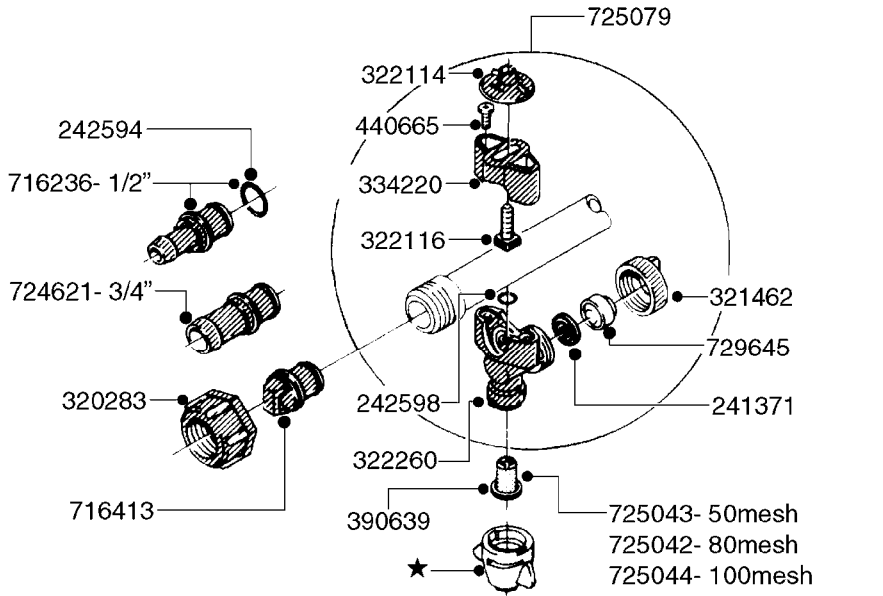

D1060

BOOM-NOZZLES QUINTASTREAM
D1060-HIN, 01:01:16

Page 1

Date 12.08.2020 9:34

Pos.	parts-n°	order qty	description
1	372011	1	NOZZLE ISO QS-015-5H GREEN
1	372012	1	NOZZLE ISO QS-02-5H YELLOW
1	372013	1	NOZZLE ISO QS-03-5H BLUE
1	372014	1	NOZZLE ISO QS-04-5H RED
1	372015	1	NOZZLE ISO QS-05-5H BROWN
1	372016	1	NOZZLE ISO QS-06-5H GREY
1	372017	1	NOZZLE ISO QS-08-5H WHITE
1	372018	1	NOZZLE ISO QS-10-5H LT. BLUE
1	372019	1	NOZZLE ISO QS-15-5H LT. GREEN
2	372002	1	ISO QNTSTRM 015 S-GREEN
2	372003	1	ISO QNTSTRM 02 S-YELLOW
2	372004	1	ISO QNTSTRM 03 S-BLUE
2	372005	1	ISO QNTSTRM 04 S-RED
2	372006	1	ISO QNTSTRM 05 S-BROWN
2	372007	1	ISO QNTSTRM 06 S-GREY
2	372008	1	ISO QNTSTRM 08 S-WHITE
2	372009	1	ISO QNTSTRM 10 S-LT.BLU
2	372010	1	ISO QNTSTRM 15 S-LT.GRN