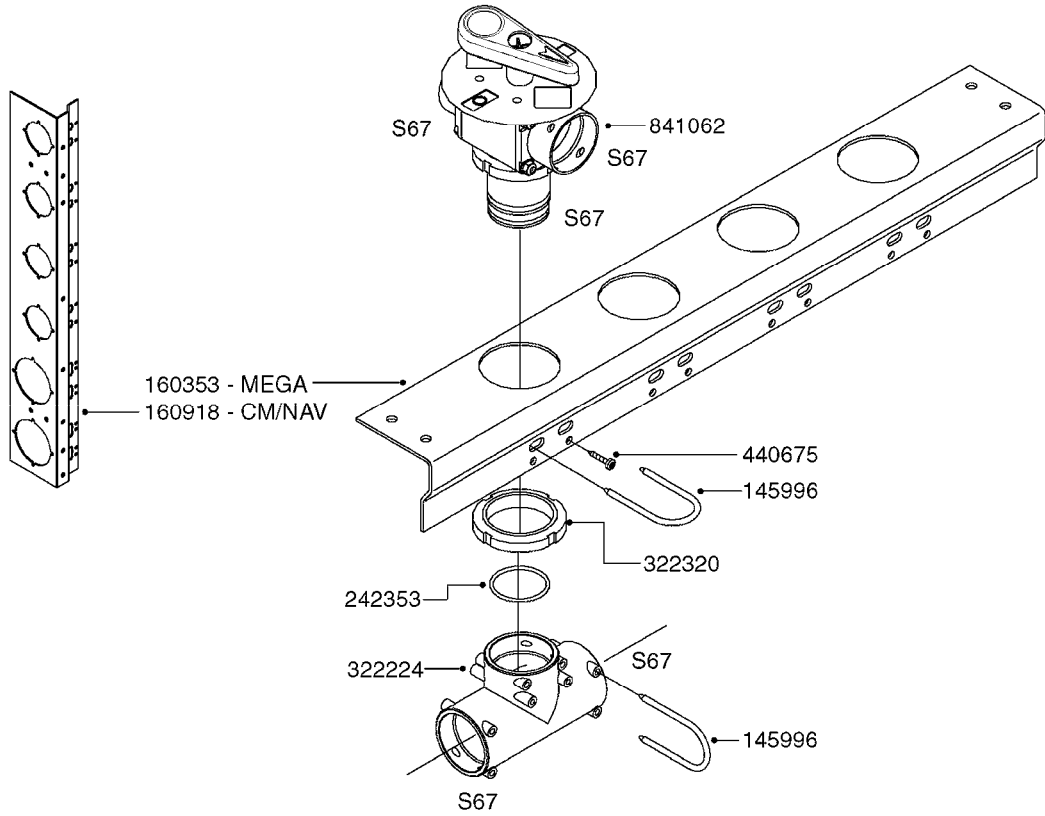

12 VOLT OUTLET BOX
B0410-HIN, 01:01:16

Page 0
Date 12.08.2020 9:34

B0410

12 VOLT OUTLET BOX
B0410-HIN, 01:01:16

Page 1
Date 12.08.2020 9:34

parts-n°	order qty	description
260363	1	PLUG 2 POLE 12V
260827	1	PLUG F.EC ATTACHMENTS
260901	1	SPADE F.ELEC CONN.1.5MM BLUE
261060	1	PLUG F.EC ATTACHMENTS
261061	1	SPADE F.ELEC.2 WAY CONNECTOR
261067	1	GROMMET 10-14 GREY
261205	1	FUSE HOLDER
261206	1	FUSE 25 A
261207	1	ELECTRIC CONNECTOR 4MM
261208	1	SPADE F.ELEC.CONNECTOR 4MM
261213	1	WIRE 6.4MM BLACK
261214	1	WIRE 6.4MM RED
283697	1	TIESTRAP 200MM
471122	1	WASHER, M10, Ø20/10.5X 2.0, SS
731853	1	CABLE 2X4MM L=138"
817925	1	OUTLET BOX 12 VOLT ELEC.
978237	1	DECAL OUTLET BOX
39134000	1	BOX, COMPLETE, 12V POWER BOX