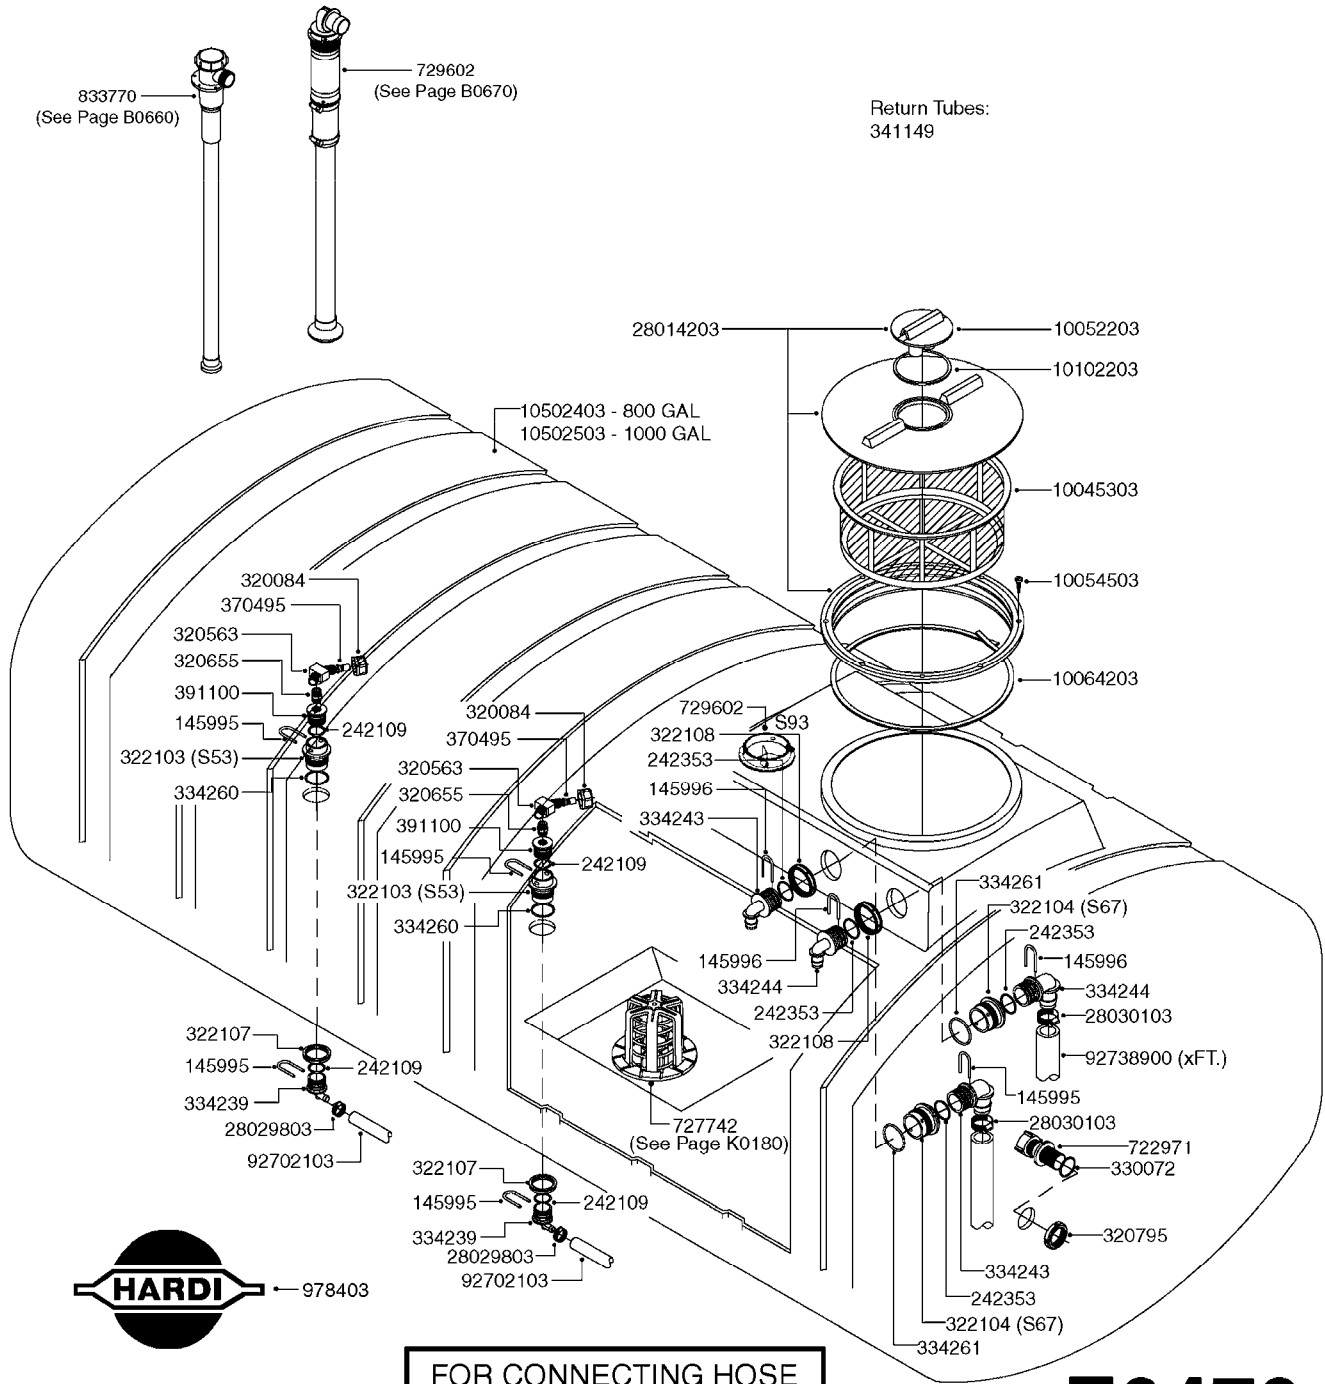

←978403

FOR CONNECTING HOSE
FITTINGS, SEE SECTION L

E0460

TANK-800/1000 NAV&NAV M-CENT.
E0460-HIN, 01:01:16

Page 1
Date 12.08.2020 9:34

parts-n°	order qty	description
145995	1	FITT.DK S-53 FORK
145996	1	FITT.DK S-67 FORK
241973	1	O-RING Ø3 X 44.2 70 SHORES NITRIL
242109	1	O-RING D32.2x3.0
320084	1	FITT.DK NUT 1/2" BSP
320563	1	FITT.DK 3 WAY 1/2" 110 DEG.
320655	1	FITT.DK HN 1/2"-1/2" BSP
322103	1	FITT.DK S-53 BULKHEAD
322104	1	FITT.DK S-67 BULKHEAD
322107	1	FITT.DK S-53 BULKHEAD NUT
322108	1	FITT.DK S-67 BULKHEAD NUT
322325	1	FITT.DK S-67 X 1-1/2"BSP LONG
334239	1	FITT.DK S-53 ELB.1/2"
334243	1	FITT.DK S-67 ELB.1"
334244	1	FITT.DK S-67 ELB.1-1/4"
334260	1	GASKET F. S-53 BULKHEAD
334261	1	GASKET F. S-67 BULKHEAD
334445	1	FITT.DK S-67 ELB.1-1/2"
370495	1	NOZZLE INJECTOR 5066-3.0
391100	1	FITT.DK S-53THREAD INS.1/2"BSP
978403	1	DECAL COMPANY 280 X 450
10036903	1	FITT.PO.HB 1.50X1.50 IMB1212
10045303	1	FILTER BASKET 16"
10052203	1	LID VENT ASSY
10054503	1	SCREW 3/4" SELF TAPPING
10064203	1	SET SEALING SPONGE 1 Ft BULK
10102203	1	GASKET F.16" LID BREATHER
10407903	1	BALL VALVE 1-1/2" MCPHEE
10502403	1	TANK RAW NAV.800 GAL.
10502503	1	TANK RAW NAV.1000 GAL.
10513403	1	DECAL SCALE 800 GAL.
10513503	1	DECAL SCALE 1000 GAL
28014203	1	LID ASSY. (3-PC.) 16" ARAG
28029803	1	CLAMP HOSE GEAR P1/2" 6708
28030103	1	CLAMP HOSE GEAR P5/4-S1.5"6724
92702103	1	HOSE R X1/2" X300PSI WP X0012"
92702603	1	HOSE PVC SUCT GRAY 1-1/2"
92738900	1	HOSE R X PVC X 1-1/4" 0012"