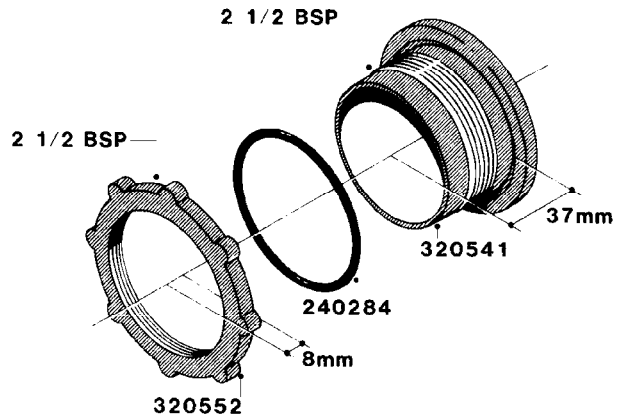

L0060

FITTINGS - BULKHEAD
L0060-HIN, 01:01:16

Page 1

Date 12.08.2020 9:35

parts-n°	order qty	description
141046	1	NUT 3/8" BSP
141341	1	NUT 1/4' BSP
240284	1	O-RING D82,5/75 X 3,5
320456	1	FITT.DK BULKHEAD 1"BSP DOUBLE
320467	1	FITT.DK BULKHEAD 1"BSP SINGLE
320471	1	FITT.DK NUT 1" BSP JAMB
320541	1	FITT.DK BULKHEAD 2-1/2'BSP SIN
320552	1	FITT.DK NUT 2-1/2' BSP JAMB
320644	1	FITT.DK ELB.3/4"HB X 1" BSP
320784	1	FITT.DK CAP 1-1/2" BSP
320795	1	FITT.DK NUT 1-1/2" BSP JAMB
320935	1	FITT.DK BULKHEAD 1/4' BSP SING
320946	1	FITT.DK BULKHEAD 3/8' BSP SING
321296	1	FITT.DK BULKHEAD 1/2" BSP SING
321307	1	FITT.DK NUT 1/2" BSP JAMB
321333	1	FITT.DK BULK 1-1/2" X 1"F BSP
330061	1	O-RING D16/D11X2,5
330072	1	O-RING D53.5/D45.5X4
330212	1	O-RING D19/D14X2.4 F.1/2"NUT
332577	1	O-RING D38/D30X4 F.1" PUR.
332592	1	O-RING D26/D20X3