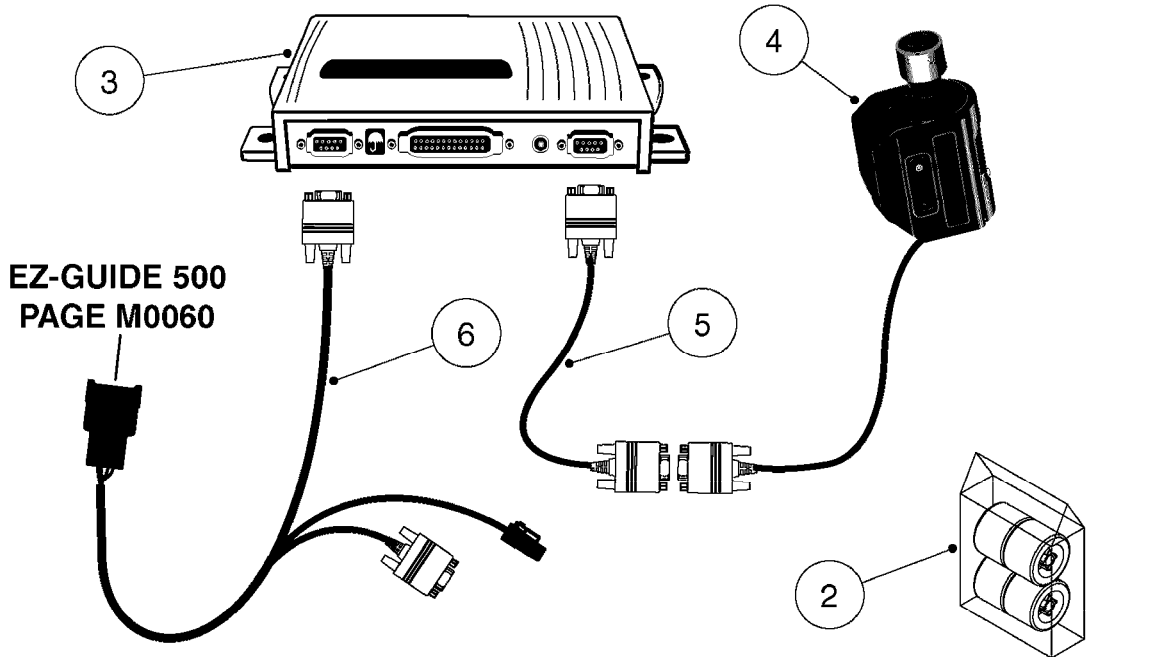

EZ-STEER 500
PAGE M0070

COMPLETE ASSEMBLY 13

COMPLETE ASSEMBLIES
WHOLEGOODS ITEMS

M0060

EZ-GUIDE 500 LIGHTBAR
M0060-HIN, 01:01:16

Page 1
Date 12.08.2020 9:35

Pos.	parts-n°	order qty	description
1	26007603	1	CABLE, ANTENNA, EZGUIDEPLUS
2	26012203	1	EZ-STEER/GUIDE 500 ADAPT.CABLE
3	26015303	1	REMOTE KEYPAD EZGUIDE 500/250
3	28048403	1	DECAL - REMOTE OVERLAY 500/250
4	26015403	1	EZ-GUIDE 500 CABLE POWER/CAN90
5	26015503	1	EZ-GUIDE 500 Z PLUS ANTENNA
5	26015603	1	ANTENNA AG15 L1,EZ GDE 500/250
6	26015703	1	EZ-GUIDE 500 DGPS DISPLAY
6	26015803	1	EZ-GUIDE 500 OMNISTAR DISPLAY
7	26016103	1	EZ-GUIDE 500 CABLE UNTERM.FUSE
8	26016203	1	EZ-GUIDE 500 POWER CONN.CABLE
9	28048203	1	EZ-GUIDE 500 MOUNT F.AG15 ANT.
10	28048303	1	EZ-GUIDE 250/500 RAM MNT.1.5"
11	29003803	1	EZ-GUIDE 500 CD,GET.STARTED V1
12	67215403	1	EZ-GUIDE 500 QUICK REF.CARD V1
13	84208303	1	EZ GUIDE 500 LIGHTBAR (DGPS)
13	84208403	1	EZ GUIDE 500 LIGHTBAR (XP/HP)
13	84208503	1	EZ GUIDE 500 LIGHTBAR (RTK)