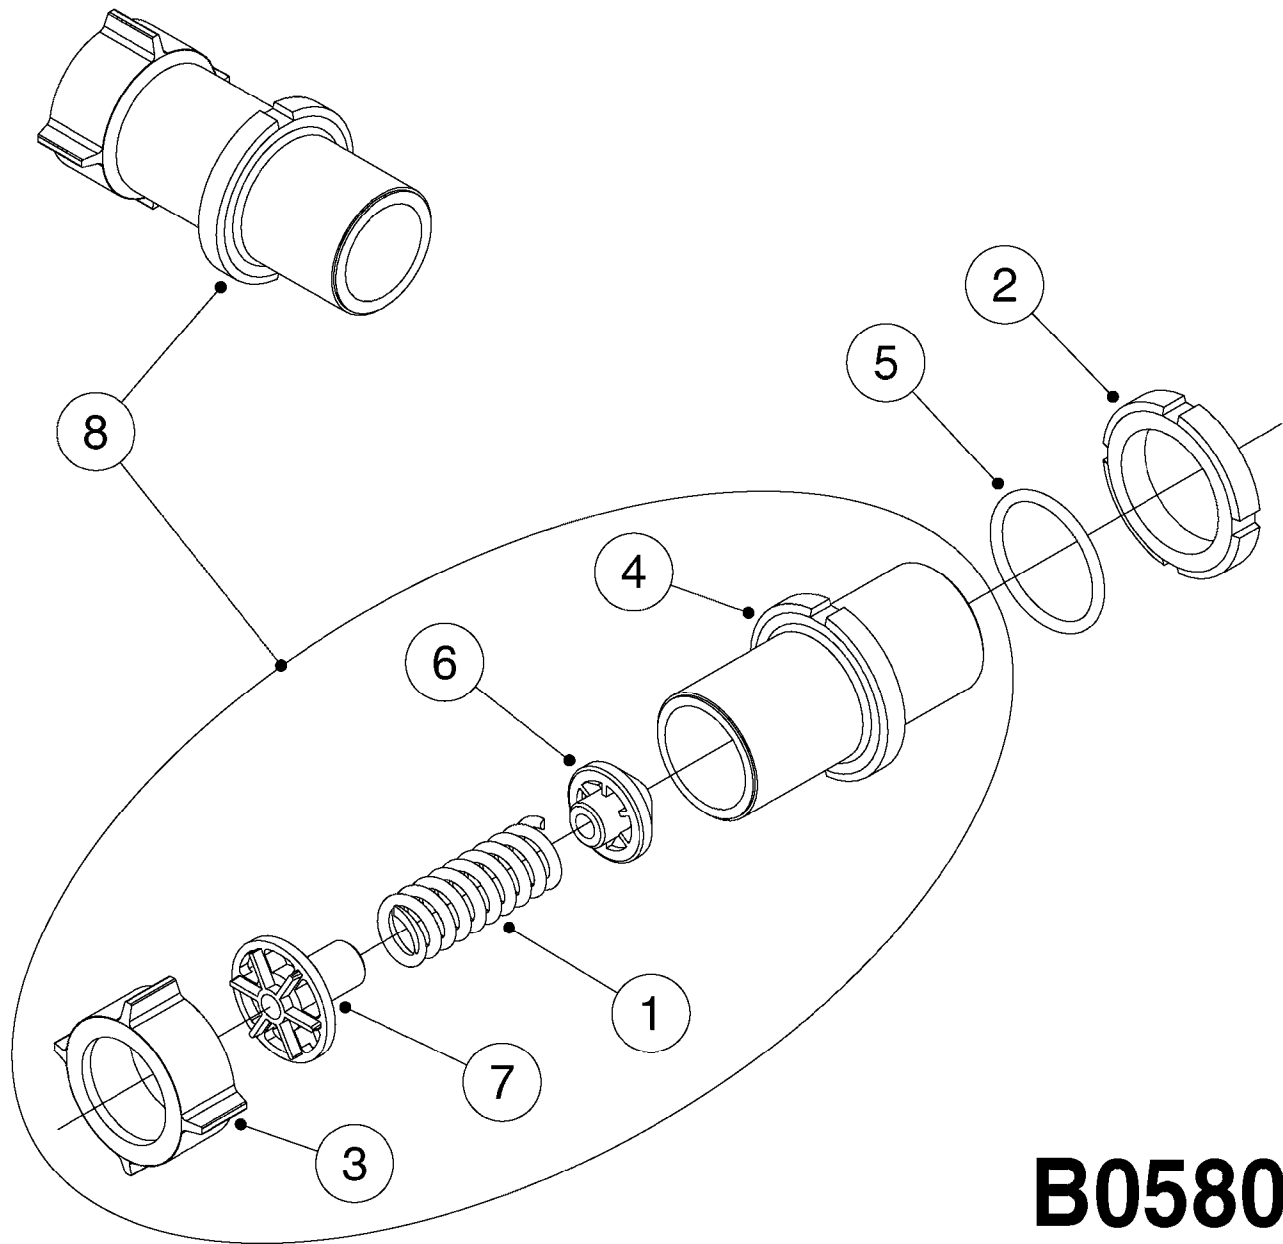

B0580

PRESSURE RELIEF VALVE
B0580-HIN, 01:01:16

Page 1

Date 12.08.2020 9:34

Pos.	parts-n°	order qty	description
1	220706	1	SPRING SCF 12 BAR
1	220734	1	SPRING SCF 25 BAR
2	320795	1	FITT.DK NUT 1-1/2" BSP JAMB
3	320821	1	FITT.DK NUT 1-1/2" BSP
4	321915	1	HOUSING F. SAFETY VALVE
5	330072	1	O-RING D53.5/D45.5X4
6	333853	1	CONE D35.4
7	333864	1	GUIDE F. SAFETY VALVE SPRING
8	722971	1	SAFETY VALVE SCF 217PSI (15BAR)
8	724891	1	SAFETY VALVE SCF 25 BAR