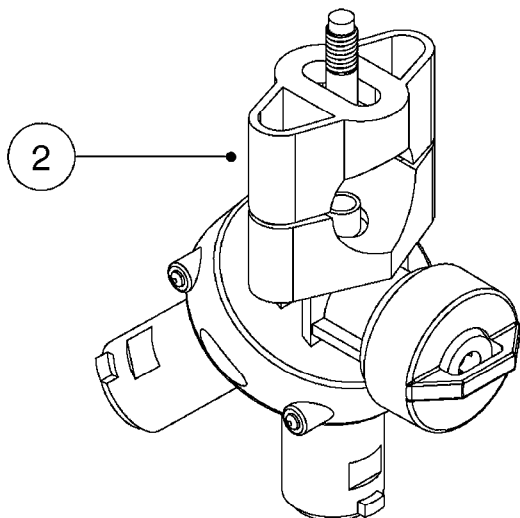

SINGLE NOZZLE BODY

TRIPLET NOZZLE BODY

D1090

*=REFER TO HARDI NOZZLE CATALOG

NOZZLE BODIES-SNAP FIT
D1090-HIN, 01:01:16

Page 1
Date 12.08.2020 9:34

parts-n°	order qty	description
143592	1	LOCK CLAMP FOR TRIPLET
241371	1	DIAPHRAGM F.NO-DRIP,VULC
241990	1	O-RING D9.3 X 2.4 VITON
242594	1	O-RING D14 X 1.78 SCH.70-EPDM
242598	1	O-RING D7.0 X 2.5 NITRIL
320187	1	FITT.DK CAP 3/8" BSP BLACK
320283	1	FITT.DK NUT 3/4"BSP
321462	1	CAP F.NO-DRIP ASSY.
322068	1	SNAP-FIT ADAPTER THREAD. HARDI
322114	1	NUT PLASTIC F.NOZZ.H
322116	1	BOLT PLASTIC F.NOZZ.H.
322258	1	HOUSING F.TRIPLET
322260	1	NOZZLE HOLDER LOWER PART
333012	1	NOZZLE HOLD. UPPER PART
334082	1	SNAP-FIT NOZZ.HOLD.CONE BLACK
334102	1	BLANK F.NOZZLE
334172	1	SNAP-FIT NOZZ.HOLD.CONE GREEN
334173	1	SNAP-FIT NOZZ.HOLD.CONE ORANGE
334220	1	YOKE, UPPER NOZZLE BODY
334371	1	SNAP-FIT NOZZLE HOLDER YELLOW
334373	1	SNAP-FIT NOZZLE HOLDER RED
334377	1	SNAP-FIT NOZZLE HOLDER BLUE
334926	1	SNAP-FIT TURN PLATE F TRIPLET
390639	1	O-RING F.NOZZLE FILTER
440665	1	SCREW M4.2X16 STAINLESS
716236	1	FITT.DK HB 1/2" ASSY. F. 3/4"
716413	1	FITT.DK PLUG ASSY. F.NOZ TUBE
724621	1	FITT.DK HB 3/4"ASSY F.3/4" NUT
725042	1	SCREEN 80 MESH W.GASKET, RED
725043	1	SCREEN 50 MESH W.GASKET,BLUE
725044	1	SCREEN 100 MESH W.GASKET,YELLO
725078	1	SNAP-FIT TRIPLET W/O NOZZ HOLD
725079	1	NOZZLE ASSY.SING.SNAP-FIT GREN
729645	1	NON-DRIP SPRING ASSY.GREEN 10