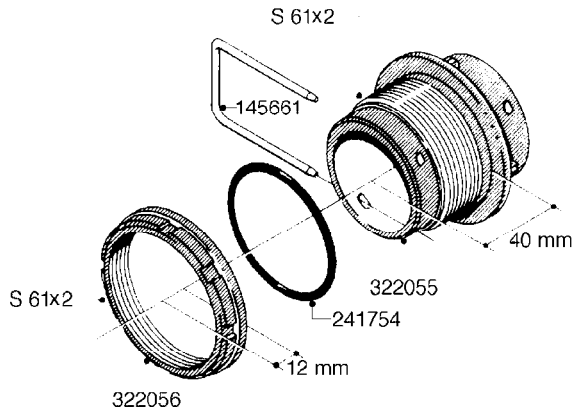

L0090

FITTINGS - S-56 & S-61
L0090-HIN, 01:01:16

Page 1

Date 12.08.2020 9:35

parts-n°	order qty	description
145661	1	FITT.DK S-61 FORK
241754	1	O-RING D59.5X3
241883	1	O-RING 3 X 39.2 NITRIL
322055	1	FITT.DK S-61 BULKHEAD
322056	1	FITT.DK S-61 BULKHEAD NUT
322066	1	FITT.DK S-56 NUT
334050	1	FITT.DK S-61 STR.1-1/4"
334068	1	FITT.DK S-61 STR.1"
334091	1	FITT.DK S56 STR.1-1/2'
334099	1	FITT.DK S-61 ELB.1-1/2"110 DEG
334100	1	FITT.DK S-61 ELB.1" 110 DEG.
334151	1	FITT.DK S-61 ELB.1-1/4"110 DEG
390231	1	FITT.DK NIPPLE 1-1/2 X S56