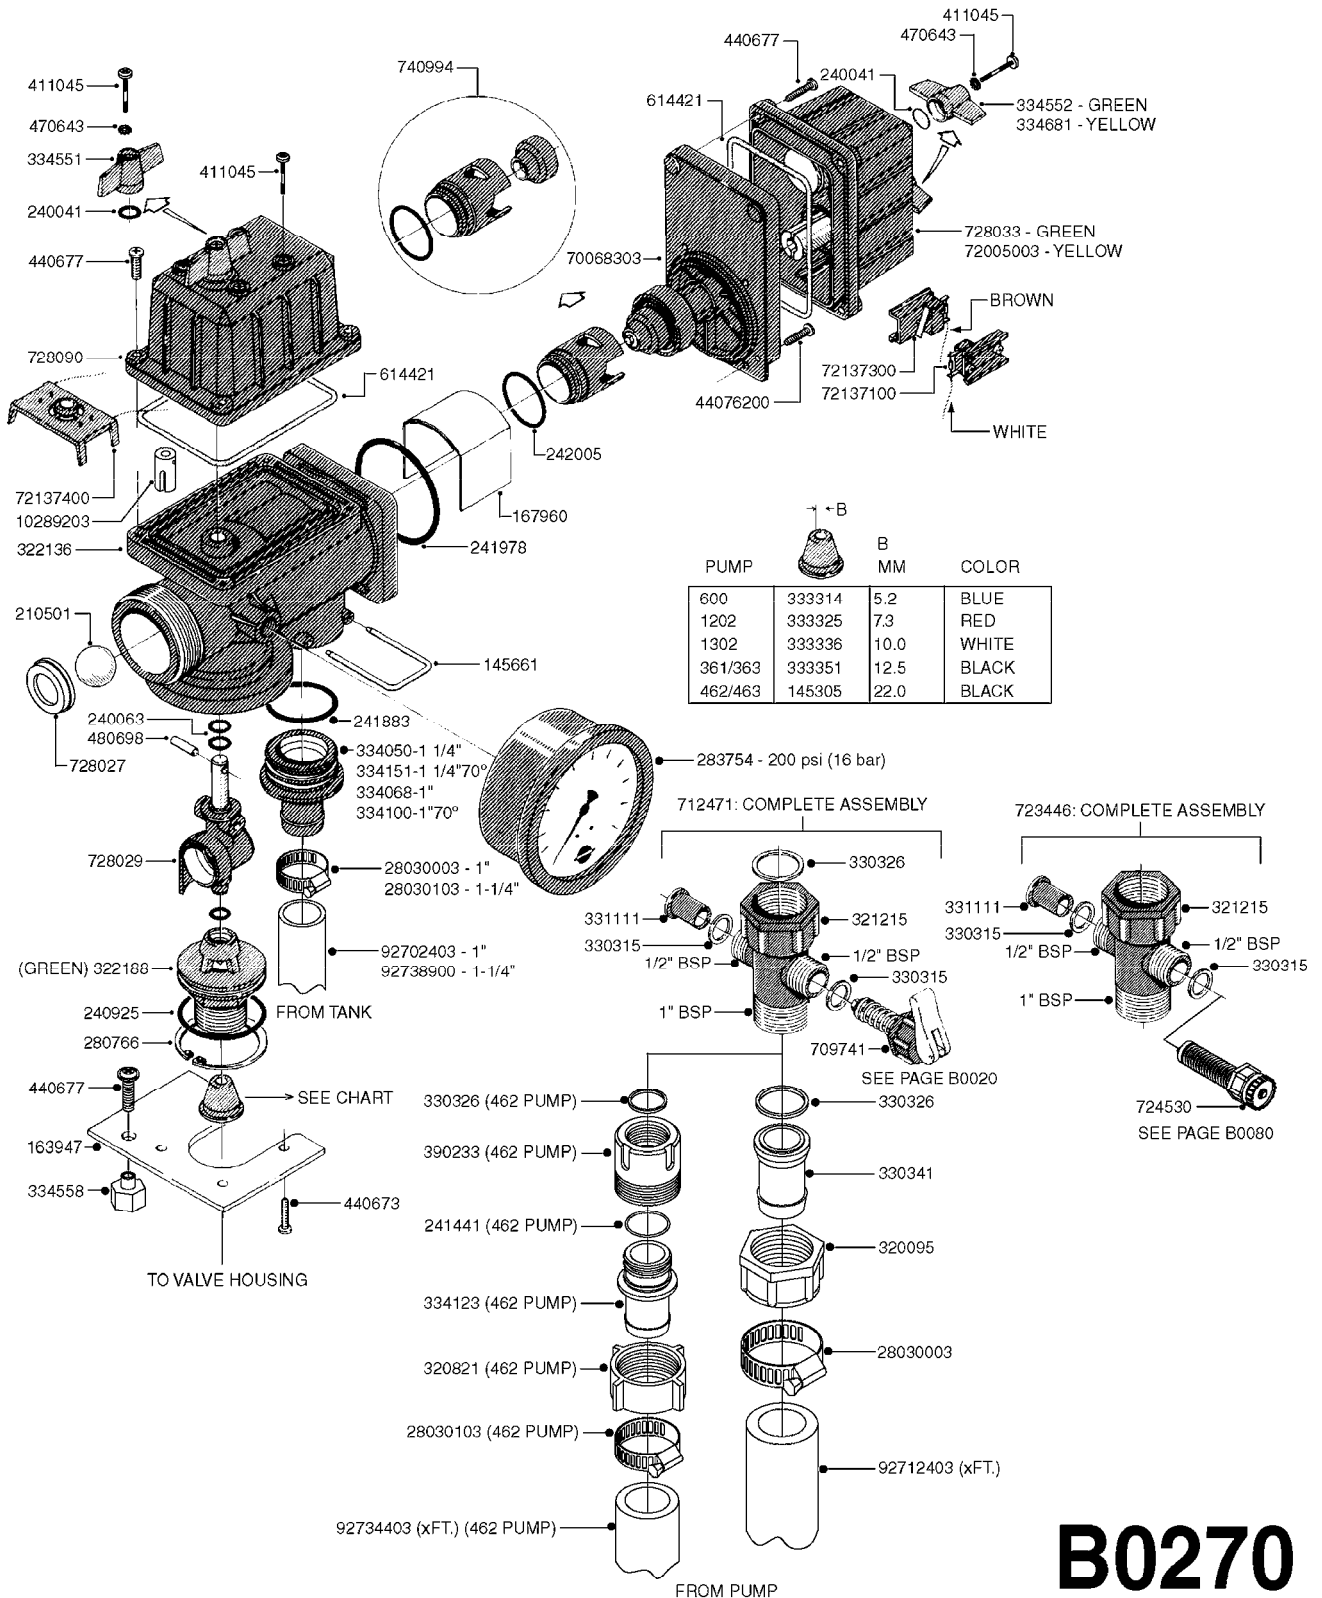

B0270

EC MASTER VALVE-ELEC. (GRN GRP)
B0270-HIN, 05:10:17

Page 1
Date 12.08.2020 9:34

parts-n°	order qty	description
145305	1	NOZZLE F.OP.UNIT PUMP 462
145661	1	FITT.DK S-61 FORK
163947	1	FITTING FOR BK 180
167960	1	WEAR SHIELD EC CONTROL
210501	1	BALL PLASTIC D25
240041	1	O-RING D15.1/10.3 X 2.4
240063	1	O-RING D14.1/9.3 X 2.4
240925	1	O-RING D49.5X3 NITRIL
241441	1	O-RING D29.3X3
241883	1	O-RING 3 X 39.2 NITRIL
241978	1	O-RING 64.5X3.0
242005	1	O-RING D32.1X1.6 NITRIL
280766	1	SNAP-RING INNER 55X2 DIN 472
283754	1	GAUGE 2.5'BR REAR PSI200 BAR16
320095	1	FITT.DK NUT 1" BSP
320821	1	FITT.DK NUT 1-1/2" BSP
321215	1	FITT.DK HOUSING F. AGITATION
322136	1	HOUSING F.OPERATING UNIT EC
322188	1	BOTTOM PIECE F.BALL EC
330315	1	O-RING D18.4/D13X.6
330326	1	O-RING D30/D24X2 F.1"NUT
330341	1	FITT.DK HB 1" F. 1" NUT
331111	1	VALVE SEAT FOR 1/2" DISTRIBUT.
333314	1	NOZZ.RESTRICTOR 600 BLUE
333325	1	NOZZ.RESTRICTOR 1202 RED
333336	1	NOZZ.RESTRICTOR 1302 WHITE
333351	1	NOZZ.RESTRICTOR 361 BLACK
334050	1	FITT.DK S-61 STR.1-1/4"
334068	1	FITT.DK S-61 STR.1"
334100	1	FITT.DK S-61 ELB.1" 110 DEG.
334123	1	FITT.DK HB 1-1/4"O-RNG F.1-1/2"
334151	1	FITT.DK S-61 ELB.1-1/4"110 DEG
334551	1	GRIP F.MAN.OP.EC ON/OFF GREEN
334552	1	GRIP F.MAN.OP.EC PRES.REG.GREE
334558	1	NUT HEX PLASTIC INSERT
334681	1	GRIP F.MAN.OP.EC PRES.REG.YELL
390233	1	FITT.DK REDUC 1-1/2" X 1" BSP
411045	1	SCREW M4 X 16MM STAINLESS
440673	1	SCREW F.PLASTIC 5X12 SS
440677	1	SCREW F. PLASTIC 5X20 SS
470643	1	WASHER LOCK
480698	1	PIN M5X16 SLOTTED
614421	1	GASKET F/MOTOR HOUSE-ON/OFF TR
709741	1	VALVE ASSY. 1/2" FLIP LEVER
712471	1	AGITATION VALVE ASSY. ON/OFF
723446	1	AGITATION VALVE ASSY. ADJUST.
724530	1	THUMB WHEEL FOR AGITATION
728027	1	BUSHING WITH SEAT
728029	1	HOUSING F.BALL MOUNT EC
728033	1	MOTOR UNIT F.PRES.REG.EC GREEN
728090	1	MOTOR UNIT F.ON/OFF EC GREEN
740994	1	PRESS REG.CONE&CYL. STD RATE
10289203	1	COUPLER FOR EC ELEC.CONTROL
28030003	1	CLAMP HOSE GEAR P1" 6716
28030103	1	CLAMP HOSE GEAR P5/4-S1.5"6724
44076200	1	SCREW WN5451 5X16 SS TORX
70068303	1	BRKT. PLATE F/PRES. CONT.2XNUT
72005003	1	REGULATOR MOTOR SUBST.
72137100	1	MCROSWCH ASSY F.PRSR REG WHT W
72137300	1	MCROSWCH ASSY F.PRSR REG BRN W
72137400	1	MCROSWCH ASSY F. ON/OFF VLV