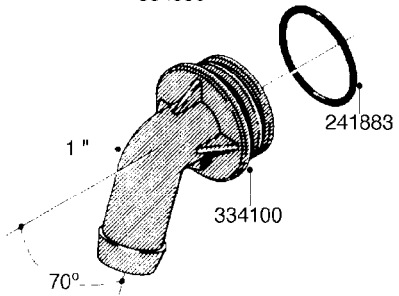

L0090

FITTINGS - S-56 & S-61
L0090-HIN, 01:01:16

Page 1

Date 12.08.2020 9:35

parts-n°	order qty	description
145661	1	FITT.DK S-61 FORK
241754	1	O-RING D59.5X3
241883	1	O-RING 3 X 39.2 NITRIL
322055	1	FITT.DK S-61 BULKHEAD
322056	1	FITT.DK S-61 BULKHEAD NUT
322066	1	FITT.DK S-56 NUT
334050	1	FITT.DK S-61 STR.1-1/4"
334068	1	FITT.DK S-61 STR.1"
334091	1	FITT.DK S56 STR.1-1/2'
334099	1	FITT.DK S-61 ELB.1-1/2"110 DEG
334100	1	FITT.DK S-61 ELB.1" 110 DEG.
334151	1	FITT.DK S-61 ELB.1-1/4"110 DEG
390231	1	FITT.DK NIPPLE 1-1/2 X S56