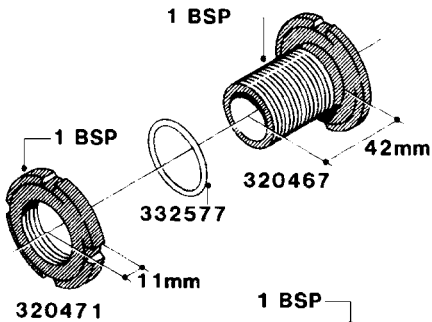

L0060

FITTINGS - BULKHEAD
L0060-HIN, 01:01:16

Page 1

Date 12.08.2020 9:35

parts-n°	order qty	description
141046	1	NUT 3/8" BSP
141341	1	NUT 1/4' BSP
240284	1	O-RING D82,5/75 X 3,5
320456	1	FITT.DK BULKHEAD 1"BSP DOUBLE
320467	1	FITT.DK BULKHEAD 1"BSP SINGLE
320471	1	FITT.DK NUT 1" BSP JAMB
320541	1	FITT.DK BULKHEAD 2-1/2'BSP SIN
320552	1	FITT.DK NUT 2-1/2' BSP JAMB
320644	1	FITT.DK ELB.3/4"HB X 1" BSP
320784	1	FITT.DK CAP 1-1/2" BSP
320795	1	FITT.DK NUT 1-1/2" BSP JAMB
320935	1	FITT.DK BULKHEAD 1/4' BSP SING
320946	1	FITT.DK BULKHEAD 3/8' BSP SING
321296	1	FITT.DK BULKHEAD 1/2" BSP SING
321307	1	FITT.DK NUT 1/2" BSP JAMB
321333	1	FITT.DK BULK 1-1/2" X 1"F BSP
330061	1	O-RING D16/D11X2,5
330072	1	O-RING D53.5/D45.5X4
330212	1	O-RING D19/D14X2.4 F.1/2"NUT
332577	1	O-RING D38/D30X4 F.1" PUR.
332592	1	O-RING D26/D20X3