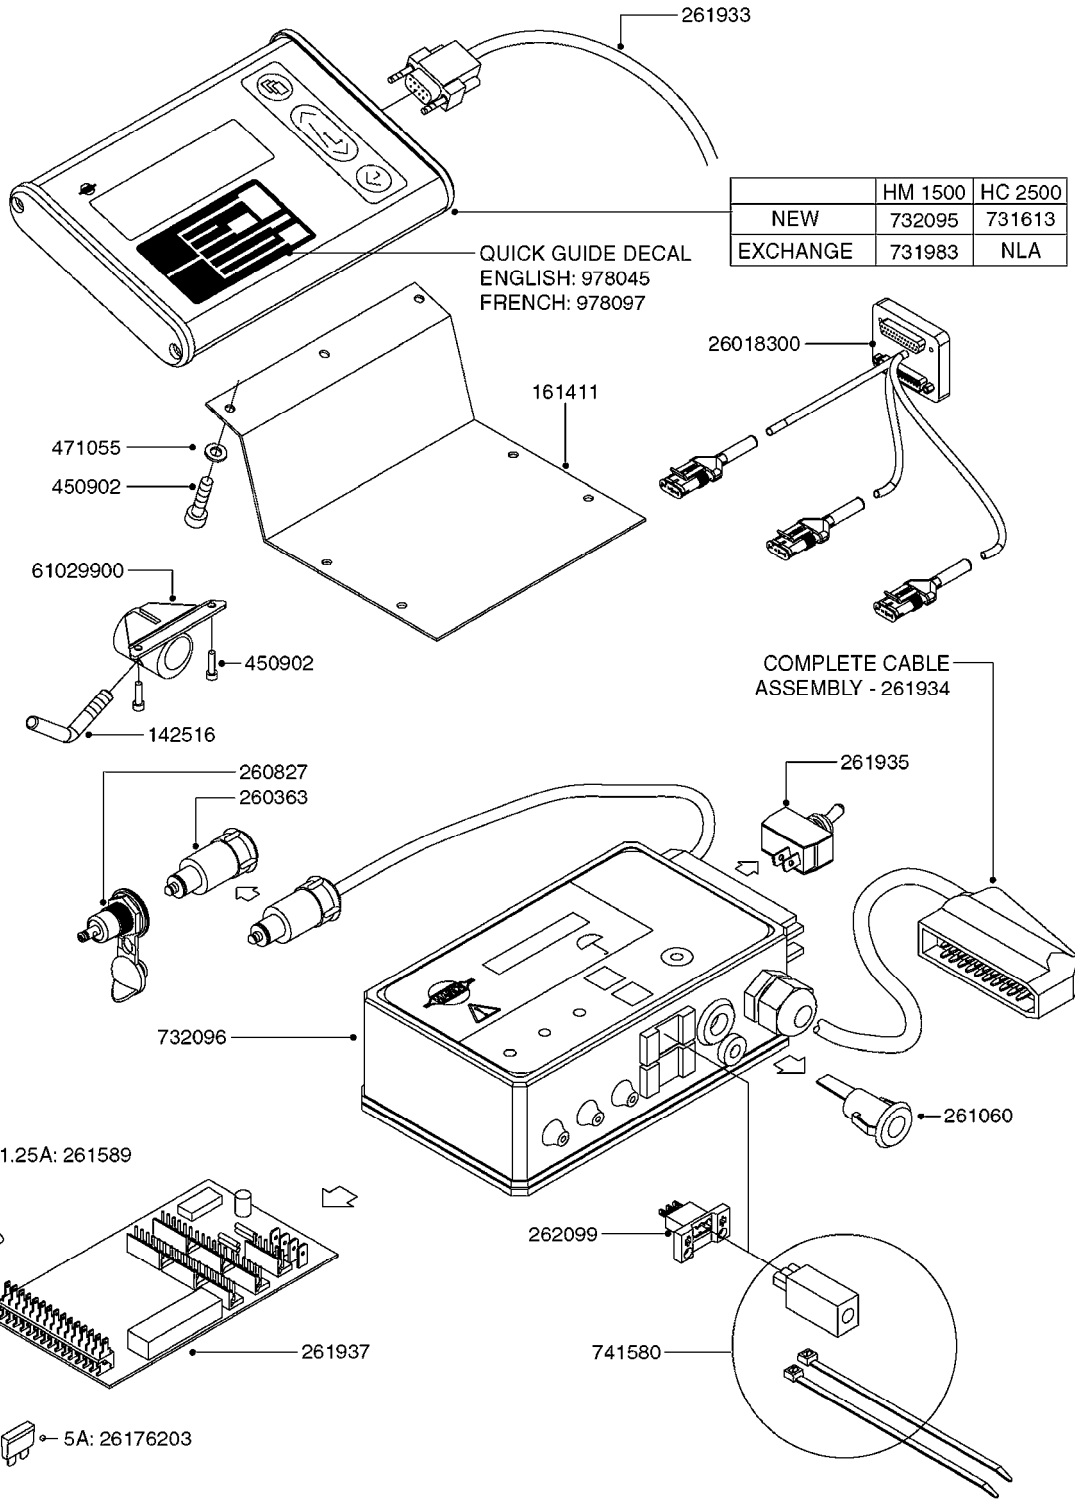

M0080

EZ-GUIDE 250 LIGHTBAR
M0080-HIN, 01:01:16

Page 1

Date 12.08.2020 9:35

Pos.	parts-n°	order qty	description
1	26007603	1	CABLE, ANTENNA, EZGUIDEPLUS
2	26015603	1	ANTENNA AG15 L1,EZ GDE 500/250
3	26016103	1	EZ-GUIDE 500 CABLE UNTERM.FUSE
4	26016203	1	EZ-GUIDE 500 POWER CONN.CABLE
5	26017303	1	EZ-GUIDE 250 ALL PORT CABLE
6	26017703	1	EZ-GUIDE 250 POWER CABLE
7	26017803	1	EZ-GUIDE 250 LIGHTBAR DISPLAY
8	26017903	1	EZ-GUIDE 250 PATCH ANTENNA
9	28048203	1	EZ-GUIDE 500 MOUNT F.AG15 ANT.
10	28048303	1	EZ-GUIDE 250/500 RAM MNT.1.5"
11	67217403	1	EZ-GUIDE 250 QUICK REF.CARD
12	84210603	1	EZ GUIDE 250 LIGHTBAR