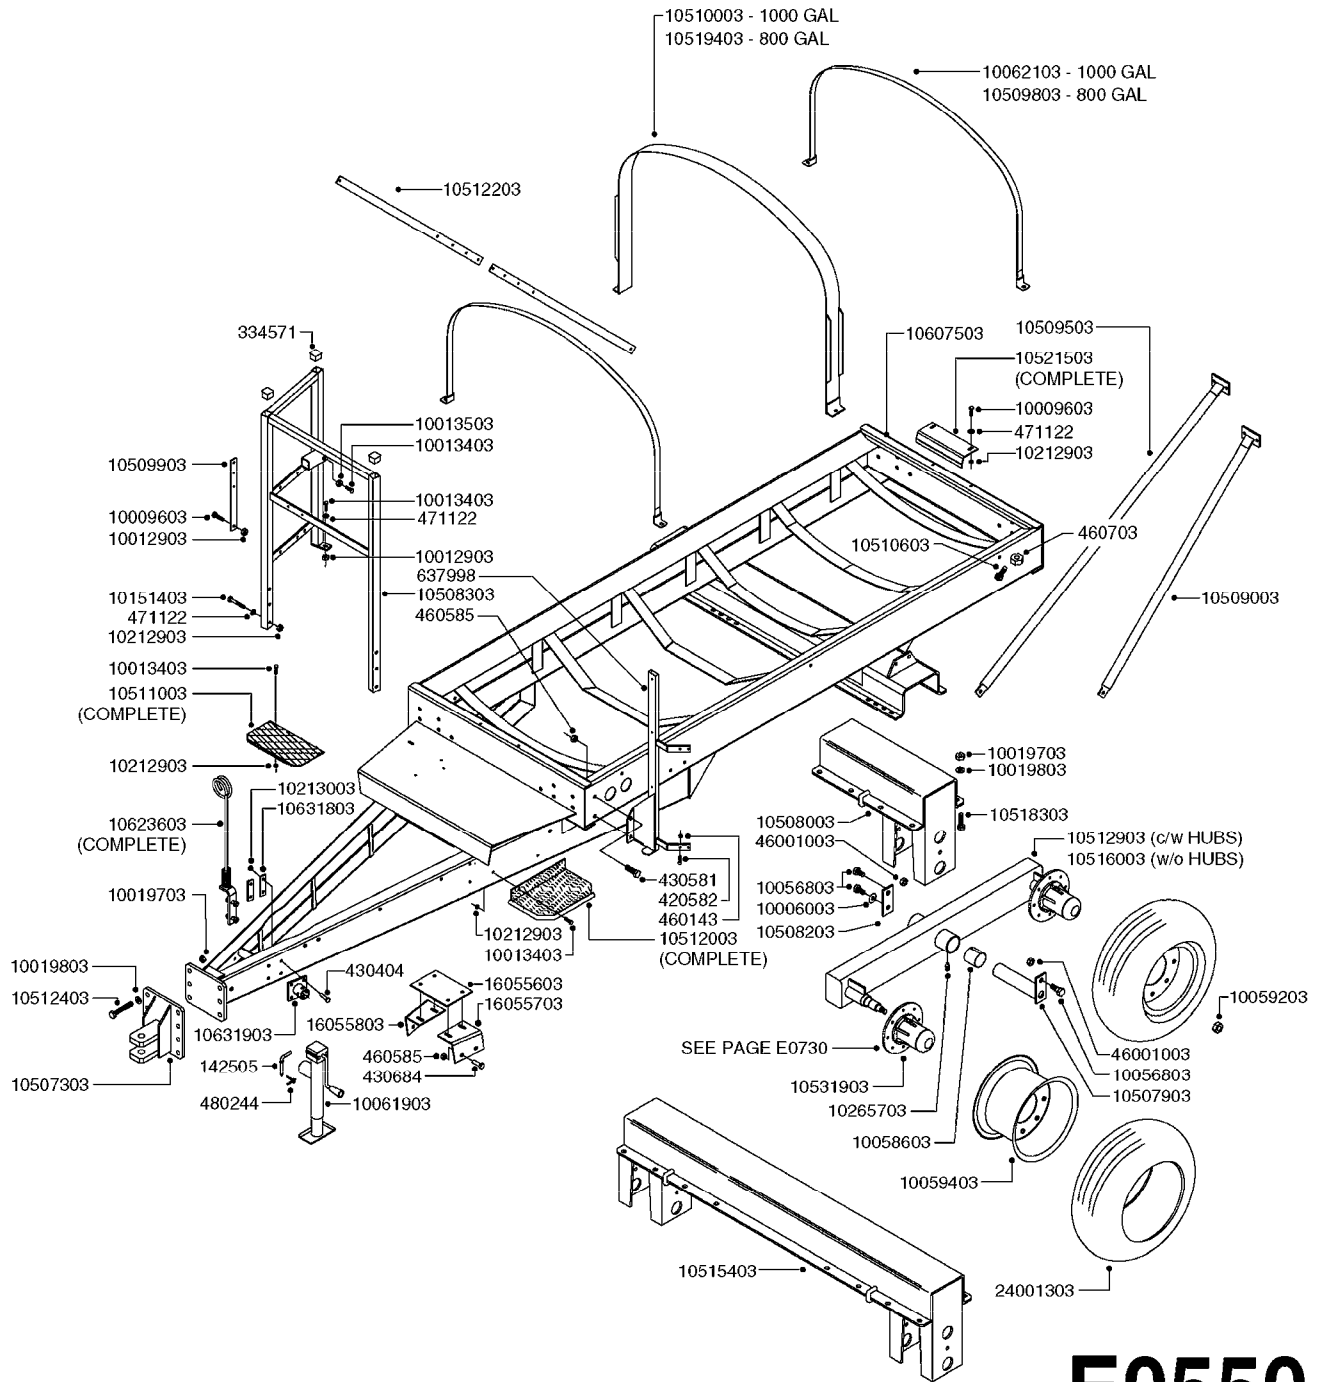

E0550

FRAME-NAV.M TA800/1000 POST'05
E0550-HIN, 15:08:16

Page 1
Date 12.08.2020 9:34

parts-n°	order qty	description
142505	1	LOCKING PAWL 12 X 70MM
334571	1	PLUG 40x40x2 F.SQ.TUBE
420582	1	BOLT HEX 8.8 DEL M8X20 FT A2
430404	1	BOLT HEX 8.8 DEL M12X50
430581	1	BOLT HEX 8.8 DEL M16X40 FT
430684	1	BOLT HEX 8.8 DEL M16X30 FT
460143	1	LOCK NUT M8 SST A2 DIN985
460585	1	LOCKING NUT M16 DIN985 A2 SS
460703	1	NUT HEX M12X1.75 LOCK DIN985A2 SS
471122	1	WASHER, M10, Ø20/10.5X 2.0, SS
480244	1	PIN SNAP D4.5
637998	1	MANIFOLD BKT. NAVIGATOR
10006003	1	WASHER LOCK 5/8"
10009603	1	BOLT HEX 3/8 NC GR.2 01.00"
10012903	1	PUMP HYPRO C9016 540 RPM 90023
10013403	1	BOLT HEX 3/8-16X1 1/4 HCS Z5
10013503	1	NUT HEX NC 3/8"
10019703	1	NUT HEX NC FHN 3/4-10 Z 5
10019803	1	WASHER LOCK L/W Z 3/4"
10056803	1	BOLT HEX 5/8 NC GR.5 01.50"
10058603	1	GARLOCK 2.5"DU 2.5" TA800/1000
10059203	1	BOLT WHEEL 9/16"x1-1/4"UNF 90D
10059403	1	RIM 15X10 X 8-8-6 +1.062OFFSET
10061903	1	JACK F300/500/575 5000LB
10062103	1	STRAP F. NAV M TNK 1000 110"LG
10151403	1	BOLT HEX 3/8 NC GR.2 02.50"
10212903	1	NUT HEX NC (NYLON LOCK) 3/8"
10213003	1	NUT HEX NC (NYLON LOCK) 7/16"
10265703	1	GREASE ZERK 5MM PRESS FIT
10507303	1	CLEVIS NAV.550/800/1000 GAL.
10507903	1	PIN F.PIVOT NAV800/1000
10508003	1	UPRIGHT W/M 800/1000 TANDEM
10508203	1	FLATBAR TANDEM NAV800/1000
10508303	1	HANDRAIL NAV 800/1000 GAL.
10509003	1	SIDE BRACE NAV8/1000 45-66'EAG
10509503	1	SIDE BRACE NAV8/1000 80-90'EAG
10509803	1	STRAP F.NAV TANK 800 GAL.
10509903	1	FLATBAR F.FILTER
10510003	1	STRAP F.TANK REINFOR.1000 NAV
10510603	1	BOLT F.ANCHOR STRAP
10511003	1	FRONT STEP ASSY.550/800/1000
10512003	1	SIDE STEP ASSY.550/800/1000
10512203	1	FLATBAR SIDE STRAP F.NAV8/1000
10512403	1	BOLT HEX 3/4 NC GR.8 02.25"
10512903	1	TANDEM BEAM ASSY.800/1000
10515403	1	AXLE W/M NAV.TA 800/1000 120"
10516003	1	TANDEM BEAM W/M NAV W/SPINDLE
10518303	1	BOLT HEX 2&3/4 NC GR.8 3.00"
10519403	1	STRAP F.TANK REINFOR.800 NAV
10521503	1	NAV TANK STOP BKT.KIT
10531903	1	HUB ASSY.COMP.F.2-1/8" SPINDLE
10607503	1	FRAME NAVIGATOR 800/1000-98
10623603	1	CABLE & HOSE HOLDER NAV.
10631803	1	FLATBAR 1/4" x 110MM F.JACK
10631903	1	JACK MOUNT NAV550/1000 W/MOUNT
16055603	1	PUMP MT. PLATE DIA. NAV. M
16055703	1	PUMP MT. PLATE L.H. DIA. NAV.M
16055803	1	PUMP MT. PLATE R.H. DIA. NAV.M
24001303	1	TIRE 12.5L-15SL 12 PLY
46001003	1	NUT HEX 5/8"-11 NYLOCK