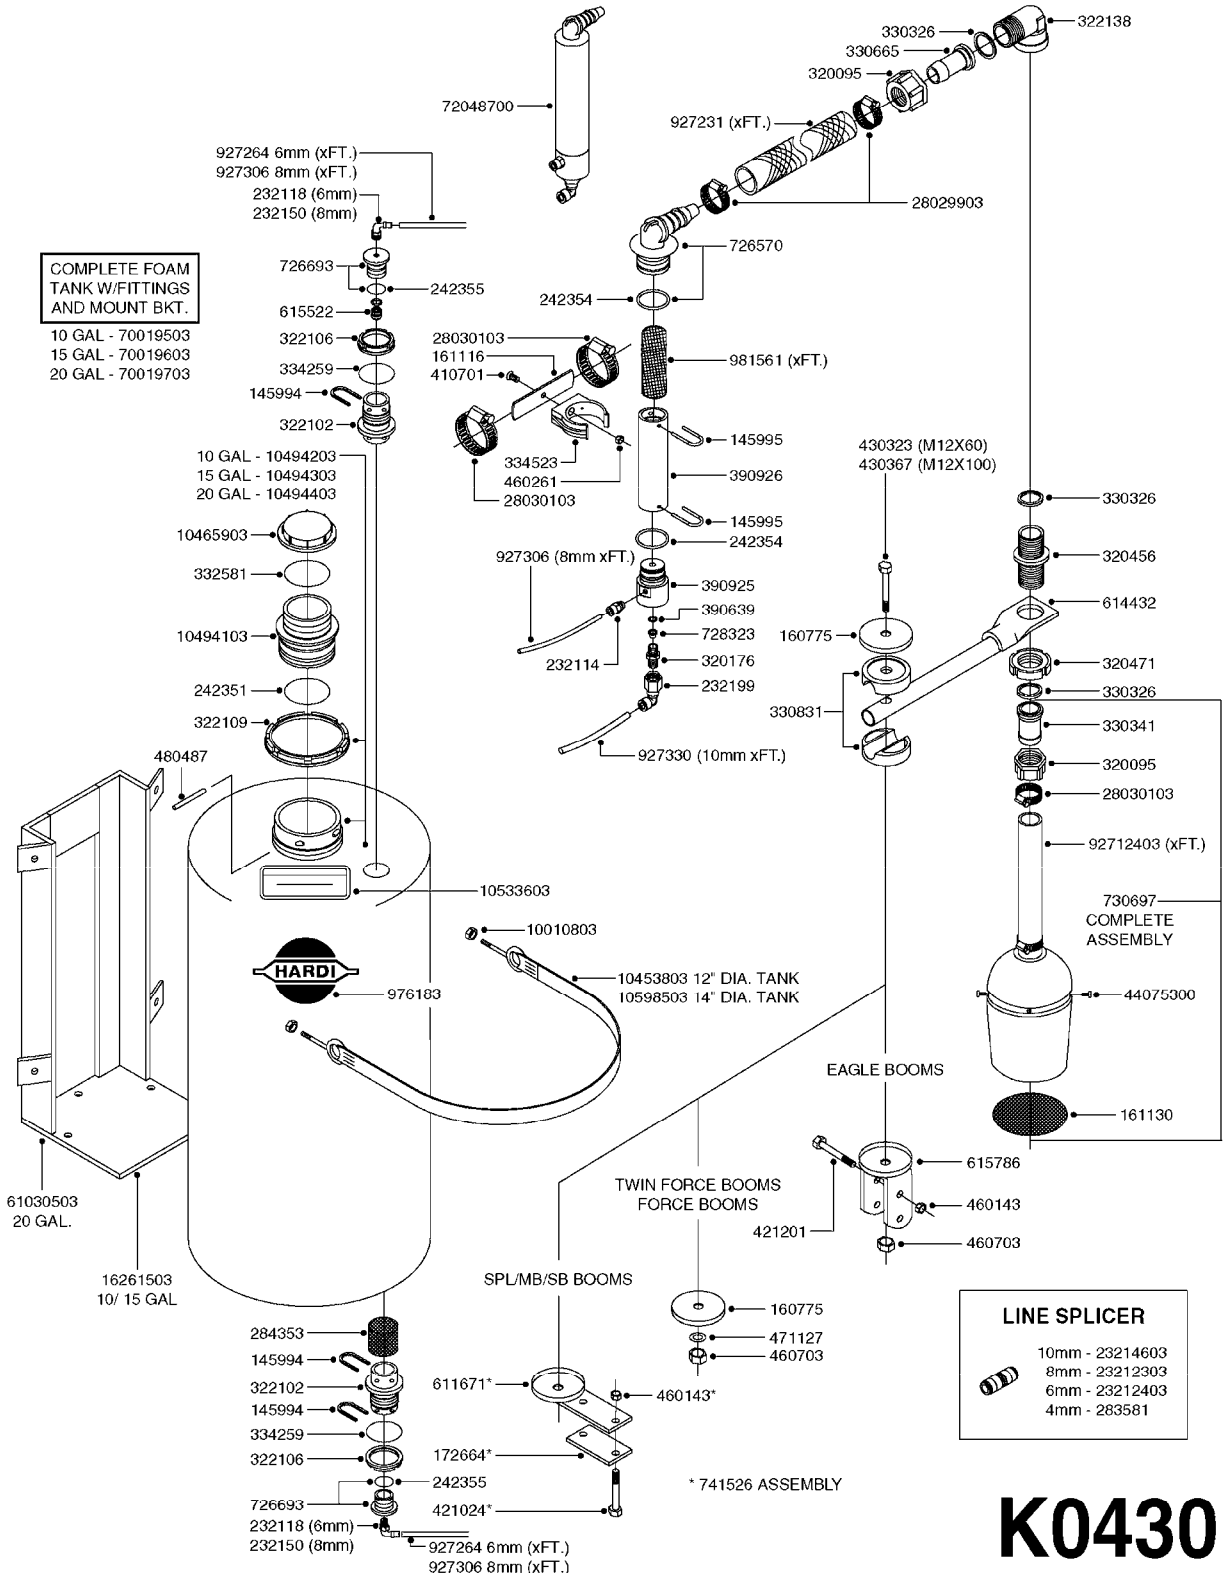

COMPLETE FOAM TANK W/FITTINGS AND MOUNT BKT.
10 GAL - 70019503
15 GAL - 70019603
20 GAL - 70019703

FOAMMARKER TANK/DROPPER 2000
K0430-HIN, 05:12:19

Page 1
Date 12.08.2020 9:34

parts-n°	order qty	description
145994	1	FITT.DK S-40 FORK
145995	1	FITT.DK S-53 FORK
160775	1	WASHER F. FRICTION PLATE
161116	1	FLATBAR PLATE 3 X 25 X 110
161130	1	FILTER SCREEN F/FOAM DROPPER
172664	1	FLATBAR BACKING PLATE
232114	1	COUPLER 1/8" THREADX8MM HOSE
232118	1	HOSE CONN. 90DEG 1/8'X 6MM PE
232150	1	HOSE CONN. 90DEG. 1/8'X8MM PE
232199	1	COUPLER 3/8' BSP-90/10MM HOSE
242351	1	O-RING D69.5X3.0 VITON F.S-93
242354	1	O-RING D32.2X3.0 VITON
242355	1	O-RING D19.2X3.0 VITON F.S-40
283581	1	HOSE CONNECTOR STR. F.4MM PE
284353	1	SPONGE FOR FOAM MARKER
320095	1	FITT.DK NUT 1" BSP
320176	1	FITT.DK HN 3/8"X1/2" BSP
320456	1	FITT.DK BULKHEAD 1"BSP DOUBLE
320471	1	FITT.DK NUT 1" BSP JAMB
322102	1	FITT.DK S-40 BULKHEAD
322106	1	FITT.DK S-40 BULKHEAD NUT
322109	1	FITT.DK S-93 BULKHEAD NUT
322138	1	FITT.DK ELB 1"M X 1"F BSP
330326	1	O-RING D30/D24X2 F.1"NUT
330341	1	FITT.DK HB 1" F. 1" NUT
330665	1	FITT.DK HB 3/4"F.1" NUT
330831	1	FRICTION PLATE
332581	1	GASKET F. 1-1/2" BSP CAPNUT.
334259	1	GASKET F. S-40 BULKHEAD
334523	1	PIPE HOLDER Ø51.5
390639	1	O-RING F.NOZZLE FILTER
390925	1	FITTING F.FOAM MIX.CHAMB. STD
390926	1	TUBE,MIX CHAMB. FOAM MARK STD
410701	1	SCREW M6X16 GALV.
421024	1	BOLT HEX 8.8 DEL M8X60
421201	1	BOLT HEX 8.8 DEL M8X70
430323	1	BOLT HEX 8.8 DEL M12X60
430367	1	BOLT HEX 8.8 DEL M12X100 DIN931
460143	1	LOCK NUT M8 SST A2 DIN985
460261	1	NUT HEX M6X1.00 LOCK DIN985 A2 SS
460703	1	NUT HEX M12X1.75 LOCK DIN985A2 SS
471127	1	WASHER, M12, Ø24/13X24X2.5 SS
480487	1	PIN M5X60 SLOTTED GALV
611671	1	BREAK AWAY HOLDER F-MARKER
614432	1	BREAK AWAY ARM F. FOAM MARKER
615522	1	CHECK VALVE F.FOAM MARKER
615786	1	MOUNT BKT. F.FOAM DROPPER 98
726570	1	FITT.DK S-53 ELB.3/4" W.ORING
726693	1	FITT.DK S-40 PLUG 1/8BSP ORING
728323	1	VALVE NON-RETURN
730697	1	FOAM DROPPER COMP. BLACK '97
741526	1	FOAM DROPPER MT. KIT MB-SPL
927231	1	HOSE R X PVCX3/4 CLR/BRD 0012"
927264	1	HOSE R X PE D6/D4 X 0012"
927306	1	HOSE R X PE D8/D6 X 0012"BLACK
927330	1	HOSE R X PE D10/D8 X 012"BLACK
976183	1	DECAL COMPANY D.18,2 X 29,6
981561	1	SPONGE MAT. MIX.CHAMBER-x0012"
10010803	1	NUT HEX NC (NYLON LOCK) 5/16
10453803	1	STRAP F.FOAMER TANK (755mm)
10465903	1	*LID F.FOAM MARKER, DRILLED