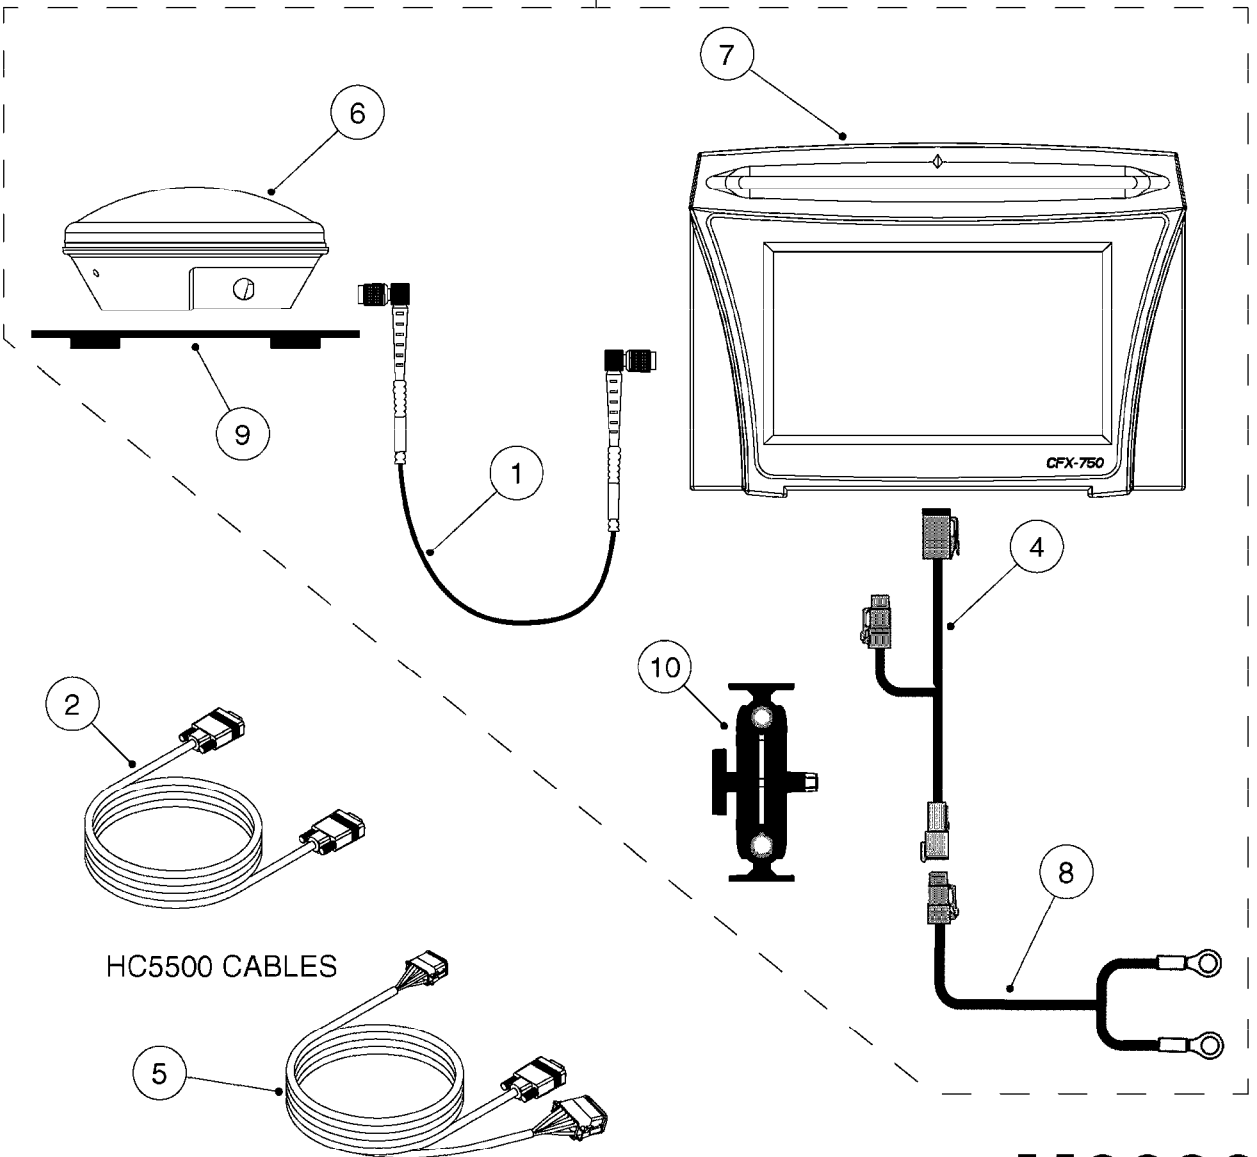

3 COMPLETE ASSEMBLY

CFX-750 DISPLAY, DGPS
M0030-HIN, 01:01:16

Page 1
Date 12.08.2020 9:35

Pos.	parts-n°	order qty	description
1	26007603	1	CABLE, ANTENNA, EZGUIDEPLUS
2	26012003	1	NULL MODEM CABLE
3	26021403	1	CFX-750 DISPLAY, DGPS
4	26021603	1	CABLE, POWER BUS, CAN CFX-750
5	26021703	1	CABLE, ASC INTERFACE, CFX-750
6	26021803	1	AG-25 ANTENNA L1/L2 GLN
7	26022103	1	CFX-750 DISPLAY ONLY
8	26022603	1	CFX-750 Basic Power Cable
9	28048203	1	EZ-GUIDE 500 MOUNT F.AG15 ANT.
10	28048303	1	EZ-GUIDE 250/500 RAM MNT.1.5"