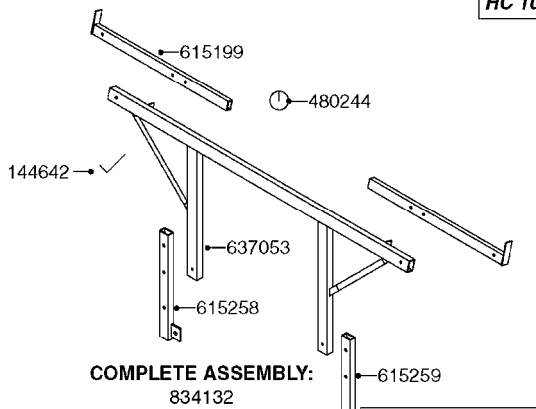

BOOM EAG H-FRAME/CENTER 80-90'
D0380-HIN, 16:11:17

Page 2

Date 12.08.2020 9:34

parts-n°	order qty	description
78122100	1	CYLINDER DOUBLE D50/25-298

80'-90' EAGLE ON
NAVIGATOR TA & HC

45'-66' EAGLE
ON HC 650M/ 950M