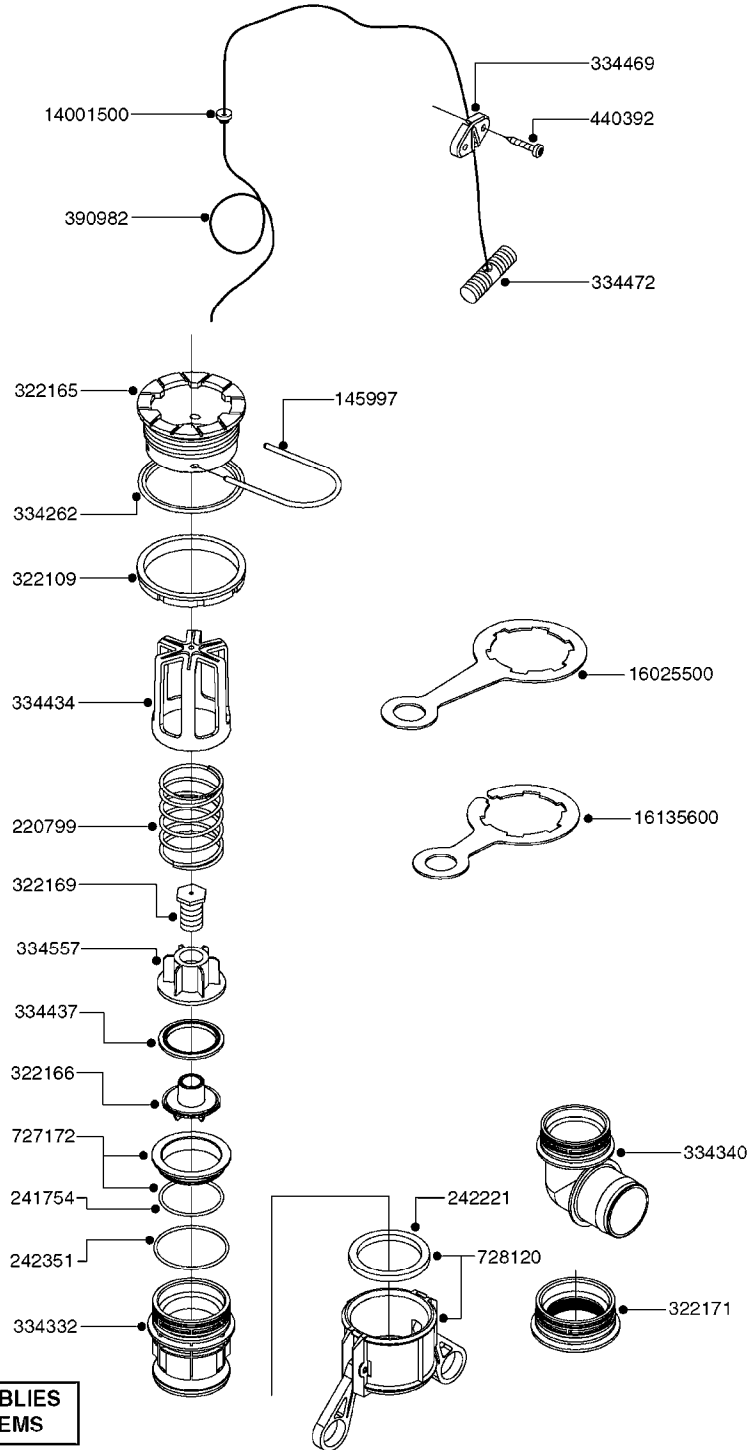

CLEAN WATER TANK
K0130-HIN, 01:01:16

COMPLETE TANK ASSY : 722072

K0130

CLEAN WATER TANK
K0130-HIN, 01:01:16

Page 1
Date 12.08.2020 9:34

parts-n°	order qty	description
161370	1	BKT.CLEAN WATER BOTT. VALVE
179989	1	BRKT. F. 3 GAL. TANK
281551	1	BALL VALVE 1/2"
320084	1	FITT.DK NUT 1/2" BSP
320482	1	FITT.DK ELB. 1/2" BSP 60 DEG.
321296	1	FITT.DK BULKHEAD 1/2" BSP SING
321307	1	FITT.DK NUT 1/2" BSP JAMB
321742	1	FITT.DK BULKHEAD 1/2' BSP
330212	1	O-RING D19/D14X2.4 F.1/2"NUT
330687	1	FITT.DK HB 1/2" F. 1/2" NUT
332592	1	O-RING D26/D20X3
334534	1	CLAMP HOSE PLASTIC 1/2"
420604	1	BOLT HEX 8.8 DEL M10X25 FT DIN933
420626	1	BOLT HEX 8.8 DEL M10X20 FT
421046	1	BOLT HEX M8X25/25 A2 SS DIN933
430721	1	BOLT HEX 8.8 DEL M12X40 FT
430802	1	BOLT HEX 8.8 DEL M12X75
430846	1	BOLT HEX 8.8 DEL M12X80
430870	1	BOLT HEX 8.8 DEL M12X55 FT
460364	1	NUT HU M8 A2 SS DIN934
460423	1	NUT HEX M10X1.50 LOCK DIN985A2 SS
460703	1	NUT HEX M12X1.75 LOCK DIN985A2 SS
471127	1	WASHER, M12, Ø24/13X24X2.5 SS
614396	1	CLEAN WATER BRACKET MB
614409	1	BRACKET FOR FOAM MARKER
717577	1	VALVE F.CLEAN WATER TANK
722072	1	CLEAN WATER TANK W FRAME & TAP
725901	1	LID F.WATER BOTTLE VENTED
927269	1	HOSE R X PVC X 1/2 X 0012"
10091103	1	BOLT HEX 3/8 NC GR.2 03.00'
10171703	1	BOLT HEX 3/8 NC GR.2 03.50"
10212903	1	NUT HEX NC (NYLON LOCK) 3/8"
10511303	1	FLATBAR L350/17DEG.CLEAN WATER
10511403	1	FLATBAR 104MM CLEAN WATER
10511503	1	BKT.CLEAN WATER MOUNT EAGLE
10598403	1	BOLT HEX HCS3/8-16 X 4 Z 5
63026303	1	CLEAN WATER TANK BRKT, ATV