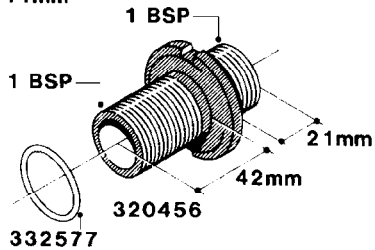

L0060

FITTINGS - BULKHEAD
L0060-HIN, 01:01:16

Page 1

Date 12.08.2020 9:35

parts-n°	order qty	description
141046	1	NUT 3/8" BSP
141341	1	NUT 1/4' BSP
240284	1	O-RING D82,5/75 X 3,5
320456	1	FITT.DK BULKHEAD 1"BSP DOUBLE
320467	1	FITT.DK BULKHEAD 1"BSP SINGLE
320471	1	FITT.DK NUT 1" BSP JAMB
320541	1	FITT.DK BULKHEAD 2-1/2'BSP SIN
320552	1	FITT.DK NUT 2-1/2' BSP JAMB
320644	1	FITT.DK ELB.3/4"HB X 1" BSP
320784	1	FITT.DK CAP 1-1/2" BSP
320795	1	FITT.DK NUT 1-1/2" BSP JAMB
320935	1	FITT.DK BULKHEAD 1/4' BSP SING
320946	1	FITT.DK BULKHEAD 3/8' BSP SING
321296	1	FITT.DK BULKHEAD 1/2" BSP SING
321307	1	FITT.DK NUT 1/2" BSP JAMB
321333	1	FITT.DK BULK 1-1/2" X 1"F BSP
330061	1	O-RING D16/D11X2,5
330072	1	O-RING D53.5/D45.5X4
330212	1	O-RING D19/D14X2.4 F.1/2"NUT
332577	1	O-RING D38/D30X4 F.1" PUR.
332592	1	O-RING D26/D20X3