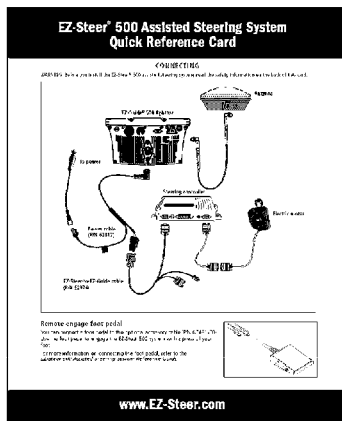

EZ-STEER 500
PAGE M0070

COMPLETE ASSEMBLY 13

COMPLETE ASSEMBLIES
WHOLEGOODS ITEMS

M0060

EZ-GUIDE 500 LIGHTBAR
M0060-HIN, 01:01:16

Page 1
Date 12.08.2020 9:35

Pos.	parts-n°	order qty	description
1	26007603	1	CABLE, ANTENNA, EZGUIDEPLUS
2	26012203	1	EZ-STEER/GUIDE 500 ADAPT.CABLE
3	26015303	1	REMOTE KEYPAD EZGUIDE 500/250
3	28048403	1	DECAL - REMOTE OVERLAY 500/250
4	26015403	1	EZ-GUIDE 500 CABLE POWER/CAN90
5	26015503	1	EZ-GUIDE 500 Z PLUS ANTENNA
5	26015603	1	ANTENNA AG15 L1,EZ GDE 500/250
6	26015703	1	EZ-GUIDE 500 DGPS DISPLAY
6	26015803	1	EZ-GUIDE 500 OMNISTAR DISPLAY
7	26016103	1	EZ-GUIDE 500 CABLE UNTERM.FUSE
8	26016203	1	EZ-GUIDE 500 POWER CONN.CABLE
9	28048203	1	EZ-GUIDE 500 MOUNT F.AG15 ANT.
10	28048303	1	EZ-GUIDE 250/500 RAM MNT.1.5"
11	29003803	1	EZ-GUIDE 500 CD,GET.STARTED V1
12	67215403	1	EZ-GUIDE 500 QUICK REF.CARD V1
13	84208303	1	EZ GUIDE 500 LIGHTBAR (DGPS)
13	84208403	1	EZ GUIDE 500 LIGHTBAR (XP/HP)
13	84208503	1	EZ GUIDE 500 LIGHTBAR (RTK)