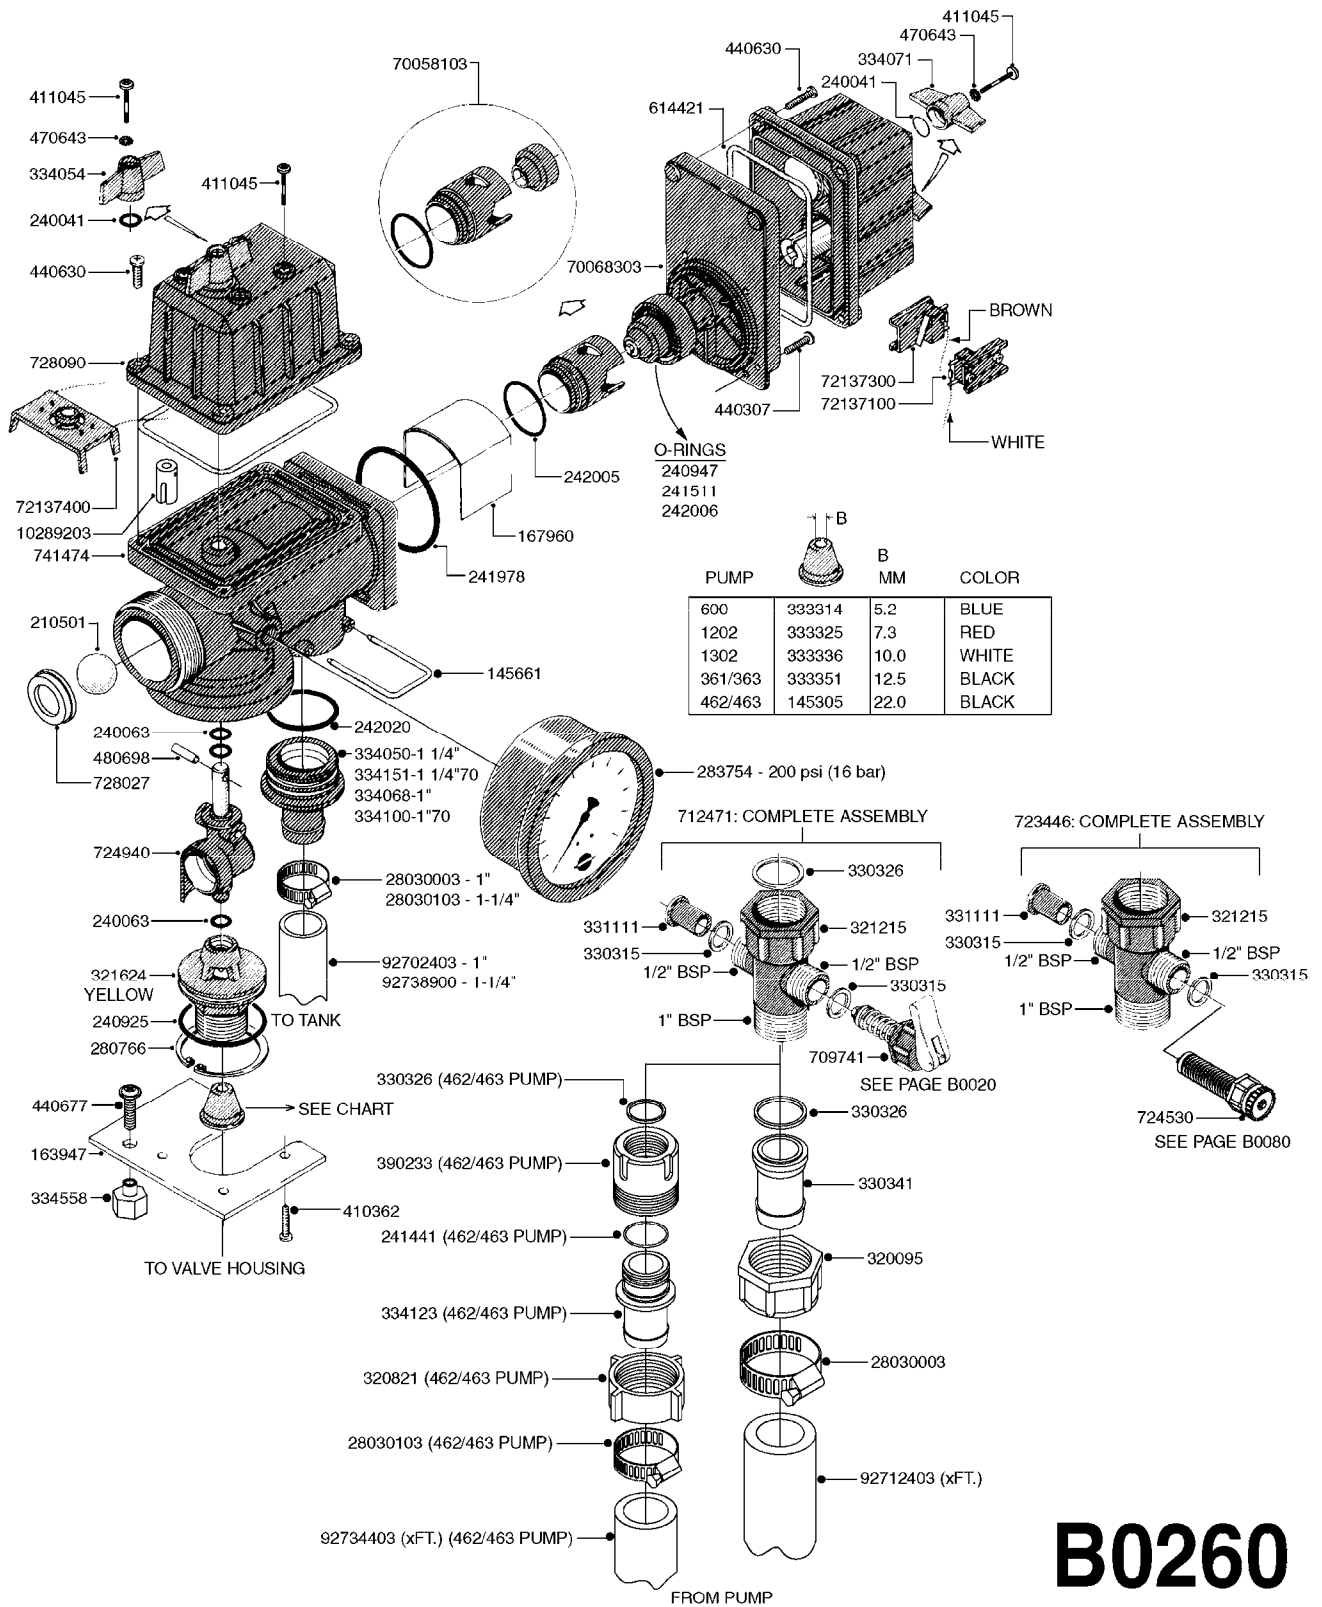

B0260

EC MASTER VALVE-ELEC. (RED GRP)
B0260-HIN, 05:10:17

Page 1
Date 12.08.2020 9:34

parts-n°	order qty	description
145305	1	NOZZLE F.OP.UNIT PUMP 462
145661	1	FITT.DK S-61 FORK
163947	1	FITTING FOR BK 180
167960	1	WEAR SHIELD EC CONTROL
210501	1	BALL PLASTIC D25
240041	1	O-RING D15.1/10.3 X 2.4
240063	1	O-RING D14.1/9.3 X 2.4
240925	1	O-RING D49.5X3 NITRIL
240947	1	O-RING D7.3X2.4 NITRIL
241441	1	O-RING D29.3X3
241511	1	O-RING D18X2
241978	1	O-RING 64.5X3.0
242005	1	O-RING D32.1X1.6 NITRIL
242006	1	O-RING D22/D19 X 1.5
242020	1	O-RING 39.2 X 3 VITON
280766	1	SNAP-RING INNER 55X2 DIN 472
283754	1	GAUGE 2.5'BR REAR PSI200 BAR16
320095	1	FITT.DK NUT 1" BSP
320821	1	FITT.DK NUT 1-1/2" BSP
321215	1	FITT.DK HOUSING F. AGITATION
321624	1	BOTTOM PIECE F.BALL OPER.UNIT
330315	1	O-RING D18.4/D13X.6
330326	1	O-RING D30/D24X2 F.1"NUT
330341	1	FITT.DK HB 1" F. 1" NUT
331111	1	VALVE SEAT FOR 1/2" DISTRIBUT.
333314	1	NOZZ.RESTRICTOR 600 BLUE
333325	1	NOZZ.RESTRICTOR 1202 RED
333336	1	NOZZ.RESTRICTOR 1302 WHITE
333351	1	NOZZ.RESTRICTOR 361 BLACK
334050	1	FITT.DK S-61 STR.1-1/4"
334054	1	GRIP F.MAN.OP.EC ON/OFF RED
334068	1	FITT.DK S-61 STR.1"
334071	1	GRIP F.MAN.OP.EC PRESS.REG.RED
334100	1	FITT.DK S-61 ELB.1" 110 DEG.
334123	1	FITT.DK HB 1-1/4"O-RNG F.1-1/2
334151	1	FITT.DK S-61 ELB.1-1/4"110 DEG
334558	1	NUT HEX PLASTIC INSERT
390233	1	FITT.DK REDUC 1-1/2" X 1" BSP
410362	1	BOLT HEX 8.8 SS M6X20
411045	1	SCREW M4 X 16MM STAINLESS
440307	1	SCREW SHEET-METAL 3/4" NO. 10
440630	1	SCREW 1"PLATED
440677	1	SCREW F. PLASTIC 5X20 SS
470643	1	WASHER LOCK
480698	1	PIN M5X16 SLOTTED
614421	1	GASKET F/MOTOR HOUSE-ON/OFF TR
709741	1	VALVE ASSY. 1/2" FLIP LEVER
712471	1	AGITATION VALVE ASSY. ON/OFF
723446	1	AGITATION VALVE ASSY. ADJUST.
724530	1	THUMB WHEEL FOR AGITATION
724940	1	BALL HOUSE MOUNTED - EC
725011	1	MOTOR UNIT F.PRES.REG.EC RED
728027	1	BUSHING WITH SEAT
728090	1	MOTOR UNIT F.ON/OFF EC GREEN
741474	1	OP.UNIT ON/OF/REG KIT W/322136
10289203	1	COUPLER FOR EC ELEC.CONTROL
28030003	1	CLAMP HOSE GEAR P1" 6716
28030103	1	CLAMP HOSE GEAR P5/4-S1.5"6724
70058103	1	REG. REPAIR KIT UNIVERSAL
70068303	1	BRKT. PLATE F/PRES. CONT.2XNUT
72137100	1	MCROSWCH ASSY F.PRSR REG WHT W