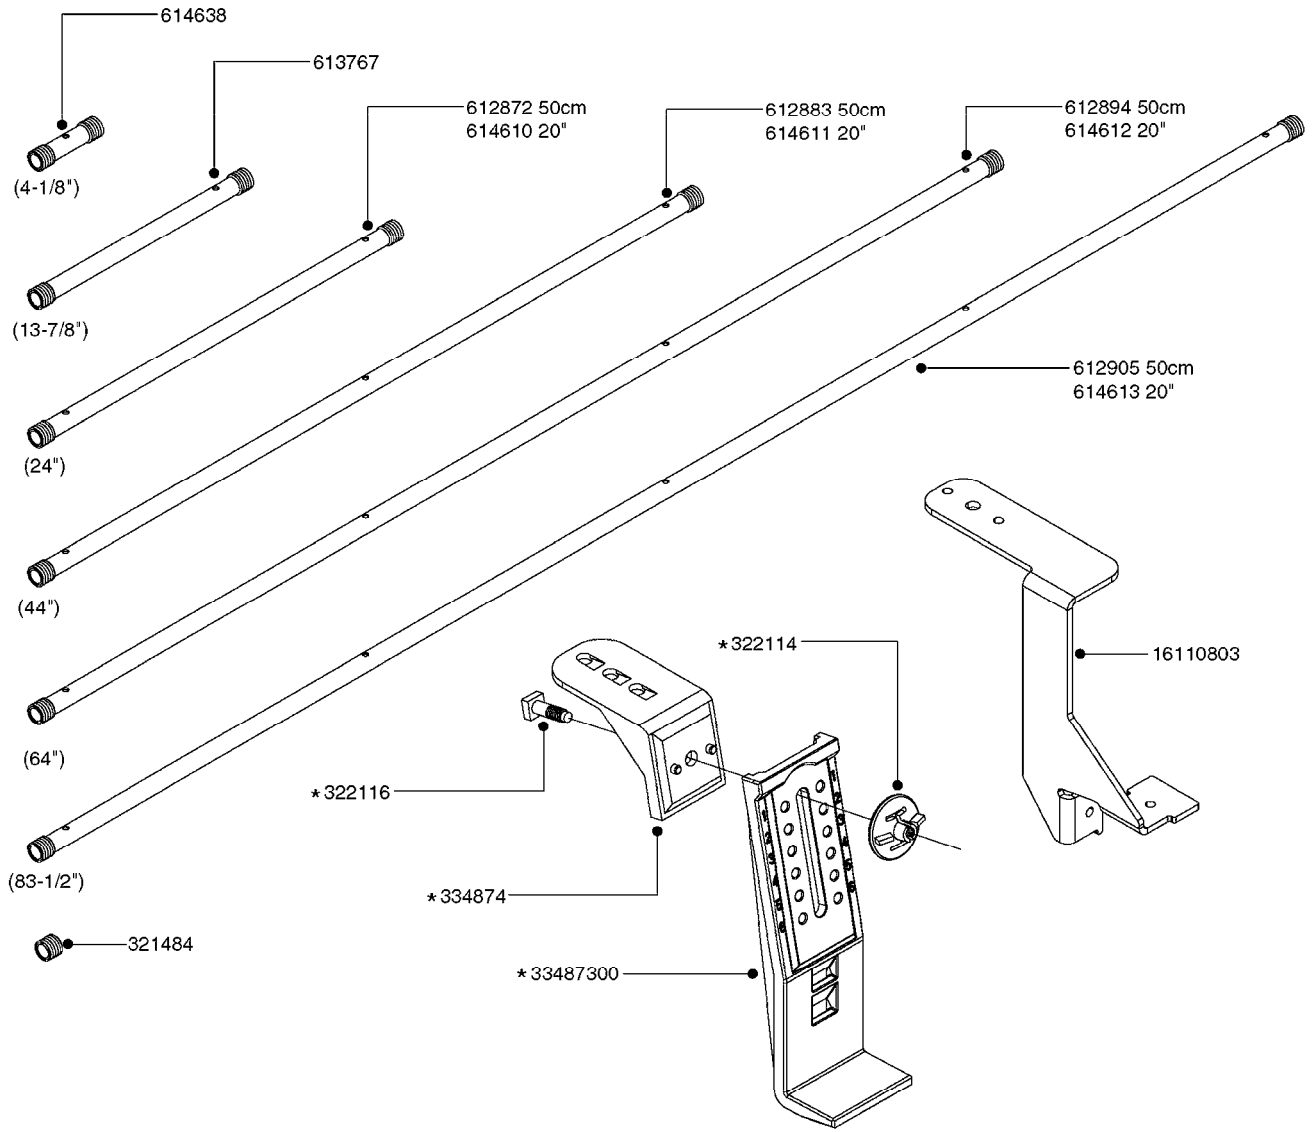

COMPLETE ASSEMBLY
WITH NOZZLES

REFER TO
HARDI® NOZZLE CATALOG

D1100

DOUBLE NOZZLE HOLDER-SNAP FIT
D1100-HIN, 01:01:16

Page 1

Date 12.08.2020 9:34

Pos.	parts-n°	order qty	description
1	372140	1	HARDI ISO BLIND CAP
2	725078	1	SNAP-FIT TRIPLET W/O NOZZ HOLD
3	28032503	1	DOUBLE NOZZLE HOLDER LD ISO
4	28040103	1	O-RING F.DOUBLE NOZZLE HOLDER
5	28089103	1	GASKET F.DOUBLE NOZZLE HOLDER
6	70056803	1	DOUBLE NOZZLE CAP ORANGE LD 01
6	70056903	1	DOUBLE NOZZLE CAP GREEN LD 015
6	70057003	1	DOUBLE NOZZLE CAP YELLOW LD 02
6	70057103	1	DOUBLE NOZZLE CAP LILAC LD 025
6	70057203	1	DOUBLE NOZZLE CAP BLUE LD 03
6	70057303	1	DOUBLE NOZZLE CAP RED LD 04
6	70057403	1	DOUBLE NOZZLE CAP BROWN LD 05