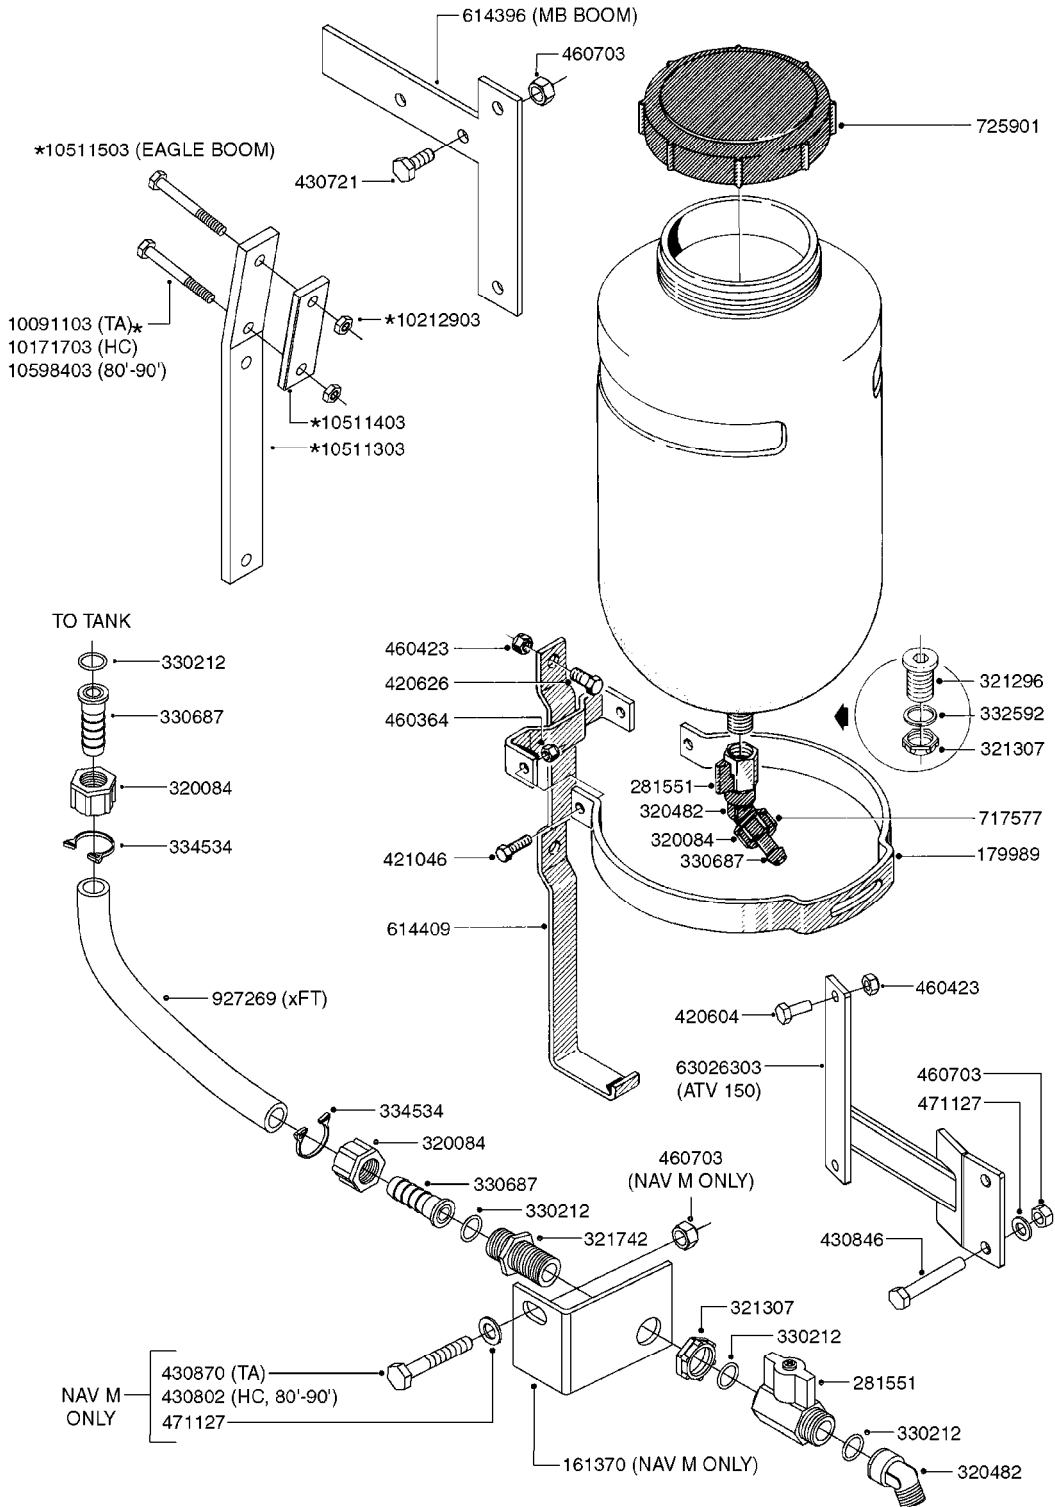

CLEAN WATER TANK
K0130-HIN, 01:01:16

COMPLETE TANK ASSY : 722072

K0130

CLEAN WATER TANK
K0130-HIN, 01:01:16

Page 1
Date 12.08.2020 9:34

parts-n°	order qty	description
161370	1	BKT.CLEAN WATER BOTT. VALVE
179989	1	BRKT. F. 3 GAL. TANK
281551	1	BALL VALVE 1/2"
320084	1	FITT.DK NUT 1/2" BSP
320482	1	FITT.DK ELB. 1/2" BSP 60 DEG.
321296	1	FITT.DK BULKHEAD 1/2" BSP SING
321307	1	FITT.DK NUT 1/2" BSP JAMB
321742	1	FITT.DK BULKHEAD 1/2' BSP
330212	1	O-RING D19/D14X2.4 F.1/2"NUT
330687	1	FITT.DK HB 1/2" F. 1/2" NUT
332592	1	O-RING D26/D20X3
334534	1	CLAMP HOSE PLASTIC 1/2"
420604	1	BOLT HEX 8.8 DEL M10X25 FT DIN933
420626	1	BOLT HEX 8.8 DEL M10X20 FT
421046	1	BOLT HEX M8X25/25 A2 SS DIN933
430721	1	BOLT HEX 8.8 DEL M12X40 FT
430802	1	BOLT HEX 8.8 DEL M12X75
430846	1	BOLT HEX 8.8 DEL M12X80
430870	1	BOLT HEX 8.8 DEL M12X55 FT
460364	1	NUT HU M8 A2 SS DIN934
460423	1	NUT HEX M10X1.50 LOCK DIN985A2 SS
460703	1	NUT HEX M12X1.75 LOCK DIN985A2 SS
471127	1	WASHER, M12, Ø24/13X24X2.5 SS
614396	1	CLEAN WATER BRACKET MB
614409	1	BRACKET FOR FOAM MARKER
717577	1	VALVE F.CLEAN WATER TANK
722072	1	CLEAN WATER TANK W FRAME & TAP
725901	1	LID F.WATER BOTTLE VENTED
927269	1	HOSE R X PVC X 1/2 X 0012"
10091103	1	BOLT HEX 3/8 NC GR.2 03.00'
10171703	1	BOLT HEX 3/8 NC GR.2 03.50"
10212903	1	NUT HEX NC (NYLON LOCK) 3/8"
10511303	1	FLATBAR L350/17DEG.CLEAN WATER
10511403	1	FLATBAR 104MM CLEAN WATER
10511503	1	BKT.CLEAN WATER MOUNT EAGLE
10598403	1	BOLT HEX HCS3/8-16 X 4 Z 5
63026303	1	CLEAN WATER TANK BRKT, ATV