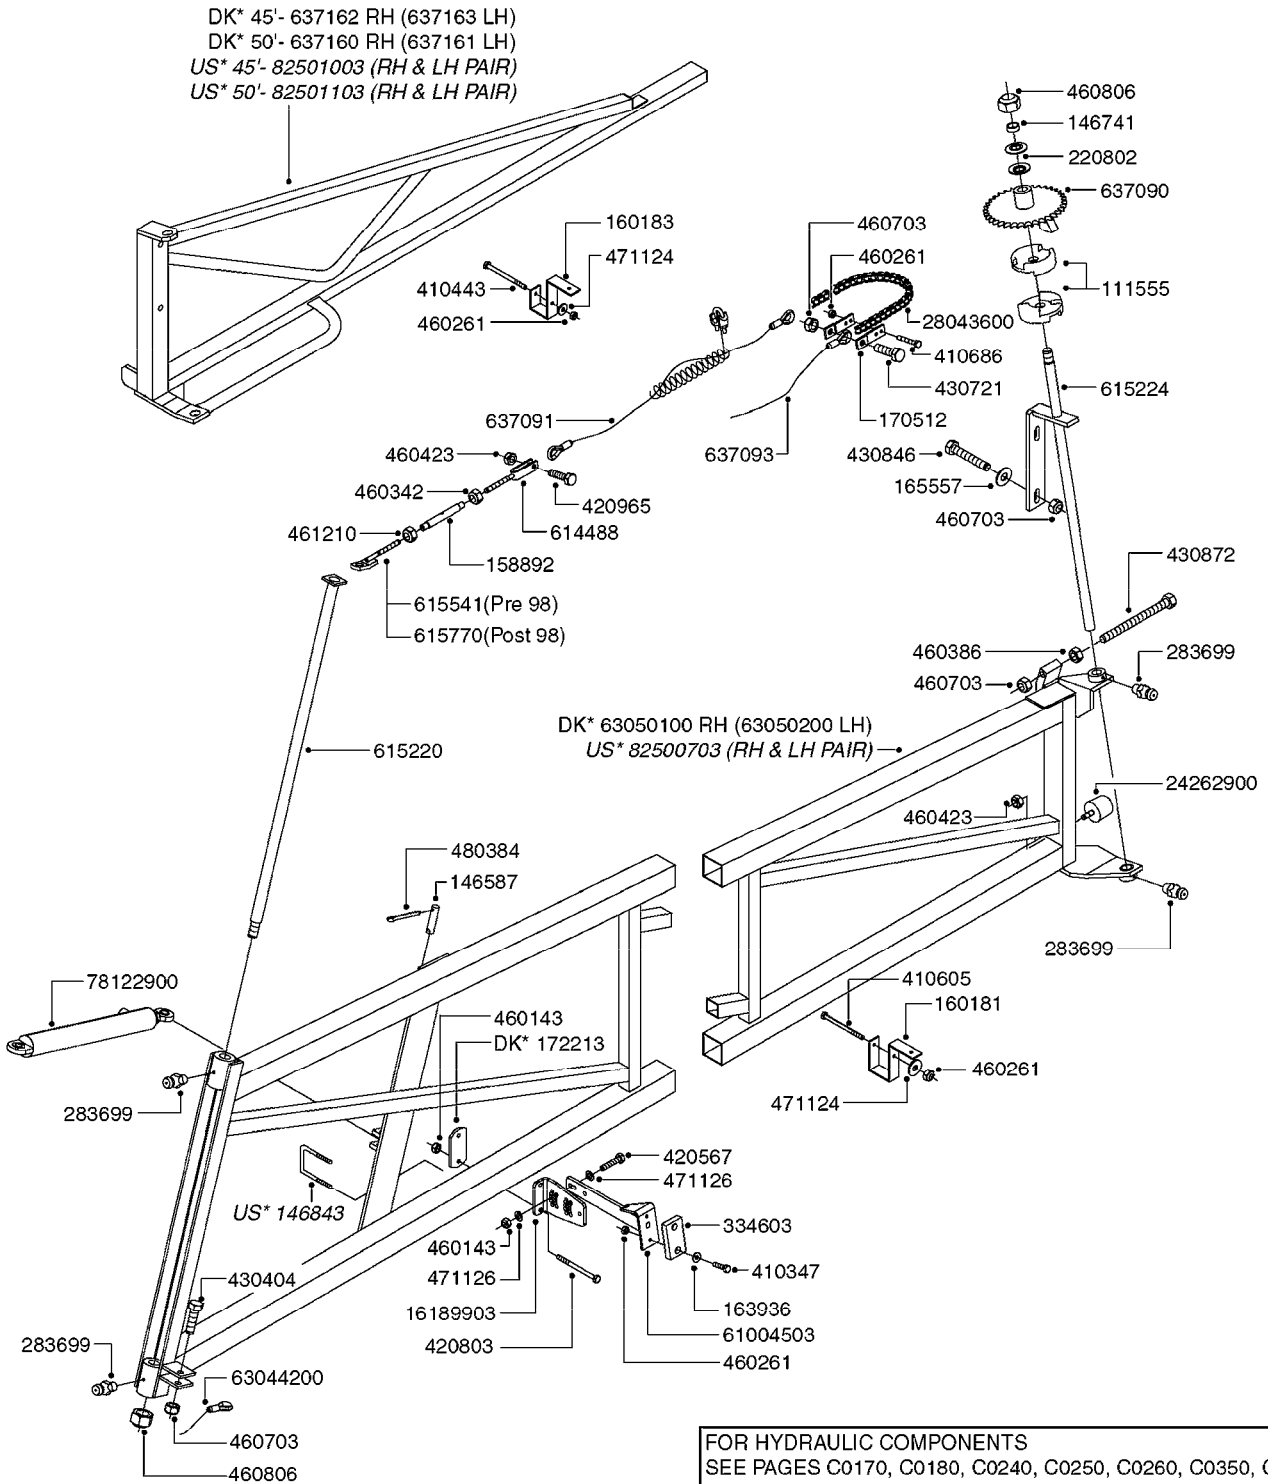

D0260

DK* = DENMARK STEEL PARTS
US* = NORTH AMERICAN STEEL PARTS

BOOM EAGLE WINGS 45' 50'
D0260-HIN, 01:01:16

Page 1

Date 12.08.2020 9:34

parts-n°	order qty	description
111555	1	BREAKAWAY CLUTCH EG. (23MM)
146587	1	PIN D16.8 X 65
146741	1	BUSHING D28/D22.2X10
146843	1	BOLT U M8 F.60 x 60
158892	1	TURN BUCKLE HOUS
160181	1	CLAMP NOZZLE TUBE 60X60
160183	1	CLAMP NOZZLE TUBE 50X30
163936	1	WASHER D15/D6.2X1
165557	1	WASHER D28.0/D12.2X2.0 SS
170512	1	ASSEMBLY BRACKET FOR CHAIN
172213	1	FLAT BAR F.Boom STRAP
220802	1	BELLVILLE WASHER D50/D22.4X2
283699	1	GREASE NIPPLE M6X1
334603	1	RUBBER STOP 86X48X15
410347	1	SCREW M6X20 8.8
410443	1	BOLT HEX 8.8 DEL M6X70
410605	1	BOLT HEX 8.8 DEL M6X80
410686	1	BOLT HEX 8.8 DEL M6X30
420567	1	BOLT HEX 8.8 DEL M8X30 FT
420803	1	BOLT HEX 8.8 DEL M8X90
420965	1	M10X40 MACHINE SCREW STAINLESS
430404	1	BOLT HEX 8.8 DEL M12X50
430721	1	BOLT HEX 8.8 DEL M12X40 FT
430846	1	BOLT HEX 8.8 DEL M12X80
430872	1	BOLT HEX 8.8 DEL M12X100 FT
460143	1	LOCK NUT M8 SST A2 DIN985
460261	1	NUT HEX M6X1.00 LOCK DIN985 A2 SS
460342	1	NUT HEX M10 DEL DIN934
460386	1	NUT HEX M12X1.75
460423	1	NUT HEX M10X1.50 LOCK DIN985A2 SS
460703	1	NUT HEX M12X1.75 LOCK DIN985A2 SS
460806	1	NUT HEX M20X2.50 LOCK DIN985A2 SS
461210	1	NUT HEX M10X1.5 L.THREAD A4
471124	1	WASHER, M6, Ø18/ 6.4X 1.6, SS
471126	1	WASHER, M8, Ø16/ 8.4X 1.6, SS
480384	1	PIN COTTER 3/16 x 1-1/2"
614488	1	FORK/ R.THREAD 10mmX144mm
615220	1	PIN 25 X 910 FOR EAGLE
615224	1	BREAKAWAY SHAFT EAGLE
615541	1	ANCHOR PART TURNBUCKLE EAGLE
615770	1	ANCHOR F.EAGLE CABLE
637090	1	SPROCKET EAGLE
637091	1	CABLE FRONT EAGLE D7X2895
637093	1	CABLE REAR 5 X 3100MM EAGLE
637160	1	BOOM WING 50'OUTER R.EAGLE
637161	1	BOOM WING 50'OUTER L.EAGLE
637162	1	BOOM WING 45'OUTER R. EAGLE
637163	1	BOOM WING 45'OUTER LEFT EAGLE
16189903	1	PLATE F, EAGLE STOPARM
24262900	1	RUBBER STOP D50X40 M10X33
28043600	1	CHAIN 5/8X810MM (51 LINKS)
61004503	1	BOOM STOP SPB/SPC
63044200	1	CABLE CENTER EAG. 7mm x 1390mm
63050100	1	WING INNER SPB R.H. 05
63050200	1	WING INNER SPB L.H. 05
78122900	1	CYLINDER 40/22X300MM RED
82500703	1	WING INNER SET FPS SPB 45-66'
82501003	1	WING OUTER SET FPS 45' SPB
82501103	1	WING OUTER SET FPS 50' SPB