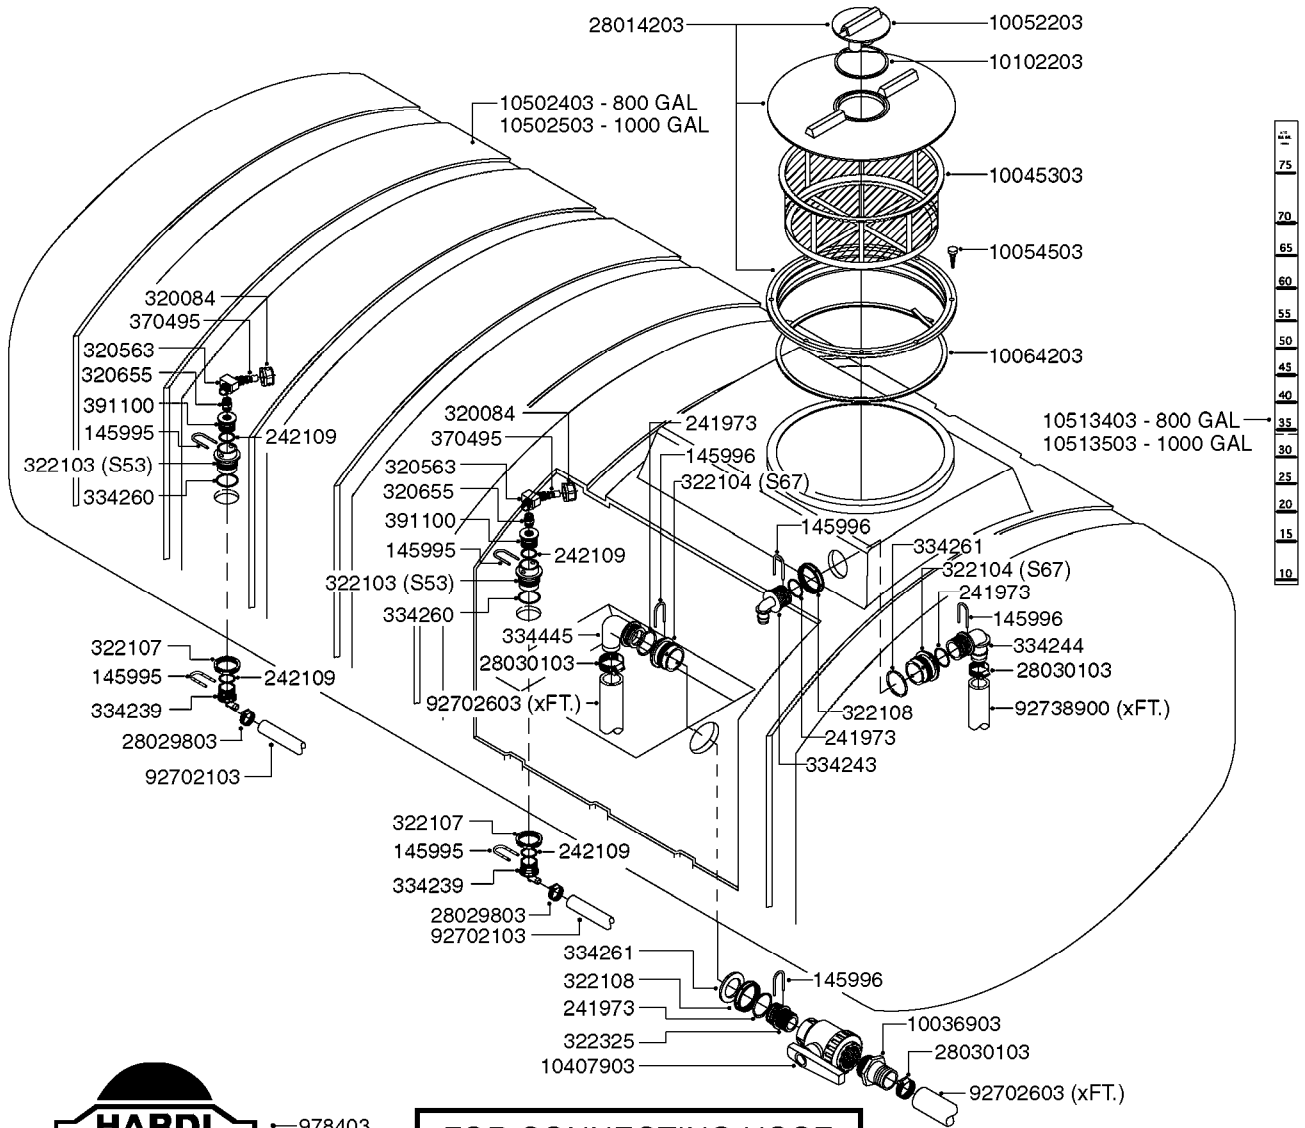

BLANK TUBES:
614647 - 23-3/4"
614648 - 43-1/4"
614649 - 63"
614650 - 82-1/2"

D1110

NOZZLE TUBES & HOLDER-PLASTIC
D1110-HIN, 08:04:19

Page 1
Date 12.08.2020 9:34

parts-n°	order qty	description
321484	1	BUSHING THREADED F.NOZZ.TUBE
322114	1	NUT PLASTIC F.NOZZ.H
322116	1	BOLT PLASTIC F.NOZZ.H.
334874	1	NOZZLE HOLDER - TOP HALF
612872	1	NOZZLE TUBE 2 HOLE L-24"/50CM
612883	1	NOZZLE TUBE 3 HOLE L-44"/50CM
612894	1	NOZZLE TUBE 4 HOLE L-64"/50CM
612905	1	NOZZLE TUBE 5 HOLE L-83.5"/50C
613767	1	NOZZLE TUBE 1 HOLE L-13.875"
614610	1	NOZZLE TUBE 2 HOLE L-24"/SP20"
614611	1	NOZZLE TUBE 3 HOLE L-44"/SP20"
614612	1	NOZZLE TUBE 4 HOLE L-64"/SP20"
614613	1	NOZZLE TUBE 5 HOLE L-83.5"/20"
614638	1	NOZZLE TUBE 1 HOLE L-4.125"
614647	1	NOZZLE TUBE L=600mm NO HOLES
614648	1	NOZZLE TUBE L=1100mm NO HOLES
614649	1	NOZZLE TUBE L=1600mm NO HOLES
614650	1	NOZZLE TUBE L=2100mm NO HOLES
16110803	1	NOZZLE BRACKET VAR SPACINGS
33487300	1	NOZZLE HOLDER - BOTTOM HALF
74008203	1	CLAMP & INSULATOR 100X60 (QTY.10)
74008303	1	CLAMP & INSULATOR 80X60 MM (QTY.10)
74008403	1	CLAMP & INSULATOR 80X60 MM (QTY.5)
74008503	1	CLAMP & INSULATOR 50X50 MM (QTY.10)
74008603	1	CLAMP & INSULATOR 50X50 MM (QTY.5)
74008703	1	CLAMP & INSULATOR 30X50 MM (QTY.10)
74008803	1	CLAMP & INSULATOR 30X50 MM (QTY.5)
74008903	1	NOZZLE HOLDER COMPLETE (QTY.10)
74009003	1	NOZZLE HOLDER COMPLETE (QTY.5)