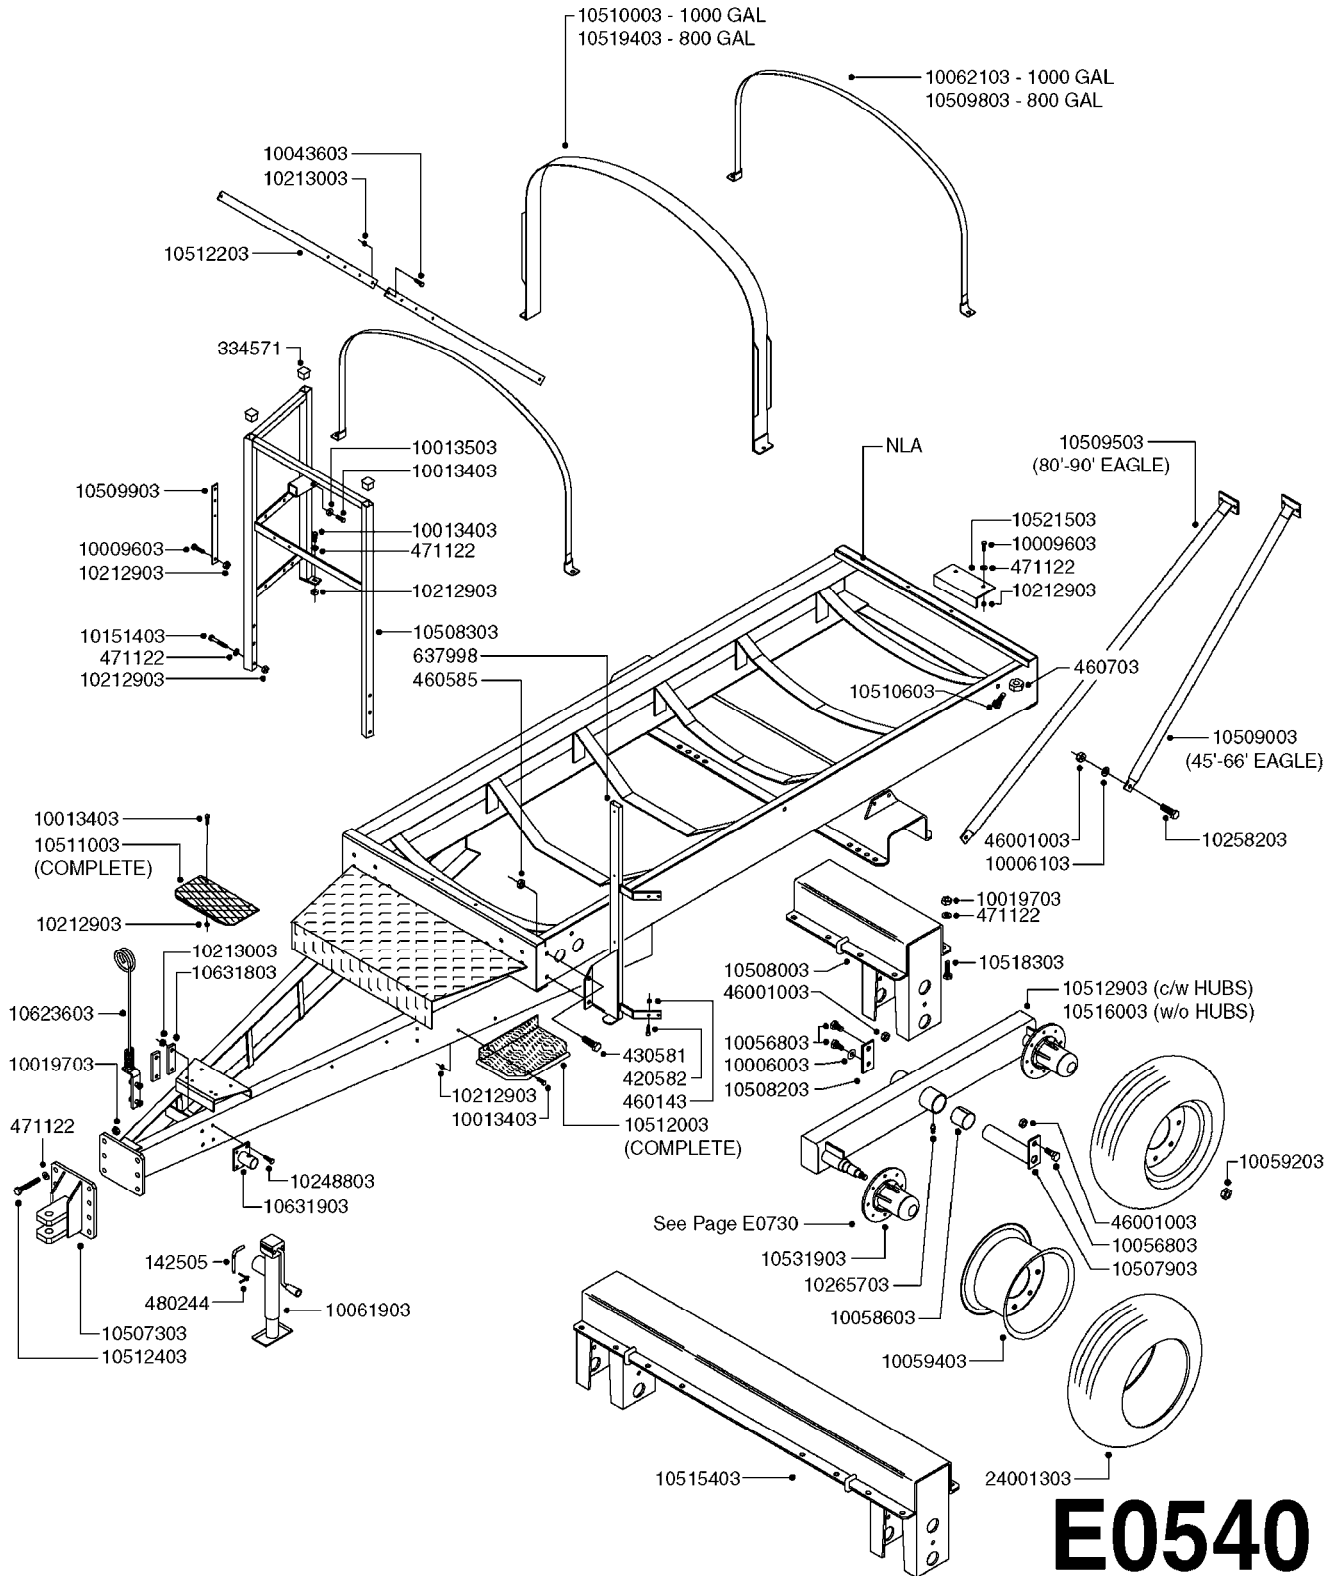

E0540

FRAME-NAV.M TA800/1000 PRE'05
E0540-HIN, 01:01:16

Page 1
Date 12.08.2020 9:34

parts-n°	order qty	description
142505	1	LOCKING PAWL 12 X 70MM
334571	1	PLUG 40x40x2 F.SQ.TUBE
420582	1	BOLT HEX 8.8 DEL M8X20 FT A2
430581	1	BOLT HEX 8.8 DEL M16X40 FT
460143	1	LOCK NUT M8 SST A2 DIN985
460585	1	LOCKING NUT M16 DIN985 A2 SS
460703	1	NUT HEX M12X1.75 LOCK DIN985A2 SS
471122	1	WASHER, M10, Ø20/10.5X 2.0, SS
480244	1	PIN SNAP D4.5
637998	1	MANIFOLD BKT. NAVIGATOR
10006003	1	WASHER LOCK 5/8"
10006103	1	WASHER PLATE 5/8
10009603	1	BOLT HEX 3/8 NC GR.2 01.00"
10012903	1	PUMP HYPRO C9016 540 RPM 90023
10013403	1	BOLT HEX 3/8-16X1 1/4 HCS Z5
10013503	1	NUT HEX NC 3/8"
10019703	1	NUT HEX NC FHN 3/4-10 Z 5
10043603	1	BOLT HEX 7/16 NC GR.5 01.25"
10056803	1	BOLT HEX 5/8 NC GR.5 01.50"
10058603	1	GARLOCK 2.5"DU 2.5" TA800/1000
10059203	1	BOLT WHEEL 9/16"x1-1/4"UNF 90D
10059403	1	RIM 15X10 X 8-8-6 +1.062OFFSET
10061903	1	JACK F300/500/575 5000LB
10062103	1	STRAP F. NAV M TNK 1000 110"LG
10151403	1	BOLT HEX 3/8 NC GR.2 02.50"
10212903	1	NUT HEX NC (NYLON LOCK) 3/8"
10213003	1	NUT HEX NC (NYLON LOCK) 7/16"
10248803	1	BOLT HEX 7/16 NC GR.2 02.00"
10258203	1	BOLT HEX 5/8 NC GR.2 02.00"
10265703	1	GREASE ZERK 5MM PRESS FIT
10507303	1	CLEVIS NAV.550/800/1000 GAL.
10507903	1	PIN F.PIVOT NAV800/1000
10508003	1	UPRIGHT W/M 800/1000 TANDEM
10508203	1	FLATBAR TANDEM NAV800/1000
10508303	1	HANDRAIL NAV 800/1000 GAL.
10509003	1	SIDE BRACE NAV8/1000 45-66'EAG
10509503	1	SIDE BRACE NAV8/1000 80-90'EAG
10509803	1	STRAP F.NAV TANK 800 GAL.
10509903	1	FLATBAR F.FILTER
10510003	1	STRAP F.TANK REINFOR.1000 NAV
10510603	1	BOLT F.ANCHOR STRAP
10511003	1	FRONT STEP ASSY.550/800/1000
10512003	1	SIDE STEP ASSY.550/800/1000
10512203	1	FLATBAR SIDE STRAP F.NAV8/1000
10512403	1	BOLT HEX 3/4 NC GR.8 02.25"
10512903	1	TANDEM BEAM ASSY.800/1000
10515403	1	AXLE W/M NAV.TA 800/1000 120"
10516003	1	TANDEM BEAM W/M NAV W/SPINDLE
10518303	1	BOLT HEX 2&3/4 NC GR.8 3.00"
10519403	1	STRAP F.TANK REINFOR.800 NAV
10521503	1	NAV TANK STOP BKT.KIT
10531903	1	HUB ASSY.COMP.F.2-1/8" SPINDLE
10623603	1	CABLE & HOSE HOLDER NAV.
10631803	1	FLATBAR 1/4" x 110MM F.JACK
10631903	1	JACK MOUNT NAV550/1000 W/MOUNT
24001303	1	TIRE 12.5L-15SL 12 PLY
46001003	1	NUT HEX 5/8"-11 NYLOCK