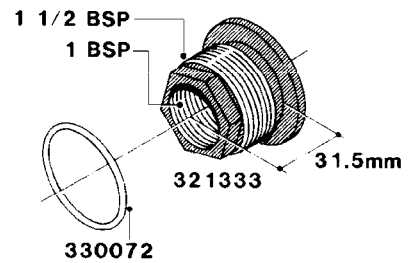

L0060

FITTINGS - BULKHEAD
L0060-HIN, 01:01:16

Page 1

Date 12.08.2020 9:35

parts-n°	order qty	description
141046	1	NUT 3/8" BSP
141341	1	NUT 1/4' BSP
240284	1	O-RING D82,5/75 X 3,5
320456	1	FITT.DK BULKHEAD 1"BSP DOUBLE
320467	1	FITT.DK BULKHEAD 1"BSP SINGLE
320471	1	FITT.DK NUT 1" BSP JAMB
320541	1	FITT.DK BULKHEAD 2-1/2'BSP SIN
320552	1	FITT.DK NUT 2-1/2' BSP JAMB
320644	1	FITT.DK ELB.3/4"HB X 1" BSP
320784	1	FITT.DK CAP 1-1/2" BSP
320795	1	FITT.DK NUT 1-1/2" BSP JAMB
320935	1	FITT.DK BULKHEAD 1/4' BSP SING
320946	1	FITT.DK BULKHEAD 3/8' BSP SING
321296	1	FITT.DK BULKHEAD 1/2" BSP SING
321307	1	FITT.DK NUT 1/2" BSP JAMB
321333	1	FITT.DK BULK 1-1/2" X 1"F BSP
330061	1	O-RING D16/D11X2,5
330072	1	O-RING D53.5/D45.5X4
330212	1	O-RING D19/D14X2.4 F.1/2"NUT
332577	1	O-RING D38/D30X4 F.1" PUR.
332592	1	O-RING D26/D20X3