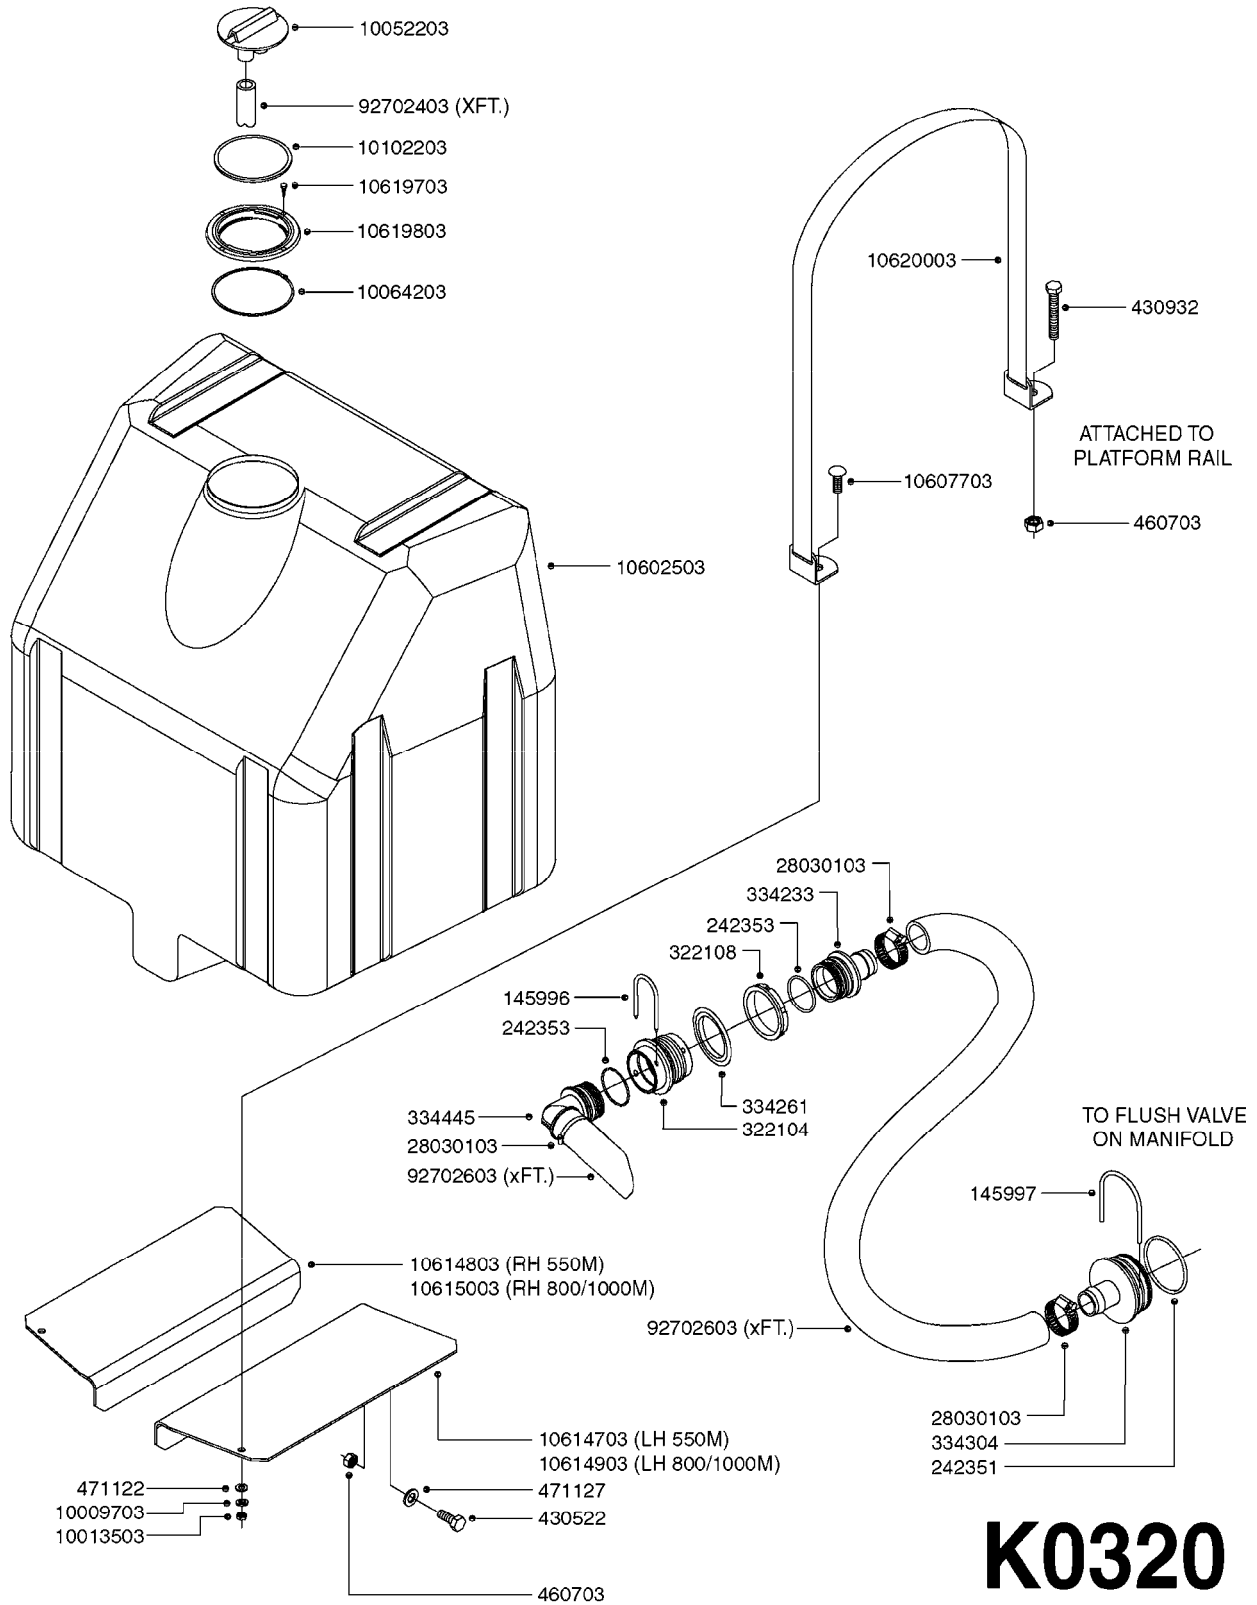

FLUSH SYSTEM TANK MOUNT NAV-M
K0320-HIN, 01:01:16

Page 1

Date 12.08.2020 9:34

parts-n°	order qty	description
145996	1	FITT.DK S-67 FORK
145997	1	FITT.DK S-93 FORK
242351	1	O-RING D69.5X3.0 VITON F.S-93
242353	1	O-RING 3 X 44.2 VITON
322104	1	FITT.DK S-67 BULKHEAD
322108	1	FITT.DK S-67 BULKHEAD NUT
334233	1	FITT.DK S-67 STR.1-1/2" RUBBER
334261	1	GASKET F. S-67 BULKHEAD
334304	1	FITT.DK S-93 STR.1-1/2" PVC
334445	1	FITT.DK S-67 ELB.1-1/2"
430522	1	BOLT HEX 8.8 DEL M12X25 FT
430932	1	BOLT HEX 8.8 DEL M12X130 FT
460703	1	NUT HEX M12X1.75 LOCK DIN985A2 SS
471122	1	WASHER, M10, Ø20/10.5X 2.0, SS
471127	1	WASHER, M12, Ø24/13X24X2.5 SS
10009703	1	WASHER LOCK L/W Z 3/8"
10013503	1	NUT HEX NC 3/8"
10052203	1	LID VENT ASSY
10064203	1	SET SEALING SPONGE 1 Ft BULK
10102203	1	GASKET F.16" LID BREATHER
10602503	1	TANK F. FLUSH SYS. 90G NAV.M.
10607703	1	BOLT CARRIAGE 3/8'x1' ZINC
10614703	1	FLUSH TANK BKT. LH NAV550
10614803	1	FLUSH TANK BKT. RH NAV550
10614903	1	FLUSH TANK BKT. LH NAV8/1000
10615003	1	FLUSH TANK BKT. RH NAV8/1000
10619703	1	SCREW SS #6x3/4' SELF TAPPING
10619803	1	LID HOUSING TREADED F. 6'
10620003	1	STRAP F.90GAL FL.TK. NAV 58.2"
28030103	1	CLAMP HOSE GEAR P5/4-S1.5"6724
92702403	1	HOSE PVC SUCT GRAY 1"
92702603	1	HOSE PVC SUCT GRAY 1-1/2"