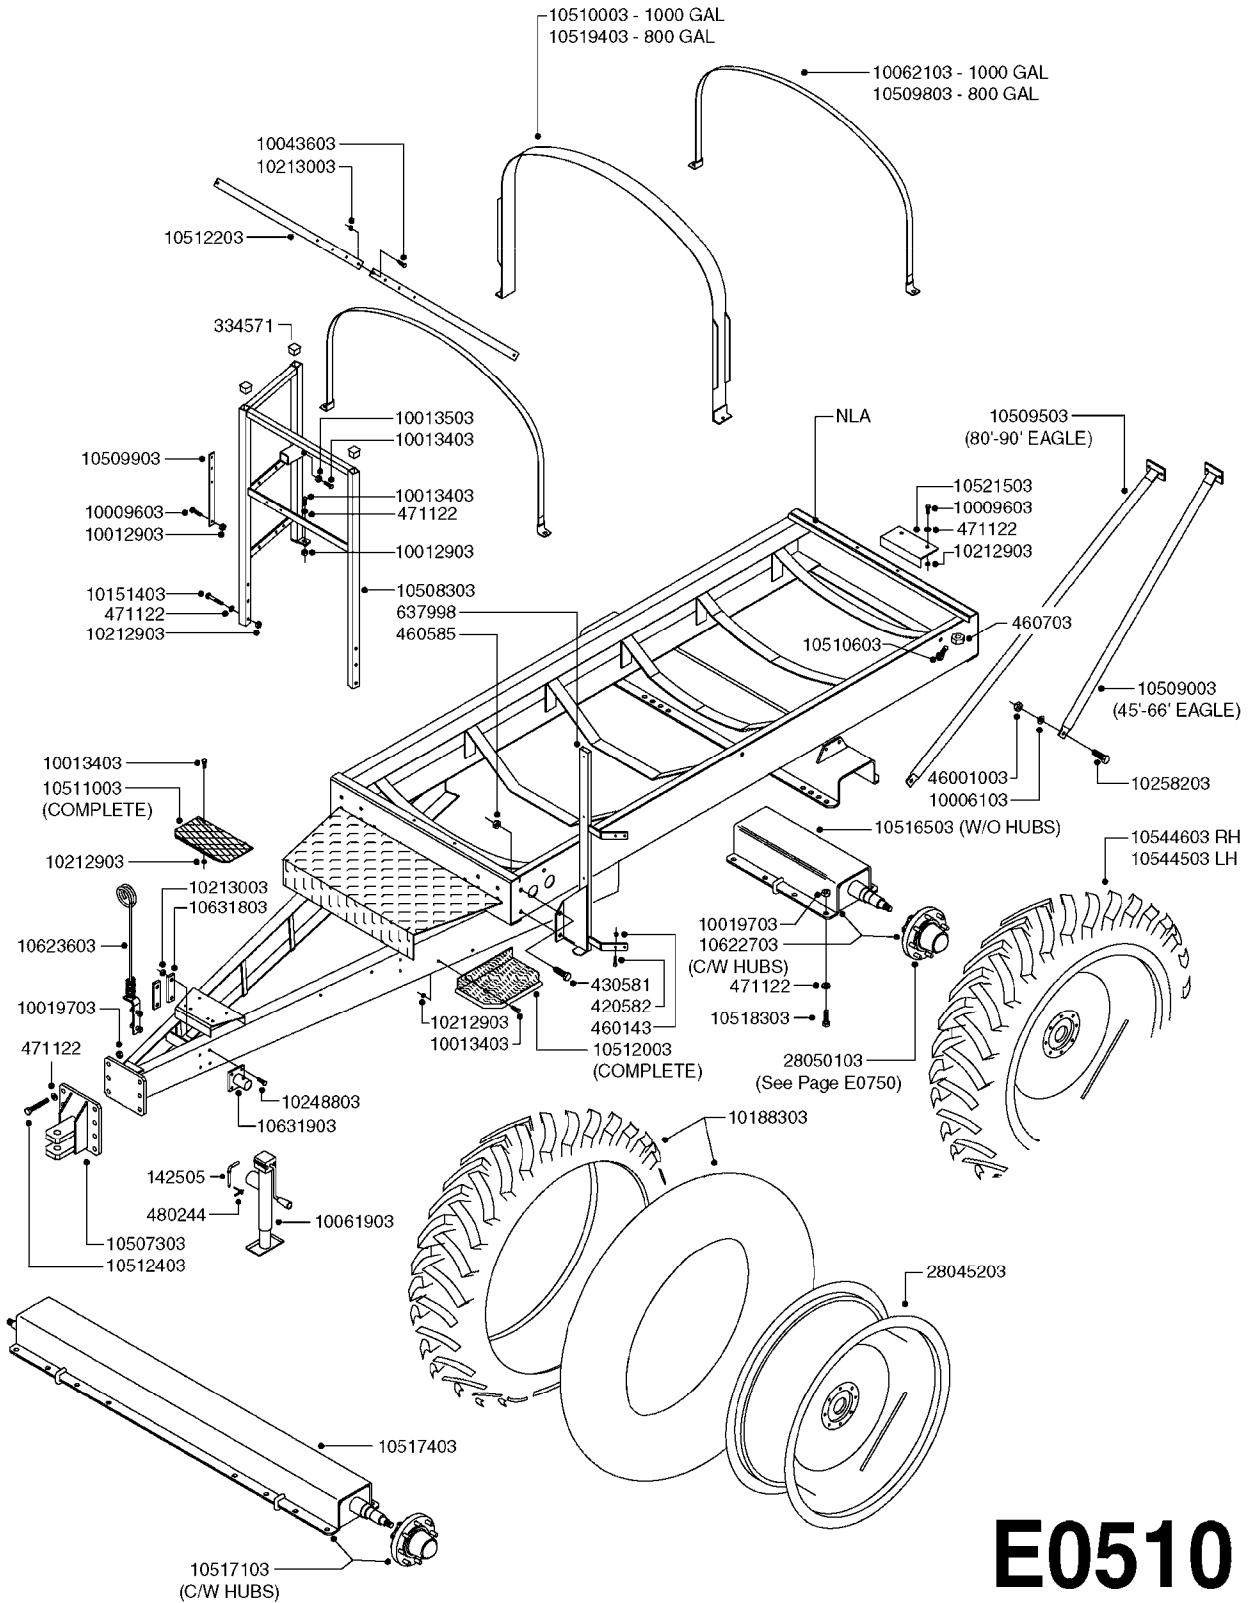

E0510

FRAME-NAV.M HC800/1000 PRE'05
E0510-HIN, 01:01:16

Page 1
Date 12.08.2020 9:34

parts-n°	order qty	description
142505	1	LOCKING PAWL 12 X 70MM
334571	1	PLUG 40x40x2 F.SQ.TUBE
420582	1	BOLT HEX 8.8 DEL M8X20 FT A2
430581	1	BOLT HEX 8.8 DEL M16X40 FT
460143	1	LOCK NUT M8 SST A2 DIN985
460585	1	LOCKING NUT M16 DIN985 A2 SS
460703	1	NUT HEX M12X1.75 LOCK DIN985A2 SS
471122	1	WASHER, M10, Ø20/10.5X 2.0, SS
480244	1	PIN SNAP D4.5
637998	1	MANIFOLD BKT. NAVIGATOR
10006103	1	WASHER PLATE 5/8
10009603	1	BOLT HEX 3/8 NC GR.2 01.00"
10012903	1	PUMP HYPRO C9016 540 RPM 90023
10013403	1	BOLT HEX 3/8-16X1 1/4 HCS Z5
10013503	1	NUT HEX NC 3/8"
10019703	1	NUT HEX NC FHN 3/4-10 Z 5
10043603	1	BOLT HEX 7/16 NC GR.5 01.25"
10061903	1	JACK F300/500/575 5000LB
10062103	1	STRAP F. NAV M TNK 1000 110"LG
10151403	1	BOLT HEX 3/8 NC GR.2 02.50"
10188303	1	TIRE 13.6" X 38"
10212903	1	NUT HEX NC (NYLON LOCK) 3/8"
10213003	1	NUT HEX NC (NYLON LOCK) 7/16"
10248803	1	BOLT HEX 7/16 NC GR.2 02.00"
10258203	1	BOLT HEX 5/8 NC GR.2 02.00"
10507303	1	CLEVIS NAV.550/800/1000 GAL.
10508303	1	HANDRAIL NAV 800/1000 GAL.
10509003	1	SIDE BRACE NAV8/1000 45-66'EAG
10509503	1	SIDE BRACE NAV8/1000 80-90'EAG
10509803	1	STRAP F.NAV TANK 800 GAL.
10509903	1	FLATBAR F.FILTER
10510003	1	STRAP F.TANK REINFOR.1000 NAV
10510603	1	BOLT F.ANCHOR STRAP
10511003	1	FRONT STEP ASSY.550/800/1000
10512003	1	SIDE STEP ASSY.550/800/1000
10512203	1	FLATBAR SIDE STRAP F.NAV8/1000
10512403	1	BOLT HEX 3/4 NC GR.8 02.25"
10516503	1	INSERT W/M NAV HC W/SPINDLE
10517103	1	AXLE ASSY NAV M 1000 HC 120"
10517403	1	AXLE W/M NAV.HC 120"W/SPINDLES
10518303	1	BOLT HEX 2&3/4 NC GR.8 3.00"
10519403	1	STRAP F.TANK REINFOR.800 NAV
10521503	1	NAV TANK STOP BKT.KIT
10544503	1	TIRE ASSY 13.6 X 38 LH 8BLT HD
10544603	1	TIRE ASSY 13.6 X 38 RH 8BLT HD
10622703	1	AXLE ASSY NAV M 1000 HC 72-88"
10623603	1	CABLE & HOSE HOLDER NAV.
10631803	1	FLATBAR 1/4" x 110MM F.JACK
10631903	1	JACK MOUNT NAV550/1000 W/MOUNT
28045203	1	RIM 38X12 8/8/6 1.06-OS GRAY
28050103	1	HUB F 3" 758 7500# PACKAGE
46001003	1	NUT HEX 5/8"-11 NYLOCK