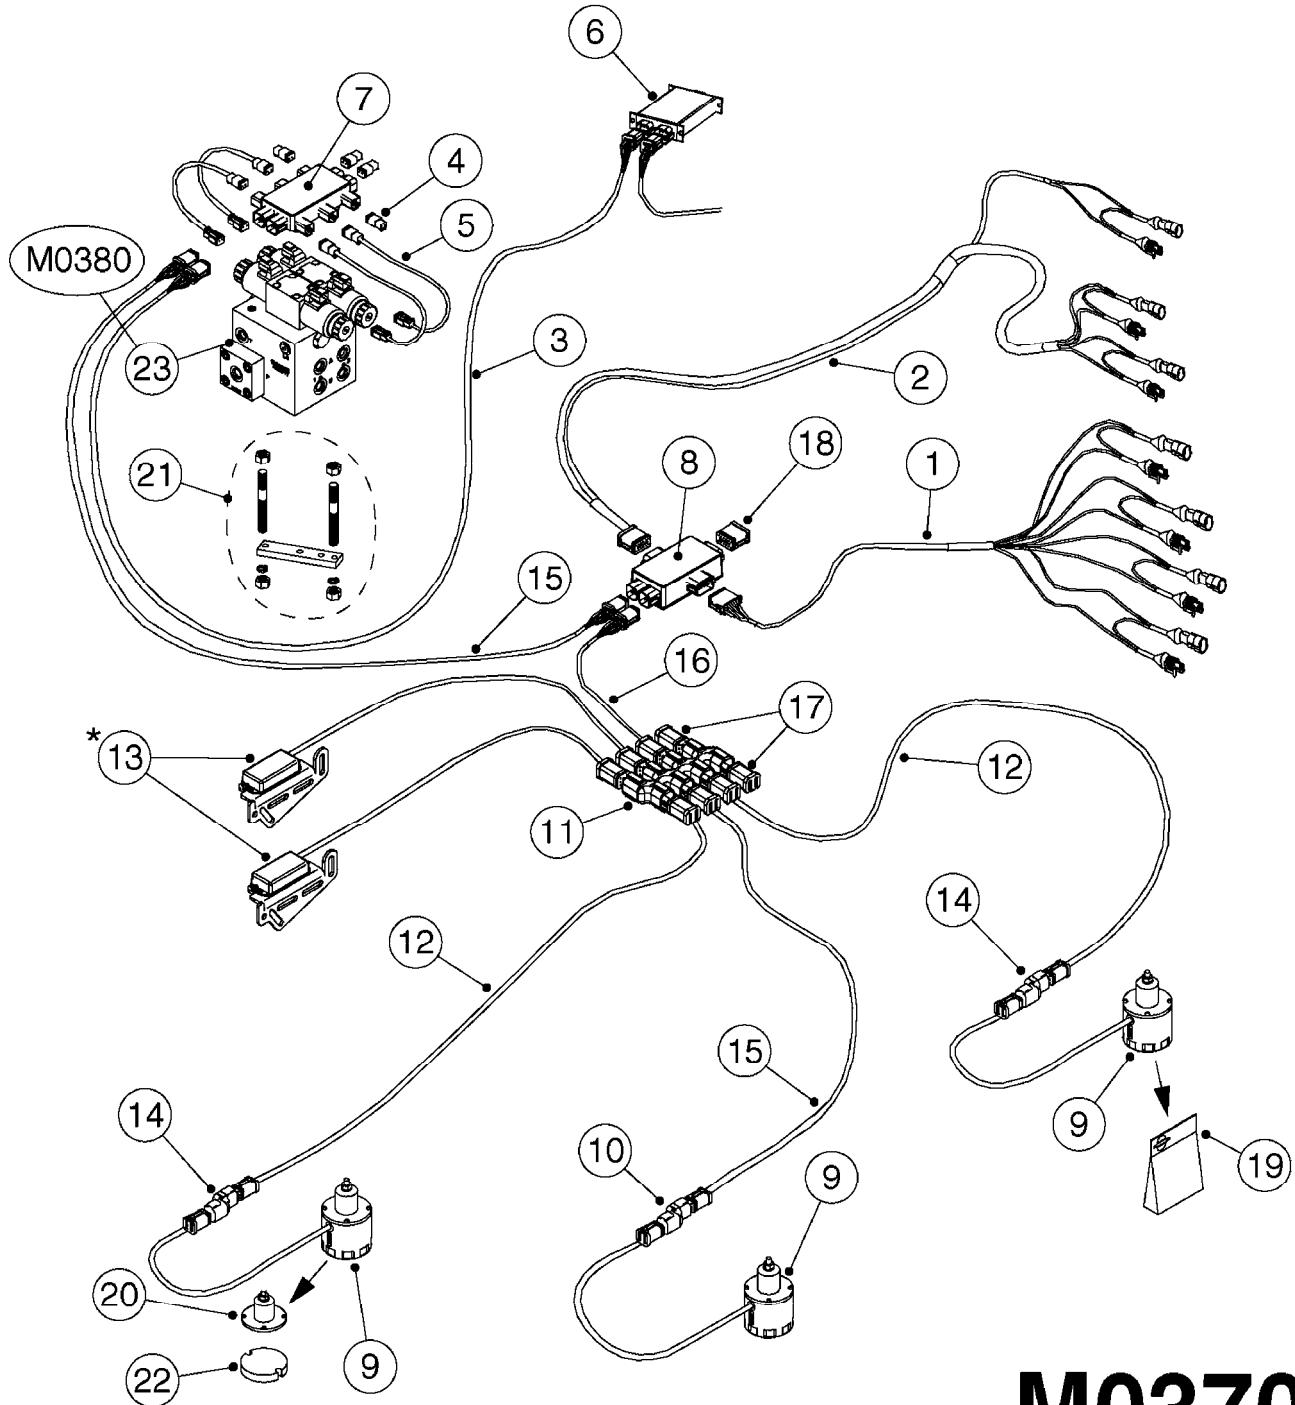

M0360

NORAC SEVERE TERRAIN KIT
M0360-HIN, 01:01:16

Page 1

Date 12.08.2020 9:35

Pos.	parts-n°	order qty	description
1	26030300	1	NORAC SEVERE TERRAIN CABLE
2	28024103	1	TIE STRAP L=8" x W=3/16"
3	28025203	1	TIE STRAP L=23" x W=1/2"
4	28086400	1	UC4 ULTRASONIC SENSOR
5	28086500	1	UC4 SENSOR MOUNTING BKT. NORAC
6	72591600	1	NORAC HC SEVERE TERRAIN KIT