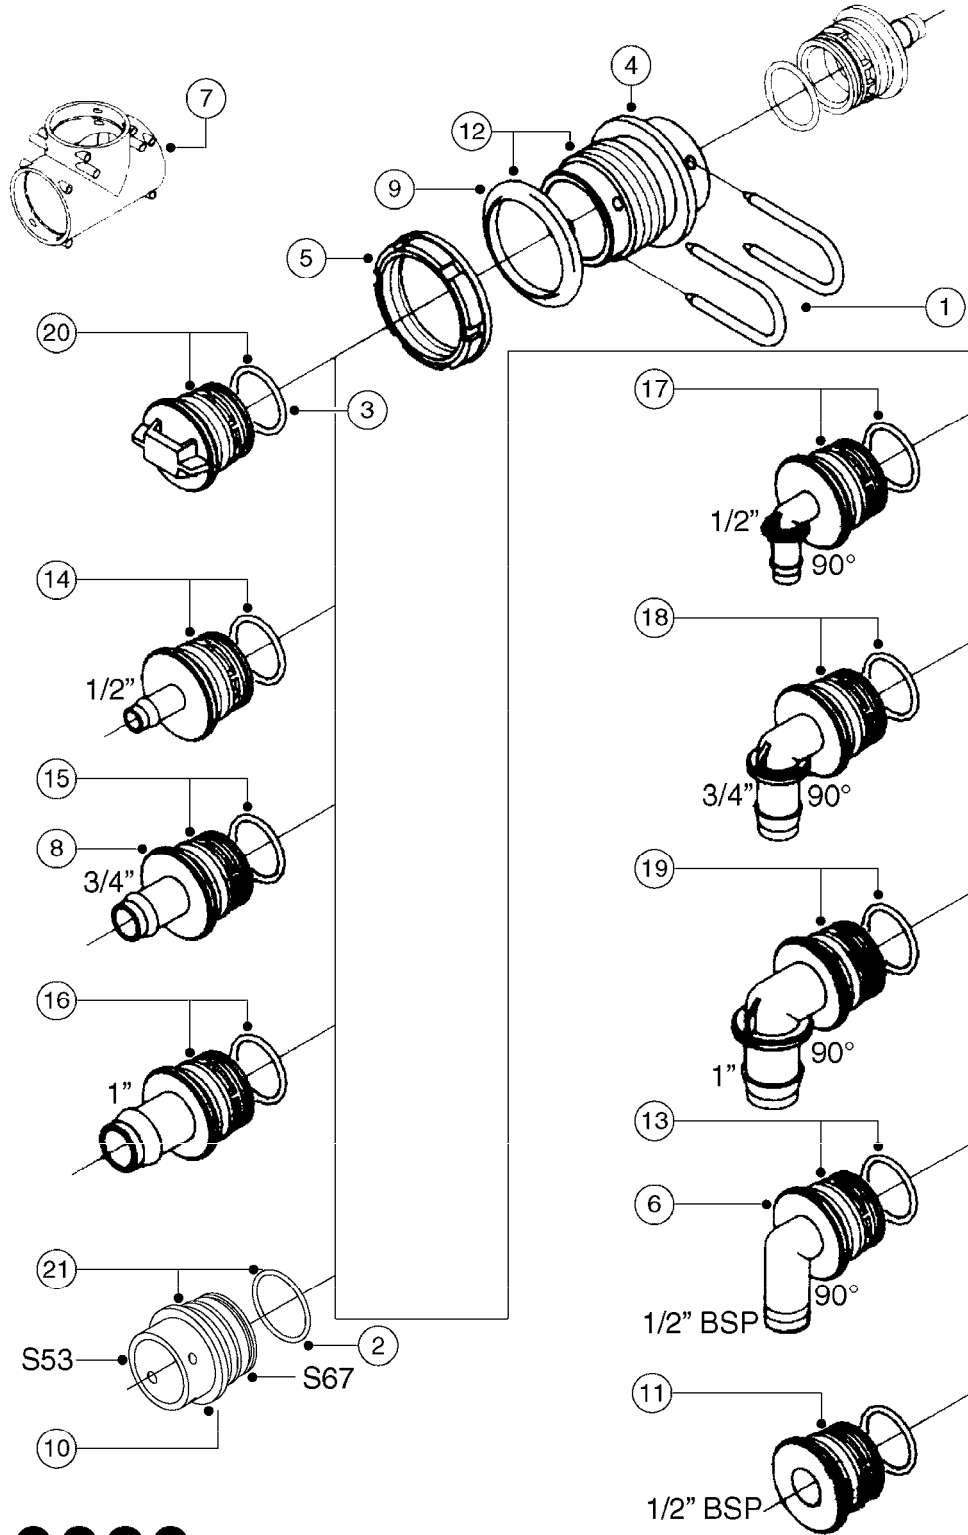

L0070

FITTINGS - S-40
L0070-HIN, 13:09:17

Page 1

Date 12.08.2020 9:35

Pos.	parts-n°	order qty	description
1	145994	1	FITT.DK S-40 FORK
2	242108	1	O-RING 3 X 19,2 70SH NITRIL NITRIL (BLACK)
2	242355	1	O-RING D19.2X3.0 VITON F.S-40 VITON (BROWN)
3	322102	1	FITT.DK S-40 BULKHEAD
4	322106	1	FITT.DK S-40 BULKHEAD NUT
5	334225	1	FITT.DK S-40 STR.3/8"
6	334237	1	FITT.DK S-40 ELB.3/8"
7	334238	1	FITT.DK S-40 ELB.1/2"
8	334248	1	FITT.DK S-40 PLUG
9	334259	1	GASKET F. S-40 BULKHEAD
10	726462	1	FITT. S40 BULKHEAD W.GASKET
11	726567	1	FITT.DK S-40 ELB.1/2" W.O-RING
12	726693	1	FITT.DK S-40 PLUG 1/8BSP ORING