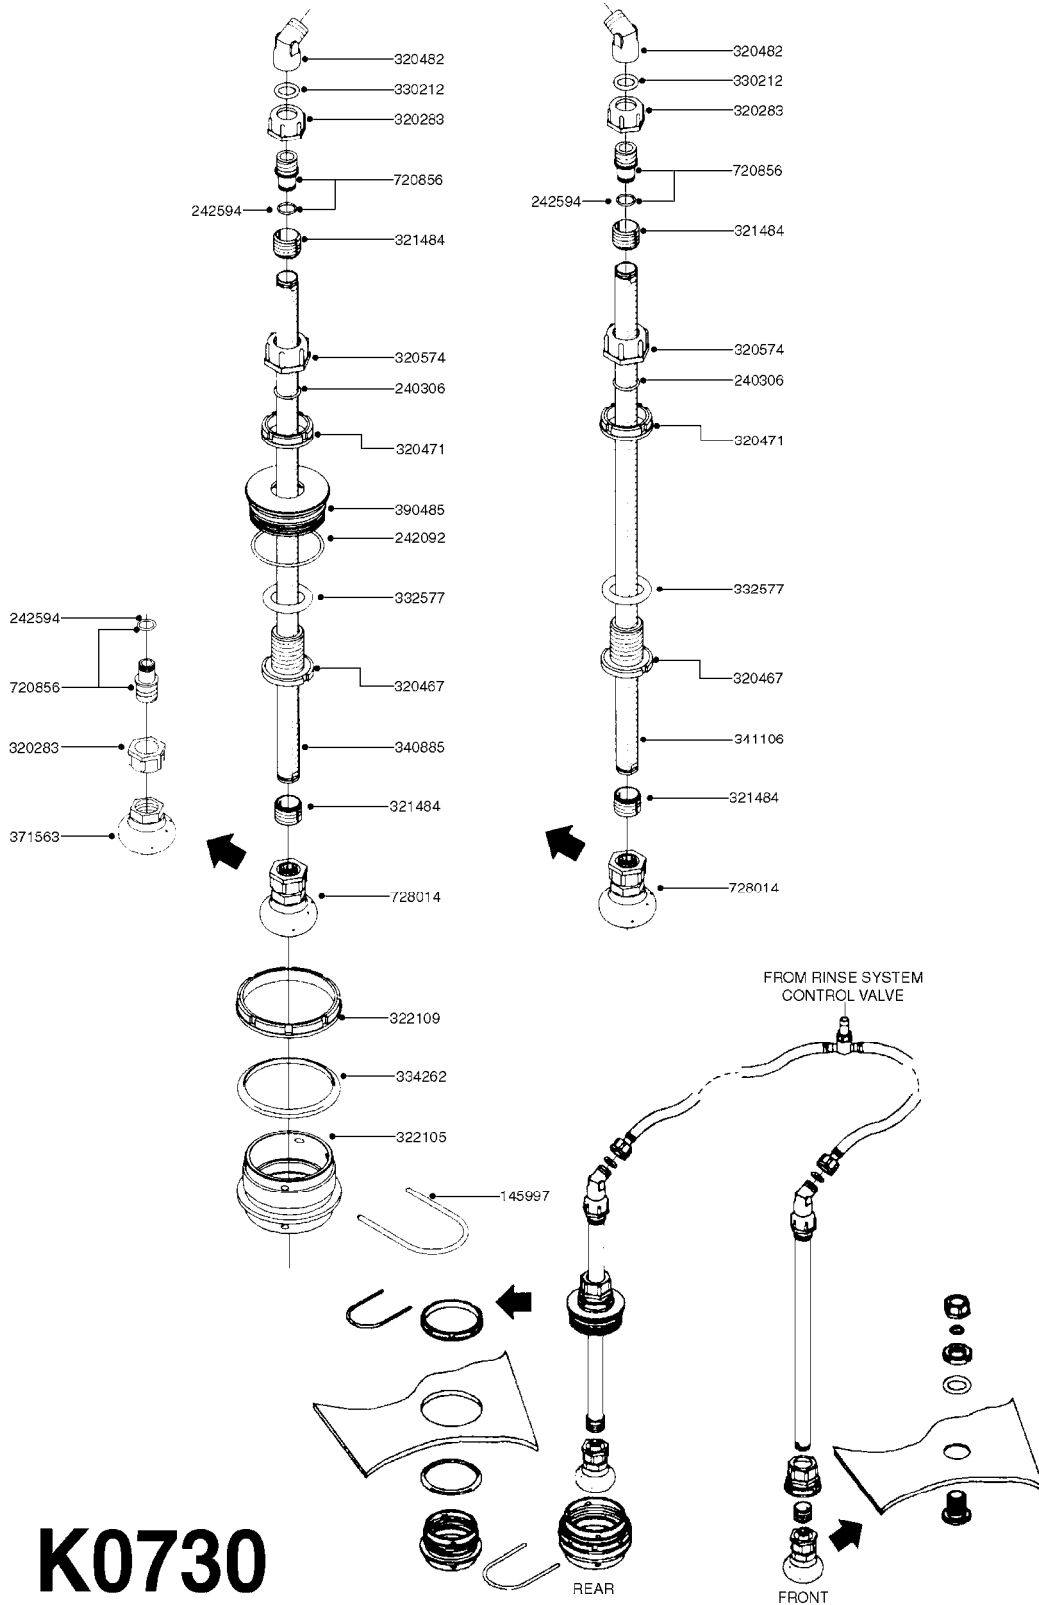

RINSE SYSTEM NOZZLES
K0730-HIN, 01:01:16

RINSE SYSTEM NOZZLES
K0730-HIN, 01:01:16

Page 1
Date 12.08.2020 9:34

parts-n°	order qty	description
145997	1	FITT.DK S-93 FORK
240306	1	O-RING D29/D21X4
242092	1	O-RING D69.5X3
242594	1	O-RING D14 X 1.78 SCH.70-EPDM
320283	1	FITT.DK NUT 3/4"BSP
320467	1	FITT.DK BULKHEAD 1"BSP SINGLE
320471	1	FITT.DK NUT 1" BSP JAMB
320482	1	FITT.DK ELB. 1/2" BSP 60 DEG.
320574	1	FITT.DK NUT 1" BSP SPECIAL
321484	1	BUSHING THREADED F.NOZZ.TUBE
322105	1	FITT.DK S-93 BULKHEAD DOUBLE
322109	1	FITT.DK S-93 BULKHEAD NUT
330212	1	O-RING D19/D14X2.4 F.1/2"NUT
332577	1	O-RING D38/D30X4 F.1" PUR.
334262	1	GASKET F.S-93 BULKHEAD
340885	1	TUBE F. RINSE NOZZLE L=600
341106	1	TUBE F.RINSE NOZZLE L=220
371563	1	NOZZLE FOR TANK RINSE
390485	1	FITT.DK S-93 PLUG W D34 HOLE
720856	1	FITT.DK 1/2'BSP ASSY.F.3/4'NUT
728014	1	RINSE NOZZLE MOUNTED