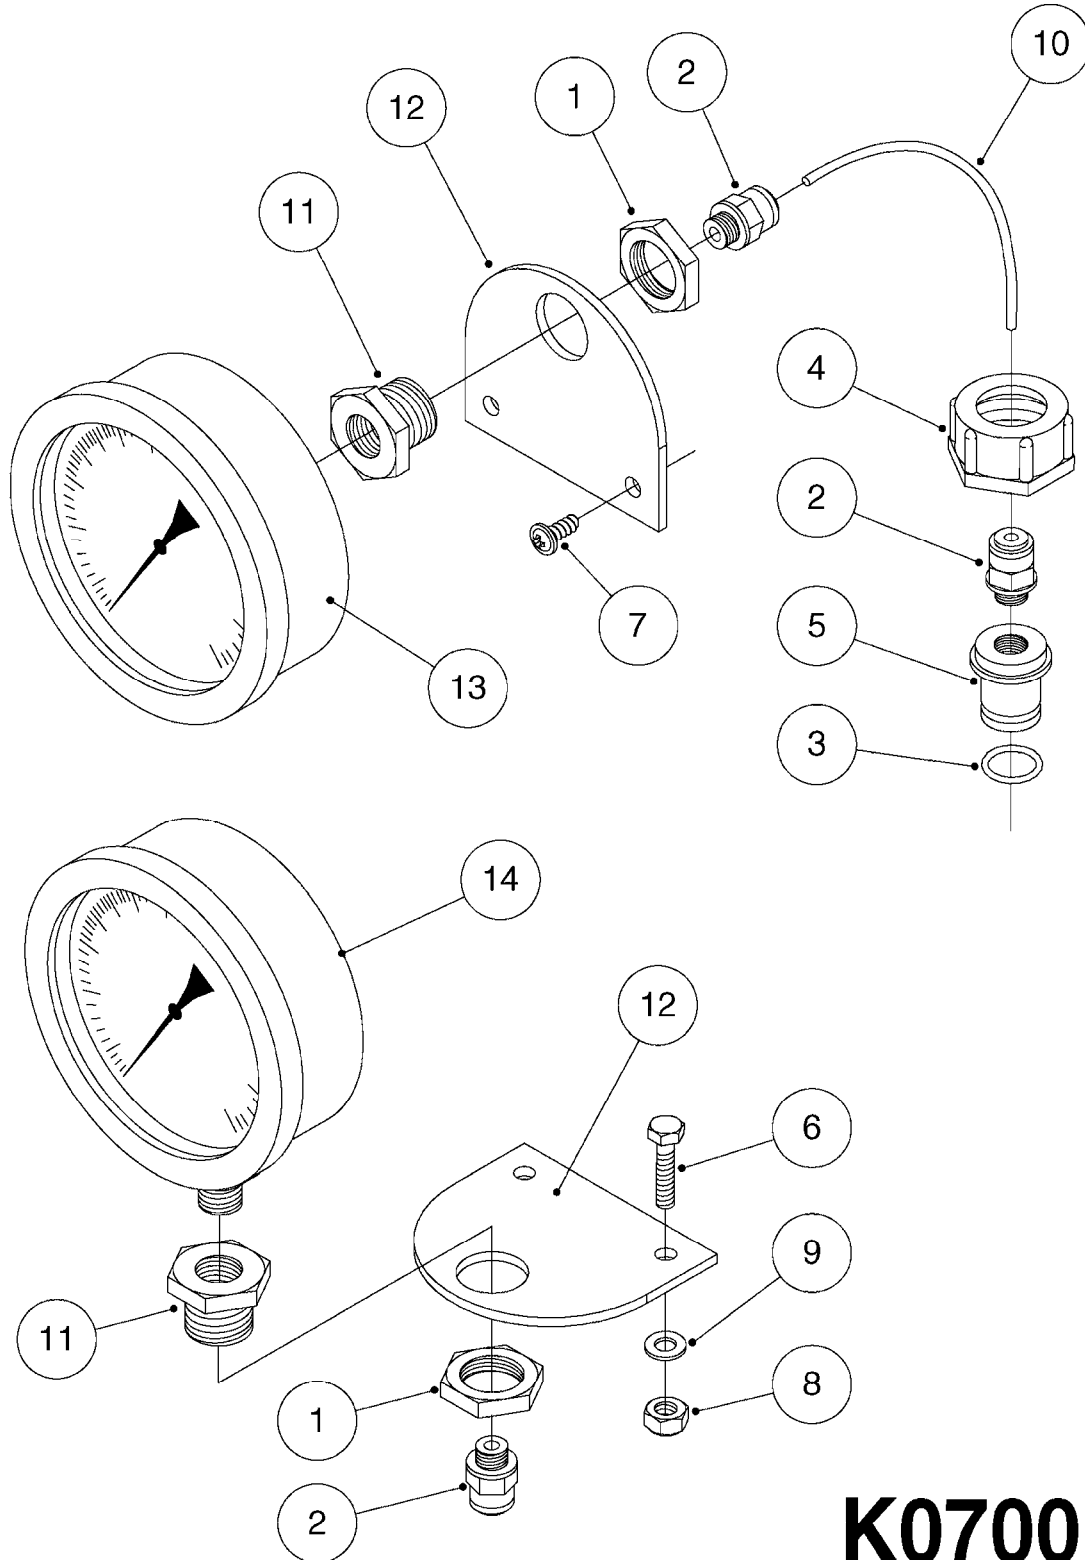

K0700

REMOTE GAUGE - NAVIGATOR M
K0700-HIN, 01:01:16

Page 1
Date 12.08.2020 9:34

Pos.	parts-n°	order qty	description
1	140766	1	NUT 1/2" BSP
2	231346	1	QUICK COUPLER 1/8"BSP X 4 MM
3	242594	1	O-RING D14 X 1.78 SCH.70-EPDM
4	320283	1	FITT.DK NUT 3/4"BSP
5	321926	1	FITTING BSP3/4""-1/8"
6	410281	1	BOLT HEX 8.8 DEL M6X25 DIN933 A2
7	440673	1	SCREW F.PLASTIC 5X12 SS
8	460261	1	NUT HEX M6X1.00 LOCK DIN985 A2 SS
9	471125	1	WASHER M6U 6.4X14X1.2,A2 SS
10	927253	1	RED AIR HOSE, Ø4/2 1810 E
11	14055400	1	FITT.DK REDUC 1/2"x1/8"x1/4"BS
12	16012203	1	MOUNT PLATE F.PRESS. GAUGE D20
13	28014403	1	GAUGE 4"BR REAR PSI200
14	28026103	1	GAUGE 200PSI/BR,4",1/4"BSP-BTM
14	28026203	1	GAUGE 200PSI/BR,2.5"1/4BSP-BTM