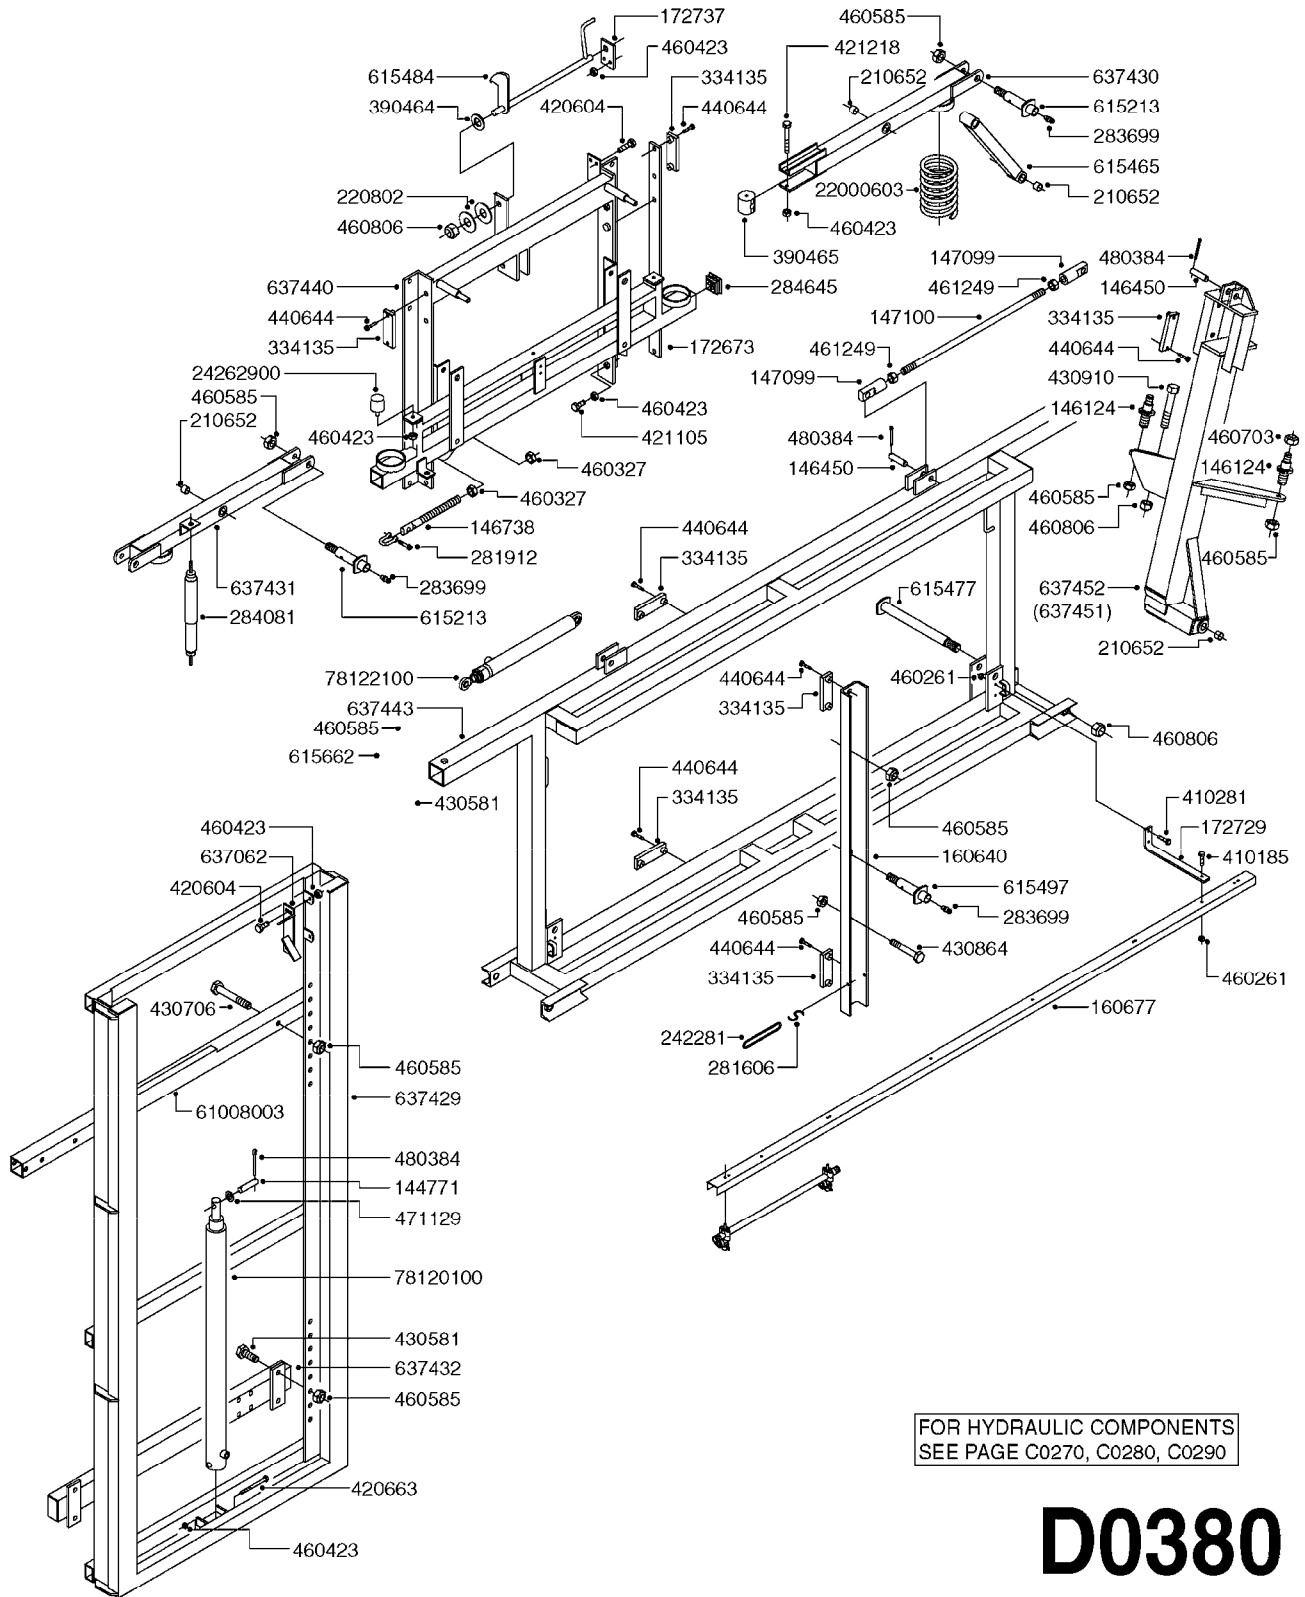

FOR HYDRAULIC COMPONENTS
SEE PAGE C0270, C0280, C0290

D0380

BOOM EAG H-FRAME/CENTER 80-90'
D0380-HIN, 16:11:17

Page 1

Date 12.08.2020 9:34

parts-n°	order qty	description
144771	1	PIN D19.8 X 80
146124	1	ANCHOR PIN CABLE EAGLE
146450	1	PIN D19.8 X 75 WITH 2 X D5
146738	1	PIN FOR CENTER CABLE EAGLE
147099	1	CLEVIS F.TILT ARM
147100	1	ROD F.TILT 80/90'
160640	1	U CHANNEL 80/90'
160677	1	NOZZLE TRACK 80/90'
172673	1	FLATBAR-SLIDE SHOE MNT.80-90'
172729	1	BRACKET F.NOZ.TRACK 80/90'
172737	1	BRACKET F.HOOK LIFT 80/90'
210652	1	BUSHING TEFLON D25/D22X20
220802	1	BELLVILLE WASHER D50/D22.4X2
242281	1	RUBBER BAND OVAL 180MM
281606	1	S-HOOK GALVANIZED
281912	1	SHACKLE M-10
283699	1	GREASE NIPPLE M6X1
284081	1	SHOCK ABSORBER 150 1121
284645	1	PLUG 60x60x2
334135	1	SLIDE SHOE 140X45X15
390464	1	WASHER NYLON 40/21/3
390465	1	JOINER BLOCK TRAPEEZE EAGLE
410185	1	BOLT HEX 8.8 DEL M6X16
410281	1	BOLT HEX 8.8 DEL M6X25 DIN933 A2
420604	1	BOLT HEX 8.8 DEL M10X25 FT DIN933
420663	1	BOLT HEX 8.8 DEL M10X120 A4-80
421105	1	M10X45 MACHINE SCREW STAINLESS
421218	1	BOLT HEX 8.8 DEL M10X90
430581	1	BOLT HEX 8.8 DEL M16X40 FT
430706	1	BOLT HEX 8.8 ZINC CLEAR M16X90
430864	1	BOLT HEX 8.8 DEL M16X120
430910	1	BOLT HEX 8.8 DEL M20X110
440644	1	SCREW NO.10 5/8"
460261	1	NUT HEX M6X1.00 LOCK DIN985 A2 SS
460327	1	NUT HEX M16X2
460423	1	NUT HEX M10X1.50 LOCK DIN985A2 SS
460585	1	LOCKING NUT M16 DIN985 A2 SS
460703	1	NUT HEX M12X1.75 LOCK DIN985A2 SS
460806	1	NUT HEX M20X2.50 LOCK DIN985A2 SS
461249	1	NUT M22X1.5 DIN439B
471129	1	WASHER, M20, Ø37/21.0X 3.0, SS
480384	1	PIN COTTER 3/16 x 1-1/2"
615213	1	PIN D22 X 70 LUBED F.EAGLE
615465	1	TRAPEZE ARM 80/90'
615477	1	PIN F.HINGE 80/90'
615484	1	HOOK ASSY 80/90'
615497	1	PIN D22 X 159 LUBED F.EAGLE
615662	1	SAFETY BAR F. TILT 80-90'
637062	1	HOOK GUIDE EAGLE
637429	1	H FRAME 80/90'
637430	1	SUSPENSION ARM RIGHT 80/90'
637431	1	SUSPENSION ARM LEFT 80/90'
637432	1	MOUNT LOWER H-FRAME 80'
637440	1	CENTER PART H-FRAME 80/90'
637443	1	OUTER FRAME F.CENTER 80'
637451	1	HINGE ASSY.LEFT 80/90'
637452	1	HINGE ASSY.RIGHT 80/90'
2200603	1	SPRING, COIL, SPC 80-90', RED
24262900	1	RUBBER STOP D50X40 M10X33
61008003	1	TRANSPORT HOOK CROSS BAR SPC-H
78120100	1	CYLINDER TELESC.65/40-1237