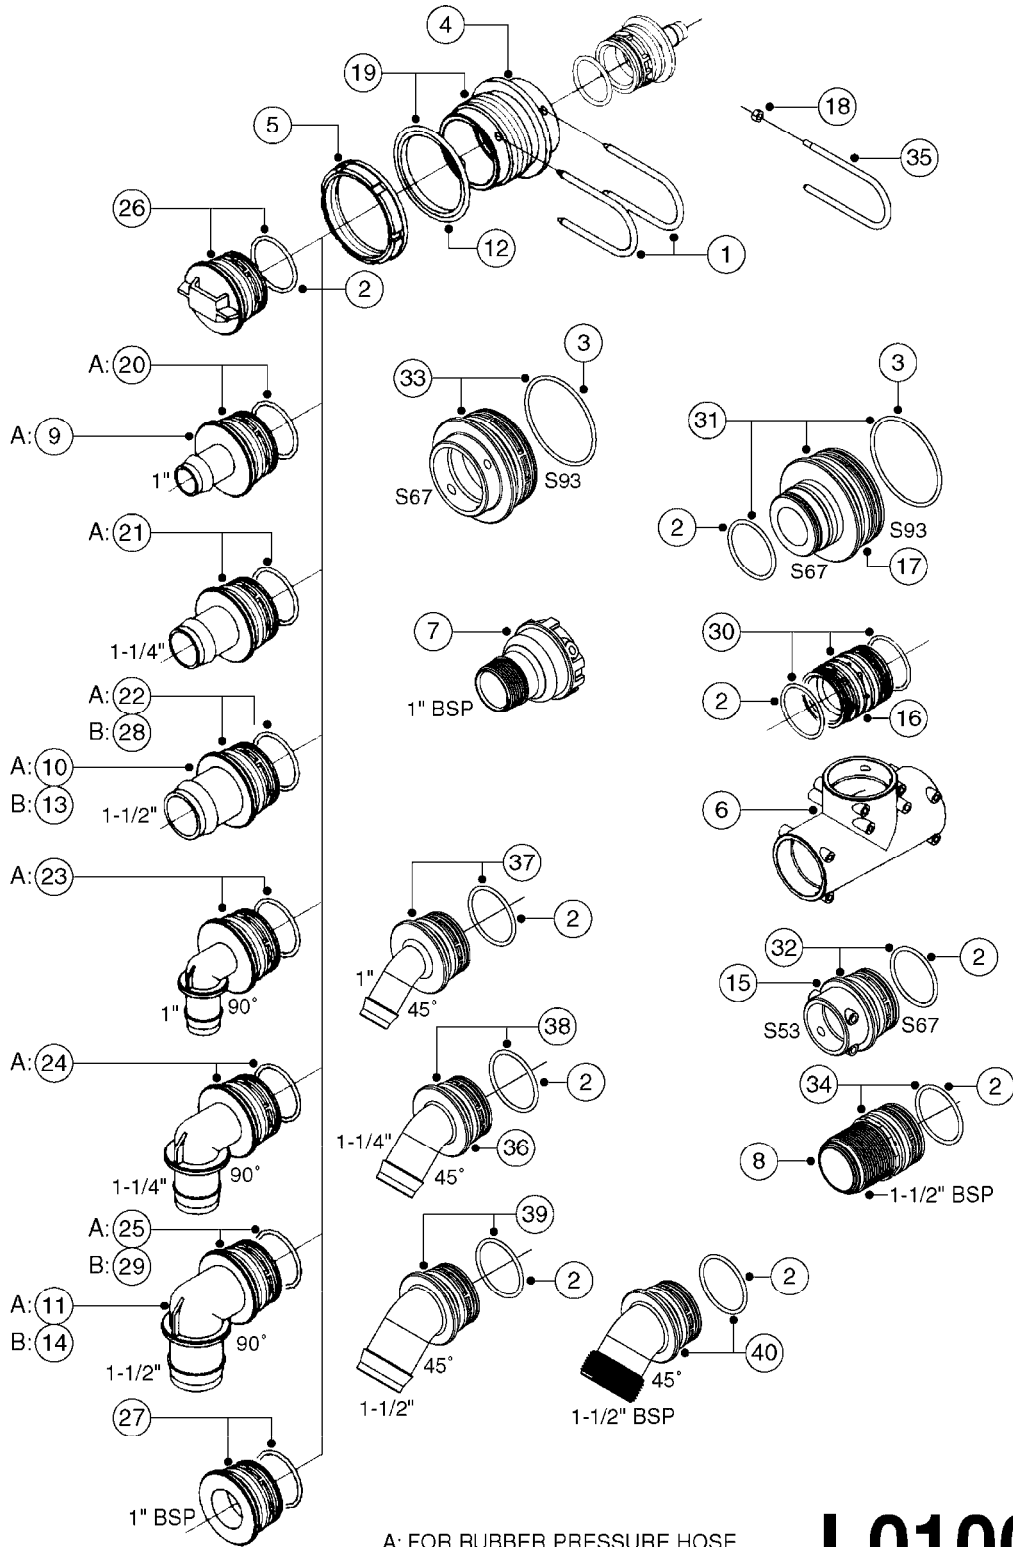

L0090

FITTINGS - S-56 & S-61
L0090-HIN, 01:01:16

Page 1

Date 12.08.2020 9:35

parts-n°	order qty	description
145661	1	FITT.DK S-61 FORK
241754	1	O-RING D59.5X3
241883	1	O-RING 3 X 39.2 NITRIL
322055	1	FITT.DK S-61 BULKHEAD
322056	1	FITT.DK S-61 BULKHEAD NUT
322066	1	FITT.DK S-56 NUT
334050	1	FITT.DK S-61 STR.1-1/4"
334068	1	FITT.DK S-61 STR.1"
334091	1	FITT.DK S56 STR.1-1/2'
334099	1	FITT.DK S-61 ELB.1-1/2"110 DEG
334100	1	FITT.DK S-61 ELB.1" 110 DEG.
334151	1	FITT.DK S-61 ELB.1-1/4"110 DEG
390231	1	FITT.DK NIPPLE 1-1/2 X S56