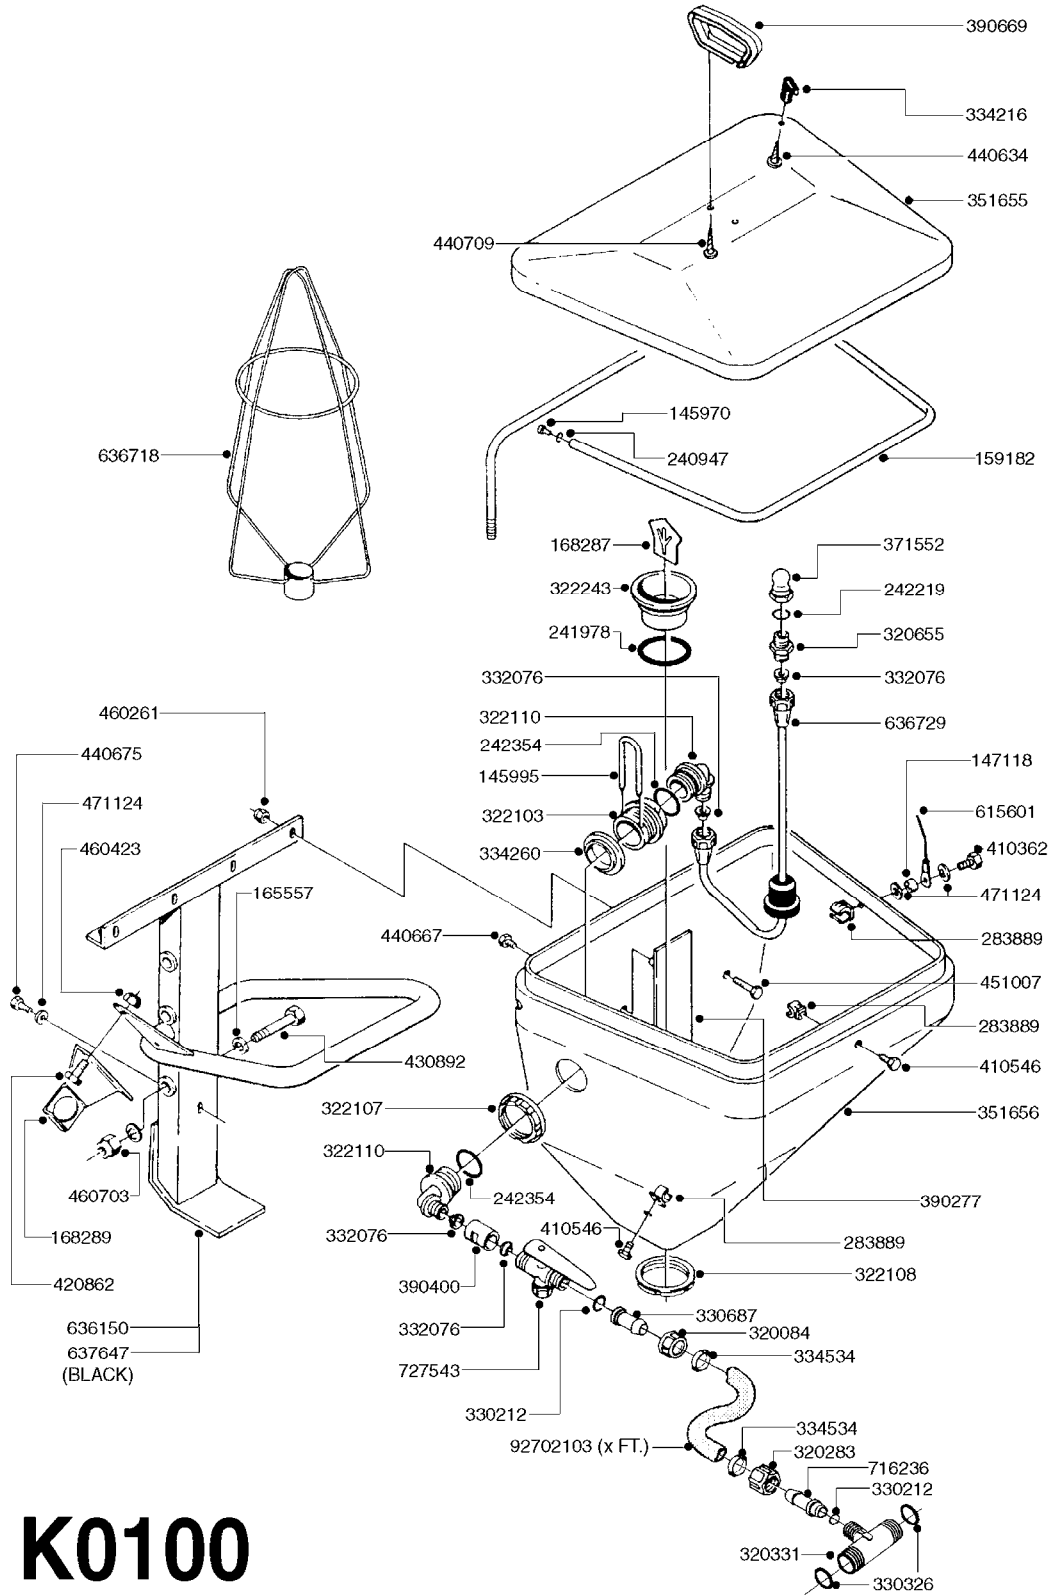

K0090

CHEMICAL FILLER-HOPPER (PRE95)
K0090-HIN, 01:01:16

Page 1

Date 12.08.2020 9:34

parts-n°	order qty	description
145970	1	PLUG MF 11 X 1
145995	1	FITT.DK S-53 FORK
159182	1	RINSING TUBE CHEM.FILL
168287	1	PLATE ANTI-VORTEX F.CHEM FILL
168289	1	BRACKET F. 3-WAY VALVE
240947	1	O-RING D7.3X2.4 NITRIL
241978	1	O-RING 64.5X3.0
242219	1	O-RING D16.3X2.4 VITON
242354	1	O-RING D32.2X3.0 VITON
242566	1	LATCH STRAP F. CHEM.FILL
283889	1	CLIP F.TUBE SUPPORT
320084	1	FITT.DK NUT 1/2" BSP
320283	1	FITT.DK NUT 3/4"BSP
320331	1	FITT.DK TEE 1" - 1" - 3/4" BSP
320655	1	FITT.DK HN 1/2"-1/2" BSP
322103	1	FITT.DK S-53 BULKHEAD
322107	1	FITT.DK S-53 BULKHEAD NUT
322108	1	FITT.DK S-67 BULKHEAD NUT
322110	1	FITT.DK S-53 ELB. 1/2" BSP
322243	1	DRAIN PIPE/CHEM FIL.S67/S56
330212	1	O-RING D19/D14X2.4 F.1/2"NUT
330326	1	O-RING D30/D24X2 F.1"NUT
330687	1	FITT.DK HB 1/2" F. 1/2" NUT
332076	1	CONE INSERT F. ALUMINUM LANCE
334215	1	RUBBER
334216	1	RUBBER LATCH FOR CHEM.FILL
334260	1	GASKET F. S-53 BULKHEAD
334534	1	CLAMP HOSE PLASTIC 1/2"
371552	1	NOZZLE F.RINSING
390277	1	SCALE PLATE FOR HARDI FILLER
390400	1	FITT.DK BULKHEAD 1/2'X1/2'
410546	1	BOLT HEX M6X12 A2 SS DIN933
420862	1	BOLT HEX 8.8 DEL M10X16 FT
440634	1	SCREW 5/8"
440667	1	SCREW M3.5X12 SLOT STAINLESS
440675	1	SCREW F. PLASTIC 5X16 SS
451007	1	SCREW M6X20 STAINLESS
460261	1	NUT HEX M6X1.00 LOCK DIN985 A2 SS
460423	1	NUT HEX M10X1.50 LOCK DIN985A2 SS
471124	1	WASHER, M6, Ø18/ 6.4X 1.6, SS
614728	1	LID FOR CHEM FILLER
614729	1	TANK HARDI FILLER
636150	1	FRAME FOR CHEM FILL TANK
636718	1	RINSE SUPPORT CHEM.FILL 25/35L
636729	1	TUBE F. RINSE CHEM FILL
716236	1	FITT.DK HB 1/2" ASSY. F. 3/4"
727543	1	VALVE F.CHEM FILL JUG RINSE
92702103	1	HOSE R X1/2" X300PSI WP X0012"