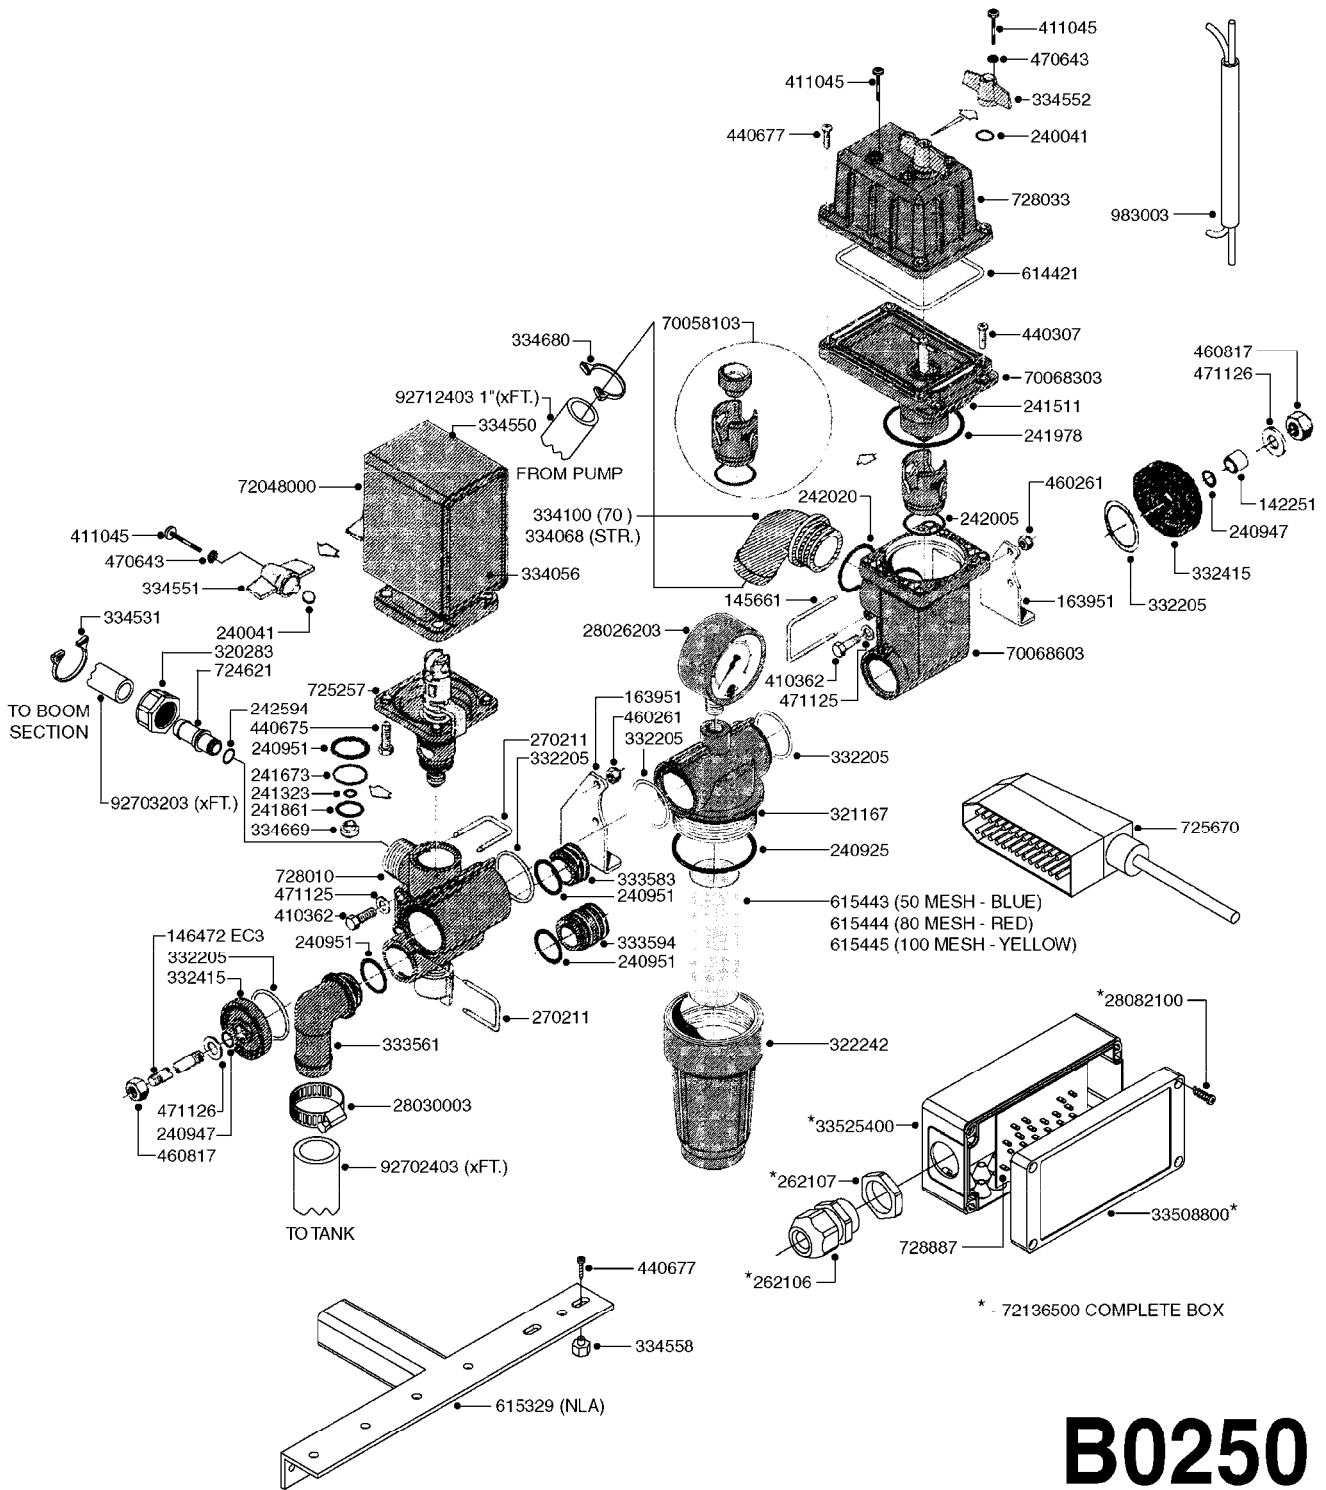

Note: For "Bondioli" PTO's (previous supplier) - see page A0510.

COMPLETE ASSEMBLIES
WHOLEGOOD ITEMS

A0580

PTO SHAFTS - AMA DIAPHRAGM
A0580-HIN, 01:01:16

Page 1

Date 12.08.2020 9:34

parts-n°	order qty	description
829482	1	PTO 1-3/8/6X25MM X 600MM 1202
829483	1	PTO 1-3/8/6X30MM x 610MM 1302
829484	1	PTO 1-3/8/6X1-3/8/6X575MM 361
829487	1	PTO 1-3/8/6X1-3/8/6X870MM 361
28062103	1	PTO YOKE 1-3/8X6 AMA
28062203	1	UNIV.JOINT CAT.1 AMA
28062303	1	PTO YOKE D25 AMA
28062403	1	DECAL - DANGER ROTATING SHAFT
28062503	1	DECAL - DANGER MISSING GUARD
28062603	1	SAFETY CHAIN F.PTO AMA
28062703	1	PTO OUTER 1-3/8X6 (NO SHIELD)
28062803	1	PTO INNER D25 (NO SHIELD)
28062903	1	PTO SHIELD COMPLETE
28063003	1	PTO YOKE D30 AMA
28063103	1	PTO INNER D30 (NO SHIELD)
28063203	1	PTO INNER 1-3/8X6 (NO SHIELD)
28063303	1	PTO SHIELD COMPLETE
28063403	1	PTO OUTER 1-3/8X6 (NO SHIELD)
28063503	1	PTO INNER 1-3/8X6 (NO SHIELD)
28093403	1	PTO OUTER TUBE BEARING AMA
28093503	1	PTO INNER TUBE BEARING AMA