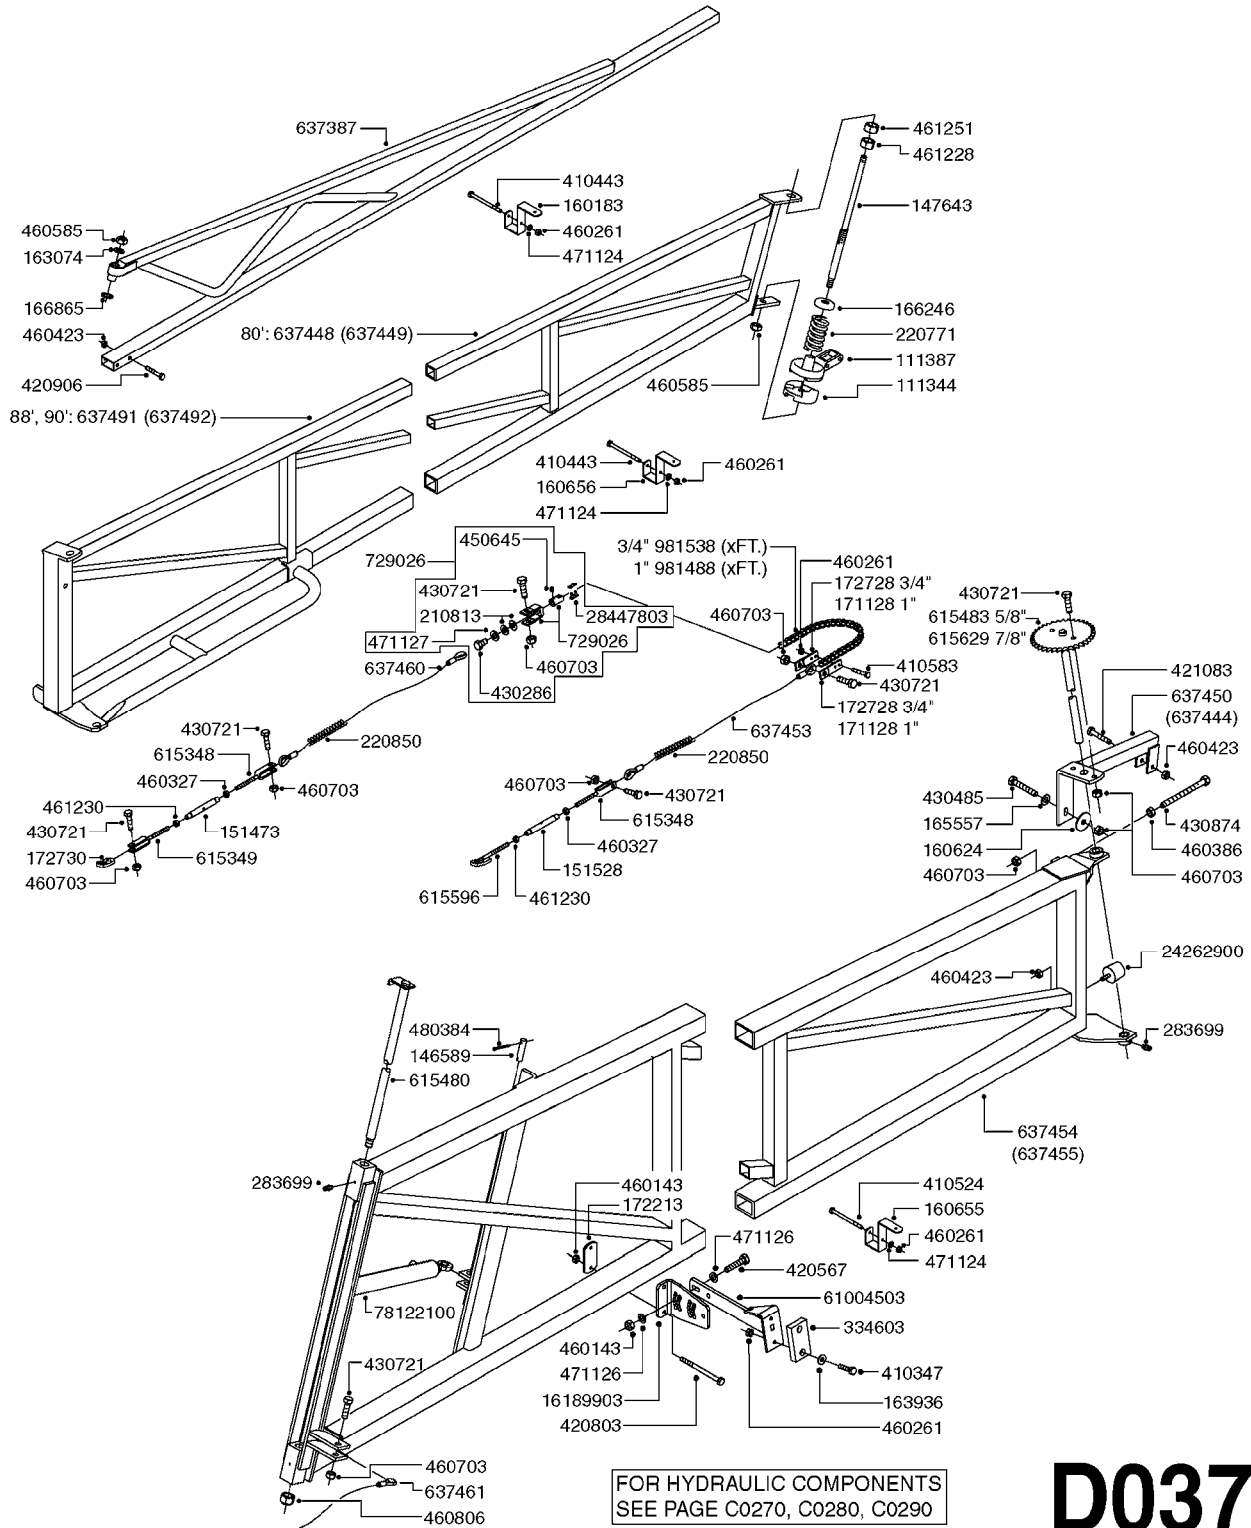

D0370

BOOM EAGLE WINGS 80',88',90'
D0370-HIN, 31:05:17

Page 1
Date 12.08.2020 9:34

parts-n°	order qty	description
111344	1	CLAW CLUTCH Ø100/Ø20,5 UNDER PART RED
111387	1	CLAW CLUTCH D100 UPPER PART
146589	1	PIN D19.8 X 65
147643	1	AXLE F.BM BRKWKY. W. ZERT L=426
151473	1	TURN BUCKLE HOUSING M16-200
151528	1	TURN BUCKLE HOUSING M16-130
160183	1	CLAMP NOZZLE TUBE 50X30
160624	1	WASHER PLATE 6/13 X3
160655	1	CLAMP NOZZLE TUBE 80X60
160656	1	CLAMP NOZZLE TUBE 50X50
163074	1	WASHER D54/D17X3
163936	1	WASHER D15/D6.2X1
165557	1	WASHER D28.0/D12.2X2.0 SS
166246	1	WASHER CUP D53 F.SPRING
166865	1	WASHER D35/D25X2
171128	1	FLAT BAR 6X40
172213	1	FLAT BAR F.BOOM STRAP
172728	1	FLATBAR
172730	1	FLATBAR
210813	1	WASHER, TEFLON COATED
220771	1	SPRING D53/D43X100
220850	1	SPRING EXT.D49/7X250
283699	1	GREASE NIPPLE M6X1
334603	1	RUBBER STOP 86X48X15
410347	1	SCREW M6X20 8.8
410443	1	BOLT HEX 8.8 DEL M6X70
410524	1	BOLT HEX 8.8 DEL M6X100
410583	1	BOLT HEX 8.8 DEL M6X40
420567	1	BOLT HEX 8.8 DEL M8X30 FT
420803	1	BOLT HEX 8.8 DEL M8X90
420906	1	BOLT HEX 8.8 DEL M10X60
421083	1	BOLT HEX 8.8 DEL M10X65
430286	1	BOLT HEX 8.8 DEL M12X30 FT
430485	1	BOLT HEX 8.8 DEL M12X90
430721	1	BOLT HEX 8.8 DEL M12X40 FT
430874	1	SCREW SET 8.8 DEL M12X70 FT
450645	1	SCREW ALLAN M6 X 6 SS
460143	1	LOCK NUT M8 SST A2 DIN985
460261	1	NUT HEX M6X1.00 LOCK DIN985 A2 SS
460327	1	NUT HEX M16X2
460386	1	NUT HEX M12X1.75
460423	1	NUT HEX M10X1.50 LOCK DIN985A2 SS
460585	1	LOCKING NUT M16 DIN985 A2 SS
460703	1	NUT HEX M12X1.75 LOCK DIN985A2 SS
460806	1	NUT HEX M20X2.50 LOCK DIN985A2 SS
461228	1	NUT HEX M20
461230	1	NUT HEX M16X2 LH THREAD
461251	1	NUT HEX M20 X 2.5 JAMB
471124	1	WASHER, M6, Ø18/ 6.4X 1.6, SS
471126	1	WASHER, M8, Ø16/ 8.4X 1.6, SS
471127	1	WASHER, M12, Ø24/13X24X2.5 SS
480384	1	PIN COTTER 3/16 x 1-1/2"
615348	1	CLEVIS TURNBUCKLE M16 RH
615349	1	CLEVIS TURNBUCKLE M16 LH
615480	1	PIN F.HINGE ASSY.
615483	1	SHAFT W.SPROCKET 3/4" 80'-90'
615596	1	TURN BUCKLE ANCHOR M16 LH
615629	1	SHAFT W.SPROCKET 1' EAGLE 90'
637387	1	BOOM WING BRKWAY E. 60-90'
637444	1	BRACKET HINGE SUPP. LH 80/90'
637448	1	BOOM WING OUTER R.80'EAGLE