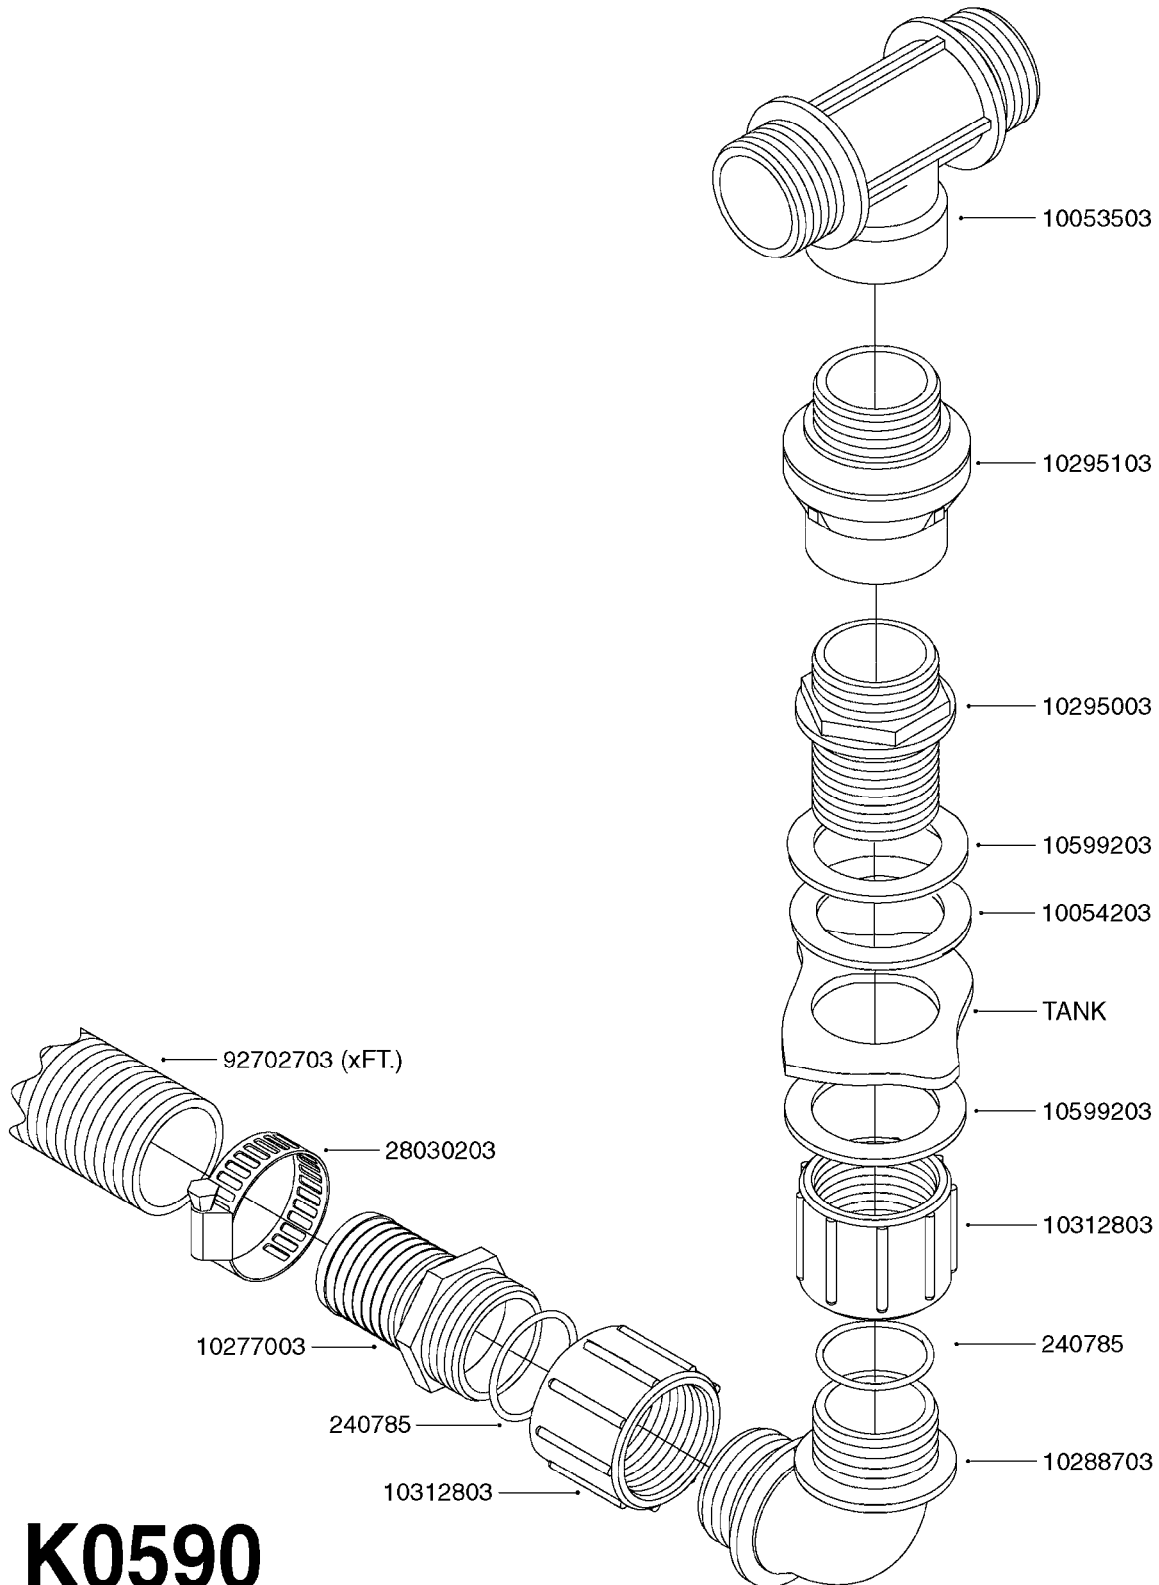

K0580

COMPLETE ASSEMBLIES
WHOLEGOODS ITEMS

QUICKFILL-PLMBNG SYS-TRLR SPYR
K0580-HIN, 01:01:16

Page 1
Date 12.08.2020 9:34

parts-n°	order qty	description
10053503	1	FITT.PO.TEE 2"MX2"FX2"M BSP
10053703	1	FITT.PO.HB STR. 2"BSP #4411
10054103	1	FITT.PO.NUT 2" BSP JAMB MCPHEE
10054203	1	GASKET F. 2" FITTINGS RUBBER
10275703	1	*QUICK FILL KIT 650/950M
10277003	1	FITT.PO.HB 2.00X2.00 MCPHEE
10288703	1	FITT.PO.EL 2MX2M 90 DEG MCPHEE
10295003	1	FITT.PO.HN 2' 250071
10295103	1	FOOT VALVE 2"
10312803	1	FITT.PO.BU 2' X 2'
10491303	1	ANGLE FOR HC950 QUICK FILL
10512303	1	QUICK FILL KIT NAV. (DON'T ORD)
28030203	1	CLAMP HOSE T-BOLT S2" 235-67
92702703	1	HOSE PVC SUCT GRAY 2"