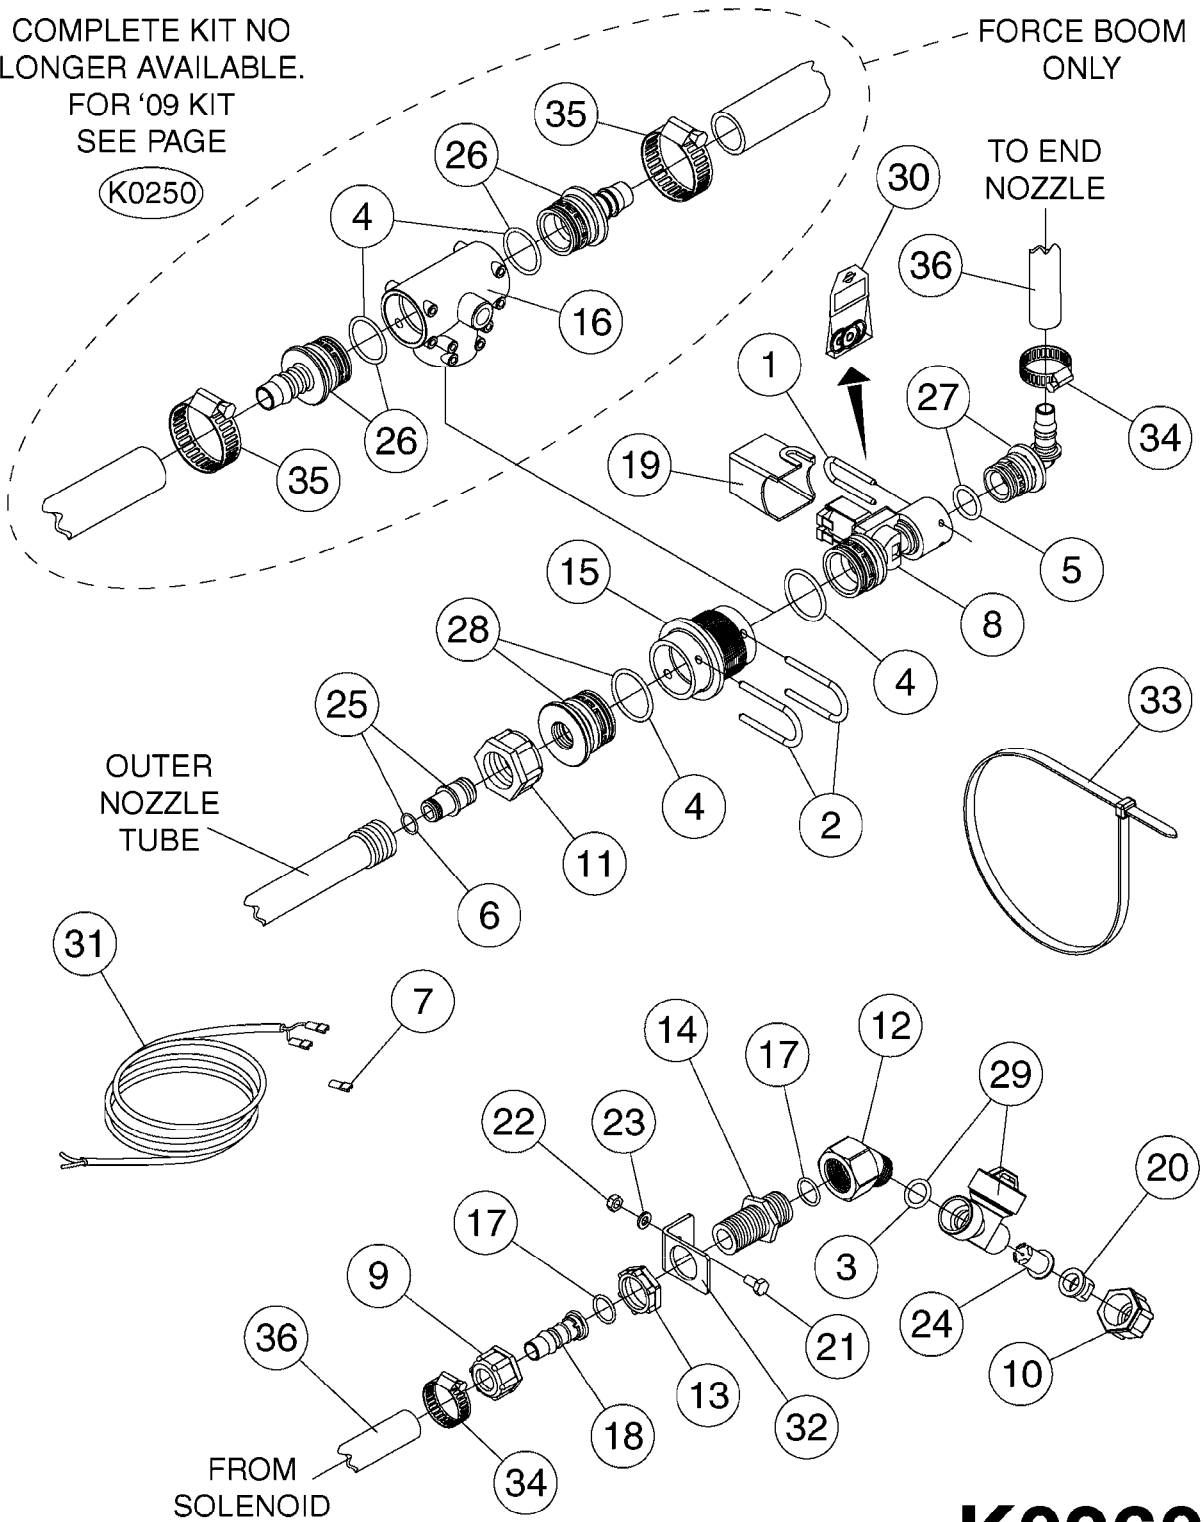

COMPLETE KIT NO
LONGER AVAILABLE.
FOR '09 KIT
SEE PAGE

(K0250)

FORCE BOOM
ONLY

TO END
NOZZLE

OUTER
NOZZLE
TUBE

FROM
SOLENOID
ASSEMBLY

ELECTRIC END NOZZLE KIT '12
K0260-HIN, 01:01:16

Page 1

Date 12.08.2020 9:34

Pos.	parts-n°	order qty	description
1	145994	1	FITT.DK S-40 FORK
2	145995	1	FITT.DK S-53 FORK
3	240177	1	O-RING D16.1/11.3 X 2.4
4	242354	1	O-RING D32.2X3.0 VITON
5	242355	1	O-RING D19.2X3.0 VITON F.S-40
6	242594	1	O-RING D14 X 1.78 SCH.70-EPDM
7	261539	1	SPADE F.ELEC CONNec BLUE INSUL
8	262104	1	VALVE, SOLENOID, S53/S40
9	320084	1	FITT.DK NUT 1/2" BSP
10	320187	1	FITT.DK CAP 3/8" BSP BLACK
11	320283	1	FITT.DK NUT 3/4"BSP
12	320596	1	FITT.DK ELB 3/8'-1/2'BSP 45DEG
13	321307	1	FITT.DK NUT 1/2" BSP JAMB
14	321742	1	FITT.DK BULKHEAD 1/2' BSP
15	322103	1	FITT.DK S-53 BULKHEAD
16	322352	1	FITT.DK S-53 TEE
17	330212	1	O-RING D19/D14X2.4 F.1/2"NUT
18	330687	1	FITT.DK HB 1/2" F. 1/2" NUT
19	334965	1	COVER FOR S53 SOLENOID VALVE
20	370366	1	OFF-CENTER FLAT SPRAY NOZZLE, 1850 - G150
21	410185	1	BOLT HEX 8.8 DEL M6X16
22	460261	1	NUT HEX M6X1.00 LOCK DIN985 A2 SS
23	471125	1	WASHER M6U 6.4X14X1.2,A2 SS
24	614366	1	FILTER 50 MESH F.NOZZLE BLUE
24	614367	1	FILTER 80 MESH F.NOZZLE RED
24	614368	1	FILTER 100 MESH F.NOZZLE YEL.
25	720856	1	FITT.DK 1/2'BSP ASSY.F.3/4'NUT
26	726558	1	FITT.DK S53 STR. 3/4" W.ORING
27	726567	1	FITT.DK S-40 ELB.1/2" W.O-RING
28	726694	1	PLUG,S53,1/2"FBSP THD W.ORING
29	729610	1	NOZZLE ASSY. NON DRIP 3/8 THRD
30	750722	1	REPAIR KIT FOR 3S SC CONTROL
31	983087	1	ELEC. CABLE 2 WIRE X 0.75MM
32	16180100	1	PLATE, END ROW NOZZLE
33	28025203	1	TIE STRAP L=23" x W=1/2"
34	28029803	1	CLAMP HOSE GEAR P1/2" 6708
35	28029903	1	CLAMP HOSE GEAR P3/4"-S1" 6712
36	92702103	1	HOSE R X1/2" X300PSI WP X0012"