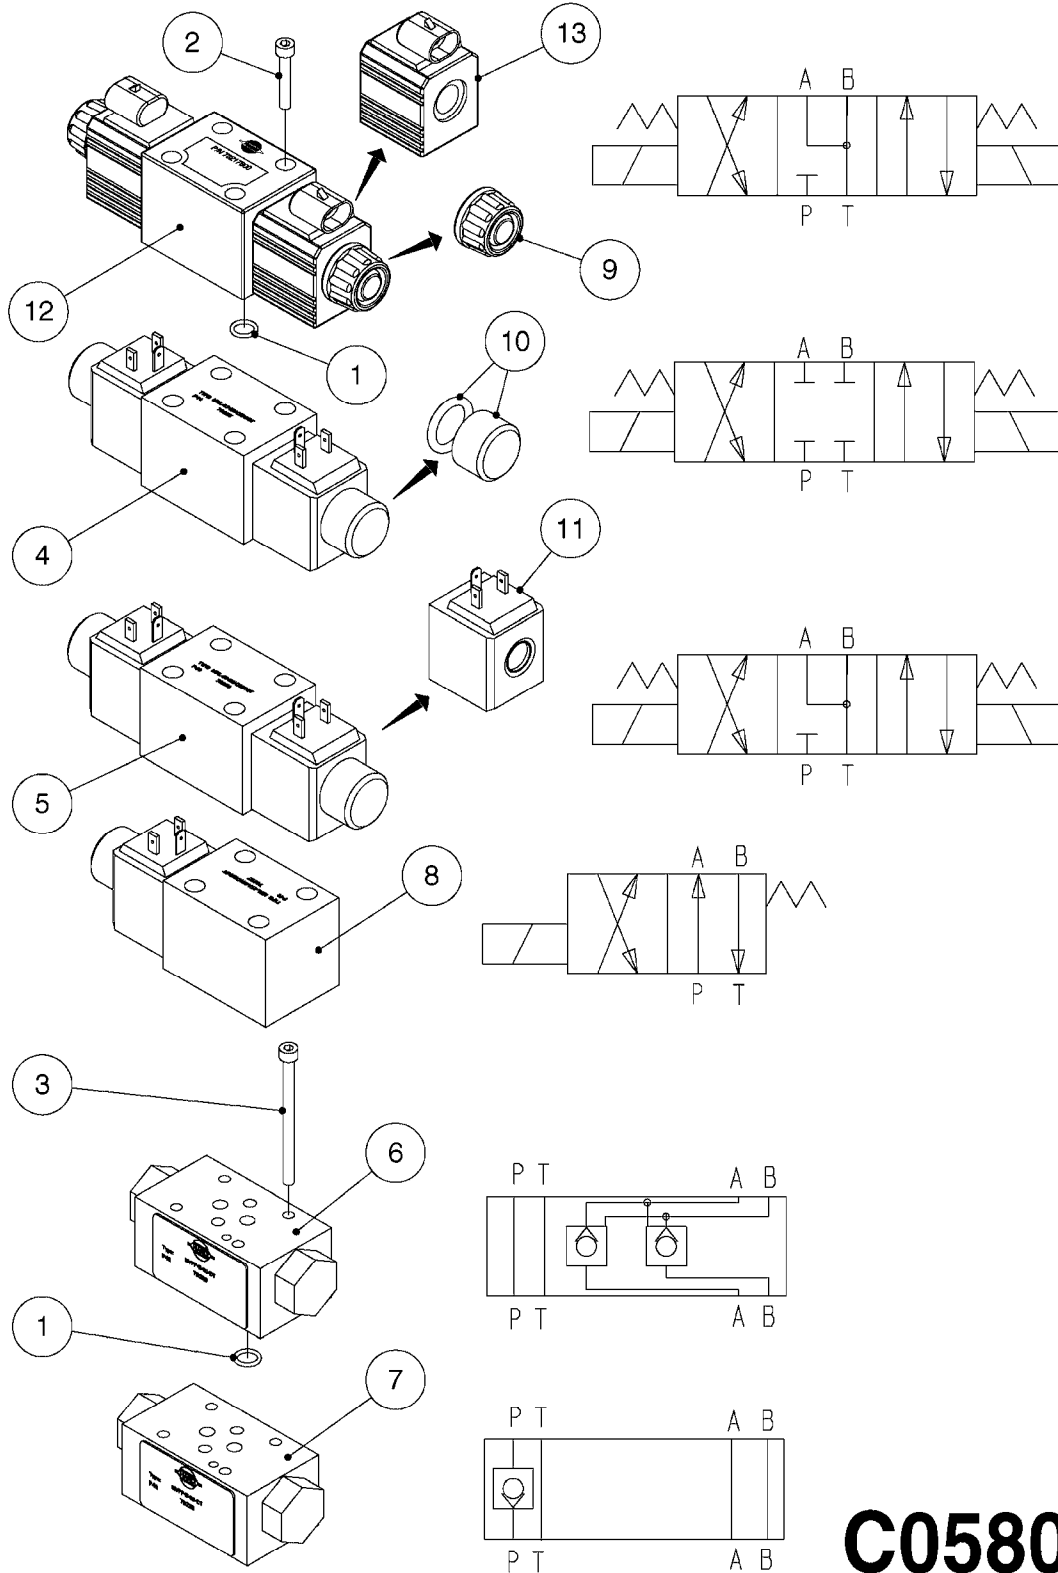

IMPORTANT!
See page C0045 to replace
BSP with ORFS hydraulics

C0340

HYD EAGLE HZ JOYSTICK 2005
C0340-HIN, 13:05:19

Page 1
Date 12.08.2020 9:34

parts-n°	order qty	description
146845	1	HEX NIPPLE 1/4"X1/4"
160802	1	MOUNT PLATE F.HYD SOLENOID'HZ'
160803	1	COVER PLATE F.HYD SOLENOID'HZ'
160804	1	MOUNT BRACKET F.HANDLE
160805	1	MOUNT STRAP F.HANDLE
241404	1	DOWTY SEAL 1/4"
260363	1	PLUG 2 POLE 12V
261266	1	CONNECTOR END F.CABLE HP
261342	1	SPADE F.ELEC.3 WAY CONNECTOR
261651	1	SPADE F.ELEC.6 POLE CONNECTOR
261688	1	SWITCH F. HANDLE WHITE
261689	1	CAP RUBBER F. SWITCH JOYSTICK
261692	1	PLUG ELEC.7 POLE FEMALE F.CABL
261693	1	PLUG ELEC. 7 POLE MALE
261740	1	SPADE F.ELEC.3 POLE CONN.INSUL
262106	1	BULKHEAD F. CABLE 6.5-14 BLACK
262107	1	NUT F. BULKHEAD CABLE GRAY
284871	1	CONTROL HANDLE RIGHT HALF
284872	1	CONTROL HANDLE LEFT HALF
390710	1	SWITCH F.HANDLE GREY MACHINED
410185	1	BOLT HEX 8.8 DEL M6X16
410362	1	BOLT HEX 8.8 SS M6X20
410664	1	BOLT HEX M5 X 20
410922	1	CYL.SKR 8.8 DEL M4X20 RST
420604	1	BOLT HEX 8.8 DEL M10X25 FT DIN933
420847	1	BOLT HEX 8.8 DEL M8X85
440673	1	SCREW F.PLASTIC 5X12 SS
460143	1	LOCK NUT M8 SST A2 DIN985
460202	1	NUT HEX M6
460261	1	NUT HEX M6X1.00 LOCK DIN985 A2 SS
460423	1	NUT HEX M10X1.50 LOCK DIN985A2 SS
460467	1	NUT HEX M5 GALV.
978415	1	DECAL CONTROL HANDLE
983005	1	ELEC. CABLE 2 WIRE X 1.5MM
983074	1	ELEC. CABLE 5 WIRE X 1.5MM
10623203	1	DECAL F.JOYSTICK - FORCE
14010400	1	PLUG 1/4" BSP
14036600	1	MANIFOLD 4-FUNCTION SPC 2004
70137603	1	JUNC. BOX, FLUID, COMPLETE, 2015