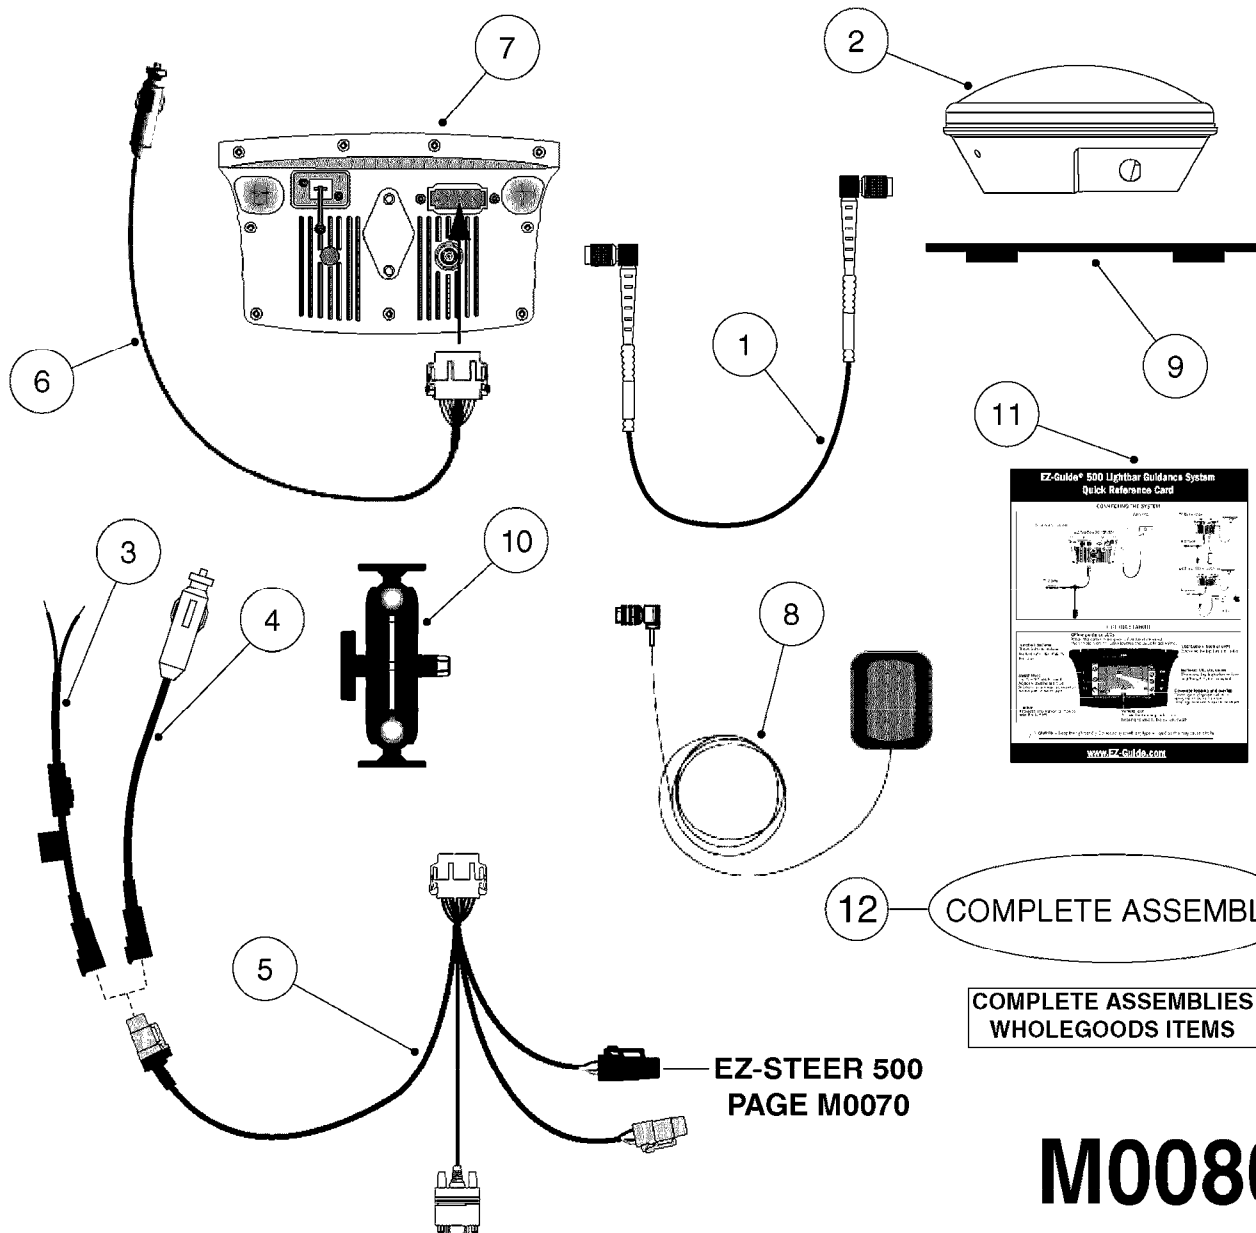

M0080

EZ-GUIDE 250 LIGHTBAR
M0080-HIN, 01:01:16

Page 1

Date 12.08.2020 9:35

Pos.	parts-n°	order qty	description
1	26007603	1	CABLE, ANTENNA, EZGUIDEPLUS
2	26015603	1	ANTENNA AG15 L1,EZ GDE 500/250
3	26016103	1	EZ-GUIDE 500 CABLE UNTERM.FUSE
4	26016203	1	EZ-GUIDE 500 POWER CONN.CABLE
5	26017303	1	EZ-GUIDE 250 ALL PORT CABLE
6	26017703	1	EZ-GUIDE 250 POWER CABLE
7	26017803	1	EZ-GUIDE 250 LIGHTBAR DISPLAY
8	26017903	1	EZ-GUIDE 250 PATCH ANTENNA
9	28048203	1	EZ-GUIDE 500 MOUNT F.AG15 ANT.
10	28048303	1	EZ-GUIDE 250/500 RAM MNT.1.5"
11	67217403	1	EZ-GUIDE 250 QUICK REF.CARD
12	84210603	1	EZ GUIDE 250 LIGHTBAR