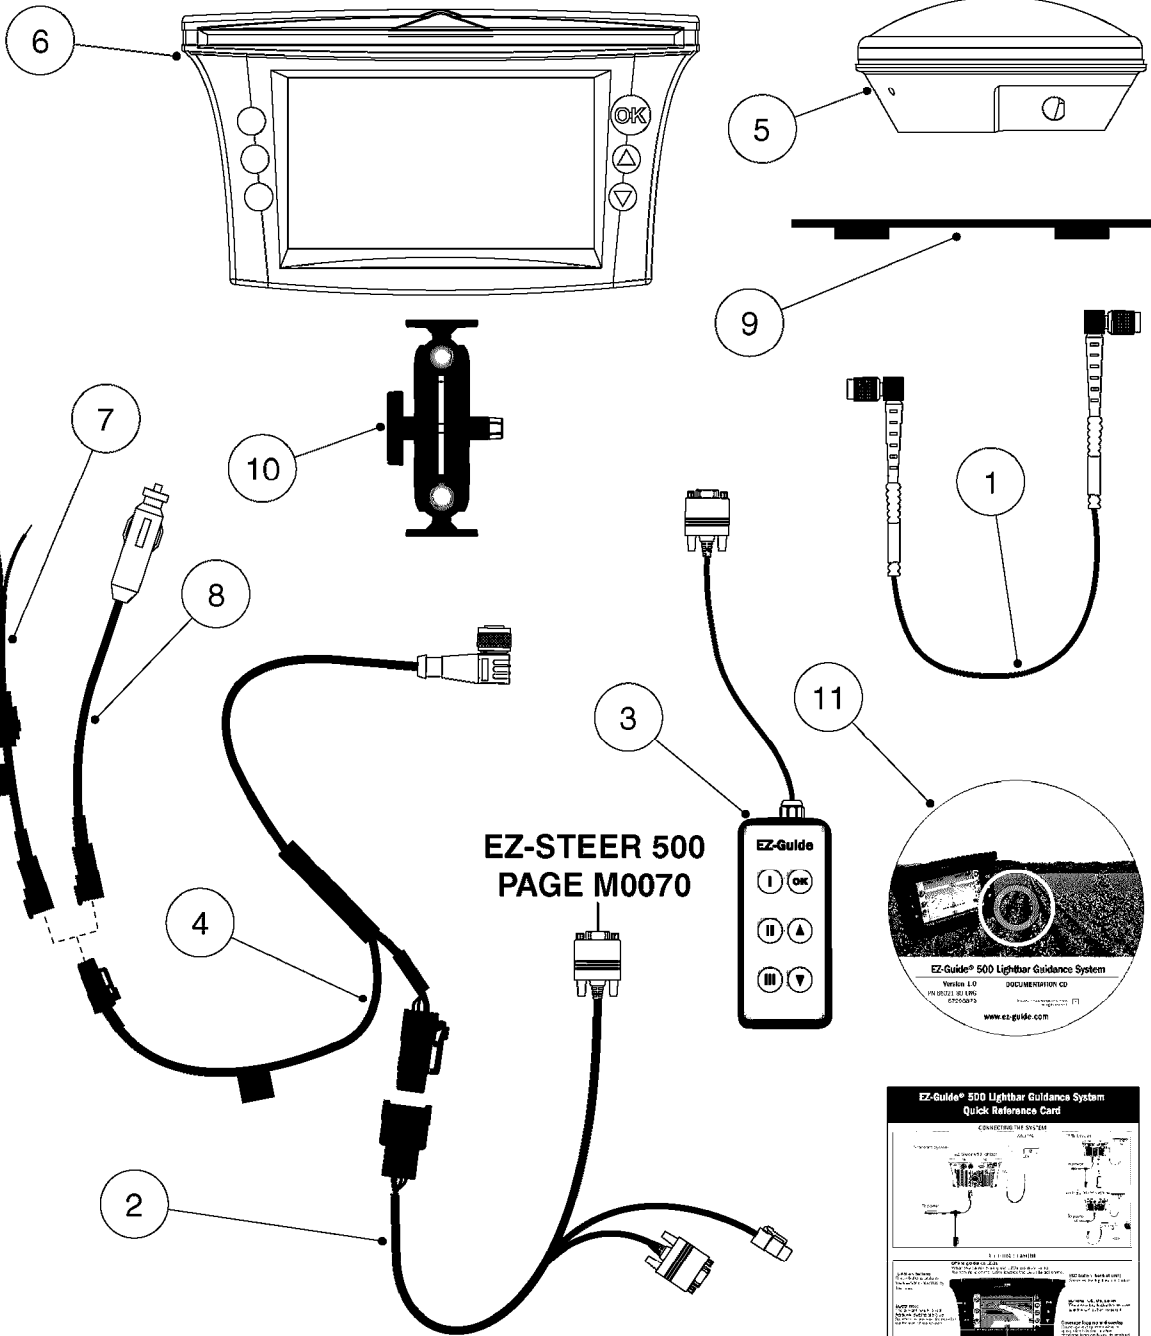

EZ-STEER 500
PAGE M0070

EZ-GUIDE 500 LIGHTBAR
M0060-HIN, 01:01:16

Page 1
Date 12.08.2020 9:35

Pos.	parts-n°	order qty	description
1	26007603	1	CABLE, ANTENNA, EZGUIDEPLUS
2	26012203	1	EZ-STEER/GUIDE 500 ADAPT.CABLE
3	26015303	1	REMOTE KEYPAD EZGUIDE 500/250
3	28048403	1	DECAL - REMOTE OVERLAY 500/250
4	26015403	1	EZ-GUIDE 500 CABLE POWER/CAN90
5	26015503	1	EZ-GUIDE 500 Z PLUS ANTENNA
5	26015603	1	ANTENNA AG15 L1,EZ GDE 500/250
6	26015703	1	EZ-GUIDE 500 DGPS DISPLAY
6	26015803	1	EZ-GUIDE 500 OMNISTAR DISPLAY
7	26016103	1	EZ-GUIDE 500 CABLE UNTERM.FUSE
8	26016203	1	EZ-GUIDE 500 POWER CONN.CABLE
9	28048203	1	EZ-GUIDE 500 MOUNT F.AG15 ANT.
10	28048303	1	EZ-GUIDE 250/500 RAM MNT.1.5"
11	29003803	1	EZ-GUIDE 500 CD,GET.STARTED V1
12	67215403	1	EZ-GUIDE 500 QUICK REF.CARD V1
13	84208303	1	EZ GUIDE 500 LIGHTBAR (DGPS)
13	84208403	1	EZ GUIDE 500 LIGHTBAR (XP/HP)
13	84208503	1	EZ GUIDE 500 LIGHTBAR (RTK)