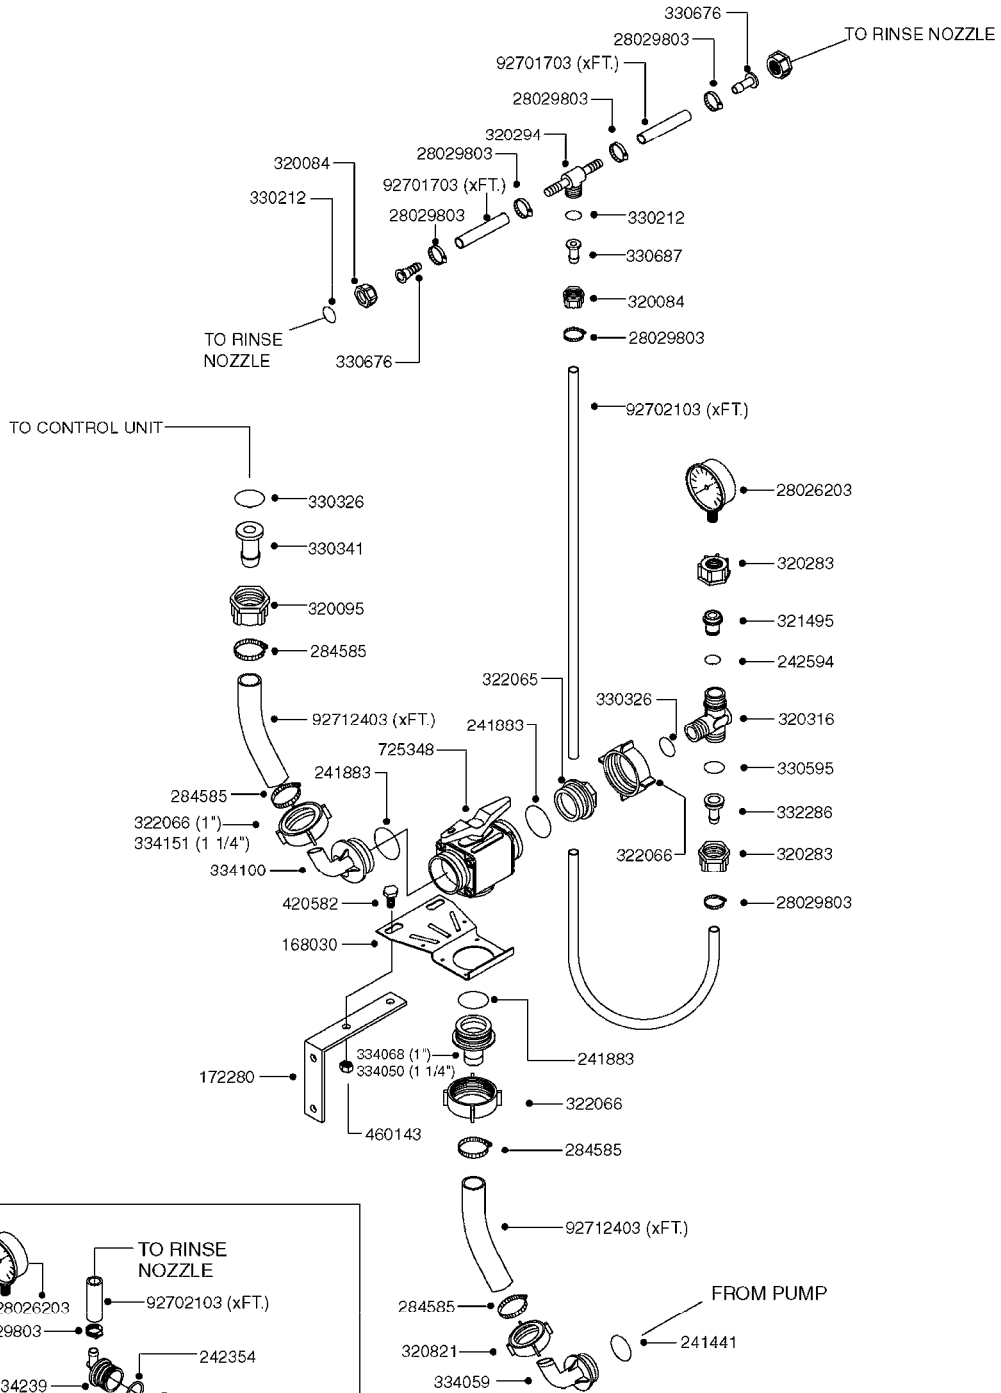

RINSE SYSTEM PLUMBING
K0750-HIN, 01:01:16

Page 0
Date 12.08.2020 9:34

RINSE SYSTEM- MANIFOLD SYSTEM

K0750

RINSE SYSTEM PLUMBING
K0750-HIN, 01:01:16

Page 1
Date 12.08.2020 9:34

parts-n°	order qty	description
168030	1	BRACKET F/3 WAY VALVE
172280	1	FLATBAR 30X5 L=270 4XD9 90DEG.
241441	1	O-RING D29.3X3
241883	1	O-RING 3 X 39.2 NITRIL
242353	1	O-RING 3 X 44.2 VITON
242354	1	O-RING D32.2X3.0 VITON
242594	1	O-RING D14 X 1.78 SCH.70-EPDM
284585	1	CLAMP HOSE GEAR 1" MINI 020
320084	1	FITT.DK NUT 1/2" BSP
320095	1	FITT.DK NUT 1" BSP
320283	1	FITT.DK NUT 3/4"BSP
320294	1	FITT.DK TEE 3/8X3/8HB X1/2"BSP
320316	1	FITT.DK TEE 3/4" X3/4" X1"BSP
320821	1	FITT.DK NUT 1-1/2" BSP
321495	1	FITT.DK REDUC 1/4'BSP F.3/4'NT
322065	1	FITT.DK UNION 1' BSP/S-56
322066	1	FITT.DK S-56 NUT
330212	1	O-RING D19/D14X2.4 F.1/2"NUT
330326	1	O-RING D30/D24X2 F.1"NUT
330341	1	FITT.DK HB 1" F. 1" NUT
330595	1	O-RING D24.6/D20X2.1 -3/4"
330676	1	FITT.DK HB 3/8" F. 1/2" NUT
330687	1	FITT.DK HB 1/2" F. 1/2" NUT
332286	1	FITT.DK HB 1/2" F. 3/4" NUT
334050	1	FITT.DK S-61 STR.1-1/4"
334059	1	FITT.DK EL 1" 110 DEG.F.1-1/2"
334068	1	FITT.DK S-61 STR.1"
334100	1	FITT.DK S-61 ELB.1" 110 DEG.
334151	1	FITT.DK S-61 ELB.1-1/4"110 DEG
334239	1	FITT.DK S-53 ELB.1/2"
334564	1	FITT.DK S-67 TO S-53 ADAPTER
420582	1	BOLT HEX 8.8 DEL M8X20 FT A2
460143	1	LOCK NUT M8 SST A2 DIN985
725348	1	VALVE 3 WAY BLUE
978338	1	DECAL MANIFOLD SYS.RINSE NOZ
28026203	1	GAUGE 200PSI/BR,2.5"1/4BSP-BTM
28029803	1	CLAMP HOSE GEAR P1/2" 6708
92701703	1	HOSE R X3/8" X300PSI WP X0012"
92702103	1	HOSE R X1/2" X300PSI WP X0012"
92712403	1	HOSE R X1" X300PSI WP X0012"