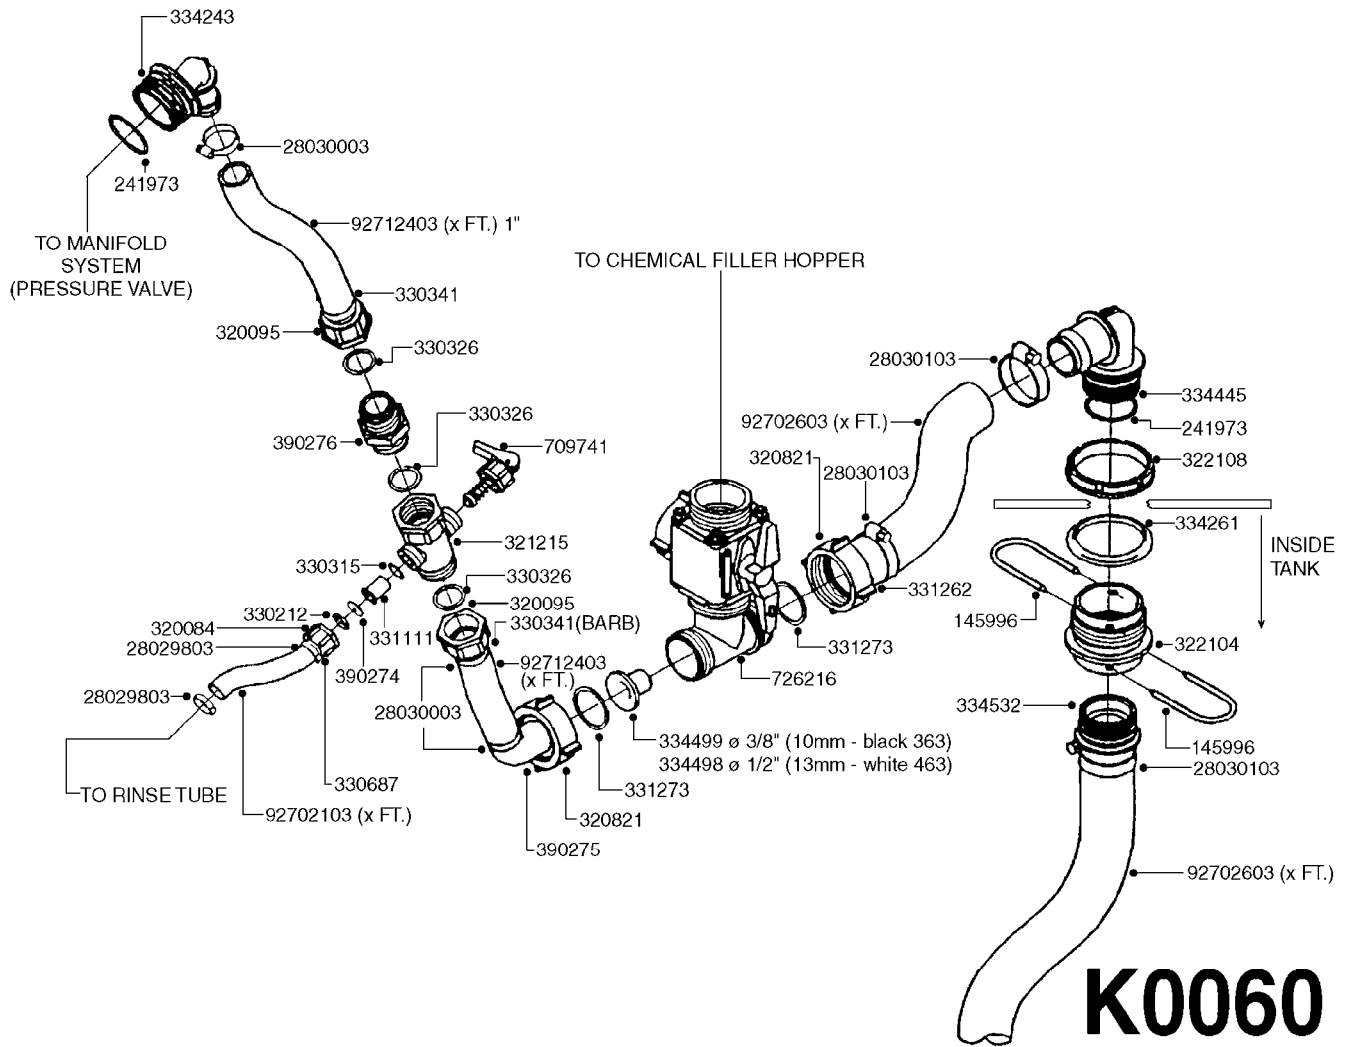

Date 12.08.2020 9:34

parts-n°	order qty	description
142516	1	SCREW SET M10 BENT F. LOCKING
165557	1	WASHER D28.0/D12.2X2.0 SS
168298	1	INTERM BRACKET
170594	1	170594
194075	1	MOUNT ARM F.CHEM.FILL BRACKET
220820	1	SPRING D20.5/2.0 0-50MM
281897	1	COVER PLUG
334571	1	PLUG 40x40x2 F.SQ.TUBE
420825	1	BOLT HEX 8.8 DEL M10X65
421002	1	BOLT HEX 8.8 DEL M10X30 FT DIN933
430323	1	BOLT HEX 8.8 DEL M12X60
430438	1	BOLT HEX 8.8 DEL M12X65
430721	1	BOLT HEX 8.8 DEL M12X40 FT
430802	1	BOLT HEX 8.8 DEL M12X75
430892	1	BOLT HEX 8.8 DEL M12X110
460423	1	NUT HEX M10X1.50 LOCK DIN985A2 SS
460703	1	NUT HEX M12X1.75 LOCK DIN985A2 SS
471128	1	WASHER, M16, Ø30/17.0X 3.0, SS
480384	1	PIN COTTER 3/16 x 1-1/2"
480502	1	PIN RETAINING M10X50 DIN 1481
614631	1	FOOT PEDAL FOR FILLER
614632	1	SOCKET FOR SUSPENSION LEFT
614633	1	SOCKET FOR SUSPENSION RIGHT
614634	1	MOUNT BRACKET F.ACCESS. RIGHT
614635	1	MOUNT BRACKET F. ACCESS. LEFT
615276	1	BRACKET F.CHEM.FILL MOUNT
615637	1	MNT. BRKT. MEGA CHEM. FILLER
615638	1	MOUNT BKT.F.CHEM FILLER MEGA
616048	1	HOSE HOLDER
636155	1	CENTER-PCS. F.SUSPENSION
636158	1	TELESCOPE HOLDER
636159	1	TELESCOPE PIPE F.HARDI FILLER
636750	1	636750
637176	1	CONSOLE F. CHEMFILL BRACKET