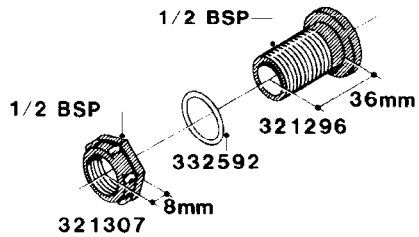

L0060

FITTINGS - BULKHEAD
L0060-HIN, 01:01:16

Page 1

Date 12.08.2020 9:35

parts-n°	order qty	description
141046	1	NUT 3/8" BSP
141341	1	NUT 1/4' BSP
240284	1	O-RING D82,5/75 X 3,5
320456	1	FITT.DK BULKHEAD 1"BSP DOUBLE
320467	1	FITT.DK BULKHEAD 1"BSP SINGLE
320471	1	FITT.DK NUT 1" BSP JAMB
320541	1	FITT.DK BULKHEAD 2-1/2'BSP SIN
320552	1	FITT.DK NUT 2-1/2' BSP JAMB
320644	1	FITT.DK ELB.3/4"HB X 1" BSP
320784	1	FITT.DK CAP 1-1/2" BSP
320795	1	FITT.DK NUT 1-1/2" BSP JAMB
320935	1	FITT.DK BULKHEAD 1/4' BSP SING
320946	1	FITT.DK BULKHEAD 3/8' BSP SING
321296	1	FITT.DK BULKHEAD 1/2" BSP SING
321307	1	FITT.DK NUT 1/2" BSP JAMB
321333	1	FITT.DK BULK 1-1/2" X 1"F BSP
330061	1	O-RING D16/D11X2,5
330072	1	O-RING D53.5/D45.5X4
330212	1	O-RING D19/D14X2.4 F.1/2"NUT
332577	1	O-RING D38/D30X4 F.1" PUR.
332592	1	O-RING D26/D20X3