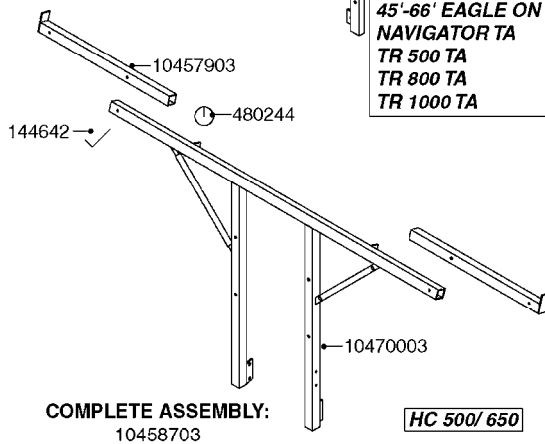

BOOM EAG H-FRAME/CENTER 80-90'
D0380-HIN, 16:11:17

Page 2

Date 12.08.2020 9:34

parts-n°	order qty	description
78122100	1	CYLINDER DOUBLE D50/25-298

80'-90' EAGLE ON
NAVIGATOR TA & HC

45'-66' EAGLE
ON HC 650M/ 950M