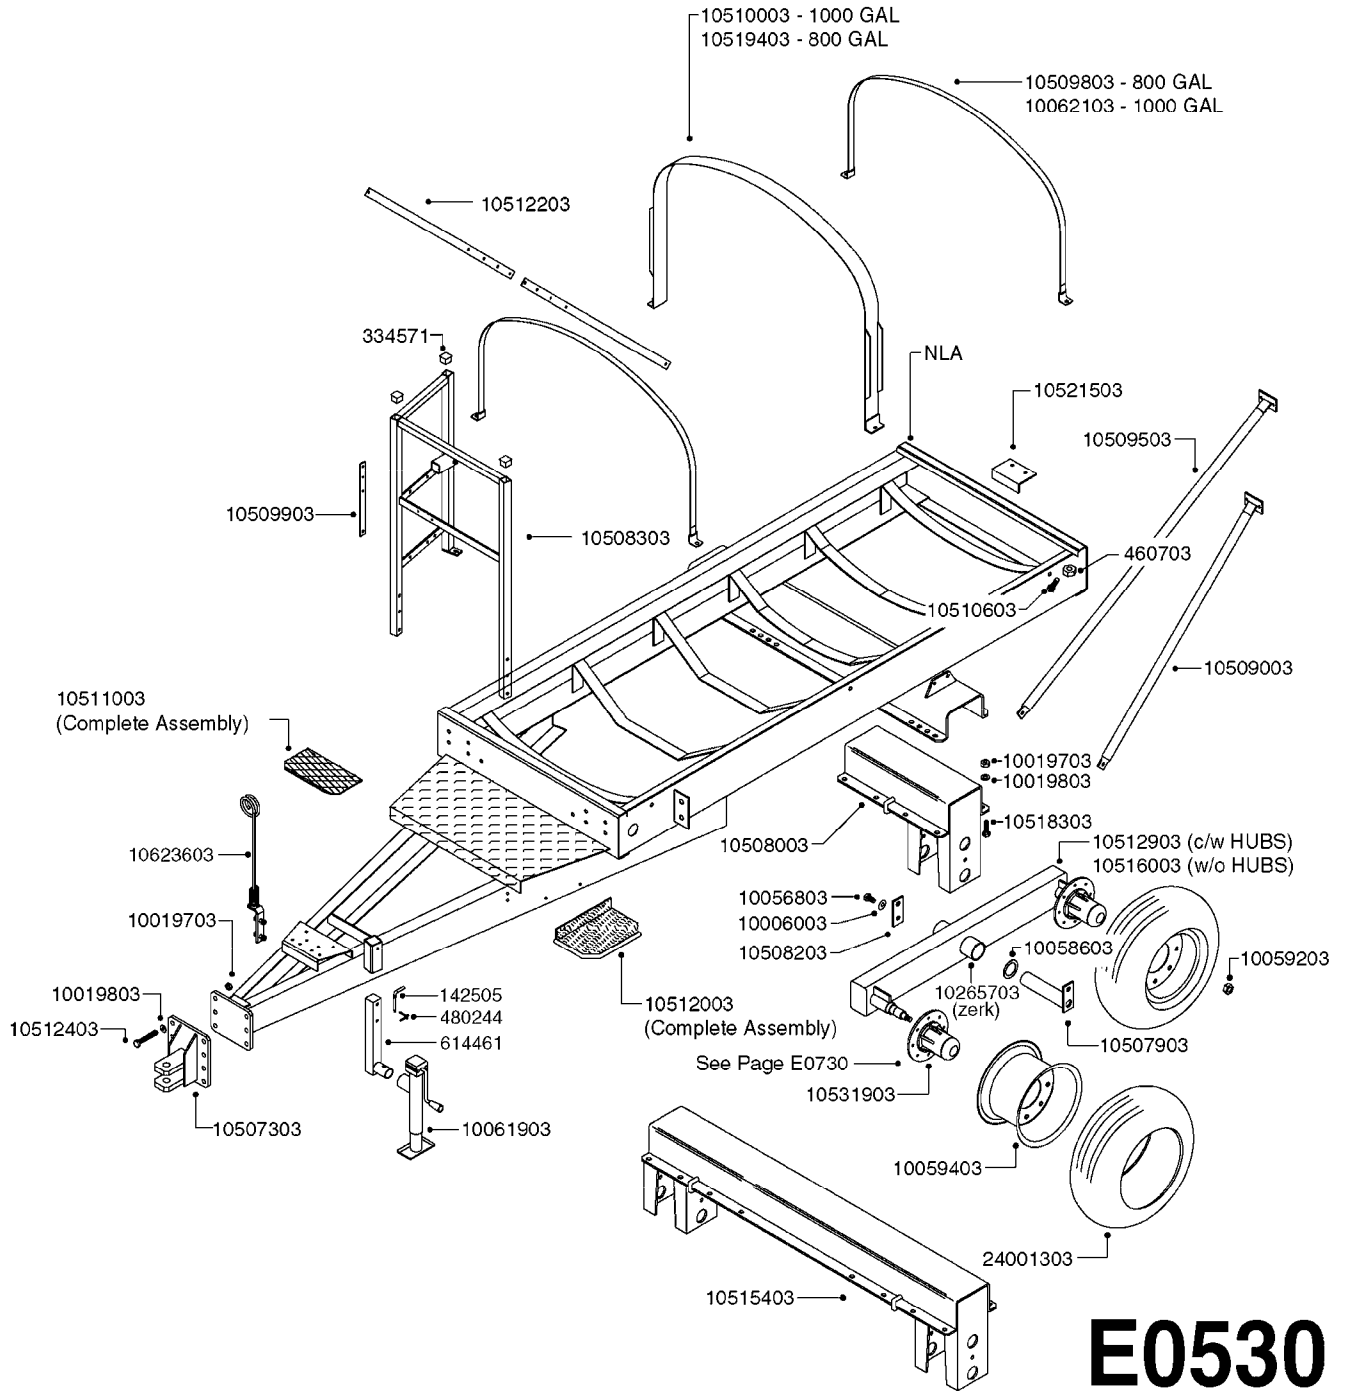

E0530

FRAME - NAVIGATOR TA 800/1000
E0530-HIN, 01:01:16

Page 1
Date 12.08.2020 9:34

parts-n°	order qty	description
142505	1	LOCKING PAWL 12 X 70MM
334571	1	PLUG 40x40x2 F.SQ.TUBE
460703	1	NUT HEX M12X1.75 LOCK DIN985A2 SS
480244	1	PIN SNAP D4.5
614461	1	JACK STAND ATTACHMENT
10006003	1	WASHER LOCK 5/8"
10019703	1	NUT HEX NC FHN 3/4-10 Z 5
10019803	1	WASHER LOCK L/W Z 3/4"
10056803	1	BOLT HEX 5/8 NC GR.5 01.50"
10058603	1	GARLOCK 2.5"DU 2.5" TA800/1000
10059203	1	BOLT WHEEL 9/16"x1-1/4"UNF 90D
10059403	1	RIM 15X10 X 8-8-6 +1.062OFFSET
10061903	1	JACK F300/500/575 5000LB
10062103	1	STRAP F. NAV M TNK 1000 110"LG
10265703	1	GREASE ZERK 5MM PRESS FIT
10507303	1	CLEVIS NAV.550/800/1000 GAL.
10507903	1	PIN F.PIVOT NAV800/1000
10508003	1	UPRIGHT W/M 800/1000 TANDEM
10508203	1	FLATBAR TANDEM NAV800/1000
10508303	1	HANDRAIL NAV 800/1000 GAL.
10509003	1	SIDE BRACE NAV8/1000 45-66'EAG
10509503	1	SIDE BRACE NAV8/1000 80-90'EAG
10509803	1	STRAP F.NAV TANK 800 GAL.
10509903	1	FLATBAR F.FILTER
10510003	1	STRAP F.TANK REINFOR.1000 NAV
10510603	1	BOLT F.ANCHOR STRAP
10511003	1	FRONT STEP ASSY.550/800/1000
10512003	1	SIDE STEP ASSY.550/800/1000
10512203	1	FLATBAR SIDE STRAP F.NAV8/1000
10512403	1	BOLT HEX 3/4 NC GR.8 02.25"
10512903	1	TANDEM BEAM ASSY.800/1000
10515403	1	AXLE W/M NAV.TA 800/1000 120"
10516003	1	TANDEM BEAM W/M NAV W/SPINDLE
10518303	1	BOLT HEX 2&3/4 NC GR.8 3.00"
10519403	1	STRAP F.TANK REINFOR.800 NAV
10521503	1	NAV TANK STOP BKT.KIT
10531903	1	HUB ASSY.COMP.F.2-1/8" SPINDLE
10623603	1	CABLE & HOSE HOLDER NAV.
24001303	1	TIRE 12.5L-15SL 12 PLY