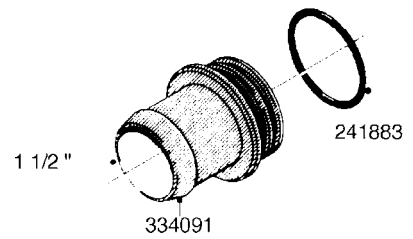

L0090

FITTINGS - S-56 & S-61
L0090-HIN, 01:01:16

Page 1

Date 12.08.2020 9:35

parts-n°	order qty	description
145661	1	FITT.DK S-61 FORK
241754	1	O-RING D59.5X3
241883	1	O-RING 3 X 39.2 NITRIL
322055	1	FITT.DK S-61 BULKHEAD
322056	1	FITT.DK S-61 BULKHEAD NUT
322066	1	FITT.DK S-56 NUT
334050	1	FITT.DK S-61 STR.1-1/4"
334068	1	FITT.DK S-61 STR.1"
334091	1	FITT.DK S56 STR.1-1/2'
334099	1	FITT.DK S-61 ELB.1-1/2"110 DEG
334100	1	FITT.DK S-61 ELB.1" 110 DEG.
334151	1	FITT.DK S-61 ELB.1-1/4"110 DEG
390231	1	FITT.DK NIPPLE 1-1/2 X S56