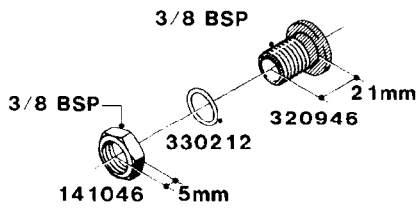

L0060

FITTINGS - BULKHEAD
L0060-HIN, 01:01:16

Page 1

Date 12.08.2020 9:35

parts-n°	order qty	description
141046	1	NUT 3/8" BSP
141341	1	NUT 1/4' BSP
240284	1	O-RING D82,5/75 X 3,5
320456	1	FITT.DK BULKHEAD 1"BSP DOUBLE
320467	1	FITT.DK BULKHEAD 1"BSP SINGLE
320471	1	FITT.DK NUT 1" BSP JAMB
320541	1	FITT.DK BULKHEAD 2-1/2'BSP SIN
320552	1	FITT.DK NUT 2-1/2' BSP JAMB
320644	1	FITT.DK ELB.3/4"HB X 1" BSP
320784	1	FITT.DK CAP 1-1/2" BSP
320795	1	FITT.DK NUT 1-1/2" BSP JAMB
320935	1	FITT.DK BULKHEAD 1/4' BSP SING
320946	1	FITT.DK BULKHEAD 3/8' BSP SING
321296	1	FITT.DK BULKHEAD 1/2" BSP SING
321307	1	FITT.DK NUT 1/2" BSP JAMB
321333	1	FITT.DK BULK 1-1/2" X 1"F BSP
330061	1	O-RING D16/D11X2,5
330072	1	O-RING D53.5/D45.5X4
330212	1	O-RING D19/D14X2.4 F.1/2"NUT
332577	1	O-RING D38/D30X4 F.1" PUR.
332592	1	O-RING D26/D20X3