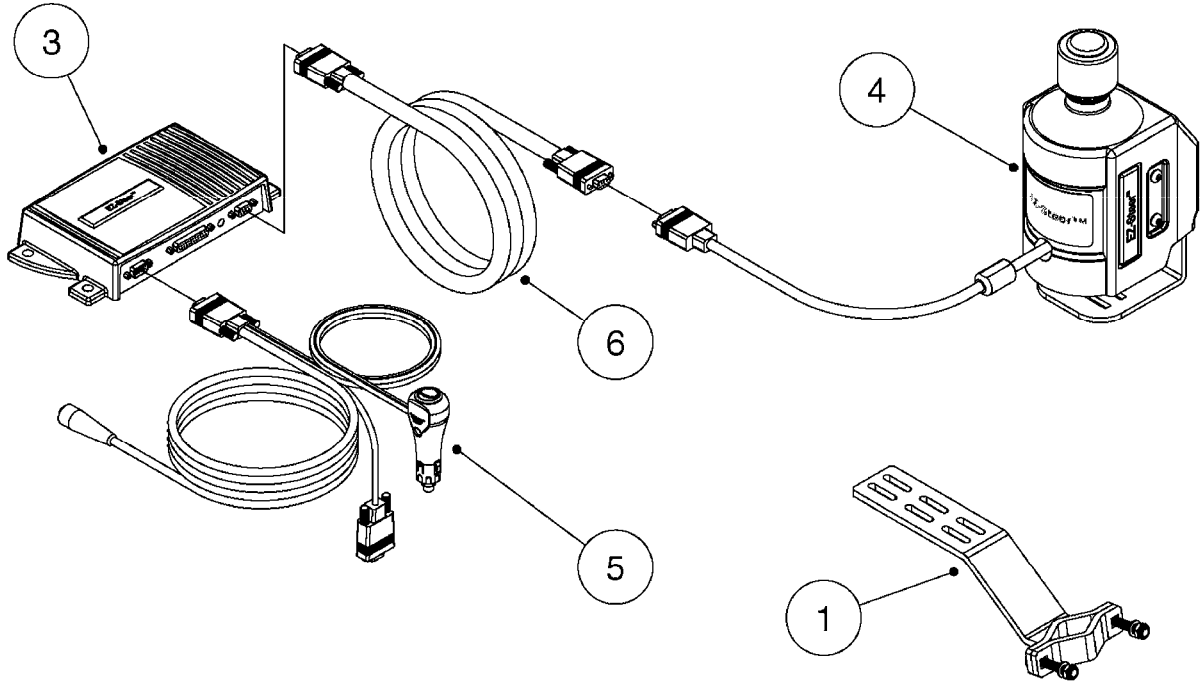

COMPLETE ASSEMBLY:
84205303 (WITH GPS)
84205403 (WITHOUT GPS)

**COMPLETE ASSEMBLIES
WHOLEGOODS ITEMS**

M0040

EZ-GUIDE PLUS LIGHT BAR
M0040-HIN, 01:01:16

Page 1
Date 12.08.2020 9:35

parts-n°	order qty	description
26007403	1	ANTENNA,HURRICANE F. EZGUIDEPL
26007503	1	REMOTE KEYPAD EZ-GUIDE PLUS
26007603	1	CABLE, ANTENNA, EZGUIDEPLUS
26007703	1	CABLE, POWER F. EZGUIDEPLUS
26007803	1	BRACKET KIT F. EZGUIDEPLUS
26007903	1	EZ-Guide 500 External Interfac
26008003	1	LIGHT BAR ASSM WITH GPS
26008103	1	LIGHT BAR ASSM WITHOUT GPS
29002703	1	VACUUM CUP 4 1/2" 1420I
29002803	1	MOUNT, MAG F. ANTENNA
29002903	1	PLATE, F. ANTENNA MOUNT
67206303	1	QUICK REFERENCE CARD EZ-GUIDE+
67206403	1	MANUAL EZ GUIDE PLUS
84205303	1	EZ GUIDE PLUS W GPS, NO LABLE
84205403	1	EZ GUIDE PLUS W/O GPS,NO LABLE
97607603	1	DECAL COMPANY 45MM X 20MM