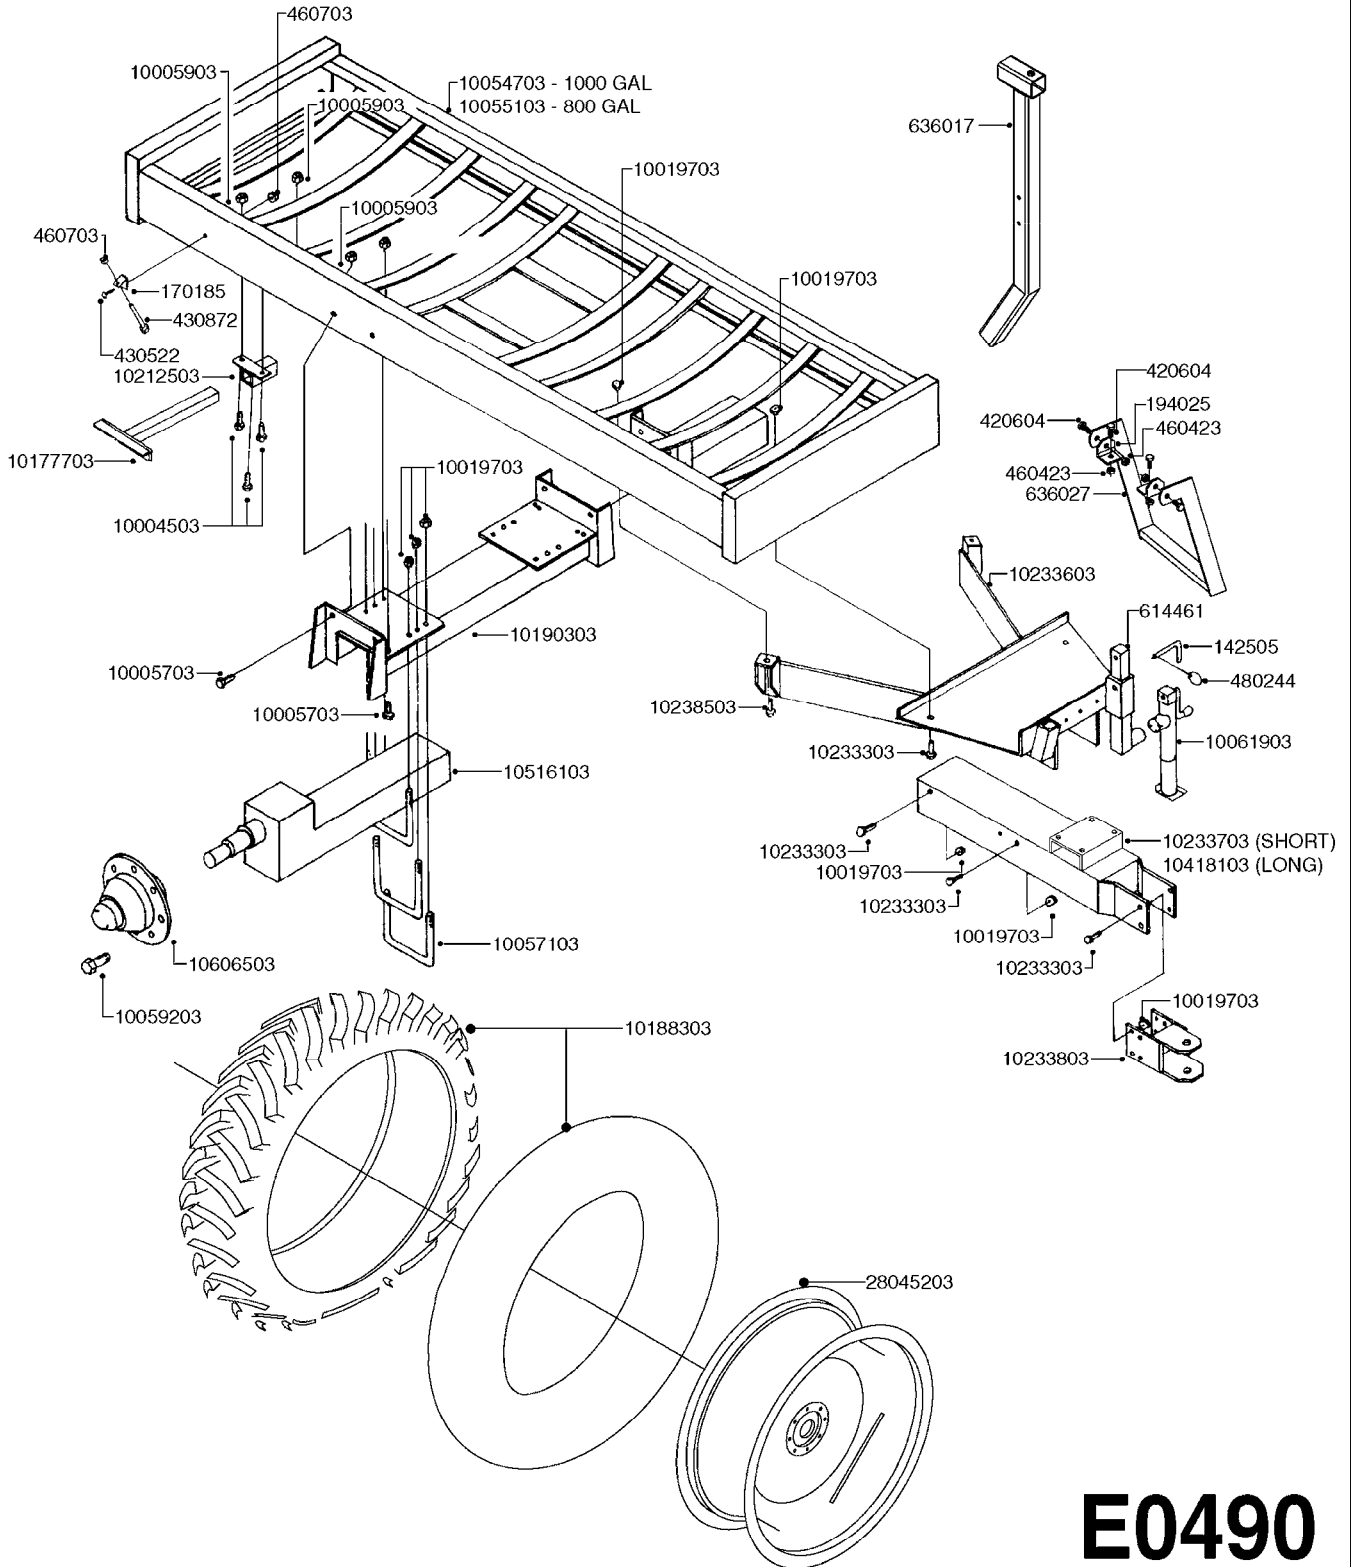

FOR CONNECTING HOSE FITTINGS, SEE SECTION L

E0470

TANK-800/1000 NAV&NAV M-DIAPH.
E0470-HIN, 01:01:16

Page 1

Date 12.08.2020 9:34

parts-n°	order qty	description
145995	1	FITT.DK S-53 FORK
145996	1	FITT.DK S-67 FORK
242109	1	O-RING D32.2x3.0
242353	1	O-RING 3 X 44.2 VITON
320084	1	FITT.DK NUT 1/2" BSP
320563	1	FITT.DK 3 WAY 1/2" 110 DEG.
320655	1	FITT.DK HN 1/2"-1/2" BSP
320795	1	FITT.DK NUT 1-1/2" BSP JAMB
322103	1	FITT.DK S-53 BULKHEAD
322104	1	FITT.DK S-67 BULKHEAD
322107	1	FITT.DK S-53 BULKHEAD NUT
322108	1	FITT.DK S-67 BULKHEAD NUT
330072	1	O-RING D53.5/D45.5X4
334239	1	FITT.DK S-53 ELB.1/2"
334243	1	FITT.DK S-67 ELB.1"
334244	1	FITT.DK S-67 ELB.1-1/4"
334260	1	GASKET F. S-53 BULKHEAD
334261	1	GASKET F. S-67 BULKHEAD
341149	1	RETURN TUBE Ø40 L=2000
370495	1	NOZZLE INJECTOR 5066-3.0
391100	1	FITT.DK S-53THREAD INS.1/2"BSP
722971	1	SAFETY VALVE SCF 217PSI (15BAR)
727742	1	TOP DRAIN CORD TYPE
729602	1	TOP SUCTION KIT NAV 2"
833770	1	TOP SUCTION KIT 300/500
978403	1	DECAL COMPANY 280 X 450
10045303	1	FILTER BASKET 16"
10052203	1	LID VENT ASSY
10054503	1	SCREW 3/4" SELF TAPPING
10064203	1	SET SEALING SPONGE 1 Ft BULK
10102203	1	GASKET F.16" LID BREATHER
10502403	1	TANK RAW NAV.800 GAL.
10502503	1	TANK RAW NAV.1000 GAL.
28014203	1	LID ASSY. (3-PC.) 16" ARAG
28029803	1	CLAMP HOSE GEAR P1/2" 6708
28030103	1	CLAMP HOSE GEAR P5/4-S1.5"6724
92702103	1	HOSE R X1/2" X300PSI WP X0012"
92738900	1	HOSE R X PVC X 1-1/4" 0012"