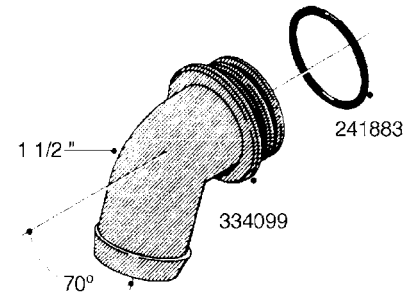

L0090

FITTINGS - S-56 & S-61
L0090-HIN, 01:01:16

Page 1

Date 12.08.2020 9:35

parts-n°	order qty	description
145661	1	FITT.DK S-61 FORK
241754	1	O-RING D59.5X3
241883	1	O-RING 3 X 39.2 NITRIL
322055	1	FITT.DK S-61 BULKHEAD
322056	1	FITT.DK S-61 BULKHEAD NUT
322066	1	FITT.DK S-56 NUT
334050	1	FITT.DK S-61 STR.1-1/4"
334068	1	FITT.DK S-61 STR.1"
334091	1	FITT.DK S56 STR.1-1/2'
334099	1	FITT.DK S-61 ELB.1-1/2"110 DEG
334100	1	FITT.DK S-61 ELB.1" 110 DEG.
334151	1	FITT.DK S-61 ELB.1-1/4"110 DEG
390231	1	FITT.DK NIPPLE 1-1/2 X S56