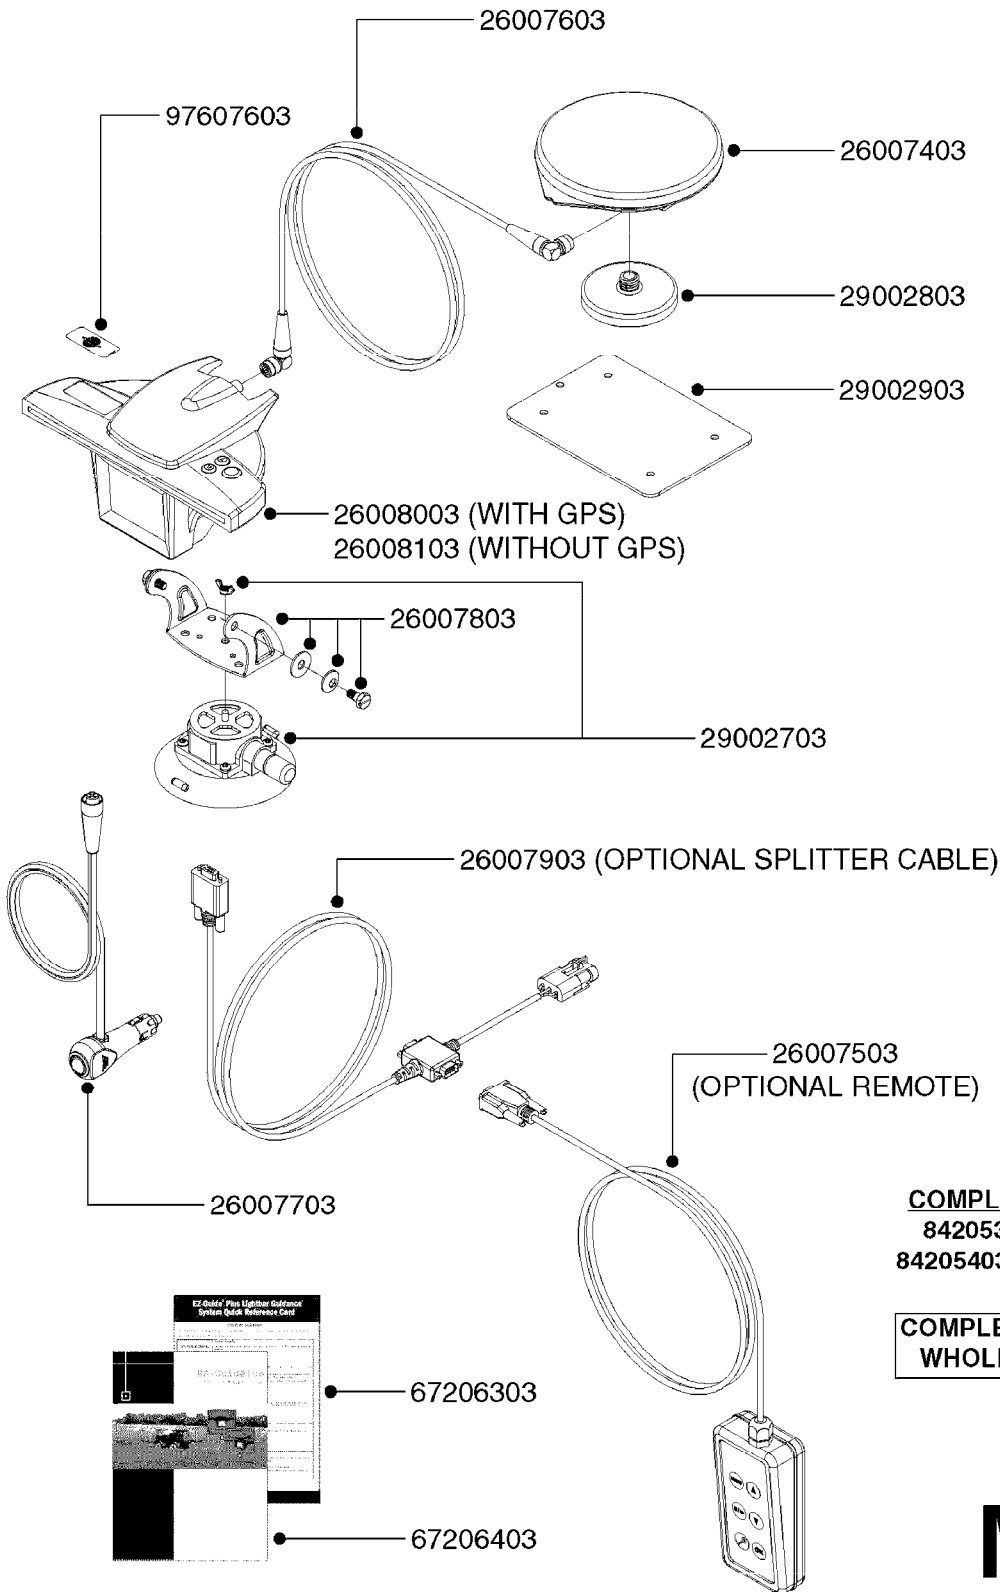

COMPLETE ASSEMBLY:
84205303 (WITH GPS)
84205403 (WITHOUT GPS)

**COMPLETE ASSEMBLIES
WHOLEGOODS ITEMS**

M0040

EZ-GUIDE PLUS LIGHT BAR
M0040-HIN, 01:01:16

Page 1
Date 12.08.2020 9:35

parts-n°	order qty	description
26007403	1	ANTENNA,HURRICANE F. EZGUIDEPL
26007503	1	REMOTE KEYPAD EZ-GUIDE PLUS
26007603	1	CABLE, ANTENNA, EZGUIDEPLUS
26007703	1	CABLE, POWER F. EZGUIDEPLUS
26007803	1	BRACKET KIT F. EZGUIDEPLUS
26007903	1	EZ-Guide 500 External Interfac
26008003	1	LIGHT BAR ASSM WITH GPS
26008103	1	LIGHT BAR ASSM WITHOUT GPS
29002703	1	VACUUM CUP 4 1/2" 1420I
29002803	1	MOUNT, MAG F. ANTENNA
29002903	1	PLATE, F. ANTENNA MOUNT
67206303	1	QUICK REFERENCE CARD EZ-GUIDE+
67206403	1	MANUAL EZ GUIDE PLUS
84205303	1	EZ GUIDE PLUS W GPS, NO LABLE
84205403	1	EZ GUIDE PLUS W/O GPS,NO LABLE
97607603	1	DECAL COMPANY 45MM X 20MM