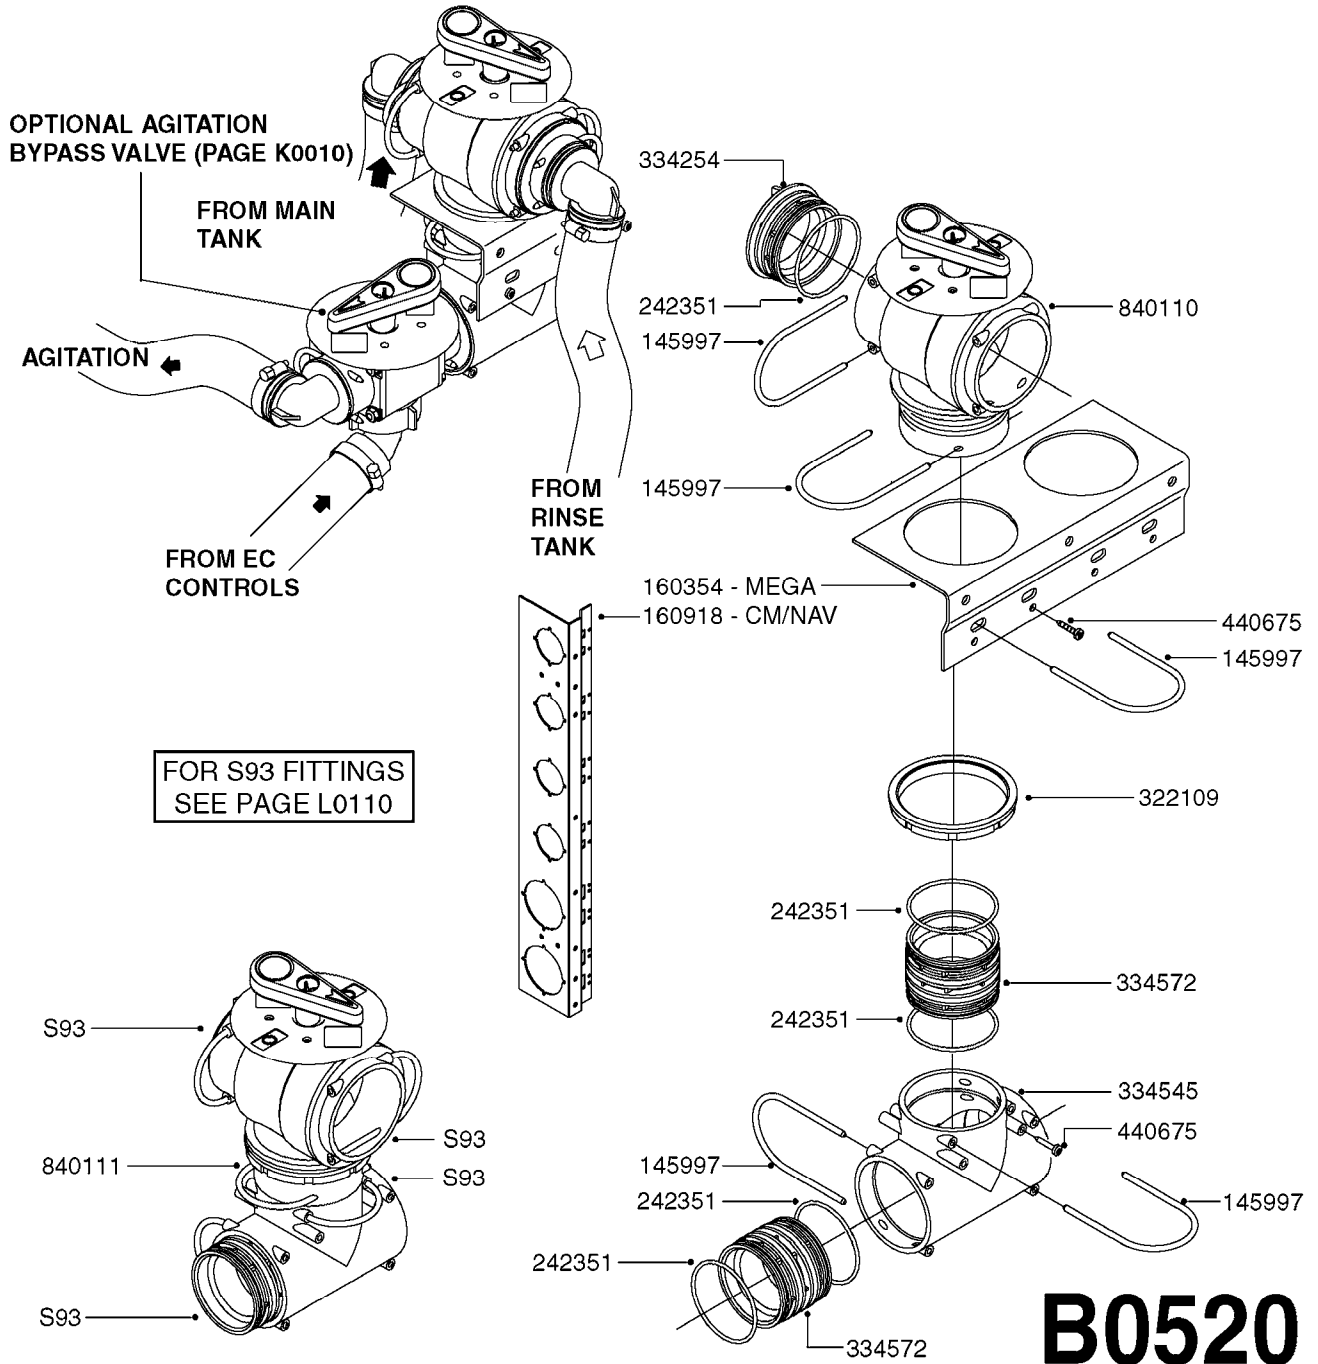

MANIFOLD SYSTEM - SUCTION
B0520-HIN, 01:01:16

Page 1
Date 12.08.2020 9:34

parts-n°	order qty	description
145997	1	FITT.DK S-93 FORK
160354	1	BRACKET F.SUCTION MANIFOLD
160918	1	BRACKET F. MANIFOLD CM
242351	1	O-RING D69.5X3.0 VITON F.S-93
322109	1	FITT.DK S-93 BULKHEAD NUT
334254	1	FITT.DK S-93 PLUG
334545	1	FITT.DK S-93 TEE
334572	1	FITT.DK S-93 ADAPTOR MALE MALE
440675	1	SCREW F. PLASTIC 5X16 SS
840110	1	VALVE SUCTION S-93 F.MANIFOLD
840111	1	VALVE SUCTION 3 WAY S-93 W.TEE