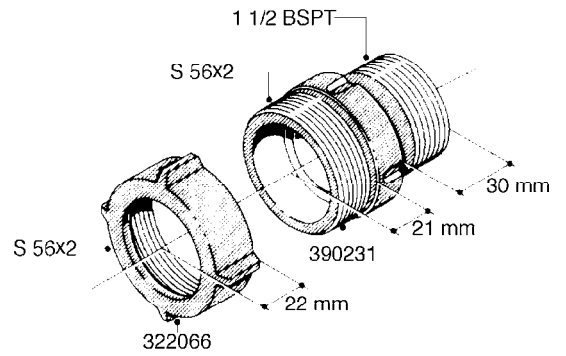

L0090

FITTINGS - S-56 & S-61
L0090-HIN, 01:01:16

Page 1

Date 12.08.2020 9:35

parts-n°	order qty	description
145661	1	FITT.DK S-61 FORK
241754	1	O-RING D59.5X3
241883	1	O-RING 3 X 39.2 NITRIL
322055	1	FITT.DK S-61 BULKHEAD
322056	1	FITT.DK S-61 BULKHEAD NUT
322066	1	FITT.DK S-56 NUT
334050	1	FITT.DK S-61 STR.1-1/4"
334068	1	FITT.DK S-61 STR.1"
334091	1	FITT.DK S56 STR.1-1/2'
334099	1	FITT.DK S-61 ELB.1-1/2"110 DEG
334100	1	FITT.DK S-61 ELB.1" 110 DEG.
334151	1	FITT.DK S-61 ELB.1-1/4"110 DEG
390231	1	FITT.DK NIPPLE 1-1/2 X S56