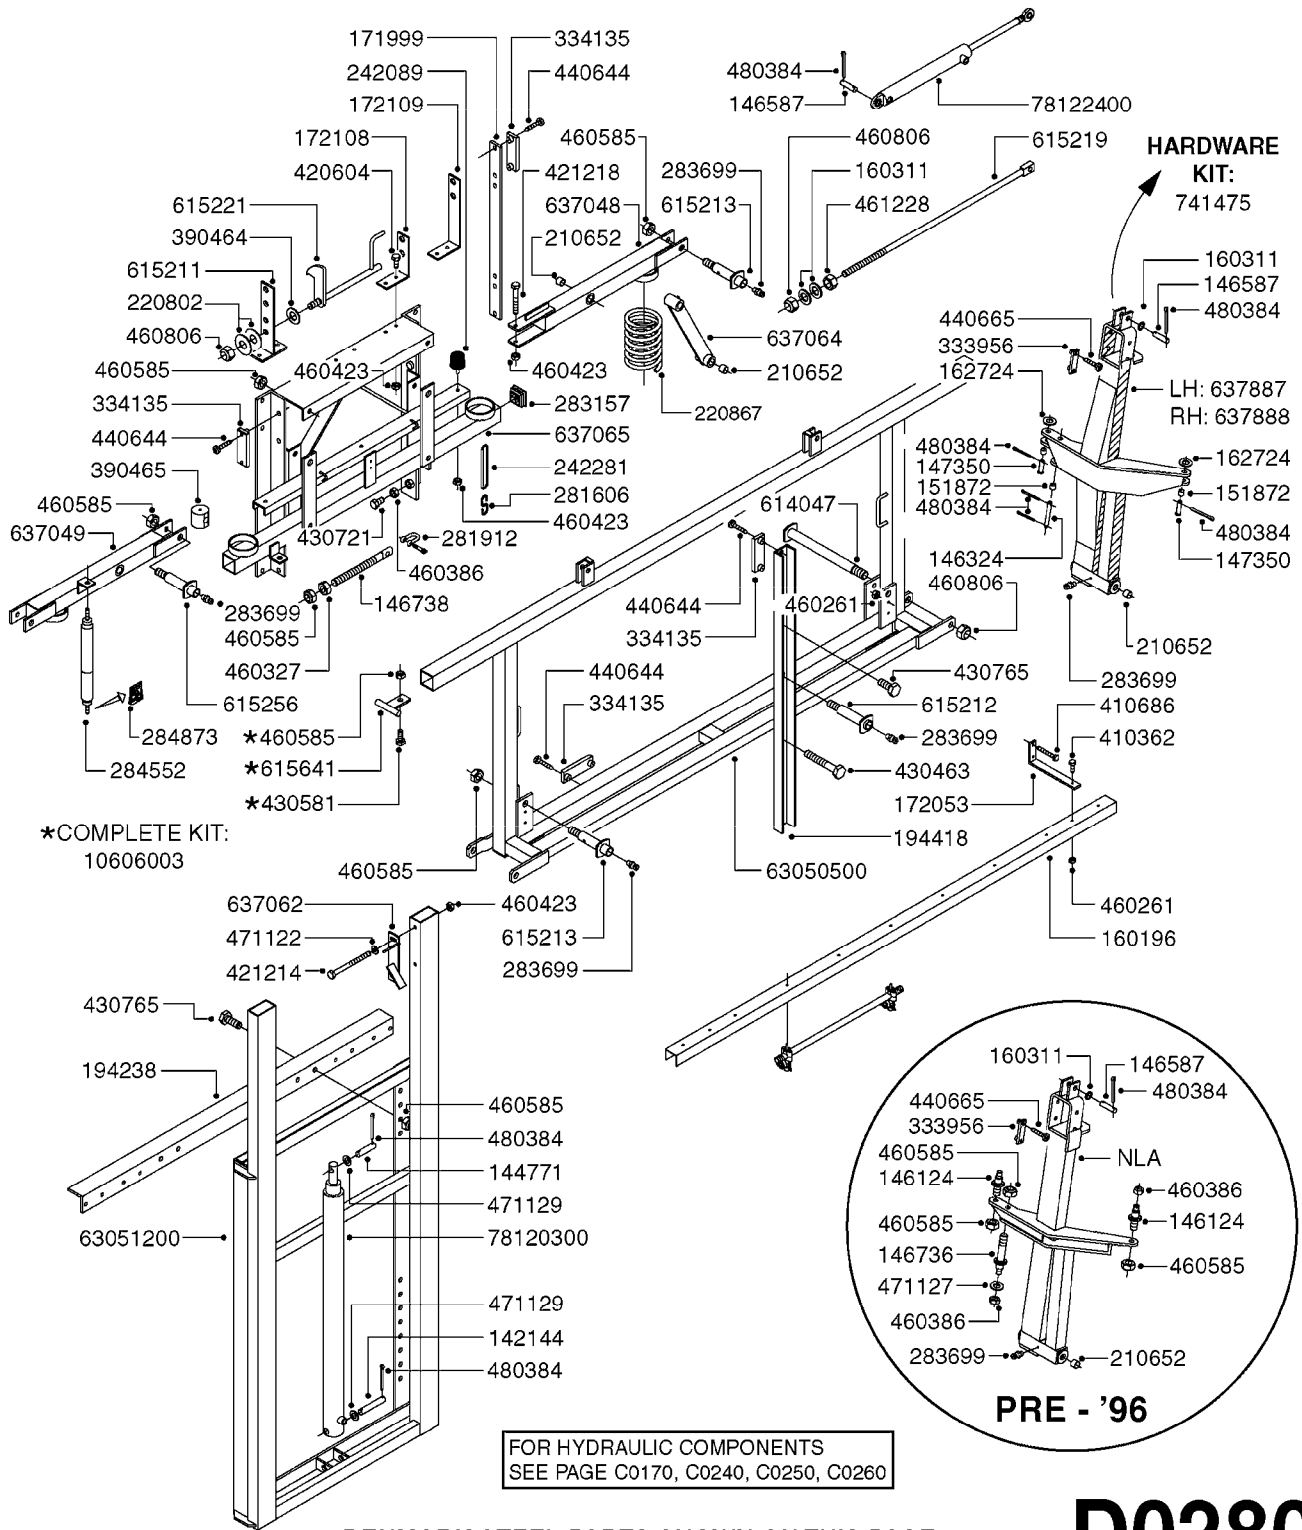

FOR HYDRAULIC COMPONENTS
SEE PAGE C0170, C0240, C0250, C0260

DENMARK STEEL PARTS SHOWN ON THIS PAGE
FOR NORTH AMERICAN STEEL PARTS, SEE PAGE D0290

D0280

BOOM EAG H-FRAME/CENTER 45-66'
D0280-HIN, 01:01:16

Page 1

Date 12.08.2020 9:34

parts-n°	order qty	description
142144	1	PIN 20 X 115MM
144771	1	PIN D19.8 X 80
146124	1	ANCHOR PIN CABLE EAGLE
146324	1	SHAFT D16.8 L102/2 X 5
146587	1	PIN D16.8 X 65
146736	1	ANCHOR PIN FOR CYLINDER EAGLE
146738	1	PIN FOR CENTER CABLE EAGLE
147350	1	PIN D16.8 L60MM
151872	1	BUSHING D22.0/18.0 10MM
160196	1	NOZZLE TRACK EAGLE
160311	1	WASHER D30/D20.4X2
162724	1	WASHER D25/D18.1X1
171999	1	FLATBAR
172053	1	NOZZLE TRACK HOLDER
172108	1	HOOKMOUNT SHORT EAGLE
172109	1	HOOKMOUNT LONG EAGLE
194238	1	CROSS BRACE SPB
194418	1	U CHANNEL 65 X 1175 CENTER EAG
210652	1	BUSHING TEFLON D25/D22X20
220802	1	BELLVILLE WASHER D50/D22.4X2
220867	1	COMP SPRING DI106 L320 D14 N9,55
242089	1	RUBBER STOP D50X40 M10
242281	1	RUBBER BAND OVAL 180MM
281606	1	S-HOOK GALVANIZED
281912	1	SHACKLE M-10
283157	1	PLUG F.DRAIN 60X60X4
283699	1	GREASE NIPPLE M6X1
284552	1	SHOCK ABSORBER F.EAGLE BOOM
284873	1	KIT F.SHOCK ABSORBER HDW.EAG.
333956	1	SLIDE SHOE 91X25X10
334135	1	SLIDE SHOE 140X45X15
390464	1	WASHER NYLON 40/21/3
390465	1	JOINER BLOCK TRAPEEZE EAGLE
410362	1	BOLT HEX 8.8 SS M6X20
410686	1	BOLT HEX 8.8 DEL M6X30
420604	1	BOLT HEX 8.8 DEL M10X25 FT DIN933
421214	1	BOLT HEX 8.8 DEL M10X110
421218	1	BOLT HEX 8.8 DEL M10X90
430463	1	BOLT HEX 8.8 DEL M16X110
430581	1	BOLT HEX 8.8 DEL M16X40 FT
430721	1	BOLT HEX 8.8 DEL M12X40 FT
430765	1	BOLT HEX 8.8 DEL M16X55
440644	1	SCREW NO.10 5/8"
440665	1	SCREW M4.2X16 STAINLESS
460261	1	NUT HEX M6X1.00 LOCK DIN985 A2 SS
460327	1	NUT HEX M16X2
460386	1	NUT HEX M12X1.75
460423	1	NUT HEX M10X1.50 LOCK DIN985A2 SS
460585	1	LOCKING NUT M16 DIN985 A2 SS
460806	1	NUT HEX M20X2.50 LOCK DIN985A2 SS
461228	1	NUT HEX M20
471122	1	WASHER, M10, Ø20/10.5X 2.0, SS
471127	1	WASHER, M12, Ø24/13X24X2.5 SS
471129	1	WASHER, M20, Ø37/21.0X 3.0, SS
480384	1	PIN COTTER 3/16 x 1-1/2"
614047	1	PIN D22 X 243 HINGE EAGLE
615211	1	HOOKMOUNT WELDMENT EAGLE
615212	1	PIN D22 X 84 LUBED F.EAGLE
615213	1	PIN D22 X 70 LUBED F.EAGLE
615219	1	TILT CYL.REPLACEMENT EAGLE
615221	1	HOOK WELDMENT EAGLE