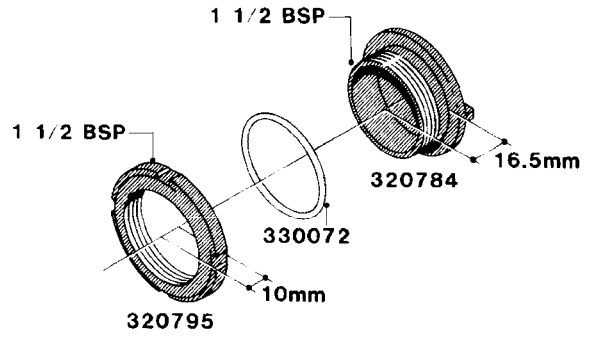

L0060

FITTINGS - BULKHEAD
L0060-HIN, 01:01:16

Page 1

Date 12.08.2020 9:35

parts-n°	order qty	description
141046	1	NUT 3/8" BSP
141341	1	NUT 1/4' BSP
240284	1	O-RING D82,5/75 X 3,5
320456	1	FITT.DK BULKHEAD 1"BSP DOUBLE
320467	1	FITT.DK BULKHEAD 1"BSP SINGLE
320471	1	FITT.DK NUT 1" BSP JAMB
320541	1	FITT.DK BULKHEAD 2-1/2'BSP SIN
320552	1	FITT.DK NUT 2-1/2' BSP JAMB
320644	1	FITT.DK ELB.3/4"HB X 1" BSP
320784	1	FITT.DK CAP 1-1/2" BSP
320795	1	FITT.DK NUT 1-1/2" BSP JAMB
320935	1	FITT.DK BULKHEAD 1/4' BSP SING
320946	1	FITT.DK BULKHEAD 3/8' BSP SING
321296	1	FITT.DK BULKHEAD 1/2" BSP SING
321307	1	FITT.DK NUT 1/2" BSP JAMB
321333	1	FITT.DK BULK 1-1/2" X 1"F BSP
330061	1	O-RING D16/D11X2,5
330072	1	O-RING D53.5/D45.5X4
330212	1	O-RING D19/D14X2.4 F.1/2"NUT
332577	1	O-RING D38/D30X4 F.1" PUR.
332592	1	O-RING D26/D20X3