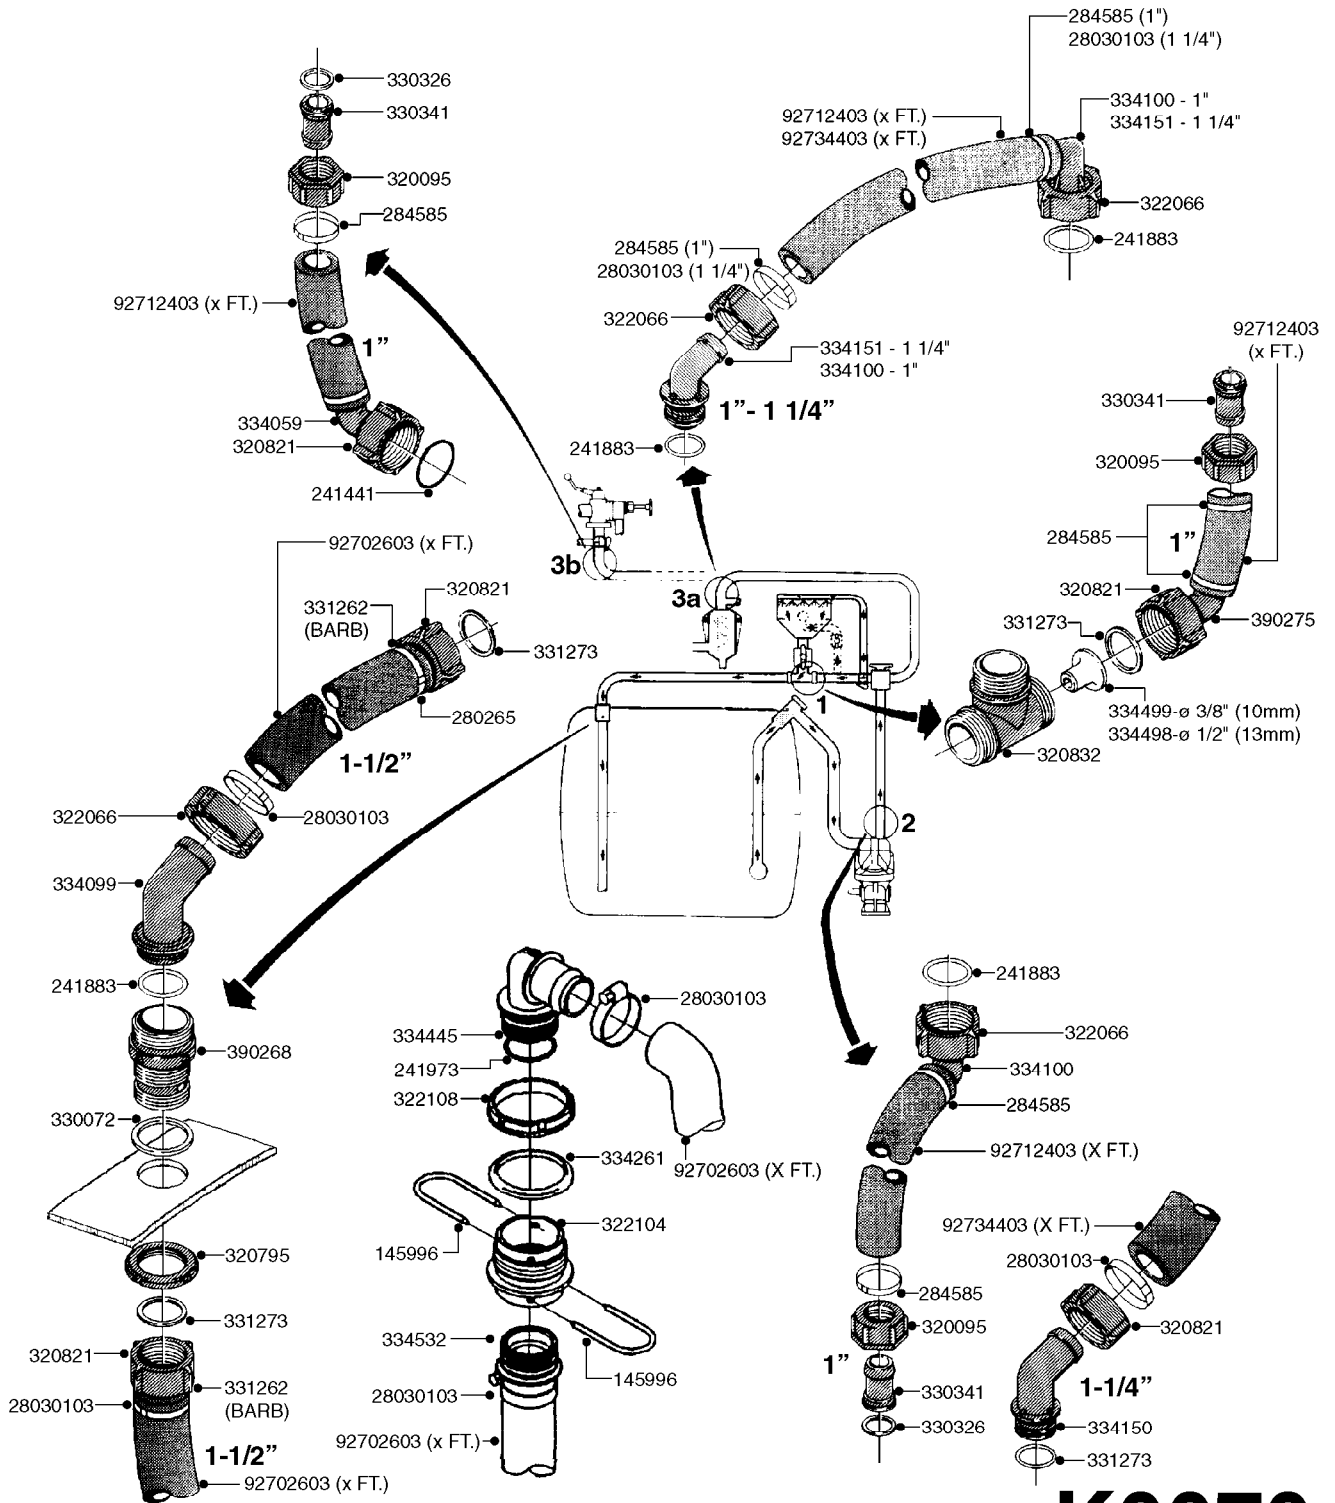

K0070

CHEM. FILLER-PLUMBING-STANDARD
K0070-HIN, 01:01:16

Page 1

Date 12.08.2020 9:34

parts-n°	order qty	description
145996	1	FITT.DK S-67 FORK
241441	1	O-RING D29.3X3
241883	1	O-RING 3 X 39.2 NITRIL
241973	1	O-RING Ø3 X 44.2 70 SHORES NITRIL
280265	1	CLMP HS GEAR1-1/2" alt28030103
284585	1	CLAMP HOSE GEAR 1" MINI 020
320095	1	FITT.DK NUT 1" BSP
320795	1	FITT.DK NUT 1-1/2" BSP JAMB
320821	1	FITT.DK NUT 1-1/2" BSP
320832	1	FITT.DK TEE 1-1/2x1-1/2x1-1/2
322066	1	FITT.DK S-56 NUT
322104	1	FITT.DK S-67 BULKHEAD
322108	1	FITT.DK S-67 BULKHEAD NUT
330072	1	O-RING D53.5/D45.5X4
330326	1	O-RING D30/D24X2 F.1"NUT
330341	1	FITT.DK HB 1" F. 1" NUT
331262	1	FITT.DK HB 1-1/2" F. 1-1/2"NUT
331273	1	O-RING D44/D38X2 F.1-1/2"
334059	1	FITT.DK EL 1" 110 DEG.F.1-1/2"
334099	1	FITT.DK S-61 ELB.1-1/2"110 DEG
334100	1	FITT.DK S-61 ELB.1" 110 DEG.
334150	1	FITT.DK HB 1-1/4" 110 F.1-1/2"
334151	1	FITT.DK S-61 ELB.1-1/4"110 DEG
334261	1	GASKET F. S-67 BULKHEAD
334445	1	FITT.DK S-67 ELB.1-1/2"
334498	1	NOZZLE INJECTOR 13MM/462 WHITE
334499	1	NOZZLE INJECTOR 10MM/361 BLACK
334532	1	FITT.DK S-67 STR.1-1/2' W/HOLE
390268	1	FITT.DK BULKHEAD 1-1/2' SPEC.
390275	1	FITT.DK ELB 1' SPECIAL F.CHEMF
28030103	1	CLAMP HOSE GEAR P5/4-S1.5"6724
92702603	1	HOSE PVC SUCT GRAY 1-1/2"
92712403	1	HOSE R X1" X300PSI WP X0012"
92734403	1	HOSE R X5/4" X200PSI WP X0012"