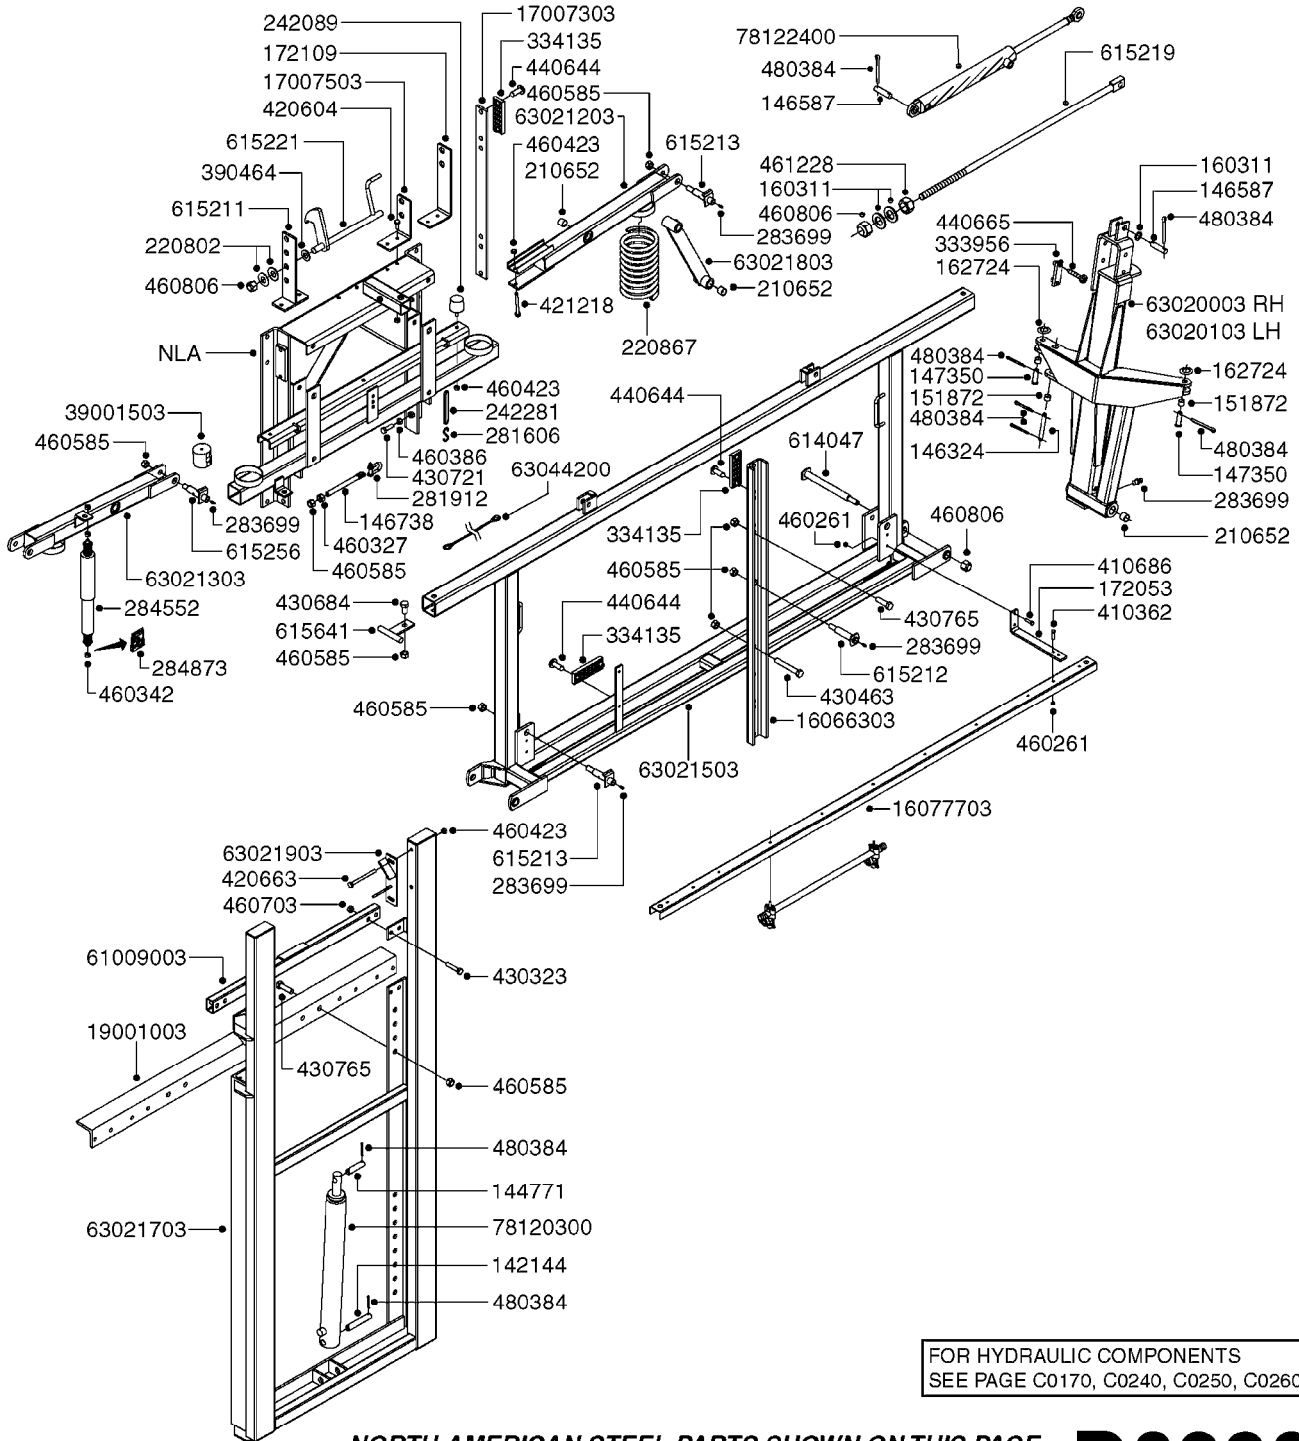

FOR HYDRAULIC COMPONENTS
SEE PAGE C0170, C0240, C0250, C0260

**NORTH AMERICAN STEEL PARTS SHOWN ON THIS PAGE
FOR DENMARK STEEL PARTS, SEE PAGE D0280**

D0290

BOOM EAG H-FRAME/CENTER 45-66'
D0290-HIN, 01:01:16

Page 1

Date 12.08.2020 9:34

parts-n°	order qty	description
142144	1	PIN 20 X 115MM
144771	1	PIN D19.8 X 80
146324	1	SHAFT D16.8 L102/2 X 5
146587	1	PIN D16.8 X 65
146738	1	PIN FOR CENTER CABLE EAGLE
147350	1	PIN D16.8 L60MM
151872	1	BUSHING D22.0/18.0 10MM
160311	1	WASHER D30/D20.4X2
162724	1	WASHER D25/D18.1X1
172053	1	NOZZLE TRACK HOLDER
172109	1	HOOKMOUNT LONG EAGLE
210652	1	BUSHING TEFLON D25/D22X20
220802	1	BELLVILLE WASHER D50/D22.4X2
220867	1	COMP SPRING DI106 L320 D14 N9,55
242089	1	RUBBER STOP D50X40 M10
242281	1	RUBBER BAND OVAL 180MM
281606	1	S-HOOK GALVANIZED
281912	1	SHACKLE M-10
283699	1	GREASE NIPPLE M6X1
284552	1	SHOCK ABSORBER F.EAGLE BOOM
284873	1	KIT F.SHOCK ABSORBER HDW.EAG.
333956	1	SLIDE SHOE 91X25X10
334135	1	SLIDE SHOE 140X45X15
390464	1	WASHER NYLON 40/21/3
410362	1	BOLT HEX 8.8 SS M6X20
410686	1	BOLT HEX 8.8 DEL M6X30
420604	1	BOLT HEX 8.8 DEL M10X25 FT DIN933
420663	1	BOLT HEX 8.8 DEL M10X120 A4-80
421218	1	BOLT HEX 8.8 DEL M10X90
430323	1	BOLT HEX 8.8 DEL M12X60
430463	1	BOLT HEX 8.8 DEL M16X110
430684	1	BOLT HEX 8.8 DEL M16X30 FT
430721	1	BOLT HEX 8.8 DEL M12X40 FT
430765	1	BOLT HEX 8.8 DEL M16X55
440644	1	SCREW NO.10 5/8"
440665	1	SCREW M4.2X16 STAINLESS
460261	1	NUT HEX M6X1.00 LOCK DIN985 A2 SS
460327	1	NUT HEX M16X2
460342	1	NUT HEX M10 DEL DIN934
460386	1	NUT HEX M12X1.75
460423	1	NUT HEX M10X1.50 LOCK DIN985A2 SS
460585	1	LOCKING NUT M16 DIN985 A2 SS
460703	1	NUT HEX M12X1.75 LOCK DIN985A2 SS
460806	1	NUT HEX M20X2.50 LOCK DIN985A2 SS
461228	1	NUT HEX M20
480384	1	PIN COTTER 3/16 x 1-1/2"
614047	1	PIN D22 X 243 HINGE EAGLE
615211	1	HOOKMOUNT WELDMENT EAGLE
615212	1	PIN D22 X 84 LUBED F.EAGLE
615213	1	PIN D22 X 70 LUBED F.EAGLE
615219	1	TILT CYL.REPLACEMENT EAGLE
615221	1	HOOK WELDMENT EAGLE
615256	1	PIN 22 X 70 SHORT THREA. EAGLE
615641	1	SAFETY BAR F.WNG TLT 45-66'
16066303	1	U-CHANNEL F. CENTER SPB
16077703	1	CENTER TRACK SPB
17007303	1	SPACER SPB H-FRAME CENTER
17007503	1	TRANSPORT HOOK MOUNT. SPB
19001003	1	CROSS BAR H-FRAME SPB 194238
39001503	1	TRAPEZE JOINER BLOCK SPB/C NA
61009003	1	TRANS.HOOK CROSS BAR SPB N/A