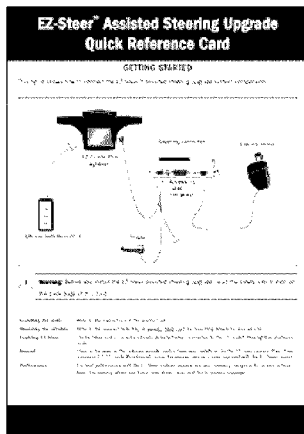

COMPLETE ASSEMBLY:
84205303 (WITH GPS)
84205403 (WITHOUT GPS)

**COMPLETE ASSEMBLIES
WHOLEGOODS ITEMS**

M0040

EZ-GUIDE PLUS LIGHT BAR
M0040-HIN, 01:01:16

Page 1
Date 12.08.2020 9:35

parts-n°	order qty	description
26007403	1	ANTENNA,HURRICANE F. EZGUIDEPL
26007503	1	REMOTE KEYPAD EZ-GUIDE PLUS
26007603	1	CABLE, ANTENNA, EZGUIDEPLUS
26007703	1	CABLE, POWER F. EZGUIDEPLUS
26007803	1	BRACKET KIT F. EZGUIDEPLUS
26007903	1	EZ-Guide 500 External Interfac
26008003	1	LIGHT BAR ASSM WITH GPS
26008103	1	LIGHT BAR ASSM WITHOUT GPS
29002703	1	VACUUM CUP 4 1/2" 1420I
29002803	1	MOUNT, MAG F. ANTENNA
29002903	1	PLATE, F. ANTENNA MOUNT
67206303	1	QUICK REFERENCE CARD EZ-GUIDE+
67206403	1	MANUAL EZ GUIDE PLUS
84205303	1	EZ GUIDE PLUS W GPS, NO LABLE
84205403	1	EZ GUIDE PLUS W/O GPS,NO LABLE
97607603	1	DECAL COMPANY 45MM X 20MM