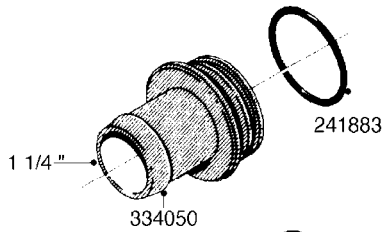

L0090

FITTINGS - S-56 & S-61
L0090-HIN, 01:01:16

Page 1

Date 12.08.2020 9:35

parts-n°	order qty	description
145661	1	FITT.DK S-61 FORK
241754	1	O-RING D59.5X3
241883	1	O-RING 3 X 39.2 NITRIL
322055	1	FITT.DK S-61 BULKHEAD
322056	1	FITT.DK S-61 BULKHEAD NUT
322066	1	FITT.DK S-56 NUT
334050	1	FITT.DK S-61 STR.1-1/4"
334068	1	FITT.DK S-61 STR.1"
334091	1	FITT.DK S56 STR.1-1/2'
334099	1	FITT.DK S-61 ELB.1-1/2"110 DEG
334100	1	FITT.DK S-61 ELB.1" 110 DEG.
334151	1	FITT.DK S-61 ELB.1-1/4"110 DEG
390231	1	FITT.DK NIPPLE 1-1/2 X S56