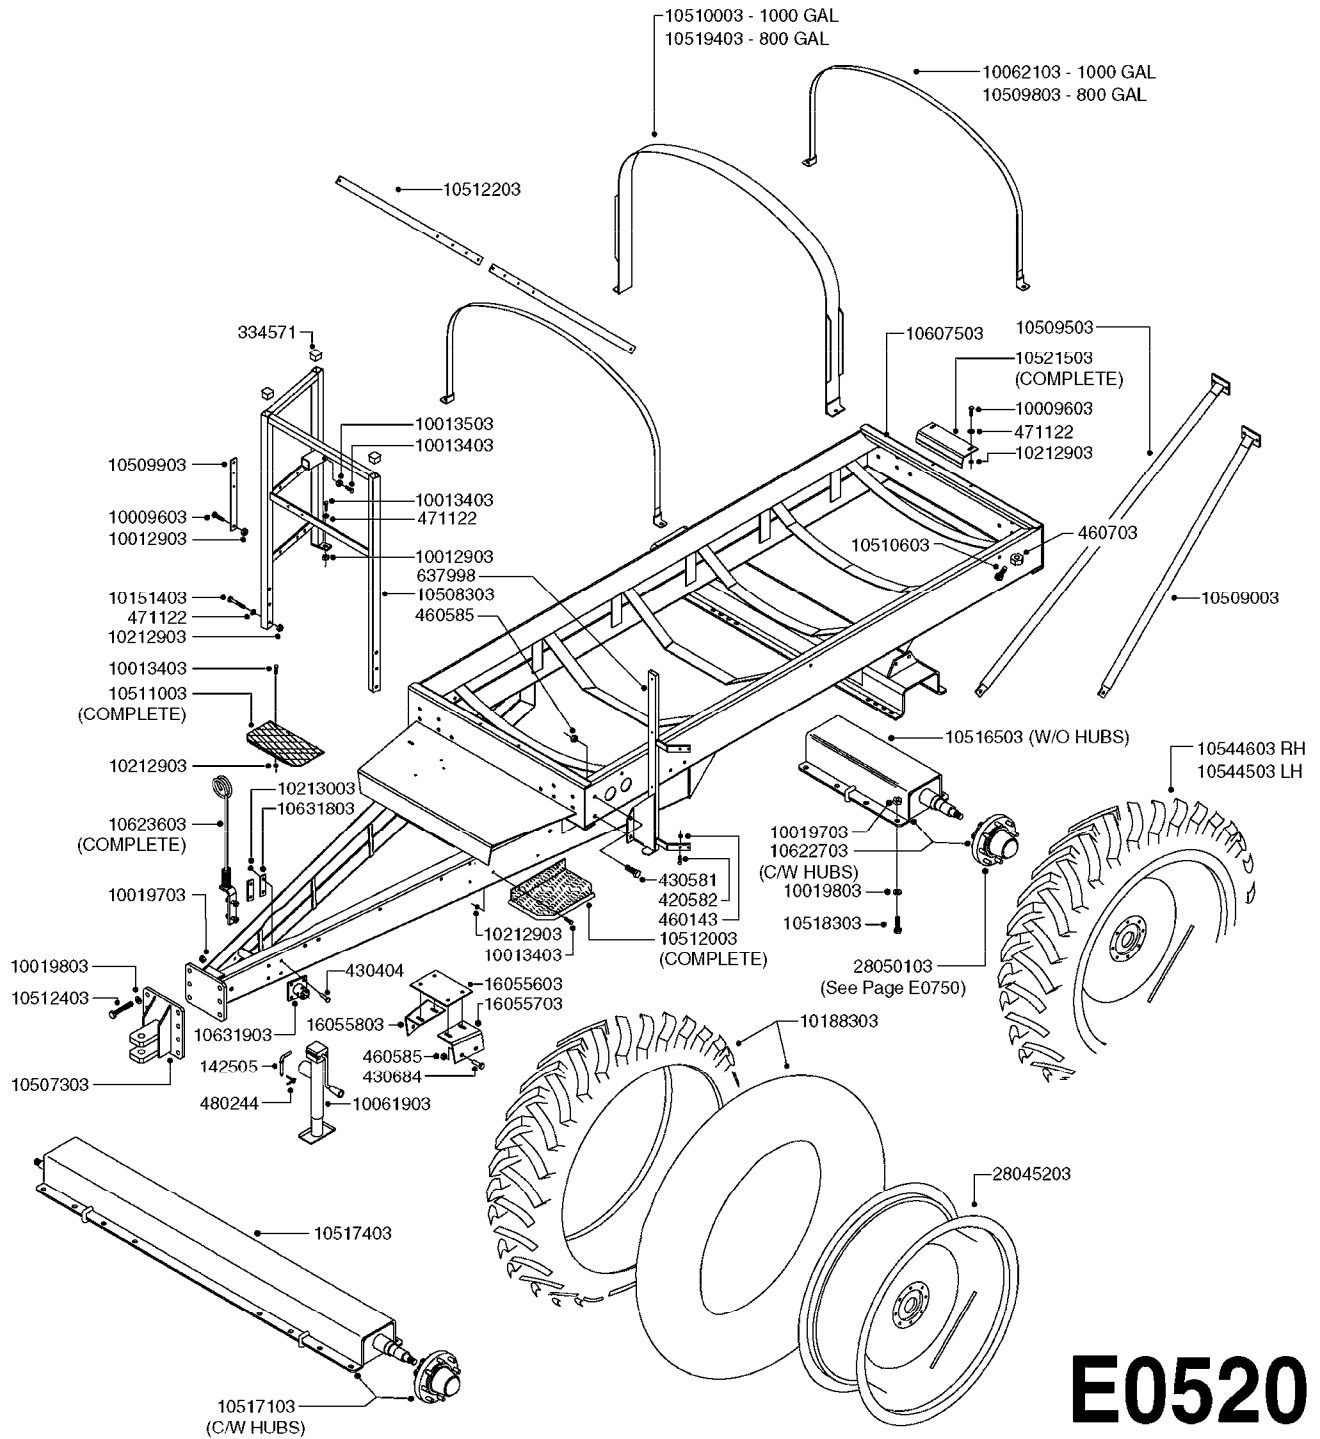

E0510

FRAME-NAV.M HC800/1000 PRE'05
E0510-HIN, 01:01:16

Page 1
Date 12.08.2020 9:34

parts-n°	order qty	description
142505	1	LOCKING PAWL 12 X 70MM
334571	1	PLUG 40x40x2 F.SQ.TUBE
420582	1	BOLT HEX 8.8 DEL M8X20 FT A2
430581	1	BOLT HEX 8.8 DEL M16X40 FT
460143	1	LOCK NUT M8 SST A2 DIN985
460585	1	LOCKING NUT M16 DIN985 A2 SS
460703	1	NUT HEX M12X1.75 LOCK DIN985A2 SS
471122	1	WASHER, M10, Ø20/10.5X 2.0, SS
480244	1	PIN SNAP D4.5
637998	1	MANIFOLD BKT. NAVIGATOR
10006103	1	WASHER PLATE 5/8
10009603	1	BOLT HEX 3/8 NC GR.2 01.00"
10012903	1	PUMP HYPRO C9016 540 RPM 90023
10013403	1	BOLT HEX 3/8-16X1 1/4 HCS Z5
10013503	1	NUT HEX NC 3/8"
10019703	1	NUT HEX NC FHN 3/4-10 Z 5
10043603	1	BOLT HEX 7/16 NC GR.5 01.25"
10061903	1	JACK F300/500/575 5000LB
10062103	1	STRAP F. NAV M TNK 1000 110"LG
10151403	1	BOLT HEX 3/8 NC GR.2 02.50"
10188303	1	TIRE 13.6" X 38"
10212903	1	NUT HEX NC (NYLON LOCK) 3/8"
10213003	1	NUT HEX NC (NYLON LOCK) 7/16"
10248803	1	BOLT HEX 7/16 NC GR.2 02.00"
10258203	1	BOLT HEX 5/8 NC GR.2 02.00"
10507303	1	CLEVIS NAV.550/800/1000 GAL.
10508303	1	HANDRAIL NAV 800/1000 GAL.
10509003	1	SIDE BRACE NAV8/1000 45-66'EAG
10509503	1	SIDE BRACE NAV8/1000 80-90'EAG
10509803	1	STRAP F.NAV TANK 800 GAL.
10509903	1	FLATBAR F.FILTER
10510003	1	STRAP F.TANK REINFOR.1000 NAV
10510603	1	BOLT F.ANCHOR STRAP
10511003	1	FRONT STEP ASSY.550/800/1000
10512003	1	SIDE STEP ASSY.550/800/1000
10512203	1	FLATBAR SIDE STRAP F.NAV8/1000
10512403	1	BOLT HEX 3/4 NC GR.8 02.25"
10516503	1	INSERT W/M NAV HC W/SPINDLE
10517103	1	AXLE ASSY NAV M 1000 HC 120"
10517403	1	AXLE W/M NAV.HC 120"W/SPINDLES
10518303	1	BOLT HEX 2&3/4 NC GR.8 3.00"
10519403	1	STRAP F.TANK REINFOR.800 NAV
10521503	1	NAV TANK STOP BKT.KIT
10544503	1	TIRE ASSY 13.6 X 38 LH 8BLT HD
10544603	1	TIRE ASSY 13.6 X 38 RH 8BLT HD
10622703	1	AXLE ASSY NAV M 1000 HC 72-88"
10623603	1	CABLE & HOSE HOLDER NAV.
10631803	1	FLATBAR 1/4" x 110MM F.JACK
10631903	1	JACK MOUNT NAV550/1000 W/MOUNT
28045203	1	RIM 38X12 8/8/6 1.06-OS GRAY
28050103	1	HUB F 3" 758 7500# PACKAGE
46001003	1	NUT HEX 5/8"-11 NYLOCK