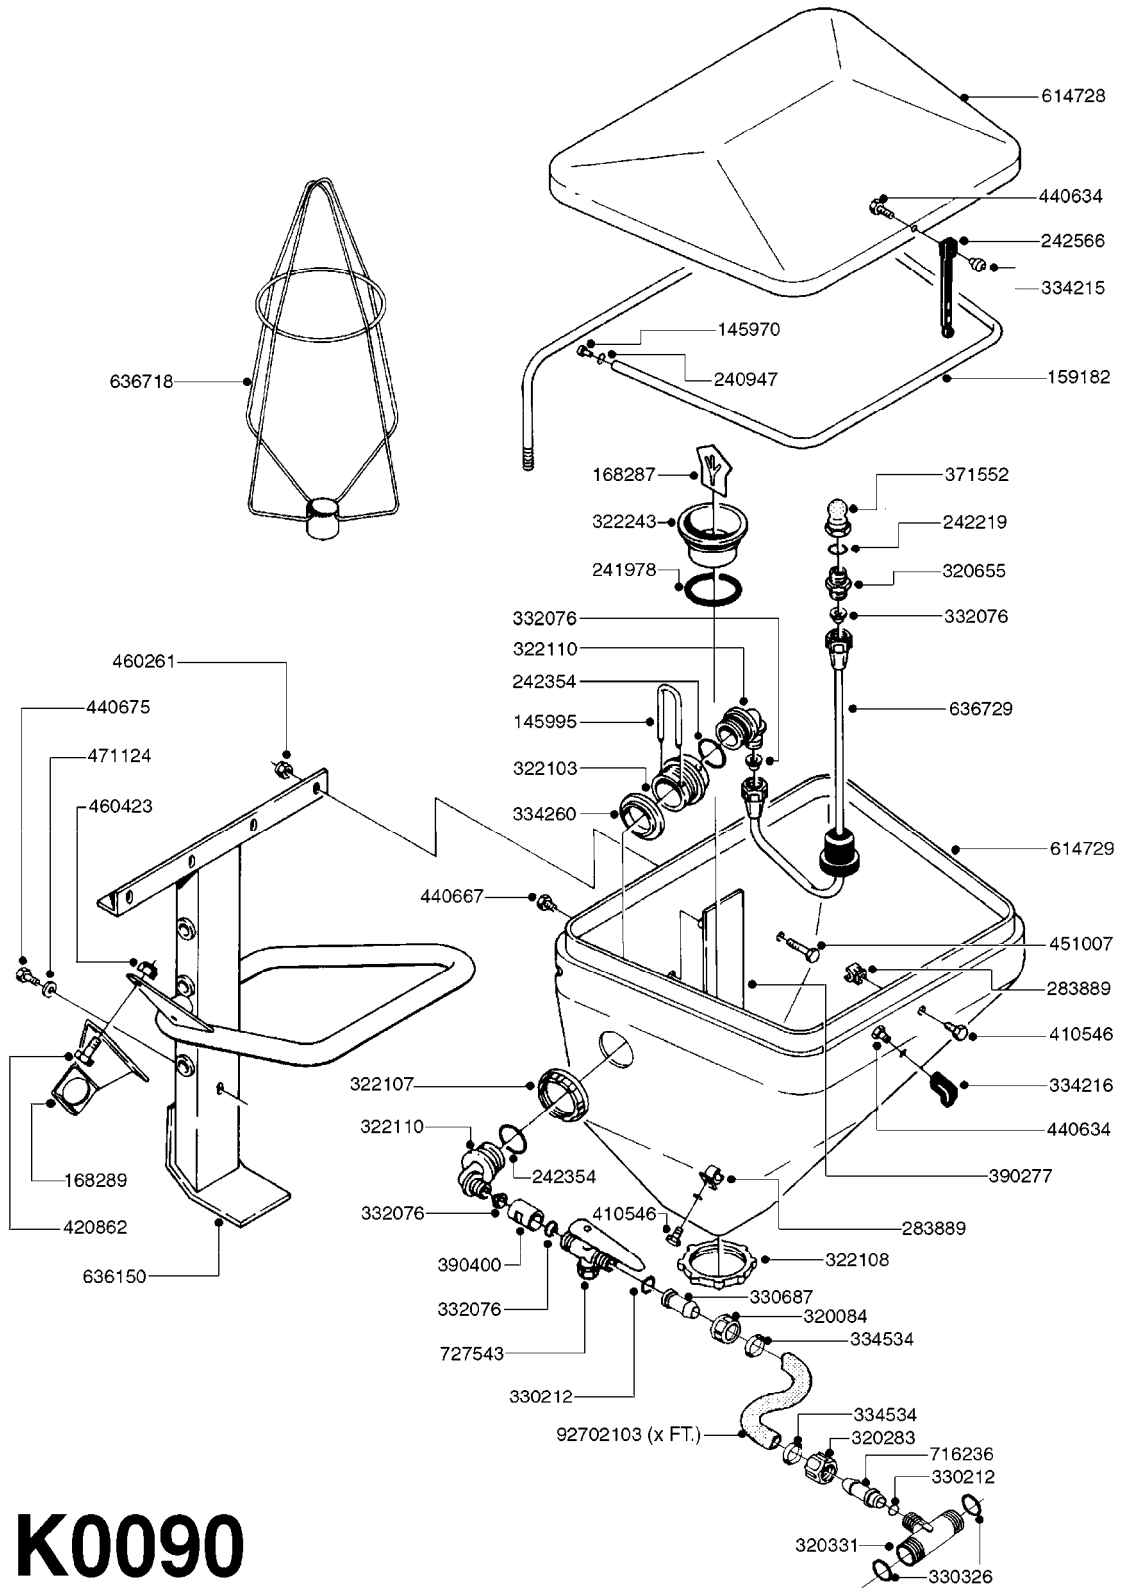

K0080

parts-n°	order qty	description
240925	1	O-RING D49.5X3 NITRIL
240936	1	O-RING D13.3X2.4 NITRIL
242010	1	O-RING D37.47X5.33
242020	1	O-RING 39.2 X 3 VITON
242046	1	O-RING D60X2
242113	1	O-RING D37.5X5.3 VITON
242353	1	O-RING 3 X 44.2 VITON
320084	1	FITT.DK NUT 1/2" BSP
320095	1	FITT.DK NUT 1" BSP
320821	1	FITT.DK NUT 1-1/2" BSP
320832	1	FITT.DK TEE 1-1/2x1-1/2x1-1/2
321215	1	FITT.DK HOUSING F. AGITATION
322064	1	END COVER W.S56
322065	1	FITT.DK UNION 1' BSP/S-56
322066	1	FITT.DK S-56 NUT
330212	1	O-RING D19/D14X2.4 F.1/2"NUT
330315	1	O-RING D18.4/D13X.6
330326	1	O-RING D30/D24X2 F.1"NUT
330341	1	FITT.DK HB 1" F. 1" NUT
330687	1	FITT.DK HB 1/2" F. 1/2" NUT
331111	1	VALVE SEAT FOR 1/2" DISTRIBUT.
331273	1	O-RING D44/D38X2 F.1-1/2"
334177	1	VALVE INDICATOR BLUE
334217	1	VALVE INDICATOR YELLOW
334498	1	NOZZLE INJECTOR 13MM/462 WHITE
334499	1	NOZZLE INJECTOR 10MM/361 BLACK
334500	1	FITT.DK S-56 PLUG W/ 4.2Ø Hole
334578	1	HANDLE FOR VALVE 'OLD' STYLE
390238	1	BALL F. 3 WAY PRESSURE VALVE
390259	1	END COVER S56 F.3 WAY VALVE
390262	1	BALL F. 2 WAY VALVE
390269	1	END COVER S56 1-1/2"F.3WAY VLV
390274	1	ORIFICE ID4.0/18/1.5
390275	1	FITT.DK ELB 1' SPECIAL F.CHEMF
390276	1	FITT.DK HN 1'BSP
390777	1	HOUSING F.BALL VALVE 3 WAY
410605	1	BOLT HEX 8.8 DEL M6X80
460261	1	NUT HEX M6X1.00 LOCK DIN985 A2 SS
471125	1	WASHER M6U 6.4X14X1.2,A2 SS
709741	1	VALVE ASSY. 1/2" FLIP LEVER
725348	1	VALVE 3 WAY BLUE
726216	1	VALVE TWO WAY
728579	1	SEAL F BALL
728944	1	VALVE STEM & COLOURED CAPS
741446	1	REPAIR KIT F.S67 VALVE - VITON
28029803	1	CLAMP HOSE GEAR P1/2" 6708
28030003	1	CLAMP HOSE GEAR P1" 6716
92702103	1	HOSE R X1/2" X300PSI WP X0012"
92712403	1	HOSE R X1" X300PSI WP X0012"