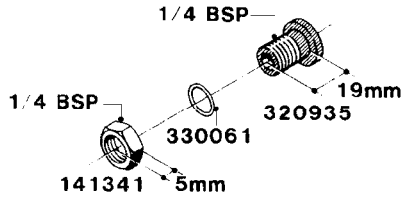

L0060

FITTINGS - BULKHEAD
L0060-HIN, 01:01:16

Page 1

Date 12.08.2020 9:35

parts-n°	order qty	description
141046	1	NUT 3/8" BSP
141341	1	NUT 1/4' BSP
240284	1	O-RING D82,5/75 X 3,5
320456	1	FITT.DK BULKHEAD 1"BSP DOUBLE
320467	1	FITT.DK BULKHEAD 1"BSP SINGLE
320471	1	FITT.DK NUT 1" BSP JAMB
320541	1	FITT.DK BULKHEAD 2-1/2'BSP SIN
320552	1	FITT.DK NUT 2-1/2' BSP JAMB
320644	1	FITT.DK ELB.3/4"HB X 1" BSP
320784	1	FITT.DK CAP 1-1/2" BSP
320795	1	FITT.DK NUT 1-1/2" BSP JAMB
320935	1	FITT.DK BULKHEAD 1/4' BSP SING
320946	1	FITT.DK BULKHEAD 3/8' BSP SING
321296	1	FITT.DK BULKHEAD 1/2" BSP SING
321307	1	FITT.DK NUT 1/2" BSP JAMB
321333	1	FITT.DK BULK 1-1/2" X 1"F BSP
330061	1	O-RING D16/D11X2,5
330072	1	O-RING D53.5/D45.5X4
330212	1	O-RING D19/D14X2.4 F.1/2"NUT
332577	1	O-RING D38/D30X4 F.1" PUR.
332592	1	O-RING D26/D20X3