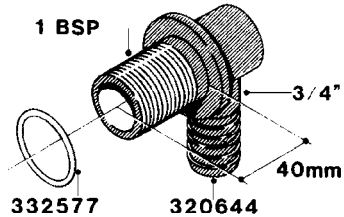

L0060

FITTINGS - BULKHEAD
L0060-HIN, 01:01:16

Page 1

Date 12.08.2020 9:35

parts-n°	order qty	description
141046	1	NUT 3/8" BSP
141341	1	NUT 1/4' BSP
240284	1	O-RING D82,5/75 X 3,5
320456	1	FITT.DK BULKHEAD 1"BSP DOUBLE
320467	1	FITT.DK BULKHEAD 1"BSP SINGLE
320471	1	FITT.DK NUT 1" BSP JAMB
320541	1	FITT.DK BULKHEAD 2-1/2'BSP SIN
320552	1	FITT.DK NUT 2-1/2' BSP JAMB
320644	1	FITT.DK ELB.3/4"HB X 1" BSP
320784	1	FITT.DK CAP 1-1/2" BSP
320795	1	FITT.DK NUT 1-1/2" BSP JAMB
320935	1	FITT.DK BULKHEAD 1/4' BSP SING
320946	1	FITT.DK BULKHEAD 3/8' BSP SING
321296	1	FITT.DK BULKHEAD 1/2" BSP SING
321307	1	FITT.DK NUT 1/2" BSP JAMB
321333	1	FITT.DK BULK 1-1/2" X 1"F BSP
330061	1	O-RING D16/D11X2,5
330072	1	O-RING D53.5/D45.5X4
330212	1	O-RING D19/D14X2.4 F.1/2"NUT
332577	1	O-RING D38/D30X4 F.1" PUR.
332592	1	O-RING D26/D20X3