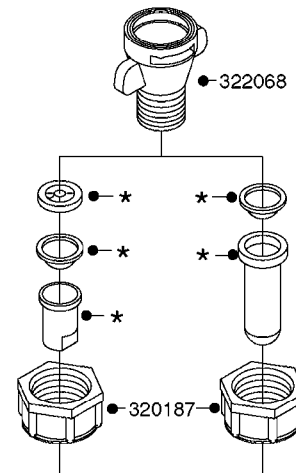

SINGLE NOZZLE BODY

TRIPLET NOZZLE BODY

D1090

*=REFER TO HARDI NOZZLE CATALOG

NOZZLE BODIES-SNAP FIT
D1090-HIN, 01:01:16

Page 1
Date 12.08.2020 9:34

parts-n°	order qty	description
143592	1	LOCK CLAMP FOR TRIPLET
241371	1	DIAPHRAGM F.NO-DRIP,VULC
241990	1	O-RING D9.3 X 2.4 VITON
242594	1	O-RING D14 X 1.78 SCH.70-EPDM
242598	1	O-RING D7.0 X 2.5 NITRIL
320187	1	FITT.DK CAP 3/8" BSP BLACK
320283	1	FITT.DK NUT 3/4"BSP
321462	1	CAP F.NO-DRIP ASSY.
322068	1	SNAP-FIT ADAPTER THREAD. HARDI
322114	1	NUT PLASTIC F.NOZZ.H
322116	1	BOLT PLASTIC F.NOZZ.H.
322258	1	HOUSING F.TRIPLET
322260	1	NOZZLE HOLDER LOWER PART
333012	1	NOZZLE HOLD. UPPER PART
334082	1	SNAP-FIT NOZZ.HOLD.CONE BLACK
334102	1	BLANK F.NOZZLE
334172	1	SNAP-FIT NOZZ.HOLD.CONE GREEN
334173	1	SNAP-FIT NOZZ.HOLD.CONE ORANGE
334220	1	YOKE, UPPER NOZZLE BODY
334371	1	SNAP-FIT NOZZLE HOLDER YELLOW
334373	1	SNAP-FIT NOZZLE HOLDER RED
334377	1	SNAP-FIT NOZZLE HOLDER BLUE
334926	1	SNAP-FIT TURN PLATE F TRIPLET
390639	1	O-RING F.NOZZLE FILTER
440665	1	SCREW M4.2X16 STAINLESS
716236	1	FITT.DK HB 1/2" ASSY. F. 3/4"
716413	1	FITT.DK PLUG ASSY. F.NOZ TUBE
724621	1	FITT.DK HB 3/4"ASSY F.3/4" NUT
725042	1	SCREEN 80 MESH W.GASKET, RED
725043	1	SCREEN 50 MESH W.GASKET,BLUE
725044	1	SCREEN 100 MESH W.GASKET,YELLO
725078	1	SNAP-FIT TRIPLET W/O NOZZ HOLD
725079	1	NOZZLE ASSY.SING.SNAP-FIT GREN
729645	1	NON-DRIP SPRING ASSY.GREEN 10