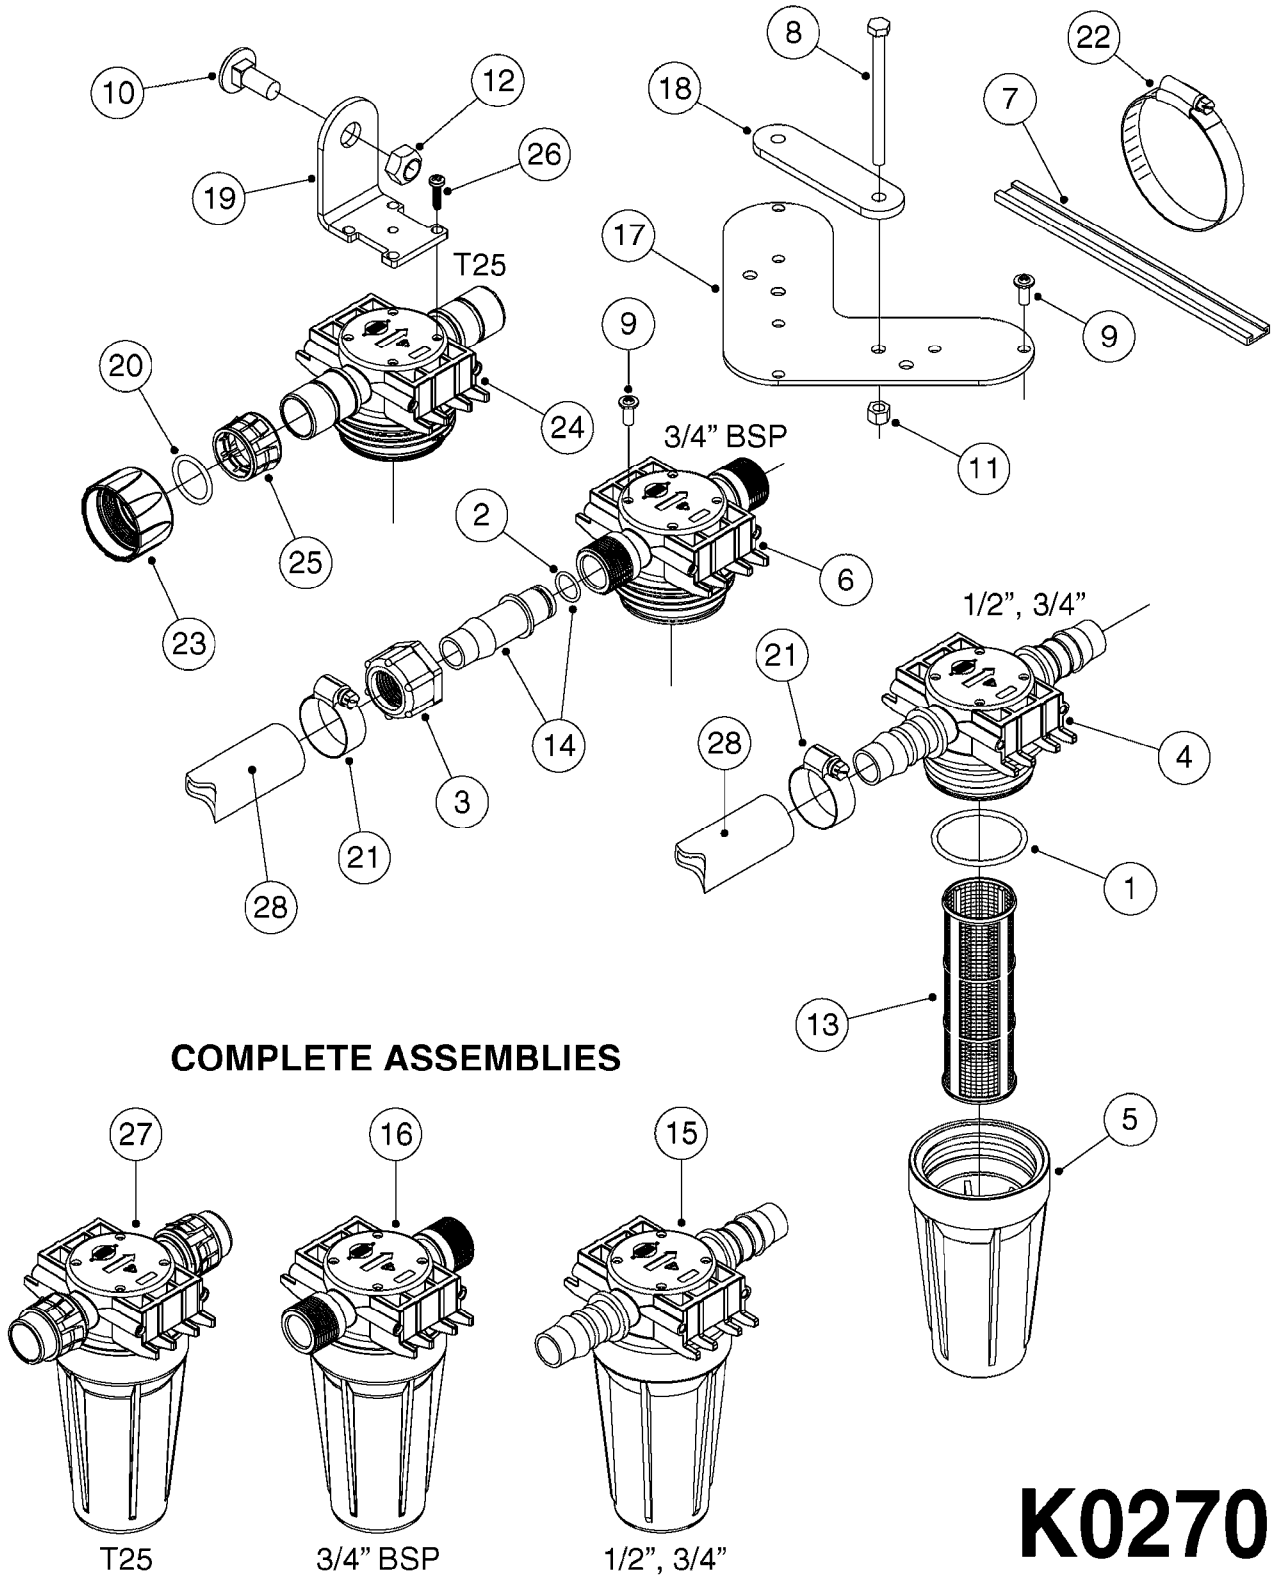

Page 1

Date 12.08.2020 9:34

Pos.	parts-n°	order qty	description
1	145994	1	FITT.DK S-40 FORK
2	145995	1	FITT.DK S-53 FORK
3	240177	1	O-RING D16.1/11.3 X 2.4
4	242354	1	O-RING D32.2X3.0 VITON
5	242355	1	O-RING D19.2X3.0 VITON F.S-40
6	242594	1	O-RING D14 X 1.78 SCH.70-EPDM
7	261539	1	SPADE F.ELEC CONNec BLUE INSUL
8	262104	1	VALVE, SOLENOID, S53/S40
9	320084	1	FITT.DK NUT 1/2" BSP
10	320187	1	FITT.DK CAP 3/8" BSP BLACK
11	320283	1	FITT.DK NUT 3/4"BSP
12	320596	1	FITT.DK ELB 3/8'-1/2'BSP 45DEG
13	321307	1	FITT.DK NUT 1/2" BSP JAMB
14	321742	1	FITT.DK BULKHEAD 1/2' BSP
15	322103	1	FITT.DK S-53 BULKHEAD
16	322352	1	FITT.DK S-53 TEE
17	330212	1	O-RING D19/D14X2.4 F.1/2"NUT
18	330687	1	FITT.DK HB 1/2" F. 1/2" NUT
19	334965	1	COVER FOR S53 SOLENOID VALVE
20	370366	1	OFF-CENTER FLAT SPRAY NOZZLE, 1850 - G150
21	410185	1	BOLT HEX 8.8 DEL M6X16
22	460261	1	NUT HEX M6X1.00 LOCK DIN985 A2 SS
23	471125	1	WASHER M6U 6.4X14X1.2,A2 SS
24	614366	1	FILTER 50 MESH F.NOZZLE BLUE
24	614367	1	FILTER 80 MESH F.NOZZLE RED
24	614368	1	FILTER 100 MESH F.NOZZLE YEL.
25	720856	1	FITT.DK 1/2'BSP ASSY.F.3/4'NUT
26	726558	1	FITT.DK S53 STR. 3/4" W.ORING
27	726567	1	FITT.DK S-40 ELB.1/2" W.O-RING
28	726694	1	PLUG,S53,1/2"FBSP THD W.ORING
29	729610	1	NOZZLE ASSY. NON DRIP 3/8 THRD
30	750722	1	REPAIR KIT FOR 3S SC CONTROL
31	983087	1	ELEC. CABLE 2 WIRE X 0.75MM
32	16180100	1	PLATE, END ROW NOZZLE
33	28025203	1	TIE STRAP L=23" x W=1/2"
34	28029803	1	CLAMP HOSE GEAR P1/2" 6708
35	28029903	1	CLAMP HOSE GEAR P3/4"-S1" 6712
36	92702103	1	HOSE R X1/2" X300PSI WP X0012"