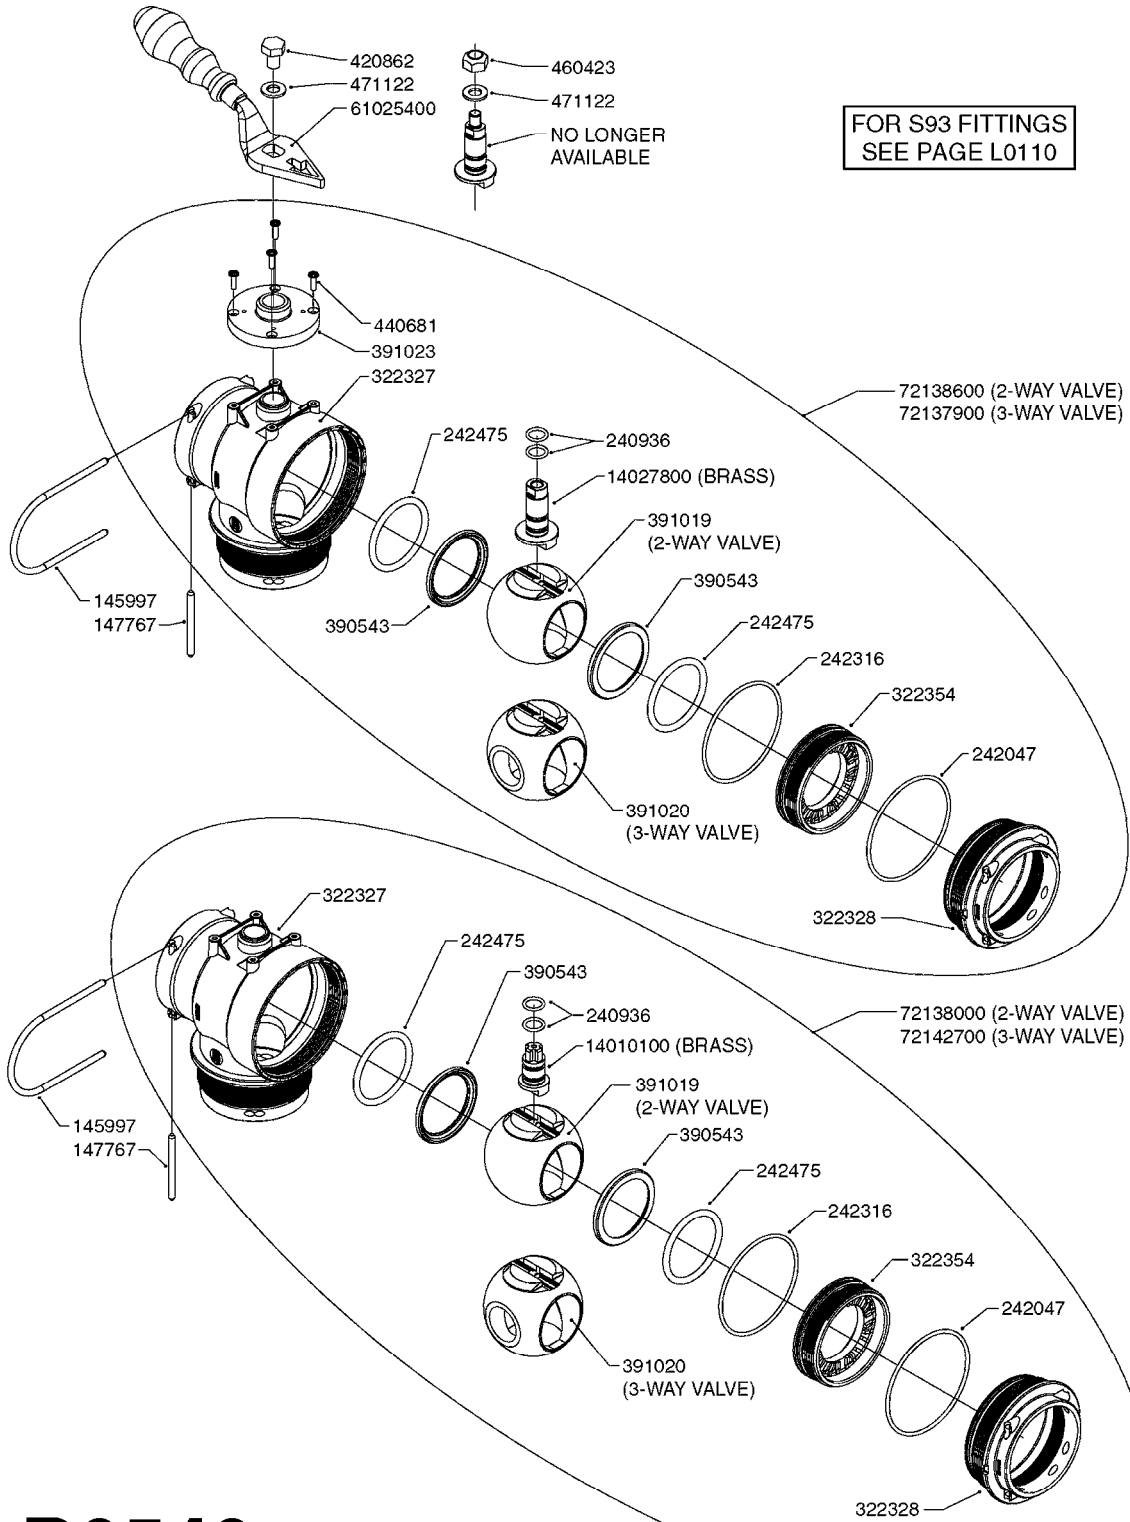

B0530

MANIFOLD - S93 VALVE
B0530-HIN, 28:01:19

Page 1

Date 12.08.2020 9:34

parts-n°	order qty	description
145997	1	FITT.DK S-93 FORK
240936	1	O-RING D13.3X2.4 NITRIL
242047	1	O-RING 89.5 X 3.0 VITON
242316	1	O-RING D84.5X3.0 NITRIL
242451	1	O'RING D56.0 x 3.0 VITON
242475	1	O'RING D56.52x5.33 SH70-VITON
322327	1	HOUSING, VALVE, S93, 220 PSI
322328	1	END CAP F.VALVE S-93
322354	1	THRUST PLATE F.3-WAY VALVES-93
334578	1	HANDLE FOR VALVE 'OLD' STYLE
334579	1	SPINDLE F.3 WAY VALVE S-93
334587	1	FACE PLATE F.BALL VALVE BLACK
334594	1	PLUG F.VALVE HANDLE BLACK
334597	1	PLUG F.VALVE HANDLE YELLOW
334900	1	HANDLE F.3 WAY VALVE TALL '00
390543	1	SEAT F.BALL 3-WAY VALVE S-93
390544	1	BALL FOR S93 VALVE, 3 HOLES
391019	1	BALL F.2 WAY S93 SMART VALVE
440681	1	SCREW F. PLASTIC 4MM X 14LG SS
440685	1	SCREW F.PLASTIC 4X14 SS C-SUNK
440729	1	SCREW F. PLASTIC 4MM X40LG SS
480487	1	PIN M5X60 SLOTTED GALV
741447	1	REPAIR KIT F.S93 VALVE - VITON
741726	1	REPAIR KIT F.S93 VALVE VIT.'02
14010100	1	SPINDLE F.SMART VALVE S-93
28168400	1	HAIRPIN Ø5 S67/S93
72082300	1	VALVE 2 WAY MANUAL Ø50 S93
72082400	1	VALVE 2"-S93 3 WAY