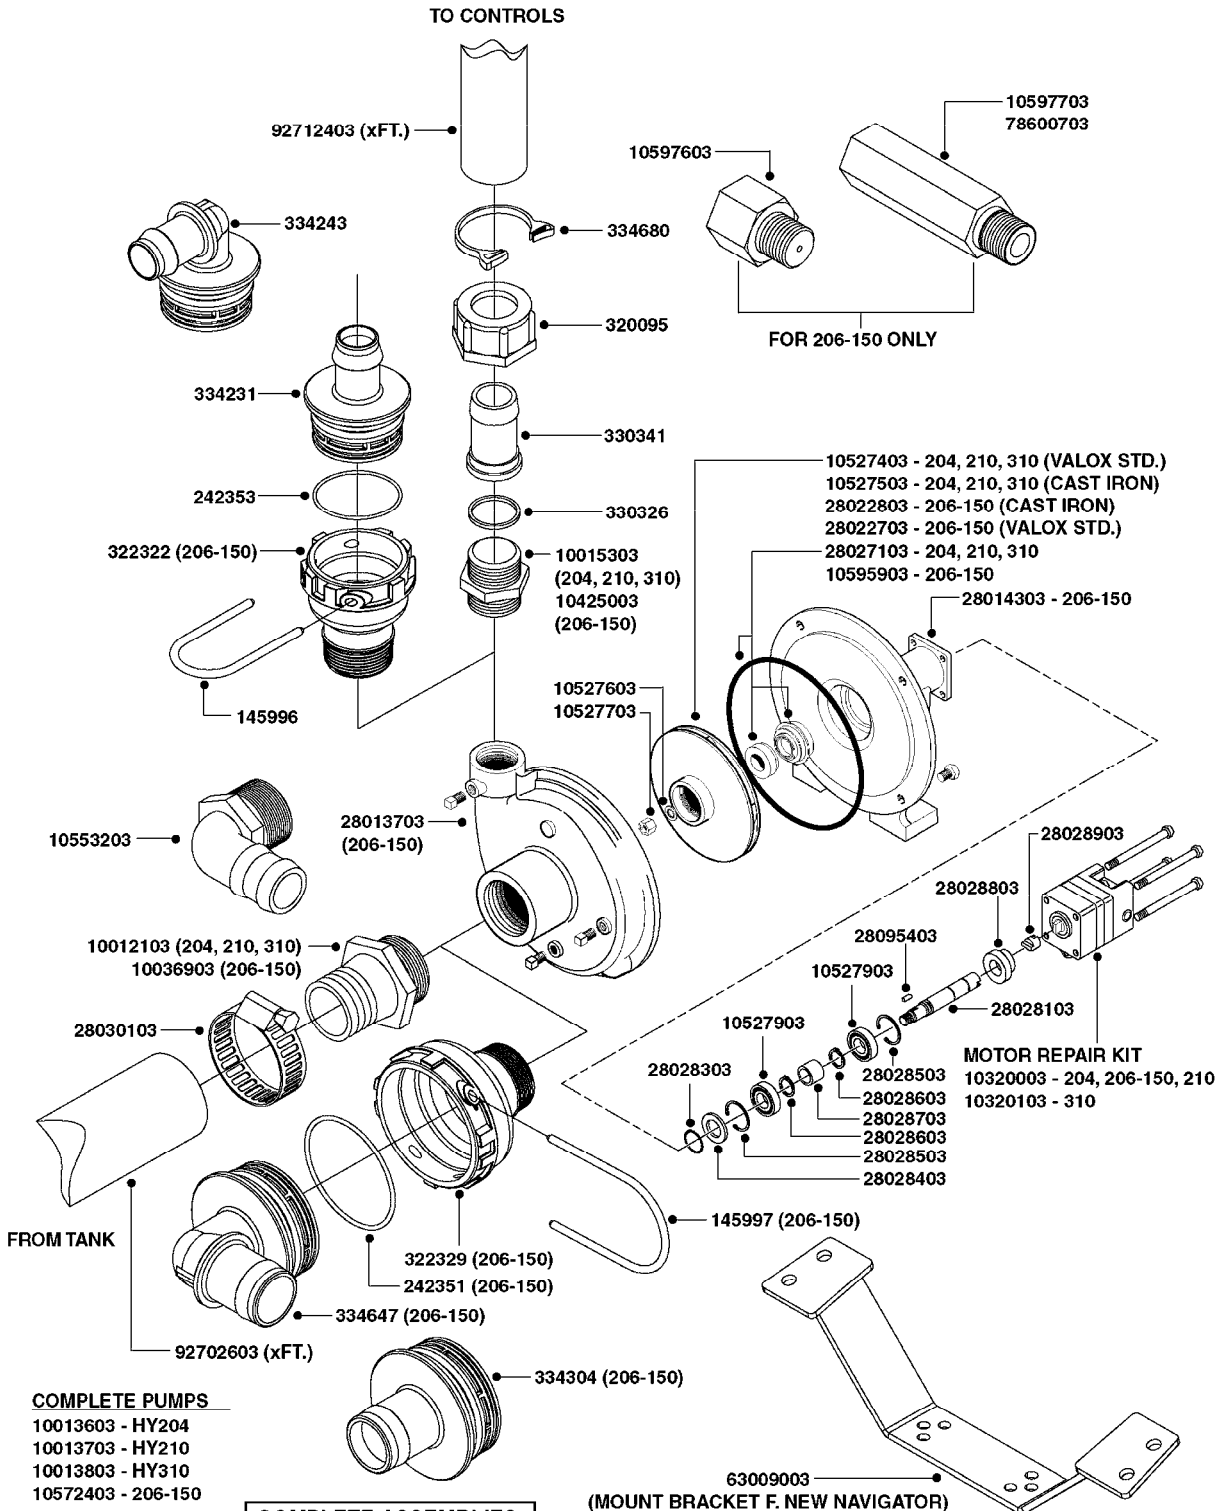

Page 1
Date 12.08.2020 9:33

parts-n°	order qty	description
145997	1	FITT.DK S-93 FORK
232115	1	FITT HEX NIPPLE 2'-2' BSP
241441	1	O-RING D29.3X3
242020	1	O-RING 39.2 X 3 VITON
242351	1	O-RING D69.5X3.0 VITON F.S-93
242353	1	O-RING 3 X 44.2 VITON
320821	1	FITT.DK NUT 1-1/2" BSP
322066	1	FITT.DK S-56 NUT
322322	1	FITT.DK S-67 X 1-1/4"BSP MALE
322323	1	FITT.DK S-93 X 1-1/2"BSP MALE
322324	1	FITTING S93 FEMALE - BSP 2" MALE
333292	1	FITT.DK HB 1"O'RING F.1-1/2"
334099	1	FITT.DK S-61 ELB.1-1/2"110 DEG
334150	1	FITT.DK HB 1-1/4" 110 F.1-1/2"
334244	1	FITT.DK S-67 ELB.1-1/4"
334647	1	FITT.DK S93 ELB 1-1/2" 90 PVC
390231	1	FITT.DK NIPPLE 1-1/2 X S56
390232	1	FITT.DK HN 1-1/2' X 1-1/4' BSP
420917	1	BOLT HEX 8.8 RAW M8X12 FT
461217	1	NUT HEX M5 LOCK
471132	1	WASHER D24/D8.4 X 2 SS
727225	1	FITT.DK S-93 ELB.2'PVC W/ORING
727226	1	HOSETAIL S93 2"1/2 90°+O-RING
10277003	1	FITT.PO.HB 2.00X2.00 MCPHEE
10530803	1	FITT.PO.SE 2.00X2.00 45 DEG.
10531103	1	FITT.PO.HB 2.00"NPT X 1.50"HOS
10592303	1	FITT.PO.HB 2.00X 2.00BSP 90DEG
14012200	1	FITT.DK S-67 FORK W/M5 THREADS
28030103	1	CLAMP HOSE GEAR P5/4-S1.5"6724
28030203	1	CLAMP HOSE T-BOLT S2" 235-67
28030303	1	CLAMP HOSE T-BOLT S2.5" 235-76
39145300	1	PTO SHIELD Ø203 4-POLET MACHINED
92702603	1	HOSE PVC SUCT GRAY 1-1/2"
92702703	1	HOSE PVC SUCT GRAY 2"
92702803	1	HOSE PVC SUCT GRAY 2.5"
92734403	1	HOSE R X5/4" X200PSI WP X0012"