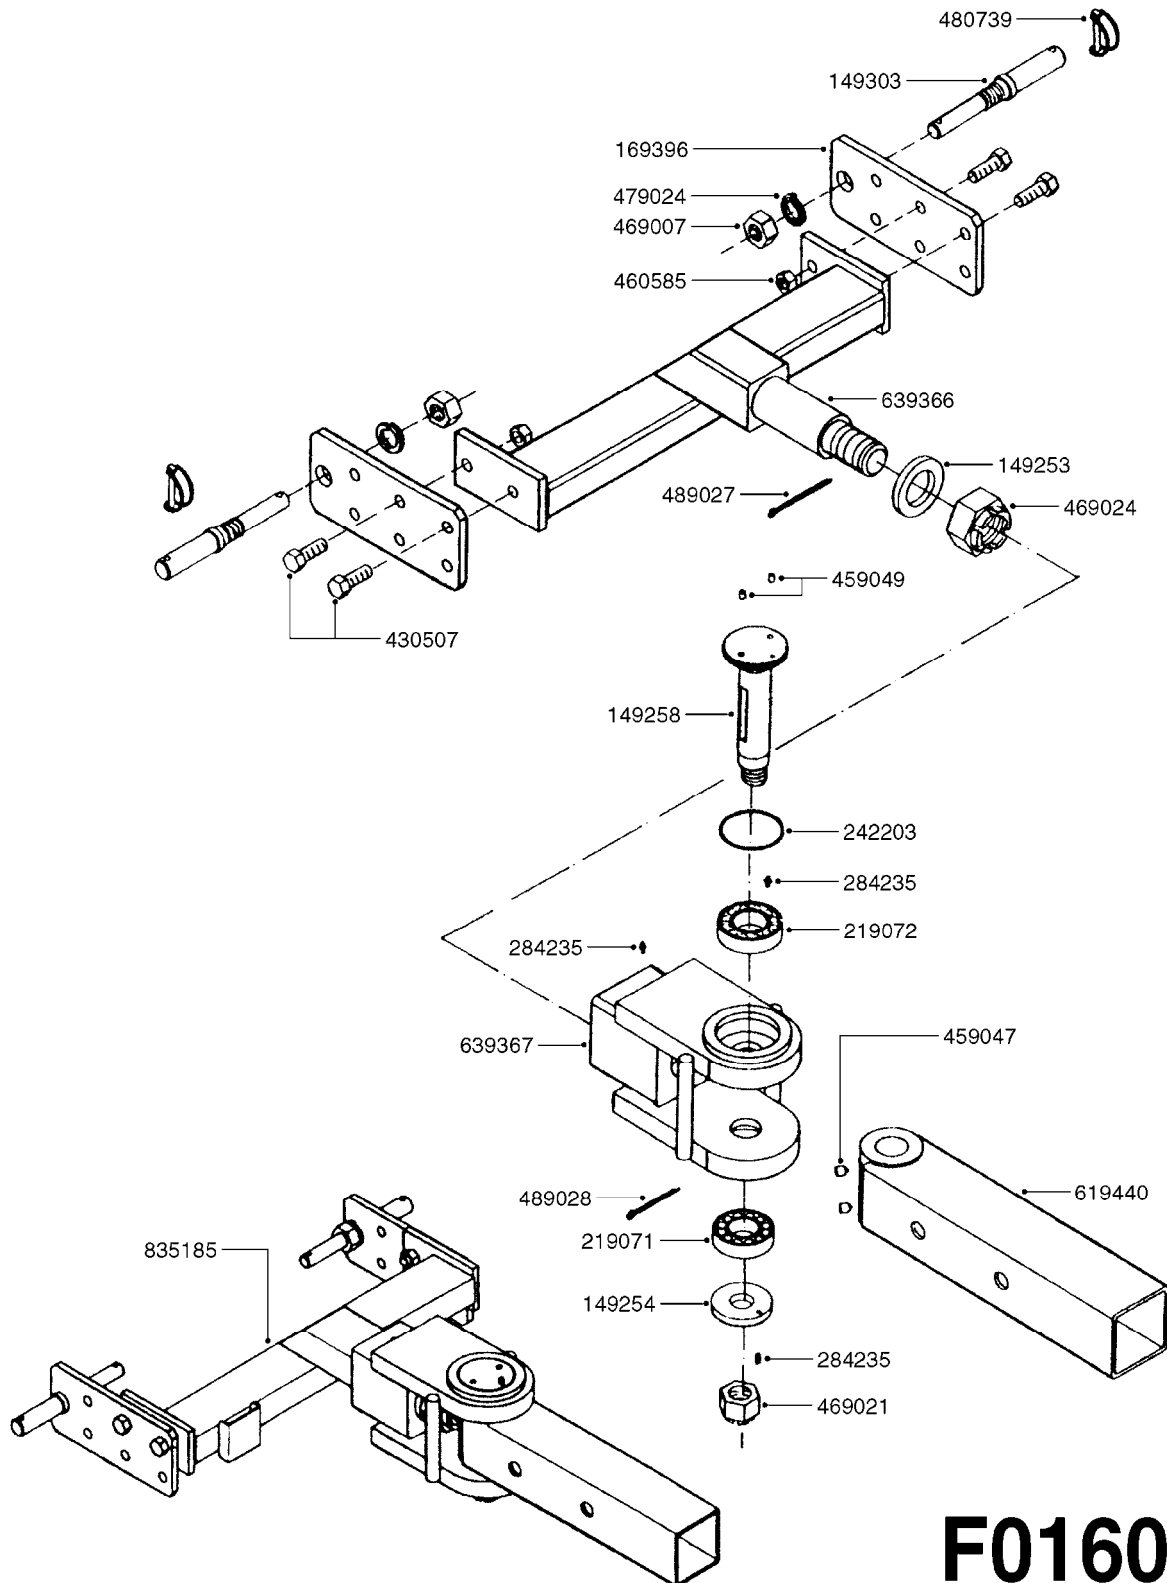

DRAWBARS - MERCURY/ARROW  
F0150-HIN, 01:01:16

Page 0

Date 06.11.2017 10:58

**F0150**

DRAWBARS - MERCURY/ARROW  
F0150-HIN, 01:01:16

Page 1

Date 06.11.2017 10:58

parts-n°	order qty	description
835172	1	DRAWBAR STD. F.TG BV CR
835173	1	DRAWBAR RING HITCH ARROW
835185	1	DRAWBAR TURNABLE F.TG BV CR
835293	1	DRAWBAR RING HITCH

DRAWBAR - TURNABLE HITCH  
F0160-HIN, 01:01:16

Page 1

Date 06.11.2017 10:58

parts-n°	order qty	description
149253	1	WASHER D.80X50X10 TURN.HITCH
149254	1	WASHER D.80X32X10 TURN.HITCH
149258	1	PIN F.TURNABLE HITCH
149303	1	DRAW BOLTS
169396	1	PLATE F. TURNABLE DRAWBAR
219071	1	BEARING 30208A TURN.HITCH
219072	1	BEARING
242203	1	O-RING 79.5X72.5
284235	1	ENGRASADOR M-6/100 RECTO
430507	1	BOLT HEX 8.8 DEL M16X45 FT
459047	1	SET SCREW ALLEN M12X25 DIN 914
459049	1	SET SCREW ALLEN M8X10 DIN 913
460585	1	LOCKING NUT M16 DIN985 A2 SS
469007	1	NUT 1" SAE
469021	1	CASTLE NUT 1-1/4"
469024	1	CASTLE NUT 1-3/4" TURN.HITCH
479024	1	WASHER LOCK D.26 DIN 127
480739	1	PIN SNAP D8 F.ROUND
489027	1	ROLL PIN 6 x 100
489028	1	COTTER PIN 6 X 8
619440	1	HEADTUBE FOR TURN.DRAWBAR
639366	1	CENTER BEAM TURN.HITCH
639367	1	CENTER PIVOT - TURN.HITCH
835185	1	DRAWBAR TURNABLE F.TG BV CR

24002503 - Ø 5" (125mm)

24002403 - Ø 4" (100mm)

259034 - Ø 5" (125mm) L=29-1/2" (750mm) PVC

259035 - Ø 4-3/8" (110mm) L=39-3/8" (1000mm) PVC

349012 - Ø 4" (100mm) L=37-3/8" (950mm) PVC

349026 - Ø 5-1/2" (140mm) / Ø 4-3/8" (110mm) PVC