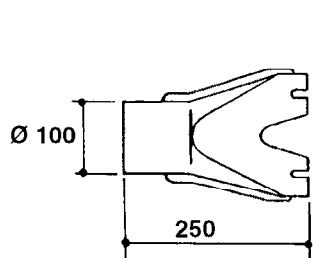

**G0220**

ARROW/BRAVO SPV 22" BLOWER  
G0220-HIN, 01:01:16

Page 1

Date 06.11.2017 10:58

parts-n°	order qty	description
129106	1	HUB CAP F. 540 FAN LP
169461	1	REAR BRACKET ARROW FAN FRAME
194309	1	KEY 8 X 7 X 40
242162	1	O-RING D140.5X134.5 X 3
284240	1	SNAP-RING OUTER 35X1.5
349000	1	SEAL FOR CANNON
359015	1	BLOWER HOUSING LP/TP
359163	1	AIR DIST. HOUSING
420582	1	BOLT HEX 8.8 DEL M8X20 FT A2
421046	1	SCREW HEX M8X25/25 A2 SS DIN933
421236	1	BOLT HEX M10X25 GALV.
430721	1	BOLT HEX 8.8 DEL M12X40 FT
430870	1	BOLT HEX 8.8 DEL M12X55 FT
451037	1	SCREW M6X20 HEX
460143	1	NUT HEX M8X1.25 LOCK DIN985A2 SS
460364	1	NUT HU M8 A2 SS DIN934
460703	1	NUT HEX M12X1.75 LOCK DIN985A2 SS
469004	1	M-20 SPECIAL NUT
470455	1	WASHER D12 SPRING
471071	1	WASHER M12 GALV
471072	1	WASHER M10 EL2
471074	1	WASHER M8 ELZ
471075	1	WASHER M8 LOCK
471095	1	WASHER D6,4
471097	1	WASHER D10 SAFETY
471112	1	WASHER D20
480745	1	PIN MD4X50 SPLIT
489001	1	RIVET 4X20 AL.
619012	1	STEEL PLATE W/NUT M-8 TURBO
619061	1	PLATE BASE ZATURN
639230	1	AIR GRID PROTECTOR P540
639313	1	BRAVO FAN FRAME 22" SPV
639452	1	ARROW FAN FRAME 22" SPV
727069	1	CENTRIFUG WHEEL 540 alt 739994
739064	1	CENTRIFUGAL CLUTCH F.LP D130
739110	1	GEARBOX ARROW/BRAVO 22" SPV