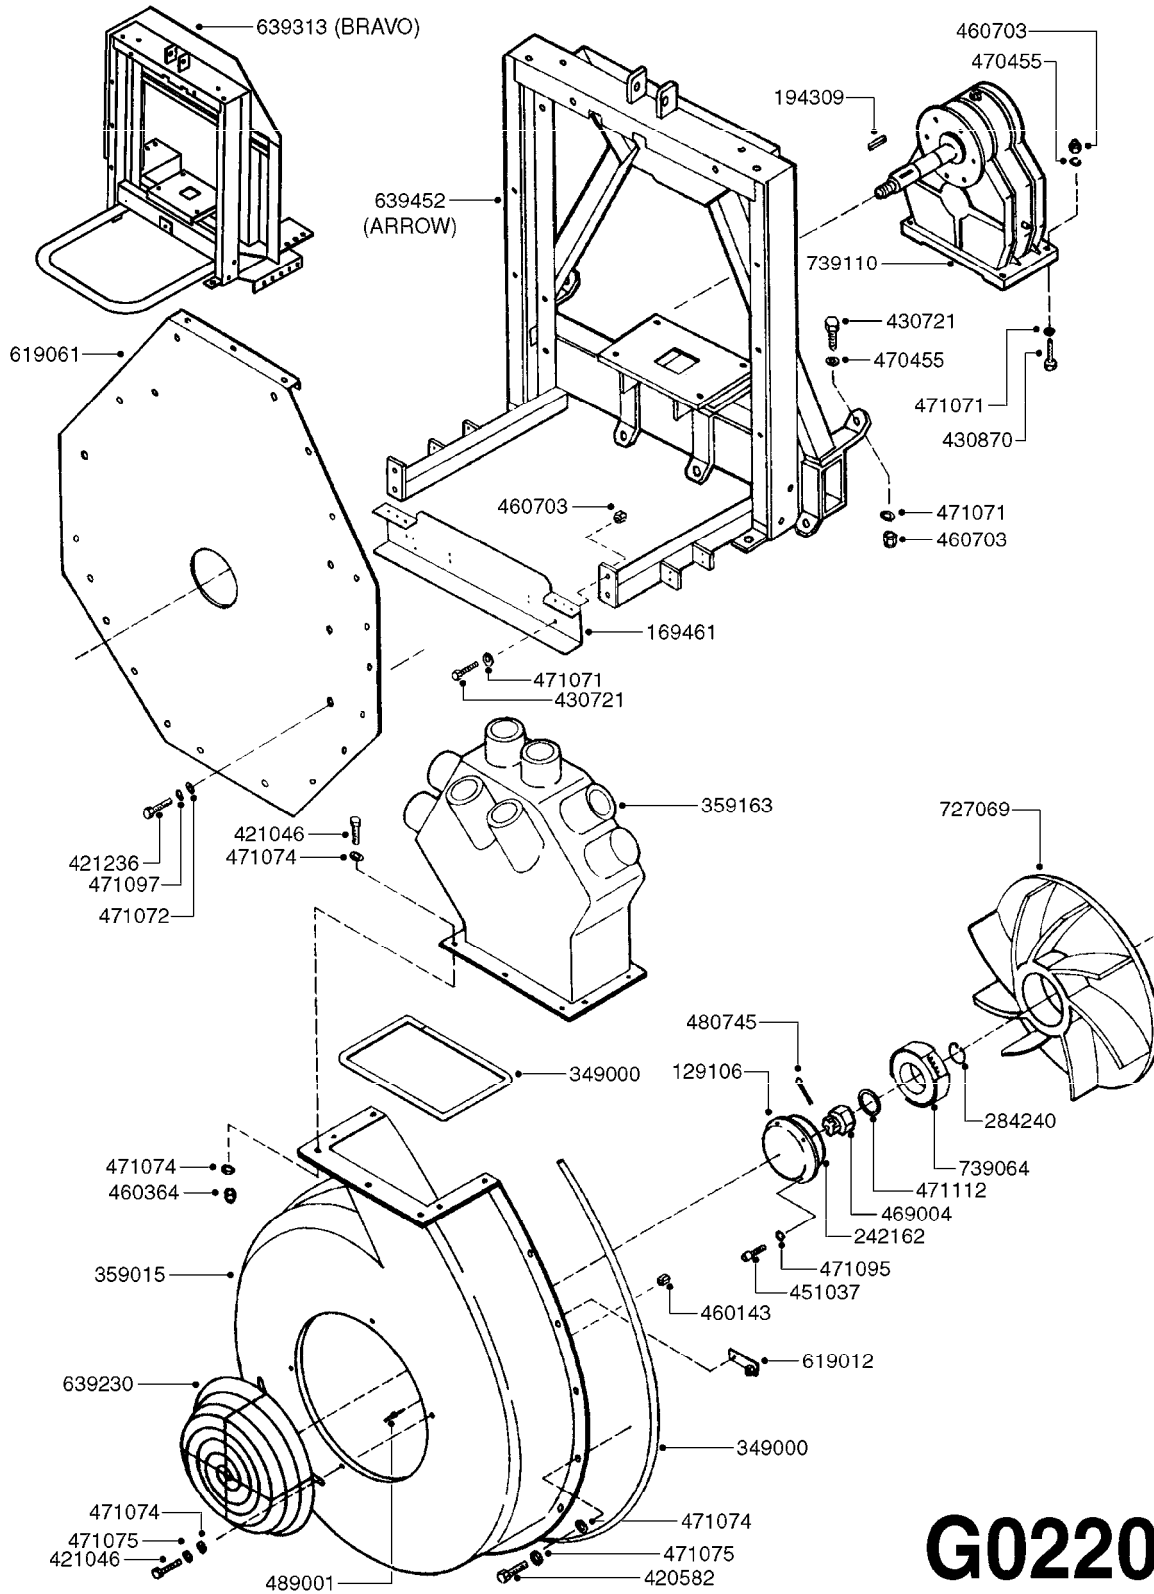

DRAWBAR - TURNABLE HITCH  
F0160-HIN, 01:01:16

Page 1

Date 06.11.2017 10:58

parts-n°	order qty	description
149253	1	WASHER D.80X50X10 TURN.HITCH
149254	1	WASHER D.80X32X10 TURN.HITCH
149258	1	PIN F.TURNABLE HITCH
149303	1	DRAW BOLTS
169396	1	PLATE F. TURNABLE DRAWBAR
219071	1	BEARING 30208A TURN.HITCH
219072	1	BEARING
242203	1	O-RING 79.5X72.5
284235	1	ENGRASADOR M-6/100 RECTO
430507	1	BOLT HEX 8.8 DEL M16X45 FT
459047	1	SET SCREW ALLEN M12X25 DIN 914
459049	1	SET SCREW ALLEN M8X10 DIN 913
460585	1	LOCKING NUT M16 DIN985 A2 SS
469007	1	NUT 1" SAE
469021	1	CASTLE NUT 1-1/4"
469024	1	CASTLE NUT 1-3/4" TURN.HITCH
479024	1	WASHER LOCK D.26 DIN 127
480739	1	PIN SNAP D8 F.ROUND
489027	1	ROLL PIN 6 x 100
489028	1	COTTER PIN 6 X 8
619440	1	HEADTUBE FOR TURN.DRAWBAR
639366	1	CENTER BEAM TURN.HITCH
639367	1	CENTER PIVOT - TURN.HITCH
835185	1	DRAWBAR TURNABLE F.TG BV CR