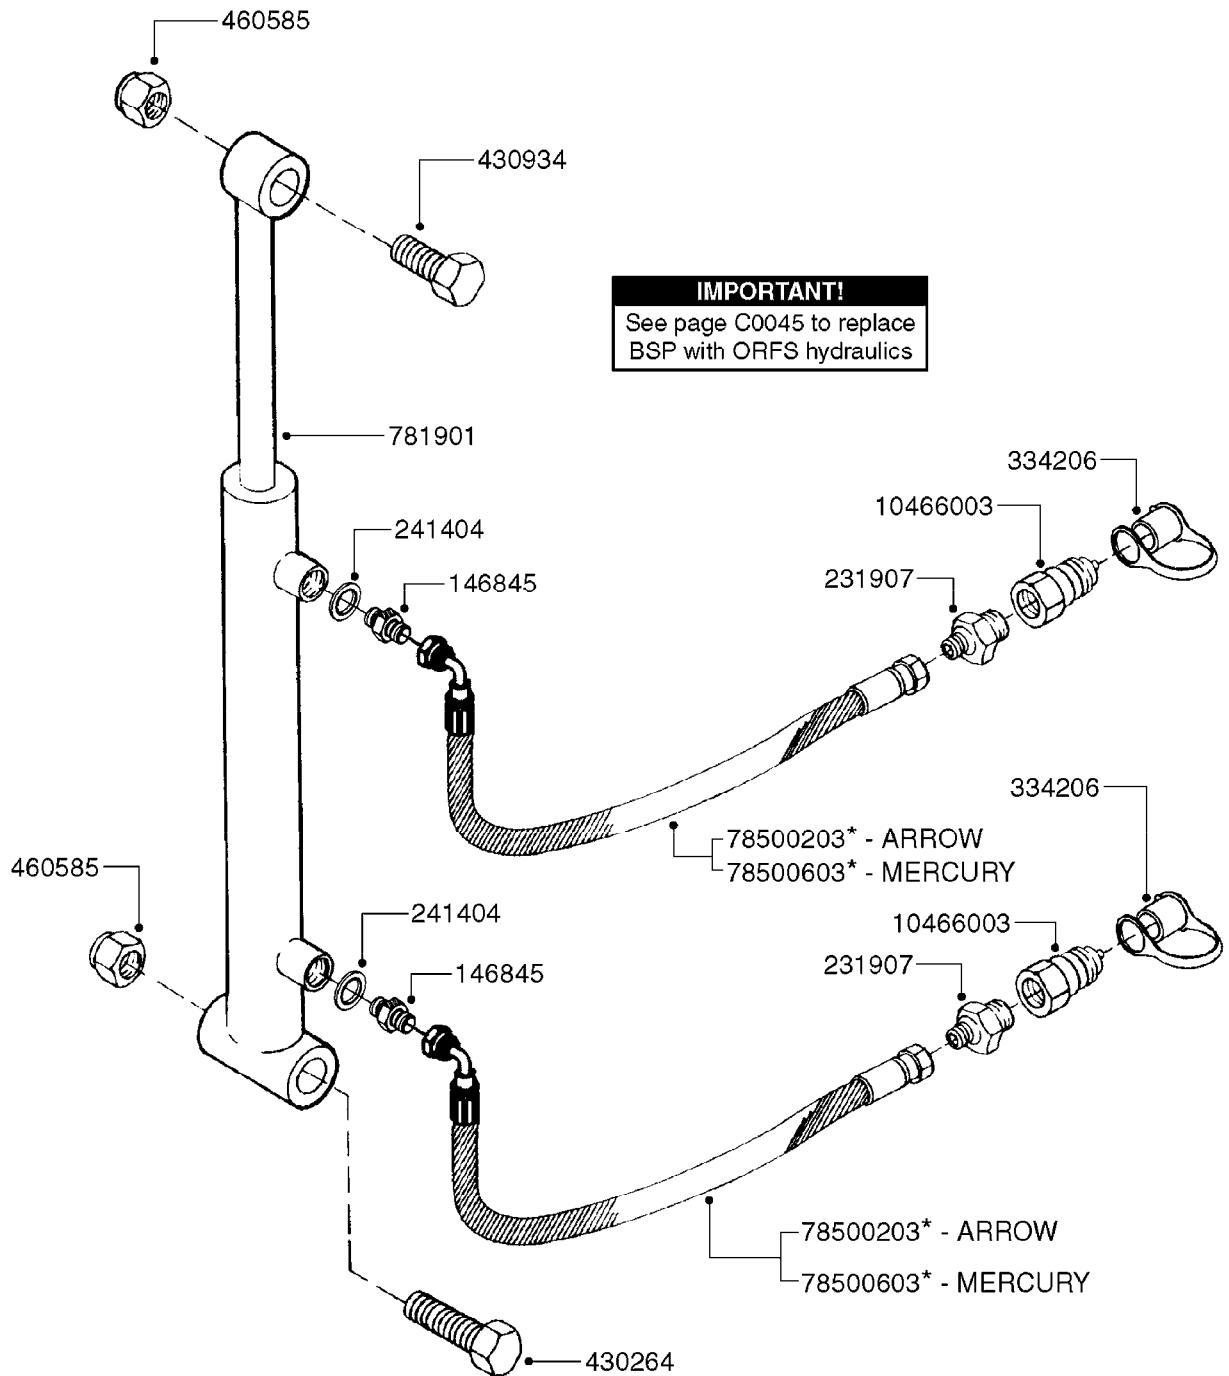

HYD - 2 ROW GRAPE B20 HY  
C0540-HIN, 30:03:16

Page 0

Date 06.11.2017 10:58

\* REPLACEMENT HOSE REQUIRES ADAPTER (146845) & SEAL (241404) ON CYLINDER

**C0540**

HYD - 2 ROW GRAPE B20 HY  
C0540-HIN, 30:03:16

Page 1

Date 06.11.2017 10:58

parts-n°	order qty	description
146845	1	HEX NIPPLE 1/4"X1/4"
231907	1	HEX NIPPLE 1/4"BSP X 1/2"NPT
241404	1	DOWTY SEAL 1/4"
430934	1	BOLT HEX 8.8 DEL M16X80
460585	1	LOCKING NUT M16 DIN985 A2 SS
759122	1	CYLINDER D40/20 R150 ADJUSTABLE
10466003	1	COUPLER PIONEER 8010-04 1/2NPT
78500303	1	HOSE HY X 1/4 X 236.2" STR+ELB
78500503	1	HOSE HY X 1/4 X 254.7" STR+ELB