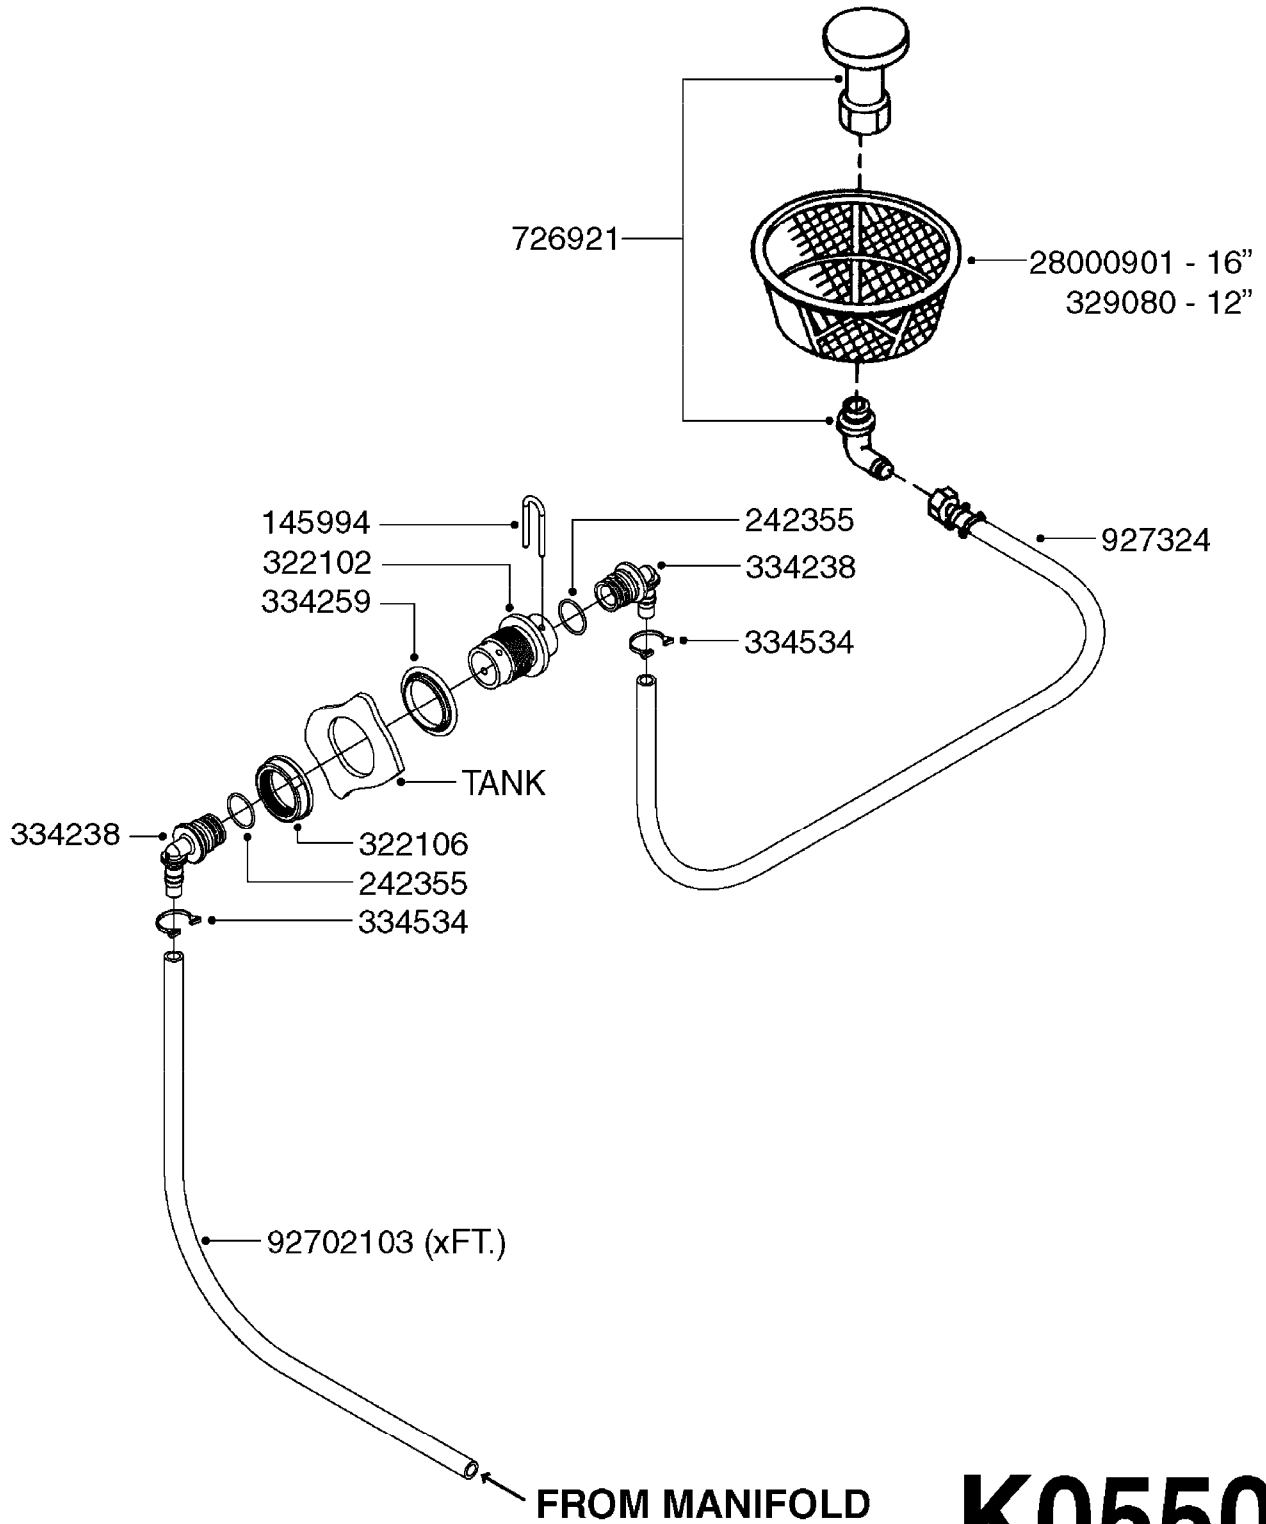

K0550

POWDER MIXER
K0550-HIN, 01:01:16

Page 1
Date 06.11.2017 10:58

parts-n°	order qty	description
145994	1	FITT.DK S-40 FORK
242355	1	O-RING D19.2X3.0 VITON F.S-40
322102	1	FITT.DK S-40 BULKHEAD
322106	1	FITT.DK S-40 BULKHEAD NUT
329080	1	FILTER BASKET 12"
334238	1	FITT.DK S-40 ELB.1/2"
334259	1	GASKET F. S-40 BULKHEAD
334534	1	CLAMP HOSE PLASTIC 1/2"
726921	1	POWDER MIXER F.STRAINER BASKET
927324	1	HOSE R PRESSURE D12-80-200 BAR
28000901	1	FILTER, TOP MAIN TANK, D400 L275 300130
92702103	1	HOSE R X1/2" X300PSI WP X0012"