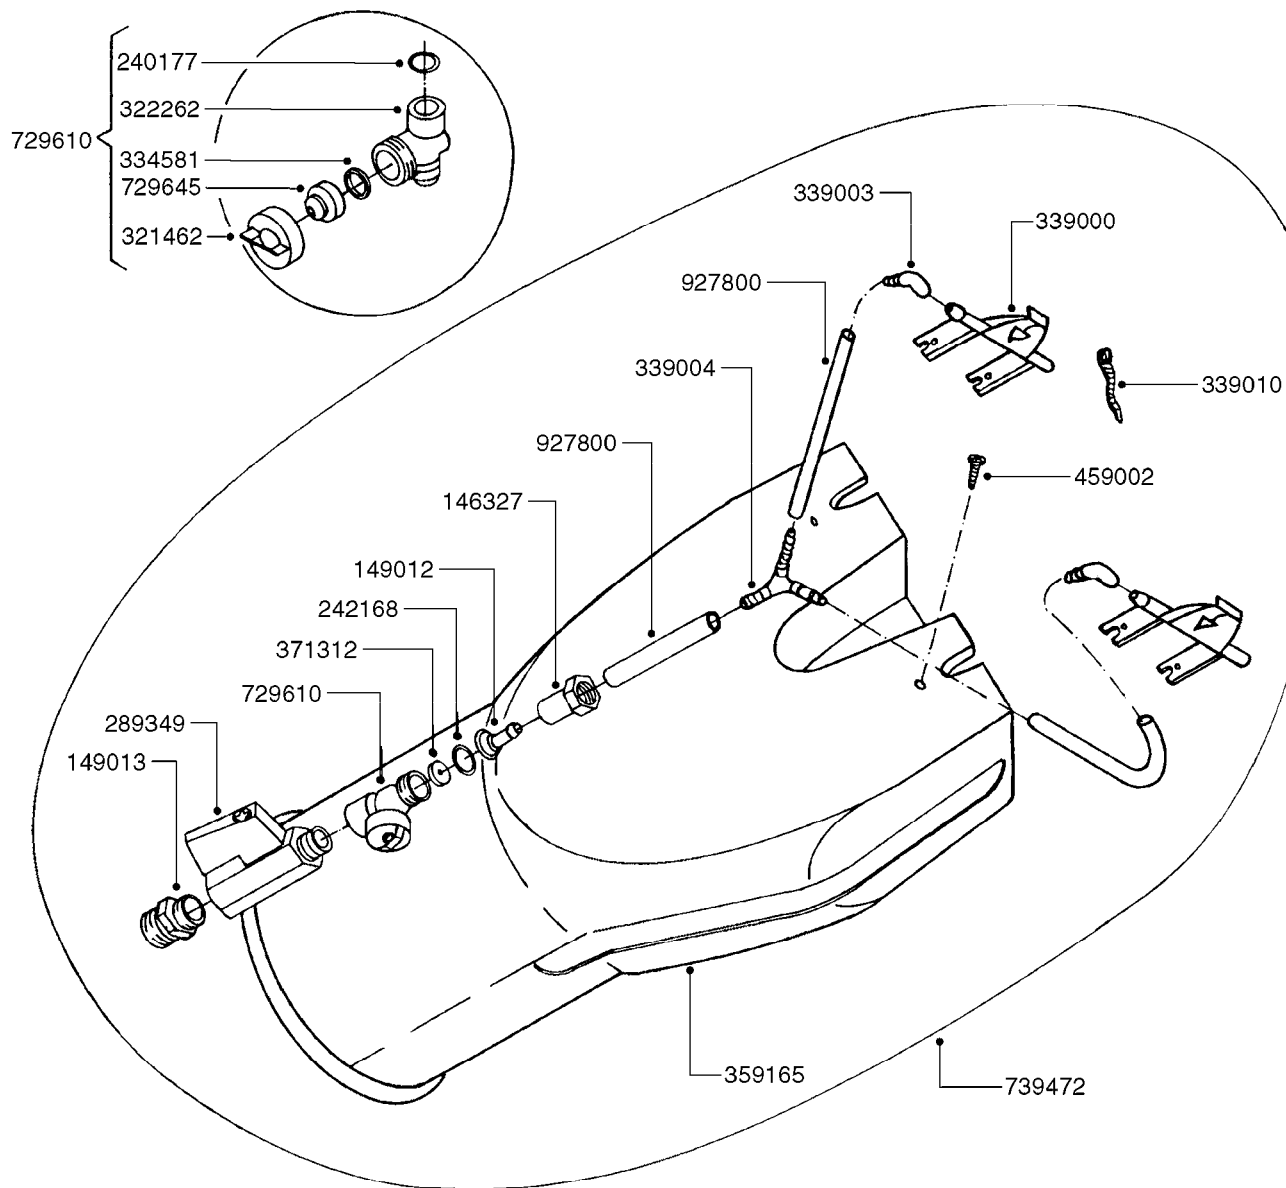

**G0220**

ARROW/BRAVO SPV 22" BLOWER  
G0220-HIN, 01:01:16

Page 1

Date 06.11.2017 10:58

parts-n°	order qty	description
129106	1	HUB CAP F. 540 FAN LP
169461	1	REAR BRACKET ARROW FAN FRAME
194309	1	KEY 8 X 7 X 40
242162	1	O-RING D140.5X134.5 X 3
284240	1	SNAP-RING OUTER 35X1.5
349000	1	SEAL FOR CANNON
359015	1	BLOWER HOUSING LP/TP
359163	1	AIR DIST. HOUSING
420582	1	BOLT HEX 8.8 DEL M8X20 FT A2
421046	1	SCREW HEX M8X25/25 A2 SS DIN933
421236	1	BOLT HEX M10X25 GALV.
430721	1	BOLT HEX 8.8 DEL M12X40 FT
430870	1	BOLT HEX 8.8 DEL M12X55 FT
451037	1	SCREW M6X20 HEX
460143	1	NUT HEX M8X1.25 LOCK DIN985A2 SS
460364	1	NUT HU M8 A2 SS DIN934
460703	1	NUT HEX M12X1.75 LOCK DIN985A2 SS
469004	1	M-20 SPECIAL NUT
470455	1	WASHER D12 SPRING
471071	1	WASHER M12 GALV
471072	1	WASHER M10 EL2
471074	1	WASHER M8 ELZ
471075	1	WASHER M8 LOCK
471095	1	WASHER D6,4
471097	1	WASHER D10 SAFETY
471112	1	WASHER D20
480745	1	PIN MD4X50 SPLIT
489001	1	RIVET 4X20 AL.
619012	1	STEEL PLATE W/NUT M-8 TURBO
619061	1	PLATE BASE ZATURN
639230	1	AIR GRID PROTECTOR P540
639313	1	BRAVO FAN FRAME 22" SPV
639452	1	ARROW FAN FRAME 22" SPV
727069	1	CENTRIFUG WHEEL 540 alt 739994
739064	1	CENTRIFUGAL CLUTCH F.LP D130
739110	1	GEARBOX ARROW/BRAVO 22" SPV