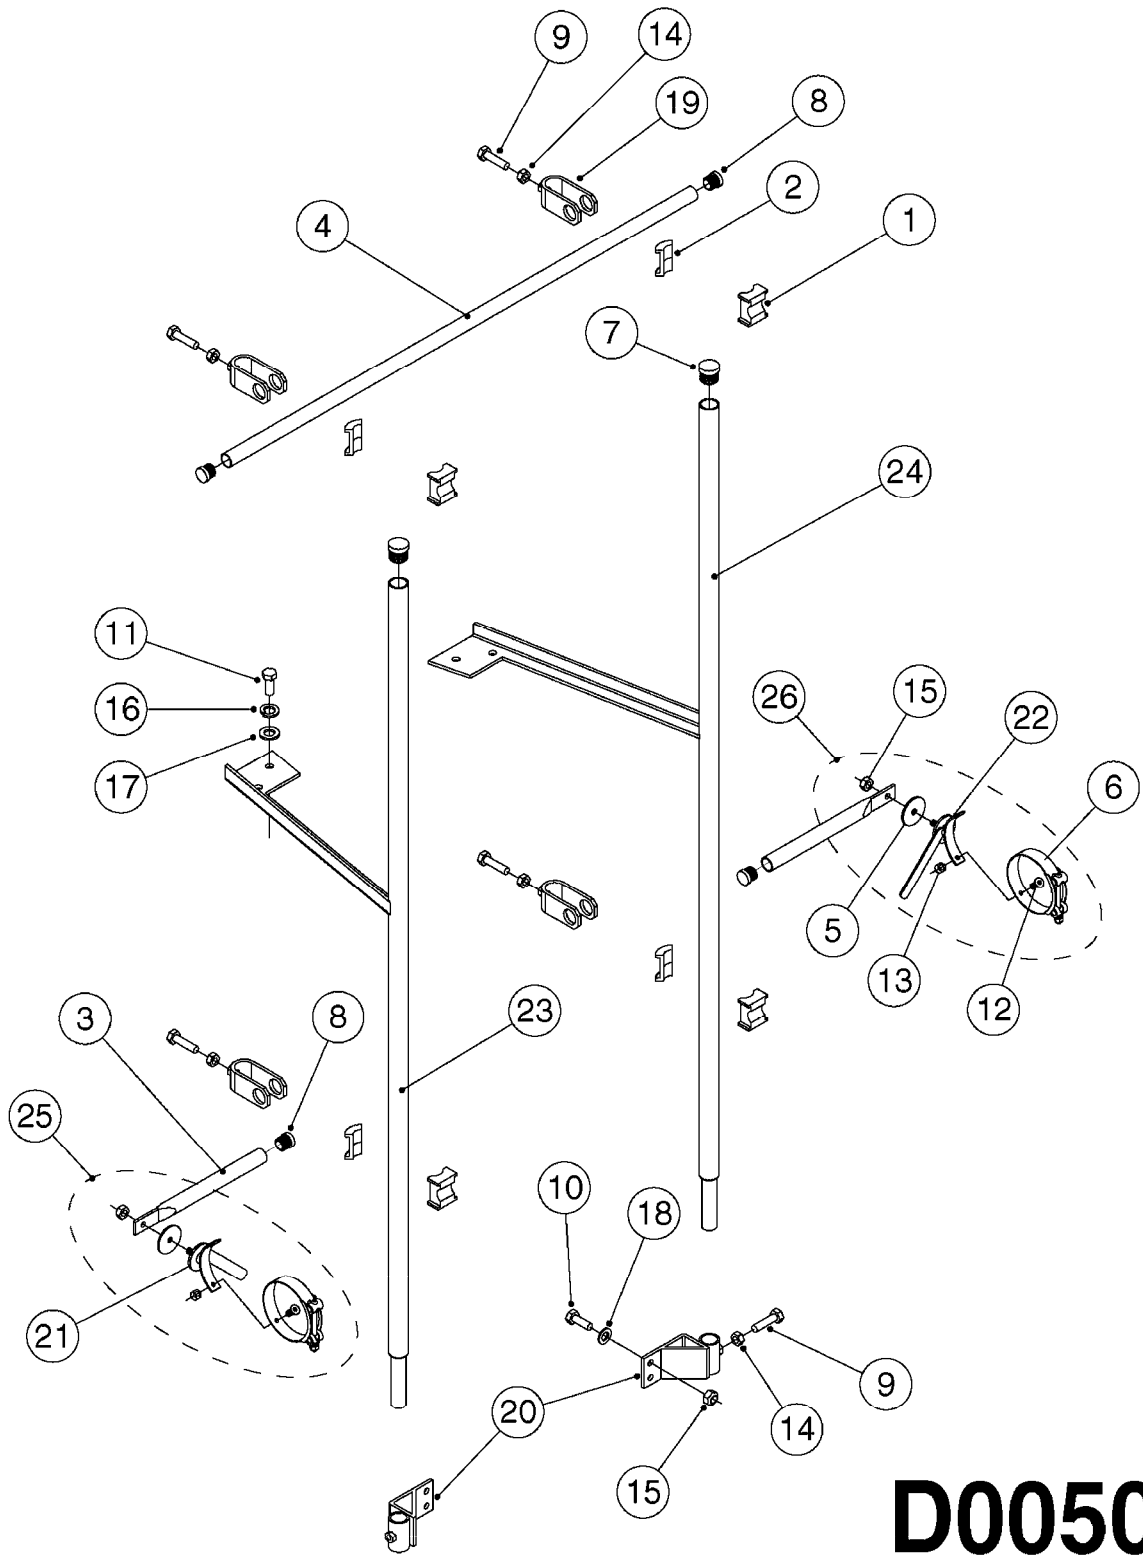

D0050

BOOM - 1 ROW B11
D0050-HIN, 01:01:16

Page 1

Date 06.11.2017 10:58

Pos.	parts-n°	order qty	description
1	129032	1	CLAMP HALF F.TUBE EXTENSION
2	129139	1	CLAMP HALF F.TUBE EXTENSION
3	157097	1	EXTENSION ROD L=12"
4	157183	1	TUBE 3/4"X1100 F.B11 BOOM
5	249050	1	FRICITION WASHER D48X10X3.5
6	289259	1	CLAMP 112/104
7	289296	1	PLUG D.30
8	289305	1	TUBE PLUG D24
9	420965	1	M10X40 MACHINE SCREW STAINLESS
10	421002	1	BOLT HEX 8.8 DEL M10X30 FT DIN933
11	430286	1	BOLT HEX 8.8 DEL M12X30 FT
12	459011	1	BOLT M6X16 ALLEN DIN-7991
13	460261	1	NUT HEX M6X1.00 LOCK DIN985 A2 SS
14	460342	1	NUT HEX M10 DEL DIN934
15	460423	1	NUT HEX M10X1.50 LOCK DIN985A2 SS
16	470466	1	WASHER D21.1/D12.2X2.5 LOCK
17	471071	1	WASHER M12 GALV
18	471122	1	WASHER, M10, Ø20/10.5X 2.0, SS
19	619063	1	HOLDER FOR EXTENSION
20	619645	1	BOOM MOUNT BKT.SHORT B11 AR/MR
21	639045	1	BRACKET FOR SPOUT RH
22	639046	1	BRACKET FOR SPOUT LH
23	639694	1	BOOM FRAME B11 LH "H"
24	639839	1	BOOM FRAME B11 RH "H"
25	739485	1	BRACKET, RIGHT, VINE 104/112
26	739486	1	BRACKET, LEFT, VINE 104/112