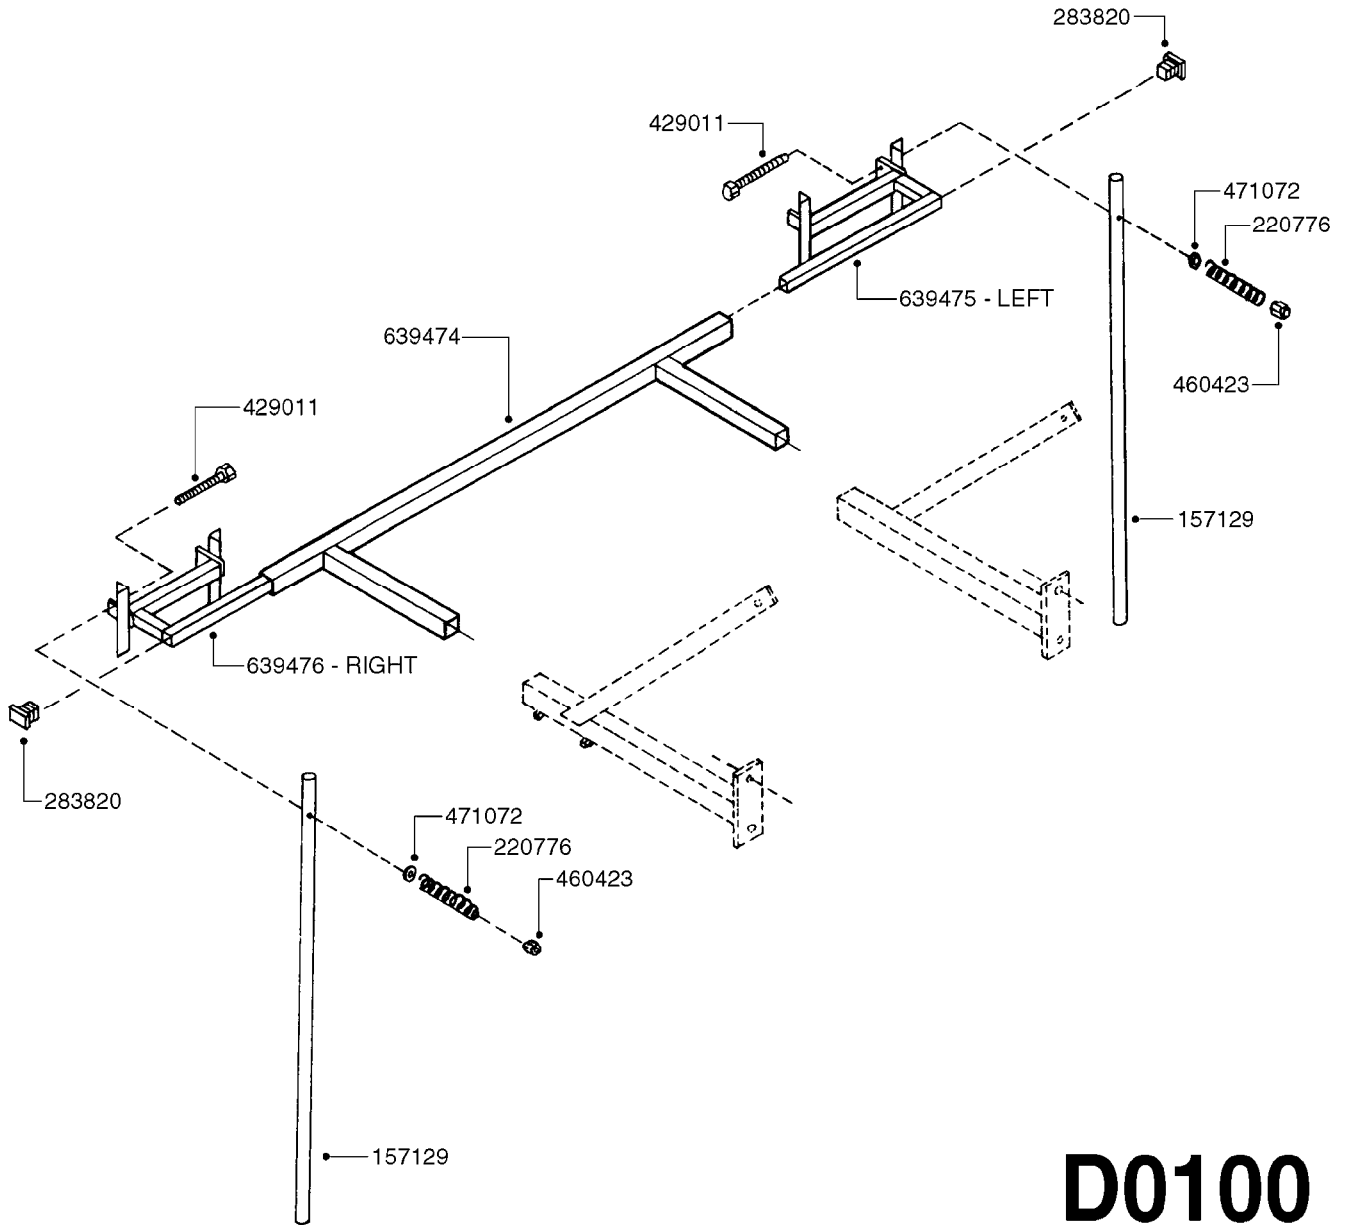

**D0090**

BOOM - 2 ROW GRAPE B20-HY  
D0090-HIN, 01:01:16

Page 1

Date 06.11.2017 10:58

parts-n°	order qty	description
111344	1	CLAW CLUTCH Ø100/Ø20,5 UNDER PART RED
111387	1	CLAW CLUTCH D100 UPPER PART
143161	1	BOLT U M10 40X40
144292	1	AXLE F/BREAKAWAY M20/M16 L=426
166246	1	WASHER CUP D53 F.SPRING
169368	1	PLATE F. SLIDE SHOE
220673	1	SPRING F.PIVOT 100 X 51
283699	1	GREASE NIPPLE M6X1
283820	1	PLUG 30MM / 1-1/4X1/8 SQ TUBE
284235	1	ENGRASADOR M-6/100 RECTO
339039	1	SLIDE SHOE - NYLON
420884	1	BOLT HEX 8.8 DEL M10X80 FT
420906	1	BOLT HEX 8.8 DEL M10X60
420965	1	M10X40 MACHINE SCREW STAINLESS
421236	1	BOLT HEX M10X25 GALV.
421252	1	SCREW M10X30 CAP
430264	1	BOLT HEX 8.8 DEL M16X100
430286	1	BOLT HEX 8.8 DEL M12X30 FT
430721	1	BOLT HEX 8.8 DEL M12X40 FT
430934	1	BOLT HEX 8.8 DEL M16X80
439014	1	BOLT HEX 8.8 DEL M12X35
460342	1	NUT HEX M10 DEL DIN934
460423	1	NUT HEX M10X1.50 LOCK DIN985A2 SS
460585	1	LOCKING NUT M16 DIN985 A2 SS
460703	1	NUT HEX M12X1.75 LOCK DIN985A2 SS
470455	1	WASHER D12 SPRING
471071	1	WASHER M12 GALV
613432	1	BUSHING/STRAP F/BOOM
619587	1	REAR DROP ARM SUPPORT - RH
619588	1	REAR DROP ARM SUPPORT - LH
639284	1	OUTER WING B20 - RH
639285	1	INNER WING B20 - RH
639286	1	INNER WING B20 - LH
639287	1	AIR TUBE HOLDER - DOUBLE
639288	1	HINGE ANCHOR PLATE - RH
639289	1	HINGE ANCHOR PLATE - LH
639293	1	B20 CENTER MOUNT BRKT. - RH
639294	1	B20 CENTER MOUNT BRKT. - LH
639295	1	B20-HY TRANSPORT SUPPORT - RH
639296	1	B20-HY TRANSPORT SUPPORT - LH
639299	1	OUTER WING B20 - LH
639300	1	B20-HY TRANSPORT BRKT.
639553	1	B20 CENTER SECTION
781900	1	CYLINDER D20-150
781901	1	CYLINDER BOOM HEIGHT