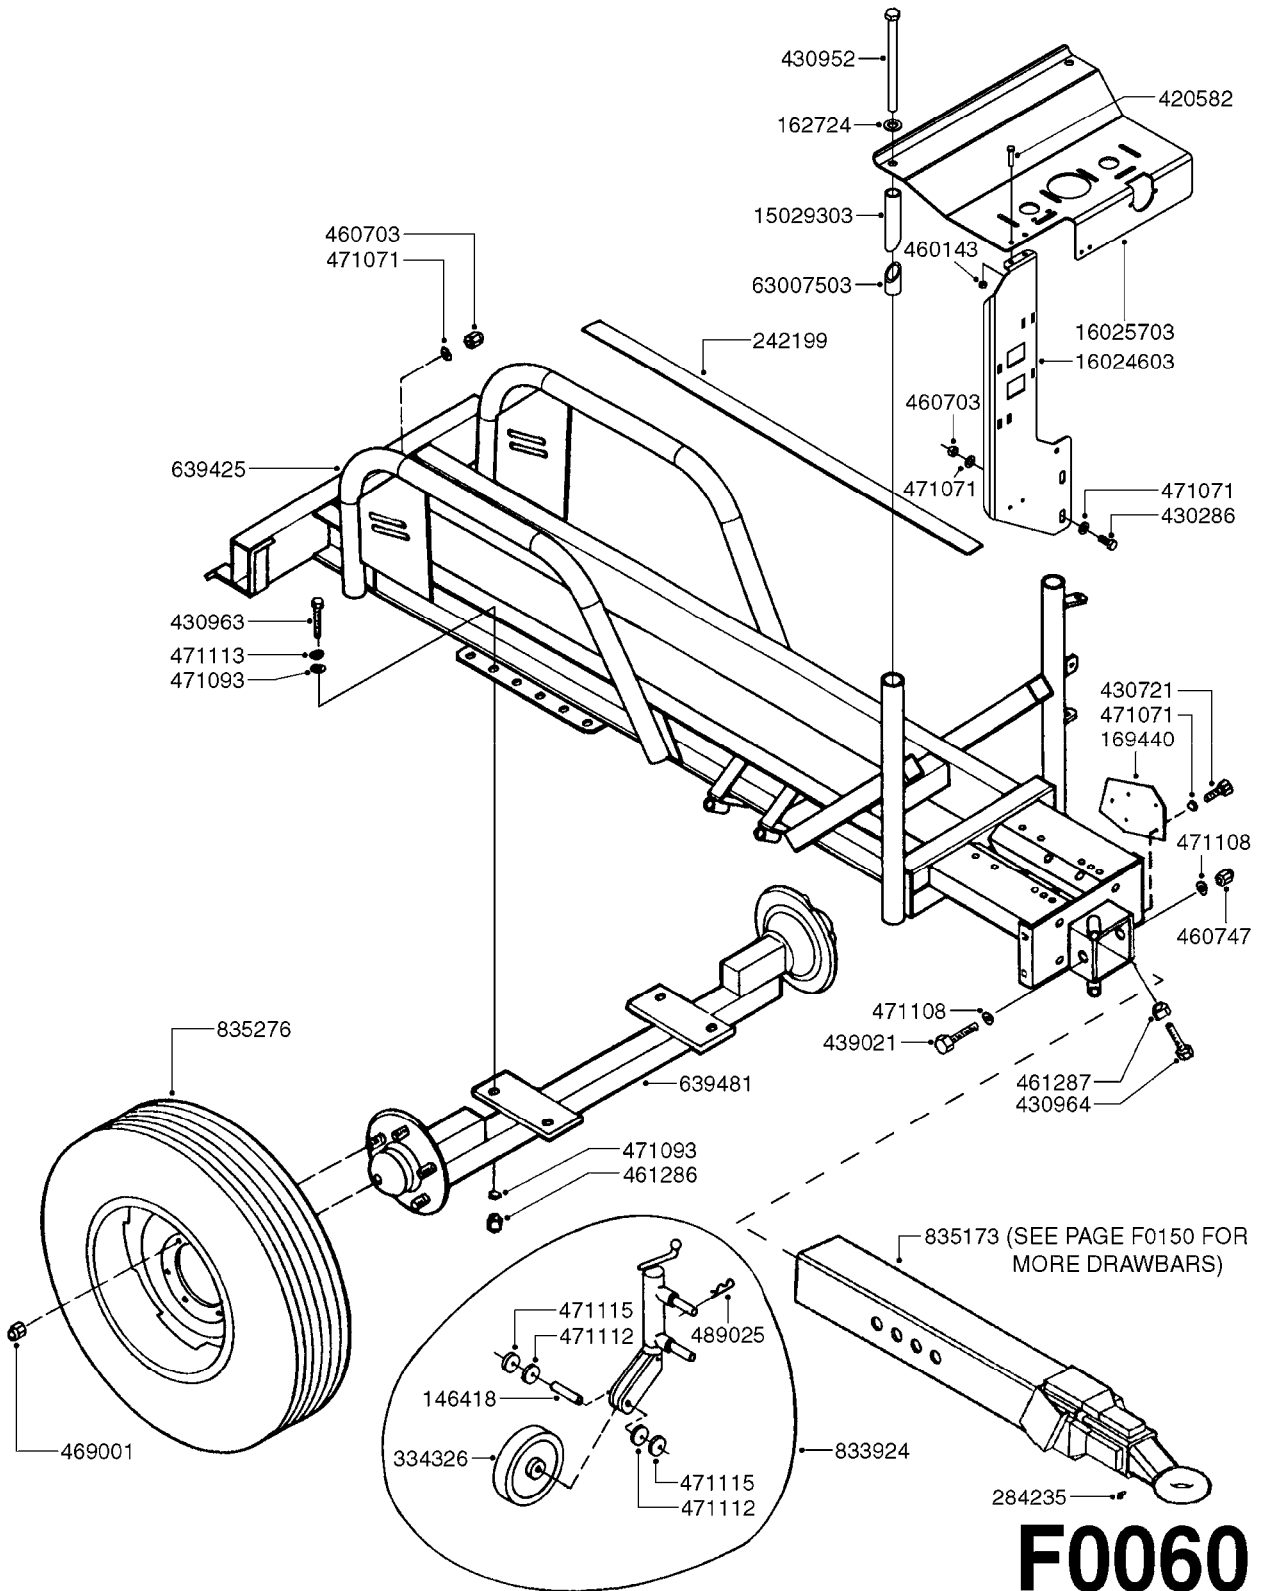

F0060

FRAME - ARROW 270
F0060-HIN, 01:01:16

Page 1

Date 06.11.2017 10:58

parts-n°	order qty	description
146418	1	SHAFT FOR SUPPORT WHEEL
162724	1	WASHER D25/D18.1X1
169440	1	BRACKET F.SUCTION FILTER
242199	1	TANK FRAME PACKING 1300X45X3
284235	1	ENGRASADOR M-6/100 RECTO
334326	1	WHEEL PLASTIC
420582	1	BOLT HEX 8.8 DEL M8X20 FT A2
430286	1	BOLT HEX 8.8 DEL M12X30 FT
430721	1	BOLT HEX 8.8 DEL M12X40 FT
430952	1	BOLT HEX M16X220 DIN931-8.8 DE
430963	1	BOLT HEX M14X40
430964	1	BOLT HEX M18X50
439021	1	BOLT HEX 8.8 DEL M24X160 GALV.
460143	1	NUT HEX M8X1.25 LOCK DIN985A2 SS
460703	1	NUT HEX M12X1.75 LOCK DIN985A2 SS
460747	1	NUT HEX M24 LOCK
461286	1	NUT M14 SAFETY
461287	1	NUT HEX M18
469001	1	NUT, RIM ARROW
471071	1	WASHER M12 GALV
471093	1	WASHER D14 GALV. (168873)
471108	1	WASHER D44D25X4.5
471112	1	WASHER D20
471113	1	WASHER D14 TENSION
471115	1	WASHER D20
489025	1	'R' PIN D.4
639425	1	FRAME - ARROW 270
639481	1	AXLE - FIXED/ARROW
833924	1	JACK WITH TRANSPORT WHEEL
835173	1	DRAWBAR RING HITCH ARROW
835276	1	WHEELS 10/80-12 8PR"1"PACK CPL
15029303	1	TUBE ID CLAMP 1.5" Ø ARROW 250
16024603	1	SUPPORT HYD VALVE MISTBLOWER
16025703	1	BRACKET MANIFOLD ARROW 270
63007503	1	TUBE CLAMP 1.5" DIA ARROW