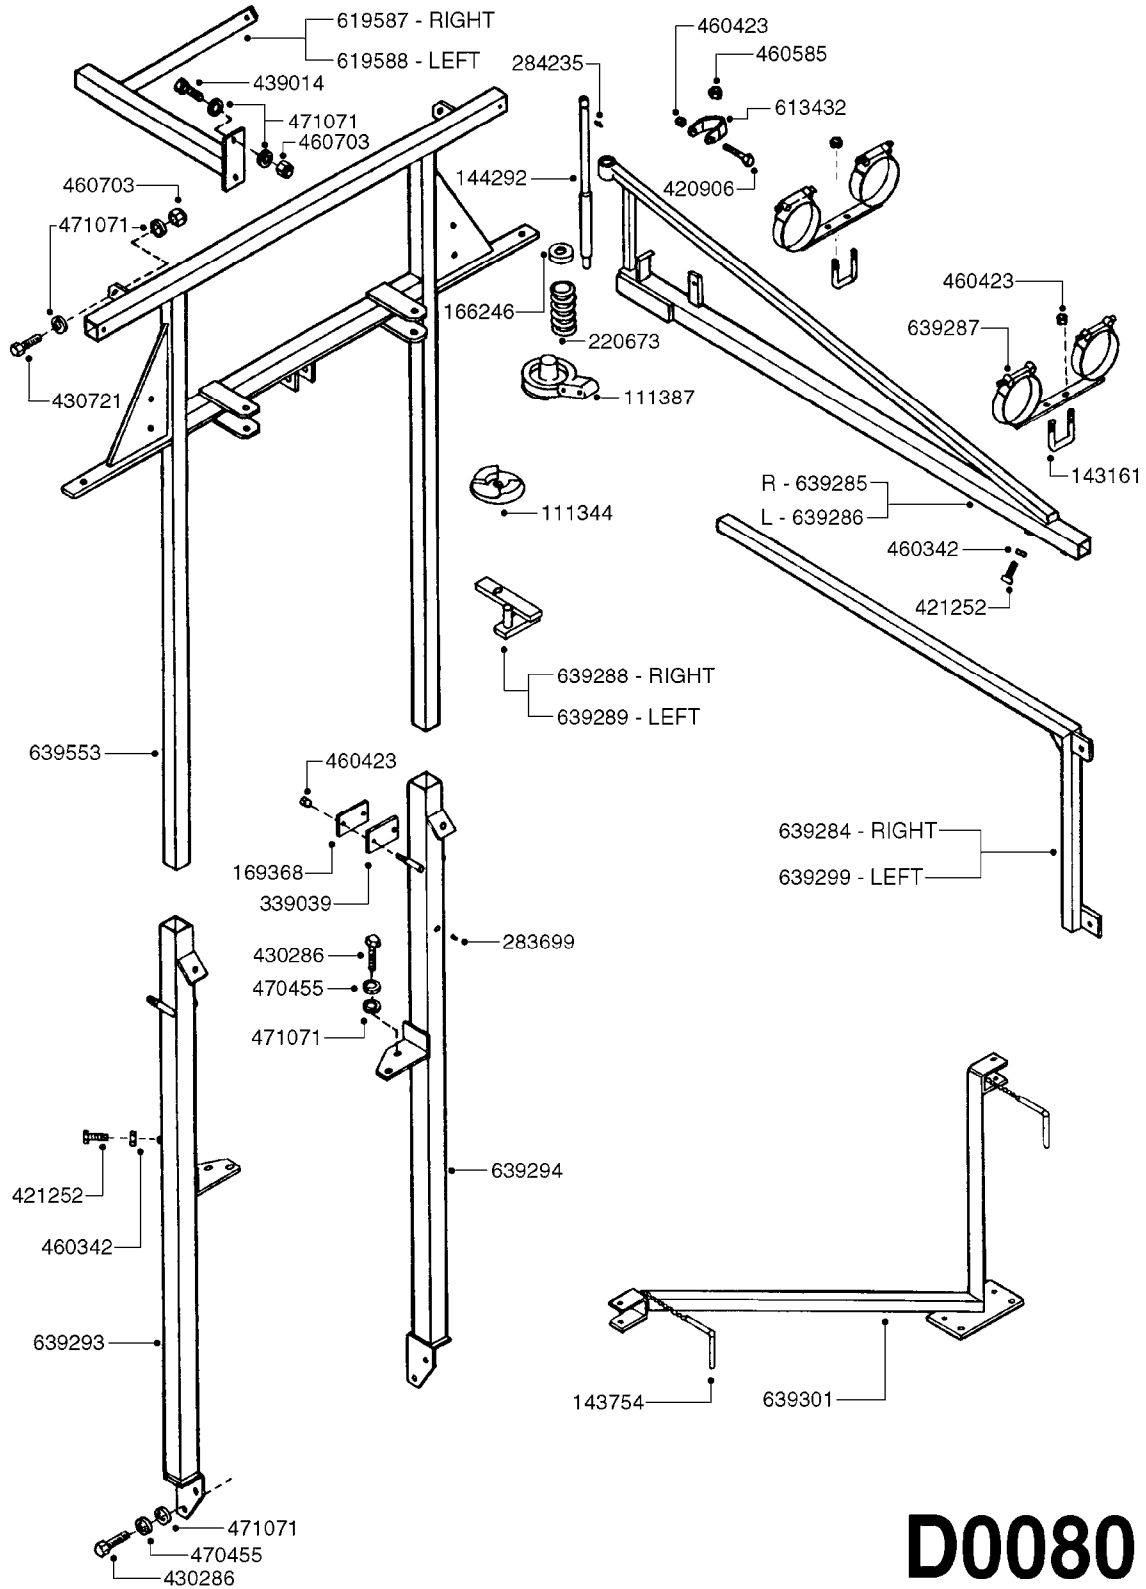

**D0050**

BOOM - 1 ROW B11  
D0050-HIN, 01:01:16

Page 1

Date 06.11.2017 10:58

Pos.	parts-n°	order qty	description
1	129032	1	CLAMP HALF F.TUBE EXTENSION
2	129139	1	CLAMP HALF F.TUBE EXTENSION
3	157097	1	EXTENSION ROD L=12"
4	157183	1	TUBE 3/4"X1100 F.B11 BOOM
5	249050	1	FRICITION WASHER D48X10X3.5
6	289259	1	CLAMP 112/104
7	289296	1	PLUG D.30
8	289305	1	TUBE PLUG D24
9	420965	1	M10X40 MACHINE SCREW STAINLESS
10	421002	1	BOLT HEX 8.8 DEL M10X30 FT DIN933
11	430286	1	BOLT HEX 8.8 DEL M12X30 FT
12	459011	1	BOLT M6X16 ALLEN DIN-7991
13	460261	1	NUT HEX M6X1.00 LOCK DIN985 A2 SS
14	460342	1	NUT HEX M10 DEL DIN934
15	460423	1	NUT HEX M10X1.50 LOCK DIN985A2 SS
16	470466	1	WASHER D21.1/D12.2X2.5 LOCK
17	471071	1	WASHER M12 GALV
18	471122	1	WASHER, M10, Ø20/10.5X 2.0, SS
19	619063	1	HOLDER FOR EXTENSION
20	619645	1	BOOM MOUNT BKT.SHORT B11 AR/MR
21	639045	1	BRACKET FOR SPOUT RH
22	639046	1	BRACKET FOR SPOUT LH
23	639694	1	BOOM FRAME B11 LH "H"
24	639839	1	BOOM FRAME B11 RH "H"
25	739485	1	BRACKET, RIGHT, VINE 104/112
26	739486	1	BRACKET, LEFT, VINE 104/112