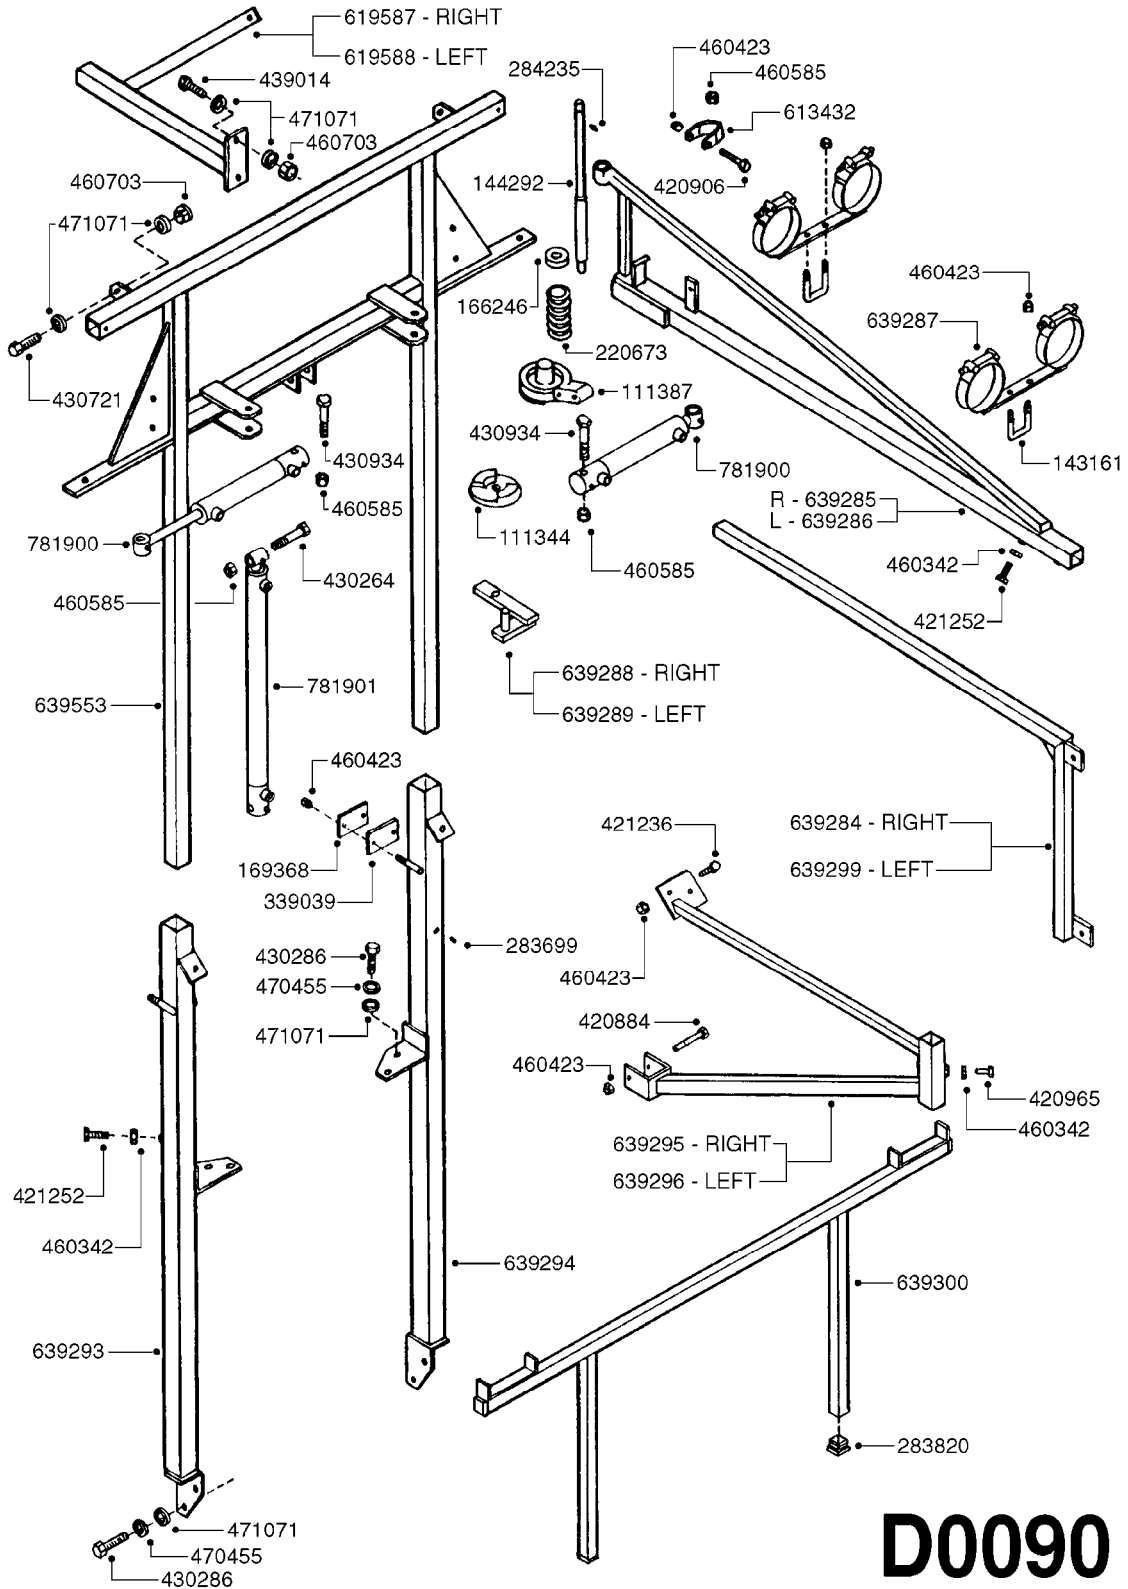

**D0080**

BOOM - 2 ROW GRAPE B20-MA  
D0080-HIN, 01:01:16

Page 1

Date 06.11.2017 10:58

parts-n°	order qty	description
111344	1	CLAW CLUTCH Ø100/Ø20,5 UNDER PART RED
111387	1	CLAW CLUTCH D100 UPPER PART
143161	1	BOLT U M10 40X40
143754	1	PIN D10 X 56
144292	1	AXLE F/BREAKAWAY M20/M16 L=426
166246	1	WASHER CUP D53 F.SPRING
169368	1	PLATE F. SLIDE SHOE
220673	1	SPRING F.PIVOT 100 X 51
283699	1	GREASE NIPPLE M6X1
284235	1	ENGRASADOR M-6/100 RECTO
339039	1	SLIDE SHOE - NYLON
420906	1	BOLT HEX 8.8 DEL M10X60
421252	1	SCREW M10X30 CAP
430286	1	BOLT HEX 8.8 DEL M12X30 FT
430721	1	BOLT HEX 8.8 DEL M12X40 FT
439014	1	BOLT HEX 8.8 DEL M12X35
460342	1	NUT HEX M10 DEL DIN934
460423	1	NUT HEX M10X1.50 LOCK DIN985A2 SS
460585	1	LOCKING NUT M16 DIN985 A2 SS
460703	1	NUT HEX M12X1.75 LOCK DIN985A2 SS
470455	1	WASHER D12 SPRING
471071	1	WASHER M12 GALV
613432	1	BUSHING/STRAP F/BOOM
619587	1	REAR DROP ARM SUPPORT - RH
619588	1	REAR DROP ARM SUPPORT - LH
639284	1	OUTER WING B20 - RH
639285	1	INNER WING B20 - RH
639286	1	INNER WING B20 - LH
639287	1	AIR TUBE HOLDER - DOUBLE
639288	1	HINGE ANCHOR PLATE - RH
639289	1	HINGE ANCHOR PLATE - LH
639293	1	B20 CENTER MOUNT BRKT. - RH
639294	1	B20 CENTER MOUNT BRKT. - LH
639299	1	OUTER WING B20 - LH
639301	1	B20-MA TRANSPORT BRKT.
639553	1	B20 CENTER SECTION