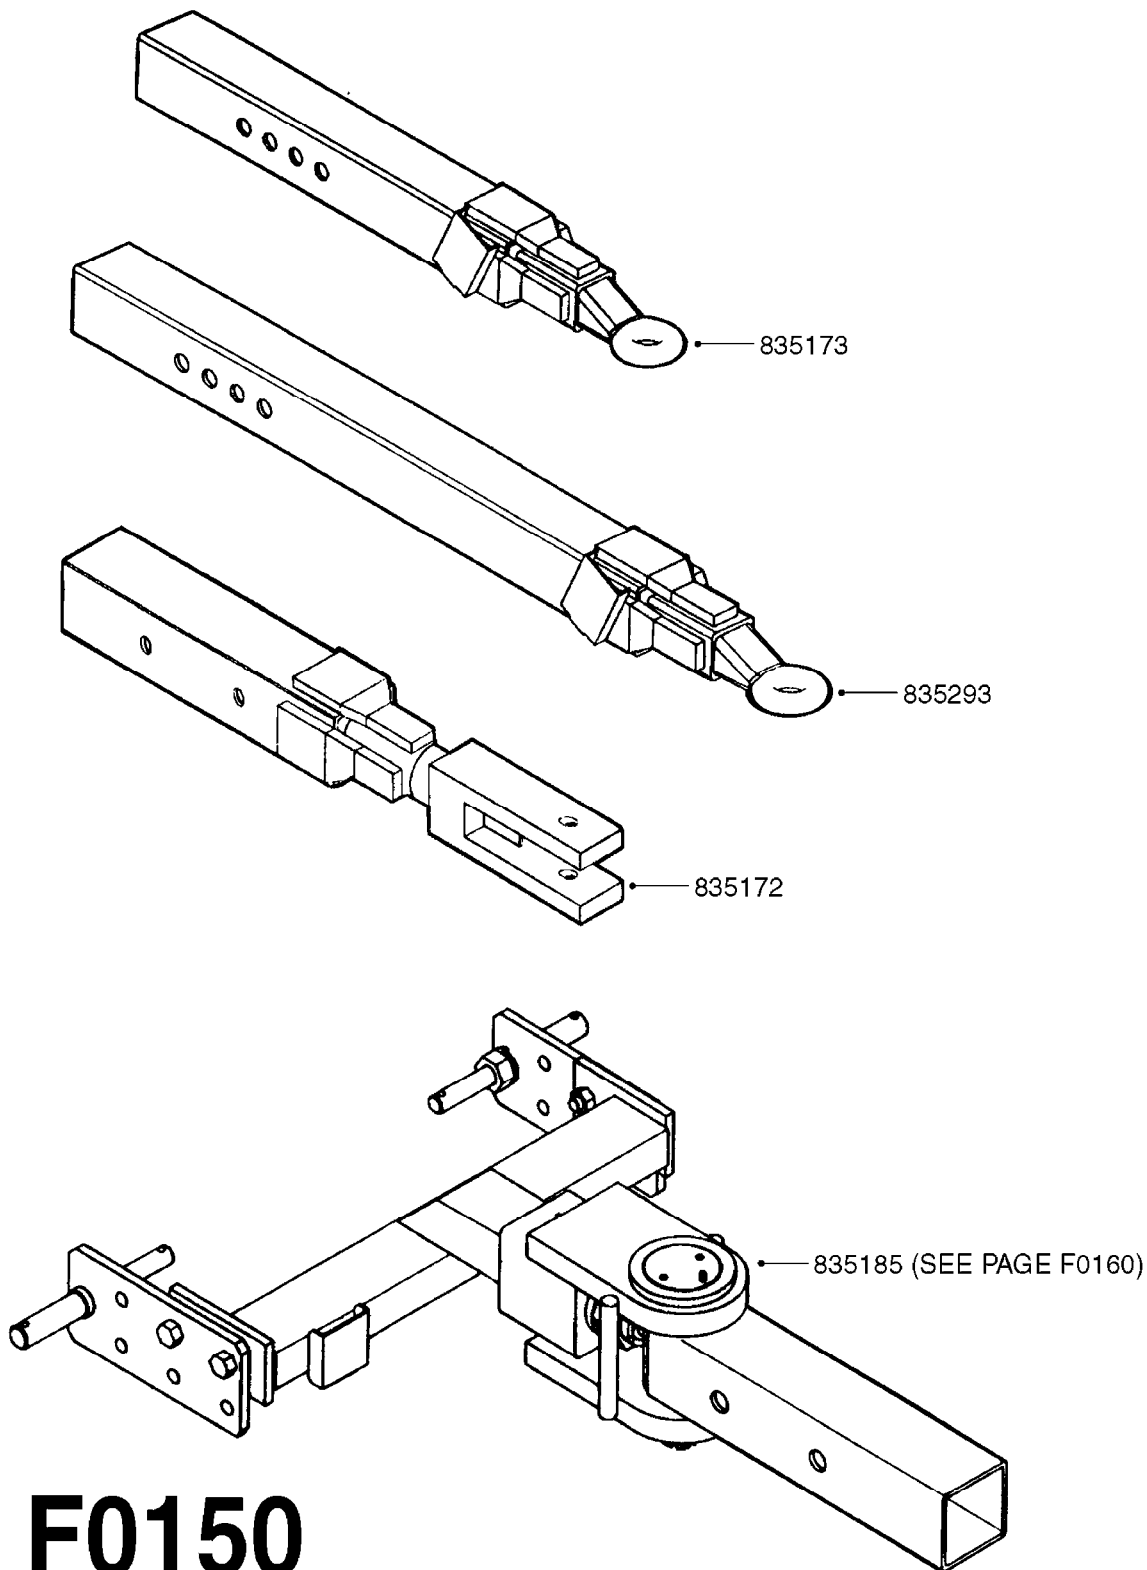

DRAWBARS - MERCURY/ARROW
F0150-HIN, 01:01:16

Page 0

Date 06.11.2017 10:58

DRAWBARS - MERCURY/ARROW
F0150-HIN, 01:01:16

Page 1

Date 06.11.2017 10:58

parts-n°	order qty	description
835172	1	DRAWBAR STD. F.TG BV CR
835173	1	DRAWBAR RING HITCH ARROW
835185	1	DRAWBAR TURNABLE F.TG BV CR
835293	1	DRAWBAR RING HITCH