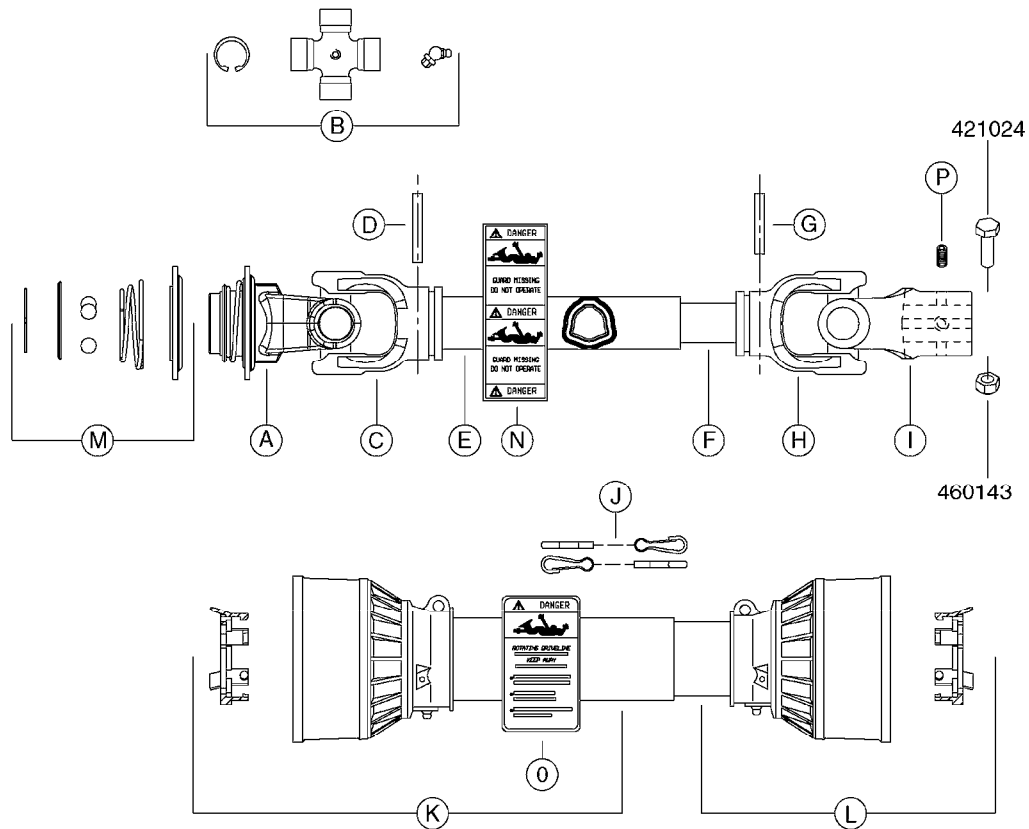

# A0510

PTO SHAFTS - BONDIOLI DIAPH.  
A0510-HIN, 01:01:16

Page 1

Date 06.11.2017 10:57

parts-n°	order qty	description
284041	1	UNIV. JOINT 27x70mm
289040	1	PTO YOKE 1-3/8" X 6 SPLINE
289041	1	PTO YOKE 1-3/8" X 6 SPLINE
289042	1	UNIV. JOINT 22x54mm
289045	1	UNIV. JOINT 30.2x79.4mm
289049	1	PTO SHIELD COMPLETE F.829446
289050	1	PTO SHIELD COMPLETE F.829445
829445	1	PTO 1-3/8/6X1-3/8/6X810M AXIAL
829446	1	PTO SHAFT LE-SPV + LP ZE-P540
829480	1	PTO 1-3/8/21 x 1-3/8/21x1210MM
829482	1	PTO 1-3/8/6X25MM X 600MM 1202
829483	1	PTO 1-3/8/6X30MM x 610MM 1302
829484	1	PTO 1-3/8/6X1-3/8/6X575MM 361
829486	1	PTO 1-3/8/6X30MM X870MM 1302
829487	1	PTO 1-3/8/6X1-3/8/6X870MM 361
829490	1	PTO 1-3/8/6X30MM 1320MM 1302
829491	1	PTO 1-3/8/6X1' 610/913MM 9016
829502	1	PTO 1-3/8/6x1210/1745
28005200	1	PTO YOKE 1-3/8" X 21 SPLINE
28005400	1	PTO YOKE 1-3/8" X 6 SPLINE
28005800	1	PTO YOKE 1-3/8" X 21 SPLINE
28006000	1	PTO YOKE D25 CONE 3 DEG.
28006100	1	PTO YOKE D30 CONE 4 DEG.
28006200	1	PTO YOKE 1-3/8" X 6 SPLINE
28006300	1	PTO YOKE D1"
28006700	1	PTO HALF SHAFT - TRACTOR END
28006900	1	PTO HALF SHAFT - TRACTOR END
28007300	1	PTO INNER D1" (NO SHIELD)
28007500	1	PTO INNER D1" (NO SHIELD)
28007800	1	PTO INNER D1" (NO SHIELD)
28008100	1	PTO SHIELD COMPLETE
28008500	1	PTO HALF SHAFT - TRACTOR END
28008600	1	PTO SHIELD ASSY COMPLETE
28009403	1	UNIV. JOINT 27x74.6mm
28015103	1	PTO YOKE 1-3/8"X21 TWST OLD
28015203	1	UNIV. JOINT 23.8x61.3mm
28015303	1	PTO YOKE 1-3/8"X21 BALL COLLAR
28015403	1	PTO OUTER 1-3/8"X21 (SHIELDED)
28015503	1	PTO INNER 1-3/8"X21 (NO SHIELD)
28015603	1	PTO SHIELD COMPLETE F.28020303
28015703	1	PTO YOKE 1-3/4"X20 SPL OUTER
28015803	1	PTO OUTER 1-3/4"X20 (NO SHIELD)
28015903	1	PTO INNER 1-3/8"X21 (NO SHIELD)
28016003	1	PTO SHIELD COMPLETE F.10465803
28016203	1	PTO OUTER 1-3/8"X6 (SHIELDED)
28016303	1	PTO INNER 1-3/8"X6 (NO SHIELD)
28016703	1	PTO OUTER 1-3/8"X6 (NO SHIELD)
28016803	1	PTO INNER 1-3/8"X6 (NO SHIELD)
28020203	1	PTO 1-3/4/20x1-3/8/21 BP L=860
28020303	1	PTO 1-3/8/21 x 1-3/8/21 B&P
28040603	1	PTO YOKE 1-3/8X21SPL BLACK
28040703	1	SAFETY CHAIN F.CV BLACK PTO (SET OF 2)
28068800	1	PTO YOKE 1-3/8" X 6 SPLINE
28069700	1	UNIV. JOINT STD1 SFT
28072800	1	PTO SHIELD COMPLETE L=1912 SFT
28073000	1	PTO YOKE 1-3/8" X 6 SPLINE