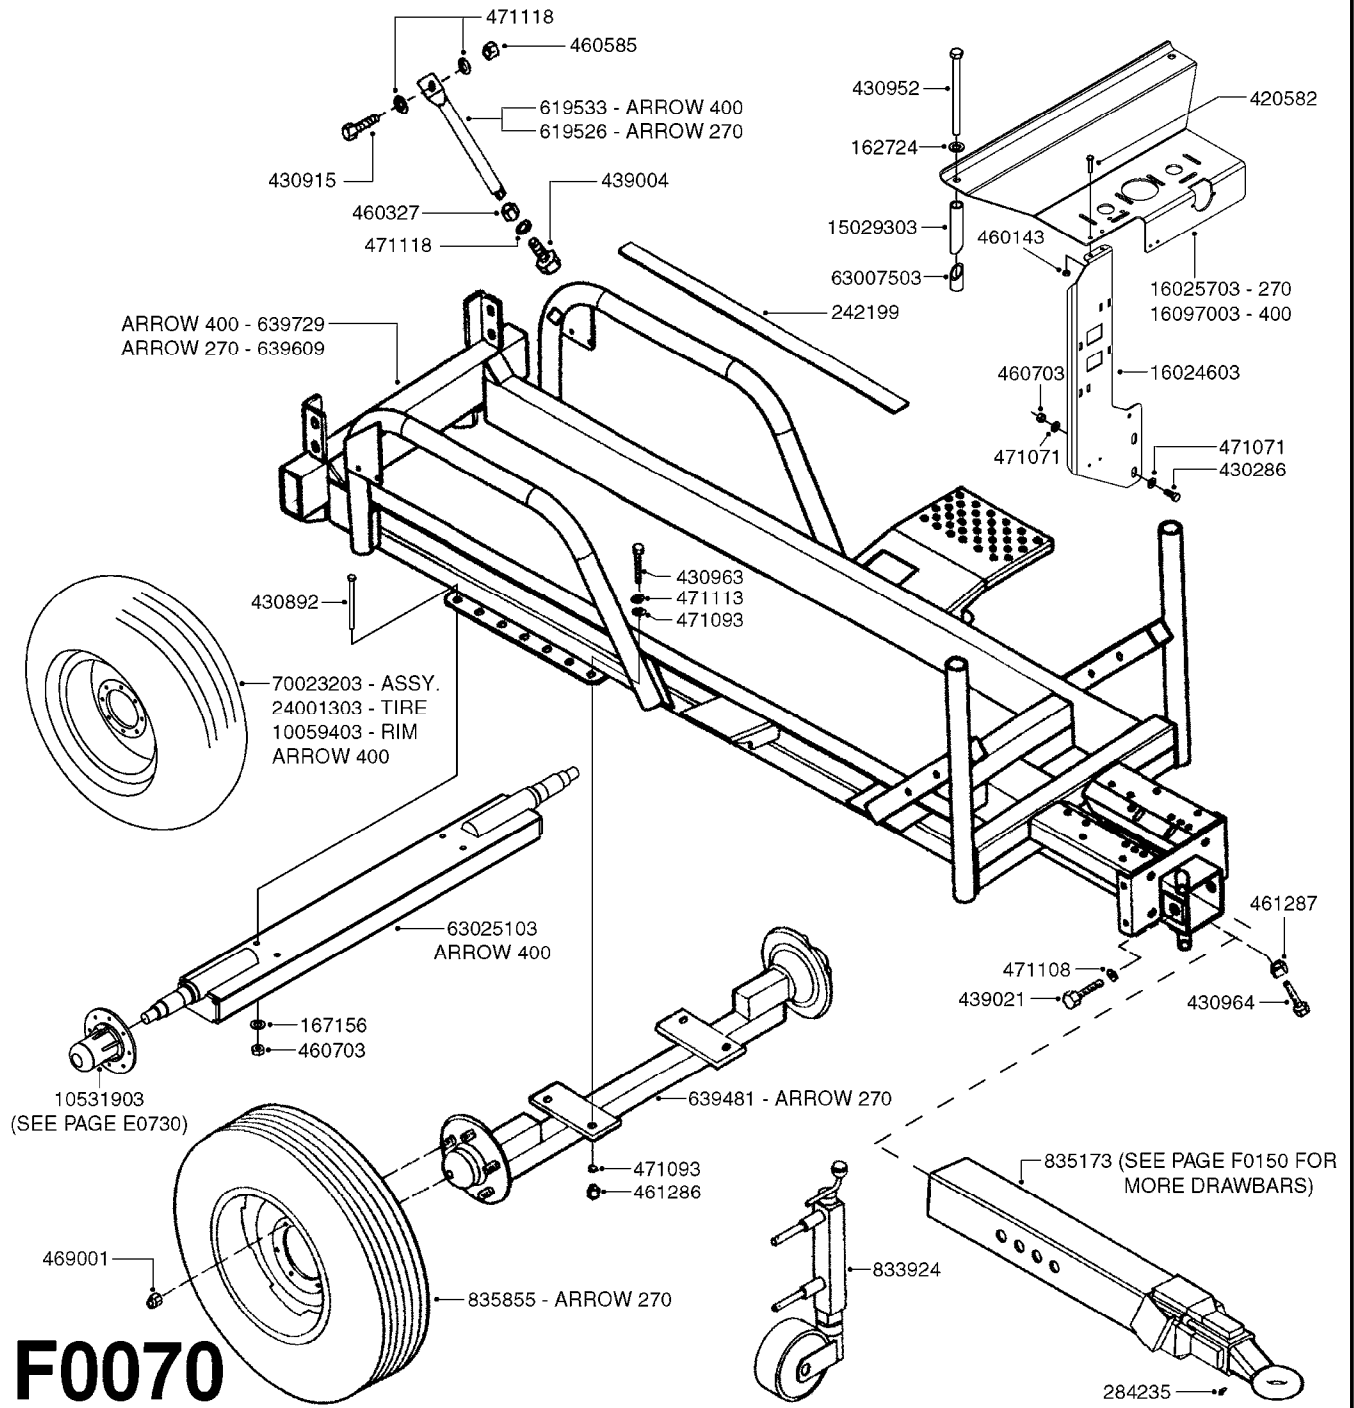

**F0060**

FRAME - ARROW 270  
F0060-HIN, 01:01:16

Page 1

Date 06.11.2017 10:58

parts-n°	order qty	description
146418	1	SHAFT FOR SUPPORT WHEEL
162724	1	WASHER D25/D18.1X1
169440	1	BRACKET F.SUCTION FILTER
242199	1	TANK FRAME PACKING 1300X45X3
284235	1	ENGRASADOR M-6/100 RECTO
334326	1	WHEEL PLASTIC
420582	1	BOLT HEX 8.8 DEL M8X20 FT A2
430286	1	BOLT HEX 8.8 DEL M12X30 FT
430721	1	BOLT HEX 8.8 DEL M12X40 FT
430952	1	BOLT HEX M16X220 DIN931-8.8 DE
430963	1	BOLT HEX M14X40
430964	1	BOLT HEX M18X50
439021	1	BOLT HEX 8.8 DEL M24X160 GALV.
460143	1	NUT HEX M8X1.25 LOCK DIN985A2 SS
460703	1	NUT HEX M12X1.75 LOCK DIN985A2 SS
460747	1	NUT HEX M24 LOCK
461286	1	NUT M14 SAFETY
461287	1	NUT HEX M18
469001	1	NUT, RIM ARROW
471071	1	WASHER M12 GALV
471093	1	WASHER D14 GALV. (168873)
471108	1	WASHER D44D25X4.5
471112	1	WASHER D20
471113	1	WASHER D14 TENSION
471115	1	WASHER D20
489025	1	'R' PIN D.4
639425	1	FRAME - ARROW 270
639481	1	AXLE - FIXED/ARROW
833924	1	JACK WITH TRANSPORT WHEEL
835173	1	DRAWBAR RING HITCH ARROW
835276	1	WHEELS 10/80-12 8PR"1"PACK CPL
15029303	1	TUBE ID CLAMP 1.5" Ø ARROW 250
16024603	1	SUPPORT HYD VALVE MISTBLOWER
16025703	1	BRACKET MANIFOLD ARROW 270
63007503	1	TUBE CLAMP 1.5" DIA ARROW