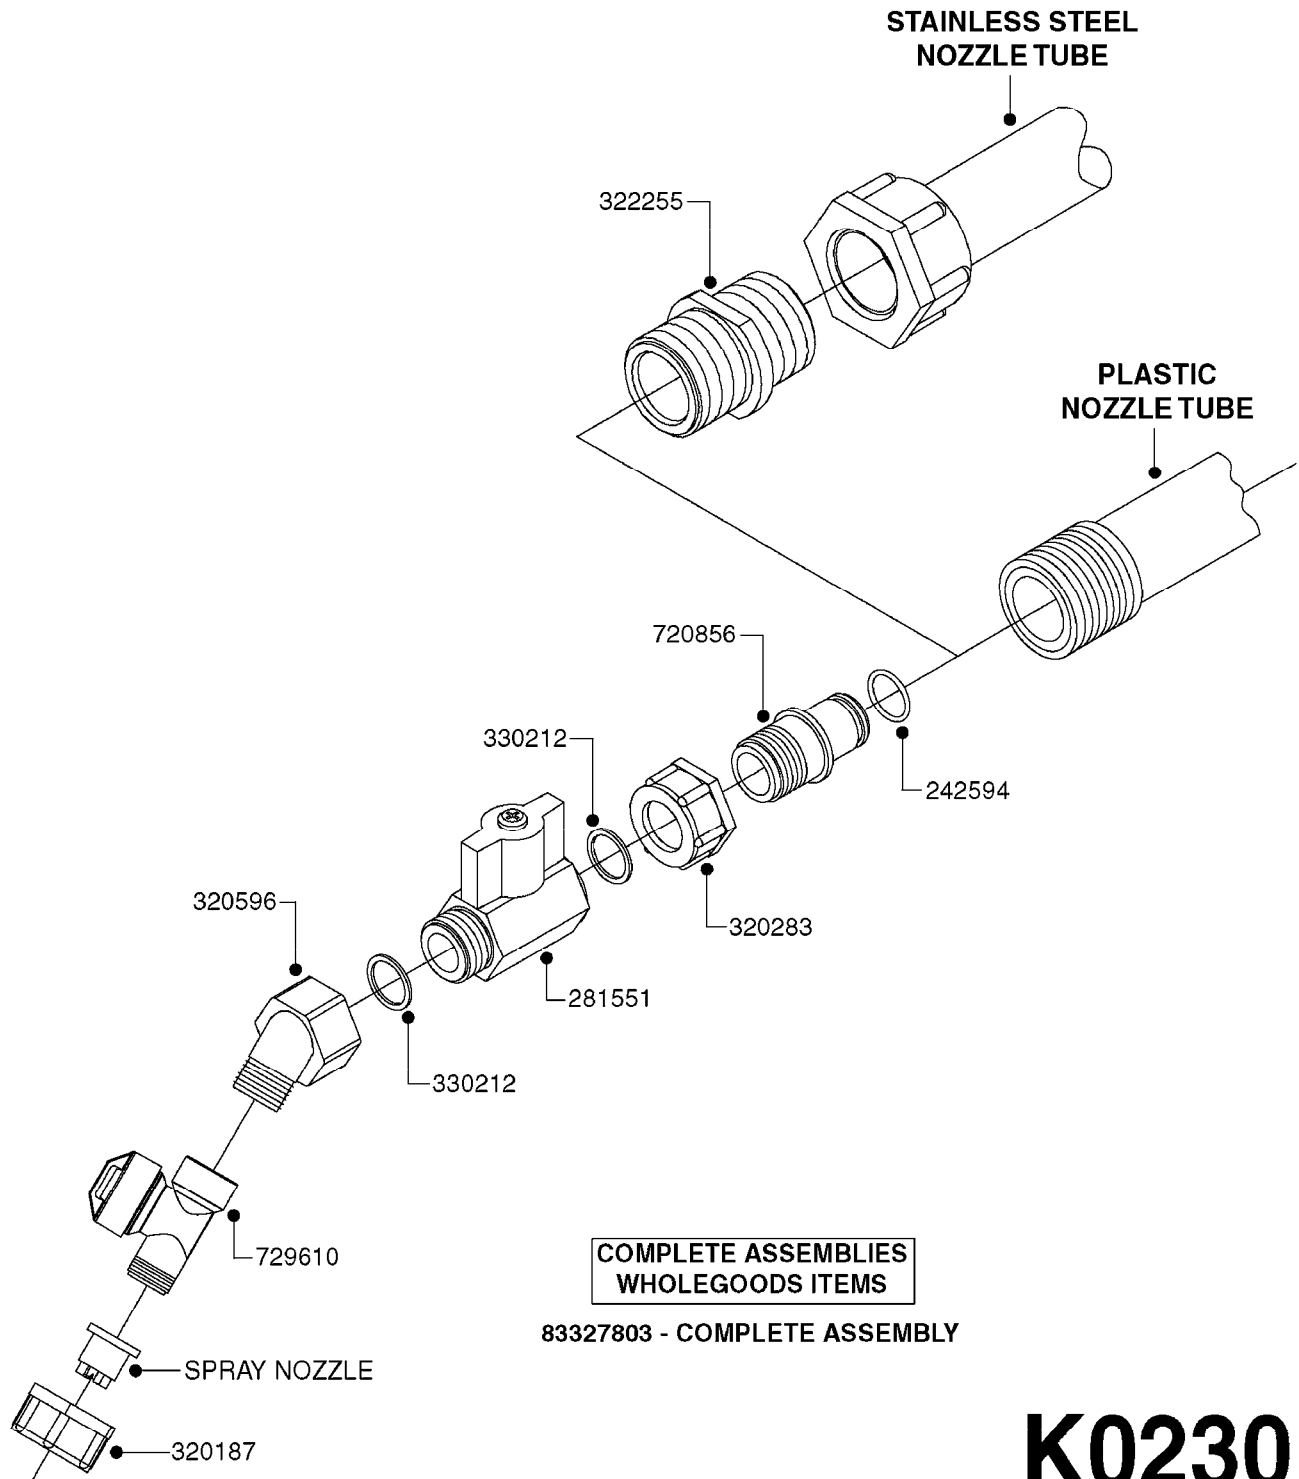

K0230

END NOZZLE KIT
K0230-HIN, 01:01:16

Page 1

Date 04.11.2017 13:15

parts-n°	order qty	description
242594	1	O-RING D14 X 1.78 SCH.70-EPDM
281551	1	BALL VALVE 1/2"
320187	1	FITT.DK CAP 3/8" BSP BLACK
320283	1	FITT.DK NUT 3/4"BSP
320596	1	FITT.DK ELB 3/8'-1/2'BSP 45DEG
322255	1	FITT.DK NIPPLE 3/4"X 3/4"
330212	1	O-RING D19/D14X2.4 F.1/2"NUT
720856	1	FITT.DK 1/2'BSP ASSY.F.3/4'NUT
729610	1	NOZZLE ASSY. NON DRIP 3/8 THRD
83327803	1	END NOZZLE KIT "04"