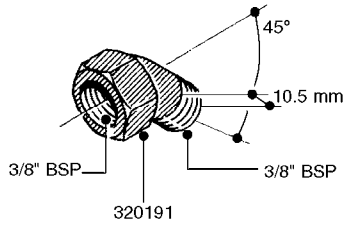

L0030

FITTINGS - HEXAGON NIPPLES
L0030-HIN, 01:01:16

Page 1
Date 04.11.2017 13:15

parts-n°	order qty	description
10015303	1	FITT.PO.HN 1.00X1.00 M1000
10425003	1	FITT.PO.HN 1.25X1.00 MCPHEE
320132	1	FITT.DK HN 1" BSP
320176	1	FITT.DK HN 3/8"X1/2" BSP
320445	1	FITT.DK HN 1/4"X3/8" BSP
320655	1	FITT.DK HN 1/2"-1/2" BSP
320692	1	FITT.DK HN 3/8'BSPX1/4'NPT
320703	1	FITT.DK HN 3/8BSP X1/2 &1/4NPT
320725	1	FITT.DK NIPPLE 3/8"-3/8" BSP
320902	1	FITT.DK HN 3/8'X 1/4' BSP
390232	1	FITT.DK HN 1-1/2' X 1-1/4' BSP
390276	1	FITT.DK HN 1'BSP