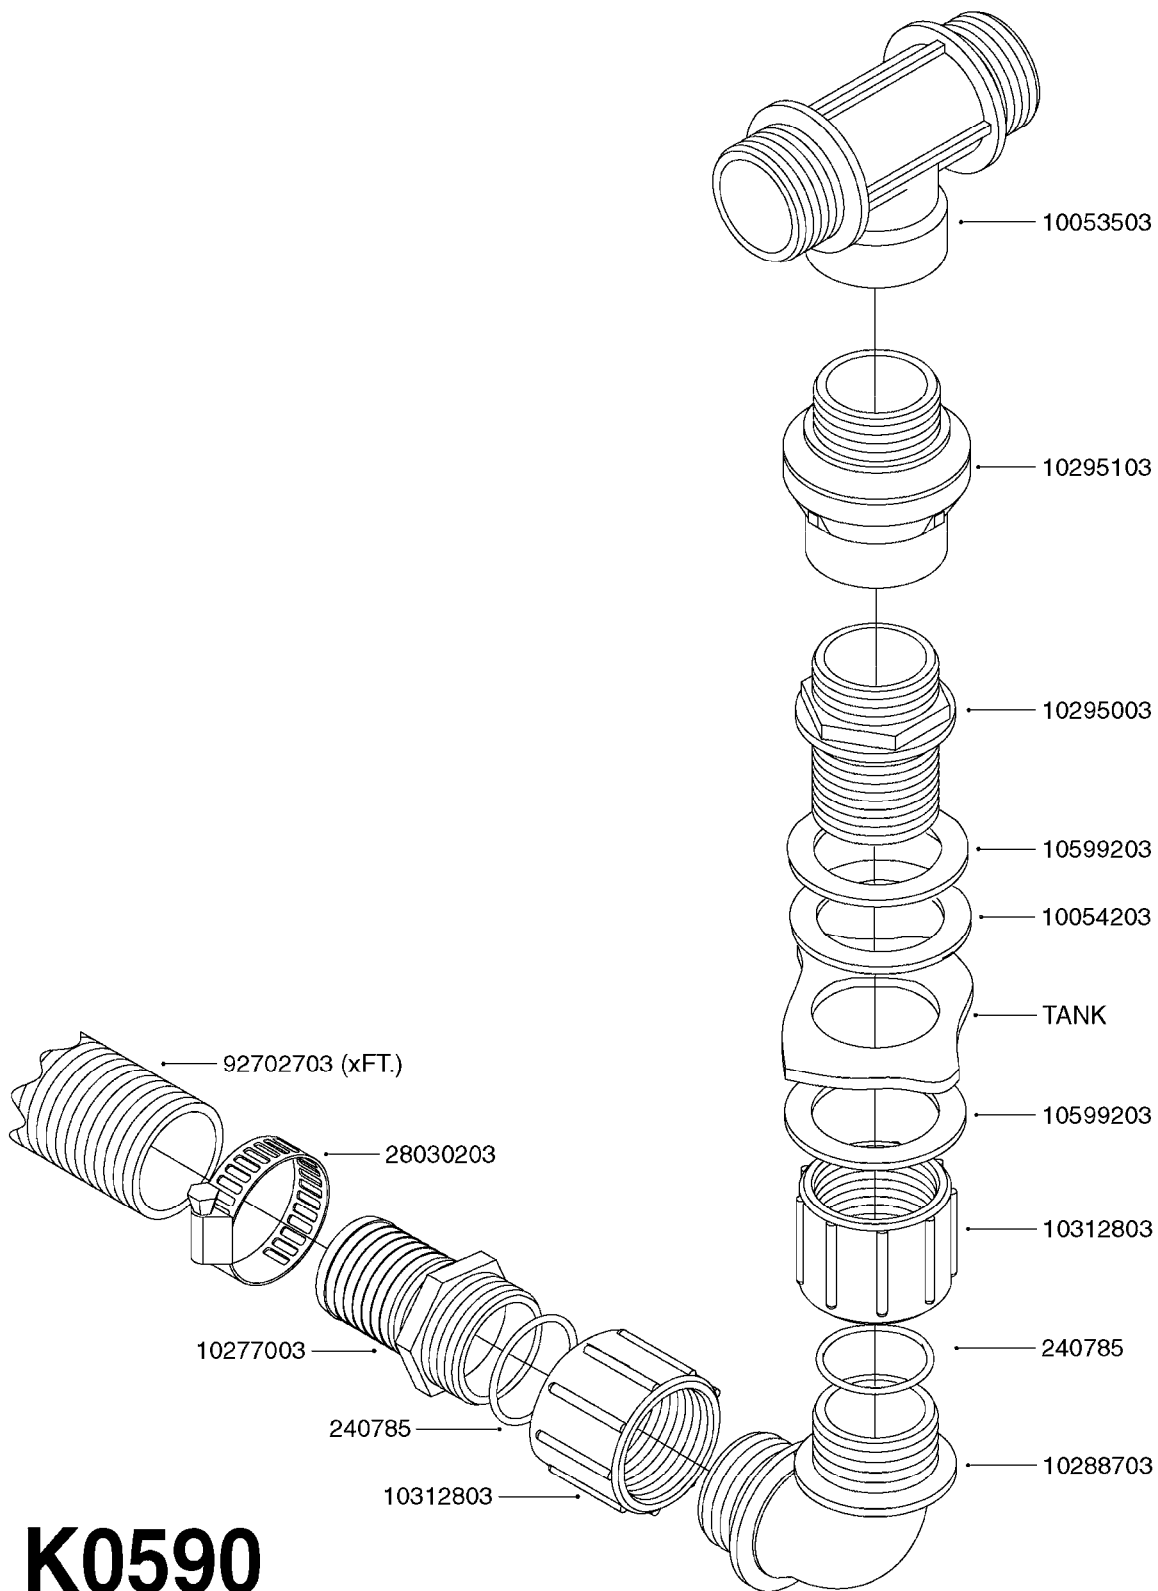

K0580

COMPLETE ASSEMBLIES
WHOLEGOODS ITEMS

QUICKFILL-PLMBNG SYS-TRLR SPYR
K0580-HIN, 01:01:16

Page 1
Date 04.11.2017 13:15

parts-n°	order qty	description
10053503	1	FITT.PO.TEE 2"MX2"FX2"M BSP
10053703	1	FITT.PO.HB STR. 2"BSP #4411
10054103	1	FITT.PO.NUT 2" BSP JAMB MCPHEE
10054203	1	GASKET F. 2" FITTINGS RUBBER
10275703	1	*QUICK FILL KIT 650/950M
10277003	1	FITT.PO.HB 2.00X2.00 MCPHEE
10288703	1	FITT.PO.EL 2MX2M 90 DEG MCPHEE
10295003	1	FITT.PO.HN 2' 250071
10295103	1	FOOT VALVE 2" 504019
10312803	1	FITT.PO.BU 2' X 2'
10491303	1	ANGLE FOR HC950 QUICK FILL
10512303	1	QUICK FILL KIT NAV. (DON'T ORD)
28030203	1	CLAMP HOSE T-BOLT S2" 235-67
92702703	1	HOSE PVC SUCT GRAY 2"