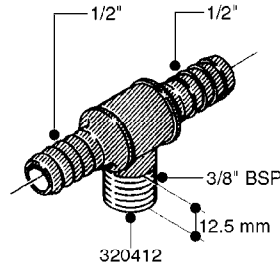

L0030

FITTINGS - HEXAGON NIPPLES
L0030-HIN, 01:01:16

Page 1
Date 04.11.2017 13:15

parts-n°	order qty	description
10015303	1	FITT.PO.HN 1.00X1.00 M1000
10425003	1	FITT.PO.HN 1.25X1.00 MCPHEE
320132	1	FITT.DK HN 1" BSP
320176	1	FITT.DK HN 3/8"X1/2" BSP
320445	1	FITT.DK HN 1/4"X3/8" BSP
320655	1	FITT.DK HN 1/2"-1/2" BSP
320692	1	FITT.DK HN 3/8'BSPX1/4'NPT
320703	1	FITT.DK HN 3/8BSP X1/2 &1/4NPT
320725	1	FITT.DK NIPPLE 3/8"-3/8" BSP
320902	1	FITT.DK HN 3/8'X 1/4' BSP
390232	1	FITT.DK HN 1-1/2' X 1-1/4' BSP
390276	1	FITT.DK HN 1'BSP

L0040

FITTINGS - NIPPLES & ELBOWS
L0040-HIN, 01:01:16

Page 1
Date 04.11.2017 13:15

parts-n°	order qty	description
10530803	1	FITT.PO.SE 2.00X2.00 45 DEG.
320191	1	FITT.DK ELB 3/8' BSP 45 DEGREE
320482	1	FITT.DK ELB. 1/2" BSP 60 DEG.
320596	1	FITT.DK ELB 3/8'-1/2'BSP 45DEG
320607	1	FITT.DK HN 3/8M X 3/8F BSP LNG
320633	1	FITT.DK HN 3/8"M X 3/8"F BSP
321451	1	FITT.DK ELB.1-1/2 X1-1/4 80DEG
321532	1	FITT.DK REDUC 3/4' X 1/2' BSP
390233	1	FITT.DK REDUC 1-1/2" X 1" BSP