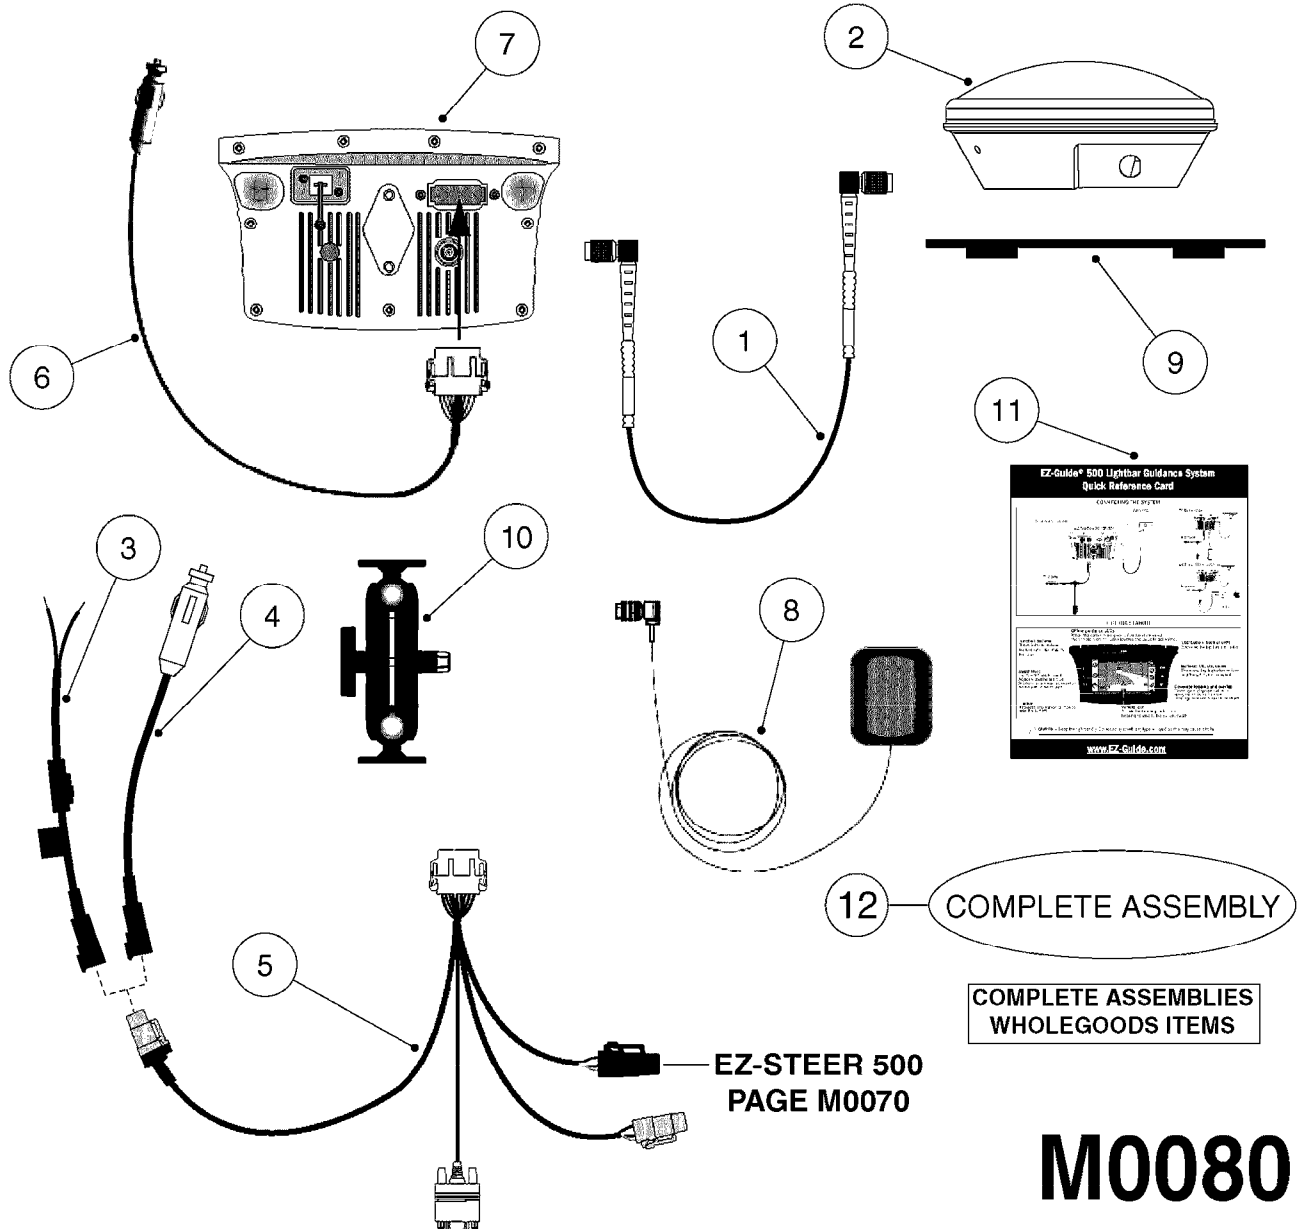

EZ-GUIDE 250 LIGHTBAR
M0080-HIN, 01:01:16

Page 1

Date 04.11.2017 13:15

Pos.	parts-n°	order qty	description
1	26007603	1	CABLE, ANTENNA, EZGUIDEPLUS
2	26015603	1	ANTENNA AG15 L1,EZ GDE 500/250
3	26016103	1	EZ-GUIDE 500 CABLE UNTERM.FUSE
4	26016203	1	EZ-GUIDE 500 POWER CONN.CABLE
5	26017303	1	EZ-GUIDE 250 ALL PORT CABLE
6	26017703	1	EZ-GUIDE 250 POWER CABLE
7	26017803	1	EZ-GUIDE 250 LIGHTBAR DISPLAY
8	26017903	1	EZ-GUIDE 250 PATCH ANTENNA
9	28048203	1	EZ-GUIDE 500 MOUNT F.AG15 ANT.
10	28048303	1	EZ-GUIDE 250/500 RAM MNT.1.5"
11	67217403	1	EZ-GUIDE 250 QUICK REF.CARD
12	84210603	1	EZ GUIDE 250 LIGHTBAR