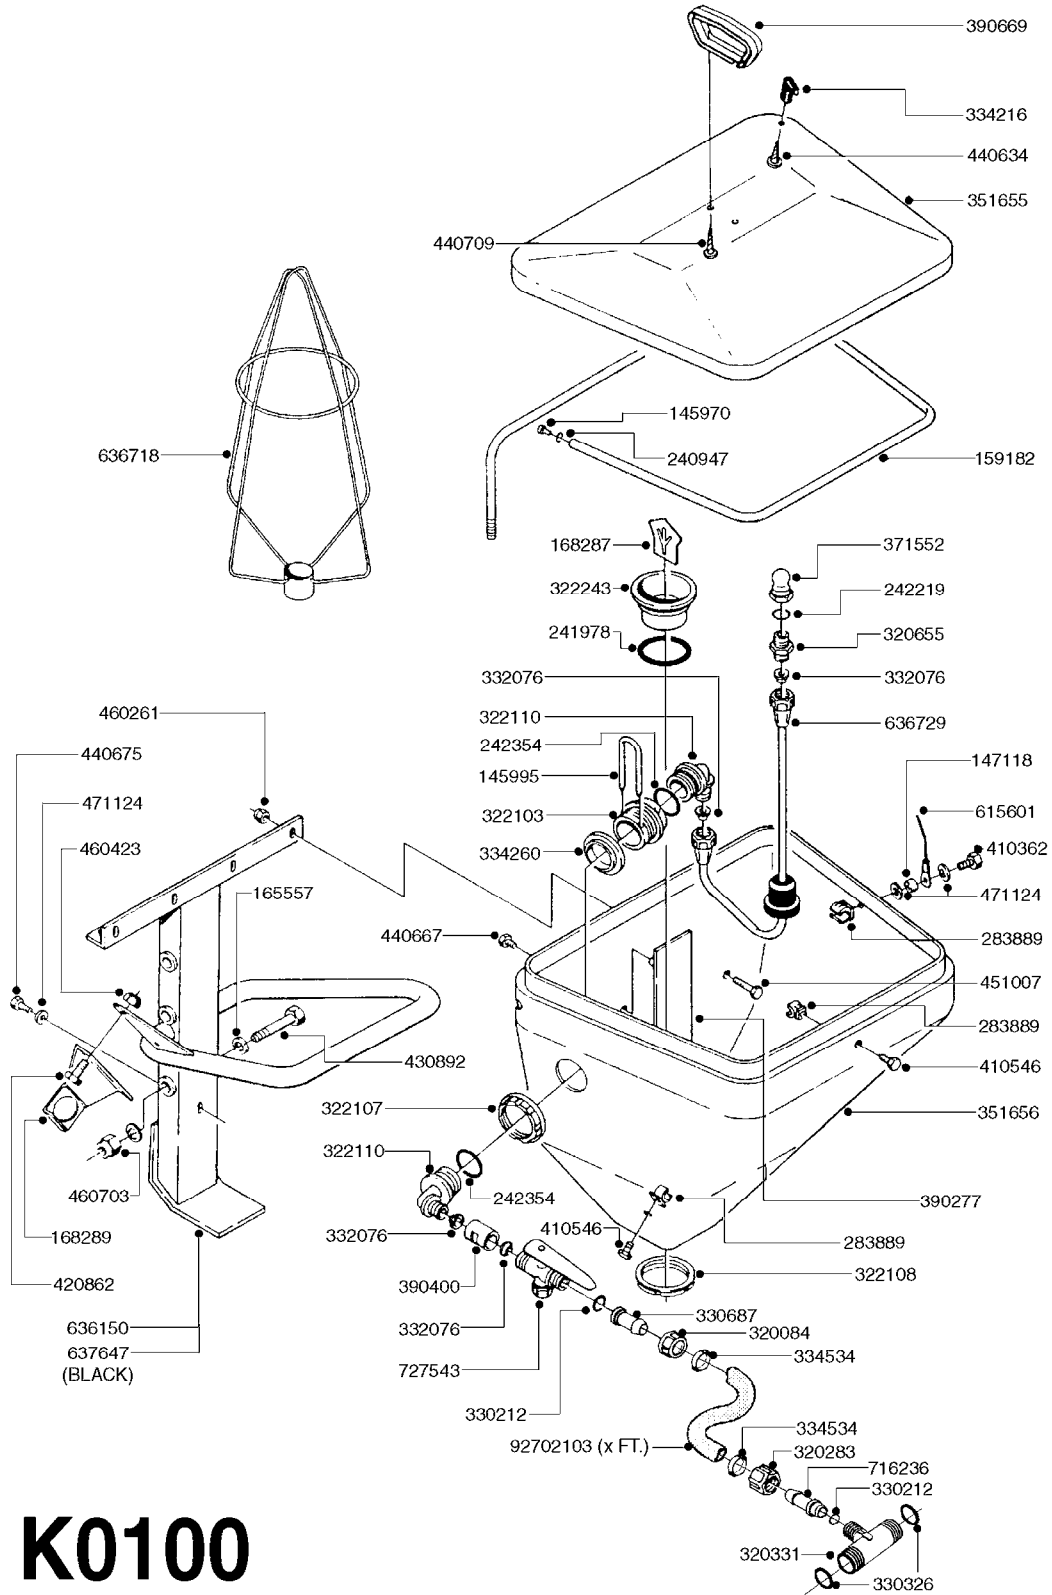

K0090

CHEMICAL FILLER-HOPPER (PRE95)
K0090-HIN, 01:01:16

Page 1

Date 04.11.2017 13:15

parts-n°	order qty	description
145970	1	PLUG MF 11 X 1
145995	1	FITT.DK S-53 FORK
159182	1	RINSING TUBE CHEM.FILL
168287	1	PLATE ANTI-VORTEX F.CHEM FILL
168289	1	BRACKET F. 3-WAY VALVE
240947	1	O-RING D7.3X2.4 NITRIL
241978	1	O-RING 64.5X3.0
242219	1	O-RING D16.3X2.4 VITON
242354	1	O-RING D32.2X3.0 VITON F.S-53
242566	1	LATCH STRAP F. CHEM.FILL
283889	1	CLIP F.TUBE SUPPORT
320084	1	FITT.DK NUT 1/2" BSP
320283	1	FITT.DK NUT 3/4"BSP
320331	1	FITT.DK TEE 1" - 1" - 3/4" BSP
320655	1	FITT.DK HN 1/2"-1/2" BSP
322103	1	FITT.DK S-53 BULKHEAD
322107	1	FITT.DK S-53 BULKHEAD NUT
322108	1	FITT.DK S-67 BULKHEAD NUT
322110	1	FITT.DK S-53 ELB. 1/2" BSP
322243	1	DRAIN PIPE/CHEM FIL.S67/S56
330212	1	O-RING D19/D14X2.4 F.1/2"NUT
330326	1	O-RING D30/D24X2 F.1"NUT
330687	1	FITT.DK HB 1/2" F. 1/2" NUT
332076	1	CONE INSERT F. ALUMINUM LANCE
334215	1	RUBBER
334216	1	RUBBER LATCH FOR CHEM.FILL
334260	1	GASKET F. S-53 BULKHEAD
334534	1	CLAMP HOSE PLASTIC 1/2"
371552	1	NOZZLE F.RINSING
390277	1	SCALE PLATE FOR HARDI FILLER
390400	1	FITT.DK BULKHEAD 1/2'X1/2'
410546	1	SCREW HEX M6X12 A2 SS DIN933
420862	1	BOLT HEX 8.8 DEL M10X16 FT
440634	1	SCREW 5/8"
440667	1	SCREW M3.5X12 SLOT STAINLESS
440675	1	SCREW F. PLASTIC 5X16 SS
451007	1	SCREW M6X20 STAINLESS
460261	1	NUT HEX M6X1.00 LOCK DIN985 A2 SS
460423	1	NUT HEX M10X1.50 LOCK DIN985A2 SS
471124	1	WASHER L6U 6,4 X18 X 1.6 A2 SS
614728	1	LID FOR CHEM FILLER
614729	1	TANK HARDI FILLER
636150	1	FRAME FOR CHEM FILL TANK
636718	1	RINSE SUPPORT CHEM.FILL 25/35L
636729	1	TUBE F. RINSE CHEM FILL
716236	1	FITT.DK HB 1/2" ASSY. F. 3/4"
727543	1	VALVE F.CHEM FILL JUG RINSE
92702103	1	HOSE R X1/2" X300PSI WP X0012"