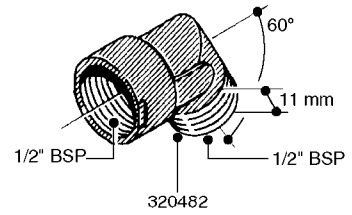

L0030

FITTINGS - HEXAGON NIPPLES
L0030-HIN, 01:01:16

Page 1
Date 04.11.2017 13:15

parts-n°	order qty	description
10015303	1	FITT.PO.HN 1.00X1.00 M1000
10425003	1	FITT.PO.HN 1.25X1.00 MCPHEE
320132	1	FITT.DK HN 1" BSP
320176	1	FITT.DK HN 3/8"X1/2" BSP
320445	1	FITT.DK HN 1/4"X3/8" BSP
320655	1	FITT.DK HN 1/2"-1/2" BSP
320692	1	FITT.DK HN 3/8'BSPX1/4'NPT
320703	1	FITT.DK HN 3/8BSP X1/2 &1/4NPT
320725	1	FITT.DK NIPPLE 3/8"-3/8" BSP
320902	1	FITT.DK HN 3/8'X 1/4' BSP
390232	1	FITT.DK HN 1-1/2' X 1-1/4' BSP
390276	1	FITT.DK HN 1'BSP