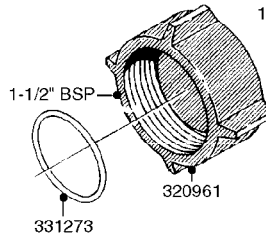

L0010

parts-n°	order qty	description
240085	1	O-RING D13,1/8,3X02,4 NITRIL
241441	1	O-RING D29.3X3
242594	1	O-RING D14 X 1.78 SCH.70-EPDM
320084	1	FITT.DK NUT 1/2" BSP
320095	1	FITT.DK NUT 1" BSP
320117	1	FITT.DK CONN.1/2"BSP F. 1" CAP
320187	1	FITT.DK CAP 3/8" BSP BLACK
320283	1	FITT.DK NUT 3/4"BSP
320821	1	FITT.DK NUT 1-1/2" BSP
321495	1	FITT.DK REDUC 1/4'BSP F.3/4'NT
321576	1	FITT.DK CONN 1/2"BSP F.3/4"NUT
330013	1	O-RING D15/D10X2.5 F.3/8"NUT
330212	1	O-RING D19/D14X2.4 F.1/2"NUT
330326	1	O-RING D30/D24X2 F.1"NUT
330341	1	FITT.DK HB 1" F. 1" NUT
330595	1	O-RING D24.6/D20X2.1 -3/4"
330665	1	3/4' HOSE TAIL F/1' CAP
330676	1	FITT.DK HB 3/8" F. 1/2" NUT
330687	1	FITT.DK HB 1/2" F. 1/2" NUT
330691	1	FITT.DK HB 3/4'F.3/4' NUT
330783	1	FITT.DK HB 3/8" F.3/8" NUT
331262	1	FITT.DK HB 1-1/2" F. 1-1/2"NUT
331273	1	O-RING D44/D38X2 F.1-1/2"
331446	1	FITT.DK HB 1" F.1-1/2" NUT
331807	1	FITT.DK HB 5/16" F.3/8" NUT
332286	1	FITT.DK HB 1/2" F. 3/4" NUT
332905	1	FITT.DK HB 1/2" F. 3/4" CAP
332927	1	PLUG F. NOZZLE TUBE 3/4'
333292	1	FITT.DK HB 1"O'RING F.1-1/2"
333664	1	FITT.DK HB 5/16' F. 1/2' NUT
334044	1	FITT.DK HB 3/4' F. 3/4' CAP
334059	1	FITT.DK EL 1" 110 DEG.F.1-1/2"
334123	1	FITT.DK HB 1-1/4"O-RNG F.1-1/2"
334150	1	FITT.DK HB 1-1/4" 110 F.1-1/2"
390542	1	PLUG WASHER FOR 3/4'CAP NUT
716236	1	FITT.DK HB 1/2" ASSY. F. 3/4"
716413	1	FITT.DK PLUG ASSY. F.NOZ TUBE
717426	1	FITT.DK REDUC 1/4"BSP F.3/4"N
720856	1	FITT.DK 1/2'BSP ASSY.F.3/4'NUT
724621	1	FITT.DK HB 3/4"ASSY F.3/4" NUT