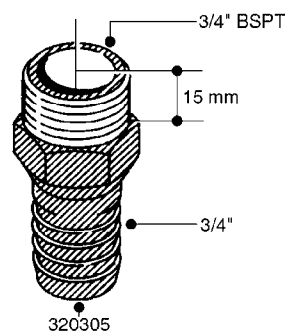

L0030

FITTINGS - HEXAGON NIPPLES
L0030-HIN, 01:01:16

Page 1
Date 04.11.2017 13:15

parts-n°	order qty	description
10015303	1	FITT.PO.HN 1.00X1.00 M1000
10425003	1	FITT.PO.HN 1.25X1.00 MCPHEE
320132	1	FITT.DK HN 1" BSP
320176	1	FITT.DK HN 3/8"X1/2" BSP
320445	1	FITT.DK HN 1/4"X3/8" BSP
320655	1	FITT.DK HN 1/2"-1/2" BSP
320692	1	FITT.DK HN 3/8'BSPX1/4'NPT
320703	1	FITT.DK HN 3/8BSP X1/2 &1/4NPT
320725	1	FITT.DK NIPPLE 3/8"-3/8" BSP
320902	1	FITT.DK HN 3/8'X 1/4' BSP
390232	1	FITT.DK HN 1-1/2' X 1-1/4' BSP
390276	1	FITT.DK HN 1'BSP

L0040

FITTINGS - NIPPLES & ELBOWS
L0040-HIN, 01:01:16

Page 1
Date 04.11.2017 13:15

parts-n°	order qty	description
10530803	1	FITT.PO.SE 2.00X2.00 45 DEG.
320191	1	FITT.DK ELB 3/8' BSP 45 DEGREE
320482	1	FITT.DK ELB. 1/2" BSP 60 DEG.
320596	1	FITT.DK ELB 3/8'-1/2'BSP 45DEG
320607	1	FITT.DK HN 3/8M X 3/8F BSP LNG
320633	1	FITT.DK HN 3/8"M X 3/8"F BSP
321451	1	FITT.DK ELB.1-1/2 X1-1/4 80DEG
321532	1	FITT.DK REDUC 3/4' X 1/2' BSP
390233	1	FITT.DK REDUC 1-1/2" X 1" BSP