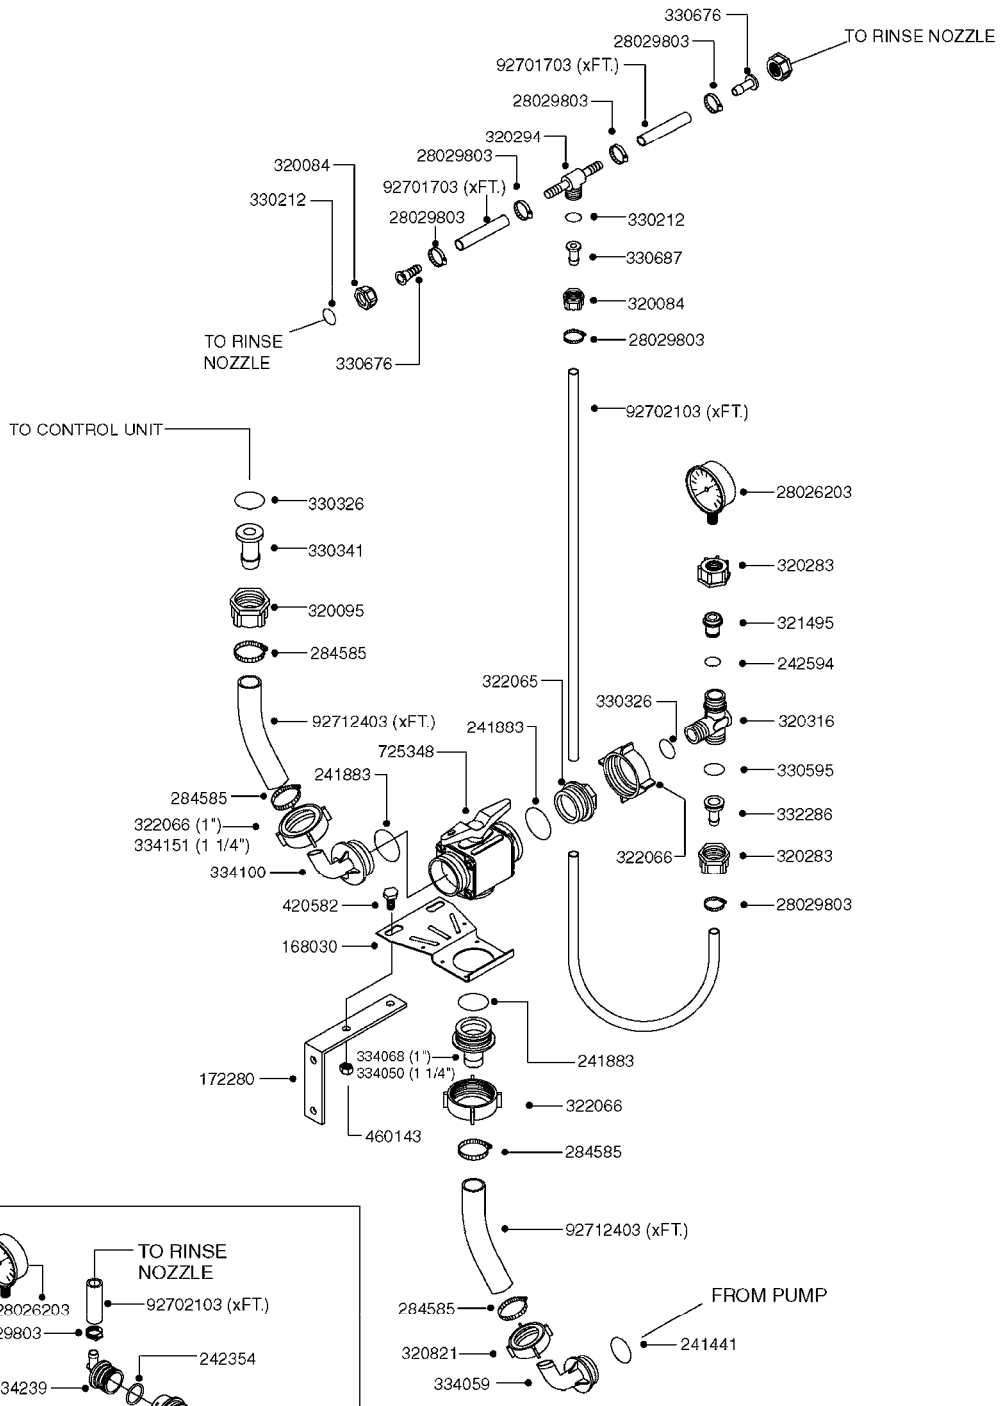

RINSE SYSTEM PLUMBING
K0750-HIN, 01:01:16

Page 0
Date 04.11.2017 13:15

RINSE SYSTEM- MANIFOLD SYSTEM

K0750

RINSE SYSTEM PLUMBING
K0750-HIN, 01:01:16

Page 1
Date 04.11.2017 13:15

parts-n°	order qty	description
168030	1	BRACKET F/3 WAY VALVE
172280	1	FLATBAR 30X5 L=270 4XD9 90DEG.
241441	1	O-RING D29.3X3
241883	1	O-RING D39.2X3 NITRIL 242020
242353	1	O-RING D44.2X3.0 VITON F.S-67
242354	1	O-RING D32.2X3.0 VITON F.S-53
242594	1	O-RING D14 X 1.78 SCH.70-EPDM
284585	1	CLAMP HOSE GEAR 1" MINI 020
320084	1	FITT.DK NUT 1/2" BSP
320095	1	FITT.DK NUT 1" BSP
320283	1	FITT.DK NUT 3/4"BSP
320294	1	FITT.DK TEE 3/8X3/8HB X1/2"BSP
320316	1	FITT.DK TEE 3/4" X3/4" X1"BSP
320821	1	FITT.DK NUT 1-1/2" BSP
321495	1	FITT.DK REDUC 1/4'BSP F.3/4'NT
322065	1	FITT.DK UNION 1' BSP/S-56
322066	1	FITT.DK S-56 NUT
330212	1	O-RING D19/D14X2.4 F.1/2"NUT
330326	1	O-RING D30/D24X2 F.1"NUT
330341	1	FITT.DK HB 1" F. 1" NUT
330595	1	O-RING D24.6/D20X2.1 -3/4"
330676	1	FITT.DK HB 3/8" F. 1/2" NUT
330687	1	FITT.DK HB 1/2" F. 1/2" NUT
332286	1	FITT.DK HB 1/2" F. 3/4" NUT
334050	1	FITT.DK S-61 STR.1-1/4"
334059	1	FITT.DK EL 1" 110 DEG.F.1-1/2"
334068	1	FITT.DK S-61 STR.1"
334100	1	FITT.DK S-61 ELB.1" 110 DEG.
334151	1	FITT.DK S-61 ELB.1-1/4"110 DEG
334239	1	FITT.DK S-53 ELB.1/2"
334564	1	FITT.DK S-67 TO S-53 ADAPTER
420582	1	BOLT HEX 8.8 DEL M8X20 FT A2
460143	1	NUT HEX M8X1.25 LOCK DIN985A2 SS
725348	1	VALVE 3 WAY BLUE
978338	1	DECAL MANIFOLD SYS.RINSE NOZ
28026203	1	GAUGE 200PSI/BR,2.5"1/4BSP-BTM
28029803	1	CLAMP HOSE GEAR P1/2" 6708
92701703	1	HOSE R X3/8" X300PSI WP X0012"
92702103	1	HOSE R X1/2" X300PSI WP X0012"
92712403	1	HOSE R X1" X300PSI WP X0012"