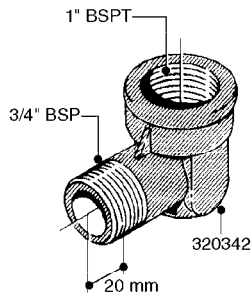

L0010

parts-n°	order qty	description
240085	1	O-RING D13,1/8,3X02,4 NITRIL
241441	1	O-RING D29.3X3
242594	1	O-RING D14 X 1.78 SCH.70-EPDM
320084	1	FITT.DK NUT 1/2" BSP
320095	1	FITT.DK NUT 1" BSP
320117	1	FITT.DK CONN.1/2"BSP F. 1" CAP
320187	1	FITT.DK CAP 3/8" BSP BLACK
320283	1	FITT.DK NUT 3/4"BSP
320821	1	FITT.DK NUT 1-1/2" BSP
321495	1	FITT.DK REDUC 1/4'BSP F.3/4'NT
321576	1	FITT.DK CONN 1/2"BSP F.3/4"NUT
330013	1	O-RING D15/D10X2.5 F.3/8"NUT
330212	1	O-RING D19/D14X2.4 F.1/2"NUT
330326	1	O-RING D30/D24X2 F.1"NUT
330341	1	FITT.DK HB 1" F. 1" NUT
330595	1	O-RING D24.6/D20X2.1 -3/4"
330665	1	3/4' HOSE TAIL F/1' CAP
330676	1	FITT.DK HB 3/8" F. 1/2" NUT
330687	1	FITT.DK HB 1/2" F. 1/2" NUT
330691	1	FITT.DK HB 3/4'F.3/4' NUT
330783	1	FITT.DK HB 3/8" F.3/8" NUT
331262	1	FITT.DK HB 1-1/2" F. 1-1/2"NUT
331273	1	O-RING D44/D38X2 F.1-1/2"
331446	1	FITT.DK HB 1" F.1-1/2" NUT
331807	1	FITT.DK HB 5/16" F.3/8" NUT
332286	1	FITT.DK HB 1/2" F. 3/4" NUT
332905	1	FITT.DK HB 1/2" F. 3/4" CAP
332927	1	PLUG F. NOZZLE TUBE 3/4'
333292	1	FITT.DK HB 1"O'RING F.1-1/2"
333664	1	FITT.DK HB 5/16' F. 1/2' NUT
334044	1	FITT.DK HB 3/4' F. 3/4' CAP
334059	1	FITT.DK EL 1" 110 DEG.F.1-1/2"
334123	1	FITT.DK HB 1-1/4"O-RNG F.1-1/2"
334150	1	FITT.DK HB 1-1/4" 110 F.1-1/2"
390542	1	PLUG WASHER FOR 3/4'CAP NUT
716236	1	FITT.DK HB 1/2" ASSY. F. 3/4"
716413	1	FITT.DK PLUG ASSY. F.NOZ TUBE
717426	1	FITT.DK REDUC 1/4"BSP F.3/4"N
720856	1	FITT.DK 1/2'BSP ASSY.F.3/4'NUT
724621	1	FITT.DK HB 3/4"ASSY F.3/4" NUT