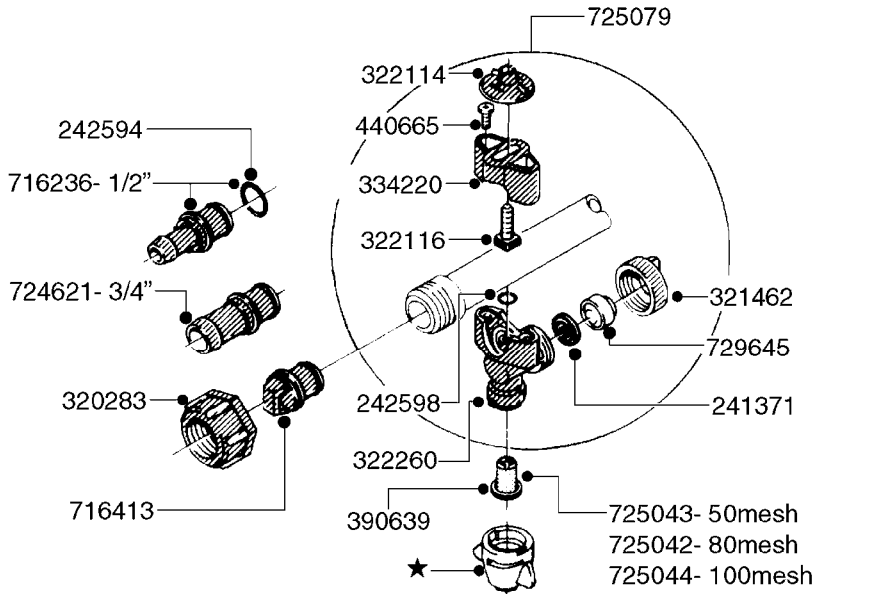

D1060

BOOM-NOZZLES QUINTASTREAM
D1060-HIN, 01:01:16

Page 1

Date 04.11.2017 13:14

Pos.	parts-n°	order qty	description
1	372011	1	NOZZLE ISO QS-015-5H GREEN
1	372012	1	NOZZLE ISO QS-02-5H YELLOW
1	372013	1	NOZZLE ISO QS-03-5H BLUE
1	372014	1	NOZZLE ISO QS-04-5H RED
1	372015	1	NOZZLE ISO QS-05-5H BROWN
1	372016	1	NOZZLE ISO QS-06-5H GREY
1	372017	1	NOZZLE ISO QS-08-5H WHITE
1	372018	1	NOZZLE ISO QS-10-5H LT. BLUE
1	372019	1	NOZZLE ISO QS-15-5H LT. GREEN
2	372002	1	ISO QNTSTRM 015 S-GREEN
2	372003	1	ISO QNTSTRM 02 S-YELLOW
2	372004	1	ISO QNTSTRM 03 S-BLUE
2	372005	1	ISO QNTSTRM 04 S-RED
2	372006	1	ISO QNTSTRM 05 S-BROWN
2	372007	1	ISO QNTSTRM 06 S-GREY
2	372008	1	ISO QNTSTRM 08 S-WHITE
2	372009	1	ISO QNTSTRM 10 S-LT.BLU
2	372010	1	ISO QNTSTRM 15 S-LT.GRN