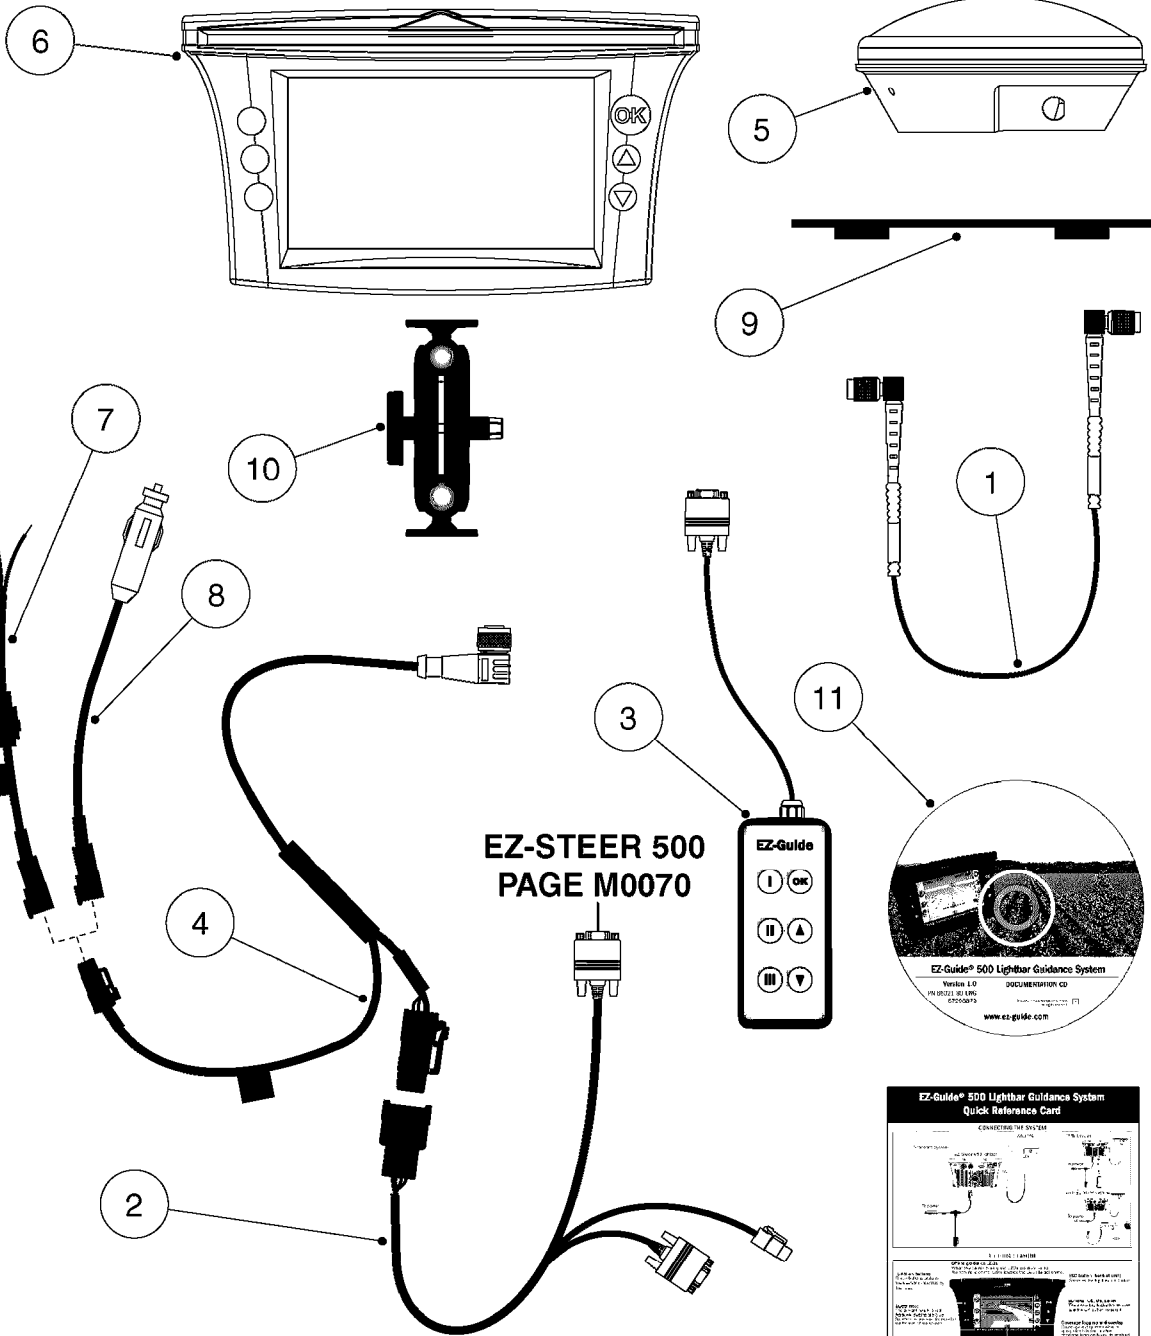

EZ-STEER 500
PAGE M0070

EZ-GUIDE 500 LIGHTBAR
M0060-HIN, 01:01:16

Page 1

Date 04.11.2017 13:15

Pos.	parts-n°	order qty	description
1	26007603	1	CABLE, ANTENNA, EZGUIDEPLUS
2	26012203	1	EZ-STEER/GUIDE 500 ADAPT.CABLE
3	26015303	1	REMOTE KEYPAD EZGUIDE 500/250
3	28048403	1	DECAL - REMOTE OVERLAY 500/250
4	26015403	1	EZ-GUIDE 500 CABLE POWER/CAN90
5	26015503	1	EZ-GUIDE 500 Z PLUS ANTENNA
5	26015603	1	ANTENNA AG15 L1,EZ GDE 500/250
6	26015703	1	EZ-GUIDE 500 DGPS DISPLAY
6	26015803	1	EZ-GUIDE 500 OMNISTAR DISPLAY
7	26016103	1	EZ-GUIDE 500 CABLE UNTERM.FUSE
8	26016203	1	EZ-GUIDE 500 POWER CONN.CABLE
9	28048203	1	EZ-GUIDE 500 MOUNT F.AG15 ANT.
10	28048303	1	EZ-GUIDE 250/500 RAM MNT.1.5"
11	29003803	1	EZ-GUIDE 500 CD,GET.STARTED V1
12	67215403	1	EZ-GUIDE 500 QUICK REF.CARD V1
13	84208303	1	EZ GUIDE 500 LIGHTBAR (DGPS)
13	84208403	1	EZ GUIDE 500 LIGHTBAR (XP/HP)
13	84208503	1	EZ GUIDE 500 LIGHTBAR (RTK)