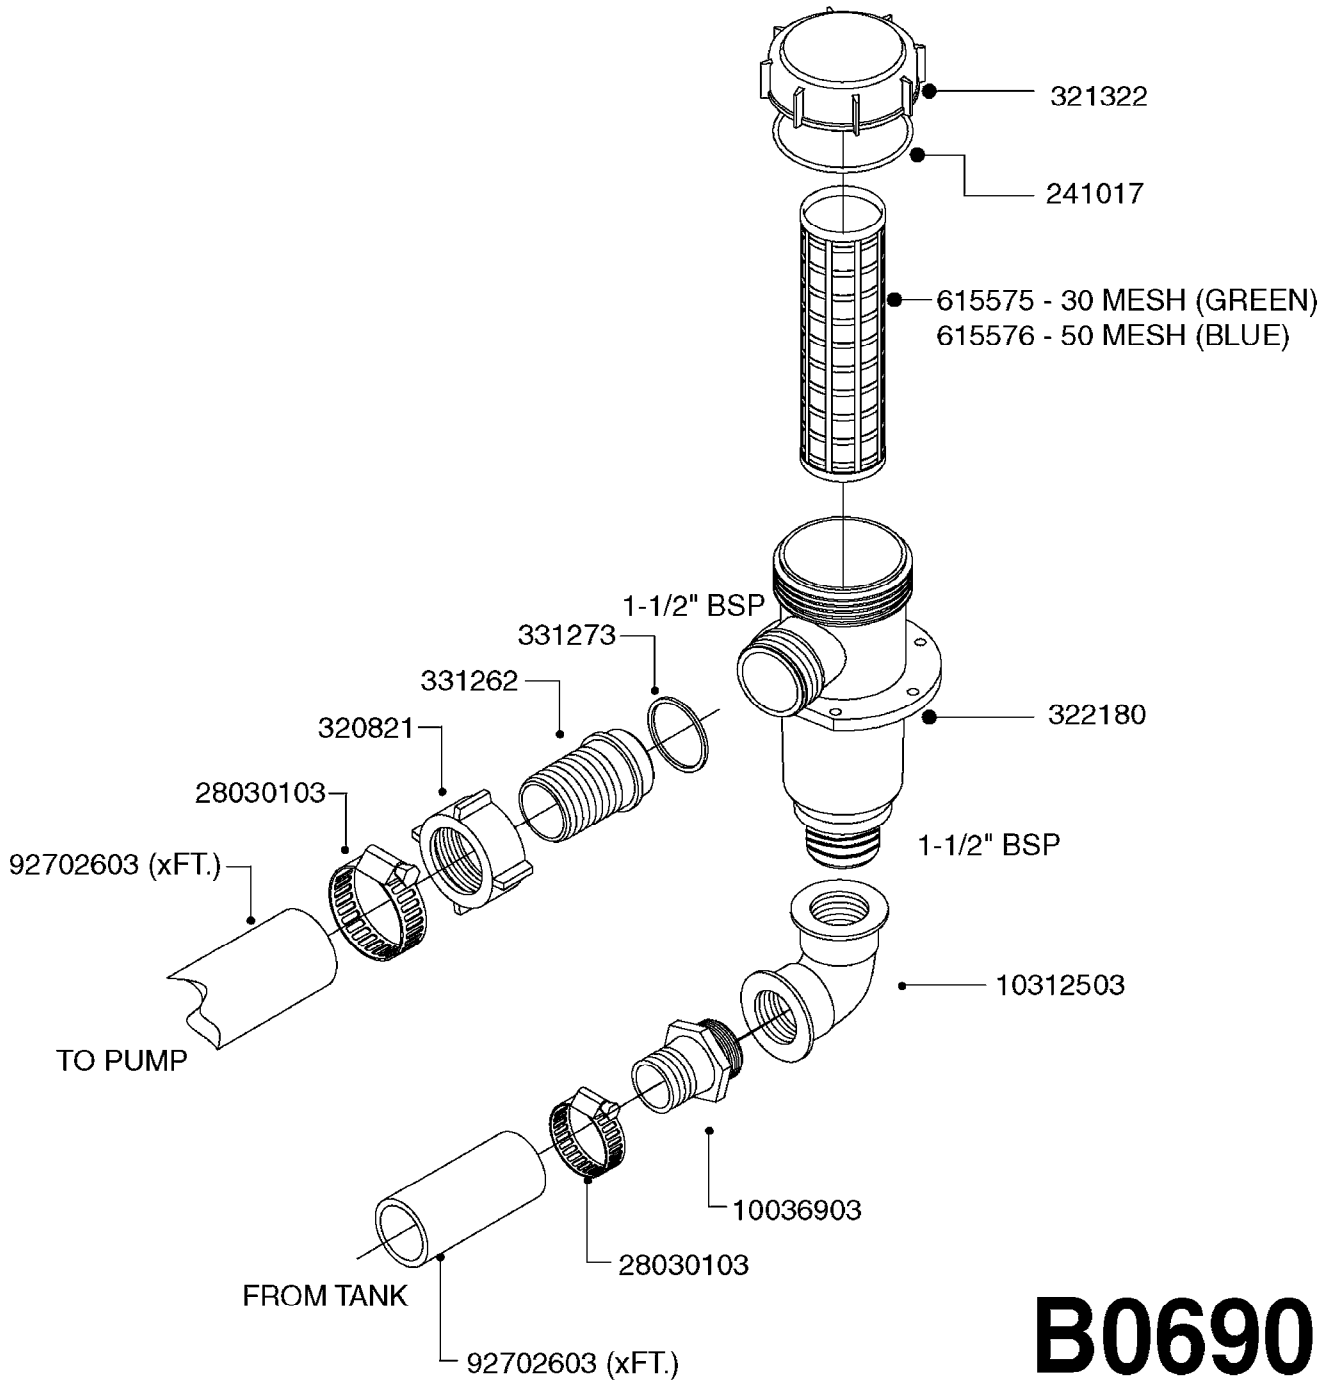

SUCTION FILTER CENTRIFUGAL
B0690-HIN, 01:01:16

Page 1

Date 04.11.2017 13:14

parts-n°	order qty	description
241017	1	O-RING D74,5X3 NITRIL
320821	1	FITT.DK NUT 1-1/2" BSP
321322	1	SCREW CAP F. S80 X 4
322180	1	SUCT.FILLER HOUSING W.1-1/2BSP
331262	1	FITT.DK HB 1-1/2" F. 1-1/2"NUT
331273	1	O-RING D44/D38X2 F.1-1/2"
615575	1	FILTER F.TOP SUCT.30 MESH GRN.
615576	1	FILTER F.TOP SUCT.50 MESH BLUE
10036903	1	FITT.PO.HB 1.50X1.50 IMB1212
10312503	1	FITT.PO.EL 1.5X1.5 FEMALE
28030103	1	CLAMP HOSE GEAR P5/4-S1.5"6724
92702603	1	HOSE PVC SUCT GRAY 1-1/2"