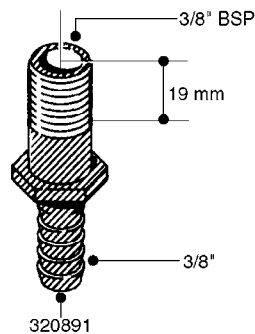

L0030

FITTINGS - HEXAGON NIPPLES
L0030-HIN, 01:01:16

Page 1
Date 04.11.2017 13:15

parts-n°	order qty	description
10015303	1	FITT.PO.HN 1.00X1.00 M1000
10425003	1	FITT.PO.HN 1.25X1.00 MCPHEE
320132	1	FITT.DK HN 1" BSP
320176	1	FITT.DK HN 3/8"X1/2" BSP
320445	1	FITT.DK HN 1/4"X3/8" BSP
320655	1	FITT.DK HN 1/2"-1/2" BSP
320692	1	FITT.DK HN 3/8'BSPX1/4'NPT
320703	1	FITT.DK HN 3/8BSP X1/2 &1/4NPT
320725	1	FITT.DK NIPPLE 3/8"-3/8" BSP
320902	1	FITT.DK HN 3/8'X 1/4' BSP
390232	1	FITT.DK HN 1-1/2' X 1-1/4' BSP
390276	1	FITT.DK HN 1'BSP

L0040

FITTINGS - NIPPLES & ELBOWS
L0040-HIN, 01:01:16

Page 1
Date 04.11.2017 13:15

parts-n°	order qty	description
10530803	1	FITT.PO.SE 2.00X2.00 45 DEG.
320191	1	FITT.DK ELB 3/8' BSP 45 DEGREE
320482	1	FITT.DK ELB. 1/2" BSP 60 DEG.
320596	1	FITT.DK ELB 3/8'-1/2'BSP 45DEG
320607	1	FITT.DK HN 3/8M X 3/8F BSP LNG
320633	1	FITT.DK HN 3/8"M X 3/8"F BSP
321451	1	FITT.DK ELB.1-1/2 X1-1/4 80DEG
321532	1	FITT.DK REDUC 3/4' X 1/2' BSP
390233	1	FITT.DK REDUC 1-1/2" X 1" BSP