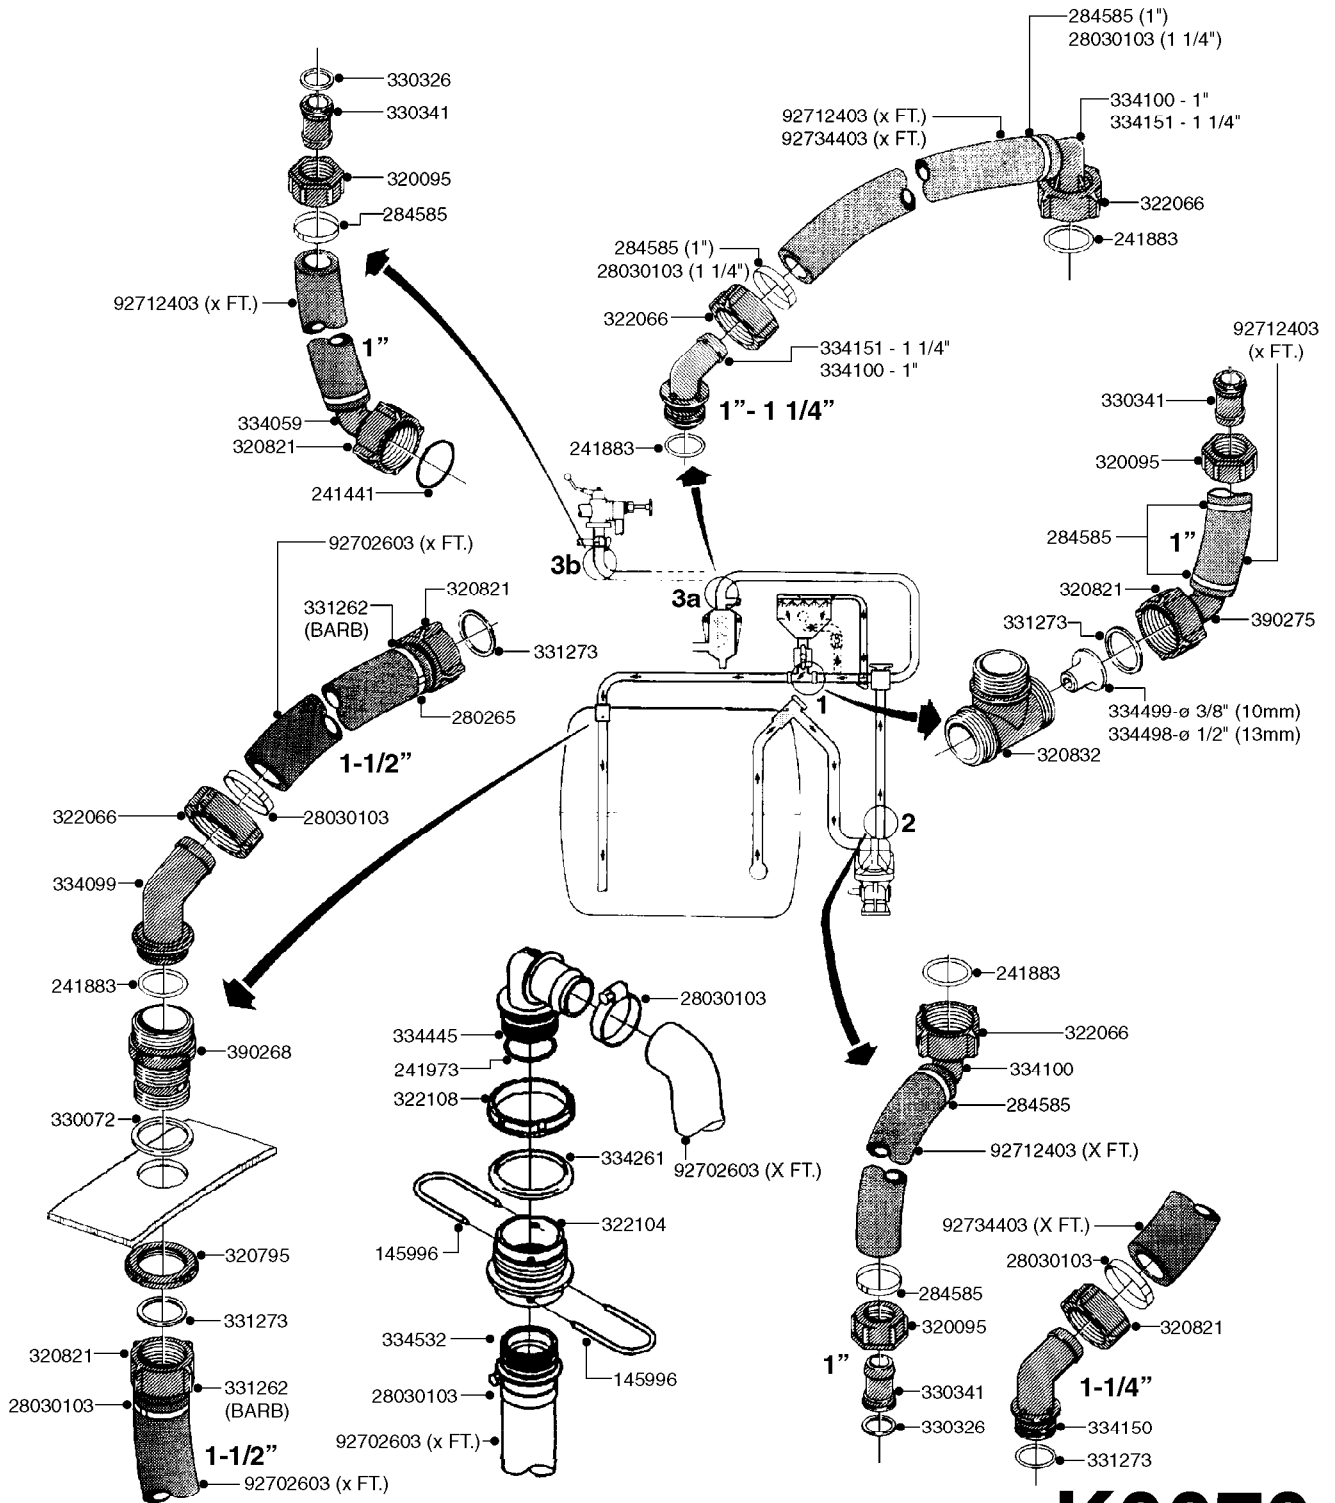

Date 04.11.2017 13:15

parts-n°	order qty	description
142516	1	SCREW SET M10 BENT F. LOCKING
165557	1	WASHER D28.0/D12.2X2.0 SS
168298	1	INTERM BRACKET
170594	1	170594
194075	1	MOUNT ARM F.CHEM.FILL BRACKET
220820	1	SPRING D20.5/2.0 0-50MM
281897	1	COVER PLUG
334571	1	PLUG 40x40x2 F.SQ.TUBE
420825	1	BOLT HEX 8.8 DEL M10X65
421002	1	BOLT HEX 8.8 DEL M10X30 FT DIN933
430323	1	BOLT HEX 8.8 DEL M12X60
430438	1	BOLT HEX 8.8 DEL M12X65
430721	1	BOLT HEX 8.8 DEL M12X40 FT
430802	1	BOLT HEX 8.8 DEL M12X75
430892	1	BOLT HEX 8.8 DEL M12X110
460423	1	NUT HEX M10X1.50 LOCK DIN985A2 SS
460703	1	NUT HEX M12X1.75 LOCK DIN985A2 SS
471128	1	WASHER, M16, Ø30/17.0X 3.0, SS
480384	1	PIN COTTER 3/16 x 1-1/2"
480502	1	PIN RETAINING M10X50 DIN 1481
614631	1	FOOT PEDAL FOR FILLER
614632	1	SOCKET FOR SUSPENSION LEFT
614633	1	SOCKET FOR SUSPENSION RIGHT
614634	1	MOUNT BRACKET F.ACCESS. RIGHT
614635	1	MOUNT BRACKET F. ACCESS. LEFT
615276	1	BRACKET F.CHEM.FILL MOUNT
615637	1	MNT. BRKT. MEGA CHEM. FILLER
615638	1	MOUNT BKT.F.CHEM FILLER MEGA
616048	1	HOSE HOLDER
636155	1	CENTER-PCS. F.SUSPENSION
636158	1	TELESCOPE HOLDER
636159	1	TELESCOPE PIPE F.HARDI FILLER
636750	1	636750
637176	1	CONSOLE F. CHEMFILL BRACKET