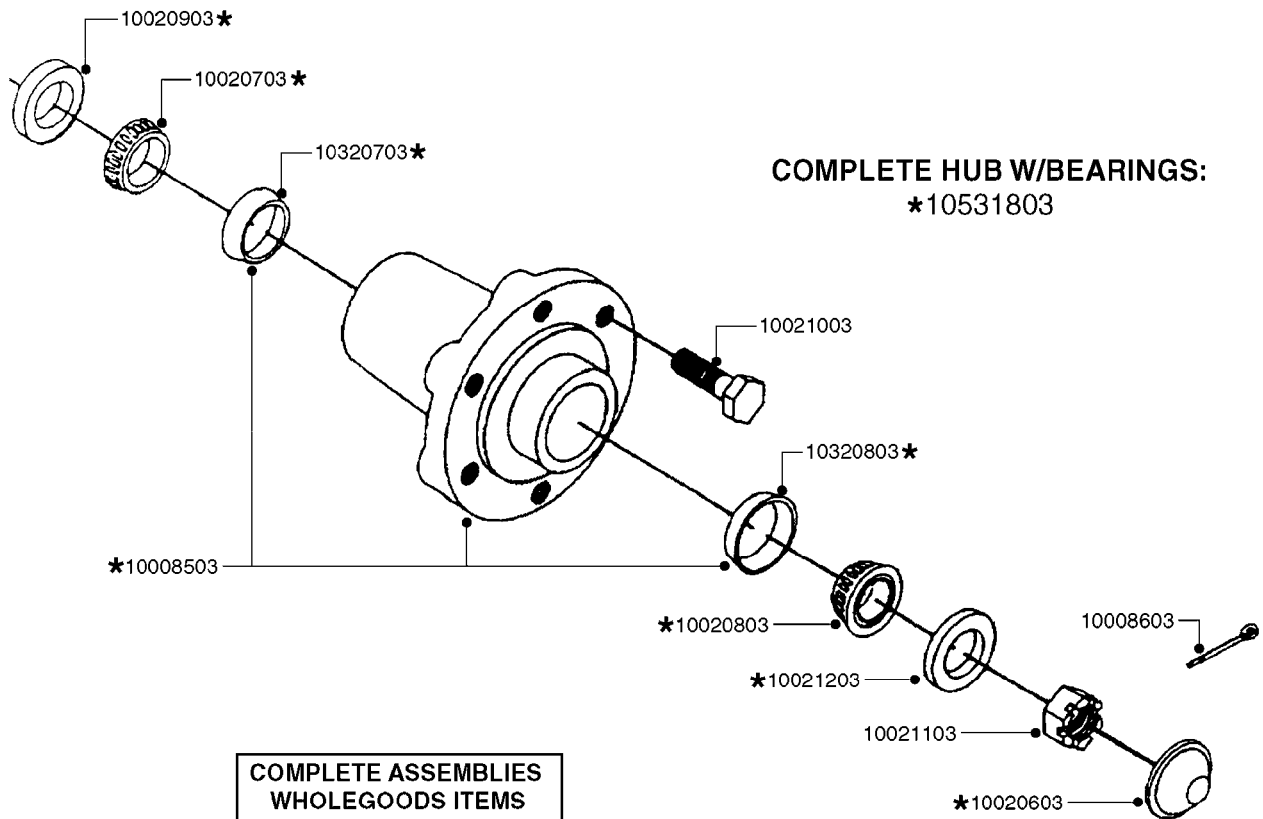

145806 (SA 500/L=375MM)

145809 (TA 500, SA 300/L=355MM)