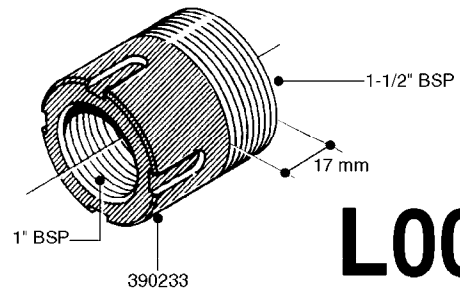

L0040

FITTINGS - NIPPLES & ELBOWS
L0040-HIN, 01:01:16

Page 1
Date 04.11.2017 13:15

parts-n°	order qty	description
10530803	1	FITT.PO.SE 2.00X2.00 45 DEG.
320191	1	FITT.DK ELB 3/8' BSP 45 DEGREE
320482	1	FITT.DK ELB. 1/2" BSP 60 DEG.
320596	1	FITT.DK ELB 3/8'-1/2'BSP 45DEG
320607	1	FITT.DK HN 3/8M X 3/8F BSP LNG
320633	1	FITT.DK HN 3/8"M X 3/8"F BSP
321451	1	FITT.DK ELB.1-1/2 X1-1/4 80DEG
321532	1	FITT.DK REDUC 3/4' X 1/2' BSP
390233	1	FITT.DK REDUC 1-1/2" X 1" BSP