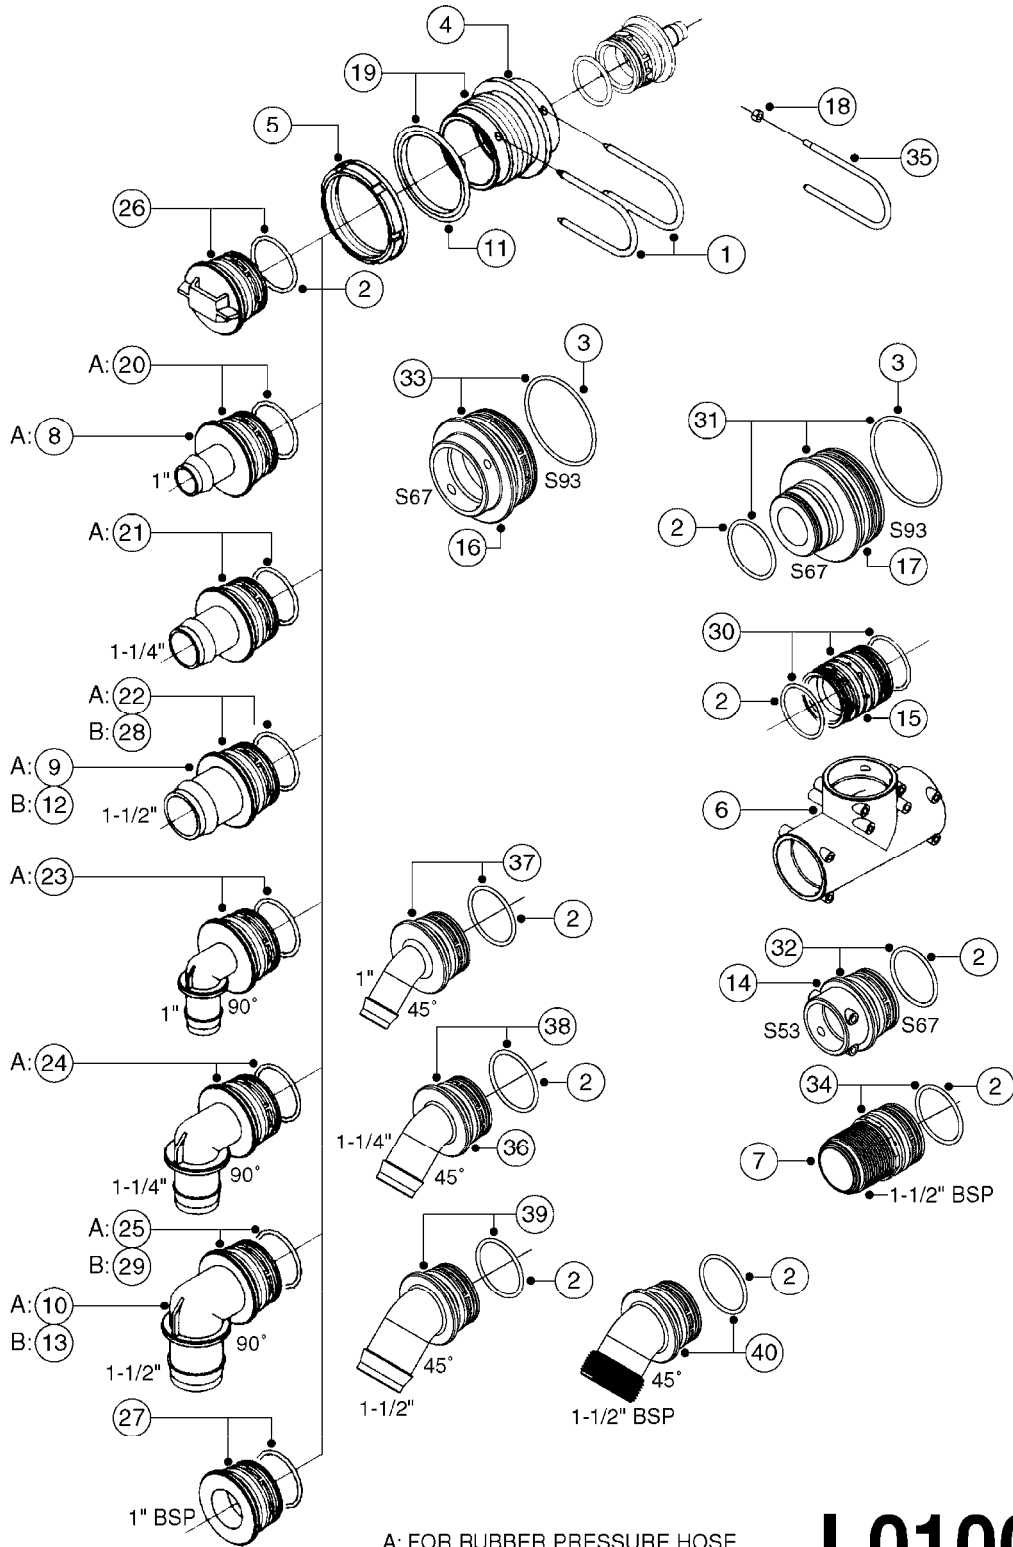

L0090

FITTINGS - S-56 & S-61
L0090-HIN, 01:01:16

Page 1

Date 04.11.2017 13:15

parts-n°	order qty	description
145661	1	FITT.DK S-61 FORK
241754	1	O-RING D59.5X3
241883	1	O-RING D39.2X3 NITRIL 242020
322055	1	FITT.DK S-61 BULKHEAD
322056	1	FITT.DK S-61 BULKHEAD NUT
322066	1	FITT.DK S-56 NUT
334050	1	FITT.DK S-61 STR.1-1/4"
334068	1	FITT.DK S-61 STR.1"
334091	1	FITT.DK S-61 STR.1-1/2'
334099	1	FITT.DK S-61 ELB.1-1/2"110 DEG
334100	1	FITT.DK S-61 ELB.1" 110 DEG.
334151	1	FITT.DK S-61 ELB.1-1/4"110 DEG
390231	1	FITT.DK NIPPLE 1-1/2 X S56