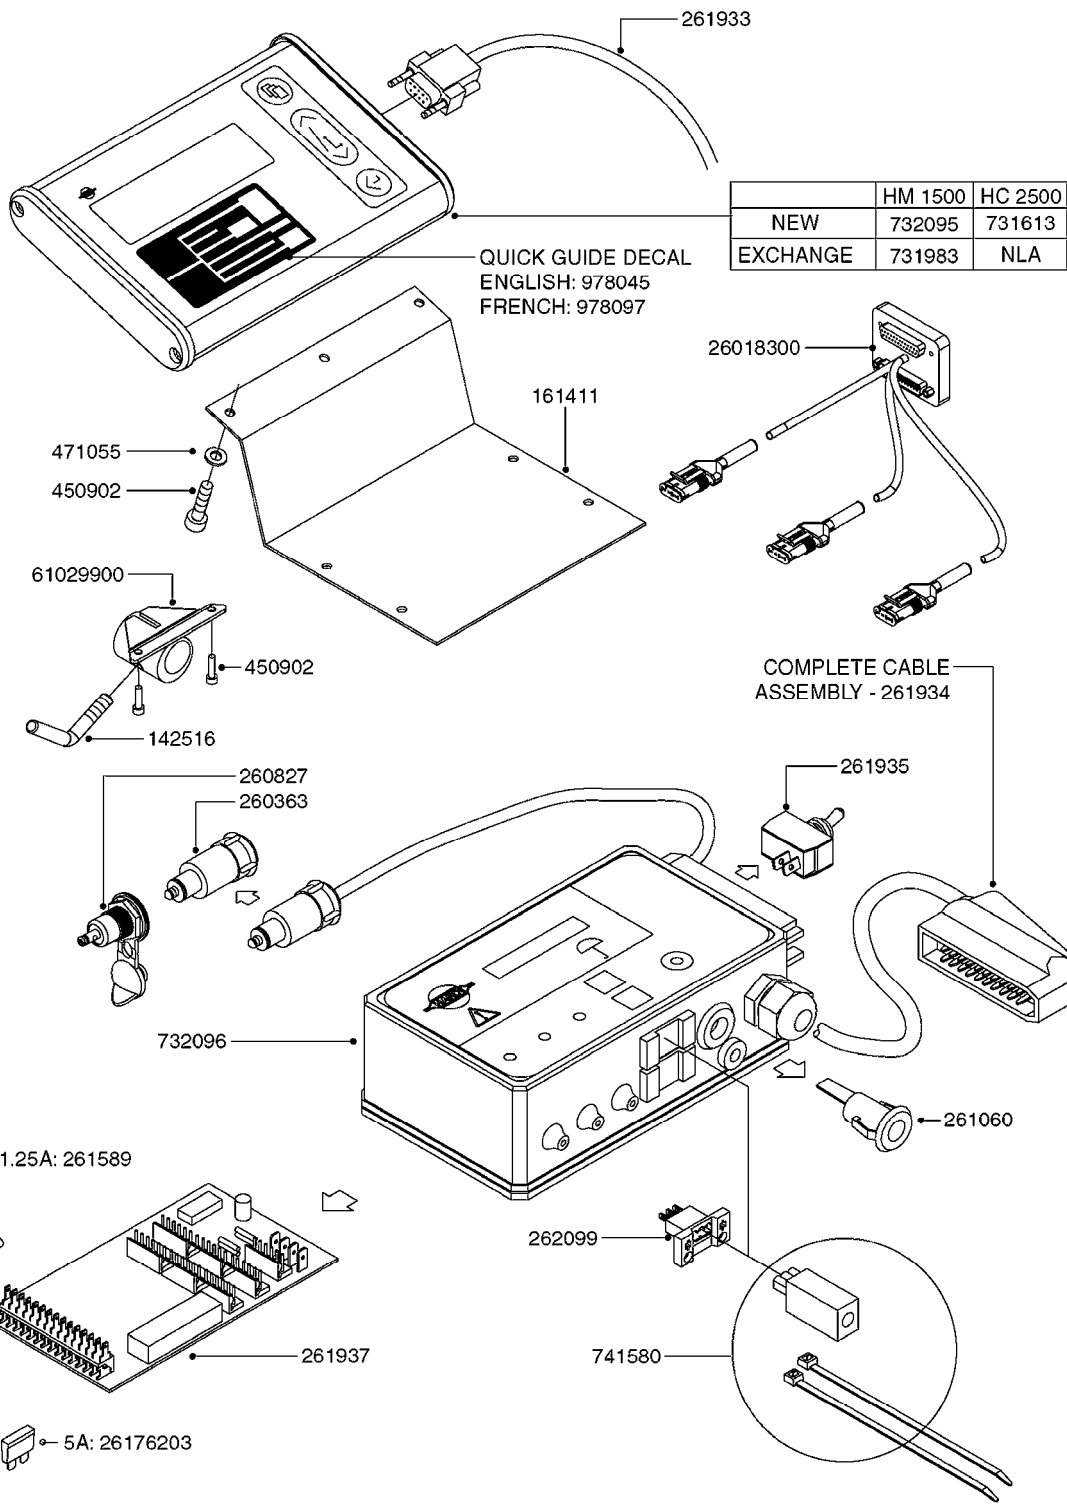

EZ-GUIDE 250 LIGHTBAR
M0080-HIN, 01:01:16

Page 1

Date 04.11.2017 13:15

Pos.	parts-n°	order qty	description
1	26007603	1	CABLE, ANTENNA, EZGUIDEPLUS
2	26015603	1	ANTENNA AG15 L1,EZ GDE 500/250
3	26016103	1	EZ-GUIDE 500 CABLE UNTERM.FUSE
4	26016203	1	EZ-GUIDE 500 POWER CONN.CABLE
5	26017303	1	EZ-GUIDE 250 ALL PORT CABLE
6	26017703	1	EZ-GUIDE 250 POWER CABLE
7	26017803	1	EZ-GUIDE 250 LIGHTBAR DISPLAY
8	26017903	1	EZ-GUIDE 250 PATCH ANTENNA
9	28048203	1	EZ-GUIDE 500 MOUNT F.AG15 ANT.
10	28048303	1	EZ-GUIDE 250/500 RAM MNT.1.5"
11	67217403	1	EZ-GUIDE 250 QUICK REF.CARD
12	84210603	1	EZ GUIDE 250 LIGHTBAR