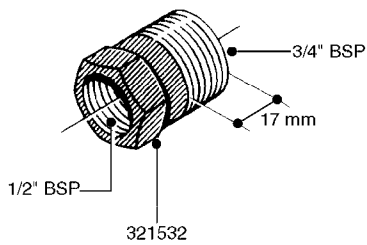

L0040

FITTINGS - NIPPLES & ELBOWS
L0040-HIN, 01:01:16

Page 1
Date 04.11.2017 13:15

parts-n°	order qty	description
10530803	1	FITT.PO.SE 2.00X2.00 45 DEG.
320191	1	FITT.DK ELB 3/8' BSP 45 DEGREE
320482	1	FITT.DK ELB. 1/2" BSP 60 DEG.
320596	1	FITT.DK ELB 3/8'-1/2'BSP 45DEG
320607	1	FITT.DK HN 3/8M X 3/8F BSP LNG
320633	1	FITT.DK HN 3/8"M X 3/8"F BSP
321451	1	FITT.DK ELB.1-1/2 X1-1/4 80DEG
321532	1	FITT.DK REDUC 3/4' X 1/2' BSP
390233	1	FITT.DK REDUC 1-1/2" X 1" BSP