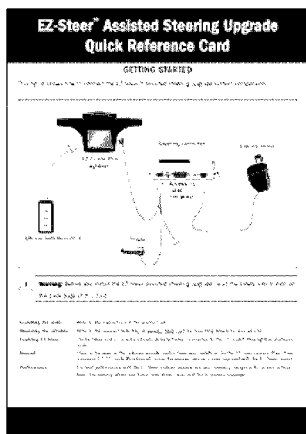

COMPLETE ASSEMBLY:
84205303 (WITH GPS)
84205403 (WITHOUT GPS)

**COMPLETE ASSEMBLIES
WHOLEGOODS ITEMS**

M0040

EZ-GUIDE PLUS LIGHT BAR
M0040-HIN, 01:01:16

Page 1
Date 04.11.2017 13:15

parts-n°	order qty	description
26007403	1	ANTENNA,HURRICANE F. EZGUIDEPL
26007503	1	REMOTE KEYPAD EZ-GUIDE PLUS
26007603	1	CABLE, ANTENNA, EZGUIDEPLUS
26007703	1	CABLE, POWER F. EZGUIDEPLUS
26007803	1	BRACKET KIT F. EZGUIDEPLUS
26007903	1	EZ-Guide 500 External Interfac
26008003	1	LIGHT BAR ASSM WITH GPS
26008103	1	LIGHT BAR ASSM WITHOUT GPS
29002703	1	VACUUM CUP 4 1/2" 1420I
29002803	1	MOUNT, MAG F. ANTENNA
29002903	1	PLATE, F. ANTENNA MOUNT
67206303	1	QUICK REFERENCE CARD EZ-GUIDE+
67206403	1	MANUAL EZ GUIDE PLUS
84205303	1	EZ GUIDE PLUS W GPS, NO LABLE
84205403	1	EZ GUIDE PLUS W/O GPS,NO LABLE
97607603	1	DECAL COMPANY 45MM X 20MM