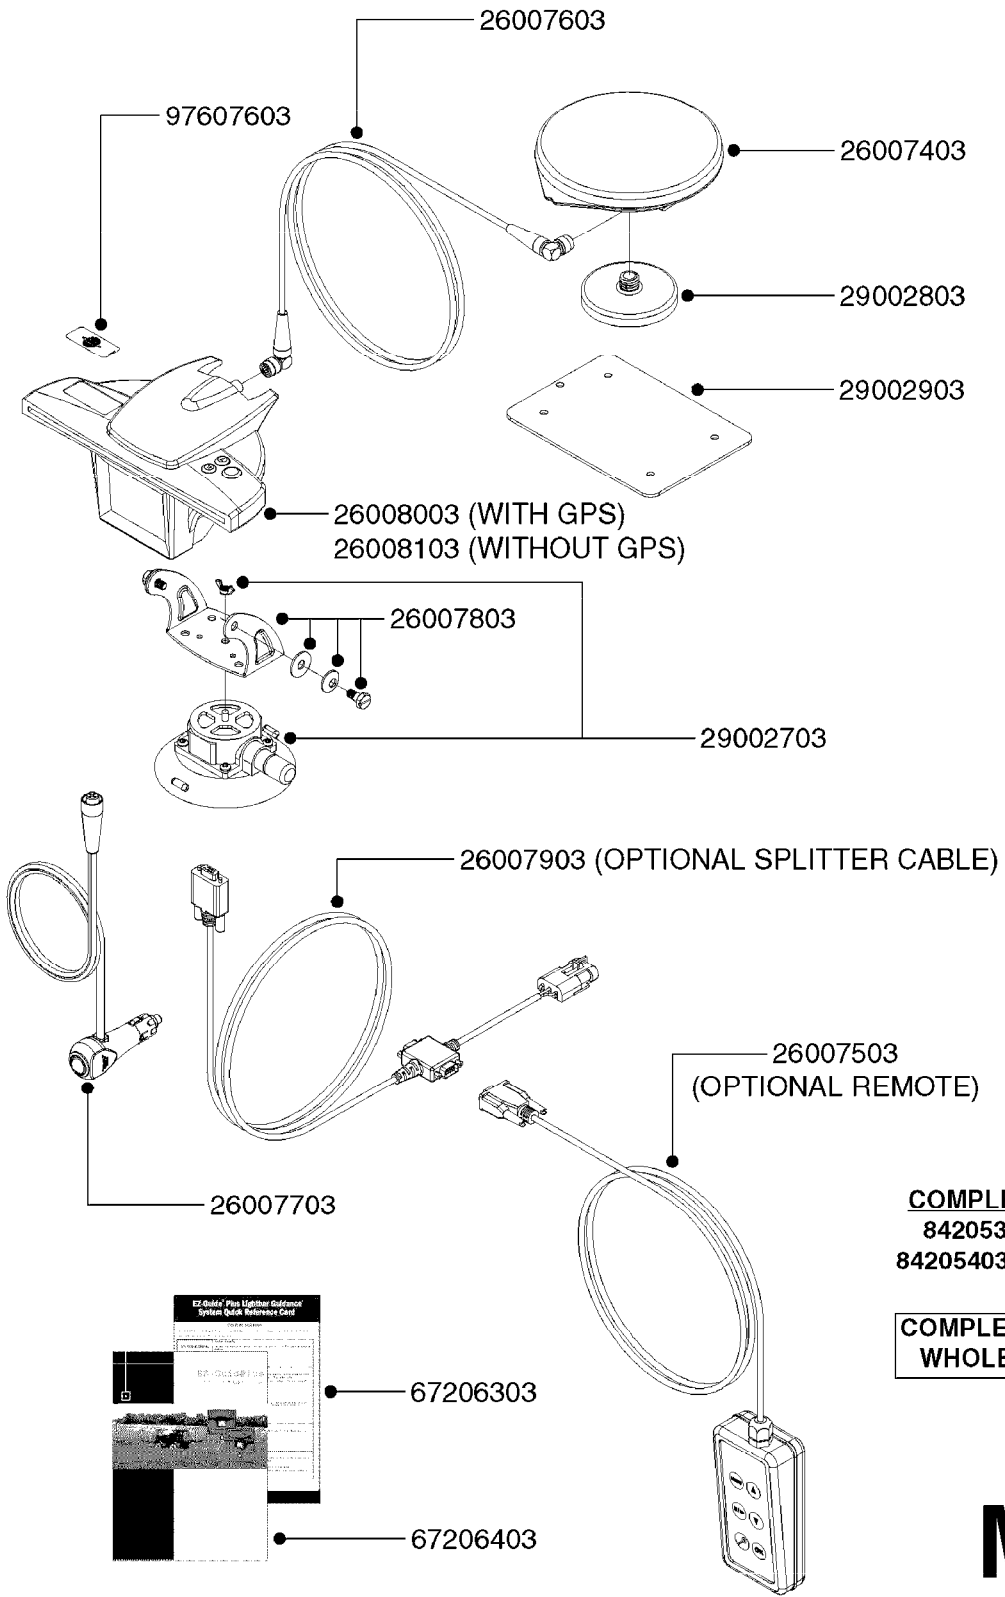

COMPLETE ASSEMBLY:
84205303 (WITH GPS)
84205403 (WITHOUT GPS)

**COMPLETE ASSEMBLIES
WHOLEGOODS ITEMS**

M0040

EZ-GUIDE PLUS LIGHT BAR
M0040-HIN, 01:01:16

Page 1
Date 04.11.2017 13:15

parts-n°	order qty	description
26007403	1	ANTENNA,HURRICANE F. EZGUIDEPL
26007503	1	REMOTE KEYPAD EZ-GUIDE PLUS
26007603	1	CABLE, ANTENNA, EZGUIDEPLUS
26007703	1	CABLE, POWER F. EZGUIDEPLUS
26007803	1	BRACKET KIT F. EZGUIDEPLUS
26007903	1	EZ-Guide 500 External Interfac
26008003	1	LIGHT BAR ASSM WITH GPS
26008103	1	LIGHT BAR ASSM WITHOUT GPS
29002703	1	VACUUM CUP 4 1/2" 1420I
29002803	1	MOUNT, MAG F. ANTENNA
29002903	1	PLATE, F. ANTENNA MOUNT
67206303	1	QUICK REFERENCE CARD EZ-GUIDE+
67206403	1	MANUAL EZ GUIDE PLUS
84205303	1	EZ GUIDE PLUS W GPS, NO LABLE
84205403	1	EZ GUIDE PLUS W/O GPS,NO LABLE
97607603	1	DECAL COMPANY 45MM X 20MM