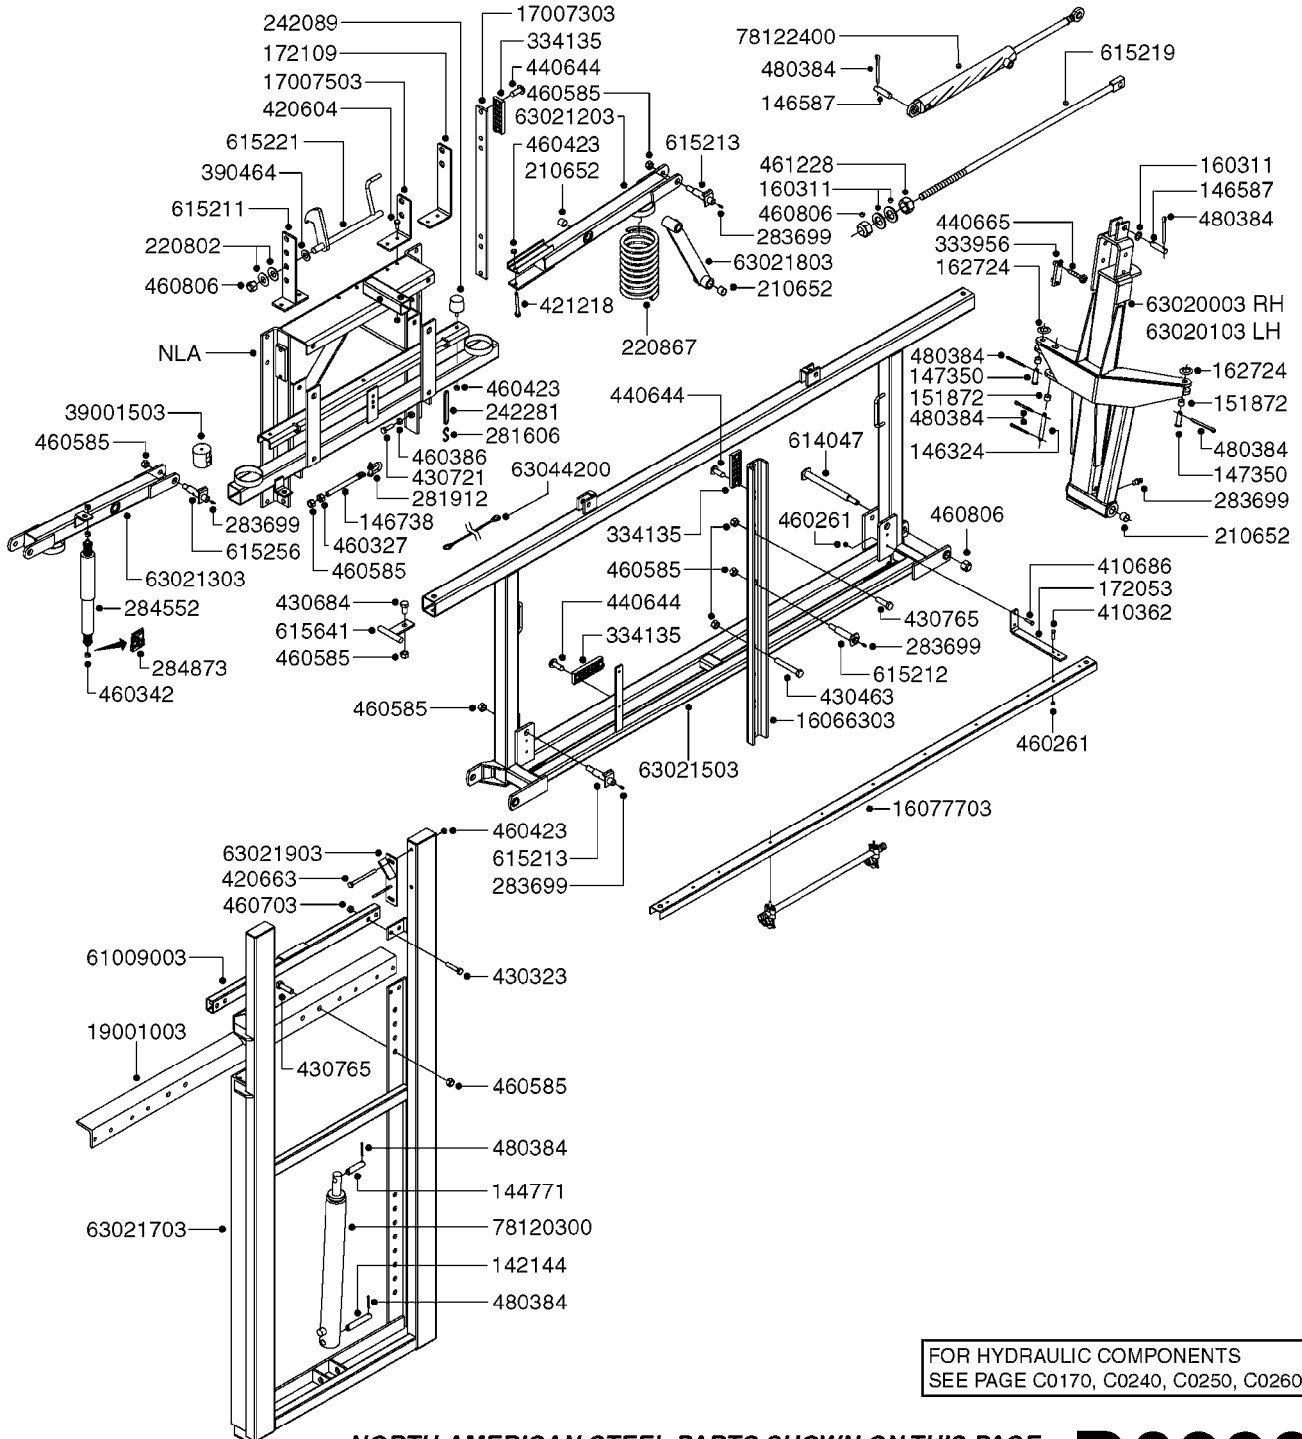

FOR HYDRAULIC COMPONENTS
SEE PAGE C0170, C0240, C0250, C0260

**NORTH AMERICAN STEEL PARTS SHOWN ON THIS PAGE
FOR DENMARK STEEL PARTS, SEE PAGE D0280**

D0290

BOOM EAG H-FRAME/CENTER 45-66'
D0290-HIN, 01:01:16

Page 1
Date 04.11.2017 13:14

parts-n°	order qty	description
142144	1	PIN 20 X 115MM
144771	1	PIN D19.8 X 80
146324	1	SHAFT D16.8 L102/2 X 5
146587	1	PIN D16.8 X 65
146738	1	PIN FOR CENTER CABLE EAGLE
147350	1	PIN D16.8 L60MM
151872	1	BUSHING D22.0/18.0 10MM
160311	1	WASHER D30/D20.4X2
162724	1	WASHER D25/D18.1X1
172053	1	NOZZLE TRACK HOLDER
172109	1	HOOKMOUNT LONG EAGLE
210652	1	BUSHING TEFLON D25/D22X20
220802	1	BELLVILLE WASHER D50/D22.4X2
220867	1	SPRING 134/14/320 EAGLE 60/66'
242089	1	RUBBER STOP D50X40 M10
242281	1	RUBBER BAND OVAL 180MM
281606	1	S-HOOK GALVANIZED
281912	1	SHACKLE M-10
283699	1	GREASE NIPPLE M6X1
284552	1	SHOCK ABSORBER F.EAGLE BOOM
284873	1	KIT F.SHOCK ABSORBER HDW.EAG.
333956	1	SLIDE SHOE 91X25X10
334135	1	SLIDE SHOE 140X45X15
390464	1	WASHER NYLON 40/21/3
410362	1	BOLT HEX 8.8 SS M6X20
410686	1	BOLT HEX 8.8 DEL M6X30
420604	1	BOLT HEX 8.8 DEL M10X25 FT DIN933
420663	1	BOLT HEX 8.8 DEL M10X120 DIN931
421218	1	BOLT HEX 8.8 DEL M10X90
430323	1	BOLT HEX 8.8 DEL M12X60
430463	1	BOLT HEX 8.8 DEL M16X110
430684	1	BOLT HEX 8.8 DEL M16X30 FT
430721	1	BOLT HEX 8.8 DEL M12X40 FT
430765	1	BOLT HEX 8.8 DEL M16X55
440644	1	SCREW NO.10 5/8"
440665	1	SCREW M4.2X16 STAINLESS
460261	1	NUT HEX M6X1.00 LOCK DIN985 A2 SS
460327	1	NUT HEX M16X2
460342	1	NUT HEX M10 DEL DIN934
460386	1	NUT HEX M12X1.75
460423	1	NUT HEX M10X1.50 LOCK DIN985A2 SS
460585	1	LOCKING NUT M16 DIN985 A2 SS
460703	1	NUT HEX M12X1.75 LOCK DIN985A2 SS
460806	1	NUT HEX M20X2.50 LOCK DIN985A2 SS
461228	1	NUT HEX M20
480384	1	PIN COTTER 3/16 x 1-1/2"
614047	1	PIN D22 X 243 HINGE EAGLE
615211	1	HOOKMOUNT WELDMENT EAGLE
615212	1	PIN D22 X 84 LUBED F.EAGLE
615213	1	PIN D22 X 70 LUBED F.EAGLE
615219	1	TILT CYL.REPLACEMENT EAGLE
615221	1	HOOK WELDMENT EAGLE
615256	1	PIN 22 X 70 SHORT THREA. EAGLE
615641	1	SAFETY BAR F.WNG TLT 45-66'
16066303	1	U-CHANNEL F. CENTER SPB
16077703	1	CENTER TRACK SPB
17007303	1	SPACER SPB H-FRAME CENTER
17007503	1	TRANSPORT HOOK MOUNT. SPB
19001003	1	CROSS BAR H-FRAME SPB 194238
39001503	1	TRAPEZE JOINER BLOCK SPB/C NA
61009003	1	TRANS.HOOK CROSS BAR SPB N/A