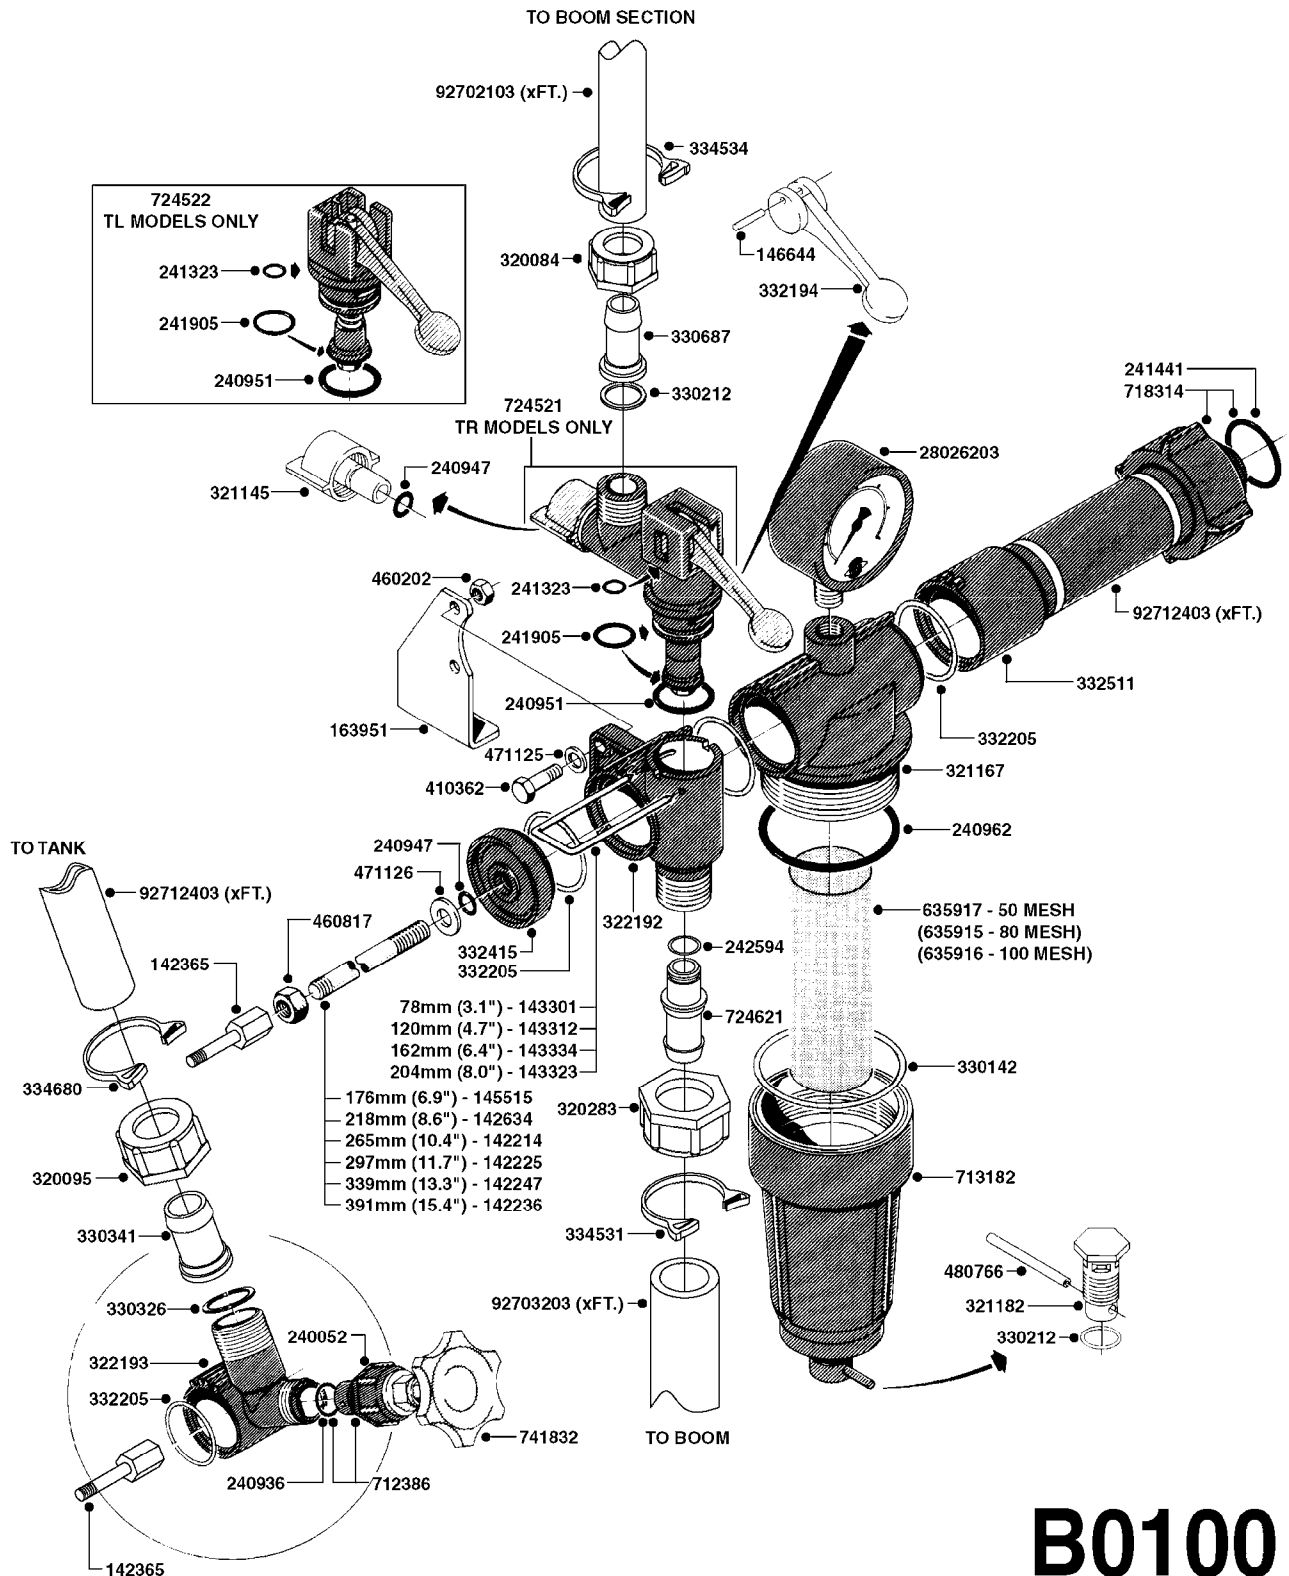

B0100

BK-180 BOOM VALVES-MAN.PRE 00
B0100-HIN, 01:01:16

Page 1
Date 04.11.2017 13:14

parts-n°	order qty	description
142214	1	STUD BOLT - M8X265, 3 SECTION
142225	1	STUD BOLT 8 X 299 - 6 MODULS
142236	1	STUD BOLT 8 X 381 - 8 MODULS
142247	1	STUD BOLT 8 X 341 - 7 MODULS
142365	1	EXTENSION BOLT F/HARDI MATIC
142634	1	STUD BOLT M8 X 213 - 4 MODULS
143301	1	LOCK CLAMP 78 MM
143312	1	LOCK CLAMP 120 MM
143323	1	LOCK CLAMP 204 MM
143334	1	LOCK CLAMP 162 MM
145515	1	STUD BOLT M8 X 176MM
146644	1	PIN D3X19 STAINLESS
163951	1	MOUNT BRACKET FOR BK180 SECTIO
240052	1	BUSHING/PKNG D11,2/8,4 X 6
240936	1	O-RING D13.3X2.4 NITRIL
240947	1	O-RING D7.3X2.4 NITRIL
240951	1	O-RING D21.2X3 NITRIL
240962	1	O-RING D57,2X3 NITRIL
241323	1	O-RING D5.3X2.4 NITRIL
241441	1	O-RING D29.3X3
241905	1	O-RING 12,3X2,4 VITON DKR.1,05
242594	1	O-RING D14 X 1.78 SCH.70-EPDM
320084	1	FITT.DK NUT 1/2" BSP
320095	1	FITT.DK NUT 1" BSP
320283	1	FITT.DK NUT 3/4"BSP
321145	1	CAP 1/2" RG FOR CONST.PRESSURE
321167	1	FILTER HOUSE S 63 X 4
321182	1	DRAIN PLUG F. FILTER 3/8 BSP
322192	1	HOUSING F.DISTRIBUTOR
322193	1	HOUSING F.HARDIMATIC BK93
330142	1	O-RING D69X2
330212	1	O-RING D19/D14X2.4 F.1/2"NUT
330326	1	O-RING D30/D24X2 F.1"NUT
330341	1	FITT.DK HB 1" F. 1" NUT
330687	1	FITT.DK HB 1/2" F. 1/2" NUT
332194	1	DISTRIBUTION HANDLE
332205	1	O-RING D43/39XD2
332415	1	COVER
332511	1	FITT.DK END CAP 1"HB F.BK180
334531	1	CLAMP HOSE PLASTIC 3/4"
334534	1	CLAMP HOSE PLASTIC 1/2"
334680	1	CLAMP HOSE PLASTIC 1"
410362	1	BOLT HEX 8.8 SS M6X20
460202	1	NUT HEX M6
460817	1	NUT HEX M8 STAINLESS DIN 934
471125	1	WASHER M6U 6.4X14X1.2,A2 SS
471126	1	WASHER, M8, Ø16/ 8.4X 1.6, SS
480766	1	ROLL PIN D4 X 50 STAINLESS
635915	1	SCREEN BK180, 80 MESH
635916	1	SCREEN BK180, 100 MESH
635917	1	SCREEN BK180, 50 MESH
712386	1	PRESSURE REGULATOR COMPL. H-M
713182	1	FILTER CAP WITH DRAIN SCREW
718314	1	CONN. DISTRIB.AND OP.UNIT
724521	1	DISTR.UPPER PART W.EQ.PRESSURE
724522	1	DISTR.OVER PART W.OUV PR 83 BK
724621	1	FITT.DK HB 3/4"ASSY F.3/4" NUT
741832	1	HANDLE REPLACEMENT F/330632
28026203	1	GAUGE 200PSI/BR,2.5"1/4BSP-BTM
92702103	1	HOSE R X1/2" X300PSI WP X0012"
92703203	1	HOSE R X3/4" X300PSI WP X0012"