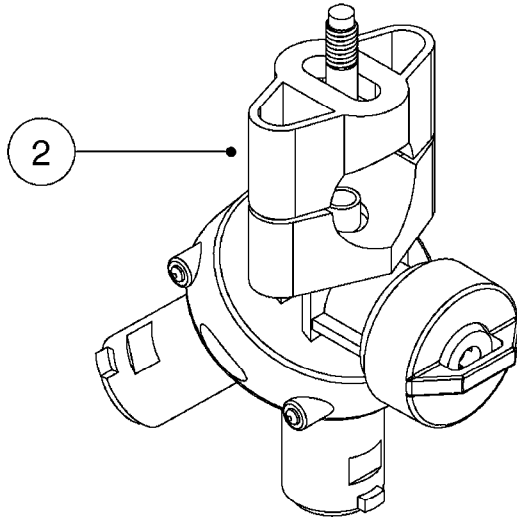

SINGLE NOZZLE BODY

TRIPLET NOZZLE BODY

D1090

*=REFER TO HARDI NOZZLE CATALOG

NOZZLE BODIES-SNAP FIT
D1090-HIN, 01:01:16

Page 1

Date 04.11.2017 13:14

parts-n°	order qty	description
143592	1	LOCK CLAMP FOR TRIPLET
241371	1	DIAPHRAGM, NO-DRIP alt 241371
241990	1	O-RING D9.3 X 2.4 VITON
242594	1	O-RING D14 X 1.78 SCH.70-EPDM
242598	1	O-RING D7.0 X 2.5 NITRIL
320187	1	FITT.DK CAP 3/8" BSP BLACK
320283	1	FITT.DK NUT 3/4"BSP
321462	1	CAP F.NO-DRIP ASSY.
322068	1	SNAP-FIT ADAPTER THREAD. HARDI
322114	1	NUT PLASTIC F.NOZZ.H
322116	1	BOLT PLASTIC F.NOZZ.H.
322258	1	HOUSING F.TRIPLET
322260	1	NOZZLE HOLDER LOWER PART
333012	1	NOZZLE HOLD. UPPER PART
334082	1	SNAP-FIT NOZZ.HOLD.CONE BLACK
334102	1	BLANK F.NOZZLE
334172	1	SNAP-FIT NOZZ.HOLD.CONE GREEN
334173	1	SNAP-FIT NOZZ.HOLD.CONE ORANGE
334220	1	YOKE, UPPER NOZZLE BODY
334371	1	SNAP-FIT NOZZLE HOLDER YELLOW
334373	1	SNAP-FIT NOZZLE HOLDER RED
334377	1	SNAP-FIT NOZZLE HOLDER BLUE
334926	1	SNAP-FIT TURN PLATE F TRIPLET
390639	1	O-RING F.NOZZLE FILTER
440665	1	SCREW M4.2X16 STAINLESS
716236	1	FITT.DK HB 1/2" ASSY. F. 3/4"
716413	1	FITT.DK PLUG ASSY. F.NOZ TUBE
724621	1	FITT.DK HB 3/4"ASSY F.3/4" NUT
725042	1	SCREEN 80 MESH W.GASKET, RED
725043	1	SCREEN 50 MESH W.GASKET, BLUE
725044	1	SCREEN 100 MESH W.GASKET, YELLO
725078	1	SNAP-FIT TRIPLET W/O NOZZ HOLD
725079	1	NOZZLE ASSY.SING.SNAP-FIT GREN
729645	1	NON-DRIP SPRING ASSY.GREEN 10