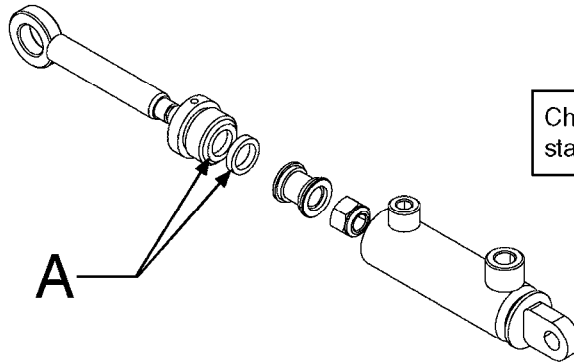

HYDRAULICS - FAROIL CYLINDERS
C0030-HIN, 01:01:16

Page 2

Date 04.11.2017 13:14

parts-n°	order qty	description
78122400	1	DOUBLE CYLINDER D 40/20-300
78122600	1	CYLINDER D40/22-300 BLACK
78122700	1	CYLINDER 40/22X300MM RED
78122800	1	CYLINDER D40/22-300 BLACK
78122900	1	CYLINDER 40/22X300MM RED
78123100	1	CYLINDER D40/20-120
78123200	1	CYLINDER D40/20-120
78123300	1	DBL CYL D70/40-320 AIR INLET L
78124100	1	CYL DOB.D70/40-265 AIR INLET R
78124200	1	CYLINDER D25/12-50
78124300	1	CYLINDER 60/25 X 635 DELTA L
78124600	1	CYLINDER DOUBLE Ø40/20-300 90°
78125100	1	DBL CYL D70/40-320 AIR INLET R
78125300	1	CYL DOB.D70/40-265 AIR INLET L
78125500	1	CYLINDER 60/25 X 662 NAV PAR R
78125600	1	SIN.CYL.Ø60/25_725_2XØ25 RIGHT
78125700	1	CYLINDER 60/25 X 635 DELTA R
78126000	1	CYLINDER,DAMPNER, LOCKING
78126400	1	CYLINDER DBLE D32/16-200 W.STP
78128000	1	CYLINDER DOUB. D60/30 L=300 09
78128800	1	CYLINDER, D50/30-500