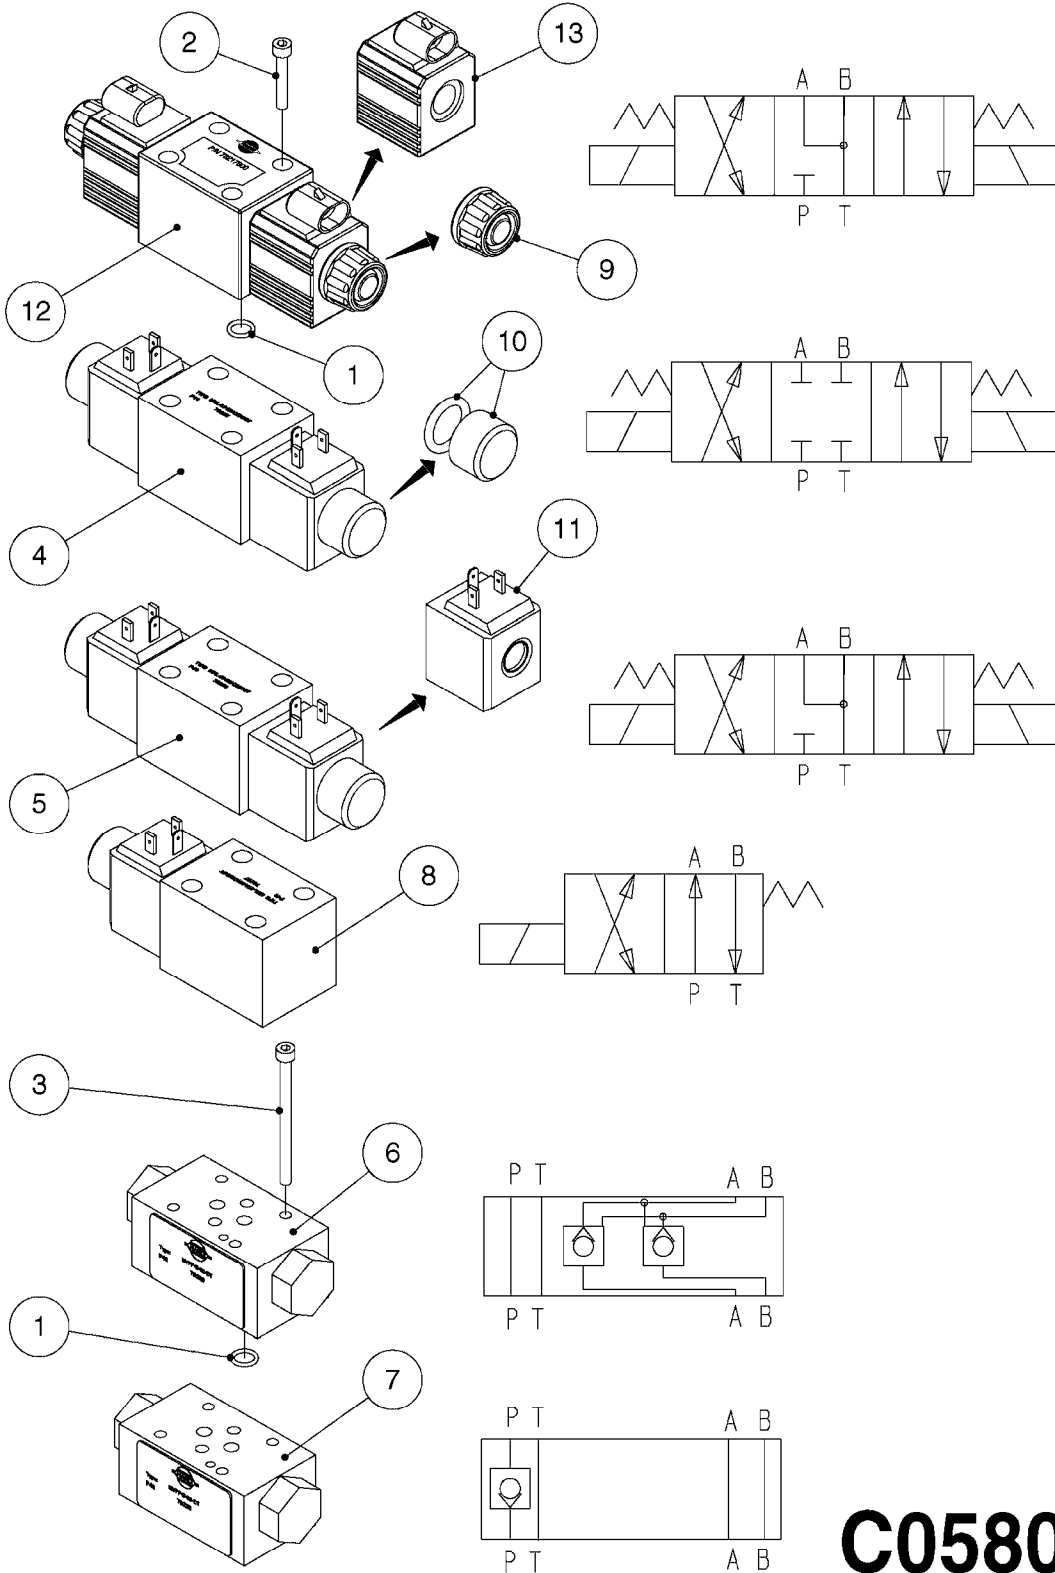

IMPORTANT!
See page C0045 to replace
BSP with ORFS hydraulics

C0340

HYD EAGLE HZ JOYSTICK 2005
C0340-HIN, 30:03:16

Page 1
Date 04.11.2017 13:14

parts-n°	order qty	description
146845	1	HEX NIPPLE 1/4"X1/4"
160802	1	MOUNT PLATE F.HYD SOLENOID'HZ'
160803	1	COVER PLATE F.HYD SOLENOID'HZ'
160804	1	MOUNT BRACKET F.HANDLE
160805	1	MOUNT STRAP F.HANDLE
241404	1	DOWTY SEAL 1/4"
260363	1	PLUG 2 POLE 12V
261266	1	CONNECTOR END F.CABLE HP
261342	1	SPADE F.ELEC.3 WAY CONNECTOR
261651	1	SPADE F.ELEC.6 POLE CONNECTOR
261688	1	SWITCH F. HANDLE WHITE
261689	1	CAP RUBBER F. SWITCH JOYSTICK
261692	1	PLUG ELEC.7 POLE FEMALE F.CABL
261693	1	PLUG ELEC. 7 POLE MALE
261740	1	SPADE F.ELEC.3 POLE CONN.INSUL
262106	1	BULKHEAD F. CABLE 6.5-14 BLACK
262107	1	NUT F. BULKHEAD CABLE BLACK
284871	1	CONTROL HANDLE RIGHT HALF
284872	1	CONTROL HANDLE LEFT HALF
390710	1	SWITCH F.HANDLE GREY MACHINED
410185	1	BOLT HEX 8.8 DEL M6X16
410362	1	BOLT HEX 8.8 SS M6X20
410664	1	BOLT HEX M5 X 20
410922	1	CYL.SKR 8.8 DEL M4X20 RST
420604	1	BOLT HEX 8.8 DEL M10X25 FT DIN933
420847	1	BOLT HEX 8.8 DEL M8X85
440673	1	SCREW F.PLASTIC 5X12 SS
460143	1	NUT HEX M8X1.25 LOCK DIN985A2 SS
460202	1	NUT HEX M6
460261	1	NUT HEX M6X1.00 LOCK DIN985 A2 SS
460423	1	NUT HEX M10X1.50 LOCK DIN985A2 SS
460467	1	NUT HEX M5 GALV.
782129	1	SOLENOID VALVE 25L, 3/4"NC
782133	1	SOLENOID W.CABLE F.VALVE782129
978415	1	DECAL CONTROL HANDLE
983005	1	ELEC. CABLE 2 WIRE X 1.5MM
983074	1	ELEC. CABLE 5 WIRE X 1.5MM
10623203	1	DECAL F.JOYSTICK - FORCE
14010400	1	PLUG 1/4" BSP
14036600	1	MANIFOLD 4-FUNCTION SPC 2004
70137603	1	JUNC. BOX, FLUID, COMPLETE, 2015