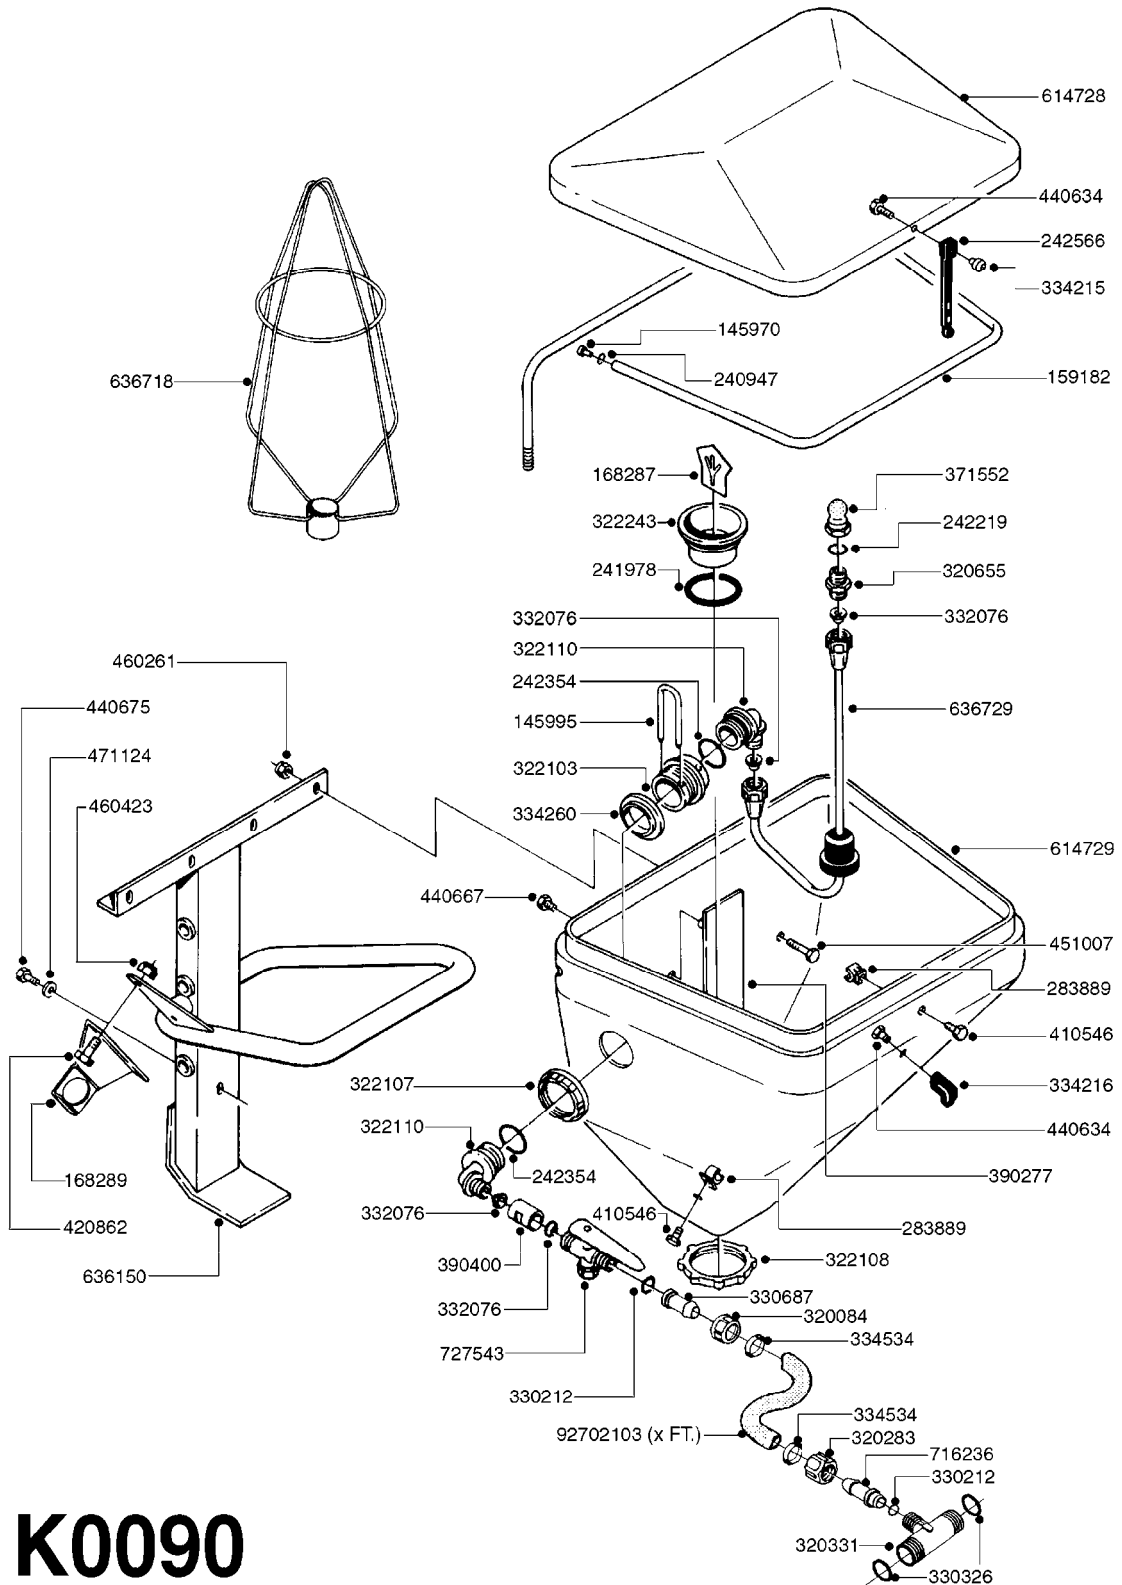

K0090

CHEMICAL FILLER-HOPPER (PRE95)
K0090-HIN, 01:01:16

Page 1

Date 04.11.2017 13:15

parts-n°	order qty	description
145970	1	PLUG MF 11 X 1
145995	1	FITT.DK S-53 FORK
159182	1	RINSING TUBE CHEM.FILL
168287	1	PLATE ANTI-VORTEX F.CHEM FILL
168289	1	BRACKET F. 3-WAY VALVE
240947	1	O-RING D7.3X2.4 NITRIL
241978	1	O-RING 64.5X3.0
242219	1	O-RING D16.3X2.4 VITON
242354	1	O-RING D32.2X3.0 VITON F.S-53
242566	1	LATCH STRAP F. CHEM.FILL
283889	1	CLIP F.TUBE SUPPORT
320084	1	FITT.DK NUT 1/2" BSP
320283	1	FITT.DK NUT 3/4"BSP
320331	1	FITT.DK TEE 1" - 1" - 3/4" BSP
320655	1	FITT.DK HN 1/2"-1/2" BSP
322103	1	FITT.DK S-53 BULKHEAD
322107	1	FITT.DK S-53 BULKHEAD NUT
322108	1	FITT.DK S-67 BULKHEAD NUT
322110	1	FITT.DK S-53 ELB. 1/2" BSP
322243	1	DRAIN PIPE/CHEM FIL.S67/S56
330212	1	O-RING D19/D14X2.4 F.1/2"NUT
330326	1	O-RING D30/D24X2 F.1"NUT
330687	1	FITT.DK HB 1/2" F. 1/2" NUT
332076	1	CONE INSERT F. ALUMINUM LANCE
334215	1	RUBBER
334216	1	RUBBER LATCH FOR CHEM.FILL
334260	1	GASKET F. S-53 BULKHEAD
334534	1	CLAMP HOSE PLASTIC 1/2"
371552	1	NOZZLE F.RINSING
390277	1	SCALE PLATE FOR HARDI FILLER
390400	1	FITT.DK BULKHEAD 1/2'X1/2'
410546	1	SCREW HEX M6X12 A2 SS DIN933
420862	1	BOLT HEX 8.8 DEL M10X16 FT
440634	1	SCREW 5/8"
440667	1	SCREW M3.5X12 SLOT STAINLESS
440675	1	SCREW F. PLASTIC 5X16 SS
451007	1	SCREW M6X20 STAINLESS
460261	1	NUT HEX M6X1.00 LOCK DIN985 A2 SS
460423	1	NUT HEX M10X1.50 LOCK DIN985A2 SS
471124	1	WASHER L6U 6,4 X18 X 1.6 A2 SS
614728	1	LID FOR CHEM FILLER
614729	1	TANK HARDI FILLER
636150	1	FRAME FOR CHEM FILL TANK
636718	1	RINSE SUPPORT CHEM.FILL 25/35L
636729	1	TUBE F. RINSE CHEM FILL
716236	1	FITT.DK HB 1/2" ASSY. F. 3/4"
727543	1	VALVE F.CHEM FILL JUG RINSE
92702103	1	HOSE R X1/2" X300PSI WP X0012"