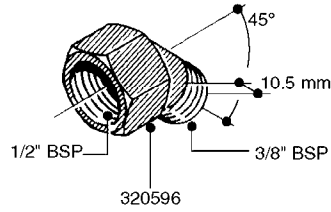

L0030

FITTINGS - HEXAGON NIPPLES
L0030-HIN, 01:01:16

Page 1
Date 04.11.2017 13:15

parts-n°	order qty	description
10015303	1	FITT.PO.HN 1.00X1.00 M1000
10425003	1	FITT.PO.HN 1.25X1.00 MCPHEE
320132	1	FITT.DK HN 1" BSP
320176	1	FITT.DK HN 3/8"X1/2" BSP
320445	1	FITT.DK HN 1/4"X3/8" BSP
320655	1	FITT.DK HN 1/2"-1/2" BSP
320692	1	FITT.DK HN 3/8'BSPX1/4'NPT
320703	1	FITT.DK HN 3/8BSP X1/2 &1/4NPT
320725	1	FITT.DK NIPPLE 3/8"-3/8" BSP
320902	1	FITT.DK HN 3/8'X 1/4' BSP
390232	1	FITT.DK HN 1-1/2' X 1-1/4' BSP
390276	1	FITT.DK HN 1'BSP