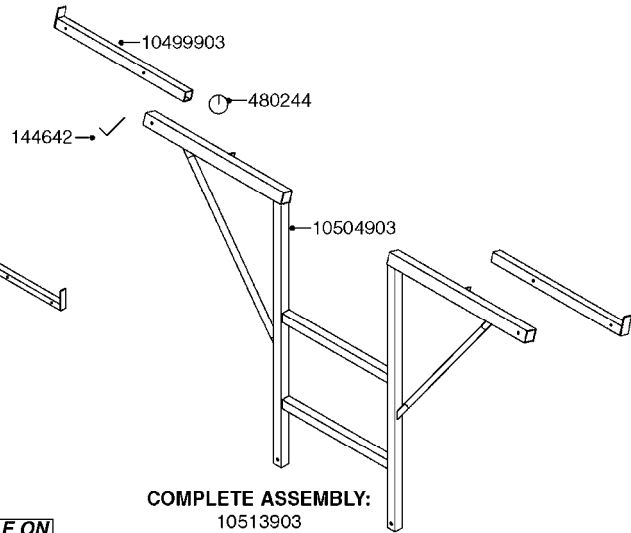

BOOM EAG H-FRAME/CENTER 45-66'
D0290-HIN, 01:01:16

Page 2

Date 04.11.2017 13:14

parts-n°	order qty	description
63020003	1	HINGE 45'-66' RH / SPB
63020103	1	HINGE 45'-66' LH / SPB
63021203	1	TRAPEZE ARM R.H. SPB
63021303	1	TRAPEZE ARM L.H. SPB
63021503	1	CENTER FRAME SPB
63021703	1	H-FRAME SPB
63021803	1	TRAPEZE ARM SPB
63021903	1	TRANSPORT HOOK DESIGNATOR
63044200	1	CABLE CENTER EAG. 7mm x 1390mm
78120300	1	CYLINDER 60/50/30 1100MM
78122400	1	DOUBLE CYLINDER D 40/20-300