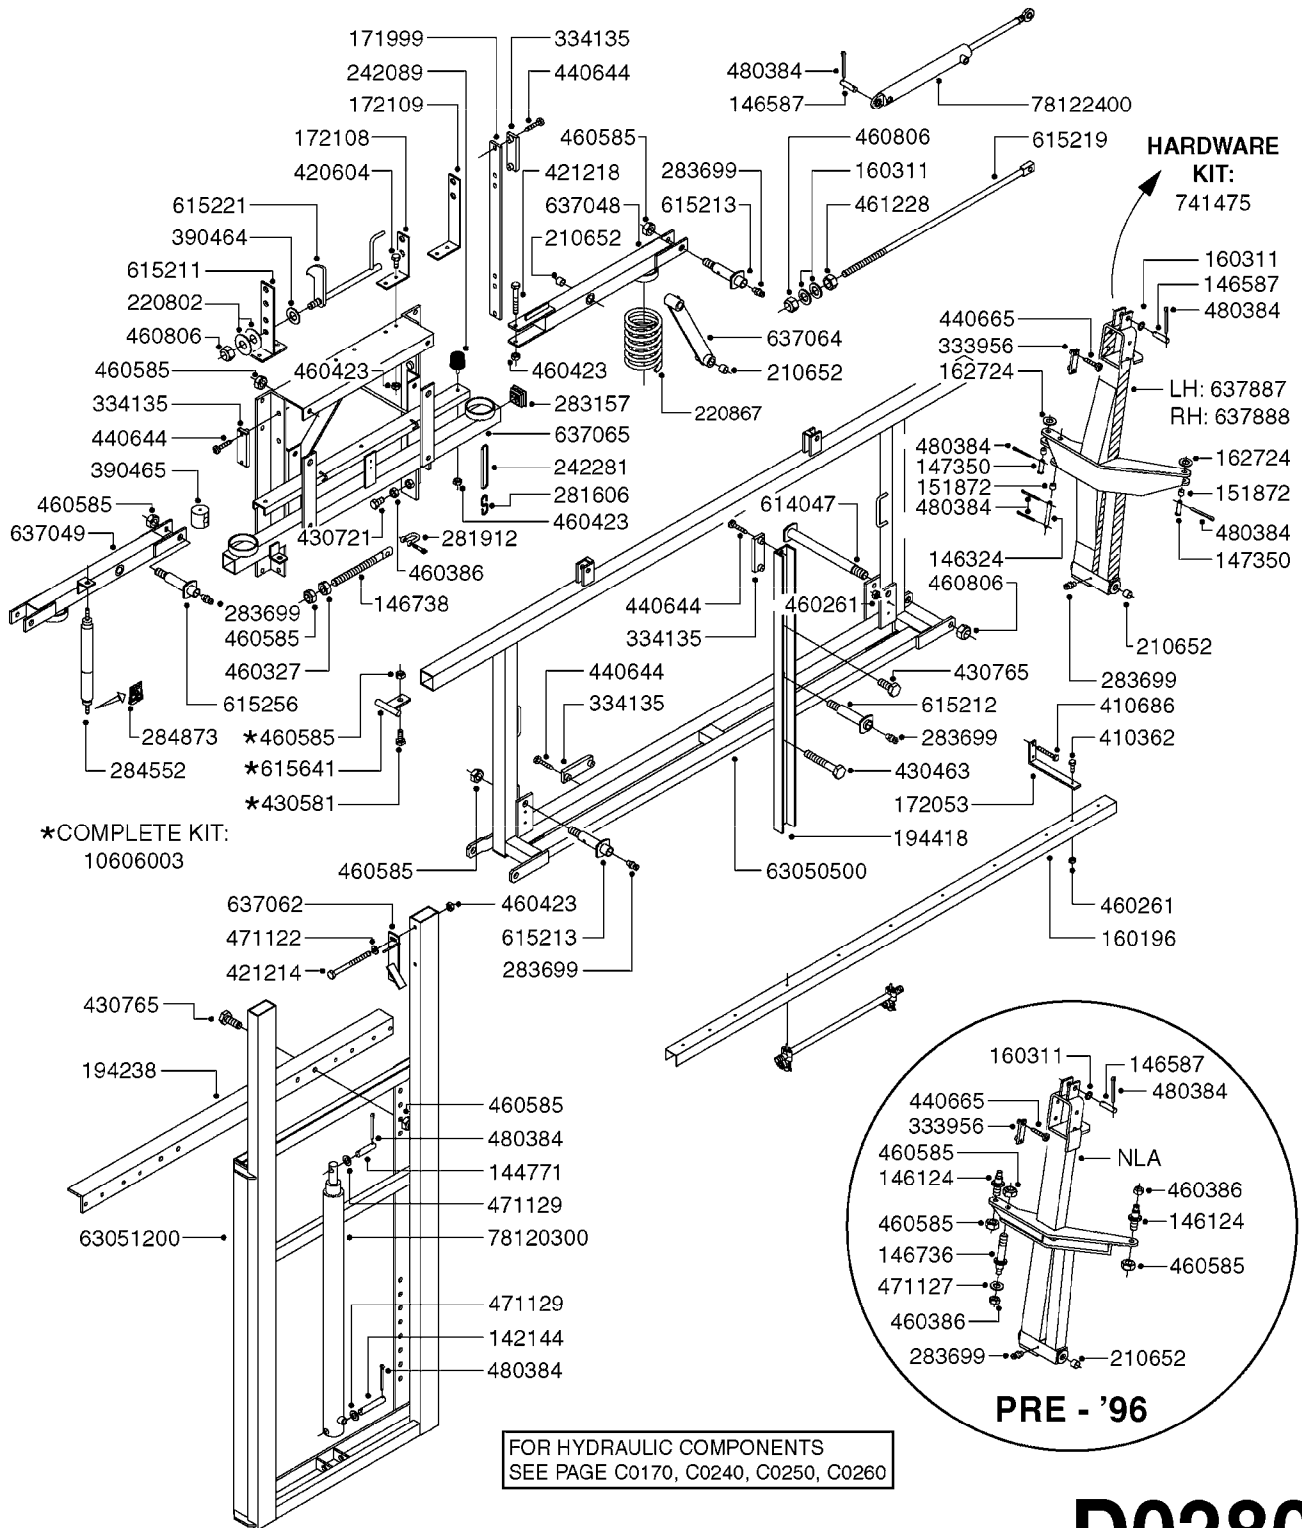

FOR HYDRAULIC COMPONENTS
SEE PAGE C0170, C0240, C0250, C0260

DENMARK STEEL PARTS SHOWN ON THIS PAGE
FOR NORTH AMERICAN STEEL PARTS, SEE PAGE D0290

D0280

BOOM EAG H-FRAME/CENTER 45-66'
D0280-HIN, 01:01:16

Page 1
Date 04.11.2017 13:14

parts-n°	order qty	description
142144	1	PIN 20 X 115MM
144771	1	PIN D19.8 X 80
146124	1	ANCHOR PIN CABLE EAGLE
146324	1	SHAFT D16.8 L102/2 X 5
146587	1	PIN D16.8 X 65
146736	1	ANCHOR PIN FOR CYLINDER EAGLE
146738	1	PIN FOR CENTER CABLE EAGLE
147350	1	PIN D16.8 L60MM
151872	1	BUSHING D22.0/18.0 10MM
160196	1	NOZZLE TRACK EAGLE
160311	1	WASHER D30/D20.4X2
162724	1	WASHER D25/D18.1X1
171999	1	FLATBAR
172053	1	NOZZLE TRACK HOLDER
172108	1	HOOKMOUNT SHORT EAGLE
172109	1	HOOKMOUNT LONG EAGLE
194238	1	CROSS BRACE SPB
194418	1	U CHANNEL 65 X 1175 CENTER EAG
210652	1	BUSHING TEFLON D25/D22X20
220802	1	BELLVILLE WASHER D50/D22.4X2
220867	1	SPRING 134/14/320 EAGLE 60/66'
242089	1	RUBBER STOP D50X40 M10
242281	1	RUBBER BAND OVAL 180MM
281606	1	S-HOOK GALVANIZED
281912	1	SHACKLE M-10
283157	1	PLUG F.DRAIN 60X60X4
283699	1	GREASE NIPPLE M6X1
284552	1	SHOCK ABSORBER F.EAGLE BOOM
284873	1	KIT F.SHOCK ABSORBER HDW.EAG.
333956	1	SLIDE SHOE 91X25X10
334135	1	SLIDE SHOE 140X45X15
390464	1	WASHER NYLON 40/21/3
390465	1	JOINER BLOCK TRAPEEZE EAGLE
410362	1	BOLT HEX 8.8 SS M6X20
410686	1	BOLT HEX 8.8 DEL M6X30
420604	1	BOLT HEX 8.8 DEL M10X25 FT DIN933
421214	1	BOLT HEX 8.8 DEL M10X110
421218	1	BOLT HEX 8.8 DEL M10X90
430463	1	BOLT HEX 8.8 DEL M16X110
430581	1	BOLT HEX 8.8 DEL M16X40 FT
430721	1	BOLT HEX 8.8 DEL M12X40 FT
430765	1	BOLT HEX 8.8 DEL M16X55
440644	1	SCREW NO.10 5/8"
440665	1	SCREW M4.2X16 STAINLESS
460261	1	NUT HEX M6X1.00 LOCK DIN985 A2 SS
460327	1	NUT HEX M16X2
460386	1	NUT HEX M12X1.75
460423	1	NUT HEX M10X1.50 LOCK DIN985A2 SS
460585	1	LOCKING NUT M16 DIN985 A2 SS
460806	1	NUT HEX M20X2.50 LOCK DIN985A2 SS
461228	1	NUT HEX M20
471122	1	WASHER, M10, Ø20/10.5X 2.0, SS
471127	1	WASHER Z12N 13X24X2,5 RST
471129	1	WASHER, M20, Ø37/21.0X 3.0, SS
480384	1	PIN COTTER 3/16 x 1-1/2"
614047	1	PIN D22 X 243 HINGE EAGLE
615211	1	HOOKMOUNT WELDMENT EAGLE
615212	1	PIN D22 X 84 LUBED F.EAGLE
615213	1	PIN D22 X 70 LUBED F.EAGLE
615219	1	TILT CYL.REPLACEMENT EAGLE
615221	1	HOOK WELDMENT EAGLE