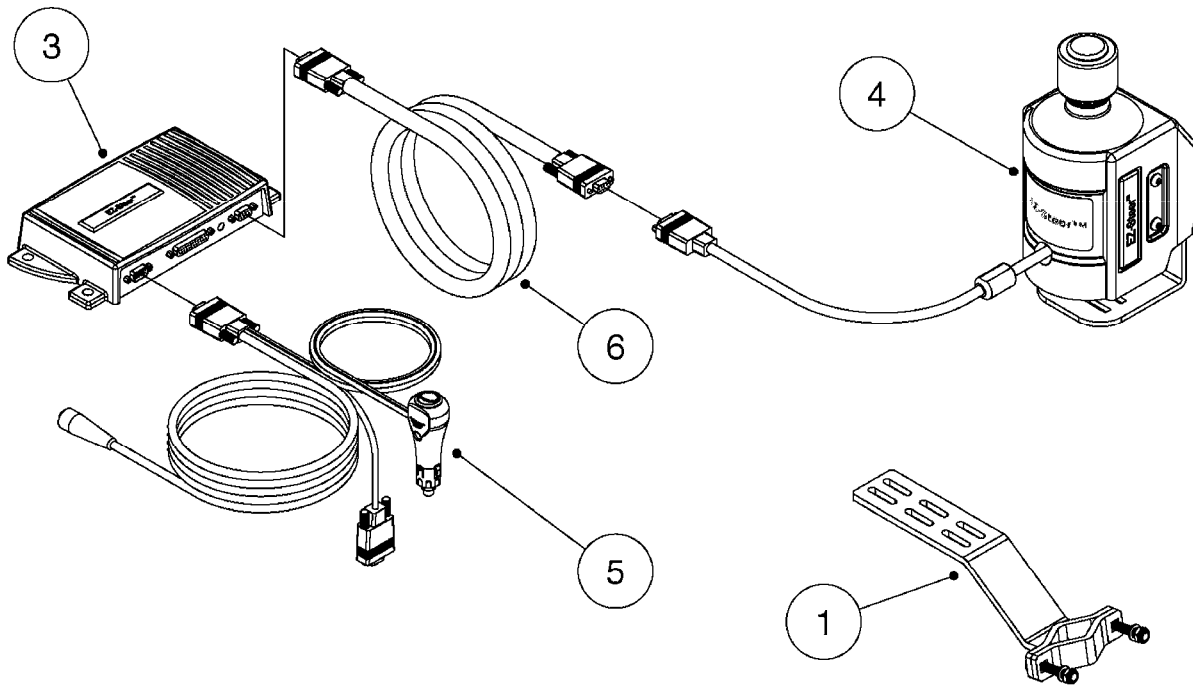

COMPLETE ASSEMBLY:
84205303 (WITH GPS)
84205403 (WITHOUT GPS)

**COMPLETE ASSEMBLIES
WHOLEGOODS ITEMS**

M0040

EZ-GUIDE PLUS LIGHT BAR
M0040-HIN, 01:01:16

Page 1
Date 04.11.2017 13:15

parts-n°	order qty	description
26007403	1	ANTENNA,HURRICANE F. EZGUIDEPL
26007503	1	REMOTE KEYPAD EZ-GUIDE PLUS
26007603	1	CABLE, ANTENNA, EZGUIDEPLUS
26007703	1	CABLE, POWER F. EZGUIDEPLUS
26007803	1	BRACKET KIT F. EZGUIDEPLUS
26007903	1	EZ-Guide 500 External Interfac
26008003	1	LIGHT BAR ASSM WITH GPS
26008103	1	LIGHT BAR ASSM WITHOUT GPS
29002703	1	VACUUM CUP 4 1/2" 1420I
29002803	1	MOUNT, MAG F. ANTENNA
29002903	1	PLATE, F. ANTENNA MOUNT
67206303	1	QUICK REFERENCE CARD EZ-GUIDE+
67206403	1	MANUAL EZ GUIDE PLUS
84205303	1	EZ GUIDE PLUS W GPS, NO LABLE
84205403	1	EZ GUIDE PLUS W/O GPS,NO LABLE
97607603	1	DECAL COMPANY 45MM X 20MM