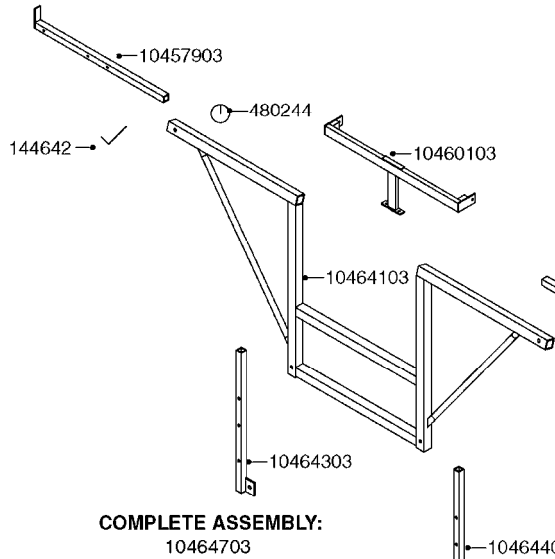

BOOM EAG H-FRAME/CENTER 45-66'
D0290-HIN, 01:01:16

Page 2

Date 04.11.2017 13:14

parts-n°	order qty	description
63020003	1	HINGE 45'-66' RH / SPB
63020103	1	HINGE 45'-66' LH / SPB
63021203	1	TRAPEZE ARM R.H. SPB
63021303	1	TRAPEZE ARM L.H. SPB
63021503	1	CENTER FRAME SPB
63021703	1	H-FRAME SPB
63021803	1	TRAPEZE ARM SPB
63021903	1	TRANSPORT HOOK DESIGNATOR
63044200	1	CABLE CENTER EAG. 7mm x 1390mm
78120300	1	CYLINDER 60/50/30 1100MM
78122400	1	DOUBLE CYLINDER D 40/20-300