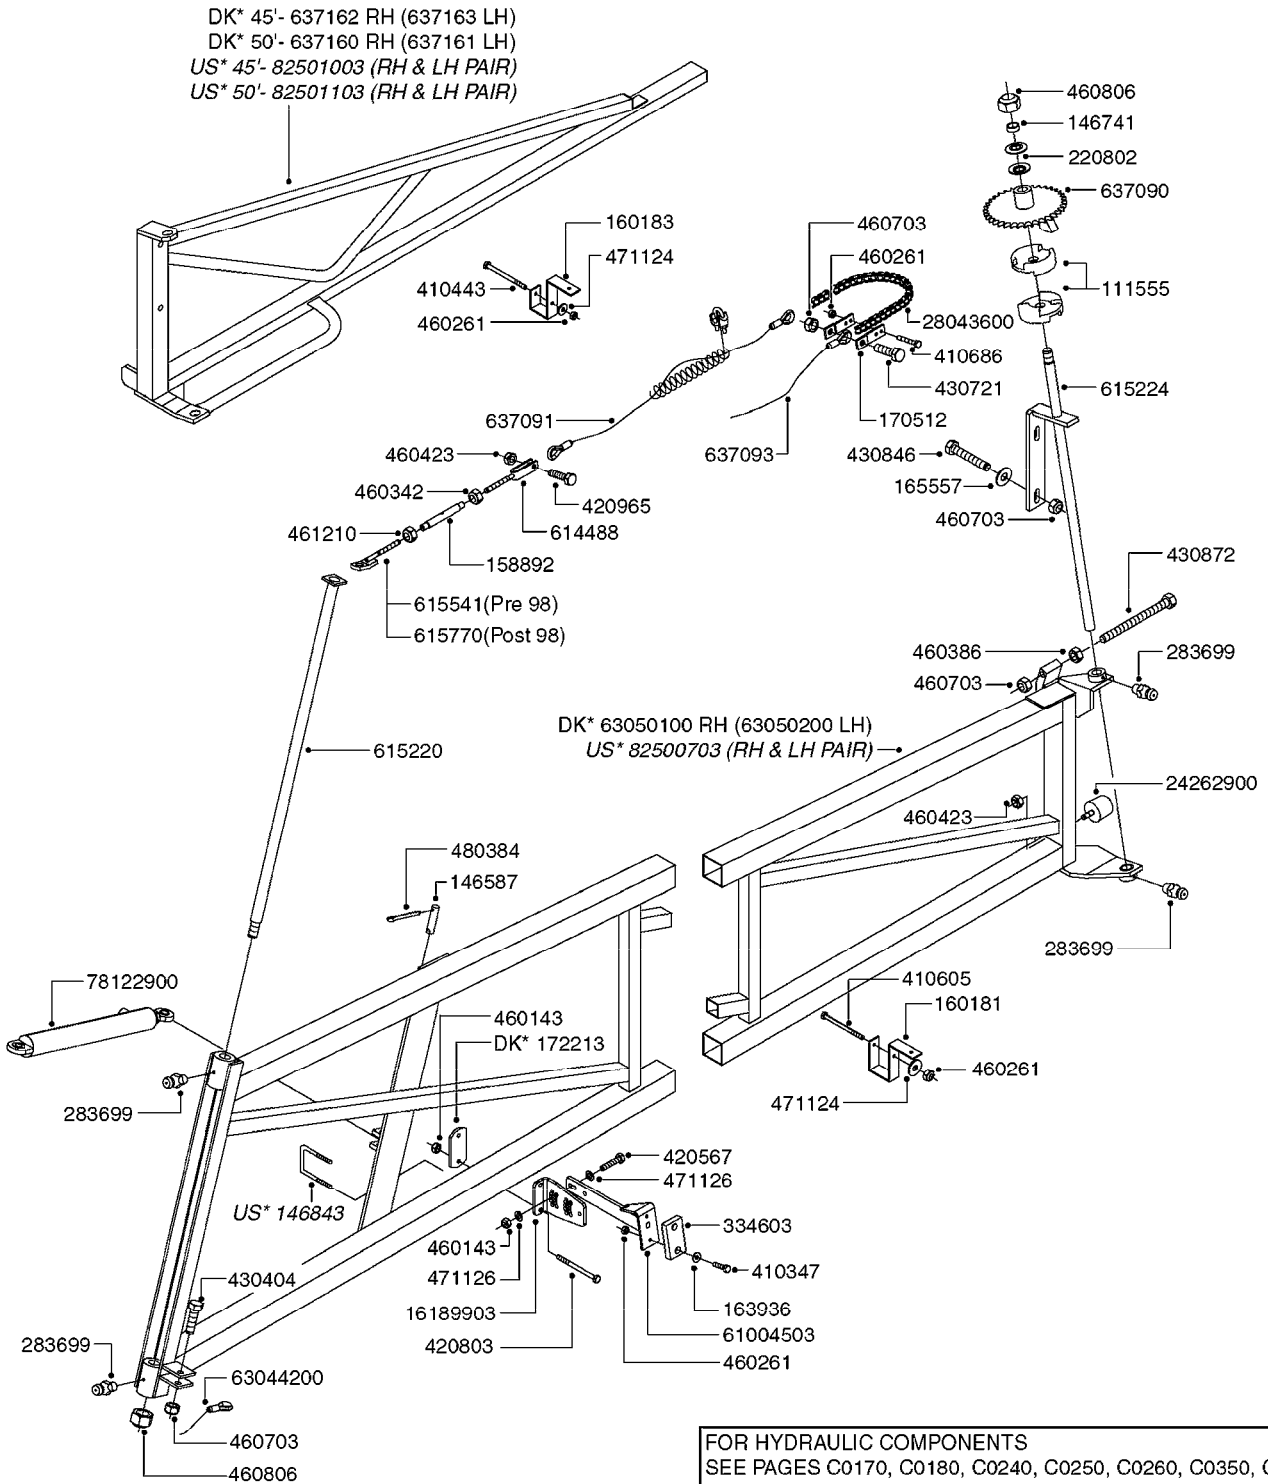

C0580

CETOP VALVES
C0580-HIN, 01:01:16

Page 1

Date 04.11.2017 13:14

Pos.	parts-n°	order qty	description
1	242102	1	O-RING Ø9.25X1.78 NITRIL 90SH
2	450964	1	SCREW M5X30 F.CYLINDER
3	450965	1	SCREW ROUND M5X70
4	782115	1	HY SOLENOID VALVE DH HYD
5	782116	1	HY SOLENOID VALVE MD1L-S3/10N-D12K1/P
6	782118	1	LOCK VALVE MVPP-D
7	782146	1	HYD. CHECK VALVE 1 WAY
8	782829	1	SOLENOID MD1L-TA/10N-D12K1/DT
9	28123700	1	CAP F.SOLENOID - MD1L
10	74187700	1	CAP + O-RING F.CETOP - MD1L
11	78216000	1	SOLENOID F.CETOP VALVE - MD1L
12	78217800	1	MAGNET VLV.MD1L-S3/10N-D12K8DT
13	78218200	1	SOLENOID W/AMP F.MD1L