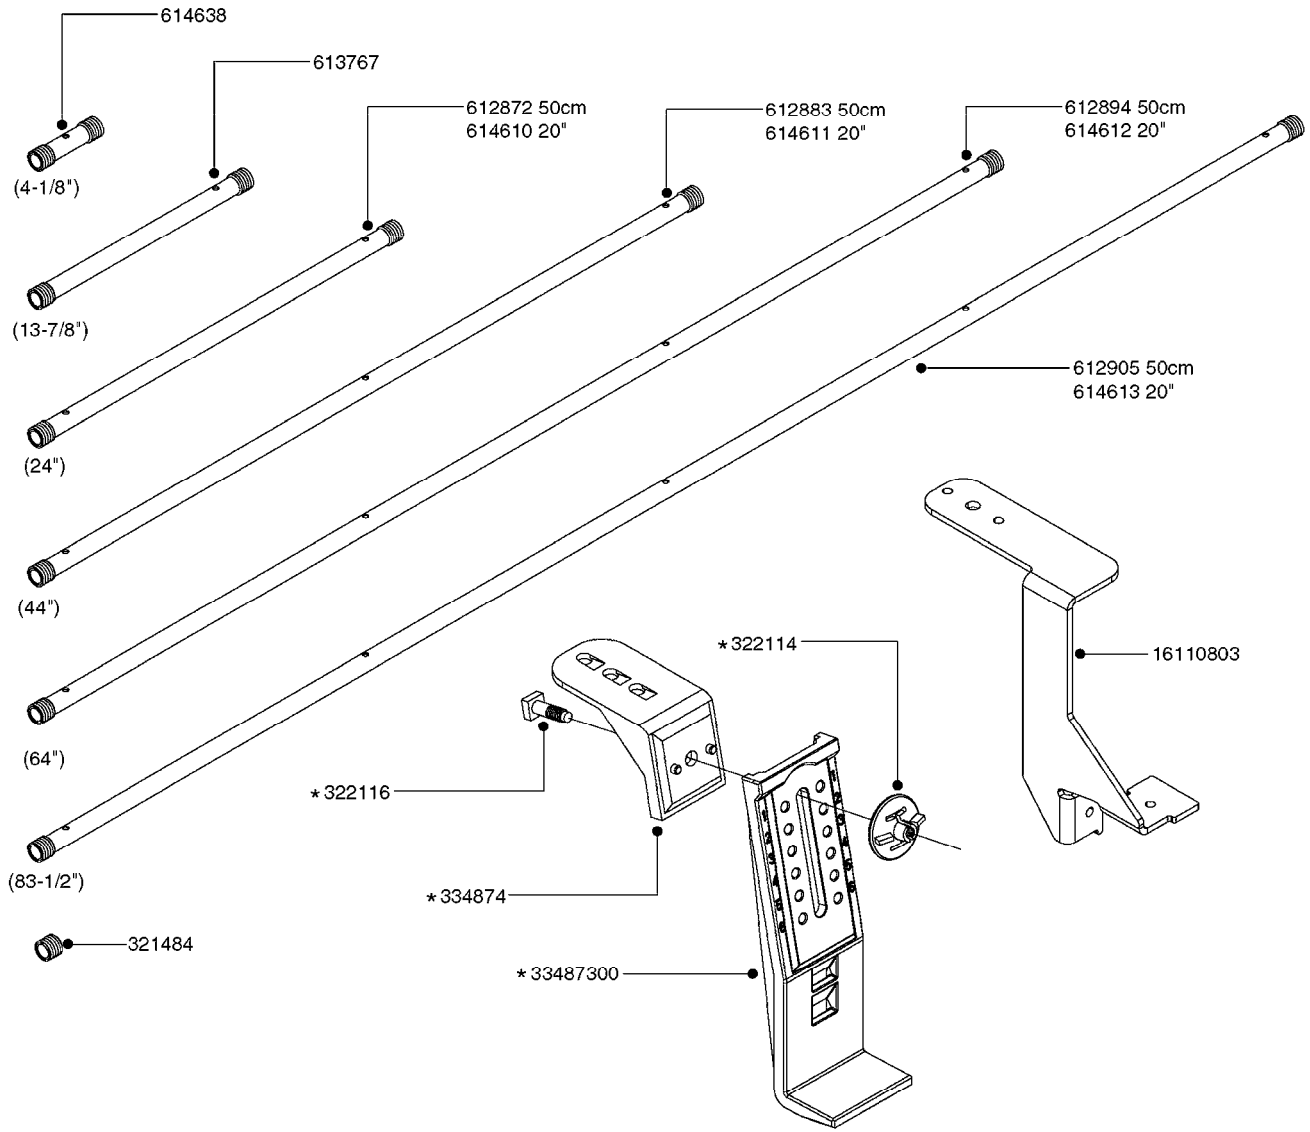

COMPLETE ASSEMBLY
WITH NOZZLES

REFER TO
HARDI® NOZZLE CATALOG

D1100

DOUBLE NOZZLE HOLDER-SNAP FIT
D1100-HIN, 01:01:16

Page 1
Date 04.11.2017 13:14

Pos.	parts-n°	order qty	description
1	372140	1	HARDI ISO BLIND CAP
2	725078	1	SNAP-FIT TRIPLET W/O NOZZ HOLD
3	28032503	1	DOUBLE NOZZLE HOLDER LD ISO
4	28040103	1	O-RING F.DOUBLE NOZZLE HOLDER
5	28089103	1	GASKET F.DOUBLE NOZZLE HOLDER
6	70056803	1	DOUBLE NOZZLE CAP ORANGE LD 01
6	70056903	1	DOUBLE NOZZLE CAP GREEN LD 015
6	70057003	1	DOUBLE NOZZLE CAP YELLOW LD 02
6	70057103	1	DOUBLE NOZZLE CAP LILAC LD 025
6	70057203	1	DOUBLE NOZZLE CAP BLUE LD 03
6	70057303	1	DOUBLE NOZZLE CAP RED LD 04
6	70057403	1	DOUBLE NOZZLE CAP BROWN LD 05