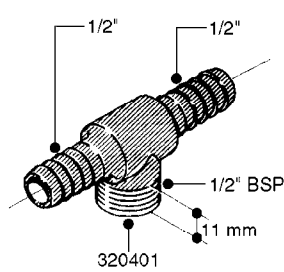

L0030

FITTINGS - HEXAGON NIPPLES
L0030-HIN, 01:01:16

Page 1
Date 04.11.2017 13:15

parts-n°	order qty	description
10015303	1	FITT.PO.HN 1.00X1.00 M1000
10425003	1	FITT.PO.HN 1.25X1.00 MCPHEE
320132	1	FITT.DK HN 1" BSP
320176	1	FITT.DK HN 3/8"X1/2" BSP
320445	1	FITT.DK HN 1/4"X3/8" BSP
320655	1	FITT.DK HN 1/2"-1/2" BSP
320692	1	FITT.DK HN 3/8'BSPX1/4'NPT
320703	1	FITT.DK HN 3/8BSP X1/2 &1/4NPT
320725	1	FITT.DK NIPPLE 3/8"-3/8" BSP
320902	1	FITT.DK HN 3/8'X 1/4' BSP
390232	1	FITT.DK HN 1-1/2' X 1-1/4' BSP
390276	1	FITT.DK HN 1'BSP

L0040

FITTINGS - NIPPLES & ELBOWS
L0040-HIN, 01:01:16

Page 1
Date 04.11.2017 13:15

parts-n°	order qty	description
10530803	1	FITT.PO.SE 2.00X2.00 45 DEG.
320191	1	FITT.DK ELB 3/8' BSP 45 DEGREE
320482	1	FITT.DK ELB. 1/2" BSP 60 DEG.
320596	1	FITT.DK ELB 3/8'-1/2'BSP 45DEG
320607	1	FITT.DK HN 3/8M X 3/8F BSP LNG
320633	1	FITT.DK HN 3/8"M X 3/8"F BSP
321451	1	FITT.DK ELB.1-1/2 X1-1/4 80DEG
321532	1	FITT.DK REDUC 3/4' X 1/2' BSP
390233	1	FITT.DK REDUC 1-1/2" X 1" BSP