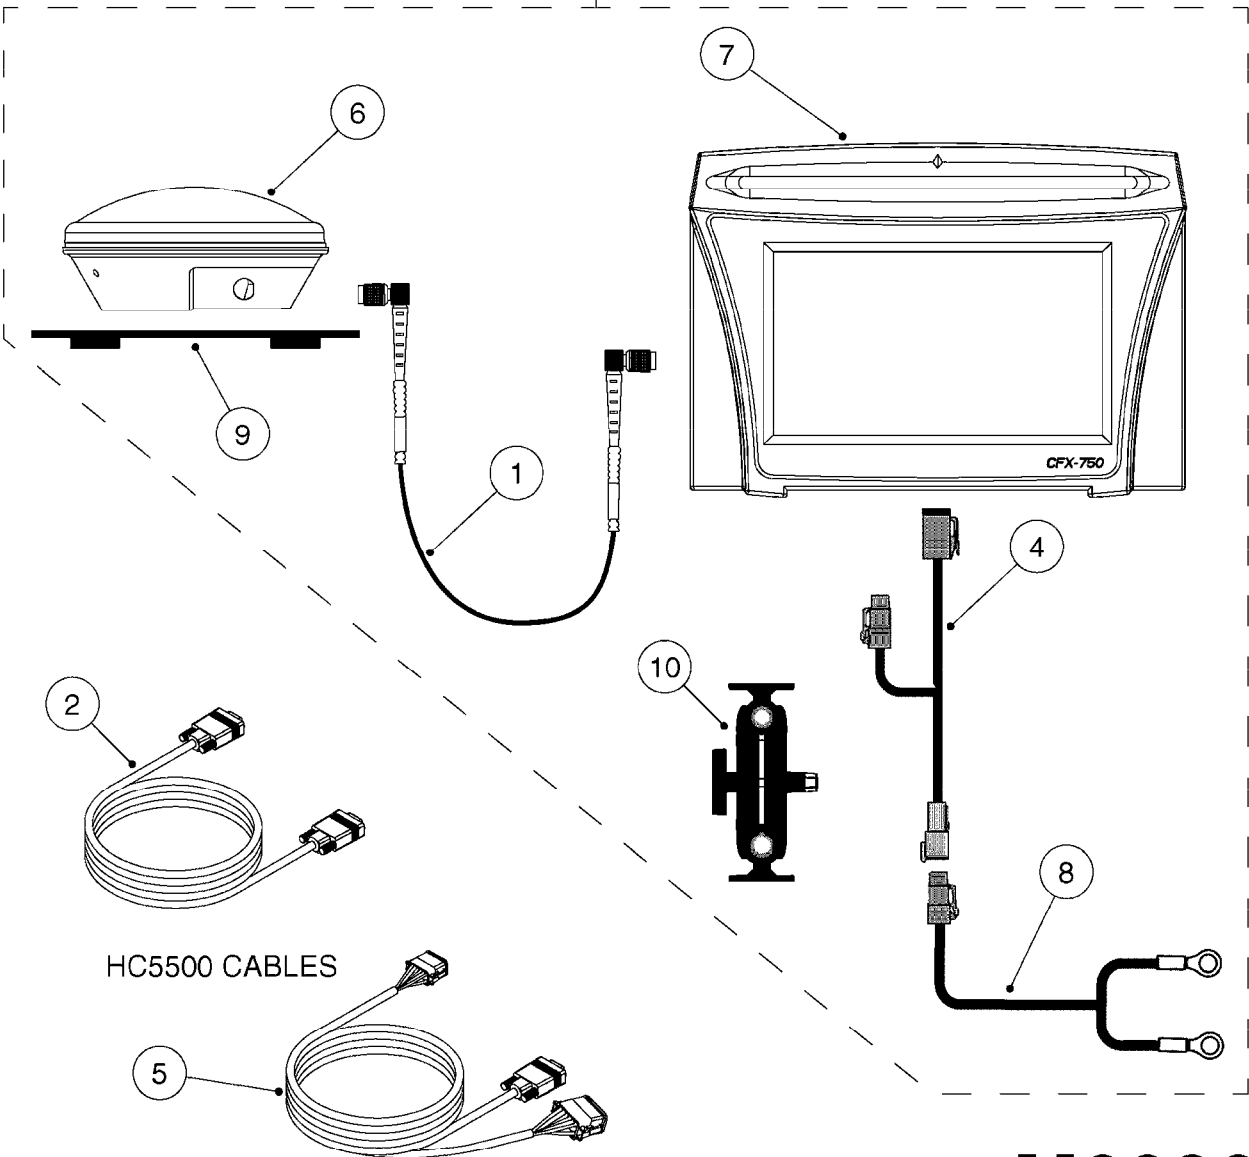

3 COMPLETE ASSEMBLY

CFX-750 DISPLAY, DGPS
M0030-HIN, 01:01:16

Page 1
Date 04.11.2017 13:15

Pos.	parts-n°	order qty	description
1	26007603	1	CABLE, ANTENNA, EZGUIDEPLUS
2	26012003	1	NULL MODEM CABLE
3	26021403	1	CFX-750 DISPLAY, DGPS
4	26021603	1	CABLE, POWER BUS, CAN CFX-750
5	26021703	1	CABLE, ASC INTERFACE, CFX-750
6	26021803	1	AG-25 ANTENNA L1/L2 GLN
7	26022103	1	CFX-750 DISPLAY ONLY
8	26022603	1	CFX-750 Basic Power Cable
9	28048203	1	EZ-GUIDE 500 MOUNT F.AG15 ANT.
10	28048303	1	EZ-GUIDE 250/500 RAM MNT.1.5"