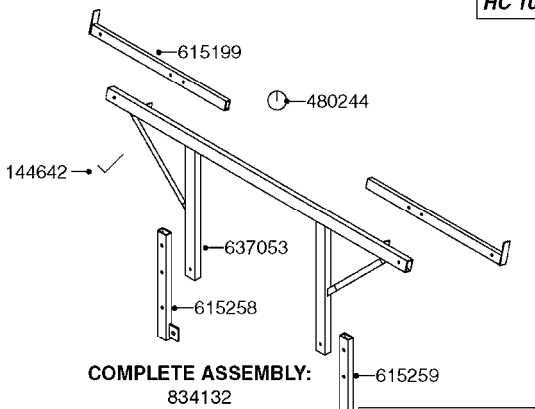

45'-66' EAGLE ON
NAVIGATOR TA
TR 500 TA
TR 800 TA
TR 1000 TA