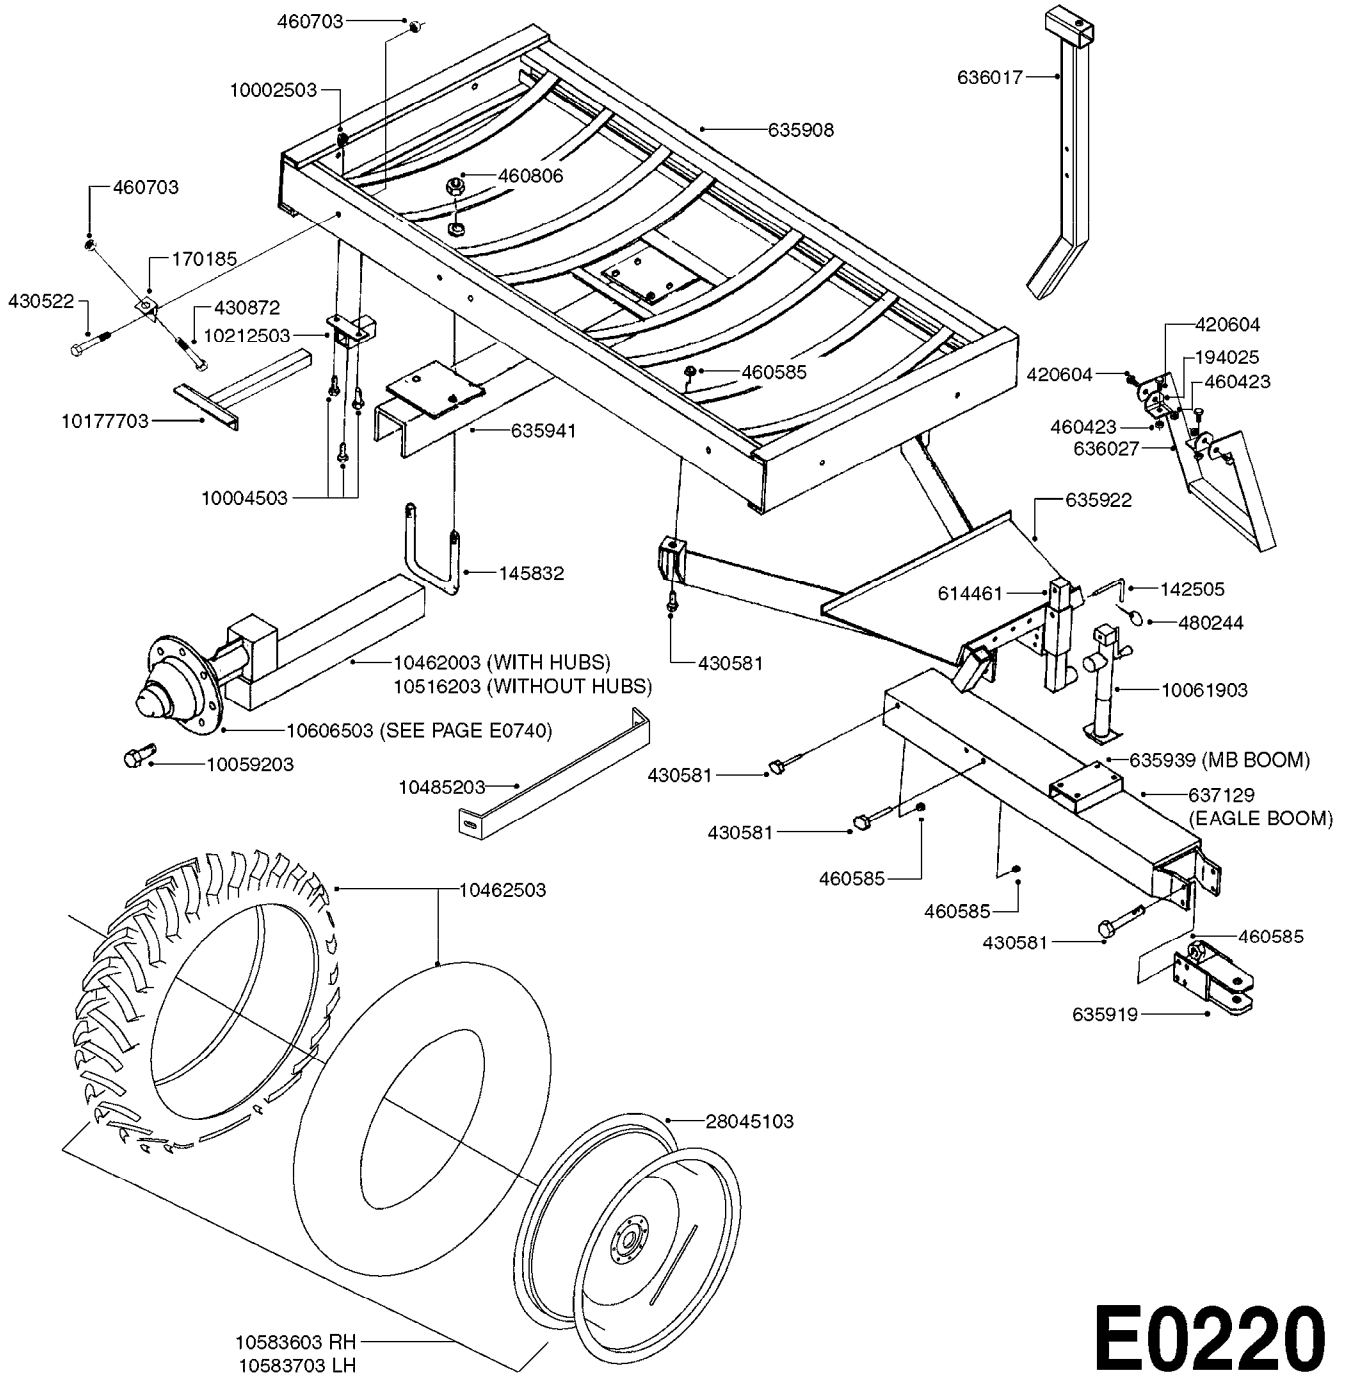

E0220

FRAME HC 500
E0220-HIN, 01:01:16

Page 1
Date 04.11.2017 13:14

parts-n°	order qty	description
142505	1	LOCKING PAWL 12 X 70MM
145832	1	BOLT U (5-3/4"L x 4-3/4"W)
170185	1	ANGLE BRACKET F. TANKSTRAP
194025	1	BRACKET F.STEP HC650
420604	1	BOLT HEX 8.8 DEL M10X25 FT DIN933
430522	1	BOLT HEX 8.8 DEL M12X25 FT
430581	1	BOLT HEX 8.8 DEL M16X40 FT
430872	1	BOLT HEX 8.8 DEL M12X100 FT
460423	1	NUT HEX M10X1.50 LOCK DIN985A2 SS
460585	1	LOCKING NUT M16 DIN985 A2 SS
460703	1	NUT HEX M12X1.75 LOCK DIN985A2 SS
460806	1	NUT HEX M20X2.50 LOCK DIN985A2 SS
480244	1	PIN SNAP D4.5
614461	1	JACK STAND ATTACHMENT
635908	1	FRAME F. TR/ESC 500
635919	1	TONGUE CLEVIS TR300/500
635922	1	PLATFORM & A-FRAME TR300/500
635939	1	TONGUE FOR TR/TL300/500 SHORT
635941	1	U-PROFILE 500 SINGLE
636017	1	POST FOR EC CONTROL MOUNT
636027	1	STEP F.PLATFORM HC650
637129	1	TONGUE FOR 500 EAGLE/FLUSH LNG
10002503	1	NUT HEX NC 1/2"
10004503	1	BOLT HEX 1/2 NC GR.5 01.50"
10059203	1	BOLT WHEEL 9/16"x1-1/4"UNF 90D
10061903	1	JACK F300/500/575 5000LB
10177703	1	SCRAPER MUD ICM VS 500
10212503	1	BKT.MUD SCRAPER ICM 500
10462003	1	AXLE INSERT.ASSY.HC500/650
10462503	1	TIRE 11.2" X 38" 4 PLY TUBE L.
10485203	1	BRACE A FRAME TR500 FLUSH
10516203	1	INSERT W/M 500/650HC W/SPINDLE
10583603	1	TIRE ASSY 11.2X38 RH 8"BC
10583703	1	TIRE ASSY 11.2X38 LH 8"BC
10606503	1	HUB ASSY.NAV550/800/1000 HC
28045103	1	RIM 38X10 8/8/6 4.18-OS GRAY