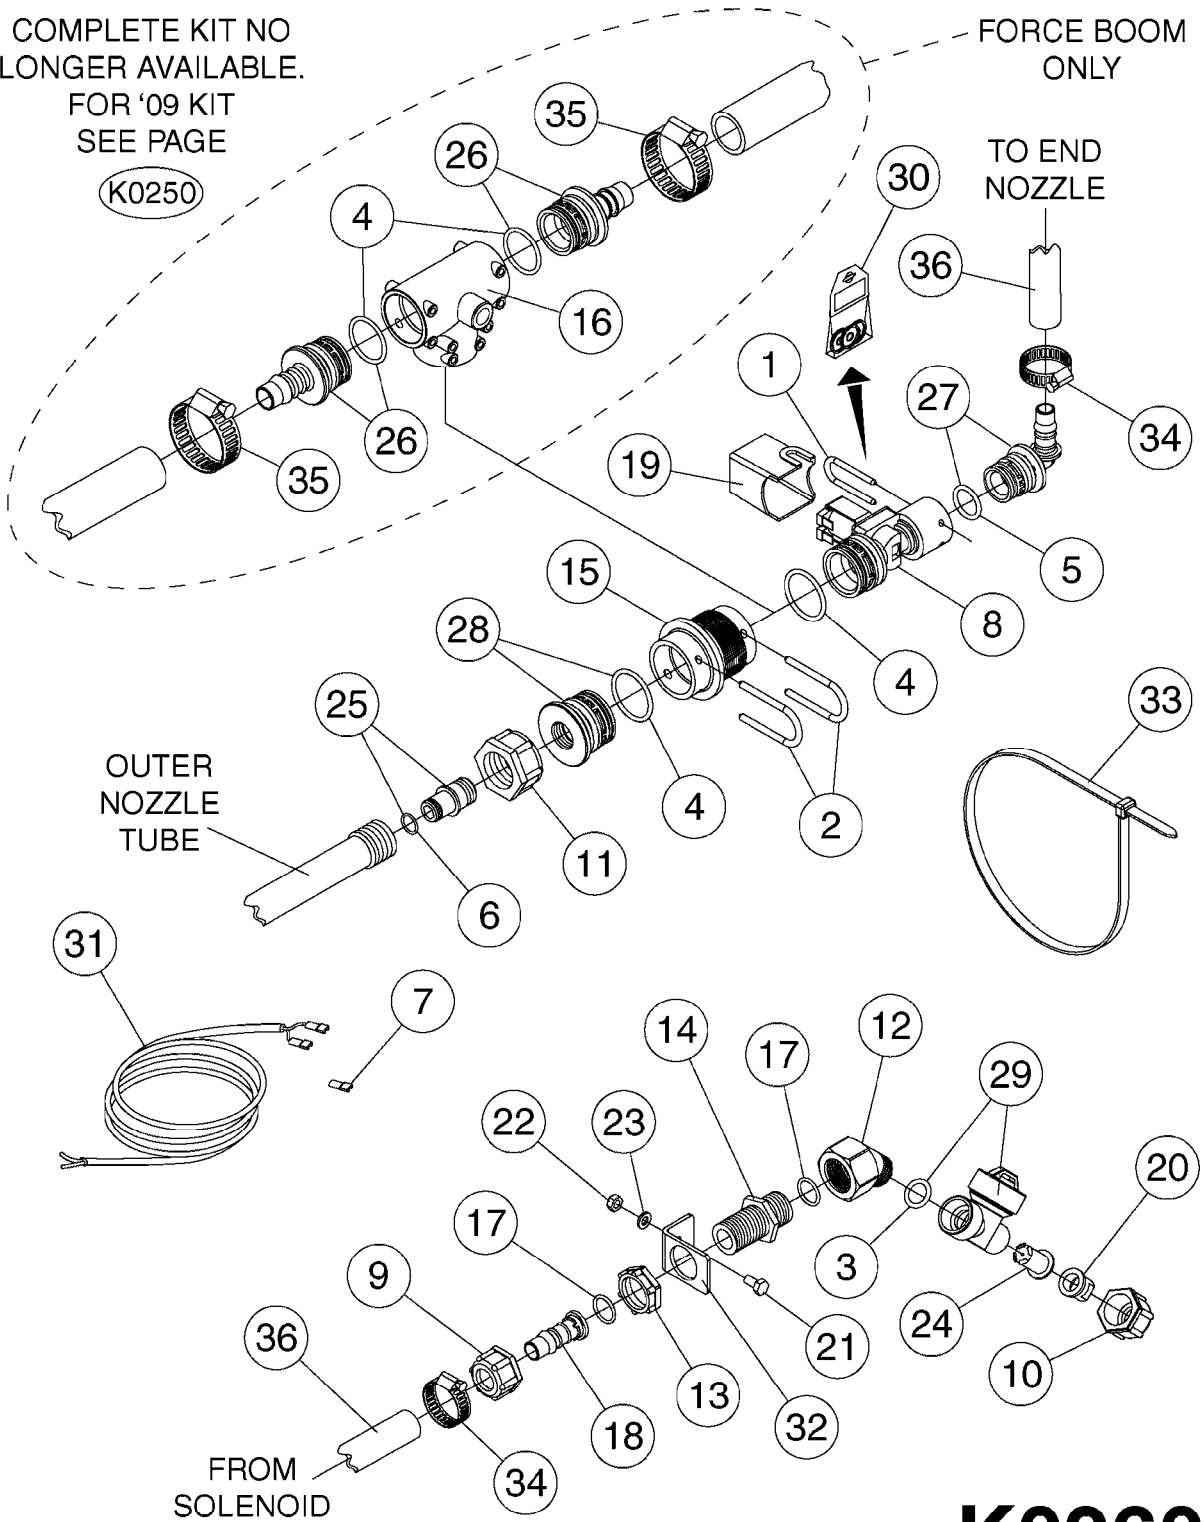

COMPLETE KIT NO
LONGER AVAILABLE.
FOR '09 KIT
SEE PAGE

(K0250)

FORCE BOOM
ONLY

TO END
NOZZLE

OUTER
NOZZLE
TUBE

FROM
SOLENOID
ASSEMBLY

ELECTRIC END NOZZLE KIT '12
K0260-HIN, 01:01:16

Page 1
Date 04.11.2017 13:15

Pos.	parts-n°	order qty	description
1	145994	1	FITT.DK S-40 FORK
2	145995	1	FITT.DK S-53 FORK
3	240177	1	O-RING D16.1/11.3 X 2.4
4	242354	1	O-RING D32.2X3.0 VITON F.S-53
5	242355	1	O-RING D19.2X3.0 VITON F.S-40
6	242594	1	O-RING D14 X 1.78 SCH.70-EPDM
7	261539	1	SPADE F.ELEC CONNec BLUE INSUL
8	262104	1	VALVE, SOLENOID, S53/S40
9	320084	1	FITT.DK NUT 1/2" BSP
10	320187	1	FITT.DK CAP 3/8" BSP BLACK
11	320283	1	FITT.DK NUT 3/4"BSP
12	320596	1	FITT.DK ELB 3/8'-1/2'BSP 45DEG
13	321307	1	FITT.DK NUT 1/2" BSP JAMB
14	321742	1	FITT.DK BULKHEAD 1/2' BSP
15	322103	1	FITT.DK S-53 BULKHEAD
16	322352	1	FITT.DK S-53 TEE
17	330212	1	O-RING D19/D14X2.4 F.1/2"NUT
18	330687	1	FITT.DK HB 1/2" F. 1/2" NUT
19	334965	1	COVER FOR S53 SOLENOID VALVE
20	370366	1	NOZZLE END FAN 1850-G 150
21	410185	1	BOLT HEX 8.8 DEL M6X16
22	460261	1	NUT HEX M6X1.00 LOCK DIN985 A2 SS
23	471125	1	WASHER M6U 6.4X14X1.2,A2 SS
24	614366	1	FILTER 50 MESH F.NOZZLE BLUE
24	614367	1	FILTER 80 MESH F.NOZZLE RED
24	614368	1	FILTER 100 MESH F.NOZZLE YEL.
25	720856	1	FITT.DK 1/2'BSP ASSY.F.3/4'NUT
26	726558	1	FITT.DK S53 STR. 3/4" W.ORING
27	726567	1	FITT.DK S-40 ELB.1/2" W.ORING
28	726694	1	PLUG,S53,1/2"FBSP THD W.ORING
29	729610	1	NOZZLE ASSY. NON DRIP 3/8 THRD
30	750722	1	REPAIR KIT FOR 3S SC CONTROL
31	983087	1	ELEC. CABLE 2 WIRE X 0.75MM
32	16180100	1	PLATE, END ROW NOZZLE
33	28025203	1	TIE STRAP L=23" x W=1/2"
34	28029803	1	CLAMP HOSE GEAR P1/2" 6708
35	28029903	1	CLAMP HOSE GEAR P3/4"-S1" 6712
36	92702103	1	HOSE R X1/2" X300PSI WP X0012"