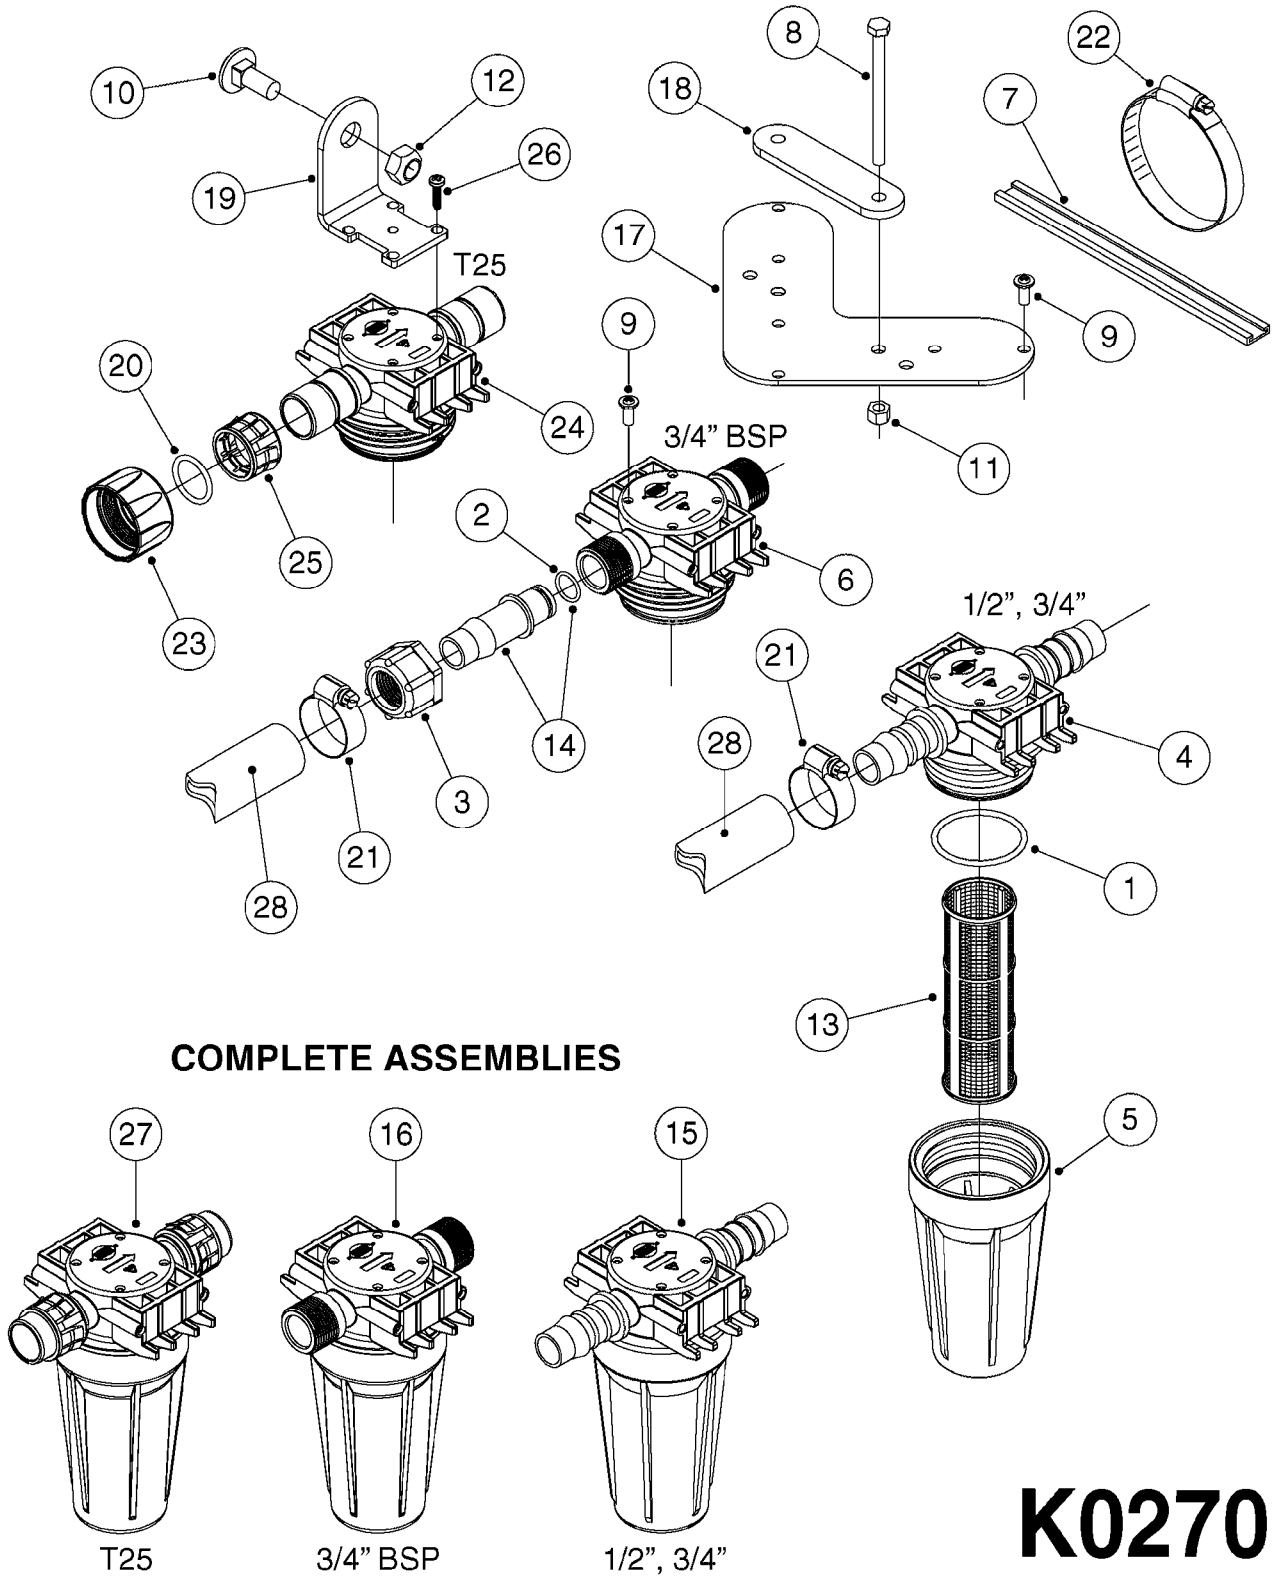

Page 1
Date 04.11.2017 13:15

Pos.	parts-n°	order qty	description
1	145994	1	FITT.DK S-40 FORK
2	145995	1	FITT.DK S-53 FORK
3	240177	1	O-RING D16.1/11.3 X 2.4
4	242354	1	O-RING D32.2X3.0 VITON F.S-53
5	242355	1	O-RING D19.2X3.0 VITON F.S-40
6	242594	1	O-RING D14 X 1.78 SCH.70-EPDM
7	261539	1	SPADE F.ELEC CONNec BLUE INSUL
8	262104	1	VALVE, SOLENOID, S53/S40
9	320084	1	FITT.DK NUT 1/2" BSP
10	320187	1	FITT.DK CAP 3/8" BSP BLACK
11	320283	1	FITT.DK NUT 3/4"BSP
12	320596	1	FITT.DK ELB 3/8'-1/2'BSP 45DEG
13	321307	1	FITT.DK NUT 1/2" BSP JAMB
14	321742	1	FITT.DK BULKHEAD 1/2' BSP
15	322103	1	FITT.DK S-53 BULKHEAD
16	322352	1	FITT.DK S-53 TEE
17	330212	1	O-RING D19/D14X2.4 F.1/2"NUT
18	330687	1	FITT.DK HB 1/2" F. 1/2" NUT
19	334965	1	COVER FOR S53 SOLENOID VALVE
20	370366	1	NOZZLE END FAN 1850-G 150
21	410185	1	BOLT HEX 8.8 DEL M6X16
22	460261	1	NUT HEX M6X1.00 LOCK DIN985 A2 SS
23	471125	1	WASHER M6U 6.4X14X1.2,A2 SS
24	614366	1	FILTER 50 MESH F.NOZZLE BLUE
24	614367	1	FILTER 80 MESH F.NOZZLE RED
24	614368	1	FILTER 100 MESH F.NOZZLE YEL.
25	720856	1	FITT.DK 1/2'BSP ASSY.F.3/4'NUT
26	726558	1	FITT.DK S53 STR. 3/4" W.ORING
27	726567	1	FITT.DK S-40 ELB.1/2" W.ORING
28	726694	1	PLUG,S53,1/2"FBSP THD W.ORING
29	729610	1	NOZZLE ASSY. NON DRIP 3/8 THRD
30	750722	1	REPAIR KIT FOR 3S SC CONTROL
31	983087	1	ELEC. CABLE 2 WIRE X 0.75MM
32	16180100	1	PLATE, END ROW NOZZLE
33	28025203	1	TIE STRAP L=23" x W=1/2"
34	28029803	1	CLAMP HOSE GEAR P1/2" 6708
35	28029903	1	CLAMP HOSE GEAR P3/4"-S1" 6712
36	92702103	1	HOSE R X1/2" X300PSI WP X0012"