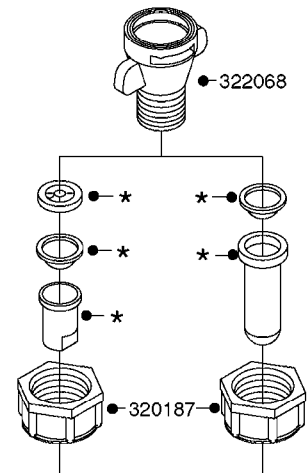

SINGLE NOZZLE BODY

TRIPLET NOZZLE BODY

D1090

*=REFER TO HARDI NOZZLE CATALOG

NOZZLE BODIES-SNAP FIT
D1090-HIN, 01:01:16

Page 1

Date 04.11.2017 13:14

parts-n°	order qty	description
143592	1	LOCK CLAMP FOR TRIPLET
241371	1	DIAPHRAGM, NO-DRIP alt 241371
241990	1	O-RING D9.3 X 2.4 VITON
242594	1	O-RING D14 X 1.78 SCH.70-EPDM
242598	1	O-RING D7.0 X 2.5 NITRIL
320187	1	FITT.DK CAP 3/8" BSP BLACK
320283	1	FITT.DK NUT 3/4"BSP
321462	1	CAP F.NO-DRIP ASSY.
322068	1	SNAP-FIT ADAPTER THREAD. HARDI
322114	1	NUT PLASTIC F.NOZZ.H
322116	1	BOLT PLASTIC F.NOZZ.H.
322258	1	HOUSING F.TRIPLET
322260	1	NOZZLE HOLDER LOWER PART
333012	1	NOZZLE HOLD. UPPER PART
334082	1	SNAP-FIT NOZZ.HOLD.CONE BLACK
334102	1	BLANK F.NOZZLE
334172	1	SNAP-FIT NOZZ.HOLD.CONE GREEN
334173	1	SNAP-FIT NOZZ.HOLD.CONE ORANGE
334220	1	YOKE, UPPER NOZZLE BODY
334371	1	SNAP-FIT NOZZLE HOLDER YELLOW
334373	1	SNAP-FIT NOZZLE HOLDER RED
334377	1	SNAP-FIT NOZZLE HOLDER BLUE
334926	1	SNAP-FIT TURN PLATE F TRIPLET
390639	1	O-RING F.NOZZLE FILTER
440665	1	SCREW M4.2X16 STAINLESS
716236	1	FITT.DK HB 1/2" ASSY. F. 3/4"
716413	1	FITT.DK PLUG ASSY. F.NOZ TUBE
724621	1	FITT.DK HB 3/4"ASSY F.3/4" NUT
725042	1	SCREEN 80 MESH W.GASKET, RED
725043	1	SCREEN 50 MESH W.GASKET, BLUE
725044	1	SCREEN 100 MESH W.GASKET, YELLO
725078	1	SNAP-FIT TRIPLET W/O NOZZ HOLD
725079	1	NOZZLE ASSY.SING.SNAP-FIT GREN
729645	1	NON-DRIP SPRING ASSY.GREEN 10