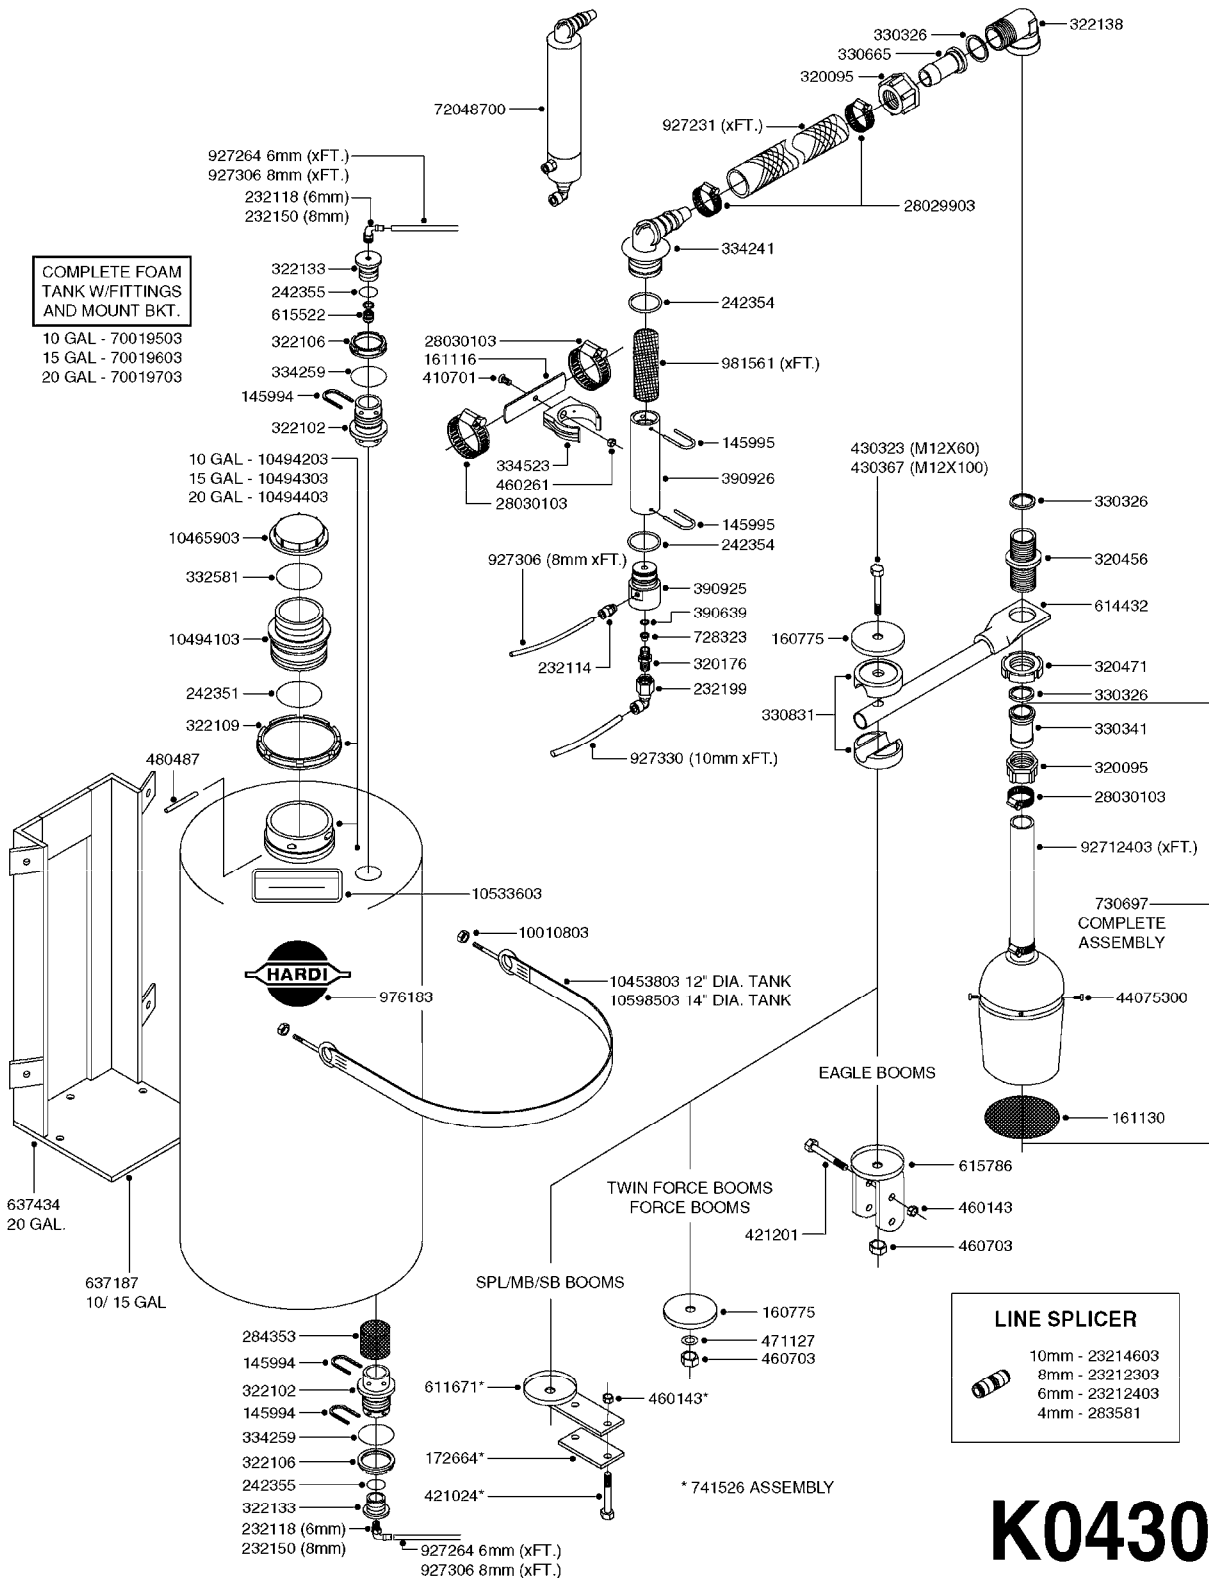

COMPLETE FOAM
TANK W/FITTINGS
AND MOUNT BKT.

- 10 GAL - 70019503
- 15 GAL - 70019603
- 20 GAL - 70019703

FOAMMARKER TANK/DROPPER 2000
K0430-HIN, 11:04:16

Page 1
Date 04.11.2017 13:15

parts-n°	order qty	description
145994	1	FITT.DK S-40 FORK
145995	1	FITT.DK S-53 FORK
160775	1	WASHER F. FRICTION PLATE
161116	1	FLATBAR PLATE 3 X 25 X 110
161130	1	FILTER SCREEN F/FOAM DROPPER
172664	1	FLATBAR BACKING PLATE
232114	1	COUPLER 1/8" THREADX8MM HOSE
232118	1	HOSE CONN. 90DEG 1/8'X 6MM PE
232150	1	HOSE CONN. 90DEG. 1/8'X8MM PE
232199	1	COUPLER 3/8' BSP-90/10MM HOSE
242351	1	O-RING D69.5X3.0 VITON F.S-93
242354	1	O-RING D32.2X3.0 VITON F.S-53
242355	1	O-RING D19.2X3.0 VITON F.S-40
283581	1	HOSE CONNECTOR STR. F.4MM PE
284353	1	SPONGE FOR FOAM MARKER
320095	1	FITT.DK NUT 1" BSP
320176	1	FITT.DK HN 3/8"X1/2" BSP
320456	1	FITT.DK BULKHEAD 1"BSP DOUBLE
320471	1	FITT.DK NUT 1" BSP JAMB
322102	1	FITT.DK S-40 BULKHEAD
322106	1	FITT.DK S-40 BULKHEAD NUT
322109	1	FITT.DK S-93 BULKHEAD NUT
322133	1	FITT.DK S-40 PLUG W 1/8 THREAD
322138	1	FITT.DK ELB 1"M X 1"F BSP
330326	1	O-RING D30/D24X2 F.1"NUT
330341	1	FITT.DK HB 1" F. 1" NUT
330665	1	3/4' HOSE TAIL F/1' CAP
330831	1	FRICTION PLATE
332581	1	GASKET F. 1-1/2" BSP CAPNUT.
334241	1	FITT.DK S-53 ELB.3/4"
334259	1	GASKET F. S-40 BULKHEAD
334523	1	PIPE HOLDER D51.5
390639	1	O-RING F.NOZZLE FILTER
390925	1	FITTING F.FOAM MIX.CHAMB. STD
390926	1	TUBE,MIX CHAMB. FOAM MARK STD
410701	1	SCREW M6X16 GALV.
421024	1	BOLT HEX 8.8 DEL M8X60
421201	1	BOLT HEX 8.8 DEL M8X70
430323	1	BOLT HEX 8.8 DEL M12X60
430367	1	BOLT M12X100 DIN931-8.8 DEL
460143	1	NUT HEX M8X1.25 LOCK DIN985A2 SS
460261	1	NUT HEX M6X1.00 LOCK DIN985 A2 SS
460703	1	NUT HEX M12X1.75 LOCK DIN985A2 SS
471127	1	WASHER Z12N 13X24X2,5 RST
480487	1	PIN M5X60 SLOTTED GALV
611671	1	BREAK AWAY HOLDER F-MARKER
614432	1	BREAK AWAY ARM F. FOAM MARKER
615522	1	CHECK VALVE F.FOAM MARKER
615786	1	MOUNT BKT. F.FOAM DROPPER 98
637187	1	MOUNT BKT F.FOAM TANK 10/15GAL
637434	1	MOUNT BRACKET F.FOAM TANK 20G
728323	1	VALVE NON-RETURN
730697	1	FOAM DROPPER COMP. BLACK '97
741526	1	FOAM DROPPER MT. KIT MB-SPL
927231	1	HOSE R X PVCX3/4 CLR/BRD 0012"
927264	1	HOSE R X PE D6/D4 X 0012"
927306	1	HOSE R X PE D8/D6 X 0012"BLACK
927330	1	HOSE R X PE D10/D8 X 012"BLACK
976183	1	DECAL COMPANY D.18,2 X 29,6
981561	1	SPONGE MAT. MIX.CHAMBER-x0012"
10010803	1	NUT HEX NC (NYLON LOCK) 5/16