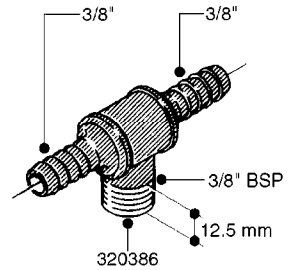

L0030

FITTINGS - HEXAGON NIPPLES
L0030-HIN, 01:01:16

Page 1
Date 04.11.2017 13:15

parts-n°	order qty	description
10015303	1	FITT.PO.HN 1.00X1.00 M1000
10425003	1	FITT.PO.HN 1.25X1.00 MCPHEE
320132	1	FITT.DK HN 1" BSP
320176	1	FITT.DK HN 3/8"X1/2" BSP
320445	1	FITT.DK HN 1/4"X3/8" BSP
320655	1	FITT.DK HN 1/2"-1/2" BSP
320692	1	FITT.DK HN 3/8'BSPX1/4'NPT
320703	1	FITT.DK HN 3/8BSP X1/2 &1/4NPT
320725	1	FITT.DK NIPPLE 3/8"-3/8" BSP
320902	1	FITT.DK HN 3/8'X 1/4' BSP
390232	1	FITT.DK HN 1-1/2' X 1-1/4' BSP
390276	1	FITT.DK HN 1'BSP

L0040

FITTINGS - NIPPLES & ELBOWS
L0040-HIN, 01:01:16

Page 1
Date 04.11.2017 13:15

parts-n°	order qty	description
10530803	1	FITT.PO.SE 2.00X2.00 45 DEG.
320191	1	FITT.DK ELB 3/8' BSP 45 DEGREE
320482	1	FITT.DK ELB. 1/2" BSP 60 DEG.
320596	1	FITT.DK ELB 3/8'-1/2'BSP 45DEG
320607	1	FITT.DK HN 3/8M X 3/8F BSP LNG
320633	1	FITT.DK HN 3/8"M X 3/8"F BSP
321451	1	FITT.DK ELB.1-1/2 X1-1/4 80DEG
321532	1	FITT.DK REDUC 3/4' X 1/2' BSP
390233	1	FITT.DK REDUC 1-1/2" X 1" BSP