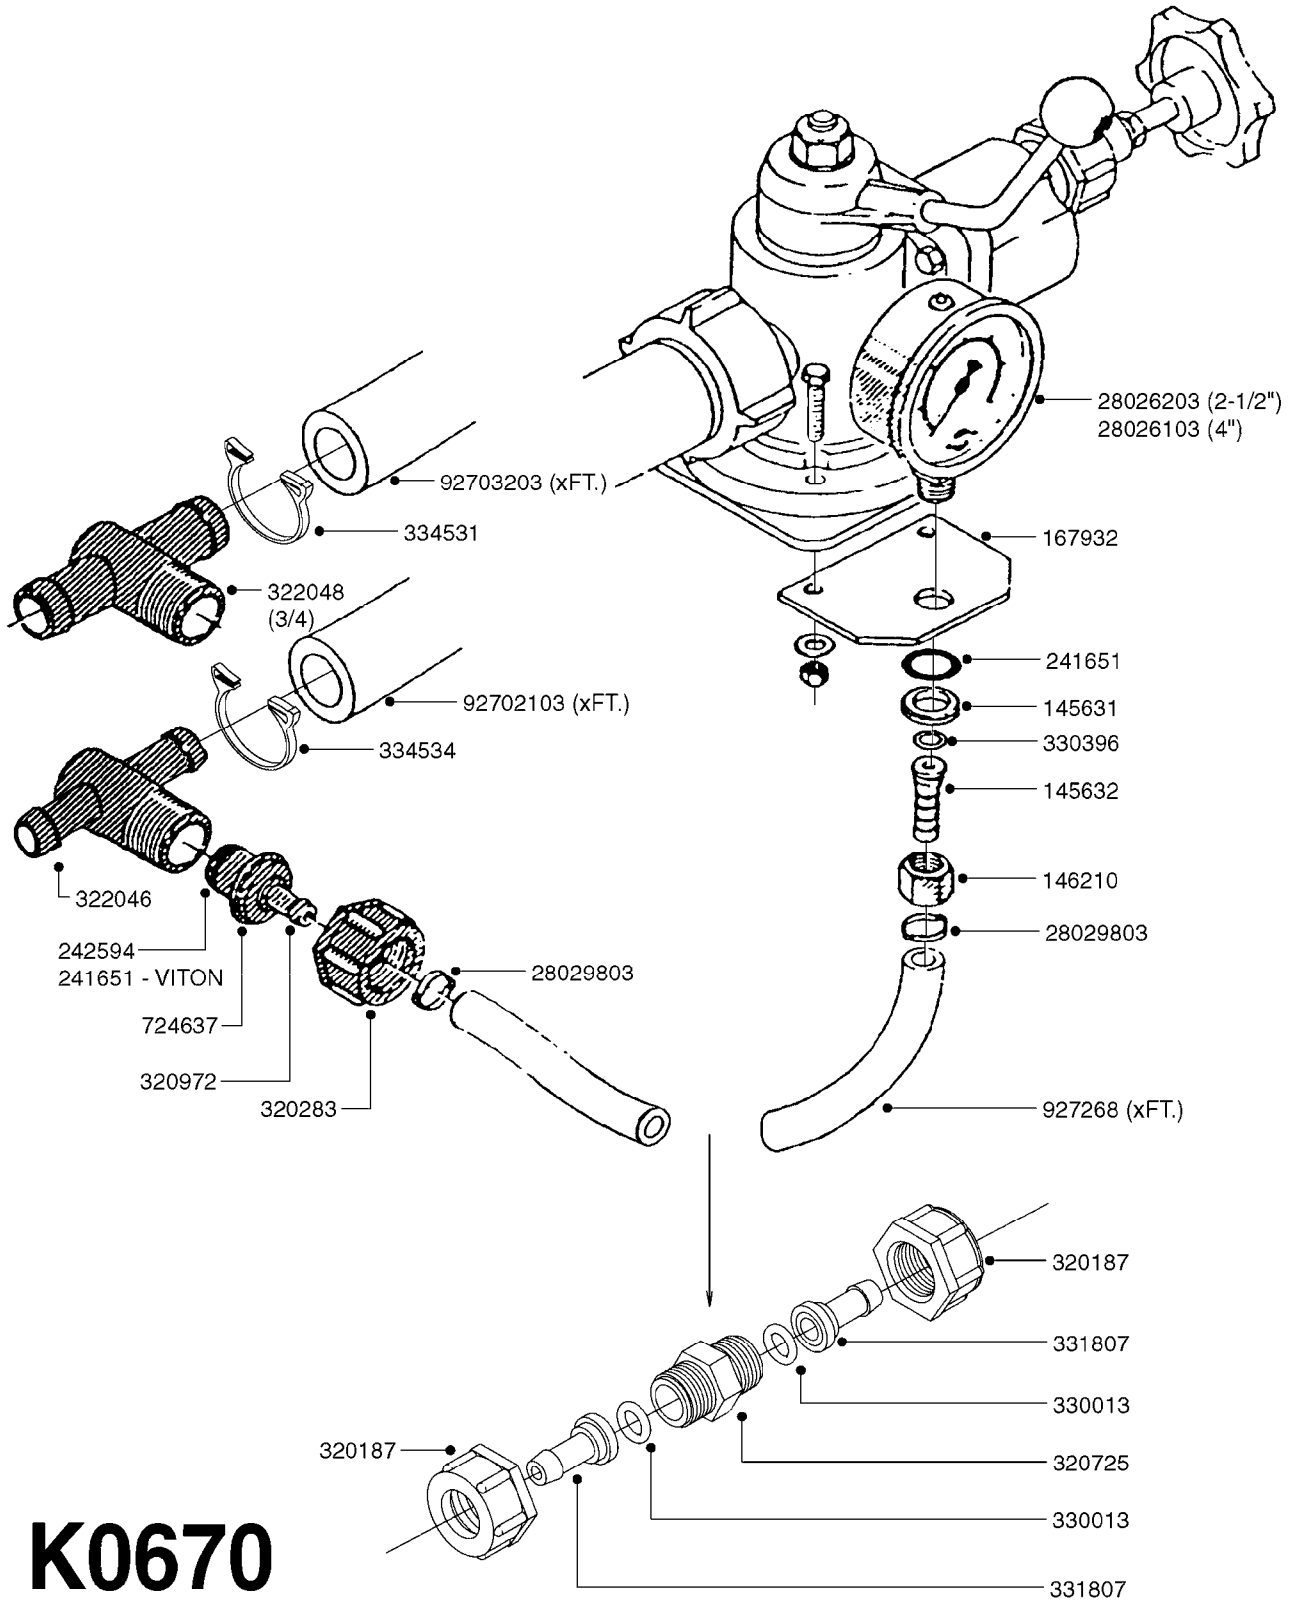

QUICKFILL-VALVES-2"
K0600-HIN, 01:01:16

**PARTS FOR VALVES
NO LONGER AVAILABLE**

K0600

QUICKFILL-VALVES-2"
K0600-HIN, 01:01:16

Page 1

Date 04.11.2017 13:15

Pos.	parts-n°	order qty	description
1	420582	1	BOLT HEX 8.8 DEL M8X20 FT A2
2	430765	1	BOLT HEX 8.8 DEL M16X55
3	460585	1	LOCKING NUT M16 DIN985 A2 SS
4	10002503	1	NUT HEX NC 1/2"
5	10004603	1	WASHER LOCK 1/2"
6	10013503	1	NUT HEX NC 3/8"
7	10056803	1	BOLT HEX 5/8 NC GR.5 01.50"
8	10101103	1	BOLT HEX 1/2 NC GR.2 03.50"
9	10297903	1	BKT.QUICK FILL TR/HC
10	10520803	1	QUICK FILL BRACKET
11	10520903	1	BALL VALVE 2" HYPRO
12	10530903	1	QUICK COUPLER MALE 2"
13	10531003	1	CAP F.MALE QUICK COUPLER 2"
14	10534203	1	BRACKET F.QUICKFILL HC650/950
15	46001003	1	NUT HEX 5/8"-11 NYLOCK