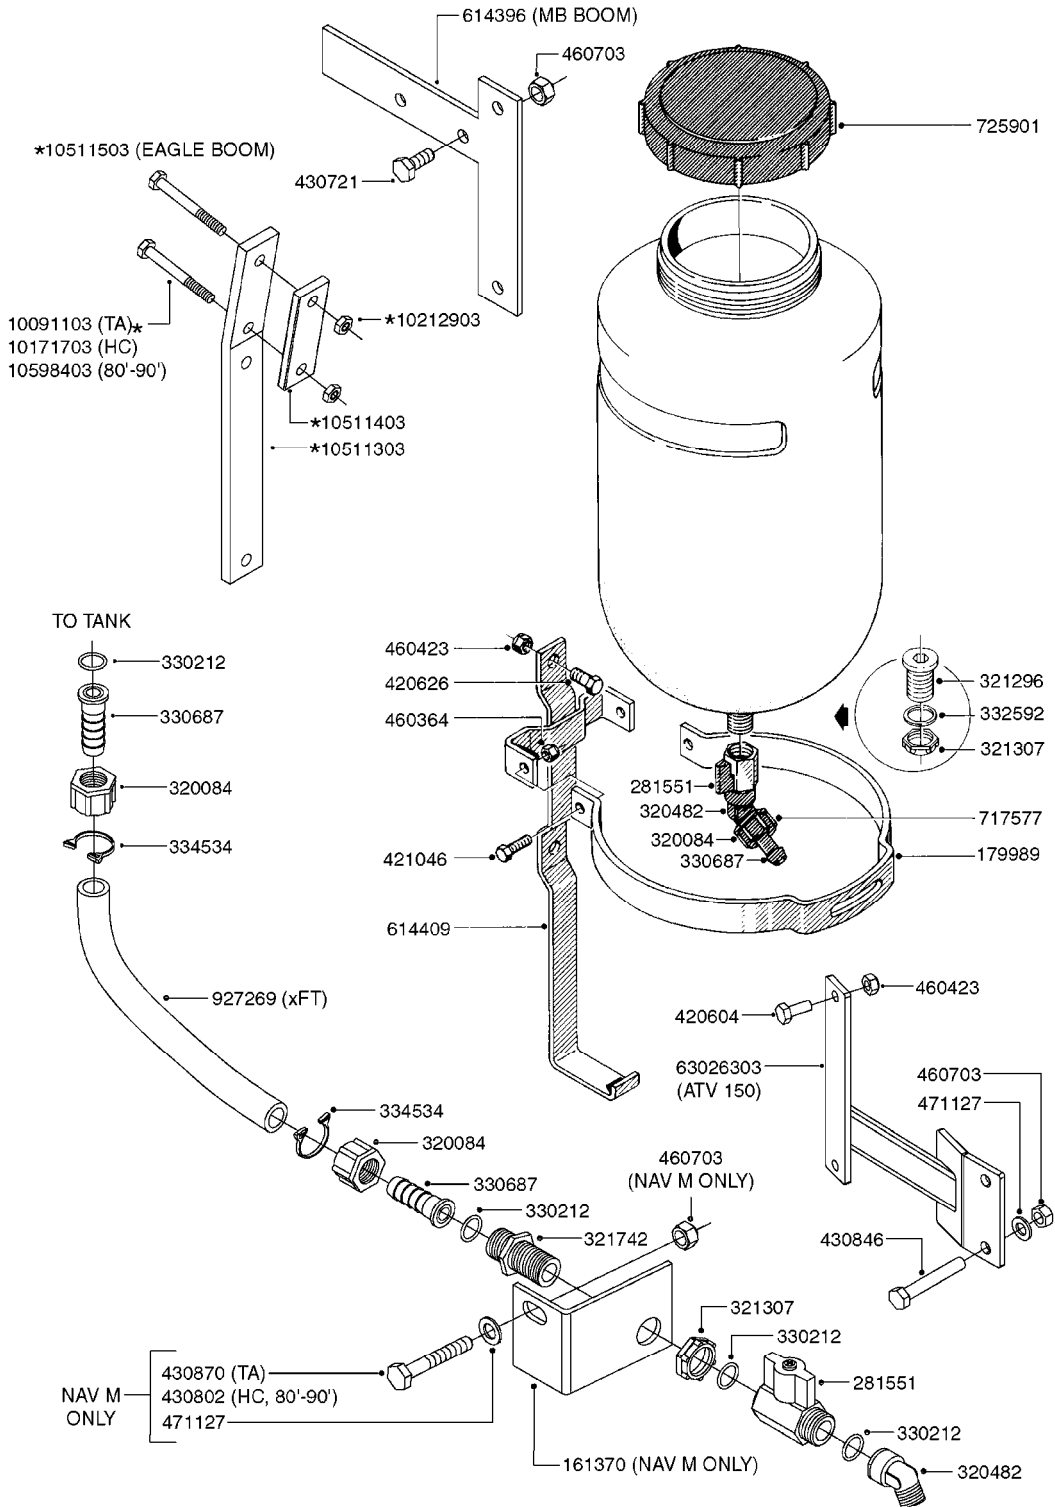

CLEAN WATER TANK
K0130-HIN, 01:01:16

COMPLETE TANK ASSY : 722072

K0130

CLEAN WATER TANK
K0130-HIN, 01:01:16

Page 1
Date 04.11.2017 13:15

parts-n°	order qty	description
161370	1	BKT.CLEAN WATER BOTT. VALVE
179989	1	BRKT. F. 3 GAL. TANK
281551	1	BALL VALVE 1/2"
320084	1	FITT.DK NUT 1/2" BSP
320482	1	FITT.DK ELB. 1/2" BSP 60 DEG.
321296	1	FITT.DK BULKHEAD 1/2" BSP SING
321307	1	FITT.DK NUT 1/2" BSP JAMB
321742	1	FITT.DK BULKHEAD 1/2' BSP
330212	1	O-RING D19/D14X2.4 F.1/2"NUT
330687	1	FITT.DK HB 1/2" F. 1/2" NUT
332592	1	O-RING D26/D20X3
334534	1	CLAMP HOSE PLASTIC 1/2"
420604	1	BOLT HEX 8.8 DEL M10X25 FT DIN933
420626	1	BOLT HEX 8.8 DEL M10X20 FT
421046	1	SCREW HEX M8X25/25 A2 SS DIN933
430721	1	BOLT HEX 8.8 DEL M12X40 FT
430802	1	BOLT HEX 8.8 DEL M12X75
430846	1	BOLT HEX 8.8 DEL M12X80
430870	1	BOLT HEX 8.8 DEL M12X55 FT
460364	1	NUT HU M8 A2 SS DIN934
460423	1	NUT HEX M10X1.50 LOCK DIN985A2 SS
460703	1	NUT HEX M12X1.75 LOCK DIN985A2 SS
471127	1	WASHER Z12N 13X24X2,5 RST
614396	1	CLEAN WATER BRACKET MB
614409	1	BRACKET FOR FOAM MARKER
717577	1	VALVE F.CLEAN WATER TANK
722072	1	CLEAN WATER TANK W FRAME & TAP
725901	1	LID F.WATER BOTTLE VENTED
927269	1	HOSE R X PVC X 1/2 X 0012"
10091103	1	BOLT HEX 3/8 NC GR.2 03.00'
10171703	1	BOLT HEX 3/8 NC GR.2 03.50"
10212903	1	NUT HEX NC (NYLON LOCK) 3/8"
10511303	1	FLATBAR L350/17DEG.CLEAN WATER
10511403	1	FLATBAR 104MM CLEAN WATER
10511503	1	BKT.CLEAN WATER MOUNT EAGLE
10598403	1	BOLT HEX HCS3/8-16 X 4 Z 5
63026303	1	CLEAN WATER TANK BRKT, ATV