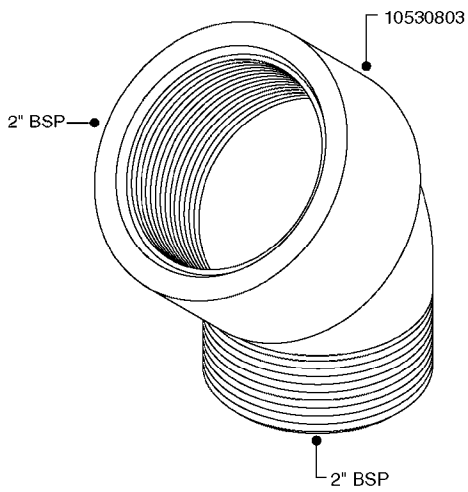

L0030

FITTINGS - HEXAGON NIPPLES
L0030-HIN, 01:01:16

Page 1
Date 04.11.2017 13:15

parts-n°	order qty	description
10015303	1	FITT.PO.HN 1.00X1.00 M1000
10425003	1	FITT.PO.HN 1.25X1.00 MCPHEE
320132	1	FITT.DK HN 1" BSP
320176	1	FITT.DK HN 3/8"X1/2" BSP
320445	1	FITT.DK HN 1/4"X3/8" BSP
320655	1	FITT.DK HN 1/2"-1/2" BSP
320692	1	FITT.DK HN 3/8'BSPX1/4'NPT
320703	1	FITT.DK HN 3/8BSP X1/2 &1/4NPT
320725	1	FITT.DK NIPPLE 3/8"-3/8" BSP
320902	1	FITT.DK HN 3/8'X 1/4' BSP
390232	1	FITT.DK HN 1-1/2' X 1-1/4' BSP
390276	1	FITT.DK HN 1'BSP