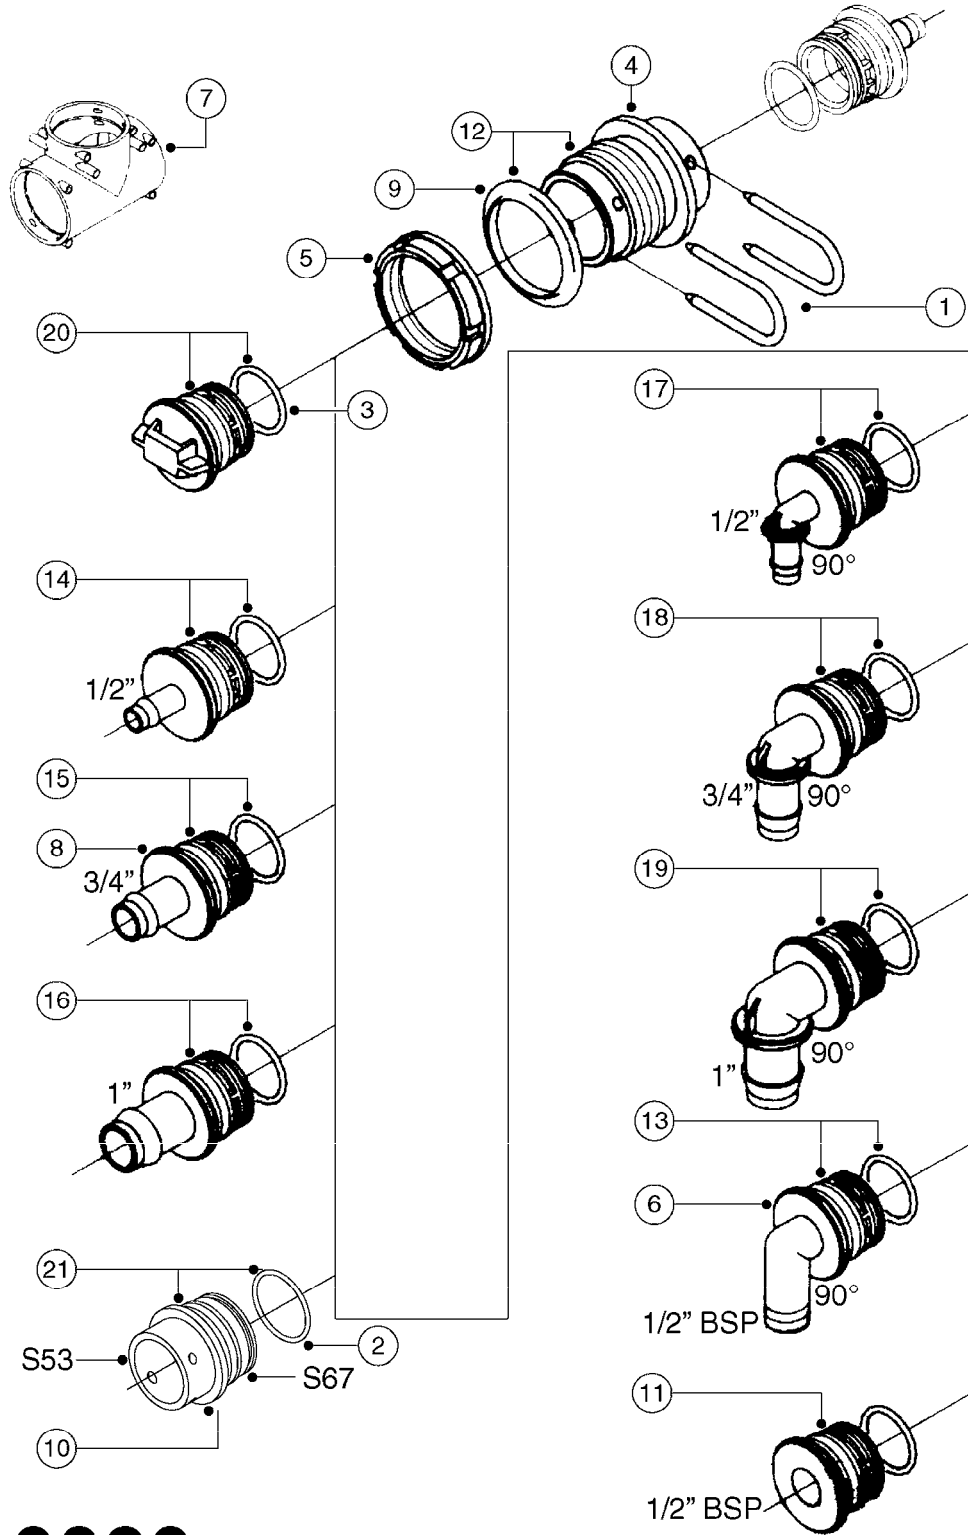

L0070

FITTINGS - S-40
L0070-HIN, 13:09:17

Page 1

Date 04.11.2017 13:15

Pos.	parts-n°	order qty	description
1	145994	1	FITT.DK S-40 FORK
2	242108	1	O-RING F.S-40 FITTING NITRIL (BLACK)
2	242355	1	O-RING D19.2X3.0 VITON F.S-40 VITON (BROWN)
3	322102	1	FITT.DK S-40 BULKHEAD
4	322106	1	FITT.DK S-40 BULKHEAD NUT
5	334225	1	FITT.DK S-40 STR.3/8"
6	334237	1	FITT.DK S-40 ELB.3/8"
7	334238	1	FITT.DK S-40 ELB.1/2"
8	334248	1	FITT.DK S-40 PLUG
9	334259	1	GASKET F. S-40 BULKHEAD
10	726462	1	FITT. S40 BULHEAD W. GASKET
11	726567	1	FITT.DK S-40 ELB.1/2" W. ORING
12	726693	1	FITT.DK S-40 PLUG 1/8BSP ORING