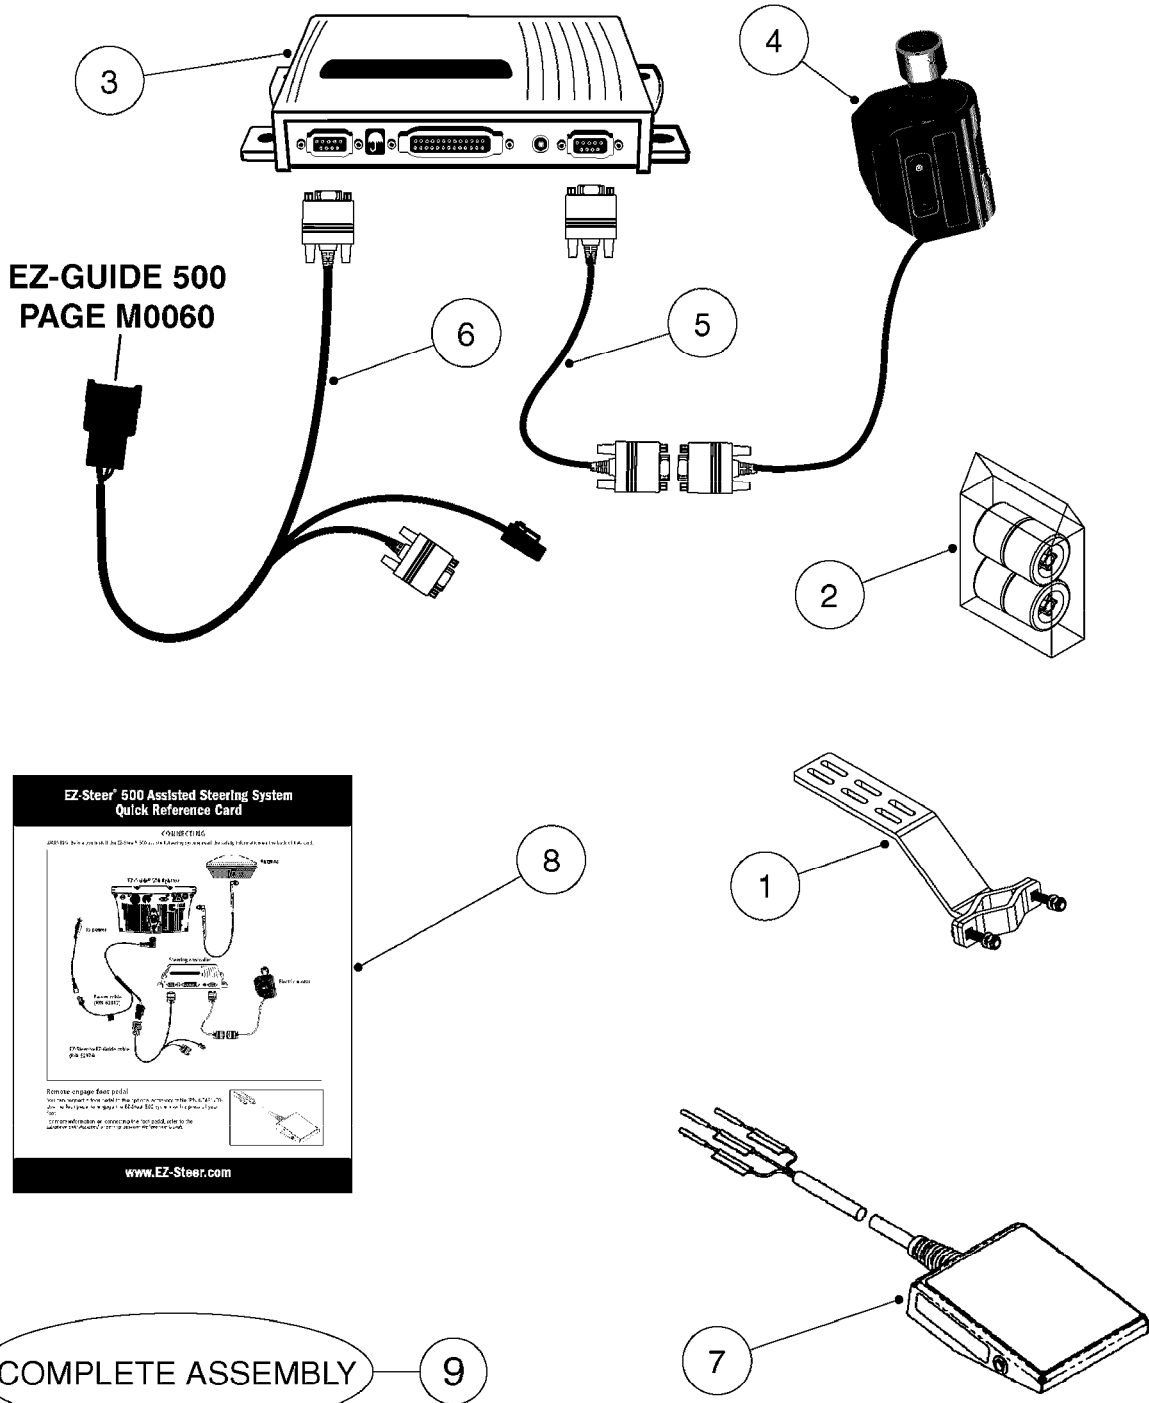

EZ-STEER 500
PAGE M0070

COMPLETE ASSEMBLY 13

COMPLETE ASSEMBLIES
WHOLEGOODS ITEMS

M0060

EZ-GUIDE 500 LIGHTBAR
M0060-HIN, 01:01:16

Page 1

Date 04.11.2017 13:15

Pos.	parts-n°	order qty	description
1	26007603	1	CABLE, ANTENNA, EZGUIDEPLUS
2	26012203	1	EZ-STEER/GUIDE 500 ADAPT.CABLE
3	26015303	1	REMOTE KEYPAD EZGUIDE 500/250
3	28048403	1	DECAL - REMOTE OVERLAY 500/250
4	26015403	1	EZ-GUIDE 500 CABLE POWER/CAN90
5	26015503	1	EZ-GUIDE 500 Z PLUS ANTENNA
5	26015603	1	ANTENNA AG15 L1,EZ GDE 500/250
6	26015703	1	EZ-GUIDE 500 DGPS DISPLAY
6	26015803	1	EZ-GUIDE 500 OMNISTAR DISPLAY
7	26016103	1	EZ-GUIDE 500 CABLE UNTERM.FUSE
8	26016203	1	EZ-GUIDE 500 POWER CONN.CABLE
9	28048203	1	EZ-GUIDE 500 MOUNT F.AG15 ANT.
10	28048303	1	EZ-GUIDE 250/500 RAM MNT.1.5"
11	29003803	1	EZ-GUIDE 500 CD,GET.STARTED V1
12	67215403	1	EZ-GUIDE 500 QUICK REF.CARD V1
13	84208303	1	EZ GUIDE 500 LIGHTBAR (DGPS)
13	84208403	1	EZ GUIDE 500 LIGHTBAR (XP/HP)
13	84208503	1	EZ GUIDE 500 LIGHTBAR (RTK)