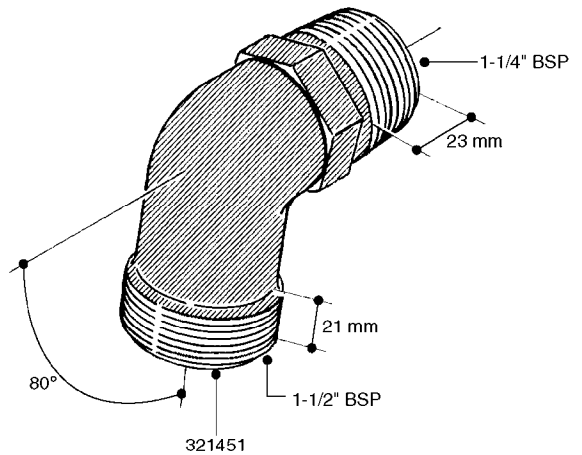

L0030

FITTINGS - HEXAGON NIPPLES
L0030-HIN, 01:01:16

Page 1
Date 04.11.2017 13:15

parts-n°	order qty	description
10015303	1	FITT.PO.HN 1.00X1.00 M1000
10425003	1	FITT.PO.HN 1.25X1.00 MCPHEE
320132	1	FITT.DK HN 1" BSP
320176	1	FITT.DK HN 3/8"X1/2" BSP
320445	1	FITT.DK HN 1/4"X3/8" BSP
320655	1	FITT.DK HN 1/2"-1/2" BSP
320692	1	FITT.DK HN 3/8'BSPX1/4'NPT
320703	1	FITT.DK HN 3/8BSP X1/2 &1/4NPT
320725	1	FITT.DK NIPPLE 3/8"-3/8" BSP
320902	1	FITT.DK HN 3/8'X 1/4' BSP
390232	1	FITT.DK HN 1-1/2' X 1-1/4' BSP
390276	1	FITT.DK HN 1'BSP