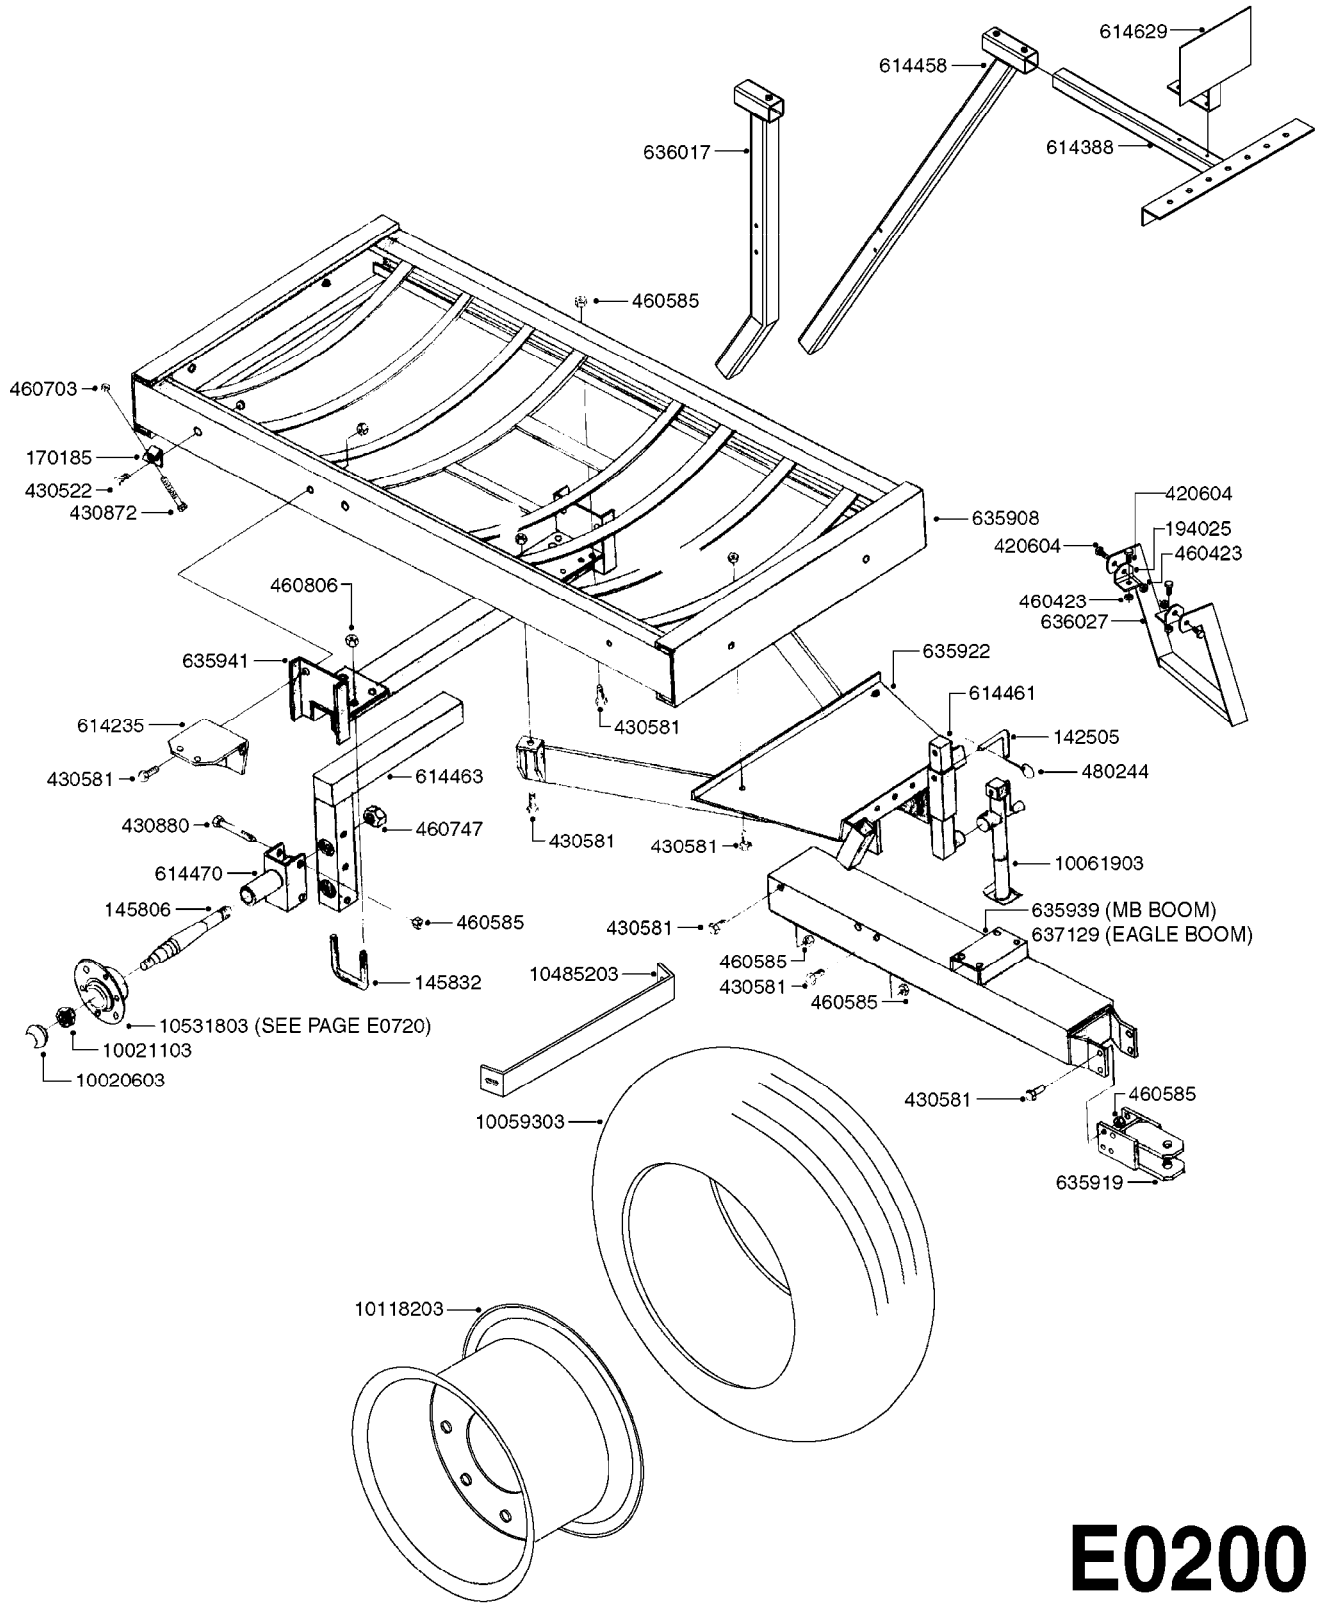

FOR CONNECTING HOSE FITTINGS, SEE SECTION L

E0150

TANK - ESC 300/500
E0150-HIN, 01:01:16

Page 1
Date 04.11.2017 13:14

parts-n°	order qty	description
145995	1	FITT.DK S-53 FORK
145996	1	FITT.DK S-67 FORK
170185	1	ANGLE BRACKET F. TANKSTRAP
241973	1	O-RING Ø3 X 44,2 70 SHORES NITRIL
242109	1	O-RING D32.2x3.0
320084	1	FITT.DK NUT 1/2" BSP
322103	1	FITT.DK S-53 BULKHEAD
322104	1	FITT.DK S-67 BULKHEAD
322107	1	FITT.DK S-53 BULKHEAD NUT
322108	1	FITT.DK S-67 BULKHEAD NUT
322110	1	FITT.DK S-53 ELB. 1/2" BSP
322325	1	FITT.DK S-67 X 1-1/2"BSP LONG
334230	1	FITT.DK S-53 STR.1"
334239	1	FITT.DK S-53 ELB.1/2"
334260	1	GASKET F. S-53 BULKHEAD
334261	1	GASKET F. S-67 BULKHEAD
334444	1	HOSE TAIL S67 1"1/2 STRAIGHT
334445	1	HOSE TAIL 90° S67 1"1/2
351748	1	TANK RAW 500 GAL
370495	1	NOZZLE INJECTOR 5066-3.0
430872	1	BOLT HEX 8.8 DEL M12X100 FT
460703	1	NUT HEX M12X1.75 LOCK DIN985A2 SS
978057	1	DECAL S/G TANK 500GAL-99
978403	1	DECAL COMPANY 280 X 450
10002003	1	STRAP F. TR TANK 300 GAL.
10018203	1	TANK STRAP 500 GA.PRE'03 (92")
10045303	1	FILTER BASKET 16"
10052203	1	LID VENT ASSY
10054503	1	SCREW 3/4" SELF TAPPING
10062703	1	TANK RAW 300 GAL.84 MODEL
10064203	1	SET SEALING SPONGE 1 Ft BULK
10102203	1	GASKET F.16" LID BREATHER
10407903	1	BALL VALVE 1-1/2" MCPHEE
28014203	1	LID ASSY. (3-PC.) 16" ARAG
28029803	1	CLAMP HOSE GEAR P1/2" 6708
28030103	1	CLAMP HOSE GEAR P5/4-S1.5"6724
92702103	1	HOSE R X1/2" X300PSI WP X0012"
92702603	1	HOSE PVC SUCT GRAY 1-1/2"
97600203	1	DECAL S/G TANK 300 GAL-99