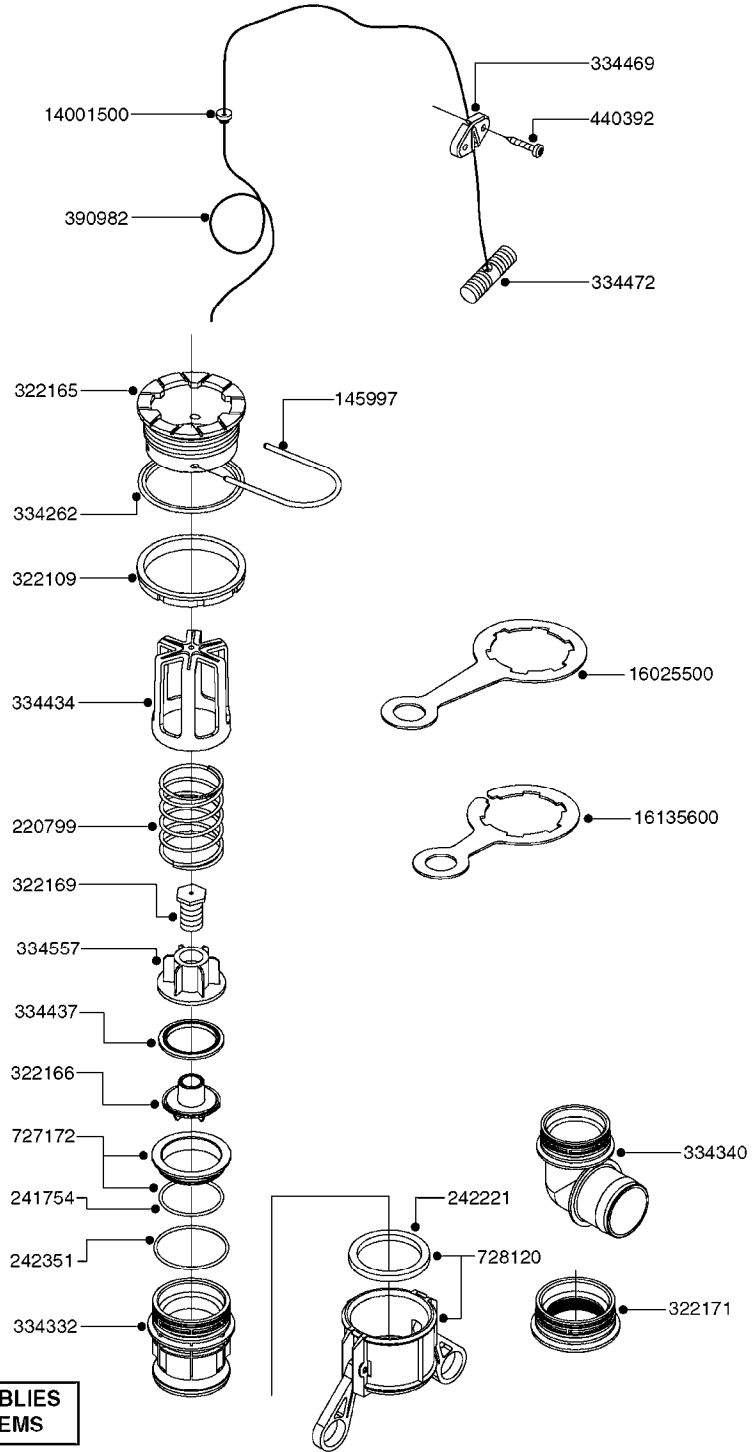

CLEAN WATER TANK
K0130-HIN, 01:01:16

COMPLETE TANK ASSY : 722072

K0130

CLEAN WATER TANK
K0130-HIN, 01:01:16

Page 1
Date 04.11.2017 13:15

parts-n°	order qty	description
161370	1	BKT.CLEAN WATER BOTT. VALVE
179989	1	BRKT. F. 3 GAL. TANK
281551	1	BALL VALVE 1/2"
320084	1	FITT.DK NUT 1/2" BSP
320482	1	FITT.DK ELB. 1/2" BSP 60 DEG.
321296	1	FITT.DK BULKHEAD 1/2" BSP SING
321307	1	FITT.DK NUT 1/2" BSP JAMB
321742	1	FITT.DK BULKHEAD 1/2' BSP
330212	1	O-RING D19/D14X2.4 F.1/2"NUT
330687	1	FITT.DK HB 1/2" F. 1/2" NUT
332592	1	O-RING D26/D20X3
334534	1	CLAMP HOSE PLASTIC 1/2"
420604	1	BOLT HEX 8.8 DEL M10X25 FT DIN933
420626	1	BOLT HEX 8.8 DEL M10X20 FT
421046	1	SCREW HEX M8X25/25 A2 SS DIN933
430721	1	BOLT HEX 8.8 DEL M12X40 FT
430802	1	BOLT HEX 8.8 DEL M12X75
430846	1	BOLT HEX 8.8 DEL M12X80
430870	1	BOLT HEX 8.8 DEL M12X55 FT
460364	1	NUT HU M8 A2 SS DIN934
460423	1	NUT HEX M10X1.50 LOCK DIN985A2 SS
460703	1	NUT HEX M12X1.75 LOCK DIN985A2 SS
471127	1	WASHER Z12N 13X24X2,5 RST
614396	1	CLEAN WATER BRACKET MB
614409	1	BRACKET FOR FOAM MARKER
717577	1	VALVE F.CLEAN WATER TANK
722072	1	CLEAN WATER TANK W FRAME & TAP
725901	1	LID F.WATER BOTTLE VENTED
927269	1	HOSE R X PVC X 1/2 X 0012"
10091103	1	BOLT HEX 3/8 NC GR.2 03.00'
10171703	1	BOLT HEX 3/8 NC GR.2 03.50"
10212903	1	NUT HEX NC (NYLON LOCK) 3/8"
10511303	1	FLATBAR L350/17DEG.CLEAN WATER
10511403	1	FLATBAR 104MM CLEAN WATER
10511503	1	BKT.CLEAN WATER MOUNT EAGLE
10598403	1	BOLT HEX HCS3/8-16 X 4 Z 5
63026303	1	CLEAN WATER TANK BRKT, ATV