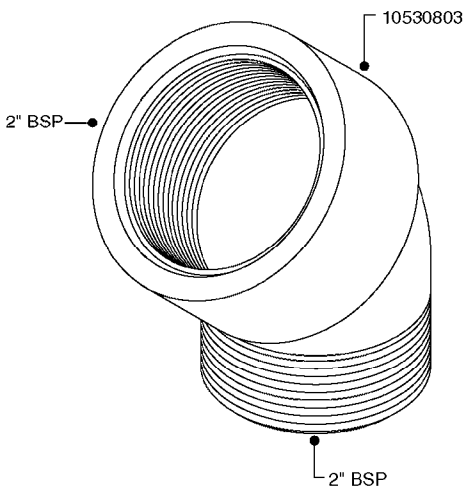

L0030

FITTINGS - HEXAGON NIPPLES
L0030-HIN, 01:01:16

Page 1

Date 12.08.2020 8:43

parts-n°	order qty	description
10015303	1	FITT.PO.HN 1.00X1.00 M1000
10425003	1	FITT.PO.HN 1.25X1.00 MCPHEE
320132	1	FITT.DK HN 1" BSP
320176	1	FITT.DK HN 3/8"X1/2" BSP
320445	1	FITT.DK HN 1/4"X3/8" BSP
320655	1	FITT.DK HN 1/2"-1/2" BSP
320692	1	FITT.DK HN 3/8'BSPX1/4'NPT
320703	1	FITT.DK HN 3/8BSP X1/2 &1/4NPT
320725	1	FITT.DK NIPPLE 3/8"-3/8" BSP
320902	1	FITT.DK HN 3/8'X 1/4' BSP
390232	1	FITT.DK HN 1-1/2' X 1-1/4' BSP
390276	1	FITT.DK HN 1'BSP