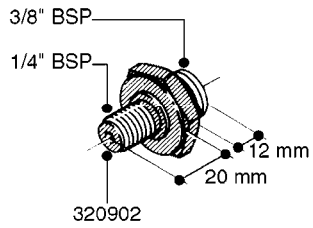

L0030

FITTINGS - HEXAGON NIPPLES
L0030-HIN, 01:01:16

Page 1

Date 12.08.2020 8:43

parts-n°	order qty	description
10015303	1	FITT.PO.HN 1.00X1.00 M1000
10425003	1	FITT.PO.HN 1.25X1.00 MCPHEE
320132	1	FITT.DK HN 1" BSP
320176	1	FITT.DK HN 3/8"X1/2" BSP
320445	1	FITT.DK HN 1/4"X3/8" BSP
320655	1	FITT.DK HN 1/2"-1/2" BSP
320692	1	FITT.DK HN 3/8'BSPX1/4'NPT
320703	1	FITT.DK HN 3/8BSP X1/2 &1/4NPT
320725	1	FITT.DK NIPPLE 3/8"-3/8" BSP
320902	1	FITT.DK HN 3/8'X 1/4' BSP
390232	1	FITT.DK HN 1-1/2' X 1-1/4' BSP
390276	1	FITT.DK HN 1'BSP