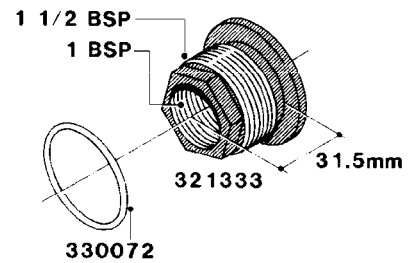

L0060

FITTINGS - BULKHEAD
L0060-HIN, 01:01:16

Page 1

Date 12.08.2020 8:43

parts-n°	order qty	description
141046	1	NUT 3/8" BSP
141341	1	NUT 1/4' BSP
240284	1	O-RING D82,5/75 X 3,5
320456	1	FITT.DK BULKHEAD 1"BSP DOUBLE
320467	1	FITT.DK BULKHEAD 1"BSP SINGLE
320471	1	FITT.DK NUT 1" BSP JAMB
320541	1	FITT.DK BULKHEAD 2-1/2'BSP SIN
320552	1	FITT.DK NUT 2-1/2' BSP JAMB
320644	1	FITT.DK ELB.3/4"HB X 1" BSP
320784	1	FITT.DK CAP 1-1/2" BSP
320795	1	FITT.DK NUT 1-1/2" BSP JAMB
320935	1	FITT.DK BULKHEAD 1/4' BSP SING
320946	1	FITT.DK BULKHEAD 3/8' BSP SING
321296	1	FITT.DK BULKHEAD 1/2" BSP SING
321307	1	FITT.DK NUT 1/2" BSP JAMB
321333	1	FITT.DK BULK 1-1/2" X 1"F BSP
330061	1	O-RING D16/D11X2,5
330072	1	O-RING D53.5/D45.5X4
330212	1	O-RING D19/D14X2.4 F.1/2"NUT
332577	1	O-RING D38/D30X4 F.1" PUR.
332592	1	O-RING D26/D20X3