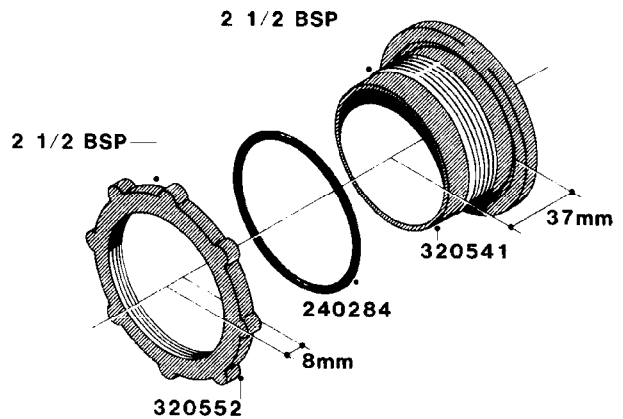

L0060

FITTINGS - BULKHEAD
L0060-HIN, 01:01:16

Page 1

Date 12.08.2020 8:43

parts-n°	order qty	description
141046	1	NUT 3/8" BSP
141341	1	NUT 1/4' BSP
240284	1	O-RING D82,5/75 X 3,5
320456	1	FITT.DK BULKHEAD 1"BSP DOUBLE
320467	1	FITT.DK BULKHEAD 1"BSP SINGLE
320471	1	FITT.DK NUT 1" BSP JAMB
320541	1	FITT.DK BULKHEAD 2-1/2'BSP SIN
320552	1	FITT.DK NUT 2-1/2' BSP JAMB
320644	1	FITT.DK ELB.3/4"HB X 1" BSP
320784	1	FITT.DK CAP 1-1/2" BSP
320795	1	FITT.DK NUT 1-1/2" BSP JAMB
320935	1	FITT.DK BULKHEAD 1/4' BSP SING
320946	1	FITT.DK BULKHEAD 3/8' BSP SING
321296	1	FITT.DK BULKHEAD 1/2" BSP SING
321307	1	FITT.DK NUT 1/2" BSP JAMB
321333	1	FITT.DK BULK 1-1/2" X 1"F BSP
330061	1	O-RING D16/D11X2,5
330072	1	O-RING D53.5/D45.5X4
330212	1	O-RING D19/D14X2.4 F.1/2"NUT
332577	1	O-RING D38/D30X4 F.1" PUR.
332592	1	O-RING D26/D20X3