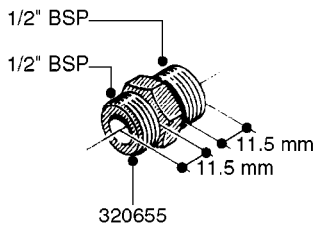

L0030

FITTINGS - HEXAGON NIPPLES
L0030-HIN, 01:01:16

Page 1

Date 12.08.2020 8:43

parts-n°	order qty	description
10015303	1	FITT.PO.HN 1.00X1.00 M1000
10425003	1	FITT.PO.HN 1.25X1.00 MCPHEE
320132	1	FITT.DK HN 1" BSP
320176	1	FITT.DK HN 3/8"X1/2" BSP
320445	1	FITT.DK HN 1/4"X3/8" BSP
320655	1	FITT.DK HN 1/2"-1/2" BSP
320692	1	FITT.DK HN 3/8'BSPX1/4'NPT
320703	1	FITT.DK HN 3/8BSP X1/2 &1/4NPT
320725	1	FITT.DK NIPPLE 3/8"-3/8" BSP
320902	1	FITT.DK HN 3/8'X 1/4' BSP
390232	1	FITT.DK HN 1-1/2' X 1-1/4' BSP
390276	1	FITT.DK HN 1'BSP