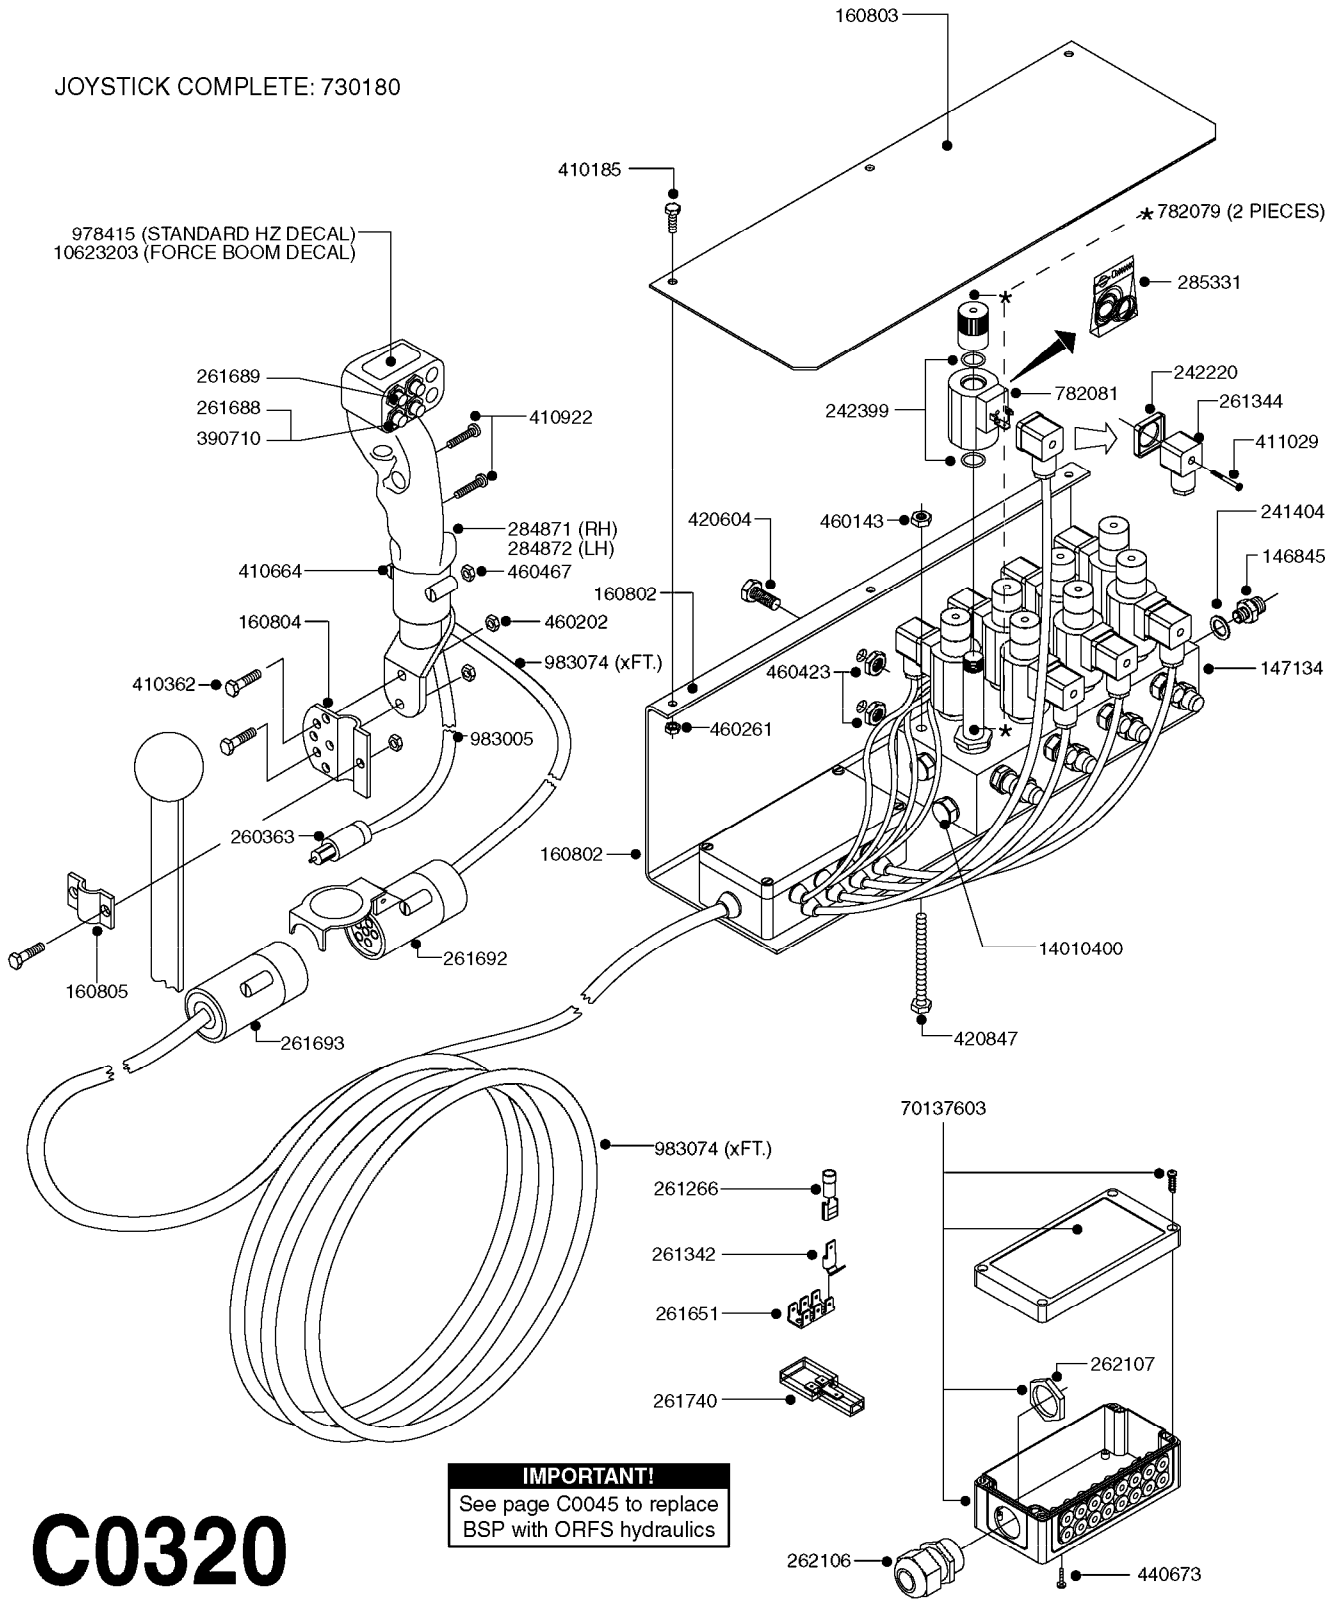

JOYSTICK COMPLETE: 730180

978415 (STANDARD HZ DECAL)
10623203 (FORCE BOOM DECAL)

HYD EAGLE HZ JOYSTICK CONTROL
C0320-HIN, 30:03:16

Page 1
Date 12.08.2020 8:43

parts-n°	order qty	description
146845	1	HEX NIPPLE 1/4"X1/4"
147134	1	MANIFOLD 4-FUNCTION
160802	1	MOUNT PLATE F.HYD SOLENOID'HZ'
160803	1	COVER PLATE F.HYD SOLENOID'HZ'
160804	1	MOUNT BRACKET F.HANDLE
160805	1	MOUNT STRAP F.HANDLE
241404	1	DOWTY SEAL 1/4"
242220	1	GASKET F. HIRSMANN PLUG
242399	1	O-RING F.HYD SOLENOID VALVE
260363	1	PLUG 2 POLE 12V
261266	1	CONNECTOR END F.CABLE HP
261342	1	SPADE F.ELEC.3 WAY CONNECTOR
261344	1	HIRSCHMANN PLUG B
261651	1	SPADE F.ELEC.6 POLE CONNECTOR
261688	1	SWITCH F. HANDLE WHITE
261689	1	CAP RUBBER F. SWITCH JOYSTICK
261692	1	PLUG ELEC.7 POLE FEMALE F.CABL
261693	1	PLUG ELEC. 7 POLE MALE
261740	1	SPADE F.ELEC.3 POLE CONN.INSUL
262106	1	BULKHEAD F. CABLE 6.5-14 BLACK
262107	1	NUT F. BULKHEAD CABLE GRAY
284871	1	CONTROL HANDLE RIGHT HALF
284872	1	CONTROL HANDLE LEFT HALF
285331	1	SEAL KIT F. HZ HYD.SOLENOID 96
390710	1	SWITCH F.HANDLE GREY MACHINED
410185	1	BOLT HEX 8.8 DEL M6X16
410362	1	BOLT HEX 8.8 SS M6X20
410664	1	BOLT HEX M5 X 20
410922	1	CYL.SKR 8.8 DEL M4X20 RST
411029	1	SCREW M3X35 F.HIRSMANN PLUG
420604	1	BOLT HEX 8.8 DEL M10X25 FT DIN933
420847	1	BOLT HEX 8.8 DEL M8X85
440673	1	SCREW F.PLASTIC 5X12 SS
460143	1	LOCK NUT M8 SST A2 DIN985
460202	1	NUT HEX M6
460261	1	NUT HEX M6X1.00 LOCK DIN985 A2 SS
460423	1	NUT HEX M10X1.50 LOCK DIN985A2 SS
460467	1	NUT HEX M5 GALV.
730180	1	HYD.KIT JOYSTICK CTRL HANDLE
782079	1	CARTRIDGE VALVE
782081	1	SOLENOID F. CARTRIDGE VALVE
978415	1	DECAL CONTROL HANDLE
983005	1	ELEC. CABLE 2 WIRE X 1.5MM
983074	1	ELEC. CABLE 5 WIRE X 1.5MM
10623203	1	DECAL F.JOYSTICK - FORCE
14010400	1	PLUG 1/4" BSP
70137603	1	JUNC. BOX, FLUID, COMPLETE, 2015