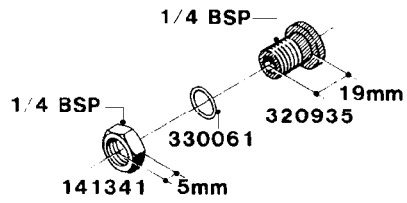

L0060

FITTINGS - BULKHEAD
L0060-HIN, 01:01:16

Page 1

Date 12.08.2020 8:43

parts-n°	order qty	description
141046	1	NUT 3/8" BSP
141341	1	NUT 1/4' BSP
240284	1	O-RING D82,5/75 X 3,5
320456	1	FITT.DK BULKHEAD 1"BSP DOUBLE
320467	1	FITT.DK BULKHEAD 1"BSP SINGLE
320471	1	FITT.DK NUT 1" BSP JAMB
320541	1	FITT.DK BULKHEAD 2-1/2'BSP SIN
320552	1	FITT.DK NUT 2-1/2' BSP JAMB
320644	1	FITT.DK ELB.3/4"HB X 1" BSP
320784	1	FITT.DK CAP 1-1/2" BSP
320795	1	FITT.DK NUT 1-1/2" BSP JAMB
320935	1	FITT.DK BULKHEAD 1/4' BSP SING
320946	1	FITT.DK BULKHEAD 3/8' BSP SING
321296	1	FITT.DK BULKHEAD 1/2" BSP SING
321307	1	FITT.DK NUT 1/2" BSP JAMB
321333	1	FITT.DK BULK 1-1/2" X 1"F BSP
330061	1	O-RING D16/D11X2,5
330072	1	O-RING D53.5/D45.5X4
330212	1	O-RING D19/D14X2.4 F.1/2"NUT
332577	1	O-RING D38/D30X4 F.1" PUR.
332592	1	O-RING D26/D20X3