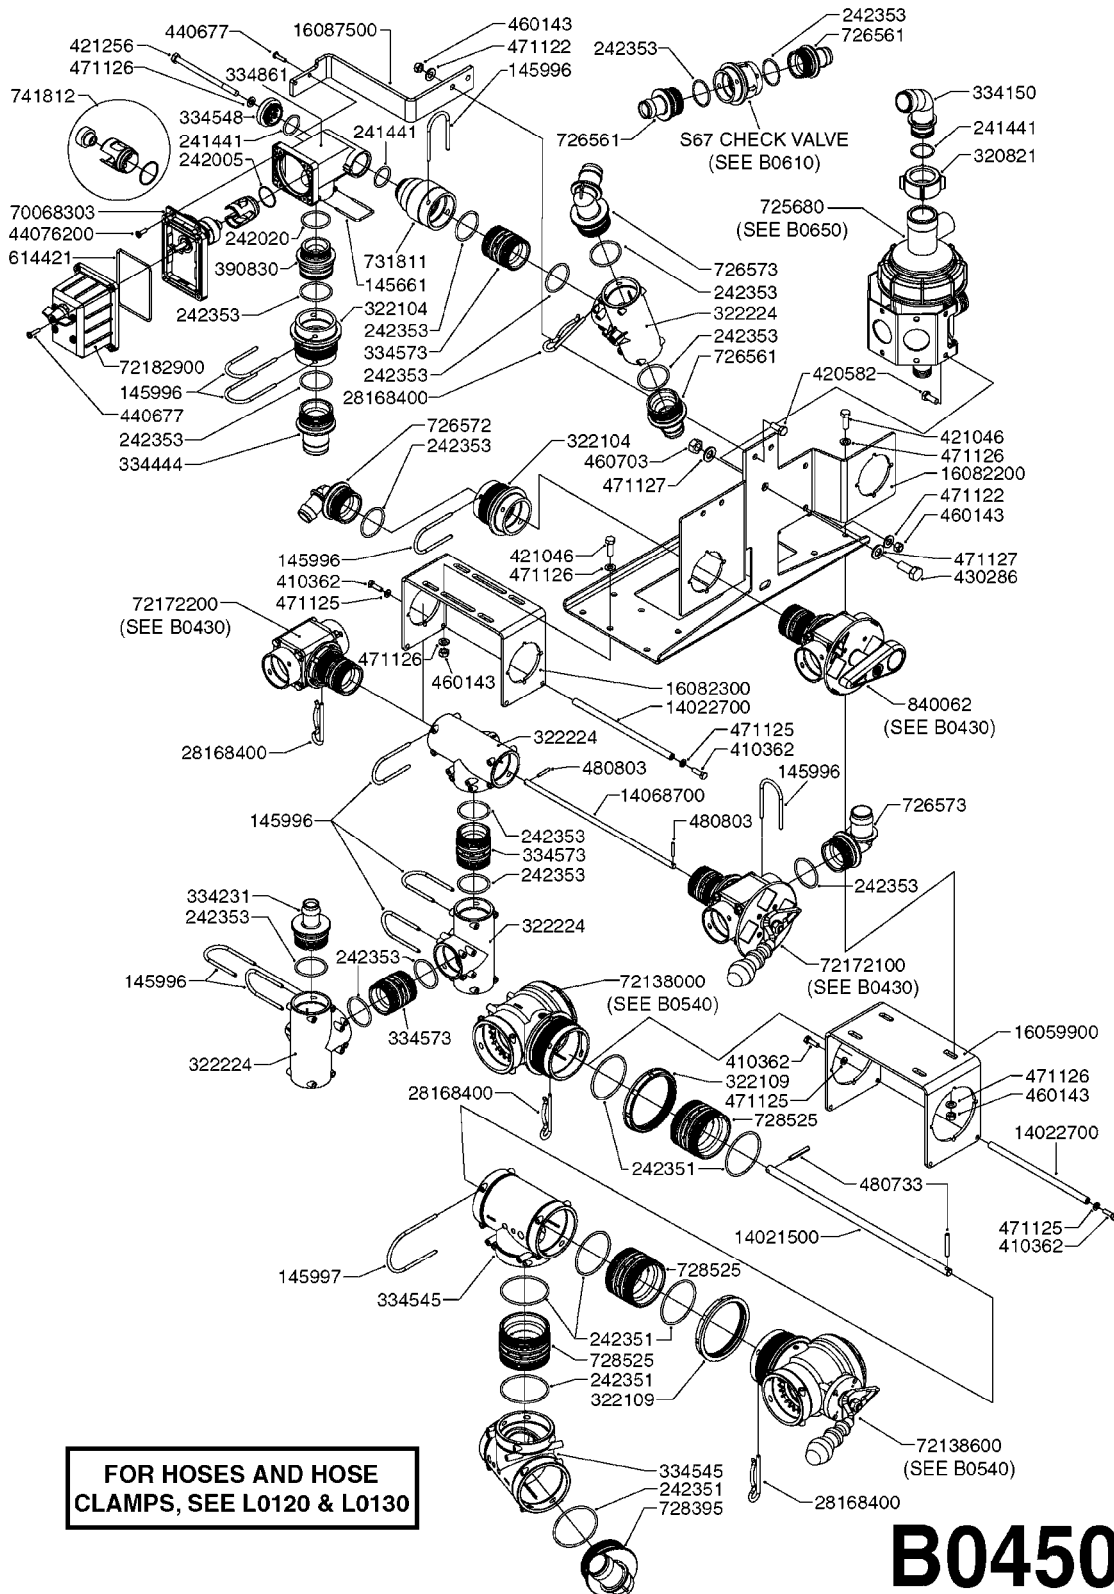

FOR HOSES AND HOSE
CLAMPS, SEE L0120 & L0130

B0450

SMART VALVE - COMMANDER PLUS
B0450-HIN, 28:01:19

Page 1
Date 12.08.2020 8:43

parts-n°	order qty	description
145661	1	FITT.DK S-61 FORK
145996	1	FITT.DK S-67 FORK
145997	1	FITT.DK S-93 FORK
241441	1	O-RING D29.3X3
242005	1	O-RING D32.1X1.6 NITRIL
242020	1	O-RING 39.2 X 3 VITON
242351	1	O-RING D69.5X3.0 VITON F.S-93
242353	1	O-RING 3 X 44.2 VITON
320821	1	FITT.DK NUT 1-1/2" BSP
322104	1	FITT.DK S-67 BULKHEAD
322109	1	FITT.DK S-93 BULKHEAD NUT
322224	1	FITT.DK S-67 TEE
334150	1	FITT.DK HB 1-1/4" 110 F.1-1/2"
334231	1	FITT.DK S-67 STR.1"
334444	1	FITT.DK S-67 STR.1-1/2" PVC
334545	1	FITT.DK S-93 TEE
334548	1	END COVER
334573	1	FITT.DK S-67 CONNECTOR
334861	1	HOUSING F. HM EVC POST 1992
390830	1	ADAPTER S61/S67
410362	1	BOLT HEX 8.8 SS M6X20
420582	1	BOLT HEX 8.8 DEL M8X20 FT A2
421046	1	BOLT HEX M8X25/25 A2 SS DIN933
421256	1	BOLT HEX 8.8 SS M8X130
430286	1	BOLT HEX 8.8 DEL M12X30 FT
440677	1	SCREW F. PLASTIC 5X20 SS
460143	1	LOCK NUT M8 SST A2 DIN985
460703	1	NUT HEX M12X1.75 LOCK DIN985A2 SS
471122	1	WASHER, M10, Ø20/10.5X 2.0, SS
471125	1	WASHER M6U 6.4X14X1.2,A2 SS
471126	1	WASHER, M8, Ø16/ 8.4X 1.6, SS
471127	1	WASHER, M12, Ø24/13X24X2.5 SS
480733	1	PIN D6 X 40
480803	1	PIN Ø4 X 25
614421	1	GASKET F/MOTOR HOUSE-ON/OFF TR
725680	1	SCF ASSY.80 W/THREADED TOP CAP
726561	1	FITT.DK S-67 STR.1-1/4" O-RING
726572	1	FITT.DK S-67 1" ELBOW 90 ASSY.
726573	1	FITT. S67 5/4" 90° W/O-RING
728395	1	FITT.DK S-93 ELB.1-1/2" 90 DEG
728525	1	FITT. S93 CONNECTOR W/O-RINGS
731811	1	FITT.DK ADAPTOR S67 EC BOOM SE
741812	1	PRESS REG.CONE&CYL. HI RATE
840062	1	VALVE S67 PRESSURE AGITATION
14021500	1	SPINDLE F.S93 SMART VALVE
14022700	1	SPACER TUBE Ø10 L=212 SS
14068700	1	SPINDLE,SMART VALVE S67 10MM
16059900	1	BRACKET 2 STK S93 SMART VALVE
16082200	1	BRACKET F.CM+ SMART VALVE
16082300	1	BRACKET 2PCS S67 VALVE 15 BAR
16087500	1	BRACKET F.REG.VALVE CM+ SV
28168400	1	HAIRPIN Ø5 S67/S93
44076200	1	SCREW WN5451 5X16 SS TORX
70068303	1	BRKT. PLATE F/PRES. CONT.2XNUT
72138000	1	VALVE S93 "V2" SMART VALVE
72138600	1	VALVE S93 "V3" SMART VALVE
72172100	1	VALVE S67 "V1" SMART VALVE
72172200	1	VALVE S67 "V2" SMART VALVE
72182900	1	MOTER REG.DME37 1:150 AMP YELL