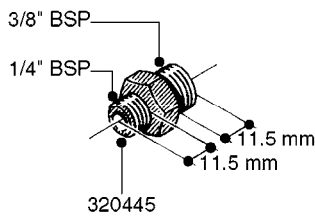

L0030

FITTINGS - HEXAGON NIPPLES
L0030-HIN, 01:01:16

Page 1

Date 12.08.2020 8:43

parts-n°	order qty	description
10015303	1	FITT.PO.HN 1.00X1.00 M1000
10425003	1	FITT.PO.HN 1.25X1.00 MCPHEE
320132	1	FITT.DK HN 1" BSP
320176	1	FITT.DK HN 3/8"X1/2" BSP
320445	1	FITT.DK HN 1/4"X3/8" BSP
320655	1	FITT.DK HN 1/2"-1/2" BSP
320692	1	FITT.DK HN 3/8'BSPX1/4'NPT
320703	1	FITT.DK HN 3/8BSP X1/2 &1/4NPT
320725	1	FITT.DK NIPPLE 3/8"-3/8" BSP
320902	1	FITT.DK HN 3/8'X 1/4' BSP
390232	1	FITT.DK HN 1-1/2' X 1-1/4' BSP
390276	1	FITT.DK HN 1'BSP