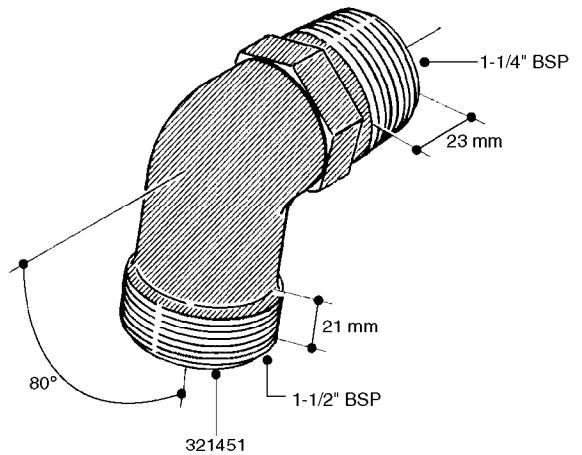

L0030

FITTINGS - HEXAGON NIPPLES
L0030-HIN, 01:01:16

Page 1

Date 12.08.2020 8:43

parts-n°	order qty	description
10015303	1	FITT.PO.HN 1.00X1.00 M1000
10425003	1	FITT.PO.HN 1.25X1.00 MCPHEE
320132	1	FITT.DK HN 1" BSP
320176	1	FITT.DK HN 3/8"X1/2" BSP
320445	1	FITT.DK HN 1/4"X3/8" BSP
320655	1	FITT.DK HN 1/2"-1/2" BSP
320692	1	FITT.DK HN 3/8'BSPX1/4'NPT
320703	1	FITT.DK HN 3/8BSP X1/2 &1/4NPT
320725	1	FITT.DK NIPPLE 3/8"-3/8" BSP
320902	1	FITT.DK HN 3/8'X 1/4' BSP
390232	1	FITT.DK HN 1-1/2' X 1-1/4' BSP
390276	1	FITT.DK HN 1'BSP