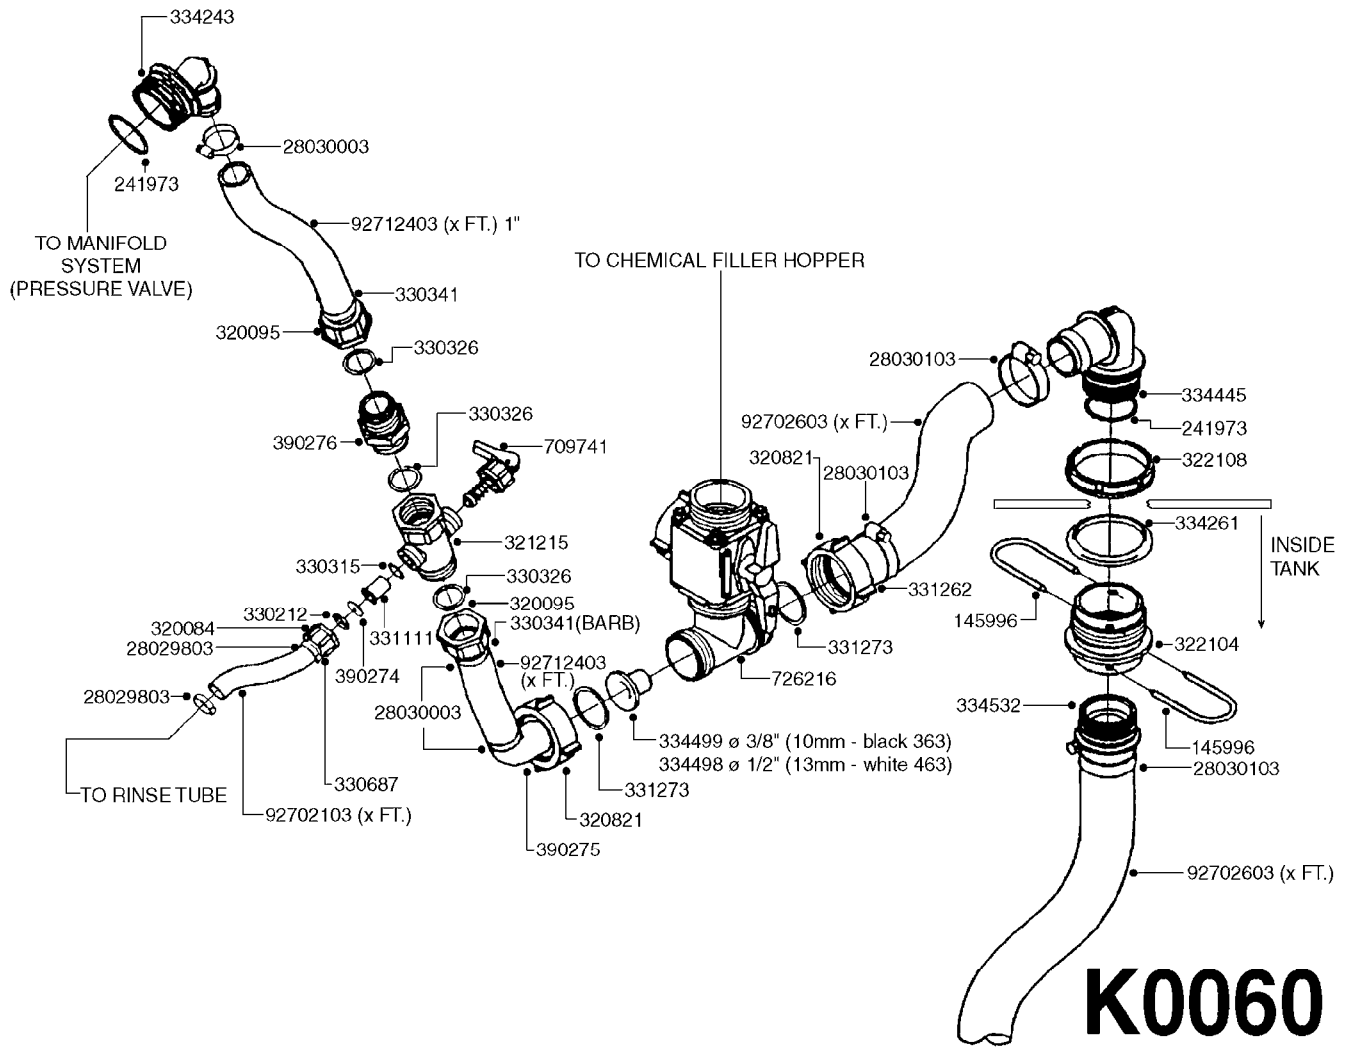

CHEM. FILLER-PLUMBING-MANIFOLD
K0060-HIN, 01:01:16

Page 1
Date 12.08.2020 8:43

parts-n°	order qty	description
145996	1	FITT.DK S-67 FORK
241973	1	O-RING Ø3 X 44.2 70 SHORES NITRIL
320084	1	FITT.DK NUT 1/2" BSP
320095	1	FITT.DK NUT 1" BSP
320821	1	FITT.DK NUT 1-1/2" BSP
321215	1	FITT.DK HOUSING F. AGITATION
322104	1	FITT.DK S-67 BULKHEAD
322108	1	FITT.DK S-67 BULKHEAD NUT
330212	1	O-RING D19/D14X2.4 F.1/2"NUT
330315	1	O-RING D18.4/D13X.6
330326	1	O-RING D30/D24X2 F.1"NUT
330341	1	FITT.DK HB 1" F. 1" NUT
330687	1	FITT.DK HB 1/2" F. 1/2" NUT
331111	1	VALVE SEAT FOR 1/2" DISTRIBUT.
331262	1	FITT.DK HB 1-1/2" F. 1-1/2"NUT
331273	1	O-RING D44/D38X2 F.1-1/2"
334243	1	FITT.DK S-67 ELB.1"
334261	1	GASKET F. S-67 BULKHEAD
334445	1	FITT.DK S-67 ELB.1-1/2"
334498	1	NOZZLE INJECTOR 13MM/462 WHITE
334499	1	NOZZLE INJECTOR 10MM/361 BLACK
334532	1	FITT.DK S-67 STR.1-1/2' W/HOLE
390274	1	ORIFICE ID4.0/18/1.5
390275	1	FITT.DK ELB 1' SPECIAL F.CHEMF
390276	1	FITT.DK HN 1'BSP
709741	1	VALVE ASSY. 1/2" FLIP LEVER
726216	1	VALVE TWO WAY
978336	1	DECAL MANIFOLD SYS.CHEM.FILL
28029803	1	CLAMP HOSE GEAR P1/2" 6708
28030003	1	CLAMP HOSE GEAR P1" 6716
28030103	1	CLAMP HOSE GEAR P5/4-S1.5"6724
92702103	1	HOSE R X1/2" X300PSI WP X0012"
92702603	1	HOSE PVC SUCT GRAY 1-1/2"
92712403	1	HOSE R X1" X300PSI WP X0012"