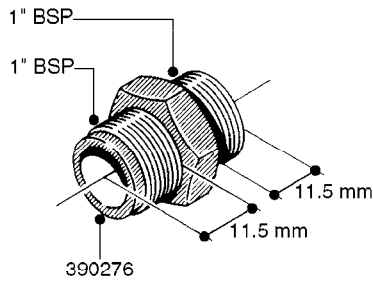

L0030

FITTINGS - HEXAGON NIPPLES
L0030-HIN, 01:01:16

Page 1

Date 12.08.2020 8:43

parts-n°	order qty	description
10015303	1	FITT.PO.HN 1.00X1.00 M1000
10425003	1	FITT.PO.HN 1.25X1.00 MCPHEE
320132	1	FITT.DK HN 1" BSP
320176	1	FITT.DK HN 3/8"X1/2" BSP
320445	1	FITT.DK HN 1/4"X3/8" BSP
320655	1	FITT.DK HN 1/2"-1/2" BSP
320692	1	FITT.DK HN 3/8'BSPX1/4'NPT
320703	1	FITT.DK HN 3/8BSP X1/2 &1/4NPT
320725	1	FITT.DK NIPPLE 3/8"-3/8" BSP
320902	1	FITT.DK HN 3/8'X 1/4' BSP
390232	1	FITT.DK HN 1-1/2' X 1-1/4' BSP
390276	1	FITT.DK HN 1'BSP