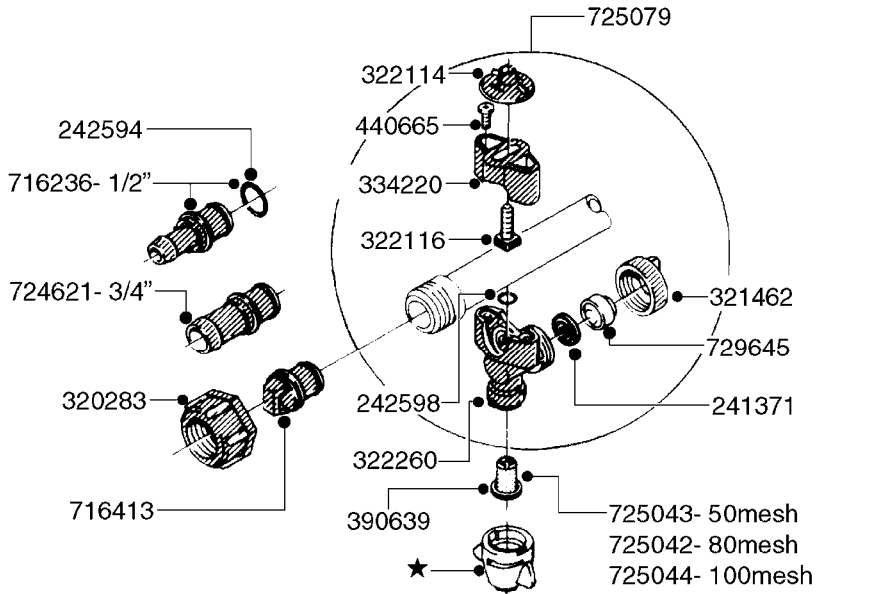

D1060

BOOM-NOZZLES QUINTASTREAM
D1060-HIN, 01:01:16

Page 1

Date 12.08.2020 8:43

Pos.	parts-n°	order qty	description
1	372011	1	NOZZLE ISO QS-015-5H GREEN
1	372012	1	NOZZLE ISO QS-02-5H YELLOW
1	372013	1	NOZZLE ISO QS-03-5H BLUE
1	372014	1	NOZZLE ISO QS-04-5H RED
1	372015	1	NOZZLE ISO QS-05-5H BROWN
1	372016	1	NOZZLE ISO QS-06-5H GREY
1	372017	1	NOZZLE ISO QS-08-5H WHITE
1	372018	1	NOZZLE ISO QS-10-5H LT. BLUE
1	372019	1	NOZZLE ISO QS-15-5H LT. GREEN
2	372002	1	ISO QNTSTRM 015 S-GREEN
2	372003	1	ISO QNTSTRM 02 S-YELLOW
2	372004	1	ISO QNTSTRM 03 S-BLUE
2	372005	1	ISO QNTSTRM 04 S-RED
2	372006	1	ISO QNTSTRM 05 S-BROWN
2	372007	1	ISO QNTSTRM 06 S-GREY
2	372008	1	ISO QNTSTRM 08 S-WHITE
2	372009	1	ISO QNTSTRM 10 S-LT.BLU
2	372010	1	ISO QNTSTRM 15 S-LT.GRN