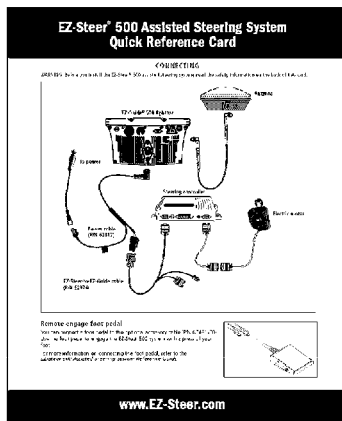

COMPLETE ASSEMBLY 13

COMPLETE ASSEMBLIES
WHOLEGOODS ITEMS

M0060

EZ-GUIDE 500 LIGHTBAR
M0060-HIN, 01:01:16

Page 1

Date 12.08.2020 8:43

Pos.	parts-n°	order qty	description
1	26007603	1	CABLE, ANTENNA, EZGUIDEPLUS
2	26012203	1	EZ-STEER/GUIDE 500 ADAPT.CABLE
3	26015303	1	REMOTE KEYPAD EZGUIDE 500/250
3	28048403	1	DECAL - REMOTE OVERLAY 500/250
4	26015403	1	EZ-GUIDE 500 CABLE POWER/CAN90
5	26015503	1	EZ-GUIDE 500 Z PLUS ANTENNA
5	26015603	1	ANTENNA AG15 L1,EZ GDE 500/250
6	26015703	1	EZ-GUIDE 500 DGPS DISPLAY
6	26015803	1	EZ-GUIDE 500 OMNISTAR DISPLAY
7	26016103	1	EZ-GUIDE 500 CABLE UNTERM.FUSE
8	26016203	1	EZ-GUIDE 500 POWER CONN.CABLE
9	28048203	1	EZ-GUIDE 500 MOUNT F.AG15 ANT.
10	28048303	1	EZ-GUIDE 250/500 RAM MNT.1.5"
11	29003803	1	EZ-GUIDE 500 CD,GET.STARTED V1
12	67215403	1	EZ-GUIDE 500 QUICK REF.CARD V1
13	84208303	1	EZ GUIDE 500 LIGHTBAR (DGPS)
13	84208403	1	EZ GUIDE 500 LIGHTBAR (XP/HP)
13	84208503	1	EZ GUIDE 500 LIGHTBAR (RTK)