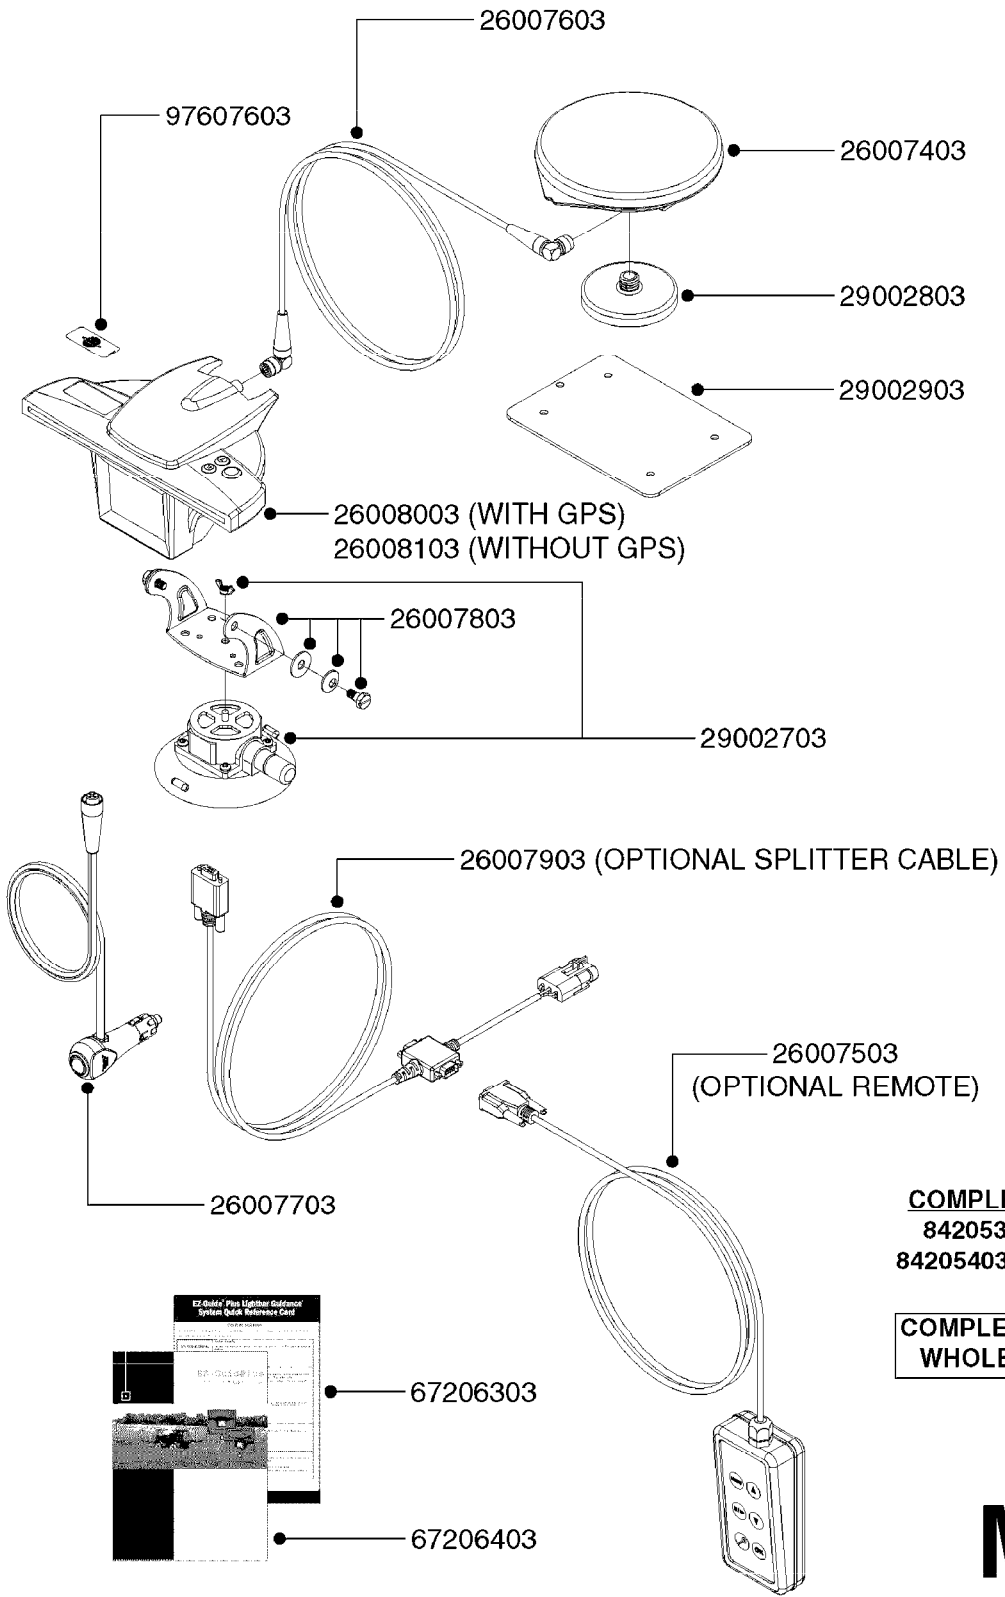

COMPLETE ASSEMBLY:
 84205303 (WITH GPS)
 84205403 (WITHOUT GPS)

**COMPLETE ASSEMBLIES
 WHOLEGOODS ITEMS**

M0040

EZ-GUIDE PLUS LIGHT BAR
M0040-HIN, 01:01:16

Page 1
Date 12.08.2020 8:43

parts-n°	order qty	description
26007403	1	ANTENNA,HURRICANE F. EZGUIDEPL
26007503	1	REMOTE KEYPAD EZ-GUIDE PLUS
26007603	1	CABLE, ANTENNA, EZGUIDEPLUS
26007703	1	CABLE, POWER F. EZGUIDEPLUS
26007803	1	BRACKET KIT F. EZGUIDEPLUS
26007903	1	EZ-Guide 500 External Interfac
26008003	1	LIGHT BAR ASSM WITH GPS
26008103	1	LIGHT BAR ASSM WITHOUT GPS
29002703	1	VACUUM CUP 4 1/2" 1420I
29002803	1	MOUNT, MAG F. ANTENNA
29002903	1	PLATE, F. ANTENNA MOUNT
67206303	1	QUICK REFERENCE CARD EZ-GUIDE+
67206403	1	MANUAL EZ GUIDE PLUS
84205303	1	EZ GUIDE PLUS W GPS, NO LABLE
84205403	1	EZ GUIDE PLUS W/O GPS,NO LABLE
97607603	1	DECAL COMPANY 45MM X 20MM