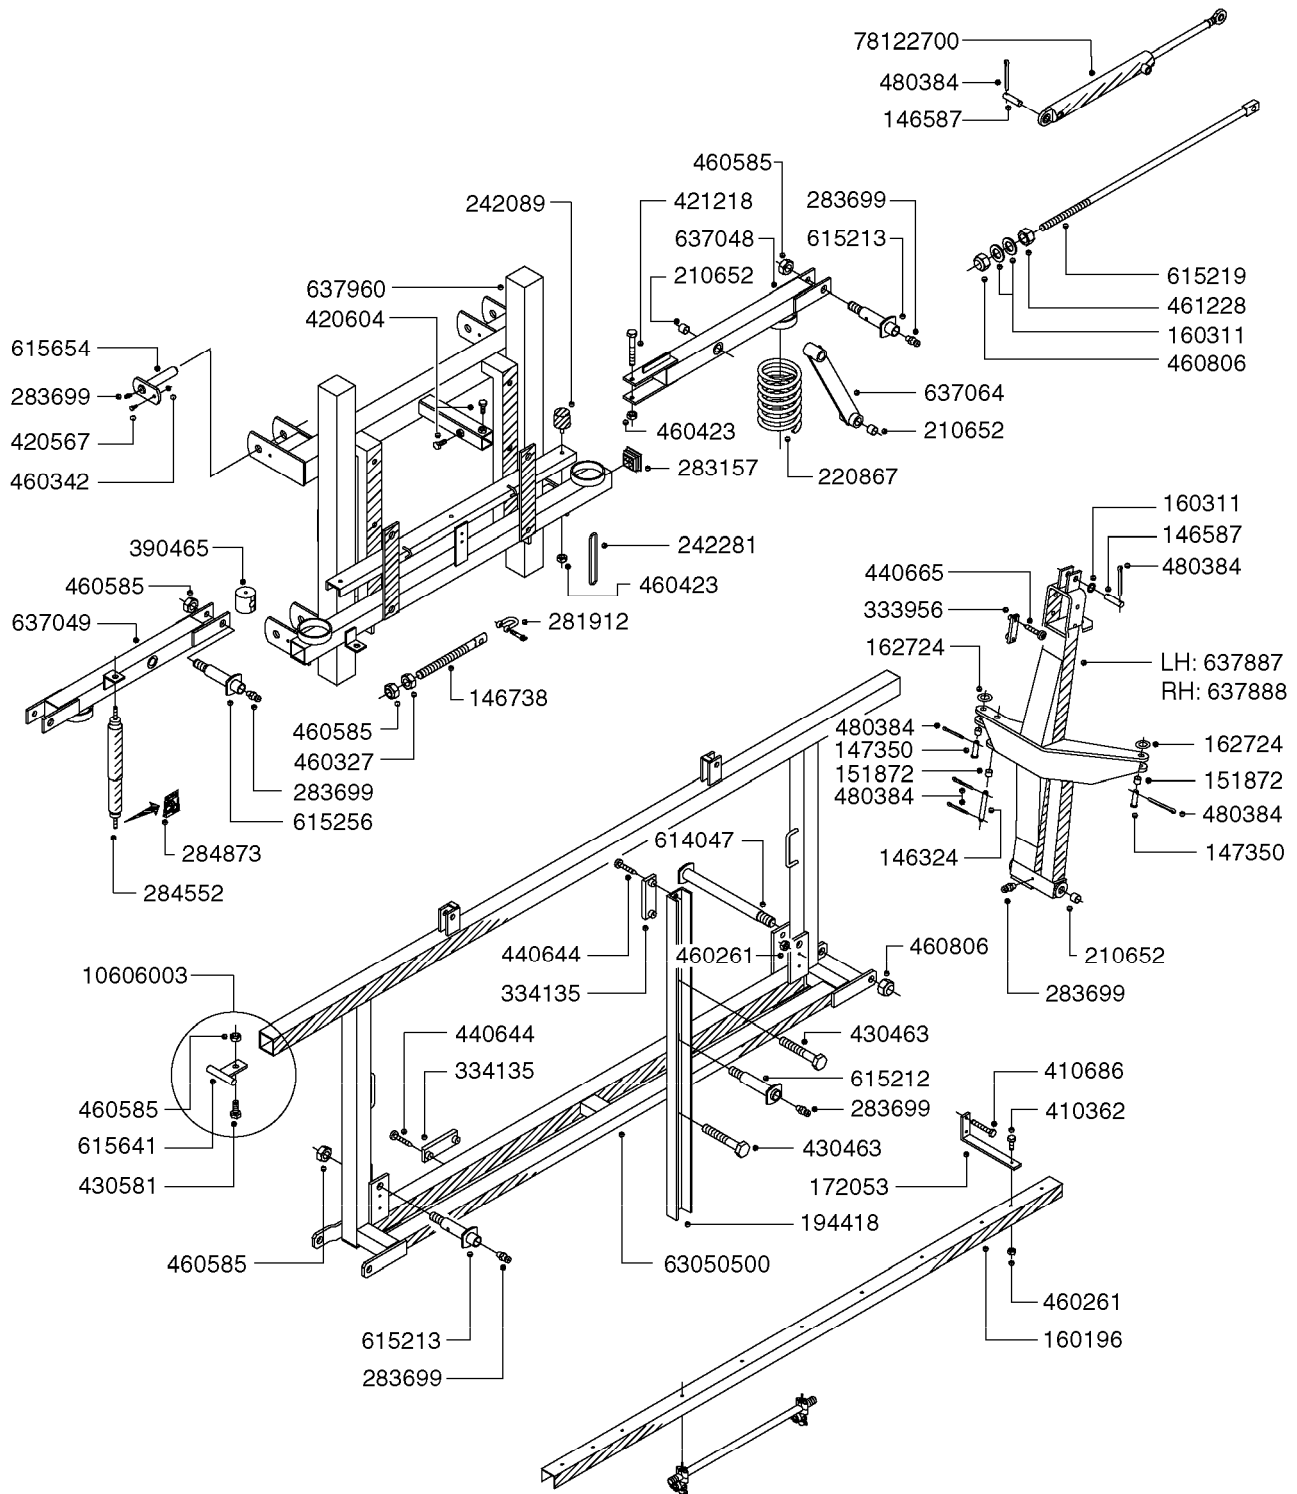

DENMARK STEEL PARTS SHOWN ON THIS PAGE
FOR NORTH AMERICAN STEEL PARTS, SEE PAGE D0310

D0300

BOOM COMMANDER CENTER 45-66'DK
D0300-HIN, 01:01:16

Page 1
Date 12.08.2020 8:43

parts-n°	order qty	description
146324	1	SHAFT D16.8 L102/2 X 5
146587	1	PIN D16.8 X 65
146738	1	PIN FOR CENTER CABLE EAGLE
147350	1	PIN D16.8 L60MM
151872	1	BUSHING D22.0/18.0 10MM
160196	1	NOZZLE TRACK EAGLE
160311	1	WASHER D30/D20.4X2
162724	1	WASHER D25/D18.1X1
172053	1	NOZZLE TRACK HOLDER
194418	1	U CHANNEL 65 X 1175 CENTER EAG
210652	1	BUSHING TEFLON D25/D22X20
220867	1	COMP SPRING DI106 L320 D14 N9,55
242089	1	RUBBER STOP D50X40 M10
242281	1	RUBBER BAND OVAL 180MM
281912	1	SHACKLE M-10
283157	1	PLUG F.DRAIN 60X60X4
283699	1	GREASE NIPPLE M6X1
284552	1	SHOCK ABSORBER F.EAGLE BOOM
284873	1	KIT F.SHOCK ABSORBER HDW.EAG.
333956	1	SLIDE SHOE 91X25X10
334135	1	SLIDE SHOE 140X45X15
390465	1	JOINER BLOCK TRAPEEZE EAGLE
410362	1	BOLT HEX 8.8 SS M6X20
410686	1	BOLT HEX 8.8 DEL M6X30
420567	1	BOLT HEX 8.8 DEL M8X30 FT
420604	1	BOLT HEX 8.8 DEL M10X25 FT DIN933
421218	1	BOLT HEX 8.8 DEL M10X90
430463	1	BOLT HEX 8.8 DEL M16X110
430581	1	BOLT HEX 8.8 DEL M16X40 FT
440644	1	SCREW NO.10 5/8"
440665	1	SCREW M4.2X16 STAINLESS
460261	1	NUT HEX M6X1.00 LOCK DIN985 A2 SS
460327	1	NUT HEX M16X2
460342	1	NUT HEX M10 DEL DIN934
460423	1	NUT HEX M10X1.50 LOCK DIN985A2 SS
460585	1	LOCKING NUT M16 DIN985 A2 SS
460806	1	NUT HEX M20X2.50 LOCK DIN985A2 SS
461228	1	NUT HEX M20
480384	1	PIN COTTER 3/16 x 1-1/2"
614047	1	PIN D22 X 243 HINGE EAGLE
615212	1	PIN D22 X 84 LUBED F.EAGLE
615213	1	PIN D22 X 70 LUBED F.EAGLE
615219	1	TILT CYL.REPLACEMENT EAGLE
615256	1	PIN 22 X 70 SHORT THREA. EAGLE
615641	1	SAFETY BAR F.WNG TLT 45-66'
615654	1	PIN D25 X 123 F. PARALIFT
637048	1	SUSP.ARM RIGHT EAGLE
637049	1	SUSP.ARM LEFT EAGLE
637064	1	TRAPEEZE ARM EAGLE 45'-66'
637887	1	HINGE EAGLE LH 45'-66' '97
637888	1	HINGE EAGLE RH 45'-66' '97
637960	1	CENTER LIFT FRAME EAG CM45-66'
10606003	1	KIT F.TILT STOP 45'-66' EAGLE
63050500	1	CENTER FRAME SPB 05
78122700	1	CYLINDER D40/22X300MM RED