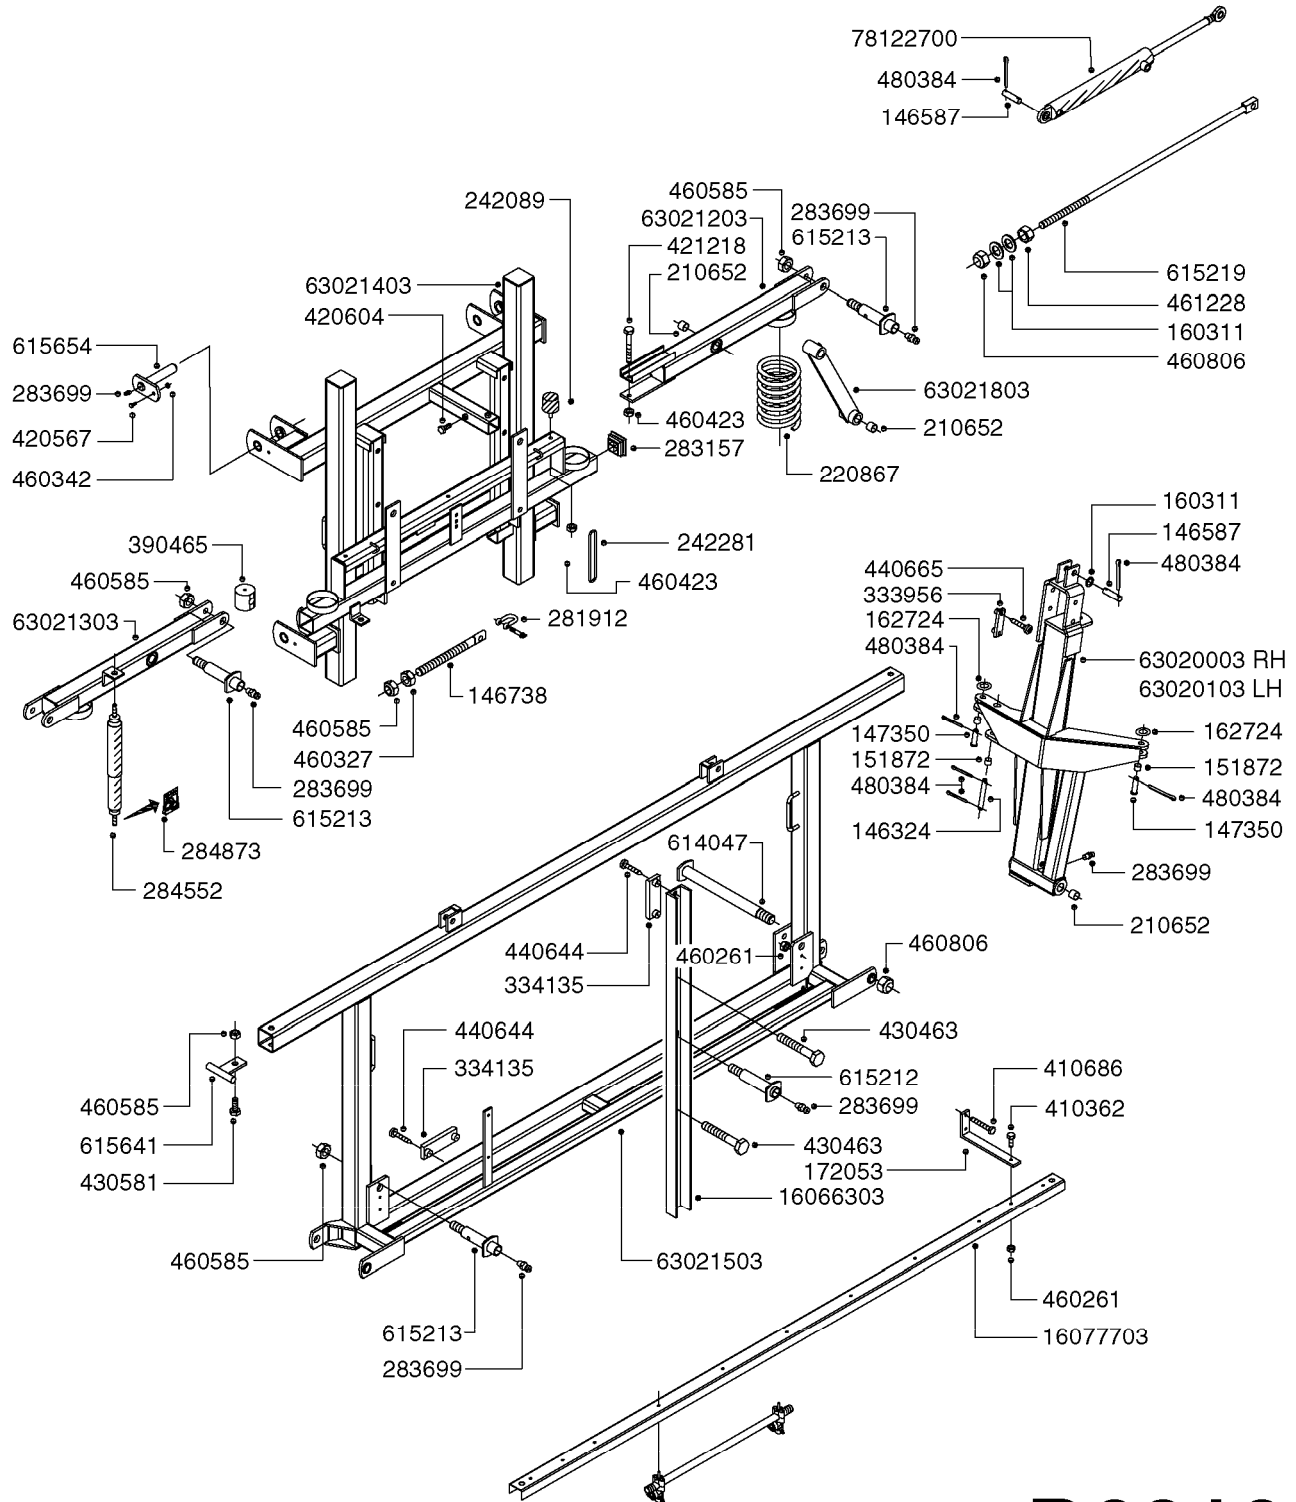

**NORTH AMERICAN STEEL PARTS SHOWN ON THIS PAGE
FOR DENMARK STEEL PARTS, SEE PAGE D0300**

D0310

BOOM COMMANDER CENTER 45-66'US
D0310-HIN, 01:01:16

Page 1

Date 12.08.2020 8:43

parts-n°	order qty	description
146324	1	SHAFT D16.8 L102/2 X 5
146587	1	PIN D16.8 X 65
146738	1	PIN FOR CENTER CABLE EAGLE
147350	1	PIN D16.8 L60MM
151872	1	BUSHING D22.0/18.0 10MM
160311	1	WASHER D30/D20.4X2
162724	1	WASHER D25/D18.1X1
172053	1	NOZZLE TRACK HOLDER
210652	1	BUSHING TEFLON D25/D22X20
220867	1	COMP SPRING DI106 L320 D14 N9,55
242089	1	RUBBER STOP D50X40 M10
242281	1	RUBBER BAND OVAL 180MM
281912	1	SHACKLE M-10
283157	1	PLUG F.DRAIN 60X60X4
283699	1	GREASE NIPPLE M6X1
284552	1	SHOCK ABSORBER F.EAGLE BOOM
284873	1	KIT F.SHOCK ABSORBER HDW.EAG.
333956	1	SLIDE SHOE 91X25X10
334135	1	SLIDE SHOE 140X45X15
390465	1	JOINER BLOCK TRAPEEZE EAGLE
410362	1	BOLT HEX 8.8 SS M6X20
410686	1	BOLT HEX 8.8 DEL M6X30
420567	1	BOLT HEX 8.8 DEL M8X30 FT
420604	1	BOLT HEX 8.8 DEL M10X25 FT DIN933
421218	1	BOLT HEX 8.8 DEL M10X90
430463	1	BOLT HEX 8.8 DEL M16X110
430581	1	BOLT HEX 8.8 DEL M16X40 FT
440644	1	SCREW NO.10 5/8"
440665	1	SCREW M4.2X16 STAINLESS
460261	1	NUT HEX M6X1.00 LOCK DIN985 A2 SS
460327	1	NUT HEX M16X2
460342	1	NUT HEX M10 DEL DIN934
460423	1	NUT HEX M10X1.50 LOCK DIN985A2 SS
460585	1	LOCKING NUT M16 DIN985 A2 SS
460806	1	NUT HEX M20X2.50 LOCK DIN985A2 SS
461228	1	NUT HEX M20
480384	1	PIN COTTER 3/16 x 1-1/2"
614047	1	PIN D22 X 243 HINGE EAGLE
615212	1	PIN D22 X 84 LUBED F.EAGLE
615213	1	PIN D22 X 70 LUBED F.EAGLE
615219	1	TILT CYL.REPLACEMENT EAGLE
615641	1	SAFETY BAR F.WNG TLT 45-66'
615654	1	PIN D25 X 123 F. PARALIFT
16066303	1	U-CHANNEL F. CENTER SPB
16077703	1	CENTER TRACK SPB
63020003	1	HINGE 45'-66' RH / SPB
63020103	1	HINGE 45'-66' LH / SPB
63021203	1	TRAPEZE ARM R.H. SPB
63021303	1	TRAPEZE ARM L.H. SPB
63021403	1	PARA-LIFT LIFT CENTER SPB
63021503	1	CENTER FRAME SPB
63021803	1	TRAPEZE ARM SPB
78122700	1	CYLINDER D40/22X300MM RED