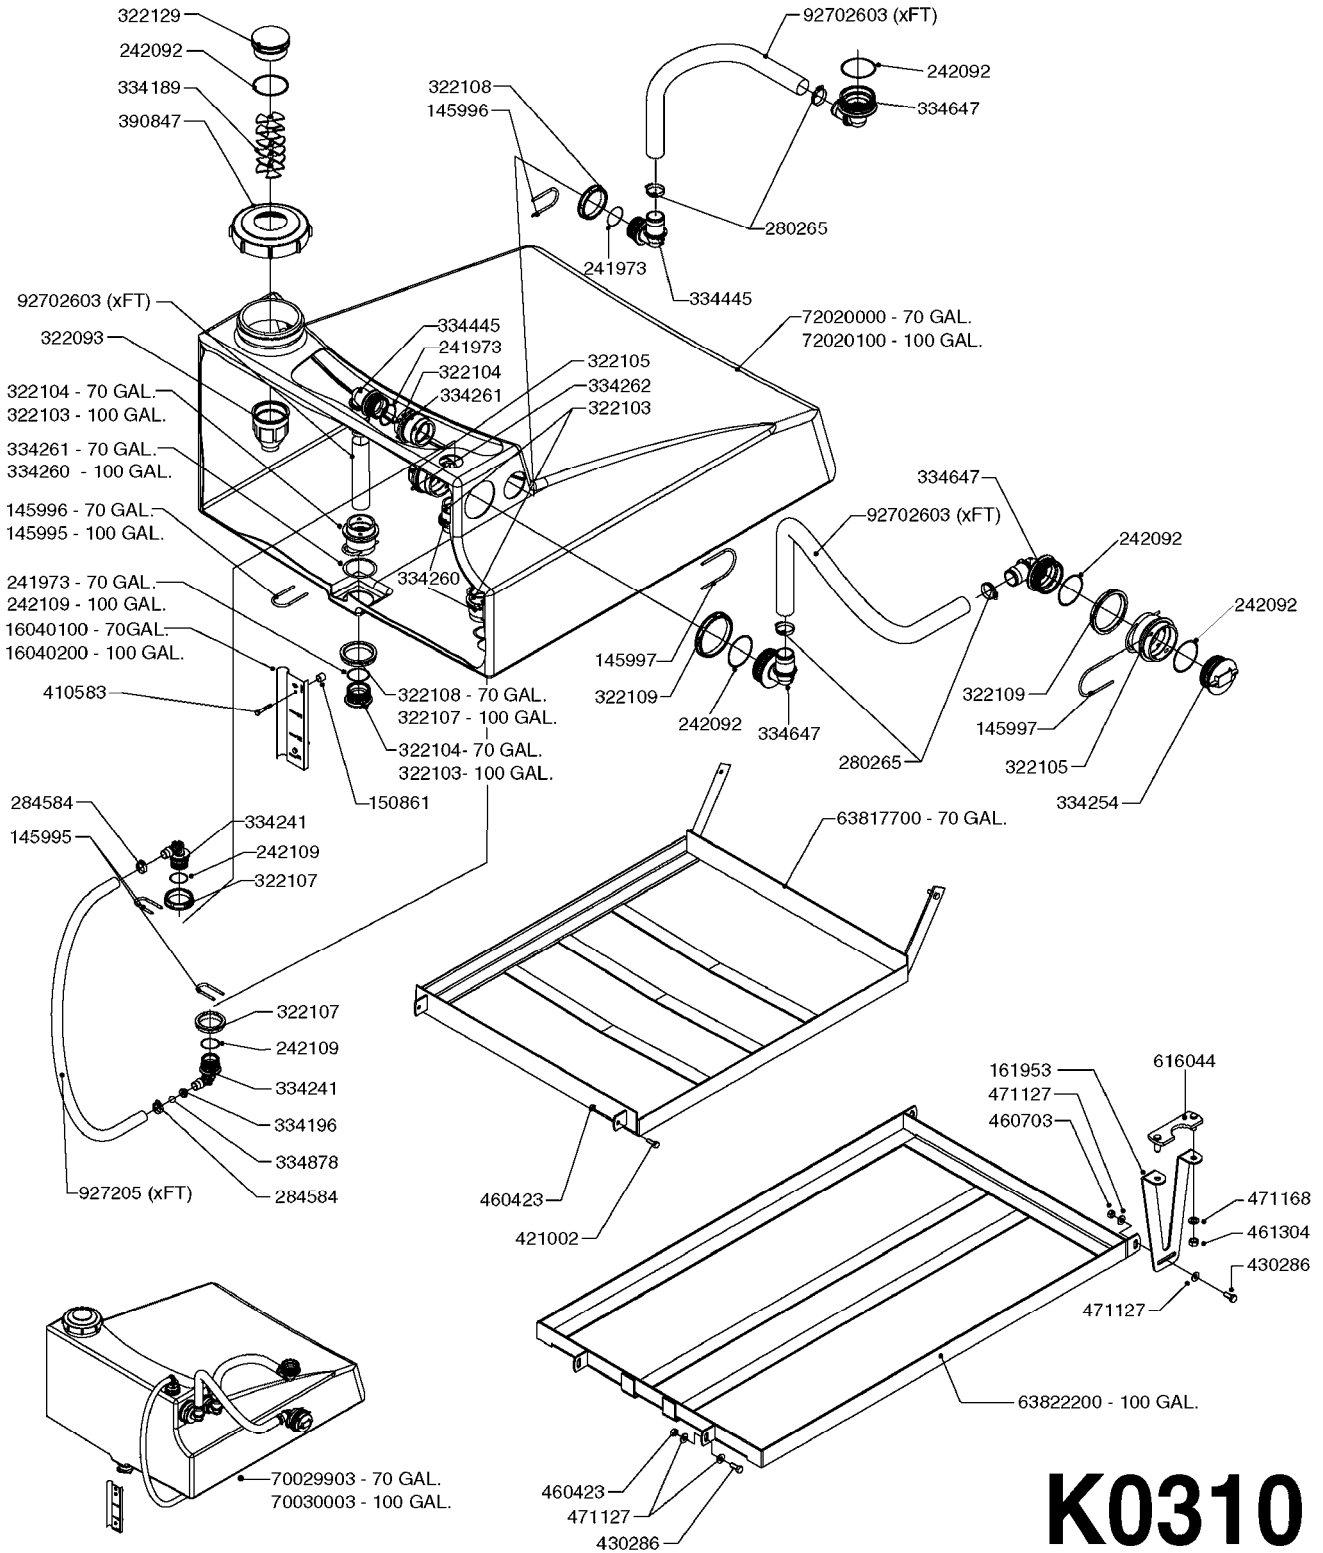

K0310

FLUSH SYSTEM CM 750 1200 PLUS
K0310-HIN, 01:01:16

Page 1

Date 12.08.2020 8:43

parts-n°	order qty	description
145995	1	FITT.DK S-53 FORK
145996	1	FITT.DK S-67 FORK
145997	1	FITT.DK S-93 FORK
150861	1	BUSHING D16/D13X14
161953	1	FLUSH TANK MT BKT SUPPORT 100G
241973	1	O-RING Ø3 X 44.2 70 SHORES NITRIL
242092	1	O-RING D69.5X3
242109	1	O-RING D32.2x3.0
280265	1	CLMP HS GEAR1-1/2" alt28030103
284584	1	CLAMP HOSE GEAR 3/4" MINI 012
322093	1	HOUSING F.TANK VENT
322103	1	FITT.DK S-53 BULKHEAD
322104	1	FITT.DK S-67 BULKHEAD
322105	1	FITT.DK S-93 BULKHEAD DOUBLE
322107	1	FITT.DK S-53 BULKHEAD NUT
322108	1	FITT.DK S-67 BULKHEAD NUT
322109	1	FITT.DK S-93 BULKHEAD NUT
322129	1	LID F. TANK VENT ASSY.
334189	1	LIQUID SHIELD F. TANK VENT
334196	1	PLUG F. LIQUID LEV. INDICATOR
334241	1	FITT.DK S-53 ELB.3/4"
334254	1	FITT.DK S-93 PLUG
334260	1	GASKET F. S-53 BULKHEAD
334261	1	GASKET F. S-67 BULKHEAD
334262	1	GASKET F.S-93 BULKHEAD
334445	1	FITT.DK S-67 ELB.1-1/2"
334647	1	FITT.DK S93 ELB 1-1/2" 90 PVC
334878	1	BALL, YELLOW, SIGHT GAUGE
390847	1	LID F. RINSE TANK CM
410583	1	BOLT HEX 8.8 DEL M6X40
421002	1	BOLT HEX 8.8 DEL M10X30 FT DIN933
430286	1	BOLT HEX 8.8 DEL M12X30 FT
460423	1	NUT HEX M10X1.50 LOCK DIN985A2 SS
460703	1	NUT HEX M12X1.75 LOCK DIN985A2 SS
461304	1	NUT HEX M16X1.5
471127	1	WASHER, M12, Ø24/13X24X2.5 SS
471168	1	PAIR OF WASHERS NL16 17X25,4x3,4
616044	1	FASTENER PLATE/2xM16X1.5 L=45
927205	1	HOSE R X CLEAR X 3/4 X 0012"
16040100	1	SIGHT GAUGE SCALE 70G CM+750
16040200	1	SIGHT GAUGE SCALE 100G CM+1200
63817700	1	FLUSH TANK MNT 70 GAL
63822200	1	FLUSH TANK MNT 100 GAL CM+
70029903	1	FLUSH SYSTEM COMP.70G CM+750
70030003	1	FLUSH SYSTEM COMP.100G CM+1200
72020000	1	SEE 70029903
72020100	1	RAW FLUSH TANK 100 GAL
92702603	1	HOSE PVC SUCT GRAY 1-1/2"