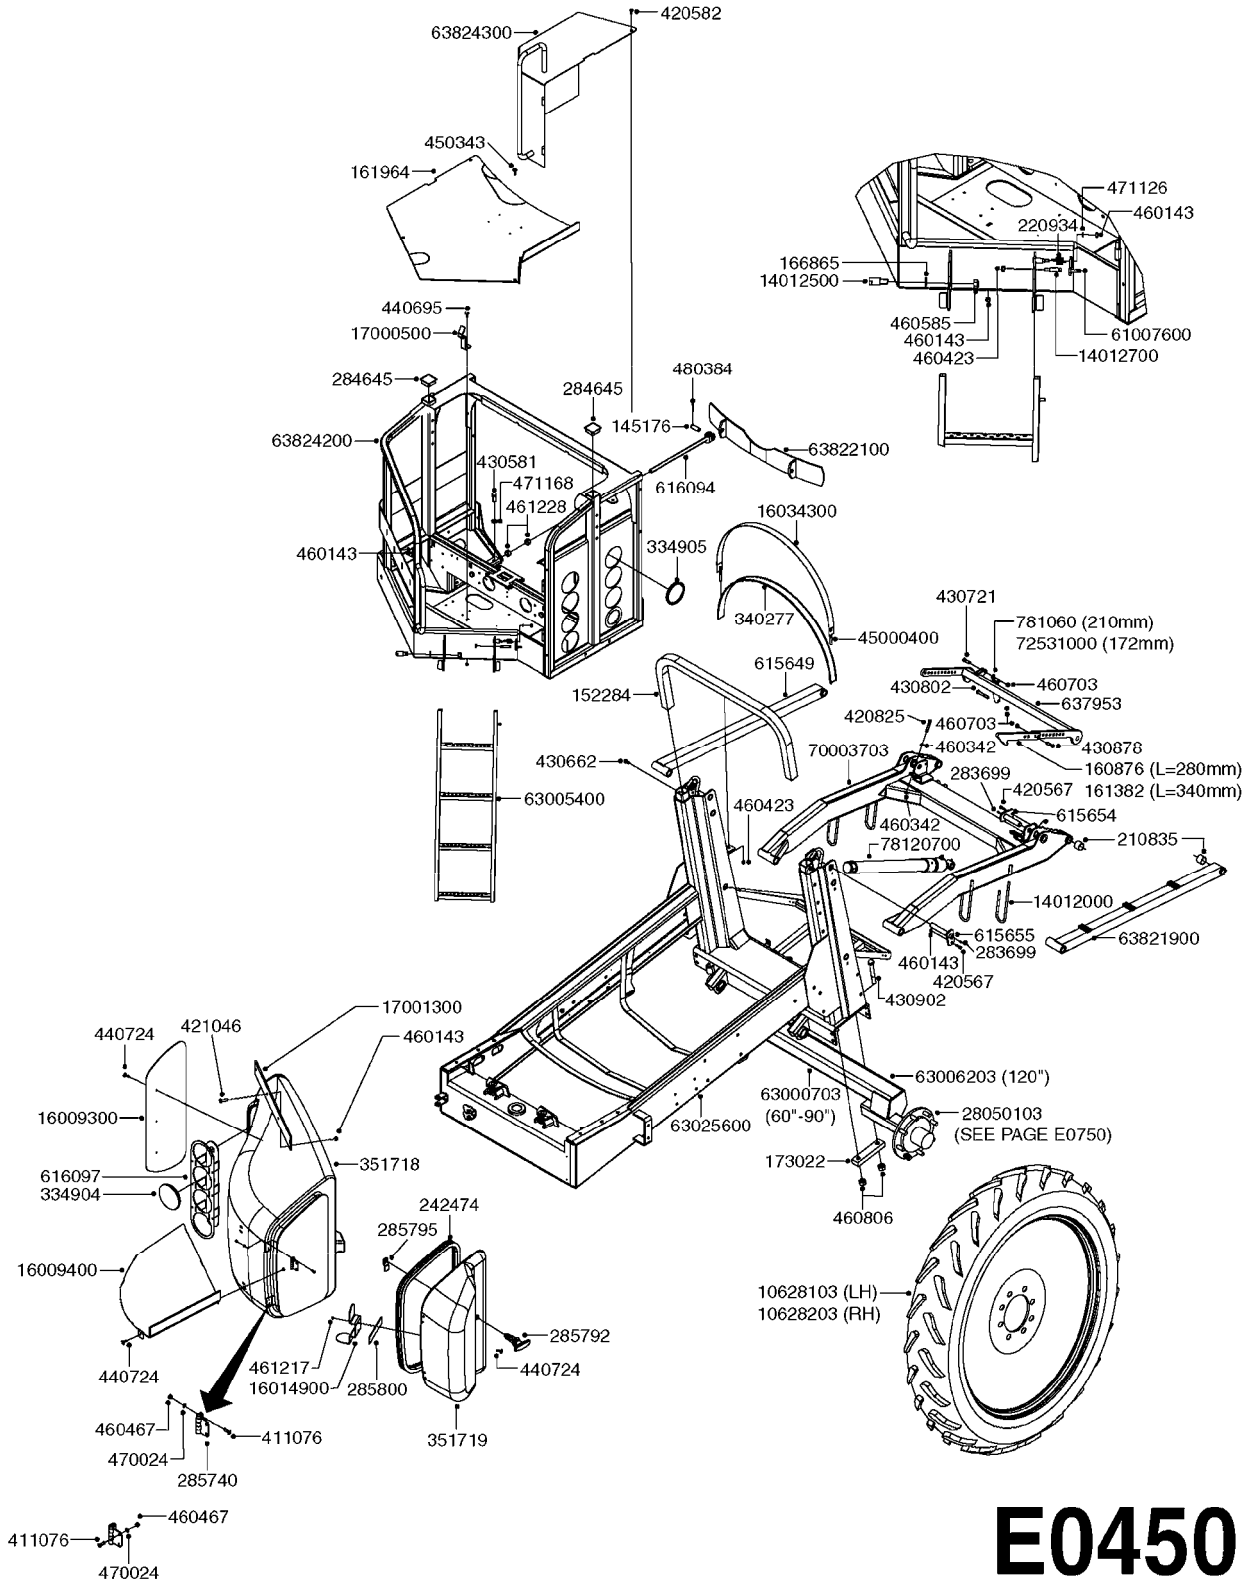

parts-n°	order qty	description
145994	1	FITT.DK S-40 FORK
145995	1	FITT.DK S-53 FORK
145996	1	FITT.DK S-67 FORK
147115	1	FITT.DK S-93 FORK SPECIAL
147774	1	FITT.DK S-93 FORK W. M5 THREAD
152812	1	SPARGE TUBE CM750+
241441	1	O-RING D29.3X3
242351	1	O-RING D69.5X3.0 VITON F.S-93
242355	1	O-RING D19.2X3.0 VITON F.S-40
322097	1	THREADED RING F. LID
322103	1	FITT.DK S-53 BULKHEAD
322104	1	FITT.DK S-67 BULKHEAD
322105	1	FITT.DK S-93 BULKHEAD DOUBLE
322106	1	FITT.DK S-40 BULKHEAD NUT
322107	1	FITT.DK S-53 BULKHEAD NUT
322108	1	FITT.DK S-67 BULKHEAD NUT
322109	1	FITT.DK S-93 BULKHEAD NUT
334238	1	FITT.DK S-40 ELB.1/2"
334259	1	GASKET F. S-40 BULKHEAD
334260	1	GASKET F. S-53 BULKHEAD
334262	1	GASKET F.S-93 BULKHEAD
334469	1	CLEVIS F.CORD TOP DRAIN ASSY.
334472	1	HANDLE FOR TOP DRAIN
334534	1	CLAMP HOSE PLASTIC 1/2"
341333	1	TUBE Ø57/Ø52 L=1500 BLACK PE
351661	1	TANK RAW CM+ 750
390401	1	CORD NYLON F.LID 900MM
390902	1	SPARGE TUBE FITT FRONT
390903	1	CAP SPARGE TUBE
411077	1	SCREW M5X45 STAINLESS
421024	1	BOLT HEX 8.8 DEL M8X60
440392	1	SCREW 6.3 X 25.0 DIN7981C TORX
460143	1	LOCK NUT M8 SST A2 DIN985
461217	1	NUT HEX M5 LOCK
614588	1	SEAL F. LID
614602	1	FILTER BASKET
726003	1	LID F. TANK
726561	1	FITT.DK S-67 STR.1-1/4" O-RING
726563	1	FITT.DK S-93 STR 2" W/O-RING
726568	1	FITT.DK.S-53 HB 1/2"90 W/O-RING
726578	1	FITT.DK S53 PLUG WITH O-RING
727225	1	FITT.DK S-93 ELB.2'PVC W/ORING
727742	1	TOP DRAIN CORD TYPE
728395	1	FITT.DK S-93 ELB.1-1/2" 90 DEG
978066	1	DECAL PLUS
978427	1	DECAL COMMANDER 125 X 600MM
14001500	1	GROMMET F.TOP DRAIN CORD
16008300	1	BRACKET SPARGE TUBE
16025500	1	TANK SPACER SIGHT GAUGE
28030103	1	CLAMP HOSE GEAR P5/4-S1.5"6724
28030203	1	CLAMP HOSE T-BOLT S2" 235-67
72144500	1	SAFETY VALVE 15 BAR S93
92702103	1	HOSE R X1/2" X300PSI WP X0012"
92702603	1	HOSE PVC SUCT GRAY 1-1/2"
92702703	1	HOSE PVC SUCT GRAY 2"
92734403	1	HOSE R X5/4" X200PSI WP X0012"
97837600	1	HARDI LOGO Ø282X450 F.METAL/ PLASTIC 3D