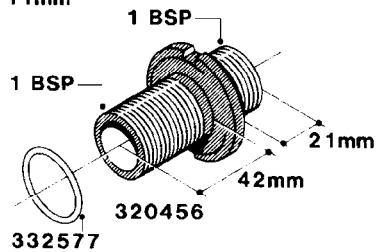

L0060

FITTINGS - BULKHEAD
L0060-HIN, 01:01:16

Page 1

Date 12.08.2020 8:43

parts-n°	order qty	description
141046	1	NUT 3/8" BSP
141341	1	NUT 1/4' BSP
240284	1	O-RING D82,5/75 X 3,5
320456	1	FITT.DK BULKHEAD 1"BSP DOUBLE
320467	1	FITT.DK BULKHEAD 1"BSP SINGLE
320471	1	FITT.DK NUT 1" BSP JAMB
320541	1	FITT.DK BULKHEAD 2-1/2'BSP SIN
320552	1	FITT.DK NUT 2-1/2' BSP JAMB
320644	1	FITT.DK ELB.3/4"HB X 1" BSP
320784	1	FITT.DK CAP 1-1/2" BSP
320795	1	FITT.DK NUT 1-1/2" BSP JAMB
320935	1	FITT.DK BULKHEAD 1/4' BSP SING
320946	1	FITT.DK BULKHEAD 3/8' BSP SING
321296	1	FITT.DK BULKHEAD 1/2" BSP SING
321307	1	FITT.DK NUT 1/2" BSP JAMB
321333	1	FITT.DK BULK 1-1/2" X 1"F BSP
330061	1	O-RING D16/D11X2,5
330072	1	O-RING D53.5/D45.5X4
330212	1	O-RING D19/D14X2.4 F.1/2"NUT
332577	1	O-RING D38/D30X4 F.1" PUR.
332592	1	O-RING D26/D20X3