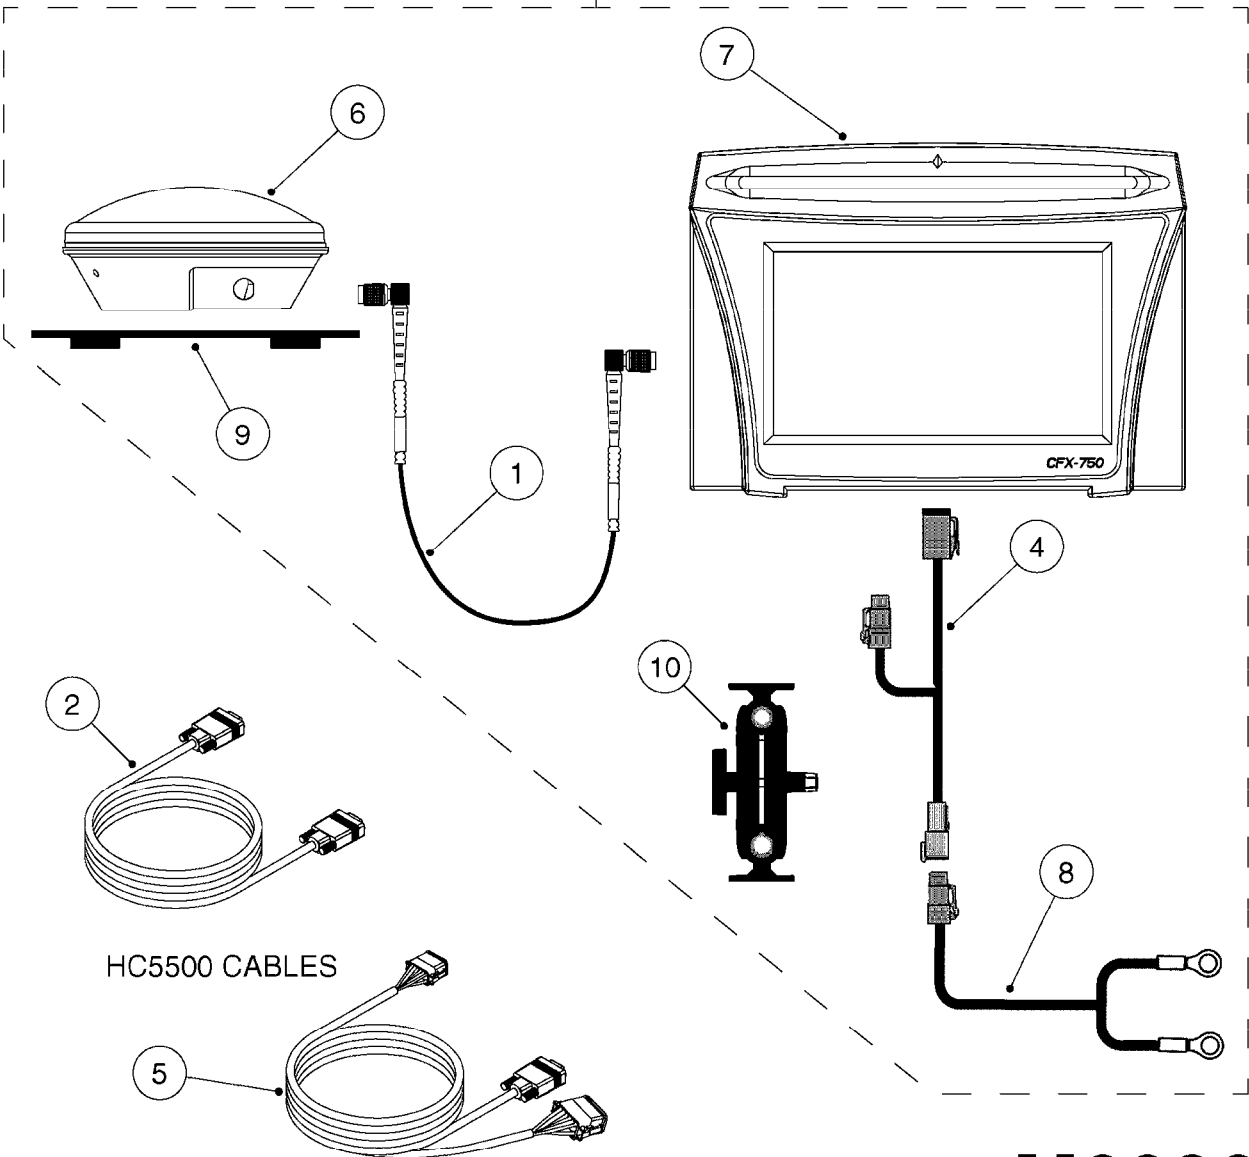

3 COMPLETE ASSEMBLY

CFX-750 DISPLAY, DGPS
M0030-HIN, 01:01:16

Page 1

Date 12.08.2020 8:43

Pos.	parts-n°	order qty	description
1	26007603	1	CABLE, ANTENNA, EZGUIDEPLUS
2	26012003	1	NULL MODEM CABLE
3	26021403	1	CFX-750 DISPLAY, DGPS
4	26021603	1	CABLE, POWER BUS, CAN CFX-750
5	26021703	1	CABLE, ASC INTERFACE, CFX-750
6	26021803	1	AG-25 ANTENNA L1/L2 GLN
7	26022103	1	CFX-750 DISPLAY ONLY
8	26022603	1	CFX-750 Basic Power Cable
9	28048203	1	EZ-GUIDE 500 MOUNT F.AG15 ANT.
10	28048303	1	EZ-GUIDE 250/500 RAM MNT.1.5"