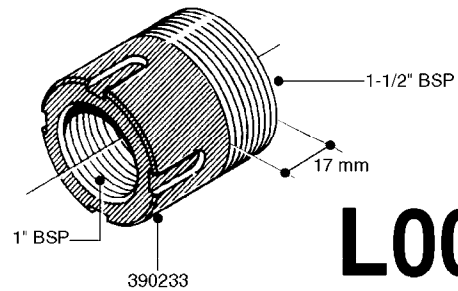

L0030

FITTINGS - HEXAGON NIPPLES
L0030-HIN, 01:01:16

Page 1

Date 12.08.2020 8:43

parts-n°	order qty	description
10015303	1	FITT.PO.HN 1.00X1.00 M1000
10425003	1	FITT.PO.HN 1.25X1.00 MCPHEE
320132	1	FITT.DK HN 1" BSP
320176	1	FITT.DK HN 3/8"X1/2" BSP
320445	1	FITT.DK HN 1/4"X3/8" BSP
320655	1	FITT.DK HN 1/2"-1/2" BSP
320692	1	FITT.DK HN 3/8'BSPX1/4'NPT
320703	1	FITT.DK HN 3/8BSP X1/2 &1/4NPT
320725	1	FITT.DK NIPPLE 3/8"-3/8" BSP
320902	1	FITT.DK HN 3/8'X 1/4' BSP
390232	1	FITT.DK HN 1-1/2' X 1-1/4' BSP
390276	1	FITT.DK HN 1'BSP