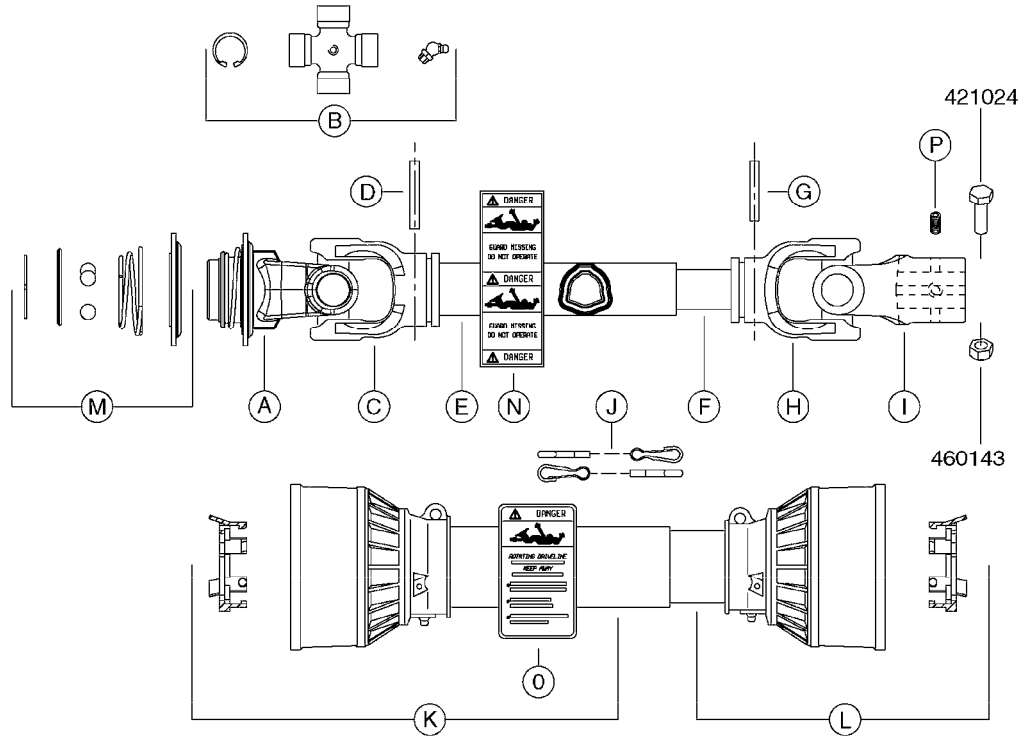

Page 1
Date 12.08.2020 8:43

parts-n°	order qty	description
284041	1	UNIV. JOINT 27x70mm
289040	1	PTO YOKE 1-3/8" X 6 SPLINE
289041	1	PTO YOKE 1-3/8" X 6 SPLINE
289042	1	UNIV. JOINT 22x54mm
289045	1	UNIV. JOINT 30.2x79.4mm
289049	1	PTO SHIELD COMPLETE F.829446
289050	1	PTO SHIELD COMPLETE F.829445
829445	1	PTO 1-3/8/6X1-3/8/6X810M AXIAL
829446	1	PTO SHAFT LE-SPV + LP ZE-P540
829480	1	PTO 1-3/8/21 x 1-3/8/21x1210MM
829482	1	PTO 1-3/8/6X25MM X 600MM 1202
829483	1	PTO 1-3/8/6X30MM x 610MM 1302
829484	1	PTO 1-3/8/6X1-3/8/6X575MM 361
829486	1	PTO 1-3/8/6X30MM X870MM 1302
829487	1	PTO 1-3/8/6X1-3/8/6X870MM 361
829490	1	PTO 1-3/8/6X30MM 1320MM 1302
829491	1	PTO 1-3/8/6X1' 610/913MM 9016
829502	1	PTO 1-3/8/6x1210/1745
28005200	1	PTO YOKE 1-3/8" X 21 SPLINE
28005400	1	PTO YOKE 1-3/8" X 6 SPLINE
28005800	1	PTO YOKE 1-3/8" X 21 SPLINE
28006000	1	PTO YOKE D25 CONE 3 DEG.
28006100	1	PTO YOKE D30 CONE 4 DEG.
28006200	1	PTO YOKE 1-3/8" X 6 SPLINE
28006300	1	PTO YOKE D1"
28006700	1	PTO OUTER 1-3/8"X21(NO SHIELD)
28006900	1	PTO OUTER 1-3/8"X6(NO SHIELD)
28007300	1	PTO INNER 1-3/8"X21(NO SHIELD)
28007500	1	PTO HALF SHAFT - PUMP END
28007800	1	PTO INNER D1" (NO SHIELD)
28008100	1	PTO SHIELD COMPLETE
28008500	1	PTO HALF SHAFT - TRACTOR END
28008600	1	PTO SHIELD ASSY COMPLETE
28009403	1	UNIV. JOINT 27x74.6mm
28015103	1	PTO YOKE 1-3/8"X21 TWST OLD
28015203	1	UNIV. JOINT 23.8x61.3mm
28015303	1	PTO YOKE 1-3/8"X21 BALL COLLAR
28015403	1	PTO OUTER 1-3/8"X21(SHIELDED)
28015503	1	PTO INNER 1-3/8"X21(NO SHIELD)
28015603	1	PTO SHIELD COMPLETE F.28020303
28015703	1	PTO YOKE 1-3/4"X20 SPL OUTER
28015803	1	PTO OUTER 1-3/4"X20(NO SHIELD)
28015903	1	PTO INNER 1-3/8"X21(NO SHIELD)
28016003	1	PTO SHIELD COMPLETE F.10465803
28016203	1	PTO OUTER 1-3/8"X6(SHIELDED)
28016303	1	PTO INNER 1-3/8"X6(NO SHIELD)
28016703	1	PTO OUTER 1-3/8"X6(NO SHIELD)
28016803	1	PTO INNER 1-3/8"X6(NO SHIELD)
28020203	1	PTO 1-3/4/20x1-3/8/21 BP L=860
28020303	1	PTO 1-3/8/21 x 1-3/8/21 B&P
28040603	1	PTO YOKE 1-3/8X21SPL BLACK
28040703	1	SAFETY CHAIN F.CV BLACK PTO
28068800	1	PTO YOKE 1-3/8" X 6 SPLINE
28069700	1	UNIV. JOINT STD1 SFT
28072800	1	PTO SHIELD COMPLETE L=1912 SFT
28073000	1	PTO YOKE 1-3/8" X 6 SPLINE