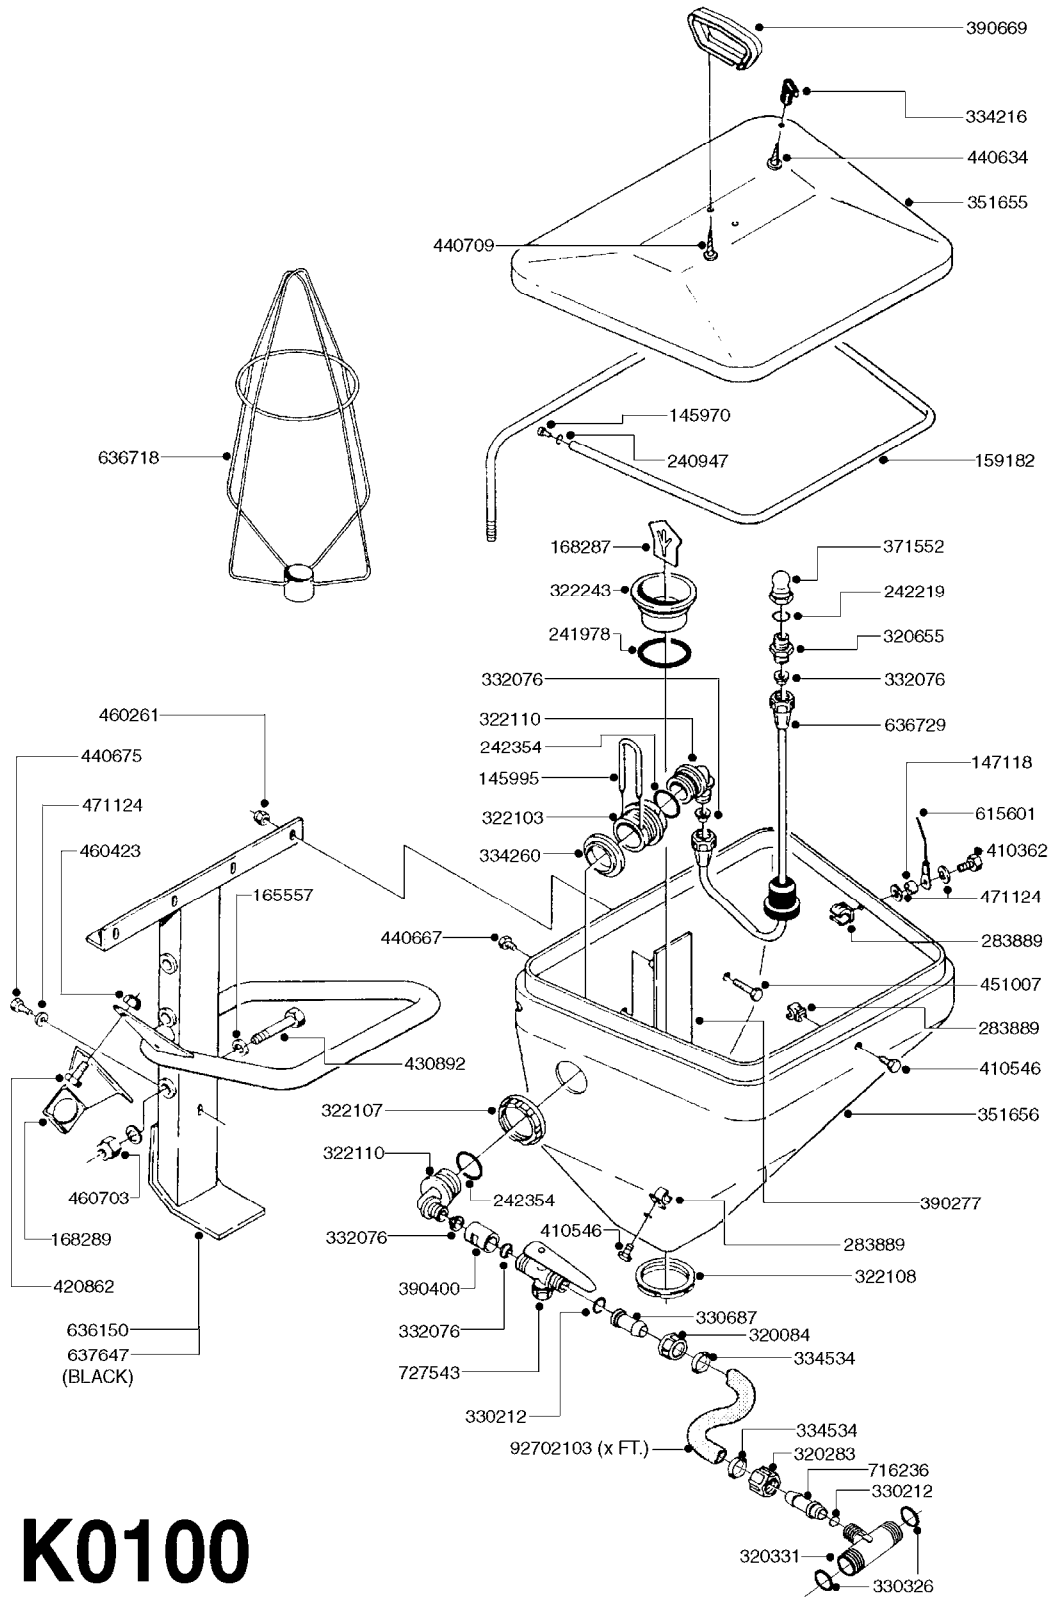

K0100

CHEMICAL FILLER-HOPPER (POST95)
K0100-HIN, 01:01:16

Page 1
Date 12.08.2020 8:43

parts-n°	order qty	description
145970	1	PLUG MF 11 X 1
145995	1	FITT.DK S-53 FORK
147118	1	BUSHING 10,0/6,2 L=5 CHEM FILL
159182	1	RINSING TUBE CHEM.FILL
165557	1	WASHER D28.0/D12.2X2.0 SS
168287	1	PLATE ANTI-VORTEX F.CHEM FILL
168289	1	BRACKET F. 3-WAY VALVE
240947	1	O-RING D7.3X2.4 NITRIL
241978	1	O-RING 64.5X3.0
242219	1	O-RING D16.3X2.4 VITON
242354	1	O-RING D32.2X3.0 VITON
283889	1	CLIP F.TUBE SUPPORT
320084	1	FITT.DK NUT 1/2" BSP
320283	1	FITT.DK NUT 3/4"BSP
320331	1	FITT.DK TEE 1" - 1" - 3/4" BSP
320655	1	FITT.DK HN 1/2"-1/2" BSP
322103	1	FITT.DK S-53 BULKHEAD
322107	1	FITT.DK S-53 BULKHEAD NUT
322108	1	FITT.DK S-67 BULKHEAD NUT
322110	1	FITT.DK S-53 ELB. 1/2" BSP
322243	1	DRAIN PIPE/CHEM FIL.S67/S56
330212	1	O-RING D19/D14X2.4 F.1/2"NUT
330326	1	O-RING D30/D24X2 F.1"NUT
330687	1	FITT.DK HB 1/2" F. 1/2" NUT
332076	1	CONE INSERT F. ALUMINUM LANCE
334216	1	RUBBER LATCH FOR CHEM.FILL
334260	1	GASKET F. S-53 BULKHEAD
334534	1	CLAMP HOSE PLASTIC 1/2"
351655	1	LID CHEM FILL.25L POST 95
351656	1	HOPPER F.CHEM FILL 25L POST'96
371552	1	NOZZLE F.RINSING
390277	1	SCALE PLATE FOR HARDI FILLER
390400	1	FITT.DK BULKHEAD 1/2'X1/2'
390669	1	HANDLE F.CHEM FILLER
410362	1	BOLT HEX 8.8 SS M6X20
410546	1	BOLT HEX M6X12 A2 SS DIN933
420862	1	BOLT HEX 8.8 DEL M10X16 FT
430892	1	BOLT HEX 8.8 DEL M12X110
440634	1	SCREW 5/8"
440667	1	SCREW M3.5X12 SLOT STAINLESS
440675	1	SCREW F. PLASTIC 5X16 SS
440709	1	SCREW 60X12 CHEM.FILL HANDLE
451007	1	SCREW M6X20 STAINLESS
460261	1	NUT HEX M6X1.00 LOCK DIN985 A2 SS
460423	1	NUT HEX M10X1.50 LOCK DIN985A2 SS
460703	1	NUT HEX M12X1.75 LOCK DIN985A2 SS
471124	1	WASHER, M6, Ø18/ 6.4X 1.6, SS
615601	1	BUNGEE CORD 21-1/4"
636150	1	FRAME FOR CHEM FILL TANK
636718	1	RINSE SUPPORT CHEM.FILL 25/35L
636729	1	TUBE F. RINSE CHEM FILL
637647	1	BRACKET F.CHEMFILL
716236	1	FITT.DK HB 1/2" ASSY. F. 3/4"
727543	1	VALVE F.CHEM FILL JUG RINSE
92702103	1	HOSE R X1/2" X300PSI WP X0012"