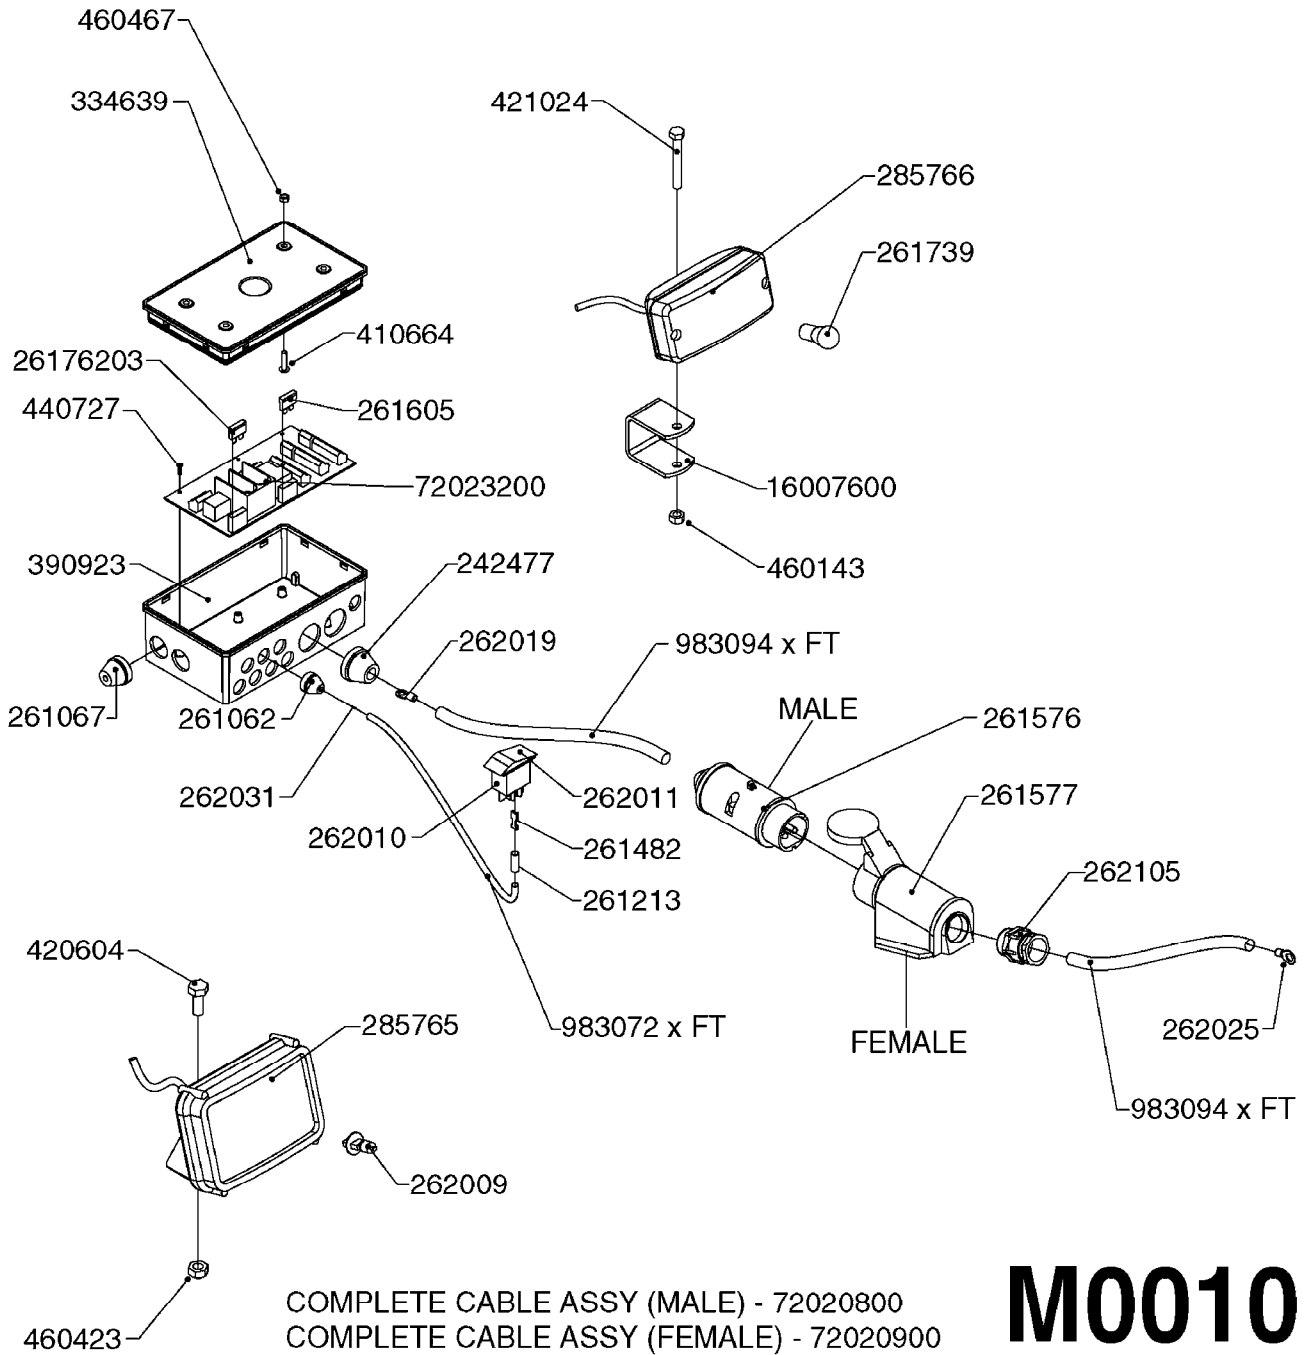

M0010

BOOM AND WORKING LIGHT KIT
M0010-HIN, 01:01:16

Page 1
Date 12.08.2020 8:43

parts-n°	order qty	description
242477	1	GROMMET 14-20 GREY
261062	1	GROMMET
261067	1	GROMMET 10-14 GREY
261213	1	WIRE 6.4MM BLACK
261482	1	SPADE TERMINAL 6.3X.8 1.0-2.5m
261576	1	PLUG ELEC.2 POLE MALE F.PILOT
261577	1	PLUG ELEC.2 POLE FEMALE- PILOT
261605	1	Fuse 25A ATOF Series
261739	1	BULB 12V 21W REPALCEMENT
262009	1	BULB 12V/55W HVID REPLACEMENT
262010	1	SWITCH, 1 TERMINAL
262011	1	RED TOGGLE F. SWITCH 262010
262019	1	RING TERMINAL 10MM 2X6
262025	1	RING TERMINAL 10MM2 08
262031	1	RING TERMINAL 0.75MM 2
262105	1	PLUG CASE M25X1.5 11-18 GRAY
285765	1	BOOM LIGHT
285766	1	SERVICE WORK LIGHT
334639	1	COVER F.EC PLASTIC BOX -LOWER
390923	1	PLASTIC BOX ELECTRICAL
410664	1	BOLT HEX M5 X 20
420604	1	BOLT HEX 8.8 DEL M10X25 FT DIN933
421024	1	BOLT HEX 8.8 DEL M8X60
440727	1	SCREW F. PLASTIC 3X10 SS
460143	1	LOCK NUT M8 SST A2 DIN985
460423	1	NUT HEX M10X1.50 LOCK DIN985A2 SS
460467	1	NUT HEX M5 GALV.
983072	1	ELEC. CABLE 3 WIRE X 0.75MM
983094	1	CABLE 10MM2 X 12"
16007600	1	BRACKET F. WORK LIGHT CM+
26176203	1	FUSE 5.0A QUICK-ACT.
72020800	1	CABLE 2X10MM2/MALE PLUG L=4500
72020900	1	CABLE 2X10MM2/FEM. PLUG L=5000
72023200	1	BOARD FOR FIELD LIGHTS