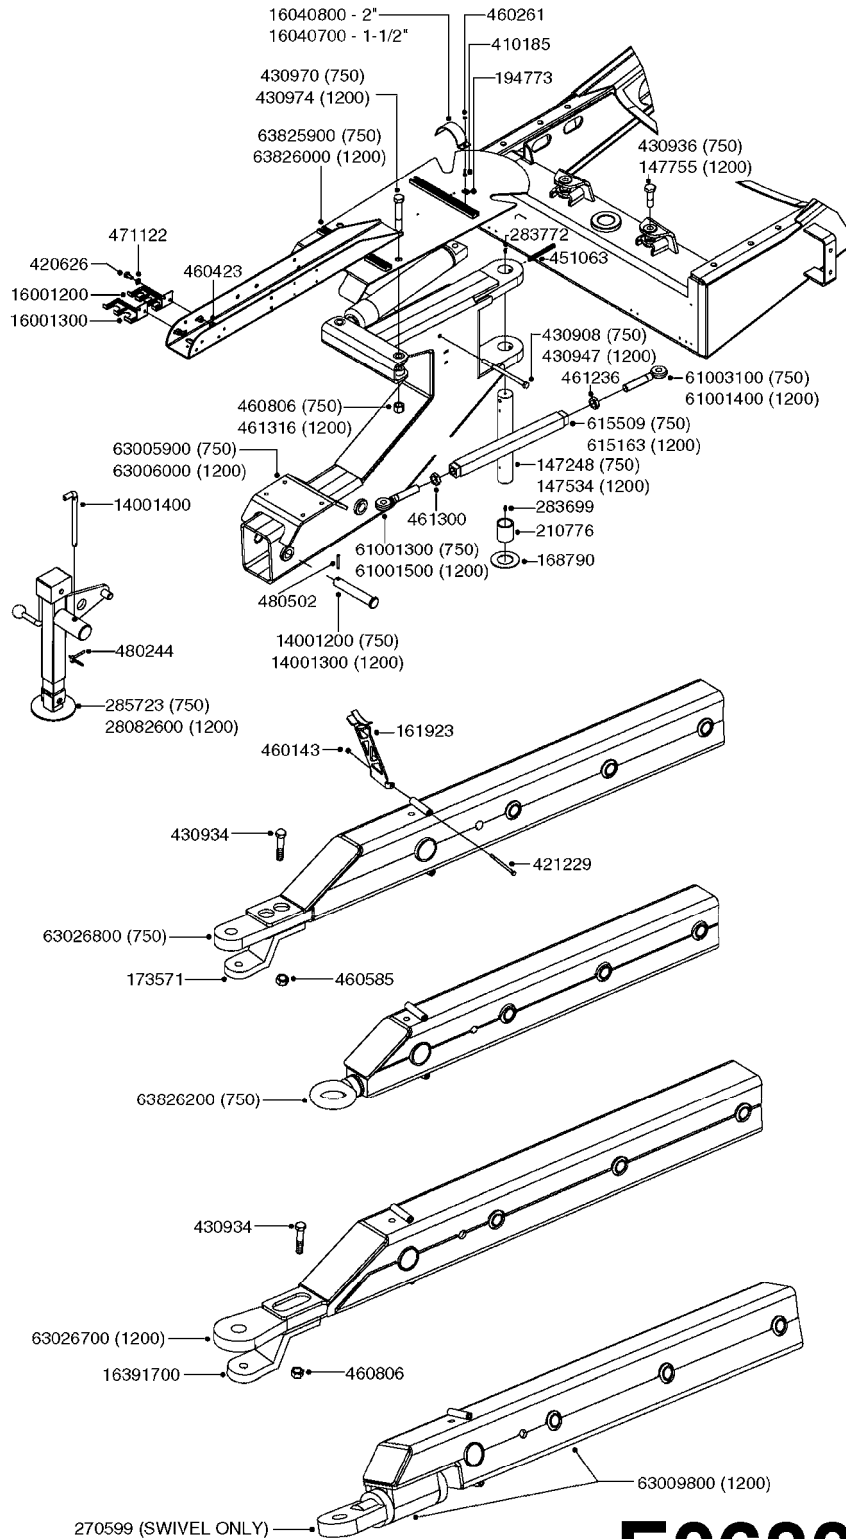

DRAWBAR - CM+750/1200
E0680-HIN, 01:01:16

Page

0

Date

12.08.2020

8:43

E0680