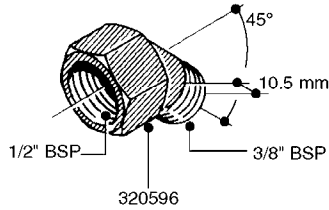

L0030

FITTINGS - HEXAGON NIPPLES
L0030-HIN, 01:01:16

Page 1

Date 12.08.2020 8:43

parts-n°	order qty	description
10015303	1	FITT.PO.HN 1.00X1.00 M1000
10425003	1	FITT.PO.HN 1.25X1.00 MCPHEE
320132	1	FITT.DK HN 1" BSP
320176	1	FITT.DK HN 3/8"X1/2" BSP
320445	1	FITT.DK HN 1/4"X3/8" BSP
320655	1	FITT.DK HN 1/2"-1/2" BSP
320692	1	FITT.DK HN 3/8'BSPX1/4'NPT
320703	1	FITT.DK HN 3/8BSP X1/2 &1/4NPT
320725	1	FITT.DK NIPPLE 3/8"-3/8" BSP
320902	1	FITT.DK HN 3/8'X 1/4' BSP
390232	1	FITT.DK HN 1-1/2' X 1-1/4' BSP
390276	1	FITT.DK HN 1'BSP