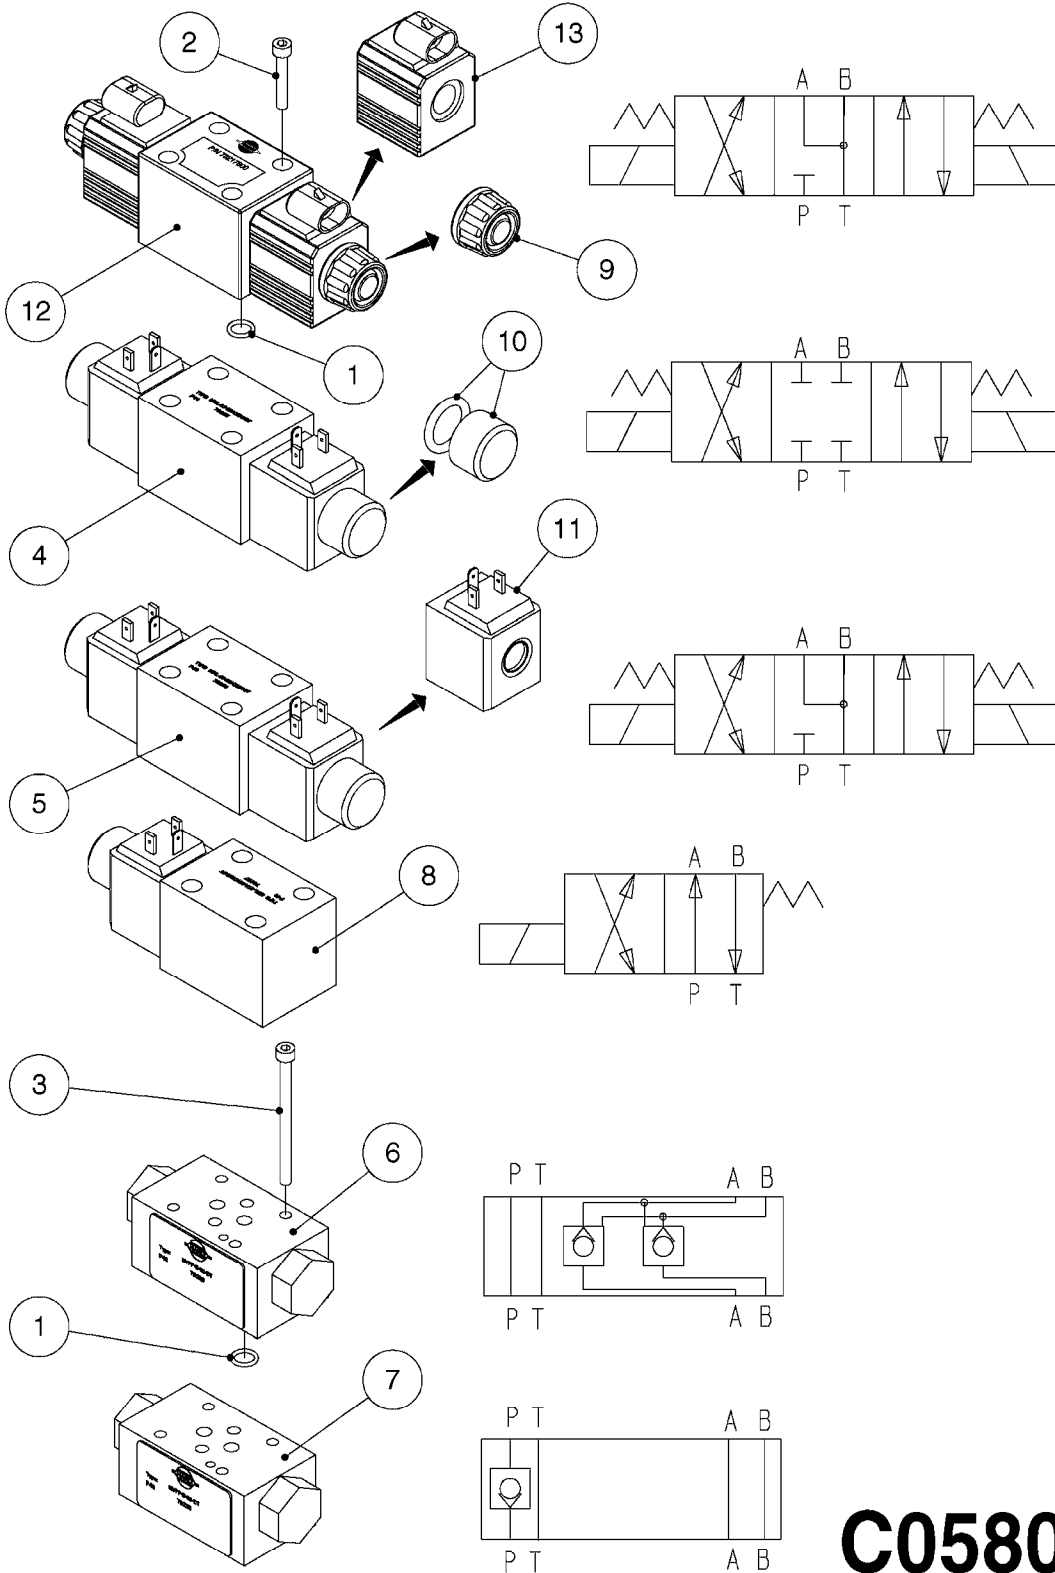

CETOP VALVES
C0580-HIN, 01:01:16

CETOP VALVES
C0580-HIN, 01:01:16

Page 1

Date 12.08.2020 8:43

Pos.	parts-n°	order qty	description
1	242102	1	O-RING Ø9.25X1.78 NITRIL 90SH
2	450964	1	SCREW M5X30 F.CYLINDER
3	450965	1	SCREW ROUND M5X70
4	782115	1	HY SOLENOID VALVE DH HYD
5	782116	1	HY SOLENOID VALVE MD1L-S3/10N-D12K1/P
6	782118	1	LOCK VALVE MVPP-D
7	782146	1	HYD. CHECK VALVE 1 WAY
8	782829	1	SOLENOID MD1L-TA/10N-D12K1/DT
9	28123700	1	CAP F.SOLENOID - MD1L
10	74187700	1	CAP + O-RING F.CETOP - MD1L
11	78216000	1	SOLENOID F.CETOP VALVE - MD1L
12	78217800	1	MAGNET VLV.MD1L-S3/10N-D12K8DT
13	78218200	1	SOLENOID W/AMP F.MD1L