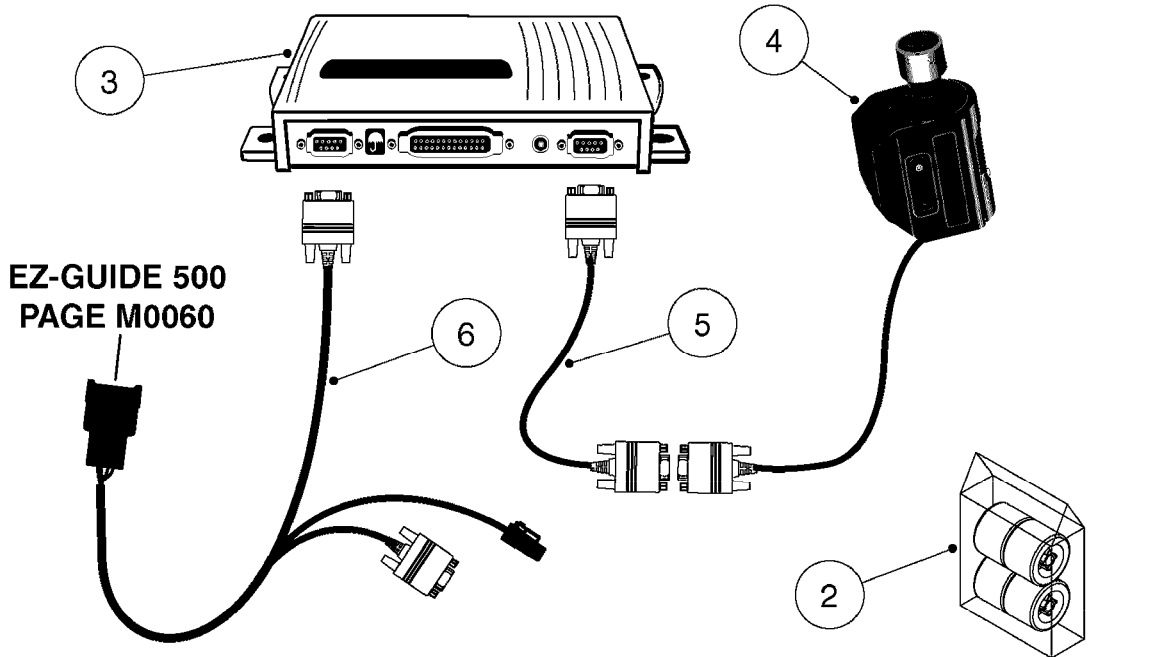

COMPLETE ASSEMBLY 13

COMPLETE ASSEMBLIES
WHOLEGOODS ITEMS

M0060

EZ-GUIDE 500 LIGHTBAR
M0060-HIN, 01:01:16

Page 1

Date 12.08.2020 8:43

Pos.	parts-n°	order qty	description
1	26007603	1	CABLE, ANTENNA, EZGUIDEPLUS
2	26012203	1	EZ-STEER/GUIDE 500 ADAPT.CABLE
3	26015303	1	REMOTE KEYPAD EZGUIDE 500/250
3	28048403	1	DECAL - REMOTE OVERLAY 500/250
4	26015403	1	EZ-GUIDE 500 CABLE POWER/CAN90
5	26015503	1	EZ-GUIDE 500 Z PLUS ANTENNA
5	26015603	1	ANTENNA AG15 L1,EZ GDE 500/250
6	26015703	1	EZ-GUIDE 500 DGPS DISPLAY
6	26015803	1	EZ-GUIDE 500 OMNISTAR DISPLAY
7	26016103	1	EZ-GUIDE 500 CABLE UNTERM.FUSE
8	26016203	1	EZ-GUIDE 500 POWER CONN.CABLE
9	28048203	1	EZ-GUIDE 500 MOUNT F.AG15 ANT.
10	28048303	1	EZ-GUIDE 250/500 RAM MNT.1.5"
11	29003803	1	EZ-GUIDE 500 CD,GET.STARTED V1
12	67215403	1	EZ-GUIDE 500 QUICK REF.CARD V1
13	84208303	1	EZ GUIDE 500 LIGHTBAR (DGPS)
13	84208403	1	EZ GUIDE 500 LIGHTBAR (XP/HP)
13	84208503	1	EZ GUIDE 500 LIGHTBAR (RTK)