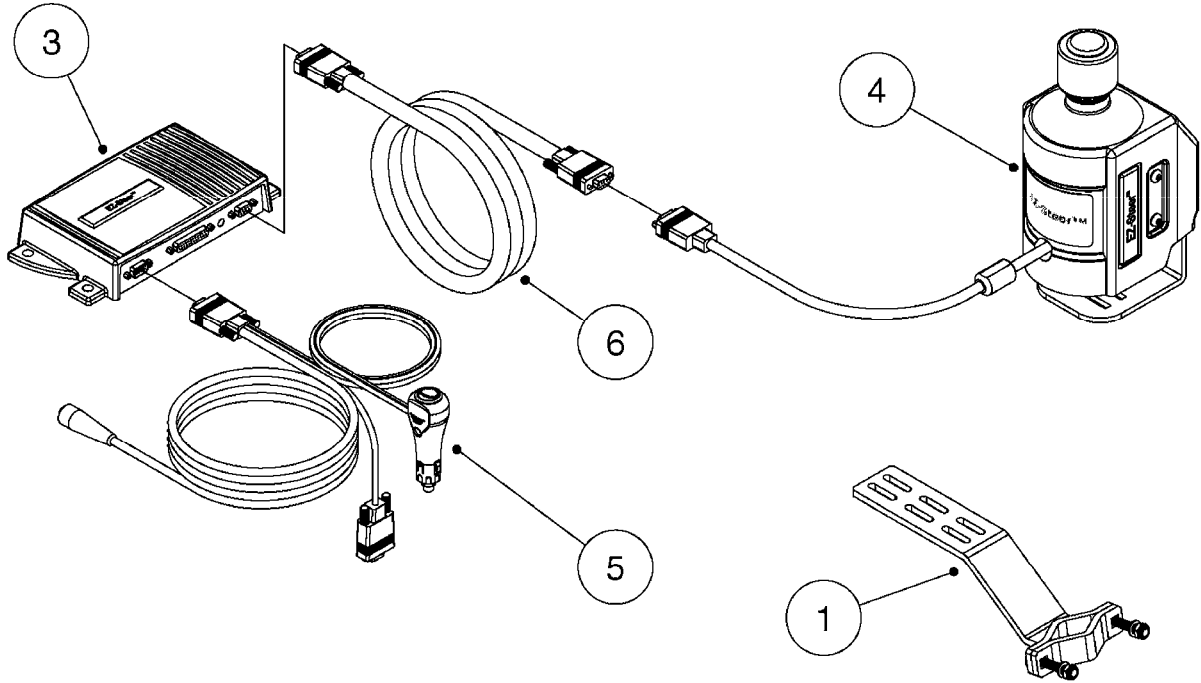

COMPLETE ASSEMBLY:
 84205303 (WITH GPS)
 84205403 (WITHOUT GPS)

**COMPLETE ASSEMBLIES
 WHOLEGOODS ITEMS**

M0040

EZ-GUIDE PLUS LIGHT BAR
M0040-HIN, 01:01:16

Page 1
Date 12.08.2020 8:43

parts-n°	order qty	description
26007403	1	ANTENNA,HURRICANE F. EZGUIDEPL
26007503	1	REMOTE KEYPAD EZ-GUIDE PLUS
26007603	1	CABLE, ANTENNA, EZGUIDEPLUS
26007703	1	CABLE, POWER F. EZGUIDEPLUS
26007803	1	BRACKET KIT F. EZGUIDEPLUS
26007903	1	EZ-Guide 500 External Interfac
26008003	1	LIGHT BAR ASSM WITH GPS
26008103	1	LIGHT BAR ASSM WITHOUT GPS
29002703	1	VACUUM CUP 4 1/2" 1420I
29002803	1	MOUNT, MAG F. ANTENNA
29002903	1	PLATE, F. ANTENNA MOUNT
67206303	1	QUICK REFERENCE CARD EZ-GUIDE+
67206403	1	MANUAL EZ GUIDE PLUS
84205303	1	EZ GUIDE PLUS W GPS, NO LABLE
84205403	1	EZ GUIDE PLUS W/O GPS,NO LABLE
97607603	1	DECAL COMPANY 45MM X 20MM