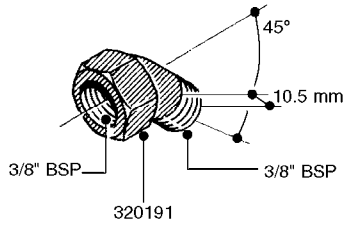

L0030

FITTINGS - HEXAGON NIPPLES
L0030-HIN, 01:01:16

Page 1

Date 12.08.2020 8:43

parts-n°	order qty	description
10015303	1	FITT.PO.HN 1.00X1.00 M1000
10425003	1	FITT.PO.HN 1.25X1.00 MCPHEE
320132	1	FITT.DK HN 1" BSP
320176	1	FITT.DK HN 3/8"X1/2" BSP
320445	1	FITT.DK HN 1/4"X3/8" BSP
320655	1	FITT.DK HN 1/2"-1/2" BSP
320692	1	FITT.DK HN 3/8'BSPX1/4'NPT
320703	1	FITT.DK HN 3/8BSP X1/2 &1/4NPT
320725	1	FITT.DK NIPPLE 3/8"-3/8" BSP
320902	1	FITT.DK HN 3/8'X 1/4' BSP
390232	1	FITT.DK HN 1-1/2' X 1-1/4' BSP
390276	1	FITT.DK HN 1'BSP