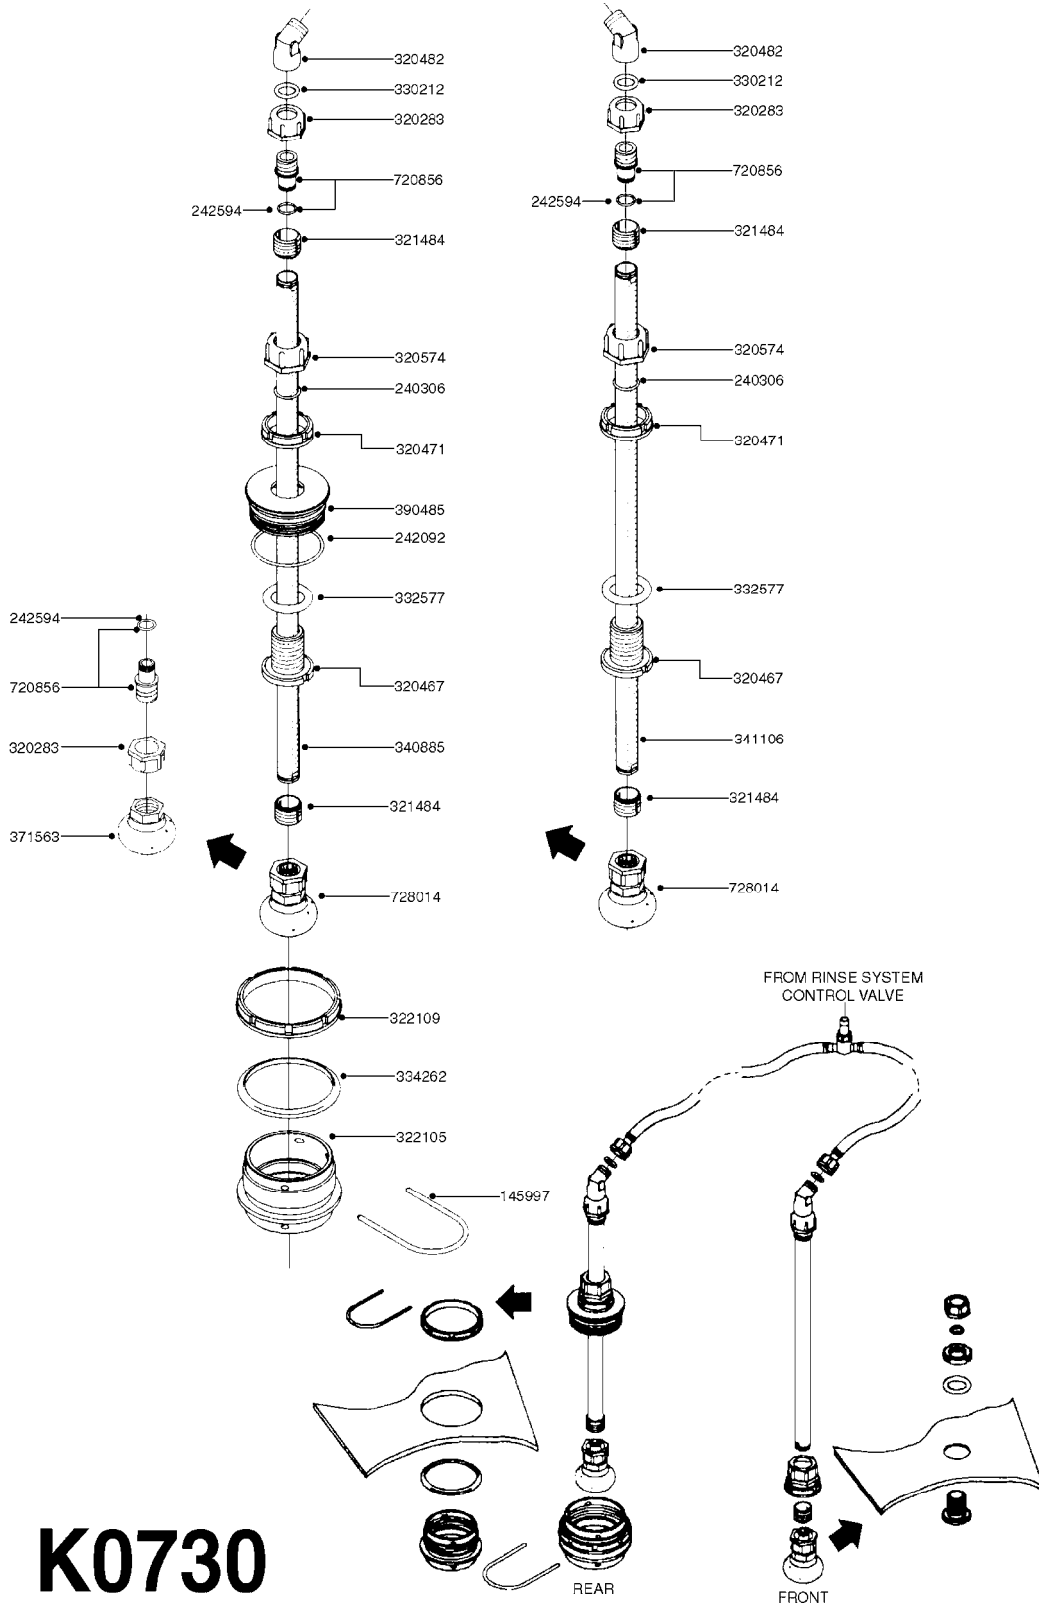

RINSE SYSTEM NOZZLES
K0730-HIN, 01:01:16

RINSE SYSTEM NOZZLES
K0730-HIN, 01:01:16

Page 1
Date 12.08.2020 8:43

parts-n°	order qty	description
145997	1	FITT.DK S-93 FORK
240306	1	O-RING D29/D21X4
242092	1	O-RING D69.5X3
242594	1	O-RING D14 X 1.78 SCH.70-EPDM
320283	1	FITT.DK NUT 3/4"BSP
320467	1	FITT.DK BULKHEAD 1"BSP SINGLE
320471	1	FITT.DK NUT 1" BSP JAMB
320482	1	FITT.DK ELB. 1/2" BSP 60 DEG.
320574	1	FITT.DK NUT 1" BSP SPECIAL
321484	1	BUSHING THREADED F.NOZZ.TUBE
322105	1	FITT.DK S-93 BULKHEAD DOUBLE
322109	1	FITT.DK S-93 BULKHEAD NUT
330212	1	O-RING D19/D14X2.4 F.1/2"NUT
332577	1	O-RING D38/D30X4 F.1" PUR.
334262	1	GASKET F.S-93 BULKHEAD
340885	1	TUBE F. RINSE NOZZLE L=600
341106	1	TUBE F.RINSE NOZZLE L=220
371563	1	NOZZLE FOR TANK RINSE
390485	1	FITT.DK S-93 PLUG W D34 HOLE
720856	1	FITT.DK 1/2'BSP ASSY.F.3/4'NUT
728014	1	RINSE NOZZLE MOUNTED