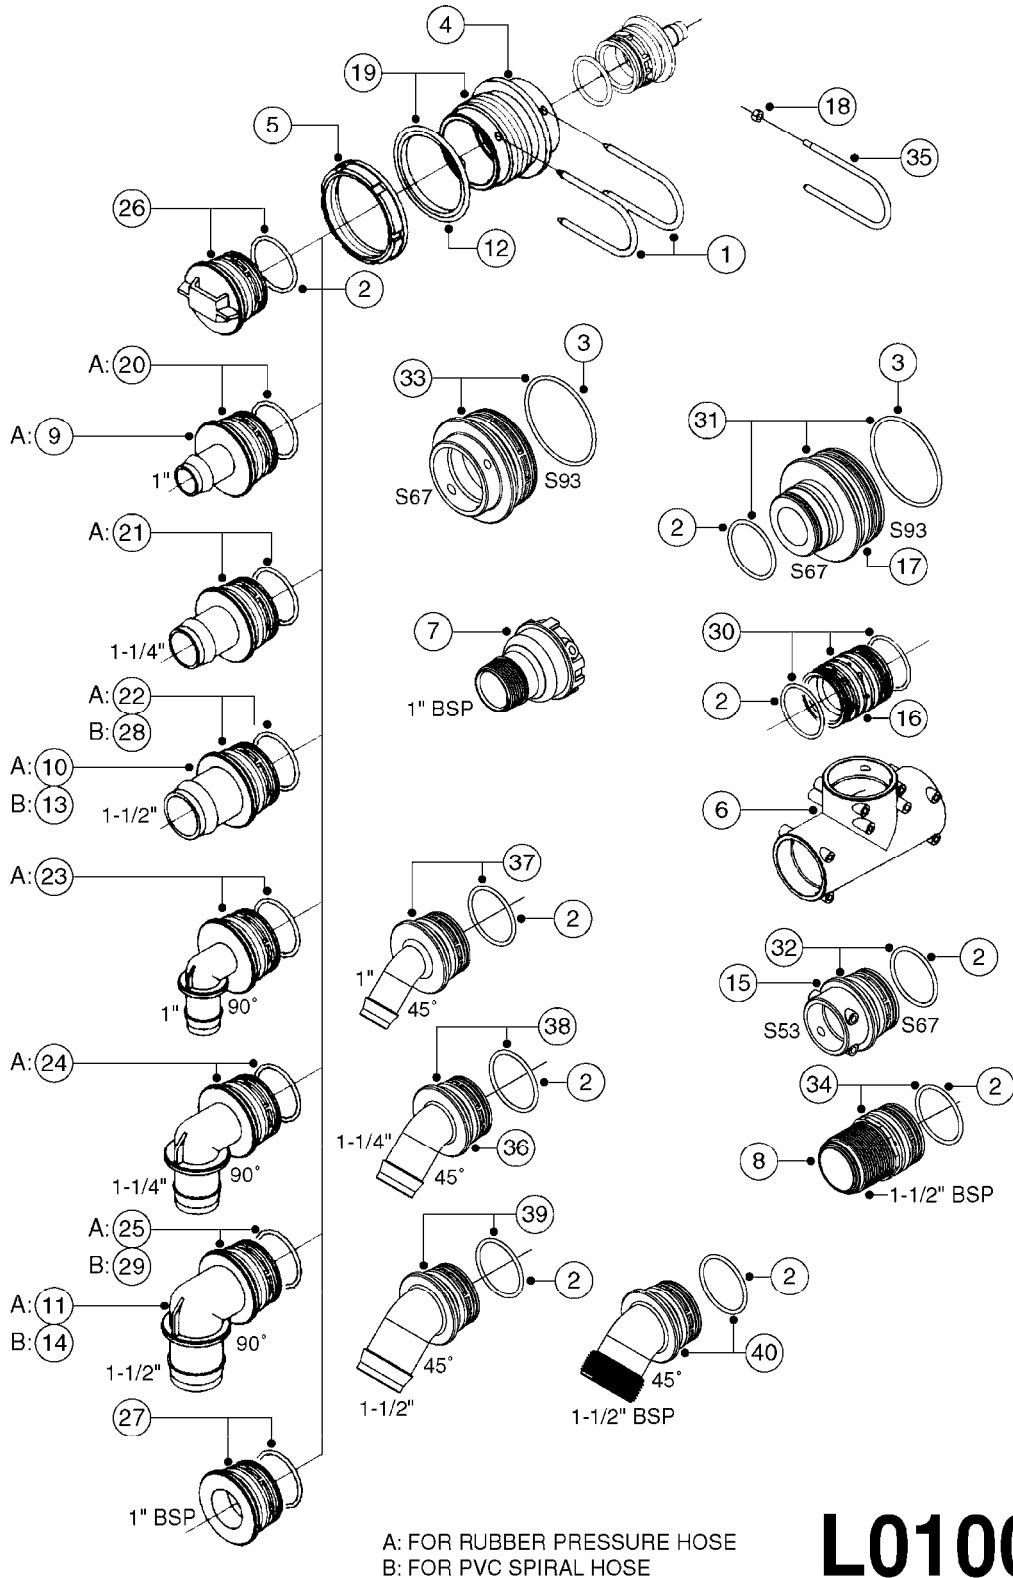

L0090

FITTINGS - S-56 & S-61
L0090-HIN, 01:01:16

Page 1

Date 12.08.2020 8:43

parts-n°	order qty	description
145661	1	FITT.DK S-61 FORK
241754	1	O-RING D59.5X3
241883	1	O-RING 3 X 39.2 NITRIL
322055	1	FITT.DK S-61 BULKHEAD
322056	1	FITT.DK S-61 BULKHEAD NUT
322066	1	FITT.DK S-56 NUT
334050	1	FITT.DK S-61 STR.1-1/4"
334068	1	FITT.DK S-61 STR.1"
334091	1	FITT.DK S56 STR.1-1/2'
334099	1	FITT.DK S-61 ELB.1-1/2"110 DEG
334100	1	FITT.DK S-61 ELB.1" 110 DEG.
334151	1	FITT.DK S-61 ELB.1-1/4"110 DEG
390231	1	FITT.DK NIPPLE 1-1/2 X S56