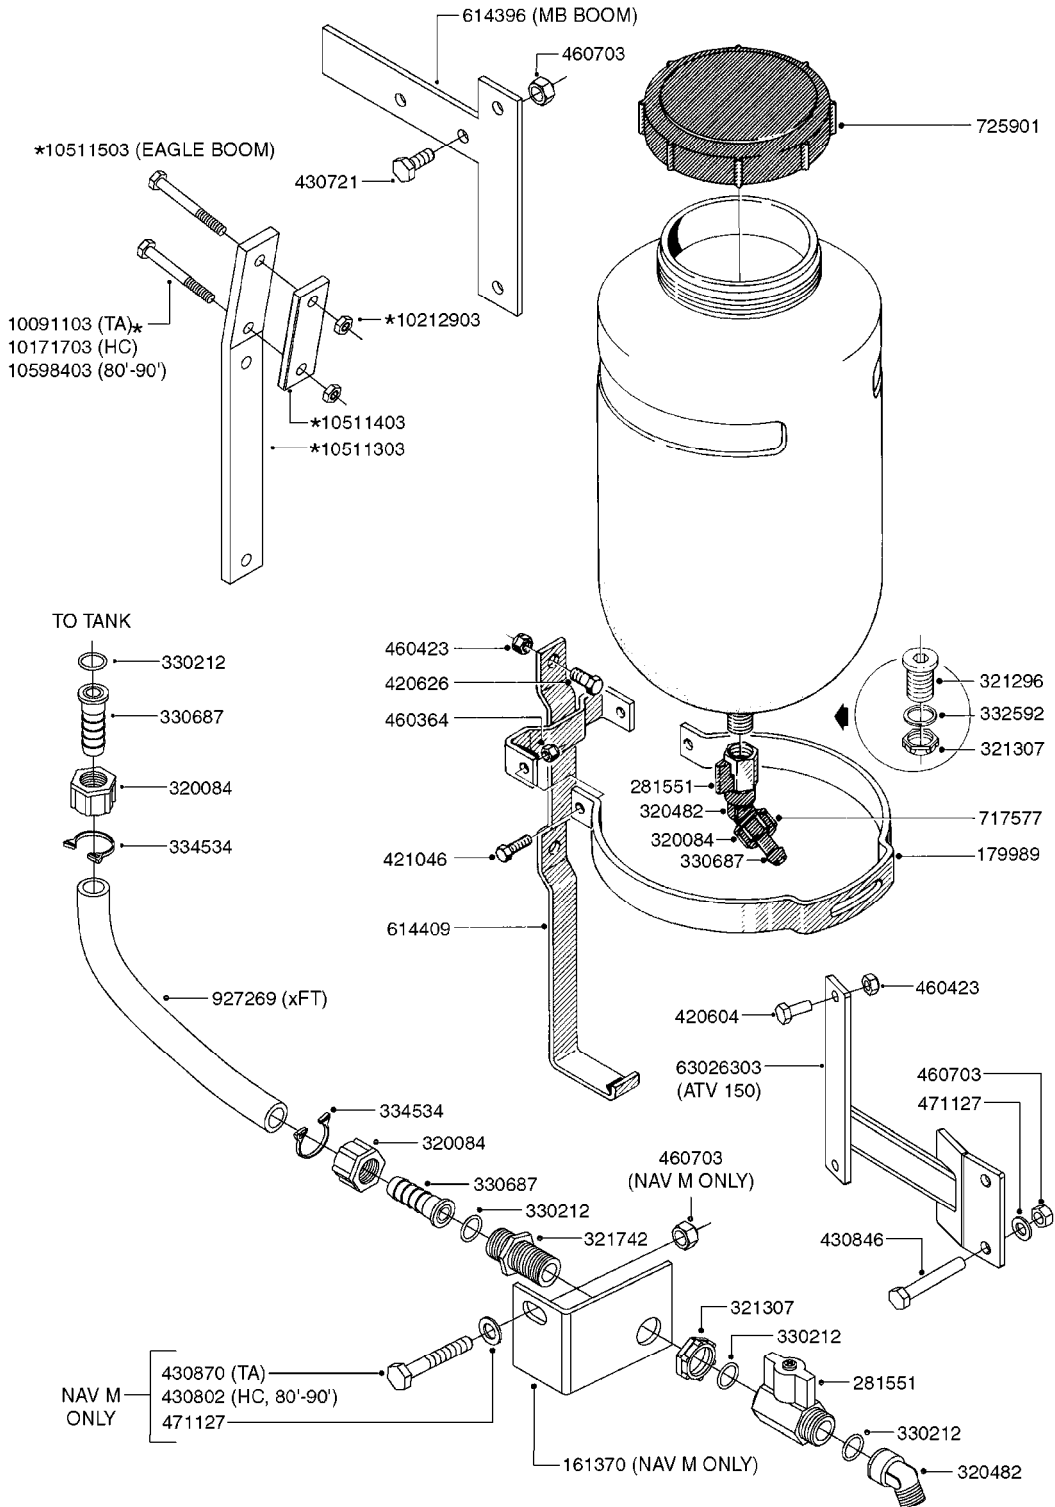

CLEAN WATER TANK
K0130-HIN, 01:01:16

COMPLETE TANK ASSY : 722072

K0130

CLEAN WATER TANK
K0130-HIN, 01:01:16

Page 1
Date 12.08.2020 8:43

parts-n°	order qty	description
161370	1	BKT.CLEAN WATER BOTT. VALVE
179989	1	BRKT. F. 3 GAL. TANK
281551	1	BALL VALVE 1/2"
320084	1	FITT.DK NUT 1/2" BSP
320482	1	FITT.DK ELB. 1/2" BSP 60 DEG.
321296	1	FITT.DK BULKHEAD 1/2" BSP SING
321307	1	FITT.DK NUT 1/2" BSP JAMB
321742	1	FITT.DK BULKHEAD 1/2' BSP
330212	1	O-RING D19/D14X2.4 F.1/2"NUT
330687	1	FITT.DK HB 1/2" F. 1/2" NUT
332592	1	O-RING D26/D20X3
334534	1	CLAMP HOSE PLASTIC 1/2"
420604	1	BOLT HEX 8.8 DEL M10X25 FT DIN933
420626	1	BOLT HEX 8.8 DEL M10X20 FT
421046	1	BOLT HEX M8X25/25 A2 SS DIN933
430721	1	BOLT HEX 8.8 DEL M12X40 FT
430802	1	BOLT HEX 8.8 DEL M12X75
430846	1	BOLT HEX 8.8 DEL M12X80
430870	1	BOLT HEX 8.8 DEL M12X55 FT
460364	1	NUT HU M8 A2 SS DIN934
460423	1	NUT HEX M10X1.50 LOCK DIN985A2 SS
460703	1	NUT HEX M12X1.75 LOCK DIN985A2 SS
471127	1	WASHER, M12, Ø24/13X24X2.5 SS
614396	1	CLEAN WATER BRACKET MB
614409	1	BRACKET FOR FOAM MARKER
717577	1	VALVE F.CLEAN WATER TANK
722072	1	CLEAN WATER TANK W FRAME & TAP
725901	1	LID F.WATER BOTTLE VENTED
927269	1	HOSE R X PVC X 1/2 X 0012"
10091103	1	BOLT HEX 3/8 NC GR.2 03.00'
10171703	1	BOLT HEX 3/8 NC GR.2 03.50"
10212903	1	NUT HEX NC (NYLON LOCK) 3/8"
10511303	1	FLATBAR L350/17DEG.CLEAN WATER
10511403	1	FLATBAR 104MM CLEAN WATER
10511503	1	BKT.CLEAN WATER MOUNT EAGLE
10598403	1	BOLT HEX HCS3/8-16 X 4 Z 5
63026303	1	CLEAN WATER TANK BRKT, ATV