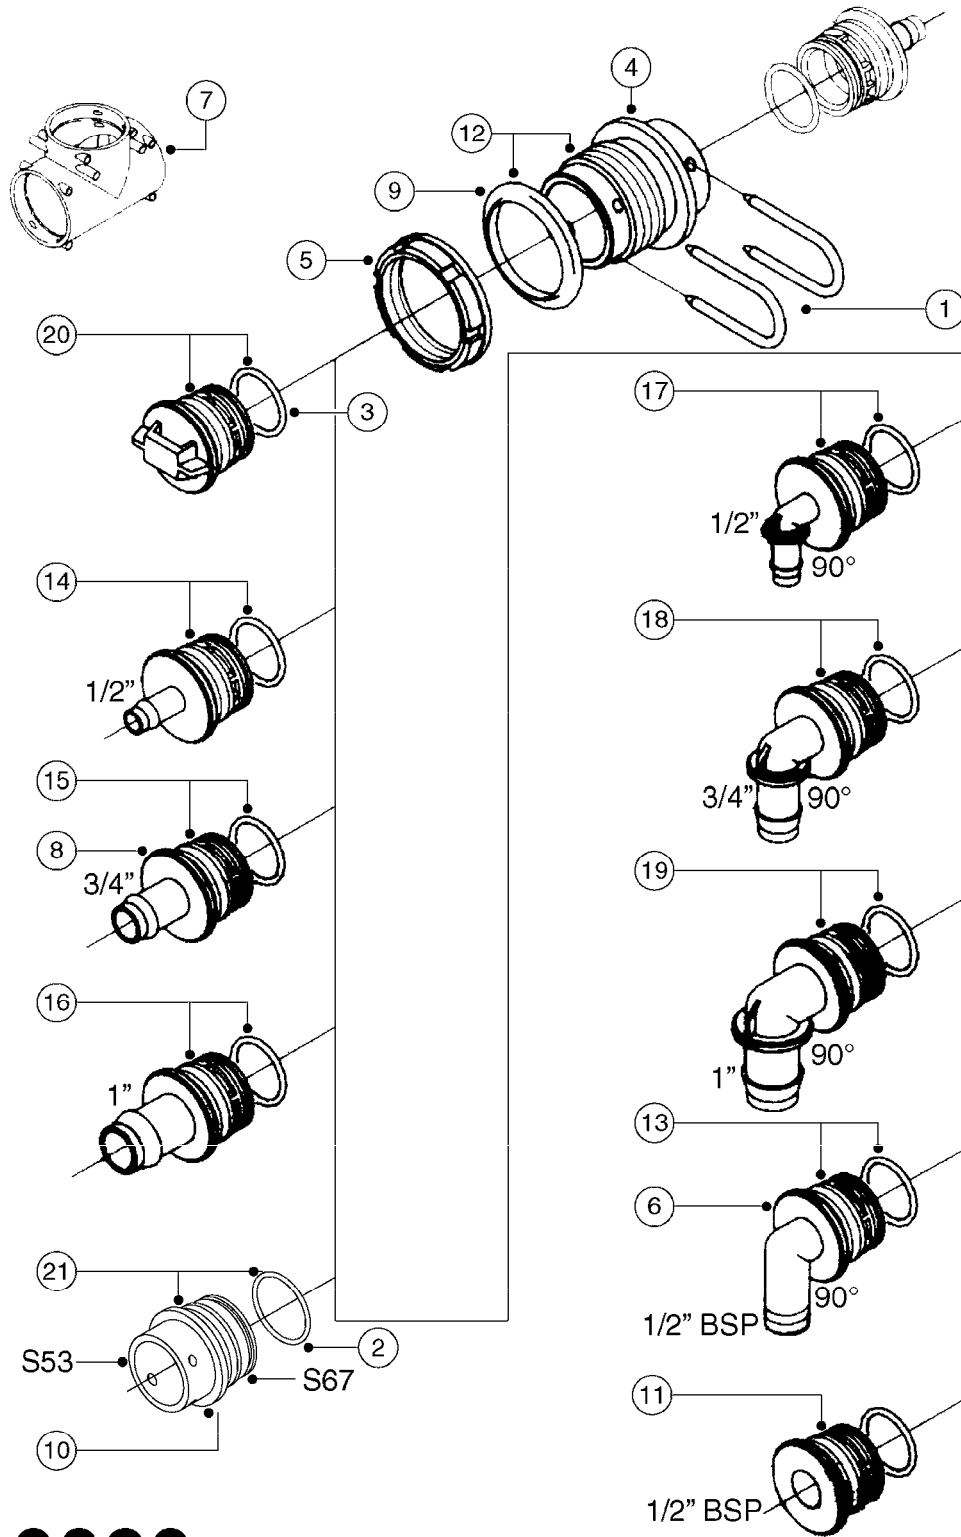

L0070

FITTINGS - S-40
L0070-HIN, 13:09:17

Page 1

Date 12.08.2020 8:43

Pos.	parts-n°	order qty	description
1	145994	1	FITT.DK S-40 FORK
2	242108	1	O-RING 3 X 19,2 70SH NITRIL NITRIL (BLACK)
2	242355	1	O-RING D19.2X3.0 VITON F.S-40 VITON (BROWN)
3	322102	1	FITT.DK S-40 BULKHEAD
4	322106	1	FITT.DK S-40 BULKHEAD NUT
5	334225	1	FITT.DK S-40 STR.3/8"
6	334237	1	FITT.DK S-40 ELB.3/8"
7	334238	1	FITT.DK S-40 ELB.1/2"
8	334248	1	FITT.DK S-40 PLUG
9	334259	1	GASKET F. S-40 BULKHEAD
10	726462	1	FITT. S40 BULKHEAD W.GASKET
11	726567	1	FITT.DK S-40 ELB.1/2" W.O-RING
12	726693	1	FITT.DK S-40 PLUG 1/8BSP ORING