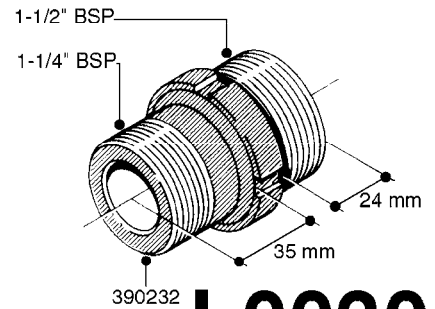

L0020

FITTINGS-T-PIECES, CAPS & ELBOWS
L0020-HIN, 01:01:16

Page 1

Date 12.08.2020 8:43

parts-n°	order qty	description
10053603	1	FITT. CAPNUT 2"BSP 5601
10194303	1	CAP BLANK 1 1/2 MCPHEE 210060
320047	1	FITT.DK CAPNUT 1/2" BSP
320106	1	FITT.DK CAPNUT 1" BSP
320272	1	FITT.DK CAPNUT 3/8" BSP
320316	1	FITT.DK TEE 3/4" X3/4" X1"BSP
320331	1	FITT.DK TEE 1" - 1" - 3/4" BSP
320342	1	FITT.DK EL 3/4"M X 1"F BSP
320563	1	FITT.DK 3 WAY 1/2" 110 DEG.
320677	1	NO LONGER AVAILABLE
320961	1	FITT.DK CAPNUT 1-1/2" BSP
321053	1	FITT.DK TEE 1/2 X1/2 X1/2" BSP
322072	1	FITT.DK TEE 3/8'X3/8'X3/8' BSP
322095	1	FITT.DK TEE 1-1/2 X1-1/4 X3/4" BSP
322138	1	FITT.DK ELB 1"M X 1"F BSP
330013	1	O-RING 2.5 X 10 PUR
330212	1	O-RING D19/D14X2.4 F.1/2"NUT
330326	1	O-RING D30/D24X2 F.1"NUT
331273	1	O-RING D44/D38X2 F.1-1/2"