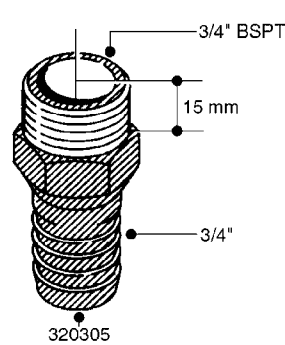

L0030

FITTINGS - HEXAGON NIPPLES
L0030-HIN, 01:01:16

Page 1

Date 12.08.2020 8:43

parts-n°	order qty	description
10015303	1	FITT.PO.HN 1.00X1.00 M1000
10425003	1	FITT.PO.HN 1.25X1.00 MCPHEE
320132	1	FITT.DK HN 1" BSP
320176	1	FITT.DK HN 3/8"X1/2" BSP
320445	1	FITT.DK HN 1/4"X3/8" BSP
320655	1	FITT.DK HN 1/2"-1/2" BSP
320692	1	FITT.DK HN 3/8'BSPX1/4'NPT
320703	1	FITT.DK HN 3/8BSP X1/2 &1/4NPT
320725	1	FITT.DK NIPPLE 3/8"-3/8" BSP
320902	1	FITT.DK HN 3/8'X 1/4' BSP
390232	1	FITT.DK HN 1-1/2' X 1-1/4' BSP
390276	1	FITT.DK HN 1'BSP

L0040

FITTINGS - NIPPLES & ELBOWS
L0040-HIN, 01:01:16

Page 1
Date 12.08.2020 8:43

parts-n°	order qty	description
10530803	1	FITT.PO.SE 2.00X2.00 45 DEG.
320191	1	FITT.DK ELB 3/8' BSP 45 DEGREE
320482	1	FITT.DK ELB. 1/2" BSP 60 DEG.
320596	1	FITT.DK ELB 3/8'-1/2'BSP 45DEG
320607	1	FITT.DK HN 3/8M X 3/8F BSP LNG
320633	1	FITT.DK HN 3/8"M X 3/8"F BSP
321451	1	FITT.DK ELB.1-1/2 X1-1/4 80DEG
321532	1	FITT.DK REDUC 3/4' X 1/2' BSP
390233	1	FITT.DK REDUC 1-1/2" X 1" BSP