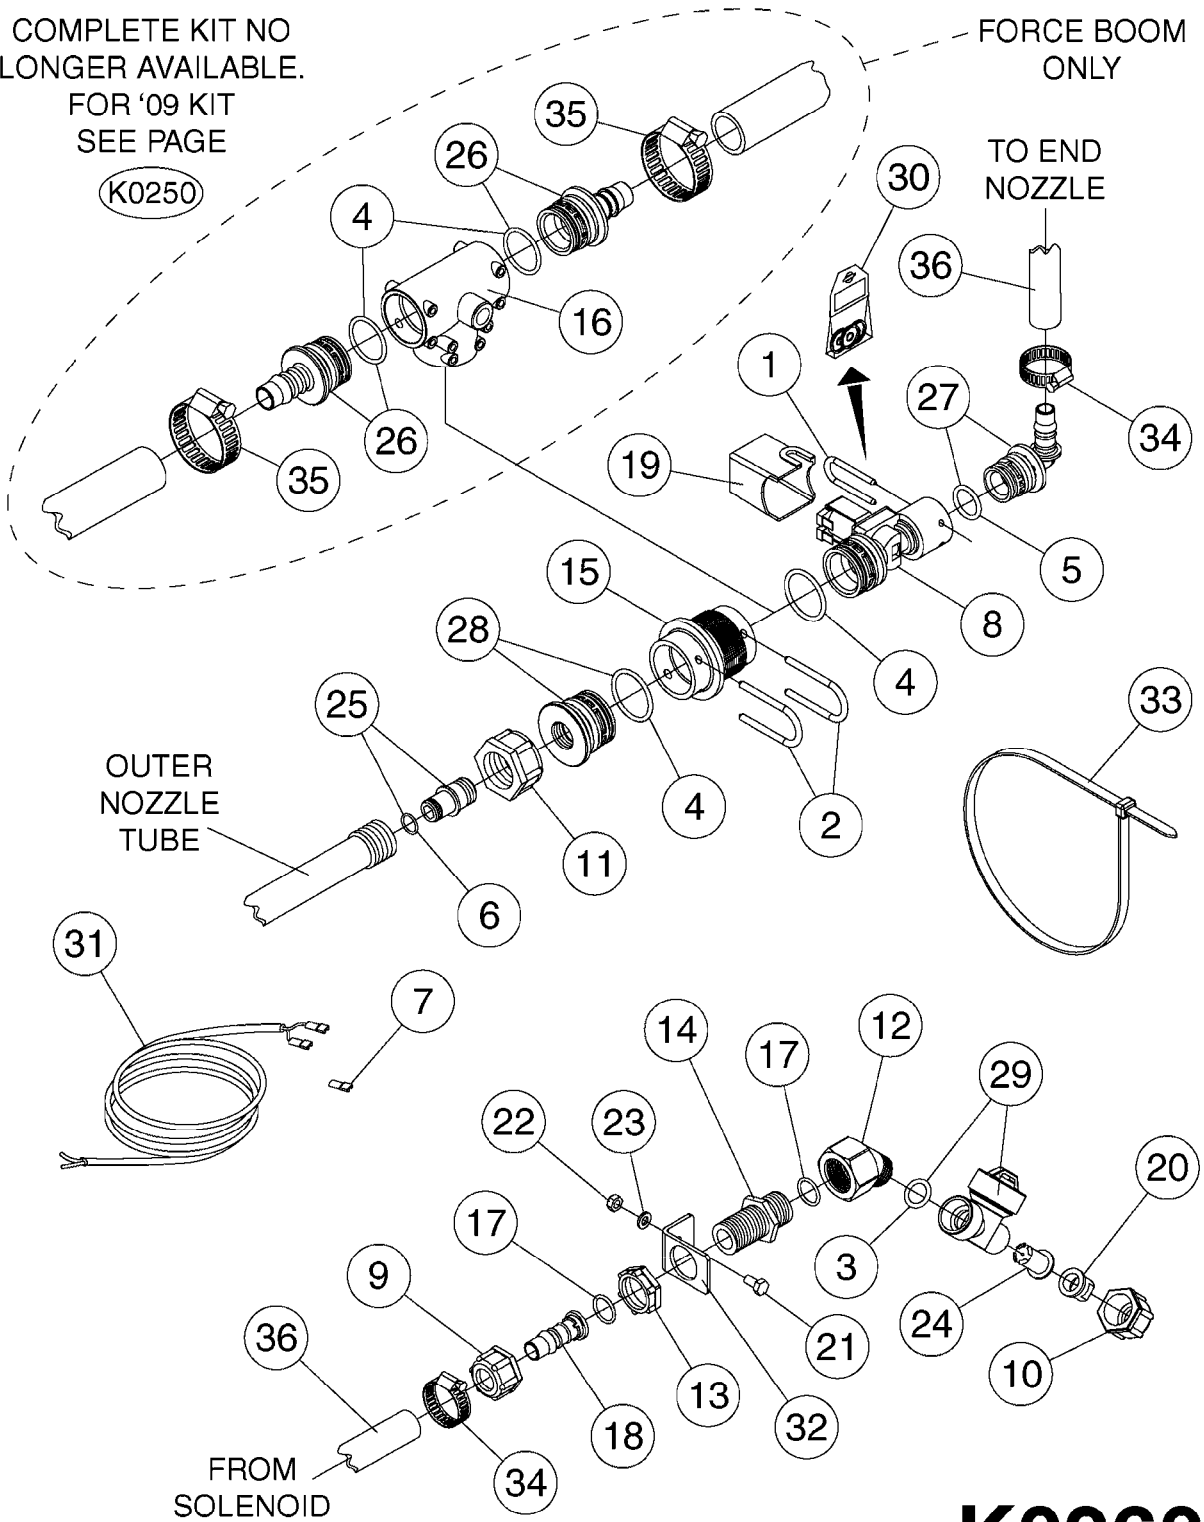

COMPLETE KIT NO
LONGER AVAILABLE.
FOR '09 KIT
SEE PAGE

(K0250)

FORCE BOOM
ONLY

TO END
NOZZLE

OUTER
NOZZLE
TUBE

FROM
SOLENOID
ASSEMBLY

ELECTRIC END NOZZLE KIT '12
K0260-HIN, 01:01:16

Page 1
Date 12.08.2020 8:43

Pos.	parts-n°	order qty	description
1	145994	1	FITT.DK S-40 FORK
2	145995	1	FITT.DK S-53 FORK
3	240177	1	O-RING D16.1/11.3 X 2.4
4	242354	1	O-RING D32.2X3.0 VITON
5	242355	1	O-RING D19.2X3.0 VITON F.S-40
6	242594	1	O-RING D14 X 1.78 SCH.70-EPDM
7	261539	1	SPADE F.ELEC CONNec BLUE INSUL
8	262104	1	VALVE, SOLENOID, S53/S40
9	320084	1	FITT.DK NUT 1/2" BSP
10	320187	1	FITT.DK CAP 3/8" BSP BLACK
11	320283	1	FITT.DK NUT 3/4"BSP
12	320596	1	FITT.DK ELB 3/8'-1/2'BSP 45DEG
13	321307	1	FITT.DK NUT 1/2" BSP JAMB
14	321742	1	FITT.DK BULKHEAD 1/2' BSP
15	322103	1	FITT.DK S-53 BULKHEAD
16	322352	1	FITT.DK S-53 TEE
17	330212	1	O-RING D19/D14X2.4 F.1/2"NUT
18	330687	1	FITT.DK HB 1/2" F. 1/2" NUT
19	334965	1	COVER FOR S53 SOLENOID VALVE
20	370366	1	OFF-CENTER FLAT SPRAY NOZZLE, 1850 - G150
21	410185	1	BOLT HEX 8.8 DEL M6X16
22	460261	1	NUT HEX M6X1.00 LOCK DIN985 A2 SS
23	471125	1	WASHER M6U 6.4X14X1.2,A2 SS
24	614366	1	FILTER 50 MESH F.NOZZLE BLUE
24	614367	1	FILTER 80 MESH F.NOZZLE RED
24	614368	1	FILTER 100 MESH F.NOZZLE YEL.
25	720856	1	FITT.DK 1/2'BSP ASSY.F.3/4'NUT
26	726558	1	FITT.DK S53 STR. 3/4" W.ORING
27	726567	1	FITT.DK S-40 ELB.1/2" W.O-RING
28	726694	1	PLUG,S53,1/2"FBSP THD W.ORING
29	729610	1	NOZZLE ASSY. NON DRIP 3/8 THRD
30	750722	1	REPAIR KIT FOR 3S SC CONTROL
31	983087	1	ELEC. CABLE 2 WIRE X 0.75MM
32	16180100	1	PLATE, END ROW NOZZLE
33	28025203	1	TIE STRAP L=23" x W=1/2"
34	28029803	1	CLAMP HOSE GEAR P1/2" 6708
35	28029903	1	CLAMP HOSE GEAR P3/4"-S1" 6712
36	92702103	1	HOSE R X1/2" X300PSI WP X0012"