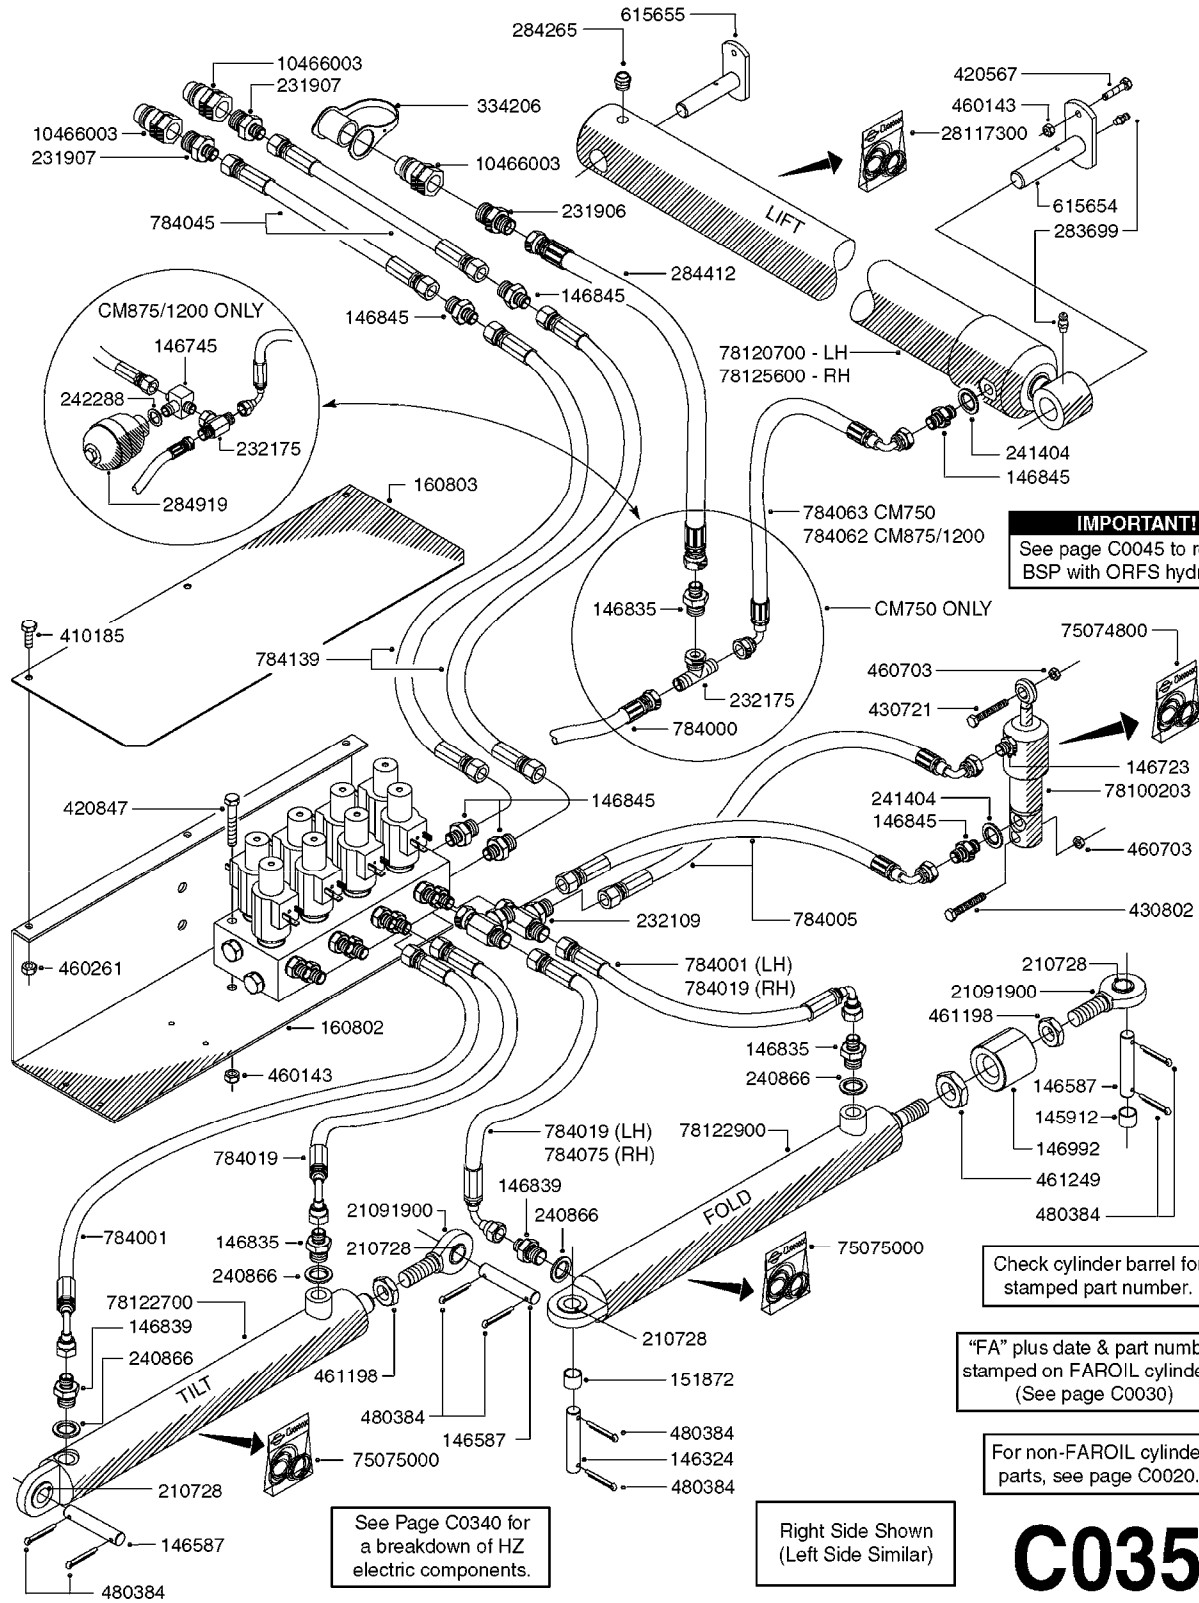

IMPORTANT!
See page C0045 to replace
BSP with ORFS hydraulics

C0340

HYD EAGLE HZ JOYSTICK 2005
C0340-HIN, 13:05:19

Page 1

Date 12.08.2020 8:43

parts-n°	order qty	description
146845	1	HEX NIPPLE 1/4"X1/4"
160802	1	MOUNT PLATE F.HYD SOLENOID'HZ'
160803	1	COVER PLATE F.HYD SOLENOID'HZ'
160804	1	MOUNT BRACKET F.HANDLE
160805	1	MOUNT STRAP F.HANDLE
241404	1	DOWTY SEAL 1/4"
260363	1	PLUG 2 POLE 12V
261266	1	CONNECTOR END F.CABLE HP
261342	1	SPADE F.ELEC.3 WAY CONNECTOR
261651	1	SPADE F.ELEC.6 POLE CONNECTOR
261688	1	SWITCH F. HANDLE WHITE
261689	1	CAP RUBBER F. SWITCH JOYSTICK
261692	1	PLUG ELEC.7 POLE FEMALE F.CABL
261693	1	PLUG ELEC. 7 POLE MALE
261740	1	SPADE F.ELEC.3 POLE CONN.INSUL
262106	1	BULKHEAD F. CABLE 6.5-14 BLACK
262107	1	NUT F. BULKHEAD CABLE GRAY
284871	1	CONTROL HANDLE RIGHT HALF
284872	1	CONTROL HANDLE LEFT HALF
390710	1	SWITCH F.HANDLE GREY MACHINED
410185	1	BOLT HEX 8.8 DEL M6X16
410362	1	BOLT HEX 8.8 SS M6X20
410664	1	BOLT HEX M5 X 20
410922	1	CYL.SKR 8.8 DEL M4X20 RST
420604	1	BOLT HEX 8.8 DEL M10X25 FT DIN933
420847	1	BOLT HEX 8.8 DEL M8X85
440673	1	SCREW F.PLASTIC 5X12 SS
460143	1	LOCK NUT M8 SST A2 DIN985
460202	1	NUT HEX M6
460261	1	NUT HEX M6X1.00 LOCK DIN985 A2 SS
460423	1	NUT HEX M10X1.50 LOCK DIN985A2 SS
460467	1	NUT HEX M5 GALV.
978415	1	DECAL CONTROL HANDLE
983005	1	ELEC. CABLE 2 WIRE X 1.5MM
983074	1	ELEC. CABLE 5 WIRE X 1.5MM
10623203	1	DECAL F.JOYSTICK - FORCE
14010400	1	PLUG 1/4" BSP
14036600	1	MANIFOLD 4-FUNCTION SPC 2004
70137603	1	JUNC. BOX, FLUID, COMPLETE, 2015