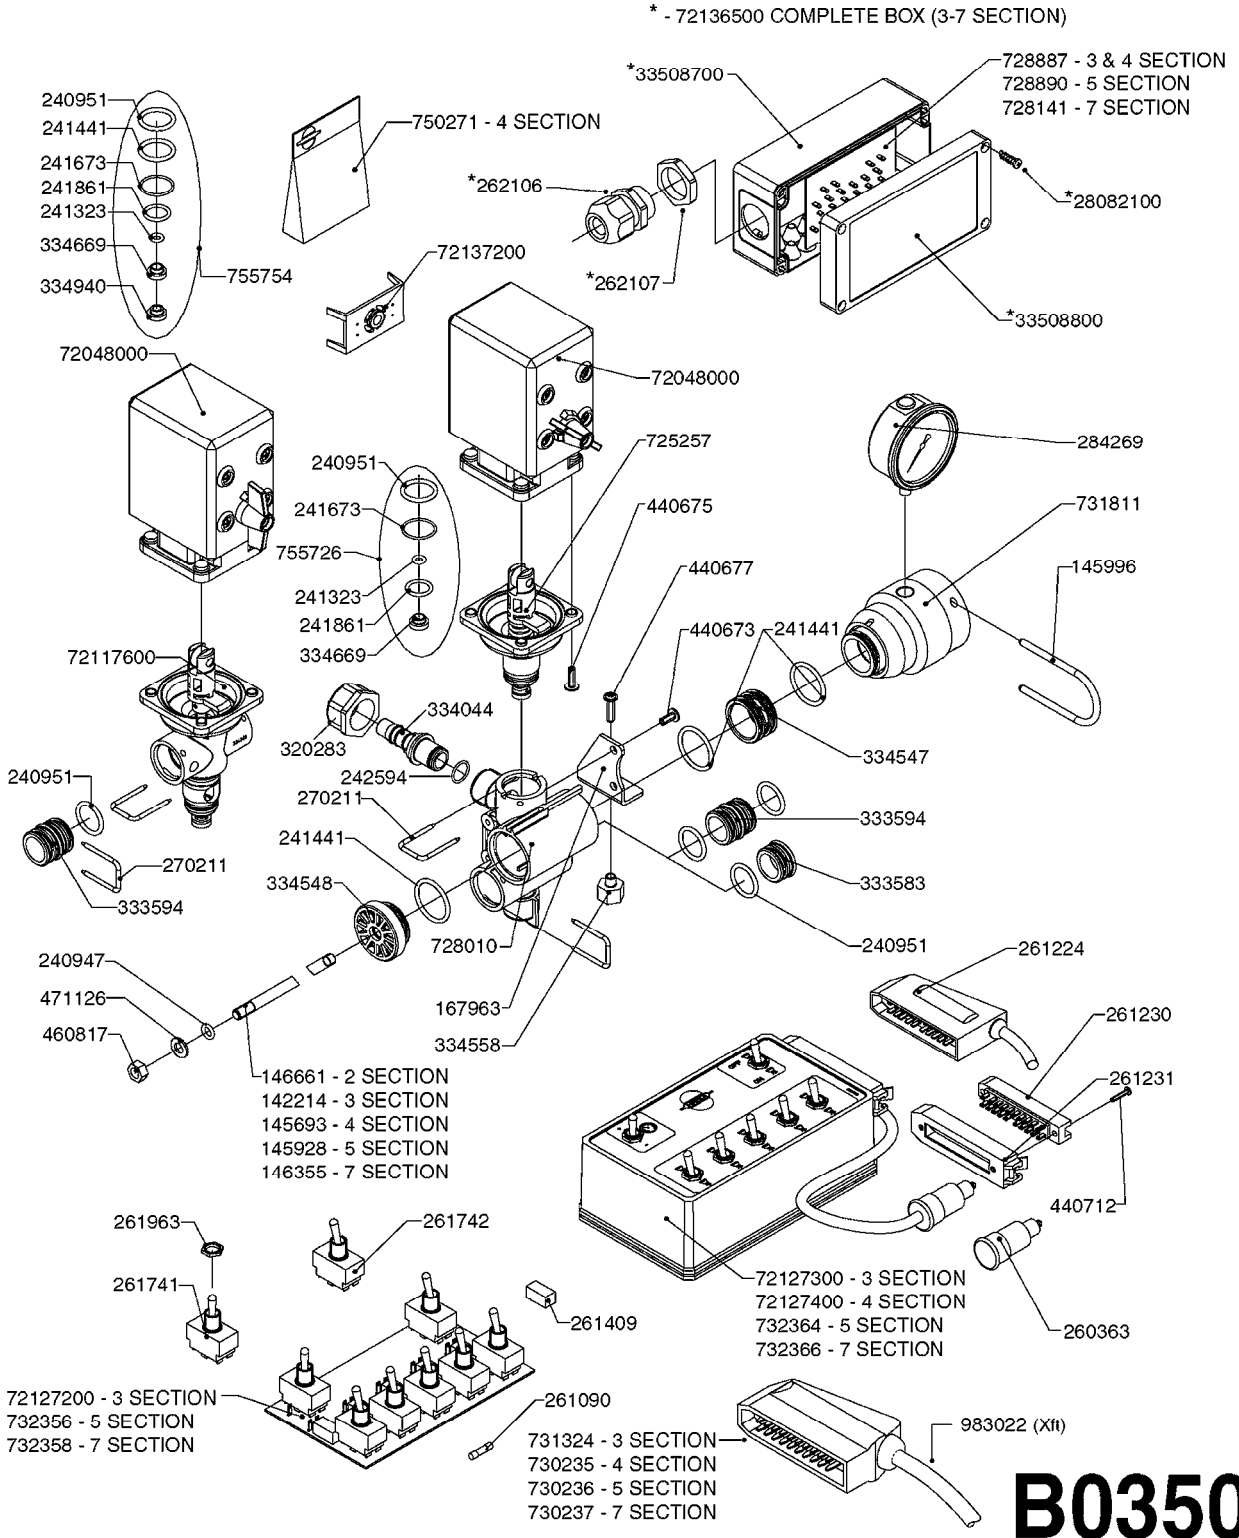

Note: For "Bondioli" PTO's (previous supplier) - see page A0510.

COMPLETE ASSEMBLIES
WHOLEGOOD ITEMS

A0580

PTO SHAFTS - AMA DIAPHRAGM
A0580-HIN, 01:01:16

Page 1
Date 12.08.2020 8:43

parts-n°	order qty	description
829482	1	PTO 1-3/8/6X25MM X 600MM 1202
829483	1	PTO 1-3/8/6X30MM x 610MM 1302
829484	1	PTO 1-3/8/6X1-3/8/6X575MM 361
829487	1	PTO 1-3/8/6X1-3/8/6X870MM 361
28062103	1	PTO YOKE 1-3/8X6 AMA
28062203	1	UNIV.JOINT CAT.1 AMA
28062303	1	PTO YOKE D25 AMA
28062403	1	DECAL - DANGER ROTATING SHAFT
28062503	1	DECAL - DANGER MISSING GUARD
28062603	1	SAFETY CHAIN F.PTO AMA
28062703	1	PTO OUTER 1-3/8X6 (NO SHIELD)
28062803	1	PTO INNER D25 (NO SHIELD)
28062903	1	PTO SHIELD COMPLETE
28063003	1	PTO YOKE D30 AMA
28063103	1	PTO INNER D30 (NO SHIELD)
28063203	1	PTO INNER 1-3/8X6 (NO SHIELD)
28063303	1	PTO SHIELD COMPLETE
28063403	1	PTO OUTER 1-3/8X6 (NO SHIELD)
28063503	1	PTO INNER 1-3/8X6 (NO SHIELD)
28093403	1	PTO OUTER TUBE BEARING AMA
28093503	1	PTO INNER TUBE BEARING AMA