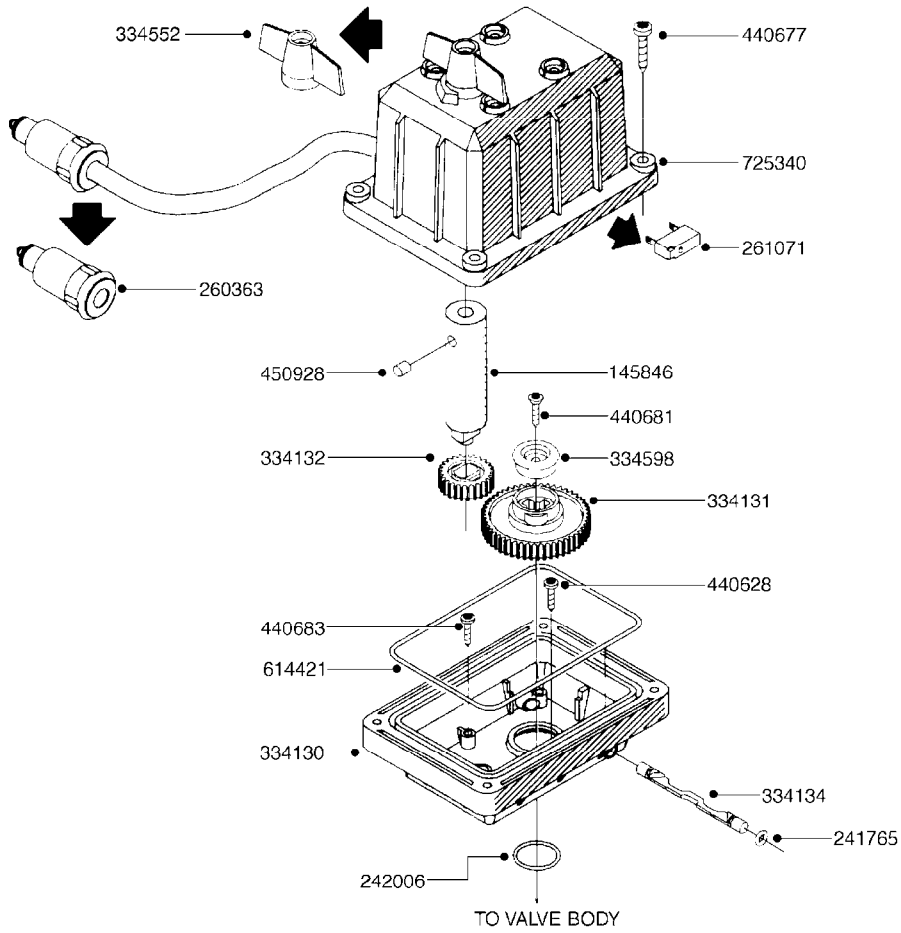

**COMPLETE ASSEMBLIES
WHOLEGOODS ITEMS**

COMPLETE ASSEMBLYS:
841068 - HC 650m/950m
10545703 - MEGA

K0010

AGITATN BYPAS VALV-MANIFLD SYS
K0010-HIN, 01:01:16

Page 1

Date 12.08.2020 8:43

parts-n°	order qty	description
145996	1	FITT.DK S-67 FORK
240936	1	O-RING D13.3X2.4 NITRIL
242010	1	O-RING D37.47X5.33
242020	1	O-RING 39.2 X 3 VITON
242046	1	O-RING D60X2
242351	1	O-RING D69.5X3.0 VITON F.S-93
242353	1	O-RING 3 X 44.2 VITON
284585	1	CLAMP HOSE GEAR 1" MINI 020
322066	1	FITT.DK S-56 NUT
334100	1	FITT.DK S-61 ELB.1" 110 DEG.
334151	1	FITT.DK S-61 ELB.1-1/4"110 DEG
334232	1	FITT.DK S-67 STR.1-1/4"
334244	1	FITT.DK S-67 ELB.1-1/4"
334497	1	END COVER 3 WAY VALVE S-67
334578	1	HANDLE FOR VALVE 'OLD' STYLE
334588	1	FACE PLATE F. BALL VALVE BLUE
334598	1	PLUG F.VALVE HANDLE BLUE
334600	1	SPINDLE F.3 WAY VALVE
334601	1	FITT.DK S-93 TO S67 ADAPTOR
334634	1	FITT.DK ADAPTER S-93M S67M
390238	1	BALL F. 3 WAY PRESSURE VALVE
390251	1	MOTOR HOUSING F. 3-WAY VALVE
390664	1	WASHER NYLON D85.0/D7.0X3.0
410605	1	BOLT HEX 8.8 DEL M6X80
440681	1	SCREW F. PLASTIC 4MM X 14LG SS
440685	1	SCREW F.PLASTIC 4X14 SS C-SUNK
460261	1	NUT HEX M6X1.00 LOCK DIN985 A2 SS
471125	1	WASHER M6U 6.4X14X1.2,A2 SS
728393	1	VALVE 3 WAY F.AGITAT.SHUTOFF
728579	1	SEAL F BALL
841068	1	AGITATION BYPASS KIT
978339	1	DECAL MANIFOLD SYS.AGIT.RETU
978340	1	DECAL MANIFOLD SYS.PUMP SUCT
10545703	1	*AGITATION BYPASS KIT MEGA
28030103	1	CLAMP HOSE GEAR P5/4-S1.5"6724
92712403	1	HOSE R X1" X300PSI WP X0012"
92734403	1	HOSE R X5/4" X200PSI WP X0012"
92738900	1	HOSE R X PVC X 1-1/4" 0012"