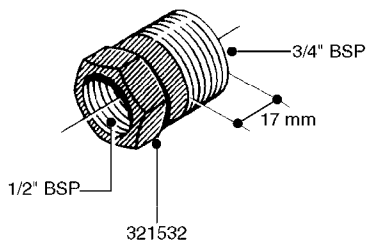

L0030

FITTINGS - HEXAGON NIPPLES
L0030-HIN, 01:01:16

Page 1

Date 12.08.2020 8:43

parts-n°	order qty	description
10015303	1	FITT.PO.HN 1.00X1.00 M1000
10425003	1	FITT.PO.HN 1.25X1.00 MCPHEE
320132	1	FITT.DK HN 1" BSP
320176	1	FITT.DK HN 3/8"X1/2" BSP
320445	1	FITT.DK HN 1/4"X3/8" BSP
320655	1	FITT.DK HN 1/2"-1/2" BSP
320692	1	FITT.DK HN 3/8'BSPX1/4'NPT
320703	1	FITT.DK HN 3/8BSP X1/2 &1/4NPT
320725	1	FITT.DK NIPPLE 3/8"-3/8" BSP
320902	1	FITT.DK HN 3/8'X 1/4' BSP
390232	1	FITT.DK HN 1-1/2' X 1-1/4' BSP
390276	1	FITT.DK HN 1'BSP