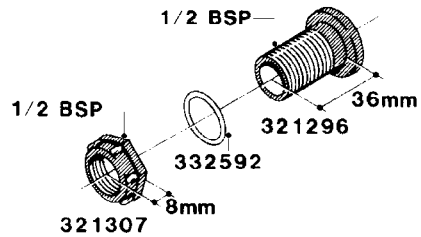

L0060

FITTINGS - BULKHEAD
L0060-HIN, 01:01:16

Page 1

Date 12.08.2020 8:43

parts-n°	order qty	description
141046	1	NUT 3/8" BSP
141341	1	NUT 1/4' BSP
240284	1	O-RING D82,5/75 X 3,5
320456	1	FITT.DK BULKHEAD 1"BSP DOUBLE
320467	1	FITT.DK BULKHEAD 1"BSP SINGLE
320471	1	FITT.DK NUT 1" BSP JAMB
320541	1	FITT.DK BULKHEAD 2-1/2'BSP SIN
320552	1	FITT.DK NUT 2-1/2' BSP JAMB
320644	1	FITT.DK ELB.3/4"HB X 1" BSP
320784	1	FITT.DK CAP 1-1/2" BSP
320795	1	FITT.DK NUT 1-1/2" BSP JAMB
320935	1	FITT.DK BULKHEAD 1/4' BSP SING
320946	1	FITT.DK BULKHEAD 3/8' BSP SING
321296	1	FITT.DK BULKHEAD 1/2" BSP SING
321307	1	FITT.DK NUT 1/2" BSP JAMB
321333	1	FITT.DK BULK 1-1/2" X 1"F BSP
330061	1	O-RING D16/D11X2,5
330072	1	O-RING D53.5/D45.5X4
330212	1	O-RING D19/D14X2.4 F.1/2"NUT
332577	1	O-RING D38/D30X4 F.1" PUR.
332592	1	O-RING D26/D20X3