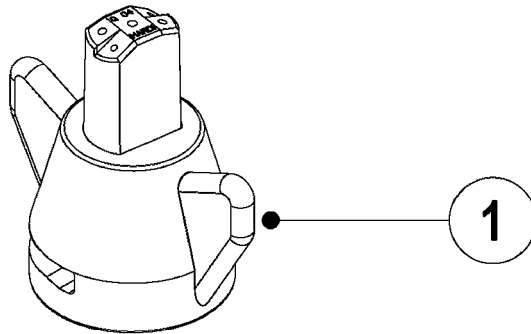

D1060

BOOM-NOZZLES QUINTASTREAM
D1060-HIN, 01:01:16

Page 1

Date 12.08.2020 8:43

Pos.	parts-n°	order qty	description
1	372011	1	NOZZLE ISO QS-015-5H GREEN
1	372012	1	NOZZLE ISO QS-02-5H YELLOW
1	372013	1	NOZZLE ISO QS-03-5H BLUE
1	372014	1	NOZZLE ISO QS-04-5H RED
1	372015	1	NOZZLE ISO QS-05-5H BROWN
1	372016	1	NOZZLE ISO QS-06-5H GREY
1	372017	1	NOZZLE ISO QS-08-5H WHITE
1	372018	1	NOZZLE ISO QS-10-5H LT. BLUE
1	372019	1	NOZZLE ISO QS-15-5H LT. GREEN
2	372002	1	ISO QNTSTRM 015 S-GREEN
2	372003	1	ISO QNTSTRM 02 S-YELLOW
2	372004	1	ISO QNTSTRM 03 S-BLUE
2	372005	1	ISO QNTSTRM 04 S-RED
2	372006	1	ISO QNTSTRM 05 S-BROWN
2	372007	1	ISO QNTSTRM 06 S-GREY
2	372008	1	ISO QNTSTRM 08 S-WHITE
2	372009	1	ISO QNTSTRM 10 S-LT.BLU
2	372010	1	ISO QNTSTRM 15 S-LT.GRN