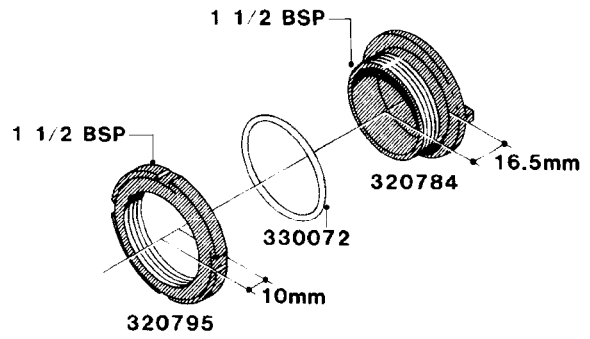

L0060

FITTINGS - BULKHEAD
L0060-HIN, 01:01:16

Page 1

Date 12.08.2020 8:43

parts-n°	order qty	description
141046	1	NUT 3/8" BSP
141341	1	NUT 1/4' BSP
240284	1	O-RING D82,5/75 X 3,5
320456	1	FITT.DK BULKHEAD 1"BSP DOUBLE
320467	1	FITT.DK BULKHEAD 1"BSP SINGLE
320471	1	FITT.DK NUT 1" BSP JAMB
320541	1	FITT.DK BULKHEAD 2-1/2'BSP SIN
320552	1	FITT.DK NUT 2-1/2' BSP JAMB
320644	1	FITT.DK ELB.3/4"HB X 1" BSP
320784	1	FITT.DK CAP 1-1/2" BSP
320795	1	FITT.DK NUT 1-1/2" BSP JAMB
320935	1	FITT.DK BULKHEAD 1/4' BSP SING
320946	1	FITT.DK BULKHEAD 3/8' BSP SING
321296	1	FITT.DK BULKHEAD 1/2" BSP SING
321307	1	FITT.DK NUT 1/2" BSP JAMB
321333	1	FITT.DK BULK 1-1/2" X 1"F BSP
330061	1	O-RING D16/D11X2,5
330072	1	O-RING D53.5/D45.5X4
330212	1	O-RING D19/D14X2.4 F.1/2"NUT
332577	1	O-RING D38/D30X4 F.1" PUR.
332592	1	O-RING D26/D20X3