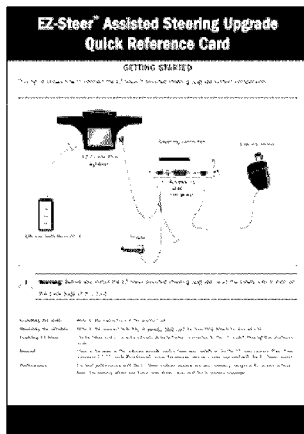

COMPLETE ASSEMBLY:
 84205303 (WITH GPS)
 84205403 (WITHOUT GPS)

**COMPLETE ASSEMBLIES
 WHOLEGOODS ITEMS**

M0040

EZ-GUIDE PLUS LIGHT BAR
M0040-HIN, 01:01:16

Page 1
Date 12.08.2020 8:43

parts-n°	order qty	description
26007403	1	ANTENNA,HURRICANE F. EZGUIDEPL
26007503	1	REMOTE KEYPAD EZ-GUIDE PLUS
26007603	1	CABLE, ANTENNA, EZGUIDEPLUS
26007703	1	CABLE, POWER F. EZGUIDEPLUS
26007803	1	BRACKET KIT F. EZGUIDEPLUS
26007903	1	EZ-Guide 500 External Interfac
26008003	1	LIGHT BAR ASSM WITH GPS
26008103	1	LIGHT BAR ASSM WITHOUT GPS
29002703	1	VACUUM CUP 4 1/2" 1420I
29002803	1	MOUNT, MAG F. ANTENNA
29002903	1	PLATE, F. ANTENNA MOUNT
67206303	1	QUICK REFERENCE CARD EZ-GUIDE+
67206403	1	MANUAL EZ GUIDE PLUS
84205303	1	EZ GUIDE PLUS W GPS, NO LABLE
84205403	1	EZ GUIDE PLUS W/O GPS,NO LABLE
97607603	1	DECAL COMPANY 45MM X 20MM