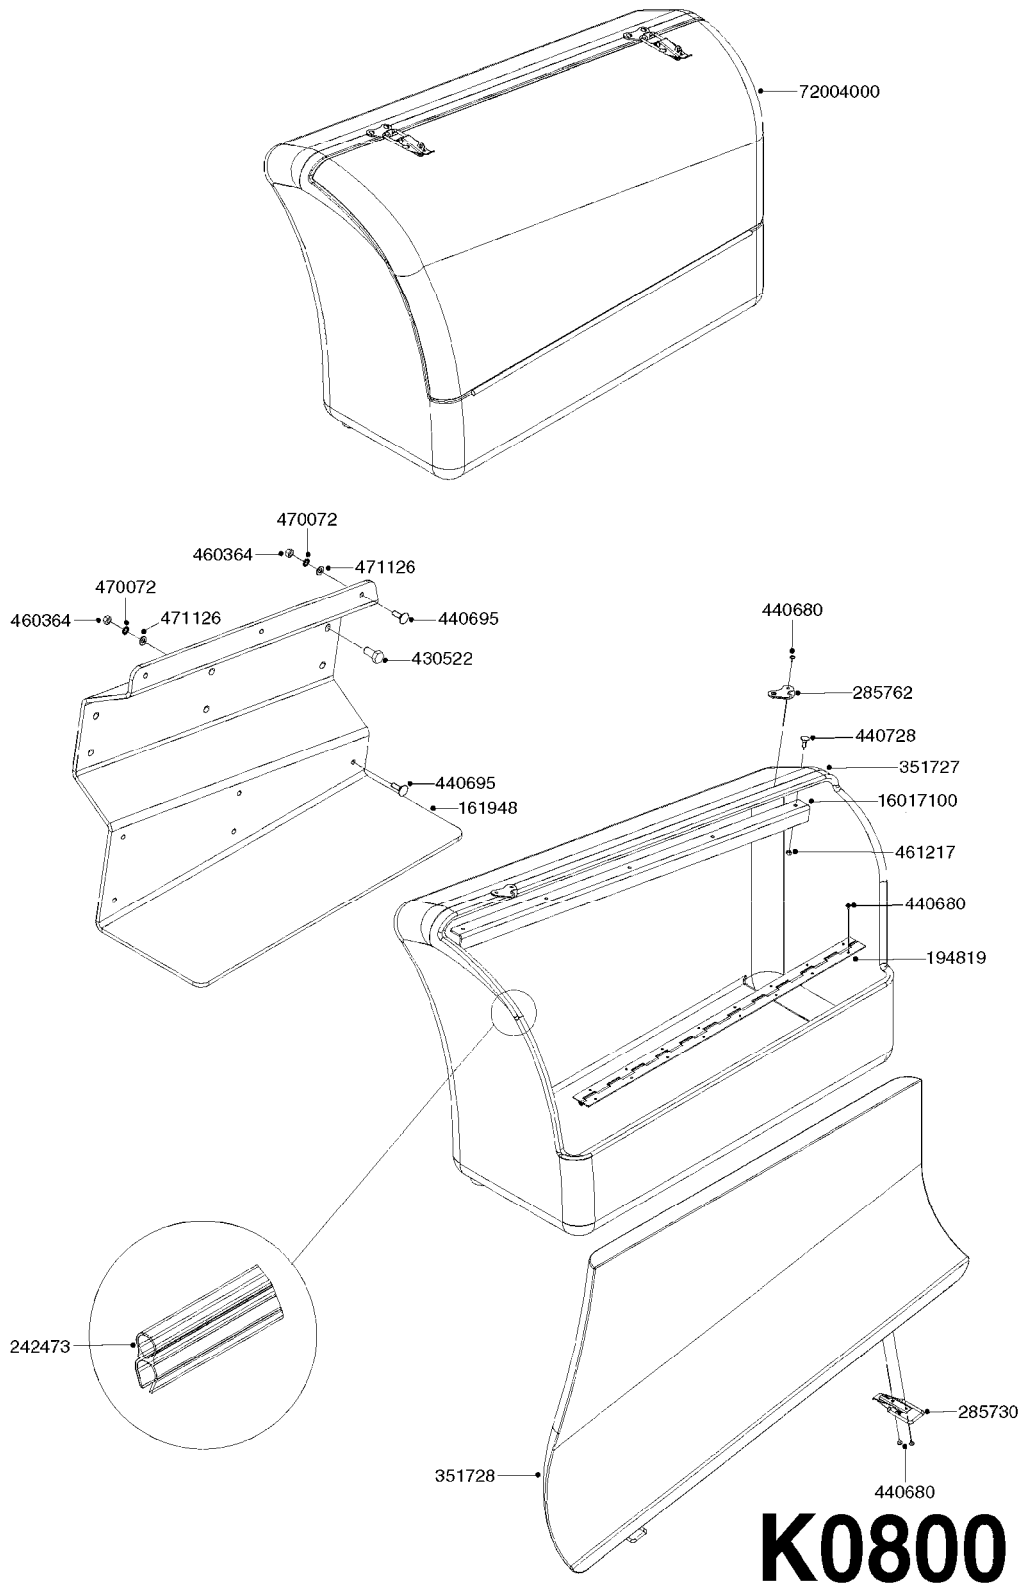

STORAGE LOCKER - RH
K0800-HIN, 01:01:16

Page	0
Date	12.08.2020 8:43

STORAGE LOCKER - RH
K0800-HIN, 01:01:16

Page 1
Date 12.08.2020 8:43

parts-n°	order qty	description
16017100	1	BKT. F. RH LOCKER HINGE CM+
161948	1	STORAGE LOCKER MT BKT RH CM+
194819	1	HINGE
242473	1	GASKET
285730	1	LATCH
285762	1	LATCH CLIP
351727	1	STORAGE LOCKER BASE (RAW) CM+
351728	1	LID STORAGE LOCKER (RAW)
430522	1	BOLT HEX 8.8 DEL M12X25 FT
440680	1	SCREW M4.2X9.5 STAINLESS
440695	1	BOLT CARRIAGE M8X25
440728	1	BOLT CARRIAGE 5MMX16
460364	1	NUT HU M8 A2 SS DIN934
461217	1	NUT HEX M5 LOCK
470072	1	WASHER D15/D8X.5 LOCK
471126	1	WASHER, M8, Ø16/ 8.4X 1.6, SS
72004000	1	LOCKER KIT F.CM+ RH