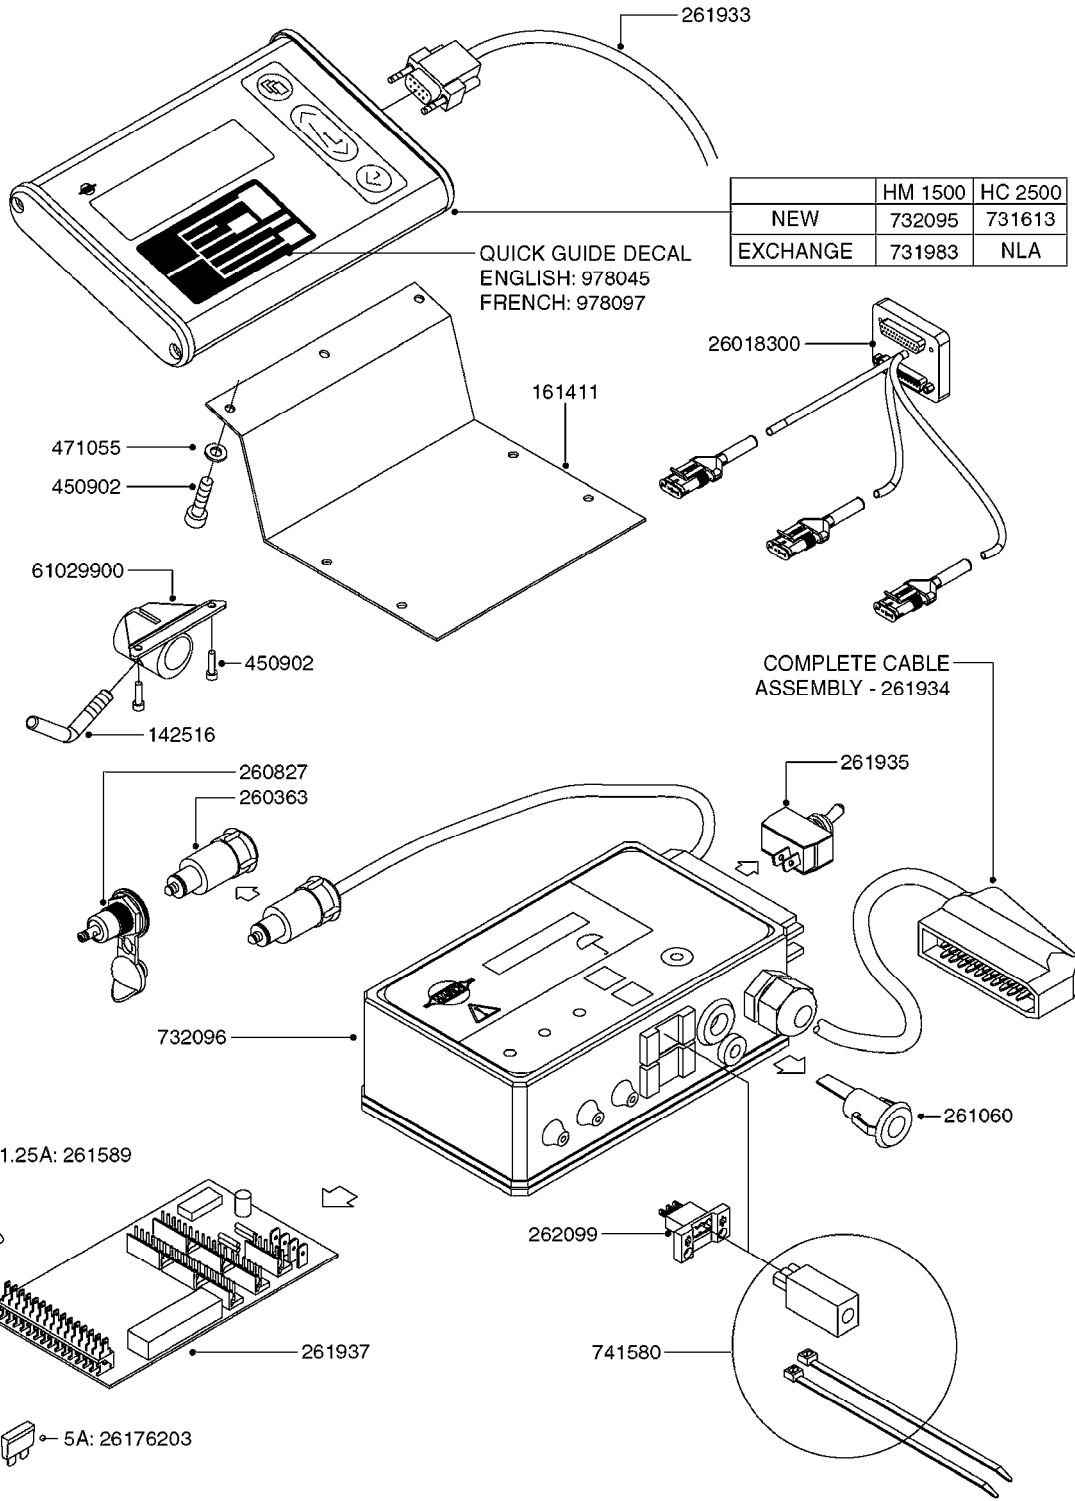

EZ-GUIDE 250 LIGHTBAR
M0080-HIN, 01:01:16

Page 1
Date 12.08.2020 8:44

Pos.	parts-n°	order qty	description
1	26007603	1	CABLE, ANTENNA, EZGUIDEPLUS
2	26015603	1	ANTENNA AG15 L1,EZ GDE 500/250
3	26016103	1	EZ-GUIDE 500 CABLE UNTERM.FUSE
4	26016203	1	EZ-GUIDE 500 POWER CONN.CABLE
5	26017303	1	EZ-GUIDE 250 ALL PORT CABLE
6	26017703	1	EZ-GUIDE 250 POWER CABLE
7	26017803	1	EZ-GUIDE 250 LIGHTBAR DISPLAY
8	26017903	1	EZ-GUIDE 250 PATCH ANTENNA
9	28048203	1	EZ-GUIDE 500 MOUNT F.AG15 ANT.
10	28048303	1	EZ-GUIDE 250/500 RAM MNT.1.5"
11	67217403	1	EZ-GUIDE 250 QUICK REF.CARD
12	84210603	1	EZ GUIDE 250 LIGHTBAR