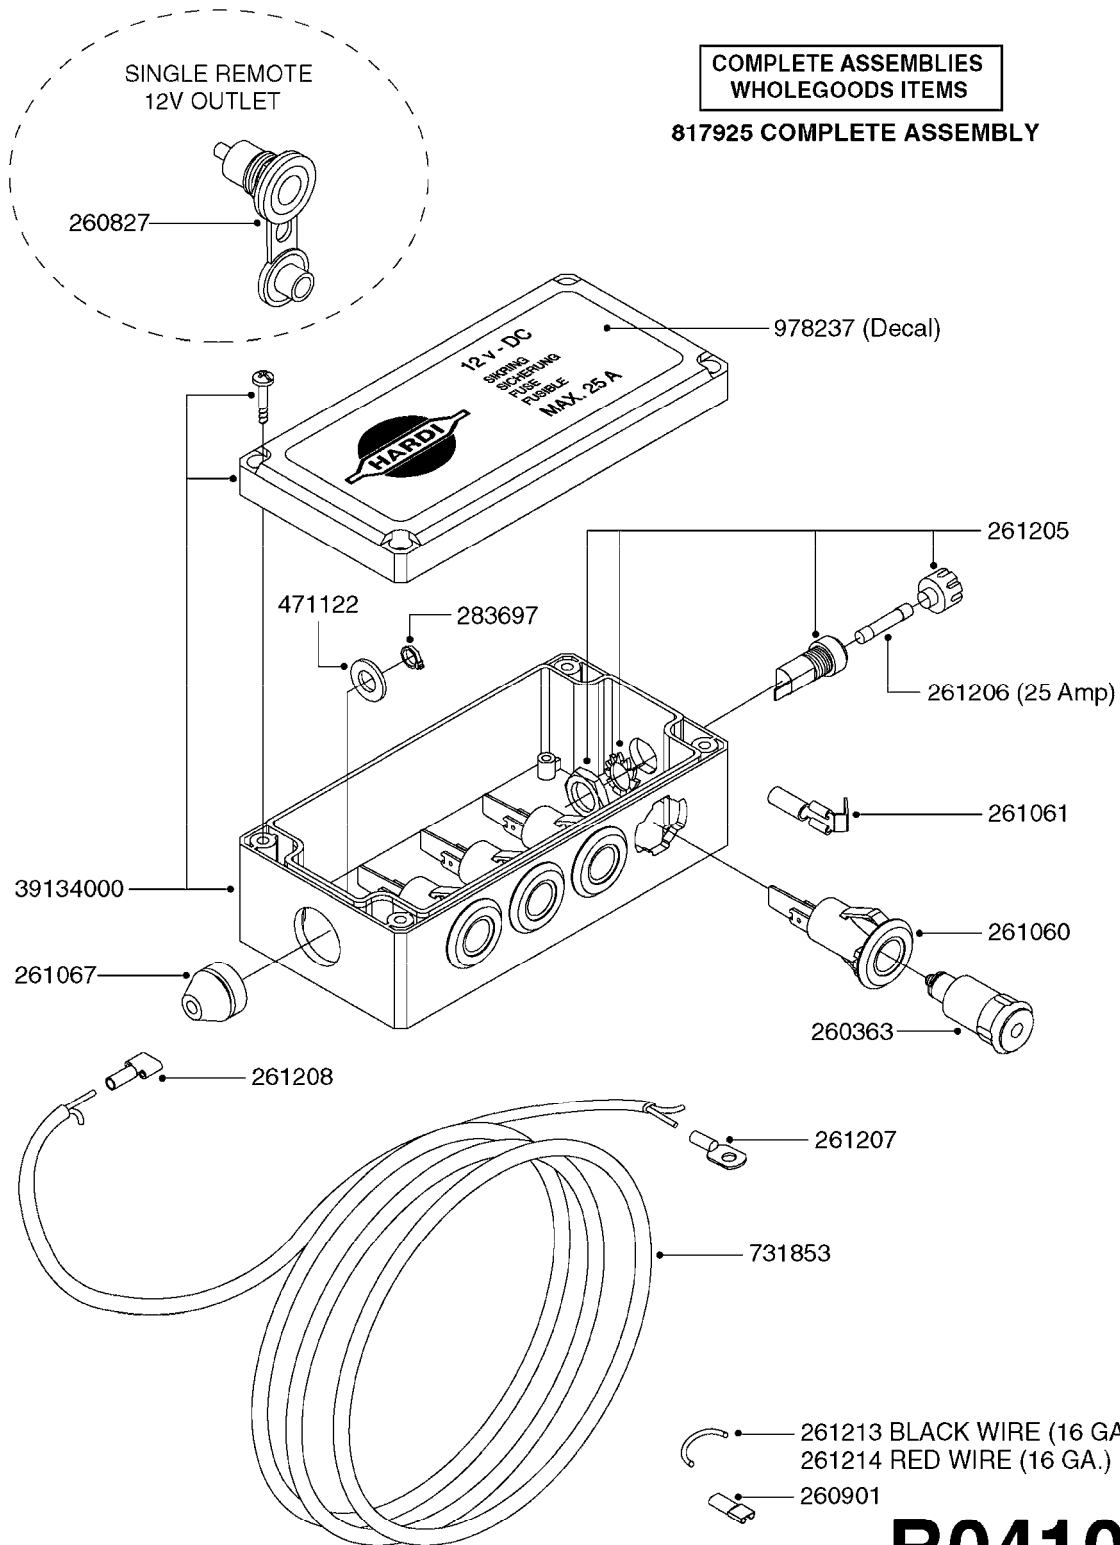

12 VOLT OUTLET BOX
B0410-HIN, 01:01:16

Page 0
Date 12.08.2020 8:43

12 VOLT OUTLET BOX
B0410-HIN, 01:01:16

Page 1
Date 12.08.2020 8:43

parts-n°	order qty	description
260363	1	PLUG 2 POLE 12V
260827	1	PLUG F.EC ATTACHMENTS
260901	1	SPADE F.ELEC CONN.1.5MM BLUE
261060	1	PLUG F.EC ATTACHMENTS
261061	1	SPADE F.ELEC.2 WAY CONNECTOR
261067	1	GROMMET 10-14 GREY
261205	1	FUSE HOLDER
261206	1	FUSE 25 A
261207	1	ELECTRIC CONNECTOR 4MM
261208	1	SPADE F.ELEC.CONNECTOR 4MM
261213	1	WIRE 6.4MM BLACK
261214	1	WIRE 6.4MM RED
283697	1	TIESTRAP 200MM
471122	1	WASHER, M10, Ø20/10.5X 2.0, SS
731853	1	CABLE 2X4MM L=138"
817925	1	OUTLET BOX 12 VOLT ELEC.
978237	1	DECAL OUTLET BOX
39134000	1	BOX, COMPLETE, 12V POWER BOX