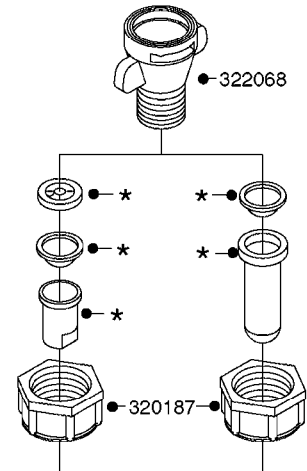

SINGLE NOZZLE BODY

TRIPLET NOZZLE BODY

D1090

*=REFER TO HARDI NOZZLE CATALOG

NOZZLE BODIES-SNAP FIT
D1090-HIN, 01:01:16

Page 1
Date 12.08.2020 8:43

parts-n°	order qty	description
143592	1	LOCK CLAMP FOR TRIPLET
241371	1	DIAPHRAGM F.NO-DRIP,VULC
241990	1	O-RING D9.3 X 2.4 VITON
242594	1	O-RING D14 X 1.78 SCH.70-EPDM
242598	1	O-RING D7.0 X 2.5 NITRIL
320187	1	FITT.DK CAP 3/8" BSP BLACK
320283	1	FITT.DK NUT 3/4"BSP
321462	1	CAP F.NO-DRIP ASSY.
322068	1	SNAP-FIT ADAPTER THREAD. HARDI
322114	1	NUT PLASTIC F.NOZZ.H
322116	1	BOLT PLASTIC F.NOZZ.H.
322258	1	HOUSING F.TRIPLET
322260	1	NOZZLE HOLDER LOWER PART
333012	1	NOZZLE HOLD. UPPER PART
334082	1	SNAP-FIT NOZZ.HOLD.CONE BLACK
334102	1	BLANK F.NOZZLE
334172	1	SNAP-FIT NOZZ.HOLD.CONE GREEN
334173	1	SNAP-FIT NOZZ.HOLD.CONE ORANGE
334220	1	YOKE, UPPER NOZZLE BODY
334371	1	SNAP-FIT NOZZLE HOLDER YELLOW
334373	1	SNAP-FIT NOZZLE HOLDER RED
334377	1	SNAP-FIT NOZZLE HOLDER BLUE
334926	1	SNAP-FIT TURN PLATE F TRIPLET
390639	1	O-RING F.NOZZLE FILTER
440665	1	SCREW M4.2X16 STAINLESS
716236	1	FITT.DK HB 1/2" ASSY. F. 3/4"
716413	1	FITT.DK PLUG ASSY. F.NOZ TUBE
724621	1	FITT.DK HB 3/4"ASSY F.3/4" NUT
725042	1	SCREEN 80 MESH W.GASKET, RED
725043	1	SCREEN 50 MESH W.GASKET,BLUE
725044	1	SCREEN 100 MESH W.GASKET,YELLO
725078	1	SNAP-FIT TRIPLET W/O NOZZ HOLD
725079	1	NOZZLE ASSY.SING.SNAP-FIT GREN
729645	1	NON-DRIP SPRING ASSY.GREEN 10