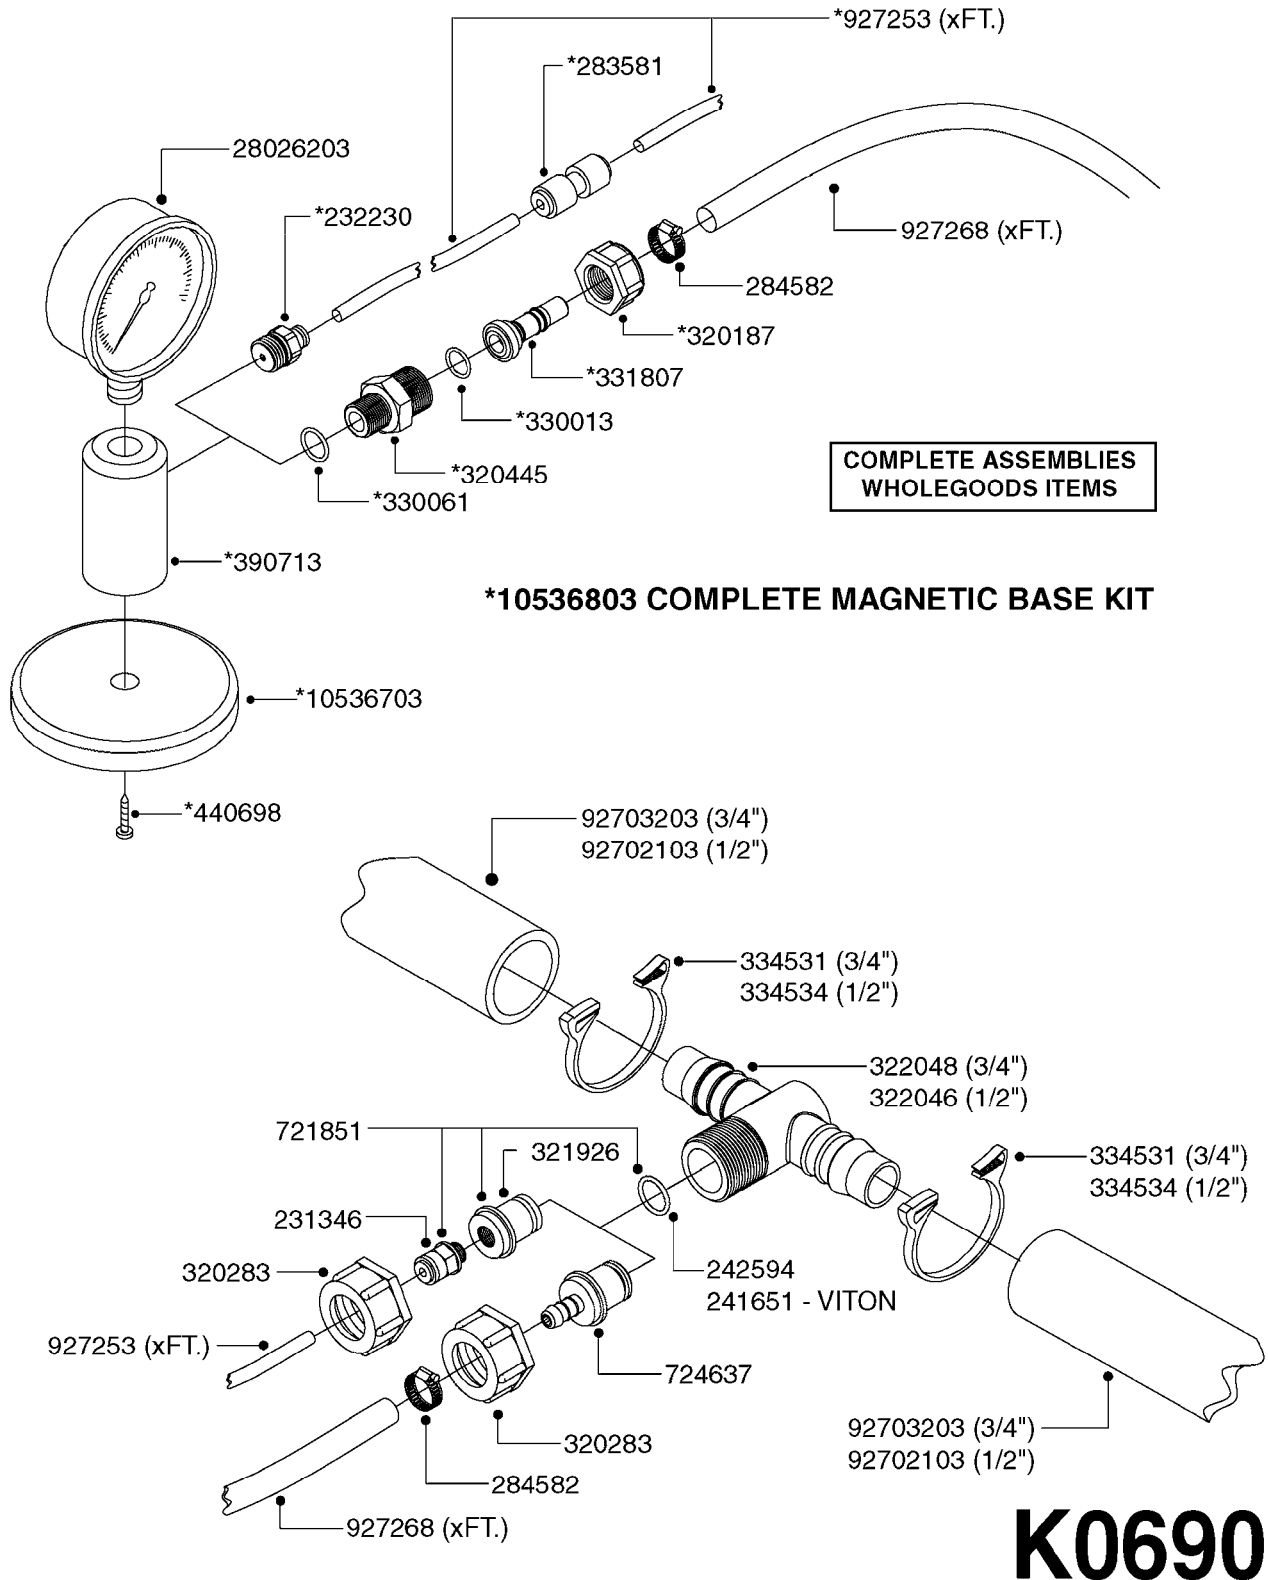

QUICKFILL SYSTEM - S93
K0620-HIN, 29:05:19

Page 1
Date 12.08.2020 8:43

parts-n°	order qty	description
145997	1	FITT.DK S-93 FORK
242092	1	O-RING D69.5X3
322105	1	FITT.DK S-93 BULKHEAD DOUBLE
322109	1	FITT.DK S-93 BULKHEAD NUT
334262	1	GASKET F.S-93 BULKHEAD
390691	1	FITT.DK S-93 STR.2"PVC DRILLED
390721	1	FITT.DK S-93 PLUG W/2" NPT THRE
726580	1	FITT. S93 PLUG W/O-RING
727225	1	FITT.DK S-93 ELB.2'PVC W/ORING
727227	1	FITT.DK S-93 STR.2" W/ORING
10531003	1	CAP F.MALE QUICK COUPLER 2"
10533303	1	DECAL CAUTION-LEAK Q.FILL ENG
10604903	1	QUICK COUPLER MALE 2' 90DEG
24001203	1	RBR LANYARD 11" F.QCK FILL CAP
28030203	1	CLAMP HOSE T-BOLT S2" 235-67
72082400	1	VALVE 2"-S93 3 WAY
92702703	1	HOSE PVC SUCT GRAY 2"
97816300	1	DECAL MANIFOLD QUICK-FILL