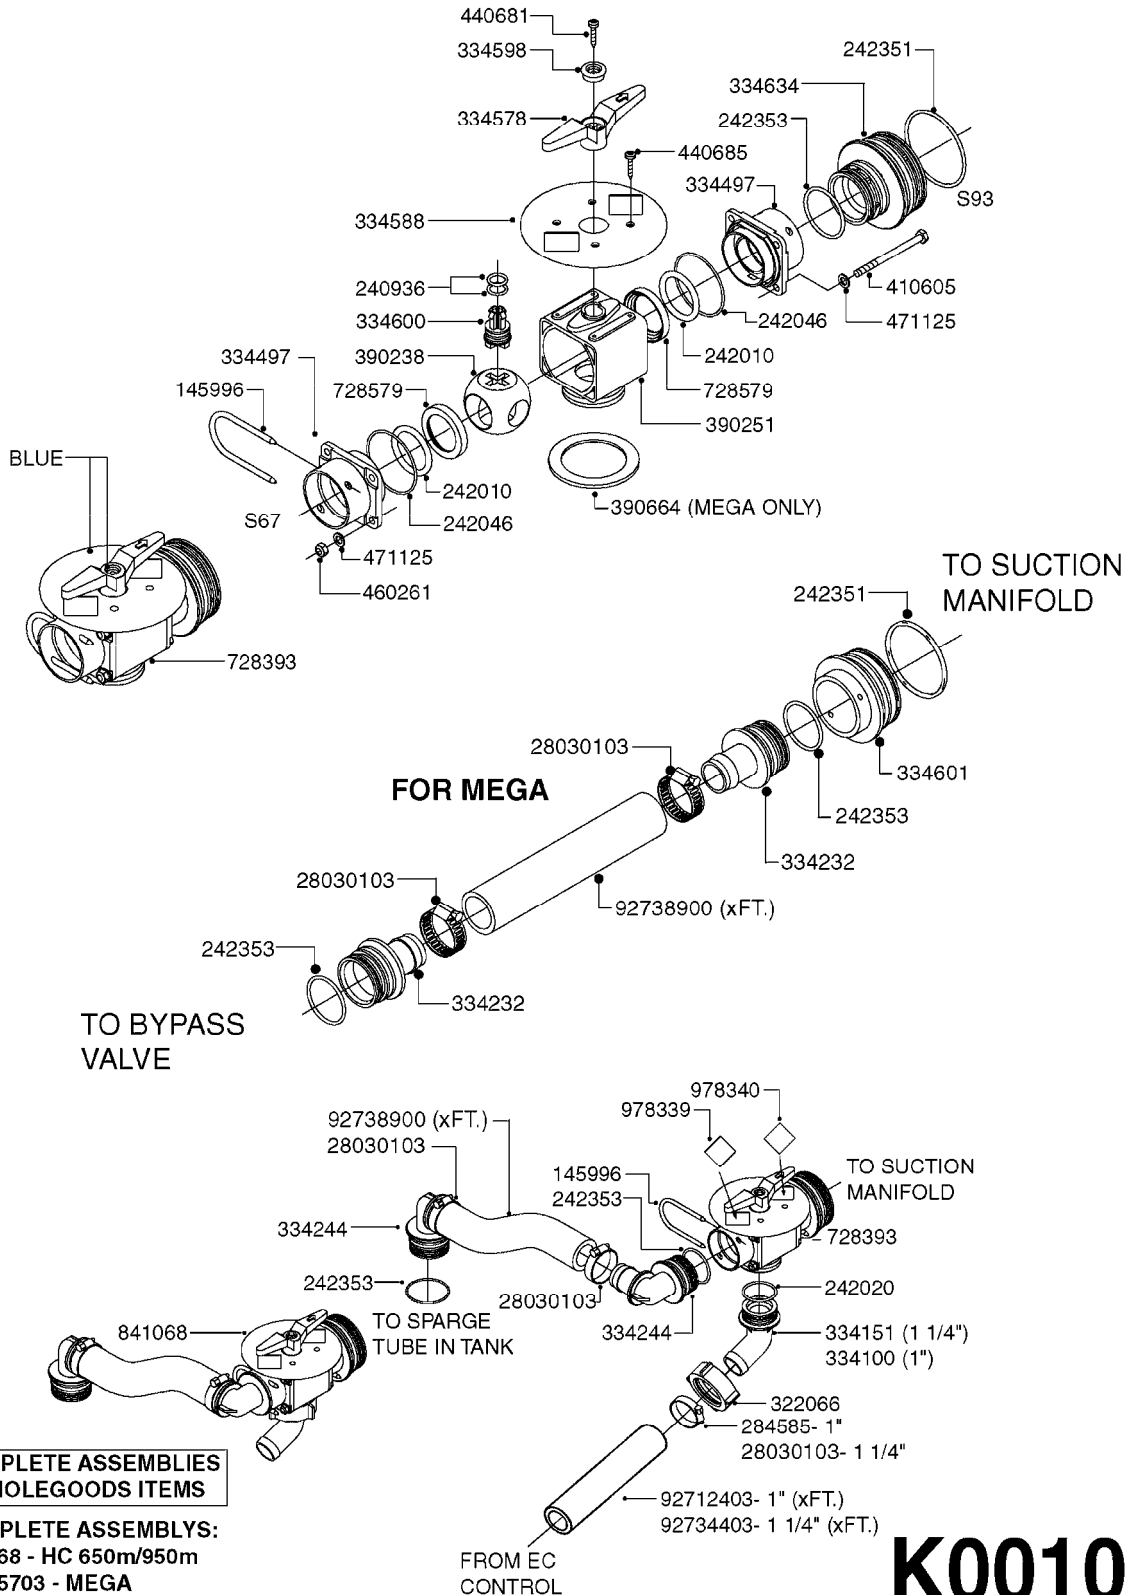

**COMPLETE ASSEMBLIES
WHOLEGOODS ITEMS**

COMPLETE ASSEMBLYS:
841068 - HC 650m/950m
10545703 - MEGA

K0010

AGITATN BYPAS VALV-MANIFLD SYS
K0010-HIN, 01:01:16

Page 1

Date 12.08.2020 8:43

parts-n°	order qty	description
145996	1	FITT.DK S-67 FORK
240936	1	O-RING D13.3X2.4 NITRIL
242010	1	O-RING D37.47X5.33
242020	1	O-RING 39.2 X 3 VITON
242046	1	O-RING D60X2
242351	1	O-RING D69.5X3.0 VITON F.S-93
242353	1	O-RING 3 X 44.2 VITON
284585	1	CLAMP HOSE GEAR 1" MINI 020
322066	1	FITT.DK S-56 NUT
334100	1	FITT.DK S-61 ELB.1" 110 DEG.
334151	1	FITT.DK S-61 ELB.1-1/4"110 DEG
334232	1	FITT.DK S-67 STR.1-1/4"
334244	1	FITT.DK S-67 ELB.1-1/4"
334497	1	END COVER 3 WAY VALVE S-67
334578	1	HANDLE FOR VALVE 'OLD' STYLE
334588	1	FACE PLATE F. BALL VALVE BLUE
334598	1	PLUG F.VALVE HANDLE BLUE
334600	1	SPINDLE F.3 WAY VALVE
334601	1	FITT.DK S-93 TO S67 ADAPTOR
334634	1	FITT.DK ADAPTER S-93M S67M
390238	1	BALL F. 3 WAY PRESSURE VALVE
390251	1	MOTOR HOUSING F. 3-WAY VALVE
390664	1	WASHER NYLON D85.0/D7.0X3.0
410605	1	BOLT HEX 8.8 DEL M6X80
440681	1	SCREW F. PLASTIC 4MM X 14LG SS
440685	1	SCREW F.PLASTIC 4X14 SS C-SUNK
460261	1	NUT HEX M6X1.00 LOCK DIN985 A2 SS
471125	1	WASHER M6U 6.4X14X1.2,A2 SS
728393	1	VALVE 3 WAY F.AGITAT.SHUTOFF
728579	1	SEAL F BALL
841068	1	AGITATION BYPASS KIT
978339	1	DECAL MANIFOLD SYS.AGIT.RETU
978340	1	DECAL MANIFOLD SYS.PUMP SUCT
10545703	1	*AGITATION BYPASS KIT MEGA
28030103	1	CLAMP HOSE GEAR P5/4-S1.5"6724
92712403	1	HOSE R X1" X300PSI WP X0012"
92734403	1	HOSE R X5/4" X200PSI WP X0012"
92738900	1	HOSE R X PVC X 1-1/4" 0012"