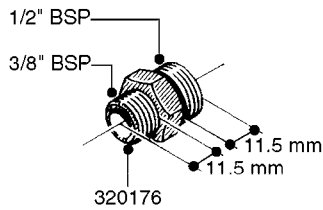

L0030

FITTINGS - HEXAGON NIPPLES
L0030-HIN, 01:01:16

Page 1

Date 12.08.2020 8:43

parts-n°	order qty	description
10015303	1	FITT.PO.HN 1.00X1.00 M1000
10425003	1	FITT.PO.HN 1.25X1.00 MCPHEE
320132	1	FITT.DK HN 1" BSP
320176	1	FITT.DK HN 3/8"X1/2" BSP
320445	1	FITT.DK HN 1/4"X3/8" BSP
320655	1	FITT.DK HN 1/2"-1/2" BSP
320692	1	FITT.DK HN 3/8'BSPX1/4'NPT
320703	1	FITT.DK HN 3/8BSP X1/2 &1/4NPT
320725	1	FITT.DK NIPPLE 3/8"-3/8" BSP
320902	1	FITT.DK HN 3/8'X 1/4' BSP
390232	1	FITT.DK HN 1-1/2' X 1-1/4' BSP
390276	1	FITT.DK HN 1'BSP