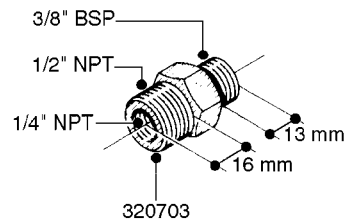

L0030

FITTINGS - HEXAGON NIPPLES
L0030-HIN, 01:01:16

Page 1

Date 12.08.2020 8:43

parts-n°	order qty	description
10015303	1	FITT.PO.HN 1.00X1.00 M1000
10425003	1	FITT.PO.HN 1.25X1.00 MCPHEE
320132	1	FITT.DK HN 1" BSP
320176	1	FITT.DK HN 3/8"X1/2" BSP
320445	1	FITT.DK HN 1/4"X3/8" BSP
320655	1	FITT.DK HN 1/2"-1/2" BSP
320692	1	FITT.DK HN 3/8'BSPX1/4'NPT
320703	1	FITT.DK HN 3/8BSP X1/2 &1/4NPT
320725	1	FITT.DK NIPPLE 3/8"-3/8" BSP
320902	1	FITT.DK HN 3/8'X 1/4' BSP
390232	1	FITT.DK HN 1-1/2' X 1-1/4' BSP
390276	1	FITT.DK HN 1'BSP