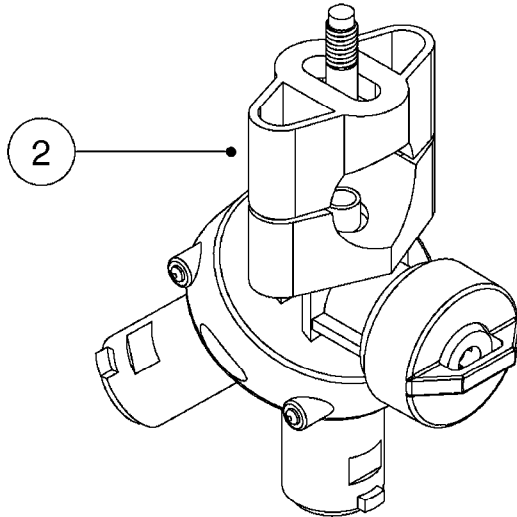

SINGLE NOZZLE BODY

TRIPLET NOZZLE BODY

D1090

*=REFER TO HARDI NOZZLE CATALOG

NOZZLE BODIES-SNAP FIT
D1090-HIN, 01:01:16

Page 1
Date 12.08.2020 8:43

parts-n°	order qty	description
143592	1	LOCK CLAMP FOR TRIPLET
241371	1	DIAPHRAGM F.NO-DRIP,VULC
241990	1	O-RING D9.3 X 2.4 VITON
242594	1	O-RING D14 X 1.78 SCH.70-EPDM
242598	1	O-RING D7.0 X 2.5 NITRIL
320187	1	FITT.DK CAP 3/8" BSP BLACK
320283	1	FITT.DK NUT 3/4"BSP
321462	1	CAP F.NO-DRIP ASSY.
322068	1	SNAP-FIT ADAPTER THREAD. HARDI
322114	1	NUT PLASTIC F.NOZZ.H
322116	1	BOLT PLASTIC F.NOZZ.H.
322258	1	HOUSING F.TRIPLET
322260	1	NOZZLE HOLDER LOWER PART
333012	1	NOZZLE HOLD. UPPER PART
334082	1	SNAP-FIT NOZZ.HOLD.CONE BLACK
334102	1	BLANK F.NOZZLE
334172	1	SNAP-FIT NOZZ.HOLD.CONE GREEN
334173	1	SNAP-FIT NOZZ.HOLD.CONE ORANGE
334220	1	YOKE, UPPER NOZZLE BODY
334371	1	SNAP-FIT NOZZLE HOLDER YELLOW
334373	1	SNAP-FIT NOZZLE HOLDER RED
334377	1	SNAP-FIT NOZZLE HOLDER BLUE
334926	1	SNAP-FIT TURN PLATE F TRIPLET
390639	1	O-RING F.NOZZLE FILTER
440665	1	SCREW M4.2X16 STAINLESS
716236	1	FITT.DK HB 1/2" ASSY. F. 3/4"
716413	1	FITT.DK PLUG ASSY. F.NOZ TUBE
724621	1	FITT.DK HB 3/4"ASSY F.3/4" NUT
725042	1	SCREEN 80 MESH W.GASKET, RED
725043	1	SCREEN 50 MESH W.GASKET,BLUE
725044	1	SCREEN 100 MESH W.GASKET,YELLO
725078	1	SNAP-FIT TRIPLET W/O NOZZ HOLD
725079	1	NOZZLE ASSY.SING.SNAP-FIT GREN
729645	1	NON-DRIP SPRING ASSY.GREEN 10