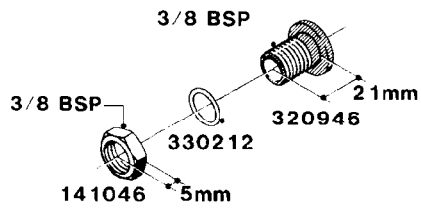

L0060

FITTINGS - BULKHEAD
L0060-HIN, 01:01:16

Page 1

Date 12.08.2020 8:43

parts-n°	order qty	description
141046	1	NUT 3/8" BSP
141341	1	NUT 1/4' BSP
240284	1	O-RING D82,5/75 X 3,5
320456	1	FITT.DK BULKHEAD 1"BSP DOUBLE
320467	1	FITT.DK BULKHEAD 1"BSP SINGLE
320471	1	FITT.DK NUT 1" BSP JAMB
320541	1	FITT.DK BULKHEAD 2-1/2'BSP SIN
320552	1	FITT.DK NUT 2-1/2' BSP JAMB
320644	1	FITT.DK ELB.3/4"HB X 1" BSP
320784	1	FITT.DK CAP 1-1/2" BSP
320795	1	FITT.DK NUT 1-1/2" BSP JAMB
320935	1	FITT.DK BULKHEAD 1/4' BSP SING
320946	1	FITT.DK BULKHEAD 3/8' BSP SING
321296	1	FITT.DK BULKHEAD 1/2" BSP SING
321307	1	FITT.DK NUT 1/2" BSP JAMB
321333	1	FITT.DK BULK 1-1/2" X 1"F BSP
330061	1	O-RING D16/D11X2,5
330072	1	O-RING D53.5/D45.5X4
330212	1	O-RING D19/D14X2.4 F.1/2"NUT
332577	1	O-RING D38/D30X4 F.1" PUR.
332592	1	O-RING D26/D20X3