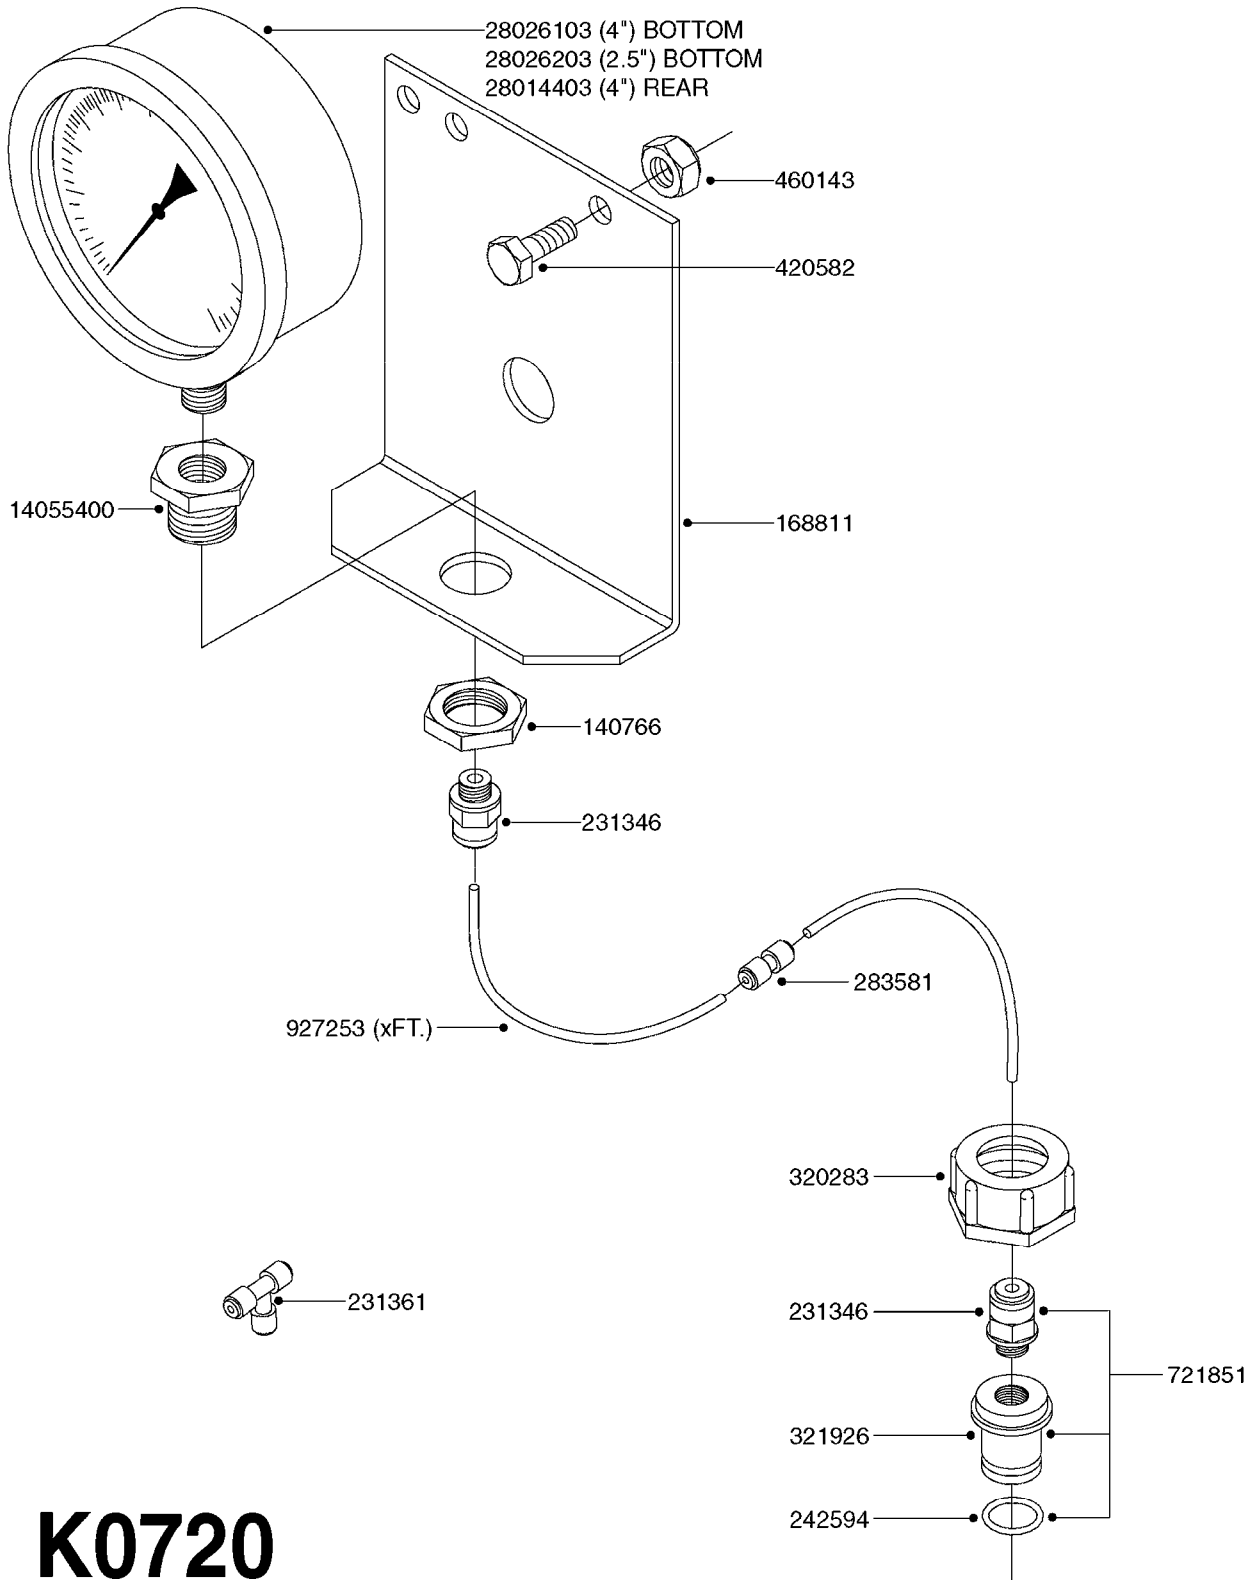

REMOTE GAUGE - TWIN/COMMANDER
K0720-HIN, 01:01:16

Page 1

Date 12.08.2020 8:43

parts-n°	order qty	description
140766	1	NUT 1/2" BSP
168811	1	MOUNT BKT.F.PRESSURE GAUGE
231346	1	QUICK COUPLER 1/8"BSP X 4 MM
231361	1	QUICK COUPLER T/04
242594	1	O-RING D14 X 1.78 SCH.70-EPDM
283581	1	HOSE CONNECTOR STR. F.4MM PE
320283	1	FITT.DK NUT 3/4"BSP
321926	1	FITTING BSP3/4""-1/8"
420582	1	BOLT HEX 8.8 DEL M8X20 FT A2
460143	1	LOCK NUT M8 SST A2 DIN985
721851	1	SCREW PLUG W/QUICK FIT
927253	1	RED AIR HOSE, Ø4/2 1810 E
14055400	1	FITT.DK REDUC 1/2"x1/8"x1/4"BS
28014403	1	GAUGE 4"BR REAR PSI200
28026103	1	GAUGE 200PSI/BR, 4", 1/4"BSP-BTM
28026203	1	GAUGE 200PSI/BR, 2.5"1/4BSP-BTM