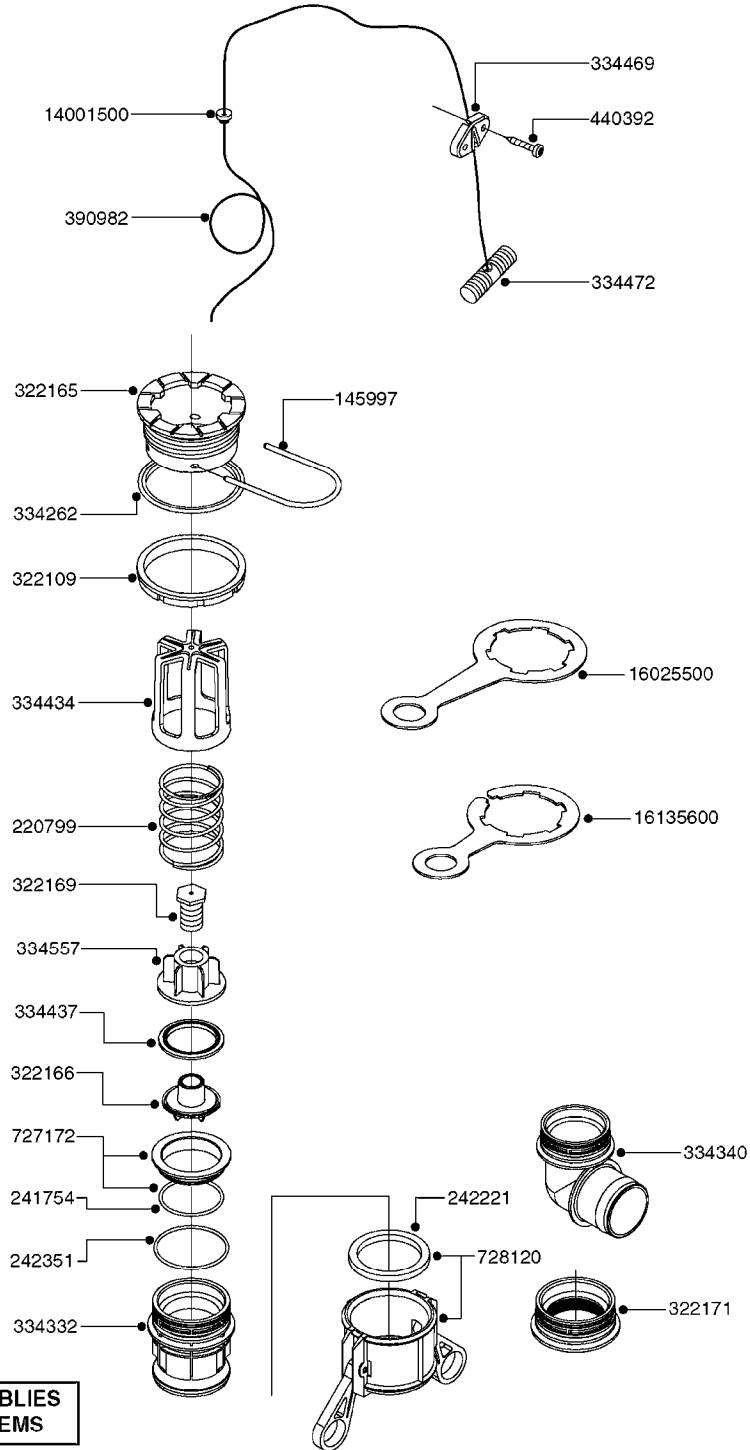

CLEAN WATER TANK
K0130-HIN, 01:01:16

COMPLETE TANK ASSY : 722072

K0130

CLEAN WATER TANK
K0130-HIN, 01:01:16

Page 1
Date 12.08.2020 8:43

parts-n°	order qty	description
161370	1	BKT.CLEAN WATER BOTT. VALVE
179989	1	BRKT. F. 3 GAL. TANK
281551	1	BALL VALVE 1/2"
320084	1	FITT.DK NUT 1/2" BSP
320482	1	FITT.DK ELB. 1/2" BSP 60 DEG.
321296	1	FITT.DK BULKHEAD 1/2" BSP SING
321307	1	FITT.DK NUT 1/2" BSP JAMB
321742	1	FITT.DK BULKHEAD 1/2' BSP
330212	1	O-RING D19/D14X2.4 F.1/2"NUT
330687	1	FITT.DK HB 1/2" F. 1/2" NUT
332592	1	O-RING D26/D20X3
334534	1	CLAMP HOSE PLASTIC 1/2"
420604	1	BOLT HEX 8.8 DEL M10X25 FT DIN933
420626	1	BOLT HEX 8.8 DEL M10X20 FT
421046	1	BOLT HEX M8X25/25 A2 SS DIN933
430721	1	BOLT HEX 8.8 DEL M12X40 FT
430802	1	BOLT HEX 8.8 DEL M12X75
430846	1	BOLT HEX 8.8 DEL M12X80
430870	1	BOLT HEX 8.8 DEL M12X55 FT
460364	1	NUT HU M8 A2 SS DIN934
460423	1	NUT HEX M10X1.50 LOCK DIN985A2 SS
460703	1	NUT HEX M12X1.75 LOCK DIN985A2 SS
471127	1	WASHER, M12, Ø24/13X24X2.5 SS
614396	1	CLEAN WATER BRACKET MB
614409	1	BRACKET FOR FOAM MARKER
717577	1	VALVE F.CLEAN WATER TANK
722072	1	CLEAN WATER TANK W FRAME & TAP
725901	1	LID F.WATER BOTTLE VENTED
927269	1	HOSE R X PVC X 1/2 X 0012"
10091103	1	BOLT HEX 3/8 NC GR.2 03.00'
10171703	1	BOLT HEX 3/8 NC GR.2 03.50"
10212903	1	NUT HEX NC (NYLON LOCK) 3/8"
10511303	1	FLATBAR L350/17DEG.CLEAN WATER
10511403	1	FLATBAR 104MM CLEAN WATER
10511503	1	BKT.CLEAN WATER MOUNT EAGLE
10598403	1	BOLT HEX HCS3/8-16 X 4 Z 5
63026303	1	CLEAN WATER TANK BRKT, ATV