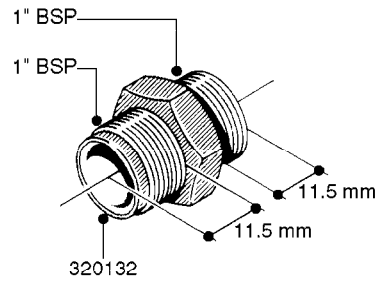

L0030

FITTINGS - HEXAGON NIPPLES
L0030-HIN, 01:01:16

Page 1

Date 12.08.2020 8:43

parts-n°	order qty	description
10015303	1	FITT.PO.HN 1.00X1.00 M1000
10425003	1	FITT.PO.HN 1.25X1.00 MCPHEE
320132	1	FITT.DK HN 1" BSP
320176	1	FITT.DK HN 3/8"X1/2" BSP
320445	1	FITT.DK HN 1/4"X3/8" BSP
320655	1	FITT.DK HN 1/2"-1/2" BSP
320692	1	FITT.DK HN 3/8'BSPX1/4'NPT
320703	1	FITT.DK HN 3/8BSP X1/2 &1/4NPT
320725	1	FITT.DK NIPPLE 3/8"-3/8" BSP
320902	1	FITT.DK HN 3/8'X 1/4' BSP
390232	1	FITT.DK HN 1-1/2' X 1-1/4' BSP
390276	1	FITT.DK HN 1'BSP