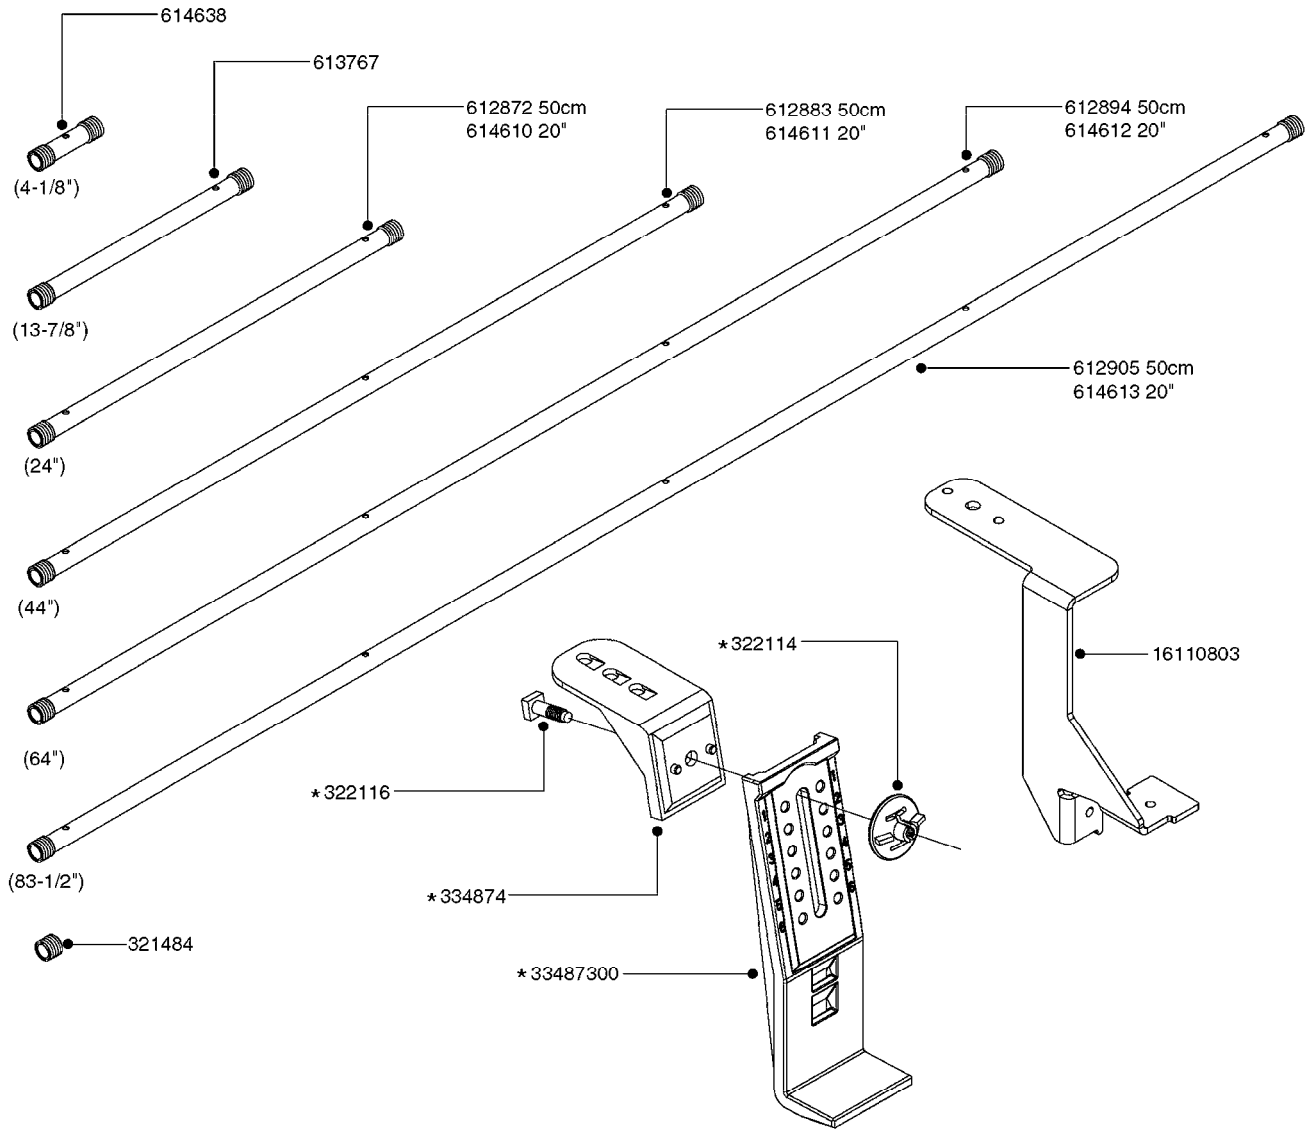

COMPLETE ASSEMBLY
WITH NOZZLES

REFER TO
HARDI® NOZZLE CATALOG

D1100

DOUBLE NOZZLE HOLDER-SNAP FIT
D1100-HIN, 01:01:16

Page 1

Date 12.08.2020 8:43

Pos.	parts-n°	order qty	description
1	372140	1	HARDI ISO BLIND CAP
2	725078	1	SNAP-FIT TRIPLET W/O NOZZ HOLD
3	28032503	1	DOUBLE NOZZLE HOLDER LD ISO
4	28040103	1	O-RING F.DOUBLE NOZZLE HOLDER
5	28089103	1	GASKET F.DOUBLE NOZZLE HOLDER
6	70056803	1	DOUBLE NOZZLE CAP ORANGE LD 01
6	70056903	1	DOUBLE NOZZLE CAP GREEN LD 015
6	70057003	1	DOUBLE NOZZLE CAP YELLOW LD 02
6	70057103	1	DOUBLE NOZZLE CAP LILAC LD 025
6	70057203	1	DOUBLE NOZZLE CAP BLUE LD 03
6	70057303	1	DOUBLE NOZZLE CAP RED LD 04
6	70057403	1	DOUBLE NOZZLE CAP BROWN LD 05