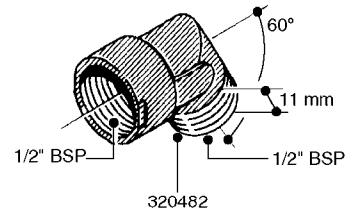

L0030

FITTINGS - HEXAGON NIPPLES
L0030-HIN, 01:01:16

Page 1

Date 12.08.2020 8:43

parts-n°	order qty	description
10015303	1	FITT.PO.HN 1.00X1.00 M1000
10425003	1	FITT.PO.HN 1.25X1.00 MCPHEE
320132	1	FITT.DK HN 1" BSP
320176	1	FITT.DK HN 3/8"X1/2" BSP
320445	1	FITT.DK HN 1/4"X3/8" BSP
320655	1	FITT.DK HN 1/2"-1/2" BSP
320692	1	FITT.DK HN 3/8'BSPX1/4'NPT
320703	1	FITT.DK HN 3/8BSP X1/2 &1/4NPT
320725	1	FITT.DK NIPPLE 3/8"-3/8" BSP
320902	1	FITT.DK HN 3/8'X 1/4' BSP
390232	1	FITT.DK HN 1-1/2' X 1-1/4' BSP
390276	1	FITT.DK HN 1'BSP