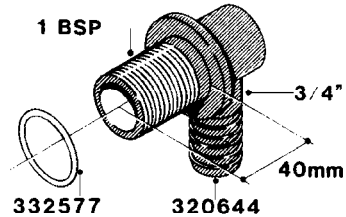

L0060

FITTINGS - BULKHEAD
L0060-HIN, 01:01:16

Page 1

Date 12.08.2020 8:43

parts-n°	order qty	description
141046	1	NUT 3/8" BSP
141341	1	NUT 1/4' BSP
240284	1	O-RING D82,5/75 X 3,5
320456	1	FITT.DK BULKHEAD 1"BSP DOUBLE
320467	1	FITT.DK BULKHEAD 1"BSP SINGLE
320471	1	FITT.DK NUT 1" BSP JAMB
320541	1	FITT.DK BULKHEAD 2-1/2'BSP SIN
320552	1	FITT.DK NUT 2-1/2' BSP JAMB
320644	1	FITT.DK ELB.3/4"HB X 1" BSP
320784	1	FITT.DK CAP 1-1/2" BSP
320795	1	FITT.DK NUT 1-1/2" BSP JAMB
320935	1	FITT.DK BULKHEAD 1/4' BSP SING
320946	1	FITT.DK BULKHEAD 3/8' BSP SING
321296	1	FITT.DK BULKHEAD 1/2" BSP SING
321307	1	FITT.DK NUT 1/2" BSP JAMB
321333	1	FITT.DK BULK 1-1/2" X 1"F BSP
330061	1	O-RING D16/D11X2,5
330072	1	O-RING D53.5/D45.5X4
330212	1	O-RING D19/D14X2.4 F.1/2"NUT
332577	1	O-RING D38/D30X4 F.1" PUR.
332592	1	O-RING D26/D20X3