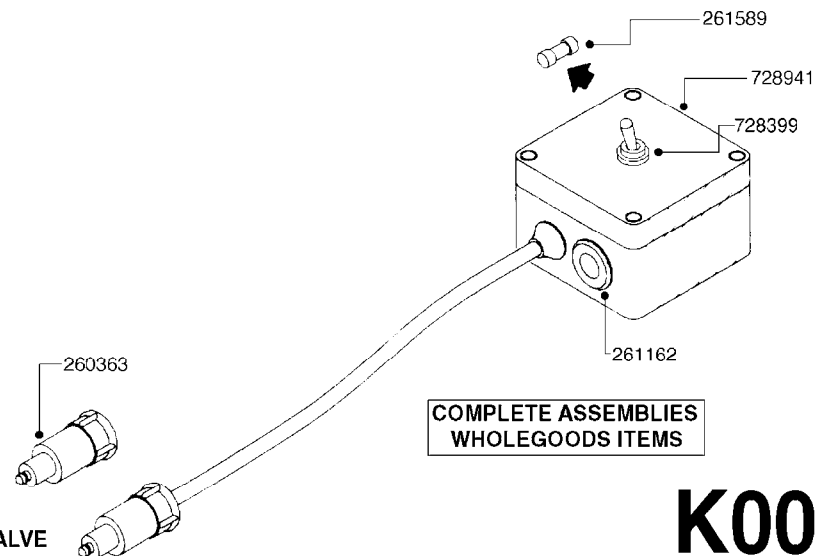

**COMPLETE ASSEMBLIES
WHOLEGOODS ITEMS**

COMPLETE ASSEMBLYS:
841068 - HC 650m/950m
10545703 - MEGA

K0010

AGITATN BYPAS VALV-MANIFLD SYS
K0010-HIN, 01:01:16

Page 1

Date 12.08.2020 8:43

parts-n°	order qty	description
145996	1	FITT.DK S-67 FORK
240936	1	O-RING D13.3X2.4 NITRIL
242010	1	O-RING D37.47X5.33
242020	1	O-RING 39.2 X 3 VITON
242046	1	O-RING D60X2
242351	1	O-RING D69.5X3.0 VITON F.S-93
242353	1	O-RING 3 X 44.2 VITON
284585	1	CLAMP HOSE GEAR 1" MINI 020
322066	1	FITT.DK S-56 NUT
334100	1	FITT.DK S-61 ELB.1" 110 DEG.
334151	1	FITT.DK S-61 ELB.1-1/4"110 DEG
334232	1	FITT.DK S-67 STR.1-1/4"
334244	1	FITT.DK S-67 ELB.1-1/4"
334497	1	END COVER 3 WAY VALVE S-67
334578	1	HANDLE FOR VALVE 'OLD' STYLE
334588	1	FACE PLATE F. BALL VALVE BLUE
334598	1	PLUG F.VALVE HANDLE BLUE
334600	1	SPINDLE F.3 WAY VALVE
334601	1	FITT.DK S-93 TO S67 ADAPTOR
334634	1	FITT.DK ADAPTER S-93M S67M
390238	1	BALL F. 3 WAY PRESSURE VALVE
390251	1	MOTOR HOUSING F. 3-WAY VALVE
390664	1	WASHER NYLON D85.0/D7.0X3.0
410605	1	BOLT HEX 8.8 DEL M6X80
440681	1	SCREW F. PLASTIC 4MM X 14LG SS
440685	1	SCREW F.PLASTIC 4X14 SS C-SUNK
460261	1	NUT HEX M6X1.00 LOCK DIN985 A2 SS
471125	1	WASHER M6U 6.4X14X1.2,A2 SS
728393	1	VALVE 3 WAY F.AGITAT.SHUTOFF
728579	1	SEAL F BALL
841068	1	AGITATION BYPASS KIT
978339	1	DECAL MANIFOLD SYS.AGIT.RETU
978340	1	DECAL MANIFOLD SYS.PUMP SUCT
10545703	1	*AGITATION BYPASS KIT MEGA
28030103	1	CLAMP HOSE GEAR P5/4-S1.5"6724
92712403	1	HOSE R X1" X300PSI WP X0012"
92734403	1	HOSE R X5/4" X200PSI WP X0012"
92738900	1	HOSE R X PVC X 1-1/4" 0012"