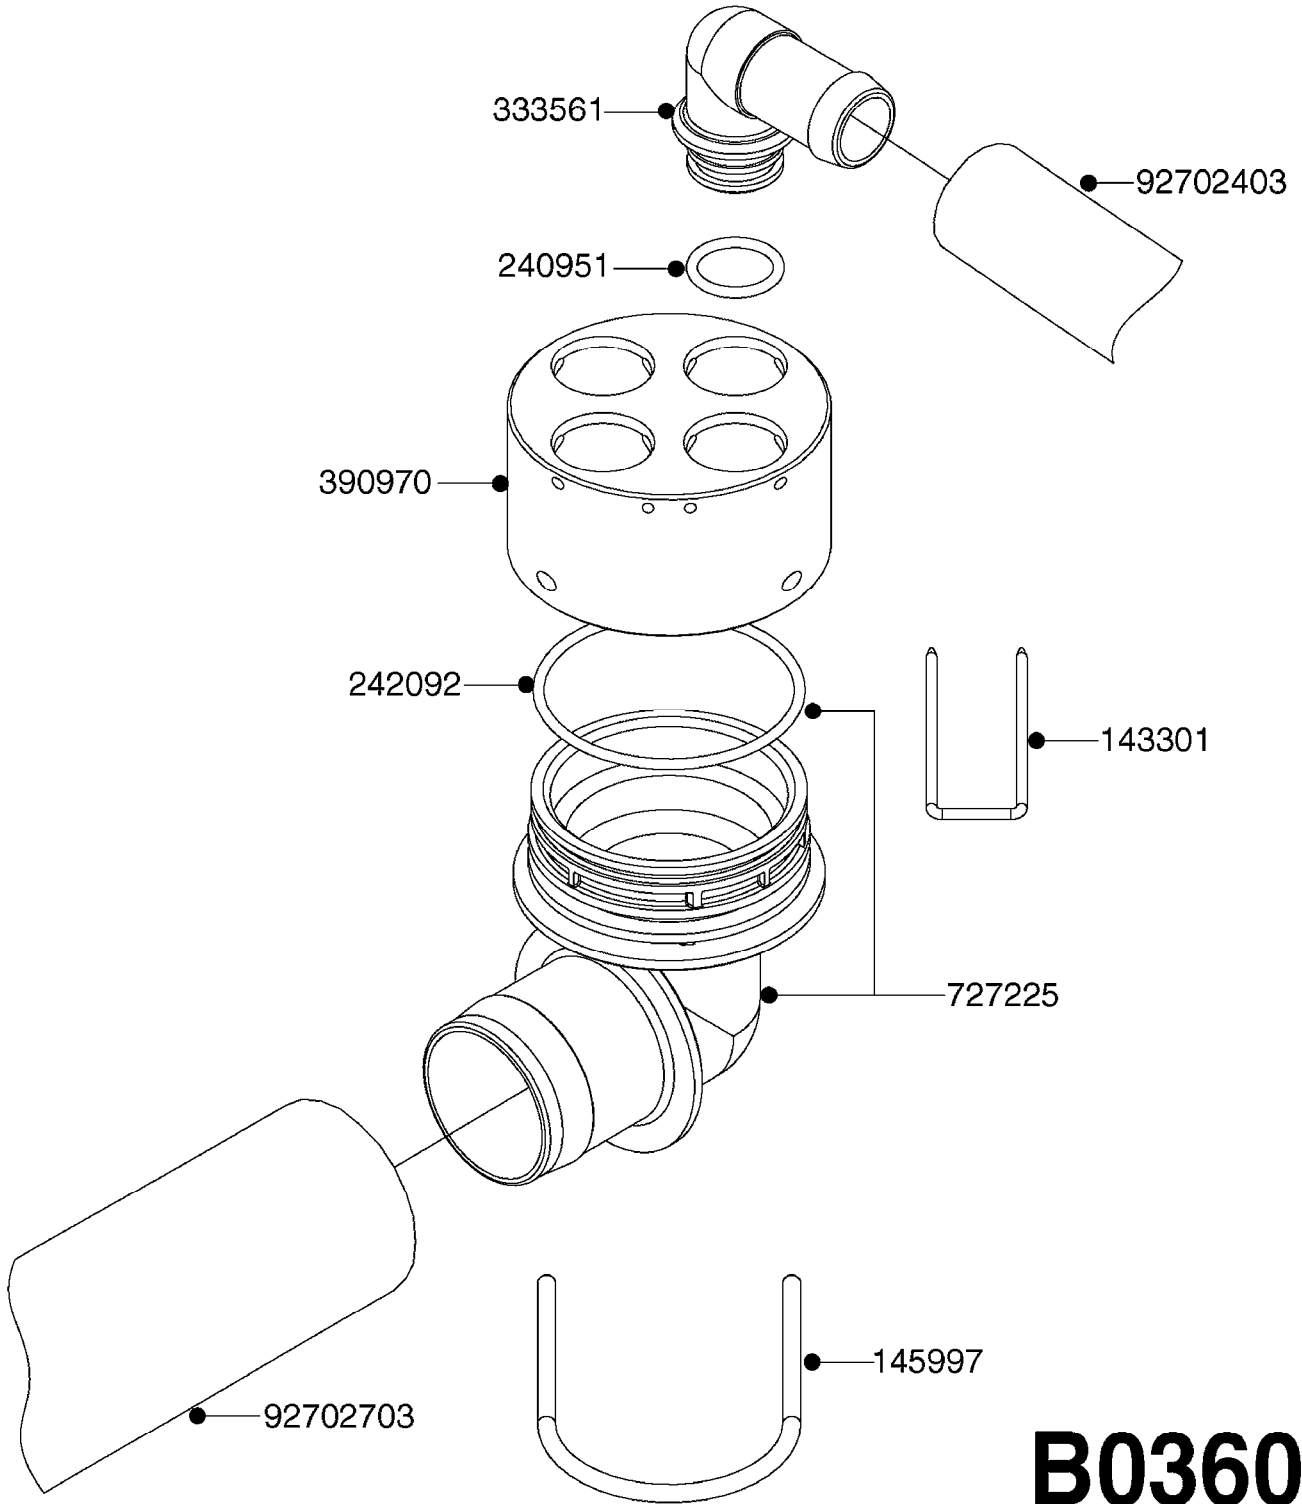

B0360

EC RETURN MANIFOLD
B0360-HIN, 28:05:19

Page 1

Date 12.08.2020 8:43

parts-n°	order qty	description
143301	1	LOCK CLAMP 78 MM
145997	1	FITT.DK S-93 FORK
240951	1	O-RING D21.2X3 NITRIL
242092	1	O-RING D69.5X3
333561	1	FITT.DK ELB.1" EC RETURN
390970	1	DISTRIBUTOR S93 4XD27
727225	1	FITT.DK S-93 ELB.2'PVC W/ORING
92702403	1	HOSE PVC SUCT GRAY 1"
92702703	1	HOSE PVC SUCT GRAY 2"