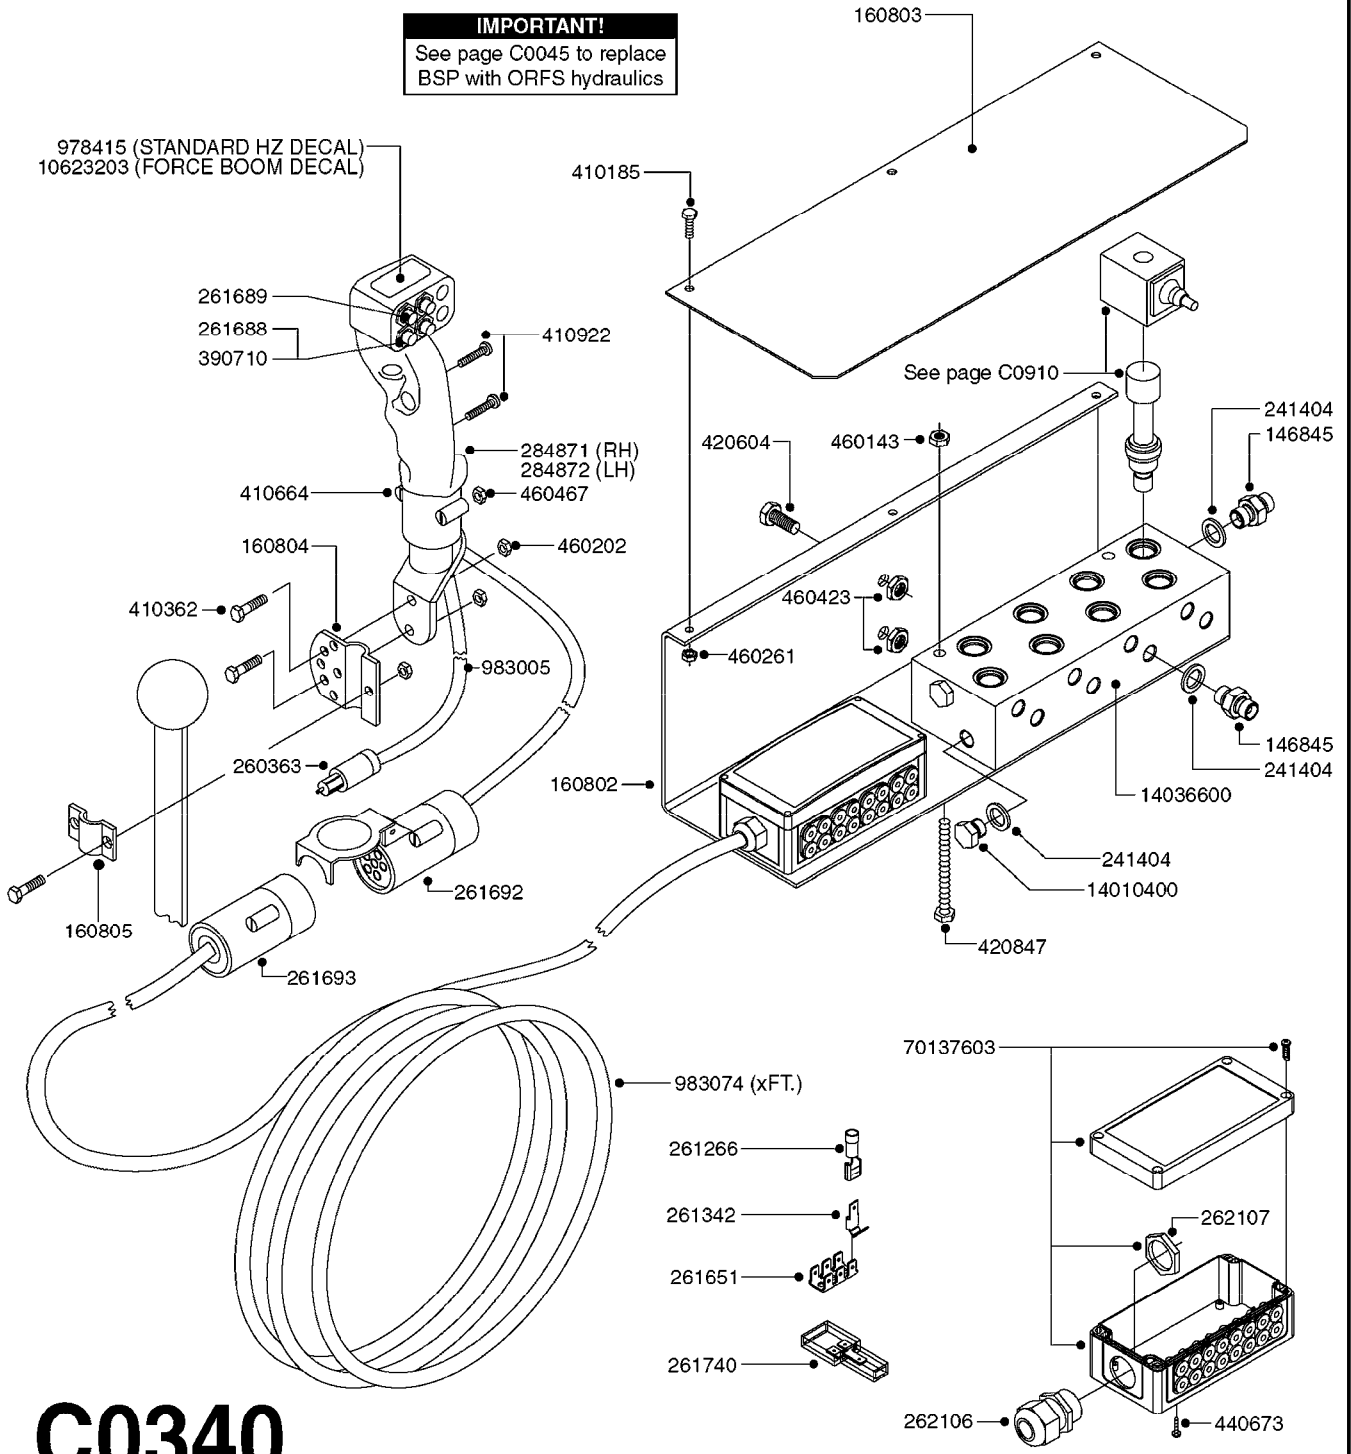

IMPORTANT!
See page C0045 to replace
BSP with ORFS hydraulics

HYD EAGLE HZ JOYSTICK 2005
C0340-HIN, 13:05:19

Page 1

Date 12.08.2020 8:43

parts-n°	order qty	description
146845	1	HEX NIPPLE 1/4"X1/4"
160802	1	MOUNT PLATE F.HYD SOLENOID'HZ'
160803	1	COVER PLATE F.HYD SOLENOID'HZ'
160804	1	MOUNT BRACKET F.HANDLE
160805	1	MOUNT STRAP F.HANDLE
241404	1	DOWTY SEAL 1/4"
260363	1	PLUG 2 POLE 12V
261266	1	CONNECTOR END F.CABLE HP
261342	1	SPADE F.ELEC.3 WAY CONNECTOR
261651	1	SPADE F.ELEC.6 POLE CONNECTOR
261688	1	SWITCH F. HANDLE WHITE
261689	1	CAP RUBBER F. SWITCH JOYSTICK
261692	1	PLUG ELEC.7 POLE FEMALE F.CABL
261693	1	PLUG ELEC. 7 POLE MALE
261740	1	SPADE F.ELEC.3 POLE CONN.INSUL
262106	1	BULKHEAD F. CABLE 6.5-14 BLACK
262107	1	NUT F. BULKHEAD CABLE GRAY
284871	1	CONTROL HANDLE RIGHT HALF
284872	1	CONTROL HANDLE LEFT HALF
390710	1	SWITCH F.HANDLE GREY MACHINED
410185	1	BOLT HEX 8.8 DEL M6X16
410362	1	BOLT HEX 8.8 SS M6X20
410664	1	BOLT HEX M5 X 20
410922	1	CYL.SKR 8.8 DEL M4X20 RST
420604	1	BOLT HEX 8.8 DEL M10X25 FT DIN933
420847	1	BOLT HEX 8.8 DEL M8X85
440673	1	SCREW F.PLASTIC 5X12 SS
460143	1	LOCK NUT M8 SST A2 DIN985
460202	1	NUT HEX M6
460261	1	NUT HEX M6X1.00 LOCK DIN985 A2 SS
460423	1	NUT HEX M10X1.50 LOCK DIN985A2 SS
460467	1	NUT HEX M5 GALV.
978415	1	DECAL CONTROL HANDLE
983005	1	ELEC. CABLE 2 WIRE X 1.5MM
983074	1	ELEC. CABLE 5 WIRE X 1.5MM
10623203	1	DECAL F.JOYSTICK - FORCE
14010400	1	PLUG 1/4" BSP
14036600	1	MANIFOLD 4-FUNCTION SPC 2004
70137603	1	JUNC. BOX, FLUID, COMPLETE, 2015