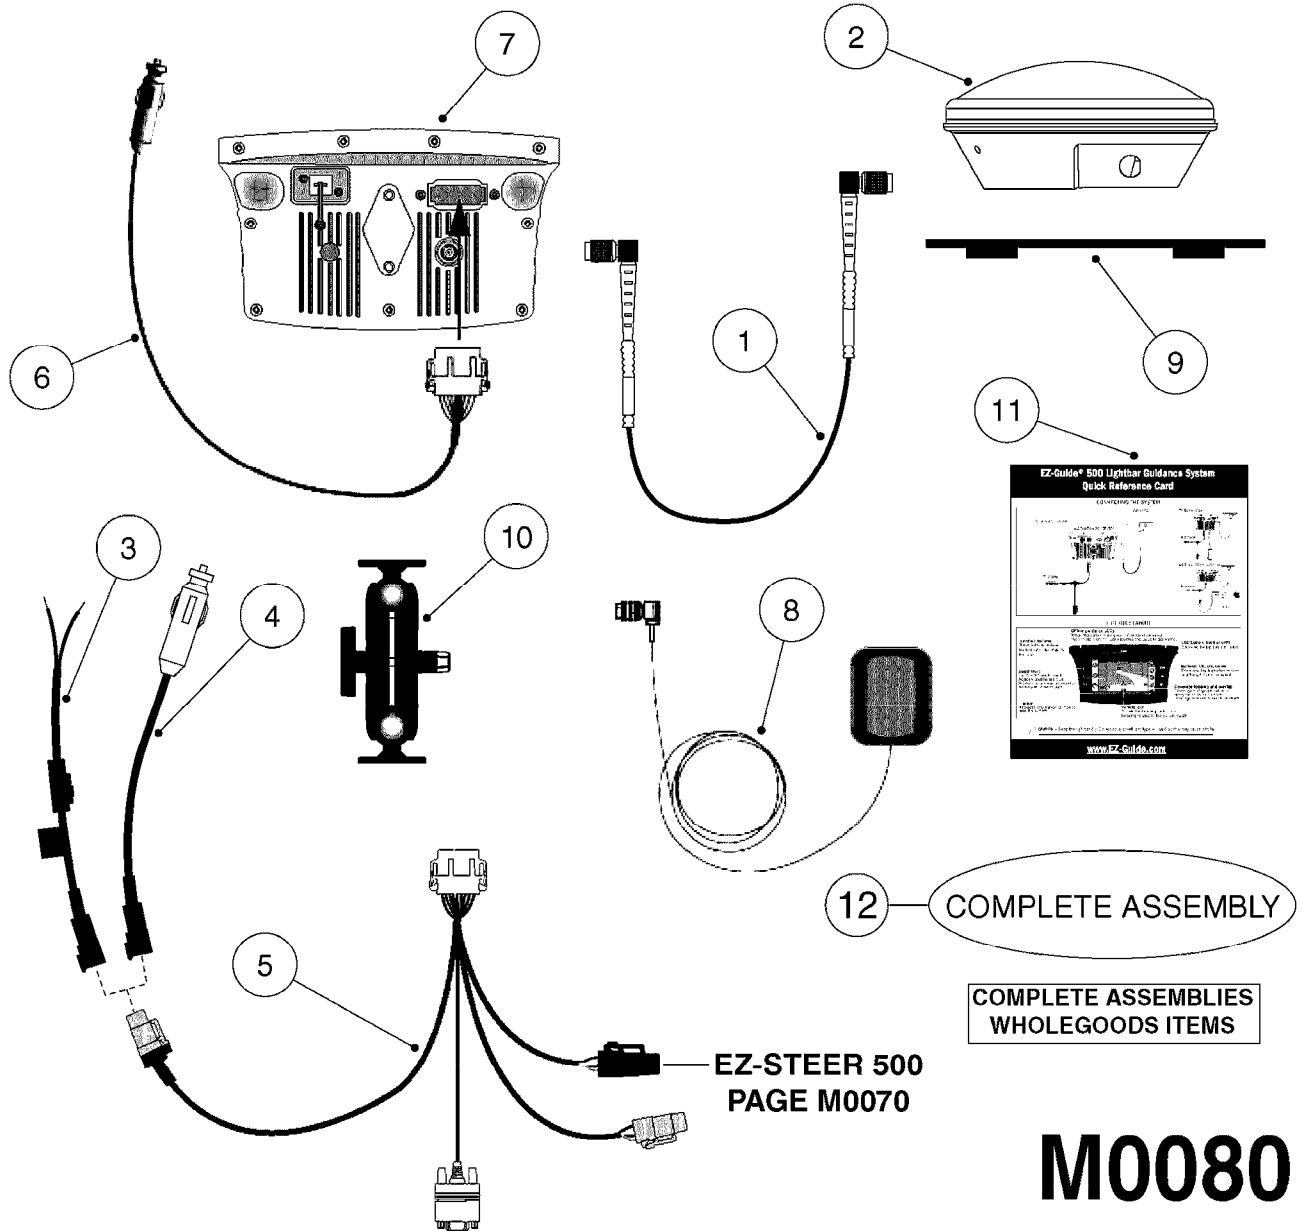

EZ-GUIDE 250 LIGHTBAR
M0080-HIN, 01:01:16

Page 1
Date 12.08.2020 8:44

Pos.	parts-n°	order qty	description
1	26007603	1	CABLE, ANTENNA, EZGUIDEPLUS
2	26015603	1	ANTENNA AG15 L1,EZ GDE 500/250
3	26016103	1	EZ-GUIDE 500 CABLE UNTERM.FUSE
4	26016203	1	EZ-GUIDE 500 POWER CONN.CABLE
5	26017303	1	EZ-GUIDE 250 ALL PORT CABLE
6	26017703	1	EZ-GUIDE 250 POWER CABLE
7	26017803	1	EZ-GUIDE 250 LIGHTBAR DISPLAY
8	26017903	1	EZ-GUIDE 250 PATCH ANTENNA
9	28048203	1	EZ-GUIDE 500 MOUNT F.AG15 ANT.
10	28048303	1	EZ-GUIDE 250/500 RAM MNT.1.5"
11	67217403	1	EZ-GUIDE 250 QUICK REF.CARD
12	84210603	1	EZ GUIDE 250 LIGHTBAR