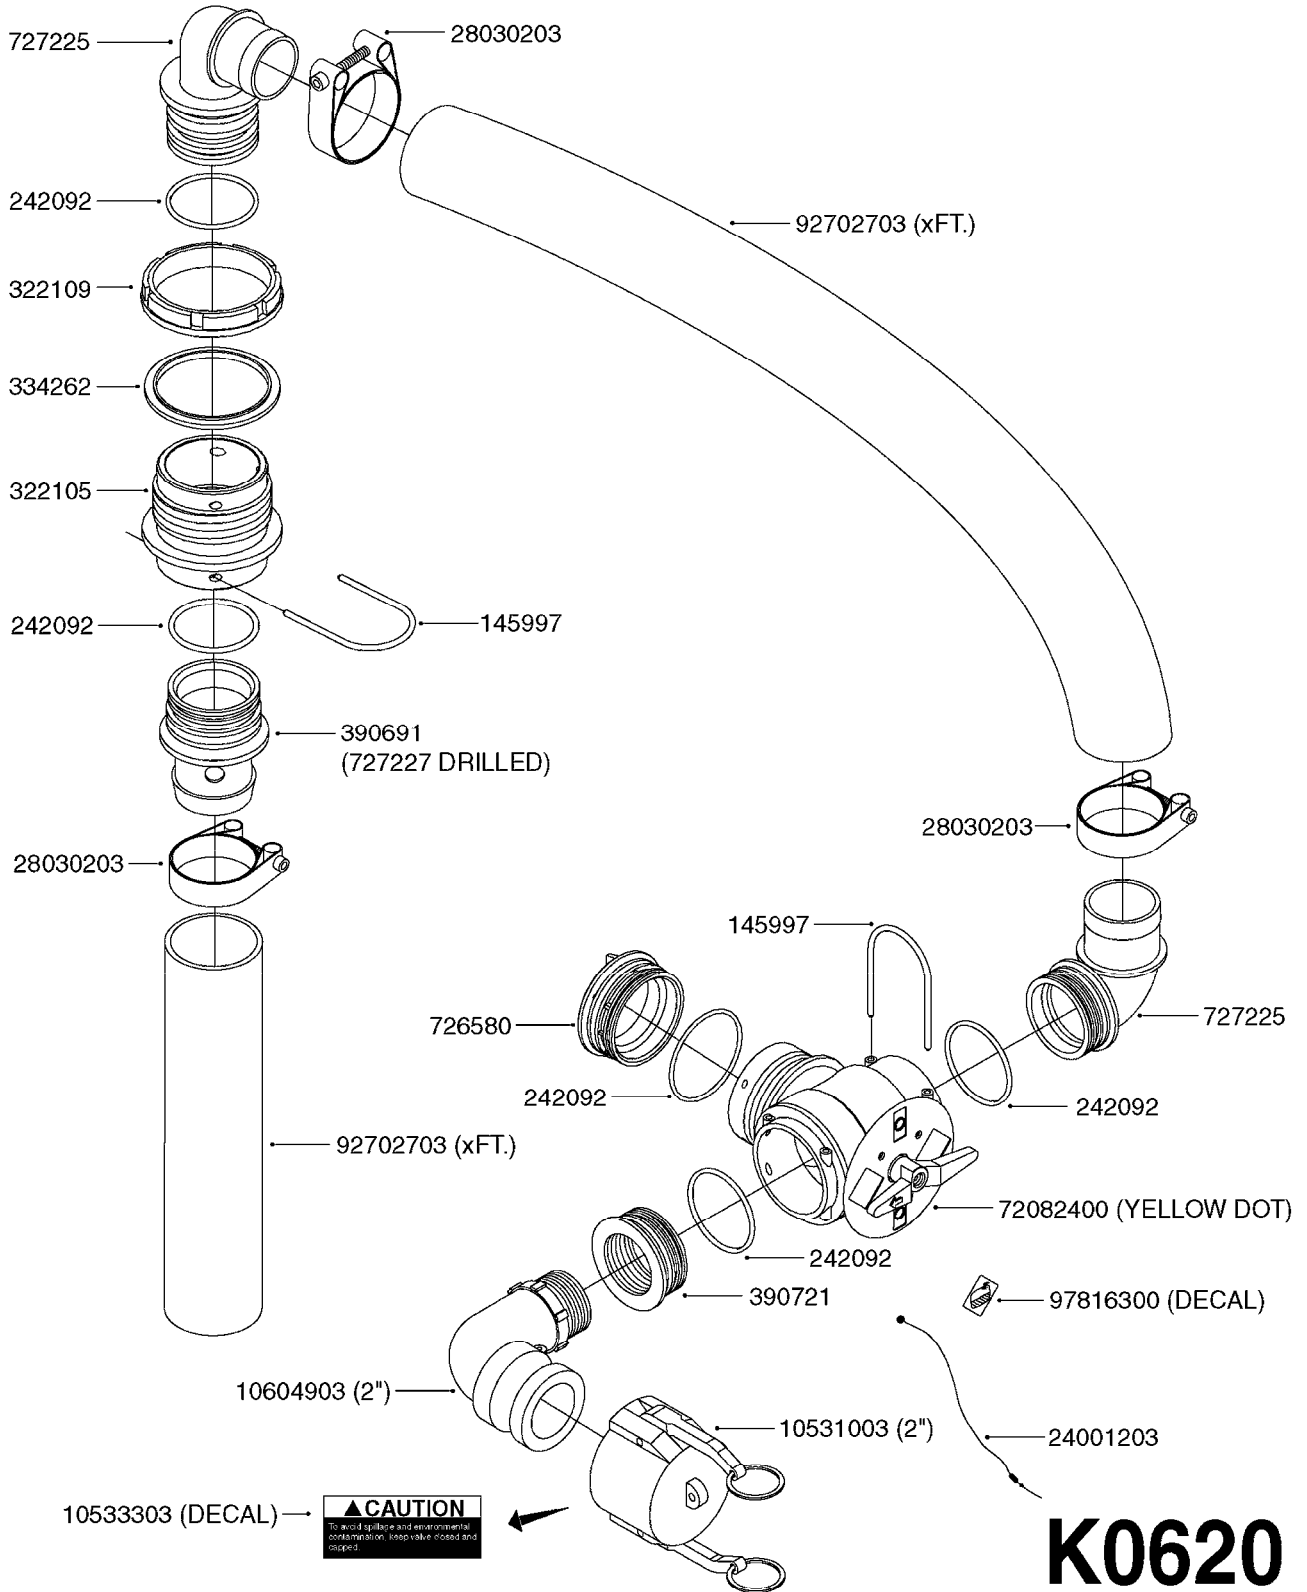

QUICKFILL SYSTEM - S93
K0620-HIN, 29:05:19

Page 1
Date 12.08.2020 8:43

parts-n°	order qty	description
145997	1	FITT.DK S-93 FORK
242092	1	O-RING D69.5X3
322105	1	FITT.DK S-93 BULKHEAD DOUBLE
322109	1	FITT.DK S-93 BULKHEAD NUT
334262	1	GASKET F.S-93 BULKHEAD
390691	1	FITT.DK S-93 STR.2"PVC DRILLED
390721	1	FITT.DK S-93 PLUG W/2" NPT THRE
726580	1	FITT. S93 PLUG W/O-RING
727225	1	FITT.DK S-93 ELB.2'PVC W/ORING
727227	1	FITT.DK S-93 STR.2" W/ORING
10531003	1	CAP F.MALE QUICK COUPLER 2"
10533303	1	DECAL CAUTION-LEAK Q.FILL ENG
10604903	1	QUICK COUPLER MALE 2' 90DEG
24001203	1	RBR LANYARD 11" F.QCK FILL CAP
28030203	1	CLAMP HOSE T-BOLT S2" 235-67
72082400	1	VALVE 2"-S93 3 WAY
92702703	1	HOSE PVC SUCT GRAY 2"
97816300	1	DECAL MANIFOLD QUICK-FILL