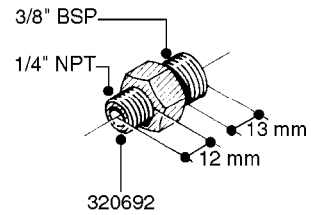

L0030

FITTINGS - HEXAGON NIPPLES
L0030-HIN, 01:01:16

Page 1

Date 12.08.2020 8:43

parts-n°	order qty	description
10015303	1	FITT.PO.HN 1.00X1.00 M1000
10425003	1	FITT.PO.HN 1.25X1.00 MCPHEE
320132	1	FITT.DK HN 1" BSP
320176	1	FITT.DK HN 3/8"X1/2" BSP
320445	1	FITT.DK HN 1/4"X3/8" BSP
320655	1	FITT.DK HN 1/2"-1/2" BSP
320692	1	FITT.DK HN 3/8'BSPX1/4'NPT
320703	1	FITT.DK HN 3/8BSP X1/2 &1/4NPT
320725	1	FITT.DK NIPPLE 3/8"-3/8" BSP
320902	1	FITT.DK HN 3/8'X 1/4' BSP
390232	1	FITT.DK HN 1-1/2' X 1-1/4' BSP
390276	1	FITT.DK HN 1'BSP