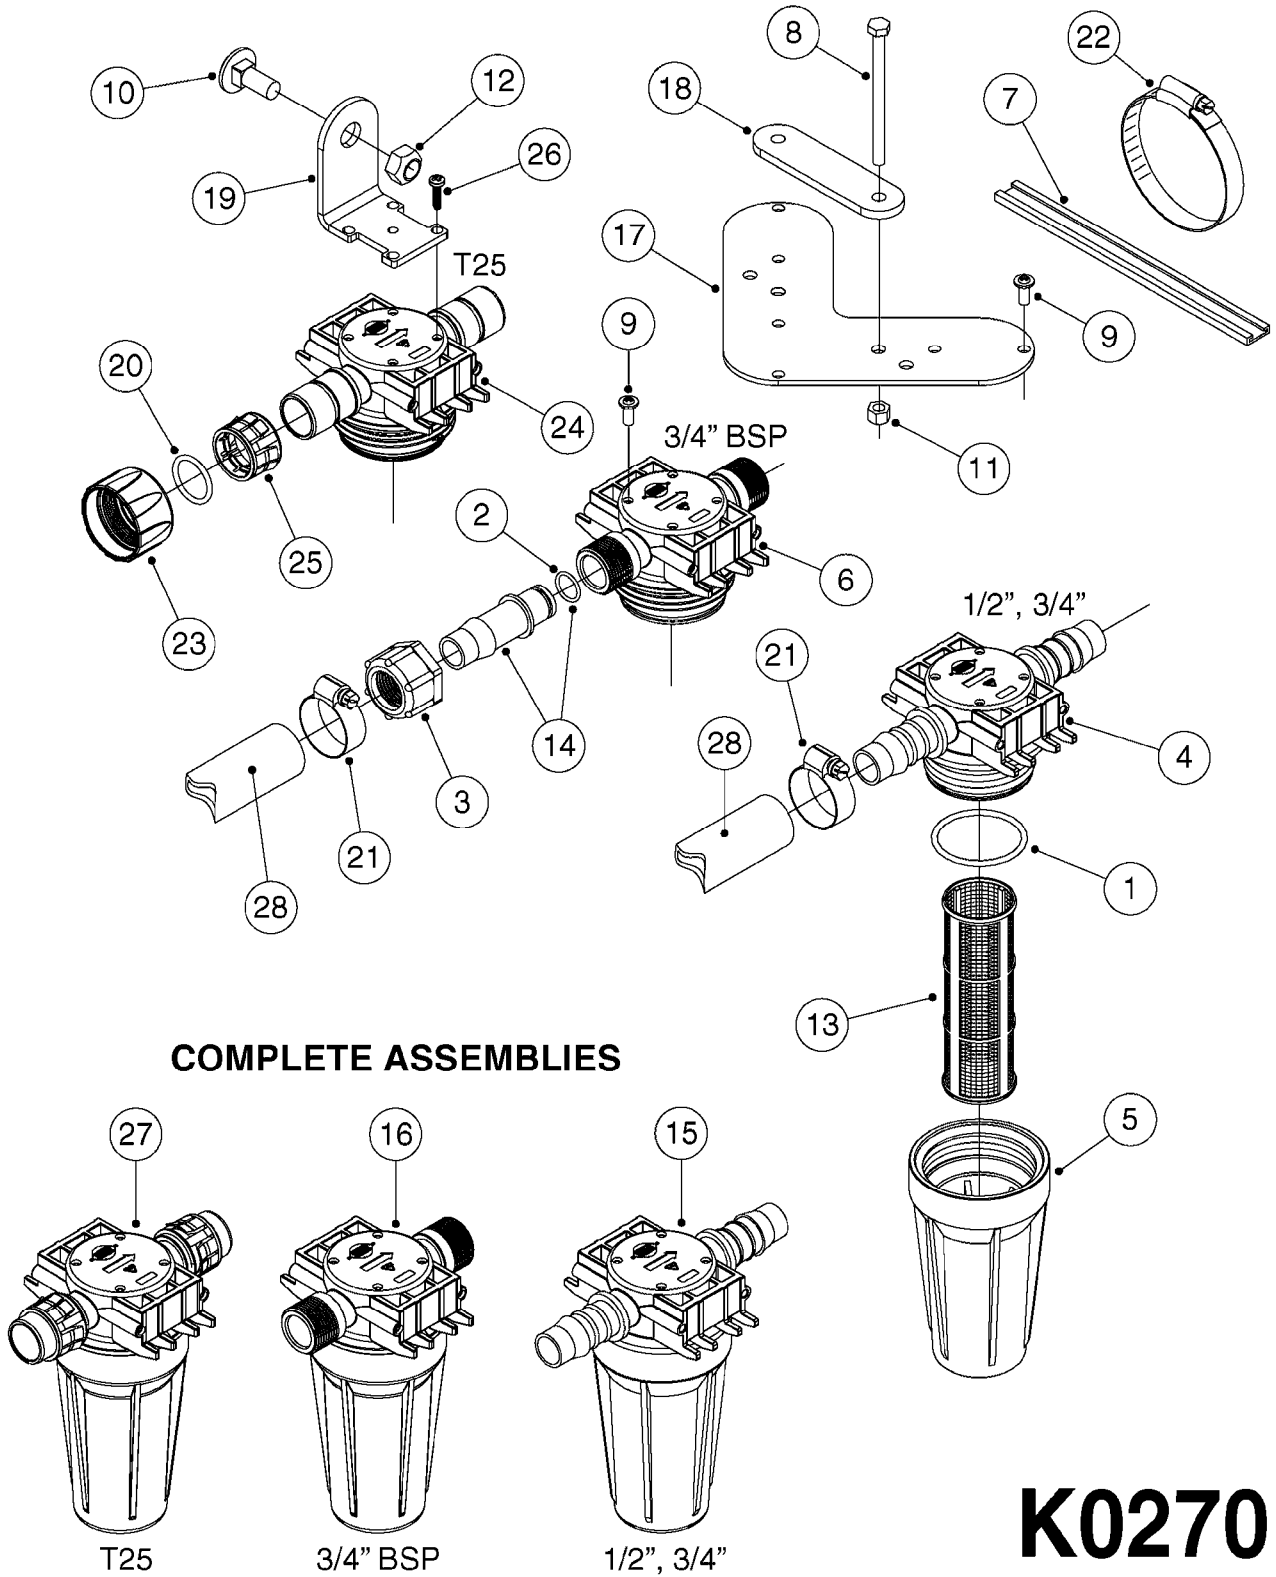

Page 1
Date 12.08.2020 8:43

Pos.	parts-n°	order qty	description
1	145994	1	FITT.DK S-40 FORK
2	145995	1	FITT.DK S-53 FORK
3	240177	1	O-RING D16.1/11.3 X 2.4
4	242354	1	O-RING D32.2X3.0 VITON
5	242355	1	O-RING D19.2X3.0 VITON F.S-40
6	242594	1	O-RING D14 X 1.78 SCH.70-EPDM
7	261539	1	SPADE F.ELEC CONNec BLUE INSUL
8	262104	1	VALVE, SOLENOID, S53/S40
9	320084	1	FITT.DK NUT 1/2" BSP
10	320187	1	FITT.DK CAP 3/8" BSP BLACK
11	320283	1	FITT.DK NUT 3/4"BSP
12	320596	1	FITT.DK ELB 3/8'-1/2'BSP 45DEG
13	321307	1	FITT.DK NUT 1/2" BSP JAMB
14	321742	1	FITT.DK BULKHEAD 1/2' BSP
15	322103	1	FITT.DK S-53 BULKHEAD
16	322352	1	FITT.DK S-53 TEE
17	330212	1	O-RING D19/D14X2.4 F.1/2"NUT
18	330687	1	FITT.DK HB 1/2" F. 1/2" NUT
19	334965	1	COVER FOR S53 SOLENOID VALVE
20	370366	1	OFF-CENTER FLAT SPRAY NOZZLE, 1850 - G150
21	410185	1	BOLT HEX 8.8 DEL M6X16
22	460261	1	NUT HEX M6X1.00 LOCK DIN985 A2 SS
23	471125	1	WASHER M6U 6.4X14X1.2,A2 SS
24	614366	1	FILTER 50 MESH F.NOZZLE BLUE
24	614367	1	FILTER 80 MESH F.NOZZLE RED
24	614368	1	FILTER 100 MESH F.NOZZLE YEL.
25	720856	1	FITT.DK 1/2'BSP ASSY.F.3/4'NUT
26	726558	1	FITT.DK S53 STR. 3/4" W.ORING
27	726567	1	FITT.DK S-40 ELB.1/2" W.O-RING
28	726694	1	PLUG,S53,1/2"FBSP THD W.ORING
29	729610	1	NOZZLE ASSY. NON DRIP 3/8 THRD
30	750722	1	REPAIR KIT FOR 3S SC CONTROL
31	983087	1	ELEC. CABLE 2 WIRE X 0.75MM
32	16180100	1	PLATE, END ROW NOZZLE
33	28025203	1	TIE STRAP L=23" x W=1/2"
34	28029803	1	CLAMP HOSE GEAR P1/2" 6708
35	28029903	1	CLAMP HOSE GEAR P3/4"-S1" 6712
36	92702103	1	HOSE R X1/2" X300PSI WP X0012"