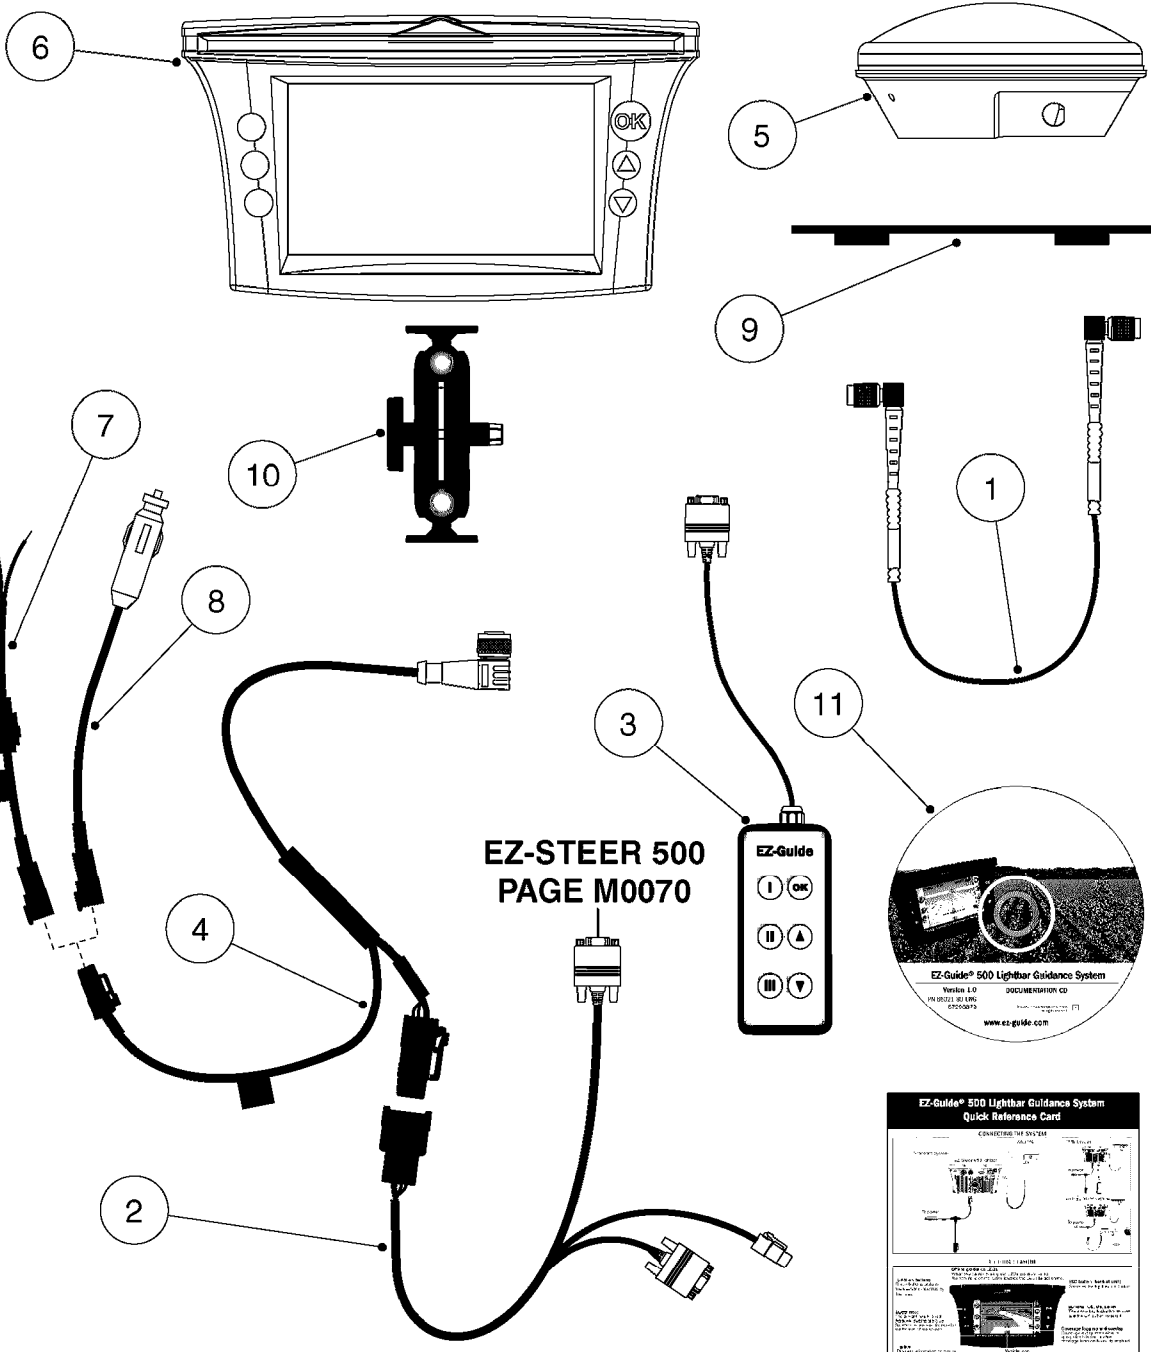

COMPLETE ASSEMBLY 13

COMPLETE ASSEMBLIES
WHOLEGOODS ITEMS

M0060

EZ-GUIDE 500 LIGHTBAR
M0060-HIN, 01:01:16

Page 1

Date 12.08.2020 8:43

Pos.	parts-n°	order qty	description
1	26007603	1	CABLE, ANTENNA, EZGUIDEPLUS
2	26012203	1	EZ-STEER/GUIDE 500 ADAPT.CABLE
3	26015303	1	REMOTE KEYPAD EZGUIDE 500/250
3	28048403	1	DECAL - REMOTE OVERLAY 500/250
4	26015403	1	EZ-GUIDE 500 CABLE POWER/CAN90
5	26015503	1	EZ-GUIDE 500 Z PLUS ANTENNA
5	26015603	1	ANTENNA AG15 L1,EZ GDE 500/250
6	26015703	1	EZ-GUIDE 500 DGPS DISPLAY
6	26015803	1	EZ-GUIDE 500 OMNISTAR DISPLAY
7	26016103	1	EZ-GUIDE 500 CABLE UNTERM.FUSE
8	26016203	1	EZ-GUIDE 500 POWER CONN.CABLE
9	28048203	1	EZ-GUIDE 500 MOUNT F.AG15 ANT.
10	28048303	1	EZ-GUIDE 250/500 RAM MNT.1.5"
11	29003803	1	EZ-GUIDE 500 CD,GET.STARTED V1
12	67215403	1	EZ-GUIDE 500 QUICK REF.CARD V1
13	84208303	1	EZ GUIDE 500 LIGHTBAR (DGPS)
13	84208403	1	EZ GUIDE 500 LIGHTBAR (XP/HP)
13	84208503	1	EZ GUIDE 500 LIGHTBAR (RTK)