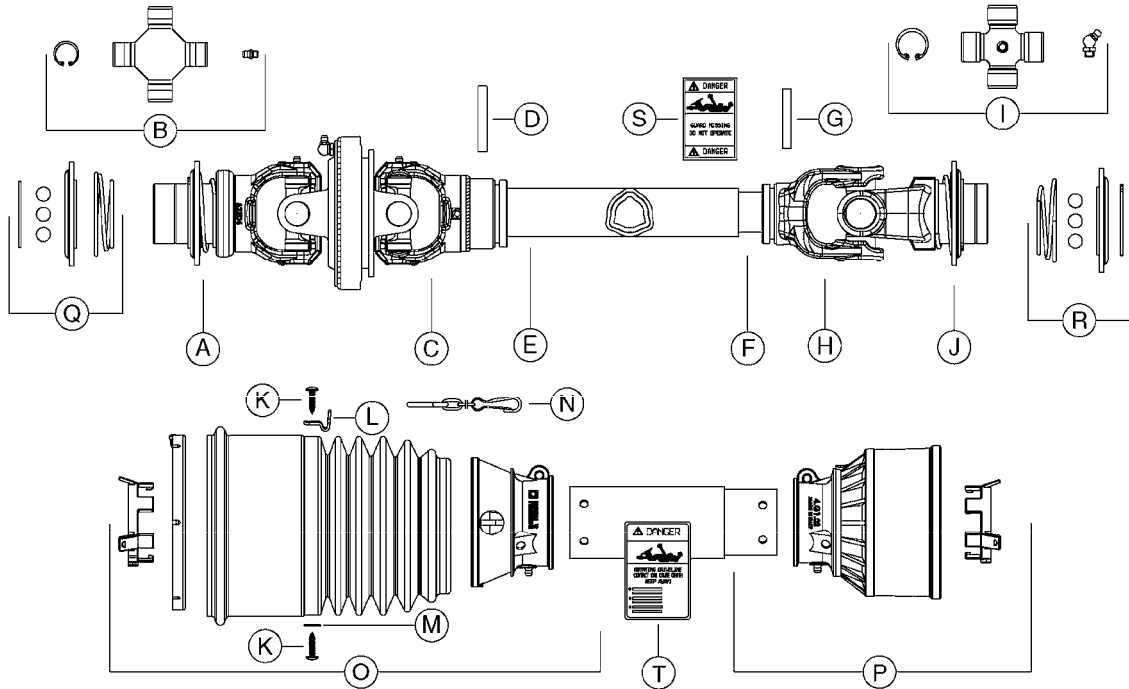

COMPLETE ASSEMBLIES
WHOLEGOODS ITEMS

A0550

C.V.PTO SHAFTS YELLOW (PRE'05)
A0550-HIN, 01:01:16

Page 1
Date 12.08.2020 8:43

parts-n°	order qty	description
284042	1	UNIV. JOINT 30x92mm
829444	1	PTO 1-3/8/6X1-3/8/6x1210MM HAC
829478	1	PTO 1-3/8/21x1210 TF
829801	1	PTO 1-3/8/6 X 1-3/8/6 CV
10596103	1	PTO SHIELD OUTER 1000x82mm OD
10596203	1	PTO SHIELD INNER 1000x75mm OD
10601203	1	UNIV. JOINT 30.2x99.4mm TWIN
10601703	1	SHIELD BGR.F.OUTER TUBE CV TWI
10601803	1	SHIELD CONE F.OUTER TUBE CV
10601903	1	SHIELD CONE F.INNER TUBE CV TW
10602003	1	SHIELD BGR.F.INNER TUBE CV TWI
10602203	1	SHIELD RETAINER F.CV TWIN PTO
10602303	1	SHIELD CONE F.CV END TWIN
10627003	1	PTO TUBE OUTER F.CV PTO SHAFT
10627103	1	PTO PIN TUBE RETAINER CV OUTER
10627203	1	PTO YOKE OUTER F.CV PTO SHAFT
10627303	1	PTO TUBE INNER F.CV PTO SHAFT
10627403	1	PTO TUBE RETAINER CV INNER
10627503	1	PTO YOKE F.INNER TUBE CV PTO
10627703	1	PTO PIN KIT F. CV PTO SHAFT
10627803	1	PTO YOKE 1-3/8X6 SPL SLIP F.CV
10628003	1	PTO REPAIR KIT F.SLIP YOKE CV
10639503	1	PTO 1-3/8/21 alt 28035003
10639603	1	PTO 1-3/4/20 alt 28035103
10639703	1	PTO 1-3/4/20X1-3/8/21X1210 TF
28008403	1	PTO YOKE 1-3/4X20SPL SLIP F.CV
28008503	1	PTO REPAIR KIT 1-3/4"SLIP YOKE
28008603	1	PTO YOKE 1-3/8X21SPL
28008703	1	PTO REPAIR KIT 1-3/8"SLIP YOKE
28008803	1	PTO YOKE 1-3/8X21SPL SLIP F.CV
28008903	1	UNIV. JOINT 23.8x86 F.CV PTO
28009003	1	PTO TUBE OUTER F.CV 1060MM
28009103	1	PTO TUBE INNER F.CV 1060MM
28009203	1	PTO SHIELD OUTER 1007x67mm OD
28009303	1	PTO SHIELD INNER 1007x60mm OD
28009403	1	UNIV. JOINT 27x74.6mm
28009503	1	PTO YOKE 1-3/8X21SPL 28027703
28009603	1	PTO REPAIR KIT 1-3/8"SLIP YOKE
28009803	1	PTO PIN TUBE RETAINER OUTER
28009903	1	PTO TUBE RETAINER INNER
28010003	1	SHIELD RETAINER F.CV TF PTO
28010103	1	PTO YOKE F.INNER TUBE CV PTO
28010203	1	PTO YOKE 1-3/8X21SPL
28010303	1	SHIELD CONE F.CV END TF
28010403	1	SHIELD BGR.F.OUTER TUBE CV TF
28010503	1	SHIELD CONE F.OUTER TUBE CV TF
28010603	1	SHIELD CONE F.INNER TUBE CV TF
28010703	1	SHIELD BGR.F.INNER TUBE CV TF
28010803	1	PTO YOKE INNER F.CV PTO SHAFT
28010903	1	PTO YOKE 1-3/4X20SPL SLIP F.CV
28017103	1	PTO HALF SAFETY SHIELD
28017203	1	PTO HALF SAFETY SHIELD
28017303	1	PTO PIN KIT F. CV PTO SHAFT
28017403	1	PTO HALF SAFETY SHIELD
28017503	1	PTO HALF SAFETY SHIELD
28017803	1	PTO TUBE INNER F.CV
28017903	1	PTO YOKE 1-3/8X6SPL
28018103	1	PTO PIN KIT F. CV PTO SHAFT
28040703	1	SAFETY CHAIN F.CV BLACK PTO