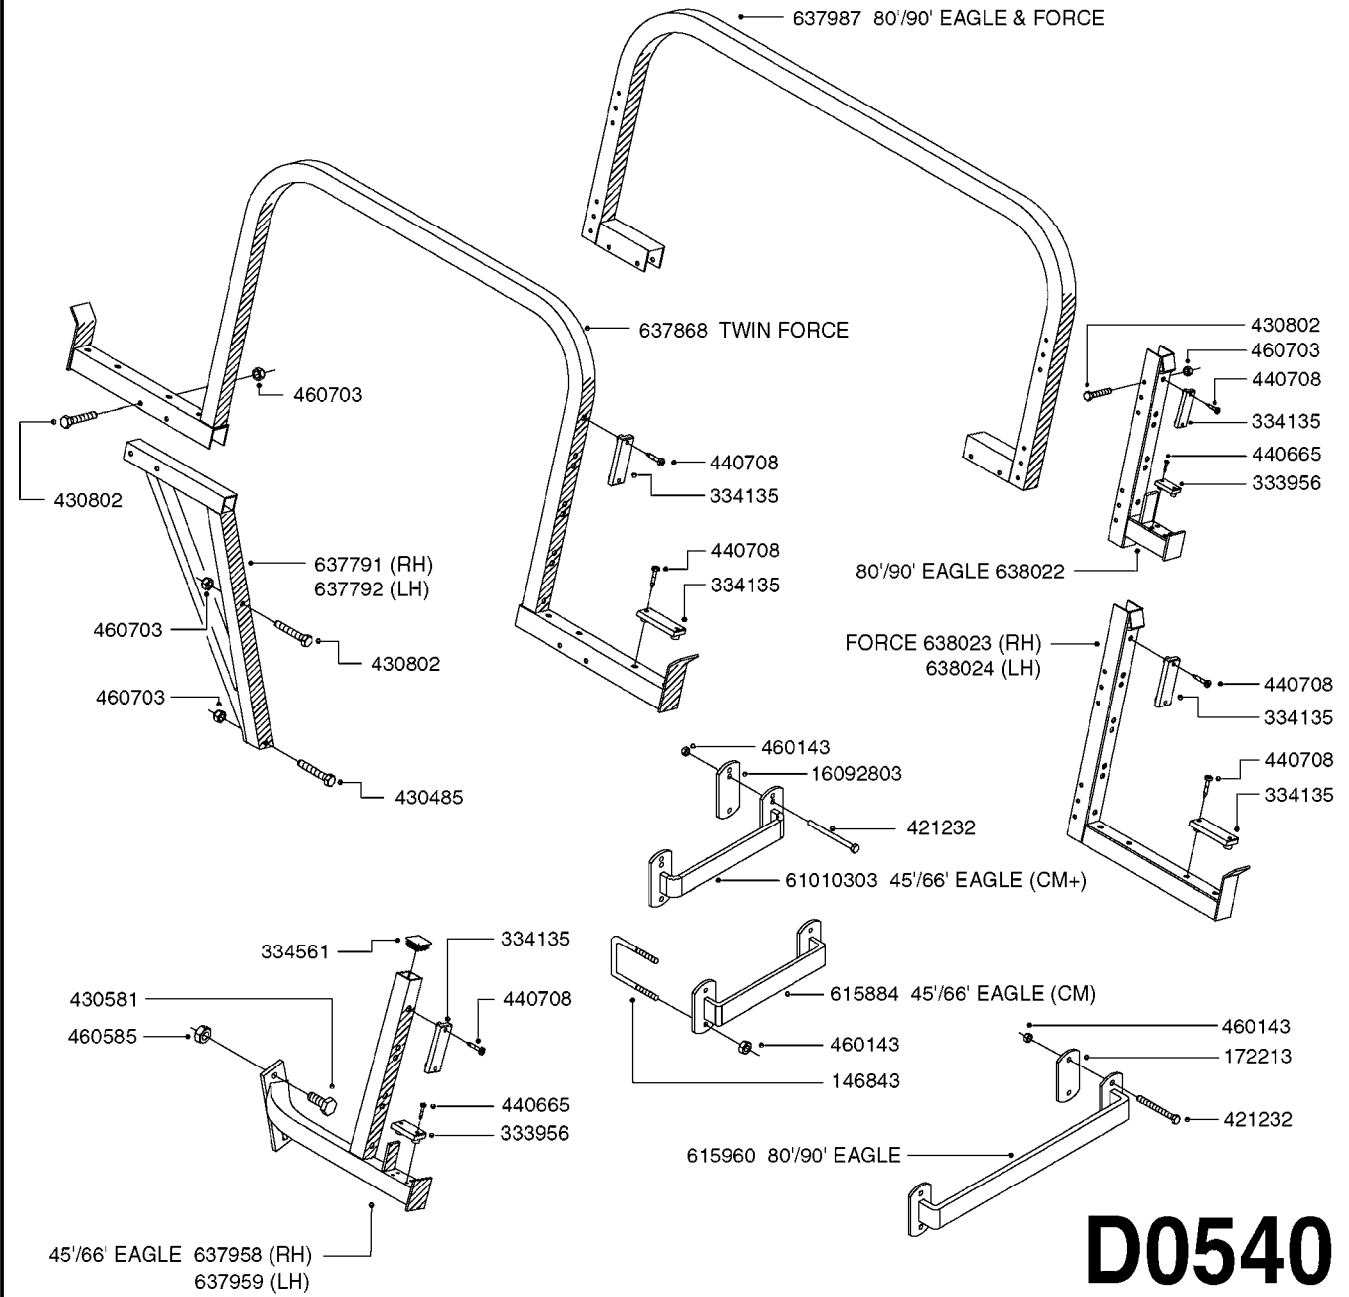

**NORTH AMERICAN STEEL PARTS SHOWN ON THIS PAGE
FOR DENMARK STEEL PARTS, SEE PAGE D0300**

D0310

BOOM COMMANDER CENTER 45-66'US
D0310-HIN, 01:01:16

Page 1

Date 12.08.2020 8:43

parts-n°	order qty	description
146324	1	SHAFT D16.8 L102/2 X 5
146587	1	PIN D16.8 X 65
146738	1	PIN FOR CENTER CABLE EAGLE
147350	1	PIN D16.8 L60MM
151872	1	BUSHING D22.0/18.0 10MM
160311	1	WASHER D30/D20.4X2
162724	1	WASHER D25/D18.1X1
172053	1	NOZZLE TRACK HOLDER
210652	1	BUSHING TEFLON D25/D22X20
220867	1	COMP SPRING DI106 L320 D14 N9,55
242089	1	RUBBER STOP D50X40 M10
242281	1	RUBBER BAND OVAL 180MM
281912	1	SHACKLE M-10
283157	1	PLUG F.DRAIN 60X60X4
283699	1	GREASE NIPPLE M6X1
284552	1	SHOCK ABSORBER F.EAGLE BOOM
284873	1	KIT F.SHOCK ABSORBER HDW.EAG.
333956	1	SLIDE SHOE 91X25X10
334135	1	SLIDE SHOE 140X45X15
390465	1	JOINER BLOCK TRAPEEZE EAGLE
410362	1	BOLT HEX 8.8 SS M6X20
410686	1	BOLT HEX 8.8 DEL M6X30
420567	1	BOLT HEX 8.8 DEL M8X30 FT
420604	1	BOLT HEX 8.8 DEL M10X25 FT DIN933
421218	1	BOLT HEX 8.8 DEL M10X90
430463	1	BOLT HEX 8.8 DEL M16X110
430581	1	BOLT HEX 8.8 DEL M16X40 FT
440644	1	SCREW NO.10 5/8"
440665	1	SCREW M4.2X16 STAINLESS
460261	1	NUT HEX M6X1.00 LOCK DIN985 A2 SS
460327	1	NUT HEX M16X2
460342	1	NUT HEX M10 DEL DIN934
460423	1	NUT HEX M10X1.50 LOCK DIN985A2 SS
460585	1	LOCKING NUT M16 DIN985 A2 SS
460806	1	NUT HEX M20X2.50 LOCK DIN985A2 SS
461228	1	NUT HEX M20
480384	1	PIN COTTER 3/16 x 1-1/2"
614047	1	PIN D22 X 243 HINGE EAGLE
615212	1	PIN D22 X 84 LUBED F.EAGLE
615213	1	PIN D22 X 70 LUBED F.EAGLE
615219	1	TILT CYL.REPLACEMENT EAGLE
615641	1	SAFETY BAR F.WNG TLT 45-66'
615654	1	PIN D25 X 123 F. PARALIFT
16066303	1	U-CHANNEL F. CENTER SPB
16077703	1	CENTER TRACK SPB
63020003	1	HINGE 45'-66' RH / SPB
63020103	1	HINGE 45'-66' LH / SPB
63021203	1	TRAPEZE ARM R.H. SPB
63021303	1	TRAPEZE ARM L.H. SPB
63021403	1	PARA-LIFT LIFT CENTER SPB
63021503	1	CENTER FRAME SPB
63021803	1	TRAPEZE ARM SPB
78122700	1	CYLINDER D40/22X300MM RED