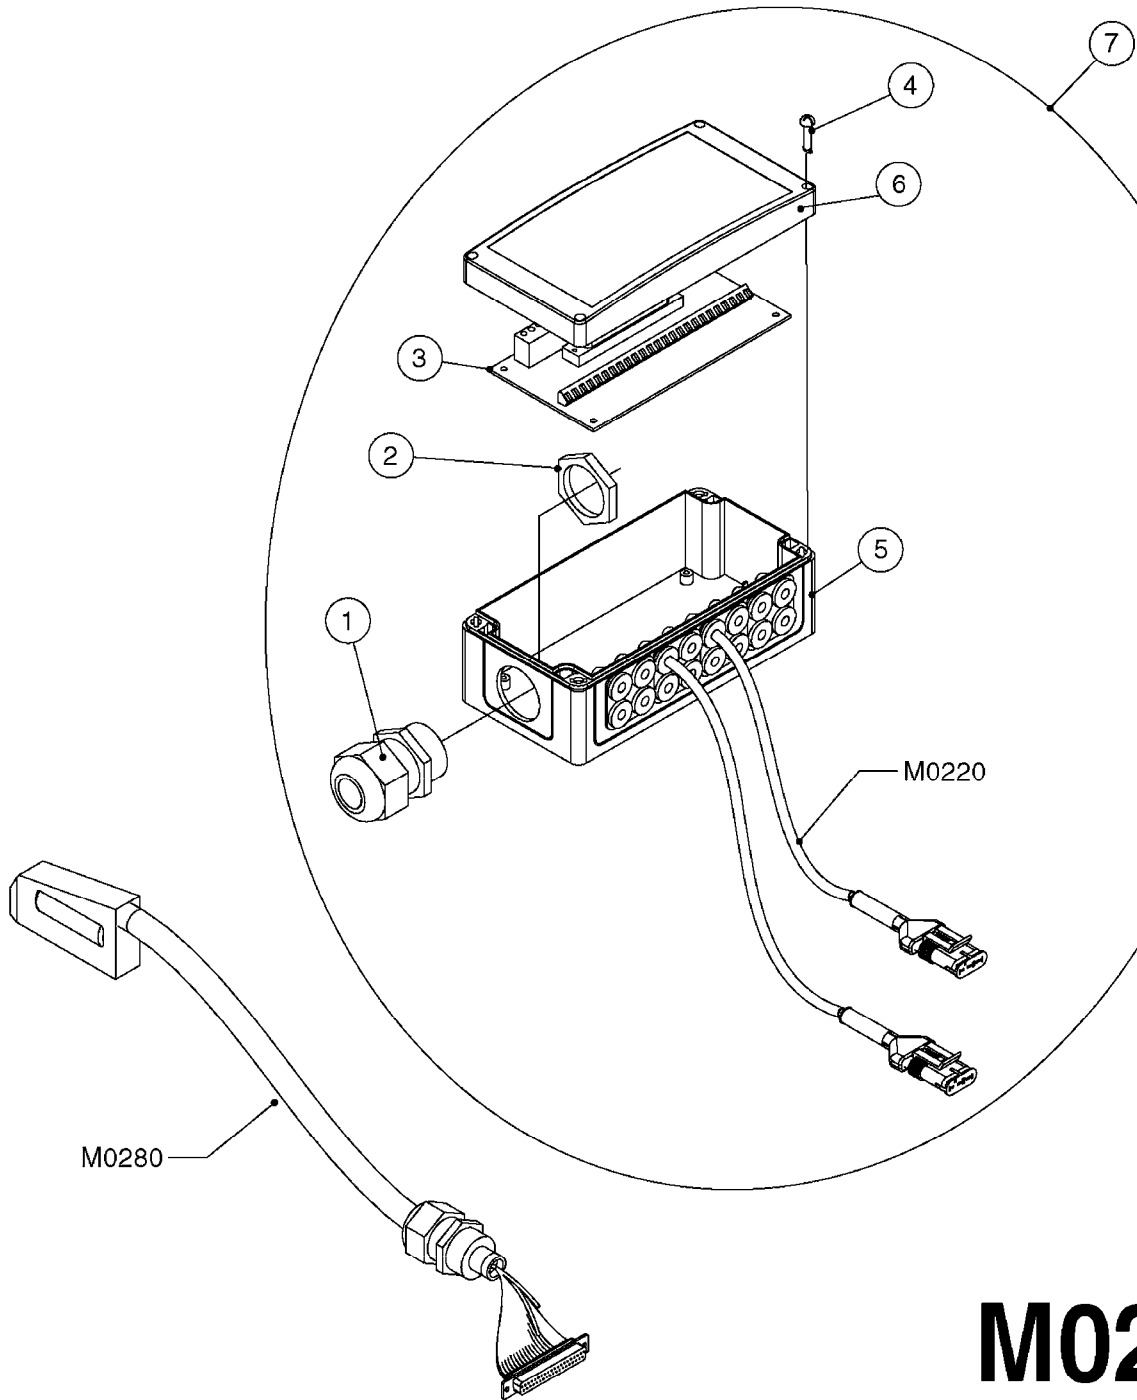

M0230

JUNCTION BOX - LIQUID
M0230-HIN, 01:01:16

Page 1
Date 12.08.2020 8:44

Pos.	parts-n°	order qty	description
1	262106	1	BULKHEAD F. CABLE 6.5-14 BLACK
2	262107	1	NUT F. BULKHEAD CABLE GRAY
3	26004800	1	CIRCUIT BD SEC VLV NCM 13SEC 13 SECTION
3	72173900	1	CIRCUIT BD SEC VLV 39PIN 9SEC 9 SECTION
4	28082100	1	SCREW F. BOX LID 1/4" L=20
5	33508700	1	BOX BOTTOM 160X80X40 BLACK 1-HOLE
6	33508800	1	LID 160X80X15 BLK W/SCREWS
7	72115400	1	CONNECTION BOX F. OP. UNIT SV9