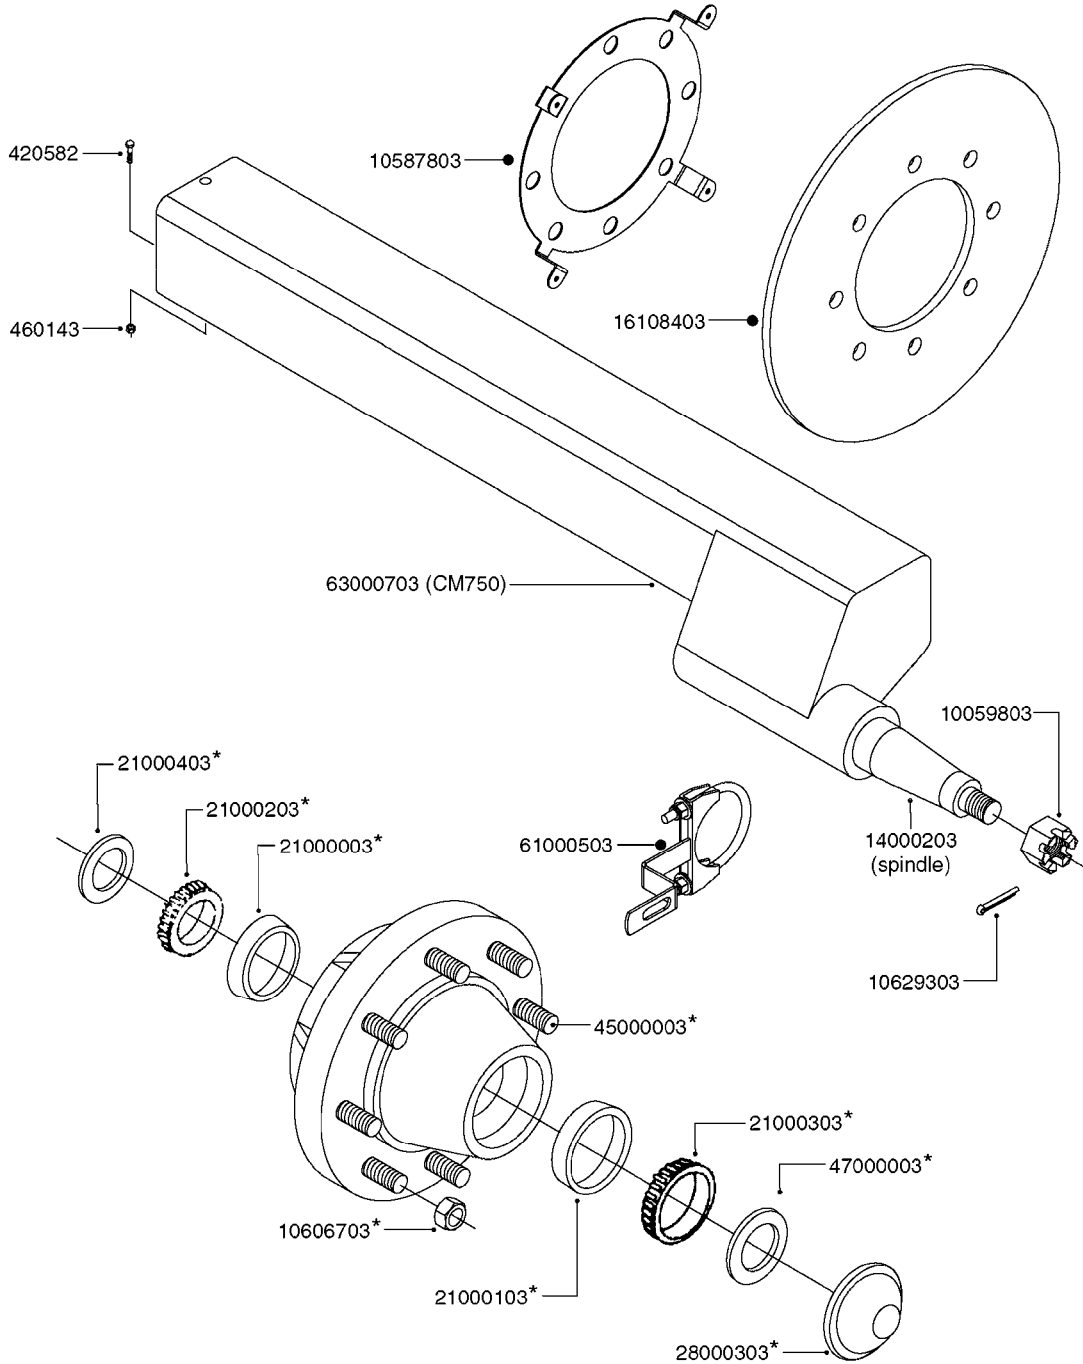

Page 1
Date 12.08.2020 8:43

parts-n°	order qty	description
147248	1	PIN PIVOT F. DRAWBAR CM750+
147534	1	PIN PIVOT F.DRAWBAR CM1200+
147755	1	BOLT HEX SPECIAL M30 L=75
161923	1	SUPPORT PLATE F. PTO CM+
168790	1	WASHER D96.0/52.0 X 3.0
173571	1	FLATBAR F. USA HITCH CM750
194773	1	C CHANNEL 14.5X8,8X3,5X2 L=24
210776	1	BUSHING F.TWIN STEERING ARM
270599	1	SWIVEL Ø42
283699	1	GREASE NIPPLE M6X1
283772	1	GREASE NIPPLE M6X1 90°
285723	1	JACK ASSY. COMMANDER 750 PLUS
410185	1	BOLT HEX 8.8 DEL M6X16
420626	1	BOLT HEX 8.8 DEL M10X20 FT
421229	1	BOLT HEX 8.8 DEL M8x120
430908	1	BOLT HEX 8.8 DEL M12X200
430934	1	BOLT HEX 8.8 DEL M16X80
430936	1	BOLT HEX M20 X 70MM DEL
430947	1	BOLT HEX 8.8 DEL M12X210
430970	1	BOLT HEX M20X120 DIN931- DEL
430974	1	BOLT HEX M30X140
451063	1	SET SCREW M12X40
460143	1	LOCK NUT M8 SST A2 DIN985
460261	1	NUT HEX M6X1.00 LOCK DIN985 A2 SS
460423	1	NUT HEX M10X1.50 LOCK DIN985A2 SS
460585	1	LOCKING NUT M16 DIN985 A2 SS
460806	1	NUT HEX M20X2.50 LOCK DIN985A2 SS
461236	1	NUT HEX M24X1.5
461300	1	NUT HEX M24X1.5 LH
461316	1	NUT HEX LOCK M30X3.5 DIN 985
471122	1	WASHER, M10, Ø20/10.5X 2.0, SS
480244	1	PIN SNAP D4.5
480502	1	PIN RETAINING M10X50 DIN 1481
615163	1	TURN BUCKLE COM. 1200+ M24
615509	1	TURN BUCKLE COM. 750+ M24 - RED
14001200	1	DRAWBAR PIN COMMANDER 750 PLUS
14001300	1	DRAWBAR PIN CM1200+
14001400	1	PIN F. JACKSTAND CM+
16001200	1	HYD HOSE STORAGE BKT. REAR
16001300	1	HYD HOSE STORAGE BKT. FRONT
16040700	1	HOSE HOLDER 1-1/2" CM+
16040800	1	HOSE HOLDER 2" CM+
16391700	1	FLATBAR F. CLEVIS, PAINTED
28082600	1	SUPPORT LEG F. NAV, CM+3000KG
61001300	1	TURN BUCKLE END LH 750+ M24
61001400	1	TURN BUCKLE END RH 1200+ M24
61001500	1	TURN BUCKLE END LH 1200 PLUS
61003100	1	TURN BUCKLE END RH 750+ M24
63005900	1	HITCH COMMANDER 750 PLUS
63006000	1	HITCH COMMANDER 1200 PLUS
63009800	1	SWIVEL HITCH COM. 1200 Plus
63026700	1	CLEVIS HITCH COM.+ 1200
63026800	1	CLEVIS HITCH COM.+ 750
63825900	1	CABLE SUPPORT COM 750 PLUS
63826000	1	CABLE HOSE HOLDER COM 1200
63826200	1	SWIVEL HITCH COM. 750 PLUS