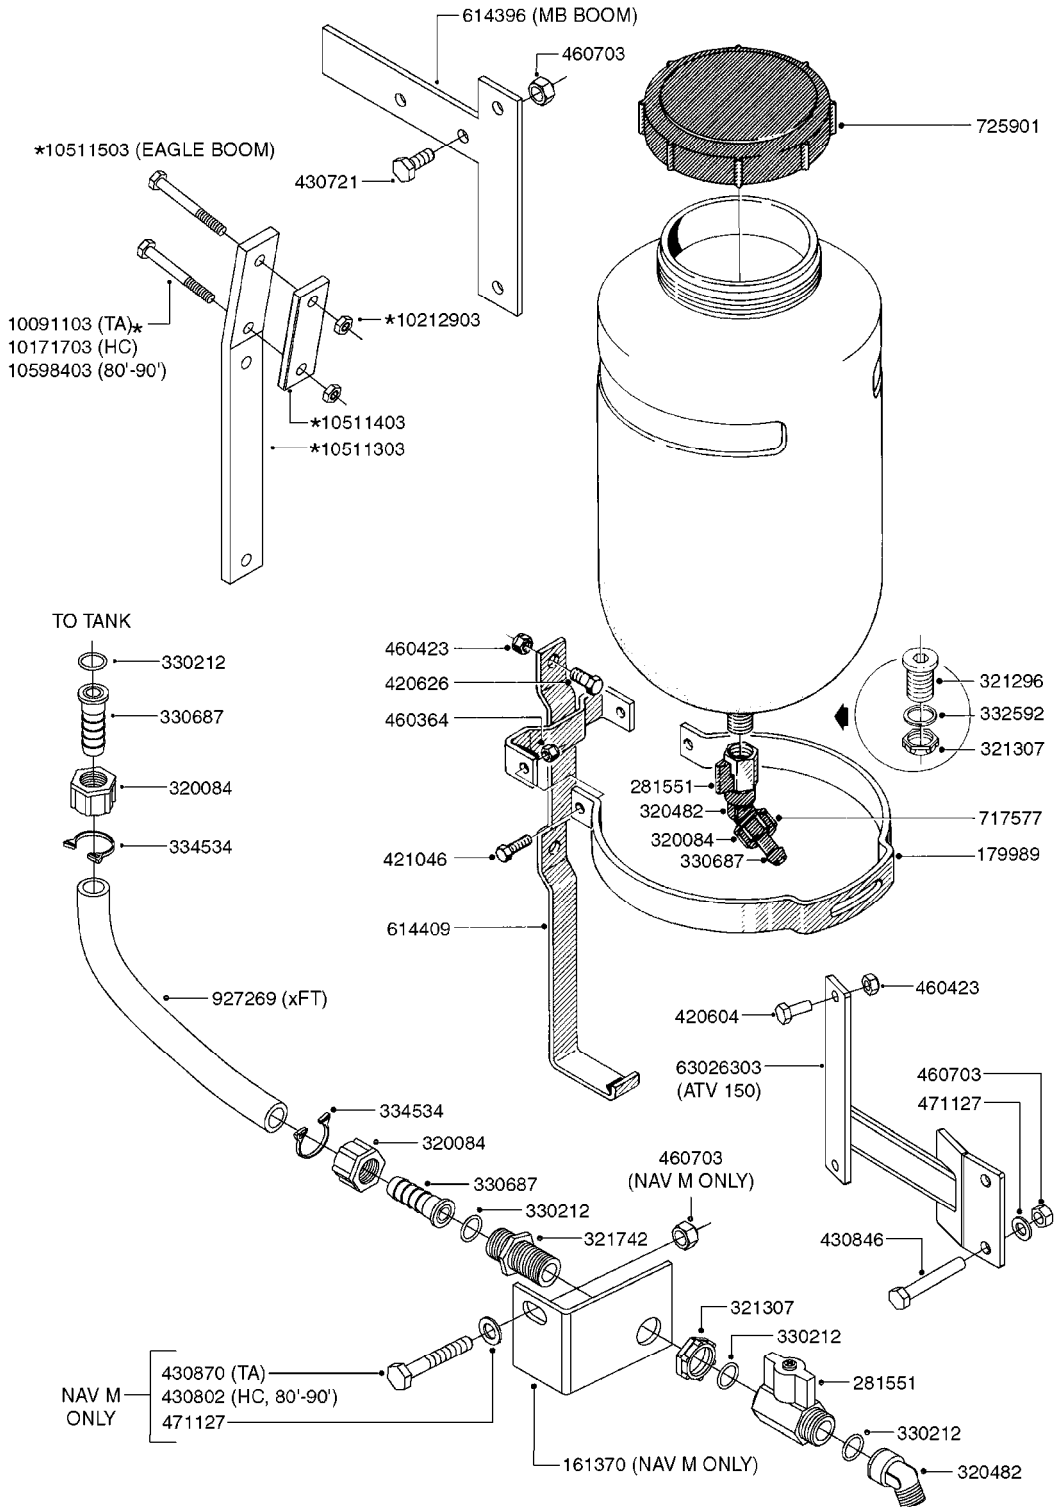

CLEAN WATER TANK
K0130-HIN, 01:01:16

COMPLETE TANK ASSY : 722072

K0130

CLEAN WATER TANK
K0130-HIN, 01:01:16

Page 1
Date 12.08.2020 8:41

parts-n°	order qty	description
161370	1	BKT.CLEAN WATER BOTT. VALVE
179989	1	BRKT. F. 3 GAL. TANK
281551	1	BALL VALVE 1/2"
320084	1	FITT.DK NUT 1/2" BSP
320482	1	FITT.DK ELB. 1/2" BSP 60 DEG.
321296	1	FITT.DK BULKHEAD 1/2" BSP SING
321307	1	FITT.DK NUT 1/2" BSP JAMB
321742	1	FITT.DK BULKHEAD 1/2' BSP
330212	1	O-RING D19/D14X2.4 F.1/2"NUT
330687	1	FITT.DK HB 1/2" F. 1/2" NUT
332592	1	O-RING D26/D20X3
334534	1	CLAMP HOSE PLASTIC 1/2"
420604	1	BOLT HEX 8.8 DEL M10X25 FT DIN933
420626	1	BOLT HEX 8.8 DEL M10X20 FT
421046	1	BOLT HEX M8X25/25 A2 SS DIN933
430721	1	BOLT HEX 8.8 DEL M12X40 FT
430802	1	BOLT HEX 8.8 DEL M12X75
430846	1	BOLT HEX 8.8 DEL M12X80
430870	1	BOLT HEX 8.8 DEL M12X55 FT
460364	1	NUT HU M8 A2 SS DIN934
460423	1	NUT HEX M10X1.50 LOCK DIN985A2 SS
460703	1	NUT HEX M12X1.75 LOCK DIN985A2 SS
471127	1	WASHER, M12, Ø24/13X24X2.5 SS
614396	1	CLEAN WATER BRACKET MB
614409	1	BRACKET FOR FOAM MARKER
717577	1	VALVE F.CLEAN WATER TANK
722072	1	CLEAN WATER TANK W FRAME & TAP
725901	1	LID F.WATER BOTTLE VENTED
927269	1	HOSE R X PVC X 1/2 X 0012"
10091103	1	BOLT HEX 3/8 NC GR.2 03.00'
10171703	1	BOLT HEX 3/8 NC GR.2 03.50"
10212903	1	NUT HEX NC (NYLON LOCK) 3/8"
10511303	1	FLATBAR L350/17DEG.CLEAN WATER
10511403	1	FLATBAR 104MM CLEAN WATER
10511503	1	BKT.CLEAN WATER MOUNT EAGLE
10598403	1	BOLT HEX HCS3/8-16 X 4 Z 5
63026303	1	CLEAN WATER TANK BRKT, ATV