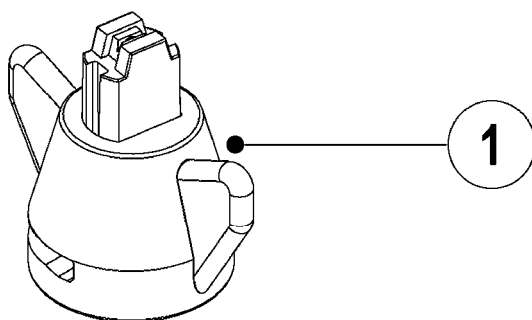

BOOM-NOZZLES MINIDRIFT
D1050-HIN, 01:01:16

Page 0

Date 12.08.2020 8:40

D1050