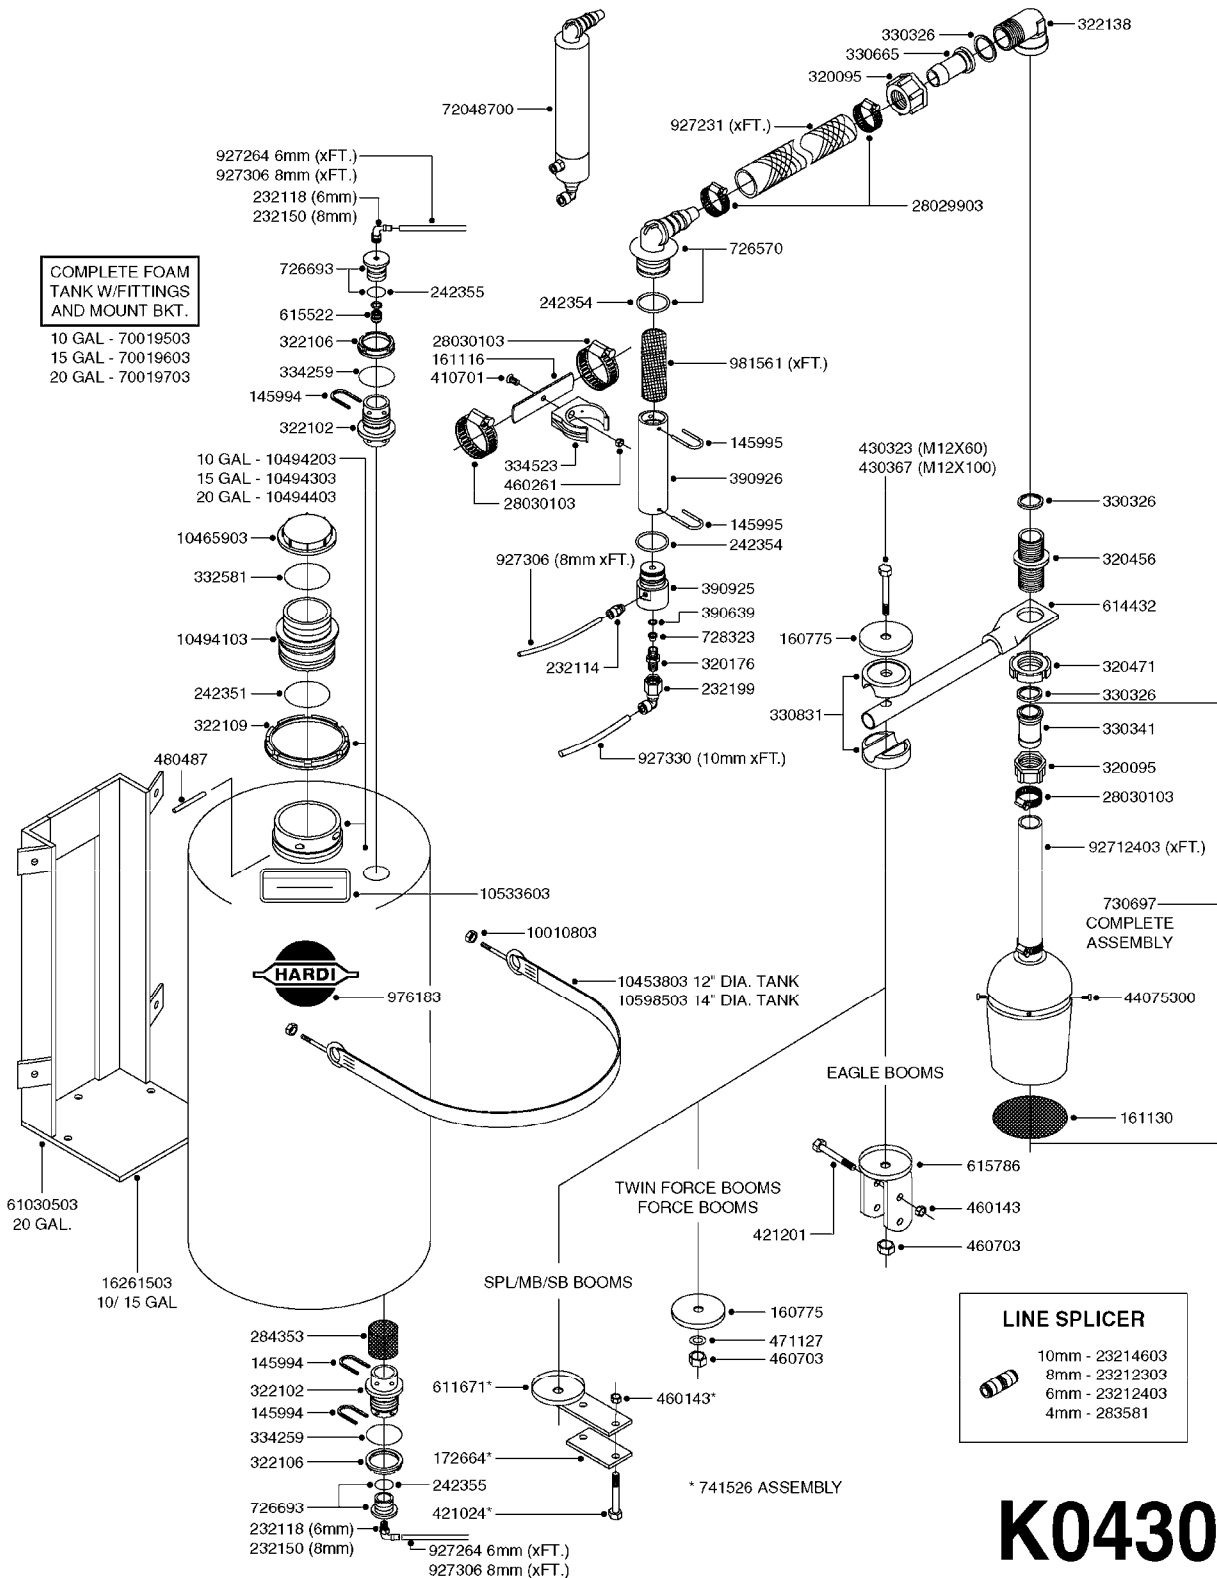

COMPLETE FOAM
TANK W/FITTINGS
AND MOUNT BKT.

- 10 GAL - 70019503
- 15 GAL - 70019603
- 20 GAL - 70019703

- 10 GAL - 10494203
- 15 GAL - 10494303
- 20 GAL - 10494403

FOAMMARKER TANK/DROPPER 2000
K0430-HIN, 05:12:19

Page 1
Date 12.08.2020 8:41

parts-n°	order qty	description
145994	1	FITT.DK S-40 FORK
145995	1	FITT.DK S-53 FORK
160775	1	WASHER F. FRICTION PLATE
161116	1	FLATBAR PLATE 3 X 25 X 110
161130	1	FILTER SCREEN F/FOAM DROPPER
172664	1	FLATBAR BACKING PLATE
232114	1	COUPLER 1/8" THREADX8MM HOSE
232118	1	HOSE CONN. 90DEG 1/8'X 6MM PE
232150	1	HOSE CONN. 90DEG. 1/8'X8MM PE
232199	1	COUPLER 3/8' BSP-90/10MM HOSE
242351	1	O-RING D69.5X3.0 VITON F.S-93
242354	1	O-RING D32.2X3.0 VITON
242355	1	O-RING D19.2X3.0 VITON F.S-40
283581	1	HOSE CONNECTOR STR. F.4MM PE
284353	1	SPONGE FOR FOAM MARKER
320095	1	FITT.DK NUT 1" BSP
320176	1	FITT.DK HN 3/8"X1/2" BSP
320456	1	FITT.DK BULKHEAD 1"BSP DOUBLE
320471	1	FITT.DK NUT 1" BSP JAMB
322102	1	FITT.DK S-40 BULKHEAD
322106	1	FITT.DK S-40 BULKHEAD NUT
322109	1	FITT.DK S-93 BULKHEAD NUT
322138	1	FITT.DK ELB 1"M X 1"F BSP
330326	1	O-RING D30/D24X2 F.1"NUT
330341	1	FITT.DK HB 1" F. 1" NUT
330665	1	FITT.DK HB 3/4"F.1" NUT
330831	1	FRICTION PLATE
332581	1	GASKET F. 1-1/2" BSP CAPNUT.
334259	1	GASKET F. S-40 BULKHEAD
334523	1	PIPE HOLDER Ø51.5
390639	1	O-RING F.NOZZLE FILTER
390925	1	FITTING F.FOAM MIX.CHAMB. STD
390926	1	TUBE,MIX CHAMB. FOAM MARK STD
410701	1	SCREW M6X16 GALV.
421024	1	BOLT HEX 8.8 DEL M8X60
421201	1	BOLT HEX 8.8 DEL M8X70
430323	1	BOLT HEX 8.8 DEL M12X60
430367	1	BOLT HEX 8.8 DEL M12X100 DIN931
460143	1	LOCK NUT M8 SST A2 DIN985
460261	1	NUT HEX M6X1.00 LOCK DIN985 A2 SS
460703	1	NUT HEX M12X1.75 LOCK DIN985A2 SS
471127	1	WASHER, M12, Ø24/13X24X2.5 SS
480487	1	PIN M5X60 SLOTTED GALV
611671	1	BREAK AWAY HOLDER F-MARKER
614432	1	BREAK AWAY ARM F. FOAM MARKER
615522	1	CHECK VALVE F.FOAM MARKER
615786	1	MOUNT BKT. F.FOAM DROPPER 98
726570	1	FITT.DK S-53 ELB.3/4" W.ORING
726693	1	FITT.DK S-40 PLUG 1/8BSP ORING
728323	1	VALVE NON-RETURN
730697	1	FOAM DROPPER COMP. BLACK '97
741526	1	FOAM DROPPER MT. KIT MB-SPL
927231	1	HOSE R X PVCX3/4 CLR/BRD 0012"
927264	1	HOSE R X PE D6/D4 X 0012"
927306	1	HOSE R X PE D8/D6 X 0012"BLACK
927330	1	HOSE R X PE D10/D8 X 012"BLACK
976183	1	DECAL COMPANY D.18,2 X 29,6
981561	1	SPONGE MAT. MIX.CHAMBER-x0012"
10010803	1	NUT HEX NC (NYLON LOCK) 5/16
10453803	1	STRAP F.FOAMER TANK (755mm)
10465903	1	*LID F.FOAM MARKER, DRILLED