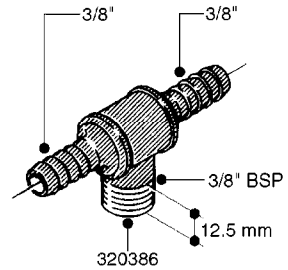

FITTINGS - HEXAGON NIPPLES
L0030-HIN, 01:01:16

L0030

FITTINGS - HEXAGON NIPPLES
L0030-HIN, 01:01:16

Page 1
Date 12.08.2020 8:41

parts-n°	order qty	description
10015303	1	FITT.PO.HN 1.00X1.00 M1000
10425003	1	FITT.PO.HN 1.25X1.00 MCPHEE
320132	1	FITT.DK HN 1" BSP
320176	1	FITT.DK HN 3/8"X1/2" BSP
320445	1	FITT.DK HN 1/4"X3/8" BSP
320655	1	FITT.DK HN 1/2"-1/2" BSP
320692	1	FITT.DK HN 3/8'BSPX1/4'NPT
320703	1	FITT.DK HN 3/8BSP X1/2 &1/4NPT
320725	1	FITT.DK NIPPLE 3/8"-3/8" BSP
320902	1	FITT.DK HN 3/8'X 1/4' BSP
390232	1	FITT.DK HN 1-1/2' X 1-1/4' BSP
390276	1	FITT.DK HN 1'BSP

L0040

FITTINGS - NIPPLES & ELBOWS
L0040-HIN, 01:01:16

Page 1

Date 12.08.2020 8:41

parts-n°	order qty	description
10530803	1	FITT.PO.SE 2.00X2.00 45 DEG.
320191	1	FITT.DK ELB 3/8' BSP 45 DEGREE
320482	1	FITT.DK ELB. 1/2" BSP 60 DEG.
320596	1	FITT.DK ELB 3/8'-1/2'BSP 45DEG
320607	1	FITT.DK HN 3/8M X 3/8F BSP LNG
320633	1	FITT.DK HN 3/8"M X 3/8"F BSP
321451	1	FITT.DK ELB.1-1/2 X1-1/4 80DEG
321532	1	FITT.DK REDUC 3/4' X 1/2' BSP
390233	1	FITT.DK REDUC 1-1/2" X 1" BSP