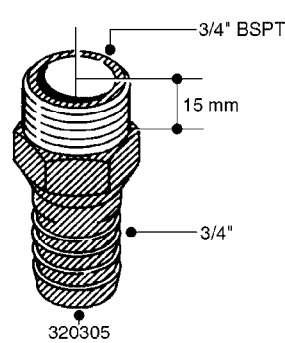

FITTINGS - HEXAGON NIPPLES
L0030-HIN, 01:01:16

L0030

FITTINGS - HEXAGON NIPPLES
L0030-HIN, 01:01:16

Page 1
Date 12.08.2020 8:41

parts-n°	order qty	description
10015303	1	FITT.PO.HN 1.00X1.00 M1000
10425003	1	FITT.PO.HN 1.25X1.00 MCPHEE
320132	1	FITT.DK HN 1" BSP
320176	1	FITT.DK HN 3/8"X1/2" BSP
320445	1	FITT.DK HN 1/4"X3/8" BSP
320655	1	FITT.DK HN 1/2"-1/2" BSP
320692	1	FITT.DK HN 3/8'BSPX1/4'NPT
320703	1	FITT.DK HN 3/8BSP X1/2 &1/4NPT
320725	1	FITT.DK NIPPLE 3/8"-3/8" BSP
320902	1	FITT.DK HN 3/8'X 1/4' BSP
390232	1	FITT.DK HN 1-1/2' X 1-1/4' BSP
390276	1	FITT.DK HN 1'BSP

L0040

FITTINGS - NIPPLES & ELBOWS
L0040-HIN, 01:01:16

Page 1

Date 12.08.2020 8:41

parts-n°	order qty	description
10530803	1	FITT.PO.SE 2.00X2.00 45 DEG.
320191	1	FITT.DK ELB 3/8' BSP 45 DEGREE
320482	1	FITT.DK ELB. 1/2" BSP 60 DEG.
320596	1	FITT.DK ELB 3/8'-1/2'BSP 45DEG
320607	1	FITT.DK HN 3/8M X 3/8F BSP LNG
320633	1	FITT.DK HN 3/8"M X 3/8"F BSP
321451	1	FITT.DK ELB.1-1/2 X1-1/4 80DEG
321532	1	FITT.DK REDUC 3/4' X 1/2' BSP
390233	1	FITT.DK REDUC 1-1/2" X 1" BSP