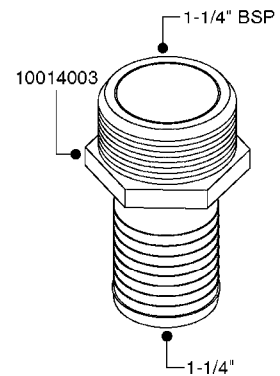

FITTINGS - HEXAGON NIPPLES
L0030-HIN, 01:01:16

L0030

FITTINGS - HEXAGON NIPPLES
L0030-HIN, 01:01:16

Page 1
Date 12.08.2020 8:41

parts-n°	order qty	description
10015303	1	FITT.PO.HN 1.00X1.00 M1000
10425003	1	FITT.PO.HN 1.25X1.00 MCPHEE
320132	1	FITT.DK HN 1" BSP
320176	1	FITT.DK HN 3/8"X1/2" BSP
320445	1	FITT.DK HN 1/4"X3/8" BSP
320655	1	FITT.DK HN 1/2"-1/2" BSP
320692	1	FITT.DK HN 3/8'BSPX1/4'NPT
320703	1	FITT.DK HN 3/8BSP X1/2 &1/4NPT
320725	1	FITT.DK NIPPLE 3/8"-3/8" BSP
320902	1	FITT.DK HN 3/8'X 1/4' BSP
390232	1	FITT.DK HN 1-1/2' X 1-1/4' BSP
390276	1	FITT.DK HN 1'BSP

L0040

FITTINGS - NIPPLES & ELBOWS
L0040-HIN, 01:01:16

Page 1

Date 12.08.2020 8:41

parts-n°	order qty	description
10530803	1	FITT.PO.SE 2.00X2.00 45 DEG.
320191	1	FITT.DK ELB 3/8' BSP 45 DEGREE
320482	1	FITT.DK ELB. 1/2" BSP 60 DEG.
320596	1	FITT.DK ELB 3/8'-1/2'BSP 45DEG
320607	1	FITT.DK HN 3/8M X 3/8F BSP LNG
320633	1	FITT.DK HN 3/8"M X 3/8"F BSP
321451	1	FITT.DK ELB.1-1/2 X1-1/4 80DEG
321532	1	FITT.DK REDUC 3/4' X 1/2' BSP
390233	1	FITT.DK REDUC 1-1/2" X 1" BSP