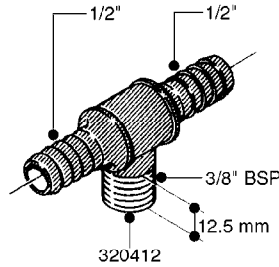

FITTINGS - HEXAGON NIPPLES
L0030-HIN, 01:01:16

L0030

FITTINGS - HEXAGON NIPPLES
L0030-HIN, 01:01:16

Page 1
Date 12.08.2020 8:41

parts-n°	order qty	description
10015303	1	FITT.PO.HN 1.00X1.00 M1000
10425003	1	FITT.PO.HN 1.25X1.00 MCPHEE
320132	1	FITT.DK HN 1" BSP
320176	1	FITT.DK HN 3/8"X1/2" BSP
320445	1	FITT.DK HN 1/4"X3/8" BSP
320655	1	FITT.DK HN 1/2"-1/2" BSP
320692	1	FITT.DK HN 3/8'BSPX1/4'NPT
320703	1	FITT.DK HN 3/8BSP X1/2 &1/4NPT
320725	1	FITT.DK NIPPLE 3/8"-3/8" BSP
320902	1	FITT.DK HN 3/8'X 1/4' BSP
390232	1	FITT.DK HN 1-1/2' X 1-1/4' BSP
390276	1	FITT.DK HN 1'BSP

L0040

FITTINGS - NIPPLES & ELBOWS
L0040-HIN, 01:01:16

Page 1

Date 12.08.2020 8:41

parts-n°	order qty	description
10530803	1	FITT.PO.SE 2.00X2.00 45 DEG.
320191	1	FITT.DK ELB 3/8' BSP 45 DEGREE
320482	1	FITT.DK ELB. 1/2" BSP 60 DEG.
320596	1	FITT.DK ELB 3/8'-1/2'BSP 45DEG
320607	1	FITT.DK HN 3/8M X 3/8F BSP LNG
320633	1	FITT.DK HN 3/8"M X 3/8"F BSP
321451	1	FITT.DK ELB.1-1/2 X1-1/4 80DEG
321532	1	FITT.DK REDUC 3/4' X 1/2' BSP
390233	1	FITT.DK REDUC 1-1/2" X 1" BSP