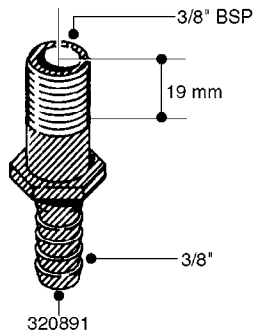

FITTINGS - HEXAGON NIPPLES
L0030-HIN, 01:01:16

L0030

FITTINGS - HEXAGON NIPPLES
L0030-HIN, 01:01:16

Page 1
Date 12.08.2020 8:41

parts-n°	order qty	description
10015303	1	FITT.PO.HN 1.00X1.00 M1000
10425003	1	FITT.PO.HN 1.25X1.00 MCPHEE
320132	1	FITT.DK HN 1" BSP
320176	1	FITT.DK HN 3/8"X1/2" BSP
320445	1	FITT.DK HN 1/4"X3/8" BSP
320655	1	FITT.DK HN 1/2"-1/2" BSP
320692	1	FITT.DK HN 3/8'BSPX1/4'NPT
320703	1	FITT.DK HN 3/8BSP X1/2 &1/4NPT
320725	1	FITT.DK NIPPLE 3/8"-3/8" BSP
320902	1	FITT.DK HN 3/8'X 1/4' BSP
390232	1	FITT.DK HN 1-1/2' X 1-1/4' BSP
390276	1	FITT.DK HN 1'BSP

L0040

FITTINGS - NIPPLES & ELBOWS
L0040-HIN, 01:01:16

Page 1

Date 12.08.2020 8:41

parts-n°	order qty	description
10530803	1	FITT.PO.SE 2.00X2.00 45 DEG.
320191	1	FITT.DK ELB 3/8' BSP 45 DEGREE
320482	1	FITT.DK ELB. 1/2" BSP 60 DEG.
320596	1	FITT.DK ELB 3/8'-1/2'BSP 45DEG
320607	1	FITT.DK HN 3/8M X 3/8F BSP LNG
320633	1	FITT.DK HN 3/8"M X 3/8"F BSP
321451	1	FITT.DK ELB.1-1/2 X1-1/4 80DEG
321532	1	FITT.DK REDUC 3/4' X 1/2' BSP
390233	1	FITT.DK REDUC 1-1/2" X 1" BSP