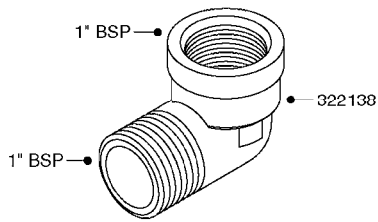

L0010

parts-n°	order qty	description
240085	1	O-RING D13,1/8,3X02,4 NITRIL
241441	1	O-RING D29.3X3
242594	1	O-RING D14 X 1.78 SCH.70-EPDM
320084	1	FITT.DK NUT 1/2" BSP
320095	1	FITT.DK NUT 1" BSP
320117	1	FITT.DK CONN.1/2"BSP F. 1" CAP
320187	1	FITT.DK CAP 3/8" BSP BLACK
320283	1	FITT.DK NUT 3/4"BSP
320821	1	FITT.DK NUT 1-1/2" BSP
321495	1	FITT.DK REDUC 1/4'BSP F.3/4'NT
321576	1	FITT.DK CONN 1/2"BSP F.3/4"NUT
330013	1	O-RING 2.5 X 10 PUR
330212	1	O-RING D19/D14X2.4 F.1/2"NUT
330326	1	O-RING D30/D24X2 F.1"NUT
330341	1	FITT.DK HB 1" F. 1" NUT
330595	1	O-RING D24.6/D20X2.1 -3/4"
330665	1	FITT.DK HB 3/4"F.1" NUT
330676	1	FITT.DK HB 3/8" F. 1/2" NUT
330687	1	FITT.DK HB 1/2" F. 1/2" NUT
330691	1	FITT.DK HB 3/4'F.3/4' NUT
330783	1	FITT.DK HB 3/8"F.3/8" NUT
331262	1	FITT.DK HB 1-1/2" F. 1-1/2"NUT
331273	1	O-RING D44/D38X2 F.1-1/2"
331446	1	FITT.DK HB 1" F.1-1/2" NUT
331807	1	FITT.DK HB 5/16" F.3/8" NUT
332286	1	FITT.DK HB 1/2" F. 3/4" NUT
332905	1	FITT.DK HB 1/2" F. 3/4" CAP
332927	1	FITT.DK PLUG F. NOZZLE TUBE
333292	1	FITT.DK HB 1"O'RING F.1-1/2"
333664	1	FITT.DK HB 5/16' F. 1/2' NUT
334044	1	FITT.DK HB 3/4' F. 3/4' CAP
334059	1	FITT.DK EL 1" 110 DEG.F.1-1/2"
334123	1	FITT.DK HB 1-1/4"O-RNG F.1-1/2"
334150	1	FITT.DK HB 1-1/4" 110 F.1-1/2"
390542	1	PLUG WASHER FOR 3/4'CAP NUT
716236	1	FITT.DK HB 1/2" ASSY. F. 3/4"
716413	1	FITT.DK PLUG ASSY. F.NOZ TUBE
717426	1	FITT.DK REDUC 1/4"BSP F.3/4"N
720856	1	FITT.DK 1/2'BSP ASSY.F.3/4'NUT
724621	1	FITT.DK HB 3/4"ASSY F.3/4" NUT