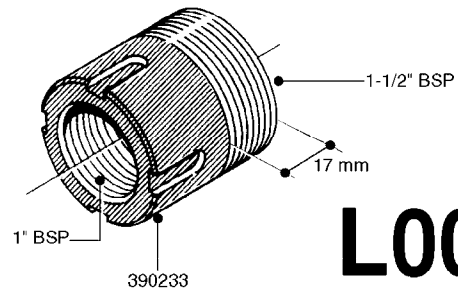

FITTINGS - HEXAGON NIPPLES
L0030-HIN, 01:01:16

L0030

FITTINGS - HEXAGON NIPPLES
L0030-HIN, 01:01:16

Page 1
Date 12.08.2020 8:41

parts-n°	order qty	description
10015303	1	FITT.PO.HN 1.00X1.00 M1000
10425003	1	FITT.PO.HN 1.25X1.00 MCPHEE
320132	1	FITT.DK HN 1" BSP
320176	1	FITT.DK HN 3/8"X1/2" BSP
320445	1	FITT.DK HN 1/4"X3/8" BSP
320655	1	FITT.DK HN 1/2"-1/2" BSP
320692	1	FITT.DK HN 3/8'BSPX1/4'NPT
320703	1	FITT.DK HN 3/8BSP X1/2 &1/4NPT
320725	1	FITT.DK NIPPLE 3/8"-3/8" BSP
320902	1	FITT.DK HN 3/8'X 1/4' BSP
390232	1	FITT.DK HN 1-1/2' X 1-1/4' BSP
390276	1	FITT.DK HN 1'BSP

L0040

FITTINGS - NIPPLES & ELBOWS
L0040-HIN, 01:01:16

Page 1

Date 12.08.2020 8:41

parts-n°	order qty	description
10530803	1	FITT.PO.SE 2.00X2.00 45 DEG.
320191	1	FITT.DK ELB 3/8' BSP 45 DEGREE
320482	1	FITT.DK ELB. 1/2" BSP 60 DEG.
320596	1	FITT.DK ELB 3/8'-1/2'BSP 45DEG
320607	1	FITT.DK HN 3/8M X 3/8F BSP LNG
320633	1	FITT.DK HN 3/8"M X 3/8"F BSP
321451	1	FITT.DK ELB.1-1/2 X1-1/4 80DEG
321532	1	FITT.DK REDUC 3/4' X 1/2' BSP
390233	1	FITT.DK REDUC 1-1/2" X 1" BSP