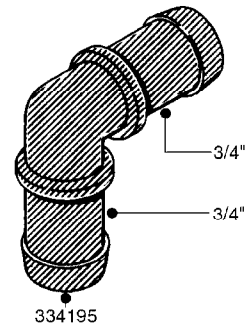

FITTINGS - HEXAGON NIPPLES
L0030-HIN, 01:01:16

L0030

FITTINGS - HEXAGON NIPPLES
L0030-HIN, 01:01:16

Page 1
Date 12.08.2020 8:41

parts-n°	order qty	description
10015303	1	FITT.PO.HN 1.00X1.00 M1000
10425003	1	FITT.PO.HN 1.25X1.00 MCPHEE
320132	1	FITT.DK HN 1" BSP
320176	1	FITT.DK HN 3/8"X1/2" BSP
320445	1	FITT.DK HN 1/4"X3/8" BSP
320655	1	FITT.DK HN 1/2"-1/2" BSP
320692	1	FITT.DK HN 3/8'BSPX1/4'NPT
320703	1	FITT.DK HN 3/8BSP X1/2 &1/4NPT
320725	1	FITT.DK NIPPLE 3/8"-3/8" BSP
320902	1	FITT.DK HN 3/8'X 1/4' BSP
390232	1	FITT.DK HN 1-1/2' X 1-1/4' BSP
390276	1	FITT.DK HN 1'BSP

L0040

FITTINGS - NIPPLES & ELBOWS
L0040-HIN, 01:01:16

Page 1

Date 12.08.2020 8:41

parts-n°	order qty	description
10530803	1	FITT.PO.SE 2.00X2.00 45 DEG.
320191	1	FITT.DK ELB 3/8' BSP 45 DEGREE
320482	1	FITT.DK ELB. 1/2" BSP 60 DEG.
320596	1	FITT.DK ELB 3/8'-1/2'BSP 45DEG
320607	1	FITT.DK HN 3/8M X 3/8F BSP LNG
320633	1	FITT.DK HN 3/8"M X 3/8"F BSP
321451	1	FITT.DK ELB.1-1/2 X1-1/4 80DEG
321532	1	FITT.DK REDUC 3/4' X 1/2' BSP
390233	1	FITT.DK REDUC 1-1/2" X 1" BSP