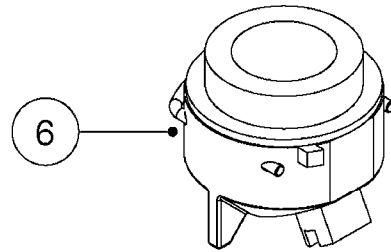

SINGLE NOZZLE BODY

TRIPLET NOZZLE BODY

D1090

*=REFER TO HARDI NOZZLE CATALOG

NOZZLE BODIES-SNAP FIT
D1090-HIN, 01:01:16

Page 1
Date 12.08.2020 8:40

parts-n°	order qty	description
143592	1	LOCK CLAMP FOR TRIPLET
241371	1	DIAPHRAGM F.NO-DRIP,VULC
241990	1	O-RING D9.3 X 2.4 VITON
242594	1	O-RING D14 X 1.78 SCH.70-EPDM
242598	1	O-RING D7.0 X 2.5 NITRIL
320187	1	FITT.DK CAP 3/8" BSP BLACK
320283	1	FITT.DK NUT 3/4"BSP
321462	1	CAP F.NO-DRIP ASSY.
322068	1	SNAP-FIT ADAPTER THREAD. HARDI
322114	1	NUT PLASTIC F.NOZZ.H
322116	1	BOLT PLASTIC F.NOZZ.H.
322258	1	HOUSING F.TRIPLET
322260	1	NOZZLE HOLDER LOWER PART
333012	1	NOZZLE HOLD. UPPER PART
334082	1	SNAP-FIT NOZZ.HOLD.CONE BLACK
334102	1	BLANK F.NOZZLE
334172	1	SNAP-FIT NOZZ.HOLD.CONE GREEN
334173	1	SNAP-FIT NOZZ.HOLD.CONE ORANGE
334220	1	YOKE, UPPER NOZZLE BODY
334371	1	SNAP-FIT NOZZLE HOLDER YELLOW
334373	1	SNAP-FIT NOZZLE HOLDER RED
334377	1	SNAP-FIT NOZZLE HOLDER BLUE
334926	1	SNAP-FIT TURN PLATE F TRIPLET
390639	1	O-RING F.NOZZLE FILTER
440665	1	SCREW M4.2X16 STAINLESS
716236	1	FITT.DK HB 1/2" ASSY. F. 3/4"
716413	1	FITT.DK PLUG ASSY. F.NOZ TUBE
724621	1	FITT.DK HB 3/4"ASSY F.3/4" NUT
725042	1	SCREEN 80 MESH W.GASKET, RED
725043	1	SCREEN 50 MESH W.GASKET,BLUE
725044	1	SCREEN 100 MESH W.GASKET,YELLO
725078	1	SNAP-FIT TRIPLET W/O NOZZ HOLD
725079	1	NOZZLE ASSY.SING.SNAP-FIT GREN
729645	1	NON-DRIP SPRING ASSY.GREEN 10