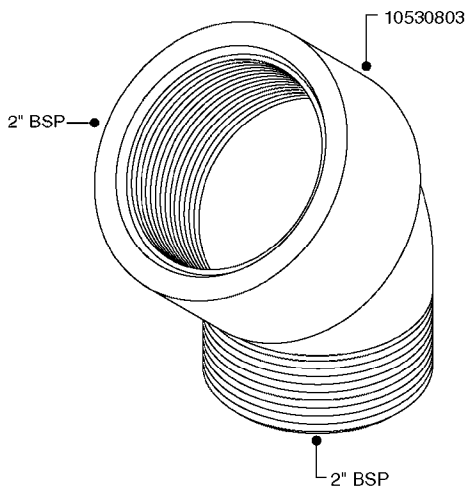

FITTINGS - HEXAGON NIPPLES
L0030-HIN, 01:01:16

L0030

FITTINGS - HEXAGON NIPPLES
L0030-HIN, 01:01:16

Page 1
Date 12.08.2020 8:41

parts-n°	order qty	description
10015303	1	FITT.PO.HN 1.00X1.00 M1000
10425003	1	FITT.PO.HN 1.25X1.00 MCPHEE
320132	1	FITT.DK HN 1" BSP
320176	1	FITT.DK HN 3/8"X1/2" BSP
320445	1	FITT.DK HN 1/4"X3/8" BSP
320655	1	FITT.DK HN 1/2"-1/2" BSP
320692	1	FITT.DK HN 3/8'BSPX1/4'NPT
320703	1	FITT.DK HN 3/8BSP X1/2 &1/4NPT
320725	1	FITT.DK NIPPLE 3/8"-3/8" BSP
320902	1	FITT.DK HN 3/8'X 1/4' BSP
390232	1	FITT.DK HN 1-1/2' X 1-1/4' BSP
390276	1	FITT.DK HN 1'BSP

L0040

FITTINGS - NIPPLES & ELBOWS
L0040-HIN, 01:01:16

Page 1

Date 12.08.2020 8:41

parts-n°	order qty	description
10530803	1	FITT.PO.SE 2.00X2.00 45 DEG.
320191	1	FITT.DK ELB 3/8' BSP 45 DEGREE
320482	1	FITT.DK ELB. 1/2" BSP 60 DEG.
320596	1	FITT.DK ELB 3/8'-1/2'BSP 45DEG
320607	1	FITT.DK HN 3/8M X 3/8F BSP LNG
320633	1	FITT.DK HN 3/8"M X 3/8"F BSP
321451	1	FITT.DK ELB.1-1/2 X1-1/4 80DEG
321532	1	FITT.DK REDUC 3/4' X 1/2' BSP
390233	1	FITT.DK REDUC 1-1/2" X 1" BSP