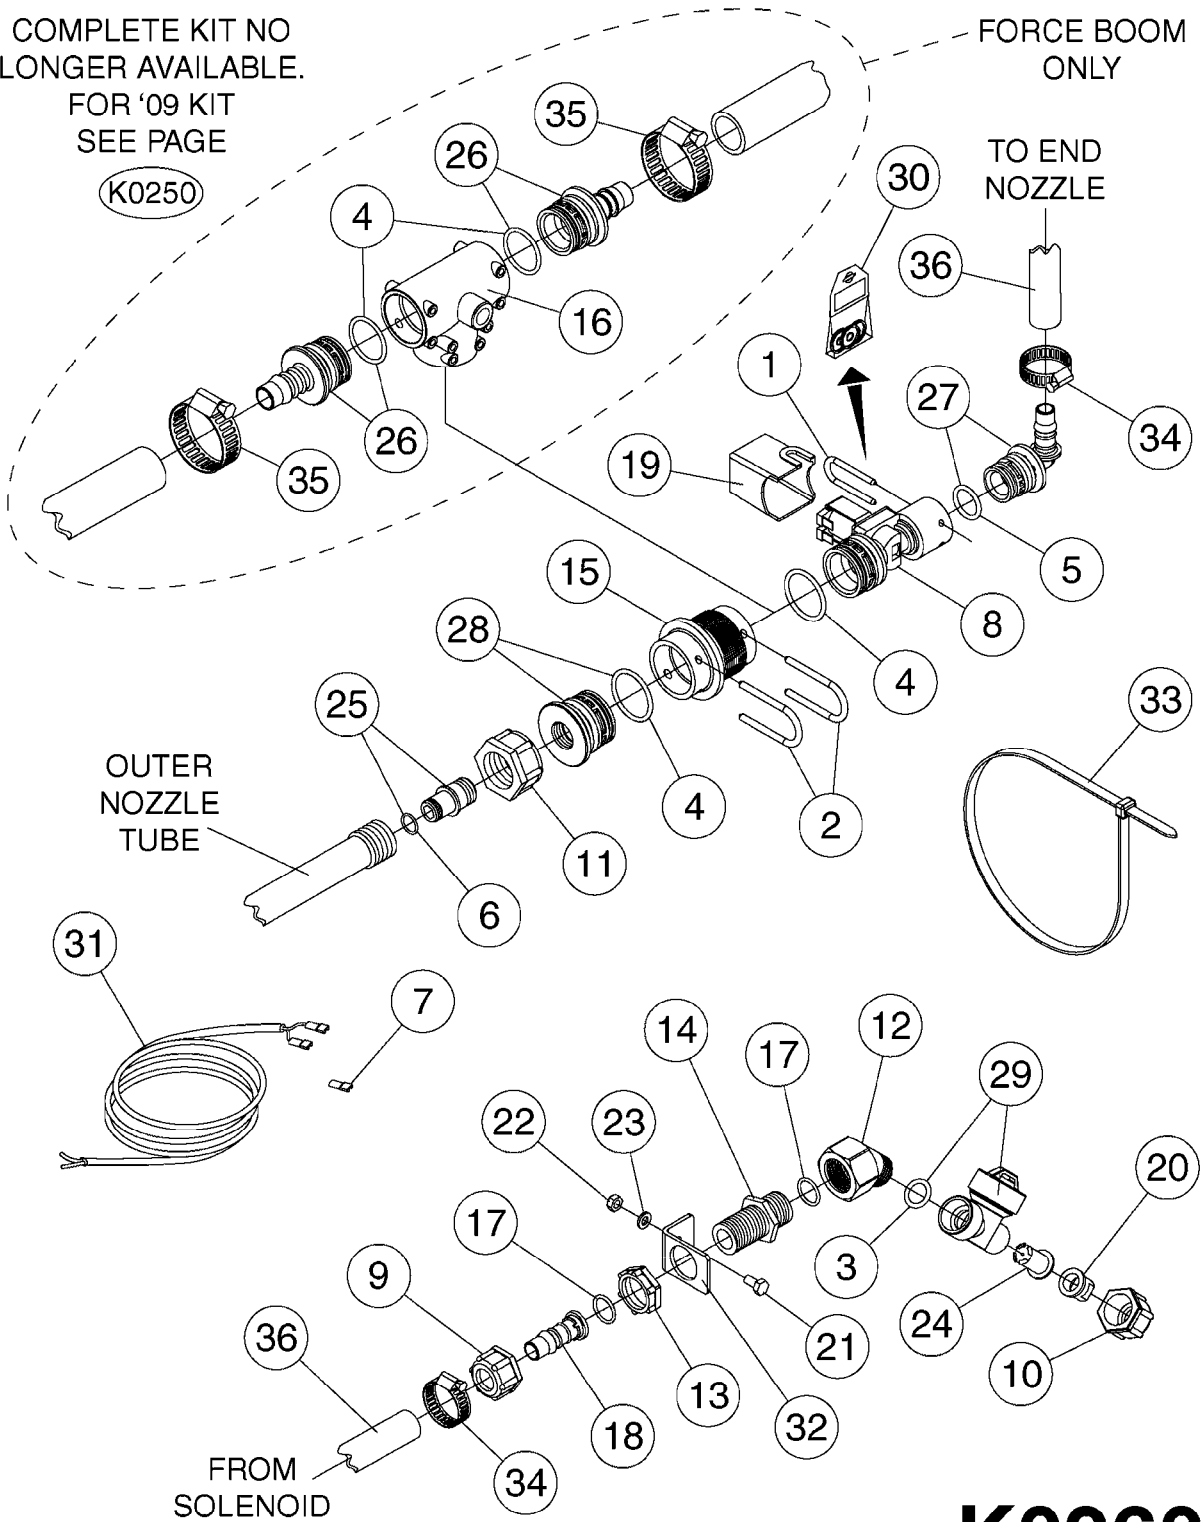

COMPLETE KIT NO
LONGER AVAILABLE.
FOR '09 KIT
SEE PAGE

(K0250)

FORCE BOOM
ONLY

TO END
NOZZLE

OUTER
NOZZLE
TUBE

FROM
SOLENOID
ASSEMBLY

ELECTRIC END NOZZLE KIT '12
K0260-HIN, 01:01:16

Page 1

Date 12.08.2020 8:41

Pos.	parts-n°	order qty	description
1	145994	1	FITT.DK S-40 FORK
2	145995	1	FITT.DK S-53 FORK
3	240177	1	O-RING D16.1/11.3 X 2.4
4	242354	1	O-RING D32.2X3.0 VITON
5	242355	1	O-RING D19.2X3.0 VITON F.S-40
6	242594	1	O-RING D14 X 1.78 SCH.70-EPDM
7	261539	1	SPADE F.ELEC CONNec BLUE INSUL
8	262104	1	VALVE, SOLENOID, S53/S40
9	320084	1	FITT.DK NUT 1/2" BSP
10	320187	1	FITT.DK CAP 3/8" BSP BLACK
11	320283	1	FITT.DK NUT 3/4"BSP
12	320596	1	FITT.DK ELB 3/8'-1/2'BSP 45DEG
13	321307	1	FITT.DK NUT 1/2" BSP JAMB
14	321742	1	FITT.DK BULKHEAD 1/2' BSP
15	322103	1	FITT.DK S-53 BULKHEAD
16	322352	1	FITT.DK S-53 TEE
17	330212	1	O-RING D19/D14X2.4 F.1/2"NUT
18	330687	1	FITT.DK HB 1/2" F. 1/2" NUT
19	334965	1	COVER FOR S53 SOLENOID VALVE
20	370366	1	OFF-CENTER FLAT SPRAY NOZZLE, 1850 - G150
21	410185	1	BOLT HEX 8.8 DEL M6X16
22	460261	1	NUT HEX M6X1.00 LOCK DIN985 A2 SS
23	471125	1	WASHER M6U 6.4X14X1.2,A2 SS
24	614366	1	FILTER 50 MESH F.NOZZLE BLUE
24	614367	1	FILTER 80 MESH F.NOZZLE RED
24	614368	1	FILTER 100 MESH F.NOZZLE YEL.
25	720856	1	FITT.DK 1/2'BSP ASSY.F.3/4'NUT
26	726558	1	FITT.DK S53 STR. 3/4" W.ORING
27	726567	1	FITT.DK S-40 ELB.1/2" W.O-RING
28	726694	1	PLUG,S53,1/2"FBSP THD W.ORING
29	729610	1	NOZZLE ASSY. NON DRIP 3/8 THRD
30	750722	1	REPAIR KIT FOR 3S SC CONTROL
31	983087	1	ELEC. CABLE 2 WIRE X 0.75MM
32	16180100	1	PLATE, END ROW NOZZLE
33	28025203	1	TIE STRAP L=23" x W=1/2"
34	28029803	1	CLAMP HOSE GEAR P1/2" 6708
35	28029903	1	CLAMP HOSE GEAR P3/4"-S1" 6712
36	92702103	1	HOSE R X1/2" X300PSI WP X0012"