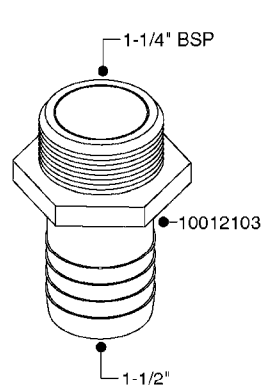

FITTINGS - HEXAGON NIPPLES
L0030-HIN, 01:01:16

L0030

FITTINGS - HEXAGON NIPPLES
L0030-HIN, 01:01:16

Page 1
Date 12.08.2020 8:41

parts-n°	order qty	description
10015303	1	FITT.PO.HN 1.00X1.00 M1000
10425003	1	FITT.PO.HN 1.25X1.00 MCPHEE
320132	1	FITT.DK HN 1" BSP
320176	1	FITT.DK HN 3/8"X1/2" BSP
320445	1	FITT.DK HN 1/4"X3/8" BSP
320655	1	FITT.DK HN 1/2"-1/2" BSP
320692	1	FITT.DK HN 3/8'BSPX1/4'NPT
320703	1	FITT.DK HN 3/8BSP X1/2 &1/4NPT
320725	1	FITT.DK NIPPLE 3/8"-3/8" BSP
320902	1	FITT.DK HN 3/8'X 1/4' BSP
390232	1	FITT.DK HN 1-1/2' X 1-1/4' BSP
390276	1	FITT.DK HN 1'BSP

L0040

FITTINGS - NIPPLES & ELBOWS
L0040-HIN, 01:01:16

Page 1

Date 12.08.2020 8:41

parts-n°	order qty	description
10530803	1	FITT.PO.SE 2.00X2.00 45 DEG.
320191	1	FITT.DK ELB 3/8' BSP 45 DEGREE
320482	1	FITT.DK ELB. 1/2" BSP 60 DEG.
320596	1	FITT.DK ELB 3/8'-1/2'BSP 45DEG
320607	1	FITT.DK HN 3/8M X 3/8F BSP LNG
320633	1	FITT.DK HN 3/8"M X 3/8"F BSP
321451	1	FITT.DK ELB.1-1/2 X1-1/4 80DEG
321532	1	FITT.DK REDUC 3/4' X 1/2' BSP
390233	1	FITT.DK REDUC 1-1/2" X 1" BSP