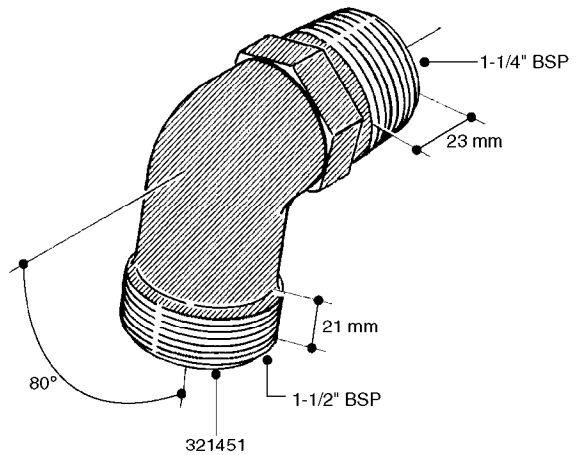

FITTINGS - HEXAGON NIPPLES
L0030-HIN, 01:01:16

L0030

FITTINGS - HEXAGON NIPPLES
L0030-HIN, 01:01:16

Page 1
Date 12.08.2020 8:41

parts-n°	order qty	description
10015303	1	FITT.PO.HN 1.00X1.00 M1000
10425003	1	FITT.PO.HN 1.25X1.00 MCPHEE
320132	1	FITT.DK HN 1" BSP
320176	1	FITT.DK HN 3/8"X1/2" BSP
320445	1	FITT.DK HN 1/4"X3/8" BSP
320655	1	FITT.DK HN 1/2"-1/2" BSP
320692	1	FITT.DK HN 3/8'BSPX1/4'NPT
320703	1	FITT.DK HN 3/8BSP X1/2 &1/4NPT
320725	1	FITT.DK NIPPLE 3/8"-3/8" BSP
320902	1	FITT.DK HN 3/8'X 1/4' BSP
390232	1	FITT.DK HN 1-1/2' X 1-1/4' BSP
390276	1	FITT.DK HN 1'BSP

L0040

FITTINGS - NIPPLES & ELBOWS
L0040-HIN, 01:01:16

Page 1

Date 12.08.2020 8:41

parts-n°	order qty	description
10530803	1	FITT.PO.SE 2.00X2.00 45 DEG.
320191	1	FITT.DK ELB 3/8' BSP 45 DEGREE
320482	1	FITT.DK ELB. 1/2" BSP 60 DEG.
320596	1	FITT.DK ELB 3/8'-1/2'BSP 45DEG
320607	1	FITT.DK HN 3/8M X 3/8F BSP LNG
320633	1	FITT.DK HN 3/8"M X 3/8"F BSP
321451	1	FITT.DK ELB.1-1/2 X1-1/4 80DEG
321532	1	FITT.DK REDUC 3/4' X 1/2' BSP
390233	1	FITT.DK REDUC 1-1/2" X 1" BSP