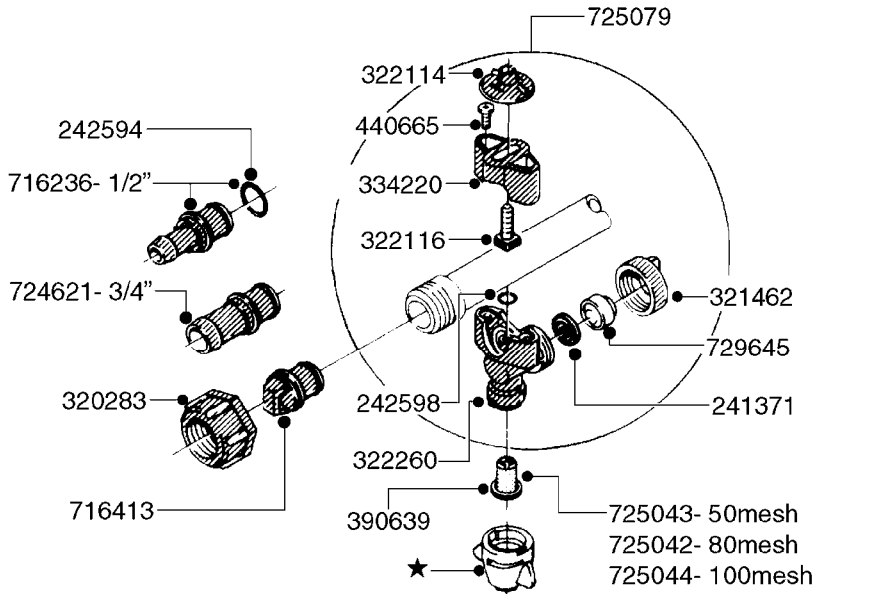

D1060

BOOM-NOZZLES QUINTASTREAM
D1060-HIN, 01:01:16

Page 1

Date 12.08.2020 8:40

Pos.	parts-n°	order qty	description
1	372011	1	NOZZLE ISO QS-015-5H GREEN
1	372012	1	NOZZLE ISO QS-02-5H YELLOW
1	372013	1	NOZZLE ISO QS-03-5H BLUE
1	372014	1	NOZZLE ISO QS-04-5H RED
1	372015	1	NOZZLE ISO QS-05-5H BROWN
1	372016	1	NOZZLE ISO QS-06-5H GREY
1	372017	1	NOZZLE ISO QS-08-5H WHITE
1	372018	1	NOZZLE ISO QS-10-5H LT. BLUE
1	372019	1	NOZZLE ISO QS-15-5H LT. GREEN
2	372002	1	ISO QNTSTRM 015 S-GREEN
2	372003	1	ISO QNTSTRM 02 S-YELLOW
2	372004	1	ISO QNTSTRM 03 S-BLUE
2	372005	1	ISO QNTSTRM 04 S-RED
2	372006	1	ISO QNTSTRM 05 S-BROWN
2	372007	1	ISO QNTSTRM 06 S-GREY
2	372008	1	ISO QNTSTRM 08 S-WHITE
2	372009	1	ISO QNTSTRM 10 S-LT.BLU
2	372010	1	ISO QNTSTRM 15 S-LT.GRN