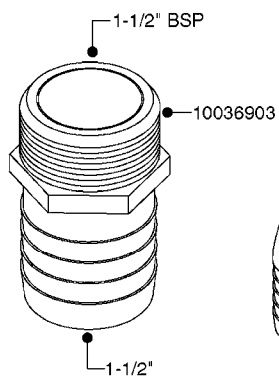

FITTINGS - HEXAGON NIPPLES
L0030-HIN, 01:01:16

L0030

FITTINGS - HEXAGON NIPPLES
L0030-HIN, 01:01:16

Page 1
Date 12.08.2020 8:41

parts-n°	order qty	description
10015303	1	FITT.PO.HN 1.00X1.00 M1000
10425003	1	FITT.PO.HN 1.25X1.00 MCPHEE
320132	1	FITT.DK HN 1" BSP
320176	1	FITT.DK HN 3/8"X1/2" BSP
320445	1	FITT.DK HN 1/4"X3/8" BSP
320655	1	FITT.DK HN 1/2"-1/2" BSP
320692	1	FITT.DK HN 3/8'BSPX1/4'NPT
320703	1	FITT.DK HN 3/8BSP X1/2 &1/4NPT
320725	1	FITT.DK NIPPLE 3/8"-3/8" BSP
320902	1	FITT.DK HN 3/8'X 1/4' BSP
390232	1	FITT.DK HN 1-1/2' X 1-1/4' BSP
390276	1	FITT.DK HN 1'BSP

L0040

FITTINGS - NIPPLES & ELBOWS
L0040-HIN, 01:01:16

Page 1

Date 12.08.2020 8:41

parts-n°	order qty	description
10530803	1	FITT.PO.SE 2.00X2.00 45 DEG.
320191	1	FITT.DK ELB 3/8' BSP 45 DEGREE
320482	1	FITT.DK ELB. 1/2" BSP 60 DEG.
320596	1	FITT.DK ELB 3/8'-1/2'BSP 45DEG
320607	1	FITT.DK HN 3/8M X 3/8F BSP LNG
320633	1	FITT.DK HN 3/8"M X 3/8"F BSP
321451	1	FITT.DK ELB.1-1/2 X1-1/4 80DEG
321532	1	FITT.DK REDUC 3/4' X 1/2' BSP
390233	1	FITT.DK REDUC 1-1/2" X 1" BSP