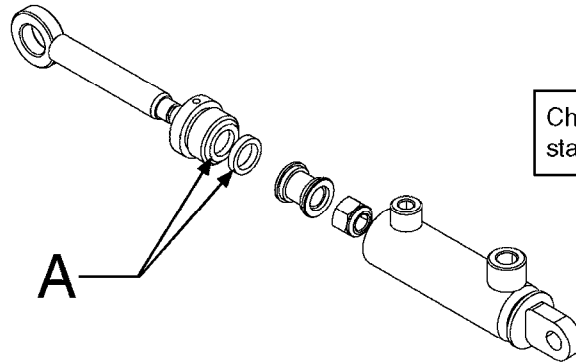

HYDRAULICS - FAROIL CYLINDERS
C0030-HIN, 01:01:16

Page 2

Date 12.08.2020 8:40

parts-n°	order qty	description
78122400	1	DOUBLE CYLINDER D 40/20-300
78122600	1	CYLINDER D40/22-300 BLACK
78122700	1	CYLINDER D40/22X300MM RED
78122800	1	CYLINDER D40/22-300 BLACK
78122900	1	CYLINDER 40/22X300MM RED
78123100	1	CYLINDER DOUBLE D40/20-120
78123200	1	CYLINDER D40/20-120
78123300	1	DBL CYL D70/40-320 AIR INLET L
78124100	1	CYL DOB.D70/40-265 AIR INLET R
78124200	1	CYLINDER D25/12-50
78124300	1	CYLINDER 60/25 X 635 DELTA L
78124600	1	CYLINDER DOUBLE Ø40/20-300 90°
78125100	1	DBL CYL D70/40-320 AIR INLET R
78125300	1	CYL DOB.D70/40-265 AIR INLET L
78125500	1	CYLINDER 60/25 X 662 NAV PAR R
78125600	1	SIN.CYL.Ø60/25_725_2XØ25 RIGHT
78125700	1	CYLINDER 60/25 X 635 DELTA R
78126000	1	CYLINDER,DAMPNER,LOCKING
78126400	1	CYLINDER DBLE D32/16-200 W.STP
78128000	1	CYLINDER DOUB. D60/30 L=300 09
78128800	1	CYLINDER, D50/30-500