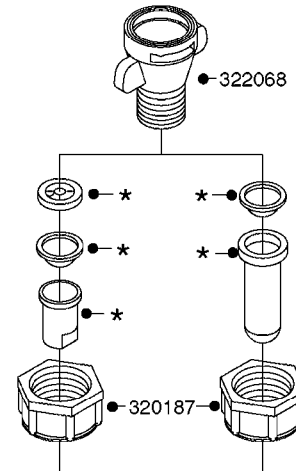

SINGLE NOZZLE BODY

TRIPLET NOZZLE BODY

D1090

*=REFER TO HARDI NOZZLE CATALOG

NOZZLE BODIES-SNAP FIT
D1090-HIN, 01:01:16

Page 1
Date 12.08.2020 8:40

parts-n°	order qty	description
143592	1	LOCK CLAMP FOR TRIPLET
241371	1	DIAPHRAGM F.NO-DRIP,VULC
241990	1	O-RING D9.3 X 2.4 VITON
242594	1	O-RING D14 X 1.78 SCH.70-EPDM
242598	1	O-RING D7.0 X 2.5 NITRIL
320187	1	FITT.DK CAP 3/8" BSP BLACK
320283	1	FITT.DK NUT 3/4"BSP
321462	1	CAP F.NO-DRIP ASSY.
322068	1	SNAP-FIT ADAPTER THREAD. HARDI
322114	1	NUT PLASTIC F.NOZZ.H
322116	1	BOLT PLASTIC F.NOZZ.H.
322258	1	HOUSING F.TRIPLET
322260	1	NOZZLE HOLDER LOWER PART
333012	1	NOZZLE HOLD. UPPER PART
334082	1	SNAP-FIT NOZZ.HOLD.CONE BLACK
334102	1	BLANK F.NOZZLE
334172	1	SNAP-FIT NOZZ.HOLD.CONE GREEN
334173	1	SNAP-FIT NOZZ.HOLD.CONE ORANGE
334220	1	YOKE, UPPER NOZZLE BODY
334371	1	SNAP-FIT NOZZLE HOLDER YELLOW
334373	1	SNAP-FIT NOZZLE HOLDER RED
334377	1	SNAP-FIT NOZZLE HOLDER BLUE
334926	1	SNAP-FIT TURN PLATE F TRIPLET
390639	1	O-RING F.NOZZLE FILTER
440665	1	SCREW M4.2X16 STAINLESS
716236	1	FITT.DK HB 1/2" ASSY. F. 3/4"
716413	1	FITT.DK PLUG ASSY. F.NOZ TUBE
724621	1	FITT.DK HB 3/4"ASSY F.3/4" NUT
725042	1	SCREEN 80 MESH W.GASKET, RED
725043	1	SCREEN 50 MESH W.GASKET,BLUE
725044	1	SCREEN 100 MESH W.GASKET,YELLO
725078	1	SNAP-FIT TRIPLET W/O NOZZ HOLD
725079	1	NOZZLE ASSY.SING.SNAP-FIT GREN
729645	1	NON-DRIP SPRING ASSY.GREEN 10