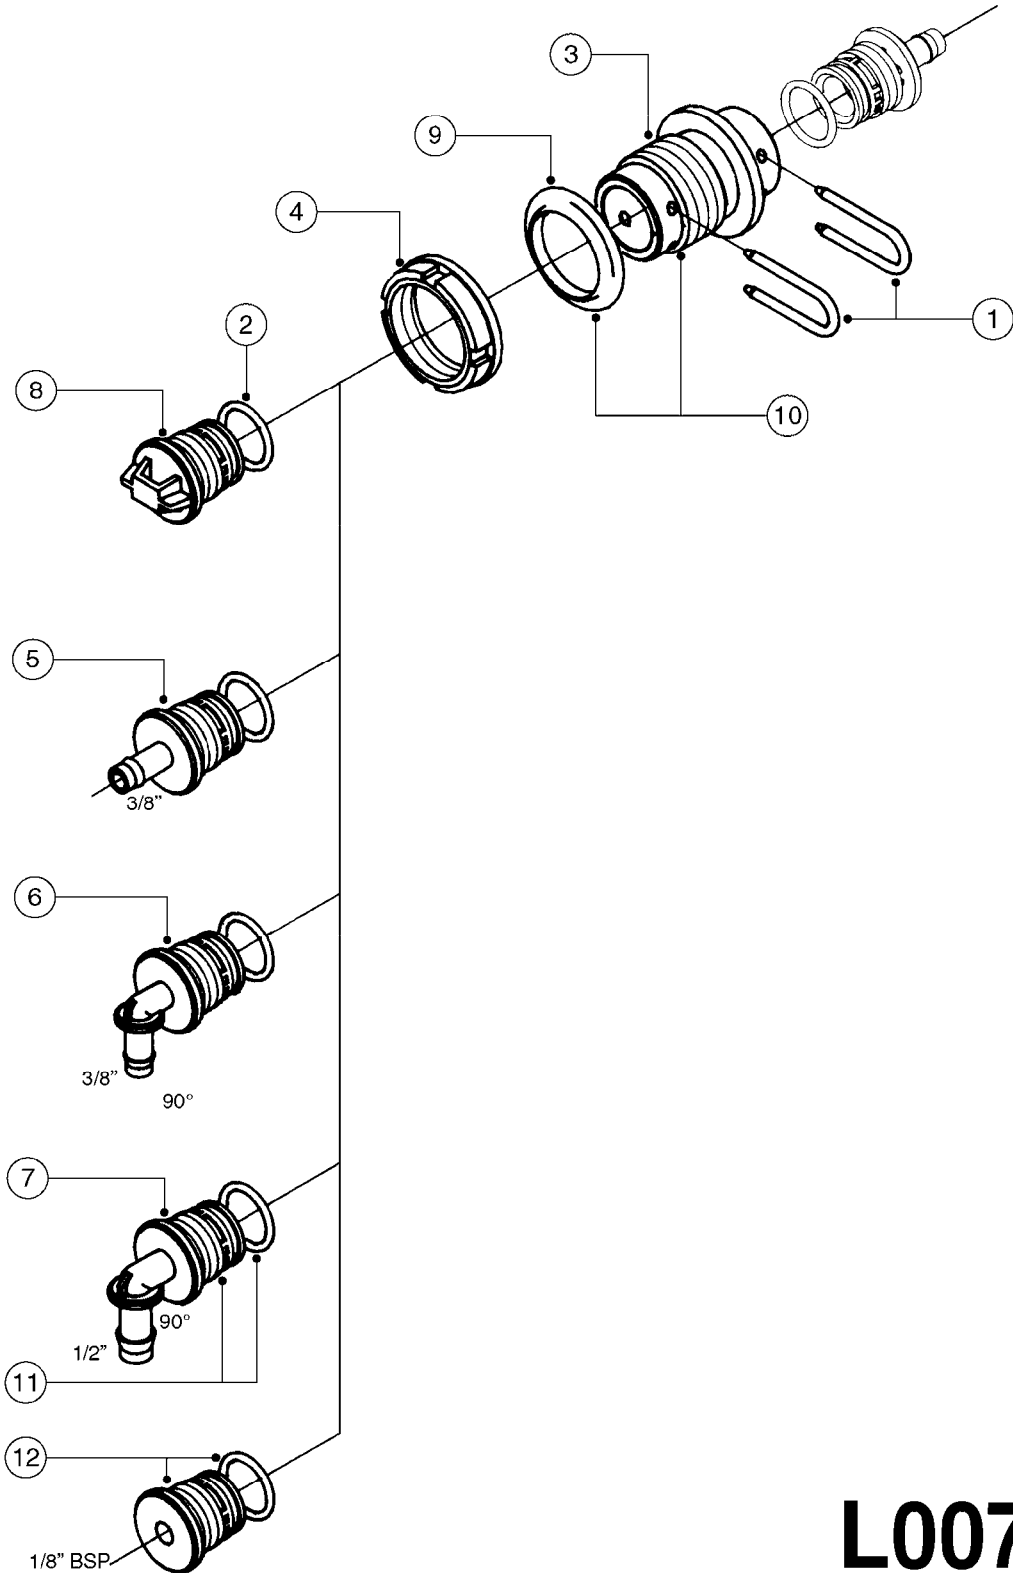

L0070

FITTINGS - S-40
L0070-HIN, 13:09:17

Page 1
Date 12.08.2020 8:41

Pos.	parts-n°	order qty	description
1	145994	1	FITT.DK S-40 FORK
2	242108	1	O-RING 3 X 19,2 70SH NITRIL NITRIL (BLACK)
2	242355	1	O-RING D19.2X3.0 VITON F.S-40 VITON (BROWN)
3	322102	1	FITT.DK S-40 BULKHEAD
4	322106	1	FITT.DK S-40 BULKHEAD NUT
5	334225	1	FITT.DK S-40 STR.3/8"
6	334237	1	FITT.DK S-40 ELB.3/8"
7	334238	1	FITT.DK S-40 ELB.1/2"
8	334248	1	FITT.DK S-40 PLUG
9	334259	1	GASKET F. S-40 BULKHEAD
10	726462	1	FITT. S40 BULKHEAD W.GASKET
11	726567	1	FITT.DK S-40 ELB.1/2" W.O-RING
12	726693	1	FITT.DK S-40 PLUG 1/8BSP ORING