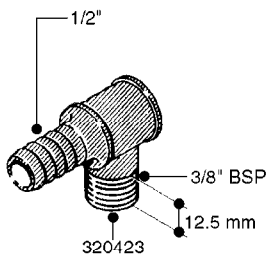

FITTINGS - HEXAGON NIPPLES
L0030-HIN, 01:01:16

L0030

FITTINGS - HEXAGON NIPPLES
L0030-HIN, 01:01:16

Page 1
Date 12.08.2020 8:41

parts-n°	order qty	description
10015303	1	FITT.PO.HN 1.00X1.00 M1000
10425003	1	FITT.PO.HN 1.25X1.00 MCPHEE
320132	1	FITT.DK HN 1" BSP
320176	1	FITT.DK HN 3/8"X1/2" BSP
320445	1	FITT.DK HN 1/4"X3/8" BSP
320655	1	FITT.DK HN 1/2"-1/2" BSP
320692	1	FITT.DK HN 3/8'BSPX1/4'NPT
320703	1	FITT.DK HN 3/8BSP X1/2 &1/4NPT
320725	1	FITT.DK NIPPLE 3/8"-3/8" BSP
320902	1	FITT.DK HN 3/8'X 1/4' BSP
390232	1	FITT.DK HN 1-1/2' X 1-1/4' BSP
390276	1	FITT.DK HN 1'BSP

L0040

FITTINGS - NIPPLES & ELBOWS
L0040-HIN, 01:01:16

Page 1

Date 12.08.2020 8:41

parts-n°	order qty	description
10530803	1	FITT.PO.SE 2.00X2.00 45 DEG.
320191	1	FITT.DK ELB 3/8' BSP 45 DEGREE
320482	1	FITT.DK ELB. 1/2" BSP 60 DEG.
320596	1	FITT.DK ELB 3/8'-1/2'BSP 45DEG
320607	1	FITT.DK HN 3/8M X 3/8F BSP LNG
320633	1	FITT.DK HN 3/8"M X 3/8"F BSP
321451	1	FITT.DK ELB.1-1/2 X1-1/4 80DEG
321532	1	FITT.DK REDUC 3/4' X 1/2' BSP
390233	1	FITT.DK REDUC 1-1/2" X 1" BSP