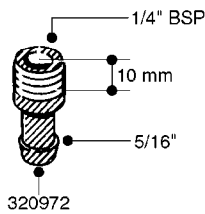

FITTINGS - HEXAGON NIPPLES
L0030-HIN, 01:01:16

L0030

FITTINGS - HEXAGON NIPPLES
L0030-HIN, 01:01:16

Page 1
Date 12.08.2020 8:41

parts-n°	order qty	description
10015303	1	FITT.PO.HN 1.00X1.00 M1000
10425003	1	FITT.PO.HN 1.25X1.00 MCPHEE
320132	1	FITT.DK HN 1" BSP
320176	1	FITT.DK HN 3/8"X1/2" BSP
320445	1	FITT.DK HN 1/4"X3/8" BSP
320655	1	FITT.DK HN 1/2"-1/2" BSP
320692	1	FITT.DK HN 3/8'BSPX1/4'NPT
320703	1	FITT.DK HN 3/8BSP X1/2 &1/4NPT
320725	1	FITT.DK NIPPLE 3/8"-3/8" BSP
320902	1	FITT.DK HN 3/8'X 1/4' BSP
390232	1	FITT.DK HN 1-1/2' X 1-1/4' BSP
390276	1	FITT.DK HN 1'BSP

L0040

FITTINGS - NIPPLES & ELBOWS
L0040-HIN, 01:01:16

Page 1

Date 12.08.2020 8:41

parts-n°	order qty	description
10530803	1	FITT.PO.SE 2.00X2.00 45 DEG.
320191	1	FITT.DK ELB 3/8' BSP 45 DEGREE
320482	1	FITT.DK ELB. 1/2" BSP 60 DEG.
320596	1	FITT.DK ELB 3/8'-1/2'BSP 45DEG
320607	1	FITT.DK HN 3/8M X 3/8F BSP LNG
320633	1	FITT.DK HN 3/8"M X 3/8"F BSP
321451	1	FITT.DK ELB.1-1/2 X1-1/4 80DEG
321532	1	FITT.DK REDUC 3/4' X 1/2' BSP
390233	1	FITT.DK REDUC 1-1/2" X 1" BSP