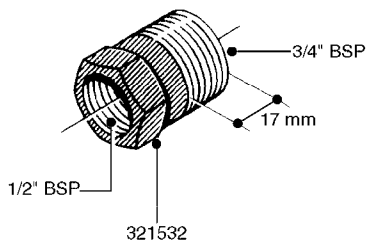

FITTINGS - HEXAGON NIPPLES
L0030-HIN, 01:01:16

L0030

FITTINGS - HEXAGON NIPPLES
L0030-HIN, 01:01:16

Page 1
Date 12.08.2020 8:41

parts-n°	order qty	description
10015303	1	FITT.PO.HN 1.00X1.00 M1000
10425003	1	FITT.PO.HN 1.25X1.00 MCPHEE
320132	1	FITT.DK HN 1" BSP
320176	1	FITT.DK HN 3/8"X1/2" BSP
320445	1	FITT.DK HN 1/4"X3/8" BSP
320655	1	FITT.DK HN 1/2"-1/2" BSP
320692	1	FITT.DK HN 3/8'BSPX1/4'NPT
320703	1	FITT.DK HN 3/8BSP X1/2 &1/4NPT
320725	1	FITT.DK NIPPLE 3/8"-3/8" BSP
320902	1	FITT.DK HN 3/8'X 1/4' BSP
390232	1	FITT.DK HN 1-1/2' X 1-1/4' BSP
390276	1	FITT.DK HN 1'BSP

L0040

FITTINGS - NIPPLES & ELBOWS
L0040-HIN, 01:01:16

Page 1

Date 12.08.2020 8:41

parts-n°	order qty	description
10530803	1	FITT.PO.SE 2.00X2.00 45 DEG.
320191	1	FITT.DK ELB 3/8' BSP 45 DEGREE
320482	1	FITT.DK ELB. 1/2" BSP 60 DEG.
320596	1	FITT.DK ELB 3/8'-1/2'BSP 45DEG
320607	1	FITT.DK HN 3/8M X 3/8F BSP LNG
320633	1	FITT.DK HN 3/8"M X 3/8"F BSP
321451	1	FITT.DK ELB.1-1/2 X1-1/4 80DEG
321532	1	FITT.DK REDUC 3/4' X 1/2' BSP
390233	1	FITT.DK REDUC 1-1/2" X 1" BSP