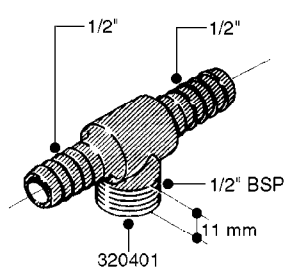

FITTINGS - HEXAGON NIPPLES
L0030-HIN, 01:01:16

L0030

FITTINGS - HEXAGON NIPPLES
L0030-HIN, 01:01:16

Page 1
Date 12.08.2020 8:41

parts-n°	order qty	description
10015303	1	FITT.PO.HN 1.00X1.00 M1000
10425003	1	FITT.PO.HN 1.25X1.00 MCPHEE
320132	1	FITT.DK HN 1" BSP
320176	1	FITT.DK HN 3/8"X1/2" BSP
320445	1	FITT.DK HN 1/4"X3/8" BSP
320655	1	FITT.DK HN 1/2"-1/2" BSP
320692	1	FITT.DK HN 3/8'BSPX1/4'NPT
320703	1	FITT.DK HN 3/8BSP X1/2 &1/4NPT
320725	1	FITT.DK NIPPLE 3/8"-3/8" BSP
320902	1	FITT.DK HN 3/8'X 1/4' BSP
390232	1	FITT.DK HN 1-1/2' X 1-1/4' BSP
390276	1	FITT.DK HN 1'BSP

L0040

FITTINGS - NIPPLES & ELBOWS
L0040-HIN, 01:01:16

Page 1

Date 12.08.2020 8:41

parts-n°	order qty	description
10530803	1	FITT.PO.SE 2.00X2.00 45 DEG.
320191	1	FITT.DK ELB 3/8' BSP 45 DEGREE
320482	1	FITT.DK ELB. 1/2" BSP 60 DEG.
320596	1	FITT.DK ELB 3/8'-1/2'BSP 45DEG
320607	1	FITT.DK HN 3/8M X 3/8F BSP LNG
320633	1	FITT.DK HN 3/8"M X 3/8"F BSP
321451	1	FITT.DK ELB.1-1/2 X1-1/4 80DEG
321532	1	FITT.DK REDUC 3/4' X 1/2' BSP
390233	1	FITT.DK REDUC 1-1/2" X 1" BSP