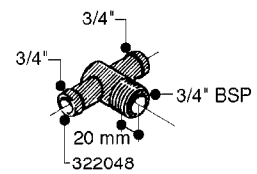

L0040

FITTINGS - NIPPLES & ELBOWS
L0040-HIN, 01:01:16

Page 1

Date 12.08.2020 8:41

parts-n°	order qty	description
10530803	1	FITT.PO.SE 2.00X2.00 45 DEG.
320191	1	FITT.DK ELB 3/8' BSP 45 DEGREE
320482	1	FITT.DK ELB. 1/2" BSP 60 DEG.
320596	1	FITT.DK ELB 3/8'-1/2'BSP 45DEG
320607	1	FITT.DK HN 3/8M X 3/8F BSP LNG
320633	1	FITT.DK HN 3/8"M X 3/8"F BSP
321451	1	FITT.DK ELB.1-1/2 X1-1/4 80DEG
321532	1	FITT.DK REDUC 3/4' X 1/2' BSP
390233	1	FITT.DK REDUC 1-1/2" X 1" BSP