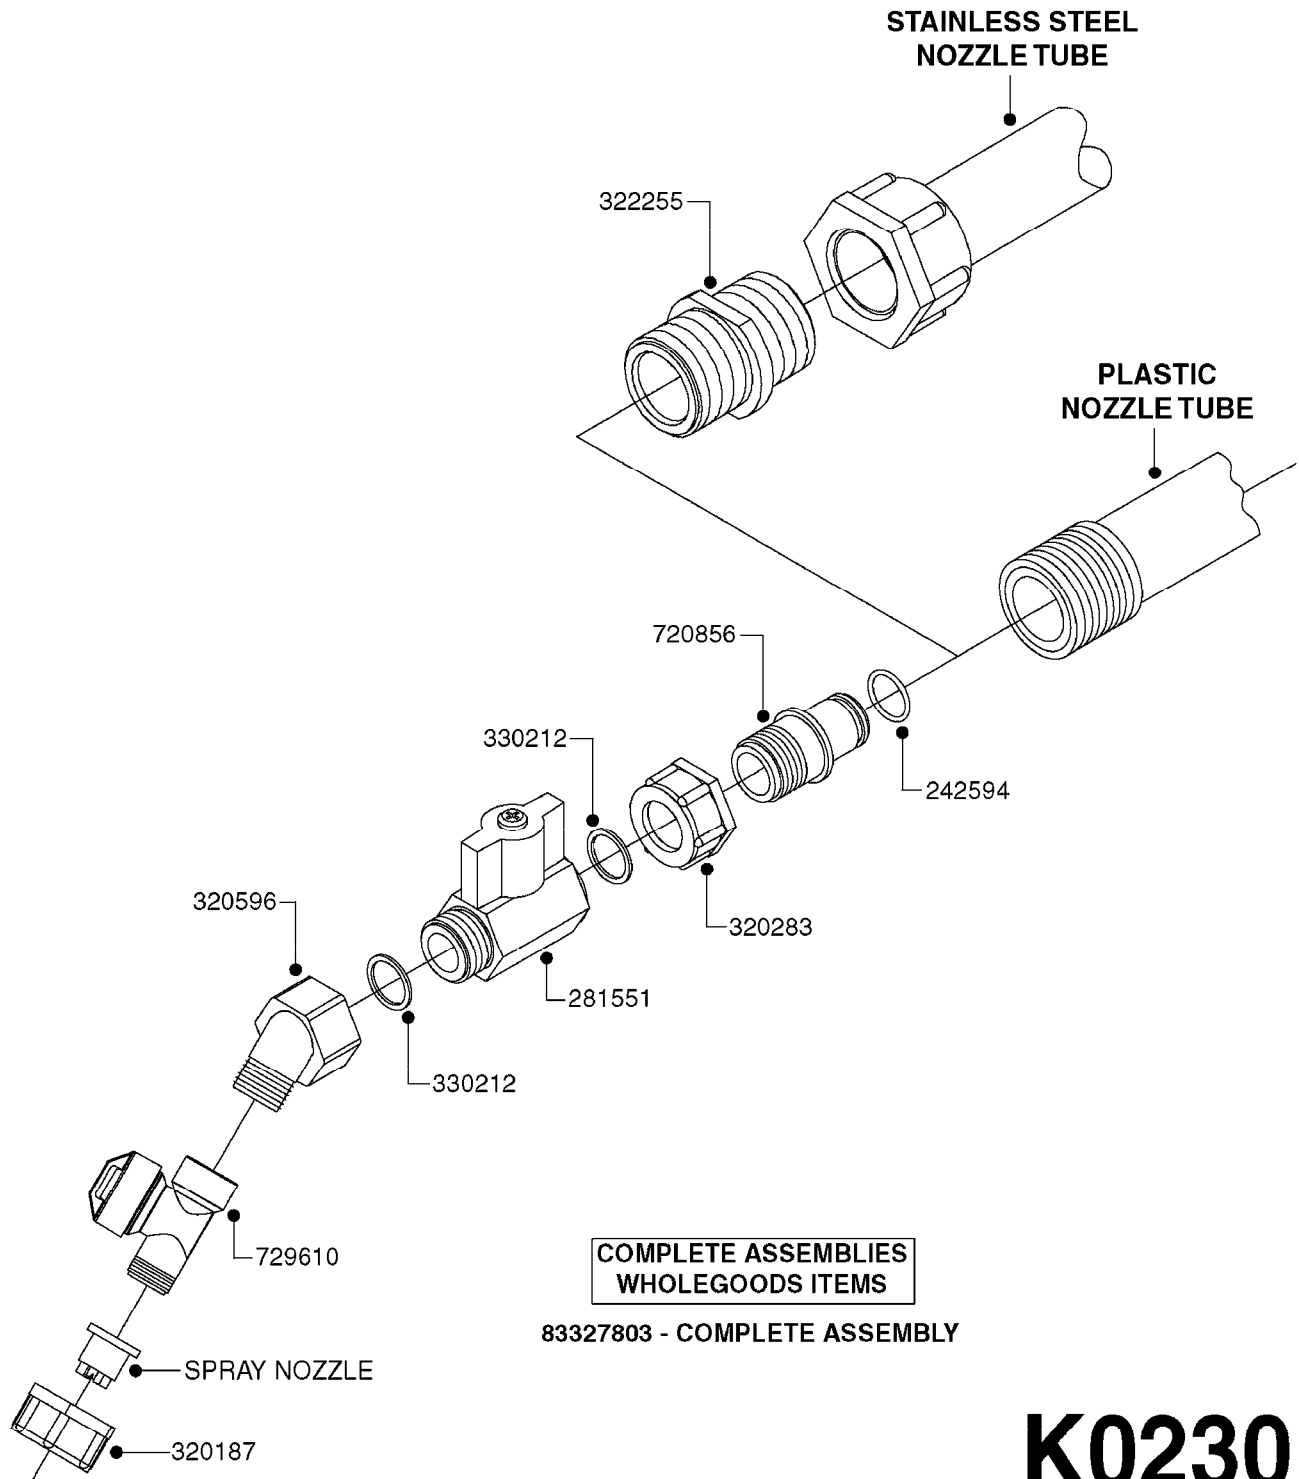

CLEAN WATER TANK
K0130-HIN, 01:01:16

COMPLETE TANK ASSY : 722072

K0130

CLEAN WATER TANK
K0130-HIN, 01:01:16

Page 1
Date 12.08.2020 8:41

parts-n°	order qty	description
161370	1	BKT.CLEAN WATER BOTT. VALVE
179989	1	BRKT. F. 3 GAL. TANK
281551	1	BALL VALVE 1/2"
320084	1	FITT.DK NUT 1/2" BSP
320482	1	FITT.DK ELB. 1/2" BSP 60 DEG.
321296	1	FITT.DK BULKHEAD 1/2" BSP SING
321307	1	FITT.DK NUT 1/2" BSP JAMB
321742	1	FITT.DK BULKHEAD 1/2' BSP
330212	1	O-RING D19/D14X2.4 F.1/2"NUT
330687	1	FITT.DK HB 1/2" F. 1/2" NUT
332592	1	O-RING D26/D20X3
334534	1	CLAMP HOSE PLASTIC 1/2"
420604	1	BOLT HEX 8.8 DEL M10X25 FT DIN933
420626	1	BOLT HEX 8.8 DEL M10X20 FT
421046	1	BOLT HEX M8X25/25 A2 SS DIN933
430721	1	BOLT HEX 8.8 DEL M12X40 FT
430802	1	BOLT HEX 8.8 DEL M12X75
430846	1	BOLT HEX 8.8 DEL M12X80
430870	1	BOLT HEX 8.8 DEL M12X55 FT
460364	1	NUT HU M8 A2 SS DIN934
460423	1	NUT HEX M10X1.50 LOCK DIN985A2 SS
460703	1	NUT HEX M12X1.75 LOCK DIN985A2 SS
471127	1	WASHER, M12, Ø24/13X24X2.5 SS
614396	1	CLEAN WATER BRACKET MB
614409	1	BRACKET FOR FOAM MARKER
717577	1	VALVE F.CLEAN WATER TANK
722072	1	CLEAN WATER TANK W FRAME & TAP
725901	1	LID F.WATER BOTTLE VENTED
927269	1	HOSE R X PVC X 1/2 X 0012"
10091103	1	BOLT HEX 3/8 NC GR.2 03.00'
10171703	1	BOLT HEX 3/8 NC GR.2 03.50"
10212903	1	NUT HEX NC (NYLON LOCK) 3/8"
10511303	1	FLATBAR L350/17DEG.CLEAN WATER
10511403	1	FLATBAR 104MM CLEAN WATER
10511503	1	BKT.CLEAN WATER MOUNT EAGLE
10598403	1	BOLT HEX HCS3/8-16 X 4 Z 5
63026303	1	CLEAN WATER TANK BRKT, ATV