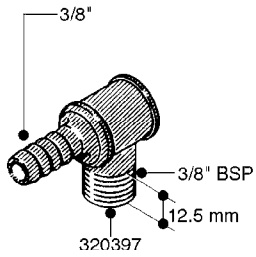

FITTINGS - HEXAGON NIPPLES
L0030-HIN, 01:01:16

L0030

FITTINGS - HEXAGON NIPPLES
L0030-HIN, 01:01:16

Page 1
Date 12.08.2020 8:41

parts-n°	order qty	description
10015303	1	FITT.PO.HN 1.00X1.00 M1000
10425003	1	FITT.PO.HN 1.25X1.00 MCPHEE
320132	1	FITT.DK HN 1" BSP
320176	1	FITT.DK HN 3/8"X1/2" BSP
320445	1	FITT.DK HN 1/4"X3/8" BSP
320655	1	FITT.DK HN 1/2"-1/2" BSP
320692	1	FITT.DK HN 3/8'BSPX1/4'NPT
320703	1	FITT.DK HN 3/8BSP X1/2 &1/4NPT
320725	1	FITT.DK NIPPLE 3/8"-3/8" BSP
320902	1	FITT.DK HN 3/8'X 1/4' BSP
390232	1	FITT.DK HN 1-1/2' X 1-1/4' BSP
390276	1	FITT.DK HN 1'BSP

L0040

FITTINGS - NIPPLES & ELBOWS
L0040-HIN, 01:01:16

Page 1

Date 12.08.2020 8:41

parts-n°	order qty	description
10530803	1	FITT.PO.SE 2.00X2.00 45 DEG.
320191	1	FITT.DK ELB 3/8' BSP 45 DEGREE
320482	1	FITT.DK ELB. 1/2" BSP 60 DEG.
320596	1	FITT.DK ELB 3/8'-1/2'BSP 45DEG
320607	1	FITT.DK HN 3/8M X 3/8F BSP LNG
320633	1	FITT.DK HN 3/8"M X 3/8"F BSP
321451	1	FITT.DK ELB.1-1/2 X1-1/4 80DEG
321532	1	FITT.DK REDUC 3/4' X 1/2' BSP
390233	1	FITT.DK REDUC 1-1/2" X 1" BSP