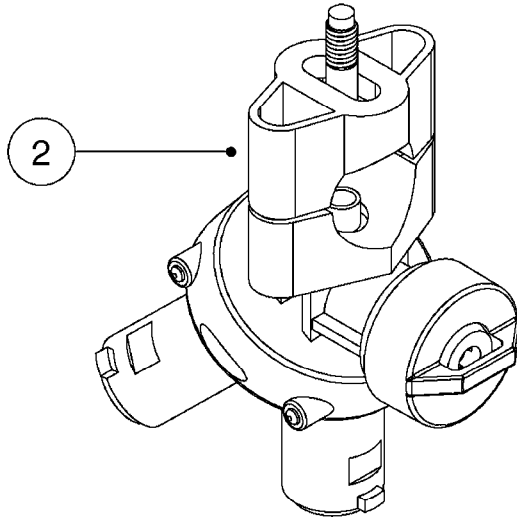

SINGLE NOZZLE BODY

TRIPLET NOZZLE BODY

D1090

*=REFER TO HARDI NOZZLE CATALOG

NOZZLE BODIES-SNAP FIT
D1090-HIN, 01:01:16

Page 1
Date 12.08.2020 8:40

parts-n°	order qty	description
143592	1	LOCK CLAMP FOR TRIPLET
241371	1	DIAPHRAGM F.NO-DRIP,VULC
241990	1	O-RING D9.3 X 2.4 VITON
242594	1	O-RING D14 X 1.78 SCH.70-EPDM
242598	1	O-RING D7.0 X 2.5 NITRIL
320187	1	FITT.DK CAP 3/8" BSP BLACK
320283	1	FITT.DK NUT 3/4"BSP
321462	1	CAP F.NO-DRIP ASSY.
322068	1	SNAP-FIT ADAPTER THREAD. HARDI
322114	1	NUT PLASTIC F.NOZZ.H
322116	1	BOLT PLASTIC F.NOZZ.H.
322258	1	HOUSING F.TRIPLET
322260	1	NOZZLE HOLDER LOWER PART
333012	1	NOZZLE HOLD. UPPER PART
334082	1	SNAP-FIT NOZZ.HOLD.CONE BLACK
334102	1	BLANK F.NOZZLE
334172	1	SNAP-FIT NOZZ.HOLD.CONE GREEN
334173	1	SNAP-FIT NOZZ.HOLD.CONE ORANGE
334220	1	YOKE, UPPER NOZZLE BODY
334371	1	SNAP-FIT NOZZLE HOLDER YELLOW
334373	1	SNAP-FIT NOZZLE HOLDER RED
334377	1	SNAP-FIT NOZZLE HOLDER BLUE
334926	1	SNAP-FIT TURN PLATE F TRIPLET
390639	1	O-RING F.NOZZLE FILTER
440665	1	SCREW M4.2X16 STAINLESS
716236	1	FITT.DK HB 1/2" ASSY. F. 3/4"
716413	1	FITT.DK PLUG ASSY. F.NOZ TUBE
724621	1	FITT.DK HB 3/4"ASSY F.3/4" NUT
725042	1	SCREEN 80 MESH W.GASKET, RED
725043	1	SCREEN 50 MESH W.GASKET,BLUE
725044	1	SCREEN 100 MESH W.GASKET,YELLO
725078	1	SNAP-FIT TRIPLET W/O NOZZ HOLD
725079	1	NOZZLE ASSY.SING.SNAP-FIT GREN
729645	1	NON-DRIP SPRING ASSY.GREEN 10