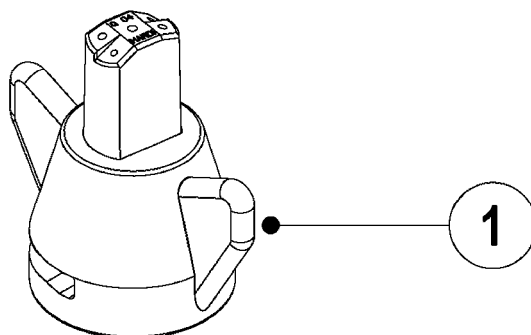

D1060

BOOM-NOZZLES QUINTASTREAM
D1060-HIN, 01:01:16

Page 1

Date 12.08.2020 8:40

Pos.	parts-n°	order qty	description
1	372011	1	NOZZLE ISO QS-015-5H GREEN
1	372012	1	NOZZLE ISO QS-02-5H YELLOW
1	372013	1	NOZZLE ISO QS-03-5H BLUE
1	372014	1	NOZZLE ISO QS-04-5H RED
1	372015	1	NOZZLE ISO QS-05-5H BROWN
1	372016	1	NOZZLE ISO QS-06-5H GREY
1	372017	1	NOZZLE ISO QS-08-5H WHITE
1	372018	1	NOZZLE ISO QS-10-5H LT. BLUE
1	372019	1	NOZZLE ISO QS-15-5H LT. GREEN
2	372002	1	ISO QNTSTRM 015 S-GREEN
2	372003	1	ISO QNTSTRM 02 S-YELLOW
2	372004	1	ISO QNTSTRM 03 S-BLUE
2	372005	1	ISO QNTSTRM 04 S-RED
2	372006	1	ISO QNTSTRM 05 S-BROWN
2	372007	1	ISO QNTSTRM 06 S-GREY
2	372008	1	ISO QNTSTRM 08 S-WHITE
2	372009	1	ISO QNTSTRM 10 S-LT.BLU
2	372010	1	ISO QNTSTRM 15 S-LT.GRN