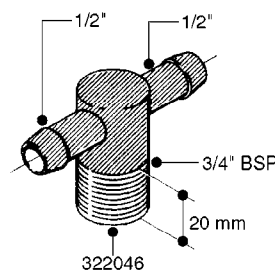

FITTINGS - HEXAGON NIPPLES
L0030-HIN, 01:01:16

L0030

FITTINGS - HEXAGON NIPPLES
L0030-HIN, 01:01:16

Page 1
Date 12.08.2020 8:41

parts-n°	order qty	description
10015303	1	FITT.PO.HN 1.00X1.00 M1000
10425003	1	FITT.PO.HN 1.25X1.00 MCPHEE
320132	1	FITT.DK HN 1" BSP
320176	1	FITT.DK HN 3/8"X1/2" BSP
320445	1	FITT.DK HN 1/4"X3/8" BSP
320655	1	FITT.DK HN 1/2"-1/2" BSP
320692	1	FITT.DK HN 3/8'BSPX1/4'NPT
320703	1	FITT.DK HN 3/8BSP X1/2 &1/4NPT
320725	1	FITT.DK NIPPLE 3/8"-3/8" BSP
320902	1	FITT.DK HN 3/8'X 1/4' BSP
390232	1	FITT.DK HN 1-1/2' X 1-1/4' BSP
390276	1	FITT.DK HN 1'BSP

L0040

FITTINGS - NIPPLES & ELBOWS
L0040-HIN, 01:01:16

Page 1

Date 12.08.2020 8:41

parts-n°	order qty	description
10530803	1	FITT.PO.SE 2.00X2.00 45 DEG.
320191	1	FITT.DK ELB 3/8' BSP 45 DEGREE
320482	1	FITT.DK ELB. 1/2" BSP 60 DEG.
320596	1	FITT.DK ELB 3/8'-1/2'BSP 45DEG
320607	1	FITT.DK HN 3/8M X 3/8F BSP LNG
320633	1	FITT.DK HN 3/8"M X 3/8"F BSP
321451	1	FITT.DK ELB.1-1/2 X1-1/4 80DEG
321532	1	FITT.DK REDUC 3/4' X 1/2' BSP
390233	1	FITT.DK REDUC 1-1/2" X 1" BSP