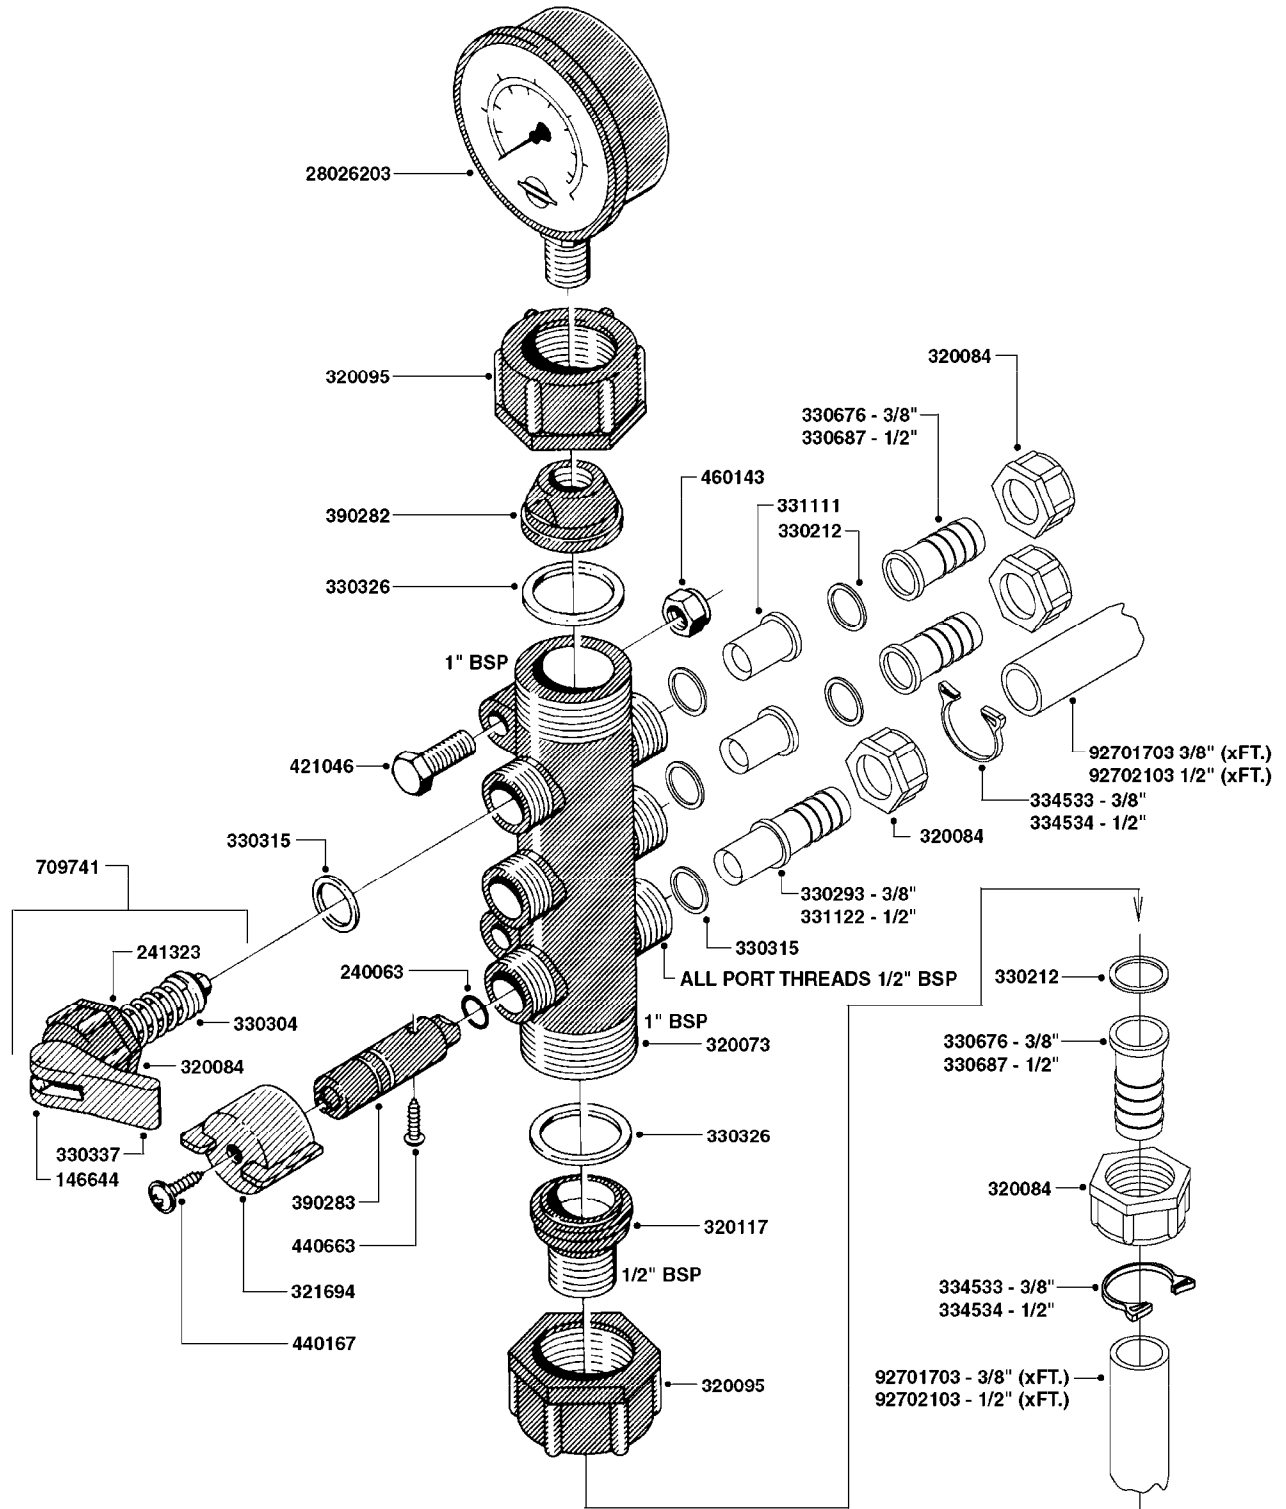

Note: For "Bondioli" PTO's (previous supplier) - see page A0510.

COMPLETE ASSEMBLIES
WHOLEGOOD ITEMS

A0580

PTO SHAFTS - AMA DIAPHRAGM
A0580-HIN, 01:01:16

Page 1

Date 12.08.2020 8:40

parts-n°	order qty	description
829482	1	PTO 1-3/8/6X25MM X 600MM 1202
829483	1	PTO 1-3/8/6X30MM x 610MM 1302
829484	1	PTO 1-3/8/6X1-3/8/6X575MM 361
829487	1	PTO 1-3/8/6X1-3/8/6X870MM 361
28062103	1	PTO YOKE 1-3/8X6 AMA
28062203	1	UNIV.JOINT CAT.1 AMA
28062303	1	PTO YOKE D25 AMA
28062403	1	DECAL - DANGER ROTATING SHAFT
28062503	1	DECAL - DANGER MISSING GUARD
28062603	1	SAFETY CHAIN F.PTO AMA
28062703	1	PTO OUTER 1-3/8X6 (NO SHIELD)
28062803	1	PTO INNER D25 (NO SHIELD)
28062903	1	PTO SHIELD COMPLETE
28063003	1	PTO YOKE D30 AMA
28063103	1	PTO INNER D30 (NO SHIELD)
28063203	1	PTO INNER 1-3/8X6 (NO SHIELD)
28063303	1	PTO SHIELD COMPLETE
28063403	1	PTO OUTER 1-3/8X6 (NO SHIELD)
28063503	1	PTO INNER 1-3/8X6 (NO SHIELD)
28093403	1	PTO OUTER TUBE BEARING AMA
28093503	1	PTO INNER TUBE BEARING AMA