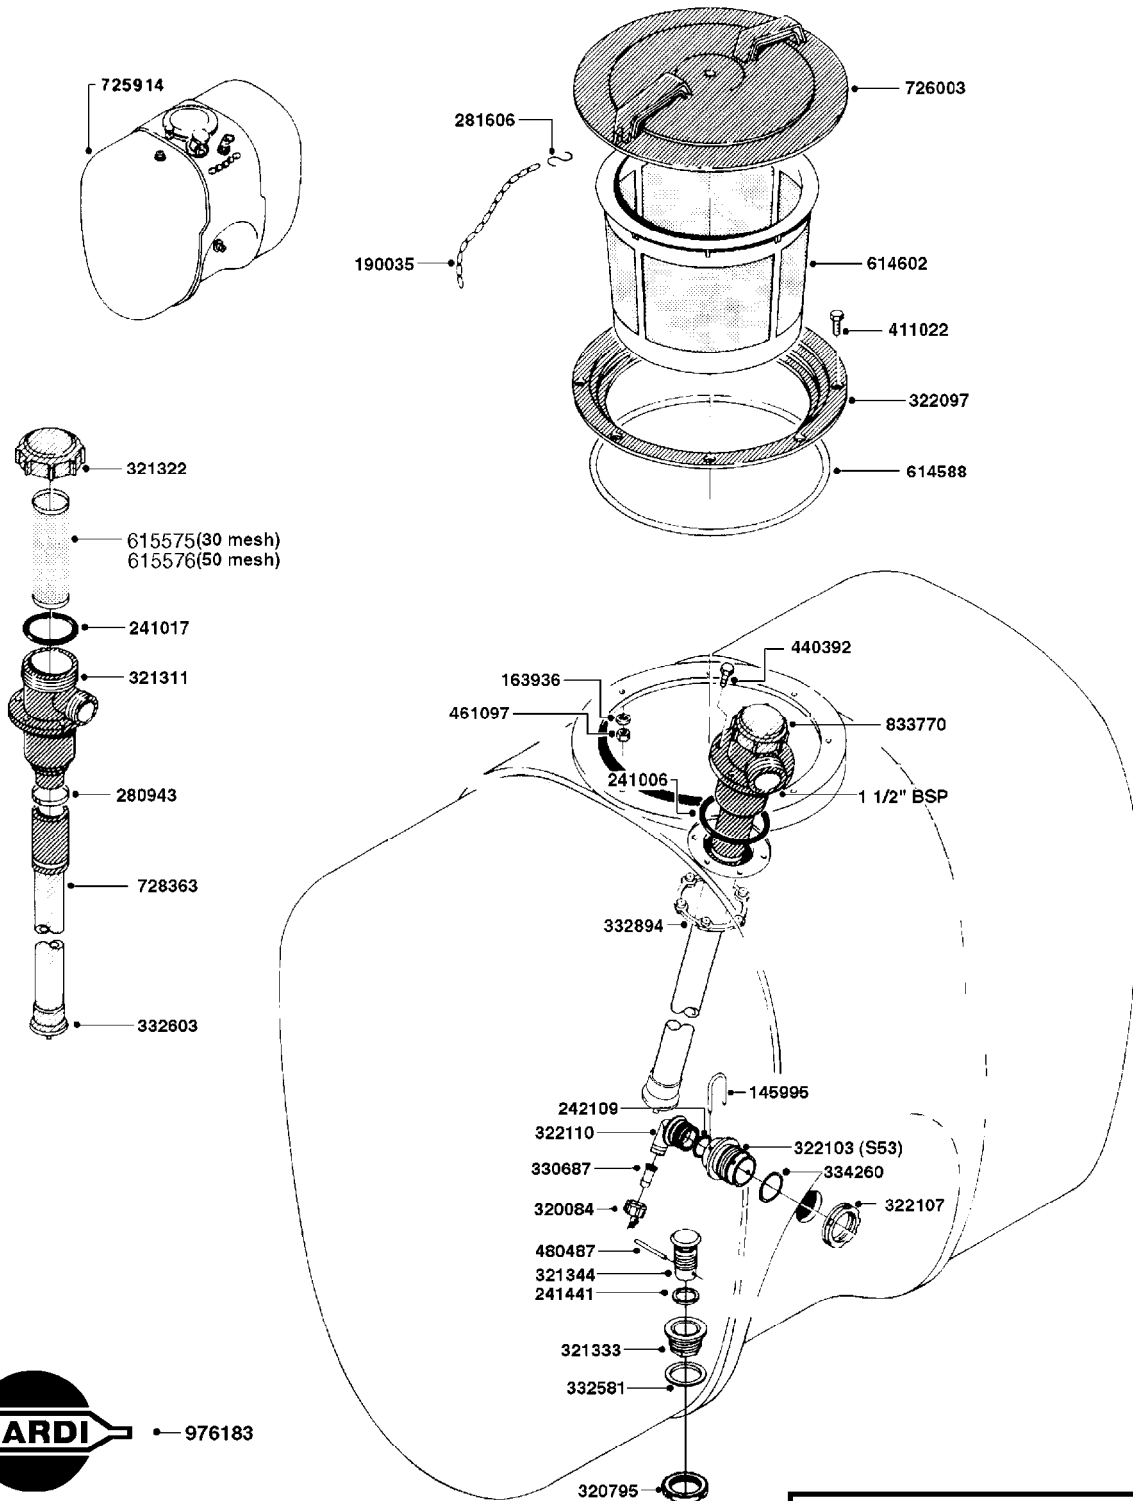

BLANK TUBES: 614647 - 23-3/4" 614648 - 43-1/4" 614649 - 63" 614650 - 82-1/2"

D1110

NOZZLE TUBES & HOLDER-PLASTIC
D1110-HIN, 08:04:19

Page 1
Date 12.08.2020 8:40

parts-n°	order qty	description
321484	1	BUSHING THREADED F.NOZZ.TUBE
322114	1	NUT PLASTIC F.NOZZ.H
322116	1	BOLT PLASTIC F.NOZZ.H.
334874	1	NOZZLE HOLDER - TOP HALF
612872	1	NOZZLE TUBE 2 HOLE L-24"/50CM
612883	1	NOZZLE TUBE 3 HOLE L-44"/50CM
612894	1	NOZZLE TUBE 4 HOLE L-64"/50CM
612905	1	NOZZLE TUBE 5 HOLE L-83.5"/50C
613767	1	NOZZLE TUBE 1 HOLE L-13.875"
614610	1	NOZZLE TUBE 2 HOLE L-24"/SP20"
614611	1	NOZZLE TUBE 3 HOLE L-44"/SP20"
614612	1	NOZZLE TUBE 4 HOLE L-64"/SP20"
614613	1	NOZZLE TUBE 5 HOLE L-83.5"/20"
614638	1	NOZZLE TUBE 1 HOLE L-4.125"
614647	1	NOZZLE TUBE L=600mm NO HOLES
614648	1	NOZZLE TUBE L=1100mm NO HOLES
614649	1	NOZZLE TUBE L=1600mm NO HOLES
614650	1	NOZZLE TUBE L=2100mm NO HOLES
16110803	1	NOZZLE BRACKET VAR SPACINGS
33487300	1	NOZZLE HOLDER - BOTTOM HALF
74008203	1	CLAMP & INSULATOR 100X60 (QTY.10)
74008303	1	CLAMP & INSULATOR 80X60 MM (QTY.10)
74008403	1	CLAMP & INSULATOR 80X60 MM (QTY.5)
74008503	1	CLAMP & INSULATOR 50X50 MM (QTY.10)
74008603	1	CLAMP & INSULATOR 50X50 MM (QTY.5)
74008703	1	CLAMP & INSULATOR 30X50 MM (QTY.10)
74008803	1	CLAMP & INSULATOR 30X50 MM (QTY.5)
74008903	1	NOZZLE HOLDER COMPLETE (QTY.10)
74009003	1	NOZZLE HOLDER COMPLETE (QTY.5)