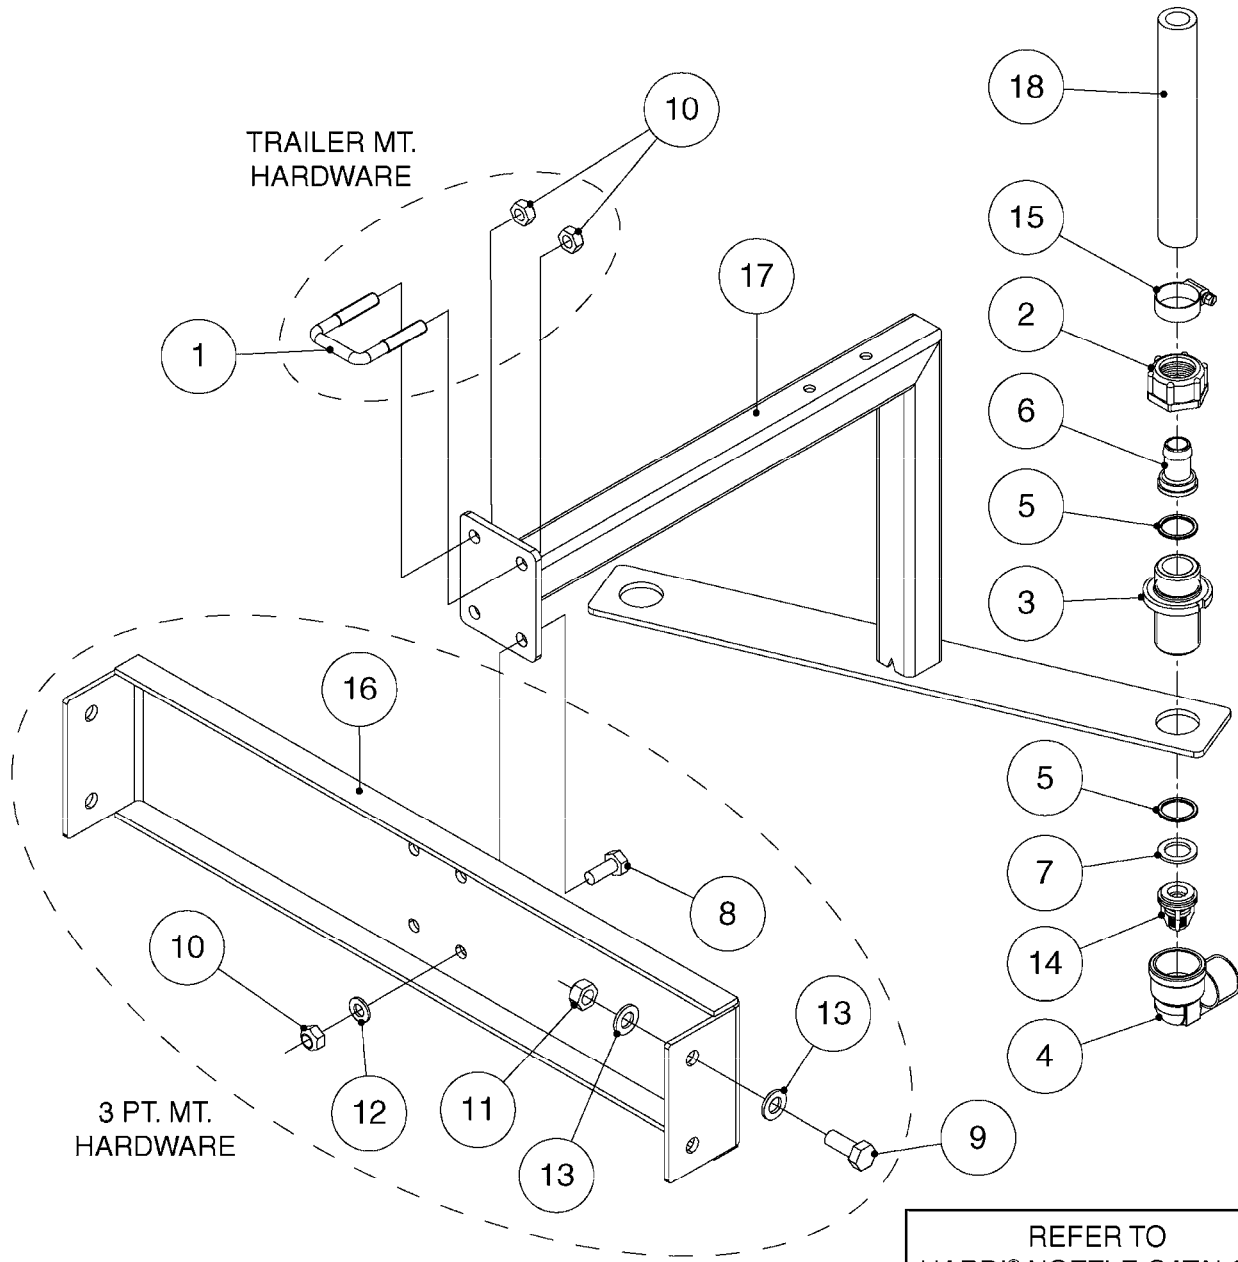

BOOM - MB H-FRAME HL
D0180-HIN, 31:03:16

Page 0
Date 12.08.2020 8:40

D0180

BOOM - MB H-FRAME HL
D0180-HIN, 31:03:16

Page 1

Date 12.08.2020 8:40

parts-n°	order qty	description
143426	1	PIN 20x160mm F/HYD/CYL.
144631	1	LOCKING PAWL
144642	1	LOCKING PAWL D10X65MM
146847	1	HEX NIPPLE 1/2"X3/8"
146850	1	HEX NIPPLE 3/8"x3/8" - 1.8mm
193916	1	ANGLE IRON FOR MB BOOM BKTS.
240866	1	DOWTYSEAL 3/8"
283699	1	GREASE NIPPLE M6X1
284412	1	HOSE HY 3/8" X 315" STR+STR
333697	1	BUSHING D22/D16x25
333956	1	SLIDE SHOE 91X25X10
420582	1	BOLT HEX 8.8 DEL M8X20 FT A2
420604	1	BOLT HEX 8.8 DEL M10X25 FT DIN933
420965	1	M10X40 MACHINE SCREW STAINLESS
430286	1	BOLT HEX 8.8 DEL M12X30 FT
430581	1	BOLT HEX 8.8 DEL M16X40 FT
440665	1	SCREW M4.2X16 STAINLESS
460342	1	NUT HEX M10 DEL DIN934
460423	1	NUT HEX M10X1.50 LOCK DIN985A2 SS
460585	1	LOCKING NUT M16 DIN985 A2 SS
480244	1	PIN SNAP D4.5
480384	1	PIN COTTER 3/16 x 1-1/2"
614618	1	TRANS BRKT. F/MB BOOM (SHORT)
614619	1	TRANS BRKT. F/MB BOOM (LONG)
615225	1	SIDE BRACE LEFT 500 EAGLE
615226	1	SIDE BRACE RIGHT 500 EAGLE
635272	1	SLIDE
636138	1	BRACKET
636139	1	H FRAME HY LIFT 300/500 MB
726166	1	TRAPEZE FRAME
10002503	1	NUT HEX NC 1/2"
10217303	1	SPRING FOR 45/50 MB HY LIFT
10221403	1	BOX W/M F.SPRING 45/50 MB HY
10221903	1	SLEEVE W/M F.45/50 MB HY
10225803	1	SPRING KIT FOR MB HYDRAULIC
10226003	1	BOLT HEX 3/8 NC GR.5 00.75"
10226103	1	BOLT HEX 1/2 NC GR.2 01.00"
10227303	1	PIN ROLL 3/16 X 1.25
78120000	1	CYL.TELESCOPING Ø50/40/25_1100