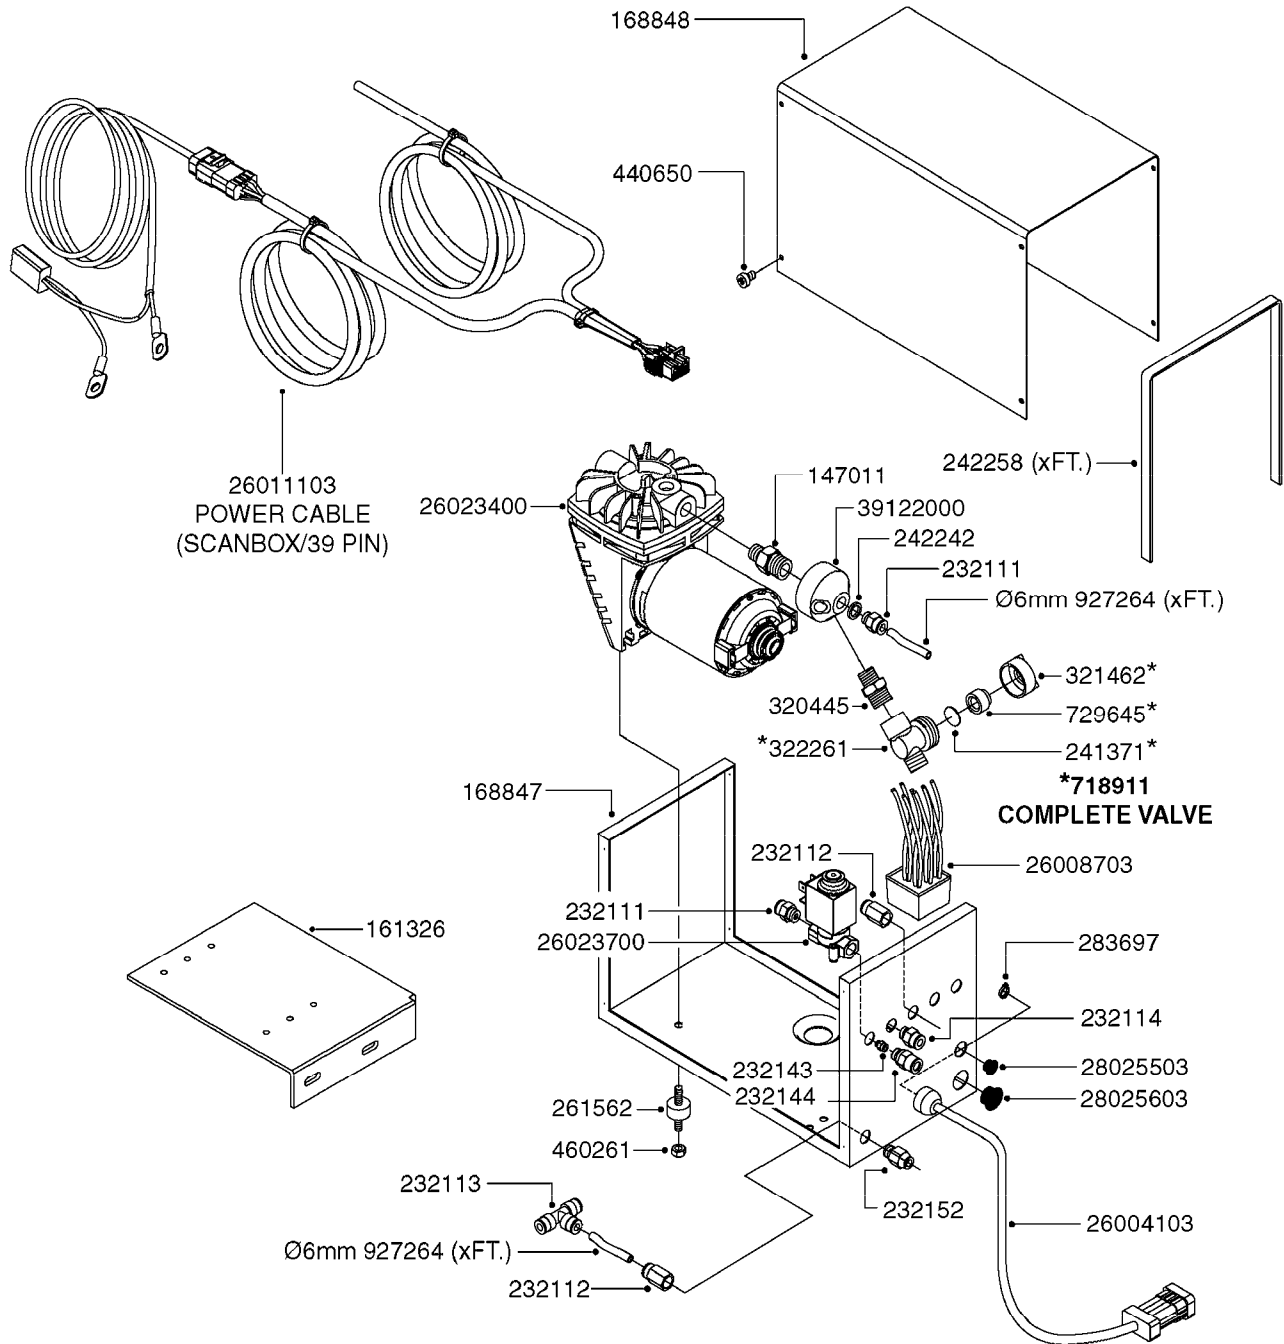

Page 1

Date 12.08.2020 8:41

Pos.	parts-n°	order qty	description
1	145994	1	FITT.DK S-40 FORK
2	145995	1	FITT.DK S-53 FORK
3	240177	1	O-RING D16.1/11.3 X 2.4
4	242354	1	O-RING D32.2X3.0 VITON
5	242355	1	O-RING D19.2X3.0 VITON F.S-40
6	242594	1	O-RING D14 X 1.78 SCH.70-EPDM
7	261539	1	SPADE F.ELEC CONNec BLUE INSUL
8	262104	1	VALVE, SOLENOID, S53/S40
9	320084	1	FITT.DK NUT 1/2" BSP
10	320187	1	FITT.DK CAP 3/8" BSP BLACK
11	320283	1	FITT.DK NUT 3/4"BSP
12	320596	1	FITT.DK ELB 3/8'-1/2'BSP 45DEG
13	321307	1	FITT.DK NUT 1/2" BSP JAMB
14	321742	1	FITT.DK BULKHEAD 1/2' BSP
15	322103	1	FITT.DK S-53 BULKHEAD
16	322352	1	FITT.DK S-53 TEE
17	330212	1	O-RING D19/D14X2.4 F.1/2"NUT
18	330687	1	FITT.DK HB 1/2" F. 1/2" NUT
19	334965	1	COVER FOR S53 SOLENOID VALVE
20	370366	1	OFF-CENTER FLAT SPRAY NOZZLE, 1850 - G150
21	410185	1	BOLT HEX 8.8 DEL M6X16
22	460261	1	NUT HEX M6X1.00 LOCK DIN985 A2 SS
23	471125	1	WASHER M6U 6.4X14X1.2,A2 SS
24	614366	1	FILTER 50 MESH F.NOZZLE BLUE
24	614367	1	FILTER 80 MESH F.NOZZLE RED
24	614368	1	FILTER 100 MESH F.NOZZLE YEL.
25	720856	1	FITT.DK 1/2'BSP ASSY.F.3/4'NUT
26	726558	1	FITT.DK S53 STR. 3/4" W.ORING
27	726567	1	FITT.DK S-40 ELB.1/2" W.O-RING
28	726694	1	PLUG,S53,1/2"FBSP THD W.ORING
29	729610	1	NOZZLE ASSY. NON DRIP 3/8 THRD
30	750722	1	REPAIR KIT FOR 3S SC CONTROL
31	983087	1	ELEC. CABLE 2 WIRE X 0.75MM
32	16180100	1	PLATE, END ROW NOZZLE
33	28025203	1	TIE STRAP L=23" x W=1/2"
34	28029803	1	CLAMP HOSE GEAR P1/2" 6708
35	28029903	1	CLAMP HOSE GEAR P3/4"-S1" 6712
36	92702103	1	HOSE R X1/2" X300PSI WP X0012"