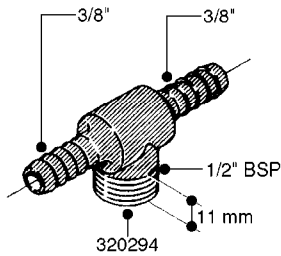

FITTINGS - HEXAGON NIPPLES
L0030-HIN, 01:01:16

L0030

FITTINGS - HEXAGON NIPPLES
L0030-HIN, 01:01:16

Page 1
Date 12.08.2020 8:41

parts-n°	order qty	description
10015303	1	FITT.PO.HN 1.00X1.00 M1000
10425003	1	FITT.PO.HN 1.25X1.00 MCPHEE
320132	1	FITT.DK HN 1" BSP
320176	1	FITT.DK HN 3/8"X1/2" BSP
320445	1	FITT.DK HN 1/4"X3/8" BSP
320655	1	FITT.DK HN 1/2"-1/2" BSP
320692	1	FITT.DK HN 3/8'BSPX1/4'NPT
320703	1	FITT.DK HN 3/8BSP X1/2 &1/4NPT
320725	1	FITT.DK NIPPLE 3/8"-3/8" BSP
320902	1	FITT.DK HN 3/8'X 1/4' BSP
390232	1	FITT.DK HN 1-1/2' X 1-1/4' BSP
390276	1	FITT.DK HN 1'BSP

L0040

FITTINGS - NIPPLES & ELBOWS
L0040-HIN, 01:01:16

Page 1

Date 12.08.2020 8:41

parts-n°	order qty	description
10530803	1	FITT.PO.SE 2.00X2.00 45 DEG.
320191	1	FITT.DK ELB 3/8' BSP 45 DEGREE
320482	1	FITT.DK ELB. 1/2" BSP 60 DEG.
320596	1	FITT.DK ELB 3/8'-1/2'BSP 45DEG
320607	1	FITT.DK HN 3/8M X 3/8F BSP LNG
320633	1	FITT.DK HN 3/8"M X 3/8"F BSP
321451	1	FITT.DK ELB.1-1/2 X1-1/4 80DEG
321532	1	FITT.DK REDUC 3/4' X 1/2' BSP
390233	1	FITT.DK REDUC 1-1/2" X 1" BSP