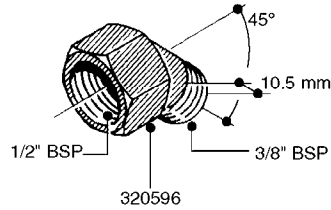

FITTINGS - HEXAGON NIPPLES
L0030-HIN, 01:01:16

L0030

FITTINGS - HEXAGON NIPPLES
L0030-HIN, 01:01:16

Page 1
Date 12.08.2020 8:41

parts-n°	order qty	description
10015303	1	FITT.PO.HN 1.00X1.00 M1000
10425003	1	FITT.PO.HN 1.25X1.00 MCPHEE
320132	1	FITT.DK HN 1" BSP
320176	1	FITT.DK HN 3/8"X1/2" BSP
320445	1	FITT.DK HN 1/4"X3/8" BSP
320655	1	FITT.DK HN 1/2"-1/2" BSP
320692	1	FITT.DK HN 3/8'BSPX1/4'NPT
320703	1	FITT.DK HN 3/8BSP X1/2 &1/4NPT
320725	1	FITT.DK NIPPLE 3/8"-3/8" BSP
320902	1	FITT.DK HN 3/8'X 1/4' BSP
390232	1	FITT.DK HN 1-1/2' X 1-1/4' BSP
390276	1	FITT.DK HN 1'BSP

L0040

FITTINGS - NIPPLES & ELBOWS
L0040-HIN, 01:01:16

Page 1

Date 12.08.2020 8:41

parts-n°	order qty	description
10530803	1	FITT.PO.SE 2.00X2.00 45 DEG.
320191	1	FITT.DK ELB 3/8' BSP 45 DEGREE
320482	1	FITT.DK ELB. 1/2" BSP 60 DEG.
320596	1	FITT.DK ELB 3/8'-1/2'BSP 45DEG
320607	1	FITT.DK HN 3/8M X 3/8F BSP LNG
320633	1	FITT.DK HN 3/8"M X 3/8"F BSP
321451	1	FITT.DK ELB.1-1/2 X1-1/4 80DEG
321532	1	FITT.DK REDUC 3/4' X 1/2' BSP
390233	1	FITT.DK REDUC 1-1/2" X 1" BSP