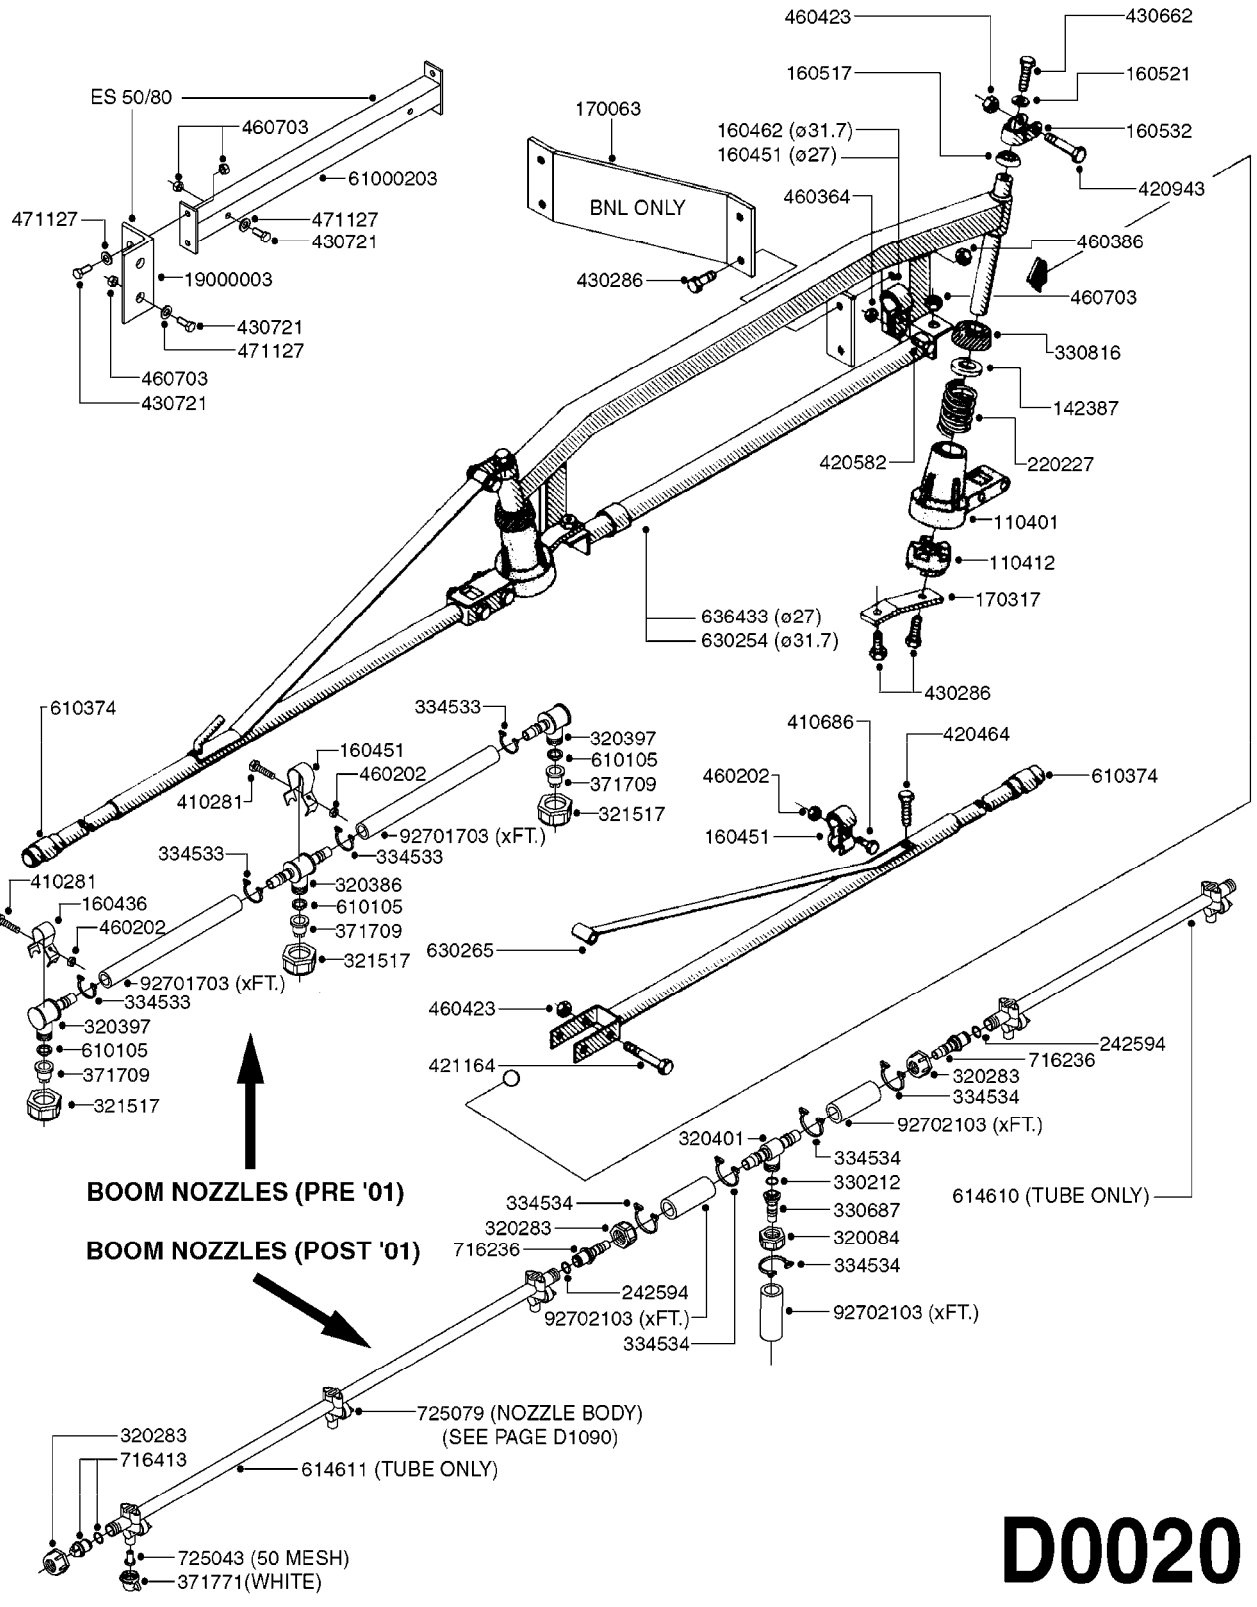

D0020

BOOM - 14' HD
D0020-HIN, 19:08:19

Page 1
Date 12.08.2020 8:40

parts-n°	order qty	description
110401	1	SPRING HOUSING STD BOOM
110412	1	CLUTCH STANDARD BOOM
142387	1	WASHER D40D23X5
160436	1	PIPE BRANCH HOLDER D22,2
160451	1	PIPE BRANCH HOLDER D25,4
160462	1	PIPE BRANCH HOLDER D31,7
160517	1	SPACER COLLAR, STANDARD BOM
160521	1	WASHER D30.5/D13X2
160532	1	CLAMP SWIVEL F. BOOM 14'H.D.
170063	1	SUPPORT BRKT.(USE-#725434 kit)
170317	1	CROSSBAR FOR BOOM WINE II
220227	1	SPRING FOR PIVOT
242594	1	O-RING D14 X 1.78 SCH.70-EPDM
320084	1	FITT.DK NUT 1/2" BSP
320283	1	FITT.DK NUT 3/4"BSP
320386	1	FITT.DK TEE 3/8X3/8HB X3/8"BSP
320397	1	FITT.DK ELB 3/8"HB X 3/8" BSP
320401	1	FITT.DK TEE 1/2X1/2HB X1/2"BSP
321517	1	FITT.DK CAP 3/8" BSP WHITE
330212	1	O-RING D19/D14X2.4 F.1/2"NUT
330687	1	FITT.DK HB 1/2" F. 1/2" NUT
330816	1	DUST COVER PLASTIC/STD.BOOM
334533	1	CLAMP HOSE PLASTIC 3/8"
334534	1	CLAMP HOSE PLASTIC 1/2"
371709	1	NOZZLE ISO F-03-110 BLUE
371771	1	NOZZLE ISO CT F-08-110 WHITE
410281	1	BOLT HEX 8.8 DEL M6X25 DIN933 A2
410686	1	BOLT HEX 8.8 DEL M6X30
420464	1	BOLT HEX 8.8 DEL 3/8'X20MM
420582	1	BOLT HEX 8.8 DEL M8X20 FT A2
420943	1	BOLT HEX 8.8 DEL M10X50
421164	1	BOLT HEX 8.8 DEL M10X70
430286	1	BOLT HEX 8.8 DEL M12X30 FT
430662	1	BOLT HEX 8.8 DEL M12X20 FT
430721	1	BOLT HEX 8.8 DEL M12X40 FT
460202	1	NUT HEX M6
460364	1	NUT HU M8 A2 SS DIN934
460386	1	NUT HEX M12X1.75
460423	1	NUT HEX M10X1.50 LOCK DIN985A2 SS
460703	1	NUT HEX M12X1.75 LOCK DIN985A2 SS
471127	1	WASHER, M12, Ø24/13X24X2.5 SS
610105	1	NOZZLE FILTER
610374	1	BOOM WING OUT.SECTION (WINE11)
614610	1	NOZZLE TUBE 2 HOLE L-24"/SP20"
614611	1	NOZZLE TUBE 3 HOLE L-44"/SP20"
630265	1	BOOM WING 14' BOOM
636433	1	CENTER SECTION 14' BOOM D27.0
716236	1	FITT.DK HB 1/2" ASSY. F. 3/4"
716413	1	FITT.DK PLUG ASSY. F.NOZ TUBE
725043	1	SCREEN 50 MESH W.GASKET,BLUE
725079	1	NOZZLE ASSY.SING.SNAP-FIT GREN
19000003	1	MOUNT ANGLE BRACKET ES50/80
61000203	1	MOUNT BRACKET F.14' BOOM
92701703	1	HOSE R X3/8" X300PSI WP X0012"
92702103	1	HOSE R X1/2" X300PSI WP X0012"