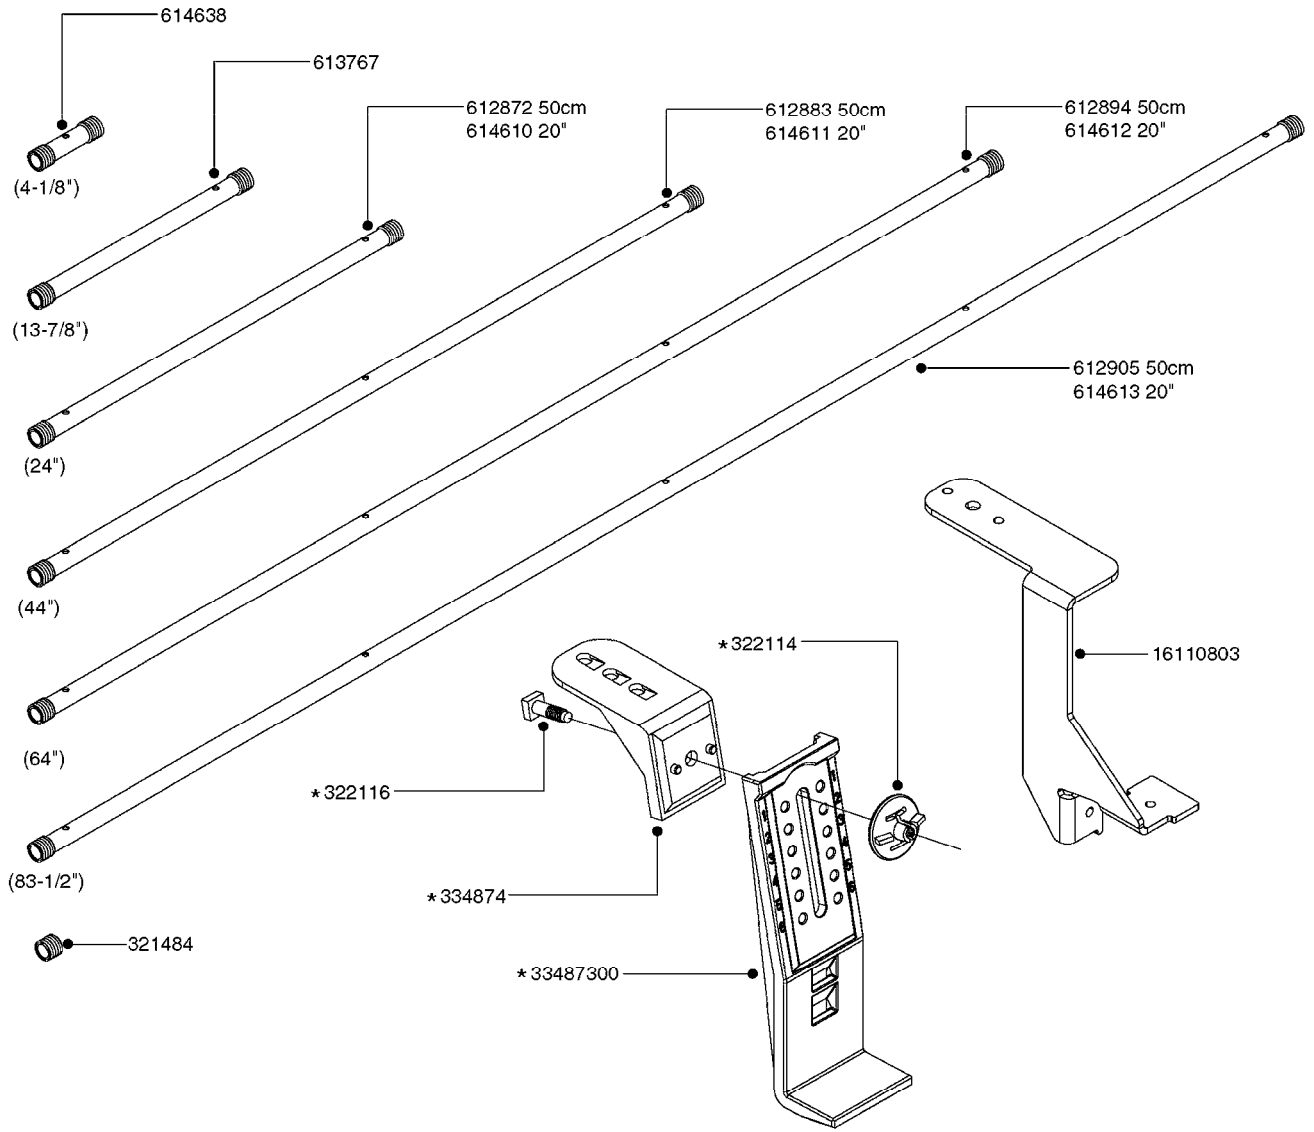

COMPLETE ASSEMBLY
WITH NOZZLES

REFER TO
HARDI® NOZZLE CATALOG

D1100

DOUBLE NOZZLE HOLDER-SNAP FIT
D1100-HIN, 01:01:16

Page 1
Date 12.08.2020 8:40

Pos.	parts-n°	order qty	description
1	372140	1	HARDI ISO BLIND CAP
2	725078	1	SNAP-FIT TRIPLET W/O NOZZ HOLD
3	28032503	1	DOUBLE NOZZLE HOLDER LD ISO
4	28040103	1	O-RING F.DOUBLE NOZZLE HOLDER
5	28089103	1	GASKET F.DOUBLE NOZZLE HOLDER
6	70056803	1	DOUBLE NOZZLE CAP ORANGE LD 01
6	70056903	1	DOUBLE NOZZLE CAP GREEN LD 015
6	70057003	1	DOUBLE NOZZLE CAP YELLOW LD 02
6	70057103	1	DOUBLE NOZZLE CAP LILAC LD 025
6	70057203	1	DOUBLE NOZZLE CAP BLUE LD 03
6	70057303	1	DOUBLE NOZZLE CAP RED LD 04
6	70057403	1	DOUBLE NOZZLE CAP BROWN LD 05