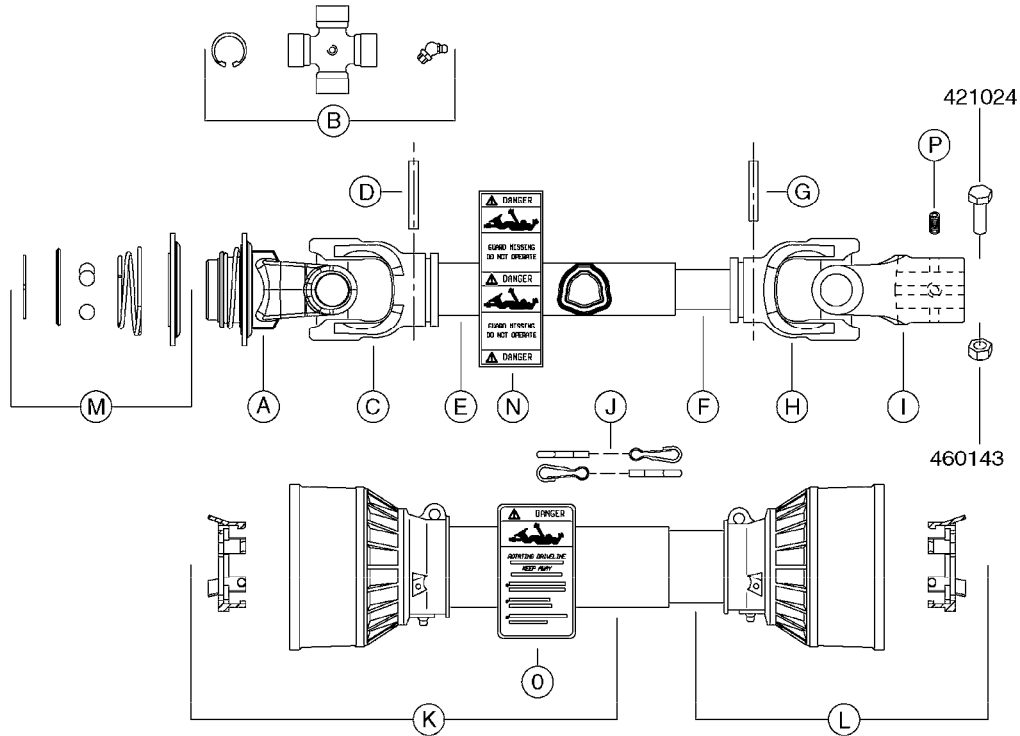

Page 1

Date 12.08.2020 8:40

parts-n°	order qty	description
284041	1	UNIV. JOINT 27x70mm
289040	1	PTO YOKE 1-3/8" X 6 SPLINE
289041	1	PTO YOKE 1-3/8" X 6 SPLINE
289042	1	UNIV. JOINT 22x54mm
289045	1	UNIV. JOINT 30.2x79.4mm
289049	1	PTO SHIELD COMPLETE F.829446
289050	1	PTO SHIELD COMPLETE F.829445
829445	1	PTO 1-3/8/6X1-3/8/6X810M AXIAL
829446	1	PTO SHAFT LE-SPV + LP ZE-P540
829480	1	PTO 1-3/8/21 x 1-3/8/21x1210MM
829482	1	PTO 1-3/8/6X25MM X 600MM 1202
829483	1	PTO 1-3/8/6X30MM x 610MM 1302
829484	1	PTO 1-3/8/6X1-3/8/6X575MM 361
829486	1	PTO 1-3/8/6X30MM X870MM 1302
829487	1	PTO 1-3/8/6X1-3/8/6X870MM 361
829490	1	PTO 1-3/8/6X30MM 1320MM 1302
829491	1	PTO 1-3/8/6X1' 610/913MM 9016
829502	1	PTO 1-3/8/6x1210/1745
28005200	1	PTO YOKE 1-3/8" X 21 SPLINE
28005400	1	PTO YOKE 1-3/8" X 6 SPLINE
28005800	1	PTO YOKE 1-3/8" X 21 SPLINE
28006000	1	PTO YOKE D25 CONE 3 DEG.
28006100	1	PTO YOKE D30 CONE 4 DEG.
28006200	1	PTO YOKE 1-3/8" X 6 SPLINE
28006300	1	PTO YOKE D1"
28006700	1	PTO OUTER 1-3/8"X21(NO SHIELD)
28006900	1	PTO OUTER 1-3/8"X6(NO SHIELD)
28007300	1	PTO INNER 1-3/8"X21(NO SHIELD)
28007500	1	PTO HALF SHAFT - PUMP END
28007800	1	PTO INNER D1" (NO SHIELD)
28008100	1	PTO SHIELD COMPLETE
28008500	1	PTO HALF SHAFT - TRACTOR END
28008600	1	PTO SHIELD ASSY COMPLETE
28009403	1	UNIV. JOINT 27x74.6mm
28015103	1	PTO YOKE 1-3/8"X21 TWST OLD
28015203	1	UNIV. JOINT 23.8x61.3mm
28015303	1	PTO YOKE 1-3/8"X21 BALL COLLAR
28015403	1	PTO OUTER 1-3/8"X21(SHIELDED)
28015503	1	PTO INNER 1-3/8"X21(NO SHIELD)
28015603	1	PTO SHIELD COMPLETE F.28020303
28015703	1	PTO YOKE 1-3/4"X20 SPL OUTER
28015803	1	PTO OUTER 1-3/4"X20(NO SHIELD)
28015903	1	PTO INNER 1-3/8"X21(NO SHIELD)
28016003	1	PTO SHIELD COMPLETE F.10465803
28016203	1	PTO OUTER 1-3/8"X6(SHIELDED)
28016303	1	PTO INNER 1-3/8"X6(NO SHIELD)
28016703	1	PTO OUTER 1-3/8"X6(NO SHIELD)
28016803	1	PTO INNER 1-3/8"X6(NO SHIELD)
28020203	1	PTO 1-3/4/20x1-3/8/21 BP L=860
28020303	1	PTO 1-3/8/21 x 1-3/8/21 B&P
28040603	1	PTO YOKE 1-3/8X21SPL BLACK
28040703	1	SAFETY CHAIN F.CV BLACK PTO
28068800	1	PTO YOKE 1-3/8" X 6 SPLINE
28069700	1	UNIV. JOINT STD1 SFT
28072800	1	PTO SHIELD COMPLETE L=1912 SFT
28073000	1	PTO YOKE 1-3/8" X 6 SPLINE