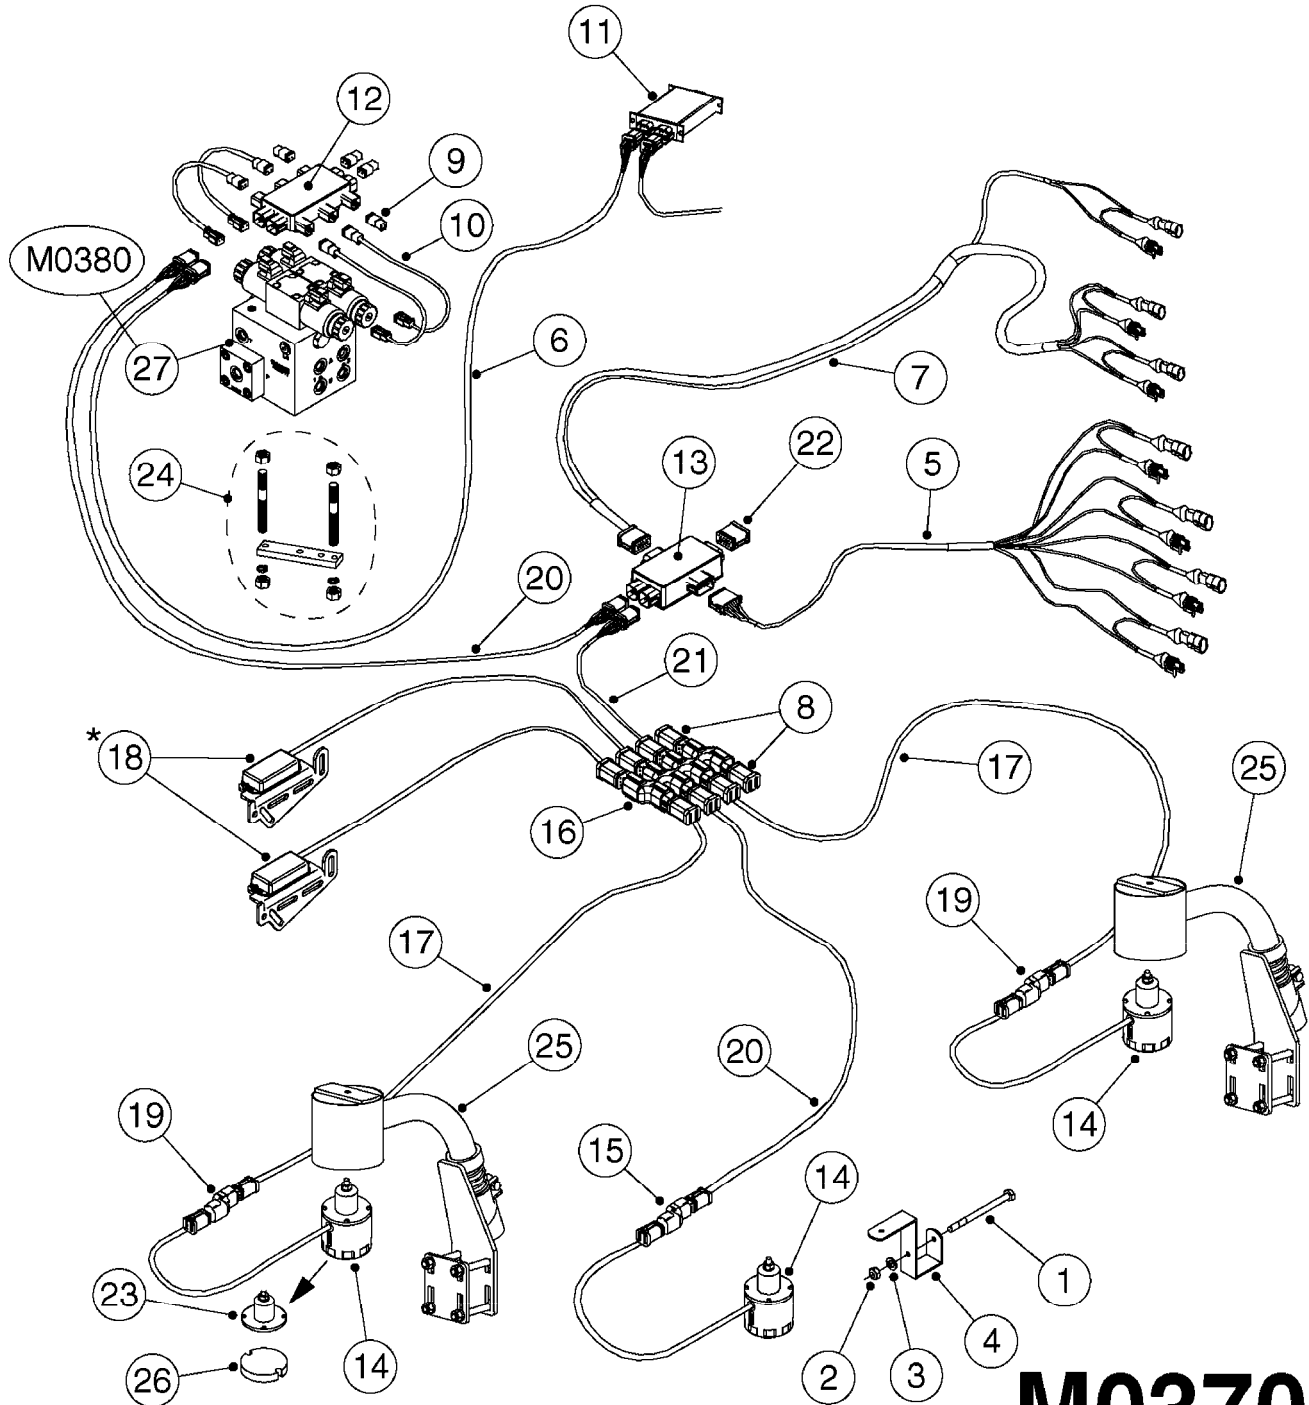

# M0360

NORAC SEVERE TERRAIN KIT  
M0360-HIN, 01:01:16

Page 1

Date 16.03.2016 13:44

Pos.	parts-n°	order qty	description
1	26030300	1	NORAC SEVERE TERRAIN CABLE
2	28024103	1	TIE STRAP L=8" x W=3/16"
3	28025203	1	TIE STRAP L=23" x W=1/2"
4	28086400	1	UC4 ULTRASOUND SENSOR NORAC
5	28086500	1	UC4 SENSOR MOUNTING BKT. NORAC
6	72591600	1	NORAC HC SEVERE TERRAIN KIT