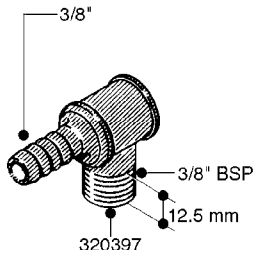

**L0030**

FITTINGS - HEXAGON NIPPLES  
L0030-HIN, 01:01:16

Page 1  
Date 16.03.2016 13:44

parts-n°	order qty	description
10015303	1	FITT.PO.HN 1.00X1.00 M1000
10425003	1	FITT.PO.HN 1.25X1.00 MCPHEE
320132	1	FITT.DK HN 1" BSP
320176	1	FITT.DK HN 3/8"X1/2" BSP
320445	1	FITT.DK HN 1/4"X3/8" BSP
320655	1	FITT.DK HN 1/2"-1/2" BSP
320692	1	FITT.DK HN 3/8'BSPX1/4'NPT
320703	1	FITT.DK HN 3/8BSP X1/2 &1/4NPT
320725	1	FITT.DK NIPPLE 3/8"-3/8" BSP
320902	1	FITT.DK HN 3/8'X 1/4' BSP
390232	1	FITT.DK HN 1-1/2' X 1-1/4' BSP
390276	1	FITT.DK HN 1'BSP

**L0040**

FITTINGS - NIPPLES & ELBOWS  
L0040-HIN, 01:01:16

Page 1

Date 16.03.2016 13:44

parts-n°	order qty	description
10530803	1	FITT.PO.SE 2.00X2.00 45 DEG.
320191	1	FITT.DK ELB 3/8' BSP 45 DEGREE
320482	1	FITT.DK ELB. 1/2" BSP 60 DEG.
320596	1	FITT.DK ELB 3/8'-1/2'BSP 45DEG
320607	1	FITT.DK HN 3/8M X 3/8F BSP LNG
320633	1	FITT.DK HN 3/8"M X 3/8"F BSP
321451	1	FITT.DK ELB.1-1/2 X1-1/4 80DEG
321532	1	FITT.DK REDUC 3/4' X 1/2' BSP
390233	1	FITT.DK REDUC 1-1/2" X 1" BSP