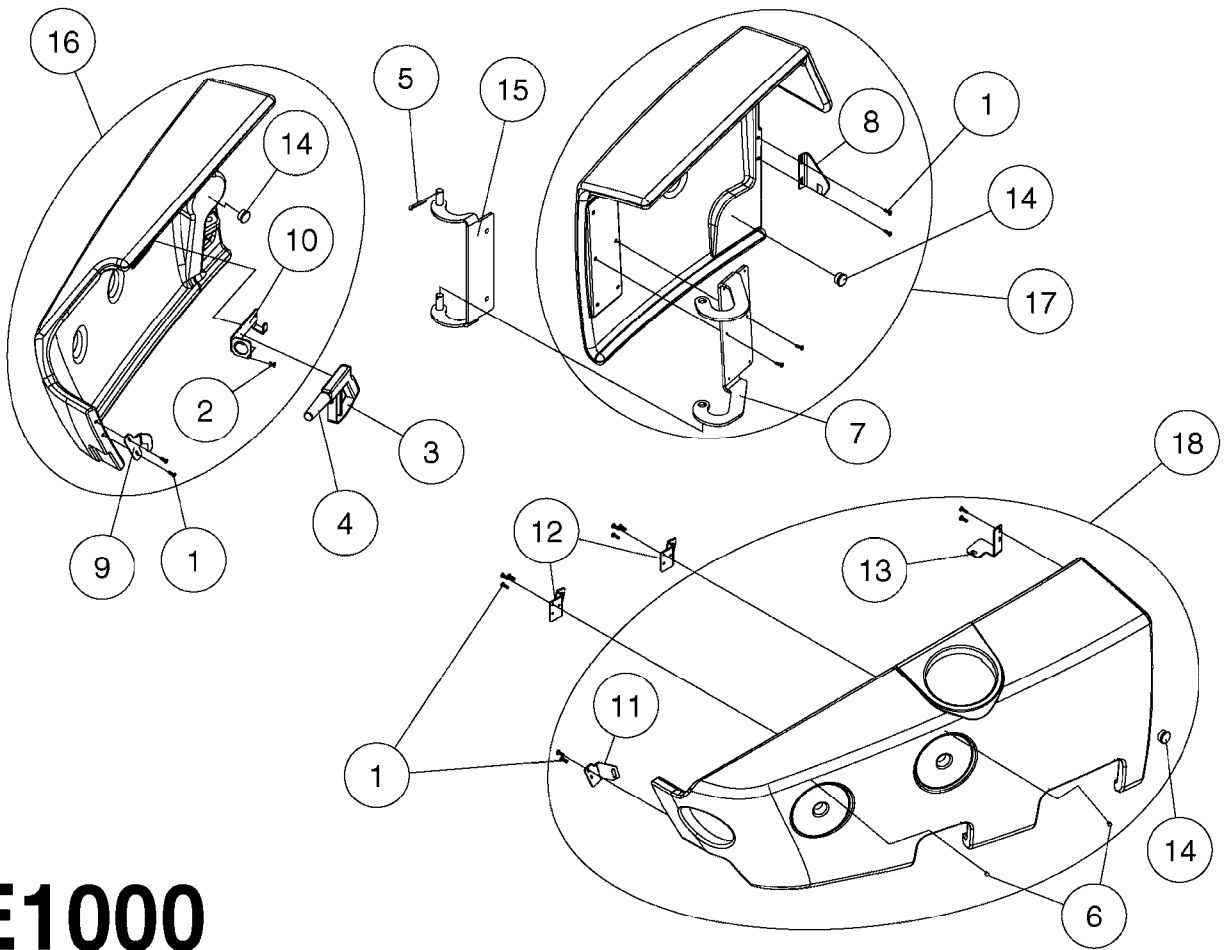

Complete

**E0990**

LOCKER & CLEAN WATER TANK NCM  
E0990-HIN, 01:01:16

Page 1

Date 16.03.2016 13:43

Pos.	parts-n°	order qty	description
1	242474	1	SEAL 16X28XL=' LOCKER DOOR CM+
2	285793	1	GAS CYLINDER
3	334523	1	PIPE HOLDER D51.5
4	334850	1	GUIDE F. SIGHT GAUGE TUBE TOP
5	341307	1	TUBE F.SIGHT GAUGE L=75" NCM 4400
5	341339	1	TUBE F.SIGHT GAUGE L=82" NCM 6600
5	341340	1	TUBE F.SIGHT GAUGE L=94" (2382) NCM 9000
5	89109004	1	DECAL SIGHT GAUGE 9000 LITERS
5	97609403	1	DECAL SIGHT GAUGE CM4400 GAL.
5	97609803	1	DECAL SIGHT GAUGE CM6600 GAL.
5	97610003	1	DECAL SIGHT GAUGE NCM 9000 GAL
5	97808000	1	DECAL SIGHT GAUGE CM4400 LITER
5	97813700	1	DECAL SIGHT GAUGE CM6600 LITER
6	351766	1	SIDE SHIELD MOUNT RIGHT
7	351767	1	SIDE SHIELD MOUNT LEFT
8	430846	1	BOLT HEX 8.8 DEL M12X80
9	440333	1	SCREW 3.5 X 9.5 SS
10	440718	1	BOLT CRG M10 X 65 DEL
11	460423	1	NUT HEX M10X1.5 LOCK
12	460703	1	NUT HEX M12X1.75 LOCK DIN985
13	480141	1	PIN COTTER M4X20
14	480809	1	BLIND RIVET, EMHART ACD616ASM
15	15057800	1	HANDLE F.LEFT SIDE LOCKER
16	16124500	1	DIVIDER F.LOCKER L.SIDE SHIELD
17	16124600	1	SHELF FLOOR-LEFT SIDE LOCKER
18	16124700	1	SHELF WALL-LEFT SIDE LOCKER
19	16126900	1	BRACKET F.DOOR-STORAGE LOCKER
20	16127300	1	SHELF FLOOR-RIGHT SIDE LOCKER
21	61033900	1	BRACKET F. SIDE PANEL R.H. NCM
22	61034000	1	BRACKET F. SIDE PANEL L.H. NCM
23	61037500	1	ADJUSTING BRACKET, BOTTOM NCM
24	63037800	1	BRACKET F.DOOR-STORAGE LOCKER
25	72280100	1	SIDE SHIELD RIGHT NCM COMPLETE
26	72280200	1	SIDE SHIELD LEFT+CLEAN W.TANK
27	72280600	1	CLEAN W.TANK LEFT SIDE NCM