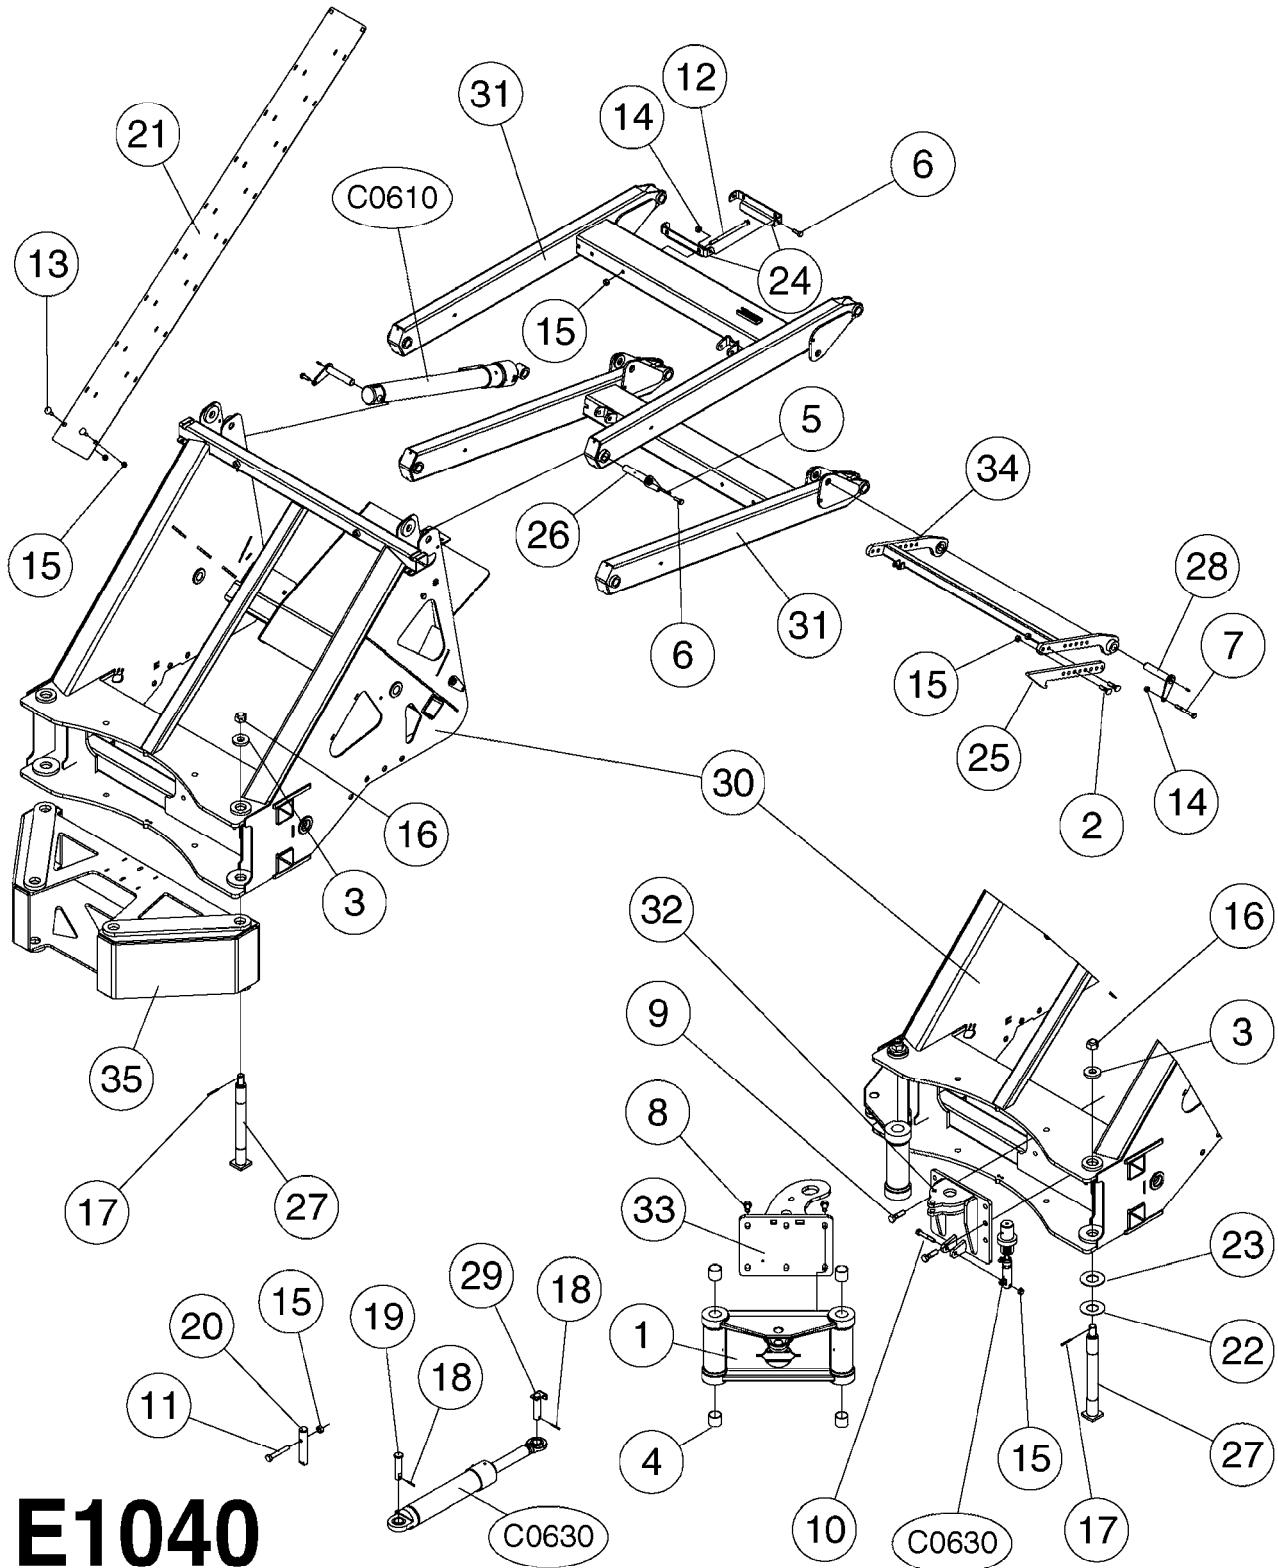

E1040

FRAME - REAR W/PARALIFT NCM
E1040-HIN, 01:01:16

Page 1

Date 16.03.2016 13:43

Pos.	parts-n°	order qty	description
1	111708	1	STEER ARM NCM 4400 PAINTED RED
1	111710	1	STEER ARM NCM 6600 PAINTED RED
2	140225	1	BOLT SPECIAL F.PARALIFT M12x50
3	147454	1	WASHER D60/D25X10
3	16155900	1	NCM 4400 DISC D70.0/ 31.0X10.0/RED
4	210776	1	NCM 6600 BUSHING F.TWIN STEERING ARM
4	210865	1	NCM 6600 BUSHING 40mm40mm DU
5	283699	1	NCM 4400 GREASE NIPPLE M6X1
6	421002	1	BOLT HEX 8.8 DEL M10X30 FT DIN933
7	421218	1	BOLT HEX 8.8 DEL M10X90
8	430684	1	BOLT HEX 8.8 DEL M16X30 FT
8	45001800	1	NCM 4400 SCREW ALLEN M20X45 12.9 DE
9	430765	1	NCM 6600 BOLT HEX 8.8 DEL M16X55
10	430802	1	BOLT HEX 8.8 DEL M12X75
11	430846	1	BOLT HEX 8.8 DEL M12X80
12	430908	1	BOLT HEX 8.8 DEL M12X200
13	451070	1	CARRIAGE BOLT M12X30
14	460423	1	NUT HEX M10X1.5 LOCK
15	460703	1	NUT HEX M12X1.75 LOCK DIN985
16	460747	1	NUT HEX M24 LOCK
16	461316	1	NCM 4400 NUT HEX LOCK M30X3.5
17	480384	1	NCM 6600 PIN COTTER 3/16 x 1-1/2"
18	480502	1	PIN RETAINING M10X50 DIN 1481
19	14033600	1	PIN Ø40/Ø29.8
20	14051400	1	Ø10 L=133 NCM 4400 PIN Ø35.1/Ø12 L=164
21	16121400	1	NCM 6600 SHEET HOSE HOLDER PARALIFT NCM
22	16125200	1	DISC D90/42 X 2 RED
22	16155700	1	NCM 4400 DISC D115/52 X 2 RED
23	16125300	1	NCM 6600 DISC D90/42 X 3 RED
23	16155800	1	NCM 4400 DISC D115/52 X 3 RED
24	16145100	1	NCM 6600 SWIVEL FOR HOSE SUPPORT
25	16166200	1	HOOK F.TRANSF STOP W.HOLING
25	16193500	1	HOOK F.PARALIFT LOCK SHORT NCM
26	61030700	1	PIN Ø25 L=117
27	61033700	1	PIN F. STEERING 4400
27	61037800	1	PIN F. STEERING 6600
28	61035700	1	PIN Ø25 L=125
29	61036400	1	PIN D29.8 L=97
29	61038100	1	NCM 4400 PIN D34.8
30	63033400	1	NCM 6600 REAR FRAME NCM 4400 PAINTED
30	63043400	1	REAR FRAME NCM 6600 PAINTED
31	63034200	1	PARALIFT NCM 4400/6600
32	63036100	1	CONSOLE F. TRAPEZE LOCK CM "05