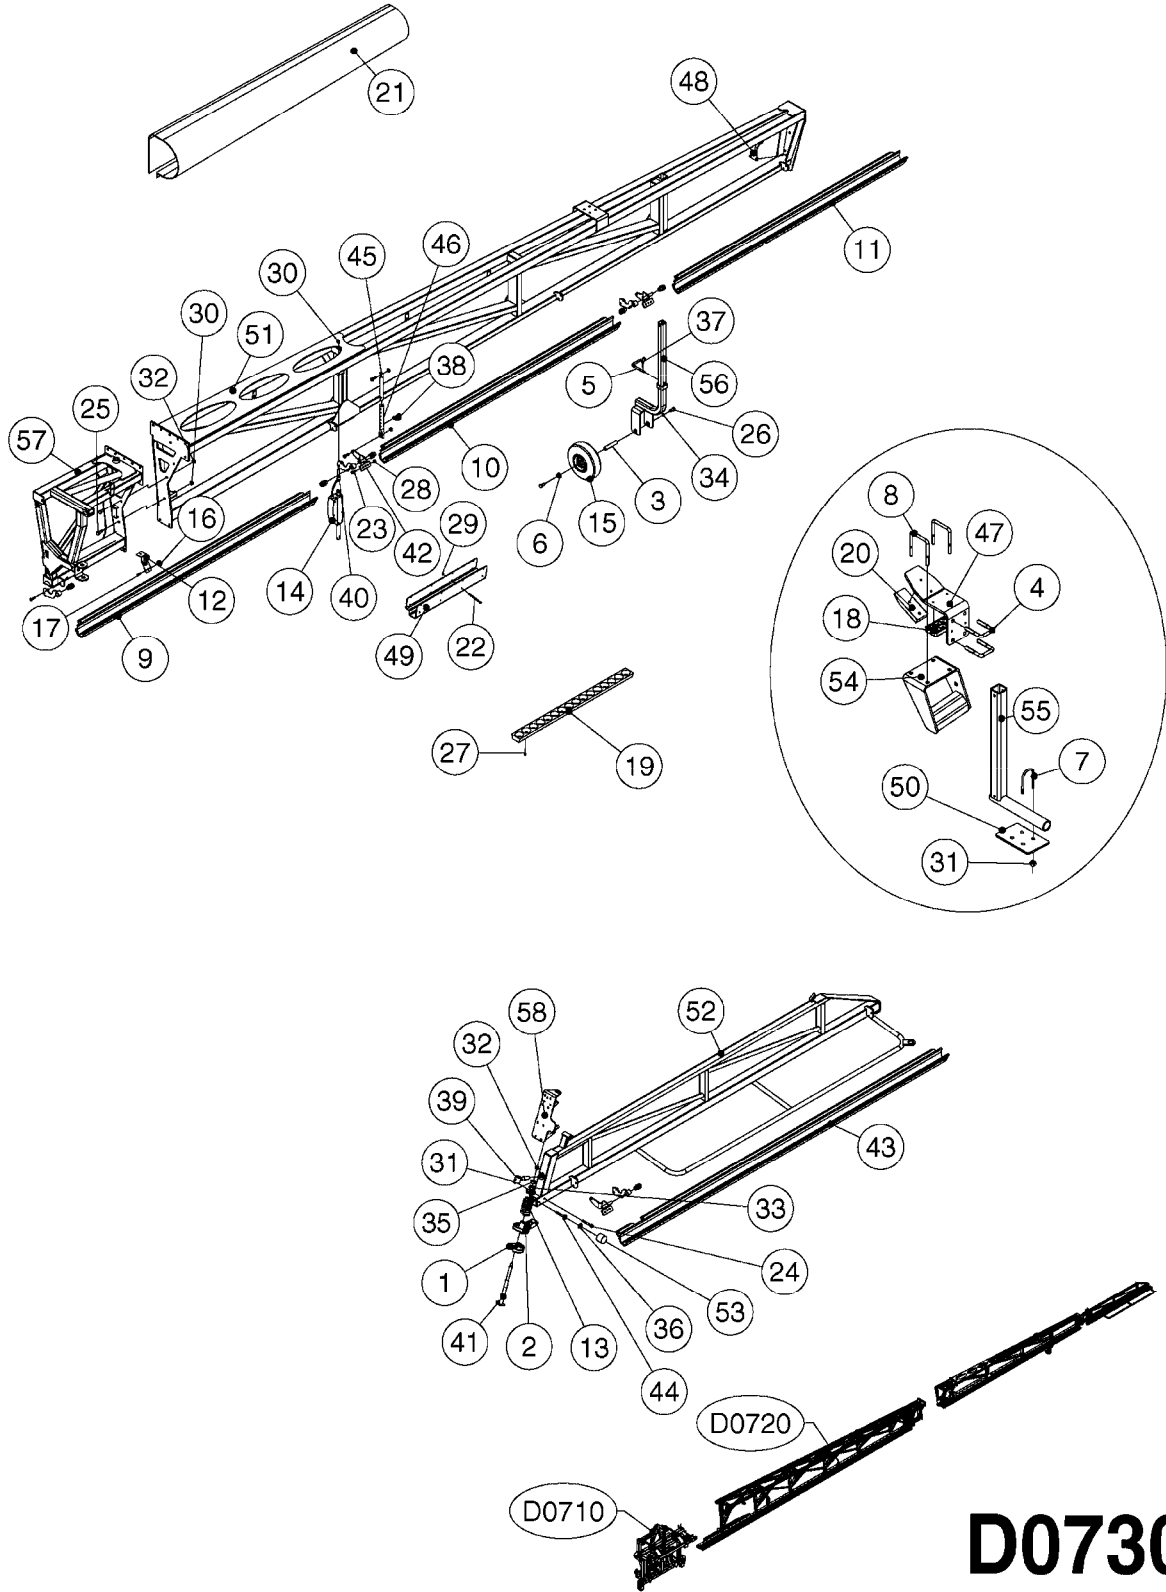

Pos.	parts-n°	order qty	description
1	142881	1	WIRE HOLDER FOR REMOTE CONTROL
2	146023	1	PIN FOR COGWHEEL
3	147485	1	BUSHING Ø13.0/M6 L=31/Ø4.2/Ø10
4	161056	1	PLATE F. TILT INDICATOR
5	161059	1	BRACKET F.TILT INDICATOR CABLE
6	161128	1	NOZZLE HOLDER TF
7	161186	1	AIR SLOT END LH
7	161187	1	AIR SLOT END RH
8	172213	1	FLAT BAR F.Boom STRAP
9	210859	1	BUSHING DU D23/20 L=20
10	261825	1	ACTUATOR HAZ 2 WIRE
11	334887	1	AIRGUIDE TWIN FORCE L=494
12	391181	1	AIR BAG F.118' HAZ RIGHT
12	391182	1	AIR BAG F.118' HAZ LEFT
13	410546	1	BOLT HEX SS M6X12 FT
14	420582	1	BOLT HEX 8.8 DEL M8X20 FT A2
15	421002	1	BOLT HEX 8.8 DEL M10X30 FT DIN933
16	421046	1	BOLT HEX 8.8 DEL M8X25 FT A2 DIN933
17	421232	1	BOLT HEX 8.8 DEL M8X110
18	430917	1	SCREW M20X90
19	430940	1	BOLT M20X210 8.8 DEL.
20	430941	1	BOLT M20X260 8.8 DEL.
21	440673	1	SCREW F.PLASTIC 5X12 SS
22	450564	1	SCREW M6X12 ALLEN
23	460143	1	NUT HEX M8 LOCK A2 DIN985
24	460327	1	NUT HEX M16X2
25	460342	1	NUT HEX M10 DEL DIN934
26	460423	1	NUT HEX M10X1.5 LOCK
27	460585	1	NUT HEX M16X2 LOCK
28	460747	1	NUT HEX M24 LOCK
29	460806	1	NUT HEX M20X2.5 LOCK
30	461244	1	NUT HEX M24X3 JAMB.
31	471122	1	WASHER, M10, Ø20/10.5X 2.0, SS
32	471124	1	WASHER, M6, Ø18/ 6.4X 1.6, SS
33	471130	1	WASHER, M24, Ø44/25.0X 4.0, SS
34	480728	1	PIN D3.2X20 SPLIT
35	615756	1	INDICATOR ARROW
36	615788	1	BRACKET
37	615808	1	ANCHOR ADJ.F.ACTUATOR
38	615820	1	PIN D20 X M16 L=127MM
39	637850	1	BKT AIR SLOT RH
40	637855	1	BKT AIR SLOT LH
40	637856	1	BKT AIR SLOT RH
41	715444	1	REMOTE CONTROL CABLE COMPLETE
42	978503	1	DECAL TILT SCALE TWIN FORCE
43	981474	1	6MM ELASTIC CORD X M
44	981504	1	ELASTIC CORD 4MM
45	14032200	1	AIR SLOT RAIL L=2995/D25
46	14052800	1	LINK EYE W/THREAD NOT WELDED
47	61041700	1	PIN D20/M16 L=287
48	63052800	1	T-PIVOT, 118' HAZ TWIN
49	63052900	1	IN.WING/OUTER PART 118' HAZ R.
49	63053000	1	IN.WING/OUTER PART 118' HAZ L.
50	63053700	1	INNER WING 118' HAZ RIGHT
50	63053800	1	INNER WING 118' HAZ LEFT