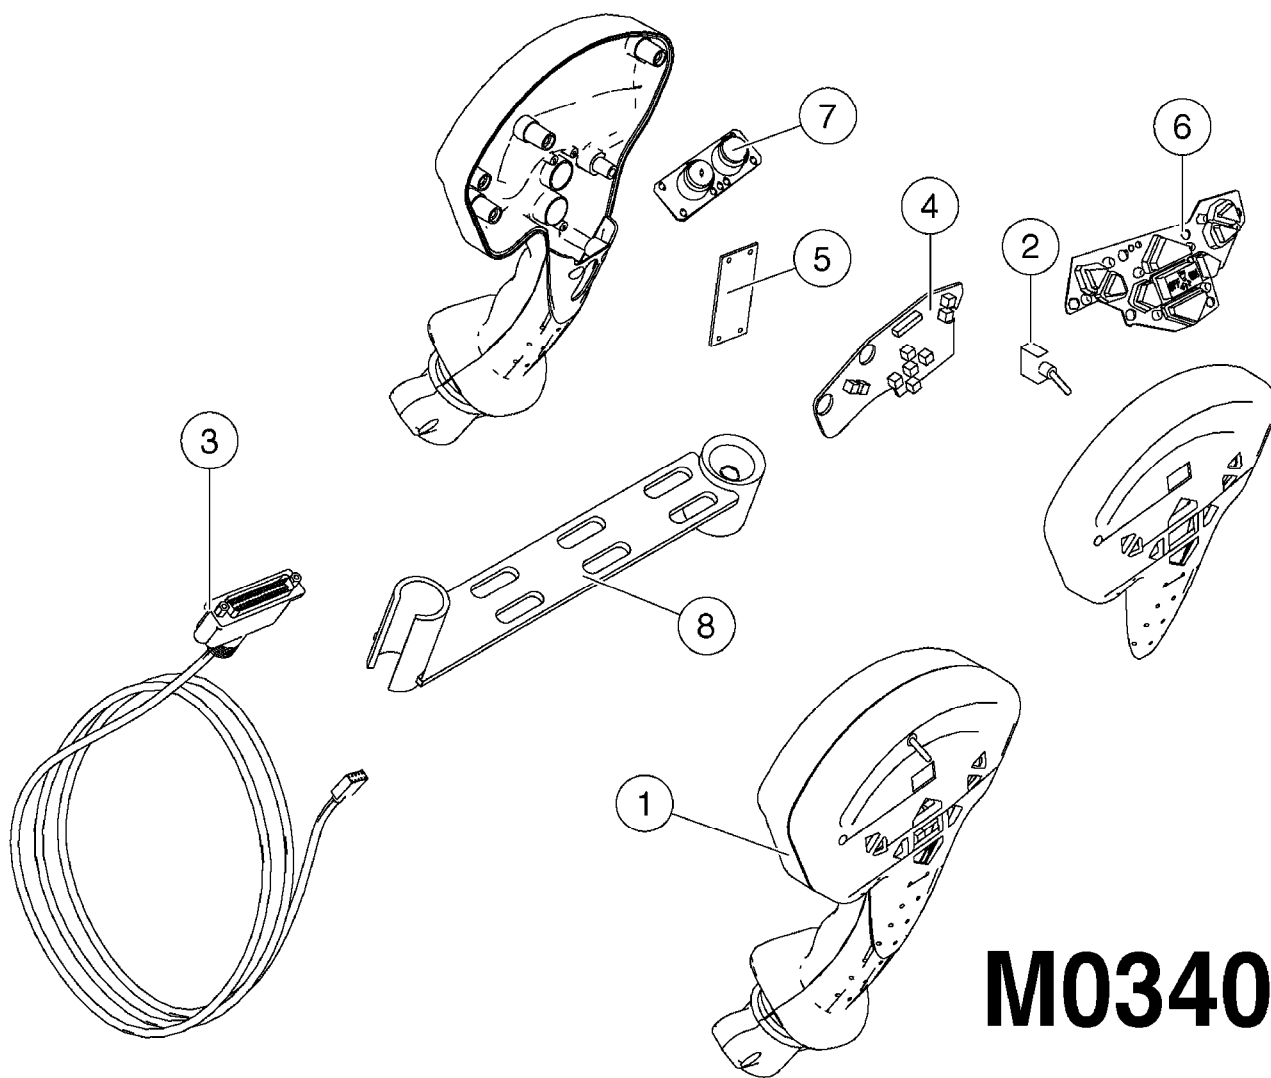

HC6300 GRIP
M0340-HIN, 01:01:16

Page

0

Date

16.03.2016 13:44

M0340