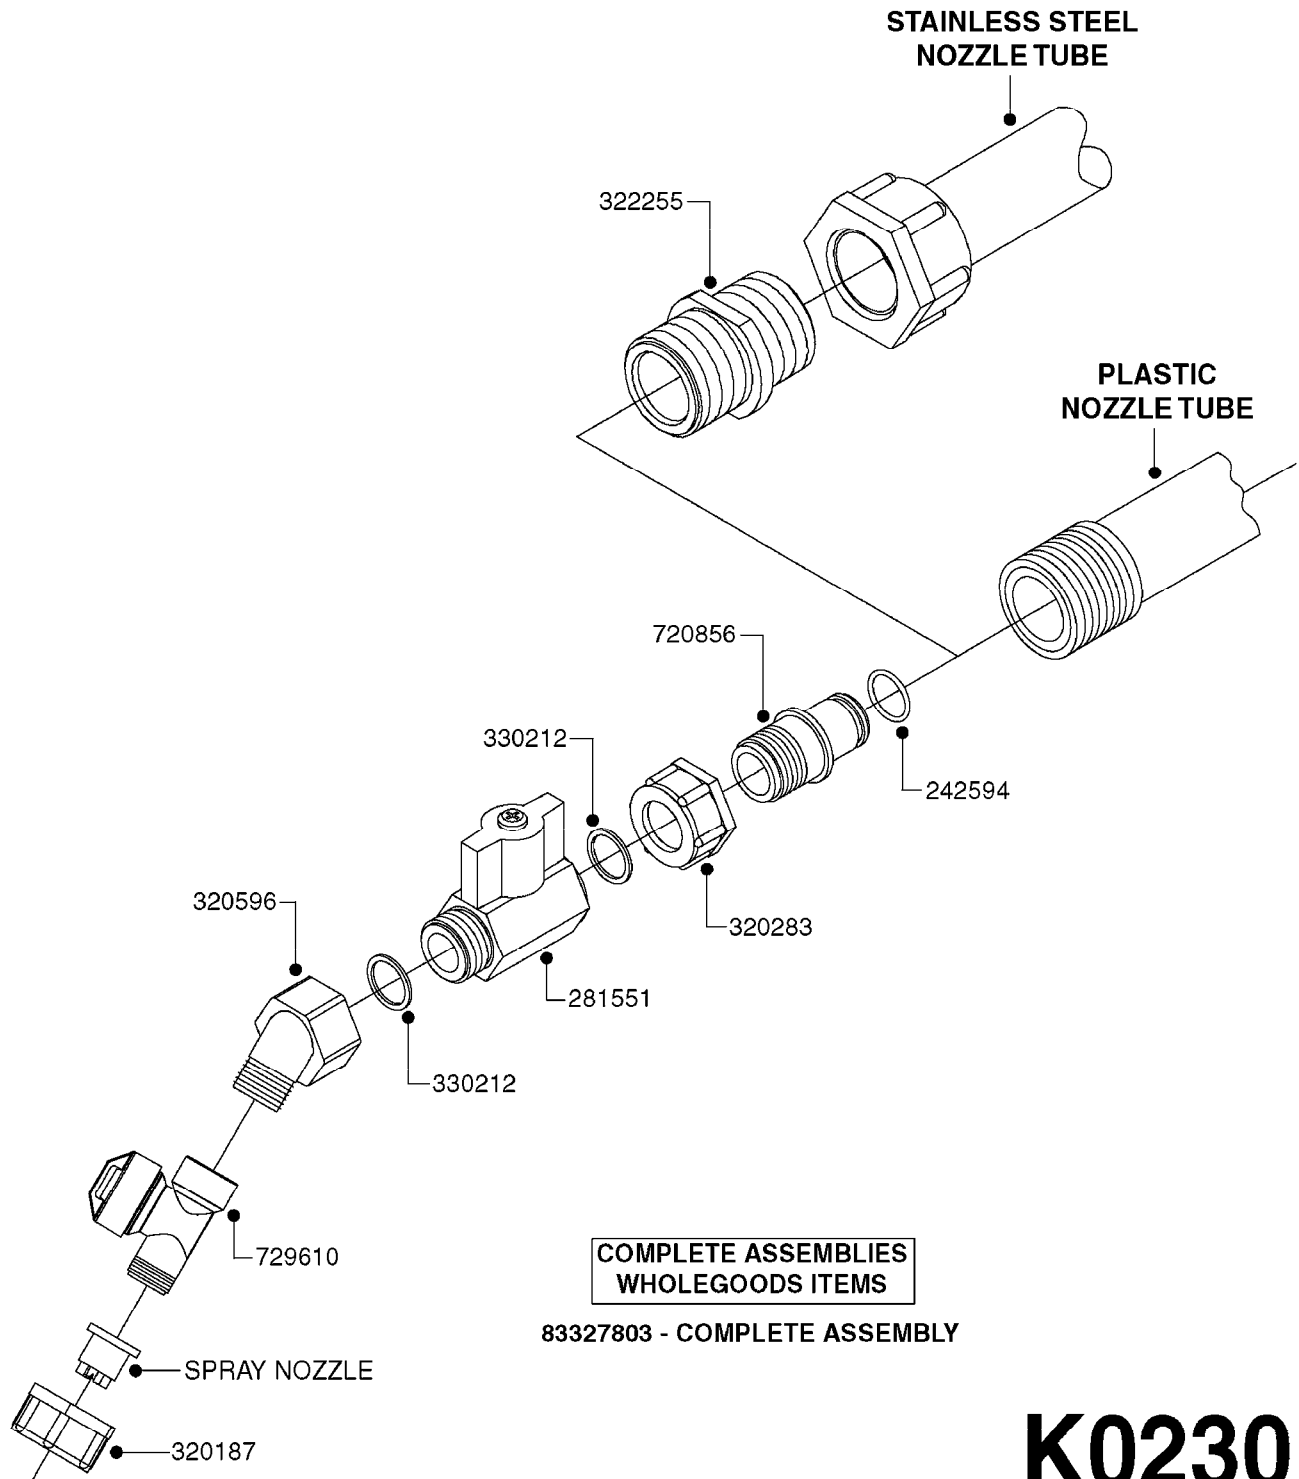

# K0230

END NOZZLE KIT  
K0230-HIN, 01:01:16

Page 1

Date 16.03.2016 13:43

parts-n°	order qty	description
242594	1	O-RING D14 X 1.78 SCH.70-EPDM
281551	1	BALL VALVE 1/2"
320187	1	FITT.DK CAP 3/8" BSP BLACK
320283	1	FITT.DK NUT 3/4"BSP
320596	1	FITT.DK ELB 3/8'-1/2'BSP 45DEG
322255	1	FITT.DK NIPPLE 3/4"X 3/4"
330212	1	O-RING D19/D14X2.4 F.1/2"NUT
720856	1	FITT.DK 1/2'BSP ASSY.F.3/4'NUT
729610	1	NOZZLE ASSY. NON DRIP 3/8 THRD
83327803	1	END NOZZLE KIT "04"