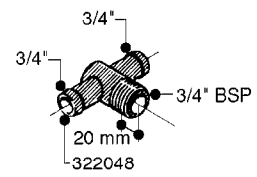

**L0040**

FITTINGS - NIPPLES & ELBOWS  
L0040-HIN, 01:01:16

Page 1

Date 16.03.2016 13:44

parts-n°	order qty	description
10530803	1	FITT.PO.SE 2.00X2.00 45 DEG.
320191	1	FITT.DK ELB 3/8' BSP 45 DEGREE
320482	1	FITT.DK ELB. 1/2" BSP 60 DEG.
320596	1	FITT.DK ELB 3/8'-1/2'BSP 45DEG
320607	1	FITT.DK HN 3/8M X 3/8F BSP LNG
320633	1	FITT.DK HN 3/8"M X 3/8"F BSP
321451	1	FITT.DK ELB.1-1/2 X1-1/4 80DEG
321532	1	FITT.DK REDUC 3/4' X 1/2' BSP
390233	1	FITT.DK REDUC 1-1/2" X 1" BSP