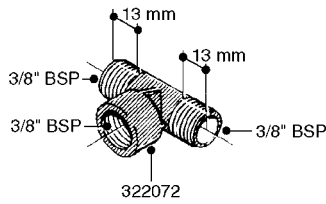

**L0010**

parts-n°	order qty	description
240085	1	O-RING D13,1/8,3X02,4 NITRIL
241441	1	O-RING D29.3X3
242594	1	O-RING D14 X 1.78 SCH.70-EPDM
320084	1	FITT.DK NUT 1/2" BSP
320095	1	FITT.DK NUT 1" BSP
320117	1	FITT.DK CONN.1/2"BSP F. 1" CAP
320187	1	FITT.DK CAP 3/8" BSP BLACK
320283	1	FITT.DK NUT 3/4"BSP
320821	1	FITT.DK NUT 1-1/2" BSP
321495	1	FITT.DK REDUC 1/4'BSP F.3/4'NT
321576	1	FITT.DK CONN 1/2"BSP F.3/4"NUT
330013	1	O-RING D15/D10X2.5 F.3/8"NUT
330212	1	O-RING D19/D14X2.4 F.1/2"NUT
330326	1	O-RING D30/D24X2 F.1"NUT
330341	1	FITT.DK HB 1" F. 1" NUT
330595	1	O-RING D24.6/D20X2.1 -3/4"
330665	1	3/4' HOSE TAIL F/1' CAP
330676	1	FITT.DK HB 3/8" F. 1/2" NUT
330687	1	FITT.DK HB 1/2" F. 1/2" NUT
330691	1	FITT.DK HB 3/4'F.3/4' NUT
330783	1	FITT.DK HB 3/8"F.3/8" NUT
331262	1	FITT.DK HB 1-1/2" F. 1-1/2"NUT
331273	1	O-RING D44/D38X2 F.1-1/2"
331446	1	FITT.DK HB 1" F.1-1/2" NUT
331807	1	FITT.DK HB 5/16" F.3/8" NUT
332286	1	FITT.DK HB 1/2" F. 3/4" NUT
332905	1	FITT.DK HB 1/2" F. 3/4" CAP
332927	1	PLUG F. NOZZLE TUBE 3/4'
333292	1	FITT.DK HB 1"O'RING F.1-1/2"
333664	1	FITT.DK HB 5/16' F. 1/2' NUT
334044	1	FITT.DK HB 3/4' F. 3/4' CAP
334059	1	FITT.DK EL 1" 110 DEG.F.1-1/2"
334123	1	FITT.DK HB 1-1/4"O-RNG F.1-1/2"
334150	1	FITT.DK HB 1-1/4" 110 F.1-1/2"
390542	1	PLUG WASHER FOR 3/4'CAP NUT
716236	1	FITT.DK HB 1/2" ASSY. F. 3/4"
716413	1	FITT.DK PLUG ASSY. F.NOZ TUBE
717426	1	FITT.DK REDUC 1/4"BSP F.3/4"N
720856	1	FITT.DK 1/2'BSP ASSY.F.3/4'NUT
724621	1	FITT.DK HB 3/4"ASSY F.3/4" NUT