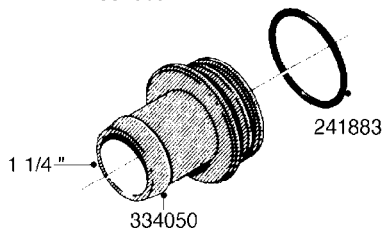

**L0080**

FITTINGS - S-53  
L0080-HIN, 01:01:16

Page 1

Date 16.03.2016 13:44

parts-n°	order qty	description
145995	1	FITT.DK S-53 FORK
242353	1	O-RING D44.2X3.0 VITON F.S-67
242354	1	O-RING D32.2X3.0 VITON F.S-53
322103	1	FITT.DK S-53 BULKHEAD
322107	1	FITT.DK S-53 BULKHEAD NUT
322110	1	FITT.DK S-53 ELB. 1/2" BSP
322352	1	FITT.DK S-53 TEE
334227	1	FITT.DK S-53 STR.1/2'
334229	1	FITT.DK S-53 STR.3/4"
334230	1	FITT.DK S-53 STR.1"
334239	1	FITT.DK S-53 ELB.1/2"
334241	1	FITT.DK S-53 ELB.3/4"
334242	1	FITT.DK S-53 ELB.1"
334249	1	FITT.DK S-53 PLUG
334260	1	GASKET F. S-53 BULKHEAD
334564	1	FITT.DK S-67 TO S-53 ADAPTER
391100	1	FITT.DK S-53THREAD INS.1/2"BSP
726463	1	FITT.DK S53 BULKHEAD W/GASKET
726552	1	FIT.DK S-53X90 1/2" BSP,O-RING
726556	1	FITT.DK S-53 HB 1/2" W/O-RING
726558	1	FITT.DK S53 STR. 3/4" W.ORING
726559	1	FITT DK. S-53 HB 1" W/O-RING
726568	1	FITT.DK.S-53 HB 1/2"90 W/ORING
726570	1	FITT.DK S-53 ELB.3/4" W.ORING
726571	1	FITT.DK S-53 ELB.1", W ORING
726578	1	FITT.DK S53 PLUG WITH O-RING
728561	1	FITT.DK. S67M - S53F REDUCER