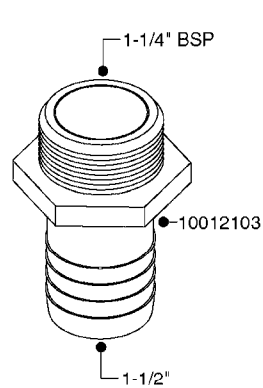

**L0030**

FITTINGS - HEXAGON NIPPLES  
L0030-HIN, 01:01:16

Page 1  
Date 16.03.2016 13:44

parts-n°	order qty	description
10015303	1	FITT.PO.HN 1.00X1.00 M1000
10425003	1	FITT.PO.HN 1.25X1.00 MCPHEE
320132	1	FITT.DK HN 1" BSP
320176	1	FITT.DK HN 3/8"X1/2" BSP
320445	1	FITT.DK HN 1/4"X3/8" BSP
320655	1	FITT.DK HN 1/2"-1/2" BSP
320692	1	FITT.DK HN 3/8'BSPX1/4'NPT
320703	1	FITT.DK HN 3/8BSP X1/2 &1/4NPT
320725	1	FITT.DK NIPPLE 3/8"-3/8" BSP
320902	1	FITT.DK HN 3/8'X 1/4' BSP
390232	1	FITT.DK HN 1-1/2' X 1-1/4' BSP
390276	1	FITT.DK HN 1'BSP

**L0040**

FITTINGS - NIPPLES & ELBOWS  
L0040-HIN, 01:01:16

Page 1

Date 16.03.2016 13:44

parts-n°	order qty	description
10530803	1	FITT.PO.SE 2.00X2.00 45 DEG.
320191	1	FITT.DK ELB 3/8' BSP 45 DEGREE
320482	1	FITT.DK ELB. 1/2" BSP 60 DEG.
320596	1	FITT.DK ELB 3/8'-1/2'BSP 45DEG
320607	1	FITT.DK HN 3/8M X 3/8F BSP LNG
320633	1	FITT.DK HN 3/8"M X 3/8"F BSP
321451	1	FITT.DK ELB.1-1/2 X1-1/4 80DEG
321532	1	FITT.DK REDUC 3/4' X 1/2' BSP
390233	1	FITT.DK REDUC 1-1/2" X 1" BSP