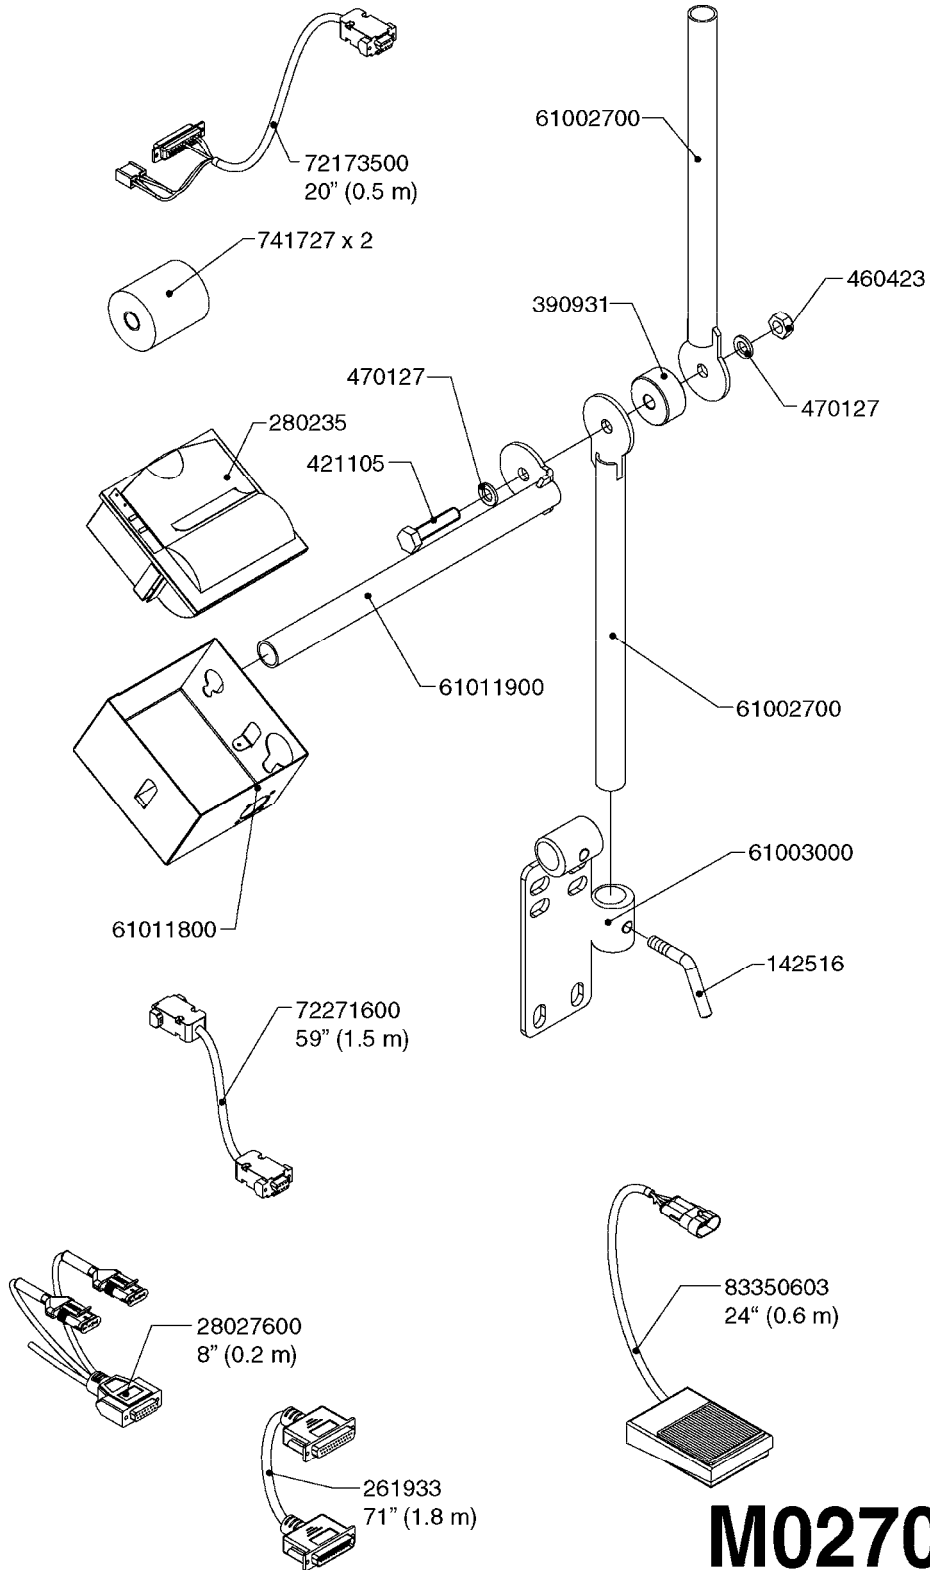

HC 5500 ACCESSORIES  
M0270-HIN, 01:01:16

Page 1

Date 16.03.2016 13:44

parts-n°	order qty	description
142516	1	SCREW SET M10 BENT F. LOCKING
261933	1	CABLE W/PLUG 2X25 L=71"
280235	1	HARDI PRINTER WITH CLOCK
390931	1	PLASTIC SPACER D40XD11 L=20
421105	1	M10X45 MACHINE SCREW STAINLESS
460423	1	NUT HEX M10X1.5 LOCK
470127	1	WASHER D15D10X2 M10 LOCK
741727	1	PAPER, THERMAL, HC5500 PRINTER
28027600	1	WIRE HC5500 AUX.
61002700	1	TUBE BRACKET F.TRACTOR MOUNT
61003000	1	BRACKET F.TRACTOR MOUNT
61011800	1	BOX FOR HARDI PRINTER
61011900	1	TUBE BRACKET F.TRACTOR MOUNT
72173500	1	WIRE F.PRINTER HC5500 L=20"
72271600	1	HC5500 COMMUNICATION CABLE
83350603	1	FOOT SWITCH HC5500 CONTROL