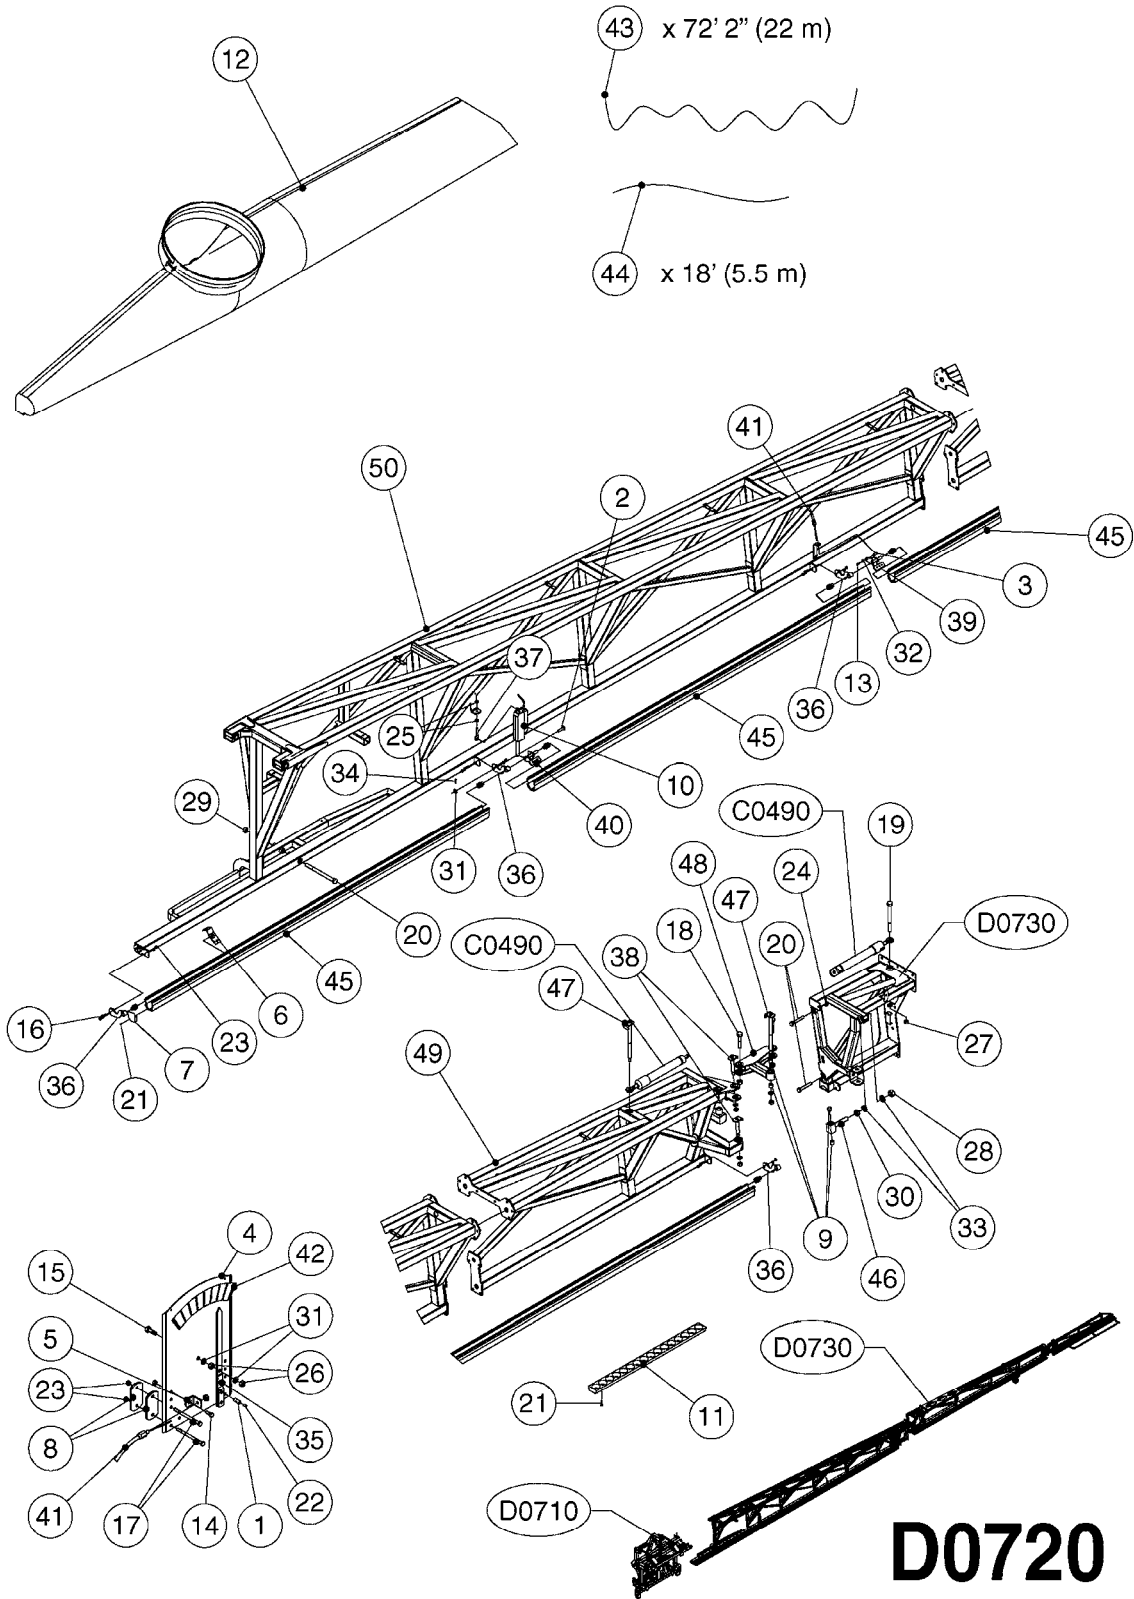

BOOM TF INNER HAZ 2-FOLD 118'
D0720-HIN, 01:01:16

Page

0

Date

16.03.2016 13:43

BOOM TF INNER HAZ 2-FOLD 118'
D0720-HIN, 01:01:16

Page 1

Date 16.03.2016 13:43

Pos.	parts-n°	order qty	description
1	142881	1	WIRE HOLDER FOR REMOTE CONTROL
2	146023	1	PIN FOR COGWHEEL
3	147485	1	BUSHING Ø13.0/M6 L=31/Ø4.2/Ø10
4	161056	1	PLATE F. TILT INDICATOR
5	161059	1	BRACKET F.TILT INDICATOR CABLE
6	161128	1	NOZZLE HOLDER TF
7	161186	1	AIR SLOT END LH
7	161187	1	AIR SLOT END RH
8	172213	1	FLAT BAR F.Boom STRAP
9	210859	1	BUSHING DU D23/20 L=20
10	261825	1	ACTUATOR HAZ 2 WIRE
11	334887	1	AIRGUIDE TWIN FORCE L=494
12	391181	1	AIR BAG F.118' HAZ RIGHT
12	391182	1	AIR BAG F.118' HAZ LEFT
13	410546	1	BOLT HEX SS M6X12 FT
14	420582	1	BOLT HEX 8.8 DEL M8X20 FT A2
15	421002	1	BOLT HEX 8.8 DEL M10X30 FT DIN933
16	421046	1	BOLT HEX 8.8 DEL M8X25 FT A2 DIN933
17	421232	1	BOLT HEX 8.8 DEL M8X110
18	430917	1	SCREW M20X90
19	430940	1	BOLT M20X210 8.8 DEL.
20	430941	1	BOLT M20X260 8.8 DEL.
21	440673	1	SCREW F.PLASTIC 5X12 SS
22	450564	1	SCREW M6X12 ALLEN
23	460143	1	NUT HEX M8 LOCK A2 DIN985
24	460327	1	NUT HEX M16X2
25	460342	1	NUT HEX M10 DEL DIN934
26	460423	1	NUT HEX M10X1.5 LOCK
27	460585	1	NUT HEX M16X2 LOCK
28	460747	1	NUT HEX M24 LOCK
29	460806	1	NUT HEX M20X2.5 LOCK
30	461244	1	NUT HEX M24X3 JAMB.
31	471122	1	WASHER, M10, Ø20/10.5X 2.0, SS
32	471124	1	WASHER, M6, Ø18/ 6.4X 1.6, SS
33	471130	1	WASHER, M24, Ø44/25.0X 4.0, SS
34	480728	1	PIN D3.2X20 SPLIT
35	615756	1	INDICATOR ARROW
36	615788	1	BRACKET
37	615808	1	ANCHOR ADJ.F.ACTUATOR
38	615820	1	PIN D20 X M16 L=127MM
39	637850	1	BKT AIR SLOT RH
40	637855	1	BKT AIR SLOT LH
40	637856	1	BKT AIR SLOT RH
41	715444	1	REMOTE CONTROL CABLE COMPLETE
42	978503	1	DECAL TILT SCALE TWIN FORCE
43	981474	1	6MM ELASTIC CORD X M
44	981504	1	ELASTIC CORD 4MM
45	14032200	1	AIR SLOT RAIL L=2995/D25
46	14052800	1	LINK EYE W/THREAD NOT WELDED
47	61041700	1	PIN D20/M16 L=287
48	63052800	1	T-PIVOT, 118' HAZ TWIN
49	63052900	1	IN.WING/OUTER PART 118' HAZ R.
49	63053000	1	IN.WING/OUTER PART 118' HAZ L.
50	63053700	1	INNER WING 118' HAZ RIGHT
50	63053800	1	INNER WING 118' HAZ LEFT