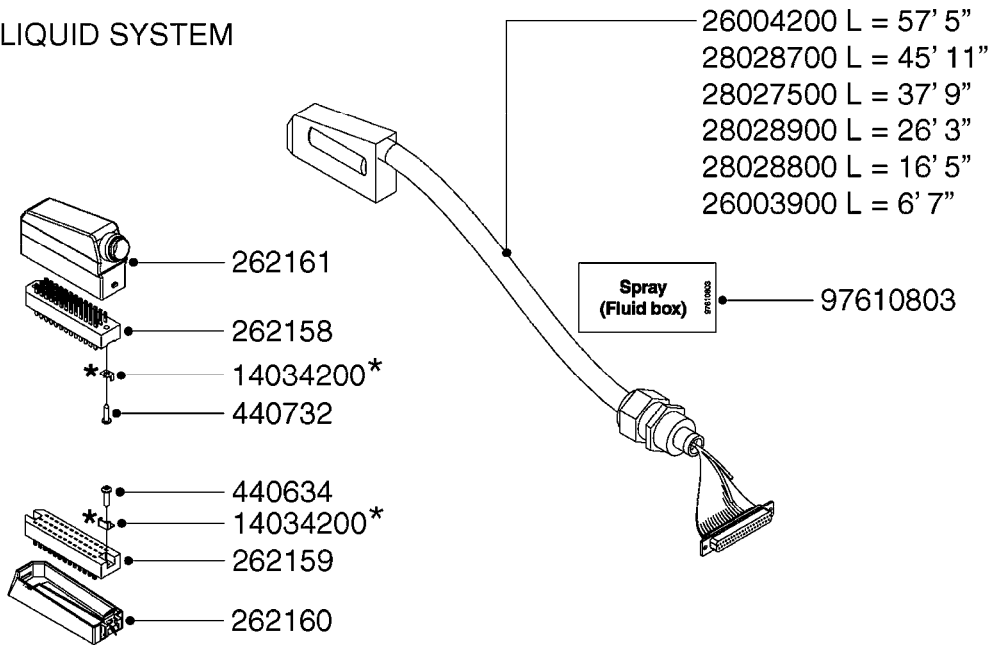

LIQUID SYSTEM