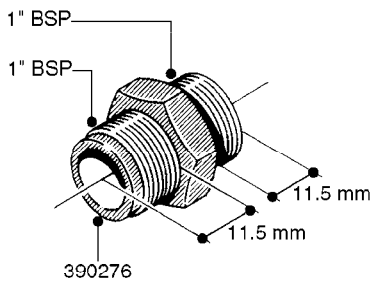

L0030

FITTINGS - HEXAGON NIPPLES
L0030-HIN, 01:01:16

Page 1
Date 16.03.2016 13:44

parts-n°	order qty	description
10015303	1	FITT.PO.HN 1.00X1.00 M1000
10425003	1	FITT.PO.HN 1.25X1.00 MCPHEE
320132	1	FITT.DK HN 1" BSP
320176	1	FITT.DK HN 3/8"X1/2" BSP
320445	1	FITT.DK HN 1/4"X3/8" BSP
320655	1	FITT.DK HN 1/2"-1/2" BSP
320692	1	FITT.DK HN 3/8'BSPX1/4'NPT
320703	1	FITT.DK HN 3/8BSP X1/2 &1/4NPT
320725	1	FITT.DK NIPPLE 3/8"-3/8" BSP
320902	1	FITT.DK HN 3/8'X 1/4' BSP
390232	1	FITT.DK HN 1-1/2' X 1-1/4' BSP
390276	1	FITT.DK HN 1'BSP