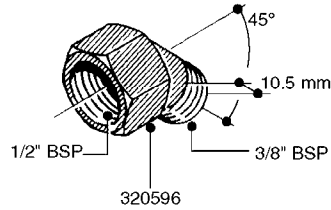

**L0030**

FITTINGS - HEXAGON NIPPLES  
L0030-HIN, 01:01:16

Page 1  
Date 16.03.2016 13:44

parts-n°	order qty	description
10015303	1	FITT.PO.HN 1.00X1.00 M1000
10425003	1	FITT.PO.HN 1.25X1.00 MCPHEE
320132	1	FITT.DK HN 1" BSP
320176	1	FITT.DK HN 3/8"X1/2" BSP
320445	1	FITT.DK HN 1/4"X3/8" BSP
320655	1	FITT.DK HN 1/2"-1/2" BSP
320692	1	FITT.DK HN 3/8'BSPX1/4'NPT
320703	1	FITT.DK HN 3/8BSP X1/2 &1/4NPT
320725	1	FITT.DK NIPPLE 3/8"-3/8" BSP
320902	1	FITT.DK HN 3/8'X 1/4' BSP
390232	1	FITT.DK HN 1-1/2' X 1-1/4' BSP
390276	1	FITT.DK HN 1'BSP