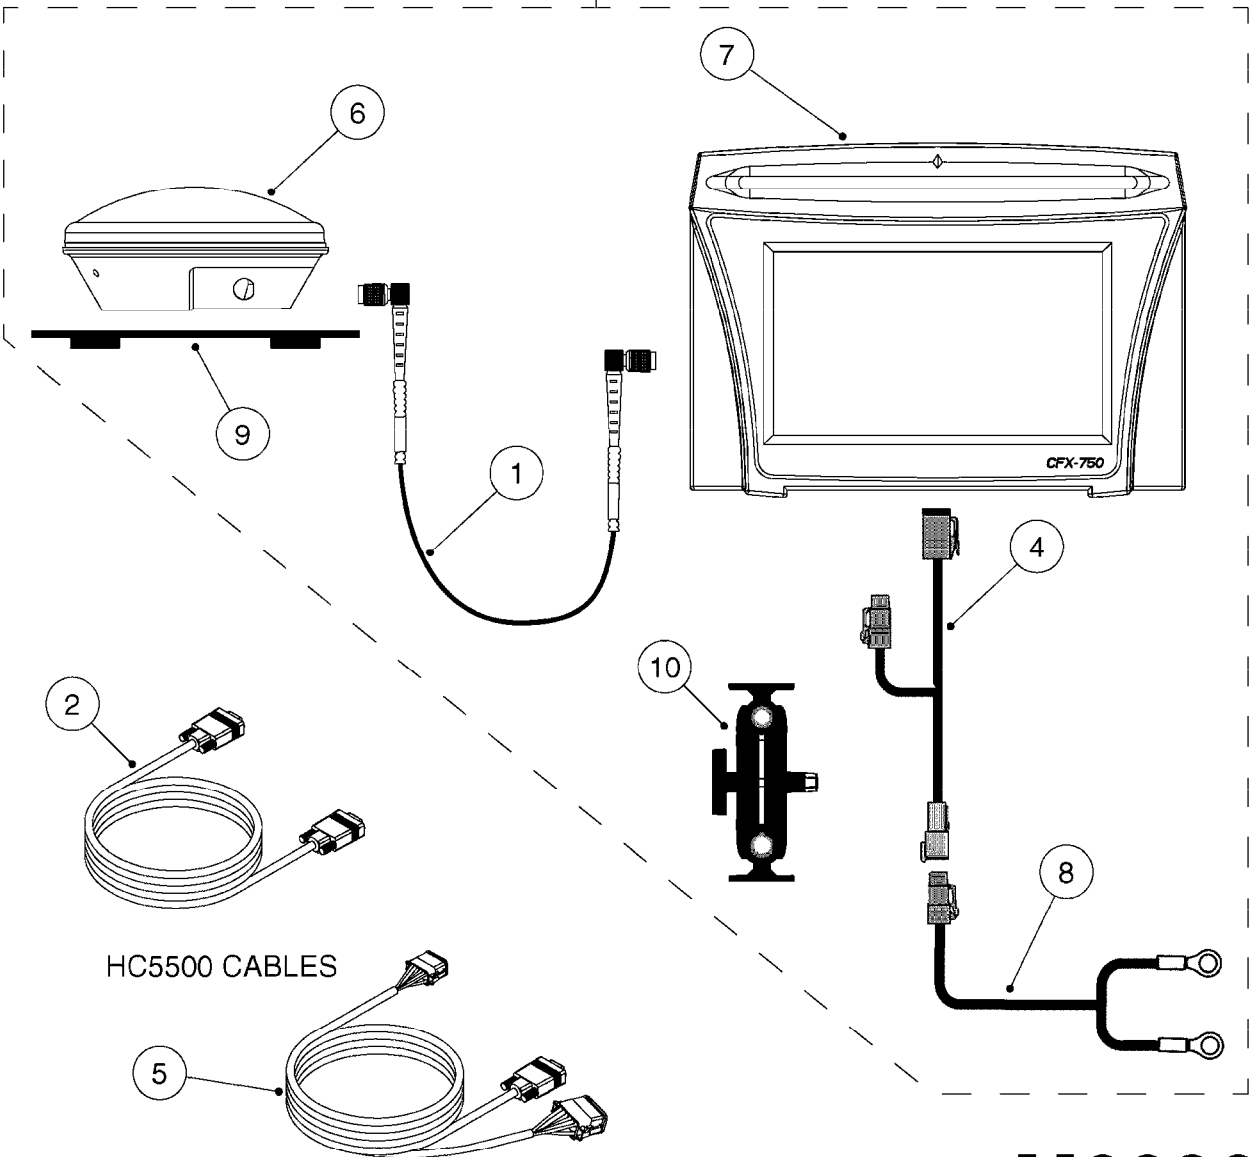

3 COMPLETE ASSEMBLY

CFX-750 DISPLAY, DGPS
M0030-HIN, 01:01:16

Page 1
Date 16.03.2016 13:44

Pos.	parts-n°	order qty	description
1	26007603	1	CABLE, ANTENNA, EZGUIDEPLUS
2	26012003	1	NULL MODEM CABLE
3	26021403	1	CFX-750 DISPLAY, DGPS
4	26021603	1	CABLE, POWER BUS, CAN CFX-750
5	26021703	1	CABLE, ASC INTERFACE, CFX-750
6	26021803	1	AG-25 ANTENNA L1/L2 GLN
7	26022103	1	CFX-750 DISPLAY ONLY
8	26022603	1	CFX-750 Basic Power Cable
9	28048203	1	EZ-GUIDE 500 MOUNT F.AG15 ANT.
10	28048303	1	EZ-GUIDE 250/500 RAM MNT.1.5"