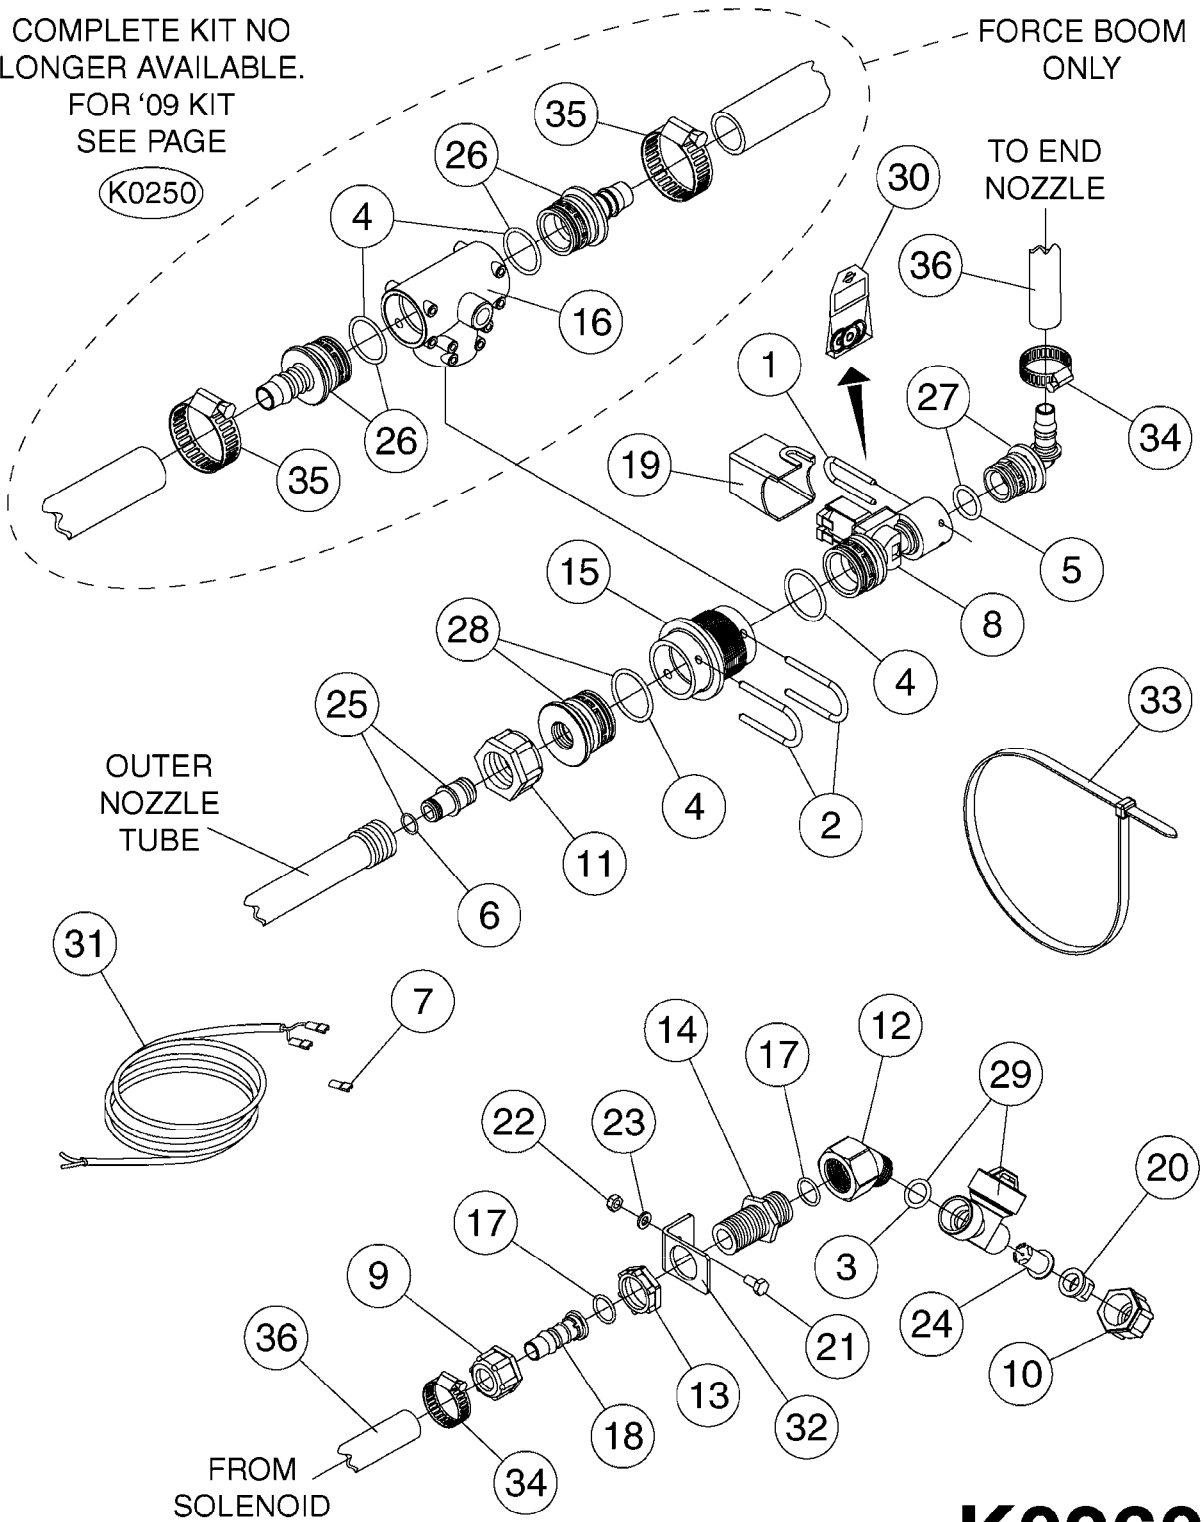

COMPLETE KIT NO
LONGER AVAILABLE.
FOR '09 KIT
SEE PAGE

(K0250)

FORCE BOOM
ONLY

TO END
NOZZLE

OUTER
NOZZLE
TUBE

FROM
SOLENOID
ASSEMBLY

ELECTRIC END NOZZLE KIT '12
K0260-HIN, 01:01:16

Page 1
Date 16.03.2016 13:43

Pos.	parts-n°	order qty	description
1	145994	1	FITT.DK S-40 FORK
2	145995	1	FITT.DK S-53 FORK
3	240177	1	O-RING D16.1/11.3 X 2.4
4	242354	1	O-RING D32.2X3.0 VITON F.S-53
5	242355	1	O-RING D19.2X3.0 VITON F.S-40
6	242594	1	O-RING D14 X 1.78 SCH.70-EPDM
7	261539	1	SPADE F.ELEC CONNec BLUE INSUL
8	262104	1	VALVE, SOLENOID, S53/S40
9	320084	1	FITT.DK NUT 1/2" BSP
10	320187	1	FITT.DK CAP 3/8" BSP BLACK
11	320283	1	FITT.DK NUT 3/4"BSP
12	320596	1	FITT.DK ELB 3/8'-1/2'BSP 45DEG
13	321307	1	FITT.DK NUT 1/2" BSP JAMB
14	321742	1	FITT.DK BULKHEAD 1/2' BSP
15	322103	1	FITT.DK S-53 BULKHEAD
16	322352	1	FITT.DK S-53 TEE
17	330212	1	O-RING D19/D14X2.4 F.1/2"NUT
18	330687	1	FITT.DK HB 1/2" F. 1/2" NUT
19	334965	1	COVER FOR S53 SOLENOID VALVE
20	370366	1	NOZZLE END FAN 1850-G 150
21	410185	1	BOLT HEX 8.8 DEL M6X16 A2
22	460261	1	NUT HEX M6X1 LOCK A2 DIN985
23	471125	1	WASHER, M6, Ø12/ 6.4X 1.6, SS
24	614366	1	FILTER 50 MESH F.NOZZLE BLUE
24	614367	1	FILTER 80 MESH F.NOZZLE RED
24	614368	1	FILTER 100 MESH F.NOZZLE YEL.
25	720856	1	FITT.DK 1/2'BSP ASSY.F.3/4'NUT
26	726558	1	FITT.DK S53 STR. 3/4" W.ORING
27	726567	1	FITT.DK S-40 ELB.1/2" W.ORING
28	726694	1	PLUG,S53,1/2"FBSP THD W.ORING
29	729610	1	NOZZLE ASSY. NON DRIP 3/8 THRD
30	750722	1	REPAIR KIT FOR 3S SC CONTROL
31	983087	1	ELEC. CABLE 2 WIRE X 0.75MM
32	16180100	1	PLATE, END ROW NOZZLE
33	28025203	1	TIE STRAP L=23" x W=1/2"
34	28029803	1	CLAMP HOSE GEAR P1/2" 6708
35	28029903	1	CLAMP HOSE GEAR P3/4"-S1" 6712
36	92702103	1	HOSE R X1/2" X300PSI WP X0012"