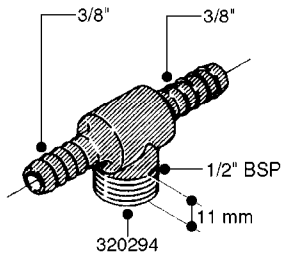

**L0030**

FITTINGS - HEXAGON NIPPLES  
L0030-HIN, 01:01:16

Page 1  
Date 16.03.2016 13:44

parts-n°	order qty	description
10015303	1	FITT.PO.HN 1.00X1.00 M1000
10425003	1	FITT.PO.HN 1.25X1.00 MCPHEE
320132	1	FITT.DK HN 1" BSP
320176	1	FITT.DK HN 3/8"X1/2" BSP
320445	1	FITT.DK HN 1/4"X3/8" BSP
320655	1	FITT.DK HN 1/2"-1/2" BSP
320692	1	FITT.DK HN 3/8'BSPX1/4'NPT
320703	1	FITT.DK HN 3/8BSP X1/2 &1/4NPT
320725	1	FITT.DK NIPPLE 3/8"-3/8" BSP
320902	1	FITT.DK HN 3/8'X 1/4' BSP
390232	1	FITT.DK HN 1-1/2' X 1-1/4' BSP
390276	1	FITT.DK HN 1'BSP

**L0040**

FITTINGS - NIPPLES & ELBOWS  
L0040-HIN, 01:01:16

Page 1

Date 16.03.2016 13:44

parts-n°	order qty	description
10530803	1	FITT.PO.SE 2.00X2.00 45 DEG.
320191	1	FITT.DK ELB 3/8' BSP 45 DEGREE
320482	1	FITT.DK ELB. 1/2" BSP 60 DEG.
320596	1	FITT.DK ELB 3/8'-1/2'BSP 45DEG
320607	1	FITT.DK HN 3/8M X 3/8F BSP LNG
320633	1	FITT.DK HN 3/8"M X 3/8"F BSP
321451	1	FITT.DK ELB.1-1/2 X1-1/4 80DEG
321532	1	FITT.DK REDUC 3/4' X 1/2' BSP
390233	1	FITT.DK REDUC 1-1/2" X 1" BSP