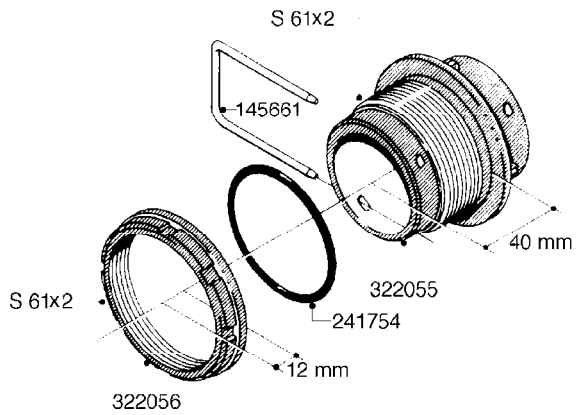

**L0080**

FITTINGS - S-53  
L0080-HIN, 01:01:16

Page 1

Date 16.03.2016 13:44

parts-n°	order qty	description
145995	1	FITT.DK S-53 FORK
242353	1	O-RING D44.2X3.0 VITON F.S-67
242354	1	O-RING D32.2X3.0 VITON F.S-53
322103	1	FITT.DK S-53 BULKHEAD
322107	1	FITT.DK S-53 BULKHEAD NUT
322110	1	FITT.DK S-53 ELB. 1/2" BSP
322352	1	FITT.DK S-53 TEE
334227	1	FITT.DK S-53 STR.1/2'
334229	1	FITT.DK S-53 STR.3/4"
334230	1	FITT.DK S-53 STR.1"
334239	1	FITT.DK S-53 ELB.1/2"
334241	1	FITT.DK S-53 ELB.3/4"
334242	1	FITT.DK S-53 ELB.1"
334249	1	FITT.DK S-53 PLUG
334260	1	GASKET F. S-53 BULKHEAD
334564	1	FITT.DK S-67 TO S-53 ADAPTER
391100	1	FITT.DK S-53THREAD INS.1/2"BSP
726463	1	FITT.DK S53 BULKHEAD W/GASKET
726552	1	FIT.DK S-53X90 1/2" BSP,O-RING
726556	1	FITT.DK S-53 HB 1/2" W/O-RING
726558	1	FITT.DK S53 STR. 3/4" W.ORING
726559	1	FITT DK. S-53 HB 1" W/O-RING
726568	1	FITT.DK.S-53 HB 1/2"90 W/ORING
726570	1	FITT.DK S-53 ELB.3/4" W.ORING
726571	1	FITT.DK S-53 ELB.1", W ORING
726578	1	FITT.DK S53 PLUG WITH O-RING
728561	1	FITT.DK. S67M - S53F REDUCER