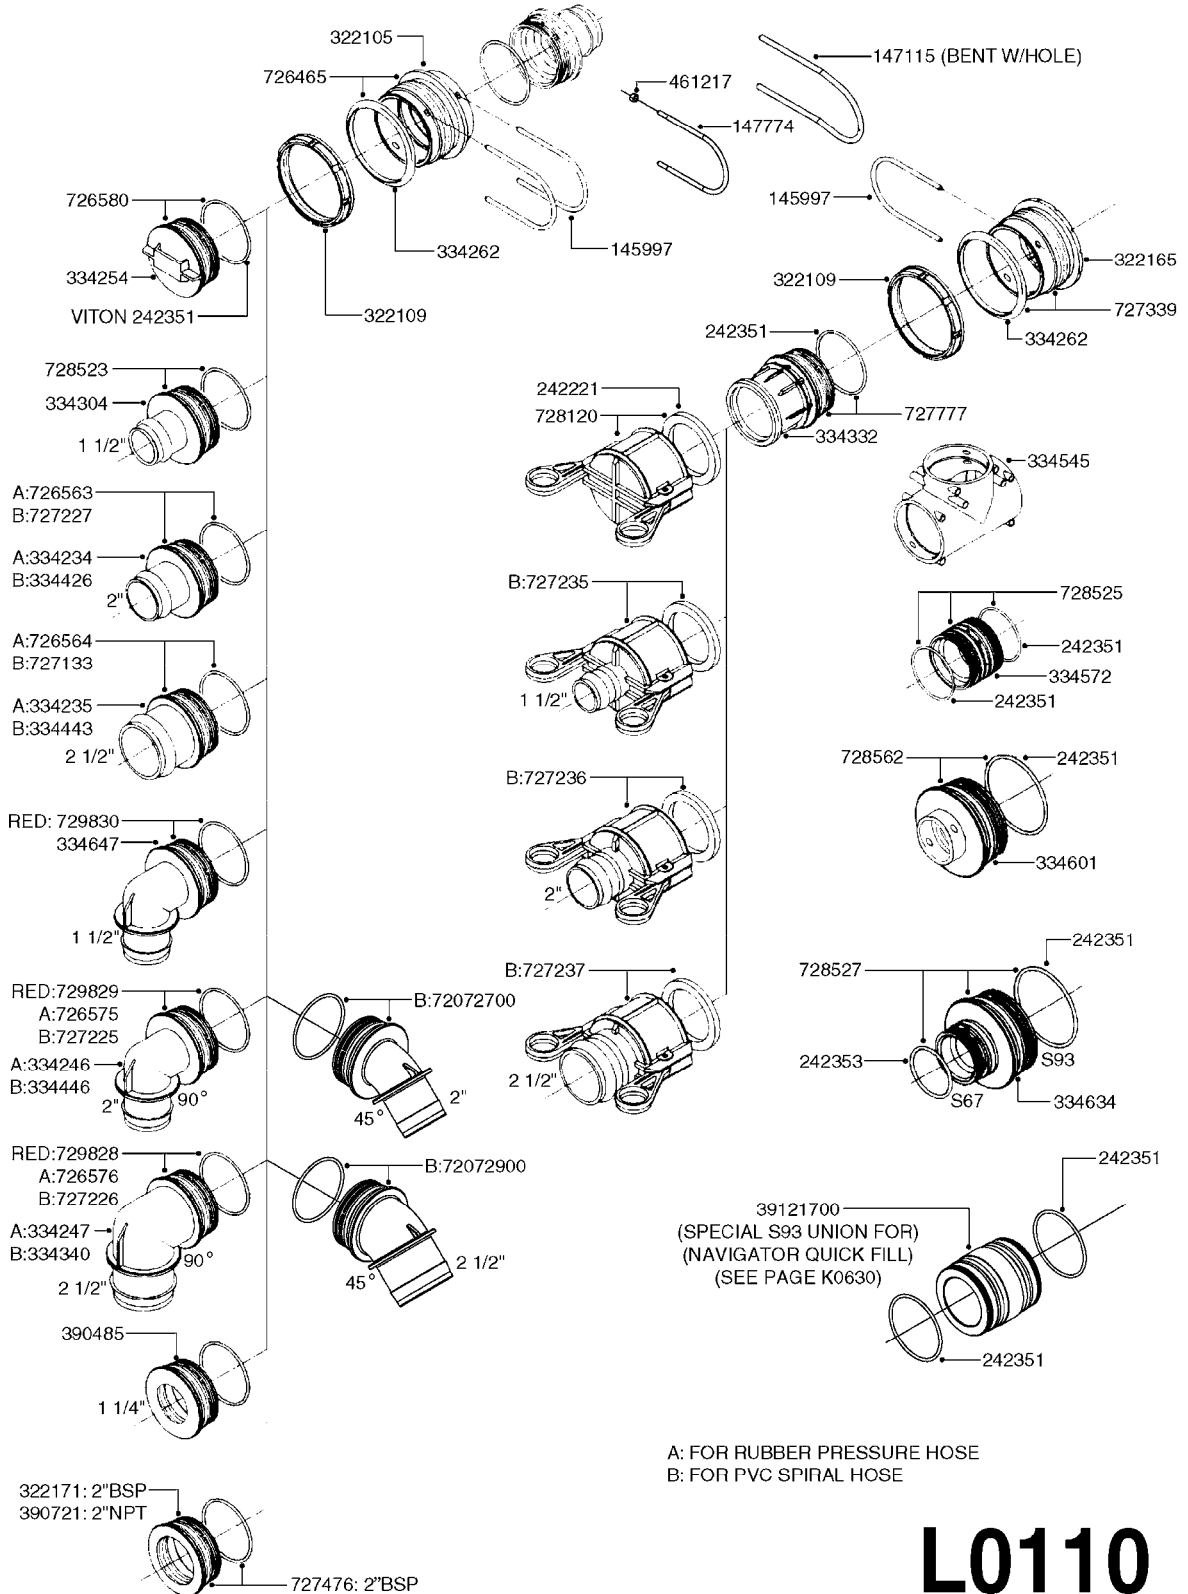

A: FOR RUBBER PRESSURE HOSE  
B: FOR PVC SPIRAL HOSE

**L0100**

FITTINGS - S-67  
L0100-HIN, 01:01:16

Page 1  
Date 16.03.2016 13:44

parts-n°	order qty	description
145996	1	FITT.DK S-67 FORK
242351	1	O-RING D69.5X3.0 VITON F.S-93
242353	1	O-RING D44.2X3.0 VITON F.S-67
322104	1	FITT.DK S-67 BULKHEAD
322108	1	FITT.DK S-67 BULKHEAD NUT
322132	1	FITT.DK S-67 THREAD INS.1'BSP
322224	1	FITT.DK S-67 TEE
322325	1	FITT.DK S-67 X 1-1/2"BSP LONG
334231	1	FITT.DK S-67 STR.1'
334232	1	FITT.DK S-67 STR.1-1/4'
334233	1	FITT.DK S-67 STR.1-1/2' RUBBER
334243	1	FITT.DK S-67 ELB.1"
334244	1	FITT.DK S-67 ELB.1-1/4"
334245	1	FITT.DK S-67 ELB. 1-1/2'RUBBER
334250	1	FITT.DK S-67 PLUG
334261	1	GASKET F. S-67 BULKHEAD
334444	1	FITT.DK S-67 STR.1-1/2" PVC
334445	1	FITT.DK S-67 ELB.1-1/2"
334564	1	FITT.DK S-67 TO S-53 ADAPTER
334573	1	FITT.DK S-67 CONNECTOR
334601	1	FITT.DK S-93 TO S67 ADAPTOR
334634	1	FITT.DK ADAPTER S-93M S67M
390508	1	FITT DK S67X1.5M BSPalt322325
461217	1	NUT HEX M5 LOCK
726464	1	FITT.DK S-67 BULKHEAD W/GASKET
726560	1	FITT.DK S-67 STR.1" W.O'RING
726561	1	FITT.DK S-67 STR.1-1/4" O'RING
726562	1	FITT.DK.S-67 HB 1-1/2"W.O-RING
726572	1	FITT.DK S-67 1" ELBOW 90 ASSY.
726573	1	FITT. S67 5/4" 90° W/O-RING
726574	1	FITT.DK S67X90,1.5HB PRESSURE
726579	1	FITT. S67 PLUG W/O-RING
727223	1	FITT.S67 1.5" STRAIT S W/ORING
727224	1	FITT.DK S67X90,1.5HB SUCTION
728526	1	FITT.DK S-67 CONNECT W. ORINGS
728527	1	ADAPTER S67M TO S93M W/ORING
728561	1	FITT.DK. S67M - S53F REDUCER
728562	1	FITT.DK S-93 TO S67 ADAPTOR
728578	1	FITT.DK S-67X1-1/2"BSP LG W/OR
14012200	1	FITT.DK S-67 FORK W/M5 THREADS
33509700	1	FITT.DK S-67 45° 1-1/4"
72433000	1	FITT.S67 1" 45° W/ORING
72433100	1	FITT.DK S-67 45° 1-1/4"W/ORING
72433200	1	FITT.S67 1-1/2" 45°PVC W/ORING
72433400	1	FITT.S67 1-1/2" 45°BSP W/ORING