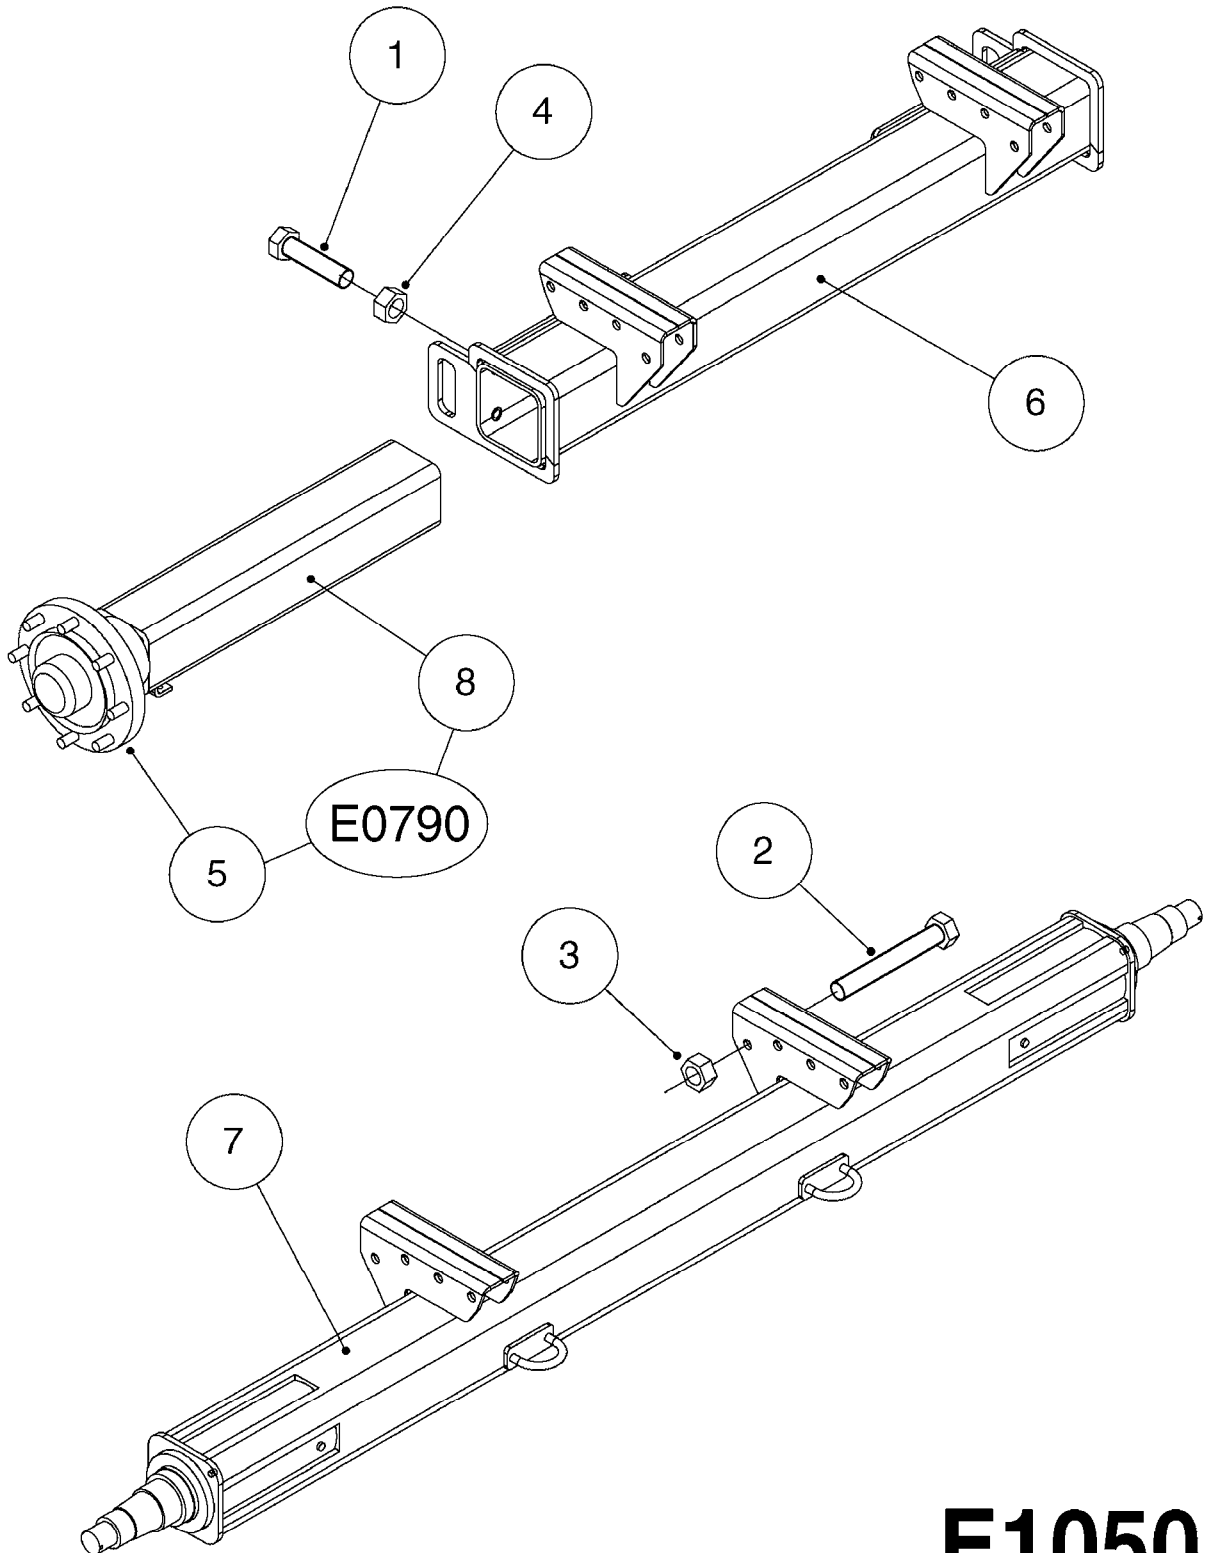

E1050

NCM 4400/6600 NON-SUSPEND.AXLE
E1050-HIN, 01:01:16

Page 1

Date 16.03.2016 13:43

Pos.	parts-n°	order qty	description
1	430920	1	BOLT HEX M20x80MM
2	430979	1	BOLT HEX M20x140 8.8 DELTA
3	460806	1	NUT HEX M20X2.5 LOCK
4	461228	1	NUT HEX M20
5	28045703	1	HUB ASSY 10-13.19-11.02 25000#
6	63024303	1	AXLE W/M SUSP. FIXED CM"05"
7	63033603	1	AXLE NON-SUSPENDED NCM 44 120"
8	63033703	1	AXLE INSERT NCM 44/66/9000