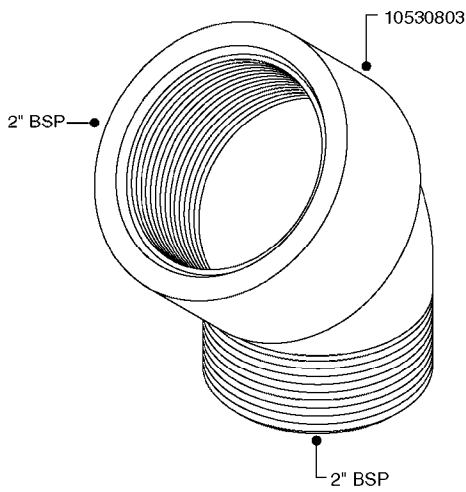

**L0020**

FITTINGS-T-PIECES, CAPS & ELBOWS  
L0020-HIN, 01:01:16

Page 1  
Date 16.03.2016 13:44

parts-n°	order qty	description
10053603	1	FITT. CAPNUT 2"BSP 5601
10194303	1	CAP BLANK 1 1/2 MCPHEE 210060
320047	1	FITT.DK CAPNUT 1/2" BSP
320106	1	FITT.DK CAPNUT 1" BSP
320272	1	FITT.DK CAPNUT 3/8" BSP
320316	1	FITT.DK TEE 3/4" X3/4" X1"BSP
320331	1	FITT.DK TEE 1" - 1" - 3/4" BSP
320342	1	FITT.DK EL 3/4"M X 1"F BSP
320563	1	FITT.DK 3 WAY 1/2" 110 DEG.
320677	1	NO LONGER AVAILABLE
320961	1	FITT.DK CAPNUT 1-1/2" BSP
321053	1	FITT.DK TEE 1/2 X1/2 X1/2" BSP
322072	1	FITT.DK TEE 3/8'X3/8'X3/8' BSP
322095	1	FITT.DK TEE 1-1/2 X1-1/4 X3/4" BSP
322138	1	FITT.DK ELB 1"M X 1"F BSP
330013	1	O-RING D15/D10X2.5 F.3/8"NUT
330212	1	O-RING D19/D14X2.4 F.1/2"NUT
330326	1	O-RING D30/D24X2 F.1"NUT
331273	1	O-RING D44/D38X2 F.1-1/2"

**L0030**

FITTINGS - HEXAGON NIPPLES  
L0030-HIN, 01:01:16

Page 1  
Date 16.03.2016 13:44

parts-n°	order qty	description
10015303	1	FITT.PO.HN 1.00X1.00 M1000
10425003	1	FITT.PO.HN 1.25X1.00 MCPHEE
320132	1	FITT.DK HN 1" BSP
320176	1	FITT.DK HN 3/8"X1/2" BSP
320445	1	FITT.DK HN 1/4"X3/8" BSP
320655	1	FITT.DK HN 1/2"-1/2" BSP
320692	1	FITT.DK HN 3/8'BSPX1/4'NPT
320703	1	FITT.DK HN 3/8BSP X1/2 &1/4NPT
320725	1	FITT.DK NIPPLE 3/8"-3/8" BSP
320902	1	FITT.DK HN 3/8'X 1/4' BSP
390232	1	FITT.DK HN 1-1/2' X 1-1/4' BSP
390276	1	FITT.DK HN 1'BSP