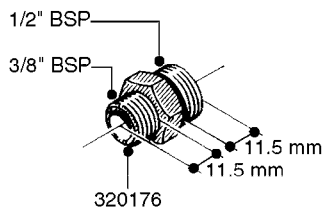

L0030

FITTINGS - HEXAGON NIPPLES
L0030-HIN, 01:01:16

Page 1
Date 16.03.2016 13:44

parts-n°	order qty	description
10015303	1	FITT.PO.HN 1.00X1.00 M1000
10425003	1	FITT.PO.HN 1.25X1.00 MCPHEE
320132	1	FITT.DK HN 1" BSP
320176	1	FITT.DK HN 3/8"X1/2" BSP
320445	1	FITT.DK HN 1/4"X3/8" BSP
320655	1	FITT.DK HN 1/2"-1/2" BSP
320692	1	FITT.DK HN 3/8'BSPX1/4'NPT
320703	1	FITT.DK HN 3/8BSP X1/2 &1/4NPT
320725	1	FITT.DK NIPPLE 3/8"-3/8" BSP
320902	1	FITT.DK HN 3/8'X 1/4' BSP
390232	1	FITT.DK HN 1-1/2' X 1-1/4' BSP
390276	1	FITT.DK HN 1'BSP