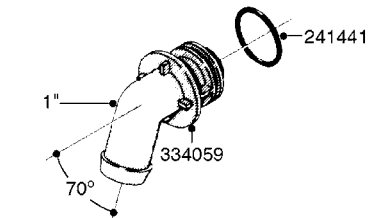

**L0010**

parts-n°	order qty	description
240085	1	O-RING D13,1/8,3X02,4 NITRIL
241441	1	O-RING D29.3X3
242594	1	O-RING D14 X 1.78 SCH.70-EPDM
320084	1	FITT.DK NUT 1/2" BSP
320095	1	FITT.DK NUT 1" BSP
320117	1	FITT.DK CONN.1/2"BSP F. 1" CAP
320187	1	FITT.DK CAP 3/8" BSP BLACK
320283	1	FITT.DK NUT 3/4"BSP
320821	1	FITT.DK NUT 1-1/2" BSP
321495	1	FITT.DK REDUC 1/4'BSP F.3/4'NT
321576	1	FITT.DK CONN 1/2"BSP F.3/4"NUT
330013	1	O-RING D15/D10X2.5 F.3/8"NUT
330212	1	O-RING D19/D14X2.4 F.1/2"NUT
330326	1	O-RING D30/D24X2 F.1"NUT
330341	1	FITT.DK HB 1" F. 1" NUT
330595	1	O-RING D24.6/D20X2.1 -3/4"
330665	1	3/4' HOSE TAIL F/1' CAP
330676	1	FITT.DK HB 3/8" F. 1/2" NUT
330687	1	FITT.DK HB 1/2" F. 1/2" NUT
330691	1	FITT.DK HB 3/4'F.3/4' NUT
330783	1	FITT.DK HB 3/8"F.3/8" NUT
331262	1	FITT.DK HB 1-1/2" F. 1-1/2"NUT
331273	1	O-RING D44/D38X2 F.1-1/2"
331446	1	FITT.DK HB 1" F.1-1/2" NUT
331807	1	FITT.DK HB 5/16" F.3/8" NUT
332286	1	FITT.DK HB 1/2" F. 3/4" NUT
332905	1	FITT.DK HB 1/2" F. 3/4" CAP
332927	1	PLUG F. NOZZLE TUBE 3/4'
333292	1	FITT.DK HB 1"O'RING F.1-1/2"
333664	1	FITT.DK HB 5/16' F. 1/2' NUT
334044	1	FITT.DK HB 3/4' F. 3/4' CAP
334059	1	FITT.DK EL 1" 110 DEG.F.1-1/2"
334123	1	FITT.DK HB 1-1/4"O-RNG F.1-1/2"
334150	1	FITT.DK HB 1-1/4" 110 F.1-1/2"
390542	1	PLUG WASHER FOR 3/4'CAP NUT
716236	1	FITT.DK HB 1/2" ASSY. F. 3/4"
716413	1	FITT.DK PLUG ASSY. F.NOZ TUBE
717426	1	FITT.DK REDUC 1/4"BSP F.3/4"N
720856	1	FITT.DK 1/2'BSP ASSY.F.3/4'NUT
724621	1	FITT.DK HB 3/4"ASSY F.3/4" NUT