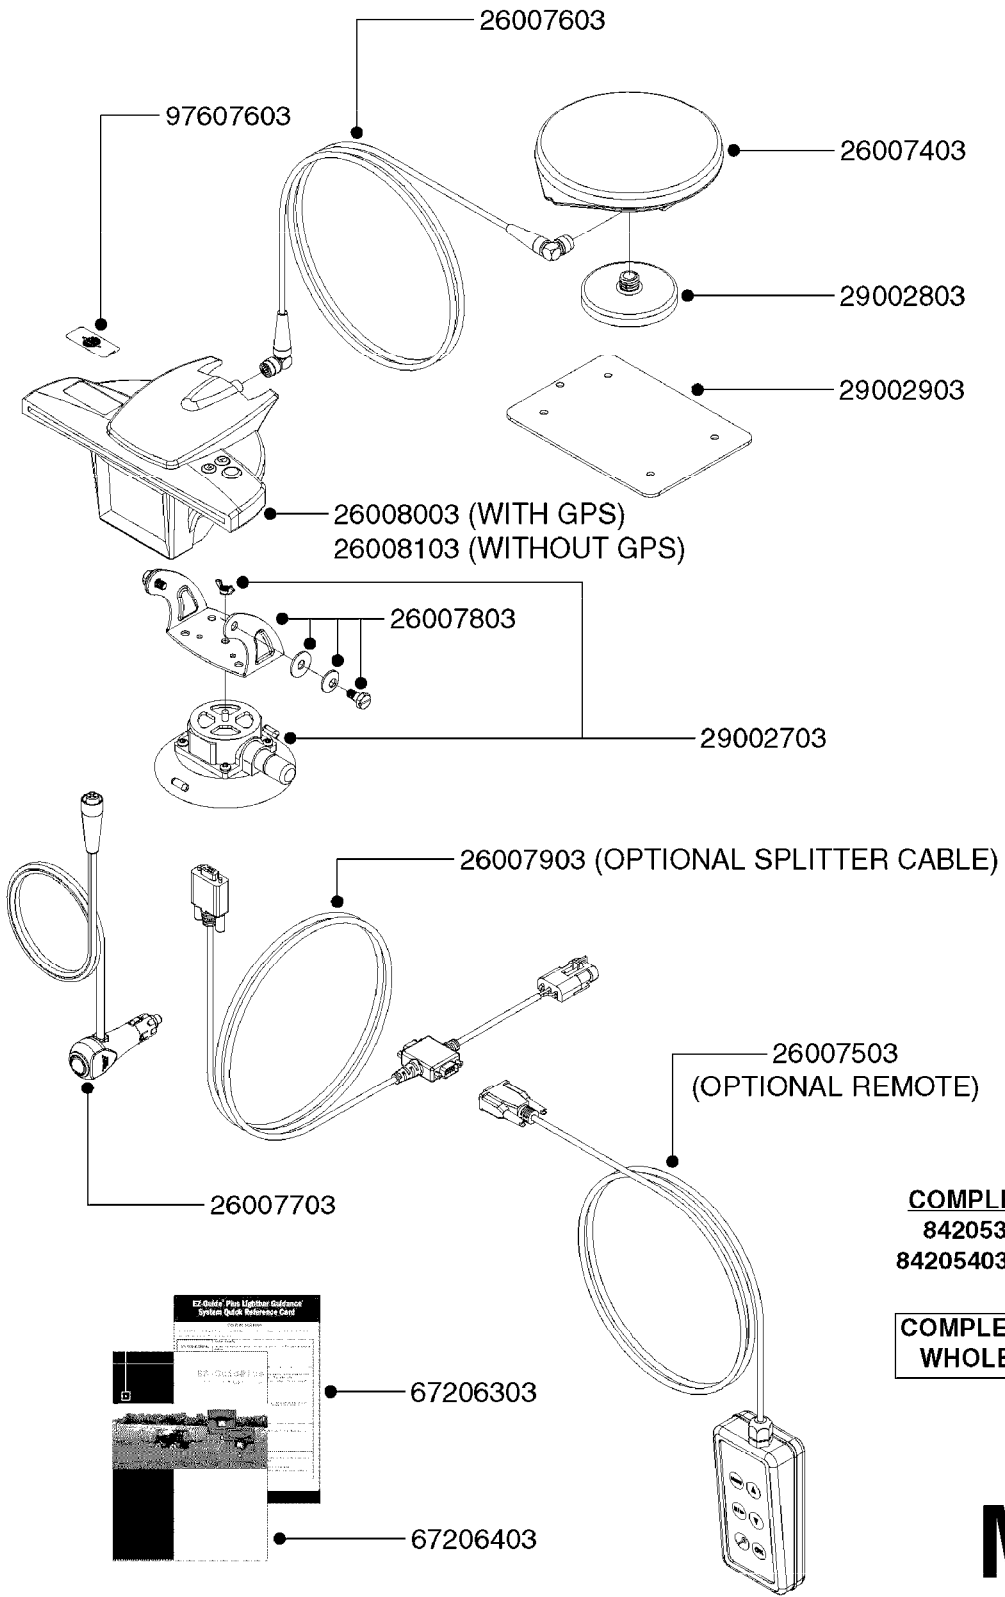

COMPLETE ASSEMBLY:
84205303 (WITH GPS)
84205403 (WITHOUT GPS)

**COMPLETE ASSEMBLIES
WHOLEGOODS ITEMS**

M0040

EZ-GUIDE PLUS LIGHT BAR
M0040-HIN, 01:01:16

Page 1
Date 16.03.2016 13:44

parts-n°	order qty	description
26007403	1	ANTENNA,HURRICANE F. EZGUIDEPL
26007503	1	REMOTE KEYPAD EZ-GUIDE PLUS
26007603	1	CABLE, ANTENNA, EZGUIDEPLUS
26007703	1	CABLE, POWER F. EZGUIDEPLUS
26007803	1	BRACKET KIT F. EZGUIDEPLUS
26007903	1	EZ-Guide 500 External Interfac
26008003	1	LIGHT BAR ASSM WITH GPS
26008103	1	LIGHT BAR ASSM WITHOUT GPS
29002703	1	VACUUM CUP 4 1/2" 1420I
29002803	1	MOUNT, MAG F. ANTENNA
29002903	1	PLATE, F. ANTENNA MOUNT
67206303	1	QUICK REFERENCE CARD EZ-GUIDE+
67206403	1	MANUAL EZ GUIDE PLUS
84205303	1	EZ GUIDE PLUS W GPS, NO LABLE
84205403	1	EZ GUIDE PLUS W/O GPS,NO LABLE
97607603	1	DECAL COMPANY 45MM X 20MM