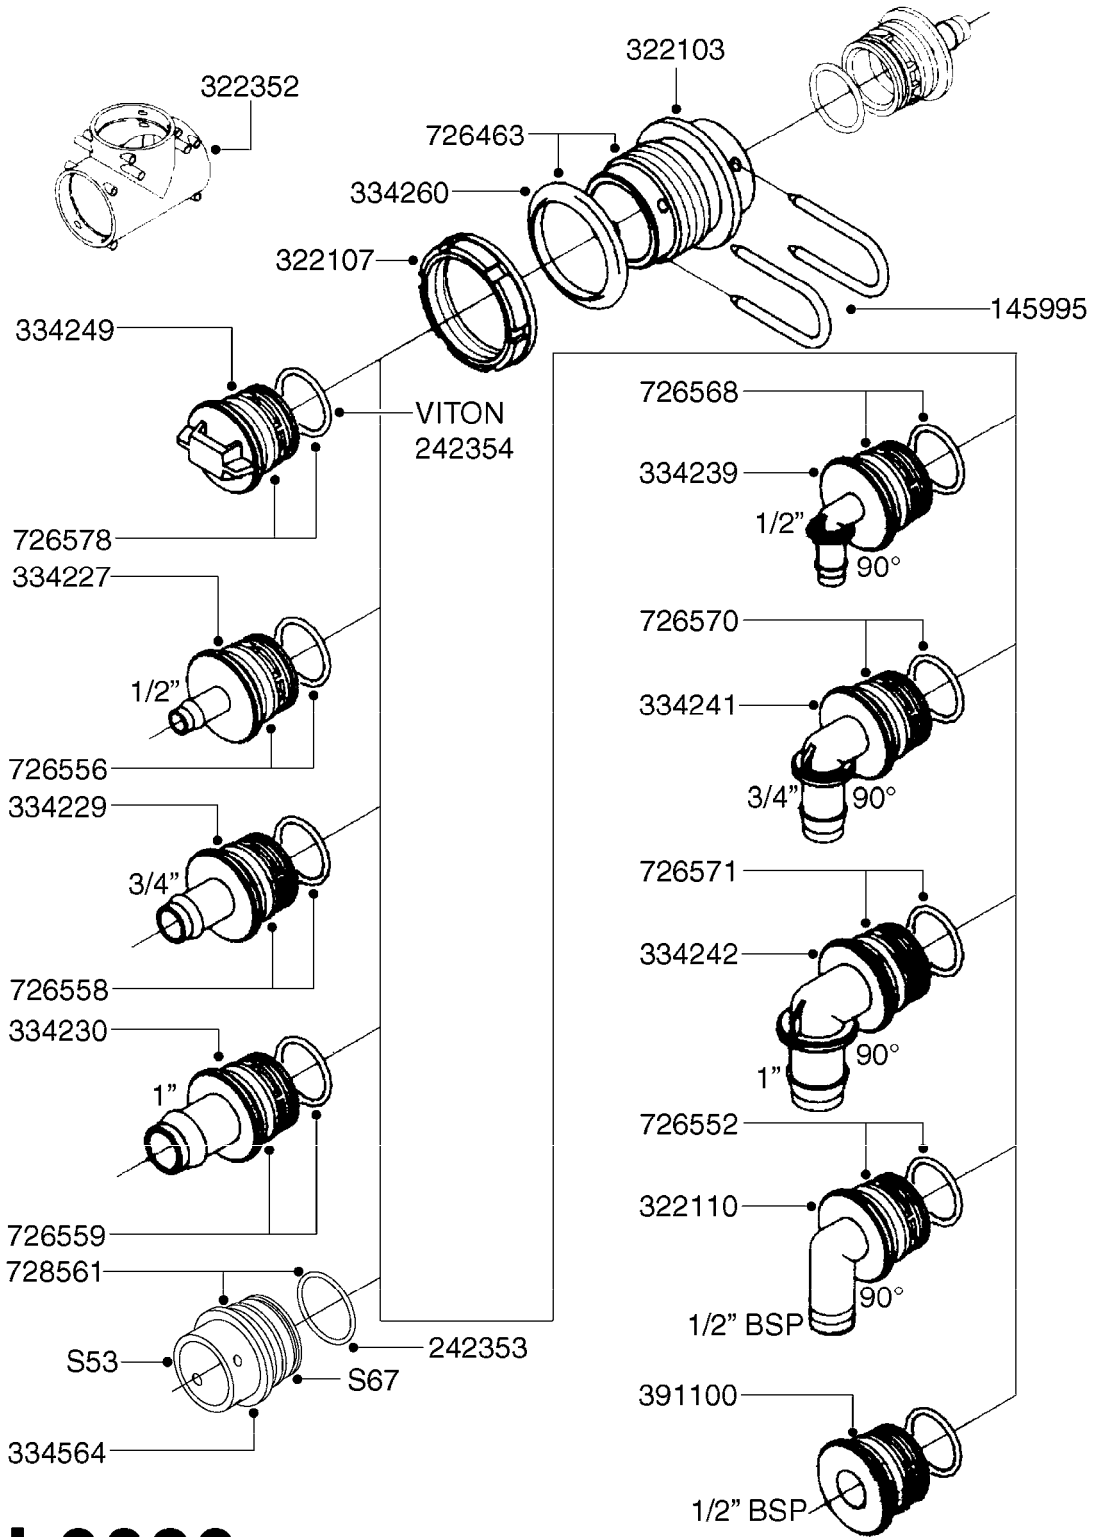

**L0070**

FITTINGS - S-40  
L0070-HIN, 01:01:16

Page 1

Date 16.03.2016 13:44

parts-n°	order qty	description
145994	1	FITT.DK S-40 FORK
242355	1	O-RING D19.2X3.0 VITON F.S-40
322102	1	FITT.DK S-40 BULKHEAD
322106	1	FITT.DK S-40 BULKHEAD NUT
322133	1	FITT.DK S-40 PLUG W 1/8 THREAD
334225	1	FITT.DK S-40 STR.3/8'
334237	1	FITT.DK S-40 ELB.3/8'
334238	1	FITT.DK S-40 ELB.1/2'
334248	1	FITT.DK S-40 PLUG
334259	1	GASKET F. S-40 BULKHEAD
726462	1	FITT. S40 BULHEAD W. GASKET
726567	1	FITT.DK S-40 ELB.1/2" W.ORING
726693	1	FITT.DK S-40 PLUG 1/8BSP ORING