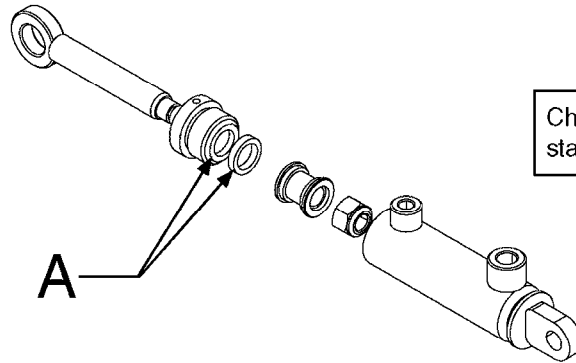

HYDRAULICS - FAROIL CYLINDERS  
C0030-HIN, 01:01:16

Page 2

Date 16.03.2016 13:43

parts-n°	order qty	description
78122400	1	DOUBLE CYLINDER D 40/20-300
78122600	1	CYLINDER D40/22-300 BLACK
78122700	1	CYLINDER 40/22X300MM RED
78122800	1	CYLINDER D40/22-300 BLACK
78122900	1	CYLINDER 40/22X300MM RED
78123100	1	CYLINDER D40/20-120
78123200	1	CYLINDER D40/20-120
78123300	1	DBL CYL D70/40-320 AIR INLET L
78124100	1	CYL DOB.D70/40-265 AIR INLET R
78124200	1	CYLINDER D25/12-50
78124300	1	CYLINDER 60/25 X 635 DELTA L
78124600	1	CYLINDER DOUBLE Ø40/20-300 90°
78125100	1	DBL CYL D70/40-320 AIR INLET R
78125300	1	CYL DOB.D70/40-265 AIR INLET L
78125500	1	CYLINDER 60/25 X 662 NAV PAR R
78125600	1	CYLINDER 60/25 X 725 CM PAR R
78125700	1	CYLINDER 60/25 X 635 DELTA R
78126000	1	CYLINDER,DAMPNER,LOCKING
78126400	1	CYLINDER DBLE D32/16-200 W.STP
78128000	1	CYLINDER DOUB. D60/30 L=300 09
78128800	1	CYLINDER, D50/30-500