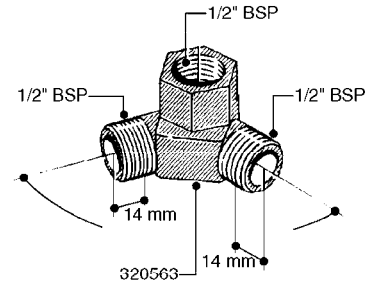

**L0010**

parts-n°	order qty	description
240085	1	O-RING D13,1/8,3X02,4 NITRIL
241441	1	O-RING D29.3X3
242594	1	O-RING D14 X 1.78 SCH.70-EPDM
320084	1	FITT.DK NUT 1/2" BSP
320095	1	FITT.DK NUT 1" BSP
320117	1	FITT.DK CONN.1/2"BSP F. 1" CAP
320187	1	FITT.DK CAP 3/8" BSP BLACK
320283	1	FITT.DK NUT 3/4"BSP
320821	1	FITT.DK NUT 1-1/2" BSP
321495	1	FITT.DK REDUC 1/4'BSP F.3/4'NT
321576	1	FITT.DK CONN 1/2"BSP F.3/4"NUT
330013	1	O-RING D15/D10X2.5 F.3/8"NUT
330212	1	O-RING D19/D14X2.4 F.1/2"NUT
330326	1	O-RING D30/D24X2 F.1"NUT
330341	1	FITT.DK HB 1" F. 1" NUT
330595	1	O-RING D24.6/D20X2.1 -3/4"
330665	1	3/4' HOSE TAIL F/1' CAP
330676	1	FITT.DK HB 3/8" F. 1/2" NUT
330687	1	FITT.DK HB 1/2" F. 1/2" NUT
330691	1	FITT.DK HB 3/4'F.3/4' NUT
330783	1	FITT.DK HB 3/8"F.3/8" NUT
331262	1	FITT.DK HB 1-1/2" F. 1-1/2"NUT
331273	1	O-RING D44/D38X2 F.1-1/2"
331446	1	FITT.DK HB 1" F.1-1/2" NUT
331807	1	FITT.DK HB 5/16" F.3/8" NUT
332286	1	FITT.DK HB 1/2" F. 3/4" NUT
332905	1	FITT.DK HB 1/2" F. 3/4" CAP
332927	1	PLUG F. NOZZLE TUBE 3/4'
333292	1	FITT.DK HB 1"O'RING F.1-1/2"
333664	1	FITT.DK HB 5/16' F. 1/2' NUT
334044	1	FITT.DK HB 3/4' F. 3/4' CAP
334059	1	FITT.DK EL 1" 110 DEG.F.1-1/2"
334123	1	FITT.DK HB 1-1/4"O-RNG F.1-1/2"
334150	1	FITT.DK HB 1-1/4" 110 F.1-1/2"
390542	1	PLUG WASHER FOR 3/4'CAP NUT
716236	1	FITT.DK HB 1/2" ASSY. F. 3/4"
716413	1	FITT.DK PLUG ASSY. F.NOZ TUBE
717426	1	FITT.DK REDUC 1/4"BSP F.3/4"N
720856	1	FITT.DK 1/2'BSP ASSY.F.3/4'NUT
724621	1	FITT.DK HB 3/4"ASSY F.3/4" NUT