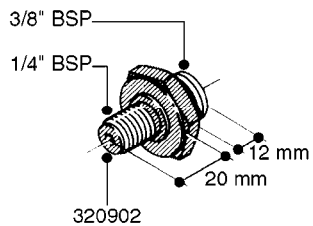

L0030

FITTINGS - HEXAGON NIPPLES
L0030-HIN, 01:01:16

Page 1
Date 16.03.2016 13:44

parts-n°	order qty	description
10015303	1	FITT.PO.HN 1.00X1.00 M1000
10425003	1	FITT.PO.HN 1.25X1.00 MCPHEE
320132	1	FITT.DK HN 1" BSP
320176	1	FITT.DK HN 3/8"X1/2" BSP
320445	1	FITT.DK HN 1/4"X3/8" BSP
320655	1	FITT.DK HN 1/2"-1/2" BSP
320692	1	FITT.DK HN 3/8'BSPX1/4'NPT
320703	1	FITT.DK HN 3/8BSP X1/2 &1/4NPT
320725	1	FITT.DK NIPPLE 3/8"-3/8" BSP
320902	1	FITT.DK HN 3/8'X 1/4' BSP
390232	1	FITT.DK HN 1-1/2' X 1-1/4' BSP
390276	1	FITT.DK HN 1'BSP