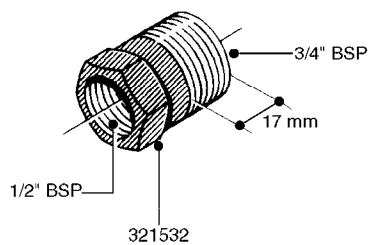

**L0020**

FITTINGS-T-PIECES, CAPS & ELBOWS  
L0020-HIN, 01:01:16

Page 1  
Date 16.03.2016 13:44

parts-n°	order qty	description
10053603	1	FITT. CAPNUT 2"BSP 5601
10194303	1	CAP BLANK 1 1/2 MCPHEE 210060
320047	1	FITT.DK CAPNUT 1/2" BSP
320106	1	FITT.DK CAPNUT 1" BSP
320272	1	FITT.DK CAPNUT 3/8" BSP
320316	1	FITT.DK TEE 3/4" X3/4" X1"BSP
320331	1	FITT.DK TEE 1" - 1" - 3/4" BSP
320342	1	FITT.DK EL 3/4"M X 1"F BSP
320563	1	FITT.DK 3 WAY 1/2" 110 DEG.
320677	1	NO LONGER AVAILABLE
320961	1	FITT.DK CAPNUT 1-1/2" BSP
321053	1	FITT.DK TEE 1/2 X1/2 X1/2" BSP
322072	1	FITT.DK TEE 3/8'X3/8'X3/8' BSP
322095	1	FITT.DK TEE 1-1/2 X1-1/4 X3/4" BSP
322138	1	FITT.DK ELB 1"M X 1"F BSP
330013	1	O-RING D15/D10X2.5 F.3/8"NUT
330212	1	O-RING D19/D14X2.4 F.1/2"NUT
330326	1	O-RING D30/D24X2 F.1"NUT
331273	1	O-RING D44/D38X2 F.1-1/2"

**L0030**

FITTINGS - HEXAGON NIPPLES  
L0030-HIN, 01:01:16

Page 1  
Date 16.03.2016 13:44

parts-n°	order qty	description
10015303	1	FITT.PO.HN 1.00X1.00 M1000
10425003	1	FITT.PO.HN 1.25X1.00 MCPHEE
320132	1	FITT.DK HN 1" BSP
320176	1	FITT.DK HN 3/8"X1/2" BSP
320445	1	FITT.DK HN 1/4"X3/8" BSP
320655	1	FITT.DK HN 1/2"-1/2" BSP
320692	1	FITT.DK HN 3/8'BSPX1/4'NPT
320703	1	FITT.DK HN 3/8BSP X1/2 &1/4NPT
320725	1	FITT.DK NIPPLE 3/8"-3/8" BSP
320902	1	FITT.DK HN 3/8'X 1/4' BSP
390232	1	FITT.DK HN 1-1/2' X 1-1/4' BSP
390276	1	FITT.DK HN 1'BSP