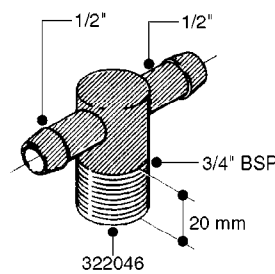

**L0030**

FITTINGS - HEXAGON NIPPLES  
L0030-HIN, 01:01:16

Page 1  
Date 16.03.2016 13:44

parts-n°	order qty	description
10015303	1	FITT.PO.HN 1.00X1.00 M1000
10425003	1	FITT.PO.HN 1.25X1.00 MCPHEE
320132	1	FITT.DK HN 1" BSP
320176	1	FITT.DK HN 3/8"X1/2" BSP
320445	1	FITT.DK HN 1/4"X3/8" BSP
320655	1	FITT.DK HN 1/2"-1/2" BSP
320692	1	FITT.DK HN 3/8'BSPX1/4'NPT
320703	1	FITT.DK HN 3/8BSP X1/2 &1/4NPT
320725	1	FITT.DK NIPPLE 3/8"-3/8" BSP
320902	1	FITT.DK HN 3/8'X 1/4' BSP
390232	1	FITT.DK HN 1-1/2' X 1-1/4' BSP
390276	1	FITT.DK HN 1'BSP

**L0040**

FITTINGS - NIPPLES & ELBOWS  
L0040-HIN, 01:01:16

Page 1

Date 16.03.2016 13:44

parts-n°	order qty	description
10530803	1	FITT.PO.SE 2.00X2.00 45 DEG.
320191	1	FITT.DK ELB 3/8' BSP 45 DEGREE
320482	1	FITT.DK ELB. 1/2" BSP 60 DEG.
320596	1	FITT.DK ELB 3/8'-1/2'BSP 45DEG
320607	1	FITT.DK HN 3/8M X 3/8F BSP LNG
320633	1	FITT.DK HN 3/8"M X 3/8"F BSP
321451	1	FITT.DK ELB.1-1/2 X1-1/4 80DEG
321532	1	FITT.DK REDUC 3/4' X 1/2' BSP
390233	1	FITT.DK REDUC 1-1/2" X 1" BSP