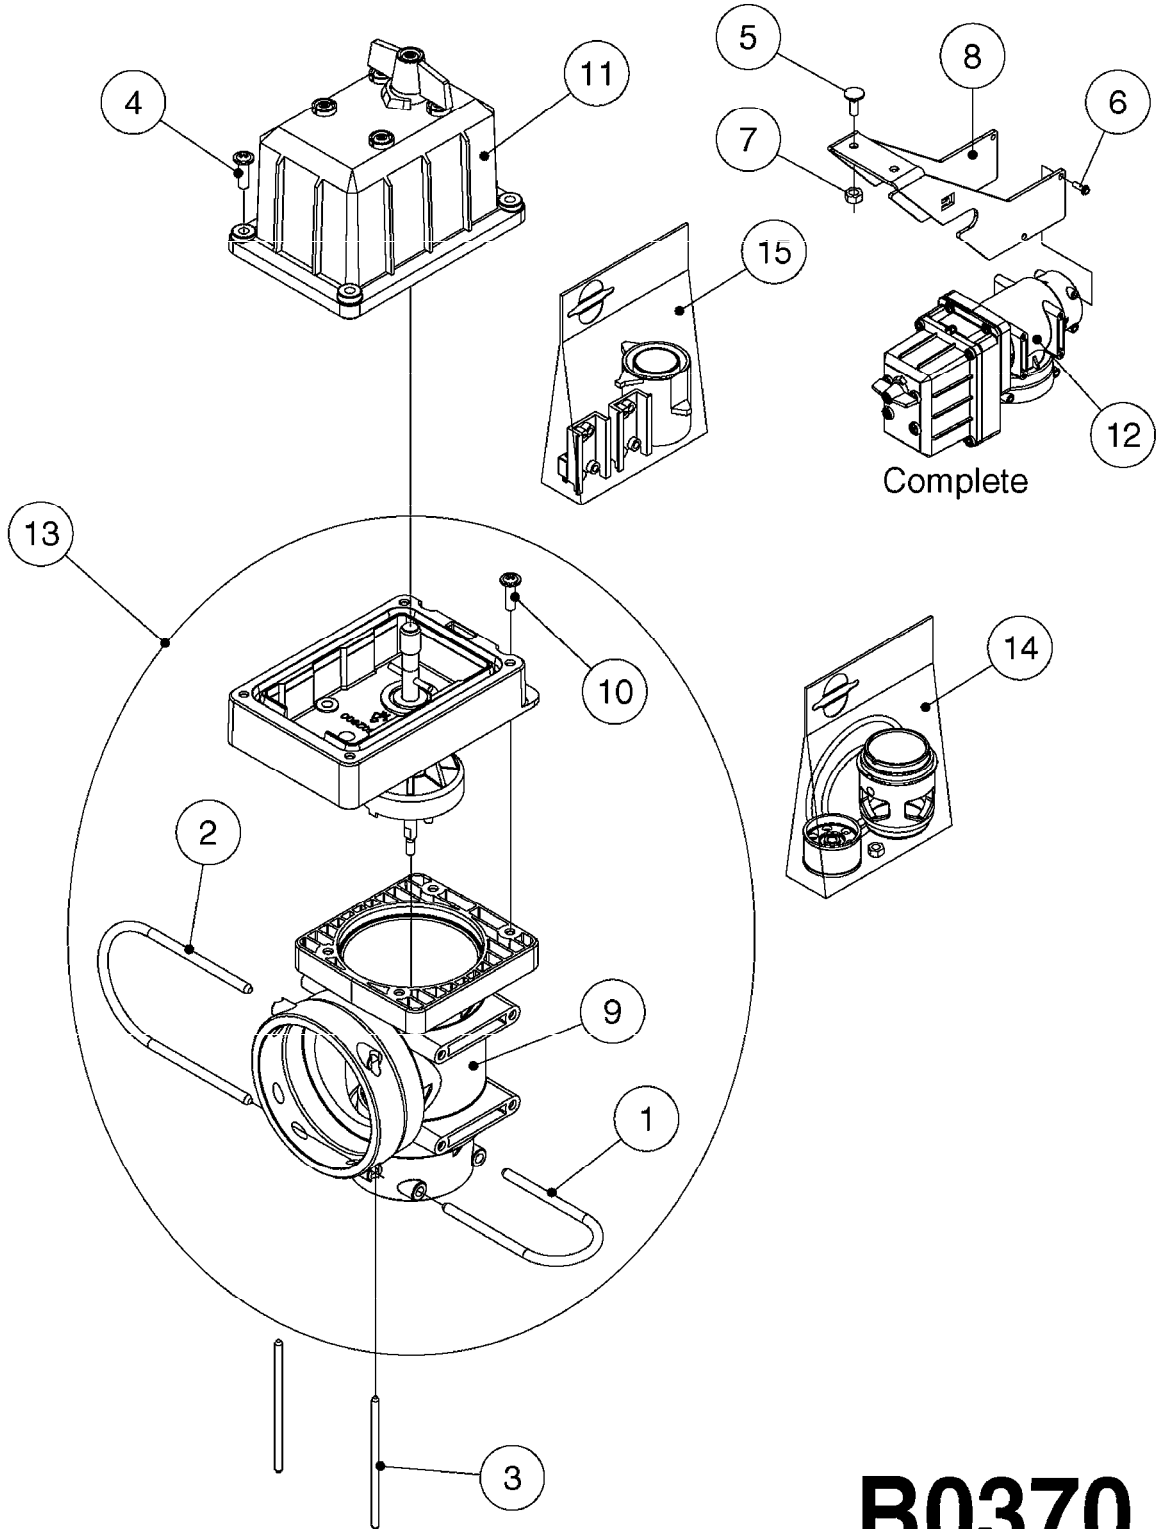

**B0320**

EC BOOM VALVES NCM  
B0320-HIN, 01:01:16

Page 1

Date 16.03.2016 13:43

Pos.	parts-n°	order qty	description
1	145995	1	FITT.DK S-53 FORK
2	145996	1	FITT.DK S-67 FORK
3	242353	1	O-RING D44.2X3.0 VITON F.S-67
4	242354	1	O-RING D32.2X3.0 VITON F.S-53
5	270211	1	FITT.DK S25 FORK L=37.5
6	322224	1	FITT.DK S-67 TEE
7	334564	1	FITT.DK S-67 TO S-53 ADAPTER
8	440675	1	SCREW F. PLASTIC 5X16 SS
9	450902	1	BOLT ALLEN HEAD M4 X 16MM
10	725257	1	SPINDLE SECT. F/EC DISTRIBUTOR
11	741822	1	SEAL KIT - 1 SECTION (05)
12	755726	1	O-RING KIT F.EC/ESC SEC.VALVE
13	33500700	1	FITT.DK ADAPTER S-93F S67M
14	33502400	1	DISTRIBUTION HOUSING EFC
15	61032800	1	BRACKET F. EFC SEC.VALVES <4>6
16	72048000	1	MOTOR, DISTRIBUTION 1:300
17	72114300	1	PIEZA CONEXION S53/S53 C/JUNTA
18	72137200	1	MCROSWCH ASSY F.BOOM VLV 300:1
19	72233700	1	SECTION VALVE, EFC, 1:300
20	72284000	1	BYPASS VALVE, EFC, 1:300
21	72591700	1	SPINDLE SECT.W/O CONS.PRESSURE