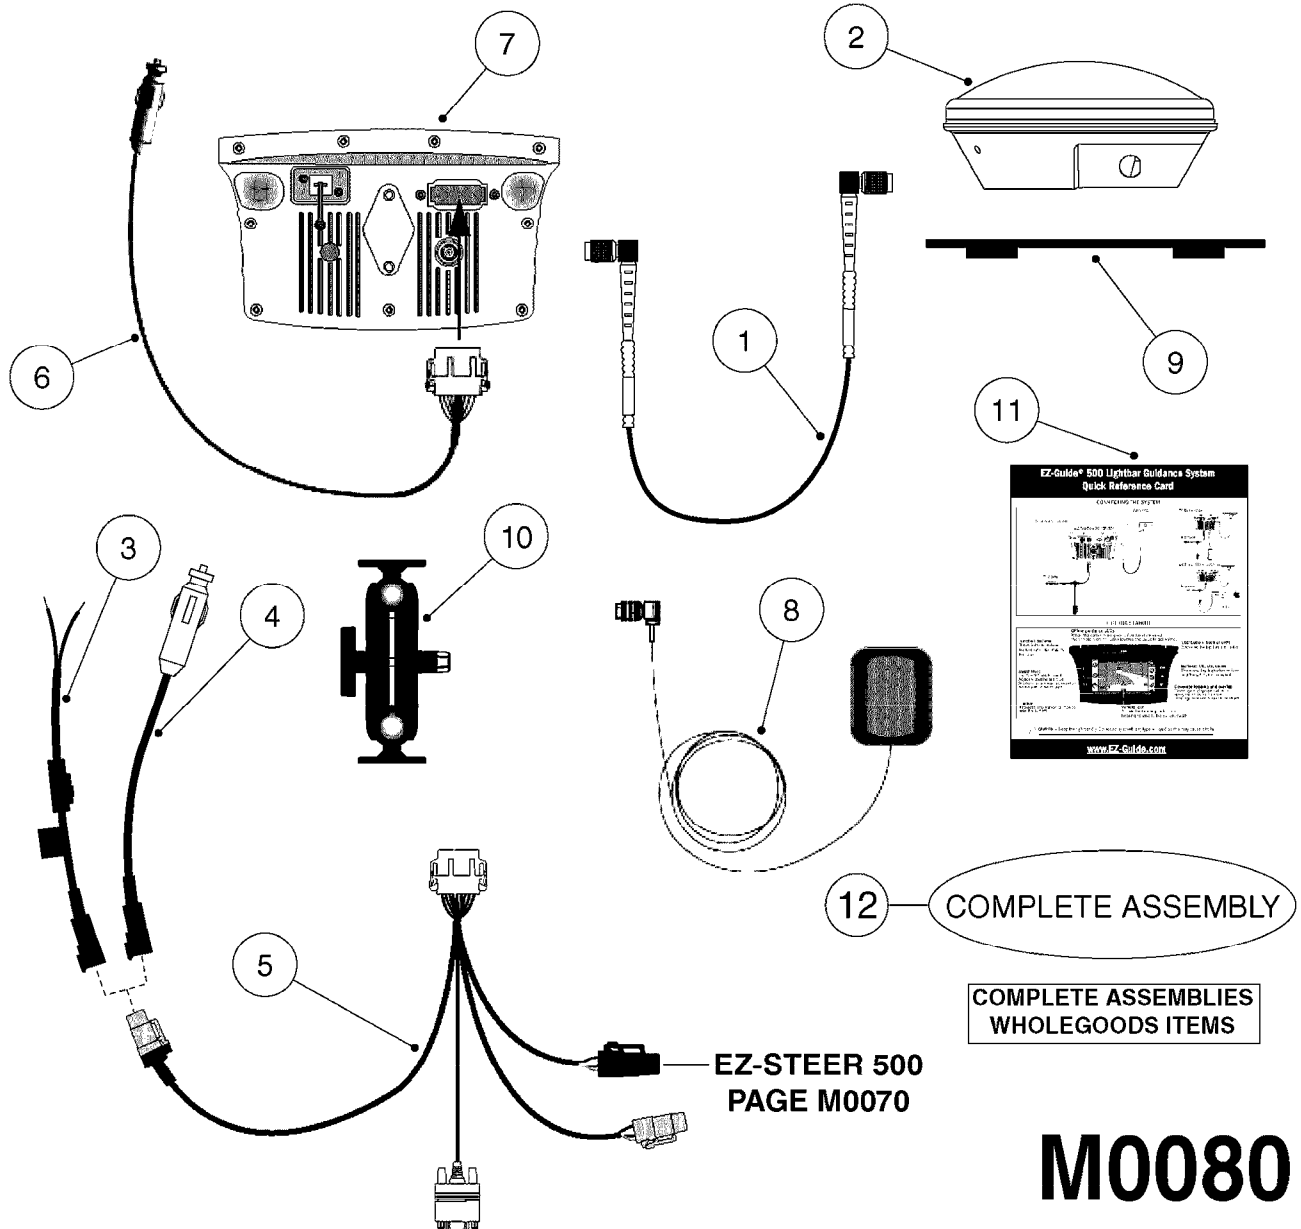

EZ-GUIDE 250 LIGHTBAR
M0080-HIN, 01:01:16

Page 1

Date 16.03.2016 13:44

Pos.	parts-n°	order qty	description
1	26007603	1	CABLE, ANTENNA, EZGUIDEPLUS
2	26015603	1	ANTENNA AG15 L1,EZ GDE 500/250
3	26016103	1	EZ-GUIDE 500 CABLE UNTERM.FUSE
4	26016203	1	EZ-GUIDE 500 POWER CONN.CABLE
5	26017303	1	EZ-GUIDE 250 ALL PORT CABLE
6	26017703	1	EZ-GUIDE 250 POWER CABLE
7	26017803	1	EZ-GUIDE 250 LIGHTBAR DISPLAY
8	26017903	1	EZ-GUIDE 250 PATCH ANTENNA
9	28048203	1	EZ-GUIDE 500 MOUNT F.AG15 ANT.
10	28048303	1	EZ-GUIDE 250/500 RAM MNT.1.5"
11	67217403	1	EZ-GUIDE 250 QUICK REF.CARD
12	84210603	1	EZ GUIDE 250 LIGHTBAR