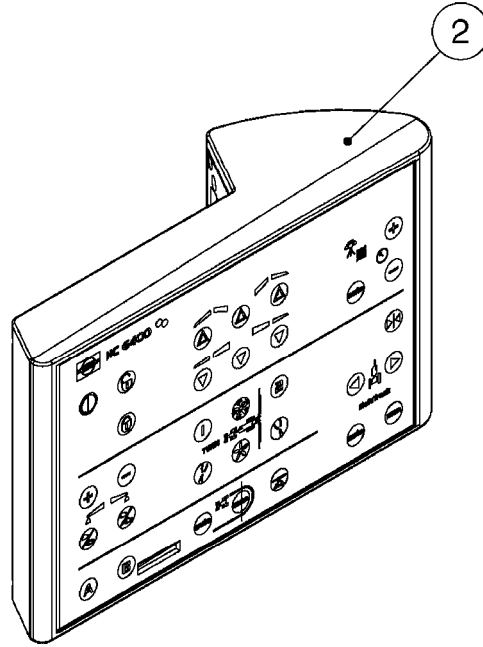

HC6400 SETBOX
M0330-HIN, 01:01:16

Page 0

Date 16.03.2016 13:44