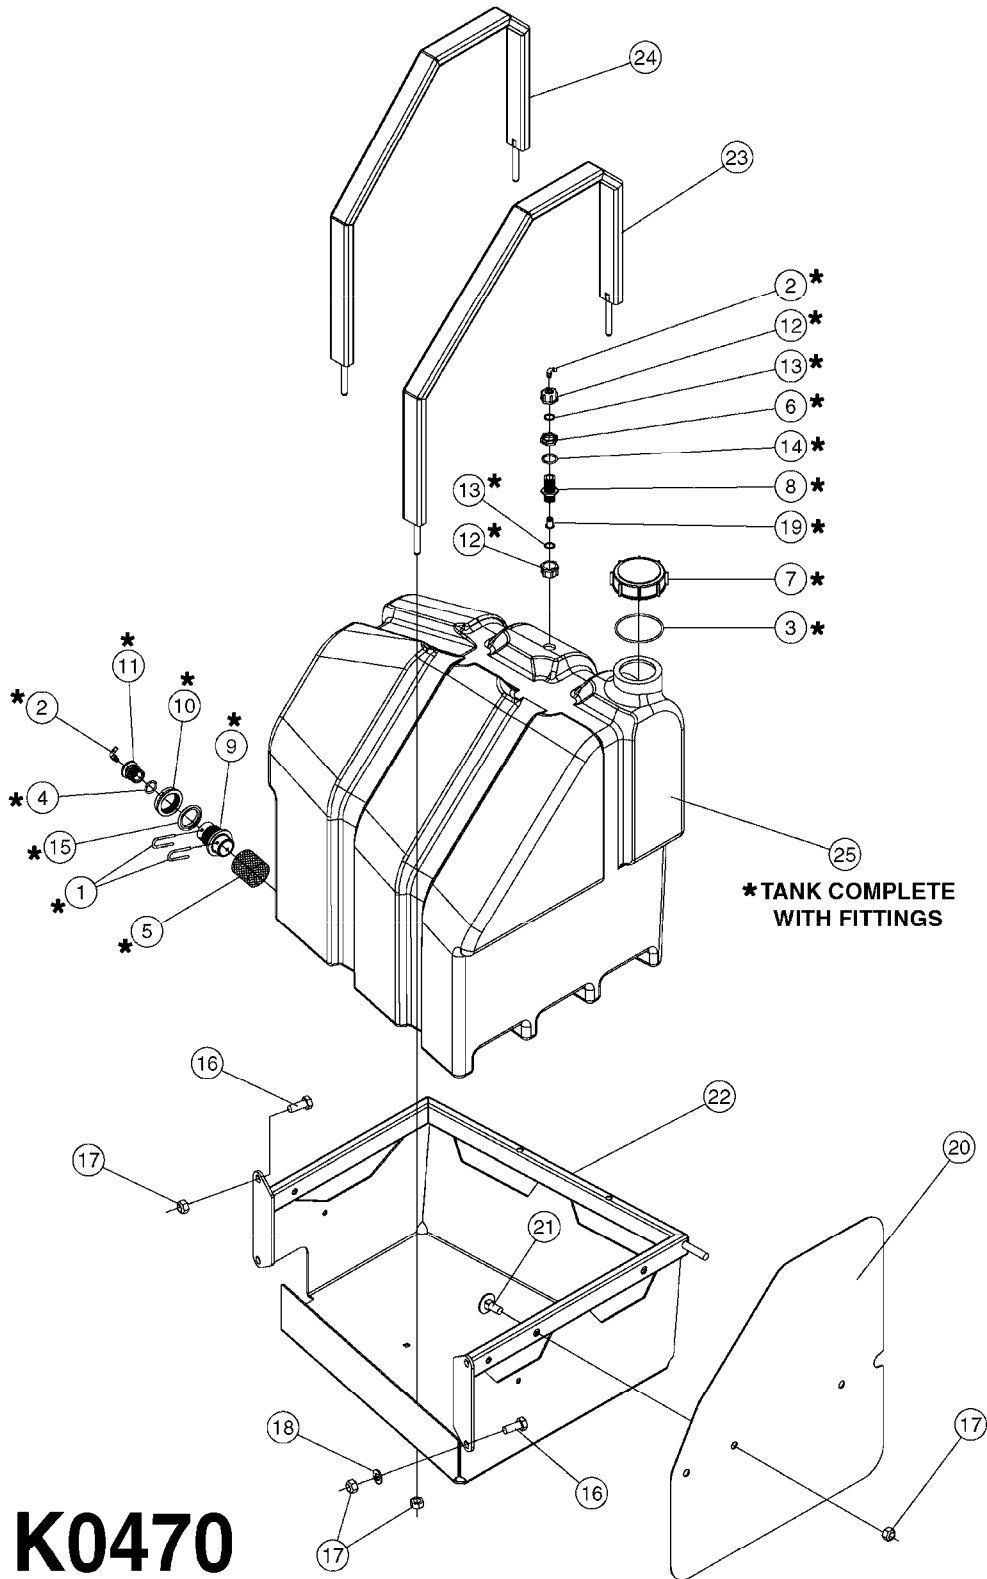

**K0430**

parts-n°	order qty	description
145995	1	FITT.DK S-53 FORK
160775	1	WASHER F. FRICTION PLATE
161116	1	FLATBAR PLATE 3 X 25 X 110
161130	1	FILTER SCREEN F/FOAM DROPPER
172664	1	FLATBAR BACKING PLATE
232114	1	COUPLER 1/8" THREADX8MM HOSE
232199	1	COUPLER 3/8' BSP-90/10MM HOSE
242109	1	O-RING D32.2x3.0 (USE 242354)
320095	1	FITT.DK NUT 1" BSP
320176	1	FITT.DK HN 3/8"X1/2" BSP
320456	1	FITT.DK BULKHEAD 1"BSP DOUBLE
320471	1	FITT.DK NUT 1" BSP JAMB
322138	1	FITT.DK ELB 1"M X 1"F BSP
330326	1	O-RING D30/D24X2 F.1"NUT
330341	1	FITT.DK HB 1" F. 1" NUT
330665	1	3/4' HOSE TAIL F/1' CAP
330831	1	FRICTION PLATE
334241	1	FITT.DK S-53 ELB.3/4"
334523	1	PIPE HOLDER D51.5
390639	1	O-RING F.NOZZLE FILTER
390925	1	FITTING F.FOAM MIX.CHAMB. STD
390926	1	TUBE,MIX CHAMB. FOAM MARK STD
410701	1	SCREW M6X16 GALV.
421024	1	BOLT HEX 8.8 DEL M8X60
421201	1	BOLT HEX 8.8 DEL M8X70
430323	1	BOLT HEX 8.8 DEL M12X60
430367	1	BOLT HEX 8.8 DEL M12X100 DIN931
440333	1	SCREW 3.5 X 9.5 SS
460143	1	NUT HEX M8 LOCK A2 DIN985
460261	1	NUT HEX M6X1 LOCK A2 DIN985
460703	1	NUT HEX M12X1.75 LOCK DIN985
471127	1	WASHER, M12, Ø24/13.0X 2.5, SS
611671	1	BREAK AWAY HOLDER F-MARKER
614432	1	BREAK AWAY ARM F. FOAM MARKER
615786	1	MOUNT BKT. F.FOAM DROPPER 98
728323	1	VALVE NON-RETURN
730697	1	FOAM DROPPER COMP. BLACK '97
741526	1	FOAM DROPPER MT. KIT MB-SPL
927231	1	HOSE R X PVCX3/4 CLR/BRD 0012"
927306	1	HOSE R X PE D8/D6 X 0012"BLACK
927330	1	HOSE R X PE D10/D8 X 012"BLACK
981561	1	SPONGE MAT. MIX.CHAMBER-x0012"
28029903	1	CLAMP HOSE GEAR P3/4"-S1" 6712
28030103	1	CLAMP HOSE GEAR P5/4"-S1.5"6724
72048700	1	MIXING CHAMBER, FOAM MARK. STD
92712403	1	HOSE R X1" X300PSI WP X0012"