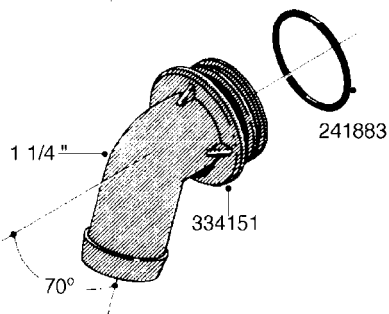

**L0080**

FITTINGS - S-53  
L0080-HIN, 01:01:16

Page 1

Date 16.03.2016 13:44

parts-n°	order qty	description
145995	1	FITT.DK S-53 FORK
242353	1	O-RING D44.2X3.0 VITON F.S-67
242354	1	O-RING D32.2X3.0 VITON F.S-53
322103	1	FITT.DK S-53 BULKHEAD
322107	1	FITT.DK S-53 BULKHEAD NUT
322110	1	FITT.DK S-53 ELB. 1/2" BSP
322352	1	FITT.DK S-53 TEE
334227	1	FITT.DK S-53 STR.1/2'
334229	1	FITT.DK S-53 STR.3/4"
334230	1	FITT.DK S-53 STR.1"
334239	1	FITT.DK S-53 ELB.1/2"
334241	1	FITT.DK S-53 ELB.3/4"
334242	1	FITT.DK S-53 ELB.1"
334249	1	FITT.DK S-53 PLUG
334260	1	GASKET F. S-53 BULKHEAD
334564	1	FITT.DK S-67 TO S-53 ADAPTER
391100	1	FITT.DK S-53THREAD INS.1/2"BSP
726463	1	FITT.DK S53 BULKHEAD W/GASKET
726552	1	FIT.DK S-53X90 1/2" BSP,O-RING
726556	1	FITT.DK S-53 HB 1/2" W/O-RING
726558	1	FITT.DK S53 STR. 3/4" W.ORING
726559	1	FITT DK. S-53 HB 1" W/O-RING
726568	1	FITT.DK.S-53 HB 1/2"90 W/ORING
726570	1	FITT.DK S-53 ELB.3/4" W.ORING
726571	1	FITT.DK S-53 ELB.1", W ORING
726578	1	FITT.DK S53 PLUG WITH O-RING
728561	1	FITT.DK. S67M - S53F REDUCER