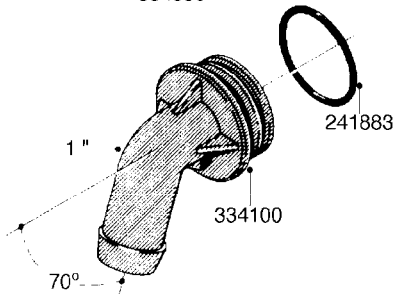

**L0080**

FITTINGS - S-53  
L0080-HIN, 01:01:16

Page 1

Date 16.03.2016 13:44

parts-n°	order qty	description
145995	1	FITT.DK S-53 FORK
242353	1	O-RING D44.2X3.0 VITON F.S-67
242354	1	O-RING D32.2X3.0 VITON F.S-53
322103	1	FITT.DK S-53 BULKHEAD
322107	1	FITT.DK S-53 BULKHEAD NUT
322110	1	FITT.DK S-53 ELB. 1/2" BSP
322352	1	FITT.DK S-53 TEE
334227	1	FITT.DK S-53 STR.1/2'
334229	1	FITT.DK S-53 STR.3/4"
334230	1	FITT.DK S-53 STR.1"
334239	1	FITT.DK S-53 ELB.1/2"
334241	1	FITT.DK S-53 ELB.3/4"
334242	1	FITT.DK S-53 ELB.1"
334249	1	FITT.DK S-53 PLUG
334260	1	GASKET F. S-53 BULKHEAD
334564	1	FITT.DK S-67 TO S-53 ADAPTER
391100	1	FITT.DK S-53THREAD INS.1/2"BSP
726463	1	FITT.DK S53 BULKHEAD W/GASKET
726552	1	FIT.DK S-53X90 1/2" BSP,O-RING
726556	1	FITT.DK S-53 HB 1/2" W/O-RING
726558	1	FITT.DK S53 STR. 3/4" W.ORING
726559	1	FITT DK. S-53 HB 1" W/O-RING
726568	1	FITT.DK.S-53 HB 1/2"90 W/ORING
726570	1	FITT.DK S-53 ELB.3/4" W.ORING
726571	1	FITT.DK S-53 ELB.1", W ORING
726578	1	FITT.DK S53 PLUG WITH O-RING
728561	1	FITT.DK. S67M - S53F REDUCER