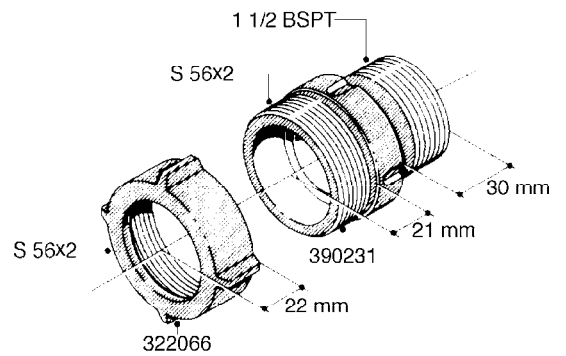

**L0080**

FITTINGS - S-53  
L0080-HIN, 01:01:16

Page 1

Date 16.03.2016 13:44

parts-n°	order qty	description
145995	1	FITT.DK S-53 FORK
242353	1	O-RING D44.2X3.0 VITON F.S-67
242354	1	O-RING D32.2X3.0 VITON F.S-53
322103	1	FITT.DK S-53 BULKHEAD
322107	1	FITT.DK S-53 BULKHEAD NUT
322110	1	FITT.DK S-53 ELB. 1/2" BSP
322352	1	FITT.DK S-53 TEE
334227	1	FITT.DK S-53 STR.1/2'
334229	1	FITT.DK S-53 STR.3/4"
334230	1	FITT.DK S-53 STR.1"
334239	1	FITT.DK S-53 ELB.1/2"
334241	1	FITT.DK S-53 ELB.3/4"
334242	1	FITT.DK S-53 ELB.1"
334249	1	FITT.DK S-53 PLUG
334260	1	GASKET F. S-53 BULKHEAD
334564	1	FITT.DK S-67 TO S-53 ADAPTER
391100	1	FITT.DK S-53THREAD INS.1/2"BSP
726463	1	FITT.DK S53 BULKHEAD W/GASKET
726552	1	FIT.DK S-53X90 1/2" BSP,O-RING
726556	1	FITT.DK S-53 HB 1/2" W/O-RING
726558	1	FITT.DK S53 STR. 3/4" W.ORING
726559	1	FITT DK. S-53 HB 1" W/O-RING
726568	1	FITT.DK.S-53 HB 1/2"90 W/ORING
726570	1	FITT.DK S-53 ELB.3/4" W.ORING
726571	1	FITT.DK S-53 ELB.1", W ORING
726578	1	FITT.DK S53 PLUG WITH O-RING
728561	1	FITT.DK. S67M - S53F REDUCER