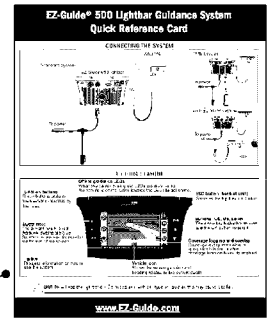

**EZ-STEER 500  
PAGE M0070**

**COMPLETE ASSEMBLY** 13

**COMPLETE ASSEMBLIES  
WHOLEGOODS ITEMS**

**M0060**

EZ-GUIDE 500 LIGHTBAR  
M0060-HIN, 01:01:16

Page 1

Date 16.03.2016 13:44

Pos.	parts-n°	order qty	description
1	26007603	1	CABLE, ANTENNA, EZGUIDEPLUS
2	26012203	1	EZ-STEER/GUIDE 500 ADAPT.CABLE
3	26015303	1	REMOTE KEYPAD EZGUIDE 500/250
3	28048403	1	DECAL - REMOTE OVERLAY 500/250
4	26015403	1	EZ-GUIDE 500 CABLE POWER/CAN90
5	26015503	1	EZ-GUIDE 500 Z PLUS ANTENNA
5	26015603	1	ANTENNA AG15 L1,EZ GDE 500/250
6	26015703	1	EZ-GUIDE 500 DGPS DISPLAY
6	26015803	1	EZ-GUIDE 500 OMNISTAR DISPLAY
7	26016103	1	EZ-GUIDE 500 CABLE UNTERM.FUSE
8	26016203	1	EZ-GUIDE 500 POWER CONN.CABLE
9	28048203	1	EZ-GUIDE 500 MOUNT F.AG15 ANT.
10	28048303	1	EZ-GUIDE 250/500 RAM MNT.1.5"
11	29003803	1	EZ-GUIDE 500 CD,GET.STARTED V1
12	67215403	1	EZ-GUIDE 500 QUICK REF.CARD V1
13	84208303	1	EZ GUIDE 500 LIGHTBAR (DGPS)
13	84208403	1	EZ GUIDE 500 LIGHTBAR (XP/HP)
13	84208503	1	EZ GUIDE 500 LIGHTBAR (RTK)