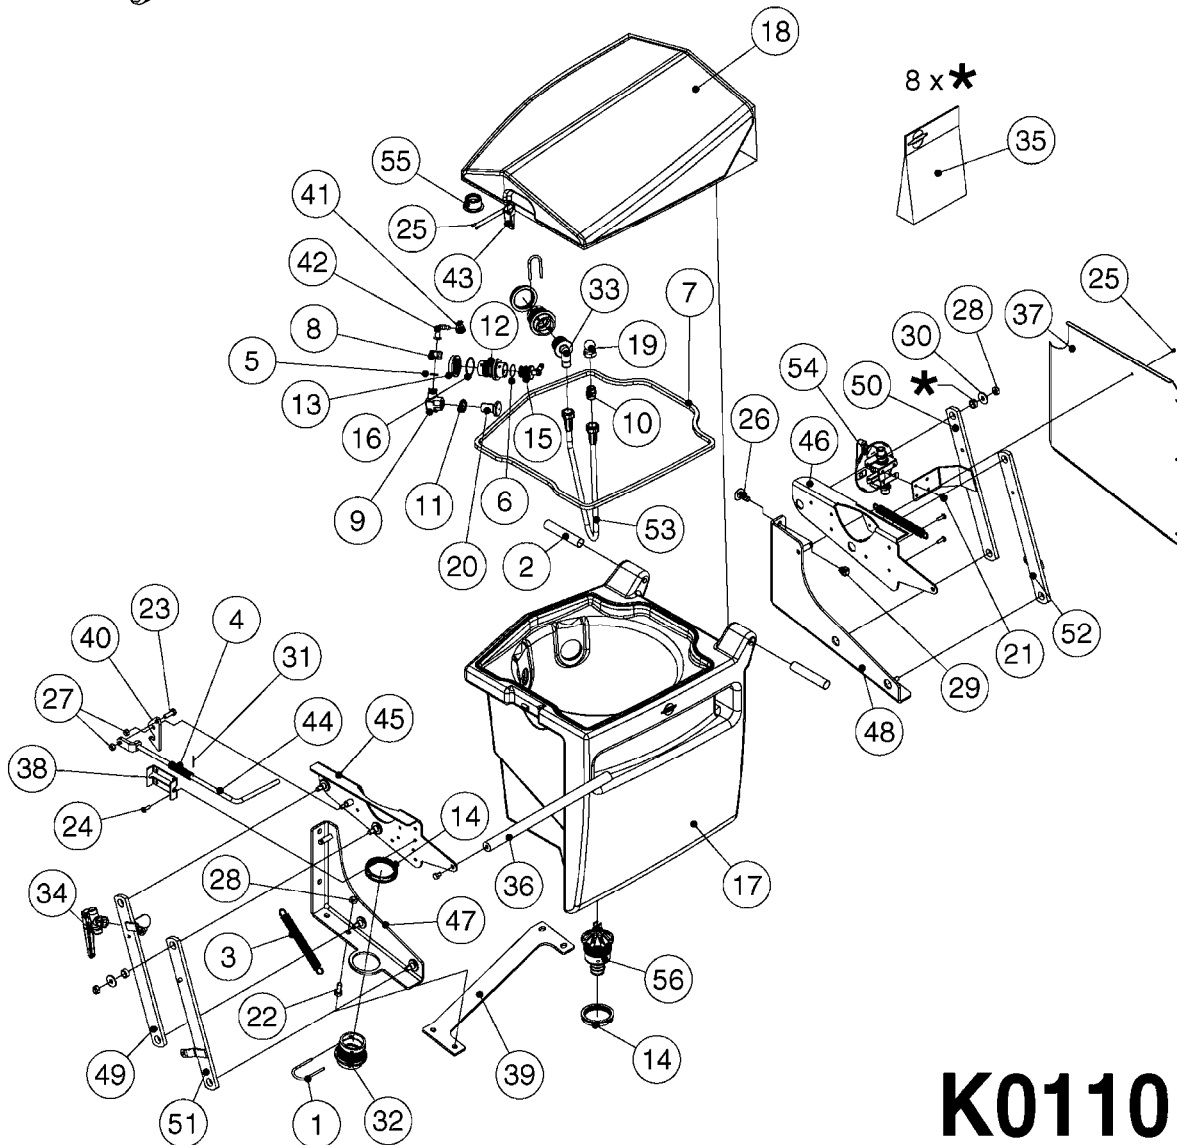

K0110

CHEMICAL FILLER-HOPPER NCM
K0110-HIN, 01:01:16

Page 1

Date 16.03.2016 13:43

Pos.	parts-n°	order qty	description
1	145996	1	FITT.DK S-67 FORK
2	151162	1	PIN F. LID HINGE CHEM-FILLER
3	220949	1	SPRING Ø20.0/3.0 L=240 BLACK
4	220951	1	SPRING D15/1.5 L=90 20V
5	242222	1	GASKET 19.0 X 10.0 X 3.3 EPDM
6	242355	1	O-RING D19.2X3.0 VITON F.S-40
7	242563	1	NEOPRENE SEAL 10X10
8	320084	1	FITT.DK NUT 1/2" BSP
9	320563	1	FITT.DK 3 WAY 1/2" 110 DEG.
10	320655	1	FITT.DK HN 1/2"-1/2" BSP
11	321307	1	FITT.DK NUT 1/2" BSP JAMB
12	322102	1	FITT.DK S-40 BULKHEAD
13	322106	1	FITT.DK S-40 BULKHEAD NUT
14	322108	1	FITT.DK S-67 BULKHEAD NUT
15	334237	1	FITT.DK S-40 ELB.3/8'
16	334259	1	GASKET F. S-40 BULKHEAD
17	351769	1	HOPPER FOR CHEMFILLER
18	351770	1	LID F. TURBO FILL NCM
19	371552	1	NOZZLE F.RINSING
20	372044	1	NOZZLE FOR CHEMFILLER
21	410185	1	BOLT HEX 8.8 DEL M6X16 A2
22	420604	1	BOLT HEX 8.8 DEL M10X25 FT DIN933
23	421046	1	BOLT HEX 8.8 DEL M8X25 FT A2 DIN933
24	440392	1	SCREW 6.3 X 25.0 DIN7981C TORX
25	440632	1	SCREW M4X13
26	451070	1	CARRIAGE BOLT M12X30
27	460143	1	NUT HEX M8 LOCK A2 DIN985
28	460423	1	NUT HEX M10X1.5 LOCK
29	460703	1	NUT HEX M12X1.75 LOCK DIN985
30	471140	1	WASHER D30/D10.5X2.5 STAINLESS
31	480798	1	ROLL PIN D3X30 DIN1481 RST
32	726464	1	FITT.DK S-67 BULKHEAD W/GASKET
33	726552	1	FIT.DK S-53X90 1/2" BSP,O-RING
34	727543	1	VALVE F.CHEM FILL JUG RINSE
35	741830	1	BUSHINGS F.PARALLELARMS
36	14036900	1	HAND GRIP FOR CHEMFILLER
37	16137400	1	PLATE BACK F. CHEM-FILL NCM
38	16137700	1	GUIDE BRACKET F.CHEMFILL LOCK
39	16138100	1	SUPPORT FOR CONSOLE
40	16149500	1	HOOK LATCH F.CHEMFILL'05
41	28029803	1	CLAMP HOSE GEAR P1/2" 6708
42	28054500	1	ANGLE HOSE BARB 90 1/2 10MM
43	28055800	1	LOCK (SNAP CLIP) SS
44	61038200	1	HANDLE F.CHEMFILL LOCK '05
45	63035000	1	MOUNT.BRACKET F.CHEMFILL RIGHT
46	63035100	1	MOUNT.BRACKET F.CHEMFILL LEFT
47	63035200	1	MT.BRACKET F.PARALLELARMS LEFT
48	63035300	1	MT.BRACKET F.PARALLELARMS RIGHT
49	63040700	1	INNER ARM F.CHEMFILL LEFT
50	63040800	1	INNER ARM F.CHEMFILL RIGHT
51	63040900	1	OUTER ARM F.CHEMFILL LEFT
52	63041000	1	OUTER ARM F.CHEMFILL RIGHT
53	63041300	1	RINSE PIPE F. CHEM-FILLER
54	72246800	1	VALVE 1/2" 2 POSITION
55	72339500	1	AIR VALVE F.CHEMFILLER
56	72726900	1	CHECK VALVE F.CHEMFILLER