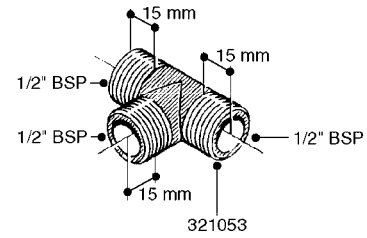

**L0010**

parts-n°	order qty	description
240085	1	O-RING D13,1/8,3X02,4 NITRIL
241441	1	O-RING D29.3X3
242594	1	O-RING D14 X 1.78 SCH.70-EPDM
320084	1	FITT.DK NUT 1/2" BSP
320095	1	FITT.DK NUT 1" BSP
320117	1	FITT.DK CONN.1/2"BSP F. 1" CAP
320187	1	FITT.DK CAP 3/8" BSP BLACK
320283	1	FITT.DK NUT 3/4"BSP
320821	1	FITT.DK NUT 1-1/2" BSP
321495	1	FITT.DK REDUC 1/4'BSP F.3/4'NT
321576	1	FITT.DK CONN 1/2"BSP F.3/4"NUT
330013	1	O-RING D15/D10X2.5 F.3/8"NUT
330212	1	O-RING D19/D14X2.4 F.1/2"NUT
330326	1	O-RING D30/D24X2 F.1"NUT
330341	1	FITT.DK HB 1" F. 1" NUT
330595	1	O-RING D24.6/D20X2.1 -3/4"
330665	1	3/4' HOSE TAIL F/1' CAP
330676	1	FITT.DK HB 3/8" F. 1/2" NUT
330687	1	FITT.DK HB 1/2" F. 1/2" NUT
330691	1	FITT.DK HB 3/4'F.3/4' NUT
330783	1	FITT.DK HB 3/8"F.3/8" NUT
331262	1	FITT.DK HB 1-1/2" F. 1-1/2"NUT
331273	1	O-RING D44/D38X2 F.1-1/2"
331446	1	FITT.DK HB 1" F.1-1/2" NUT
331807	1	FITT.DK HB 5/16" F.3/8" NUT
332286	1	FITT.DK HB 1/2" F. 3/4" NUT
332905	1	FITT.DK HB 1/2" F. 3/4" CAP
332927	1	PLUG F. NOZZLE TUBE 3/4'
333292	1	FITT.DK HB 1"O'RING F.1-1/2"
333664	1	FITT.DK HB 5/16' F. 1/2' NUT
334044	1	FITT.DK HB 3/4' F. 3/4' CAP
334059	1	FITT.DK EL 1" 110 DEG.F.1-1/2"
334123	1	FITT.DK HB 1-1/4"O-RNG F.1-1/2"
334150	1	FITT.DK HB 1-1/4" 110 F.1-1/2"
390542	1	PLUG WASHER FOR 3/4'CAP NUT
716236	1	FITT.DK HB 1/2" ASSY. F. 3/4"
716413	1	FITT.DK PLUG ASSY. F.NOZ TUBE
717426	1	FITT.DK REDUC 1/4"BSP F.3/4"N
720856	1	FITT.DK 1/2'BSP ASSY.F.3/4'NUT
724621	1	FITT.DK HB 3/4"ASSY F.3/4" NUT