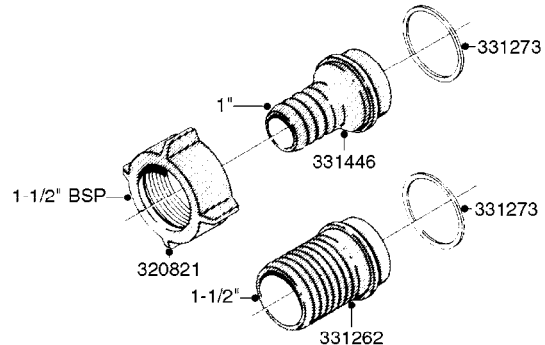

**L0010**

parts-n°	order qty	description
240085	1	O-RING D13,1/8,3X02,4 NITRIL
241441	1	O-RING D29.3X3
242594	1	O-RING D14 X 1.78 SCH.70-EPDM
320084	1	FITT.DK NUT 1/2" BSP
320095	1	FITT.DK NUT 1" BSP
320117	1	FITT.DK CONN.1/2"BSP F. 1" CAP
320187	1	FITT.DK CAP 3/8" BSP BLACK
320283	1	FITT.DK NUT 3/4"BSP
320821	1	FITT.DK NUT 1-1/2" BSP
321495	1	FITT.DK REDUC 1/4'BSP F.3/4'NT
321576	1	FITT.DK CONN 1/2"BSP F.3/4"NUT
330013	1	O-RING D15/D10X2.5 F.3/8"NUT
330212	1	O-RING D19/D14X2.4 F.1/2"NUT
330326	1	O-RING D30/D24X2 F.1"NUT
330341	1	FITT.DK HB 1" F. 1" NUT
330595	1	O-RING D24.6/D20X2.1 -3/4"
330665	1	3/4' HOSE TAIL F/1' CAP
330676	1	FITT.DK HB 3/8" F. 1/2" NUT
330687	1	FITT.DK HB 1/2" F. 1/2" NUT
330691	1	FITT.DK HB 3/4'F.3/4' NUT
330783	1	FITT.DK HB 3/8"F.3/8" NUT
331262	1	FITT.DK HB 1-1/2" F. 1-1/2"NUT
331273	1	O-RING D44/D38X2 F.1-1/2"
331446	1	FITT.DK HB 1" F.1-1/2" NUT
331807	1	FITT.DK HB 5/16" F.3/8" NUT
332286	1	FITT.DK HB 1/2" F. 3/4" NUT
332905	1	FITT.DK HB 1/2" F. 3/4" CAP
332927	1	PLUG F. NOZZLE TUBE 3/4'
333292	1	FITT.DK HB 1"O'RING F.1-1/2"
333664	1	FITT.DK HB 5/16' F. 1/2' NUT
334044	1	FITT.DK HB 3/4' F. 3/4' CAP
334059	1	FITT.DK EL 1" 110 DEG.F.1-1/2"
334123	1	FITT.DK HB 1-1/4"O-RNG F.1-1/2"
334150	1	FITT.DK HB 1-1/4" 110 F.1-1/2"
390542	1	PLUG WASHER FOR 3/4'CAP NUT
716236	1	FITT.DK HB 1/2" ASSY. F. 3/4"
716413	1	FITT.DK PLUG ASSY. F.NOZ TUBE
717426	1	FITT.DK REDUC 1/4"BSP F.3/4"N
720856	1	FITT.DK 1/2'BSP ASSY.F.3/4'NUT
724621	1	FITT.DK HB 3/4"ASSY F.3/4" NUT