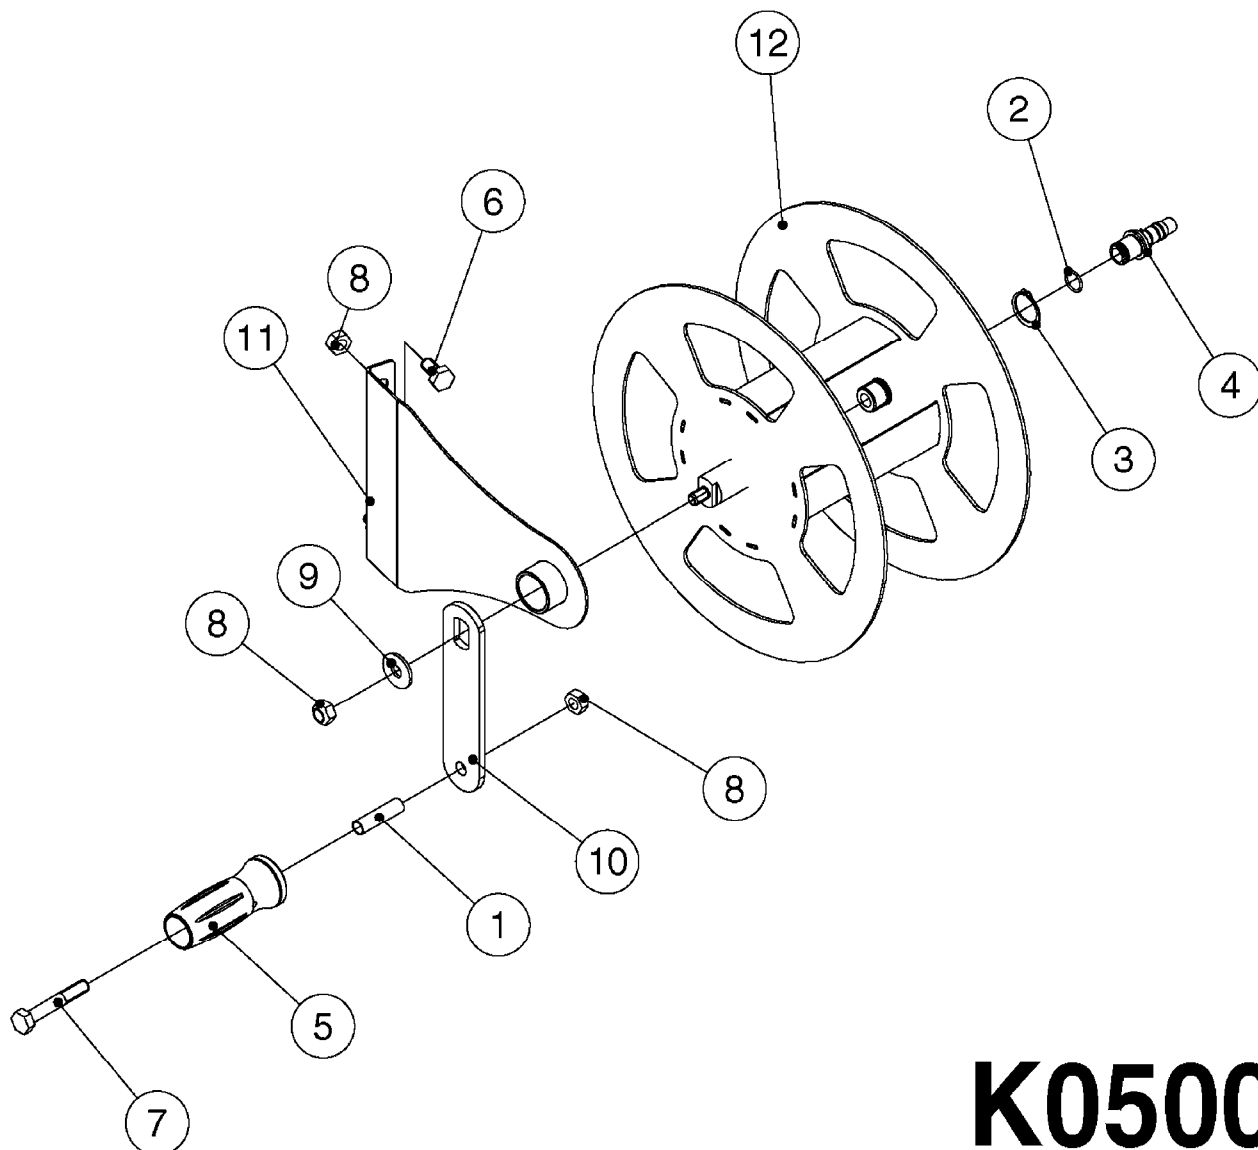

K0500

HOSE REEL - COMMANDER
K0500-HIN, 01:01:16

Page 1

Date 16.03.2016 13:43

Pos.	parts-n°	order qty	description
1	159912	1	BUSHING 12.0/10.2 - 45.5
2	242003	1	O-RING D14.1X1.6 VITON
3	281982	1	SNAP-RING OUTER 26X1.2 DIN4711
4	332905	1	FITT.DK HB 1/2" F. 3/4" CAP
5	334104	1	GRIP
6	420604	1	BOLT HEX 8.8 DEL M10X25 FT DIN933
7	420626	1	BOLT HEX 8.8 DEL M10X20 FT
8	460423	1	NUT HEX M10X1.5 LOCK
9	471140	1	WASHER D30/D10.5X2.5 STAINLESS
10	16118400	1	ARM FOR HANDLE ON HOSE REEL
11	61032400	1	SIDE BRACKET F. HOSE REEL
12	63036500	1	HOSE REEL FOR HOSE