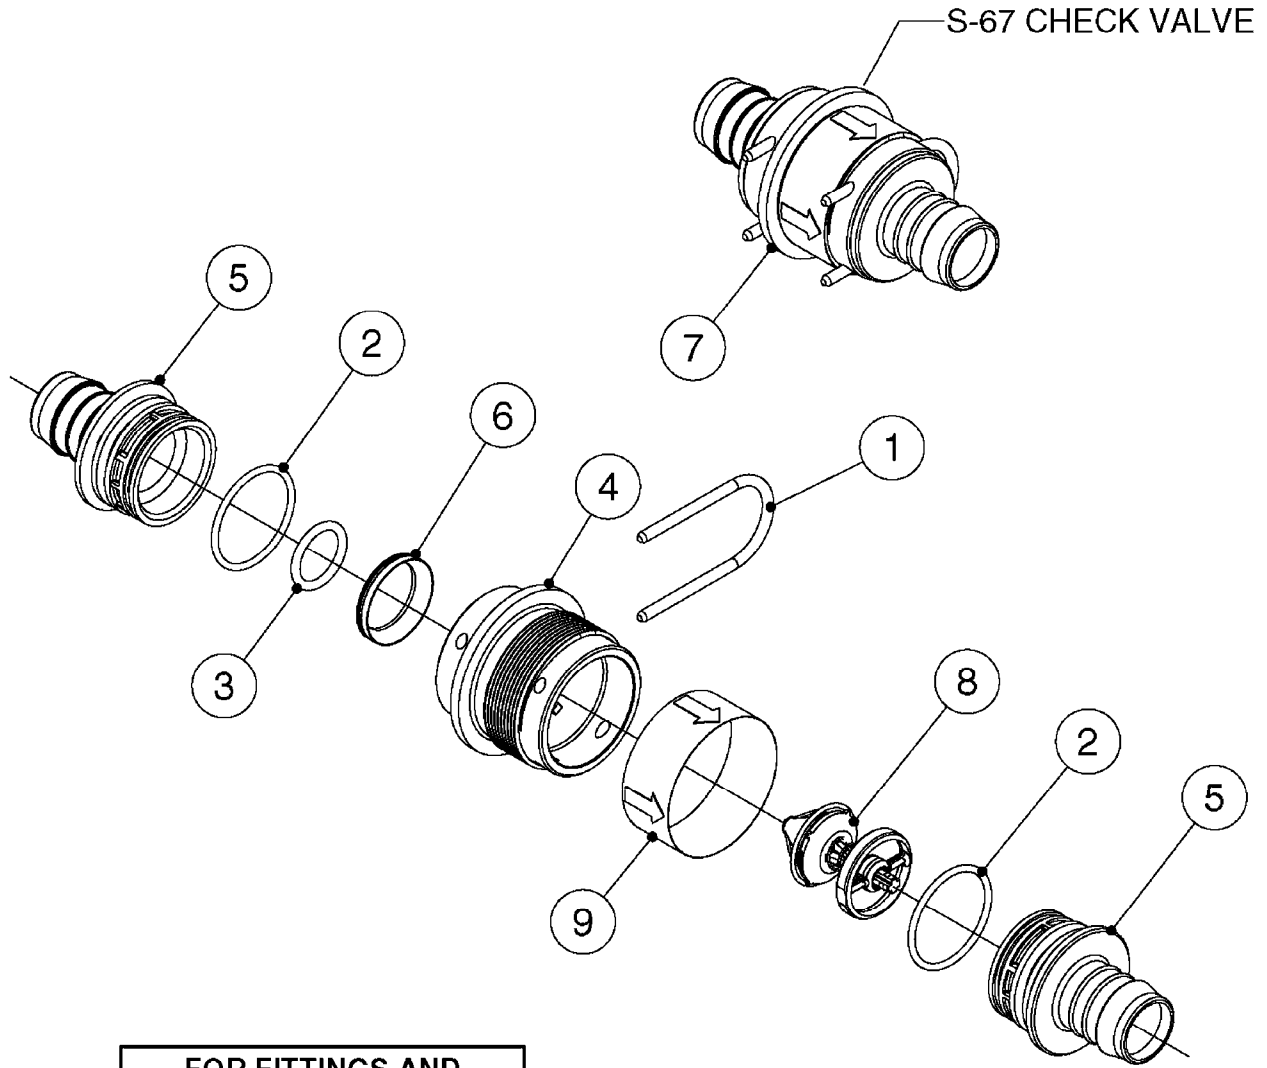

FOR FITTINGS AND  
HOSES, SEE SECTION L

**B0620**

CHECK VALVES - S53  
B0620-HIN, 01:01:16

Page 1

Date 16.03.2016 13:43

Pos.	parts-n°	order qty	description
1	145995	1	FITT.DK S-53 FORK
2	242354	1	O-RING D32.2X3.0 VITON F.S-53
3	322103	1	FITT.DK S-53 BULKHEAD
4	334230	1	FITT.DK S-53 STR.1"
5	72132600	1	CHECK VALVE SUBASSEMBLY S53