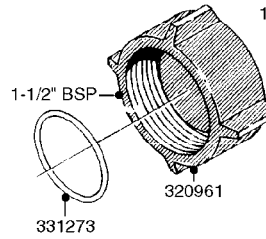

**L0010**

parts-n°	order qty	description
240085	1	O-RING D13,1/8,3X02,4 NITRIL
241441	1	O-RING D29.3X3
242594	1	O-RING D14 X 1.78 SCH.70-EPDM
320084	1	FITT.DK NUT 1/2" BSP
320095	1	FITT.DK NUT 1" BSP
320117	1	FITT.DK CONN.1/2"BSP F. 1" CAP
320187	1	FITT.DK CAP 3/8" BSP BLACK
320283	1	FITT.DK NUT 3/4"BSP
320821	1	FITT.DK NUT 1-1/2" BSP
321495	1	FITT.DK REDUC 1/4'BSP F.3/4'NT
321576	1	FITT.DK CONN 1/2"BSP F.3/4"NUT
330013	1	O-RING D15/D10X2.5 F.3/8"NUT
330212	1	O-RING D19/D14X2.4 F.1/2"NUT
330326	1	O-RING D30/D24X2 F.1"NUT
330341	1	FITT.DK HB 1" F. 1" NUT
330595	1	O-RING D24.6/D20X2.1 -3/4"
330665	1	3/4' HOSE TAIL F/1' CAP
330676	1	FITT.DK HB 3/8" F. 1/2" NUT
330687	1	FITT.DK HB 1/2" F. 1/2" NUT
330691	1	FITT.DK HB 3/4'F.3/4' NUT
330783	1	FITT.DK HB 3/8"F.3/8" NUT
331262	1	FITT.DK HB 1-1/2" F. 1-1/2"NUT
331273	1	O-RING D44/D38X2 F.1-1/2"
331446	1	FITT.DK HB 1" F.1-1/2" NUT
331807	1	FITT.DK HB 5/16" F.3/8" NUT
332286	1	FITT.DK HB 1/2" F. 3/4" NUT
332905	1	FITT.DK HB 1/2" F. 3/4" CAP
332927	1	PLUG F. NOZZLE TUBE 3/4'
333292	1	FITT.DK HB 1"O'RING F.1-1/2"
333664	1	FITT.DK HB 5/16' F. 1/2' NUT
334044	1	FITT.DK HB 3/4' F. 3/4' CAP
334059	1	FITT.DK EL 1" 110 DEG.F.1-1/2"
334123	1	FITT.DK HB 1-1/4"O-RNG F.1-1/2"
334150	1	FITT.DK HB 1-1/4" 110 F.1-1/2"
390542	1	PLUG WASHER FOR 3/4'CAP NUT
716236	1	FITT.DK HB 1/2" ASSY. F. 3/4"
716413	1	FITT.DK PLUG ASSY. F.NOZ TUBE
717426	1	FITT.DK REDUC 1/4"BSP F.3/4"N
720856	1	FITT.DK 1/2'BSP ASSY.F.3/4'NUT
724621	1	FITT.DK HB 3/4"ASSY F.3/4" NUT