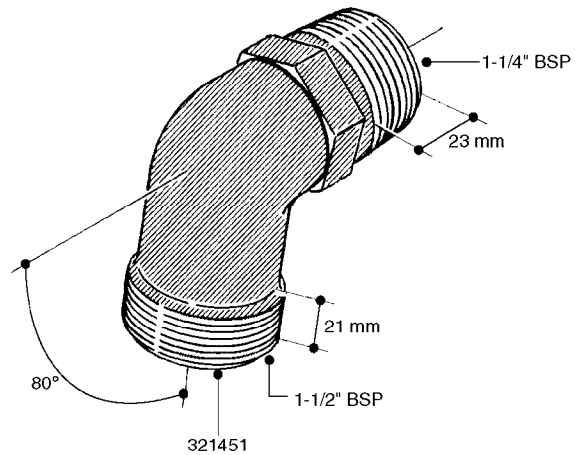

L0040

FITTINGS - NIPPLES & ELBOWS
L0040-HIN, 01:01:16

Page 1

Date 16.03.2016 13:44

parts-n°	order qty	description
10530803	1	FITT.PO.SE 2.00X2.00 45 DEG.
320191	1	FITT.DK ELB 3/8' BSP 45 DEGREE
320482	1	FITT.DK ELB. 1/2" BSP 60 DEG.
320596	1	FITT.DK ELB 3/8'-1/2'BSP 45DEG
320607	1	FITT.DK HN 3/8M X 3/8F BSP LNG
320633	1	FITT.DK HN 3/8"M X 3/8"F BSP
321451	1	FITT.DK ELB.1-1/2 X1-1/4 80DEG
321532	1	FITT.DK REDUC 3/4' X 1/2' BSP
390233	1	FITT.DK REDUC 1-1/2" X 1" BSP