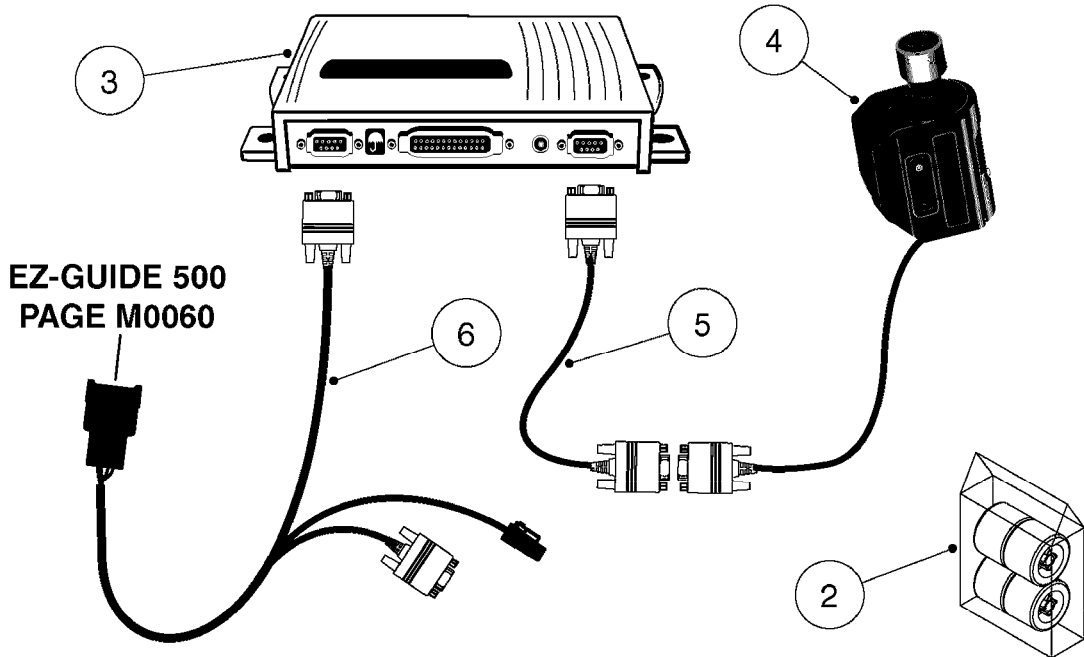

**EZ-STEER 500  
PAGE M0070**

**COMPLETE ASSEMBLY** 13

**COMPLETE ASSEMBLIES  
WHOLEGOODS ITEMS**

**M0060**

EZ-GUIDE 500 LIGHTBAR  
M0060-HIN, 01:01:16

Page 1

Date 16.03.2016 13:44

Pos.	parts-n°	order qty	description
1	26007603	1	CABLE, ANTENNA, EZGUIDEPLUS
2	26012203	1	EZ-STEER/GUIDE 500 ADAPT.CABLE
3	26015303	1	REMOTE KEYPAD EZGUIDE 500/250
3	28048403	1	DECAL - REMOTE OVERLAY 500/250
4	26015403	1	EZ-GUIDE 500 CABLE POWER/CAN90
5	26015503	1	EZ-GUIDE 500 Z PLUS ANTENNA
5	26015603	1	ANTENNA AG15 L1,EZ GDE 500/250
6	26015703	1	EZ-GUIDE 500 DGPS DISPLAY
6	26015803	1	EZ-GUIDE 500 OMNISTAR DISPLAY
7	26016103	1	EZ-GUIDE 500 CABLE UNTERM.FUSE
8	26016203	1	EZ-GUIDE 500 POWER CONN.CABLE
9	28048203	1	EZ-GUIDE 500 MOUNT F.AG15 ANT.
10	28048303	1	EZ-GUIDE 250/500 RAM MNT.1.5"
11	29003803	1	EZ-GUIDE 500 CD,GET.STARTED V1
12	67215403	1	EZ-GUIDE 500 QUICK REF.CARD V1
13	84208303	1	EZ GUIDE 500 LIGHTBAR (DGPS)
13	84208403	1	EZ GUIDE 500 LIGHTBAR (XP/HP)
13	84208503	1	EZ GUIDE 500 LIGHTBAR (RTK)