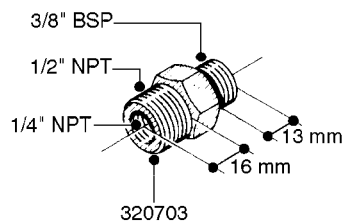

L0030

FITTINGS - HEXAGON NIPPLES
L0030-HIN, 01:01:16

Page 1
Date 16.03.2016 13:44

parts-n°	order qty	description
10015303	1	FITT.PO.HN 1.00X1.00 M1000
10425003	1	FITT.PO.HN 1.25X1.00 MCPHEE
320132	1	FITT.DK HN 1" BSP
320176	1	FITT.DK HN 3/8"X1/2" BSP
320445	1	FITT.DK HN 1/4"X3/8" BSP
320655	1	FITT.DK HN 1/2"-1/2" BSP
320692	1	FITT.DK HN 3/8'BSPX1/4'NPT
320703	1	FITT.DK HN 3/8BSP X1/2 &1/4NPT
320725	1	FITT.DK NIPPLE 3/8"-3/8" BSP
320902	1	FITT.DK HN 3/8'X 1/4' BSP
390232	1	FITT.DK HN 1-1/2' X 1-1/4' BSP
390276	1	FITT.DK HN 1'BSP