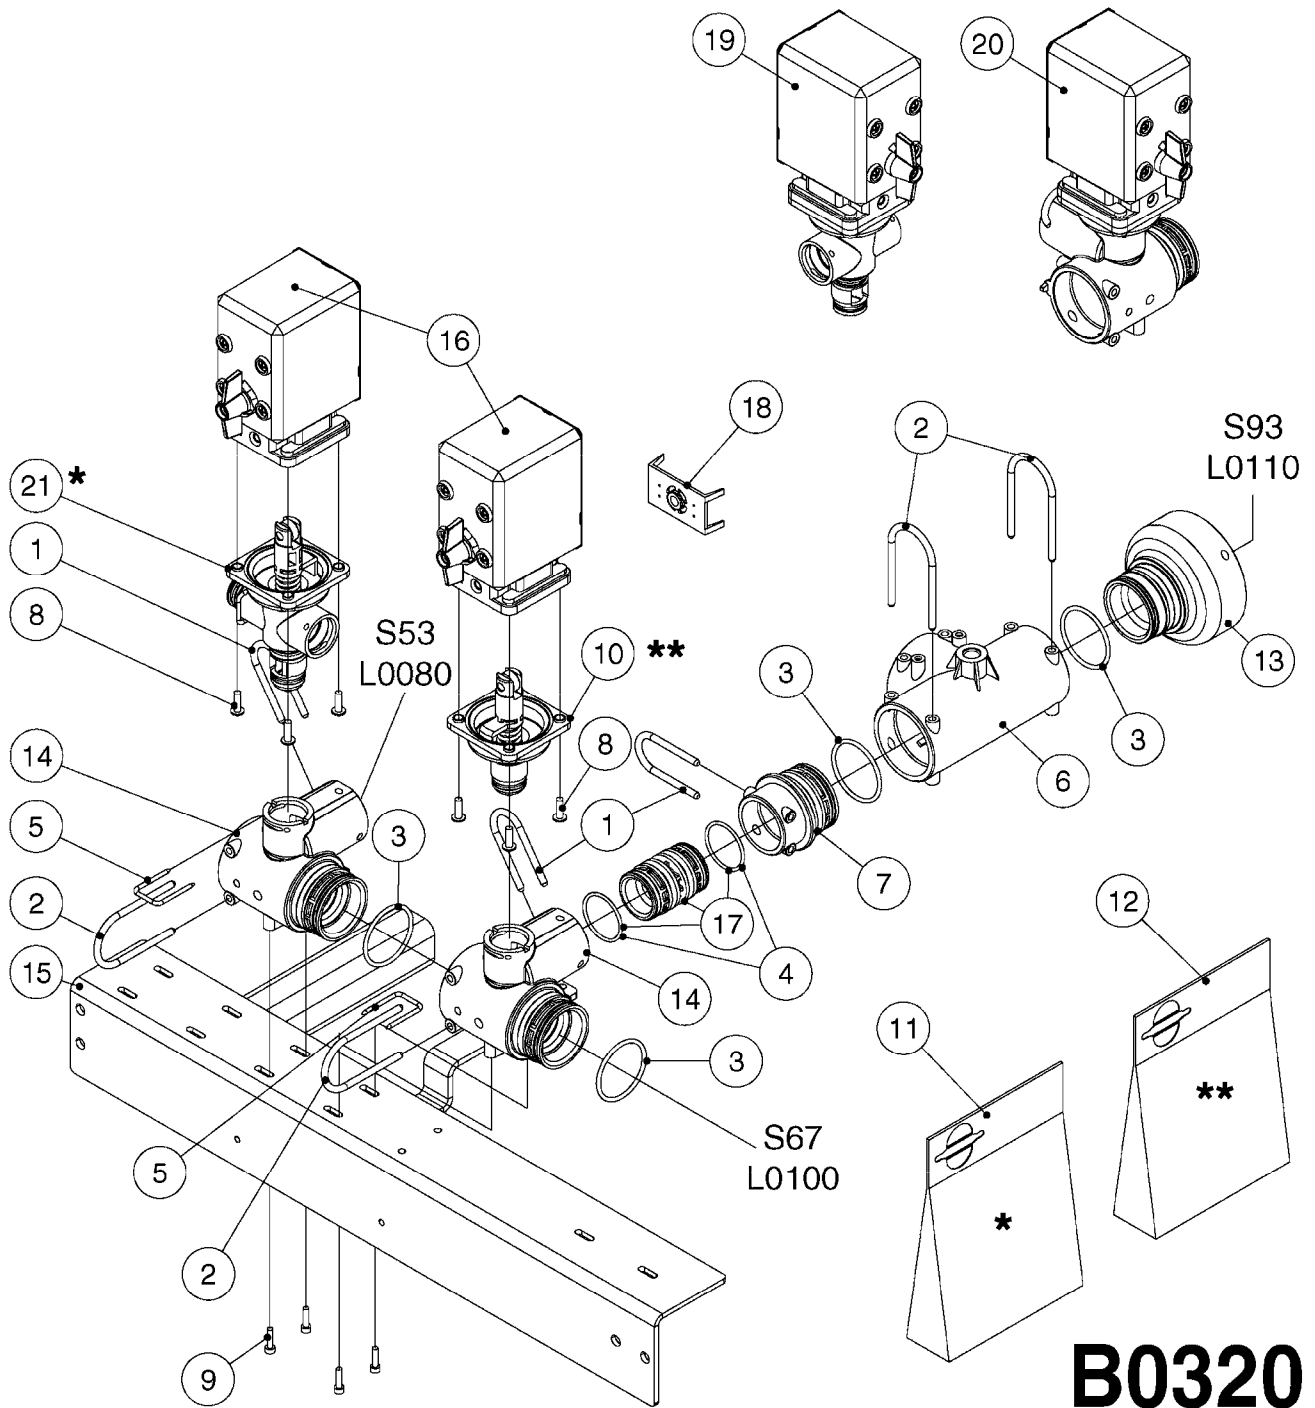

**A0570**

C.V.PTO-BLACK SQUARE (POST'05)  
A0570-HIN, 01:01:16

Page 1

Date 16.03.2016 13:43

parts-n°	order qty	description
10627403	1	PTO TUBE RETAINER CV INNER
10627703	1	PTO PIN KIT F. CV PTO SHAFT
28035203	1	PTO 1-3/4/20X1-3/8/21X1210 CVH
28035303	1	PTO 1-3/8/6 X1-3/8/6 X1210 CVH
28035403	1	PTO 1-3/8/21X1-3/8/21X1210 CVH
28035503	1	PTO 1-3/8/6 X1-3/8/6 X 810 CVH
28040803	1	PTO REPAIR KIT F.PUSH YOKE CV
28040903	1	SELF TAPPING SHIELDING SCREW
28041603	1	WASHER F.SHIELDING SCREW BLACK
28041803	1	DECAL DANGER GUARD MISSING
28041903	1	DECAL DANGER ROT.DRIVELINE
28042003	1	PTO YOKE 1-3/4X20SPL SLIP F.CV
28042103	1	UNIV. JOINT 27x100mm F.CV BLK.
28042203	1	PTO YOKE INNER F.CV PTO SHAFT
28042303	1	ROLL PIN
28042403	1	PTO TUBE OUTER F.CV PTO SHAFT
28042503	1	PTO TUBE INNER F.CV PTO SHAFT
28042603	1	PTO YOKE F.INNER TUBE CV PTO
28042703	1	PTO YOKE 1-3/8X21SPL BLACK
28042803	1	UNIV. JOINT 30.2x79.4mm F/BLK.
28042903	1	SAFETY CHAIN F.CV BLACK PTO
28043003	1	PTO REPAIR KIT F.PUSH YOKE CV
28043103	1	PTO HALF SAFETY SHIELD BLACK
28043203	1	PTO HALF SAFETY SHIELD BLACK
28043303	1	PTO YOKE 1-3/8X6 SPL SLIP F.CV
28069300	1	28070800
28089203	1	UNIV.JOINT 27X100MM F.CV
28089303	1	PTO TUBE OUTER 655X53.9 OD
28089403	1	PTO TUBE INNER 670X47.4 OD
28089503	1	PTO YOKE 1-3/8X6 SPL SLIP F.CV
28089603	1	SAFETY CHAIN F.CV BLACK PTO
28089703	1	PTO SHIELD INNER F.CV
28089803	1	PTO SHIELD OUTER F.CV