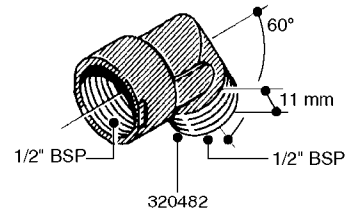

L0040

FITTINGS - NIPPLES & ELBOWS
L0040-HIN, 01:01:16

Page 1

Date 16.03.2016 13:44

parts-n°	order qty	description
10530803	1	FITT.PO.SE 2.00X2.00 45 DEG.
320191	1	FITT.DK ELB 3/8' BSP 45 DEGREE
320482	1	FITT.DK ELB. 1/2" BSP 60 DEG.
320596	1	FITT.DK ELB 3/8'-1/2'BSP 45DEG
320607	1	FITT.DK HN 3/8M X 3/8F BSP LNG
320633	1	FITT.DK HN 3/8"M X 3/8"F BSP
321451	1	FITT.DK ELB.1-1/2 X1-1/4 80DEG
321532	1	FITT.DK REDUC 3/4' X 1/2' BSP
390233	1	FITT.DK REDUC 1-1/2" X 1" BSP