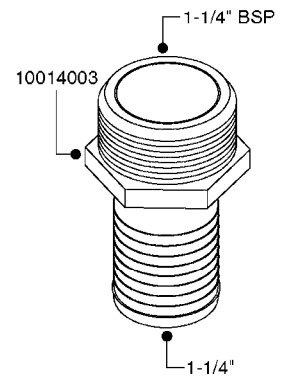

**L0040**

FITTINGS - NIPPLES & ELBOWS  
L0040-HIN, 01:01:16

Page 1

Date 16.03.2016 13:44

parts-n°	order qty	description
10530803	1	FITT.PO.SE 2.00X2.00 45 DEG.
320191	1	FITT.DK ELB 3/8' BSP 45 DEGREE
320482	1	FITT.DK ELB. 1/2" BSP 60 DEG.
320596	1	FITT.DK ELB 3/8'-1/2'BSP 45DEG
320607	1	FITT.DK HN 3/8M X 3/8F BSP LNG
320633	1	FITT.DK HN 3/8"M X 3/8"F BSP
321451	1	FITT.DK ELB.1-1/2 X1-1/4 80DEG
321532	1	FITT.DK REDUC 3/4' X 1/2' BSP
390233	1	FITT.DK REDUC 1-1/2" X 1" BSP