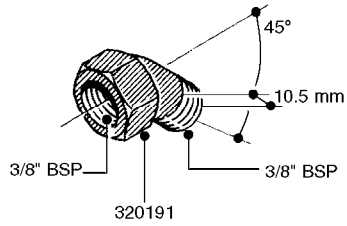

**L0030**

FITTINGS - HEXAGON NIPPLES  
L0030-HIN, 01:01:16

Page 1  
Date 16.03.2016 13:44

parts-n°	order qty	description
10015303	1	FITT.PO.HN 1.00X1.00 M1000
10425003	1	FITT.PO.HN 1.25X1.00 MCPHEE
320132	1	FITT.DK HN 1" BSP
320176	1	FITT.DK HN 3/8"X1/2" BSP
320445	1	FITT.DK HN 1/4"X3/8" BSP
320655	1	FITT.DK HN 1/2"-1/2" BSP
320692	1	FITT.DK HN 3/8'BSPX1/4'NPT
320703	1	FITT.DK HN 3/8BSP X1/2 &1/4NPT
320725	1	FITT.DK NIPPLE 3/8"-3/8" BSP
320902	1	FITT.DK HN 3/8'X 1/4' BSP
390232	1	FITT.DK HN 1-1/2' X 1-1/4' BSP
390276	1	FITT.DK HN 1'BSP