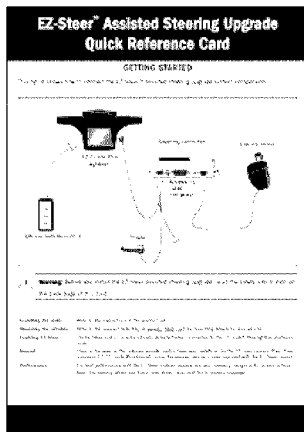

# M0040

EZ-GUIDE PLUS LIGHT BAR  
M0040-HIN, 01:01:16

Page 1  
Date 16.03.2016 13:44

parts-n°	order qty	description
26007403	1	ANTENNA,HURRICANE F. EZGUIDEPL
26007503	1	REMOTE KEYPAD EZ-GUIDE PLUS
26007603	1	CABLE, ANTENNA, EZGUIDEPLUS
26007703	1	CABLE, POWER F. EZGUIDEPLUS
26007803	1	BRACKET KIT F. EZGUIDEPLUS
26007903	1	EZ-Guide 500 External Interfac
26008003	1	LIGHT BAR ASSM WITH GPS
26008103	1	LIGHT BAR ASSM WITHOUT GPS
29002703	1	VACUUM CUP 4 1/2" 1420I
29002803	1	MOUNT, MAG F. ANTENNA
29002903	1	PLATE, F. ANTENNA MOUNT
67206303	1	QUICK REFERENCE CARD EZ-GUIDE+
67206403	1	MANUAL EZ GUIDE PLUS
84205303	1	EZ GUIDE PLUS W GPS, NO LABLE
84205403	1	EZ GUIDE PLUS W/O GPS,NO LABLE
97607603	1	DECAL COMPANY 45MM X 20MM