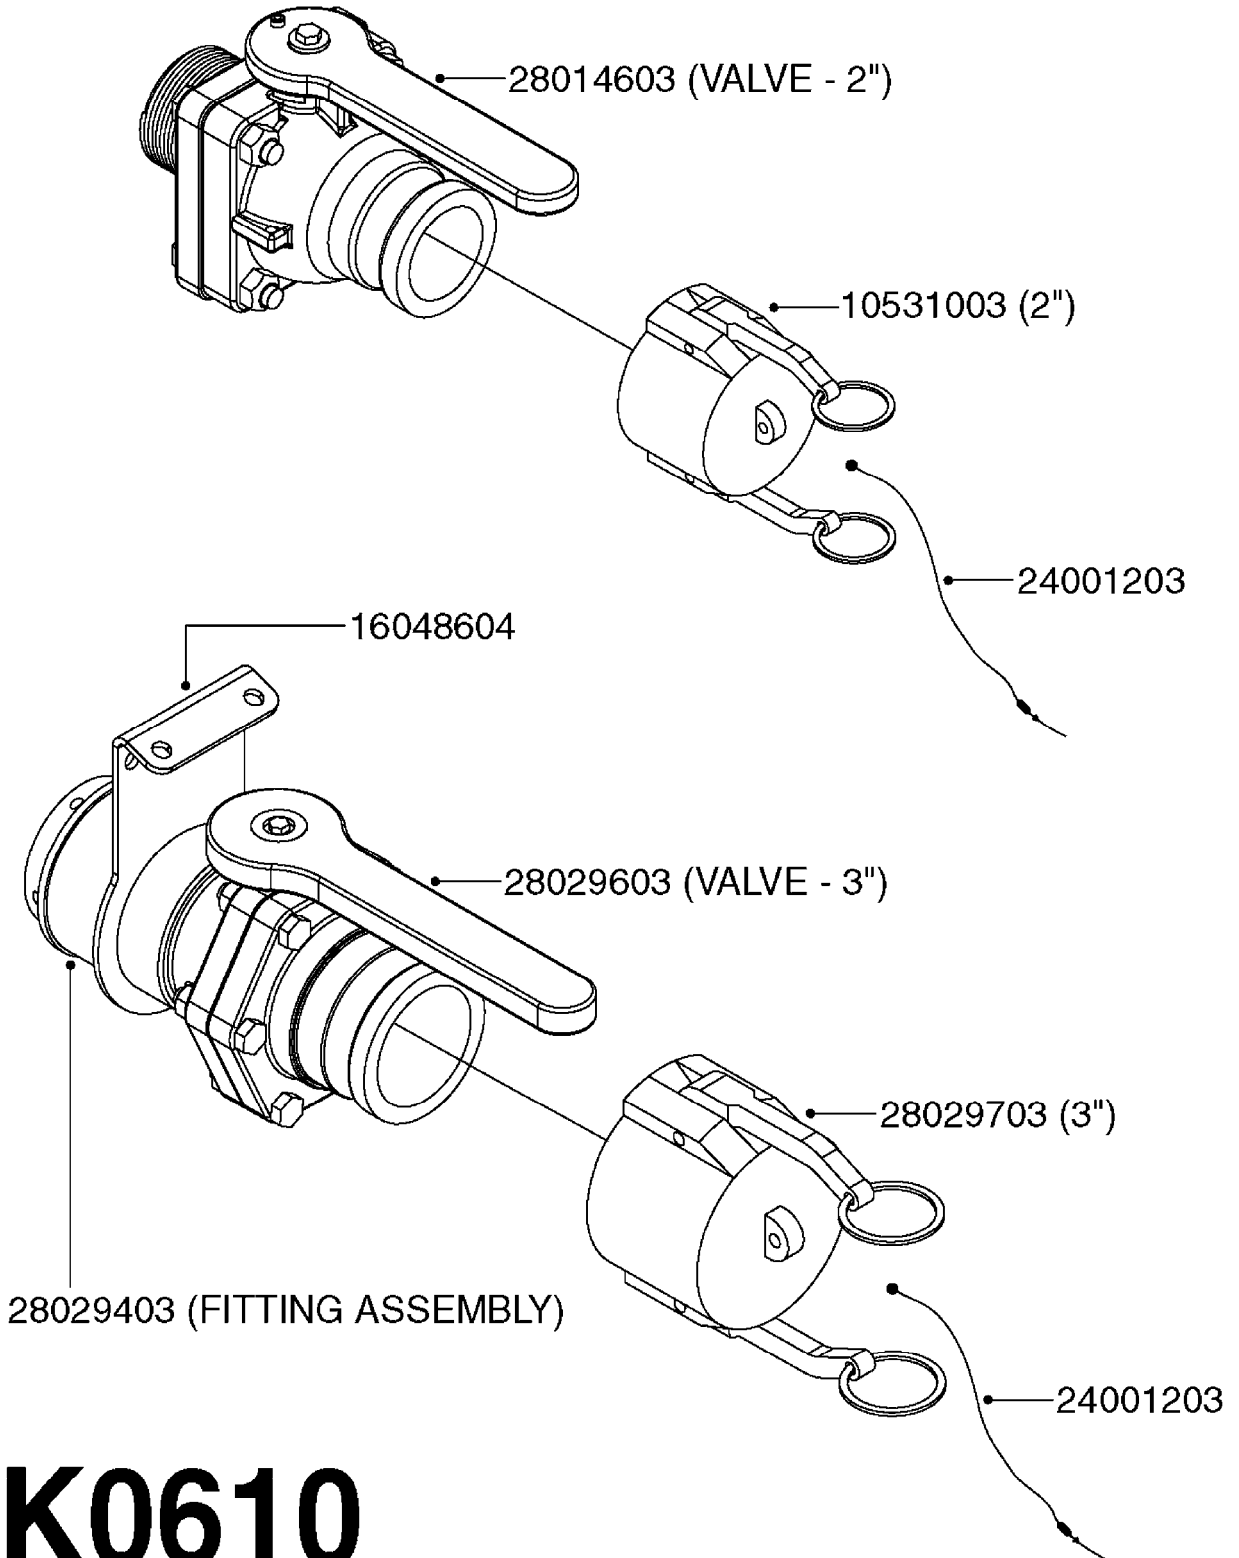

K0610

QUICKFILL-VALVES-BANJO 2" & 3"
K0610-HIN, 01:01:16

Page 1

Date 16.03.2016 13:43

parts-n°	order qty	description
10531003	1	CAP F.MALE QUICK COUPLER 2"
16048604	1	QUICK FILL BKT. NAV. 575-1100
24001203	1	RBR LANYARD 11" F.QCK FILL CAP
28014603	1	VALVE STUBBY 2" BANJO
28029403	1	3"NPT MALE X S93 FEMALE
28029603	1	VALVE STUBBY 3" BANJO
28029703	1	CAP F.MALE QUICK COUPLER 3"