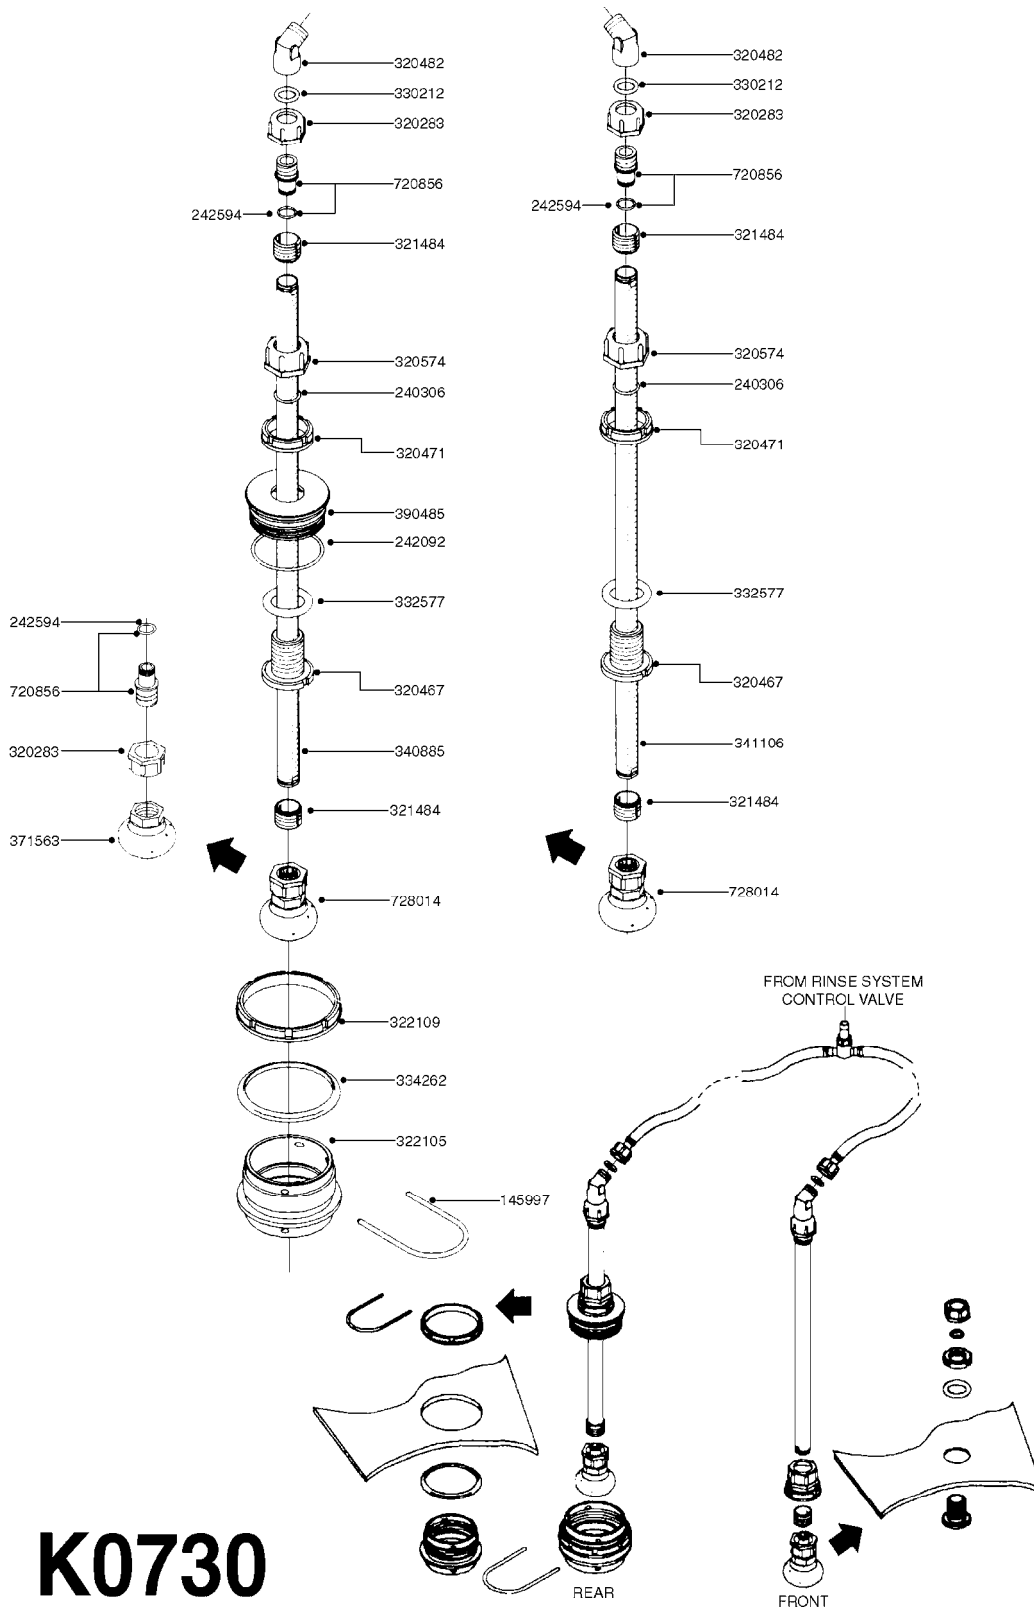

RINSE SYSTEM NOZZLES
K0730-HIN, 01:01:16

RINSE SYSTEM NOZZLES
K0730-HIN, 01:01:16

Page 1
Date 16.03.2016 13:44

parts-n°	order qty	description
145997	1	FITT.DK S-93 FORK
240306	1	O-RING D29/D21X4
242092	1	O-RING D69.5X3 (Use-242351)
242594	1	O-RING D14 X 1.78 SCH.70-EPDM
320283	1	FITT.DK NUT 3/4"BSP
320467	1	FITT.DK BULKHEAD 1"BSP SINGLE
320471	1	FITT.DK NUT 1" BSP JAMB
320482	1	FITT.DK ELB. 1/2" BSP 60 DEG.
320574	1	FITT.DK NUT 1" BSP SPECIAL
321484	1	BUSHING THREADED F.NOZZ.TUBE
322105	1	FITT.DK S-93 BULKHEAD DOUBLE
322109	1	FITT.DK S-93 BULKHEAD NUT
330212	1	O-RING D19/D14X2.4 F.1/2"NUT
332577	1	O-RING D38/D30X4 F.1" PUR.
334262	1	GASKET F.S-93 BULKHEAD
340885	1	TUBE F. RINSE NOZZLE L=600
341106	1	TUBE F.RINSE NOZZLE L=220
371563	1	NOZZLE FOR TANK RINSE
390485	1	FITT.DK S-93 PLUG W D34 HOLE
720856	1	FITT.DK 1/2'BSP ASSY.F.3/4'NUT
728014	1	RINSE NOZZLE MOUNTED