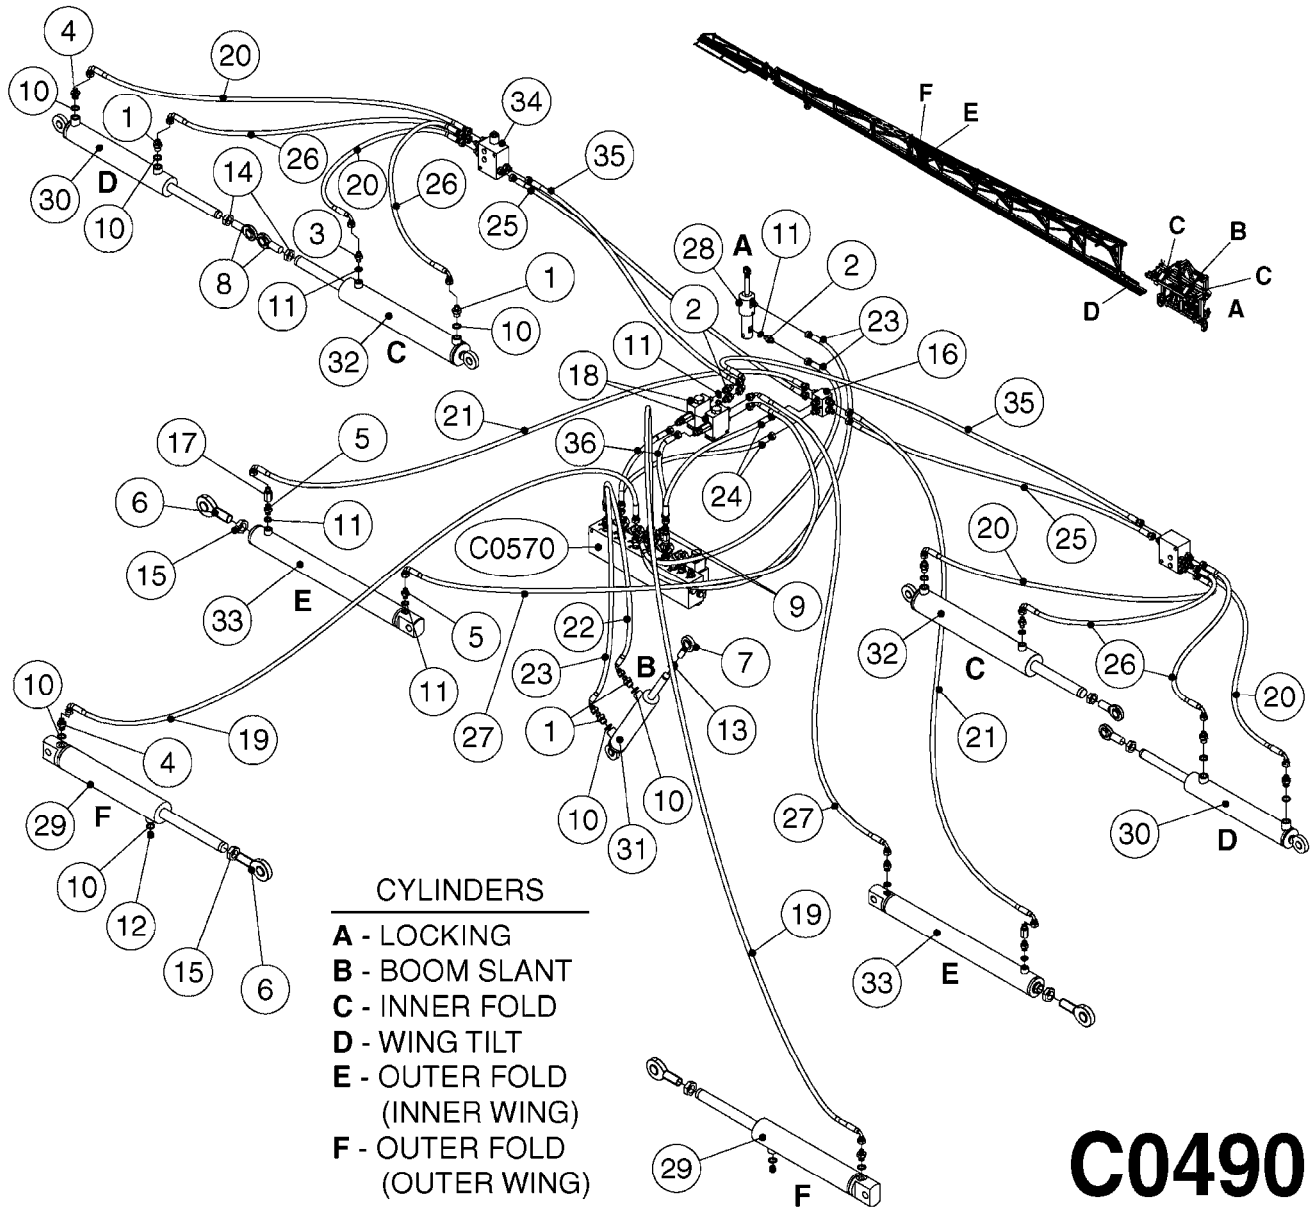

HYD TWIN FORCE NCM 118' HAZ
C0490-HIN, 01:01:16

Page

1

Date

16.03.2016 13:43

Pos.	parts-n°	order qty	description
1	146839	1	HEX NIPPLE 1/4"X3/8" BSP 0.7MM
2	146845	1	HEX NIPPLE 1/4"X1/4"
3	146851	1	HEX NIPPLE 1/4"x1/4" 0.7MM
4	147061	1	HEX NIPPLE 1/4"X3/8"/1.8
5	147498	1	HEX NIPPLE 1/4"-1/4" 1.2mm
6	210878	1	LINK HEAD M24 x 55 W/ GREASE NIP. DELTA
7	210879	1	LINK HEAD M16 x D17
8	210881	1	LINK HEAD GAR 20 DO
9	232109	1	FITT.HY TEE 1/4'BSP UNION
10	240866	1	DOWTYSEAL 3/8"
11	241404	1	DOWTY SEAL 1/4"
12	284266	1	PLUG 3/8"F.HY CYLINDER
13	461198	1	NUT HEX M16X2 JAMB
14	461200	1	NUT HEX M20X1.5 JAMB.
15	461236	1	NUT HEX M24X1.5
16	731941	1	HYD. BLOCK MANIFOLD
17	782097	1	HEX NIPPLE 1/4" ONE-WAY 0.55MM
18	782127	1	HY.FLOW DIVIDER FTZ-03
19	784000	1	HOSE HY X 1/4 X 118.00"STR+ELB
20	784001	1	HOSE HY X 1/4 X 067.00"STR+ELB
21	784004	1	HOSE HY 1/4" x 33.5" STR & ELB
22	784005	1	HOSE HY X 1/4 X 037.38"STR+ELB
23	784023	1	HOSE HY 1/4 X 43.25" STR.+ELB.
24	784043	1	HOSE HY X 1/4 X 33.5" STR+STR
25	784061	1	HYD HOSE 1/4" L=9400 STR.+ELB
26	784110	1	HOSE HY X 1/4 X 18.9" STR+ELB
27	784136	1	HOSE HY X 1/4 X 33.5" ELB+ELB
28	72531000	1	CYL. D25/12-50/78124200 W/FITT
29	78120800	1	CYLINDER DOUBLE 60/30-300
30	78122100	1	CYLINDER DOUBLE D50/25-298
31	78122300	1	DOB.CYL.D40/20_180
32	78124400	1	CYLINDER DOUBLE D50/25_250
33	78128800	1	CYLINDER, D50/30-500
34	78215600	1	HYDR.BLOCK W.NONRETURN
35	78416400	1	HOSE HY X 1/4 X 354.3" STR+STR
36	78417100	1	HOSE HY X 1/4 X 15.75" STR+STR