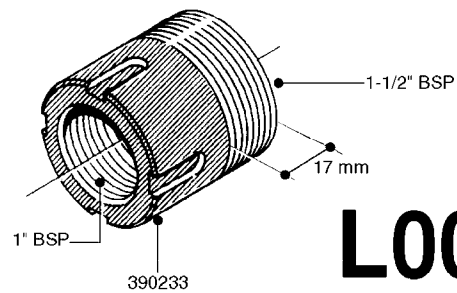

**L0020**

FITTINGS-T-PIECES, CAPS & ELBOWS  
L0020-HIN, 01:01:16

Page 1  
Date 16.03.2016 13:44

parts-n°	order qty	description
10053603	1	FITT. CAPNUT 2"BSP 5601
10194303	1	CAP BLANK 1 1/2 MCPHEE 210060
320047	1	FITT.DK CAPNUT 1/2" BSP
320106	1	FITT.DK CAPNUT 1" BSP
320272	1	FITT.DK CAPNUT 3/8" BSP
320316	1	FITT.DK TEE 3/4" X3/4" X1"BSP
320331	1	FITT.DK TEE 1" - 1" - 3/4" BSP
320342	1	FITT.DK EL 3/4"M X 1"F BSP
320563	1	FITT.DK 3 WAY 1/2" 110 DEG.
320677	1	NO LONGER AVAILABLE
320961	1	FITT.DK CAPNUT 1-1/2" BSP
321053	1	FITT.DK TEE 1/2 X1/2 X1/2" BSP
322072	1	FITT.DK TEE 3/8'X3/8'X3/8' BSP
322095	1	FITT.DK TEE 1-1/2 X1-1/4 X3/4" BSP
322138	1	FITT.DK ELB 1"M X 1"F BSP
330013	1	O-RING D15/D10X2.5 F.3/8"NUT
330212	1	O-RING D19/D14X2.4 F.1/2"NUT
330326	1	O-RING D30/D24X2 F.1"NUT
331273	1	O-RING D44/D38X2 F.1-1/2"

**L0030**

FITTINGS - HEXAGON NIPPLES  
L0030-HIN, 01:01:16

Page 1  
Date 16.03.2016 13:44

parts-n°	order qty	description
10015303	1	FITT.PO.HN 1.00X1.00 M1000
10425003	1	FITT.PO.HN 1.25X1.00 MCPHEE
320132	1	FITT.DK HN 1" BSP
320176	1	FITT.DK HN 3/8"X1/2" BSP
320445	1	FITT.DK HN 1/4"X3/8" BSP
320655	1	FITT.DK HN 1/2"-1/2" BSP
320692	1	FITT.DK HN 3/8'BSPX1/4'NPT
320703	1	FITT.DK HN 3/8BSP X1/2 &1/4NPT
320725	1	FITT.DK NIPPLE 3/8"-3/8" BSP
320902	1	FITT.DK HN 3/8'X 1/4' BSP
390232	1	FITT.DK HN 1-1/2' X 1-1/4' BSP
390276	1	FITT.DK HN 1'BSP