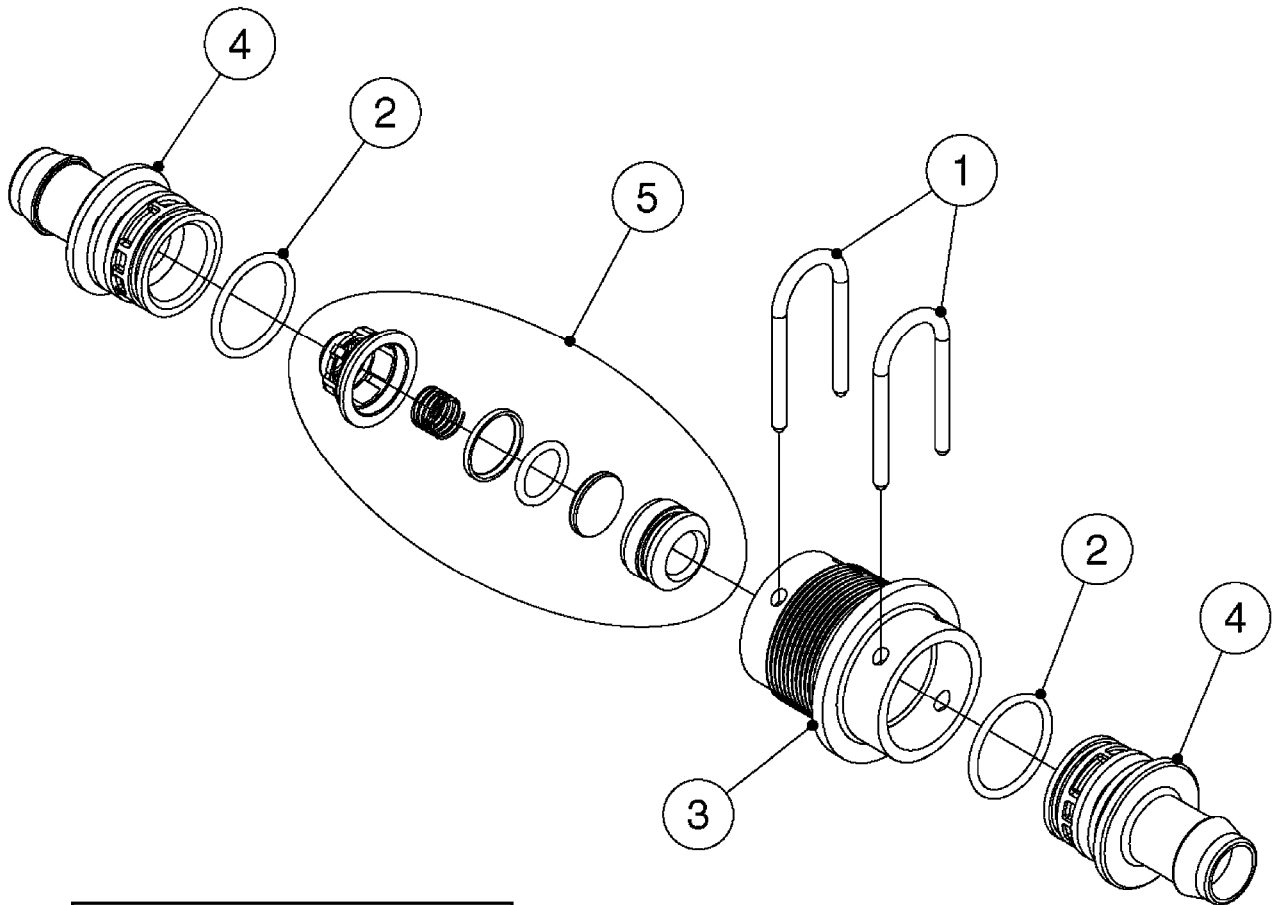

# B0610

CHECK VALVES - S40  
B0610-HIN, 01:01:16

Page 1

Date 16.03.2016 13:43

Pos.	parts-n°	order qty	description
1	145994	1	FITT.DK S-40 FORK
2	231346	1	QUICK COUPLER 1/8"BSP X 4 MM
3	241905	1	O-RING 12,3X2,4 VITON DKR.1,05
4	242355	1	O-RING D19.2X3.0 VITON F.S-40
5	322102	1	FITT.DK S-40 BULKHEAD
6	322133	1	FITT.DK S-40 PLUG W 1/8 THREAD
7	615522	1	CHECK VALVE F.FOAM MARKER
8	70036203	1	RINSE PRESSURE KIT