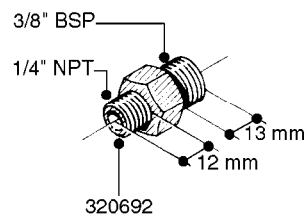

L0030

FITTINGS - HEXAGON NIPPLES
L0030-HIN, 01:01:16

Page 1
Date 16.03.2016 13:44

parts-n°	order qty	description
10015303	1	FITT.PO.HN 1.00X1.00 M1000
10425003	1	FITT.PO.HN 1.25X1.00 MCPHEE
320132	1	FITT.DK HN 1" BSP
320176	1	FITT.DK HN 3/8"X1/2" BSP
320445	1	FITT.DK HN 1/4"X3/8" BSP
320655	1	FITT.DK HN 1/2"-1/2" BSP
320692	1	FITT.DK HN 3/8'BSPX1/4'NPT
320703	1	FITT.DK HN 3/8BSP X1/2 &1/4NPT
320725	1	FITT.DK NIPPLE 3/8"-3/8" BSP
320902	1	FITT.DK HN 3/8'X 1/4' BSP
390232	1	FITT.DK HN 1-1/2' X 1-1/4' BSP
390276	1	FITT.DK HN 1'BSP