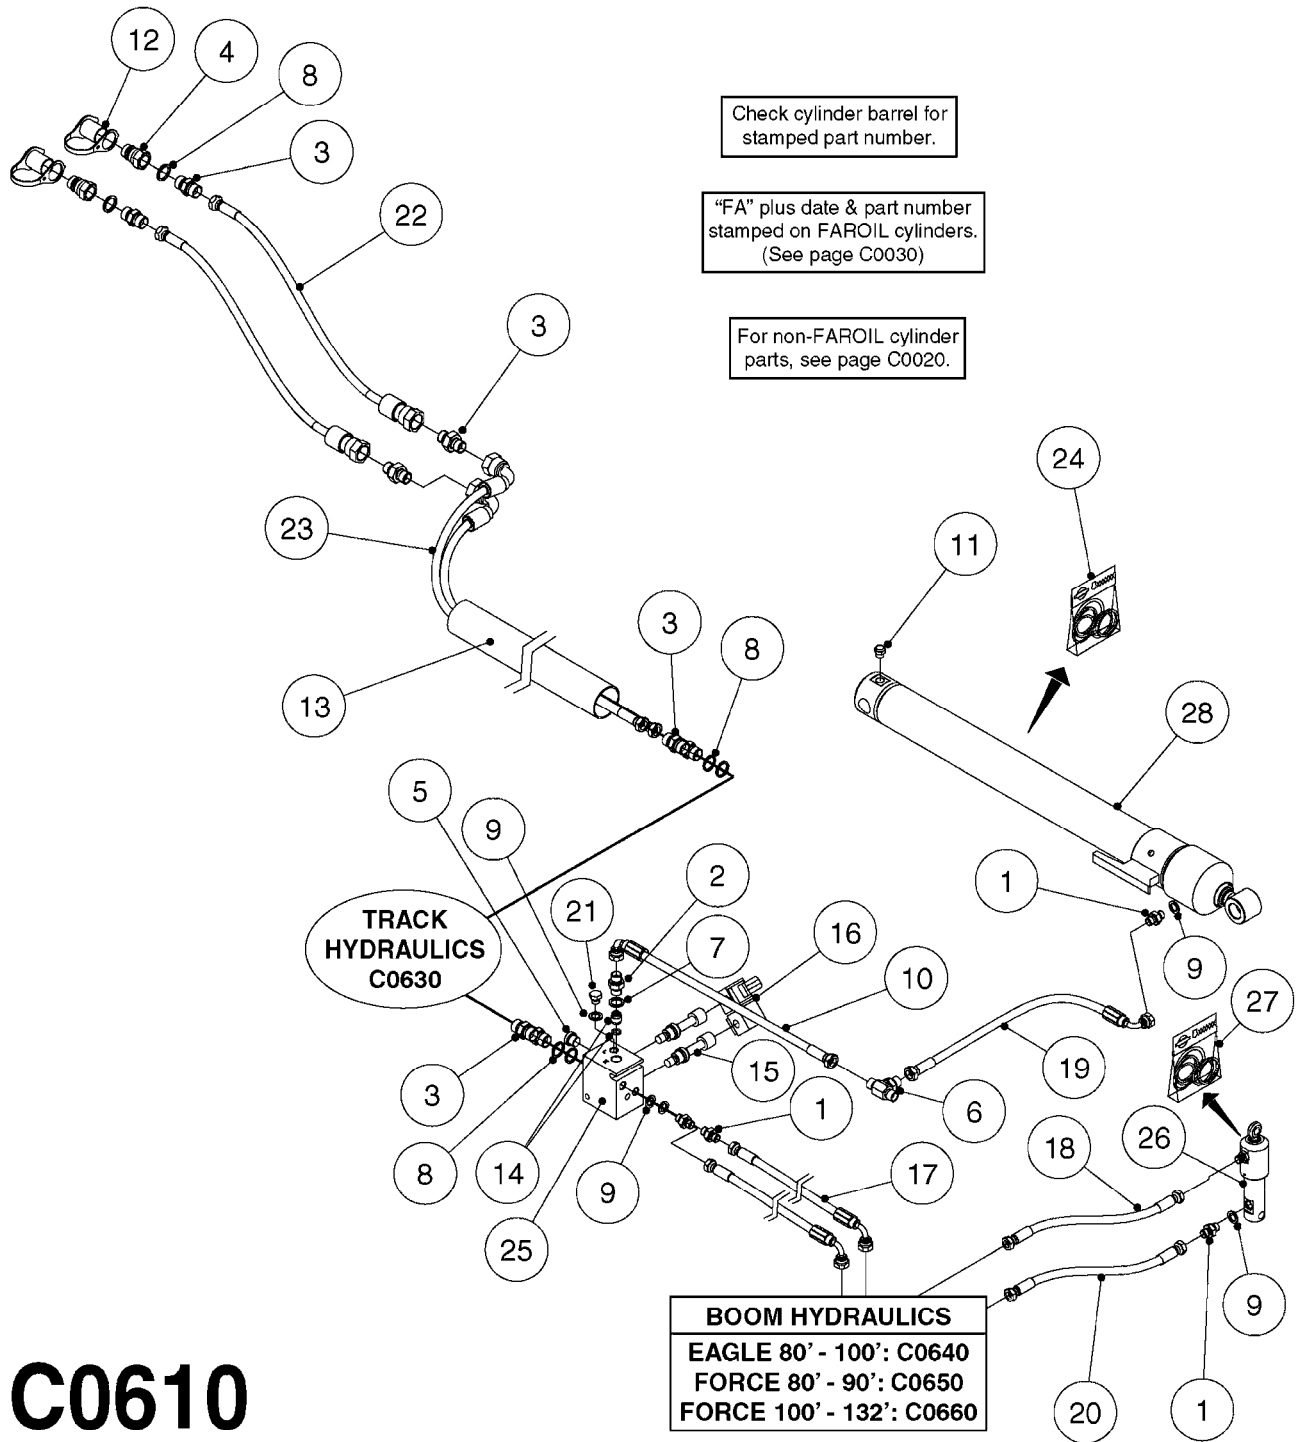

C0610

BASIC HYDRAULICS NCM 4400/6600
C0610-HIN, 01:01:16

Page 1

Date 16.03.2016 13:43

Pos.	parts-n°	order qty	description
1	146845	1	HEX NIPPLE 1/4"X1/4"
2	146850	1	HEX NIPPLE 3/8"x3/8" - 1.8mm
3	147132	1	HEX NIPPLE 1/2"X1/2" BSP DEL
4	230311	1	QUICK COUPLING 1/2"
5	231924	1	PLUG 3/8"
6	232057	1	T-PIECE 3/8" BSP HY.
7	240866	1	DOWTYSEAL 3/8"
8	241356	1	DOWTYSEAL 1/2"
9	241404	1	DOWTY SEAL 1/4"
10	284020	1	HYD.HOSE-3/8-L=900-STR/ELB
11	284265	1	PLUG BREATHER 1/4" F/CYLINDER
12	334206	1	DUST HOOD FOR HY-COUPLING
13	341333	1	TUBE Ø57/Ø52 L=1500 BLACK PE
14	782062	1	NON-RETURN VALVE UTV 3/8"
15	782129	1	SOLENOID VALVE 25L, 3/4"NC
16	782135	1	SOLENOID W. AMP F.VALVE 782129
17	784016	1	HYDRAULIC HOSE 1/4' - 4200MM
18	784033	1	HOSE HY X 1/4" X 61.0"STR+ELB
19	784151	1	HOSE HY 1/4 3/8 OML X 79" S+E
19	784152	1	HOSE HY 1/4 3/8 OML X 106" S+E
20	784161	1	HOSE HY X 1/4 X 59" STR+STR
21	14010400	1	PLUG 1/4" BSP
22	28052100	1	HOSE HY X 1/2" X 122.0"STR+STR
23	28053600	1	HOSE HY X 1/2" X 100.4"STR+ELB
24	28117300	1	SEAL KIT 78120600/07/43
25	70078103	1	HYD. BLOCK COMP. PARA-LIFT 1.8
26	72531000	1	CYL. D25/12-50/78124200 W/FITT
27	75074800	1	SEAL KIT 78123400/42
28	78120600	1	CYLINDER 60/25 X 662 NAV PAR L CYLINDER FOR LEFT SIDE
28	78125500	1	CYLINDER 60/25 X 662 NAV PAR R CYLINDER FOR RIGHT SIDE