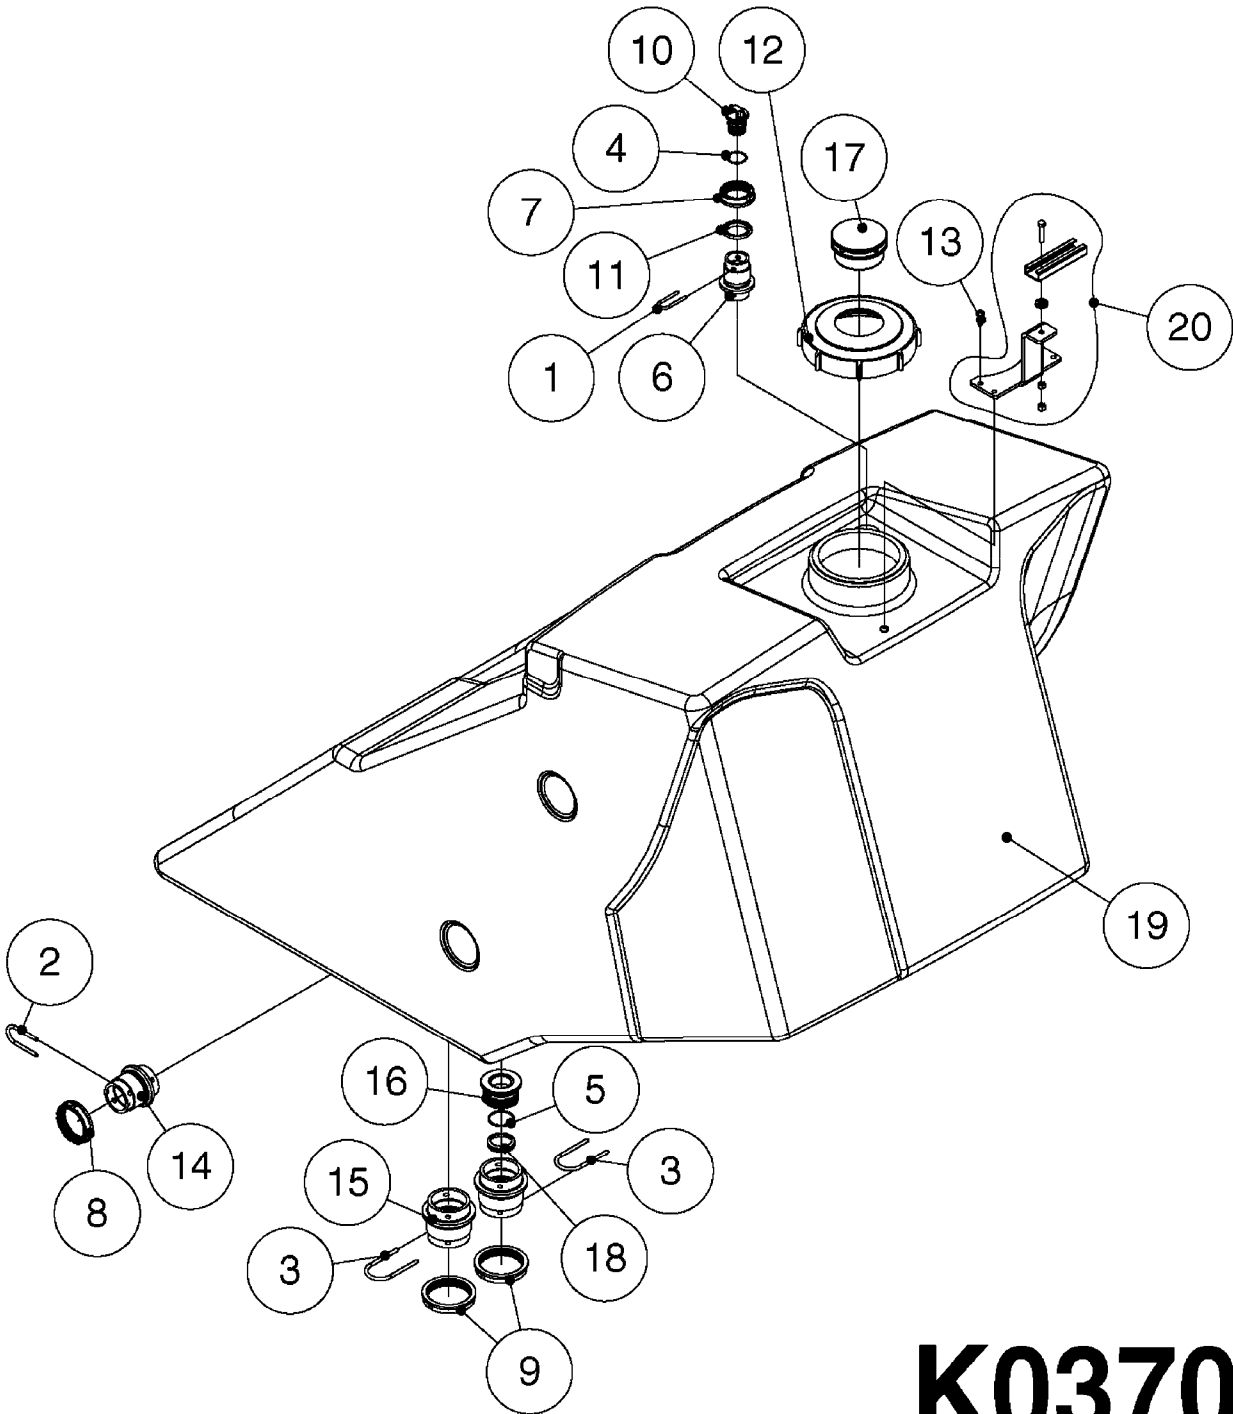

K0370

FLUSH SYSTEM - NCM/NAVIGATOR
K0370-HIN, 01:01:16

Page 1
Date 16.03.2016 13:43

Pos.	parts-n°	order qty	description
1	145994	1	FITT.DK S-40 FORK
2	145995	1	FITT.DK S-53 FORK
3	145996	1	FITT.DK S-67 FORK
4	242355	1	O-RING D19.2X3.0 VITON F.S-40
5	242504	1	O-RING D35x2 NITRIL
6	322102	1	FITT.DK S-40 BULKHEAD
7	322106	1	FITT.DK S-40 BULKHEAD NUT
8	322107	1	FITT.DK S-53 BULKHEAD NUT
9	322108	1	FITT.DK S-67 BULKHEAD NUT
10	334248	1	FITT.DK S-40 PLUG
11	334259	1	GASKET F. S-40 BULKHEAD
12	390847	1	LID F. RINSE TANK CM
13	440392	1	SCREW 6.3 X 25.0 DIN7981C TORX
14	726463	1	FITT.DK S53 BULKHEAD W/GASKET
15	726464	1	FITT.DK S-67 BULKHEAD W/GASKET
16	726695	1	FITT.DK S-67 X 1'BSP W. ORING
17	727038	1	VENT F.TANK (FAST FILL)
18	14014400	1	SEAT F.CHECK VALVE D41.8 S67
19	72285500	1	RINSE TANK W/FITTINGS NCM/NAV
20	72348600	1	HOSE MT. BKT NCM FLUSH TANK