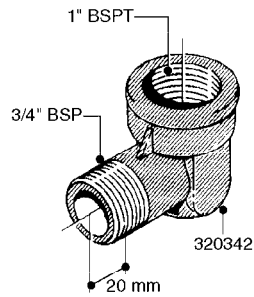

**L0010**

parts-n°	order qty	description
240085	1	O-RING D13,1/8,3X02,4 NITRIL
241441	1	O-RING D29.3X3
242594	1	O-RING D14 X 1.78 SCH.70-EPDM
320084	1	FITT.DK NUT 1/2" BSP
320095	1	FITT.DK NUT 1" BSP
320117	1	FITT.DK CONN.1/2"BSP F. 1" CAP
320187	1	FITT.DK CAP 3/8" BSP BLACK
320283	1	FITT.DK NUT 3/4"BSP
320821	1	FITT.DK NUT 1-1/2" BSP
321495	1	FITT.DK REDUC 1/4'BSP F.3/4'NT
321576	1	FITT.DK CONN 1/2"BSP F.3/4"NUT
330013	1	O-RING D15/D10X2.5 F.3/8"NUT
330212	1	O-RING D19/D14X2.4 F.1/2"NUT
330326	1	O-RING D30/D24X2 F.1"NUT
330341	1	FITT.DK HB 1" F. 1" NUT
330595	1	O-RING D24.6/D20X2.1 -3/4"
330665	1	3/4' HOSE TAIL F/1' CAP
330676	1	FITT.DK HB 3/8" F. 1/2" NUT
330687	1	FITT.DK HB 1/2" F. 1/2" NUT
330691	1	FITT.DK HB 3/4'F.3/4' NUT
330783	1	FITT.DK HB 3/8"F.3/8" NUT
331262	1	FITT.DK HB 1-1/2" F. 1-1/2"NUT
331273	1	O-RING D44/D38X2 F.1-1/2"
331446	1	FITT.DK HB 1" F.1-1/2" NUT
331807	1	FITT.DK HB 5/16" F.3/8" NUT
332286	1	FITT.DK HB 1/2" F. 3/4" NUT
332905	1	FITT.DK HB 1/2" F. 3/4" CAP
332927	1	PLUG F. NOZZLE TUBE 3/4'
333292	1	FITT.DK HB 1"O'RING F.1-1/2"
333664	1	FITT.DK HB 5/16' F. 1/2' NUT
334044	1	FITT.DK HB 3/4' F. 3/4' CAP
334059	1	FITT.DK EL 1" 110 DEG.F.1-1/2"
334123	1	FITT.DK HB 1-1/4"O-RNG F.1-1/2"
334150	1	FITT.DK HB 1-1/4" 110 F.1-1/2"
390542	1	PLUG WASHER FOR 3/4'CAP NUT
716236	1	FITT.DK HB 1/2" ASSY. F. 3/4"
716413	1	FITT.DK PLUG ASSY. F.NOZ TUBE
717426	1	FITT.DK REDUC 1/4"BSP F.3/4"N
720856	1	FITT.DK 1/2'BSP ASSY.F.3/4'NUT
724621	1	FITT.DK HB 3/4"ASSY F.3/4" NUT