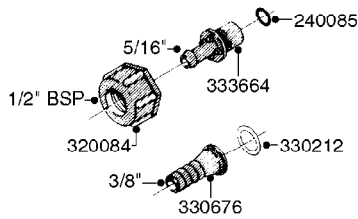

**L0010**

parts-n°	order qty	description
240085	1	O-RING D13,1/8,3X02,4 NITRIL
241441	1	O-RING D29.3X3
242594	1	O-RING D14 X 1.78 SCH.70-EPDM
320084	1	FITT.DK NUT 1/2" BSP
320095	1	FITT.DK NUT 1" BSP
320117	1	FITT.DK CONN.1/2"BSP F. 1" CAP
320187	1	FITT.DK CAP 3/8" BSP BLACK
320283	1	FITT.DK NUT 3/4"BSP
320821	1	FITT.DK NUT 1-1/2" BSP
321495	1	FITT.DK REDUC 1/4'BSP F.3/4'NT
321576	1	FITT.DK CONN 1/2"BSP F.3/4"NUT
330013	1	O-RING D15/D10X2.5 F.3/8"NUT
330212	1	O-RING D19/D14X2.4 F.1/2"NUT
330326	1	O-RING D30/D24X2 F.1"NUT
330341	1	FITT.DK HB 1" F. 1" NUT
330595	1	O-RING D24.6/D20X2.1 -3/4"
330665	1	3/4' HOSE TAIL F/1' CAP
330676	1	FITT.DK HB 3/8" F. 1/2" NUT
330687	1	FITT.DK HB 1/2" F. 1/2" NUT
330691	1	FITT.DK HB 3/4'F.3/4' NUT
330783	1	FITT.DK HB 3/8"F.3/8" NUT
331262	1	FITT.DK HB 1-1/2" F. 1-1/2"NUT
331273	1	O-RING D44/D38X2 F.1-1/2"
331446	1	FITT.DK HB 1" F.1-1/2" NUT
331807	1	FITT.DK HB 5/16" F.3/8" NUT
332286	1	FITT.DK HB 1/2" F. 3/4" NUT
332905	1	FITT.DK HB 1/2" F. 3/4" CAP
332927	1	PLUG F. NOZZLE TUBE 3/4'
333292	1	FITT.DK HB 1"O'RING F.1-1/2"
333664	1	FITT.DK HB 5/16' F. 1/2' NUT
334044	1	FITT.DK HB 3/4' F. 3/4' CAP
334059	1	FITT.DK EL 1" 110 DEG.F.1-1/2"
334123	1	FITT.DK HB 1-1/4"O-RNG F.1-1/2"
334150	1	FITT.DK HB 1-1/4" 110 F.1-1/2"
390542	1	PLUG WASHER FOR 3/4'CAP NUT
716236	1	FITT.DK HB 1/2" ASSY. F. 3/4"
716413	1	FITT.DK PLUG ASSY. F.NOZ TUBE
717426	1	FITT.DK REDUC 1/4"BSP F.3/4"N
720856	1	FITT.DK 1/2'BSP ASSY.F.3/4'NUT
724621	1	FITT.DK HB 3/4"ASSY F.3/4" NUT