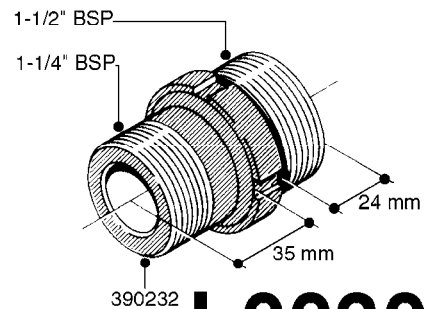

L0030

FITTINGS - HEXAGON NIPPLES
L0030-HIN, 01:01:16

Page 1
Date 16.03.2016 13:44

parts-n°	order qty	description
10015303	1	FITT.PO.HN 1.00X1.00 M1000
10425003	1	FITT.PO.HN 1.25X1.00 MCPHEE
320132	1	FITT.DK HN 1" BSP
320176	1	FITT.DK HN 3/8"X1/2" BSP
320445	1	FITT.DK HN 1/4"X3/8" BSP
320655	1	FITT.DK HN 1/2"-1/2" BSP
320692	1	FITT.DK HN 3/8'BSPX1/4'NPT
320703	1	FITT.DK HN 3/8BSP X1/2 &1/4NPT
320725	1	FITT.DK NIPPLE 3/8"-3/8" BSP
320902	1	FITT.DK HN 3/8'X 1/4' BSP
390232	1	FITT.DK HN 1-1/2' X 1-1/4' BSP
390276	1	FITT.DK HN 1'BSP