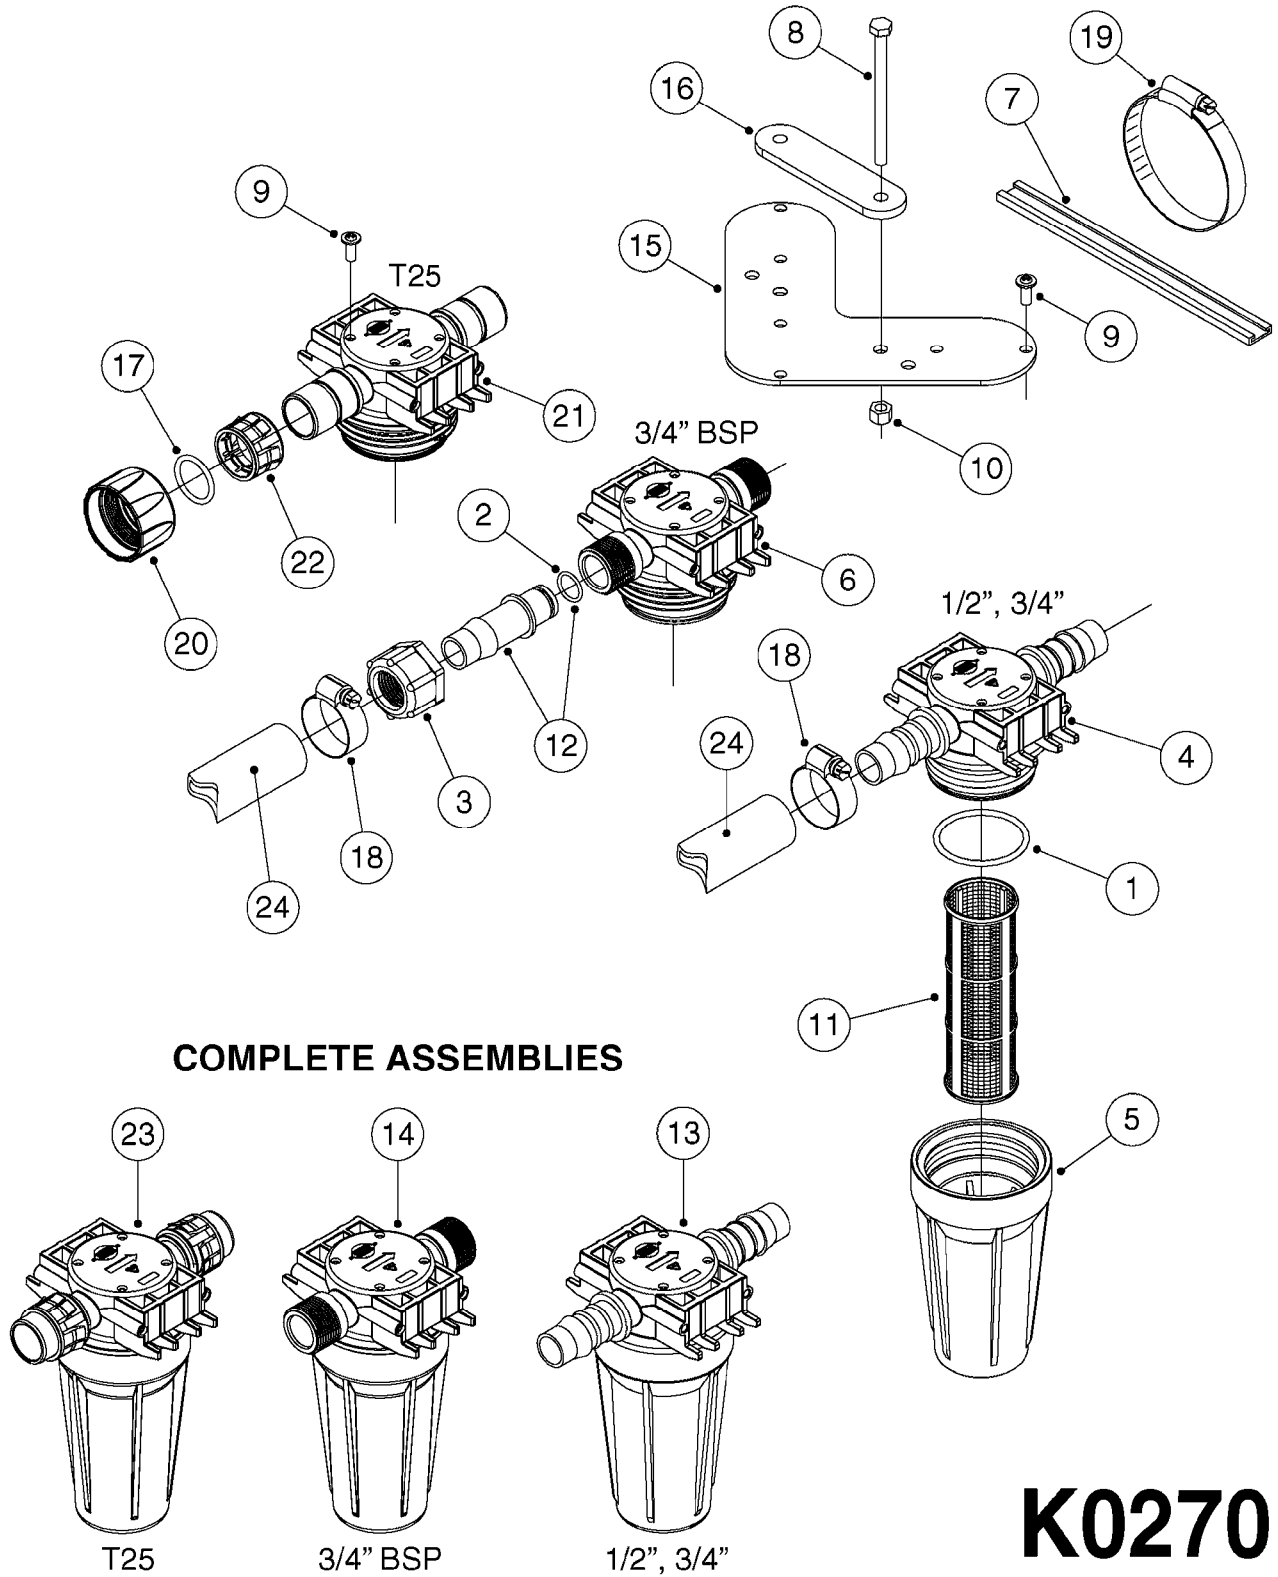

Page 1  
Date 16.03.2016 13:43

Pos.	parts-n°	order qty	description
1	145994	1	FITT.DK S-40 FORK
2	145995	1	FITT.DK S-53 FORK
3	240177	1	O-RING D16.1/11.3 X 2.4
4	242354	1	O-RING D32.2X3.0 VITON F.S-53
5	242355	1	O-RING D19.2X3.0 VITON F.S-40
6	242594	1	O-RING D14 X 1.78 SCH.70-EPDM
7	261539	1	SPADE F.ELEC CONNec BLUE INSUL
8	262104	1	VALVE, SOLENOID, S53/S40
9	320084	1	FITT.DK NUT 1/2" BSP
10	320187	1	FITT.DK CAP 3/8" BSP BLACK
11	320283	1	FITT.DK NUT 3/4"BSP
12	320596	1	FITT.DK ELB 3/8'-1/2'BSP 45DEG
13	321307	1	FITT.DK NUT 1/2" BSP JAMB
14	321742	1	FITT.DK BULKHEAD 1/2' BSP
15	322103	1	FITT.DK S-53 BULKHEAD
16	322352	1	FITT.DK S-53 TEE
17	330212	1	O-RING D19/D14X2.4 F.1/2"NUT
18	330687	1	FITT.DK HB 1/2" F. 1/2" NUT
19	334965	1	COVER FOR S53 SOLENOID VALVE
20	370366	1	NOZZLE END FAN 1850-G 150
21	410185	1	BOLT HEX 8.8 DEL M6X16 A2
22	460261	1	NUT HEX M6X1 LOCK A2 DIN985
23	471125	1	WASHER, M6, Ø12/ 6.4X 1.6, SS
24	614366	1	FILTER 50 MESH F.NOZZLE BLUE
24	614367	1	FILTER 80 MESH F.NOZZLE RED
24	614368	1	FILTER 100 MESH F.NOZZLE YEL.
25	720856	1	FITT.DK 1/2'BSP ASSY.F.3/4'NUT
26	726558	1	FITT.DK S53 STR. 3/4" W.ORING
27	726567	1	FITT.DK S-40 ELB.1/2" W.ORING
28	726694	1	PLUG,S53,1/2"FBSP THD W.ORING
29	729610	1	NOZZLE ASSY. NON DRIP 3/8 THRD
30	750722	1	REPAIR KIT FOR 3S SC CONTROL
31	983087	1	ELEC. CABLE 2 WIRE X 0.75MM
32	16180100	1	PLATE, END ROW NOZZLE
33	28025203	1	TIE STRAP L=23" x W=1/2"
34	28029803	1	CLAMP HOSE GEAR P1/2" 6708
35	28029903	1	CLAMP HOSE GEAR P3/4"-S1" 6712
36	92702103	1	HOSE R X1/2" X300PSI WP X0012"