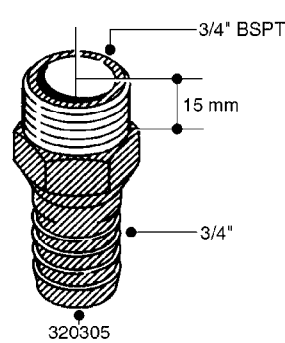

**L0030**

FITTINGS - HEXAGON NIPPLES  
L0030-HIN, 01:01:16

Page 1  
Date 16.03.2016 13:44

parts-n°	order qty	description
10015303	1	FITT.PO.HN 1.00X1.00 M1000
10425003	1	FITT.PO.HN 1.25X1.00 MCPHEE
320132	1	FITT.DK HN 1" BSP
320176	1	FITT.DK HN 3/8"X1/2" BSP
320445	1	FITT.DK HN 1/4"X3/8" BSP
320655	1	FITT.DK HN 1/2"-1/2" BSP
320692	1	FITT.DK HN 3/8'BSPX1/4'NPT
320703	1	FITT.DK HN 3/8BSP X1/2 &1/4NPT
320725	1	FITT.DK NIPPLE 3/8"-3/8" BSP
320902	1	FITT.DK HN 3/8'X 1/4' BSP
390232	1	FITT.DK HN 1-1/2' X 1-1/4' BSP
390276	1	FITT.DK HN 1'BSP

**L0040**

FITTINGS - NIPPLES & ELBOWS  
L0040-HIN, 01:01:16

Page 1

Date 16.03.2016 13:44

parts-n°	order qty	description
10530803	1	FITT.PO.SE 2.00X2.00 45 DEG.
320191	1	FITT.DK ELB 3/8' BSP 45 DEGREE
320482	1	FITT.DK ELB. 1/2" BSP 60 DEG.
320596	1	FITT.DK ELB 3/8'-1/2'BSP 45DEG
320607	1	FITT.DK HN 3/8M X 3/8F BSP LNG
320633	1	FITT.DK HN 3/8"M X 3/8"F BSP
321451	1	FITT.DK ELB.1-1/2 X1-1/4 80DEG
321532	1	FITT.DK REDUC 3/4' X 1/2' BSP
390233	1	FITT.DK REDUC 1-1/2" X 1" BSP