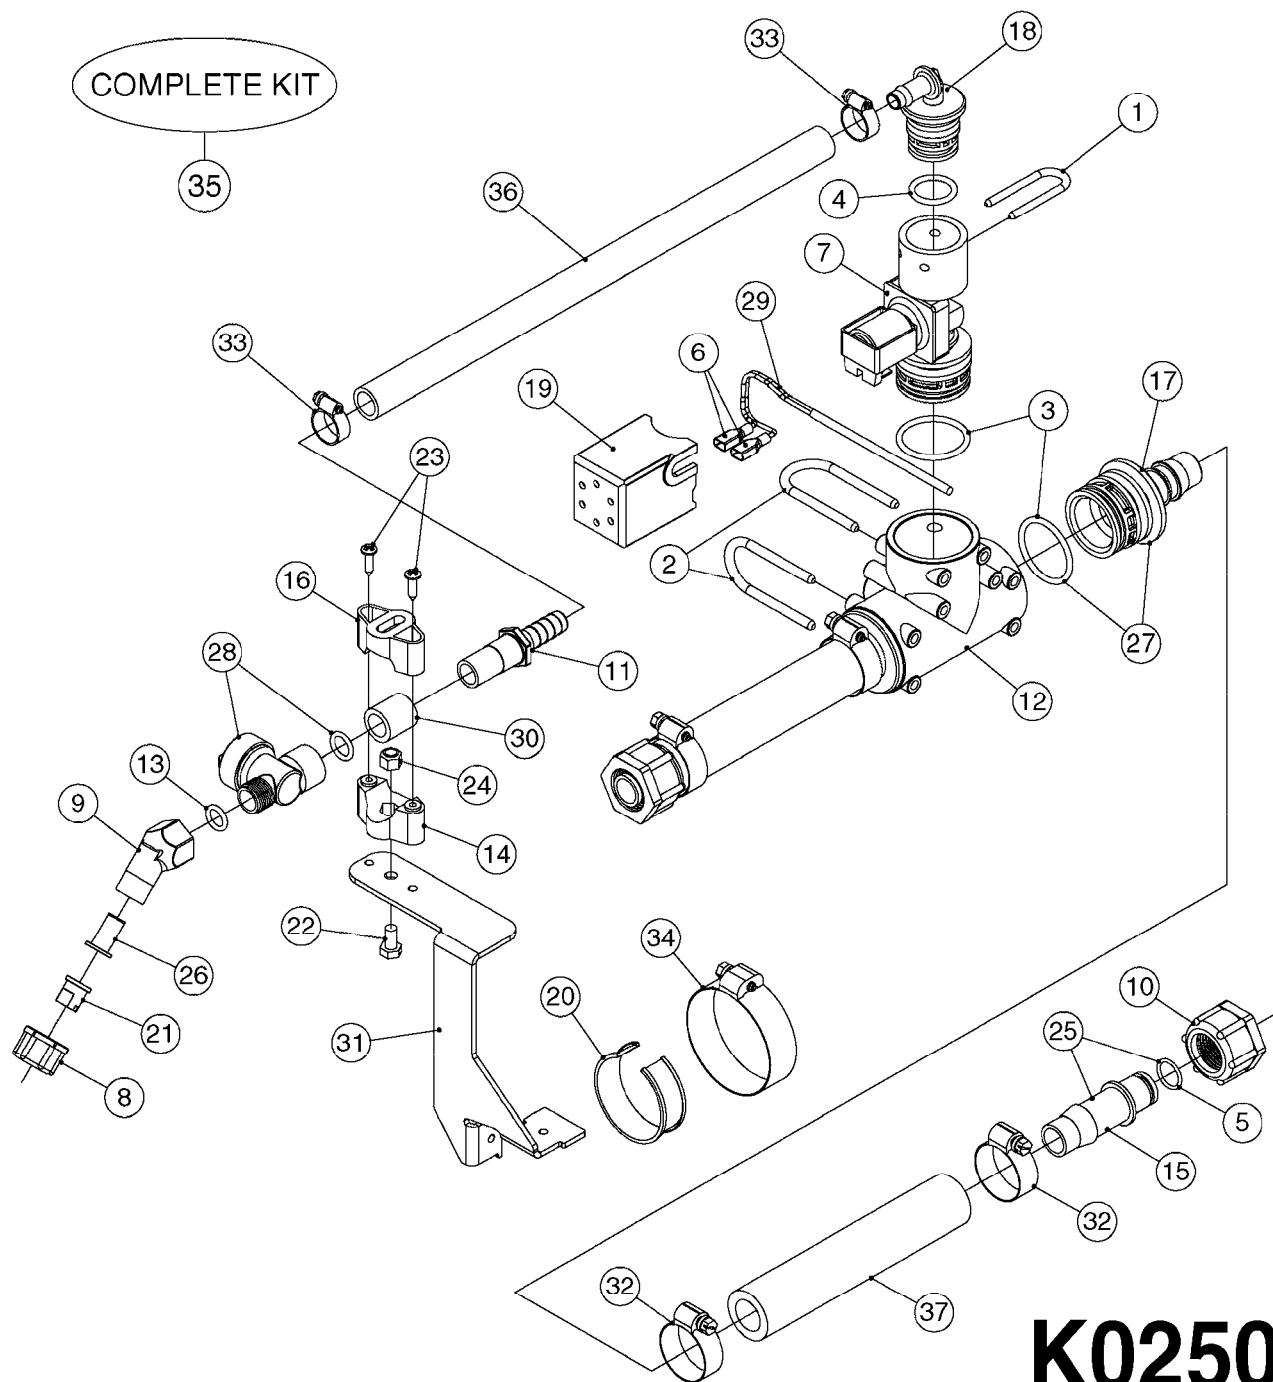

# K0230

END NOZZLE KIT  
K0230-HIN, 01:01:16

Page 1

Date 16.03.2016 13:43

parts-n°	order qty	description
242594	1	O-RING D14 X 1.78 SCH.70-EPDM
281551	1	BALL VALVE 1/2"
320187	1	FITT.DK CAP 3/8" BSP BLACK
320283	1	FITT.DK NUT 3/4"BSP
320596	1	FITT.DK ELB 3/8'-1/2'BSP 45DEG
322255	1	FITT.DK NIPPLE 3/4"X 3/4"
330212	1	O-RING D19/D14X2.4 F.1/2"NUT
720856	1	FITT.DK 1/2'BSP ASSY.F.3/4'NUT
729610	1	NOZZLE ASSY. NON DRIP 3/8 THRD
83327803	1	END NOZZLE KIT "04"