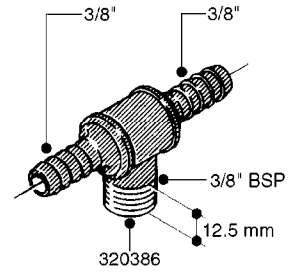

**L0030**

FITTINGS - HEXAGON NIPPLES  
L0030-HIN, 01:01:16

Page 1  
Date 16.03.2016 13:44

parts-n°	order qty	description
10015303	1	FITT.PO.HN 1.00X1.00 M1000
10425003	1	FITT.PO.HN 1.25X1.00 MCPHEE
320132	1	FITT.DK HN 1" BSP
320176	1	FITT.DK HN 3/8"X1/2" BSP
320445	1	FITT.DK HN 1/4"X3/8" BSP
320655	1	FITT.DK HN 1/2"-1/2" BSP
320692	1	FITT.DK HN 3/8'BSPX1/4'NPT
320703	1	FITT.DK HN 3/8BSP X1/2 &1/4NPT
320725	1	FITT.DK NIPPLE 3/8"-3/8" BSP
320902	1	FITT.DK HN 3/8'X 1/4' BSP
390232	1	FITT.DK HN 1-1/2' X 1-1/4' BSP
390276	1	FITT.DK HN 1'BSP

**L0040**

FITTINGS - NIPPLES & ELBOWS  
L0040-HIN, 01:01:16

Page 1

Date 16.03.2016 13:44

parts-n°	order qty	description
10530803	1	FITT.PO.SE 2.00X2.00 45 DEG.
320191	1	FITT.DK ELB 3/8' BSP 45 DEGREE
320482	1	FITT.DK ELB. 1/2" BSP 60 DEG.
320596	1	FITT.DK ELB 3/8'-1/2'BSP 45DEG
320607	1	FITT.DK HN 3/8M X 3/8F BSP LNG
320633	1	FITT.DK HN 3/8"M X 3/8"F BSP
321451	1	FITT.DK ELB.1-1/2 X1-1/4 80DEG
321532	1	FITT.DK REDUC 3/4' X 1/2' BSP
390233	1	FITT.DK REDUC 1-1/2" X 1" BSP