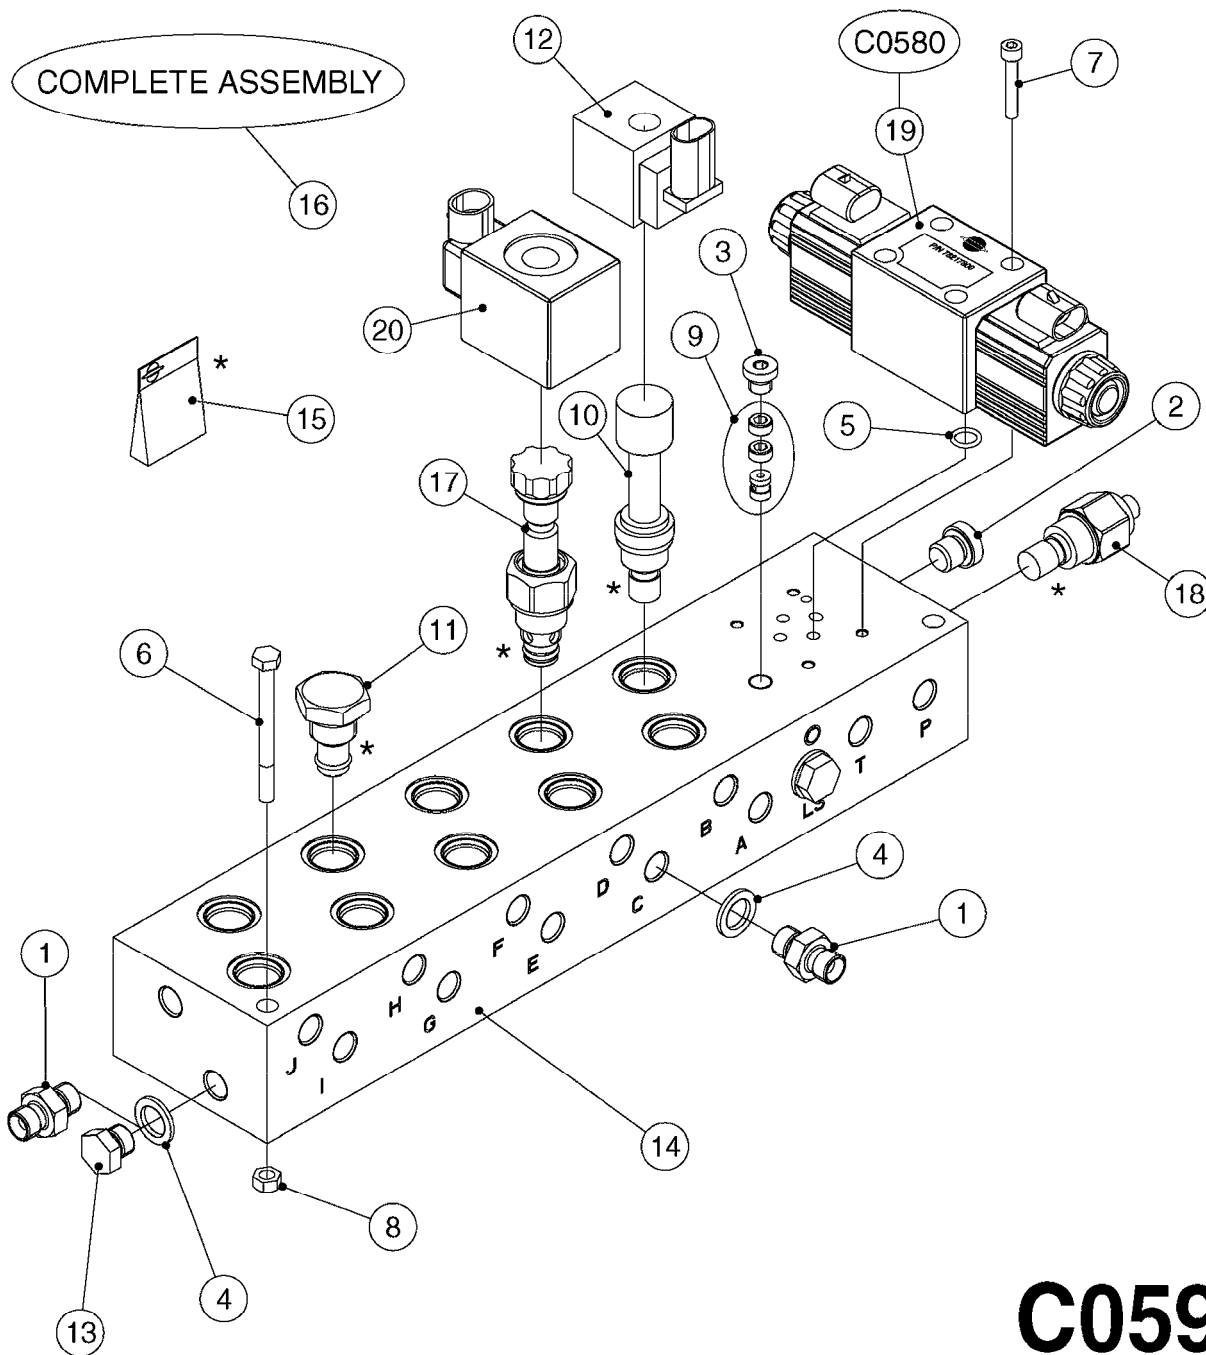

**C0580**

CETOP VALVES  
C0580-HIN, 01:01:16

Page 1

Date 16.03.2016 13:43

Pos.	parts-n°	order qty	description
1	242102	1	O-RING Ø9.25X1.78 NITRIL 90SH
2	450964	1	SCREW M5X30 F.CYLINDER
3	450965	1	SCREW ROUND M5X70
4	782115	1	HY SOLENOID VALVE DH HYD
5	782116	1	MAGNET VLV.MD1L-S3/10N-D12K1/P
6	782118	1	LOCK VALVE MVPP-D
7	782146	1	HYD. CHECK VALVE 1 WAY
8	782829	1	SOLENOID MD1L-TA/10N-D12K1/DT
9	28123700	1	CAP F.SOLENOID - MD1L
10	74187700	1	CAP + O-RING F.CETOP - MD1L
11	78216000	1	SOLENOID F.CETOP VALVE - MD1L
12	78217800	1	MAGNET VLV.MD1L-S3/10N-D12K8DT
13	78218200	1	SOLENOID W/AMP F.MD1L