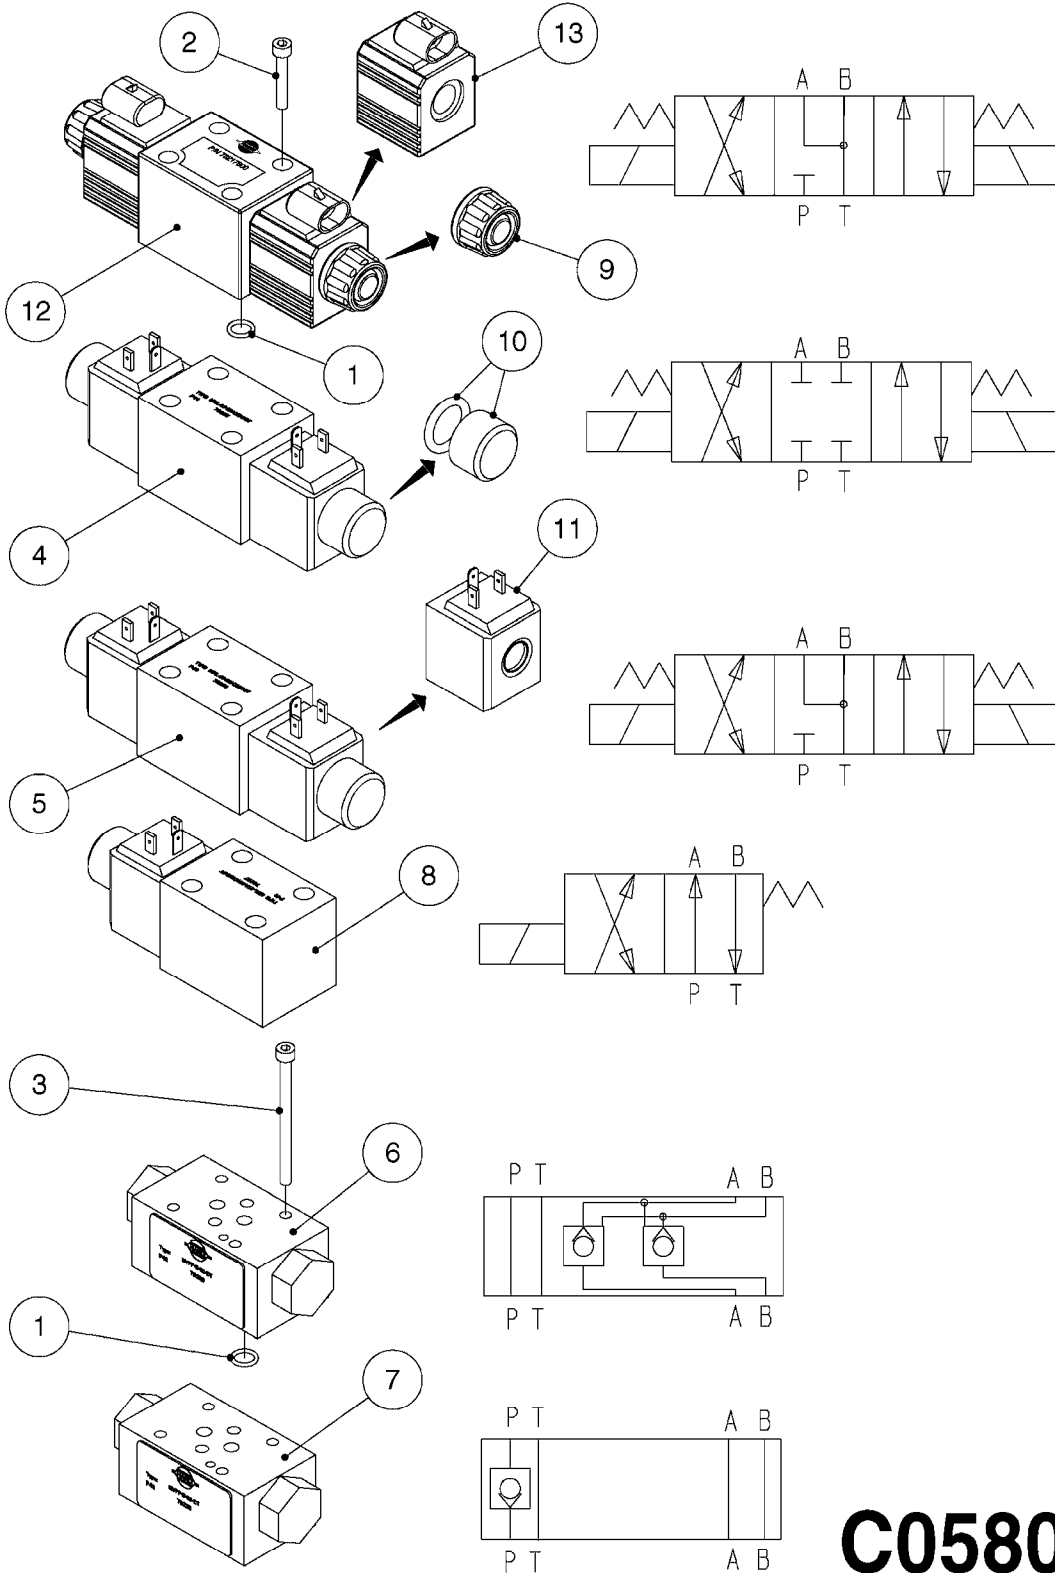

# C0570

HYD.BLOCK EAGLE/FORCE PRE 2012  
C0570-HIN, 01:01:16

Page 1

Date 16.03.2016 13:43

Pos.	parts-n°	order qty	description
1	146845	1	HEX NIPPLE 1/4"X1/4"
1	146851	1	HEX NIPPLE 1/4"x1/4" 0.7MM
1	147498	1	HEX NIPPLE 1/4"-1/4" 1.2mm
2	231987	1	PLUG 1/8' BSP W/GASKET
3	241404	1	DOWTY SEAL 1/4"
4	242102	1	O-RING Ø9.25X1.78 NITRIL 90SH
5	420847	1	BOLT HEX 8.8 DEL M8X85
6	450964	1	SCREW M5X30 F.CYLINDER
7	460143	1	NUT HEX M8 LOCK A2 DIN985
8	782116	1	MAGNET VLV.MD1L-S3/10N-D12K1/P
9	782124	1	SWITCH VALVE OUTS.1/8" 5000PSI
10	782129	1	SOLENOID VALVE 25L, 3/4"NC
11	782131	1	BLIND PLUG F.3/4" CARTR.VALVE
12	782135	1	SOLENOID W. AMP F.VALVE 782129
13	14010400	1	PLUG 1/4" BSP
14	14098600	1	HYD. BLOCK SPC/FTZ 3/4" 2010
15	28047800	1	SEAL KIT F.782129
15	75083900	1	SEAL KIT F. 782129/78215500
16	72679100	1	HY.BLOCK BOOM HYDR. FTZ 2010
17	74191700	1	ADJ. FLOW VALVE REPAIR KIT DHP
18	78215500	1	HY SOLENOID VALVE 40L 3/4"NC
19	78602100	1	MAGNET M.AMP/DIODE KIT 08