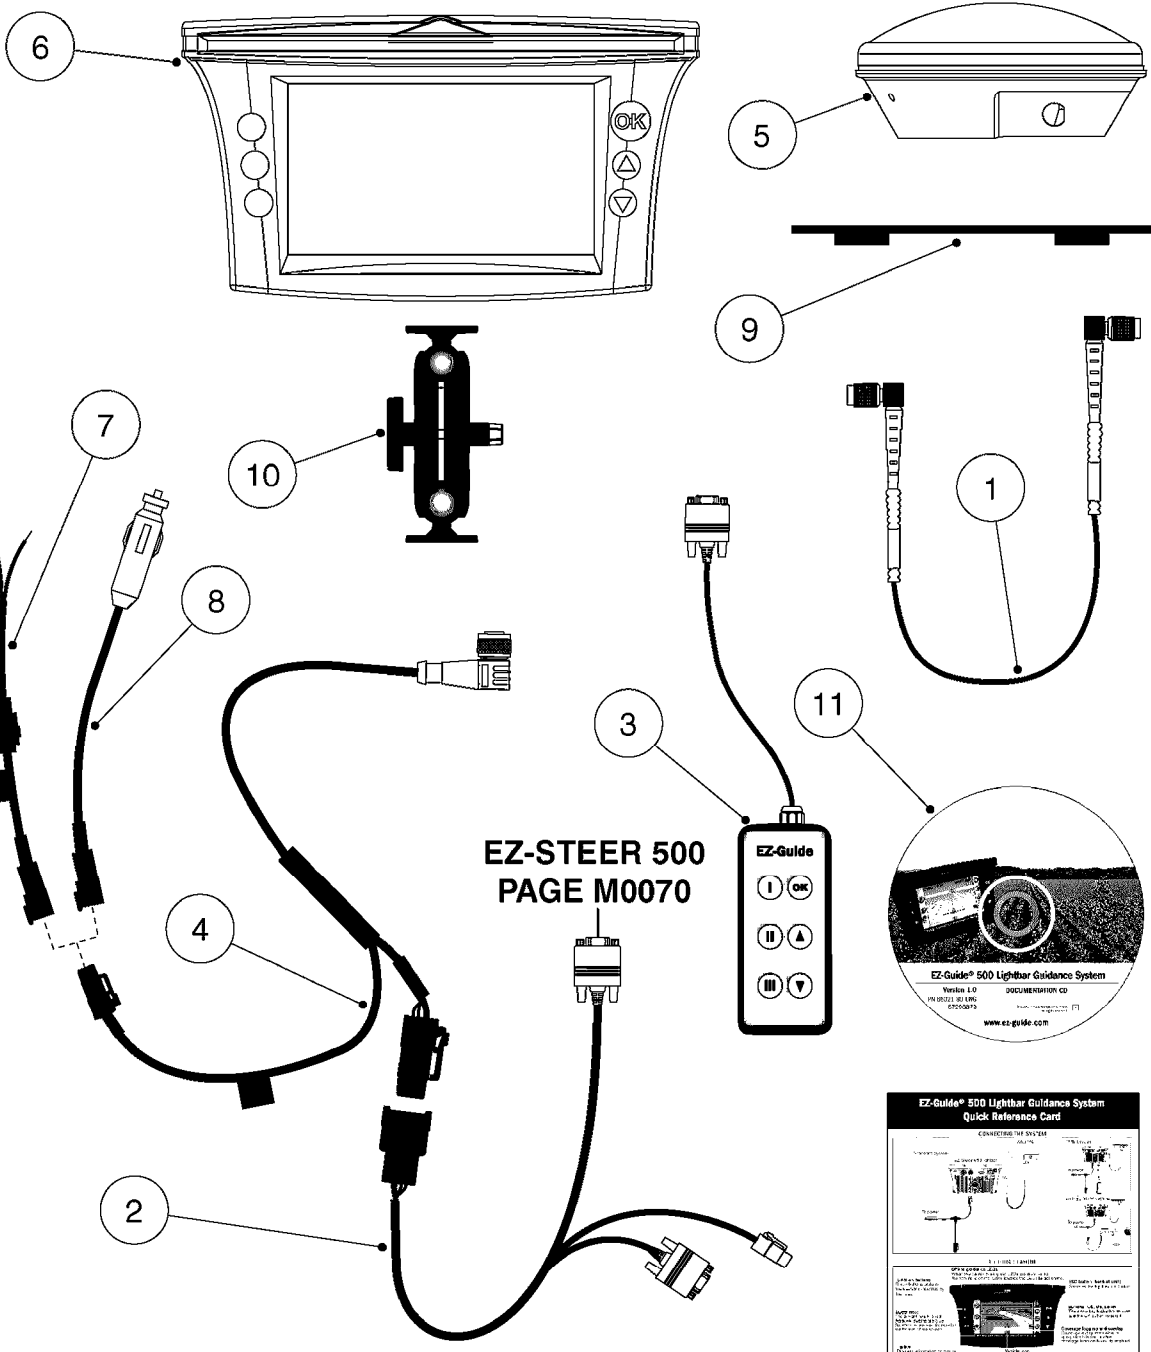

**EZ-STEER 500  
PAGE M0070**

**COMPLETE ASSEMBLY** 13

**COMPLETE ASSEMBLIES  
WHOLEGOODS ITEMS**

**M0060**

EZ-GUIDE 500 LIGHTBAR  
M0060-HIN, 01:01:16

Page 1

Date 16.03.2016 13:44

Pos.	parts-n°	order qty	description
1	26007603	1	CABLE, ANTENNA, EZGUIDEPLUS
2	26012203	1	EZ-STEER/GUIDE 500 ADAPT.CABLE
3	26015303	1	REMOTE KEYPAD EZGUIDE 500/250
3	28048403	1	DECAL - REMOTE OVERLAY 500/250
4	26015403	1	EZ-GUIDE 500 CABLE POWER/CAN90
5	26015503	1	EZ-GUIDE 500 Z PLUS ANTENNA
5	26015603	1	ANTENNA AG15 L1,EZ GDE 500/250
6	26015703	1	EZ-GUIDE 500 DGPS DISPLAY
6	26015803	1	EZ-GUIDE 500 OMNISTAR DISPLAY
7	26016103	1	EZ-GUIDE 500 CABLE UNTERM.FUSE
8	26016203	1	EZ-GUIDE 500 POWER CONN.CABLE
9	28048203	1	EZ-GUIDE 500 MOUNT F.AG15 ANT.
10	28048303	1	EZ-GUIDE 250/500 RAM MNT.1.5"
11	29003803	1	EZ-GUIDE 500 CD,GET.STARTED V1
12	67215403	1	EZ-GUIDE 500 QUICK REF.CARD V1
13	84208303	1	EZ GUIDE 500 LIGHTBAR (DGPS)
13	84208403	1	EZ GUIDE 500 LIGHTBAR (XP/HP)
13	84208503	1	EZ GUIDE 500 LIGHTBAR (RTK)