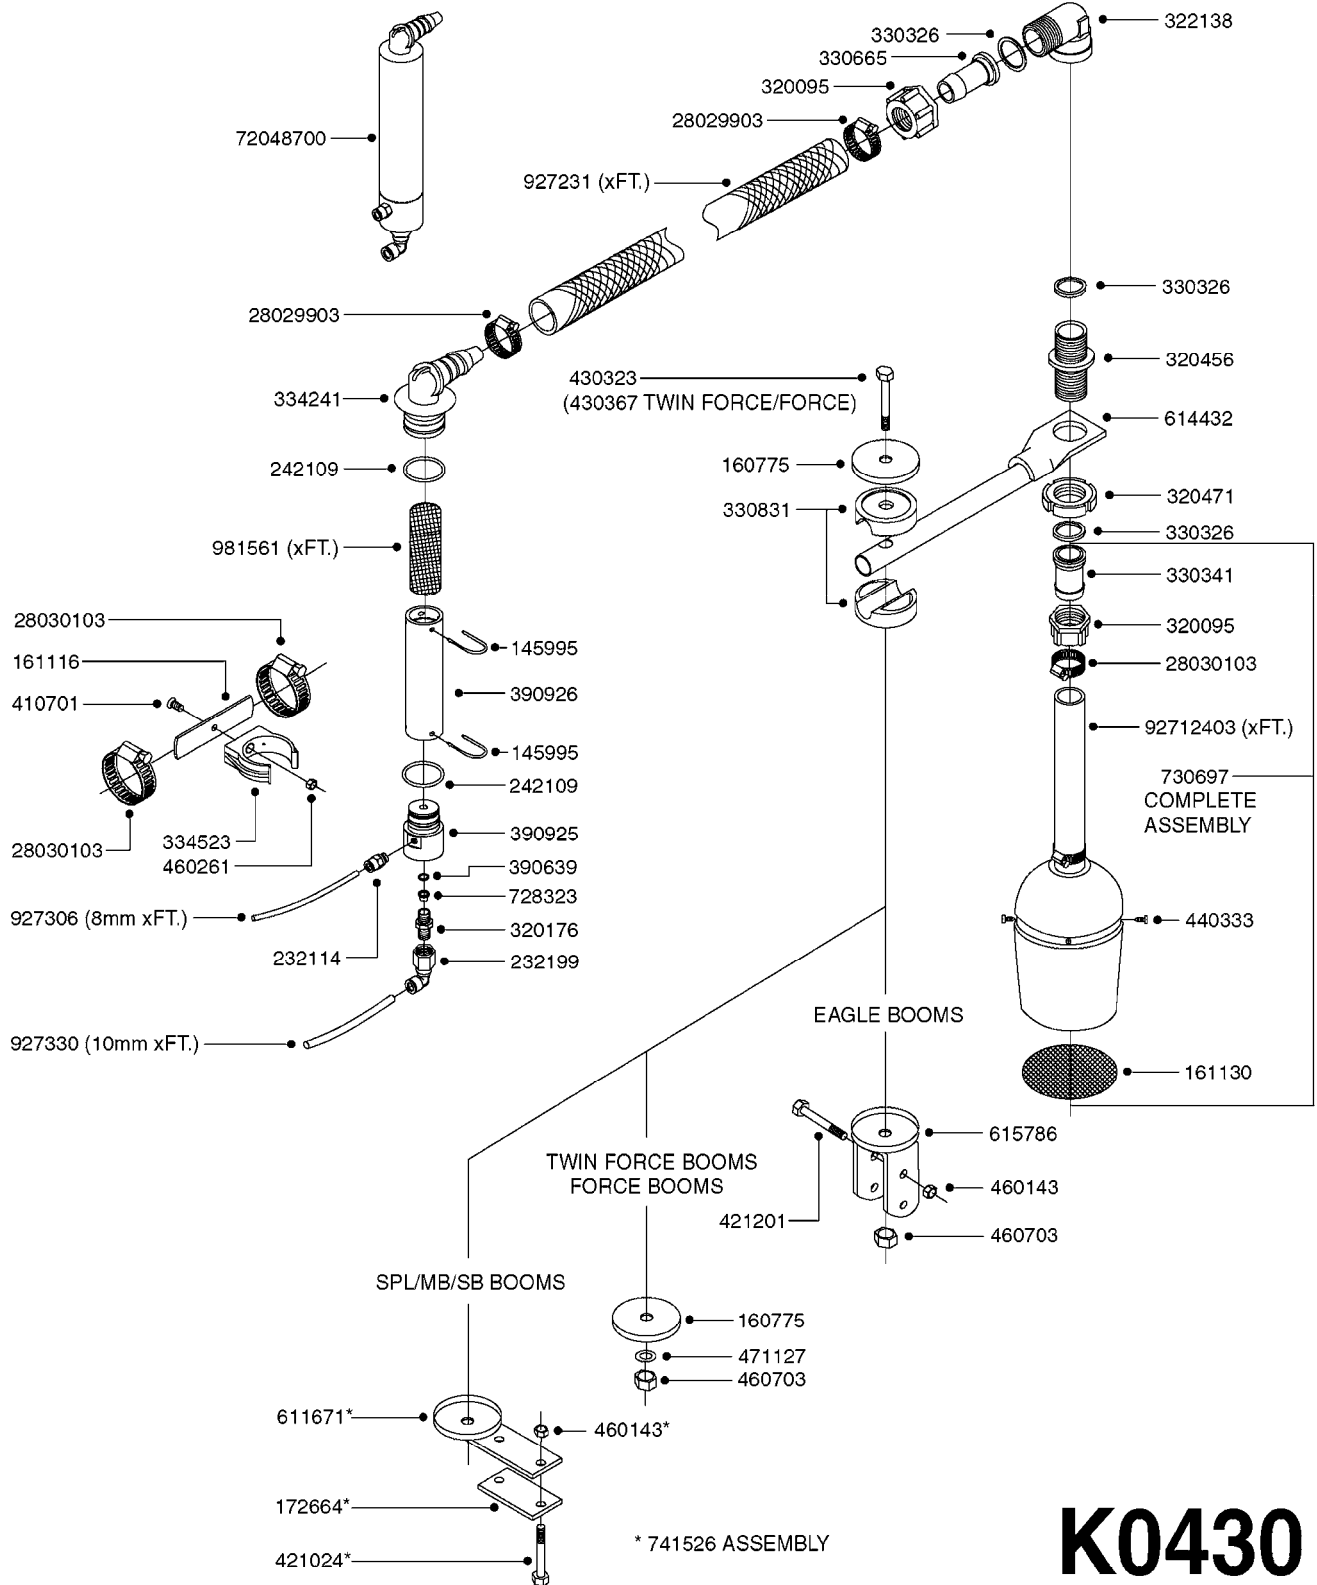

**K0430**

parts-n°	order qty	description
145995	1	FITT.DK S-53 FORK
160775	1	WASHER F. FRICTION PLATE
161116	1	FLATBAR PLATE 3 X 25 X 110
161130	1	FILTER SCREEN F/FOAM DROPPER
172664	1	FLATBAR BACKING PLATE
232114	1	COUPLER 1/8" THREADX8MM HOSE
232199	1	COUPLER 3/8' BSP-90/10MM HOSE
242109	1	O-RING D32.2x3.0 (USE 242354)
320095	1	FITT.DK NUT 1" BSP
320176	1	FITT.DK HN 3/8"X1/2" BSP
320456	1	FITT.DK BULKHEAD 1"BSP DOUBLE
320471	1	FITT.DK NUT 1" BSP JAMB
322138	1	FITT.DK ELB 1"M X 1"F BSP
330326	1	O-RING D30/D24X2 F.1"NUT
330341	1	FITT.DK HB 1" F. 1" NUT
330665	1	3/4' HOSE TAIL F/1' CAP
330831	1	FRICTION PLATE
334241	1	FITT.DK S-53 ELB.3/4"
334523	1	PIPE HOLDER D51.5
390639	1	O-RING F.NOZZLE FILTER
390925	1	FITTING F.FOAM MIX.CHAMB. STD
390926	1	TUBE,MIX CHAMB. FOAM MARK STD
410701	1	SCREW M6X16 GALV.
421024	1	BOLT HEX 8.8 DEL M8X60
421201	1	BOLT HEX 8.8 DEL M8X70
430323	1	BOLT HEX 8.8 DEL M12X60
430367	1	BOLT HEX 8.8 DEL M12X100 DIN931
440333	1	SCREW 3.5 X 9.5 SS
460143	1	NUT HEX M8 LOCK A2 DIN985
460261	1	NUT HEX M6X1 LOCK A2 DIN985
460703	1	NUT HEX M12X1.75 LOCK DIN985
471127	1	WASHER, M12, Ø24/13.0X 2.5, SS
611671	1	BREAK AWAY HOLDER F-MARKER
614432	1	BREAK AWAY ARM F. FOAM MARKER
615786	1	MOUNT BKT. F.FOAM DROPPER 98
728323	1	VALVE NON-RETURN
730697	1	FOAM DROPPER COMP. BLACK '97
741526	1	FOAM DROPPER MT. KIT MB-SPL
927231	1	HOSE R X PVCX3/4 CLR/BRD 0012"
927306	1	HOSE R X PE D8/D6 X 0012"BLACK
927330	1	HOSE R X PE D10/D8 X 012"BLACK
981561	1	SPONGE MAT. MIX.CHAMBER-x0012"
28029903	1	CLAMP HOSE GEAR P3/4"-S1" 6712
28030103	1	CLAMP HOSE GEAR P5/4"-S1.5"6724
72048700	1	MIXING CHAMBER, FOAM MARK. STD
92712403	1	HOSE R X1" X300PSI WP X0012"