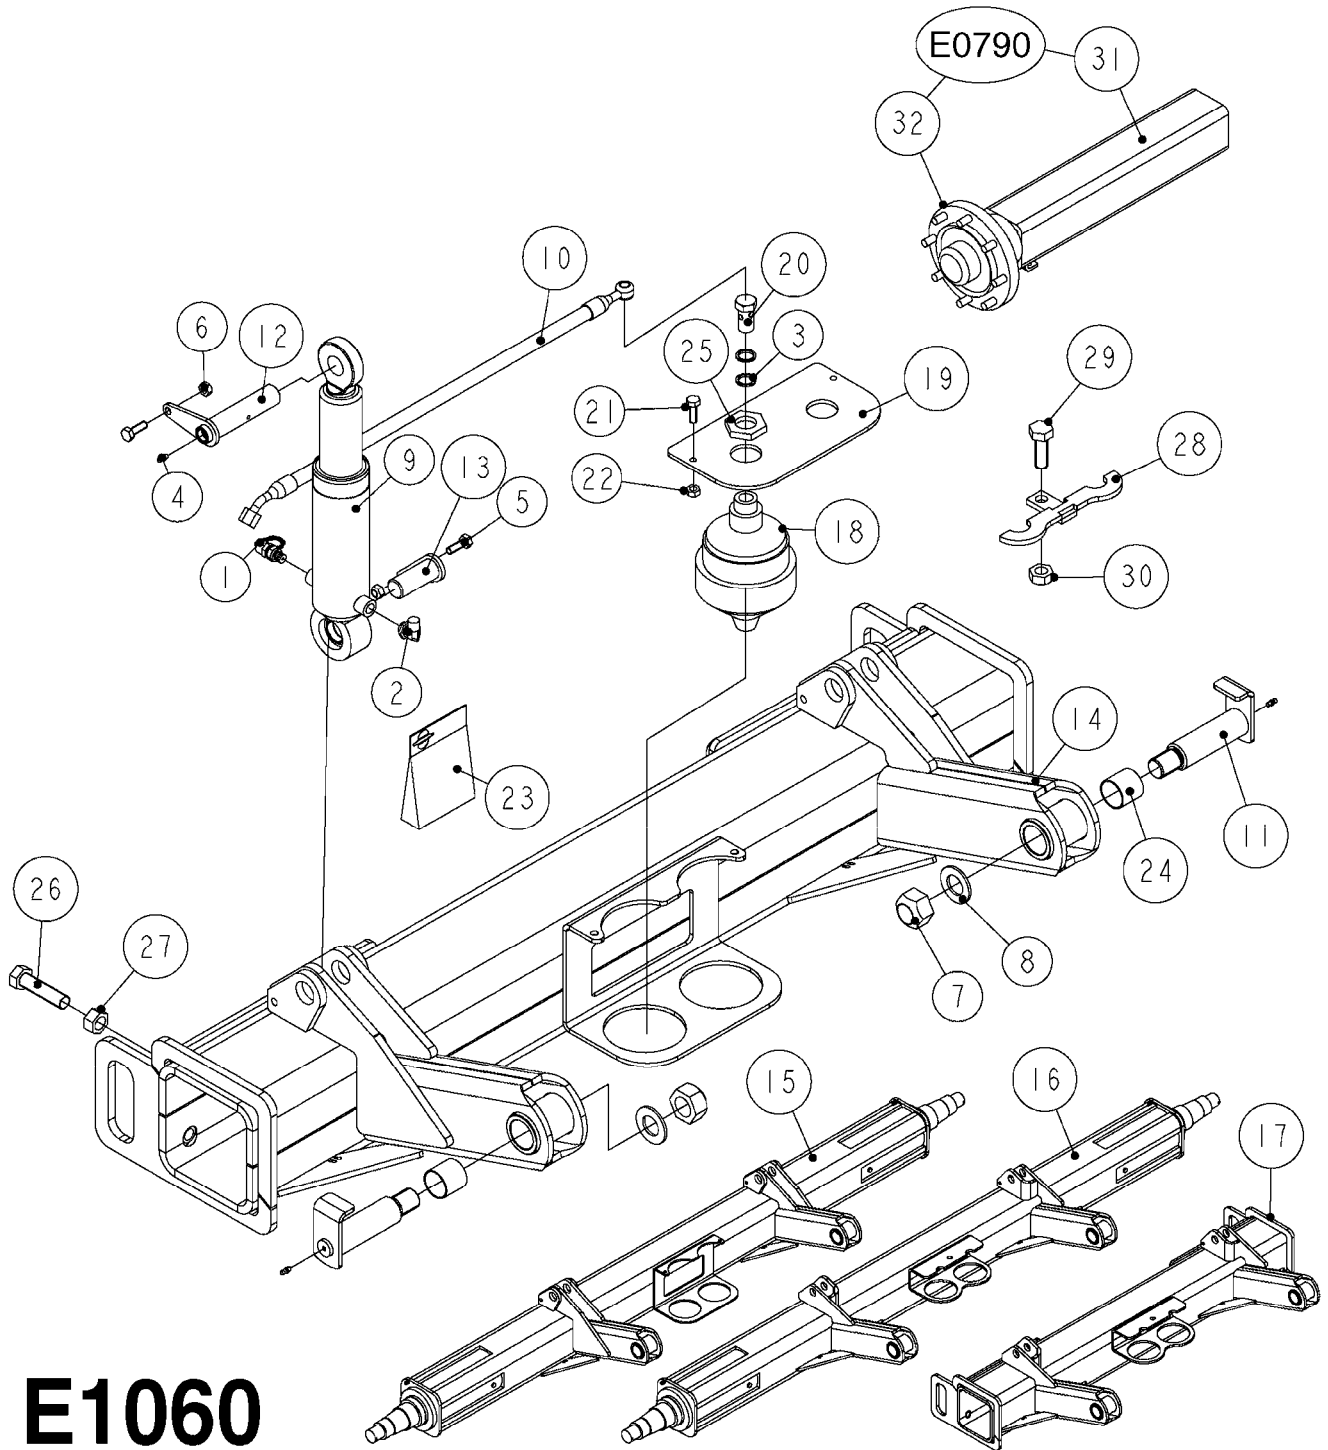

**E1050**

NCM 4400/6600 NON-SUSPEND.AXLE  
E1050-HIN, 01:01:16

Page 1

Date 16.03.2016 13:43

Pos.	parts-n°	order qty	description
1	430920	1	BOLT HEX M20x80MM
2	430979	1	BOLT HEX M20x140 8.8 DELTA
3	460806	1	NUT HEX M20X2.5 LOCK
4	461228	1	NUT HEX M20
5	28045703	1	HUB ASSY 10-13.19-11.02 25000#
6	63024303	1	AXLE W/M SUSP. FIXED CM"05"
7	63033603	1	AXLE NON-SUSPENDED NCM 44 120"
8	63033703	1	AXLE INSERT NCM 44/66/9000