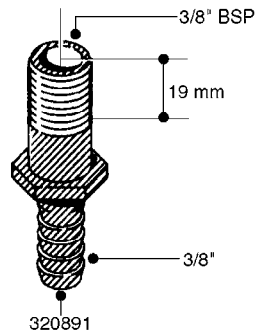

**L0030**

FITTINGS - HEXAGON NIPPLES  
L0030-HIN, 01:01:16

Page 1  
Date 16.03.2016 13:44

parts-n°	order qty	description
10015303	1	FITT.PO.HN 1.00X1.00 M1000
10425003	1	FITT.PO.HN 1.25X1.00 MCPHEE
320132	1	FITT.DK HN 1" BSP
320176	1	FITT.DK HN 3/8"X1/2" BSP
320445	1	FITT.DK HN 1/4"X3/8" BSP
320655	1	FITT.DK HN 1/2"-1/2" BSP
320692	1	FITT.DK HN 3/8'BSPX1/4'NPT
320703	1	FITT.DK HN 3/8BSP X1/2 &1/4NPT
320725	1	FITT.DK NIPPLE 3/8"-3/8" BSP
320902	1	FITT.DK HN 3/8'X 1/4' BSP
390232	1	FITT.DK HN 1-1/2' X 1-1/4' BSP
390276	1	FITT.DK HN 1'BSP

**L0040**

FITTINGS - NIPPLES & ELBOWS  
L0040-HIN, 01:01:16

Page 1

Date 16.03.2016 13:44

parts-n°	order qty	description
10530803	1	FITT.PO.SE 2.00X2.00 45 DEG.
320191	1	FITT.DK ELB 3/8' BSP 45 DEGREE
320482	1	FITT.DK ELB. 1/2" BSP 60 DEG.
320596	1	FITT.DK ELB 3/8'-1/2'BSP 45DEG
320607	1	FITT.DK HN 3/8M X 3/8F BSP LNG
320633	1	FITT.DK HN 3/8"M X 3/8"F BSP
321451	1	FITT.DK ELB.1-1/2 X1-1/4 80DEG
321532	1	FITT.DK REDUC 3/4' X 1/2' BSP
390233	1	FITT.DK REDUC 1-1/2" X 1" BSP