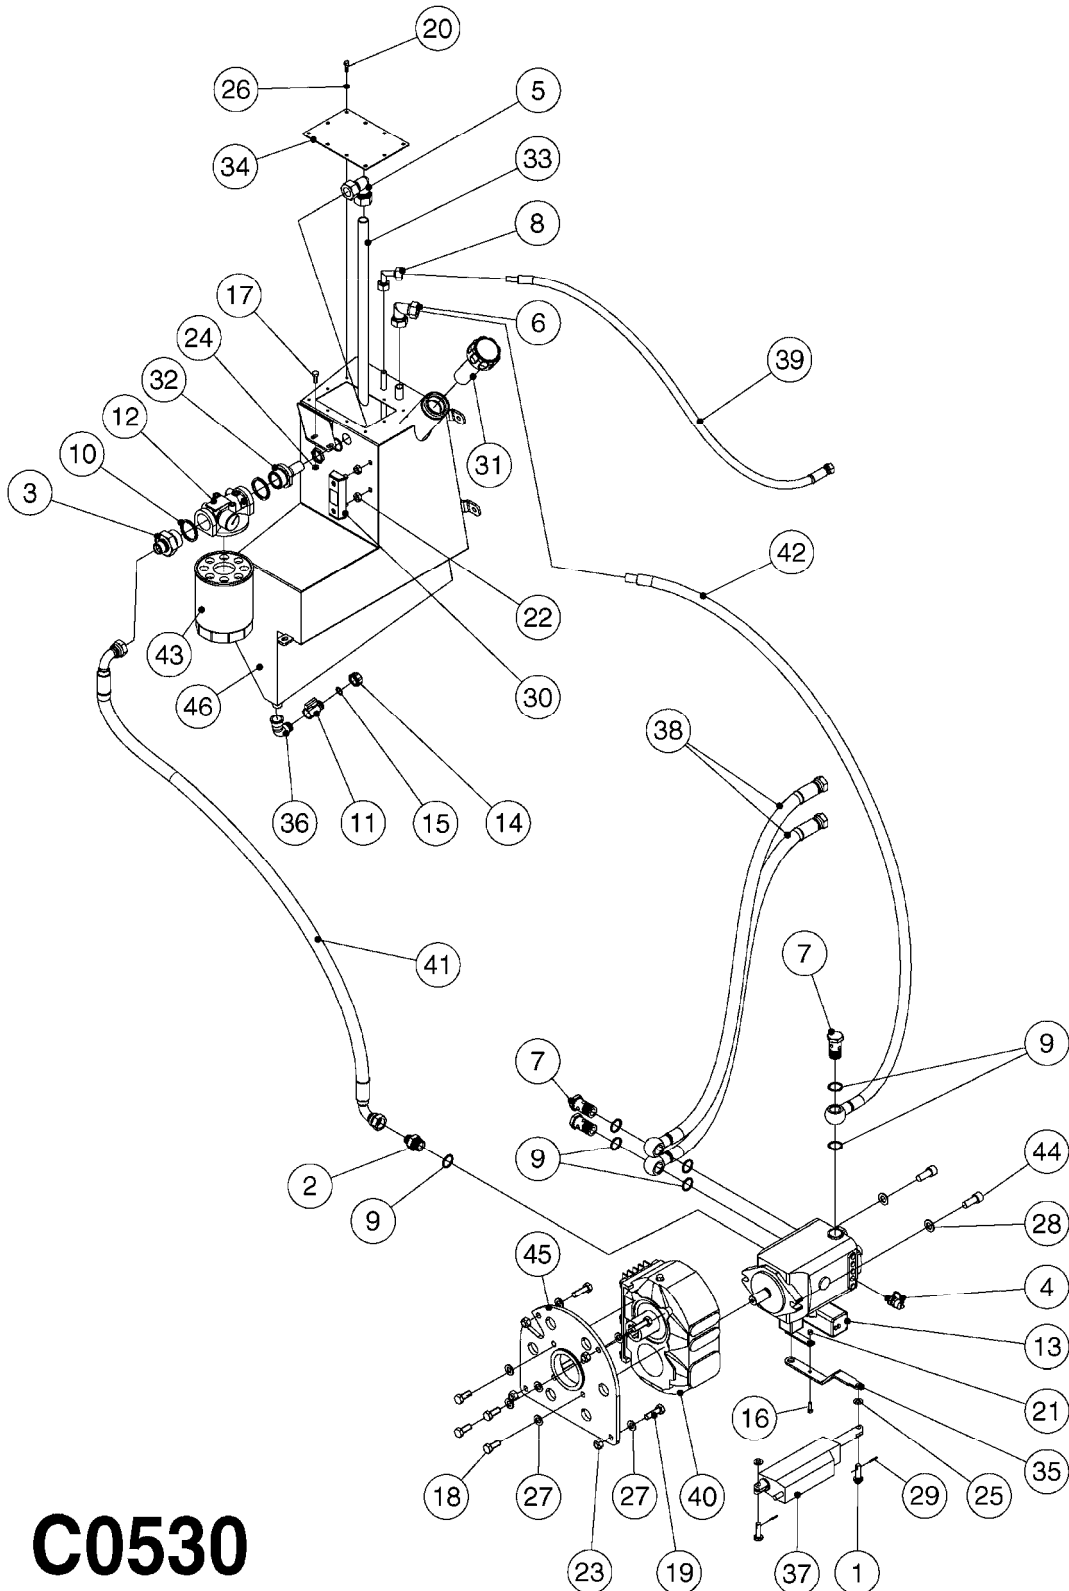

C0530

HYD TWIN FORCE PUMP/TANK - NCM
C0530-HIN, 01:01:16

Page

1

Date

16.03.2016 13:43

Pos.	parts-n°	order qty	description
1	146023	1	PIN FOR COGWHEEL
2	146849	1	HEX. NIPPLE 3/4"BSP X 1/2"BSP
3	231923	1	HEX NIPPLE 1 1/4"X3/4" BSP
4	231955	1	NIPPLE F. PRESS GAUGE 1/4" BSP
5	232083	1	HY HOSE CONN. D22 90 DEG.
6	232084	1	HY HOSE CONN. D18 90 DEG.
7	232205	1	BANJO BOLT 3/4" DELTA
8	232229	1	HY HOSE CONN. D12 90 DEG.
9	241367	1	DOWTYSEAL 28.5x22
10	242099	1	DOWTYSEAL 1-1/4"
11	281551	1	BALL VALVE 1/2"
12	283972	1	FILTER COMPLETE F. TWIN
13	284648	1	PUMP, HYD, HAC 462, M4PV58
14	320047	1	FITT.DK CAPNUT 1/2" BSP
15	330212	1	O-RING D19/D14X2.4 F.1/2"NUT
16	410362	1	BOLT HEX 8.8 SS M6X20 FT
17	420582	1	BOLT HEX 8.8 DEL M8X20 FT A2
18	430286	1	BOLT HEX 8.8 DEL M12X30 FT
19	430721	1	BOLT HEX 8.8 DEL M12X40 FT
20	440182	1	SCREW NO.14 3/4" STAINLESS
21	460261	1	NUT HEX M6X1 LOCK A2 DIN985
22	460423	1	NUT HEX M10X1.5 LOCK
23	460703	1	NUT HEX M12X1.75 LOCK DIN985
24	470407	1	WASHER D14.8D8.1X2 LOCK SS
25	471122	1	WASHER, M10, Ø20/10.5X 2.0, SS
26	471125	1	WASHER, M6, Ø12/ 6.4X 1.6, SS
27	471127	1	WASHER, M12, Ø24/13.0X 2.5, SS
28	471173	1	WASHER D28.0/15.0 X 2.5
29	480728	1	PIN D3.2X20 SPLIT
30	782019	1	OIL LEVEL GLASS 76 MM
31	786016	1	CAP FOR HYDRAULIC TANK, TWIN
32	14037800	1	NIPPLE 1-1/4"-3/4"-D22 BSP HY
33	15051200	1	PIPE D22.0 X 2.0 L=19.9"
34	16115500	1	COVER F.HYDRAULIC TANK NCM
35	16140900	1	TWIN PUMP ACTUATOR ARM NCM
36	23222000	1	90 DEGREE ELBOW 1/2" GALV.
37	26047400	1	ACTUATOR 0-130MM L=0,5M/4WIREAMP
38	28031600	1	HYD. HOSE 3/4" L=7700/BANJO 6600
38	28060700	1	HYD. HOSE 3/4" L=281.5"/BANJO 4400
39	28031800	1	HOSE HY X 3/8" L=311.0" 6600
39	28060800	1	HOSE HY X 3/8" L=299.2"OML-D12 4400
40	28046300	1	GEAR M7 28102300 PAINT.RED 540 4400
41	28063400	1	HOSE HYX1/2" L=39"OML90° BANJO
42	28063500	1	HOSE HYX1/2" L=58.3"OML90°-D18
43	28402503	1	FILTER ELEMENT TWIN
44	45002000	1	BOLT M14X60 DIN 916 DELTA
45	61033400	1	BRACKET FOR TWIN GEARBOX NCM
46	63035900	1	HYDRAULIC TANK NCM4400/6600