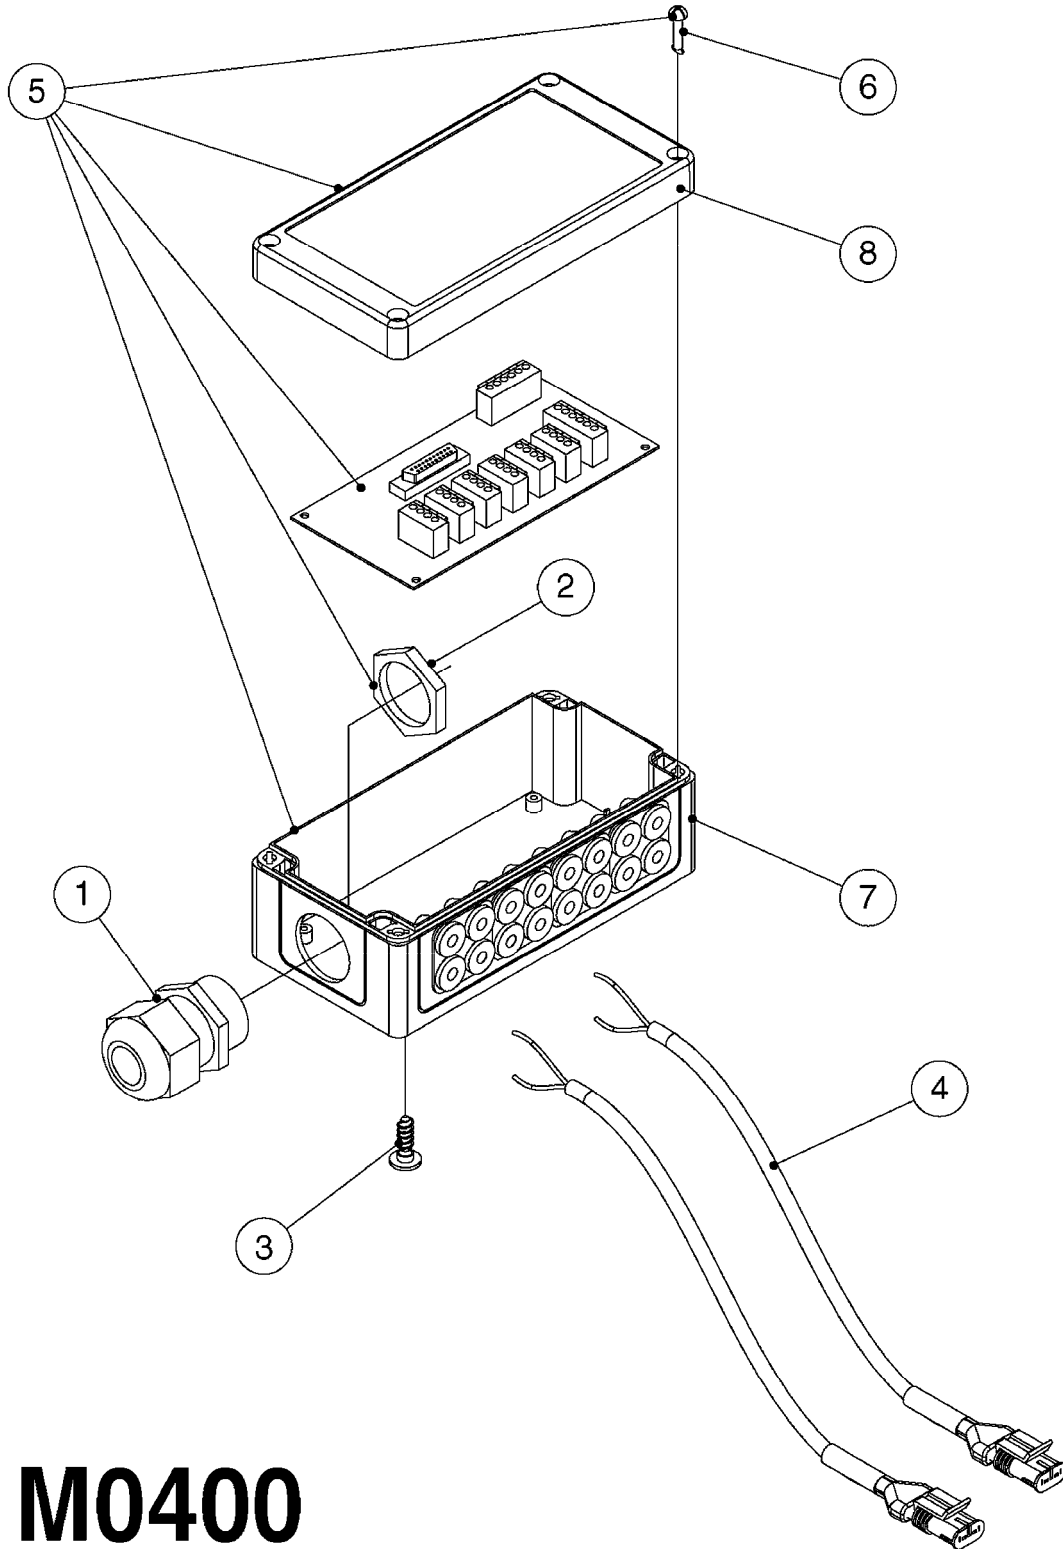

**M0400**

HYD. JUNCTION BOX 2012  
M0400-HIN, 01:01:16

Page 1

Date 16.03.2016 13:44

Pos.	parts-n°	order qty	description
1	262106	1	BULKHEAD F. CABLE 6.5-14 BLACK
2	262107	1	NUT F. BULKHEAD CABLE BLACK
3	440675	1	SCREW F. PLASTIC 5X16 SS
4	26006400	1	CABLE L = 0.75M, AMP, MALE, 2P
5	26018500	1	HYD. BOX BOOM PCB NO LEADS
6	28082100	1	SCREW F. BOX LID 1/4" L=20
7	33508700	1	BOX BOTTOM 160X80X40 BLACK 1-HOLE
8	33508800	1	LID 160X80X15 BLK W/SCREWS