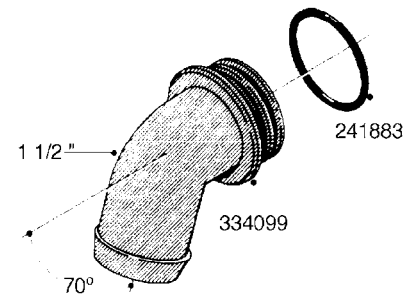

**L0080**

FITTINGS - S-53  
L0080-HIN, 01:01:16

Page 1

Date 16.03.2016 13:44

parts-n°	order qty	description
145995	1	FITT.DK S-53 FORK
242353	1	O-RING D44.2X3.0 VITON F.S-67
242354	1	O-RING D32.2X3.0 VITON F.S-53
322103	1	FITT.DK S-53 BULKHEAD
322107	1	FITT.DK S-53 BULKHEAD NUT
322110	1	FITT.DK S-53 ELB. 1/2" BSP
322352	1	FITT.DK S-53 TEE
334227	1	FITT.DK S-53 STR.1/2'
334229	1	FITT.DK S-53 STR.3/4"
334230	1	FITT.DK S-53 STR.1"
334239	1	FITT.DK S-53 ELB.1/2"
334241	1	FITT.DK S-53 ELB.3/4"
334242	1	FITT.DK S-53 ELB.1"
334249	1	FITT.DK S-53 PLUG
334260	1	GASKET F. S-53 BULKHEAD
334564	1	FITT.DK S-67 TO S-53 ADAPTER
391100	1	FITT.DK S-53THREAD INS.1/2"BSP
726463	1	FITT.DK S53 BULKHEAD W/GASKET
726552	1	FIT.DK S-53X90 1/2" BSP,O-RING
726556	1	FITT.DK S-53 HB 1/2" W/O-RING
726558	1	FITT.DK S53 STR. 3/4" W.ORING
726559	1	FITT DK. S-53 HB 1" W/O-RING
726568	1	FITT.DK.S-53 HB 1/2"90 W/ORING
726570	1	FITT.DK S-53 ELB.3/4" W.ORING
726571	1	FITT.DK S-53 ELB.1", W ORING
726578	1	FITT.DK S53 PLUG WITH O-RING
728561	1	FITT.DK. S67M - S53F REDUCER