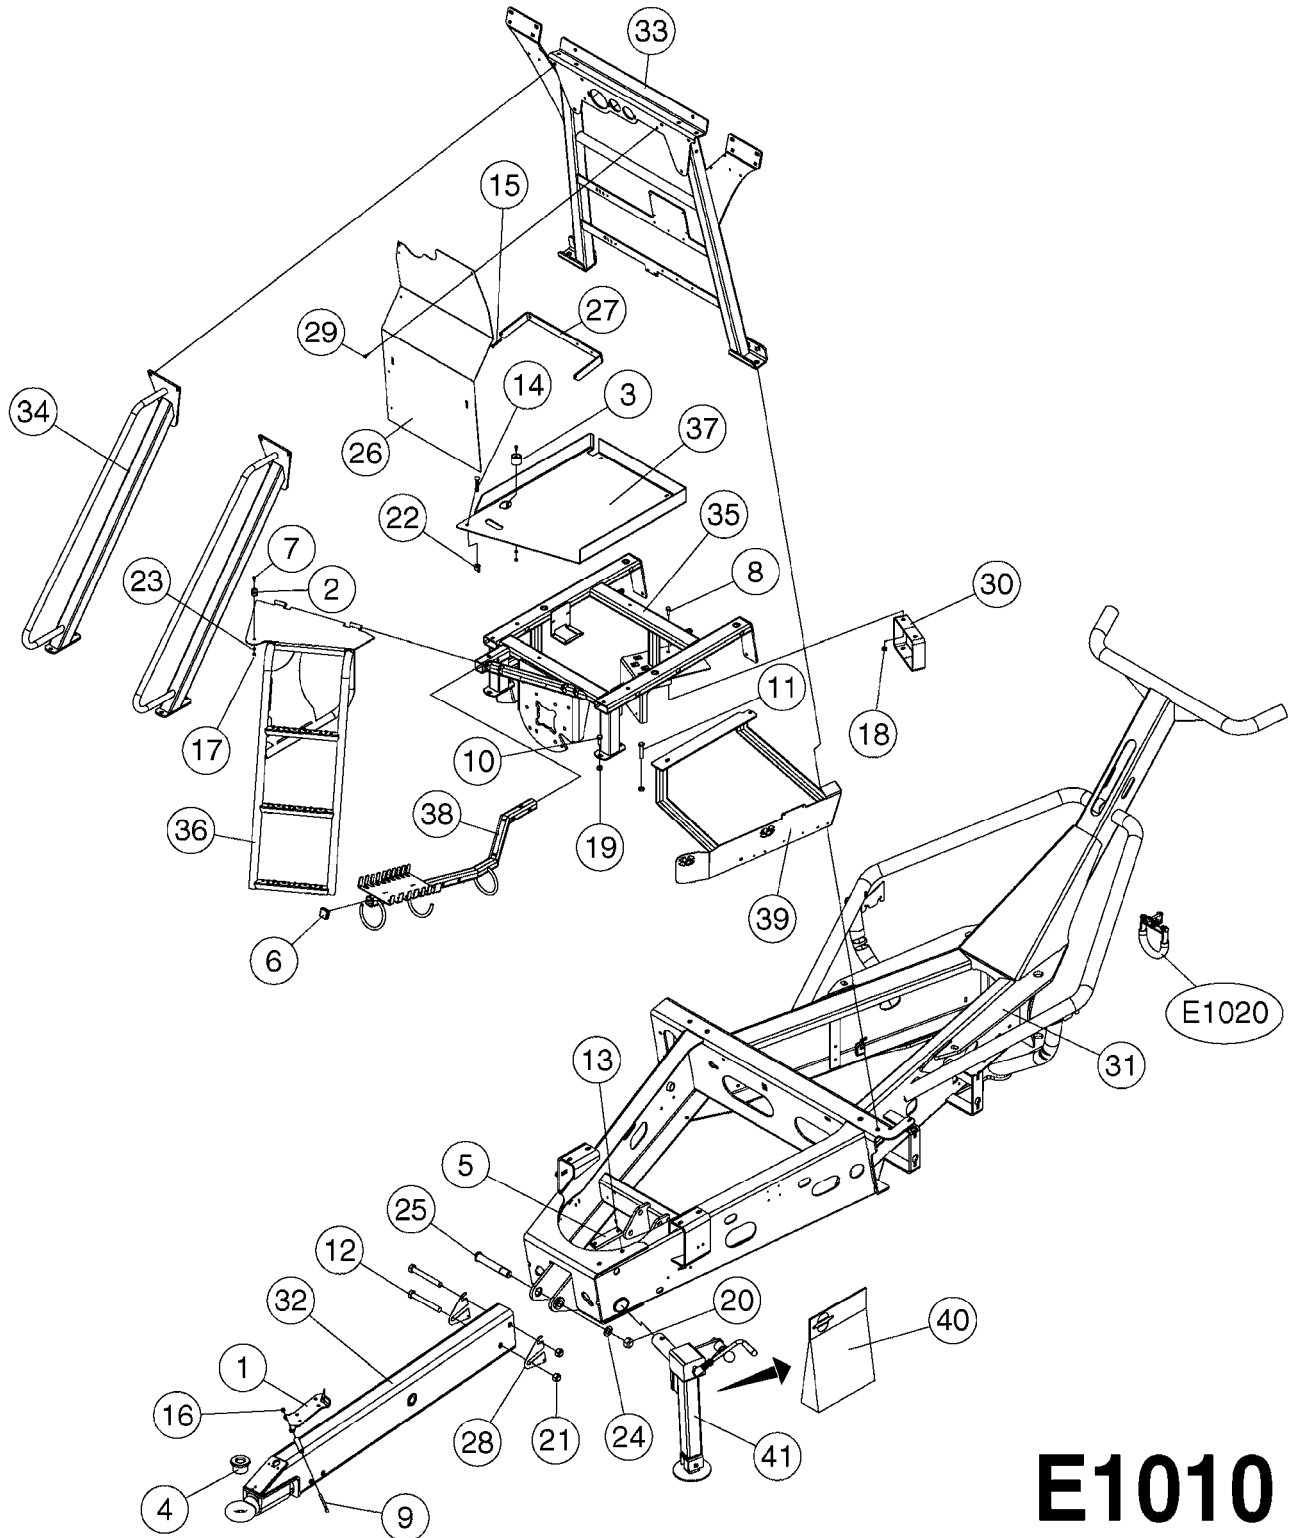

**E1010**

FRAME - NCM 4400/6600  
E1010-HIN, 01:01:16

Page 1

Date 16.03.2016 13:43

Pos.	parts-n°	order qty	description
1	161923	1	SUPPORT PLATE F. PTO CM+
2	242567	1	DOOR STOP, MALE
3	242568	1	DOOR STOP, FEMALE
4	14011603	1	BUSHING F. DRAWBAR NCM 1.5"
4	270608	1	BUSHING F. DRAWBAR NCM Ø50/Ø33
5	334135	1	SLIDE SHOE 140X45X15
6	334571	1	TAPON 40x40x2 EMBELLECEDOR
7	410185	1	BOLT HEX 8.8 DEL M6X16 A2
8	421002	1	BOLT HEX 8.8 DEL M10X30 FT DIN933
9	421232	1	BOLT HEX 8.8 DEL M8X110
10	430286	1	BOLT HEX 8.8 DEL M12X30 FT
11	430438	1	BOLT HEX 8.8 DEL M12X65
12	430886	1	BOLT HEX 8.8 DEL M20X160
13	440708	1	SCREW M5.5X16 SELF TAPPING SS
14	440718	1	BOLT CRG M10 X 65 DEL
15	450402	1	BOLT HEX M6X50
16	460143	1	NUT HEX M8 LOCK A2 DIN985
17	460261	1	NUT HEX M6X1 LOCK A2 DIN985
18	460423	1	NUT HEX M10X1.5 LOCK
19	460703	1	NUT HEX M12X1.75 LOCK DIN985
20	460747	1	NUT HEX M24 LOCK
21	460806	1	NUT HEX M20X2.5 LOCK
22	461324	1	NUT WING M10 STAINLESS STEEL
23	471125	1	WASHER, M6, Ø12/ 6.4X 1.6, SS
24	471130	1	WASHER, M24, Ø44/25.0X 4.0, SS
25	14033300	1	PIN D30.0 F. DRAWBAR NCM
26	16128300	1	COVER F. EL-BOX. NCM 4400
26	16156000	1	COVER F. EL-BOX. NCM 6600
27	16128600	1	BRACKET F. COVER PLATE NCM
28	16144700	1	SHIM F. DRAWBAR NCM4400
29	45001500	1	SCREW THUMB PLASTIC HEAD M6x20
30	61018703	1	BRKT, ACE 650, COMMANDER MOUNT BRACKET FOR ACE 650 PUMP
31	63033300	1	FRAME NCM 4400 PAINTED
31	63043300	1	FRAME NCM 6600 PAINTED
32	63033500	1	DRAWBAR SWIVEL D50 NCM 4400
33	63033600	1	TRANSPORT FRAME NCM 4400
33	63043600	1	TRANSPORT FRAME NCM 6600
34	63033700	1	HANDRAIL FOR PLATFORM PAINTED
35	63034100	1	MOUNT PLATFORM NCM 4400
35	63043700	1	MOUNT PLATFORM NCM 6600
36	63035700	1	STEP FOR NCM 4400/6600
37	63035800	1	DECKPLATE F.PLATFORM NCM 4400
37	63043800	1	DECKPLATE F.PLATFORM NCM 6600
38	63038700	1	HOSE & CABLE SUPPORT NCM
39	63040500	1	VALVE CONSOLE PAINTED
40	72280700	1	REPAIR KIT F.JACK STAND
41	72280900	1	JACK STAND F. NCM4400 COMP.