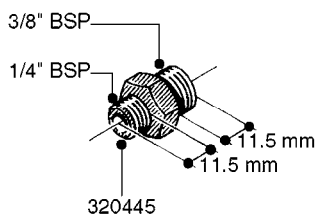

L0030

FITTINGS - HEXAGON NIPPLES
L0030-HIN, 01:01:16

Page 1
Date 16.03.2016 13:44

parts-n°	order qty	description
10015303	1	FITT.PO.HN 1.00X1.00 M1000
10425003	1	FITT.PO.HN 1.25X1.00 MCPHEE
320132	1	FITT.DK HN 1" BSP
320176	1	FITT.DK HN 3/8"X1/2" BSP
320445	1	FITT.DK HN 1/4"X3/8" BSP
320655	1	FITT.DK HN 1/2"-1/2" BSP
320692	1	FITT.DK HN 3/8'BSPX1/4'NPT
320703	1	FITT.DK HN 3/8BSP X1/2 &1/4NPT
320725	1	FITT.DK NIPPLE 3/8"-3/8" BSP
320902	1	FITT.DK HN 3/8'X 1/4' BSP
390232	1	FITT.DK HN 1-1/2' X 1-1/4' BSP
390276	1	FITT.DK HN 1'BSP