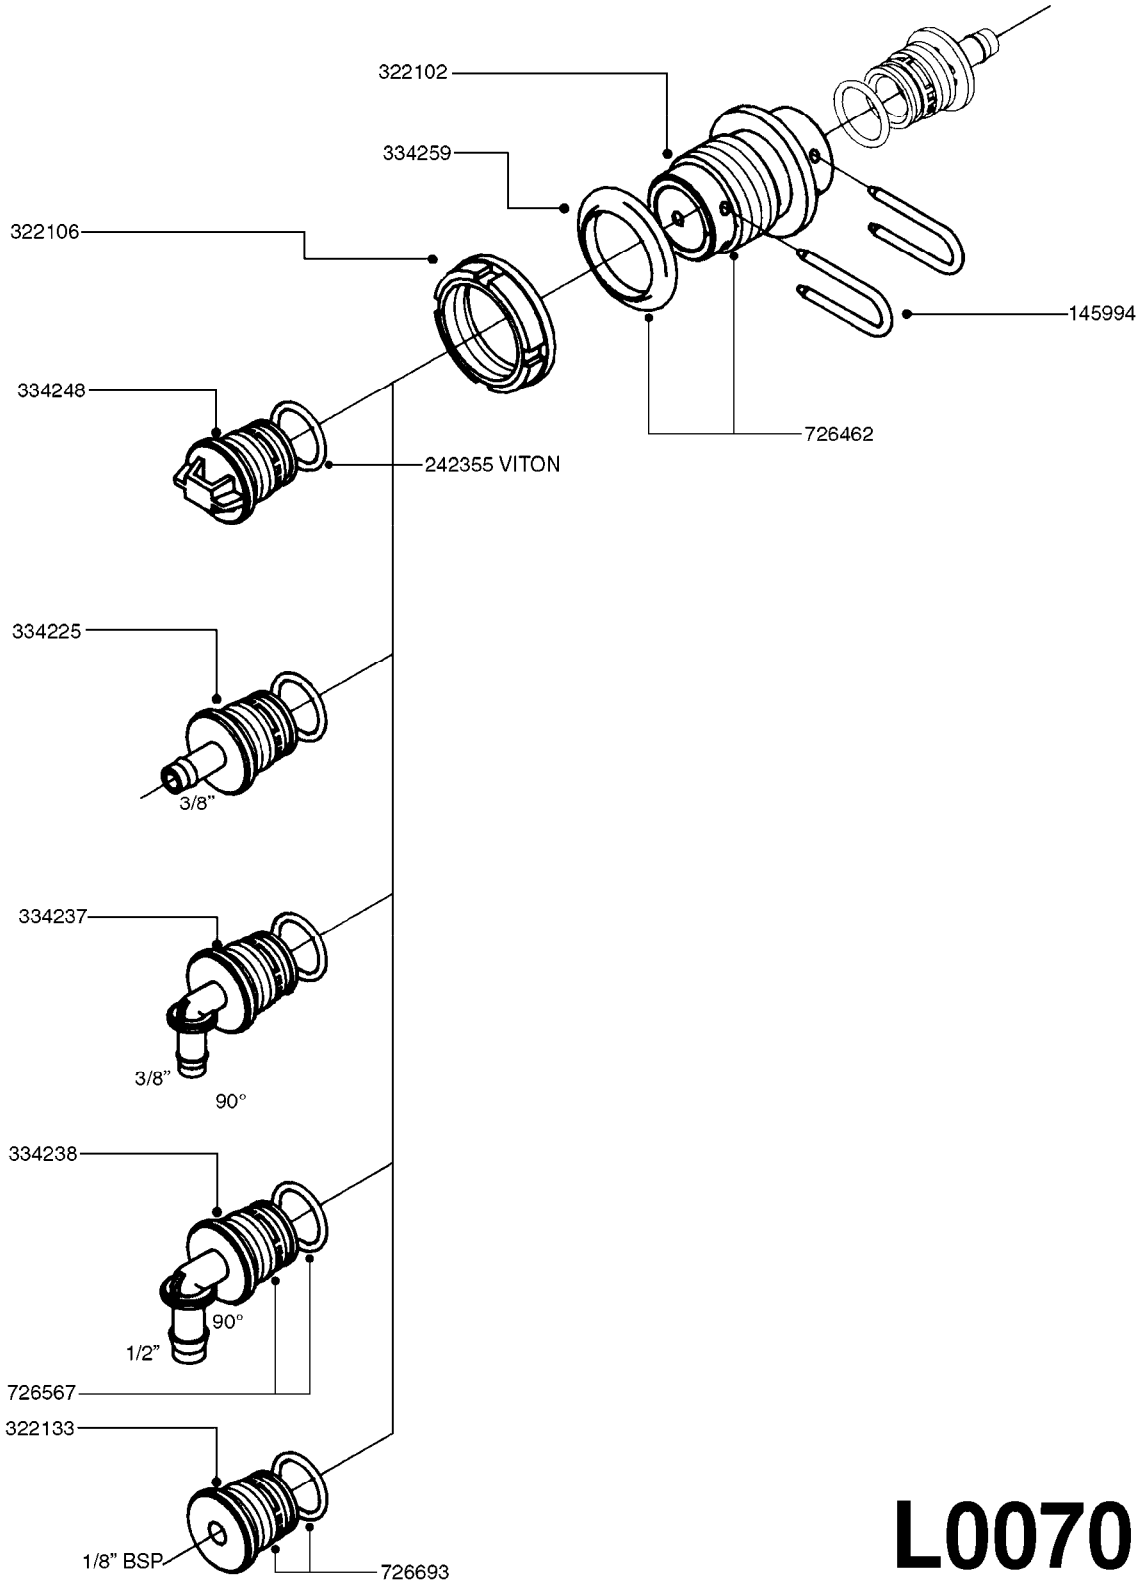

**L0060**

FITTINGS - BULKHEAD  
L0060-HIN, 01:01:16

Page 1

Date 16.03.2016 13:44

parts-n°	order qty	description
141046	1	NUT 3/8" BSP
141341	1	NUT 1/4' BSP
240284	1	O-RING D82,5/75 X 3,5
320456	1	FITT.DK BULKHEAD 1"BSP DOUBLE
320467	1	FITT.DK BULKHEAD 1"BSP SINGLE
320471	1	FITT.DK NUT 1" BSP JAMB
320541	1	FITT.DK BULKHEAD 2-1/2'BSP SIN
320552	1	FITT.DK NUT 2-1/2' BSP JAMB
320644	1	FITT.DK ELB.3/4"HB X 1" BSP
320784	1	FITT.DK CAP 1-1/2" BSP
320795	1	FITT.DK NUT 1-1/2" BSP JAMB
320935	1	FITT.DK BULKHEAD 1/4' BSP SING
320946	1	FITT.DK BULKHEAD 3/8' BSP SING
321296	1	FITT.DK BULKHEAD 1/2" BSP SING
321307	1	FITT.DK NUT 1/2" BSP JAMB
321333	1	FITT.DK BULK 1-1/2" X 1"F BSP
330061	1	O-RING D16/D11X2,5
330072	1	O-RING D53.5/D45.5X4
330212	1	O-RING D19/D14X2.4 F.1/2"NUT
332577	1	O-RING D38/D30X4 F.1" PUR.
332592	1	O-RING D26/D20X3