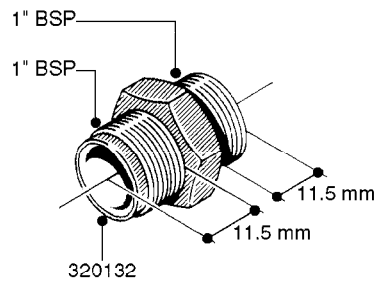

L0030

FITTINGS - HEXAGON NIPPLES
L0030-HIN, 01:01:16

Page 1
Date 16.03.2016 13:44

parts-n°	order qty	description
10015303	1	FITT.PO.HN 1.00X1.00 M1000
10425003	1	FITT.PO.HN 1.25X1.00 MCPHEE
320132	1	FITT.DK HN 1" BSP
320176	1	FITT.DK HN 3/8"X1/2" BSP
320445	1	FITT.DK HN 1/4"X3/8" BSP
320655	1	FITT.DK HN 1/2"-1/2" BSP
320692	1	FITT.DK HN 3/8'BSPX1/4'NPT
320703	1	FITT.DK HN 3/8BSP X1/2 &1/4NPT
320725	1	FITT.DK NIPPLE 3/8"-3/8" BSP
320902	1	FITT.DK HN 3/8'X 1/4' BSP
390232	1	FITT.DK HN 1-1/2' X 1-1/4' BSP
390276	1	FITT.DK HN 1'BSP