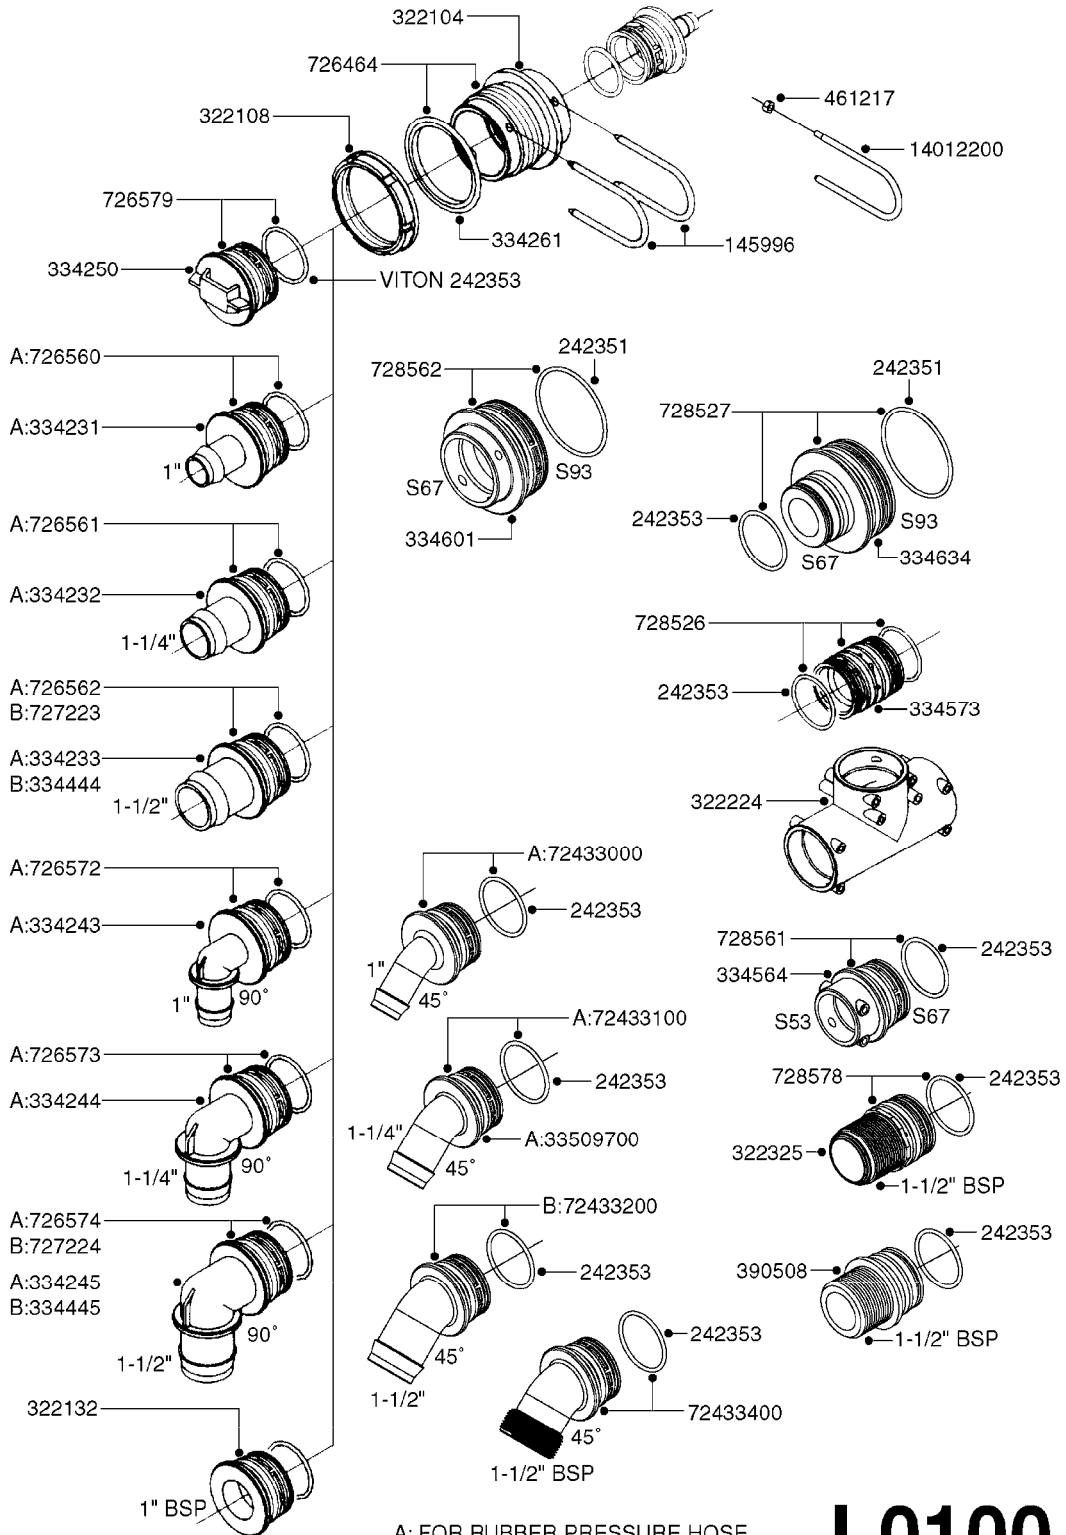

**L0090**

FITTINGS - S-56 & S-61  
L0090-HIN, 01:01:16

Page 1

Date 16.03.2016 13:44

parts-n°	order qty	description
145661	1	FITT.DK S-61 FORK
241754	1	O-RING D59.5X3
241883	1	O-RING D39.2X3 NITRIL 242020
322055	1	FITT.DK S-61 BULKHEAD
322056	1	FITT.DK S-61 BULKHEAD NUT
322066	1	FITT.DK S-56 NUT
334050	1	FITT.DK S-61 STR.1-1/4"
334068	1	FITT.DK S-61 STR.1"
334091	1	FITT.DK S-61 STR.1-1/2'
334099	1	FITT.DK S-61 ELB.1-1/2"110 DEG
334100	1	FITT.DK S-61 ELB.1" 110 DEG.
334151	1	FITT.DK S-61 ELB.1-1/4"110 DEG
390231	1	FITT.DK NIPPLE 1-1/2 X S56