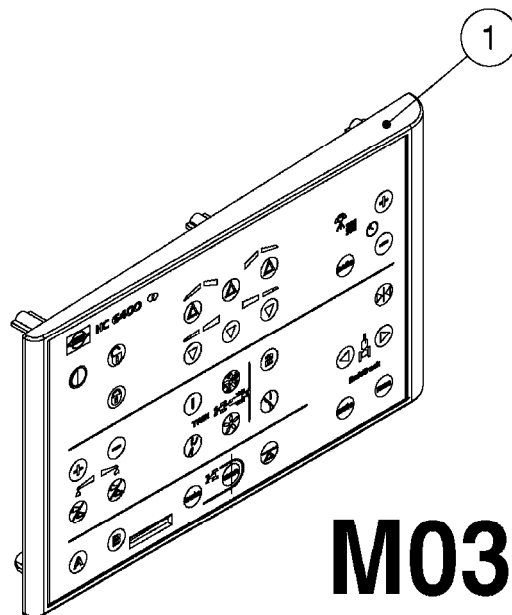

HC6400 SETBOX
M0330-HIN, 01:01:16

Page 0

Date 16.03.2016 13:44