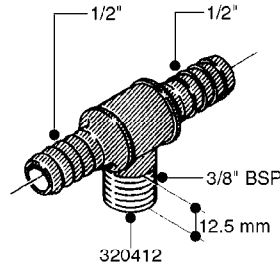

**L0030**

FITTINGS - HEXAGON NIPPLES  
L0030-HIN, 01:01:16

Page 1  
Date 16.03.2016 13:44

parts-n°	order qty	description
10015303	1	FITT.PO.HN 1.00X1.00 M1000
10425003	1	FITT.PO.HN 1.25X1.00 MCPHEE
320132	1	FITT.DK HN 1" BSP
320176	1	FITT.DK HN 3/8"X1/2" BSP
320445	1	FITT.DK HN 1/4"X3/8" BSP
320655	1	FITT.DK HN 1/2"-1/2" BSP
320692	1	FITT.DK HN 3/8'BSPX1/4'NPT
320703	1	FITT.DK HN 3/8BSP X1/2 &1/4NPT
320725	1	FITT.DK NIPPLE 3/8"-3/8" BSP
320902	1	FITT.DK HN 3/8'X 1/4' BSP
390232	1	FITT.DK HN 1-1/2' X 1-1/4' BSP
390276	1	FITT.DK HN 1'BSP

**L0040**

FITTINGS - NIPPLES & ELBOWS  
L0040-HIN, 01:01:16

Page 1

Date 16.03.2016 13:44

parts-n°	order qty	description
10530803	1	FITT.PO.SE 2.00X2.00 45 DEG.
320191	1	FITT.DK ELB 3/8' BSP 45 DEGREE
320482	1	FITT.DK ELB. 1/2" BSP 60 DEG.
320596	1	FITT.DK ELB 3/8'-1/2'BSP 45DEG
320607	1	FITT.DK HN 3/8M X 3/8F BSP LNG
320633	1	FITT.DK HN 3/8"M X 3/8"F BSP
321451	1	FITT.DK ELB.1-1/2 X1-1/4 80DEG
321532	1	FITT.DK REDUC 3/4' X 1/2' BSP
390233	1	FITT.DK REDUC 1-1/2" X 1" BSP