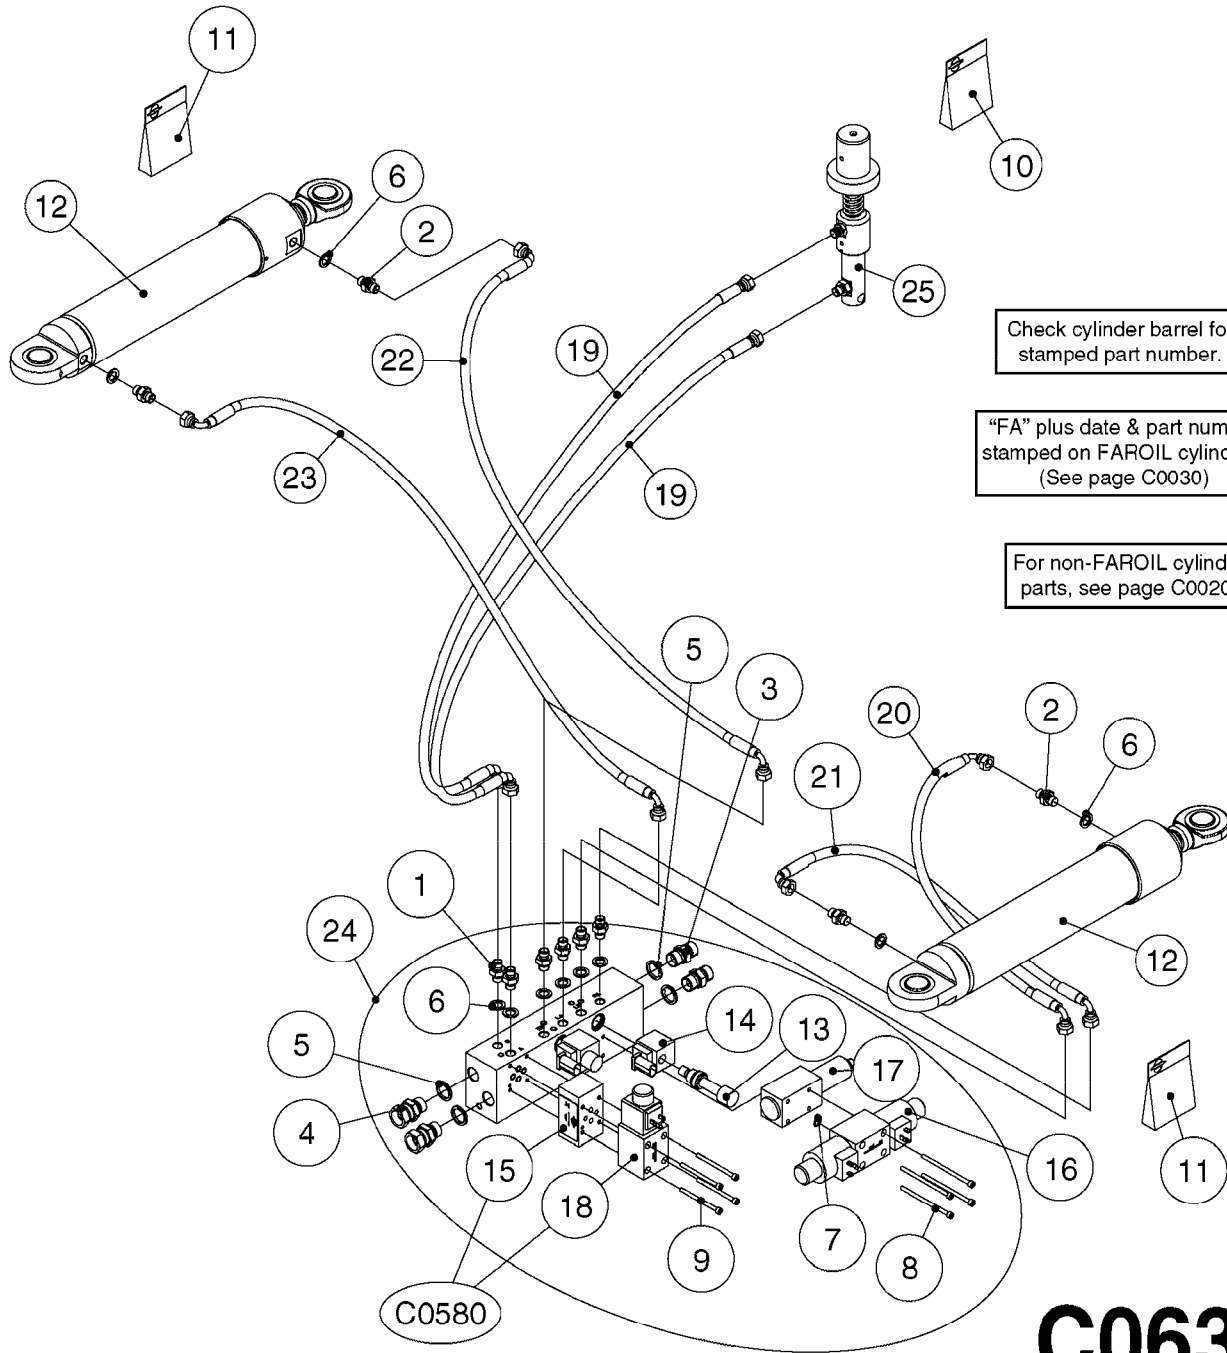

TRACK HYDRAULICS NCM 4400/6600
C0630-HIN, 01:01:16

Page 1

Date 16.03.2016 13:43

Pos.	parts-n°	order qty	description
1	146845	1	HEX NIPPLE 1/4"x1/4"
2	146851	1	HEX NIPPLE 1/4"x1/4" 0.7MM
3	147132	1	HEX NIPPLE 1/2"x1/2" BSP DEL
4	232289	1	NIPPLE 1/2" W. 1/2" UNION DEL
5	241356	1	DOWTYSEAL 1/2"
6	241404	1	DOWTY SEAL 1/4"
7	242102	1	O-RING Ø9.25X1.78 NITRIL 90SH
8	450952	1	SCREW M5 X 90 10.9
9	450965	1	SCREW ROUND M5X70
10	750250	1	SEAL KIT F.HY CYL.781039
11	75075500	1	SEAL KIT 78121000/33/41/51/53
12	78123300	1	DBL CYL D70/40-320 AIR INLET L NCM 4400 - LEFT SIDE
12	78124100	1	CYL DOB.D70/40-265 AIR INLET R NCM 6600 - RIGHT SIDE
12	78125100	1	DBL CYL D70/40-320 AIR INLET R NCM 4400 - RIGHT SIDE
12	78125300	1	CYL DOB.D70/40-265 AIR INLET L NCM 6600 - LEFT SIDE
13	782129	1	SOLENOID VALVE 25L, 3/4"NC
14	782135	1	SOLENOID W. AMP F.VALVE 782129
15	782146	1	HYD. CHECK VALVE 1 WAY
16	782151	1	MAGNET V PLUG DSE3-C26/10N-D12
17	782152	1	2 WAY MODULAR COMPENSATOR
18	782829	1	SOLENOID MD1L-TA/10N-D12K1/DT
19	784005	1	HOSE HY X 1/4 X 037.38"STR+ELB
20	784155	1	HOSE HY 1/4 X 17" ELB+ELB 90°
21	784156	1	HOSE HY 1/4 X 17" ELB+ELB 270°
22	784157	1	HOSE HY 1/4 X 32" ELB+ELB 90°
23	784158	1	HOSE HY 1/4 X 32" ELB+ELB 270°
24	72290400	1	HYD. BLK COMP STEERING CM "05
25	72320300	1	HYD. CYL. STEERING LOCK CM "05