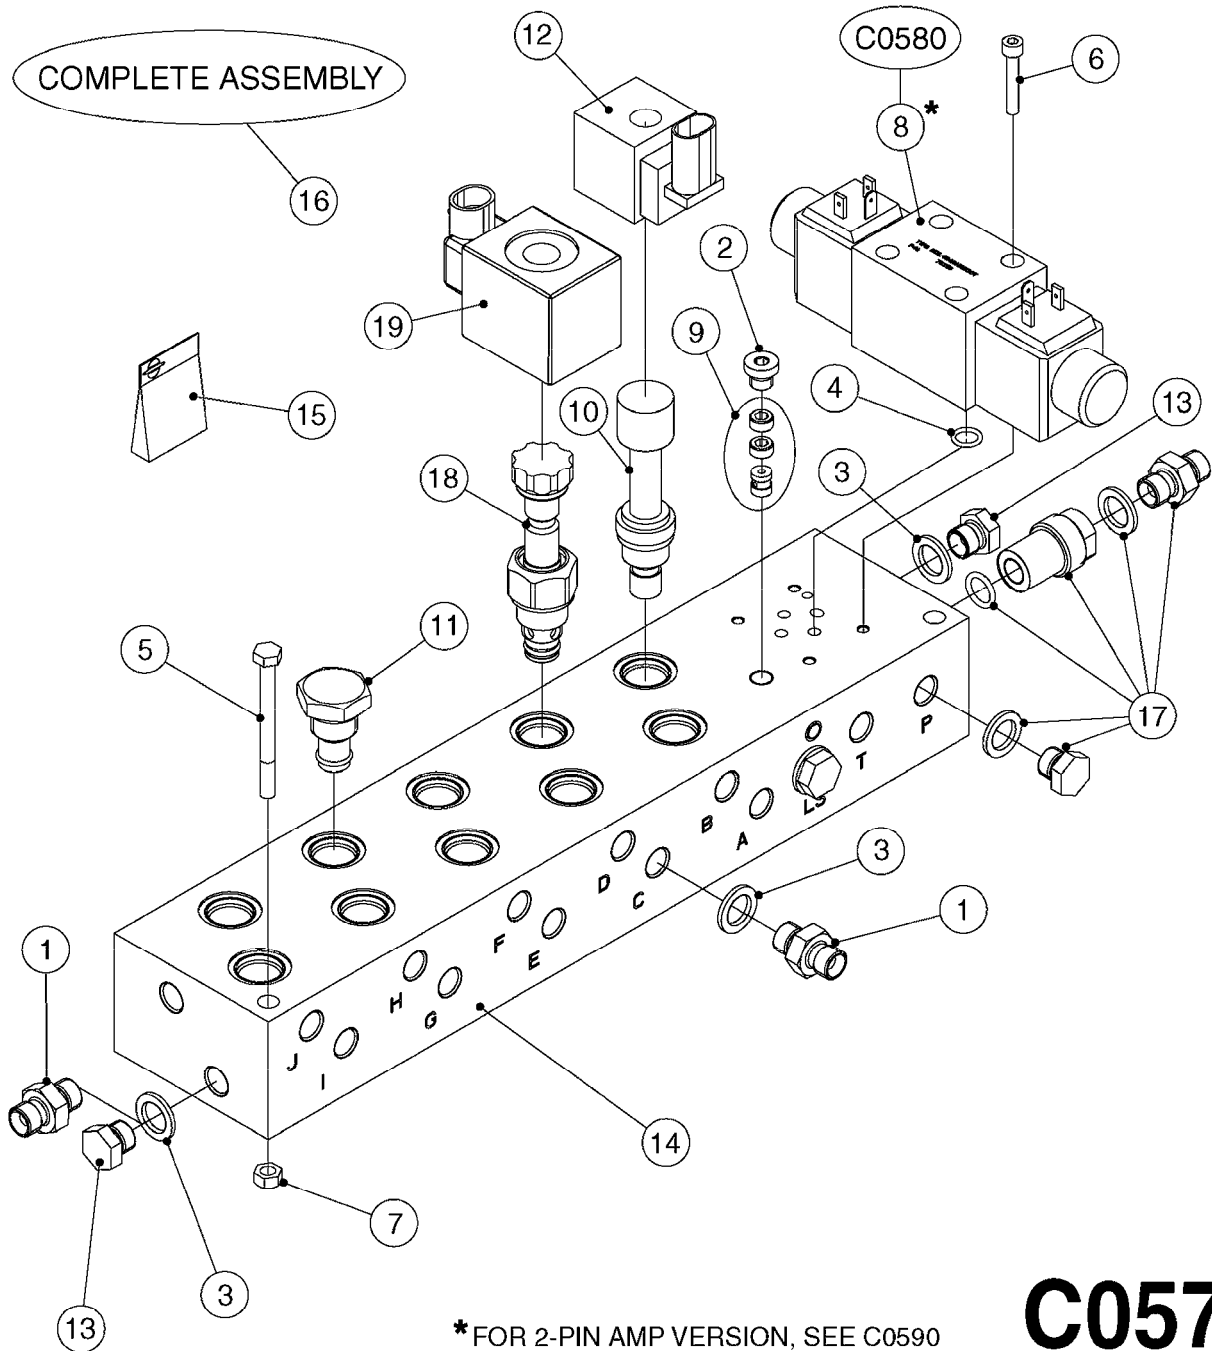

*FOR 2-PIN AMP VERSION, SEE C0590

C0570

HYD.BLOCK EAGLE/FORCE PRE 2012
C0570-HIN, 01:01:16

Page 1

Date 16.03.2016 13:43

Pos.	parts-n°	order qty	description
1	146845	1	HEX NIPPLE 1/4"X1/4"
1	146851	1	HEX NIPPLE 1/4"x1/4" 0.7MM
1	147498	1	HEX NIPPLE 1/4"-1/4" 1.2mm
2	231987	1	PLUG 1/8' BSP W/GASKET
3	241404	1	DOWTY SEAL 1/4"
4	242102	1	O-RING Ø9.25X1.78 NITRIL 90SH
5	420847	1	BOLT HEX 8.8 DEL M8X85
6	450964	1	SCREW M5X30 F.CYLINDER
7	460143	1	NUT HEX M8 LOCK A2 DIN985
8	782116	1	MAGNET VLV.MD1L-S3/10N-D12K1/P
9	782124	1	SWITCH VALVE OUTS.1/8" 5000PSI
10	782129	1	SOLENOID VALVE 25L, 3/4"NC
11	782131	1	BLIND PLUG F.3/4" CARTR.VALVE
12	782135	1	SOLENOID W. AMP F.VALVE 782129
13	14010400	1	PLUG 1/4" BSP
14	14098600	1	HYD. BLOCK SPC/FTZ 3/4" 2010
15	28047800	1	SEAL KIT F.782129
15	75083900	1	SEAL KIT F. 782129/78215500
16	72679100	1	HY.BLOCK BOOM HYDR. FTZ 2010
17	74191700	1	ADJ. FLOW VALVE REPAIR KIT DHP
18	78215500	1	HY SOLENOID VALVE 40L 3/4"NC
19	78602100	1	MAGNET M.AMP/DIODE KIT 08