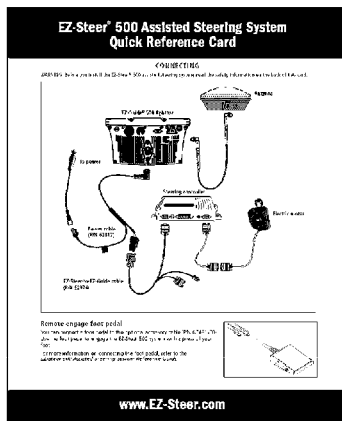

**EZ-STEER 500  
PAGE M0070**

**COMPLETE ASSEMBLY** 13

**COMPLETE ASSEMBLIES  
WHOLEGOODS ITEMS**

**M0060**

EZ-GUIDE 500 LIGHTBAR  
M0060-HIN, 01:01:16

Page 1

Date 16.03.2016 13:44

Pos.	parts-n°	order qty	description
1	26007603	1	CABLE, ANTENNA, EZGUIDEPLUS
2	26012203	1	EZ-STEER/GUIDE 500 ADAPT.CABLE
3	26015303	1	REMOTE KEYPAD EZGUIDE 500/250
3	28048403	1	DECAL - REMOTE OVERLAY 500/250
4	26015403	1	EZ-GUIDE 500 CABLE POWER/CAN90
5	26015503	1	EZ-GUIDE 500 Z PLUS ANTENNA
5	26015603	1	ANTENNA AG15 L1,EZ GDE 500/250
6	26015703	1	EZ-GUIDE 500 DGPS DISPLAY
6	26015803	1	EZ-GUIDE 500 OMNISTAR DISPLAY
7	26016103	1	EZ-GUIDE 500 CABLE UNTERM.FUSE
8	26016203	1	EZ-GUIDE 500 POWER CONN.CABLE
9	28048203	1	EZ-GUIDE 500 MOUNT F.AG15 ANT.
10	28048303	1	EZ-GUIDE 250/500 RAM MNT.1.5"
11	29003803	1	EZ-GUIDE 500 CD,GET.STARTED V1
12	67215403	1	EZ-GUIDE 500 QUICK REF.CARD V1
13	84208303	1	EZ GUIDE 500 LIGHTBAR (DGPS)
13	84208403	1	EZ GUIDE 500 LIGHTBAR (XP/HP)
13	84208503	1	EZ GUIDE 500 LIGHTBAR (RTK)