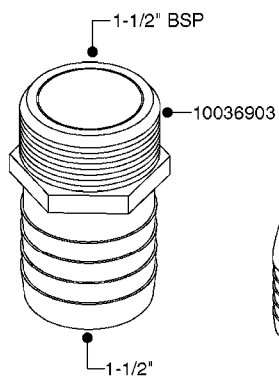

**L0030**

FITTINGS - HEXAGON NIPPLES  
L0030-HIN, 01:01:16

Page 1  
Date 16.03.2016 13:44

parts-n°	order qty	description
10015303	1	FITT.PO.HN 1.00X1.00 M1000
10425003	1	FITT.PO.HN 1.25X1.00 MCPHEE
320132	1	FITT.DK HN 1" BSP
320176	1	FITT.DK HN 3/8"X1/2" BSP
320445	1	FITT.DK HN 1/4"X3/8" BSP
320655	1	FITT.DK HN 1/2"-1/2" BSP
320692	1	FITT.DK HN 3/8'BSPX1/4'NPT
320703	1	FITT.DK HN 3/8BSP X1/2 &1/4NPT
320725	1	FITT.DK NIPPLE 3/8"-3/8" BSP
320902	1	FITT.DK HN 3/8'X 1/4' BSP
390232	1	FITT.DK HN 1-1/2' X 1-1/4' BSP
390276	1	FITT.DK HN 1'BSP

**L0040**

FITTINGS - NIPPLES & ELBOWS  
L0040-HIN, 01:01:16

Page 1

Date 16.03.2016 13:44

parts-n°	order qty	description
10530803	1	FITT.PO.SE 2.00X2.00 45 DEG.
320191	1	FITT.DK ELB 3/8' BSP 45 DEGREE
320482	1	FITT.DK ELB. 1/2" BSP 60 DEG.
320596	1	FITT.DK ELB 3/8'-1/2'BSP 45DEG
320607	1	FITT.DK HN 3/8M X 3/8F BSP LNG
320633	1	FITT.DK HN 3/8"M X 3/8"F BSP
321451	1	FITT.DK ELB.1-1/2 X1-1/4 80DEG
321532	1	FITT.DK REDUC 3/4' X 1/2' BSP
390233	1	FITT.DK REDUC 1-1/2" X 1" BSP