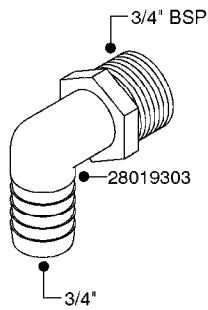

**L0030**

FITTINGS - HEXAGON NIPPLES  
L0030-HIN, 01:01:16

Page 1  
Date 16.03.2016 13:44

parts-n°	order qty	description
10015303	1	FITT.PO.HN 1.00X1.00 M1000
10425003	1	FITT.PO.HN 1.25X1.00 MCPHEE
320132	1	FITT.DK HN 1" BSP
320176	1	FITT.DK HN 3/8"X1/2" BSP
320445	1	FITT.DK HN 1/4"X3/8" BSP
320655	1	FITT.DK HN 1/2"-1/2" BSP
320692	1	FITT.DK HN 3/8'BSPX1/4'NPT
320703	1	FITT.DK HN 3/8BSP X1/2 &1/4NPT
320725	1	FITT.DK NIPPLE 3/8"-3/8" BSP
320902	1	FITT.DK HN 3/8'X 1/4' BSP
390232	1	FITT.DK HN 1-1/2' X 1-1/4' BSP
390276	1	FITT.DK HN 1'BSP

**L0040**

FITTINGS - NIPPLES & ELBOWS  
L0040-HIN, 01:01:16

Page 1

Date 16.03.2016 13:44

parts-n°	order qty	description
10530803	1	FITT.PO.SE 2.00X2.00 45 DEG.
320191	1	FITT.DK ELB 3/8' BSP 45 DEGREE
320482	1	FITT.DK ELB. 1/2" BSP 60 DEG.
320596	1	FITT.DK ELB 3/8'-1/2'BSP 45DEG
320607	1	FITT.DK HN 3/8M X 3/8F BSP LNG
320633	1	FITT.DK HN 3/8"M X 3/8"F BSP
321451	1	FITT.DK ELB.1-1/2 X1-1/4 80DEG
321532	1	FITT.DK REDUC 3/4' X 1/2' BSP
390233	1	FITT.DK REDUC 1-1/2" X 1" BSP