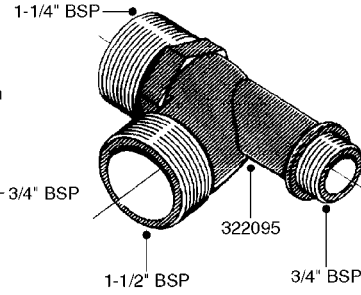

**L0010**

parts-n°	order qty	description
240085	1	O-RING D13,1/8,3X02,4 NITRIL
241441	1	O-RING D29.3X3
242594	1	O-RING D14 X 1.78 SCH.70-EPDM
320084	1	FITT.DK NUT 1/2" BSP
320095	1	FITT.DK NUT 1" BSP
320117	1	FITT.DK CONN.1/2"BSP F. 1" CAP
320187	1	FITT.DK CAP 3/8" BSP BLACK
320283	1	FITT.DK NUT 3/4"BSP
320821	1	FITT.DK NUT 1-1/2" BSP
321495	1	FITT.DK REDUC 1/4'BSP F.3/4'NT
321576	1	FITT.DK CONN 1/2"BSP F.3/4"NUT
330013	1	O-RING D15/D10X2.5 F.3/8"NUT
330212	1	O-RING D19/D14X2.4 F.1/2"NUT
330326	1	O-RING D30/D24X2 F.1"NUT
330341	1	FITT.DK HB 1" F. 1" NUT
330595	1	O-RING D24.6/D20X2.1 -3/4"
330665	1	3/4' HOSE TAIL F/1' CAP
330676	1	FITT.DK HB 3/8" F. 1/2" NUT
330687	1	FITT.DK HB 1/2" F. 1/2" NUT
330691	1	FITT.DK HB 3/4'F.3/4' NUT
330783	1	FITT.DK HB 3/8"F.3/8" NUT
331262	1	FITT.DK HB 1-1/2" F. 1-1/2"NUT
331273	1	O-RING D44/D38X2 F.1-1/2"
331446	1	FITT.DK HB 1" F.1-1/2" NUT
331807	1	FITT.DK HB 5/16" F.3/8" NUT
332286	1	FITT.DK HB 1/2" F. 3/4" NUT
332905	1	FITT.DK HB 1/2" F. 3/4" CAP
332927	1	PLUG F. NOZZLE TUBE 3/4'
333292	1	FITT.DK HB 1"O'RING F.1-1/2"
333664	1	FITT.DK HB 5/16' F. 1/2' NUT
334044	1	FITT.DK HB 3/4' F. 3/4' CAP
334059	1	FITT.DK EL 1" 110 DEG.F.1-1/2"
334123	1	FITT.DK HB 1-1/4"O-RNG F.1-1/2"
334150	1	FITT.DK HB 1-1/4" 110 F.1-1/2"
390542	1	PLUG WASHER FOR 3/4'CAP NUT
716236	1	FITT.DK HB 1/2" ASSY. F. 3/4"
716413	1	FITT.DK PLUG ASSY. F.NOZ TUBE
717426	1	FITT.DK REDUC 1/4"BSP F.3/4"N
720856	1	FITT.DK 1/2'BSP ASSY.F.3/4'NUT
724621	1	FITT.DK HB 3/4"ASSY F.3/4" NUT