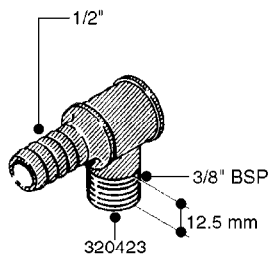

**L0030**

FITTINGS - HEXAGON NIPPLES  
L0030-HIN, 01:01:16

Page 1  
Date 16.03.2016 13:44

parts-n°	order qty	description
10015303	1	FITT.PO.HN 1.00X1.00 M1000
10425003	1	FITT.PO.HN 1.25X1.00 MCPHEE
320132	1	FITT.DK HN 1" BSP
320176	1	FITT.DK HN 3/8"X1/2" BSP
320445	1	FITT.DK HN 1/4"X3/8" BSP
320655	1	FITT.DK HN 1/2"-1/2" BSP
320692	1	FITT.DK HN 3/8'BSPX1/4'NPT
320703	1	FITT.DK HN 3/8BSP X1/2 &1/4NPT
320725	1	FITT.DK NIPPLE 3/8"-3/8" BSP
320902	1	FITT.DK HN 3/8'X 1/4' BSP
390232	1	FITT.DK HN 1-1/2' X 1-1/4' BSP
390276	1	FITT.DK HN 1'BSP

**L0040**

FITTINGS - NIPPLES & ELBOWS  
L0040-HIN, 01:01:16

Page 1

Date 16.03.2016 13:44

parts-n°	order qty	description
10530803	1	FITT.PO.SE 2.00X2.00 45 DEG.
320191	1	FITT.DK ELB 3/8' BSP 45 DEGREE
320482	1	FITT.DK ELB. 1/2" BSP 60 DEG.
320596	1	FITT.DK ELB 3/8'-1/2'BSP 45DEG
320607	1	FITT.DK HN 3/8M X 3/8F BSP LNG
320633	1	FITT.DK HN 3/8"M X 3/8"F BSP
321451	1	FITT.DK ELB.1-1/2 X1-1/4 80DEG
321532	1	FITT.DK REDUC 3/4' X 1/2' BSP
390233	1	FITT.DK REDUC 1-1/2" X 1" BSP