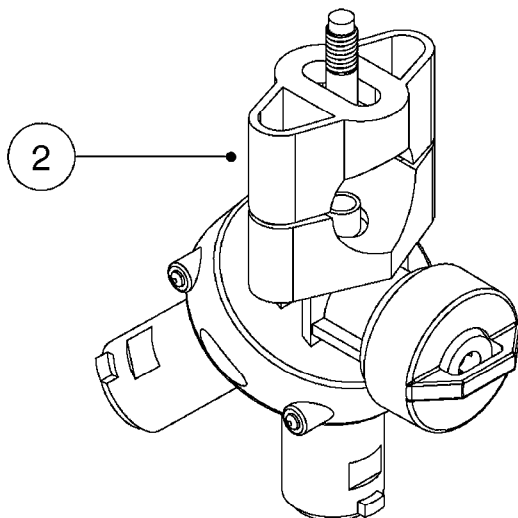

BOOM-NOZZLES QUINTASTREAM  
D1060-HIN, 01:01:16

Page 0

Date 16.03.2016 13:43

**D1060**

BOOM-NOZZLES QUINTASTREAM  
D1060-HIN, 01:01:16

Page 1

Date 16.03.2016 13:43

Pos.	parts-n°	order qty	description
1	372011	1	NOZZLE ISO QS-015-5H GREEN
1	372012	1	NOZZLE ISO QS-02-5H YELLOW
1	372013	1	NOZZLE ISO QS-03-5H BLUE
1	372014	1	NOZZLE ISO QS-04-5H RED
1	372015	1	NOZZLE ISO QS-05-5H BROWN
1	372016	1	NOZZLE ISO QS-06-5H GREY
1	372017	1	NOZZLE ISO QS-08-5H WHITE
1	372018	1	NOZZLE ISO QS-10-5H LT. BLUE
1	372019	1	NOZZLE ISO QS-15-5H LT. GREEN
2	372002	1	ISO QNTSTRM 015 S-GREEN
2	372003	1	ISO QNTSTRM 02 S-YELLOW
2	372004	1	ISO QNTSTRM 03 S-BLUE
2	372005	1	ISO QNTSTRM 04 S-RED
2	372006	1	ISO QNTSTRM 05 S-BROWN
2	372007	1	ISO QNTSTRM 06 S-GREY
2	372008	1	ISO QNTSTRM 08 S-WHITE
2	372009	1	ISO QNTSTRM 10 S-LT.BLU
2	372010	1	ISO QNTSTRM 15 S-LT.GRN