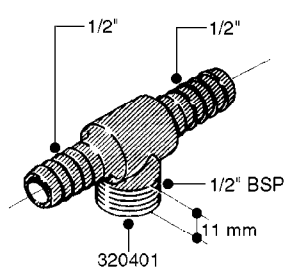

**L0030**

FITTINGS - HEXAGON NIPPLES  
L0030-HIN, 01:01:16

Page 1  
Date 16.03.2016 13:44

parts-n°	order qty	description
10015303	1	FITT.PO.HN 1.00X1.00 M1000
10425003	1	FITT.PO.HN 1.25X1.00 MCPHEE
320132	1	FITT.DK HN 1" BSP
320176	1	FITT.DK HN 3/8"X1/2" BSP
320445	1	FITT.DK HN 1/4"X3/8" BSP
320655	1	FITT.DK HN 1/2"-1/2" BSP
320692	1	FITT.DK HN 3/8'BSPX1/4'NPT
320703	1	FITT.DK HN 3/8BSP X1/2 &1/4NPT
320725	1	FITT.DK NIPPLE 3/8"-3/8" BSP
320902	1	FITT.DK HN 3/8'X 1/4' BSP
390232	1	FITT.DK HN 1-1/2' X 1-1/4' BSP
390276	1	FITT.DK HN 1'BSP

**L0040**

FITTINGS - NIPPLES & ELBOWS  
L0040-HIN, 01:01:16

Page 1

Date 16.03.2016 13:44

parts-n°	order qty	description
10530803	1	FITT.PO.SE 2.00X2.00 45 DEG.
320191	1	FITT.DK ELB 3/8' BSP 45 DEGREE
320482	1	FITT.DK ELB. 1/2" BSP 60 DEG.
320596	1	FITT.DK ELB 3/8'-1/2'BSP 45DEG
320607	1	FITT.DK HN 3/8M X 3/8F BSP LNG
320633	1	FITT.DK HN 3/8"M X 3/8"F BSP
321451	1	FITT.DK ELB.1-1/2 X1-1/4 80DEG
321532	1	FITT.DK REDUC 3/4' X 1/2' BSP
390233	1	FITT.DK REDUC 1-1/2" X 1" BSP