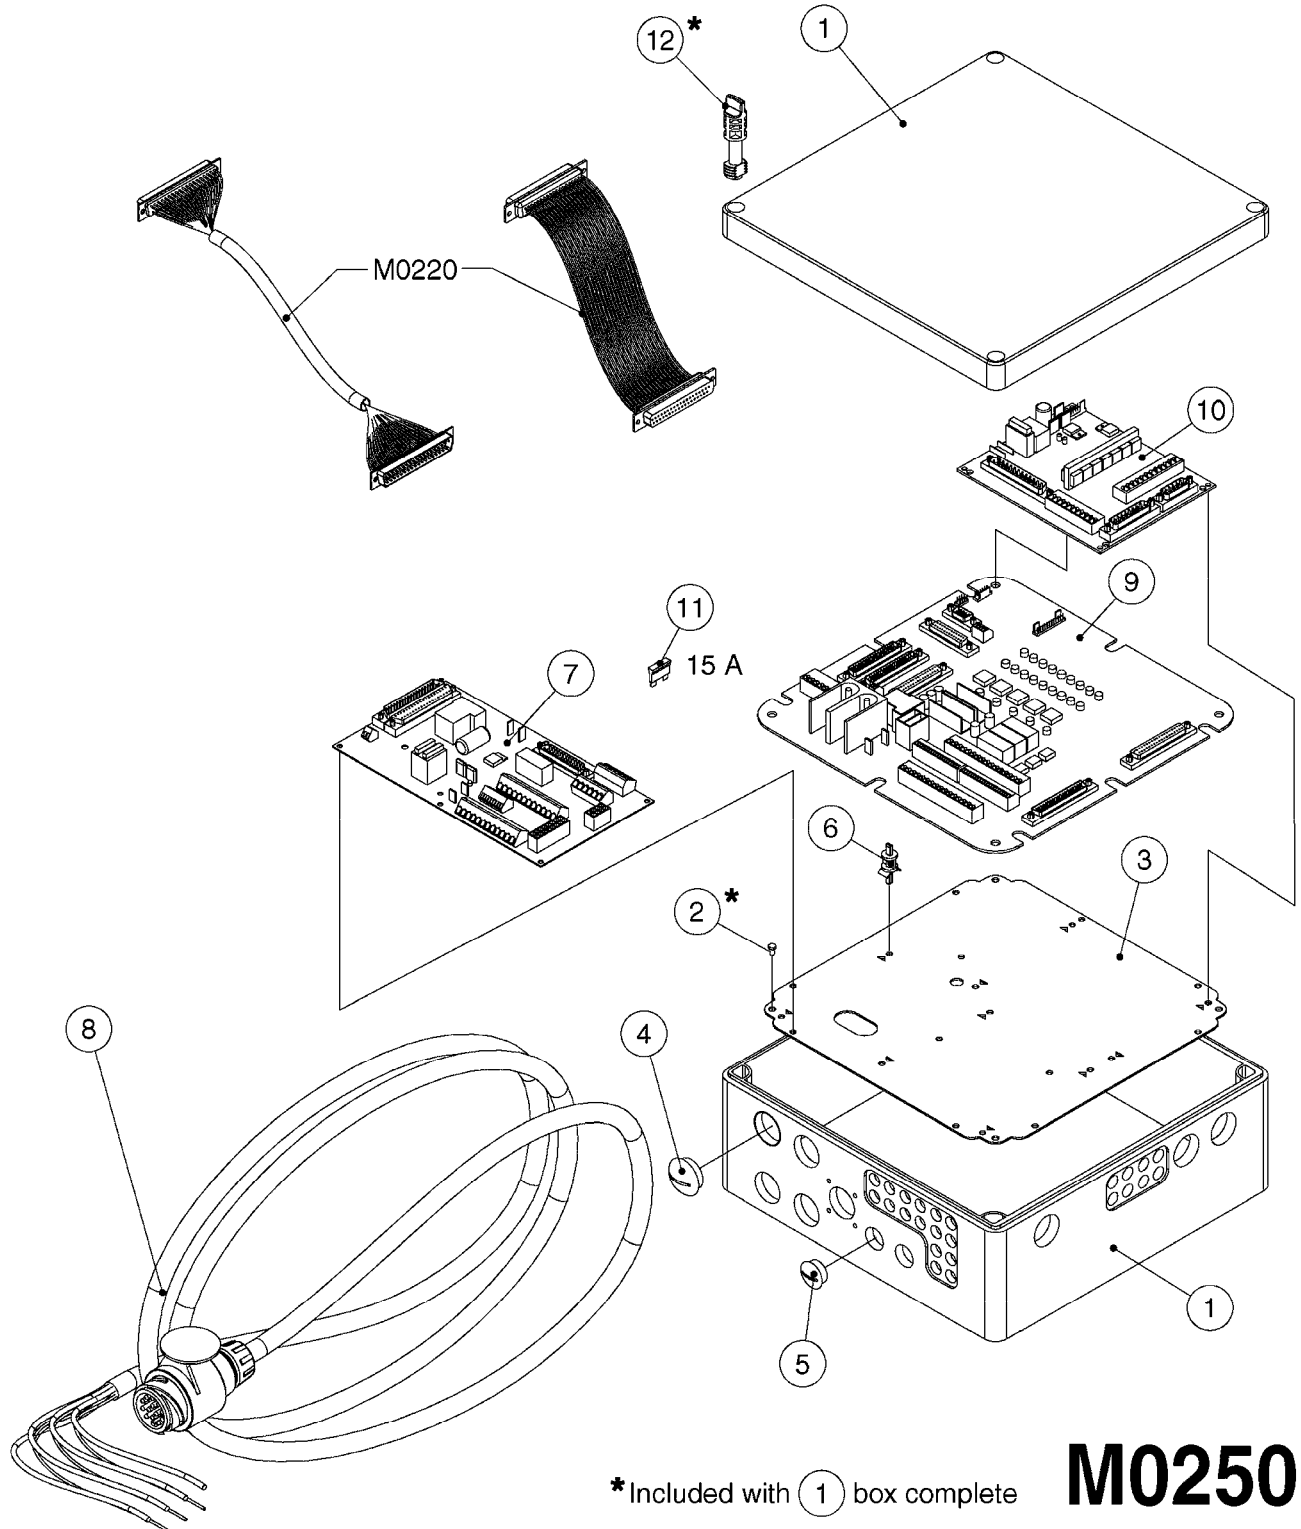

**M0240**

POWER SUPPLY CABLES  
M0240-HIN, 01:01:16

Page 1

Date 16.03.2016 13:44

parts-n°	order qty	description
261605	1	FUSE 25A F. HP3050
983070	1	CABLE 2X6MM
16112800	1	BRACKET F.12V POWER CABLE/PLUG
28048000	1	PLUG 3-POL DIN 9680 FEM.CHASS
72266300	1	CABLE 12VDC POWER F. TRACTOR