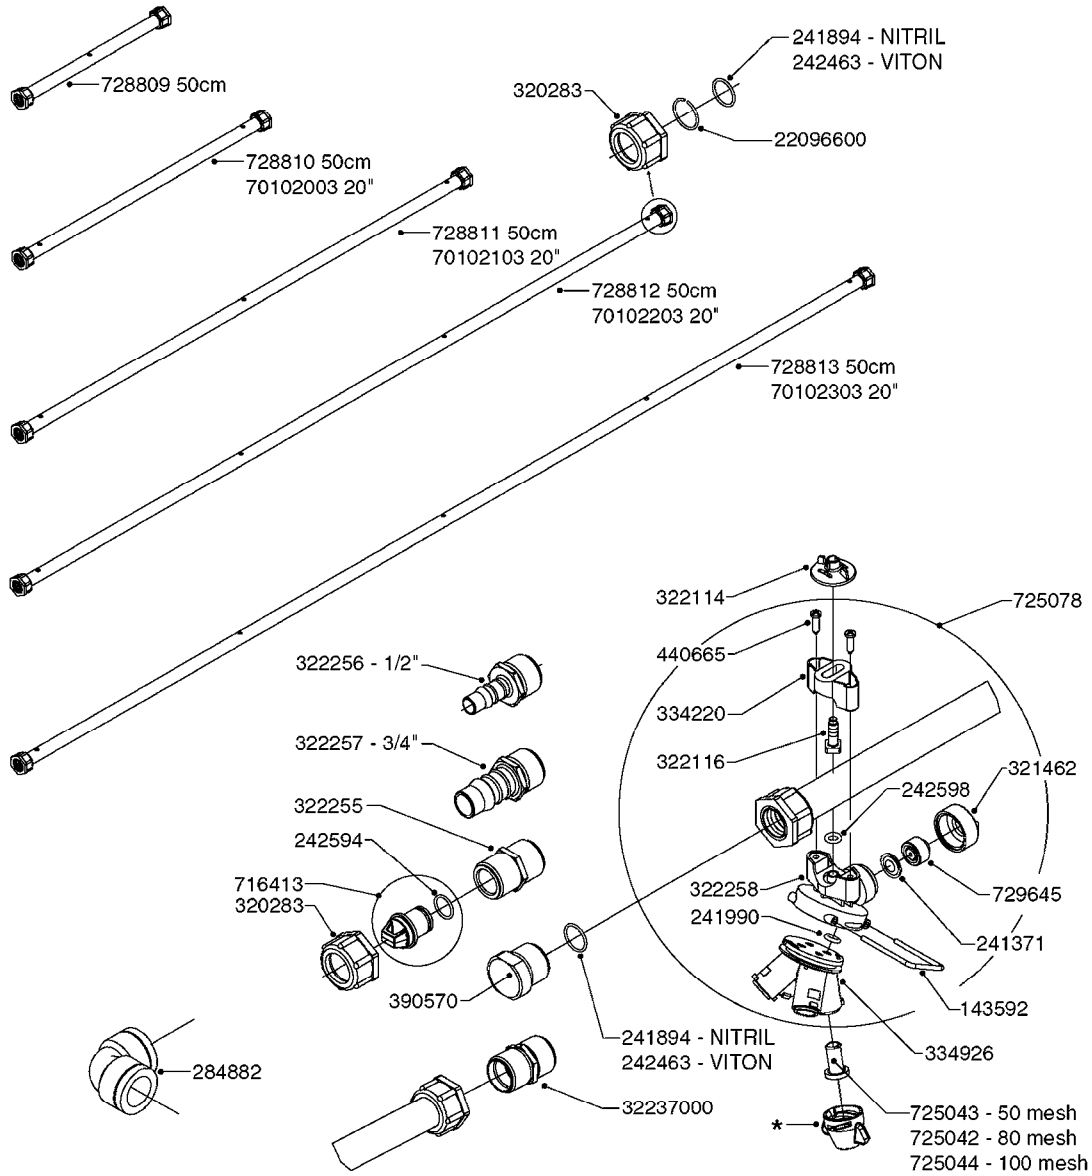

COMPLETE ASSEMBLY  
WITH NOZZLES

REFER TO  
HARDI® NOZZLE CATALOG

**D1100**

DOUBLE NOZZLE HOLDER-SNAP FIT  
D1100-HIN, 01:01:16

Page 1

Date 16.03.2016 13:43

Pos.	parts-n°	order qty	description
1	372140	1	HARDI ISO BLIND CAP
2	725078	1	SNAP-FIT TRIPLET W/O NOZZ HOLD
3	28032503	1	DOUBLE NOZZLE HOLDER LD ISO
4	28040103	1	O-RING F.DOUBLE NOZZLE HOLDER
5	28089103	1	GASKET F.DOUBLE NOZZLE HOLDER
6	70056803	1	DOUBLE NOZZLE CAP ORANGE LD 01
6	70056903	1	DOUBLE NOZZLE CAP GREEN LD 015
6	70057003	1	DOUBLE NOZZLE CAP YELLOW LD 02
6	70057103	1	DOUBLE NOZZLE CAP LILAC LD 025
6	70057203	1	DOUBLE NOZZLE CAP BLUE LD 03
6	70057303	1	DOUBLE NOZZLE CAP RED LD 04
6	70057403	1	DOUBLE NOZZLE CAP BROWN LD 05