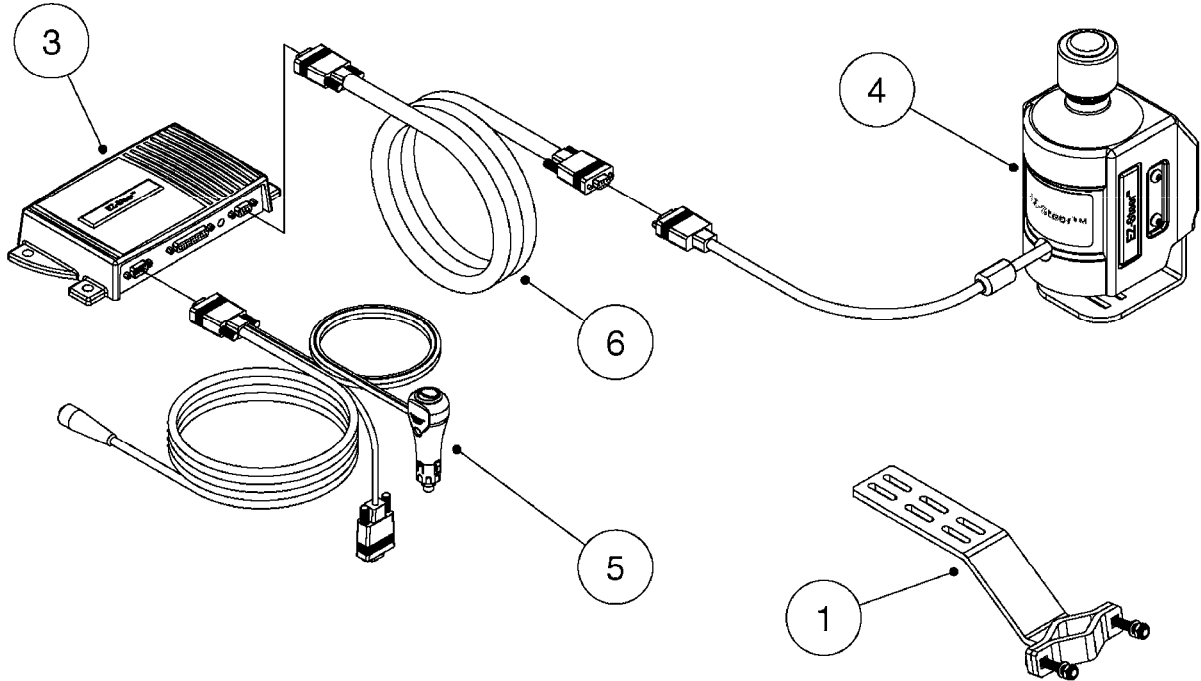

# M0040

EZ-GUIDE PLUS LIGHT BAR  
M0040-HIN, 01:01:16

Page 1  
Date 16.03.2016 13:44

parts-n°	order qty	description
26007403	1	ANTENNA,HURRICANE F. EZGUIDEPL
26007503	1	REMOTE KEYPAD EZ-GUIDE PLUS
26007603	1	CABLE, ANTENNA, EZGUIDEPLUS
26007703	1	CABLE, POWER F. EZGUIDEPLUS
26007803	1	BRACKET KIT F. EZGUIDEPLUS
26007903	1	EZ-Guide 500 External Interfac
26008003	1	LIGHT BAR ASSM WITH GPS
26008103	1	LIGHT BAR ASSM WITHOUT GPS
29002703	1	VACUUM CUP 4 1/2" 1420I
29002803	1	MOUNT, MAG F. ANTENNA
29002903	1	PLATE, F. ANTENNA MOUNT
67206303	1	QUICK REFERENCE CARD EZ-GUIDE+
67206403	1	MANUAL EZ GUIDE PLUS
84205303	1	EZ GUIDE PLUS W GPS, NO LABLE
84205403	1	EZ GUIDE PLUS W/O GPS,NO LABLE
97607603	1	DECAL COMPANY 45MM X 20MM