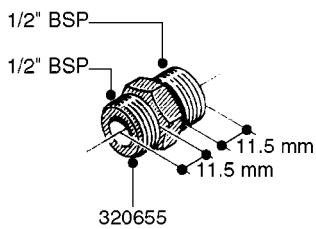

L0030

FITTINGS - HEXAGON NIPPLES
L0030-HIN, 01:01:16

Page 1
Date 16.03.2016 13:44

parts-n°	order qty	description
10015303	1	FITT.PO.HN 1.00X1.00 M1000
10425003	1	FITT.PO.HN 1.25X1.00 MCPHEE
320132	1	FITT.DK HN 1" BSP
320176	1	FITT.DK HN 3/8"X1/2" BSP
320445	1	FITT.DK HN 1/4"X3/8" BSP
320655	1	FITT.DK HN 1/2"-1/2" BSP
320692	1	FITT.DK HN 3/8'BSPX1/4'NPT
320703	1	FITT.DK HN 3/8BSP X1/2 &1/4NPT
320725	1	FITT.DK NIPPLE 3/8"-3/8" BSP
320902	1	FITT.DK HN 3/8'X 1/4' BSP
390232	1	FITT.DK HN 1-1/2' X 1-1/4' BSP
390276	1	FITT.DK HN 1'BSP