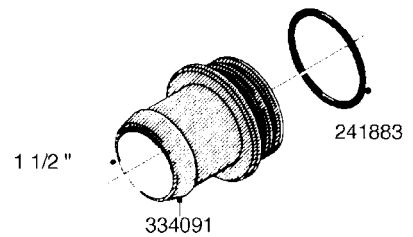

**L0080**

FITTINGS - S-53  
L0080-HIN, 01:01:16

Page 1

Date 16.03.2016 13:44

parts-n°	order qty	description
145995	1	FITT.DK S-53 FORK
242353	1	O-RING D44.2X3.0 VITON F.S-67
242354	1	O-RING D32.2X3.0 VITON F.S-53
322103	1	FITT.DK S-53 BULKHEAD
322107	1	FITT.DK S-53 BULKHEAD NUT
322110	1	FITT.DK S-53 ELB. 1/2" BSP
322352	1	FITT.DK S-53 TEE
334227	1	FITT.DK S-53 STR.1/2'
334229	1	FITT.DK S-53 STR.3/4"
334230	1	FITT.DK S-53 STR.1"
334239	1	FITT.DK S-53 ELB.1/2"
334241	1	FITT.DK S-53 ELB.3/4"
334242	1	FITT.DK S-53 ELB.1"
334249	1	FITT.DK S-53 PLUG
334260	1	GASKET F. S-53 BULKHEAD
334564	1	FITT.DK S-67 TO S-53 ADAPTER
391100	1	FITT.DK S-53THREAD INS.1/2"BSP
726463	1	FITT.DK S53 BULKHEAD W/GASKET
726552	1	FIT.DK S-53X90 1/2" BSP,O-RING
726556	1	FITT.DK S-53 HB 1/2" W/O-RING
726558	1	FITT.DK S53 STR. 3/4" W.ORING
726559	1	FITT DK. S-53 HB 1" W/O-RING
726568	1	FITT.DK.S-53 HB 1/2"90 W/ORING
726570	1	FITT.DK S-53 ELB.3/4" W.ORING
726571	1	FITT.DK S-53 ELB.1", W ORING
726578	1	FITT.DK S53 PLUG WITH O-RING
728561	1	FITT.DK. S67M - S53F REDUCER