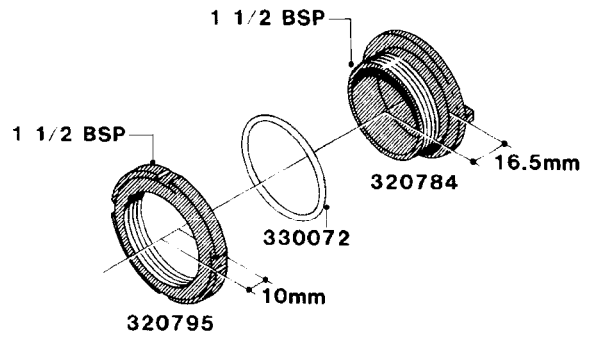

L0060

FITTINGS - BULKHEAD
L0060-HIN, 01:01:16

Page 1

Date 12.08.2020 8:04

parts-n°	order qty	description
141046	1	NUT 3/8" BSP
141341	1	NUT 1/4' BSP
240284	1	O-RING D82,5/75 X 3,5
320456	1	FITT.DK BULKHEAD 1"BSP DOUBLE
320467	1	FITT.DK BULKHEAD 1"BSP SINGLE
320471	1	FITT.DK NUT 1" BSP JAMB
320541	1	FITT.DK BULKHEAD 2-1/2'BSP SIN
320552	1	FITT.DK NUT 2-1/2' BSP JAMB
320644	1	FITT.DK ELB.3/4"HB X 1" BSP
320784	1	FITT.DK CAP 1-1/2" BSP
320795	1	FITT.DK NUT 1-1/2" BSP JAMB
320935	1	FITT.DK BULKHEAD 1/4' BSP SING
320946	1	FITT.DK BULKHEAD 3/8' BSP SING
321296	1	FITT.DK BULKHEAD 1/2" BSP SING
321307	1	FITT.DK NUT 1/2" BSP JAMB
321333	1	FITT.DK BULK 1-1/2" X 1"F BSP
330061	1	O-RING D16/D11X2,5
330072	1	O-RING D53.5/D45.5X4
330212	1	O-RING D19/D14X2.4 F.1/2"NUT
332577	1	O-RING D38/D30X4 F.1" PUR.
332592	1	O-RING D26/D20X3