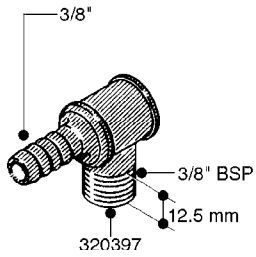

**L0020**

FITTINGS-T-PIECES, CAPS & ELBOWS  
L0020-HIN, 01:01:16

Page 1  
Date 12.08.2020 8:04

parts-n°	order qty	description
10053603	1	FITT. CAPNUT 2"BSP 5601
10194303	1	CAP BLANK 1 1/2 MCPHEE 210060
320047	1	FITT.DK CAPNUT 1/2" BSP
320106	1	FITT.DK CAPNUT 1" BSP
320272	1	FITT.DK CAPNUT 3/8" BSP
320316	1	FITT.DK TEE 3/4" X3/4" X1"BSP
320331	1	FITT.DK TEE 1" - 1" - 3/4" BSP
320342	1	FITT.DK EL 3/4"M X 1"F BSP
320563	1	FITT.DK 3 WAY 1/2" 110 DEG.
320677	1	NO LONGER AVAILABLE
320961	1	FITT.DK CAPNUT 1-1/2" BSP
321053	1	FITT.DK TEE 1/2 X1/2 X1/2" BSP
322072	1	FITT.DK TEE 3/8'X3/8'X3/8' BSP
322095	1	FITT.DK TEE 1-1/2 X1-1/4 X3/4" BSP
322138	1	FITT.DK ELB 1"M X 1"F BSP
330013	1	O-RING 2.5 X 10 PUR
330212	1	O-RING D19/D14X2.4 F.1/2"NUT
330326	1	O-RING D30/D24X2 F.1"NUT
331273	1	O-RING D44/D38X2 F.1-1/2"

FITTINGS - HEXAGON NIPPLES  
L0030-HIN, 01:01:16

**L0030**

FITTINGS - HEXAGON NIPPLES  
L0030-HIN, 01:01:16

Page 1

Date 12.08.2020 8:04

parts-n°	order qty	description
10015303	1	FITT.PO.HN 1.00X1.00 M1000
10425003	1	FITT.PO.HN 1.25X1.00 MCPHEE
320132	1	FITT.DK HN 1" BSP
320176	1	FITT.DK HN 3/8"X1/2" BSP
320445	1	FITT.DK HN 1/4"X3/8" BSP
320655	1	FITT.DK HN 1/2"-1/2" BSP
320692	1	FITT.DK HN 3/8'BSPX1/4'NPT
320703	1	FITT.DK HN 3/8BSP X1/2 &1/4NPT
320725	1	FITT.DK NIPPLE 3/8"-3/8" BSP
320902	1	FITT.DK HN 3/8'X 1/4' BSP
390232	1	FITT.DK HN 1-1/2' X 1-1/4' BSP
390276	1	FITT.DK HN 1'BSP

**L0040**

FITTINGS - NIPPLES & ELBOWS  
L0040-HIN, 01:01:16

Page 1  
Date 12.08.2020 8:04

parts-n°	order qty	description
10530803	1	FITT.PO.SE 2.00X2.00 45 DEG.
320191	1	FITT.DK ELB 3/8' BSP 45 DEGREE
320482	1	FITT.DK ELB. 1/2" BSP 60 DEG.
320596	1	FITT.DK ELB 3/8'-1/2'BSP 45DEG
320607	1	FITT.DK HN 3/8M X 3/8F BSP LNG
320633	1	FITT.DK HN 3/8"M X 3/8"F BSP
321451	1	FITT.DK ELB.1-1/2 X1-1/4 80DEG
321532	1	FITT.DK REDUC 3/4' X 1/2' BSP
390233	1	FITT.DK REDUC 1-1/2" X 1" BSP