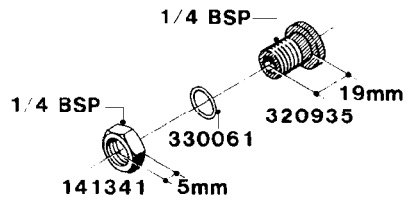

L0060

FITTINGS - BULKHEAD
L0060-HIN, 01:01:16

Page 1

Date 12.08.2020 8:04

parts-n°	order qty	description
141046	1	NUT 3/8" BSP
141341	1	NUT 1/4' BSP
240284	1	O-RING D82,5/75 X 3,5
320456	1	FITT.DK BULKHEAD 1"BSP DOUBLE
320467	1	FITT.DK BULKHEAD 1"BSP SINGLE
320471	1	FITT.DK NUT 1" BSP JAMB
320541	1	FITT.DK BULKHEAD 2-1/2'BSP SIN
320552	1	FITT.DK NUT 2-1/2' BSP JAMB
320644	1	FITT.DK ELB.3/4"HB X 1" BSP
320784	1	FITT.DK CAP 1-1/2" BSP
320795	1	FITT.DK NUT 1-1/2" BSP JAMB
320935	1	FITT.DK BULKHEAD 1/4' BSP SING
320946	1	FITT.DK BULKHEAD 3/8' BSP SING
321296	1	FITT.DK BULKHEAD 1/2" BSP SING
321307	1	FITT.DK NUT 1/2" BSP JAMB
321333	1	FITT.DK BULK 1-1/2" X 1"F BSP
330061	1	O-RING D16/D11X2,5
330072	1	O-RING D53.5/D45.5X4
330212	1	O-RING D19/D14X2.4 F.1/2"NUT
332577	1	O-RING D38/D30X4 F.1" PUR.
332592	1	O-RING D26/D20X3