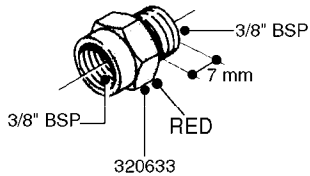

FITTINGS - HEXAGON NIPPLES  
L0030-HIN, 01:01:16

**L0030**

FITTINGS - HEXAGON NIPPLES  
L0030-HIN, 01:01:16

Page 1

Date 12.08.2020 8:04

parts-n°	order qty	description
10015303	1	FITT.PO.HN 1.00X1.00 M1000
10425003	1	FITT.PO.HN 1.25X1.00 MCPHEE
320132	1	FITT.DK HN 1" BSP
320176	1	FITT.DK HN 3/8"X1/2" BSP
320445	1	FITT.DK HN 1/4"X3/8" BSP
320655	1	FITT.DK HN 1/2"-1/2" BSP
320692	1	FITT.DK HN 3/8'BSPX1/4'NPT
320703	1	FITT.DK HN 3/8BSP X1/2 &1/4NPT
320725	1	FITT.DK NIPPLE 3/8"-3/8" BSP
320902	1	FITT.DK HN 3/8'X 1/4' BSP
390232	1	FITT.DK HN 1-1/2' X 1-1/4' BSP
390276	1	FITT.DK HN 1'BSP

**L0040**

FITTINGS - NIPPLES & ELBOWS  
L0040-HIN, 01:01:16

Page 1  
Date 12.08.2020 8:04

parts-n°	order qty	description
10530803	1	FITT.PO.SE 2.00X2.00 45 DEG.
320191	1	FITT.DK ELB 3/8' BSP 45 DEGREE
320482	1	FITT.DK ELB. 1/2" BSP 60 DEG.
320596	1	FITT.DK ELB 3/8'-1/2'BSP 45DEG
320607	1	FITT.DK HN 3/8M X 3/8F BSP LNG
320633	1	FITT.DK HN 3/8"M X 3/8"F BSP
321451	1	FITT.DK ELB.1-1/2 X1-1/4 80DEG
321532	1	FITT.DK REDUC 3/4' X 1/2' BSP
390233	1	FITT.DK REDUC 1-1/2" X 1" BSP