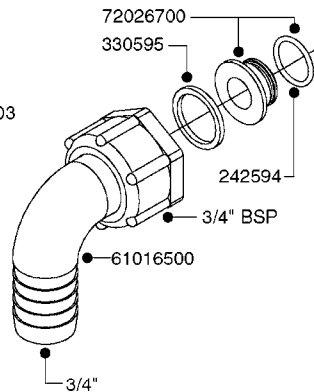

**L0020**

FITTINGS-T-PIECES, CAPS & ELBOWS  
L0020-HIN, 01:01:16

Page 1  
Date 12.08.2020 8:04

parts-n°	order qty	description
10053603	1	FITT. CAPNUT 2"BSP 5601
10194303	1	CAP BLANK 1 1/2 MCPHEE 210060
320047	1	FITT.DK CAPNUT 1/2" BSP
320106	1	FITT.DK CAPNUT 1" BSP
320272	1	FITT.DK CAPNUT 3/8" BSP
320316	1	FITT.DK TEE 3/4" X3/4" X1"BSP
320331	1	FITT.DK TEE 1" - 1" - 3/4" BSP
320342	1	FITT.DK EL 3/4"M X 1"F BSP
320563	1	FITT.DK 3 WAY 1/2" 110 DEG.
320677	1	NO LONGER AVAILABLE
320961	1	FITT.DK CAPNUT 1-1/2" BSP
321053	1	FITT.DK TEE 1/2 X1/2 X1/2" BSP
322072	1	FITT.DK TEE 3/8'X3/8'X3/8' BSP
322095	1	FITT.DK TEE 1-1/2 X1-1/4 X3/4" BSP
322138	1	FITT.DK ELB 1"M X 1"F BSP
330013	1	O-RING 2.5 X 10 PUR
330212	1	O-RING D19/D14X2.4 F.1/2"NUT
330326	1	O-RING D30/D24X2 F.1"NUT
331273	1	O-RING D44/D38X2 F.1-1/2"

FITTINGS - HEXAGON NIPPLES  
L0030-HIN, 01:01:16

**L0030**

FITTINGS - HEXAGON NIPPLES  
L0030-HIN, 01:01:16

Page 1

Date 12.08.2020 8:04

parts-n°	order qty	description
10015303	1	FITT.PO.HN 1.00X1.00 M1000
10425003	1	FITT.PO.HN 1.25X1.00 MCPHEE
320132	1	FITT.DK HN 1" BSP
320176	1	FITT.DK HN 3/8"X1/2" BSP
320445	1	FITT.DK HN 1/4"X3/8" BSP
320655	1	FITT.DK HN 1/2"-1/2" BSP
320692	1	FITT.DK HN 3/8'BSPX1/4'NPT
320703	1	FITT.DK HN 3/8BSP X1/2 &1/4NPT
320725	1	FITT.DK NIPPLE 3/8"-3/8" BSP
320902	1	FITT.DK HN 3/8'X 1/4' BSP
390232	1	FITT.DK HN 1-1/2' X 1-1/4' BSP
390276	1	FITT.DK HN 1'BSP

**L0040**

FITTINGS - NIPPLES & ELBOWS  
L0040-HIN, 01:01:16

Page 1  
Date 12.08.2020 8:04

parts-n°	order qty	description
10530803	1	FITT.PO.SE 2.00X2.00 45 DEG.
320191	1	FITT.DK ELB 3/8' BSP 45 DEGREE
320482	1	FITT.DK ELB. 1/2" BSP 60 DEG.
320596	1	FITT.DK ELB 3/8'-1/2'BSP 45DEG
320607	1	FITT.DK HN 3/8M X 3/8F BSP LNG
320633	1	FITT.DK HN 3/8"M X 3/8"F BSP
321451	1	FITT.DK ELB.1-1/2 X1-1/4 80DEG
321532	1	FITT.DK REDUC 3/4' X 1/2' BSP
390233	1	FITT.DK REDUC 1-1/2" X 1" BSP