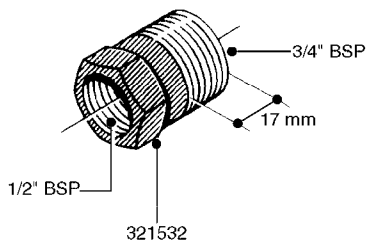

**L0020**

FITTINGS-T-PIECES, CAPS & ELBOWS  
L0020-HIN, 01:01:16

Page 1  
Date 12.08.2020 8:04

parts-n°	order qty	description
10053603	1	FITT. CAPNUT 2"BSP 5601
10194303	1	CAP BLANK 1 1/2 MCPHEE 210060
320047	1	FITT.DK CAPNUT 1/2" BSP
320106	1	FITT.DK CAPNUT 1" BSP
320272	1	FITT.DK CAPNUT 3/8" BSP
320316	1	FITT.DK TEE 3/4" X3/4" X1"BSP
320331	1	FITT.DK TEE 1" - 1" - 3/4" BSP
320342	1	FITT.DK EL 3/4"M X 1"F BSP
320563	1	FITT.DK 3 WAY 1/2" 110 DEG.
320677	1	NO LONGER AVAILABLE
320961	1	FITT.DK CAPNUT 1-1/2" BSP
321053	1	FITT.DK TEE 1/2 X1/2 X1/2" BSP
322072	1	FITT.DK TEE 3/8'X3/8'X3/8' BSP
322095	1	FITT.DK TEE 1-1/2 X1-1/4 X3/4" BSP
322138	1	FITT.DK ELB 1"M X 1"F BSP
330013	1	O-RING 2.5 X 10 PUR
330212	1	O-RING D19/D14X2.4 F.1/2"NUT
330326	1	O-RING D30/D24X2 F.1"NUT
331273	1	O-RING D44/D38X2 F.1-1/2"

FITTINGS - HEXAGON NIPPLES  
L0030-HIN, 01:01:16

**L0030**

FITTINGS - HEXAGON NIPPLES  
L0030-HIN, 01:01:16

Page 1

Date 12.08.2020 8:04

parts-n°	order qty	description
10015303	1	FITT.PO.HN 1.00X1.00 M1000
10425003	1	FITT.PO.HN 1.25X1.00 MCPHEE
320132	1	FITT.DK HN 1" BSP
320176	1	FITT.DK HN 3/8"X1/2" BSP
320445	1	FITT.DK HN 1/4"X3/8" BSP
320655	1	FITT.DK HN 1/2"-1/2" BSP
320692	1	FITT.DK HN 3/8'BSPX1/4'NPT
320703	1	FITT.DK HN 3/8BSP X1/2 &1/4NPT
320725	1	FITT.DK NIPPLE 3/8"-3/8" BSP
320902	1	FITT.DK HN 3/8'X 1/4' BSP
390232	1	FITT.DK HN 1-1/2' X 1-1/4' BSP
390276	1	FITT.DK HN 1'BSP

**L0040**

FITTINGS - NIPPLES & ELBOWS  
L0040-HIN, 01:01:16

Page 1  
Date 12.08.2020 8:04

parts-n°	order qty	description
10530803	1	FITT.PO.SE 2.00X2.00 45 DEG.
320191	1	FITT.DK ELB 3/8' BSP 45 DEGREE
320482	1	FITT.DK ELB. 1/2" BSP 60 DEG.
320596	1	FITT.DK ELB 3/8'-1/2'BSP 45DEG
320607	1	FITT.DK HN 3/8M X 3/8F BSP LNG
320633	1	FITT.DK HN 3/8"M X 3/8"F BSP
321451	1	FITT.DK ELB.1-1/2 X1-1/4 80DEG
321532	1	FITT.DK REDUC 3/4' X 1/2' BSP
390233	1	FITT.DK REDUC 1-1/2" X 1" BSP