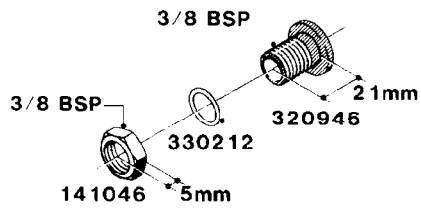

L0060

FITTINGS - BULKHEAD
L0060-HIN, 01:01:16

Page 1

Date 12.08.2020 8:04

parts-n°	order qty	description
141046	1	NUT 3/8" BSP
141341	1	NUT 1/4' BSP
240284	1	O-RING D82,5/75 X 3,5
320456	1	FITT.DK BULKHEAD 1"BSP DOUBLE
320467	1	FITT.DK BULKHEAD 1"BSP SINGLE
320471	1	FITT.DK NUT 1" BSP JAMB
320541	1	FITT.DK BULKHEAD 2-1/2'BSP SIN
320552	1	FITT.DK NUT 2-1/2' BSP JAMB
320644	1	FITT.DK ELB.3/4"HB X 1" BSP
320784	1	FITT.DK CAP 1-1/2" BSP
320795	1	FITT.DK NUT 1-1/2" BSP JAMB
320935	1	FITT.DK BULKHEAD 1/4' BSP SING
320946	1	FITT.DK BULKHEAD 3/8' BSP SING
321296	1	FITT.DK BULKHEAD 1/2" BSP SING
321307	1	FITT.DK NUT 1/2" BSP JAMB
321333	1	FITT.DK BULK 1-1/2" X 1"F BSP
330061	1	O-RING D16/D11X2,5
330072	1	O-RING D53.5/D45.5X4
330212	1	O-RING D19/D14X2.4 F.1/2"NUT
332577	1	O-RING D38/D30X4 F.1" PUR.
332592	1	O-RING D26/D20X3