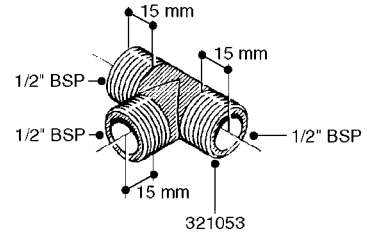

Page 1

Date 12.08.2020 8:04

parts-n°	order qty	description
280637	1	GAUGE 2.5"BR BOTT.PSI85 BAR6
283754	1	GAUGE 2.5'BR REAR PSI200 BAR16
284269	1	PRESSURE GAUGE 0-8-16 BAR Ø2,5" 1/4"
844082	1	GAUGE 1.5'BR REAR PSI140BAR10
844086	1	GAUGE 2.5'BR BOTT.PSI1000BAR80
844088	1	GAUGE 2.5'BR BOTT PSI1200BAR80
28014403	1	GAUGE 4"BR REAR PSI200
28026103	1	GAUGE 200PSI/BR, 4", 1/4"BSP-BTM
28026203	1	GAUGE 200PSI/BR, 2.5"1/4BSP-BTM

**L0010**

parts-n°	order qty	description
240085	1	O-RING D13,1/8,3X02,4 NITRIL
241441	1	O-RING D29.3X3
242594	1	O-RING D14 X 1.78 SCH.70-EPDM
320084	1	FITT.DK NUT 1/2" BSP
320095	1	FITT.DK NUT 1" BSP
320117	1	FITT.DK CONN.1/2"BSP F. 1" CAP
320187	1	FITT.DK CAP 3/8" BSP BLACK
320283	1	FITT.DK NUT 3/4"BSP
320821	1	FITT.DK NUT 1-1/2" BSP
321495	1	FITT.DK REDUC 1/4'BSP F.3/4'NT
321576	1	FITT.DK CONN 1/2"BSP F.3/4"NUT
330013	1	O-RING 2.5 X 10 PUR
330212	1	O-RING D19/D14X2.4 F.1/2"NUT
330326	1	O-RING D30/D24X2 F.1"NUT
330341	1	FITT.DK HB 1" F. 1" NUT
330595	1	O-RING D24.6/D20X2.1 -3/4"
330665	1	FITT.DK HB 3/4"F.1" NUT
330676	1	FITT.DK HB 3/8" F. 1/2" NUT
330687	1	FITT.DK HB 1/2" F. 1/2" NUT
330691	1	FITT.DK HB 3/4'F.3/4' NUT
330783	1	FITT.DK HB 3/8"F.3/8" NUT
331262	1	FITT.DK HB 1-1/2" F. 1-1/2"NUT
331273	1	O-RING D44/D38X2 F.1-1/2"
331446	1	FITT.DK HB 1" F.1-1/2" NUT
331807	1	FITT.DK HB 5/16" F.3/8" NUT
332286	1	FITT.DK HB 1/2" F. 3/4" NUT
332905	1	FITT.DK HB 1/2" F. 3/4" CAP
332927	1	FITT.DK PLUG F. NOZZLE TUBE
333292	1	FITT.DK HB 1"O'RING F.1-1/2"
333664	1	FITT.DK HB 5/16' F. 1/2' NUT
334044	1	FITT.DK HB 3/4' F. 3/4' CAP
334059	1	FITT.DK EL 1" 110 DEG.F.1-1/2"
334123	1	FITT.DK HB 1-1/4"O-RNG F.1-1/2"
334150	1	FITT.DK HB 1-1/4" 110 F.1-1/2"
390542	1	PLUG WASHER FOR 3/4'CAP NUT
716236	1	FITT.DK HB 1/2" ASSY. F. 3/4"
716413	1	FITT.DK PLUG ASSY. F.NOZ TUBE
717426	1	FITT.DK REDUC 1/4"BSP F.3/4"N
720856	1	FITT.DK 1/2'BSP ASSY.F.3/4'NUT
724621	1	FITT.DK HB 3/4"ASSY F.3/4" NUT