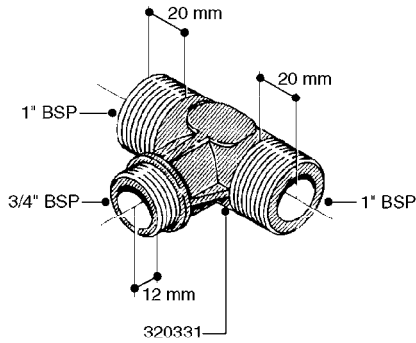

Page 1

Date 12.08.2020 8:04

parts-n°	order qty	description
280637	1	GAUGE 2.5"BR BOTT.PSI85 BAR6
283754	1	GAUGE 2.5'BR REAR PSI200 BAR16
284269	1	PRESSURE GAUGE 0-8-16 BAR Ø2,5" 1/4"
844082	1	GAUGE 1.5'BR REAR PSI140BAR10
844086	1	GAUGE 2.5'BR BOTT.PSI1000BAR80
844088	1	GAUGE 2.5'BR BOTT PSI1200BAR80
28014403	1	GAUGE 4"BR REAR PSI200
28026103	1	GAUGE 200PSI/BR, 4", 1/4"BSP-BTM
28026203	1	GAUGE 200PSI/BR, 2.5"1/4BSP-BTM

**L0010**

parts-n°	order qty	description
240085	1	O-RING D13,1/8,3X02,4 NITRIL
241441	1	O-RING D29.3X3
242594	1	O-RING D14 X 1.78 SCH.70-EPDM
320084	1	FITT.DK NUT 1/2" BSP
320095	1	FITT.DK NUT 1" BSP
320117	1	FITT.DK CONN.1/2"BSP F. 1" CAP
320187	1	FITT.DK CAP 3/8" BSP BLACK
320283	1	FITT.DK NUT 3/4"BSP
320821	1	FITT.DK NUT 1-1/2" BSP
321495	1	FITT.DK REDUC 1/4'BSP F.3/4'NT
321576	1	FITT.DK CONN 1/2"BSP F.3/4"NUT
330013	1	O-RING 2.5 X 10 PUR
330212	1	O-RING D19/D14X2.4 F.1/2"NUT
330326	1	O-RING D30/D24X2 F.1"NUT
330341	1	FITT.DK HB 1" F. 1" NUT
330595	1	O-RING D24.6/D20X2.1 -3/4"
330665	1	FITT.DK HB 3/4"F.1" NUT
330676	1	FITT.DK HB 3/8" F. 1/2" NUT
330687	1	FITT.DK HB 1/2" F. 1/2" NUT
330691	1	FITT.DK HB 3/4'F.3/4' NUT
330783	1	FITT.DK HB 3/8"F.3/8" NUT
331262	1	FITT.DK HB 1-1/2" F. 1-1/2"NUT
331273	1	O-RING D44/D38X2 F.1-1/2"
331446	1	FITT.DK HB 1" F.1-1/2" NUT
331807	1	FITT.DK HB 5/16" F.3/8" NUT
332286	1	FITT.DK HB 1/2" F. 3/4" NUT
332905	1	FITT.DK HB 1/2" F. 3/4" CAP
332927	1	FITT.DK PLUG F. NOZZLE TUBE
333292	1	FITT.DK HB 1"O'RING F.1-1/2"
333664	1	FITT.DK HB 5/16' F. 1/2' NUT
334044	1	FITT.DK HB 3/4' F. 3/4' CAP
334059	1	FITT.DK EL 1" 110 DEG.F.1-1/2"
334123	1	FITT.DK HB 1-1/4"O-RNG F.1-1/2"
334150	1	FITT.DK HB 1-1/4" 110 F.1-1/2"
390542	1	PLUG WASHER FOR 3/4'CAP NUT
716236	1	FITT.DK HB 1/2" ASSY. F. 3/4"
716413	1	FITT.DK PLUG ASSY. F.NOZ TUBE
717426	1	FITT.DK REDUC 1/4"BSP F.3/4"N
720856	1	FITT.DK 1/2'BSP ASSY.F.3/4'NUT
724621	1	FITT.DK HB 3/4"ASSY F.3/4" NUT