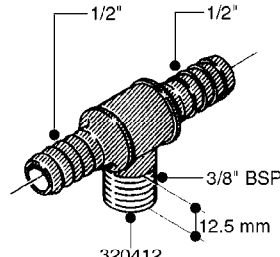

**L0020**

FITTINGS-T-PIECES, CAPS & ELBOWS  
L0020-HIN, 01:01:16

Page 1  
Date 12.08.2020 8:04

parts-n°	order qty	description
10053603	1	FITT. CAPNUT 2"BSP 5601
10194303	1	CAP BLANK 1 1/2 MCPHEE 210060
320047	1	FITT.DK CAPNUT 1/2" BSP
320106	1	FITT.DK CAPNUT 1" BSP
320272	1	FITT.DK CAPNUT 3/8" BSP
320316	1	FITT.DK TEE 3/4" X3/4" X1"BSP
320331	1	FITT.DK TEE 1" - 1" - 3/4" BSP
320342	1	FITT.DK EL 3/4"M X 1"F BSP
320563	1	FITT.DK 3 WAY 1/2" 110 DEG.
320677	1	NO LONGER AVAILABLE
320961	1	FITT.DK CAPNUT 1-1/2" BSP
321053	1	FITT.DK TEE 1/2 X1/2 X1/2" BSP
322072	1	FITT.DK TEE 3/8'X3/8'X3/8' BSP
322095	1	FITT.DK TEE 1-1/2 X1-1/4 X3/4" BSP
322138	1	FITT.DK ELB 1"M X 1"F BSP
330013	1	O-RING 2.5 X 10 PUR
330212	1	O-RING D19/D14X2.4 F.1/2"NUT
330326	1	O-RING D30/D24X2 F.1"NUT
331273	1	O-RING D44/D38X2 F.1-1/2"

FITTINGS - HEXAGON NIPPLES  
L0030-HIN, 01:01:16

**L0030**

FITTINGS - HEXAGON NIPPLES  
L0030-HIN, 01:01:16

Page 1

Date 12.08.2020 8:04

parts-n°	order qty	description
10015303	1	FITT.PO.HN 1.00X1.00 M1000
10425003	1	FITT.PO.HN 1.25X1.00 MCPHEE
320132	1	FITT.DK HN 1" BSP
320176	1	FITT.DK HN 3/8"X1/2" BSP
320445	1	FITT.DK HN 1/4"X3/8" BSP
320655	1	FITT.DK HN 1/2"-1/2" BSP
320692	1	FITT.DK HN 3/8'BSPX1/4'NPT
320703	1	FITT.DK HN 3/8BSP X1/2 &1/4NPT
320725	1	FITT.DK NIPPLE 3/8"-3/8" BSP
320902	1	FITT.DK HN 3/8'X 1/4' BSP
390232	1	FITT.DK HN 1-1/2' X 1-1/4' BSP
390276	1	FITT.DK HN 1'BSP

**L0040**

FITTINGS - NIPPLES & ELBOWS  
L0040-HIN, 01:01:16

Page 1  
Date 12.08.2020 8:04

parts-n°	order qty	description
10530803	1	FITT.PO.SE 2.00X2.00 45 DEG.
320191	1	FITT.DK ELB 3/8' BSP 45 DEGREE
320482	1	FITT.DK ELB. 1/2" BSP 60 DEG.
320596	1	FITT.DK ELB 3/8'-1/2'BSP 45DEG
320607	1	FITT.DK HN 3/8M X 3/8F BSP LNG
320633	1	FITT.DK HN 3/8"M X 3/8"F BSP
321451	1	FITT.DK ELB.1-1/2 X1-1/4 80DEG
321532	1	FITT.DK REDUC 3/4' X 1/2' BSP
390233	1	FITT.DK REDUC 1-1/2" X 1" BSP