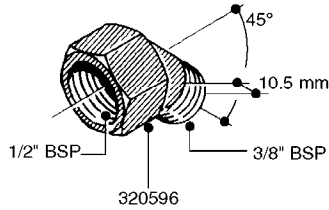

**L0020**

FITTINGS-T-PIECES, CAPS & ELBOWS  
L0020-HIN, 01:01:16

Page 1  
Date 12.08.2020 8:04

parts-n°	order qty	description
10053603	1	FITT. CAPNUT 2"BSP 5601
10194303	1	CAP BLANK 1 1/2 MCPHEE 210060
320047	1	FITT.DK CAPNUT 1/2" BSP
320106	1	FITT.DK CAPNUT 1" BSP
320272	1	FITT.DK CAPNUT 3/8" BSP
320316	1	FITT.DK TEE 3/4" X3/4" X1"BSP
320331	1	FITT.DK TEE 1" - 1" - 3/4" BSP
320342	1	FITT.DK EL 3/4"M X 1"F BSP
320563	1	FITT.DK 3 WAY 1/2" 110 DEG.
320677	1	NO LONGER AVAILABLE
320961	1	FITT.DK CAPNUT 1-1/2" BSP
321053	1	FITT.DK TEE 1/2 X1/2 X1/2" BSP
322072	1	FITT.DK TEE 3/8'X3/8'X3/8' BSP
322095	1	FITT.DK TEE 1-1/2 X1-1/4 X3/4" BSP
322138	1	FITT.DK ELB 1"M X 1"F BSP
330013	1	O-RING 2.5 X 10 PUR
330212	1	O-RING D19/D14X2.4 F.1/2"NUT
330326	1	O-RING D30/D24X2 F.1"NUT
331273	1	O-RING D44/D38X2 F.1-1/2"

FITTINGS - HEXAGON NIPPLES  
L0030-HIN, 01:01:16

**L0030**

FITTINGS - HEXAGON NIPPLES  
L0030-HIN, 01:01:16

Page 1

Date 12.08.2020 8:04

parts-n°	order qty	description
10015303	1	FITT.PO.HN 1.00X1.00 M1000
10425003	1	FITT.PO.HN 1.25X1.00 MCPHEE
320132	1	FITT.DK HN 1" BSP
320176	1	FITT.DK HN 3/8"X1/2" BSP
320445	1	FITT.DK HN 1/4"X3/8" BSP
320655	1	FITT.DK HN 1/2"-1/2" BSP
320692	1	FITT.DK HN 3/8'BSPX1/4'NPT
320703	1	FITT.DK HN 3/8BSP X1/2 &1/4NPT
320725	1	FITT.DK NIPPLE 3/8"-3/8" BSP
320902	1	FITT.DK HN 3/8'X 1/4' BSP
390232	1	FITT.DK HN 1-1/2' X 1-1/4' BSP
390276	1	FITT.DK HN 1'BSP

**L0040**

FITTINGS - NIPPLES & ELBOWS  
L0040-HIN, 01:01:16

Page 1  
Date 12.08.2020 8:04

parts-n°	order qty	description
10530803	1	FITT.PO.SE 2.00X2.00 45 DEG.
320191	1	FITT.DK ELB 3/8' BSP 45 DEGREE
320482	1	FITT.DK ELB. 1/2" BSP 60 DEG.
320596	1	FITT.DK ELB 3/8'-1/2'BSP 45DEG
320607	1	FITT.DK HN 3/8M X 3/8F BSP LNG
320633	1	FITT.DK HN 3/8"M X 3/8"F BSP
321451	1	FITT.DK ELB.1-1/2 X1-1/4 80DEG
321532	1	FITT.DK REDUC 3/4' X 1/2' BSP
390233	1	FITT.DK REDUC 1-1/2" X 1" BSP