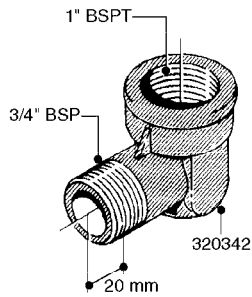

Page 1

Date 12.08.2020 8:04

parts-n°	order qty	description
280637	1	GAUGE 2.5"BR BOTT.PSI85 BAR6
283754	1	GAUGE 2.5'BR REAR PSI200 BAR16
284269	1	PRESSURE GAUGE 0-8-16 BAR Ø2,5" 1/4"
844082	1	GAUGE 1.5'BR REAR PSI140BAR10
844086	1	GAUGE 2.5'BR BOTT.PSI1000BAR80
844088	1	GAUGE 2.5'BR BOTT PSI1200BAR80
28014403	1	GAUGE 4"BR REAR PSI200
28026103	1	GAUGE 200PSI/BR, 4", 1/4"BSP-BTM
28026203	1	GAUGE 200PSI/BR, 2.5"1/4BSP-BTM

**L0010**

parts-n°	order qty	description
240085	1	O-RING D13,1/8,3X02,4 NITRIL
241441	1	O-RING D29.3X3
242594	1	O-RING D14 X 1.78 SCH.70-EPDM
320084	1	FITT.DK NUT 1/2" BSP
320095	1	FITT.DK NUT 1" BSP
320117	1	FITT.DK CONN.1/2"BSP F. 1" CAP
320187	1	FITT.DK CAP 3/8" BSP BLACK
320283	1	FITT.DK NUT 3/4"BSP
320821	1	FITT.DK NUT 1-1/2" BSP
321495	1	FITT.DK REDUC 1/4'BSP F.3/4'NT
321576	1	FITT.DK CONN 1/2"BSP F.3/4"NUT
330013	1	O-RING 2.5 X 10 PUR
330212	1	O-RING D19/D14X2.4 F.1/2"NUT
330326	1	O-RING D30/D24X2 F.1"NUT
330341	1	FITT.DK HB 1" F. 1" NUT
330595	1	O-RING D24.6/D20X2.1 -3/4"
330665	1	FITT.DK HB 3/4"F.1" NUT
330676	1	FITT.DK HB 3/8" F. 1/2" NUT
330687	1	FITT.DK HB 1/2" F. 1/2" NUT
330691	1	FITT.DK HB 3/4'F.3/4' NUT
330783	1	FITT.DK HB 3/8"F.3/8" NUT
331262	1	FITT.DK HB 1-1/2" F. 1-1/2"NUT
331273	1	O-RING D44/D38X2 F.1-1/2"
331446	1	FITT.DK HB 1" F.1-1/2" NUT
331807	1	FITT.DK HB 5/16" F.3/8" NUT
332286	1	FITT.DK HB 1/2" F. 3/4" NUT
332905	1	FITT.DK HB 1/2" F. 3/4" CAP
332927	1	FITT.DK PLUG F. NOZZLE TUBE
333292	1	FITT.DK HB 1"O'RING F.1-1/2"
333664	1	FITT.DK HB 5/16' F. 1/2' NUT
334044	1	FITT.DK HB 3/4' F. 3/4' CAP
334059	1	FITT.DK EL 1" 110 DEG.F.1-1/2"
334123	1	FITT.DK HB 1-1/4"O-RNG F.1-1/2"
334150	1	FITT.DK HB 1-1/4" 110 F.1-1/2"
390542	1	PLUG WASHER FOR 3/4'CAP NUT
716236	1	FITT.DK HB 1/2" ASSY. F. 3/4"
716413	1	FITT.DK PLUG ASSY. F.NOZ TUBE
717426	1	FITT.DK REDUC 1/4"BSP F.3/4"N
720856	1	FITT.DK 1/2'BSP ASSY.F.3/4'NUT
724621	1	FITT.DK HB 3/4"ASSY F.3/4" NUT