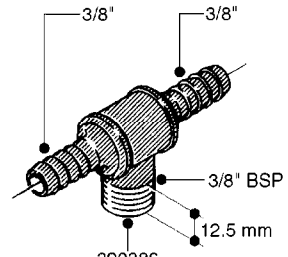

**L0020**

FITTINGS-T-PIECES, CAPS & ELBOWS  
L0020-HIN, 01:01:16

Page 1  
Date 12.08.2020 8:04

parts-n°	order qty	description
10053603	1	FITT. CAPNUT 2"BSP 5601
10194303	1	CAP BLANK 1 1/2 MCPHEE 210060
320047	1	FITT.DK CAPNUT 1/2" BSP
320106	1	FITT.DK CAPNUT 1" BSP
320272	1	FITT.DK CAPNUT 3/8" BSP
320316	1	FITT.DK TEE 3/4" X3/4" X1"BSP
320331	1	FITT.DK TEE 1" - 1" - 3/4" BSP
320342	1	FITT.DK EL 3/4"M X 1"F BSP
320563	1	FITT.DK 3 WAY 1/2" 110 DEG.
320677	1	NO LONGER AVAILABLE
320961	1	FITT.DK CAPNUT 1-1/2" BSP
321053	1	FITT.DK TEE 1/2 X1/2 X1/2" BSP
322072	1	FITT.DK TEE 3/8'X3/8'X3/8' BSP
322095	1	FITT.DK TEE 1-1/2 X1-1/4 X3/4" BSP
322138	1	FITT.DK ELB 1"M X 1"F BSP
330013	1	O-RING 2.5 X 10 PUR
330212	1	O-RING D19/D14X2.4 F.1/2"NUT
330326	1	O-RING D30/D24X2 F.1"NUT
331273	1	O-RING D44/D38X2 F.1-1/2"

FITTINGS - HEXAGON NIPPLES  
L0030-HIN, 01:01:16

**L0030**

FITTINGS - HEXAGON NIPPLES  
L0030-HIN, 01:01:16

Page 1

Date 12.08.2020 8:04

parts-n°	order qty	description
10015303	1	FITT.PO.HN 1.00X1.00 M1000
10425003	1	FITT.PO.HN 1.25X1.00 MCPHEE
320132	1	FITT.DK HN 1" BSP
320176	1	FITT.DK HN 3/8"X1/2" BSP
320445	1	FITT.DK HN 1/4"X3/8" BSP
320655	1	FITT.DK HN 1/2"-1/2" BSP
320692	1	FITT.DK HN 3/8'BSPX1/4'NPT
320703	1	FITT.DK HN 3/8BSP X1/2 &1/4NPT
320725	1	FITT.DK NIPPLE 3/8"-3/8" BSP
320902	1	FITT.DK HN 3/8'X 1/4' BSP
390232	1	FITT.DK HN 1-1/2' X 1-1/4' BSP
390276	1	FITT.DK HN 1'BSP

**L0040**

FITTINGS - NIPPLES & ELBOWS  
L0040-HIN, 01:01:16

Page 1  
Date 12.08.2020 8:04

parts-n°	order qty	description
10530803	1	FITT.PO.SE 2.00X2.00 45 DEG.
320191	1	FITT.DK ELB 3/8' BSP 45 DEGREE
320482	1	FITT.DK ELB. 1/2" BSP 60 DEG.
320596	1	FITT.DK ELB 3/8'-1/2'BSP 45DEG
320607	1	FITT.DK HN 3/8M X 3/8F BSP LNG
320633	1	FITT.DK HN 3/8"M X 3/8"F BSP
321451	1	FITT.DK ELB.1-1/2 X1-1/4 80DEG
321532	1	FITT.DK REDUC 3/4' X 1/2' BSP
390233	1	FITT.DK REDUC 1-1/2" X 1" BSP