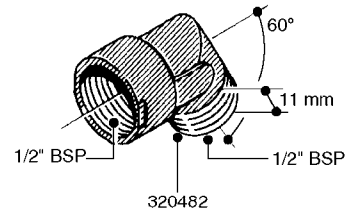

FITTINGS - HEXAGON NIPPLES  
L0030-HIN, 01:01:16

**L0030**

FITTINGS - HEXAGON NIPPLES  
L0030-HIN, 01:01:16

Page 1

Date 12.08.2020 8:04

parts-n°	order qty	description
10015303	1	FITT.PO.HN 1.00X1.00 M1000
10425003	1	FITT.PO.HN 1.25X1.00 MCPHEE
320132	1	FITT.DK HN 1" BSP
320176	1	FITT.DK HN 3/8"X1/2" BSP
320445	1	FITT.DK HN 1/4"X3/8" BSP
320655	1	FITT.DK HN 1/2"-1/2" BSP
320692	1	FITT.DK HN 3/8'BSPX1/4'NPT
320703	1	FITT.DK HN 3/8BSP X1/2 &1/4NPT
320725	1	FITT.DK NIPPLE 3/8"-3/8" BSP
320902	1	FITT.DK HN 3/8'X 1/4' BSP
390232	1	FITT.DK HN 1-1/2' X 1-1/4' BSP
390276	1	FITT.DK HN 1'BSP

**L0040**

FITTINGS - NIPPLES & ELBOWS  
L0040-HIN, 01:01:16

Page 1  
Date 12.08.2020 8:04

parts-n°	order qty	description
10530803	1	FITT.PO.SE 2.00X2.00 45 DEG.
320191	1	FITT.DK ELB 3/8' BSP 45 DEGREE
320482	1	FITT.DK ELB. 1/2" BSP 60 DEG.
320596	1	FITT.DK ELB 3/8'-1/2'BSP 45DEG
320607	1	FITT.DK HN 3/8M X 3/8F BSP LNG
320633	1	FITT.DK HN 3/8"M X 3/8"F BSP
321451	1	FITT.DK ELB.1-1/2 X1-1/4 80DEG
321532	1	FITT.DK REDUC 3/4' X 1/2' BSP
390233	1	FITT.DK REDUC 1-1/2" X 1" BSP