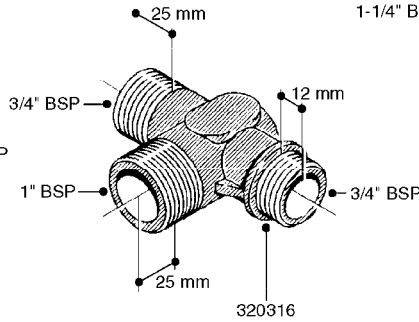

Page 1

Date 12.08.2020 8:04

parts-n°	order qty	description
280637	1	GAUGE 2.5"BR BOTT.PSI85 BAR6
283754	1	GAUGE 2.5'BR REAR PSI200 BAR16
284269	1	PRESSURE GAUGE 0-8-16 BAR Ø2,5" 1/4"
844082	1	GAUGE 1.5'BR REAR PSI140BAR10
844086	1	GAUGE 2.5'BR BOTT.PSI1000BAR80
844088	1	GAUGE 2.5'BR BOTT PSI1200BAR80
28014403	1	GAUGE 4"BR REAR PSI200
28026103	1	GAUGE 200PSI/BR, 4", 1/4"BSP-BTM
28026203	1	GAUGE 200PSI/BR, 2.5"1/4BSP-BTM

**L0010**

parts-n°	order qty	description
240085	1	O-RING D13,1/8,3X02,4 NITRIL
241441	1	O-RING D29.3X3
242594	1	O-RING D14 X 1.78 SCH.70-EPDM
320084	1	FITT.DK NUT 1/2" BSP
320095	1	FITT.DK NUT 1" BSP
320117	1	FITT.DK CONN.1/2"BSP F. 1" CAP
320187	1	FITT.DK CAP 3/8" BSP BLACK
320283	1	FITT.DK NUT 3/4"BSP
320821	1	FITT.DK NUT 1-1/2" BSP
321495	1	FITT.DK REDUC 1/4'BSP F.3/4'NT
321576	1	FITT.DK CONN 1/2"BSP F.3/4"NUT
330013	1	O-RING 2.5 X 10 PUR
330212	1	O-RING D19/D14X2.4 F.1/2"NUT
330326	1	O-RING D30/D24X2 F.1"NUT
330341	1	FITT.DK HB 1" F. 1" NUT
330595	1	O-RING D24.6/D20X2.1 -3/4"
330665	1	FITT.DK HB 3/4"F.1" NUT
330676	1	FITT.DK HB 3/8" F. 1/2" NUT
330687	1	FITT.DK HB 1/2" F. 1/2" NUT
330691	1	FITT.DK HB 3/4'F.3/4' NUT
330783	1	FITT.DK HB 3/8"F.3/8" NUT
331262	1	FITT.DK HB 1-1/2" F. 1-1/2"NUT
331273	1	O-RING D44/D38X2 F.1-1/2"
331446	1	FITT.DK HB 1" F.1-1/2" NUT
331807	1	FITT.DK HB 5/16" F.3/8" NUT
332286	1	FITT.DK HB 1/2" F. 3/4" NUT
332905	1	FITT.DK HB 1/2" F. 3/4" CAP
332927	1	FITT.DK PLUG F. NOZZLE TUBE
333292	1	FITT.DK HB 1"O'RING F.1-1/2"
333664	1	FITT.DK HB 5/16' F. 1/2' NUT
334044	1	FITT.DK HB 3/4' F. 3/4' CAP
334059	1	FITT.DK EL 1" 110 DEG.F.1-1/2"
334123	1	FITT.DK HB 1-1/4"O-RNG F.1-1/2"
334150	1	FITT.DK HB 1-1/4" 110 F.1-1/2"
390542	1	PLUG WASHER FOR 3/4'CAP NUT
716236	1	FITT.DK HB 1/2" ASSY. F. 3/4"
716413	1	FITT.DK PLUG ASSY. F.NOZ TUBE
717426	1	FITT.DK REDUC 1/4"BSP F.3/4"N
720856	1	FITT.DK 1/2'BSP ASSY.F.3/4'NUT
724621	1	FITT.DK HB 3/4"ASSY F.3/4" NUT