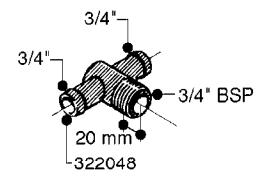

**L0020**

FITTINGS-T-PIECES, CAPS & ELBOWS  
L0020-HIN, 01:01:16

Page 1  
Date 12.08.2020 8:04

parts-n°	order qty	description
10053603	1	FITT. CAPNUT 2"BSP 5601
10194303	1	CAP BLANK 1 1/2 MCPHEE 210060
320047	1	FITT.DK CAPNUT 1/2" BSP
320106	1	FITT.DK CAPNUT 1" BSP
320272	1	FITT.DK CAPNUT 3/8" BSP
320316	1	FITT.DK TEE 3/4" X3/4" X1"BSP
320331	1	FITT.DK TEE 1" - 1" - 3/4" BSP
320342	1	FITT.DK EL 3/4"M X 1"F BSP
320563	1	FITT.DK 3 WAY 1/2" 110 DEG.
320677	1	NO LONGER AVAILABLE
320961	1	FITT.DK CAPNUT 1-1/2" BSP
321053	1	FITT.DK TEE 1/2 X1/2 X1/2" BSP
322072	1	FITT.DK TEE 3/8'X3/8'X3/8' BSP
322095	1	FITT.DK TEE 1-1/2 X1-1/4 X3/4" BSP
322138	1	FITT.DK ELB 1"M X 1"F BSP
330013	1	O-RING 2.5 X 10 PUR
330212	1	O-RING D19/D14X2.4 F.1/2"NUT
330326	1	O-RING D30/D24X2 F.1"NUT
331273	1	O-RING D44/D38X2 F.1-1/2"

FITTINGS - HEXAGON NIPPLES  
L0030-HIN, 01:01:16

**L0030**

FITTINGS - HEXAGON NIPPLES  
L0030-HIN, 01:01:16

Page 1

Date 12.08.2020 8:04

parts-n°	order qty	description
10015303	1	FITT.PO.HN 1.00X1.00 M1000
10425003	1	FITT.PO.HN 1.25X1.00 MCPHEE
320132	1	FITT.DK HN 1" BSP
320176	1	FITT.DK HN 3/8"X1/2" BSP
320445	1	FITT.DK HN 1/4"X3/8" BSP
320655	1	FITT.DK HN 1/2"-1/2" BSP
320692	1	FITT.DK HN 3/8'BSPX1/4'NPT
320703	1	FITT.DK HN 3/8BSP X1/2 &1/4NPT
320725	1	FITT.DK NIPPLE 3/8"-3/8" BSP
320902	1	FITT.DK HN 3/8'X 1/4' BSP
390232	1	FITT.DK HN 1-1/2' X 1-1/4' BSP
390276	1	FITT.DK HN 1'BSP

**L0040**

FITTINGS - NIPPLES & ELBOWS  
L0040-HIN, 01:01:16

Page 1  
Date 12.08.2020 8:04

parts-n°	order qty	description
10530803	1	FITT.PO.SE 2.00X2.00 45 DEG.
320191	1	FITT.DK ELB 3/8' BSP 45 DEGREE
320482	1	FITT.DK ELB. 1/2" BSP 60 DEG.
320596	1	FITT.DK ELB 3/8'-1/2'BSP 45DEG
320607	1	FITT.DK HN 3/8M X 3/8F BSP LNG
320633	1	FITT.DK HN 3/8"M X 3/8"F BSP
321451	1	FITT.DK ELB.1-1/2 X1-1/4 80DEG
321532	1	FITT.DK REDUC 3/4' X 1/2' BSP
390233	1	FITT.DK REDUC 1-1/2" X 1" BSP