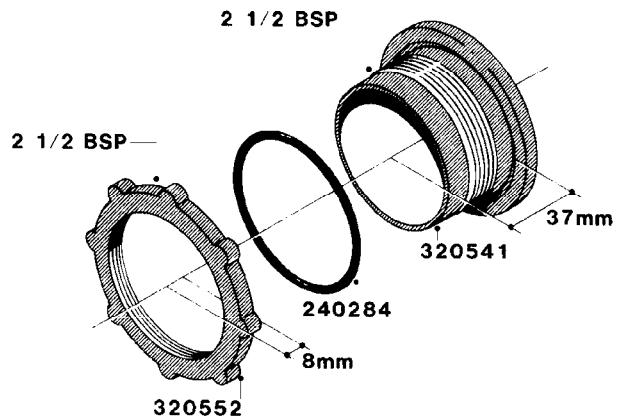

L0060

FITTINGS - BULKHEAD
L0060-HIN, 01:01:16

Page 1

Date 12.08.2020 8:04

parts-n°	order qty	description
141046	1	NUT 3/8" BSP
141341	1	NUT 1/4' BSP
240284	1	O-RING D82,5/75 X 3,5
320456	1	FITT.DK BULKHEAD 1"BSP DOUBLE
320467	1	FITT.DK BULKHEAD 1"BSP SINGLE
320471	1	FITT.DK NUT 1" BSP JAMB
320541	1	FITT.DK BULKHEAD 2-1/2'BSP SIN
320552	1	FITT.DK NUT 2-1/2' BSP JAMB
320644	1	FITT.DK ELB.3/4"HB X 1" BSP
320784	1	FITT.DK CAP 1-1/2" BSP
320795	1	FITT.DK NUT 1-1/2" BSP JAMB
320935	1	FITT.DK BULKHEAD 1/4' BSP SING
320946	1	FITT.DK BULKHEAD 3/8' BSP SING
321296	1	FITT.DK BULKHEAD 1/2" BSP SING
321307	1	FITT.DK NUT 1/2" BSP JAMB
321333	1	FITT.DK BULK 1-1/2" X 1"F BSP
330061	1	O-RING D16/D11X2,5
330072	1	O-RING D53.5/D45.5X4
330212	1	O-RING D19/D14X2.4 F.1/2"NUT
332577	1	O-RING D38/D30X4 F.1" PUR.
332592	1	O-RING D26/D20X3