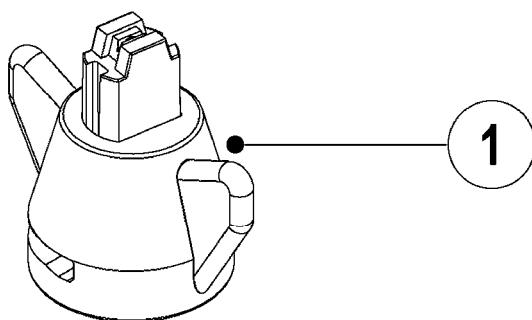

BOOM-NOZZLES MINIDRIFT
D1050-HIN, 01:01:16

Page 0

Date 12.08.2020 8:04

D1050