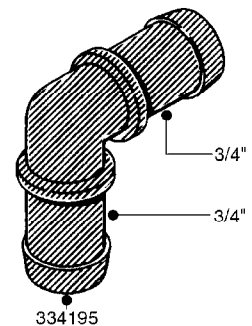

**L0020**

FITTINGS-T-PIECES, CAPS & ELBOWS  
L0020-HIN, 01:01:16

Page 1  
Date 12.08.2020 8:04

parts-n°	order qty	description
10053603	1	FITT. CAPNUT 2"BSP 5601
10194303	1	CAP BLANK 1 1/2 MCPHEE 210060
320047	1	FITT.DK CAPNUT 1/2" BSP
320106	1	FITT.DK CAPNUT 1" BSP
320272	1	FITT.DK CAPNUT 3/8" BSP
320316	1	FITT.DK TEE 3/4" X3/4" X1"BSP
320331	1	FITT.DK TEE 1" - 1" - 3/4" BSP
320342	1	FITT.DK EL 3/4"M X 1"F BSP
320563	1	FITT.DK 3 WAY 1/2" 110 DEG.
320677	1	NO LONGER AVAILABLE
320961	1	FITT.DK CAPNUT 1-1/2" BSP
321053	1	FITT.DK TEE 1/2 X1/2 X1/2" BSP
322072	1	FITT.DK TEE 3/8'X3/8'X3/8' BSP
322095	1	FITT.DK TEE 1-1/2 X1-1/4 X3/4" BSP
322138	1	FITT.DK ELB 1"M X 1"F BSP
330013	1	O-RING 2.5 X 10 PUR
330212	1	O-RING D19/D14X2.4 F.1/2"NUT
330326	1	O-RING D30/D24X2 F.1"NUT
331273	1	O-RING D44/D38X2 F.1-1/2"

FITTINGS - HEXAGON NIPPLES  
L0030-HIN, 01:01:16

**L0030**

FITTINGS - HEXAGON NIPPLES  
L0030-HIN, 01:01:16

Page 1

Date 12.08.2020 8:04

parts-n°	order qty	description
10015303	1	FITT.PO.HN 1.00X1.00 M1000
10425003	1	FITT.PO.HN 1.25X1.00 MCPHEE
320132	1	FITT.DK HN 1" BSP
320176	1	FITT.DK HN 3/8"X1/2" BSP
320445	1	FITT.DK HN 1/4"X3/8" BSP
320655	1	FITT.DK HN 1/2"-1/2" BSP
320692	1	FITT.DK HN 3/8'BSPX1/4'NPT
320703	1	FITT.DK HN 3/8BSP X1/2 &1/4NPT
320725	1	FITT.DK NIPPLE 3/8"-3/8" BSP
320902	1	FITT.DK HN 3/8'X 1/4' BSP
390232	1	FITT.DK HN 1-1/2' X 1-1/4' BSP
390276	1	FITT.DK HN 1'BSP

**L0040**

FITTINGS - NIPPLES & ELBOWS  
L0040-HIN, 01:01:16

Page 1  
Date 12.08.2020 8:04

parts-n°	order qty	description
10530803	1	FITT.PO.SE 2.00X2.00 45 DEG.
320191	1	FITT.DK ELB 3/8' BSP 45 DEGREE
320482	1	FITT.DK ELB. 1/2" BSP 60 DEG.
320596	1	FITT.DK ELB 3/8'-1/2'BSP 45DEG
320607	1	FITT.DK HN 3/8M X 3/8F BSP LNG
320633	1	FITT.DK HN 3/8"M X 3/8"F BSP
321451	1	FITT.DK ELB.1-1/2 X1-1/4 80DEG
321532	1	FITT.DK REDUC 3/4' X 1/2' BSP
390233	1	FITT.DK REDUC 1-1/2" X 1" BSP