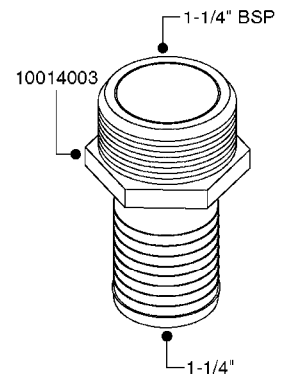

**L0020**

FITTINGS-T-PIECES, CAPS & ELBOWS  
L0020-HIN, 01:01:16

Page 1  
Date 12.08.2020 8:04

parts-n°	order qty	description
10053603	1	FITT. CAPNUT 2"BSP 5601
10194303	1	CAP BLANK 1 1/2 MCPHEE 210060
320047	1	FITT.DK CAPNUT 1/2" BSP
320106	1	FITT.DK CAPNUT 1" BSP
320272	1	FITT.DK CAPNUT 3/8" BSP
320316	1	FITT.DK TEE 3/4" X3/4" X1"BSP
320331	1	FITT.DK TEE 1" - 1" - 3/4" BSP
320342	1	FITT.DK EL 3/4"M X 1"F BSP
320563	1	FITT.DK 3 WAY 1/2" 110 DEG.
320677	1	NO LONGER AVAILABLE
320961	1	FITT.DK CAPNUT 1-1/2" BSP
321053	1	FITT.DK TEE 1/2 X1/2 X1/2" BSP
322072	1	FITT.DK TEE 3/8'X3/8'X3/8' BSP
322095	1	FITT.DK TEE 1-1/2 X1-1/4 X3/4" BSP
322138	1	FITT.DK ELB 1"M X 1"F BSP
330013	1	O-RING 2.5 X 10 PUR
330212	1	O-RING D19/D14X2.4 F.1/2"NUT
330326	1	O-RING D30/D24X2 F.1"NUT
331273	1	O-RING D44/D38X2 F.1-1/2"

FITTINGS - HEXAGON NIPPLES  
L0030-HIN, 01:01:16

**L0030**

FITTINGS - HEXAGON NIPPLES  
L0030-HIN, 01:01:16

Page 1

Date 12.08.2020 8:04

parts-n°	order qty	description
10015303	1	FITT.PO.HN 1.00X1.00 M1000
10425003	1	FITT.PO.HN 1.25X1.00 MCPHEE
320132	1	FITT.DK HN 1" BSP
320176	1	FITT.DK HN 3/8"X1/2" BSP
320445	1	FITT.DK HN 1/4"X3/8" BSP
320655	1	FITT.DK HN 1/2"-1/2" BSP
320692	1	FITT.DK HN 3/8'BSPX1/4'NPT
320703	1	FITT.DK HN 3/8BSP X1/2 &1/4NPT
320725	1	FITT.DK NIPPLE 3/8"-3/8" BSP
320902	1	FITT.DK HN 3/8'X 1/4' BSP
390232	1	FITT.DK HN 1-1/2' X 1-1/4' BSP
390276	1	FITT.DK HN 1'BSP

**L0040**

FITTINGS - NIPPLES & ELBOWS  
L0040-HIN, 01:01:16

Page 1  
Date 12.08.2020 8:04

parts-n°	order qty	description
10530803	1	FITT.PO.SE 2.00X2.00 45 DEG.
320191	1	FITT.DK ELB 3/8' BSP 45 DEGREE
320482	1	FITT.DK ELB. 1/2" BSP 60 DEG.
320596	1	FITT.DK ELB 3/8'-1/2'BSP 45DEG
320607	1	FITT.DK HN 3/8M X 3/8F BSP LNG
320633	1	FITT.DK HN 3/8"M X 3/8"F BSP
321451	1	FITT.DK ELB.1-1/2 X1-1/4 80DEG
321532	1	FITT.DK REDUC 3/4' X 1/2' BSP
390233	1	FITT.DK REDUC 1-1/2" X 1" BSP