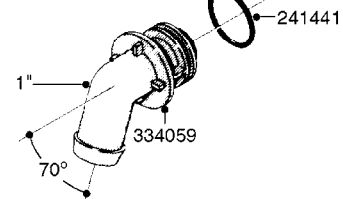

L0010

parts-n°	order qty	description
240085	1	O-RING D13,1/8,3X02,4 NITRIL
241441	1	O-RING D29.3X3
242594	1	O-RING D14 X 1.78 SCH.70-EPDM
320084	1	FITT.DK NUT 1/2" BSP
320095	1	FITT.DK NUT 1" BSP
320117	1	FITT.DK CONN.1/2"BSP F. 1" CAP
320187	1	FITT.DK CAP 3/8" BSP BLACK
320283	1	FITT.DK NUT 3/4"BSP
320821	1	FITT.DK NUT 1-1/2" BSP
321495	1	FITT.DK REDUC 1/4'BSP F.3/4'NT
321576	1	FITT.DK CONN 1/2"BSP F.3/4"NUT
330013	1	O-RING 2.5 X 10 PUR
330212	1	O-RING D19/D14X2.4 F.1/2"NUT
330326	1	O-RING D30/D24X2 F.1"NUT
330341	1	FITT.DK HB 1" F. 1" NUT
330595	1	O-RING D24.6/D20X2.1 -3/4"
330665	1	FITT.DK HB 3/4"F.1" NUT
330676	1	FITT.DK HB 3/8" F. 1/2" NUT
330687	1	FITT.DK HB 1/2" F. 1/2" NUT
330691	1	FITT.DK HB 3/4'F.3/4' NUT
330783	1	FITT.DK HB 3/8"F.3/8" NUT
331262	1	FITT.DK HB 1-1/2" F. 1-1/2"NUT
331273	1	O-RING D44/D38X2 F.1-1/2"
331446	1	FITT.DK HB 1" F.1-1/2" NUT
331807	1	FITT.DK HB 5/16" F.3/8" NUT
332286	1	FITT.DK HB 1/2" F. 3/4" NUT
332905	1	FITT.DK HB 1/2" F. 3/4" CAP
332927	1	FITT.DK PLUG F. NOZZLE TUBE
333292	1	FITT.DK HB 1"O'RING F.1-1/2"
333664	1	FITT.DK HB 5/16' F. 1/2' NUT
334044	1	FITT.DK HB 3/4' F. 3/4' CAP
334059	1	FITT.DK EL 1" 110 DEG.F.1-1/2"
334123	1	FITT.DK HB 1-1/4"O-RNG F.1-1/2"
334150	1	FITT.DK HB 1-1/4" 110 F.1-1/2"
390542	1	PLUG WASHER FOR 3/4'CAP NUT
716236	1	FITT.DK HB 1/2" ASSY. F. 3/4"
716413	1	FITT.DK PLUG ASSY. F.NOZ TUBE
717426	1	FITT.DK REDUC 1/4"BSP F.3/4"N
720856	1	FITT.DK 1/2'BSP ASSY.F.3/4'NUT
724621	1	FITT.DK HB 3/4"ASSY F.3/4" NUT