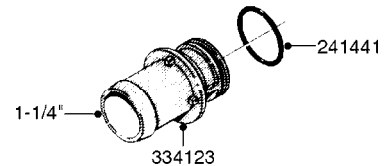

L0010

parts-n°	order qty	description
240085	1	O-RING D13,1/8,3X02,4 NITRIL
241441	1	O-RING D29.3X3
242594	1	O-RING D14 X 1.78 SCH.70-EPDM
320084	1	FITT.DK NUT 1/2" BSP
320095	1	FITT.DK NUT 1" BSP
320117	1	FITT.DK CONN.1/2"BSP F. 1" CAP
320187	1	FITT.DK CAP 3/8" BSP BLACK
320283	1	FITT.DK NUT 3/4"BSP
320821	1	FITT.DK NUT 1-1/2" BSP
321495	1	FITT.DK REDUC 1/4'BSP F.3/4'NT
321576	1	FITT.DK CONN 1/2"BSP F.3/4"NUT
330013	1	O-RING 2.5 X 10 PUR
330212	1	O-RING D19/D14X2.4 F.1/2"NUT
330326	1	O-RING D30/D24X2 F.1"NUT
330341	1	FITT.DK HB 1" F. 1" NUT
330595	1	O-RING D24.6/D20X2.1 -3/4"
330665	1	FITT.DK HB 3/4"F.1" NUT
330676	1	FITT.DK HB 3/8" F. 1/2" NUT
330687	1	FITT.DK HB 1/2" F. 1/2" NUT
330691	1	FITT.DK HB 3/4'F.3/4' NUT
330783	1	FITT.DK HB 3/8"F.3/8" NUT
331262	1	FITT.DK HB 1-1/2" F. 1-1/2"NUT
331273	1	O-RING D44/D38X2 F.1-1/2"
331446	1	FITT.DK HB 1" F.1-1/2" NUT
331807	1	FITT.DK HB 5/16" F.3/8" NUT
332286	1	FITT.DK HB 1/2" F. 3/4" NUT
332905	1	FITT.DK HB 1/2" F. 3/4" CAP
332927	1	FITT.DK PLUG F. NOZZLE TUBE
333292	1	FITT.DK HB 1"O'RING F.1-1/2"
333664	1	FITT.DK HB 5/16' F. 1/2' NUT
334044	1	FITT.DK HB 3/4' F. 3/4' CAP
334059	1	FITT.DK EL 1" 110 DEG.F.1-1/2"
334123	1	FITT.DK HB 1-1/4"O-RNG F.1-1/2"
334150	1	FITT.DK HB 1-1/4" 110 F.1-1/2"
390542	1	PLUG WASHER FOR 3/4'CAP NUT
716236	1	FITT.DK HB 1/2" ASSY. F. 3/4"
716413	1	FITT.DK PLUG ASSY. F.NOZ TUBE
717426	1	FITT.DK REDUC 1/4"BSP F.3/4"N
720856	1	FITT.DK 1/2'BSP ASSY.F.3/4'NUT
724621	1	FITT.DK HB 3/4"ASSY F.3/4" NUT