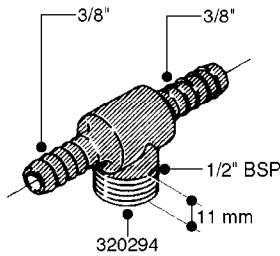

**L0020**

FITTINGS-T-PIECES, CAPS & ELBOWS  
L0020-HIN, 01:01:16

Page 1  
Date 12.08.2020 8:04

parts-n°	order qty	description
10053603	1	FITT. CAPNUT 2"BSP 5601
10194303	1	CAP BLANK 1 1/2 MCPHEE 210060
320047	1	FITT.DK CAPNUT 1/2" BSP
320106	1	FITT.DK CAPNUT 1" BSP
320272	1	FITT.DK CAPNUT 3/8" BSP
320316	1	FITT.DK TEE 3/4" X3/4" X1"BSP
320331	1	FITT.DK TEE 1" - 1" - 3/4" BSP
320342	1	FITT.DK EL 3/4"M X 1"F BSP
320563	1	FITT.DK 3 WAY 1/2" 110 DEG.
320677	1	NO LONGER AVAILABLE
320961	1	FITT.DK CAPNUT 1-1/2" BSP
321053	1	FITT.DK TEE 1/2 X1/2 X1/2" BSP
322072	1	FITT.DK TEE 3/8'X3/8'X3/8' BSP
322095	1	FITT.DK TEE 1-1/2 X1-1/4 X3/4" BSP
322138	1	FITT.DK ELB 1"M X 1"F BSP
330013	1	O-RING 2.5 X 10 PUR
330212	1	O-RING D19/D14X2.4 F.1/2"NUT
330326	1	O-RING D30/D24X2 F.1"NUT
331273	1	O-RING D44/D38X2 F.1-1/2"

FITTINGS - HEXAGON NIPPLES  
L0030-HIN, 01:01:16

**L0030**

FITTINGS - HEXAGON NIPPLES  
L0030-HIN, 01:01:16

Page 1

Date 12.08.2020 8:04

parts-n°	order qty	description
10015303	1	FITT.PO.HN 1.00X1.00 M1000
10425003	1	FITT.PO.HN 1.25X1.00 MCPHEE
320132	1	FITT.DK HN 1" BSP
320176	1	FITT.DK HN 3/8"X1/2" BSP
320445	1	FITT.DK HN 1/4"X3/8" BSP
320655	1	FITT.DK HN 1/2"-1/2" BSP
320692	1	FITT.DK HN 3/8'BSPX1/4'NPT
320703	1	FITT.DK HN 3/8BSP X1/2 &1/4NPT
320725	1	FITT.DK NIPPLE 3/8"-3/8" BSP
320902	1	FITT.DK HN 3/8'X 1/4' BSP
390232	1	FITT.DK HN 1-1/2' X 1-1/4' BSP
390276	1	FITT.DK HN 1'BSP

**L0040**

FITTINGS - NIPPLES & ELBOWS  
L0040-HIN, 01:01:16

Page 1  
Date 12.08.2020 8:04

parts-n°	order qty	description
10530803	1	FITT.PO.SE 2.00X2.00 45 DEG.
320191	1	FITT.DK ELB 3/8' BSP 45 DEGREE
320482	1	FITT.DK ELB. 1/2" BSP 60 DEG.
320596	1	FITT.DK ELB 3/8'-1/2'BSP 45DEG
320607	1	FITT.DK HN 3/8M X 3/8F BSP LNG
320633	1	FITT.DK HN 3/8"M X 3/8"F BSP
321451	1	FITT.DK ELB.1-1/2 X1-1/4 80DEG
321532	1	FITT.DK REDUC 3/4' X 1/2' BSP
390233	1	FITT.DK REDUC 1-1/2" X 1" BSP