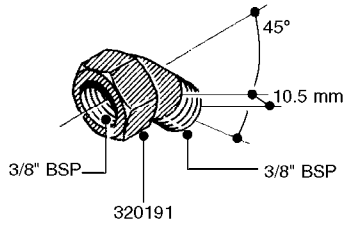

FITTINGS - HEXAGON NIPPLES  
L0030-HIN, 01:01:16

**L0030**

FITTINGS - HEXAGON NIPPLES  
L0030-HIN, 01:01:16

Page 1

Date 12.08.2020 8:04

parts-n°	order qty	description
10015303	1	FITT.PO.HN 1.00X1.00 M1000
10425003	1	FITT.PO.HN 1.25X1.00 MCPHEE
320132	1	FITT.DK HN 1" BSP
320176	1	FITT.DK HN 3/8"X1/2" BSP
320445	1	FITT.DK HN 1/4"X3/8" BSP
320655	1	FITT.DK HN 1/2"-1/2" BSP
320692	1	FITT.DK HN 3/8'BSPX1/4'NPT
320703	1	FITT.DK HN 3/8BSP X1/2 &1/4NPT
320725	1	FITT.DK NIPPLE 3/8"-3/8" BSP
320902	1	FITT.DK HN 3/8'X 1/4' BSP
390232	1	FITT.DK HN 1-1/2' X 1-1/4' BSP
390276	1	FITT.DK HN 1'BSP

**L0040**

FITTINGS - NIPPLES & ELBOWS  
L0040-HIN, 01:01:16

Page 1  
Date 12.08.2020 8:04

parts-n°	order qty	description
10530803	1	FITT.PO.SE 2.00X2.00 45 DEG.
320191	1	FITT.DK ELB 3/8' BSP 45 DEGREE
320482	1	FITT.DK ELB. 1/2" BSP 60 DEG.
320596	1	FITT.DK ELB 3/8'-1/2'BSP 45DEG
320607	1	FITT.DK HN 3/8M X 3/8F BSP LNG
320633	1	FITT.DK HN 3/8"M X 3/8"F BSP
321451	1	FITT.DK ELB.1-1/2 X1-1/4 80DEG
321532	1	FITT.DK REDUC 3/4' X 1/2' BSP
390233	1	FITT.DK REDUC 1-1/2" X 1" BSP