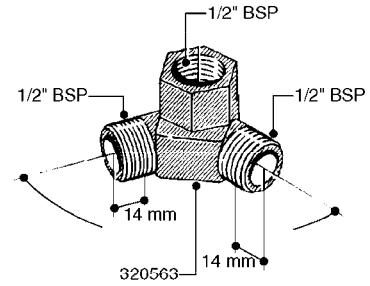

Page 1

Date 12.08.2020 8:04

parts-n°	order qty	description
280637	1	GAUGE 2.5"BR BOTT.PSI85 BAR6
283754	1	GAUGE 2.5'BR REAR PSI200 BAR16
284269	1	PRESSURE GAUGE 0-8-16 BAR Ø2,5" 1/4"
844082	1	GAUGE 1.5'BR REAR PSI140BAR10
844086	1	GAUGE 2.5'BR BOTT.PSI1000BAR80
844088	1	GAUGE 2.5'BR BOTT PSI1200BAR80
28014403	1	GAUGE 4"BR REAR PSI200
28026103	1	GAUGE 200PSI/BR, 4", 1/4"BSP-BTM
28026203	1	GAUGE 200PSI/BR, 2.5"1/4BSP-BTM

**L0010**

parts-n°	order qty	description
240085	1	O-RING D13,1/8,3X02,4 NITRIL
241441	1	O-RING D29.3X3
242594	1	O-RING D14 X 1.78 SCH.70-EPDM
320084	1	FITT.DK NUT 1/2" BSP
320095	1	FITT.DK NUT 1" BSP
320117	1	FITT.DK CONN.1/2"BSP F. 1" CAP
320187	1	FITT.DK CAP 3/8" BSP BLACK
320283	1	FITT.DK NUT 3/4"BSP
320821	1	FITT.DK NUT 1-1/2" BSP
321495	1	FITT.DK REDUC 1/4'BSP F.3/4'NT
321576	1	FITT.DK CONN 1/2"BSP F.3/4"NUT
330013	1	O-RING 2.5 X 10 PUR
330212	1	O-RING D19/D14X2.4 F.1/2"NUT
330326	1	O-RING D30/D24X2 F.1"NUT
330341	1	FITT.DK HB 1" F. 1" NUT
330595	1	O-RING D24.6/D20X2.1 -3/4"
330665	1	FITT.DK HB 3/4"F.1" NUT
330676	1	FITT.DK HB 3/8" F. 1/2" NUT
330687	1	FITT.DK HB 1/2" F. 1/2" NUT
330691	1	FITT.DK HB 3/4'F.3/4' NUT
330783	1	FITT.DK HB 3/8"F.3/8" NUT
331262	1	FITT.DK HB 1-1/2" F. 1-1/2"NUT
331273	1	O-RING D44/D38X2 F.1-1/2"
331446	1	FITT.DK HB 1" F.1-1/2" NUT
331807	1	FITT.DK HB 5/16" F.3/8" NUT
332286	1	FITT.DK HB 1/2" F. 3/4" NUT
332905	1	FITT.DK HB 1/2" F. 3/4" CAP
332927	1	FITT.DK PLUG F. NOZZLE TUBE
333292	1	FITT.DK HB 1"O'RING F.1-1/2"
333664	1	FITT.DK HB 5/16' F. 1/2' NUT
334044	1	FITT.DK HB 3/4' F. 3/4' CAP
334059	1	FITT.DK EL 1" 110 DEG.F.1-1/2"
334123	1	FITT.DK HB 1-1/4"O-RNG F.1-1/2"
334150	1	FITT.DK HB 1-1/4" 110 F.1-1/2"
390542	1	PLUG WASHER FOR 3/4'CAP NUT
716236	1	FITT.DK HB 1/2" ASSY. F. 3/4"
716413	1	FITT.DK PLUG ASSY. F.NOZ TUBE
717426	1	FITT.DK REDUC 1/4"BSP F.3/4"N
720856	1	FITT.DK 1/2'BSP ASSY.F.3/4'NUT
724621	1	FITT.DK HB 3/4"ASSY F.3/4" NUT