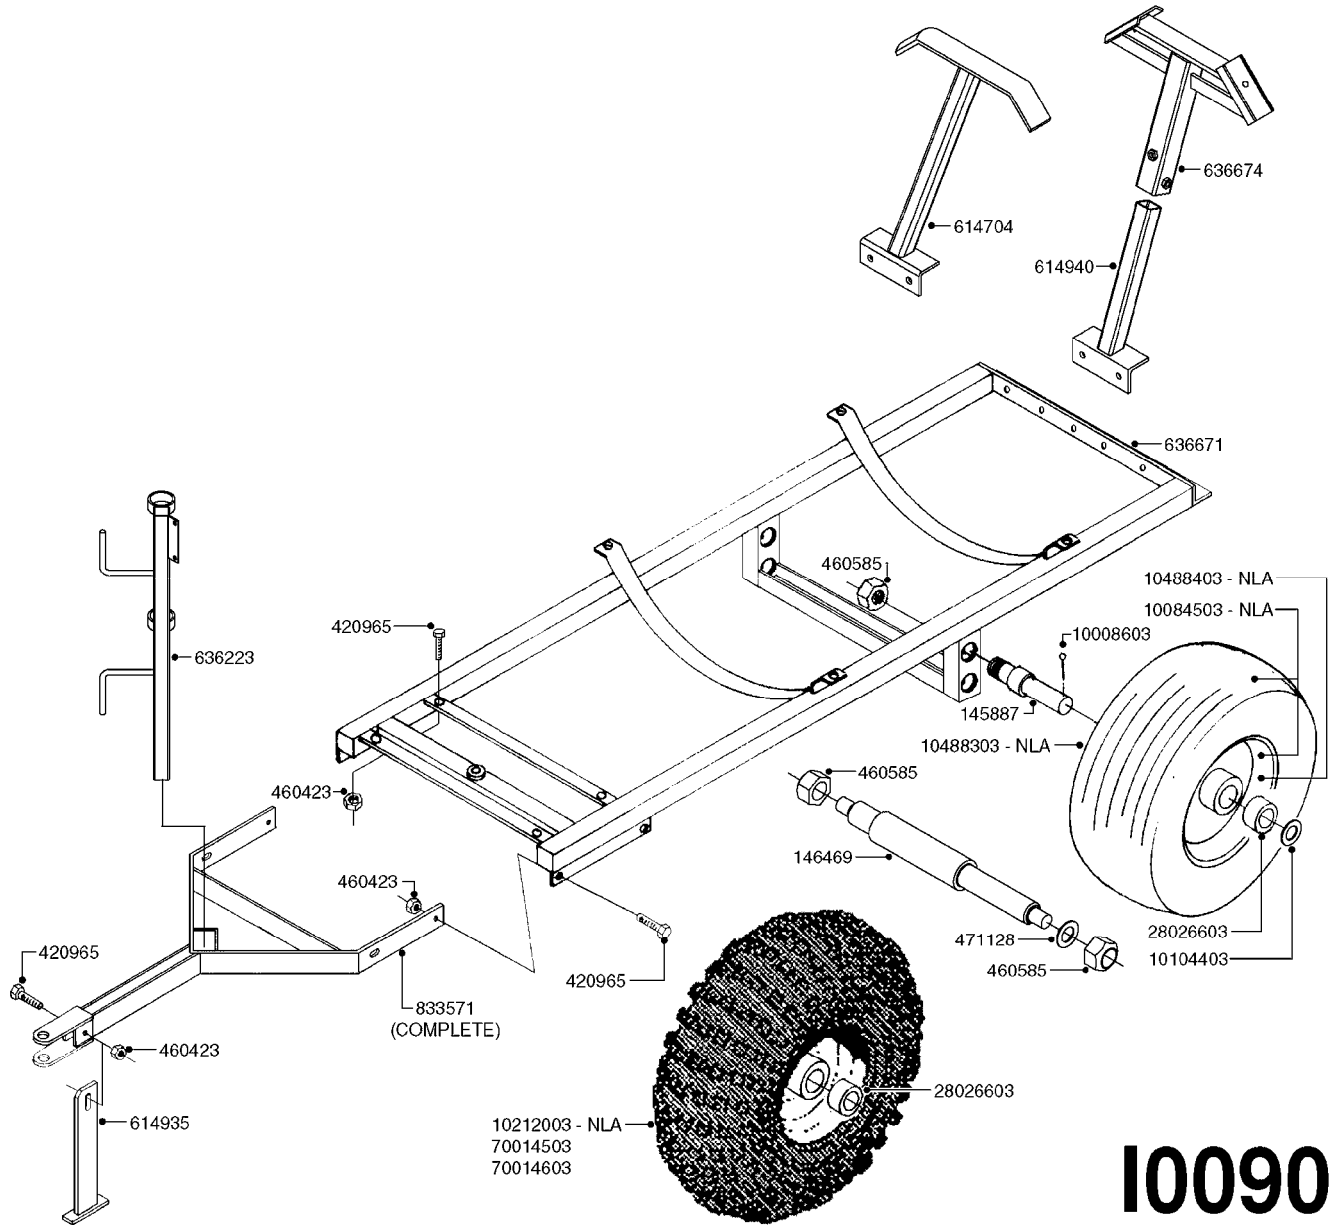

ES 50/80 TANK  
I0080-HIN, 15:11:17

Page 0  
Date 12.08.2020 8:04

ES 50/80 TANK  
I0080-HIN, 15:11:17

Page 1

Date 12.08.2020 8:04

parts-n°	order qty	description
165557	1	WASHER D28.0/D12.2X2.0 SS
220065	1	SPRING D19,7/41,2
240306	1	O-RING D29/D21X4
320084	1	FITT.DK NUT 1/2" BSP
320095	1	FITT.DK NUT 1" BSP
320106	1	FITT.DK CAPNUT 1" BSP
320117	1	FITT.DK CONN.1/2"BSP F. 1" CAP
320456	1	FITT.DK BULKHEAD 1"BSP DOUBLE
320467	1	FITT.DK BULKHEAD 1"BSP SINGLE
320471	1	FITT.DK NUT 1" BSP JAMB
320482	1	FITT.DK ELB. 1/2" BSP 60 DEG.
320784	1	FITT.DK CAP 1-1/2" BSP
320795	1	FITT.DK NUT 1-1/2" BSP JAMB
322164	1	FITT.DK CAP 1" SPECIAL
330072	1	O-RING D53.5/D45.5X4
330234	1	VALVE BALL D20
330326	1	O-RING D30/D24X2 F.1"NUT
330676	1	FITT.DK HB 3/8" F. 1/2" NUT
332577	1	O-RING D38/D30X4 F.1" PUR.
340277	1	TANK PACKING - 40mm WIDE x 12"
341146	1	SUCTION TUBE L=640MM/45DEG
460423	1	NUT HEX M10X1.50 LOCK DIN985A2 SS
612673	1	FILTER BASKET F. ES30/ES53
707895	1	TANK 80 GAL. ATV/CMS
712806	1	TANK LID WITH VENT S226 RED
720182	1	TANK 50 GAL. ES/SM
845095	1	FILTER COMPLETE
16033200	1	TANK STRAP L=1150MM
45000400	1	T-BOLT SPECIAL F.TANK STRAP ES