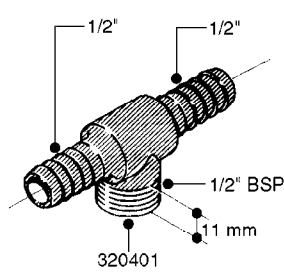

**L0020**

FITTINGS-T-PIECES, CAPS & ELBOWS  
L0020-HIN, 01:01:16

Page 1  
Date 12.08.2020 8:04

parts-n°	order qty	description
10053603	1	FITT. CAPNUT 2"BSP 5601
10194303	1	CAP BLANK 1 1/2 MCPHEE 210060
320047	1	FITT.DK CAPNUT 1/2" BSP
320106	1	FITT.DK CAPNUT 1" BSP
320272	1	FITT.DK CAPNUT 3/8" BSP
320316	1	FITT.DK TEE 3/4" X3/4" X1"BSP
320331	1	FITT.DK TEE 1" - 1" - 3/4" BSP
320342	1	FITT.DK EL 3/4"M X 1"F BSP
320563	1	FITT.DK 3 WAY 1/2" 110 DEG.
320677	1	NO LONGER AVAILABLE
320961	1	FITT.DK CAPNUT 1-1/2" BSP
321053	1	FITT.DK TEE 1/2 X1/2 X1/2" BSP
322072	1	FITT.DK TEE 3/8'X3/8'X3/8' BSP
322095	1	FITT.DK TEE 1-1/2 X1-1/4 X3/4" BSP
322138	1	FITT.DK ELB 1"M X 1"F BSP
330013	1	O-RING 2.5 X 10 PUR
330212	1	O-RING D19/D14X2.4 F.1/2"NUT
330326	1	O-RING D30/D24X2 F.1"NUT
331273	1	O-RING D44/D38X2 F.1-1/2"

FITTINGS - HEXAGON NIPPLES  
L0030-HIN, 01:01:16

**L0030**

FITTINGS - HEXAGON NIPPLES  
L0030-HIN, 01:01:16

Page 1

Date 12.08.2020 8:04

parts-n°	order qty	description
10015303	1	FITT.PO.HN 1.00X1.00 M1000
10425003	1	FITT.PO.HN 1.25X1.00 MCPHEE
320132	1	FITT.DK HN 1" BSP
320176	1	FITT.DK HN 3/8"X1/2" BSP
320445	1	FITT.DK HN 1/4"X3/8" BSP
320655	1	FITT.DK HN 1/2"-1/2" BSP
320692	1	FITT.DK HN 3/8'BSPX1/4'NPT
320703	1	FITT.DK HN 3/8BSP X1/2 &1/4NPT
320725	1	FITT.DK NIPPLE 3/8"-3/8" BSP
320902	1	FITT.DK HN 3/8'X 1/4' BSP
390232	1	FITT.DK HN 1-1/2' X 1-1/4' BSP
390276	1	FITT.DK HN 1'BSP

**L0040**

FITTINGS - NIPPLES & ELBOWS  
L0040-HIN, 01:01:16

Page 1  
Date 12.08.2020 8:04

parts-n°	order qty	description
10530803	1	FITT.PO.SE 2.00X2.00 45 DEG.
320191	1	FITT.DK ELB 3/8' BSP 45 DEGREE
320482	1	FITT.DK ELB. 1/2" BSP 60 DEG.
320596	1	FITT.DK ELB 3/8'-1/2'BSP 45DEG
320607	1	FITT.DK HN 3/8M X 3/8F BSP LNG
320633	1	FITT.DK HN 3/8"M X 3/8"F BSP
321451	1	FITT.DK ELB.1-1/2 X1-1/4 80DEG
321532	1	FITT.DK REDUC 3/4' X 1/2' BSP
390233	1	FITT.DK REDUC 1-1/2" X 1" BSP