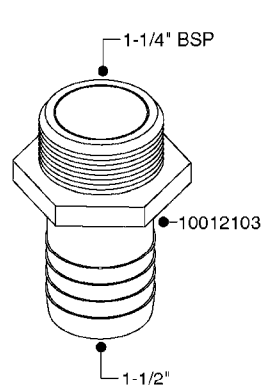

**L0020**

FITTINGS-T-PIECES, CAPS & ELBOWS  
L0020-HIN, 01:01:16

Page 1  
Date 12.08.2020 8:04

parts-n°	order qty	description
10053603	1	FITT. CAPNUT 2"BSP 5601
10194303	1	CAP BLANK 1 1/2 MCPHEE 210060
320047	1	FITT.DK CAPNUT 1/2" BSP
320106	1	FITT.DK CAPNUT 1" BSP
320272	1	FITT.DK CAPNUT 3/8" BSP
320316	1	FITT.DK TEE 3/4" X3/4" X1"BSP
320331	1	FITT.DK TEE 1" - 1" - 3/4" BSP
320342	1	FITT.DK EL 3/4"M X 1"F BSP
320563	1	FITT.DK 3 WAY 1/2" 110 DEG.
320677	1	NO LONGER AVAILABLE
320961	1	FITT.DK CAPNUT 1-1/2" BSP
321053	1	FITT.DK TEE 1/2 X1/2 X1/2" BSP
322072	1	FITT.DK TEE 3/8'X3/8'X3/8' BSP
322095	1	FITT.DK TEE 1-1/2 X1-1/4 X3/4" BSP
322138	1	FITT.DK ELB 1"M X 1"F BSP
330013	1	O-RING 2.5 X 10 PUR
330212	1	O-RING D19/D14X2.4 F.1/2"NUT
330326	1	O-RING D30/D24X2 F.1"NUT
331273	1	O-RING D44/D38X2 F.1-1/2"

FITTINGS - HEXAGON NIPPLES  
L0030-HIN, 01:01:16

**L0030**

FITTINGS - HEXAGON NIPPLES  
L0030-HIN, 01:01:16

Page 1

Date 12.08.2020 8:04

parts-n°	order qty	description
10015303	1	FITT.PO.HN 1.00X1.00 M1000
10425003	1	FITT.PO.HN 1.25X1.00 MCPHEE
320132	1	FITT.DK HN 1" BSP
320176	1	FITT.DK HN 3/8"X1/2" BSP
320445	1	FITT.DK HN 1/4"X3/8" BSP
320655	1	FITT.DK HN 1/2"-1/2" BSP
320692	1	FITT.DK HN 3/8'BSPX1/4'NPT
320703	1	FITT.DK HN 3/8BSP X1/2 &1/4NPT
320725	1	FITT.DK NIPPLE 3/8"-3/8" BSP
320902	1	FITT.DK HN 3/8'X 1/4' BSP
390232	1	FITT.DK HN 1-1/2' X 1-1/4' BSP
390276	1	FITT.DK HN 1'BSP

**L0040**

FITTINGS - NIPPLES & ELBOWS  
L0040-HIN, 01:01:16

Page 1  
Date 12.08.2020 8:04

parts-n°	order qty	description
10530803	1	FITT.PO.SE 2.00X2.00 45 DEG.
320191	1	FITT.DK ELB 3/8' BSP 45 DEGREE
320482	1	FITT.DK ELB. 1/2" BSP 60 DEG.
320596	1	FITT.DK ELB 3/8'-1/2'BSP 45DEG
320607	1	FITT.DK HN 3/8M X 3/8F BSP LNG
320633	1	FITT.DK HN 3/8"M X 3/8"F BSP
321451	1	FITT.DK ELB.1-1/2 X1-1/4 80DEG
321532	1	FITT.DK REDUC 3/4' X 1/2' BSP
390233	1	FITT.DK REDUC 1-1/2" X 1" BSP