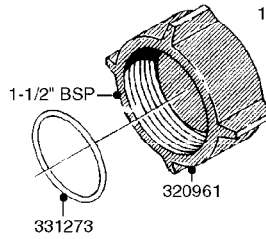

Page 1

Date 12.08.2020 8:04

parts-n°	order qty	description
280637	1	GAUGE 2.5"BR BOTT.PSI85 BAR6
283754	1	GAUGE 2.5'BR REAR PSI200 BAR16
284269	1	PRESSURE GAUGE 0-8-16 BAR Ø2,5" 1/4"
844082	1	GAUGE 1.5'BR REAR PSI140BAR10
844086	1	GAUGE 2.5'BR BOTT.PSI1000BAR80
844088	1	GAUGE 2.5'BR BOTT PSI1200BAR80
28014403	1	GAUGE 4"BR REAR PSI200
28026103	1	GAUGE 200PSI/BR, 4", 1/4"BSP-BTM
28026203	1	GAUGE 200PSI/BR, 2.5"1/4BSP-BTM

**L0010**

parts-n°	order qty	description
240085	1	O-RING D13,1/8,3X02,4 NITRIL
241441	1	O-RING D29.3X3
242594	1	O-RING D14 X 1.78 SCH.70-EPDM
320084	1	FITT.DK NUT 1/2" BSP
320095	1	FITT.DK NUT 1" BSP
320117	1	FITT.DK CONN.1/2"BSP F. 1" CAP
320187	1	FITT.DK CAP 3/8" BSP BLACK
320283	1	FITT.DK NUT 3/4"BSP
320821	1	FITT.DK NUT 1-1/2" BSP
321495	1	FITT.DK REDUC 1/4'BSP F.3/4'NT
321576	1	FITT.DK CONN 1/2"BSP F.3/4"NUT
330013	1	O-RING 2.5 X 10 PUR
330212	1	O-RING D19/D14X2.4 F.1/2"NUT
330326	1	O-RING D30/D24X2 F.1"NUT
330341	1	FITT.DK HB 1" F. 1" NUT
330595	1	O-RING D24.6/D20X2.1 -3/4"
330665	1	FITT.DK HB 3/4"F.1" NUT
330676	1	FITT.DK HB 3/8" F. 1/2" NUT
330687	1	FITT.DK HB 1/2" F. 1/2" NUT
330691	1	FITT.DK HB 3/4'F.3/4' NUT
330783	1	FITT.DK HB 3/8"F.3/8" NUT
331262	1	FITT.DK HB 1-1/2" F. 1-1/2"NUT
331273	1	O-RING D44/D38X2 F.1-1/2"
331446	1	FITT.DK HB 1" F.1-1/2" NUT
331807	1	FITT.DK HB 5/16" F.3/8" NUT
332286	1	FITT.DK HB 1/2" F. 3/4" NUT
332905	1	FITT.DK HB 1/2" F. 3/4" CAP
332927	1	FITT.DK PLUG F. NOZZLE TUBE
333292	1	FITT.DK HB 1"O'RING F.1-1/2"
333664	1	FITT.DK HB 5/16' F. 1/2' NUT
334044	1	FITT.DK HB 3/4' F. 3/4' CAP
334059	1	FITT.DK EL 1" 110 DEG.F.1-1/2"
334123	1	FITT.DK HB 1-1/4"O-RNG F.1-1/2"
334150	1	FITT.DK HB 1-1/4" 110 F.1-1/2"
390542	1	PLUG WASHER FOR 3/4'CAP NUT
716236	1	FITT.DK HB 1/2" ASSY. F. 3/4"
716413	1	FITT.DK PLUG ASSY. F.NOZ TUBE
717426	1	FITT.DK REDUC 1/4"BSP F.3/4"N
720856	1	FITT.DK 1/2'BSP ASSY.F.3/4'NUT
724621	1	FITT.DK HB 3/4"ASSY F.3/4" NUT