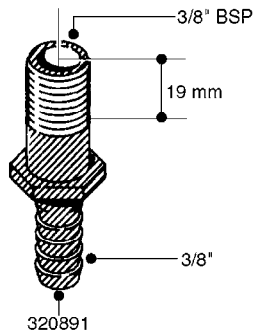

**L0020**

FITTINGS-T-PIECES, CAPS & ELBOWS  
L0020-HIN, 01:01:16

Page 1  
Date 12.08.2020 8:04

parts-n°	order qty	description
10053603	1	FITT. CAPNUT 2"BSP 5601
10194303	1	CAP BLANK 1 1/2 MCPHEE 210060
320047	1	FITT.DK CAPNUT 1/2" BSP
320106	1	FITT.DK CAPNUT 1" BSP
320272	1	FITT.DK CAPNUT 3/8" BSP
320316	1	FITT.DK TEE 3/4" X3/4" X1"BSP
320331	1	FITT.DK TEE 1" - 1" - 3/4" BSP
320342	1	FITT.DK EL 3/4"M X 1"F BSP
320563	1	FITT.DK 3 WAY 1/2" 110 DEG.
320677	1	NO LONGER AVAILABLE
320961	1	FITT.DK CAPNUT 1-1/2" BSP
321053	1	FITT.DK TEE 1/2 X1/2 X1/2" BSP
322072	1	FITT.DK TEE 3/8'X3/8'X3/8' BSP
322095	1	FITT.DK TEE 1-1/2 X1-1/4 X3/4" BSP
322138	1	FITT.DK ELB 1"M X 1"F BSP
330013	1	O-RING 2.5 X 10 PUR
330212	1	O-RING D19/D14X2.4 F.1/2"NUT
330326	1	O-RING D30/D24X2 F.1"NUT
331273	1	O-RING D44/D38X2 F.1-1/2"

FITTINGS - HEXAGON NIPPLES  
L0030-HIN, 01:01:16

**L0030**

FITTINGS - HEXAGON NIPPLES  
L0030-HIN, 01:01:16

Page 1

Date 12.08.2020 8:04

parts-n°	order qty	description
10015303	1	FITT.PO.HN 1.00X1.00 M1000
10425003	1	FITT.PO.HN 1.25X1.00 MCPHEE
320132	1	FITT.DK HN 1" BSP
320176	1	FITT.DK HN 3/8"X1/2" BSP
320445	1	FITT.DK HN 1/4"X3/8" BSP
320655	1	FITT.DK HN 1/2"-1/2" BSP
320692	1	FITT.DK HN 3/8'BSPX1/4'NPT
320703	1	FITT.DK HN 3/8BSP X1/2 &1/4NPT
320725	1	FITT.DK NIPPLE 3/8"-3/8" BSP
320902	1	FITT.DK HN 3/8'X 1/4' BSP
390232	1	FITT.DK HN 1-1/2' X 1-1/4' BSP
390276	1	FITT.DK HN 1'BSP

**L0040**

FITTINGS - NIPPLES & ELBOWS  
L0040-HIN, 01:01:16

Page 1  
Date 12.08.2020 8:04

parts-n°	order qty	description
10530803	1	FITT.PO.SE 2.00X2.00 45 DEG.
320191	1	FITT.DK ELB 3/8' BSP 45 DEGREE
320482	1	FITT.DK ELB. 1/2" BSP 60 DEG.
320596	1	FITT.DK ELB 3/8'-1/2'BSP 45DEG
320607	1	FITT.DK HN 3/8M X 3/8F BSP LNG
320633	1	FITT.DK HN 3/8"M X 3/8"F BSP
321451	1	FITT.DK ELB.1-1/2 X1-1/4 80DEG
321532	1	FITT.DK REDUC 3/4' X 1/2' BSP
390233	1	FITT.DK REDUC 1-1/2" X 1" BSP