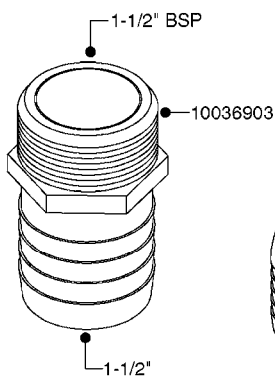

**L0020**

FITTINGS-T-PIECES, CAPS & ELBOWS  
L0020-HIN, 01:01:16

Page 1  
Date 12.08.2020 8:04

parts-n°	order qty	description
10053603	1	FITT. CAPNUT 2"BSP 5601
10194303	1	CAP BLANK 1 1/2 MCPHEE 210060
320047	1	FITT.DK CAPNUT 1/2" BSP
320106	1	FITT.DK CAPNUT 1" BSP
320272	1	FITT.DK CAPNUT 3/8" BSP
320316	1	FITT.DK TEE 3/4" X3/4" X1"BSP
320331	1	FITT.DK TEE 1" - 1" - 3/4" BSP
320342	1	FITT.DK EL 3/4"M X 1"F BSP
320563	1	FITT.DK 3 WAY 1/2" 110 DEG.
320677	1	NO LONGER AVAILABLE
320961	1	FITT.DK CAPNUT 1-1/2" BSP
321053	1	FITT.DK TEE 1/2 X1/2 X1/2" BSP
322072	1	FITT.DK TEE 3/8'X3/8'X3/8' BSP
322095	1	FITT.DK TEE 1-1/2 X1-1/4 X3/4" BSP
322138	1	FITT.DK ELB 1"M X 1"F BSP
330013	1	O-RING 2.5 X 10 PUR
330212	1	O-RING D19/D14X2.4 F.1/2"NUT
330326	1	O-RING D30/D24X2 F.1"NUT
331273	1	O-RING D44/D38X2 F.1-1/2"

FITTINGS - HEXAGON NIPPLES  
L0030-HIN, 01:01:16

**L0030**

FITTINGS - HEXAGON NIPPLES  
L0030-HIN, 01:01:16

Page 1

Date 12.08.2020 8:04

parts-n°	order qty	description
10015303	1	FITT.PO.HN 1.00X1.00 M1000
10425003	1	FITT.PO.HN 1.25X1.00 MCPHEE
320132	1	FITT.DK HN 1" BSP
320176	1	FITT.DK HN 3/8"X1/2" BSP
320445	1	FITT.DK HN 1/4"X3/8" BSP
320655	1	FITT.DK HN 1/2"-1/2" BSP
320692	1	FITT.DK HN 3/8'BSPX1/4'NPT
320703	1	FITT.DK HN 3/8BSP X1/2 &1/4NPT
320725	1	FITT.DK NIPPLE 3/8"-3/8" BSP
320902	1	FITT.DK HN 3/8'X 1/4' BSP
390232	1	FITT.DK HN 1-1/2' X 1-1/4' BSP
390276	1	FITT.DK HN 1'BSP

**L0040**

FITTINGS - NIPPLES & ELBOWS  
L0040-HIN, 01:01:16

Page 1  
Date 12.08.2020 8:04

parts-n°	order qty	description
10530803	1	FITT.PO.SE 2.00X2.00 45 DEG.
320191	1	FITT.DK ELB 3/8' BSP 45 DEGREE
320482	1	FITT.DK ELB. 1/2" BSP 60 DEG.
320596	1	FITT.DK ELB 3/8'-1/2'BSP 45DEG
320607	1	FITT.DK HN 3/8M X 3/8F BSP LNG
320633	1	FITT.DK HN 3/8"M X 3/8"F BSP
321451	1	FITT.DK ELB.1-1/2 X1-1/4 80DEG
321532	1	FITT.DK REDUC 3/4' X 1/2' BSP
390233	1	FITT.DK REDUC 1-1/2" X 1" BSP