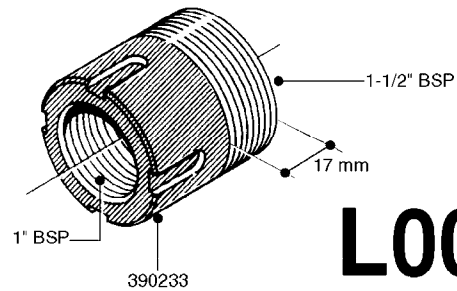

**L0020**

FITTINGS-T-PIECES, CAPS & ELBOWS  
L0020-HIN, 01:01:16

Page 1  
Date 12.08.2020 8:04

parts-n°	order qty	description
10053603	1	FITT. CAPNUT 2"BSP 5601
10194303	1	CAP BLANK 1 1/2 MCPHEE 210060
320047	1	FITT.DK CAPNUT 1/2" BSP
320106	1	FITT.DK CAPNUT 1" BSP
320272	1	FITT.DK CAPNUT 3/8" BSP
320316	1	FITT.DK TEE 3/4" X3/4" X1"BSP
320331	1	FITT.DK TEE 1" - 1" - 3/4" BSP
320342	1	FITT.DK EL 3/4"M X 1"F BSP
320563	1	FITT.DK 3 WAY 1/2" 110 DEG.
320677	1	NO LONGER AVAILABLE
320961	1	FITT.DK CAPNUT 1-1/2" BSP
321053	1	FITT.DK TEE 1/2 X1/2 X1/2" BSP
322072	1	FITT.DK TEE 3/8'X3/8'X3/8' BSP
322095	1	FITT.DK TEE 1-1/2 X1-1/4 X3/4" BSP
322138	1	FITT.DK ELB 1"M X 1"F BSP
330013	1	O-RING 2.5 X 10 PUR
330212	1	O-RING D19/D14X2.4 F.1/2"NUT
330326	1	O-RING D30/D24X2 F.1"NUT
331273	1	O-RING D44/D38X2 F.1-1/2"

FITTINGS - HEXAGON NIPPLES  
L0030-HIN, 01:01:16

**L0030**

FITTINGS - HEXAGON NIPPLES  
L0030-HIN, 01:01:16

Page 1

Date 12.08.2020 8:04

parts-n°	order qty	description
10015303	1	FITT.PO.HN 1.00X1.00 M1000
10425003	1	FITT.PO.HN 1.25X1.00 MCPHEE
320132	1	FITT.DK HN 1" BSP
320176	1	FITT.DK HN 3/8"X1/2" BSP
320445	1	FITT.DK HN 1/4"X3/8" BSP
320655	1	FITT.DK HN 1/2"-1/2" BSP
320692	1	FITT.DK HN 3/8'BSPX1/4'NPT
320703	1	FITT.DK HN 3/8BSP X1/2 &1/4NPT
320725	1	FITT.DK NIPPLE 3/8"-3/8" BSP
320902	1	FITT.DK HN 3/8'X 1/4' BSP
390232	1	FITT.DK HN 1-1/2' X 1-1/4' BSP
390276	1	FITT.DK HN 1'BSP

**L0040**

FITTINGS - NIPPLES & ELBOWS  
L0040-HIN, 01:01:16

Page 1  
Date 12.08.2020 8:04

parts-n°	order qty	description
10530803	1	FITT.PO.SE 2.00X2.00 45 DEG.
320191	1	FITT.DK ELB 3/8' BSP 45 DEGREE
320482	1	FITT.DK ELB. 1/2" BSP 60 DEG.
320596	1	FITT.DK ELB 3/8'-1/2'BSP 45DEG
320607	1	FITT.DK HN 3/8M X 3/8F BSP LNG
320633	1	FITT.DK HN 3/8"M X 3/8"F BSP
321451	1	FITT.DK ELB.1-1/2 X1-1/4 80DEG
321532	1	FITT.DK REDUC 3/4' X 1/2' BSP
390233	1	FITT.DK REDUC 1-1/2" X 1" BSP