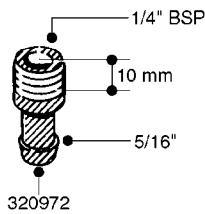

**L0020**

FITTINGS-T-PIECES, CAPS & ELBOWS  
L0020-HIN, 01:01:16

Page 1  
Date 12.08.2020 8:04

parts-n°	order qty	description
10053603	1	FITT. CAPNUT 2"BSP 5601
10194303	1	CAP BLANK 1 1/2 MCPHEE 210060
320047	1	FITT.DK CAPNUT 1/2" BSP
320106	1	FITT.DK CAPNUT 1" BSP
320272	1	FITT.DK CAPNUT 3/8" BSP
320316	1	FITT.DK TEE 3/4" X3/4" X1"BSP
320331	1	FITT.DK TEE 1" - 1" - 3/4" BSP
320342	1	FITT.DK EL 3/4"M X 1"F BSP
320563	1	FITT.DK 3 WAY 1/2" 110 DEG.
320677	1	NO LONGER AVAILABLE
320961	1	FITT.DK CAPNUT 1-1/2" BSP
321053	1	FITT.DK TEE 1/2 X1/2 X1/2" BSP
322072	1	FITT.DK TEE 3/8'X3/8'X3/8' BSP
322095	1	FITT.DK TEE 1-1/2 X1-1/4 X3/4" BSP
322138	1	FITT.DK ELB 1"M X 1"F BSP
330013	1	O-RING 2.5 X 10 PUR
330212	1	O-RING D19/D14X2.4 F.1/2"NUT
330326	1	O-RING D30/D24X2 F.1"NUT
331273	1	O-RING D44/D38X2 F.1-1/2"

FITTINGS - HEXAGON NIPPLES  
L0030-HIN, 01:01:16

**L0030**

FITTINGS - HEXAGON NIPPLES  
L0030-HIN, 01:01:16

Page 1

Date 12.08.2020 8:04

parts-n°	order qty	description
10015303	1	FITT.PO.HN 1.00X1.00 M1000
10425003	1	FITT.PO.HN 1.25X1.00 MCPHEE
320132	1	FITT.DK HN 1" BSP
320176	1	FITT.DK HN 3/8"X1/2" BSP
320445	1	FITT.DK HN 1/4"X3/8" BSP
320655	1	FITT.DK HN 1/2"-1/2" BSP
320692	1	FITT.DK HN 3/8'BSPX1/4'NPT
320703	1	FITT.DK HN 3/8BSP X1/2 &1/4NPT
320725	1	FITT.DK NIPPLE 3/8"-3/8" BSP
320902	1	FITT.DK HN 3/8'X 1/4' BSP
390232	1	FITT.DK HN 1-1/2' X 1-1/4' BSP
390276	1	FITT.DK HN 1'BSP

**L0040**

FITTINGS - NIPPLES & ELBOWS  
L0040-HIN, 01:01:16

Page 1  
Date 12.08.2020 8:04

parts-n°	order qty	description
10530803	1	FITT.PO.SE 2.00X2.00 45 DEG.
320191	1	FITT.DK ELB 3/8' BSP 45 DEGREE
320482	1	FITT.DK ELB. 1/2" BSP 60 DEG.
320596	1	FITT.DK ELB 3/8'-1/2'BSP 45DEG
320607	1	FITT.DK HN 3/8M X 3/8F BSP LNG
320633	1	FITT.DK HN 3/8"M X 3/8"F BSP
321451	1	FITT.DK ELB.1-1/2 X1-1/4 80DEG
321532	1	FITT.DK REDUC 3/4' X 1/2' BSP
390233	1	FITT.DK REDUC 1-1/2" X 1" BSP