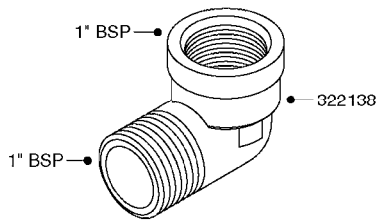

Page 1

Date 12.08.2020 8:04

parts-n°	order qty	description
280637	1	GAUGE 2.5"BR BOTT.PSI85 BAR6
283754	1	GAUGE 2.5'BR REAR PSI200 BAR16
284269	1	PRESSURE GAUGE 0-8-16 BAR Ø2,5" 1/4"
844082	1	GAUGE 1.5'BR REAR PSI140BAR10
844086	1	GAUGE 2.5'BR BOTT.PSI1000BAR80
844088	1	GAUGE 2.5'BR BOTT PSI1200BAR80
28014403	1	GAUGE 4"BR REAR PSI200
28026103	1	GAUGE 200PSI/BR, 4", 1/4"BSP-BTM
28026203	1	GAUGE 200PSI/BR, 2.5"1/4BSP-BTM

**L0010**

parts-n°	order qty	description
240085	1	O-RING D13,1/8,3X02,4 NITRIL
241441	1	O-RING D29.3X3
242594	1	O-RING D14 X 1.78 SCH.70-EPDM
320084	1	FITT.DK NUT 1/2" BSP
320095	1	FITT.DK NUT 1" BSP
320117	1	FITT.DK CONN.1/2"BSP F. 1" CAP
320187	1	FITT.DK CAP 3/8" BSP BLACK
320283	1	FITT.DK NUT 3/4"BSP
320821	1	FITT.DK NUT 1-1/2" BSP
321495	1	FITT.DK REDUC 1/4'BSP F.3/4'NT
321576	1	FITT.DK CONN 1/2"BSP F.3/4"NUT
330013	1	O-RING 2.5 X 10 PUR
330212	1	O-RING D19/D14X2.4 F.1/2"NUT
330326	1	O-RING D30/D24X2 F.1"NUT
330341	1	FITT.DK HB 1" F. 1" NUT
330595	1	O-RING D24.6/D20X2.1 -3/4"
330665	1	FITT.DK HB 3/4"F.1" NUT
330676	1	FITT.DK HB 3/8" F. 1/2" NUT
330687	1	FITT.DK HB 1/2" F. 1/2" NUT
330691	1	FITT.DK HB 3/4'F.3/4' NUT
330783	1	FITT.DK HB 3/8"F.3/8" NUT
331262	1	FITT.DK HB 1-1/2" F. 1-1/2"NUT
331273	1	O-RING D44/D38X2 F.1-1/2"
331446	1	FITT.DK HB 1" F.1-1/2" NUT
331807	1	FITT.DK HB 5/16" F.3/8" NUT
332286	1	FITT.DK HB 1/2" F. 3/4" NUT
332905	1	FITT.DK HB 1/2" F. 3/4" CAP
332927	1	FITT.DK PLUG F. NOZZLE TUBE
333292	1	FITT.DK HB 1"O'RING F.1-1/2"
333664	1	FITT.DK HB 5/16' F. 1/2' NUT
334044	1	FITT.DK HB 3/4' F. 3/4' CAP
334059	1	FITT.DK EL 1" 110 DEG.F.1-1/2"
334123	1	FITT.DK HB 1-1/4"O-RNG F.1-1/2"
334150	1	FITT.DK HB 1-1/4" 110 F.1-1/2"
390542	1	PLUG WASHER FOR 3/4'CAP NUT
716236	1	FITT.DK HB 1/2" ASSY. F. 3/4"
716413	1	FITT.DK PLUG ASSY. F.NOZ TUBE
717426	1	FITT.DK REDUC 1/4"BSP F.3/4"N
720856	1	FITT.DK 1/2'BSP ASSY.F.3/4'NUT
724621	1	FITT.DK HB 3/4"ASSY F.3/4" NUT