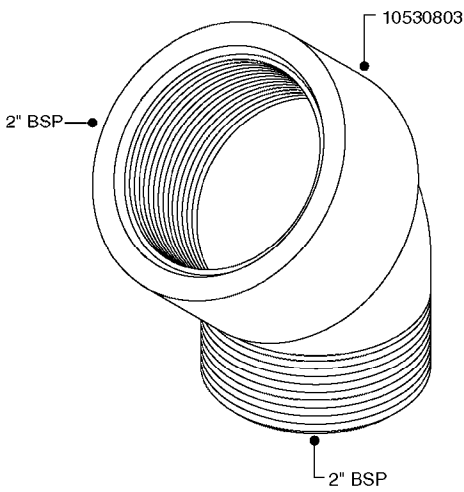

**L0020**

FITTINGS-T-PIECES, CAPS & ELBOWS  
L0020-HIN, 01:01:16

Page 1  
Date 12.08.2020 8:04

parts-n°	order qty	description
10053603	1	FITT. CAPNUT 2"BSP 5601
10194303	1	CAP BLANK 1 1/2 MCPHEE 210060
320047	1	FITT.DK CAPNUT 1/2" BSP
320106	1	FITT.DK CAPNUT 1" BSP
320272	1	FITT.DK CAPNUT 3/8" BSP
320316	1	FITT.DK TEE 3/4" X3/4" X1"BSP
320331	1	FITT.DK TEE 1" - 1" - 3/4" BSP
320342	1	FITT.DK EL 3/4"M X 1"F BSP
320563	1	FITT.DK 3 WAY 1/2" 110 DEG.
320677	1	NO LONGER AVAILABLE
320961	1	FITT.DK CAPNUT 1-1/2" BSP
321053	1	FITT.DK TEE 1/2 X1/2 X1/2" BSP
322072	1	FITT.DK TEE 3/8'X3/8'X3/8' BSP
322095	1	FITT.DK TEE 1-1/2 X1-1/4 X3/4" BSP
322138	1	FITT.DK ELB 1"M X 1"F BSP
330013	1	O-RING 2.5 X 10 PUR
330212	1	O-RING D19/D14X2.4 F.1/2"NUT
330326	1	O-RING D30/D24X2 F.1"NUT
331273	1	O-RING D44/D38X2 F.1-1/2"

FITTINGS - HEXAGON NIPPLES  
L0030-HIN, 01:01:16

**L0030**

FITTINGS - HEXAGON NIPPLES  
L0030-HIN, 01:01:16

Page 1

Date 12.08.2020 8:04

parts-n°	order qty	description
10015303	1	FITT.PO.HN 1.00X1.00 M1000
10425003	1	FITT.PO.HN 1.25X1.00 MCPHEE
320132	1	FITT.DK HN 1" BSP
320176	1	FITT.DK HN 3/8"X1/2" BSP
320445	1	FITT.DK HN 1/4"X3/8" BSP
320655	1	FITT.DK HN 1/2"-1/2" BSP
320692	1	FITT.DK HN 3/8'BSPX1/4'NPT
320703	1	FITT.DK HN 3/8BSP X1/2 &1/4NPT
320725	1	FITT.DK NIPPLE 3/8"-3/8" BSP
320902	1	FITT.DK HN 3/8'X 1/4' BSP
390232	1	FITT.DK HN 1-1/2' X 1-1/4' BSP
390276	1	FITT.DK HN 1'BSP

**L0040**

FITTINGS - NIPPLES & ELBOWS  
L0040-HIN, 01:01:16

Page 1  
Date 12.08.2020 8:04

parts-n°	order qty	description
10530803	1	FITT.PO.SE 2.00X2.00 45 DEG.
320191	1	FITT.DK ELB 3/8' BSP 45 DEGREE
320482	1	FITT.DK ELB. 1/2" BSP 60 DEG.
320596	1	FITT.DK ELB 3/8'-1/2'BSP 45DEG
320607	1	FITT.DK HN 3/8M X 3/8F BSP LNG
320633	1	FITT.DK HN 3/8"M X 3/8"F BSP
321451	1	FITT.DK ELB.1-1/2 X1-1/4 80DEG
321532	1	FITT.DK REDUC 3/4' X 1/2' BSP
390233	1	FITT.DK REDUC 1-1/2" X 1" BSP