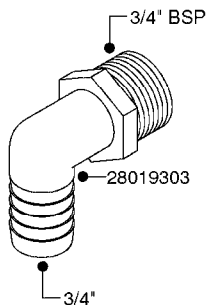

**L0020**

FITTINGS-T-PIECES, CAPS & ELBOWS  
L0020-HIN, 01:01:16

Page 1  
Date 12.08.2020 8:04

parts-n°	order qty	description
10053603	1	FITT. CAPNUT 2"BSP 5601
10194303	1	CAP BLANK 1 1/2 MCPHEE 210060
320047	1	FITT.DK CAPNUT 1/2" BSP
320106	1	FITT.DK CAPNUT 1" BSP
320272	1	FITT.DK CAPNUT 3/8" BSP
320316	1	FITT.DK TEE 3/4" X3/4" X1"BSP
320331	1	FITT.DK TEE 1" - 1" - 3/4" BSP
320342	1	FITT.DK EL 3/4"M X 1"F BSP
320563	1	FITT.DK 3 WAY 1/2" 110 DEG.
320677	1	NO LONGER AVAILABLE
320961	1	FITT.DK CAPNUT 1-1/2" BSP
321053	1	FITT.DK TEE 1/2 X1/2 X1/2" BSP
322072	1	FITT.DK TEE 3/8'X3/8'X3/8' BSP
322095	1	FITT.DK TEE 1-1/2 X1-1/4 X3/4" BSP
322138	1	FITT.DK ELB 1"M X 1"F BSP
330013	1	O-RING 2.5 X 10 PUR
330212	1	O-RING D19/D14X2.4 F.1/2"NUT
330326	1	O-RING D30/D24X2 F.1"NUT
331273	1	O-RING D44/D38X2 F.1-1/2"

FITTINGS - HEXAGON NIPPLES  
L0030-HIN, 01:01:16

**L0030**

FITTINGS - HEXAGON NIPPLES  
L0030-HIN, 01:01:16

Page 1

Date 12.08.2020 8:04

parts-n°	order qty	description
10015303	1	FITT.PO.HN 1.00X1.00 M1000
10425003	1	FITT.PO.HN 1.25X1.00 MCPHEE
320132	1	FITT.DK HN 1" BSP
320176	1	FITT.DK HN 3/8"X1/2" BSP
320445	1	FITT.DK HN 1/4"X3/8" BSP
320655	1	FITT.DK HN 1/2"-1/2" BSP
320692	1	FITT.DK HN 3/8'BSPX1/4'NPT
320703	1	FITT.DK HN 3/8BSP X1/2 &1/4NPT
320725	1	FITT.DK NIPPLE 3/8"-3/8" BSP
320902	1	FITT.DK HN 3/8'X 1/4' BSP
390232	1	FITT.DK HN 1-1/2' X 1-1/4' BSP
390276	1	FITT.DK HN 1'BSP

**L0040**

FITTINGS - NIPPLES & ELBOWS  
L0040-HIN, 01:01:16

Page 1  
Date 12.08.2020 8:04

parts-n°	order qty	description
10530803	1	FITT.PO.SE 2.00X2.00 45 DEG.
320191	1	FITT.DK ELB 3/8' BSP 45 DEGREE
320482	1	FITT.DK ELB. 1/2" BSP 60 DEG.
320596	1	FITT.DK ELB 3/8'-1/2'BSP 45DEG
320607	1	FITT.DK HN 3/8M X 3/8F BSP LNG
320633	1	FITT.DK HN 3/8"M X 3/8"F BSP
321451	1	FITT.DK ELB.1-1/2 X1-1/4 80DEG
321532	1	FITT.DK REDUC 3/4' X 1/2' BSP
390233	1	FITT.DK REDUC 1-1/2" X 1" BSP