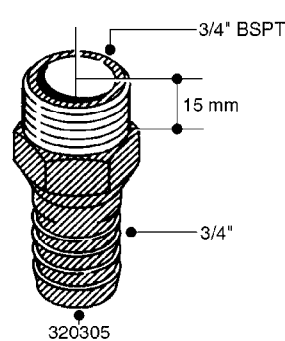

**L0020**

FITTINGS-T-PIECES, CAPS & ELBOWS  
L0020-HIN, 01:01:16

Page 1  
Date 12.08.2020 8:04

parts-n°	order qty	description
10053603	1	FITT. CAPNUT 2"BSP 5601
10194303	1	CAP BLANK 1 1/2 MCPHEE 210060
320047	1	FITT.DK CAPNUT 1/2" BSP
320106	1	FITT.DK CAPNUT 1" BSP
320272	1	FITT.DK CAPNUT 3/8" BSP
320316	1	FITT.DK TEE 3/4" X3/4" X1"BSP
320331	1	FITT.DK TEE 1" - 1" - 3/4" BSP
320342	1	FITT.DK EL 3/4"M X 1"F BSP
320563	1	FITT.DK 3 WAY 1/2" 110 DEG.
320677	1	NO LONGER AVAILABLE
320961	1	FITT.DK CAPNUT 1-1/2" BSP
321053	1	FITT.DK TEE 1/2 X1/2 X1/2" BSP
322072	1	FITT.DK TEE 3/8'X3/8'X3/8' BSP
322095	1	FITT.DK TEE 1-1/2 X1-1/4 X3/4" BSP
322138	1	FITT.DK ELB 1"M X 1"F BSP
330013	1	O-RING 2.5 X 10 PUR
330212	1	O-RING D19/D14X2.4 F.1/2"NUT
330326	1	O-RING D30/D24X2 F.1"NUT
331273	1	O-RING D44/D38X2 F.1-1/2"

FITTINGS - HEXAGON NIPPLES  
L0030-HIN, 01:01:16

**L0030**

FITTINGS - HEXAGON NIPPLES  
L0030-HIN, 01:01:16

Page 1

Date 12.08.2020 8:04

parts-n°	order qty	description
10015303	1	FITT.PO.HN 1.00X1.00 M1000
10425003	1	FITT.PO.HN 1.25X1.00 MCPHEE
320132	1	FITT.DK HN 1" BSP
320176	1	FITT.DK HN 3/8"X1/2" BSP
320445	1	FITT.DK HN 1/4"X3/8" BSP
320655	1	FITT.DK HN 1/2"-1/2" BSP
320692	1	FITT.DK HN 3/8'BSPX1/4'NPT
320703	1	FITT.DK HN 3/8BSP X1/2 &1/4NPT
320725	1	FITT.DK NIPPLE 3/8"-3/8" BSP
320902	1	FITT.DK HN 3/8'X 1/4' BSP
390232	1	FITT.DK HN 1-1/2' X 1-1/4' BSP
390276	1	FITT.DK HN 1'BSP

**L0040**

FITTINGS - NIPPLES & ELBOWS  
L0040-HIN, 01:01:16

Page 1  
Date 12.08.2020 8:04

parts-n°	order qty	description
10530803	1	FITT.PO.SE 2.00X2.00 45 DEG.
320191	1	FITT.DK ELB 3/8' BSP 45 DEGREE
320482	1	FITT.DK ELB. 1/2" BSP 60 DEG.
320596	1	FITT.DK ELB 3/8'-1/2'BSP 45DEG
320607	1	FITT.DK HN 3/8M X 3/8F BSP LNG
320633	1	FITT.DK HN 3/8"M X 3/8"F BSP
321451	1	FITT.DK ELB.1-1/2 X1-1/4 80DEG
321532	1	FITT.DK REDUC 3/4' X 1/2' BSP
390233	1	FITT.DK REDUC 1-1/2" X 1" BSP