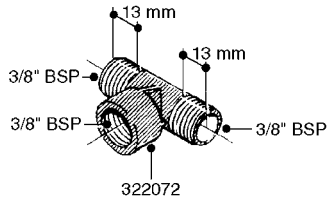

Page 1

Date 12.08.2020 8:04

parts-n°	order qty	description
280637	1	GAUGE 2.5"BR BOTT.PSI85 BAR6
283754	1	GAUGE 2.5'BR REAR PSI200 BAR16
284269	1	PRESSURE GAUGE 0-8-16 BAR Ø2,5" 1/4"
844082	1	GAUGE 1.5'BR REAR PSI140BAR10
844086	1	GAUGE 2.5'BR BOTT.PSI1000BAR80
844088	1	GAUGE 2.5'BR BOTT PSI1200BAR80
28014403	1	GAUGE 4"BR REAR PSI200
28026103	1	GAUGE 200PSI/BR, 4", 1/4"BSP-BTM
28026203	1	GAUGE 200PSI/BR, 2.5"1/4BSP-BTM

**L0010**

parts-n°	order qty	description
240085	1	O-RING D13,1/8,3X02,4 NITRIL
241441	1	O-RING D29.3X3
242594	1	O-RING D14 X 1.78 SCH.70-EPDM
320084	1	FITT.DK NUT 1/2" BSP
320095	1	FITT.DK NUT 1" BSP
320117	1	FITT.DK CONN.1/2"BSP F. 1" CAP
320187	1	FITT.DK CAP 3/8" BSP BLACK
320283	1	FITT.DK NUT 3/4"BSP
320821	1	FITT.DK NUT 1-1/2" BSP
321495	1	FITT.DK REDUC 1/4'BSP F.3/4'NT
321576	1	FITT.DK CONN 1/2"BSP F.3/4"NUT
330013	1	O-RING 2.5 X 10 PUR
330212	1	O-RING D19/D14X2.4 F.1/2"NUT
330326	1	O-RING D30/D24X2 F.1"NUT
330341	1	FITT.DK HB 1" F. 1" NUT
330595	1	O-RING D24.6/D20X2.1 -3/4"
330665	1	FITT.DK HB 3/4"F.1" NUT
330676	1	FITT.DK HB 3/8" F. 1/2" NUT
330687	1	FITT.DK HB 1/2" F. 1/2" NUT
330691	1	FITT.DK HB 3/4'F.3/4' NUT
330783	1	FITT.DK HB 3/8"F.3/8" NUT
331262	1	FITT.DK HB 1-1/2" F. 1-1/2"NUT
331273	1	O-RING D44/D38X2 F.1-1/2"
331446	1	FITT.DK HB 1" F.1-1/2" NUT
331807	1	FITT.DK HB 5/16" F.3/8" NUT
332286	1	FITT.DK HB 1/2" F. 3/4" NUT
332905	1	FITT.DK HB 1/2" F. 3/4" CAP
332927	1	FITT.DK PLUG F. NOZZLE TUBE
333292	1	FITT.DK HB 1"O'RING F.1-1/2"
333664	1	FITT.DK HB 5/16' F. 1/2' NUT
334044	1	FITT.DK HB 3/4' F. 3/4' CAP
334059	1	FITT.DK EL 1" 110 DEG.F.1-1/2"
334123	1	FITT.DK HB 1-1/4"O-RNG F.1-1/2"
334150	1	FITT.DK HB 1-1/4" 110 F.1-1/2"
390542	1	PLUG WASHER FOR 3/4'CAP NUT
716236	1	FITT.DK HB 1/2" ASSY. F. 3/4"
716413	1	FITT.DK PLUG ASSY. F.NOZ TUBE
717426	1	FITT.DK REDUC 1/4"BSP F.3/4"N
720856	1	FITT.DK 1/2'BSP ASSY.F.3/4'NUT
724621	1	FITT.DK HB 3/4"ASSY F.3/4" NUT