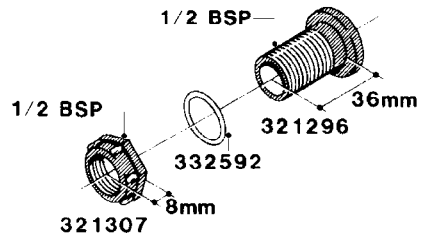

L0060

FITTINGS - BULKHEAD
L0060-HIN, 01:01:16

Page 1

Date 12.08.2020 8:04

parts-n°	order qty	description
141046	1	NUT 3/8" BSP
141341	1	NUT 1/4' BSP
240284	1	O-RING D82,5/75 X 3,5
320456	1	FITT.DK BULKHEAD 1"BSP DOUBLE
320467	1	FITT.DK BULKHEAD 1"BSP SINGLE
320471	1	FITT.DK NUT 1" BSP JAMB
320541	1	FITT.DK BULKHEAD 2-1/2'BSP SIN
320552	1	FITT.DK NUT 2-1/2' BSP JAMB
320644	1	FITT.DK ELB.3/4"HB X 1" BSP
320784	1	FITT.DK CAP 1-1/2" BSP
320795	1	FITT.DK NUT 1-1/2" BSP JAMB
320935	1	FITT.DK BULKHEAD 1/4' BSP SING
320946	1	FITT.DK BULKHEAD 3/8' BSP SING
321296	1	FITT.DK BULKHEAD 1/2" BSP SING
321307	1	FITT.DK NUT 1/2" BSP JAMB
321333	1	FITT.DK BULK 1-1/2" X 1"F BSP
330061	1	O-RING D16/D11X2,5
330072	1	O-RING D53.5/D45.5X4
330212	1	O-RING D19/D14X2.4 F.1/2"NUT
332577	1	O-RING D38/D30X4 F.1" PUR.
332592	1	O-RING D26/D20X3