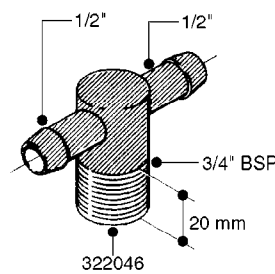

**L0020**

FITTINGS-T-PIECES, CAPS & ELBOWS  
L0020-HIN, 01:01:16

Page 1  
Date 12.08.2020 8:04

parts-n°	order qty	description
10053603	1	FITT. CAPNUT 2"BSP 5601
10194303	1	CAP BLANK 1 1/2 MCPHEE 210060
320047	1	FITT.DK CAPNUT 1/2" BSP
320106	1	FITT.DK CAPNUT 1" BSP
320272	1	FITT.DK CAPNUT 3/8" BSP
320316	1	FITT.DK TEE 3/4" X3/4" X1"BSP
320331	1	FITT.DK TEE 1" - 1" - 3/4" BSP
320342	1	FITT.DK EL 3/4"M X 1"F BSP
320563	1	FITT.DK 3 WAY 1/2" 110 DEG.
320677	1	NO LONGER AVAILABLE
320961	1	FITT.DK CAPNUT 1-1/2" BSP
321053	1	FITT.DK TEE 1/2 X1/2 X1/2" BSP
322072	1	FITT.DK TEE 3/8'X3/8'X3/8' BSP
322095	1	FITT.DK TEE 1-1/2 X1-1/4 X3/4" BSP
322138	1	FITT.DK ELB 1"M X 1"F BSP
330013	1	O-RING 2.5 X 10 PUR
330212	1	O-RING D19/D14X2.4 F.1/2"NUT
330326	1	O-RING D30/D24X2 F.1"NUT
331273	1	O-RING D44/D38X2 F.1-1/2"

FITTINGS - HEXAGON NIPPLES  
L0030-HIN, 01:01:16

**L0030**

FITTINGS - HEXAGON NIPPLES  
L0030-HIN, 01:01:16

Page 1

Date 12.08.2020 8:04

parts-n°	order qty	description
10015303	1	FITT.PO.HN 1.00X1.00 M1000
10425003	1	FITT.PO.HN 1.25X1.00 MCPHEE
320132	1	FITT.DK HN 1" BSP
320176	1	FITT.DK HN 3/8"X1/2" BSP
320445	1	FITT.DK HN 1/4"X3/8" BSP
320655	1	FITT.DK HN 1/2"-1/2" BSP
320692	1	FITT.DK HN 3/8'BSPX1/4'NPT
320703	1	FITT.DK HN 3/8BSP X1/2 &1/4NPT
320725	1	FITT.DK NIPPLE 3/8"-3/8" BSP
320902	1	FITT.DK HN 3/8'X 1/4' BSP
390232	1	FITT.DK HN 1-1/2' X 1-1/4' BSP
390276	1	FITT.DK HN 1'BSP

**L0040**

FITTINGS - NIPPLES & ELBOWS  
L0040-HIN, 01:01:16

Page 1  
Date 12.08.2020 8:04

parts-n°	order qty	description
10530803	1	FITT.PO.SE 2.00X2.00 45 DEG.
320191	1	FITT.DK ELB 3/8' BSP 45 DEGREE
320482	1	FITT.DK ELB. 1/2" BSP 60 DEG.
320596	1	FITT.DK ELB 3/8'-1/2'BSP 45DEG
320607	1	FITT.DK HN 3/8M X 3/8F BSP LNG
320633	1	FITT.DK HN 3/8"M X 3/8"F BSP
321451	1	FITT.DK ELB.1-1/2 X1-1/4 80DEG
321532	1	FITT.DK REDUC 3/4' X 1/2' BSP
390233	1	FITT.DK REDUC 1-1/2" X 1" BSP