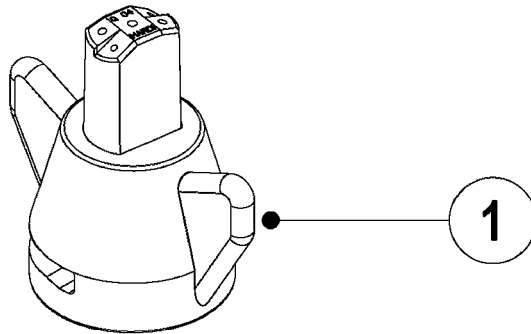

BOOM-NOZZLES MINIDRIFT  
D1050-HIN, 01:01:16

Page 0

Date 12.08.2020 8:04

**D1050**

BOOM-NOZZLES MINIDRIFT  
D1050-HIN, 01:01:16

Page 1

Date 12.08.2020 8:04

Pos.	parts-n°	order qty	description
1	372121	1	NOZZLE ISO CT MD-015-110 GREEN
1	372122	1	NOZZLE ISO CT MD-02-110 YELLOW
1	372123	1	NOZZLE ISO CT MD-025-110 LILAC
1	372124	1	NOZZLE ISO CT MD-03-110 BLUE
1	372125	1	NOZZLE ISO CT MD-04-110 RED
1	372126	1	NOZZLE ISO CT MD-05-110 BROWN
2	372111	1	NOZZLE ISO MD-015-110 GREEN
2	372112	1	NOZZLE ISO MD-02-110 YELLOW
2	372113	1	NOZZLE ISO MD-025-110 LILAC
2	372114	1	NOZZLE ISO MD-03-110 BLUE
2	372115	1	NOZZLE ISO MD-04-110 RED
2	372116	1	NOZZLE ISO MD-05-110 BROWN