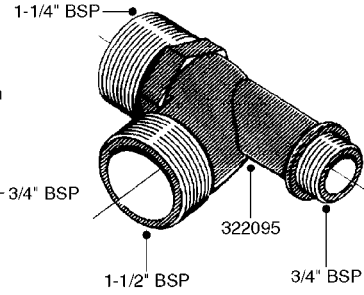

Page 1

Date 12.08.2020 8:04

parts-n°	order qty	description
280637	1	GAUGE 2.5"BR BOTT.PSI85 BAR6
283754	1	GAUGE 2.5'BR REAR PSI200 BAR16
284269	1	PRESSURE GAUGE 0-8-16 BAR Ø2,5" 1/4"
844082	1	GAUGE 1.5'BR REAR PSI140BAR10
844086	1	GAUGE 2.5'BR BOTT.PSI1000BAR80
844088	1	GAUGE 2.5'BR BOTT PSI1200BAR80
28014403	1	GAUGE 4"BR REAR PSI200
28026103	1	GAUGE 200PSI/BR, 4", 1/4"BSP-BTM
28026203	1	GAUGE 200PSI/BR, 2.5"1/4BSP-BTM

**L0010**

parts-n°	order qty	description
240085	1	O-RING D13,1/8,3X02,4 NITRIL
241441	1	O-RING D29.3X3
242594	1	O-RING D14 X 1.78 SCH.70-EPDM
320084	1	FITT.DK NUT 1/2" BSP
320095	1	FITT.DK NUT 1" BSP
320117	1	FITT.DK CONN.1/2"BSP F. 1" CAP
320187	1	FITT.DK CAP 3/8" BSP BLACK
320283	1	FITT.DK NUT 3/4"BSP
320821	1	FITT.DK NUT 1-1/2" BSP
321495	1	FITT.DK REDUC 1/4'BSP F.3/4'NT
321576	1	FITT.DK CONN 1/2"BSP F.3/4"NUT
330013	1	O-RING 2.5 X 10 PUR
330212	1	O-RING D19/D14X2.4 F.1/2"NUT
330326	1	O-RING D30/D24X2 F.1"NUT
330341	1	FITT.DK HB 1" F. 1" NUT
330595	1	O-RING D24.6/D20X2.1 -3/4"
330665	1	FITT.DK HB 3/4"F.1" NUT
330676	1	FITT.DK HB 3/8" F. 1/2" NUT
330687	1	FITT.DK HB 1/2" F. 1/2" NUT
330691	1	FITT.DK HB 3/4'F.3/4' NUT
330783	1	FITT.DK HB 3/8"F.3/8" NUT
331262	1	FITT.DK HB 1-1/2" F. 1-1/2"NUT
331273	1	O-RING D44/D38X2 F.1-1/2"
331446	1	FITT.DK HB 1" F.1-1/2" NUT
331807	1	FITT.DK HB 5/16" F.3/8" NUT
332286	1	FITT.DK HB 1/2" F. 3/4" NUT
332905	1	FITT.DK HB 1/2" F. 3/4" CAP
332927	1	FITT.DK PLUG F. NOZZLE TUBE
333292	1	FITT.DK HB 1"O'RING F.1-1/2"
333664	1	FITT.DK HB 5/16' F. 1/2' NUT
334044	1	FITT.DK HB 3/4' F. 3/4' CAP
334059	1	FITT.DK EL 1" 110 DEG.F.1-1/2"
334123	1	FITT.DK HB 1-1/4"O-RNG F.1-1/2"
334150	1	FITT.DK HB 1-1/4" 110 F.1-1/2"
390542	1	PLUG WASHER FOR 3/4'CAP NUT
716236	1	FITT.DK HB 1/2" ASSY. F. 3/4"
716413	1	FITT.DK PLUG ASSY. F.NOZ TUBE
717426	1	FITT.DK REDUC 1/4"BSP F.3/4"N
720856	1	FITT.DK 1/2'BSP ASSY.F.3/4'NUT
724621	1	FITT.DK HB 3/4"ASSY F.3/4" NUT