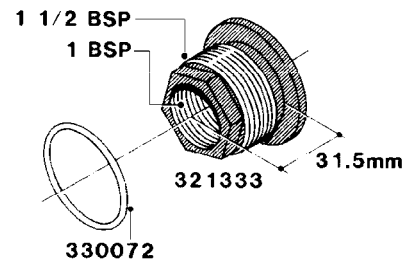

L0060

FITTINGS - BULKHEAD
L0060-HIN, 01:01:16

Page 1

Date 12.08.2020 8:04

parts-n°	order qty	description
141046	1	NUT 3/8" BSP
141341	1	NUT 1/4' BSP
240284	1	O-RING D82,5/75 X 3,5
320456	1	FITT.DK BULKHEAD 1"BSP DOUBLE
320467	1	FITT.DK BULKHEAD 1"BSP SINGLE
320471	1	FITT.DK NUT 1" BSP JAMB
320541	1	FITT.DK BULKHEAD 2-1/2'BSP SIN
320552	1	FITT.DK NUT 2-1/2' BSP JAMB
320644	1	FITT.DK ELB.3/4"HB X 1" BSP
320784	1	FITT.DK CAP 1-1/2" BSP
320795	1	FITT.DK NUT 1-1/2" BSP JAMB
320935	1	FITT.DK BULKHEAD 1/4' BSP SING
320946	1	FITT.DK BULKHEAD 3/8' BSP SING
321296	1	FITT.DK BULKHEAD 1/2" BSP SING
321307	1	FITT.DK NUT 1/2" BSP JAMB
321333	1	FITT.DK BULK 1-1/2" X 1"F BSP
330061	1	O-RING D16/D11X2,5
330072	1	O-RING D53.5/D45.5X4
330212	1	O-RING D19/D14X2.4 F.1/2"NUT
332577	1	O-RING D38/D30X4 F.1" PUR.
332592	1	O-RING D26/D20X3