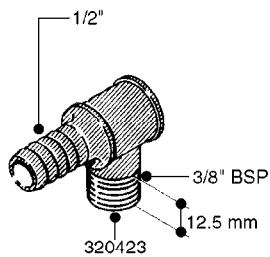

**L0020**

FITTINGS-T-PIECES, CAPS & ELBOWS  
L0020-HIN, 01:01:16

Page 1  
Date 12.08.2020 8:04

parts-n°	order qty	description
10053603	1	FITT. CAPNUT 2"BSP 5601
10194303	1	CAP BLANK 1 1/2 MCPHEE 210060
320047	1	FITT.DK CAPNUT 1/2" BSP
320106	1	FITT.DK CAPNUT 1" BSP
320272	1	FITT.DK CAPNUT 3/8" BSP
320316	1	FITT.DK TEE 3/4" X3/4" X1"BSP
320331	1	FITT.DK TEE 1" - 1" - 3/4" BSP
320342	1	FITT.DK EL 3/4"M X 1"F BSP
320563	1	FITT.DK 3 WAY 1/2" 110 DEG.
320677	1	NO LONGER AVAILABLE
320961	1	FITT.DK CAPNUT 1-1/2" BSP
321053	1	FITT.DK TEE 1/2 X1/2 X1/2" BSP
322072	1	FITT.DK TEE 3/8'X3/8'X3/8' BSP
322095	1	FITT.DK TEE 1-1/2 X1-1/4 X3/4" BSP
322138	1	FITT.DK ELB 1"M X 1"F BSP
330013	1	O-RING 2.5 X 10 PUR
330212	1	O-RING D19/D14X2.4 F.1/2"NUT
330326	1	O-RING D30/D24X2 F.1"NUT
331273	1	O-RING D44/D38X2 F.1-1/2"

FITTINGS - HEXAGON NIPPLES  
L0030-HIN, 01:01:16

**L0030**

FITTINGS - HEXAGON NIPPLES  
L0030-HIN, 01:01:16

Page 1

Date 12.08.2020 8:04

parts-n°	order qty	description
10015303	1	FITT.PO.HN 1.00X1.00 M1000
10425003	1	FITT.PO.HN 1.25X1.00 MCPHEE
320132	1	FITT.DK HN 1" BSP
320176	1	FITT.DK HN 3/8"X1/2" BSP
320445	1	FITT.DK HN 1/4"X3/8" BSP
320655	1	FITT.DK HN 1/2"-1/2" BSP
320692	1	FITT.DK HN 3/8'BSPX1/4'NPT
320703	1	FITT.DK HN 3/8BSP X1/2 &1/4NPT
320725	1	FITT.DK NIPPLE 3/8"-3/8" BSP
320902	1	FITT.DK HN 3/8'X 1/4' BSP
390232	1	FITT.DK HN 1-1/2' X 1-1/4' BSP
390276	1	FITT.DK HN 1'BSP

**L0040**

FITTINGS - NIPPLES & ELBOWS  
L0040-HIN, 01:01:16

Page 1  
Date 12.08.2020 8:04

parts-n°	order qty	description
10530803	1	FITT.PO.SE 2.00X2.00 45 DEG.
320191	1	FITT.DK ELB 3/8' BSP 45 DEGREE
320482	1	FITT.DK ELB. 1/2" BSP 60 DEG.
320596	1	FITT.DK ELB 3/8'-1/2'BSP 45DEG
320607	1	FITT.DK HN 3/8M X 3/8F BSP LNG
320633	1	FITT.DK HN 3/8"M X 3/8"F BSP
321451	1	FITT.DK ELB.1-1/2 X1-1/4 80DEG
321532	1	FITT.DK REDUC 3/4' X 1/2' BSP
390233	1	FITT.DK REDUC 1-1/2" X 1" BSP