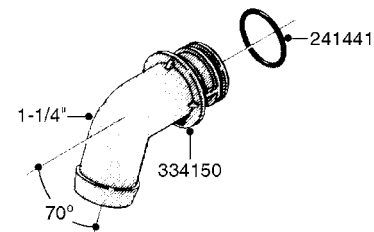

L0010

parts-n°	order qty	description
240085	1	O-RING D13,1/8,3X02,4 NITRIL
241441	1	O-RING D29.3X3
242594	1	O-RING D14 X 1.78 SCH.70-EPDM
320084	1	FITT.DK NUT 1/2" BSP
320095	1	FITT.DK NUT 1" BSP
320117	1	FITT.DK CONN.1/2"BSP F. 1" CAP
320187	1	FITT.DK CAP 3/8" BSP BLACK
320283	1	FITT.DK NUT 3/4"BSP
320821	1	FITT.DK NUT 1-1/2" BSP
321495	1	FITT.DK REDUC 1/4'BSP F.3/4'NT
321576	1	FITT.DK CONN 1/2"BSP F.3/4"NUT
330013	1	O-RING 2.5 X 10 PUR
330212	1	O-RING D19/D14X2.4 F.1/2"NUT
330326	1	O-RING D30/D24X2 F.1"NUT
330341	1	FITT.DK HB 1" F. 1" NUT
330595	1	O-RING D24.6/D20X2.1 -3/4"
330665	1	FITT.DK HB 3/4"F.1" NUT
330676	1	FITT.DK HB 3/8" F. 1/2" NUT
330687	1	FITT.DK HB 1/2" F. 1/2" NUT
330691	1	FITT.DK HB 3/4'F.3/4' NUT
330783	1	FITT.DK HB 3/8"F.3/8" NUT
331262	1	FITT.DK HB 1-1/2" F. 1-1/2"NUT
331273	1	O-RING D44/D38X2 F.1-1/2"
331446	1	FITT.DK HB 1" F.1-1/2" NUT
331807	1	FITT.DK HB 5/16" F.3/8" NUT
332286	1	FITT.DK HB 1/2" F. 3/4" NUT
332905	1	FITT.DK HB 1/2" F. 3/4" CAP
332927	1	FITT.DK PLUG F. NOZZLE TUBE
333292	1	FITT.DK HB 1"O'RING F.1-1/2"
333664	1	FITT.DK HB 5/16' F. 1/2' NUT
334044	1	FITT.DK HB 3/4' F. 3/4' CAP
334059	1	FITT.DK EL 1" 110 DEG.F.1-1/2"
334123	1	FITT.DK HB 1-1/4"O-RNG F.1-1/2"
334150	1	FITT.DK HB 1-1/4" 110 F.1-1/2"
390542	1	PLUG WASHER FOR 3/4'CAP NUT
716236	1	FITT.DK HB 1/2" ASSY. F. 3/4"
716413	1	FITT.DK PLUG ASSY. F.NOZ TUBE
717426	1	FITT.DK REDUC 1/4"BSP F.3/4"N
720856	1	FITT.DK 1/2'BSP ASSY.F.3/4'NUT
724621	1	FITT.DK HB 3/4"ASSY F.3/4" NUT