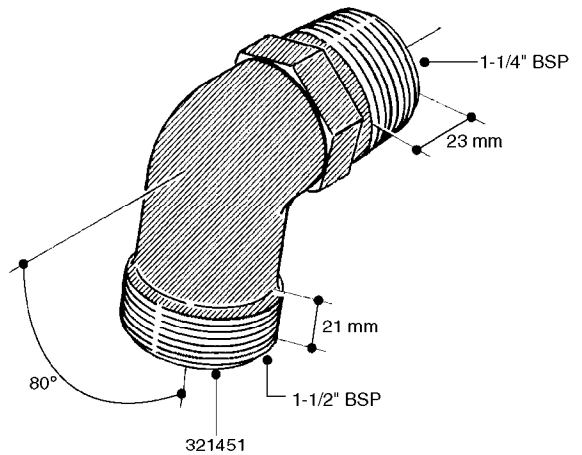

**L0020**

FITTINGS-T-PIECES, CAPS & ELBOWS  
L0020-HIN, 01:01:16

Page 1  
Date 12.08.2020 8:04

parts-n°	order qty	description
10053603	1	FITT. CAPNUT 2"BSP 5601
10194303	1	CAP BLANK 1 1/2 MCPHEE 210060
320047	1	FITT.DK CAPNUT 1/2" BSP
320106	1	FITT.DK CAPNUT 1" BSP
320272	1	FITT.DK CAPNUT 3/8" BSP
320316	1	FITT.DK TEE 3/4" X3/4" X1"BSP
320331	1	FITT.DK TEE 1" - 1" - 3/4" BSP
320342	1	FITT.DK EL 3/4"M X 1"F BSP
320563	1	FITT.DK 3 WAY 1/2" 110 DEG.
320677	1	NO LONGER AVAILABLE
320961	1	FITT.DK CAPNUT 1-1/2" BSP
321053	1	FITT.DK TEE 1/2 X1/2 X1/2" BSP
322072	1	FITT.DK TEE 3/8'X3/8'X3/8' BSP
322095	1	FITT.DK TEE 1-1/2 X1-1/4 X3/4" BSP
322138	1	FITT.DK ELB 1"M X 1"F BSP
330013	1	O-RING 2.5 X 10 PUR
330212	1	O-RING D19/D14X2.4 F.1/2"NUT
330326	1	O-RING D30/D24X2 F.1"NUT
331273	1	O-RING D44/D38X2 F.1-1/2"

FITTINGS - HEXAGON NIPPLES  
L0030-HIN, 01:01:16

**L0030**

FITTINGS - HEXAGON NIPPLES  
L0030-HIN, 01:01:16

Page 1

Date 12.08.2020 8:04

parts-n°	order qty	description
10015303	1	FITT.PO.HN 1.00X1.00 M1000
10425003	1	FITT.PO.HN 1.25X1.00 MCPHEE
320132	1	FITT.DK HN 1" BSP
320176	1	FITT.DK HN 3/8"X1/2" BSP
320445	1	FITT.DK HN 1/4"X3/8" BSP
320655	1	FITT.DK HN 1/2"-1/2" BSP
320692	1	FITT.DK HN 3/8'BSPX1/4'NPT
320703	1	FITT.DK HN 3/8BSP X1/2 &1/4NPT
320725	1	FITT.DK NIPPLE 3/8"-3/8" BSP
320902	1	FITT.DK HN 3/8'X 1/4' BSP
390232	1	FITT.DK HN 1-1/2' X 1-1/4' BSP
390276	1	FITT.DK HN 1'BSP

**L0040**

FITTINGS - NIPPLES & ELBOWS  
L0040-HIN, 01:01:16

Page 1  
Date 12.08.2020 8:04

parts-n°	order qty	description
10530803	1	FITT.PO.SE 2.00X2.00 45 DEG.
320191	1	FITT.DK ELB 3/8' BSP 45 DEGREE
320482	1	FITT.DK ELB. 1/2" BSP 60 DEG.
320596	1	FITT.DK ELB 3/8'-1/2'BSP 45DEG
320607	1	FITT.DK HN 3/8M X 3/8F BSP LNG
320633	1	FITT.DK HN 3/8"M X 3/8"F BSP
321451	1	FITT.DK ELB.1-1/2 X1-1/4 80DEG
321532	1	FITT.DK REDUC 3/4' X 1/2' BSP
390233	1	FITT.DK REDUC 1-1/2" X 1" BSP