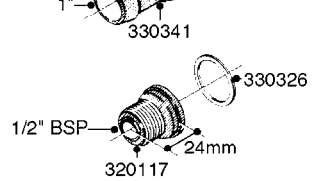

L0010

parts-n°	order qty	description
240085	1	O-RING D13,1/8,3X02,4 NITRIL
241441	1	O-RING D29.3X3
242594	1	O-RING D14 X 1.78 SCH.70-EPDM
320084	1	FITT.DK NUT 1/2" BSP
320095	1	FITT.DK NUT 1" BSP
320117	1	FITT.DK CONN.1/2"BSP F. 1" CAP
320187	1	FITT.DK CAP 3/8" BSP BLACK
320283	1	FITT.DK NUT 3/4"BSP
320821	1	FITT.DK NUT 1-1/2" BSP
321495	1	FITT.DK REDUC 1/4'BSP F.3/4'NT
321576	1	FITT.DK CONN 1/2"BSP F.3/4"NUT
330013	1	O-RING 2.5 X 10 PUR
330212	1	O-RING D19/D14X2.4 F.1/2"NUT
330326	1	O-RING D30/D24X2 F.1"NUT
330341	1	FITT.DK HB 1" F. 1" NUT
330595	1	O-RING D24.6/D20X2.1 -3/4"
330665	1	FITT.DK HB 3/4"F.1" NUT
330676	1	FITT.DK HB 3/8" F. 1/2" NUT
330687	1	FITT.DK HB 1/2" F. 1/2" NUT
330691	1	FITT.DK HB 3/4'F.3/4' NUT
330783	1	FITT.DK HB 3/8"F.3/8" NUT
331262	1	FITT.DK HB 1-1/2" F. 1-1/2"NUT
331273	1	O-RING D44/D38X2 F.1-1/2"
331446	1	FITT.DK HB 1" F.1-1/2" NUT
331807	1	FITT.DK HB 5/16" F.3/8" NUT
332286	1	FITT.DK HB 1/2" F. 3/4" NUT
332905	1	FITT.DK HB 1/2" F. 3/4" CAP
332927	1	FITT.DK PLUG F. NOZZLE TUBE
333292	1	FITT.DK HB 1"O'RING F.1-1/2"
333664	1	FITT.DK HB 5/16' F. 1/2' NUT
334044	1	FITT.DK HB 3/4' F. 3/4' CAP
334059	1	FITT.DK EL 1" 110 DEG.F.1-1/2"
334123	1	FITT.DK HB 1-1/4"O-RNG F.1-1/2"
334150	1	FITT.DK HB 1-1/4" 110 F.1-1/2"
390542	1	PLUG WASHER FOR 3/4'CAP NUT
716236	1	FITT.DK HB 1/2" ASSY. F. 3/4"
716413	1	FITT.DK PLUG ASSY. F.NOZ TUBE
717426	1	FITT.DK REDUC 1/4"BSP F.3/4"N
720856	1	FITT.DK 1/2'BSP ASSY.F.3/4'NUT
724621	1	FITT.DK HB 3/4"ASSY F.3/4" NUT