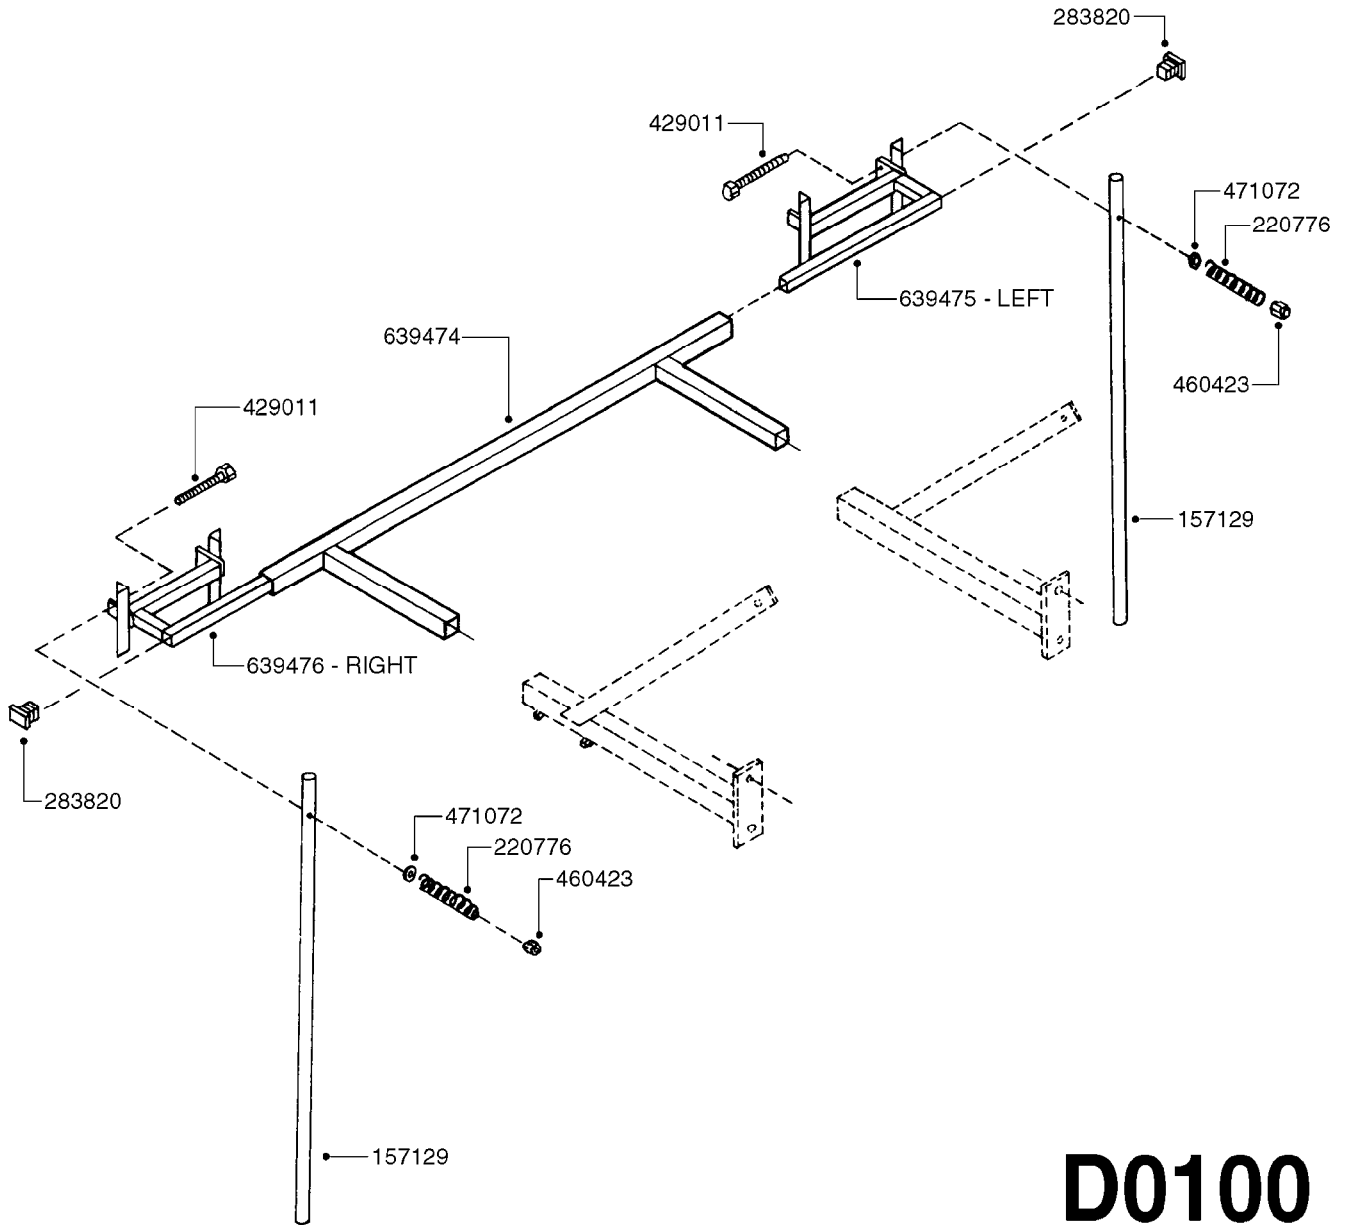

**D0090**

BOOM - 2 ROW GRAPE B20-HY  
D0090-HIN, 01:01:16

Page 1

Date 12.08.2020 11:12

parts-n°	order qty	description
111344	1	CLAW CLUTCH Ø100/Ø20,5 UNDER PART RED
111387	1	CLAW CLUTCH D100 UPPER PART
143161	1	BOLT U M10 40X40
144292	1	AXLE F/BREAKAWAY M20/M16 L=426
166246	1	WASHER CUP D53 F.SPRING
169368	1	PLATE F. SLIDE SHOE
220673	1	SPRING F.PIVOT 100 X 51
283699	1	GREASE NIPPLE M6X1
283820	1	PLUG 30MM / 1-1/4X1/8 SQ TUBE
284235	1	ENGRASADOR M-6/100 RECTO
339039	1	SLIDE SHOE - NYLON
420884	1	BOLT HEX 8.8 DEL M10X80 FT
420906	1	BOLT HEX 8.8 DEL M10X60
420965	1	M10X40 MACHINE SCREW STAINLESS
421236	1	BOLT HEX M10X25 GALV.
421252	1	SCREW M10X30 CAP
430264	1	BOLT HEX 8.8 DEL M16X100
430286	1	BOLT HEX 8.8 DEL M12X30 FT
430721	1	BOLT HEX 8.8 DEL M12X40 FT
430934	1	BOLT HEX 8.8 DEL M16X80
439014	1	BOLT HEX 8.8 DEL M12X35
460342	1	NUT HEX M10 DEL DIN934
460423	1	NUT HEX M10X1.50 LOCK DIN985A2 SS
460585	1	LOCKING NUT M16 DIN985 A2 SS
460703	1	NUT HEX M12X1.75 LOCK DIN985A2 SS
470455	1	WASHER D12 SPRING
471071	1	WASHER M12 GALV
613432	1	BUSHING/STRAP F/BOOM
619587	1	REAR DROP ARM SUPPORT - RH
619588	1	REAR DROP ARM SUPPORT - LH
639284	1	OUTER WING B20 - RH
639285	1	INNER WING B20 - RH
639286	1	INNER WING B20 - LH
639287	1	AIR TUBE HOLDER - DOUBLE
639288	1	HINGE ANCHOR PLATE - RH
639289	1	HINGE ANCHOR PLATE - LH
639293	1	B20 CENTER MOUNT BRKT. - RH
639294	1	B20 CENTER MOUNT BRKT. - LH
639295	1	B20-HY TRANSPORT SUPPORT - RH
639296	1	B20-HY TRANSPORT SUPPORT - LH
639299	1	OUTER WING B20 - LH
639300	1	B20-HY TRANSPORT BRKT.
639553	1	B20 CENTER SECTION
781900	1	CYLINDER D20-150
781901	1	CYLINDER BOOM HEIGHT