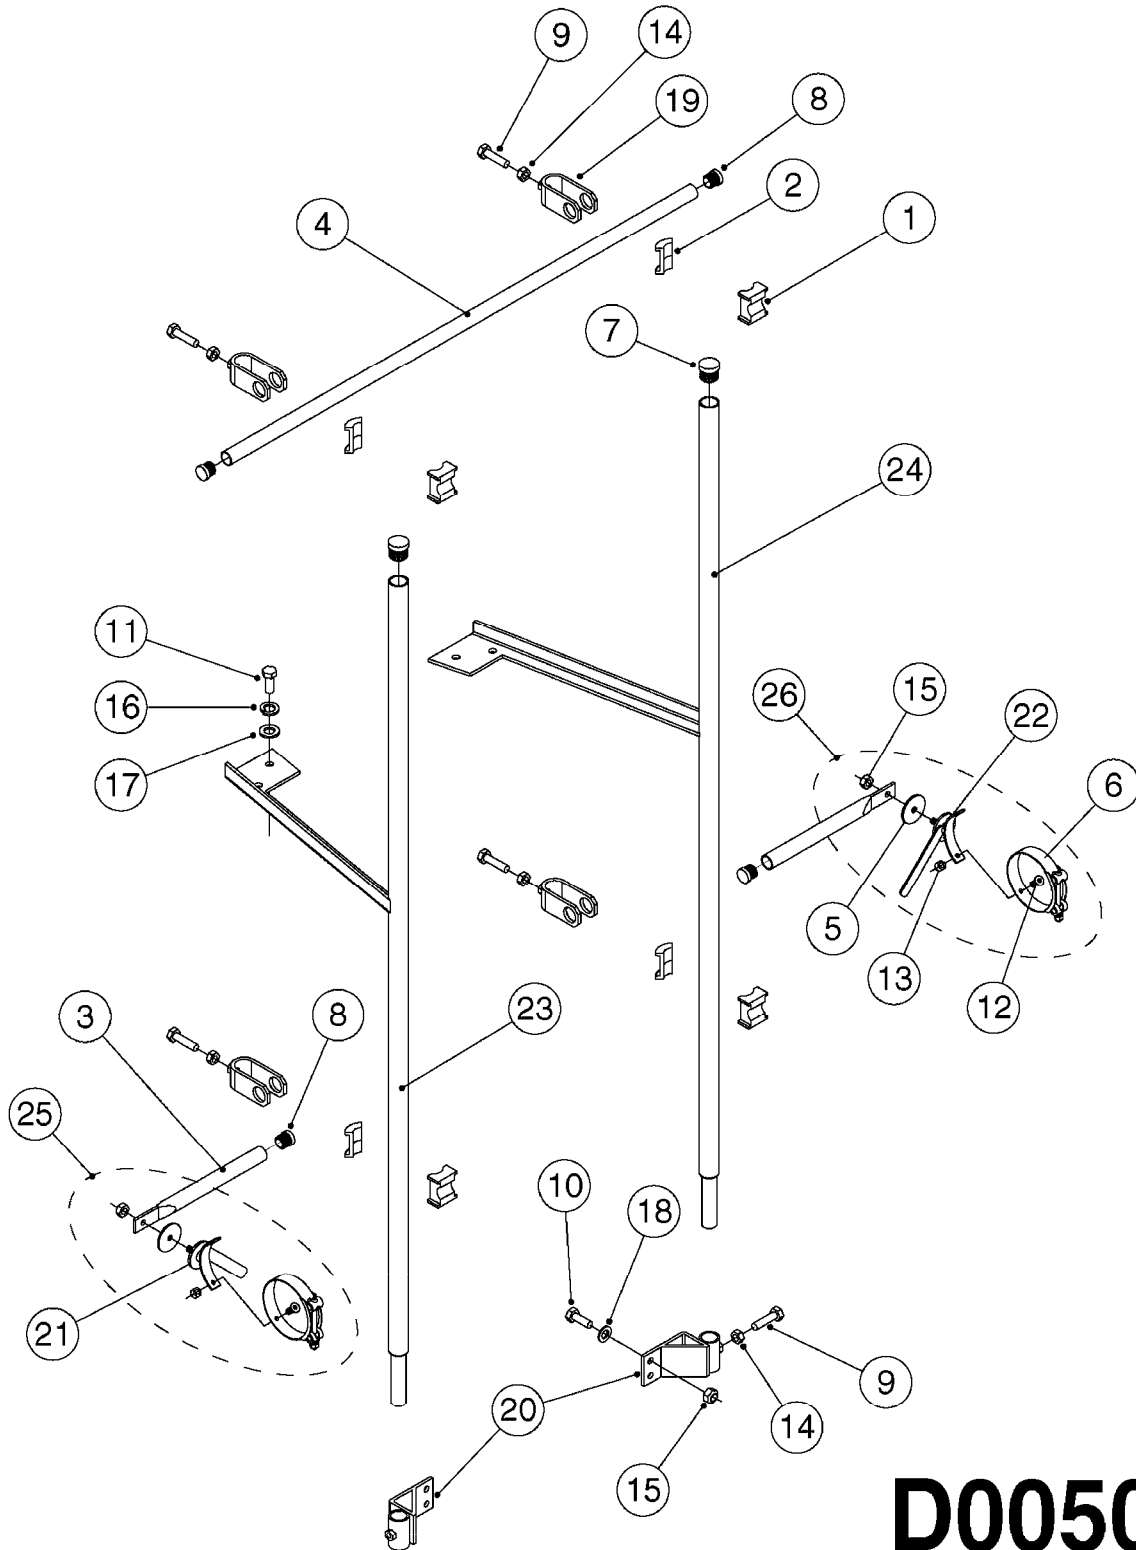

BOOM - 1 ROW B11
D0050-HIN, 01:01:16

BOOM - 1 ROW B11
D0050-HIN, 01:01:16

Page 1

Date 12.08.2020 11:12

Pos.	parts-n°	order qty	description
1	129032	1	CLAMP HALF F.TUBE EXTENSION
2	129139	1	CLAMP HALF F.TUBE EXTENSION
3	157097	1	EXTENSION ROD L=12"
4	157183	1	TUBE 3/4"X1100 F.B11 BOOM
5	249050	1	FRICITION WASHER D48X10X3.5
6	289259	1	CLAMP 112/104
7	289296	1	PLUG D.30
8	289305	1	TUBE PLUG D24
9	420965	1	M10X40 MACHINE SCREW STAINLESS
10	421002	1	BOLT HEX 8.8 DEL M10X30 FT DIN933
11	430286	1	BOLT HEX 8.8 DEL M12X30 FT
12	459011	1	BOLT M6X16 ALLEN DIN-7991
13	460261	1	NUT HEX M6X1.00 LOCK DIN985 A2 SS
14	460342	1	NUT HEX M10 DEL DIN934
15	460423	1	NUT HEX M10X1.50 LOCK DIN985A2 SS
16	470466	1	WASHER D21.1/D12.2X2.5 LOCK
17	471071	1	WASHER M12 GALV
18	471122	1	WASHER, M10, Ø20/10.5X 2.0, SS
19	619063	1	HOLDER FOR EXTENSION
20	619645	1	BOOM MOUNT BKT.SHORT B11 AR/MR
21	639045	1	BRACKET FOR SPOUT RH
22	639046	1	BRACKET FOR SPOUT LH
23	639694	1	BOOM FRAME B11 LH "H"
24	639839	1	BOOM FRAME B11 RH "H"
25	739485	1	BRACKET, RIGHT, VINE 104/112
26	739486	1	BRACKET, LEFT, VINE 104/112