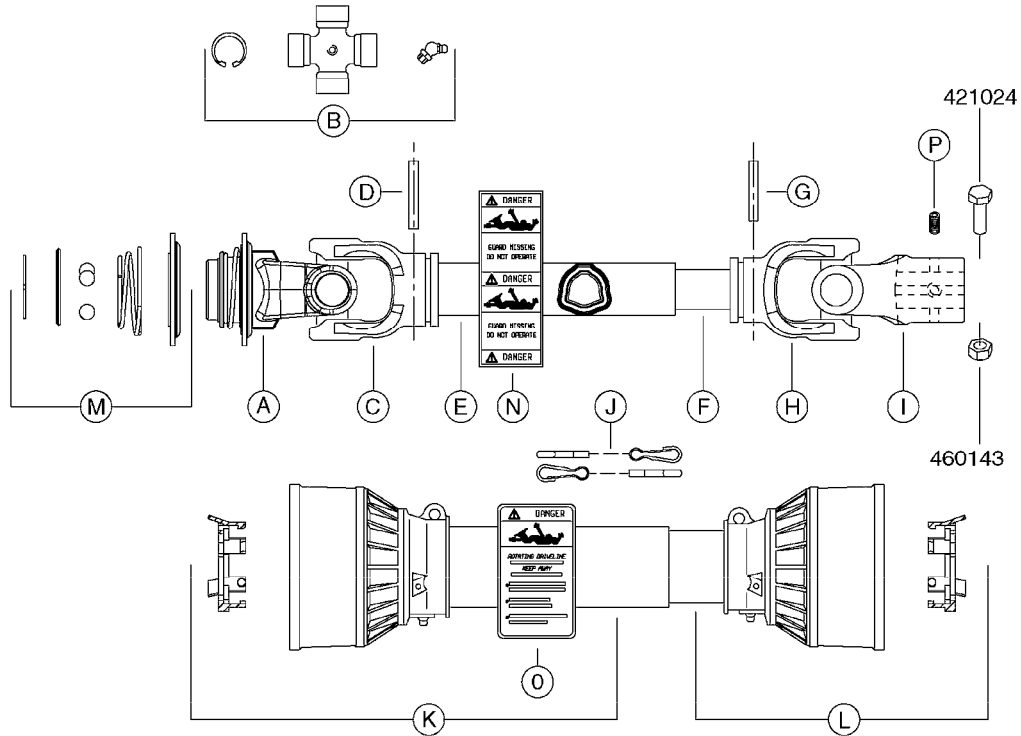

Page 1  
Date 12.08.2020 11:12

parts-n°	order qty	description
284041	1	UNIV. JOINT 27x70mm
289040	1	PTO YOKE 1-3/8" X 6 SPLINE
289041	1	PTO YOKE 1-3/8" X 6 SPLINE
289042	1	UNIV. JOINT 22x54mm
289045	1	UNIV. JOINT 30.2x79.4mm
289049	1	PTO SHIELD COMPLETE F.829446
289050	1	PTO SHIELD COMPLETE F.829445
829445	1	PTO 1-3/8/6X1-3/8/6X810M AXIAL
829446	1	PTO SHAFT LE-SPV + LP ZE-P540
829480	1	PTO 1-3/8/21 x 1-3/8/21x1210MM
829482	1	PTO 1-3/8/6X25MM X 600MM 1202
829483	1	PTO 1-3/8/6X30MM x 610MM 1302
829484	1	PTO 1-3/8/6X1-3/8/6X575MM 361
829486	1	PTO 1-3/8/6X30MM X870MM 1302
829487	1	PTO 1-3/8/6X1-3/8/6X870MM 361
829490	1	PTO 1-3/8/6X30MM 1320MM 1302
829491	1	PTO 1-3/8/6X1' 610/913MM 9016
829502	1	PTO 1-3/8/6x1210/1745
28005200	1	PTO YOKE 1-3/8" X 21 SPLINE
28005400	1	PTO YOKE 1-3/8" X 6 SPLINE
28005800	1	PTO YOKE 1-3/8" X 21 SPLINE
28006000	1	PTO YOKE D25 CONE 3 DEG.
28006100	1	PTO YOKE D30 CONE 4 DEG.
28006200	1	PTO YOKE 1-3/8" X 6 SPLINE
28006300	1	PTO YOKE D1"
28006700	1	PTO OUTER 1-3/8"X21(NO SHIELD)
28006900	1	PTO OUTER 1-3/8"X6(NO SHIELD)
28007300	1	PTO INNER 1-3/8"X21(NO SHIELD)
28007500	1	PTO HALF SHAFT - PUMP END
28007800	1	PTO INNER D1" (NO SHIELD)
28008100	1	PTO SHIELD COMPLETE
28008500	1	PTO HALF SHAFT - TRACTOR END
28008600	1	PTO SHIELD ASSY COMPLETE
28009403	1	UNIV. JOINT 27x74.6mm
28015103	1	PTO YOKE 1-3/8"X21 TWST OLD
28015203	1	UNIV. JOINT 23.8x61.3mm
28015303	1	PTO YOKE 1-3/8"X21 BALL COLLAR
28015403	1	PTO OUTER 1-3/8"X21(SHIELDED)
28015503	1	PTO INNER 1-3/8"X21(NO SHIELD)
28015603	1	PTO SHIELD COMPLETE F.28020303
28015703	1	PTO YOKE 1-3/4"X20 SPL OUTER
28015803	1	PTO OUTER 1-3/4"X20(NO SHIELD)
28015903	1	PTO INNER 1-3/8"X21(NO SHIELD)
28016003	1	PTO SHIELD COMPLETE F.10465803
28016203	1	PTO OUTER 1-3/8"X6(SHIELDED)
28016303	1	PTO INNER 1-3/8"X6(NO SHIELD)
28016703	1	PTO OUTER 1-3/8"X6(NO SHIELD)
28016803	1	PTO INNER 1-3/8"X6(NO SHIELD)
28020203	1	PTO 1-3/4/20x1-3/8/21 BP L=860
28020303	1	PTO 1-3/8/21 x 1-3/8/21 B&P
28040603	1	PTO YOKE 1-3/8X21SPL BLACK
28040703	1	SAFETY CHAIN F.CV BLACK PTO
28068800	1	PTO YOKE 1-3/8" X 6 SPLINE
28069700	1	UNIV. JOINT STD1 SFT
28072800	1	PTO SHIELD COMPLETE L=1912 SFT
28073000	1	PTO YOKE 1-3/8" X 6 SPLINE