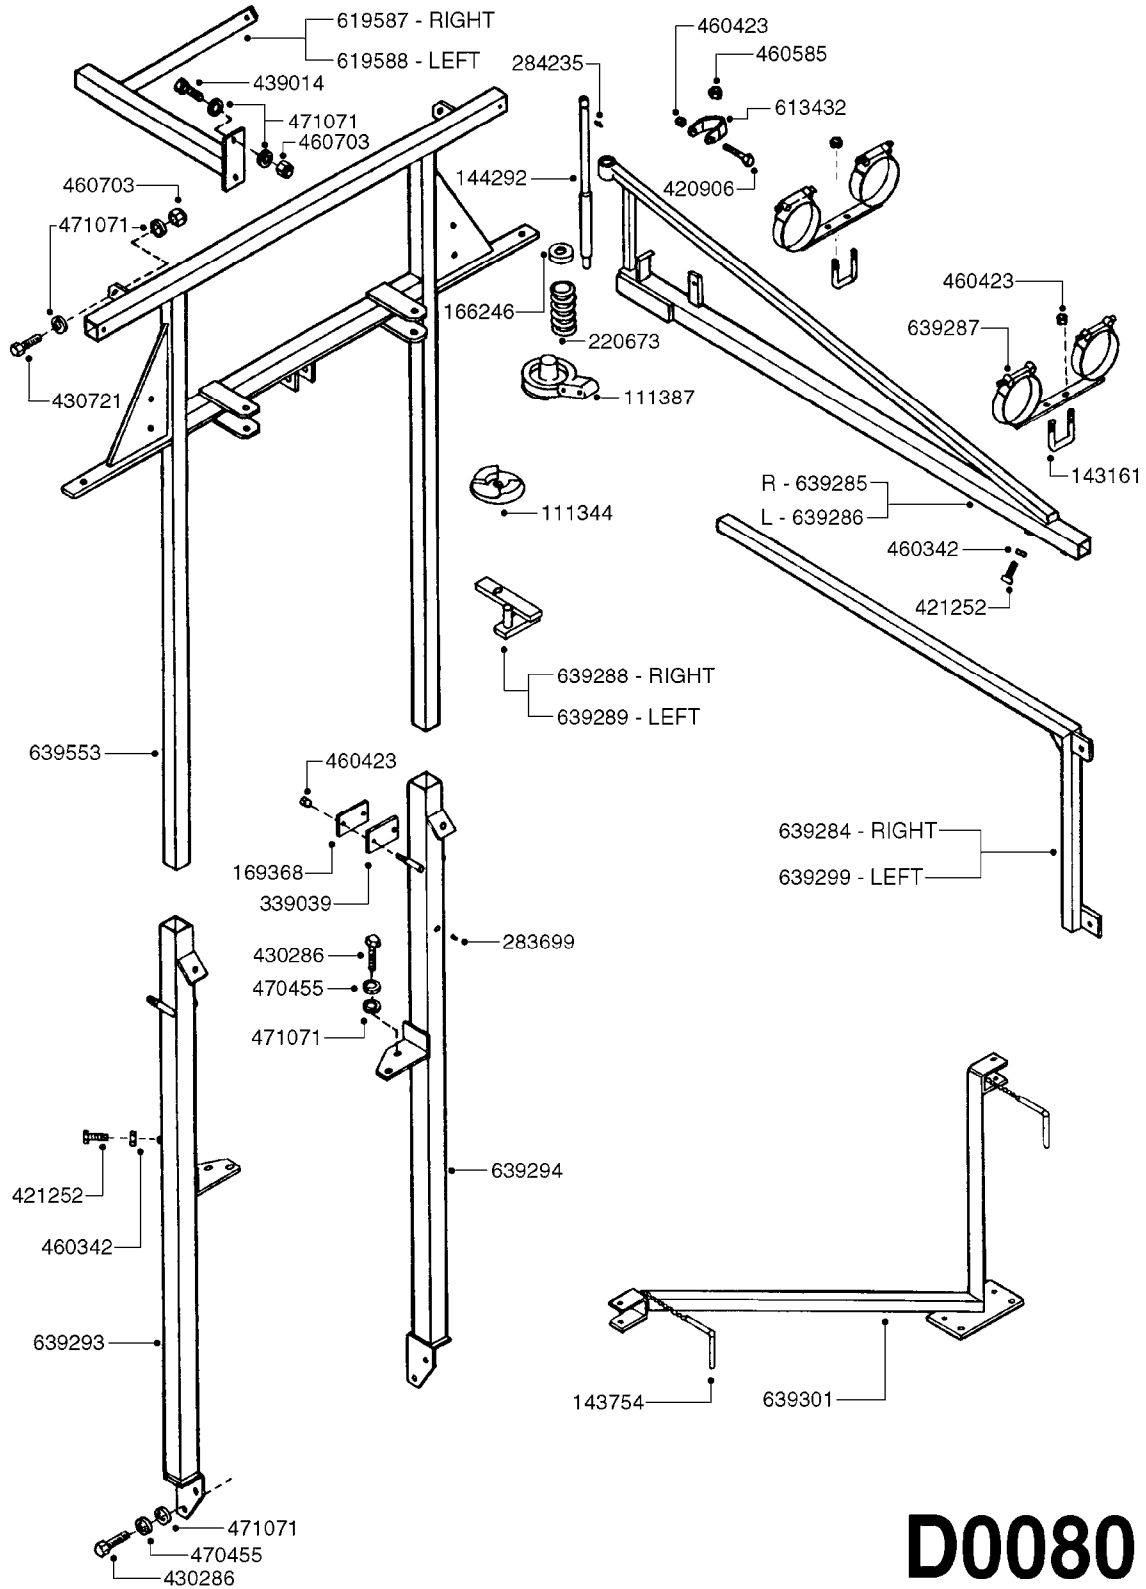

BOOM - 1 ROW B11  
D0050-HIN, 01:01:16

**D0050**

BOOM - 1 ROW B11  
D0050-HIN, 01:01:16

Page 1

Date 12.08.2020 11:12

Pos.	parts-n°	order qty	description
1	129032	1	CLAMP HALF F.TUBE EXTENSION
2	129139	1	CLAMP HALF F.TUBE EXTENSION
3	157097	1	EXTENSION ROD L=12"
4	157183	1	TUBE 3/4"X1100 F.B11 BOOM
5	249050	1	FRICITION WASHER D48X10X3.5
6	289259	1	CLAMP 112/104
7	289296	1	PLUG D.30
8	289305	1	TUBE PLUG D24
9	420965	1	M10X40 MACHINE SCREW STAINLESS
10	421002	1	BOLT HEX 8.8 DEL M10X30 FT DIN933
11	430286	1	BOLT HEX 8.8 DEL M12X30 FT
12	459011	1	BOLT M6X16 ALLEN DIN-7991
13	460261	1	NUT HEX M6X1.00 LOCK DIN985 A2 SS
14	460342	1	NUT HEX M10 DEL DIN934
15	460423	1	NUT HEX M10X1.50 LOCK DIN985A2 SS
16	470466	1	WASHER D21.1/D12.2X2.5 LOCK
17	471071	1	WASHER M12 GALV
18	471122	1	WASHER, M10, Ø20/10.5X 2.0, SS
19	619063	1	HOLDER FOR EXTENSION
20	619645	1	BOOM MOUNT BKT.SHORT B11 AR/MR
21	639045	1	BRACKET FOR SPOUT RH
22	639046	1	BRACKET FOR SPOUT LH
23	639694	1	BOOM FRAME B11 LH "H"
24	639839	1	BOOM FRAME B11 RH "H"
25	739485	1	BRACKET, RIGHT, VINE 104/112
26	739486	1	BRACKET, LEFT, VINE 104/112