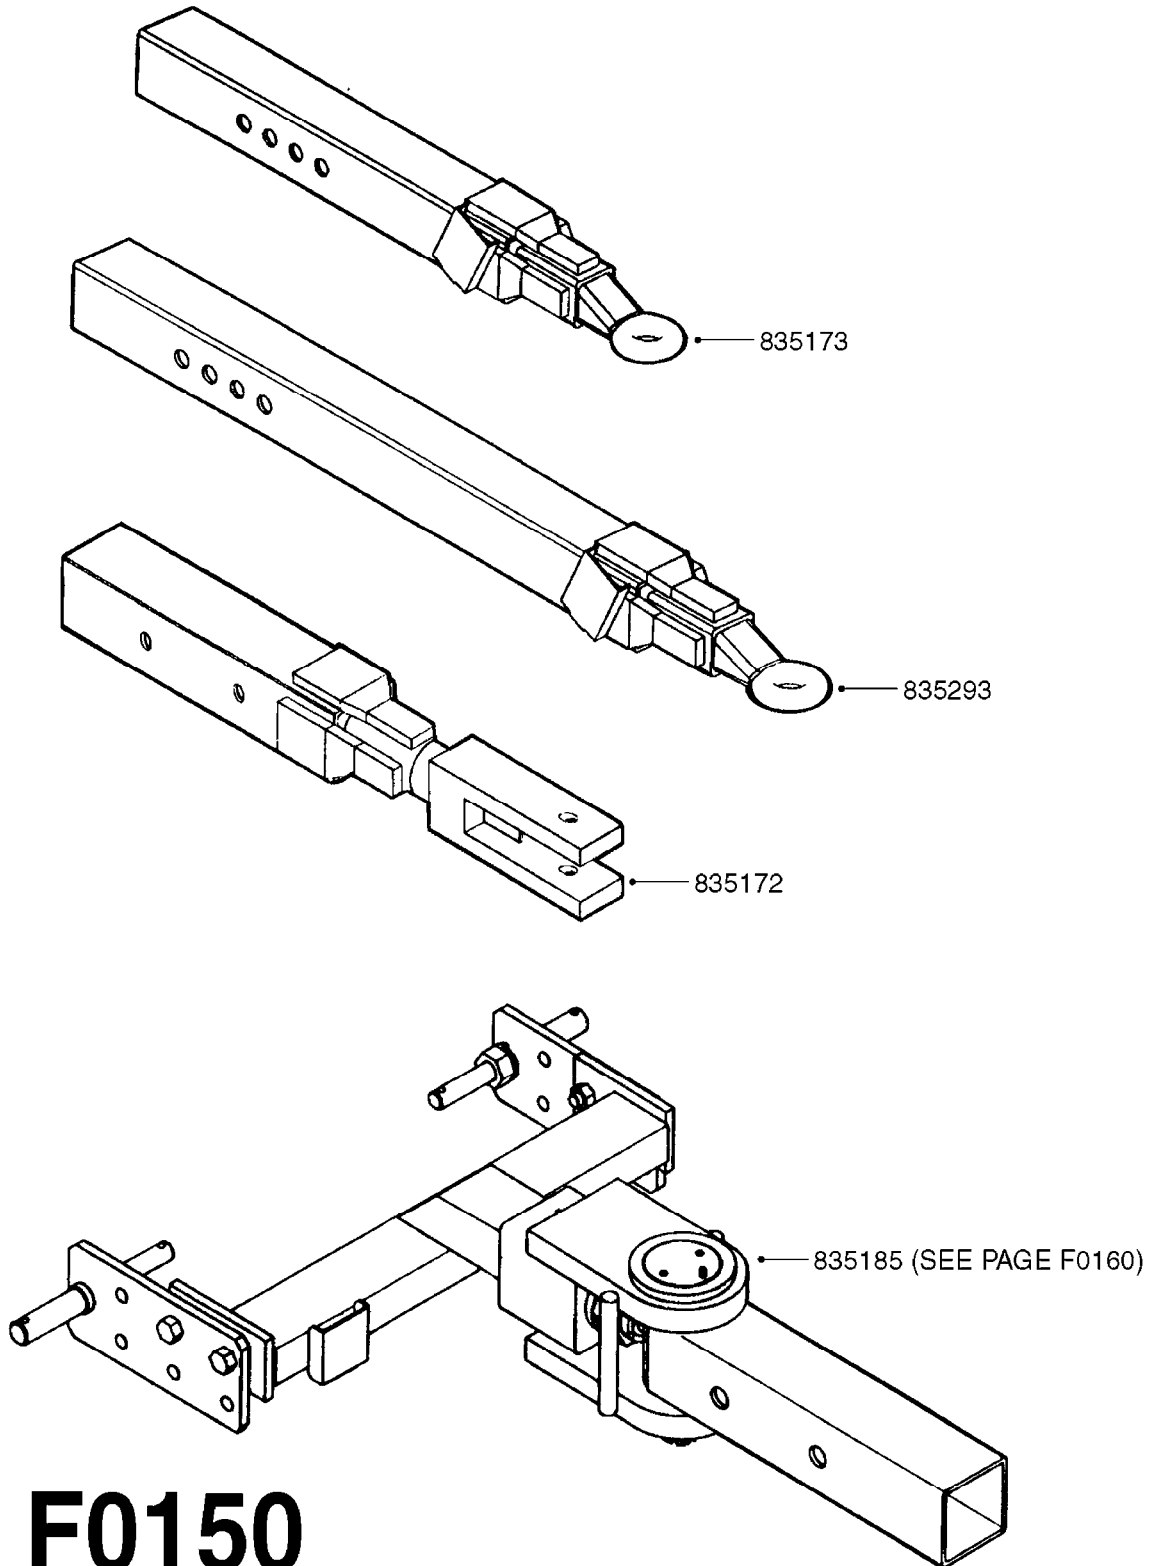

DRAWBARS - MERCURY/ARROW
F0150-HIN, 01:01:16

Page	0
Date	12.08.2020 11:12

DRAWBARS - MERCURY/ARROW
F0150-HIN, 01:01:16

Page 1
Date 12.08.2020 11:12

parts-n°	order qty	description
835172	1	DRAWBAR STD. F.TG BV CR
835173	1	DRAWBAR RING HITCH ARROW
835185	1	DRAWBAR TURNABLE F.TG BV CR
835293	1	DRAWBAR RING HITCH