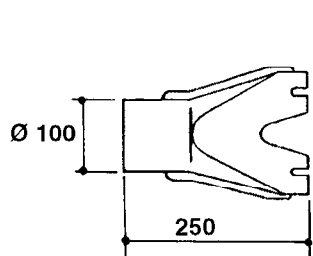

**G0220**

ARROW/BRAVO SPV 22" BLOWER  
G0220-HIN, 01:01:16

Page 1

Date 12.08.2020 11:12

parts-n°	order qty	description
129106	1	HUB CAP F. 540 FAN LP
169461	1	REAR BRACKET ARROW FAN FRAME
194309	1	KEY 8 X 7 X 40
242162	1	O-RING D140.5X134.5 X 3
284240	1	SNAP-RING OUTER 35X1.5
349000	1	SEAL FOR CANNON
359015	1	BLOWER HOUSING LP/TP
359163	1	AIR DIST. HOUSING
420582	1	BOLT HEX 8.8 DEL M8X20 FT A2
421046	1	BOLT HEX M8X25/25 A2 SS DIN933
421236	1	BOLT HEX M10X25 GALV.
430721	1	BOLT HEX 8.8 DEL M12X40 FT
430870	1	BOLT HEX 8.8 DEL M12X55 FT
451037	1	SCREW M6X20 HEX
460143	1	LOCK NUT M8 SST A2 DIN985
460364	1	NUT HU M8 A2 SS DIN934
460703	1	NUT HEX M12X1.75 LOCK DIN985A2 SS
469004	1	M-20 SPECIAL NUT
470455	1	WASHER D12 SPRING
471071	1	WASHER M12 GALV
471072	1	WASHER M10 EL2
471074	1	WASHER M8 ELZ
471075	1	WASHER M8 LOCK
471095	1	WASHER D6,4
471097	1	WASHER D10 SAFETY
471112	1	WASHER D20
480745	1	PIN MD4X50 SPLIT
489001	1	RIVET 4X20 AL.
619012	1	STEEL PLATE W/NUT M-8 TURBO
619061	1	PLATE BASE ZATURN
639230	1	AIR GRID PROTECTOR P540
639313	1	BRAVO FAN FRAME 22" SPV
639452	1	ARROW FAN FRAME 22" SPV
727069	1	CENTRIFUG WHEEL 540 alt 739994
739064	1	CENTRIFUGAL CLUTCH F.LP D130
739110	1	GEARBOX ARROW/BRAVO 22" SPV