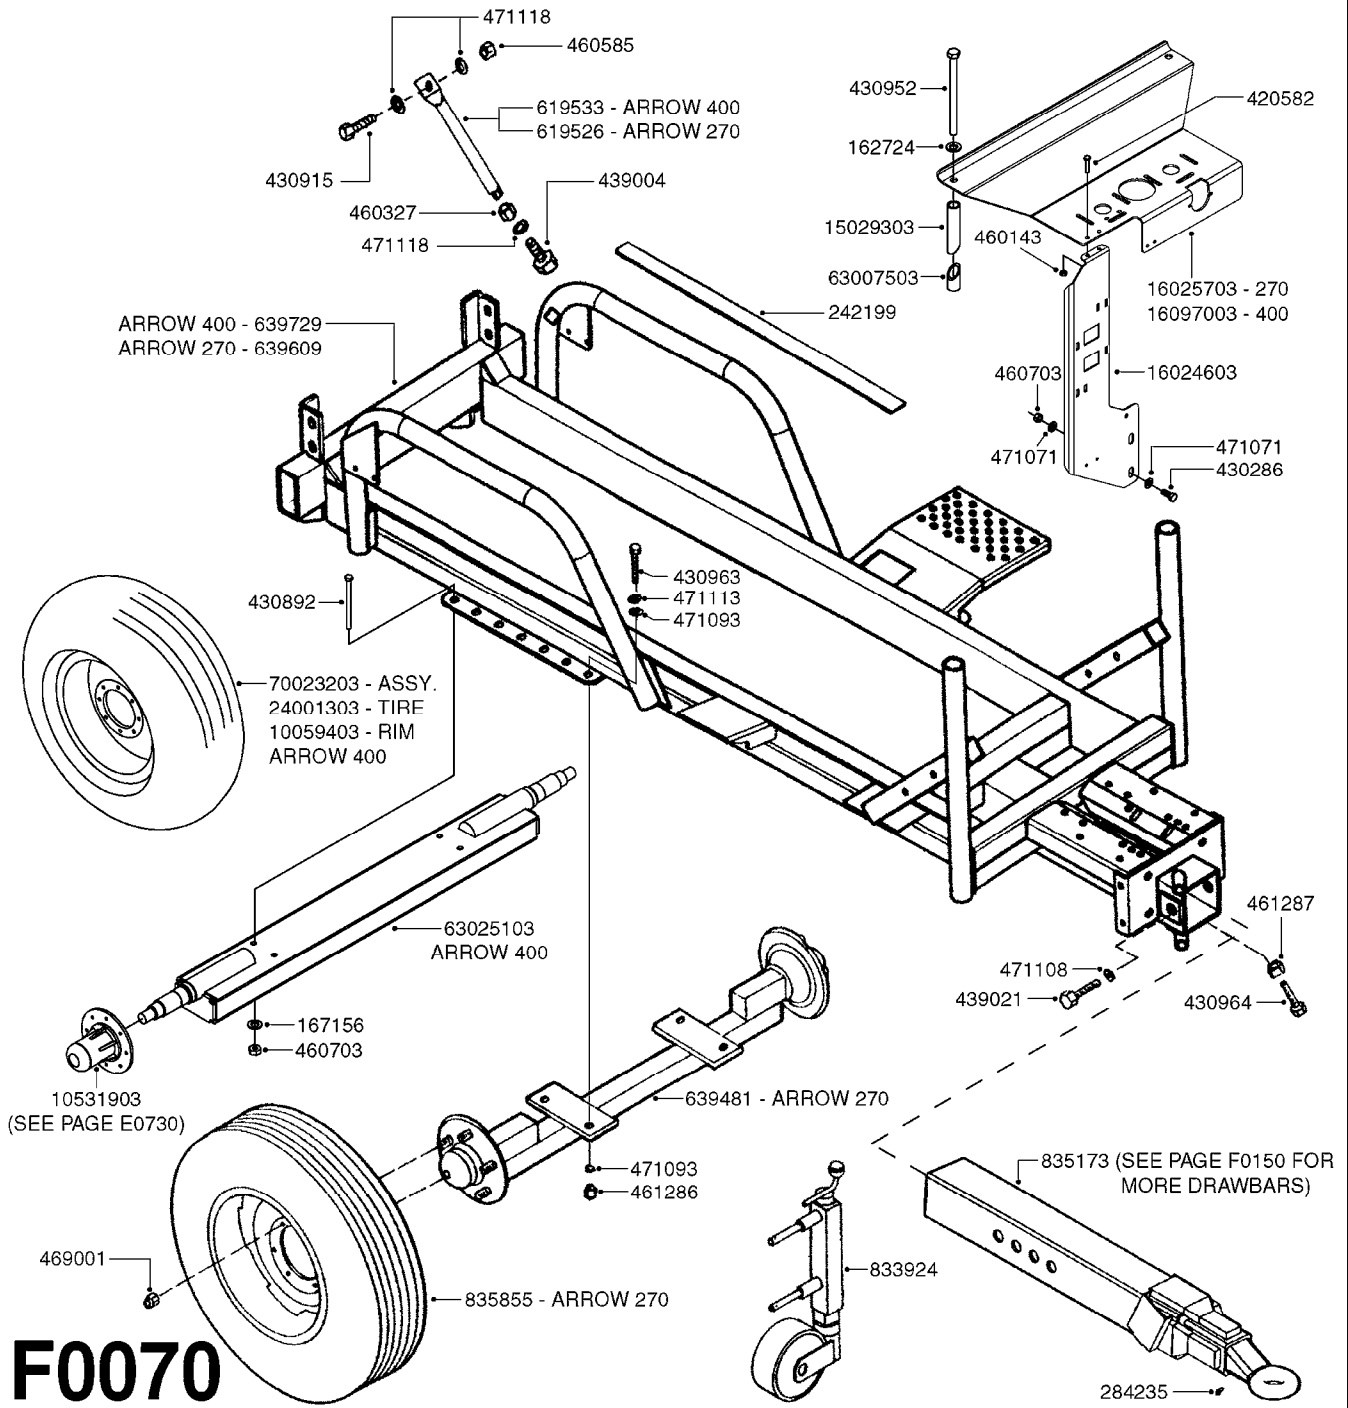

F0070

FRAME - ARROW 270/400 '05
F0070-HIN, 01:01:16

Page 1
Date 12.08.2020 11:12

parts-n°	order qty	description
162724	1	WASHER D25/D18.1X1
167156	1	WASHER D46.5/D12.4X2.5
242199	1	TANK FRAME PACKING 1300X45X3
284235	1	ENGRASADOR M-6/100 RECTO
420582	1	BOLT HEX 8.8 DEL M8X20 FT A2
430286	1	BOLT HEX 8.8 DEL M12X30 FT
430892	1	BOLT HEX 8.8 DEL M12X110
430915	1	BOLT HEX 8.8 DEL M16X70
430952	1	BOLT HEX M16X220 DIN931-8.8 DE
430963	1	BOLT HEX M14X40
430964	1	BOLT HEX M18X50
439004	1	BOLT HEX M16 X 100 GALV.
439021	1	BOLT HEX 8.8 DEL M24X160 GALV.
460143	1	LOCK NUT M8 SST A2 DIN985
460327	1	NUT HEX M16X2
460585	1	LOCKING NUT M16 DIN985 A2 SS
460703	1	NUT HEX M12X1.75 LOCK DIN985A2 SS
461286	1	NUT M14 SAFETY
461287	1	NUT HEX M18
469001	1	NUT, RIM ARROW
471071	1	WASHER M12 GALV
471093	1	WASHER D14 GALV. (168873)
471108	1	WASHER D44D25X4.5
471113	1	WASHER D14 TENSION
471118	1	WASHER D16 TENSION
619526	1	BRACE ARM 295MM ARROW 270
619533	1	BRACE ARM 234MM ARROW 400
639481	1	AXLE - FIXED/ARROW
639609	1	FRAME - ARROW 270 PLUS
639729	1	FRAME - ARROW 400 PLUS
833924	1	JACK WITH TRANSPORT WHEEL
835173	1	DRAWBAR RING HITCH ARROW
835855	1	TIRE PGK ARRW 26X12-12PLY PAIR
10059403	1	RIM 15X10 X 8-8-6 +1.062OFFSET
10531903	1	HUB ASSY.COMP.F.2-1/8" SPINDLE
15029303	1	TUBE ID CLAMP 1.5" Ø ARROW 250
16024603	1	SUPPORT HYD VALVE MISTBLOWER
16025703	1	BRACKET MANIFOLD ARROW 270
16097003	1	BRACKET MANIFOLD ARROW 400
24001303	1	TIRE 12.5L-15SL 12 PLY
63007503	1	TUBE CLAMP 1.5" DIA ARROW
63025103	1	AXLE WELDMENT FIXD ARROW 400
70023203	1	TIRE ASSY 12.5L-15 12PLY8-8-6