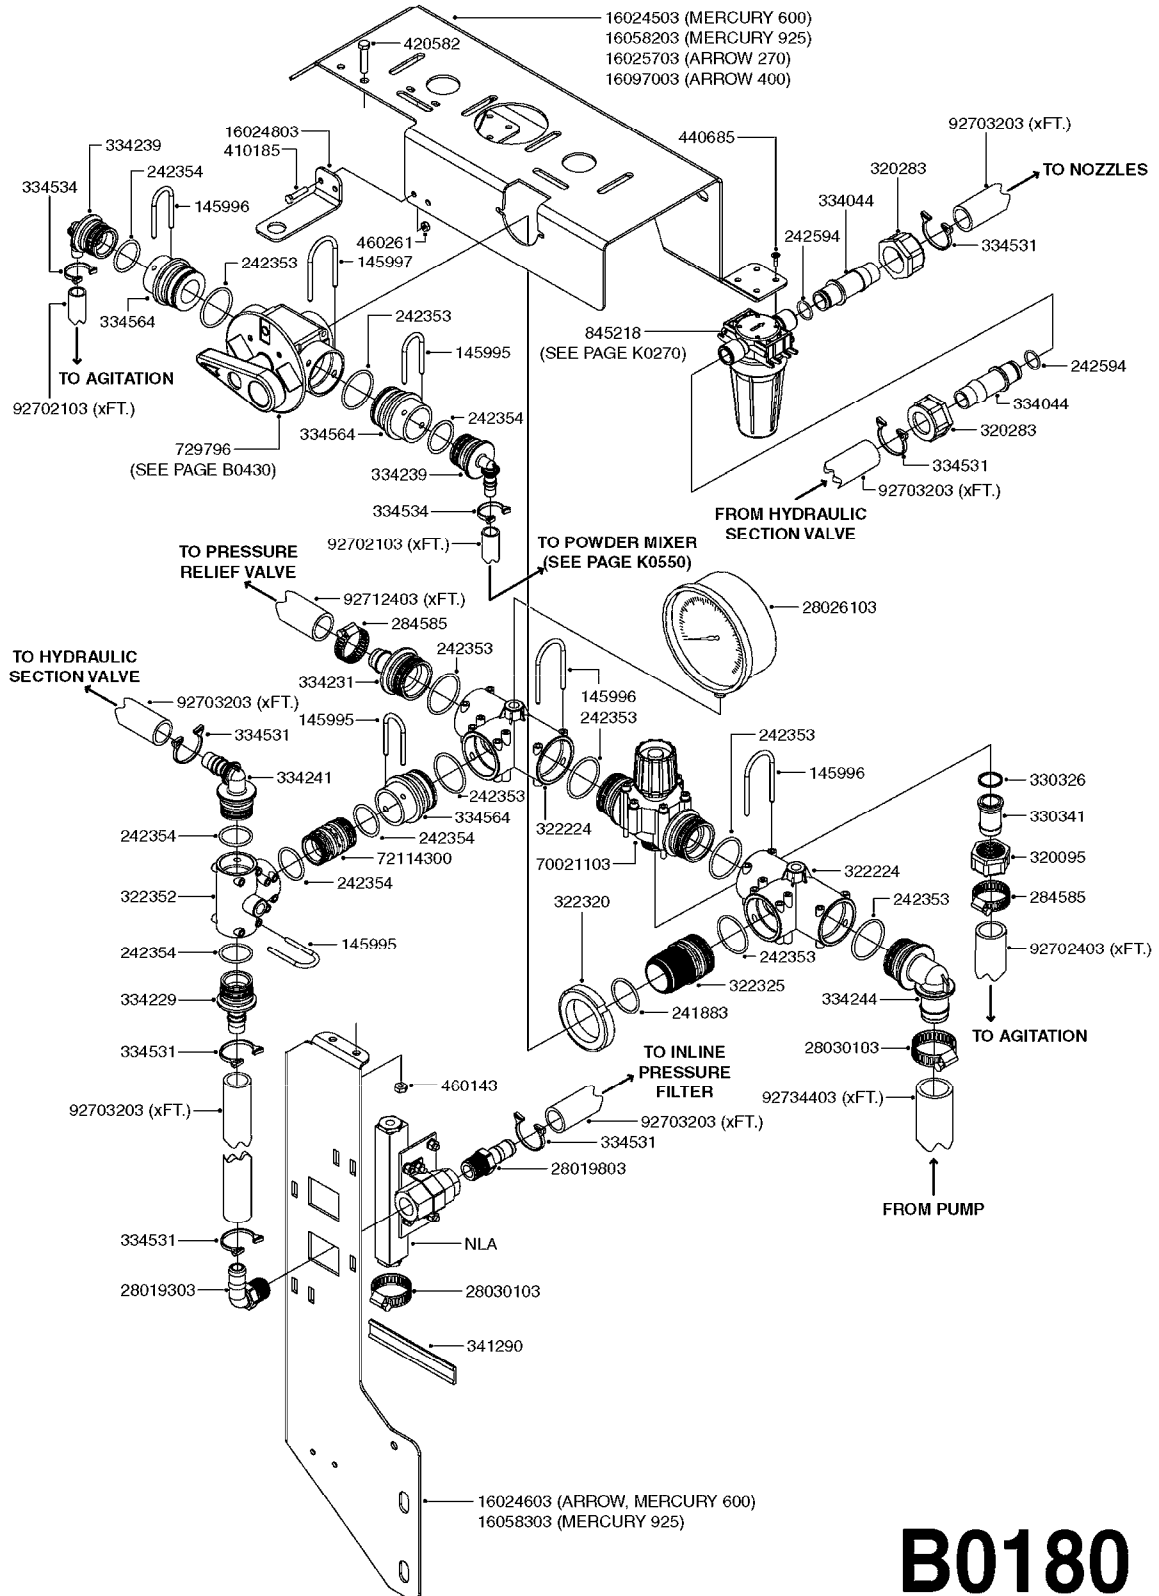

Note: For "Bondioli" PTO's (previous supplier) - see page A0510.

COMPLETE ASSEMBLIES  
WHOLEGOOD ITEMS

**A0580**

PTO SHAFTS - AMA DIAPHRAGM  
A0580-HIN, 01:01:16

Page 1

Date 12.08.2020 11:12

parts-n°	order qty	description
829482	1	PTO 1-3/8/6X25MM X 600MM 1202
829483	1	PTO 1-3/8/6X30MM x 610MM 1302
829484	1	PTO 1-3/8/6X1-3/8/6X575MM 361
829487	1	PTO 1-3/8/6X1-3/8/6X870MM 361
28062103	1	PTO YOKE 1-3/8X6 AMA
28062203	1	UNIV.JOINT CAT.1 AMA
28062303	1	PTO YOKE D25 AMA
28062403	1	DECAL - DANGER ROTATING SHAFT
28062503	1	DECAL - DANGER MISSING GUARD
28062603	1	SAFETY CHAIN F.PTO AMA
28062703	1	PTO OUTER 1-3/8X6 (NO SHIELD)
28062803	1	PTO INNER D25 (NO SHIELD)
28062903	1	PTO SHIELD COMPLETE
28063003	1	PTO YOKE D30 AMA
28063103	1	PTO INNER D30 (NO SHIELD)
28063203	1	PTO INNER 1-3/8X6 (NO SHIELD)
28063303	1	PTO SHIELD COMPLETE
28063403	1	PTO OUTER 1-3/8X6 (NO SHIELD)
28063503	1	PTO INNER 1-3/8X6 (NO SHIELD)
28093403	1	PTO OUTER TUBE BEARING AMA
28093503	1	PTO INNER TUBE BEARING AMA