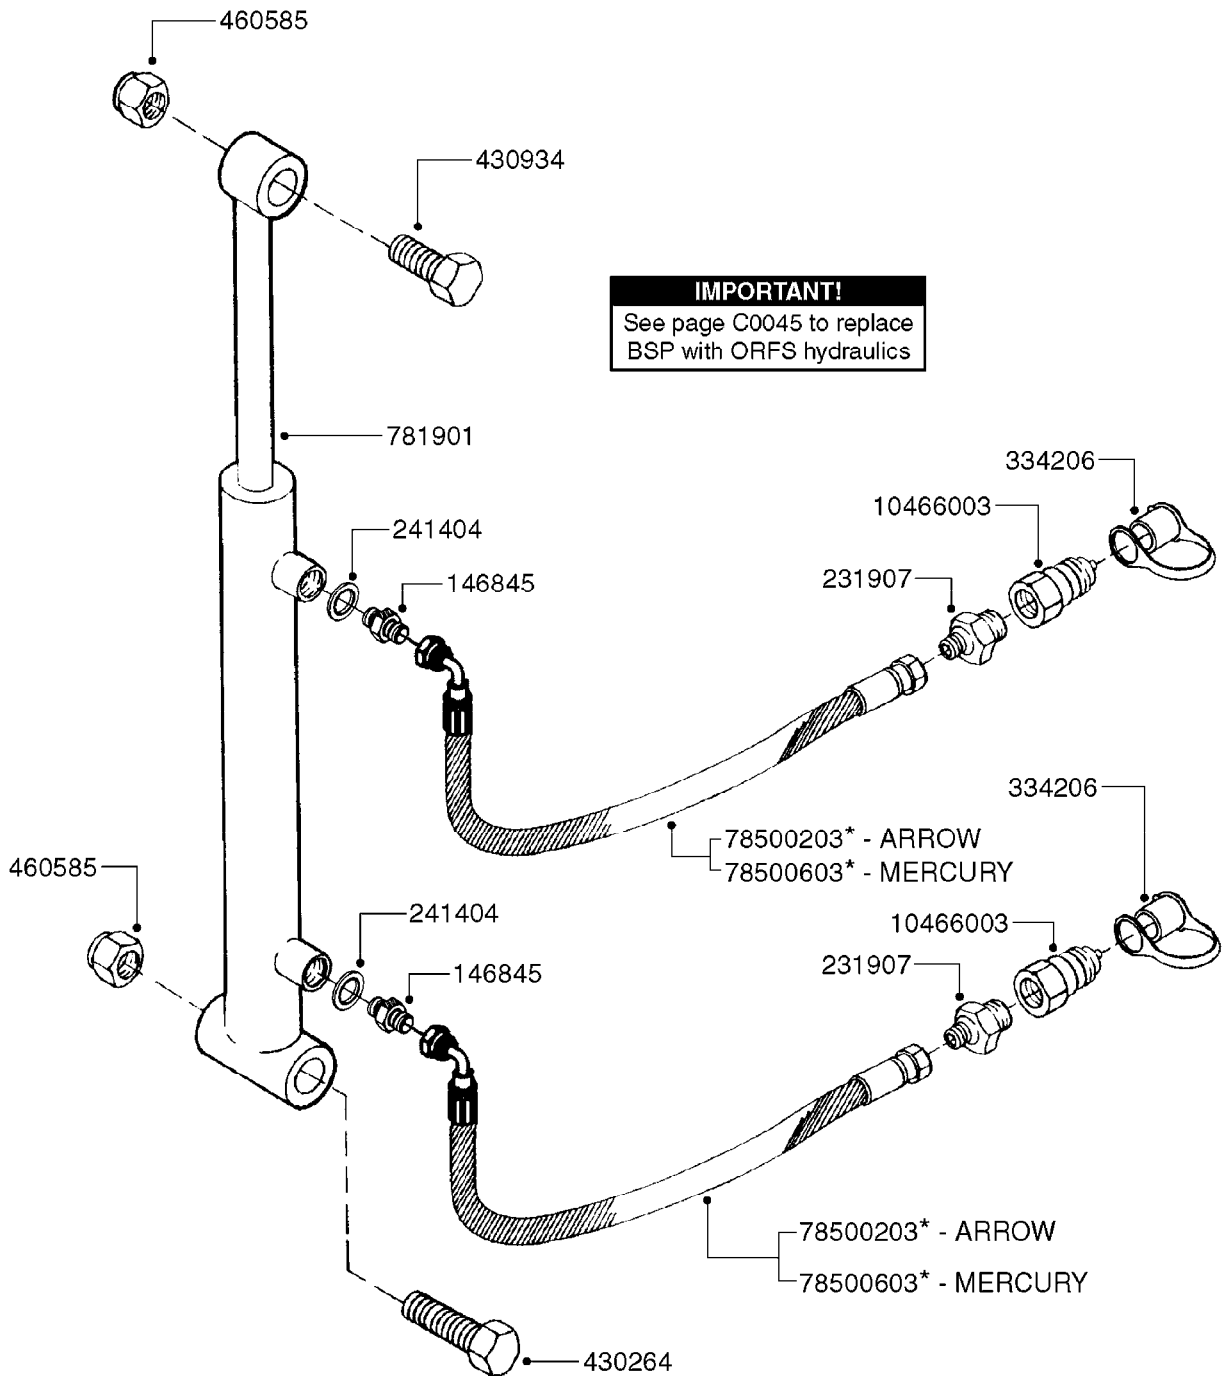

# C0540

HYD - 2 ROW GRAPE B20 HY  
C0540-HIN, 30:03:16

Page 1  
Date 12.08.2020 11:12

parts-n°	order qty	description
146845	1	HEX NIPPLE 1/4"X1/4"
231907	1	HEX NIPPLE 1/4"BSP X 1/2"NPT
241404	1	DOWTY SEAL 1/4"
430934	1	BOLT HEX 8.8 DEL M16X80
460585	1	LOCKING NUT M16 DIN985 A2 SS
759122	1	CYLINDER D40/20 R150 ADJUSTABLE
10466003	1	COUPLER PIONEER 8010-04 1/2NPT
78500303	1	HOSE HY X 1/4 X 236.2" STR+ELB
78500503	1	HOSE HY X 1/4 X 254.7" STR+ELB