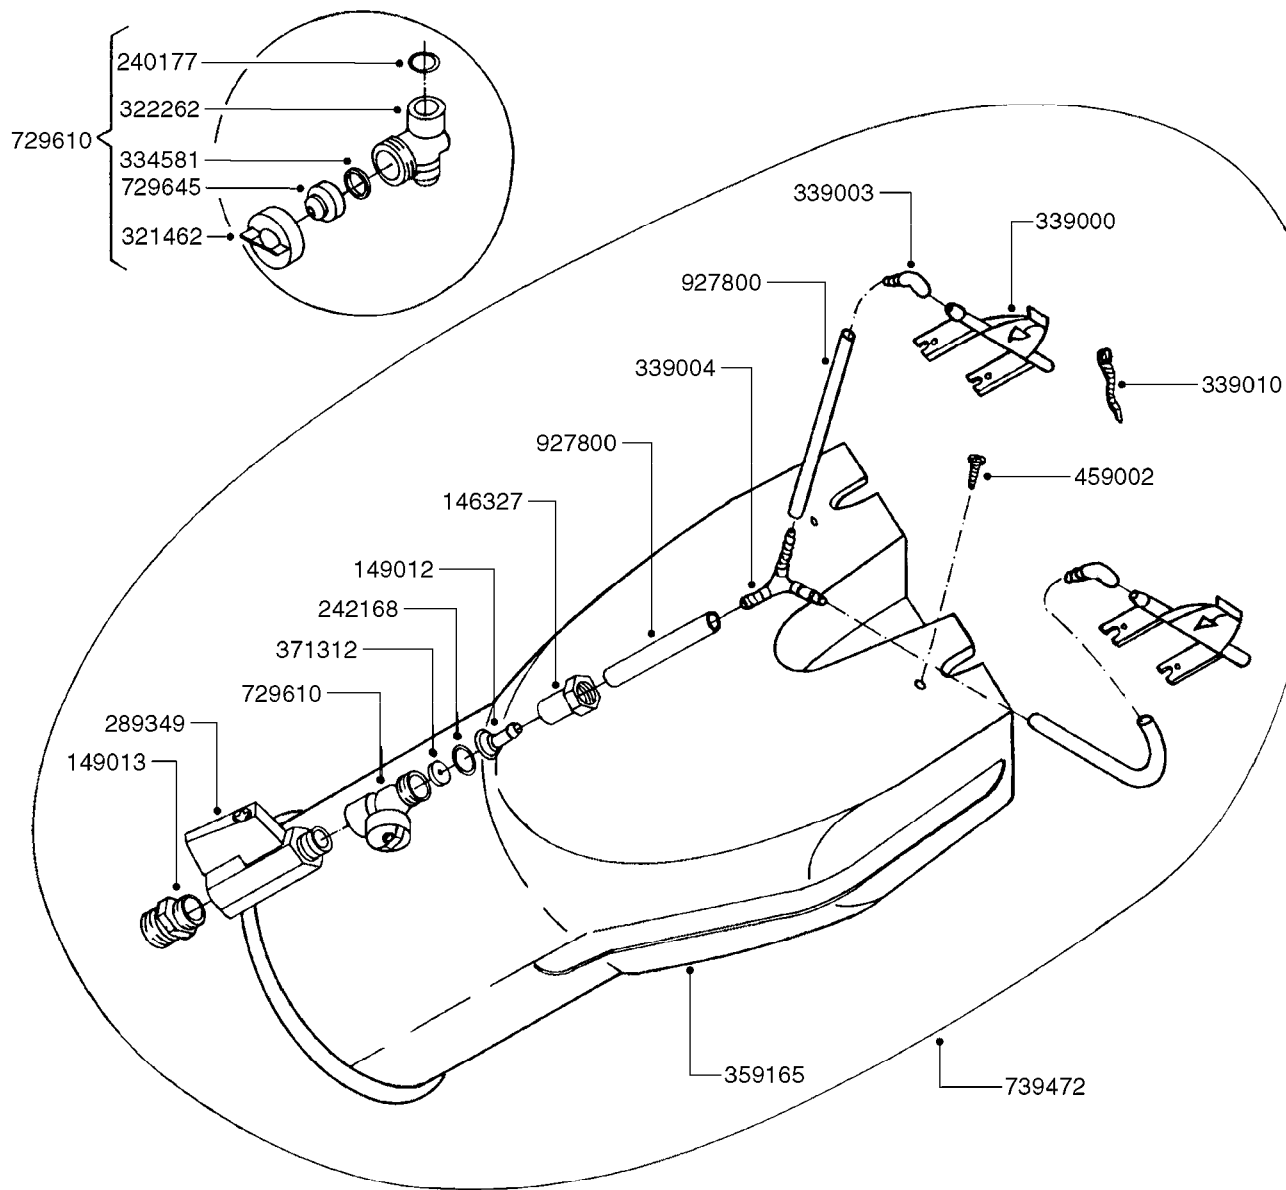

**G0220**

ARROW/BRAVO SPV 22" BLOWER  
G0220-HIN, 01:01:16

Page 1

Date 12.08.2020 11:12

parts-n°	order qty	description
129106	1	HUB CAP F. 540 FAN LP
169461	1	REAR BRACKET ARROW FAN FRAME
194309	1	KEY 8 X 7 X 40
242162	1	O-RING D140.5X134.5 X 3
284240	1	SNAP-RING OUTER 35X1.5
349000	1	SEAL FOR CANNON
359015	1	BLOWER HOUSING LP/TP
359163	1	AIR DIST. HOUSING
420582	1	BOLT HEX 8.8 DEL M8X20 FT A2
421046	1	BOLT HEX M8X25/25 A2 SS DIN933
421236	1	BOLT HEX M10X25 GALV.
430721	1	BOLT HEX 8.8 DEL M12X40 FT
430870	1	BOLT HEX 8.8 DEL M12X55 FT
451037	1	SCREW M6X20 HEX
460143	1	LOCK NUT M8 SST A2 DIN985
460364	1	NUT HU M8 A2 SS DIN934
460703	1	NUT HEX M12X1.75 LOCK DIN985A2 SS
469004	1	M-20 SPECIAL NUT
470455	1	WASHER D12 SPRING
471071	1	WASHER M12 GALV
471072	1	WASHER M10 EL2
471074	1	WASHER M8 ELZ
471075	1	WASHER M8 LOCK
471095	1	WASHER D6,4
471097	1	WASHER D10 SAFETY
471112	1	WASHER D20
480745	1	PIN MD4X50 SPLIT
489001	1	RIVET 4X20 AL.
619012	1	STEEL PLATE W/NUT M-8 TURBO
619061	1	PLATE BASE ZATURN
639230	1	AIR GRID PROTECTOR P540
639313	1	BRAVO FAN FRAME 22" SPV
639452	1	ARROW FAN FRAME 22" SPV
727069	1	CENTRIFUG WHEEL 540 alt 739994
739064	1	CENTRIFUGAL CLUTCH F.LP D130
739110	1	GEARBOX ARROW/BRAVO 22" SPV