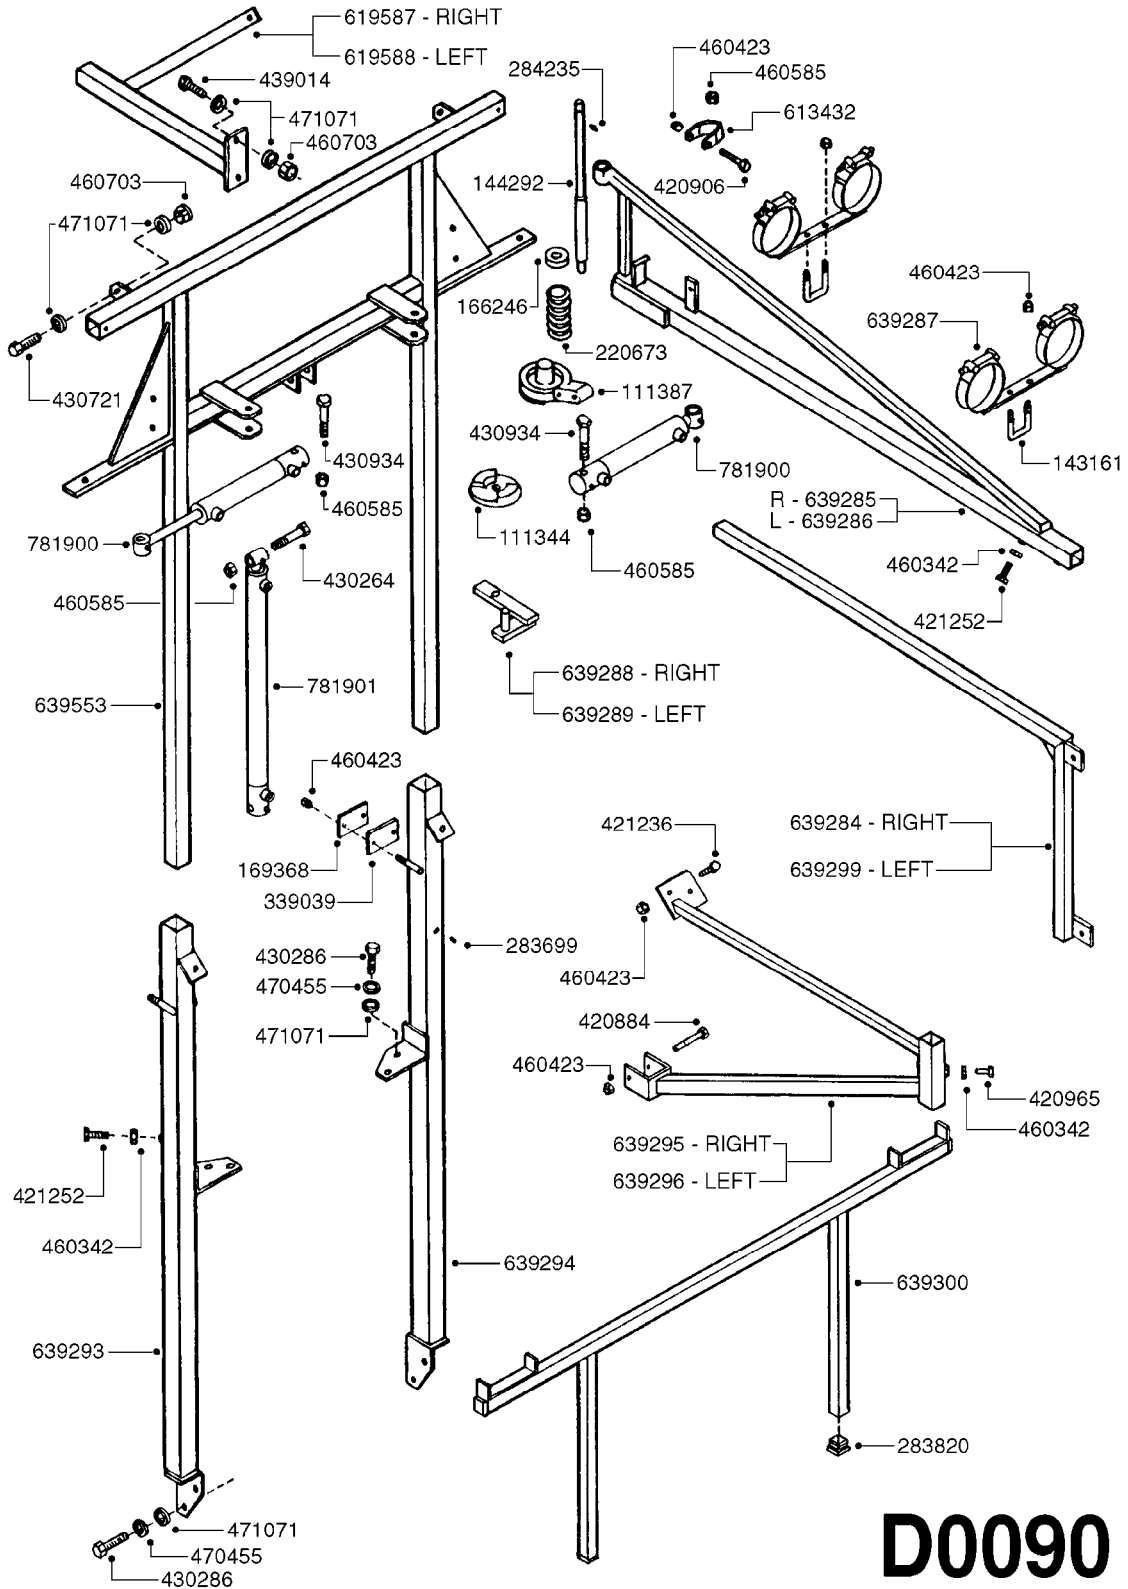

**D0080**

BOOM - 2 ROW GRAPE B20-MA  
D0080-HIN, 01:01:16

Page 1

Date 12.08.2020 11:12

parts-n°	order qty	description
111344	1	CLAW CLUTCH Ø100/Ø20,5 UNDER PART RED
111387	1	CLAW CLUTCH D100 UPPER PART
143161	1	BOLT U M10 40X40
143754	1	PIN D10 X 56
144292	1	AXLE F/BREAKAWAY M20/M16 L=426
166246	1	WASHER CUP D53 F.SPRING
169368	1	PLATE F. SLIDE SHOE
220673	1	SPRING F.PIVOT 100 X 51
283699	1	GREASE NIPPLE M6X1
284235	1	ENGRASADOR M-6/100 RECTO
339039	1	SLIDE SHOE - NYLON
420906	1	BOLT HEX 8.8 DEL M10X60
421252	1	SCREW M10X30 CAP
430286	1	BOLT HEX 8.8 DEL M12X30 FT
430721	1	BOLT HEX 8.8 DEL M12X40 FT
439014	1	BOLT HEX 8.8 DEL M12X35
460342	1	NUT HEX M10 DEL DIN934
460423	1	NUT HEX M10X1.50 LOCK DIN985A2 SS
460585	1	LOCKING NUT M16 DIN985 A2 SS
460703	1	NUT HEX M12X1.75 LOCK DIN985A2 SS
470455	1	WASHER D12 SPRING
471071	1	WASHER M12 GALV
613432	1	BUSHING/STRAP F/BOOM
619587	1	REAR DROP ARM SUPPORT - RH
619588	1	REAR DROP ARM SUPPORT - LH
639284	1	OUTER WING B20 - RH
639285	1	INNER WING B20 - RH
639286	1	INNER WING B20 - LH
639287	1	AIR TUBE HOLDER - DOUBLE
639288	1	HINGE ANCHOR PLATE - RH
639289	1	HINGE ANCHOR PLATE - LH
639293	1	B20 CENTER MOUNT BRKT. - RH
639294	1	B20 CENTER MOUNT BRKT. - LH
639299	1	OUTER WING B20 - LH
639301	1	B20-MA TRANSPORT BRKT.
639553	1	B20 CENTER SECTION