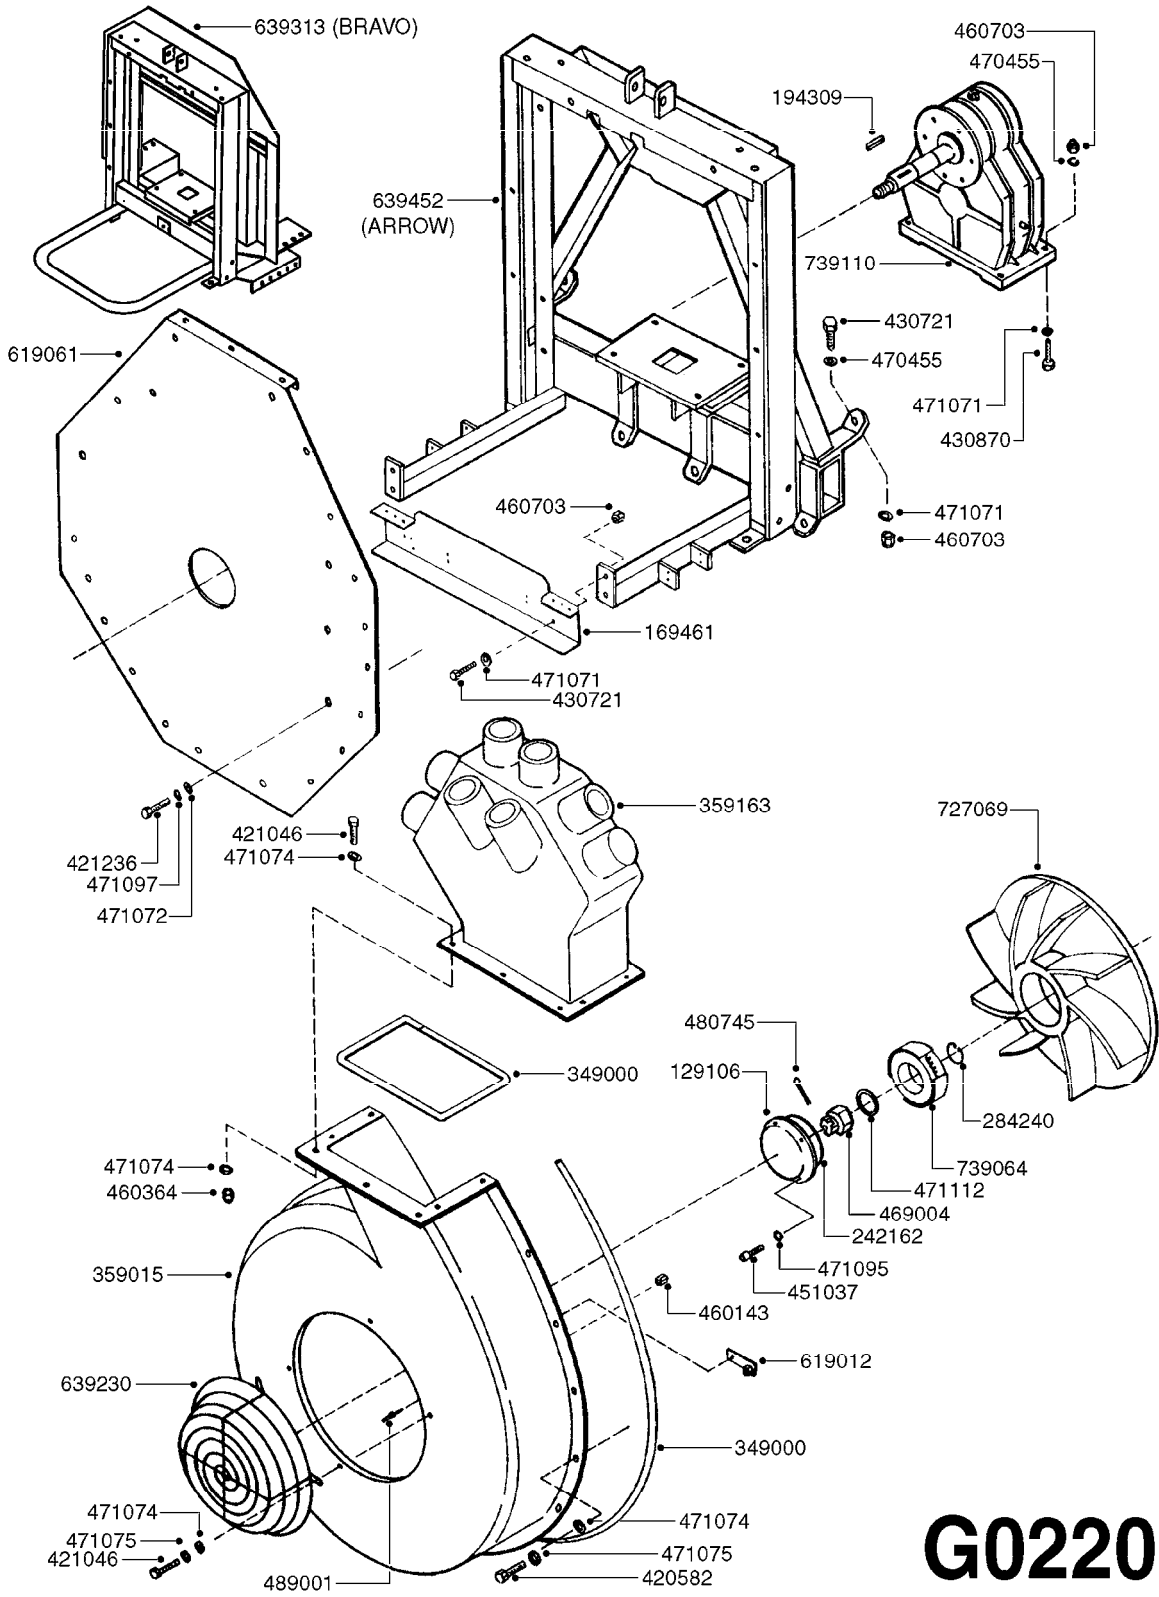

**F0160**

DRAWBAR - TURNABLE HITCH  
F0160-HIN, 01:01:16

Page 1  
Date 12.08.2020 11:12

parts-n°	order qty	description
149253	1	WASHER D.80X50X10 TURN.HITCH
149254	1	WASHER D.80X32X10 TURN.HITCH
149258	1	PIN F.TURNABLE HITCH
149303	1	DRAW BOLTS
169396	1	PLATE F. TURNABLE DRAWBAR
219071	1	BEARING 30208A TURN.HITCH
219072	1	BEARING
242203	1	O-RING 79.5X72.5
284235	1	ENGRASADOR M-6/100 RECTO
430507	1	BOLT HEX 8.8 DEL M16X45 FT
459047	1	SET SCREW ALLEN M12X25 DIN 913
459049	1	SET SCREW ALLEN M8X10 DIN 913
460585	1	LOCKING NUT M16 DIN985 A2 SS
469007	1	NUT 1" SAE
469021	1	CASTLE NUT 1-1/4"
469024	1	CASTLE NUT 1-3/4" TURN.HITCH
479024	1	WASHER LOCK D.26 DIN 127
480739	1	PIN SNAP D8 F.ROUND
489027	1	ROLL PIN 6 x 100
489028	1	COTTER PIN 6 X 8
619440	1	HEADTUBE FOR TURN.DRAWBAR
639366	1	CENTER BEAM TURN.HITCH
639367	1	CENTER PIVOT - TURN.HITCH
835185	1	DRAWBAR TURNABLE F.TG BV CR