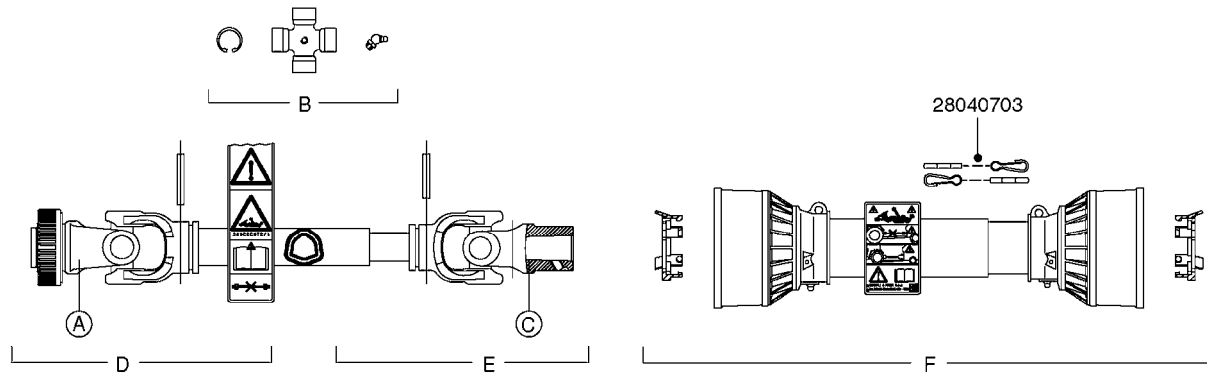

PTO	TRACTOR	IMPLEMENT	LENGTH	A	B	C	D	E	F
28020203 †	1-3/4" 20-SPLINE	1-3/8" 21-SPLINE	860/1313	28015703	28009403	28040603	28015803	28015903	28016003
28020303 †	1-3/8" 21-SPLINE	1-3/8" 21-SPLINE	860/1328	28015103	28015203	28015303	28015403	28015503	28015603
829445 †	1-3/8" 6-SPLINE	1-3/8" 6-SPLINE	810/1219	284041	289045	289041	28016703	28016803	289050
829446	1-3/8" 6-SPLINE	1-3/8" 6-SPLINE	810/1230	289040	284041	289040	28016203	28016303	289049
829480	1-3/8" 21-SPLINE	1-3/8" 21-SPLINE	1210/1912	28005200	289042	28005800	28006700	28007300	28008100
829482 *	1-3/8" 6-SPLINE	Ø25 CONE 3	610/912	28005400	289042	28006000	28008500	28007500	28008600
829483 *	1-3/8" 6-SPLINE	Ø30 CONE 4	610/912	28005400	289042	28006100	28008500	-	28008600
829484 *	1-3/8" 6-SPLINE	1-3/8" 6-SPLINE	610/912	28005400	289042	28006200	28008500	-	28008600
829486	1-3/8" 6-SPLINE	Ø30 CONE 4	860/1328	28005400	289042	28006100	28006900	-	28008100
829487 *	1-3/8" 6-SPLINE	1-3/8" 6-SPLINE	860/1328	28005400	289042	28006200	28006900	-	28008100
829490	1-3/8" 6-SPLINE	Ø30 CONE 4	1210/1912	28005400	289042	28006100	28006900	-	28008100
829491	1-3/8" 6-SPLINE	Ø1"	610/912	28005400	289042	28006300	28008500	28007800	28008600
829502 *	1-3/8" 6-SPLINE	1-3/8" 6-SPLINE	1210/1912	28068800	28069700	28073000	-	-	28072800