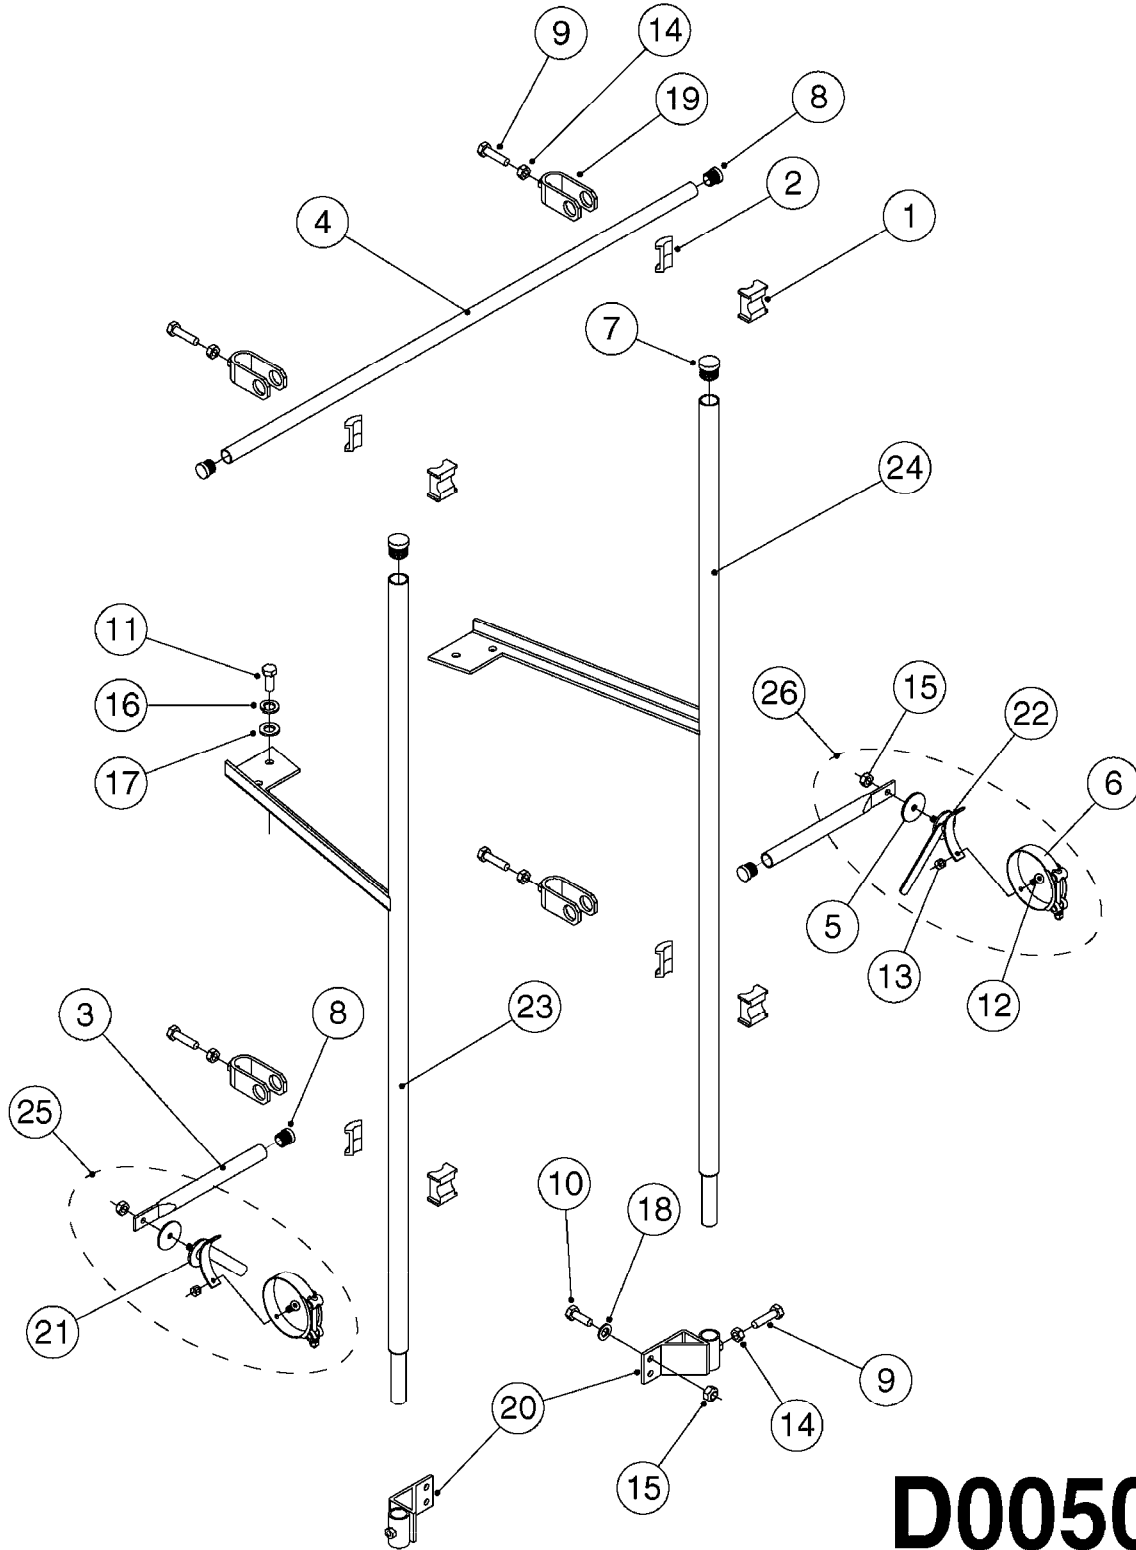

D0050

BOOM - 1 ROW B11
D0050-HIN, 01:01:16

Page 1

Date 16.03.2016 14:55

Pos.	parts-n°	order qty	description
1	129032	1	CLAMP HALF F.TUBE EXTENSION
2	129139	1	CLAMP HALF F.TUBE EXTENSION
3	157097	1	EXTENSION ROD L=12"
4	157183	1	TUBE 3/4"X1100 F.B11 BOOM
5	249050	1	FRICITION WASHER D48X10X3.5
6	289259	1	CLAMP 112/104
7	289296	1	PLUG D.30
8	289305	1	TUBE PLUG D24
9	420965	1	M10X40 MACHINE SCREW STAINLESS
10	421002	1	BOLT HEX 8.8 DEL M10X30 FT DIN933
11	430286	1	BOLT HEX 8.8 DEL M12X30 FT
12	459011	1	BOLT M6X16 ALLEN DIN-7991
13	460261	1	NUT HEX M6X1 LOCK A2 DIN985
14	460342	1	NUT HEX M10 DEL DIN934
15	460423	1	NUT HEX M10X1.5 LOCK
16	470466	1	WASHER D21.1/D12.2X2.5 LOCK
17	471071	1	WASHER M12 GALV
18	471122	1	WASHER, M10, Ø20/10.5X 2.0, SS
19	619063	1	HOLDER FOR EXTENSION
20	619645	1	BOOM MOUNT BKT.SHORT B11 AR/MR
21	639045	1	BRACKET FOR SPOUT RH
22	639046	1	BRACKET FOR SPOUT LH
23	639694	1	BOOM FRAME B11 LH "H"
24	639839	1	BOOM FRAME B11 RH "H"
25	739485	1	BRACKET,RIGHT,VINE 104/112
26	739486	1	BRACKET,LEFT,VINE 104/112