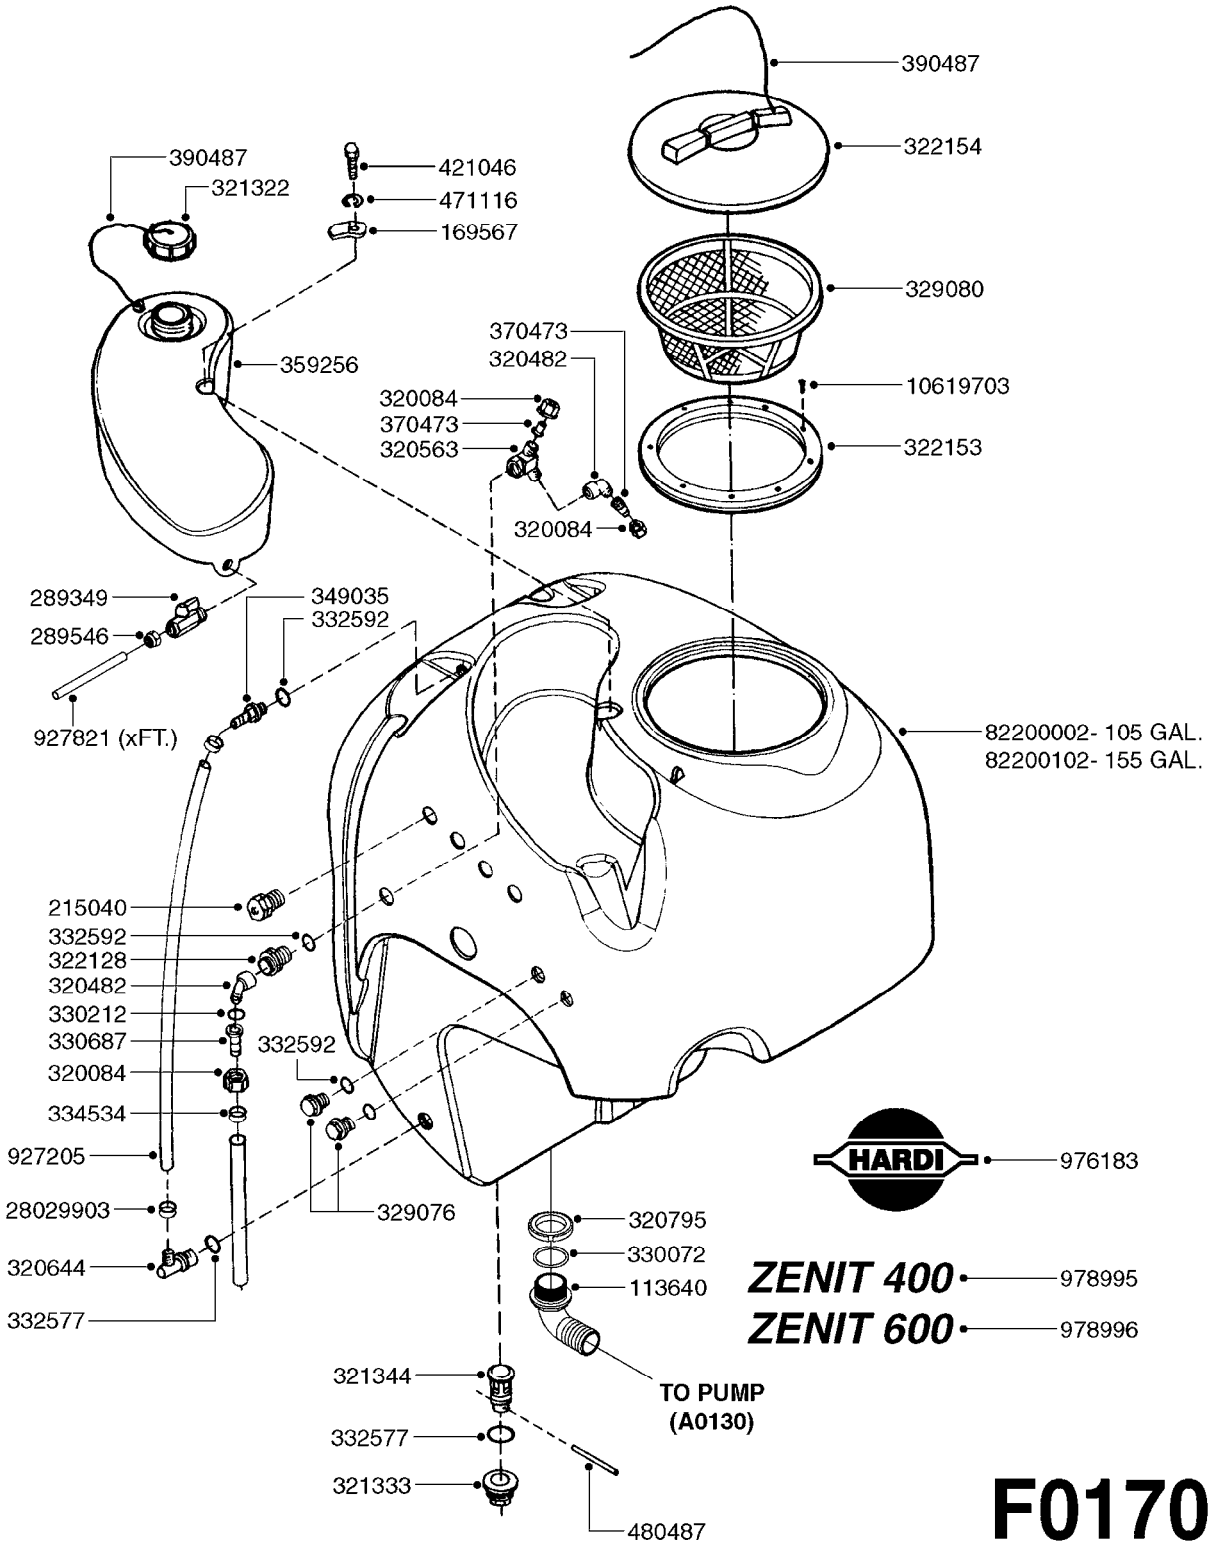

D0050

BOOM - 1 ROW B11
D0050-HIN, 01:01:16

Page 1

Date 16.03.2016 14:55

Pos.	parts-n°	order qty	description
1	129032	1	CLAMP HALF F.TUBE EXTENSION
2	129139	1	CLAMP HALF F.TUBE EXTENSION
3	157097	1	EXTENSION ROD L=12"
4	157183	1	TUBE 3/4"X1100 F.B11 BOOM
5	249050	1	FRICITION WASHER D48X10X3.5
6	289259	1	CLAMP 112/104
7	289296	1	PLUG D.30
8	289305	1	TUBE PLUG D24
9	420965	1	M10X40 MACHINE SCREW STAINLESS
10	421002	1	BOLT HEX 8.8 DEL M10X30 FT DIN933
11	430286	1	BOLT HEX 8.8 DEL M12X30 FT
12	459011	1	BOLT M6X16 ALLEN DIN-7991
13	460261	1	NUT HEX M6X1 LOCK A2 DIN985
14	460342	1	NUT HEX M10 DEL DIN934
15	460423	1	NUT HEX M10X1.5 LOCK
16	470466	1	WASHER D21.1/D12.2X2.5 LOCK
17	471071	1	WASHER M12 GALV
18	471122	1	WASHER, M10, Ø20/10.5X 2.0, SS
19	619063	1	HOLDER FOR EXTENSION
20	619645	1	BOOM MOUNT BKT.SHORT B11 AR/MR
21	639045	1	BRACKET FOR SPOUT RH
22	639046	1	BRACKET FOR SPOUT LH
23	639694	1	BOOM FRAME B11 LH "H"
24	639839	1	BOOM FRAME B11 RH "H"
25	739485	1	BRACKET,RIGHT,VINE 104/112
26	739486	1	BRACKET,LEFT,VINE 104/112