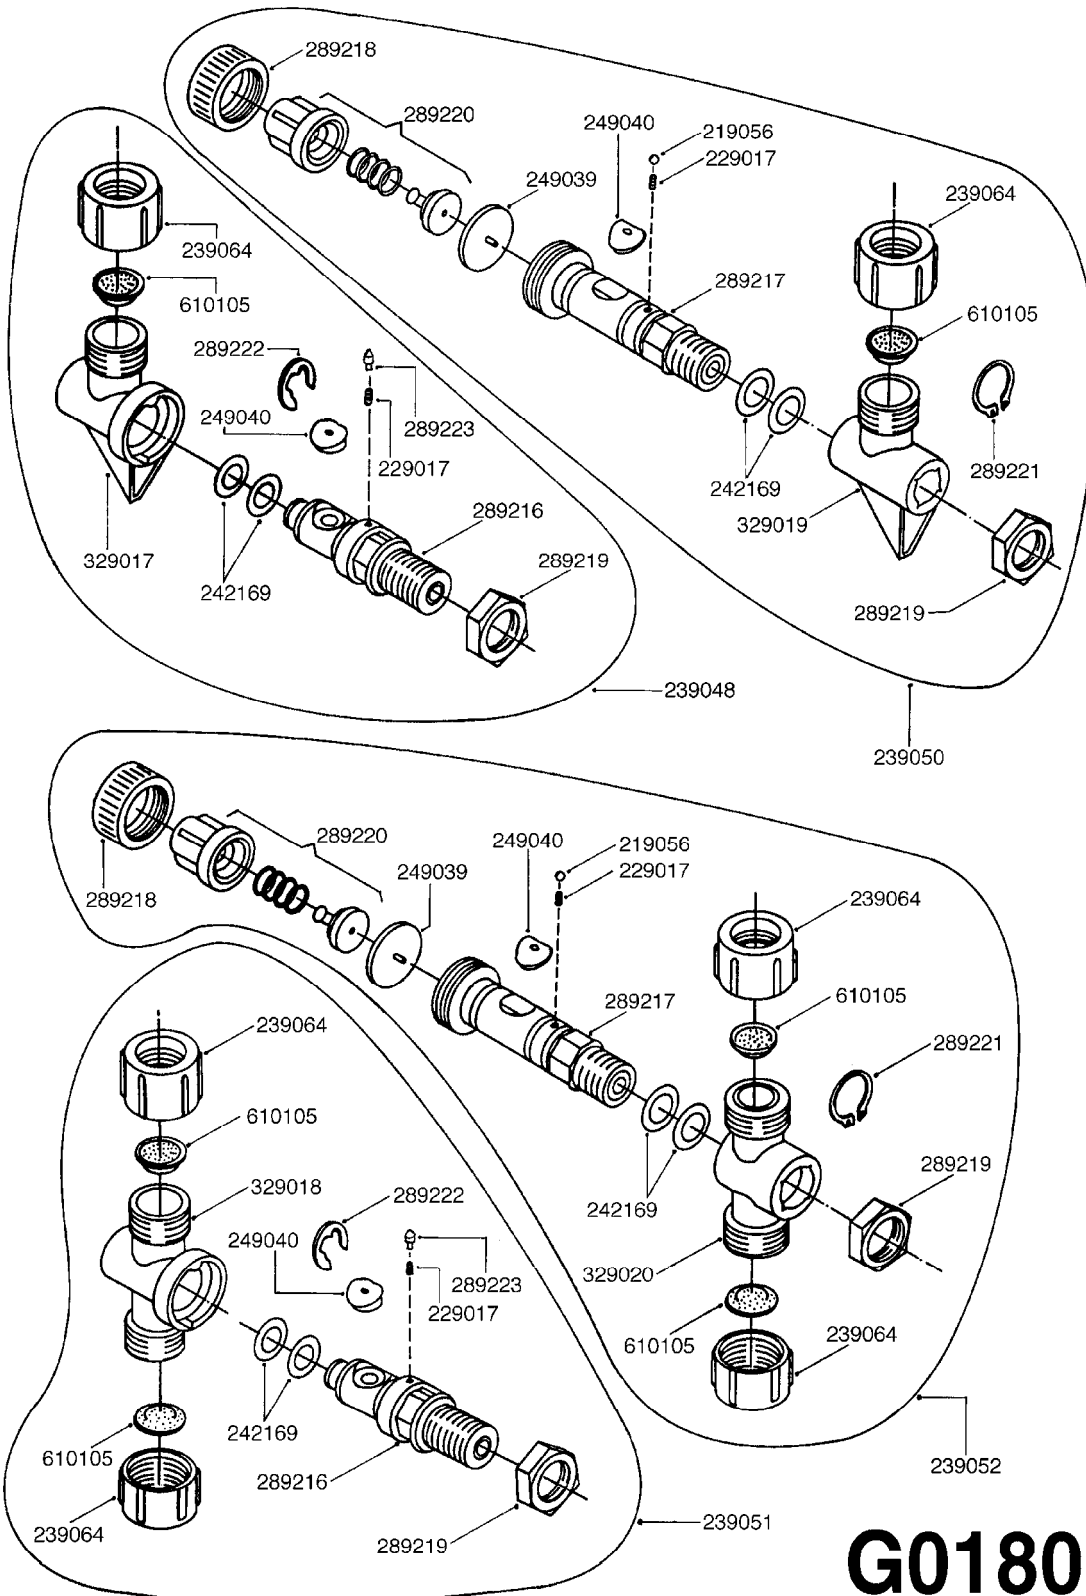

F0190

FRAME - ZENIT 105/155 PNEUM.
F0190-HIN, 01:01:16

Page 1

Date 16.03.2016 14:55

parts-n°	order qty	description
149390	1	PUMP MT.TENSIONER ZENIT
169585	1	BRACKET F.TANK FIXING ZENIT
169586	1	BRACKET F.TANK ZENIT 105
169587	1	BRACKET F.TANK ZENIT 155
420604	1	BOLT HEX 8.8 DEL M10X25 FT DIN933
430286	1	BOLT HEX 8.8 DEL M12X30 FT
430323	1	BOLT HEX 8.8 DEL M12X60
430367	1	BOLT HEX 8.8 DEL M12X100 DIN931
430662	1	BOLT HEX 8.8 DEL M12X20 FT
430890	1	BOLT HEX 8.8 DEL M20X50
460342	1	NUT HEX M10 DEL DIN934
460585	1	NUT HEX M16X2 LOCK
460703	1	NUT HEX M12X1.75 LOCK DIN985
470455	1	WASHER D12 SPRING
471071	1	WASHER M12 GALV
471072	1	WASHER M10 EL2
471112	1	WASHER D20
639616	1	FRAME SUPPORT BRACKET - ZENIT
639673	1	PUMP MT.BRKT. ZENIT
639677	1	FRAME F.ZENIT 105/155 PNEUM.
639682	1	CONTROL MT.BRACKET ZENIT
47001103	1	WASHER D20.5/D33X4 LOCK

G0180

LB/LP-SINGLE & DOUBLE NOZZLES
G0180-HIN, 01:01:16

Page 1
Date 16.03.2016 14:55

parts-n°	order qty	description
219056	1	BALL F.NOZZLE HOLDER LB
229017	1	SPRING F.NOZZLE HOLDER LB
239048	1	NOZZLE BODY F.LB W/O NON DRIP
239050	1	NOZZLE ASSY.NO DRIP SINGLE
239051	1	NOZZLE ASSY.NO DRIP DOUBLE
239052	1	NOZZLE ASSY.DOUBLE
239064	1	NYLON NUT - ARAG
242169	1	O-RING F.NOZZLE HOLDER LB50
249039	1	DIAPHRAGM F. CHECK VALVE LB50
249040	1	PIN F.NOZZLE HOLDER LB
289216	1	HOLDER F.ARAG DOUBLE NOZZLE
289217	1	HOLDER F.ARAG NON-DRIP
289218	1	NUT ARAG
289219	1	NUT 1/4" ARAG
289220	1	SPRING ASSEMBLY ARAG
289221	1	SNAP RING ARAG
289222	1	RETAINER CLIP - ARAG
289223	1	LOCK PIN F.NOZZLE
329017	1	ADJ.NOZZLE HOLDER ARAG NO-DRIP
329018	1	ADJ.DOUBLE NOZ.HOLDER - ARAG
329019	1	ADJ.NOZZLE HOLDER ARAG NO-DRIP
329020	1	ADJ.DOUBLE NOZ.HOLDER - ARAG
610105	1	NOZZLE FILTER