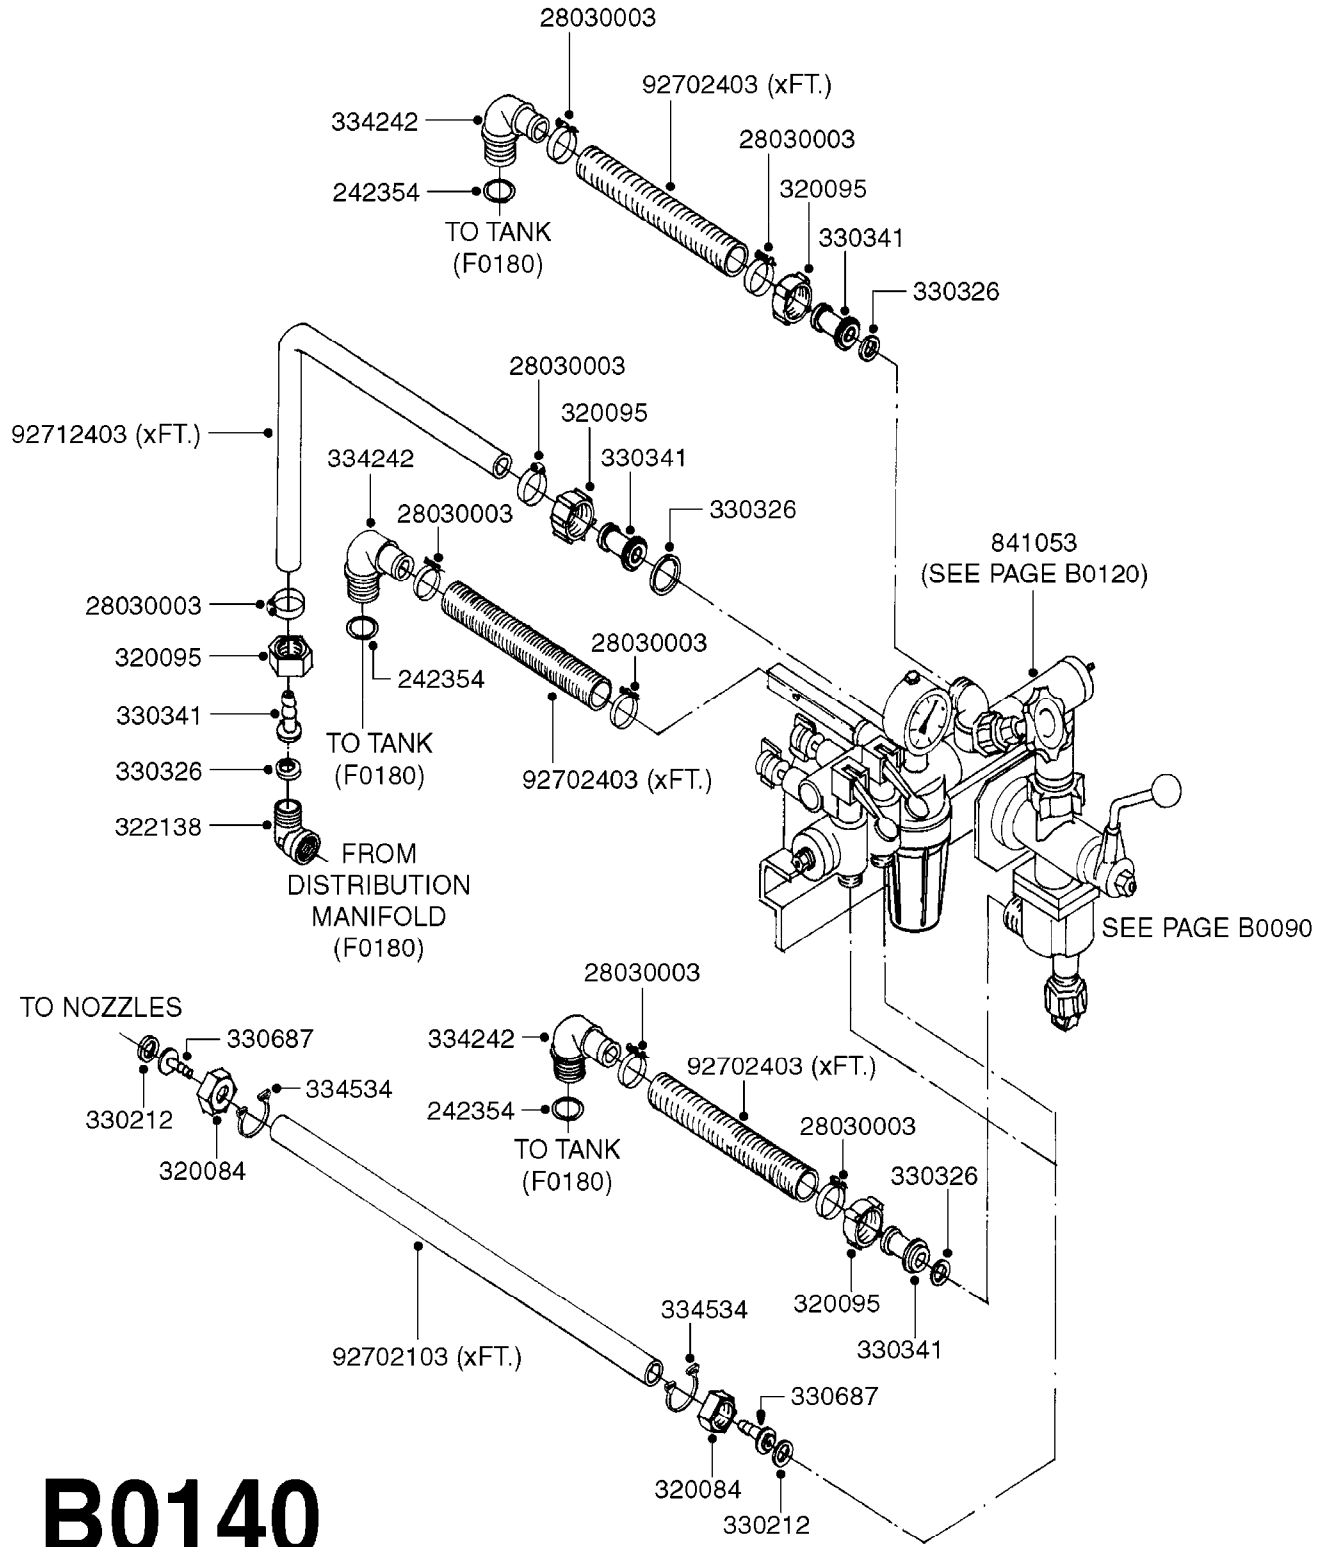

Note: For "Bondioli" PTO's (previous supplier) - see page A0510.

COMPLETE ASSEMBLIES
WHOLEGOOD ITEMS

A0580

PTO SHAFTS - AMA DIAPHRAGM
A0580-HIN, 01:01:16

Page 1

Date 16.03.2016 14:55

parts-n°	order qty	description
829482	1	PTO 1-3/8/6X25MM X 600MM 1202
829483	1	PTO 1-3/8/6X30MM x 610MM 1302
829484	1	PTO 1-3/8/6X1-3/8/6X575MM 361
829487	1	PTO 1-3/8/6X1-3/8/6X870MM 361
28062103	1	PTO YOKE 1-3/8X6 AMA
28062203	1	UNIV.JOINT CAT.1 AMA
28062303	1	PTO YOKE D25 AMA
28062403	1	DECAL - DANGER ROTATING SHAFT
28062503	1	DECAL - DANGER MISSING GUARD
28062603	1	SAFETY CHAIN F.PTO AMA
28062703	1	PTO OUTER 1-3/8X6 (NO SHIELD)
28062803	1	PTO INNER D25 (NO SHIELD)
28062903	1	PTO SHIELD COMPLETE
28063003	1	PTO YOKE D30 AMA
28063103	1	PTO INNER D30 (NO SHIELD)
28063203	1	PTO INNER 1-3/8X6 (NO SHIELD)
28063303	1	PTO SHIELD COMPLETE
28063403	1	PTO OUTER 1-3/8X6 (NO SHIELD)
28063503	1	PTO INNER 1-3/8X6 (NO SHIELD)
28093403	1	PTO OUTER TUBE BEARING AMA
28093503	1	PTO INNER TUBE BEARING AMA