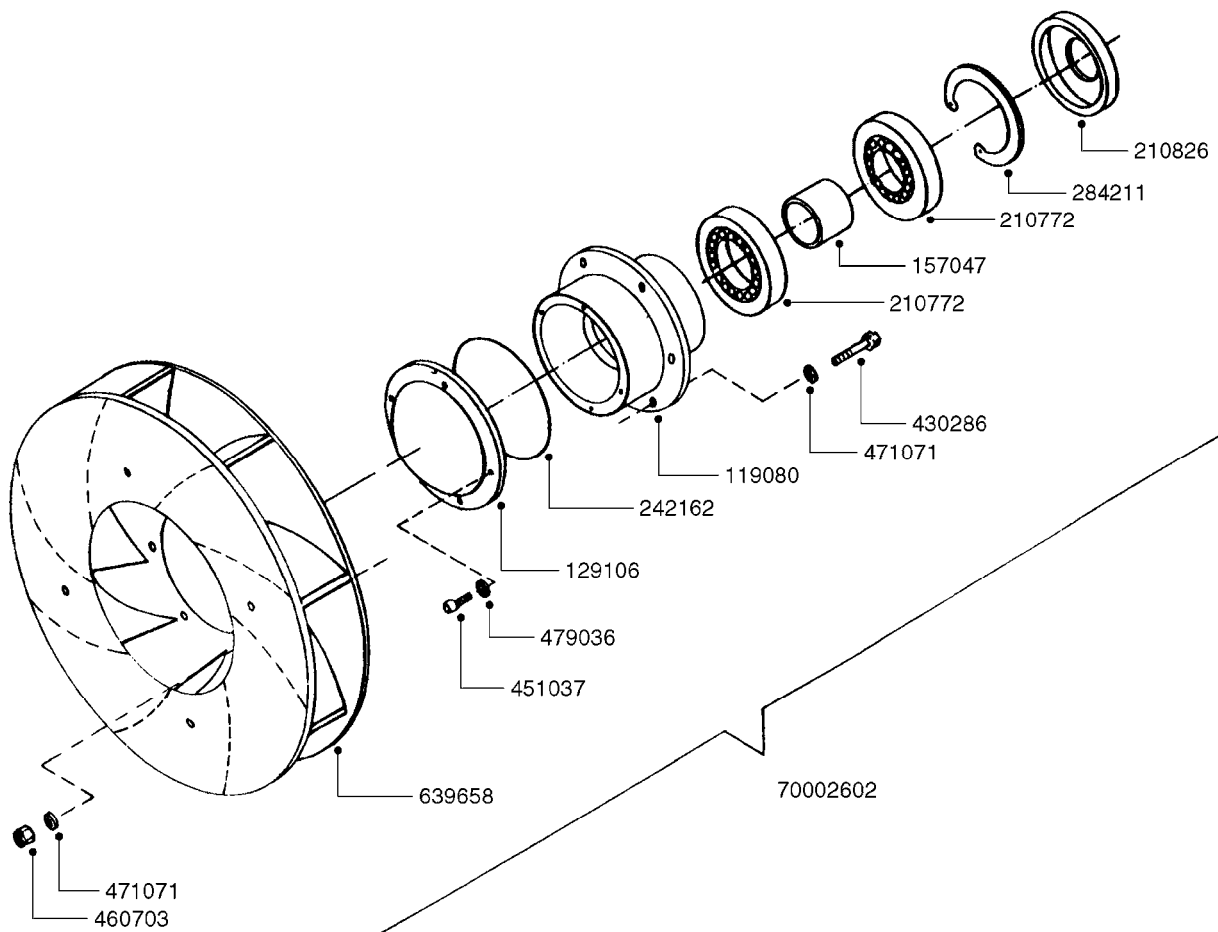

ZENIT BLOWER FAN
G0460-HIN, 01:01:16

Page	0
Date	16.03.2016 14:55

G0460