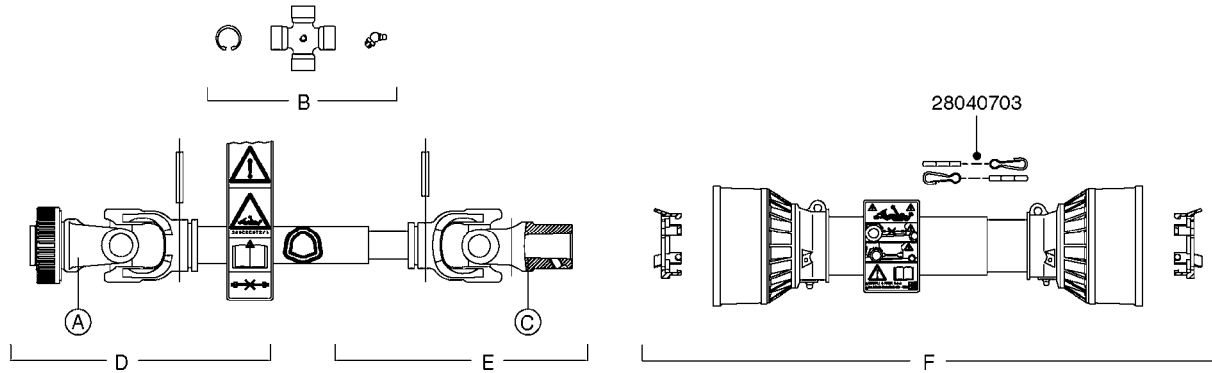

#725970 COMPLETE DAMPER KIT (SUCTION & PRESSURE)

*821557 - 321 HIGH PRESSURE
*821560 - 321 W/THROUGH SHAFT
*821561 - 321 GAS DRIVEN
(* - REPLACES 320 PUMP)

COMPLETE ASSEMBLIES
WHOLEGOODS ITEMS

A0140

PUMP - 320/321 FITTINGS
A0140-HIN, 01:01:16

PTO	TRACTOR	IMPLEMENT	LENGTH	A	B	C	D	E	F
28020203	1-3/4" 20-SPLINE	1-3/8" 21-SPLINE	860/1313	28015703	28009403	28040603	28015803	28015903	28016003
28020303	1-3/8" 21-SPLINE	1-3/8" 21-SPLINE	860/1328	28015103	28015203	28015303	28015403	28015503	28015603
829445	1-3/8" 6-SPLINE	1-3/8" 6-SPLINE	810/1219	284041	289045	289041	28016703	28016803	289050
829446	1-3/8" 6-SPLINE	1-3/8" 6-SPLINE	810/1230	289040	284041	289040	28016203	28016303	289049
829480	1-3/8" 21-SPLINE	1-3/8" 21-SPLINE	1210/1912	28005200	289042	28005800	28006700	28007300	28008100
829482 *	1-3/8" 6-SPLINE	Ø25 CONE 3	610/912	28005400	289042	28006000	28008500	28007500	28008600
829483 *	1-3/8" 6-SPLINE	Ø30 CONE 4	610/912	28005400	289042	28006100	28008500	-	28008600
829484 *	1-3/8" 6-SPLINE	1-3/8" 6-SPLINE	610/912	28005400	289042	28006200	28008500	-	28008600
829486	1-3/8" 6-SPLINE	Ø30 CONE 4	860/1328	28005400	289042	28006100	28006900	-	28008100
829487 *	1-3/8" 6-SPLINE	1-3/8" 6-SPLINE	860/1328	28005400	289042	28006200	28006900	-	28008100
829490	1-3/8" 6-SPLINE	Ø30 CONE 4	1210/1912	28005400	289042	28006100	28006900	-	28008100
829491	1-3/8" 6-SPLINE	Ø1"	610/912	28005400	289042	28006300	28008500	28007800	28008600
829502 *	1-3/8" 6-SPLINE	1-3/8" 6-SPLINE	1210/1912	28068800	28069700	28073000	-	-	28072800