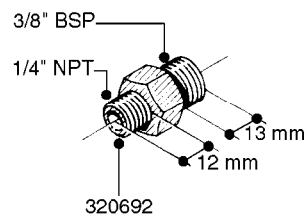

L0030

FITTINGS - HEXAGON NIPPLES
L0030-HIN, 01:01:16

Page 1

Date 16.03.2016 11:42

parts-n°	order qty	description
10015303	1	FITT.PO.HN 1.00X1.00 M1000
10425003	1	FITT.PO.HN 1.25X1.00 MCPHEE
320132	1	FITT.DK HN 1" BSP
320176	1	FITT.DK HN 3/8"X1/2" BSP
320445	1	FITT.DK HN 1/4"X3/8" BSP
320655	1	FITT.DK HN 1/2"-1/2" BSP
320692	1	FITT.DK HN 3/8'BSPX1/4'NPT
320703	1	FITT.DK HN 3/8BSP X1/2 &1/4NPT
320725	1	FITT.DK NIPPLE 3/8"-3/8" BSP
320902	1	FITT.DK HN 3/8'X 1/4' BSP
390232	1	FITT.DK HN 1-1/2' X 1-1/4' BSP
390276	1	FITT.DK HN 1'BSP