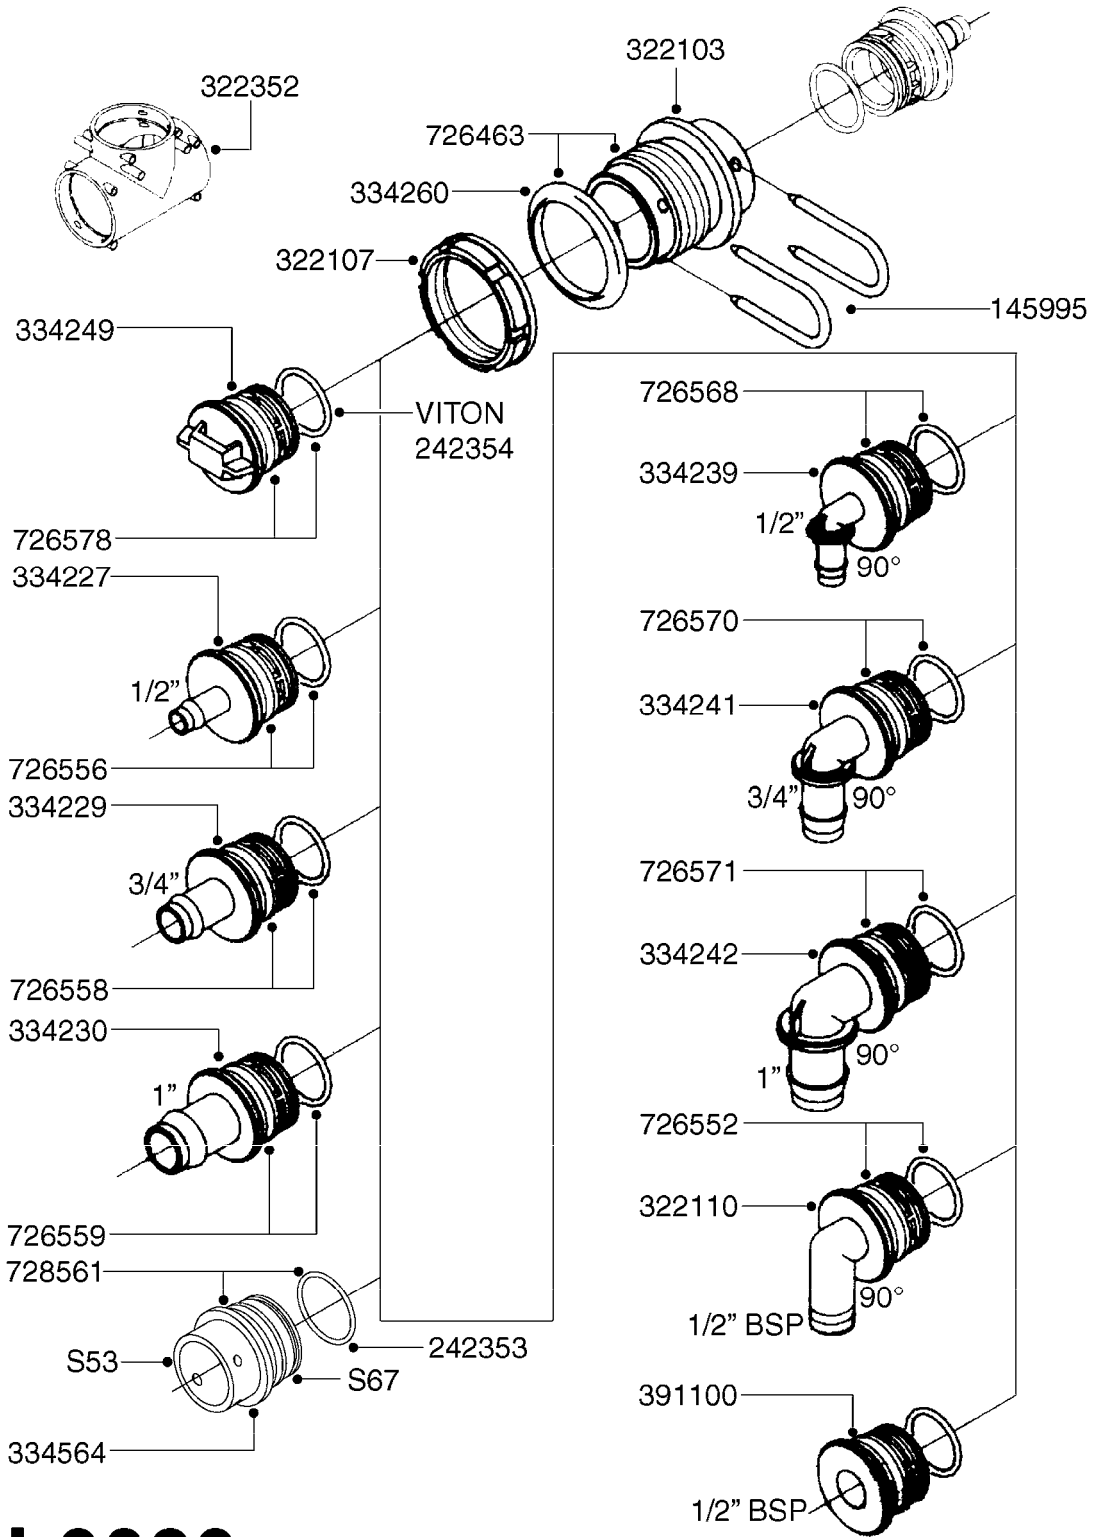

L0040

FITTINGS - NIPPLES & ELBOWS
L0040-HIN, 01:01:16

Page 1

Date 16.03.2016 11:42

parts-n°	order qty	description
10530803	1	FITT.PO.SE 2.00X2.00 45 DEG.
320191	1	FITT.DK ELB 3/8' BSP 45 DEGREE
320482	1	FITT.DK ELB. 1/2" BSP 60 DEG.
320596	1	FITT.DK ELB 3/8'-1/2'BSP 45DEG
320607	1	FITT.DK HN 3/8M X 3/8F BSP LNG
320633	1	FITT.DK HN 3/8"M X 3/8"F BSP
321451	1	FITT.DK ELB.1-1/2 X1-1/4 80DEG
321532	1	FITT.DK REDUC 3/4' X 1/2' BSP
390233	1	FITT.DK REDUC 1-1/2" X 1" BSP

L0050

parts-n°	order qty	description
242594	1	O-RING D14 X 1.78 SCH.70-EPDM
320294	1	FITT.DK TEE 3/8X3/8HB X1/2"BSP
320305	1	FITT.DK HB 3/4'- 3/4' BSP
320386	1	FITT.DK TEE 3/8X3/8HB X3/8"BSP
320397	1	FITT.DK ELB 3/8"HB X 3/8" BSP
320401	1	FITT.DK TEE 1/2X1/2HB X1/2"BSP
320412	1	FITT.DK TEE 1/2X1/2HB X3/8'BSP
320423	1	FITT.DK ELB 1/2'HB X 3/8' BSP
320891	1	FITT.DK HB 3/8'- 3/8' BSP
320972	1	FITT.DK HB 5/16'- 1/4' BSP
322046	1	FITT.DK TEE 1/2X1/2HB X3/4'BSP
322048	1	FITT.DK TEE 3/4X3/4HB X3/4'BSP
330595	1	O-RING D24.6/D20X2.1 -3/4"
333137	1	FITT.DK CONN.1/2" F.NOZZ. DOUB
333141	1	FITT.DK CONN.1/2" F.NOZZ.SING
334041	1	FITT.DK CONN.3/4' F.NOZZ. SING
334042	1	FITT.DK CONN.3/4' F.NOZZ. DOUB
334195	1	FITT.DK ELB. 3/4"HB X 3/4"HB
10012103	1	FITT.PO.HB 1.25X1.50 IMB1012
10014003	1	FITT.PO.HB 1.25X1.25 IMB1010
10036903	1	FITT.PO.HB 1.50X1.50 IMB1212
28019303	1	FITTING HB ELB 3/4NPT-3/4HOSE
61016500	1	HOSE TAIL 3/4" 90°+RG CAP 3/4"
72026700	1	NOZZLE TUBE ADAPTER W/O-RING

L0070

FITTINGS - S-40
L0070-HIN, 01:01:16

Page 1

Date 16.03.2016 11:43

parts-n°	order qty	description
145994	1	FITT.DK S-40 FORK
242355	1	O-RING D19.2X3.0 VITON F.S-40
322102	1	FITT.DK S-40 BULKHEAD
322106	1	FITT.DK S-40 BULKHEAD NUT
322133	1	FITT.DK S-40 PLUG W 1/8 THREAD
334225	1	FITT.DK S-40 STR.3/8'
334237	1	FITT.DK S-40 ELB.3/8'
334238	1	FITT.DK S-40 ELB.1/2'
334248	1	FITT.DK S-40 PLUG
334259	1	GASKET F. S-40 BULKHEAD
726462	1	FITT. S40 BULHEAD W. GASKET
726567	1	FITT.DK S-40 ELB.1/2" W.ORING
726693	1	FITT.DK S-40 PLUG 1/8BSP ORING