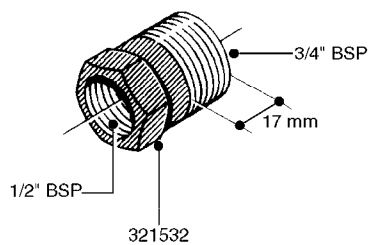

L0030

FITTINGS - HEXAGON NIPPLES
L0030-HIN, 01:01:16

Page 1

Date 16.03.2016 11:42

parts-n°	order qty	description
10015303	1	FITT.PO.HN 1.00X1.00 M1000
10425003	1	FITT.PO.HN 1.25X1.00 MCPHEE
320132	1	FITT.DK HN 1" BSP
320176	1	FITT.DK HN 3/8"X1/2" BSP
320445	1	FITT.DK HN 1/4"X3/8" BSP
320655	1	FITT.DK HN 1/2"-1/2" BSP
320692	1	FITT.DK HN 3/8'BSPX1/4'NPT
320703	1	FITT.DK HN 3/8BSP X1/2 &1/4NPT
320725	1	FITT.DK NIPPLE 3/8"-3/8" BSP
320902	1	FITT.DK HN 3/8'X 1/4' BSP
390232	1	FITT.DK HN 1-1/2' X 1-1/4' BSP
390276	1	FITT.DK HN 1'BSP

L0040

FITTINGS - NIPPLES & ELBOWS
L0040-HIN, 01:01:16

Page 1

Date 16.03.2016 11:42

parts-n°	order qty	description
10530803	1	FITT.PO.SE 2.00X2.00 45 DEG.
320191	1	FITT.DK ELB 3/8' BSP 45 DEGREE
320482	1	FITT.DK ELB. 1/2" BSP 60 DEG.
320596	1	FITT.DK ELB 3/8'-1/2'BSP 45DEG
320607	1	FITT.DK HN 3/8M X 3/8F BSP LNG
320633	1	FITT.DK HN 3/8"M X 3/8"F BSP
321451	1	FITT.DK ELB.1-1/2 X1-1/4 80DEG
321532	1	FITT.DK REDUC 3/4' X 1/2' BSP
390233	1	FITT.DK REDUC 1-1/2" X 1" BSP