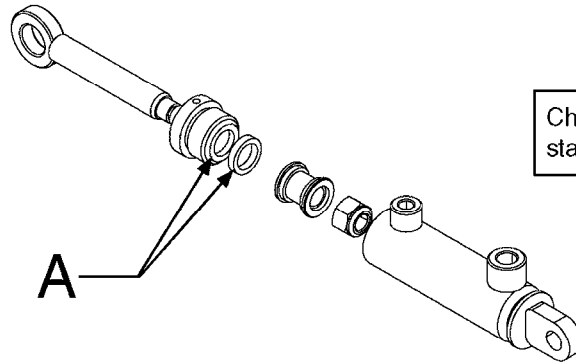

HYDRAULICS - FAROIL CYLINDERS
C0030-HIN, 01:01:16

Page 2

Date 16.03.2016 11:42

parts-n°	order qty	description
78122400	1	DOUBLE CYLINDER D 40/20-300
78122600	1	CYLINDER D40/22-300 BLACK
78122700	1	CYLINDER 40/22X300MM RED
78122800	1	CYLINDER D40/22-300 BLACK
78122900	1	CYLINDER 40/22X300MM RED
78123100	1	CYLINDER D40/20-120
78123200	1	CYLINDER D40/20-120
78123300	1	DBL CYL D70/40-320 AIR INLET L
78124100	1	CYL DOB.D70/40-265 AIR INLET R
78124200	1	CYLINDER D25/12-50
78124300	1	CYLINDER 60/25 X 635 DELTA L
78124600	1	CYLINDER DOUBLE Ø40/20-300 90°
78125100	1	DBL CYL D70/40-320 AIR INLET R
78125300	1	CYL DOB.D70/40-265 AIR INLET L
78125500	1	CYLINDER 60/25 X 662 NAV PAR R
78125600	1	CYLINDER 60/25 X 725 CM PAR R
78125700	1	CYLINDER 60/25 X 635 DELTA R
78126000	1	CYLINDER,DAMPNER,LOCKING
78126400	1	CYLINDER DBLE D32/16-200 W.STP
78128000	1	CYLINDER DOUB. D60/30 L=300 09
78128800	1	CYLINDER, D50/30-500