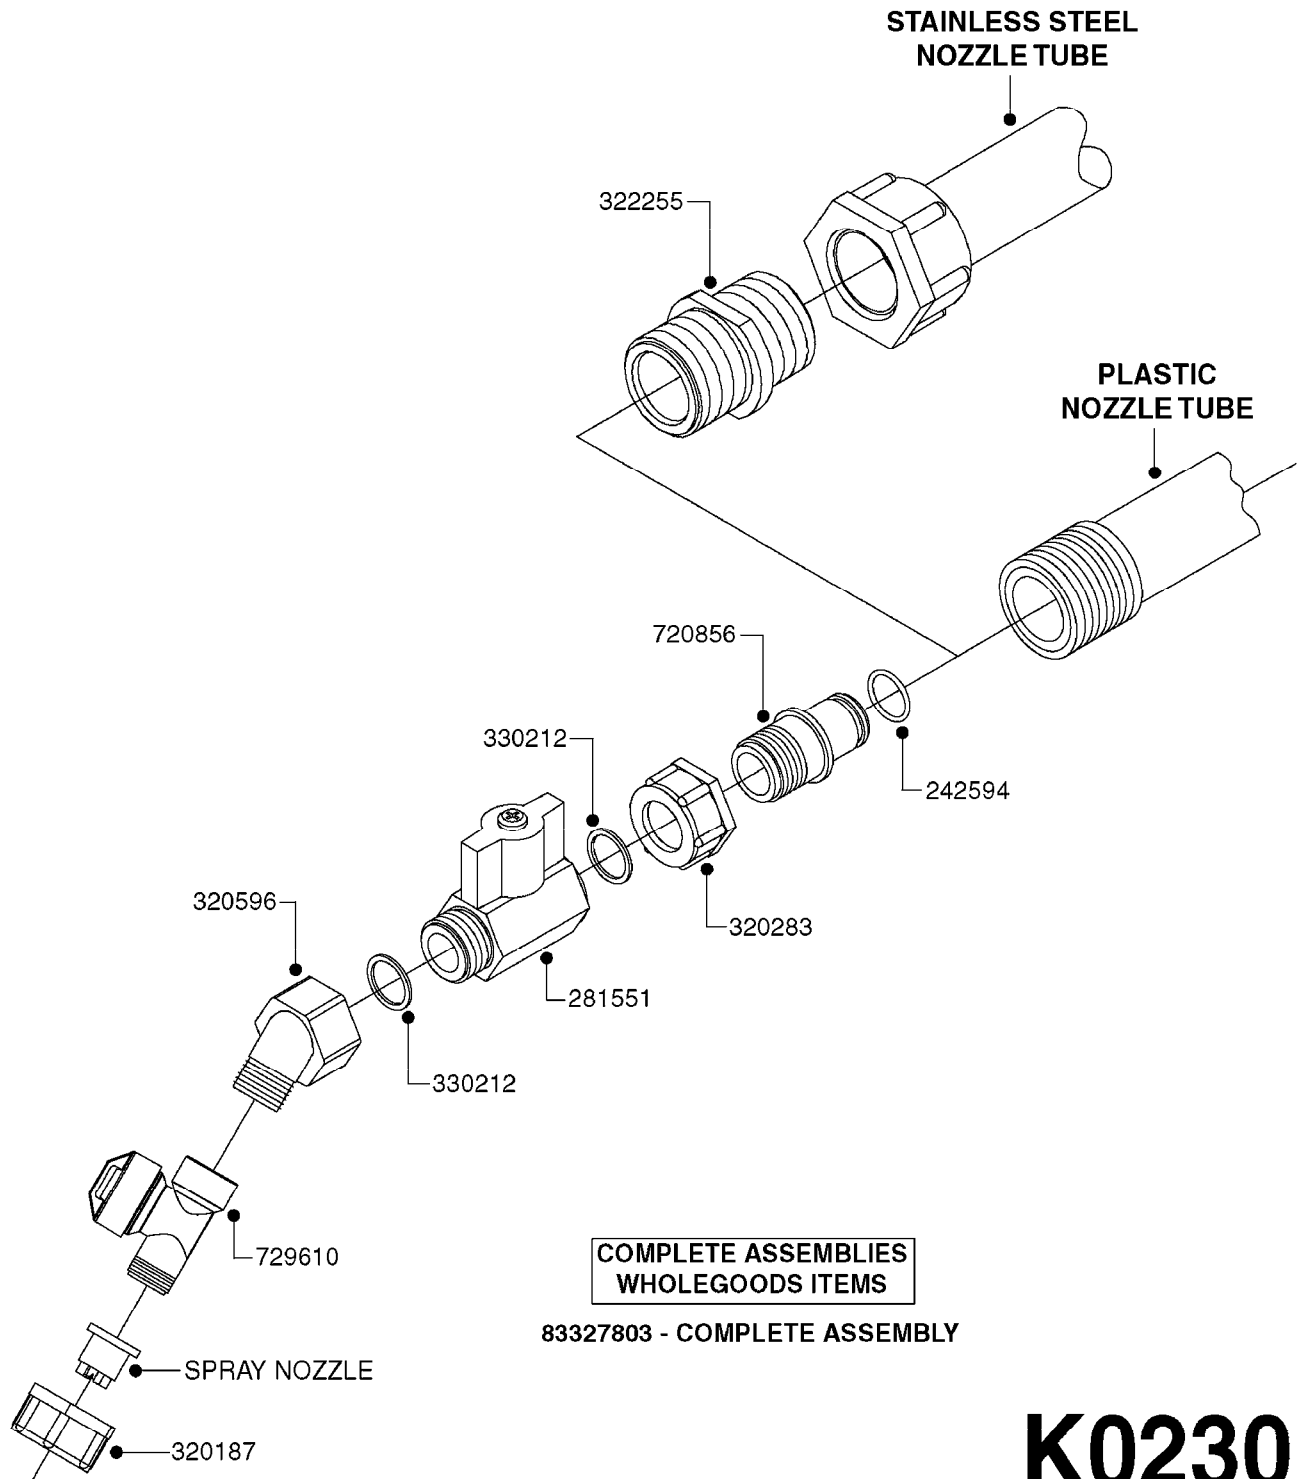

CLEAN WATER TANK
K0130-HIN, 01:01:16

COMPLETE TANK ASSY : 722072

K0130

CLEAN WATER TANK
K0130-HIN, 01:01:16

Page 1
Date 16.03.2016 11:42

parts-n°	order qty	description
161370	1	BKT.CLEAN WATER BOTT. VALVE
179989	1	BRKT. F. 3 GAL. TANK
281551	1	BALL VALVE 1/2"
320084	1	FITT.DK NUT 1/2" BSP
320482	1	FITT.DK ELB. 1/2" BSP 60 DEG.
321296	1	FITT.DK BULKHEAD 1/2" BSP SING
321307	1	FITT.DK NUT 1/2" BSP JAMB
321742	1	FITT.DK BULKHEAD 1/2' BSP
330212	1	O-RING D19/D14X2.4 F.1/2"NUT
330687	1	FITT.DK HB 1/2" F. 1/2" NUT
332592	1	O-RING D26/D20X3
334534	1	CLAMP HOSE PLASTIC 1/2"
420604	1	BOLT HEX 8.8 DEL M10X25 FT DIN933
420626	1	BOLT HEX 8.8 DEL M10X20 FT
421046	1	BOLT HEX 8.8 DEL M8X25 FT A2 DIN933
430721	1	BOLT HEX 8.8 DEL M12X40 FT
430802	1	BOLT HEX 8.8 DEL M12X75
430846	1	BOLT HEX 8.8 DEL M12X80
430870	1	BOLT HEX 8.8 DEL M12X55 FT
460364	1	NUT HEX M8 GALV.
460423	1	NUT HEX M10X1.5 LOCK
460703	1	NUT HEX M12X1.75 LOCK DIN985
471127	1	WASHER, M12, Ø24/13.0X 2.5, SS
614396	1	CLEAN WATER BRACKET MB
614409	1	BRACKET FOR FOAM MARKER
717577	1	VALVE F.CLEAN WATER TANK
722072	1	CLEAN WATER TANK W FRAME & TAP
725901	1	LID F.WATER BOTTLE VENTED
927269	1	HOSE R X PVC X 1/2 X 0012"
10091103	1	BOLT HEX 3/8 NC GR.2 03.00'
10171703	1	BOLT HEX 3/8 NC GR.2 03.50"
10212903	1	NUT HEX NC (NYLON LOCK) 3/8"
10511303	1	FLATBAR L350/17DEG.CLEAN WATER
10511403	1	FLATBAR 104MM CLEAN WATER
10511503	1	BKT.CLEAN WATER MOUNT EAGLE
10598403	1	BOLT HEX HCS3/8-16 X 4 Z 5
63026303	1	CLEAN WATER TANK BRKT, ATV