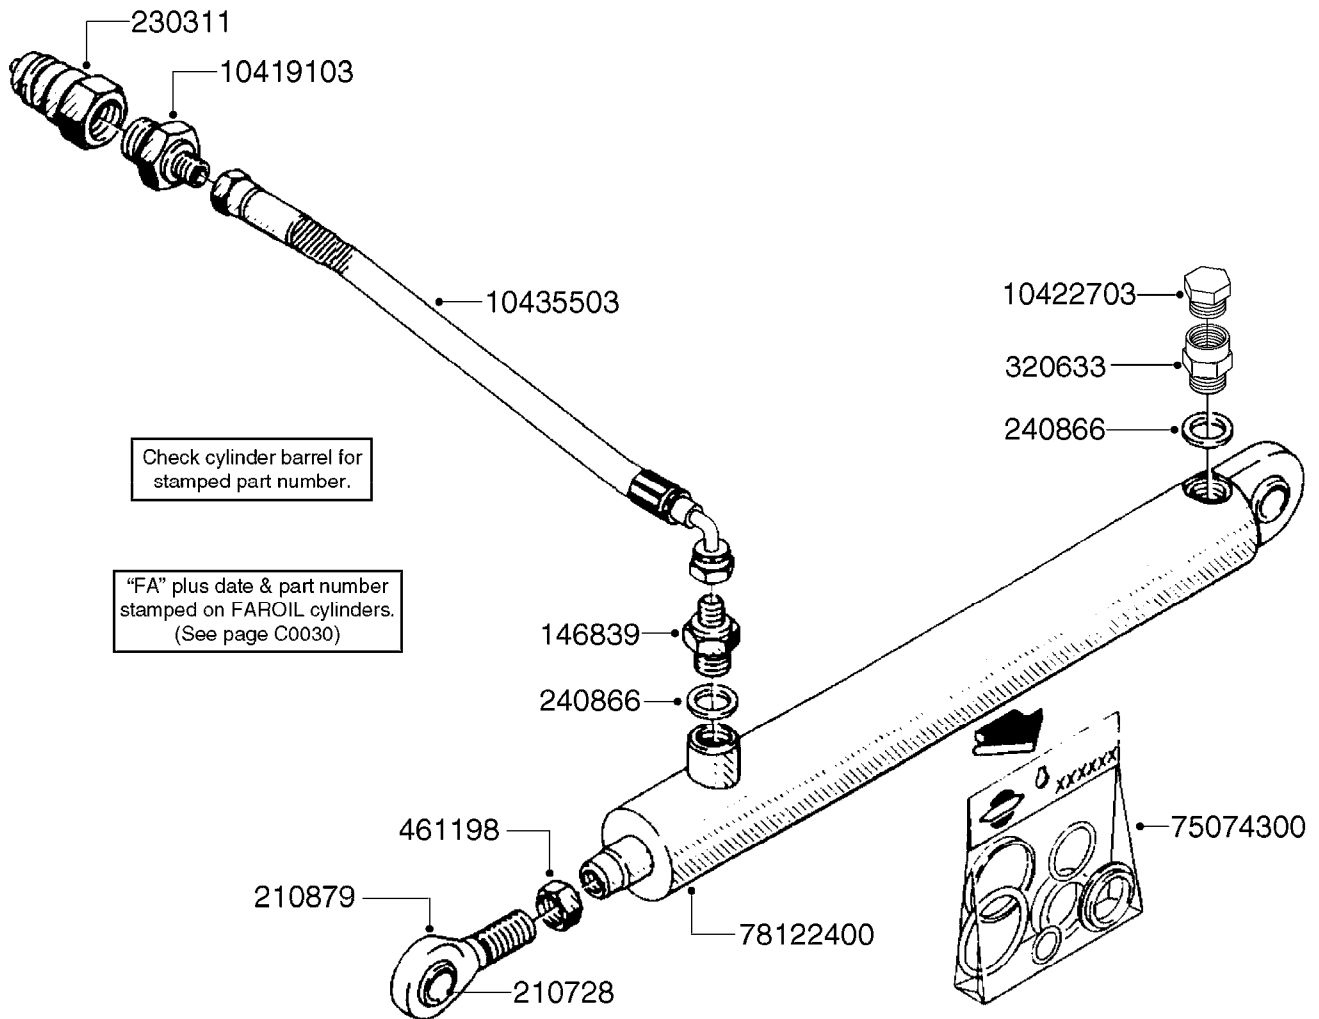

HYDRAULICS - SB WING FOLD
C0050-HIN, 01:01:16

Page 1

Date 16.03.2016 11:42

parts-n°	order qty	description
146835	1	HEX NIPPLE 1/4" - 3/8" BSP
146839	1	HEX NIPPLE 1/4"X3/8" BSP 0.7MM
210728	1	BEARING F.LINK HEAD M17
210879	1	LINK HEAD M16 x D17
230963	1	TEE 1/4"M X 1/4"M X 1/4"M BSP
231907	1	HEX NIPPLE 1/4"BSP X 1/2"NPT
240866	1	DOWTYSEAL 3/8"
283787	1	VALVE HY 3 WAY F.VARIANT
283804	1	HOSE HY X 1/4 X 090.5'
284176	1	O-RINGS KIT F/HY-VALVE 283787
420582	1	BOLT HEX 8.8 DEL M8X20 FT A2
421046	1	BOLT HEX 8.8 DEL M8X25 FT A2 DIN933
460143	1	NUT HEX M8 LOCK A2 DIN985
461198	1	NUT HEX M16X2 JAMB
614418	1	BRACKET HY-VALVE
10466003	1	COUPLER PIONEER 8010-04 1/2NPT
28266703	1	HOSE HY X1/4X029.50"STR+ELB
28378803	1	HOSE HY X1/4X85.0"STR+ELB
75074300	1	SEALKIT78122000/23-25/30-32/46
78122400	1	DOUBLE CYLINDER D 40/20-300