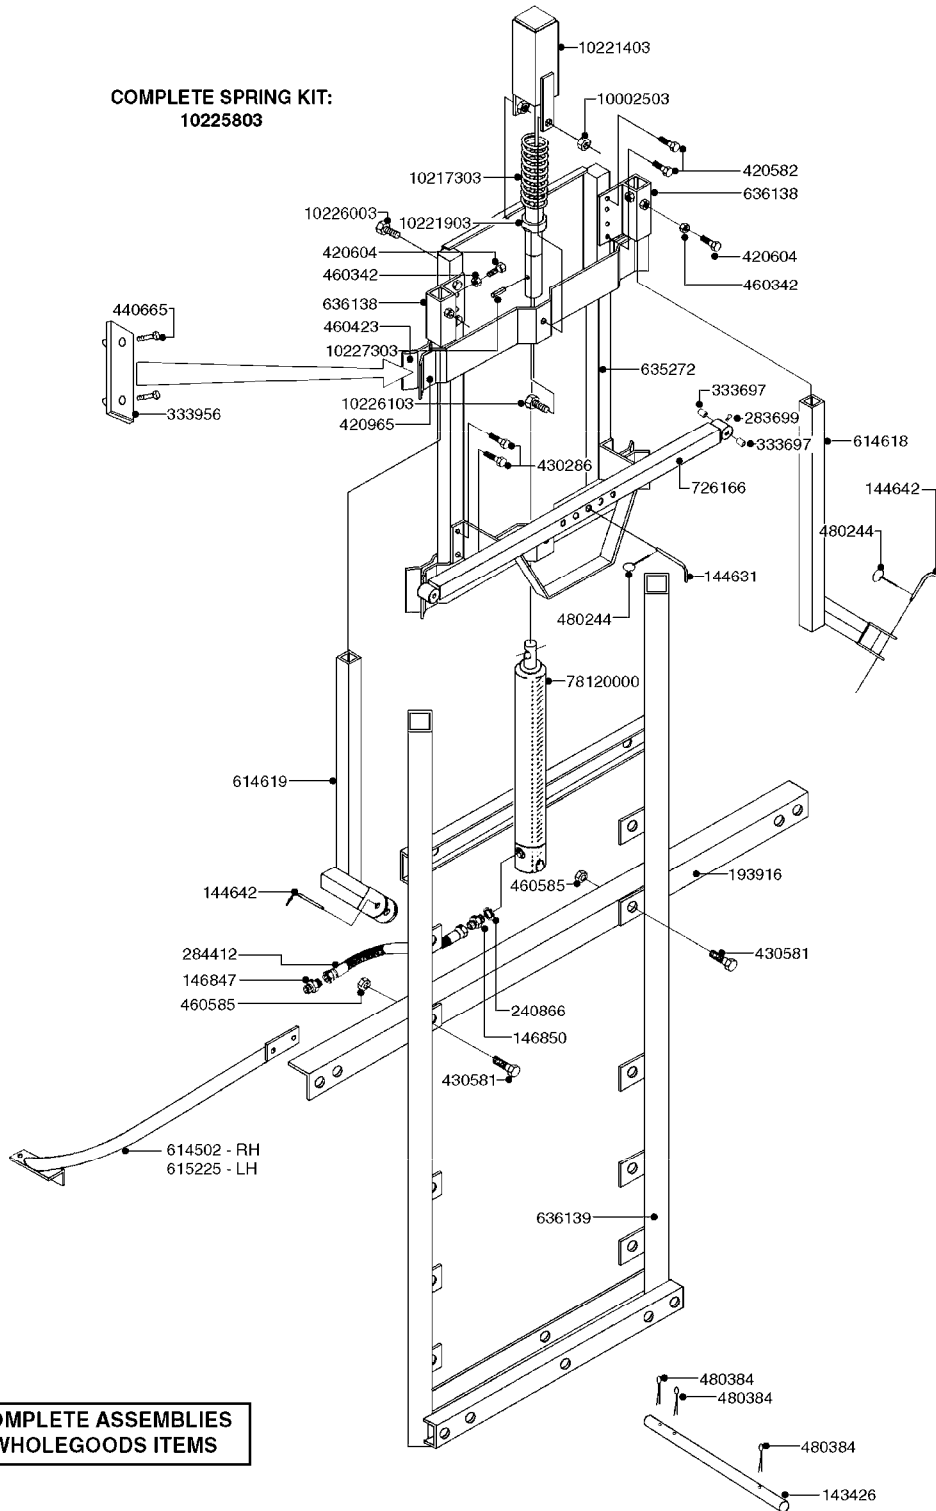

BOOM - MB H-FRAME HL
D0180-HIN, 01:01:16

Page

0

Date

16.03.2016 11:42

BOOM - MB H-FRAME HL
D0180-HIN, 01:01:16

Page 1

Date 16.03.2016 11:42

parts-n°	order qty	description
143426	1	PIN 20x160mm F/HYD/CYL.
144631	1	LOCKING PAWL
144642	1	LOCKING PAWL D10X65MM
146847	1	HEX NIPPLE 1/2"X3/8"
146850	1	HEX NIPPLE 3/8"x3/8" - 1.8mm
193916	1	ANGLE IRON FOR MB BOOM BKTS.
240866	1	DOWTYSEAL 3/8"
283699	1	GREASE NIPPLE M6X1
284412	1	HOSE HY 3/8" X 315" STR+STR
333697	1	BUSHING D22/D16x25
333956	1	SLIDE SHOE 91X25X10
420582	1	BOLT HEX 8.8 DEL M8X20 FT A2
420604	1	BOLT HEX 8.8 DEL M10X25 FT DIN933
420965	1	M10X40 MACHINE SCREW STAINLESS
430286	1	BOLT HEX 8.8 DEL M12X30 FT
430581	1	BOLT HEX 8.8 DEL M16X40 FT
440665	1	SCREW M4.2X16 STAINLESS
460342	1	NUT HEX M10 DEL DIN934
460423	1	NUT HEX M10X1.5 LOCK
460585	1	NUT HEX M16X2 LOCK
480244	1	PIN SNAP D4.5
480384	1	PIN COTTER 3/16 x 1-1/2"
614502	1	INCLINED BRACE RIGHT CAN
614618	1	TRANS BRKT. F/MB BOOM (SHORT)
614619	1	TRANS BRKT. F/MB BOOM (LONG)
615225	1	SIDE BRACE LEFT 500 EAGLE
635272	1	SLIDE
636138	1	BRACKET
636139	1	H FRAME HY LIFT 300/500 MB
726166	1	TRAPEZE FRAME
10002503	1	NUT HEX NC 1/2"
10217303	1	SPRING FOR 45/50 MB HY LIFT
10221403	1	BOX W/M F.SPRING 45/50 MB HY
10221903	1	SLEEVE W/M F.45/50 MB HY
10225803	1	SPRING KIT FOR MB HYDRAULIC
10226003	1	BOLT HEX 3/8 NC GR.5 00.75"
10226103	1	BOLT HEX 1/2 NC GR.2 01.00"
10227303	1	PIN ROLL 3/16 X 1.25
78120000	1	CYL.TELESCOPING Ø50/40/25_1100