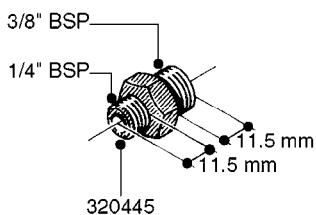

L0030

FITTINGS - HEXAGON NIPPLES
L0030-HIN, 01:01:16

Page 1

Date 16.03.2016 11:42

parts-n°	order qty	description
10015303	1	FITT.PO.HN 1.00X1.00 M1000
10425003	1	FITT.PO.HN 1.25X1.00 MCPHEE
320132	1	FITT.DK HN 1" BSP
320176	1	FITT.DK HN 3/8"X1/2" BSP
320445	1	FITT.DK HN 1/4"X3/8" BSP
320655	1	FITT.DK HN 1/2"-1/2" BSP
320692	1	FITT.DK HN 3/8'BSPX1/4'NPT
320703	1	FITT.DK HN 3/8BSP X1/2 &1/4NPT
320725	1	FITT.DK NIPPLE 3/8"-3/8" BSP
320902	1	FITT.DK HN 3/8'X 1/4' BSP
390232	1	FITT.DK HN 1-1/2' X 1-1/4' BSP
390276	1	FITT.DK HN 1'BSP