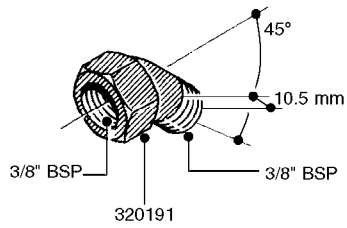

L0030

FITTINGS - HEXAGON NIPPLES
L0030-HIN, 01:01:16

Page 1

Date 16.03.2016 11:42

parts-n°	order qty	description
10015303	1	FITT.PO.HN 1.00X1.00 M1000
10425003	1	FITT.PO.HN 1.25X1.00 MCPHEE
320132	1	FITT.DK HN 1" BSP
320176	1	FITT.DK HN 3/8"X1/2" BSP
320445	1	FITT.DK HN 1/4"X3/8" BSP
320655	1	FITT.DK HN 1/2"-1/2" BSP
320692	1	FITT.DK HN 3/8'BSPX1/4'NPT
320703	1	FITT.DK HN 3/8BSP X1/2 &1/4NPT
320725	1	FITT.DK NIPPLE 3/8"-3/8" BSP
320902	1	FITT.DK HN 3/8'X 1/4' BSP
390232	1	FITT.DK HN 1-1/2' X 1-1/4' BSP
390276	1	FITT.DK HN 1'BSP

L0040

FITTINGS - NIPPLES & ELBOWS
L0040-HIN, 01:01:16

Page 1

Date 16.03.2016 11:42

parts-n°	order qty	description
10530803	1	FITT.PO.SE 2.00X2.00 45 DEG.
320191	1	FITT.DK ELB 3/8' BSP 45 DEGREE
320482	1	FITT.DK ELB. 1/2" BSP 60 DEG.
320596	1	FITT.DK ELB 3/8'-1/2'BSP 45DEG
320607	1	FITT.DK HN 3/8M X 3/8F BSP LNG
320633	1	FITT.DK HN 3/8"M X 3/8"F BSP
321451	1	FITT.DK ELB.1-1/2 X1-1/4 80DEG
321532	1	FITT.DK REDUC 3/4' X 1/2' BSP
390233	1	FITT.DK REDUC 1-1/2" X 1" BSP