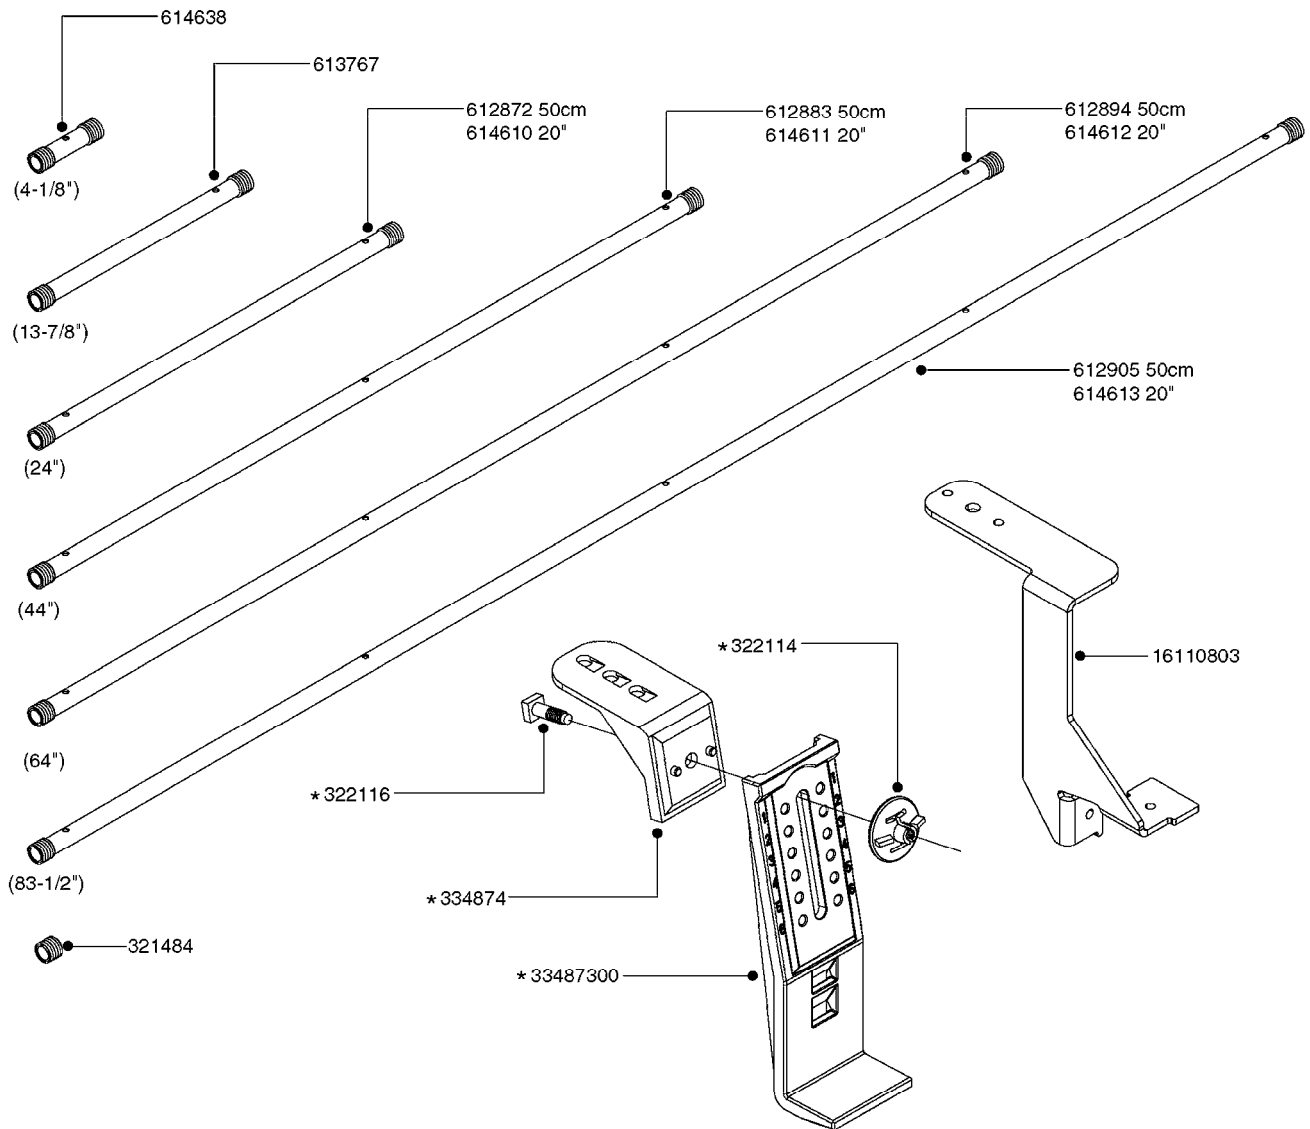

COMPLETE ASSEMBLY
WITH NOZZLES

REFER TO
HARDI® NOZZLE CATALOG

D1100

DOUBLE NOZZLE HOLDER-SNAP FIT
D1100-HIN, 01:01:16

Page 1

Date 16.03.2016 11:42

Pos.	parts-n°	order qty	description
1	372140	1	HARDI ISO BLIND CAP
2	725078	1	SNAP-FIT TRIPLET W/O NOZZ HOLD
3	28032503	1	DOUBLE NOZZLE HOLDER LD ISO
4	28040103	1	O-RING F.DOUBLE NOZZLE HOLDER
5	28089103	1	GASKET F.DOUBLE NOZZLE HOLDER
6	70056803	1	DOUBLE NOZZLE CAP ORANGE LD 01
6	70056903	1	DOUBLE NOZZLE CAP GREEN LD 015
6	70057003	1	DOUBLE NOZZLE CAP YELLOW LD 02
6	70057103	1	DOUBLE NOZZLE CAP LILAC LD 025
6	70057203	1	DOUBLE NOZZLE CAP BLUE LD 03
6	70057303	1	DOUBLE NOZZLE CAP RED LD 04
6	70057403	1	DOUBLE NOZZLE CAP BROWN LD 05