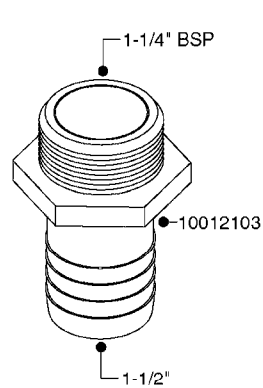

L0030

FITTINGS - HEXAGON NIPPLES
L0030-HIN, 01:01:16

Page 1

Date 16.03.2016 11:42

parts-n°	order qty	description
10015303	1	FITT.PO.HN 1.00X1.00 M1000
10425003	1	FITT.PO.HN 1.25X1.00 MCPHEE
320132	1	FITT.DK HN 1" BSP
320176	1	FITT.DK HN 3/8"X1/2" BSP
320445	1	FITT.DK HN 1/4"X3/8" BSP
320655	1	FITT.DK HN 1/2"-1/2" BSP
320692	1	FITT.DK HN 3/8'BSPX1/4'NPT
320703	1	FITT.DK HN 3/8BSP X1/2 &1/4NPT
320725	1	FITT.DK NIPPLE 3/8"-3/8" BSP
320902	1	FITT.DK HN 3/8'X 1/4' BSP
390232	1	FITT.DK HN 1-1/2' X 1-1/4' BSP
390276	1	FITT.DK HN 1'BSP

L0040

FITTINGS - NIPPLES & ELBOWS
L0040-HIN, 01:01:16

Page 1

Date 16.03.2016 11:42

parts-n°	order qty	description
10530803	1	FITT.PO.SE 2.00X2.00 45 DEG.
320191	1	FITT.DK ELB 3/8' BSP 45 DEGREE
320482	1	FITT.DK ELB. 1/2" BSP 60 DEG.
320596	1	FITT.DK ELB 3/8'-1/2'BSP 45DEG
320607	1	FITT.DK HN 3/8M X 3/8F BSP LNG
320633	1	FITT.DK HN 3/8"M X 3/8"F BSP
321451	1	FITT.DK ELB.1-1/2 X1-1/4 80DEG
321532	1	FITT.DK REDUC 3/4' X 1/2' BSP
390233	1	FITT.DK REDUC 1-1/2" X 1" BSP

L0050

parts-n°	order qty	description
242594	1	O-RING D14 X 1.78 SCH.70-EPDM
320294	1	FITT.DK TEE 3/8X3/8HB X1/2"BSP
320305	1	FITT.DK HB 3/4'- 3/4' BSP
320386	1	FITT.DK TEE 3/8X3/8HB X3/8"BSP
320397	1	FITT.DK ELB 3/8"HB X 3/8" BSP
320401	1	FITT.DK TEE 1/2X1/2HB X1/2"BSP
320412	1	FITT.DK TEE 1/2X1/2HB X3/8'BSP
320423	1	FITT.DK ELB 1/2'HB X 3/8' BSP
320891	1	FITT.DK HB 3/8'- 3/8' BSP
320972	1	FITT.DK HB 5/16'- 1/4' BSP
322046	1	FITT.DK TEE 1/2X1/2HB X3/4'BSP
322048	1	FITT.DK TEE 3/4X3/4HB X3/4'BSP
330595	1	O-RING D24.6/D20X2.1 -3/4"
333137	1	FITT.DK CONN.1/2" F.NOZZ. DOUB
333141	1	FITT.DK CONN.1/2" F.NOZZ.SING
334041	1	FITT.DK CONN.3/4' F.NOZZ. SING
334042	1	FITT.DK CONN.3/4' F.NOZZ. DOUB
334195	1	FITT.DK ELB. 3/4"HB X 3/4"HB
10012103	1	FITT.PO.HB 1.25X1.50 IMB1012
10014003	1	FITT.PO.HB 1.25X1.25 IMB1010
10036903	1	FITT.PO.HB 1.50X1.50 IMB1212
28019303	1	FITTING HB ELB 3/4NPT-3/4HOSE
61016500	1	HOSE TAIL 3/4" 90°+RG CAP 3/4"
72026700	1	NOZZLE TUBE ADAPTER W/O-RING