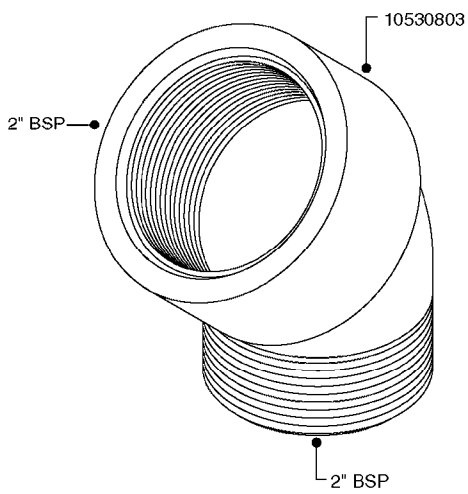

L0020

FITTINGS-T-PIECES, CAPS & ELBOWS
L0020-HIN, 01:01:16

Page 1
Date 16.03.2016 11:42

parts-n°	order qty	description
10053603	1	FITT. CAPNUT 2"BSP 5601
10194303	1	CAP BLANK 1 1/2 MCPHEE 210060
320047	1	FITT.DK CAPNUT 1/2" BSP
320106	1	FITT.DK CAPNUT 1" BSP
320272	1	FITT.DK CAPNUT 3/8" BSP
320316	1	FITT.DK TEE 3/4" X3/4" X1"BSP
320331	1	FITT.DK TEE 1" - 1" - 3/4" BSP
320342	1	FITT.DK EL 3/4"M X 1"F BSP
320563	1	FITT.DK 3 WAY 1/2" 110 DEG.
320677	1	NO LONGER AVAILABLE
320961	1	FITT.DK CAPNUT 1-1/2" BSP
321053	1	FITT.DK TEE 1/2 X1/2 X1/2" BSP
322072	1	FITT.DK TEE 3/8'X3/8'X3/8' BSP
322095	1	FITT.DK TEE 1-1/2 X1-1/4 X3/4" BSP
322138	1	FITT.DK ELB 1"M X 1"F BSP
330013	1	O-RING D15/D10X2.5 F.3/8"NUT
330212	1	O-RING D19/D14X2.4 F.1/2"NUT
330326	1	O-RING D30/D24X2 F.1"NUT
331273	1	O-RING D44/D38X2 F.1-1/2"

L0030

FITTINGS - HEXAGON NIPPLES
L0030-HIN, 01:01:16

Page 1

Date 16.03.2016 11:42

parts-n°	order qty	description
10015303	1	FITT.PO.HN 1.00X1.00 M1000
10425003	1	FITT.PO.HN 1.25X1.00 MCPHEE
320132	1	FITT.DK HN 1" BSP
320176	1	FITT.DK HN 3/8"X1/2" BSP
320445	1	FITT.DK HN 1/4"X3/8" BSP
320655	1	FITT.DK HN 1/2"-1/2" BSP
320692	1	FITT.DK HN 3/8'BSPX1/4'NPT
320703	1	FITT.DK HN 3/8BSP X1/2 &1/4NPT
320725	1	FITT.DK NIPPLE 3/8"-3/8" BSP
320902	1	FITT.DK HN 3/8'X 1/4' BSP
390232	1	FITT.DK HN 1-1/2' X 1-1/4' BSP
390276	1	FITT.DK HN 1'BSP

L0040

FITTINGS - NIPPLES & ELBOWS
L0040-HIN, 01:01:16

Page 1

Date 16.03.2016 11:42

parts-n°	order qty	description
10530803	1	FITT.PO.SE 2.00X2.00 45 DEG.
320191	1	FITT.DK ELB 3/8' BSP 45 DEGREE
320482	1	FITT.DK ELB. 1/2" BSP 60 DEG.
320596	1	FITT.DK ELB 3/8'-1/2'BSP 45DEG
320607	1	FITT.DK HN 3/8M X 3/8F BSP LNG
320633	1	FITT.DK HN 3/8"M X 3/8"F BSP
321451	1	FITT.DK ELB.1-1/2 X1-1/4 80DEG
321532	1	FITT.DK REDUC 3/4' X 1/2' BSP
390233	1	FITT.DK REDUC 1-1/2" X 1" BSP