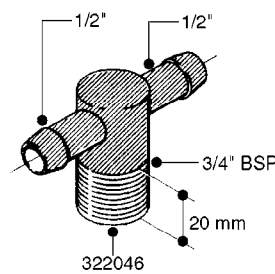

L0030

FITTINGS - HEXAGON NIPPLES
L0030-HIN, 01:01:16

Page 1

Date 16.03.2016 11:42

parts-n°	order qty	description
10015303	1	FITT.PO.HN 1.00X1.00 M1000
10425003	1	FITT.PO.HN 1.25X1.00 MCPHEE
320132	1	FITT.DK HN 1" BSP
320176	1	FITT.DK HN 3/8"X1/2" BSP
320445	1	FITT.DK HN 1/4"X3/8" BSP
320655	1	FITT.DK HN 1/2"-1/2" BSP
320692	1	FITT.DK HN 3/8'BSPX1/4'NPT
320703	1	FITT.DK HN 3/8BSP X1/2 &1/4NPT
320725	1	FITT.DK NIPPLE 3/8"-3/8" BSP
320902	1	FITT.DK HN 3/8'X 1/4' BSP
390232	1	FITT.DK HN 1-1/2' X 1-1/4' BSP
390276	1	FITT.DK HN 1'BSP

L0040

FITTINGS - NIPPLES & ELBOWS
L0040-HIN, 01:01:16

Page 1

Date 16.03.2016 11:42

parts-n°	order qty	description
10530803	1	FITT.PO.SE 2.00X2.00 45 DEG.
320191	1	FITT.DK ELB 3/8' BSP 45 DEGREE
320482	1	FITT.DK ELB. 1/2" BSP 60 DEG.
320596	1	FITT.DK ELB 3/8'-1/2'BSP 45DEG
320607	1	FITT.DK HN 3/8M X 3/8F BSP LNG
320633	1	FITT.DK HN 3/8"M X 3/8"F BSP
321451	1	FITT.DK ELB.1-1/2 X1-1/4 80DEG
321532	1	FITT.DK REDUC 3/4' X 1/2' BSP
390233	1	FITT.DK REDUC 1-1/2" X 1" BSP

L0050

parts-n°	order qty	description
242594	1	O-RING D14 X 1.78 SCH.70-EPDM
320294	1	FITT.DK TEE 3/8X3/8HB X1/2"BSP
320305	1	FITT.DK HB 3/4'- 3/4' BSP
320386	1	FITT.DK TEE 3/8X3/8HB X3/8"BSP
320397	1	FITT.DK ELB 3/8"HB X 3/8" BSP
320401	1	FITT.DK TEE 1/2X1/2HB X1/2"BSP
320412	1	FITT.DK TEE 1/2X1/2HB X3/8'BSP
320423	1	FITT.DK ELB 1/2'HB X 3/8' BSP
320891	1	FITT.DK HB 3/8'- 3/8' BSP
320972	1	FITT.DK HB 5/16'- 1/4' BSP
322046	1	FITT.DK TEE 1/2X1/2HB X3/4'BSP
322048	1	FITT.DK TEE 3/4X3/4HB X3/4'BSP
330595	1	O-RING D24.6/D20X2.1 -3/4"
333137	1	FITT.DK CONN.1/2" F.NOZZ. DOUB
333141	1	FITT.DK CONN.1/2" F.NOZZ.SING
334041	1	FITT.DK CONN.3/4' F.NOZZ. SING
334042	1	FITT.DK CONN.3/4' F.NOZZ. DOUB
334195	1	FITT.DK ELB. 3/4"HB X 3/4"HB
10012103	1	FITT.PO.HB 1.25X1.50 IMB1012
10014003	1	FITT.PO.HB 1.25X1.25 IMB1010
10036903	1	FITT.PO.HB 1.50X1.50 IMB1212
28019303	1	FITTING HB ELB 3/4NPT-3/4HOSE
61016500	1	HOSE TAIL 3/4" 90°+RG CAP 3/4"
72026700	1	NOZZLE TUBE ADAPTER W/O-RING