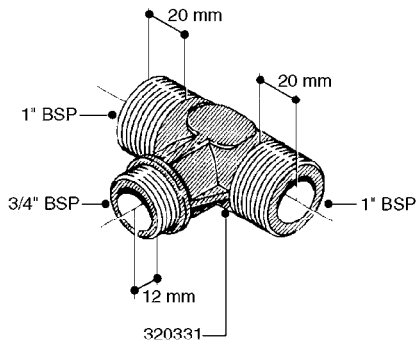

L0010

parts-n°	order qty	description
240085	1	O-RING D13,1/8,3X02,4 NITRIL
241441	1	O-RING D29.3X3
242594	1	O-RING D14 X 1.78 SCH.70-EPDM
320084	1	FITT.DK NUT 1/2" BSP
320095	1	FITT.DK NUT 1" BSP
320117	1	FITT.DK CONN.1/2"BSP F. 1" CAP
320187	1	FITT.DK CAP 3/8" BSP BLACK
320283	1	FITT.DK NUT 3/4"BSP
320821	1	FITT.DK NUT 1-1/2" BSP
321495	1	FITT.DK REDUC 1/4'BSP F.3/4'NT
321576	1	FITT.DK CONN 1/2"BSP F.3/4"NUT
330013	1	O-RING D15/D10X2.5 F.3/8"NUT
330212	1	O-RING D19/D14X2.4 F.1/2"NUT
330326	1	O-RING D30/D24X2 F.1"NUT
330341	1	FITT.DK HB 1" F. 1" NUT
330595	1	O-RING D24.6/D20X2.1 -3/4"
330665	1	3/4' HOSE TAIL F/1' CAP
330676	1	FITT.DK HB 3/8" F. 1/2" NUT
330687	1	FITT.DK HB 1/2" F. 1/2" NUT
330691	1	FITT.DK HB 3/4'F.3/4' NUT
330783	1	FITT.DK HB 3/8"F.3/8" NUT
331262	1	FITT.DK HB 1-1/2" F. 1-1/2"NUT
331273	1	O-RING D44/D38X2 F.1-1/2"
331446	1	FITT.DK HB 1" F.1-1/2" NUT
331807	1	FITT.DK HB 5/16" F.3/8" NUT
332286	1	FITT.DK HB 1/2" F. 3/4" NUT
332905	1	FITT.DK HB 1/2" F. 3/4" CAP
332927	1	PLUG F. NOZZLE TUBE 3/4'
333292	1	FITT.DK HB 1"O'RING F.1-1/2"
333664	1	FITT.DK HB 5/16' F. 1/2' NUT
334044	1	FITT.DK HB 3/4' F. 3/4' CAP
334059	1	FITT.DK EL 1" 110 DEG.F.1-1/2"
334123	1	FITT.DK HB 1-1/4"O-RNG F.1-1/2"
334150	1	FITT.DK HB 1-1/4" 110 F.1-1/2"
390542	1	PLUG WASHER FOR 3/4'CAP NUT
716236	1	FITT.DK HB 1/2" ASSY. F. 3/4"
716413	1	FITT.DK PLUG ASSY. F.NOZ TUBE
717426	1	FITT.DK REDUC 1/4"BSP F.3/4"N
720856	1	FITT.DK 1/2'BSP ASSY.F.3/4'NUT
724621	1	FITT.DK HB 3/4"ASSY F.3/4" NUT