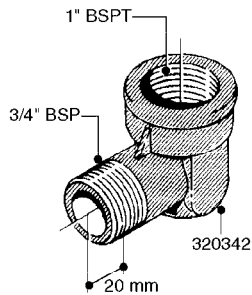

Date 16.03.2016 11:42

parts-n°	order qty	description
280637	1	GAUGE 2.5"BR BOTT.PSI85 BAR6
283754	1	GAUGE 2.5'BR REAR PSI200 BAR16
284269	1	GAUGE 2.5'BR BOTT.BAR16
844082	1	GAUGE 1.5'BR REAR PSI140BAR10
844086	1	GAUGE 2.5'BR BOTT.PSI1000BAR80
844088	1	GAUGE 2.5'BR BOTT PSI1200BAR80
28014403	1	GAUGE 4"BR REAR PSI200
28026103	1	GAUGE 200PSI/BR, 4", 1/4"BSP-BTM
28026203	1	GAUGE 200PSI/BR, 2.5"1/4BSP-BTM

L0010

parts-n°	order qty	description
240085	1	O-RING D13,1/8,3X02,4 NITRIL
241441	1	O-RING D29.3X3
242594	1	O-RING D14 X 1.78 SCH.70-EPDM
320084	1	FITT.DK NUT 1/2" BSP
320095	1	FITT.DK NUT 1" BSP
320117	1	FITT.DK CONN.1/2"BSP F. 1" CAP
320187	1	FITT.DK CAP 3/8" BSP BLACK
320283	1	FITT.DK NUT 3/4"BSP
320821	1	FITT.DK NUT 1-1/2" BSP
321495	1	FITT.DK REDUC 1/4'BSP F.3/4'NT
321576	1	FITT.DK CONN 1/2"BSP F.3/4"NUT
330013	1	O-RING D15/D10X2.5 F.3/8"NUT
330212	1	O-RING D19/D14X2.4 F.1/2"NUT
330326	1	O-RING D30/D24X2 F.1"NUT
330341	1	FITT.DK HB 1" F. 1" NUT
330595	1	O-RING D24.6/D20X2.1 -3/4"
330665	1	3/4' HOSE TAIL F/1' CAP
330676	1	FITT.DK HB 3/8" F. 1/2" NUT
330687	1	FITT.DK HB 1/2" F. 1/2" NUT
330691	1	FITT.DK HB 3/4'F.3/4' NUT
330783	1	FITT.DK HB 3/8"F.3/8" NUT
331262	1	FITT.DK HB 1-1/2" F. 1-1/2"NUT
331273	1	O-RING D44/D38X2 F.1-1/2"
331446	1	FITT.DK HB 1" F.1-1/2" NUT
331807	1	FITT.DK HB 5/16" F.3/8" NUT
332286	1	FITT.DK HB 1/2" F. 3/4" NUT
332905	1	FITT.DK HB 1/2" F. 3/4" CAP
332927	1	PLUG F. NOZZLE TUBE 3/4'
333292	1	FITT.DK HB 1"O'RING F.1-1/2"
333664	1	FITT.DK HB 5/16' F. 1/2' NUT
334044	1	FITT.DK HB 3/4' F. 3/4' CAP
334059	1	FITT.DK EL 1" 110 DEG.F.1-1/2"
334123	1	FITT.DK HB 1-1/4"O-RNG F.1-1/2"
334150	1	FITT.DK HB 1-1/4" 110 F.1-1/2"
390542	1	PLUG WASHER FOR 3/4'CAP NUT
716236	1	FITT.DK HB 1/2" ASSY. F. 3/4"
716413	1	FITT.DK PLUG ASSY. F.NOZ TUBE
717426	1	FITT.DK REDUC 1/4"BSP F.3/4"N
720856	1	FITT.DK 1/2'BSP ASSY.F.3/4'NUT
724621	1	FITT.DK HB 3/4"ASSY F.3/4" NUT