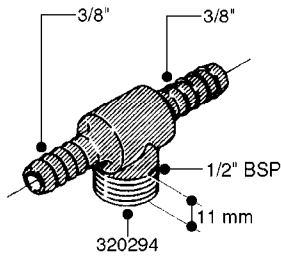

L0030

FITTINGS - HEXAGON NIPPLES
L0030-HIN, 01:01:16

Page 1

Date 16.03.2016 11:42

parts-n°	order qty	description
10015303	1	FITT.PO.HN 1.00X1.00 M1000
10425003	1	FITT.PO.HN 1.25X1.00 MCPHEE
320132	1	FITT.DK HN 1" BSP
320176	1	FITT.DK HN 3/8"X1/2" BSP
320445	1	FITT.DK HN 1/4"X3/8" BSP
320655	1	FITT.DK HN 1/2"-1/2" BSP
320692	1	FITT.DK HN 3/8'BSPX1/4'NPT
320703	1	FITT.DK HN 3/8BSP X1/2 &1/4NPT
320725	1	FITT.DK NIPPLE 3/8"-3/8" BSP
320902	1	FITT.DK HN 3/8'X 1/4' BSP
390232	1	FITT.DK HN 1-1/2' X 1-1/4' BSP
390276	1	FITT.DK HN 1'BSP

L0040

FITTINGS - NIPPLES & ELBOWS
L0040-HIN, 01:01:16

Page 1

Date 16.03.2016 11:42

parts-n°	order qty	description
10530803	1	FITT.PO.SE 2.00X2.00 45 DEG.
320191	1	FITT.DK ELB 3/8' BSP 45 DEGREE
320482	1	FITT.DK ELB. 1/2" BSP 60 DEG.
320596	1	FITT.DK ELB 3/8'-1/2'BSP 45DEG
320607	1	FITT.DK HN 3/8M X 3/8F BSP LNG
320633	1	FITT.DK HN 3/8"M X 3/8"F BSP
321451	1	FITT.DK ELB.1-1/2 X1-1/4 80DEG
321532	1	FITT.DK REDUC 3/4' X 1/2' BSP
390233	1	FITT.DK REDUC 1-1/2" X 1" BSP

L0050

parts-n°	order qty	description
242594	1	O-RING D14 X 1.78 SCH.70-EPDM
320294	1	FITT.DK TEE 3/8X3/8HB X1/2"BSP
320305	1	FITT.DK HB 3/4'- 3/4' BSP
320386	1	FITT.DK TEE 3/8X3/8HB X3/8"BSP
320397	1	FITT.DK ELB 3/8"HB X 3/8" BSP
320401	1	FITT.DK TEE 1/2X1/2HB X1/2"BSP
320412	1	FITT.DK TEE 1/2X1/2HB X3/8'BSP
320423	1	FITT.DK ELB 1/2'HB X 3/8' BSP
320891	1	FITT.DK HB 3/8'- 3/8' BSP
320972	1	FITT.DK HB 5/16'- 1/4' BSP
322046	1	FITT.DK TEE 1/2X1/2HB X3/4'BSP
322048	1	FITT.DK TEE 3/4X3/4HB X3/4'BSP
330595	1	O-RING D24.6/D20X2.1 -3/4"
333137	1	FITT.DK CONN.1/2" F.NOZZ. DOUB
333141	1	FITT.DK CONN.1/2" F.NOZZ.SING
334041	1	FITT.DK CONN.3/4' F.NOZZ. SING
334042	1	FITT.DK CONN.3/4' F.NOZZ. DOUB
334195	1	FITT.DK ELB. 3/4"HB X 3/4"HB
10012103	1	FITT.PO.HB 1.25X1.50 IMB1012
10014003	1	FITT.PO.HB 1.25X1.25 IMB1010
10036903	1	FITT.PO.HB 1.50X1.50 IMB1212
28019303	1	FITTING HB ELB 3/4NPT-3/4HOSE
61016500	1	HOSE TAIL 3/4" 90°+RG CAP 3/4"
72026700	1	NOZZLE TUBE ADAPTER W/O-RING