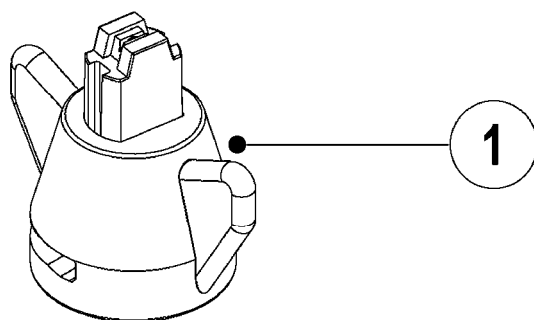

INJET Nozzle SYNTAL

B-JET Nozzle SYNTAL

D1040

BOOM-NOZZLES INJET
D1040-HIN, 01:01:16

Page 1

Date 16.03.2016 11:42

Pos.	parts-n°	order qty	description
1	334083	1	SNAP-FIT NOZZLE HOLDER SS BLCK
2	371872	1	NOZZLE INJET 015 GREEN SINGLE
2	371873	1	NOZZLE INJET 02 YELLOW SINGLE
2	371874	1	NOZZLE INJET 025 LILAC SINGLE
2	371875	1	NOZZLE INJET 03 BLUE SINGLE
2	371876	1	NOZZLE INJET 04 RED SINGLE
2	371926	1	NOZZLE INJET 01 ORANGE SINGLE
2	371927	1	NOZZLE INJET 05 BROWN SINGLE
2	371928	1	NOZZLE INJET 06 GREY SINGLE
2	371929	1	NOZZLE INJET 08 WHITE SINGLE
3	371870	1	NOZZLE B-JET 03 BLUE
3	371871	1	NOZZLE B-JET 04 RED
3	371877	1	NOZZLE B-JET 025 LILAC
3	371930	1	NOZZLE B-JET 02 YELLOW