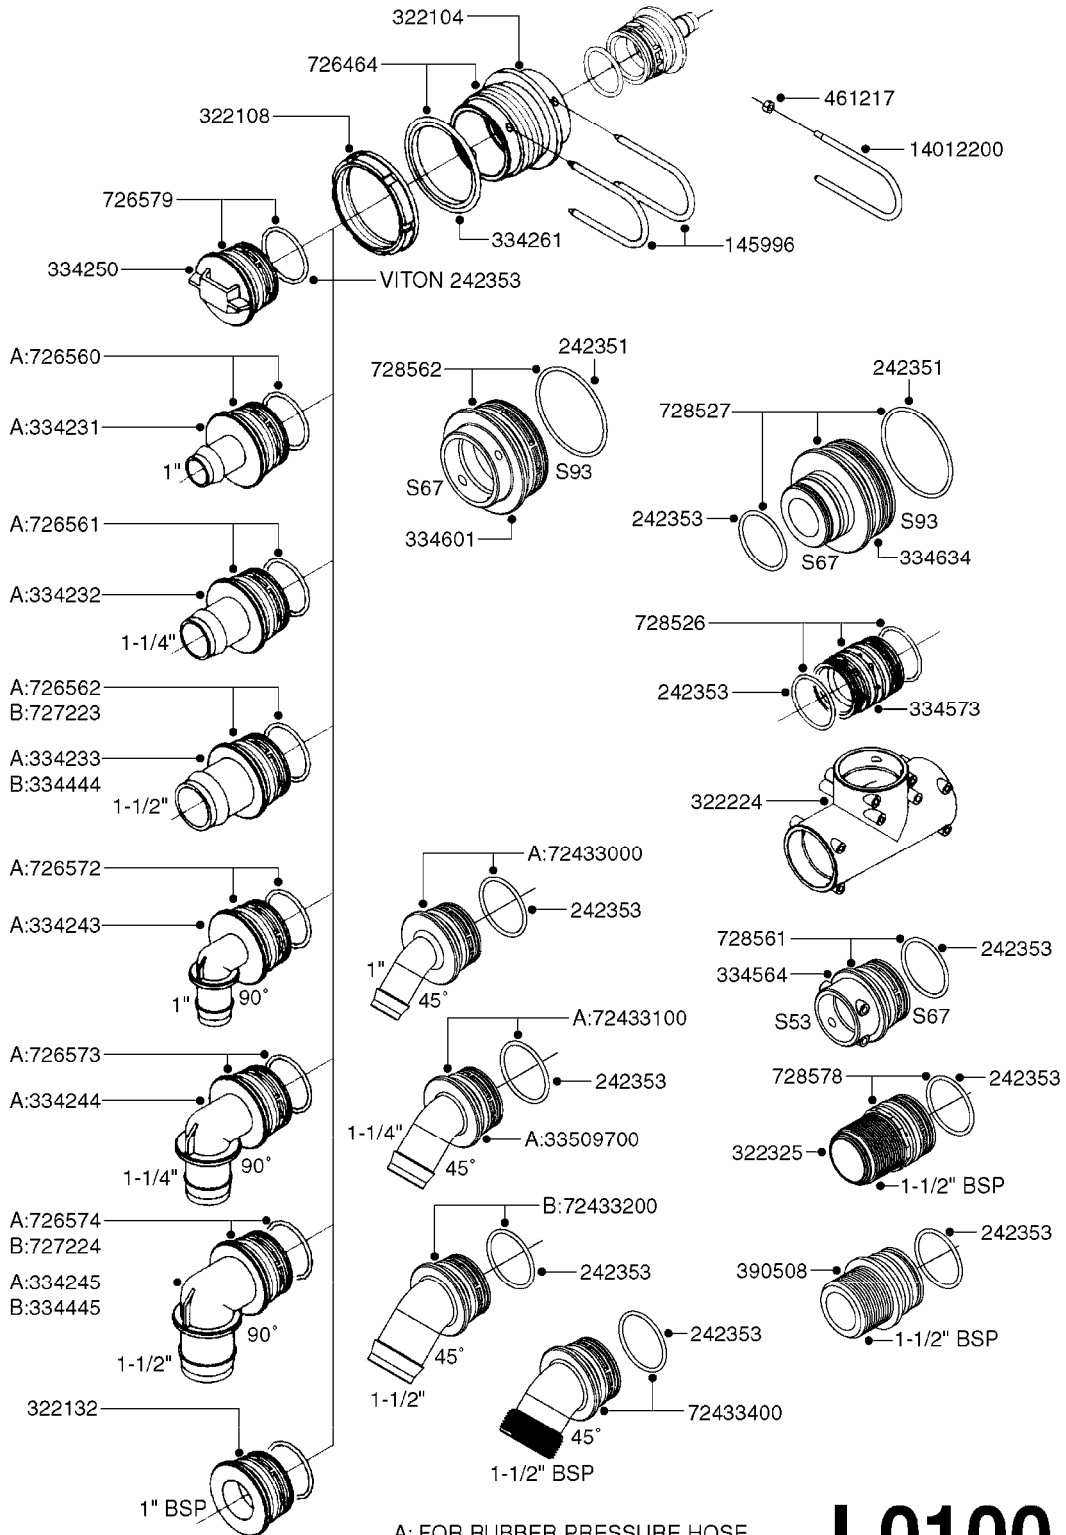

A: FOR RUBBER PRESSURE HOSE
B: FOR PVC SPIRAL HOSE

L0100

FITTINGS - S-67
L0100-HIN, 01:01:16

Page 1
Date 16.03.2016 11:43

parts-n°	order qty	description
145996	1	FITT.DK S-67 FORK
242351	1	O-RING D69.5X3.0 VITON F.S-93
242353	1	O-RING D44.2X3.0 VITON F.S-67
322104	1	FITT.DK S-67 BULKHEAD
322108	1	FITT.DK S-67 BULKHEAD NUT
322132	1	FITT.DK S-67 THREAD INS.1'BSP
322224	1	FITT.DK S-67 TEE
322325	1	FITT.DK S-67 X 1-1/2"BSP LONG
334231	1	FITT.DK S-67 STR.1'
334232	1	FITT.DK S-67 STR.1-1/4'
334233	1	FITT.DK S-67 STR.1-1/2' RUBBER
334243	1	FITT.DK S-67 ELB.1"
334244	1	FITT.DK S-67 ELB.1-1/4"
334245	1	FITT.DK S-67 ELB. 1-1/2'RUBBER
334250	1	FITT.DK S-67 PLUG
334261	1	GASKET F. S-67 BULKHEAD
334444	1	FITT.DK S-67 STR.1-1/2" PVC
334445	1	FITT.DK S-67 ELB.1-1/2"
334564	1	FITT.DK S-67 TO S-53 ADAPTER
334573	1	FITT.DK S-67 CONNECTOR
334601	1	FITT.DK S-93 TO S67 ADAPTOR
334634	1	FITT.DK ADAPTER S-93M S67M
390508	1	FITT DK S67X1.5M BSPalt322325
461217	1	NUT HEX M5 LOCK
726464	1	FITT.DK S-67 BULKHEAD W/GASKET
726560	1	FITT.DK S-67 STR.1" W.O'RING
726561	1	FITT.DK S-67 STR.1-1/4" O'RING
726562	1	FITT.DK.S-67 HB 1-1/2"W.O-RING
726572	1	FITT.DK S-67 1" ELBOW 90 ASSY.
726573	1	FITT. S67 5/4" 90° W/O-RING
726574	1	FITT.DK S67X90,1.5HB PRESSURE
726579	1	FITT. S67 PLUG W/O-RING
727223	1	FITT.S67 1.5" STRAIT S W/ORING
727224	1	FITT.DK S67X90,1.5HB SUCTION
728526	1	FITT.DK S-67 CONNECT W. ORINGS
728527	1	ADAPTER S67M TO S93M W/ORING
728561	1	FITT.DK. S67M - S53F REDUCER
728562	1	FITT.DK S-93 TO S67 ADAPTOR
728578	1	FITT.DK S-67X1-1/2"BSP LG W/OR
14012200	1	FITT.DK S-67 FORK W/M5 THREADS
33509700	1	FITT.DK S-67 45° 1-1/4"
72433000	1	FITT.S67 1" 45° W/ORING
72433100	1	FITT.DK S-67 45° 1-1/4"W/ORING
72433200	1	FITT.S67 1-1/2" 45°PVC W/ORING
72433400	1	FITT.S67 1-1/2" 45°BSP W/ORING