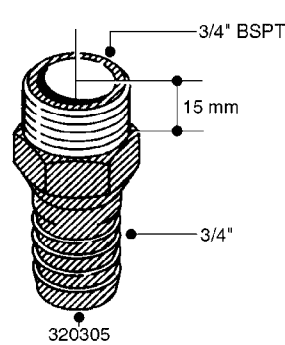

L0030

FITTINGS - HEXAGON NIPPLES
L0030-HIN, 01:01:16

Page 1

Date 16.03.2016 11:42

parts-n°	order qty	description
10015303	1	FITT.PO.HN 1.00X1.00 M1000
10425003	1	FITT.PO.HN 1.25X1.00 MCPHEE
320132	1	FITT.DK HN 1" BSP
320176	1	FITT.DK HN 3/8"X1/2" BSP
320445	1	FITT.DK HN 1/4"X3/8" BSP
320655	1	FITT.DK HN 1/2"-1/2" BSP
320692	1	FITT.DK HN 3/8'BSPX1/4'NPT
320703	1	FITT.DK HN 3/8BSP X1/2 &1/4NPT
320725	1	FITT.DK NIPPLE 3/8"-3/8" BSP
320902	1	FITT.DK HN 3/8'X 1/4' BSP
390232	1	FITT.DK HN 1-1/2' X 1-1/4' BSP
390276	1	FITT.DK HN 1'BSP

L0040

FITTINGS - NIPPLES & ELBOWS
L0040-HIN, 01:01:16

Page 1

Date 16.03.2016 11:42

parts-n°	order qty	description
10530803	1	FITT.PO.SE 2.00X2.00 45 DEG.
320191	1	FITT.DK ELB 3/8' BSP 45 DEGREE
320482	1	FITT.DK ELB. 1/2" BSP 60 DEG.
320596	1	FITT.DK ELB 3/8'-1/2'BSP 45DEG
320607	1	FITT.DK HN 3/8M X 3/8F BSP LNG
320633	1	FITT.DK HN 3/8"M X 3/8"F BSP
321451	1	FITT.DK ELB.1-1/2 X1-1/4 80DEG
321532	1	FITT.DK REDUC 3/4' X 1/2' BSP
390233	1	FITT.DK REDUC 1-1/2" X 1" BSP

L0050

parts-n°	order qty	description
242594	1	O-RING D14 X 1.78 SCH.70-EPDM
320294	1	FITT.DK TEE 3/8X3/8HB X1/2"BSP
320305	1	FITT.DK HB 3/4'- 3/4' BSP
320386	1	FITT.DK TEE 3/8X3/8HB X3/8"BSP
320397	1	FITT.DK ELB 3/8"HB X 3/8" BSP
320401	1	FITT.DK TEE 1/2X1/2HB X1/2"BSP
320412	1	FITT.DK TEE 1/2X1/2HB X3/8'BSP
320423	1	FITT.DK ELB 1/2'HB X 3/8' BSP
320891	1	FITT.DK HB 3/8'- 3/8' BSP
320972	1	FITT.DK HB 5/16'- 1/4' BSP
322046	1	FITT.DK TEE 1/2X1/2HB X3/4'BSP
322048	1	FITT.DK TEE 3/4X3/4HB X3/4'BSP
330595	1	O-RING D24.6/D20X2.1 -3/4"
333137	1	FITT.DK CONN.1/2" F.NOZZ. DOUB
333141	1	FITT.DK CONN.1/2" F.NOZZ.SING
334041	1	FITT.DK CONN.3/4' F.NOZZ. SING
334042	1	FITT.DK CONN.3/4' F.NOZZ. DOUB
334195	1	FITT.DK ELB. 3/4"HB X 3/4"HB
10012103	1	FITT.PO.HB 1.25X1.50 IMB1012
10014003	1	FITT.PO.HB 1.25X1.25 IMB1010
10036903	1	FITT.PO.HB 1.50X1.50 IMB1212
28019303	1	FITTING HB ELB 3/4NPT-3/4HOSE
61016500	1	HOSE TAIL 3/4" 90°+RG CAP 3/4"
72026700	1	NOZZLE TUBE ADAPTER W/O-RING