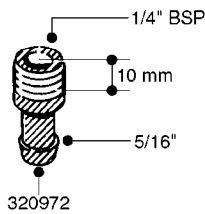

L0030

FITTINGS - HEXAGON NIPPLES
L0030-HIN, 01:01:16

Page 1

Date 16.03.2016 11:42

parts-n°	order qty	description
10015303	1	FITT.PO.HN 1.00X1.00 M1000
10425003	1	FITT.PO.HN 1.25X1.00 MCPHEE
320132	1	FITT.DK HN 1" BSP
320176	1	FITT.DK HN 3/8"X1/2" BSP
320445	1	FITT.DK HN 1/4"X3/8" BSP
320655	1	FITT.DK HN 1/2"-1/2" BSP
320692	1	FITT.DK HN 3/8'BSPX1/4'NPT
320703	1	FITT.DK HN 3/8BSP X1/2 &1/4NPT
320725	1	FITT.DK NIPPLE 3/8"-3/8" BSP
320902	1	FITT.DK HN 3/8'X 1/4' BSP
390232	1	FITT.DK HN 1-1/2' X 1-1/4' BSP
390276	1	FITT.DK HN 1'BSP

L0040

FITTINGS - NIPPLES & ELBOWS
L0040-HIN, 01:01:16

Page 1

Date 16.03.2016 11:42

parts-n°	order qty	description
10530803	1	FITT.PO.SE 2.00X2.00 45 DEG.
320191	1	FITT.DK ELB 3/8' BSP 45 DEGREE
320482	1	FITT.DK ELB. 1/2" BSP 60 DEG.
320596	1	FITT.DK ELB 3/8'-1/2'BSP 45DEG
320607	1	FITT.DK HN 3/8M X 3/8F BSP LNG
320633	1	FITT.DK HN 3/8"M X 3/8"F BSP
321451	1	FITT.DK ELB.1-1/2 X1-1/4 80DEG
321532	1	FITT.DK REDUC 3/4' X 1/2' BSP
390233	1	FITT.DK REDUC 1-1/2" X 1" BSP

L0050

parts-n°	order qty	description
242594	1	O-RING D14 X 1.78 SCH.70-EPDM
320294	1	FITT.DK TEE 3/8X3/8HB X1/2"BSP
320305	1	FITT.DK HB 3/4'- 3/4' BSP
320386	1	FITT.DK TEE 3/8X3/8HB X3/8"BSP
320397	1	FITT.DK ELB 3/8"HB X 3/8" BSP
320401	1	FITT.DK TEE 1/2X1/2HB X1/2"BSP
320412	1	FITT.DK TEE 1/2X1/2HB X3/8'BSP
320423	1	FITT.DK ELB 1/2'HB X 3/8' BSP
320891	1	FITT.DK HB 3/8'- 3/8' BSP
320972	1	FITT.DK HB 5/16'- 1/4' BSP
322046	1	FITT.DK TEE 1/2X1/2HB X3/4'BSP
322048	1	FITT.DK TEE 3/4X3/4HB X3/4'BSP
330595	1	O-RING D24.6/D20X2.1 -3/4"
333137	1	FITT.DK CONN.1/2" F.NOZZ. DOUB
333141	1	FITT.DK CONN.1/2" F.NOZZ.SING
334041	1	FITT.DK CONN.3/4' F.NOZZ. SING
334042	1	FITT.DK CONN.3/4' F.NOZZ. DOUB
334195	1	FITT.DK ELB. 3/4"HB X 3/4"HB
10012103	1	FITT.PO.HB 1.25X1.50 IMB1012
10014003	1	FITT.PO.HB 1.25X1.25 IMB1010
10036903	1	FITT.PO.HB 1.50X1.50 IMB1212
28019303	1	FITTING HB ELB 3/4NPT-3/4HOSE
61016500	1	HOSE TAIL 3/4" 90°+RG CAP 3/4"
72026700	1	NOZZLE TUBE ADAPTER W/O-RING