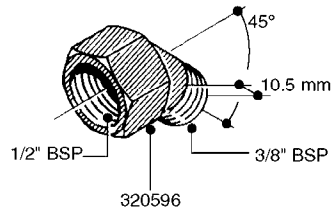

L0030

FITTINGS - HEXAGON NIPPLES
L0030-HIN, 01:01:16

Page 1

Date 16.03.2016 11:42

parts-n°	order qty	description
10015303	1	FITT.PO.HN 1.00X1.00 M1000
10425003	1	FITT.PO.HN 1.25X1.00 MCPHEE
320132	1	FITT.DK HN 1" BSP
320176	1	FITT.DK HN 3/8"X1/2" BSP
320445	1	FITT.DK HN 1/4"X3/8" BSP
320655	1	FITT.DK HN 1/2"-1/2" BSP
320692	1	FITT.DK HN 3/8'BSPX1/4'NPT
320703	1	FITT.DK HN 3/8BSP X1/2 &1/4NPT
320725	1	FITT.DK NIPPLE 3/8"-3/8" BSP
320902	1	FITT.DK HN 3/8'X 1/4' BSP
390232	1	FITT.DK HN 1-1/2' X 1-1/4' BSP
390276	1	FITT.DK HN 1'BSP

L0040

FITTINGS - NIPPLES & ELBOWS
L0040-HIN, 01:01:16

Page 1

Date 16.03.2016 11:42

parts-n°	order qty	description
10530803	1	FITT.PO.SE 2.00X2.00 45 DEG.
320191	1	FITT.DK ELB 3/8' BSP 45 DEGREE
320482	1	FITT.DK ELB. 1/2" BSP 60 DEG.
320596	1	FITT.DK ELB 3/8'-1/2'BSP 45DEG
320607	1	FITT.DK HN 3/8M X 3/8F BSP LNG
320633	1	FITT.DK HN 3/8"M X 3/8"F BSP
321451	1	FITT.DK ELB.1-1/2 X1-1/4 80DEG
321532	1	FITT.DK REDUC 3/4' X 1/2' BSP
390233	1	FITT.DK REDUC 1-1/2" X 1" BSP