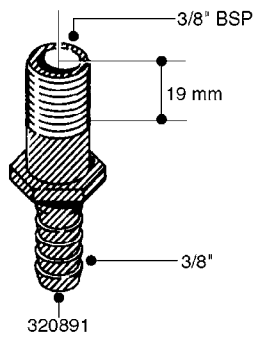

L0030

FITTINGS - HEXAGON NIPPLES
L0030-HIN, 01:01:16

Page 1

Date 16.03.2016 11:42

parts-n°	order qty	description
10015303	1	FITT.PO.HN 1.00X1.00 M1000
10425003	1	FITT.PO.HN 1.25X1.00 MCPHEE
320132	1	FITT.DK HN 1" BSP
320176	1	FITT.DK HN 3/8"X1/2" BSP
320445	1	FITT.DK HN 1/4"X3/8" BSP
320655	1	FITT.DK HN 1/2"-1/2" BSP
320692	1	FITT.DK HN 3/8'BSPX1/4'NPT
320703	1	FITT.DK HN 3/8BSP X1/2 &1/4NPT
320725	1	FITT.DK NIPPLE 3/8"-3/8" BSP
320902	1	FITT.DK HN 3/8'X 1/4' BSP
390232	1	FITT.DK HN 1-1/2' X 1-1/4' BSP
390276	1	FITT.DK HN 1'BSP

L0040

FITTINGS - NIPPLES & ELBOWS
L0040-HIN, 01:01:16

Page 1

Date 16.03.2016 11:42

parts-n°	order qty	description
10530803	1	FITT.PO.SE 2.00X2.00 45 DEG.
320191	1	FITT.DK ELB 3/8' BSP 45 DEGREE
320482	1	FITT.DK ELB. 1/2" BSP 60 DEG.
320596	1	FITT.DK ELB 3/8'-1/2'BSP 45DEG
320607	1	FITT.DK HN 3/8M X 3/8F BSP LNG
320633	1	FITT.DK HN 3/8"M X 3/8"F BSP
321451	1	FITT.DK ELB.1-1/2 X1-1/4 80DEG
321532	1	FITT.DK REDUC 3/4' X 1/2' BSP
390233	1	FITT.DK REDUC 1-1/2" X 1" BSP

L0050

parts-n°	order qty	description
242594	1	O-RING D14 X 1.78 SCH.70-EPDM
320294	1	FITT.DK TEE 3/8X3/8HB X1/2"BSP
320305	1	FITT.DK HB 3/4'- 3/4' BSP
320386	1	FITT.DK TEE 3/8X3/8HB X3/8"BSP
320397	1	FITT.DK ELB 3/8"HB X 3/8" BSP
320401	1	FITT.DK TEE 1/2X1/2HB X1/2"BSP
320412	1	FITT.DK TEE 1/2X1/2HB X3/8'BSP
320423	1	FITT.DK ELB 1/2'HB X 3/8' BSP
320891	1	FITT.DK HB 3/8'- 3/8' BSP
320972	1	FITT.DK HB 5/16'- 1/4' BSP
322046	1	FITT.DK TEE 1/2X1/2HB X3/4'BSP
322048	1	FITT.DK TEE 3/4X3/4HB X3/4'BSP
330595	1	O-RING D24.6/D20X2.1 -3/4"
333137	1	FITT.DK CONN.1/2" F.NOZZ. DOUB
333141	1	FITT.DK CONN.1/2" F.NOZZ.SING
334041	1	FITT.DK CONN.3/4' F.NOZZ. SING
334042	1	FITT.DK CONN.3/4' F.NOZZ. DOUB
334195	1	FITT.DK ELB. 3/4"HB X 3/4"HB
10012103	1	FITT.PO.HB 1.25X1.50 IMB1012
10014003	1	FITT.PO.HB 1.25X1.25 IMB1010
10036903	1	FITT.PO.HB 1.50X1.50 IMB1212
28019303	1	FITTING HB ELB 3/4NPT-3/4HOSE
61016500	1	HOSE TAIL 3/4" 90°+RG CAP 3/4"
72026700	1	NOZZLE TUBE ADAPTER W/O-RING