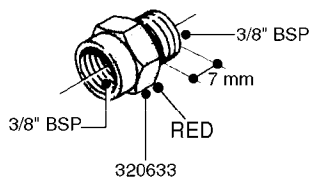

L0030

FITTINGS - HEXAGON NIPPLES
L0030-HIN, 01:01:16

Page 1

Date 16.03.2016 11:42

parts-n°	order qty	description
10015303	1	FITT.PO.HN 1.00X1.00 M1000
10425003	1	FITT.PO.HN 1.25X1.00 MCPHEE
320132	1	FITT.DK HN 1" BSP
320176	1	FITT.DK HN 3/8"X1/2" BSP
320445	1	FITT.DK HN 1/4"X3/8" BSP
320655	1	FITT.DK HN 1/2"-1/2" BSP
320692	1	FITT.DK HN 3/8'BSPX1/4'NPT
320703	1	FITT.DK HN 3/8BSP X1/2 &1/4NPT
320725	1	FITT.DK NIPPLE 3/8"-3/8" BSP
320902	1	FITT.DK HN 3/8'X 1/4' BSP
390232	1	FITT.DK HN 1-1/2' X 1-1/4' BSP
390276	1	FITT.DK HN 1'BSP