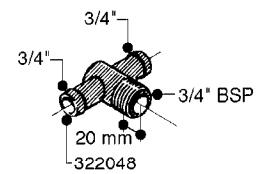

L0040

FITTINGS - NIPPLES & ELBOWS
L0040-HIN, 01:01:16

Page 1

Date 16.03.2016 11:42

parts-n°	order qty	description
10530803	1	FITT.PO.SE 2.00X2.00 45 DEG.
320191	1	FITT.DK ELB 3/8' BSP 45 DEGREE
320482	1	FITT.DK ELB. 1/2" BSP 60 DEG.
320596	1	FITT.DK ELB 3/8'-1/2'BSP 45DEG
320607	1	FITT.DK HN 3/8M X 3/8F BSP LNG
320633	1	FITT.DK HN 3/8"M X 3/8"F BSP
321451	1	FITT.DK ELB.1-1/2 X1-1/4 80DEG
321532	1	FITT.DK REDUC 3/4' X 1/2' BSP
390233	1	FITT.DK REDUC 1-1/2" X 1" BSP

L0050

parts-n°	order qty	description
242594	1	O-RING D14 X 1.78 SCH.70-EPDM
320294	1	FITT.DK TEE 3/8X3/8HB X1/2"BSP
320305	1	FITT.DK HB 3/4'- 3/4' BSP
320386	1	FITT.DK TEE 3/8X3/8HB X3/8"BSP
320397	1	FITT.DK ELB 3/8"HB X 3/8" BSP
320401	1	FITT.DK TEE 1/2X1/2HB X1/2"BSP
320412	1	FITT.DK TEE 1/2X1/2HB X3/8'BSP
320423	1	FITT.DK ELB 1/2'HB X 3/8' BSP
320891	1	FITT.DK HB 3/8'- 3/8' BSP
320972	1	FITT.DK HB 5/16'- 1/4' BSP
322046	1	FITT.DK TEE 1/2X1/2HB X3/4'BSP
322048	1	FITT.DK TEE 3/4X3/4HB X3/4'BSP
330595	1	O-RING D24.6/D20X2.1 -3/4"
333137	1	FITT.DK CONN.1/2" F.NOZZ. DOUB
333141	1	FITT.DK CONN.1/2" F.NOZZ.SING
334041	1	FITT.DK CONN.3/4' F.NOZZ. SING
334042	1	FITT.DK CONN.3/4' F.NOZZ. DOUB
334195	1	FITT.DK ELB. 3/4"HB X 3/4"HB
10012103	1	FITT.PO.HB 1.25X1.50 IMB1012
10014003	1	FITT.PO.HB 1.25X1.25 IMB1010
10036903	1	FITT.PO.HB 1.50X1.50 IMB1212
28019303	1	FITTING HB ELB 3/4NPT-3/4HOSE
61016500	1	HOSE TAIL 3/4" 90°+RG CAP 3/4"
72026700	1	NOZZLE TUBE ADAPTER W/O-RING