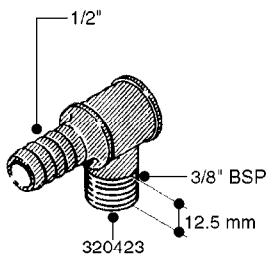

L0030

FITTINGS - HEXAGON NIPPLES
L0030-HIN, 01:01:16

Page 1

Date 16.03.2016 11:42

parts-n°	order qty	description
10015303	1	FITT.PO.HN 1.00X1.00 M1000
10425003	1	FITT.PO.HN 1.25X1.00 MCPHEE
320132	1	FITT.DK HN 1" BSP
320176	1	FITT.DK HN 3/8"X1/2" BSP
320445	1	FITT.DK HN 1/4"X3/8" BSP
320655	1	FITT.DK HN 1/2"-1/2" BSP
320692	1	FITT.DK HN 3/8'BSPX1/4'NPT
320703	1	FITT.DK HN 3/8BSP X1/2 &1/4NPT
320725	1	FITT.DK NIPPLE 3/8"-3/8" BSP
320902	1	FITT.DK HN 3/8'X 1/4' BSP
390232	1	FITT.DK HN 1-1/2' X 1-1/4' BSP
390276	1	FITT.DK HN 1'BSP

L0040

FITTINGS - NIPPLES & ELBOWS
L0040-HIN, 01:01:16

Page 1

Date 16.03.2016 11:42

parts-n°	order qty	description
10530803	1	FITT.PO.SE 2.00X2.00 45 DEG.
320191	1	FITT.DK ELB 3/8' BSP 45 DEGREE
320482	1	FITT.DK ELB. 1/2" BSP 60 DEG.
320596	1	FITT.DK ELB 3/8'-1/2'BSP 45DEG
320607	1	FITT.DK HN 3/8M X 3/8F BSP LNG
320633	1	FITT.DK HN 3/8"M X 3/8"F BSP
321451	1	FITT.DK ELB.1-1/2 X1-1/4 80DEG
321532	1	FITT.DK REDUC 3/4' X 1/2' BSP
390233	1	FITT.DK REDUC 1-1/2" X 1" BSP

L0050

parts-n°	order qty	description
242594	1	O-RING D14 X 1.78 SCH.70-EPDM
320294	1	FITT.DK TEE 3/8X3/8HB X1/2"BSP
320305	1	FITT.DK HB 3/4'- 3/4' BSP
320386	1	FITT.DK TEE 3/8X3/8HB X3/8"BSP
320397	1	FITT.DK ELB 3/8"HB X 3/8" BSP
320401	1	FITT.DK TEE 1/2X1/2HB X1/2"BSP
320412	1	FITT.DK TEE 1/2X1/2HB X3/8'BSP
320423	1	FITT.DK ELB 1/2'HB X 3/8' BSP
320891	1	FITT.DK HB 3/8'- 3/8' BSP
320972	1	FITT.DK HB 5/16'- 1/4' BSP
322046	1	FITT.DK TEE 1/2X1/2HB X3/4'BSP
322048	1	FITT.DK TEE 3/4X3/4HB X3/4'BSP
330595	1	O-RING D24.6/D20X2.1 -3/4"
333137	1	FITT.DK CONN.1/2" F.NOZZ. DOUB
333141	1	FITT.DK CONN.1/2" F.NOZZ.SING
334041	1	FITT.DK CONN.3/4' F.NOZZ. SING
334042	1	FITT.DK CONN.3/4' F.NOZZ. DOUB
334195	1	FITT.DK ELB. 3/4"HB X 3/4"HB
10012103	1	FITT.PO.HB 1.25X1.50 IMB1012
10014003	1	FITT.PO.HB 1.25X1.25 IMB1010
10036903	1	FITT.PO.HB 1.50X1.50 IMB1212
28019303	1	FITTING HB ELB 3/4NPT-3/4HOSE
61016500	1	HOSE TAIL 3/4" 90°+RG CAP 3/4"
72026700	1	NOZZLE TUBE ADAPTER W/O-RING