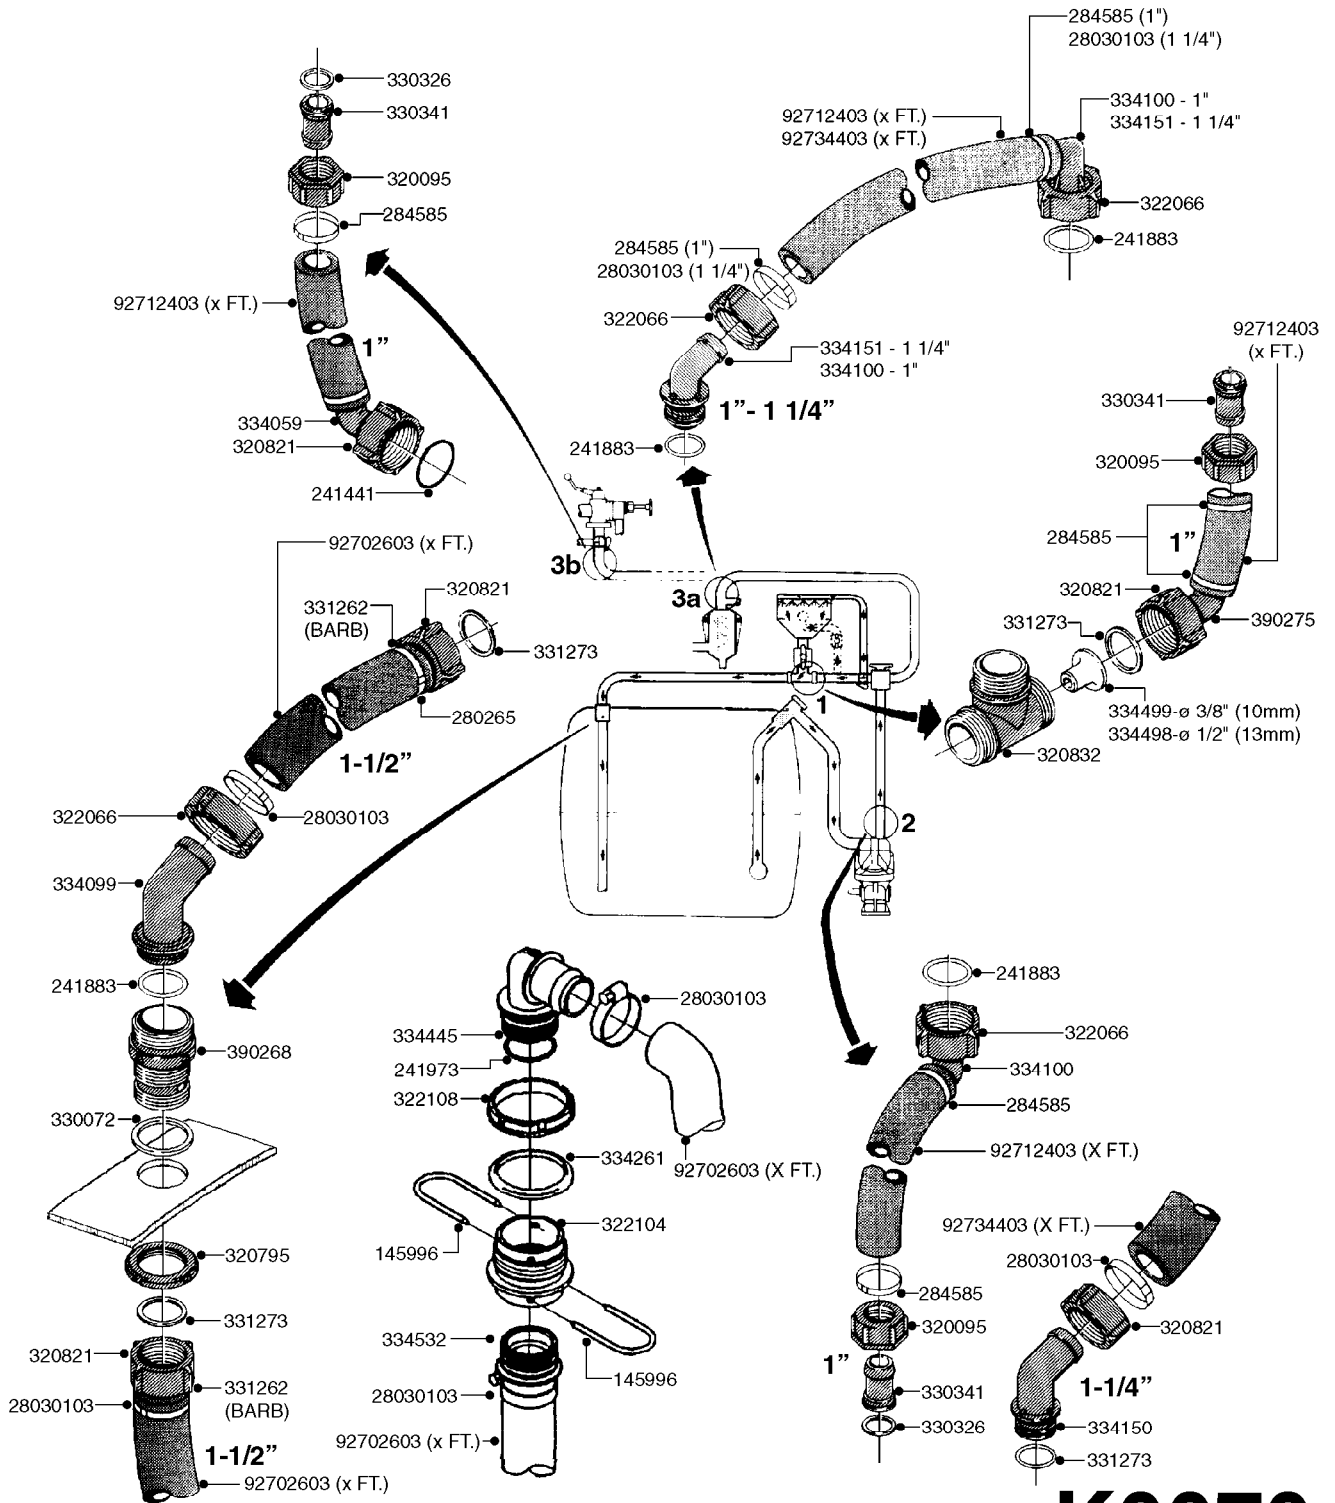

NK/LX/LY PRE-86

K0050

CHEM.FILLER-MOUNTING BRACKETS
K0050-HIN, 01:01:16

Page 1

Date 16.03.2016 11:42

parts-n°	order qty	description
142516	1	SCREW SET M10 BENT F. LOCKING
165557	1	WASHER D28.0/D12.2X2.0 SS
168298	1	INTERM BRACKET
170594	1	170594
194075	1	MOUNT ARM F.CHEM.FILL BRACKET
220820	1	SPRING D20.5/2.0 0-50MM
281897	1	COVER PLUG
334571	1	TAPON 40x40x2 EMBELLECEDOR
420825	1	BOLT HEX 8.8 DEL M10X65
421002	1	BOLT HEX 8.8 DEL M10X30 FT DIN933
430323	1	BOLT HEX 8.8 DEL M12X60
430438	1	BOLT HEX 8.8 DEL M12X65
430721	1	BOLT HEX 8.8 DEL M12X40 FT
430802	1	BOLT HEX 8.8 DEL M12X75
430892	1	BOLT HEX 8.8 DEL M12X110
460423	1	NUT HEX M10X1.5 LOCK
460703	1	NUT HEX M12X1.75 LOCK DIN985
471128	1	WASHER, M16, Ø30/17.0X 3.0, SS
480384	1	PIN COTTER 3/16 x 1-1/2"
480502	1	PIN RETAINING M10X50 DIN 1481
614631	1	FOOT PEDAL FOR FILLER
614632	1	SOCKET FOR SUSPENSION LEFT
614633	1	SOCKET FOR SUSPENSION RIGHT
614634	1	MOUNT BRACKET F.ACCESS. RIGHT
614635	1	MOUNT BRACKET F. ACCESS. LEFT
615276	1	BRACKET F.CHEM.FILL MOUNT
615637	1	MNT. BRKT. MEGA CHEM. FILLER
615638	1	MOUNT BKT.F.CHEM FILLER MEGA
616048	1	HOSE HOLDER
636155	1	CENTER-PCS. F.SUSPENSION
636158	1	TELESCOPE HOLDER
636159	1	TELESCOPE PIPE F.HARDI FILLER
636750	1	636750
637176	1	CONSOLE F. CHEMFILL BRACKET