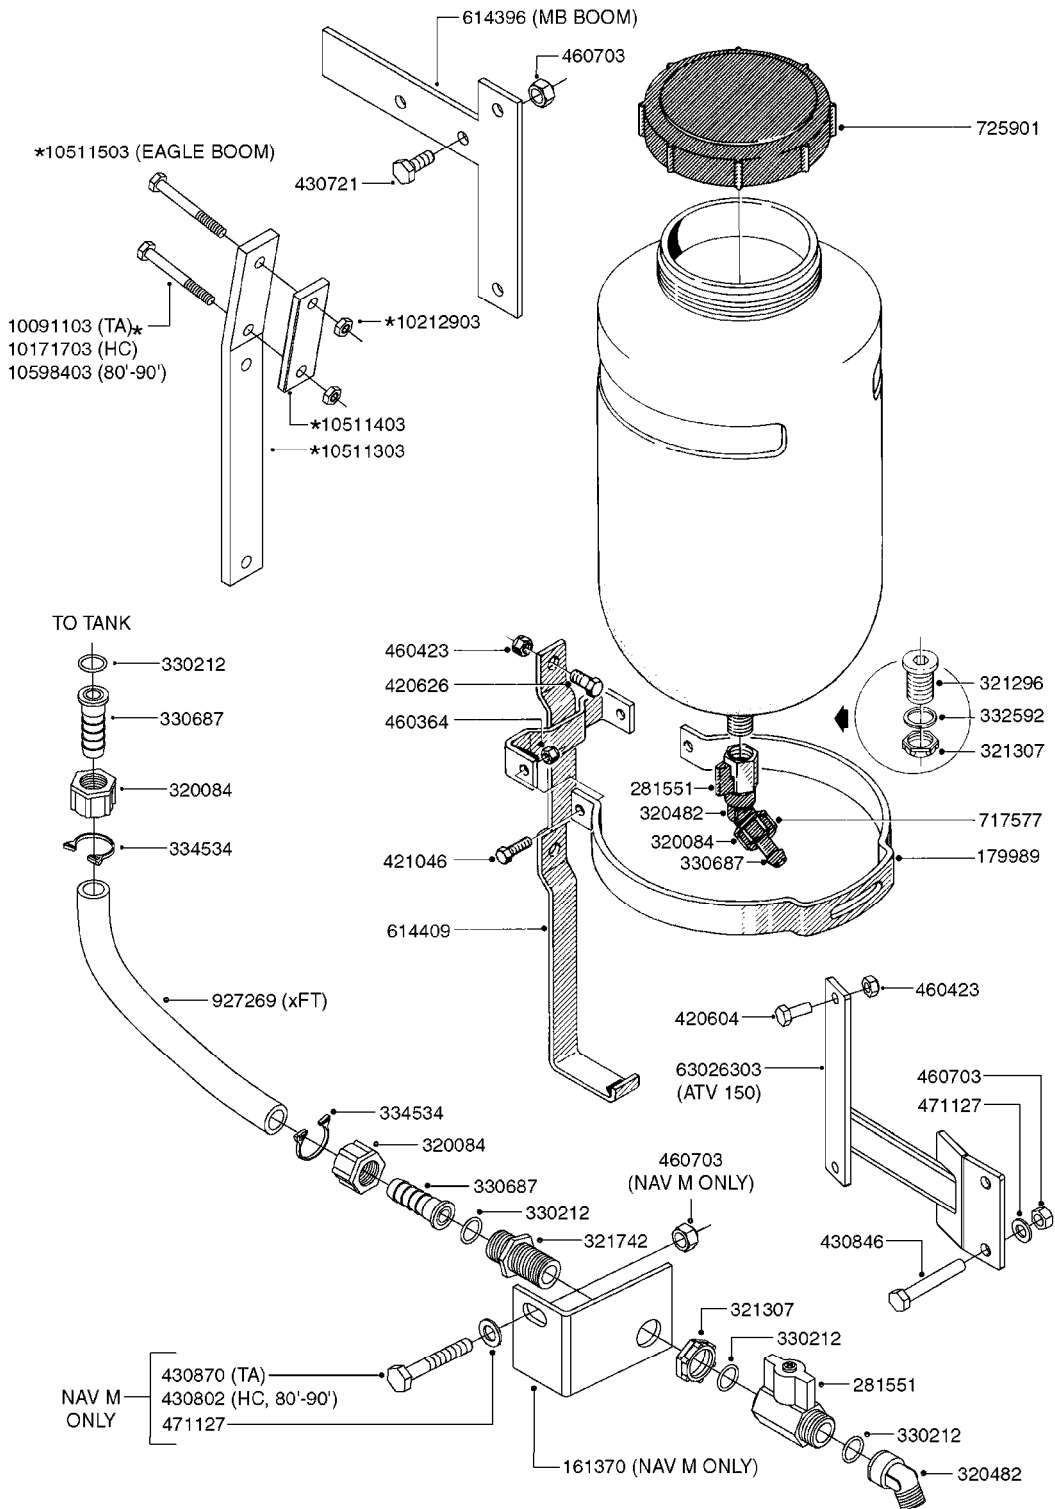

CLEAN WATER TANK
K0130-HIN, 01:01:16

COMPLETE TANK ASSY : 722072

K0130

CLEAN WATER TANK
K0130-HIN, 01:01:16

Page 1
Date 16.03.2016 11:42

parts-n°	order qty	description
161370	1	BKT.CLEAN WATER BOTT. VALVE
179989	1	BRKT. F. 3 GAL. TANK
281551	1	BALL VALVE 1/2"
320084	1	FITT.DK NUT 1/2" BSP
320482	1	FITT.DK ELB. 1/2" BSP 60 DEG.
321296	1	FITT.DK BULKHEAD 1/2" BSP SING
321307	1	FITT.DK NUT 1/2" BSP JAMB
321742	1	FITT.DK BULKHEAD 1/2' BSP
330212	1	O-RING D19/D14X2.4 F.1/2"NUT
330687	1	FITT.DK HB 1/2" F. 1/2" NUT
332592	1	O-RING D26/D20X3
334534	1	CLAMP HOSE PLASTIC 1/2"
420604	1	BOLT HEX 8.8 DEL M10X25 FT DIN933
420626	1	BOLT HEX 8.8 DEL M10X20 FT
421046	1	BOLT HEX 8.8 DEL M8X25 FT A2 DIN933
430721	1	BOLT HEX 8.8 DEL M12X40 FT
430802	1	BOLT HEX 8.8 DEL M12X75
430846	1	BOLT HEX 8.8 DEL M12X80
430870	1	BOLT HEX 8.8 DEL M12X55 FT
460364	1	NUT HEX M8 GALV.
460423	1	NUT HEX M10X1.5 LOCK
460703	1	NUT HEX M12X1.75 LOCK DIN985
471127	1	WASHER, M12, Ø24/13.0X 2.5, SS
614396	1	CLEAN WATER BRACKET MB
614409	1	BRACKET FOR FOAM MARKER
717577	1	VALVE F.CLEAN WATER TANK
722072	1	CLEAN WATER TANK W FRAME & TAP
725901	1	LID F.WATER BOTTLE VENTED
927269	1	HOSE R X PVC X 1/2 X 0012"
10091103	1	BOLT HEX 3/8 NC GR.2 03.00'
10171703	1	BOLT HEX 3/8 NC GR.2 03.50"
10212903	1	NUT HEX NC (NYLON LOCK) 3/8"
10511303	1	FLATBAR L350/17DEG.CLEAN WATER
10511403	1	FLATBAR 104MM CLEAN WATER
10511503	1	BKT.CLEAN WATER MOUNT EAGLE
10598403	1	BOLT HEX HCS3/8-16 X 4 Z 5
63026303	1	CLEAN WATER TANK BRKT, ATV