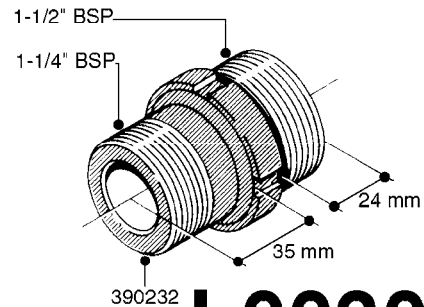

L0030

FITTINGS - HEXAGON NIPPLES
L0030-HIN, 01:01:16

Page 1

Date 16.03.2016 11:42

parts-n°	order qty	description
10015303	1	FITT.PO.HN 1.00X1.00 M1000
10425003	1	FITT.PO.HN 1.25X1.00 MCPHEE
320132	1	FITT.DK HN 1" BSP
320176	1	FITT.DK HN 3/8"X1/2" BSP
320445	1	FITT.DK HN 1/4"X3/8" BSP
320655	1	FITT.DK HN 1/2"-1/2" BSP
320692	1	FITT.DK HN 3/8'BSPX1/4'NPT
320703	1	FITT.DK HN 3/8BSP X1/2 &1/4NPT
320725	1	FITT.DK NIPPLE 3/8"-3/8" BSP
320902	1	FITT.DK HN 3/8'X 1/4' BSP
390232	1	FITT.DK HN 1-1/2' X 1-1/4' BSP
390276	1	FITT.DK HN 1'BSP