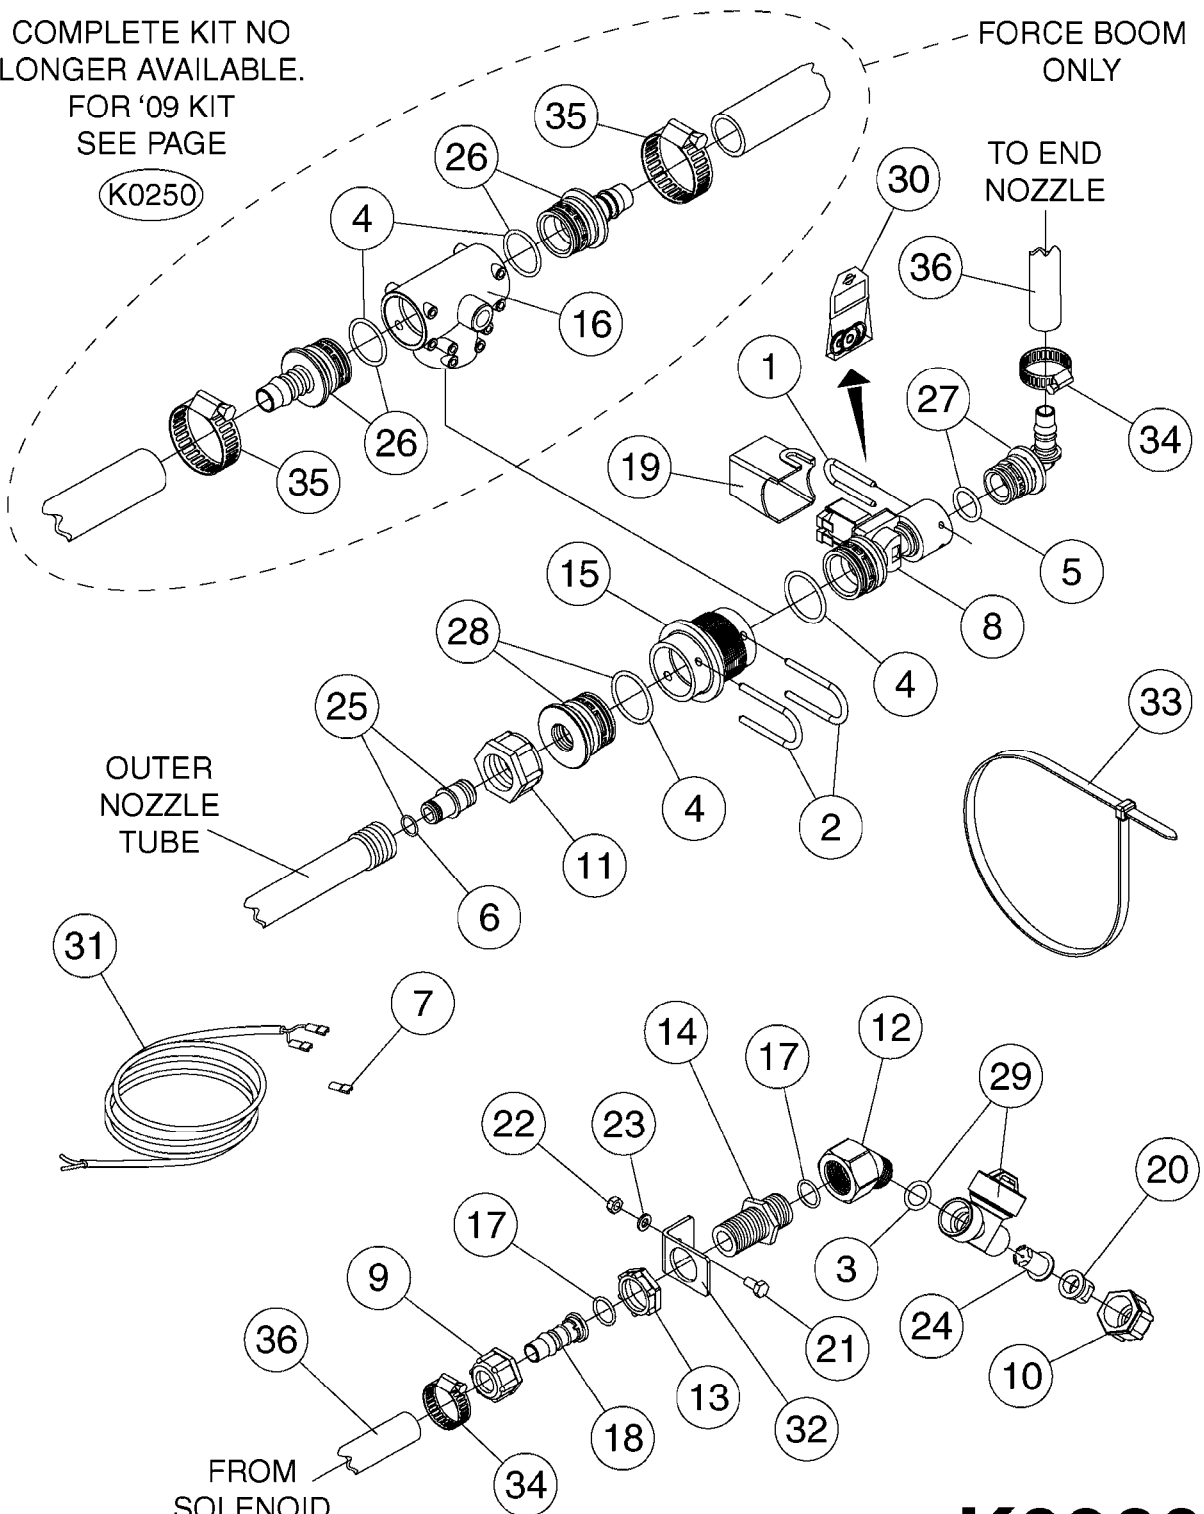

COMPLETE KIT NO
LONGER AVAILABLE.
FOR '09 KIT
SEE PAGE

(K0250)

FORCE BOOM
ONLY

TO END
NOZZLE

OUTER
NOZZLE
TUBE

FROM
SOLENOID
ASSEMBLY

ELECTRIC END NOZZLE KIT '12
K0260-HIN, 01:01:16

Page 1
Date 16.03.2016 11:42

Pos.	parts-n°	order qty	description
1	145994	1	FITT.DK S-40 FORK
2	145995	1	FITT.DK S-53 FORK
3	240177	1	O-RING D16.1/11.3 X 2.4
4	242354	1	O-RING D32.2X3.0 VITON F.S-53
5	242355	1	O-RING D19.2X3.0 VITON F.S-40
6	242594	1	O-RING D14 X 1.78 SCH.70-EPDM
7	261539	1	SPADE F.ELEC CONNEX BLUE INSUL
8	262104	1	VALVE, SOLENOID, S53/S40
9	320084	1	FITT.DK NUT 1/2" BSP
10	320187	1	FITT.DK CAP 3/8" BSP BLACK
11	320283	1	FITT.DK NUT 3/4"BSP
12	320596	1	FITT.DK ELB 3/8'-1/2'BSP 45DEG
13	321307	1	FITT.DK NUT 1/2" BSP JAMB
14	321742	1	FITT.DK BULKHEAD 1/2' BSP
15	322103	1	FITT.DK S-53 BULKHEAD
16	322352	1	FITT.DK S-53 TEE
17	330212	1	O-RING D19/D14X2.4 F.1/2"NUT
18	330687	1	FITT.DK HB 1/2" F. 1/2" NUT
19	334965	1	COVER FOR S53 SOLENOID VALVE
20	370366	1	NOZZLE END FAN 1850-G 150
21	410185	1	BOLT HEX 8.8 DEL M6X16 A2
22	460261	1	NUT HEX M6X1 LOCK A2 DIN985
23	471125	1	WASHER, M6, Ø12/ 6.4X 1.6, SS
24	614366	1	FILTER 50 MESH F.NOZZLE BLUE
24	614367	1	FILTER 80 MESH F.NOZZLE RED
24	614368	1	FILTER 100 MESH F.NOZZLE YEL.
25	720856	1	FITT.DK 1/2'BSP ASSY.F.3/4'NUT
26	726558	1	FITT.DK S53 STR. 3/4" W.ORING
27	726567	1	FITT.DK S-40 ELB.1/2" W.ORING
28	726694	1	PLUG,S53,1/2"FBSP THD W.ORING
29	729610	1	NOZZLE ASSY. NON DRIP 3/8 THRD
30	750722	1	REPAIR KIT FOR 3S SC CONTROL
31	983087	1	ELEC. CABLE 2 WIRE X 0.75MM
32	16180100	1	PLATE, END ROW NOZZLE
33	28025203	1	TIE STRAP L=23" x W=1/2"
34	28029803	1	CLAMP HOSE GEAR P1/2" 6708
35	28029903	1	CLAMP HOSE GEAR P3/4"-S1" 6712
36	92702103	1	HOSE R X1/2" X300PSI WP X0012"