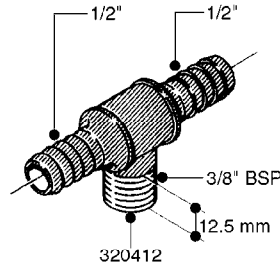

L0030

FITTINGS - HEXAGON NIPPLES
L0030-HIN, 01:01:16

Page 1

Date 16.03.2016 11:42

parts-n°	order qty	description
10015303	1	FITT.PO.HN 1.00X1.00 M1000
10425003	1	FITT.PO.HN 1.25X1.00 MCPHEE
320132	1	FITT.DK HN 1" BSP
320176	1	FITT.DK HN 3/8"X1/2" BSP
320445	1	FITT.DK HN 1/4"X3/8" BSP
320655	1	FITT.DK HN 1/2"-1/2" BSP
320692	1	FITT.DK HN 3/8'BSPX1/4'NPT
320703	1	FITT.DK HN 3/8BSP X1/2 &1/4NPT
320725	1	FITT.DK NIPPLE 3/8"-3/8" BSP
320902	1	FITT.DK HN 3/8'X 1/4' BSP
390232	1	FITT.DK HN 1-1/2' X 1-1/4' BSP
390276	1	FITT.DK HN 1'BSP

L0040

FITTINGS - NIPPLES & ELBOWS
L0040-HIN, 01:01:16

Page 1

Date 16.03.2016 11:42

parts-n°	order qty	description
10530803	1	FITT.PO.SE 2.00X2.00 45 DEG.
320191	1	FITT.DK ELB 3/8' BSP 45 DEGREE
320482	1	FITT.DK ELB. 1/2" BSP 60 DEG.
320596	1	FITT.DK ELB 3/8'-1/2'BSP 45DEG
320607	1	FITT.DK HN 3/8M X 3/8F BSP LNG
320633	1	FITT.DK HN 3/8"M X 3/8"F BSP
321451	1	FITT.DK ELB.1-1/2 X1-1/4 80DEG
321532	1	FITT.DK REDUC 3/4' X 1/2' BSP
390233	1	FITT.DK REDUC 1-1/2" X 1" BSP

L0050

parts-n°	order qty	description
242594	1	O-RING D14 X 1.78 SCH.70-EPDM
320294	1	FITT.DK TEE 3/8X3/8HB X1/2"BSP
320305	1	FITT.DK HB 3/4'- 3/4' BSP
320386	1	FITT.DK TEE 3/8X3/8HB X3/8"BSP
320397	1	FITT.DK ELB 3/8"HB X 3/8" BSP
320401	1	FITT.DK TEE 1/2X1/2HB X1/2"BSP
320412	1	FITT.DK TEE 1/2X1/2HB X3/8'BSP
320423	1	FITT.DK ELB 1/2'HB X 3/8' BSP
320891	1	FITT.DK HB 3/8'- 3/8' BSP
320972	1	FITT.DK HB 5/16'- 1/4' BSP
322046	1	FITT.DK TEE 1/2X1/2HB X3/4'BSP
322048	1	FITT.DK TEE 3/4X3/4HB X3/4'BSP
330595	1	O-RING D24.6/D20X2.1 -3/4"
333137	1	FITT.DK CONN.1/2" F.NOZZ. DOUB
333141	1	FITT.DK CONN.1/2" F.NOZZ.SING
334041	1	FITT.DK CONN.3/4' F.NOZZ. SING
334042	1	FITT.DK CONN.3/4' F.NOZZ. DOUB
334195	1	FITT.DK ELB. 3/4"HB X 3/4"HB
10012103	1	FITT.PO.HB 1.25X1.50 IMB1012
10014003	1	FITT.PO.HB 1.25X1.25 IMB1010
10036903	1	FITT.PO.HB 1.50X1.50 IMB1212
28019303	1	FITTING HB ELB 3/4NPT-3/4HOSE
61016500	1	HOSE TAIL 3/4" 90°+RG CAP 3/4"
72026700	1	NOZZLE TUBE ADAPTER W/O-RING