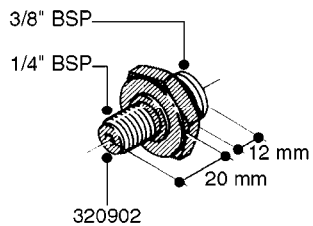

L0030

FITTINGS - HEXAGON NIPPLES
L0030-HIN, 01:01:16

Page 1

Date 16.03.2016 11:42

parts-n°	order qty	description
10015303	1	FITT.PO.HN 1.00X1.00 M1000
10425003	1	FITT.PO.HN 1.25X1.00 MCPHEE
320132	1	FITT.DK HN 1" BSP
320176	1	FITT.DK HN 3/8"X1/2" BSP
320445	1	FITT.DK HN 1/4"X3/8" BSP
320655	1	FITT.DK HN 1/2"-1/2" BSP
320692	1	FITT.DK HN 3/8'BSPX1/4'NPT
320703	1	FITT.DK HN 3/8BSP X1/2 &1/4NPT
320725	1	FITT.DK NIPPLE 3/8"-3/8" BSP
320902	1	FITT.DK HN 3/8'X 1/4' BSP
390232	1	FITT.DK HN 1-1/2' X 1-1/4' BSP
390276	1	FITT.DK HN 1'BSP