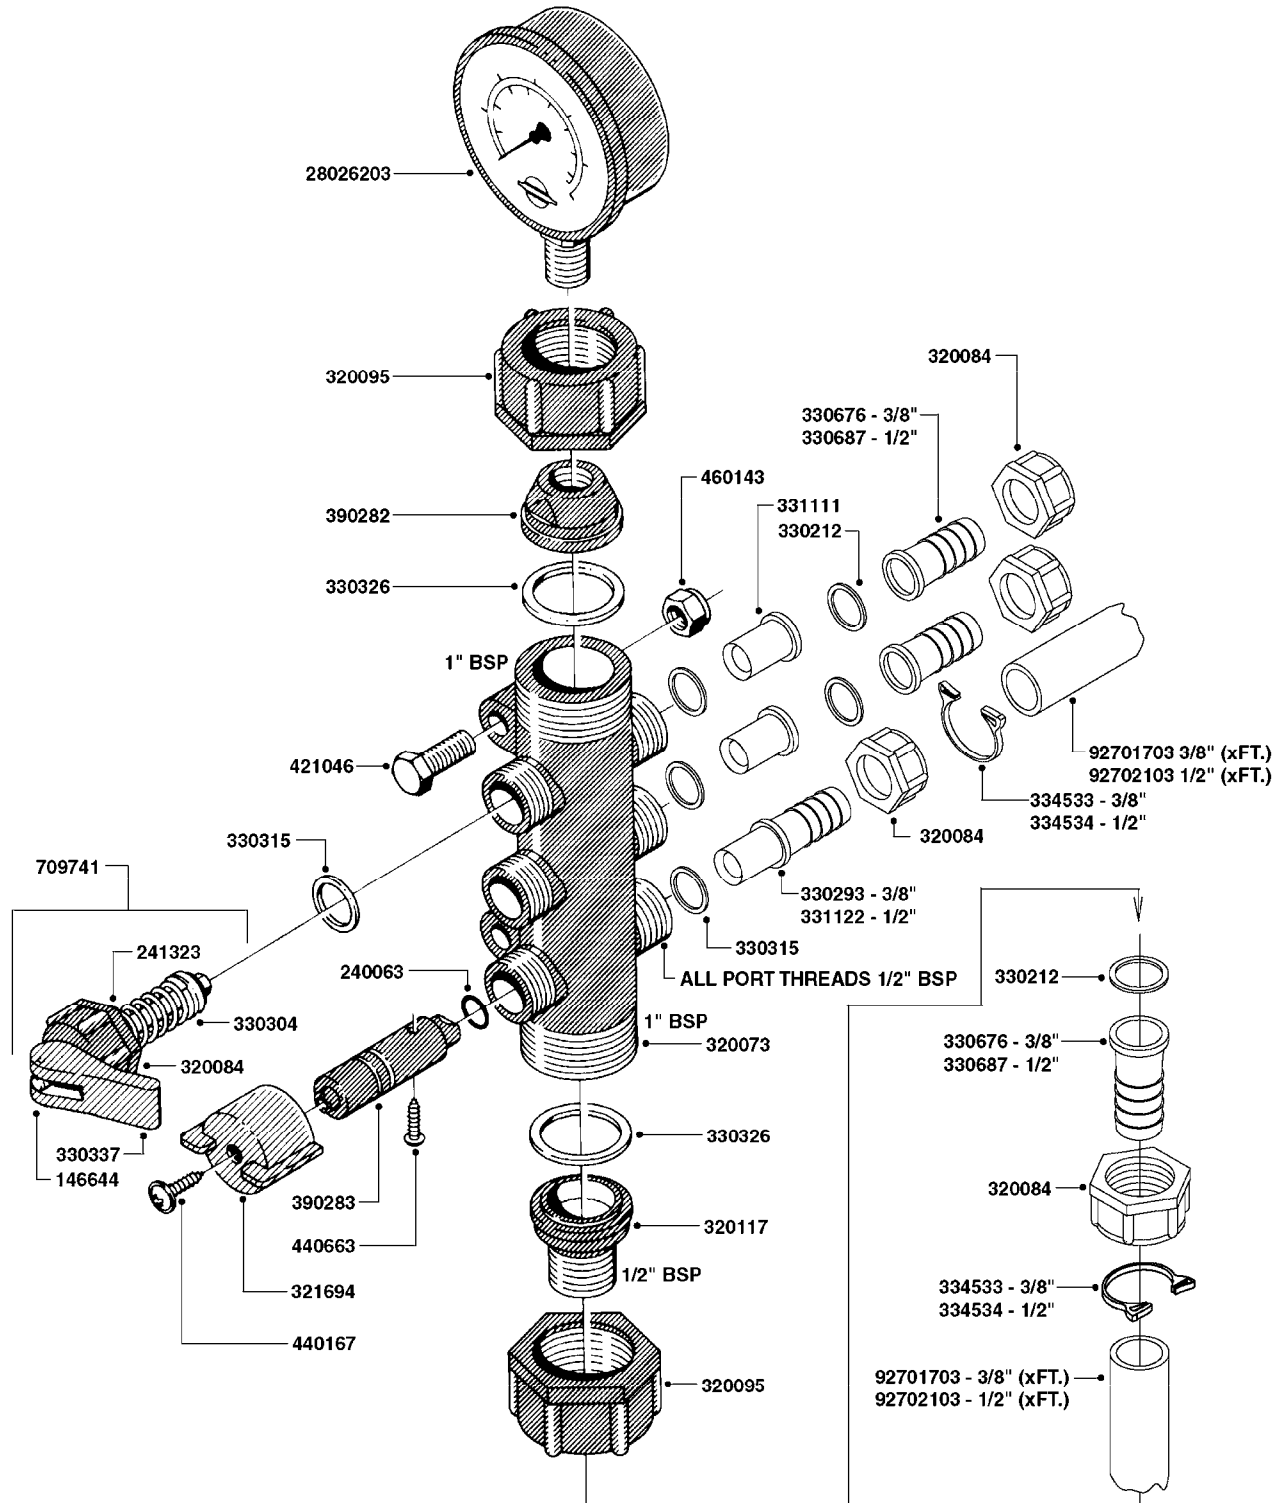

Note: For "Bondioli" PTO's (previous supplier) - see page A0510.

COMPLETE ASSEMBLIES
WHOLEGOOD ITEMS

A0580

PTO SHAFTS - AMA DIAPHRAGM
A0580-HIN, 01:01:16

Page 1
Date 16.03.2016 11:42

parts-n°	order qty	description
829482	1	PTO 1-3/8/6X25MM X 600MM 1202
829483	1	PTO 1-3/8/6X30MM x 610MM 1302
829484	1	PTO 1-3/8/6X1-3/8/6X575MM 361
829487	1	PTO 1-3/8/6X1-3/8/6X870MM 361
28062103	1	PTO YOKE 1-3/8X6 AMA
28062203	1	UNIV.JOINT CAT.1 AMA
28062303	1	PTO YOKE D25 AMA
28062403	1	DECAL - DANGER ROTATING SHAFT
28062503	1	DECAL - DANGER MISSING GUARD
28062603	1	SAFETY CHAIN F.PTO AMA
28062703	1	PTO OUTER 1-3/8X6 (NO SHIELD)
28062803	1	PTO INNER D25 (NO SHIELD)
28062903	1	PTO SHIELD COMPLETE
28063003	1	PTO YOKE D30 AMA
28063103	1	PTO INNER D30 (NO SHIELD)
28063203	1	PTO INNER 1-3/8X6 (NO SHIELD)
28063303	1	PTO SHIELD COMPLETE
28063403	1	PTO OUTER 1-3/8X6 (NO SHIELD)
28063503	1	PTO INNER 1-3/8X6 (NO SHIELD)
28093403	1	PTO OUTER TUBE BEARING AMA
28093503	1	PTO INNER TUBE BEARING AMA