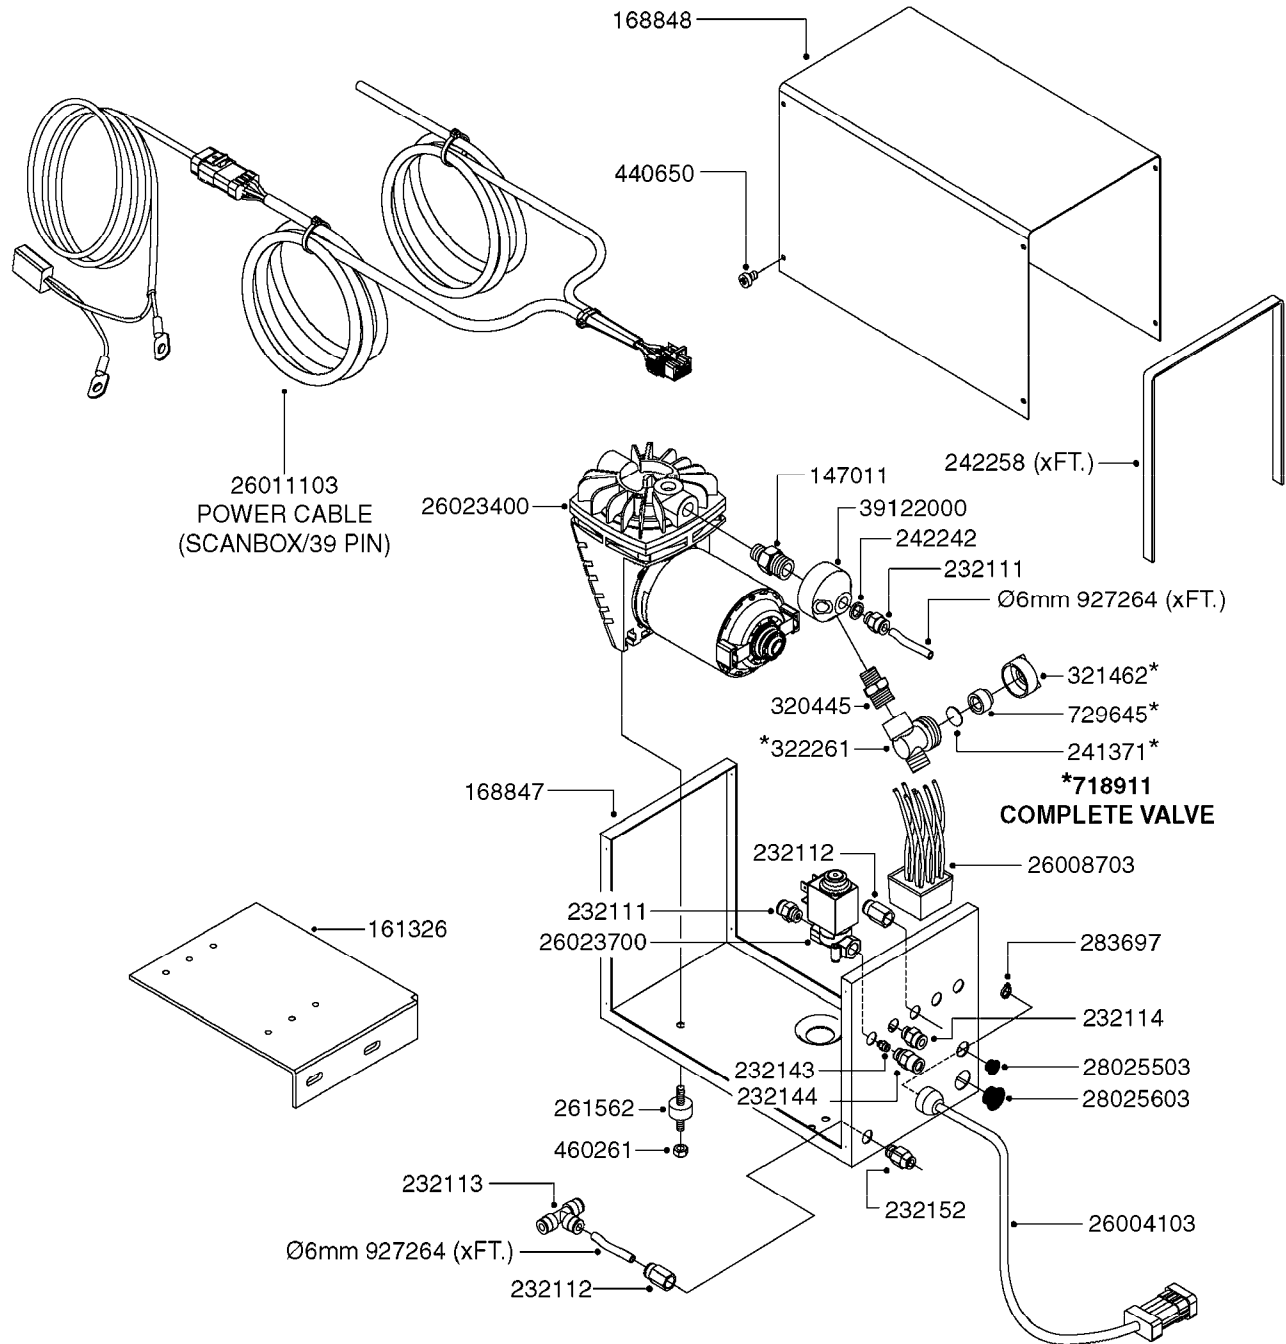

Page 1
Date 16.03.2016 11:42

Pos.	parts-n°	order qty	description
1	145994	1	FITT.DK S-40 FORK
2	145995	1	FITT.DK S-53 FORK
3	240177	1	O-RING D16.1/11.3 X 2.4
4	242354	1	O-RING D32.2X3.0 VITON F.S-53
5	242355	1	O-RING D19.2X3.0 VITON F.S-40
6	242594	1	O-RING D14 X 1.78 SCH.70-EPDM
7	261539	1	SPADE F.ELEC CONNEX BLUE INSUL
8	262104	1	VALVE, SOLENOID, S53/S40
9	320084	1	FITT.DK NUT 1/2" BSP
10	320187	1	FITT.DK CAP 3/8" BSP BLACK
11	320283	1	FITT.DK NUT 3/4"BSP
12	320596	1	FITT.DK ELB 3/8'-1/2'BSP 45DEG
13	321307	1	FITT.DK NUT 1/2" BSP JAMB
14	321742	1	FITT.DK BULKHEAD 1/2' BSP
15	322103	1	FITT.DK S-53 BULKHEAD
16	322352	1	FITT.DK S-53 TEE
17	330212	1	O-RING D19/D14X2.4 F.1/2"NUT
18	330687	1	FITT.DK HB 1/2" F. 1/2" NUT
19	334965	1	COVER FOR S53 SOLENOID VALVE
20	370366	1	NOZZLE END FAN 1850-G 150
21	410185	1	BOLT HEX 8.8 DEL M6X16 A2
22	460261	1	NUT HEX M6X1 LOCK A2 DIN985
23	471125	1	WASHER, M6, Ø12/ 6.4X 1.6, SS
24	614366	1	FILTER 50 MESH F.NOZZLE BLUE
24	614367	1	FILTER 80 MESH F.NOZZLE RED
24	614368	1	FILTER 100 MESH F.NOZZLE YEL.
25	720856	1	FITT.DK 1/2'BSP ASSY.F.3/4'NUT
26	726558	1	FITT.DK S53 STR. 3/4" W.ORING
27	726567	1	FITT.DK S-40 ELB.1/2" W.ORING
28	726694	1	PLUG,S53,1/2"FBSP THD W.ORING
29	729610	1	NOZZLE ASSY. NON DRIP 3/8 THRD
30	750722	1	REPAIR KIT FOR 3S SC CONTROL
31	983087	1	ELEC. CABLE 2 WIRE X 0.75MM
32	16180100	1	PLATE, END ROW NOZZLE
33	28025203	1	TIE STRAP L=23" x W=1/2"
34	28029803	1	CLAMP HOSE GEAR P1/2" 6708
35	28029903	1	CLAMP HOSE GEAR P3/4"-S1" 6712
36	92702103	1	HOSE R X1/2" X300PSI WP X0012"