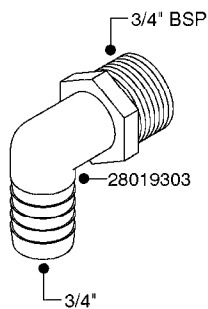

L0030

FITTINGS - HEXAGON NIPPLES
L0030-HIN, 01:01:16

Page 1

Date 16.03.2016 11:42

parts-n°	order qty	description
10015303	1	FITT.PO.HN 1.00X1.00 M1000
10425003	1	FITT.PO.HN 1.25X1.00 MCPHEE
320132	1	FITT.DK HN 1" BSP
320176	1	FITT.DK HN 3/8"X1/2" BSP
320445	1	FITT.DK HN 1/4"X3/8" BSP
320655	1	FITT.DK HN 1/2"-1/2" BSP
320692	1	FITT.DK HN 3/8'BSPX1/4'NPT
320703	1	FITT.DK HN 3/8BSP X1/2 &1/4NPT
320725	1	FITT.DK NIPPLE 3/8"-3/8" BSP
320902	1	FITT.DK HN 3/8'X 1/4' BSP
390232	1	FITT.DK HN 1-1/2' X 1-1/4' BSP
390276	1	FITT.DK HN 1'BSP

L0040

FITTINGS - NIPPLES & ELBOWS
L0040-HIN, 01:01:16

Page 1

Date 16.03.2016 11:42

parts-n°	order qty	description
10530803	1	FITT.PO.SE 2.00X2.00 45 DEG.
320191	1	FITT.DK ELB 3/8' BSP 45 DEGREE
320482	1	FITT.DK ELB. 1/2" BSP 60 DEG.
320596	1	FITT.DK ELB 3/8'-1/2'BSP 45DEG
320607	1	FITT.DK HN 3/8M X 3/8F BSP LNG
320633	1	FITT.DK HN 3/8"M X 3/8"F BSP
321451	1	FITT.DK ELB.1-1/2 X1-1/4 80DEG
321532	1	FITT.DK REDUC 3/4' X 1/2' BSP
390233	1	FITT.DK REDUC 1-1/2" X 1" BSP

L0050

parts-n°	order qty	description
242594	1	O-RING D14 X 1.78 SCH.70-EPDM
320294	1	FITT.DK TEE 3/8X3/8HB X1/2"BSP
320305	1	FITT.DK HB 3/4'- 3/4' BSP
320386	1	FITT.DK TEE 3/8X3/8HB X3/8"BSP
320397	1	FITT.DK ELB 3/8"HB X 3/8" BSP
320401	1	FITT.DK TEE 1/2X1/2HB X1/2"BSP
320412	1	FITT.DK TEE 1/2X1/2HB X3/8'BSP
320423	1	FITT.DK ELB 1/2'HB X 3/8' BSP
320891	1	FITT.DK HB 3/8'- 3/8' BSP
320972	1	FITT.DK HB 5/16'- 1/4' BSP
322046	1	FITT.DK TEE 1/2X1/2HB X3/4'BSP
322048	1	FITT.DK TEE 3/4X3/4HB X3/4'BSP
330595	1	O-RING D24.6/D20X2.1 -3/4"
333137	1	FITT.DK CONN.1/2" F.NOZZ. DOUB
333141	1	FITT.DK CONN.1/2" F.NOZZ.SING
334041	1	FITT.DK CONN.3/4' F.NOZZ. SING
334042	1	FITT.DK CONN.3/4' F.NOZZ. DOUB
334195	1	FITT.DK ELB. 3/4"HB X 3/4"HB
10012103	1	FITT.PO.HB 1.25X1.50 IMB1012
10014003	1	FITT.PO.HB 1.25X1.25 IMB1010
10036903	1	FITT.PO.HB 1.50X1.50 IMB1212
28019303	1	FITTING HB ELB 3/4NPT-3/4HOSE
61016500	1	HOSE TAIL 3/4" 90°+RG CAP 3/4"
72026700	1	NOZZLE TUBE ADAPTER W/O-RING