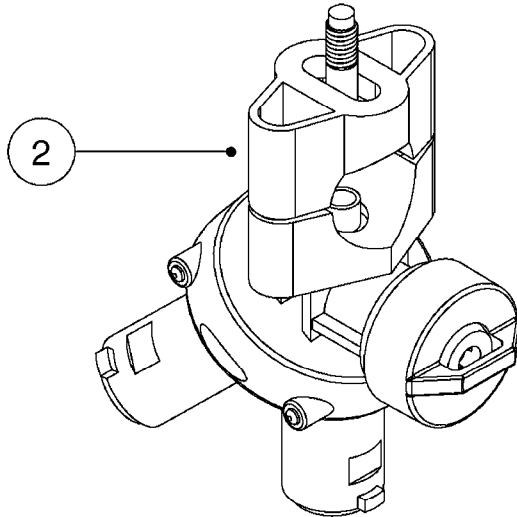

SINGLE NOZZLE BODY

TRIPLET NOZZLE BODY

D1090

*=REFER TO HARDI NOZZLE CATALOG

NOZZLE BODIES-SNAP FIT
D1090-HIN, 01:01:16

Page 1

Date 16.03.2016 11:42

parts-n°	order qty	description
143592	1	LOCK CLAMP FOR TRIPLET
241371	1	DIAPHRAGM, NO-DRIP alt 241371
241990	1	O-RING D9.3 X 2.4 VITON
242594	1	O-RING D14 X 1.78 SCH.70-EPDM
242598	1	O-RING D7.0 X 2.5 NITRIL
320187	1	FITT.DK CAP 3/8" BSP BLACK
320283	1	FITT.DK NUT 3/4"BSP
321462	1	CAP F.NO-DRIP ASSY.
322068	1	SNAP-FIT ADAPTER THREAD. HARDI
322114	1	NUT PLASTIC F.NOZZ.H
322116	1	BOLT PLASTIC F.NOZZ.H.
322258	1	HOUSING F.TRIPLET
322260	1	NOZZLE HOLDER LOWER PART
333012	1	NOZZLE HOLD. UPPER PART
334082	1	SNAP-FIT NOZZ.HOLD.CONE BLACK
334102	1	BLANK F.NOZZLE
334172	1	SNAP-FIT NOZZ.HOLD.CONE GREEN
334173	1	SNAP-FIT NOZZ.HOLD.CONE ORANGE
334220	1	YOKE, UPPER NOZZLE BODY
334371	1	SNAP-FIT NOZZLE HOLDER YELLOW
334373	1	SNAP-FIT NOZZLE HOLDER RED
334377	1	SNAP-FIT NOZZLE HOLDER BLUE
334926	1	SNAP-FIT TURN PLATE F TRIPLET
390639	1	O-RING F.NOZZLE FILTER
440665	1	SCREW M4.2X16 STAINLESS
716236	1	FITT.DK HB 1/2" ASSY. F. 3/4"
716413	1	FITT.DK PLUG ASSY. F.NOZ TUBE
724621	1	FITT.DK HB 3/4"ASSY F.3/4" NUT
725042	1	SCREEN 80 MESH W.GASKET, RED
725043	1	SCREEN 50 MESH W.GASKET,BLUE
725044	1	SCREEN 100 MESH W.GASKET,YELLO
725078	1	SNAP-FIT TRIPLET W/O NOZZ HOLD
725079	1	NOZZLE ASSY.SING.SNAP-FIT GREN
729645	1	NON-DRIP SPRING ASSY.GREEN 10