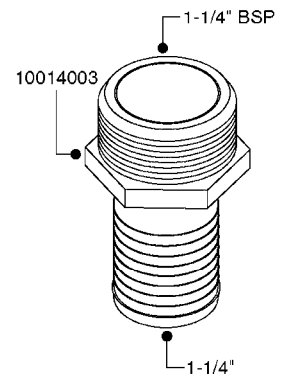

L0030

FITTINGS - HEXAGON NIPPLES
L0030-HIN, 01:01:16

Page 1

Date 16.03.2016 11:42

parts-n°	order qty	description
10015303	1	FITT.PO.HN 1.00X1.00 M1000
10425003	1	FITT.PO.HN 1.25X1.00 MCPHEE
320132	1	FITT.DK HN 1" BSP
320176	1	FITT.DK HN 3/8"X1/2" BSP
320445	1	FITT.DK HN 1/4"X3/8" BSP
320655	1	FITT.DK HN 1/2"-1/2" BSP
320692	1	FITT.DK HN 3/8'BSPX1/4'NPT
320703	1	FITT.DK HN 3/8BSP X1/2 &1/4NPT
320725	1	FITT.DK NIPPLE 3/8"-3/8" BSP
320902	1	FITT.DK HN 3/8'X 1/4' BSP
390232	1	FITT.DK HN 1-1/2' X 1-1/4' BSP
390276	1	FITT.DK HN 1'BSP

L0040

FITTINGS - NIPPLES & ELBOWS
L0040-HIN, 01:01:16

Page 1

Date 16.03.2016 11:42

parts-n°	order qty	description
10530803	1	FITT.PO.SE 2.00X2.00 45 DEG.
320191	1	FITT.DK ELB 3/8' BSP 45 DEGREE
320482	1	FITT.DK ELB. 1/2" BSP 60 DEG.
320596	1	FITT.DK ELB 3/8'-1/2'BSP 45DEG
320607	1	FITT.DK HN 3/8M X 3/8F BSP LNG
320633	1	FITT.DK HN 3/8"M X 3/8"F BSP
321451	1	FITT.DK ELB.1-1/2 X1-1/4 80DEG
321532	1	FITT.DK REDUC 3/4' X 1/2' BSP
390233	1	FITT.DK REDUC 1-1/2" X 1" BSP

L0050

parts-n°	order qty	description
242594	1	O-RING D14 X 1.78 SCH.70-EPDM
320294	1	FITT.DK TEE 3/8X3/8HB X1/2"BSP
320305	1	FITT.DK HB 3/4'- 3/4' BSP
320386	1	FITT.DK TEE 3/8X3/8HB X3/8"BSP
320397	1	FITT.DK ELB 3/8"HB X 3/8" BSP
320401	1	FITT.DK TEE 1/2X1/2HB X1/2"BSP
320412	1	FITT.DK TEE 1/2X1/2HB X3/8'BSP
320423	1	FITT.DK ELB 1/2'HB X 3/8' BSP
320891	1	FITT.DK HB 3/8'- 3/8' BSP
320972	1	FITT.DK HB 5/16'- 1/4' BSP
322046	1	FITT.DK TEE 1/2X1/2HB X3/4'BSP
322048	1	FITT.DK TEE 3/4X3/4HB X3/4'BSP
330595	1	O-RING D24.6/D20X2.1 -3/4"
333137	1	FITT.DK CONN.1/2" F.NOZZ. DOUB
333141	1	FITT.DK CONN.1/2" F.NOZZ.SING
334041	1	FITT.DK CONN.3/4' F.NOZZ. SING
334042	1	FITT.DK CONN.3/4' F.NOZZ. DOUB
334195	1	FITT.DK ELB. 3/4"HB X 3/4"HB
10012103	1	FITT.PO.HB 1.25X1.50 IMB1012
10014003	1	FITT.PO.HB 1.25X1.25 IMB1010
10036903	1	FITT.PO.HB 1.50X1.50 IMB1212
28019303	1	FITTING HB ELB 3/4NPT-3/4HOSE
61016500	1	HOSE TAIL 3/4" 90°+RG CAP 3/4"
72026700	1	NOZZLE TUBE ADAPTER W/O-RING