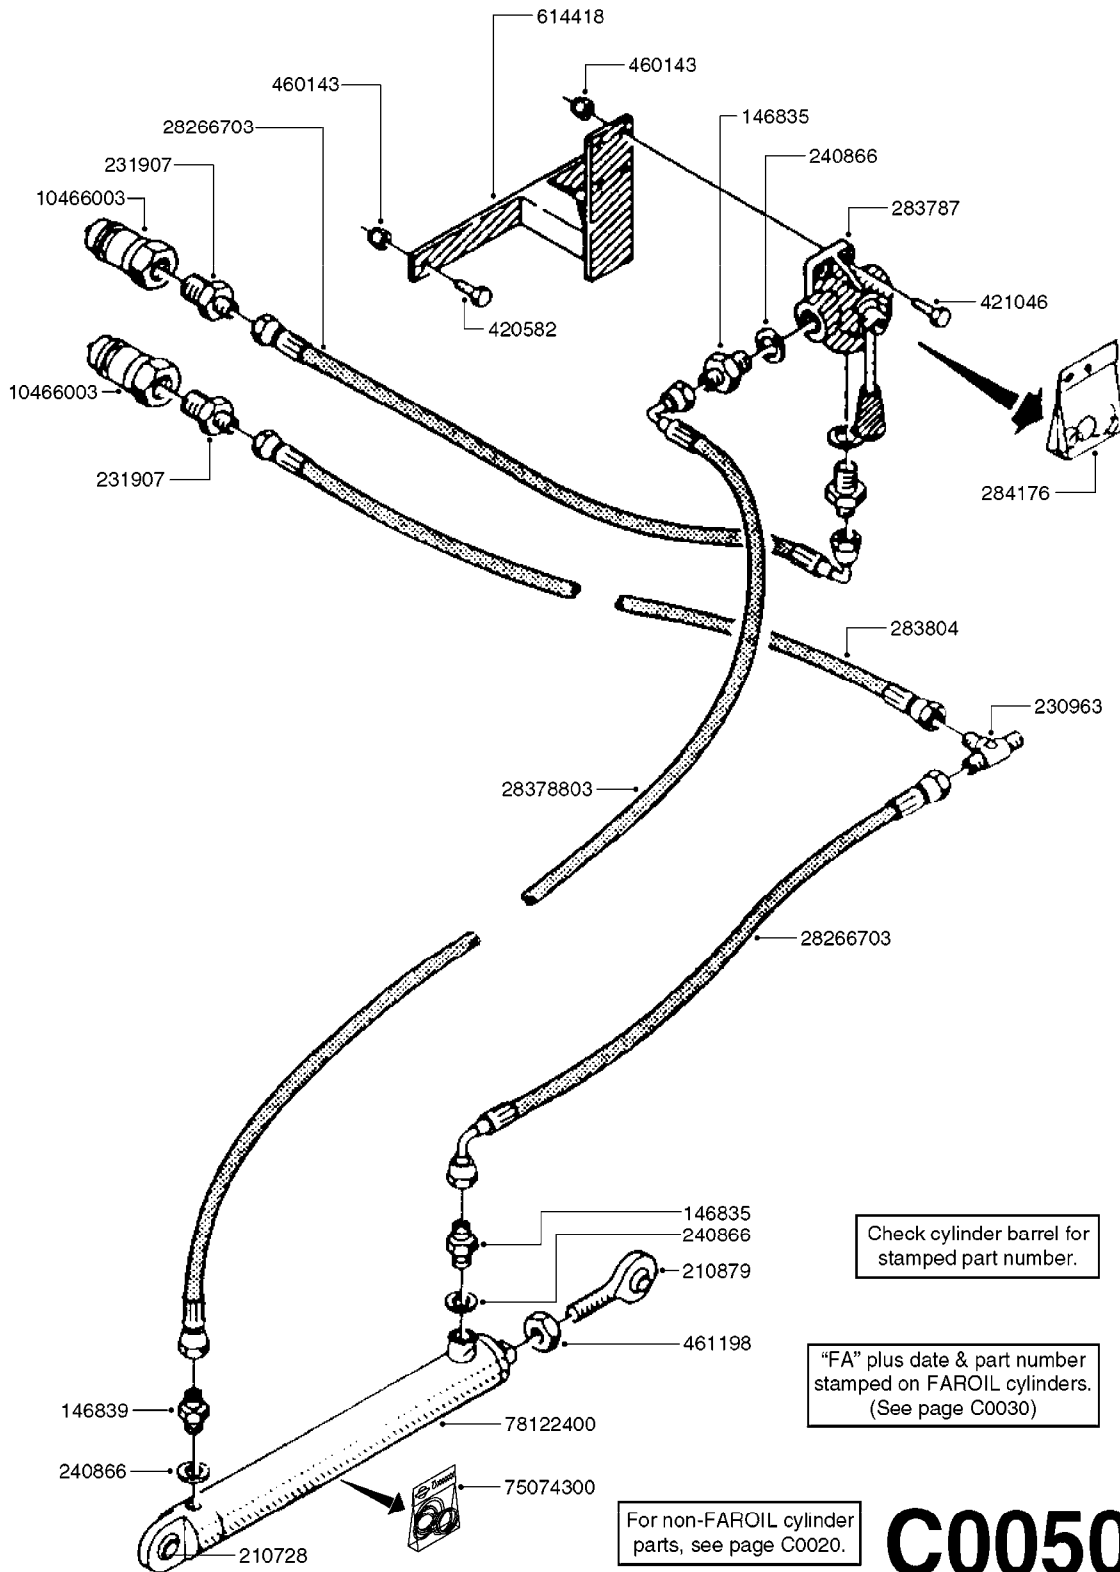

HYDRAULICS - SB WING FOLD
C0050-HIN, 01:01:16

Page 1

Date 16.03.2016 11:42

parts-n°	order qty	description
146835	1	HEX NIPPLE 1/4" - 3/8" BSP
146839	1	HEX NIPPLE 1/4"X3/8" BSP 0.7MM
210728	1	BEARING F.LINK HEAD M17
210879	1	LINK HEAD M16 x D17
230963	1	TEE 1/4"M X 1/4"M X 1/4"M BSP
231907	1	HEX NIPPLE 1/4"BSP X 1/2"NPT
240866	1	DOWTYSEAL 3/8"
283787	1	VALVE HY 3 WAY F.VARIANT
283804	1	HOSE HY X 1/4 X 090.5'
284176	1	O-RINGS KIT F/HY-VALVE 283787
420582	1	BOLT HEX 8.8 DEL M8X20 FT A2
421046	1	BOLT HEX 8.8 DEL M8X25 FT A2 DIN933
460143	1	NUT HEX M8 LOCK A2 DIN985
461198	1	NUT HEX M16X2 JAMB
614418	1	BRACKET HY-VALVE
10466003	1	COUPLER PIONEER 8010-04 1/2NPT
28266703	1	HOSE HY X1/4X029.50"STR+ELB
28378803	1	HOSE HY X1/4X85.0"STR+ELB
75074300	1	SEALKIT78122000/23-25/30-32/46
78122400	1	DOUBLE CYLINDER D 40/20-300