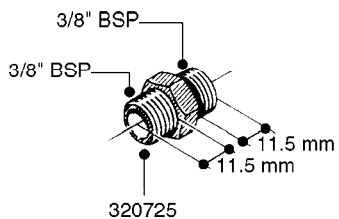

L0030

FITTINGS - HEXAGON NIPPLES
L0030-HIN, 01:01:16

Page 1

Date 16.03.2016 11:42

parts-n°	order qty	description
10015303	1	FITT.PO.HN 1.00X1.00 M1000
10425003	1	FITT.PO.HN 1.25X1.00 MCPHEE
320132	1	FITT.DK HN 1" BSP
320176	1	FITT.DK HN 3/8"X1/2" BSP
320445	1	FITT.DK HN 1/4"X3/8" BSP
320655	1	FITT.DK HN 1/2"-1/2" BSP
320692	1	FITT.DK HN 3/8'BSPX1/4'NPT
320703	1	FITT.DK HN 3/8BSP X1/2 &1/4NPT
320725	1	FITT.DK NIPPLE 3/8"-3/8" BSP
320902	1	FITT.DK HN 3/8'X 1/4' BSP
390232	1	FITT.DK HN 1-1/2' X 1-1/4' BSP
390276	1	FITT.DK HN 1'BSP