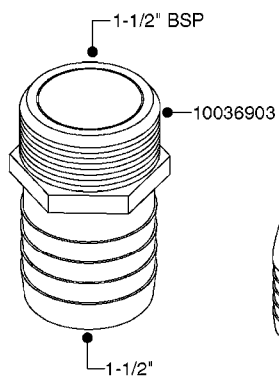

L0030

FITTINGS - HEXAGON NIPPLES
L0030-HIN, 01:01:16

Page 1

Date 16.03.2016 11:42

parts-n°	order qty	description
10015303	1	FITT.PO.HN 1.00X1.00 M1000
10425003	1	FITT.PO.HN 1.25X1.00 MCPHEE
320132	1	FITT.DK HN 1" BSP
320176	1	FITT.DK HN 3/8"X1/2" BSP
320445	1	FITT.DK HN 1/4"X3/8" BSP
320655	1	FITT.DK HN 1/2"-1/2" BSP
320692	1	FITT.DK HN 3/8'BSPX1/4'NPT
320703	1	FITT.DK HN 3/8BSP X1/2 &1/4NPT
320725	1	FITT.DK NIPPLE 3/8"-3/8" BSP
320902	1	FITT.DK HN 3/8'X 1/4' BSP
390232	1	FITT.DK HN 1-1/2' X 1-1/4' BSP
390276	1	FITT.DK HN 1'BSP

L0040

FITTINGS - NIPPLES & ELBOWS
L0040-HIN, 01:01:16

Page 1

Date 16.03.2016 11:42

parts-n°	order qty	description
10530803	1	FITT.PO.SE 2.00X2.00 45 DEG.
320191	1	FITT.DK ELB 3/8' BSP 45 DEGREE
320482	1	FITT.DK ELB. 1/2" BSP 60 DEG.
320596	1	FITT.DK ELB 3/8'-1/2'BSP 45DEG
320607	1	FITT.DK HN 3/8M X 3/8F BSP LNG
320633	1	FITT.DK HN 3/8"M X 3/8"F BSP
321451	1	FITT.DK ELB.1-1/2 X1-1/4 80DEG
321532	1	FITT.DK REDUC 3/4' X 1/2' BSP
390233	1	FITT.DK REDUC 1-1/2" X 1" BSP

L0050

parts-n°	order qty	description
242594	1	O-RING D14 X 1.78 SCH.70-EPDM
320294	1	FITT.DK TEE 3/8X3/8HB X1/2"BSP
320305	1	FITT.DK HB 3/4'- 3/4' BSP
320386	1	FITT.DK TEE 3/8X3/8HB X3/8"BSP
320397	1	FITT.DK ELB 3/8"HB X 3/8" BSP
320401	1	FITT.DK TEE 1/2X1/2HB X1/2"BSP
320412	1	FITT.DK TEE 1/2X1/2HB X3/8'BSP
320423	1	FITT.DK ELB 1/2'HB X 3/8' BSP
320891	1	FITT.DK HB 3/8'- 3/8' BSP
320972	1	FITT.DK HB 5/16'- 1/4' BSP
322046	1	FITT.DK TEE 1/2X1/2HB X3/4'BSP
322048	1	FITT.DK TEE 3/4X3/4HB X3/4'BSP
330595	1	O-RING D24.6/D20X2.1 -3/4"
333137	1	FITT.DK CONN.1/2" F.NOZZ. DOUB
333141	1	FITT.DK CONN.1/2" F.NOZZ.SING
334041	1	FITT.DK CONN.3/4' F.NOZZ. SING
334042	1	FITT.DK CONN.3/4' F.NOZZ. DOUB
334195	1	FITT.DK ELB. 3/4"HB X 3/4"HB
10012103	1	FITT.PO.HB 1.25X1.50 IMB1012
10014003	1	FITT.PO.HB 1.25X1.25 IMB1010
10036903	1	FITT.PO.HB 1.50X1.50 IMB1212
28019303	1	FITTING HB ELB 3/4NPT-3/4HOSE
61016500	1	HOSE TAIL 3/4" 90°+RG CAP 3/4"
72026700	1	NOZZLE TUBE ADAPTER W/O-RING