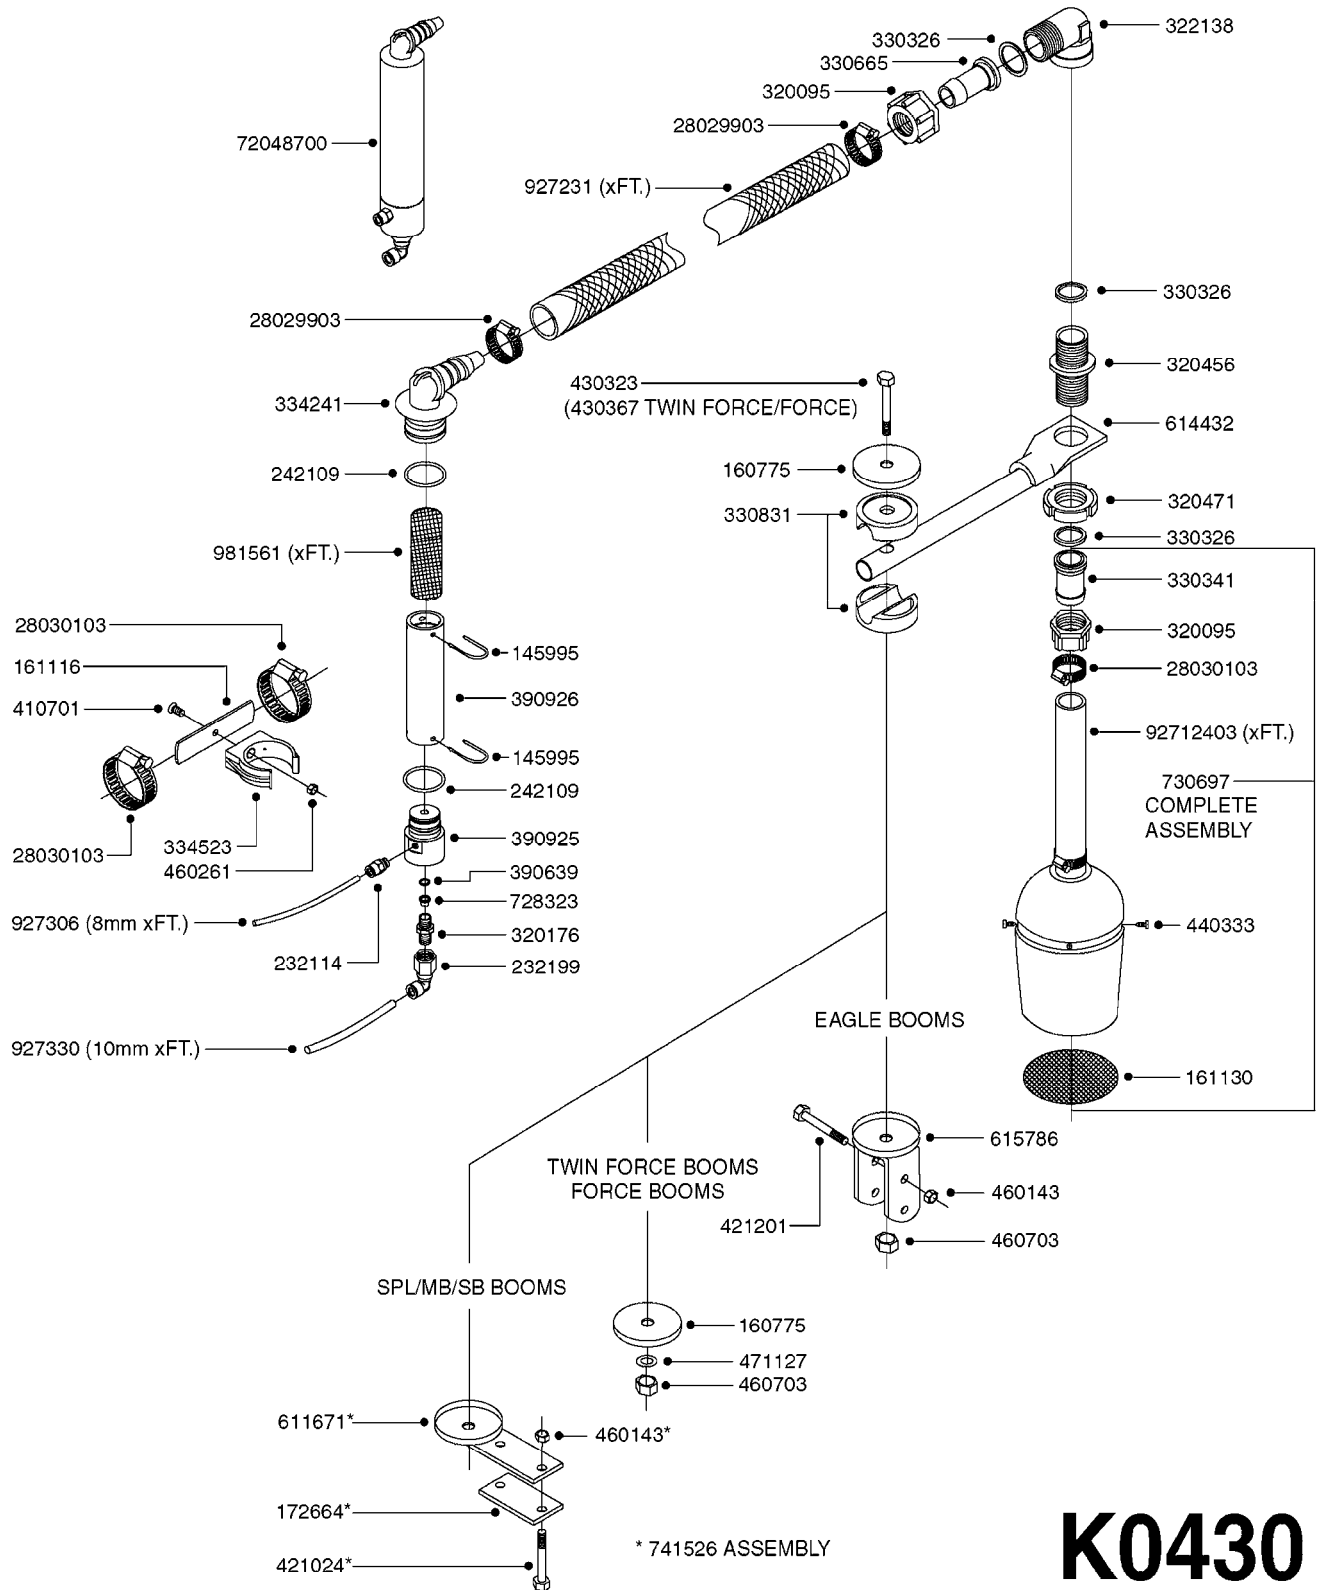

K0430

parts-n°	order qty	description
145995	1	FITT.DK S-53 FORK
160775	1	WASHER F. FRICTION PLATE
161116	1	FLATBAR PLATE 3 X 25 X 110
161130	1	FILTER SCREEN F/FOAM DROPPER
172664	1	FLATBAR BACKING PLATE
232114	1	COUPLER 1/8" THREADX8MM HOSE
232199	1	COUPLER 3/8' BSP-90/10MM HOSE
242109	1	O-RING D32.2x3.0 (USE 242354)
320095	1	FITT.DK NUT 1" BSP
320176	1	FITT.DK HN 3/8"X1/2" BSP
320456	1	FITT.DK BULKHEAD 1"BSP DOUBLE
320471	1	FITT.DK NUT 1" BSP JAMB
322138	1	FITT.DK ELB 1"M X 1"F BSP
330326	1	O-RING D30/D24X2 F.1"NUT
330341	1	FITT.DK HB 1" F. 1" NUT
330665	1	3/4' HOSE TAIL F/1' CAP
330831	1	FRICTION PLATE
334241	1	FITT.DK S-53 ELB.3/4"
334523	1	PIPE HOLDER D51.5
390639	1	O-RING F.NOZZLE FILTER
390925	1	FITTING F.FOAM MIX.CHAMB. STD
390926	1	TUBE,MIX CHAMB. FOAM MARK STD
410701	1	SCREW M6X16 GALV.
421024	1	BOLT HEX 8.8 DEL M8X60
421201	1	BOLT HEX 8.8 DEL M8X70
430323	1	BOLT HEX 8.8 DEL M12X60
430367	1	BOLT HEX 8.8 DEL M12X100 DIN931
440333	1	SCREW 3.5 X 9.5 SS
460143	1	NUT HEX M8 LOCK A2 DIN985
460261	1	NUT HEX M6X1 LOCK A2 DIN985
460703	1	NUT HEX M12X1.75 LOCK DIN985
471127	1	WASHER, M12, Ø24/13.0X 2.5, SS
611671	1	BREAK AWAY HOLDER F-MARKER
614432	1	BREAK AWAY ARM F. FOAM MARKER
615786	1	MOUNT BKT. F.FOAM DROPPER 98
728323	1	VALVE NON-RETURN
730697	1	FOAM DROPPER COMP. BLACK '97
741526	1	FOAM DROPPER MT. KIT MB-SPL
927231	1	HOSE R X PVCX3/4 CLR/BRD 0012"
927306	1	HOSE R X PE D8/D6 X 0012"BLACK
927330	1	HOSE R X PE D10/D8 X 012"BLACK
981561	1	SPONGE MAT. MIX.CHAMBER-x0012"
28029903	1	CLAMP HOSE GEAR P3/4"-S1" 6712
28030103	1	CLAMP HOSE GEAR P5/4-S1.5"6724
72048700	1	MIXING CHAMBER,FOAM MARK. STD
92712403	1	HOSE R X1" X300PSI WP X0012"