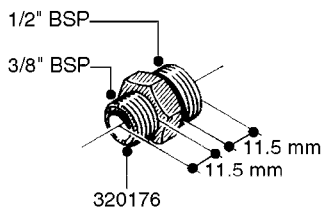

L0030

FITTINGS - HEXAGON NIPPLES
L0030-HIN, 01:01:16

Page 1

Date 16.03.2016 11:42

parts-n°	order qty	description
10015303	1	FITT.PO.HN 1.00X1.00 M1000
10425003	1	FITT.PO.HN 1.25X1.00 MCPHEE
320132	1	FITT.DK HN 1" BSP
320176	1	FITT.DK HN 3/8"X1/2" BSP
320445	1	FITT.DK HN 1/4"X3/8" BSP
320655	1	FITT.DK HN 1/2"-1/2" BSP
320692	1	FITT.DK HN 3/8'BSPX1/4'NPT
320703	1	FITT.DK HN 3/8BSP X1/2 &1/4NPT
320725	1	FITT.DK NIPPLE 3/8"-3/8" BSP
320902	1	FITT.DK HN 3/8'X 1/4' BSP
390232	1	FITT.DK HN 1-1/2' X 1-1/4' BSP
390276	1	FITT.DK HN 1'BSP