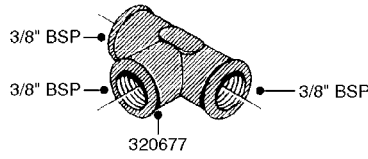

L0010

parts-n°	order qty	description
240085	1	O-RING D13,1/8,3X02,4 NITRIL
241441	1	O-RING D29.3X3
242594	1	O-RING D14 X 1.78 SCH.70-EPDM
320084	1	FITT.DK NUT 1/2" BSP
320095	1	FITT.DK NUT 1" BSP
320117	1	FITT.DK CONN.1/2"BSP F. 1" CAP
320187	1	FITT.DK CAP 3/8" BSP BLACK
320283	1	FITT.DK NUT 3/4"BSP
320821	1	FITT.DK NUT 1-1/2" BSP
321495	1	FITT.DK REDUC 1/4'BSP F.3/4'NT
321576	1	FITT.DK CONN 1/2"BSP F.3/4"NUT
330013	1	O-RING D15/D10X2.5 F.3/8"NUT
330212	1	O-RING D19/D14X2.4 F.1/2"NUT
330326	1	O-RING D30/D24X2 F.1"NUT
330341	1	FITT.DK HB 1" F. 1" NUT
330595	1	O-RING D24.6/D20X2.1 -3/4"
330665	1	3/4' HOSE TAIL F/1' CAP
330676	1	FITT.DK HB 3/8" F. 1/2" NUT
330687	1	FITT.DK HB 1/2" F. 1/2" NUT
330691	1	FITT.DK HB 3/4'F.3/4' NUT
330783	1	FITT.DK HB 3/8"F.3/8" NUT
331262	1	FITT.DK HB 1-1/2" F. 1-1/2"NUT
331273	1	O-RING D44/D38X2 F.1-1/2"
331446	1	FITT.DK HB 1" F.1-1/2" NUT
331807	1	FITT.DK HB 5/16" F.3/8" NUT
332286	1	FITT.DK HB 1/2" F. 3/4" NUT
332905	1	FITT.DK HB 1/2" F. 3/4" CAP
332927	1	PLUG F. NOZZLE TUBE 3/4'
333292	1	FITT.DK HB 1"O'RING F.1-1/2"
333664	1	FITT.DK HB 5/16' F. 1/2' NUT
334044	1	FITT.DK HB 3/4' F. 3/4' CAP
334059	1	FITT.DK EL 1" 110 DEG.F.1-1/2"
334123	1	FITT.DK HB 1-1/4"O-RNG F.1-1/2"
334150	1	FITT.DK HB 1-1/4" 110 F.1-1/2"
390542	1	PLUG WASHER FOR 3/4'CAP NUT
716236	1	FITT.DK HB 1/2" ASSY. F. 3/4"
716413	1	FITT.DK PLUG ASSY. F.NOZ TUBE
717426	1	FITT.DK REDUC 1/4"BSP F.3/4"N
720856	1	FITT.DK 1/2'BSP ASSY.F.3/4'NUT
724621	1	FITT.DK HB 3/4"ASSY F.3/4" NUT