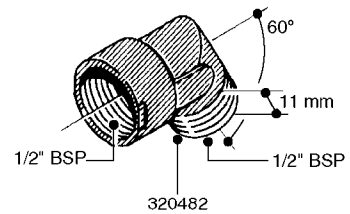

L0030

FITTINGS - HEXAGON NIPPLES
L0030-HIN, 01:01:16

Page 1

Date 16.03.2016 11:42

parts-n°	order qty	description
10015303	1	FITT.PO.HN 1.00X1.00 M1000
10425003	1	FITT.PO.HN 1.25X1.00 MCPHEE
320132	1	FITT.DK HN 1" BSP
320176	1	FITT.DK HN 3/8"X1/2" BSP
320445	1	FITT.DK HN 1/4"X3/8" BSP
320655	1	FITT.DK HN 1/2"-1/2" BSP
320692	1	FITT.DK HN 3/8'BSPX1/4'NPT
320703	1	FITT.DK HN 3/8BSP X1/2 &1/4NPT
320725	1	FITT.DK NIPPLE 3/8"-3/8" BSP
320902	1	FITT.DK HN 3/8'X 1/4' BSP
390232	1	FITT.DK HN 1-1/2' X 1-1/4' BSP
390276	1	FITT.DK HN 1'BSP

L0040

FITTINGS - NIPPLES & ELBOWS
L0040-HIN, 01:01:16

Page 1

Date 16.03.2016 11:42

parts-n°	order qty	description
10530803	1	FITT.PO.SE 2.00X2.00 45 DEG.
320191	1	FITT.DK ELB 3/8' BSP 45 DEGREE
320482	1	FITT.DK ELB. 1/2" BSP 60 DEG.
320596	1	FITT.DK ELB 3/8'-1/2'BSP 45DEG
320607	1	FITT.DK HN 3/8M X 3/8F BSP LNG
320633	1	FITT.DK HN 3/8"M X 3/8"F BSP
321451	1	FITT.DK ELB.1-1/2 X1-1/4 80DEG
321532	1	FITT.DK REDUC 3/4' X 1/2' BSP
390233	1	FITT.DK REDUC 1-1/2" X 1" BSP