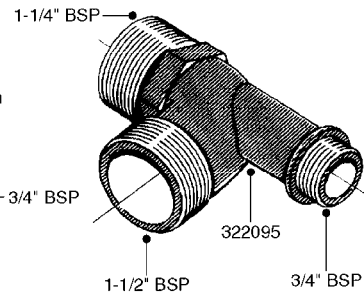

Date 16.03.2016 11:42

parts-n°	order qty	description
280637	1	GAUGE 2.5"BR BOTT.PSI85 BAR6
283754	1	GAUGE 2.5'BR REAR PSI200 BAR16
284269	1	GAUGE 2.5'BR BOTT.BAR16
844082	1	GAUGE 1.5'BR REAR PSI140BAR10
844086	1	GAUGE 2.5'BR BOTT.PSI1000BAR80
844088	1	GAUGE 2.5'BR BOTT PSI1200BAR80
28014403	1	GAUGE 4"BR REAR PSI200
28026103	1	GAUGE 200PSI/BR, 4", 1/4"BSP-BTM
28026203	1	GAUGE 200PSI/BR, 2.5"1/4BSP-BTM

L0010

parts-n°	order qty	description
240085	1	O-RING D13,1/8,3X02,4 NITRIL
241441	1	O-RING D29.3X3
242594	1	O-RING D14 X 1.78 SCH.70-EPDM
320084	1	FITT.DK NUT 1/2" BSP
320095	1	FITT.DK NUT 1" BSP
320117	1	FITT.DK CONN.1/2"BSP F. 1" CAP
320187	1	FITT.DK CAP 3/8" BSP BLACK
320283	1	FITT.DK NUT 3/4"BSP
320821	1	FITT.DK NUT 1-1/2" BSP
321495	1	FITT.DK REDUC 1/4'BSP F.3/4'NT
321576	1	FITT.DK CONN 1/2"BSP F.3/4"NUT
330013	1	O-RING D15/D10X2.5 F.3/8"NUT
330212	1	O-RING D19/D14X2.4 F.1/2"NUT
330326	1	O-RING D30/D24X2 F.1"NUT
330341	1	FITT.DK HB 1" F. 1" NUT
330595	1	O-RING D24.6/D20X2.1 -3/4"
330665	1	3/4' HOSE TAIL F/1' CAP
330676	1	FITT.DK HB 3/8" F. 1/2" NUT
330687	1	FITT.DK HB 1/2" F. 1/2" NUT
330691	1	FITT.DK HB 3/4'F.3/4' NUT
330783	1	FITT.DK HB 3/8"F.3/8" NUT
331262	1	FITT.DK HB 1-1/2" F. 1-1/2"NUT
331273	1	O-RING D44/D38X2 F.1-1/2"
331446	1	FITT.DK HB 1" F.1-1/2" NUT
331807	1	FITT.DK HB 5/16" F.3/8" NUT
332286	1	FITT.DK HB 1/2" F. 3/4" NUT
332905	1	FITT.DK HB 1/2" F. 3/4" CAP
332927	1	PLUG F. NOZZLE TUBE 3/4'
333292	1	FITT.DK HB 1"O'RING F.1-1/2"
333664	1	FITT.DK HB 5/16' F. 1/2' NUT
334044	1	FITT.DK HB 3/4' F. 3/4' CAP
334059	1	FITT.DK EL 1" 110 DEG.F.1-1/2"
334123	1	FITT.DK HB 1-1/4"O-RNG F.1-1/2"
334150	1	FITT.DK HB 1-1/4" 110 F.1-1/2"
390542	1	PLUG WASHER FOR 3/4'CAP NUT
716236	1	FITT.DK HB 1/2" ASSY. F. 3/4"
716413	1	FITT.DK PLUG ASSY. F.NOZ TUBE
717426	1	FITT.DK REDUC 1/4"BSP F.3/4"N
720856	1	FITT.DK 1/2'BSP ASSY.F.3/4'NUT
724621	1	FITT.DK HB 3/4"ASSY F.3/4" NUT