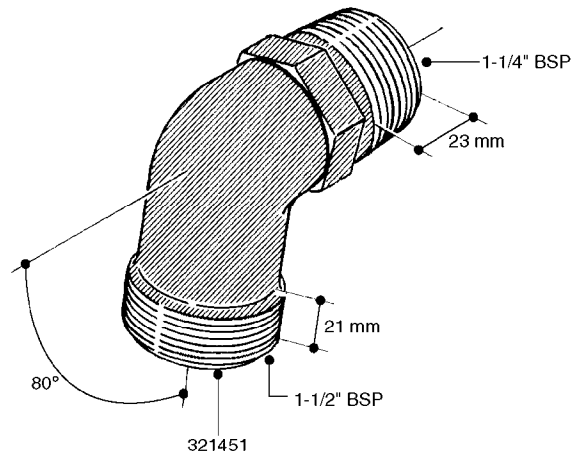

L0030

FITTINGS - HEXAGON NIPPLES
L0030-HIN, 01:01:16

Page 1

Date 16.03.2016 11:42

parts-n°	order qty	description
10015303	1	FITT.PO.HN 1.00X1.00 M1000
10425003	1	FITT.PO.HN 1.25X1.00 MCPHEE
320132	1	FITT.DK HN 1" BSP
320176	1	FITT.DK HN 3/8"X1/2" BSP
320445	1	FITT.DK HN 1/4"X3/8" BSP
320655	1	FITT.DK HN 1/2"-1/2" BSP
320692	1	FITT.DK HN 3/8'BSPX1/4'NPT
320703	1	FITT.DK HN 3/8BSP X1/2 &1/4NPT
320725	1	FITT.DK NIPPLE 3/8"-3/8" BSP
320902	1	FITT.DK HN 3/8'X 1/4' BSP
390232	1	FITT.DK HN 1-1/2' X 1-1/4' BSP
390276	1	FITT.DK HN 1'BSP

L0040

FITTINGS - NIPPLES & ELBOWS
L0040-HIN, 01:01:16

Page 1

Date 16.03.2016 11:42

parts-n°	order qty	description
10530803	1	FITT.PO.SE 2.00X2.00 45 DEG.
320191	1	FITT.DK ELB 3/8' BSP 45 DEGREE
320482	1	FITT.DK ELB. 1/2" BSP 60 DEG.
320596	1	FITT.DK ELB 3/8'-1/2'BSP 45DEG
320607	1	FITT.DK HN 3/8M X 3/8F BSP LNG
320633	1	FITT.DK HN 3/8"M X 3/8"F BSP
321451	1	FITT.DK ELB.1-1/2 X1-1/4 80DEG
321532	1	FITT.DK REDUC 3/4' X 1/2' BSP
390233	1	FITT.DK REDUC 1-1/2" X 1" BSP