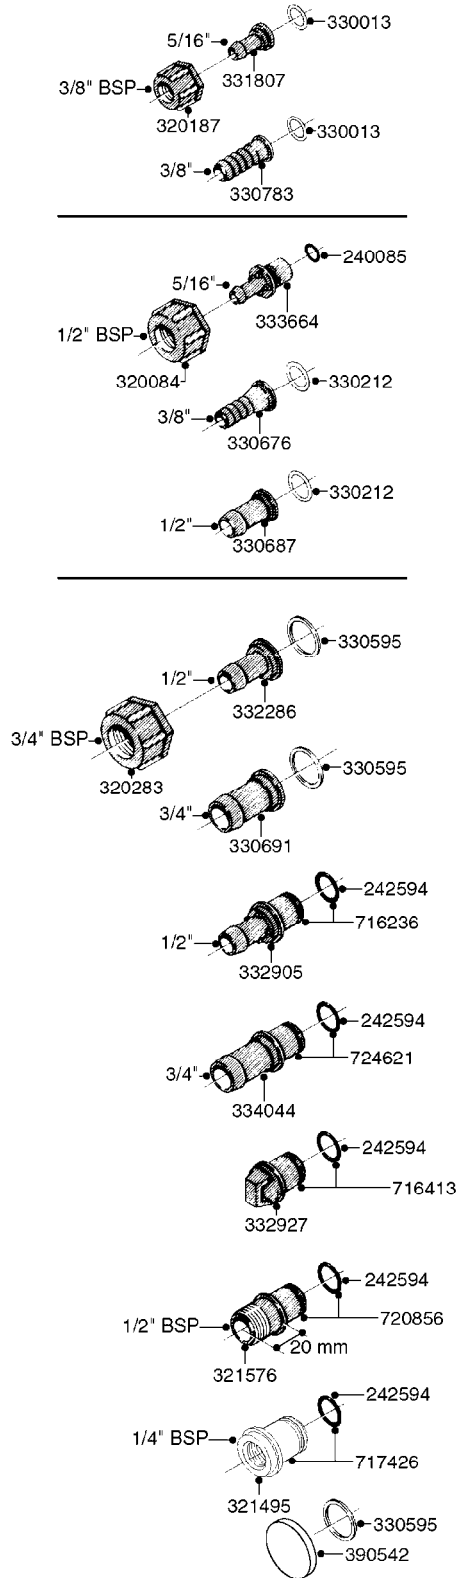

L0010

parts-n°	order qty	description
240085	1	O-RING D13,1/8,3X02,4 NITRIL
241441	1	O-RING D29.3X3
242594	1	O-RING D14 X 1.78 SCH.70-EPDM
320084	1	FITT.DK NUT 1/2" BSP
320095	1	FITT.DK NUT 1" BSP
320117	1	FITT.DK CONN.1/2"BSP F. 1" CAP
320187	1	FITT.DK CAP 3/8" BSP BLACK
320283	1	FITT.DK NUT 3/4"BSP
320821	1	FITT.DK NUT 1-1/2" BSP
321495	1	FITT.DK REDUC 1/4'BSP F.3/4'NT
321576	1	FITT.DK CONN 1/2"BSP F.3/4"NUT
330013	1	O-RING D15/D10X2.5 F.3/8"NUT
330212	1	O-RING D19/D14X2.4 F.1/2"NUT
330326	1	O-RING D30/D24X2 F.1"NUT
330341	1	FITT.DK HB 1" F. 1" NUT
330595	1	O-RING D24.6/D20X2.1 -3/4"
330665	1	3/4' HOSE TAIL F/1' CAP
330676	1	FITT.DK HB 3/8" F. 1/2" NUT
330687	1	FITT.DK HB 1/2" F. 1/2" NUT
330691	1	FITT.DK HB 3/4'F.3/4' NUT
330783	1	FITT.DK HB 3/8"F.3/8" NUT
331262	1	FITT.DK HB 1-1/2" F. 1-1/2"NUT
331273	1	O-RING D44/D38X2 F.1-1/2"
331446	1	FITT.DK HB 1" F.1-1/2" NUT
331807	1	FITT.DK HB 5/16" F.3/8" NUT
332286	1	FITT.DK HB 1/2" F. 3/4" NUT
332905	1	FITT.DK HB 1/2" F. 3/4" CAP
332927	1	PLUG F. NOZZLE TUBE 3/4'
333292	1	FITT.DK HB 1"O'RING F.1-1/2"
333664	1	FITT.DK HB 5/16' F. 1/2' NUT
334044	1	FITT.DK HB 3/4' F. 3/4' CAP
334059	1	FITT.DK EL 1" 110 DEG.F.1-1/2"
334123	1	FITT.DK HB 1-1/4"O-RNG F.1-1/2"
334150	1	FITT.DK HB 1-1/4" 110 F.1-1/2"
390542	1	PLUG WASHER FOR 3/4'CAP NUT
716236	1	FITT.DK HB 1/2" ASSY. F. 3/4"
716413	1	FITT.DK PLUG ASSY. F.NOZ TUBE
717426	1	FITT.DK REDUC 1/4"BSP F.3/4"N
720856	1	FITT.DK 1/2'BSP ASSY.F.3/4'NUT
724621	1	FITT.DK HB 3/4"ASSY F.3/4" NUT