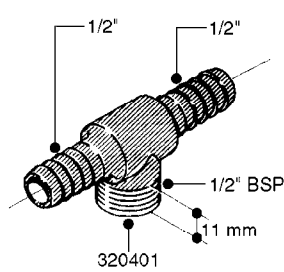

L0030

FITTINGS - HEXAGON NIPPLES
L0030-HIN, 01:01:16

Page 1

Date 16.03.2016 11:42

parts-n°	order qty	description
10015303	1	FITT.PO.HN 1.00X1.00 M1000
10425003	1	FITT.PO.HN 1.25X1.00 MCPHEE
320132	1	FITT.DK HN 1" BSP
320176	1	FITT.DK HN 3/8"X1/2" BSP
320445	1	FITT.DK HN 1/4"X3/8" BSP
320655	1	FITT.DK HN 1/2"-1/2" BSP
320692	1	FITT.DK HN 3/8'BSPX1/4'NPT
320703	1	FITT.DK HN 3/8BSP X1/2 &1/4NPT
320725	1	FITT.DK NIPPLE 3/8"-3/8" BSP
320902	1	FITT.DK HN 3/8'X 1/4' BSP
390232	1	FITT.DK HN 1-1/2' X 1-1/4' BSP
390276	1	FITT.DK HN 1'BSP

L0040

FITTINGS - NIPPLES & ELBOWS
L0040-HIN, 01:01:16

Page 1

Date 16.03.2016 11:42

parts-n°	order qty	description
10530803	1	FITT.PO.SE 2.00X2.00 45 DEG.
320191	1	FITT.DK ELB 3/8' BSP 45 DEGREE
320482	1	FITT.DK ELB. 1/2" BSP 60 DEG.
320596	1	FITT.DK ELB 3/8'-1/2'BSP 45DEG
320607	1	FITT.DK HN 3/8M X 3/8F BSP LNG
320633	1	FITT.DK HN 3/8"M X 3/8"F BSP
321451	1	FITT.DK ELB.1-1/2 X1-1/4 80DEG
321532	1	FITT.DK REDUC 3/4' X 1/2' BSP
390233	1	FITT.DK REDUC 1-1/2" X 1" BSP

L0050

parts-n°	order qty	description
242594	1	O-RING D14 X 1.78 SCH.70-EPDM
320294	1	FITT.DK TEE 3/8X3/8HB X1/2"BSP
320305	1	FITT.DK HB 3/4'- 3/4' BSP
320386	1	FITT.DK TEE 3/8X3/8HB X3/8"BSP
320397	1	FITT.DK ELB 3/8"HB X 3/8" BSP
320401	1	FITT.DK TEE 1/2X1/2HB X1/2"BSP
320412	1	FITT.DK TEE 1/2X1/2HB X3/8'BSP
320423	1	FITT.DK ELB 1/2'HB X 3/8' BSP
320891	1	FITT.DK HB 3/8'- 3/8' BSP
320972	1	FITT.DK HB 5/16'- 1/4' BSP
322046	1	FITT.DK TEE 1/2X1/2HB X3/4'BSP
322048	1	FITT.DK TEE 3/4X3/4HB X3/4'BSP
330595	1	O-RING D24.6/D20X2.1 -3/4"
333137	1	FITT.DK CONN.1/2" F.NOZZ. DOUB
333141	1	FITT.DK CONN.1/2" F.NOZZ.SING
334041	1	FITT.DK CONN.3/4' F.NOZZ. SING
334042	1	FITT.DK CONN.3/4' F.NOZZ. DOUB
334195	1	FITT.DK ELB. 3/4"HB X 3/4"HB
10012103	1	FITT.PO.HB 1.25X1.50 IMB1012
10014003	1	FITT.PO.HB 1.25X1.25 IMB1010
10036903	1	FITT.PO.HB 1.50X1.50 IMB1212
28019303	1	FITTING HB ELB 3/4NPT-3/4HOSE
61016500	1	HOSE TAIL 3/4" 90°+RG CAP 3/4"
72026700	1	NOZZLE TUBE ADAPTER W/O-RING