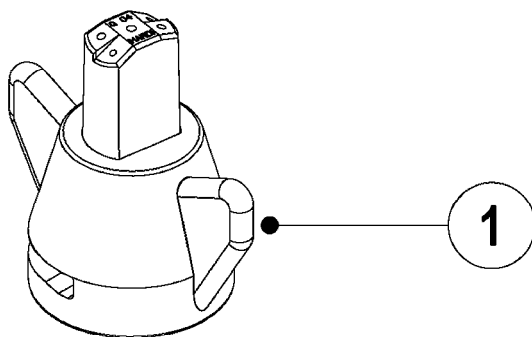

BOOM-NOZZLES QUINTASTREAM
D1060-HIN, 01:01:16

Page 0

Date 16.03.2016 11:42

D1060