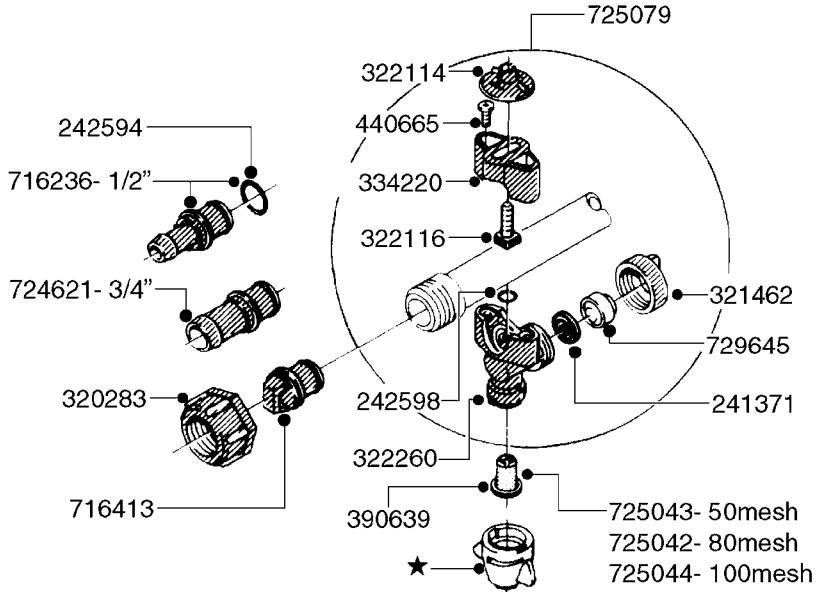

BOOM-NOZZLES QUINTASTREAM
D1060-HIN, 01:01:16

Page 0

Date 16.03.2016 11:42

D1060

BOOM-NOZZLES QUINTASTREAM
D1060-HIN, 01:01:16

Page 1

Date 16.03.2016 11:42

Pos.	parts-n°	order qty	description
1	372011	1	NOZZLE ISO QS-015-5H GREEN
1	372012	1	NOZZLE ISO QS-02-5H YELLOW
1	372013	1	NOZZLE ISO QS-03-5H BLUE
1	372014	1	NOZZLE ISO QS-04-5H RED
1	372015	1	NOZZLE ISO QS-05-5H BROWN
1	372016	1	NOZZLE ISO QS-06-5H GREY
1	372017	1	NOZZLE ISO QS-08-5H WHITE
1	372018	1	NOZZLE ISO QS-10-5H LT. BLUE
1	372019	1	NOZZLE ISO QS-15-5H LT. GREEN
2	372002	1	ISO QNTSTRM 015 S-GREEN
2	372003	1	ISO QNTSTRM 02 S-YELLOW
2	372004	1	ISO QNTSTRM 03 S-BLUE
2	372005	1	ISO QNTSTRM 04 S-RED
2	372006	1	ISO QNTSTRM 05 S-BROWN
2	372007	1	ISO QNTSTRM 06 S-GREY
2	372008	1	ISO QNTSTRM 08 S-WHITE
2	372009	1	ISO QNTSTRM 10 S-LT.BLU
2	372010	1	ISO QNTSTRM 15 S-LT.GRN