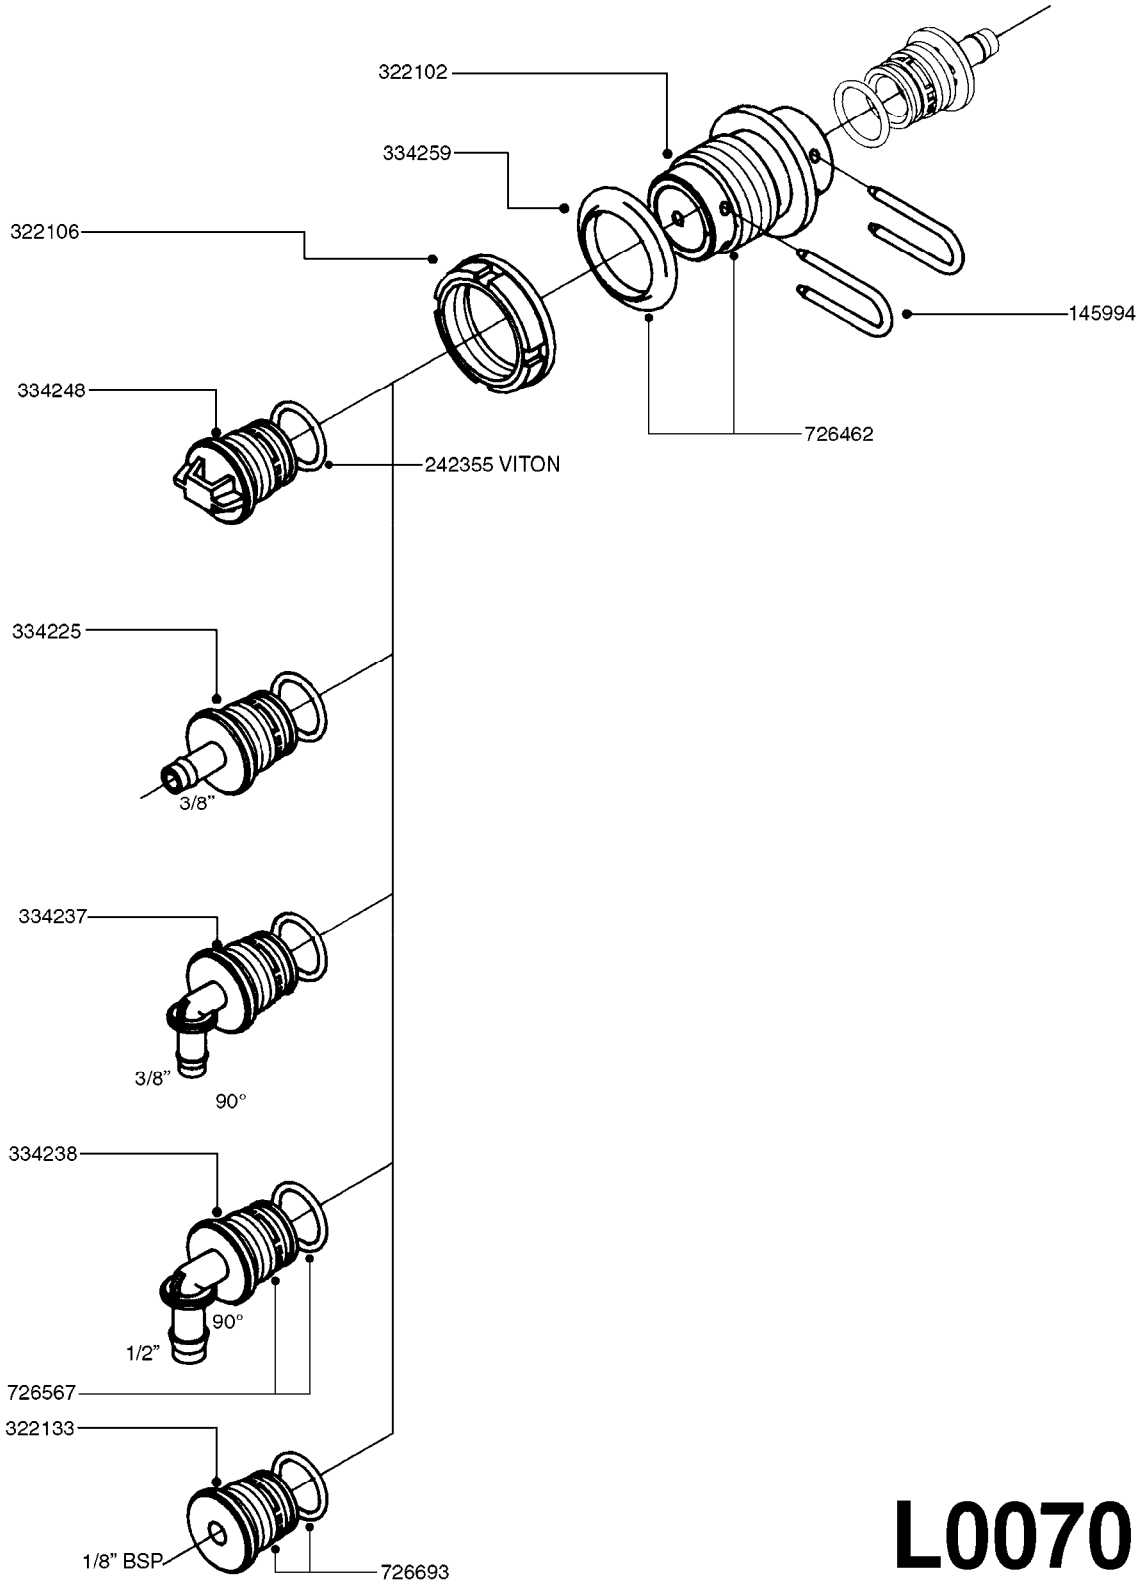

L0070

FITTINGS - S-40
L0070-HIN, 01:01:16

Page 1

Date 16.03.2016 11:43

parts-n°	order qty	description
145994	1	FITT.DK S-40 FORK
242355	1	O-RING D19.2X3.0 VITON F.S-40
322102	1	FITT.DK S-40 BULKHEAD
322106	1	FITT.DK S-40 BULKHEAD NUT
322133	1	FITT.DK S-40 PLUG W 1/8 THREAD
334225	1	FITT.DK S-40 STR.3/8'
334237	1	FITT.DK S-40 ELB.3/8'
334238	1	FITT.DK S-40 ELB.1/2'
334248	1	FITT.DK S-40 PLUG
334259	1	GASKET F. S-40 BULKHEAD
726462	1	FITT. S40 BULHEAD W. GASKET
726567	1	FITT.DK S-40 ELB.1/2" W.ORING
726693	1	FITT.DK S-40 PLUG 1/8BSP ORING