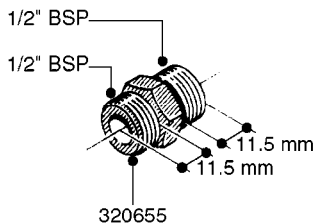

L0030

FITTINGS - HEXAGON NIPPLES
L0030-HIN, 01:01:16

Page 1

Date 16.03.2016 11:42

parts-n°	order qty	description
10015303	1	FITT.PO.HN 1.00X1.00 M1000
10425003	1	FITT.PO.HN 1.25X1.00 MCPHEE
320132	1	FITT.DK HN 1" BSP
320176	1	FITT.DK HN 3/8"X1/2" BSP
320445	1	FITT.DK HN 1/4"X3/8" BSP
320655	1	FITT.DK HN 1/2"-1/2" BSP
320692	1	FITT.DK HN 3/8'BSPX1/4'NPT
320703	1	FITT.DK HN 3/8BSP X1/2 &1/4NPT
320725	1	FITT.DK NIPPLE 3/8"-3/8" BSP
320902	1	FITT.DK HN 3/8'X 1/4' BSP
390232	1	FITT.DK HN 1-1/2' X 1-1/4' BSP
390276	1	FITT.DK HN 1'BSP