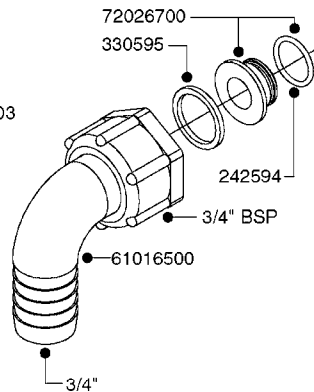

L0030

FITTINGS - HEXAGON NIPPLES
L0030-HIN, 01:01:16

Page 1

Date 16.03.2016 11:42

parts-n°	order qty	description
10015303	1	FITT.PO.HN 1.00X1.00 M1000
10425003	1	FITT.PO.HN 1.25X1.00 MCPHEE
320132	1	FITT.DK HN 1" BSP
320176	1	FITT.DK HN 3/8"X1/2" BSP
320445	1	FITT.DK HN 1/4"X3/8" BSP
320655	1	FITT.DK HN 1/2"-1/2" BSP
320692	1	FITT.DK HN 3/8'BSPX1/4'NPT
320703	1	FITT.DK HN 3/8BSP X1/2 &1/4NPT
320725	1	FITT.DK NIPPLE 3/8"-3/8" BSP
320902	1	FITT.DK HN 3/8'X 1/4' BSP
390232	1	FITT.DK HN 1-1/2' X 1-1/4' BSP
390276	1	FITT.DK HN 1'BSP

L0040

FITTINGS - NIPPLES & ELBOWS
L0040-HIN, 01:01:16

Page 1

Date 16.03.2016 11:42

parts-n°	order qty	description
10530803	1	FITT.PO.SE 2.00X2.00 45 DEG.
320191	1	FITT.DK ELB 3/8' BSP 45 DEGREE
320482	1	FITT.DK ELB. 1/2" BSP 60 DEG.
320596	1	FITT.DK ELB 3/8'-1/2'BSP 45DEG
320607	1	FITT.DK HN 3/8M X 3/8F BSP LNG
320633	1	FITT.DK HN 3/8"M X 3/8"F BSP
321451	1	FITT.DK ELB.1-1/2 X1-1/4 80DEG
321532	1	FITT.DK REDUC 3/4' X 1/2' BSP
390233	1	FITT.DK REDUC 1-1/2" X 1" BSP

L0050

parts-n°	order qty	description
242594	1	O-RING D14 X 1.78 SCH.70-EPDM
320294	1	FITT.DK TEE 3/8X3/8HB X1/2"BSP
320305	1	FITT.DK HB 3/4'- 3/4' BSP
320386	1	FITT.DK TEE 3/8X3/8HB X3/8"BSP
320397	1	FITT.DK ELB 3/8"HB X 3/8" BSP
320401	1	FITT.DK TEE 1/2X1/2HB X1/2"BSP
320412	1	FITT.DK TEE 1/2X1/2HB X3/8'BSP
320423	1	FITT.DK ELB 1/2'HB X 3/8' BSP
320891	1	FITT.DK HB 3/8'- 3/8' BSP
320972	1	FITT.DK HB 5/16'- 1/4' BSP
322046	1	FITT.DK TEE 1/2X1/2HB X3/4'BSP
322048	1	FITT.DK TEE 3/4X3/4HB X3/4'BSP
330595	1	O-RING D24.6/D20X2.1 -3/4"
333137	1	FITT.DK CONN.1/2" F.NOZZ. DOUB
333141	1	FITT.DK CONN.1/2" F.NOZZ.SING
334041	1	FITT.DK CONN.3/4' F.NOZZ. SING
334042	1	FITT.DK CONN.3/4' F.NOZZ. DOUB
334195	1	FITT.DK ELB. 3/4"HB X 3/4"HB
10012103	1	FITT.PO.HB 1.25X1.50 IMB1012
10014003	1	FITT.PO.HB 1.25X1.25 IMB1010
10036903	1	FITT.PO.HB 1.50X1.50 IMB1212
28019303	1	FITTING HB ELB 3/4NPT-3/4HOSE
61016500	1	HOSE TAIL 3/4" 90°+RG CAP 3/4"
72026700	1	NOZZLE TUBE ADAPTER W/O-RING