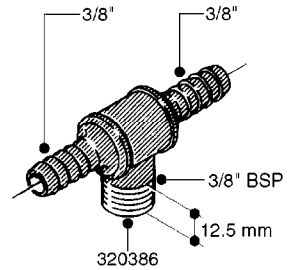

L0030

FITTINGS - HEXAGON NIPPLES
L0030-HIN, 01:01:16

Page 1

Date 16.03.2016 11:42

parts-n°	order qty	description
10015303	1	FITT.PO.HN 1.00X1.00 M1000
10425003	1	FITT.PO.HN 1.25X1.00 MCPHEE
320132	1	FITT.DK HN 1" BSP
320176	1	FITT.DK HN 3/8"X1/2" BSP
320445	1	FITT.DK HN 1/4"X3/8" BSP
320655	1	FITT.DK HN 1/2"-1/2" BSP
320692	1	FITT.DK HN 3/8'BSPX1/4'NPT
320703	1	FITT.DK HN 3/8BSP X1/2 &1/4NPT
320725	1	FITT.DK NIPPLE 3/8"-3/8" BSP
320902	1	FITT.DK HN 3/8'X 1/4' BSP
390232	1	FITT.DK HN 1-1/2' X 1-1/4' BSP
390276	1	FITT.DK HN 1'BSP

L0040

FITTINGS - NIPPLES & ELBOWS
L0040-HIN, 01:01:16

Page 1

Date 16.03.2016 11:42

parts-n°	order qty	description
10530803	1	FITT.PO.SE 2.00X2.00 45 DEG.
320191	1	FITT.DK ELB 3/8' BSP 45 DEGREE
320482	1	FITT.DK ELB. 1/2" BSP 60 DEG.
320596	1	FITT.DK ELB 3/8'-1/2'BSP 45DEG
320607	1	FITT.DK HN 3/8M X 3/8F BSP LNG
320633	1	FITT.DK HN 3/8"M X 3/8"F BSP
321451	1	FITT.DK ELB.1-1/2 X1-1/4 80DEG
321532	1	FITT.DK REDUC 3/4' X 1/2' BSP
390233	1	FITT.DK REDUC 1-1/2" X 1" BSP

L0050

parts-n°	order qty	description
242594	1	O-RING D14 X 1.78 SCH.70-EPDM
320294	1	FITT.DK TEE 3/8X3/8HB X1/2"BSP
320305	1	FITT.DK HB 3/4'- 3/4' BSP
320386	1	FITT.DK TEE 3/8X3/8HB X3/8"BSP
320397	1	FITT.DK ELB 3/8"HB X 3/8" BSP
320401	1	FITT.DK TEE 1/2X1/2HB X1/2"BSP
320412	1	FITT.DK TEE 1/2X1/2HB X3/8'BSP
320423	1	FITT.DK ELB 1/2'HB X 3/8' BSP
320891	1	FITT.DK HB 3/8'- 3/8' BSP
320972	1	FITT.DK HB 5/16'- 1/4' BSP
322046	1	FITT.DK TEE 1/2X1/2HB X3/4'BSP
322048	1	FITT.DK TEE 3/4X3/4HB X3/4'BSP
330595	1	O-RING D24.6/D20X2.1 -3/4"
333137	1	FITT.DK CONN.1/2" F.NOZZ. DOUB
333141	1	FITT.DK CONN.1/2" F.NOZZ.SING
334041	1	FITT.DK CONN.3/4' F.NOZZ. SING
334042	1	FITT.DK CONN.3/4' F.NOZZ. DOUB
334195	1	FITT.DK ELB. 3/4"HB X 3/4"HB
10012103	1	FITT.PO.HB 1.25X1.50 IMB1012
10014003	1	FITT.PO.HB 1.25X1.25 IMB1010
10036903	1	FITT.PO.HB 1.50X1.50 IMB1212
28019303	1	FITTING HB ELB 3/4NPT-3/4HOSE
61016500	1	HOSE TAIL 3/4" 90°+RG CAP 3/4"
72026700	1	NOZZLE TUBE ADAPTER W/O-RING