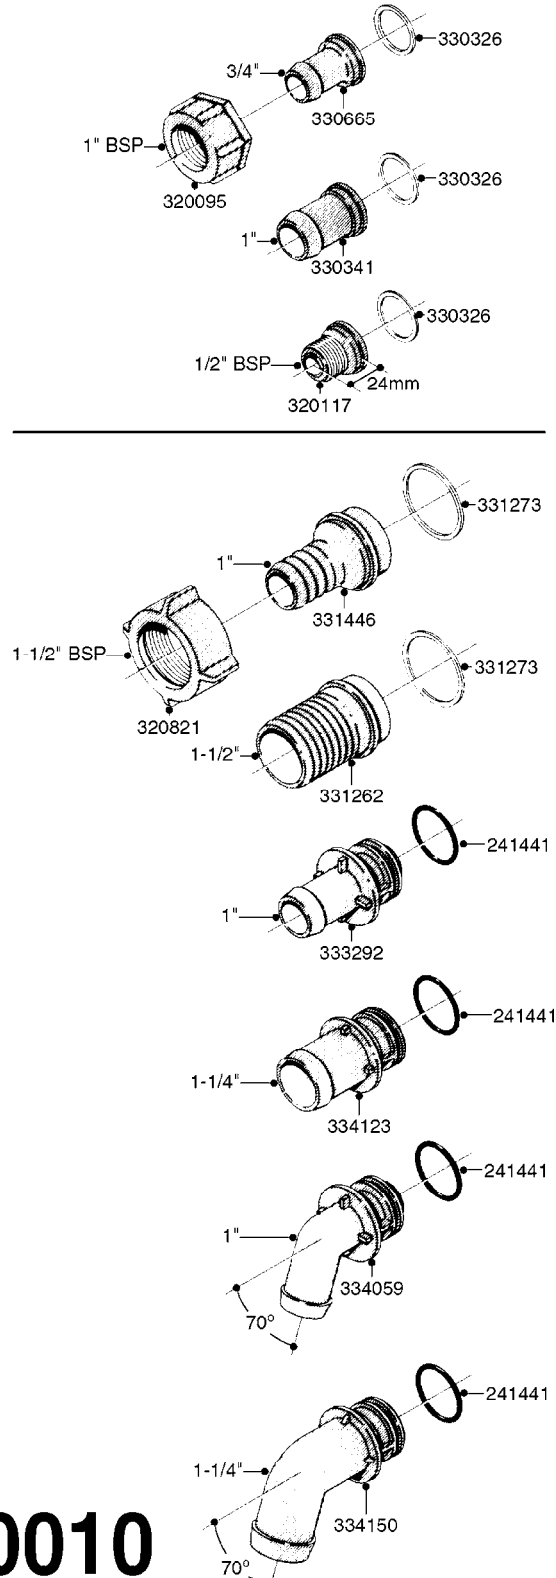

L0010

parts-n°	order qty	description
240085	1	O-RING D13,1/8,3X02,4 NITRIL
241441	1	O-RING D29.3X3
242594	1	O-RING D14 X 1.78 SCH.70-EPDM
320084	1	FITT.DK NUT 1/2" BSP
320095	1	FITT.DK NUT 1" BSP
320117	1	FITT.DK CONN.1/2"BSP F. 1" CAP
320187	1	FITT.DK CAP 3/8" BSP BLACK
320283	1	FITT.DK NUT 3/4"BSP
320821	1	FITT.DK NUT 1-1/2" BSP
321495	1	FITT.DK REDUC 1/4'BSP F.3/4'NT
321576	1	FITT.DK CONN 1/2"BSP F.3/4"NUT
330013	1	O-RING D15/D10X2.5 F.3/8"NUT
330212	1	O-RING D19/D14X2.4 F.1/2"NUT
330326	1	O-RING D30/D24X2 F.1"NUT
330341	1	FITT.DK HB 1" F. 1" NUT
330595	1	O-RING D24.6/D20X2.1 -3/4"
330665	1	3/4' HOSE TAIL F/1' CAP
330676	1	FITT.DK HB 3/8" F. 1/2" NUT
330687	1	FITT.DK HB 1/2" F. 1/2" NUT
330691	1	FITT.DK HB 3/4'F.3/4' NUT
330783	1	FITT.DK HB 3/8"F.3/8" NUT
331262	1	FITT.DK HB 1-1/2" F. 1-1/2"NUT
331273	1	O-RING D44/D38X2 F.1-1/2"
331446	1	FITT.DK HB 1" F.1-1/2" NUT
331807	1	FITT.DK HB 5/16" F.3/8" NUT
332286	1	FITT.DK HB 1/2" F. 3/4" NUT
332905	1	FITT.DK HB 1/2" F. 3/4" CAP
332927	1	PLUG F. NOZZLE TUBE 3/4'
333292	1	FITT.DK HB 1"O'RING F.1-1/2"
333664	1	FITT.DK HB 5/16' F. 1/2' NUT
334044	1	FITT.DK HB 3/4' F. 3/4' CAP
334059	1	FITT.DK EL 1" 110 DEG.F.1-1/2"
334123	1	FITT.DK HB 1-1/4"O-RNG F.1-1/2"
334150	1	FITT.DK HB 1-1/4" 110 F.1-1/2"
390542	1	PLUG WASHER FOR 3/4'CAP NUT
716236	1	FITT.DK HB 1/2" ASSY. F. 3/4"
716413	1	FITT.DK PLUG ASSY. F.NOZ TUBE
717426	1	FITT.DK REDUC 1/4"BSP F.3/4"N
720856	1	FITT.DK 1/2'BSP ASSY.F.3/4'NUT
724621	1	FITT.DK HB 3/4"ASSY F.3/4" NUT