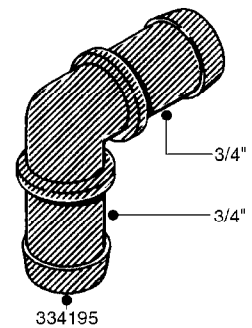

L0030

FITTINGS - HEXAGON NIPPLES
L0030-HIN, 01:01:16

Page 1

Date 16.03.2016 11:42

parts-n°	order qty	description
10015303	1	FITT.PO.HN 1.00X1.00 M1000
10425003	1	FITT.PO.HN 1.25X1.00 MCPHEE
320132	1	FITT.DK HN 1" BSP
320176	1	FITT.DK HN 3/8"X1/2" BSP
320445	1	FITT.DK HN 1/4"X3/8" BSP
320655	1	FITT.DK HN 1/2"-1/2" BSP
320692	1	FITT.DK HN 3/8'BSPX1/4'NPT
320703	1	FITT.DK HN 3/8BSP X1/2 &1/4NPT
320725	1	FITT.DK NIPPLE 3/8"-3/8" BSP
320902	1	FITT.DK HN 3/8'X 1/4' BSP
390232	1	FITT.DK HN 1-1/2' X 1-1/4' BSP
390276	1	FITT.DK HN 1'BSP

L0040

FITTINGS - NIPPLES & ELBOWS
L0040-HIN, 01:01:16

Page 1

Date 16.03.2016 11:42

parts-n°	order qty	description
10530803	1	FITT.PO.SE 2.00X2.00 45 DEG.
320191	1	FITT.DK ELB 3/8' BSP 45 DEGREE
320482	1	FITT.DK ELB. 1/2" BSP 60 DEG.
320596	1	FITT.DK ELB 3/8'-1/2'BSP 45DEG
320607	1	FITT.DK HN 3/8M X 3/8F BSP LNG
320633	1	FITT.DK HN 3/8"M X 3/8"F BSP
321451	1	FITT.DK ELB.1-1/2 X1-1/4 80DEG
321532	1	FITT.DK REDUC 3/4' X 1/2' BSP
390233	1	FITT.DK REDUC 1-1/2" X 1" BSP

L0050

parts-n°	order qty	description
242594	1	O-RING D14 X 1.78 SCH.70-EPDM
320294	1	FITT.DK TEE 3/8X3/8HB X1/2"BSP
320305	1	FITT.DK HB 3/4'- 3/4' BSP
320386	1	FITT.DK TEE 3/8X3/8HB X3/8"BSP
320397	1	FITT.DK ELB 3/8"HB X 3/8" BSP
320401	1	FITT.DK TEE 1/2X1/2HB X1/2"BSP
320412	1	FITT.DK TEE 1/2X1/2HB X3/8'BSP
320423	1	FITT.DK ELB 1/2'HB X 3/8' BSP
320891	1	FITT.DK HB 3/8'- 3/8' BSP
320972	1	FITT.DK HB 5/16'- 1/4' BSP
322046	1	FITT.DK TEE 1/2X1/2HB X3/4'BSP
322048	1	FITT.DK TEE 3/4X3/4HB X3/4'BSP
330595	1	O-RING D24.6/D20X2.1 -3/4"
333137	1	FITT.DK CONN.1/2" F.NOZZ. DOUB
333141	1	FITT.DK CONN.1/2" F.NOZZ.SING
334041	1	FITT.DK CONN.3/4' F.NOZZ. SING
334042	1	FITT.DK CONN.3/4' F.NOZZ. DOUB
334195	1	FITT.DK ELB. 3/4"HB X 3/4"HB
10012103	1	FITT.PO.HB 1.25X1.50 IMB1012
10014003	1	FITT.PO.HB 1.25X1.25 IMB1010
10036903	1	FITT.PO.HB 1.50X1.50 IMB1212
28019303	1	FITTING HB ELB 3/4NPT-3/4HOSE
61016500	1	HOSE TAIL 3/4" 90°+RG CAP 3/4"
72026700	1	NOZZLE TUBE ADAPTER W/O-RING