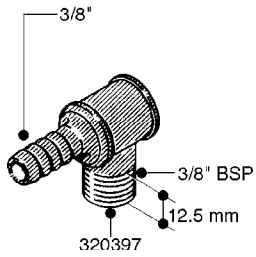

L0030

FITTINGS - HEXAGON NIPPLES
L0030-HIN, 01:01:16

Page 1

Date 16.03.2016 11:42

parts-n°	order qty	description
10015303	1	FITT.PO.HN 1.00X1.00 M1000
10425003	1	FITT.PO.HN 1.25X1.00 MCPHEE
320132	1	FITT.DK HN 1" BSP
320176	1	FITT.DK HN 3/8"X1/2" BSP
320445	1	FITT.DK HN 1/4"X3/8" BSP
320655	1	FITT.DK HN 1/2"-1/2" BSP
320692	1	FITT.DK HN 3/8'BSPX1/4'NPT
320703	1	FITT.DK HN 3/8BSP X1/2 &1/4NPT
320725	1	FITT.DK NIPPLE 3/8"-3/8" BSP
320902	1	FITT.DK HN 3/8'X 1/4' BSP
390232	1	FITT.DK HN 1-1/2' X 1-1/4' BSP
390276	1	FITT.DK HN 1'BSP

L0040

FITTINGS - NIPPLES & ELBOWS
L0040-HIN, 01:01:16

Page 1

Date 16.03.2016 11:42

parts-n°	order qty	description
10530803	1	FITT.PO.SE 2.00X2.00 45 DEG.
320191	1	FITT.DK ELB 3/8' BSP 45 DEGREE
320482	1	FITT.DK ELB. 1/2" BSP 60 DEG.
320596	1	FITT.DK ELB 3/8'-1/2'BSP 45DEG
320607	1	FITT.DK HN 3/8M X 3/8F BSP LNG
320633	1	FITT.DK HN 3/8"M X 3/8"F BSP
321451	1	FITT.DK ELB.1-1/2 X1-1/4 80DEG
321532	1	FITT.DK REDUC 3/4' X 1/2' BSP
390233	1	FITT.DK REDUC 1-1/2" X 1" BSP

L0050

parts-n°	order qty	description
242594	1	O-RING D14 X 1.78 SCH.70-EPDM
320294	1	FITT.DK TEE 3/8X3/8HB X1/2"BSP
320305	1	FITT.DK HB 3/4'- 3/4' BSP
320386	1	FITT.DK TEE 3/8X3/8HB X3/8"BSP
320397	1	FITT.DK ELB 3/8"HB X 3/8" BSP
320401	1	FITT.DK TEE 1/2X1/2HB X1/2"BSP
320412	1	FITT.DK TEE 1/2X1/2HB X3/8'BSP
320423	1	FITT.DK ELB 1/2'HB X 3/8' BSP
320891	1	FITT.DK HB 3/8'- 3/8' BSP
320972	1	FITT.DK HB 5/16'- 1/4' BSP
322046	1	FITT.DK TEE 1/2X1/2HB X3/4'BSP
322048	1	FITT.DK TEE 3/4X3/4HB X3/4'BSP
330595	1	O-RING D24.6/D20X2.1 -3/4"
333137	1	FITT.DK CONN.1/2" F.NOZZ. DOUB
333141	1	FITT.DK CONN.1/2" F.NOZZ.SING
334041	1	FITT.DK CONN.3/4' F.NOZZ. SING
334042	1	FITT.DK CONN.3/4' F.NOZZ. DOUB
334195	1	FITT.DK ELB. 3/4"HB X 3/4"HB
10012103	1	FITT.PO.HB 1.25X1.50 IMB1012
10014003	1	FITT.PO.HB 1.25X1.25 IMB1010
10036903	1	FITT.PO.HB 1.50X1.50 IMB1212
28019303	1	FITTING HB ELB 3/4NPT-3/4HOSE
61016500	1	HOSE TAIL 3/4" 90°+RG CAP 3/4"
72026700	1	NOZZLE TUBE ADAPTER W/O-RING