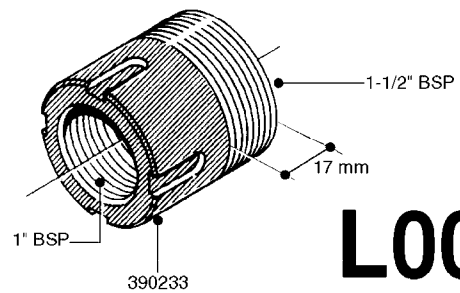

L0030

FITTINGS - HEXAGON NIPPLES
L0030-HIN, 01:01:16

Page 1

Date 16.03.2016 11:42

parts-n°	order qty	description
10015303	1	FITT.PO.HN 1.00X1.00 M1000
10425003	1	FITT.PO.HN 1.25X1.00 MCPHEE
320132	1	FITT.DK HN 1" BSP
320176	1	FITT.DK HN 3/8"X1/2" BSP
320445	1	FITT.DK HN 1/4"X3/8" BSP
320655	1	FITT.DK HN 1/2"-1/2" BSP
320692	1	FITT.DK HN 3/8'BSPX1/4'NPT
320703	1	FITT.DK HN 3/8BSP X1/2 &1/4NPT
320725	1	FITT.DK NIPPLE 3/8"-3/8" BSP
320902	1	FITT.DK HN 3/8'X 1/4' BSP
390232	1	FITT.DK HN 1-1/2' X 1-1/4' BSP
390276	1	FITT.DK HN 1'BSP

L0040

FITTINGS - NIPPLES & ELBOWS
L0040-HIN, 01:01:16

Page 1

Date 16.03.2016 11:42

parts-n°	order qty	description
10530803	1	FITT.PO.SE 2.00X2.00 45 DEG.
320191	1	FITT.DK ELB 3/8' BSP 45 DEGREE
320482	1	FITT.DK ELB. 1/2" BSP 60 DEG.
320596	1	FITT.DK ELB 3/8'-1/2'BSP 45DEG
320607	1	FITT.DK HN 3/8M X 3/8F BSP LNG
320633	1	FITT.DK HN 3/8"M X 3/8"F BSP
321451	1	FITT.DK ELB.1-1/2 X1-1/4 80DEG
321532	1	FITT.DK REDUC 3/4' X 1/2' BSP
390233	1	FITT.DK REDUC 1-1/2" X 1" BSP