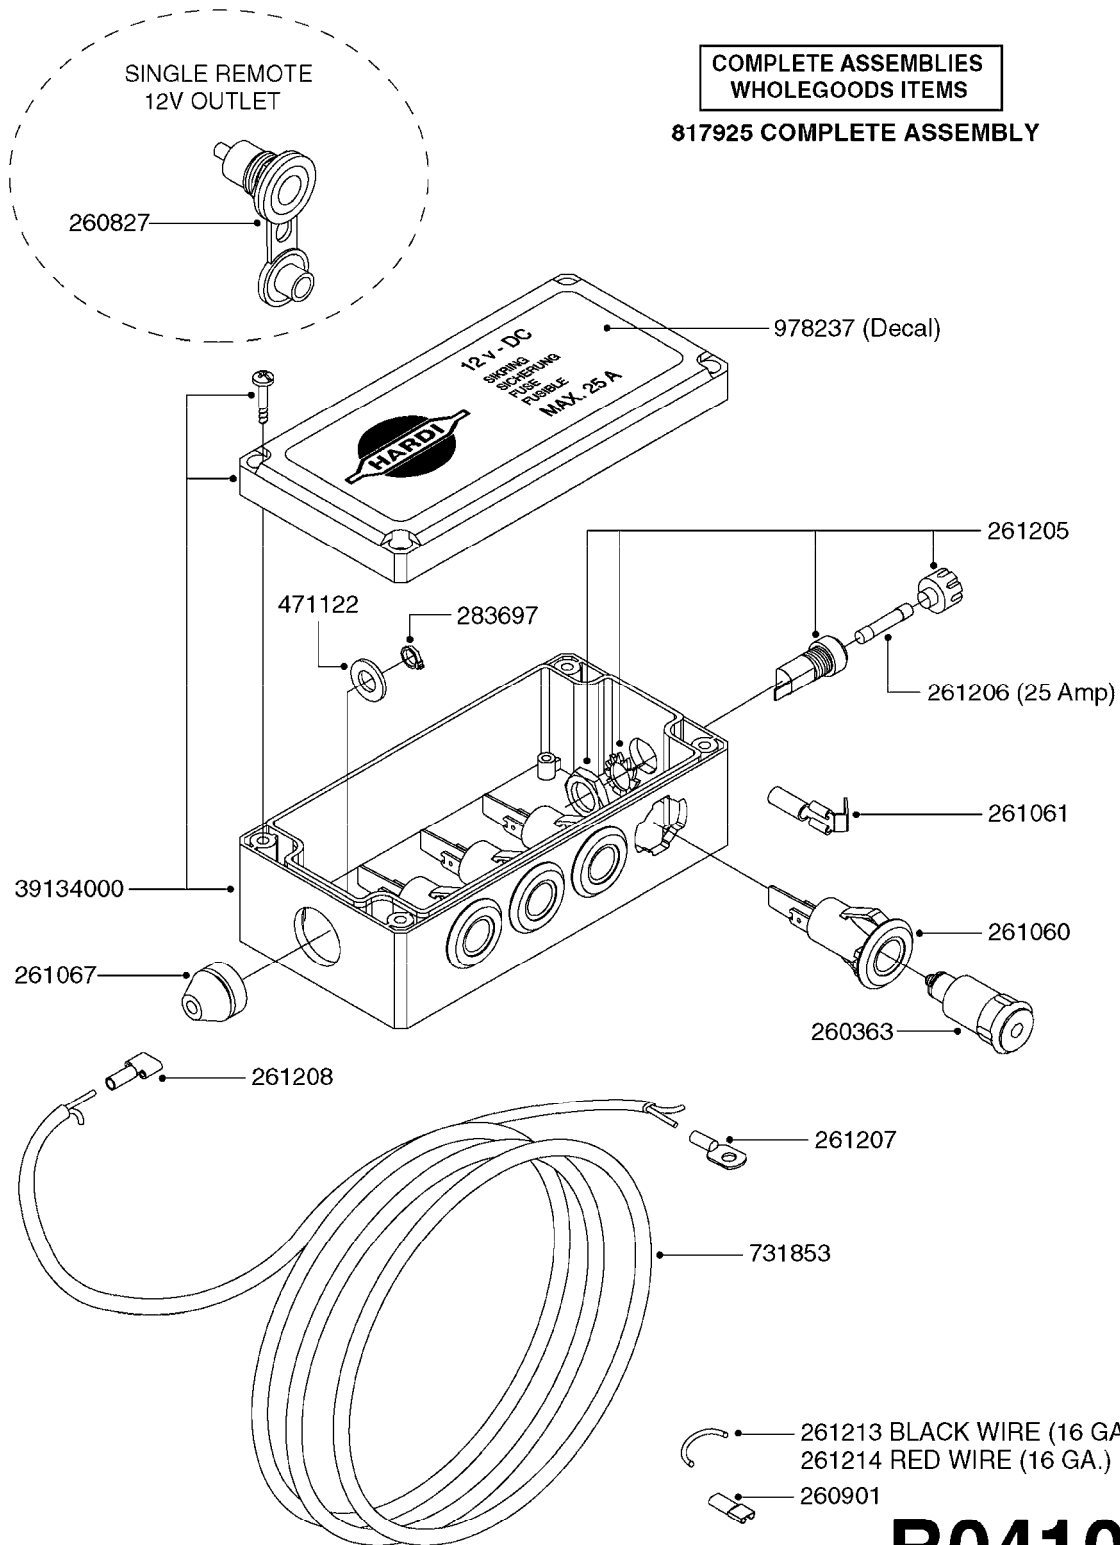

12 VOLT OUTLET BOX
B0410-HIN, 01:01:16

Page 0
Date 12.08.2020 11:06

12 VOLT OUTLET BOX
B0410-HIN, 01:01:16

Page 1
Date 12.08.2020 11:06

parts-n°	order qty	description
260363	1	PLUG 2 POLE 12V
260827	1	PLUG F.EC ATTACHMENTS
260901	1	SPADE F.ELEC CONN.1.5MM BLUE
261060	1	PLUG F.EC ATTACHMENTS
261061	1	SPADE F.ELEC.2 WAY CONNECTOR
261067	1	GROMMET 10-14 GREY
261205	1	FUSE HOLDER
261206	1	FUSE 25 A
261207	1	ELECTRIC CONNECTOR 4MM
261208	1	SPADE F.ELEC.CONNECTOR 4MM
261213	1	WIRE 6.4MM BLACK
261214	1	WIRE 6.4MM RED
283697	1	TIESTRAP 200MM
471122	1	WASHER, M10, Ø20/10.5X 2.0, SS
731853	1	CABLE 2X4MM L=138"
817925	1	OUTLET BOX 12 VOLT ELEC.
978237	1	DECAL OUTLET BOX
39134000	1	BOX, COMPLETE, 12V POWER BOX