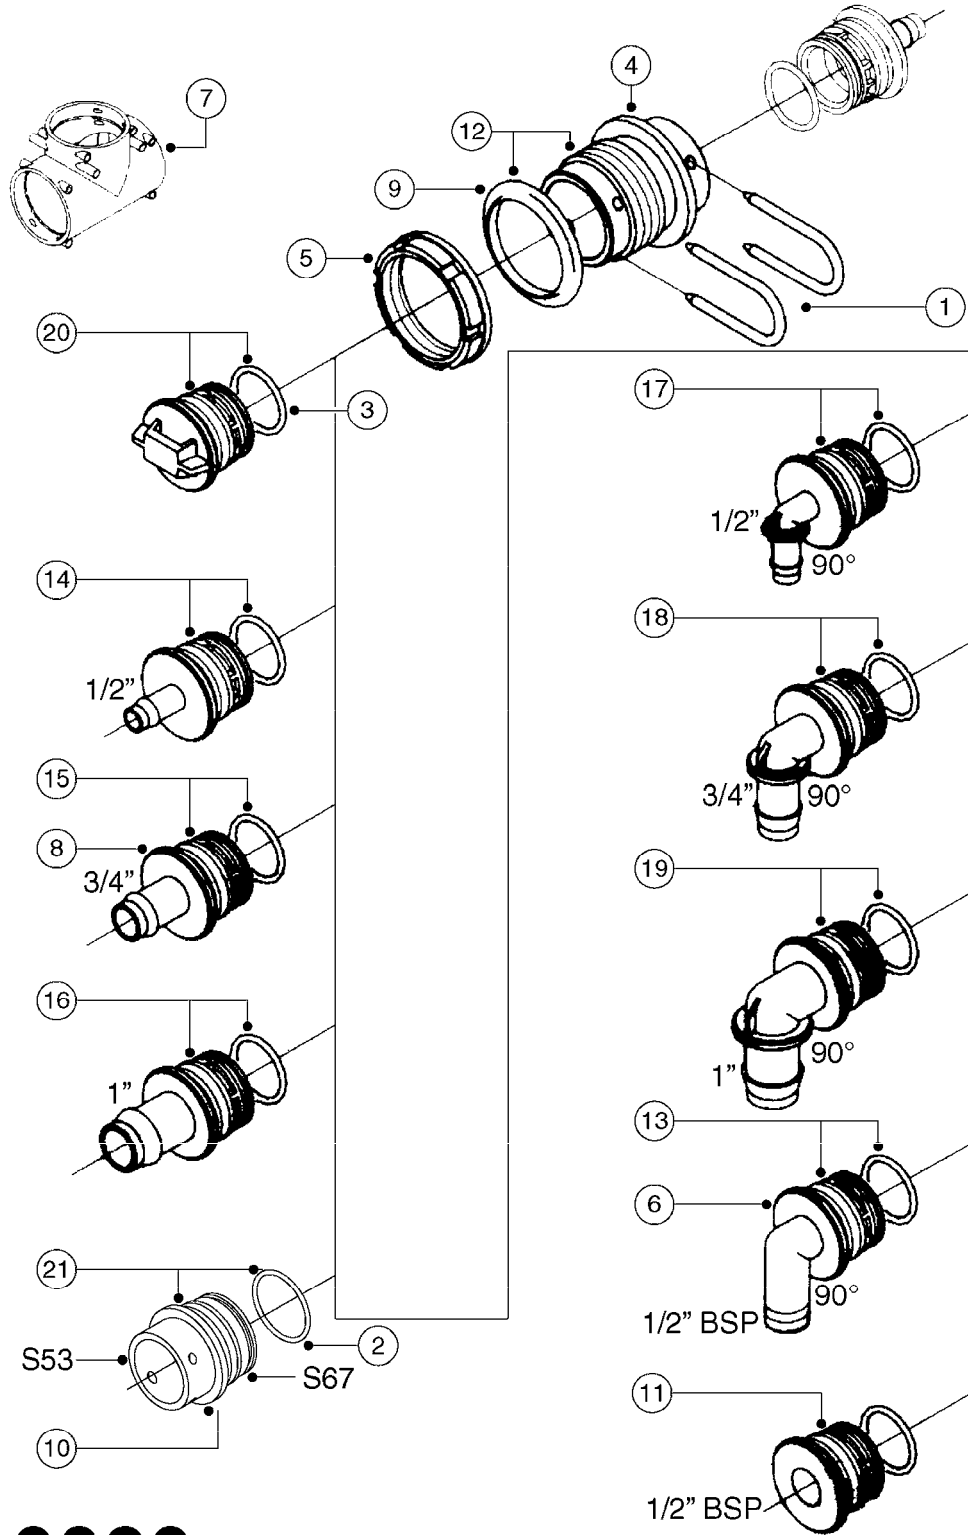

L0070

FITTINGS - S-40
L0070-HIN, 13:09:17

Page 1

Date 12.08.2020 11:07

Pos.	parts-n°	order qty	description
1	145994	1	FITT.DK S-40 FORK
2	242108	1	O-RING 3 X 19,2 70SH NITRIL NITRIL (BLACK)
2	242355	1	O-RING D19.2X3.0 VITON F.S-40 VITON (BROWN)
3	322102	1	FITT.DK S-40 BULKHEAD
4	322106	1	FITT.DK S-40 BULKHEAD NUT
5	334225	1	FITT.DK S-40 STR.3/8"
6	334237	1	FITT.DK S-40 ELB.3/8"
7	334238	1	FITT.DK S-40 ELB.1/2"
8	334248	1	FITT.DK S-40 PLUG
9	334259	1	GASKET F. S-40 BULKHEAD
10	726462	1	FITT. S40 BULKHEAD W.GASKET
11	726567	1	FITT.DK S-40 ELB.1/2" W.O-RING
12	726693	1	FITT.DK S-40 PLUG 1/8BSP ORING