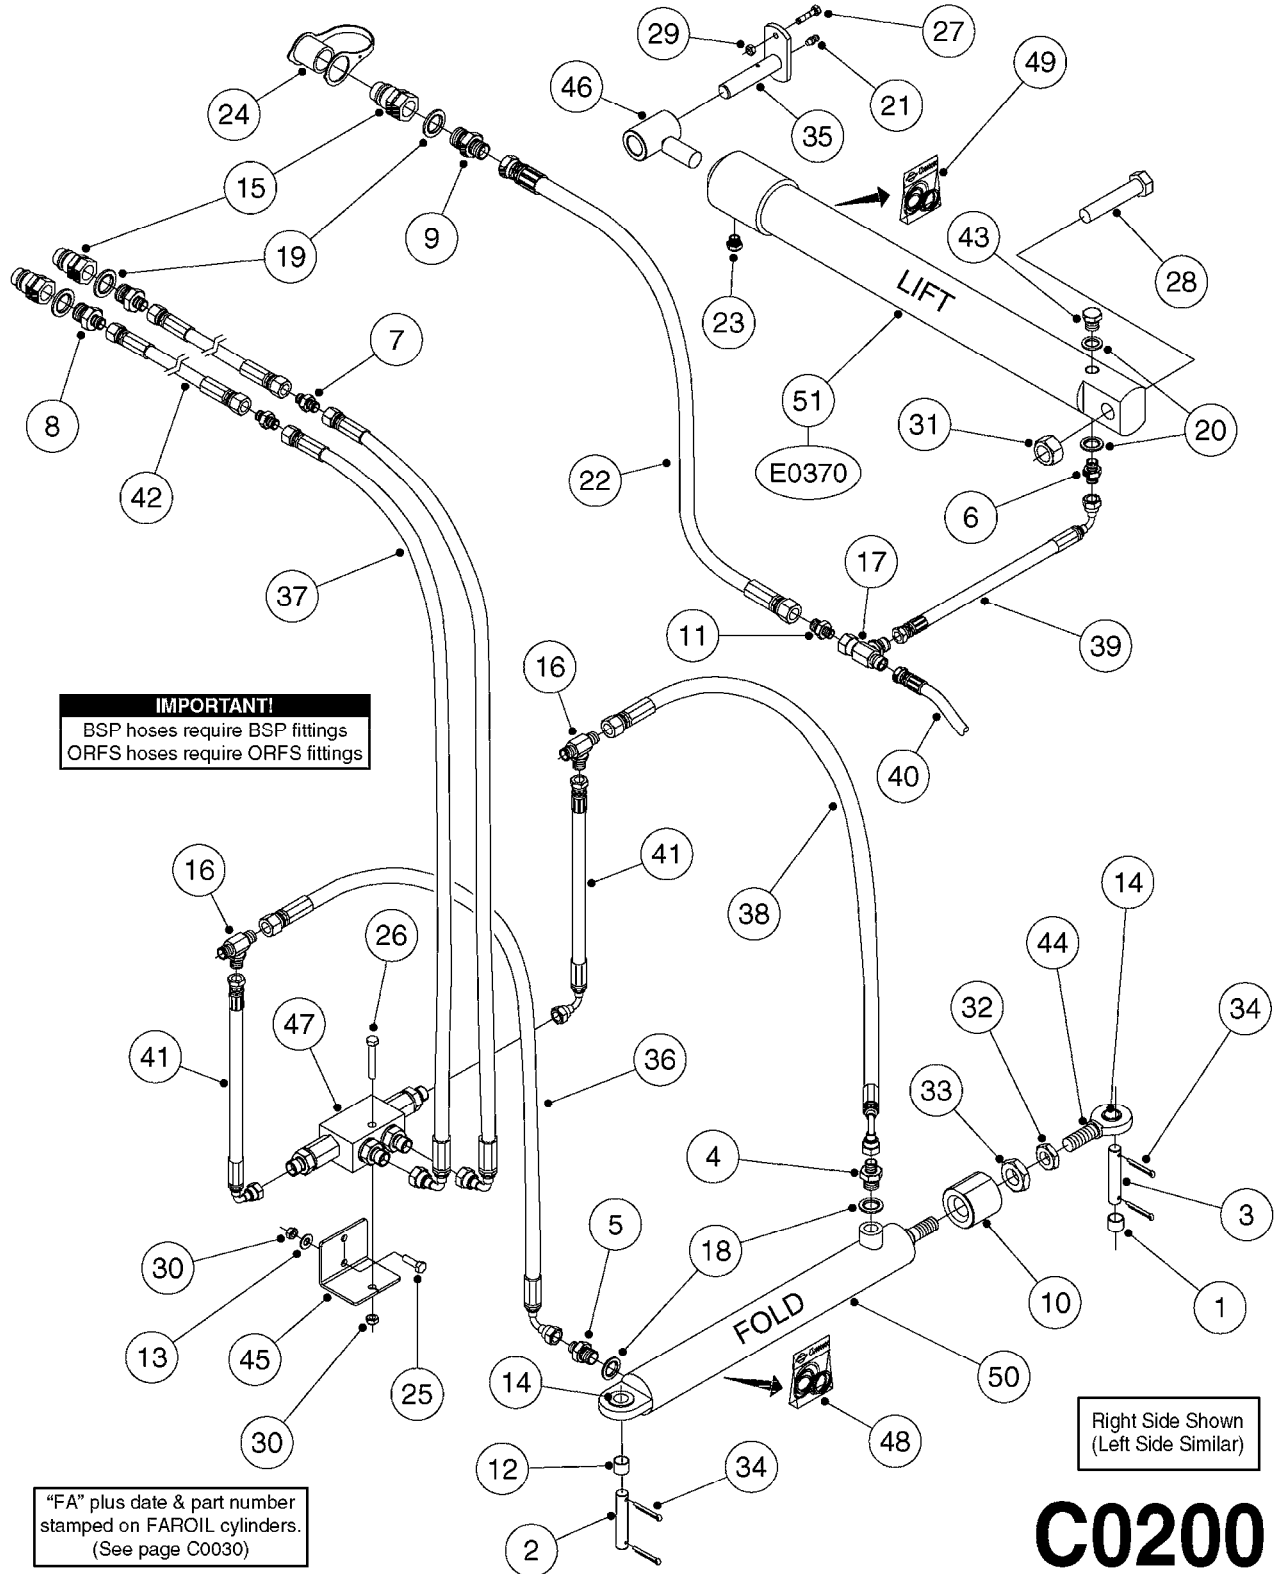

Pos.	parts-n°	order qty	description
1	145912	1	BUSHING D19.8/D17.0X7MM
2	146324	1	SHAFT D16.8 L102/2 X 5
3	146587	1	PIN D16.8 X 65
4	146835	1	HEX NIPPLE 1/4" - 3/8" BSP
4	23235700	1	HEX NIPPLE 3/8"-9/16" ORFS
5	146839	1	HEX NIPPLE 1/4"X3/8" BSP 0.7MM BSP
5	23235800	1	HEX NIPPLE 3/8"-9/16" - 0.7mm ORFS
6	146845	1	HEX NIPPLE 1/4"X1/4" BSP
6	23234500	1	HEX NIPPLE 1/4" - 9/16" ORFS
7	146845	1	HEX NIPPLE 1/4"X1/4" BSP
7	23239600	1	HEX NIPPLE 9/16"-9/16" ORFS
8	146846	1	HEX NIPPLE 1/2" X 1/4" BSP
8	23234800	1	HEX NIPPLE 1/2"-9/16" ORFS
9	146847	1	HEX NIPPLE 1/2"X3/8" BSP
9	23234900	1	HEX NIPPLE 1/2"-11/16" ORFS
10	146992	1	BUSHING F.CYLINDER
11	147061	1	HEX NIPPLE 1/4"X3/8"/1.8 BSP
11	23235200	1	HEX NIPPLE 1/4"-11/16" - 1.8mm ORFS
12	151872	1	BUSHING D22.0/18.0 10MM
13	163936	1	WASHER D15/D6.2X1
14	210728	1	BEARING F.LINK HEAD M17
15	230311	1	QUICK COUPLING 1/2"
16	230963	1	TEE 1/4"M X 1/4"M X 1/4"M BSP BSP
16	23240400	1	TEE 9/16"-9/16"-9/16" ORFS ORFS
17	232109	1	FITT.HY TEE 1/4"BSP UNION BSP
17	23231700	1	TEE 9/16"M-9/16"M-1/4"F ORFS ORFS
18	240866	1	DOWTYSEAL 3/8"
19	241356	1	DOWTYSEAL 1/2"
20	241404	1	DOWTY SEAL 1/4"
21	283699	1	GREASE NIPPLE M6X1
22	284141	1	HYD HOSE 3/8" L=6000 STR.+STR BSP
22	78563000	1	HY.HO.3/8"L= 6150 STR-STR ORFS
23	284265	1	PLUG BREATHER 1/4" F/CYLINDER
24	334206	1	DUST HOOD FOR HY-COUPLING
25	410362	1	BOLT HEX 8.8 SS M6X20
26	410583	1	BOLT HEX 8.8 DEL M6X40
27	420567	1	BOLT HEX 8.8 DEL M8X30 FT
28	430918	1	M20X100 DIN 931-8.8 DEL
29	460143	1	LOCK NUT M8 SST A2 DIN985
30	460261	1	NUT HEX M6X1.00 LOCK DIN985 A2 SS