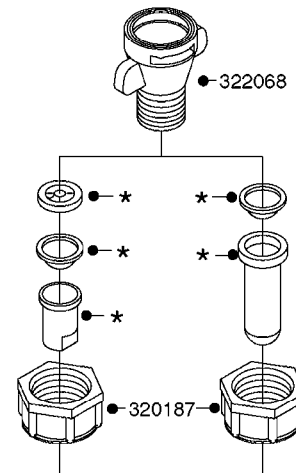

SINGLE NOZZLE BODY

TRIPLET NOZZLE BODY

D1090

*=REFER TO HARDI NOZZLE CATALOG

NOZZLE BODIES-SNAP FIT
D1090-HIN, 01:01:16

Page 1

Date 12.08.2020 11:07

parts-n°	order qty	description
143592	1	LOCK CLAMP FOR TRIPLET
241371	1	DIAPHRAGM F.NO-DRIP,VULC
241990	1	O-RING D9.3 X 2.4 VITON
242594	1	O-RING D14 X 1.78 SCH.70-EPDM
242598	1	O-RING D7.0 X 2.5 NITRIL
320187	1	FITT.DK CAP 3/8" BSP BLACK
320283	1	FITT.DK NUT 3/4"BSP
321462	1	CAP F.NO-DRIP ASSY.
322068	1	SNAP-FIT ADAPTER THREAD. HARDI
322114	1	NUT PLASTIC F.NOZZ.H
322116	1	BOLT PLASTIC F.NOZZ.H.
322258	1	HOUSING F.TRIPLET
322260	1	NOZZLE HOLDER LOWER PART
333012	1	NOZZLE HOLD. UPPER PART
334082	1	SNAP-FIT NOZZ.HOLD.CONE BLACK
334102	1	BLANK F.NOZZLE
334172	1	SNAP-FIT NOZZ.HOLD.CONE GREEN
334173	1	SNAP-FIT NOZZ.HOLD.CONE ORANGE
334220	1	YOKE, UPPER NOZZLE BODY
334371	1	SNAP-FIT NOZZLE HOLDER YELLOW
334373	1	SNAP-FIT NOZZLE HOLDER RED
334377	1	SNAP-FIT NOZZLE HOLDER BLUE
334926	1	SNAP-FIT TURN PLATE F TRIPLET
390639	1	O-RING F.NOZZLE FILTER
440665	1	SCREW M4.2X16 STAINLESS
716236	1	FITT.DK HB 1/2" ASSY. F. 3/4"
716413	1	FITT.DK PLUG ASSY. F.NOZ TUBE
724621	1	FITT.DK HB 3/4"ASSY F.3/4" NUT
725042	1	SCREEN 80 MESH W.GASKET, RED
725043	1	SCREEN 50 MESH W.GASKET,BLUE
725044	1	SCREEN 100 MESH W.GASKET,YELLO
725078	1	SNAP-FIT TRIPLET W/O NOZZ HOLD
725079	1	NOZZLE ASSY.SING.SNAP-FIT GREN
729645	1	NON-DRIP SPRING ASSY.GREEN 10