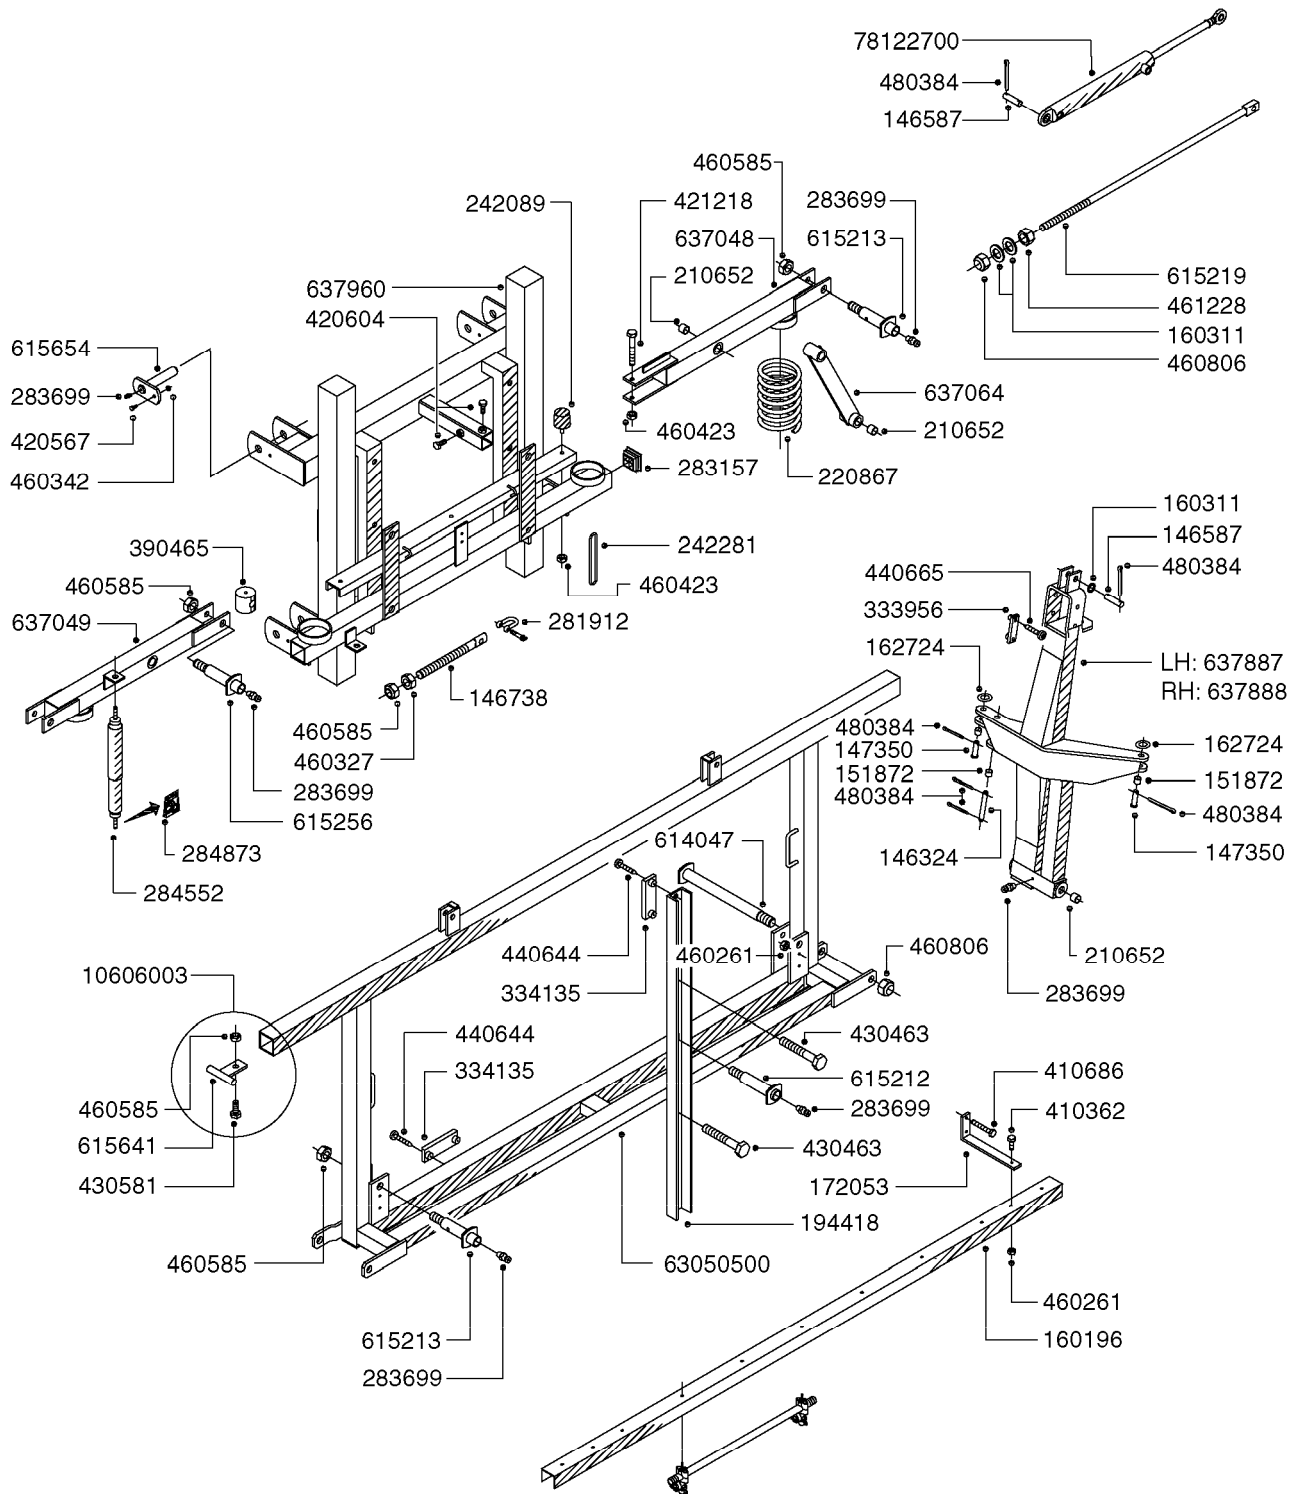

DENMARK STEEL PARTS SHOWN ON THIS PAGE
FOR NORTH AMERICAN STEEL PARTS, SEE PAGE D0310

D0300

BOOM COMMANDER CENTER 45-66'DK
D0300-HIN, 01:01:16

Page 1
Date 12.08.2020 11:06

parts-n°	order qty	description
146324	1	SHAFT D16.8 L102/2 X 5
146587	1	PIN D16.8 X 65
146738	1	PIN FOR CENTER CABLE EAGLE
147350	1	PIN D16.8 L60MM
151872	1	BUSHING D22.0/18.0 10MM
160196	1	NOZZLE TRACK EAGLE
160311	1	WASHER D30/D20.4X2
162724	1	WASHER D25/D18.1X1
172053	1	NOZZLE TRACK HOLDER
194418	1	U CHANNEL 65 X 1175 CENTER EAG
210652	1	BUSHING TEFLON D25/D22X20
220867	1	COMP SPRING DI106 L320 D14 N9,55
242089	1	RUBBER STOP D50X40 M10
242281	1	RUBBER BAND OVAL 180MM
281912	1	SHACKLE M-10
283157	1	PLUG F.DRAIN 60X60X4
283699	1	GREASE NIPPLE M6X1
284552	1	SHOCK ABSORBER F.EAGLE BOOM
284873	1	KIT F.SHOCK ABSORBER HDW.EAG.
333956	1	SLIDE SHOE 91X25X10
334135	1	SLIDE SHOE 140X45X15
390465	1	JOINER BLOCK TRAPEEZE EAGLE
410362	1	BOLT HEX 8.8 SS M6X20
410686	1	BOLT HEX 8.8 DEL M6X30
420567	1	BOLT HEX 8.8 DEL M8X30 FT
420604	1	BOLT HEX 8.8 DEL M10X25 FT DIN933
421218	1	BOLT HEX 8.8 DEL M10X90
430463	1	BOLT HEX 8.8 DEL M16X110
430581	1	BOLT HEX 8.8 DEL M16X40 FT
440644	1	SCREW NO.10 5/8"
440665	1	SCREW M4.2X16 STAINLESS
460261	1	NUT HEX M6X1.00 LOCK DIN985 A2 SS
460327	1	NUT HEX M16X2
460342	1	NUT HEX M10 DEL DIN934
460423	1	NUT HEX M10X1.50 LOCK DIN985A2 SS
460585	1	LOCKING NUT M16 DIN985 A2 SS
460806	1	NUT HEX M20X2.50 LOCK DIN985A2 SS
461228	1	NUT HEX M20
480384	1	PIN COTTER 3/16 x 1-1/2"
614047	1	PIN D22 X 243 HINGE EAGLE
615212	1	PIN D22 X 84 LUBED F.EAGLE
615213	1	PIN D22 X 70 LUBED F.EAGLE
615219	1	TILT CYL.REPLACEMENT EAGLE
615256	1	PIN 22 X 70 SHORT THREA. EAGLE
615641	1	SAFETY BAR F.WNG TLT 45-66'
615654	1	PIN D25 X 123 F. PARALIFT
637048	1	SUSP.ARM RIGHT EAGLE
637049	1	SUSP.ARM LEFT EAGLE
637064	1	TRAPEEZE ARM EAGLE 45'-66'
637887	1	HINGE EAGLE LH 45'-66' '97
637888	1	HINGE EAGLE RH 45'-66' '97
637960	1	CENTER LIFT FRAME EAG CM45-66'
10606003	1	KIT F.TILT STOP 45'-66' EAGLE
63050500	1	CENTER FRAME SPB 05
78122700	1	CYLINDER D40/22X300MM RED