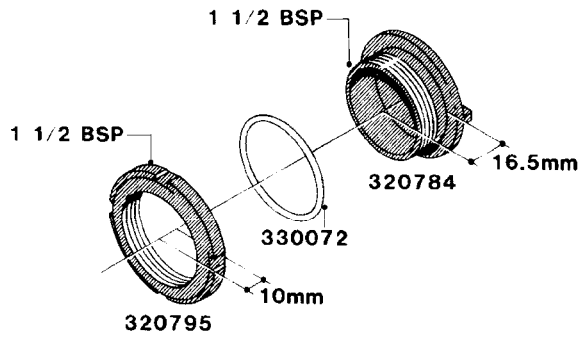

L0060

FITTINGS - BULKHEAD
L0060-HIN, 01:01:16

Page 1

Date 12.08.2020 11:07

parts-n°	order qty	description
141046	1	NUT 3/8" BSP
141341	1	NUT 1/4' BSP
240284	1	O-RING D82,5/75 X 3,5
320456	1	FITT.DK BULKHEAD 1"BSP DOUBLE
320467	1	FITT.DK BULKHEAD 1"BSP SINGLE
320471	1	FITT.DK NUT 1" BSP JAMB
320541	1	FITT.DK BULKHEAD 2-1/2'BSP SIN
320552	1	FITT.DK NUT 2-1/2' BSP JAMB
320644	1	FITT.DK ELB.3/4"HB X 1" BSP
320784	1	FITT.DK CAP 1-1/2" BSP
320795	1	FITT.DK NUT 1-1/2" BSP JAMB
320935	1	FITT.DK BULKHEAD 1/4' BSP SING
320946	1	FITT.DK BULKHEAD 3/8' BSP SING
321296	1	FITT.DK BULKHEAD 1/2" BSP SING
321307	1	FITT.DK NUT 1/2" BSP JAMB
321333	1	FITT.DK BULK 1-1/2" X 1"F BSP
330061	1	O-RING D16/D11X2,5
330072	1	O-RING D53.5/D45.5X4
330212	1	O-RING D19/D14X2.4 F.1/2"NUT
332577	1	O-RING D38/D30X4 F.1" PUR.
332592	1	O-RING D26/D20X3