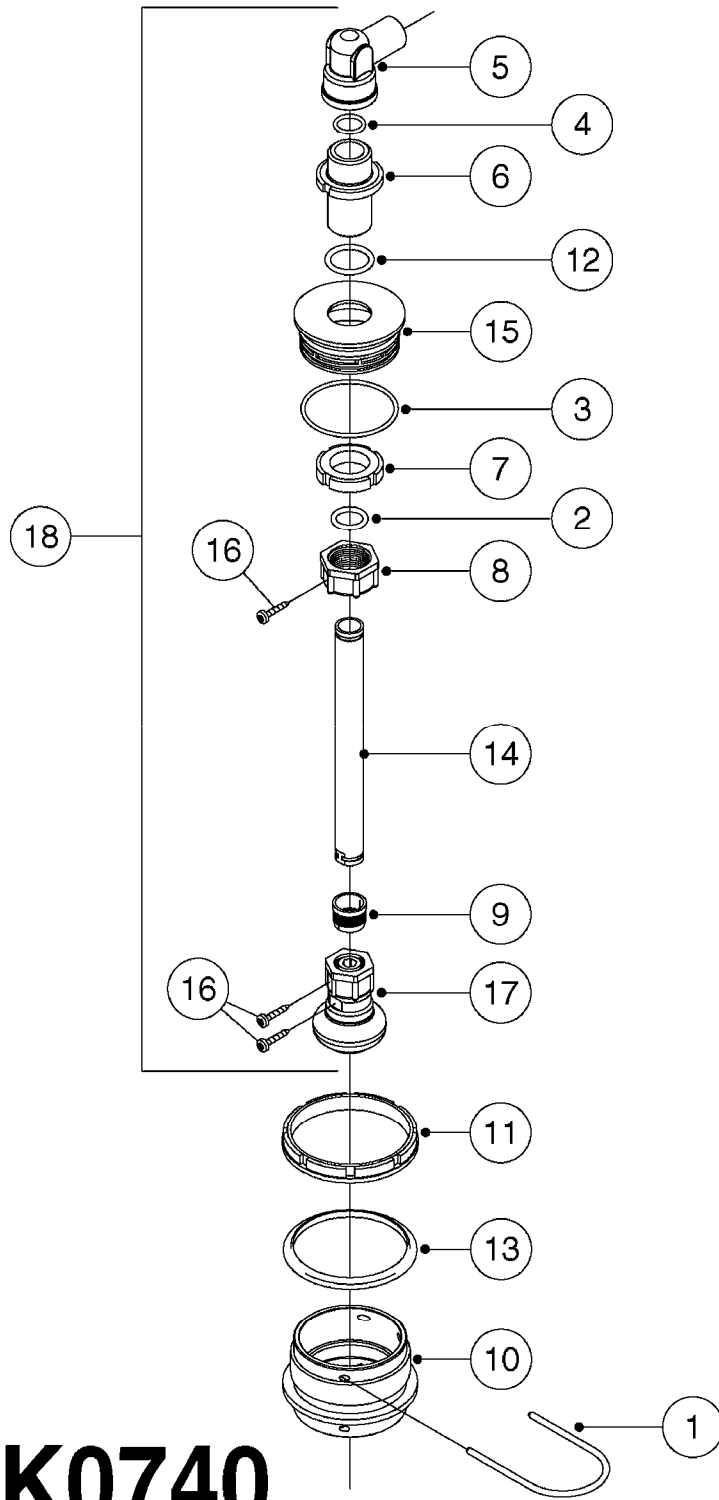

K0740

RINSE SYSTEM NOZZLE - LOW MOD.
K0740-HIN, 01:01:16

Page 1
Date 12.08.2020 11:07

Pos.	parts-n°	order qty	description
1	145997	1	FITT.DK S-93 FORK
2	240306	1	O-RING D29/D21X4
3	242351	1	O-RING D69.5X3.0 VITON F.S-93
4	242355	1	O-RING D19.2X3.0 VITON F.S-40
5	320342	1	FITT.DK EL 3/4" M X 1" F BSP
6	320456	1	FITT.DK BULKHEAD 1" BSP DOUBLE
7	320471	1	FITT.DK NUT 1" BSP JAMB
8	320574	1	FITT.DK NUT 1" BSP SPECIAL
9	321484	1	BUSHING THREADED F.NOZZ.TUBE
10	322105	1	FITT.DK S-93 BULKHEAD DOUBLE
11	322109	1	FITT.DK S-93 BULKHEAD NUT
12	332577	1	O-RING D38/D30X4 F.1" PUR.
13	334262	1	GASKET F.S-93 BULKHEAD
14	341106	1	TUBE F.RINSE NOZZLE L=220
15	390485	1	FITT.DK S-93 PLUG W D34 HOLE
16	440665	1	SCREW M4.2X16 STAINLESS
17	728014	1	RINSE NOZZLE MOUNTED
18	72358000	1	TANK RINSE LOW MOD.ASSMBLY NCM