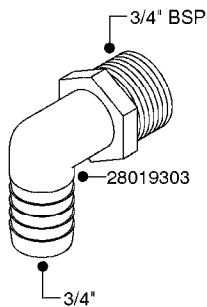

L0040

FITTINGS - NIPPLES & ELBOWS
L0040-HIN, 01:01:16

Page 1

Date 12.08.2020 11:07

parts-n°	order qty	description
10530803	1	FITT.PO.SE 2.00X2.00 45 DEG.
320191	1	FITT.DK ELB 3/8' BSP 45 DEGREE
320482	1	FITT.DK ELB. 1/2" BSP 60 DEG.
320596	1	FITT.DK ELB 3/8'-1/2'BSP 45DEG
320607	1	FITT.DK HN 3/8M X 3/8F BSP LNG
320633	1	FITT.DK HN 3/8"M X 3/8"F BSP
321451	1	FITT.DK ELB.1-1/2 X1-1/4 80DEG
321532	1	FITT.DK REDUC 3/4' X 1/2' BSP
390233	1	FITT.DK REDUC 1-1/2" X 1" BSP