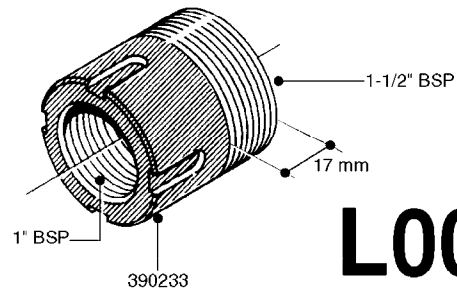

L0040

FITTINGS - NIPPLES & ELBOWS
L0040-HIN, 01:01:16

Page 1

Date 12.08.2020 11:07

parts-n°	order qty	description
10530803	1	FITT.PO.SE 2.00X2.00 45 DEG.
320191	1	FITT.DK ELB 3/8' BSP 45 DEGREE
320482	1	FITT.DK ELB. 1/2" BSP 60 DEG.
320596	1	FITT.DK ELB 3/8'-1/2'BSP 45DEG
320607	1	FITT.DK HN 3/8M X 3/8F BSP LNG
320633	1	FITT.DK HN 3/8"M X 3/8"F BSP
321451	1	FITT.DK ELB.1-1/2 X1-1/4 80DEG
321532	1	FITT.DK REDUC 3/4' X 1/2' BSP
390233	1	FITT.DK REDUC 1-1/2" X 1" BSP