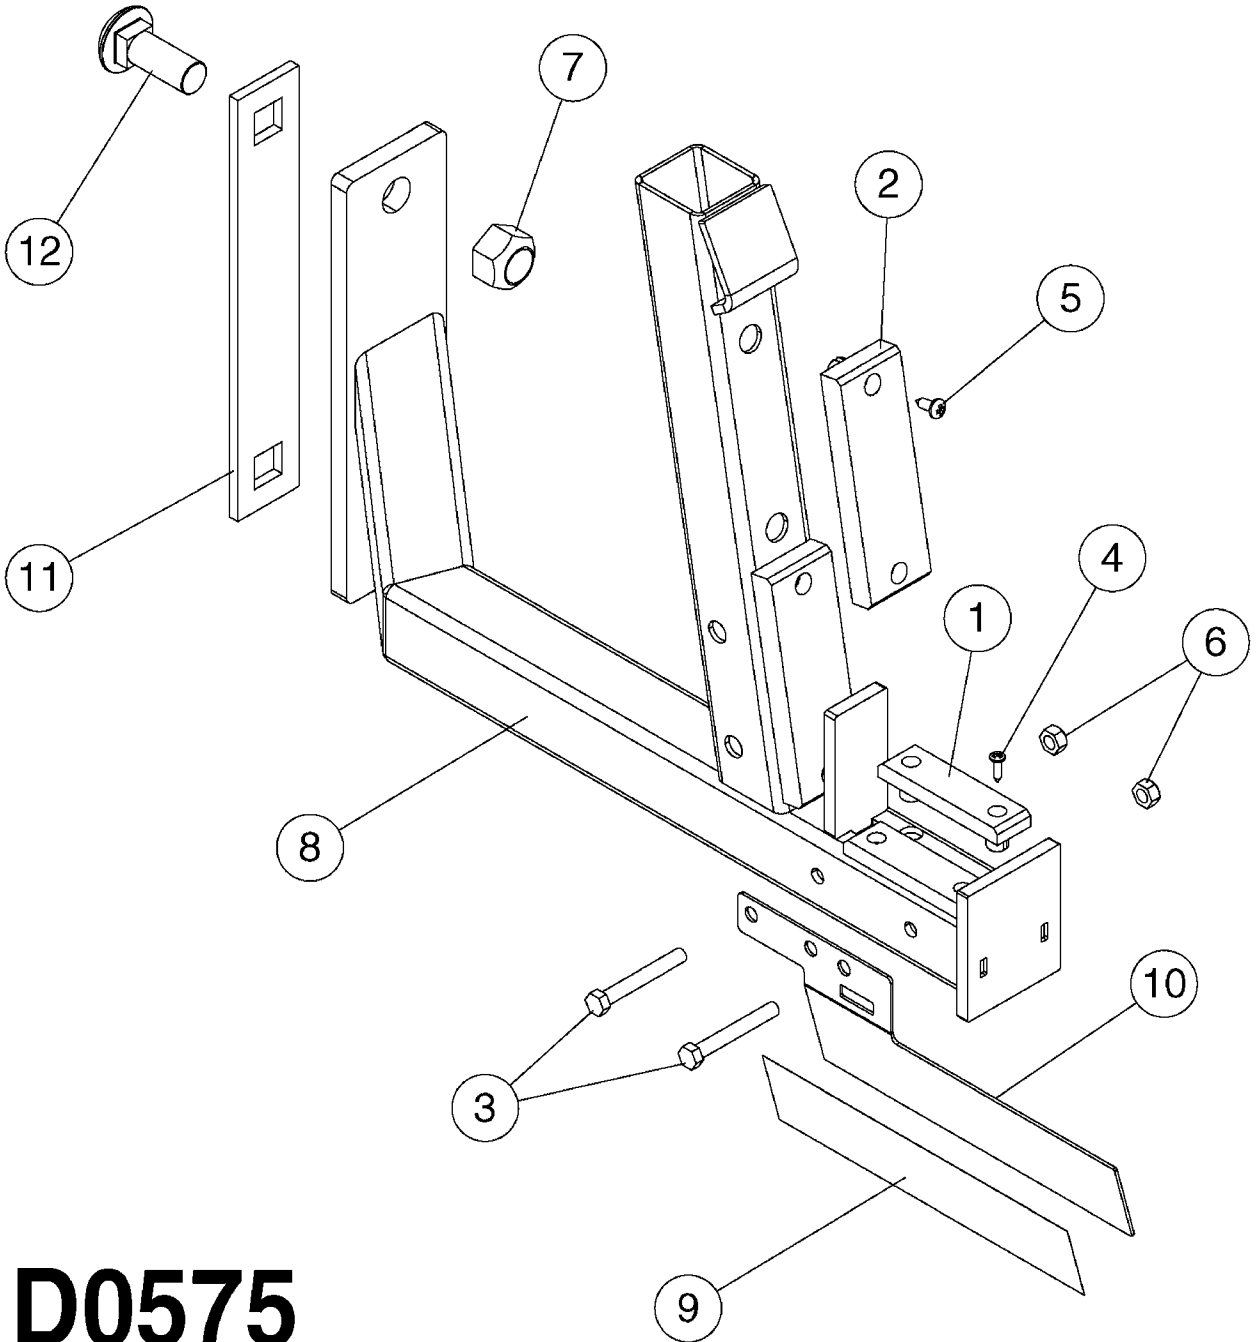

**NORTH AMERICAN STEEL PARTS SHOWN ON THIS PAGE
FOR DENMARK STEEL PARTS, SEE PAGE D0300**

D0310

BOOM COMMANDER CENTER 45-66'US
D0310-HIN, 01:01:16

Page 1
Date 12.08.2020 11:07

parts-n°	order qty	description
146324	1	SHAFT D16.8 L102/2 X 5
146587	1	PIN D16.8 X 65
146738	1	PIN FOR CENTER CABLE EAGLE
147350	1	PIN D16.8 L60MM
151872	1	BUSHING D22.0/18.0 10MM
160311	1	WASHER D30/D20.4X2
162724	1	WASHER D25/D18.1X1
172053	1	NOZZLE TRACK HOLDER
210652	1	BUSHING TEFLON D25/D22X20
220867	1	COMP SPRING DI106 L320 D14 N9,55
242089	1	RUBBER STOP D50X40 M10
242281	1	RUBBER BAND OVAL 180MM
281912	1	SHACKLE M-10
283157	1	PLUG F.DRAIN 60X60X4
283699	1	GREASE NIPPLE M6X1
284552	1	SHOCK ABSORBER F.EAGLE BOOM
284873	1	KIT F.SHOCK ABSORBER HDW.EAG.
333956	1	SLIDE SHOE 91X25X10
334135	1	SLIDE SHOE 140X45X15
390465	1	JOINER BLOCK TRAPEEZE EAGLE
410362	1	BOLT HEX 8.8 SS M6X20
410686	1	BOLT HEX 8.8 DEL M6X30
420567	1	BOLT HEX 8.8 DEL M8X30 FT
420604	1	BOLT HEX 8.8 DEL M10X25 FT DIN933
421218	1	BOLT HEX 8.8 DEL M10X90
430463	1	BOLT HEX 8.8 DEL M16X110
430581	1	BOLT HEX 8.8 DEL M16X40 FT
440644	1	SCREW NO.10 5/8"
440665	1	SCREW M4.2X16 STAINLESS
460261	1	NUT HEX M6X1.00 LOCK DIN985 A2 SS
460327	1	NUT HEX M16X2
460342	1	NUT HEX M10 DEL DIN934
460423	1	NUT HEX M10X1.50 LOCK DIN985A2 SS
460585	1	LOCKING NUT M16 DIN985 A2 SS
460806	1	NUT HEX M20X2.50 LOCK DIN985A2 SS
461228	1	NUT HEX M20
480384	1	PIN COTTER 3/16 x 1-1/2"
614047	1	PIN D22 X 243 HINGE EAGLE
615212	1	PIN D22 X 84 LUBED F.EAGLE
615213	1	PIN D22 X 70 LUBED F.EAGLE
615219	1	TILT CYL.REPLACEMENT EAGLE
615641	1	SAFETY BAR F.WNG TLT 45-66'
615654	1	PIN D25 X 123 F. PARALIFT
16066303	1	U-CHANNEL F. CENTER SPB
16077703	1	CENTER TRACK SPB
63020003	1	HINGE 45'-66' RH / SPB
63020103	1	HINGE 45'-66' LH / SPB
63021203	1	TRAPEZE ARM R.H. SPB
63021303	1	TRAPEZE ARM L.H. SPB
63021403	1	PARA-LIFT LIFT CENTER SPB
63021503	1	CENTER FRAME SPB
63021803	1	TRAPEZE ARM SPB
78122700	1	CYLINDER D40/22X300MM RED