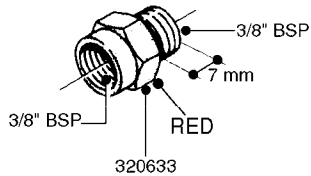

L0030

FITTINGS - HEXAGON NIPPLES
L0030-HIN, 01:01:16

Page 1
Date 12.08.2020 11:07

parts-n°	order qty	description
10015303	1	FITT.PO.HN 1.00X1.00 M1000
10425003	1	FITT.PO.HN 1.25X1.00 MCPHEE
320132	1	FITT.DK HN 1" BSP
320176	1	FITT.DK HN 3/8"X1/2" BSP
320445	1	FITT.DK HN 1/4"X3/8" BSP
320655	1	FITT.DK HN 1/2"-1/2" BSP
320692	1	FITT.DK HN 3/8'BSPX1/4'NPT
320703	1	FITT.DK HN 3/8BSP X1/2 &1/4NPT
320725	1	FITT.DK NIPPLE 3/8"-3/8" BSP
320902	1	FITT.DK HN 3/8'X 1/4' BSP
390232	1	FITT.DK HN 1-1/2' X 1-1/4' BSP
390276	1	FITT.DK HN 1'BSP