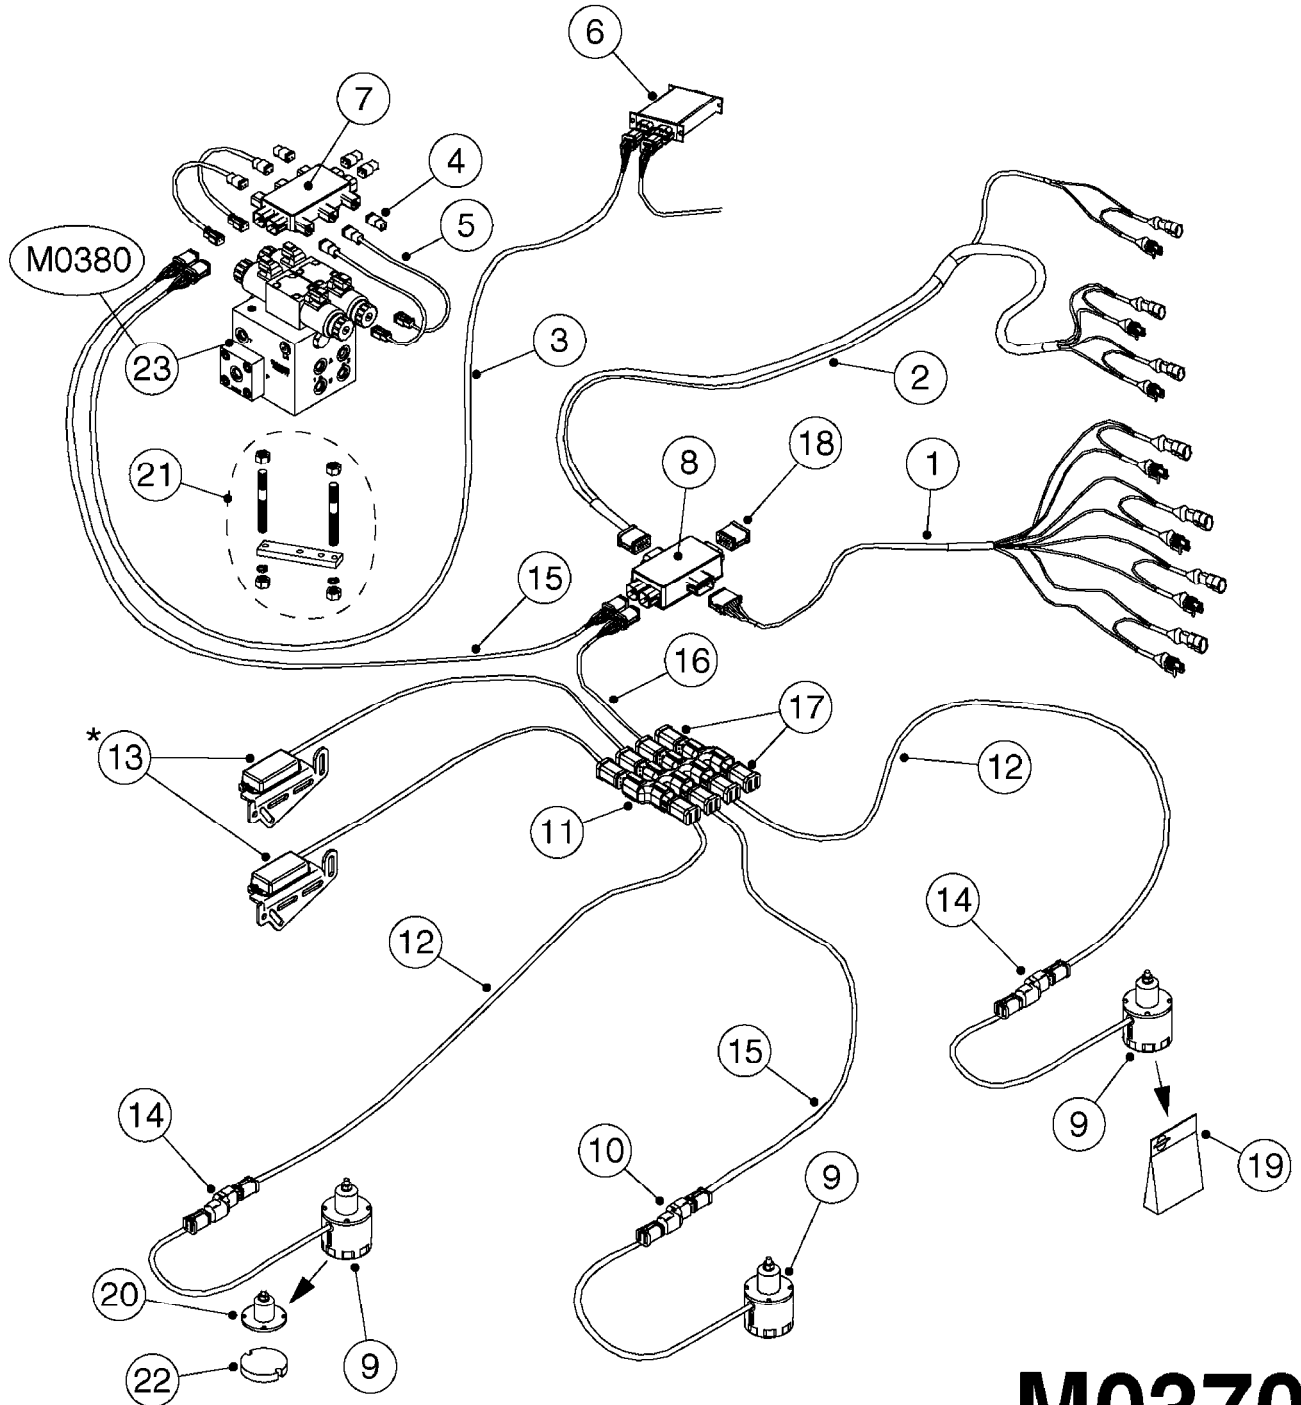

M0360

NORAC SEVERE TERRAIN KIT
M0360-HIN, 01:01:16

Page 1

Date 12.08.2020 11:07

Pos.	parts-n°	order qty	description
1	26030300	1	NORAC SEVERE TERRAIN CABLE
2	28024103	1	TIE STRAP L=8" x W=3/16"
3	28025203	1	TIE STRAP L=23" x W=1/2"
4	28086400	1	UC4 ULTRASONIC SENSOR
5	28086500	1	UC4 SENSOR MOUNTING BKT. NORAC
6	72591600	1	NORAC HC SEVERE TERRAIN KIT