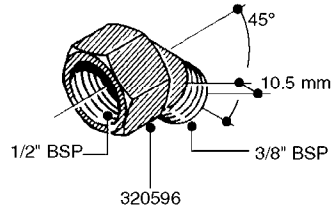

L0030

FITTINGS - HEXAGON NIPPLES
L0030-HIN, 01:01:16

Page 1
Date 12.08.2020 11:07

parts-n°	order qty	description
10015303	1	FITT.PO.HN 1.00X1.00 M1000
10425003	1	FITT.PO.HN 1.25X1.00 MCPHEE
320132	1	FITT.DK HN 1" BSP
320176	1	FITT.DK HN 3/8"X1/2" BSP
320445	1	FITT.DK HN 1/4"X3/8" BSP
320655	1	FITT.DK HN 1/2"-1/2" BSP
320692	1	FITT.DK HN 3/8'BSPX1/4'NPT
320703	1	FITT.DK HN 3/8BSP X1/2 &1/4NPT
320725	1	FITT.DK NIPPLE 3/8"-3/8" BSP
320902	1	FITT.DK HN 3/8'X 1/4' BSP
390232	1	FITT.DK HN 1-1/2' X 1-1/4' BSP
390276	1	FITT.DK HN 1'BSP