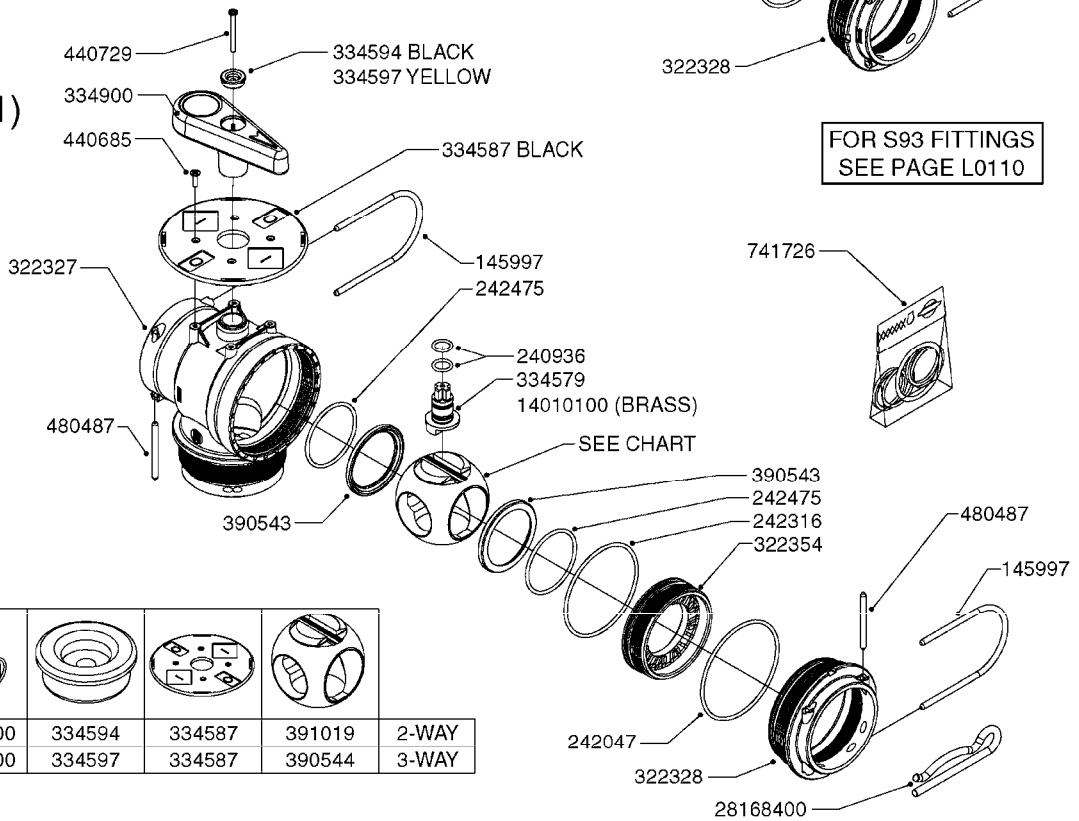

S93

				2-WAY
				3-WAY

S93 (01)

				2-WAY
				3-WAY

B0530