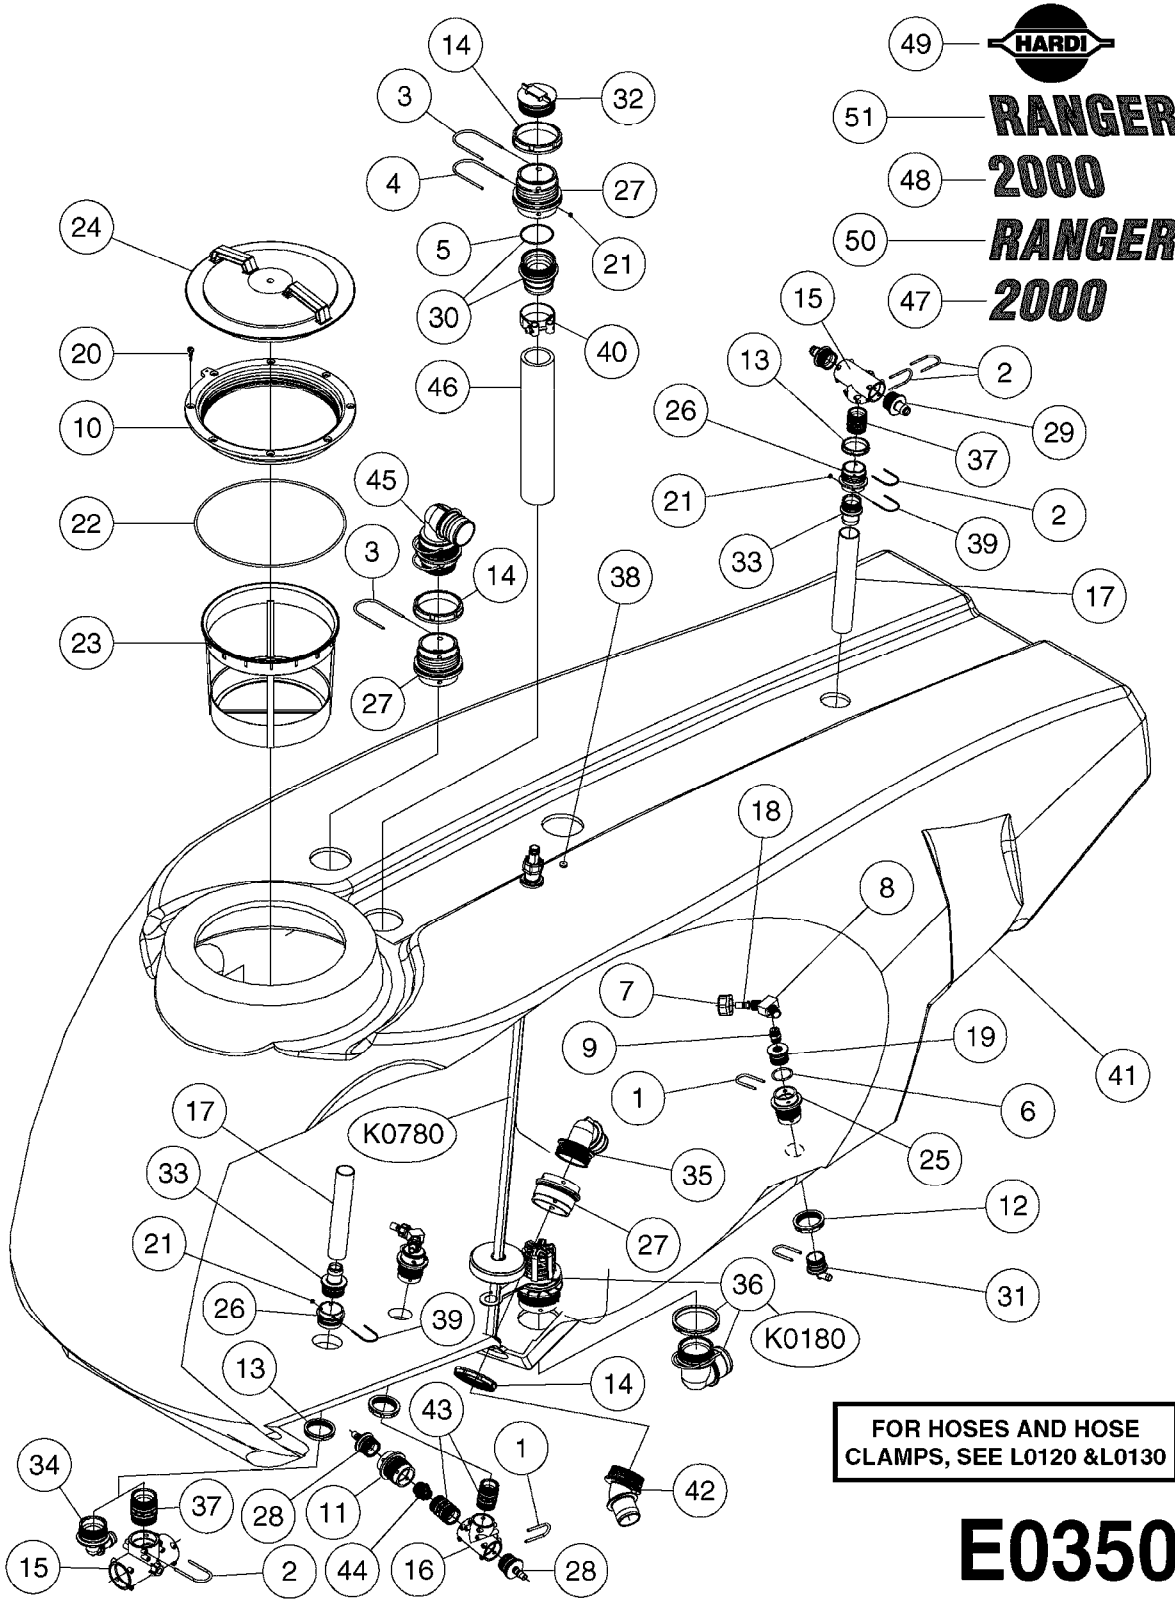

BLANK TUBES:
614647 - 23-3/4"
614648 - 43-1/4"
614649 - 63"
614650 - 82-1/2"

D1110

NOZZLE TUBES & HOLDER-PLASTIC
D1110-HIN, 08:04:19

Page 1

Date 12.08.2020 11:07

parts-n°	order qty	description
321484	1	BUSHING THREADED F.NOZZ.TUBE
322114	1	NUT PLASTIC F.NOZZ.H
322116	1	BOLT PLASTIC F.NOZZ.H.
334874	1	NOZZLE HOLDER - TOP HALF
612872	1	NOZZLE TUBE 2 HOLE L-24"/50CM
612883	1	NOZZLE TUBE 3 HOLE L-44"/50CM
612894	1	NOZZLE TUBE 4 HOLE L-64"/50CM
612905	1	NOZZLE TUBE 5 HOLE L-83.5"/50C
613767	1	NOZZLE TUBE 1 HOLE L-13.875"
614610	1	NOZZLE TUBE 2 HOLE L-24"/SP20"
614611	1	NOZZLE TUBE 3 HOLE L-44"/SP20"
614612	1	NOZZLE TUBE 4 HOLE L-64"/SP20"
614613	1	NOZZLE TUBE 5 HOLE L-83.5"/20"
614638	1	NOZZLE TUBE 1 HOLE L-4.125"
614647	1	NOZZLE TUBE L=600mm NO HOLES
614648	1	NOZZLE TUBE L=1100mm NO HOLES
614649	1	NOZZLE TUBE L=1600mm NO HOLES
614650	1	NOZZLE TUBE L=2100mm NO HOLES
16110803	1	NOZZLE BRACKET VAR SPACINGS
33487300	1	NOZZLE HOLDER - BOTTOM HALF
74008203	1	CLAMP & INSULATOR 100X60 (QTY.10)
74008303	1	CLAMP & INSULATOR 80X60 MM (QTY.10)
74008403	1	CLAMP & INSULATOR 80X60 MM (QTY.5)
74008503	1	CLAMP & INSULATOR 50X50 MM (QTY.10)
74008603	1	CLAMP & INSULATOR 50X50 MM (QTY.5)
74008703	1	CLAMP & INSULATOR 30X50 MM (QTY.10)
74008803	1	CLAMP & INSULATOR 30X50 MM (QTY.5)
74008903	1	NOZZLE HOLDER COMPLETE (QTY.10)
74009003	1	NOZZLE HOLDER COMPLETE (QTY.5)