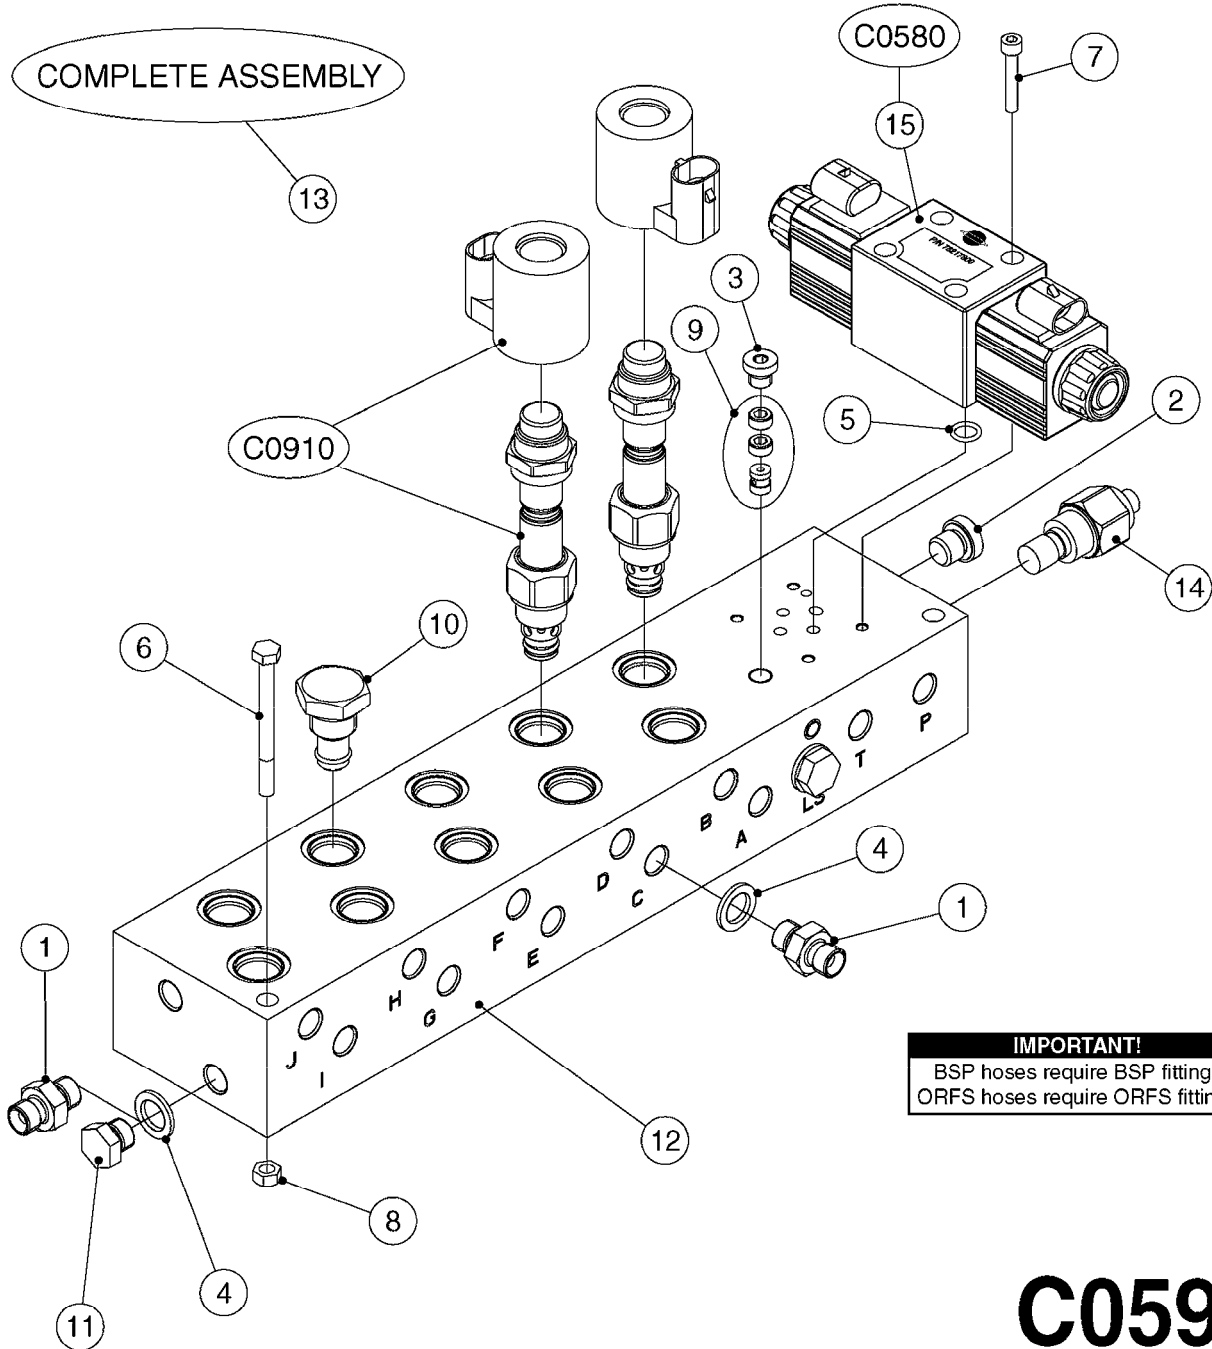

C0580

CETOP VALVES
C0580-HIN, 01:01:16

Page 1

Date 12.08.2020 11:06

Pos.	parts-n°	order qty	description
1	242102	1	O-RING Ø9.25X1.78 NITRIL 90SH
2	450964	1	SCREW M5X30 F.CYLINDER
3	450965	1	SCREW ROUND M5X70
4	782115	1	HY SOLENOID VALVE DH HYD
5	782116	1	HY SOLENOID VALVE MD1L-S3/10N-D12K1/P
6	782118	1	LOCK VALVE MVPP-D
7	782146	1	HYD. CHECK VALVE 1 WAY
8	782829	1	SOLENOID MD1L-TA/10N-D12K1/DT
9	28123700	1	CAP F.SOLENOID - MD1L
10	74187700	1	CAP + O-RING F.CETOP - MD1L
11	78216000	1	SOLENOID F.CETOP VALVE - MD1L
12	78217800	1	MAGNET VLV.MD1L-S3/10N-D12K8DT
13	78218200	1	SOLENOID W/AMP F.MD1L