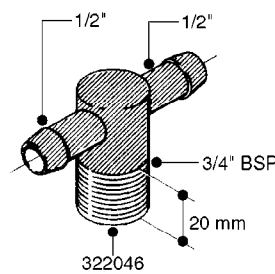

L0040

FITTINGS - NIPPLES & ELBOWS
L0040-HIN, 01:01:16

Page 1

Date 12.08.2020 11:07

parts-n°	order qty	description
10530803	1	FITT.PO.SE 2.00X2.00 45 DEG.
320191	1	FITT.DK ELB 3/8' BSP 45 DEGREE
320482	1	FITT.DK ELB. 1/2" BSP 60 DEG.
320596	1	FITT.DK ELB 3/8'-1/2'BSP 45DEG
320607	1	FITT.DK HN 3/8M X 3/8F BSP LNG
320633	1	FITT.DK HN 3/8"M X 3/8"F BSP
321451	1	FITT.DK ELB.1-1/2 X1-1/4 80DEG
321532	1	FITT.DK REDUC 3/4' X 1/2' BSP
390233	1	FITT.DK REDUC 1-1/2" X 1" BSP