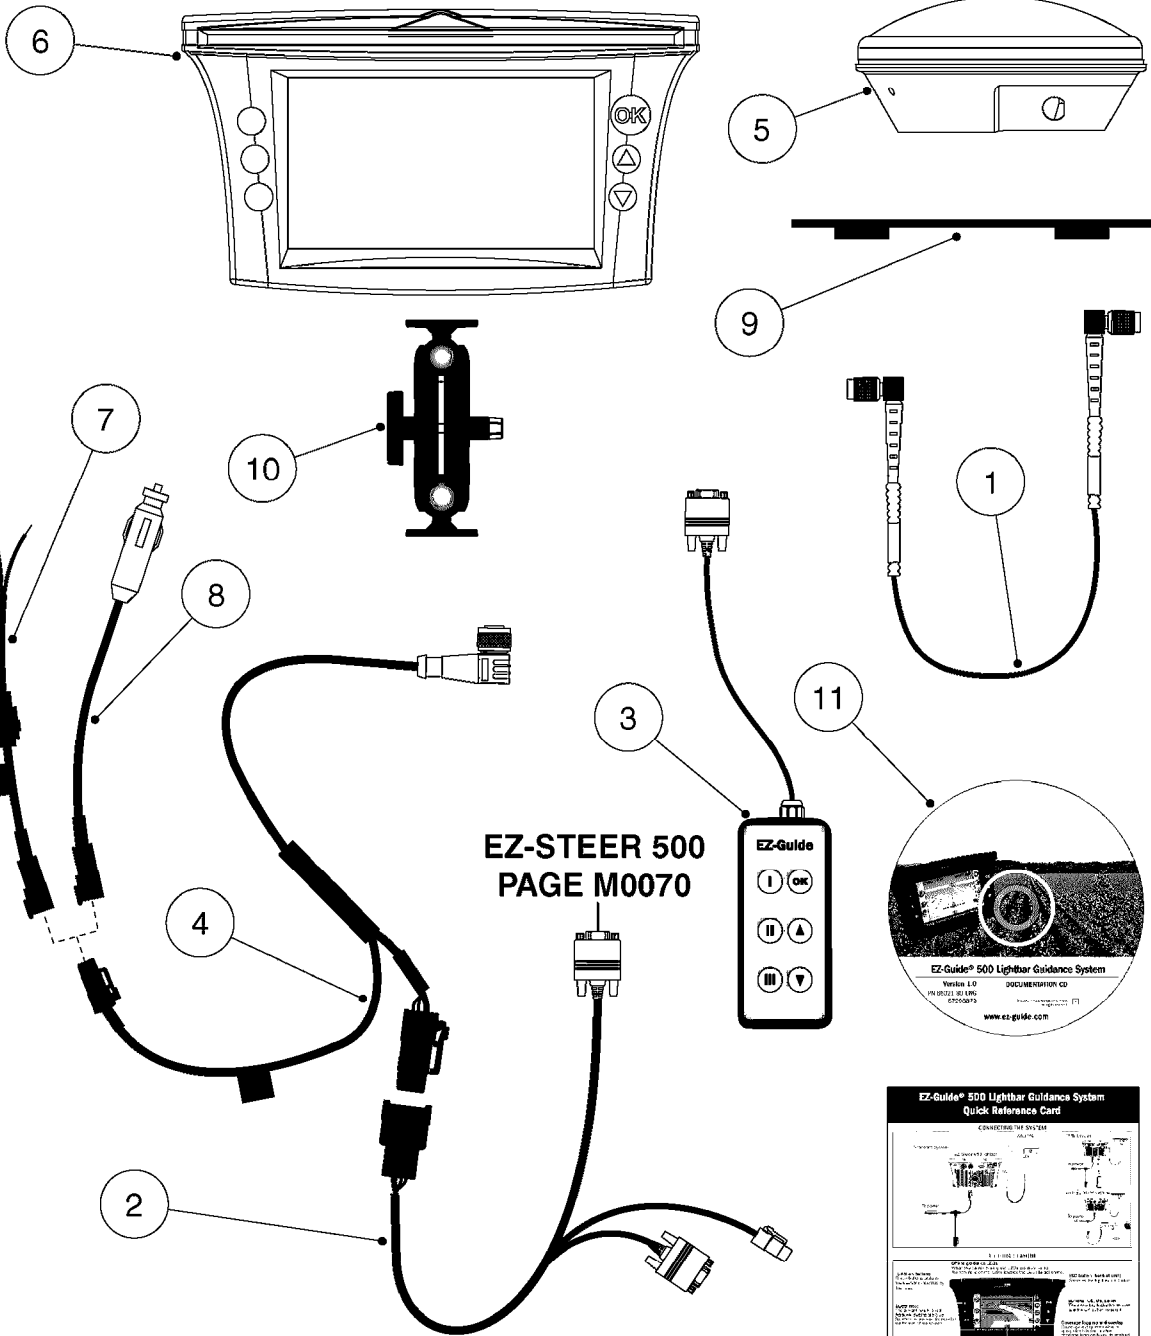

COMPLETE ASSEMBLY 13

COMPLETE ASSEMBLIES
WHOLEGOODS ITEMS

M0060

EZ-GUIDE 500 LIGHTBAR
M0060-HIN, 01:01:16

Page 1

Date 12.08.2020 11:07

Pos.	parts-n°	order qty	description
1	26007603	1	CABLE, ANTENNA, EZGUIDEPLUS
2	26012203	1	EZ-STEER/GUIDE 500 ADAPT.CABLE
3	26015303	1	REMOTE KEYPAD EZGUIDE 500/250
3	28048403	1	DECAL - REMOTE OVERLAY 500/250
4	26015403	1	EZ-GUIDE 500 CABLE POWER/CAN90
5	26015503	1	EZ-GUIDE 500 Z PLUS ANTENNA
5	26015603	1	ANTENNA AG15 L1,EZ GDE 500/250
6	26015703	1	EZ-GUIDE 500 DGPS DISPLAY
6	26015803	1	EZ-GUIDE 500 OMNISTAR DISPLAY
7	26016103	1	EZ-GUIDE 500 CABLE UNTERM.FUSE
8	26016203	1	EZ-GUIDE 500 POWER CONN.CABLE
9	28048203	1	EZ-GUIDE 500 MOUNT F.AG15 ANT.
10	28048303	1	EZ-GUIDE 250/500 RAM MNT.1.5"
11	29003803	1	EZ-GUIDE 500 CD,GET.STARTED V1
12	67215403	1	EZ-GUIDE 500 QUICK REF.CARD V1
13	84208303	1	EZ GUIDE 500 LIGHTBAR (DGPS)
13	84208403	1	EZ GUIDE 500 LIGHTBAR (XP/HP)
13	84208503	1	EZ GUIDE 500 LIGHTBAR (RTK)