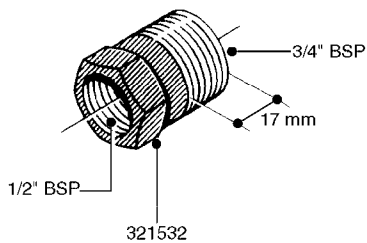

L0030

FITTINGS - HEXAGON NIPPLES
L0030-HIN, 01:01:16

Page 1
Date 12.08.2020 11:07

parts-n°	order qty	description
10015303	1	FITT.PO.HN 1.00X1.00 M1000
10425003	1	FITT.PO.HN 1.25X1.00 MCPHEE
320132	1	FITT.DK HN 1" BSP
320176	1	FITT.DK HN 3/8"X1/2" BSP
320445	1	FITT.DK HN 1/4"X3/8" BSP
320655	1	FITT.DK HN 1/2"-1/2" BSP
320692	1	FITT.DK HN 3/8'BSPX1/4'NPT
320703	1	FITT.DK HN 3/8BSP X1/2 &1/4NPT
320725	1	FITT.DK NIPPLE 3/8"-3/8" BSP
320902	1	FITT.DK HN 3/8'X 1/4' BSP
390232	1	FITT.DK HN 1-1/2' X 1-1/4' BSP
390276	1	FITT.DK HN 1'BSP