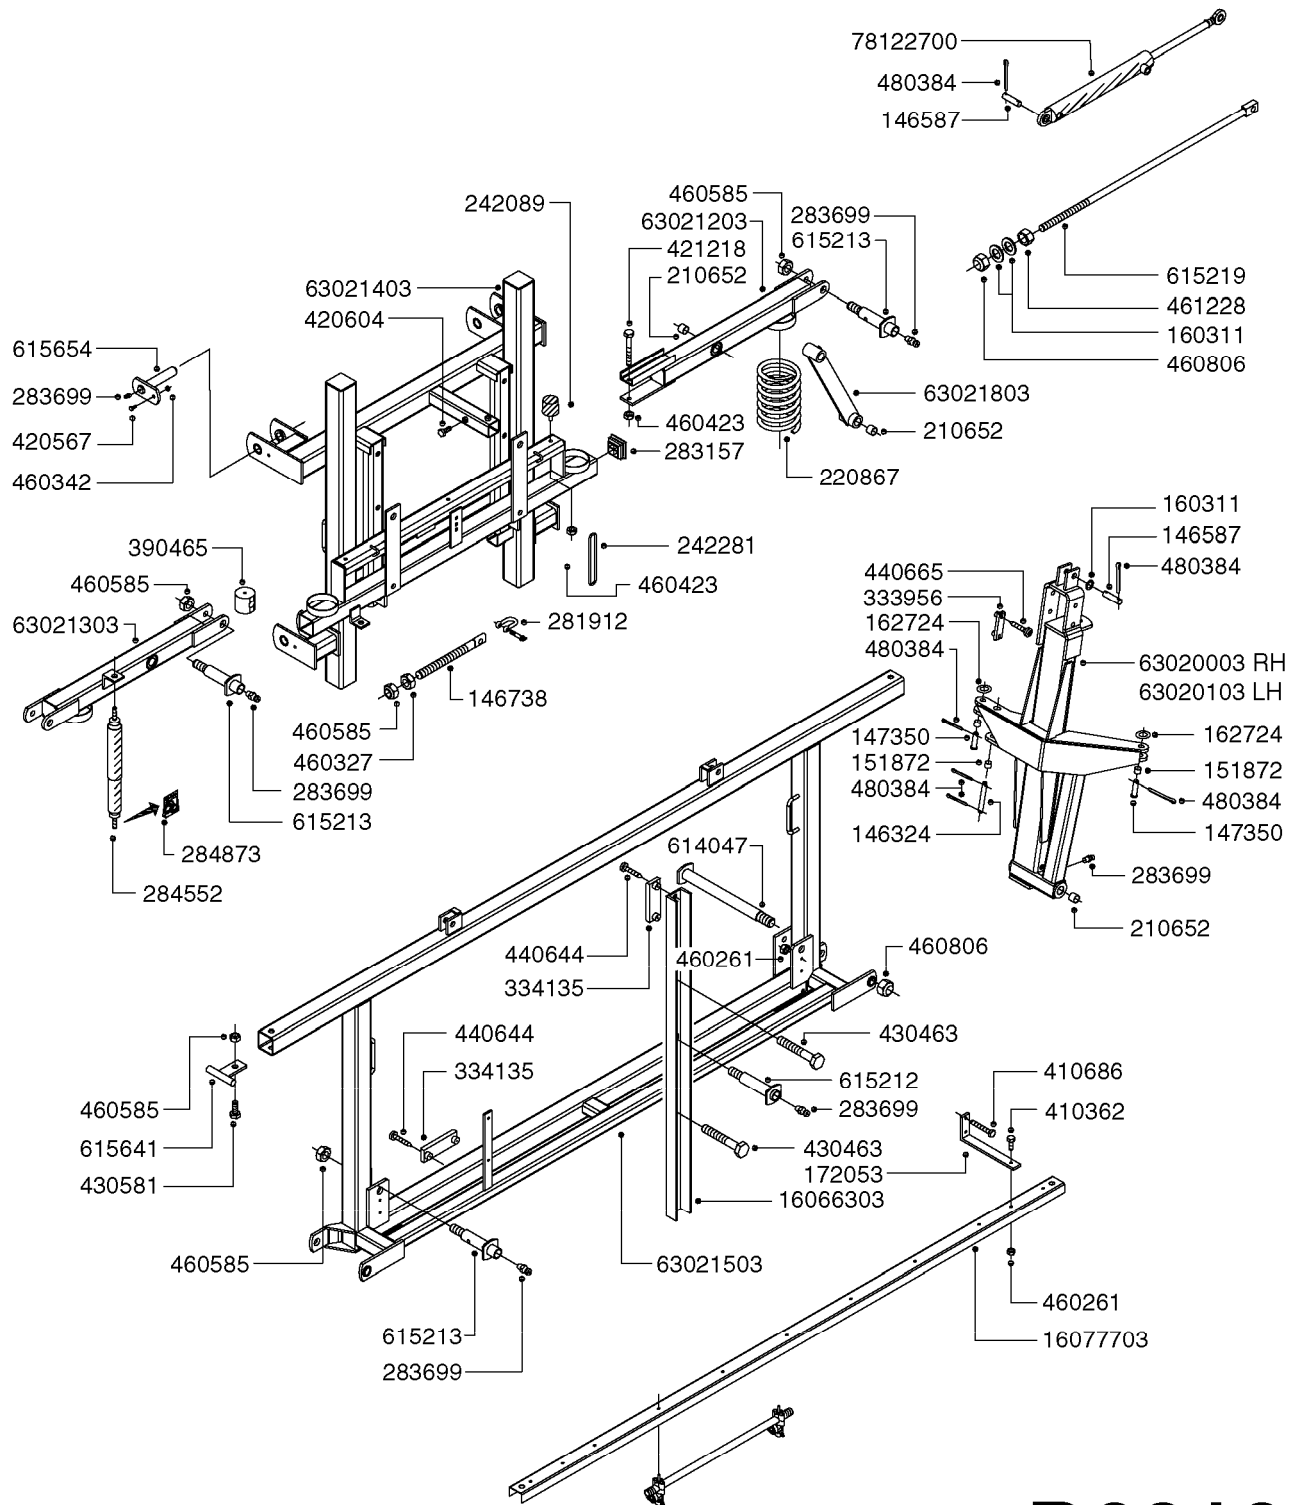

**NORTH AMERICAN STEEL PARTS SHOWN ON THIS PAGE
FOR DENMARK STEEL PARTS, SEE PAGE D0300**

D0310

BOOM COMMANDER CENTER 45-66'US
D0310-HIN, 01:01:16

Page 1
Date 12.08.2020 11:07

parts-n°	order qty	description
146324	1	SHAFT D16.8 L102/2 X 5
146587	1	PIN D16.8 X 65
146738	1	PIN FOR CENTER CABLE EAGLE
147350	1	PIN D16.8 L60MM
151872	1	BUSHING D22.0/18.0 10MM
160311	1	WASHER D30/D20.4X2
162724	1	WASHER D25/D18.1X1
172053	1	NOZZLE TRACK HOLDER
210652	1	BUSHING TEFLON D25/D22X20
220867	1	COMP SPRING DI106 L320 D14 N9,55
242089	1	RUBBER STOP D50X40 M10
242281	1	RUBBER BAND OVAL 180MM
281912	1	SHACKLE M-10
283157	1	PLUG F.DRAIN 60X60X4
283699	1	GREASE NIPPLE M6X1
284552	1	SHOCK ABSORBER F.EAGLE BOOM
284873	1	KIT F.SHOCK ABSORBER HDW.EAG.
333956	1	SLIDE SHOE 91X25X10
334135	1	SLIDE SHOE 140X45X15
390465	1	JOINER BLOCK TRAPEEZE EAGLE
410362	1	BOLT HEX 8.8 SS M6X20
410686	1	BOLT HEX 8.8 DEL M6X30
420567	1	BOLT HEX 8.8 DEL M8X30 FT
420604	1	BOLT HEX 8.8 DEL M10X25 FT DIN933
421218	1	BOLT HEX 8.8 DEL M10X90
430463	1	BOLT HEX 8.8 DEL M16X110
430581	1	BOLT HEX 8.8 DEL M16X40 FT
440644	1	SCREW NO.10 5/8"
440665	1	SCREW M4.2X16 STAINLESS
460261	1	NUT HEX M6X1.00 LOCK DIN985 A2 SS
460327	1	NUT HEX M16X2
460342	1	NUT HEX M10 DEL DIN934
460423	1	NUT HEX M10X1.50 LOCK DIN985A2 SS
460585	1	LOCKING NUT M16 DIN985 A2 SS
460806	1	NUT HEX M20X2.50 LOCK DIN985A2 SS
461228	1	NUT HEX M20
480384	1	PIN COTTER 3/16 x 1-1/2"
614047	1	PIN D22 X 243 HINGE EAGLE
615212	1	PIN D22 X 84 LUBED F.EAGLE
615213	1	PIN D22 X 70 LUBED F.EAGLE
615219	1	TILT CYL.REPLACEMENT EAGLE
615641	1	SAFETY BAR F.WNG TLT 45-66'
615654	1	PIN D25 X 123 F. PARALIFT
16066303	1	U-CHANNEL F. CENTER SPB
16077703	1	CENTER TRACK SPB
63020003	1	HINGE 45'-66' RH / SPB
63020103	1	HINGE 45'-66' LH / SPB
63021203	1	TRAPEZE ARM R.H. SPB
63021303	1	TRAPEZE ARM L.H. SPB
63021403	1	PARA-LIFT LIFT CENTER SPB
63021503	1	CENTER FRAME SPB
63021803	1	TRAPEZE ARM SPB
78122700	1	CYLINDER D40/22X300MM RED