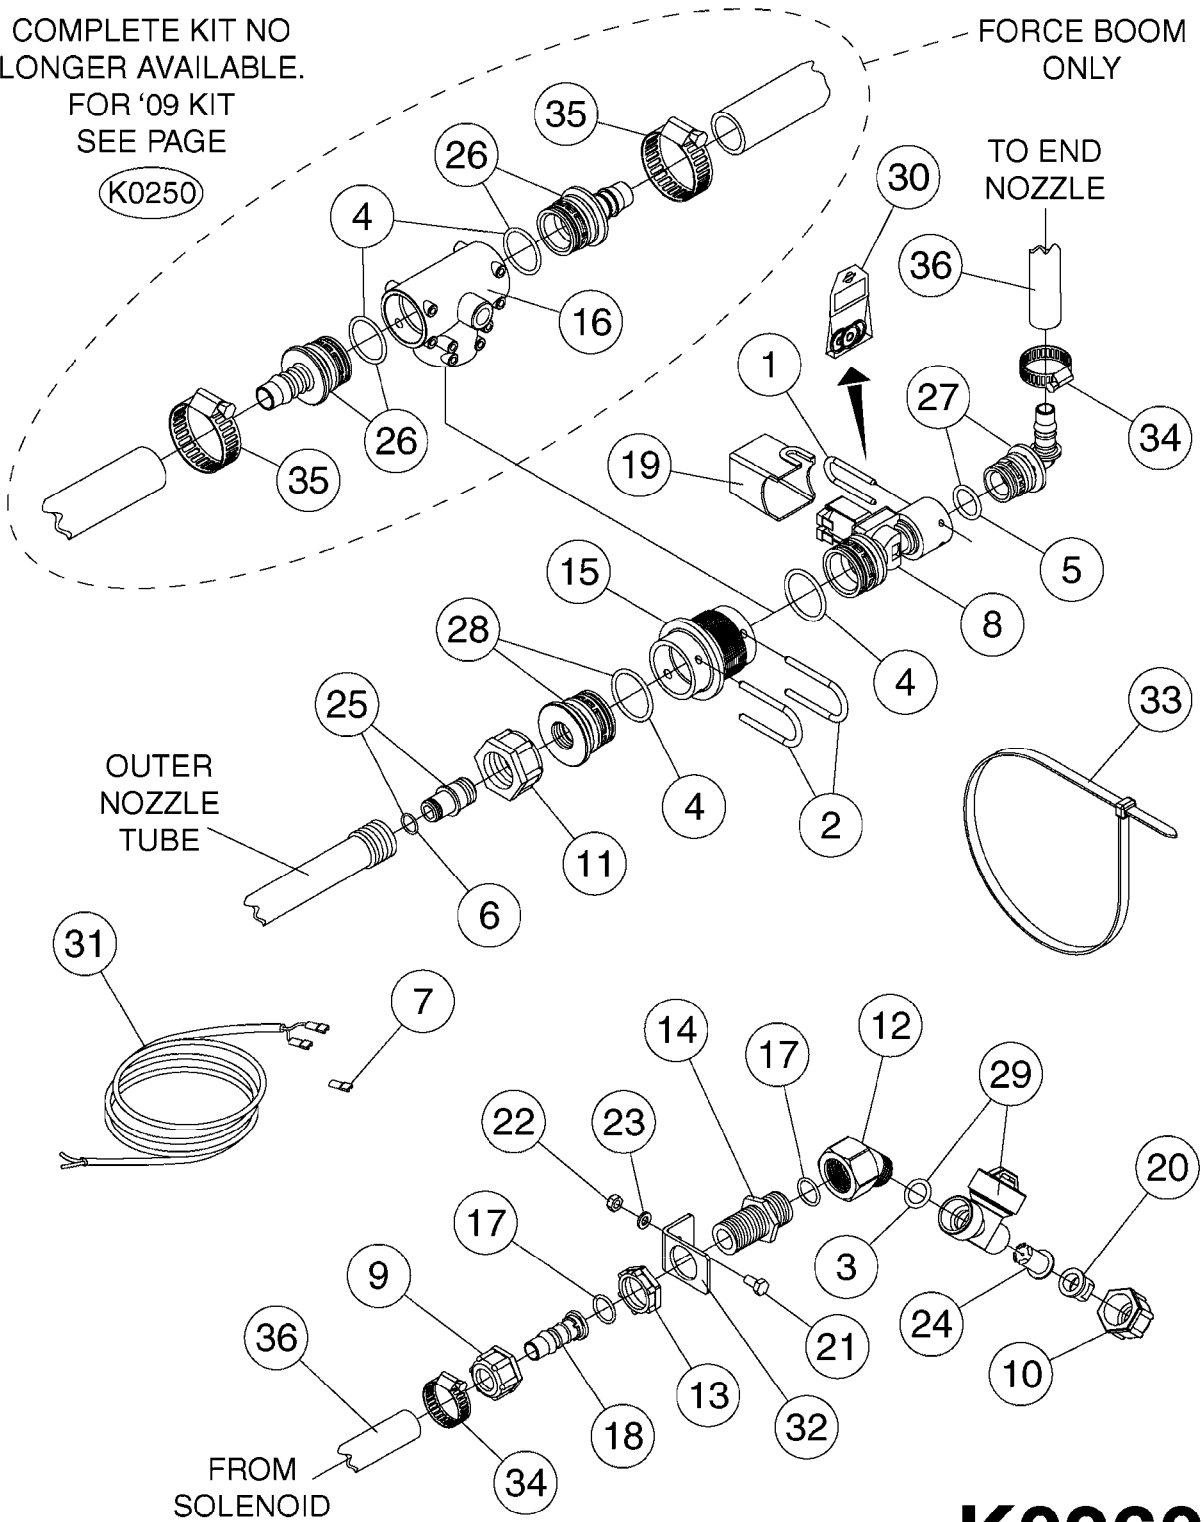

COMPLETE KIT NO
LONGER AVAILABLE.
FOR '09 KIT
SEE PAGE

(K0250)

FORCE BOOM
ONLY

TO END
NOZZLE

OUTER
NOZZLE
TUBE

FROM
SOLENOID
ASSEMBLY

ELECTRIC END NOZZLE KIT '12
K0260-HIN, 01:01:16

Page 1
Date 12.08.2020 11:07

Pos.	parts-n°	order qty	description
1	145994	1	FITT.DK S-40 FORK
2	145995	1	FITT.DK S-53 FORK
3	240177	1	O-RING D16.1/11.3 X 2.4
4	242354	1	O-RING D32.2X3.0 VITON
5	242355	1	O-RING D19.2X3.0 VITON F.S-40
6	242594	1	O-RING D14 X 1.78 SCH.70-EPDM
7	261539	1	SPADE F.ELEC CONNec BLUE INSUL
8	262104	1	VALVE, SOLENOID, S53/S40
9	320084	1	FITT.DK NUT 1/2" BSP
10	320187	1	FITT.DK CAP 3/8" BSP BLACK
11	320283	1	FITT.DK NUT 3/4"BSP
12	320596	1	FITT.DK ELB 3/8'-1/2'BSP 45DEG
13	321307	1	FITT.DK NUT 1/2" BSP JAMB
14	321742	1	FITT.DK BULKHEAD 1/2' BSP
15	322103	1	FITT.DK S-53 BULKHEAD
16	322352	1	FITT.DK S-53 TEE
17	330212	1	O-RING D19/D14X2.4 F.1/2"NUT
18	330687	1	FITT.DK HB 1/2" F. 1/2" NUT
19	334965	1	COVER FOR S53 SOLENOID VALVE
20	370366	1	OFF-CENTER FLAT SPRAY NOZZLE, 1850 - G150
21	410185	1	BOLT HEX 8.8 DEL M6X16
22	460261	1	NUT HEX M6X1.00 LOCK DIN985 A2 SS
23	471125	1	WASHER M6U 6.4X14X1.2,A2 SS
24	614366	1	FILTER 50 MESH F.NOZZLE BLUE
24	614367	1	FILTER 80 MESH F.NOZZLE RED
24	614368	1	FILTER 100 MESH F.NOZZLE YEL.
25	720856	1	FITT.DK 1/2'BSP ASSY.F.3/4'NUT
26	726558	1	FITT.DK S53 STR. 3/4" W.ORING
27	726567	1	FITT.DK S-40 ELB.1/2" W.O-RING
28	726694	1	PLUG,S53,1/2"FBSP THD W.ORING
29	729610	1	NOZZLE ASSY. NON DRIP 3/8 THRD
30	750722	1	REPAIR KIT FOR 3S SC CONTROL
31	983087	1	ELEC. CABLE 2 WIRE X 0.75MM
32	16180100	1	PLATE, END ROW NOZZLE
33	28025203	1	TIE STRAP L=23" x W=1/2"
34	28029803	1	CLAMP HOSE GEAR P1/2" 6708
35	28029903	1	CLAMP HOSE GEAR P3/4"-S1" 6712
36	92702103	1	HOSE R X1/2" X300PSI WP X0012"