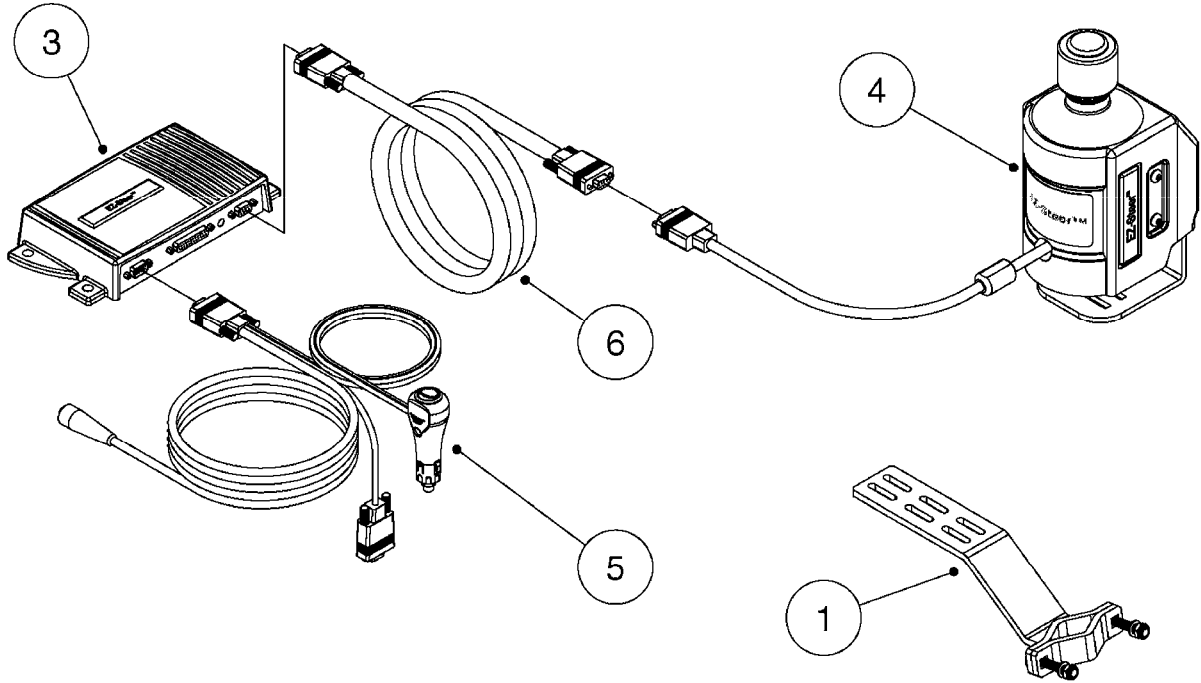

COMPLETE ASSEMBLY:
84205303 (WITH GPS)
84205403 (WITHOUT GPS)

**COMPLETE ASSEMBLIES
WHOLEGOODS ITEMS**

M0040

EZ-GUIDE PLUS LIGHT BAR
M0040-HIN, 01:01:16

Page 1
Date 12.08.2020 11:07

parts-n°	order qty	description
26007403	1	ANTENNA,HURRICANE F. EZGUIDEPL
26007503	1	REMOTE KEYPAD EZ-GUIDE PLUS
26007603	1	CABLE, ANTENNA, EZGUIDEPLUS
26007703	1	CABLE, POWER F. EZGUIDEPLUS
26007803	1	BRACKET KIT F. EZGUIDEPLUS
26007903	1	EZ-Guide 500 External Interfac
26008003	1	LIGHT BAR ASSM WITH GPS
26008103	1	LIGHT BAR ASSM WITHOUT GPS
29002703	1	VACUUM CUP 4 1/2" 1420I
29002803	1	MOUNT, MAG F. ANTENNA
29002903	1	PLATE, F. ANTENNA MOUNT
67206303	1	QUICK REFERENCE CARD EZ-GUIDE+
67206403	1	MANUAL EZ GUIDE PLUS
84205303	1	EZ GUIDE PLUS W GPS, NO LABLE
84205403	1	EZ GUIDE PLUS W/O GPS,NO LABLE
97607603	1	DECAL COMPANY 45MM X 20MM