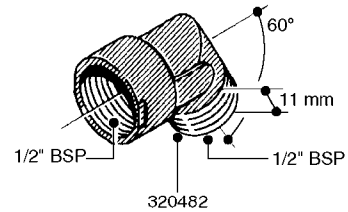

L0030

FITTINGS - HEXAGON NIPPLES
L0030-HIN, 01:01:16

Page 1
Date 12.08.2020 11:07

parts-n°	order qty	description
10015303	1	FITT.PO.HN 1.00X1.00 M1000
10425003	1	FITT.PO.HN 1.25X1.00 MCPHEE
320132	1	FITT.DK HN 1" BSP
320176	1	FITT.DK HN 3/8"X1/2" BSP
320445	1	FITT.DK HN 1/4"X3/8" BSP
320655	1	FITT.DK HN 1/2"-1/2" BSP
320692	1	FITT.DK HN 3/8'BSPX1/4'NPT
320703	1	FITT.DK HN 3/8BSP X1/2 &1/4NPT
320725	1	FITT.DK NIPPLE 3/8"-3/8" BSP
320902	1	FITT.DK HN 3/8'X 1/4' BSP
390232	1	FITT.DK HN 1-1/2' X 1-1/4' BSP
390276	1	FITT.DK HN 1'BSP