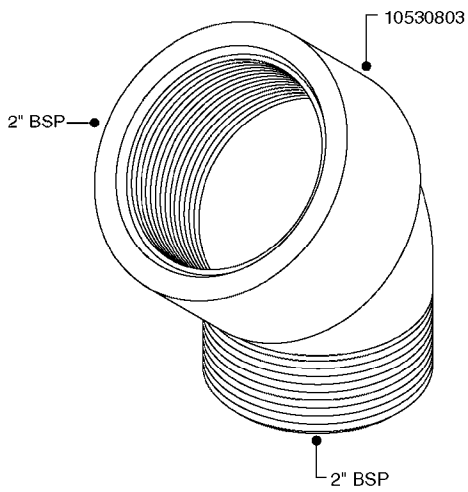

L0020

FITTINGS-T-PIECES, CAPS & ELBOWS
L0020-HIN, 01:01:16

Page 1
Date 12.08.2020 11:07

parts-n°	order qty	description
10053603	1	FITT. CAPNUT 2"BSP 5601
10194303	1	CAP BLANK 1 1/2 MCPHEE 210060
320047	1	FITT.DK CAPNUT 1/2" BSP
320106	1	FITT.DK CAPNUT 1" BSP
320272	1	FITT.DK CAPNUT 3/8" BSP
320316	1	FITT.DK TEE 3/4" X3/4" X1"BSP
320331	1	FITT.DK TEE 1" - 1" - 3/4" BSP
320342	1	FITT.DK EL 3/4"M X 1"F BSP
320563	1	FITT.DK 3 WAY 1/2" 110 DEG.
320677	1	NO LONGER AVAILABLE
320961	1	FITT.DK CAPNUT 1-1/2" BSP
321053	1	FITT.DK TEE 1/2 X1/2 X1/2" BSP
322072	1	FITT.DK TEE 3/8'X3/8'X3/8' BSP
322095	1	FITT.DK TEE 1-1/2 X1-1/4 X3/4" BSP
322138	1	FITT.DK ELB 1"M X 1"F BSP
330013	1	O-RING 2.5 X 10 PUR
330212	1	O-RING D19/D14X2.4 F.1/2"NUT
330326	1	O-RING D30/D24X2 F.1"NUT
331273	1	O-RING D44/D38X2 F.1-1/2"

L0030

FITTINGS - HEXAGON NIPPLES
L0030-HIN, 01:01:16

Page 1
Date 12.08.2020 11:07

parts-n°	order qty	description
10015303	1	FITT.PO.HN 1.00X1.00 M1000
10425003	1	FITT.PO.HN 1.25X1.00 MCPHEE
320132	1	FITT.DK HN 1" BSP
320176	1	FITT.DK HN 3/8"X1/2" BSP
320445	1	FITT.DK HN 1/4"X3/8" BSP
320655	1	FITT.DK HN 1/2"-1/2" BSP
320692	1	FITT.DK HN 3/8'BSPX1/4'NPT
320703	1	FITT.DK HN 3/8BSP X1/2 &1/4NPT
320725	1	FITT.DK NIPPLE 3/8"-3/8" BSP
320902	1	FITT.DK HN 3/8'X 1/4' BSP
390232	1	FITT.DK HN 1-1/2' X 1-1/4' BSP
390276	1	FITT.DK HN 1'BSP