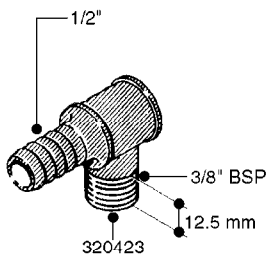

L0040

FITTINGS - NIPPLES & ELBOWS
L0040-HIN, 01:01:16

Page 1

Date 12.08.2020 11:07

parts-n°	order qty	description
10530803	1	FITT.PO.SE 2.00X2.00 45 DEG.
320191	1	FITT.DK ELB 3/8' BSP 45 DEGREE
320482	1	FITT.DK ELB. 1/2" BSP 60 DEG.
320596	1	FITT.DK ELB 3/8'-1/2'BSP 45DEG
320607	1	FITT.DK HN 3/8M X 3/8F BSP LNG
320633	1	FITT.DK HN 3/8"M X 3/8"F BSP
321451	1	FITT.DK ELB.1-1/2 X1-1/4 80DEG
321532	1	FITT.DK REDUC 3/4' X 1/2' BSP
390233	1	FITT.DK REDUC 1-1/2" X 1" BSP