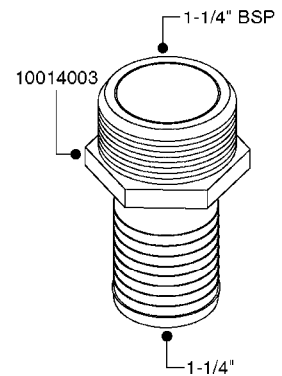

L0040

FITTINGS - NIPPLES & ELBOWS
L0040-HIN, 01:01:16

Page 1

Date 12.08.2020 11:07

parts-n°	order qty	description
10530803	1	FITT.PO.SE 2.00X2.00 45 DEG.
320191	1	FITT.DK ELB 3/8' BSP 45 DEGREE
320482	1	FITT.DK ELB. 1/2" BSP 60 DEG.
320596	1	FITT.DK ELB 3/8'-1/2'BSP 45DEG
320607	1	FITT.DK HN 3/8M X 3/8F BSP LNG
320633	1	FITT.DK HN 3/8"M X 3/8"F BSP
321451	1	FITT.DK ELB.1-1/2 X1-1/4 80DEG
321532	1	FITT.DK REDUC 3/4' X 1/2' BSP
390233	1	FITT.DK REDUC 1-1/2" X 1" BSP