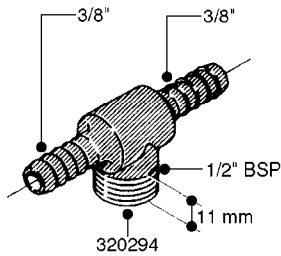

L0030

FITTINGS - HEXAGON NIPPLES
L0030-HIN, 01:01:16

Page 1
Date 12.08.2020 11:07

parts-n°	order qty	description
10015303	1	FITT.PO.HN 1.00X1.00 M1000
10425003	1	FITT.PO.HN 1.25X1.00 MCPHEE
320132	1	FITT.DK HN 1" BSP
320176	1	FITT.DK HN 3/8"X1/2" BSP
320445	1	FITT.DK HN 1/4"X3/8" BSP
320655	1	FITT.DK HN 1/2"-1/2" BSP
320692	1	FITT.DK HN 3/8'BSPX1/4'NPT
320703	1	FITT.DK HN 3/8BSP X1/2 &1/4NPT
320725	1	FITT.DK NIPPLE 3/8"-3/8" BSP
320902	1	FITT.DK HN 3/8'X 1/4' BSP
390232	1	FITT.DK HN 1-1/2' X 1-1/4' BSP
390276	1	FITT.DK HN 1'BSP

L0040

FITTINGS - NIPPLES & ELBOWS
L0040-HIN, 01:01:16

Page 1

Date 12.08.2020 11:07

parts-n°	order qty	description
10530803	1	FITT.PO.SE 2.00X2.00 45 DEG.
320191	1	FITT.DK ELB 3/8' BSP 45 DEGREE
320482	1	FITT.DK ELB. 1/2" BSP 60 DEG.
320596	1	FITT.DK ELB 3/8'-1/2'BSP 45DEG
320607	1	FITT.DK HN 3/8M X 3/8F BSP LNG
320633	1	FITT.DK HN 3/8"M X 3/8"F BSP
321451	1	FITT.DK ELB.1-1/2 X1-1/4 80DEG
321532	1	FITT.DK REDUC 3/4' X 1/2' BSP
390233	1	FITT.DK REDUC 1-1/2" X 1" BSP