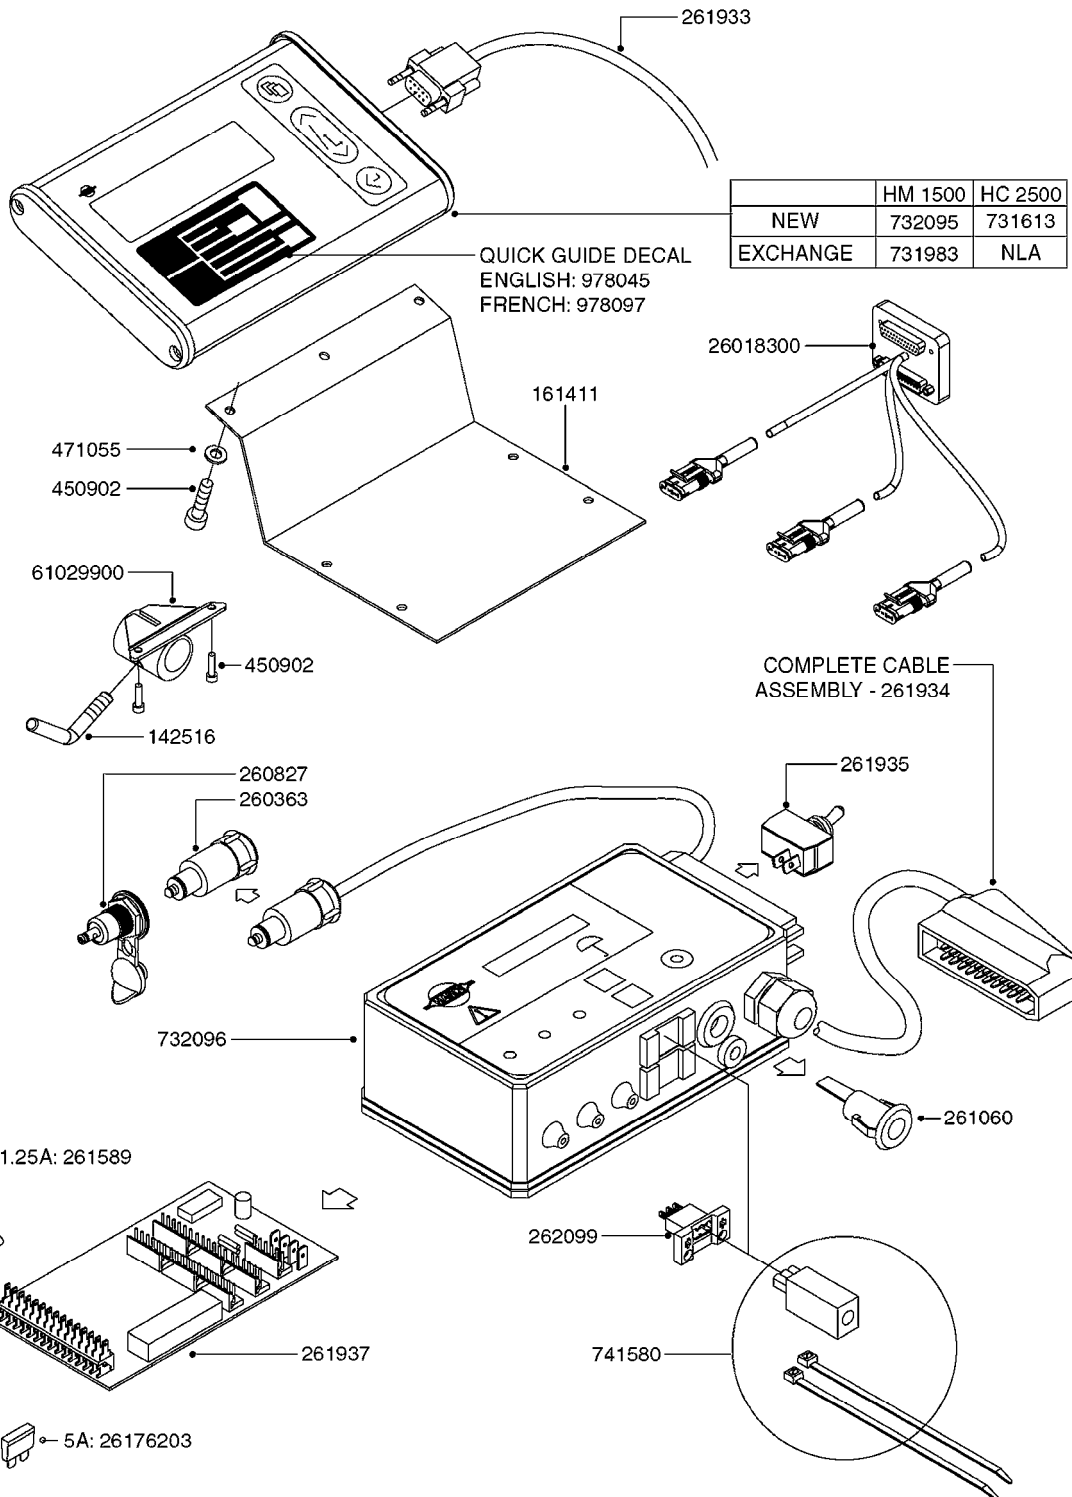

EZ-GUIDE 250 LIGHTBAR
M0080-HIN, 01:01:16

Page 1

Date 12.08.2020 11:07

Pos.	parts-n°	order qty	description
1	26007603	1	CABLE, ANTENNA, EZGUIDEPLUS
2	26015603	1	ANTENNA AG15 L1,EZ GDE 500/250
3	26016103	1	EZ-GUIDE 500 CABLE UNTERM.FUSE
4	26016203	1	EZ-GUIDE 500 POWER CONN.CABLE
5	26017303	1	EZ-GUIDE 250 ALL PORT CABLE
6	26017703	1	EZ-GUIDE 250 POWER CABLE
7	26017803	1	EZ-GUIDE 250 LIGHTBAR DISPLAY
8	26017903	1	EZ-GUIDE 250 PATCH ANTENNA
9	28048203	1	EZ-GUIDE 500 MOUNT F.AG15 ANT.
10	28048303	1	EZ-GUIDE 250/500 RAM MNT.1.5"
11	67217403	1	EZ-GUIDE 250 QUICK REF.CARD
12	84210603	1	EZ GUIDE 250 LIGHTBAR