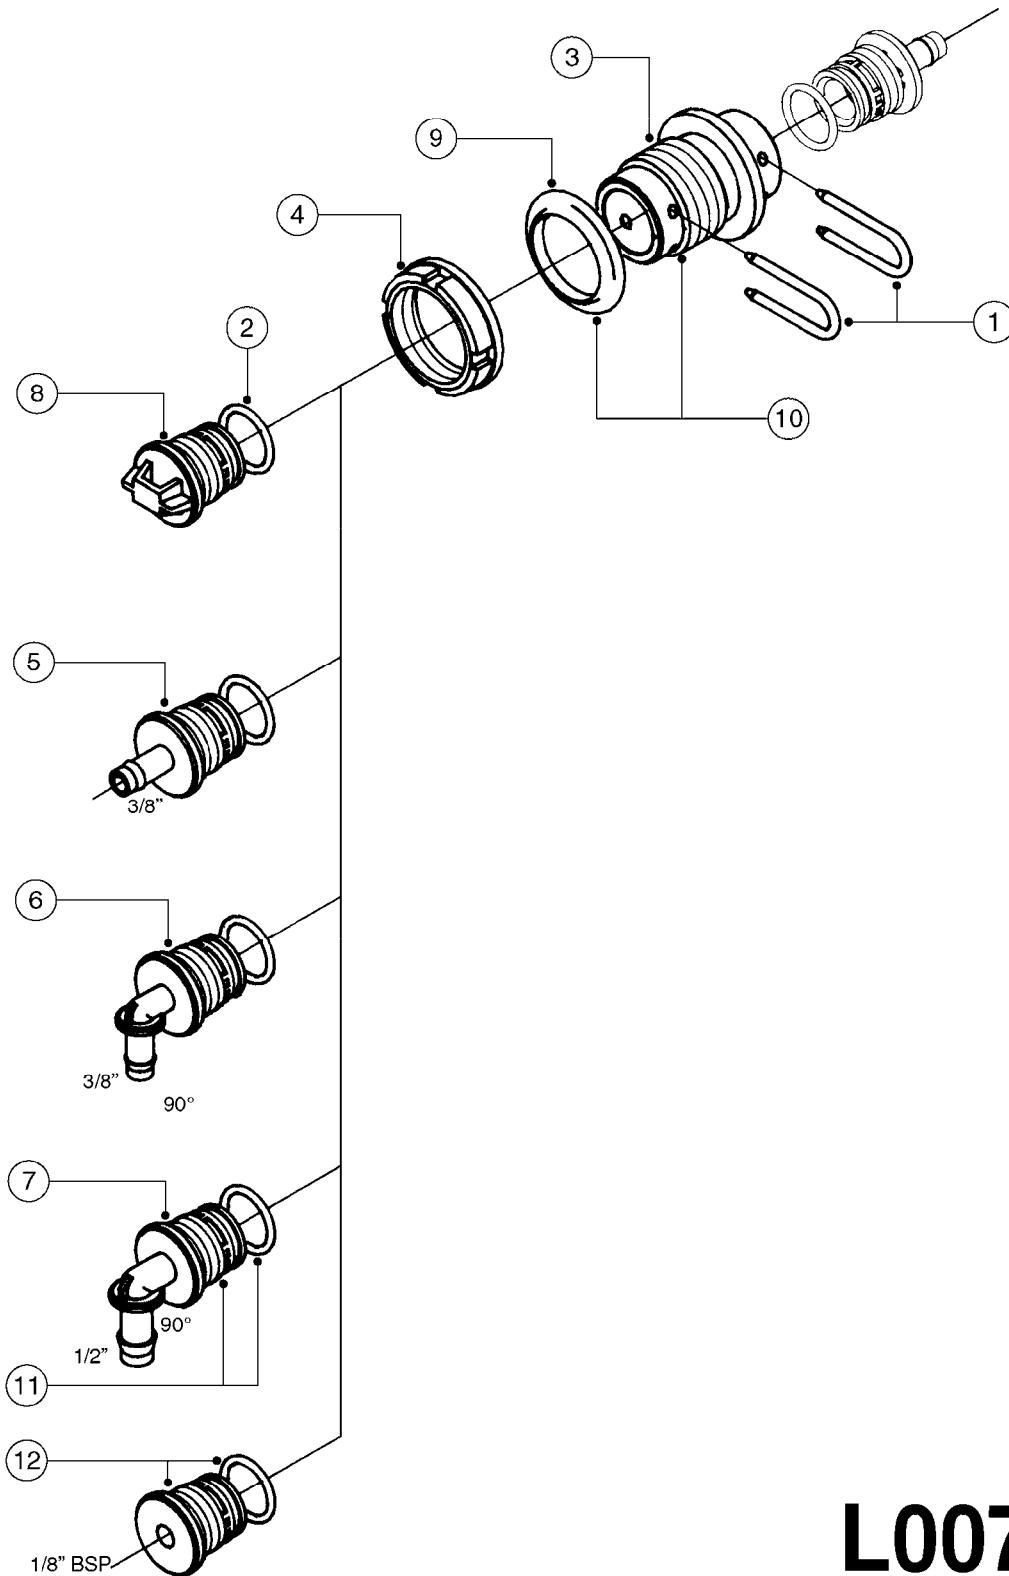

L0060

FITTINGS - BULKHEAD
L0060-HIN, 01:01:16

Page 1

Date 12.08.2020 11:07

parts-n°	order qty	description
141046	1	NUT 3/8" BSP
141341	1	NUT 1/4' BSP
240284	1	O-RING D82,5/75 X 3,5
320456	1	FITT.DK BULKHEAD 1"BSP DOUBLE
320467	1	FITT.DK BULKHEAD 1"BSP SINGLE
320471	1	FITT.DK NUT 1" BSP JAMB
320541	1	FITT.DK BULKHEAD 2-1/2'BSP SIN
320552	1	FITT.DK NUT 2-1/2' BSP JAMB
320644	1	FITT.DK ELB.3/4"HB X 1" BSP
320784	1	FITT.DK CAP 1-1/2" BSP
320795	1	FITT.DK NUT 1-1/2" BSP JAMB
320935	1	FITT.DK BULKHEAD 1/4' BSP SING
320946	1	FITT.DK BULKHEAD 3/8' BSP SING
321296	1	FITT.DK BULKHEAD 1/2" BSP SING
321307	1	FITT.DK NUT 1/2" BSP JAMB
321333	1	FITT.DK BULK 1-1/2" X 1"F BSP
330061	1	O-RING D16/D11X2,5
330072	1	O-RING D53.5/D45.5X4
330212	1	O-RING D19/D14X2.4 F.1/2"NUT
332577	1	O-RING D38/D30X4 F.1" PUR.
332592	1	O-RING D26/D20X3