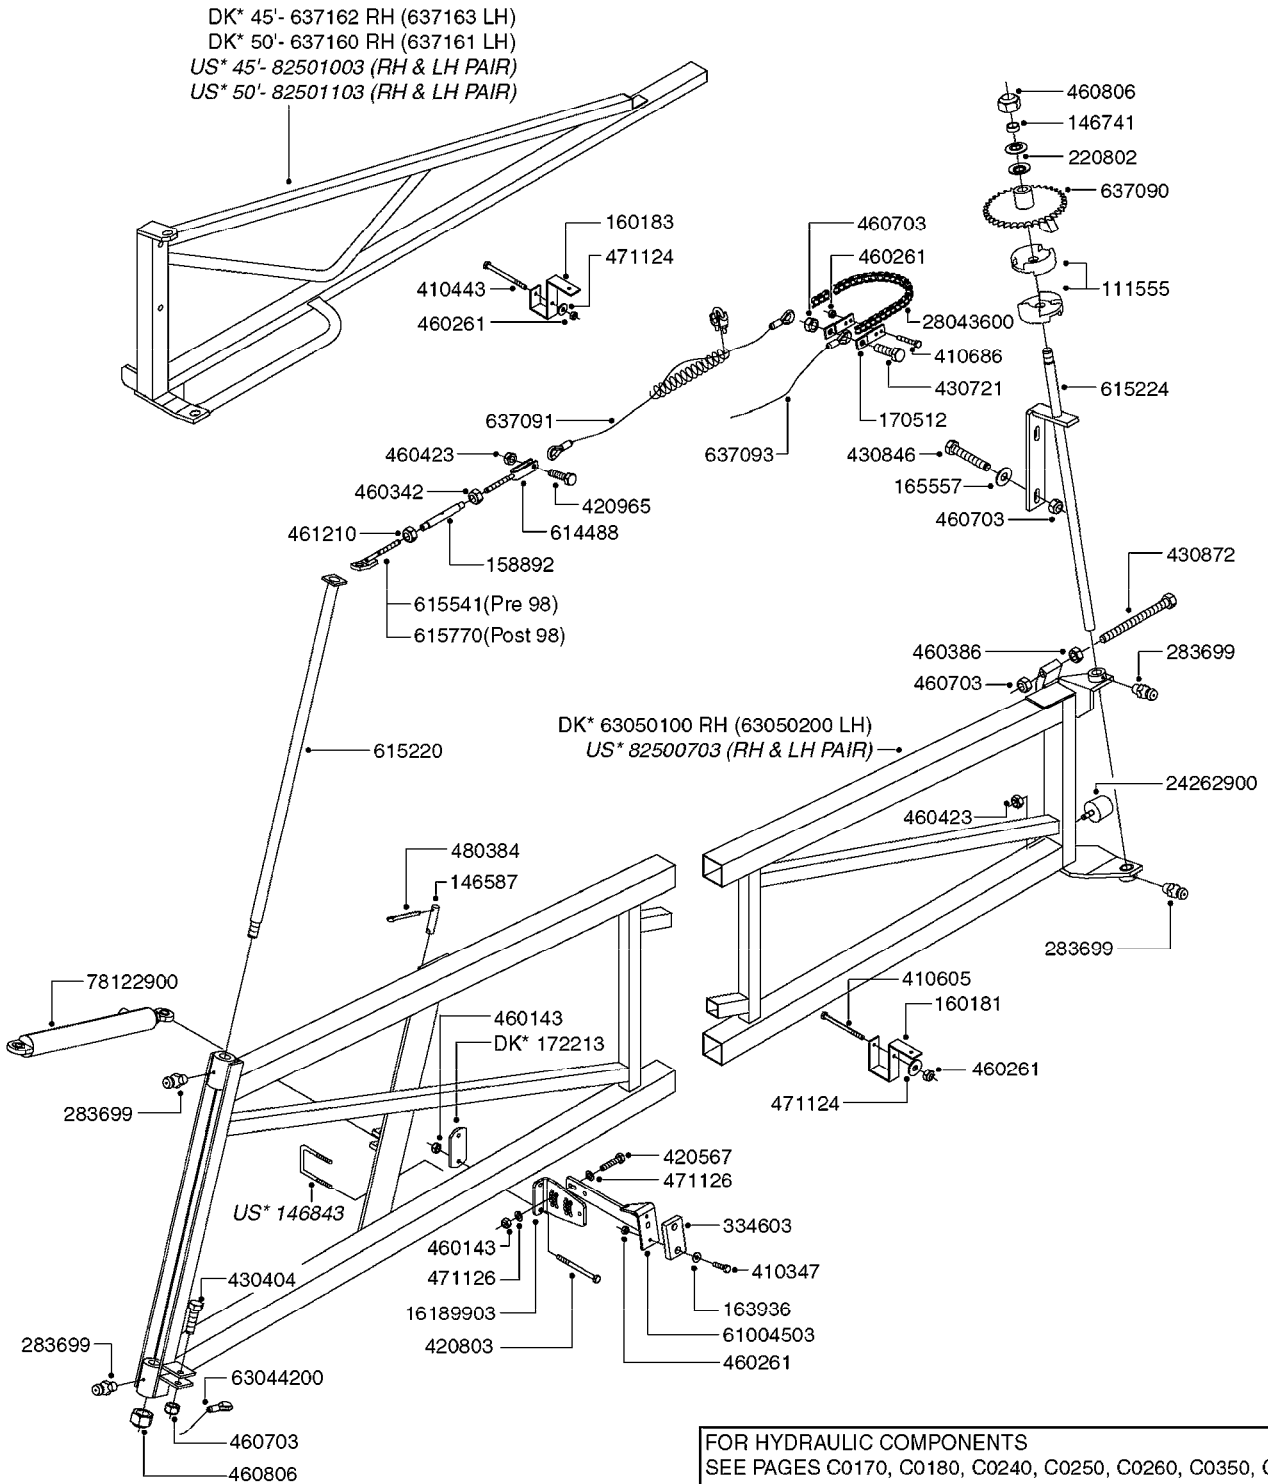

D0260

DK* = DENMARK STEEL PARTS
US* = NORTH AMERICAN STEEL PARTS

BOOM EAGLE WINGS 45' 50'
D0260-HIN, 01:01:16

Page 1
Date 12.08.2020 11:06

parts-n°	order qty	description
111555	1	BREAKAWAY CLUTCH EG. (23MM)
146587	1	PIN D16.8 X 65
146741	1	BUSHING D28/D22.2X10
146843	1	BOLT U M8 F.60 x 60
158892	1	TURN BUCKLE HOUS
160181	1	CLAMP NOZZLE TUBE 60X60
160183	1	CLAMP NOZZLE TUBE 50X30
163936	1	WASHER D15/D6.2X1
165557	1	WASHER D28.0/D12.2X2.0 SS
170512	1	ASSEMBLY BRACKET FOR CHAIN
172213	1	FLAT BAR F.Boom STRAP
220802	1	BELLVILLE WASHER D50/D22.4X2
283699	1	GREASE NIPPLE M6X1
334603	1	RUBBER STOP 86X48X15
410347	1	SCREW M6X20 8.8
410443	1	BOLT HEX 8.8 DEL M6X70
410605	1	BOLT HEX 8.8 DEL M6X80
410686	1	BOLT HEX 8.8 DEL M6X30
420567	1	BOLT HEX 8.8 DEL M8X30 FT
420803	1	BOLT HEX 8.8 DEL M8X90
420965	1	M10X40 MACHINE SCREW STAINLESS
430404	1	BOLT HEX 8.8 DEL M12X50
430721	1	BOLT HEX 8.8 DEL M12X40 FT
430846	1	BOLT HEX 8.8 DEL M12X80
430872	1	BOLT HEX 8.8 DEL M12X100 FT
460143	1	LOCK NUT M8 SST A2 DIN985
460261	1	NUT HEX M6X1.00 LOCK DIN985 A2 SS
460342	1	NUT HEX M10 DEL DIN934
460386	1	NUT HEX M12X1.75
460423	1	NUT HEX M10X1.50 LOCK DIN985A2 SS
460703	1	NUT HEX M12X1.75 LOCK DIN985A2 SS
460806	1	NUT HEX M20X2.50 LOCK DIN985A2 SS
461210	1	NUT HEX M10X1.5 L.THREAD A4
471124	1	WASHER, M6, Ø18/ 6.4X 1.6, SS
471126	1	WASHER, M8, Ø16/ 8.4X 1.6, SS
480384	1	PIN COTTER 3/16 x 1-1/2"
614488	1	FORK/ R.THREAD 10mmX144mm
615220	1	PIN 25 X 910 FOR EAGLE
615224	1	BREAKAWAY SHAFT EAGLE
615541	1	ANCHOR PART TURNBUCKLE EAGLE
615770	1	ANCHOR F.EAGLE CABLE
637090	1	SPROCKET EAGLE
637091	1	CABLE FRONT EAGLE D7X2895
637093	1	CABLE REAR 5 X 3100MM EAGLE
637160	1	BOOM WING 50'OUTER R.EAGLE
637161	1	BOOM WING 50'OUTER L.EAGLE
637162	1	BOOM WING 45'OUTER R. EAGLE
637163	1	BOOM WING 45'OUTER LEFT EAGLE
16189903	1	PLATE F, EAGLE STOPARM
24262900	1	RUBBER STOP D50X40 M10X33
28043600	1	CHAIN 5/8X810MM (51 LINKS)
61004503	1	BOOM STOP SPB/SPC
63044200	1	CABLE CENTER EAG. 7mm x 1390mm
63050100	1	WING INNER SPB R.H. 05
63050200	1	WING INNER SPB L.H. 05
78122900	1	CYLINDER 40/22X300MM RED
82500703	1	WING INNER SET FPS SPB 45-66'
82501003	1	WING OUTER SET FPS 45' SPB
82501103	1	WING OUTER SET FPS 50' SPB