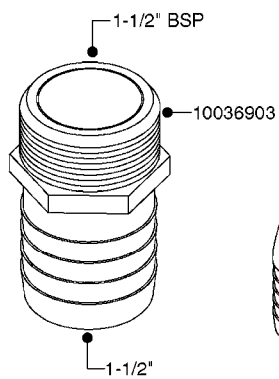

L0040

FITTINGS - NIPPLES & ELBOWS
L0040-HIN, 01:01:16

Page 1

Date 12.08.2020 11:07

parts-n°	order qty	description
10530803	1	FITT.PO.SE 2.00X2.00 45 DEG.
320191	1	FITT.DK ELB 3/8' BSP 45 DEGREE
320482	1	FITT.DK ELB. 1/2" BSP 60 DEG.
320596	1	FITT.DK ELB 3/8'-1/2'BSP 45DEG
320607	1	FITT.DK HN 3/8M X 3/8F BSP LNG
320633	1	FITT.DK HN 3/8"M X 3/8"F BSP
321451	1	FITT.DK ELB.1-1/2 X1-1/4 80DEG
321532	1	FITT.DK REDUC 3/4' X 1/2' BSP
390233	1	FITT.DK REDUC 1-1/2" X 1" BSP