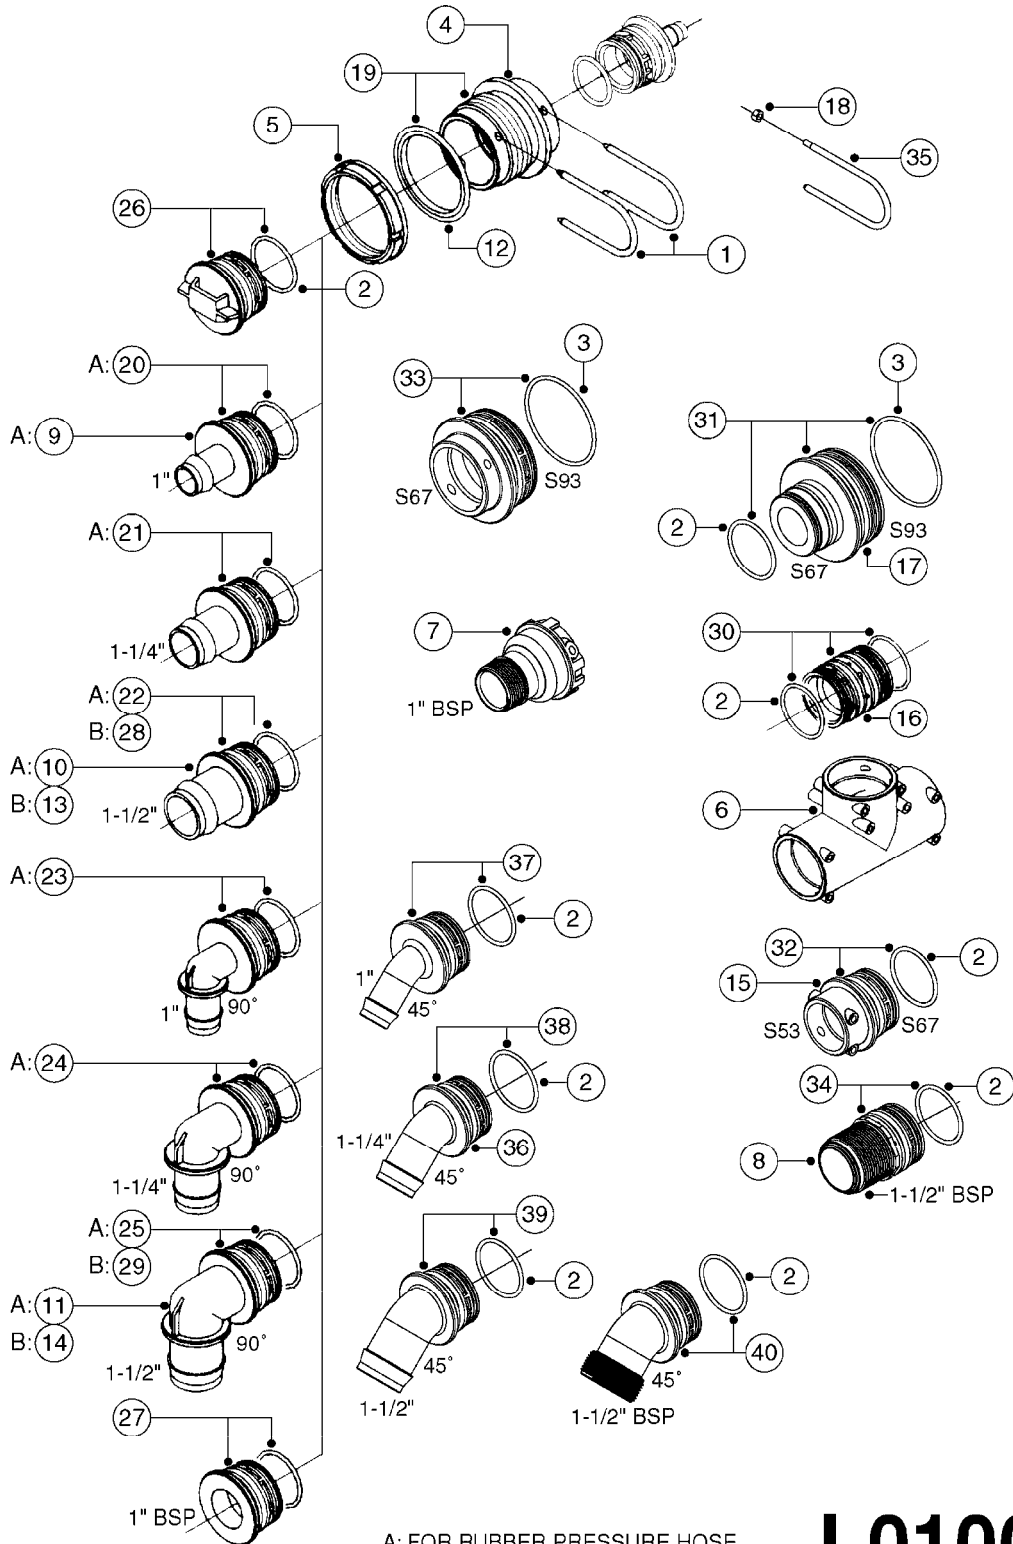

L0090

FITTINGS - S-56 & S-61
L0090-HIN, 01:01:16

Page 1

Date 12.08.2020 11:07

parts-n°	order qty	description
145661	1	FITT.DK S-61 FORK
241754	1	O-RING D59.5X3
241883	1	O-RING 3 X 39.2 NITRIL
322055	1	FITT.DK S-61 BULKHEAD
322056	1	FITT.DK S-61 BULKHEAD NUT
322066	1	FITT.DK S-56 NUT
334050	1	FITT.DK S-61 STR.1-1/4"
334068	1	FITT.DK S-61 STR.1"
334091	1	FITT.DK S56 STR.1-1/2'
334099	1	FITT.DK S-61 ELB.1-1/2"110 DEG
334100	1	FITT.DK S-61 ELB.1" 110 DEG.
334151	1	FITT.DK S-61 ELB.1-1/4"110 DEG
390231	1	FITT.DK NIPPLE 1-1/2 X S56