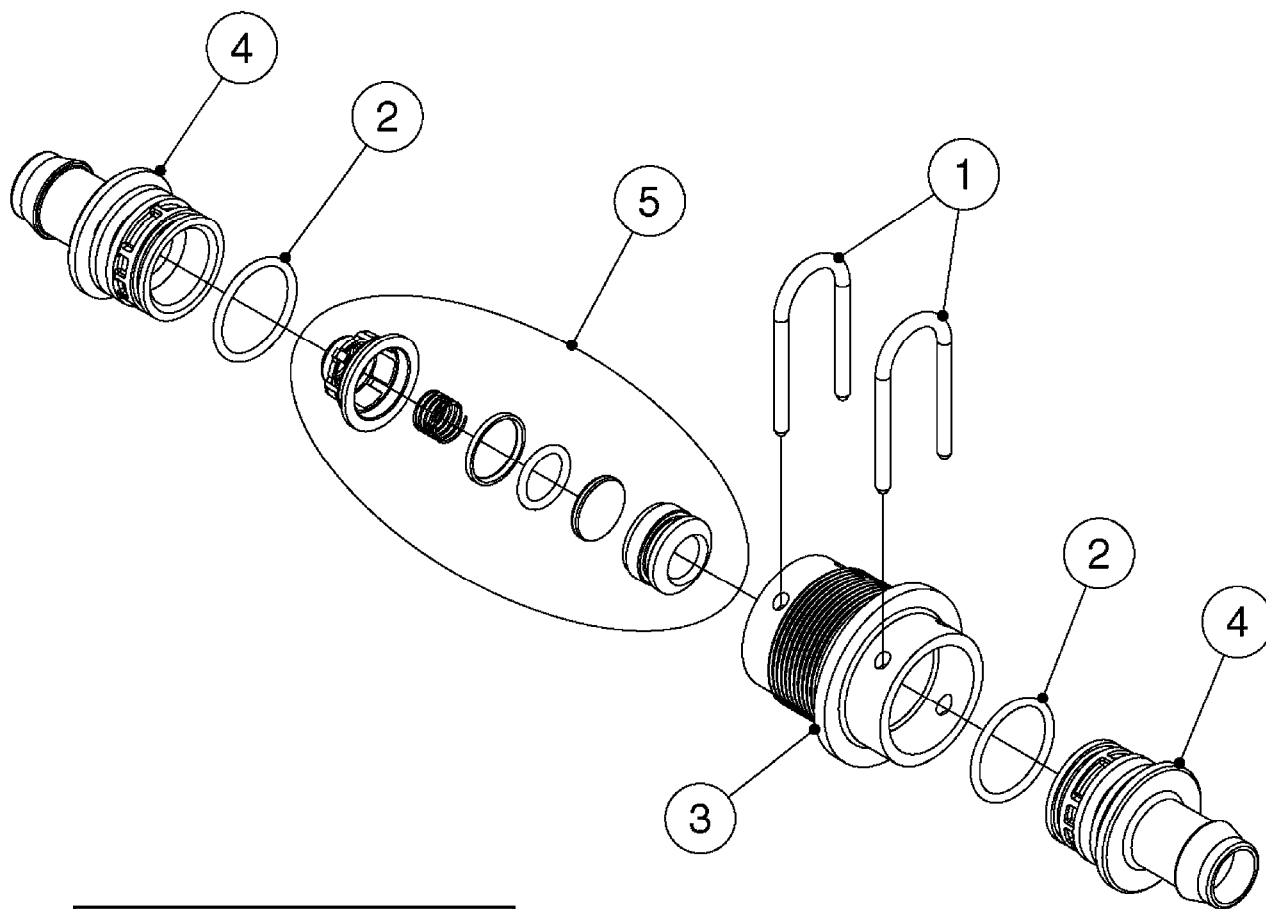

FOR FITTINGS AND
HOSES, SEE SECTION L

B0610

CHECK VALVES - S40
B0610-HIN, 04:01:18

Page 1

Date 12.08.2020 11:06

Pos.	parts-n°	order qty	description
1	145994	1	FITT.DK S-40 FORK
2	231346	1	QUICK COUPLER 1/8"BSP X 4 MM
3	241905	1	O-RING 12,3X2,4 VITON DKR.1,05
4	322102	1	FITT.DK S-40 BULKHEAD
5	615522	1	CHECK VALVE F.FOAM MARKER
6	726693	1	FITT.DK S-40 PLUG 1/8BSP ORING
7	70036203	1	RINSE PRESSURE KIT