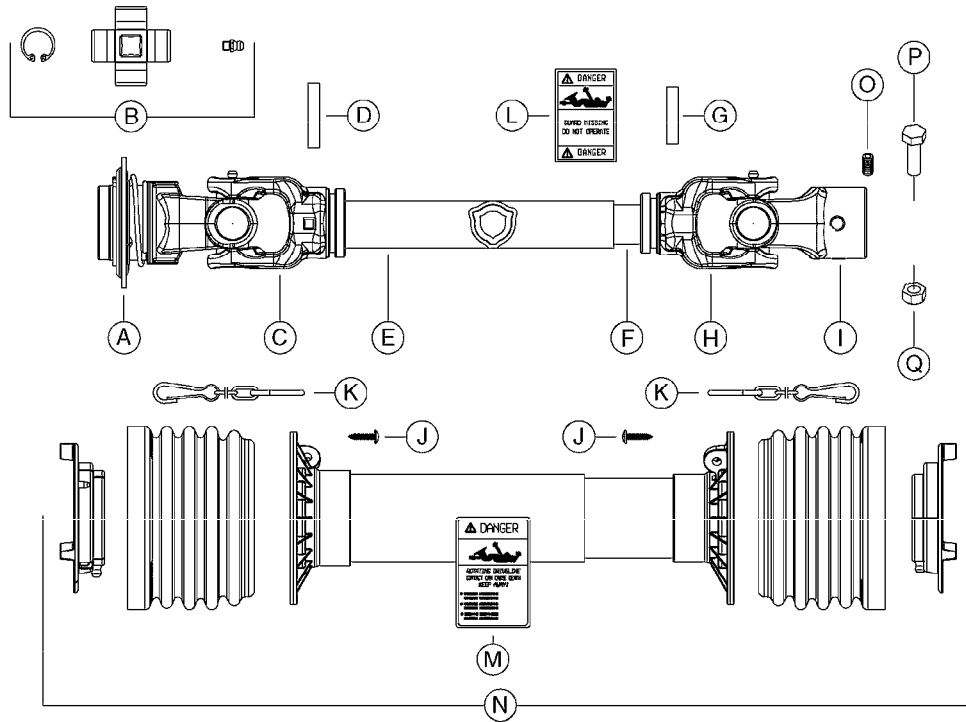

Note: For "Bondioli" PTO's (previous supplier) - see page A0510.

COMPLETE ASSEMBLIES
WHOLEGOOD ITEMS

A0580

PTO SHAFTS - AMA DIAPHRAGM
A0580-HIN, 01:01:16

Page 1

Date 12.08.2020 11:06

parts-n°	order qty	description
829482	1	PTO 1-3/8/6X25MM X 600MM 1202
829483	1	PTO 1-3/8/6X30MM x 610MM 1302
829484	1	PTO 1-3/8/6X1-3/8/6X575MM 361
829487	1	PTO 1-3/8/6X1-3/8/6X870MM 361
28062103	1	PTO YOKE 1-3/8X6 AMA
28062203	1	UNIV.JOINT CAT.1 AMA
28062303	1	PTO YOKE D25 AMA
28062403	1	DECAL - DANGER ROTATING SHAFT
28062503	1	DECAL - DANGER MISSING GUARD
28062603	1	SAFETY CHAIN F.PTO AMA
28062703	1	PTO OUTER 1-3/8X6 (NO SHIELD)
28062803	1	PTO INNER D25 (NO SHIELD)
28062903	1	PTO SHIELD COMPLETE
28063003	1	PTO YOKE D30 AMA
28063103	1	PTO INNER D30 (NO SHIELD)
28063203	1	PTO INNER 1-3/8X6 (NO SHIELD)
28063303	1	PTO SHIELD COMPLETE
28063403	1	PTO OUTER 1-3/8X6 (NO SHIELD)
28063503	1	PTO INNER 1-3/8X6 (NO SHIELD)
28093403	1	PTO OUTER TUBE BEARING AMA
28093503	1	PTO INNER TUBE BEARING AMA