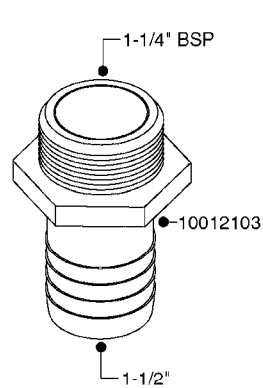

L0040

FITTINGS - NIPPLES & ELBOWS
L0040-HIN, 01:01:16

Page 1

Date 12.08.2020 11:07

parts-n°	order qty	description
10530803	1	FITT.PO.SE 2.00X2.00 45 DEG.
320191	1	FITT.DK ELB 3/8' BSP 45 DEGREE
320482	1	FITT.DK ELB. 1/2" BSP 60 DEG.
320596	1	FITT.DK ELB 3/8'-1/2'BSP 45DEG
320607	1	FITT.DK HN 3/8M X 3/8F BSP LNG
320633	1	FITT.DK HN 3/8"M X 3/8"F BSP
321451	1	FITT.DK ELB.1-1/2 X1-1/4 80DEG
321532	1	FITT.DK REDUC 3/4' X 1/2' BSP
390233	1	FITT.DK REDUC 1-1/2" X 1" BSP