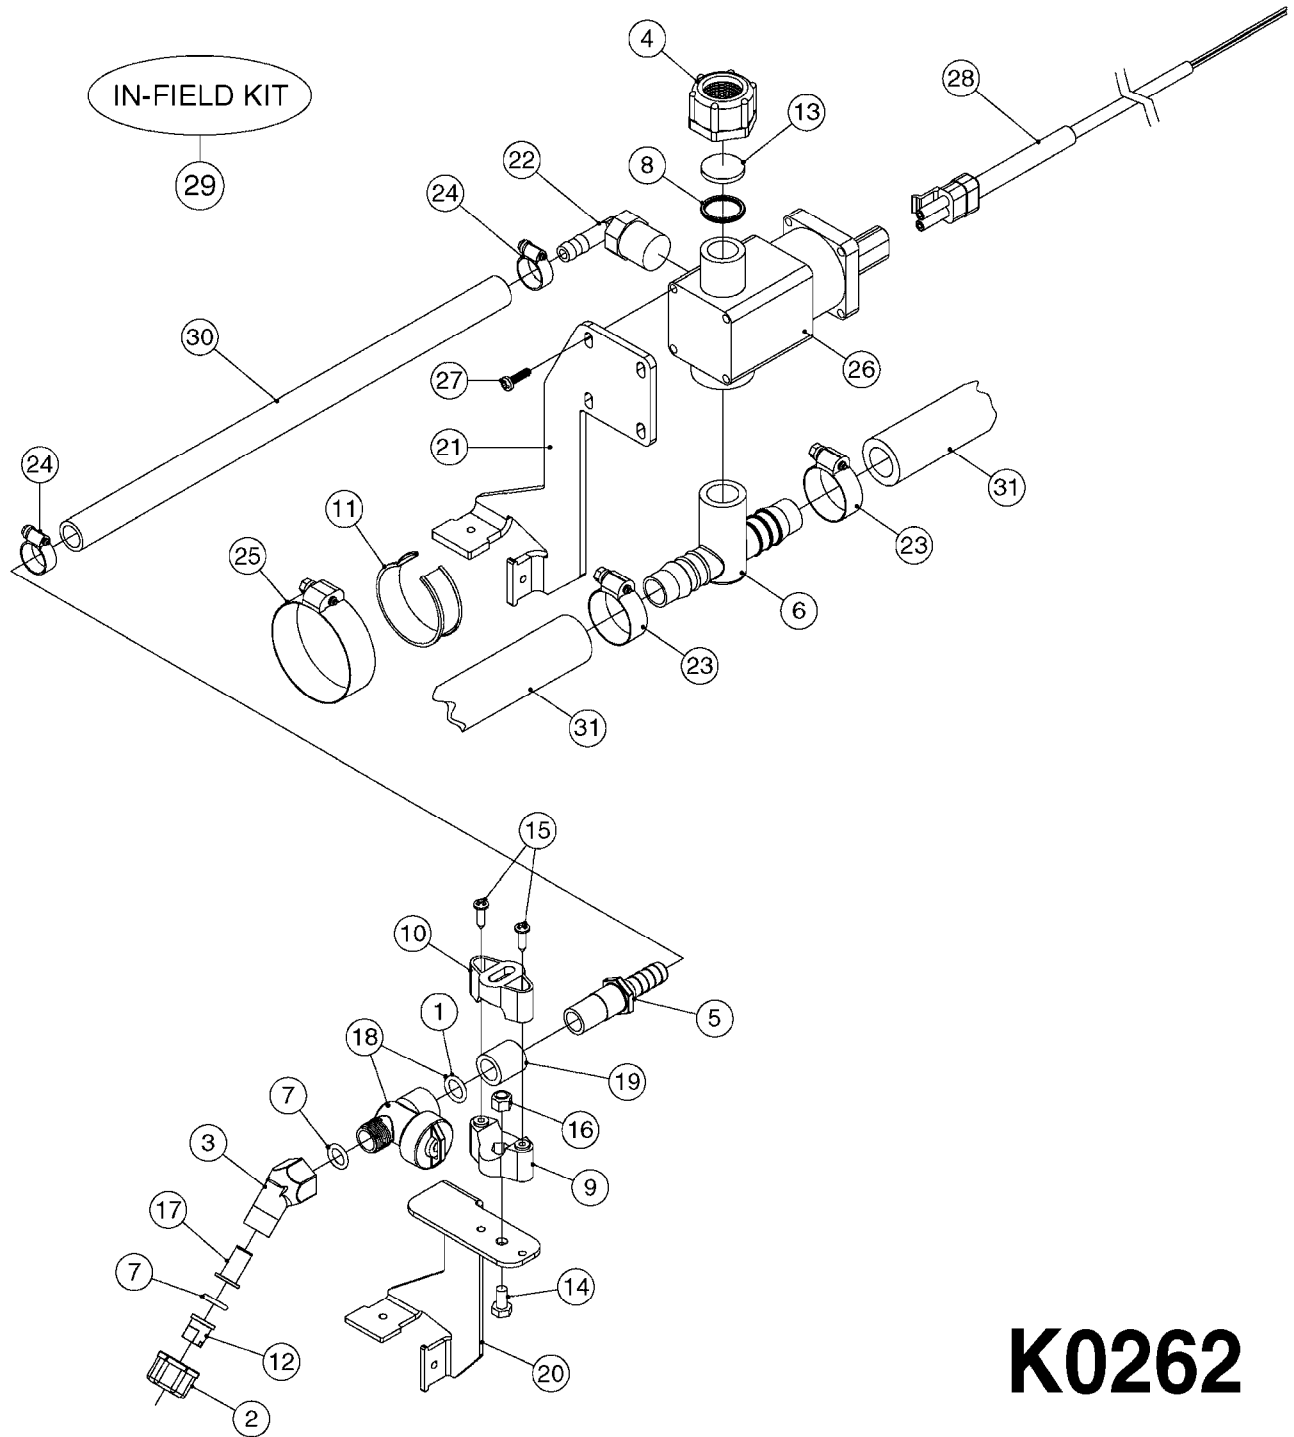

Page 1
Date 12.08.2020 11:07

Pos.	parts-n°	order qty	description
1	145994	1	FITT.DK S-40 FORK
2	145995	1	FITT.DK S-53 FORK
3	240177	1	O-RING D16.1/11.3 X 2.4
4	242354	1	O-RING D32.2X3.0 VITON
5	242355	1	O-RING D19.2X3.0 VITON F.S-40
6	242594	1	O-RING D14 X 1.78 SCH.70-EPDM
7	261539	1	SPADE F.ELEC CONNec BLUE INSUL
8	262104	1	VALVE, SOLENOID, S53/S40
9	320084	1	FITT.DK NUT 1/2" BSP
10	320187	1	FITT.DK CAP 3/8" BSP BLACK
11	320283	1	FITT.DK NUT 3/4"BSP
12	320596	1	FITT.DK ELB 3/8'-1/2'BSP 45DEG
13	321307	1	FITT.DK NUT 1/2" BSP JAMB
14	321742	1	FITT.DK BULKHEAD 1/2' BSP
15	322103	1	FITT.DK S-53 BULKHEAD
16	322352	1	FITT.DK S-53 TEE
17	330212	1	O-RING D19/D14X2.4 F.1/2"NUT
18	330687	1	FITT.DK HB 1/2" F. 1/2" NUT
19	334965	1	COVER FOR S53 SOLENOID VALVE
20	370366	1	OFF-CENTER FLAT SPRAY NOZZLE, 1850 - G150
21	410185	1	BOLT HEX 8.8 DEL M6X16
22	460261	1	NUT HEX M6X1.00 LOCK DIN985 A2 SS
23	471125	1	WASHER M6U 6.4X14X1.2,A2 SS
24	614366	1	FILTER 50 MESH F.NOZZLE BLUE
24	614367	1	FILTER 80 MESH F.NOZZLE RED
24	614368	1	FILTER 100 MESH F.NOZZLE YEL.
25	720856	1	FITT.DK 1/2'BSP ASSY.F.3/4'NUT
26	726558	1	FITT.DK S53 STR. 3/4" W.ORING
27	726567	1	FITT.DK S-40 ELB.1/2" W.O-RING
28	726694	1	PLUG,S53,1/2"FBSP THD W.ORING
29	729610	1	NOZZLE ASSY. NON DRIP 3/8 THRD
30	750722	1	REPAIR KIT FOR 3S SC CONTROL
31	983087	1	ELEC. CABLE 2 WIRE X 0.75MM
32	16180100	1	PLATE, END ROW NOZZLE
33	28025203	1	TIE STRAP L=23" x W=1/2"
34	28029803	1	CLAMP HOSE GEAR P1/2" 6708
35	28029903	1	CLAMP HOSE GEAR P3/4"-S1" 6712
36	92702103	1	HOSE R X1/2" X300PSI WP X0012"