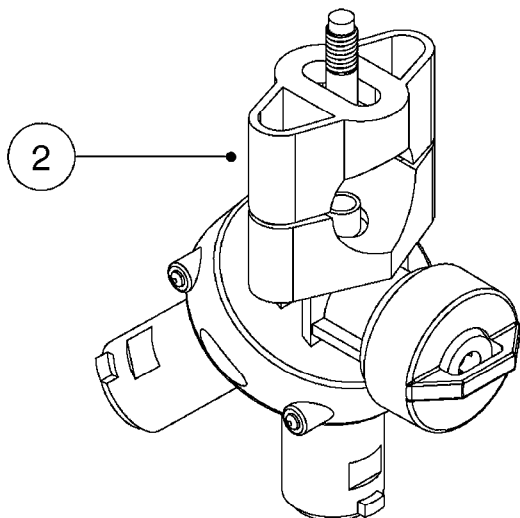

SINGLE NOZZLE BODY

TRIPLET NOZZLE BODY

D1090

*=REFER TO HARDI NOZZLE CATALOG

NOZZLE BODIES-SNAP FIT
D1090-HIN, 01:01:16

Page 1

Date 12.08.2020 11:07

parts-n°	order qty	description
143592	1	LOCK CLAMP FOR TRIPLET
241371	1	DIAPHRAGM F.NO-DRIP,VULC
241990	1	O-RING D9.3 X 2.4 VITON
242594	1	O-RING D14 X 1.78 SCH.70-EPDM
242598	1	O-RING D7.0 X 2.5 NITRIL
320187	1	FITT.DK CAP 3/8" BSP BLACK
320283	1	FITT.DK NUT 3/4"BSP
321462	1	CAP F.NO-DRIP ASSY.
322068	1	SNAP-FIT ADAPTER THREAD. HARDI
322114	1	NUT PLASTIC F.NOZZ.H
322116	1	BOLT PLASTIC F.NOZZ.H.
322258	1	HOUSING F.TRIPLET
322260	1	NOZZLE HOLDER LOWER PART
333012	1	NOZZLE HOLD. UPPER PART
334082	1	SNAP-FIT NOZZ.HOLD.CONE BLACK
334102	1	BLANK F.NOZZLE
334172	1	SNAP-FIT NOZZ.HOLD.CONE GREEN
334173	1	SNAP-FIT NOZZ.HOLD.CONE ORANGE
334220	1	YOKE, UPPER NOZZLE BODY
334371	1	SNAP-FIT NOZZLE HOLDER YELLOW
334373	1	SNAP-FIT NOZZLE HOLDER RED
334377	1	SNAP-FIT NOZZLE HOLDER BLUE
334926	1	SNAP-FIT TURN PLATE F TRIPLET
390639	1	O-RING F.NOZZLE FILTER
440665	1	SCREW M4.2X16 STAINLESS
716236	1	FITT.DK HB 1/2" ASSY. F. 3/4"
716413	1	FITT.DK PLUG ASSY. F.NOZ TUBE
724621	1	FITT.DK HB 3/4"ASSY F.3/4" NUT
725042	1	SCREEN 80 MESH W.GASKET, RED
725043	1	SCREEN 50 MESH W.GASKET,BLUE
725044	1	SCREEN 100 MESH W.GASKET,YELLO
725078	1	SNAP-FIT TRIPLET W/O NOZZ HOLD
725079	1	NOZZLE ASSY.SING.SNAP-FIT GREN
729645	1	NON-DRIP SPRING ASSY.GREEN 10