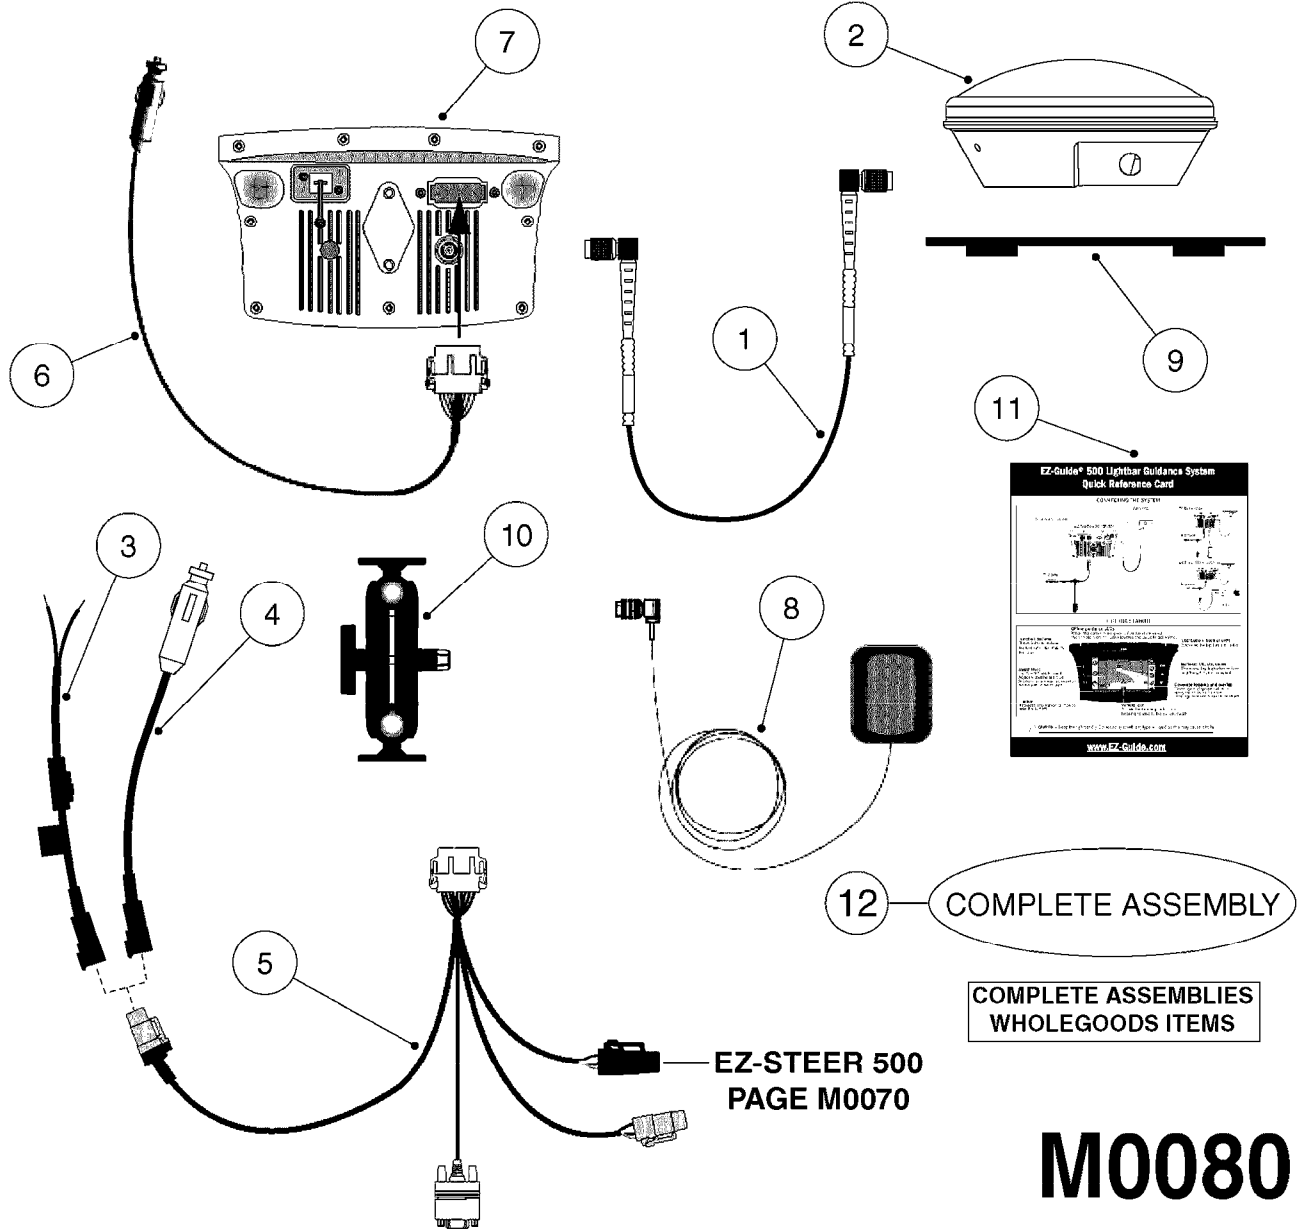

EZ-GUIDE 250 LIGHTBAR
M0080-HIN, 01:01:16

Page 1

Date 12.08.2020 11:07

Pos.	parts-n°	order qty	description
1	26007603	1	CABLE, ANTENNA, EZGUIDEPLUS
2	26015603	1	ANTENNA AG15 L1,EZ GDE 500/250
3	26016103	1	EZ-GUIDE 500 CABLE UNTERM.FUSE
4	26016203	1	EZ-GUIDE 500 POWER CONN.CABLE
5	26017303	1	EZ-GUIDE 250 ALL PORT CABLE
6	26017703	1	EZ-GUIDE 250 POWER CABLE
7	26017803	1	EZ-GUIDE 250 LIGHTBAR DISPLAY
8	26017903	1	EZ-GUIDE 250 PATCH ANTENNA
9	28048203	1	EZ-GUIDE 500 MOUNT F.AG15 ANT.
10	28048303	1	EZ-GUIDE 250/500 RAM MNT.1.5"
11	67217403	1	EZ-GUIDE 250 QUICK REF.CARD
12	84210603	1	EZ GUIDE 250 LIGHTBAR