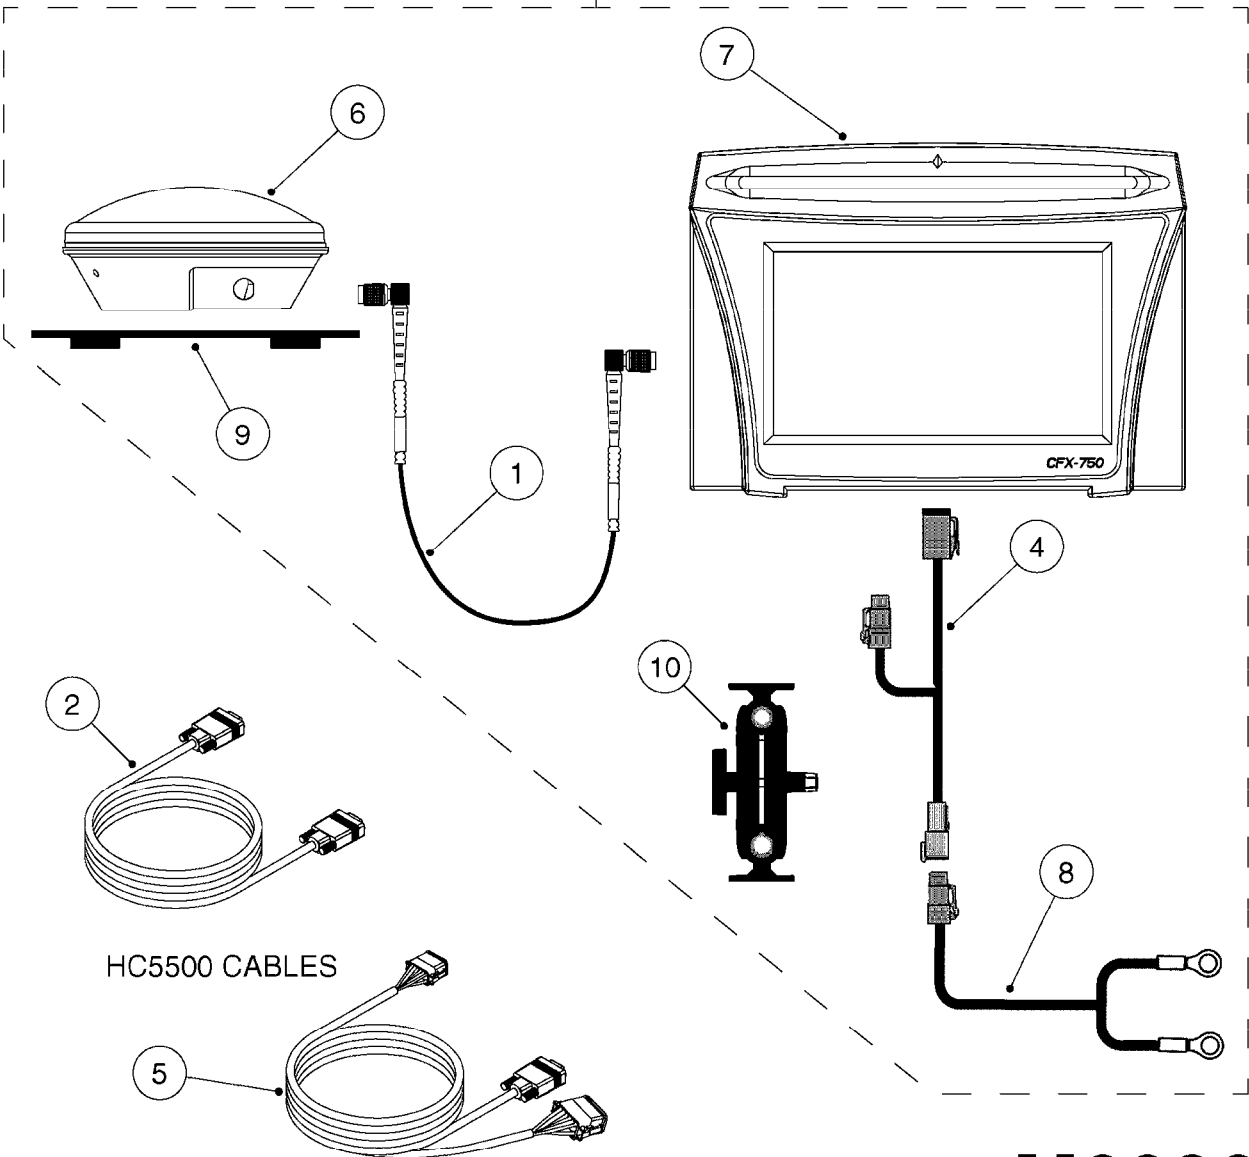

3 COMPLETE ASSEMBLY

CFX-750 DISPLAY, DGPS
M0030-HIN, 01:01:16

Page 1
Date 12.08.2020 11:07

Pos.	parts-n°	order qty	description
1	26007603	1	CABLE, ANTENNA, EZGUIDEPLUS
2	26012003	1	NULL MODEM CABLE
3	26021403	1	CFX-750 DISPLAY, DGPS
4	26021603	1	CABLE, POWER BUS, CAN CFX-750
5	26021703	1	CABLE, ASC INTERFACE, CFX-750
6	26021803	1	AG-25 ANTENNA L1/L2 GLN
7	26022103	1	CFX-750 DISPLAY ONLY
8	26022603	1	CFX-750 Basic Power Cable
9	28048203	1	EZ-GUIDE 500 MOUNT F.AG15 ANT.
10	28048303	1	EZ-GUIDE 250/500 RAM MNT.1.5"