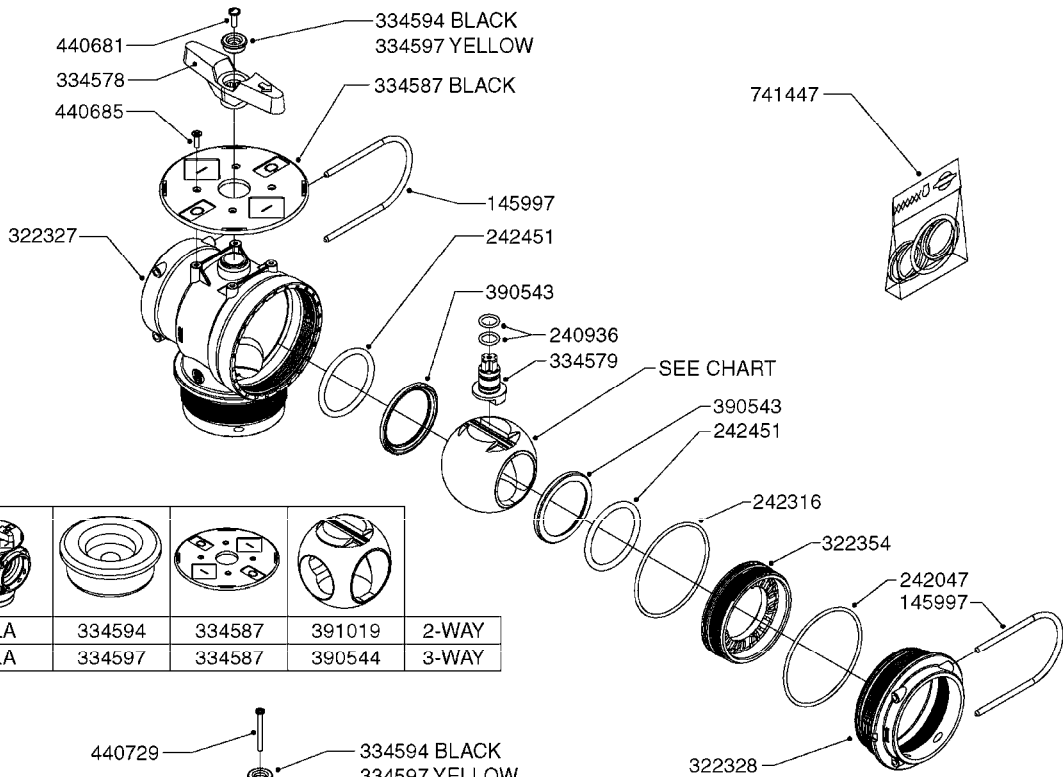

S93

				2-WAY
				3-WAY

S93 (01)

				2-WAY
				3-WAY

B0530