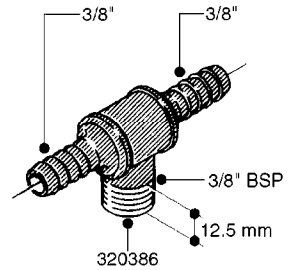

L0030

FITTINGS - HEXAGON NIPPLES
L0030-HIN, 01:01:16

Page 1
Date 12.08.2020 11:07

parts-n°	order qty	description
10015303	1	FITT.PO.HN 1.00X1.00 M1000
10425003	1	FITT.PO.HN 1.25X1.00 MCPHEE
320132	1	FITT.DK HN 1" BSP
320176	1	FITT.DK HN 3/8"X1/2" BSP
320445	1	FITT.DK HN 1/4"X3/8" BSP
320655	1	FITT.DK HN 1/2"-1/2" BSP
320692	1	FITT.DK HN 3/8'BSPX1/4'NPT
320703	1	FITT.DK HN 3/8BSP X1/2 &1/4NPT
320725	1	FITT.DK NIPPLE 3/8"-3/8" BSP
320902	1	FITT.DK HN 3/8'X 1/4' BSP
390232	1	FITT.DK HN 1-1/2' X 1-1/4' BSP
390276	1	FITT.DK HN 1'BSP

L0040

FITTINGS - NIPPLES & ELBOWS
L0040-HIN, 01:01:16

Page 1

Date 12.08.2020 11:07

parts-n°	order qty	description
10530803	1	FITT.PO.SE 2.00X2.00 45 DEG.
320191	1	FITT.DK ELB 3/8' BSP 45 DEGREE
320482	1	FITT.DK ELB. 1/2" BSP 60 DEG.
320596	1	FITT.DK ELB 3/8'-1/2'BSP 45DEG
320607	1	FITT.DK HN 3/8M X 3/8F BSP LNG
320633	1	FITT.DK HN 3/8"M X 3/8"F BSP
321451	1	FITT.DK ELB.1-1/2 X1-1/4 80DEG
321532	1	FITT.DK REDUC 3/4' X 1/2' BSP
390233	1	FITT.DK REDUC 1-1/2" X 1" BSP