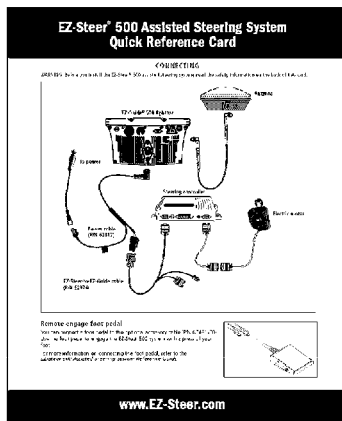

COMPLETE ASSEMBLY 13

COMPLETE ASSEMBLIES
WHOLEGOODS ITEMS

M0060

EZ-GUIDE 500 LIGHTBAR
M0060-HIN, 01:01:16

Page 1

Date 12.08.2020 11:07

Pos.	parts-n°	order qty	description
1	26007603	1	CABLE, ANTENNA, EZGUIDEPLUS
2	26012203	1	EZ-STEER/GUIDE 500 ADAPT.CABLE
3	26015303	1	REMOTE KEYPAD EZGUIDE 500/250
3	28048403	1	DECAL - REMOTE OVERLAY 500/250
4	26015403	1	EZ-GUIDE 500 CABLE POWER/CAN90
5	26015503	1	EZ-GUIDE 500 Z PLUS ANTENNA
5	26015603	1	ANTENNA AG15 L1,EZ GDE 500/250
6	26015703	1	EZ-GUIDE 500 DGPS DISPLAY
6	26015803	1	EZ-GUIDE 500 OMNISTAR DISPLAY
7	26016103	1	EZ-GUIDE 500 CABLE UNTERM.FUSE
8	26016203	1	EZ-GUIDE 500 POWER CONN.CABLE
9	28048203	1	EZ-GUIDE 500 MOUNT F.AG15 ANT.
10	28048303	1	EZ-GUIDE 250/500 RAM MNT.1.5"
11	29003803	1	EZ-GUIDE 500 CD,GET.STARTED V1
12	67215403	1	EZ-GUIDE 500 QUICK REF.CARD V1
13	84208303	1	EZ GUIDE 500 LIGHTBAR (DGPS)
13	84208403	1	EZ GUIDE 500 LIGHTBAR (XP/HP)
13	84208503	1	EZ GUIDE 500 LIGHTBAR (RTK)