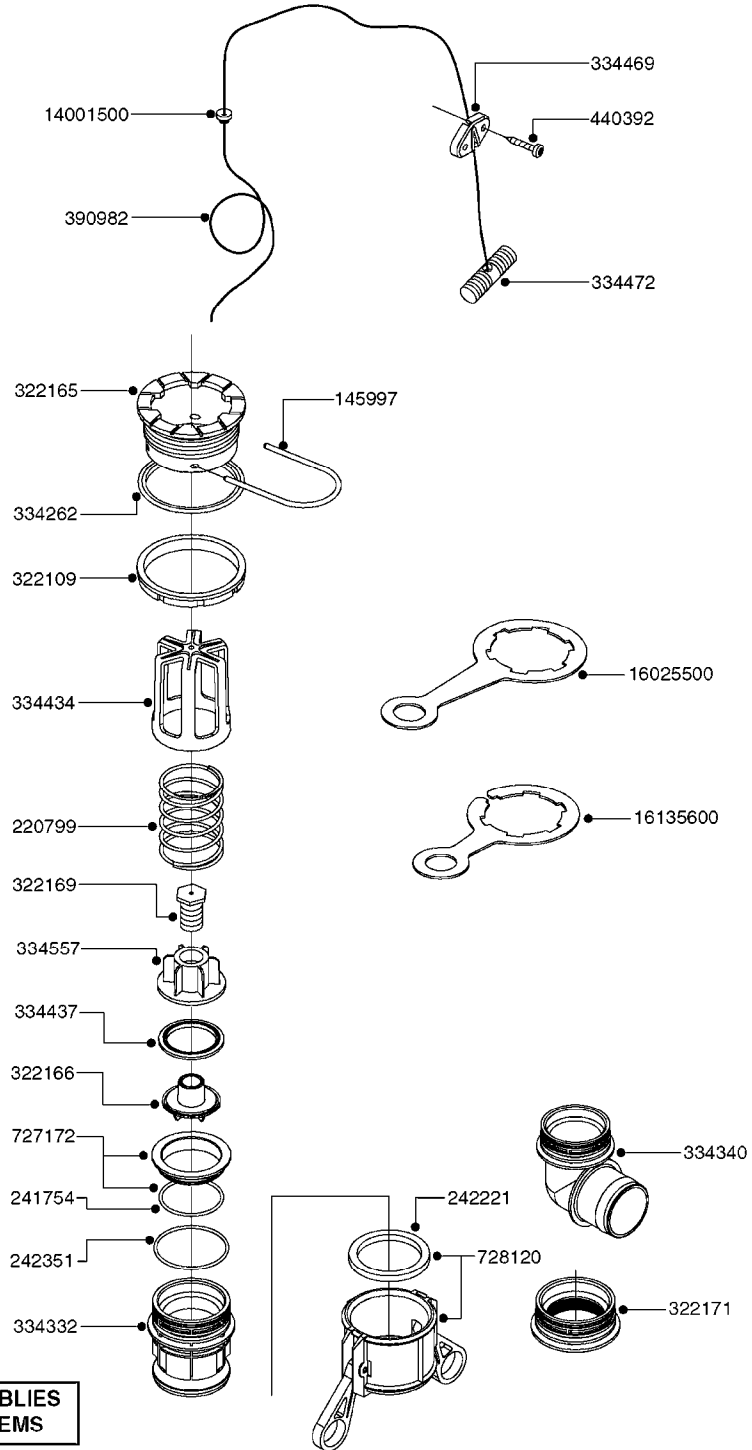

K0150

CLEAN WATER TANK - RANGER
K0150-HIN, 07:11:19

Page 1

Date 12.08.2020 11:07

Pos.	parts-n°	order qty	description
1	240947	1	O-RING D7.3X2.4 NITRIL
2	281551	1	BALL VALVE 1/2"
3	320084	1	FITT.DK NUT 1/2" BSP
4	320482	1	FITT.DK ELB. 1/2" BSP 60 DEG.
5	321296	1	FITT.DK BULKHEAD 1/2" BSP SING
6	321307	1	FITT.DK NUT 1/2" BSP JAMB
7	321322	1	SCREW CAP F. S80 X 4
8	330212	1	O-RING D19/D14X2.4 F.1/2"NUT
9	330687	1	FITT.DK HB 1/2" F. 1/2" NUT
10	332592	1	O-RING D26/D20X3
11	333137	1	FITT.DK CONN.1/2" F.NOZZ. DOUB
12	420641	1	BOLT HM 8X35/22 A2 SS DIN931
13	460143	1	LOCK NUT M8 SST A2 DIN985
14	35004003	1	TANK, HAND WASH 20L RG DK PIG RAW