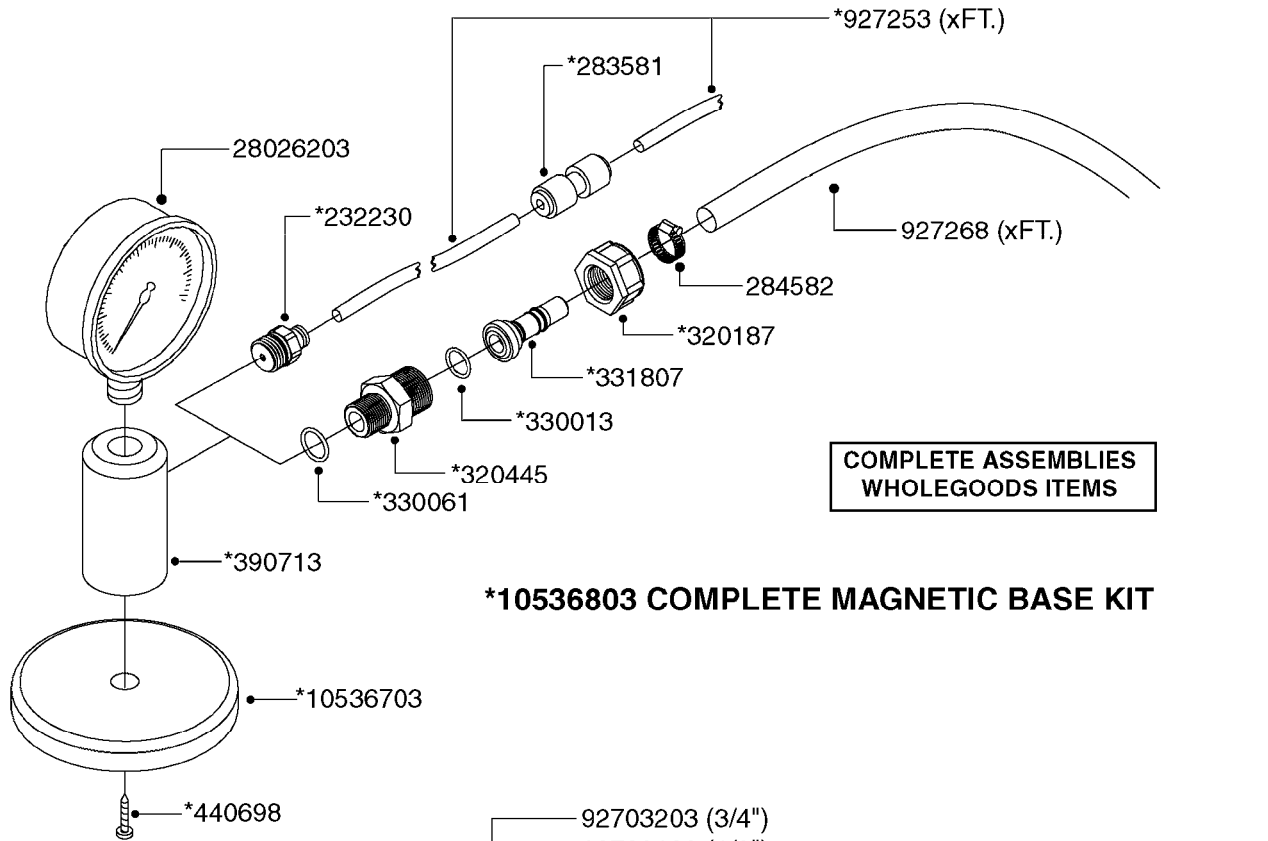

QUICKFILL - RANGER 2200
K0650-HIN, 01:01:16

Page 1
Date 12.08.2020 11:07

Pos.	parts-n°	order qty	description
1	145997	1	FITT.DK S-93 FORK
2	242351	1	O-RING D69.5X3.0 VITON F.S-93
3	322109	1	FITT.DK S-93 BULKHEAD NUT
4	334545	1	FITT.DK S-93 TEE
5	390721	1	FITT.DK S-93 PLUG W/2" NPT THRE
6	726580	1	FITT. S93 PLUG W/O-RING
7	727225	1	FITT.DK S-93 ELB.2'PVC W/ORING
8	728395	1	FITT.DK S-93 ELB.1-1/2" 90 DEG
9	728525	1	FITT. S93 CONNECTOR W/O-RINGS
10	10531003	1	CAP F.MALE QUICK COUPLER 2"
11	10604903	1	QUICK COUPLER MALE 2' 90DEG
12	24001203	1	RBR LANYARD 11" F.QCK FILL CAP
13	72082300	1	VALVE 2 WAY MANUAL Ø50 S93
14	97816300	1	DECAL MANIFOLD QUICK-FILL