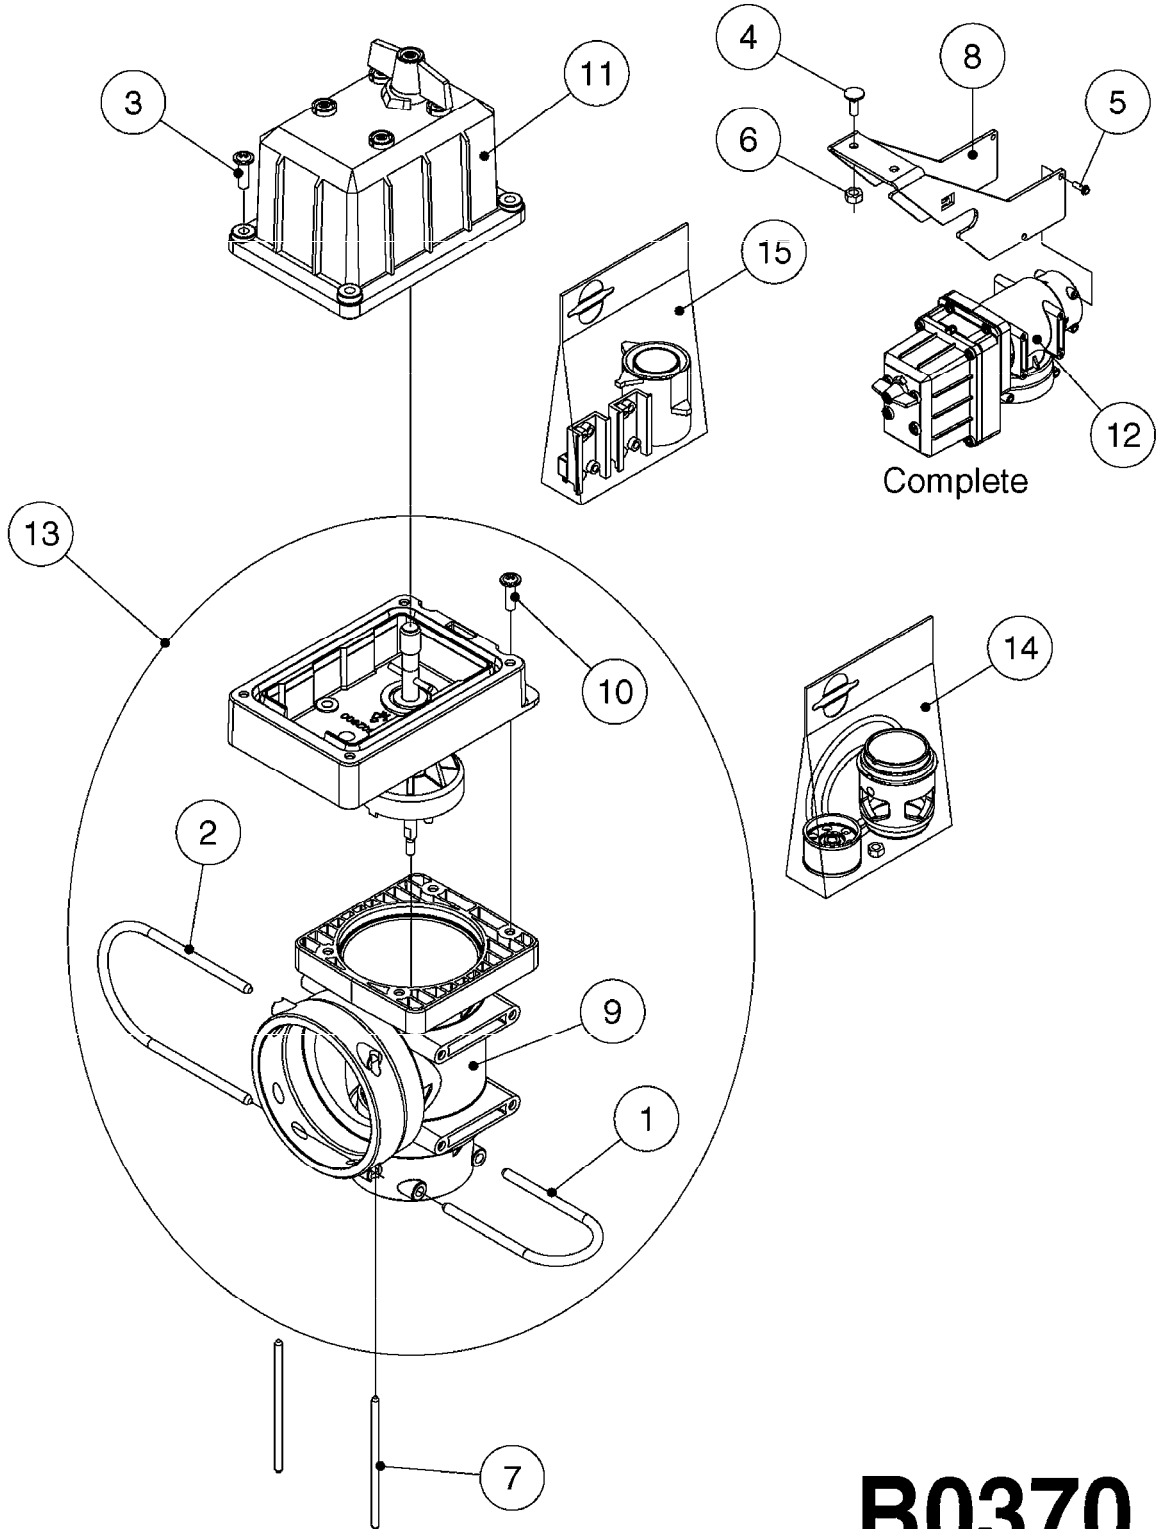

AA302

RANGER 2000 SYSTEM OVERVIEW
AA302-HIN, 01:01:16

Page 1

Date 12.08.2020 11:06

parts-n°	order qty	description

B0370

PRESSURE REGULATOR - S93 06
B0370-HIN, 12:05:16

Page 1