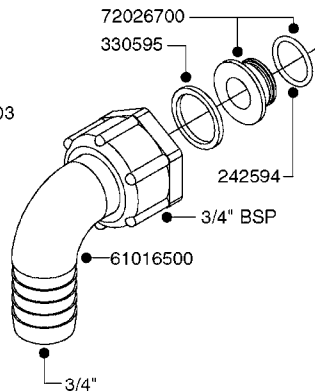

L0040

FITTINGS - NIPPLES & ELBOWS
L0040-HIN, 01:01:16

Page 1

Date 12.08.2020 11:07

parts-n°	order qty	description
10530803	1	FITT.PO.SE 2.00X2.00 45 DEG.
320191	1	FITT.DK ELB 3/8' BSP 45 DEGREE
320482	1	FITT.DK ELB. 1/2" BSP 60 DEG.
320596	1	FITT.DK ELB 3/8'-1/2'BSP 45DEG
320607	1	FITT.DK HN 3/8M X 3/8F BSP LNG
320633	1	FITT.DK HN 3/8"M X 3/8"F BSP
321451	1	FITT.DK ELB.1-1/2 X1-1/4 80DEG
321532	1	FITT.DK REDUC 3/4' X 1/2' BSP
390233	1	FITT.DK REDUC 1-1/2" X 1" BSP