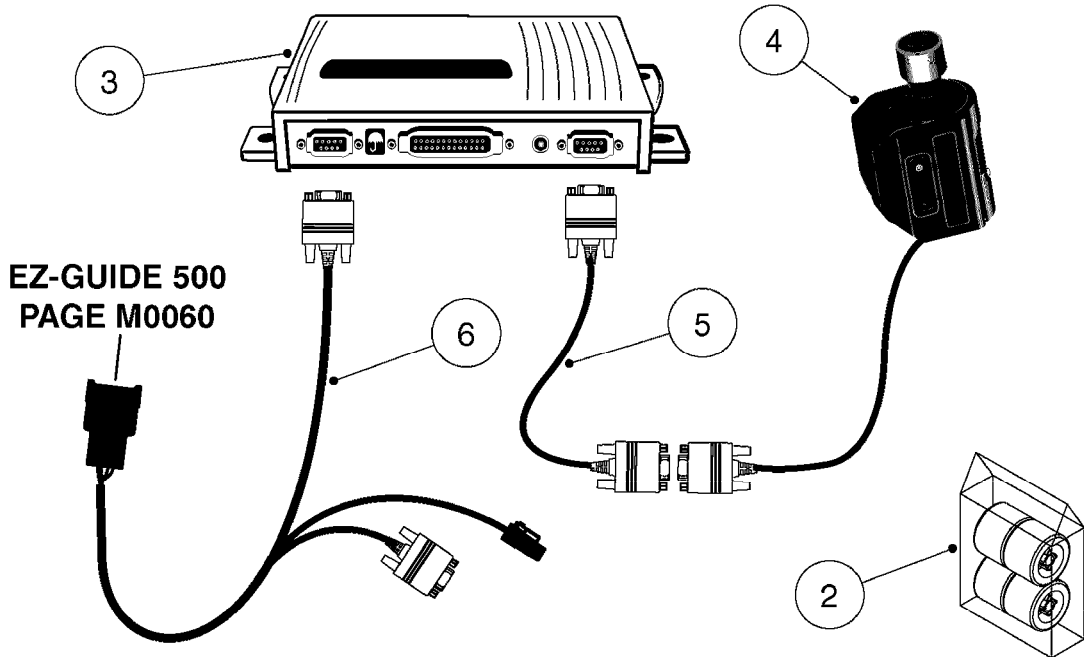

COMPLETE ASSEMBLY 13

COMPLETE ASSEMBLIES
WHOLEGOODS ITEMS

M0060

EZ-GUIDE 500 LIGHTBAR
M0060-HIN, 01:01:16

Page 1

Date 12.08.2020 11:07

Pos.	parts-n°	order qty	description
1	26007603	1	CABLE, ANTENNA, EZGUIDEPLUS
2	26012203	1	EZ-STEER/GUIDE 500 ADAPT.CABLE
3	26015303	1	REMOTE KEYPAD EZGUIDE 500/250
3	28048403	1	DECAL - REMOTE OVERLAY 500/250
4	26015403	1	EZ-GUIDE 500 CABLE POWER/CAN90
5	26015503	1	EZ-GUIDE 500 Z PLUS ANTENNA
5	26015603	1	ANTENNA AG15 L1,EZ GDE 500/250
6	26015703	1	EZ-GUIDE 500 DGPS DISPLAY
6	26015803	1	EZ-GUIDE 500 OMNISTAR DISPLAY
7	26016103	1	EZ-GUIDE 500 CABLE UNTERM.FUSE
8	26016203	1	EZ-GUIDE 500 POWER CONN.CABLE
9	28048203	1	EZ-GUIDE 500 MOUNT F.AG15 ANT.
10	28048303	1	EZ-GUIDE 250/500 RAM MNT.1.5"
11	29003803	1	EZ-GUIDE 500 CD,GET.STARTED V1
12	67215403	1	EZ-GUIDE 500 QUICK REF.CARD V1
13	84208303	1	EZ GUIDE 500 LIGHTBAR (DGPS)
13	84208403	1	EZ GUIDE 500 LIGHTBAR (XP/HP)
13	84208503	1	EZ GUIDE 500 LIGHTBAR (RTK)