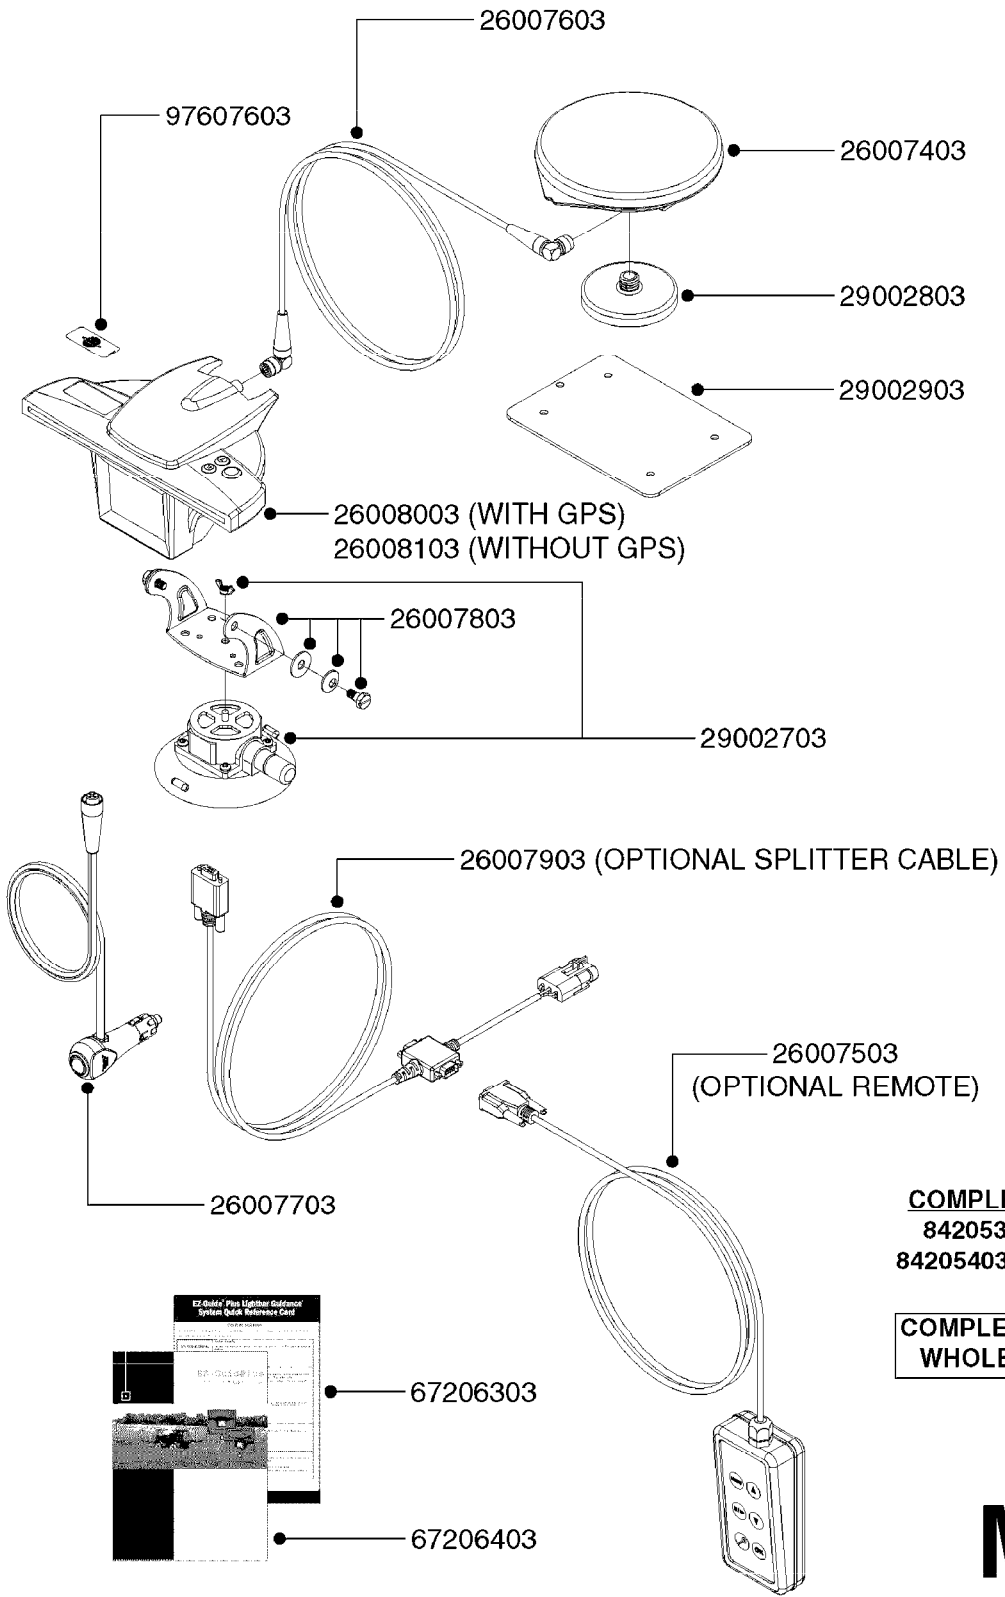

COMPLETE ASSEMBLY:
84205303 (WITH GPS)
84205403 (WITHOUT GPS)

**COMPLETE ASSEMBLIES
WHOLEGOODS ITEMS**

M0040

EZ-GUIDE PLUS LIGHT BAR
M0040-HIN, 01:01:16

Page 1
Date 12.08.2020 11:07

parts-n°	order qty	description
26007403	1	ANTENNA,HURRICANE F. EZGUIDEPL
26007503	1	REMOTE KEYPAD EZ-GUIDE PLUS
26007603	1	CABLE, ANTENNA, EZGUIDEPLUS
26007703	1	CABLE, POWER F. EZGUIDEPLUS
26007803	1	BRACKET KIT F. EZGUIDEPLUS
26007903	1	EZ-Guide 500 External Interfac
26008003	1	LIGHT BAR ASSM WITH GPS
26008103	1	LIGHT BAR ASSM WITHOUT GPS
29002703	1	VACUUM CUP 4 1/2" 1420I
29002803	1	MOUNT, MAG F. ANTENNA
29002903	1	PLATE, F. ANTENNA MOUNT
67206303	1	QUICK REFERENCE CARD EZ-GUIDE+
67206403	1	MANUAL EZ GUIDE PLUS
84205303	1	EZ GUIDE PLUS W GPS, NO LABLE
84205403	1	EZ GUIDE PLUS W/O GPS,NO LABLE
97607603	1	DECAL COMPANY 45MM X 20MM