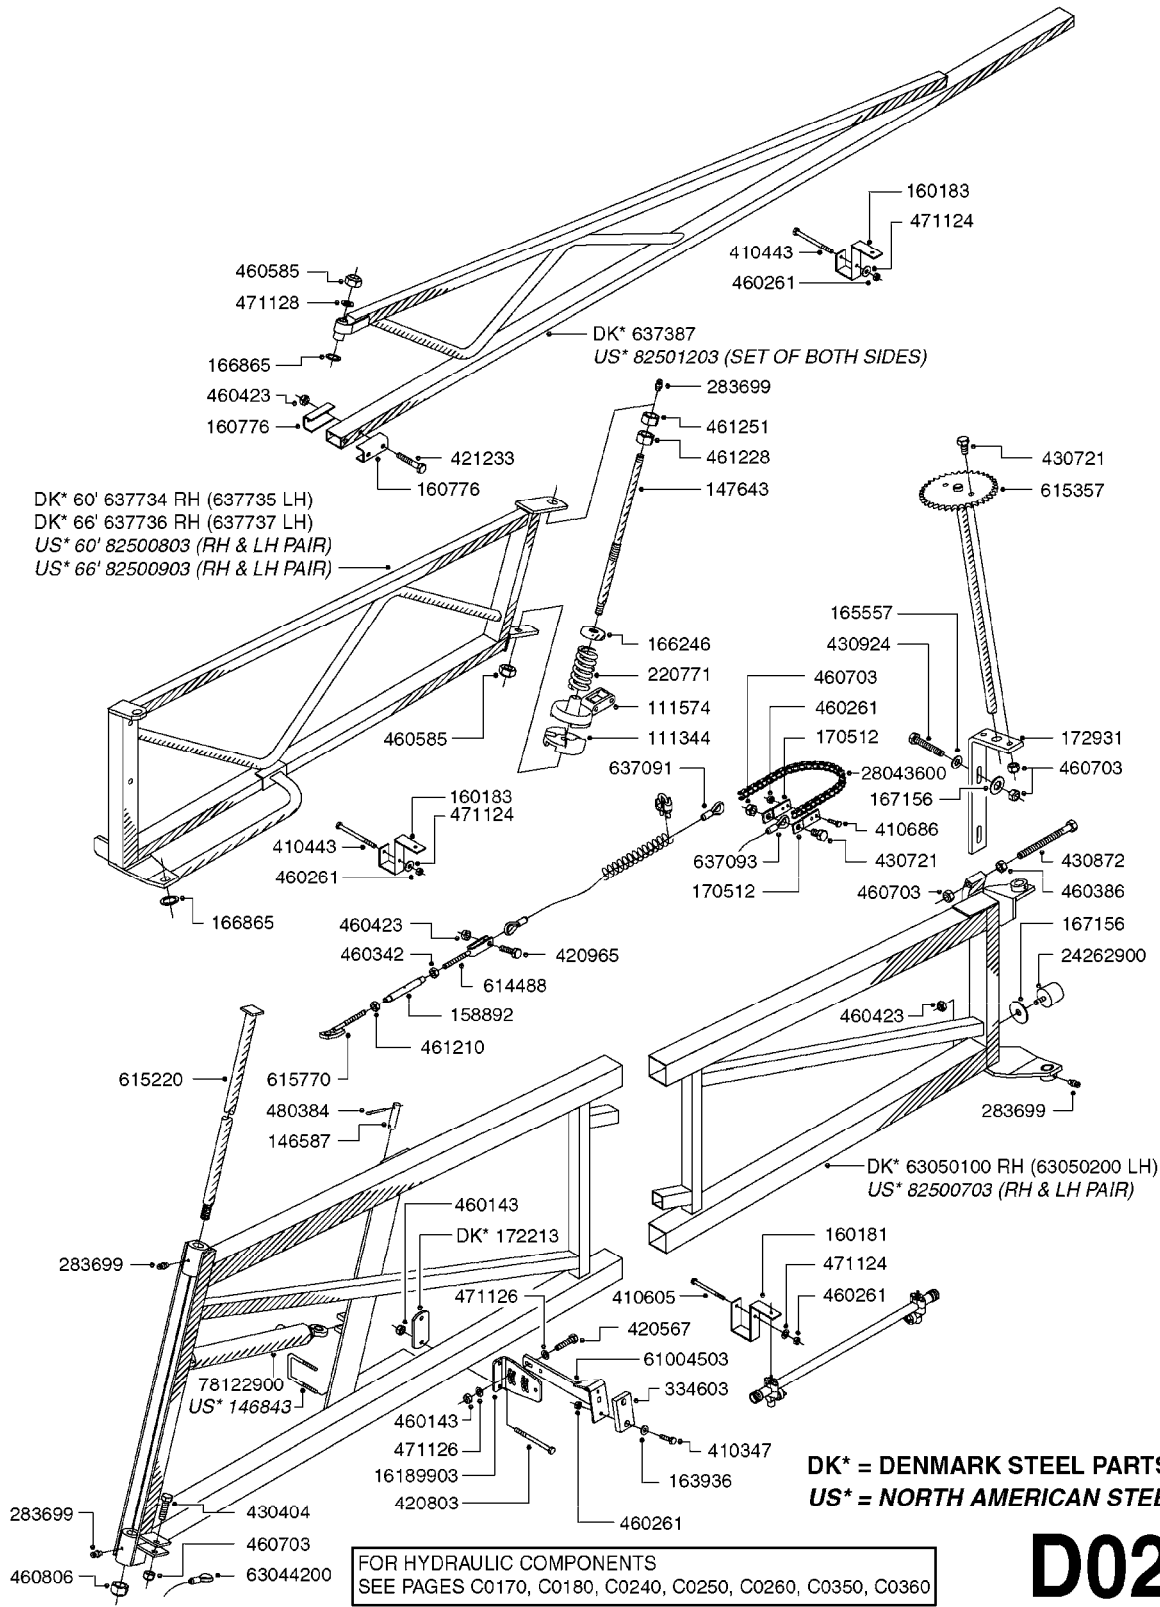

D0260

DK* = DENMARK STEEL PARTS
US* = NORTH AMERICAN STEEL PARTS

BOOM EAGLE WINGS 45' 50'
D0260-HIN, 01:01:16

Page 1
Date 12.08.2020 11:06

parts-n°	order qty	description
111555	1	BREAKAWAY CLUTCH EG. (23MM)
146587	1	PIN D16.8 X 65
146741	1	BUSHING D28/D22.2X10
146843	1	BOLT U M8 F.60 x 60
158892	1	TURN BUCKLE HOUS
160181	1	CLAMP NOZZLE TUBE 60X60
160183	1	CLAMP NOZZLE TUBE 50X30
163936	1	WASHER D15/D6.2X1
165557	1	WASHER D28.0/D12.2X2.0 SS
170512	1	ASSEMBLY BRACKET FOR CHAIN
172213	1	FLAT BAR F.Boom STRAP
220802	1	BELLVILLE WASHER D50/D22.4X2
283699	1	GREASE NIPPLE M6X1
334603	1	RUBBER STOP 86X48X15
410347	1	SCREW M6X20 8.8
410443	1	BOLT HEX 8.8 DEL M6X70
410605	1	BOLT HEX 8.8 DEL M6X80
410686	1	BOLT HEX 8.8 DEL M6X30
420567	1	BOLT HEX 8.8 DEL M8X30 FT
420803	1	BOLT HEX 8.8 DEL M8X90
420965	1	M10X40 MACHINE SCREW STAINLESS
430404	1	BOLT HEX 8.8 DEL M12X50
430721	1	BOLT HEX 8.8 DEL M12X40 FT
430846	1	BOLT HEX 8.8 DEL M12X80
430872	1	BOLT HEX 8.8 DEL M12X100 FT
460143	1	LOCK NUT M8 SST A2 DIN985
460261	1	NUT HEX M6X1.00 LOCK DIN985 A2 SS
460342	1	NUT HEX M10 DEL DIN934
460386	1	NUT HEX M12X1.75
460423	1	NUT HEX M10X1.50 LOCK DIN985A2 SS
460703	1	NUT HEX M12X1.75 LOCK DIN985A2 SS
460806	1	NUT HEX M20X2.50 LOCK DIN985A2 SS
461210	1	NUT HEX M10X1.5 L.THREAD A4
471124	1	WASHER, M6, Ø18/ 6.4X 1.6, SS
471126	1	WASHER, M8, Ø16/ 8.4X 1.6, SS
480384	1	PIN COTTER 3/16 x 1-1/2"
614488	1	FORK/ R.THREAD 10mmX144mm
615220	1	PIN 25 X 910 FOR EAGLE
615224	1	BREAKAWAY SHAFT EAGLE
615541	1	ANCHOR PART TURNBUCKLE EAGLE
615770	1	ANCHOR F.EAGLE CABLE
637090	1	SPROCKET EAGLE
637091	1	CABLE FRONT EAGLE D7X2895
637093	1	CABLE REAR 5 X 3100MM EAGLE
637160	1	BOOM WING 50'OUTER R.EAGLE
637161	1	BOOM WING 50'OUTER L.EAGLE
637162	1	BOOM WING 45'OUTER R. EAGLE
637163	1	BOOM WING 45'OUTER LEFT EAGLE
16189903	1	PLATE F, EAGLE STOPARM
24262900	1	RUBBER STOP D50X40 M10X33
28043600	1	CHAIN 5/8X810MM (51 LINKS)
61004503	1	BOOM STOP SPB/SPC
63044200	1	CABLE CENTER EAG. 7mm x 1390mm
63050100	1	WING INNER SPB R.H. 05
63050200	1	WING INNER SPB L.H. 05
78122900	1	CYLINDER 40/22X300MM RED
82500703	1	WING INNER SET FPS SPB 45-66'
82501003	1	WING OUTER SET FPS 45' SPB
82501103	1	WING OUTER SET FPS 50' SPB