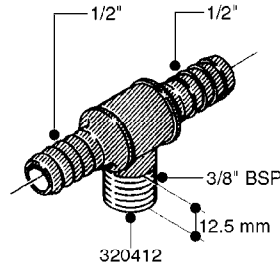

L0030

FITTINGS - HEXAGON NIPPLES
L0030-HIN, 01:01:16

Page 1
Date 12.08.2020 11:07

parts-n°	order qty	description
10015303	1	FITT.PO.HN 1.00X1.00 M1000
10425003	1	FITT.PO.HN 1.25X1.00 MCPHEE
320132	1	FITT.DK HN 1" BSP
320176	1	FITT.DK HN 3/8"X1/2" BSP
320445	1	FITT.DK HN 1/4"X3/8" BSP
320655	1	FITT.DK HN 1/2"-1/2" BSP
320692	1	FITT.DK HN 3/8'BSPX1/4'NPT
320703	1	FITT.DK HN 3/8BSP X1/2 &1/4NPT
320725	1	FITT.DK NIPPLE 3/8"-3/8" BSP
320902	1	FITT.DK HN 3/8'X 1/4' BSP
390232	1	FITT.DK HN 1-1/2' X 1-1/4' BSP
390276	1	FITT.DK HN 1'BSP

L0040

FITTINGS - NIPPLES & ELBOWS
L0040-HIN, 01:01:16

Page 1

Date 12.08.2020 11:07

parts-n°	order qty	description
10530803	1	FITT.PO.SE 2.00X2.00 45 DEG.
320191	1	FITT.DK ELB 3/8' BSP 45 DEGREE
320482	1	FITT.DK ELB. 1/2" BSP 60 DEG.
320596	1	FITT.DK ELB 3/8'-1/2'BSP 45DEG
320607	1	FITT.DK HN 3/8M X 3/8F BSP LNG
320633	1	FITT.DK HN 3/8"M X 3/8"F BSP
321451	1	FITT.DK ELB.1-1/2 X1-1/4 80DEG
321532	1	FITT.DK REDUC 3/4' X 1/2' BSP
390233	1	FITT.DK REDUC 1-1/2" X 1" BSP