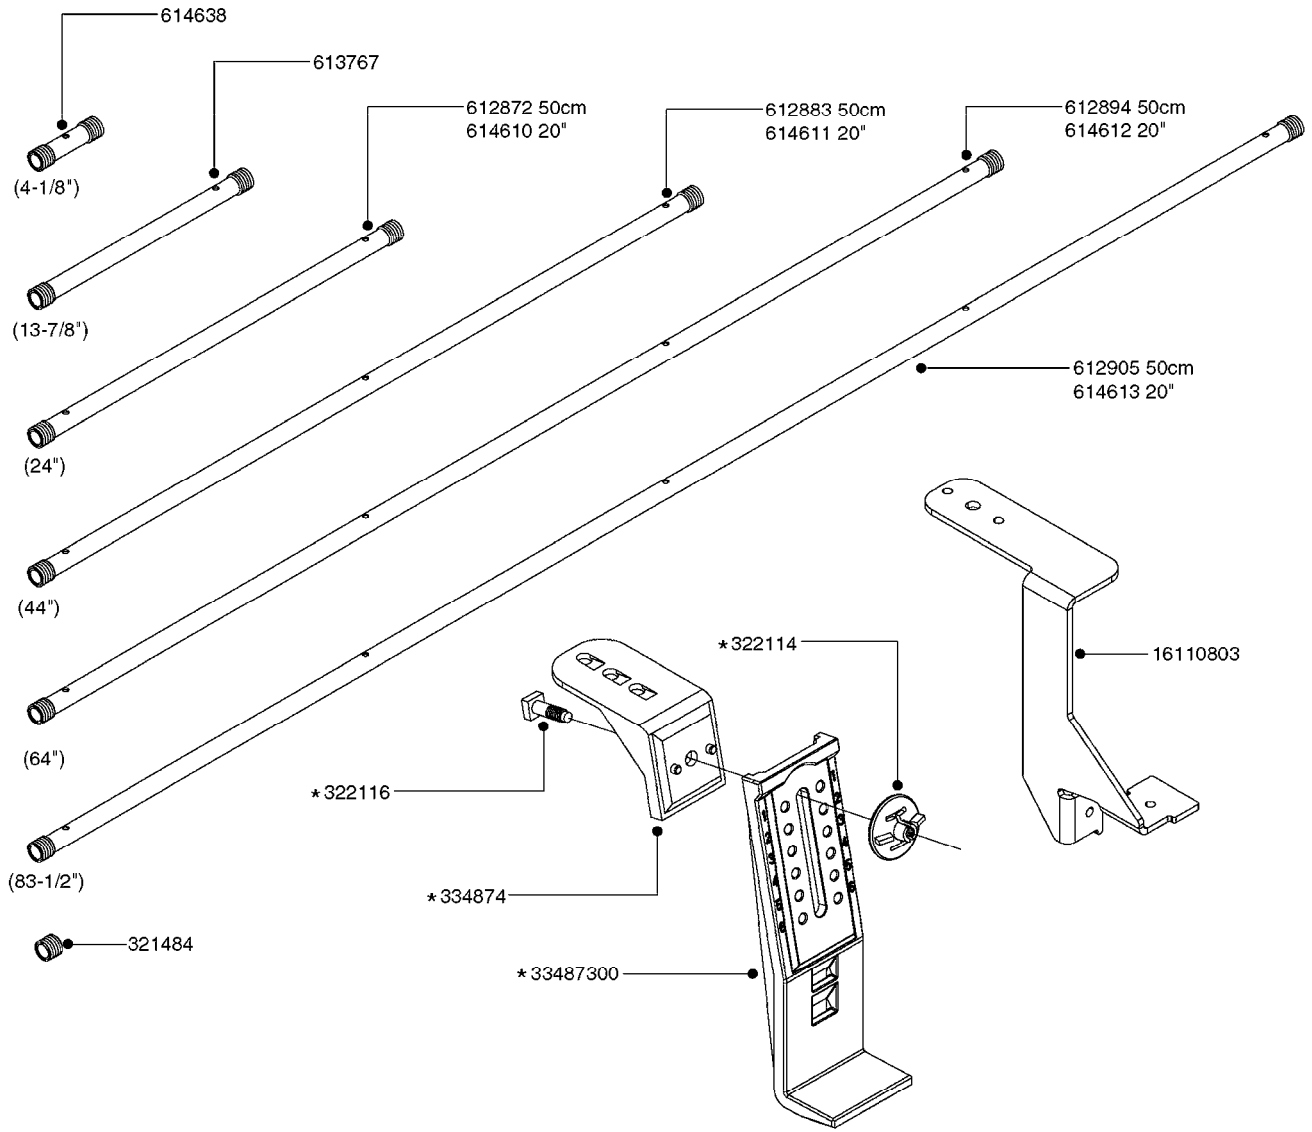

COMPLETE ASSEMBLY
WITH NOZZLES

REFER TO
HARDI® NOZZLE CATALOG

D1100

DOUBLE NOZZLE HOLDER-SNAP FIT
D1100-HIN, 01:01:16

Page 1
Date 12.08.2020 11:07

Pos.	parts-n°	order qty	description
1	372140	1	HARDI ISO BLIND CAP
2	725078	1	SNAP-FIT TRIPLET W/O NOZZ HOLD
3	28032503	1	DOUBLE NOZZLE HOLDER LD ISO
4	28040103	1	O-RING F.DOUBLE NOZZLE HOLDER
5	28089103	1	GASKET F.DOUBLE NOZZLE HOLDER
6	70056803	1	DOUBLE NOZZLE CAP ORANGE LD 01
6	70056903	1	DOUBLE NOZZLE CAP GREEN LD 015
6	70057003	1	DOUBLE NOZZLE CAP YELLOW LD 02
6	70057103	1	DOUBLE NOZZLE CAP LILAC LD 025
6	70057203	1	DOUBLE NOZZLE CAP BLUE LD 03
6	70057303	1	DOUBLE NOZZLE CAP RED LD 04
6	70057403	1	DOUBLE NOZZLE CAP BROWN LD 05