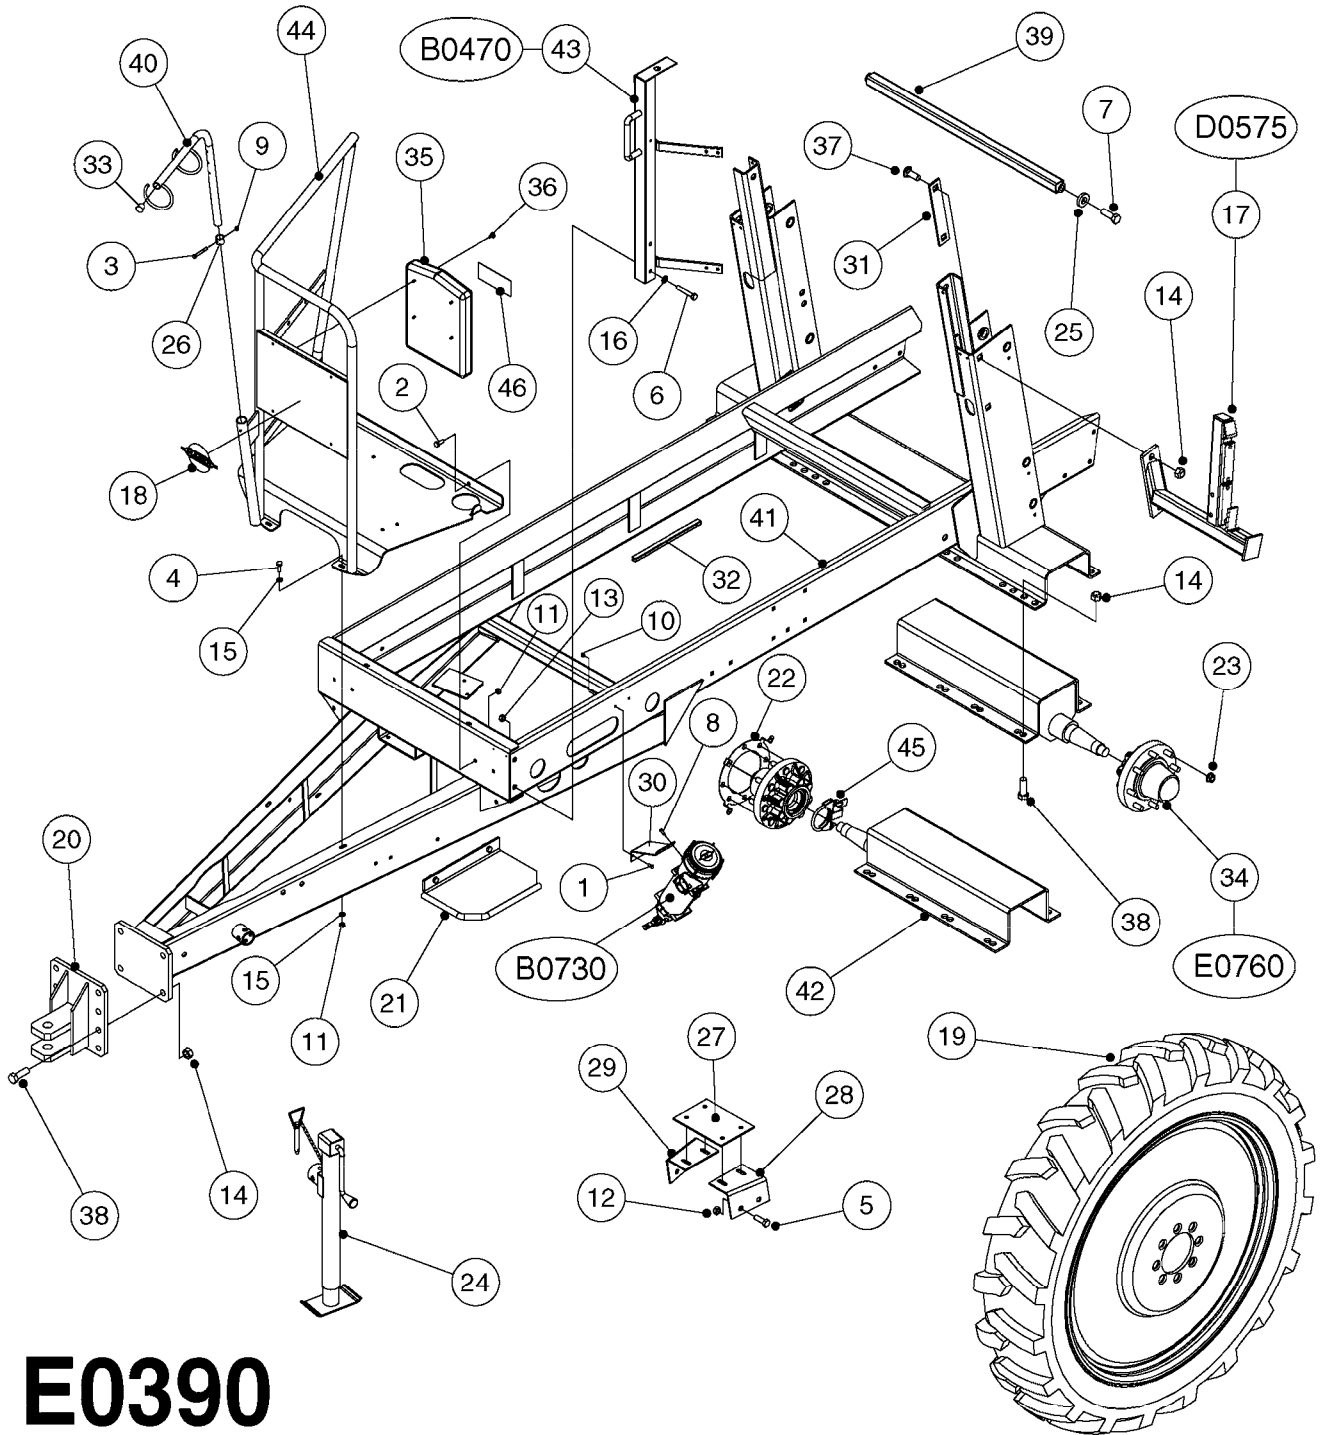

E0370

PARALIFT - RANGER
E0370-HIN, 29:08:19

Page 1

Date 12.08.2020 11:07

Pos.	parts-n°	order qty	description
1	163737	1	WASHER D15.5/D10.5X1
2	210835	1	BUSHING D28/25 L=25
3	220949	1	SPRING Ø20.0/3.0 L=240 BLACK
4	283699	1	GREASE NIPPLE M6X1
4	283772	1	GREASE NIPPLE M6X1 90°
5	420567	1	BOLT HEX 8.8 DEL M8X30 FT
6	420884	1	BOLT HEX 8.8 DEL M10X80 FT
7	421232	1	BOLT HEX 8.8 DEL M8X110
8	430721	1	BOLT HEX 8.8 DEL M12X40 FT
9	430918	1	M20X100 DIN 931-8.8 DEL
10	460143	1	LOCK NUT M8 SST A2 DIN985
11	460386	1	NUT HEX M12X1.75
12	460423	1	NUT HEX M10X1.50 LOCK DIN985A2 SS
13	460703	1	NUT HEX M12X1.75 LOCK DIN985A2 SS
14	460806	1	NUT HEX M20X2.50 LOCK DIN985A2 SS
15	471126	1	WASHER, M8, Ø16/ 8.4X 1.6, SS
16	615654	1	PIN D25 X 123 F. PARALIFT
17	781107	1	DOBCYL50/30-500/M24X2 78121200 NLA - ORDER 78128800 AND 63029803
17	78121200	1	CYLINDER, D50/30-500 NLA - REPLACED BY 78128800
17	78128800	1	CYLINDER, D50/30-500 ONLY USE WITH 63029803 LOCKING ARM
18	61011803	1	ROD END M24X2 25M 06'07'
19	61011903	1	PARALIFT LINK ARM
20	61012003	1	WIRE Ø2 L"=457 +/-2MM
21	63027903	1	LOCKING ARM, PAIRLIFT RANGER ONLY USE WITH OBSOLETE CYLINDER 781107
21	63029803	1	LOCKING ARM, PARALIFT RG 2008 ONLY USE WITH CYLINDER 78121200 OR 78128800
22	63028003	1	PARALIFT ARM