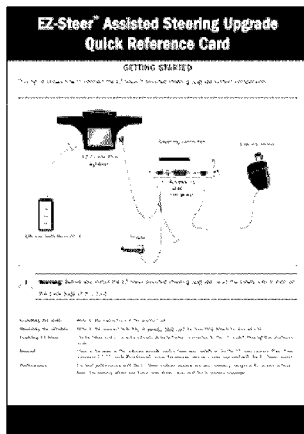

COMPLETE ASSEMBLY:
84205303 (WITH GPS)
84205403 (WITHOUT GPS)

**COMPLETE ASSEMBLIES
WHOLEGOODS ITEMS**

M0040

EZ-GUIDE PLUS LIGHT BAR
M0040-HIN, 01:01:16

Page 1
Date 12.08.2020 11:07

parts-n°	order qty	description
26007403	1	ANTENNA,HURRICANE F. EZGUIDEPL
26007503	1	REMOTE KEYPAD EZ-GUIDE PLUS
26007603	1	CABLE, ANTENNA, EZGUIDEPLUS
26007703	1	CABLE, POWER F. EZGUIDEPLUS
26007803	1	BRACKET KIT F. EZGUIDEPLUS
26007903	1	EZ-Guide 500 External Interfac
26008003	1	LIGHT BAR ASSM WITH GPS
26008103	1	LIGHT BAR ASSM WITHOUT GPS
29002703	1	VACUUM CUP 4 1/2" 1420I
29002803	1	MOUNT, MAG F. ANTENNA
29002903	1	PLATE, F. ANTENNA MOUNT
67206303	1	QUICK REFERENCE CARD EZ-GUIDE+
67206403	1	MANUAL EZ GUIDE PLUS
84205303	1	EZ GUIDE PLUS W GPS, NO LABLE
84205403	1	EZ GUIDE PLUS W/O GPS,NO LABLE
97607603	1	DECAL COMPANY 45MM X 20MM