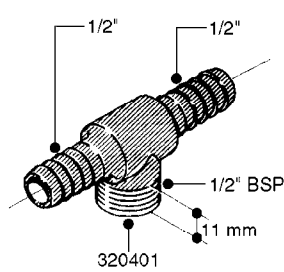

L0030

FITTINGS - HEXAGON NIPPLES
L0030-HIN, 01:01:16

Page 1
Date 12.08.2020 11:07

parts-n°	order qty	description
10015303	1	FITT.PO.HN 1.00X1.00 M1000
10425003	1	FITT.PO.HN 1.25X1.00 MCPHEE
320132	1	FITT.DK HN 1" BSP
320176	1	FITT.DK HN 3/8"X1/2" BSP
320445	1	FITT.DK HN 1/4"X3/8" BSP
320655	1	FITT.DK HN 1/2"-1/2" BSP
320692	1	FITT.DK HN 3/8'BSPX1/4'NPT
320703	1	FITT.DK HN 3/8BSP X1/2 &1/4NPT
320725	1	FITT.DK NIPPLE 3/8"-3/8" BSP
320902	1	FITT.DK HN 3/8'X 1/4' BSP
390232	1	FITT.DK HN 1-1/2' X 1-1/4' BSP
390276	1	FITT.DK HN 1'BSP

L0040

FITTINGS - NIPPLES & ELBOWS
L0040-HIN, 01:01:16

Page 1

Date 12.08.2020 11:07

parts-n°	order qty	description
10530803	1	FITT.PO.SE 2.00X2.00 45 DEG.
320191	1	FITT.DK ELB 3/8' BSP 45 DEGREE
320482	1	FITT.DK ELB. 1/2" BSP 60 DEG.
320596	1	FITT.DK ELB 3/8'-1/2'BSP 45DEG
320607	1	FITT.DK HN 3/8M X 3/8F BSP LNG
320633	1	FITT.DK HN 3/8"M X 3/8"F BSP
321451	1	FITT.DK ELB.1-1/2 X1-1/4 80DEG
321532	1	FITT.DK REDUC 3/4' X 1/2' BSP
390233	1	FITT.DK REDUC 1-1/2" X 1" BSP