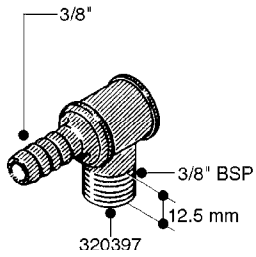

L0040

FITTINGS - NIPPLES & ELBOWS
L0040-HIN, 01:01:16

Page 1

Date 12.08.2020 11:07

parts-n°	order qty	description
10530803	1	FITT.PO.SE 2.00X2.00 45 DEG.
320191	1	FITT.DK ELB 3/8' BSP 45 DEGREE
320482	1	FITT.DK ELB. 1/2" BSP 60 DEG.
320596	1	FITT.DK ELB 3/8'-1/2'BSP 45DEG
320607	1	FITT.DK HN 3/8M X 3/8F BSP LNG
320633	1	FITT.DK HN 3/8"M X 3/8"F BSP
321451	1	FITT.DK ELB.1-1/2 X1-1/4 80DEG
321532	1	FITT.DK REDUC 3/4' X 1/2' BSP
390233	1	FITT.DK REDUC 1-1/2" X 1" BSP