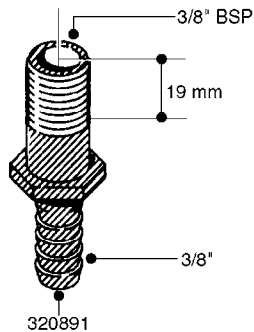

L0030

FITTINGS - HEXAGON NIPPLES
L0030-HIN, 01:01:16

Page 1
Date 12.08.2020 11:07

parts-n°	order qty	description
10015303	1	FITT.PO.HN 1.00X1.00 M1000
10425003	1	FITT.PO.HN 1.25X1.00 MCPHEE
320132	1	FITT.DK HN 1" BSP
320176	1	FITT.DK HN 3/8"X1/2" BSP
320445	1	FITT.DK HN 1/4"X3/8" BSP
320655	1	FITT.DK HN 1/2"-1/2" BSP
320692	1	FITT.DK HN 3/8'BSPX1/4'NPT
320703	1	FITT.DK HN 3/8BSP X1/2 &1/4NPT
320725	1	FITT.DK NIPPLE 3/8"-3/8" BSP
320902	1	FITT.DK HN 3/8'X 1/4' BSP
390232	1	FITT.DK HN 1-1/2' X 1-1/4' BSP
390276	1	FITT.DK HN 1'BSP

L0040

FITTINGS - NIPPLES & ELBOWS
L0040-HIN, 01:01:16

Page 1

Date 12.08.2020 11:07

parts-n°	order qty	description
10530803	1	FITT.PO.SE 2.00X2.00 45 DEG.
320191	1	FITT.DK ELB 3/8' BSP 45 DEGREE
320482	1	FITT.DK ELB. 1/2" BSP 60 DEG.
320596	1	FITT.DK ELB 3/8'-1/2'BSP 45DEG
320607	1	FITT.DK HN 3/8M X 3/8F BSP LNG
320633	1	FITT.DK HN 3/8"M X 3/8"F BSP
321451	1	FITT.DK ELB.1-1/2 X1-1/4 80DEG
321532	1	FITT.DK REDUC 3/4' X 1/2' BSP
390233	1	FITT.DK REDUC 1-1/2" X 1" BSP