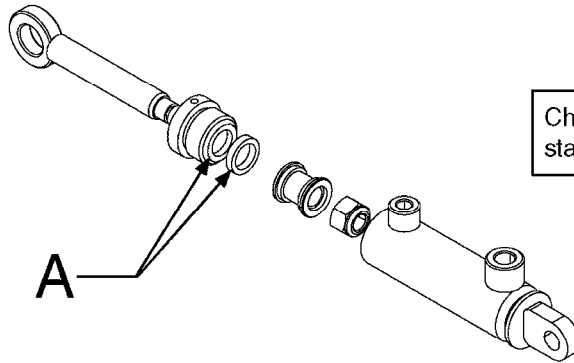

HYDRAULICS - FAROIL CYLINDERS
C0030-HIN, 01:01:16

Page 2

Date 12.08.2020 11:06

parts-n°	order qty	description
78122400	1	DOUBLE CYLINDER D 40/20-300
78122600	1	CYLINDER D40/22-300 BLACK
78122700	1	CYLINDER D40/22X300MM RED
78122800	1	CYLINDER D40/22-300 BLACK
78122900	1	CYLINDER 40/22X300MM RED
78123100	1	CYLINDER DOUBLE D40/20-120
78123200	1	CYLINDER D40/20-120
78123300	1	DBL CYL D70/40-320 AIR INLET L
78124100	1	CYL DOB.D70/40-265 AIR INLET R
78124200	1	CYLINDER D25/12-50
78124300	1	CYLINDER 60/25 X 635 DELTA L
78124600	1	CYLINDER DOUBLE Ø40/20-300 90°
78125100	1	DBL CYL D70/40-320 AIR INLET R
78125300	1	CYL DOB.D70/40-265 AIR INLET L
78125500	1	CYLINDER 60/25 X 662 NAV PAR R
78125600	1	SIN.CYL.Ø60/25_725_2XØ25 RIGHT
78125700	1	CYLINDER 60/25 X 635 DELTA R
78126000	1	CYLINDER,DAMPNER, LOCKING
78126400	1	CYLINDER DBLE D32/16-200 W.STP
78128000	1	CYLINDER DOUB. D60/30 L=300 09
78128800	1	CYLINDER, D50/30-500