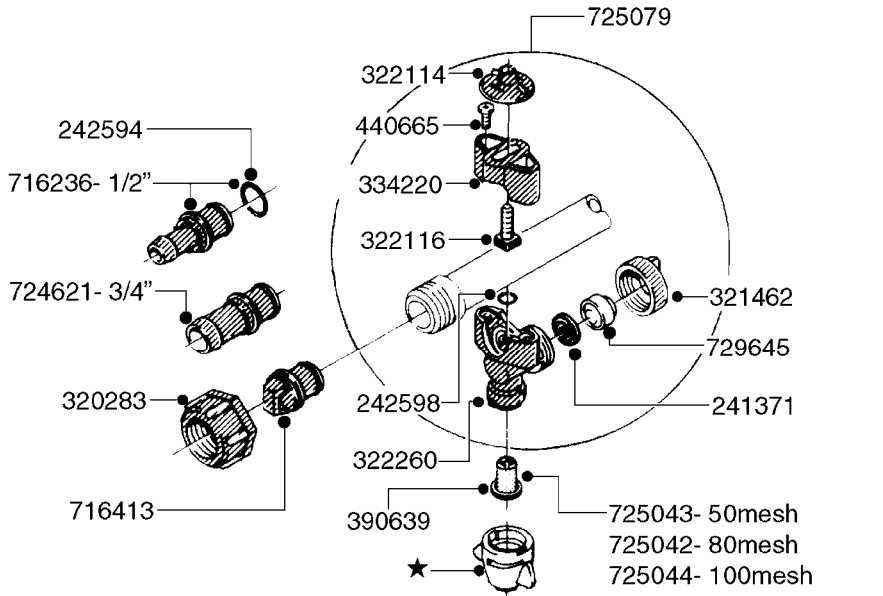

D1060

BOOM-NOZZLES QUINTASTREAM
D1060-HIN, 01:01:16

Page 1

Date 12.08.2020 11:07

Pos.	parts-n°	order qty	description
1	372011	1	NOZZLE ISO QS-015-5H GREEN
1	372012	1	NOZZLE ISO QS-02-5H YELLOW
1	372013	1	NOZZLE ISO QS-03-5H BLUE
1	372014	1	NOZZLE ISO QS-04-5H RED
1	372015	1	NOZZLE ISO QS-05-5H BROWN
1	372016	1	NOZZLE ISO QS-06-5H GREY
1	372017	1	NOZZLE ISO QS-08-5H WHITE
1	372018	1	NOZZLE ISO QS-10-5H LT. BLUE
1	372019	1	NOZZLE ISO QS-15-5H LT. GREEN
2	372002	1	ISO QNTSTRM 015 S-GREEN
2	372003	1	ISO QNTSTRM 02 S-YELLOW
2	372004	1	ISO QNTSTRM 03 S-BLUE
2	372005	1	ISO QNTSTRM 04 S-RED
2	372006	1	ISO QNTSTRM 05 S-BROWN
2	372007	1	ISO QNTSTRM 06 S-GREY
2	372008	1	ISO QNTSTRM 08 S-WHITE
2	372009	1	ISO QNTSTRM 10 S-LT.BLU
2	372010	1	ISO QNTSTRM 15 S-LT.GRN