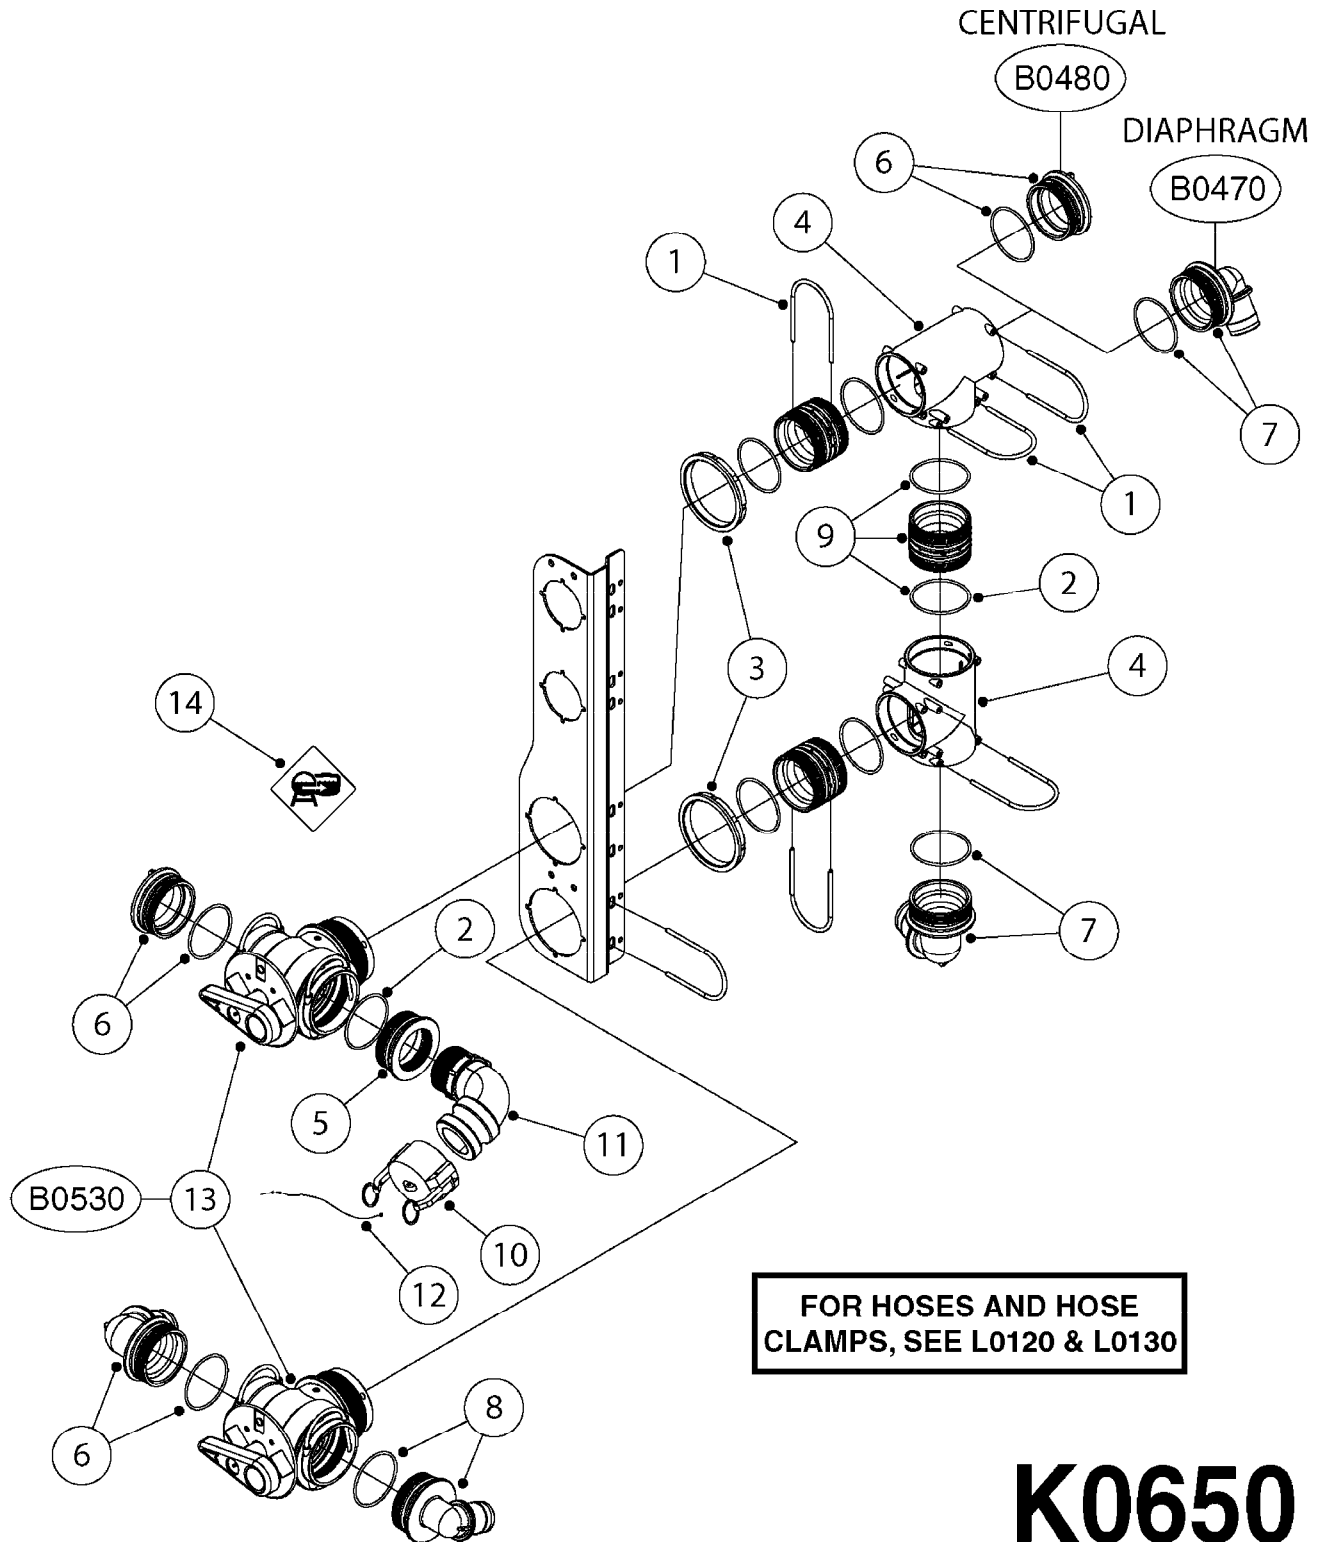

QUICKFILL - RANGER 2200
K0650-HIN, 01:01:16

Page 1
Date 12.08.2020 11:07

Pos.	parts-n°	order qty	description
1	145997	1	FITT.DK S-93 FORK
2	242351	1	O-RING D69.5X3.0 VITON F.S-93
3	322109	1	FITT.DK S-93 BULKHEAD NUT
4	334545	1	FITT.DK S-93 TEE
5	390721	1	FITT.DK S-93 PLUG W/2" NPT THRE
6	726580	1	FITT. S93 PLUG W/O-RING
7	727225	1	FITT.DK S-93 ELB.2'PVC W/ORING
8	728395	1	FITT.DK S-93 ELB.1-1/2" 90 DEG
9	728525	1	FITT. S93 CONNECTOR W/O-RINGS
10	10531003	1	CAP F.MALE QUICK COUPLER 2"
11	10604903	1	QUICK COUPLER MALE 2' 90DEG
12	24001203	1	RBR LANYARD 11" F.QCK FILL CAP
13	72082300	1	VALVE 2 WAY MANUAL Ø50 S93
14	97816300	1	DECAL MANIFOLD QUICK-FILL