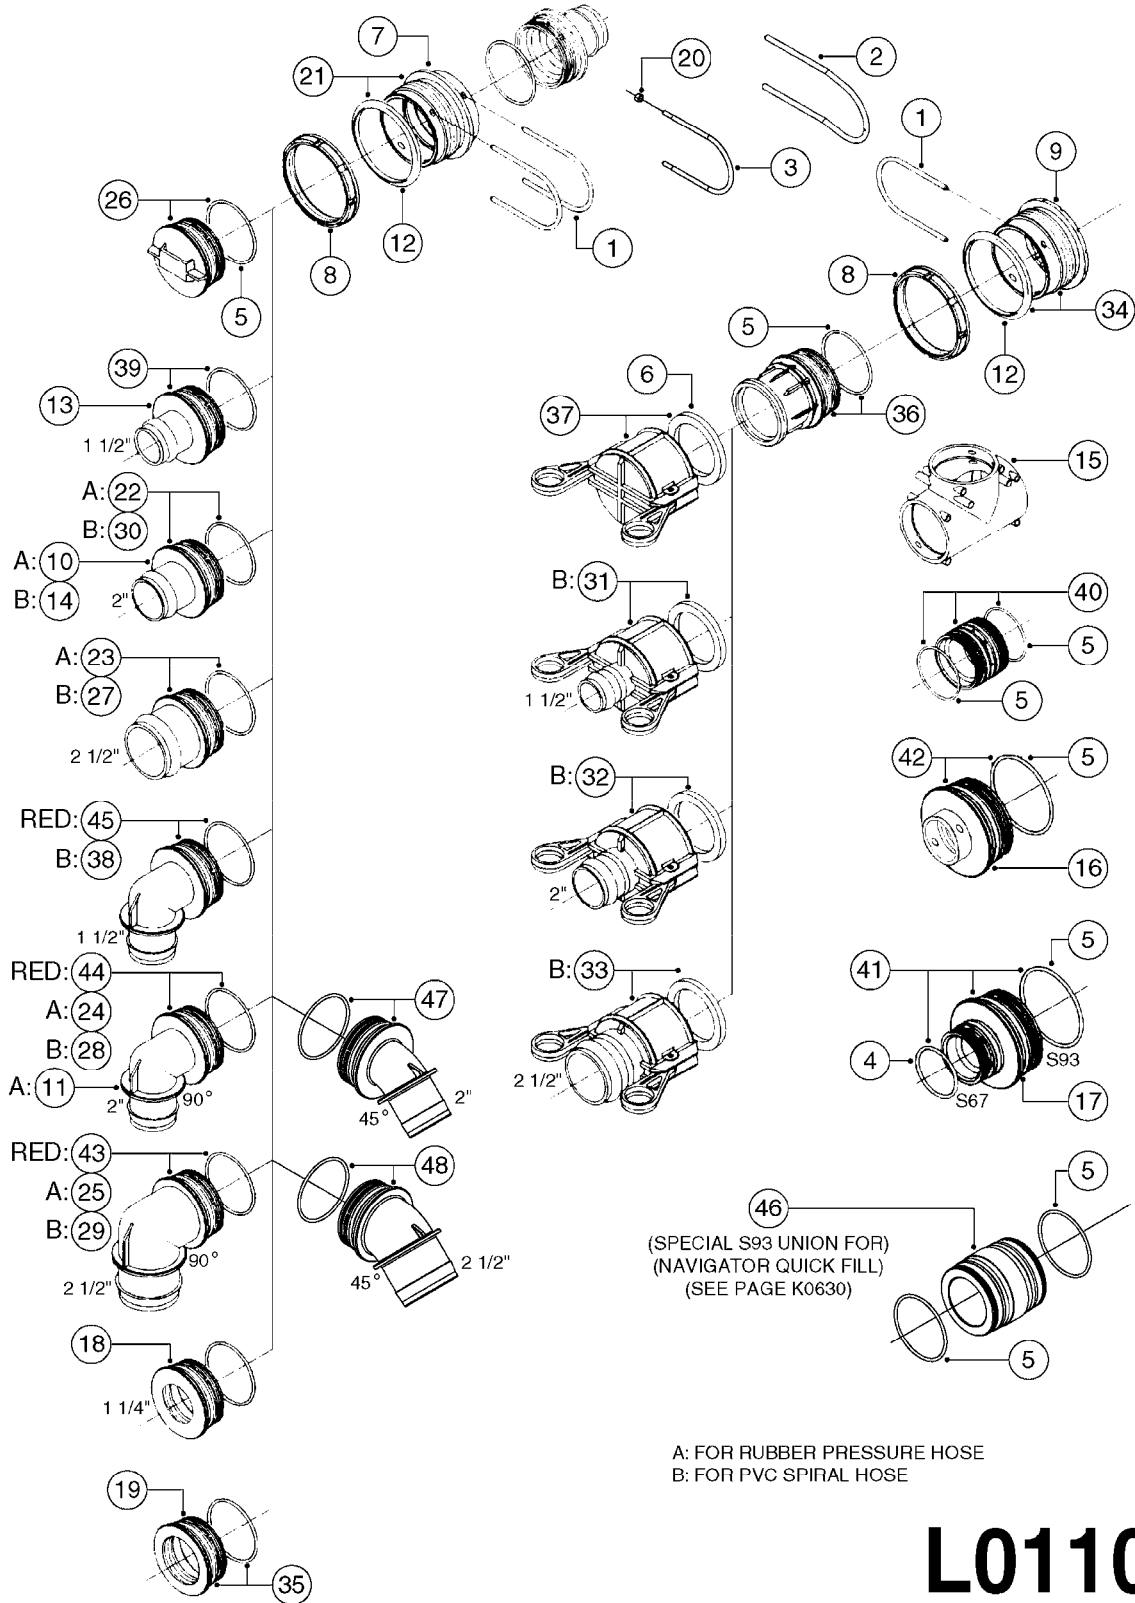

A: FOR RUBBER PRESSURE HOSE
B: FOR PVC SPIRAL HOSE

L0100

FITTINGS - S-67
L0100-HIN, 21:06:18

Page 1
Date 12.08.2020 11:07

Pos.	parts-n°	order qty	description
1	145996	1	FITT.DK S-67 FORK
2	241973	1	O-RING Ø3 X 44.2 70 SHORES NITRIL NITRIL (BLACK)
2	242353	1	O-RING 3 X 44.2 VITON VITON (BROWN)
3	242092	1	O-RING D69.5X3 NITRIL (BLACK)
3	242351	1	O-RING D69.5X3.0 VITON F.S-93 VITON (BROWN)
4	322104	1	FITT.DK S-67 BULKHEAD
5	322108	1	FITT.DK S-67 BULKHEAD NUT
6	322224	1	FITT.DK S-67 TEE
7	322321	1	FITT.DK S-67 X 1"BSP MALE
8	322325	1	FITT.DK S-67 X 1-1/2"BSP LONG
9	334231	1	FITT.DK S-67 STR.1"
10	334233	1	FITT.DK S-67 STR.1-1/2" RUBBER
11	334245	1	FITT.DK S-67 ELB. 1-1/2"RUBBER
12	334261	1	GASKET F. S-67 BULKHEAD
13	334444	1	FITT.DK S-67 STR.1-1/2" PVC
14	334445	1	FITT.DK S-67 ELB.1-1/2"
15	334564	1	FITT.DK S-67 TO S-53 ADAPTER
16	334573	1	FITT.DK S-67 CONNECTOR
17	334634	1	FITT.DK ADAPTER S-93M S67M
18	461217	1	NUT HEX M5 LOCK
19	726464	1	FITT.DK S-67 BULKHEAD W/GASKET
20	726560	1	FITT.DK S-67 STR.1" W.O'RING
21	726561	1	FITT.DK S-67 STR.1-1/4" O-RING
22	726562	1	FITT.DK.S-67 HB 1-1/2"W.O-RING
23	726572	1	FITT.DK S-67 1" ELBOW 90 ASSY.
24	726573	1	FITT. S67 5/4" 90° W/O-RING
25	726574	1	FITT.DK S67X90,1.5HB PRESSURE
26	726579	1	FITT. S67 PLUG W/O-RING
27	726695	1	FITTING S67 - BSP 1" + O-RING
28	727223	1	FITT.S67 1.5" STRAIT S W/ORING
29	727224	1	FITT.DK S67X90,1.5HB SUCTION
30	728526	1	FITT.DK S-67 CONNECT W/O-RINGS
31	728527	1	ADAPTER S67M TO S93M W/ORING
32	728561	1	FITT.DK. S67M - S53F REDUCER
33	728562	1	FITT.DK S-93 TO S67 ADAPTOR
34	728578	1	FITT.DK S-67X1-1/2"BSP LG W/O-RING
35	14012200	1	FITT.DK S-67 FORK W/M5 THREADS
36	33509700	1	FITT.DK S-67 45° 1-1/4"
37	72433000	1	FITT.S67 1" 45° W/O-RING
38	72433100	1	FITT.DK S-67 45° 1-1/4"W/ORING
39	72433200	1	FITT.S67 1-1/2" 45°PVC W/O-RING
40	72433400	1	FITT.S67 1-1/2" 45°BSP W/ORING