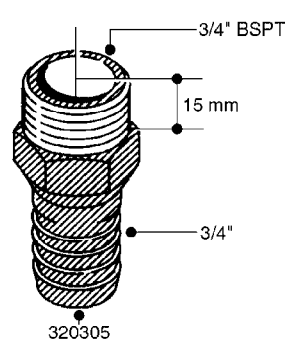

L0030

FITTINGS - HEXAGON NIPPLES
L0030-HIN, 01:01:16

Page 1
Date 12.08.2020 11:07

parts-n°	order qty	description
10015303	1	FITT.PO.HN 1.00X1.00 M1000
10425003	1	FITT.PO.HN 1.25X1.00 MCPHEE
320132	1	FITT.DK HN 1" BSP
320176	1	FITT.DK HN 3/8"X1/2" BSP
320445	1	FITT.DK HN 1/4"X3/8" BSP
320655	1	FITT.DK HN 1/2"-1/2" BSP
320692	1	FITT.DK HN 3/8'BSPX1/4'NPT
320703	1	FITT.DK HN 3/8BSP X1/2 &1/4NPT
320725	1	FITT.DK NIPPLE 3/8"-3/8" BSP
320902	1	FITT.DK HN 3/8'X 1/4' BSP
390232	1	FITT.DK HN 1-1/2' X 1-1/4' BSP
390276	1	FITT.DK HN 1'BSP

L0040

FITTINGS - NIPPLES & ELBOWS
L0040-HIN, 01:01:16

Page 1

Date 12.08.2020 11:07

parts-n°	order qty	description
10530803	1	FITT.PO.SE 2.00X2.00 45 DEG.
320191	1	FITT.DK ELB 3/8' BSP 45 DEGREE
320482	1	FITT.DK ELB. 1/2" BSP 60 DEG.
320596	1	FITT.DK ELB 3/8'-1/2'BSP 45DEG
320607	1	FITT.DK HN 3/8M X 3/8F BSP LNG
320633	1	FITT.DK HN 3/8"M X 3/8"F BSP
321451	1	FITT.DK ELB.1-1/2 X1-1/4 80DEG
321532	1	FITT.DK REDUC 3/4' X 1/2' BSP
390233	1	FITT.DK REDUC 1-1/2" X 1" BSP