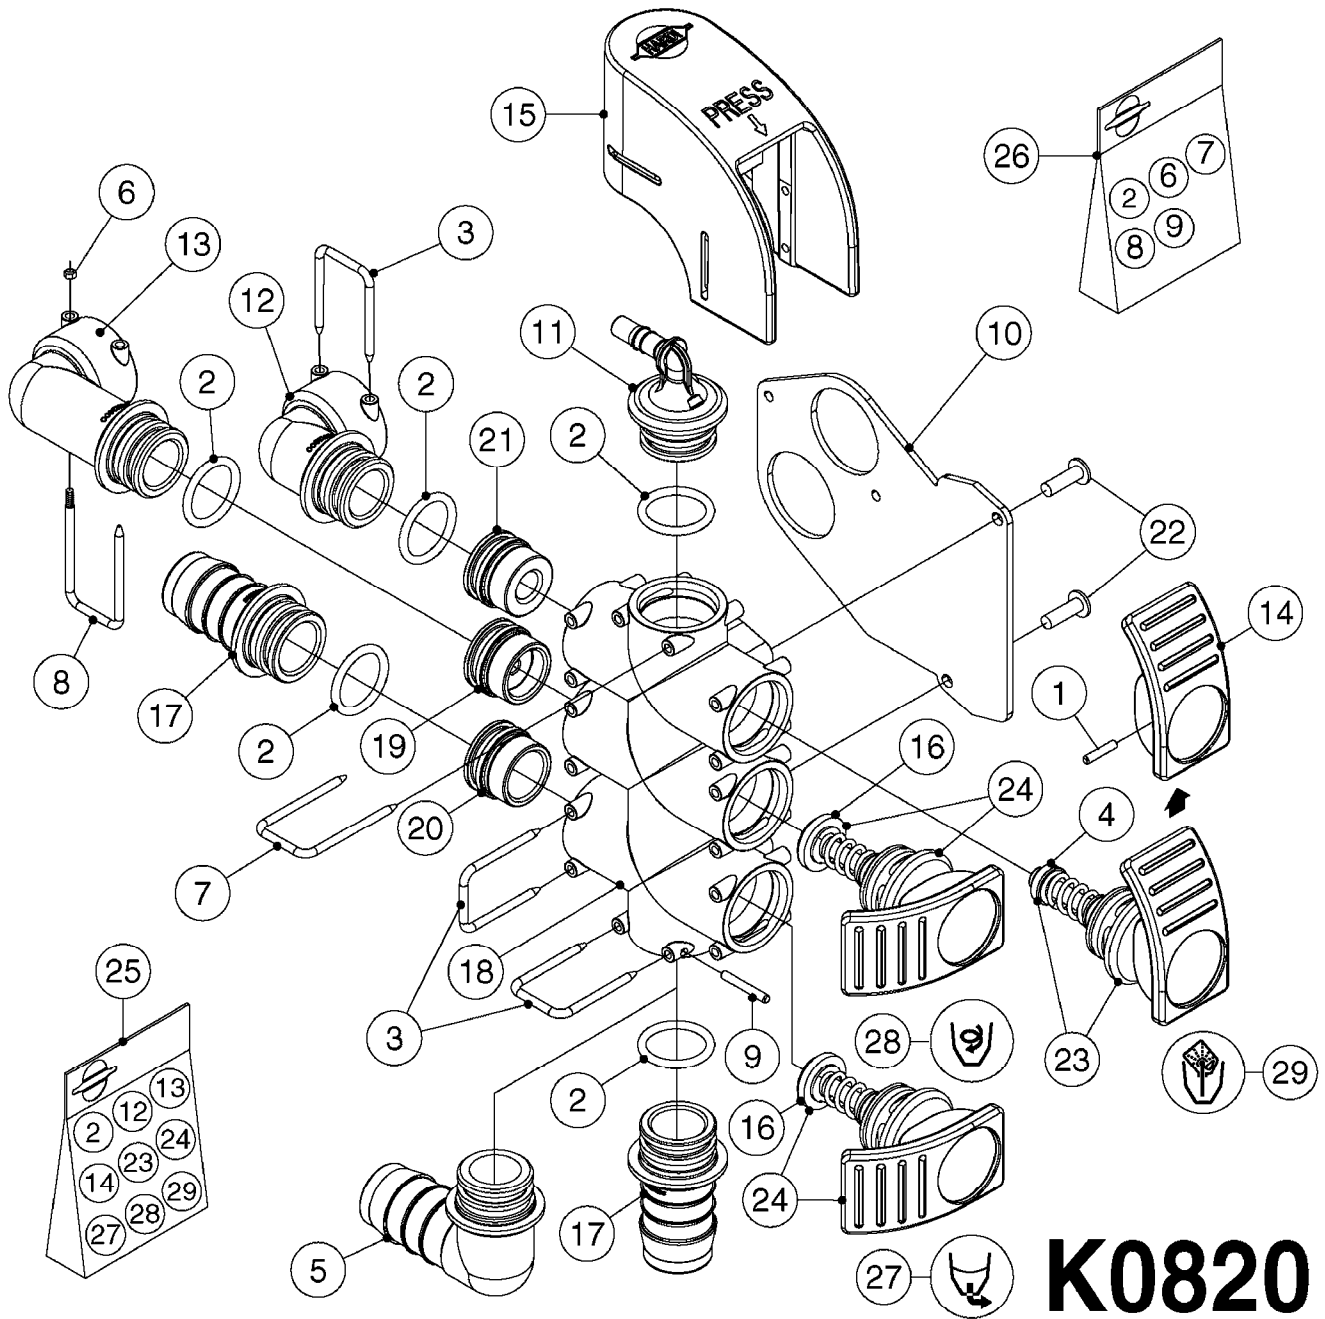

K0820

TURBOFILLER S25 MANIFOLD
K0820-HIN, 04:12:19

Page 1

Date 12.08.2020 11:07

Pos.	parts-n°	order qty	description
1	146643	1	PIN F.CYLINDER D3 X 15
2	240951	1	O-RING D21.2X3 NITRIL
3	270211	1	FITT.DK S25 FORK L=37.5
4	330304	1	VALVE CONE D14
5	333561	1	FITT.DK ELB.1" EC RETURN
6	461219	1	LOCKNUT M3 DIN 985 SS
7	14071400	1	FITT.DK S25 FORK L=45
8	14074100	1	FITT.DK S25 FORK L=45 + M3
9	14074200	1	PIN FOR S25 FITTING
10	16214100	1	PLATE MANIFOLD CHEMFILL
11	33512500	1	FITT.DK S-25 ELB.90° 5/16"HB
12	33512800	1	FITT.DK S-25 ELB.90° S-25 L38
13	33512900	1	FITT.DK S-25 ELB.90° S-25 L60
14	33513000	1	HANDLE /S25 HOUSING TURBOFILL
15	33513100	1	COVER VALVE TURBOFILL S25
16	33513400	1	VALVE CONE z21
17	33513500	1	FITT.DK S-25 STR. 1"
18	39122600	1	FITT.DK S-25 VALVE MANIFOLD
19	39129800	1	VALVE SEAT S25 Ø20/Ø18/Ø5
20	39129900	1	VALVE SEAT S25 Ø20/Ø18
21	39130000	1	VALVE SEAT S25 Ø13.5/Ø11
22	44076200	1	SCREW WN5451 5X16 SS TORX
23	72482100	1	VALVE ASSY. S25 Ø14 TURBOFILL
24	72482200	1	VALVE ASSY. S25 Ø21 TURBOFILL
25	72530700	1	REP. KIT F. MANIFOLD S25 TURB.
26	72924500	1	REP.KIT F.MANIFOLD S25 TURBO
27	97821400	1	DECAL CHEMFILL SUCTION 28Ø
28	97821500	1	DECAL CHEMFILL AGITATE 28Ø
29	97821600	1	DECAL CHEMFILL CLEAN 28Ø