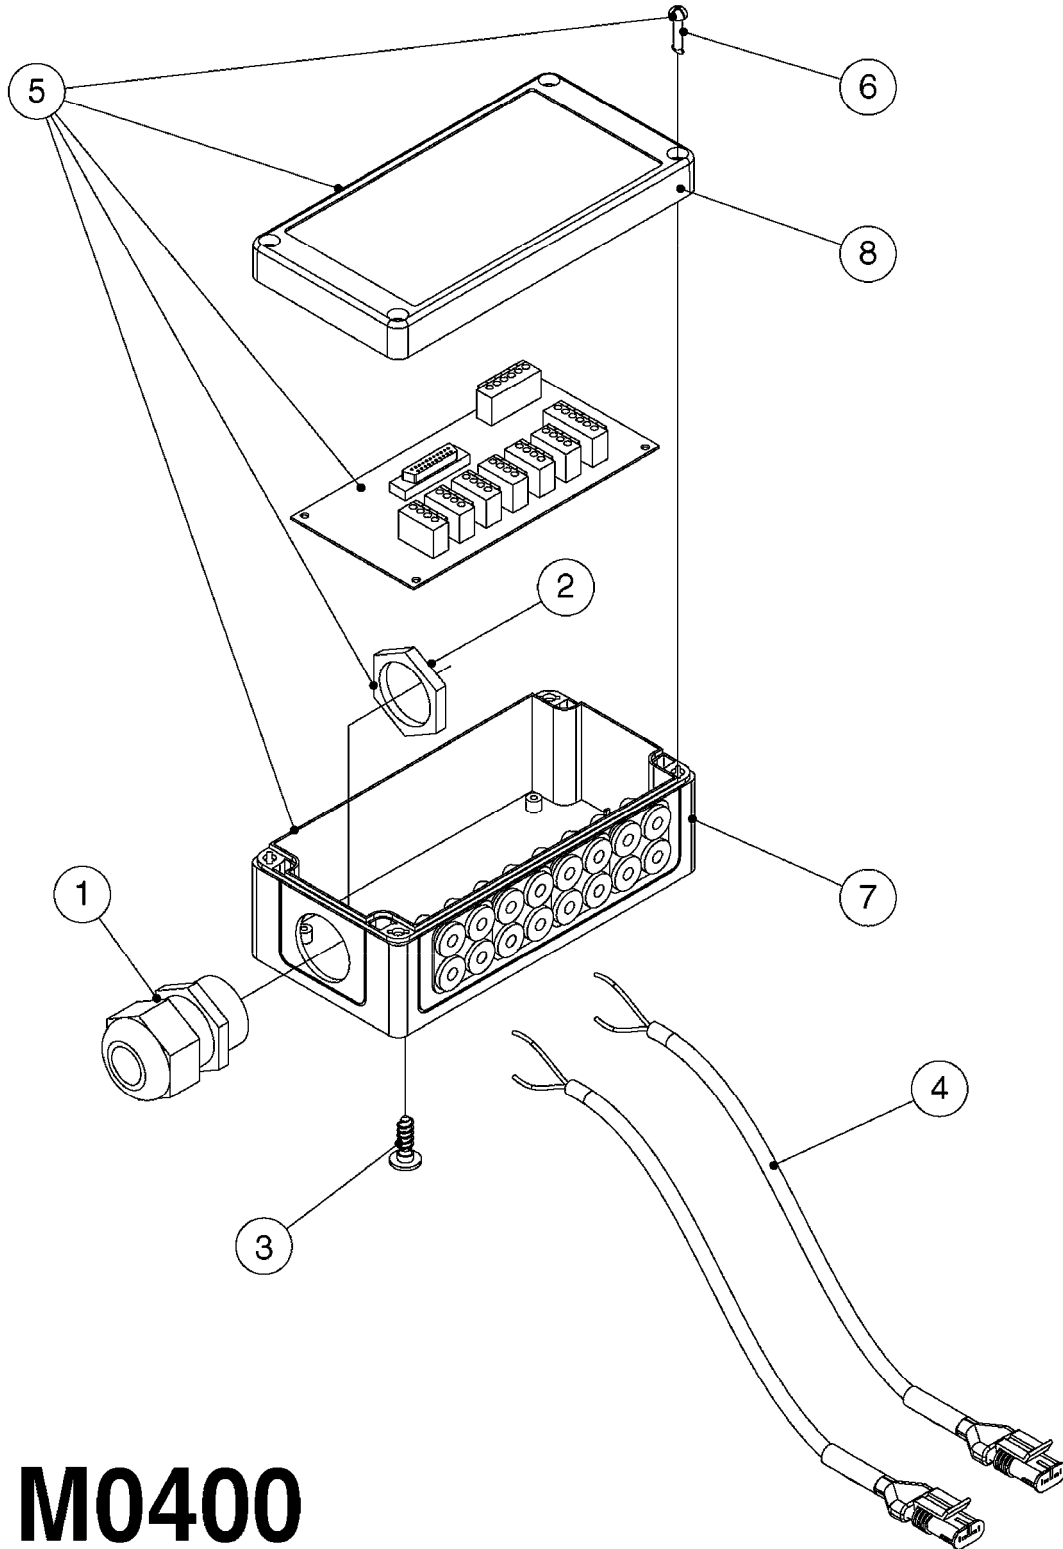

M0390

DHP BREAK OUT BOX 2007
M0390-HIN, 01:01:16

Page 1

Date 12.08.2020 11:07

Pos.	parts-n°	order qty	description
1	262106	1	BULKHEAD F. CABLE 6.5-14 BLACK
2	262107	1	NUT F. BULKHEAD CABLE GRAY
3	440675	1	SCREW F. PLASTIC 5X16 SS
4	26020100	1	CABLE L = 1.50M, AMP, EXT, 2P
5	26024200	1	BREAK OUT PCB FOR HYDRAULICS
6	28082100	1	SCREW F. BOX LID 1/4" L=20
7	33508800	1	LID 160X80X15 BLK W/SCREWS
8	33514300	1	BOX 160X80X40 BLACK 1+16+1 HOLES