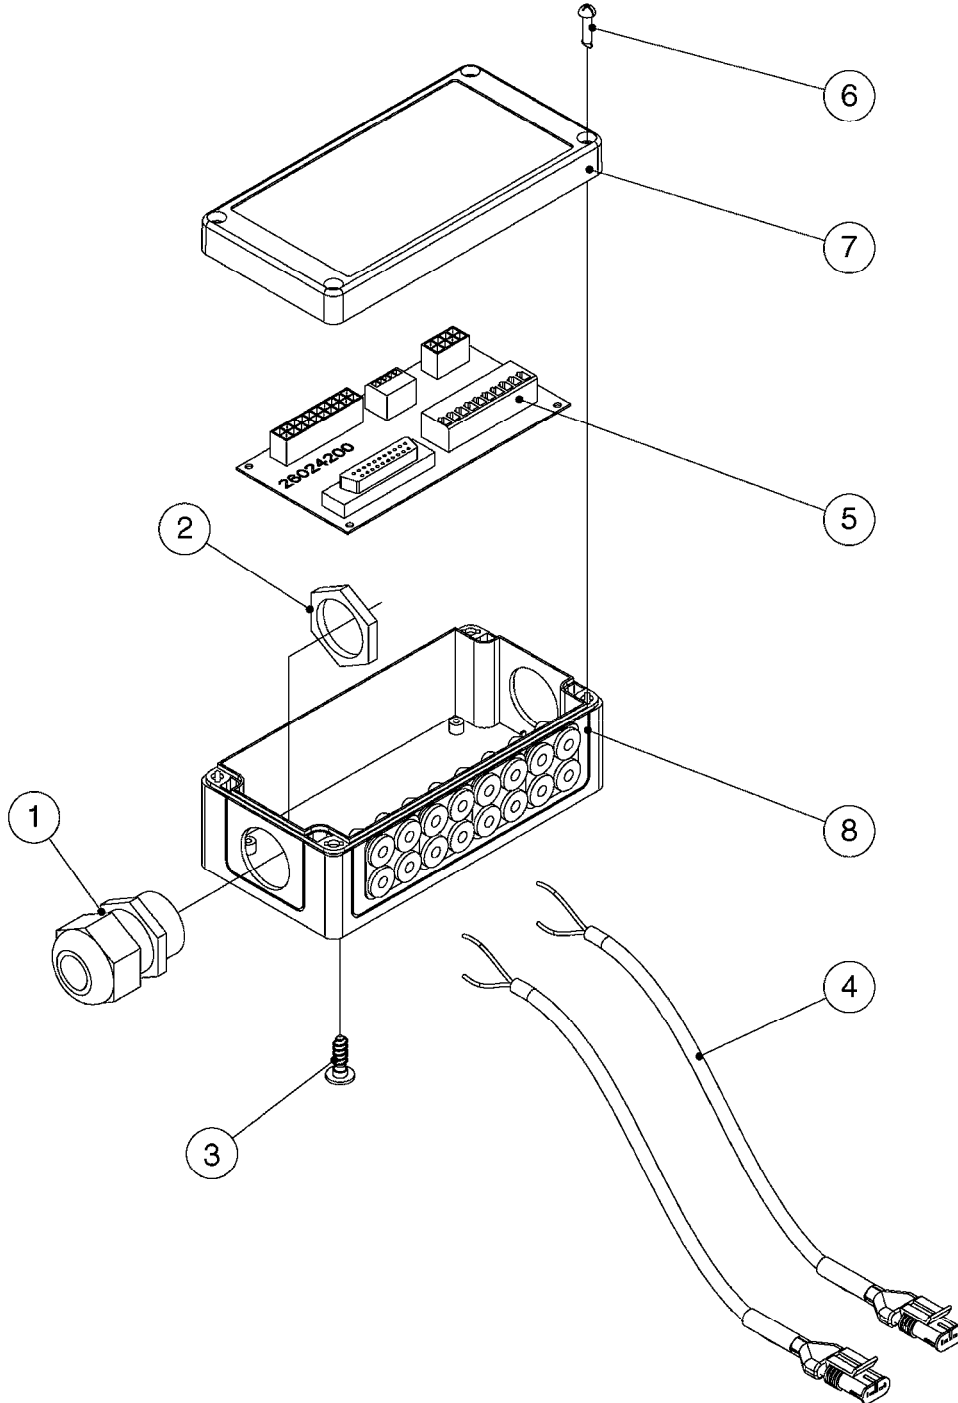

M0390

DHP BREAK OUT BOX 2007
M0390-HIN, 01:01:16

Page 1

Date 12.08.2020 11:07

Pos.	parts-n°	order qty	description
1	262106	1	BULKHEAD F. CABLE 6.5-14 BLACK
2	262107	1	NUT F. BULKHEAD CABLE GRAY
3	440675	1	SCREW F. PLASTIC 5X16 SS
4	26020100	1	CABLE L = 1.50M, AMP, EXT, 2P
5	26024200	1	BREAK OUT PCB FOR HYDRAULICS
6	28082100	1	SCREW F. BOX LID 1/4" L=20
7	33508800	1	LID 160X80X15 BLK W/SCREWS
8	33514300	1	BOX 160X80X40 BLACK 1+16+1 HOLES