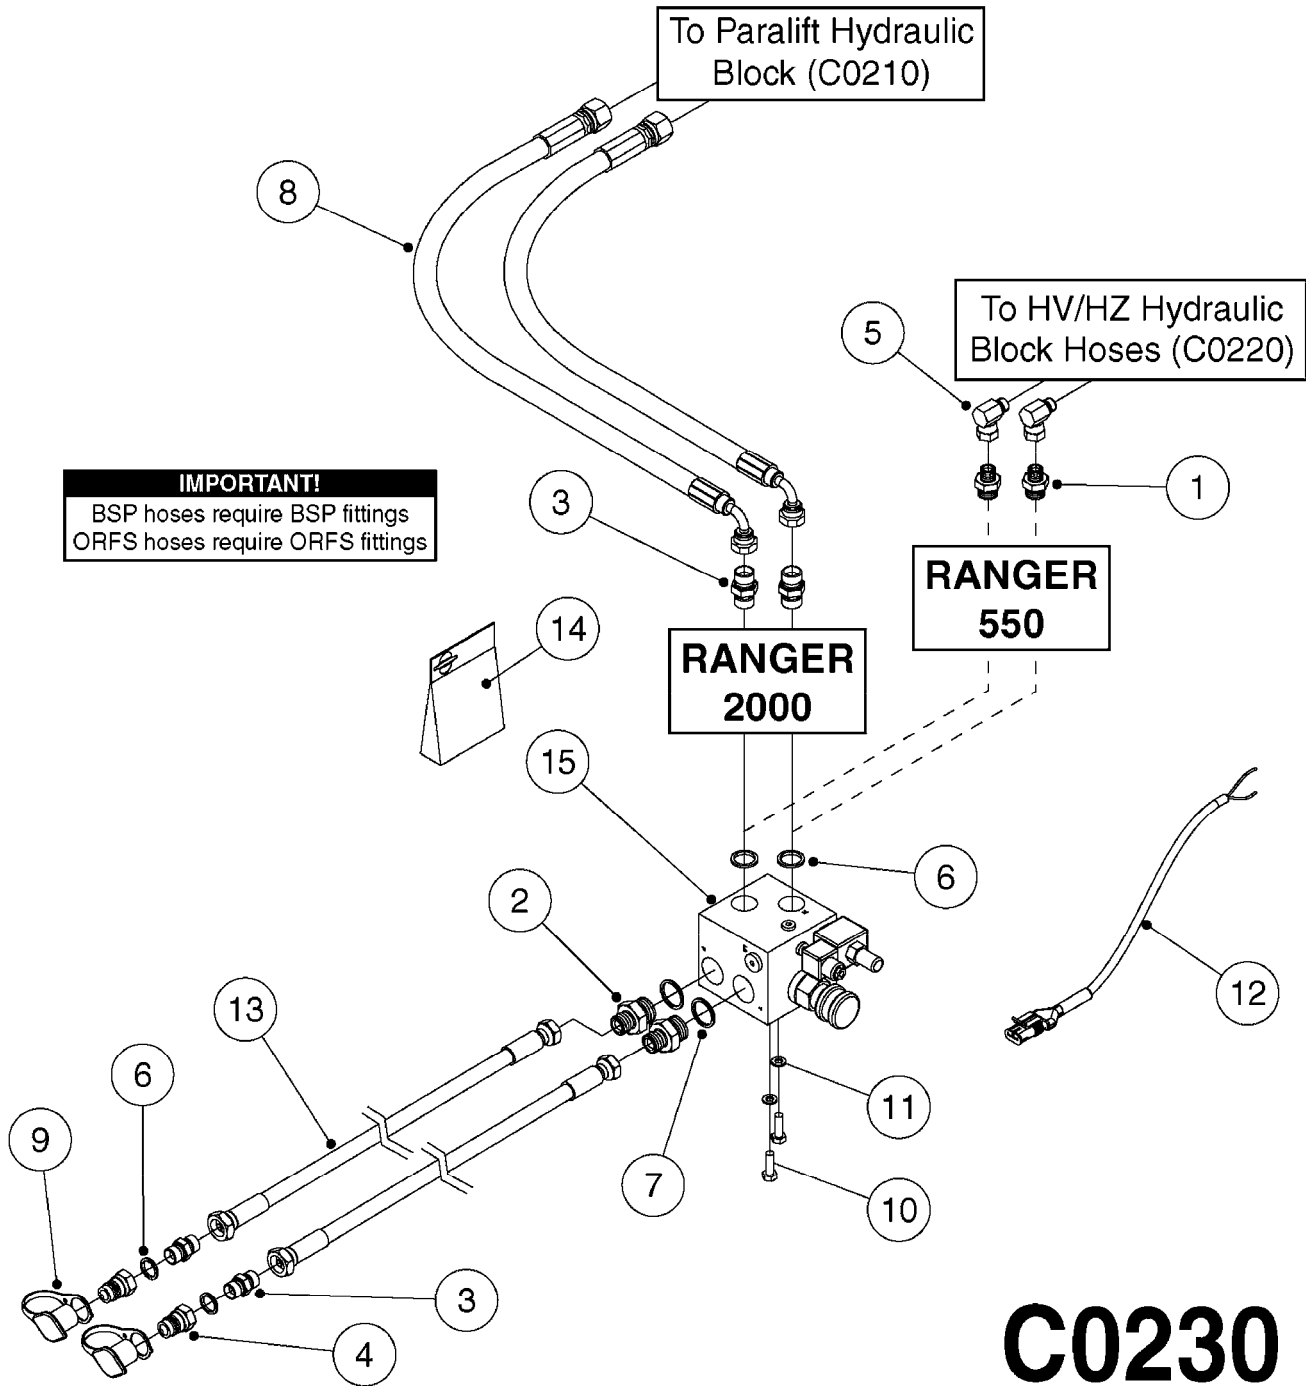

IMPORTANT!
BSP hoses require BSP fittings
ORFS hoses require ORFS fittings

Pos.	parts-n°	order qty	description
1	146846	1	HEX NIPPLE 1/2" X 1/4" BSP
1	23234800	1	HEX NIPPLE 1/2"-9/16" ORFS
2	146849	1	HEX. NIPPLE 3/4"BSP X 1/2"BSP BSP
2	23235100	1	HEX NIPPLE 3/4"-13/16" ORFS
3	147132	1	HEX NIPPLE 1/2"X1/2" BSP DEL BSP
3	23235300	1	HEX NIPPLE 1/2"-13/16" ORFS
4	230311	1	QUICK COUPLING 1/2"
5	232060	1	HY.ELBOW 1/4" BSP SWIVEL BSP
5	23240900	1	HYD.FIT. M-F 90° 9/16"-9/16" ORFS
6	241356	1	DOWTYSEAL 1/2"
7	241367	1	DOWTYSEAL 28.5x22
8	285547	1	HOSE HY X 1/2" X 15" STR+ELB BSP
8	78502603	1	HY.HO.1/2"L= 380 STR-90° ORFS
9	334206	1	DUST HOOD FOR HY-COUPLING
10	420582	1	BOLT HEX 8.8 DEL M8X20 FT A2 RANGER 2000
10	421046	1	BOLT HEX M8X25/25 A2 SS DIN933 RANGER 550
11	471126	1	WASHER, M8, Ø16/ 8.4X 1.6, SS
12	26006300	1	CABLE L = 0.50M, AMP, MALE, 2P RANGER 2000
12	26006600	1	CABLE L = 9.00M, AMP, MALE, 2P RANGER 550
13	28052100	1	HOSE HY X 1/2" X 122.0"STR+STR BSP
13	78570500	1	HY.HO.1/2"L= 3100 STR-STR ORFS
14	28061400	1	SEAL KIT F. 782145
15	72809100	1	BYPASS BLOCK 782145