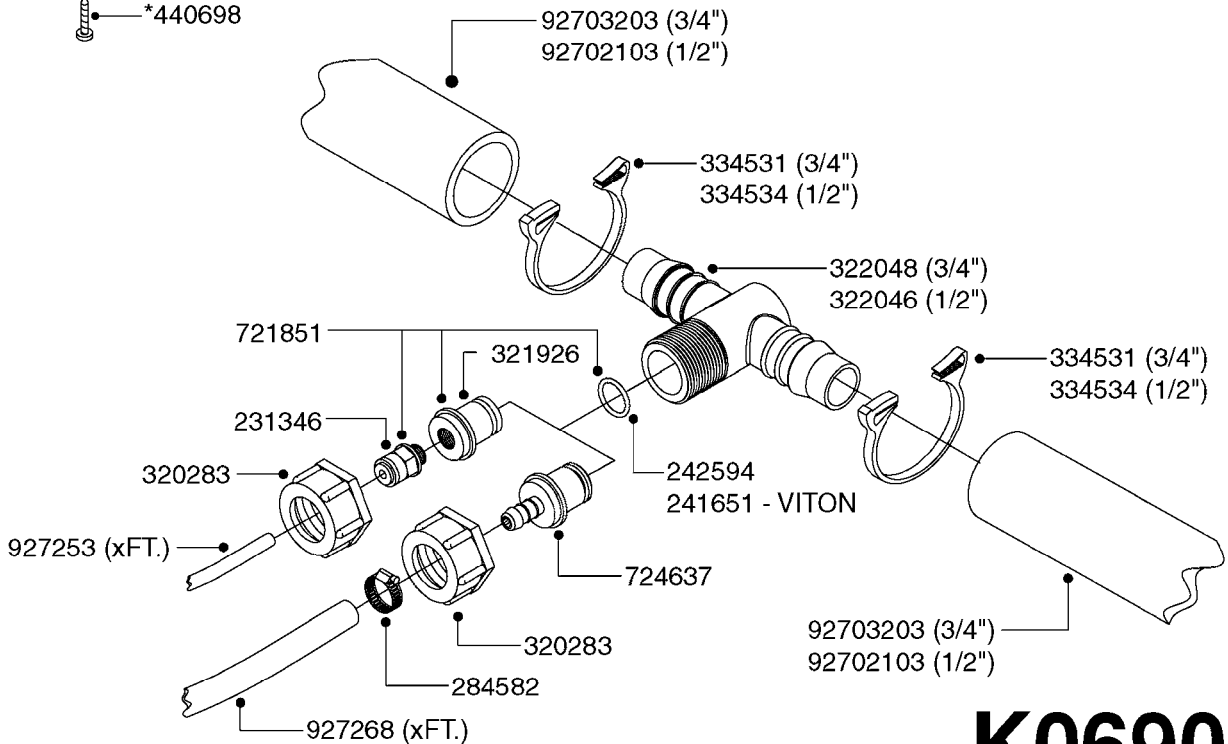

QUICKFILL - RANGER 2200
K0650-HIN, 01:01:16

Page 1
Date 12.08.2020 11:07

Pos.	parts-n°	order qty	description
1	145997	1	FITT.DK S-93 FORK
2	242351	1	O-RING D69.5X3.0 VITON F.S-93
3	322109	1	FITT.DK S-93 BULKHEAD NUT
4	334545	1	FITT.DK S-93 TEE
5	390721	1	FITT.DK S-93 PLUG W/2" NPT THRE
6	726580	1	FITT. S93 PLUG W/O-RING
7	727225	1	FITT.DK S-93 ELB.2'PVC W/ORING
8	728395	1	FITT.DK S-93 ELB.1-1/2" 90 DEG
9	728525	1	FITT. S93 CONNECTOR W/O-RINGS
10	10531003	1	CAP F.MALE QUICK COUPLER 2"
11	10604903	1	QUICK COUPLER MALE 2' 90DEG
12	24001203	1	RBR LANYARD 11" F.QCK FILL CAP
13	72082300	1	VALVE 2 WAY MANUAL Ø50 S93
14	97816300	1	DECAL MANIFOLD QUICK-FILL