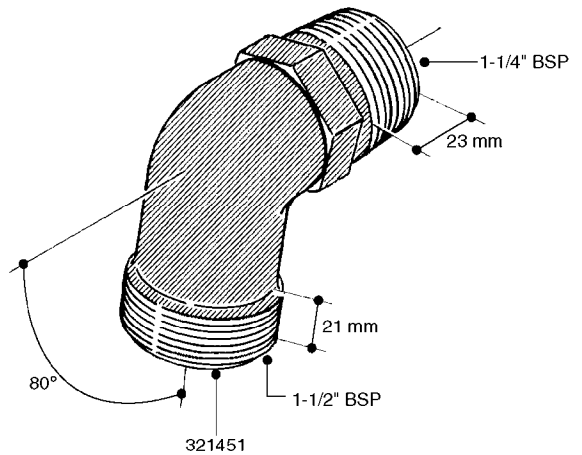

L0040

FITTINGS - NIPPLES & ELBOWS
L0040-HIN, 01:01:16

Page 1

Date 12.08.2020 11:07

parts-n°	order qty	description
10530803	1	FITT.PO.SE 2.00X2.00 45 DEG.
320191	1	FITT.DK ELB 3/8' BSP 45 DEGREE
320482	1	FITT.DK ELB. 1/2" BSP 60 DEG.
320596	1	FITT.DK ELB 3/8'-1/2'BSP 45DEG
320607	1	FITT.DK HN 3/8M X 3/8F BSP LNG
320633	1	FITT.DK HN 3/8"M X 3/8"F BSP
321451	1	FITT.DK ELB.1-1/2 X1-1/4 80DEG
321532	1	FITT.DK REDUC 3/4' X 1/2' BSP
390233	1	FITT.DK REDUC 1-1/2" X 1" BSP