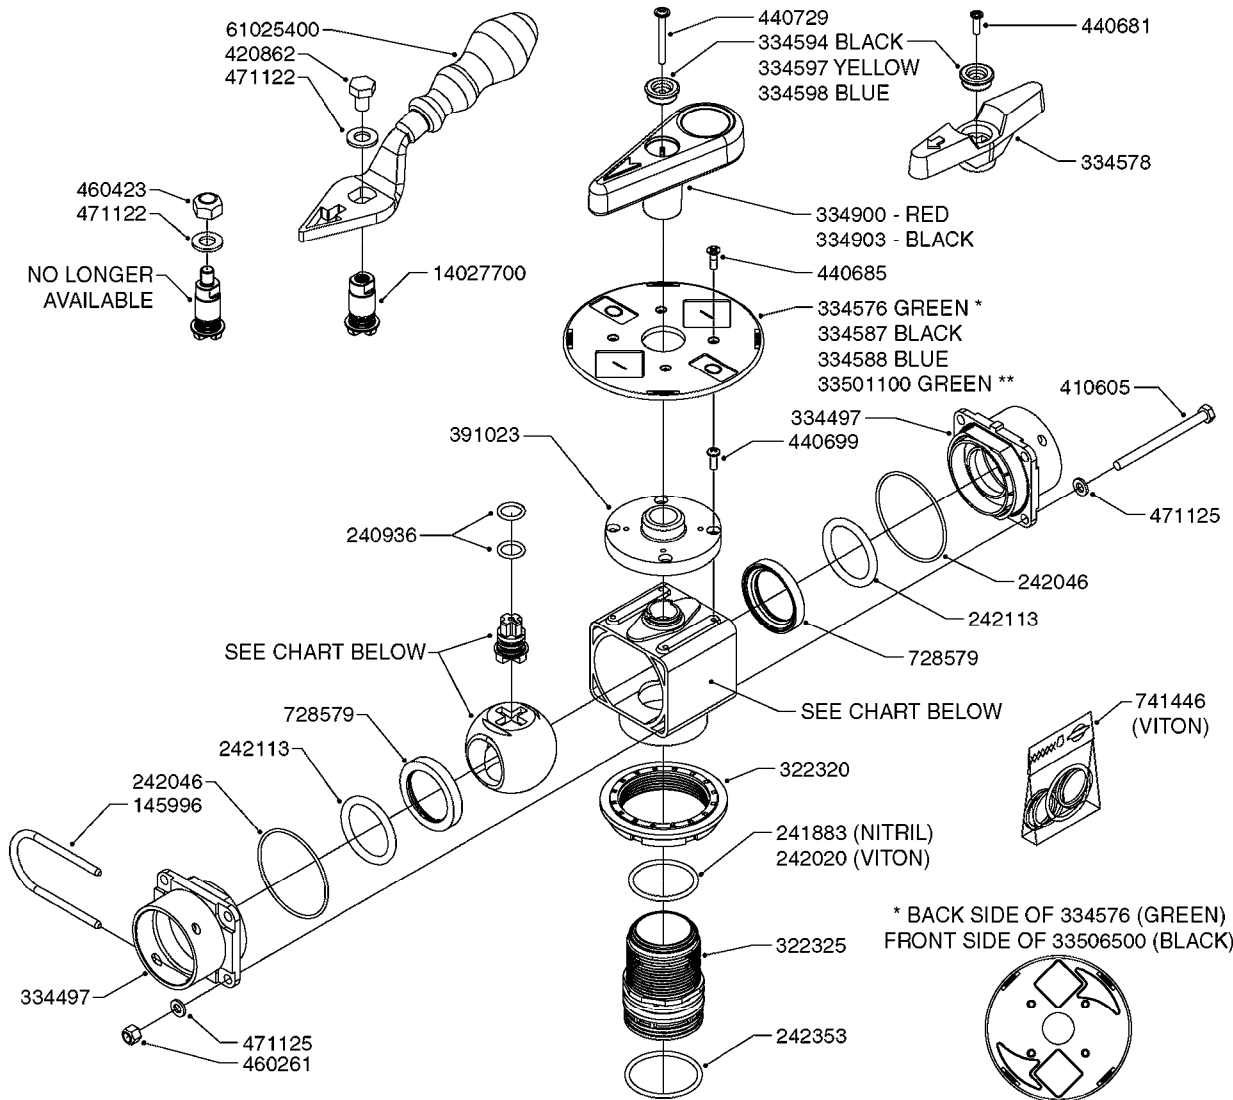

12 VOLT OUTLET BOX
B0410-HIN, 01:01:16

Page 0
Date 12.08.2020 11:06

B0410

12 VOLT OUTLET BOX
B0410-HIN, 01:01:16

Page 1
Date 12.08.2020 11:06

parts-n°	order qty	description
260363	1	PLUG 2 POLE 12V
260827	1	PLUG F.EC ATTACHMENTS
260901	1	SPADE F.ELEC CONN.1.5MM BLUE
261060	1	PLUG F.EC ATTACHMENTS
261061	1	SPADE F.ELEC.2 WAY CONNECTOR
261067	1	GROMMET 10-14 GREY
261205	1	FUSE HOLDER
261206	1	FUSE 25 A
261207	1	ELECTRIC CONNECTOR 4MM
261208	1	SPADE F.ELEC.CONNECTOR 4MM
261213	1	WIRE 6.4MM BLACK
261214	1	WIRE 6.4MM RED
283697	1	TIESTRAP 200MM
471122	1	WASHER, M10, Ø20/10.5X 2.0, SS
731853	1	CABLE 2X4MM L=138"
817925	1	OUTLET BOX 12 VOLT ELEC.
978237	1	DECAL OUTLET BOX
39134000	1	BOX, COMPLETE, 12V POWER BOX