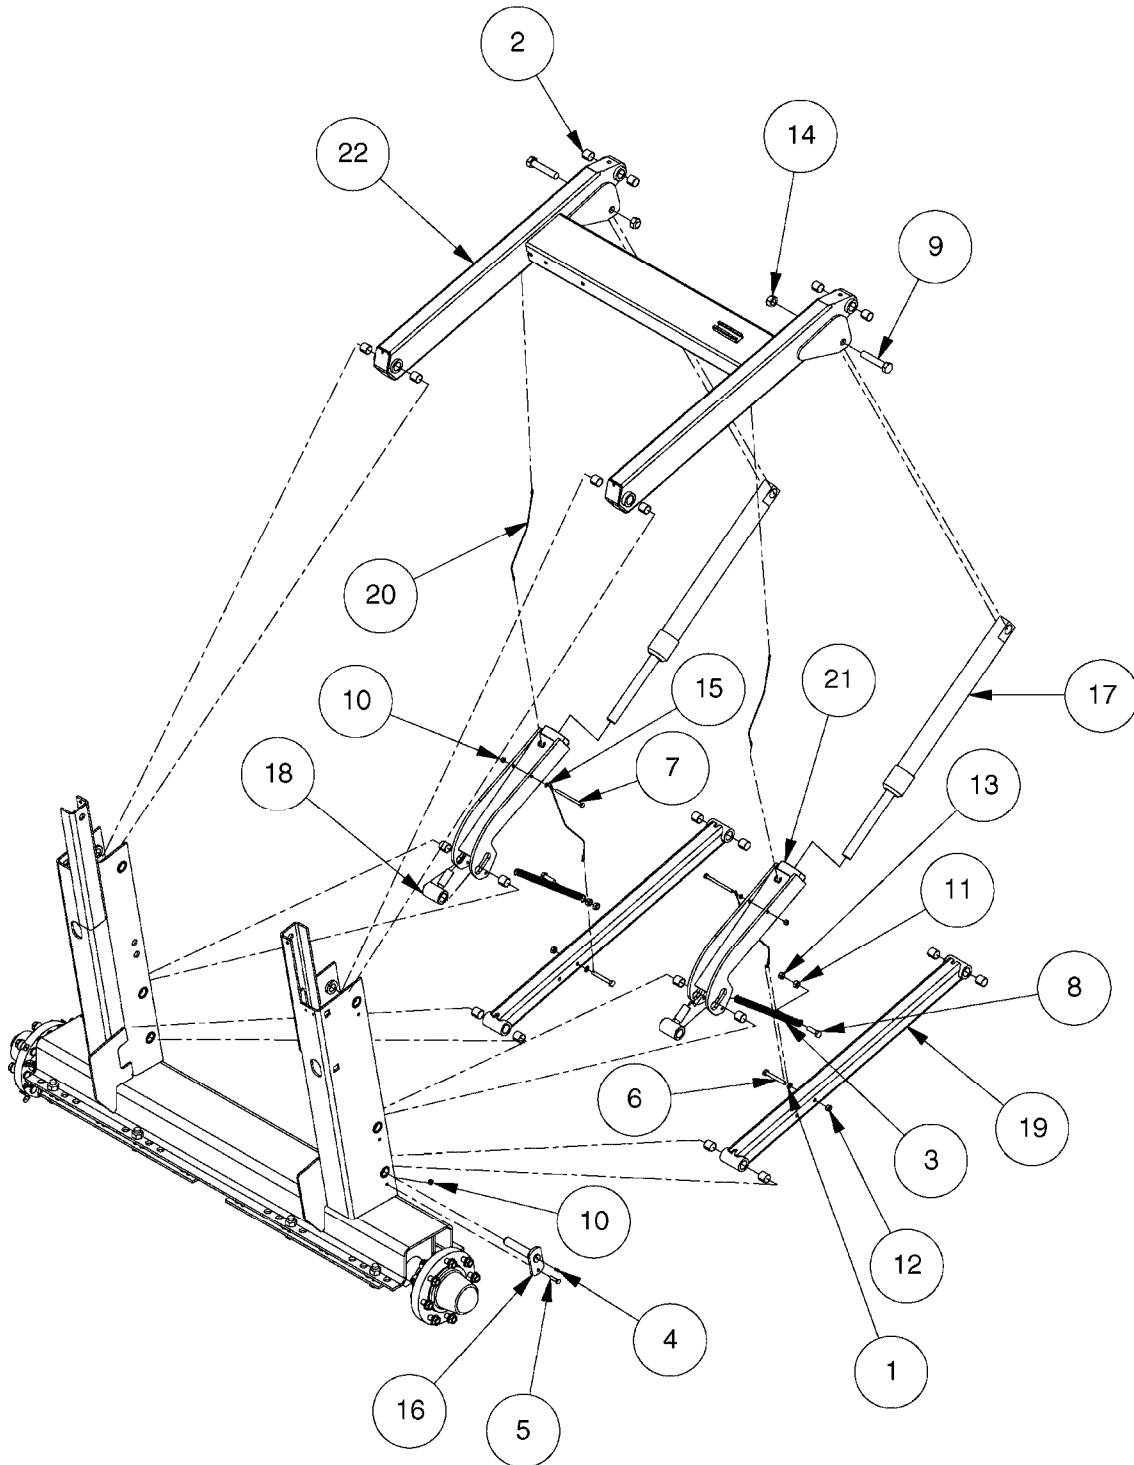

E0370

PARALIFT - RANGER
E0370-HIN, 29:08:19

Page 1

Date 12.08.2020 11:07

Pos.	parts-n°	order qty	description
1	163737	1	WASHER D15.5/D10.5X1
2	210835	1	BUSHING D28/25 L=25
3	220949	1	SPRING Ø20.0/3.0 L=240 BLACK
4	283699	1	GREASE NIPPLE M6X1
4	283772	1	GREASE NIPPLE M6X1 90°
5	420567	1	BOLT HEX 8.8 DEL M8X30 FT
6	420884	1	BOLT HEX 8.8 DEL M10X80 FT
7	421232	1	BOLT HEX 8.8 DEL M8X110
8	430721	1	BOLT HEX 8.8 DEL M12X40 FT
9	430918	1	M20X100 DIN 931-8.8 DEL
10	460143	1	LOCK NUT M8 SST A2 DIN985
11	460386	1	NUT HEX M12X1.75
12	460423	1	NUT HEX M10X1.50 LOCK DIN985A2 SS
13	460703	1	NUT HEX M12X1.75 LOCK DIN985A2 SS
14	460806	1	NUT HEX M20X2.50 LOCK DIN985A2 SS
15	471126	1	WASHER, M8, Ø16/ 8.4X 1.6, SS
16	615654	1	PIN D25 X 123 F. PARALIFT
17	781107	1	DOBCYL50/30-500/M24X2 78121200 NLA - ORDER 78128800 AND 63029803
17	78121200	1	CYLINDER, D50/30-500 NLA - REPLACED BY 78128800
17	78128800	1	CYLINDER, D50/30-500 ONLY USE WITH 63029803 LOCKING ARM
18	61011803	1	ROD END M24X2 25M 06'07'
19	61011903	1	PARALIFT LINK ARM
20	61012003	1	WIRE Ø2 L"=457 +/-2MM
21	63027903	1	LOCKING ARM, PAIRLIFT RANGER ONLY USE WITH OBSOLETE CYLINDER 781107
21	63029803	1	LOCKING ARM, PARALIFT RG 2008 ONLY USE WITH CYLINDER 78121200 OR 78128800
22	63028003	1	PARALIFT ARM