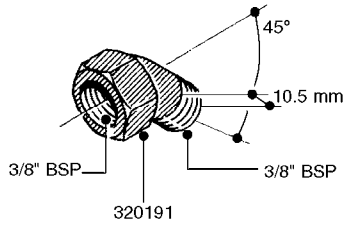

L0030

FITTINGS - HEXAGON NIPPLES
L0030-HIN, 01:01:16

Page 1
Date 12.08.2020 11:07

parts-n°	order qty	description
10015303	1	FITT.PO.HN 1.00X1.00 M1000
10425003	1	FITT.PO.HN 1.25X1.00 MCPHEE
320132	1	FITT.DK HN 1" BSP
320176	1	FITT.DK HN 3/8"X1/2" BSP
320445	1	FITT.DK HN 1/4"X3/8" BSP
320655	1	FITT.DK HN 1/2"-1/2" BSP
320692	1	FITT.DK HN 3/8'BSPX1/4'NPT
320703	1	FITT.DK HN 3/8BSP X1/2 &1/4NPT
320725	1	FITT.DK NIPPLE 3/8"-3/8" BSP
320902	1	FITT.DK HN 3/8'X 1/4' BSP
390232	1	FITT.DK HN 1-1/2' X 1-1/4' BSP
390276	1	FITT.DK HN 1'BSP