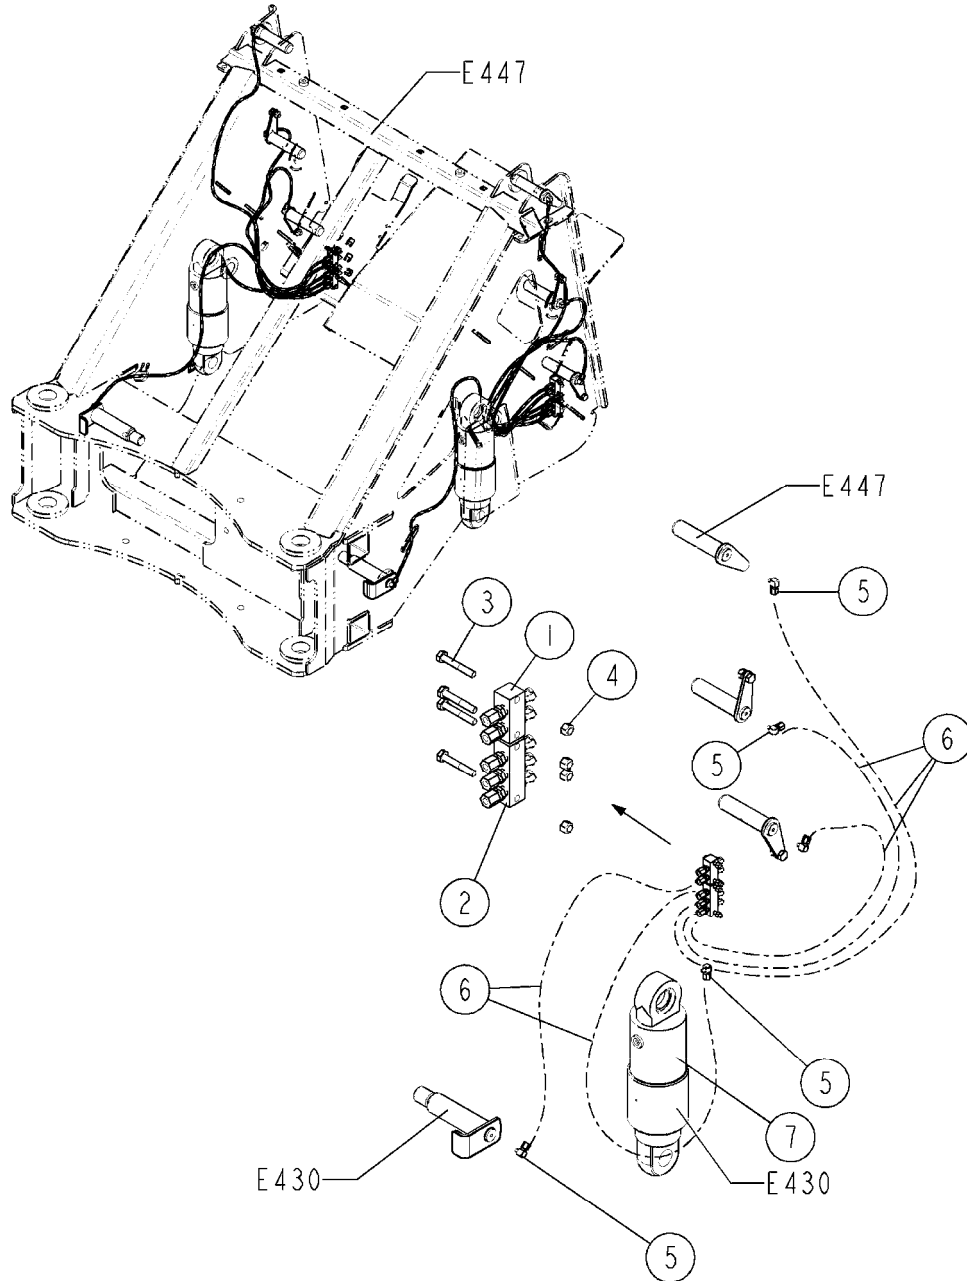

# C236-HIA

Norac center UC5 TDZ

240418

AUTOTERRAIN  
C236-HIA, 01:03:16

Page 1

Date 12.08.2020 9:05

Pos.	parts-n°	order qty	description
1	78560900	1	HY.HO.3/8"L= 1000 STR-STR
2	78560600	1	HY.HO.3/8"L= 1200 STR-90°
3	78561000	1	HY.HO.3/8"L= 1450 90°-90°A=0
4	78561100	1	HY.HO.3/8"L= 1600 90°-90°A=270
5	78219200	1	VALVE BLOCK 3 STATION
6	78603600	1	HEX NIPPLE 11/16"ORFSx3/8"SAE
7	16320400	1	BRACKET F. NORAC BLOCK - RED
8	78133500	1	ROLL POSITION CYLINDER NO INTERNAL SENSOR
9	210879	1	LINK HEAD M16 x D17
10	14029804	1	ROD THREADED D30.0 L=385 2XM16
11	461198	1	NUT HEX M16X2 JAMB