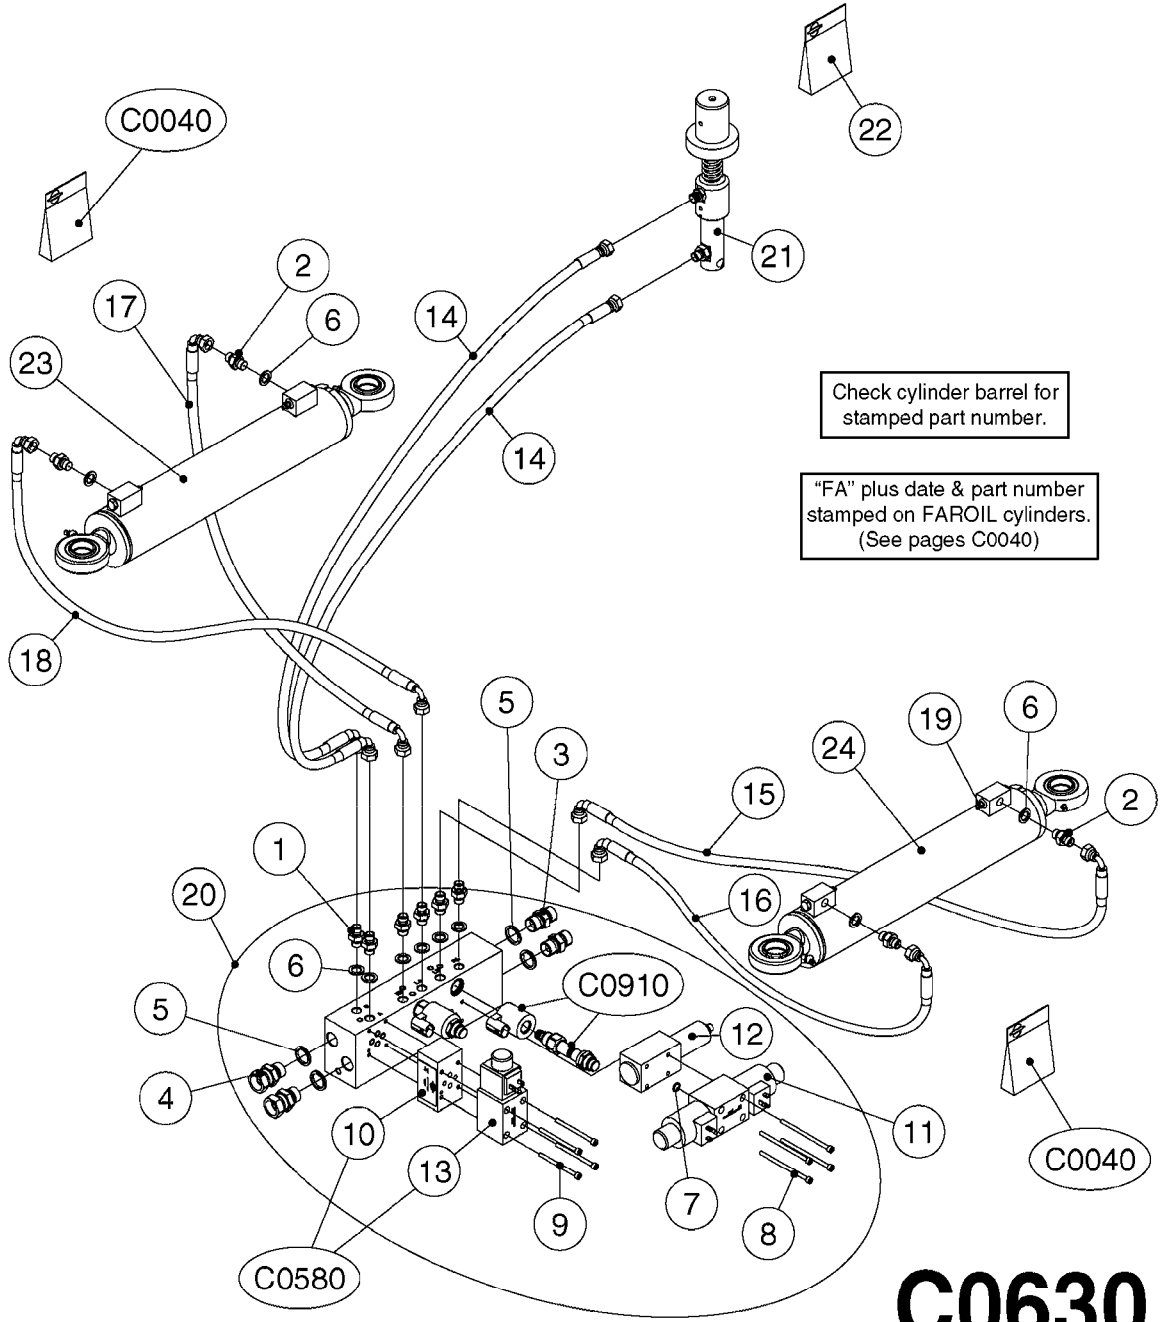

C0630

Pos.	parts-n°	order qty	description
		1	BSP
1	146845	1	HEX NIPPLE 1/4"X1/4"
1	23234500	1	HEX NIPPLE 1/4" - 9/16"
			ORFS
2	146851	1	HEX NIPPLE 1/4"x1/4" 0.7MM
			BSP
2	23234700	1	HEX NIPPLE 1/4"-9/16" - 0.7mm
			ORFS
3	147132	1	HEX NIPPLE 1/2"X1/2" BSP DEL
			BSP
3	23235300	1	HEX NIPPLE 1/2"-13/16"
			ORFS
4	232289	1	NIPPLE 1/2" W. 1/2" UNION DEL
			BSP
4	23242000	1	HYD NIPPLE 1/2 X 13/16 SWIVEL
			ORFS
5	241356	1	DOWTYSEAL 1/2"
6	241404	1	DOWTY SEAL 1/4"
7	242102	1	O-RING Ø9.25X1.78 NITRIL 90SH
8	450952	1	SCREW M5 X 90 10.9
9	450965	1	SCREW ROUND M5X70
10	782146	1	HYD. CHECK VALVE 1 WAY
11	782151	1	MAGNET V PLUG DSE3-C26/10N-D12
12	782152	1	2 WAY MODULAR COMPENSATOR
13	782829	1	SOLENOID MD1L-TA/10N-D12K1/DT
14	784005	1	HOSE HY X 1/4 X 037.38"STR+ELB
			BSP
14	78515500	1	HY.HO.1/4"L= 950
			90°-45° A=180
			ORFS
15	784155	1	HOSE HY 1/4 X 17" ELB+ELB 90°
			BSP
15	78509300	1	HYD HOSE ORFS 4E-4-4E L=425 90 DEG
			ORFS
16	784156	1	HOSE HY 1/4 X 17" ELB+ELB 270°
			BSP
16	78509400	1	HYD HOSE ORFS 4E-4-4E L=455 270 DEG
			ORFS
17	784157	1	HOSE HY 1/4 X 32" ELB+ELB 90°
			BSP
17	78509500	1	HYD HOSE ORFS 4E-4-4E L=825 90 DEG
			ORFS
18	784158	1	HOSE HY 1/4 X 32" ELB+ELB 270°
			BSP
18	78509600	1	HY.HO.1/4"L= 825
			90°-90°A=270
			ORFS
19	28076000	1	BLEED SCREW M8
20	72290400	1	HYD. BLK COMP STEERING CM "05
21	72320300	1	HYD. CYL. STEERING LOCK CM "05
22	75074800	1	SEAL KIT 78123400/42
			SEAL KIT FOR 72320300 CYLINDER
23	78133900	1	DOB.CYL.Ø70/40-322 TRACK RIGHT '15
			CM4400 (REPLACES 78125100)
23	78134100	1	DOB.CYL.D70/40-270 TRACK RIGHT CM
			CM66/55/7000 (REPLACES 78124100)
24	78134000	1	DOB.CYL.Ø70/40-322 TRACK LEFT '15
			CM4400 (REPLACES 78123300)
24	78134200	1	DOB.CYL.D70/40-270 TRACK LEFT CM
			CM66/55/7000 (REPLACES 78125300)