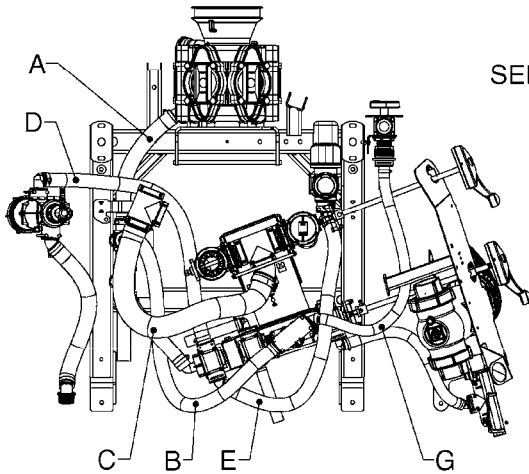

# AA106

Agroparts: [www.HARDI-INTERNATIONAL.com](http://www.HARDI-INTERNATIONAL.com)

COMMANDER 45/55/7000 FLUID  
FRONT  
AA106-HIN, 14:11:16

Page 1

Date 12.08.2020 9:05

parts-n°	order qty	description

BOTTOM VIEW