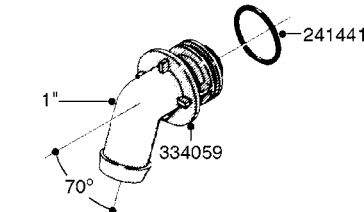

**L0010**

parts-n°	order qty	description
240085	1	O-RING D13,1/8,3X02,4 NITRIL
241441	1	O-RING D29.3X3
242594	1	O-RING D14 X 1.78 SCH.70-EPDM
320084	1	FITT.DK NUT 1/2" BSP
320095	1	FITT.DK NUT 1" BSP
320117	1	FITT.DK CONN.1/2"BSP F. 1" CAP
320187	1	FITT.DK CAP 3/8" BSP BLACK
320283	1	FITT.DK NUT 3/4"BSP
320821	1	FITT.DK NUT 1-1/2" BSP
321495	1	FITT.DK REDUC 1/4'BSP F.3/4'NT
321576	1	FITT.DK CONN 1/2"BSP F.3/4"NUT
330013	1	O-RING 2.5 X 10 PUR
330212	1	O-RING D19/D14X2.4 F.1/2"NUT
330326	1	O-RING D30/D24X2 F.1"NUT
330341	1	FITT.DK HB 1" F. 1" NUT
330595	1	O-RING D24.6/D20X2.1 -3/4"
330665	1	FITT.DK HB 3/4"F.1" NUT
330676	1	FITT.DK HB 3/8" F. 1/2" NUT
330687	1	FITT.DK HB 1/2" F. 1/2" NUT
330691	1	FITT.DK HB 3/4'F.3/4' NUT
330783	1	FITT.DK HB 3/8"F.3/8" NUT
331262	1	FITT.DK HB 1-1/2" F. 1-1/2"NUT
331273	1	O-RING D44/D38X2 F.1-1/2"
331446	1	FITT.DK HB 1" F.1-1/2" NUT
331807	1	FITT.DK HB 5/16" F.3/8" NUT
332286	1	FITT.DK HB 1/2" F. 3/4" NUT
332905	1	FITT.DK HB 1/2" F. 3/4" CAP
332927	1	FITT.DK PLUG F. NOZZLE TUBE
333292	1	FITT.DK HB 1"O'RING F.1-1/2"
333664	1	FITT.DK HB 5/16' F. 1/2' NUT
334044	1	FITT.DK HB 3/4' F. 3/4' CAP
334059	1	FITT.DK EL 1" 110 DEG.F.1-1/2"
334123	1	FITT.DK HB 1-1/4"O-RNG F.1-1/2"
334150	1	FITT.DK HB 1-1/4" 110 F.1-1/2"
390542	1	PLUG WASHER FOR 3/4'CAP NUT
716236	1	FITT.DK HB 1/2" ASSY. F. 3/4"
716413	1	FITT.DK PLUG ASSY. F.NOZ TUBE
717426	1	FITT.DK REDUC 1/4"BSP F.3/4"N
720856	1	FITT.DK 1/2'BSP ASSY.F.3/4'NUT
724621	1	FITT.DK HB 3/4"ASSY F.3/4" NUT