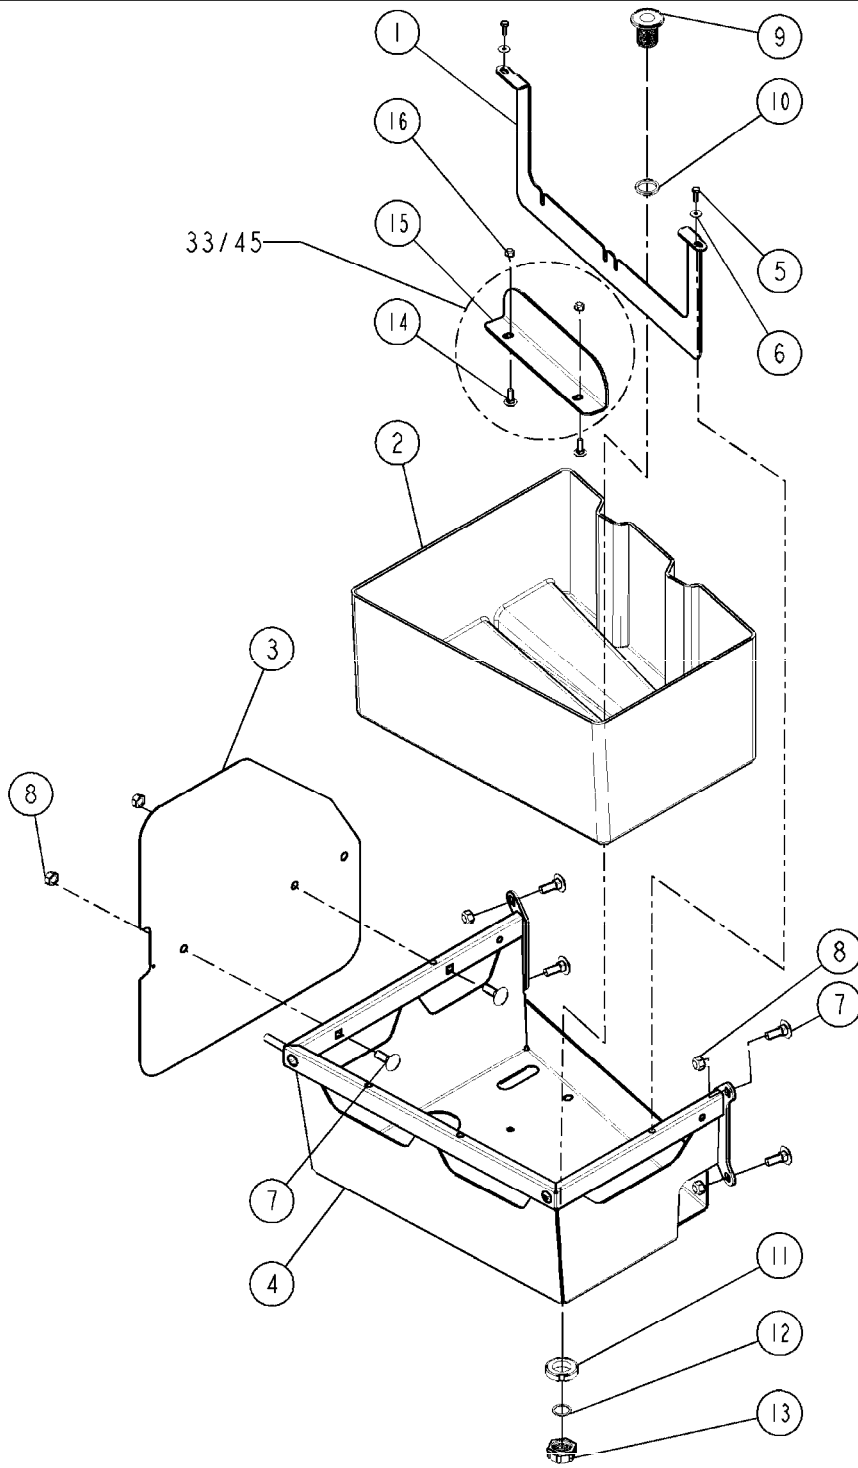

CHEMLOCKER  
E445-HIA, 07:02:14

**E445**

CHEMLOCKER  
E445-HIA, 07:02:14

Page 1  
Date 12.08.2020 9:06

Pos.	parts-n°	order qty	description
1	16386200	1	PLATE BRACKET F.CHEMLOCKER
2	35182000	1	CHEM LOCKER TRAY COMII
3	16137100	1	COVER PLATE F.CHEMLOCKER NCM
4	63146700	1	CHEMLOCKER CM11 SORT
5	410362	1	BOLT HEX 8.8 SS M6X20
6	471124	1	WASHER, M6, Ø18/ 6.4X 1.6, SS
7	45001300	1	CARRIAGE BOLT M12X35 DIN603 A2
8	460703	1	NUT HEX M12X1.75 LOCK DIN985A2 SS
9	320467	1	FITT.DK BULKHEAD 1"BSP SINGLE
10	332577	1	O-RING D38/D30X4 F.1" PUR.
11	320471	1	FITT.DK NUT 1" BSP JAMB
12	330326	1	O-RING D30/D24X2 F.1"NUT
13	320106	1	FITT.DK CAPNUT 1" BSP
14	440695	1	BOLT CARRIAGE M8X25
15	16143100	1	HOLDER BRACKET
16	460143	1	LOCK NUT M8 SST A2 DIN985