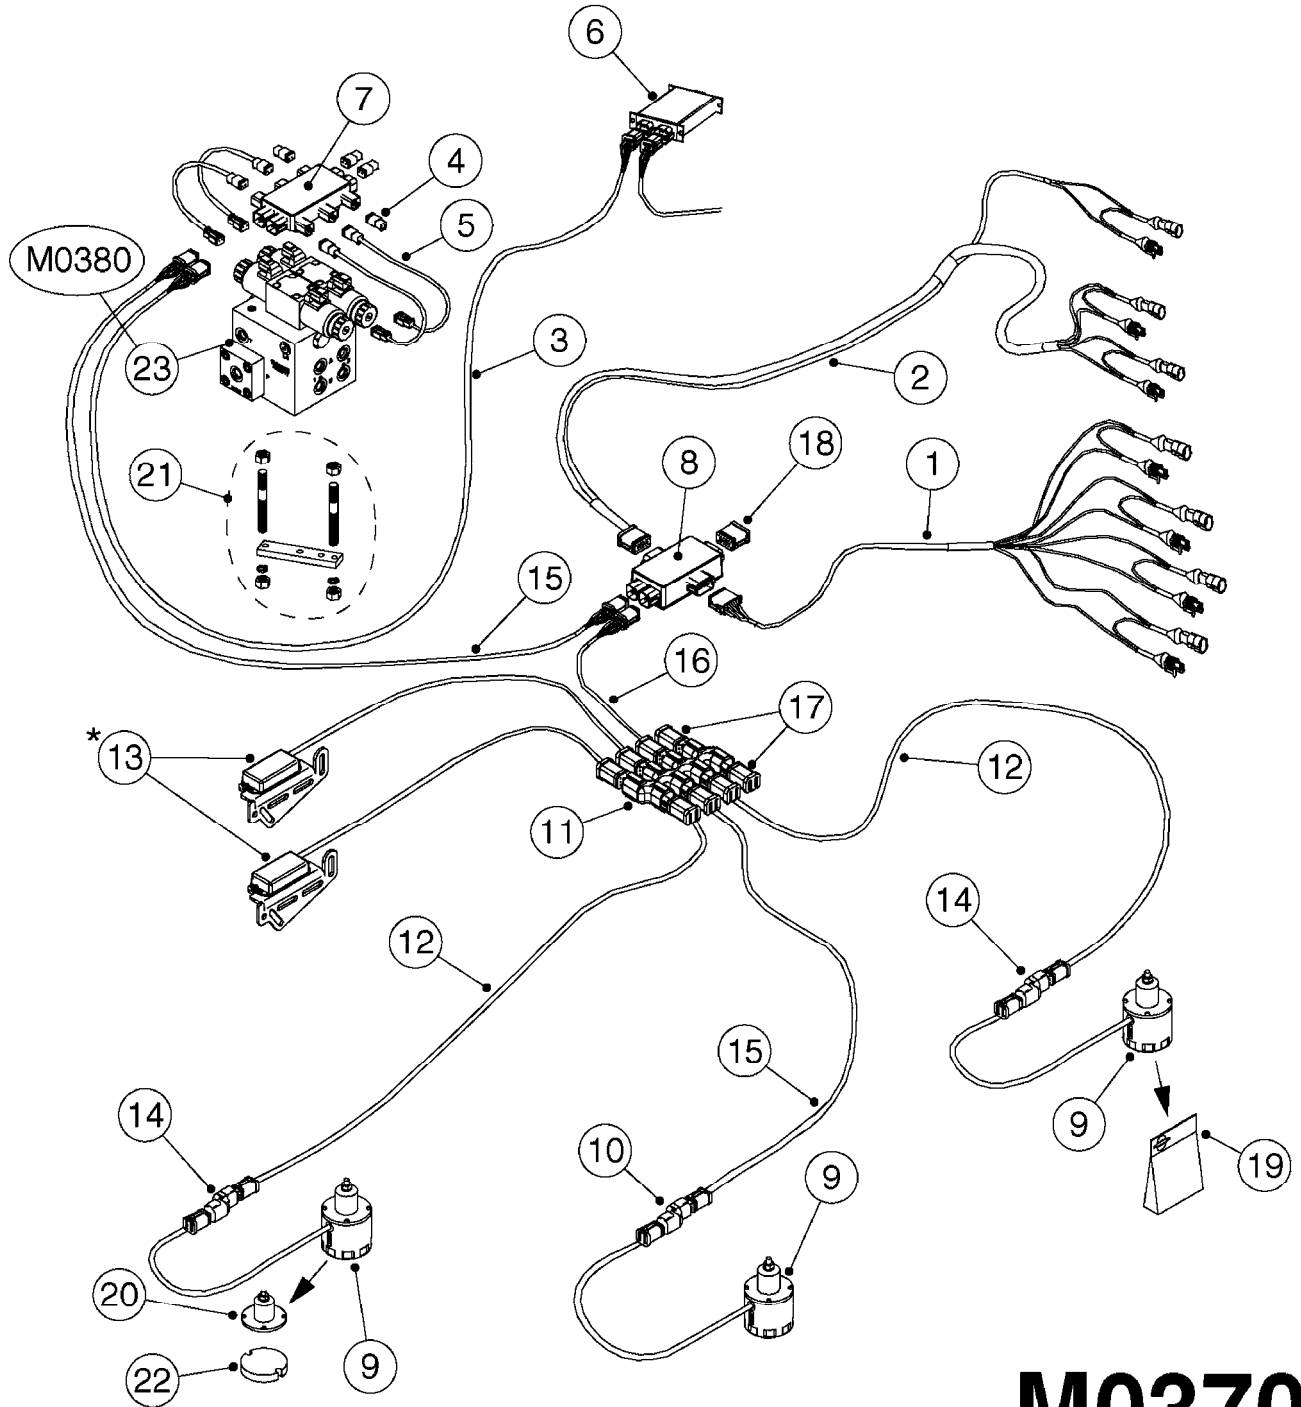

HC6301 GRIP ISO  
M0341-HIN, 26:07:16

**M0341**

HC6301 GRIP ISO  
M0341-HIN, 26:07:16

Page 1

Date 12.08.2020 9:06

Pos.	parts-n°	order qty	description
1	26057100	1	HC6301 GRIP 3 ISO
1	26032900	1	HC 6301 GRIP 4 ISO
1	26036600	1	HC 6301 GRIP 5 ISO
1	26033000	1	HC 6301 GRIP 6 ISO
1	26033100	1	HC 6301 GRIP 7 ISO
1	26033200	1	HC 6301 GRIP 8 ISO
1	26033300	1	HC 6301 GRIP 9 ISO
1	26034800	1	HC 6301 GRIP 10 ISO
1	26037000	1	HC6301 GRIP 11 ISO
1	26036300	1	HC 6301 GRIP 12 ISO
1	26033400	1	HC 6301 GRIP 13 ISO
2	26033500	1	CABLE HC6300 DB9 GRIP
3	26025400	1	SWITCH FOR HC6300 GRIP SECTION
4	26025600	1	PRINT HY CTRL FOR HC6300 GRIP
5	26025700	1	PRINT TWIN FOR HC6300 GRIP
6	28030000	1	GRIP, 9 SILICONE BUTTONS YELLOW
7	28030200	1	GRIP, 2 SILICONE BUTTONS BLACK
8	63051800	1	HOLDER FOR HC6300 GRIP