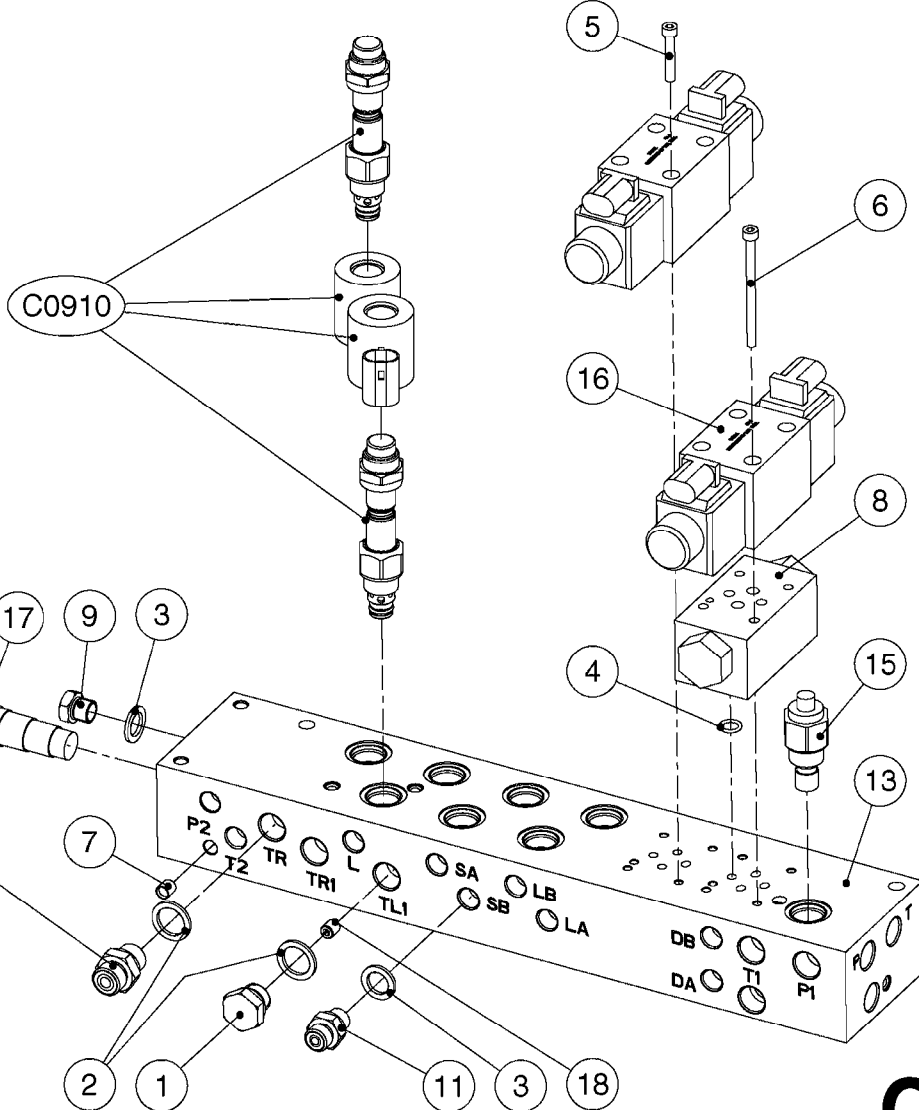

Se B528 kryds/aksler

**B430**

HANDLE/INDICATOR F.SMART VALVE  
B430-HIA, 10:07:15

Page 1

Date 12.08.2020 9:05

Pos.	parts-n°	order qty	description
1	33505700	1	SMART VALVE HANDLE
2	334594	1	PLUG F.VALVE HANDLE BLACK
3	450902	1	BOLT ALLEN HEAD M4 X 16MM
4	33505200	1	PLUG FOR SMART VALVE HANDLE
5	33508600	1	POSITION INDICATOR/SMART VALVE
6	74194100	1	PACKAGE OF ICONS - CM-NAV

CETOP VALVES  
C0580-HIN, 01:01:16

**C0580**

CETOP VALVES  
C0580-HIN, 01:01:16

Page 1  
Date 12.08.2020 9:05

Pos.	parts-n°	order qty	description
1	242102	1	O-RING Ø9.25X1.78 NITRIL 90SH
2	450964	1	SCREW M5X30 F.CYLINDER
3	450965	1	SCREW ROUND M5X70
4	782115	1	HY SOLENOID VALVE DH HYD
5	782116	1	HY SOLENOID VALVE MD1L-S3/10N-D12K1/P
6	782118	1	LOCK VALVE MVPP-D
7	782146	1	HYD. CHECK VALVE 1 WAY
8	782829	1	SOLENOID MD1L-TA/10N-D12K1/DT
9	28123700	1	CAP F.SOLENOID - MD1L
10	74187700	1	CAP + O-RING F.CETOP - MD1L
11	78216000	1	SOLENOID F.CETOP VALVE - MD1L
12	78217800	1	MAGNET VLV.MD1L-S3/10N-D12K8DT
13	78218200	1	SOLENOID W/AMP F.MD1L