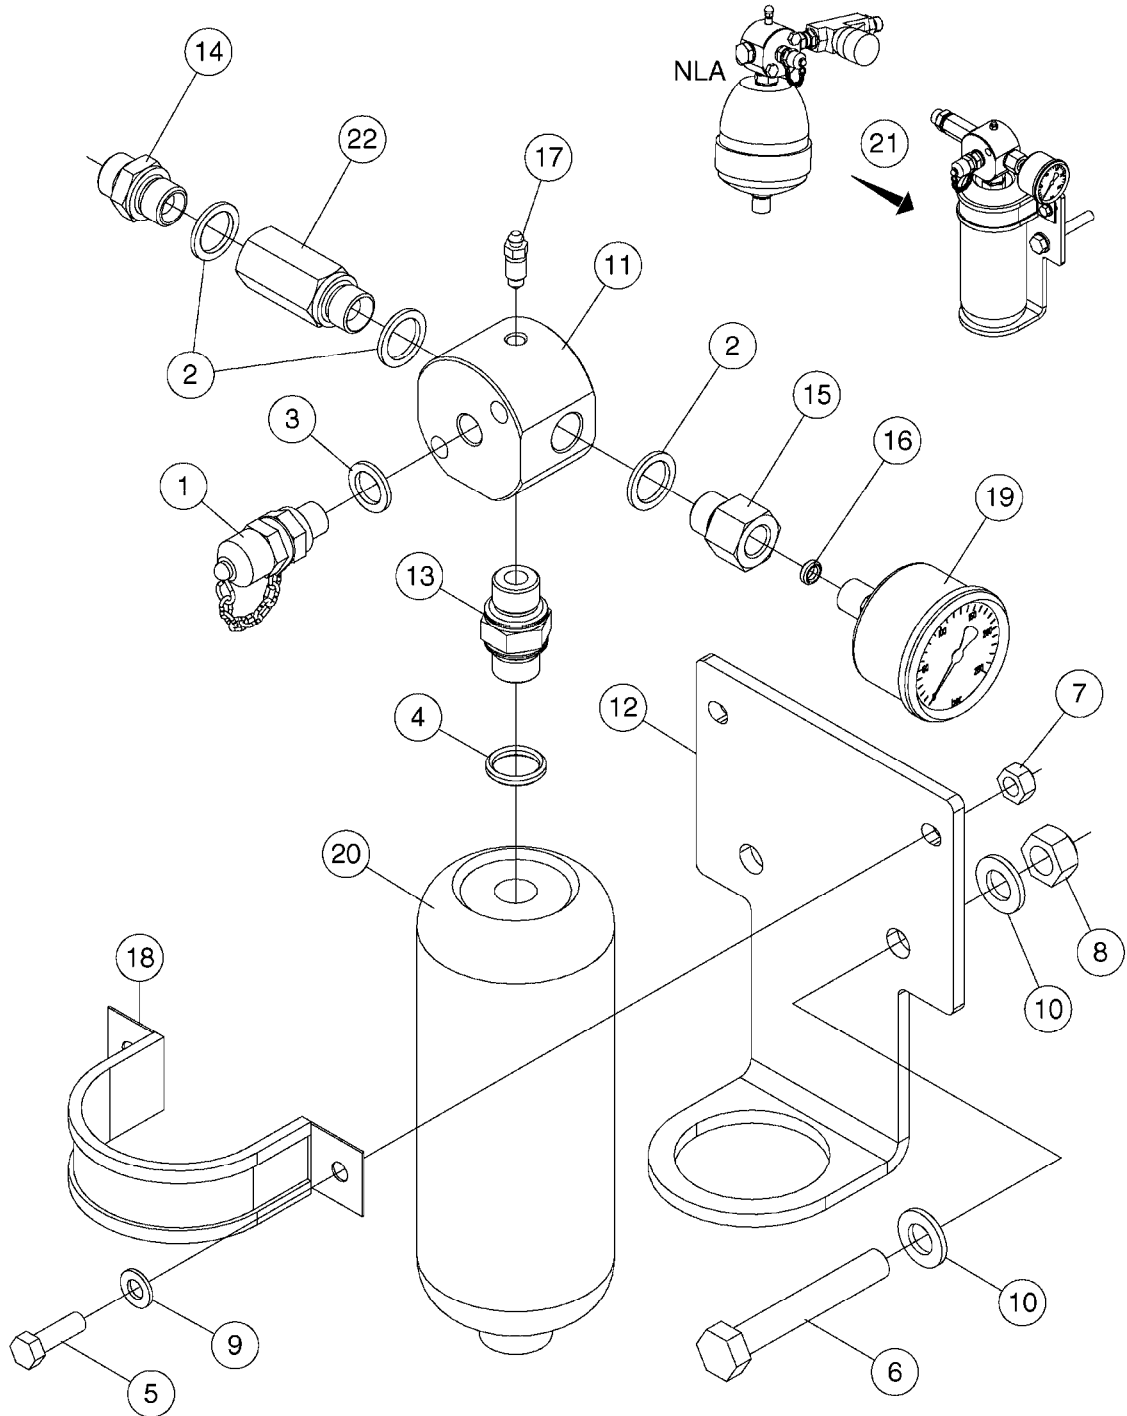

C0720

ACCUMULATOR
C0720-HIN, 07:02:18

Page 1

Date 12.08.2020 9:05

Pos.	parts-n°	order qty	description
1	231955	1	NIPPLE F. PRESS GAUGE 1/4" BSP
2	240866	1	DOWTYSEAL 3/8"
3	241404	1	DOWTY SEAL 1/4"
4	242288	1	SEAL F. HYD ACCUMULATOR TWIN
5	421046	1	BOLT HEX M8X25/25 A2 SS DIN933
6	430846	1	BOLT HEX 8.8 DEL M12X80
7	460143	1	LOCK NUT M8 SST A2 DIN985
8	460703	1	NUT HEX M12X1.75 LOCK DIN985A2 SS
9	471126	1	WASHER, M8, Ø16/ 8.4X 1.6, SS
10	471127	1	WASHER, M12, Ø24/13X24X2.5 SS
11	14054000	1	HYD.BLOCK F.SUSPENSION TDZ
12	16468100	1	BESLAG F. AKKUMULATOR TDZ, RØD
13	23233900	1	HEX NIPPLE M18X1.5 - M18X1.5
14	23234300	1	HEX NIPPLE 3/8"-11/16"
15	23243400	1	FITTING, 1/4" BSPFX3/8"BSPM
16	24266100	1	SEAL, 1/4" PRESSURE GAUGE
17	28076000	1	BLEED SCREW M8
18	28125900	1	HANGER F. ACCUMULATOR
19	28153300	1	PRESSURE GAUGE, YAW, TDZ, 0-250 BAR
20	28159300	1	ACCUMULATOR 0.35L PRECHARGE 50 BAR
21	73011700	1	ACCUMULATOR UPGRADE KIT TDZ YAW
22	78211900	1	NON RETURN 1.00 REST 3/8 M/F