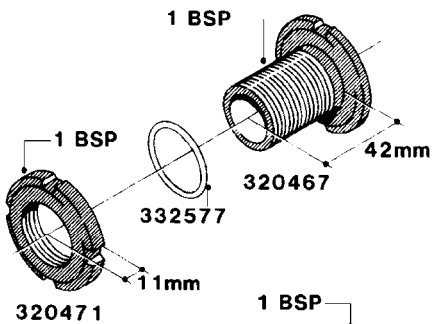

L0060

FITTINGS - BULKHEAD
L0060-HIN, 01:01:16

Page 1

Date 12.08.2020 9:06

parts-n°	order qty	description
141046	1	NUT 3/8" BSP
141341	1	NUT 1/4' BSP
240284	1	O-RING D82,5/75 X 3,5
320456	1	FITT.DK BULKHEAD 1"BSP DOUBLE
320467	1	FITT.DK BULKHEAD 1"BSP SINGLE
320471	1	FITT.DK NUT 1" BSP JAMB
320541	1	FITT.DK BULKHEAD 2-1/2'BSP SIN
320552	1	FITT.DK NUT 2-1/2' BSP JAMB
320644	1	FITT.DK ELB.3/4"HB X 1" BSP
320784	1	FITT.DK CAP 1-1/2" BSP
320795	1	FITT.DK NUT 1-1/2" BSP JAMB
320935	1	FITT.DK BULKHEAD 1/4' BSP SING
320946	1	FITT.DK BULKHEAD 3/8' BSP SING
321296	1	FITT.DK BULKHEAD 1/2" BSP SING
321307	1	FITT.DK NUT 1/2" BSP JAMB
321333	1	FITT.DK BULK 1-1/2" X 1"F BSP
330061	1	O-RING D16/D11X2,5
330072	1	O-RING D53.5/D45.5X4
330212	1	O-RING D19/D14X2.4 F.1/2"NUT
332577	1	O-RING D38/D30X4 F.1" PUR.
332592	1	O-RING D26/D20X3