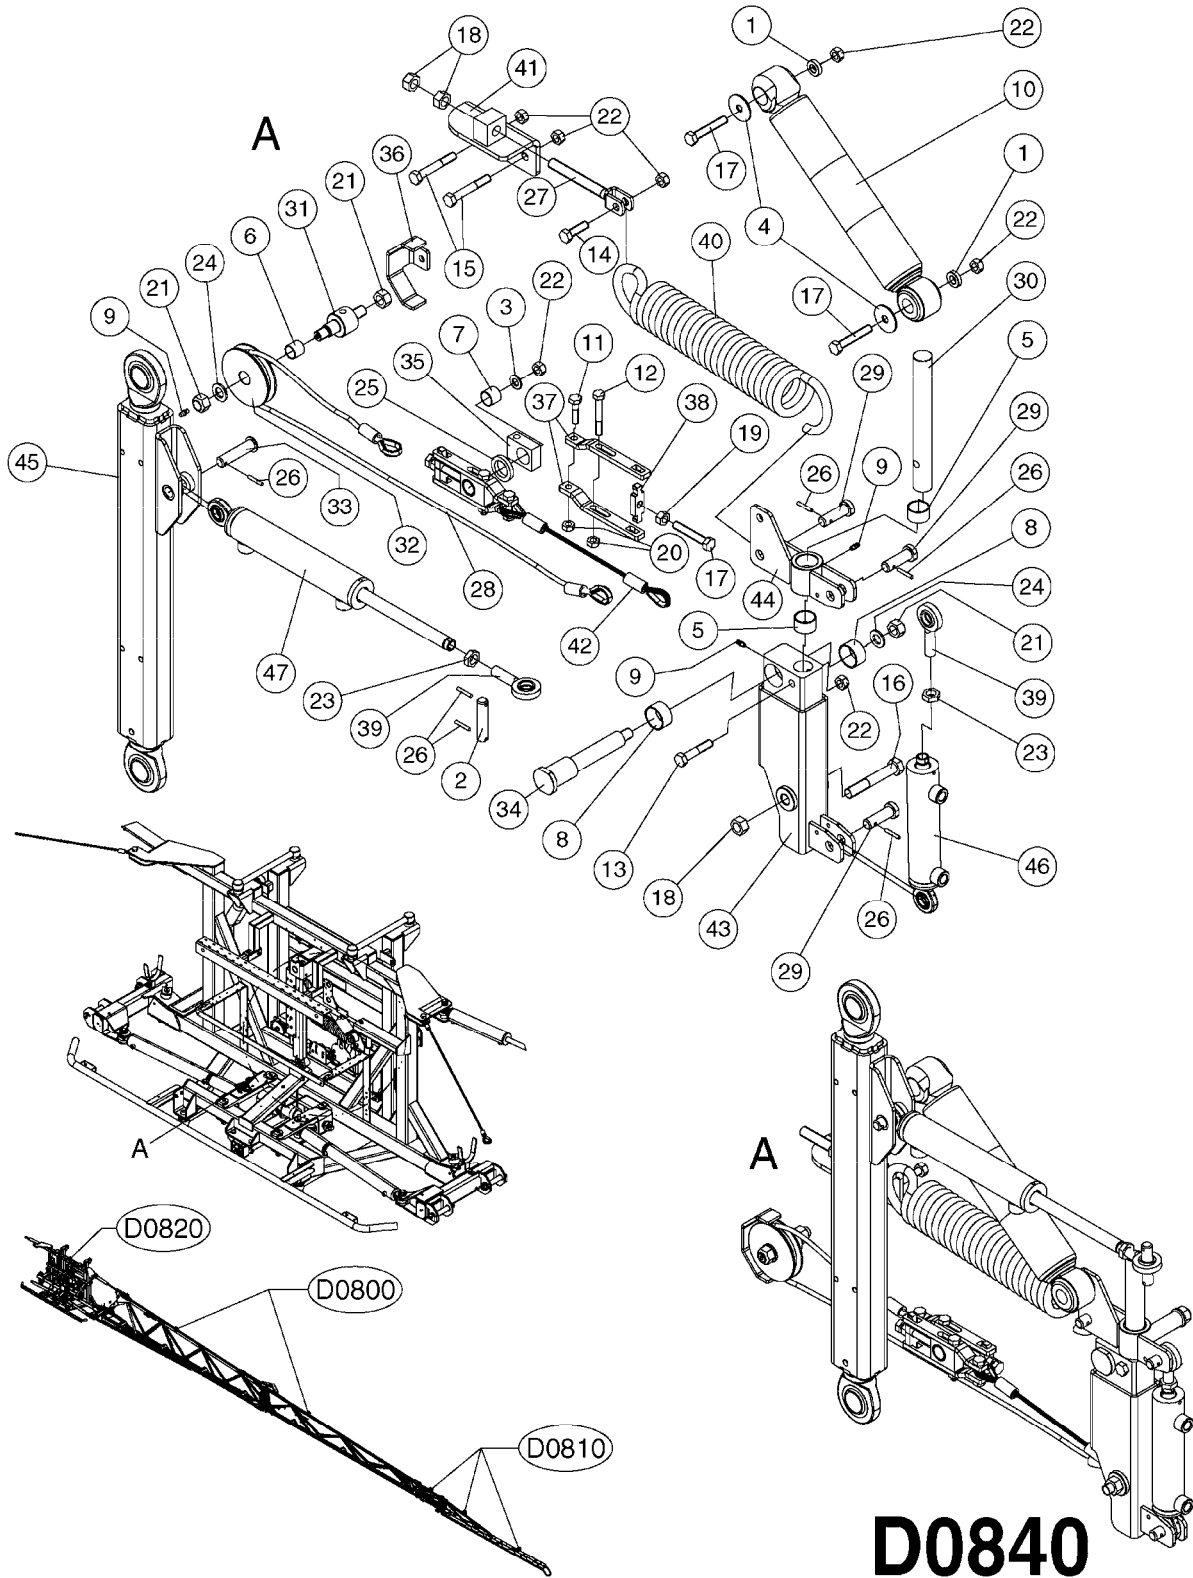

# D335-HIA

TDZ CENTER YAW 2014  
D335-HIA, 10:03:16

Page 1  
Date 12.08.2020 9:06

Pos.	parts-n°	order qty	description
1	146390	1	PIN D19.8 X 95
2	480730	1	SPRING DOWEL PIN 5X30 SST
3	78130600	1	DOB.CYL.Ø50/25-240/M. SENSOR
4	28102400	1	INDUCTIVE SENSOR M12 F. CYL.
5	461200	1	NUT HEX M20X1.5 JAMB.
6	14098900	1	PIN D45/20/M20 L=80
7	420965	1	M10X40 MACHINE SCREW STAINLESS
8	460423	1	NUT HEX M10X1.50 LOCK DIN985A2 SS
9	19487100	1	CHAIN D7X21 L=640
10	460703	1	NUT HEX M12X1.75 LOCK DIN985A2 SS
11	615561	1	CLEVIS F.TURNUCKLE M16 RH
12	460585	1	LOCKING NUT M16 DIN985 A2 SS
13	430721	1	BOLT HEX 8.8 DEL M12X40 FT
14	63111500	1	YAW LOWER CONSOLE, RED
15	430581	1	BOLT HEX 8.8 DEL M16X40 FT
16	210858	1	BUSHING 034/30 L=20
17	421218	1	BOLT HEX 8.8 DEL M10X90
18	16345700	1	COVER F.LOCK TDZ, RED
19	78128500	1	CYLINDER DOUBLE PLUNGER D60X75
20	242587	1	RUBBER SUS. ELEMENT 66 DRAWBAR
21	420582	1	BOLT HEX 8.8 DEL M8X20 FT A2
22	14055500	1	BUSHING, Ø55.0/30.5 L= 7.5
23	460806	1	NUT HEX M20X2.50 LOCK DIN985A2 SS
24	46132800	1	NUT, JAMB M36X3 DIN439 DEL
25	47118300	1	NORDLOCK WASHER M36 LIM ZNK
26	63161800	1	YAW ARM, TDZ, 2012, RED
27	61092500	1	BEARINGPIN Ø30x142/M20
28	14103300	1	YAW TAP Ø45/M36X3 DEL
29	14055600	1	BUSHING, Ø45.0/30.5 L= 20.5
30	63126500	1	YAW BRACKET TDZ, RED
31	61065800	1	PIN BOLT D19.8 L=80 M16 DEL
32	421046	1	BOLT HEX M8X25/25 A2 SS DIN933
33	61074400	1	TOP PLATE TDZ, YAW-SHAFT DELTA
34	14119300	1	PIN Ø35/M30 L= 215, DELTA
35	61092300	1	BEARING PIN Ø30x160/M20
36	283699	1	GREASE NIPPLE M6X1
37	471129	1	WASHER, M20, Ø37/21.0X 3.0, SS
38	45006600	1	SET SCREW M12X25 SS DIN 913
39	21090300	1	LINK HEAD M30 X 2 X Ø30
40	14119600	1	SHAFT Ø30.0 L=335 2XM30X2
41	16399400	1	PLATE 4.0X176X200, SS, TDZ YAW