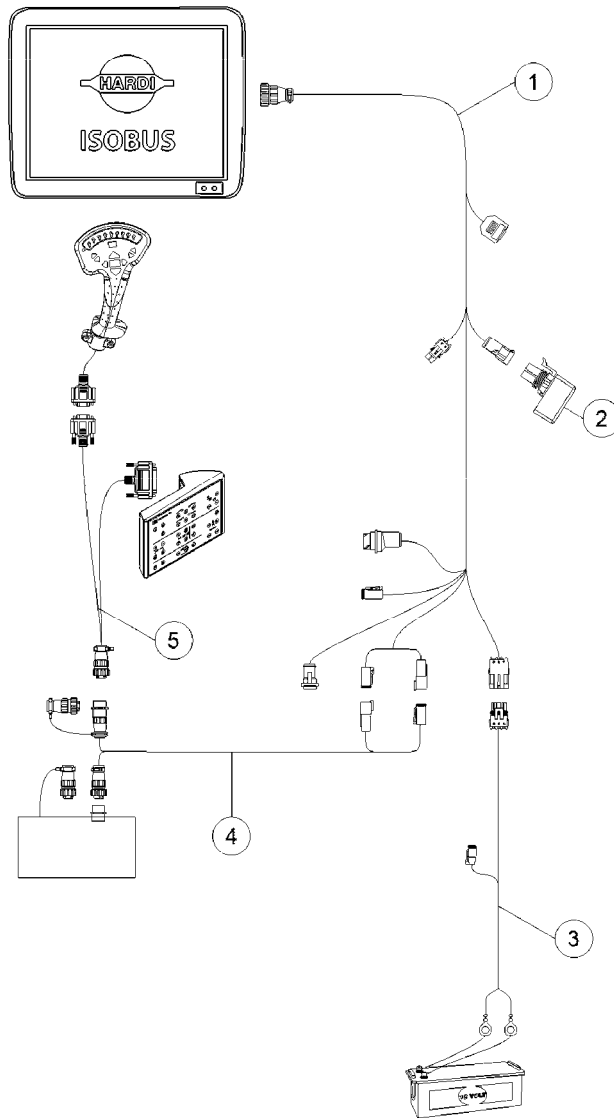

**M416**

HC 85/9500 TRACTOR W.NO CABIN  
CON.  
M416-HIA, 25:02:13

Page 1

Date 12.08.2020 9:06

Pos.	parts-n°	order qty	description
1	26040200	1	DISPLAY CABLE, HC85/9500, 12' (ISOBUS)
2	26040100	1	RELAY, POWER CONTROL, AGLEADER
3	26040900	1	POWER CABLE DISPLAY/GUIDANCE, 15'
4	26040800	1	ISOBUS/HARDI GRIP TEE CABLE
5	26031500	1	CABLE ISO CABIN GRIP SETBOX