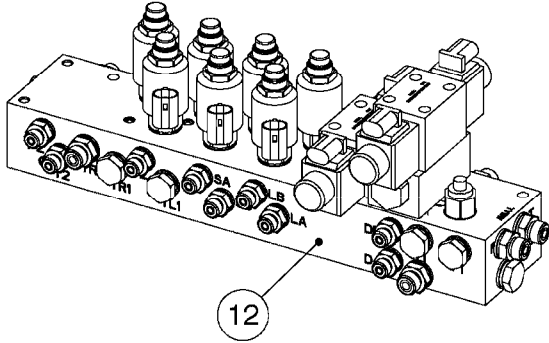

CETOP VALVES  
C0580-HIN, 01:01:16

**C0580**

CETOP VALVES  
C0580-HIN, 01:01:16

Page 1  
Date 12.08.2020 9:05

Pos.	parts-n°	order qty	description
1	242102	1	O-RING Ø9.25X1.78 NITRIL 90SH
2	450964	1	SCREW M5X30 F.CYLINDER
3	450965	1	SCREW ROUND M5X70
4	782115	1	HY SOLENOID VALVE DH HYD
5	782116	1	HY SOLENOID VALVE MD1L-S3/10N-D12K1/P
6	782118	1	LOCK VALVE MVPP-D
7	782146	1	HYD. CHECK VALVE 1 WAY
8	782829	1	SOLENOID MD1L-TA/10N-D12K1/DT
9	28123700	1	CAP F.SOLENOID - MD1L
10	74187700	1	CAP + O-RING F.CETOP - MD1L
11	78216000	1	SOLENOID F.CETOP VALVE - MD1L
12	78217800	1	MAGNET VLV.MD1L-S3/10N-D12K8DT
13	78218200	1	SOLENOID W/AMP F.MD1L