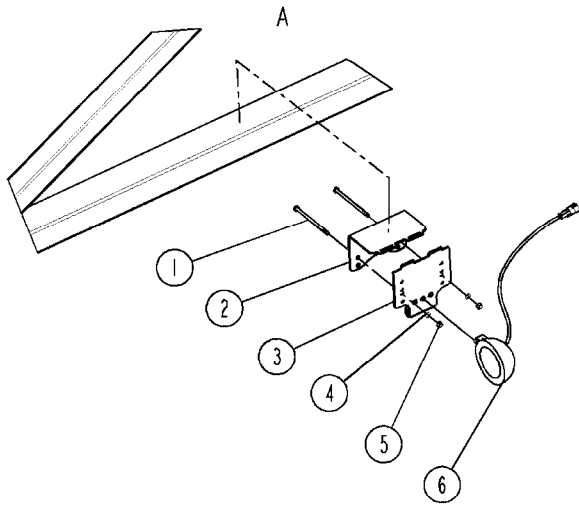

M418

BOOMLIGHT AND WORKLIGHT
M418-HIA, 12:05:20

Page 1
Date 12.08.2020 9:06

Pos.	parts-n°	order qty	description
1	410266	1	BOLT HEX 8.8 DEL M6X120
1	410443	1	BOLT HEX 8.8 DEL M6X70
1	410524	1	BOLT HEX 8.8 DEL M6X100
1	410561	1	BOLT HEX 8.8 DEL M6X50 FT
1	410605	1	BOLT HEX 8.8 DEL M6X80
2	16446300	1	BOOM LIGHT, BOTTOM BRKT 100X60
2	16437800	1	BOOM LIGHT, BOTTOM BRKT 80X80
2	16432300	1	BOOM LIGHT, BOTTOM BRKT 60X60
2	16432100	1	BOOM LIGHT, BOTTOM BRKT 50X50
2	16422300	1	LOWER BRACKET 30X30 BOOMLIGHT
3	16446100	1	BOOM LIGHT, TOP BRKT LONG
3	16437600	1	BOOM LIGHT, TOP BRKT PAINTED
3	16422100	1	BOOM LIGHT, TOP BRKT RED
4	471125	1	WASHER M6U 6.4X14X1.2,A2 SS
5	460261	1	NUT HEX M6X1.00 LOCK DIN985 A2 SS
6	26054600	1	LED BOOM LIGHT 13W MODUL 70
7	44076700	1	PT SCREW 60X20 TX FLANGE A2 SS
8	16427300	1	SHEET F. WORKLIGHT SENSOR
9	61075600	1	BRACKET F. HC6200
10	440709	1	SCREW 60X12 CHEM.FILL HANDLE
11	28047500	1	INDUCTIV SENSOR M12 L1M
12	33520400	1	CAP, AMP, 2P, FEMALE
13	26055000	1	WORK LIGHT HARNESS L=13 M
14	26084900	1	CABLE SS 2P F-SS 2P M L=600MM
14	26085100	1	CABLE SS 2P F-SS 2P M L=1.5 M
14	26085000	1	Cable SS 2p F-SS 2p M L=1050mm
14	26085200	1	Cable SS 2p F-SS 2p M L=1950mm
14	26085300	1	CABLE SS 2P F-SS 2P M L=3000MM
14	26085400	1	Cable SS 2p F-SS 2p M L=7200mm
14	26085500	1	Cable SS 2p F-SS 2p M L=8400mm
14	26092700	1	Cable SS 2p F-SS 2p M L=9000mm
14	26092800	1	Cable SS 2p F-SS 2p M L=10800mm
15	24263900	1	SEAL AMP SS 2P VITON