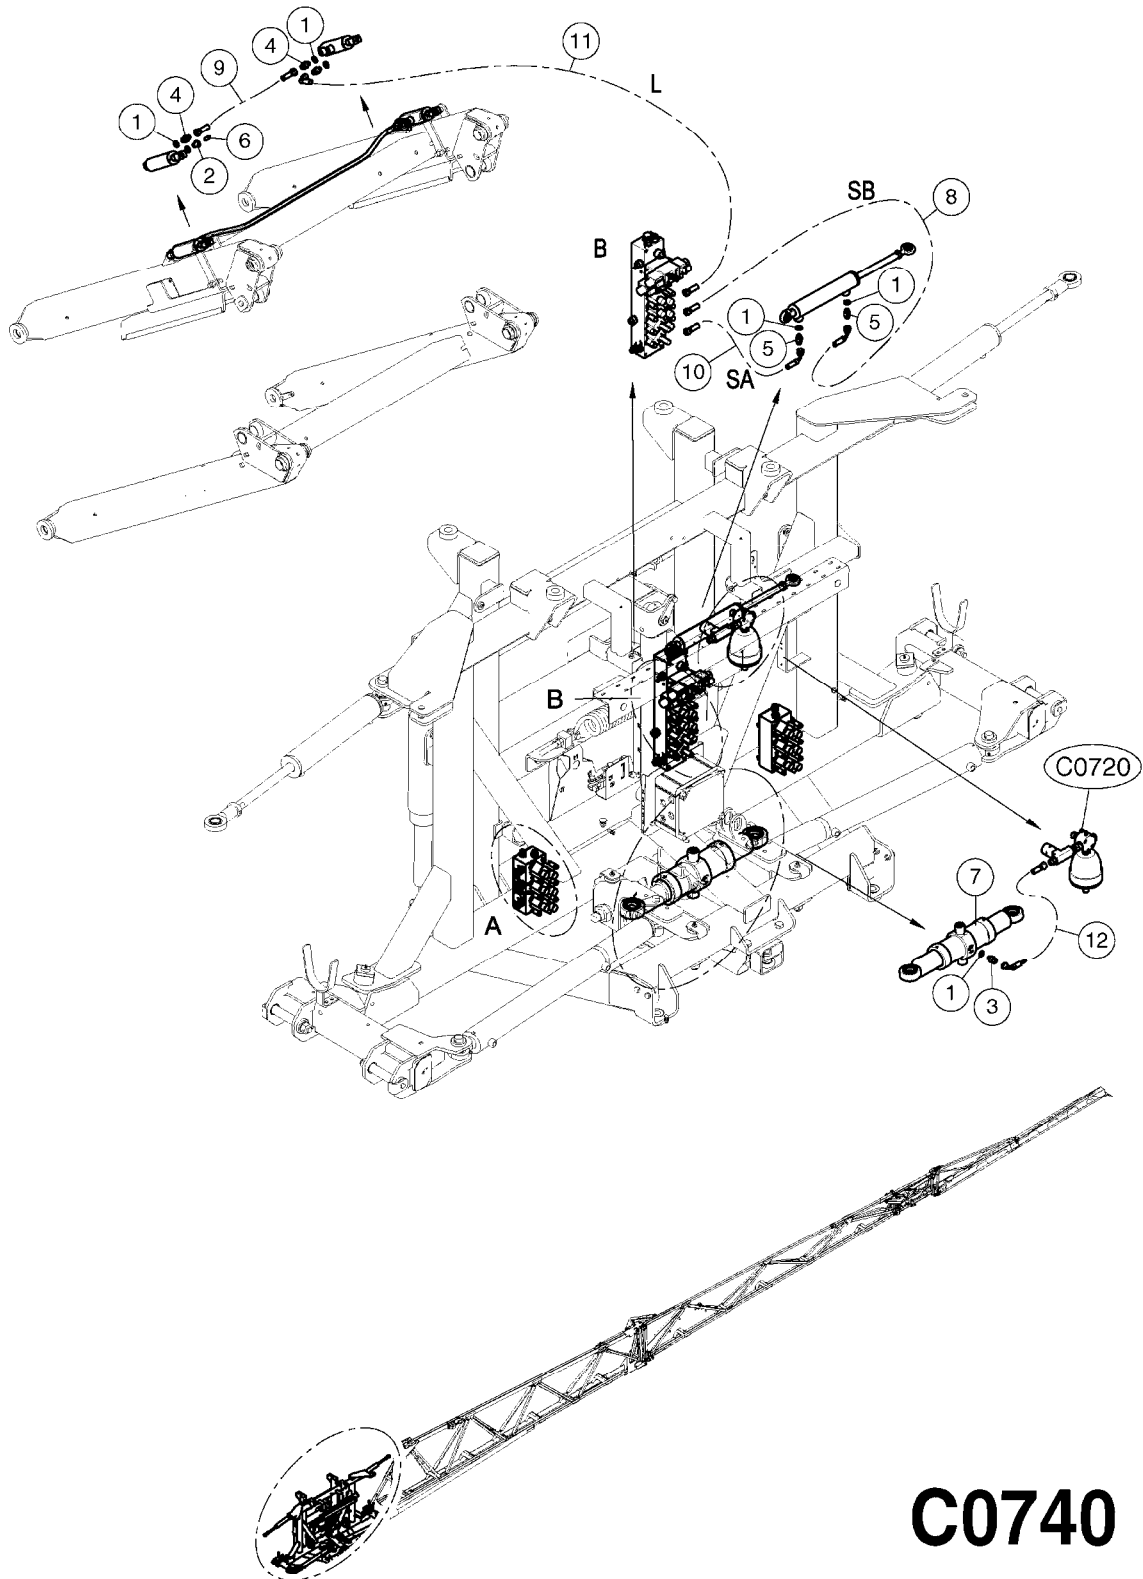

HYDRAULICS TDZ BOOM (B)
C0740-HIN, 01:01:16

Page 1

Date 12.08.2020 9:05

Pos.	parts-n°	order qty	description
1	241404	1	DOWTY SEAL 1/4"
2	14090800	1	PLUG, 1/4" W/M8 HOLE
3	23234200	1	HEX NIPPLE 1/4"-11/16"
4	23234500	1	HEX NIPPLE 1/4" - 9/16"
5	23234700	1	HEX NIPPLE 1/4"-9/16" - 0.7mm
6	28076000	1	BLEED SCREW M8
7	78128500	1	CYLINDER DOUBLE PLUNGER D60X75
8	78501800	1	HY.HO.1/4"L= 650 STR-90°
9	78504800	1	HY.HO.1/4"L= 900 STR-STR
10	78506600	1	HY.HO.1/4"L= 400 STR-90°
11	78516100	1	HY.HO.1/4"L= 2000 STR-STR
12	78560600	1	HY.HO.3/8"L= 1200 STR-90°