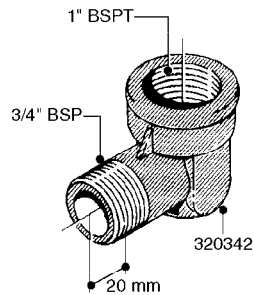

**L0010**

parts-n°	order qty	description
240085	1	O-RING D13,1/8,3X02,4 NITRIL
241441	1	O-RING D29.3X3
242594	1	O-RING D14 X 1.78 SCH.70-EPDM
320084	1	FITT.DK NUT 1/2" BSP
320095	1	FITT.DK NUT 1" BSP
320117	1	FITT.DK CONN.1/2"BSP F. 1" CAP
320187	1	FITT.DK CAP 3/8" BSP BLACK
320283	1	FITT.DK NUT 3/4"BSP
320821	1	FITT.DK NUT 1-1/2" BSP
321495	1	FITT.DK REDUC 1/4'BSP F.3/4'NT
321576	1	FITT.DK CONN 1/2"BSP F.3/4"NUT
330013	1	O-RING 2.5 X 10 PUR
330212	1	O-RING D19/D14X2.4 F.1/2"NUT
330326	1	O-RING D30/D24X2 F.1"NUT
330341	1	FITT.DK HB 1" F. 1" NUT
330595	1	O-RING D24.6/D20X2.1 -3/4"
330665	1	FITT.DK HB 3/4"F.1" NUT
330676	1	FITT.DK HB 3/8" F. 1/2" NUT
330687	1	FITT.DK HB 1/2" F. 1/2" NUT
330691	1	FITT.DK HB 3/4'F.3/4' NUT
330783	1	FITT.DK HB 3/8"F.3/8" NUT
331262	1	FITT.DK HB 1-1/2" F. 1-1/2"NUT
331273	1	O-RING D44/D38X2 F.1-1/2"
331446	1	FITT.DK HB 1" F.1-1/2" NUT
331807	1	FITT.DK HB 5/16" F.3/8" NUT
332286	1	FITT.DK HB 1/2" F. 3/4" NUT
332905	1	FITT.DK HB 1/2" F. 3/4" CAP
332927	1	FITT.DK PLUG F. NOZZLE TUBE
333292	1	FITT.DK HB 1"O'RING F.1-1/2"
333664	1	FITT.DK HB 5/16' F. 1/2' NUT
334044	1	FITT.DK HB 3/4' F. 3/4' CAP
334059	1	FITT.DK EL 1" 110 DEG.F.1-1/2"
334123	1	FITT.DK HB 1-1/4"O-RNG F.1-1/2"
334150	1	FITT.DK HB 1-1/4" 110 F.1-1/2"
390542	1	PLUG WASHER FOR 3/4'CAP NUT
716236	1	FITT.DK HB 1/2" ASSY. F. 3/4"
716413	1	FITT.DK PLUG ASSY. F.NOZ TUBE
717426	1	FITT.DK REDUC 1/4"BSP F.3/4"N
720856	1	FITT.DK 1/2'BSP ASSY.F.3/4'NUT
724621	1	FITT.DK HB 3/4"ASSY F.3/4" NUT