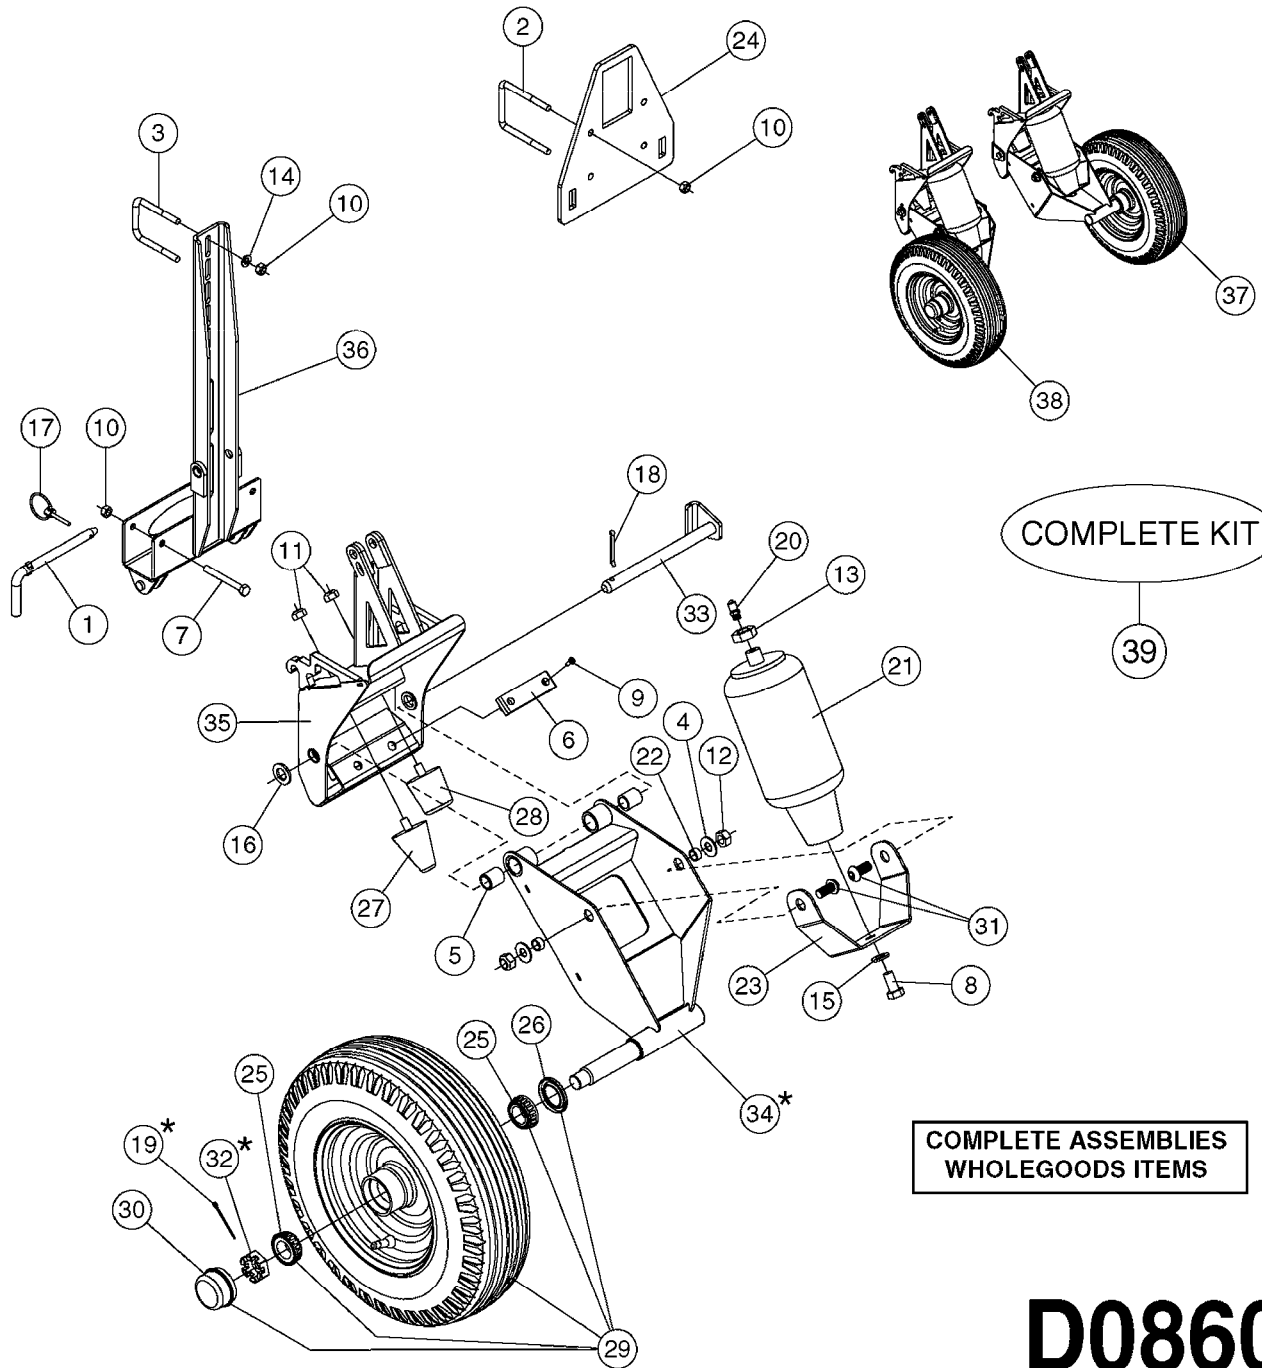

**D0850**

TERRA FORCE TRANSPORT BRACKET  
D0850-HIN, 01:07:19

Page 1

Date 12.08.2020 9:06

Pos.	parts-n°	order qty	description
1	334135	1	SLIDE SHOE 140X45X15
2	390826	1	SLIDE PAD F.TRANSPORT BKT.CM/D
3	410362	1	BOLT HEX 8.8 SS M6X20
4	430485	1	BOLT HEX 8.8 DEL M12X90
5	430721	1	BOLT HEX 8.8 DEL M12X40 FT
6	430824	1	BOLT HEX 8.8 DEL M12X120
7	430892	1	BOLT HEX 8.8 DEL M12X110
8	440708	1	SCREW M5.5X16 SELF TAPPING SS
9	460261	1	NUT HEX M6X1.00 LOCK DIN985 A2 SS
10	460703	1	NUT HEX M12X1.75 LOCK DIN985A2 SS
11	471125	1	WASHER M6U 6.4X14X1.2,A2 SS
12	471127	1	WASHER, M12, Ø24/13X24X2.5 SS
13	480384	1	PIN COTTER 3/16 x 1-1/2"
14	14105000	1	PIN Ø30/20/6 L=131 DELTA
15	16118303	1	PLATE F. CM8500-10000 TRANSPORT
16	16138700	1	PLATE F. TRANSPORT CROSS BAR
17	16345600	1	BRACKET F.TDZ TRANSPORT ROLLER
18	28046900	1	COVER PLUG 1" BLACK
19	39001801	1	ROLLER FOR TRANSPORT, POM
20	63040703	1	TRANSPORT BRACKET, TDZ, CM, RED
21	63040803	1	TRANSPORT REST, TDZ, CM, RED