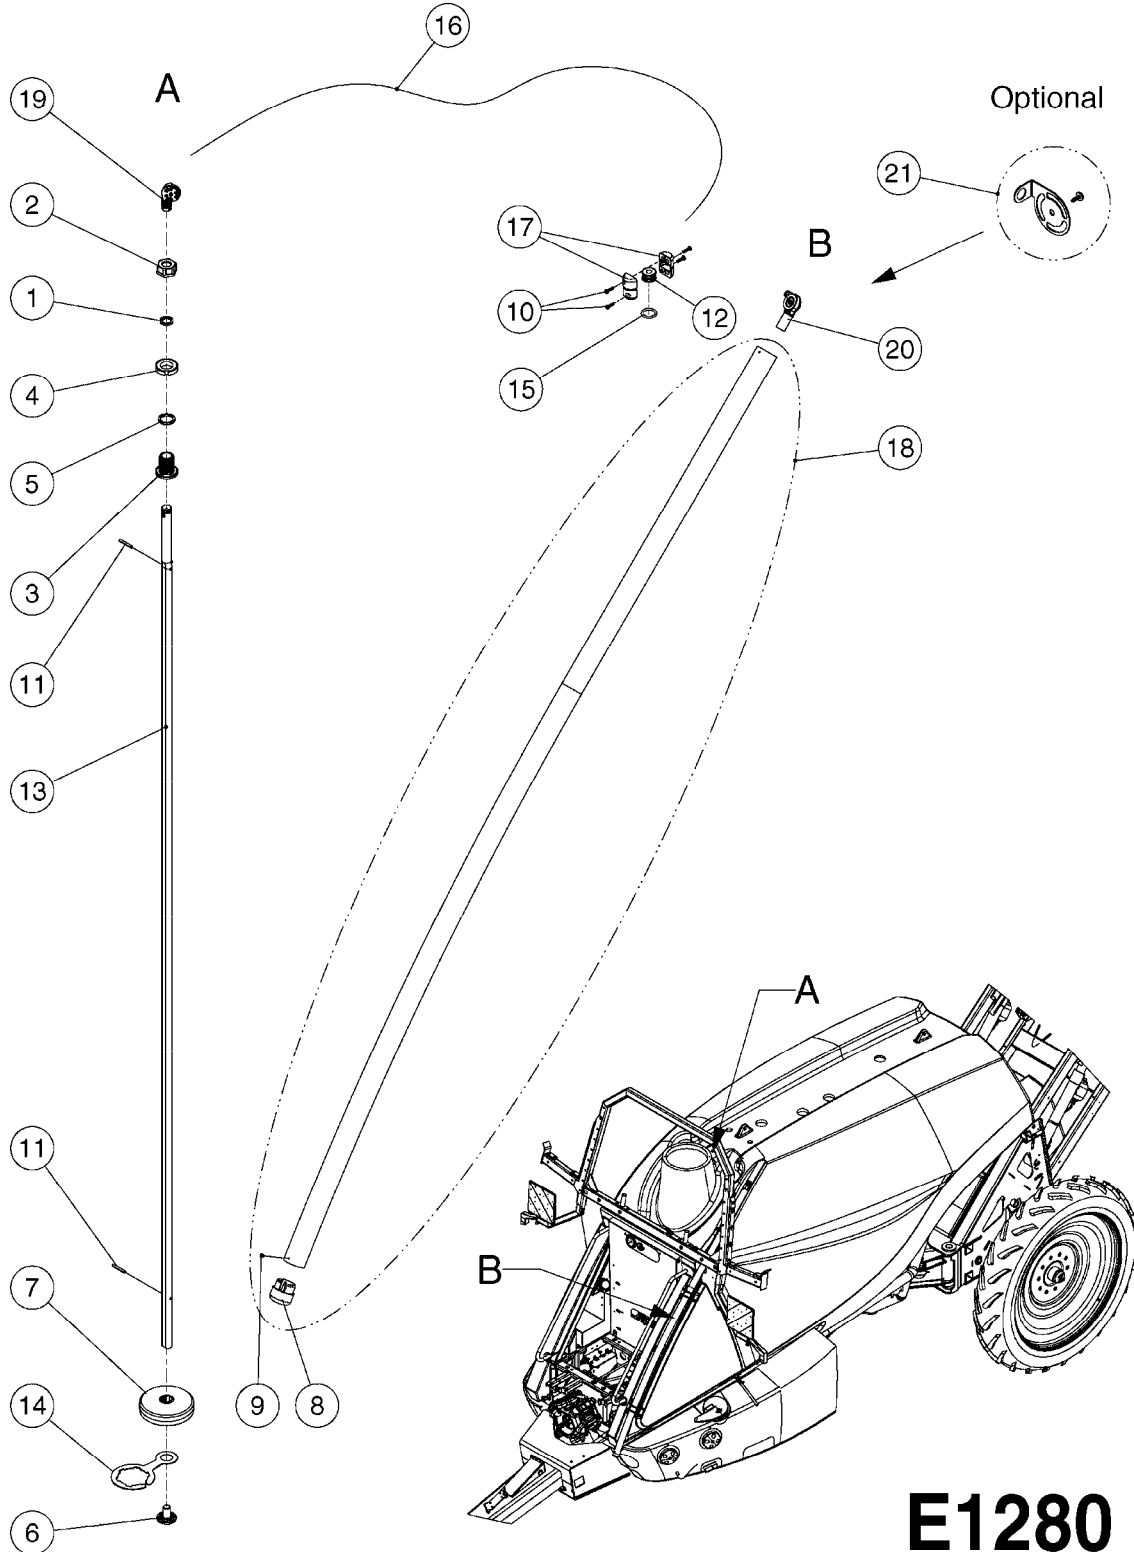

LOCKER & CLEAN WATER TANK  
CM45/55/7000  
E1260-HIN, 31:01:17

Page 0  
Date 12.08.2020 9:06

**E1260**

LOCKER & CLEAN WATER TANK  
 CM45/55/7000  
 E1260-HIN, 31:01:17

Page 1  
 Date 12.08.2020 9:06

Pos.	parts-n°	order qty	description
1	281551	1	BALL VALVE 1/2"
2	320272	1	FITT.DK CAPNUT 3/8' BSP
3	320725	1	FITT.DK NIPPLE 3/8"-3/8" BSP
4	321307	1	FITT.DK NUT 1/2" BSP JAMB
5	321322	1	SCREW CAP F. S80 X 4
6	322072	1	FITT.DK TEE 3/8'X3/8'X3/8' BSP
7	330013	1	O-RING 2.5 X 10 PUR
8	330212	1	O-RING D19/D14X2.4 F.1/2"NUT
9	334523	1	PIPE HOLDER Ø51.5
10	410907	1	SET SCREW M6 X 8 DIN 933-A2 INO
11	440673	1	SCREW F.PLASTIC 5X12 SS
12	440709	1	SCREW 60X12 CHEM.FILL HANDLE
13	440719	1	SCREW F.PLASTIC KB60x20 SS
14	460143	1	LOCK NUT M8 SST A2 DIN985
15	480806	1	RIVET, POP, Ø4.8X14/Ø9.5 SS
15	480809	1	BLIND RIVET, EMHART ACD616ASM
16	16367300	1	BRACKET F.GASCYL.CM7000 RED
17	16368500	1	BRACKET F.GASCYL.CM7000 RED
18	16368700	1	LOCKPLATE F.COVER CM, RED
19	16368900	1	SHELF EDGE CM45/55/7000 RED
20	16369100	1	SHELF EDGE CM45/55/7000 RED
21	16382400	1	HOLDER F. SIDE SHIELD R. CM'11,
22	16382600	1	HOLDER F. SIDE SHIELD L. CM'11
23	24262700	1	O-RING 9.12 X 3.5 NITRILE
24	28114900	1	GAS CYLINDER L=485/200 F=100N
25	28115100	1	RODHOLDER D18 VVS R04 2940 018
26	35181500	1	SIDE SHIELD, RIGHT, CM'11
27	35181600	1	SIDE SHIELD LEFT, CM'11
28	35181700	1	LID FOR LEFT SHIELD CM
29	39140500	1	TAP Ø16.0 L= 75 2xØ6.5
30	39140900	1	BUSH.Ø 15.0/ 8.25 L= 21
31	39141800	1	BUSHING Ø16.0/ 6.5 L= 12
32	44076300	1	PT SCREW 60X35 WN5451 RSF TORX
33	45006700	1	SCREW M 8X 30 A2 SS DIN914
34	61074600	1	LOWER HINGE F.SAFETY LOCKER LID
35	61074700	1	UPPER HINGE F.SAFETY LOCKER LID
36	61075400	1	HINGE F.SAFETY LOCKER LID, CM
37	61075600	1	BRACKET F. HC6200
38	72733900	1	HOSE ASSY, 3/8"X 1850 1X1/2"OML
39	72734000	1	HOSE ASSY,1/2"X250 1/2"OML