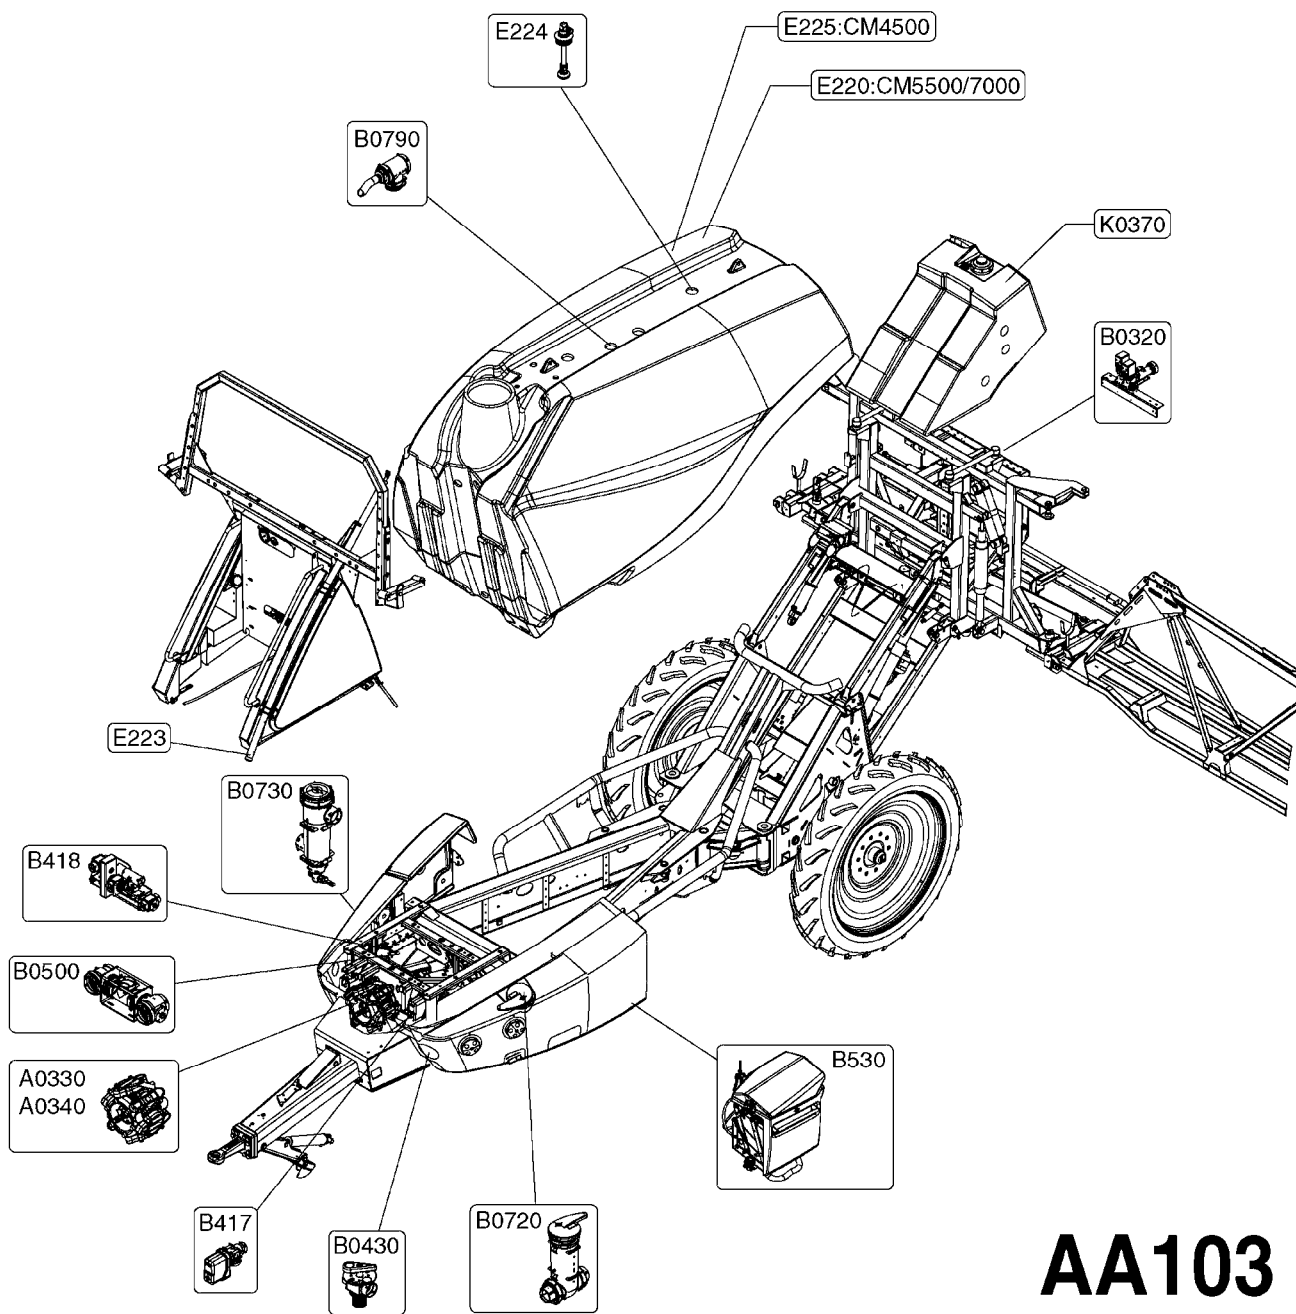

**AA102**

COMMANDER 45/55/7000 OVERVIEW  
AA102-HIN, 14:11:16

Page 1

Date 12.08.2020 9:05

parts-n°	order qty	description

**AA103**

Agroparts: [www.HARDI-INTERNATIONAL.com](http://www.HARDI-INTERNATIONAL.com)