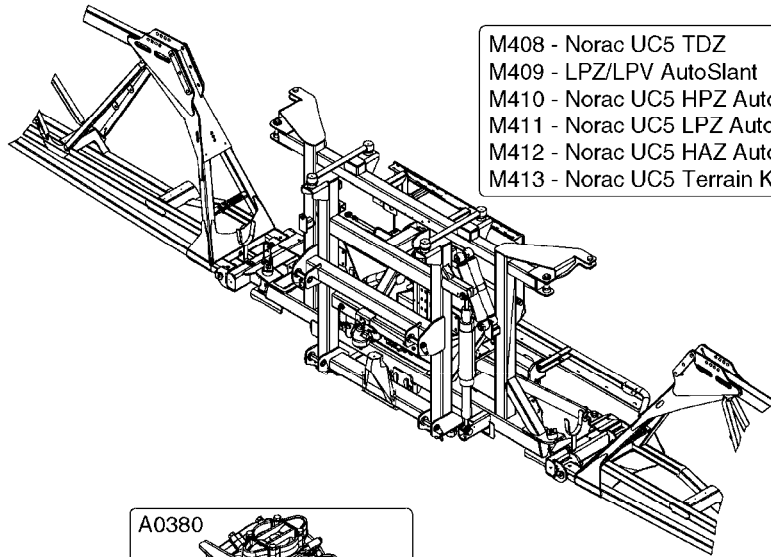

# AA104

Agroparts: [www.HARDI-INTERNATIONAL.com](http://www.HARDI-INTERNATIONAL.com)

COMMANDER 45/55/7000 HOSES  
OVERVIEW  
AA104-HIN, 14:11:16

Page 1

Date 12.08.2020 9:05

parts-n°	order qty	description

- M408 - Norac UC5 TDZ
- M409 - LPZ/LPV AutoSlant
- M410 - Norac UC5 HPZ AutoHeight
- M411 - Norac UC5 LPZ AutoHeight
- M412 - Norac UC5 HAZ AutoHeight
- M413 - Norac UC5 Terrain Kit