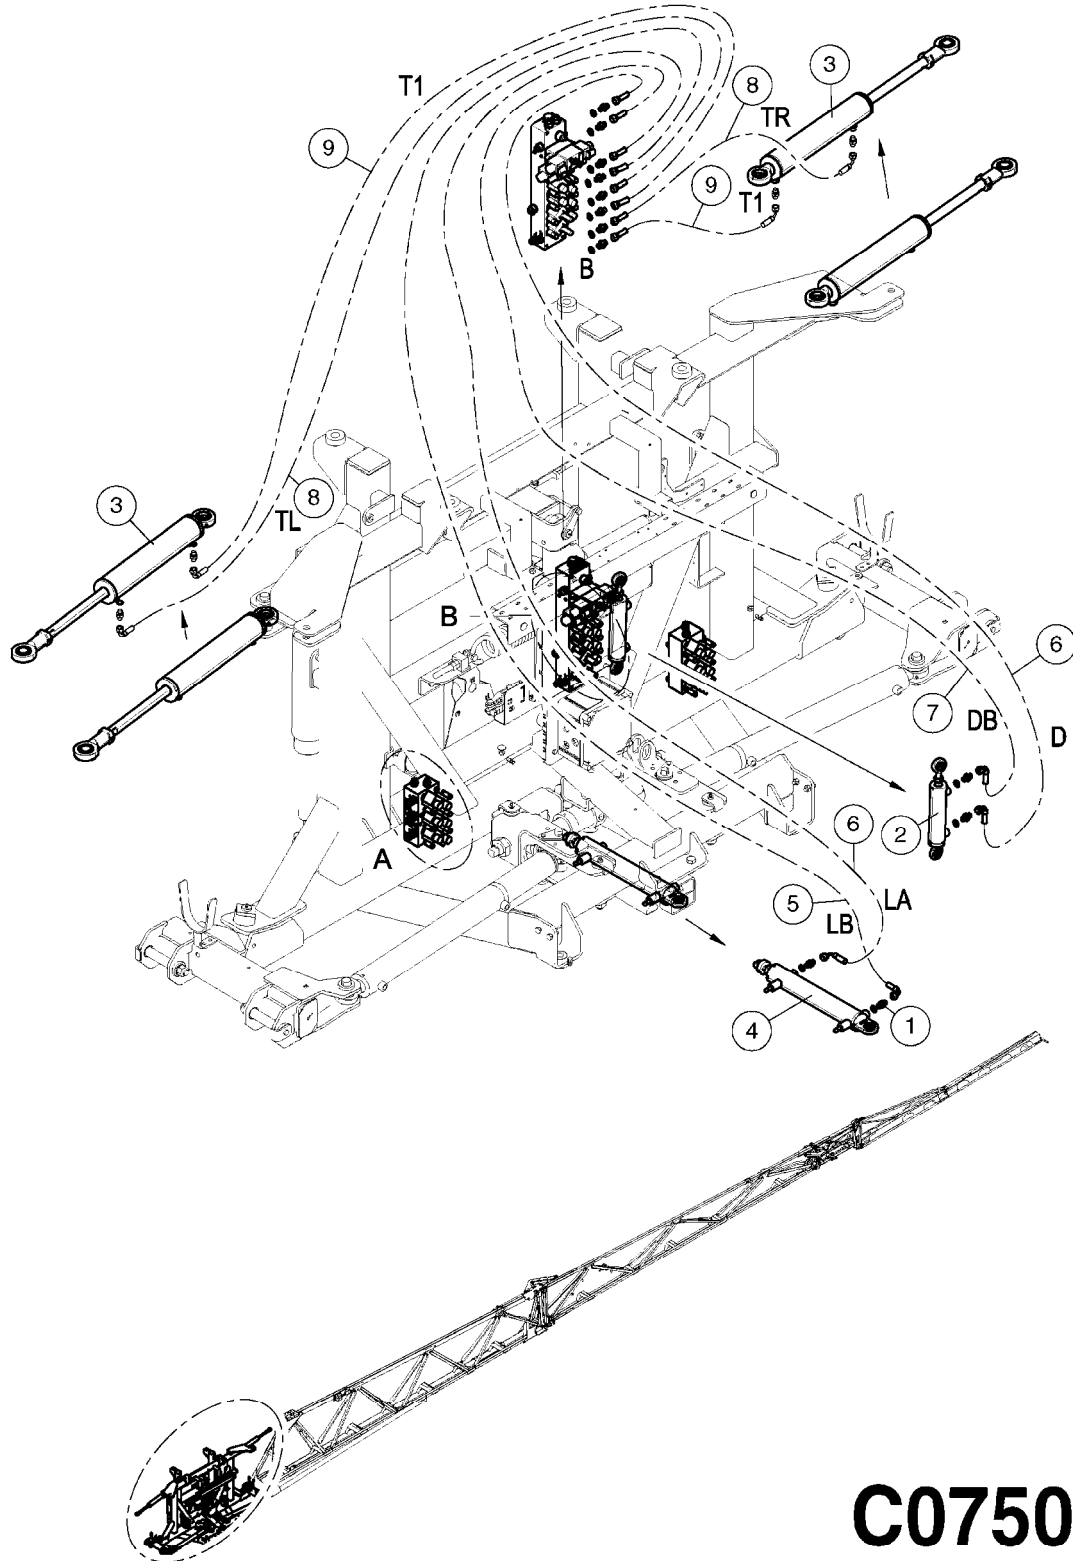

C0750

HYDRAULICS TDZ BOOM (C)
C0750-HIN, 01:01:16

Page 1

Date 12.08.2020 9:05

Pos.	parts-n°	order qty	description
1	23234700	1	HEX NIPPLE 1/4"-9/16" - 0.7mm
2	78123100	1	CYLINDER DOUBLE D40/20-120
3	78128100	1	CYLINDER 70/30-300/TILT TDZ
4	78130600	1	DOB.CYL.Ø50/25-240/M. SENSOR
5	78500300	1	HY.HO.1/4"L= 1200 STR-90°
6	78502300	1	HY.HO.1/4"L= 1350 STR-90°
7	78505300	1	HY.HO.1/4"L= 1450 STR-90°
8	78560400	1	HY.HO.3/8"L= 2500 STR-90°
9	78560500	1	HY.HO.3/8"L= 2150 STR-90°