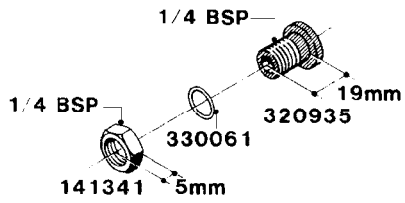

L0060

FITTINGS - BULKHEAD
L0060-HIN, 01:01:16

Page 1

Date 12.08.2020 9:06

parts-n°	order qty	description
141046	1	NUT 3/8" BSP
141341	1	NUT 1/4' BSP
240284	1	O-RING D82,5/75 X 3,5
320456	1	FITT.DK BULKHEAD 1"BSP DOUBLE
320467	1	FITT.DK BULKHEAD 1"BSP SINGLE
320471	1	FITT.DK NUT 1" BSP JAMB
320541	1	FITT.DK BULKHEAD 2-1/2'BSP SIN
320552	1	FITT.DK NUT 2-1/2' BSP JAMB
320644	1	FITT.DK ELB.3/4"HB X 1" BSP
320784	1	FITT.DK CAP 1-1/2" BSP
320795	1	FITT.DK NUT 1-1/2" BSP JAMB
320935	1	FITT.DK BULKHEAD 1/4' BSP SING
320946	1	FITT.DK BULKHEAD 3/8' BSP SING
321296	1	FITT.DK BULKHEAD 1/2" BSP SING
321307	1	FITT.DK NUT 1/2" BSP JAMB
321333	1	FITT.DK BULK 1-1/2" X 1"F BSP
330061	1	O-RING D16/D11X2,5
330072	1	O-RING D53.5/D45.5X4
330212	1	O-RING D19/D14X2.4 F.1/2"NUT
332577	1	O-RING D38/D30X4 F.1" PUR.
332592	1	O-RING D26/D20X3