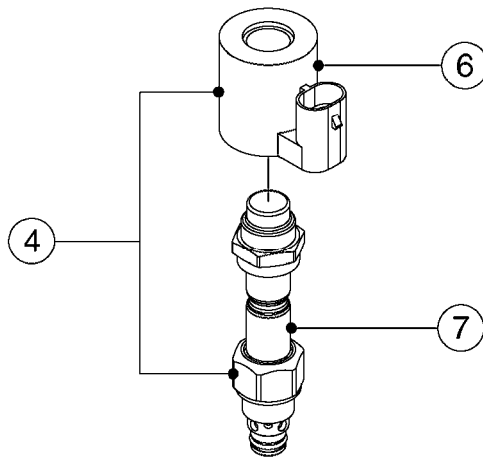

CURRENT STYLE (2018)