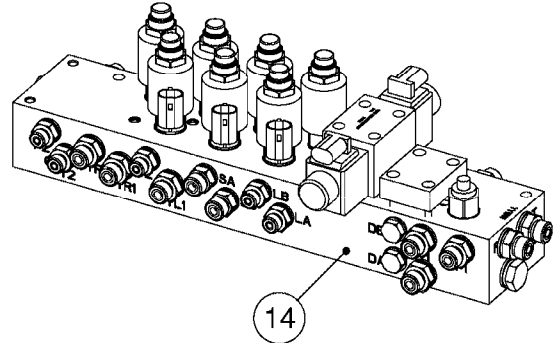

CETOP VALVES  
C0580-HIN, 01:01:16

**C0580**

CETOP VALVES  
C0580-HIN, 01:01:16

Page 1  
Date 12.08.2020 9:05

Pos.	parts-n°	order qty	description
1	242102	1	O-RING Ø9.25X1.78 NITRIL 90SH
2	450964	1	SCREW M5X30 F.CYLINDER
3	450965	1	SCREW ROUND M5X70
4	782115	1	HY SOLENOID VALVE DH HYD
5	782116	1	HY SOLENOID VALVE MD1L-S3/10N-D12K1/P
6	782118	1	LOCK VALVE MVPP-D
7	782146	1	HYD. CHECK VALVE 1 WAY
8	782829	1	SOLENOID MD1L-TA/10N-D12K1/DT
9	28123700	1	CAP F.SOLENOID - MD1L
10	74187700	1	CAP + O-RING F.CETOP - MD1L
11	78216000	1	SOLENOID F.CETOP VALVE - MD1L
12	78217800	1	MAGNET VLV.MD1L-S3/10N-D12K8DT
13	78218200	1	SOLENOID W/AMP F.MD1L