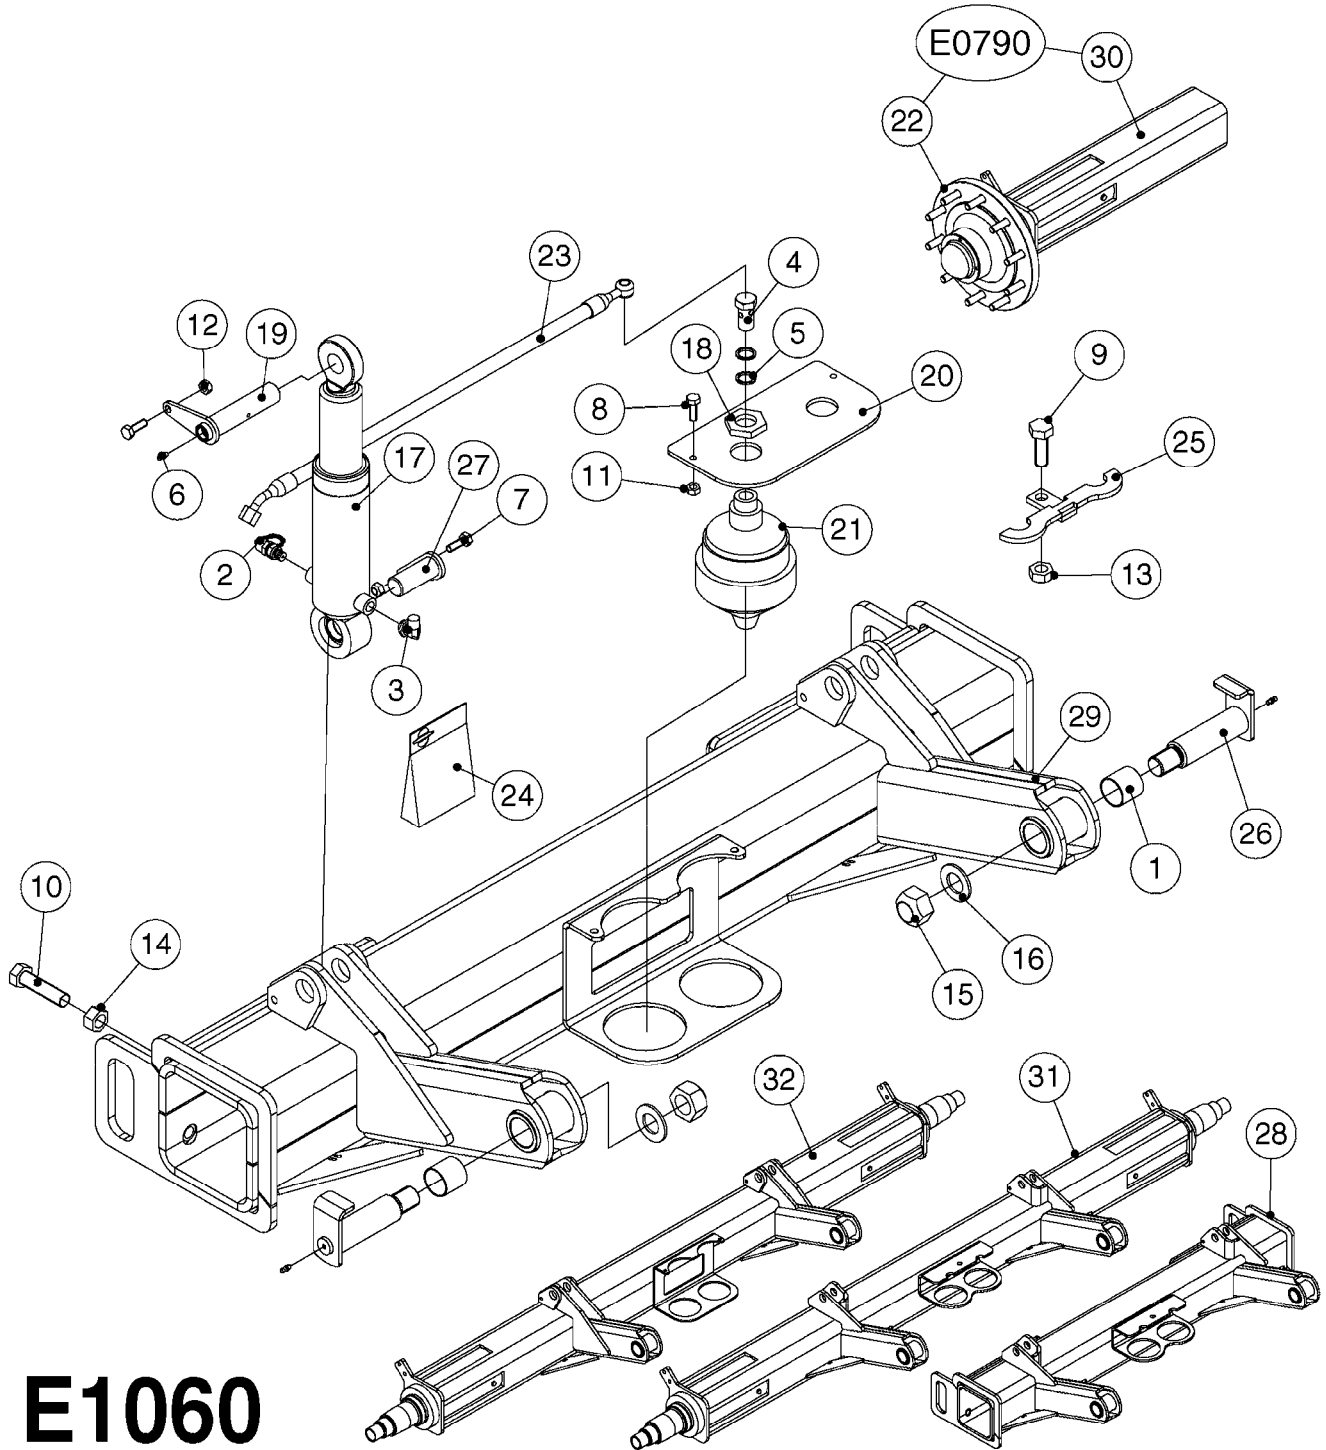

E1060

COMMANDER 4400-7000 SUSPENDED
AXLE
E1060-HIN, 02:04:19

Page 1
Date 12.08.2020 9:06

Pos.	parts-n°	order qty	description
1	210863	1	BUSHING DU FLNG. D40/44 L=26 4400 & 4500
1	210865	1	BUSHING 40mm40mm DU 5500, 6600 & 7000
2	231955	1	NIPPLE F. PRESS GAUGE 1/4" BSP
3	232278	1	NIPPLE 3/8"/90° W. UNION NUT 4400 & 4500 BSP
3	232293	1	ELBOW 90° 1/2"x1/2" 5500, 6600 & 7000 BSP
3	23232500	1	HYD.FIT. M-M 90° 3/8"-11/16" 4400 & 4500 ORFS
3	23242100	1	HYD.FIT. M-M 90° 1/2"-13/16" 5500, 6600 & 7000 ORFS
4	232291	1	BANJO BOLT 1/2" BSP
5	241356	1	DOWTYSEAL 1/2"
6	283699	1	GREASE NIPPLE M6X1
7	421002	1	BOLT HEX 8.8 DEL M10X30 FT DIN933 4400 & 4500
7	421105	1	M10X45 MACHINE SCREW STAINLESS 5500, 6600 & 7000
8	421046	1	BOLT HEX M8X25/25 A2 SS DIN933 5500, 6600 & 7000
9	430581	1	BOLT HEX 8.8 DEL M16X40 FT 4400 & 4500
10	430920	1	BOLT HEX M20x80MM
11	460143	1	LOCK NUT M8 SST A2 DIN985 5500, 6600 & 7000
12	460423	1	NUT HEX M10X1.50 LOCK DIN985A2 SS
13	460585	1	LOCKING NUT M16 DIN985 A2 SS 4400 & 4500
14	461228	1	NUT HEX M20
15	461316	1	NUT HEX LOCK M30X3.5 DIN 985
16	471131	1	WASHER, M30, Ø56/31.0X 4.0, SS
17	781136	1	HYDRAULIC SHOCK NCM4400 SUSP. 4400 & 4500
17	781137	1	HYDRAULIC SHOCK NCM6600 SUSP. 5500, 6600 & 7000
18	14022800	1	NUT M33-1.5/NV=55/L=8
19	14044000	1	PIN Ø35 L=165 DELTA 5500, 6600 & 7000
19	61030800	1	PIN Ø30/L=127 4400 & 4500
20	16155600	1	ACCUMULATOR MT. PLATE 6600 5500, 6600 & 7000
21	28023900	1	ACCUMULATOR 0.75L/70 BAR CM"05 4400 & 4500
21	28059400	1	ACCUMULATOR NCM6600 SUSPENSION 5500, 6600 & 7000
22	28045703	1	HUB ASSY 10-13.19-11.02 25000#
23	28051600	1	HYD. HOSE 3/8" L=745 OML45°/BA 4400 & 4500 BSP
23	28060300	1	HYD. HOSE 1/2" L=710 OML45°/BA 5500, 6600 & 7000 BSP
23	78561500	1	HY.HO.3/8"L= 745 45°-1/2BAN 4400 & 4500 ORFS
23	78570700	1	HY.HO.1/2"L= 795 BAN-45° 5500, 6600 & 7000 ORFS
24	28064100	1	GASKET SET FOR CYL. 781136 4400 & 4500