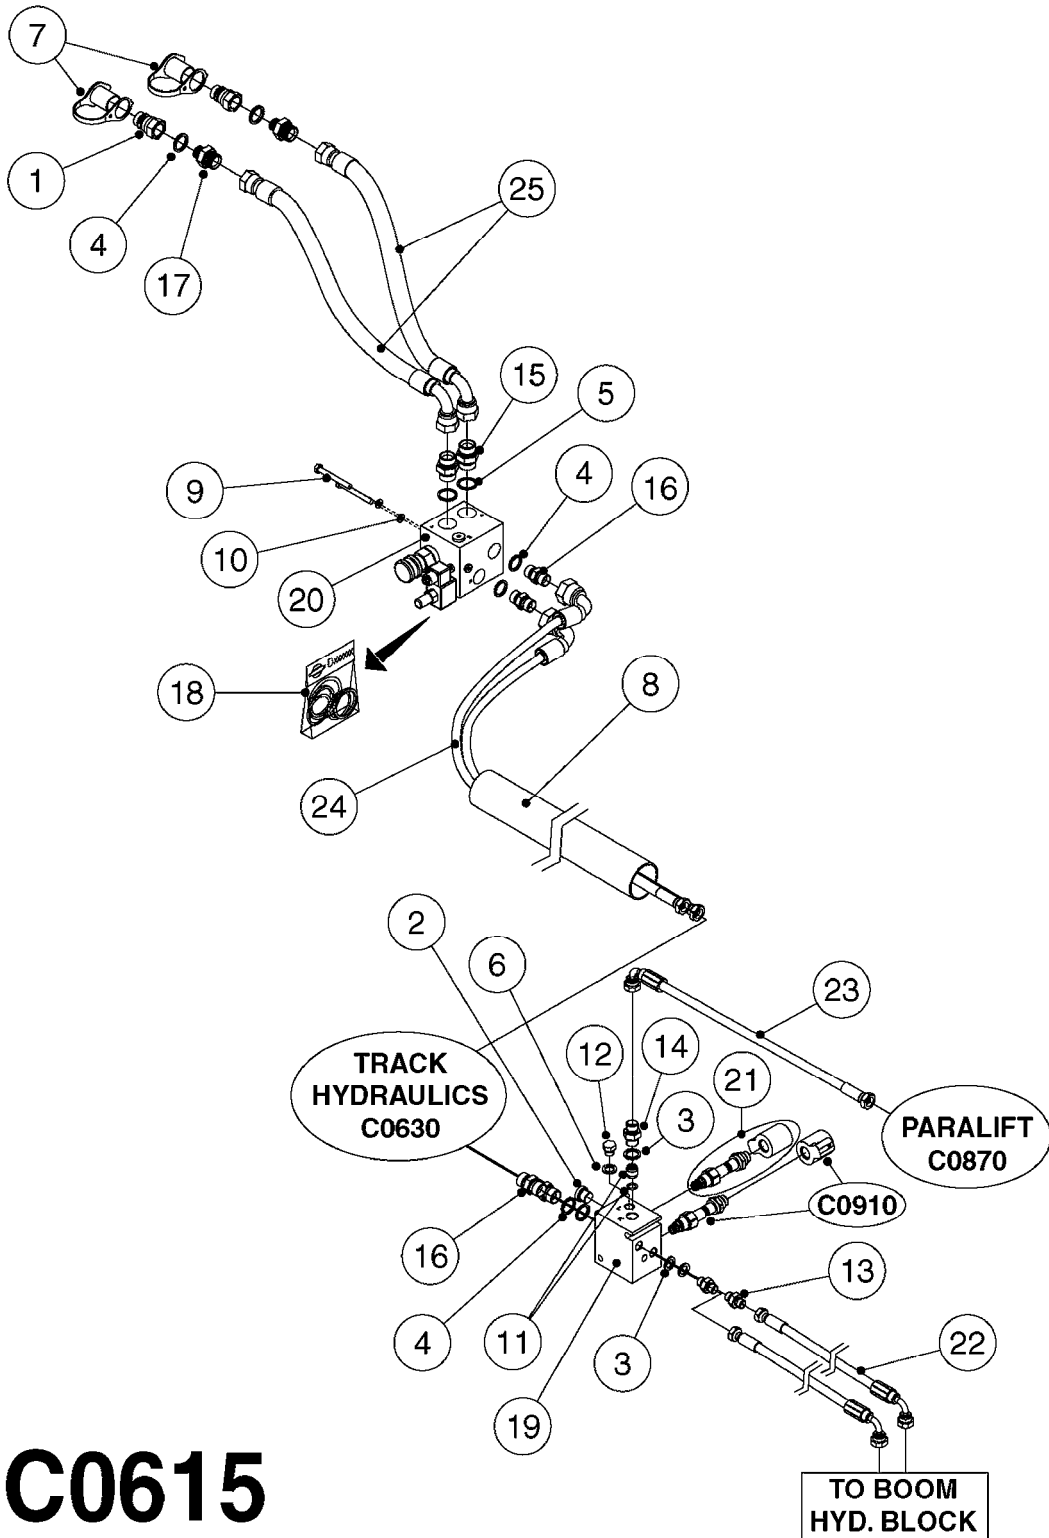

C0615

BASIC HYDRAULICS CM
4500/5500/7000/8500/10000
C0615-HIN, 03:07:19

Page 1
Date 12.08.2020 9:05

Pos.	parts-n°	order qty	description
1	230311	1	QUICK COUPLING 1/2"
2	231924	1	PLUG 3/8"
3	240866	1	DOWTYSEAL 3/8"
4	241356	1	DOWTYSEAL 1/2"
5	241367	1	DOWTYSEAL 28.5x22
6	241404	1	DOWTY SEAL 1/4"
7	334206	1	DUST HOOD FOR HY-COUPLING
8	341333	1	TUBE Ø57/Ø52 L=1500 BLACK PE
9	421201	1	BOLT HEX 8.8 DEL M8X70
10	470407	1	WASHER D14.8D8.1X2 LOCK SS
11	782062	1	NON-RETURN VALVE UTV 3/8"
12	14010400	1	PLUG 1/4" BSP
13	23234300	1	HEX NIPPLE 3/8"-11/16"
14	23234600	1	HEX NIPPLE 3/8"-11/16" - 1.8mm
15	23235000	1	HEX NIPPLE 3/4"-1-3/16"
16	23235300	1	HEX NIPPLE 1/2"-13/16"
17	23236100	1	HEX NIPPLE 1/2"-1-3/16"
18	28061400	1	SEAL KIT F. 782145
19	72286200	1	HYD. BLOCK COMP. PARA-LIFT NCM CM 8500/10000
19	72809300	1	PARALIFT HYD.BLOCK ASSY.CM'11 CM 4500/5500/7000
20	72809100	1	BYPASS BLOCK 782145
21	75586600	1	SOLENOID VALVE NC, + COIL
22	78503603	1	HY.HO.3/8"L= 4700 STR-90° CM 4500
22	78560000	1	HY.HO.3/8"L= 5600 STR-90° CM 5500/7000
23	78560100	1	HY.HO.3/8"L= 900 STR-90°
24	78570100	1	HY.HO.1/2"L= 2900 STR-90° CM 4500 NO STEER
24	78570600	1	HY.HO.1/2"L= 2550 STR-90° CM 4500 STEER
24	78570800	1	HY.HO.1/2"L= 3350 STR-90° CM 8500/10000
24	78573200	1	HY.HO.1/2" L= 3600 STR-90° CM 5500/7000 NO STEER
24	78573300	1	HY.HO.1/2" L= 3200 STR-90° CM 5500/7000 STEER
25	78580600	1	HY.HO.3/4"L= 3100 STR-90° CM 4500/8500/10000
25	78583700	1	HY.HO.3/4" L= 3400 STR-90° CM 5500/7000