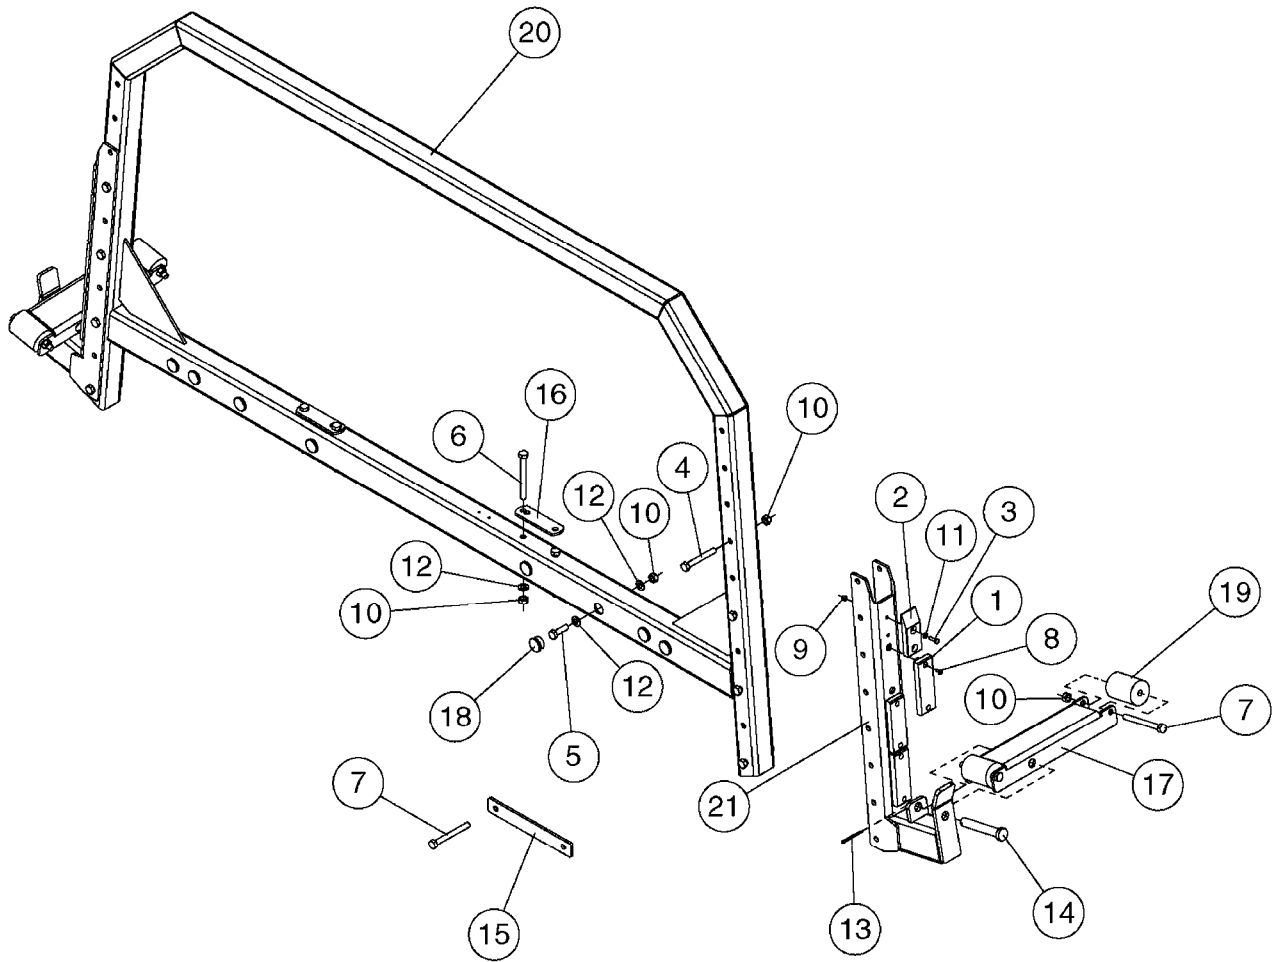

D0850

TERRA FORCE TRANSPORT BRACKET
D0850-HIN, 01:07:19

Page 1

Date 12.08.2020 9:06

Pos.	parts-n°	order qty	description
1	334135	1	SLIDE SHOE 140X45X15
2	390826	1	SLIDE PAD F.TRANSPORT BKT.CM/D
3	410362	1	BOLT HEX 8.8 SS M6X20
4	430485	1	BOLT HEX 8.8 DEL M12X90
5	430721	1	BOLT HEX 8.8 DEL M12X40 FT
6	430824	1	BOLT HEX 8.8 DEL M12X120
7	430892	1	BOLT HEX 8.8 DEL M12X110
8	440708	1	SCREW M5.5X16 SELF TAPPING SS
9	460261	1	NUT HEX M6X1.00 LOCK DIN985 A2 SS
10	460703	1	NUT HEX M12X1.75 LOCK DIN985A2 SS
11	471125	1	WASHER M6U 6.4X14X1.2,A2 SS
12	471127	1	WASHER, M12, Ø24/13X24X2.5 SS
13	480384	1	PIN COTTER 3/16 x 1-1/2"
14	14105000	1	PIN Ø30/20/6 L=131 DELTA
15	16118303	1	PLATE F. CM8500-10000 TRANSPORT
16	16138700	1	PLATE F. TRANSPORT CROSS BAR
17	16345600	1	BRACKET F.TDZ TRANSPORT ROLLER
18	28046900	1	COVER PLUG 1" BLACK
19	39001801	1	ROLLER FOR TRANSPORT, POM
20	63040703	1	TRANSPORT BRACKET, TDZ, CM, RED
21	63040803	1	TRANSPORT REST, TDZ, CM, RED