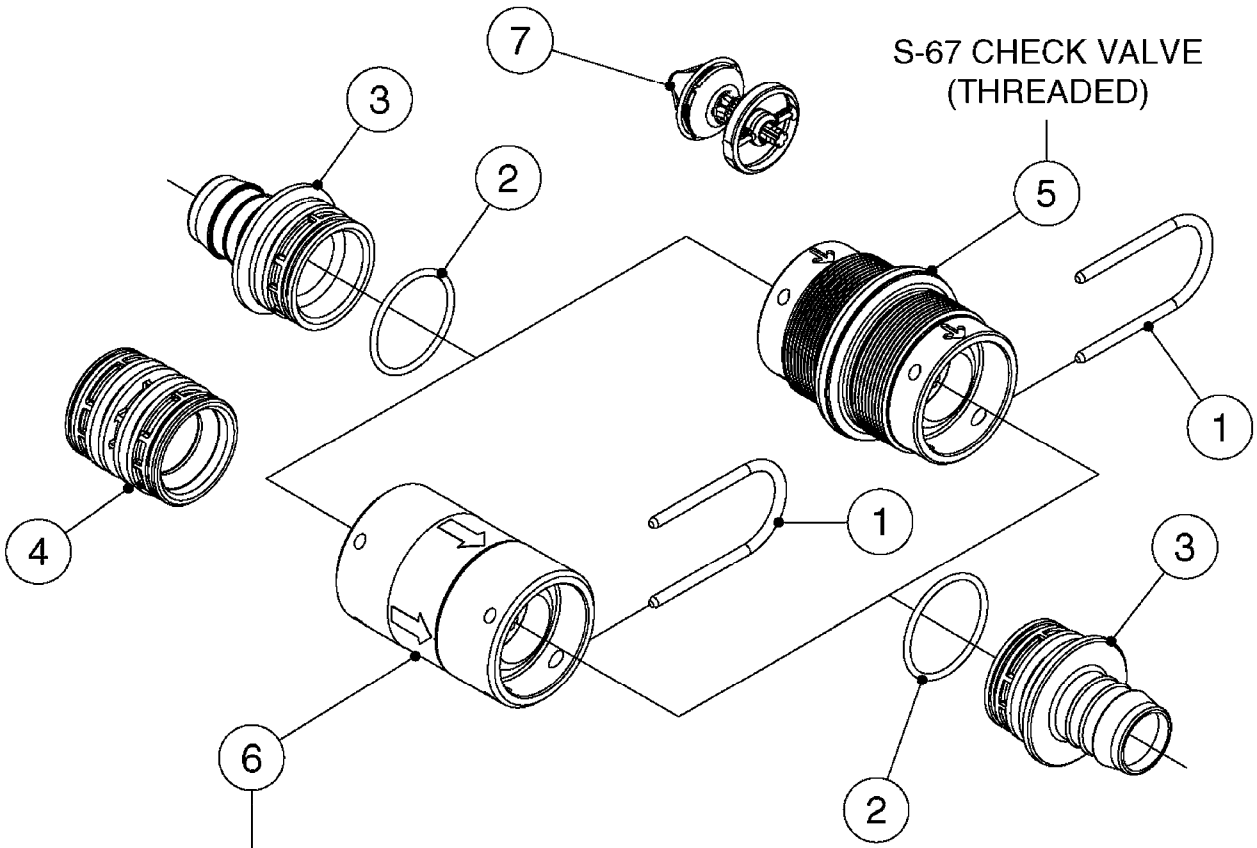

S93 (07)

FOR S93 FITTINGS  
SEE PAGE L0110

**B0550**

MANIFOLD - S93 VALVE (07)  
B0550-HIN, 28:01:19

Page 1

Date 12.08.2020 9:05

Pos.	parts-n°	order qty	description
1	145997	1	FITT.DK S-93 FORK
2	242047	1	O-RING 89.5 X 3.0 VITON
3	242449	1	O'RING 13.3 x 2.4 VITON
4	242450	1	O-RING D84.5X3.0 VITON
5	242475	1	O'RING D56.52x5.33 SH70-VITON
6	322327	1	HOUSING, VALVE, S93, 220 PSI
7	322328	1	END CAP F. VALVE S-93
8	322354	1	THRUST PLATE F.3-WAY VALVES-93
9	334579	1	SPINDLE F.3 WAY VALVE S-93
10	334594	1	PLUG F. VALVE HANDLE BLACK
11	390543	1	SEAT F. BALL 3-WAY VALVE S-93
12	390544	1	BALL FOR S93 VALVE, 3 HOLES
12	391019	1	BALL F.2 WAY S93 SMART VALVE
13	440729	1	SCREW F. PLASTIC 4MM X40LG SS
14	741726	1	REPAIR KIT F.S93 VALVE VIT.'02
15	28168400	1	HAIRPIN Ø5 S67/S93
16	33514400	1	HANDLE FOR 2 ICONS 07
17	33514500	1	PLUG FOR HANDLE ,2 ICONS
18	72518800	1	QUICK FILL VALVE 2008 NAV
18	72518900	1	SUCTION VALVE 2008 NAV