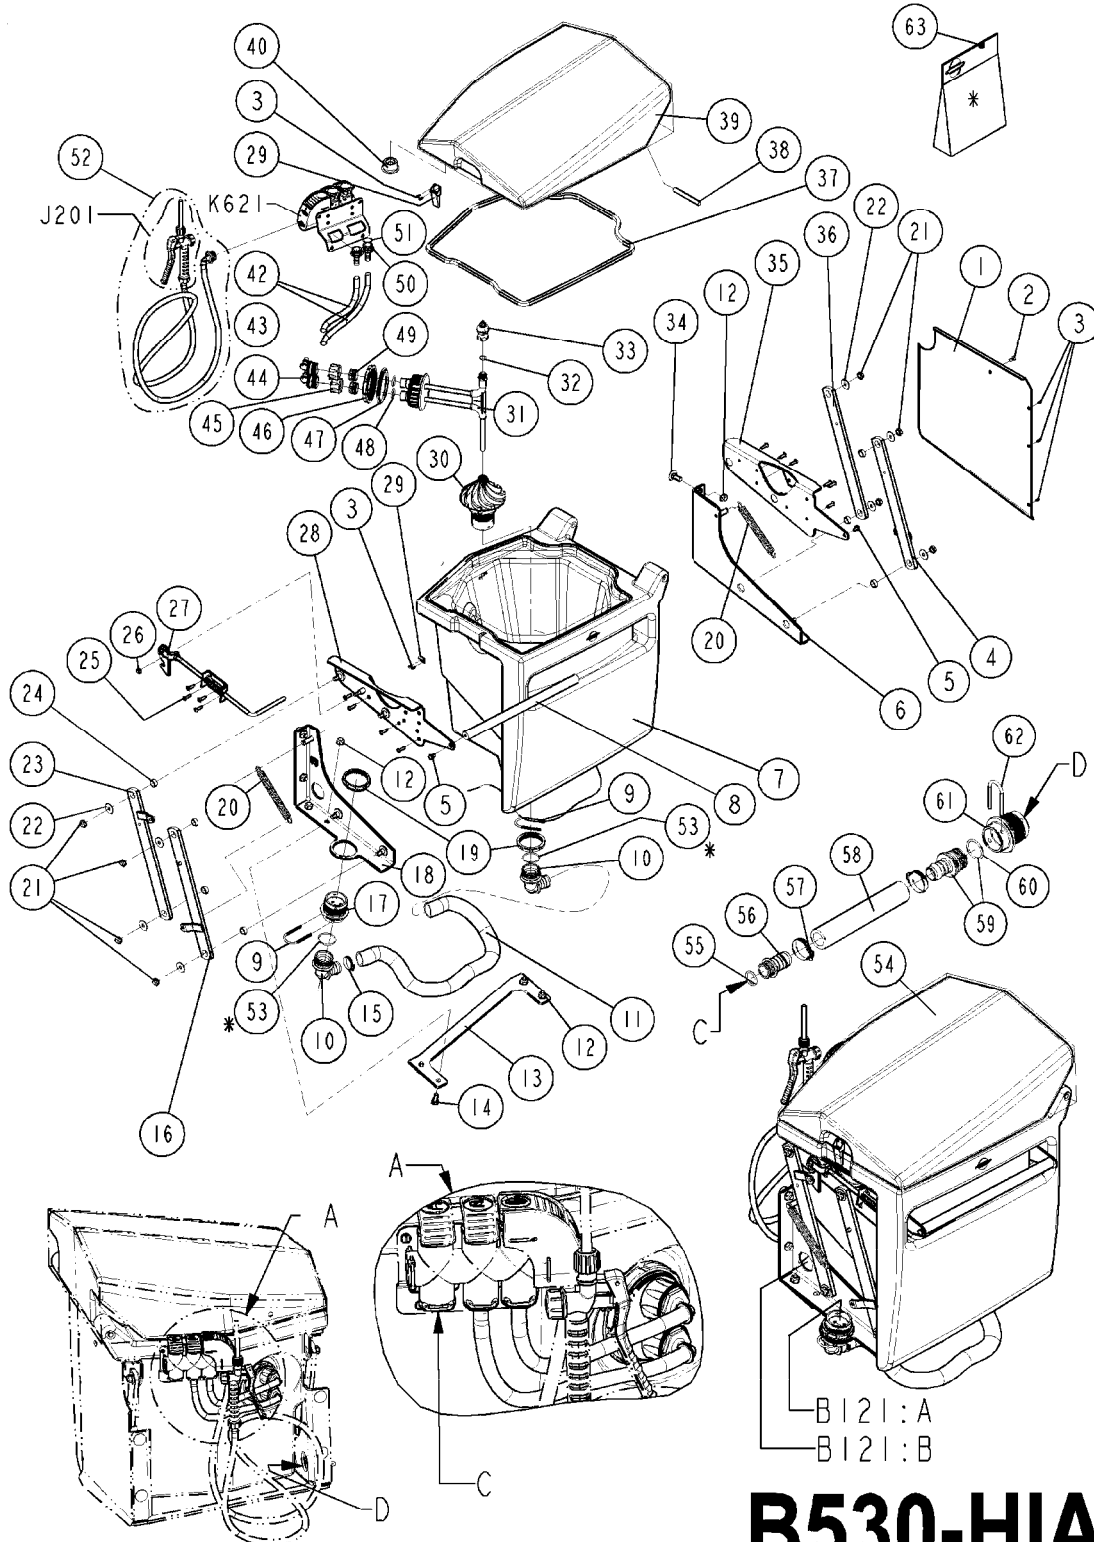

Se B528 kryds/aksler

**B430**

HANDLE/INDICATOR F.SMART VALVE  
B430-HIA, 10:07:15

Page 1

Date 12.08.2020 9:05

Pos.	parts-n°	order qty	description
1	33505700	1	SMART VALVE HANDLE
2	334594	1	PLUG F.VALVE HANDLE BLACK
3	450902	1	BOLT ALLEN HEAD M4 X 16MM
4	33505200	1	PLUG FOR SMART VALVE HANDLE
5	33508600	1	POSITION INDICATOR/SMART VALVE
6	74194100	1	PACKAGE OF ICONS - CM-NAV