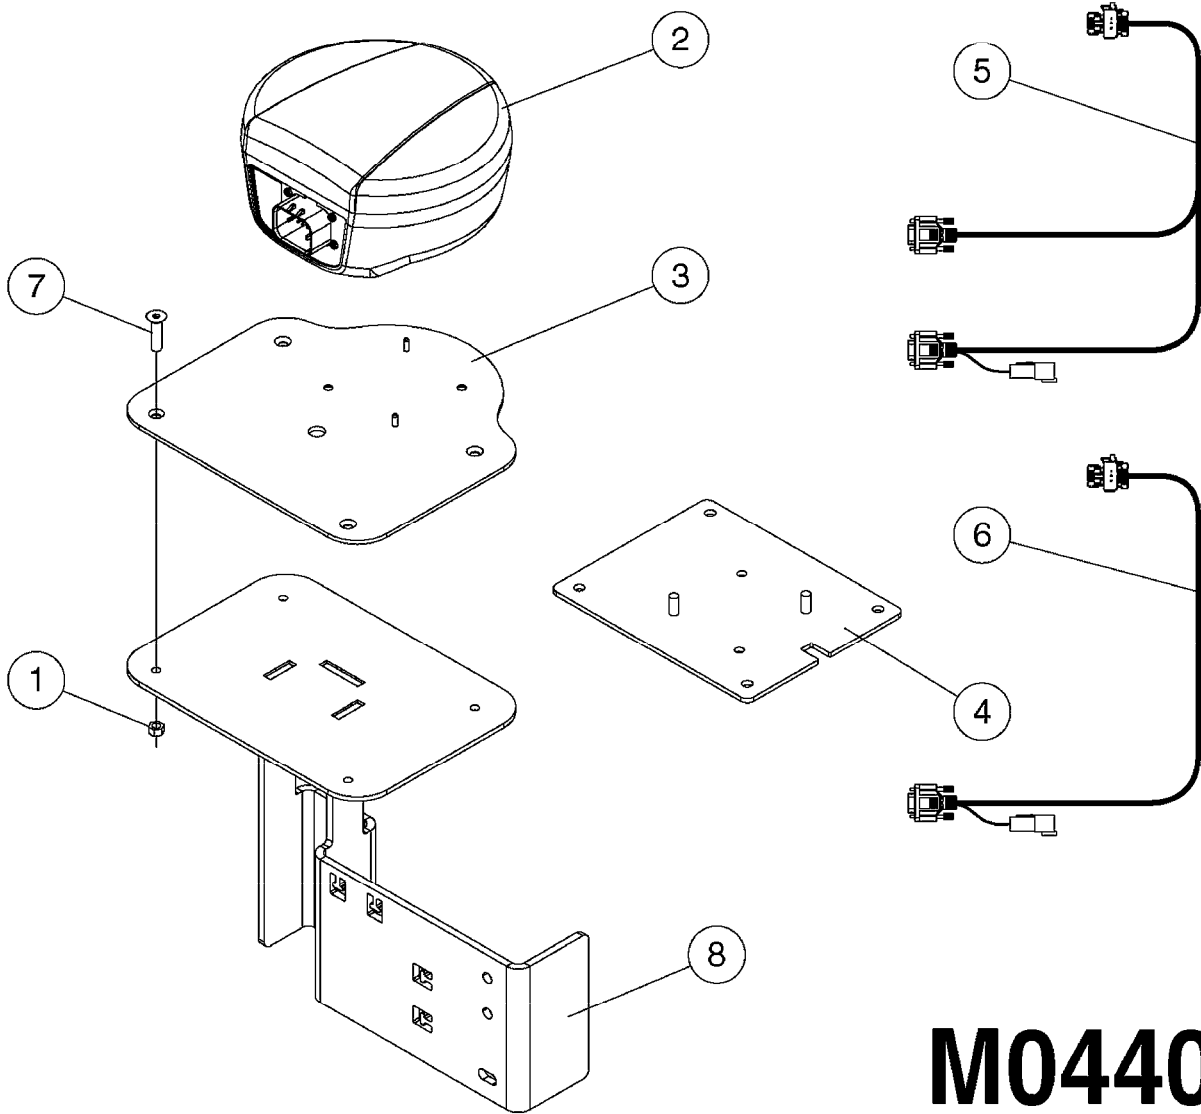

**M0390**

DHP BREAK OUT BOX 2007  
M0390-HIN, 01:01:16

Page 1  
Date 12.08.2020 9:06

Pos.	parts-n°	order qty	description
1	262106	1	BULKHEAD F. CABLE 6.5-14 BLACK
2	262107	1	NUT F. BULKHEAD CABLE GRAY
3	440675	1	SCREW F. PLASTIC 5X16 SS
4	26020100	1	CABLE L = 1.50M, AMP, EXT, 2P
5	26024200	1	BREAK OUT PCB FOR HYDRAULICS
6	28082100	1	SCREW F. BOX LID 1/4" L=20
7	33508800	1	LID 160X80X15 BLK W/SCREWS
8	33514300	1	BOX 160X80X40 BLACK 1+16+1 HOLES