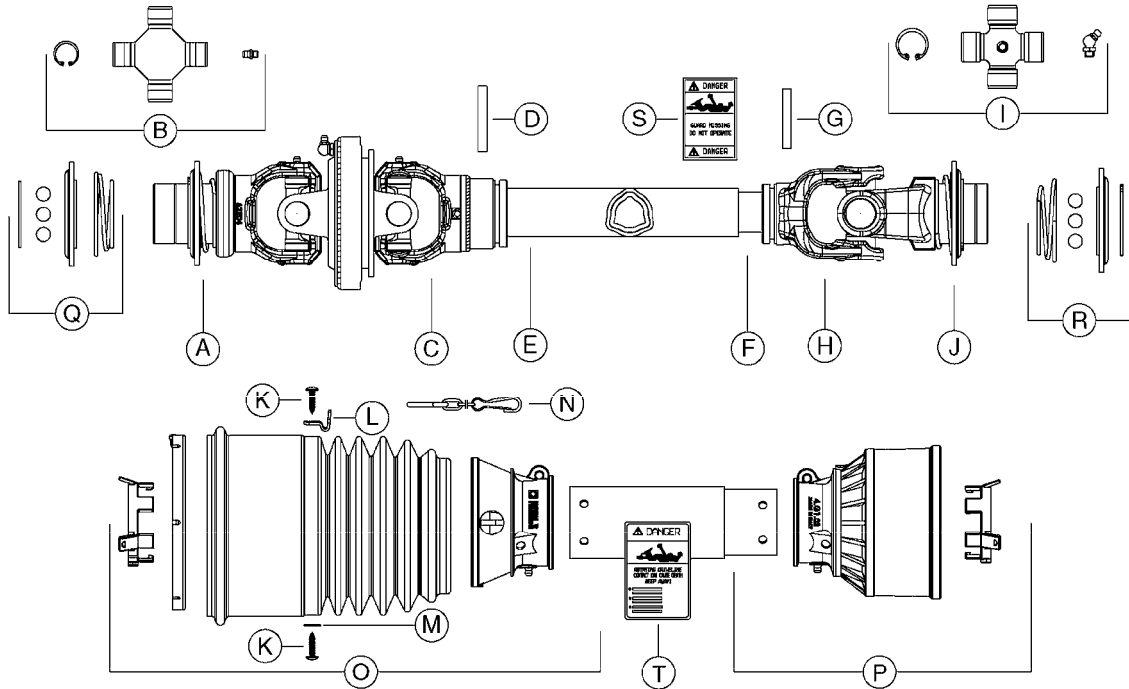

**COMPLETE ASSEMBLIES  
WHOLEGOODS ITEMS**

100 SERIES

G-SERIES

PTO #	28035003 *	28035103 *
TRACTOR	1-3/8" 21 SPLINE	1-3/4" 20 SPLINE
IMPLEMENT	1-3/8" 21 SPLINE	1-3/8" 21 SPLINE
LENGTH	1210/1890	1210/1890
A	28040203	28041303
B	28040303	28040303
C	28040403	28040403
D	28009803	28009803
E	28009003	28009003
F	28009103	28009103
G	28009903	28009903
H	28010103	28010103
I	28040503	28009403
J	28040603	28027803
K	28040903	28040903
L	28041703	28041703
M	28041603	28041603
N	28040703	28040703
O	28041103	28041103
P	28041203	28041503
Q	28040803	28041403
R	28041003	XXXXXXXX
S	28041803	28041803
T	28041903	28041903