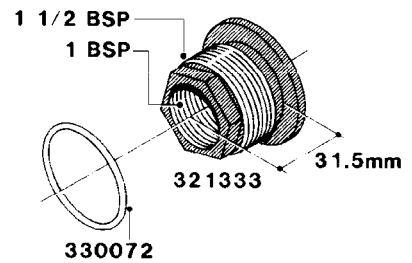

L0060

FITTINGS - BULKHEAD
L0060-HIN, 01:01:16

Page 1

Date 12.08.2020 9:06

parts-n°	order qty	description
141046	1	NUT 3/8" BSP
141341	1	NUT 1/4' BSP
240284	1	O-RING D82,5/75 X 3,5
320456	1	FITT.DK BULKHEAD 1"BSP DOUBLE
320467	1	FITT.DK BULKHEAD 1"BSP SINGLE
320471	1	FITT.DK NUT 1" BSP JAMB
320541	1	FITT.DK BULKHEAD 2-1/2'BSP SIN
320552	1	FITT.DK NUT 2-1/2' BSP JAMB
320644	1	FITT.DK ELB.3/4"HB X 1" BSP
320784	1	FITT.DK CAP 1-1/2" BSP
320795	1	FITT.DK NUT 1-1/2" BSP JAMB
320935	1	FITT.DK BULKHEAD 1/4' BSP SING
320946	1	FITT.DK BULKHEAD 3/8' BSP SING
321296	1	FITT.DK BULKHEAD 1/2" BSP SING
321307	1	FITT.DK NUT 1/2" BSP JAMB
321333	1	FITT.DK BULK 1-1/2" X 1"F BSP
330061	1	O-RING D16/D11X2,5
330072	1	O-RING D53.5/D45.5X4
330212	1	O-RING D19/D14X2.4 F.1/2"NUT
332577	1	O-RING D38/D30X4 F.1" PUR.
332592	1	O-RING D26/D20X3