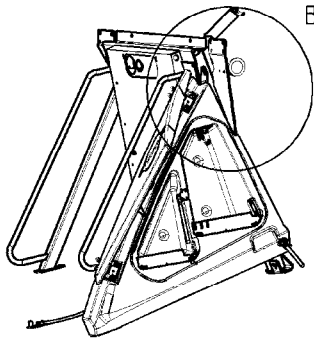

M418

BOOMLIGHT AND WORKLIGHT
M418-HIA, 12:05:20

Page 1
Date 12.08.2020 9:06

Pos.	parts-n°	order qty	description
1	410266	1	BOLT HEX 8.8 DEL M6X120
1	410443	1	BOLT HEX 8.8 DEL M6X70
1	410524	1	BOLT HEX 8.8 DEL M6X100
1	410561	1	BOLT HEX 8.8 DEL M6X50 FT
1	410605	1	BOLT HEX 8.8 DEL M6X80
2	16446300	1	BOOM LIGHT, BOTTOM BRKT 100X60
2	16437800	1	BOOM LIGHT, BOTTOM BRKT 80X80
2	16432300	1	BOOM LIGHT, BOTTOM BRKT 60X60
2	16432100	1	BOOM LIGHT, BOTTOM BRKT 50X50
2	16422300	1	LOWER BRACKET 30X30 BOOMLIGHT
3	16446100	1	BOOM LIGHT, TOP BRKT LONG
3	16437600	1	BOOM LIGHT, TOP BRKT PAINTED
3	16422100	1	BOOM LIGHT, TOP BRKT RED
4	471125	1	WASHER M6U 6.4X14X1.2,A2 SS
5	460261	1	NUT HEX M6X1.00 LOCK DIN985 A2 SS
6	26054600	1	LED BOOM LIGHT 13W MODUL 70
7	44076700	1	PT SCREW 60X20 TX FLANGE A2 SS
8	16427300	1	SHEET F. WORKLIGHT SENSOR
9	61075600	1	BRACKET F. HC6200
10	440709	1	SCREW 60X12 CHEM.FILL HANDLE
11	28047500	1	INDUCTIV SENSOR M12 L1M
12	33520400	1	CAP, AMP, 2P, FEMALE
13	26055000	1	WORK LIGHT HARNESS L=13 M
14	26084900	1	CABLE SS 2P F-SS 2P M L=600MM
14	26085100	1	CABLE SS 2P F-SS 2P M L=1.5 M
14	26085000	1	Cable SS 2p F-SS 2p M L=1050mm
14	26085200	1	Cable SS 2p F-SS 2p M L=1950mm
14	26085300	1	CABLE SS 2P F-SS 2P M L=3000MM
14	26085400	1	Cable SS 2p F-SS 2p M L=7200mm
14	26085500	1	Cable SS 2p F-SS 2p M L=8400mm
14	26092700	1	Cable SS 2p F-SS 2p M L=9000mm
14	26092800	1	Cable SS 2p F-SS 2p M L=10800mm
15	24263900	1	SEAL AMP SS 2P VITON