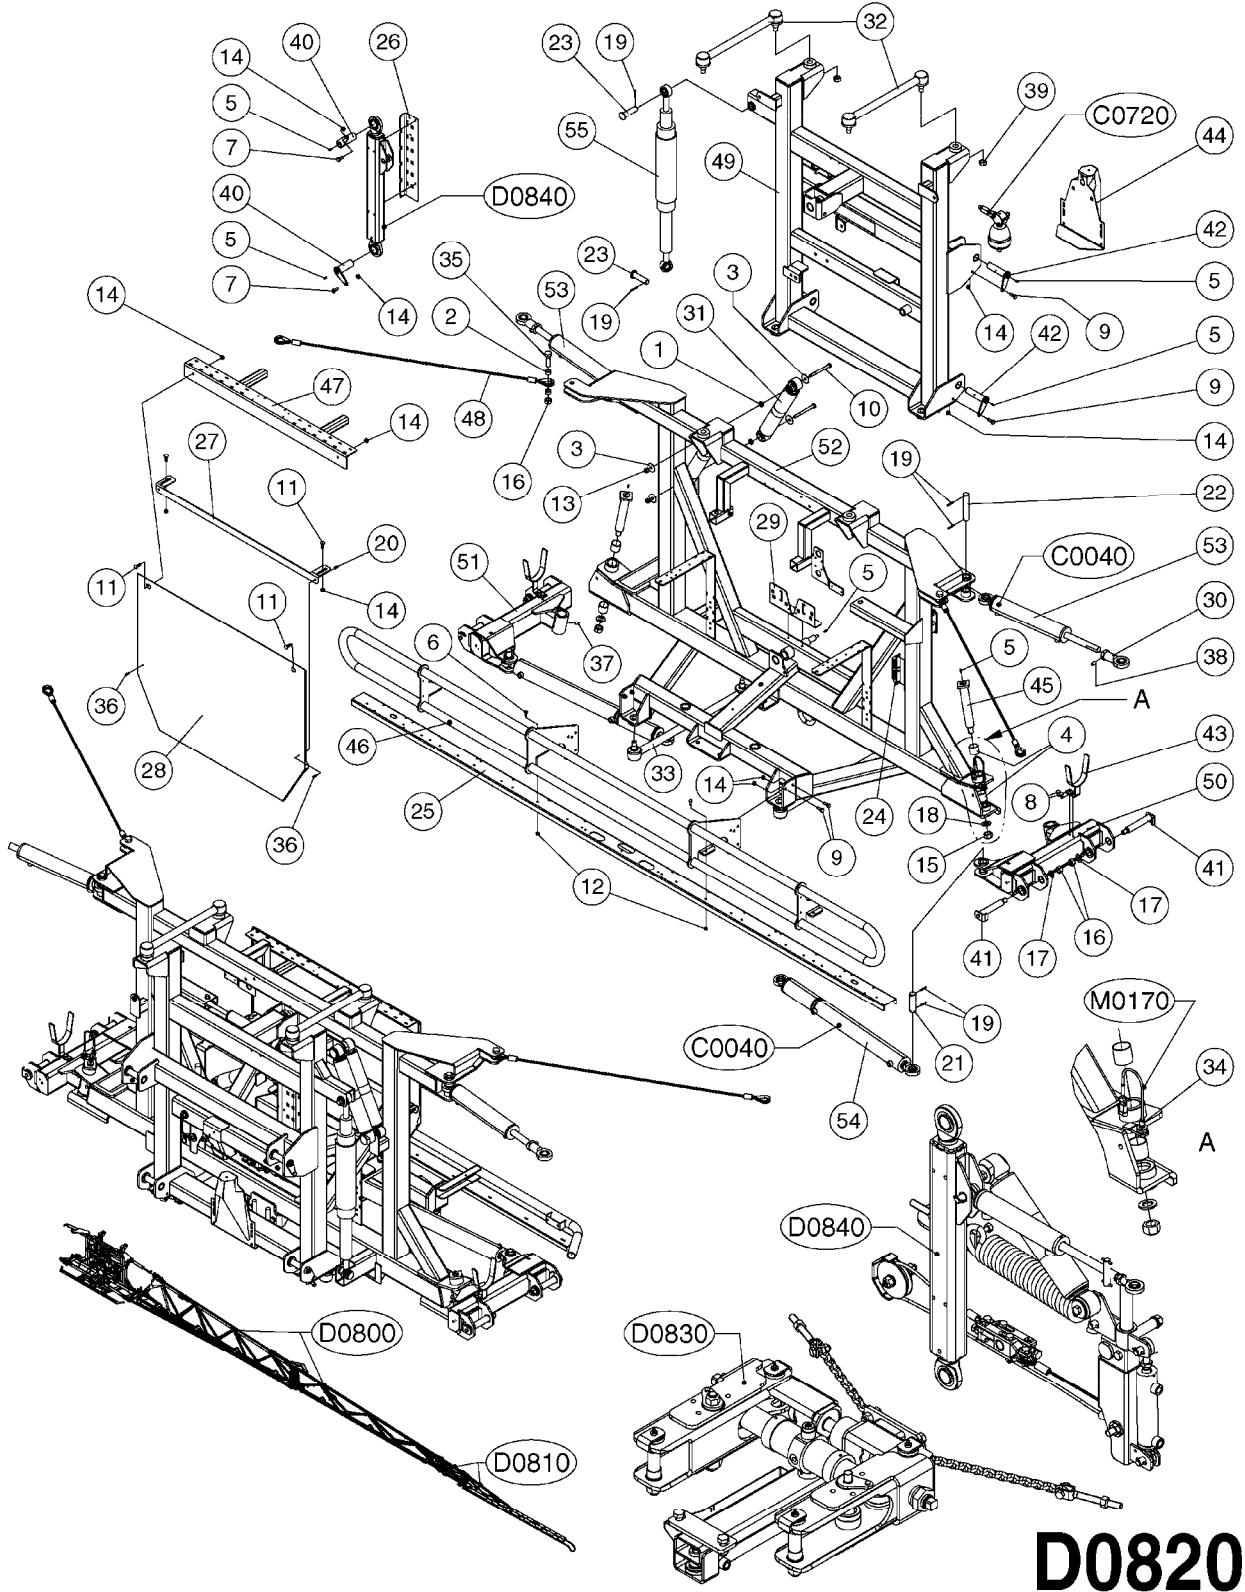

D0820

BOOM TERRA FORCE CENTER PRE
2014
D0820-HIN, 19:02:18

Page 1
Date 12.08.2020 9:05

Pos.	parts-n°	order qty	description
1	146240	1	BUSHING D26.0/13.0 L=7MM
2	146536	1	BUSHING
3	167156	1	WASHER D46.5/D12.4X2.5
4	210865	1	BUSHING 40mm40mm DU
5	283699	1	GREASE NIPPLE M6X1
6	420582	1	BOLT HEX 8.8 DEL M8X20 FT A2
7	420604	1	BOLT HEX 8.8 DEL M10X25 FT DIN933
8	420862	1	BOLT HEX 8.8 DEL M10X16 FT
9	421002	1	BOLT HEX 8.8 DEL M10X30 FT DIN933
10	430426	1	BOLT HEX 8.8 DEL M12X130
11	440737	1	BOLT CARRIAGE M10x25 SS
12	460143	1	LOCK NUT M8 SST A2 DIN985
13	460386	1	NUT HEX M12X1.75
14	460423	1	NUT HEX M10X1.50 LOCK DIN985A2 SS
15	460747	1	NUT HEX M24 LOCK
16	460806	1	NUT HEX M20X2.50 LOCK DIN985A2 SS
17	471129	1	WASHER, M20, Ø37/21.0X 3.0, SS
18	471130	1	WASHER, M24, Ø44/25.0X 4.0, SS
19	480733	1	PIN D6 X 40
20	480811	1	BLIND FASTENER M6 STAINLESS
21	14096300	1	PIN D30/6 L= 109
22	14096400	1	PIN D30/6 L= 154
23	14108600	1	AXLE Ø40/25.2 L=92
24	15125300	1	HOLLOW PROFILE 30X30X2/PUNCHED
25	16189703	1	CENTER TRACK 2014, TDZ/SPC
26	16296700	1	PLATE 2.0 X 88 X 490
27	16339800	1	PLATE 4.0X133X01120/BEND, RED
28	16340000	1	SHIELD, TERRA FORCE, RED
29	16349400	1	PLATE 3.0X220X310/BEND RED
30	21090300	1	LINK HEAD M30 X 2 X Ø30
31	28027400	1	SHOCK ABSORBER L=360/580 CM+
32	28066100	1	STEER.ARM COMPL.2XØ35 L=19.7"
33	28100900	1	STEERING ARM 2XØ35 L=745
34	28129300	1	INDUCTIVE SENSOR UNSHIELDED M12 L=1M SD=8MM
35	43000803	1	BOLT HEX M20 X 70MM DEL - FT
36	45001500	1	SCREW THUMB PLASTIC HEAD M6x20
37	45005100	1	SET SCREW M12X20 DIN 915
38	45006600	1	SET SCREW M12X25 SS DIN 913
39	46133500	1	NUT M20X1.5 DIN 980 V
40	61037600	1	PIN Ø34.8/L=94
41	61058000	1	PIN D30 L=158 M20
42	61061300	1	PIN, Ø30 L=122
43	61061800	1	HOSE HOLDER F.FEED HOSES
44	61068000	1	NORAC SENSOR BRACKET, CENTER
45	61093100	1	PINBOLT Ø40 L=223/M24
46	63038803	1	BUMPER, TDZ 2014
47	63100400	1	MOUNT BRACKET FOR EFC, TDZ
48	63108100	1	CABLE D12 L=1380 PRE 2014
49	63109200	1	LIFT FRAME TERRA FORCE, RED
50	63111200	1	HINGE TERRA FORCE RH, RED
51	63111300	1	HINGE TERRA FORCE LH, RED
52	63111400	1	CENTER SECTION WIDE TDZ, RED
53	78128100	1	CYLINDER 70/30-300/TILT TDZ
54	78130900	1	CYLINDER, D70/40-500 TDZ FOLD
55	78133500	1	ROLL POSITION CYLINDER NO INTERNAL SENSOR