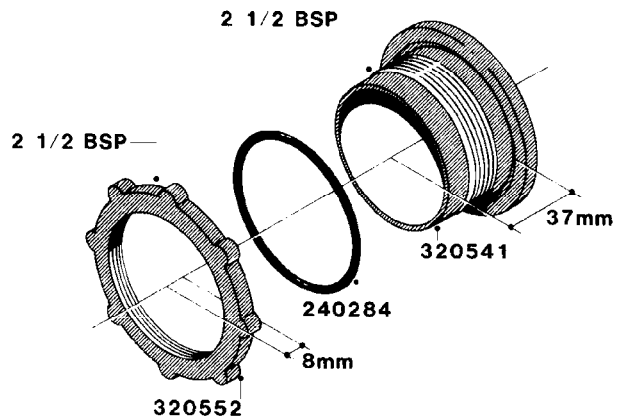

L0060

FITTINGS - BULKHEAD
L0060-HIN, 01:01:16

Page 1

Date 12.08.2020 9:06

parts-n°	order qty	description
141046	1	NUT 3/8" BSP
141341	1	NUT 1/4' BSP
240284	1	O-RING D82,5/75 X 3,5
320456	1	FITT.DK BULKHEAD 1"BSP DOUBLE
320467	1	FITT.DK BULKHEAD 1"BSP SINGLE
320471	1	FITT.DK NUT 1" BSP JAMB
320541	1	FITT.DK BULKHEAD 2-1/2'BSP SIN
320552	1	FITT.DK NUT 2-1/2' BSP JAMB
320644	1	FITT.DK ELB.3/4"HB X 1" BSP
320784	1	FITT.DK CAP 1-1/2" BSP
320795	1	FITT.DK NUT 1-1/2" BSP JAMB
320935	1	FITT.DK BULKHEAD 1/4' BSP SING
320946	1	FITT.DK BULKHEAD 3/8' BSP SING
321296	1	FITT.DK BULKHEAD 1/2" BSP SING
321307	1	FITT.DK NUT 1/2" BSP JAMB
321333	1	FITT.DK BULK 1-1/2" X 1"F BSP
330061	1	O-RING D16/D11X2,5
330072	1	O-RING D53.5/D45.5X4
330212	1	O-RING D19/D14X2.4 F.1/2"NUT
332577	1	O-RING D38/D30X4 F.1" PUR.
332592	1	O-RING D26/D20X3