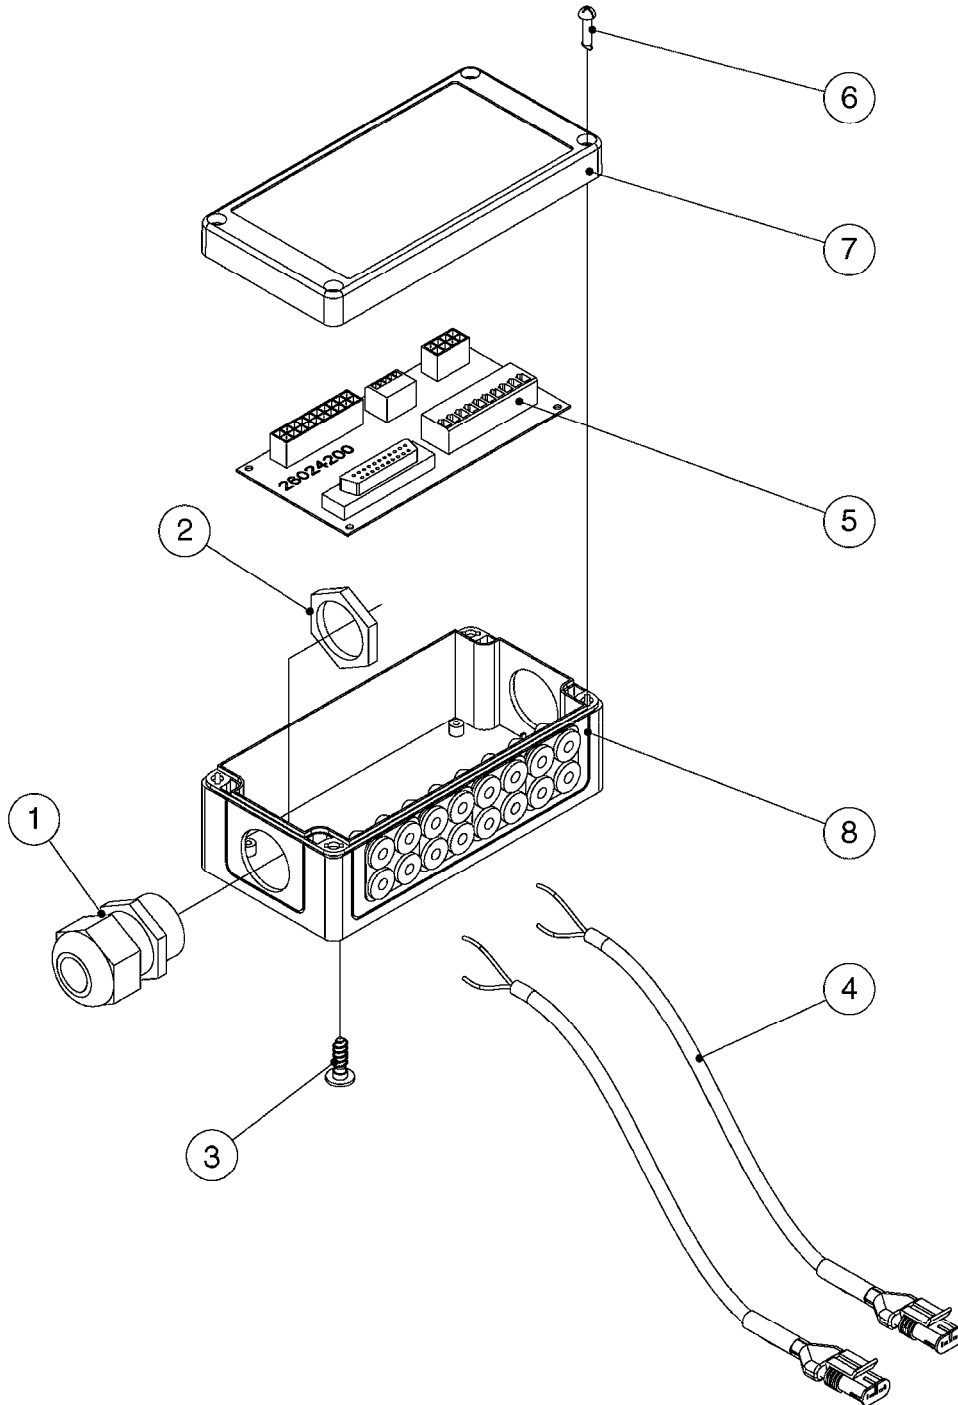

**M0390**

DHP BREAK OUT BOX 2007  
M0390-HIN, 01:01:16

Page 1  
Date 12.08.2020 9:06

Pos.	parts-n°	order qty	description
1	262106	1	BULKHEAD F. CABLE 6.5-14 BLACK
2	262107	1	NUT F. BULKHEAD CABLE GRAY
3	440675	1	SCREW F. PLASTIC 5X16 SS
4	26020100	1	CABLE L = 1.50M, AMP, EXT, 2P
5	26024200	1	BREAK OUT PCB FOR HYDRAULICS
6	28082100	1	SCREW F. BOX LID 1/4" L=20
7	33508800	1	LID 160X80X15 BLK W/SCREWS
8	33514300	1	BOX 160X80X40 BLACK 1+16+1 HOLES