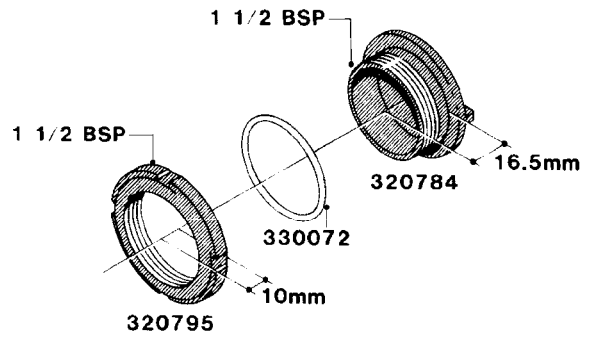

L0060

FITTINGS - BULKHEAD
L0060-HIN, 01:01:16

Page 1

Date 12.08.2020 9:06

parts-n°	order qty	description
141046	1	NUT 3/8" BSP
141341	1	NUT 1/4' BSP
240284	1	O-RING D82,5/75 X 3,5
320456	1	FITT.DK BULKHEAD 1"BSP DOUBLE
320467	1	FITT.DK BULKHEAD 1"BSP SINGLE
320471	1	FITT.DK NUT 1" BSP JAMB
320541	1	FITT.DK BULKHEAD 2-1/2'BSP SIN
320552	1	FITT.DK NUT 2-1/2' BSP JAMB
320644	1	FITT.DK ELB.3/4"HB X 1" BSP
320784	1	FITT.DK CAP 1-1/2" BSP
320795	1	FITT.DK NUT 1-1/2" BSP JAMB
320935	1	FITT.DK BULKHEAD 1/4' BSP SING
320946	1	FITT.DK BULKHEAD 3/8' BSP SING
321296	1	FITT.DK BULKHEAD 1/2" BSP SING
321307	1	FITT.DK NUT 1/2" BSP JAMB
321333	1	FITT.DK BULK 1-1/2" X 1"F BSP
330061	1	O-RING D16/D11X2,5
330072	1	O-RING D53.5/D45.5X4
330212	1	O-RING D19/D14X2.4 F.1/2"NUT
332577	1	O-RING D38/D30X4 F.1" PUR.
332592	1	O-RING D26/D20X3