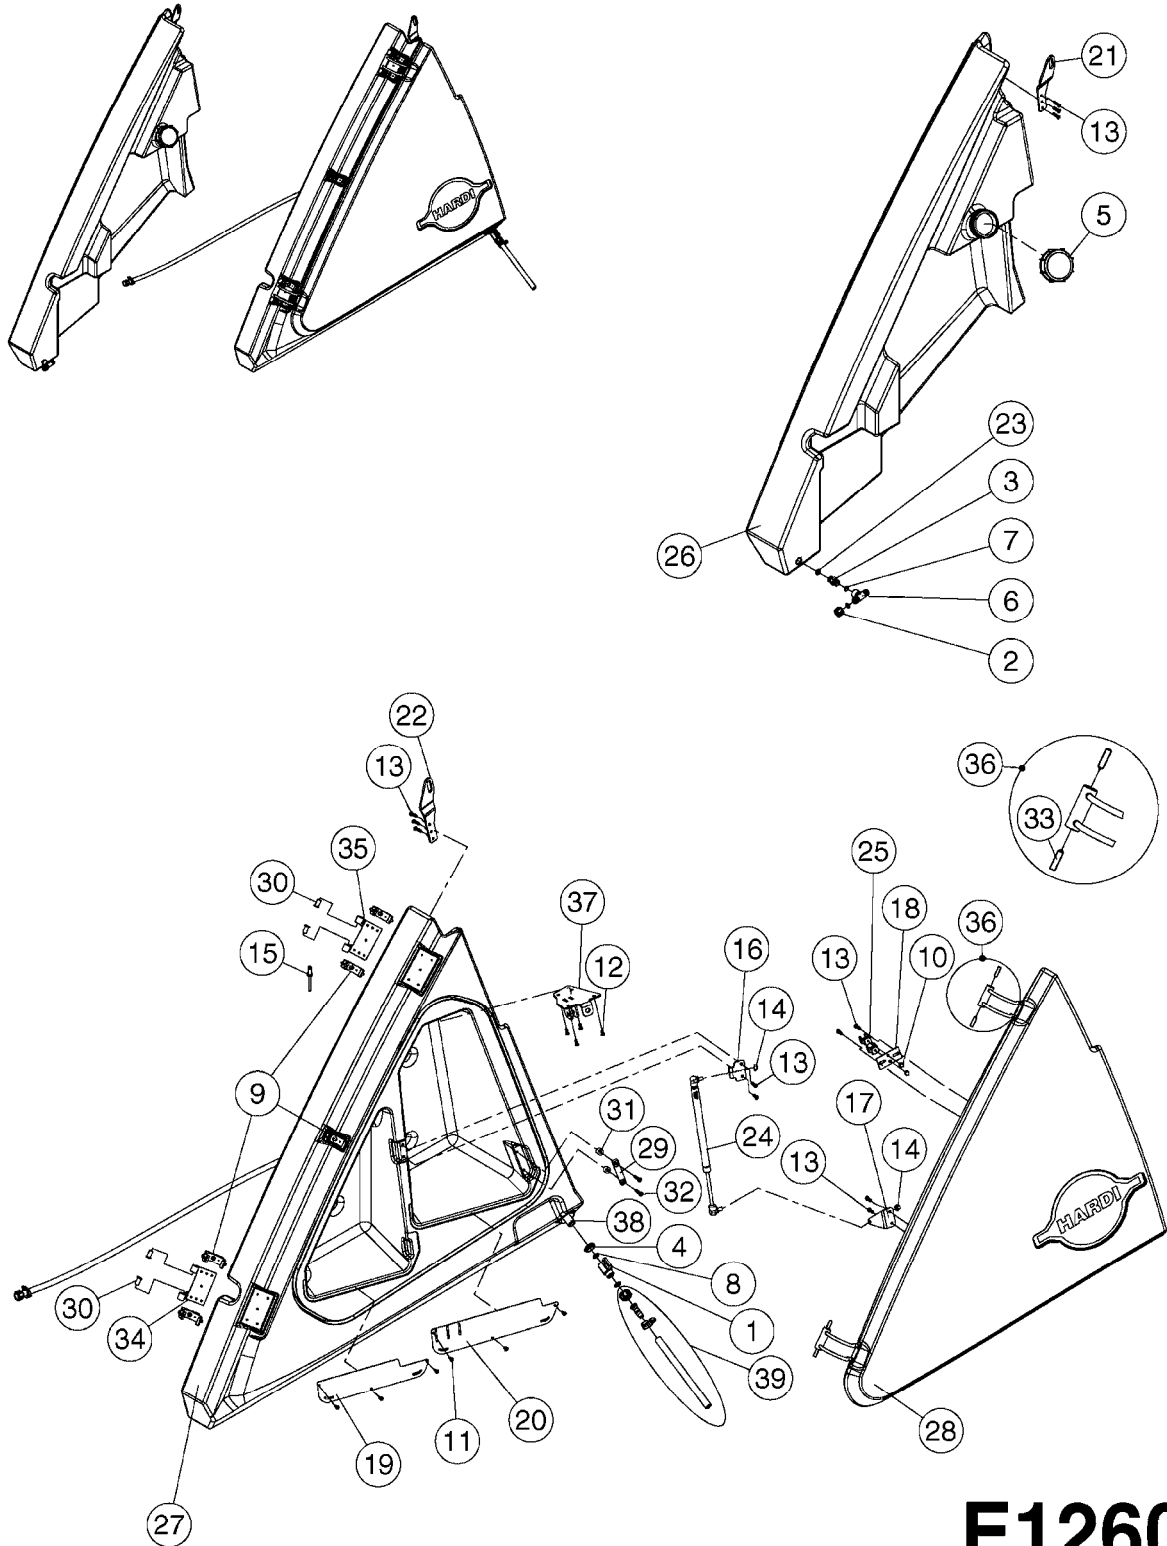

LOCKER & CLEAN WATER TANK
CM45/55/7000
E1260-HIN, 31:01:17

Page 0
Date 12.08.2020 9:06

LOCKER & CLEAN WATER TANK
CM45/55/7000
E1260-HIN, 31:01:17

Page 1
Date 12.08.2020 9:06

Pos.	parts-n°	order qty	description
1	281551	1	BALL VALVE 1/2"
2	320272	1	FITT.DK CAPNUT 3/8' BSP
3	320725	1	FITT.DK NIPPLE 3/8"-3/8" BSP
4	321307	1	FITT.DK NUT 1/2" BSP JAMB
5	321322	1	SCREW CAP F. S80 X 4
6	322072	1	FITT.DK TEE 3/8'X3/8'X3/8' BSP
7	330013	1	O-RING 2.5 X 10 PUR
8	330212	1	O-RING D19/D14X2.4 F.1/2"NUT
9	334523	1	PIPE HOLDER Ø51.5
10	410907	1	SET SCREW M6 X 8 DIN 933-A2 INO
11	440673	1	SCREW F.PLASTIC 5X12 SS
12	440709	1	SCREW 60X12 CHEM.FILL HANDLE
13	440719	1	SCREW F.PLASTIC KB60x20 SS
14	460143	1	LOCK NUT M8 SST A2 DIN985
15	480806	1	RIVET, POP, Ø4.8X14/Ø9.5 SS
15	480809	1	BLIND RIVET, EMHART ACD616ASM
16	16367300	1	BRACKET F.GASCYL.CM7000 RED
17	16368500	1	BRACKET F.GASCYL.CM7000 RED
18	16368700	1	LOCKPLATE F.COVER CM, RED
19	16368900	1	SHELF EDGE CM45/55/7000 RED
20	16369100	1	SHELF EDGE CM45/55/7000 RED
21	16382400	1	HOLDER F. SIDE SHIELD R. CM'11,
22	16382600	1	HOLDER F. SIDE SHIELD L. CM'11
23	24262700	1	O-RING 9.12 X 3.5 NITRILE
24	28114900	1	GAS CYLINDER L=485/200 F=100N
25	28115100	1	RODHOLDER D18 VVS R04 2940 018
26	35181500	1	SIDE SHIELD, RIGHT, CM'11
27	35181600	1	SIDE SHIELD LEFT, CM'11
28	35181700	1	LID FOR LEFT SHIELD CM
29	39140500	1	TAP Ø16.0 L= 75 2xØ6.5
30	39140900	1	BUSH.Ø 15.0/ 8.25 L= 21
31	39141800	1	BUSHING Ø16.0/ 6.5 L= 12
32	44076300	1	PT SCREW 60X35 WN5451 RSF TORX
33	45006700	1	SCREW M 8X 30 A2 SS DIN914
34	61074600	1	LOWER HINGE F.SAFETY LOCKER LID
35	61074700	1	UPPER HINGE F.SAFETY LOCKER LID
36	61075400	1	HINGE F.SAFETY LOCKER LID, CM
37	61075600	1	BRACKET F. HC6200
38	72733900	1	HOSE ASSY, 3/8"X 1850 1X1/2"OML
39	72734000	1	HOSE ASSY,1/2"X250 1/2"OML