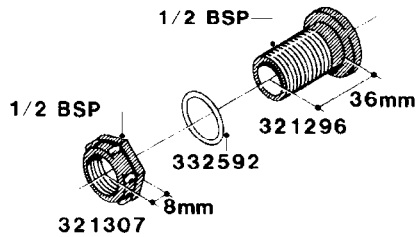

L0060

FITTINGS - BULKHEAD
L0060-HIN, 01:01:16

Page 1

Date 12.08.2020 9:06

parts-n°	order qty	description
141046	1	NUT 3/8" BSP
141341	1	NUT 1/4' BSP
240284	1	O-RING D82,5/75 X 3,5
320456	1	FITT.DK BULKHEAD 1"BSP DOUBLE
320467	1	FITT.DK BULKHEAD 1"BSP SINGLE
320471	1	FITT.DK NUT 1" BSP JAMB
320541	1	FITT.DK BULKHEAD 2-1/2'BSP SIN
320552	1	FITT.DK NUT 2-1/2' BSP JAMB
320644	1	FITT.DK ELB.3/4"HB X 1" BSP
320784	1	FITT.DK CAP 1-1/2" BSP
320795	1	FITT.DK NUT 1-1/2" BSP JAMB
320935	1	FITT.DK BULKHEAD 1/4' BSP SING
320946	1	FITT.DK BULKHEAD 3/8' BSP SING
321296	1	FITT.DK BULKHEAD 1/2" BSP SING
321307	1	FITT.DK NUT 1/2" BSP JAMB
321333	1	FITT.DK BULK 1-1/2" X 1"F BSP
330061	1	O-RING D16/D11X2,5
330072	1	O-RING D53.5/D45.5X4
330212	1	O-RING D19/D14X2.4 F.1/2"NUT
332577	1	O-RING D38/D30X4 F.1" PUR.
332592	1	O-RING D26/D20X3