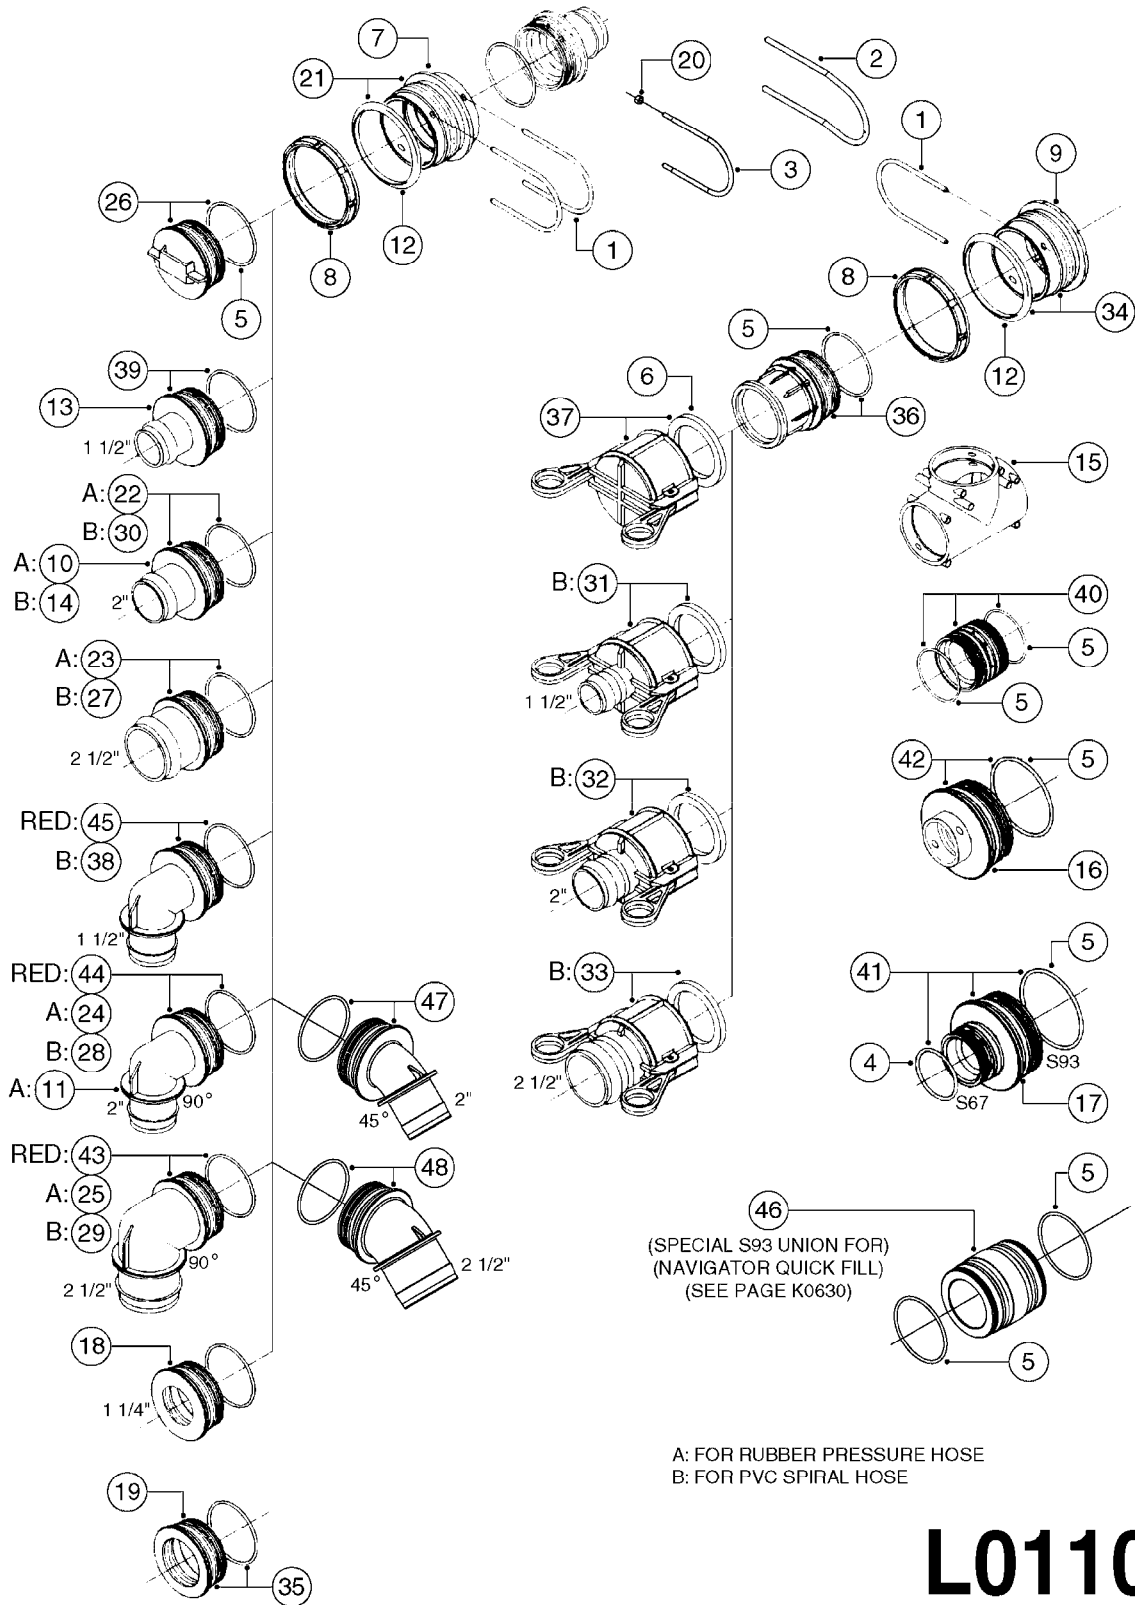

**L0100**

FITTINGS - S-67  
L0100-HIN, 21:06:18

Page 1

Date 12.08.2020 9:06

Pos.	parts-n°	order qty	description
1	145996	1	FITT.DK S-67 FORK
2	241973	1	O-RING Ø3 X 44.2 70 SHORES NITRIL NITRIL (BLACK)
2	242353	1	O-RING 3 X 44.2 VITON VITON (BROWN)
3	242092	1	O-RING D69.5X3 NITRIL (BLACK)
3	242351	1	O-RING D69.5X3.0 VITON F.S-93 VITON (BROWN)
4	322104	1	FITT.DK S-67 BULKHEAD
5	322108	1	FITT.DK S-67 BULKHEAD NUT
6	322224	1	FITT.DK S-67 TEE
7	322321	1	FITT.DK S-67 X 1"BSP MALE
8	322325	1	FITT.DK S-67 X 1-1/2"BSP LONG
9	334231	1	FITT.DK S-67 STR.1"
10	334233	1	FITT.DK S-67 STR.1-1/2" RUBBER
11	334245	1	FITT.DK S-67 ELB. 1-1/2"RUBBER
12	334261	1	GASKET F. S-67 BULKHEAD
13	334444	1	FITT.DK S-67 STR.1-1/2" PVC
14	334445	1	FITT.DK S-67 ELB.1-1/2"
15	334564	1	FITT.DK S-67 TO S-53 ADAPTER
16	334573	1	FITT.DK S-67 CONNECTOR
17	334634	1	FITT.DK ADAPTER S-93M S67M
18	461217	1	NUT HEX M5 LOCK
19	726464	1	FITT.DK S-67 BULKHEAD W/GASKET
20	726560	1	FITT.DK S-67 STR.1" W.O'RING
21	726561	1	FITT.DK S-67 STR.1-1/4" O-RING
22	726562	1	FITT.DK.S-67 HB 1-1/2"W.O-RING
23	726572	1	FITT.DK S-67 1" ELBOW 90 ASSY.
24	726573	1	FITT. S67 5/4" 90° W/O-RING
25	726574	1	FITT.DK S67X90,1.5HB PRESSURE
26	726579	1	FITT. S67 PLUG W/O-RING
27	726695	1	FITTING S67 - BSP 1" + O-RING
28	727223	1	FITT.S67 1.5" STRAIT S W/ORING
29	727224	1	FITT.DK S67X90,1.5HB SUCTION
30	728526	1	FITT.DK S-67 CONNECT W/O-RINGS
31	728527	1	ADAPTER S67M TO S93M W/ORING
32	728561	1	FITT.DK. S67M - S53F REDUCER
33	728562	1	FITT.DK S-93 TO S67 ADAPTOR
34	728578	1	FITT.DK S-67X1-1/2"BSP LG W/O-RING
35	14012200	1	FITT.DK S-67 FORK W/M5 THREADS
36	33509700	1	FITT.DK S-67 45° 1-1/4"
37	72433000	1	FITT.S67 1" 45° W/O-RING
38	72433100	1	FITT.DK S-67 45° 1-1/4"W/ORING
39	72433200	1	FITT.S67 1-1/2" 45°PVC W/O-RING
40	72433400	1	FITT.S67 1-1/2" 45°BSP W/ORING