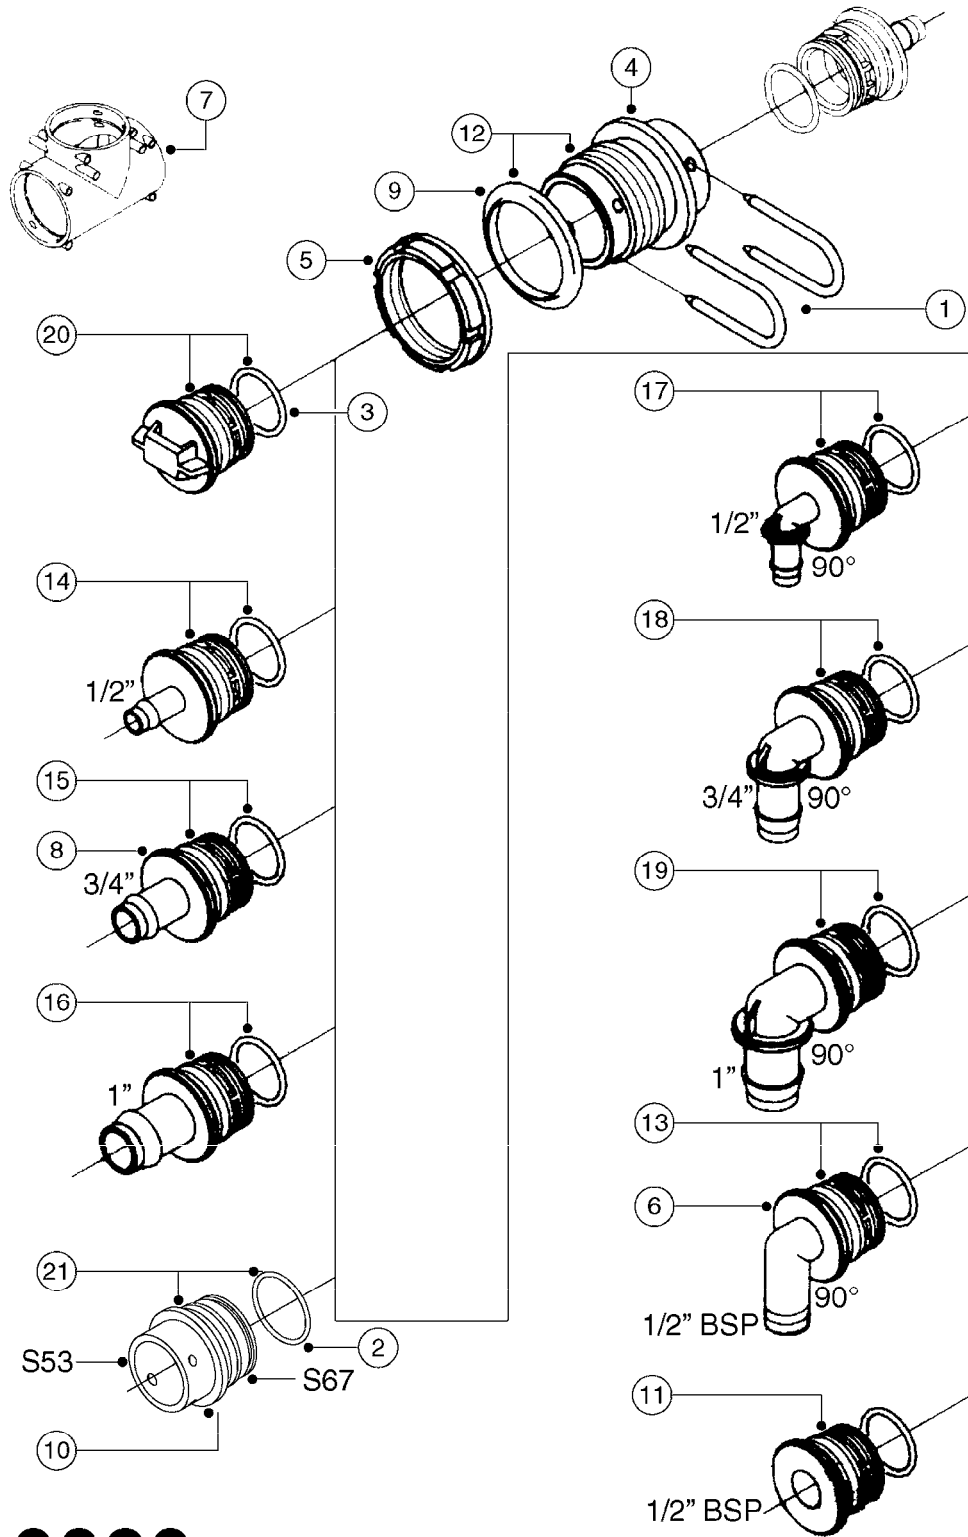

**L0070**

FITTINGS - S-40  
L0070-HIN, 13:09:17

Page 1

Date 12.08.2020 9:06

Pos.	parts-n°	order qty	description
1	145994	1	FITT.DK S-40 FORK
2	242108	1	O-RING 3 X 19,2 70SH NITRIL NITRIL (BLACK)
2	242355	1	O-RING D19.2X3.0 VITON F.S-40 VITON (BROWN)
3	322102	1	FITT.DK S-40 BULKHEAD
4	322106	1	FITT.DK S-40 BULKHEAD NUT
5	334225	1	FITT.DK S-40 STR.3/8"
6	334237	1	FITT.DK S-40 ELB.3/8"
7	334238	1	FITT.DK S-40 ELB.1/2"
8	334248	1	FITT.DK S-40 PLUG
9	334259	1	GASKET F. S-40 BULKHEAD
10	726462	1	FITT. S40 BULKHEAD W.GASKET
11	726567	1	FITT.DK S-40 ELB.1/2" W.O-RING
12	726693	1	FITT.DK S-40 PLUG 1/8BSP ORING