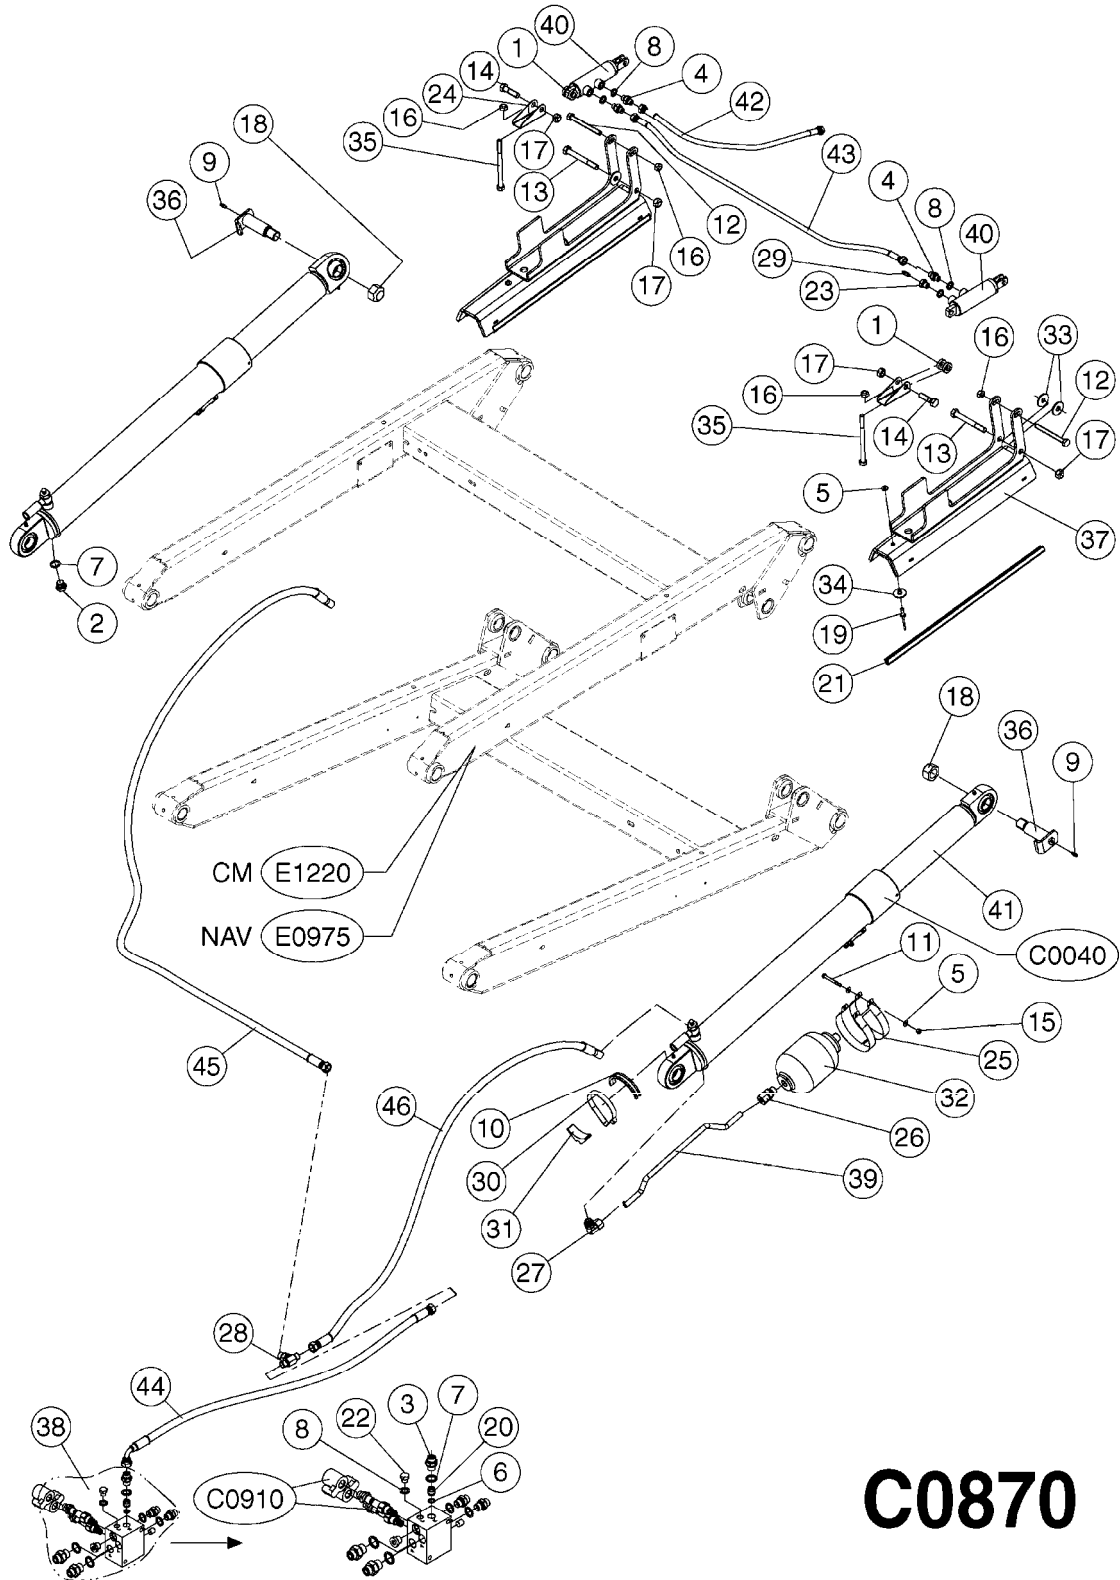

CM/NAV HYD. PARALIFT
C0870-HIN, 14:05:19

Page 0
Date 12.08.2020 9:05

CM/NAV HYD. PARALIFT
C0870-HIN, 14:05:19

Page 1
Date 12.08.2020 9:05

Pos.	parts-n°	order qty	description
1	146240	1	BUSHING D26.0/13.0 L=7MM
2	146790	1	PLUG 3/8" RG L=20 SS
3	146836	1	HEX NIPPLE 3/8"X3/8" BSP
4	146845	1	HEX NIPPLE 1/4"X1/4"
5	163936	1	WASHER D15/D6.2X1
6	240041	1	O-RING D15.1/10.3 X 2.4
7	240866	1	DOWTYSEAL 3/8"
8	241404	1	DOWTY SEAL 1/4"
9	283699	1	GREASE NIPPLE M6X1
10	341301	1	RUBBER HOSE CLAMP COVER 230MM
11	411008	1	BOLT HEX 8.8 DEL M6X55
12	421061	1	BOLT HEX 8.8 DEL M10X100 DIN931
13	430367	1	BOLT HEX 8.8 DEL M12X100 DIN931
14	430878	1	BOLT HEX 8.8 DEL M12X45 DIN931
15	460261	1	NUT HEX M6X1.00 LOCK DIN985 A2 SS
16	460423	1	NUT HEX M10X1.50 LOCK DIN985A2 SS
17	460703	1	NUT HEX M12X1.75 LOCK DIN985A2 SS
18	460747	1	NUT HEX M24 LOCK
19	480816	1	RIVET Ø4.8X19.0/Ø14
20	782062	1	NON-RETURN VALVE UTV 3/8"
21	981590	1	EDGE GUARD 6-8MM X 12"
22	14010400	1	PLUG 1/4" BSP
23	14090800	1	PLUG, 1/4" W/M8 HOLE
24	15142300	1	BRACKET, LOCK CYLINDER, TDZ
25	16277700	1	PLATE 1 X 100 X 291
26	23233900	1	HEX NIPPLE M18X1.5 - M18X1.5
27	23234000	1	ELBOW 90* 3/8 M18X1.5
28	23240800	1	TEE 11/16"-11/16"-11/16" ORFS
29	28076000	1	BLEED SCREW M8
30	28091200	1	CLAMP GEAR D25-100 B=12.7 SS
31	28098800	1	TUBE HOLDER F. SUS. PARALIFT ACUM.
32	28103700	1	ACCUMULATOR 170 BAR TDZ PARALI
33	39122500	1	DISC D36, HOLE D12.5 T=3
34	39131100	1	WASHER 32X5 T=15
35	42126800	1	BOLT HEX 8.8 DEL M10X140
36	61061200	1	PIN, Ø30/M24 L=105
37	61063700	1	PARALIFT HYD LOCK, L=526, RED
37	61079900	1	PARALIFT HYD LOCK, L=420, RED
38	72286200	1	HYD. BLOCK COMP. PARA-LIFT NCM CM 8500/10000, NAV 4500/6200
38	72809300	1	PARALIFT HYD.BLOCK ASSY.CM'11 CM 4500/5500/7000
39	72927000	1	HYD. TUBE, MOUNTED, PARALIFT SUS, '13
40	78127800	1	HYDRAULIC CYLINDER 25-40
41	78131200	1	PLUNGE CYLINDER 70/838 2X30
42	78508800	1	HY.HO.1/4"L= 2200 STR-STR
42	78512100	1	HY.HO.1/4"L= 1250 STR-90°
43	78517600	1	HY.HO.1/4"L= 930 STR-STR
44	78560100	1	HY.HO.3/8"L= 900 STR-90°
45	78560200	1	HY.HO.3/8"L= 2000 STR-3/8BAN
46	78560300	1	HY.HO.3/8"L= 1250 STR-3/8BAN CM MODELS
46	78565000	1	HY.HO.3/8"L= 1400 STR-BANJO NAV MODELS