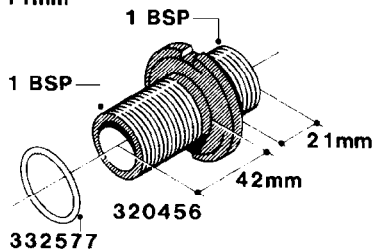

L0060

FITTINGS - BULKHEAD
L0060-HIN, 01:01:16

Page 1

Date 12.08.2020 9:06

parts-n°	order qty	description
141046	1	NUT 3/8" BSP
141341	1	NUT 1/4' BSP
240284	1	O-RING D82,5/75 X 3,5
320456	1	FITT.DK BULKHEAD 1"BSP DOUBLE
320467	1	FITT.DK BULKHEAD 1"BSP SINGLE
320471	1	FITT.DK NUT 1" BSP JAMB
320541	1	FITT.DK BULKHEAD 2-1/2'BSP SIN
320552	1	FITT.DK NUT 2-1/2' BSP JAMB
320644	1	FITT.DK ELB.3/4"HB X 1" BSP
320784	1	FITT.DK CAP 1-1/2" BSP
320795	1	FITT.DK NUT 1-1/2" BSP JAMB
320935	1	FITT.DK BULKHEAD 1/4' BSP SING
320946	1	FITT.DK BULKHEAD 3/8' BSP SING
321296	1	FITT.DK BULKHEAD 1/2" BSP SING
321307	1	FITT.DK NUT 1/2" BSP JAMB
321333	1	FITT.DK BULK 1-1/2" X 1"F BSP
330061	1	O-RING D16/D11X2,5
330072	1	O-RING D53.5/D45.5X4
330212	1	O-RING D19/D14X2.4 F.1/2"NUT
332577	1	O-RING D38/D30X4 F.1" PUR.
332592	1	O-RING D26/D20X3