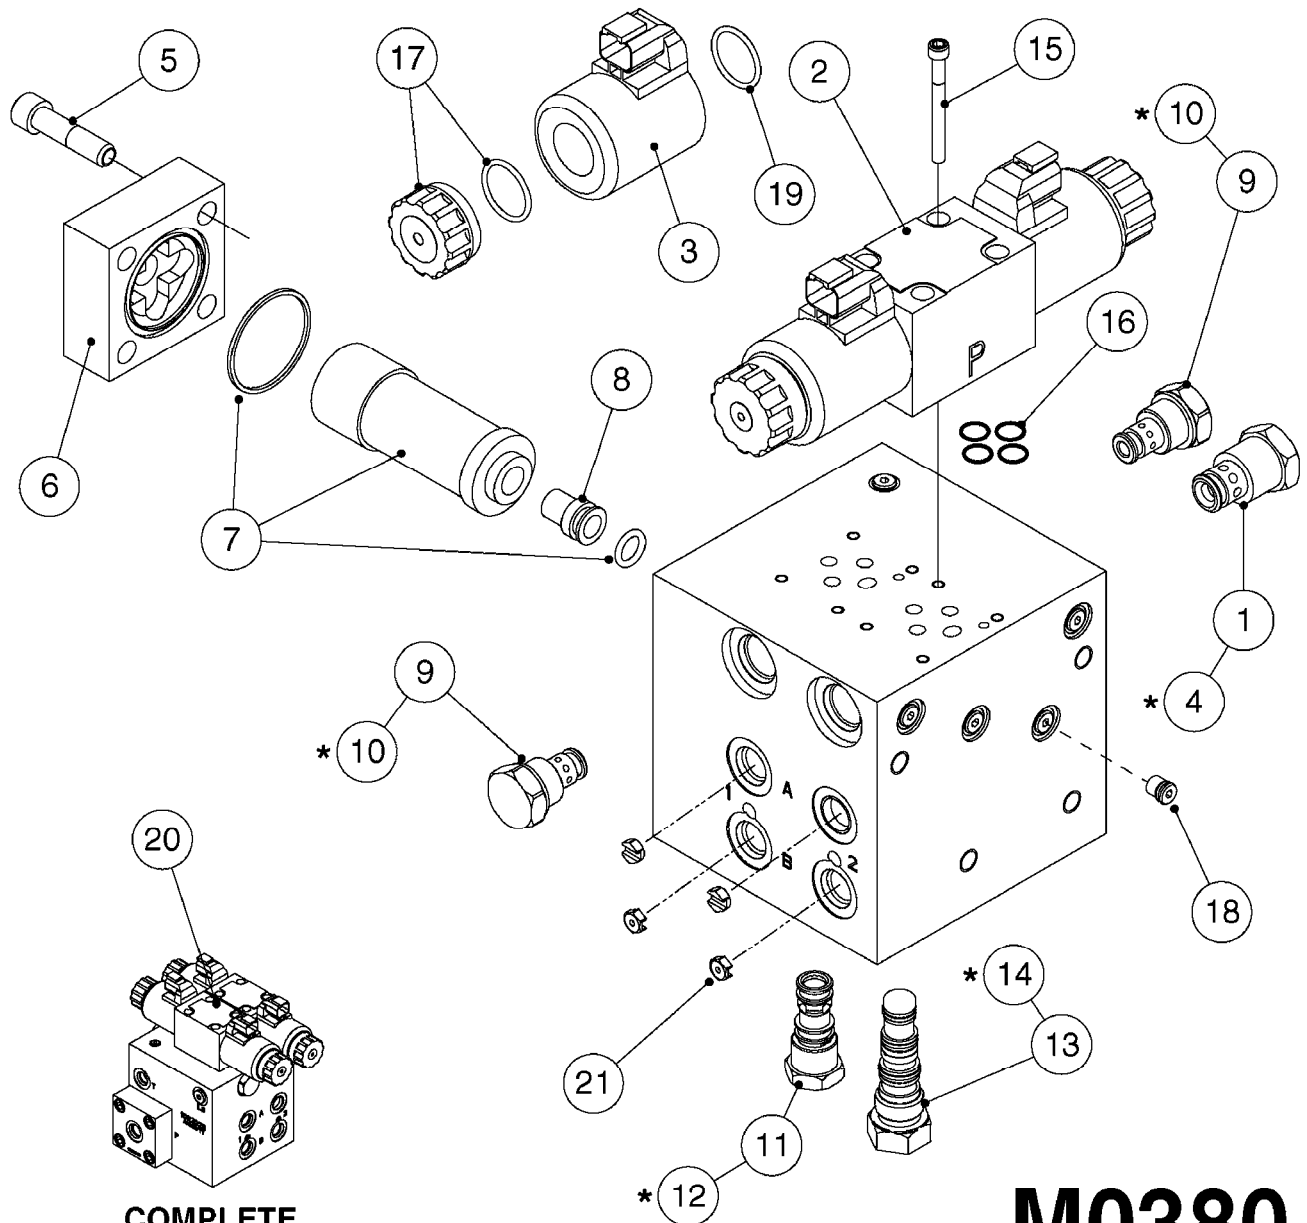

**M0375**

NORAC UC5 SENSOR BRACKETS  
M0375-HIN, 26:06:17

Page 1

Date 12.08.2020 9:06

Pos.	parts-n°	order qty	description
1	143161	1	BOLT U M10 40X40
2	146843	1	BOLT U M8 F.60 x 60
3	410443	1	BOLT HEX 8.8 DEL M6X70
3	410605	1	BOLT HEX 8.8 DEL M6X80
4	420604	1	BOLT HEX 8.8 DEL M10X25 FT DIN933
4	421214	1	BOLT HEX 8.8 DEL M10X110
4	421222	1	BOLT HEX 8.8 DEL M10X75 FT
4	42126800	1	BOLT HEX 8.8 DEL M10X140
5	420884	1	BOLT HEX 8.8 DEL M10X80 FT
5	421212	1	BOLT HEX 8.8 DEL M10X110 FT
5	421222	1	BOLT HEX 8.8 DEL M10X75 FT
6	420906	1	BOLT HEX 8.8 DEL M10X60
7	460261	1	NUT HEX M6X1.00 LOCK DIN985 A2 SS
8	460143	1	LOCK NUT M8 SST A2 DIN985
9	460423	1	NUT HEX M10X1.50 LOCK DIN985A2 SS
10	471122	1	WASHER, M10, Ø20/10.5X 2.0, SS
11	471124	1	WASHER, M6, Ø18/ 6.4X 1.6, SS
12	16128603	1	BRACKET F. SENSOR 60X60 TUBE
12	16128703	1	BRACKET F. SENSOR 50x50 TUBE
13	16204203	1	NORAC SENSOR BRKT BACKER, MAIN LIFT, RED
14	16332000	1	NORAC BRACKET, TDZ, INNER LEFT
14	16332600	1	NORAC BRACKET, TDZ, INNER RIGHT
15	16332200	1	NORAC BRACKET, TDZ, OUTER
16	28086500	1	UC4 SENSOR MOUNTING BKT. NORAC
17	28092003	1	SENSOR BRKT, LP, SF, NORAC
18	63047703	1	NORAC SENSOR BRKT, MAIN LIFT, RED
19	63108800	1	NORAC SENSOR BRACKET, BOOM