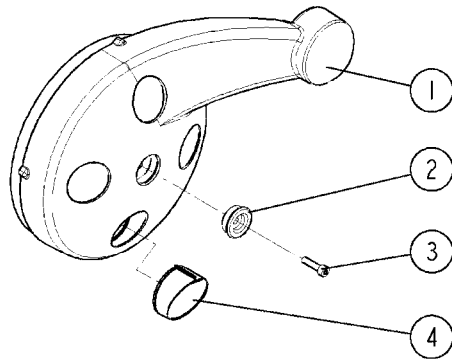

Se B528 kryds/aksler

**B430**

HANDLE/INDICATOR F.SMART VALVE  
B430-HIA, 10:07:15

Page 1

Date 12.08.2020 9:05

Pos.	parts-n°	order qty	description
1	33505700	1	SMART VALVE HANDLE
2	334594	1	PLUG F.VALVE HANDLE BLACK
3	450902	1	BOLT ALLEN HEAD M4 X 16MM
4	33505200	1	PLUG FOR SMART VALVE HANDLE
5	33508600	1	POSITION INDICATOR/SMART VALVE
6	74194100	1	PACKAGE OF ICONS - CM-NAV