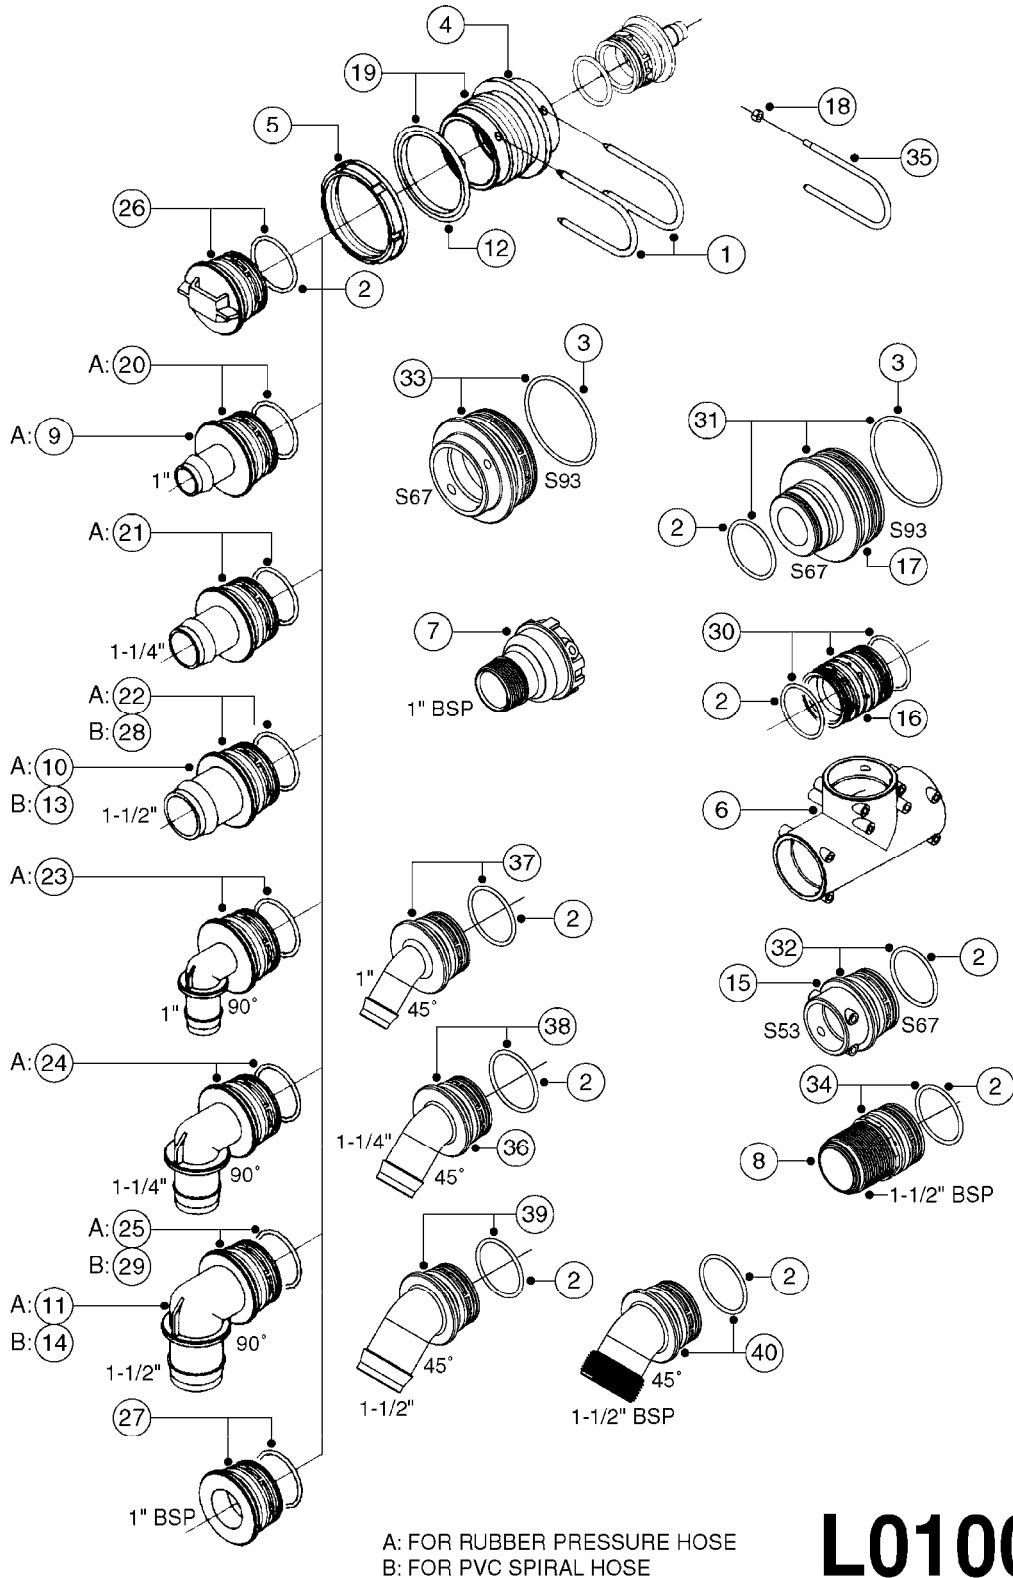

**L0090**

FITTINGS - S-56 & S-61  
L0090-HIN, 01:01:16

Page 1

Date 12.08.2020 9:06

parts-n°	order qty	description
145661	1	FITT.DK S-61 FORK
241754	1	O-RING D59.5X3
241883	1	O-RING 3 X 39.2 NITRIL
322055	1	FITT.DK S-61 BULKHEAD
322056	1	FITT.DK S-61 BULKHEAD NUT
322066	1	FITT.DK S-56 NUT
334050	1	FITT.DK S-61 STR.1-1/4"
334068	1	FITT.DK S-61 STR.1"
334091	1	FITT.DK S56 STR.1-1/2'
334099	1	FITT.DK S-61 ELB.1-1/2"110 DEG
334100	1	FITT.DK S-61 ELB.1" 110 DEG.
334151	1	FITT.DK S-61 ELB.1-1/4"110 DEG
390231	1	FITT.DK NIPPLE 1-1/2 X S56