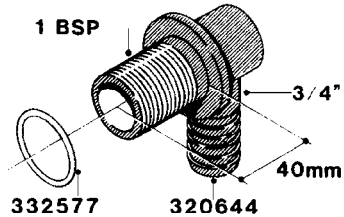

L0060

FITTINGS - BULKHEAD
L0060-HIN, 01:01:16

Page 1

Date 12.08.2020 9:06

parts-n°	order qty	description
141046	1	NUT 3/8" BSP
141341	1	NUT 1/4' BSP
240284	1	O-RING D82,5/75 X 3,5
320456	1	FITT.DK BULKHEAD 1"BSP DOUBLE
320467	1	FITT.DK BULKHEAD 1"BSP SINGLE
320471	1	FITT.DK NUT 1" BSP JAMB
320541	1	FITT.DK BULKHEAD 2-1/2'BSP SIN
320552	1	FITT.DK NUT 2-1/2' BSP JAMB
320644	1	FITT.DK ELB.3/4"HB X 1" BSP
320784	1	FITT.DK CAP 1-1/2" BSP
320795	1	FITT.DK NUT 1-1/2" BSP JAMB
320935	1	FITT.DK BULKHEAD 1/4' BSP SING
320946	1	FITT.DK BULKHEAD 3/8' BSP SING
321296	1	FITT.DK BULKHEAD 1/2" BSP SING
321307	1	FITT.DK NUT 1/2" BSP JAMB
321333	1	FITT.DK BULK 1-1/2" X 1"F BSP
330061	1	O-RING D16/D11X2,5
330072	1	O-RING D53.5/D45.5X4
330212	1	O-RING D19/D14X2.4 F.1/2"NUT
332577	1	O-RING D38/D30X4 F.1" PUR.
332592	1	O-RING D26/D20X3