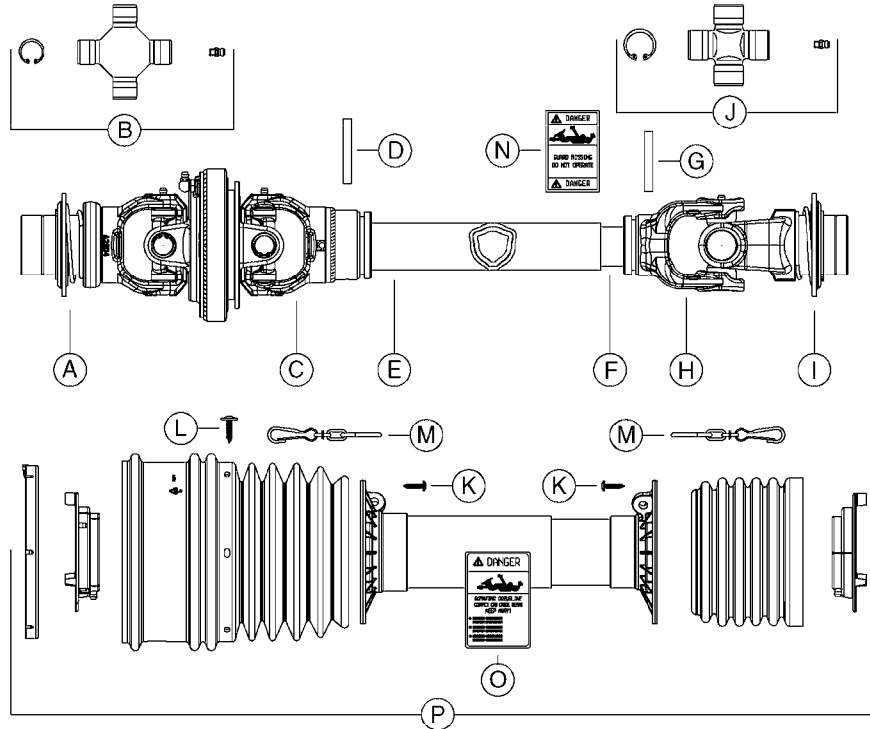

Note: For "Bondioli" PTO's (previous supplier) - see page A0510.

COMPLETE ASSEMBLIES  
WHOLEGOOD ITEMS

**A0580**

PTO SHAFTS - AMA DIAPHRAGM  
A0580-HIN, 01:01:16

Page 1

Date 12.08.2020 9:05

parts-n°	order qty	description
829482	1	PTO 1-3/8/6X25MM X 600MM 1202
829483	1	PTO 1-3/8/6X30MM x 610MM 1302
829484	1	PTO 1-3/8/6X1-3/8/6X575MM 361
829487	1	PTO 1-3/8/6X1-3/8/6X870MM 361
28062103	1	PTO YOKE 1-3/8X6 AMA
28062203	1	UNIV.JOINT CAT.1 AMA
28062303	1	PTO YOKE D25 AMA
28062403	1	DECAL - DANGER ROTATING SHAFT
28062503	1	DECAL - DANGER MISSING GUARD
28062603	1	SAFETY CHAIN F.PTO AMA
28062703	1	PTO OUTER 1-3/8X6 (NO SHIELD)
28062803	1	PTO INNER D25 (NO SHIELD)
28062903	1	PTO SHIELD COMPLETE
28063003	1	PTO YOKE D30 AMA
28063103	1	PTO INNER D30 (NO SHIELD)
28063203	1	PTO INNER 1-3/8X6 (NO SHIELD)
28063303	1	PTO SHIELD COMPLETE
28063403	1	PTO OUTER 1-3/8X6 (NO SHIELD)
28063503	1	PTO INNER 1-3/8X6 (NO SHIELD)
28093403	1	PTO OUTER TUBE BEARING AMA
28093503	1	PTO INNER TUBE BEARING AMA