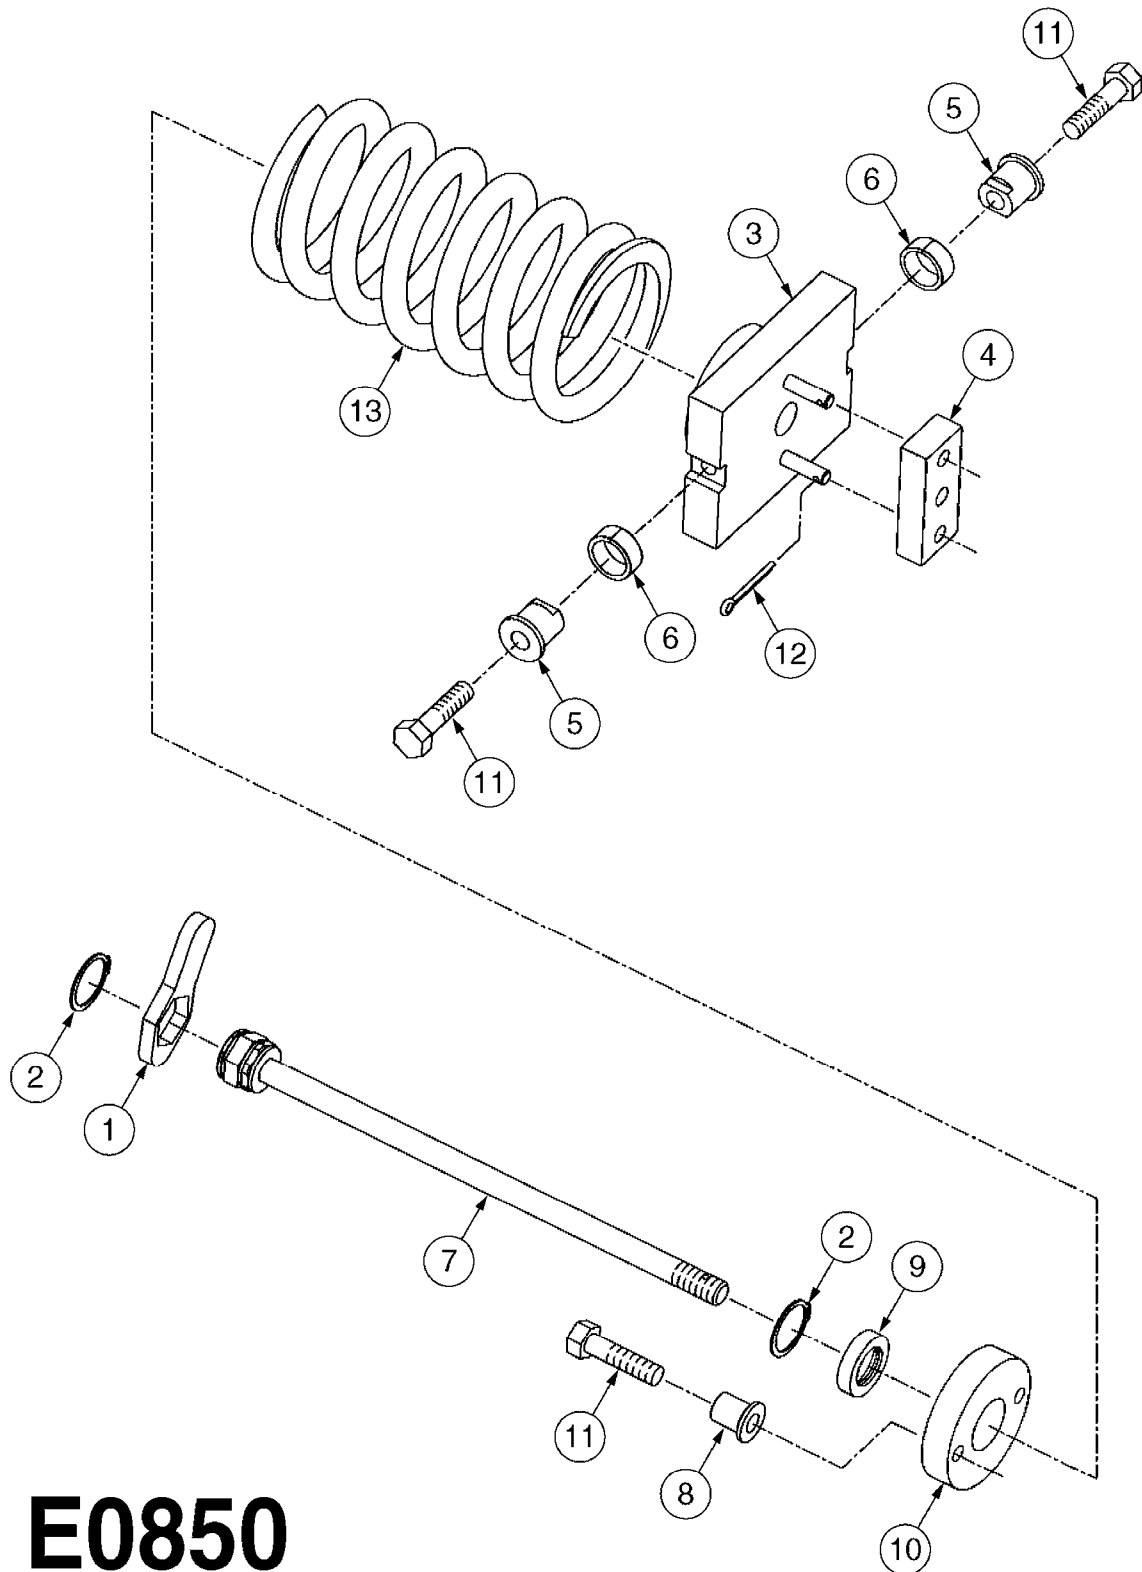

**E0840**

CAMOPLAST TENSION LINK ASSY.  
E0840-HIN, 01:01:16

Page 1

Date 12.08.2020 9:06

Pos.	parts-n°	order qty	description
1	28077403	1	TENSION LINK
2	28077503	1	BUSHING 2.5"ODX0.25"WX3.94"
3	28077603	1	RETAINER PLATE
4	28077703	1	PIN
5	28077803	1	WASHER 1.062"ID X 2"OD
6	28077903	1	BUSHING 1.375" X 1.88" LG
7	28078003	1	BUSHING 1.875"ODX0.25"WTX1.55"
8	28078103	1	WEAR PAD
9	28078203	1	AXLE
10	28078303	1	HUB ASSY.IDLER, G60-8 HUB COMPLETE W/LUG NUTS
11	28082103	1	LUG NUT SET (8) IDLER
12	28082203	1	WHEEL STUD SET (8) IDLER
13	28083503	1	BOLT HEX FLG.1"X1/2"-13UNC GR5
14	28084303	1	BOLT HEX FLG.1"X5/8"-11UNC GR8
15	28084403	1	BOLT HEX 8"X1"-8 UNC
16	28084503	1	NUT 1"-8 UNC GR 8