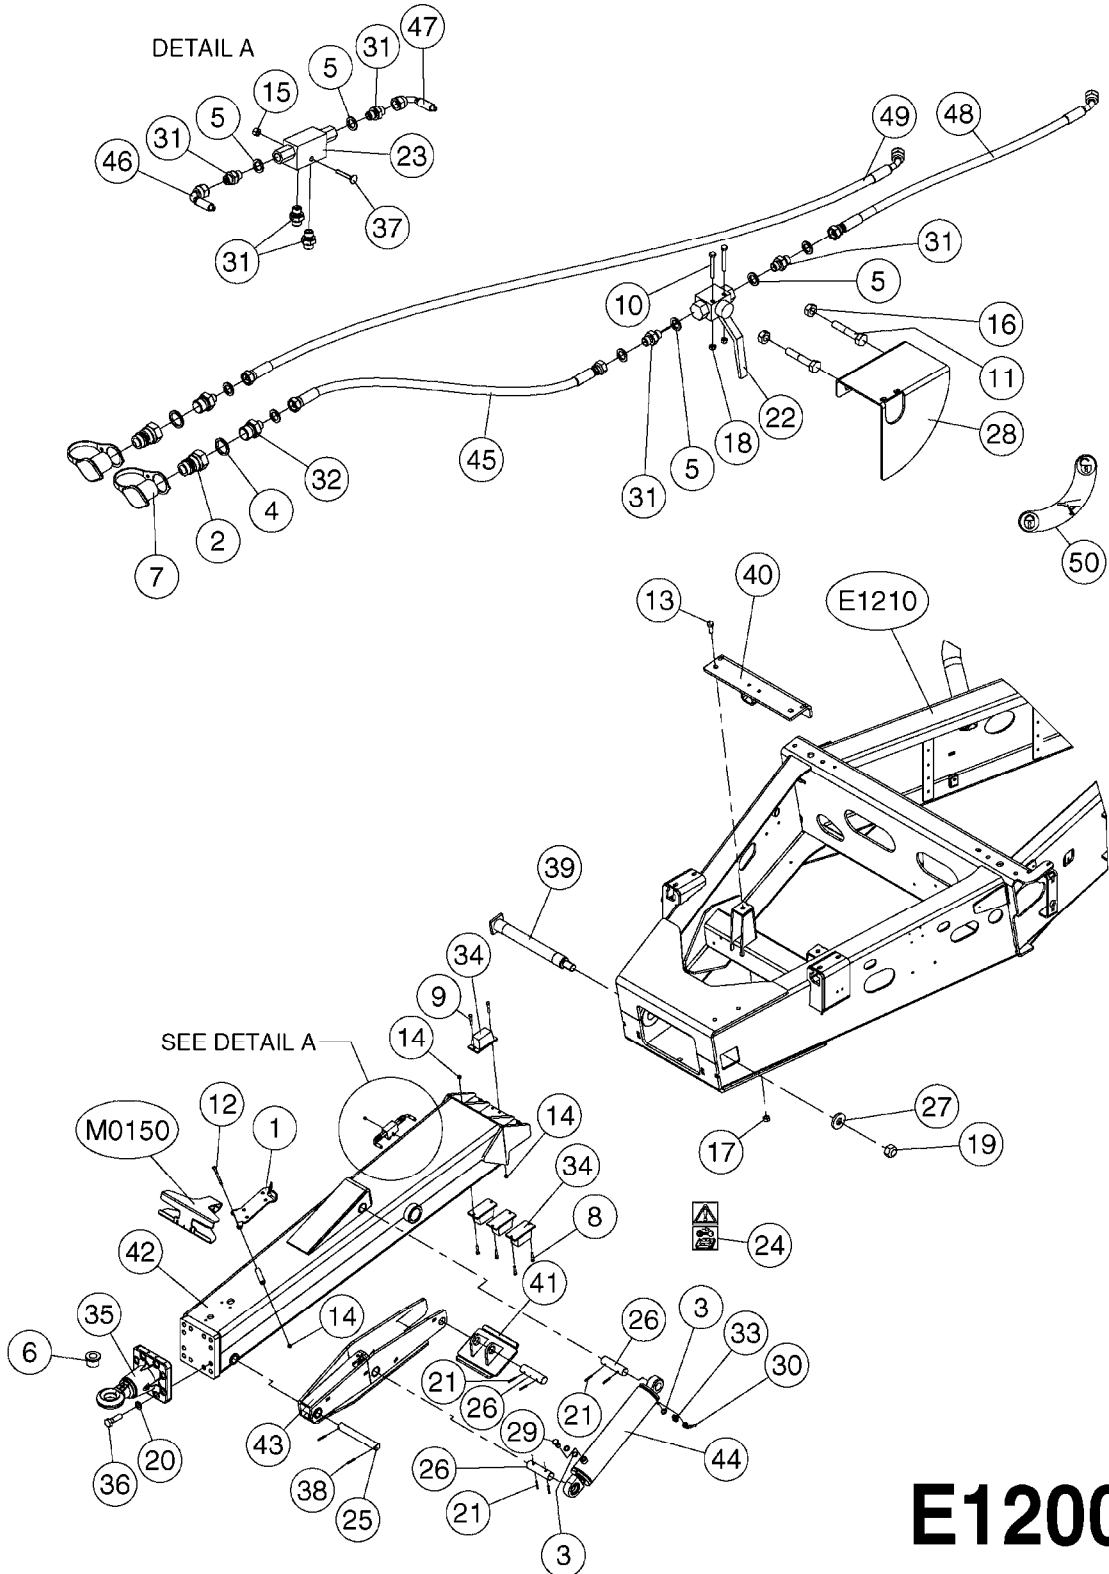

HYD. DRAWBAR CM5500/7000  
E1200-HIN, 07:02:19

Page 1

Date 12.08.2020 9:06

Pos.	parts-n°	order qty	description
1	161923	1	SUPPORT PLATE F. PTO CM+
2	230311	1	QUICK COUPLING 1/2"
3	240866	1	DOWTYSEAL 3/8"
4	241356	1	DOWTYSEAL 1/2"
5	241404	1	DOWTY SEAL 1/4"
6	270608	1	BUSHING F. DRAWBAR NCM Ø50/Ø33
7	334206	1	DUST HOOD FOR HY-COUPLING
8	420641	1	BOLT HM 8X35/22 A2 SS DIN931
9	420781	1	BOLT HEX 8.8 DEL M8X50
10	421142	1	BOLT HEX 8.8 DEL M5X40
11	421224	1	BOLT HEX 8.8 DEL M10X55
12	421232	1	BOLT HEX 8.8 DEL M8X110
13	430581	1	BOLT HEX 8.8 DEL M16X40 FT
14	460143	1	LOCK NUT M8 SST A2 DIN985
15	460261	1	NUT HEX M6X1.00 LOCK DIN985 A2 SS
16	460423	1	NUT HEX M10X1.50 LOCK DIN985A2 SS
17	460585	1	LOCKING NUT M16 DIN985 A2 SS
18	461217	1	NUT HEX M5 LOCK
19	461316	1	NUT HEX LOCK M30X3.5 DIN 985
20	471180	1	LOCK WASHER NORDLOCK M20 ELZ
21	480733	1	PIN D6 X 40
22	781049	1	HYD. BALL VALVE
23	782141	1	VALVE COUNTER DOUBLE
24	978436	1	DECAL - WARNING! SERVICE
25	14047200	1	PIN D30.0 L= 223 /D6.0
26	14060300	1	PIN Ø35.0 L= 128/Ø6.0
27	16155900	1	DISC D70.0/ 31.0X10.0/RED
28	16160000	1	PLATE F. HYD. VALVE CM66/9000
29	23230400	1	BANJOBOLT 3/8 BSP
30	23233700	1	INSERT 9/16" ANGLE 45 DEG.
31	23234500	1	HEX NIPPLE 1/4" - 9/16"
32	23234800	1	HEX NIPPLE 1/2"-9/16"
33	23235800	1	HEX NIPPLE 3/8"-9/16" - 0.7mm
34	24267600	1	RUBBERSTOP 15/238 T=56 SS
35	28164100	1	SWIVEL HITCH D50/8 BOLT
36	43000803	1	BOLT HEX M20 X 70MM DEL - FT
37	44077000	1	BOLT M5X35 DIN 603 S/S
38	48082100	1	SPRING PIN Ø6x50 DIN1481 RST
39	61037800	1	PIN F. STEERING 6600
40	61038500	1	BRACKET FOR DRAWBAR NCM 6600
41	61081000	1	FOOT F. SUPPORT LEG CM55/7000
42	63122800	1	DRAWBAR CM55/7000
43	63123000	1	SUPPORT LEG F. CM55/7000
44	78132600	1	DOB.CYL.Ø90/50-350/Ø35
45	78509800	1	HY.HO.1/4"L= 1900 STR-STR
46	78511200	1	HY.HO.1/4"L= 1250 90°-90° A=180
47	78525900	1	HY.SL.1/4' L= 820 V-V45° A= 90GR
48	78526000	1	HY.HO.1/4"L= 1500 STR-45°
49	78526100	1	HY.HO.1/4"L= 3500 STR-45°
50	97814500	1	DECAL JACK STAND LOCK VALVE