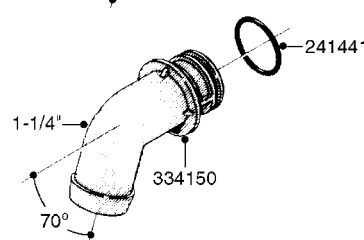

**L0010**

parts-n°	order qty	description
240085	1	O-RING D13,1/8,3X02,4 NITRIL
241441	1	O-RING D29.3X3
242594	1	O-RING D14 X 1.78 SCH.70-EPDM
320084	1	FITT.DK NUT 1/2" BSP
320095	1	FITT.DK NUT 1" BSP
320117	1	FITT.DK CONN.1/2"BSP F. 1" CAP
320187	1	FITT.DK CAP 3/8" BSP BLACK
320283	1	FITT.DK NUT 3/4"BSP
320821	1	FITT.DK NUT 1-1/2" BSP
321495	1	FITT.DK REDUC 1/4'BSP F.3/4'NT
321576	1	FITT.DK CONN 1/2"BSP F.3/4"NUT
330013	1	O-RING 2.5 X 10 PUR
330212	1	O-RING D19/D14X2.4 F.1/2"NUT
330326	1	O-RING D30/D24X2 F.1"NUT
330341	1	FITT.DK HB 1" F. 1" NUT
330595	1	O-RING D24.6/D20X2.1 -3/4"
330665	1	FITT.DK HB 3/4"F.1" NUT
330676	1	FITT.DK HB 3/8" F. 1/2" NUT
330687	1	FITT.DK HB 1/2" F. 1/2" NUT
330691	1	FITT.DK HB 3/4'F.3/4' NUT
330783	1	FITT.DK HB 3/8"F.3/8" NUT
331262	1	FITT.DK HB 1-1/2" F. 1-1/2"NUT
331273	1	O-RING D44/D38X2 F.1-1/2"
331446	1	FITT.DK HB 1" F.1-1/2" NUT
331807	1	FITT.DK HB 5/16" F.3/8" NUT
332286	1	FITT.DK HB 1/2" F. 3/4" NUT
332905	1	FITT.DK HB 1/2" F. 3/4" CAP
332927	1	FITT.DK PLUG F. NOZZLE TUBE
333292	1	FITT.DK HB 1"O'RING F.1-1/2"
333664	1	FITT.DK HB 5/16' F. 1/2' NUT
334044	1	FITT.DK HB 3/4' F. 3/4' CAP
334059	1	FITT.DK EL 1" 110 DEG.F.1-1/2"
334123	1	FITT.DK HB 1-1/4"O-RNG F.1-1/2"
334150	1	FITT.DK HB 1-1/4" 110 F.1-1/2"
390542	1	PLUG WASHER FOR 3/4'CAP NUT
716236	1	FITT.DK HB 1/2" ASSY. F. 3/4"
716413	1	FITT.DK PLUG ASSY. F.NOZ TUBE
717426	1	FITT.DK REDUC 1/4"BSP F.3/4"N
720856	1	FITT.DK 1/2'BSP ASSY.F.3/4'NUT
724621	1	FITT.DK HB 3/4"ASSY F.3/4" NUT