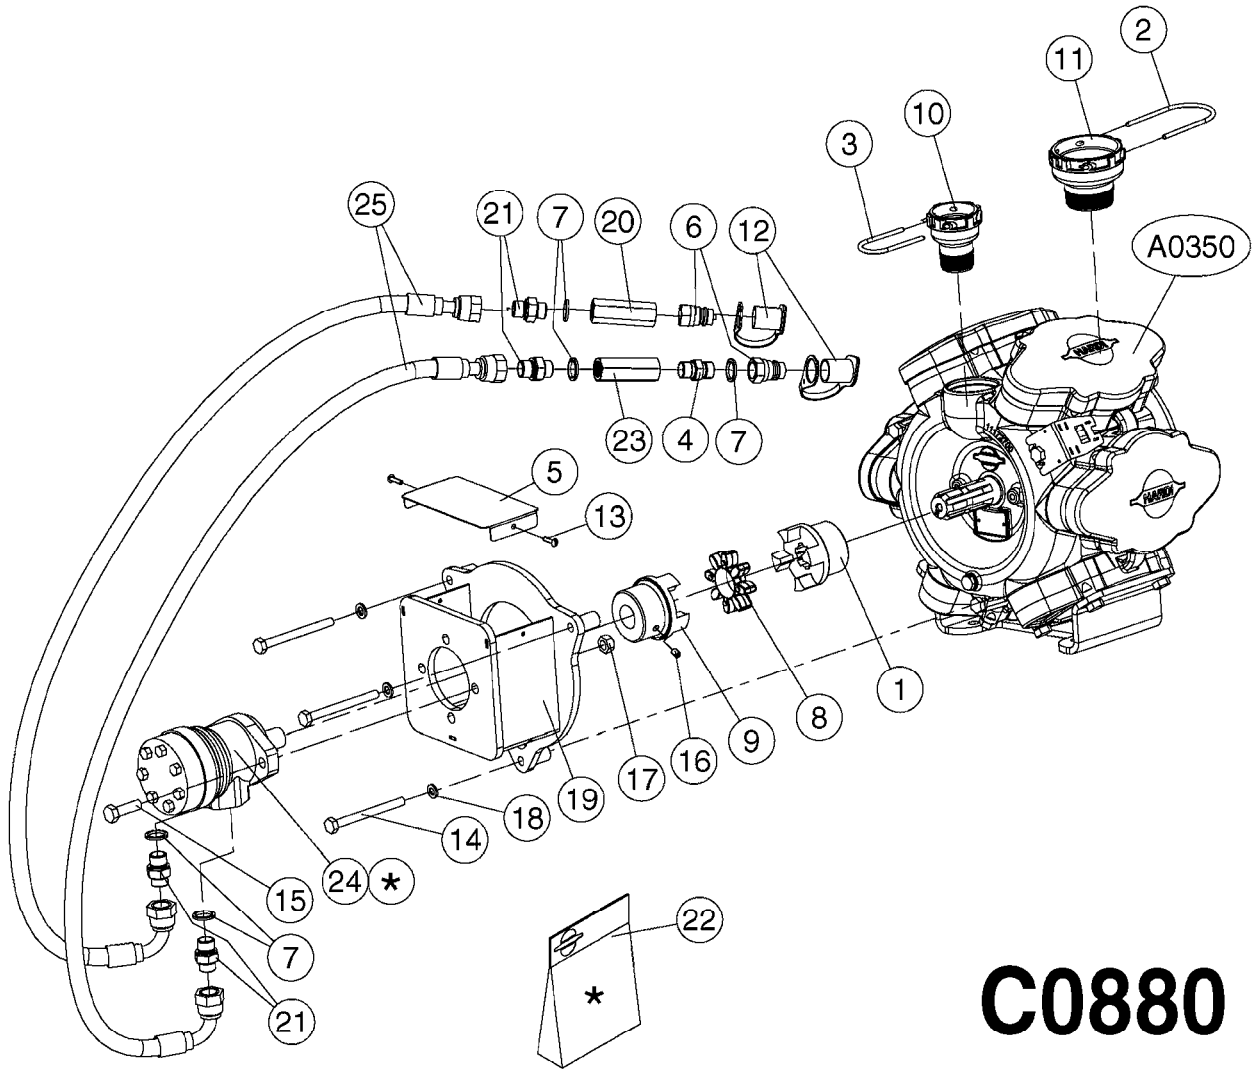

C0880

HYD. DRIVE PUMP 464H
C0880-HIN, 17:08:17

Page 1
Date 12.08.2020 9:05

Pos.	parts-n°	order qty	description
1	111438	1	HUB F.CLUTCH 361/460 PUMP
2	145996	1	FITT.DK S-67 FORK
3	145997	1	FITT.DK S-93 FORK
4	147132	1	HEX NIPPLE 1/2"X1/2" BSP DEL
5	160212	1	PLATE 1.0 X 90 X 210
6	230311	1	QUICK COUPLING 1/2"
7	241356	1	DOWTYSEAL 1/2"
8	283916	1	TOOTHED RIM FOR CLUTCH
9	284521	1	COUPLING HALF CYL.D25MM-KEY
10	322322	1	FITT.DK S-67 X 1-1/4"BSP MALE
11	322324	1	FITTING S93 FEMALE - BSP 2" MALE
12	334206	1	DUST HOOD FOR HY-COUPLING
13	410664	1	BOLT HEX M5 X 20
14	421214	1	BOLT HEX 8.8 DEL M10X110
15	430721	1	BOLT HEX 8.8 DEL M12X40 FT
16	450052	1	SCREW SET M8X10 BLACK ALLAN
17	460703	1	NUT HEX M12X1.75 LOCK DIN985A2 SS
18	470127	1	WASHER D15D10X2 M10 LOCK
19	637112	1	MOUNT BRACKET F.HYD MOTOR 463
20	782154	1	CHECK VALVE 284794 (BLACK)
21	23235300	1	HEX NIPPLE 1/2"-13/16"
22	28126100	1	SEAL KIT FOR OMR MOTOR
23	78219800	1	HY. PRES. COMP. FLOW V., 1/2", 36L/MIN, PAINTED
24	78303700	1	HY. MOTOR OMR65, PAINTED
25	78503403	1	HY. HO.1/2"L=5100/STR-90 NAVIGATOR
25	78503803	1	HY.HO.1/2"L= 2300 STR-90° CM 55/7000
25	78504103	1	HY.HO.1/2"L= 2085 STR-90° CM 4500