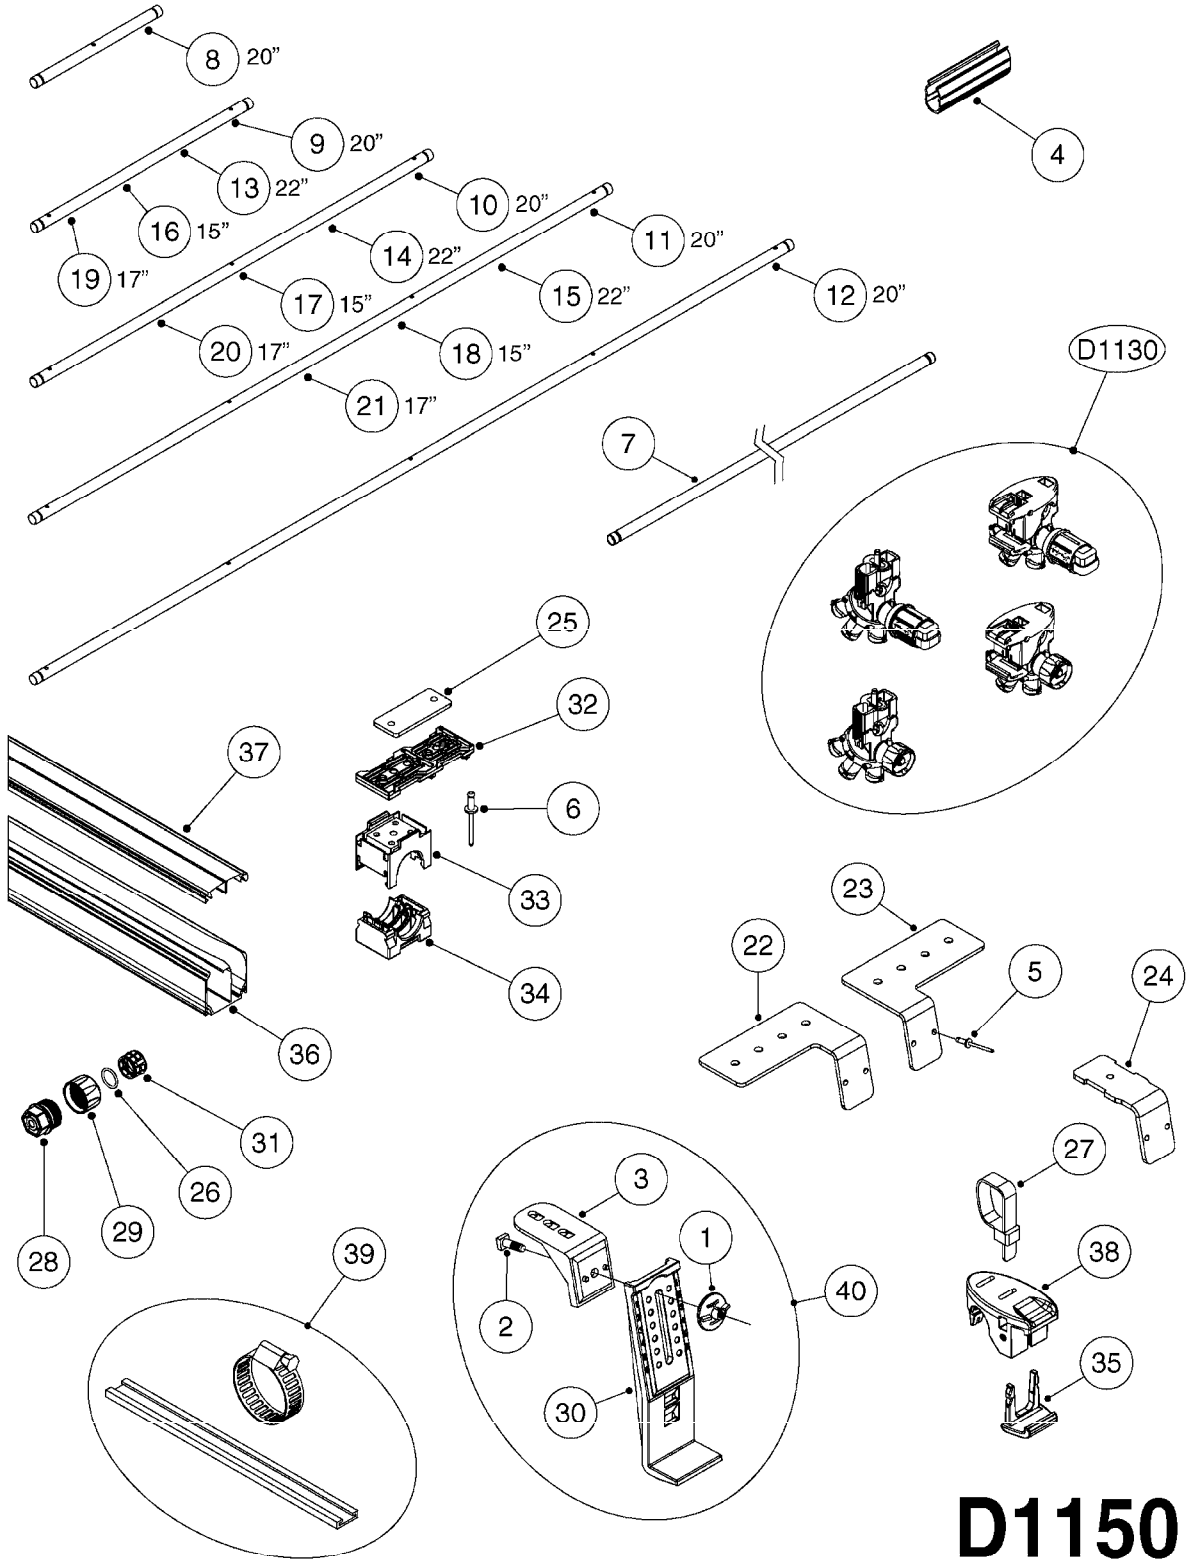

NOZZLE BODIES - T25  
D1130-HIN, 05:04:18

**D1130**

NOZZLE BODIES - T25  
D1130-HIN, 05:04:18

Page 1  
Date 12.08.2020 9:06

Pos.	parts-n°	order qty	description
1	242431	1	O-RING 6.3X2.4 VITON
2	322114	1	NUT PLASTIC F.NOZZ.H
3	322116	1	BOLT PLASTIC F.NOZZ.H.
3	45002100	1	SCREW M6X20 W.SQ.HEAD SS
4	322365	1	HOUSING F.Ø25 TUBE TRIP/PENT
5	14046100	1	CLAMP Ø3/38 L=51 TRIP/PENT T25
6	24261400	1	MEMBRANE F.NON-DRIP Ø19.8 BLACK EPDM
6	24265500	1	NON DRIP MEMBRANE Ø19,8 FPM/VITON BROWN 60A
7	24262800	1	O-RING Ø10.69 X 3.53 NITRIL
8	33507600	1	TOP,NOZZLE HOLDER T25,BOLT-ON
9	33517000	1	STOP F. ROTARY PLATE TRIP/PENT
10	33517100	1	ROTARY PLATE F. TRIPLET T25
11	33517200	1	ROTARY PLATE F. PENTALET T25
12	33520200	1	LOCK F. T25 BRACKET
13	33520300	1	TOP PLATE T25 NOZZLE '12 30x10
14	33526600	1	SINGLE NOZZLE PLATE, T25
15	72622200	1	NON-DRIP, 1-BAR TRIP/PENT T25 INCLUDES MEMBRANE (24261400)
16	72686400	1	TRIPLET Ø25 NON DRIP LOWER
17	72686500	1	PENTALET Ø25 NON DRIP LOWER
18	73376100	1	SINGLE Ø25 NON DRIP LOWER
19	75001403	1	NOZZLE BODY KIT, T25, TRIPLET
20	75001503	1	NOZZLE BODY KIT, T25, PENTALET
21	75001603	1	NOZZLE BODY KIT, T25, SINGLE
22	75085300	1	ACTUATOR PF '11 (SPARE PART)