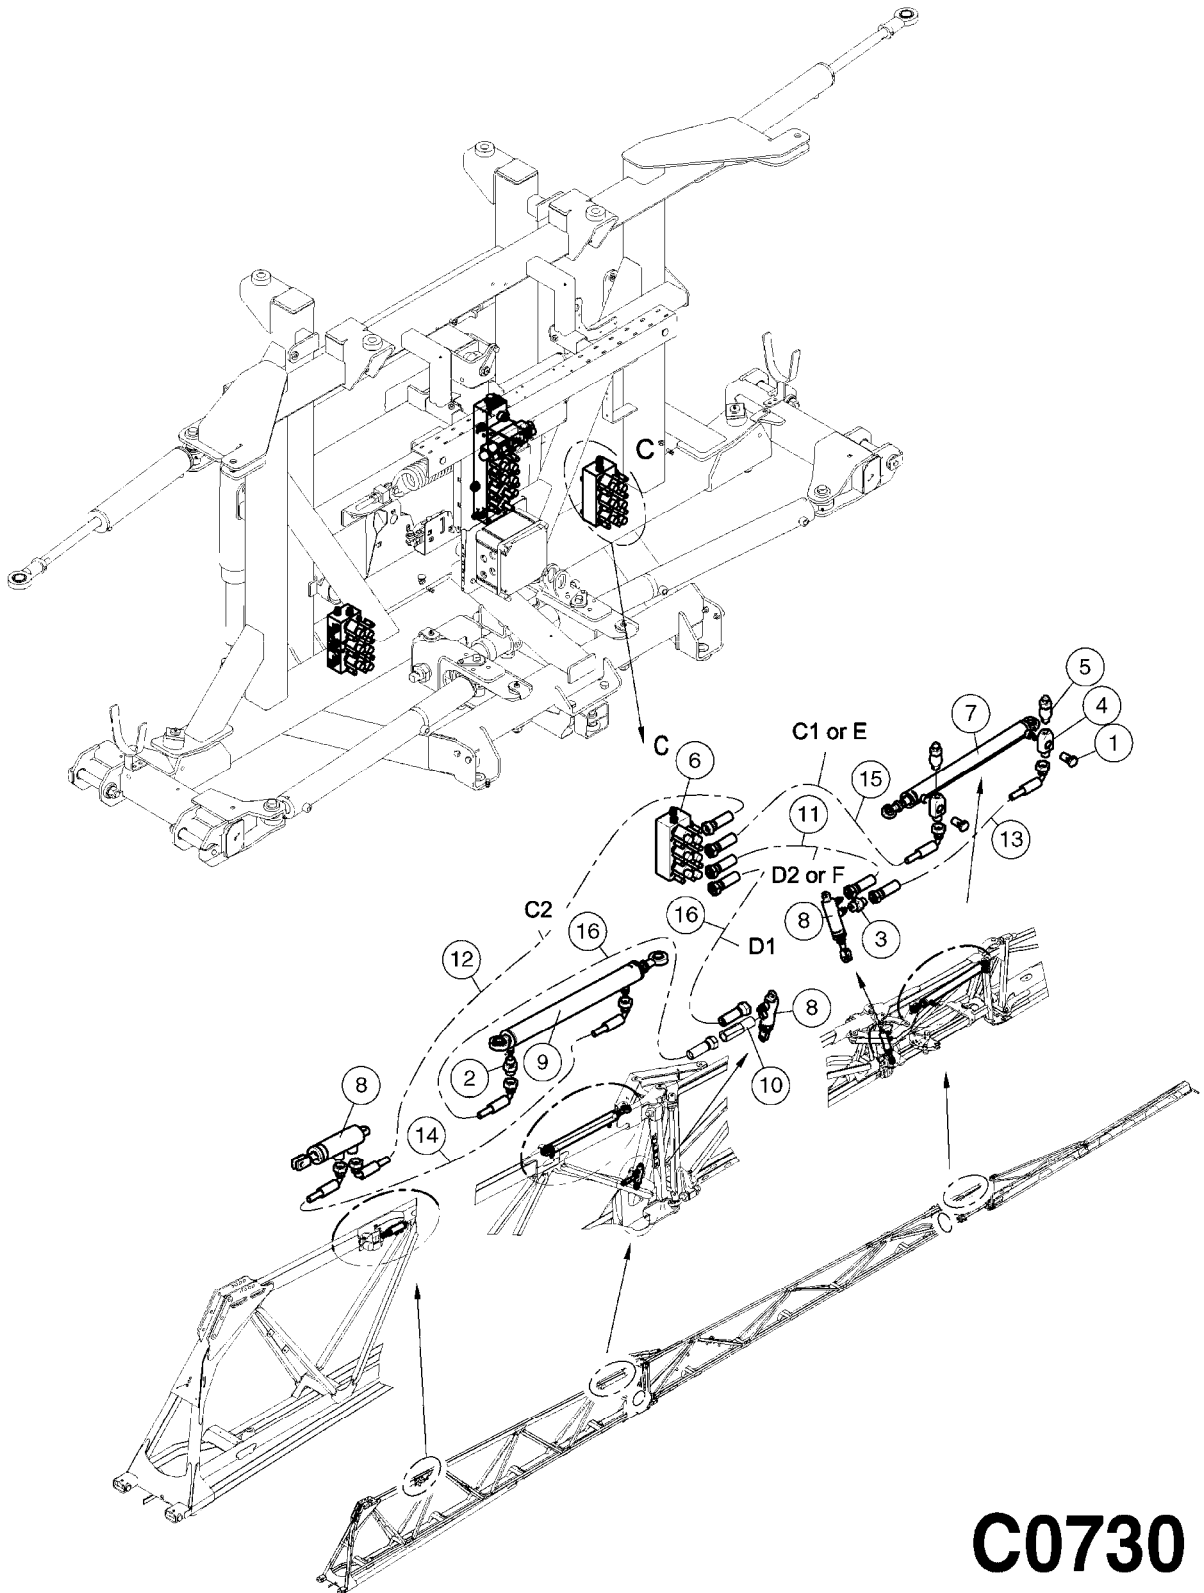

C0730

HYDRAULICS TDZ BOOM (A)
C0730-HIN, 16:07:19

Page 1

Date 12.08.2020 9:05

Pos.	parts-n°	order qty	description
1	232169	1	BANJO BOLT 1/4" BSP DELTA
2	23234100	1	HEX NIPPLE 1/4"-9/16" - 1.2mm
3	23234500	1	HEX NIPPLE 1/4" - 9/16"
4	23242500	1	BANJO FITT. 9/16" X 1/4" W/AIR
5	28076000	1	BLEED SCREW M8
6	72762200	1	HYD.BLOCK ASSY. 3 FUNC.RIGHT
6	72762300	1	HYD.BLOCK ASSY. 3 FUNC.LEFT
7	78127200	1	CYLINDER DOUB. D40/25 L=455
8	78127800	1	HYDRAULIC CYLINDER 25-40
9	78128700	1	CYLINDER DOUBLE D50/30 500
10	78216200	1	SEQUENCE VALVE 80 BAR
11	78500300	1	HY.HO.1/4"L= 1200 STR-90°
12	78501300	1	HY.HO.1/4"L= 4200 STR-90°
13	78507400	1	HY.HO.1/4"L= 900 STR-90°
14	78514200	1	HY.HO.1/4"L= 9400 STR-90°
15	78514700	1	HY.HO.1/4"L=15200 STR-90°
16	78515600	1	HY.HO.1/4"L= 8250 STR-STR