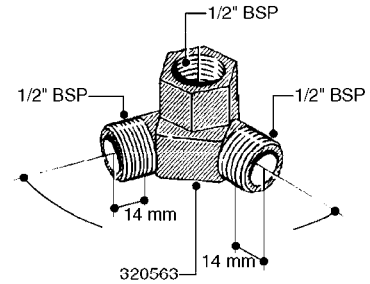

**L0010**

parts-n°	order qty	description
240085	1	O-RING D13,1/8,3X02,4 NITRIL
241441	1	O-RING D29.3X3
242594	1	O-RING D14 X 1.78 SCH.70-EPDM
320084	1	FITT.DK NUT 1/2" BSP
320095	1	FITT.DK NUT 1" BSP
320117	1	FITT.DK CONN.1/2"BSP F. 1" CAP
320187	1	FITT.DK CAP 3/8" BSP BLACK
320283	1	FITT.DK NUT 3/4"BSP
320821	1	FITT.DK NUT 1-1/2" BSP
321495	1	FITT.DK REDUC 1/4'BSP F.3/4'NT
321576	1	FITT.DK CONN 1/2"BSP F.3/4"NUT
330013	1	O-RING 2.5 X 10 PUR
330212	1	O-RING D19/D14X2.4 F.1/2"NUT
330326	1	O-RING D30/D24X2 F.1"NUT
330341	1	FITT.DK HB 1" F. 1" NUT
330595	1	O-RING D24.6/D20X2.1 -3/4"
330665	1	FITT.DK HB 3/4"F.1" NUT
330676	1	FITT.DK HB 3/8" F. 1/2" NUT
330687	1	FITT.DK HB 1/2" F. 1/2" NUT
330691	1	FITT.DK HB 3/4'F.3/4' NUT
330783	1	FITT.DK HB 3/8"F.3/8" NUT
331262	1	FITT.DK HB 1-1/2" F. 1-1/2"NUT
331273	1	O-RING D44/D38X2 F.1-1/2"
331446	1	FITT.DK HB 1" F.1-1/2" NUT
331807	1	FITT.DK HB 5/16" F.3/8" NUT
332286	1	FITT.DK HB 1/2" F. 3/4" NUT
332905	1	FITT.DK HB 1/2" F. 3/4" CAP
332927	1	FITT.DK PLUG F. NOZZLE TUBE
333292	1	FITT.DK HB 1"O'RING F.1-1/2"
333664	1	FITT.DK HB 5/16' F. 1/2' NUT
334044	1	FITT.DK HB 3/4' F. 3/4' CAP
334059	1	FITT.DK EL 1" 110 DEG.F.1-1/2"
334123	1	FITT.DK HB 1-1/4"O-RNG F.1-1/2"
334150	1	FITT.DK HB 1-1/4" 110 F.1-1/2"
390542	1	PLUG WASHER FOR 3/4'CAP NUT
716236	1	FITT.DK HB 1/2" ASSY. F. 3/4"
716413	1	FITT.DK PLUG ASSY. F.NOZ TUBE
717426	1	FITT.DK REDUC 1/4"BSP F.3/4"N
720856	1	FITT.DK 1/2'BSP ASSY.F.3/4'NUT
724621	1	FITT.DK HB 3/4"ASSY F.3/4" NUT