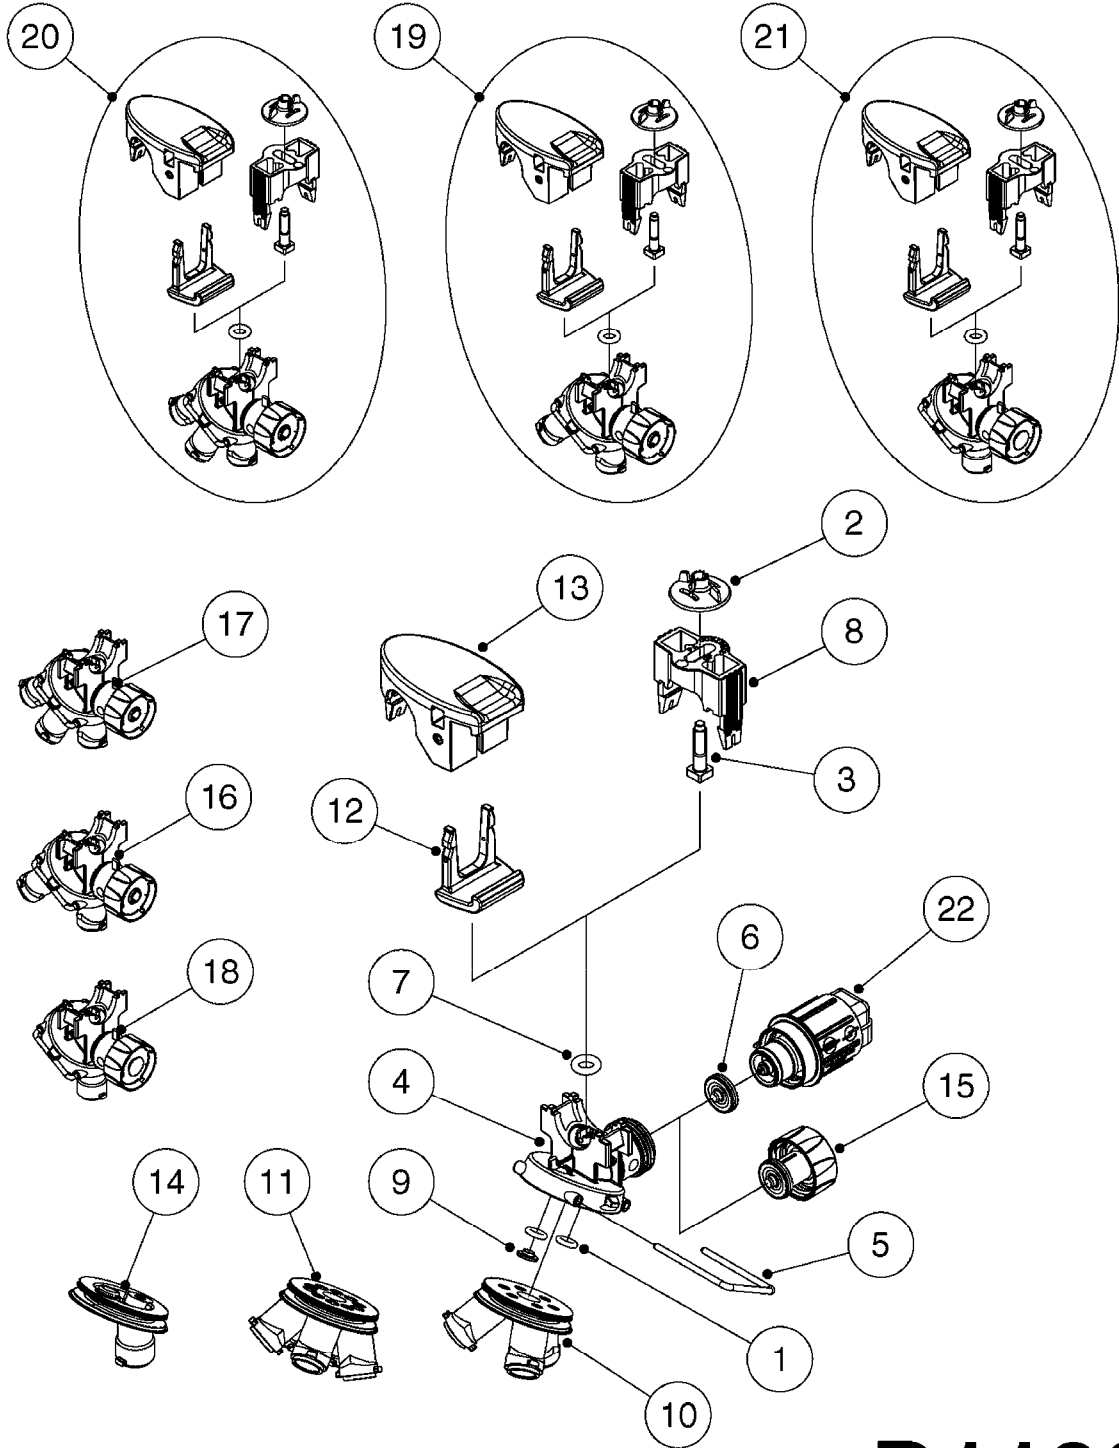

NOZZLE BODIES - T25  
D1130-HIN, 05:04:18

**D1130**

NOZZLE BODIES - T25  
D1130-HIN, 05:04:18

Page 1  
Date 12.08.2020 9:06

Pos.	parts-n°	order qty	description
1	242431	1	O-RING 6.3X2.4 VITON
2	322114	1	NUT PLASTIC F.NOZZ.H
3	322116	1	BOLT PLASTIC F.NOZZ.H.
3	45002100	1	SCREW M6X20 W.SQ.HEAD SS
4	322365	1	HOUSING F.Ø25 TUBE TRIP/PENT
5	14046100	1	CLAMP Ø3/38 L=51 TRIP/PENT T25
6	24261400	1	MEMBRANE F.NON-DRIP Ø19.8 BLACK EPDM
6	24265500	1	NON DRIP MEMBRANE Ø19,8 FPM/VITON BROWN 60A
7	24262800	1	O-RING Ø10.69 X 3.53 NITRIL
8	33507600	1	TOP,NOZZLE HOLDER T25,BOLT-ON
9	33517000	1	STOP F. ROTARY PLATE TRIP/PENT
10	33517100	1	ROTARY PLATE F. TRIPLET T25
11	33517200	1	ROTARY PLATE F. PENTALET T25
12	33520200	1	LOCK F. T25 BRACKET
13	33520300	1	TOP PLATE T25 NOZZLE '12 30x10
14	33526600	1	SINGLE NOZZLE PLATE, T25
15	72622200	1	NON-DRIP, 1-BAR TRIP/PENT T25 INCLUDES MEMBRANE (24261400)
16	72686400	1	TRIPLET Ø25 NON DRIP LOWER
17	72686500	1	PENTALET Ø25 NON DRIP LOWER
18	73376100	1	SINGLE Ø25 NON DRIP LOWER
19	75001403	1	NOZZLE BODY KIT, T25, TRIPLET
20	75001503	1	NOZZLE BODY KIT, T25, PENTALET
21	75001603	1	NOZZLE BODY KIT, T25, SINGLE
22	75085300	1	ACTUATOR PF '11 (SPARE PART)