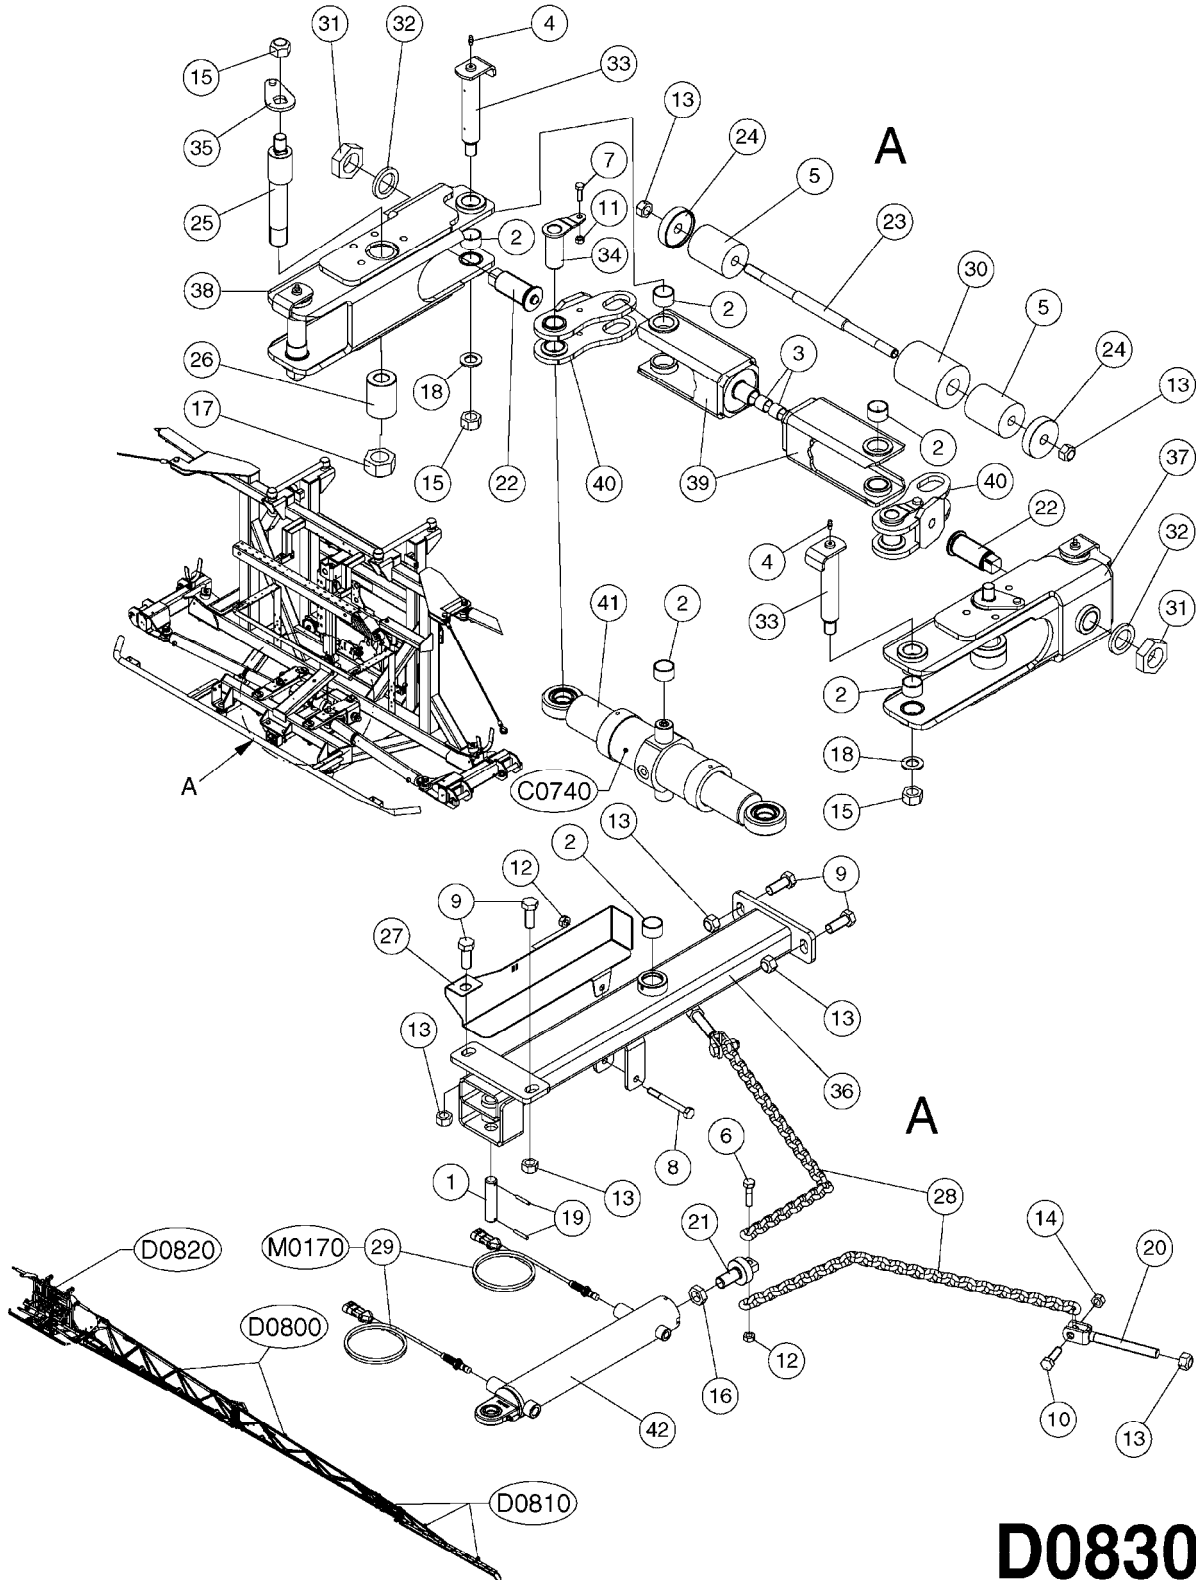

TERRA FORCE YAW/PEND.LOCK PRE
2014
D0830-HIN, 04:12:17

Page 1
Date 12.08.2020 9:05

Pos.	parts-n°	order qty	description
1	146390	1	PIN D19.8 X 95
2	210858	1	BUSHING 034/30 L=20
3	210859	1	BUSH Ø23X20 L20
4	283699	1	GREASE NIPPLE M6X1
5	390789	1	RUBBER DAMPENER D63/17 L=80
6	420965	1	M10X40 MACHINE SCREW STAINLESS
7	421046	1	BOLT HEX M8X25/25 A2 SS DIN933
8	421218	1	BOLT HEX 8.8 DEL M10X90
9	430581	1	BOLT HEX 8.8 DEL M16X40 FT
10	430721	1	BOLT HEX 8.8 DEL M12X40 FT
11	460143	1	LOCK NUT M8 SST A2 DIN985
12	460423	1	NUT HEX M10X1.50 LOCK DIN985A2 SS
13	460585	1	LOCKING NUT M16 DIN985 A2 SS
14	460703	1	NUT HEX M12X1.75 LOCK DIN985A2 SS
15	460806	1	NUT HEX M20X2.50 LOCK DIN985A2 SS
16	461200	1	NUT HEX M20X1.5 JAMB.
17	461316	1	NUT HEX LOCK M30X3.5 DIN 985
18	471129	1	WASHER, M20, Ø37/21.0X 3.0, SS
19	480730	1	SPRING DOWEL PIN 5X30 SST
20	615561	1	CLEVIS F.TURNBUCKLE M16 RH
21	14098900	1	PIN D45/20/M20 L=80
22	14103300	1	YAW TAP Ø45/M36X3 DEL
23	14103500	1	AXLE Ø20/M16 L=350 DEL TDZ
24	14103600	1	BUSHING D70/65/D17 DELTA
25	14112100	1	PIN D40/30/M30 L=206 DEL
26	14112200	1	BUSHING D40/30 L=70 ECCENTRIC
27	16345700	1	COVER F.LOCK TDZ, RED
28	19487100	1	CHAIN D7X21 L=640
29	28102400	1	INDUCTIVE SENSOR M12 F. CYL.
30	39131600	1	RUBBER BUMPER D80/30 L=1000 SH
31	46132800	1	NUT, JAMB M36X3 DIN439 DEL
32	47118300	1	NORDLOCK WASHER M36 LIM ZNK
33	61064000	1	PIN D30.0 L=142 M20 DEL
34	61065800	1	PIN BOLT D19.8 L=80 M16 DEL
35	61074400	1	TOP PLATE TDZ, YAW-SHAFT DELTA
36	63111500	1	YAW LOWER CONSOLE, RED
37	63126200	1	YAW BRACKET TDZ RIGHT, RED
38	63126300	1	YAW BRACKET TDZ LEFT, RED
39	63126400	1	BUFFER BRACKET TDZ, RED
40	63126500	1	YAW BRACKET TDZ, RED
41	78128500	1	CYLINDER DOUBLE PLUNGER D60X75
42	78130600	1	DOB.CYL.Ø50/25-240/M. SENSOR