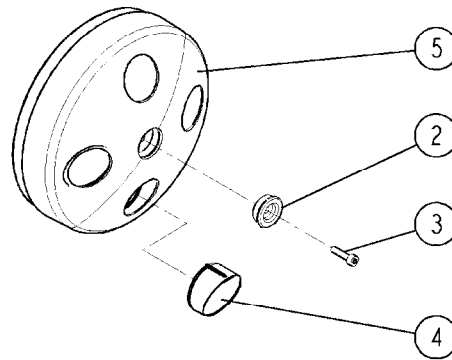

Se B528 kryds/aksler

**B430**

HANDLE/INDICATOR F.SMART VALVE  
B430-HIA, 10:07:15

Page 1

Date 12.08.2020 9:05

Pos.	parts-n°	order qty	description
1	33505700	1	SMART VALVE HANDLE
2	334594	1	PLUG F.VALVE HANDLE BLACK
3	450902	1	BOLT ALLEN HEAD M4 X 16MM
4	33505200	1	PLUG FOR SMART VALVE HANDLE
5	33508600	1	POSITION INDICATOR/SMART VALVE
6	74194100	1	PACKAGE OF ICONS - CM-NAV