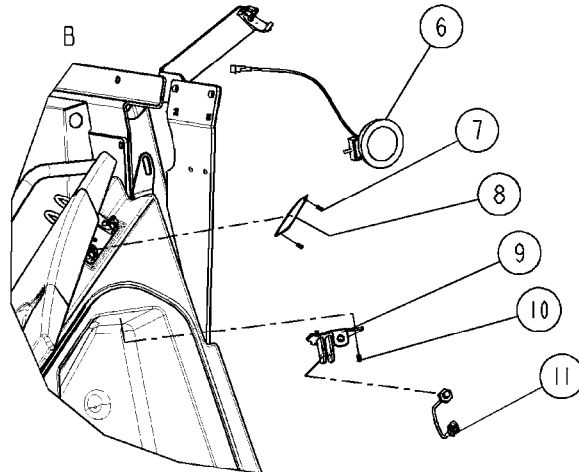

M418

BOOMLIGHT AND WORKLIGHT
M418-HIA, 12:05:20

Page 1
Date 12.08.2020 9:06

Pos.	parts-n°	order qty	description
1	410266	1	BOLT HEX 8.8 DEL M6X120
1	410443	1	BOLT HEX 8.8 DEL M6X70
1	410524	1	BOLT HEX 8.8 DEL M6X100
1	410561	1	BOLT HEX 8.8 DEL M6X50 FT
1	410605	1	BOLT HEX 8.8 DEL M6X80
2	16446300	1	BOOM LIGHT, BOTTOM BRKT 100X60
2	16437800	1	BOOM LIGHT, BOTTOM BRKT 80X80
2	16432300	1	BOOM LIGHT, BOTTOM BRKT 60X60
2	16432100	1	BOOM LIGHT, BOTTOM BRKT 50X50
2	16422300	1	LOWER BRACKET 30X30 BOOMLIGHT
3	16446100	1	BOOM LIGHT, TOP BRKT LONG
3	16437600	1	BOOM LIGHT, TOP BRKT PAINTED
3	16422100	1	BOOM LIGHT, TOP BRKT RED
4	471125	1	WASHER M6U 6.4X14X1.2,A2 SS
5	460261	1	NUT HEX M6X1.00 LOCK DIN985 A2 SS
6	26054600	1	LED BOOM LIGHT 13W MODUL 70
7	44076700	1	PT SCREW 60X20 TX FLANGE A2 SS
8	16427300	1	SHEET F. WORKLIGHT SENSOR
9	61075600	1	BRACKET F. HC6200
10	440709	1	SCREW 60X12 CHEM.FILL HANDLE
11	28047500	1	INDUCTIV SENSOR M12 L1M
12	33520400	1	CAP, AMP, 2P, FEMALE
13	26055000	1	WORK LIGHT HARNESS L=13 M
14	26084900	1	CABLE SS 2P F-SS 2P M L=600MM
14	26085100	1	CABLE SS 2P F-SS 2P M L=1.5 M
14	26085000	1	Cable SS 2p F-SS 2p M L=1050mm
14	26085200	1	Cable SS 2p F-SS 2p M L=1950mm
14	26085300	1	CABLE SS 2P F-SS 2P M L=3000MM
14	26085400	1	Cable SS 2p F-SS 2p M L=7200mm
14	26085500	1	Cable SS 2p F-SS 2p M L=8400mm
14	26092700	1	Cable SS 2p F-SS 2p M L=9000mm
14	26092800	1	Cable SS 2p F-SS 2p M L=10800mm
15	24263900	1	SEAL AMP SS 2P VITON