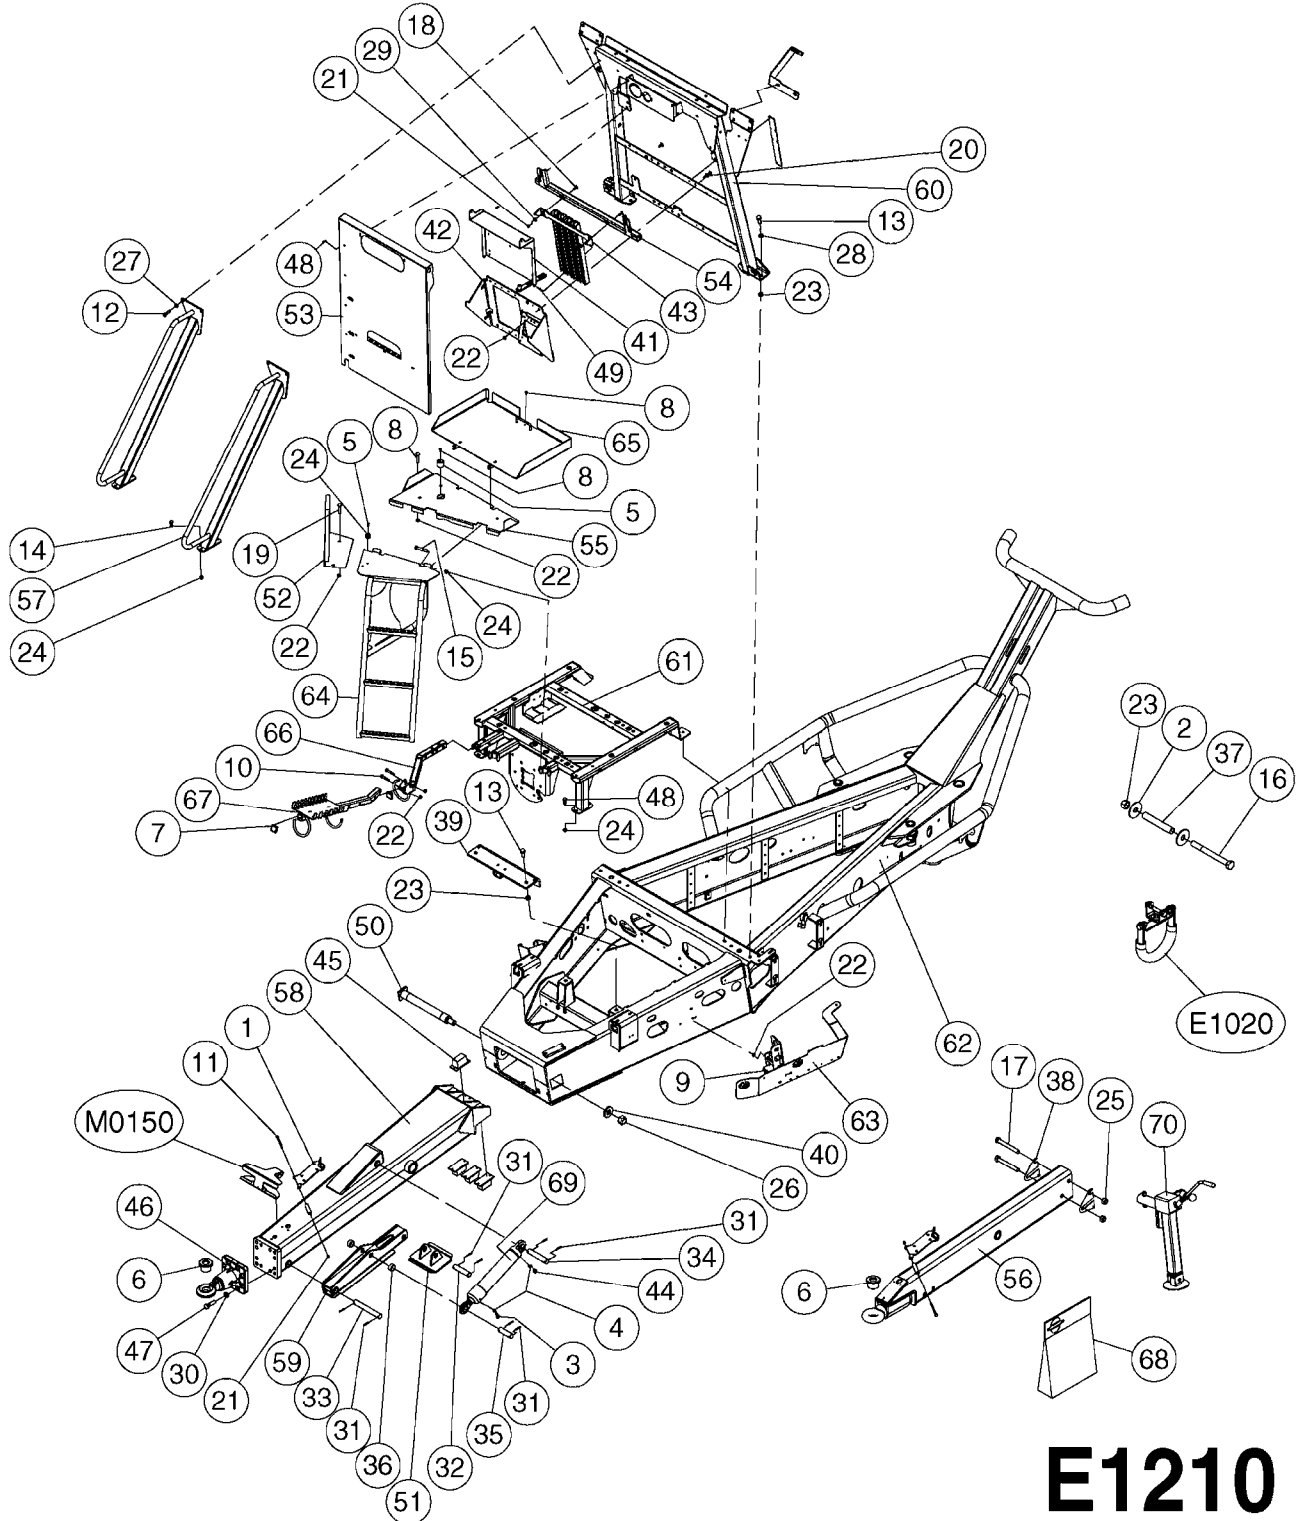

HYD. DRAWBAR CM5500/7000  
E1200-HIN, 07:02:19

Page 1

Date 12.08.2020 9:06

Pos.	parts-n°	order qty	description
1	161923	1	SUPPORT PLATE F. PTO CM+
2	230311	1	QUICK COUPLING 1/2"
3	240866	1	DOWTYSEAL 3/8"
4	241356	1	DOWTYSEAL 1/2"
5	241404	1	DOWTY SEAL 1/4"
6	270608	1	BUSHING F. DRAWBAR NCM Ø50/Ø33
7	334206	1	DUST HOOD FOR HY-COUPLING
8	420641	1	BOLT HM 8X35/22 A2 SS DIN931
9	420781	1	BOLT HEX 8.8 DEL M8X50
10	421142	1	BOLT HEX 8.8 DEL M5X40
11	421224	1	BOLT HEX 8.8 DEL M10X55
12	421232	1	BOLT HEX 8.8 DEL M8X110
13	430581	1	BOLT HEX 8.8 DEL M16X40 FT
14	460143	1	LOCK NUT M8 SST A2 DIN985
15	460261	1	NUT HEX M6X1.00 LOCK DIN985 A2 SS
16	460423	1	NUT HEX M10X1.50 LOCK DIN985A2 SS
17	460585	1	LOCKING NUT M16 DIN985 A2 SS
18	461217	1	NUT HEX M5 LOCK
19	461316	1	NUT HEX LOCK M30X3.5 DIN 985
20	471180	1	LOCK WASHER NORDLOCK M20 ELZ
21	480733	1	PIN D6 X 40
22	781049	1	HYD. BALL VALVE
23	782141	1	VALVE COUNTER DOUBLE
24	978436	1	DECAL - WARNING! SERVICE
25	14047200	1	PIN D30.0 L= 223 /D6.0
26	14060300	1	PIN Ø35.0 L= 128/Ø6.0
27	16155900	1	DISC D70.0/ 31.0X10.0/RED
28	16160000	1	PLATE F. HYD. VALVE CM66/9000
29	23230400	1	BANJOBOLT 3/8 BSP
30	23233700	1	INSERT 9/16" ANGLE 45 DEG.
31	23234500	1	HEX NIPPLE 1/4" - 9/16"
32	23234800	1	HEX NIPPLE 1/2"-9/16"
33	23235800	1	HEX NIPPLE 3/8"-9/16" - 0.7mm
34	24267600	1	RUBBERSTOP 15/238 T=56 SS
35	28164100	1	SWIVEL HITCH D50/8 BOLT
36	43000803	1	BOLT HEX M20 X 70MM DEL - FT
37	44077000	1	BOLT M5X35 DIN 603 S/S
38	48082100	1	SPRING PIN Ø6x50 DIN1481 RST
39	61037800	1	PIN F. STEERING 6600
40	61038500	1	BRACKET FOR DRAWBAR NCM 6600
41	61081000	1	FOOT F. SUPPORT LEG CM55/7000
42	63122800	1	DRAWBAR CM55/7000
43	63123000	1	SUPPORT LEG F. CM55/7000
44	78132600	1	DOB.CYL.Ø90/50-350/Ø35
45	78509800	1	HY.HO.1/4"L= 1900 STR-STR
46	78511200	1	HY.HO.1/4"L= 1250 90°-90° A=180
47	78525900	1	HY.SL.1/4' L= 820 V-V45° A= 90GR
48	78526000	1	HY.HO.1/4"L= 1500 STR-45°
49	78526100	1	HY.HO.1/4"L= 3500 STR-45°
50	97814500	1	DECAL JACK STAND LOCK VALVE