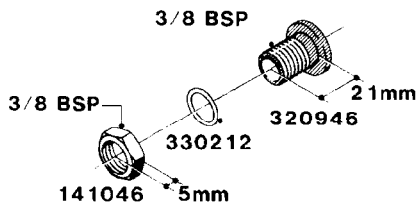

L0060

FITTINGS - BULKHEAD
L0060-HIN, 01:01:16

Page 1

Date 12.08.2020 9:06

parts-n°	order qty	description
141046	1	NUT 3/8" BSP
141341	1	NUT 1/4' BSP
240284	1	O-RING D82,5/75 X 3,5
320456	1	FITT.DK BULKHEAD 1"BSP DOUBLE
320467	1	FITT.DK BULKHEAD 1"BSP SINGLE
320471	1	FITT.DK NUT 1" BSP JAMB
320541	1	FITT.DK BULKHEAD 2-1/2'BSP SIN
320552	1	FITT.DK NUT 2-1/2' BSP JAMB
320644	1	FITT.DK ELB.3/4"HB X 1" BSP
320784	1	FITT.DK CAP 1-1/2" BSP
320795	1	FITT.DK NUT 1-1/2" BSP JAMB
320935	1	FITT.DK BULKHEAD 1/4' BSP SING
320946	1	FITT.DK BULKHEAD 3/8' BSP SING
321296	1	FITT.DK BULKHEAD 1/2" BSP SING
321307	1	FITT.DK NUT 1/2" BSP JAMB
321333	1	FITT.DK BULK 1-1/2" X 1"F BSP
330061	1	O-RING D16/D11X2,5
330072	1	O-RING D53.5/D45.5X4
330212	1	O-RING D19/D14X2.4 F.1/2"NUT
332577	1	O-RING D38/D30X4 F.1" PUR.
332592	1	O-RING D26/D20X3