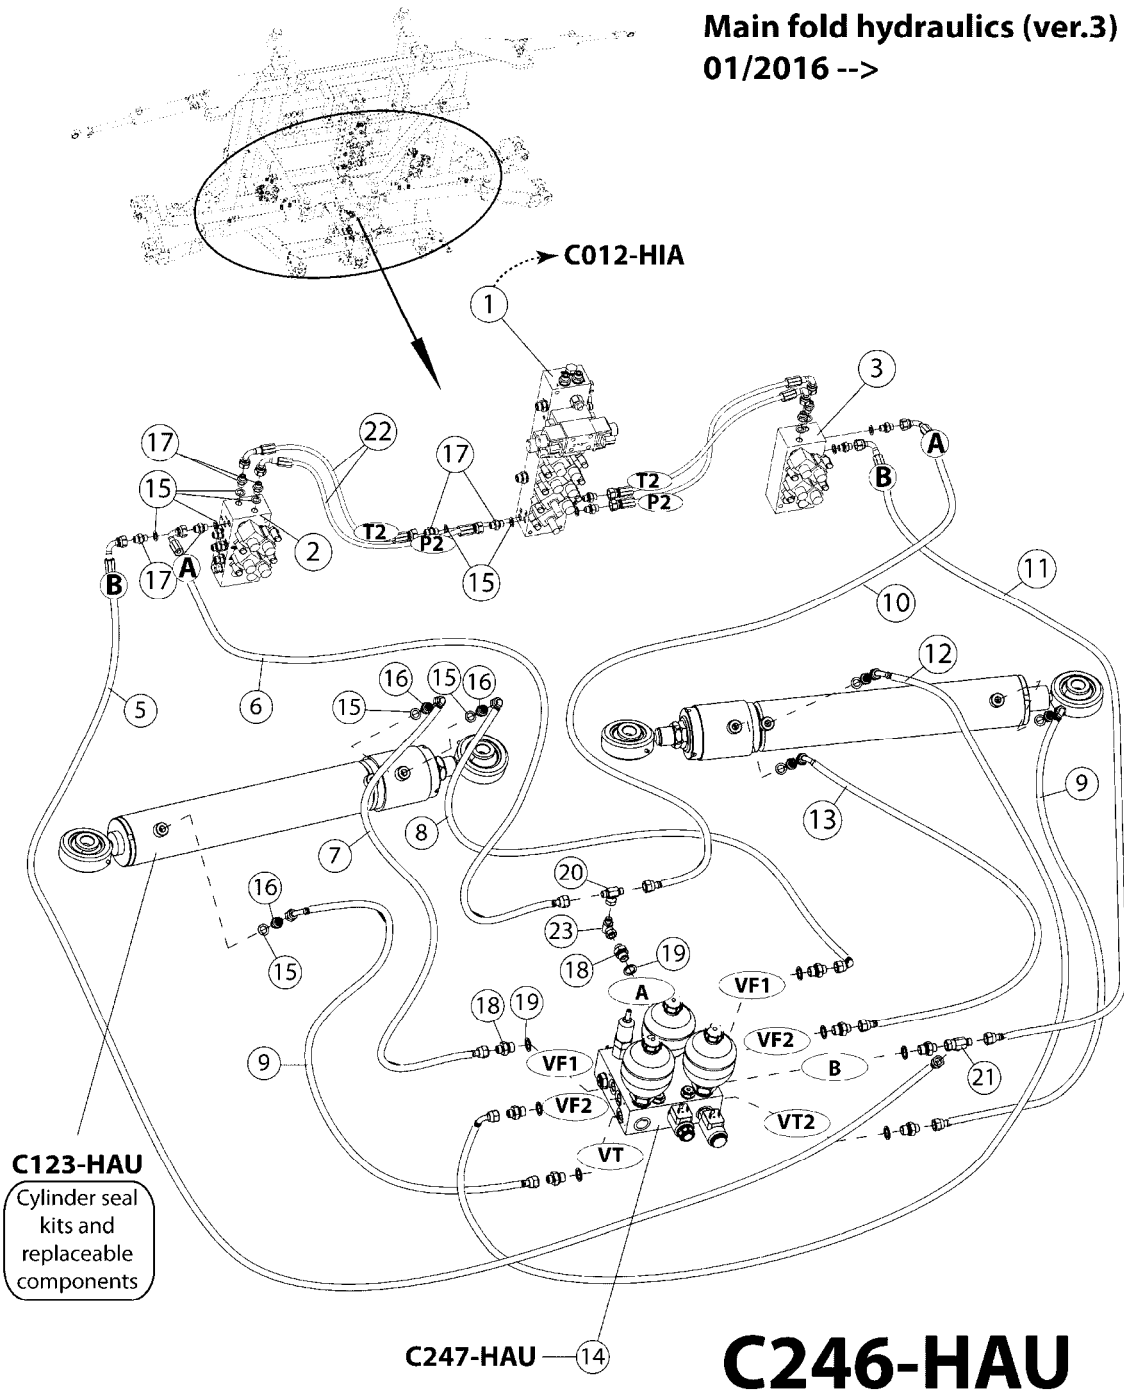

TR5-B3-TDZ
Main fold hydraulics (ver.3)
01/2016 -->

TR5-TDZ-B3 / MAIN FOLD HYD
C246-HAU, 13:04:16

Page 1

Date 12.08.2020 9:05

Pos.	parts-n°	order qty	description
1	72761900	1	HYD. BLOCK ASM TDZ D.C.
2	72762300	1	HYD.BLOCK ASSY. 3 FUNC.LEFT
3	72762200	1	HYD.BLOCK ASSY. 3 FUNC.RIGHT
5	78520304	1	HY.HO.ORFS 4E x 4 x 4E45L=1400
6	78520404	1	HY.HO.ORFS 4E x 4 x 4E L=900
7	78520404	1	HY.HO.ORFS 4E x 4 x 4E L=900
8	78520204	1	HY.HO.ORFS 4E x 4 x 4E L=1000
9	78420104	1	HY.HO.ORFS 4S-4-4E L=1000
10	78420204	1	HY.HO.ORFS 4S-4-4E L=780
11	78520504	1	HY.HO.ORFS 4E x 4 x 4S L=870
12	78520704	1	HY.HO.ORFS 4E x 4 x 4E L=1300
13	78520604	1	HY.HO.ORFS 4E x 4 x 4S L=700
14	78150804	1	HYDAC BLOCK WITH ACC 3 VALVE OPTION
15	241404	1	DOWTY SEAL 1/4"
16	23234100	1	HEX NIPPLE 1/4"-9/16" - 1.2mm
17	23234500	1	HEX NIPPLE 1/4" - 9/16"
18	23235700	1	HEX NIPPLE 3/8"-9/16"
19	240866	1	DOWTYSEAL 3/8"
20	23241300	1	TEE 9/16"M-9/16"F-9/16"M ORFS
21	23241000	1	TEE 9/16"M-9/16"M-9/16"F ORFS
22	78404804	1	HY.HO.ORFS 4S-4-4E L=650
23	23240900	1	HYD.FIT. M-F 90° 9/16"-9/16"