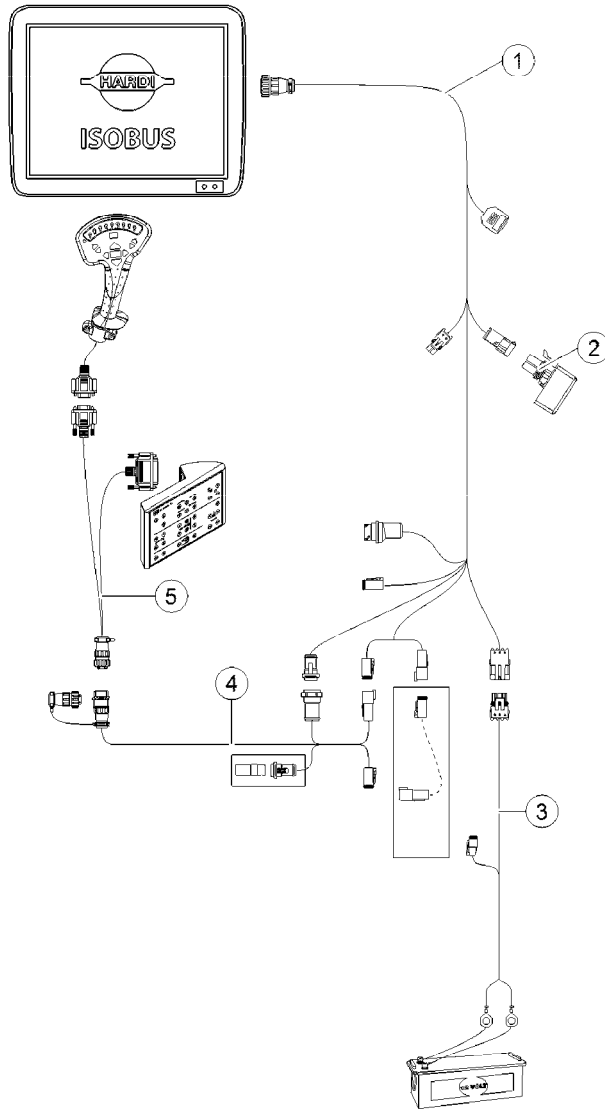

**M415**

ISO TRACTOR W.ASSY.ALT.  
M415-HIA, 25:02:13

Page 1

Date 12.08.2020 9:06

Pos.	parts-n°	order qty	description
1	26040200	1	DISPLAY CABLE, HC85/9500, 12' (ISOBUS)
2	26040100	1	RELAY, POWER CONTROL, AGLEADER
3	26040900	1	POWER CABLE DISPLAY/GUIDANCE, 15'
4	26031500	1	CABLE ISO CABIN GRIP SETBOX