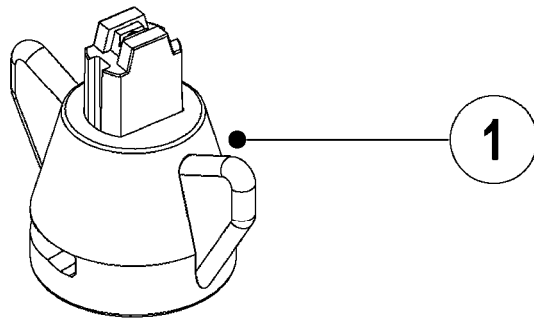

# D1040

BOOM-NOZZLES INJET  
D1040-HIN, 01:01:16

Page 1

Date 12.08.2020 9:06

Pos.	parts-n°	order qty	description
1	334083	1	SNAP-FIT NOZZLE HOLDER SS BLCK
2	371872	1	NOZZLE INJET 015 GREEN SINGLE
2	371873	1	NOZZLE INJET 02 YELLOW SINGLE
2	371874	1	NOZZLE INJET 025 LILAC SINGLE
2	371875	1	NOZZLE INJET 03 BLUE SINGLE
2	371876	1	NOZZLE INJET 04 RED SINGLE
2	371926	1	NOZZLE INJET 01 ORANGE SINGLE
2	371927	1	NOZZLE INJET 05 BROWN SINGLE
2	371928	1	NOZZLE INJET 06 GREY SINGLE
2	371929	1	NOZZLE INJET 08 WHITE SINGLE
3	371870	1	NOZZLE B-JET 03 BLUE
3	371871	1	NOZZLE B-JET 04 RED
3	371877	1	NOZZLE B-JET 025 LILAC
3	371930	1	NOZZLE B-JET 02 YELLOW