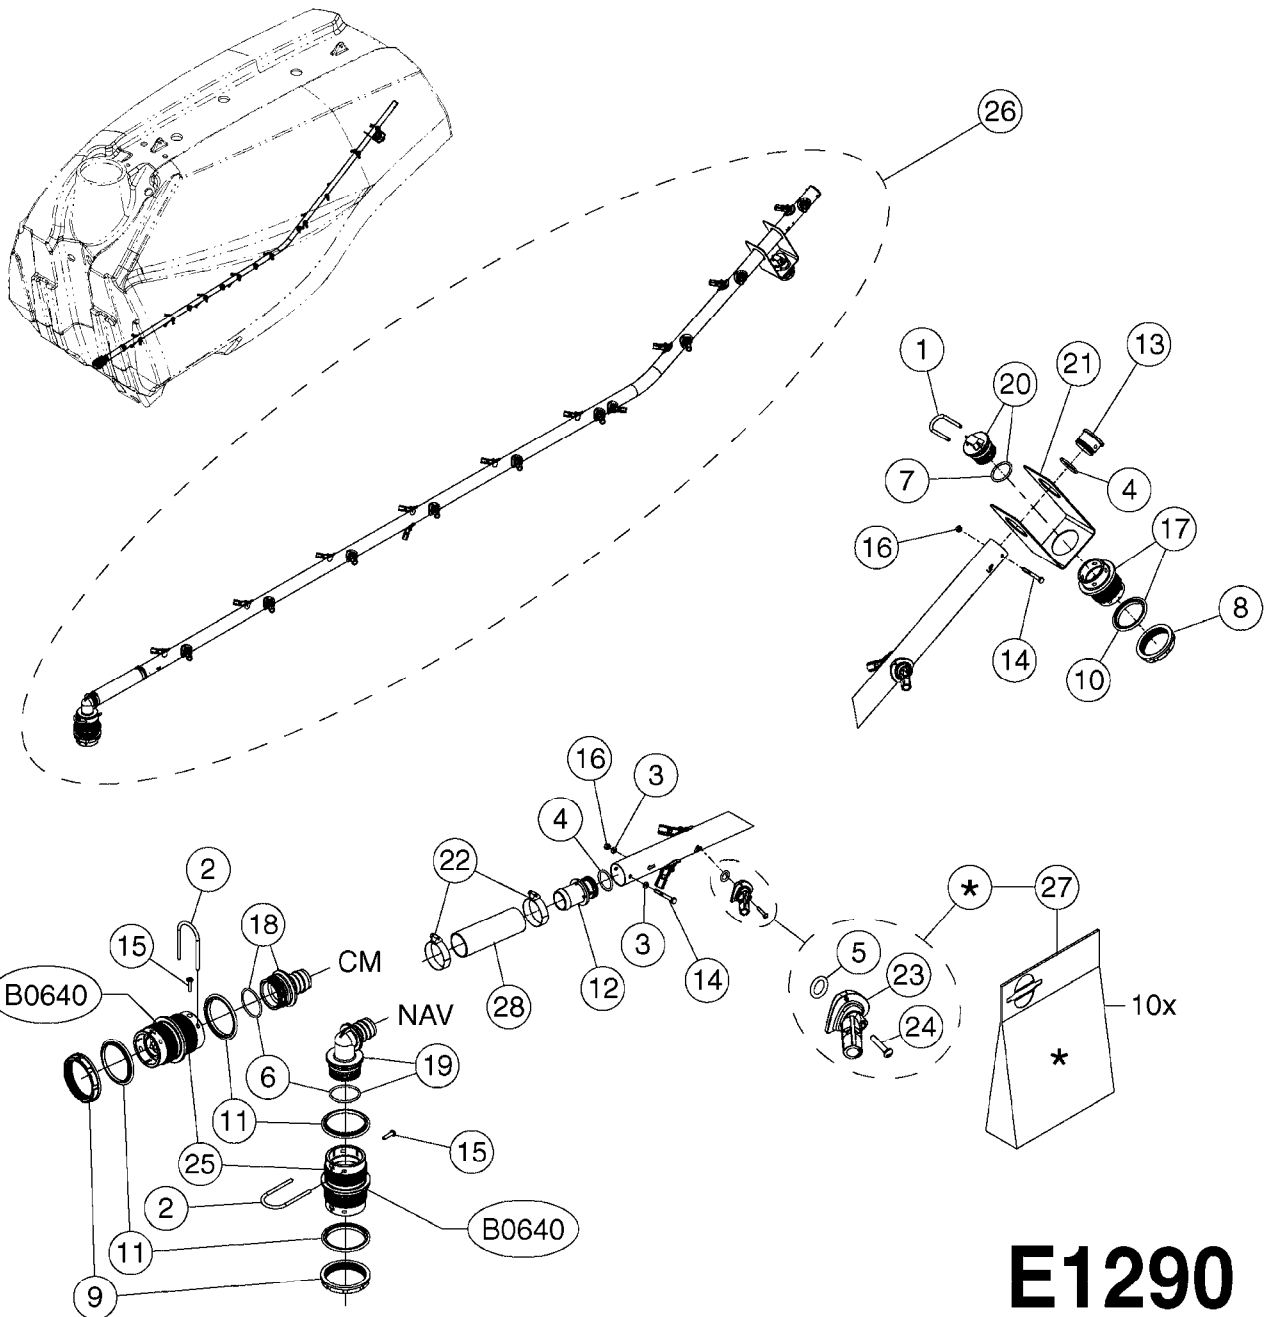

AGITATION TUBE
E1290-HIN, 16:08:17

Page 1
Date 12.08.2020 9:06

Pos.	parts-n°	order qty	description
1	145995	1	FITT.DK S-53 FORK
2	145996	1	FITT.DK S-67 FORK
3	241323	1	O-RING D5.3X2.4 NITRIL
4	241441	1	O-RING D29.3X3
5	242132	1	O-RING 21 X 15 X 3
6	242353	1	O-RING 3 X 44.2 VITON
7	242354	1	O-RING D32.2X3.0 VITON
8	322107	1	FITT.DK S-53 BULKHEAD NUT
9	322108	1	FITT.DK S-67 BULKHEAD NUT
10	334260	1	GASKET F. S-53 BULKHEAD
11	334261	1	GASKET F. S-67 BULKHEAD
12	390902	1	SPARGE TUBE FITT FRONT
13	390903	1	CAP SPARGE TUBE
14	411077	1	SCREW M5X45 STAINLESS
15	440677	1	SCREW F. PLASTIC 5X20 SS
16	461217	1	NUT HEX M5 LOCK
17	726463	1	FITT.DK S53 BULKHEAD W/GASKET
18	726561	1	FITT.DK S-67 STR.1-1/4" O-RING
19	726573	1	FITT. S67 5/4" 90° W/O-RING
20	726578	1	FITT.DK S53 PLUG WITH O-RING
21	16008300	1	BRACKET SPARGE TUBE
22	28030103	1	CLAMP HOSE GEAR P5/4-S1.5"6724
23	37218600	1	AGITATION NOZZLE BLUE 1.5MM COM11
23	37218700	1	AGITATION NOZZLE Ø2.0 RØD 11
23	37218800	1	AGITATION NOZZLE BROWN 2.5MM COM11
23	37218900	1	AGITATION NOZZLE Ø3.0 GREY 11
24	45006500	1	BOLT, M4X20 BN5687 TORX, SS
25	72819200	1	CHECK VALVE S67 2012 THREADED
26	72842100	1	SPARGETUBE CM55/7000 COMPLETE
26	72844400	1	SPARGETUBE CM4500 COMPLETE
26	72880900	1	SPARGETUBE NAV4500 COMPLETE
26	72890800	1	SPARGETUBE NAV6200 COMPLETE
27	74193100	1	10 PCS AGITATION NOZZLES BROWN
28	92734403	1	HOSE R X5/4" X200PSI WP X0012"