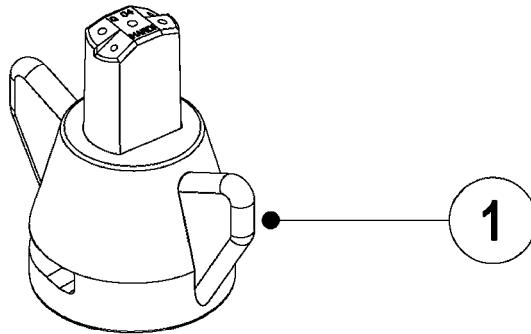

**D1050**

BOOM-NOZZLES MINIDRIFT  
D1050-HIN, 01:01:16

Page 1

Date 12.08.2020 9:06

Pos.	parts-n°	order qty	description
1	372121	1	NOZZLE ISO CT MD-015-110 GREEN
1	372122	1	NOZZLE ISO CT MD-02-110 YELLOW
1	372123	1	NOZZLE ISO CT MD-025-110 LILAC
1	372124	1	NOZZLE ISO CT MD-03-110 BLUE
1	372125	1	NOZZLE ISO CT MD-04-110 RED
1	372126	1	NOZZLE ISO CT MD-05-110 BROWN
2	372111	1	NOZZLE ISO MD-015-110 GREEN
2	372112	1	NOZZLE ISO MD-02-110 YELLOW
2	372113	1	NOZZLE ISO MD-025-110 LILAC
2	372114	1	NOZZLE ISO MD-03-110 BLUE
2	372115	1	NOZZLE ISO MD-04-110 RED
2	372116	1	NOZZLE ISO MD-05-110 BROWN