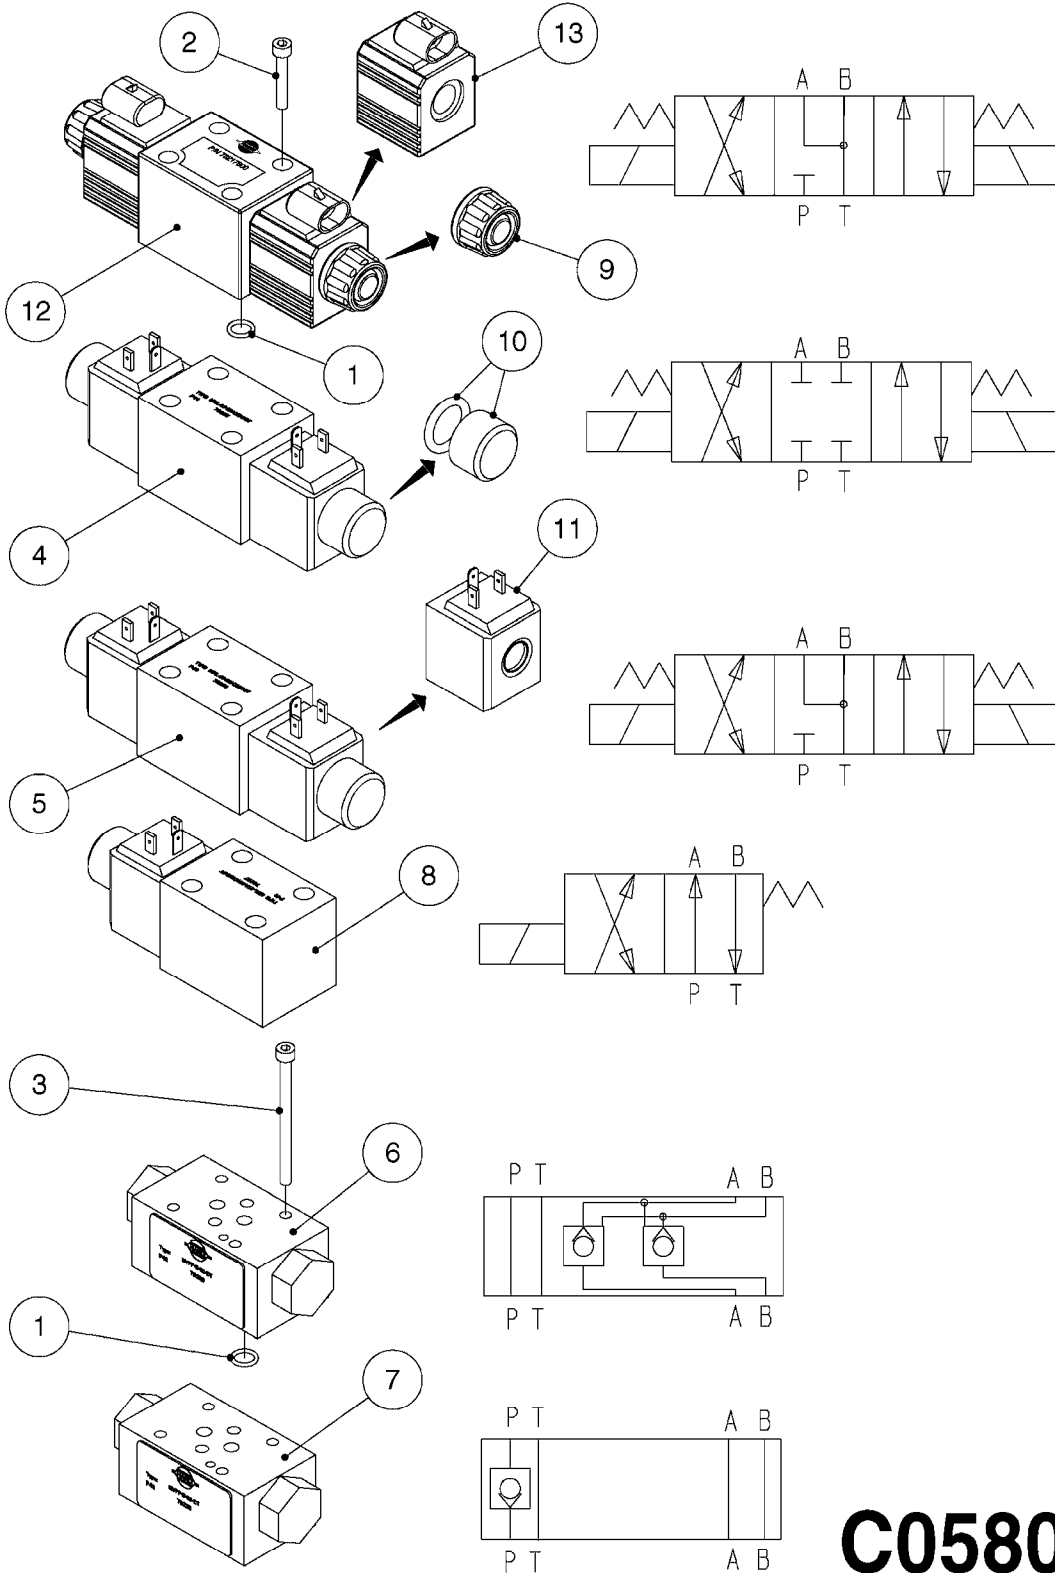

CETOP VALVES
C0580-HIN, 01:01:16

CETOP VALVES
C0580-HIN, 01:01:16

Page 1
Date 12.08.2020 9:05

Pos.	parts-n°	order qty	description
1	242102	1	O-RING Ø9.25X1.78 NITRIL 90SH
2	450964	1	SCREW M5X30 F.CYLINDER
3	450965	1	SCREW ROUND M5X70
4	782115	1	HY SOLENOID VALVE DH HYD
5	782116	1	HY SOLENOID VALVE MD1L-S3/10N-D12K1/P
6	782118	1	LOCK VALVE MVPP-D
7	782146	1	HYD. CHECK VALVE 1 WAY
8	782829	1	SOLENOID MD1L-TA/10N-D12K1/DT
9	28123700	1	CAP F.SOLENOID - MD1L
10	74187700	1	CAP + O-RING F.CETOP - MD1L
11	78216000	1	SOLENOID F.CETOP VALVE - MD1L
12	78217800	1	MAGNET VLV.MD1L-S3/10N-D12K8DT
13	78218200	1	SOLENOID W/AMP F.MD1L