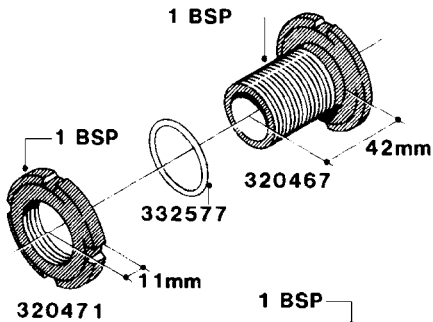

L0060

FITTINGS - BULKHEAD
L0060-HIN, 01:01:16

Page 1
Date 12.08.2020 9:02

parts-n°	order qty	description
141046	1	NUT 3/8" BSP
141341	1	NUT 1/4' BSP
240284	1	O-RING D82,5/75 X 3,5
320456	1	FITT.DK BULKHEAD 1"BSP DOUBLE
320467	1	FITT.DK BULKHEAD 1"BSP SINGLE
320471	1	FITT.DK NUT 1" BSP JAMB
320541	1	FITT.DK BULKHEAD 2-1/2'BSP SIN
320552	1	FITT.DK NUT 2-1/2' BSP JAMB
320644	1	FITT.DK ELB.3/4"HB X 1" BSP
320784	1	FITT.DK CAP 1-1/2" BSP
320795	1	FITT.DK NUT 1-1/2" BSP JAMB
320935	1	FITT.DK BULKHEAD 1/4' BSP SING
320946	1	FITT.DK BULKHEAD 3/8' BSP SING
321296	1	FITT.DK BULKHEAD 1/2" BSP SING
321307	1	FITT.DK NUT 1/2" BSP JAMB
321333	1	FITT.DK BULK 1-1/2" X 1"F BSP
330061	1	O-RING D16/D11X2,5
330072	1	O-RING D53.5/D45.5X4
330212	1	O-RING D19/D14X2.4 F.1/2"NUT
332577	1	O-RING D38/D30X4 F.1" PUR.
332592	1	O-RING D26/D20X3