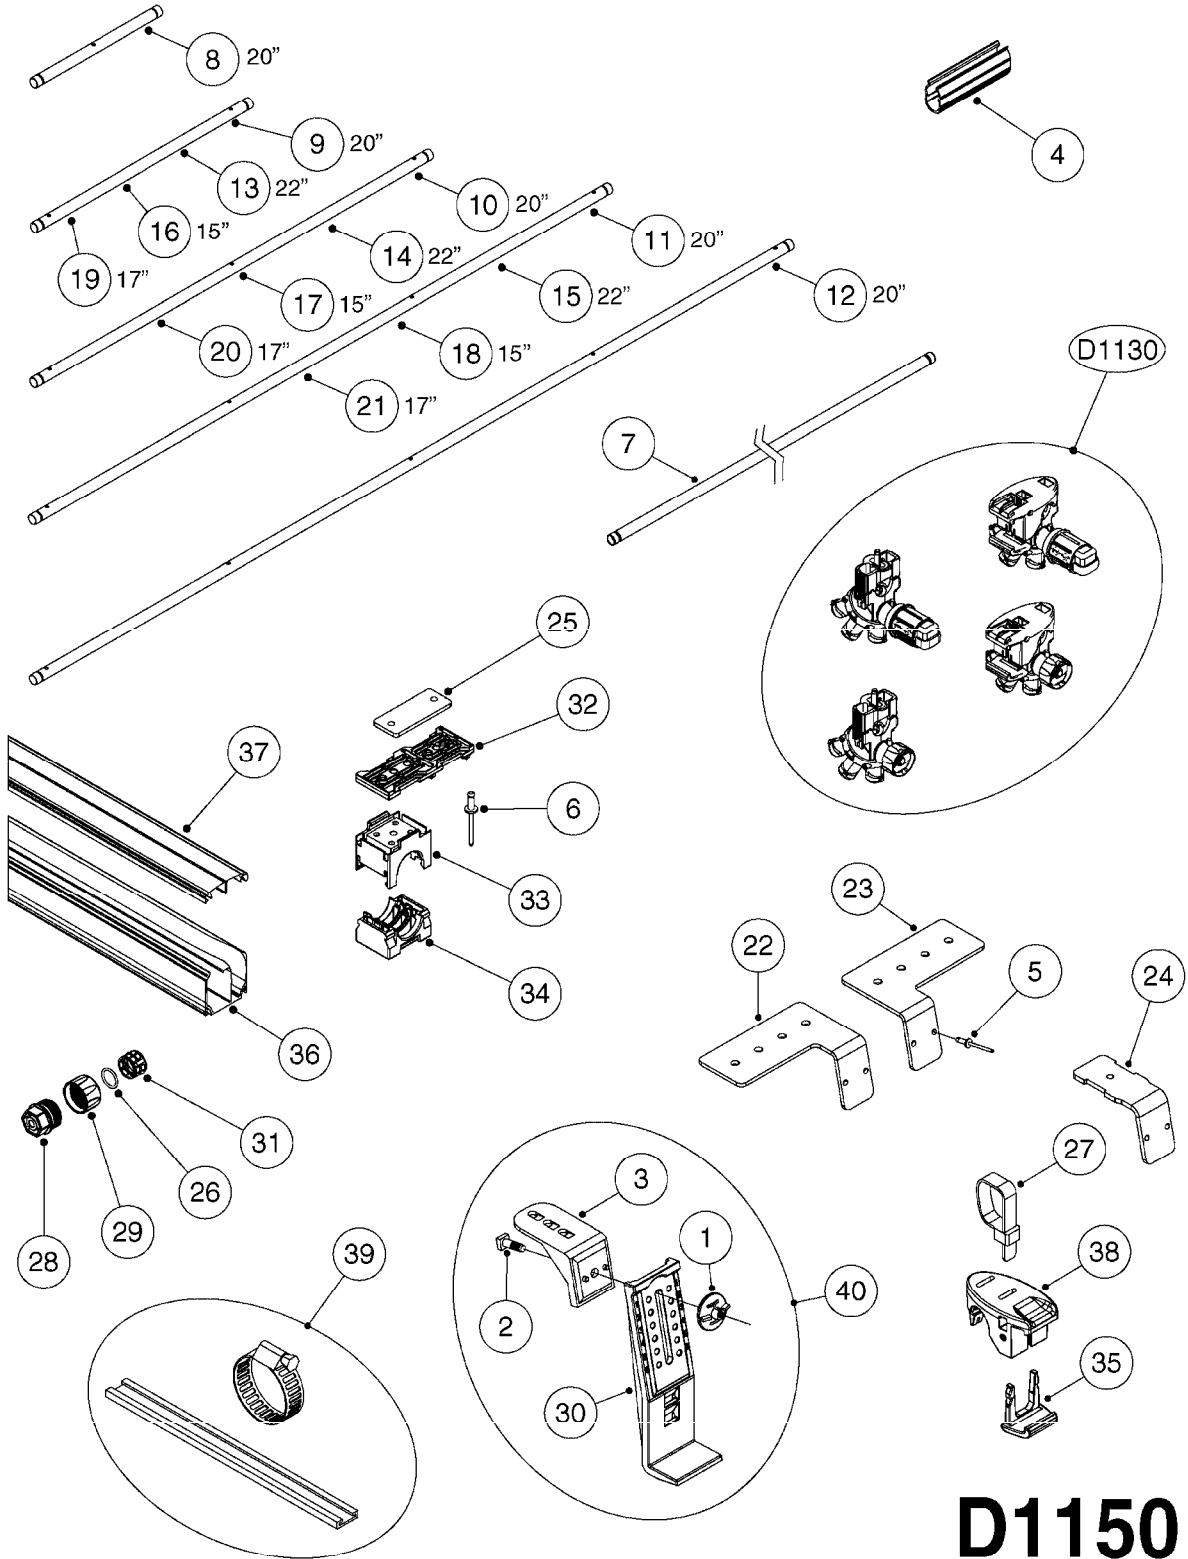

# D1130

NOZZLE BODIES - T25  
D1130-HIN, 05:04:18

Page 1  
Date 12.08.2020 9:02

Pos.	parts-n°	order qty	description
1	242431	1	O-RING 6.3X2.4 VITON
2	322114	1	NUT PLASTIC F.NOZZ.H
3	322116	1	BOLT PLASTIC F.NOZZ.H.
3	45002100	1	SCREW M6X20 W.SQ.HEAD SS
4	322365	1	HOUSING F.Ø25 TUBE TRIP/PENT
5	14046100	1	CLAMP Ø3/38 L=51 TRIP/PENT T25
6	24261400	1	MEMBRANE F.NON-DRIP Ø19.8 BLACK EPDM
6	24265500	1	NON DRIP MEMBRANE Ø19,8 FPM/VITON BROWN 60A
7	24262800	1	O-RING Ø10.69 X 3.53 NITRIL
8	33507600	1	TOP,NOZZLE HOLDER T25,BOLT-ON
9	33517000	1	STOP F. ROTARY PLATE TRIP/PENT
10	33517100	1	ROTARY PLATE F. TRIPLET T25
11	33517200	1	ROTARY PLATE F. PENTALET T25
12	33520200	1	LOCK F. T25 BRACKET
13	33520300	1	TOP PLATE T25 NOZZLE '12 30x10
14	33526600	1	SINGLE NOZZLE PLATE, T25
15	72622200	1	NON-DRIP, 1-BAR TRIP/PENT T25 INCLUDES MEMBRANE (24261400)
16	72686400	1	TRIPLET Ø25 NON DRIP LOWER
17	72686500	1	PENTALET Ø25 NON DRIP LOWER
18	73376100	1	SINGLE Ø25 NON DRIP LOWER
19	75001403	1	NOZZLE BODY KIT, T25, TRIPLET
20	75001503	1	NOZZLE BODY KIT, T25, PENTALET
21	75001603	1	NOZZLE BODY KIT, T25, SINGLE
22	75085300	1	ACTUATOR PF '11 (SPARE PART)