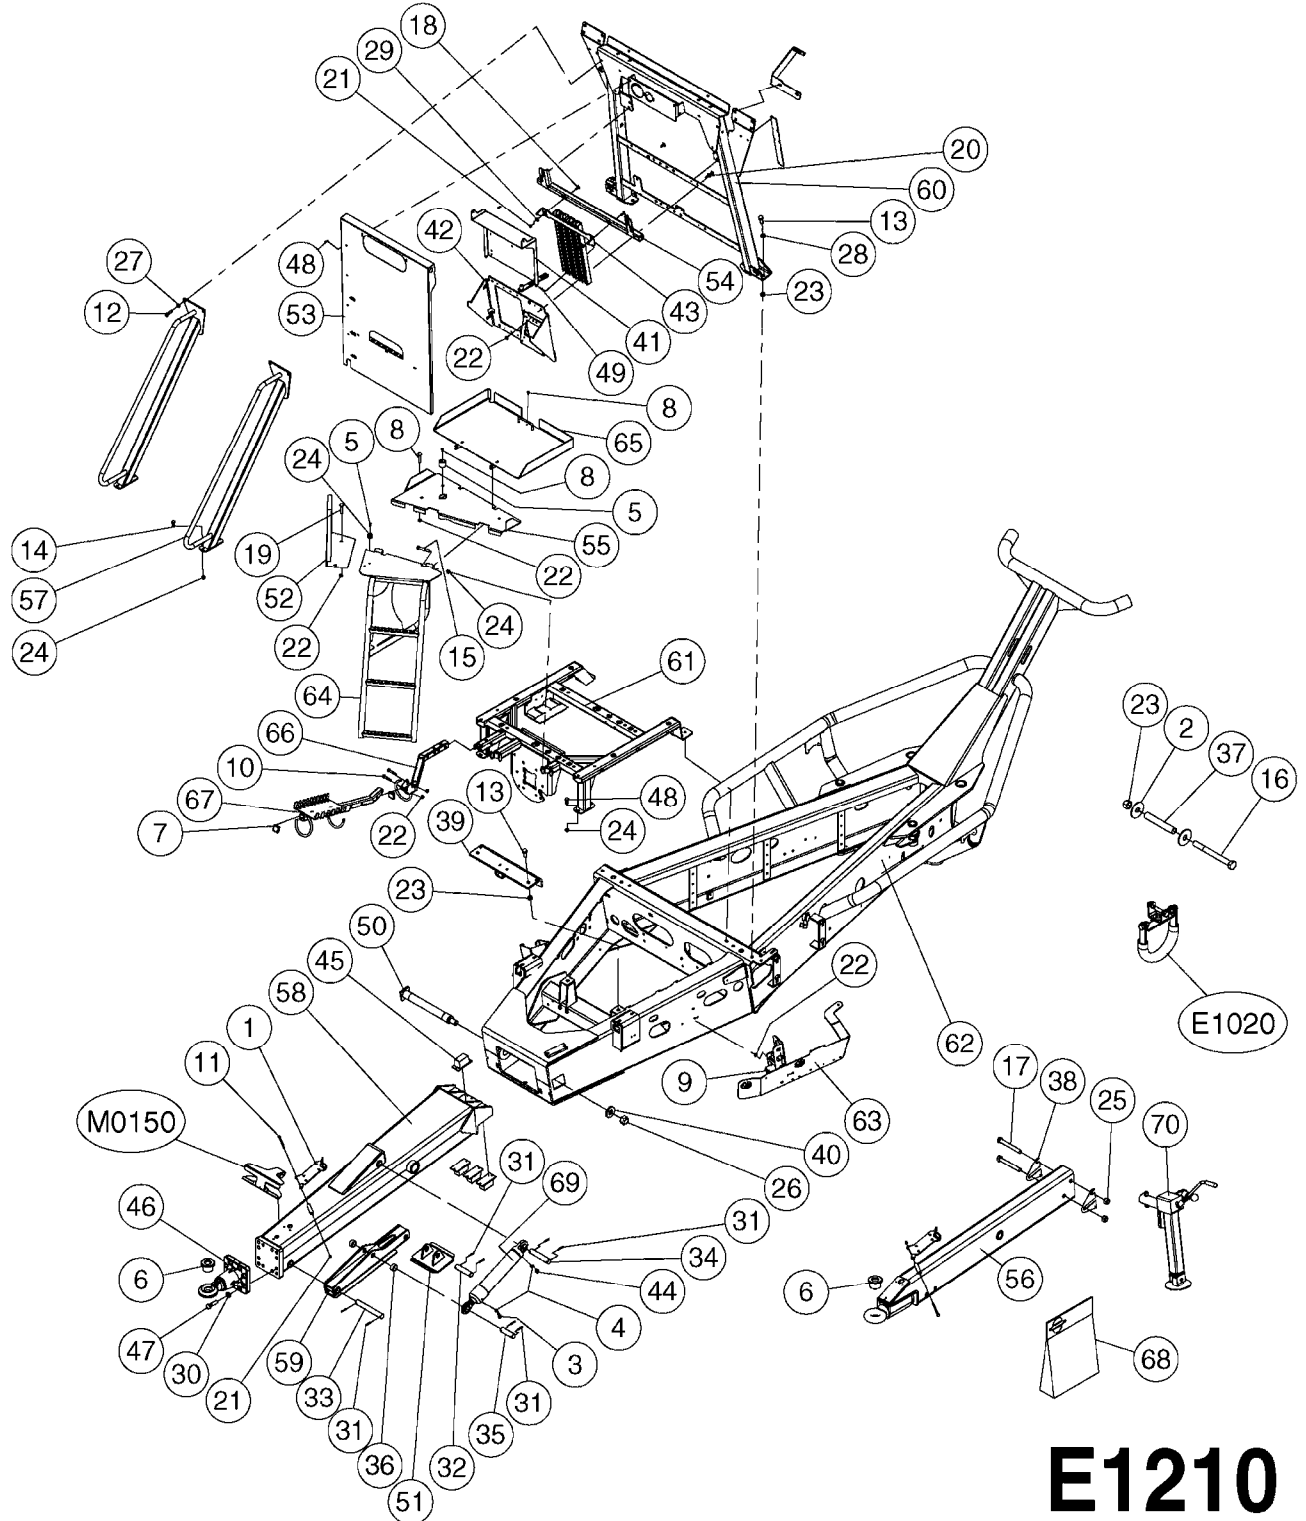

HYD. DRAWBAR CM5500/7000  
E1200-HIN, 07:02:19

Page 1  
Date 12.08.2020 9:02

Pos.	parts-n°	order qty	description
1	161923	1	SUPPORT PLATE F. PTO CM+
2	230311	1	QUICK COUPLING 1/2"
3	240866	1	DOWTYSEAL 3/8"
4	241356	1	DOWTYSEAL 1/2"
5	241404	1	DOWTY SEAL 1/4"
6	270608	1	BUSHING F. DRAWBAR NCM Ø50/Ø33
7	334206	1	DUST HOOD FOR HY-COUPLING
8	420641	1	BOLT HM 8X35/22 A2 SS DIN931
9	420781	1	BOLT HEX 8.8 DEL M8X50
10	421142	1	BOLT HEX 8.8 DEL M5X40
11	421224	1	BOLT HEX 8.8 DEL M10X55
12	421232	1	BOLT HEX 8.8 DEL M8X110
13	430581	1	BOLT HEX 8.8 DEL M16X40 FT
14	460143	1	LOCK NUT M8 SST A2 DIN985
15	460261	1	NUT HEX M6X1.00 LOCK DIN985 A2 SS
16	460423	1	NUT HEX M10X1.50 LOCK DIN985A2 SS
17	460585	1	LOCKING NUT M16 DIN985 A2 SS
18	461217	1	NUT HEX M5 LOCK
19	461316	1	NUT HEX LOCK M30X3.5 DIN 985
20	471180	1	LOCK WASHER NORDLOCK M20 ELZ
21	480733	1	PIN D6 X 40
22	781049	1	HYD. BALL VALVE
23	782141	1	VALVE COUNTER DOUBLE
24	978436	1	DECAL - WARNING! SERVICE
25	14047200	1	PIN D30.0 L= 223 /D6.0
26	14060300	1	PIN Ø35.0 L= 128/Ø6.0
27	16155900	1	DISC D70.0/ 31.0X10.0/RED
28	16160000	1	PLATE F. HYD. VALVE CM66/9000
29	23230400	1	BANJOBOLT 3/8 BSP
30	23233700	1	INSERT 9/16" ANGLE 45 DEG.
31	23234500	1	HEX NIPPLE 1/4" - 9/16"
32	23234800	1	HEX NIPPLE 1/2"-9/16"
33	23235800	1	HEX NIPPLE 3/8"-9/16" - 0.7mm
34	24267600	1	RUBBERSTOP 15/238 T=56 SS
35	28164100	1	SWIVEL HITCH D50/8 BOLT
36	43000803	1	BOLT HEX M20 X 70MM DEL - FT
37	44077000	1	BOLT M5X35 DIN 603 S/S
38	48082100	1	SPRING PIN Ø6x50 DIN1481 RST
39	61037800	1	PIN F. STEERING 6600
40	61038500	1	BRACKET FOR DRAWBAR NCM 6600
41	61081000	1	FOOT F. SUPPORT LEG CM55/7000
42	63122800	1	DRAWBAR CM55/7000
43	63123000	1	SUPPORT LEG F. CM55/7000
44	78132600	1	DOB.CYL.Ø90/50-350/Ø35
45	78509800	1	HY.HO.1/4"L= 1900 STR-STR
46	78511200	1	HY.HO.1/4"L= 1250 90°-90° A=180
47	78525900	1	HY.SL.1/4' L= 820 V-V45° A= 90GR
48	78526000	1	HY.HO.1/4"L= 1500 STR-45°
49	78526100	1	HY.HO.1/4"L= 3500 STR-45°
50	97814500	1	DECAL JACK STAND LOCK VALVE