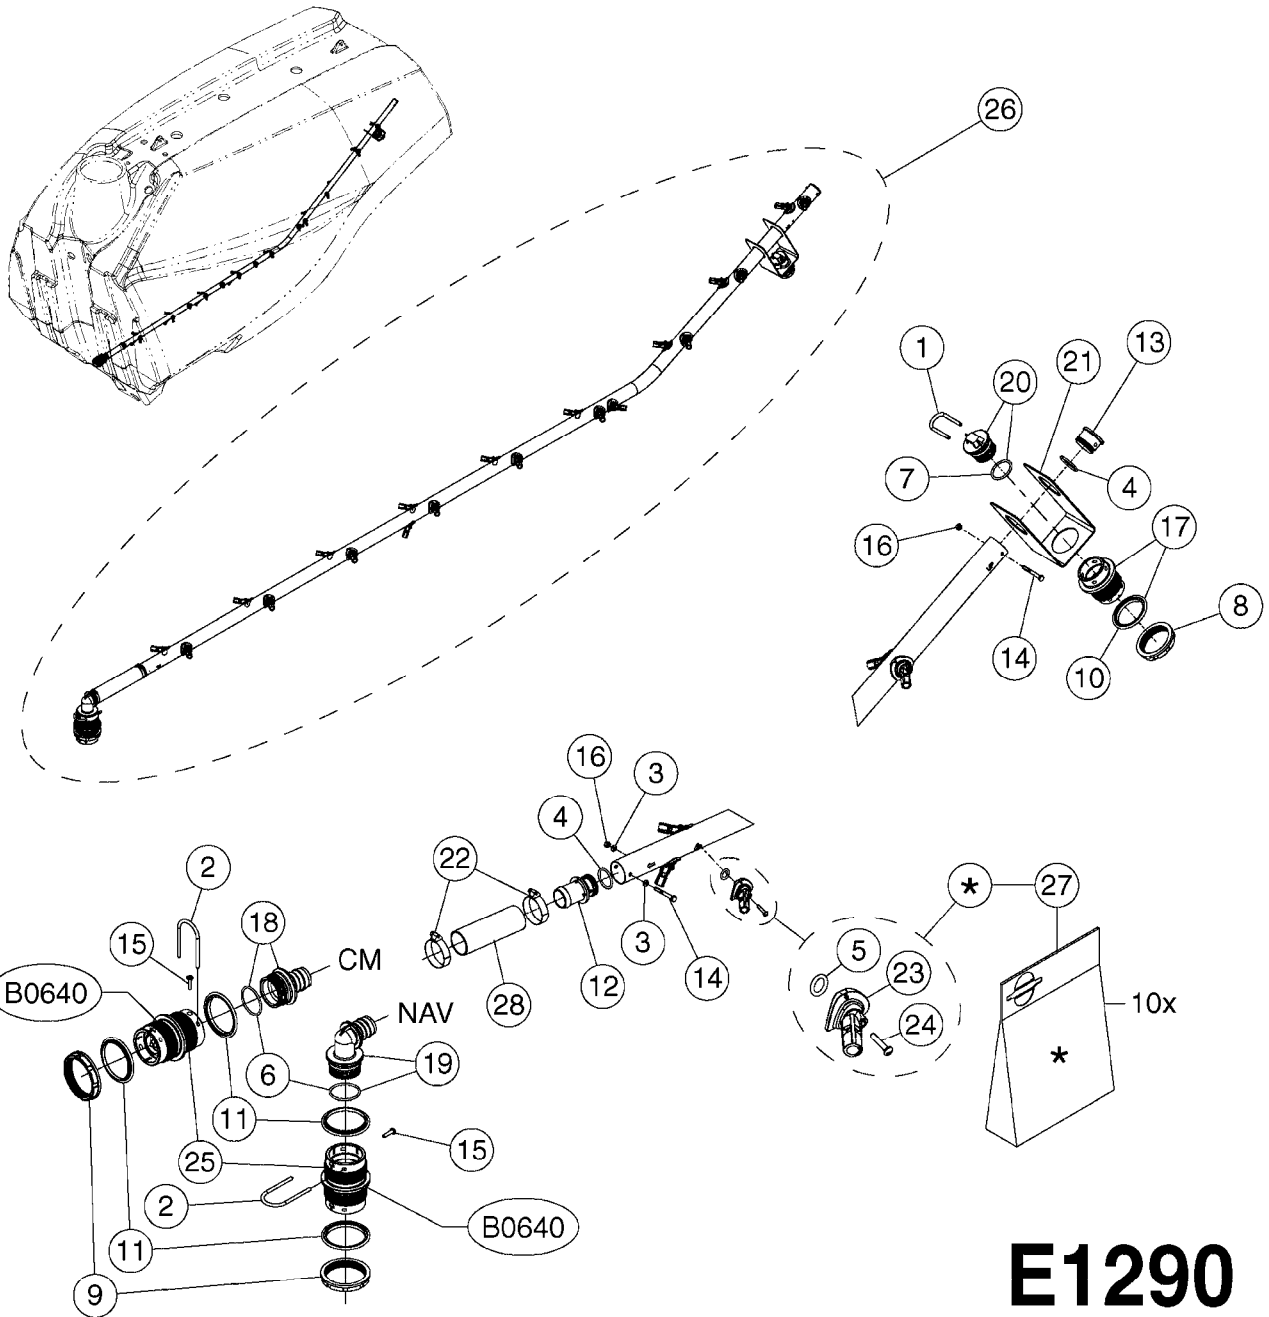

E1290

AGITATION TUBE
E1290-HIN, 16:08:17

Page 1
Date 12.08.2020 9:02

Pos.	parts-n°	order qty	description
1	145995	1	FITT.DK S-53 FORK
2	145996	1	FITT.DK S-67 FORK
3	241323	1	O-RING D5.3X2.4 NITRIL
4	241441	1	O-RING D29.3X3
5	242132	1	O-RING 21 X 15 X 3
6	242353	1	O-RING 3 X 44.2 VITON
7	242354	1	O-RING D32.2X3.0 VITON
8	322107	1	FITT.DK S-53 BULKHEAD NUT
9	322108	1	FITT.DK S-67 BULKHEAD NUT
10	334260	1	GASKET F. S-53 BULKHEAD
11	334261	1	GASKET F. S-67 BULKHEAD
12	390902	1	SPARGE TUBE FITT FRONT
13	390903	1	CAP SPARGE TUBE
14	411077	1	SCREW M5X45 STAINLESS
15	440677	1	SCREW F. PLASTIC 5X20 SS
16	461217	1	NUT HEX M5 LOCK
17	726463	1	FITT.DK S53 BULKHEAD W/GASKET
18	726561	1	FITT.DK S-67 STR.1-1/4" O-RING
19	726573	1	FITT. S67 5/4" 90° W/O-RING
20	726578	1	FITT.DK S53 PLUG WITH O-RING
21	16008300	1	BRACKET SPARGE TUBE
22	28030103	1	CLAMP HOSE GEAR P5/4-S1.5"6724
23	37218600	1	AGITATION NOZZLE BLUE 1.5MM COM11
23	37218700	1	AGITATION NOZZLE Ø2.0 RØD 11
23	37218800	1	AGITATION NOZZLE BROWN 2.5MM COM11
23	37218900	1	AGITATION NOZZLE Ø3.0 GREY 11
24	45006500	1	BOLT, M4X20 BN5687 TORX, SS
25	72819200	1	CHECK VALVE S67 2012 THREADED
26	72842100	1	SPARGETUBE CM55/7000 COMPLETE
26	72844400	1	SPARGETUBE CM4500 COMPLETE
26	72880900	1	SPARGETUBE NAV4500 COMPLETE
26	72890800	1	SPARGETUBE NAV6200 COMPLETE
27	74193100	1	10 PCS AGITATION NOZZLES BROWN
28	92734403	1	HOSE R X5/4" X200PSI WP X0012"