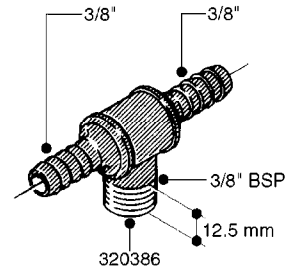

**L0040**

FITTINGS - NIPPLES & ELBOWS  
L0040-HIN, 01:01:16

Page 1

Date 12.08.2020 9:02

parts-n°	order qty	description
10530803	1	FITT.PO.SE 2.00X2.00 45 DEG.
320191	1	FITT.DK ELB 3/8' BSP 45 DEGREE
320482	1	FITT.DK ELB. 1/2" BSP 60 DEG.
320596	1	FITT.DK ELB 3/8'-1/2'BSP 45DEG
320607	1	FITT.DK HN 3/8M X 3/8F BSP LNG
320633	1	FITT.DK HN 3/8"M X 3/8"F BSP
321451	1	FITT.DK ELB.1-1/2 X1-1/4 80DEG
321532	1	FITT.DK REDUC 3/4' X 1/2' BSP
390233	1	FITT.DK REDUC 1-1/2" X 1" BSP