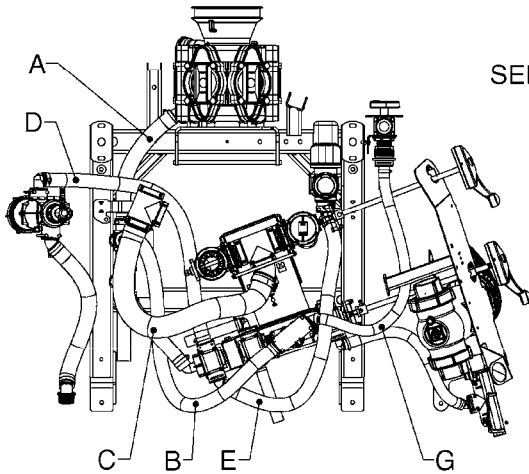

# AA106

Agroparts: [www.HARDI-INTERNATIONAL.com](http://www.HARDI-INTERNATIONAL.com)

COMMANDER 45/55/7000 FLUID  
FRONT  
AA106-HIN, 14:11:16

Page 1

Date 12.08.2020 9:01

parts-n°	order qty	description

BOTTOM VIEW