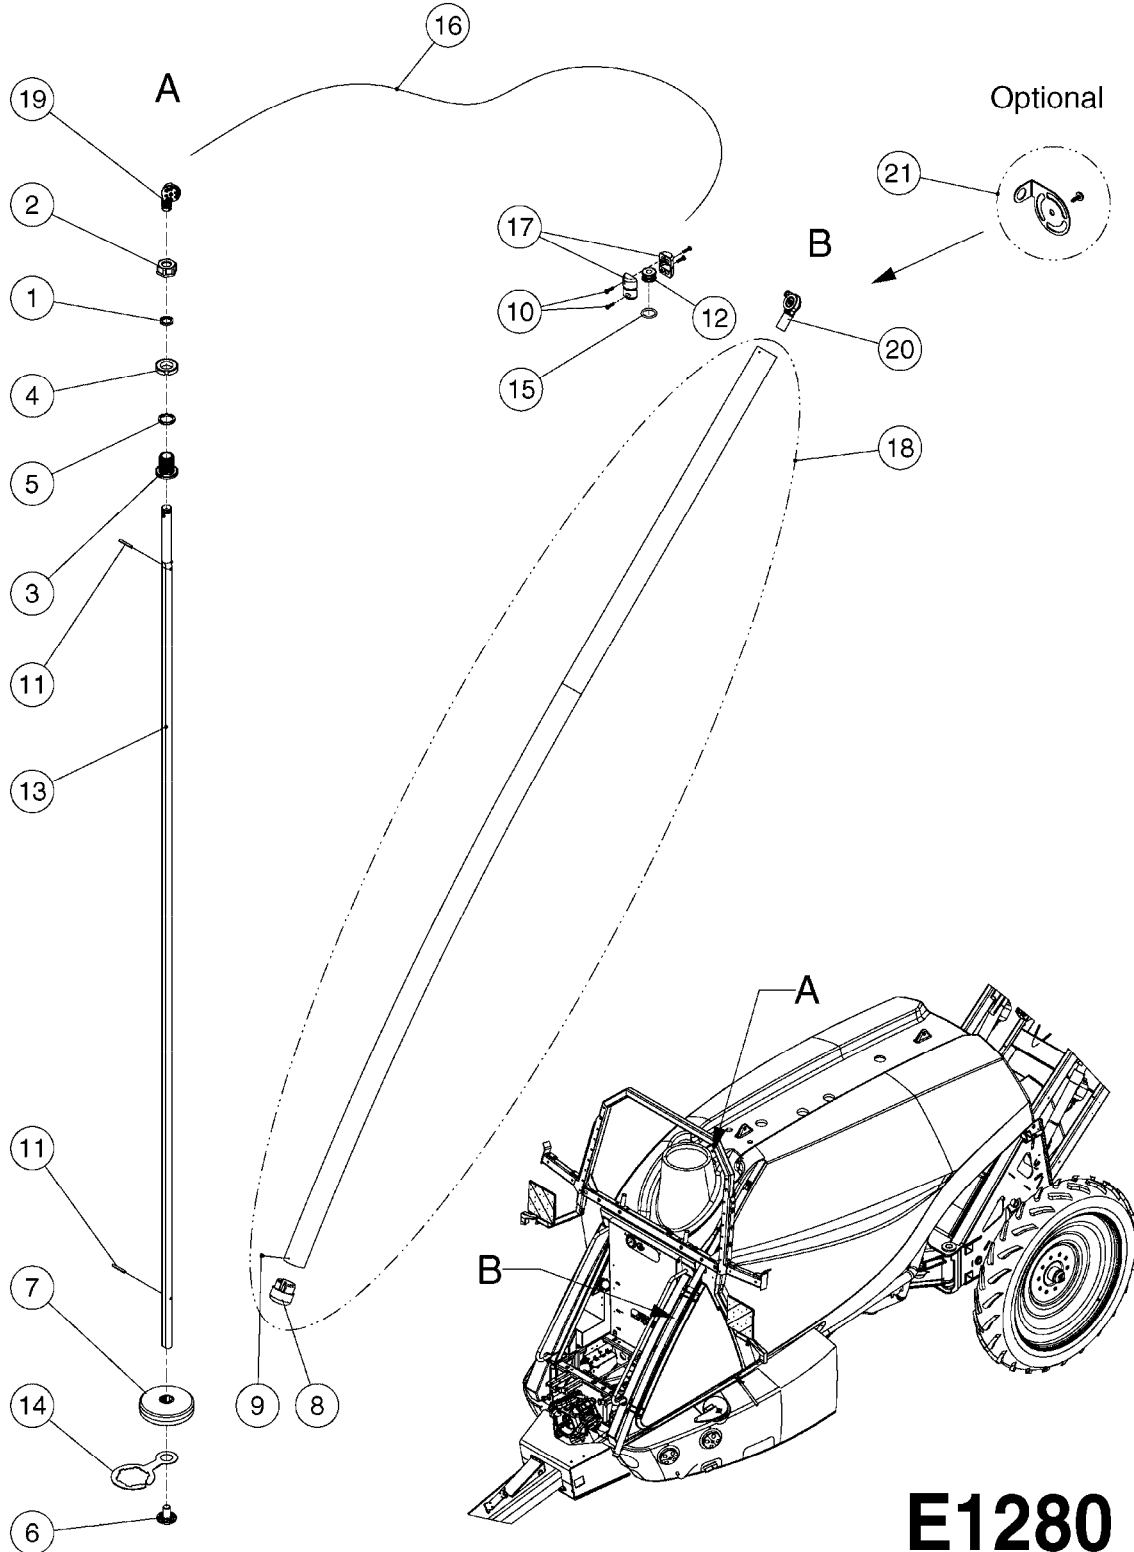

LOCKER & CLEAN WATER TANK  
CM45/55/7000  
E1260-HIN, 31:01:17

Page 0  
Date 12.08.2020 9:02

**E1260**

LOCKER & CLEAN WATER TANK  
 CM45/55/7000  
 E1260-HIN, 31:01:17

Page 1  
 Date 12.08.2020 9:02

Pos.	parts-n°	order qty	description
1	281551	1	BALL VALVE 1/2"
2	320272	1	FITT.DK CAPNUT 3/8' BSP
3	320725	1	FITT.DK NIPPLE 3/8"-3/8" BSP
4	321307	1	FITT.DK NUT 1/2" BSP JAMB
5	321322	1	SCREW CAP F. S80 X 4
6	322072	1	FITT.DK TEE 3/8'X3/8'X3/8' BSP
7	330013	1	O-RING 2.5 X 10 PUR
8	330212	1	O-RING D19/D14X2.4 F.1/2"NUT
9	334523	1	PIPE HOLDER Ø51.5
10	410907	1	SET SCREW M6 X 8 DIN 933-A2 INO
11	440673	1	SCREW F.PLASTIC 5X12 SS
12	440709	1	SCREW 60X12 CHEM.FILL HANDLE
13	440719	1	SCREW F.PLASTIC KB60x20 SS
14	460143	1	LOCK NUT M8 SST A2 DIN985
15	480806	1	RIVET, POP, Ø4.8X14/Ø9.5 SS
15	480809	1	BLIND RIVET, EMHART ACD616ASM
16	16367300	1	BRACKET F.GASCYL.CM7000 RED
17	16368500	1	BRACKET F.GASCYL.CM7000 RED
18	16368700	1	LOCKPLATE F.COVER CM, RED
19	16368900	1	SHELF EDGE CM45/55/7000 RED
20	16369100	1	SHELF EDGE CM45/55/7000 RED
21	16382400	1	HOLDER F. SIDE SHIELD R. CM'11,
22	16382600	1	HOLDER F. SIDE SHIELD L. CM'11
23	24262700	1	O-RING 9.12 X 3.5 NITRILE
24	28114900	1	GAS CYLINDER L=485/200 F=100N
25	28115100	1	RODHOLDER D18 VVS R04 2940 018
26	35181500	1	SIDE SHIELD, RIGHT, CM'11
27	35181600	1	SIDE SHIELD LEFT, CM'11
28	35181700	1	LID FOR LEFT SHIELD CM
29	39140500	1	TAP Ø16.0 L= 75 2xØ6.5
30	39140900	1	BUSH.Ø 15.0/ 8.25 L= 21
31	39141800	1	BUSHING Ø16.0/ 6.5 L= 12
32	44076300	1	PT SCREW 60X35 WN5451 RSF TORX
33	45006700	1	SCREW M 8X 30 A2 SS DIN914
34	61074600	1	LOWER HINGE F.SAFETY LOCKER LID
35	61074700	1	UPPER HINGE F.SAFETY LOCKER LID
36	61075400	1	HINGE F.SAFETY LOCKER LID, CM
37	61075600	1	BRACKET F. HC6200
38	72733900	1	HOSE ASSY, 3/8"X 1850 1X1/2"OML
39	72734000	1	HOSE ASSY,1/2"X250 1/2"OML