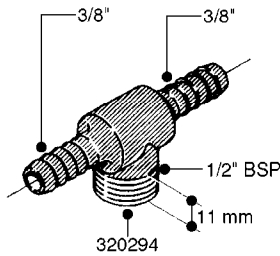

**L0040**

FITTINGS - NIPPLES & ELBOWS  
L0040-HIN, 01:01:16

Page 1

Date 12.08.2020 9:02

parts-n°	order qty	description
10530803	1	FITT.PO.SE 2.00X2.00 45 DEG.
320191	1	FITT.DK ELB 3/8' BSP 45 DEGREE
320482	1	FITT.DK ELB. 1/2" BSP 60 DEG.
320596	1	FITT.DK ELB 3/8'-1/2'BSP 45DEG
320607	1	FITT.DK HN 3/8M X 3/8F BSP LNG
320633	1	FITT.DK HN 3/8"M X 3/8"F BSP
321451	1	FITT.DK ELB.1-1/2 X1-1/4 80DEG
321532	1	FITT.DK REDUC 3/4' X 1/2' BSP
390233	1	FITT.DK REDUC 1-1/2" X 1" BSP