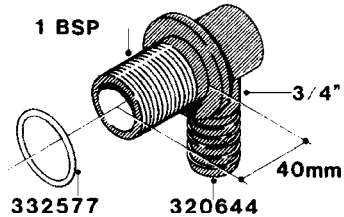

L0060

FITTINGS - BULKHEAD
L0060-HIN, 01:01:16

Page 1
Date 12.08.2020 9:02

parts-n°	order qty	description
141046	1	NUT 3/8" BSP
141341	1	NUT 1/4' BSP
240284	1	O-RING D82,5/75 X 3,5
320456	1	FITT.DK BULKHEAD 1"BSP DOUBLE
320467	1	FITT.DK BULKHEAD 1"BSP SINGLE
320471	1	FITT.DK NUT 1" BSP JAMB
320541	1	FITT.DK BULKHEAD 2-1/2'BSP SIN
320552	1	FITT.DK NUT 2-1/2' BSP JAMB
320644	1	FITT.DK ELB.3/4"HB X 1" BSP
320784	1	FITT.DK CAP 1-1/2" BSP
320795	1	FITT.DK NUT 1-1/2" BSP JAMB
320935	1	FITT.DK BULKHEAD 1/4' BSP SING
320946	1	FITT.DK BULKHEAD 3/8' BSP SING
321296	1	FITT.DK BULKHEAD 1/2" BSP SING
321307	1	FITT.DK NUT 1/2" BSP JAMB
321333	1	FITT.DK BULK 1-1/2" X 1"F BSP
330061	1	O-RING D16/D11X2,5
330072	1	O-RING D53.5/D45.5X4
330212	1	O-RING D19/D14X2.4 F.1/2"NUT
332577	1	O-RING D38/D30X4 F.1" PUR.
332592	1	O-RING D26/D20X3