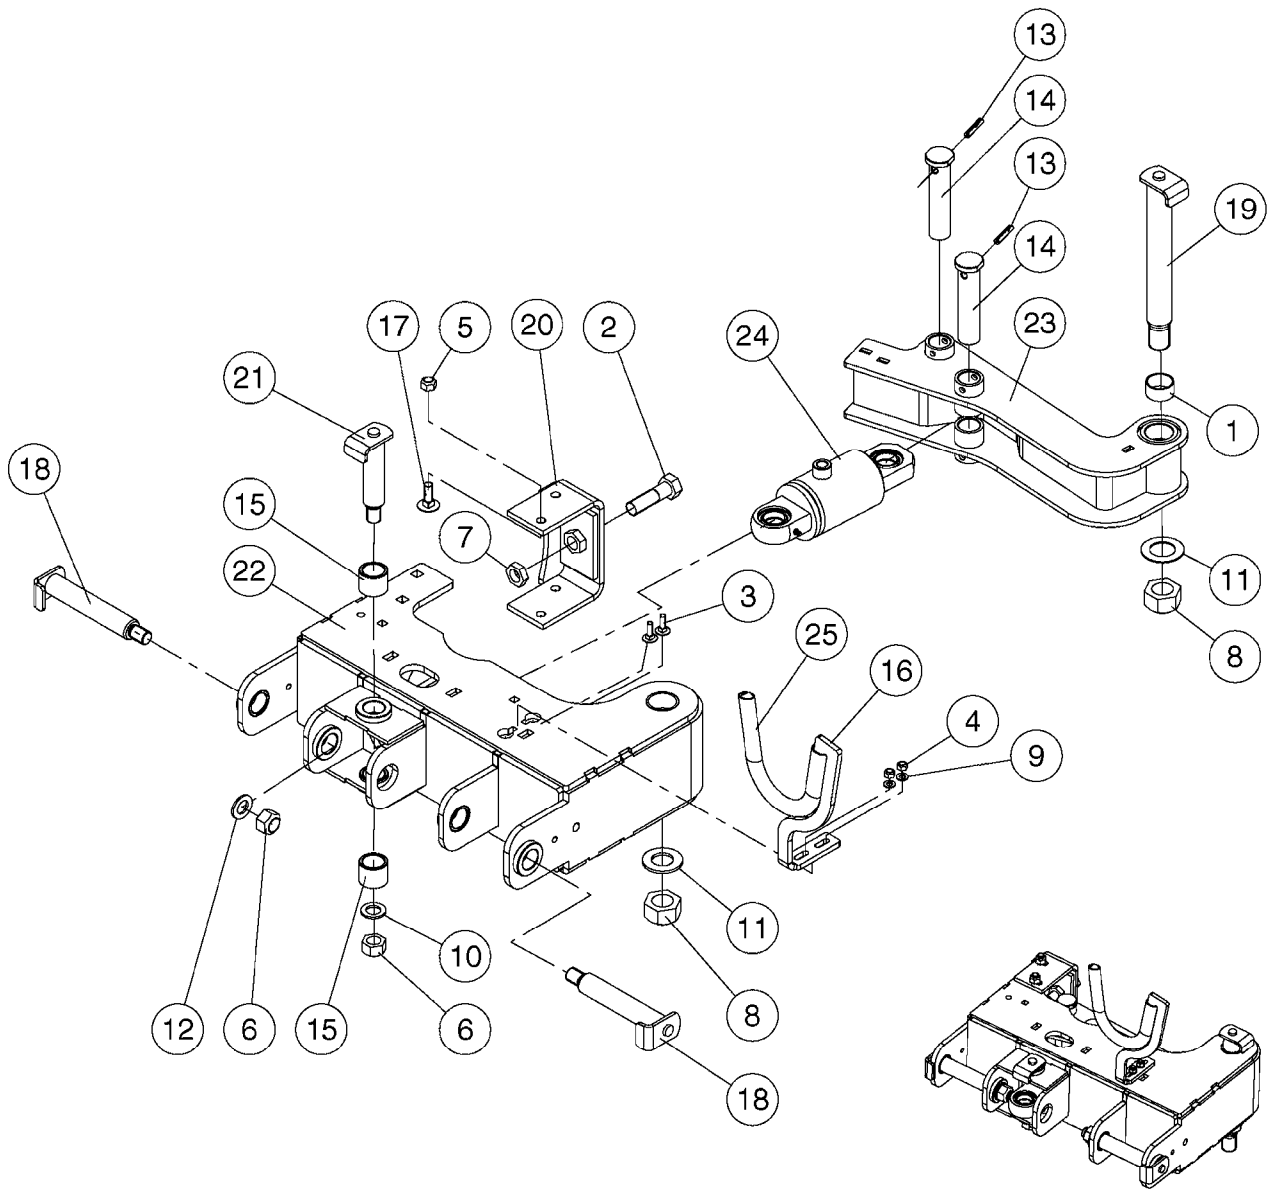

D0910

DTZ HYDRAULIC YAW
D0910-HIN, 17:05:17

Page 1

Date 12.08.2020 9:02

Pos.	parts-n°	order qty	description
1	210866	1	BUSHING D39/35 L=20
2	430920	1	BOLT HEX M20x80MM
3	440735	1	M8 X 30 COACH BOLT
4	460143	1	LOCK NUT M8 SST A2 DIN985
5	460703	1	NUT HEX M12X1.75 LOCK DIN985A2 SS
6	460806	1	NUT HEX M20X2.50 LOCK DIN985A2 SS
7	461228	1	NUT HEX M20
8	461316	1	NUT HEX LOCK M30X3.5 DIN 985
9	471126	1	WASHER, M8, Ø16/ 8.4X 1.6, SS
10	471129	1	WASHER, M20, Ø37/21.0X 3.0, SS
11	471131	1	WASHER, M30, Ø56/31.0X 4.0, SS
12	471180	1	LOCK WASHER NORDLOCK M20 ELZ
13	480735	1	TENSION PIN D 8X40 DIN 1481
14	14141200	1	BEARING BOLT Ø30 L=129
15	14141400	1	BUSH. Ø40/Ø30,5 L=33
16	16485000	1	HOSEBRACKET DTZ
17	45001300	1	CARRIAGE BOLT M12X35 DIN603 A2
18	61058000	1	PIN D30 L=158 M20
19	61069100	1	PIN D29.8 L=90/M24 DEL
20	61080500	1	LOCKPIECE PIVOT DTZ RED
21	61098300	1	PIN, Ø30/M20 L= 131
22	63123400	1	OUTER PART F.PIVOT DTZ RED
23	63123600	1	INNER PART F.PIVOT DTZ RED.
24	78133000	1	PLUNGE CYL. Ø70-40 /2XØ30
25	92703203	1	HOSE R X3/4" X300PSI WP X0012"