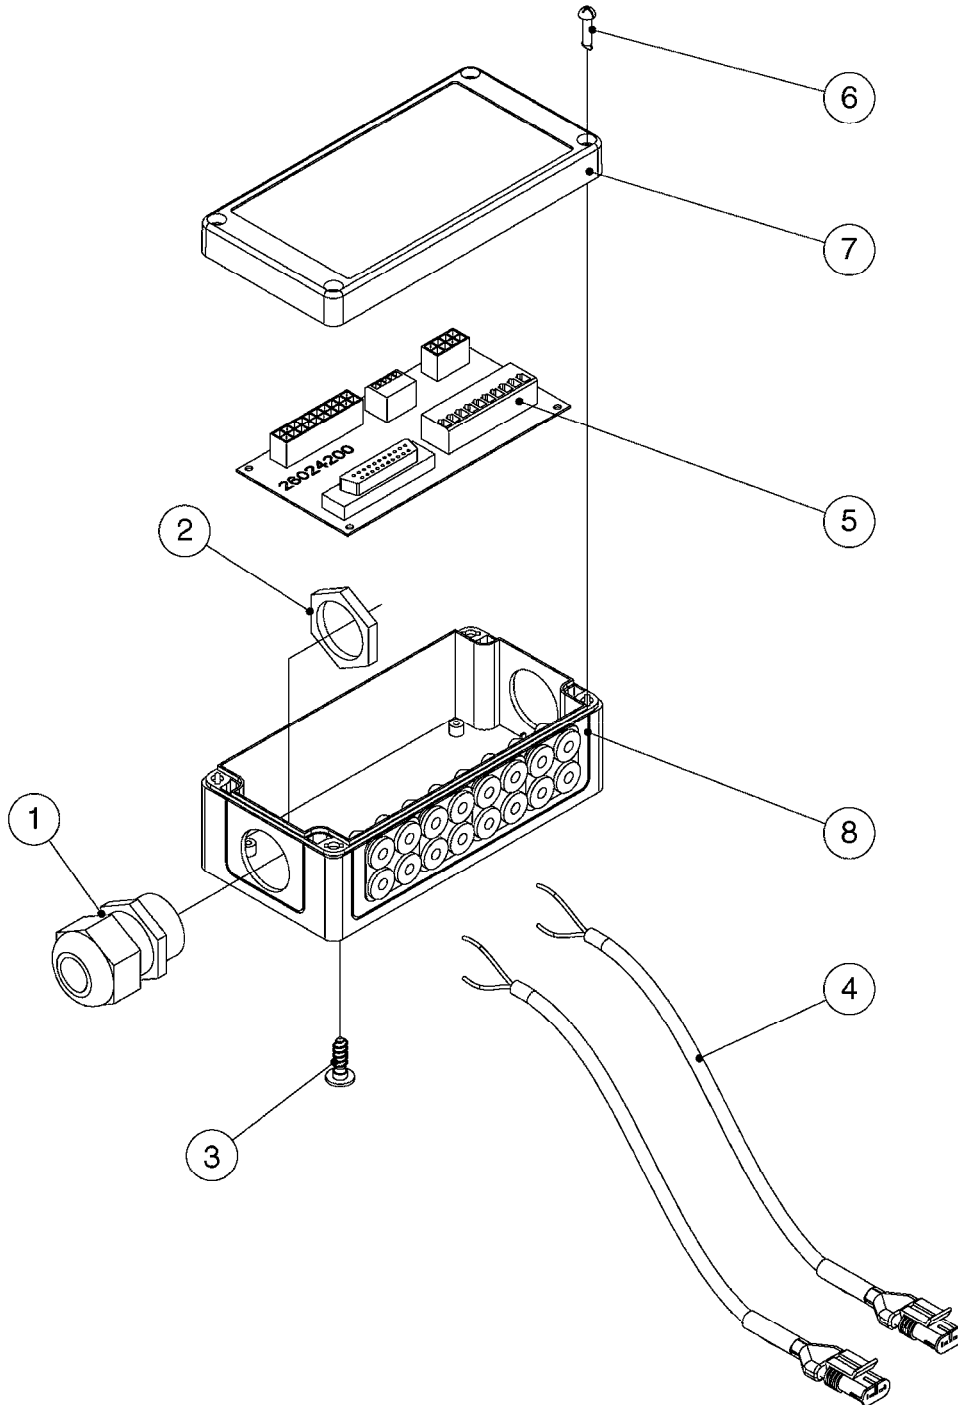

**M0390**

DHP BREAK OUT BOX 2007  
M0390-HIN, 01:01:16

Page 1

Date 12.08.2020 9:03

Pos.	parts-n°	order qty	description
1	262106	1	BULKHEAD F. CABLE 6.5-14 BLACK
2	262107	1	NUT F. BULKHEAD CABLE GRAY
3	440675	1	SCREW F. PLASTIC 5X16 SS
4	26020100	1	CABLE L = 1.50M, AMP, EXT, 2P
5	26024200	1	BREAK OUT PCB FOR HYDRAULICS
6	28082100	1	SCREW F. BOX LID 1/4" L=20
7	33508800	1	LID 160X80X15 BLK W/SCREWS
8	33514300	1	BOX 160X80X40 BLACK 1+16+1 HOLES