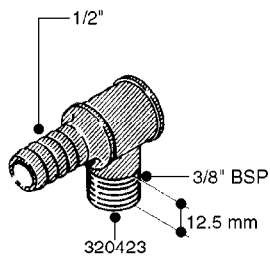

**L0040**

FITTINGS - NIPPLES & ELBOWS  
L0040-HIN, 01:01:16

Page 1

Date 12.08.2020 9:02

parts-n°	order qty	description
10530803	1	FITT.PO.SE 2.00X2.00 45 DEG.
320191	1	FITT.DK ELB 3/8' BSP 45 DEGREE
320482	1	FITT.DK ELB. 1/2" BSP 60 DEG.
320596	1	FITT.DK ELB 3/8'-1/2'BSP 45DEG
320607	1	FITT.DK HN 3/8M X 3/8F BSP LNG
320633	1	FITT.DK HN 3/8"M X 3/8"F BSP
321451	1	FITT.DK ELB.1-1/2 X1-1/4 80DEG
321532	1	FITT.DK REDUC 3/4' X 1/2' BSP
390233	1	FITT.DK REDUC 1-1/2" X 1" BSP