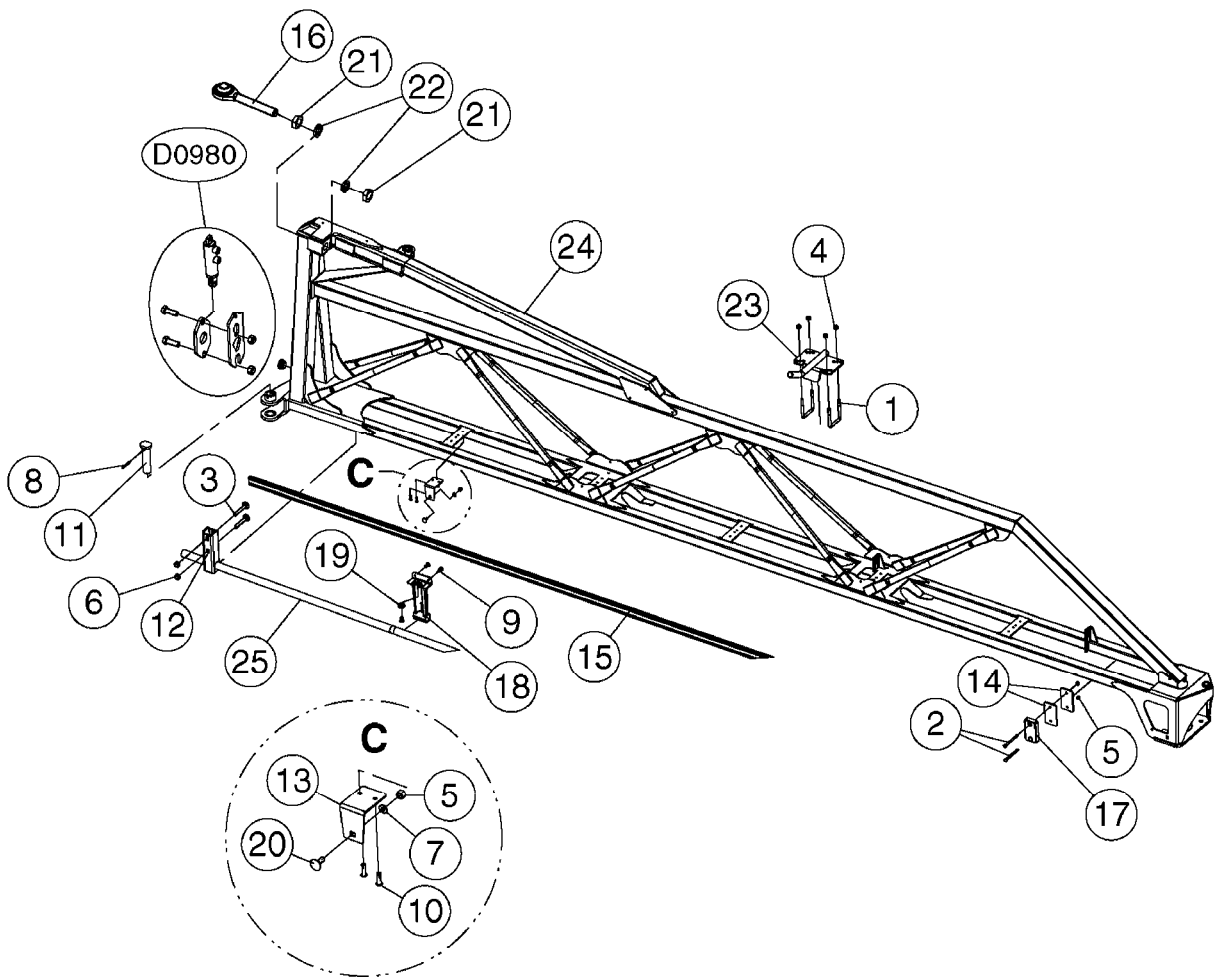

D0960

DTZ 90' BOOM 2 FOLD OUTER
D0960-HIN, 30:06:17

Page 1
Date 12.08.2020 9:02

Pos.	parts-n°	order qty	description
1	147516	1	U-BOLT M8-50x50
2	410642	1	BOLT HEX 8.8 DEL M6X75
3	440718	1	BOLT CRG M10 X 65 DEL
4	460143	1	LOCK NUT M8 SST A2 DIN985
5	460261	1	NUT HEX M6X1.00 LOCK DIN985 A2 SS
6	460423	1	NUT HEX M10X1.50 LOCK DIN985A2 SS
7	471125	1	WASHER M6U 6.4X14X1.2,A2 SS
8	480717	1	PIN E 5X40 SST
9	480804	1	RIVET Ø4.8x14.5
10	480806	1	RIVET, POP, Ø4.8X14/Ø9.5 SS
11	14141100	1	PINBOLT Ø25.4 L=104/21 M16
12	15222600	1	BRACKET FOR NOZZLE PROTECTION
13	16406700	1	BRACKET, ALUPROFILE, 54MM LONG
14	16453100	1	PLATE F.RUBBER PAD
15	19488000	1	ALUPROFIL 30X10 L=4500
15	19488200	1	ALUPROFIL 30X10 L=3650
16	28159800	1	EYEBOLT Ø25.4 M27X3
17	33510100	1	WEAR PAD 86X48X15
18	33523600	1	PROTECTION TUBE HOLDER
19	33524400	1	BUTTON Ø22/Ø18 H9.5
20	44077100	1	BOLT, CARRIAGE, M6X16 DIN603 SS
21	46133100	1	JAM NUT M27 DIN 439 B DEL
22	47118500	1	NORDLOCK WASHER M27 LIM ZNK
23	61095500	1	BOOM BRACKET PAINTED
24	63211400	1	OUTERWING R. DDZ 3.75M PAINTED
24	63211600	1	OUTERWING L. DDZ 3.75M PAINTED
25	92510600	1	TUBE, ROUND, Ø25.0X1.5, ALUMINUM