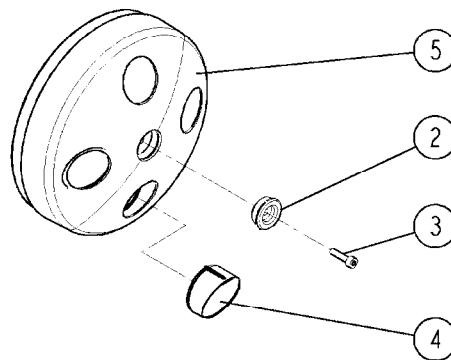

Se B528 kryds/aksler

**B430**

HANDLE/INDICATOR F.SMART VALVE  
B430-HIA, 10:07:15

Page 1  
Date 12.08.2020 9:01

Pos.	parts-n°	order qty	description
1	33505700	1	SMART VALVE HANDLE
2	334594	1	PLUG F.VALVE HANDLE BLACK
3	450902	1	BOLT ALLEN HEAD M4 X 16MM
4	33505200	1	PLUG FOR SMART VALVE HANDLE
5	33508600	1	POSITION INDICATOR/SMART VALVE
6	74194100	1	PACKAGE OF ICONS - CM-NAV