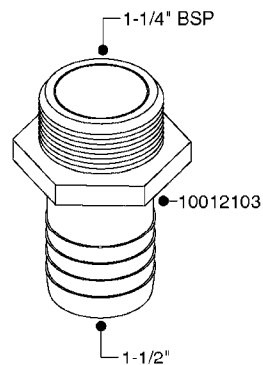

**L0040**

FITTINGS - NIPPLES & ELBOWS  
L0040-HIN, 01:01:16

Page 1

Date 12.08.2020 9:02

parts-n°	order qty	description
10530803	1	FITT.PO.SE 2.00X2.00 45 DEG.
320191	1	FITT.DK ELB 3/8' BSP 45 DEGREE
320482	1	FITT.DK ELB. 1/2" BSP 60 DEG.
320596	1	FITT.DK ELB 3/8'-1/2'BSP 45DEG
320607	1	FITT.DK HN 3/8M X 3/8F BSP LNG
320633	1	FITT.DK HN 3/8"M X 3/8"F BSP
321451	1	FITT.DK ELB.1-1/2 X1-1/4 80DEG
321532	1	FITT.DK REDUC 3/4' X 1/2' BSP
390233	1	FITT.DK REDUC 1-1/2" X 1" BSP