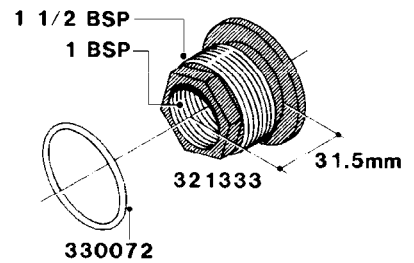

L0060

FITTINGS - BULKHEAD
L0060-HIN, 01:01:16

Page 1
Date 12.08.2020 9:02

parts-n°	order qty	description
141046	1	NUT 3/8" BSP
141341	1	NUT 1/4' BSP
240284	1	O-RING D82,5/75 X 3,5
320456	1	FITT.DK BULKHEAD 1"BSP DOUBLE
320467	1	FITT.DK BULKHEAD 1"BSP SINGLE
320471	1	FITT.DK NUT 1" BSP JAMB
320541	1	FITT.DK BULKHEAD 2-1/2'BSP SIN
320552	1	FITT.DK NUT 2-1/2' BSP JAMB
320644	1	FITT.DK ELB.3/4"HB X 1" BSP
320784	1	FITT.DK CAP 1-1/2" BSP
320795	1	FITT.DK NUT 1-1/2" BSP JAMB
320935	1	FITT.DK BULKHEAD 1/4' BSP SING
320946	1	FITT.DK BULKHEAD 3/8' BSP SING
321296	1	FITT.DK BULKHEAD 1/2" BSP SING
321307	1	FITT.DK NUT 1/2" BSP JAMB
321333	1	FITT.DK BULK 1-1/2" X 1"F BSP
330061	1	O-RING D16/D11X2,5
330072	1	O-RING D53.5/D45.5X4
330212	1	O-RING D19/D14X2.4 F.1/2"NUT
332577	1	O-RING D38/D30X4 F.1" PUR.
332592	1	O-RING D26/D20X3