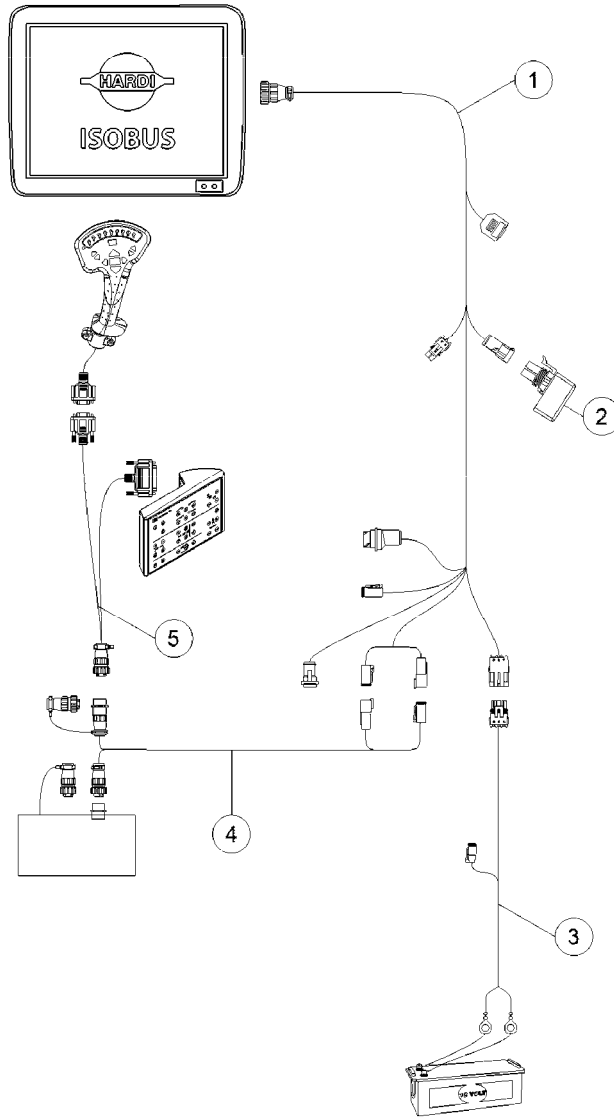

**M416**

HC 85/9500 TRACTOR W.NO CABIN  
CON.  
M416-HIA, 25:02:13

Page 1  
Date 12.08.2020 9:02

Pos.	parts-n°	order qty	description
1	26040200	1	DISPLAY CABLE, HC85/9500, 12' (ISOBUS)
2	26040100	1	RELAY, POWER CONTROL, AGLEADER
3	26040900	1	POWER CABLE DISPLAY/GUIDANCE, 15'
4	26040800	1	ISOBUS/HARDI GRIP TEE CABLE
5	26031500	1	CABLE ISO CABIN GRIP SETBOX