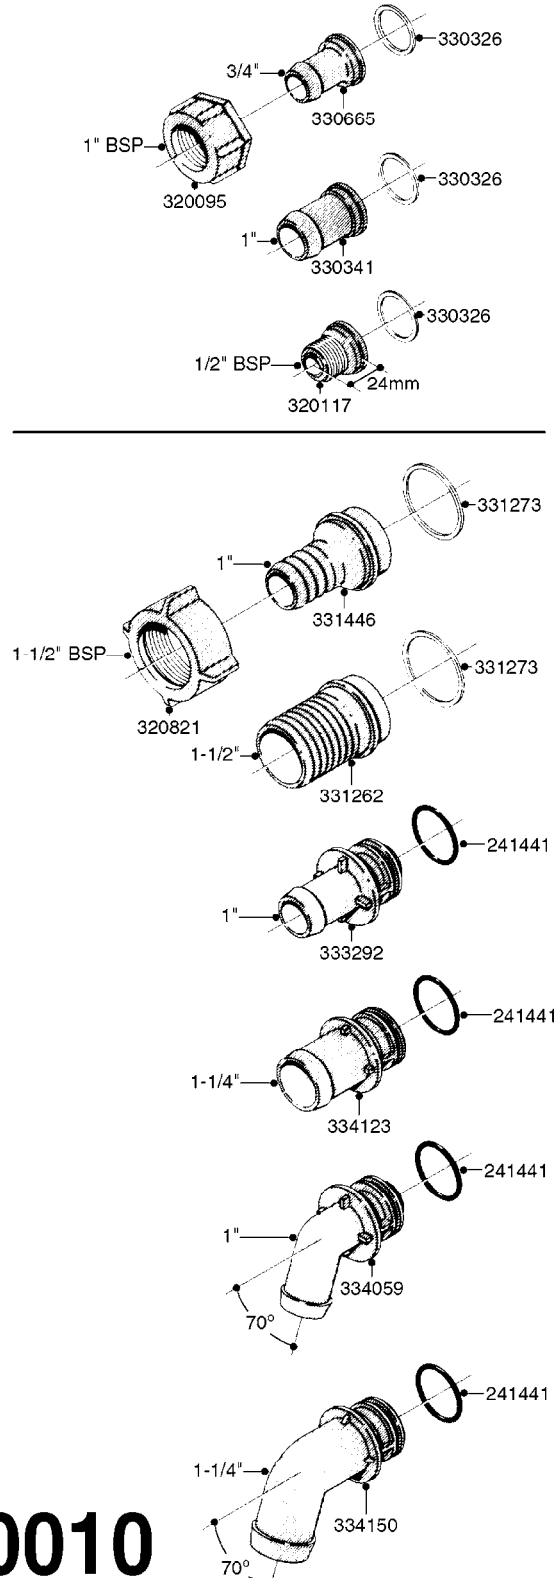

**L0010**

parts-n°	order qty	description
240085	1	O-RING D13,1/8,3X02,4 NITRIL
241441	1	O-RING D29.3X3
242594	1	O-RING D14 X 1.78 SCH.70-EPDM
320084	1	FITT.DK NUT 1/2" BSP
320095	1	FITT.DK NUT 1" BSP
320117	1	FITT.DK CONN.1/2"BSP F. 1" CAP
320187	1	FITT.DK CAP 3/8" BSP BLACK
320283	1	FITT.DK NUT 3/4"BSP
320821	1	FITT.DK NUT 1-1/2" BSP
321495	1	FITT.DK REDUC 1/4'BSP F.3/4'NT
321576	1	FITT.DK CONN 1/2"BSP F.3/4"NUT
330013	1	O-RING 2.5 X 10 PUR
330212	1	O-RING D19/D14X2.4 F.1/2"NUT
330326	1	O-RING D30/D24X2 F.1"NUT
330341	1	FITT.DK HB 1" F. 1" NUT
330595	1	O-RING D24.6/D20X2.1 -3/4"
330665	1	FITT.DK HB 3/4"F.1" NUT
330676	1	FITT.DK HB 3/8" F. 1/2" NUT
330687	1	FITT.DK HB 1/2" F. 1/2" NUT
330691	1	FITT.DK HB 3/4'F.3/4' NUT
330783	1	FITT.DK HB 3/8"F.3/8" NUT
331262	1	FITT.DK HB 1-1/2" F. 1-1/2"NUT
331273	1	O-RING D44/D38X2 F.1-1/2"
331446	1	FITT.DK HB 1" F.1-1/2" NUT
331807	1	FITT.DK HB 5/16" F.3/8" NUT
332286	1	FITT.DK HB 1/2" F. 3/4" NUT
332905	1	FITT.DK HB 1/2" F. 3/4" CAP
332927	1	FITT.DK PLUG F. NOZZLE TUBE
333292	1	FITT.DK HB 1"O'RING F.1-1/2"
333664	1	FITT.DK HB 5/16' F. 1/2' NUT
334044	1	FITT.DK HB 3/4' F. 3/4' CAP
334059	1	FITT.DK EL 1" 110 DEG.F.1-1/2"
334123	1	FITT.DK HB 1-1/4"O-RNG F.1-1/2"
334150	1	FITT.DK HB 1-1/4" 110 F.1-1/2"
390542	1	PLUG WASHER FOR 3/4'CAP NUT
716236	1	FITT.DK HB 1/2" ASSY. F. 3/4"
716413	1	FITT.DK PLUG ASSY. F.NOZ TUBE
717426	1	FITT.DK REDUC 1/4"BSP F.3/4"N
720856	1	FITT.DK 1/2'BSP ASSY.F.3/4'NUT
724621	1	FITT.DK HB 3/4"ASSY F.3/4" NUT