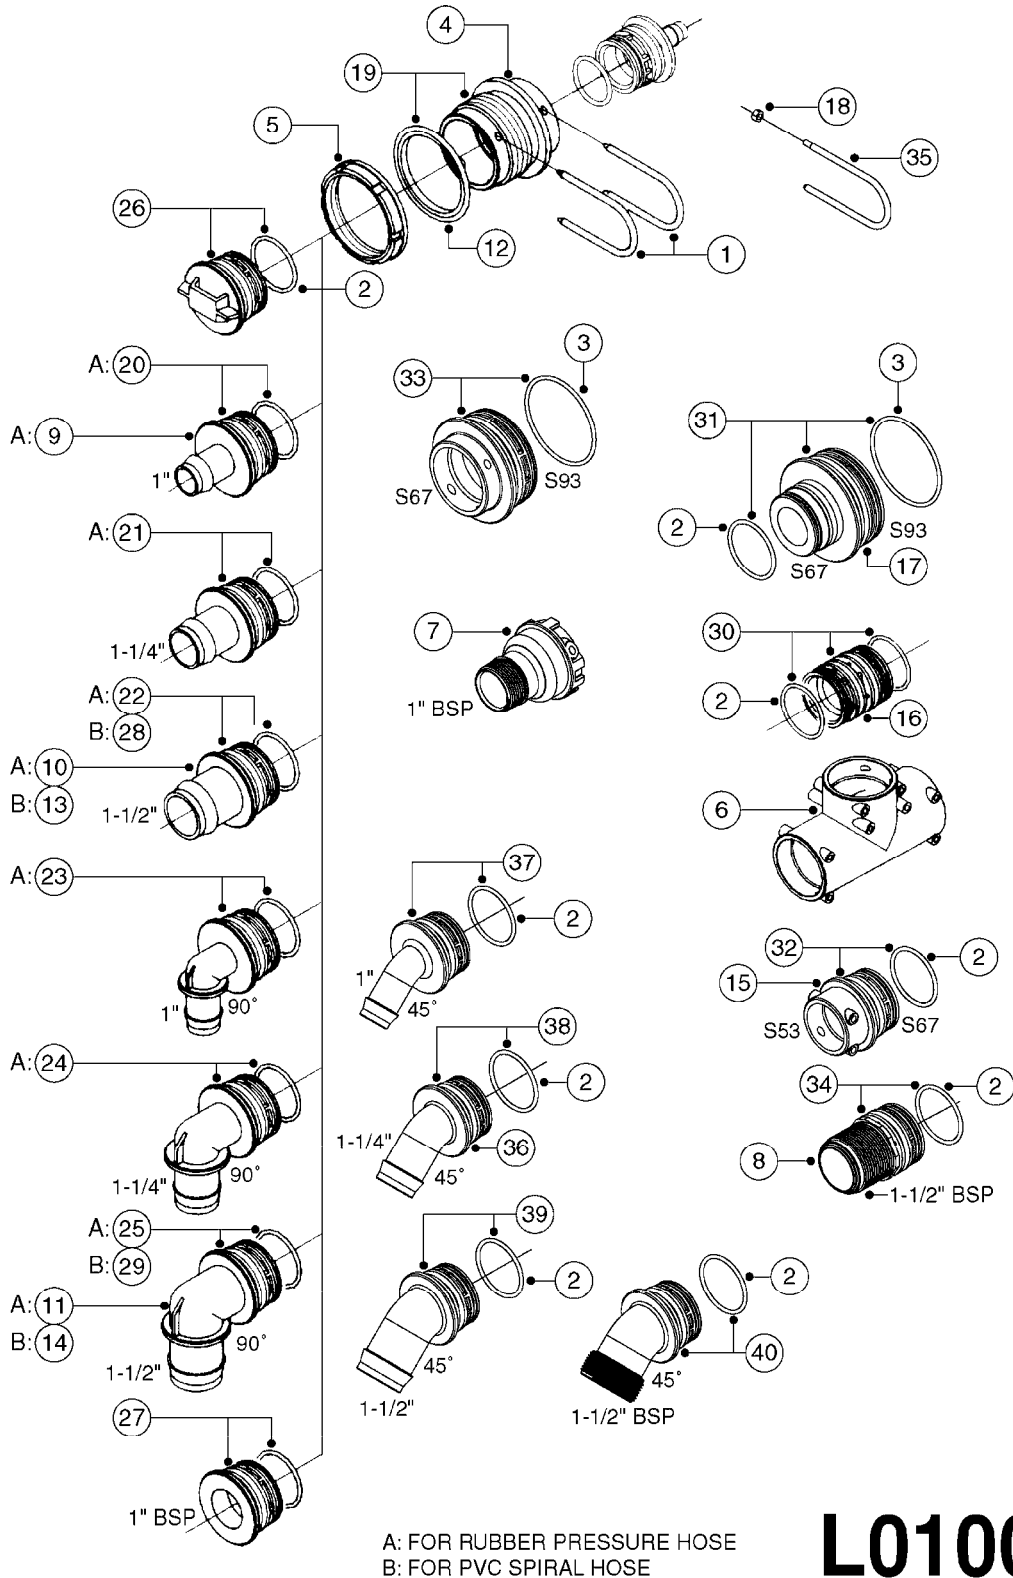

**L0090**

FITTINGS - S-56 & S-61  
L0090-HIN, 01:01:16

Page 1

Date 12.08.2020 9:02

parts-n°	order qty	description
145661	1	FITT.DK S-61 FORK
241754	1	O-RING D59.5X3
241883	1	O-RING 3 X 39.2 NITRIL
322055	1	FITT.DK S-61 BULKHEAD
322056	1	FITT.DK S-61 BULKHEAD NUT
322066	1	FITT.DK S-56 NUT
334050	1	FITT.DK S-61 STR.1-1/4"
334068	1	FITT.DK S-61 STR.1"
334091	1	FITT.DK S56 STR.1-1/2'
334099	1	FITT.DK S-61 ELB.1-1/2"110 DEG
334100	1	FITT.DK S-61 ELB.1" 110 DEG.
334151	1	FITT.DK S-61 ELB.1-1/4"110 DEG
390231	1	FITT.DK NIPPLE 1-1/2 X S56