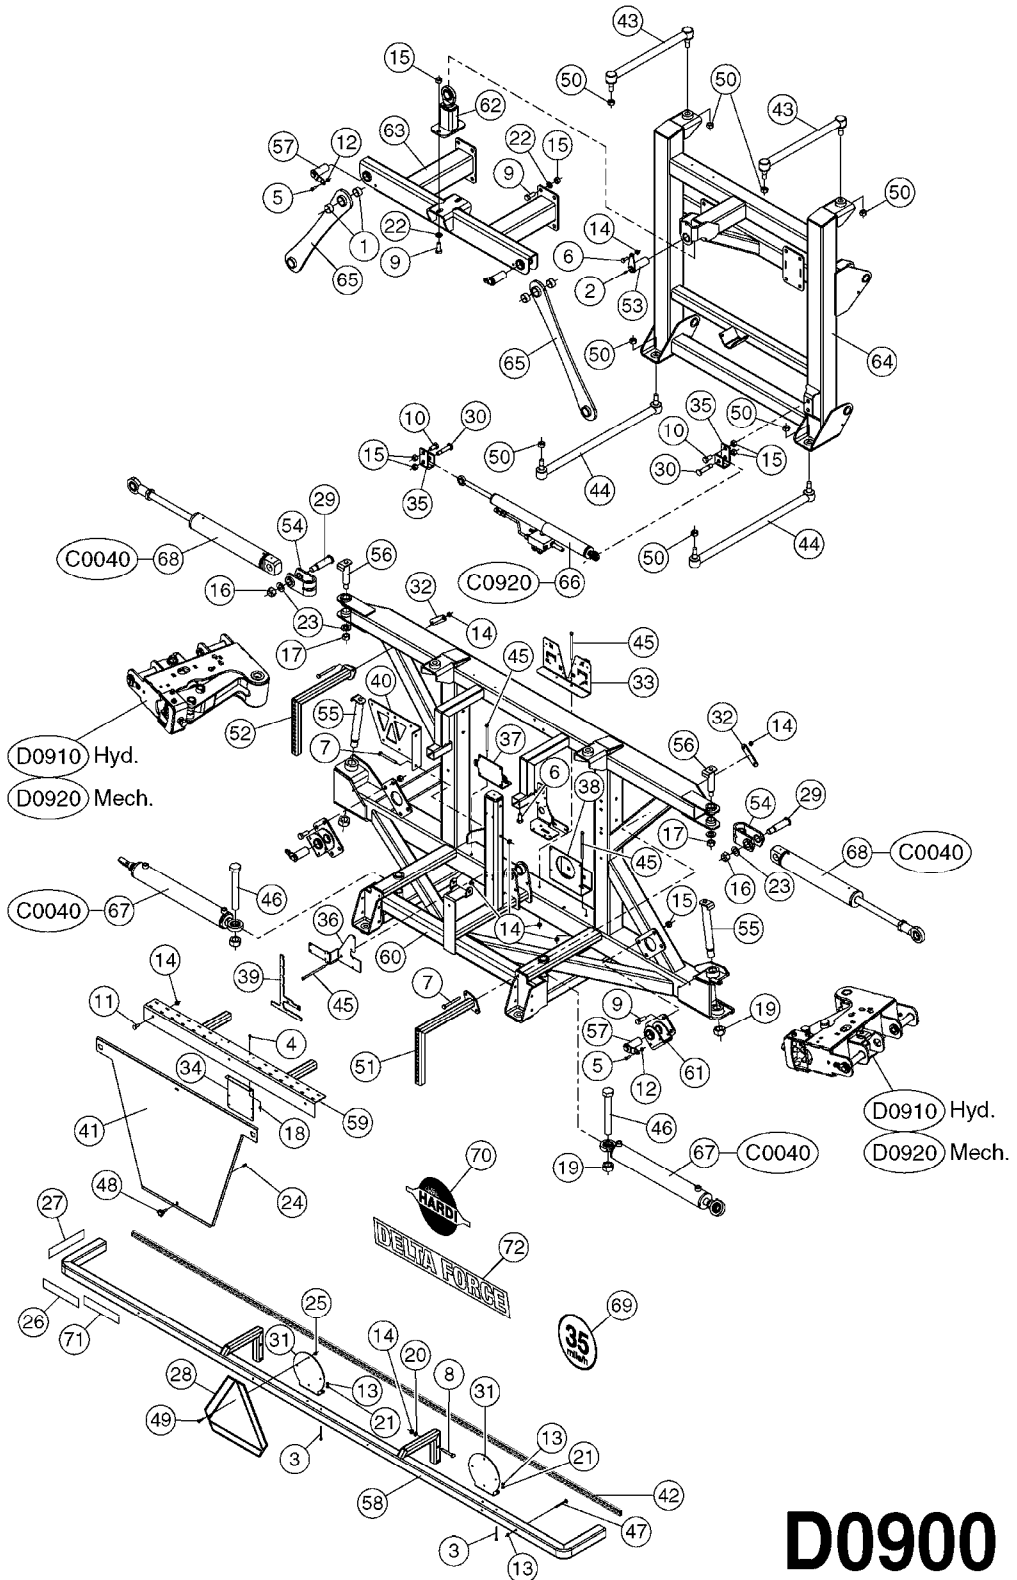

DTZ TRAPEZE CENTER  
D0900-HIN, 05:06:19

Page 1  
Date 12.08.2020 9:02

Pos.	parts-n°	order qty	description
1	210866	1	BUSHING D39/35 L=20
2	283699	1	GREASE NIPPLE M6X1
3	410384	1	BOLT HEX 8.8 DEL M6X65
4	410406	1	BOLT HEX 8.8 DEL M5X16 FT
5	420582	1	BOLT HEX 8.8 DEL M8X20 FT A2
6	420604	1	BOLT HEX 8.8 DEL M10X25 FT DIN933
7	421061	1	BOLT HEX 8.8 DEL M10X100 DIN931
8	421083	1	BOLT HEX 8.8 DEL M10X65
9	430581	1	BOLT HEX 8.8 DEL M16X40 FT
10	430684	1	BOLT HEX 8.8 DEL M16X30 FT
11	440737	1	BOLT CARRIAGE M10x25 SS
12	460143	1	LOCK NUT M8 SST A2 DIN985
13	460261	1	NUT HEX M6X1.00 LOCK DIN985 A2 SS
14	460423	1	NUT HEX M10X1.50 LOCK DIN985A2 SS
15	460585	1	LOCKING NUT M16 DIN985 A2 SS
16	460747	1	NUT HEX M24 LOCK
17	460806	1	NUT HEX M20X2.50 LOCK DIN985A2 SS
18	461217	1	NUT HEX M5 LOCK
19	461316	1	NUT HEX LOCK M30X3.5 DIN 985
20	471122	1	WASHER, M10, Ø20/10.5X 2.0, SS
21	471125	1	WASHER M6U 6.4X14X1.2,A2 SS
22	471128	1	WASHER, M16, Ø30/17.0X 3.0, SS
23	471130	1	WASHER, M24, Ø44/25.0X 4.0, SS
24	480811	1	BLIND FASTENER M6 STAINLESS
25	10497603	1	NUT HEX NC 1/4 NYLOCK Z
26	10533803	1	DECAL REFLECTIVE RED 50X230
27	10533903	1	DECAL REFLECTIVE AMBER 50X230
28	10601403	1	SMV SIGN POLYSTYRENE
29	14057100	1	PIN Ø30/M24 L=89 DELTA
30	14074700	1	PIN Ø16.8/M16 (B) L=85
31	16170103	1	BRACKET, DECAL, SPEED LIMIT, PRESIDIO
32	16220803	1	PLATE, 1/4", FLAT, 30X120, 2 HOLE RED
33	16226203	1	PLATE, FOLDED, 220X310X1/8", RED
34	16339600	1	MOUNT PLATE F.JUNCTION BOX,TDZ
35	16448400	1	BRACKET F. LOCK CYL. DDZ CENTER
36	16452800	1	FLOW DIVIDER BRACKET PLATE
37	16479400	1	PLATE F. YAW BLOCK
38	16479600	1	PLATE F. JUNCTION BOX
39	16482600	1	PLATE PENDULUM WIRING
40	16482800	1	PLATE F. ACC. DDZ
41	16504600	1	SHIELD F. DDZ CENTER '16
42	19489600	1	ALUPROFILE 30X10 L=3.20 M
43	28160100	1	LINKARM M18 Ø36 L=500 DDZ
44	28160200	1	LINKARM M18 Ø36 L=745 DDZ
45	42126800	1	BOLT HEX 8.8 DEL M10X140
46	43100100	1	BOLT HEX 8.8 DEL M30X220 DIN931
47	44075100	1	BOLT, CARRIAGE, M6X70 DIN603 SS
48	45001500	1	SCREW THUMB PLASTIC HEAD M6x20
49	45002203	1	SCREW TPH MS 1/4-20X1 ZNCLR
50	46133000	1	NUT HEX LOCK M18 x 1.5 DIN 980 V
51	61027103	1	BRKT, HOSE RIGHT, DTZ, RED
52	61027303	1	BRKT, HOSE LEFT, DTZ, RED
53	61037600	1	PIN Ø34.8/L=94
54	61078300	1	SWIVEL PART F. TILT TDZ, RED
55	61099100	1	PIN Ø35/M30 L=242
56	61099200	1	PINBOLT Ø30/M20 L=114
57	61100200	1	PIN Ø34,8 L=80, DTZ
58	63050903	1	BUMPER, DELTA FORCE, RED
59	63100400	1	MOUNT BRACKET FOR EFC, TDZ
60	63204400	1	WIDE CENTERSECTION 3.5M DDZ PAINTED
61	63204600	1	TRAPEZ BOTTOM MOUNT DTZ PAINTED