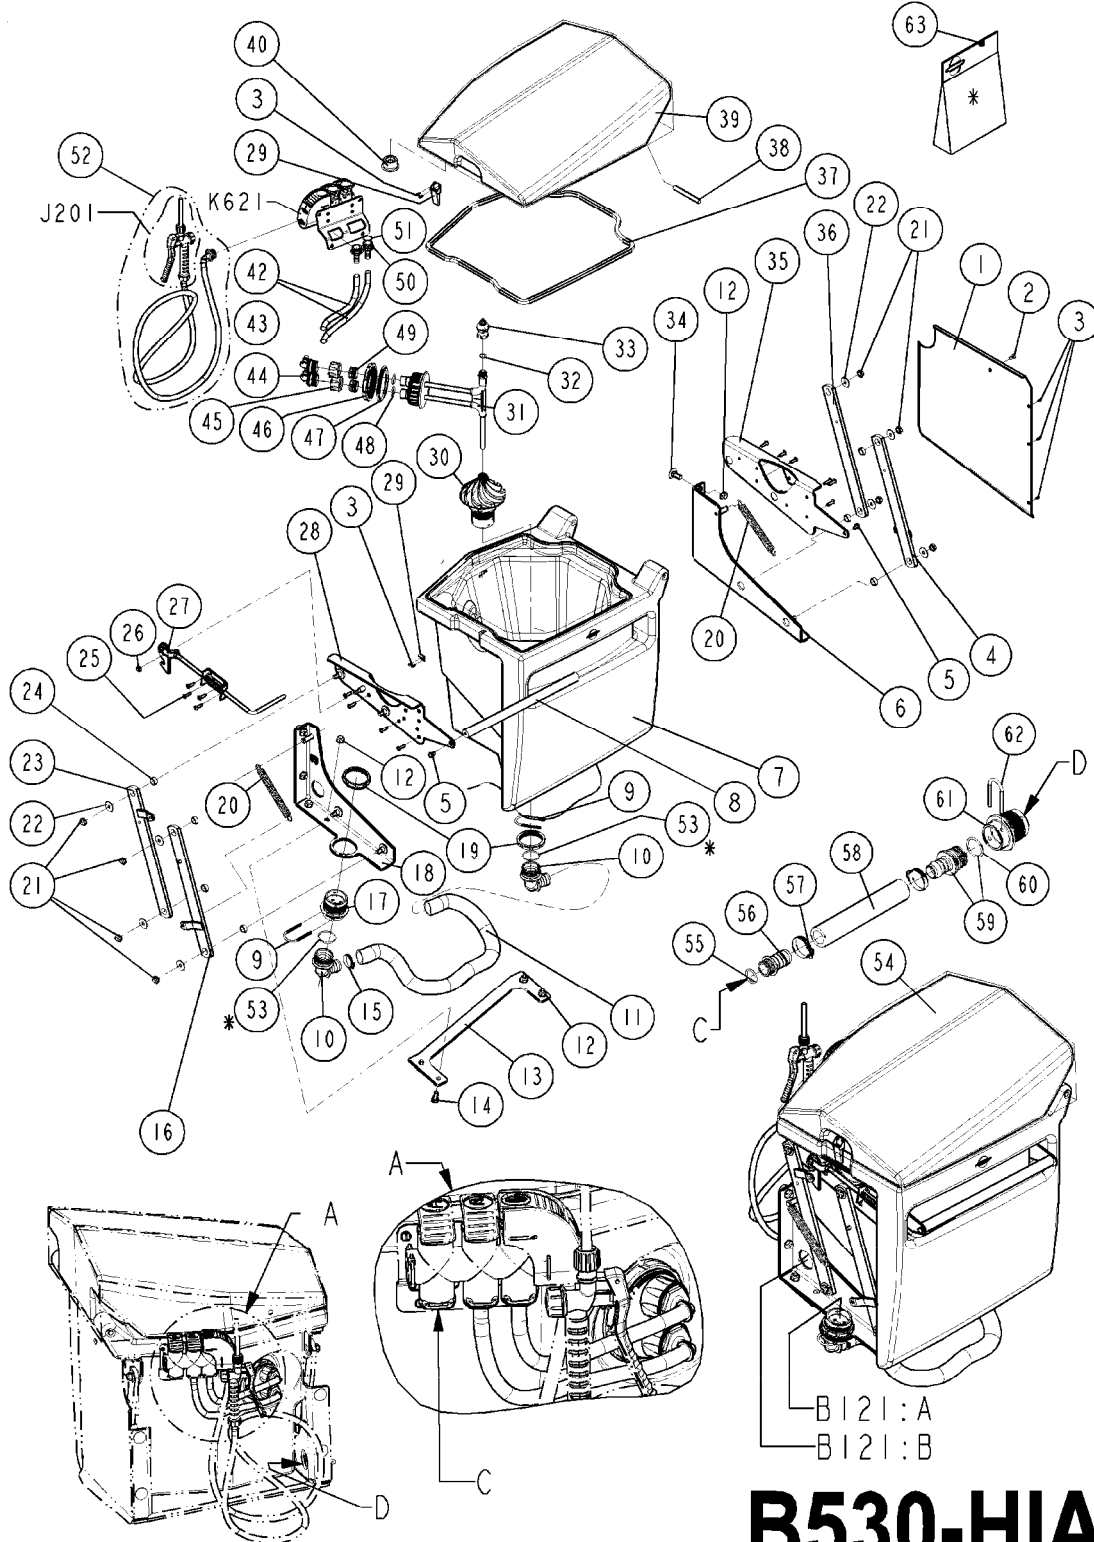

Se B528 kryds/aksler

**B430**

HANDLE/INDICATOR F.SMART VALVE  
B430-HIA, 10:07:15

Page 1  
Date 12.08.2020 9:01

Pos.	parts-n°	order qty	description
1	33505700	1	SMART VALVE HANDLE
2	334594	1	PLUG F.VALVE HANDLE BLACK
3	450902	1	BOLT ALLEN HEAD M4 X 16MM
4	33505200	1	PLUG FOR SMART VALVE HANDLE
5	33508600	1	POSITION INDICATOR/SMART VALVE
6	74194100	1	PACKAGE OF ICONS - CM-NAV