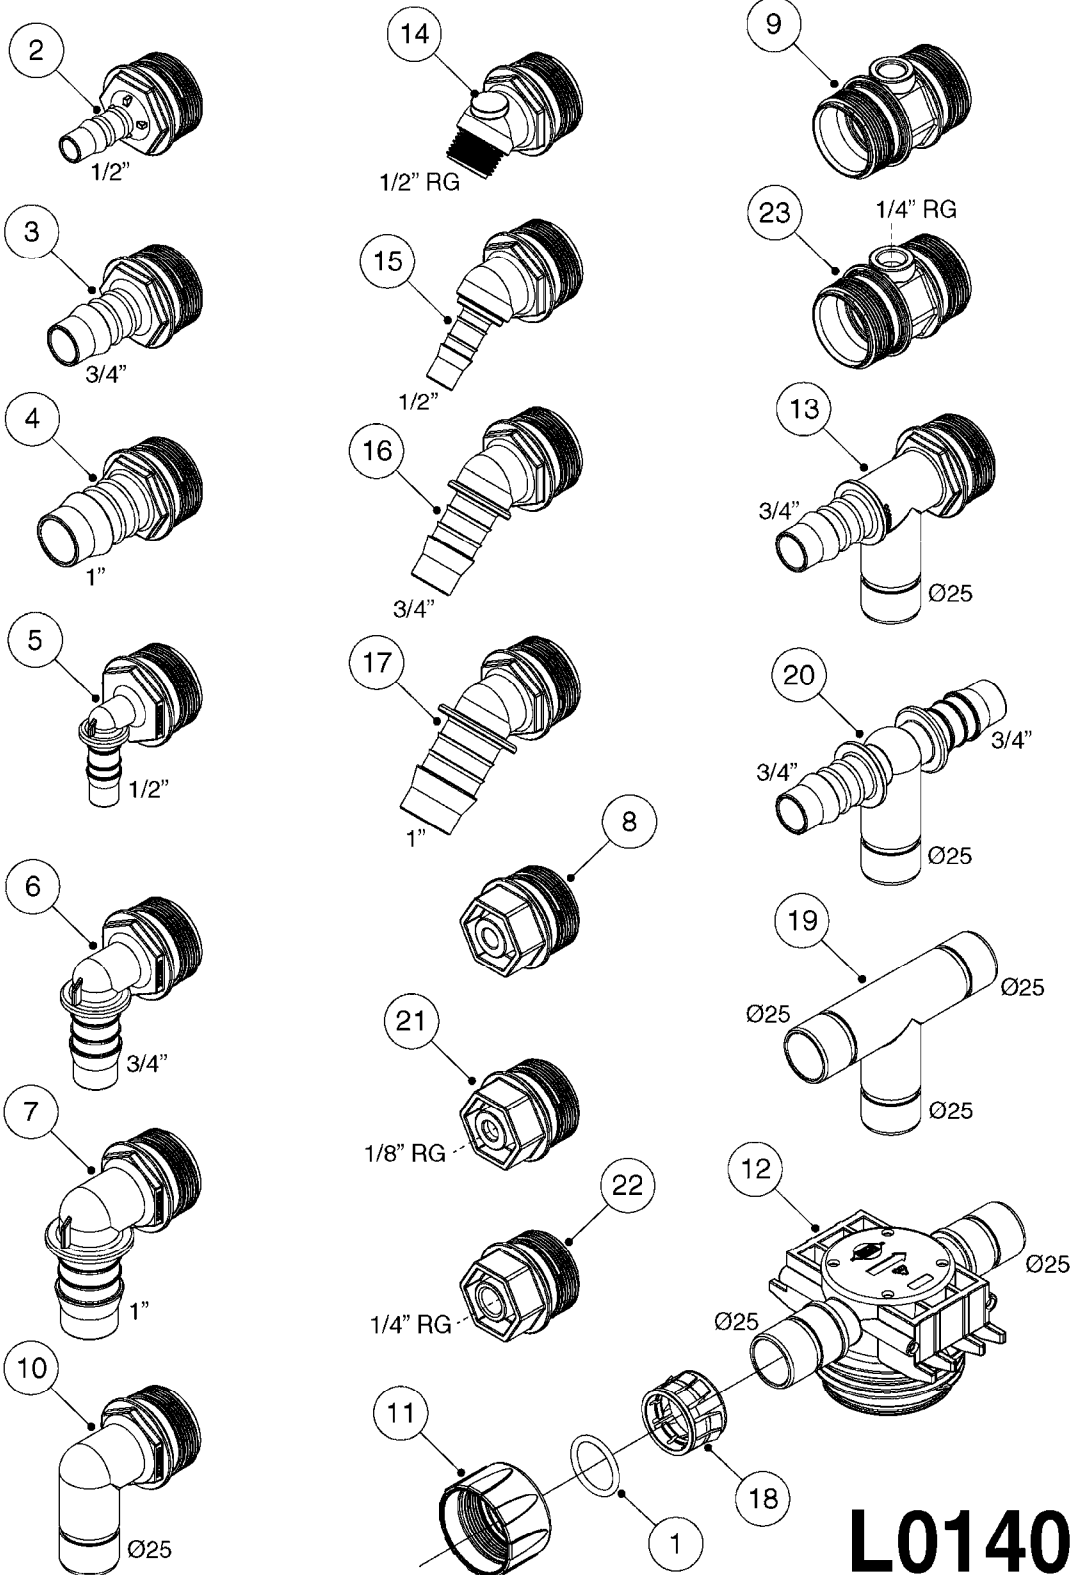

FITTINGS - T25  
L0140-HIN, 01:01:16

Page 1  
Date 12.08.2020 9:02

Pos.	parts-n°	order qty	description
1	24263000	1	O-RING Ø24.4 X 3.1 NITRIL SH70
2	32238700	1	FITT.DK HB 1/2" ST T25
3	32238800	1	FITT.DK HB 3/4" STR T25
4	32238900	1	FITT.DK HB 1" ST T25
5	32239000	1	FITT.DK HB 1/2" 90° T25
6	32239100	1	FITT.DK HB 3/4" 90° T25
7	32239200	1	FITT.DK HB 1" 90° T25
8	32239300	1	FITT.DK CAP T25
9	32239500	1	FITT.DK UNION CONNECTOR T25
10	32239600	1	FITT.DK HB ANGLE 90° T25
11	32239700	1	FITT.DK NUT T25
12	32239800	1	FITT.DK IN-LINE FILTER TOP T25
13	32239900	1	FITT.DK TEE 3/4" HB Ø25 T25
14	32240000	1	FITT.DK 1/2" RG 45° T25
15	32240100	1	FITT.DK HB 1/2" 45° T25
16	32240200	1	FITT.DK HB 3/4" 45° T25
17	32240300	1	FITT.DK HB 1" 45° T25
18	33515500	1	FITT.DK NUT LOCK RING T25
19	33516100	1	FITT.DK TEE 3 X Ø25 T25
20	33516200	1	FITT.DK TEE 3/4" HB-Ø25 T25
21	39125500	1	FITT.DK CAP 1/8" RG T25
22	39125600	1	FITT.DK CAP 1/4" RG T25
23	39128700	1	FITT.DK CONNECTOR 1/4" RG T25