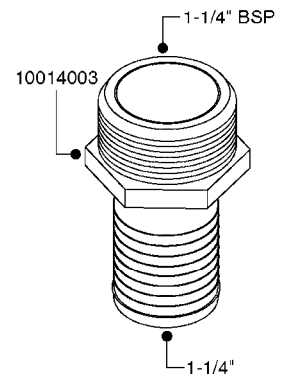

**L0040**

FITTINGS - NIPPLES & ELBOWS  
L0040-HIN, 01:01:16

Page 1

Date 12.08.2020 9:02

parts-n°	order qty	description
10530803	1	FITT.PO.SE 2.00X2.00 45 DEG.
320191	1	FITT.DK ELB 3/8' BSP 45 DEGREE
320482	1	FITT.DK ELB. 1/2" BSP 60 DEG.
320596	1	FITT.DK ELB 3/8'-1/2'BSP 45DEG
320607	1	FITT.DK HN 3/8M X 3/8F BSP LNG
320633	1	FITT.DK HN 3/8"M X 3/8"F BSP
321451	1	FITT.DK ELB.1-1/2 X1-1/4 80DEG
321532	1	FITT.DK REDUC 3/4' X 1/2' BSP
390233	1	FITT.DK REDUC 1-1/2" X 1" BSP