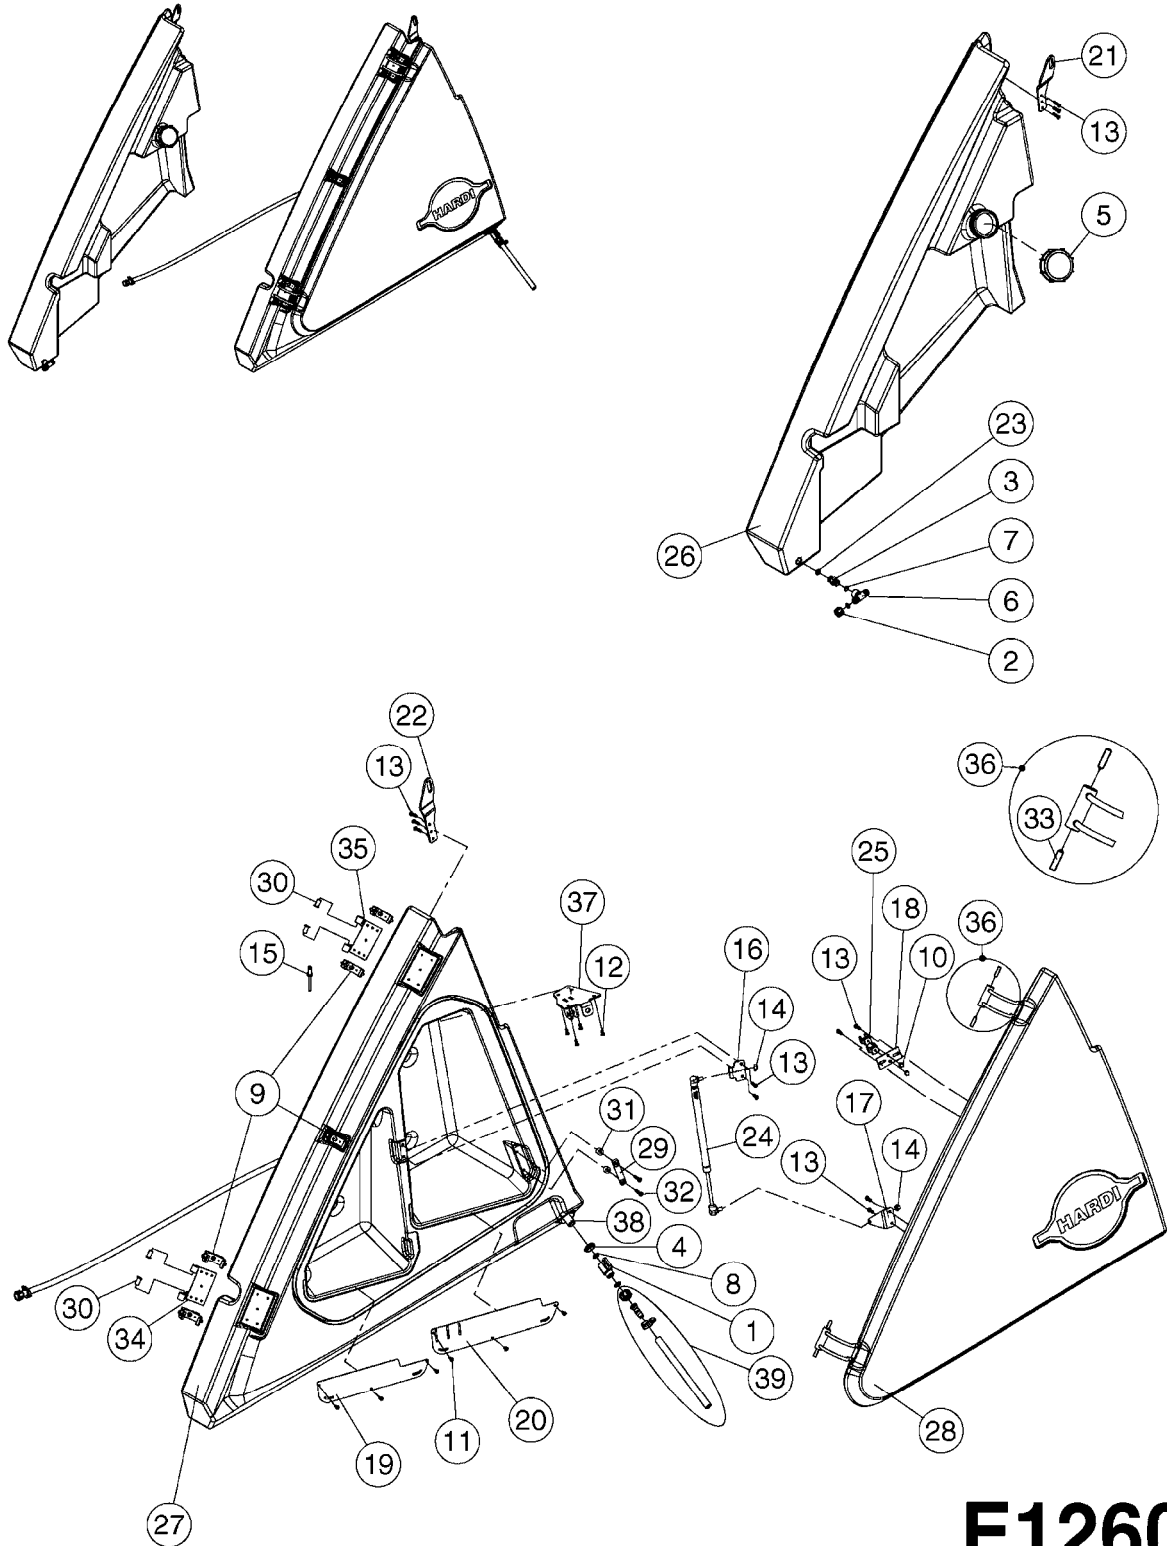

LOCKER & CLEAN WATER TANK
CM45/55/7000
E1260-HIN, 31:01:17

Page 0
Date 12.08.2020 9:02

LOCKER & CLEAN WATER TANK
CM45/55/7000
E1260-HIN, 31:01:17

Page 1
Date 12.08.2020 9:02

Pos.	parts-n°	order qty	description
1	281551	1	BALL VALVE 1/2"
2	320272	1	FITT.DK CAPNUT 3/8' BSP
3	320725	1	FITT.DK NIPPLE 3/8"-3/8" BSP
4	321307	1	FITT.DK NUT 1/2" BSP JAMB
5	321322	1	SCREW CAP F. S80 X 4
6	322072	1	FITT.DK TEE 3/8'X3/8'X3/8' BSP
7	330013	1	O-RING 2.5 X 10 PUR
8	330212	1	O-RING D19/D14X2.4 F.1/2"NUT
9	334523	1	PIPE HOLDER Ø51.5
10	410907	1	SET SCREW M6 X 8 DIN 933-A2 INO
11	440673	1	SCREW F.PLASTIC 5X12 SS
12	440709	1	SCREW 60X12 CHEM.FILL HANDLE
13	440719	1	SCREW F.PLASTIC KB60x20 SS
14	460143	1	LOCK NUT M8 SST A2 DIN985
15	480806	1	RIVET, POP, Ø4.8X14/Ø9.5 SS
15	480809	1	BLIND RIVET, EMHART ACD616ASM
16	16367300	1	BRACKET F.GASCYL.CM7000 RED
17	16368500	1	BRACKET F.GASCYL.CM7000 RED
18	16368700	1	LOCKPLATE F.COVER CM, RED
19	16368900	1	SHELF EDGE CM45/55/7000 RED
20	16369100	1	SHELF EDGE CM45/55/7000 RED
21	16382400	1	HOLDER F. SIDE SHIELD R. CM'11,
22	16382600	1	HOLDER F. SIDE SHIELD L. CM'11
23	24262700	1	O-RING 9.12 X 3.5 NITRILE
24	28114900	1	GAS CYLINDER L=485/200 F=100N
25	28115100	1	RODHOLDER D18 VVS R04 2940 018
26	35181500	1	SIDE SHIELD, RIGHT, CM'11
27	35181600	1	SIDE SHIELD LEFT, CM'11
28	35181700	1	LID FOR LEFT SHIELD CM
29	39140500	1	TAP Ø16.0 L= 75 2xØ6.5
30	39140900	1	BUSH.Ø 15.0/ 8.25 L= 21
31	39141800	1	BUSHING Ø16.0/ 6.5 L= 12
32	44076300	1	PT SCREW 60X35 WN5451 RSF TORX
33	45006700	1	SCREW M 8X 30 A2 SS DIN914
34	61074600	1	LOWER HINGE F.SAFETY LOCKER LID
35	61074700	1	UPPER HINGE F.SAFETY LOCKER LID
36	61075400	1	HINGE F.SAFETY LOCKER LID, CM
37	61075600	1	BRACKET F. HC6200
38	72733900	1	HOSE ASSY, 3/8"X 1850 1X1/2"OML
39	72734000	1	HOSE ASSY,1/2"X250 1/2"OML