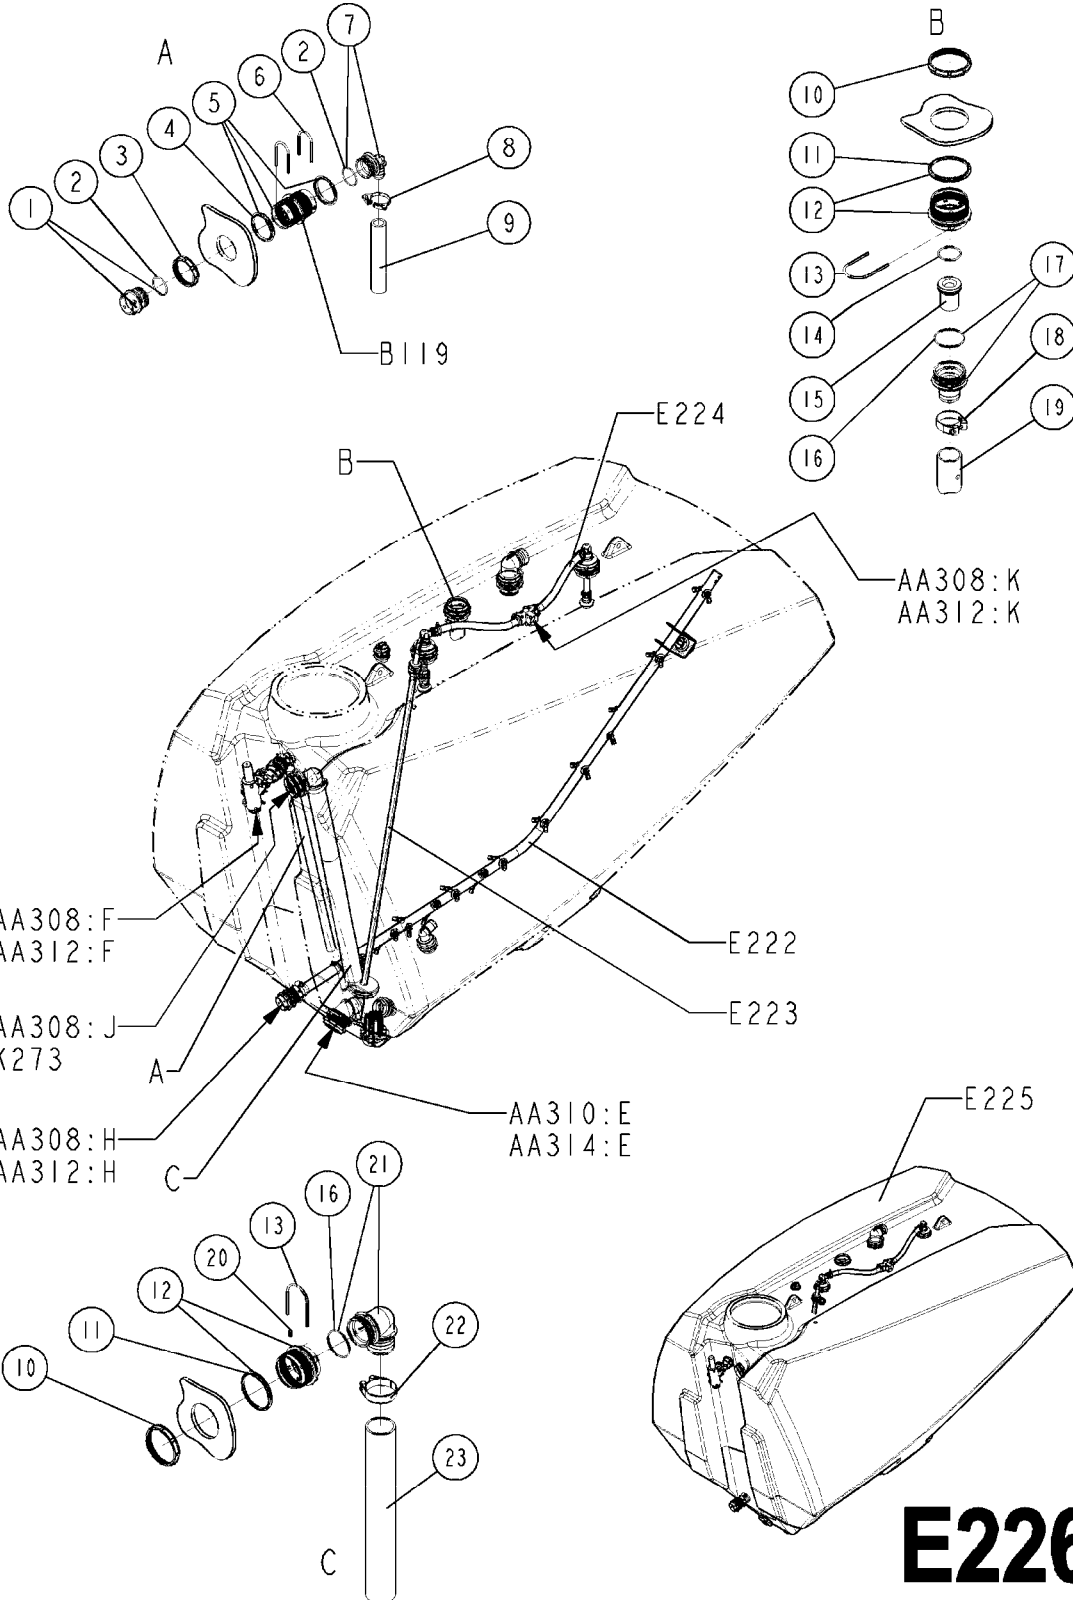

**E225**

CM11 TANK 4500  
E225-HIA, 17:01:18

Page 1

Date 12.08.2020 9:02

Pos.	parts-n°	order qty	description
1	72853100	1	TANK 3300L MOUNTED CM11'
1	73125400	1	TANK.4500L ASSY. CM11 '15
2	390401	1	CORD NYLON F.LID 900MM
3	726003	1	LID F. TANK
4	322097	1	THREADED RING F. LID
5	614588	1	SEAL F. LID
6	614602	1	FILTER BASKET
7	726578	1	FITT.DK S53 PLUG WITH O-RING
8	242354	1	O-RING D32.2X3.0 VITON
9	322107	1	FITT.DK S-53 BULKHEAD NUT
10	334260	1	GASKET F. S-53 BULKHEAD
11	726463	1	FITT.DK S53 BULKHEAD W/GASKET
12	145995	1	FITT.DK S-53 FORK
13	390901	1	POLYESTERLINE z3x3400
14	322106	1	FITT.DK S-40 BULKHEAD NUT
15	334259	1	GASKET F. S-40 BULKHEAD
16	726462	1	FITT. S40 BULKHEAD W.GASKET
17	72374800	1	TANK VENT S93 2-1/2" NAV/NCM
18	322109	1	FITT.DK S-93 BULKHEAD NUT
19	145997	1	FITT.DK S-93 FORK
20	145996	1	FITT.DK S-67 FORK
21	334261	1	GASKET F. S-67 BULKHEAD
22	242353	1	O-RING 3 X 44.2 VITON
22	241973	1	O-RING Ø3 X 44.2 70 SHORES NITRIL
23	72280300	1	SAFTY VALVE S67 15 BAR CM'05
24	334573	1	FITT.DK S-67 CONNECTOR
25	322108	1	FITT.DK S-67 BULKHEAD NUT
26	726464	1	FITT.DK S-67 BULKHEAD W/GASKET
27	72072900	1	FITT. S93 2-1/2" 45° S W/O-RING
28	242351	1	O-RING D69.5X3.0 VITON F.S-93
29	726465	1	FITT.DK S-93 BULKHEAD W/GASKET
30	334262	1	GASKET F.S-93 BULKHEAD
31	730084	1	BOTTOM VALVE S93 2"RG-3M
32	726579	1	FITT. S67 PLUG W/O-RING
33	727224	1	FITT.DK S67X90,1.5HB SUCTION
34	334472	1	HANDLE FOR TOP DRAIN
35	334469	1	CLEVIS F.CORD TOP DRAIN ASSY.
36	14001500	1	GROMMET F.TOP DRAIN CORD
	73356600	1	FITT.DK S-67 CONNECT W. ORINGS NITRIL