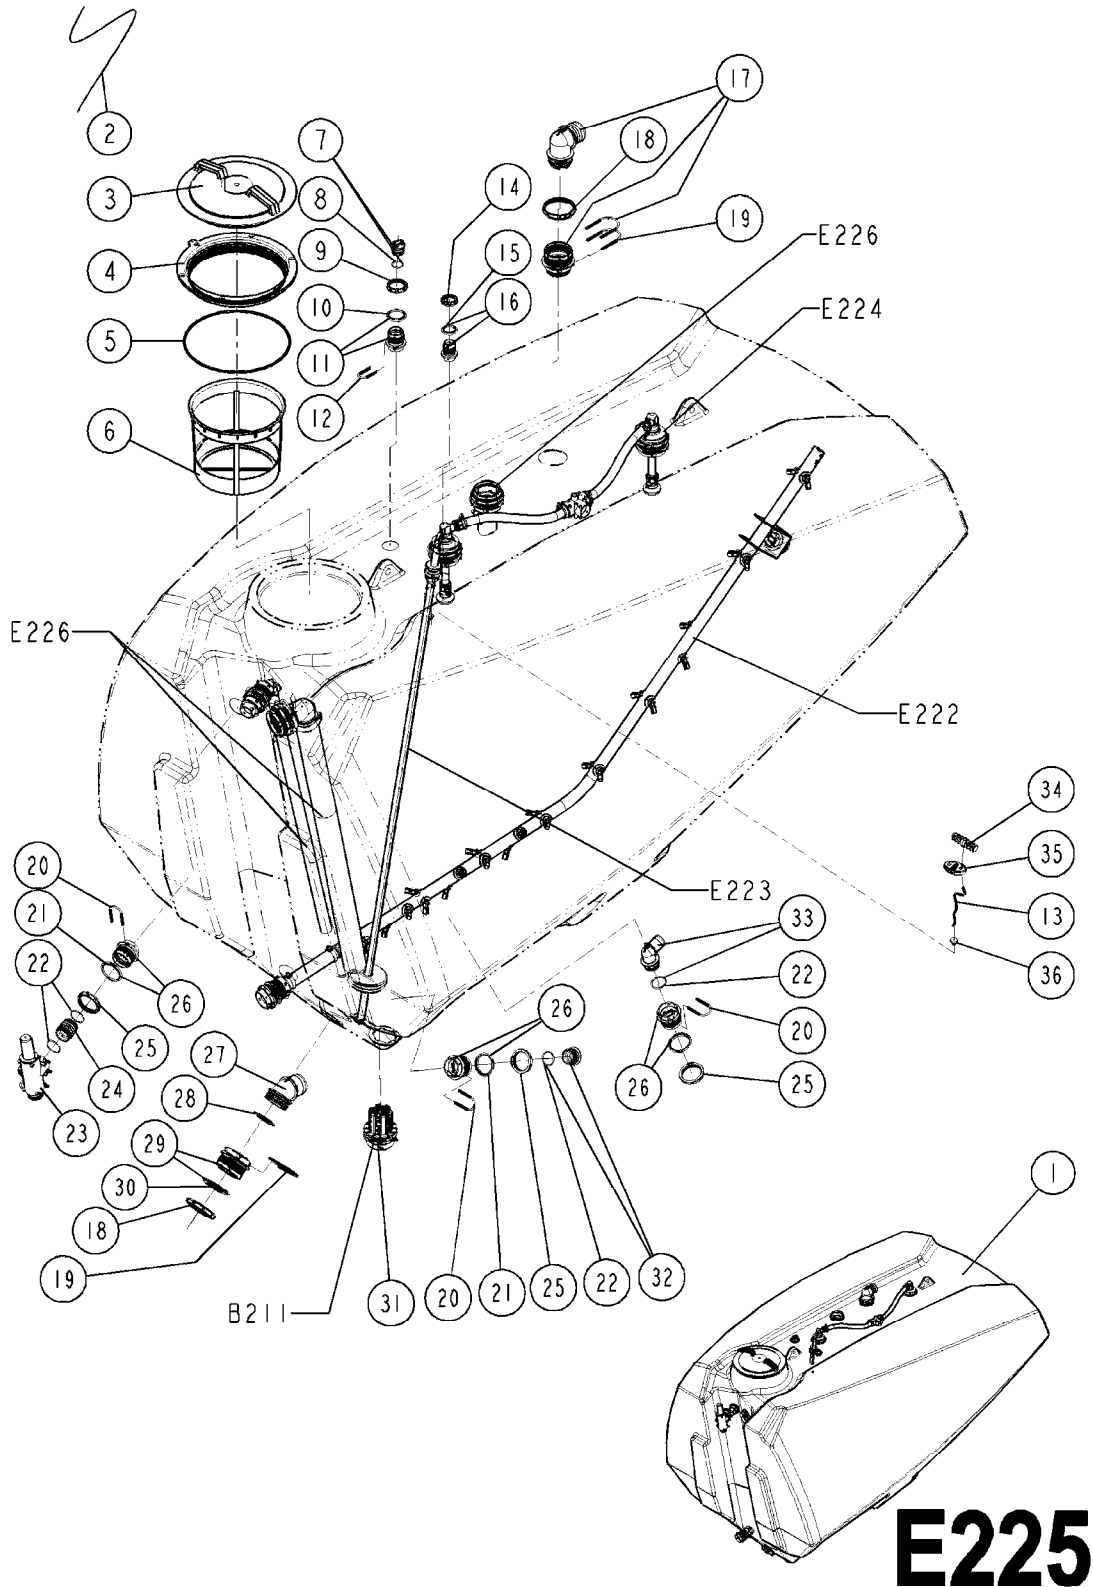

E225

CM11 TANK 4500
E225-HIA, 17:01:18

Page 1

Date 12.08.2020 9:02

Pos.	parts-n°	order qty	description
1	72853100	1	TANK 3300L MOUNTED CM11'
1	73125400	1	TANK.4500L ASSY. CM11 '15
2	390401	1	CORD NYLON F.LID 900MM
3	726003	1	LID F. TANK
4	322097	1	THREADED RING F. LID
5	614588	1	SEAL F. LID
6	614602	1	FILTER BASKET
7	726578	1	FITT.DK S53 PLUG WITH O-RING
8	242354	1	O-RING D32.2X3.0 VITON
9	322107	1	FITT.DK S-53 BULKHEAD NUT
10	334260	1	GASKET F. S-53 BULKHEAD
11	726463	1	FITT.DK S53 BULKHEAD W/GASKET
12	145995	1	FITT.DK S-53 FORK
13	390901	1	POLYESTERLINE z3x3400
14	322106	1	FITT.DK S-40 BULKHEAD NUT
15	334259	1	GASKET F. S-40 BULKHEAD
16	726462	1	FITT. S40 BULKHEAD W.GASKET
17	72374800	1	TANK VENT S93 2-1/2" NAV/NCM
18	322109	1	FITT.DK S-93 BULKHEAD NUT
19	145997	1	FITT.DK S-93 FORK
20	145996	1	FITT.DK S-67 FORK
21	334261	1	GASKET F. S-67 BULKHEAD
22	242353	1	O-RING 3 X 44.2 VITON
22	241973	1	O-RING Ø3 X 44.2 70 SHORES NITRIL
23	72280300	1	SAFTY VALVE S67 15 BAR CM'05
24	334573	1	FITT.DK S-67 CONNECTOR
25	322108	1	FITT.DK S-67 BULKHEAD NUT
26	726464	1	FITT.DK S-67 BULKHEAD W/GASKET
27	72072900	1	FITT. S93 2-1/2" 45° S W/O-RING
28	242351	1	O-RING D69.5X3.0 VITON F.S-93
29	726465	1	FITT.DK S-93 BULKHEAD W/GASKET
30	334262	1	GASKET F.S-93 BULKHEAD
31	730084	1	BOTTOM VALVE S93 2"RG-3M
32	726579	1	FITT. S67 PLUG W/O-RING
33	727224	1	FITT.DK S67X90,1.5HB SUCTION
34	334472	1	HANDLE FOR TOP DRAIN
35	334469	1	CLEVIS F.CORD TOP DRAIN ASSY.
36	14001500	1	GROMMET F.TOP DRAIN CORD
	73356600	1	FITT.DK S-67 CONNECT W. ORINGS NITRIL