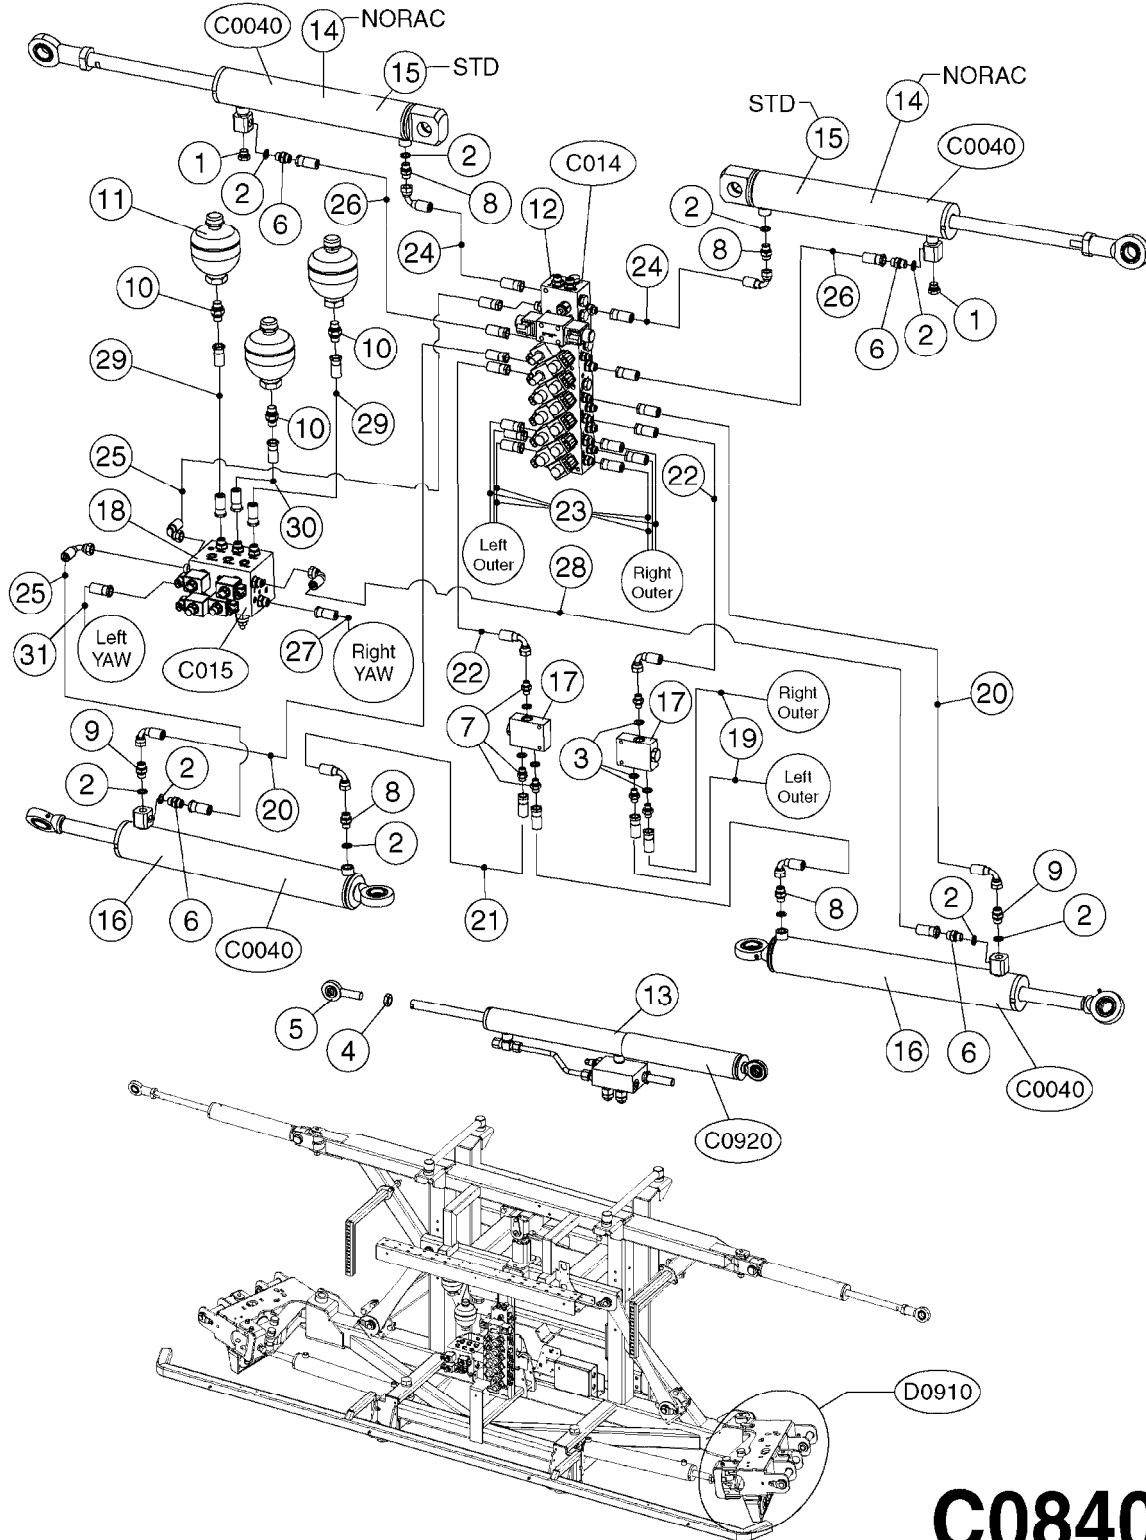

C0840

DTZ BASIC HYDRAULIC
C0840-HIN, 05:06:19

Page 1

Date 12.08.2020 9:02

Pos.	parts-n°	order qty	description
1	231924	1	PLUG 3/8'
2	240866	1	DOWTYSEAL 3/8"
3	241404	1	DOWTY SEAL 1/4"
4	461198	1	NUT HEX M16X2 JAMB
5	21091900	1	LINK HEAD M16 x D17 DELTA
6	23234300	1	HEX NIPPLE 3/8"-11/16"
7	23234500	1	HEX NIPPLE 1/4" - 9/16"
8	23235700	1	HEX NIPPLE 3/8"-9/16"
9	23236800	1	HEX NIPPLE 3/8"-9/16" - 1.2mm
10	23246100	1	HEX NIPPLE 11/16" ORFS X M18
11	28160800	1	ACCUMULATOR 0.5L
12	73024800	1	HYD. BLOCK DDZ 3-FOLD
13	78126000	1	CYLINDER,DAMPNER,LOCKING
14	78132800	1	DOB.CYL.Ø70/30-360/M30 SPEC.
15	78132900	1	DOB.CYL.Ø70/30-280/M30 SPEC.
16	78134800	1	DOB.CYL.Ø70/30-436/ Ø30 ADJ. DAMP
17	78219600	1	FLOW DIVIDER FTZ '13
18	78220800	1	HYD. BLOCK DDZ ANTI-YAW
19	78500100	1	HY.HO.1/4"L= 3000 STR-90°
20	78500300	1	HY.HO.1/4"L= 1200 STR-90°
21	78501400	1	HY.HO.1/4"L= 750 STR-90°
22	78504100	1	HY.HO.1/4"L= 450 STR-90°
23	78506403	1	HY.HO.1/4"L= 2700 STR-STR
24	78514100	1	HY.HO.1/4"L= 2080 STR-90°
25	78560100	1	HY.HO.3/8"L= 900 STR-90°
26	78562100	1	HY.HO.3/8" L= 2400 STR-STR
27	78562300	1	HY.HO.3/8"L= 2150 STR-STR
28	78563700	1	HY.SL.3/8" L= 1450 STR-90°
29	78568100	1	HY.HO.3/8"L= 600 STR-STR
30	78568200	1	HY.HO.3/8"L= 390 STR-STR
31	78568300	1	HY.SL.3/8" L= 1500 STR-STR