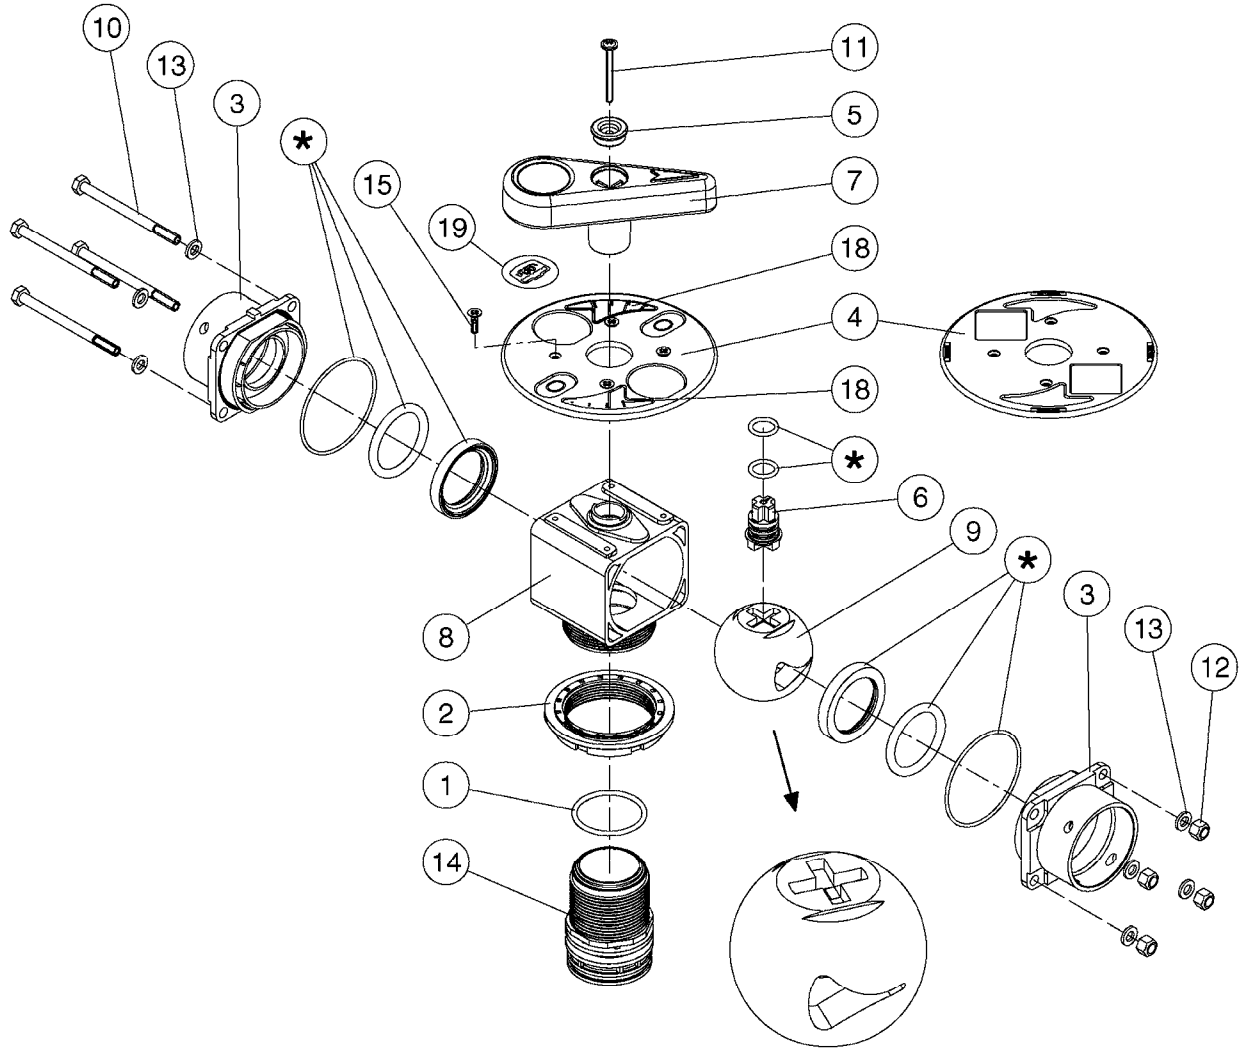

**B0790**

S93 EJECTOR F.TURBOFILLER  
B0790-HIN, 30:08:16

Page 1

Date 12.08.2020 9:02

Pos.	parts-n°	order qty	description
1	145996	1	FITT.DK S-67 FORK
2	145997	1	FITT.DK S-93 FORK
3	242351	1	O-RING D69.5X3.0 VITON F.S-93
4	242353	1	O-RING 3 X 44.2 VITON
5	322138	1	FITT.DK ELB 1"M X 1"F BSP
6	330326	1	O-RING D30/D24X2 F.1"NUT
7	334545	1	FITT.DK S-93 TEE
8	334572	1	FITT.DK S-93 ADAPTOR MALE MALE
9	334601	1	FITT.DK S-93 TO S67 ADAPTOR
10	728523	1	FITT.DK S-93 STR.1-1/2" W.O-RING
11	16376600	1	CENTERING RING F. EJECTOR NOZZLE
12	28030003	1	CLAMP HOSE GEAR P1" 6716
13	28030103	1	CLAMP HOSE GEAR P5/4-S1.5"6724
14	39120900	1	FITT.DK S67 STR.1" 1RG INSIDE
15	39143800	1	NOZZLE T.F. EJECTOR
16	39143900	1	1" NPT EXT/INT EXTENSION
17	92702603	1	HOSE PVC SUCT GRAY 1-1/2"
18	92712403	1	HOSE R X1" X300PSI WP X0012"