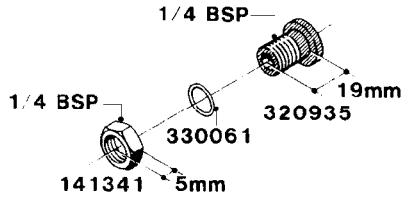

L0060

FITTINGS - BULKHEAD
L0060-HIN, 01:01:16

Page 1
Date 12.08.2020 9:02

parts-n°	order qty	description
141046	1	NUT 3/8" BSP
141341	1	NUT 1/4' BSP
240284	1	O-RING D82,5/75 X 3,5
320456	1	FITT.DK BULKHEAD 1"BSP DOUBLE
320467	1	FITT.DK BULKHEAD 1"BSP SINGLE
320471	1	FITT.DK NUT 1" BSP JAMB
320541	1	FITT.DK BULKHEAD 2-1/2'BSP SIN
320552	1	FITT.DK NUT 2-1/2' BSP JAMB
320644	1	FITT.DK ELB.3/4"HB X 1" BSP
320784	1	FITT.DK CAP 1-1/2" BSP
320795	1	FITT.DK NUT 1-1/2" BSP JAMB
320935	1	FITT.DK BULKHEAD 1/4' BSP SING
320946	1	FITT.DK BULKHEAD 3/8' BSP SING
321296	1	FITT.DK BULKHEAD 1/2" BSP SING
321307	1	FITT.DK NUT 1/2" BSP JAMB
321333	1	FITT.DK BULK 1-1/2" X 1"F BSP
330061	1	O-RING D16/D11X2,5
330072	1	O-RING D53.5/D45.5X4
330212	1	O-RING D19/D14X2.4 F.1/2"NUT
332577	1	O-RING D38/D30X4 F.1" PUR.
332592	1	O-RING D26/D20X3