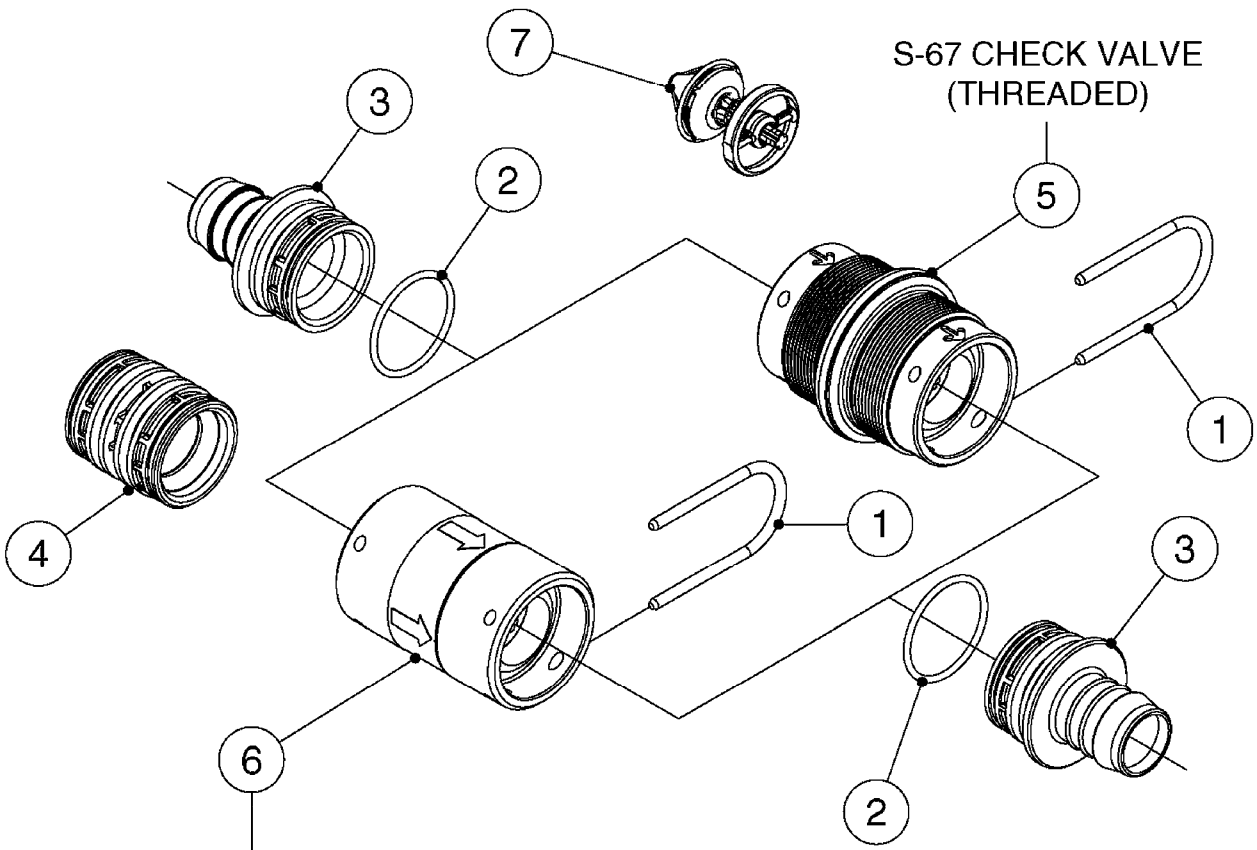

S93 (07)

FOR S93 FITTINGS  
SEE PAGE L0110

**B0550**

MANIFOLD - S93 VALVE (07)  
B0550-HIN, 28:01:19

Page 1

Date 12.08.2020 9:01

Pos.	parts-n°	order qty	description
1	145997	1	FITT.DK S-93 FORK
2	242047	1	O-RING 89.5 X 3.0 VITON
3	242449	1	O'RING 13.3 x 2.4 VITON
4	242450	1	O-RING D84.5X3.0 VITON
5	242475	1	O'RING D56.52x5.33 SH70-VITON
6	322327	1	HOUSING, VALVE, S93, 220 PSI
7	322328	1	END CAP F. VALVE S-93
8	322354	1	THRUST PLATE F.3-WAY VALVES-93
9	334579	1	SPINDLE F.3 WAY VALVE S-93
10	334594	1	PLUG F. VALVE HANDLE BLACK
11	390543	1	SEAT F. BALL 3-WAY VALVE S-93
12	390544	1	BALL FOR S93 VALVE, 3 HOLES
12	391019	1	BALL F.2 WAY S93 SMART VALVE
13	440729	1	SCREW F. PLASTIC 4MM X40LG SS
14	741726	1	REPAIR KIT F.S93 VALVE VIT.'02
15	28168400	1	HAIRPIN Ø5 S67/S93
16	33514400	1	HANDLE FOR 2 ICONS 07
17	33514500	1	PLUG FOR HANDLE ,2 ICONS
18	72518800	1	QUICK FILL VALVE 2008 NAV
18	72518900	1	SUCTION VALVE 2008 NAV