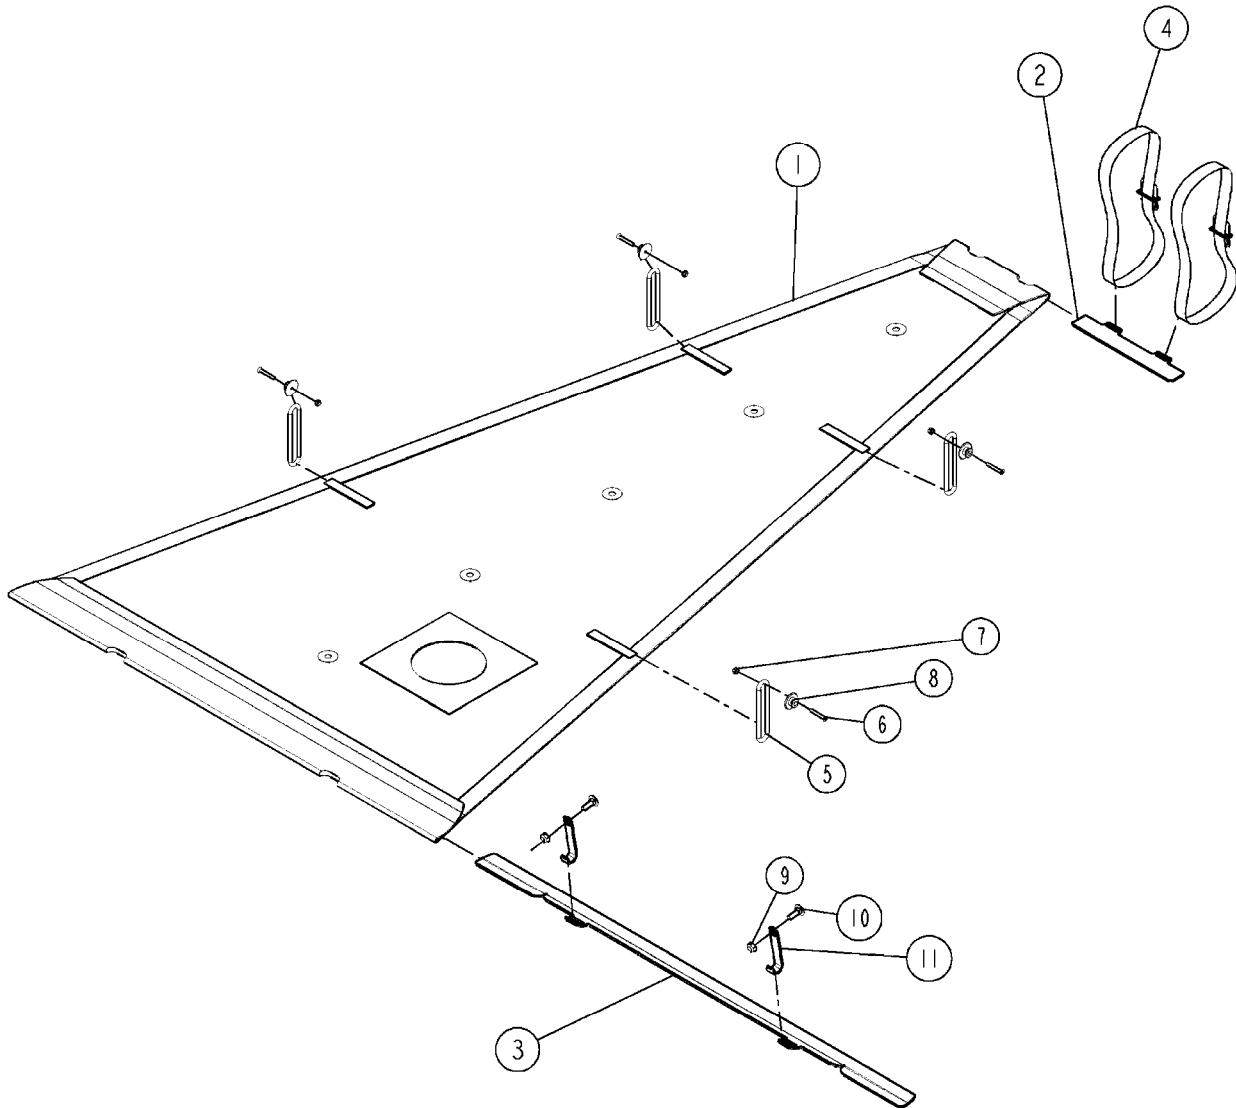

CM11 COVERING  
E229-HIA, 31:10:13

Page 0

Date 12.08.2020 9:02

**E229**

CM11 COVERING  
E229-HIA, 31:10:13

Page 1  
Date 12.08.2020 9:02

Pos.	parts-n°	order qty	description
1	14042800	1	INDICATOR FOR VALVE POSITION
2	16135300	1	BKT F. FRONT LH COVER NCM
3	440719	1	SCREW F.PLASTIC KB60x20 SS
4	16135400	1	MIDDLE HANGER LEFT GRAY SIDE
5	16135500	1	BKT F. FRONT LH COVER NCM
6	28046900	1	COVER PLUG 1" BLACK
7	74193900	1	LOCK DEVICE CHEMLOCKER CM45/55/7000
8	16133800	1	HINGE F.GREY SHIELD CM '05
9	61035500	1	HINGE BRACKET FOR CM05 LOCKER
10	16134000	1	BKT F. FRONT RH COVER NCM
11	351779	1	SIDSKIRT FRONT RIGHT NCM
12	351780	1	SIDSKIRT BACK RIGHT NCM
13	351781	1	SIDSKIRT LEFT NCM