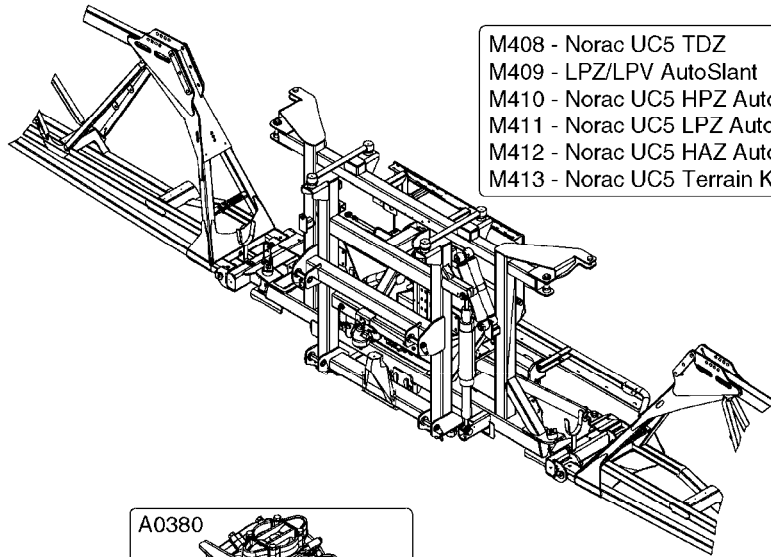

# AA104

Agroparts: [www.HARDI-INTERNATIONAL.com](http://www.HARDI-INTERNATIONAL.com)

COMMANDER 45/55/7000 HOSES  
OVERVIEW  
AA104-HIN, 14:11:16

Page

1

Date

12.08.2020 9:01

parts-n°	order qty	description