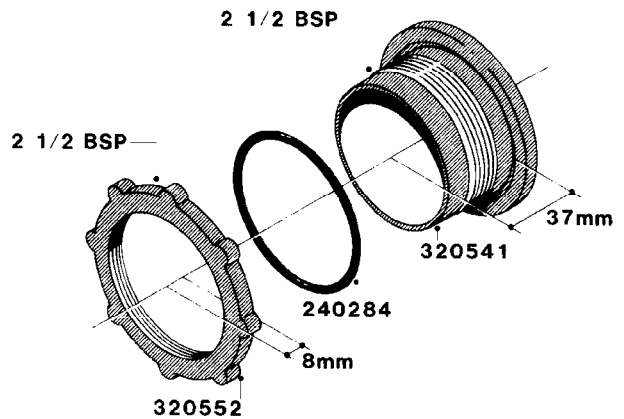

L0060

FITTINGS - BULKHEAD
L0060-HIN, 01:01:16

Page 1
Date 12.08.2020 9:02

parts-n°	order qty	description
141046	1	NUT 3/8" BSP
141341	1	NUT 1/4' BSP
240284	1	O-RING D82,5/75 X 3,5
320456	1	FITT.DK BULKHEAD 1"BSP DOUBLE
320467	1	FITT.DK BULKHEAD 1"BSP SINGLE
320471	1	FITT.DK NUT 1" BSP JAMB
320541	1	FITT.DK BULKHEAD 2-1/2'BSP SIN
320552	1	FITT.DK NUT 2-1/2' BSP JAMB
320644	1	FITT.DK ELB.3/4"HB X 1" BSP
320784	1	FITT.DK CAP 1-1/2" BSP
320795	1	FITT.DK NUT 1-1/2" BSP JAMB
320935	1	FITT.DK BULKHEAD 1/4' BSP SING
320946	1	FITT.DK BULKHEAD 3/8' BSP SING
321296	1	FITT.DK BULKHEAD 1/2" BSP SING
321307	1	FITT.DK NUT 1/2" BSP JAMB
321333	1	FITT.DK BULK 1-1/2" X 1"F BSP
330061	1	O-RING D16/D11X2,5
330072	1	O-RING D53.5/D45.5X4
330212	1	O-RING D19/D14X2.4 F.1/2"NUT
332577	1	O-RING D38/D30X4 F.1" PUR.
332592	1	O-RING D26/D20X3