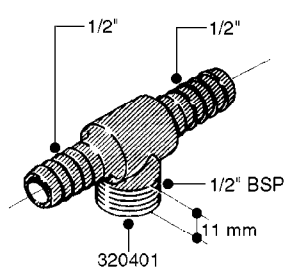

**L0040**

FITTINGS - NIPPLES & ELBOWS  
L0040-HIN, 01:01:16

Page 1

Date 12.08.2020 9:02

parts-n°	order qty	description
10530803	1	FITT.PO.SE 2.00X2.00 45 DEG.
320191	1	FITT.DK ELB 3/8' BSP 45 DEGREE
320482	1	FITT.DK ELB. 1/2" BSP 60 DEG.
320596	1	FITT.DK ELB 3/8'-1/2'BSP 45DEG
320607	1	FITT.DK HN 3/8M X 3/8F BSP LNG
320633	1	FITT.DK HN 3/8"M X 3/8"F BSP
321451	1	FITT.DK ELB.1-1/2 X1-1/4 80DEG
321532	1	FITT.DK REDUC 3/4' X 1/2' BSP
390233	1	FITT.DK REDUC 1-1/2" X 1" BSP