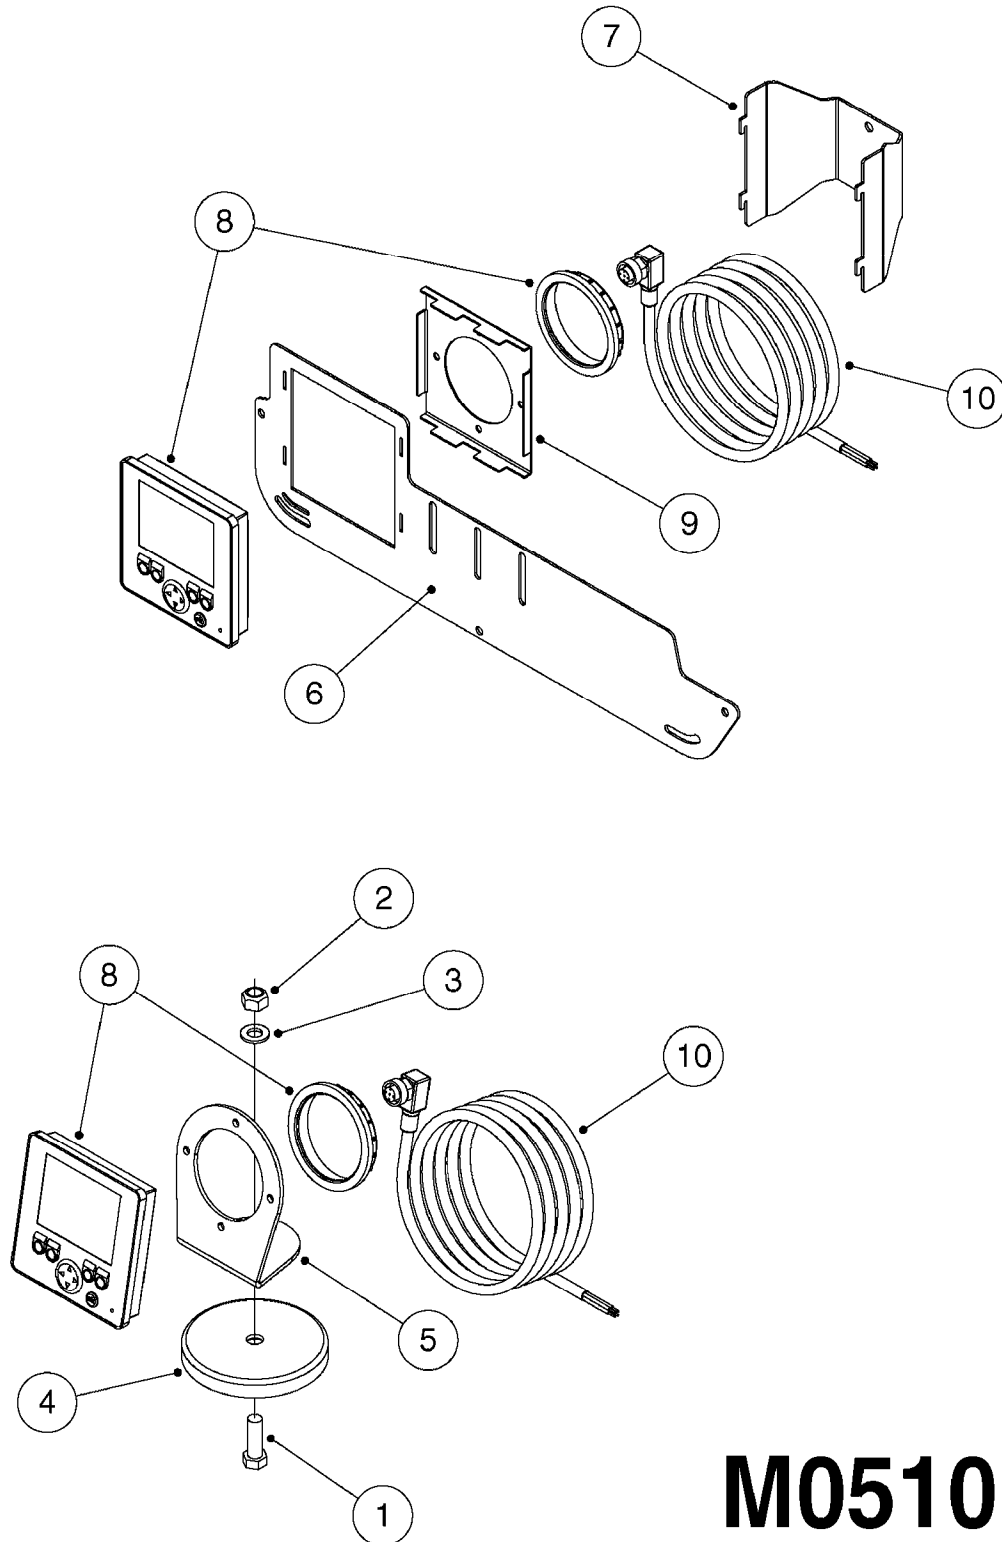

**M0500**

NORAC UC7 SENSOR BRACKETS  
M0500-HIN, 26:06:17

Page 1

Date 12.08.2020 9:03

Pos.	parts-n°	order qty	description
1	421164	1	BOLT HEX 8.8 DEL M10X70
2	421212	1	BOLT HEX 8.8 DEL M10X110 FT
3	421218	1	BOLT HEX 8.8 DEL M10X90
4	460423	1	NUT HEX M10X1.50 LOCK DIN985A2 SS
5	471122	1	WASHER, M10, Ø20/10.5X 2.0, SS
6	16204203	1	NORAC SENSOR BRKT BACKER, MAIN LIFT, RED
7	16213603	1	PLATE, 1/4", FLAT, 25X86, 2 HOLE RED
8	63047703	1	NORAC SENSOR BRKT, MAIN LIFT, RED
9	63052503	1	NORAC TALL SENSOR BRKT, DTZ, RED
10	63052603	1	NORAC SENSOR BRKT, DTZ, RED