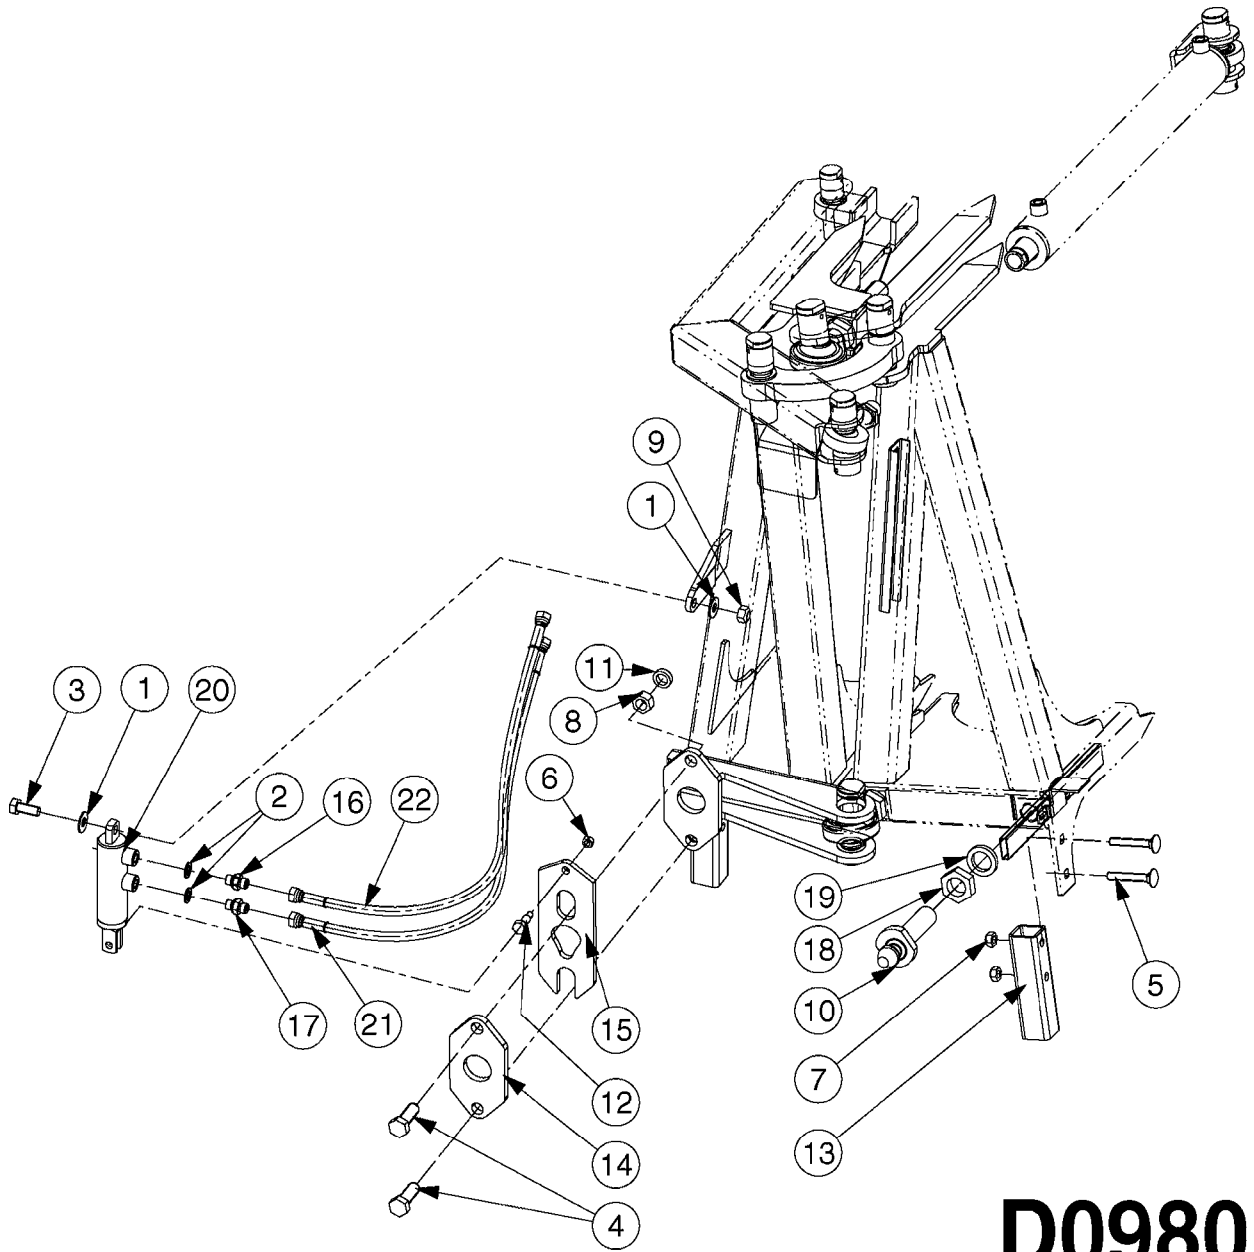

DTZ HYD. BOOM LOCK
D0980-HIN, 30:05:17

DTZ HYD. BOOM LOCK
D0980-HIN, 30:05:17

Page 1

Date 12.08.2020 9:02

Pos.	parts-n°	order qty	description
1	165557	1	WASHER D28.0/D12.2X2.0 SS
2	241404	1	DOWTY SEAL 1/4"
3	430404	1	BOLT HEX 8.8 DEL M12X50
4	430507	1	BOLT HEX 8.8 DEL M16X45 FT
5	440718	1	BOLT CRG M10 X 65 DEL
6	460143	1	LOCK NUT M8 SST A2 DIN985
7	460423	1	NUT HEX M10X1.50 LOCK DIN985A2 SS
8	460585	1	LOCKING NUT M16 DIN985 A2 SS
9	460703	1	NUT HEX M12X1.75 LOCK DIN985A2 SS
10	14058800	1	PIN Ø27.0 NV46 M27 L= 158
11	14058900	1	BUSHING Ø25/17 L=9
12	14120000	1	PIN Ø10.0 L= 20.5 M8
13	15207600	1	BRACKET 40X40X4.0/L= 155
14	16445000	1	PLATE F. DDZ LOCK
15	16463700	1	PLATE 6.0X 211 X 70
16	23234100	1	HEX NIPPLE 1/4"-9/16" - 1.2mm
17	23234500	1	HEX NIPPLE 1/4" - 9/16"
18	46133100	1	JAM NUT M27 DIN 439 B DEL
19	47118500	1	NORDLOCK WASHER M27 LIM ZNK
20	78127800	1	HYDRAULIC CYLINDER 25-40
21	78509900	1	HY.HO.1/4"L= 1500 STR-STR
22	78521400	1	HY.HO.1/4"L= 6350 STR-STR