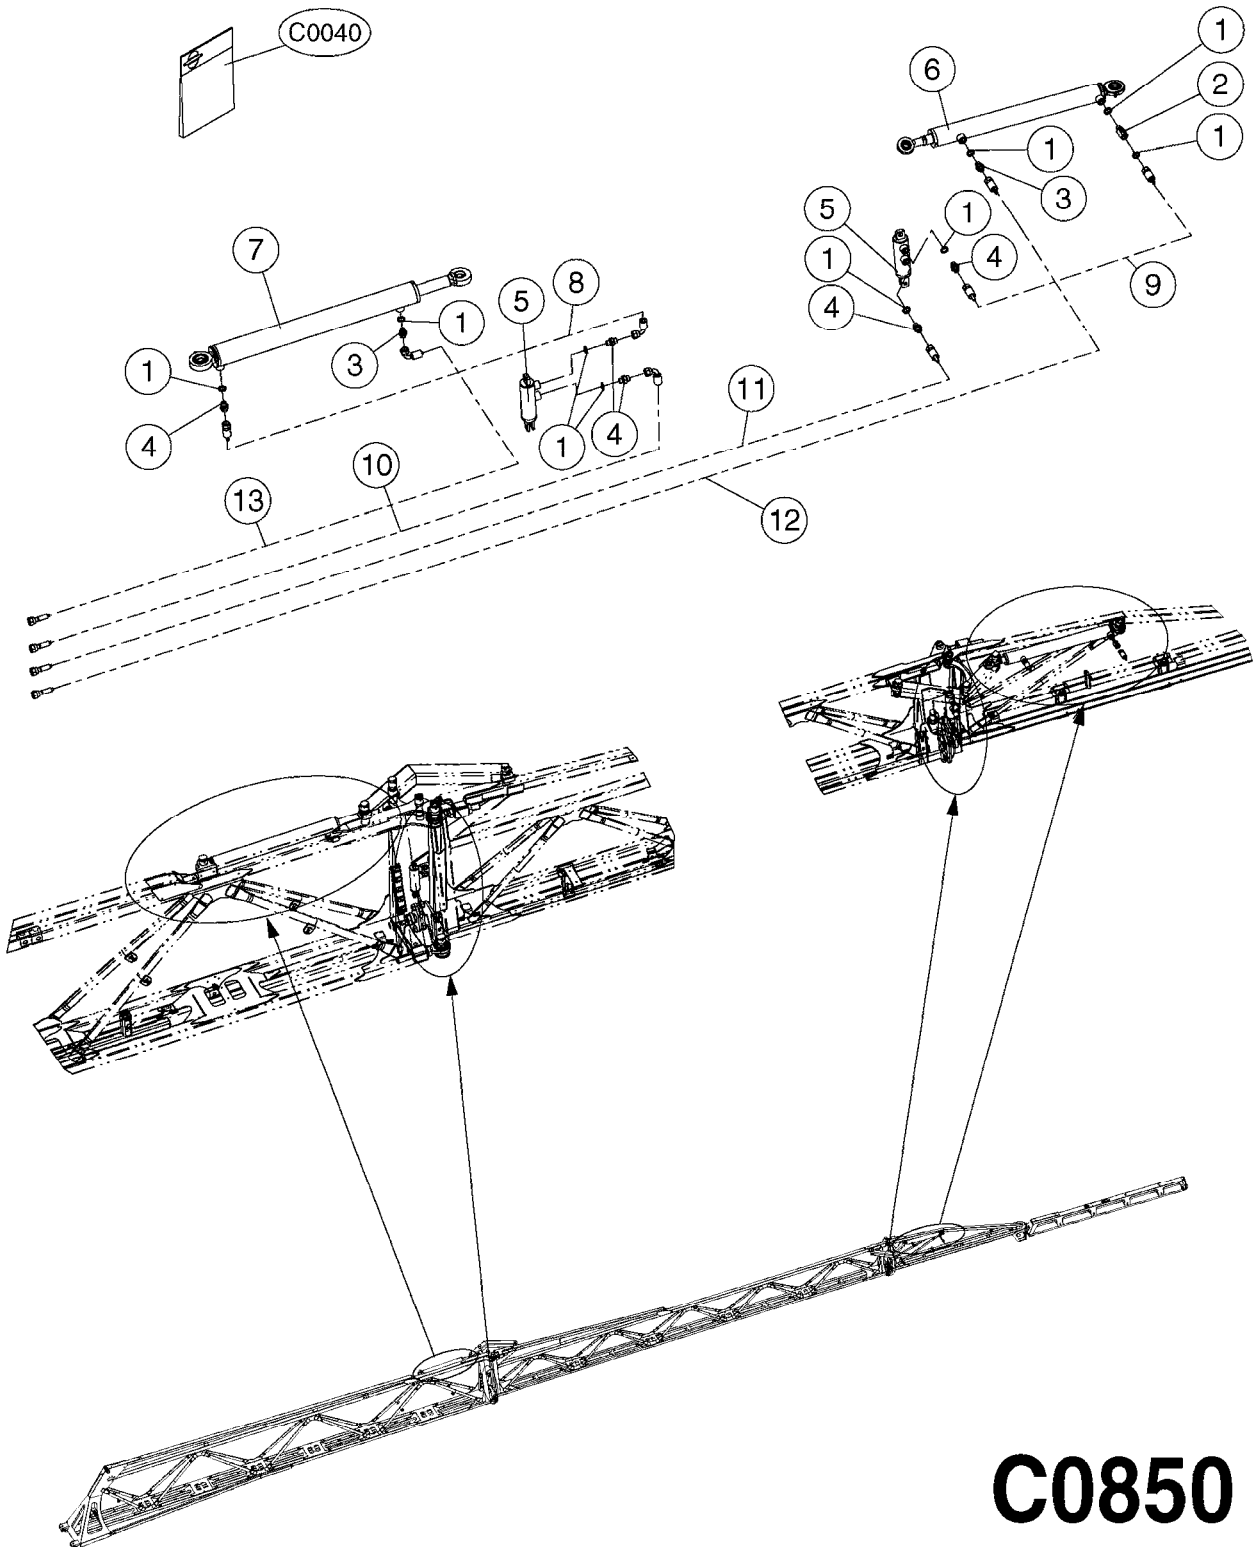

C0850

DTZ 3 FOLD HYD.OUTER 120'/132'
C0850-HIN, 05:06:17

Page 1

Date 12.08.2020 9:02

Pos.	parts-n°	order qty	description
1	241404	1	DOWTY SEAL 1/4"
2	782097	1	HEX NIPPLE 1/4" ONE-WAY 0.55MM
3	23234100	1	HEX NIPPLE 1/4"-9/16" - 1.2mm
4	23234500	1	HEX NIPPLE 1/4" - 9/16"
5	78127800	1	HYDRAULIC CYLINDER 25-40
6	78133100	1	DOB.CYL.Ø40/25-375/M20-Ø20
7	78133300	1	DOB.CYL.Ø50/30 500 END DAMPING
8	78502700	1	HY. HO.1/4"L= 1550 STR-90°
9	78511100	1	HY.HO.1/4"L= 1450 90°-90° A=270
10	78521400	1	HY.HO.1/4"L= 6350 STR-STR
11	78521600	1	HY.HO.1/4"L=12350 STR-90°
12	78521700	1	HY.HO.1/4"L=13100 STR-90°
13	78528000	1	HY.HO.1/4"L= 6150 STR-90°