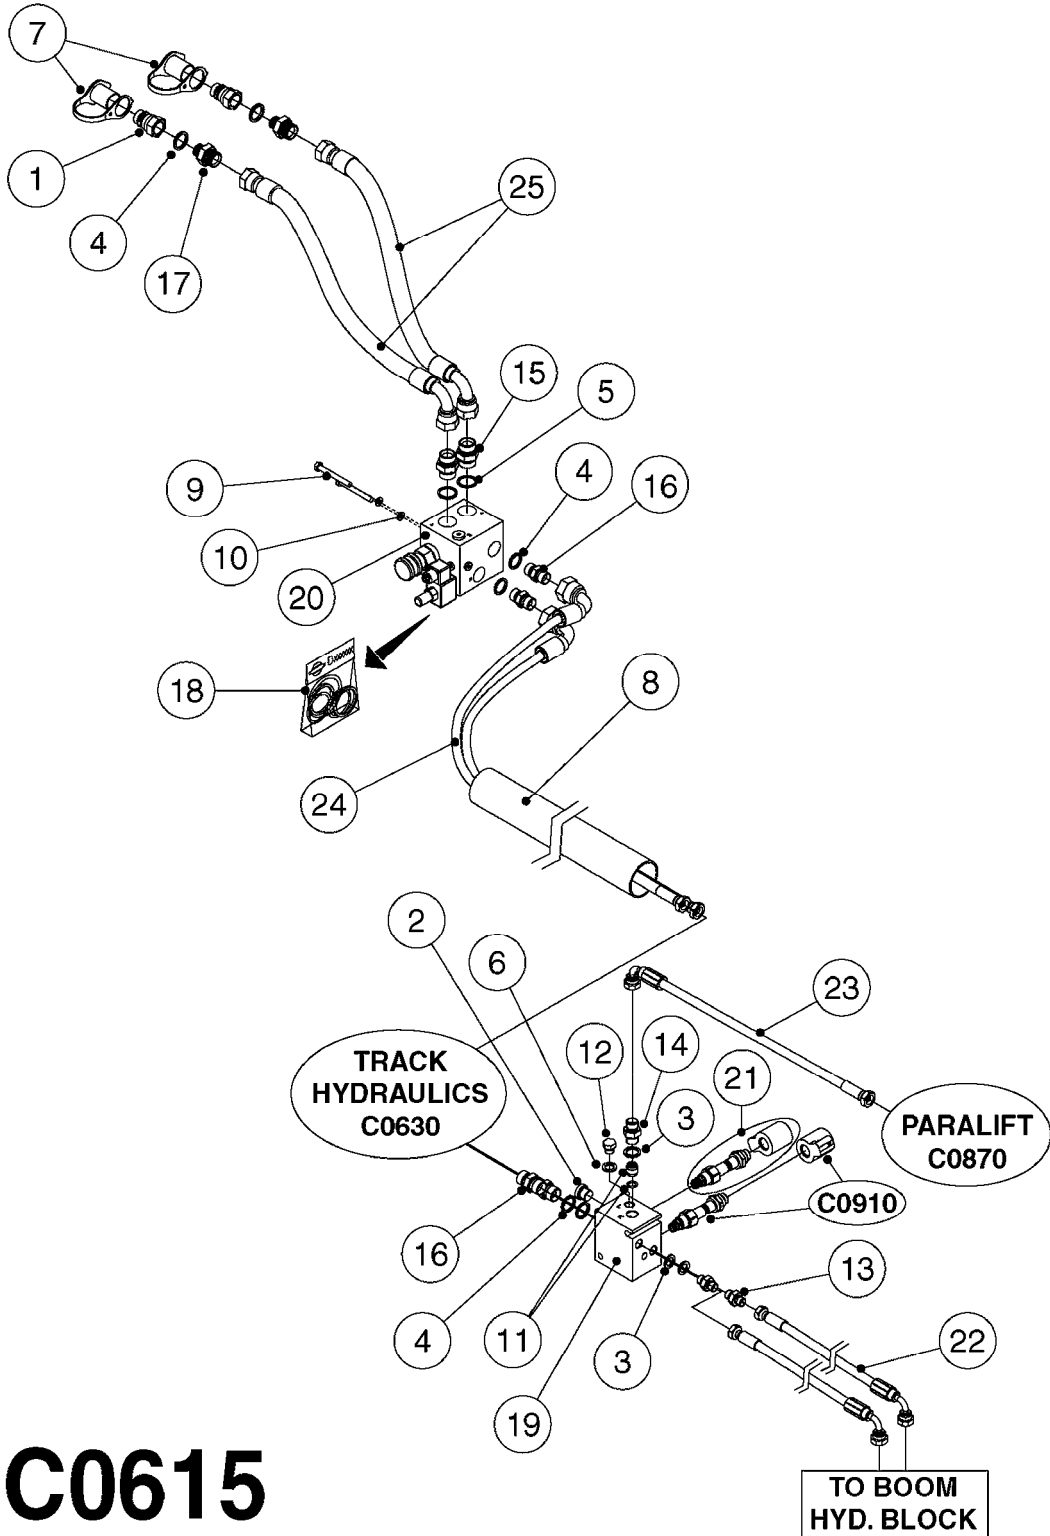

C0615

BASIC HYDRAULICS CM
4500/5500/7000/8500/10000
C0615-HIN, 03:07:19

Page 1
Date 12.08.2020 9:02

Pos.	parts-n°	order qty	description
1	230311	1	QUICK COUPLING 1/2"
2	231924	1	PLUG 3/8"
3	240866	1	DOWTYSEAL 3/8"
4	241356	1	DOWTYSEAL 1/2"
5	241367	1	DOWTYSEAL 28.5x22
6	241404	1	DOWTY SEAL 1/4"
7	334206	1	DUST HOOD FOR HY-COUPLING
8	341333	1	TUBE Ø57/Ø52 L=1500 BLACK PE
9	421201	1	BOLT HEX 8.8 DEL M8X70
10	470407	1	WASHER D14.8D8.1X2 LOCK SS
11	782062	1	NON-RETURN VALVE UTV 3/8"
12	14010400	1	PLUG 1/4" BSP
13	23234300	1	HEX NIPPLE 3/8"-11/16"
14	23234600	1	HEX NIPPLE 3/8"-11/16" - 1.8mm
15	23235000	1	HEX NIPPLE 3/4"-1-3/16"
16	23235300	1	HEX NIPPLE 1/2"-13/16"
17	23236100	1	HEX NIPPLE 1/2"-1-3/16"
18	28061400	1	SEAL KIT F. 782145
19	72286200	1	HYD. BLOCK COMP. PARA-LIFT NCM CM 8500/10000
19	72809300	1	PARALIFT HYD.BLOCK ASSY.CM'11 CM 4500/5500/7000
20	72809100	1	BYPASS BLOCK 782145
21	75586600	1	SOLENOID VALVE NC, + COIL
22	78503603	1	HY.HO.3/8"L= 4700 STR-90° CM 4500
22	78560000	1	HY.HO.3/8"L= 5600 STR-90° CM 5500/7000
23	78560100	1	HY.HO.3/8"L= 900 STR-90°
24	78570100	1	HY.HO.1/2"L= 2900 STR-90° CM 4500 NO STEER
24	78570600	1	HY.HO.1/2"L= 2550 STR-90° CM 4500 STEER
24	78570800	1	HY.HO.1/2"L= 3350 STR-90° CM 8500/10000
24	78573200	1	HY.HO.1/2" L= 3600 STR-90° CM 5500/7000 NO STEER
24	78573300	1	HY.HO.1/2" L= 3200 STR-90° CM 5500/7000 STEER
25	78580600	1	HY.HO.3/4"L= 3100 STR-90° CM 4500/8500/10000
25	78583700	1	HY.HO.3/4" L= 3400 STR-90° CM 5500/7000