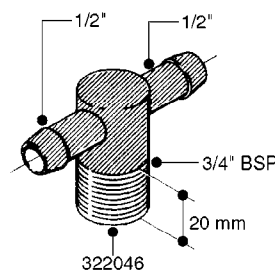

**L0040**

FITTINGS - NIPPLES & ELBOWS  
L0040-HIN, 01:01:16

Page 1

Date 12.08.2020 9:02

parts-n°	order qty	description
10530803	1	FITT.PO.SE 2.00X2.00 45 DEG.
320191	1	FITT.DK ELB 3/8' BSP 45 DEGREE
320482	1	FITT.DK ELB. 1/2" BSP 60 DEG.
320596	1	FITT.DK ELB 3/8'-1/2'BSP 45DEG
320607	1	FITT.DK HN 3/8M X 3/8F BSP LNG
320633	1	FITT.DK HN 3/8"M X 3/8"F BSP
321451	1	FITT.DK ELB.1-1/2 X1-1/4 80DEG
321532	1	FITT.DK REDUC 3/4' X 1/2' BSP
390233	1	FITT.DK REDUC 1-1/2" X 1" BSP