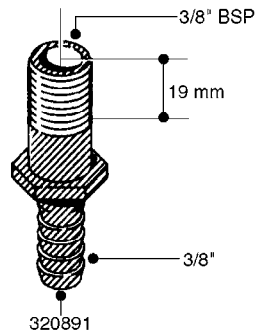

**L0040**

FITTINGS - NIPPLES & ELBOWS  
L0040-HIN, 01:01:16

Page 1

Date 12.08.2020 9:02

parts-n°	order qty	description
10530803	1	FITT.PO.SE 2.00X2.00 45 DEG.
320191	1	FITT.DK ELB 3/8' BSP 45 DEGREE
320482	1	FITT.DK ELB. 1/2" BSP 60 DEG.
320596	1	FITT.DK ELB 3/8'-1/2'BSP 45DEG
320607	1	FITT.DK HN 3/8M X 3/8F BSP LNG
320633	1	FITT.DK HN 3/8"M X 3/8"F BSP
321451	1	FITT.DK ELB.1-1/2 X1-1/4 80DEG
321532	1	FITT.DK REDUC 3/4' X 1/2' BSP
390233	1	FITT.DK REDUC 1-1/2" X 1" BSP