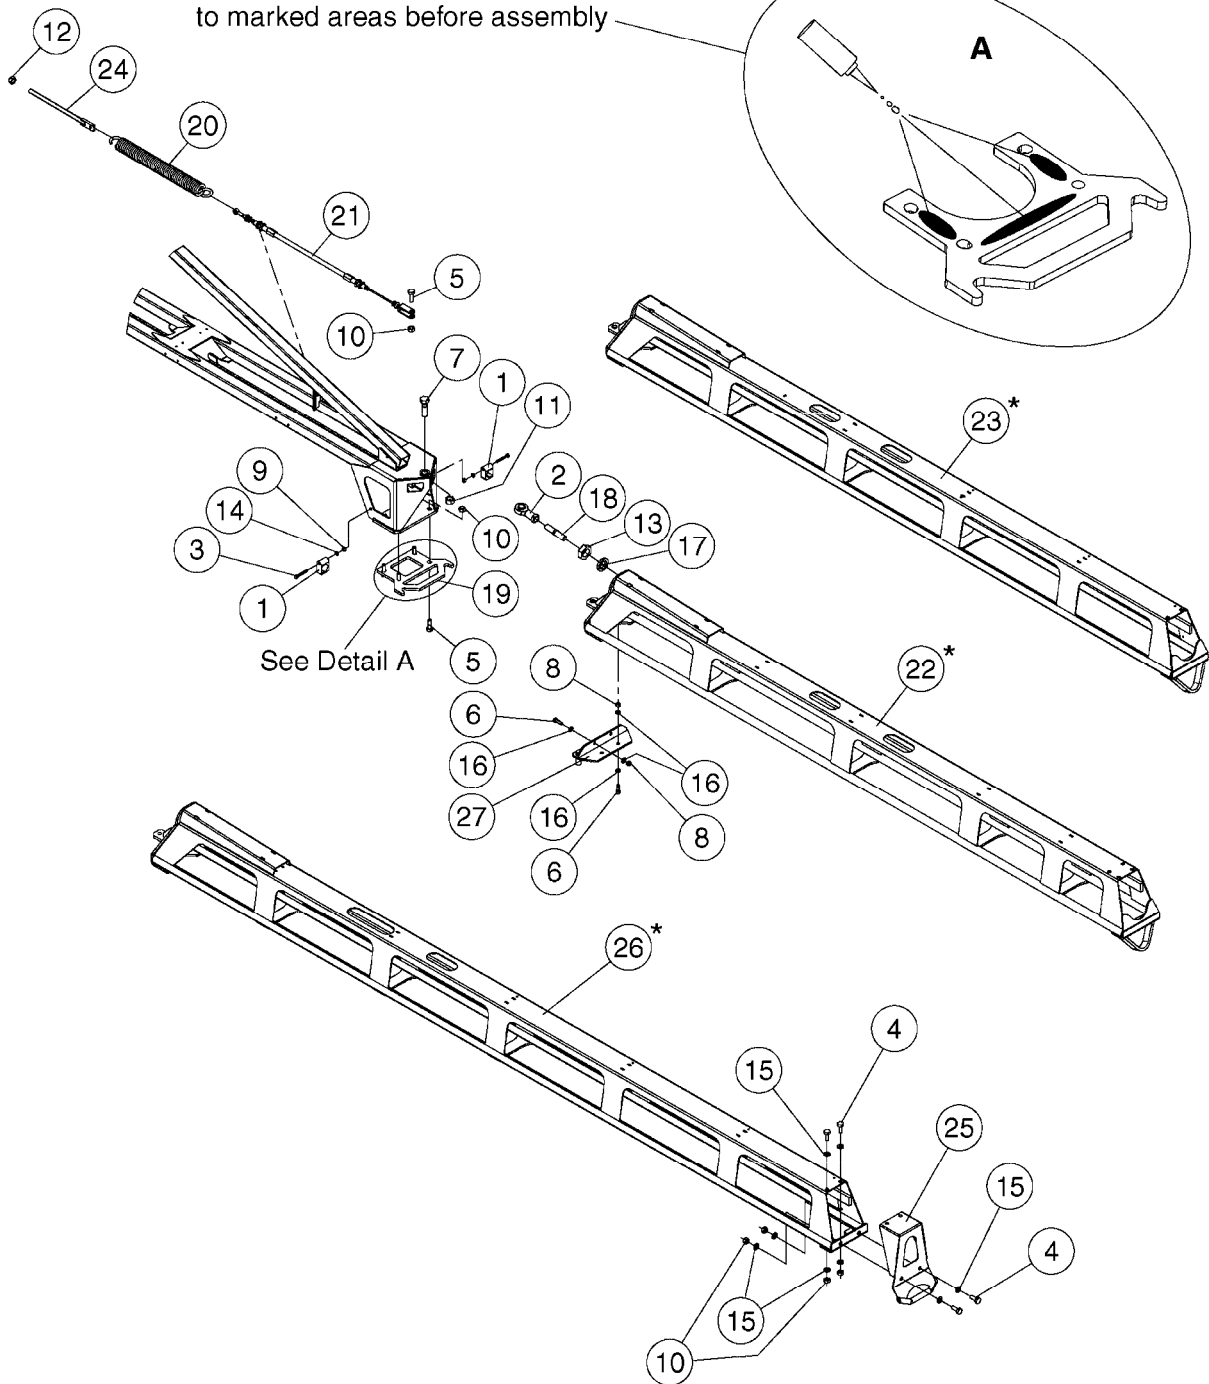

*CONFIRM NUMBER OF NOZZLES

D0970

DTZ BREAKAWAYS
D0970-HIN, 30:04:20

Page 1
Date 12.08.2020 9:02

Pos.	parts-n°	order qty	description
1	285511	1	HOSE HOLDER Ø25 SINGLE
2	288420	1	LINK EYE M16X2 LEFT+GREASE NIPPLE M6
3	410583	1	BOLT HEX 8.8 DEL M6X40
4	420604	1	BOLT HEX 8.8 DEL M10X25 FT DIN933
5	421002	1	BOLT HEX 8.8 DEL M10X30 FT DIN933
6	421046	1	BOLT HEX M8X25/25 A2 SS DIN933
7	430765	1	BOLT HEX 8.8 DEL M16X55
8	460143	1	LOCK NUT M8 SST A2 DIN985
9	460261	1	NUT HEX M6X1.00 LOCK DIN985 A2 SS
10	460423	1	NUT HEX M10X1.50 LOCK DIN985A2 SS
11	460585	1	LOCKING NUT M16 DIN985 A2 SS
12	460703	1	NUT HEX M12X1.75 LOCK DIN985A2 SS
13	461198	1	NUT HEX M16X2 JAMB
14	470536	1	WASHER D12.0/6.4X1.6
15	471122	1	WASHER, M10, Ø20/10.5X 2.0, SS
16	471126	1	WASHER, M8, Ø16/ 8.4X 1.6, SS
17	471168	1	PAIR OF WASHERS NL16 17X25,4x3,4
18	14150700	1	TURNBUCKLE M16
19	16453600	1	BOTTOM PLATE TIP 2. OUTER 3 FOLD BOOMS
19	16488400	1	BOTTOM PLATE TIP OUTER 2 FOLD BOOMS
20	22098100	1	PL. SPRING Ø42/7.5 L=405 PAINTED
21	28004701	1	BOOM BREAKAWAY CABLE, L743,5
22	28128800	1	BREAKAWAY, ALU, DTZ, 4 NOZ , RIGHT
22	28128900	1	BREAKAWAY, ALU, DTZ, 4 NOZ , LEFT
23	28160000	1	DDZ 5 NOZZLE BREAK AWAY ALU, RIGHT
23	28164900	1	DDZ 5 NOZZLE BREAK AWAY ALU, LEFT
24	61101900	1	SET SCREW F. BREAKAWAY
25	61112900	1	TIP F. ALU BREAKAWAY PAINTED
26	63064403	1	DTZ BREAKAWAY 6 NOZ, ALU, RH, MOD
26	63064503	1	DTZ BREAKAWAY 6 NOZ, ALU, LH, MOD
27	63215600	1	BREAKAWAY BRACKET