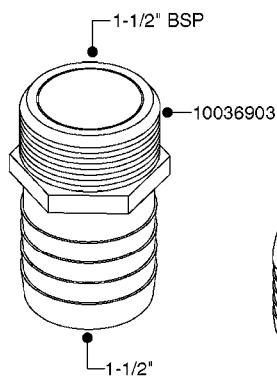

**L0040**

FITTINGS - NIPPLES & ELBOWS  
L0040-HIN, 01:01:16

Page 1

Date 12.08.2020 9:02

parts-n°	order qty	description
10530803	1	FITT.PO.SE 2.00X2.00 45 DEG.
320191	1	FITT.DK ELB 3/8' BSP 45 DEGREE
320482	1	FITT.DK ELB. 1/2" BSP 60 DEG.
320596	1	FITT.DK ELB 3/8'-1/2'BSP 45DEG
320607	1	FITT.DK HN 3/8M X 3/8F BSP LNG
320633	1	FITT.DK HN 3/8"M X 3/8"F BSP
321451	1	FITT.DK ELB.1-1/2 X1-1/4 80DEG
321532	1	FITT.DK REDUC 3/4' X 1/2' BSP
390233	1	FITT.DK REDUC 1-1/2" X 1" BSP