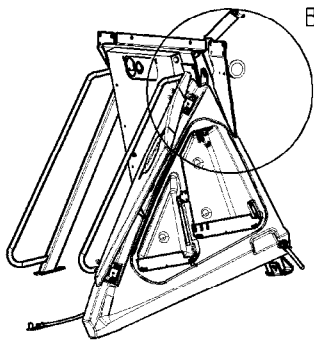

M418

BOOMLIGHT AND WORKLIGHT
M418-HIA, 12:05:20

Page 1
Date 12.08.2020 9:02

Pos.	parts-n°	order qty	description
1	410266	1	BOLT HEX 8.8 DEL M6X120
1	410443	1	BOLT HEX 8.8 DEL M6X70
1	410524	1	BOLT HEX 8.8 DEL M6X100
1	410561	1	BOLT HEX 8.8 DEL M6X50 FT
1	410605	1	BOLT HEX 8.8 DEL M6X80
2	16446300	1	BOOM LIGHT, BOTTOM BRKT 100X60
2	16437800	1	BOOM LIGHT, BOTTOM BRKT 80X80
2	16432300	1	BOOM LIGHT, BOTTOM BRKT 60X60
2	16432100	1	BOOM LIGHT, BOTTOM BRKT 50X50
2	16422300	1	LOWER BRACKET 30X30 BOOMLIGHT
3	16446100	1	BOOM LIGHT, TOP BRKT LONG
3	16437600	1	BOOM LIGHT, TOP BRKT PAINTED
3	16422100	1	BOOM LIGHT, TOP BRKT RED
4	471125	1	WASHER M6U 6.4X14X1.2,A2 SS
5	460261	1	NUT HEX M6X1.00 LOCK DIN985 A2 SS
6	26054600	1	LED BOOM LIGHT 13W MODUL 70
7	44076700	1	PT SCREW 60X20 TX FLANGE A2 SS
8	16427300	1	SHEET F. WORKLIGHT SENSOR
9	61075600	1	BRACKET F. HC6200
10	440709	1	SCREW 60X12 CHEM.FILL HANDLE
11	28047500	1	INDUCTIV SENSOR M12 L1M
12	33520400	1	CAP, AMP, 2P, FEMALE
13	26055000	1	WORK LIGHT HARNESS L=13 M
14	26084900	1	CABLE SS 2P F-SS 2P M L=600MM
14	26085100	1	CABLE SS 2P F-SS 2P M L=1.5 M
14	26085000	1	Cable SS 2p F-SS 2p M L=1050mm
14	26085200	1	Cable SS 2p F-SS 2p M L=1950mm
14	26085300	1	CABLE SS 2P F-SS 2P M L=3000MM
14	26085400	1	Cable SS 2p F-SS 2p M L=7200mm
14	26085500	1	Cable SS 2p F-SS 2p M L=8400mm
14	26092700	1	Cable SS 2p F-SS 2p M L=9000mm
14	26092800	1	Cable SS 2p F-SS 2p M L=10800mm
15	24263900	1	SEAL AMP SS 2P VITON