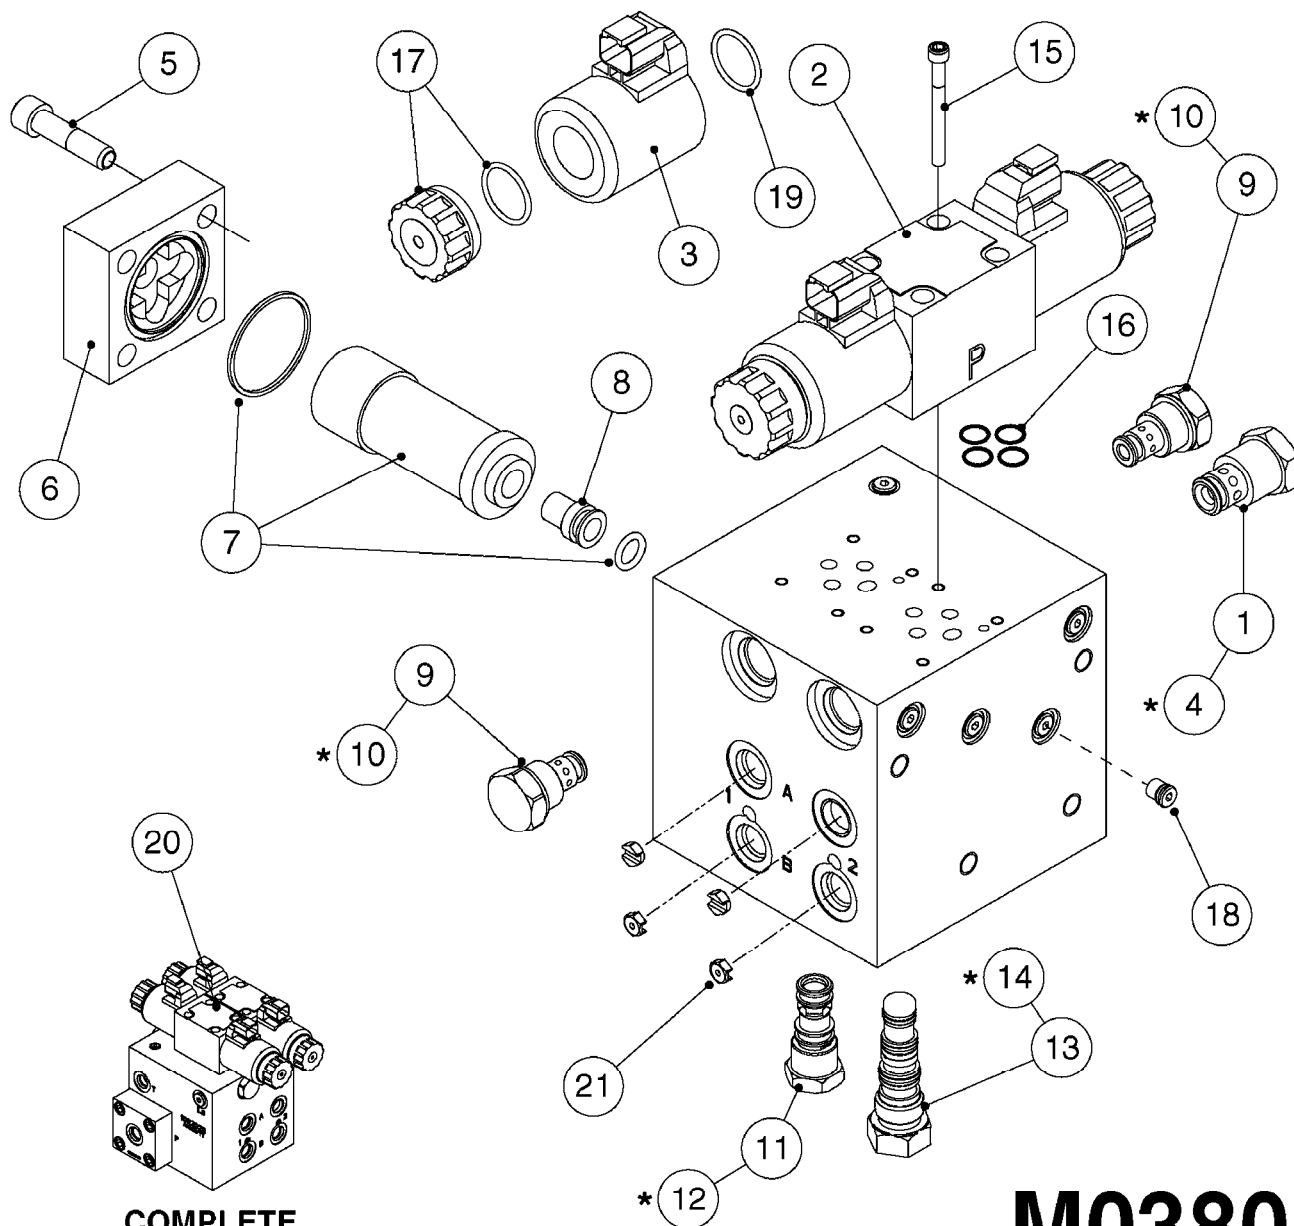

**M0375**

NORAC UC5 SENSOR BRACKETS  
M0375-HIN, 26:06:17

Page 1

Date 12.08.2020 9:03

Pos.	parts-n°	order qty	description
1	143161	1	BOLT U M10 40X40
2	146843	1	BOLT U M8 F.60 x 60
3	410443	1	BOLT HEX 8.8 DEL M6X70
3	410605	1	BOLT HEX 8.8 DEL M6X80
4	420604	1	BOLT HEX 8.8 DEL M10X25 FT DIN933
4	421214	1	BOLT HEX 8.8 DEL M10X110
4	421222	1	BOLT HEX 8.8 DEL M10X75 FT
4	42126800	1	BOLT HEX 8.8 DEL M10X140
5	420884	1	BOLT HEX 8.8 DEL M10X80 FT
5	421212	1	BOLT HEX 8.8 DEL M10X110 FT
5	421222	1	BOLT HEX 8.8 DEL M10X75 FT
6	420906	1	BOLT HEX 8.8 DEL M10X60
7	460261	1	NUT HEX M6X1.00 LOCK DIN985 A2 SS
8	460143	1	LOCK NUT M8 SST A2 DIN985
9	460423	1	NUT HEX M10X1.50 LOCK DIN985A2 SS
10	471122	1	WASHER, M10, Ø20/10.5X 2.0, SS
11	471124	1	WASHER, M6, Ø18/ 6.4X 1.6, SS
12	16128603	1	BRACKET F. SENSOR 60X60 TUBE
12	16128703	1	BRACKET F. SENSOR 50x50 TUBE
13	16204203	1	NORAC SENSOR BRKT BACKER, MAIN LIFT, RED
14	16332000	1	NORAC BRACKET, TDZ, INNER LEFT
14	16332600	1	NORAC BRACKET, TDZ, INNER RIGHT
15	16332200	1	NORAC BRACKET, TDZ, OUTER
16	28086500	1	UC4 SENSOR MOUNTING BKT. NORAC
17	28092003	1	SENSOR BRKT, LP, SF, NORAC
18	63047703	1	NORAC SENSOR BRKT, MAIN LIFT, RED
19	63108800	1	NORAC SENSOR BRACKET, BOOM