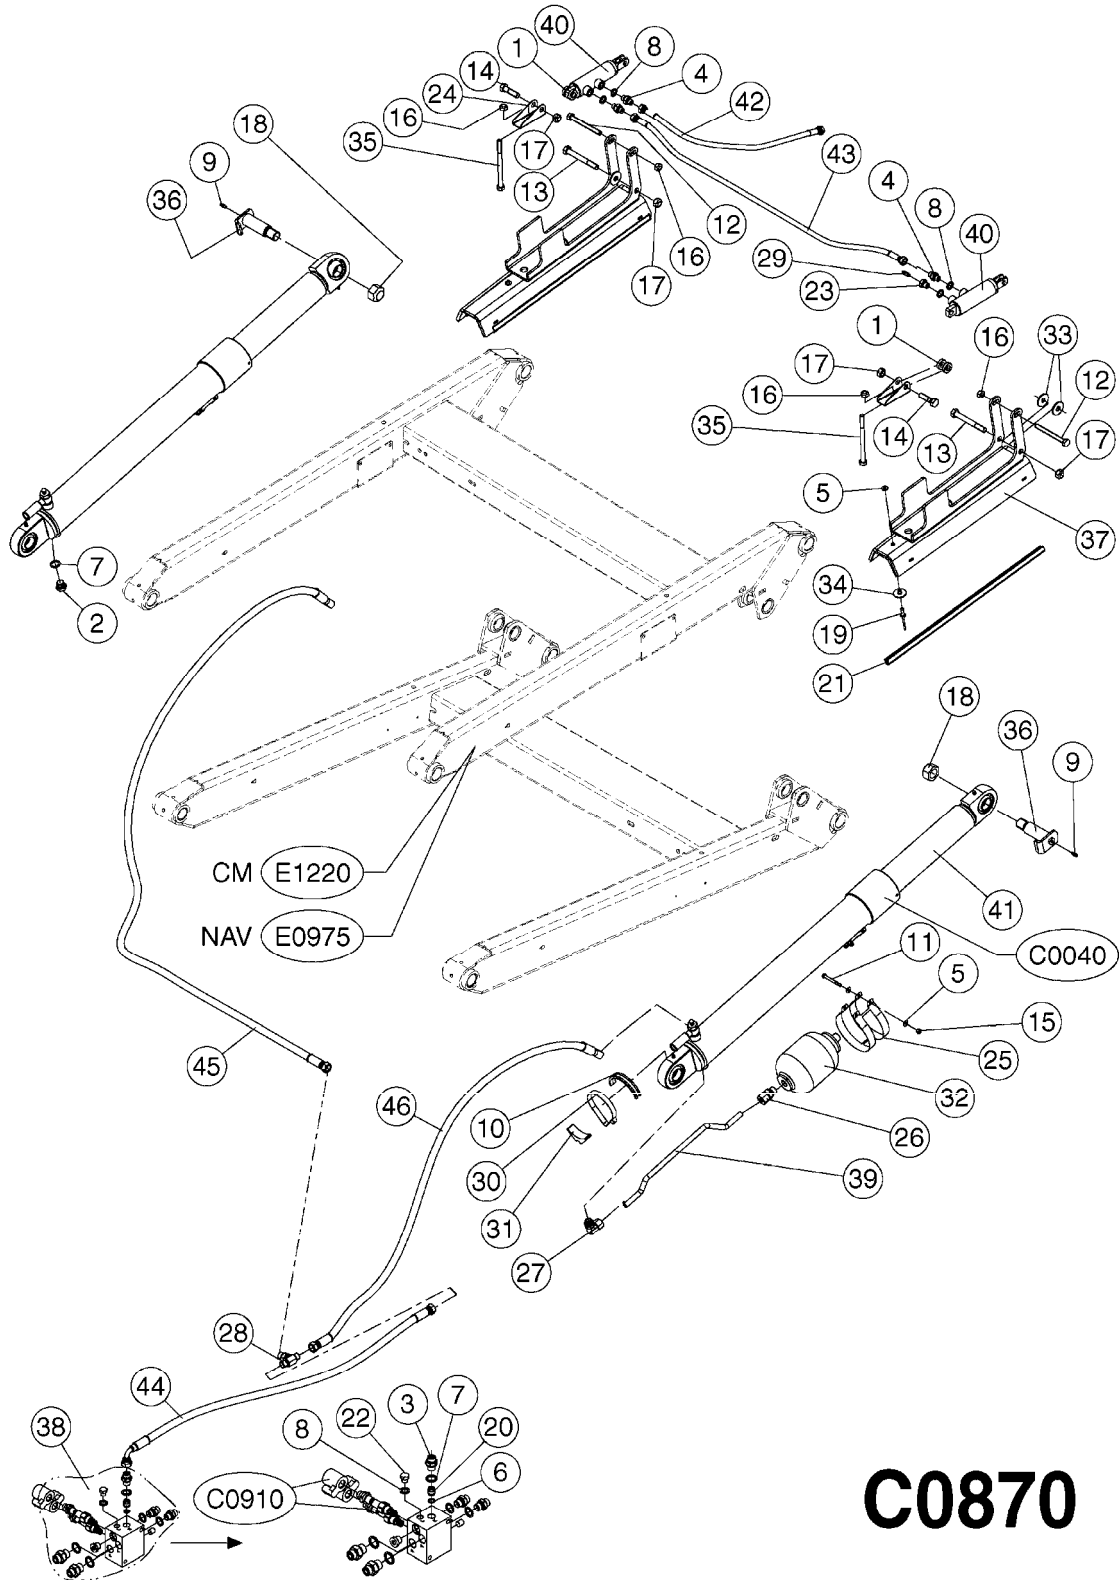

C0870

CM/NAV HYD. PARALIFT
C0870-HIN, 14:05:19

Page 1
Date 12.08.2020 9:02

Pos.	parts-n°	order qty	description
1	146240	1	BUSHING D26.0/13.0 L=7MM
2	146790	1	PLUG 3/8" RG L=20 SS
3	146836	1	HEX NIPPLE 3/8"X3/8" BSP
4	146845	1	HEX NIPPLE 1/4"X1/4"
5	163936	1	WASHER D15/D6.2X1
6	240041	1	O-RING D15.1/10.3 X 2.4
7	240866	1	DOWTYSEAL 3/8"
8	241404	1	DOWTY SEAL 1/4"
9	283699	1	GREASE NIPPLE M6X1
10	341301	1	RUBBER HOSE CLAMP COVER 230MM
11	411008	1	BOLT HEX 8.8 DEL M6X55
12	421061	1	BOLT HEX 8.8 DEL M10X100 DIN931
13	430367	1	BOLT HEX 8.8 DEL M12X100 DIN931
14	430878	1	BOLT HEX 8.8 DEL M12X45 DIN931
15	460261	1	NUT HEX M6X1.00 LOCK DIN985 A2 SS
16	460423	1	NUT HEX M10X1.50 LOCK DIN985A2 SS
17	460703	1	NUT HEX M12X1.75 LOCK DIN985A2 SS
18	460747	1	NUT HEX M24 LOCK
19	480816	1	RIVET Ø4.8X19.0/Ø14
20	782062	1	NON-RETURN VALVE UTV 3/8"
21	981590	1	EDGE GUARD 6-8MM X 12"
22	14010400	1	PLUG 1/4" BSP
23	14090800	1	PLUG, 1/4" W/M8 HOLE
24	15142300	1	BRACKET, LOCK CYLINDER, TDZ
25	16277700	1	PLATE 1 X 100 X 291
26	23233900	1	HEX NIPPLE M18X1.5 - M18X1.5
27	23234000	1	ELBOW 90* 3/8 M18X1.5
28	23240800	1	TEE 11/16"-11/16"-11/16" ORFS
29	28076000	1	BLEED SCREW M8
30	28091200	1	CLAMP GEAR D25-100 B=12.7 SS
31	28098800	1	TUBE HOLDER F. SUS. PARALIFT ACUM.
32	28103700	1	ACCUMULATOR 170 BAR TDZ PARALI
33	39122500	1	DISC D36, HOLE D12.5 T=3
34	39131100	1	WASHER 32X5 T=15
35	42126800	1	BOLT HEX 8.8 DEL M10X140
36	61061200	1	PIN, Ø30/M24 L=105
37	61063700	1	PARALIFT HYD LOCK, L=526, RED
37	61079900	1	PARALIFT HYD LOCK, L=420, RED
38	72286200	1	HYD. BLOCK COMP. PARA-LIFT NCM CM 8500/10000, NAV 4500/6200
38	72809300	1	PARALIFT HYD.BLOCK ASSY.CM'11 CM 4500/5500/7000
39	72927000	1	HYD. TUBE, MOUNTED, PARALIFT SUS, '13
40	78127800	1	HYDRAULIC CYLINDER 25-40
41	78131200	1	PLUNGE CYLINDER 70/838 2X30
42	78508800	1	HY.HO.1/4"L= 2200 STR-STR
42	78512100	1	HY.HO.1/4"L= 1250 STR-90°
43	78517600	1	HY.HO.1/4"L= 930 STR-STR
44	78560100	1	HY.HO.3/8"L= 900 STR-90°
45	78560200	1	HY.HO.3/8"L= 2000 STR-3/8BAN
46	78560300	1	HY.HO.3/8"L= 1250 STR-3/8BAN CM MODELS
46	78565000	1	HY.HO.3/8"L= 1400 STR-BANJO NAV MODELS