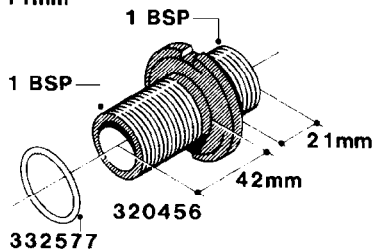

L0060

FITTINGS - BULKHEAD
L0060-HIN, 01:01:16

Page 1
Date 12.08.2020 9:02

parts-n°	order qty	description
141046	1	NUT 3/8" BSP
141341	1	NUT 1/4' BSP
240284	1	O-RING D82,5/75 X 3,5
320456	1	FITT.DK BULKHEAD 1"BSP DOUBLE
320467	1	FITT.DK BULKHEAD 1"BSP SINGLE
320471	1	FITT.DK NUT 1" BSP JAMB
320541	1	FITT.DK BULKHEAD 2-1/2'BSP SIN
320552	1	FITT.DK NUT 2-1/2' BSP JAMB
320644	1	FITT.DK ELB.3/4"HB X 1" BSP
320784	1	FITT.DK CAP 1-1/2" BSP
320795	1	FITT.DK NUT 1-1/2" BSP JAMB
320935	1	FITT.DK BULKHEAD 1/4' BSP SING
320946	1	FITT.DK BULKHEAD 3/8' BSP SING
321296	1	FITT.DK BULKHEAD 1/2" BSP SING
321307	1	FITT.DK NUT 1/2" BSP JAMB
321333	1	FITT.DK BULK 1-1/2" X 1"F BSP
330061	1	O-RING D16/D11X2,5
330072	1	O-RING D53.5/D45.5X4
330212	1	O-RING D19/D14X2.4 F.1/2"NUT
332577	1	O-RING D38/D30X4 F.1" PUR.
332592	1	O-RING D26/D20X3