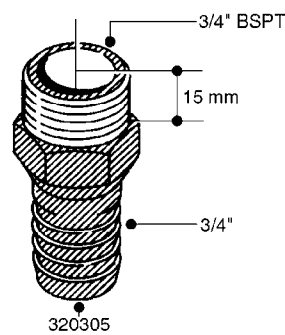

FITTINGS - HEXAGON NIPPLES  
L0030-HIN, 01:01:16

Page 0  
Date 12.08.2020 9:02

**L0030**

FITTINGS - HEXAGON NIPPLES  
L0030-HIN, 01:01:16

Page 1  
Date 12.08.2020 9:02

parts-n°	order qty	description
10015303	1	FITT.PO.HN 1.00X1.00 M1000
10425003	1	FITT.PO.HN 1.25X1.00 MCPHEE
320132	1	FITT.DK HN 1" BSP
320176	1	FITT.DK HN 3/8"X1/2" BSP
320445	1	FITT.DK HN 1/4"X3/8" BSP
320655	1	FITT.DK HN 1/2"-1/2" BSP
320692	1	FITT.DK HN 3/8'BSPX1/4'NPT
320703	1	FITT.DK HN 3/8BSP X1/2 &1/4NPT
320725	1	FITT.DK NIPPLE 3/8"-3/8" BSP
320902	1	FITT.DK HN 3/8'X 1/4' BSP
390232	1	FITT.DK HN 1-1/2' X 1-1/4' BSP
390276	1	FITT.DK HN 1'BSP

**L0040**

FITTINGS - NIPPLES & ELBOWS  
L0040-HIN, 01:01:16

Page 1

Date 12.08.2020 9:02

parts-n°	order qty	description
10530803	1	FITT.PO.SE 2.00X2.00 45 DEG.
320191	1	FITT.DK ELB 3/8' BSP 45 DEGREE
320482	1	FITT.DK ELB. 1/2" BSP 60 DEG.
320596	1	FITT.DK ELB 3/8'-1/2'BSP 45DEG
320607	1	FITT.DK HN 3/8M X 3/8F BSP LNG
320633	1	FITT.DK HN 3/8"M X 3/8"F BSP
321451	1	FITT.DK ELB.1-1/2 X1-1/4 80DEG
321532	1	FITT.DK REDUC 3/4' X 1/2' BSP
390233	1	FITT.DK REDUC 1-1/2" X 1" BSP