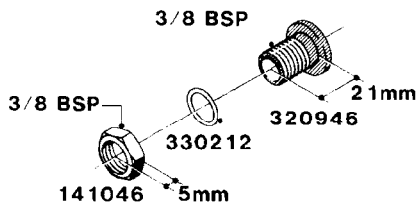

L0060

FITTINGS - BULKHEAD
L0060-HIN, 01:01:16

Page 1
Date 12.08.2020 9:02

parts-n°	order qty	description
141046	1	NUT 3/8" BSP
141341	1	NUT 1/4' BSP
240284	1	O-RING D82,5/75 X 3,5
320456	1	FITT.DK BULKHEAD 1"BSP DOUBLE
320467	1	FITT.DK BULKHEAD 1"BSP SINGLE
320471	1	FITT.DK NUT 1" BSP JAMB
320541	1	FITT.DK BULKHEAD 2-1/2'BSP SIN
320552	1	FITT.DK NUT 2-1/2' BSP JAMB
320644	1	FITT.DK ELB.3/4"HB X 1" BSP
320784	1	FITT.DK CAP 1-1/2" BSP
320795	1	FITT.DK NUT 1-1/2" BSP JAMB
320935	1	FITT.DK BULKHEAD 1/4' BSP SING
320946	1	FITT.DK BULKHEAD 3/8' BSP SING
321296	1	FITT.DK BULKHEAD 1/2" BSP SING
321307	1	FITT.DK NUT 1/2" BSP JAMB
321333	1	FITT.DK BULK 1-1/2" X 1"F BSP
330061	1	O-RING D16/D11X2,5
330072	1	O-RING D53.5/D45.5X4
330212	1	O-RING D19/D14X2.4 F.1/2"NUT
332577	1	O-RING D38/D30X4 F.1" PUR.
332592	1	O-RING D26/D20X3