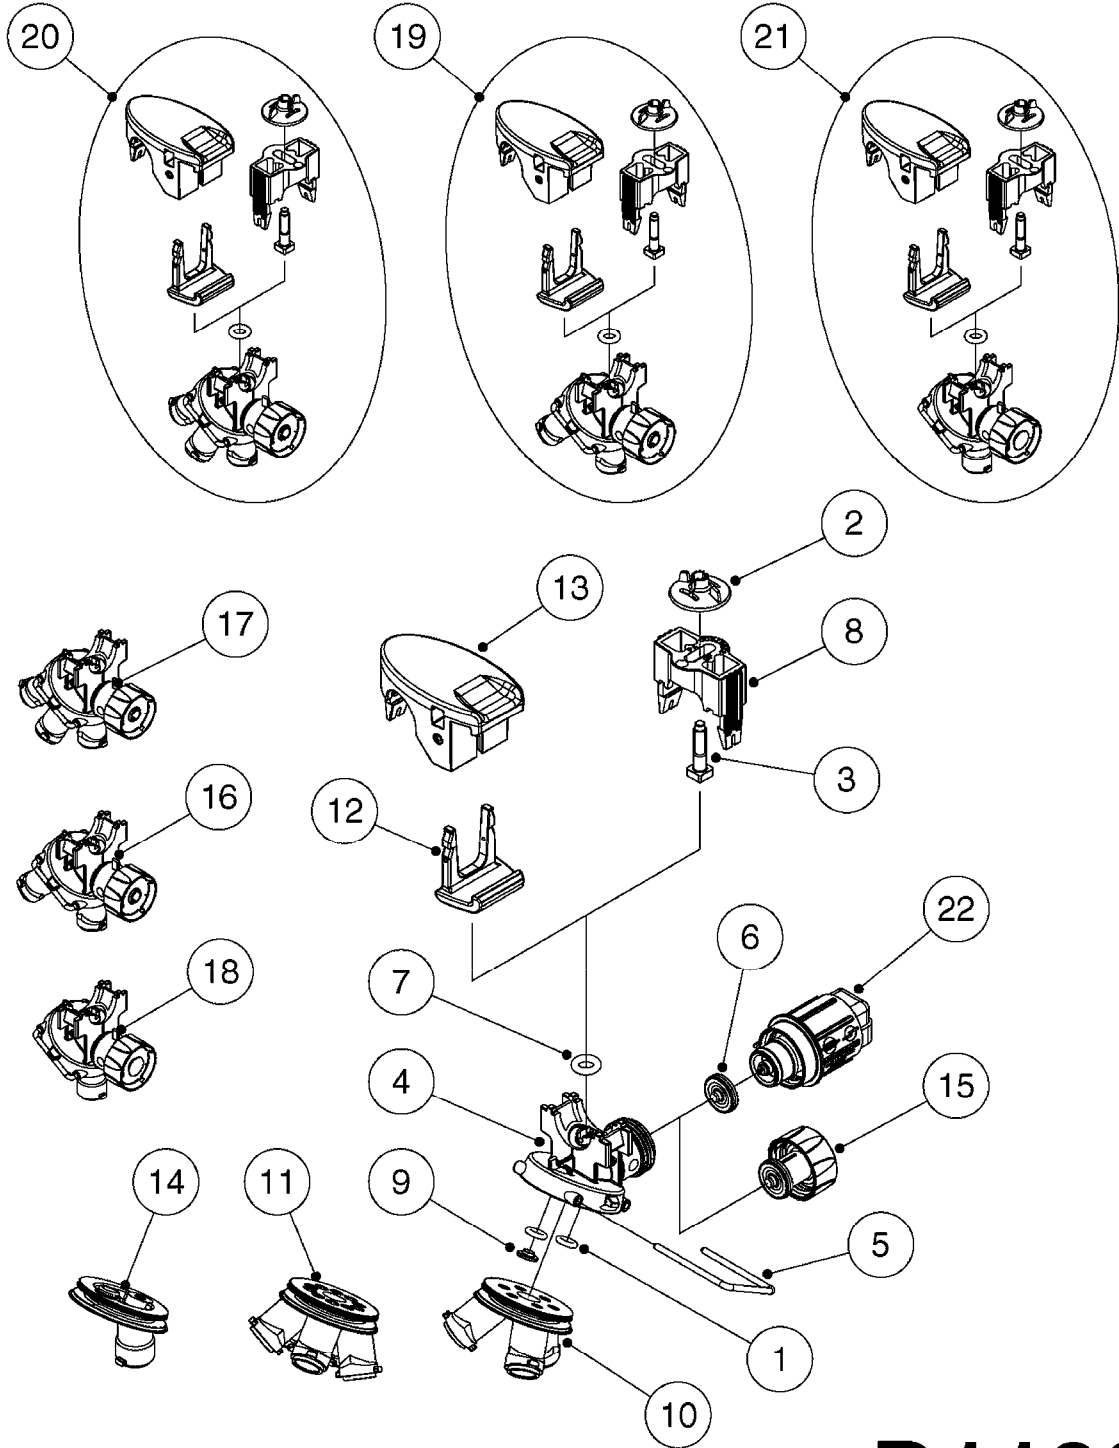

# D1130

NOZZLE BODIES - T25  
D1130-HIN, 05:04:18

Page 1  
Date 12.08.2020 9:02

Pos.	parts-n°	order qty	description
1	242431	1	O-RING 6.3X2.4 VITON
2	322114	1	NUT PLASTIC F.NOZZ.H
3	322116	1	BOLT PLASTIC F.NOZZ.H.
3	45002100	1	SCREW M6X20 W.SQ.HEAD SS
4	322365	1	HOUSING F.Ø25 TUBE TRIP/PENT
5	14046100	1	CLAMP Ø3/38 L=51 TRIP/PENT T25
6	24261400	1	MEMBRANE F.NON-DRIP Ø19.8 BLACK EPDM
6	24265500	1	NON DRIP MEMBRANE Ø19,8 FPM/VITON BROWN 60A
7	24262800	1	O-RING Ø10.69 X 3.53 NITRIL
8	33507600	1	TOP,NOZZLE HOLDER T25,BOLT-ON
9	33517000	1	STOP F. ROTARY PLATE TRIP/PENT
10	33517100	1	ROTARY PLATE F. TRIPLET T25
11	33517200	1	ROTARY PLATE F. PENTALET T25
12	33520200	1	LOCK F. T25 BRACKET
13	33520300	1	TOP PLATE T25 NOZZLE '12 30x10
14	33526600	1	SINGLE NOZZLE PLATE, T25
15	72622200	1	NON-DRIP, 1-BAR TRIP/PENT T25 INCLUDES MEMBRANE (24261400)
16	72686400	1	TRIPLET Ø25 NON DRIP LOWER
17	72686500	1	PENTALET Ø25 NON DRIP LOWER
18	73376100	1	SINGLE Ø25 NON DRIP LOWER
19	75001403	1	NOZZLE BODY KIT, T25, TRIPLET
20	75001503	1	NOZZLE BODY KIT, T25, PENTALET
21	75001603	1	NOZZLE BODY KIT, T25, SINGLE
22	75085300	1	ACTUATOR PF '11 (SPARE PART)