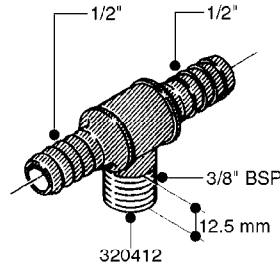

**L0040**

FITTINGS - NIPPLES & ELBOWS  
L0040-HIN, 01:01:16

Page 1

Date 12.08.2020 9:02

parts-n°	order qty	description
10530803	1	FITT.PO.SE 2.00X2.00 45 DEG.
320191	1	FITT.DK ELB 3/8' BSP 45 DEGREE
320482	1	FITT.DK ELB. 1/2" BSP 60 DEG.
320596	1	FITT.DK ELB 3/8'-1/2'BSP 45DEG
320607	1	FITT.DK HN 3/8M X 3/8F BSP LNG
320633	1	FITT.DK HN 3/8"M X 3/8"F BSP
321451	1	FITT.DK ELB.1-1/2 X1-1/4 80DEG
321532	1	FITT.DK REDUC 3/4' X 1/2' BSP
390233	1	FITT.DK REDUC 1-1/2" X 1" BSP