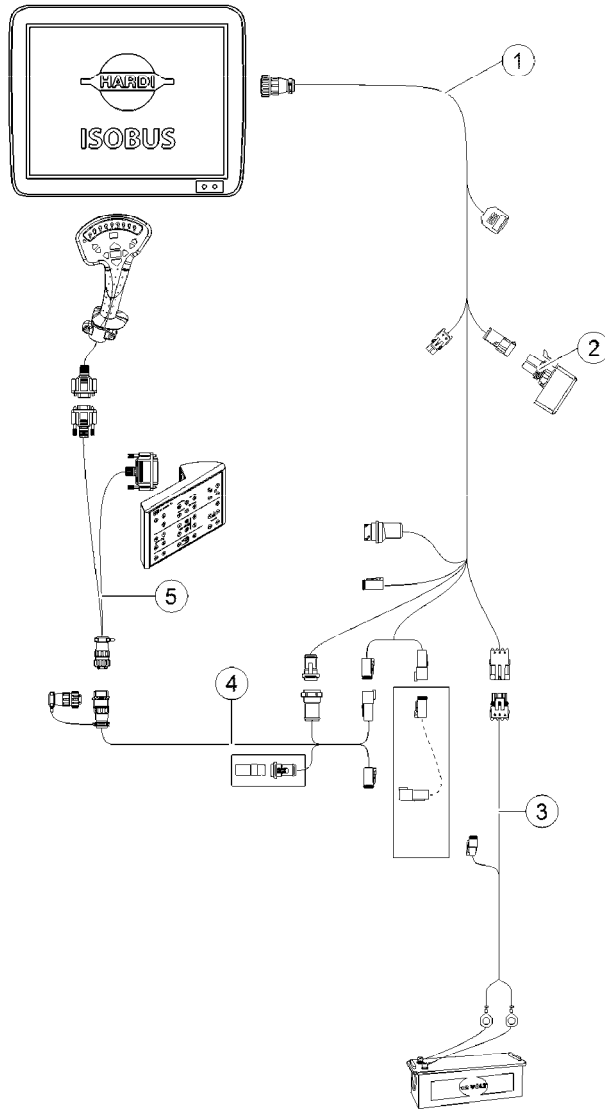

**M415**

ISO TRACTOR W.ASSY.ALT.  
M415-HIA, 25:02:13

Page 1

Date 12.08.2020 9:02

Pos.	parts-n°	order qty	description
1	26040200	1	DISPLAY CABLE, HC85/9500, 12' (ISOBUS)
2	26040100	1	RELAY, POWER CONTROL, AGLEADER
3	26040900	1	POWER CABLE DISPLAY/GUIDANCE, 15'
4	26031500	1	CABLE ISO CABIN GRIP SETBOX