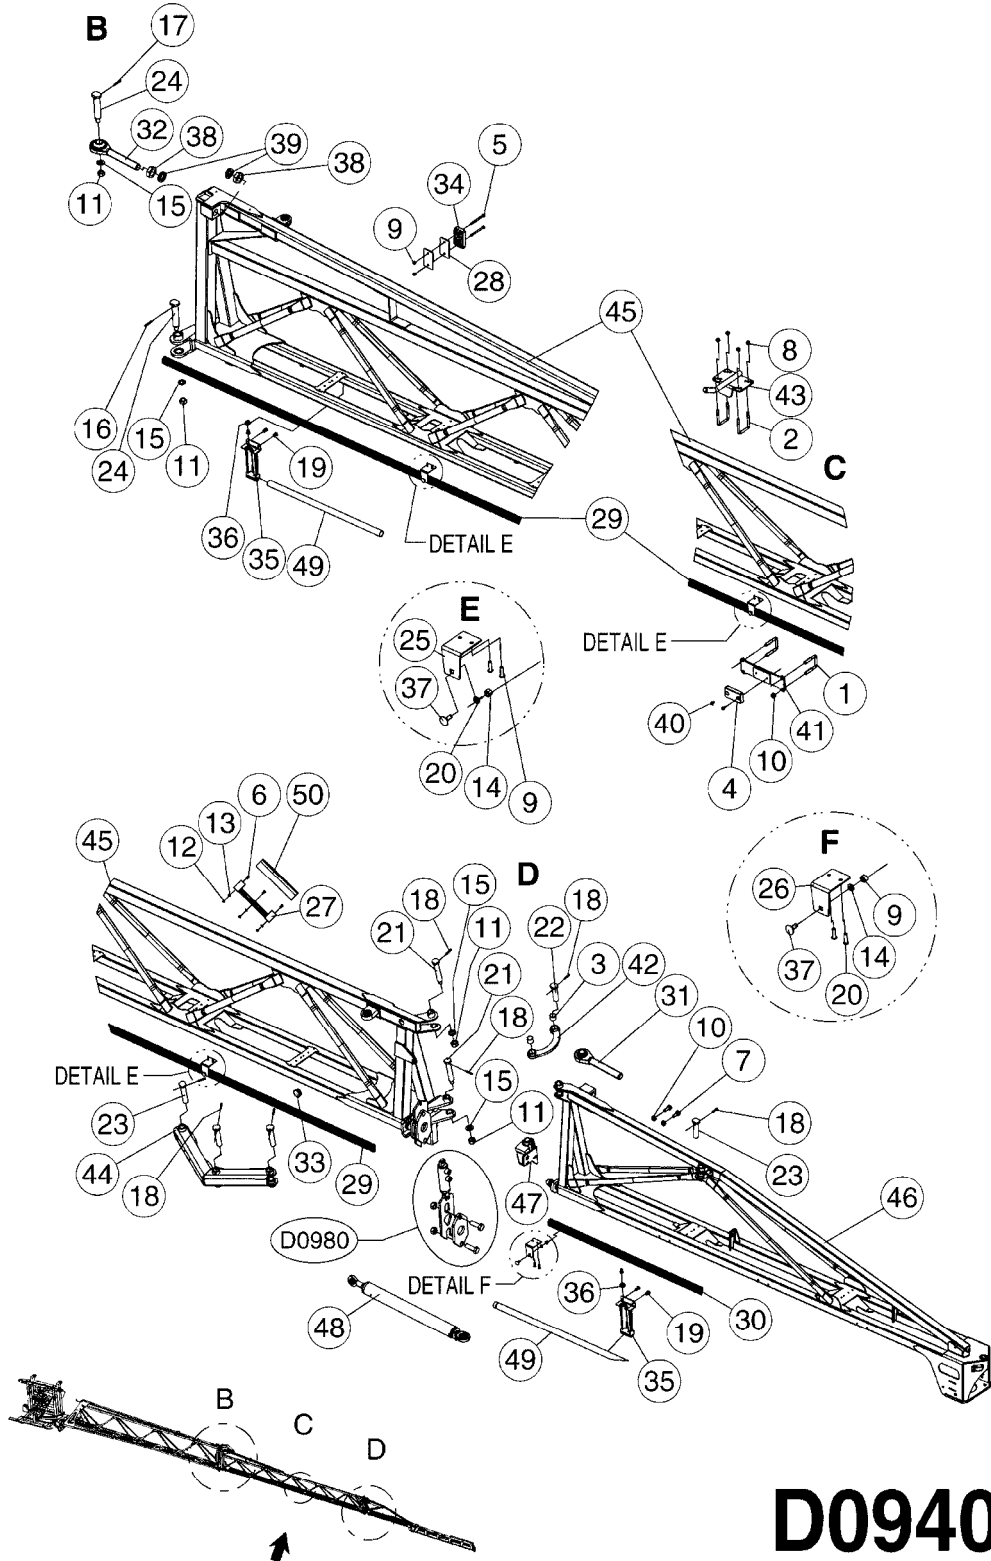

D0940

DTZ 120'/132' BOOM 3 FOLD
OUTER
D0940-HIN, 05:05:20

Page 1
Date 12.08.2020 9:02

Pos.	parts-n°	order qty	description
1	143161	1	BOLT U M10 40X40
2	147516	1	U-BOLT M8-50x50
3	210859	1	BUSH Ø23X20 L20
4	334603	1	RUBBER STOP 86X48X15
5	410605	1	BOLT HEX 8.8 DEL M6X80
6	411030	1	BOLT HEX M5X10
7	420604	1	BOLT HEX 8.8 DEL M10X25 FT DIN933
8	460143	1	LOCK NUT M8 SST A2 DIN985
9	460261	1	NUT HEX M6X1.00 LOCK DIN985 A2 SS
10	460423	1	NUT HEX M10X1.50 LOCK DIN985A2 SS
11	460585	1	LOCKING NUT M16 DIN985 A2 SS
12	461217	1	NUT HEX M5 LOCK
13	471123	1	WASHER, M5, Ø10/ 5.3X 1.0, SS
14	471125	1	WASHER M6U 6.4X14X1.2,A2 SS
15	471128	1	WASHER, M16, Ø30/17.0X 3.0, SS
16	480717	1	PIN E 5X40 SST
17	480719	1	PIN D5 X 36 STAINLESS
18	480730	1	SPRING DOWEL PIN 5X30 SST
19	480804	1	RIVET Ø4.8x14.5
20	480806	1	RIVET, POP, Ø4.8X14/Ø9.5 SS
21	14058400	1	PINBOLT Ø19.3 L=108/100 M12
22	14059700	1	PINBOLT Ø20.0 L=83/75
23	14059800	1	PIN Ø25 L=122/114
24	14141100	1	PINBOLT Ø25.4 L=104/21 M16
25	16406700	1	BRACKET, ALUPROFILE, 54MM LONG
26	16407200	1	BRACKET, ALUPROFILE, SHORT
27	16453000	1	BRACKET F. RUBBER SHIELD
28	16453100	1	PLATE F.RUBBER PAD
29	19487800	1	ALUPROFILE 30X10 L=5.90 M
30	19488300	1	ALUPROFILE 30X10 L=1.90 M
31	28096700	1	EYEBOLT W/SWIVEL Ø19.3 M27 RH
32	28159800	1	EYEBOLT Ø25.4 M27X3
33	28163900	1	PLUG F.NOZZLE TUBE Ø25-27/32
34	33510100	1	WEAR PAD 86X48X15
35	33523600	1	PROTECTION TUBE HOLDER
36	33524400	1	BUTTON Ø22/Ø18 H9.5
37	44077100	1	BOLT, CARRIAGE, M6X16 DIN603 SS
38	46133100	1	JAM NUT M27 DIN 439 B DEL
39	47118500	1	NORDLOCK WASHER M27 LIM ZNK
40	48082000	1	RIVET Ø4.8X12.7/ALU/ST
41	61071800	1	TRANSPORT BRACKET TDZ
42	61080700	1	2. FOLDING BANANA DDZ PAINTED
43	61095500	1	BOOM BRACKET PAINTED
44	63122500	1	FOLD ARM 2 DDZ RED
45	63171500	1	1.OUTERWING 5.93M RIGHT DDZ RED
45	63171700	1	1.OUTERWING 5.93M LEFT DDZ RED
46	63173100	1	2. OUTERWING RIGHT 2.2M DDZ PAINTED
46	63173300	1	2. OUTERWING LEFT 2.2M DDZ PAINTED
47	63177400	1	BRACKET W. BALLJOINT DDZ R.
47	63177500	1	BRACKET W. BALLJOINT DDZ L.
48	78133100	1	DOB.CYL.Ø40/25-375/M20-Ø20
49	92510600	1	TUBE, ROUND, Ø25.0X1.5, ALUMINUM
50	92712403	1	HOSE R X1" X300PSI WP X0012"