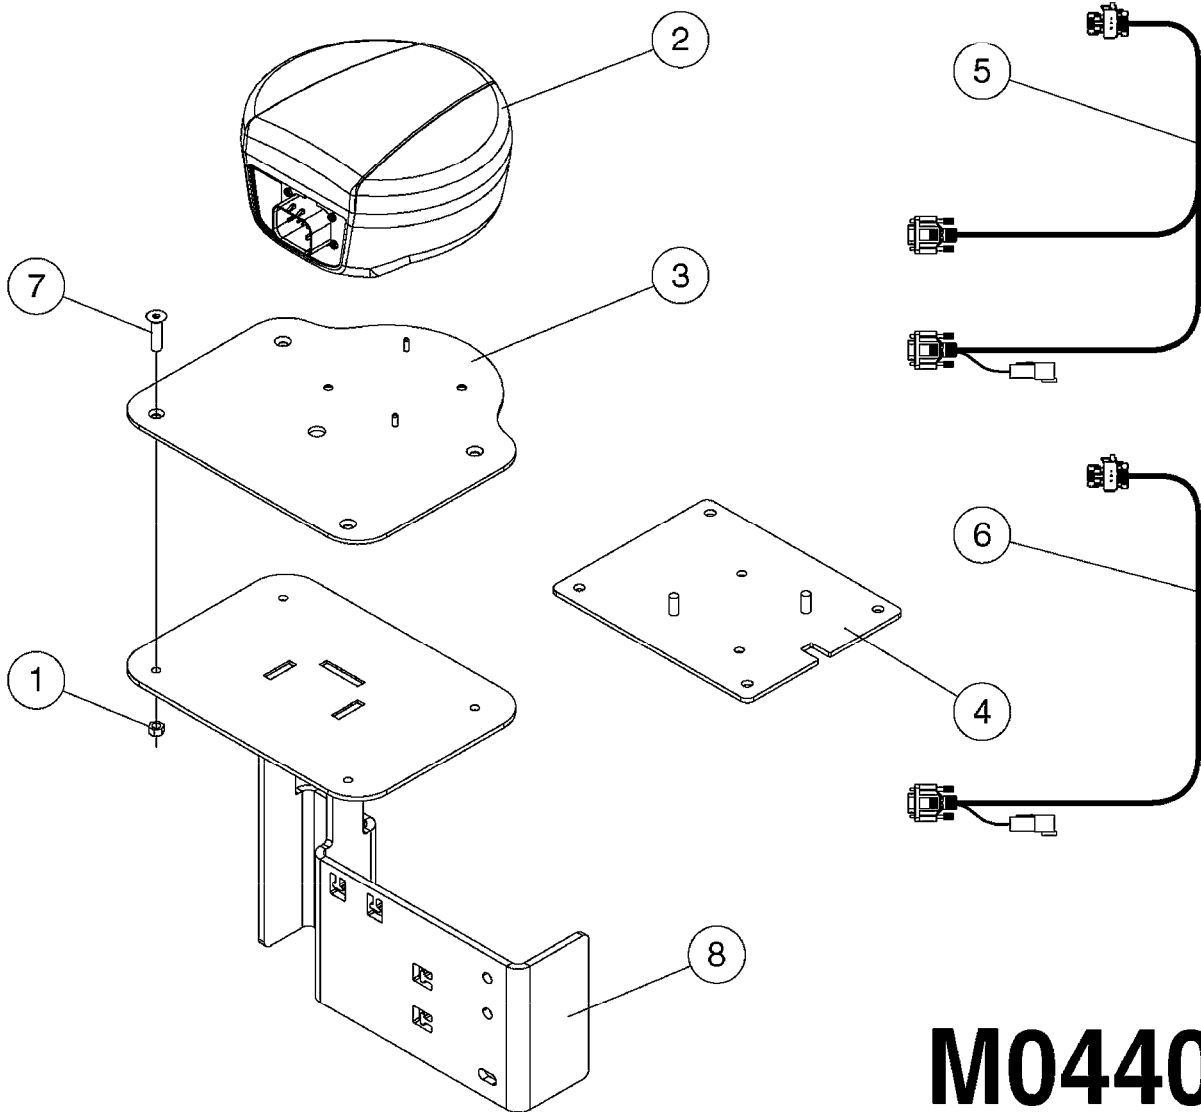

**M0390**

DHP BREAK OUT BOX 2007  
M0390-HIN, 01:01:16

Page 1

Date 12.08.2020 9:03

Pos.	parts-n°	order qty	description
1	262106	1	BULKHEAD F. CABLE 6.5-14 BLACK
2	262107	1	NUT F. BULKHEAD CABLE GRAY
3	440675	1	SCREW F. PLASTIC 5X16 SS
4	26020100	1	CABLE L = 1.50M, AMP, EXT, 2P
5	26024200	1	BREAK OUT PCB FOR HYDRAULICS
6	28082100	1	SCREW F. BOX LID 1/4" L=20
7	33508800	1	LID 160X80X15 BLK W/SCREWS
8	33514300	1	BOX 160X80X40 BLACK 1+16+1 HOLES