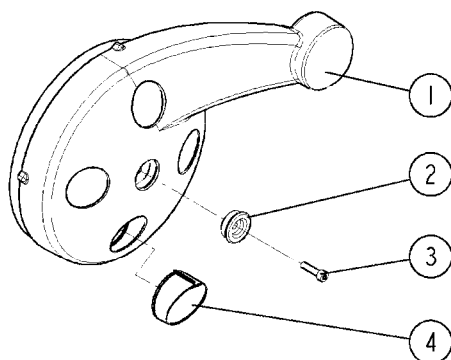

Se B528 kryds/aksler

**B430**

HANDLE/INDICATOR F.SMART VALVE  
B430-HIA, 10:07:15

Page 1  
Date 12.08.2020 9:01

Pos.	parts-n°	order qty	description
1	33505700	1	SMART VALVE HANDLE
2	334594	1	PLUG F.VALVE HANDLE BLACK
3	450902	1	BOLT ALLEN HEAD M4 X 16MM
4	33505200	1	PLUG FOR SMART VALVE HANDLE
5	33508600	1	POSITION INDICATOR/SMART VALVE
6	74194100	1	PACKAGE OF ICONS - CM-NAV