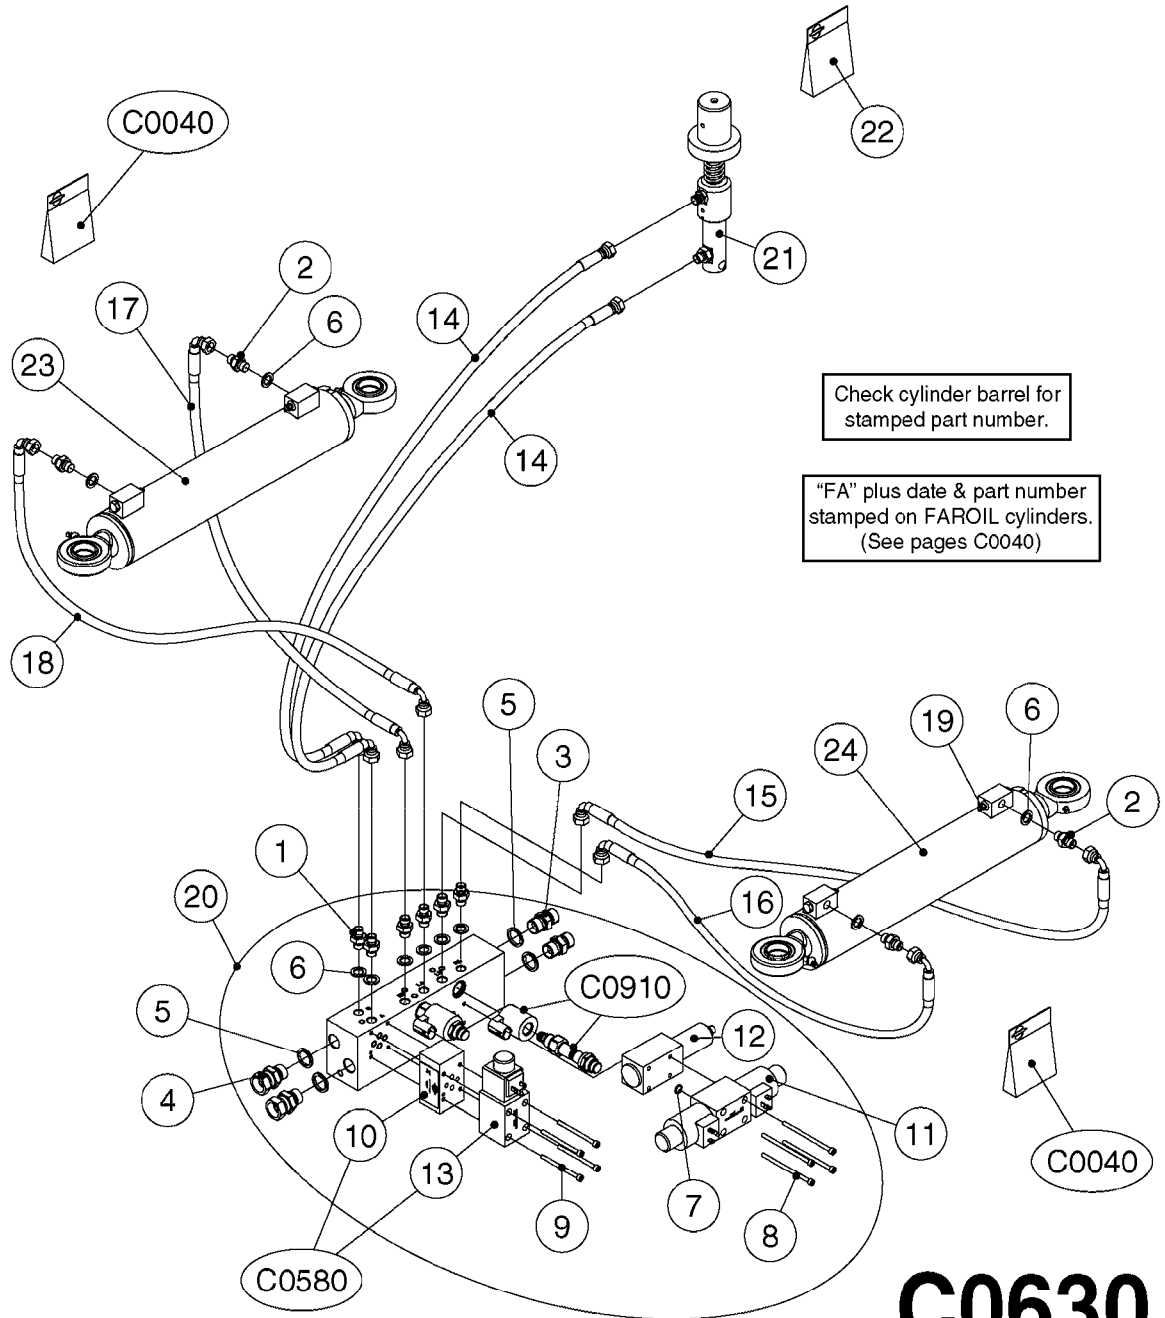

TRACK HYDRAULICS NCM 4400/6600
C0630-HIN, 14:05:19

Page

1

Date

12.08.2020

9:02

Pos.	parts-n°	order qty	description
		1	BSP
1	146845	1	HEX NIPPLE 1/4"X1/4"
1	23234500	1	HEX NIPPLE 1/4" - 9/16"
			ORFS
2	146851	1	HEX NIPPLE 1/4"x1/4" 0.7MM
			BSP
2	23234700	1	HEX NIPPLE 1/4"-9/16" - 0.7mm
			ORFS
3	147132	1	HEX NIPPLE 1/2"X1/2" BSP DEL
			BSP
3	23235300	1	HEX NIPPLE 1/2"-13/16"
			ORFS
4	232289	1	NIPPLE 1/2" W. 1/2" UNION DEL
			BSP
4	23242000	1	HYD NIPPLE 1/2 X 13/16 SWIVEL
			ORFS
5	241356	1	DOWTYSEAL 1/2"
6	241404	1	DOWTY SEAL 1/4"
7	242102	1	O-RING Ø9.25X1.78 NITRIL 90SH
8	450952	1	SCREW M5 X 90 10.9
9	450965	1	SCREW ROUND M5X70
10	782146	1	HYD. CHECK VALVE 1 WAY
11	782151	1	MAGNET V PLUG DSE3-C26/10N-D12
12	782152	1	2 WAY MODULAR COMPENSATOR
13	782829	1	SOLENOID MD1L-TA/10N-D12K1/DT
14	784005	1	HOSE HY X 1/4 X 037.38"STR+ELB
			BSP
14	78515500	1	HY.HO.1/4"L= 950
			90°-45° A=180
			ORFS
15	784155	1	HOSE HY 1/4 X 17" ELB+ELB 90°
			BSP
15	78509300	1	HYD HOSE ORFS 4E-4-4E L=425 90 DEG
			ORFS
16	784156	1	HOSE HY 1/4 X 17" ELB+ELB 270°
			BSP
16	78509400	1	HYD HOSE ORFS 4E-4-4E L=455 270 DEG
			ORFS
17	784157	1	HOSE HY 1/4 X 32" ELB+ELB 90°
			BSP
17	78509500	1	HYD HOSE ORFS 4E-4-4E L=825 90 DEG
			ORFS
18	784158	1	HOSE HY 1/4 X 32" ELB+ELB 270°
			BSP
18	78509600	1	HY.HO.1/4"L= 825
			90°-90°A=270
			ORFS
19	28076000	1	BLEED SCREW M8
20	72290400	1	HYD. BLK COMP STEERING CM "05
21	72320300	1	HYD. CYL. STEERING LOCK CM "05
22	75074800	1	SEAL KIT 78123400/42
			SEAL KIT FOR 72320300 CYLINDER
23	78133900	1	DOB.CYL.Ø70/40-322 TRACK RIGHT '15
			CM4400 (REPLACES 78125100)
23	78134100	1	DOB.CYL.D70/40-270 TRACK RIGHT CM
			CM66/55/7000 (REPLACES 78124100)
24	78134000	1	DOB.CYL.Ø70/40-322 TRACK LEFT '15
			CM4400 (REPLACES 78123300)
24	78134200	1	DOB.CYL.D70/40-270 TRACK LEFT CM
			CM66/55/7000 (REPLACES 78125300)