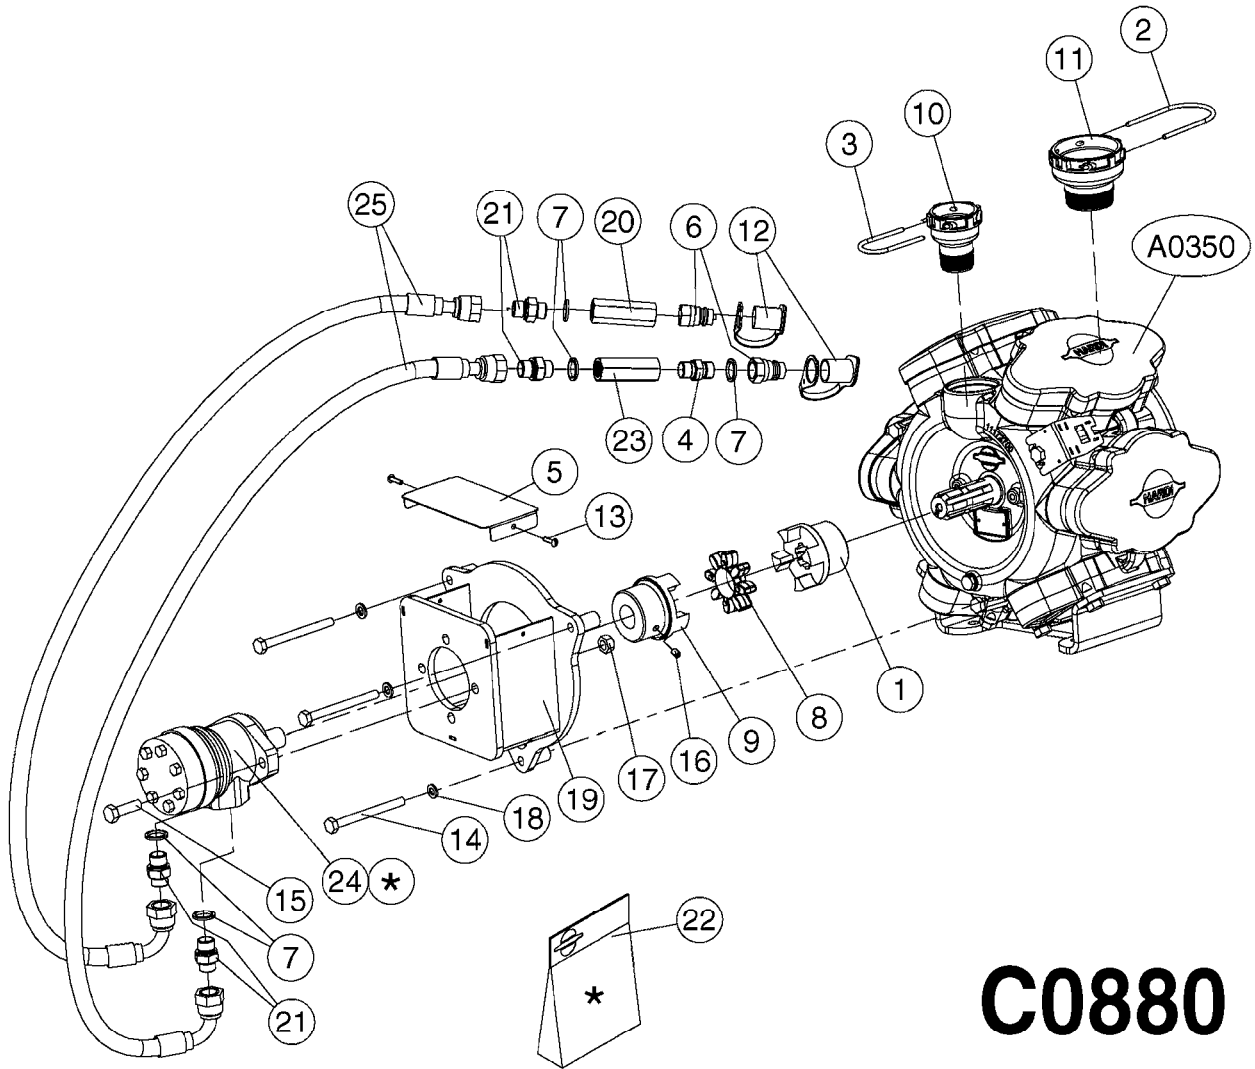

C0880

HYD. DRIVE PUMP 464H
C0880-HIN, 17:08:17

Page 1
Date 12.08.2020 9:02

Pos.	parts-n°	order qty	description
1	111438	1	HUB F.CLUTCH 361/460 PUMP
2	145996	1	FITT.DK S-67 FORK
3	145997	1	FITT.DK S-93 FORK
4	147132	1	HEX NIPPLE 1/2"X1/2" BSP DEL
5	160212	1	PLATE 1.0 X 90 X 210
6	230311	1	QUICK COUPLING 1/2"
7	241356	1	DOWTYSEAL 1/2"
8	283916	1	TOOTHED RIM FOR CLUTCH
9	284521	1	COUPLING HALF CYL.D25MM-KEY
10	322322	1	FITT.DK S-67 X 1-1/4"BSP MALE
11	322324	1	FITTING S93 FEMALE - BSP 2" MALE
12	334206	1	DUST HOOD FOR HY-COUPLING
13	410664	1	BOLT HEX M5 X 20
14	421214	1	BOLT HEX 8.8 DEL M10X110
15	430721	1	BOLT HEX 8.8 DEL M12X40 FT
16	450052	1	SCREW SET M8X10 BLACK ALLAN
17	460703	1	NUT HEX M12X1.75 LOCK DIN985A2 SS
18	470127	1	WASHER D15D10X2 M10 LOCK
19	637112	1	MOUNT BRACKET F.HYD MOTOR 463
20	782154	1	CHECK VALVE 284794 (BLACK)
21	23235300	1	HEX NIPPLE 1/2"-13/16"
22	28126100	1	SEAL KIT FOR OMR MOTOR
23	78219800	1	HY. PRES. COMP. FLOW V., 1/2", 36L/MIN, PAINTED
24	78303700	1	HY. MOTOR OMR65, PAINTED
25	78503403	1	HY. HO.1/2"L=5100/STR-90 NAVIGATOR
25	78503803	1	HY.HO.1/2"L= 2300 STR-90° CM 55/7000
25	78504103	1	HY.HO.1/2"L= 2085 STR-90° CM 4500