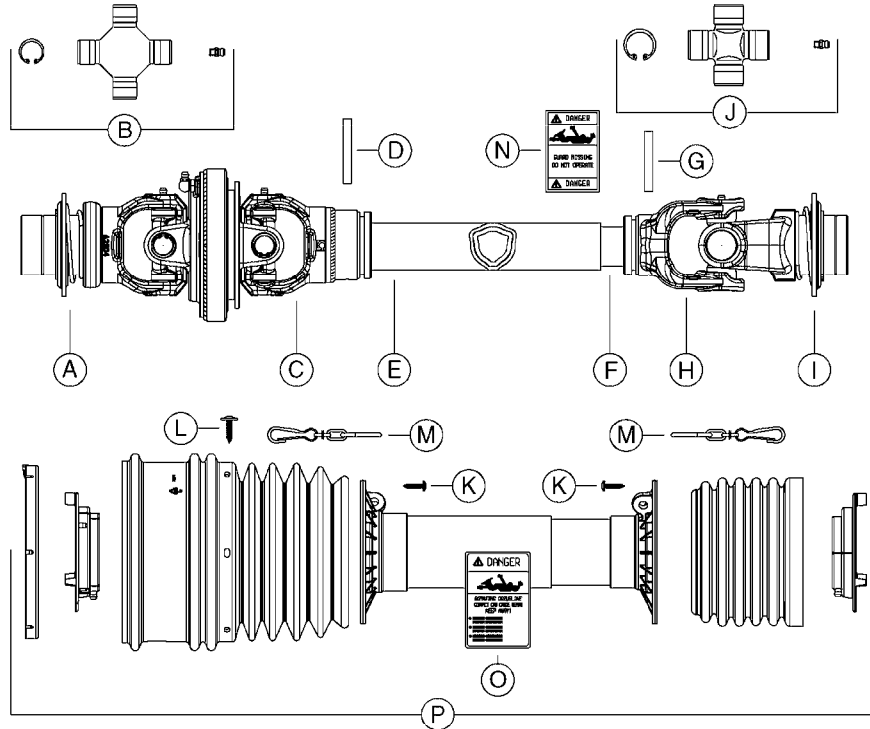

# A0580

PTO SHAFTS - AMA DIAPHRAGM  
A0580-HIN, 01:01:16

Page 1

Date 12.08.2020 9:01

parts-n°	order qty	description
829482	1	PTO 1-3/8/6X25MM X 600MM 1202
829483	1	PTO 1-3/8/6X30MM x 610MM 1302
829484	1	PTO 1-3/8/6X1-3/8/6X575MM 361
829487	1	PTO 1-3/8/6X1-3/8/6X870MM 361
28062103	1	PTO YOKE 1-3/8X6 AMA
28062203	1	UNIV.JOINT CAT.1 AMA
28062303	1	PTO YOKE D25 AMA
28062403	1	DECAL - DANGER ROTATING SHAFT
28062503	1	DECAL - DANGER MISSING GUARD
28062603	1	SAFETY CHAIN F.PTO AMA
28062703	1	PTO OUTER 1-3/8X6 (NO SHIELD)
28062803	1	PTO INNER D25 (NO SHIELD)
28062903	1	PTO SHIELD COMPLETE
28063003	1	PTO YOKE D30 AMA
28063103	1	PTO INNER D30 (NO SHIELD)
28063203	1	PTO INNER 1-3/8X6 (NO SHIELD)
28063303	1	PTO SHIELD COMPLETE
28063403	1	PTO OUTER 1-3/8X6 (NO SHIELD)
28063503	1	PTO INNER 1-3/8X6 (NO SHIELD)
28093403	1	PTO OUTER TUBE BEARING AMA
28093503	1	PTO INNER TUBE BEARING AMA