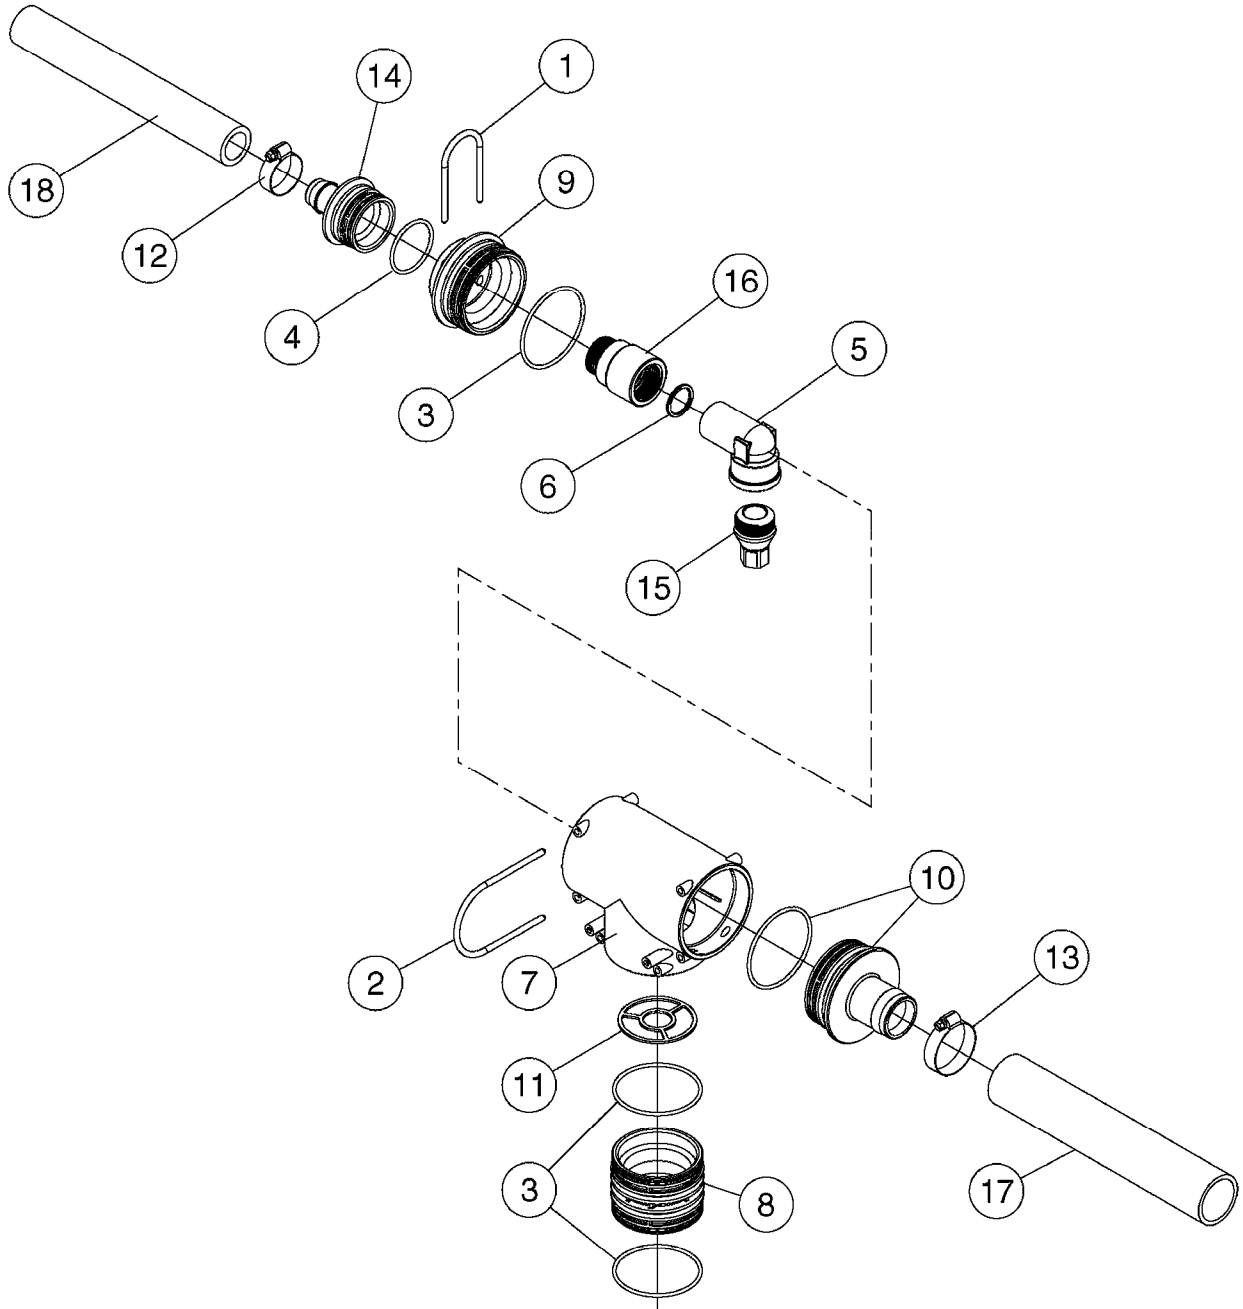

**B0790**

S93 EJECTOR F.TURBOFILLER  
B0790-HIN, 30:08:16

Page 1

Date 12.08.2020 9:02

Pos.	parts-n°	order qty	description
1	145996	1	FITT.DK S-67 FORK
2	145997	1	FITT.DK S-93 FORK
3	242351	1	O-RING D69.5X3.0 VITON F.S-93
4	242353	1	O-RING 3 X 44.2 VITON
5	322138	1	FITT.DK ELB 1"M X 1"F BSP
6	330326	1	O-RING D30/D24X2 F.1"NUT
7	334545	1	FITT.DK S-93 TEE
8	334572	1	FITT.DK S-93 ADAPTOR MALE MALE
9	334601	1	FITT.DK S-93 TO S67 ADAPTOR
10	728523	1	FITT.DK S-93 STR.1-1/2" W.O-RING
11	16376600	1	CENTERING RING F. EJECTOR NOZZLE
12	28030003	1	CLAMP HOSE GEAR P1" 6716
13	28030103	1	CLAMP HOSE GEAR P5/4-S1.5"6724
14	39120900	1	FITT.DK S67 STR.1" 1RG INSIDE
15	39143800	1	NOZZLE T.F. EJECTOR
16	39143900	1	1" NPT EXT/INT EXTENSION
17	92702603	1	HOSE PVC SUCT GRAY 1-1/2"
18	92712403	1	HOSE R X1" X300PSI WP X0012"