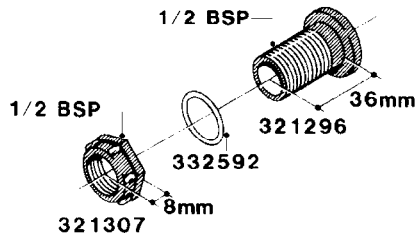

L0060

FITTINGS - BULKHEAD
L0060-HIN, 01:01:16

Page 1
Date 12.08.2020 9:02

parts-n°	order qty	description
141046	1	NUT 3/8" BSP
141341	1	NUT 1/4' BSP
240284	1	O-RING D82,5/75 X 3,5
320456	1	FITT.DK BULKHEAD 1"BSP DOUBLE
320467	1	FITT.DK BULKHEAD 1"BSP SINGLE
320471	1	FITT.DK NUT 1" BSP JAMB
320541	1	FITT.DK BULKHEAD 2-1/2'BSP SIN
320552	1	FITT.DK NUT 2-1/2' BSP JAMB
320644	1	FITT.DK ELB.3/4"HB X 1" BSP
320784	1	FITT.DK CAP 1-1/2" BSP
320795	1	FITT.DK NUT 1-1/2" BSP JAMB
320935	1	FITT.DK BULKHEAD 1/4' BSP SING
320946	1	FITT.DK BULKHEAD 3/8' BSP SING
321296	1	FITT.DK BULKHEAD 1/2" BSP SING
321307	1	FITT.DK NUT 1/2" BSP JAMB
321333	1	FITT.DK BULK 1-1/2" X 1"F BSP
330061	1	O-RING D16/D11X2,5
330072	1	O-RING D53.5/D45.5X4
330212	1	O-RING D19/D14X2.4 F.1/2"NUT
332577	1	O-RING D38/D30X4 F.1" PUR.
332592	1	O-RING D26/D20X3