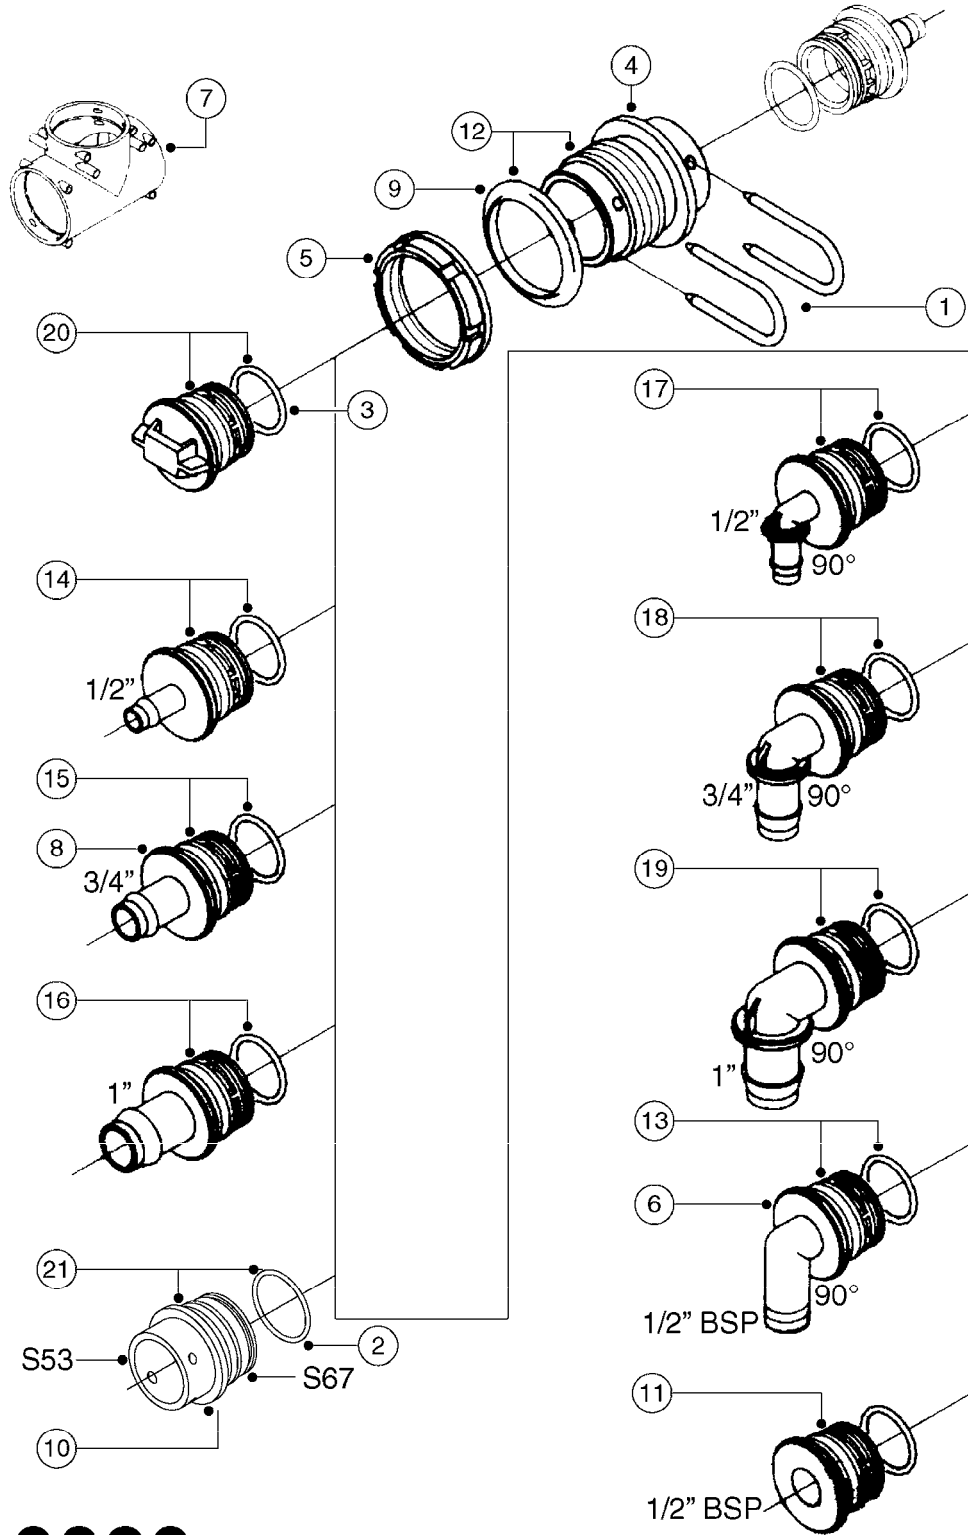

**L0070**

FITTINGS - S-40  
L0070-HIN, 13:09:17

Page 1

Date 12.08.2020 9:02

Pos.	parts-n°	order qty	description
1	145994	1	FITT.DK S-40 FORK
2	242108	1	O-RING 3 X 19,2 70SH NITRIL NITRIL (BLACK)
2	242355	1	O-RING D19.2X3.0 VITON F.S-40 VITON (BROWN)
3	322102	1	FITT.DK S-40 BULKHEAD
4	322106	1	FITT.DK S-40 BULKHEAD NUT
5	334225	1	FITT.DK S-40 STR.3/8"
6	334237	1	FITT.DK S-40 ELB.3/8"
7	334238	1	FITT.DK S-40 ELB.1/2"
8	334248	1	FITT.DK S-40 PLUG
9	334259	1	GASKET F. S-40 BULKHEAD
10	726462	1	FITT. S40 BULKHEAD W.GASKET
11	726567	1	FITT.DK S-40 ELB.1/2" W.O-RING
12	726693	1	FITT.DK S-40 PLUG 1/8BSP ORING