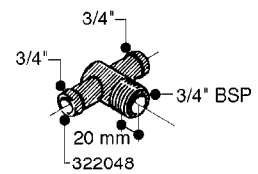

**L0040**

FITTINGS - NIPPLES & ELBOWS  
L0040-HIN, 01:01:16

Page 1

Date 12.08.2020 9:02

parts-n°	order qty	description
10530803	1	FITT.PO.SE 2.00X2.00 45 DEG.
320191	1	FITT.DK ELB 3/8' BSP 45 DEGREE
320482	1	FITT.DK ELB. 1/2" BSP 60 DEG.
320596	1	FITT.DK ELB 3/8'-1/2'BSP 45DEG
320607	1	FITT.DK HN 3/8M X 3/8F BSP LNG
320633	1	FITT.DK HN 3/8"M X 3/8"F BSP
321451	1	FITT.DK ELB.1-1/2 X1-1/4 80DEG
321532	1	FITT.DK REDUC 3/4' X 1/2' BSP
390233	1	FITT.DK REDUC 1-1/2" X 1" BSP