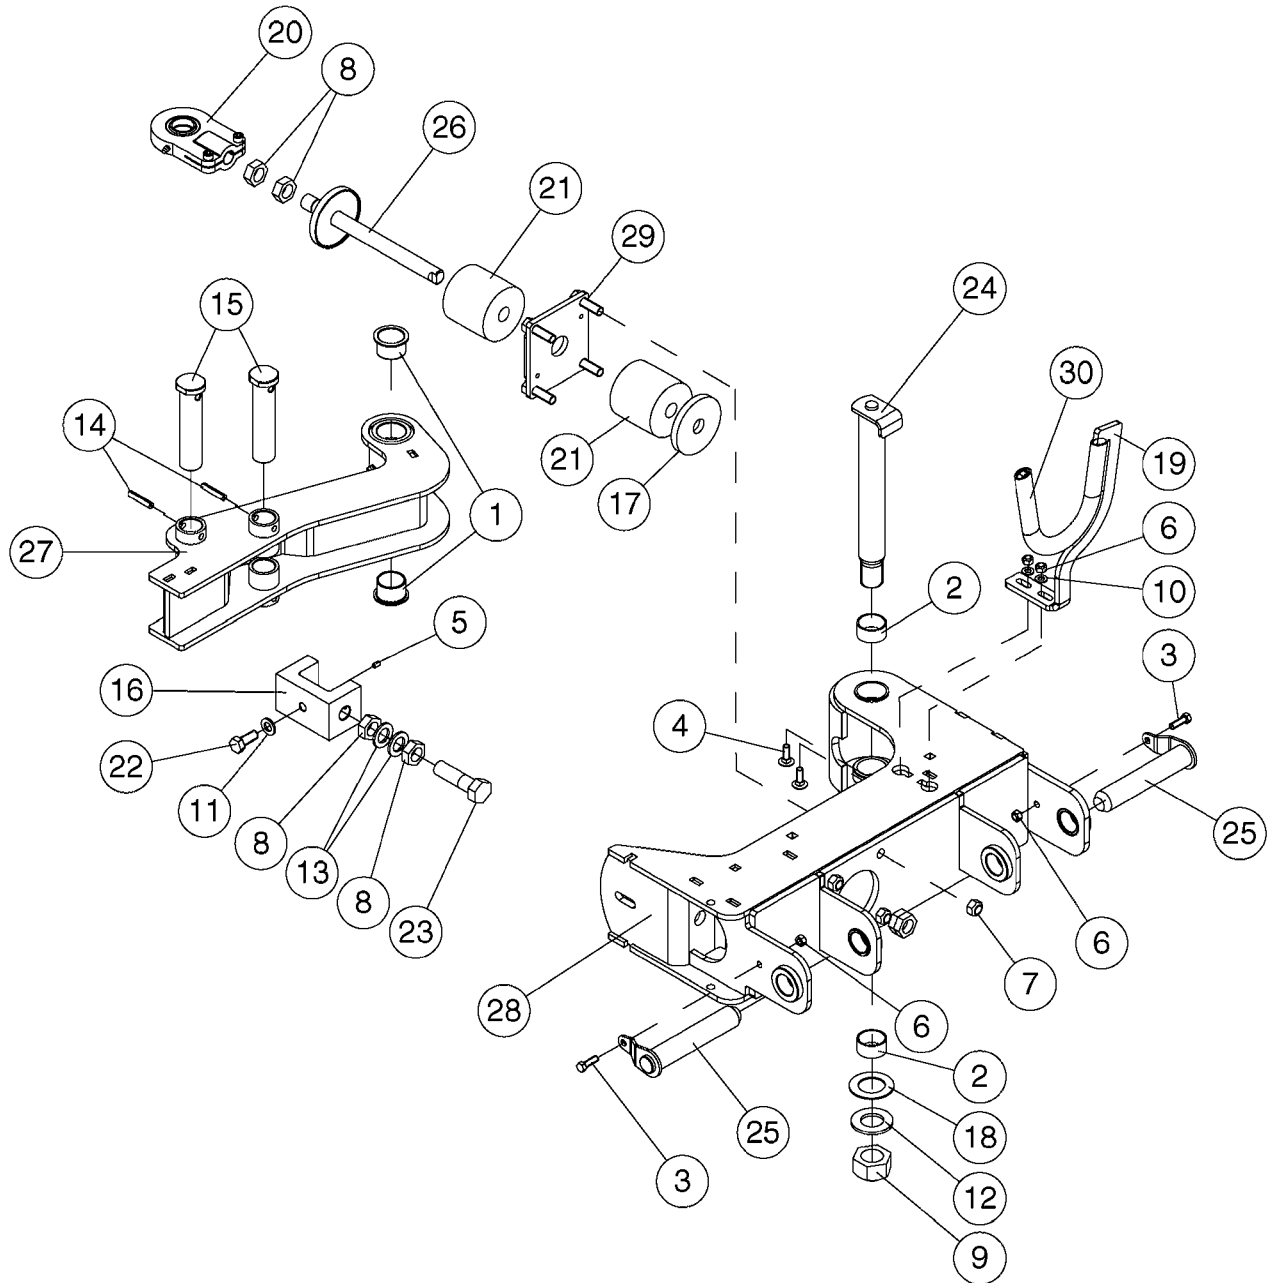

**D0910**

DTZ HYDRAULIC YAW  
D0910-HIN, 17:05:17

Page 1

Date 12.08.2020 9:02

Pos.	parts-n°	order qty	description
1	210866	1	BUSHING D39/35 L=20
2	430920	1	BOLT HEX M20x80MM
3	440735	1	M8 X 30 COACH BOLT
4	460143	1	LOCK NUT M8 SST A2 DIN985
5	460703	1	NUT HEX M12X1.75 LOCK DIN985A2 SS
6	460806	1	NUT HEX M20X2.50 LOCK DIN985A2 SS
7	461228	1	NUT HEX M20
8	461316	1	NUT HEX LOCK M30X3.5 DIN 985
9	471126	1	WASHER, M8, Ø16/ 8.4X 1.6, SS
10	471129	1	WASHER, M20, Ø37/21.0X 3.0, SS
11	471131	1	WASHER, M30, Ø56/31.0X 4.0, SS
12	471180	1	LOCK WASHER NORDLOCK M20 ELZ
13	480735	1	TENSION PIN D 8X40 DIN 1481
14	14141200	1	BEARING BOLT Ø30 L=129
15	14141400	1	BUSH. Ø40/Ø30,5 L=33
16	16485000	1	HOSEBRACKET DTZ
17	45001300	1	CARRIAGE BOLT M12X35 DIN603 A2
18	61058000	1	PIN D30 L=158 M20
19	61069100	1	PIN D29.8 L=90/M24 DEL
20	61080500	1	LOCKPIECE PIVOT DTZ RED
21	61098300	1	PIN, Ø30/M20 L= 131
22	63123400	1	OUTER PART F.PIVOT DTZ RED
23	63123600	1	INNER PART F.PIVOT DTZ RED.
24	78133000	1	PLUNGE CYL. Ø70-40 /2XØ30
25	92703203	1	HOSE R X3/4" X300PSI WP X0012"