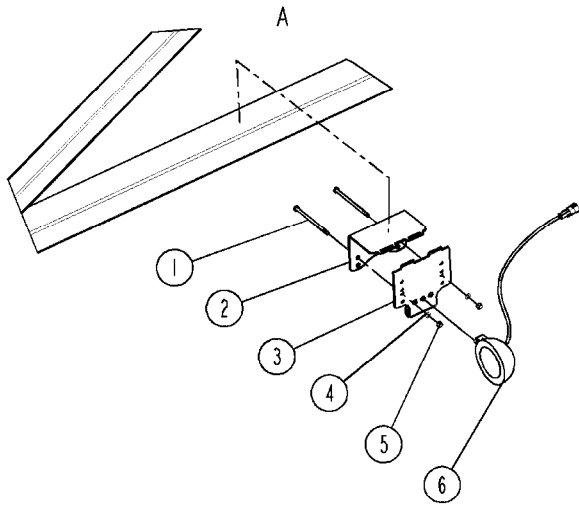

M418

BOOMLIGHT AND WORKLIGHT
M418-HIA, 12:05:20

Page 1
Date 12.08.2020 9:02

Pos.	parts-n°	order qty	description
1	410266	1	BOLT HEX 8.8 DEL M6X120
1	410443	1	BOLT HEX 8.8 DEL M6X70
1	410524	1	BOLT HEX 8.8 DEL M6X100
1	410561	1	BOLT HEX 8.8 DEL M6X50 FT
1	410605	1	BOLT HEX 8.8 DEL M6X80
2	16446300	1	BOOM LIGHT, BOTTOM BRKT 100X60
2	16437800	1	BOOM LIGHT, BOTTOM BRKT 80X80
2	16432300	1	BOOM LIGHT, BOTTOM BRKT 60X60
2	16432100	1	BOOM LIGHT, BOTTOM BRKT 50X50
2	16422300	1	LOWER BRACKET 30X30 BOOMLIGHT
3	16446100	1	BOOM LIGHT, TOP BRKT LONG
3	16437600	1	BOOM LIGHT, TOP BRKT PAINTED
3	16422100	1	BOOM LIGHT, TOP BRKT RED
4	471125	1	WASHER M6U 6.4X14X1.2,A2 SS
5	460261	1	NUT HEX M6X1.00 LOCK DIN985 A2 SS
6	26054600	1	LED BOOM LIGHT 13W MODUL 70
7	44076700	1	PT SCREW 60X20 TX FLANGE A2 SS
8	16427300	1	SHEET F. WORKLIGHT SENSOR
9	61075600	1	BRACKET F. HC6200
10	440709	1	SCREW 60X12 CHEM.FILL HANDLE
11	28047500	1	INDUCTIV SENSOR M12 L1M
12	33520400	1	CAP, AMP, 2P, FEMALE
13	26055000	1	WORK LIGHT HARNESS L=13 M
14	26084900	1	CABLE SS 2P F-SS 2P M L=600MM
14	26085100	1	CABLE SS 2P F-SS 2P M L=1.5 M
14	26085000	1	Cable SS 2p F-SS 2p M L=1050mm
14	26085200	1	Cable SS 2p F-SS 2p M L=1950mm
14	26085300	1	CABLE SS 2P F-SS 2P M L=3000MM
14	26085400	1	Cable SS 2p F-SS 2p M L=7200mm
14	26085500	1	Cable SS 2p F-SS 2p M L=8400mm
14	26092700	1	Cable SS 2p F-SS 2p M L=9000mm
14	26092800	1	Cable SS 2p F-SS 2p M L=10800mm
15	24263900	1	SEAL AMP SS 2P VITON