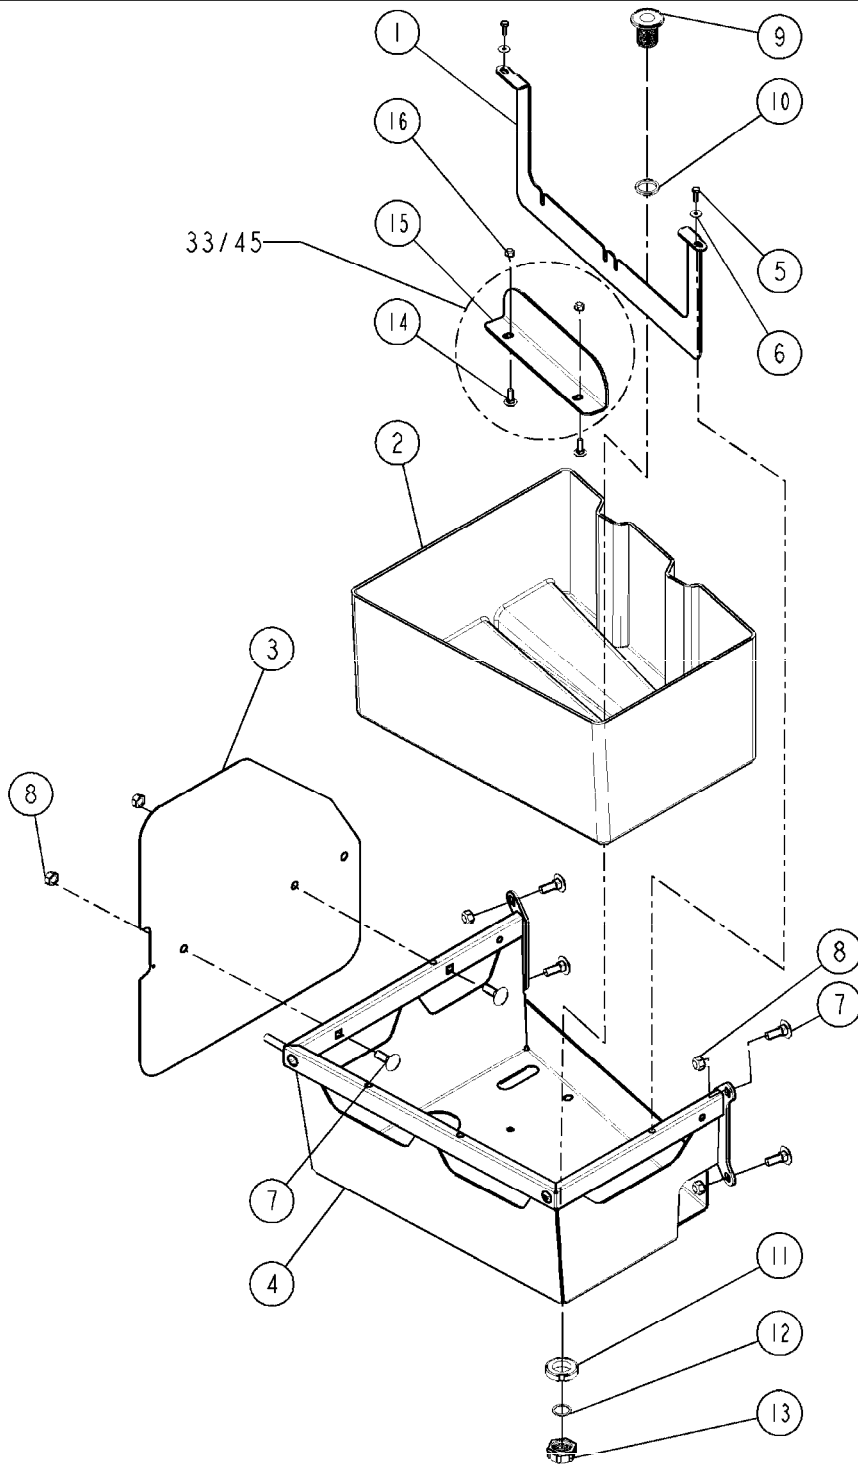

**E445**

CHEMLOCKER  
E445-HIA, 07:02:14

Page 1  
Date 12.08.2020 9:02

Pos.	parts-n°	order qty	description
1	16386200	1	PLATE BRACKET F.CHEMLOCKER
2	35182000	1	CHEM LOCKER TRAY COMII
3	16137100	1	COVER PLATE F.CHEMLOCKER NCM
4	63146700	1	CHEMLOCKER CM11 SORT
5	410362	1	BOLT HEX 8.8 SS M6X20
6	471124	1	WASHER, M6, Ø18/ 6.4X 1.6, SS
7	45001300	1	CARRIAGE BOLT M12X35 DIN603 A2
8	460703	1	NUT HEX M12X1.75 LOCK DIN985A2 SS
9	320467	1	FITT.DK BULKHEAD 1"BSP SINGLE
10	332577	1	O-RING D38/D30X4 F.1" PUR.
11	320471	1	FITT.DK NUT 1" BSP JAMB
12	330326	1	O-RING D30/D24X2 F.1"NUT
13	320106	1	FITT.DK CAPNUT 1" BSP
14	440695	1	BOLT CARRIAGE M8X25
15	16143100	1	HOLDER BRACKET
16	460143	1	LOCK NUT M8 SST A2 DIN985