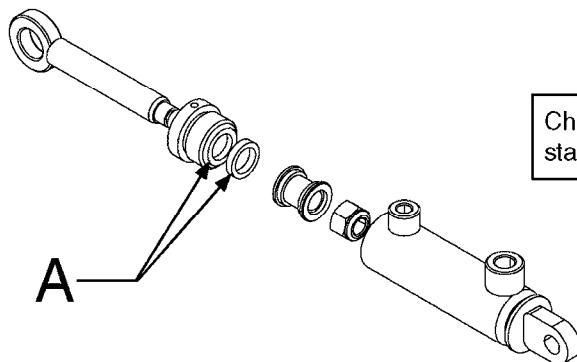

Check cylinder barrel for stamped part number.

	A
781136	28064100
781137	28064200
78114300	75083800
78120000	75075900
78120100	75076000
78120200	75075900
78120300	75076100
78120400	75074200
78120500	75074600
78120600	28117300
78120700	28117300
78120800	75075400
78121000	75075500
78121200	75074500
78121300	75074500
78121400	75075200
78121600	75074500
78121800	75074400
78122000	75074300
78122100	75074400
78122300	75074300
78122400	75074300
78122600	75075000
78122700	75075000

	A
78122800	75075000
78122900	75075000
78123000	75074300
78123100	75074300
78123200	75074300
78123400*	75074800
78123700	75074900
78124100	75075500
78124300	28117300
78124400	75074400
78124500	75076400
78124600	75074300
78125100	75075500
78125300	75075500
78125500	28117300
78125800	75076400
78126000	75074900
78126400	75076500
78126500	75074800
78127200	75084400
78127800	75084500
78128000	75074600
78128100	75084700
78128200	75084800

	A
78128500	75084900
78128700	75075200
78128800	75075200
78129900	75074300
78130600	75074400
78130900	75085400
78131000	75075400
78131100	75085500
78131200	75084800
78131300	75085800
78131400	75084800
78131800	75586200
78132600	75587200
78132700	75084600
78132800	75586100
78132900	75586100
78133300	75587000
78133900	75075500
78134000	75075500
78134600	75075400
78509004	75084800

* Only available as 72320300 (78123400 with spring lock & fittings).

C0040