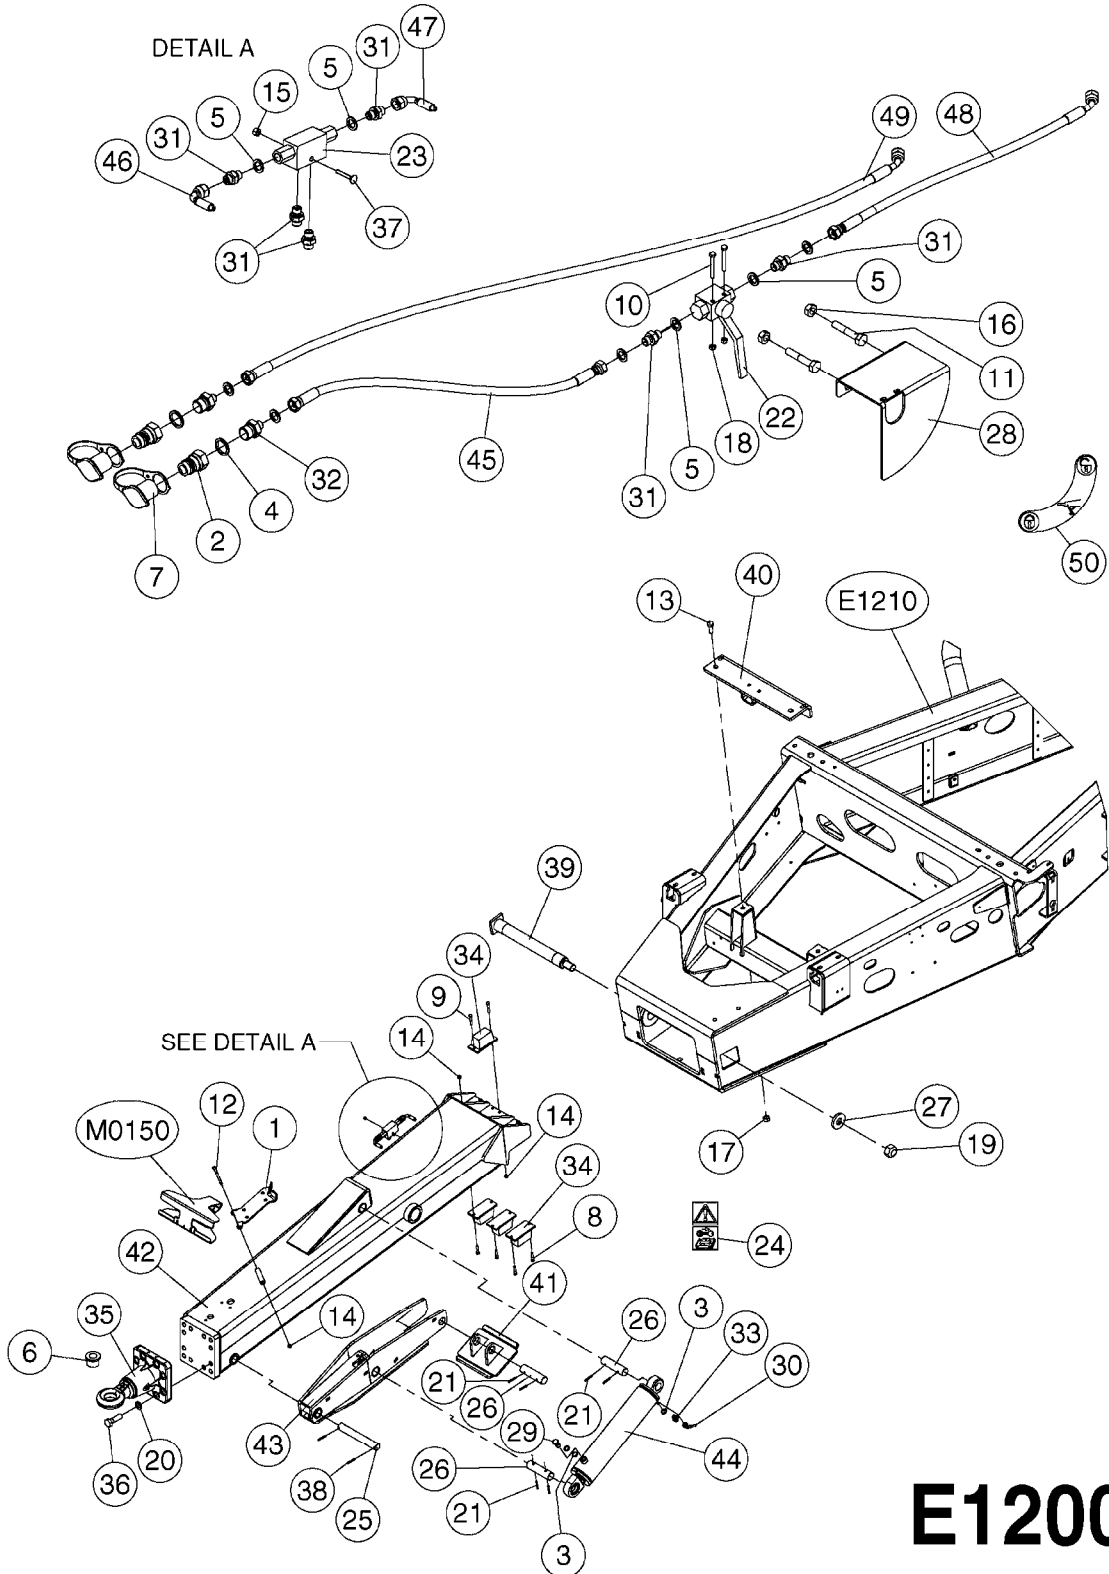

HYD. DRAWBAR CM5500/7000  
E1200-HIN, 07:02:19

Page 1  
Date 12.08.2020 9:02

Pos.	parts-n°	order qty	description
1	161923	1	SUPPORT PLATE F. PTO CM+
2	230311	1	QUICK COUPLING 1/2"
3	240866	1	DOWTYSEAL 3/8"
4	241356	1	DOWTYSEAL 1/2"
5	241404	1	DOWTY SEAL 1/4"
6	270608	1	BUSHING F. DRAWBAR NCM Ø50/Ø33
7	334206	1	DUST HOOD FOR HY-COUPLING
8	420641	1	BOLT HM 8X35/22 A2 SS DIN931
9	420781	1	BOLT HEX 8.8 DEL M8X50
10	421142	1	BOLT HEX 8.8 DEL M5X40
11	421224	1	BOLT HEX 8.8 DEL M10X55
12	421232	1	BOLT HEX 8.8 DEL M8X110
13	430581	1	BOLT HEX 8.8 DEL M16X40 FT
14	460143	1	LOCK NUT M8 SST A2 DIN985
15	460261	1	NUT HEX M6X1.00 LOCK DIN985 A2 SS
16	460423	1	NUT HEX M10X1.50 LOCK DIN985A2 SS
17	460585	1	LOCKING NUT M16 DIN985 A2 SS
18	461217	1	NUT HEX M5 LOCK
19	461316	1	NUT HEX LOCK M30X3.5 DIN 985
20	471180	1	LOCK WASHER NORDLOCK M20 ELZ
21	480733	1	PIN D6 X 40
22	781049	1	HYD. BALL VALVE
23	782141	1	VALVE COUNTER DOUBLE
24	978436	1	DECAL - WARNING! SERVICE
25	14047200	1	PIN D30.0 L= 223 /D6.0
26	14060300	1	PIN Ø35.0 L= 128/Ø6.0
27	16155900	1	DISC D70.0/ 31.0X10.0/RED
28	16160000	1	PLATE F. HYD. VALVE CM66/9000
29	23230400	1	BANJOBOLT 3/8 BSP
30	23233700	1	INSERT 9/16" ANGLE 45 DEG.
31	23234500	1	HEX NIPPLE 1/4" - 9/16"
32	23234800	1	HEX NIPPLE 1/2"-9/16"
33	23235800	1	HEX NIPPLE 3/8"-9/16" - 0.7mm
34	24267600	1	RUBBERSTOP 15/238 T=56 SS
35	28164100	1	SWIVEL HITCH D50/8 BOLT
36	43000803	1	BOLT HEX M20 X 70MM DEL - FT
37	44077000	1	BOLT M5X35 DIN 603 S/S
38	48082100	1	SPRING PIN Ø6x50 DIN1481 RST
39	61037800	1	PIN F. STEERING 6600
40	61038500	1	BRACKET FOR DRAWBAR NCM 6600
41	61081000	1	FOOT F. SUPPORT LEG CM55/7000
42	63122800	1	DRAWBAR CM55/7000
43	63123000	1	SUPPORT LEG F. CM55/7000
44	78132600	1	DOB.CYL.Ø90/50-350/Ø35
45	78509800	1	HY.HO.1/4"L= 1900 STR-STR
46	78511200	1	HY.HO.1/4"L= 1250 90°-90° A=180
47	78525900	1	HY.SL.1/4' L= 820 V-V45° A= 90GR
48	78526000	1	HY.HO.1/4"L= 1500 STR-45°
49	78526100	1	HY.HO.1/4"L= 3500 STR-45°
50	97814500	1	DECAL JACK STAND LOCK VALVE