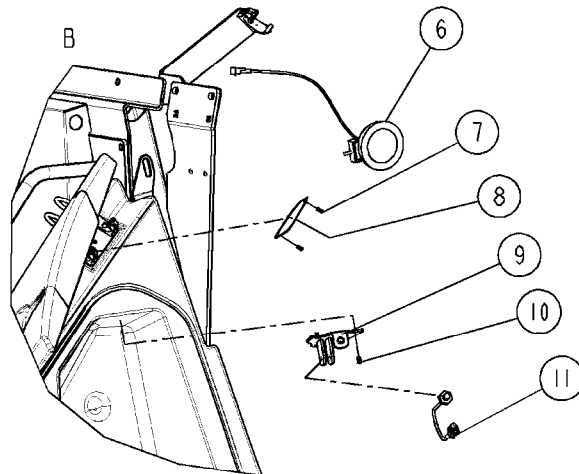

M418

BOOMLIGHT AND WORKLIGHT
M418-HIA, 12:05:20

Page 1
Date 12.08.2020 9:02

Pos.	parts-n°	order qty	description
1	410266	1	BOLT HEX 8.8 DEL M6X120
1	410443	1	BOLT HEX 8.8 DEL M6X70
1	410524	1	BOLT HEX 8.8 DEL M6X100
1	410561	1	BOLT HEX 8.8 DEL M6X50 FT
1	410605	1	BOLT HEX 8.8 DEL M6X80
2	16446300	1	BOOM LIGHT, BOTTOM BRKT 100X60
2	16437800	1	BOOM LIGHT, BOTTOM BRKT 80X80
2	16432300	1	BOOM LIGHT, BOTTOM BRKT 60X60
2	16432100	1	BOOM LIGHT, BOTTOM BRKT 50X50
2	16422300	1	LOWER BRACKET 30X30 BOOMLIGHT
3	16446100	1	BOOM LIGHT, TOP BRKT LONG
3	16437600	1	BOOM LIGHT, TOP BRKT PAINTED
3	16422100	1	BOOM LIGHT, TOP BRKT RED
4	471125	1	WASHER M6U 6.4X14X1.2,A2 SS
5	460261	1	NUT HEX M6X1.00 LOCK DIN985 A2 SS
6	26054600	1	LED BOOM LIGHT 13W MODUL 70
7	44076700	1	PT SCREW 60X20 TX FLANGE A2 SS
8	16427300	1	SHEET F. WORKLIGHT SENSOR
9	61075600	1	BRACKET F. HC6200
10	440709	1	SCREW 60X12 CHEM.FILL HANDLE
11	28047500	1	INDUCTIV SENSOR M12 L1M
12	33520400	1	CAP, AMP, 2P, FEMALE
13	26055000	1	WORK LIGHT HARNESS L=13 M
14	26084900	1	CABLE SS 2P F-SS 2P M L=600MM
14	26085100	1	CABLE SS 2P F-SS 2P M L=1.5 M
14	26085000	1	Cable SS 2p F-SS 2p M L=1050mm
14	26085200	1	Cable SS 2p F-SS 2p M L=1950mm
14	26085300	1	CABLE SS 2P F-SS 2P M L=3000MM
14	26085400	1	Cable SS 2p F-SS 2p M L=7200mm
14	26085500	1	Cable SS 2p F-SS 2p M L=8400mm
14	26092700	1	Cable SS 2p F-SS 2p M L=9000mm
14	26092800	1	Cable SS 2p F-SS 2p M L=10800mm
15	24263900	1	SEAL AMP SS 2P VITON