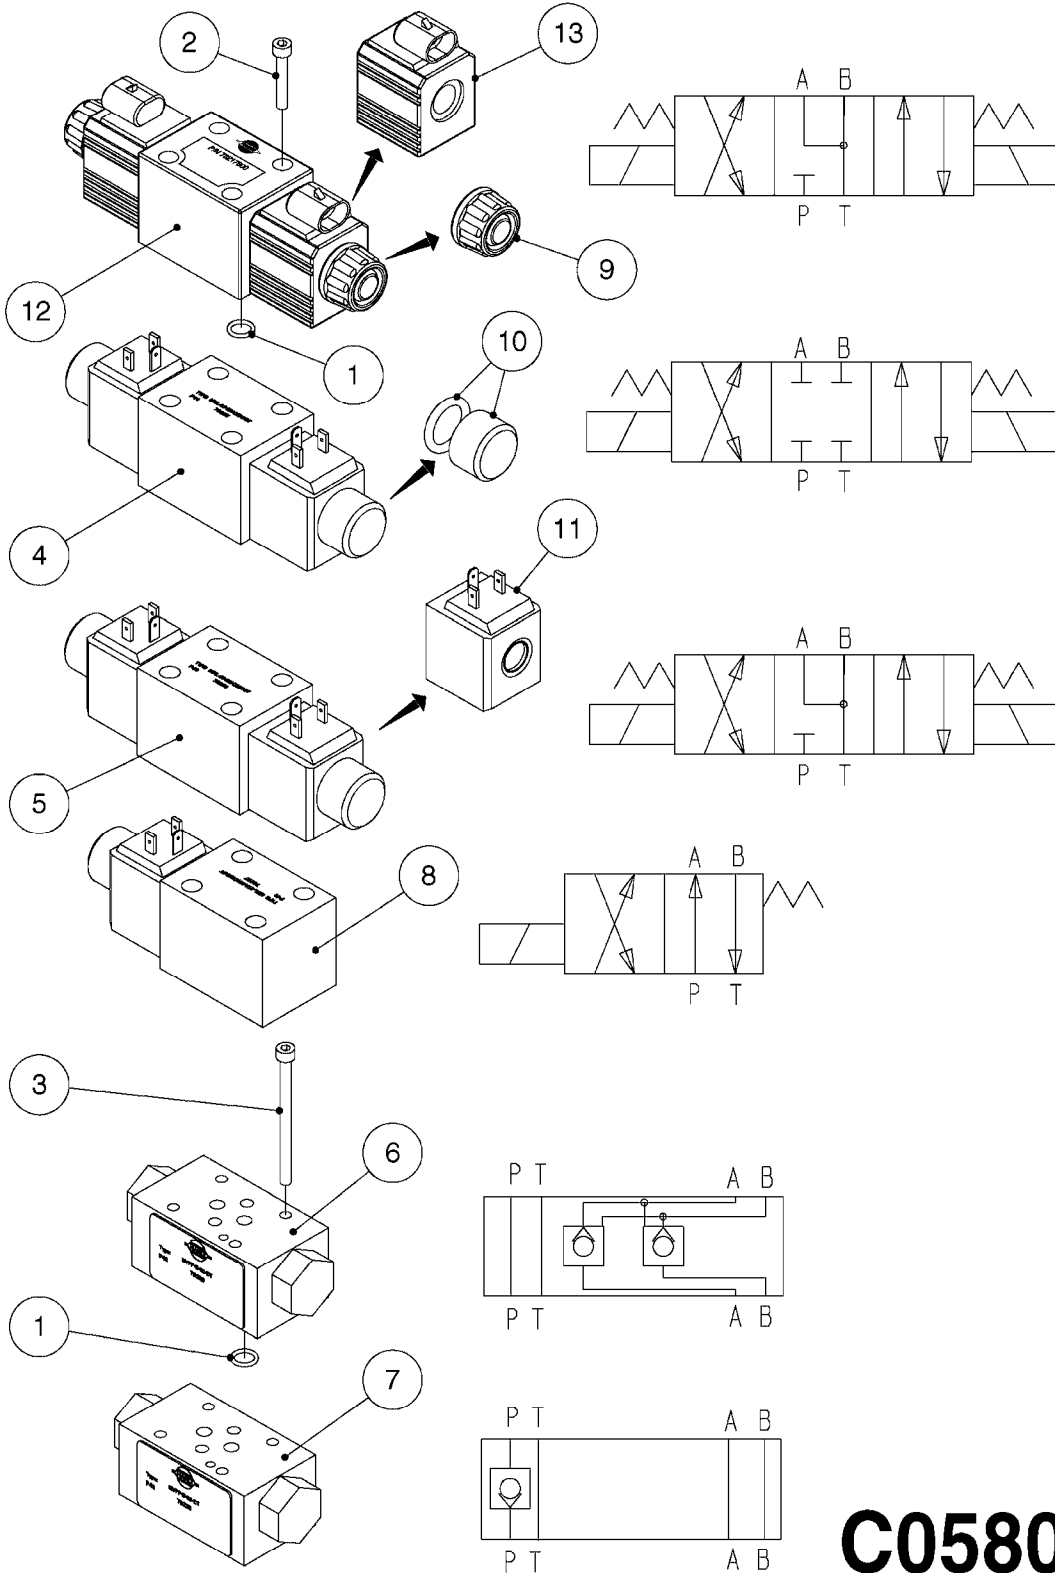

C0580

CETOP VALVES
C0580-HIN, 01:01:16

Page 1
Date 12.08.2020 9:02

Pos.	parts-n°	order qty	description
1	242102	1	O-RING Ø9.25X1.78 NITRIL 90SH
2	450964	1	SCREW M5X30 F.CYLINDER
3	450965	1	SCREW ROUND M5X70
4	782115	1	HY SOLENOID VALVE DH HYD
5	782116	1	HY SOLENOID VALVE MD1L-S3/10N-D12K1/P
6	782118	1	LOCK VALVE MVPP-D
7	782146	1	HYD. CHECK VALVE 1 WAY
8	782829	1	SOLENOID MD1L-TA/10N-D12K1/DT
9	28123700	1	CAP F.SOLENOID - MD1L
10	74187700	1	CAP + O-RING F.CETOP - MD1L
11	78216000	1	SOLENOID F.CETOP VALVE - MD1L
12	78217800	1	MAGNET VLV.MD1L-S3/10N-D12K8DT
13	78218200	1	SOLENOID W/AMP F.MD1L