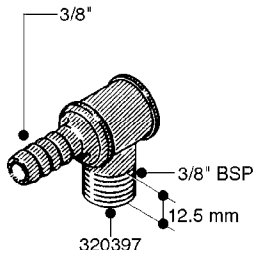

**L0040**

FITTINGS - NIPPLES & ELBOWS  
L0040-HIN, 01:01:16

Page 1

Date 12.08.2020 9:02

parts-n°	order qty	description
10530803	1	FITT.PO.SE 2.00X2.00 45 DEG.
320191	1	FITT.DK ELB 3/8' BSP 45 DEGREE
320482	1	FITT.DK ELB. 1/2" BSP 60 DEG.
320596	1	FITT.DK ELB 3/8'-1/2'BSP 45DEG
320607	1	FITT.DK HN 3/8M X 3/8F BSP LNG
320633	1	FITT.DK HN 3/8"M X 3/8"F BSP
321451	1	FITT.DK ELB.1-1/2 X1-1/4 80DEG
321532	1	FITT.DK REDUC 3/4' X 1/2' BSP
390233	1	FITT.DK REDUC 1-1/2" X 1" BSP