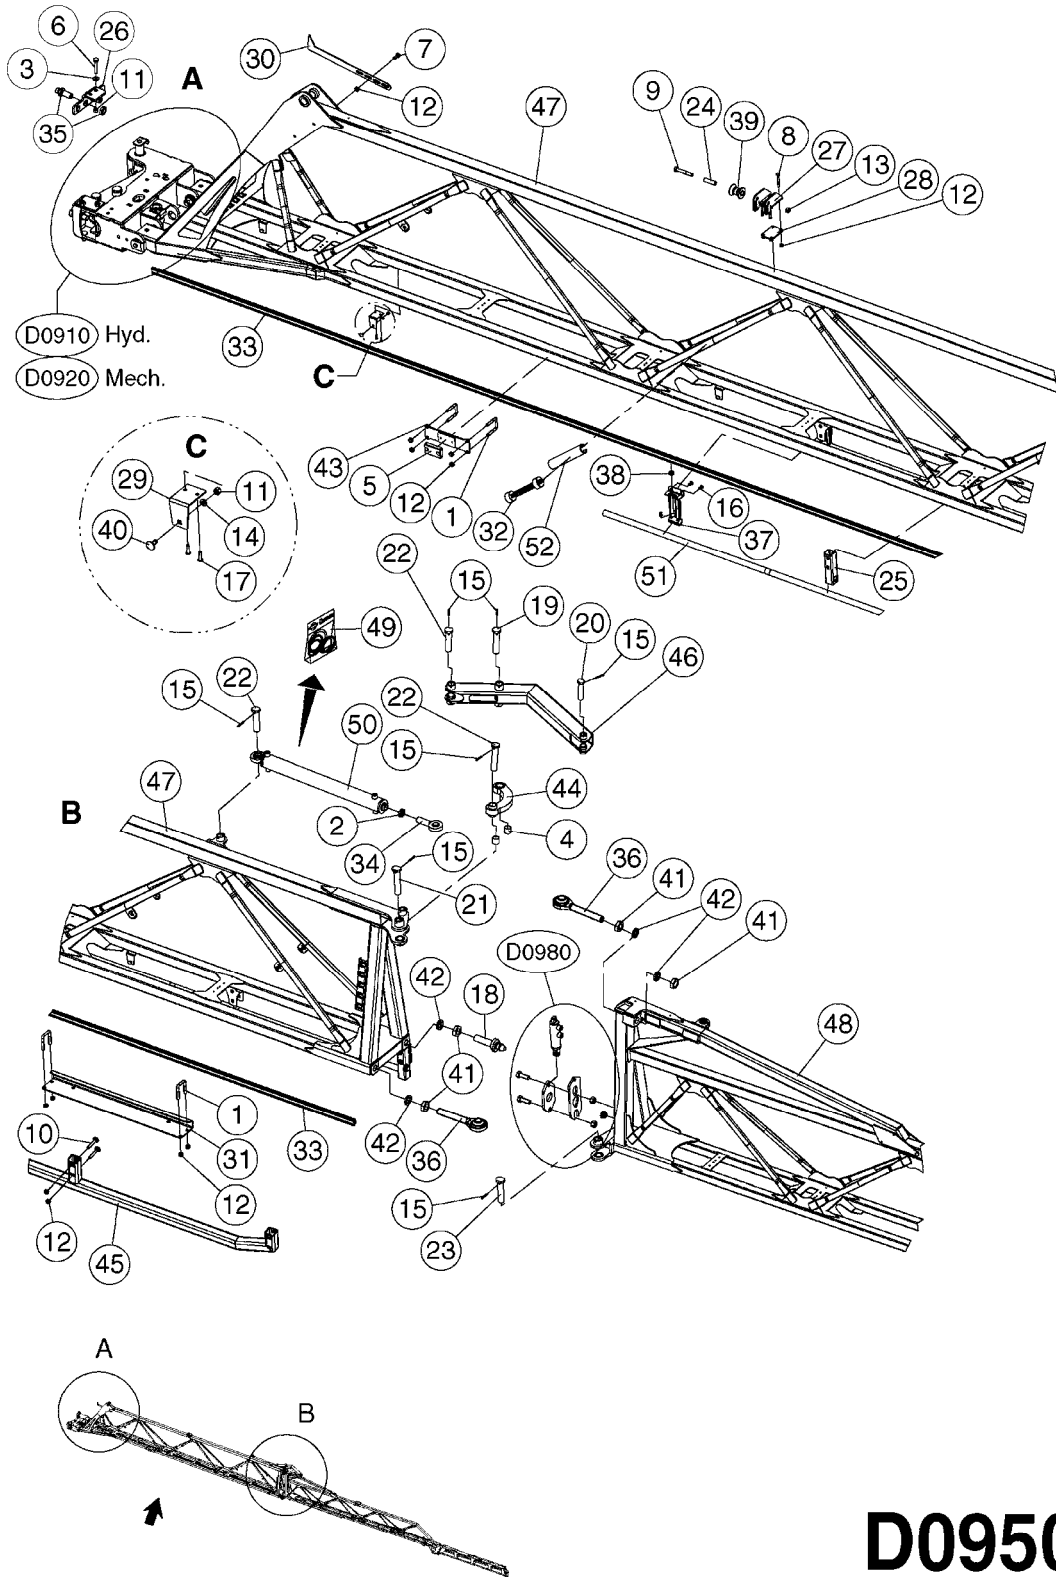

Loctite 638 or equivalent must be added to marked areas before assembly

\*CONFIRM NUMBER OF NOZZLES

**D0970**

DTZ BREAKAWAYS  
D0970-HIN, 30:04:20

Page 1  
Date 12.08.2020 9:02

Pos.	parts-n°	order qty	description
1	285511	1	HOSE HOLDER Ø25 SINGLE
2	288420	1	LINK EYE M16X2 LEFT+GREASE NIPPLE M6
3	410583	1	BOLT HEX 8.8 DEL M6X40
4	420604	1	BOLT HEX 8.8 DEL M10X25 FT DIN933
5	421002	1	BOLT HEX 8.8 DEL M10X30 FT DIN933
6	421046	1	BOLT HEX M8X25/25 A2 SS DIN933
7	430765	1	BOLT HEX 8.8 DEL M16X55
8	460143	1	LOCK NUT M8 SST A2 DIN985
9	460261	1	NUT HEX M6X1.00 LOCK DIN985 A2 SS
10	460423	1	NUT HEX M10X1.50 LOCK DIN985A2 SS
11	460585	1	LOCKING NUT M16 DIN985 A2 SS
12	460703	1	NUT HEX M12X1.75 LOCK DIN985A2 SS
13	461198	1	NUT HEX M16X2 JAMB
14	470536	1	WASHER D12.0/6.4X1.6
15	471122	1	WASHER, M10, Ø20/10.5X 2.0, SS
16	471126	1	WASHER, M8, Ø16/ 8.4X 1.6, SS
17	471168	1	PAIR OF WASHERS NL16 17X25,4x3,4
18	14150700	1	TURNBUCKLE M16
19	16453600	1	BOTTOM PLATE TIP 2. OUTER 3 FOLD BOOMS
19	16488400	1	BOTTOM PLATE TIP OUTER 2 FOLD BOOMS
20	22098100	1	PL. SPRING Ø42/7.5 L=405 PAINTED
21	28004701	1	BOOM BREAKAWAY CABLE, L743,5
22	28128800	1	BREAKAWAY, ALU, DTZ, 4 NOZ , RIGHT
22	28128900	1	BREAKAWAY, ALU, DTZ, 4 NOZ , LEFT
23	28160000	1	DDZ 5 NOZZLE BREAK AWAY ALU, RIGHT
23	28164900	1	DDZ 5 NOZZLE BREAK AWAY ALU, LEFT
24	61101900	1	SET SCREW F. BREAKAWAY
25	61112900	1	TIP F. ALU BREAKAWAY PAINTED
26	63064403	1	DTZ BREAKAWAY 6 NOZ, ALU, RH, MOD
26	63064503	1	DTZ BREAKAWAY 6 NOZ, ALU, LH, MOD
27	63215600	1	BREAKAWAY BRACKET