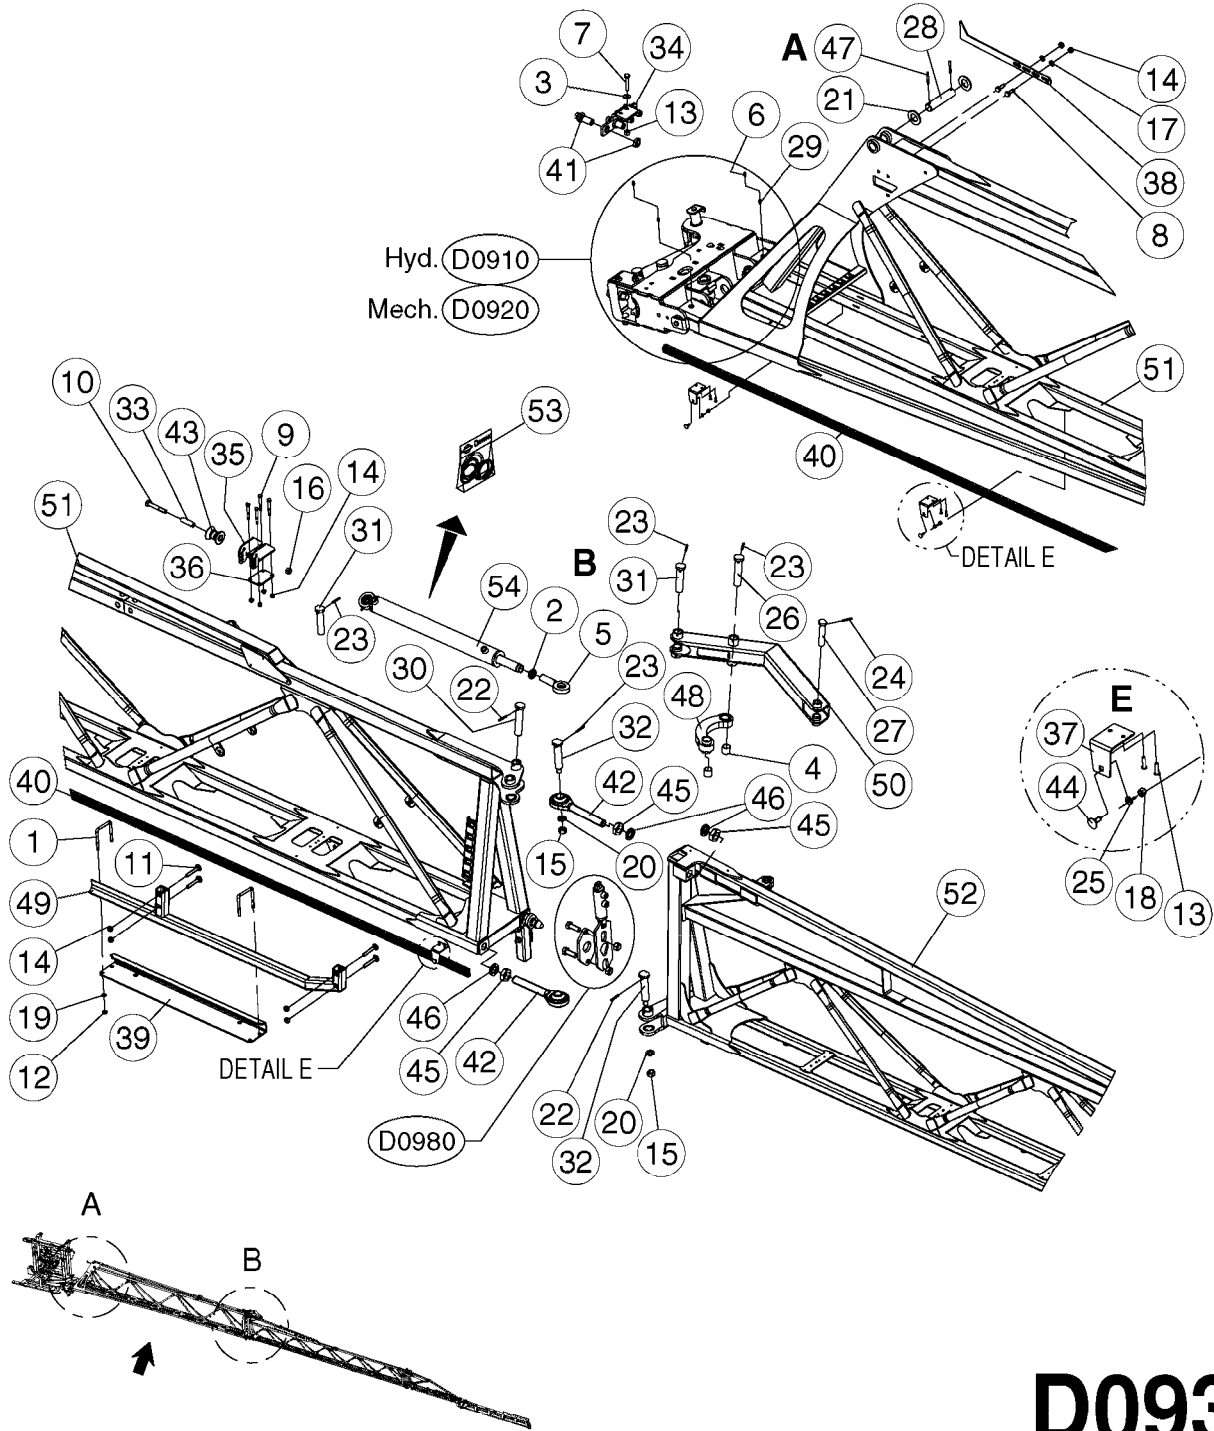

D0930

DTZ 120'/132' BOOM 3 FOLD
INNER
D0930-HIN, 15:07:19

Page 1
Date 12.08.2020 9:02

Pos.	parts-n°	order qty	description
1	146843	1	BOLT U M8 F.60 x 60
2	147128	1	NUT M24X2 NV-32
3	163936	1	WASHER D15/D6.2X1
4	210835	1	BUSHING D28/25 L=25
5	210878	1	LINK HEAD M24 x 55 W/ GREASE NIP. DELTA
6	283699	1	GREASE NIPPLE M6X1
7	418014	1	BOLT HEX M6X35/18 SS A2 DIN931
8	421002	1	BOLT HEX 8.8 DEL M10X30 FT DIN933
9	421024	1	BOLT HEX 8.8 DEL M8X60
10	430846	1	BOLT HEX 8.8 DEL M12X80
11	440718	1	BOLT CRG M10 X 65 DEL
12	460143	1	LOCK NUT M8 SST A2 DIN985
13	460261	1	NUT HEX M6X1.00 LOCK DIN985 A2 SS
14	460423	1	NUT HEX M10X1.50 LOCK DIN985A2 SS
15	460585	1	LOCKING NUT M16 DIN985 A2 SS
16	460703	1	NUT HEX M12X1.75 LOCK DIN985A2 SS
17	471122	1	WASHER, M10, Ø20/10.5X 2.0, SS
18	471125	1	WASHER M6U 6.4X14X1.2,A2 SS
19	471126	1	WASHER, M8, Ø16/ 8.4X 1.6, SS
20	471128	1	WASHER, M16, Ø30/17.0X 3.0, SS
21	471131	1	WASHER, M30, Ø56/31.0X 4.0, SS
22	480717	1	PIN E 5X40 SST
23	480719	1	PIN D5 X 36 STAINLESS
24	480730	1	SPRING DOWEL PIN 5X30 SST
25	480806	1	RIVET, POP, Ø4.8X14/Ø9.5 SS
26	14059800	1	PIN Ø25 L=122/114
27	14060200	1	PIN Ø20.0 L=101/93
28	14096200	1	PIN Ø29,9/6 L=135
29	14137100	1	GREASE NIPPLE EXTENDER 10MM
30	14140600	1	PIN Ø25.4 L=131/123
31	14141000	1	PIN Ø25 L=111/103
32	14141100	1	PINBOLT Ø25.4 L=104/21 M16
33	15133700	1	BUSHING Ø16.0 X1.5 L=54
34	16230003	1	PLATE, FOLDED, 3/16", 120X71, RED
35	16255100	1	BOOM BRACKET
36	16255200	1	PLATE F. BOOM BRACKET RED DDZ
37	16406700	1	BRACKET, ALUPROFILE, 54MM LONG
38	16451500	1	TILT INDICATOR DDZ
39	16451700	1	INNER WING TRANSPORT RAIL
40	19487600	1	ALUPROFILE 30X10 L=6.35 M
41	23241500	1	HYD.FIT. BULKHEAD 9/16"
42	28159800	1	EYEBOLT Ø25.4 M27X3
43	39141200	1	PLASTIC TRUSS D30/16.5 L=52
44	44077100	1	BOLT, CARRIAGE, M6X16 DIN603 SS
45	46133100	1	JAM NUT M27 DIN 439 B DEL
46	47118500	1	NORDLOCK WASHER M27 LIM ZNK
47	48082100	1	SPRING PIN Ø6x50 DIN1481 RST
48	61080300	1	1. FOLDING BANANA DDZ PAINTED
49	61095700	1	CENTERFRAME TRANSPORTTRAIL PAINTED
50	63122300	1	FOLD ARM 1 DDZ RED
51	63169900	1	INNERWING 6.43M RIGHT DDZ '16 RED
51	63170500	1	INNERWING 6.43M LEFT DDZ '16 RED
52	63171500	1	1.OUTERWING 5.93M RIGHT DDZ RED
52	63171700	1	1.OUTERWING 5.93M LEFT DDZ RED
53	75587000	1	SEAL KIT FOR 78133300
54	78133300	1	DOB.CYL.Ø50/30 500 END DAMPING