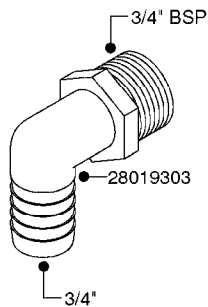

**L0040**

FITTINGS - NIPPLES & ELBOWS  
L0040-HIN, 01:01:16

Page 1

Date 12.08.2020 9:02

parts-n°	order qty	description
10530803	1	FITT.PO.SE 2.00X2.00 45 DEG.
320191	1	FITT.DK ELB 3/8' BSP 45 DEGREE
320482	1	FITT.DK ELB. 1/2" BSP 60 DEG.
320596	1	FITT.DK ELB 3/8'-1/2'BSP 45DEG
320607	1	FITT.DK HN 3/8M X 3/8F BSP LNG
320633	1	FITT.DK HN 3/8"M X 3/8"F BSP
321451	1	FITT.DK ELB.1-1/2 X1-1/4 80DEG
321532	1	FITT.DK REDUC 3/4' X 1/2' BSP
390233	1	FITT.DK REDUC 1-1/2" X 1" BSP