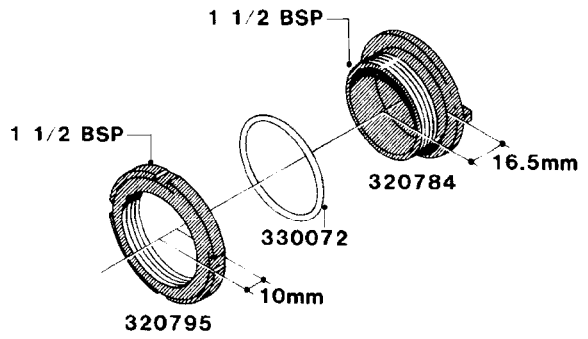

L0060

FITTINGS - BULKHEAD
L0060-HIN, 01:01:16

Page 1
Date 12.08.2020 9:02

parts-n°	order qty	description
141046	1	NUT 3/8" BSP
141341	1	NUT 1/4' BSP
240284	1	O-RING D82,5/75 X 3,5
320456	1	FITT.DK BULKHEAD 1"BSP DOUBLE
320467	1	FITT.DK BULKHEAD 1"BSP SINGLE
320471	1	FITT.DK NUT 1" BSP JAMB
320541	1	FITT.DK BULKHEAD 2-1/2'BSP SIN
320552	1	FITT.DK NUT 2-1/2' BSP JAMB
320644	1	FITT.DK ELB.3/4"HB X 1" BSP
320784	1	FITT.DK CAP 1-1/2" BSP
320795	1	FITT.DK NUT 1-1/2" BSP JAMB
320935	1	FITT.DK BULKHEAD 1/4' BSP SING
320946	1	FITT.DK BULKHEAD 3/8' BSP SING
321296	1	FITT.DK BULKHEAD 1/2" BSP SING
321307	1	FITT.DK NUT 1/2" BSP JAMB
321333	1	FITT.DK BULK 1-1/2" X 1"F BSP
330061	1	O-RING D16/D11X2,5
330072	1	O-RING D53.5/D45.5X4
330212	1	O-RING D19/D14X2.4 F.1/2"NUT
332577	1	O-RING D38/D30X4 F.1" PUR.
332592	1	O-RING D26/D20X3