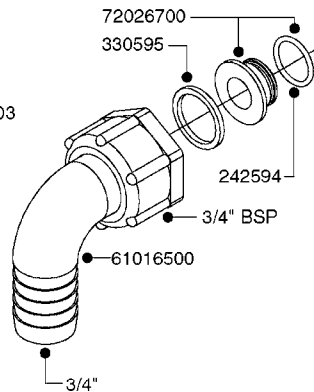

**L0040**

FITTINGS - NIPPLES & ELBOWS  
L0040-HIN, 01:01:16

Page 1

Date 12.08.2020 9:02

parts-n°	order qty	description
10530803	1	FITT.PO.SE 2.00X2.00 45 DEG.
320191	1	FITT.DK ELB 3/8' BSP 45 DEGREE
320482	1	FITT.DK ELB. 1/2" BSP 60 DEG.
320596	1	FITT.DK ELB 3/8'-1/2'BSP 45DEG
320607	1	FITT.DK HN 3/8M X 3/8F BSP LNG
320633	1	FITT.DK HN 3/8"M X 3/8"F BSP
321451	1	FITT.DK ELB.1-1/2 X1-1/4 80DEG
321532	1	FITT.DK REDUC 3/4' X 1/2' BSP
390233	1	FITT.DK REDUC 1-1/2" X 1" BSP