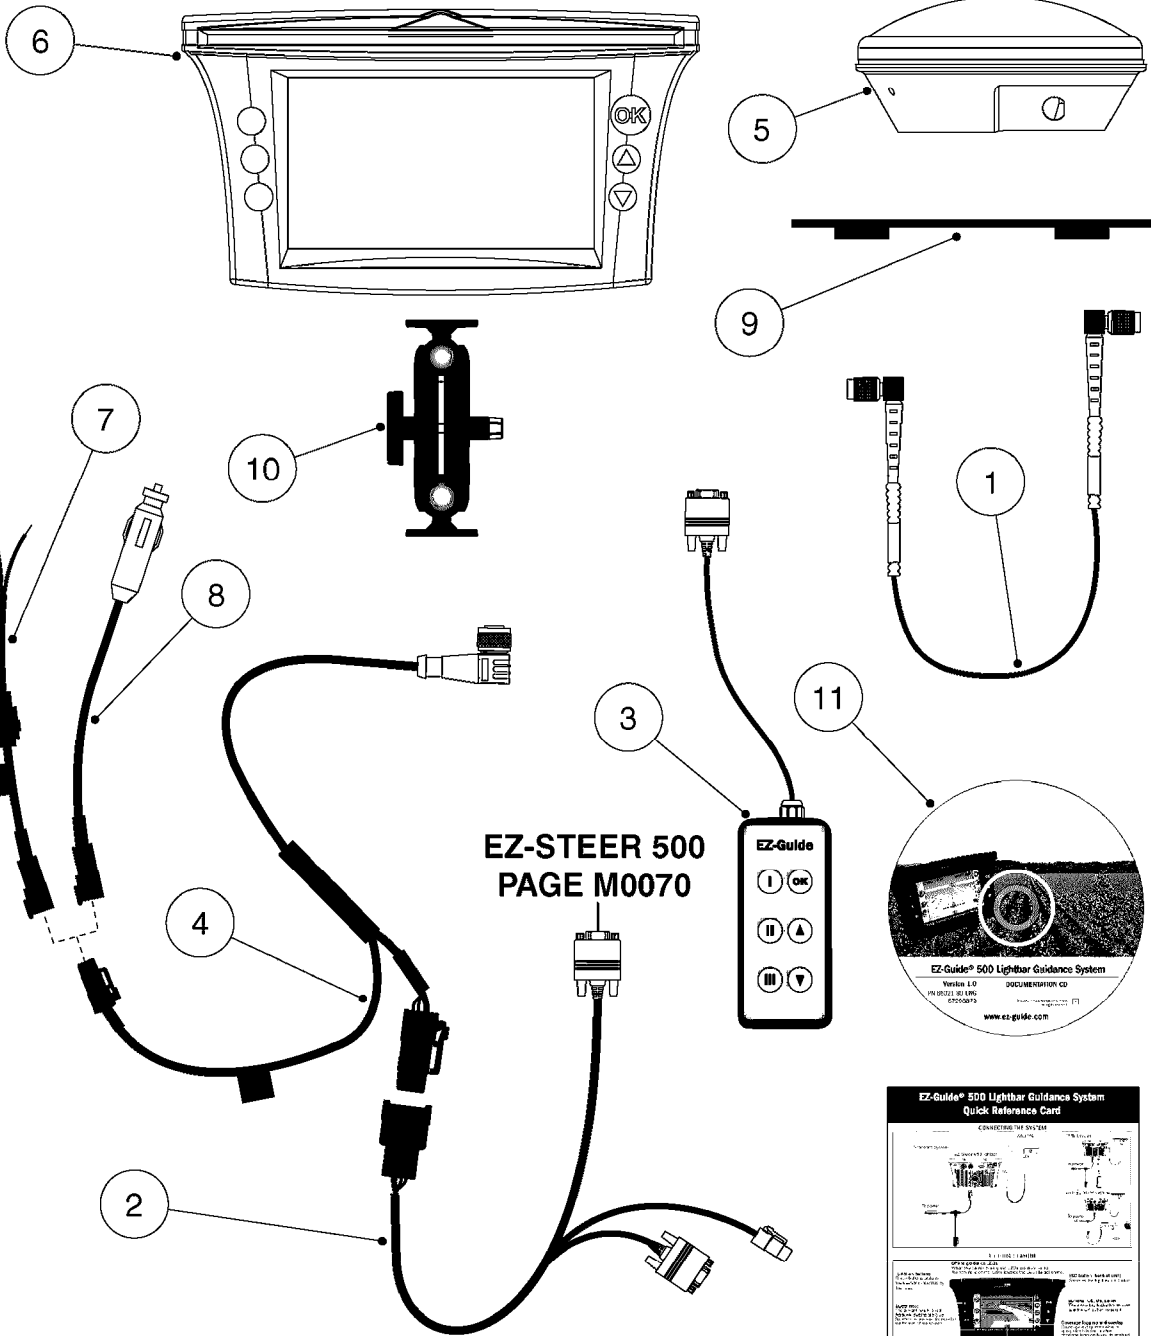

**EZ-STEER 500
PAGE M0070**

EZ-GUIDE 500 LIGHTBAR
M0060-HIN, 01:01:16

Page 1

Date 12.08.2020 9:13

Pos.	parts-n°	order qty	description
1	26007603	1	CABLE, ANTENNA, EZGUIDEPLUS
2	26012203	1	EZ-STEER/GUIDE 500 ADAPT.CABLE
3	26015303	1	REMOTE KEYPAD EZGUIDE 500/250
3	28048403	1	DECAL - REMOTE OVERLAY 500/250
4	26015403	1	EZ-GUIDE 500 CABLE POWER/CAN90
5	26015503	1	EZ-GUIDE 500 Z PLUS ANTENNA
5	26015603	1	ANTENNA AG15 L1,EZ GDE 500/250
6	26015703	1	EZ-GUIDE 500 DGPS DISPLAY
6	26015803	1	EZ-GUIDE 500 OMNISTAR DISPLAY
7	26016103	1	EZ-GUIDE 500 CABLE UNTERM.FUSE
8	26016203	1	EZ-GUIDE 500 POWER CONN.CABLE
9	28048203	1	EZ-GUIDE 500 MOUNT F.AG15 ANT.
10	28048303	1	EZ-GUIDE 250/500 RAM MNT.1.5"
11	29003803	1	EZ-GUIDE 500 CD,GET.STARTED V1
12	67215403	1	EZ-GUIDE 500 QUICK REF.CARD V1
13	84208303	1	EZ GUIDE 500 LIGHTBAR (DGPS)
13	84208403	1	EZ GUIDE 500 LIGHTBAR (XP/HP)
13	84208503	1	EZ GUIDE 500 LIGHTBAR (RTK)