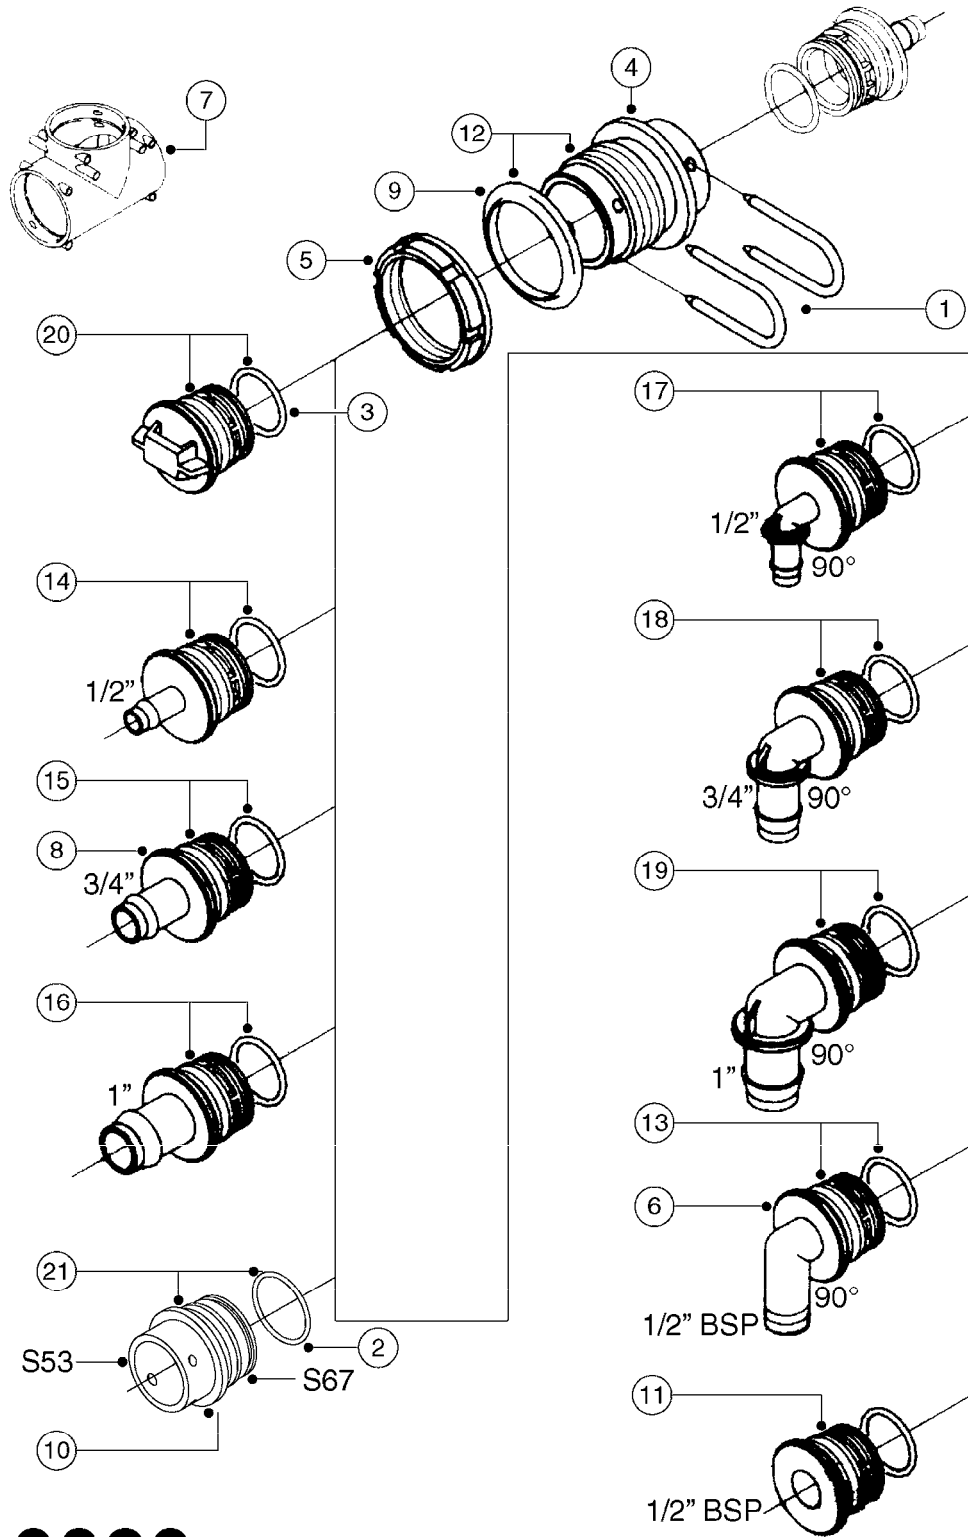

L0070

FITTINGS - S-40
L0070-HIN, 13:09:17

Page 1

Date 12.08.2020 9:13

Pos.	parts-n°	order qty	description
1	145994	1	FITT.DK S-40 FORK
2	242108	1	O-RING 3 X 19,2 70SH NITRIL NITRIL (BLACK)
2	242355	1	O-RING D19.2X3.0 VITON F.S-40 VITON (BROWN)
3	322102	1	FITT.DK S-40 BULKHEAD
4	322106	1	FITT.DK S-40 BULKHEAD NUT
5	334225	1	FITT.DK S-40 STR.3/8"
6	334237	1	FITT.DK S-40 ELB.3/8"
7	334238	1	FITT.DK S-40 ELB.1/2"
8	334248	1	FITT.DK S-40 PLUG
9	334259	1	GASKET F. S-40 BULKHEAD
10	726462	1	FITT. S40 BULKHEAD W.GASKET
11	726567	1	FITT.DK S-40 ELB.1/2" W.O-RING
12	726693	1	FITT.DK S-40 PLUG 1/8BSP ORING