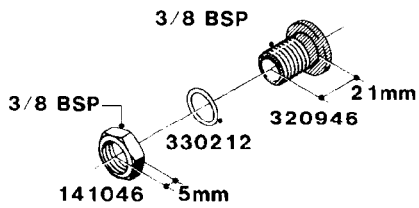

L0060

FITTINGS - BULKHEAD
L0060-HIN, 01:01:16

Page 1

Date 12.08.2020 9:13

parts-n°	order qty	description
141046	1	NUT 3/8" BSP
141341	1	NUT 1/4' BSP
240284	1	O-RING D82,5/75 X 3,5
320456	1	FITT.DK BULKHEAD 1"BSP DOUBLE
320467	1	FITT.DK BULKHEAD 1"BSP SINGLE
320471	1	FITT.DK NUT 1" BSP JAMB
320541	1	FITT.DK BULKHEAD 2-1/2'BSP SIN
320552	1	FITT.DK NUT 2-1/2' BSP JAMB
320644	1	FITT.DK ELB.3/4"HB X 1" BSP
320784	1	FITT.DK CAP 1-1/2" BSP
320795	1	FITT.DK NUT 1-1/2" BSP JAMB
320935	1	FITT.DK BULKHEAD 1/4' BSP SING
320946	1	FITT.DK BULKHEAD 3/8' BSP SING
321296	1	FITT.DK BULKHEAD 1/2" BSP SING
321307	1	FITT.DK NUT 1/2" BSP JAMB
321333	1	FITT.DK BULK 1-1/2" X 1"F BSP
330061	1	O-RING D16/D11X2,5
330072	1	O-RING D53.5/D45.5X4
330212	1	O-RING D19/D14X2.4 F.1/2"NUT
332577	1	O-RING D38/D30X4 F.1" PUR.
332592	1	O-RING D26/D20X3