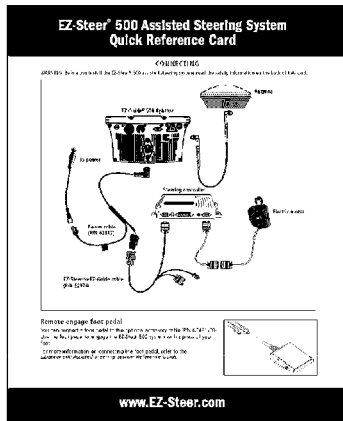

**EZ-STEER 500
PAGE M0070**

COMPLETE ASSEMBLY 13

COMPLETE ASSEMBLIES
WHOLEGOODS ITEMS

M0060

EZ-GUIDE 500 LIGHTBAR
M0060-HIN, 01:01:16

Page 1

Date 12.08.2020 9:13

Pos.	parts-n°	order qty	description
1	26007603	1	CABLE, ANTENNA, EZGUIDEPLUS
2	26012203	1	EZ-STEER/GUIDE 500 ADAPT.CABLE
3	26015303	1	REMOTE KEYPAD EZGUIDE 500/250
3	28048403	1	DECAL - REMOTE OVERLAY 500/250
4	26015403	1	EZ-GUIDE 500 CABLE POWER/CAN90
5	26015503	1	EZ-GUIDE 500 Z PLUS ANTENNA
5	26015603	1	ANTENNA AG15 L1,EZ GDE 500/250
6	26015703	1	EZ-GUIDE 500 DGPS DISPLAY
6	26015803	1	EZ-GUIDE 500 OMNISTAR DISPLAY
7	26016103	1	EZ-GUIDE 500 CABLE UNTERM.FUSE
8	26016203	1	EZ-GUIDE 500 POWER CONN.CABLE
9	28048203	1	EZ-GUIDE 500 MOUNT F.AG15 ANT.
10	28048303	1	EZ-GUIDE 250/500 RAM MNT.1.5"
11	29003803	1	EZ-GUIDE 500 CD,GET.STARTED V1
12	67215403	1	EZ-GUIDE 500 QUICK REF.CARD V1
13	84208303	1	EZ GUIDE 500 LIGHTBAR (DGPS)
13	84208403	1	EZ GUIDE 500 LIGHTBAR (XP/HP)
13	84208503	1	EZ GUIDE 500 LIGHTBAR (RTK)