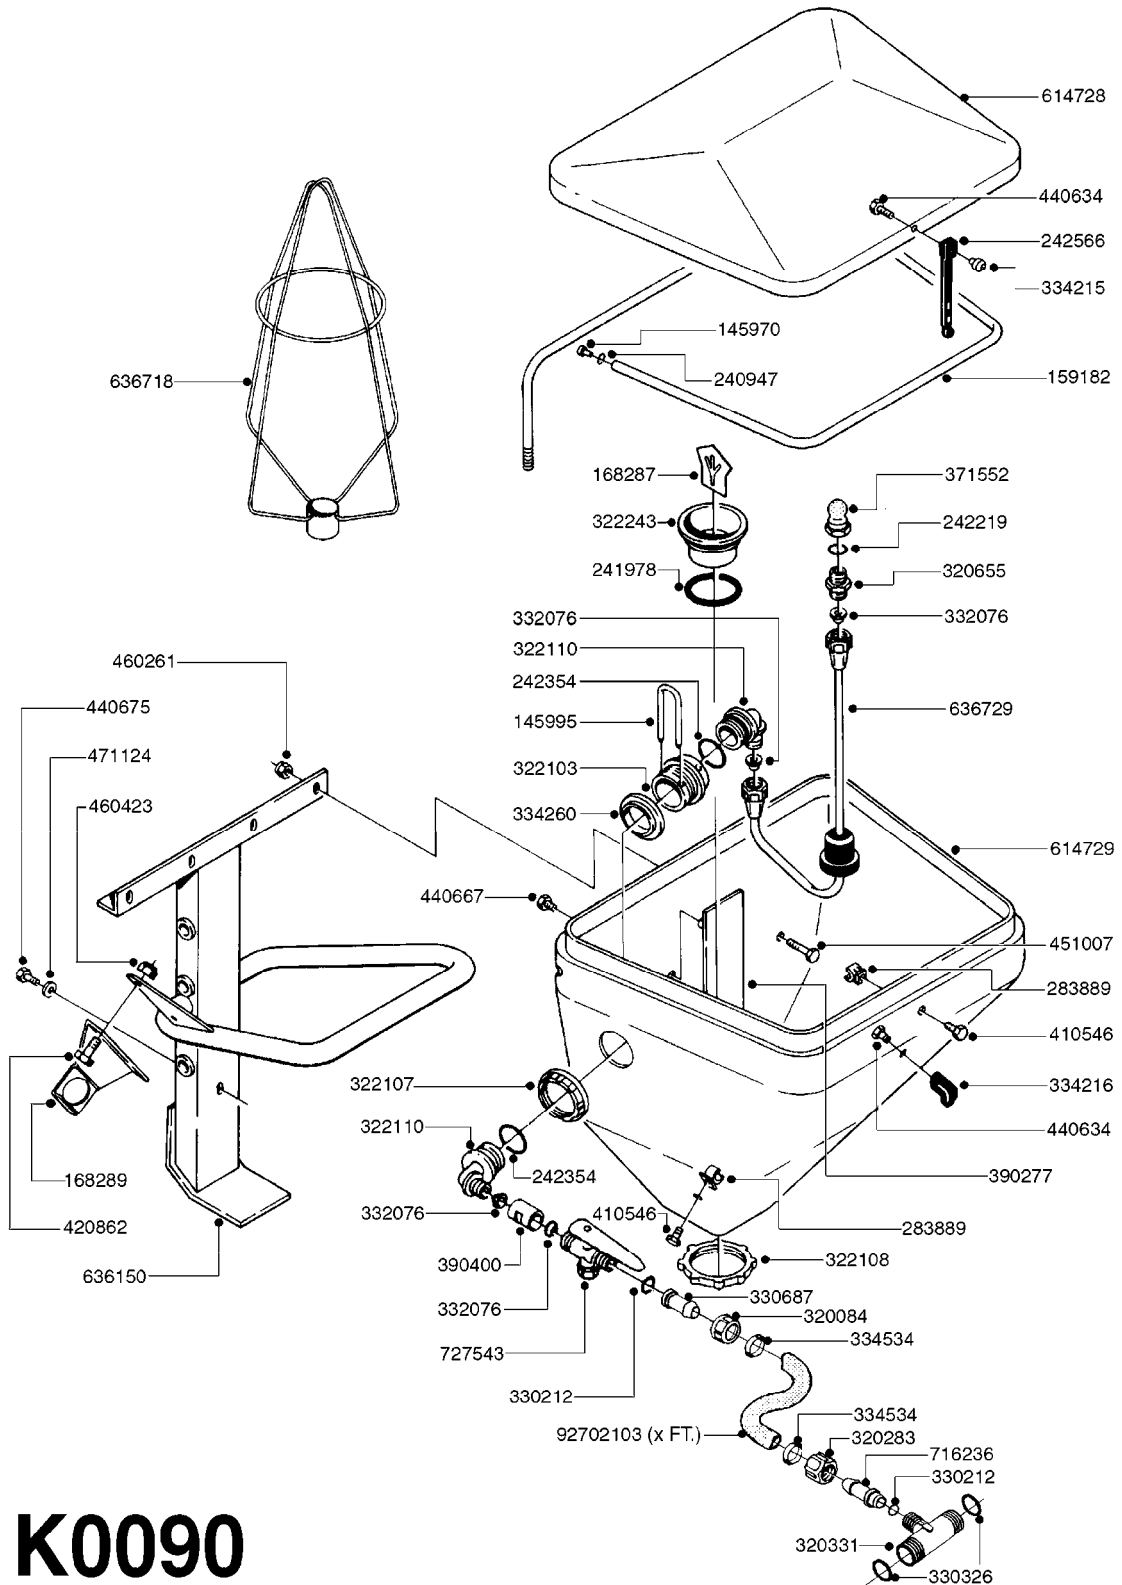

K0090

CHEMICAL FILLER-HOPPER (PRE95)
K0090-HIN, 01:01:16

Page 1

Date 12.08.2020 9:13

parts-n°	order qty	description
145970	1	PLUG MF 11 X 1
145995	1	FITT.DK S-53 FORK
159182	1	RINSING TUBE CHEM.FILL
168287	1	PLATE ANTI-VORTEX F.CHEM FILL
168289	1	BRACKET F. 3-WAY VALVE
240947	1	O-RING D7.3X2.4 NITRIL
241978	1	O-RING 64.5X3.0
242219	1	O-RING D16.3X2.4 VITON
242354	1	O-RING D32.2X3.0 VITON
242566	1	LATCH STRAP F. CHEM.FILL
283889	1	CLIP F.TUBE SUPPORT
320084	1	FITT.DK NUT 1/2" BSP
320283	1	FITT.DK NUT 3/4"BSP
320331	1	FITT.DK TEE 1" - 1" - 3/4" BSP
320655	1	FITT.DK HN 1/2"-1/2" BSP
322103	1	FITT.DK S-53 BULKHEAD
322107	1	FITT.DK S-53 BULKHEAD NUT
322108	1	FITT.DK S-67 BULKHEAD NUT
322110	1	FITT.DK S-53 ELB. 1/2" BSP
322243	1	DRAIN PIPE/CHEM FIL.S67/S56
330212	1	O-RING D19/D14X2.4 F.1/2"NUT
330326	1	O-RING D30/D24X2 F.1"NUT
330687	1	FITT.DK HB 1/2" F. 1/2" NUT
332076	1	CONE INSERT F. ALUMINUM LANCE
334215	1	RUBBER
334216	1	RUBBER LATCH FOR CHEM.FILL
334260	1	GASKET F. S-53 BULKHEAD
334534	1	CLAMP HOSE PLASTIC 1/2"
371552	1	NOZZLE F.RINSING
390277	1	SCALE PLATE FOR HARDI FILLER
390400	1	FITT.DK BULKHEAD 1/2'X1/2'
410546	1	BOLT HEX M6X12 A2 SS DIN933
420862	1	BOLT HEX 8.8 DEL M10X16 FT
440634	1	SCREW 5/8"
440667	1	SCREW M3.5X12 SLOT STAINLESS
440675	1	SCREW F. PLASTIC 5X16 SS
451007	1	SCREW M6X20 STAINLESS
460261	1	NUT HEX M6X1.00 LOCK DIN985 A2 SS
460423	1	NUT HEX M10X1.50 LOCK DIN985A2 SS
471124	1	WASHER, M6, Ø18/ 6.4X 1.6, SS
614728	1	LID FOR CHEM FILLER
614729	1	TANK HARDI FILLER
636150	1	FRAME FOR CHEM FILL TANK
636718	1	RINSE SUPPORT CHEM.FILL 25/35L
636729	1	TUBE F. RINSE CHEM FILL
716236	1	FITT.DK HB 1/2" ASSY. F. 3/4"
727543	1	VALVE F.CHEM FILL JUG RINSE
92702103	1	HOSE R X1/2" X300PSI WP X0012"