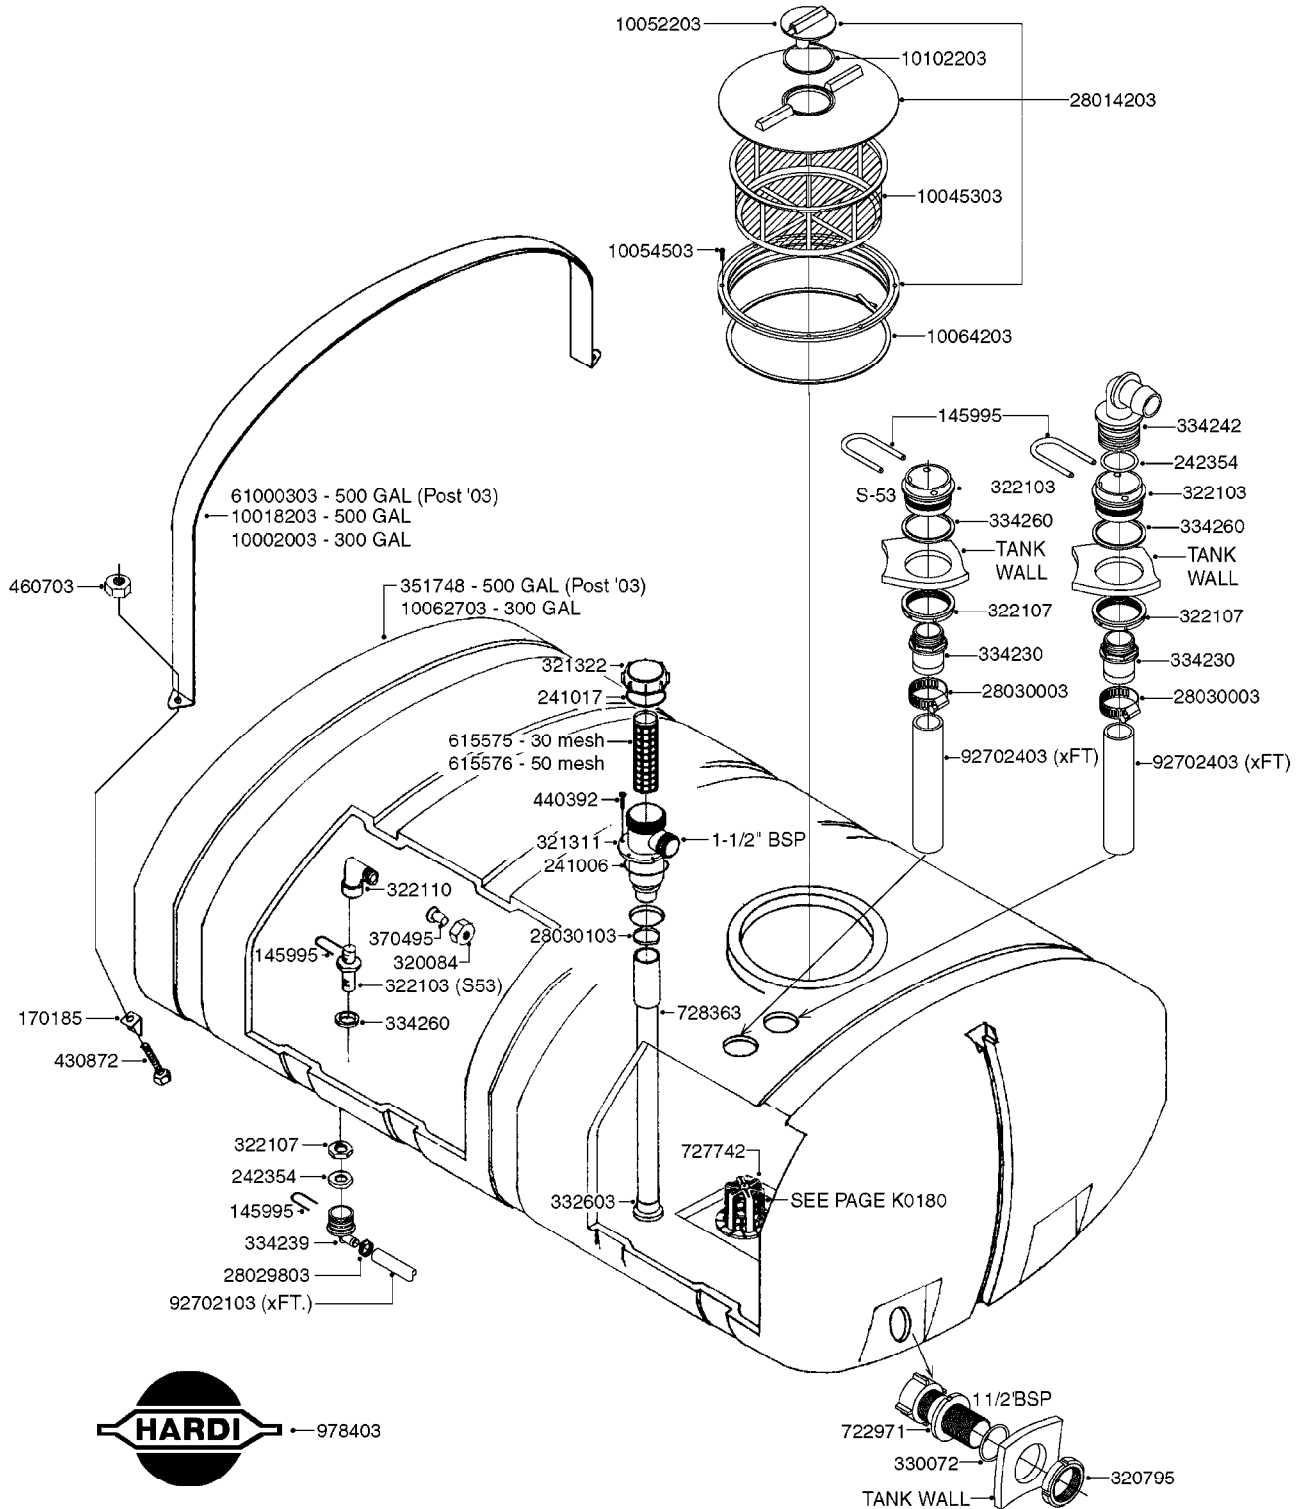

FOR CONNECTING HOSE
FITTINGS, SEE SECTION L

E0180

TANK TR 300/500 W/EC (POST 93)
E0180-HIN, 01:01:16

Page 1
Date 12.08.2020 9:13

parts-n°	order qty	description
145995	1	FITT.DK S-53 FORK
170185	1	ANGLE BRACKET F. TANKSTRAP
241006	1	O-RING D79,2X5,7 NITRIL
241017	1	O-RING D74,5X3 NITRIL
242354	1	O-RING D32.2X3.0 VITON
320084	1	FITT.DK NUT 1/2" BSP
320795	1	FITT.DK NUT 1-1/2" BSP JAMB
321311	1	FILTER BODY S 80 X 4
321322	1	SCREW CAP F. S80 X 4
322103	1	FITT.DK S-53 BULKHEAD
322107	1	FITT.DK S-53 BULKHEAD NUT
322110	1	FITT.DK S-53 ELB. 1/2" BSP
330072	1	O-RING D53.5/D45.5X4
332603	1	CAP F. SUCTION TUBE
334230	1	FITT.DK S-53 STR.1"
334239	1	FITT.DK S-53 ELB.1/2"
334242	1	FITT.DK S-53 ELB.1"
334260	1	GASKET F. S-53 BULKHEAD
351748	1	TANK RAW 500 GAL
370495	1	NOZZLE INJECTOR 5066-3.0
430872	1	BOLT HEX 8.8 DEL M12X100 FT
440392	1	SCREW 6.3 X 25.0 DIN7981C TORX
460703	1	NUT HEX M12X1.75 LOCK DIN985A2 SS
615575	1	FILTER F.TOP SUCT.30 MESH GRN.
615576	1	FILTER F.TOP SUCT.50 MESH BLUE
722971	1	SAFETY VALVE SCF 217PSI(15BAR)
727742	1	TOP DRAIN CORD TYPE
728363	1	SUCTION TUBE ASSY.L=72"
978403	1	DECAL COMPANY 280 X 450
10002003	1	STRAP F. TR TANK 300 GAL.
10018203	1	TANK STRAP 500 GA.PRE'03 (92")
10045303	1	FILTER BASKET 16"
10052203	1	LID VENT ASSY
10054503	1	SCREW 3/4" SELF TAPPING
10062703	1	TANK RAW 300 GAL.84 MODEL
10064203	1	SET SEALING SPONGE 1 Ft BULK
10102203	1	GASKET F.16" LID BREATHER
28014203	1	LID ASSY. (3-PC.) 16" ARAG
28029803	1	CLAMP HOSE GEAR P1/2" 6708
28030003	1	CLAMP HOSE GEAR P1" 6716
28030103	1	CLAMP HOSE GEAR P5/4-S1.5"6724
61000303	1	TANK STRAP 500 GA POST'03(95")
92702103	1	HOSE R X1/2" X300PSI WP X0012"
92702403	1	HOSE PVC SUCT GRAY 1"