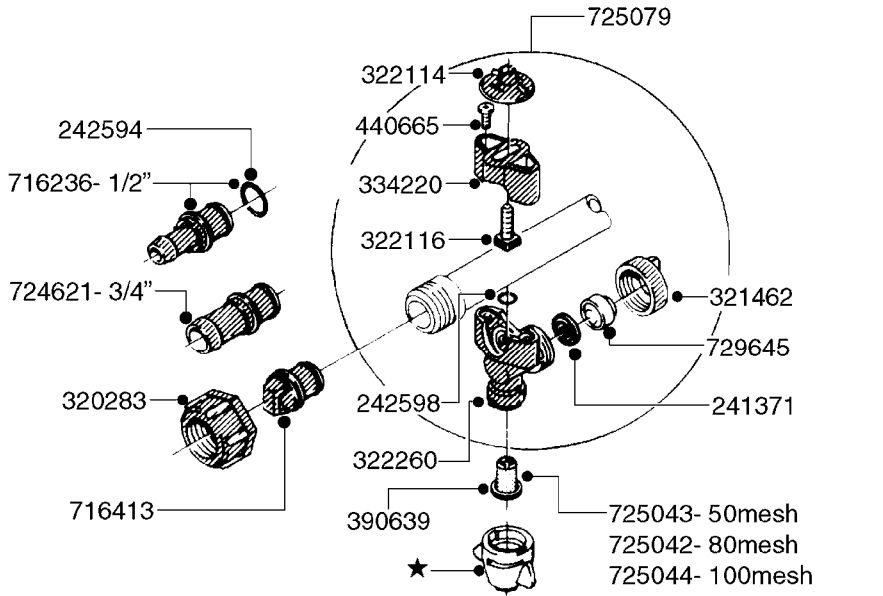

D1060

BOOM-NOZZLES QUINTASTREAM
D1060-HIN, 01:01:16

Page 1

Date 12.08.2020 9:13

Pos.	parts-n°	order qty	description
1	372011	1	NOZZLE ISO QS-015-5H GREEN
1	372012	1	NOZZLE ISO QS-02-5H YELLOW
1	372013	1	NOZZLE ISO QS-03-5H BLUE
1	372014	1	NOZZLE ISO QS-04-5H RED
1	372015	1	NOZZLE ISO QS-05-5H BROWN
1	372016	1	NOZZLE ISO QS-06-5H GREY
1	372017	1	NOZZLE ISO QS-08-5H WHITE
1	372018	1	NOZZLE ISO QS-10-5H LT. BLUE
1	372019	1	NOZZLE ISO QS-15-5H LT. GREEN
2	372002	1	ISO QNTSTRM 015 S-GREEN
2	372003	1	ISO QNTSTRM 02 S-YELLOW
2	372004	1	ISO QNTSTRM 03 S-BLUE
2	372005	1	ISO QNTSTRM 04 S-RED
2	372006	1	ISO QNTSTRM 05 S-BROWN
2	372007	1	ISO QNTSTRM 06 S-GREY
2	372008	1	ISO QNTSTRM 08 S-WHITE
2	372009	1	ISO QNTSTRM 10 S-LT.BLU
2	372010	1	ISO QNTSTRM 15 S-LT.GRN