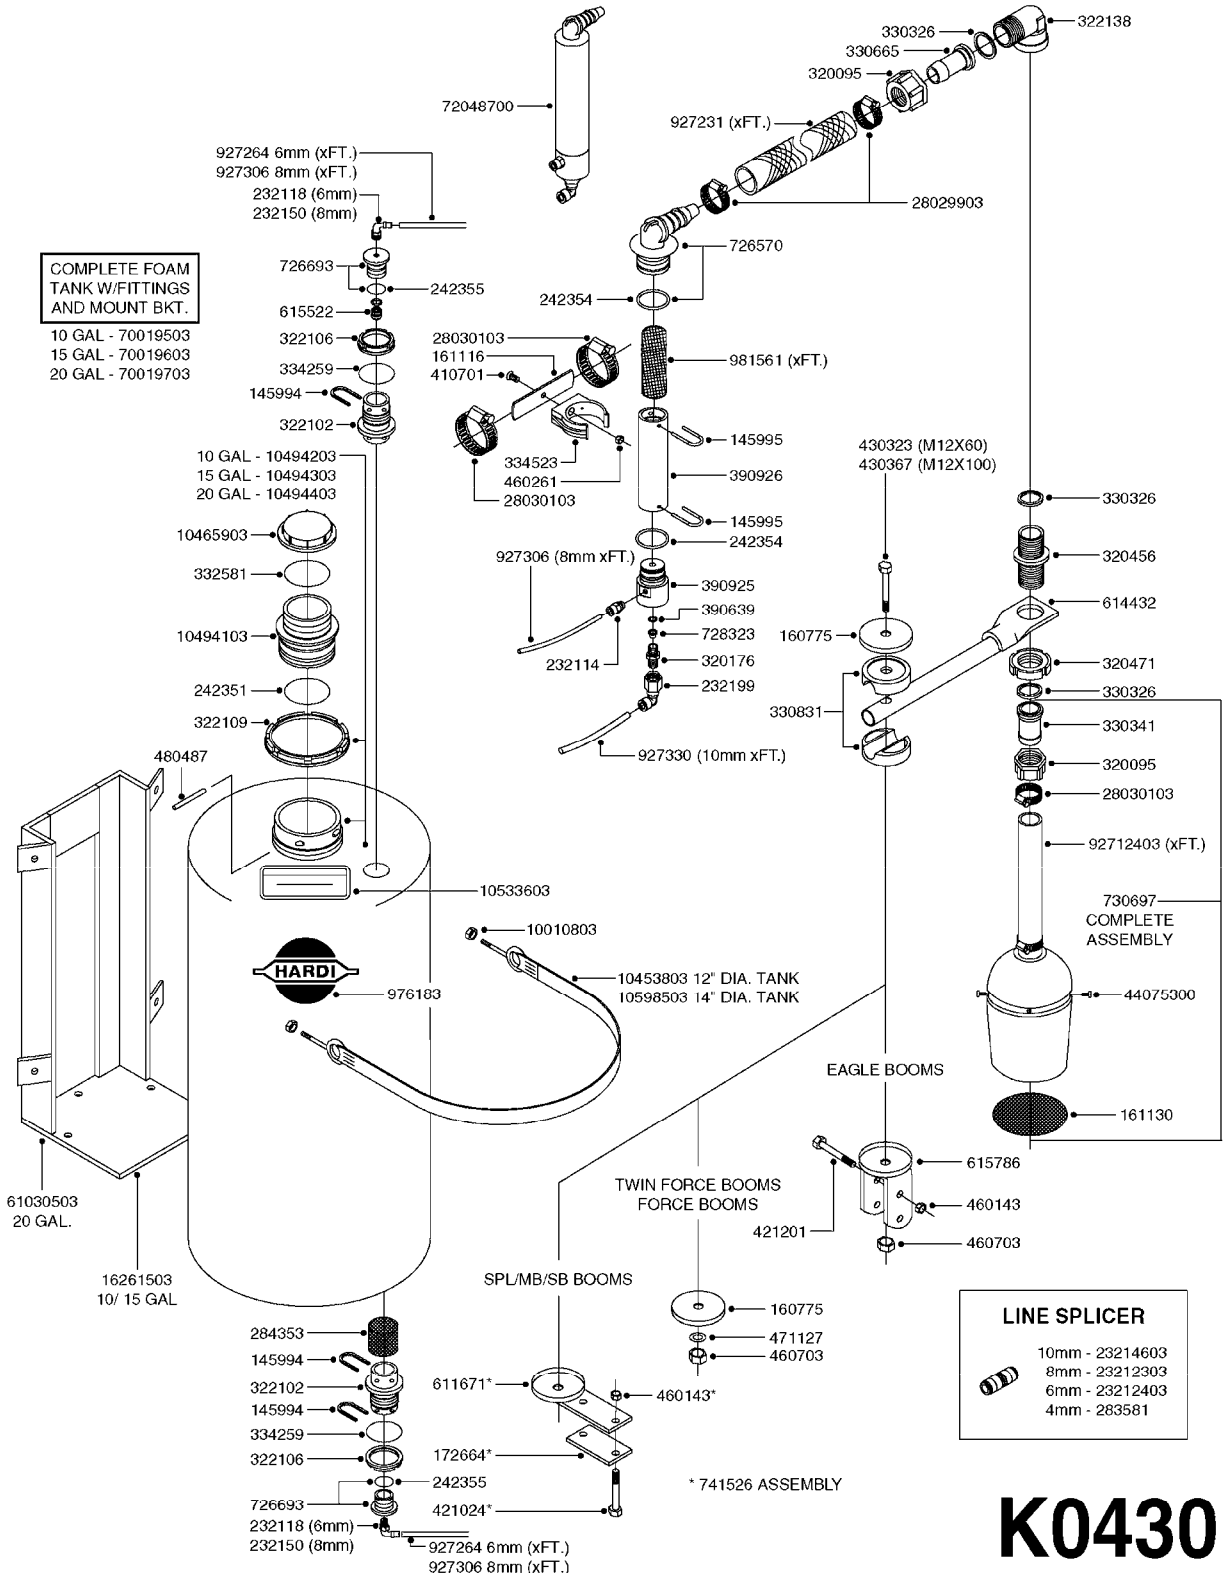

COMPLETE FOAM TANK W/FITTINGS AND MOUNT BKT.
10 GAL - 70019503
15 GAL - 70019603
20 GAL - 70019703

FOAMMARKER TANK/DROPPER 2000
K0430-HIN, 05:12:19

Page 1
Date 12.08.2020 9:13

parts-n°	order qty	description
145994	1	FITT.DK S-40 FORK
145995	1	FITT.DK S-53 FORK
160775	1	WASHER F. FRICTION PLATE
161116	1	FLATBAR PLATE 3 X 25 X 110
161130	1	FILTER SCREEN F/FOAM DROPPER
172664	1	FLATBAR BACKING PLATE
232114	1	COUPLER 1/8" THREADX8MM HOSE
232118	1	HOSE CONN. 90DEG 1/8'X 6MM PE
232150	1	HOSE CONN. 90DEG. 1/8'X8MM PE
232199	1	COUPLER 3/8' BSP-90/10MM HOSE
242351	1	O-RING D69.5X3.0 VITON F.S-93
242354	1	O-RING D32.2X3.0 VITON
242355	1	O-RING D19.2X3.0 VITON F.S-40
283581	1	HOSE CONNECTOR STR. F.4MM PE
284353	1	SPONGE FOR FOAM MARKER
320095	1	FITT.DK NUT 1" BSP
320176	1	FITT.DK HN 3/8"X1/2" BSP
320456	1	FITT.DK BULKHEAD 1"BSP DOUBLE
320471	1	FITT.DK NUT 1" BSP JAMB
322102	1	FITT.DK S-40 BULKHEAD
322106	1	FITT.DK S-40 BULKHEAD NUT
322109	1	FITT.DK S-93 BULKHEAD NUT
322138	1	FITT.DK ELB 1"M X 1"F BSP
330326	1	O-RING D30/D24X2 F.1"NUT
330341	1	FITT.DK HB 1" F. 1" NUT
330665	1	FITT.DK HB 3/4"F.1" NUT
330831	1	FRICTION PLATE
332581	1	GASKET F. 1-1/2" BSP CAPNUT.
334259	1	GASKET F. S-40 BULKHEAD
334523	1	PIPE HOLDER Ø51.5
390639	1	O-RING F.NOZZLE FILTER
390925	1	FITTING F.FOAM MIX.CHAMB. STD
390926	1	TUBE,MIX CHAMB. FOAM MARK STD
410701	1	SCREW M6X16 GALV.
421024	1	BOLT HEX 8.8 DEL M8X60
421201	1	BOLT HEX 8.8 DEL M8X70
430323	1	BOLT HEX 8.8 DEL M12X60
430367	1	BOLT HEX 8.8 DEL M12X100 DIN931
460143	1	LOCK NUT M8 SST A2 DIN985
460261	1	NUT HEX M6X1.00 LOCK DIN985 A2 SS
460703	1	NUT HEX M12X1.75 LOCK DIN985A2 SS
471127	1	WASHER, M12, Ø24/13X24X2.5 SS
480487	1	PIN M5X60 SLOTTED GALV
611671	1	BREAK AWAY HOLDER F-MARKER
614432	1	BREAK AWAY ARM F. FOAM MARKER
615522	1	CHECK VALVE F.FOAM MARKER
615786	1	MOUNT BKT. F.FOAM DROPPER 98
726570	1	FITT.DK S-53 ELB.3/4" W.ORING
726693	1	FITT.DK S-40 PLUG 1/8BSP ORING
728323	1	VALVE NON-RETURN
730697	1	FOAM DROPPER COMP. BLACK '97
741526	1	FOAM DROPPER MT. KIT MB-SPL
927231	1	HOSE R X PVCX3/4 CLR/BRD 0012"
927264	1	HOSE R X PE D6/D4 X 0012"
927306	1	HOSE R X PE D8/D6 X 0012"BLACK
927330	1	HOSE R X PE D10/D8 X 012"BLACK
976183	1	DECAL COMPANY D.18,2 X 29,6
981561	1	SPONGE MAT. MIX.CHAMBER-x0012"
10010803	1	NUT HEX NC (NYLON LOCK) 5/16
10453803	1	STRAP F.FOAMER TANK (755mm)
10465903	1	*LID F.FOAM MARKER, DRILLED