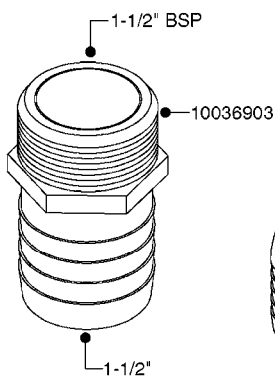

L0040

FITTINGS - NIPPLES & ELBOWS
L0040-HIN, 01:01:16

Page 1

Date 12.08.2020 9:13

parts-n°	order qty	description
10530803	1	FITT.PO.SE 2.00X2.00 45 DEG.
320191	1	FITT.DK ELB 3/8' BSP 45 DEGREE
320482	1	FITT.DK ELB. 1/2" BSP 60 DEG.
320596	1	FITT.DK ELB 3/8'-1/2'BSP 45DEG
320607	1	FITT.DK HN 3/8M X 3/8F BSP LNG
320633	1	FITT.DK HN 3/8"M X 3/8"F BSP
321451	1	FITT.DK ELB.1-1/2 X1-1/4 80DEG
321532	1	FITT.DK REDUC 3/4' X 1/2' BSP
390233	1	FITT.DK REDUC 1-1/2" X 1" BSP