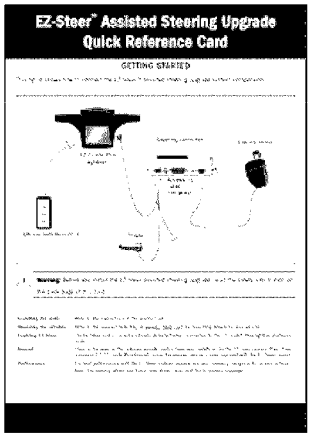

COMPLETE ASSEMBLY:
84205303 (WITH GPS)
84205403 (WITHOUT GPS)

**COMPLETE ASSEMBLIES
WHOLEGOODS ITEMS**

M0040

EZ-GUIDE PLUS LIGHT BAR
M0040-HIN, 01:01:16

Page 1
Date 12.08.2020 9:13

parts-n°	order qty	description
26007403	1	ANTENNA,HURRICANE F. EZGUIDEPL
26007503	1	REMOTE KEYPAD EZ-GUIDE PLUS
26007603	1	CABLE, ANTENNA, EZGUIDEPLUS
26007703	1	CABLE, POWER F. EZGUIDEPLUS
26007803	1	BRACKET KIT F. EZGUIDEPLUS
26007903	1	EZ-Guide 500 External Interfac
26008003	1	LIGHT BAR ASSM WITH GPS
26008103	1	LIGHT BAR ASSM WITHOUT GPS
29002703	1	VACUUM CUP 4 1/2" 1420I
29002803	1	MOUNT, MAG F. ANTENNA
29002903	1	PLATE, F. ANTENNA MOUNT
67206303	1	QUICK REFERENCE CARD EZ-GUIDE+
67206403	1	MANUAL EZ GUIDE PLUS
84205303	1	EZ GUIDE PLUS W GPS, NO LABLE
84205403	1	EZ GUIDE PLUS W/O GPS,NO LABLE
97607603	1	DECAL COMPANY 45MM X 20MM