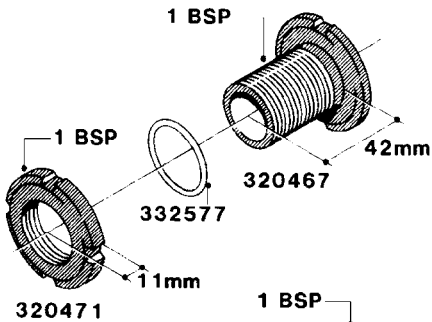

L0060

FITTINGS - BULKHEAD
L0060-HIN, 01:01:16

Page 1

Date 12.08.2020 9:13

parts-n°	order qty	description
141046	1	NUT 3/8" BSP
141341	1	NUT 1/4' BSP
240284	1	O-RING D82,5/75 X 3,5
320456	1	FITT.DK BULKHEAD 1"BSP DOUBLE
320467	1	FITT.DK BULKHEAD 1"BSP SINGLE
320471	1	FITT.DK NUT 1" BSP JAMB
320541	1	FITT.DK BULKHEAD 2-1/2'BSP SIN
320552	1	FITT.DK NUT 2-1/2' BSP JAMB
320644	1	FITT.DK ELB.3/4"HB X 1" BSP
320784	1	FITT.DK CAP 1-1/2" BSP
320795	1	FITT.DK NUT 1-1/2" BSP JAMB
320935	1	FITT.DK BULKHEAD 1/4' BSP SING
320946	1	FITT.DK BULKHEAD 3/8' BSP SING
321296	1	FITT.DK BULKHEAD 1/2" BSP SING
321307	1	FITT.DK NUT 1/2" BSP JAMB
321333	1	FITT.DK BULK 1-1/2" X 1"F BSP
330061	1	O-RING D16/D11X2,5
330072	1	O-RING D53.5/D45.5X4
330212	1	O-RING D19/D14X2.4 F.1/2"NUT
332577	1	O-RING D38/D30X4 F.1" PUR.
332592	1	O-RING D26/D20X3