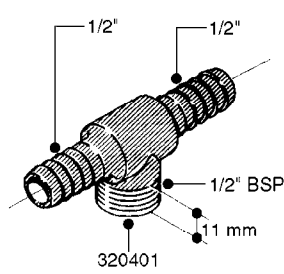

L0040

FITTINGS - NIPPLES & ELBOWS
L0040-HIN, 01:01:16

Page 1

Date 12.08.2020 9:13

parts-n°	order qty	description
10530803	1	FITT.PO.SE 2.00X2.00 45 DEG.
320191	1	FITT.DK ELB 3/8' BSP 45 DEGREE
320482	1	FITT.DK ELB. 1/2" BSP 60 DEG.
320596	1	FITT.DK ELB 3/8'-1/2'BSP 45DEG
320607	1	FITT.DK HN 3/8M X 3/8F BSP LNG
320633	1	FITT.DK HN 3/8"M X 3/8"F BSP
321451	1	FITT.DK ELB.1-1/2 X1-1/4 80DEG
321532	1	FITT.DK REDUC 3/4' X 1/2' BSP
390233	1	FITT.DK REDUC 1-1/2" X 1" BSP