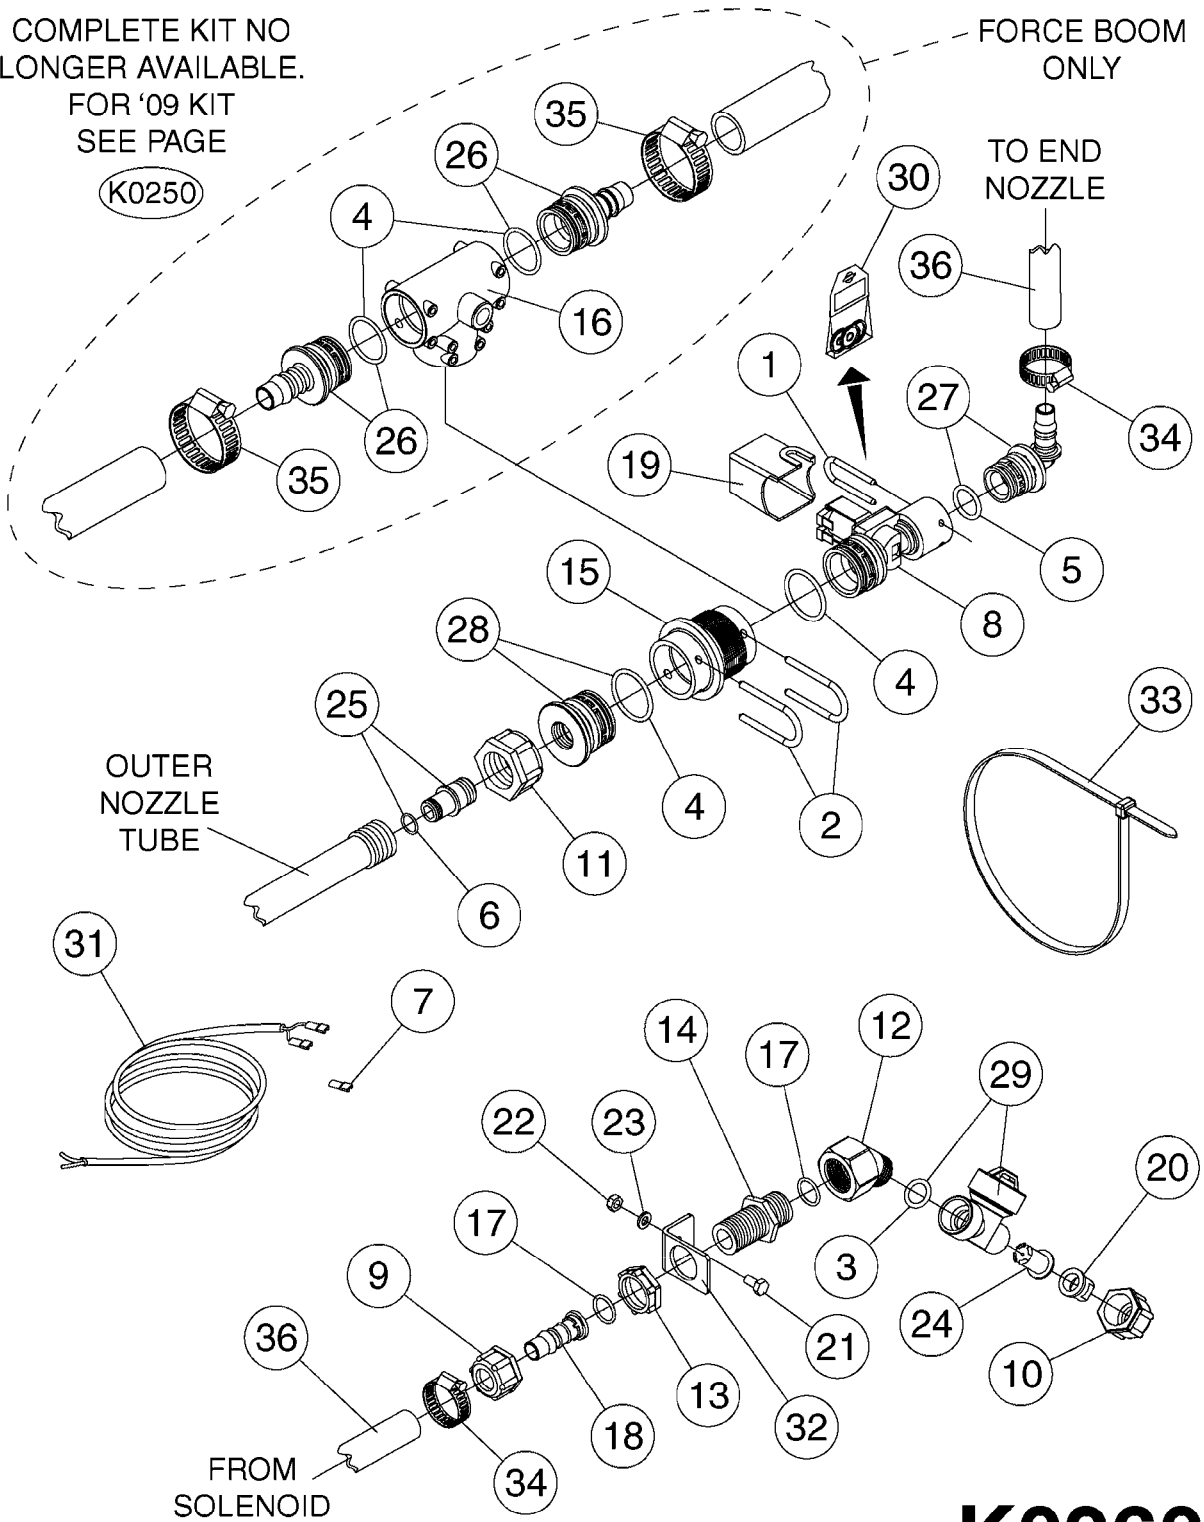

COMPLETE KIT NO
LONGER AVAILABLE.
FOR '09 KIT
SEE PAGE

(K0250)

FORCE BOOM
ONLY

TO END
NOZZLE

OUTER
NOZZLE
TUBE

FROM
SOLENOID
ASSEMBLY

ELECTRIC END NOZZLE KIT '12
K0260-HIN, 01:01:16

Page 1
Date 12.08.2020 9:13

Pos.	parts-n°	order qty	description
1	145994	1	FITT.DK S-40 FORK
2	145995	1	FITT.DK S-53 FORK
3	240177	1	O-RING D16.1/11.3 X 2.4
4	242354	1	O-RING D32.2X3.0 VITON
5	242355	1	O-RING D19.2X3.0 VITON F.S-40
6	242594	1	O-RING D14 X 1.78 SCH.70-EPDM
7	261539	1	SPADE F.ELEC CONNec BLUE INSUL
8	262104	1	VALVE, SOLENOID, S53/S40
9	320084	1	FITT.DK NUT 1/2" BSP
10	320187	1	FITT.DK CAP 3/8" BSP BLACK
11	320283	1	FITT.DK NUT 3/4"BSP
12	320596	1	FITT.DK ELB 3/8'-1/2'BSP 45DEG
13	321307	1	FITT.DK NUT 1/2" BSP JAMB
14	321742	1	FITT.DK BULKHEAD 1/2' BSP
15	322103	1	FITT.DK S-53 BULKHEAD
16	322352	1	FITT.DK S-53 TEE
17	330212	1	O-RING D19/D14X2.4 F.1/2"NUT
18	330687	1	FITT.DK HB 1/2" F. 1/2" NUT
19	334965	1	COVER FOR S53 SOLENOID VALVE
20	370366	1	OFF-CENTER FLAT SPRAY NOZZLE, 1850 - G150
21	410185	1	BOLT HEX 8.8 DEL M6X16
22	460261	1	NUT HEX M6X1.00 LOCK DIN985 A2 SS
23	471125	1	WASHER M6U 6.4X14X1.2,A2 SS
24	614366	1	FILTER 50 MESH F.NOZZLE BLUE
24	614367	1	FILTER 80 MESH F.NOZZLE RED
24	614368	1	FILTER 100 MESH F.NOZZLE YEL.
25	720856	1	FITT.DK 1/2'BSP ASSY.F.3/4'NUT
26	726558	1	FITT.DK S53 STR. 3/4" W.ORING
27	726567	1	FITT.DK S-40 ELB.1/2" W.O-RING
28	726694	1	PLUG,S53,1/2"FBSP THD W.ORING
29	729610	1	NOZZLE ASSY. NON DRIP 3/8 THRD
30	750722	1	REPAIR KIT FOR 3S SC CONTROL
31	983087	1	ELEC. CABLE 2 WIRE X 0.75MM
32	16180100	1	PLATE, END ROW NOZZLE
33	28025203	1	TIE STRAP L=23" x W=1/2"
34	28029803	1	CLAMP HOSE GEAR P1/2" 6708
35	28029903	1	CLAMP HOSE GEAR P3/4"-S1" 6712
36	92702103	1	HOSE R X1/2" X300PSI WP X0012"