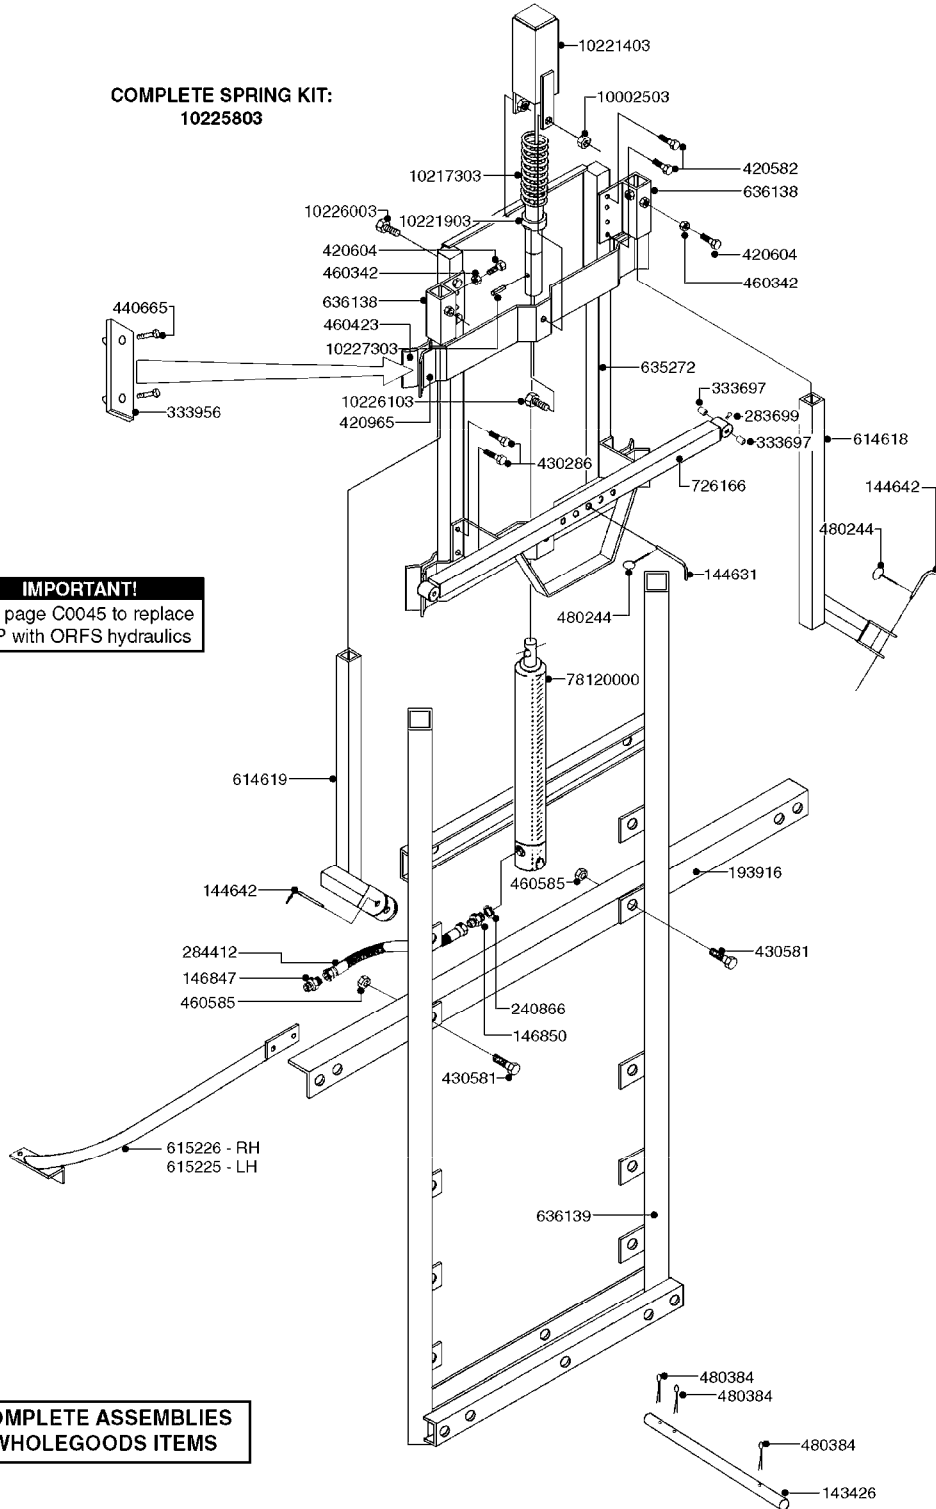

BOOM - MB H-FRAME HL
D0180-HIN, 31:03:16

Page

0

Date

12.08.2020

9:13

BOOM - MB H-FRAME HL
D0180-HIN, 31:03:16

Page 1

Date 12.08.2020 9:13

parts-n°	order qty	description
143426	1	PIN 20x160mm F/HYD/CYL.
144631	1	LOCKING PAWL
144642	1	LOCKING PAWL D10X65MM
146847	1	HEX NIPPLE 1/2"X3/8"
146850	1	HEX NIPPLE 3/8"x3/8" - 1.8mm
193916	1	ANGLE IRON FOR MB BOOM BKTS.
240866	1	DOWTYSEAL 3/8"
283699	1	GREASE NIPPLE M6X1
284412	1	HOSE HY 3/8" X 315" STR+STR
333697	1	BUSHING D22/D16x25
333956	1	SLIDE SHOE 91X25X10
420582	1	BOLT HEX 8.8 DEL M8X20 FT A2
420604	1	BOLT HEX 8.8 DEL M10X25 FT DIN933
420965	1	M10X40 MACHINE SCREW STAINLESS
430286	1	BOLT HEX 8.8 DEL M12X30 FT
430581	1	BOLT HEX 8.8 DEL M16X40 FT
440665	1	SCREW M4.2X16 STAINLESS
460342	1	NUT HEX M10 DEL DIN934
460423	1	NUT HEX M10X1.50 LOCK DIN985A2 SS
460585	1	LOCKING NUT M16 DIN985 A2 SS
480244	1	PIN SNAP D4.5
480384	1	PIN COTTER 3/16 x 1-1/2"
614618	1	TRANS BRKT. F/MB BOOM (SHORT)
614619	1	TRANS BRKT. F/MB BOOM (LONG)
615225	1	SIDE BRACE LEFT 500 EAGLE
615226	1	SIDE BRACE RIGHT 500 EAGLE
635272	1	SLIDE
636138	1	BRACKET
636139	1	H FRAME HY LIFT 300/500 MB
726166	1	TRAPEZE FRAME
10002503	1	NUT HEX NC 1/2"
10217303	1	SPRING FOR 45/50 MB HY LIFT
10221403	1	BOX W/M F.SPRING 45/50 MB HY
10221903	1	SLEEVE W/M F.45/50 MB HY
10225803	1	SPRING KIT FOR MB HYDRAULIC
10226003	1	BOLT HEX 3/8 NC GR.5 00.75"
10226103	1	BOLT HEX 1/2 NC GR.2 01.00"
10227303	1	PIN ROLL 3/16 X 1.25
78120000	1	CYL.TELESCOPING Ø50/40/25_1100