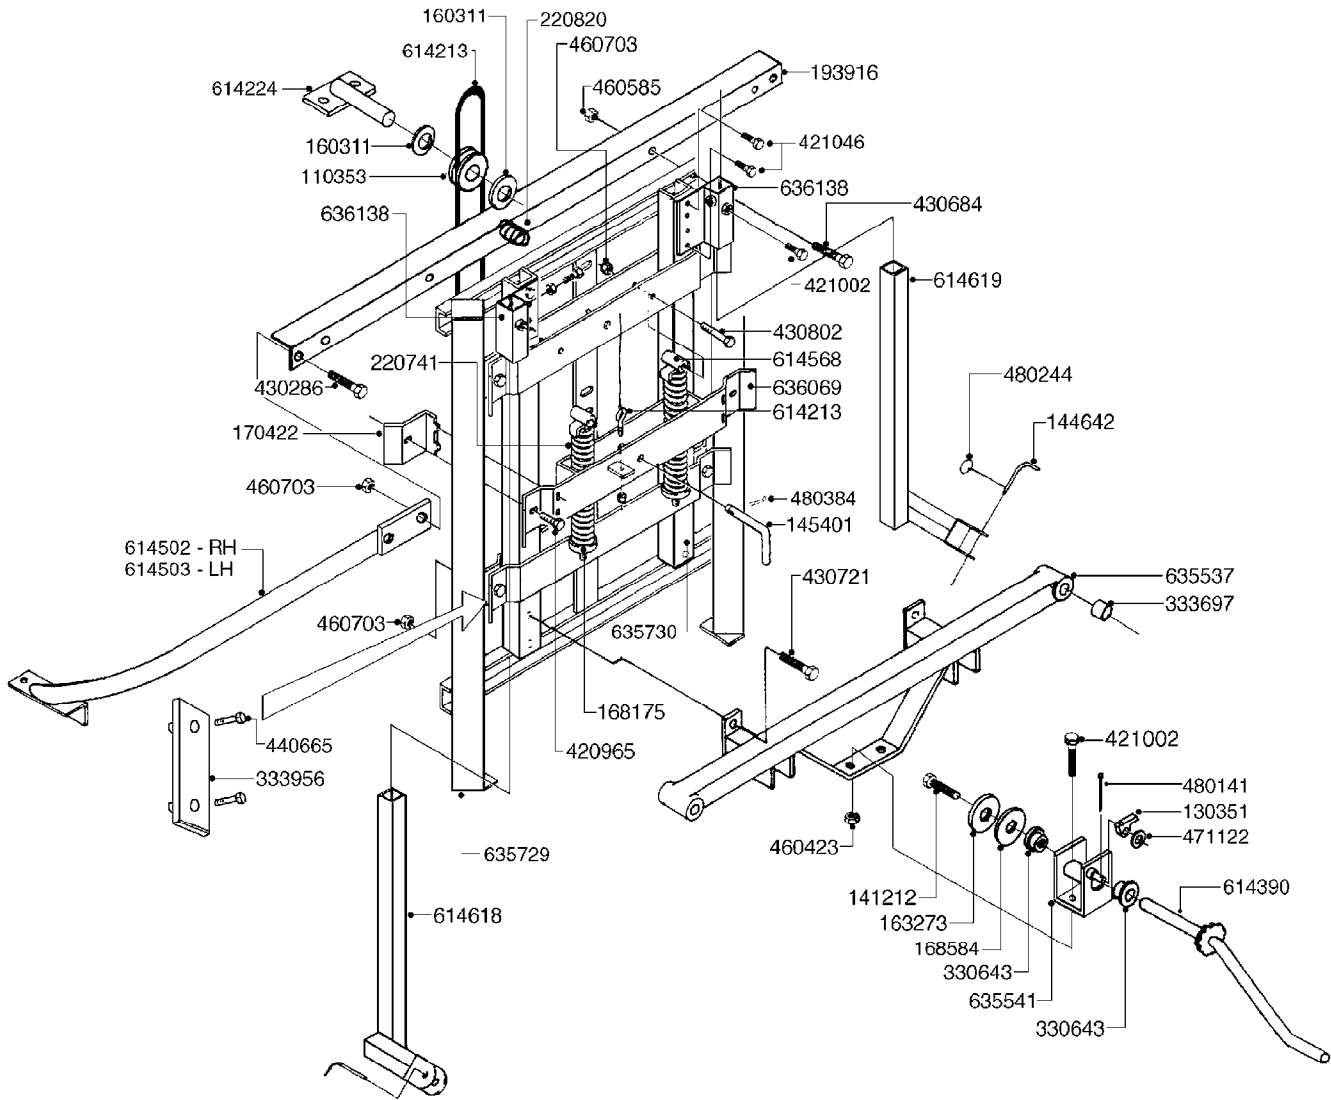

COMPLETE ASSEMBLIES
WHOLEGOODS ITEMS

831239: COMPLETE WINCH KIT

D0160

BOOM-MB H-FRM 35'42' WL SKD MT
D0160-HIN, 01:01:16

Page 1

Date 12.08.2020 9:13

parts-n°	order qty	description
110353	1	PULLEY S 63-1 FOR BOOM LIFT
130351	1	PAWL FOR BOOM LIFT
141212	1	BOLT FOR CABLE LOCK
144642	1	LOCKING PAWL D10X65MM
145401	1	PAWL
160311	1	WASHER D30/D20.4X2
163273	1	WASHER FOR WINCH W. D14 RED
168584	1	WASHER F.SPRING D59 RED
193916	1	ANGLE IRON FOR MB BOOM BKTS.
220820	1	SPRING D20.5/2.0 0-50MM
330643	1	NYLON BUSH D28/D20/19
333697	1	BUSHING D22/D16x25
333956	1	SLIDE SHOE 91X25X10
420965	1	M10X40 MACHINE SCREW STAINLESS
421002	1	BOLT HEX 8.8 DEL M10X30 FT DIN933
421046	1	BOLT HEX M8X25/25 A2 SS DIN933
430286	1	BOLT HEX 8.8 DEL M12X30 FT
430684	1	BOLT HEX 8.8 DEL M16X30 FT
430721	1	BOLT HEX 8.8 DEL M12X40 FT
440665	1	SCREW M4.2X16 STAINLESS
460423	1	NUT HEX M10X1.50 LOCK DIN985A2 SS
460585	1	LOCKING NUT M16 DIN985 A2 SS
460703	1	NUT HEX M12X1.75 LOCK DIN985A2 SS
471122	1	WASHER, M10, Ø20/10.5X 2.0, SS
471126	1	WASHER, M8, Ø16/ 8.4X 1.6, SS
480141	1	PIN COTTER M4X20
480244	1	PIN SNAP D4.5
480384	1	PIN COTTER 3/16 x 1-1/2"
614213	1	WIRE W EYE BOLT TR/MB CAN.
614224	1	BRACKET FOR WHEEL
614390	1	HANDLE FOR WINCH
614502	1	INCLINED BRACE RIGHT CAN
614503	1	INCLINED BRACE LEFT CAN
614618	1	TRANS BRKT. F/MB BOOM (SHORT)
614619	1	TRANS BRKT. F/MB BOOM (LONG)
635537	1	TRAPEZE FRAME
635541	1	BRACKET
635729	1	OUTER FRAME OFF H-FRAME
635730	1	FRAME INNER F.MB WINCH LIFT
636138	1	BRACKET
831239	1	WINCH CTN.FOR SM/ESC LIFT