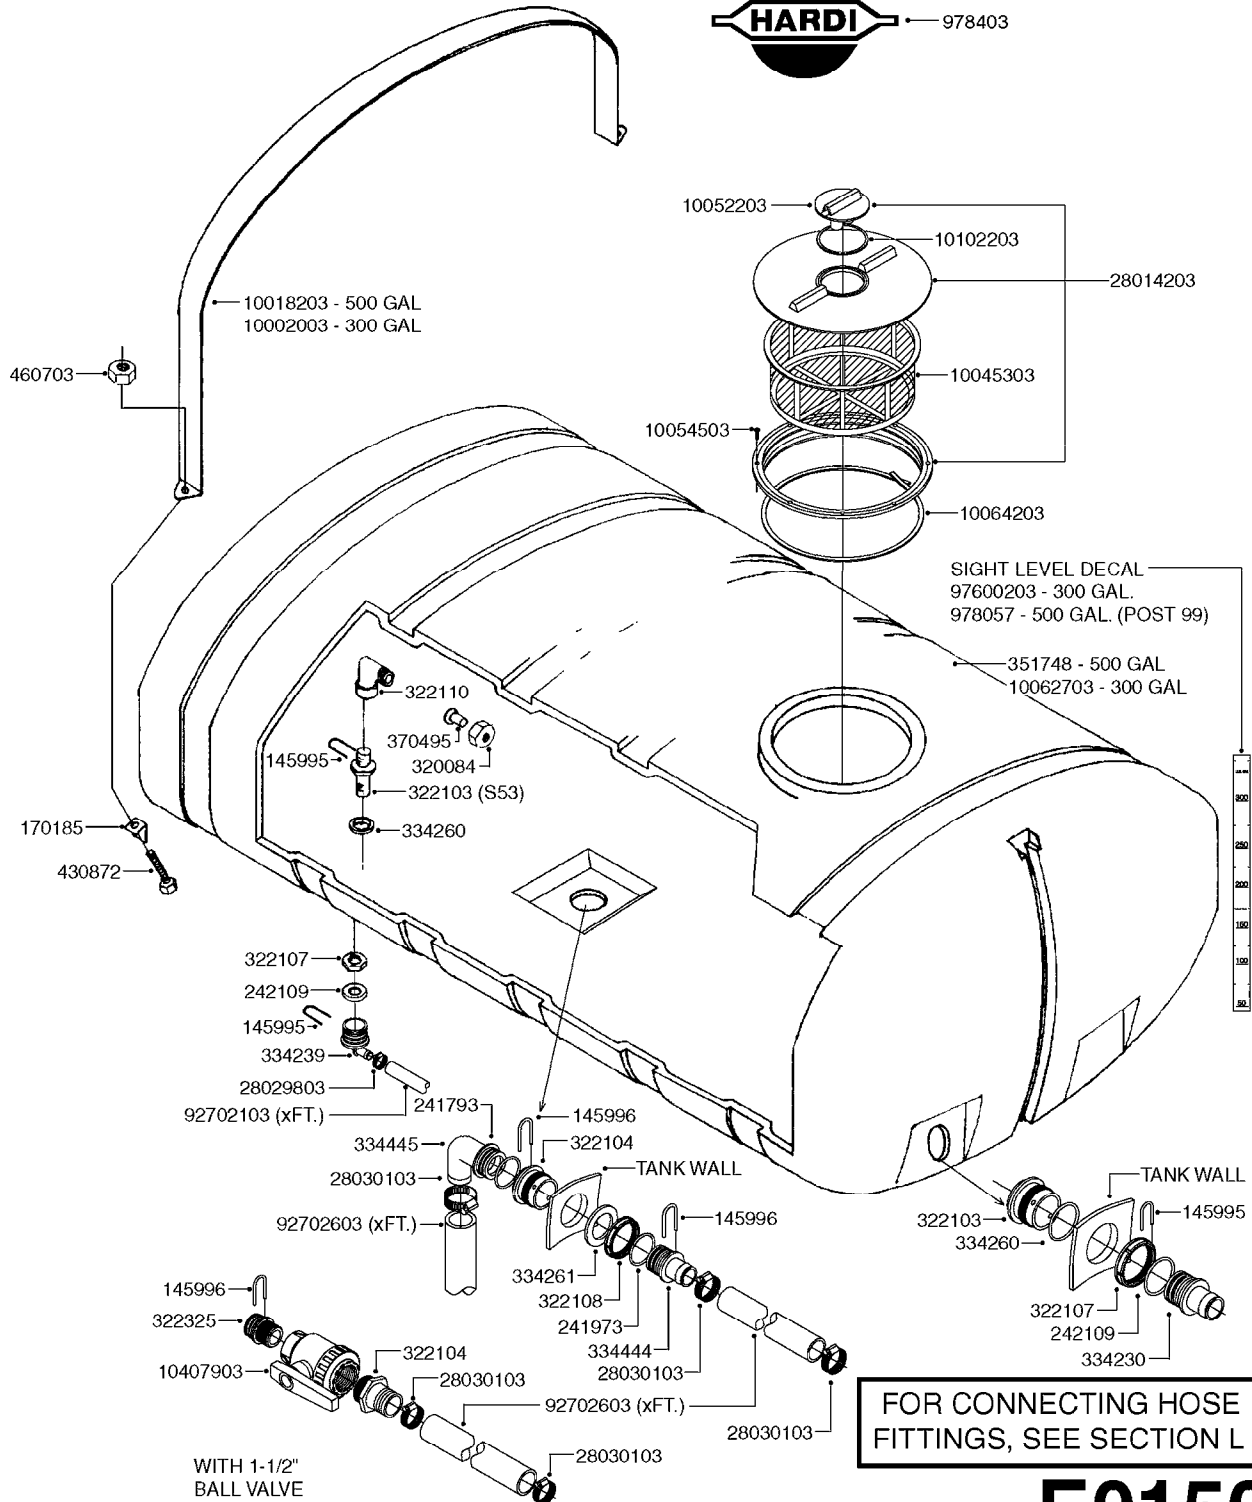

BLANK TUBES:
614647 - 23-3/4"
614648 - 43-1/4"
614649 - 63"
614650 - 82-1/2"

D1110

NOZZLE TUBES & HOLDER-PLASTIC
D1110-HIN, 08:04:19

Page 1

Date 12.08.2020 9:13

parts-n°	order qty	description
321484	1	BUSHING THREADED F.NOZZ.TUBE
322114	1	NUT PLASTIC F.NOZZ.H
322116	1	BOLT PLASTIC F.NOZZ.H.
334874	1	NOZZLE HOLDER - TOP HALF
612872	1	NOZZLE TUBE 2 HOLE L-24"/50CM
612883	1	NOZZLE TUBE 3 HOLE L-44"/50CM
612894	1	NOZZLE TUBE 4 HOLE L-64"/50CM
612905	1	NOZZLE TUBE 5 HOLE L-83.5"/50C
613767	1	NOZZLE TUBE 1 HOLE L-13.875"
614610	1	NOZZLE TUBE 2 HOLE L-24"/SP20"
614611	1	NOZZLE TUBE 3 HOLE L-44"/SP20"
614612	1	NOZZLE TUBE 4 HOLE L-64"/SP20"
614613	1	NOZZLE TUBE 5 HOLE L-83.5"/20"
614638	1	NOZZLE TUBE 1 HOLE L-4.125"
614647	1	NOZZLE TUBE L=600mm NO HOLES
614648	1	NOZZLE TUBE L=1100mm NO HOLES
614649	1	NOZZLE TUBE L=1600mm NO HOLES
614650	1	NOZZLE TUBE L=2100mm NO HOLES
16110803	1	NOZZLE BRACKET VAR SPACINGS
33487300	1	NOZZLE HOLDER - BOTTOM HALF
74008203	1	CLAMP & INSULATOR 100X60 (QTY.10)
74008303	1	CLAMP & INSULATOR 80X60 MM (QTY.10)
74008403	1	CLAMP & INSULATOR 80X60 MM (QTY.5)
74008503	1	CLAMP & INSULATOR 50X50 MM (QTY.10)
74008603	1	CLAMP & INSULATOR 50X50 MM (QTY.5)
74008703	1	CLAMP & INSULATOR 30X50 MM (QTY.10)
74008803	1	CLAMP & INSULATOR 30X50 MM (QTY.5)
74008903	1	NOZZLE HOLDER COMPLETE (QTY.10)
74009003	1	NOZZLE HOLDER COMPLETE (QTY.5)