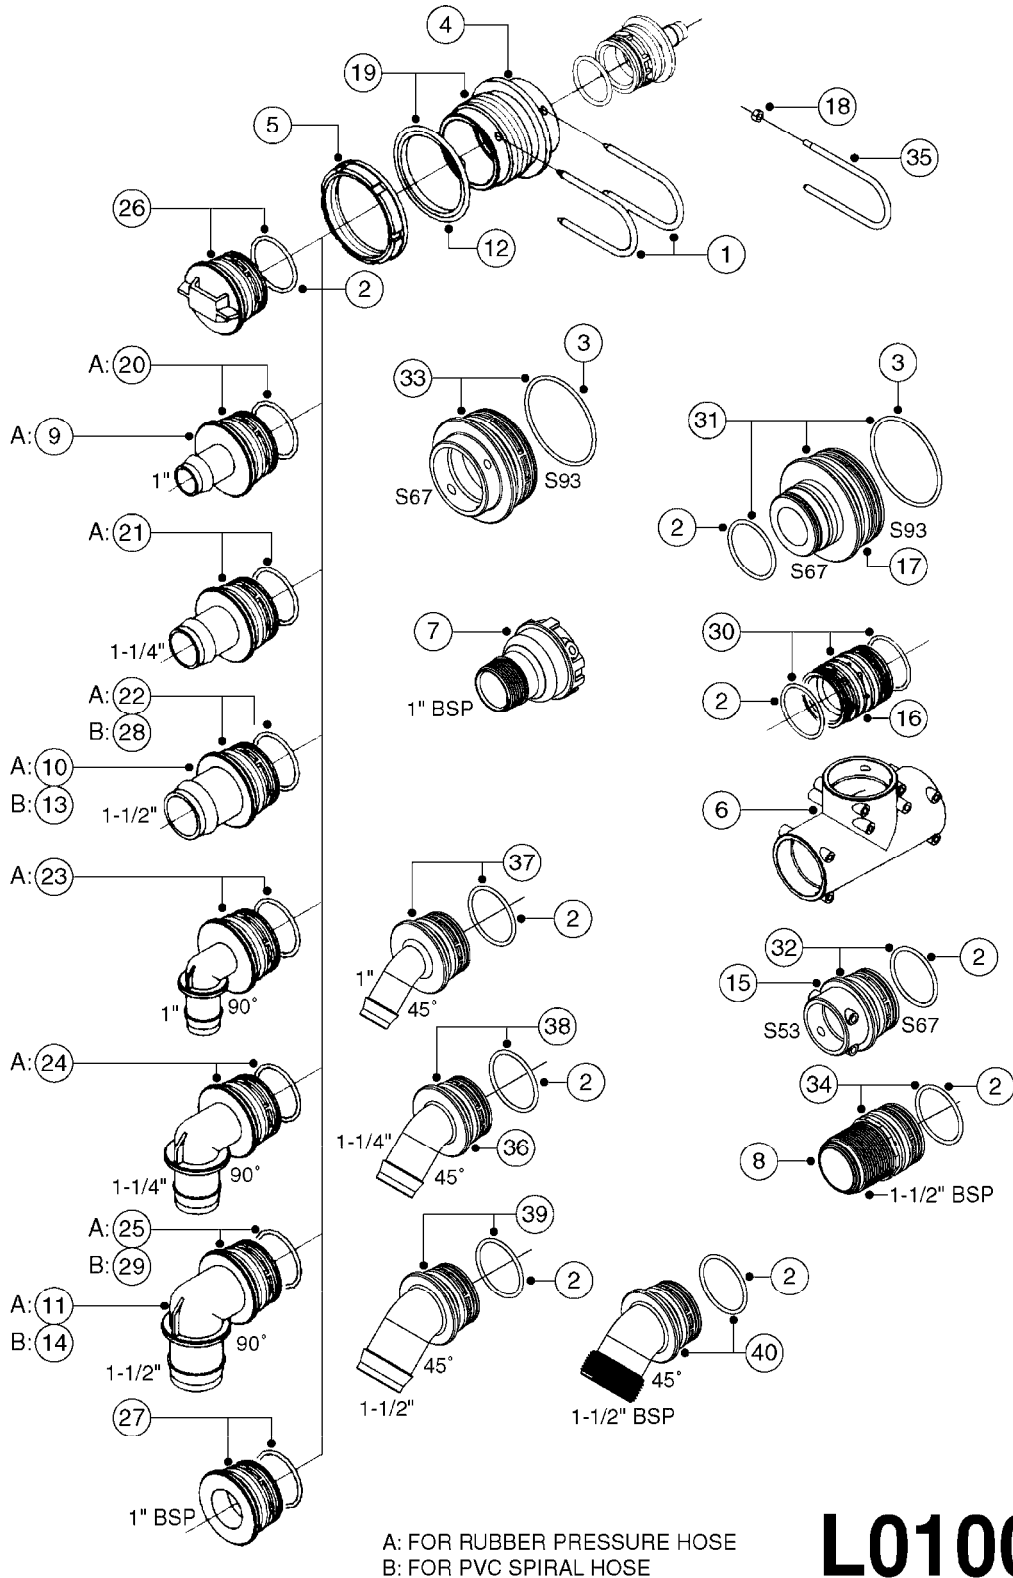

L0090

FITTINGS - S-56 & S-61
L0090-HIN, 01:01:16

Page 1

Date 12.08.2020 9:13

parts-n°	order qty	description
145661	1	FITT.DK S-61 FORK
241754	1	O-RING D59.5X3
241883	1	O-RING 3 X 39.2 NITRIL
322055	1	FITT.DK S-61 BULKHEAD
322056	1	FITT.DK S-61 BULKHEAD NUT
322066	1	FITT.DK S-56 NUT
334050	1	FITT.DK S-61 STR.1-1/4"
334068	1	FITT.DK S-61 STR.1"
334091	1	FITT.DK S56 STR.1-1/2'
334099	1	FITT.DK S-61 ELB.1-1/2"110 DEG
334100	1	FITT.DK S-61 ELB.1" 110 DEG.
334151	1	FITT.DK S-61 ELB.1-1/4"110 DEG
390231	1	FITT.DK NIPPLE 1-1/2 X S56