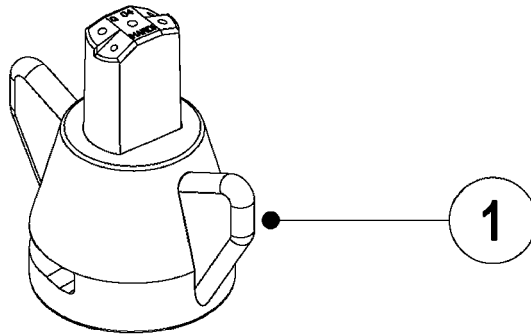

D1050

BOOM-NOZZLES MINIDRIFT
D1050-HIN, 01:01:16

Page 1

Date 12.08.2020 9:13

Pos.	parts-n°	order qty	description
1	372121	1	NOZZLE ISO CT MD-015-110 GREEN
1	372122	1	NOZZLE ISO CT MD-02-110 YELLOW
1	372123	1	NOZZLE ISO CT MD-025-110 LILAC
1	372124	1	NOZZLE ISO CT MD-03-110 BLUE
1	372125	1	NOZZLE ISO CT MD-04-110 RED
1	372126	1	NOZZLE ISO CT MD-05-110 BROWN
2	372111	1	NOZZLE ISO MD-015-110 GREEN
2	372112	1	NOZZLE ISO MD-02-110 YELLOW
2	372113	1	NOZZLE ISO MD-025-110 LILAC
2	372114	1	NOZZLE ISO MD-03-110 BLUE
2	372115	1	NOZZLE ISO MD-04-110 RED
2	372116	1	NOZZLE ISO MD-05-110 BROWN