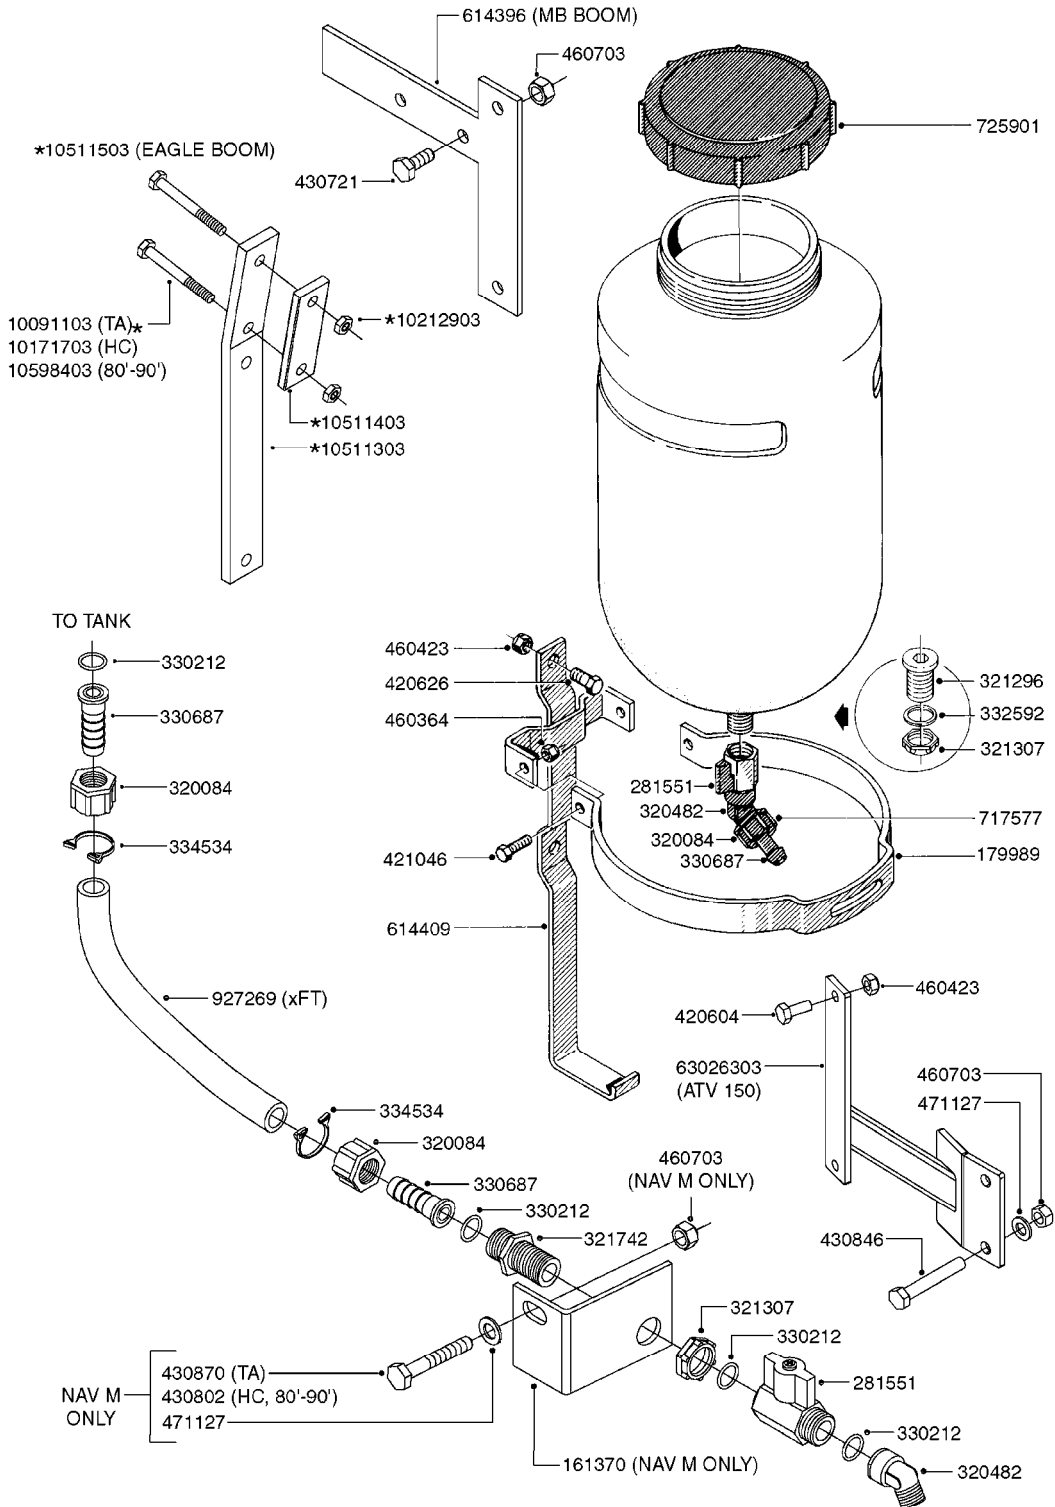

CLEAN WATER TANK
K0130-HIN, 01:01:16

COMPLETE TANK ASSY : 722072

K0130

CLEAN WATER TANK
K0130-HIN, 01:01:16

Page 1
Date 12.08.2020 9:13

parts-n°	order qty	description
161370	1	BKT.CLEAN WATER BOTT. VALVE
179989	1	BRKT. F. 3 GAL. TANK
281551	1	BALL VALVE 1/2"
320084	1	FITT.DK NUT 1/2" BSP
320482	1	FITT.DK ELB. 1/2" BSP 60 DEG.
321296	1	FITT.DK BULKHEAD 1/2" BSP SING
321307	1	FITT.DK NUT 1/2" BSP JAMB
321742	1	FITT.DK BULKHEAD 1/2' BSP
330212	1	O-RING D19/D14X2.4 F.1/2"NUT
330687	1	FITT.DK HB 1/2" F. 1/2" NUT
332592	1	O-RING D26/D20X3
334534	1	CLAMP HOSE PLASTIC 1/2"
420604	1	BOLT HEX 8.8 DEL M10X25 FT DIN933
420626	1	BOLT HEX 8.8 DEL M10X20 FT
421046	1	BOLT HEX M8X25/25 A2 SS DIN933
430721	1	BOLT HEX 8.8 DEL M12X40 FT
430802	1	BOLT HEX 8.8 DEL M12X75
430846	1	BOLT HEX 8.8 DEL M12X80
430870	1	BOLT HEX 8.8 DEL M12X55 FT
460364	1	NUT HU M8 A2 SS DIN934
460423	1	NUT HEX M10X1.50 LOCK DIN985A2 SS
460703	1	NUT HEX M12X1.75 LOCK DIN985A2 SS
471127	1	WASHER, M12, Ø24/13X24X2.5 SS
614396	1	CLEAN WATER BRACKET MB
614409	1	BRACKET FOR FOAM MARKER
717577	1	VALVE F.CLEAN WATER TANK
722072	1	CLEAN WATER TANK W FRAME & TAP
725901	1	LID F.WATER BOTTLE VENTED
927269	1	HOSE R X PVC X 1/2 X 0012"
10091103	1	BOLT HEX 3/8 NC GR.2 03.00'
10171703	1	BOLT HEX 3/8 NC GR.2 03.50"
10212903	1	NUT HEX NC (NYLON LOCK) 3/8"
10511303	1	FLATBAR L350/17DEG.CLEAN WATER
10511403	1	FLATBAR 104MM CLEAN WATER
10511503	1	BKT.CLEAN WATER MOUNT EAGLE
10598403	1	BOLT HEX HCS3/8-16 X 4 Z 5
63026303	1	CLEAN WATER TANK BRKT, ATV