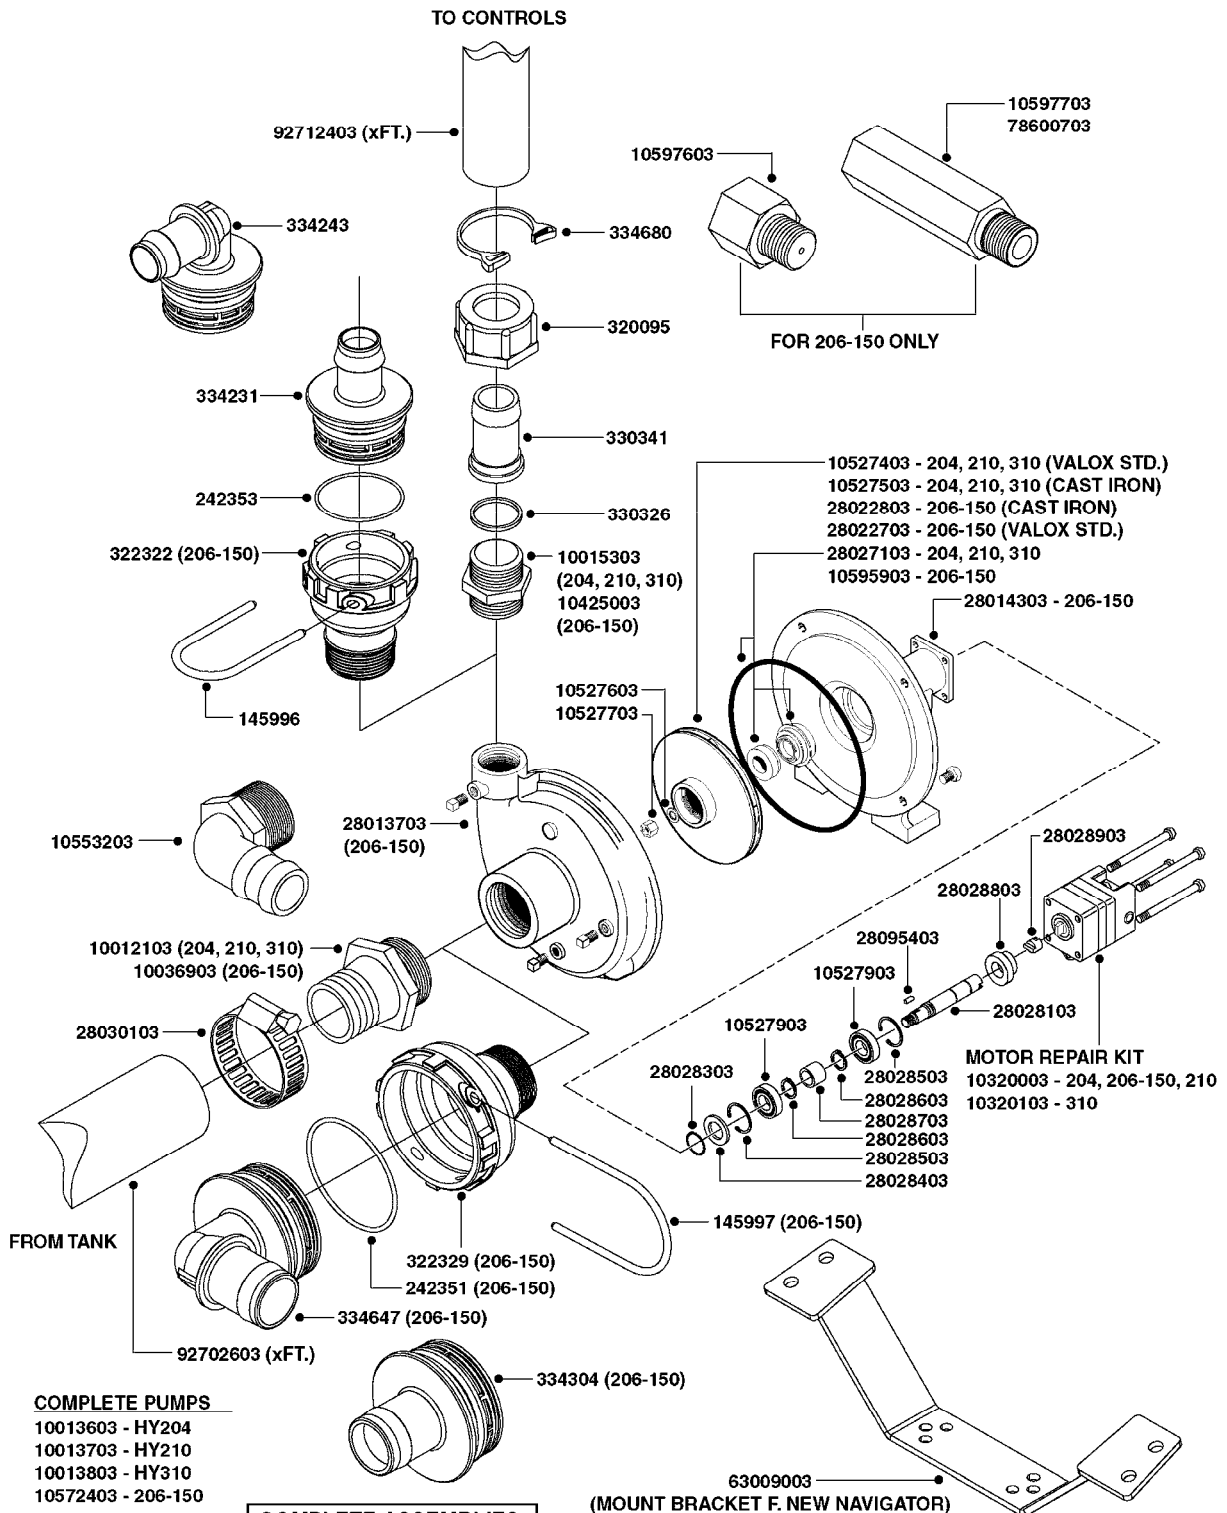

Page 1
Date 12.08.2020 9:12

parts-n°	order qty	description
145997	1	FITT.DK S-93 FORK
232115	1	FITT HEX NIPPLE 2'-2' BSP
241441	1	O-RING D29.3X3
242020	1	O-RING 39.2 X 3 VITON
242351	1	O-RING D69.5X3.0 VITON F.S-93
242353	1	O-RING 3 X 44.2 VITON
320821	1	FITT.DK NUT 1-1/2" BSP
322066	1	FITT.DK S-56 NUT
322322	1	FITT.DK S-67 X 1-1/4"BSP MALE
322323	1	FITT.DK S-93 X 1-1/2"BSP MALE
322324	1	FITTING S93 FEMALE - BSP 2" MALE
333292	1	FITT.DK HB 1"O'RING F.1-1/2"
334099	1	FITT.DK S-61 ELB.1-1/2"110 DEG
334150	1	FITT.DK HB 1-1/4" 110 F.1-1/2"
334244	1	FITT.DK S-67 ELB.1-1/4"
334647	1	FITT.DK S93 ELB 1-1/2" 90 PVC
390231	1	FITT.DK NIPPLE 1-1/2 X S56
390232	1	FITT.DK HN 1-1/2' X 1-1/4' BSP
420917	1	BOLT HEX 8.8 RAW M8X12 FT
461217	1	NUT HEX M5 LOCK
471132	1	WASHER D24/D8.4 X 2 SS
727225	1	FITT.DK S-93 ELB.2'PVC W/ORING
727226	1	HOSETAIL S93 2"1/2 90°+O-RING
10277003	1	FITT.PO.HB 2.00X2.00 MCPHEE
10530803	1	FITT.PO.SE 2.00X2.00 45 DEG.
10531103	1	FITT.PO.HB 2.00"NPT X 1.50"HOS
10592303	1	FITT.PO.HB 2.00X 2.00BSP 90DEG
14012200	1	FITT.DK S-67 FORK W/M5 THREADS
28030103	1	CLAMP HOSE GEAR P5/4-S1.5"6724
28030203	1	CLAMP HOSE T-BOLT S2" 235-67
28030303	1	CLAMP HOSE T-BOLT S2.5" 235-76
39145300	1	PTO SHIELD Ø203 4-POLET MACHINED
92702603	1	HOSE PVC SUCT GRAY 1-1/2"
92702703	1	HOSE PVC SUCT GRAY 2"
92702803	1	HOSE PVC SUCT GRAY 2.5"
92734403	1	HOSE R X5/4" X200PSI WP X0012"