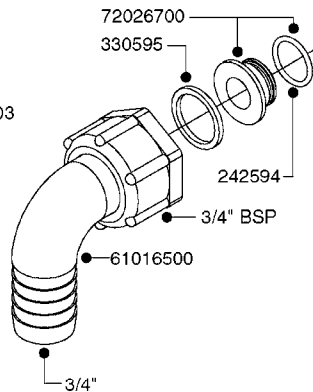

L0040

FITTINGS - NIPPLES & ELBOWS
L0040-HIN, 01:01:16

Page 1

Date 12.08.2020 9:13

parts-n°	order qty	description
10530803	1	FITT.PO.SE 2.00X2.00 45 DEG.
320191	1	FITT.DK ELB 3/8' BSP 45 DEGREE
320482	1	FITT.DK ELB. 1/2" BSP 60 DEG.
320596	1	FITT.DK ELB 3/8'-1/2'BSP 45DEG
320607	1	FITT.DK HN 3/8M X 3/8F BSP LNG
320633	1	FITT.DK HN 3/8"M X 3/8"F BSP
321451	1	FITT.DK ELB.1-1/2 X1-1/4 80DEG
321532	1	FITT.DK REDUC 3/4' X 1/2' BSP
390233	1	FITT.DK REDUC 1-1/2" X 1" BSP