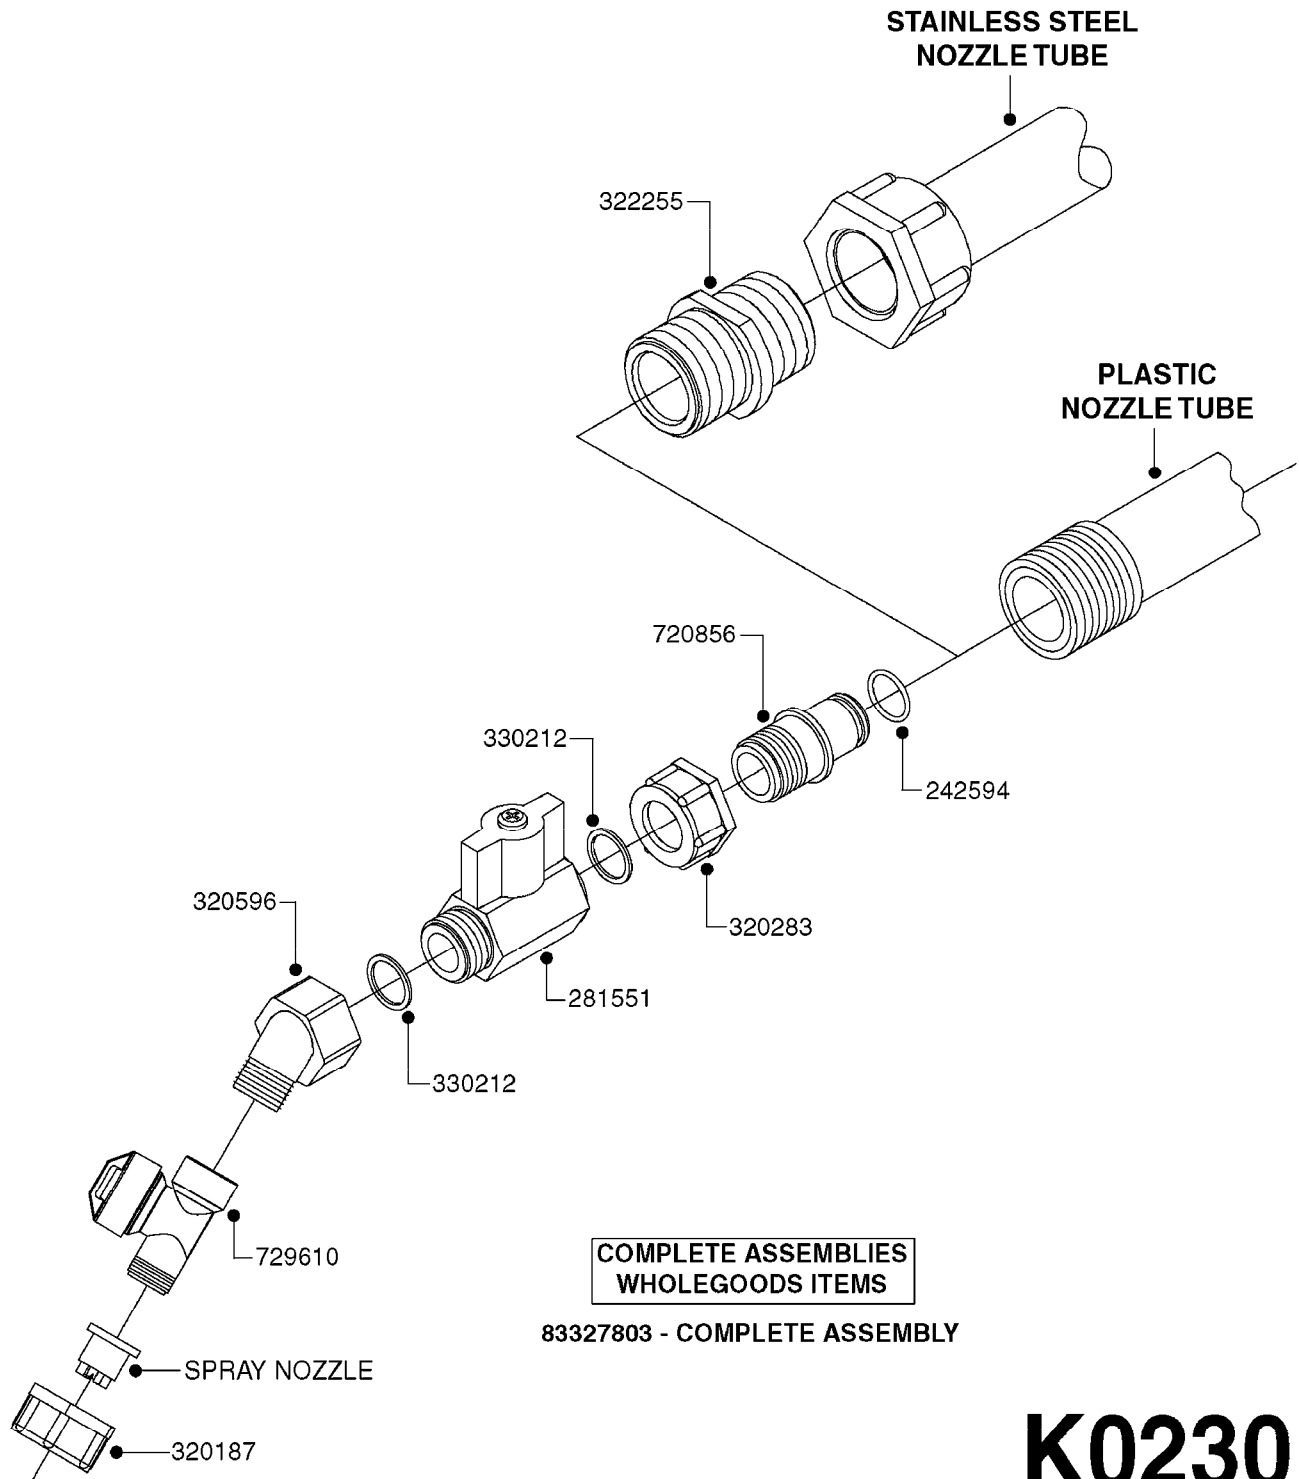

K0230

END NOZZLE KIT
K0230-HIN, 01:01:16

Page 1
Date 12.08.2020 9:13

parts-n°	order qty	description
242594	1	O-RING D14 X 1.78 SCH.70-EPDM
281551	1	BALL VALVE 1/2"
320187	1	FITT.DK CAP 3/8" BSP BLACK
320283	1	FITT.DK NUT 3/4"BSP
320596	1	FITT.DK ELB 3/8'-1/2'BSP 45DEG
322255	1	FITT.DK NIPPLE 3/4"X 3/4"
330212	1	O-RING D19/D14X2.4 F.1/2"NUT
720856	1	FITT.DK 1/2'BSP ASSY.F.3/4'NUT
729610	1	NOZZLE ASSY. NON DRIP 3/8 THRD
83327803	1	END NOZZLE KIT "04"