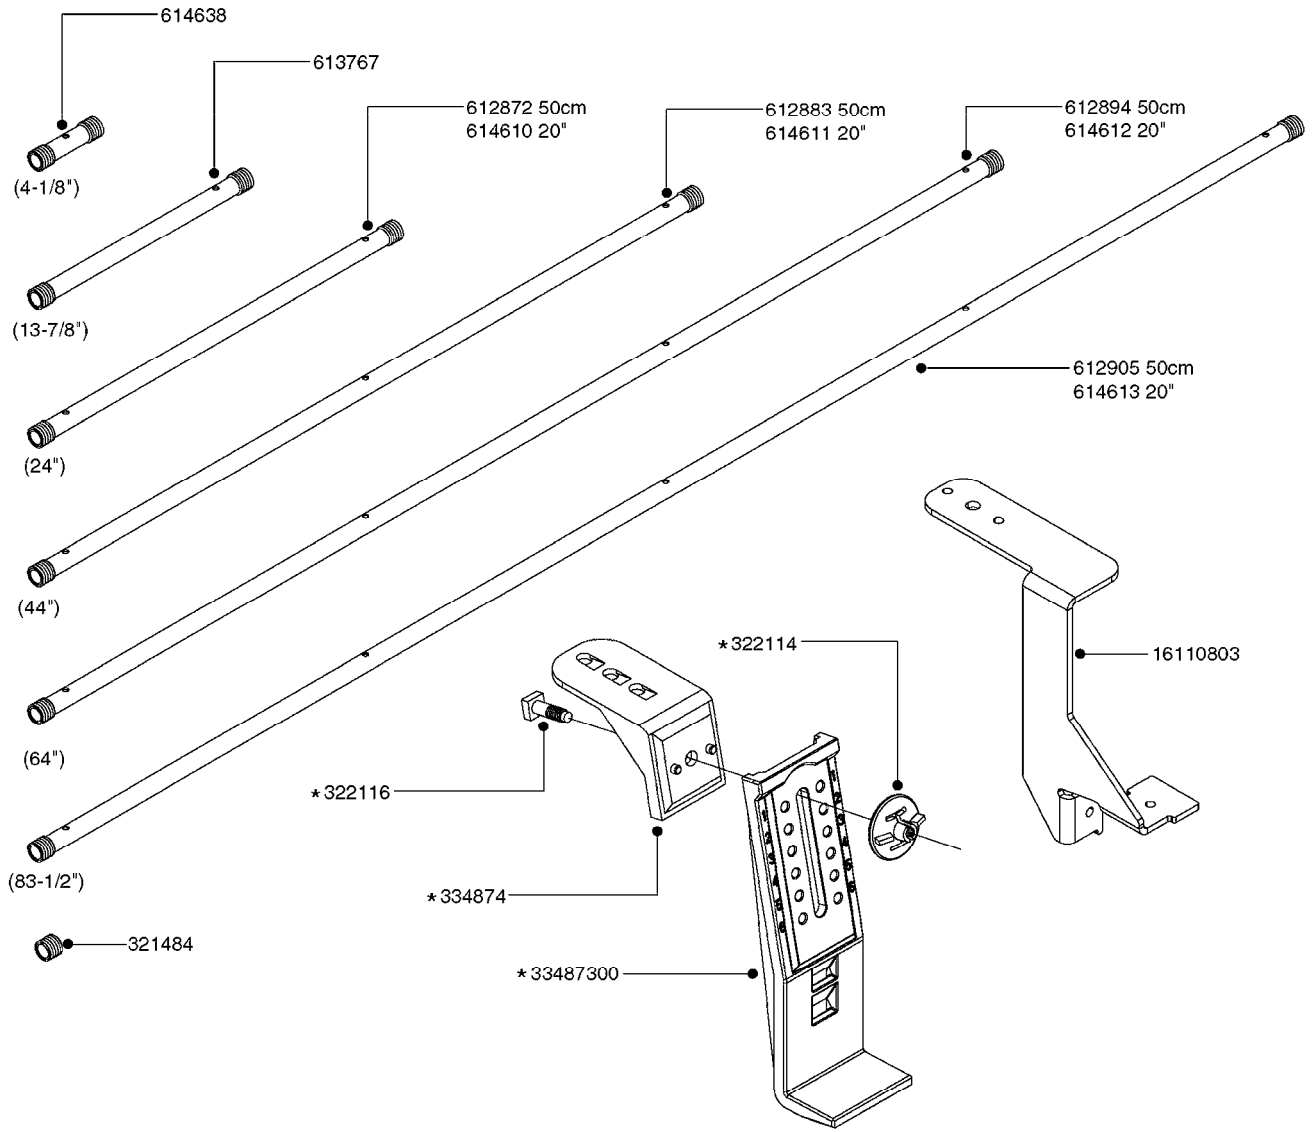

COMPLETE ASSEMBLY
WITH NOZZLES

REFER TO
HARDI® NOZZLE CATALOG

D1100

DOUBLE NOZZLE HOLDER-SNAP FIT
D1100-HIN, 01:01:16

Page 1

Date 12.08.2020 9:13

Pos.	parts-n°	order qty	description
1	372140	1	HARDI ISO BLIND CAP
2	725078	1	SNAP-FIT TRIPLET W/O NOZZ HOLD
3	28032503	1	DOUBLE NOZZLE HOLDER LD ISO
4	28040103	1	O-RING F.DOUBLE NOZZLE HOLDER
5	28089103	1	GASKET F.DOUBLE NOZZLE HOLDER
6	70056803	1	DOUBLE NOZZLE CAP ORANGE LD 01
6	70056903	1	DOUBLE NOZZLE CAP GREEN LD 015
6	70057003	1	DOUBLE NOZZLE CAP YELLOW LD 02
6	70057103	1	DOUBLE NOZZLE CAP LILAC LD 025
6	70057203	1	DOUBLE NOZZLE CAP BLUE LD 03
6	70057303	1	DOUBLE NOZZLE CAP RED LD 04
6	70057403	1	DOUBLE NOZZLE CAP BROWN LD 05