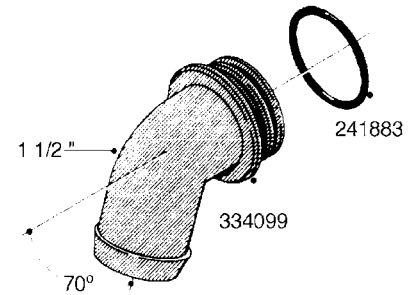

L0090

FITTINGS - S-56 & S-61
L0090-HIN, 01:01:16

Page 1

Date 12.08.2020 9:13

parts-n°	order qty	description
145661	1	FITT.DK S-61 FORK
241754	1	O-RING D59.5X3
241883	1	O-RING 3 X 39.2 NITRIL
322055	1	FITT.DK S-61 BULKHEAD
322056	1	FITT.DK S-61 BULKHEAD NUT
322066	1	FITT.DK S-56 NUT
334050	1	FITT.DK S-61 STR.1-1/4"
334068	1	FITT.DK S-61 STR.1"
334091	1	FITT.DK S56 STR.1-1/2'
334099	1	FITT.DK S-61 ELB.1-1/2"110 DEG
334100	1	FITT.DK S-61 ELB.1" 110 DEG.
334151	1	FITT.DK S-61 ELB.1-1/4"110 DEG
390231	1	FITT.DK NIPPLE 1-1/2 X S56