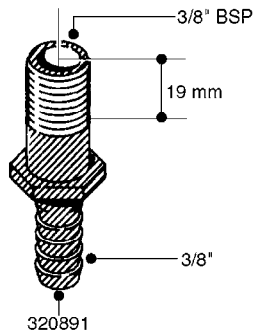

L0040

FITTINGS - NIPPLES & ELBOWS
L0040-HIN, 01:01:16

Page 1

Date 12.08.2020 9:13

parts-n°	order qty	description
10530803	1	FITT.PO.SE 2.00X2.00 45 DEG.
320191	1	FITT.DK ELB 3/8' BSP 45 DEGREE
320482	1	FITT.DK ELB. 1/2" BSP 60 DEG.
320596	1	FITT.DK ELB 3/8'-1/2'BSP 45DEG
320607	1	FITT.DK HN 3/8M X 3/8F BSP LNG
320633	1	FITT.DK HN 3/8"M X 3/8"F BSP
321451	1	FITT.DK ELB.1-1/2 X1-1/4 80DEG
321532	1	FITT.DK REDUC 3/4' X 1/2' BSP
390233	1	FITT.DK REDUC 1-1/2" X 1" BSP