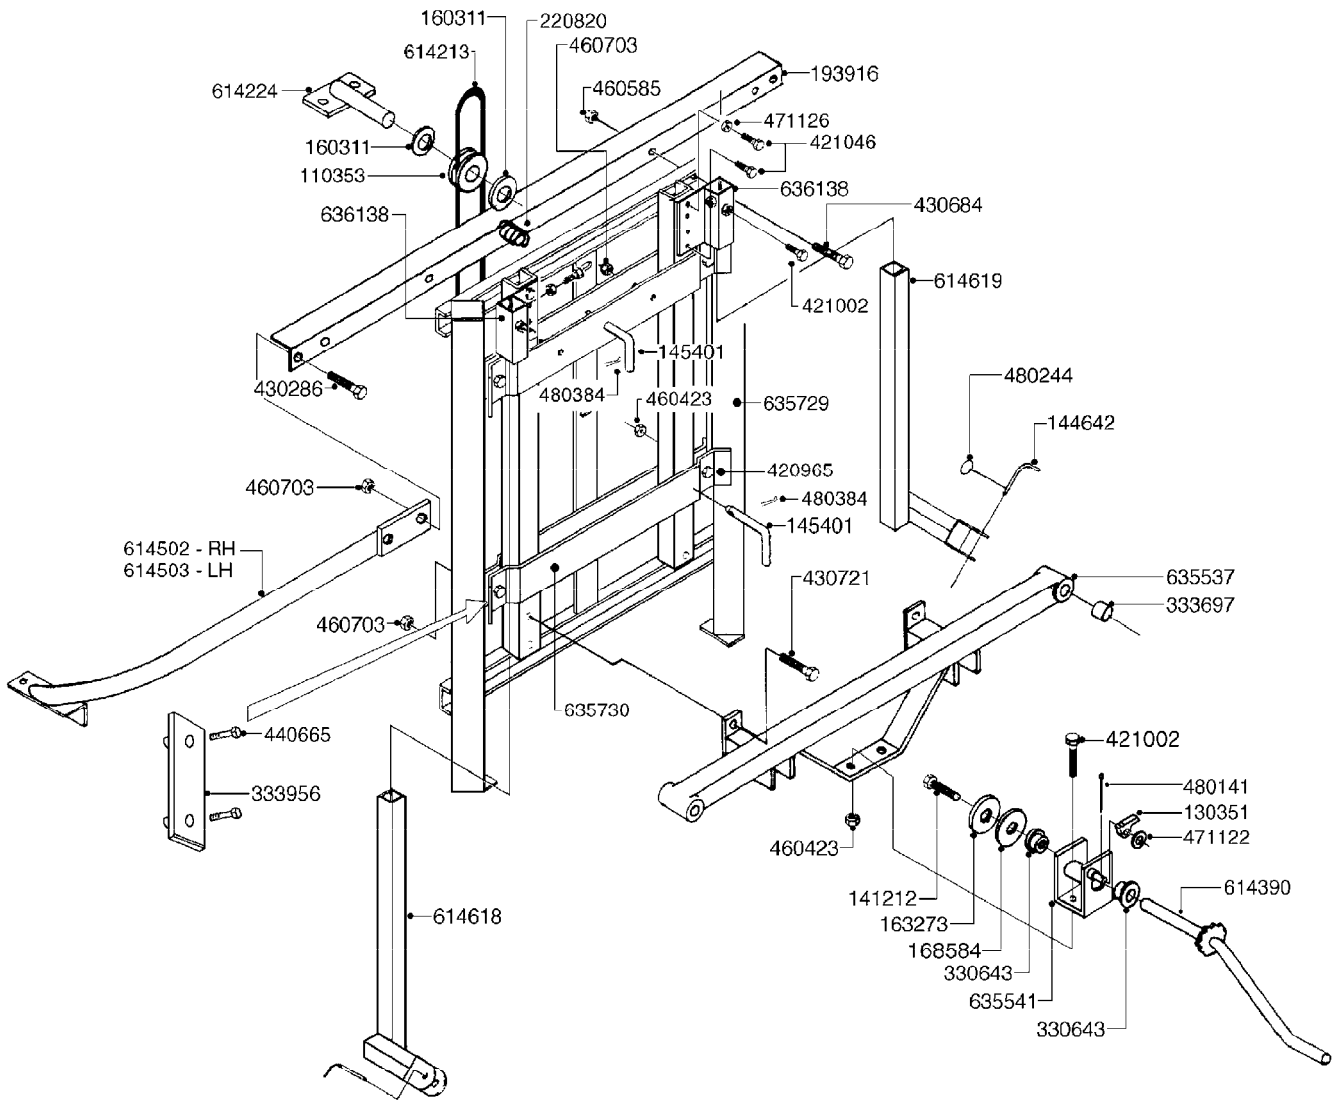

D0150

BOOM - MB H-FRAME ML-TRAILER
D0150-HIN, 01:01:16

Page 1

Date 12.08.2020 9:13

parts-n°	order qty	description
144631	1	LOCKING PAWL
144642	1	LOCKING PAWL D10X65MM
193916	1	ANGLE IRON FOR MB BOOM BKTS.
283699	1	GREASE NIPPLE M6X1
333697	1	BUSHING D22/D16x25
421002	1	BOLT HEX 8.8 DEL M10X30 FT DIN933
430286	1	BOLT HEX 8.8 DEL M12X30 FT
430323	1	BOLT HEX 8.8 DEL M12X60
430581	1	BOLT HEX 8.8 DEL M16X40 FT
430765	1	BOLT HEX 8.8 DEL M16X55
460342	1	NUT HEX M10 DEL DIN934
460585	1	LOCKING NUT M16 DIN985 A2 SS
460703	1	NUT HEX M12X1.75 LOCK DIN985A2 SS
480244	1	PIN SNAP D4.5
614502	1	INCLINED BRACE RIGHT CAN
614503	1	INCLINED BRACE LEFT CAN
614616	1	H FRAME TUBE TL RIGHT
614617	1	H FRAME TUBE TL LEFT
614618	1	TRANS BRKT. F/MB BOOM (SHORT)
614619	1	TRANS BRKT. F/MB BOOM (LONG)
635537	1	TRAPEZE FRAME
636138	1	BRACKET