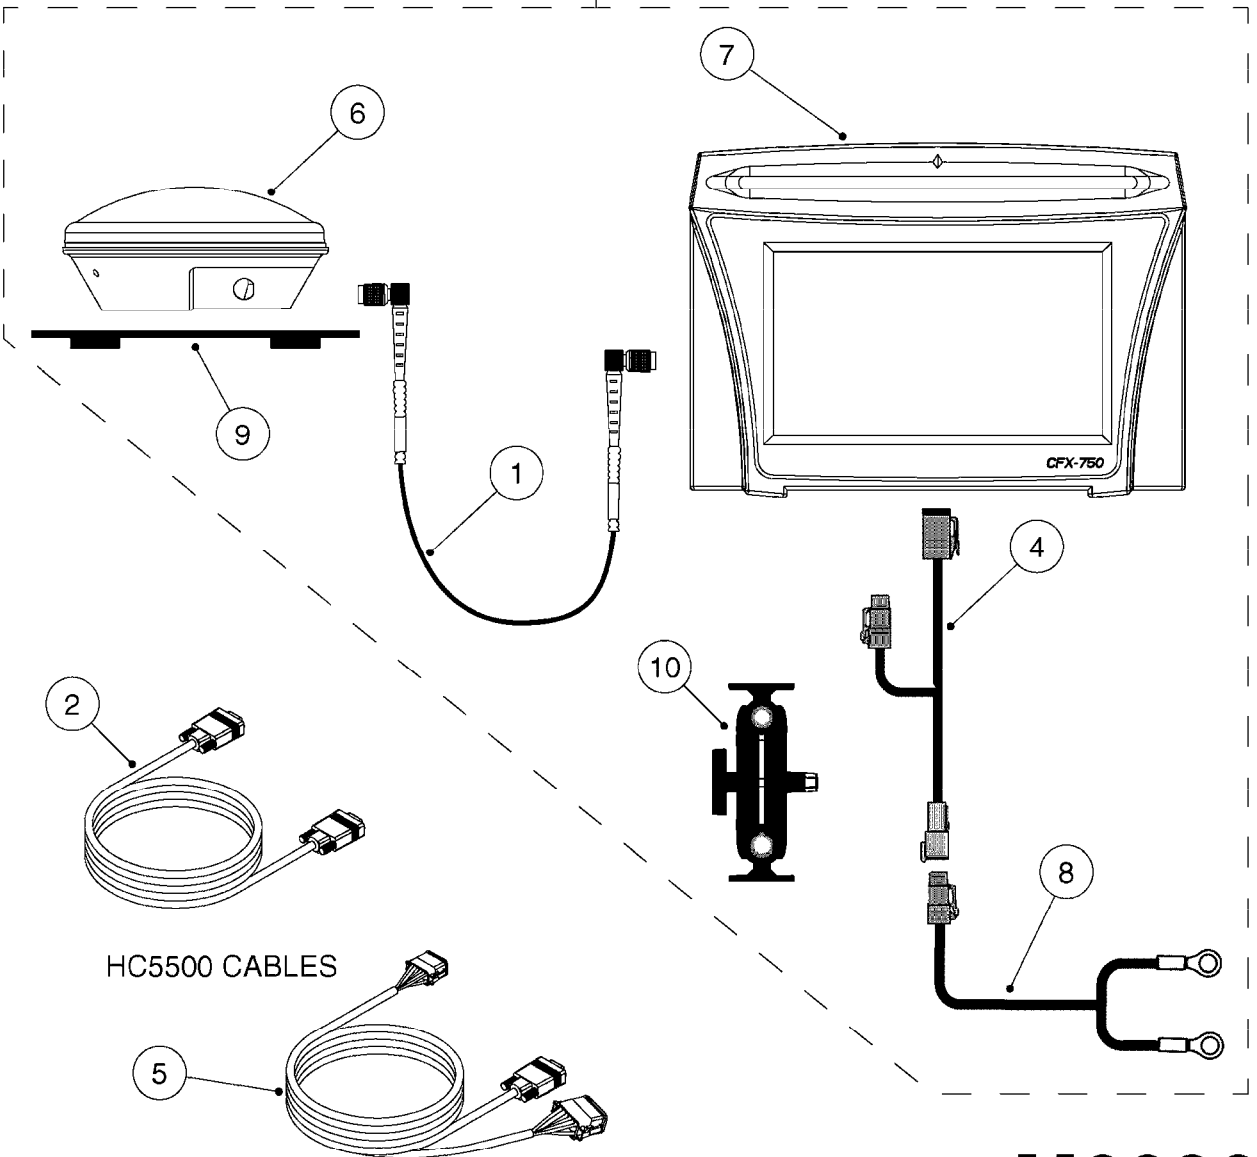

3 COMPLETE ASSEMBLY

CFX-750 DISPLAY, DGPS
M0030-HIN, 01:01:16

Page 1

Date 12.08.2020 9:13

Pos.	parts-n°	order qty	description
1	26007603	1	CABLE, ANTENNA, EZGUIDEPLUS
2	26012003	1	NULL MODEM CABLE
3	26021403	1	CFX-750 DISPLAY, DGPS
4	26021603	1	CABLE, POWER BUS, CAN CFX-750
5	26021703	1	CABLE, ASC INTERFACE, CFX-750
6	26021803	1	AG-25 ANTENNA L1/L2 GLN
7	26022103	1	CFX-750 DISPLAY ONLY
8	26022603	1	CFX-750 Basic Power Cable
9	28048203	1	EZ-GUIDE 500 MOUNT F.AG15 ANT.
10	28048303	1	EZ-GUIDE 250/500 RAM MNT.1.5"