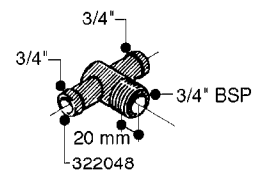

L0040

FITTINGS - NIPPLES & ELBOWS
L0040-HIN, 01:01:16

Page 1

Date 12.08.2020 9:13

parts-n°	order qty	description
10530803	1	FITT.PO.SE 2.00X2.00 45 DEG.
320191	1	FITT.DK ELB 3/8' BSP 45 DEGREE
320482	1	FITT.DK ELB. 1/2" BSP 60 DEG.
320596	1	FITT.DK ELB 3/8'-1/2'BSP 45DEG
320607	1	FITT.DK HN 3/8M X 3/8F BSP LNG
320633	1	FITT.DK HN 3/8"M X 3/8"F BSP
321451	1	FITT.DK ELB.1-1/2 X1-1/4 80DEG
321532	1	FITT.DK REDUC 3/4' X 1/2' BSP
390233	1	FITT.DK REDUC 1-1/2" X 1" BSP