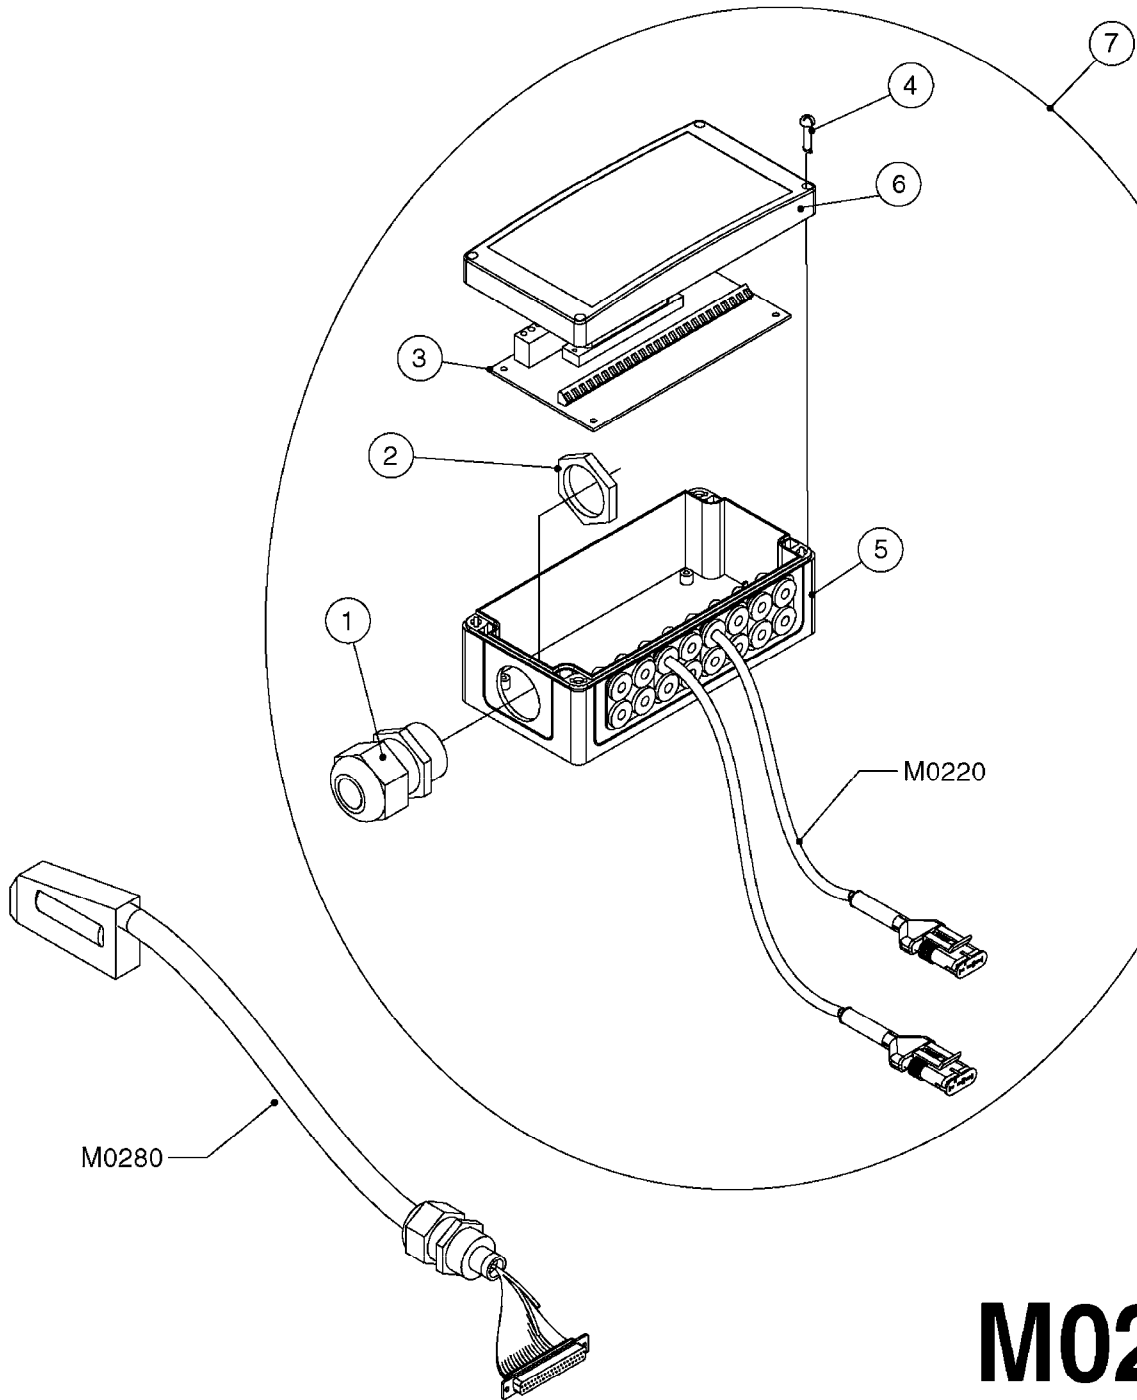

M0230

JUNCTION BOX - LIQUID
M0230-HIN, 01:01:16

Page 1

Date 12.08.2020 9:13

Pos.	parts-n°	order qty	description
1	262106	1	BULKHEAD F. CABLE 6.5-14 BLACK
2	262107	1	NUT F. BULKHEAD CABLE GRAY
3	26004800	1	CIRCUIT BD SEC VLV NCM 13SEC 13 SECTION
3	72173900	1	CIRCUIT BD SEC VLV 39PIN 9SEC 9 SECTION
4	28082100	1	SCREW F. BOX LID 1/4" L=20
5	33508700	1	BOX BOTTOM 160X80X40 BLACK 1-HOLE
6	33508800	1	LID 160X80X15 BLK W/SCREWS
7	72115400	1	CONNECTION BOX F. OP. UNIT SV9