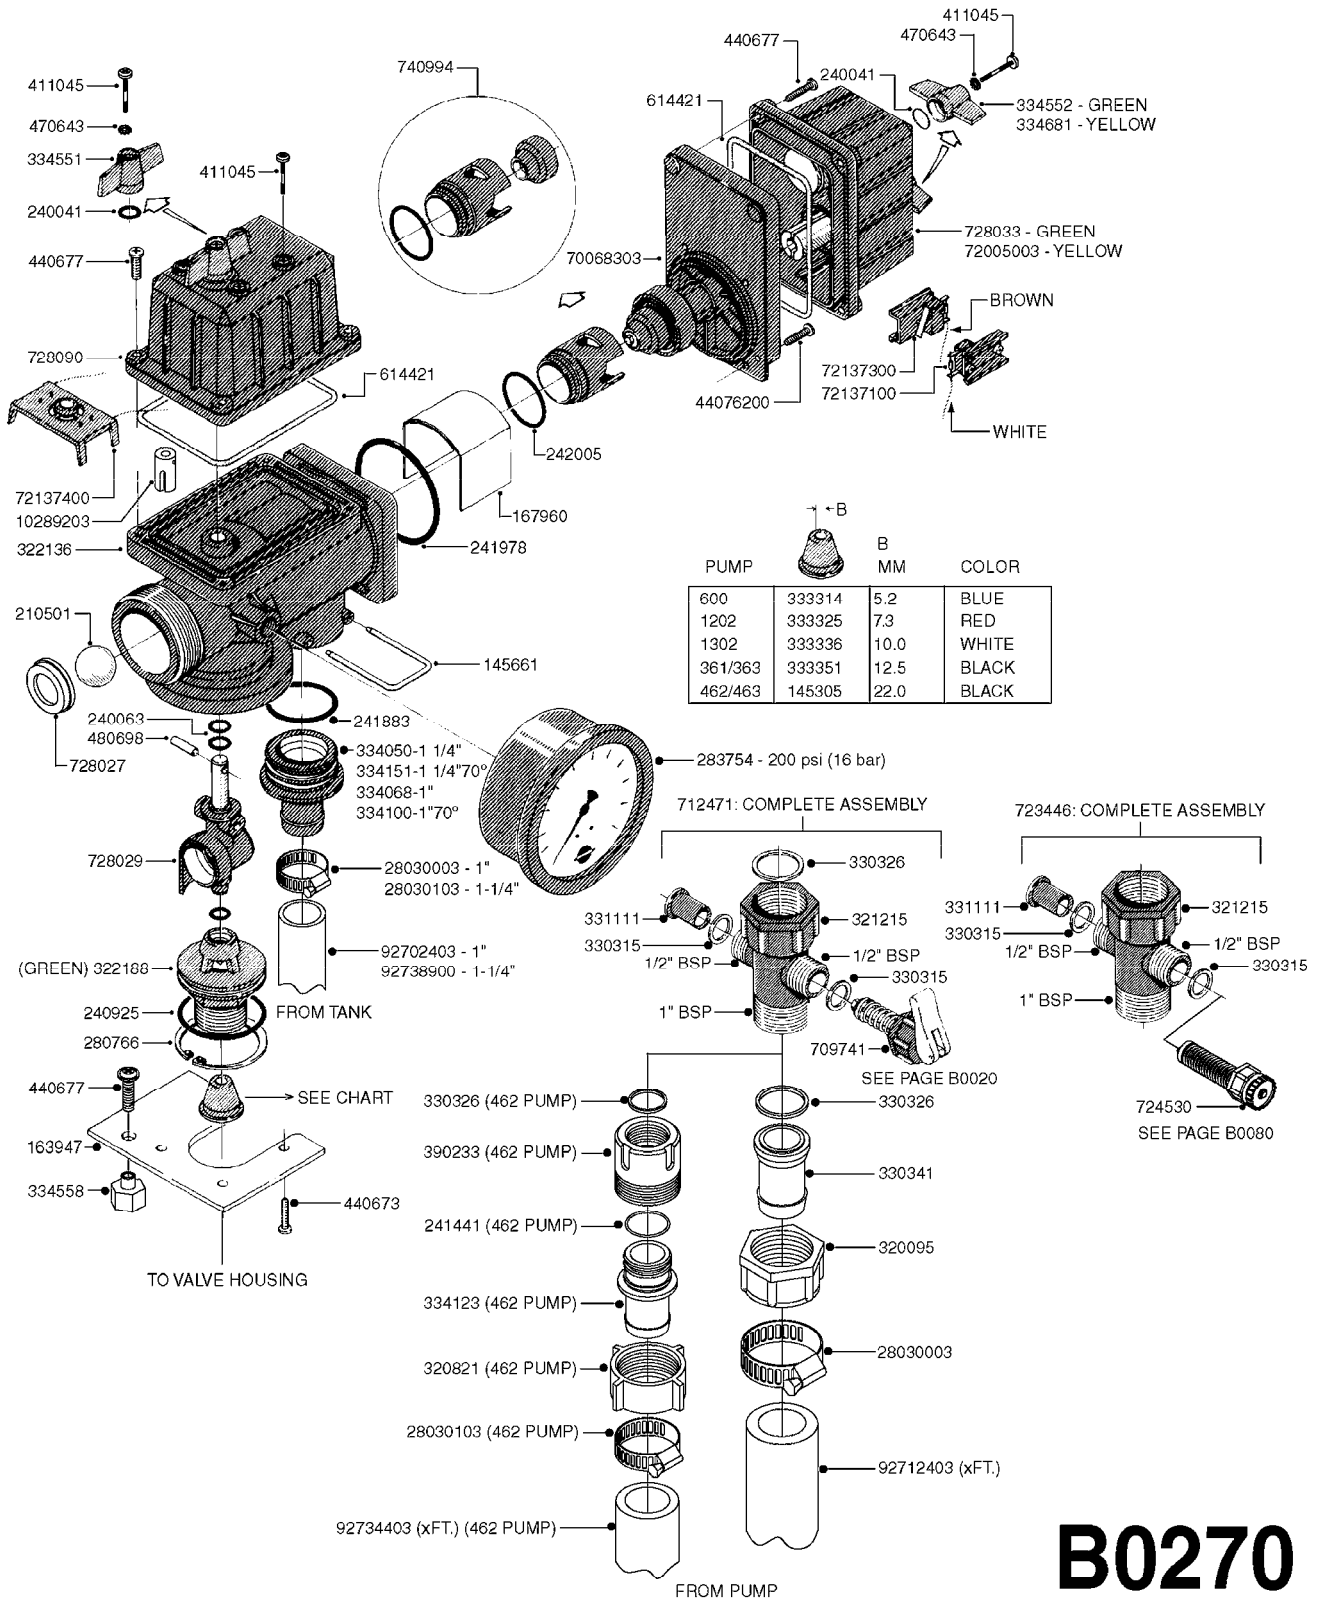

B0270

EC MASTER VALVE-ELEC. (GRN GRP)
B0270-HIN, 05:10:17

Page 1
Date 12.08.2020 9:12

parts-n°	order qty	description
145305	1	NOZZLE F.OP.UNIT PUMP 462
145661	1	FITT.DK S-61 FORK
163947	1	FITTING FOR BK 180
167960	1	WEAR SHIELD EC CONTROL
210501	1	BALL PLASTIC D25
240041	1	O-RING D15.1/10.3 X 2.4
240063	1	O-RING D14.1/9.3 X 2.4
240925	1	O-RING D49.5X3 NITRIL
241441	1	O-RING D29.3X3
241883	1	O-RING 3 X 39.2 NITRIL
241978	1	O-RING 64.5X3.0
242005	1	O-RING D32.1X1.6 NITRIL
280766	1	SNAP-RING INNER 55X2 DIN 472
283754	1	GAUGE 2.5'BR REAR PSI200 BAR16
320095	1	FITT.DK NUT 1" BSP
320821	1	FITT.DK NUT 1-1/2" BSP
321215	1	FITT.DK HOUSING F. AGITATION
322136	1	HOUSING F.OPERATING UNIT EC
322188	1	BOTTOM PIECE F.BALL EC
330315	1	O-RING D18.4/D13X.6
330326	1	O-RING D30/D24X2 F.1"NUT
330341	1	FITT.DK HB 1" F. 1" NUT
331111	1	VALVE SEAT FOR 1/2" DISTRIBUT.
333314	1	NOZZ.RESTRICTOR 600 BLUE
333325	1	NOZZ.RESTRICTOR 1202 RED
333336	1	NOZZ.RESTRICTOR 1302 WHITE
333351	1	NOZZ.RESTRICTOR 361 BLACK
334050	1	FITT.DK S-61 STR.1-1/4"
334068	1	FITT.DK S-61 STR.1"
334100	1	FITT.DK S-61 ELB.1" 110 DEG.
334123	1	FITT.DK HB 1-1/4"O-RNG F.1-1/2"
334151	1	FITT.DK S-61 ELB.1-1/4"110 DEG
334551	1	GRIP F.MAN.OP.EC ON/OFF GREEN
334552	1	GRIP F.MAN.OP.EC PRES.REG.GREE
334558	1	NUT HEX PLASTIC INSERT
334681	1	GRIP F.MAN.OP.EC PRES.REG.YELL
390233	1	FITT.DK REDUC 1-1/2" X 1" BSP
411045	1	SCREW M4 X 16MM STAINLESS
440673	1	SCREW F.PLASTIC 5X12 SS
440677	1	SCREW F. PLASTIC 5X20 SS
470643	1	WASHER LOCK
480698	1	PIN M5X16 SLOTTED
614421	1	GASKET F/MOTOR HOUSE-ON/OFF TR
709741	1	VALVE ASSY. 1/2" FLIP LEVER
712471	1	AGITATION VALVE ASSY. ON/OFF
723446	1	AGITATION VALVE ASSY. ADJUST.
724530	1	THUMB WHEEL FOR AGITATION
728027	1	BUSHING WITH SEAT
728029	1	HOUSING F.BALL MOUNT EC
728033	1	MOTOR UNIT F.PRES.REG.EC GREEN
728090	1	MOTOR UNIT F.ON/OFF EC GREEN
740994	1	PRESS REG.CONE&CYL. STD RATE
10289203	1	COUPLER FOR EC ELEC.CONTROL
28030003	1	CLAMP HOSE GEAR P1" 6716
28030103	1	CLAMP HOSE GEAR P5/4-S1.5"6724
44076200	1	SCREW WN5451 5X16 SS TORX
70068303	1	BRKT. PLATE F/PRES. CONT.2XNUT
72005003	1	REGULATOR MOTOR SUBST.
72137100	1	MCROSWCH ASSY F.PRSR REG WHT W
72137300	1	MCROSWCH ASSY F.PRSR REG BRN W
72137400	1	MCROSWCH ASSY F. ON/OFF VLV