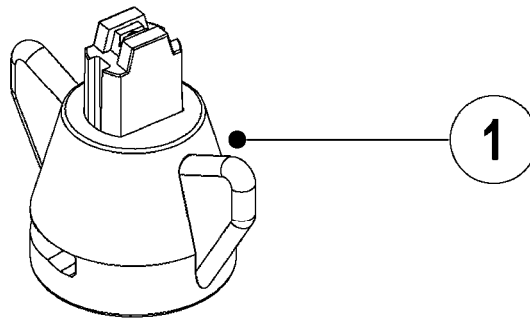

INJET Nozzle SYNTAL

B-JET Nozzle SYNTAL

D1040

BOOM-NOZZLES INJET
D1040-HIN, 01:01:16

Page 1

Date 12.08.2020 9:13

Pos.	parts-n°	order qty	description
1	334083	1	SNAP-FIT NOZZLE HOLDER SS BLCK
2	371872	1	NOZZLE INJET 015 GREEN SINGLE
2	371873	1	NOZZLE INJET 02 YELLOW SINGLE
2	371874	1	NOZZLE INJET 025 LILAC SINGLE
2	371875	1	NOZZLE INJET 03 BLUE SINGLE
2	371876	1	NOZZLE INJET 04 RED SINGLE
2	371926	1	NOZZLE INJET 01 ORANGE SINGLE
2	371927	1	NOZZLE INJET 05 BROWN SINGLE
2	371928	1	NOZZLE INJET 06 GREY SINGLE
2	371929	1	NOZZLE INJET 08 WHITE SINGLE
3	371870	1	NOZZLE B-JET 03 BLUE
3	371871	1	NOZZLE B-JET 04 RED
3	371877	1	NOZZLE B-JET 025 LILAC
3	371930	1	NOZZLE B-JET 02 YELLOW