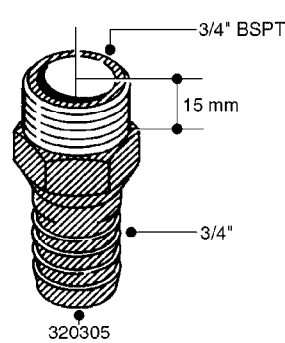

L0040

FITTINGS - NIPPLES & ELBOWS
L0040-HIN, 01:01:16

Page 1

Date 12.08.2020 9:13

parts-n°	order qty	description
10530803	1	FITT.PO.SE 2.00X2.00 45 DEG.
320191	1	FITT.DK ELB 3/8' BSP 45 DEGREE
320482	1	FITT.DK ELB. 1/2" BSP 60 DEG.
320596	1	FITT.DK ELB 3/8'-1/2'BSP 45DEG
320607	1	FITT.DK HN 3/8M X 3/8F BSP LNG
320633	1	FITT.DK HN 3/8"M X 3/8"F BSP
321451	1	FITT.DK ELB.1-1/2 X1-1/4 80DEG
321532	1	FITT.DK REDUC 3/4' X 1/2' BSP
390233	1	FITT.DK REDUC 1-1/2" X 1" BSP