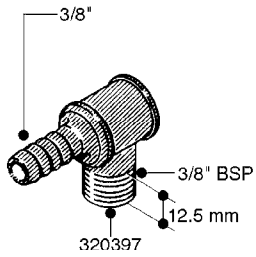

L0040

FITTINGS - NIPPLES & ELBOWS
L0040-HIN, 01:01:16

Page 1

Date 12.08.2020 9:13

parts-n°	order qty	description
10530803	1	FITT.PO.SE 2.00X2.00 45 DEG.
320191	1	FITT.DK ELB 3/8' BSP 45 DEGREE
320482	1	FITT.DK ELB. 1/2" BSP 60 DEG.
320596	1	FITT.DK ELB 3/8'-1/2'BSP 45DEG
320607	1	FITT.DK HN 3/8M X 3/8F BSP LNG
320633	1	FITT.DK HN 3/8"M X 3/8"F BSP
321451	1	FITT.DK ELB.1-1/2 X1-1/4 80DEG
321532	1	FITT.DK REDUC 3/4' X 1/2' BSP
390233	1	FITT.DK REDUC 1-1/2" X 1" BSP