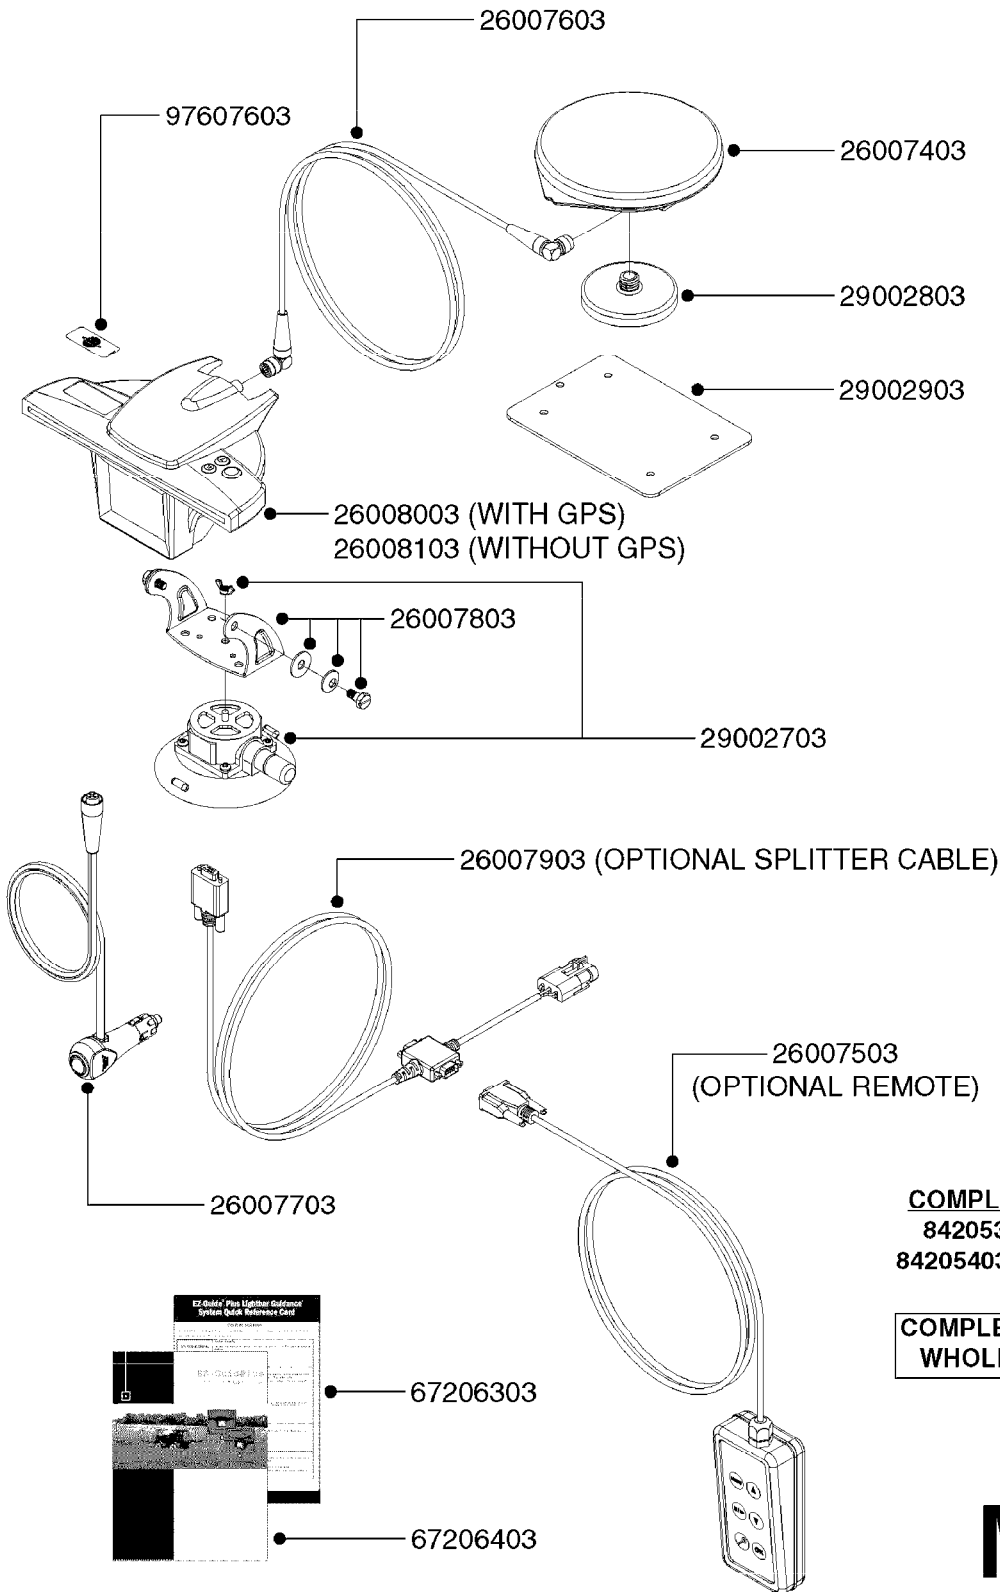

3 COMPLETE ASSEMBLY

HC5500 CABLES

M0030

CFX-750 DISPLAY, DGPS
M0030-HIN, 01:01:16

Page 1

Date 12.08.2020 9:13

Pos.	parts-n°	order qty	description
1	26007603	1	CABLE, ANTENNA, EZGUIDEPLUS
2	26012003	1	NULL MODEM CABLE
3	26021403	1	CFX-750 DISPLAY, DGPS
4	26021603	1	CABLE, POWER BUS, CAN CFX-750
5	26021703	1	CABLE, ASC INTERFACE, CFX-750
6	26021803	1	AG-25 ANTENNA L1/L2 GLN
7	26022103	1	CFX-750 DISPLAY ONLY
8	26022603	1	CFX-750 Basic Power Cable
9	28048203	1	EZ-GUIDE 500 MOUNT F.AG15 ANT.
10	28048303	1	EZ-GUIDE 250/500 RAM MNT.1.5"