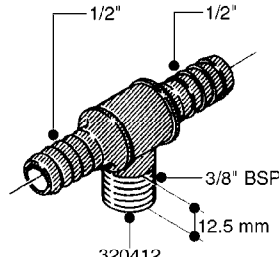

L0040

FITTINGS - NIPPLES & ELBOWS
L0040-HIN, 01:01:16

Page 1

Date 12.08.2020 9:13

parts-n°	order qty	description
10530803	1	FITT.PO.SE 2.00X2.00 45 DEG.
320191	1	FITT.DK ELB 3/8' BSP 45 DEGREE
320482	1	FITT.DK ELB. 1/2" BSP 60 DEG.
320596	1	FITT.DK ELB 3/8'-1/2'BSP 45DEG
320607	1	FITT.DK HN 3/8M X 3/8F BSP LNG
320633	1	FITT.DK HN 3/8"M X 3/8"F BSP
321451	1	FITT.DK ELB.1-1/2 X1-1/4 80DEG
321532	1	FITT.DK REDUC 3/4' X 1/2' BSP
390233	1	FITT.DK REDUC 1-1/2" X 1" BSP