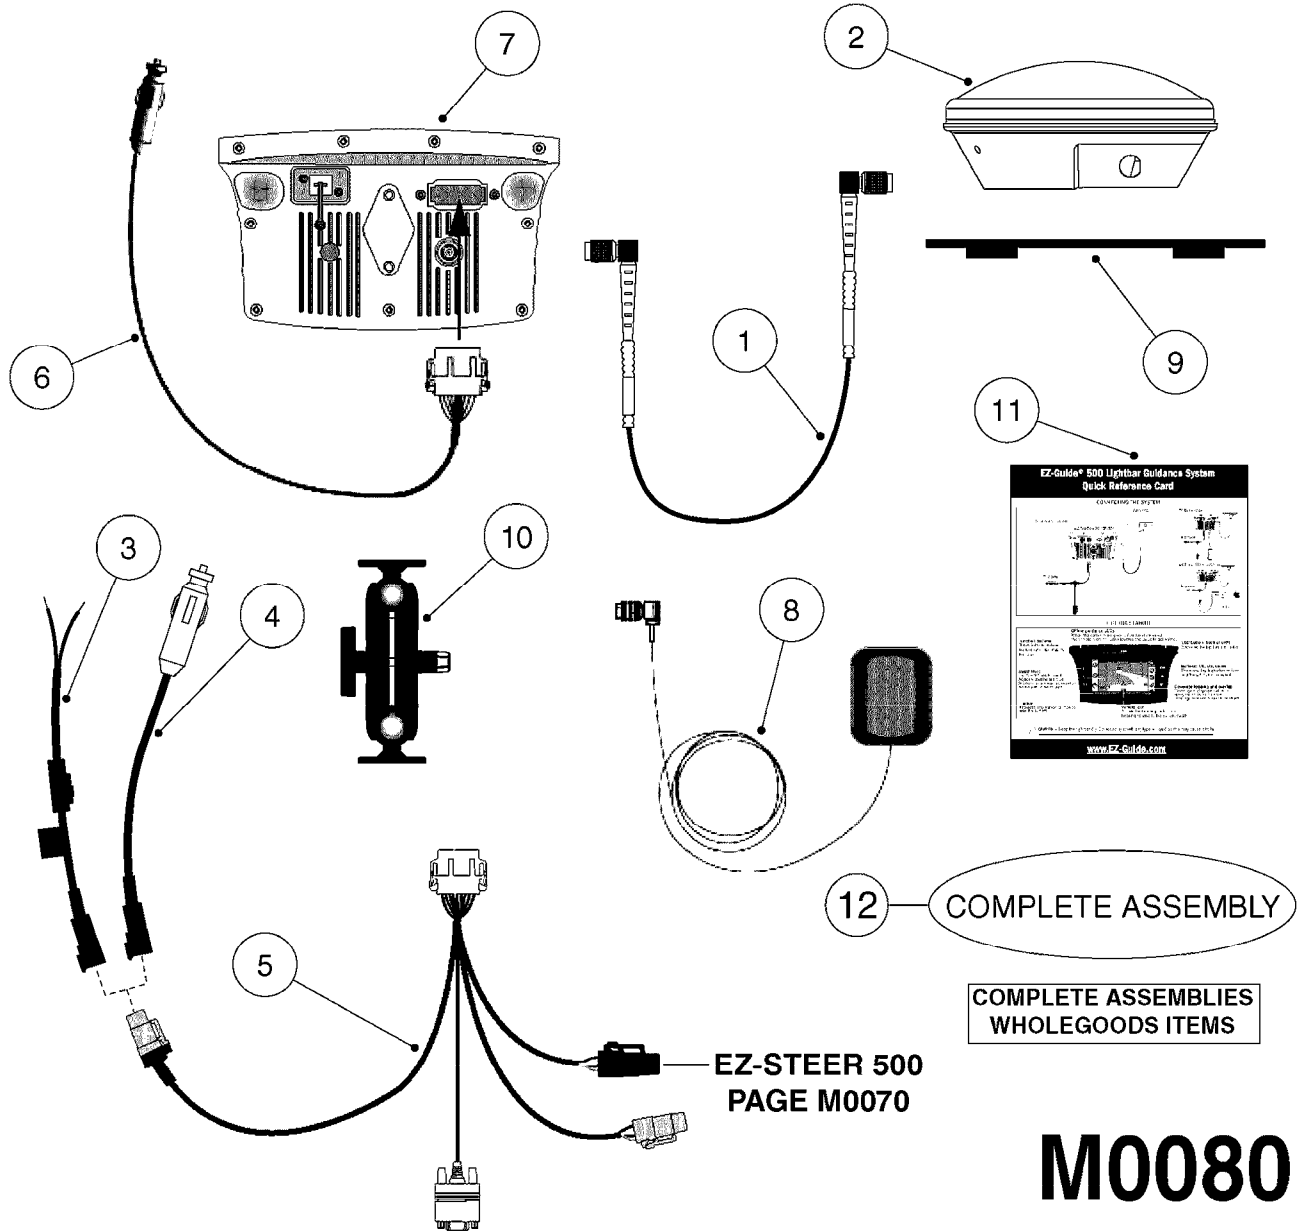

EZ-GUIDE 250 LIGHTBAR
M0080-HIN, 01:01:16

Page 1
Date 12.08.2020 9:13

Pos.	parts-n°	order qty	description
1	26007603	1	CABLE, ANTENNA, EZGUIDEPLUS
2	26015603	1	ANTENNA AG15 L1,EZ GDE 500/250
3	26016103	1	EZ-GUIDE 500 CABLE UNTERM.FUSE
4	26016203	1	EZ-GUIDE 500 POWER CONN.CABLE
5	26017303	1	EZ-GUIDE 250 ALL PORT CABLE
6	26017703	1	EZ-GUIDE 250 POWER CABLE
7	26017803	1	EZ-GUIDE 250 LIGHTBAR DISPLAY
8	26017903	1	EZ-GUIDE 250 PATCH ANTENNA
9	28048203	1	EZ-GUIDE 500 MOUNT F.AG15 ANT.
10	28048303	1	EZ-GUIDE 250/500 RAM MNT.1.5"
11	67217403	1	EZ-GUIDE 250 QUICK REF.CARD
12	84210603	1	EZ GUIDE 250 LIGHTBAR