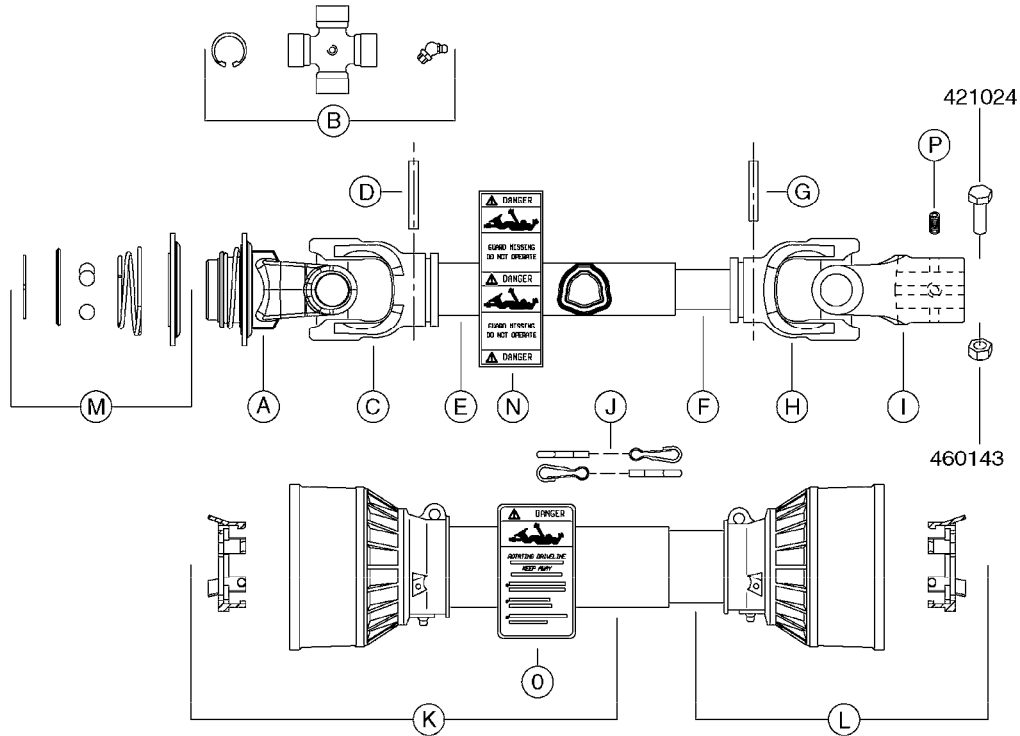

Page 1
Date 12.08.2020 9:12

parts-n°	order qty	description
284041	1	UNIV. JOINT 27x70mm
289040	1	PTO YOKE 1-3/8" X 6 SPLINE
289041	1	PTO YOKE 1-3/8" X 6 SPLINE
289042	1	UNIV. JOINT 22x54mm
289045	1	UNIV. JOINT 30.2x79.4mm
289049	1	PTO SHIELD COMPLETE F.829446
289050	1	PTO SHIELD COMPLETE F.829445
829445	1	PTO 1-3/8/6X1-3/8/6X810M AXIAL
829446	1	PTO SHAFT LE-SPV + LP ZE-P540
829480	1	PTO 1-3/8/21 x 1-3/8/21x1210MM
829482	1	PTO 1-3/8/6X25MM X 600MM 1202
829483	1	PTO 1-3/8/6X30MM x 610MM 1302
829484	1	PTO 1-3/8/6X1-3/8/6X575MM 361
829486	1	PTO 1-3/8/6X30MM X870MM 1302
829487	1	PTO 1-3/8/6X1-3/8/6X870MM 361
829490	1	PTO 1-3/8/6X30MM 1320MM 1302
829491	1	PTO 1-3/8/6X1' 610/913MM 9016
829502	1	PTO 1-3/8/6x1210/1745
28005200	1	PTO YOKE 1-3/8" X 21 SPLINE
28005400	1	PTO YOKE 1-3/8" X 6 SPLINE
28005800	1	PTO YOKE 1-3/8" X 21 SPLINE
28006000	1	PTO YOKE D25 CONE 3 DEG.
28006100	1	PTO YOKE D30 CONE 4 DEG.
28006200	1	PTO YOKE 1-3/8" X 6 SPLINE
28006300	1	PTO YOKE D1"
28006700	1	PTO OUTER 1-3/8"X21(NO SHIELD)
28006900	1	PTO OUTER 1-3/8"X6(NO SHIELD)
28007300	1	PTO INNER 1-3/8"X21(NO SHIELD)
28007500	1	PTO HALF SHAFT - PUMP END
28007800	1	PTO INNER D1" (NO SHIELD)
28008100	1	PTO SHIELD COMPLETE
28008500	1	PTO HALF SHAFT - TRACTOR END
28008600	1	PTO SHIELD ASSY COMPLETE
28009403	1	UNIV. JOINT 27x74.6mm
28015103	1	PTO YOKE 1-3/8"X21 TWST OLD
28015203	1	UNIV. JOINT 23.8x61.3mm
28015303	1	PTO YOKE 1-3/8"X21 BALL COLLAR
28015403	1	PTO OUTER 1-3/8"X21(SHIELDED)
28015503	1	PTO INNER 1-3/8"X21(NO SHIELD)
28015603	1	PTO SHIELD COMPLETE F.28020303
28015703	1	PTO YOKE 1-3/4"X20 SPL OUTER
28015803	1	PTO OUTER 1-3/4"X20(NO SHIELD)
28015903	1	PTO INNER 1-3/8"X21(NO SHIELD)
28016003	1	PTO SHIELD COMPLETE F.10465803
28016203	1	PTO OUTER 1-3/8"X6(SHIELDED)
28016303	1	PTO INNER 1-3/8"X6(NO SHIELD)
28016703	1	PTO OUTER 1-3/8"X6(NO SHIELD)
28016803	1	PTO INNER 1-3/8"X6(NO SHIELD)
28020203	1	PTO 1-3/4/20x1-3/8/21 BP L=860
28020303	1	PTO 1-3/8/21 x 1-3/8/21 B&P
28040603	1	PTO YOKE 1-3/8X21SPL BLACK
28040703	1	SAFETY CHAIN F.CV BLACK PTO
28068800	1	PTO YOKE 1-3/8" X 6 SPLINE
28069700	1	UNIV. JOINT STD1 SFT
28072800	1	PTO SHIELD COMPLETE L=1912 SFT
28073000	1	PTO YOKE 1-3/8" X 6 SPLINE