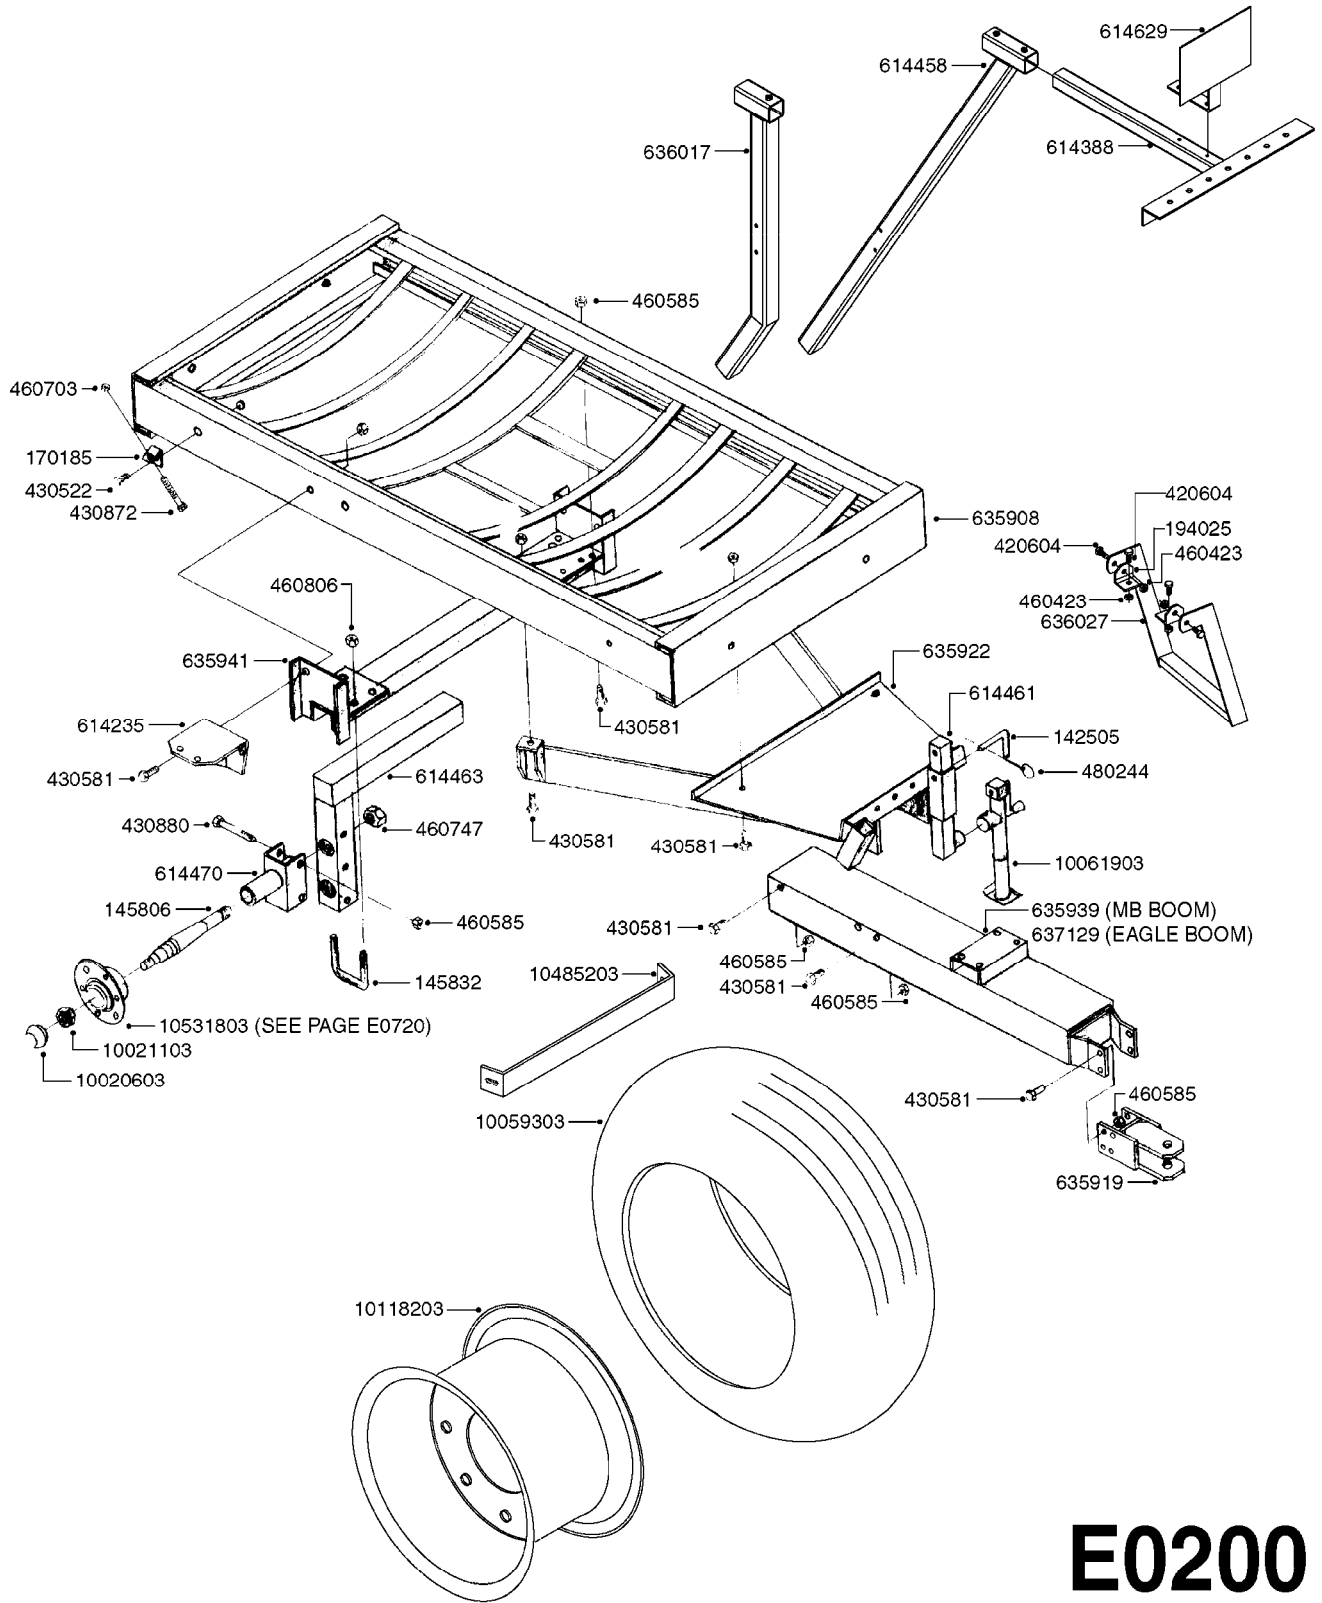

E0200

FRAME TL/ESC/TR 500 SA
E0200-HIN, 01:01:16

Page 1
Date 12.08.2020 9:13

parts-n°	order qty	description
10020603	1	DUST CAP DC13
10021103	1	NUT HEX NF 7/8 WB32
10059303	1	SUBSTITUTE 24001303
10061903	1	JACK F300/500/575 5000LB
10118203	1	RIM 15 X 10 X 6 BOLT
10485203	1	BRACE A FRAME TR500 FLUSH
10531803	1	HUB ASSY.COMP.F.1-3/4" SPINDLE
142505	1	LOCKING PAWL 12 X 70MM
145806	1	SPINDLE 500 SINGLE
145832	1	BOLT U (5-3/4"L x 4-3/4"W)
170185	1	ANGLE BRACKET F. TANKSTRAP
194025	1	BRACKET F.STEP HC650
420604	1	BOLT HEX 8.8 DEL M10X25 FT DIN933
430522	1	BOLT HEX 8.8 DEL M12X25 FT
430581	1	BOLT HEX 8.8 DEL M16X40 FT
430872	1	BOLT HEX 8.8 DEL M12X100 FT
430880	1	BOLT HEX 8.8 DEL M16X140
460423	1	NUT HEX M10X1.50 LOCK DIN985A2 SS
460585	1	LOCKING NUT M16 DIN985 A2 SS
460703	1	NUT HEX M12X1.75 LOCK DIN985A2 SS
460747	1	NUT HEX M24 LOCK
460806	1	NUT HEX M20X2.50 LOCK DIN985A2 SS
480244	1	PIN SNAP D4.5
614235	1	BRACKET EAR F SIDE BRACES (NLA
614388	1	BRACKET FOR OPER. UNIT
614458	1	CONTROL POST BK TR/TL300/500
614461	1	JACK STAND ATTACHMENT
614463	1	INSERT SINGLE AXLE 500
614470	1	SPINDLE HOLDER 500 SINGLE
614629	1	BRACKET F. DECAL TL/TR 300/500
635908	1	FRAME F. TR/ESC 500
635919	1	TONGUE CLEVIS TR300/500
635922	1	PLATFORM & A-FRAME TR300/500
635939	1	TONGUE FOR TR/TL300/500 SHORT
635941	1	U-PROFILE 500 SINGLE
636017	1	POST FOR EC CONTROL MOUNT
636027	1	STEP F.PLATFORM HC650
637129	1	TONGUE FOR 500 EAGLE/FLUSH LNG