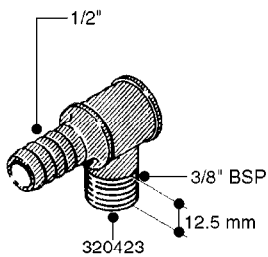

L0040

FITTINGS - NIPPLES & ELBOWS
L0040-HIN, 01:01:16

Page 1

Date 12.08.2020 9:13

parts-n°	order qty	description
10530803	1	FITT.PO.SE 2.00X2.00 45 DEG.
320191	1	FITT.DK ELB 3/8' BSP 45 DEGREE
320482	1	FITT.DK ELB. 1/2" BSP 60 DEG.
320596	1	FITT.DK ELB 3/8'-1/2'BSP 45DEG
320607	1	FITT.DK HN 3/8M X 3/8F BSP LNG
320633	1	FITT.DK HN 3/8"M X 3/8"F BSP
321451	1	FITT.DK ELB.1-1/2 X1-1/4 80DEG
321532	1	FITT.DK REDUC 3/4' X 1/2' BSP
390233	1	FITT.DK REDUC 1-1/2" X 1" BSP