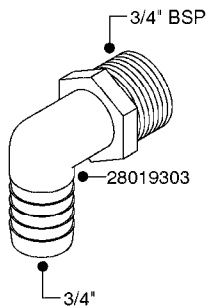

L0040

FITTINGS - NIPPLES & ELBOWS
L0040-HIN, 01:01:16

Page 1

Date 12.08.2020 9:13

parts-n°	order qty	description
10530803	1	FITT.PO.SE 2.00X2.00 45 DEG.
320191	1	FITT.DK ELB 3/8' BSP 45 DEGREE
320482	1	FITT.DK ELB. 1/2" BSP 60 DEG.
320596	1	FITT.DK ELB 3/8'-1/2'BSP 45DEG
320607	1	FITT.DK HN 3/8M X 3/8F BSP LNG
320633	1	FITT.DK HN 3/8"M X 3/8"F BSP
321451	1	FITT.DK ELB.1-1/2 X1-1/4 80DEG
321532	1	FITT.DK REDUC 3/4' X 1/2' BSP
390233	1	FITT.DK REDUC 1-1/2" X 1" BSP