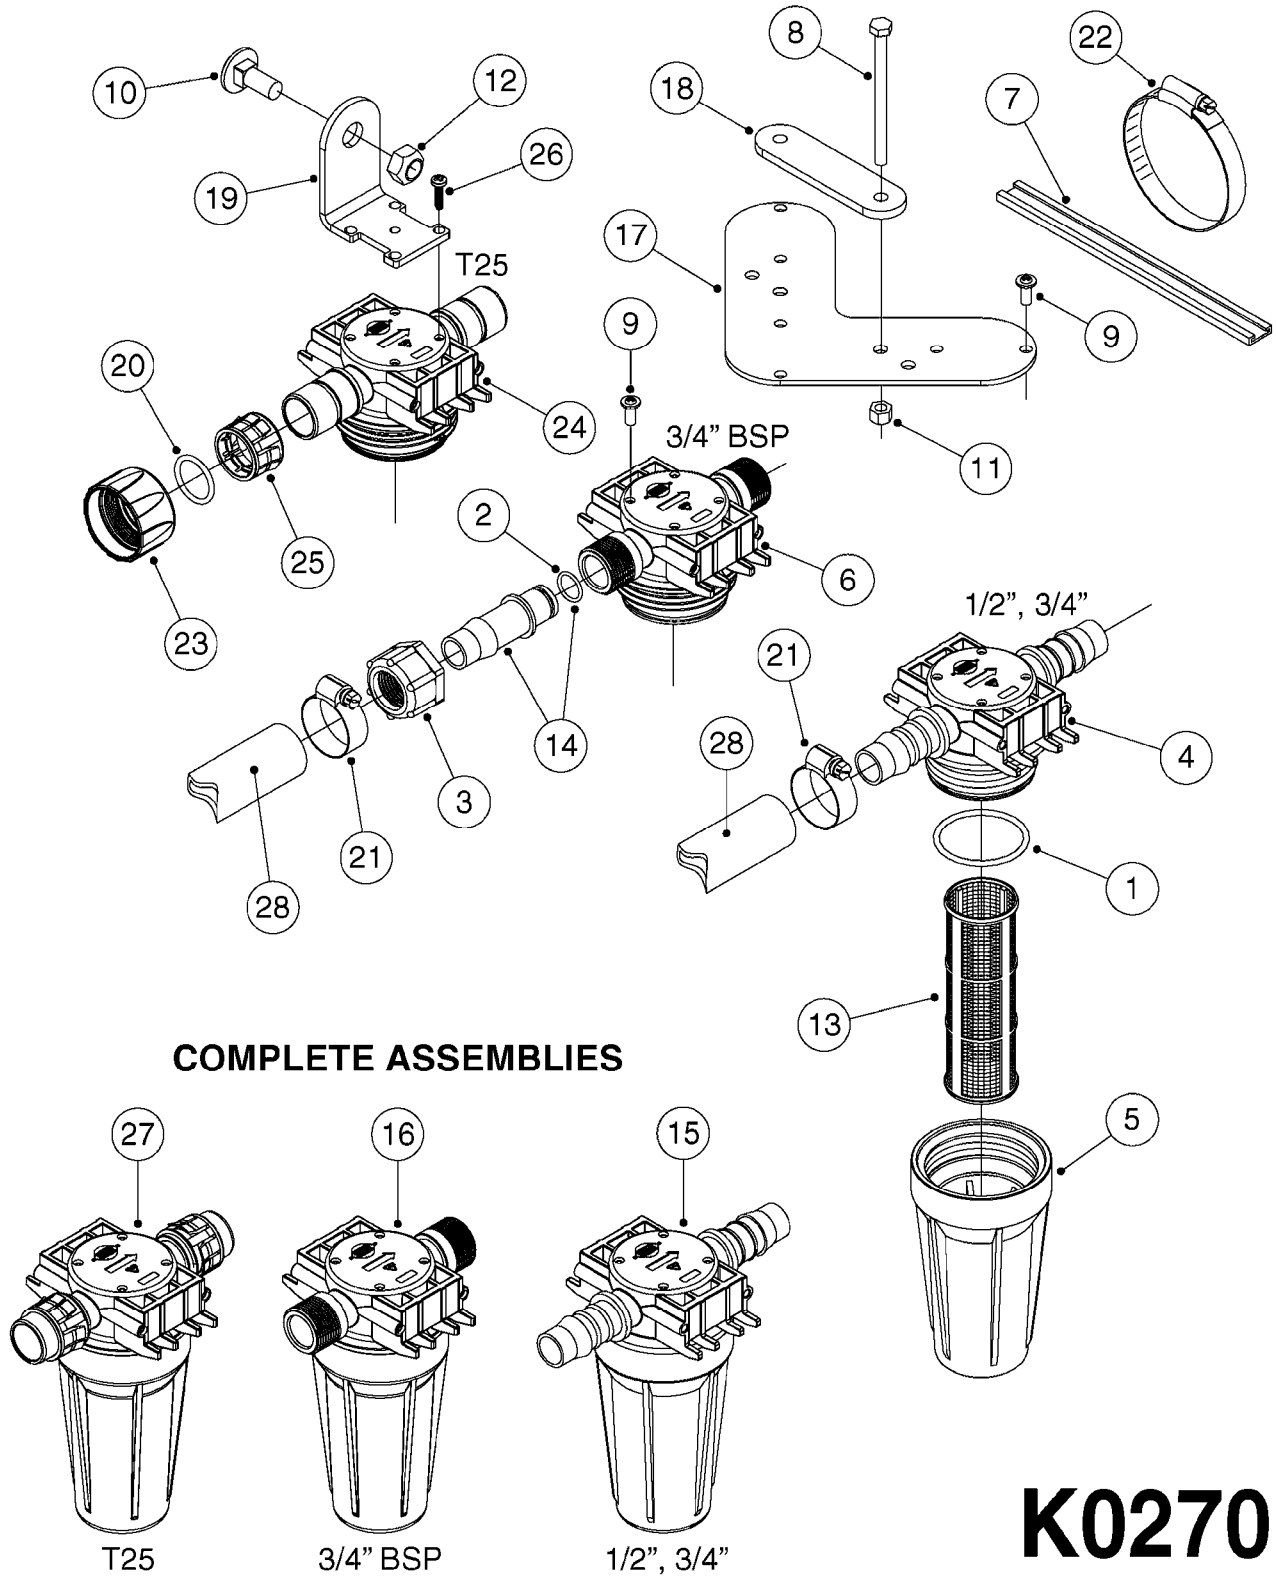

Page 1
Date 12.08.2020 9:13

Pos.	parts-n°	order qty	description
1	145994	1	FITT.DK S-40 FORK
2	145995	1	FITT.DK S-53 FORK
3	240177	1	O-RING D16.1/11.3 X 2.4
4	242354	1	O-RING D32.2X3.0 VITON
5	242355	1	O-RING D19.2X3.0 VITON F.S-40
6	242594	1	O-RING D14 X 1.78 SCH.70-EPDM
7	261539	1	SPADE F.ELEC CONNec BLUE INSUL
8	262104	1	VALVE, SOLENOID, S53/S40
9	320084	1	FITT.DK NUT 1/2" BSP
10	320187	1	FITT.DK CAP 3/8" BSP BLACK
11	320283	1	FITT.DK NUT 3/4"BSP
12	320596	1	FITT.DK ELB 3/8'-1/2'BSP 45DEG
13	321307	1	FITT.DK NUT 1/2" BSP JAMB
14	321742	1	FITT.DK BULKHEAD 1/2' BSP
15	322103	1	FITT.DK S-53 BULKHEAD
16	322352	1	FITT.DK S-53 TEE
17	330212	1	O-RING D19/D14X2.4 F.1/2"NUT
18	330687	1	FITT.DK HB 1/2" F. 1/2" NUT
19	334965	1	COVER FOR S53 SOLENOID VALVE
20	370366	1	OFF-CENTER FLAT SPRAY NOZZLE, 1850 - G150
21	410185	1	BOLT HEX 8.8 DEL M6X16
22	460261	1	NUT HEX M6X1.00 LOCK DIN985 A2 SS
23	471125	1	WASHER M6U 6.4X14X1.2,A2 SS
24	614366	1	FILTER 50 MESH F.NOZZLE BLUE
24	614367	1	FILTER 80 MESH F.NOZZLE RED
24	614368	1	FILTER 100 MESH F.NOZZLE YEL.
25	720856	1	FITT.DK 1/2'BSP ASSY.F.3/4'NUT
26	726558	1	FITT.DK S53 STR. 3/4" W.ORING
27	726567	1	FITT.DK S-40 ELB.1/2" W.O-RING
28	726694	1	PLUG,S53,1/2"FBSP THD W.ORING
29	729610	1	NOZZLE ASSY. NON DRIP 3/8 THRD
30	750722	1	REPAIR KIT FOR 3S SC CONTROL
31	983087	1	ELEC. CABLE 2 WIRE X 0.75MM
32	16180100	1	PLATE, END ROW NOZZLE
33	28025203	1	TIE STRAP L=23" x W=1/2"
34	28029803	1	CLAMP HOSE GEAR P1/2" 6708
35	28029903	1	CLAMP HOSE GEAR P3/4"-S1" 6712
36	92702103	1	HOSE R X1/2" X300PSI WP X0012"