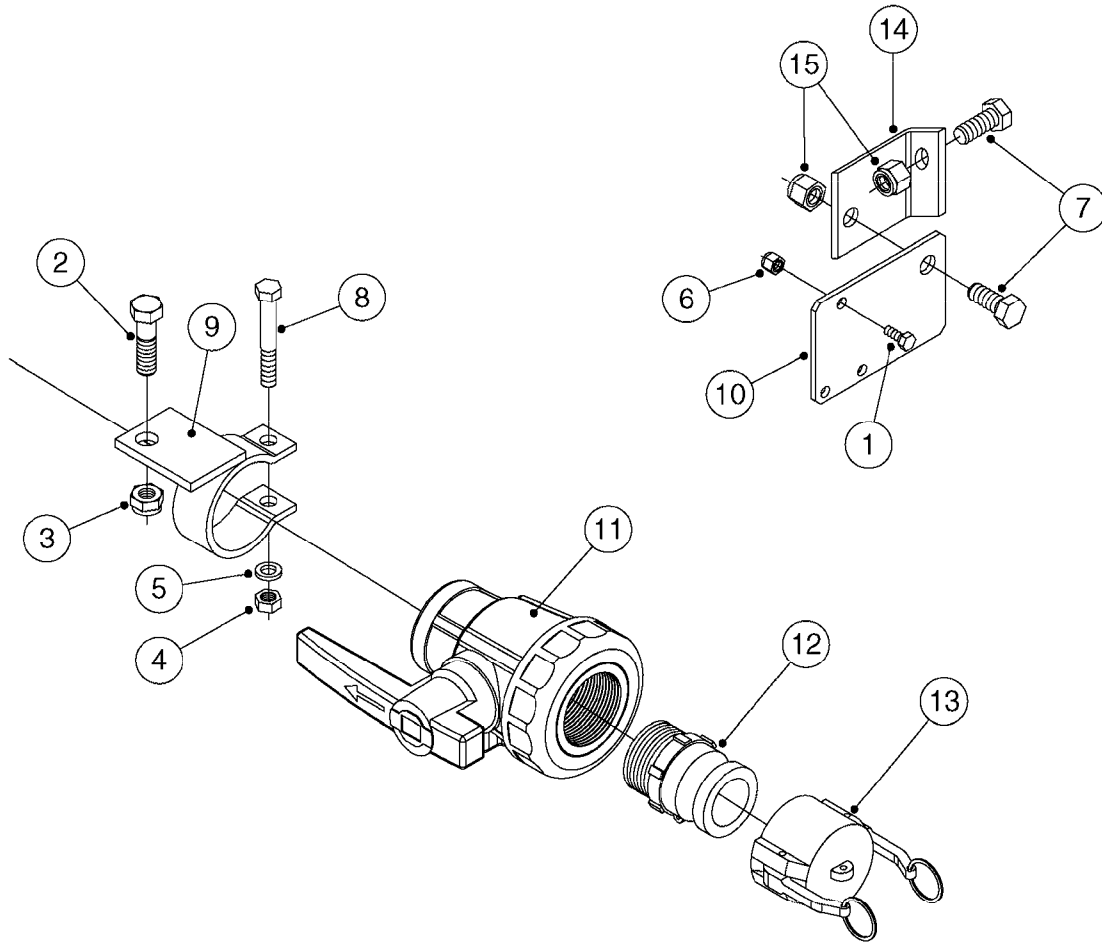

K0590

QUICKFILL-UPDATE 97-TRAILER
K0590-HIN, 01:01:16

Page 1

Date 12.08.2020 9:13

parts-n°	order qty	description
240785	1	O-RING D46,99X5,33 NITRIL
10053503	1	FITT.PO.TEE 2"MX2"FX2"M BSP
10054203	1	GASKET F. 2" FITTINGS RUBBER
10277003	1	FITT.PO.HB 2.00X2.00 MCPHEE
10288703	1	FITT.PO.EL 2MX2M 90 DEG MCPHEE
10295003	1	FITT.PO.HN 2' 250071
10295103	1	FOOT VALVE 2"
10312803	1	FITT.PO.BU 2' X 2'
10599203	1	WASHER-390664 MACHINE ID2-3/8'
28030203	1	CLAMP HOSE T-BOLT S2" 235-67
92702703	1	HOSE PVC SUCT GRAY 2"