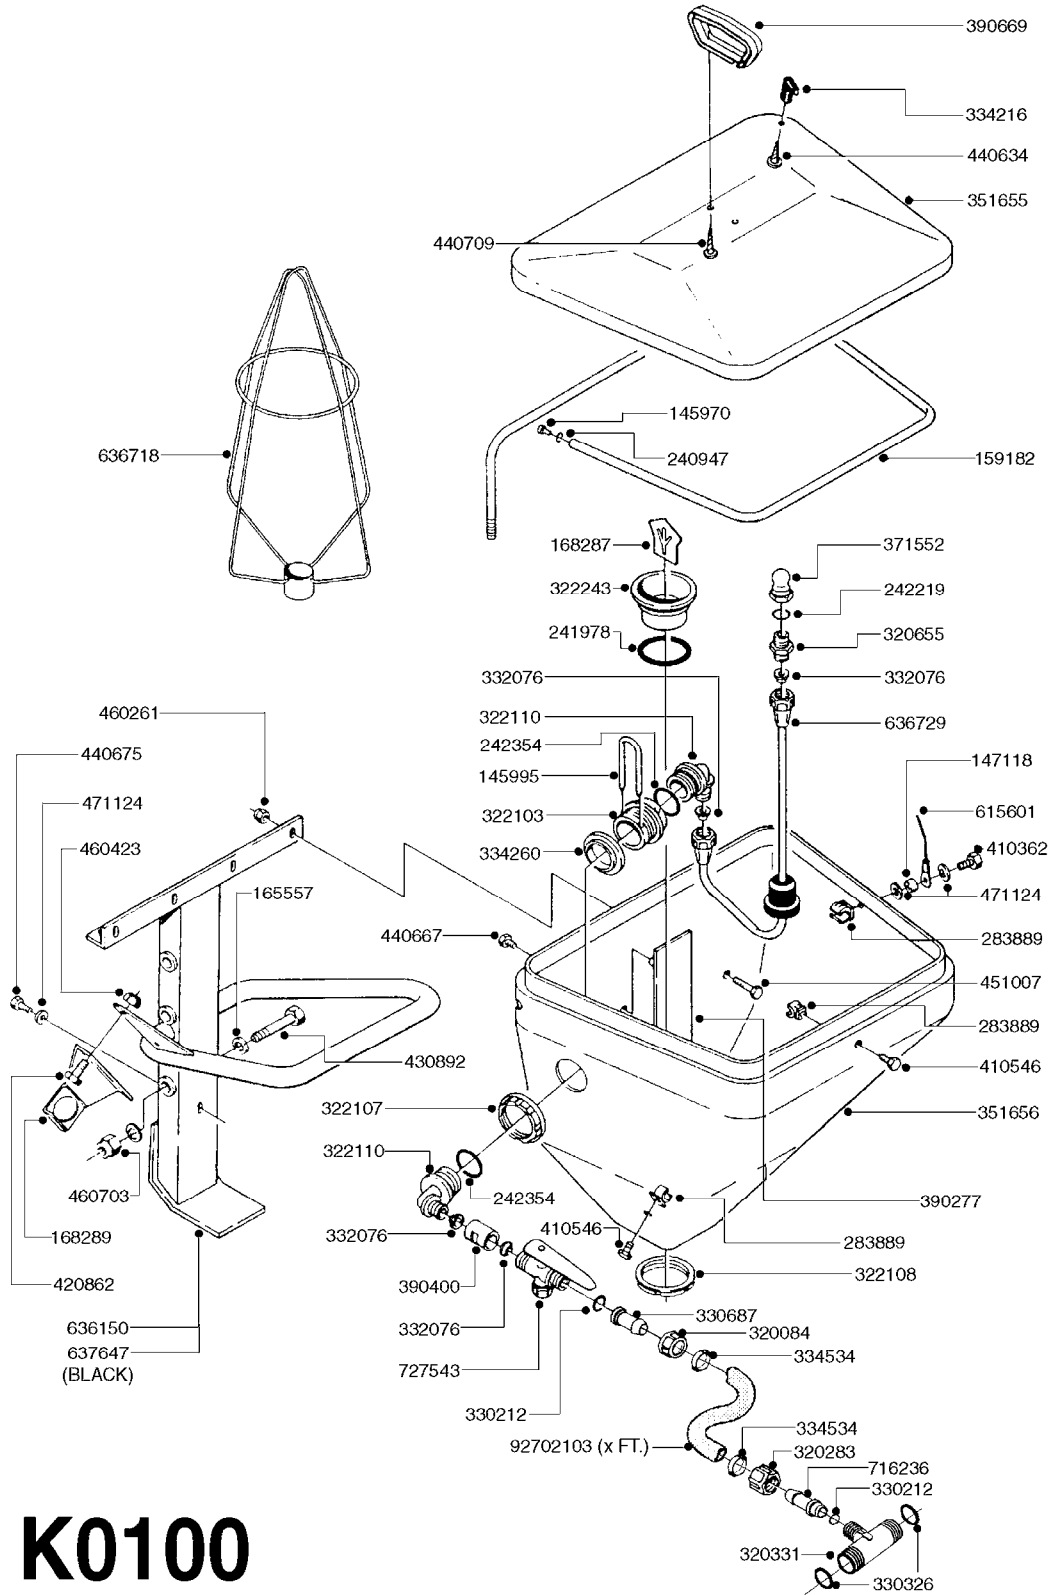

K0090

CHEMICAL FILLER-HOPPER (PRE95)
K0090-HIN, 01:01:16

Page 1

Date 12.08.2020 9:13

parts-n°	order qty	description
145970	1	PLUG MF 11 X 1
145995	1	FITT.DK S-53 FORK
159182	1	RINSING TUBE CHEM.FILL
168287	1	PLATE ANTI-VORTEX F.CHEM FILL
168289	1	BRACKET F. 3-WAY VALVE
240947	1	O-RING D7.3X2.4 NITRIL
241978	1	O-RING 64.5X3.0
242219	1	O-RING D16.3X2.4 VITON
242354	1	O-RING D32.2X3.0 VITON
242566	1	LATCH STRAP F. CHEM.FILL
283889	1	CLIP F.TUBE SUPPORT
320084	1	FITT.DK NUT 1/2" BSP
320283	1	FITT.DK NUT 3/4"BSP
320331	1	FITT.DK TEE 1" - 1" - 3/4" BSP
320655	1	FITT.DK HN 1/2"-1/2" BSP
322103	1	FITT.DK S-53 BULKHEAD
322107	1	FITT.DK S-53 BULKHEAD NUT
322108	1	FITT.DK S-67 BULKHEAD NUT
322110	1	FITT.DK S-53 ELB. 1/2" BSP
322243	1	DRAIN PIPE/CHEM FIL.S67/S56
330212	1	O-RING D19/D14X2.4 F.1/2"NUT
330326	1	O-RING D30/D24X2 F.1"NUT
330687	1	FITT.DK HB 1/2" F. 1/2" NUT
332076	1	CONE INSERT F. ALUMINUM LANCE
334215	1	RUBBER
334216	1	RUBBER LATCH FOR CHEM.FILL
334260	1	GASKET F. S-53 BULKHEAD
334534	1	CLAMP HOSE PLASTIC 1/2"
371552	1	NOZZLE F.RINSING
390277	1	SCALE PLATE FOR HARDI FILLER
390400	1	FITT.DK BULKHEAD 1/2'X1/2'
410546	1	BOLT HEX M6X12 A2 SS DIN933
420862	1	BOLT HEX 8.8 DEL M10X16 FT
440634	1	SCREW 5/8"
440667	1	SCREW M3.5X12 SLOT STAINLESS
440675	1	SCREW F. PLASTIC 5X16 SS
451007	1	SCREW M6X20 STAINLESS
460261	1	NUT HEX M6X1.00 LOCK DIN985 A2 SS
460423	1	NUT HEX M10X1.50 LOCK DIN985A2 SS
471124	1	WASHER, M6, Ø18/ 6.4X 1.6, SS
614728	1	LID FOR CHEM FILLER
614729	1	TANK HARDI FILLER
636150	1	FRAME FOR CHEM FILL TANK
636718	1	RINSE SUPPORT CHEM.FILL 25/35L
636729	1	TUBE F. RINSE CHEM FILL
716236	1	FITT.DK HB 1/2" ASSY. F. 3/4"
727543	1	VALVE F.CHEM FILL JUG RINSE
92702103	1	HOSE R X1/2" X300PSI WP X0012"