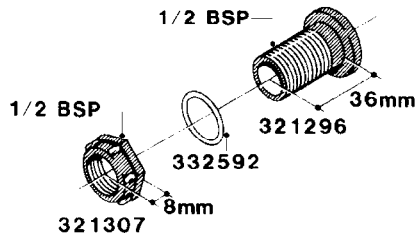

L0060

FITTINGS - BULKHEAD
L0060-HIN, 01:01:16

Page 1

Date 12.08.2020 9:13

parts-n°	order qty	description
141046	1	NUT 3/8" BSP
141341	1	NUT 1/4' BSP
240284	1	O-RING D82,5/75 X 3,5
320456	1	FITT.DK BULKHEAD 1"BSP DOUBLE
320467	1	FITT.DK BULKHEAD 1"BSP SINGLE
320471	1	FITT.DK NUT 1" BSP JAMB
320541	1	FITT.DK BULKHEAD 2-1/2'BSP SIN
320552	1	FITT.DK NUT 2-1/2' BSP JAMB
320644	1	FITT.DK ELB.3/4"HB X 1" BSP
320784	1	FITT.DK CAP 1-1/2" BSP
320795	1	FITT.DK NUT 1-1/2" BSP JAMB
320935	1	FITT.DK BULKHEAD 1/4' BSP SING
320946	1	FITT.DK BULKHEAD 3/8' BSP SING
321296	1	FITT.DK BULKHEAD 1/2" BSP SING
321307	1	FITT.DK NUT 1/2" BSP JAMB
321333	1	FITT.DK BULK 1-1/2" X 1"F BSP
330061	1	O-RING D16/D11X2,5
330072	1	O-RING D53.5/D45.5X4
330212	1	O-RING D19/D14X2.4 F.1/2"NUT
332577	1	O-RING D38/D30X4 F.1" PUR.
332592	1	O-RING D26/D20X3