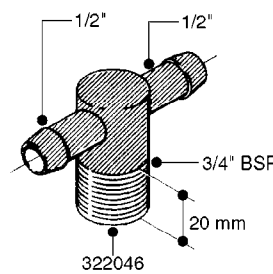

L0040

FITTINGS - NIPPLES & ELBOWS
L0040-HIN, 01:01:16

Page 1

Date 12.08.2020 9:13

parts-n°	order qty	description
10530803	1	FITT.PO.SE 2.00X2.00 45 DEG.
320191	1	FITT.DK ELB 3/8' BSP 45 DEGREE
320482	1	FITT.DK ELB. 1/2" BSP 60 DEG.
320596	1	FITT.DK ELB 3/8'-1/2'BSP 45DEG
320607	1	FITT.DK HN 3/8M X 3/8F BSP LNG
320633	1	FITT.DK HN 3/8"M X 3/8"F BSP
321451	1	FITT.DK ELB.1-1/2 X1-1/4 80DEG
321532	1	FITT.DK REDUC 3/4' X 1/2' BSP
390233	1	FITT.DK REDUC 1-1/2" X 1" BSP