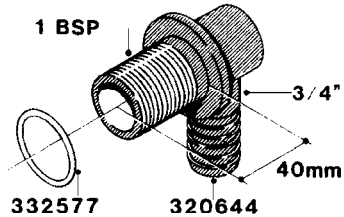

L0060

FITTINGS - BULKHEAD
L0060-HIN, 01:01:16

Page 1

Date 12.08.2020 9:13

parts-n°	order qty	description
141046	1	NUT 3/8" BSP
141341	1	NUT 1/4' BSP
240284	1	O-RING D82,5/75 X 3,5
320456	1	FITT.DK BULKHEAD 1"BSP DOUBLE
320467	1	FITT.DK BULKHEAD 1"BSP SINGLE
320471	1	FITT.DK NUT 1" BSP JAMB
320541	1	FITT.DK BULKHEAD 2-1/2'BSP SIN
320552	1	FITT.DK NUT 2-1/2' BSP JAMB
320644	1	FITT.DK ELB.3/4"HB X 1" BSP
320784	1	FITT.DK CAP 1-1/2" BSP
320795	1	FITT.DK NUT 1-1/2" BSP JAMB
320935	1	FITT.DK BULKHEAD 1/4' BSP SING
320946	1	FITT.DK BULKHEAD 3/8' BSP SING
321296	1	FITT.DK BULKHEAD 1/2" BSP SING
321307	1	FITT.DK NUT 1/2" BSP JAMB
321333	1	FITT.DK BULK 1-1/2" X 1"F BSP
330061	1	O-RING D16/D11X2,5
330072	1	O-RING D53.5/D45.5X4
330212	1	O-RING D19/D14X2.4 F.1/2"NUT
332577	1	O-RING D38/D30X4 F.1" PUR.
332592	1	O-RING D26/D20X3