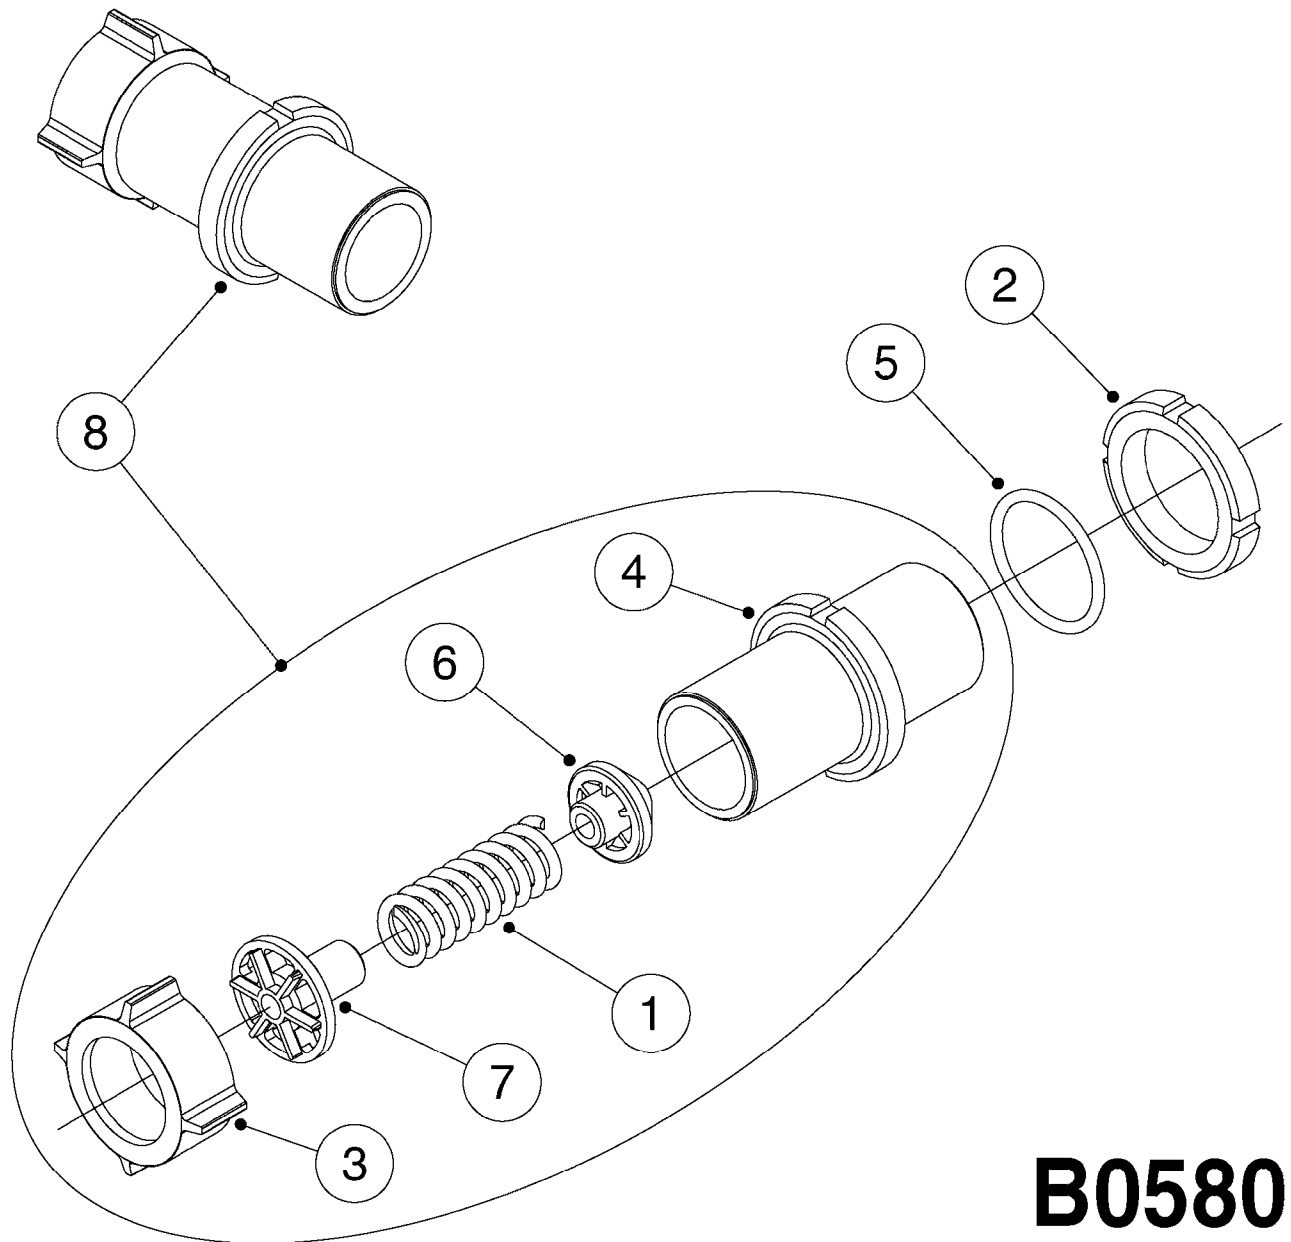

12 VOLT OUTLET BOX
B0410-HIN, 01:01:16

Page	0
Date	12.08.2020 9:12

COMPLETE ASSEMBLIES
WHOLEGOODS ITEMS

817925 COMPLETE ASSEMBLY

B0410

12 VOLT OUTLET BOX
B0410-HIN, 01:01:16

Page 1
Date 12.08.2020 9:12

parts-n°	order qty	description
260363	1	PLUG 2 POLE 12V
260827	1	PLUG F.EC ATTACHMENTS
260901	1	SPADE F.ELEC CONN.1.5MM BLUE
261060	1	PLUG F.EC ATTACHMENTS
261061	1	SPADE F.ELEC.2 WAY CONNECTOR
261067	1	GROMMET 10-14 GREY
261205	1	FUSE HOLDER
261206	1	FUSE 25 A
261207	1	ELECTRIC CONNECTOR 4MM
261208	1	SPADE F.ELEC.CONNECTOR 4MM
261213	1	WIRE 6.4MM BLACK
261214	1	WIRE 6.4MM RED
283697	1	TIESTRAP 200MM
471122	1	WASHER, M10, Ø20/10.5X 2.0, SS
731853	1	CABLE 2X4MM L=138"
817925	1	OUTLET BOX 12 VOLT ELEC.
978237	1	DECAL OUTLET BOX
39134000	1	BOX, COMPLETE, 12V POWER BOX