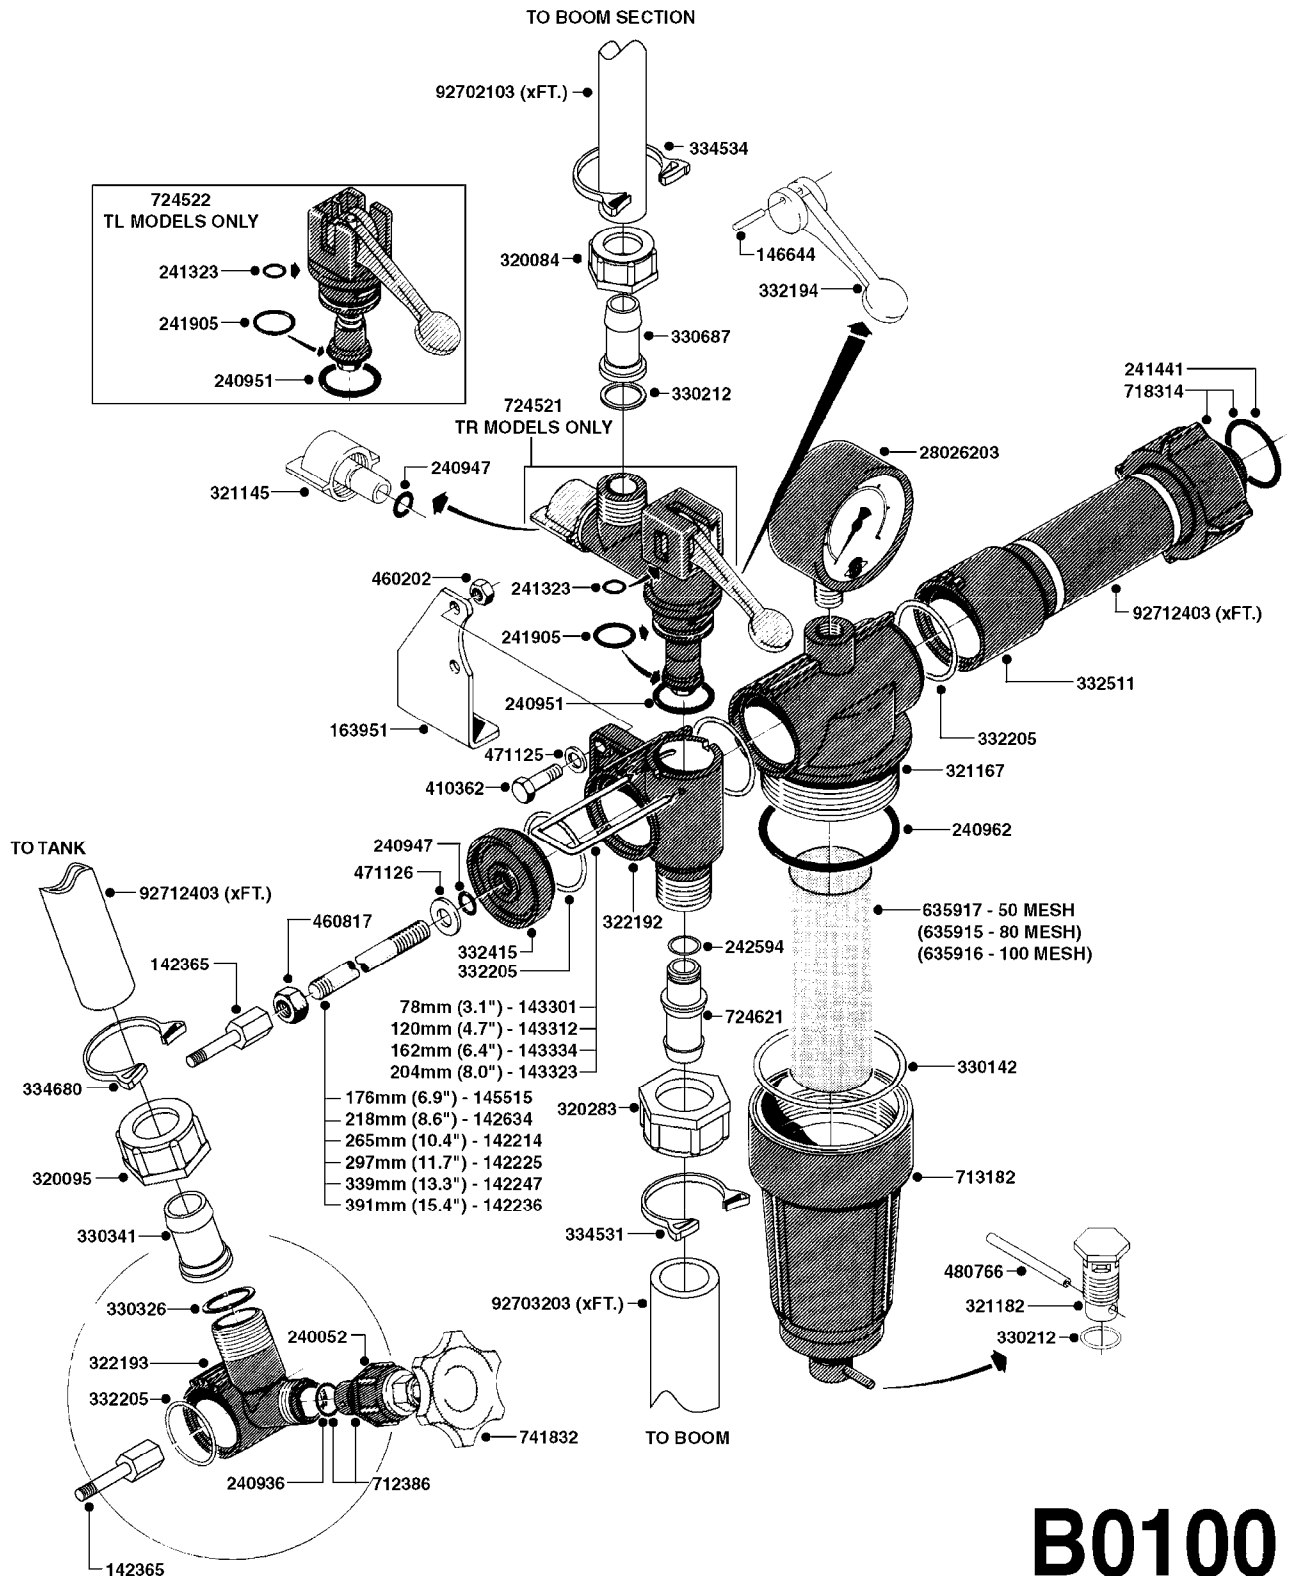

B0100

BK-180 BOOM VALVES-MAN.PRE 00
B0100-HIN, 01:01:16

Page 1
Date 12.08.2020 9:12

parts-n°	order qty	description
142214	1	STUD BOLT - M8X265, 3 SECTION
142225	1	STUD BOLT 8 X 299 - 6 MODULS
142236	1	STUD BOLT 8 X 381 - 8 MODULS
142247	1	STUD BOLT 8 X 341 - 7 MODULS
142365	1	EXTENSION BOLT F/HARDI MATIC
142634	1	STUD BOLT M8 X 213 - 4 MODULS
143301	1	LOCK CLAMP 78 MM
143312	1	LOCK CLAMP 120 MM
143323	1	LOCK CLAMP 204 MM
143334	1	LOCK CLAMP 162 MM
145515	1	STUD BOLT M8 X 176MM
146644	1	PIN D3X19 STAINLESS
163951	1	MOUNT BRACKET FOR BK180 SECTIO
240052	1	BUSHING/PKNG D11,2/8,4 X 6
240936	1	O-RING D13.3X2.4 NITRIL
240947	1	O-RING D7.3X2.4 NITRIL
240951	1	O-RING D21.2X3 NITRIL
240962	1	O-RING D57,2X3 NITRIL
241323	1	O-RING D5.3X2.4 NITRIL
241441	1	O-RING D29.3X3
241905	1	O-RING 12,3X2,4 VITON DKR.1,05
242594	1	O-RING D14 X 1.78 SCH.70-EPDM
320084	1	FITT.DK NUT 1/2" BSP
320095	1	FITT.DK NUT 1" BSP
320283	1	FITT.DK NUT 3/4"BSP
321145	1	CAP 1/2" RG FOR CONST.PRESSURE
321167	1	FILTER HOUSE S 63 X 4
321182	1	DRAIN PLUG F. FILTER 3/8 BSP
322192	1	HOUSING F.DISTRIBUTOR
322193	1	HOUSING F.HARDIMATIC BK93
330142	1	O-RING D69X2
330212	1	O-RING D19/D14X2.4 F.1/2"NUT
330326	1	O-RING D30/D24X2 F.1"NUT
330341	1	FITT.DK HB 1" F. 1" NUT
330687	1	FITT.DK HB 1/2" F. 1/2" NUT
332194	1	DISTRIBUTION HANDLE
332205	1	O-RING D43/39XD2
332415	1	COVER
332511	1	FITT.DK END CAP 1"HB F.BK180
334531	1	CLAMP HOSE PLASTIC 3/4"
334534	1	CLAMP HOSE PLASTIC 1/2"
334680	1	CLAMP HOSE PLASTIC 1"
410362	1	BOLT HEX 8.8 SS M6X20
460202	1	NUT HEX M6
460817	1	NUT HEX M8 STAINLESS DIN 934
471125	1	WASHER M6U 6.4X14X1.2,A2 SS
471126	1	WASHER, M8, Ø16/ 8.4X 1.6, SS
480766	1	ROLL PIN D4 X 50 STAINLESS
635915	1	SCREEN BK180, 80 MESH
635916	1	SCREEN BK180, 100 MESH
635917	1	SCREEN BK180, 50 MESH
712386	1	PRESSURE REGULATOR COMPL. H-M
713182	1	FILTER CAP WITH DRAIN SCREW
718314	1	CONN. DISTRIB.AND OP.UNIT
724521	1	DISTR.UPPER PART W.EQ.PRESSURE
724522	1	DISTR.OVER PART W.OUV PR 83 BK
724621	1	FITT.DK HB 3/4"ASSY F.3/4" NUT
741832	1	HANDLE REPLACEMENT F/330632
28026203	1	GAUGE 200PSI/BR,2.5"1/4BSP-BTM
92702103	1	HOSE R X1/2" X300PSI WP X0012"
92703203	1	HOSE R X3/4" X300PSI WP X0012"