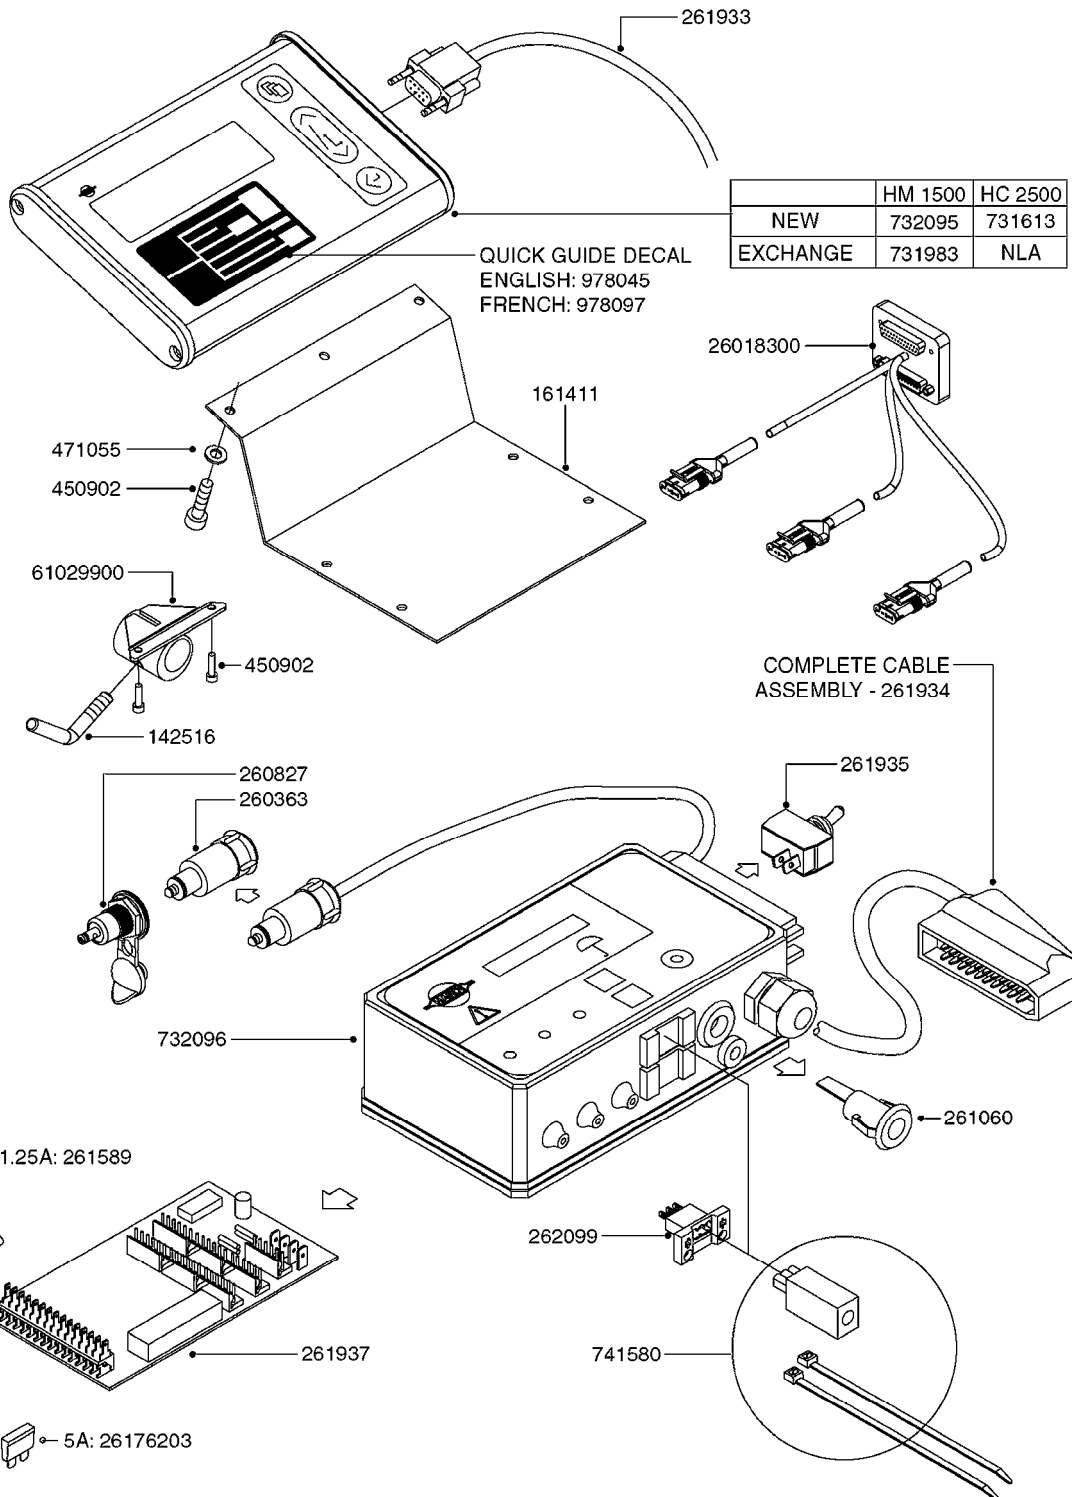

EZ-GUIDE 250 LIGHTBAR
M0080-HIN, 01:01:16

Page 1
Date 12.08.2020 9:13

Pos.	parts-n°	order qty	description
1	26007603	1	CABLE, ANTENNA, EZGUIDEPLUS
2	26015603	1	ANTENNA AG15 L1,EZ GDE 500/250
3	26016103	1	EZ-GUIDE 500 CABLE UNTERM.FUSE
4	26016203	1	EZ-GUIDE 500 POWER CONN.CABLE
5	26017303	1	EZ-GUIDE 250 ALL PORT CABLE
6	26017703	1	EZ-GUIDE 250 POWER CABLE
7	26017803	1	EZ-GUIDE 250 LIGHTBAR DISPLAY
8	26017903	1	EZ-GUIDE 250 PATCH ANTENNA
9	28048203	1	EZ-GUIDE 500 MOUNT F.AG15 ANT.
10	28048303	1	EZ-GUIDE 250/500 RAM MNT.1.5"
11	67217403	1	EZ-GUIDE 250 QUICK REF.CARD
12	84210603	1	EZ GUIDE 250 LIGHTBAR