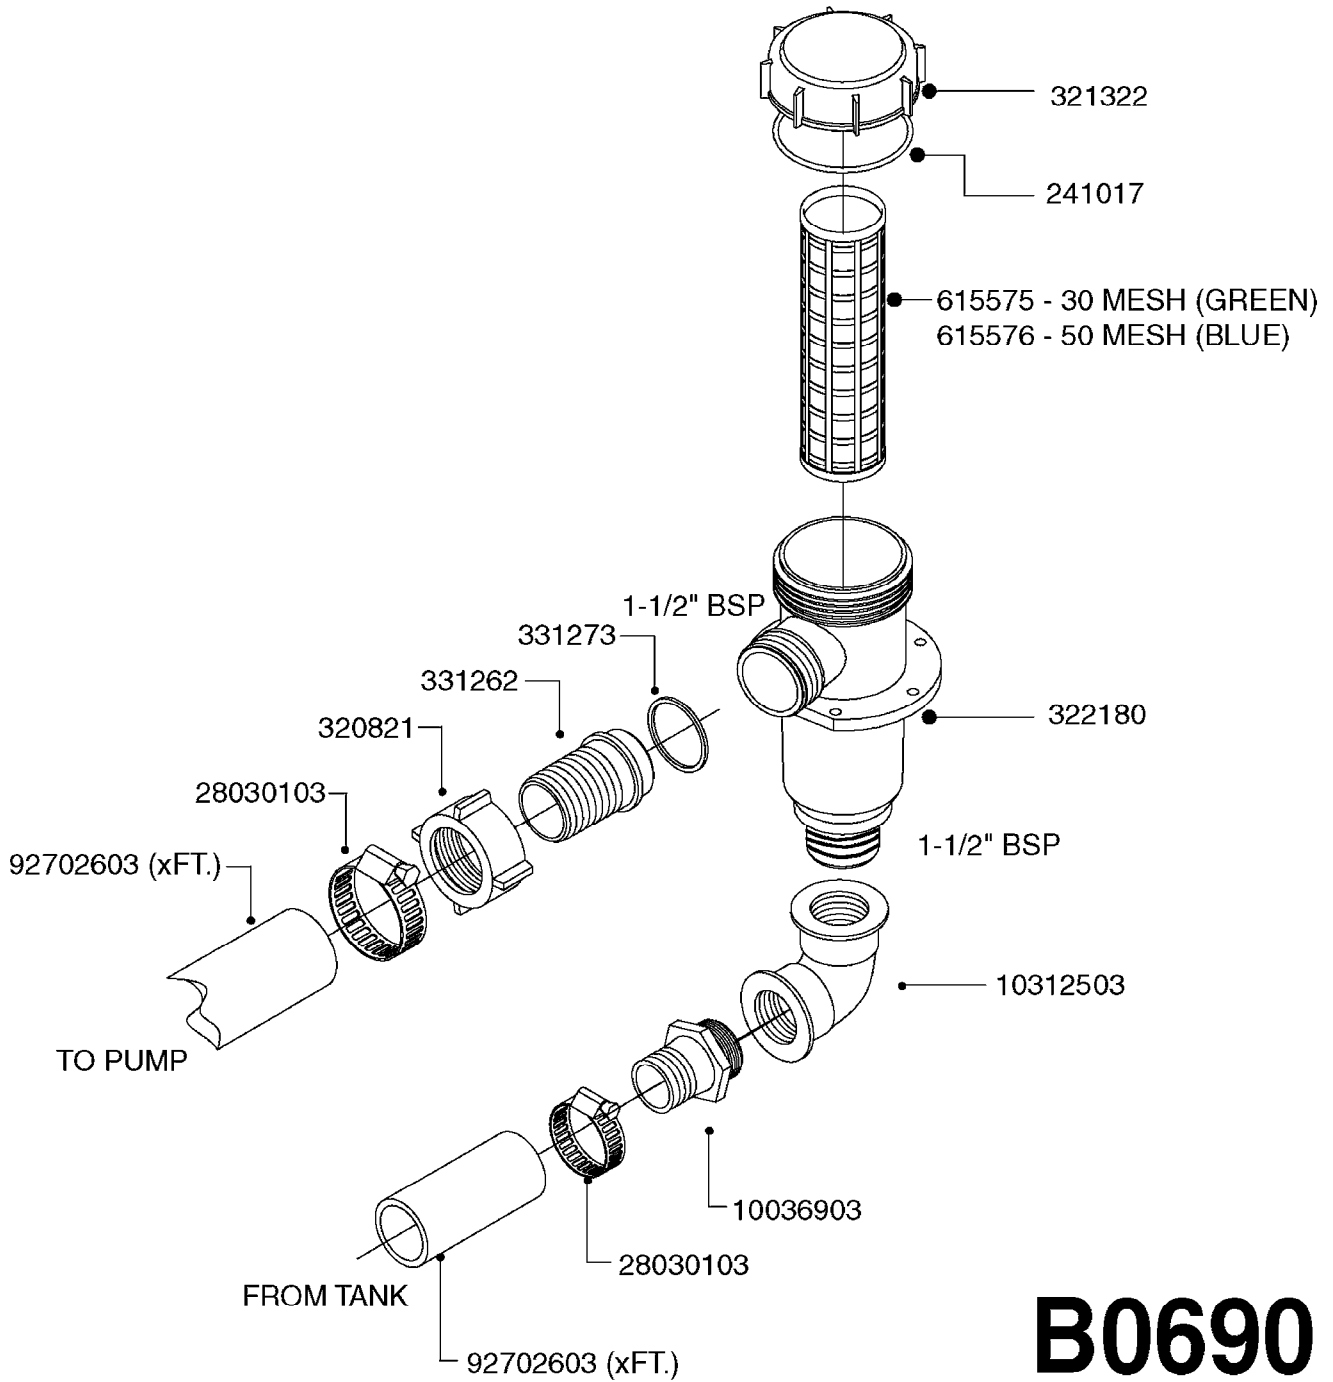

SUCTION FILTER CENTRIFUGAL
B0690-HIN, 01:01:16

Page 1
Date 12.08.2020 9:12

parts-n°	order qty	description
241017	1	O-RING D74,5X3 NITRIL
320821	1	FITT.DK NUT 1-1/2" BSP
321322	1	SCREW CAP F. S80 X 4
322180	1	SUCT.FILLER HOUSING W.1-1/2BSP
331262	1	FITT.DK HB 1-1/2" F. 1-1/2"NUT
331273	1	O-RING D44/D38X2 F.1-1/2"
615575	1	FILTER F.TOP SUCT.30 MESH GRN.
615576	1	FILTER F.TOP SUCT.50 MESH BLUE
10036903	1	FITT.PO.HB 1.50X1.50 IMB1212
10312503	1	FITT.PO.EL 1.5X1.5 FEMALE
28030103	1	CLAMP HOSE GEAR P5/4-S1.5"6724
92702603	1	HOSE PVC SUCT GRAY 1-1/2"