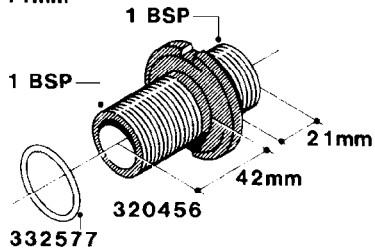

L0060

FITTINGS - BULKHEAD
L0060-HIN, 01:01:16

Page 1

Date 12.08.2020 9:13

parts-n°	order qty	description
141046	1	NUT 3/8" BSP
141341	1	NUT 1/4' BSP
240284	1	O-RING D82,5/75 X 3,5
320456	1	FITT.DK BULKHEAD 1"BSP DOUBLE
320467	1	FITT.DK BULKHEAD 1"BSP SINGLE
320471	1	FITT.DK NUT 1" BSP JAMB
320541	1	FITT.DK BULKHEAD 2-1/2'BSP SIN
320552	1	FITT.DK NUT 2-1/2' BSP JAMB
320644	1	FITT.DK ELB.3/4"HB X 1" BSP
320784	1	FITT.DK CAP 1-1/2" BSP
320795	1	FITT.DK NUT 1-1/2" BSP JAMB
320935	1	FITT.DK BULKHEAD 1/4' BSP SING
320946	1	FITT.DK BULKHEAD 3/8' BSP SING
321296	1	FITT.DK BULKHEAD 1/2" BSP SING
321307	1	FITT.DK NUT 1/2" BSP JAMB
321333	1	FITT.DK BULK 1-1/2" X 1"F BSP
330061	1	O-RING D16/D11X2,5
330072	1	O-RING D53.5/D45.5X4
330212	1	O-RING D19/D14X2.4 F.1/2"NUT
332577	1	O-RING D38/D30X4 F.1" PUR.
332592	1	O-RING D26/D20X3