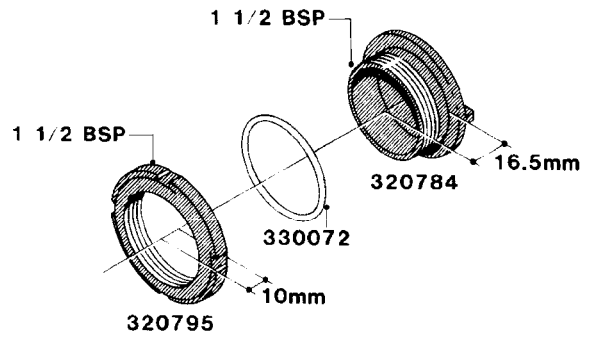

L0060

FITTINGS - BULKHEAD
L0060-HIN, 01:01:16

Page 1

Date 12.08.2020 9:13

parts-n°	order qty	description
141046	1	NUT 3/8" BSP
141341	1	NUT 1/4' BSP
240284	1	O-RING D82,5/75 X 3,5
320456	1	FITT.DK BULKHEAD 1"BSP DOUBLE
320467	1	FITT.DK BULKHEAD 1"BSP SINGLE
320471	1	FITT.DK NUT 1" BSP JAMB
320541	1	FITT.DK BULKHEAD 2-1/2'BSP SIN
320552	1	FITT.DK NUT 2-1/2' BSP JAMB
320644	1	FITT.DK ELB.3/4"HB X 1" BSP
320784	1	FITT.DK CAP 1-1/2" BSP
320795	1	FITT.DK NUT 1-1/2" BSP JAMB
320935	1	FITT.DK BULKHEAD 1/4' BSP SING
320946	1	FITT.DK BULKHEAD 3/8' BSP SING
321296	1	FITT.DK BULKHEAD 1/2" BSP SING
321307	1	FITT.DK NUT 1/2" BSP JAMB
321333	1	FITT.DK BULK 1-1/2" X 1"F BSP
330061	1	O-RING D16/D11X2,5
330072	1	O-RING D53.5/D45.5X4
330212	1	O-RING D19/D14X2.4 F.1/2"NUT
332577	1	O-RING D38/D30X4 F.1" PUR.
332592	1	O-RING D26/D20X3