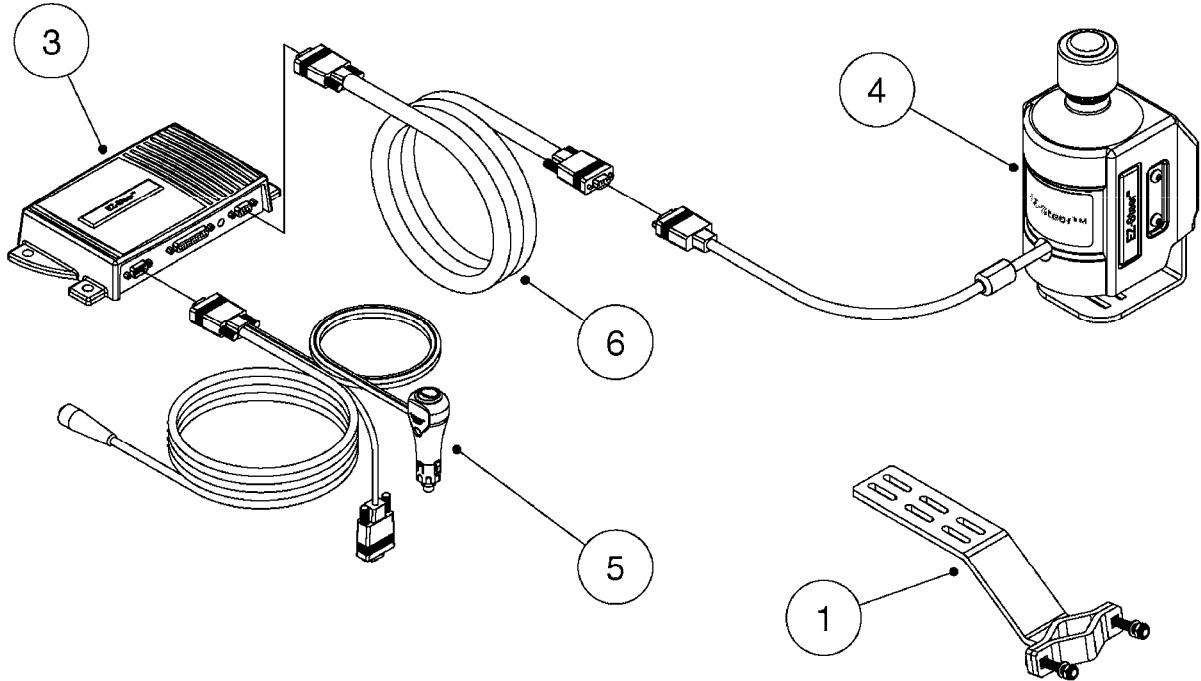

COMPLETE ASSEMBLY:
84205303 (WITH GPS)
84205403 (WITHOUT GPS)

**COMPLETE ASSEMBLIES
WHOLEGOODS ITEMS**

M0040

EZ-GUIDE PLUS LIGHT BAR
M0040-HIN, 01:01:16

Page 1
Date 12.08.2020 9:13

parts-n°	order qty	description
26007403	1	ANTENNA,HURRICANE F. EZGUIDEPL
26007503	1	REMOTE KEYPAD EZ-GUIDE PLUS
26007603	1	CABLE, ANTENNA, EZGUIDEPLUS
26007703	1	CABLE, POWER F. EZGUIDEPLUS
26007803	1	BRACKET KIT F. EZGUIDEPLUS
26007903	1	EZ-Guide 500 External Interfac
26008003	1	LIGHT BAR ASSM WITH GPS
26008103	1	LIGHT BAR ASSM WITHOUT GPS
29002703	1	VACUUM CUP 4 1/2" 1420I
29002803	1	MOUNT, MAG F. ANTENNA
29002903	1	PLATE, F. ANTENNA MOUNT
67206303	1	QUICK REFERENCE CARD EZ-GUIDE+
67206403	1	MANUAL EZ GUIDE PLUS
84205303	1	EZ GUIDE PLUS W GPS, NO LABLE
84205403	1	EZ GUIDE PLUS W/O GPS,NO LABLE
97607603	1	DECAL COMPANY 45MM X 20MM