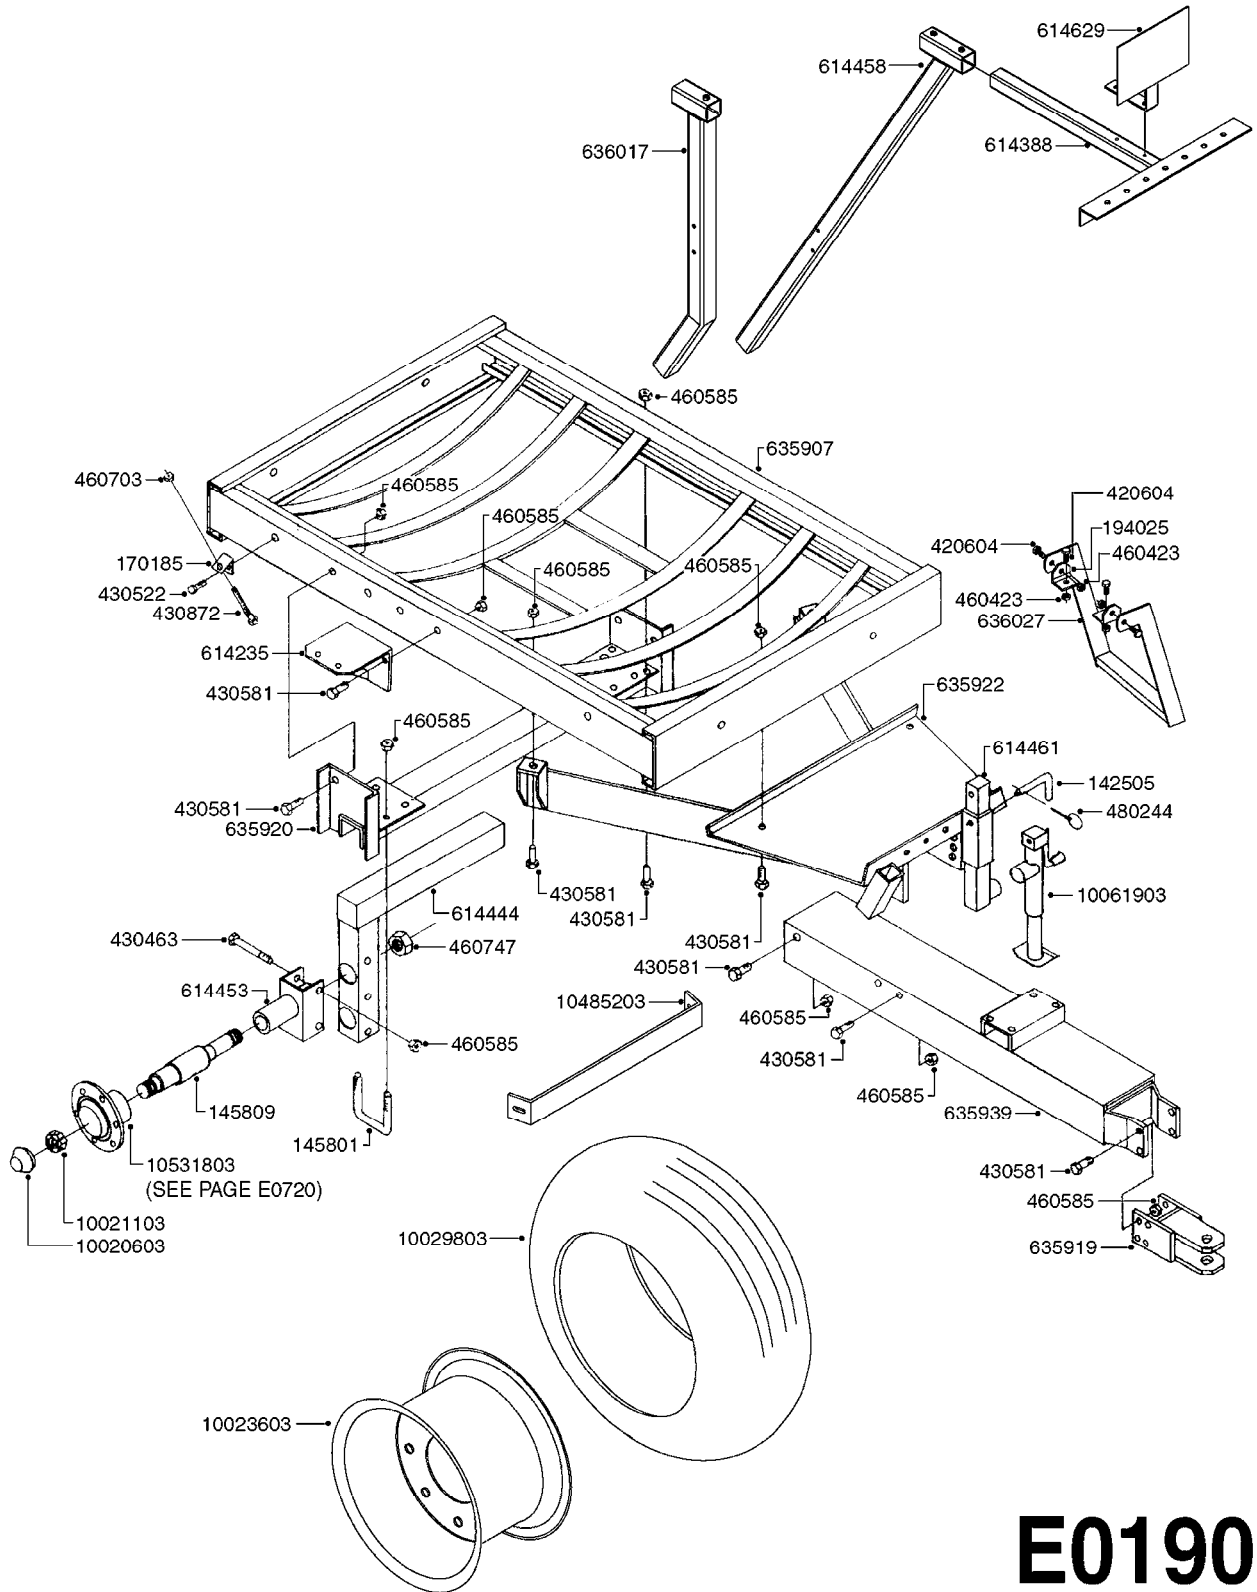

FOR CONNECTING HOSE
FITTINGS, SEE SECTION L

E0180

TANK TR 300/500 W/EC (POST 93)
E0180-HIN, 01:01:16

Page 1
Date 12.08.2020 9:13

parts-n°	order qty	description
145995	1	FITT.DK S-53 FORK
170185	1	ANGLE BRACKET F. TANKSTRAP
241006	1	O-RING D79,2X5,7 NITRIL
241017	1	O-RING D74,5X3 NITRIL
242354	1	O-RING D32.2X3.0 VITON
320084	1	FITT.DK NUT 1/2" BSP
320795	1	FITT.DK NUT 1-1/2" BSP JAMB
321311	1	FILTER BODY S 80 X 4
321322	1	SCREW CAP F. S80 X 4
322103	1	FITT.DK S-53 BULKHEAD
322107	1	FITT.DK S-53 BULKHEAD NUT
322110	1	FITT.DK S-53 ELB. 1/2" BSP
330072	1	O-RING D53.5/D45.5X4
332603	1	CAP F. SUCTION TUBE
334230	1	FITT.DK S-53 STR.1"
334239	1	FITT.DK S-53 ELB.1/2"
334242	1	FITT.DK S-53 ELB.1"
334260	1	GASKET F. S-53 BULKHEAD
351748	1	TANK RAW 500 GAL
370495	1	NOZZLE INJECTOR 5066-3.0
430872	1	BOLT HEX 8.8 DEL M12X100 FT
440392	1	SCREW 6.3 X 25.0 DIN7981C TORX
460703	1	NUT HEX M12X1.75 LOCK DIN985A2 SS
615575	1	FILTER F.TOP SUCT.30 MESH GRN.
615576	1	FILTER F.TOP SUCT.50 MESH BLUE
722971	1	SAFETY VALVE SCF 217PSI(15BAR)
727742	1	TOP DRAIN CORD TYPE
728363	1	SUCTION TUBE ASSY.L=72"
978403	1	DECAL COMPANY 280 X 450
10002003	1	STRAP F. TR TANK 300 GAL.
10018203	1	TANK STRAP 500 GA.PRE'03 (92")
10045303	1	FILTER BASKET 16"
10052203	1	LID VENT ASSY
10054503	1	SCREW 3/4" SELF TAPPING
10062703	1	TANK RAW 300 GAL.84 MODEL
10064203	1	SET SEALING SPONGE 1 Ft BULK
10102203	1	GASKET F.16" LID BREATHER
28014203	1	LID ASSY. (3-PC.) 16" ARAG
28029803	1	CLAMP HOSE GEAR P1/2" 6708
28030003	1	CLAMP HOSE GEAR P1" 6716
28030103	1	CLAMP HOSE GEAR P5/4-S1.5"6724
61000303	1	TANK STRAP 500 GA POST'03(95")
92702103	1	HOSE R X1/2" X300PSI WP X0012"
92702403	1	HOSE PVC SUCT GRAY 1"