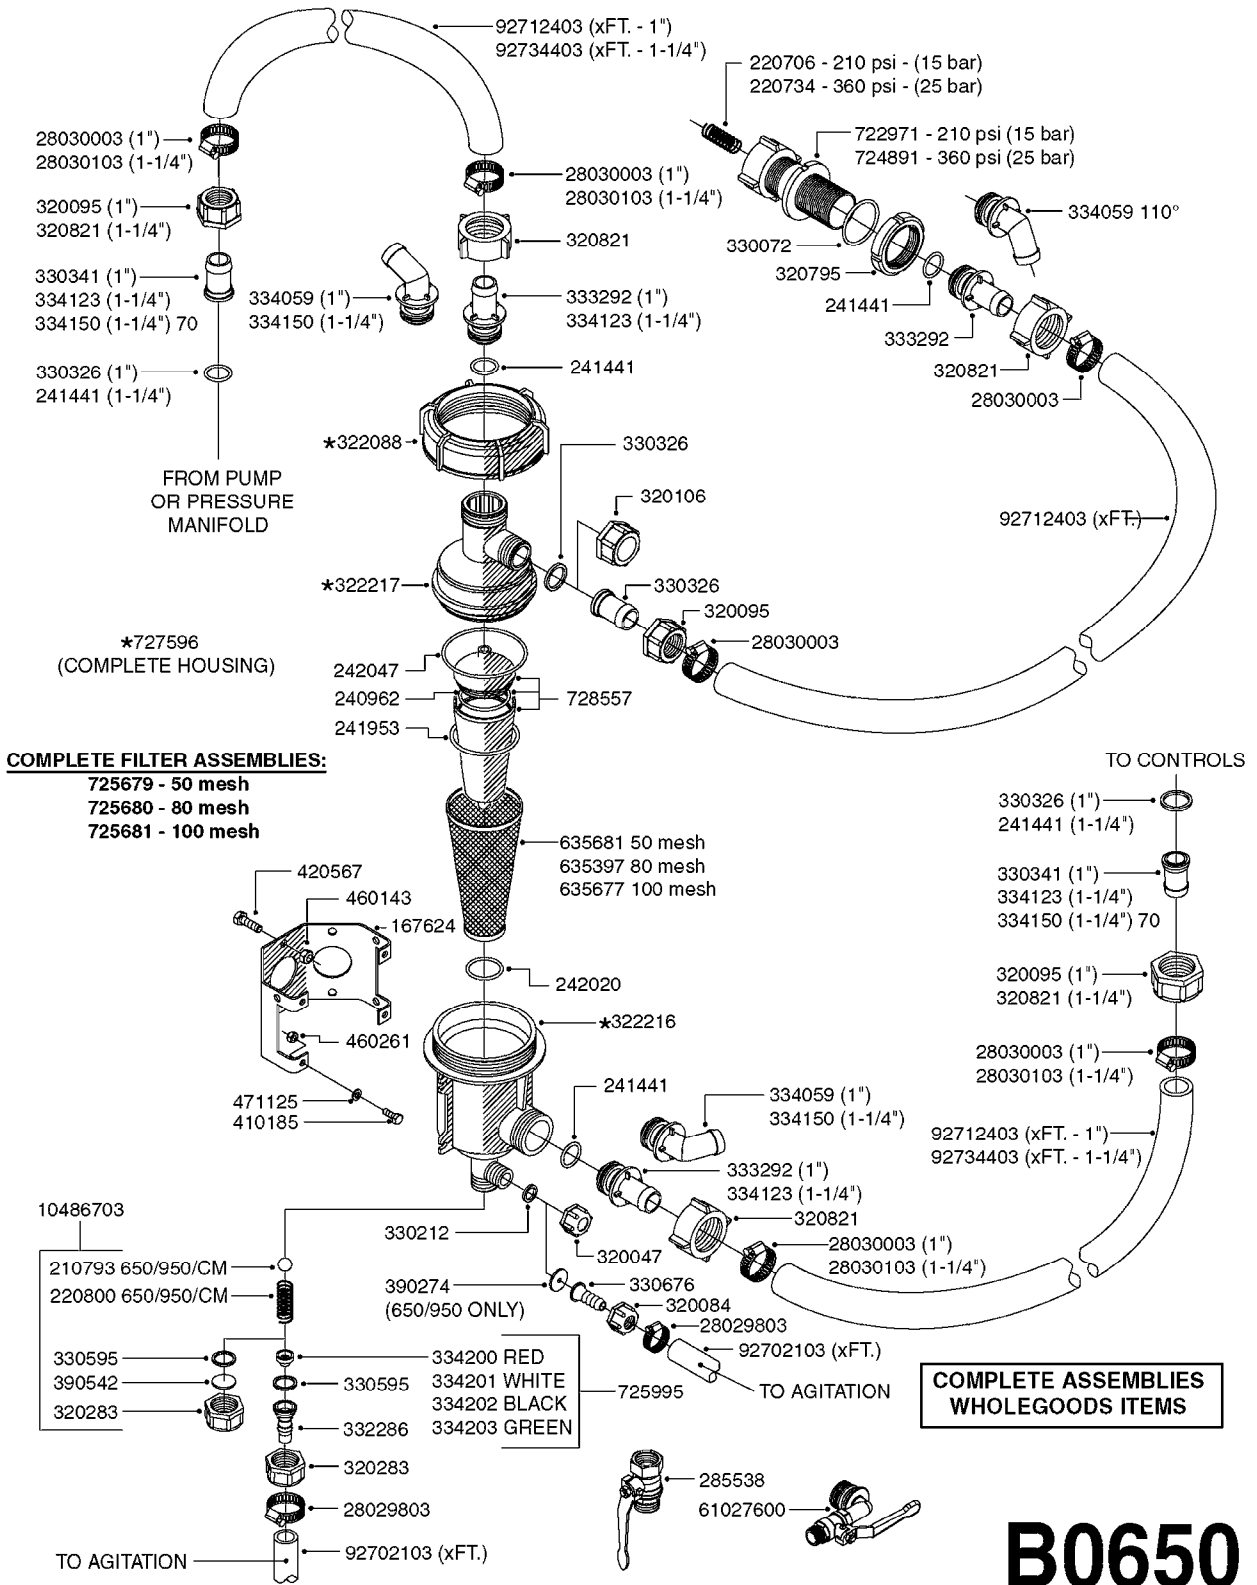

B0580

PRESSURE RELIEF VALVE
B0580-HIN, 01:01:16

Page 1

Date 12.08.2020 9:12

Pos.	parts-n°	order qty	description
1	220706	1	SPRING SCF 12 BAR
1	220734	1	SPRING SCF 25 BAR
2	320795	1	FITT.DK NUT 1-1/2" BSP JAMB
3	320821	1	FITT.DK NUT 1-1/2" BSP
4	321915	1	HOUSING F. SAFETY VALVE
5	330072	1	O-RING D53.5/D45.5X4
6	333853	1	CONE D35.4
7	333864	1	GUIDE F. SAFETY VALVE SPRING
8	722971	1	SAFETY VALVE SCF 217PSI (15BAR)
8	724891	1	SAFETY VALVE SCF 25 BAR