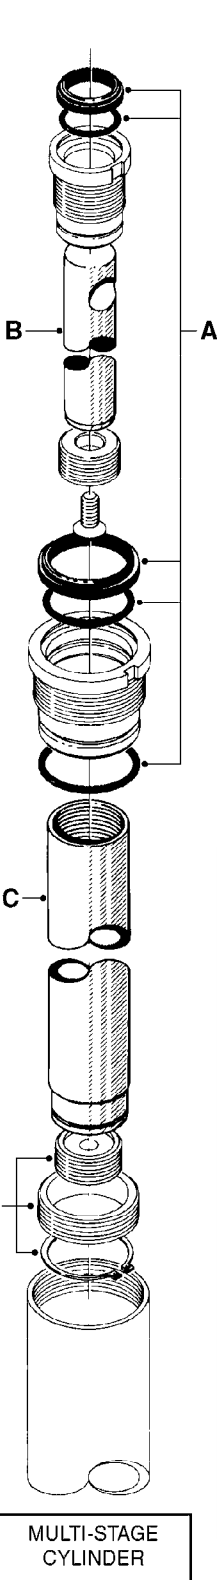

MULTI-STAGE CYLINDER