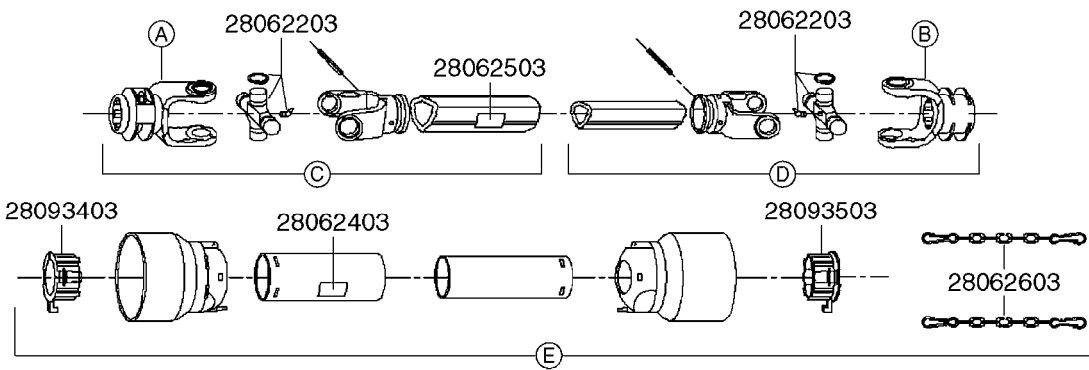

PTO #	829482	829483	829484	829487
TRACTOR	1-3/8" 6 SPLINE	1-3/8" 6 SPLINE	1-3/8" 6 SPLINE	1-3/8" 6 SPLINE
IMPLEMENT	25 mm	30 mm	1-3/8" 6 SPLINE	1-3/8" 6 SPLINE
LENGTH	610/800	610/800	610/800	860/1050
A	28062103	28062103	28062103	28062103
B	28062303	28063003	28062103	28062103
C	28062703	28062703	28062703	28063403
D	28062803	28063103	28063203	28063503
E	28062903	28062903	28062903	28063303

Note: For "Bondioli" PTO's (previous supplier) - see page A0510.

COMPLETE ASSEMBLIES
WHOLEGOOD ITEMS

A0580