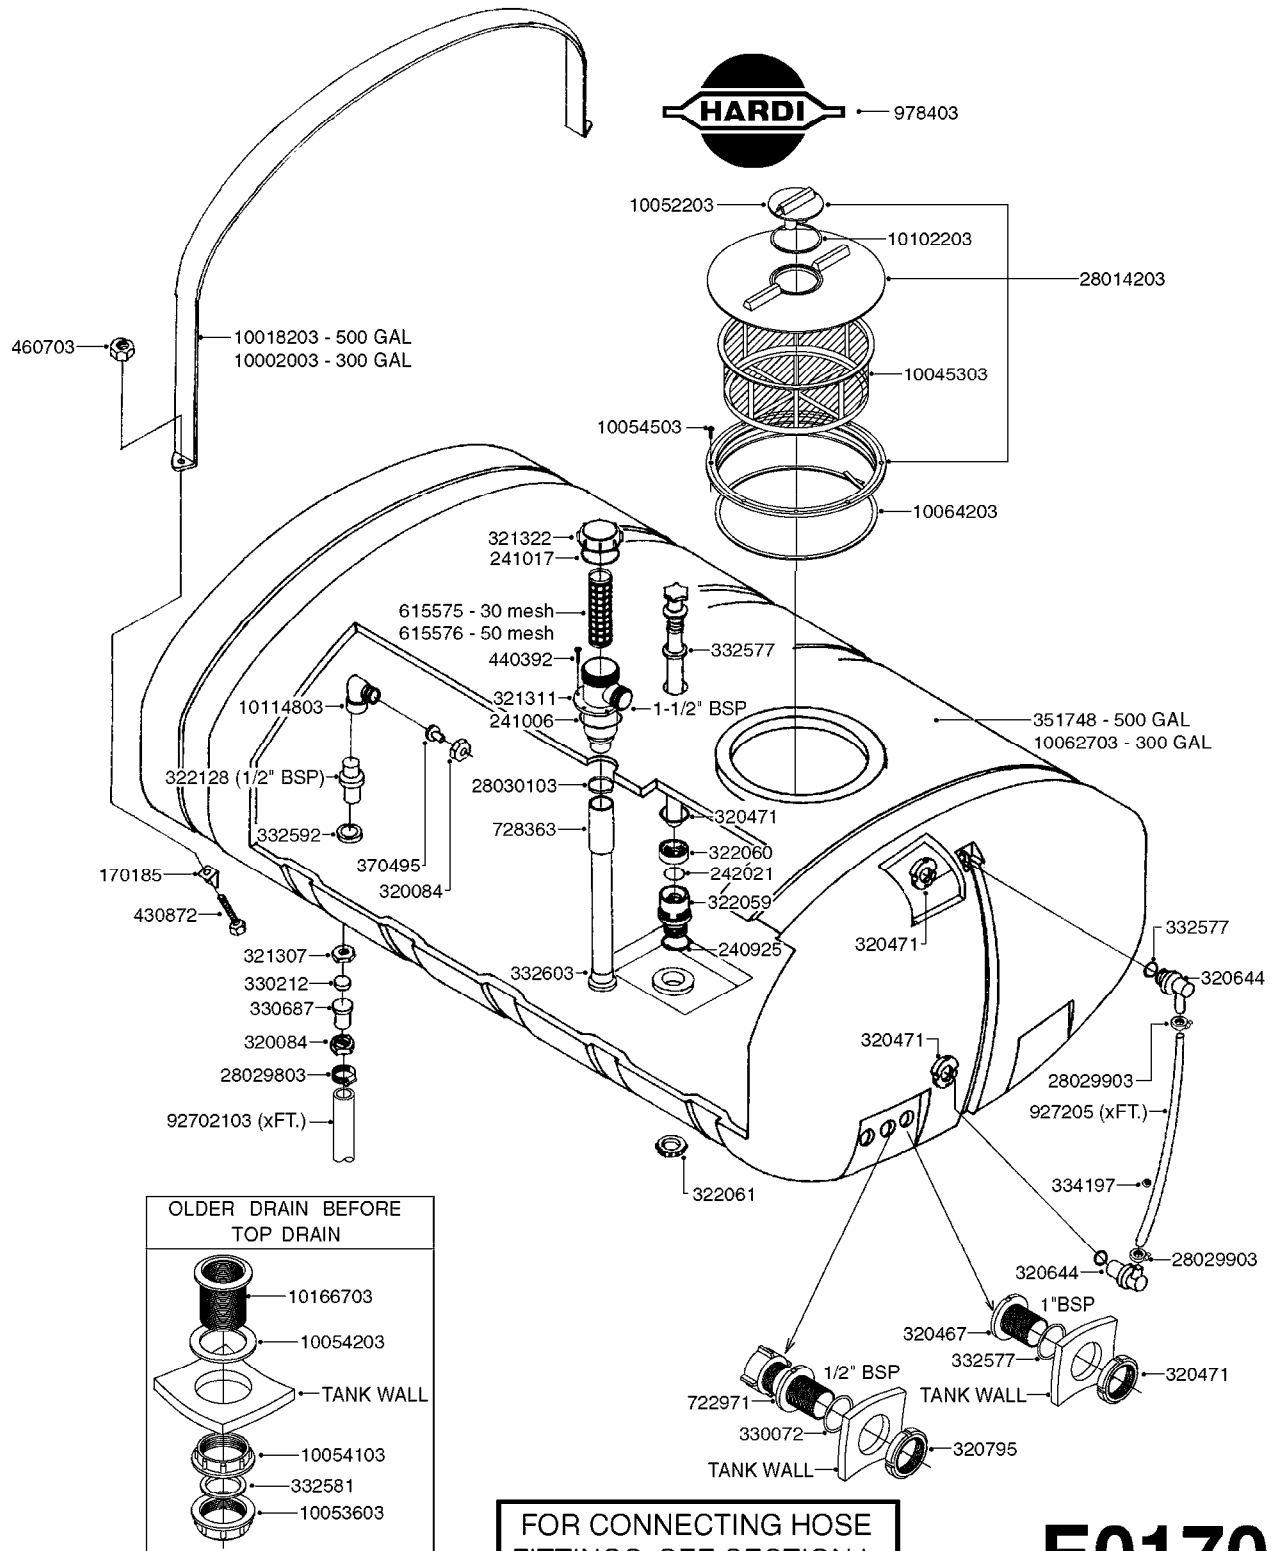

FOR CONNECTING HOSE FITTINGS, SEE SECTION L

E0170

TANK TR 300/500 W/EC (PRE 93)
E0170-HIN, 01:01:16

Page 1
Date 12.08.2020 9:13

parts-n°	order qty	description
170185	1	ANGLE BRACKET F. TANKSTRAP
240925	1	O-RING D49.5X3 NITRIL
241006	1	O-RING D79,2X5,7 NITRIL
241017	1	O-RING D74,5X3 NITRIL
242021	1	O-RING D.37,69x3,53 VITON
320084	1	FITT.DK NUT 1/2" BSP
320467	1	FITT.DK BULKHEAD 1"BSP SINGLE
320471	1	FITT.DK NUT 1" BSP JAMB
320644	1	FITT.DK ELB.3/4"HB X 1" BSP
320795	1	FITT.DK NUT 1-1/2" BSP JAMB
321307	1	FITT.DK NUT 1/2" BSP JAMB
321311	1	FILTER BODY S 80 X 4
321322	1	SCREW CAP F. S80 X 4
322059	1	BULKHEAD FOR BOTTOM VALVE
322060	1	STOPPER FOR BOTTOM VALVE
322061	1	NUT FOR BOTTOM VALVE
322128	1	NIPPLE 1/2"
330072	1	O-RING D53.5/D45.5X4
330212	1	O-RING D19/D14X2.4 F.1/2"NUT
330687	1	FITT.DK HB 1/2" F. 1/2" NUT
332577	1	O-RING D38/D30X4 F.1" PUR.
332581	1	GASKET F. 1-1/2" BSP CAPNUT.
332592	1	O-RING D26/D20X3
332603	1	CAP F. SUCTION TUBE
334197	1	BALL F. LIQUID LEV. INDICATOR
351748	1	TANK RAW 500 GAL
370495	1	NOZZLE INJECTOR 5066-3.0
430872	1	BOLT HEX 8.8 DEL M12X100 FT
440392	1	SCREW 6.3 X 25.0 DIN7981C TORX
460703	1	NUT HEX M12X1.75 LOCK DIN985A2 SS
615575	1	FILTER F.TOP SUCT.30 MESH GRN.
615576	1	FILTER F.TOP SUCT.50 MESH BLUE
722971	1	SAFETY VALVE SCF 217PSI(15BAR)
728363	1	SUCTION TUBE ASSY.L=72"
927205	1	HOSE R X CLEAR X 3/4 X 0012"
978403	1	DECAL COMPANY 280 X 450
10002003	1	STRAP F. TR TANK 300 GAL.
10018203	1	TANK STRAP 500 GA.PRE'03 (92")
10045303	1	FILTER BASKET 16"
10052203	1	LID VENT ASSY
10053603	1	FITT. CAPNUT 2"BSP 5601
10054103	1	FITT.PO.NUT 2" BSP JAMB MCPHEE
10054203	1	GASKET F. 2" FITTINGS RUBBER
10054503	1	SCREW 3/4" SELF TAPPING
10062703	1	TANK RAW 300 GAL.84 MODEL
10064203	1	SET SEALING SPONGE 1 Ft BULK
10102203	1	GASKET F.16" LID BREATHER
10114803	1	FITT.PO.SE 0.50X0.50 SE1200
10166703	1	FITT.PO.BULKHEAD 2" BSP
28014203	1	LID ASSY. (3-PC.) 16" ARAG
28029803	1	CLAMP HOSE GEAR P1/2" 6708
28029903	1	CLAMP HOSE GEAR P3/4"-S1" 6712
28030103	1	CLAMP HOSE GEAR P5/4-S1.5"6724
92702103	1	HOSE R X1/2" X300PSI WP X0012"