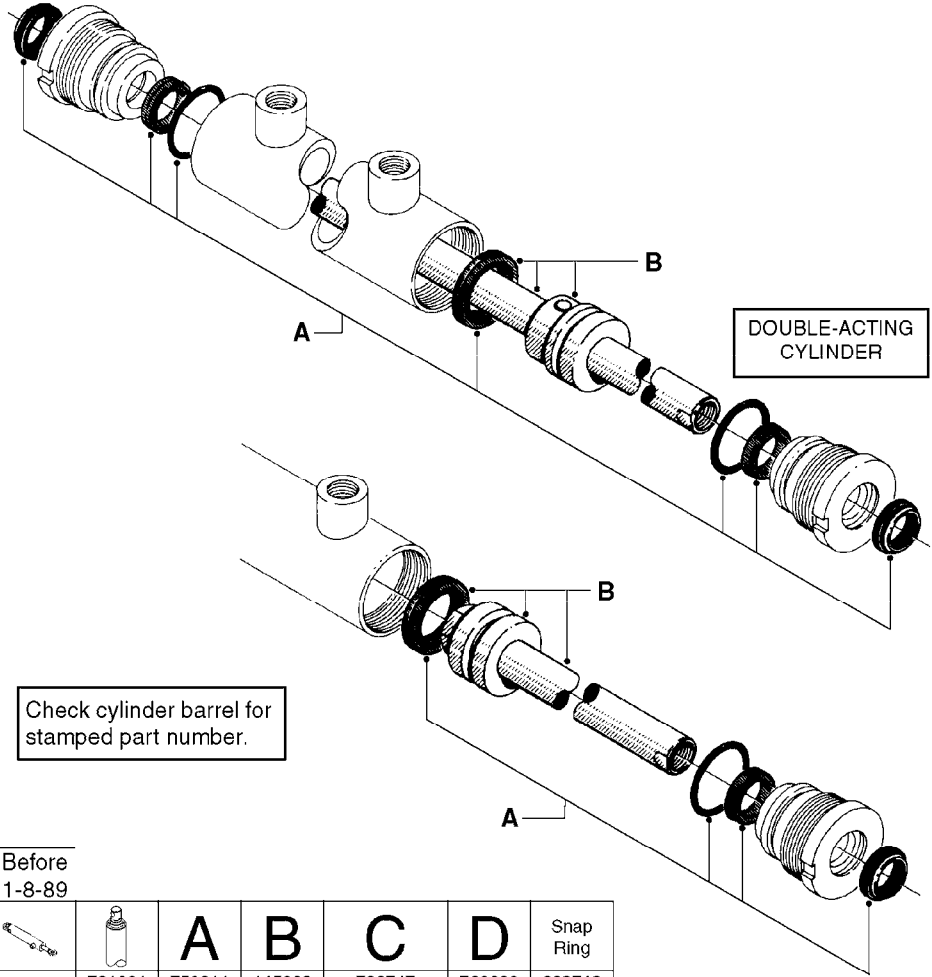

MULTI-STAGE CYLINDER

DOUBLE-ACTING CYLINDER

SINGLE-ACTING CYLINDER

Check cylinder barrel for stamped part number.

After 1-8-89	Before 1-8-89		A	B	C	D	Snap Ring
		781001	750211	145962	728747	729630	283713
781021	781002		750212	726137			
781003	781003		750212	726138			
		781004	750213	145963	728735	729631	283724
781023	781005		750214	726139			
		781006	750211	145964	159165	729632	283713
781023	781007		750214	726139			
781008	781008		750212	726140			
		781010	750211	145964	159166	729632	283713
		781011	755415	729729	729730	729635	283800
		781012	750238	614624	614625-Ø60 614626-Ø80	729633	283843
781013	781013		750239	726141			
781022	781014		750212	726137			
781016			750212	726137			
781020			750252			728688	
		781032	750213	146538	150325	729634	283724
		781034	750211	147076	151291	729630	283713
		781036	755415	615181	615180	729635	283800
		781040	750213	146732	151286	729631	283724
		781042	750254	615248	615249-Ø60 615250-Ø80	729637	283800 283843
781046			750255	730938			
781050			750255	730939			
781056			750255	730939			
781057			750255	730938			
781086			750212	726137			