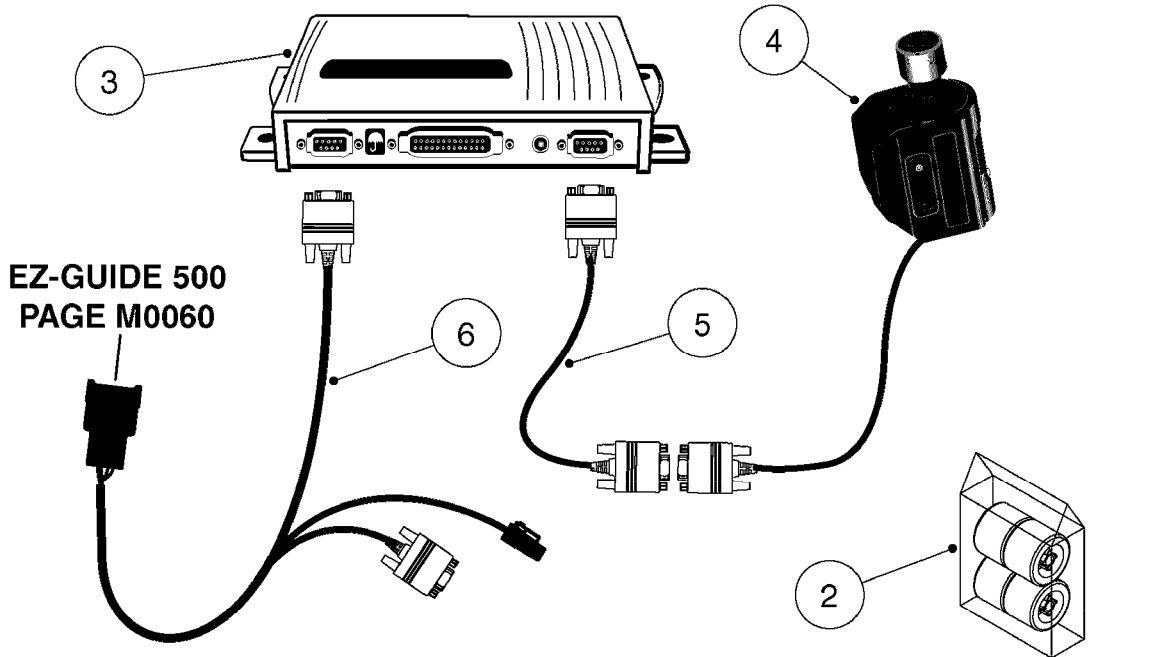

**EZ-STEER 500
PAGE M0070**

COMPLETE ASSEMBLY 13

COMPLETE ASSEMBLIES
WHOLEGOODS ITEMS

M0060

EZ-GUIDE 500 LIGHTBAR
M0060-HIN, 01:01:16

Page 1

Date 12.08.2020 9:13

Pos.	parts-n°	order qty	description
1	26007603	1	CABLE, ANTENNA, EZGUIDEPLUS
2	26012203	1	EZ-STEER/GUIDE 500 ADAPT.CABLE
3	26015303	1	REMOTE KEYPAD EZGUIDE 500/250
3	28048403	1	DECAL - REMOTE OVERLAY 500/250
4	26015403	1	EZ-GUIDE 500 CABLE POWER/CAN90
5	26015503	1	EZ-GUIDE 500 Z PLUS ANTENNA
5	26015603	1	ANTENNA AG15 L1,EZ GDE 500/250
6	26015703	1	EZ-GUIDE 500 DGPS DISPLAY
6	26015803	1	EZ-GUIDE 500 OMNISTAR DISPLAY
7	26016103	1	EZ-GUIDE 500 CABLE UNTERM.FUSE
8	26016203	1	EZ-GUIDE 500 POWER CONN.CABLE
9	28048203	1	EZ-GUIDE 500 MOUNT F.AG15 ANT.
10	28048303	1	EZ-GUIDE 250/500 RAM MNT.1.5"
11	29003803	1	EZ-GUIDE 500 CD,GET.STARTED V1
12	67215403	1	EZ-GUIDE 500 QUICK REF.CARD V1
13	84208303	1	EZ GUIDE 500 LIGHTBAR (DGPS)
13	84208403	1	EZ GUIDE 500 LIGHTBAR (XP/HP)
13	84208503	1	EZ GUIDE 500 LIGHTBAR (RTK)