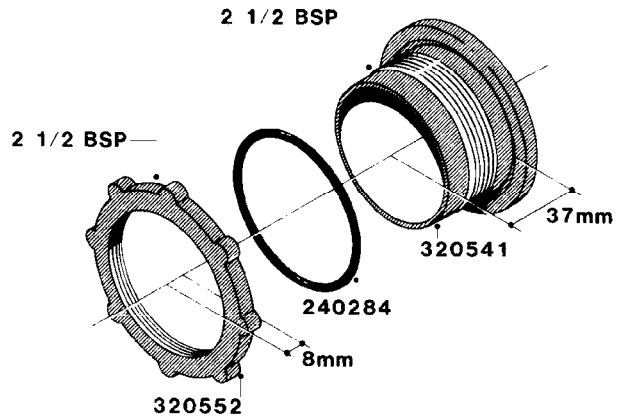

L0060

FITTINGS - BULKHEAD
L0060-HIN, 01:01:16

Page 1

Date 12.08.2020 9:13

parts-n°	order qty	description
141046	1	NUT 3/8" BSP
141341	1	NUT 1/4' BSP
240284	1	O-RING D82,5/75 X 3,5
320456	1	FITT.DK BULKHEAD 1"BSP DOUBLE
320467	1	FITT.DK BULKHEAD 1"BSP SINGLE
320471	1	FITT.DK NUT 1" BSP JAMB
320541	1	FITT.DK BULKHEAD 2-1/2'BSP SIN
320552	1	FITT.DK NUT 2-1/2' BSP JAMB
320644	1	FITT.DK ELB.3/4"HB X 1" BSP
320784	1	FITT.DK CAP 1-1/2" BSP
320795	1	FITT.DK NUT 1-1/2" BSP JAMB
320935	1	FITT.DK BULKHEAD 1/4' BSP SING
320946	1	FITT.DK BULKHEAD 3/8' BSP SING
321296	1	FITT.DK BULKHEAD 1/2" BSP SING
321307	1	FITT.DK NUT 1/2" BSP JAMB
321333	1	FITT.DK BULK 1-1/2" X 1"F BSP
330061	1	O-RING D16/D11X2,5
330072	1	O-RING D53.5/D45.5X4
330212	1	O-RING D19/D14X2.4 F.1/2"NUT
332577	1	O-RING D38/D30X4 F.1" PUR.
332592	1	O-RING D26/D20X3