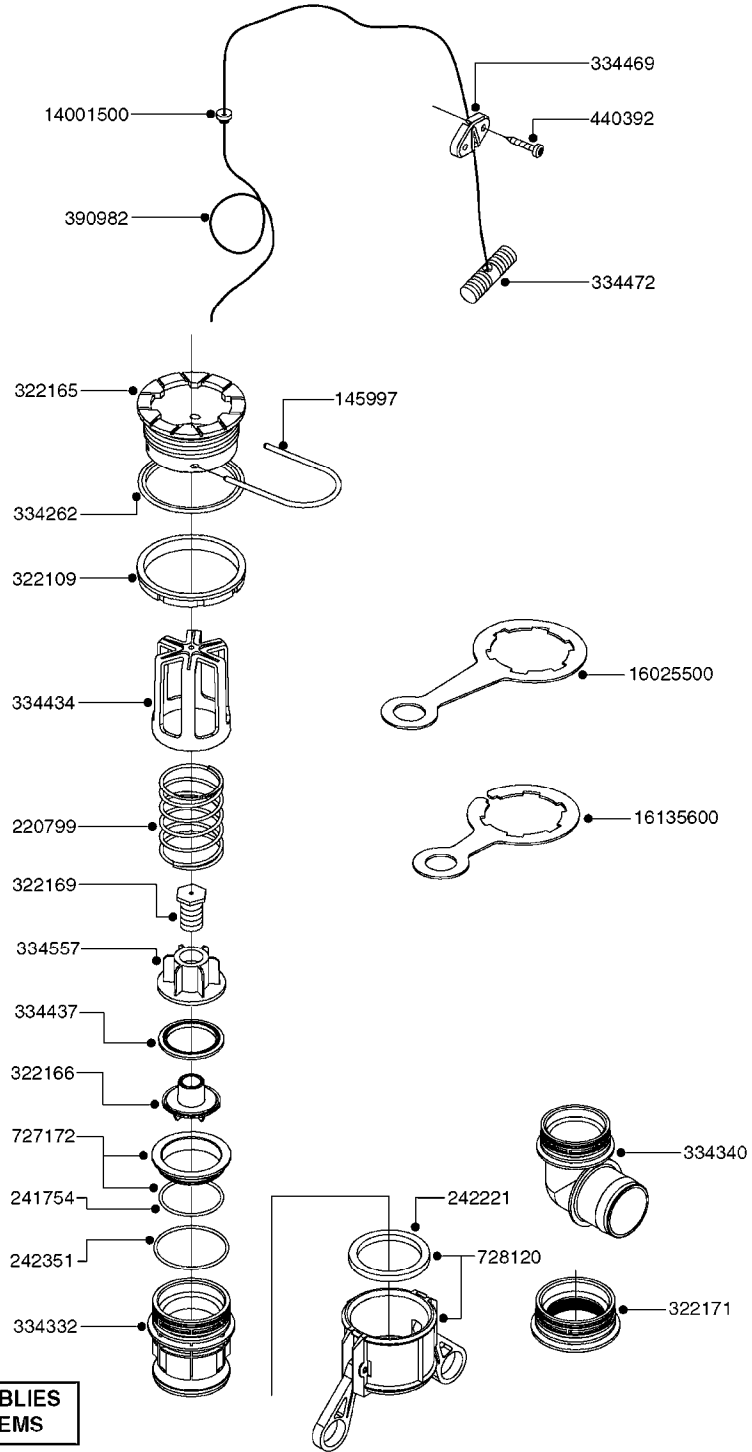

CLEAN WATER TANK
K0130-HIN, 01:01:16

COMPLETE TANK ASSY : 722072

K0130

CLEAN WATER TANK
K0130-HIN, 01:01:16

Page 1
Date 12.08.2020 9:13

parts-n°	order qty	description
161370	1	BKT.CLEAN WATER BOTT. VALVE
179989	1	BRKT. F. 3 GAL. TANK
281551	1	BALL VALVE 1/2"
320084	1	FITT.DK NUT 1/2" BSP
320482	1	FITT.DK ELB. 1/2" BSP 60 DEG.
321296	1	FITT.DK BULKHEAD 1/2" BSP SING
321307	1	FITT.DK NUT 1/2" BSP JAMB
321742	1	FITT.DK BULKHEAD 1/2' BSP
330212	1	O-RING D19/D14X2.4 F.1/2"NUT
330687	1	FITT.DK HB 1/2" F. 1/2" NUT
332592	1	O-RING D26/D20X3
334534	1	CLAMP HOSE PLASTIC 1/2"
420604	1	BOLT HEX 8.8 DEL M10X25 FT DIN933
420626	1	BOLT HEX 8.8 DEL M10X20 FT
421046	1	BOLT HEX M8X25/25 A2 SS DIN933
430721	1	BOLT HEX 8.8 DEL M12X40 FT
430802	1	BOLT HEX 8.8 DEL M12X75
430846	1	BOLT HEX 8.8 DEL M12X80
430870	1	BOLT HEX 8.8 DEL M12X55 FT
460364	1	NUT HU M8 A2 SS DIN934
460423	1	NUT HEX M10X1.50 LOCK DIN985A2 SS
460703	1	NUT HEX M12X1.75 LOCK DIN985A2 SS
471127	1	WASHER, M12, Ø24/13X24X2.5 SS
614396	1	CLEAN WATER BRACKET MB
614409	1	BRACKET FOR FOAM MARKER
717577	1	VALVE F.CLEAN WATER TANK
722072	1	CLEAN WATER TANK W FRAME & TAP
725901	1	LID F.WATER BOTTLE VENTED
927269	1	HOSE R X PVC X 1/2 X 0012"
10091103	1	BOLT HEX 3/8 NC GR.2 03.00'
10171703	1	BOLT HEX 3/8 NC GR.2 03.50"
10212903	1	NUT HEX NC (NYLON LOCK) 3/8"
10511303	1	FLATBAR L350/17DEG.CLEAN WATER
10511403	1	FLATBAR 104MM CLEAN WATER
10511503	1	BKT.CLEAN WATER MOUNT EAGLE
10598403	1	BOLT HEX HCS3/8-16 X 4 Z 5
63026303	1	CLEAN WATER TANK BRKT, ATV