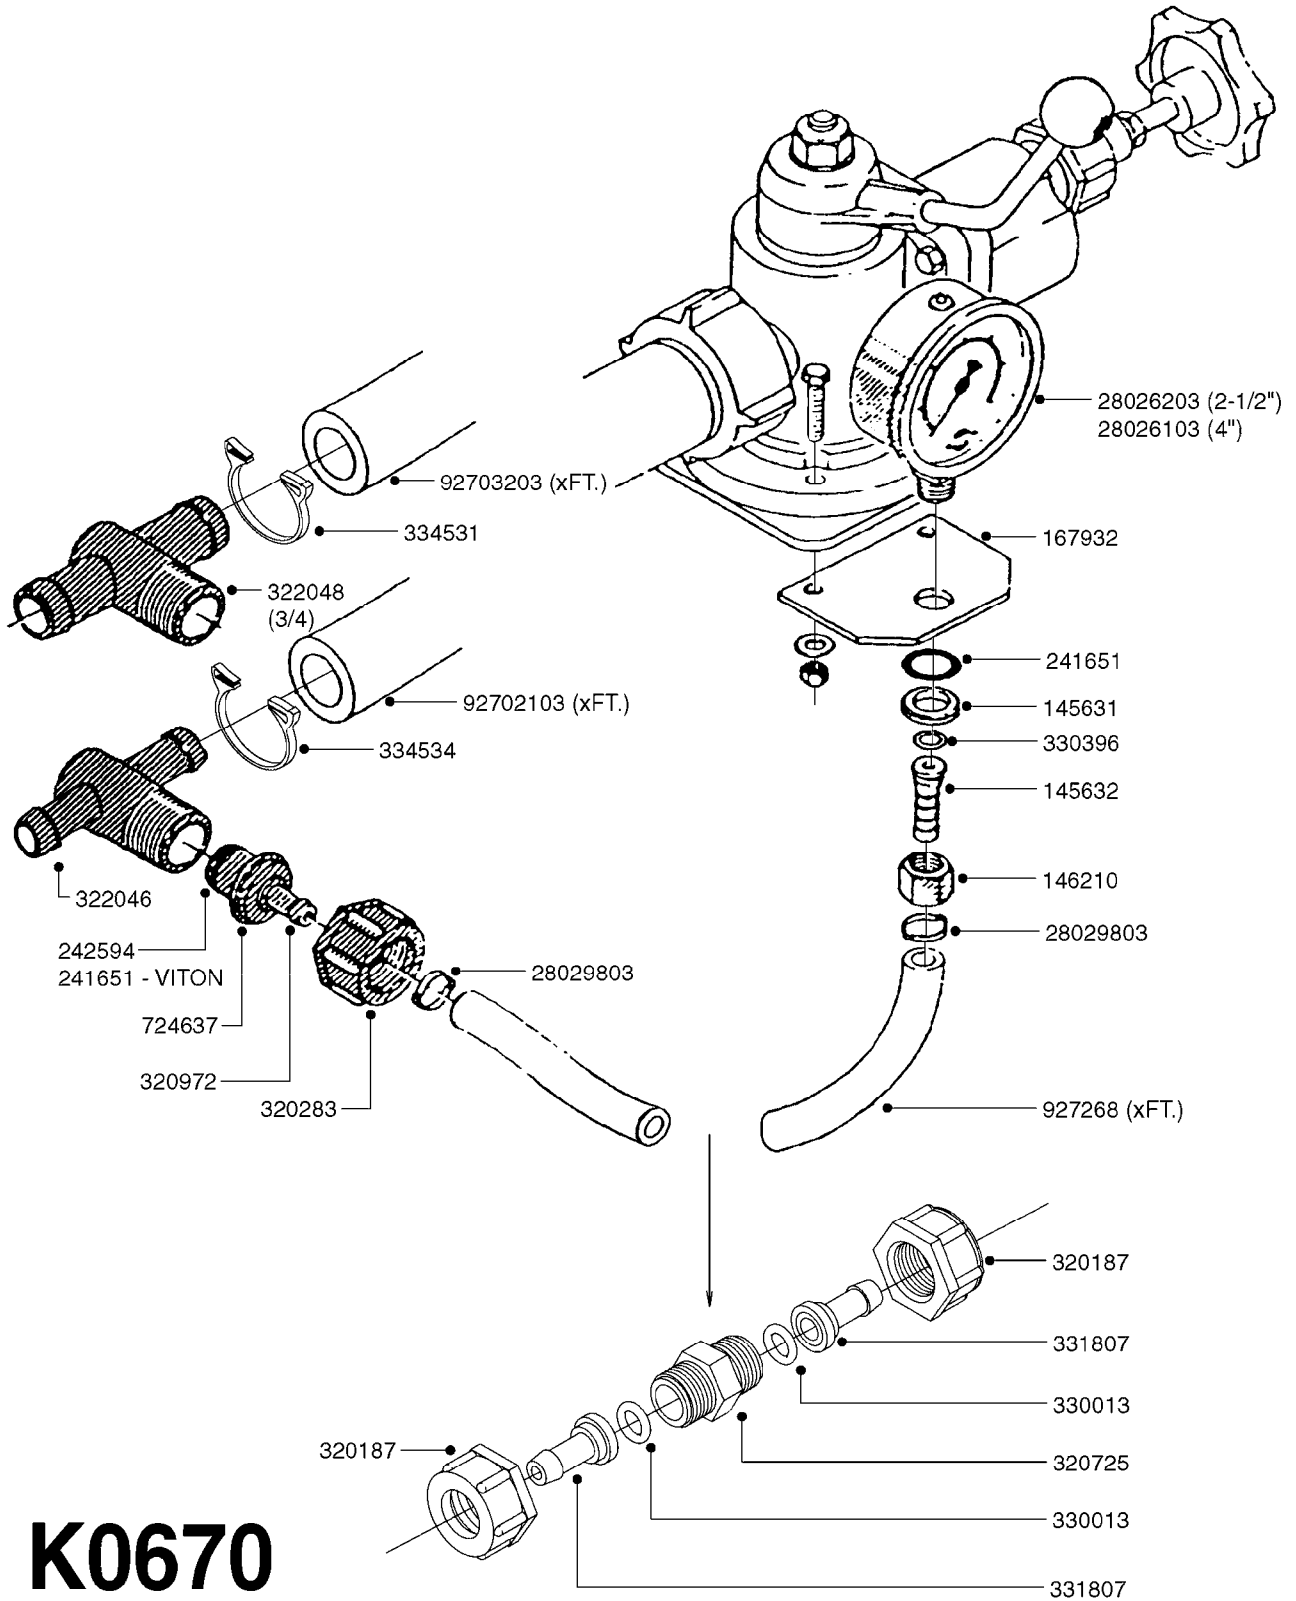

**PARTS FOR VALVES
NO LONGER AVAILABLE**

K0600

QUICKFILL-VALVES-2"
K0600-HIN, 01:01:16

Page 1

Date 12.08.2020 9:13

Pos.	parts-n°	order qty	description
1	420582	1	BOLT HEX 8.8 DEL M8X20 FT A2
2	430765	1	BOLT HEX 8.8 DEL M16X55
3	460585	1	LOCKING NUT M16 DIN985 A2 SS
4	10002503	1	NUT HEX NC 1/2"
5	10004603	1	WASHER LOCK 1/2"
6	10013503	1	NUT HEX NC 3/8"
7	10056803	1	BOLT HEX 5/8 NC GR.5 01.50"
8	10101103	1	BOLT HEX 1/2 NC GR.2 03.50"
9	10297903	1	BKT.QUICK FILL TR/HC
10	10520803	1	QUICK FILL BRACKET
11	10520903	1	BALL VALVE 2"
12	10530903	1	QUICK COUPLER MALE 2"
13	10531003	1	CAP F.MALE QUICK COUPLER 2"
14	10534203	1	BRACKET F.QUICKFILL HC650/950
15	46001003	1	NUT HEX 5/8"-11 NYLOCK