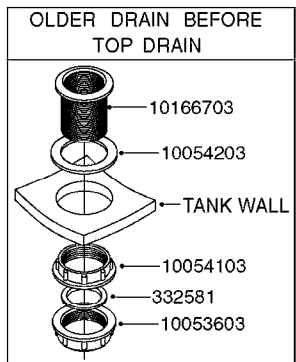

FOR CONNECTING HOSE
FITTINGS, SEE SECTION L

E0160

TANK - TL/TR 300/500 W/BK 180
E0160-HIN, 01:01:16

Page 1

Date 12.08.2020 9:13

parts-n°	order qty	description
170185	1	ANGLE BRACKET F. TANKSTRAP
240925	1	O-RING D49.5X3 NITRIL
241006	1	O-RING D79,2X5,7 NITRIL
241017	1	O-RING D74,5X3 NITRIL
242021	1	O-RING D.37,69x3,53 VITON
320084	1	FITT.DK NUT 1/2" BSP
320467	1	FITT.DK BULKHEAD 1"BSP SINGLE
320471	1	FITT.DK NUT 1" BSP JAMB
320644	1	FITT.DK ELB.3/4"HB X 1" BSP
321296	1	FITT.DK BULKHEAD 1/2" BSP SING
321307	1	FITT.DK NUT 1/2" BSP JAMB
321311	1	FILTER BODY S 80 X 4
321322	1	SCREW CAP F. S80 X 4
322059	1	BULKHEAD FOR BOTTOM VALVE
322060	1	STOPPER FOR BOTTOM VALVE
322061	1	NUT FOR BOTTOM VALVE
322128	1	NIPPLE 1/2"
330212	1	O-RING D19/D14X2.4 F.1/2"NUT
330687	1	FITT.DK HB 1/2" F. 1/2" NUT
332577	1	O-RING D38/D30X4 F.1" PUR.
332581	1	GASKET F. 1-1/2" BSP CAPNUT.
332592	1	O-RING D26/D20X3
332603	1	CAP F. SUCTION TUBE
334197	1	BALL F. LIQUID LEV. INDICATOR
351748	1	TANK RAW 500 GAL
370495	1	NOZZLE INJECTOR 5066-3.0
430872	1	BOLT HEX 8.8 DEL M12X100 FT
440392	1	SCREW 6.3 X 25.0 DIN7981C TORX
460703	1	NUT HEX M12X1.75 LOCK DIN985A2 SS
615575	1	FILTER F.TOP SUCT.30 MESH GRN.
615576	1	FILTER F.TOP SUCT.50 MESH BLUE
728363	1	SUCTION TUBE ASSY.L=72"
927205	1	HOSE R X CLEAR X 3/4 X 0012"
978403	1	DECAL COMPANY 280 X 450
10002003	1	STRAP F. TR TANK 300 GAL.
10018203	1	TANK STRAP 500 GA.PRE'03 (92")
10045303	1	FILTER BASKET 16"
10052203	1	LID VENT ASSY
10053603	1	FITT. CAPNUT 2"BSP 5601
10054103	1	FITT.PO.NUT 2" BSP JAMB MCPHEE
10054203	1	GASKET F. 2" FITTINGS RUBBER
10054503	1	SCREW 3/4" SELF TAPPING
10062703	1	TANK RAW 300 GAL.84 MODEL
10064203	1	SET SEALING SPONGE 1 Ft BULK
10102203	1	GASKET F.16" LID BREATHER
10114803	1	FITT.PO.SE 0.50X0.50 SE1200
10166703	1	FITT.PO.BULKHEAD 2" BSP
28014203	1	LID ASSY. (3-PC.) 16" ARAG
28029803	1	CLAMP HOSE GEAR P1/2" 6708
28029903	1	CLAMP HOSE GEAR P3/4"-S1" 6712
28030103	1	CLAMP HOSE GEAR P5/4-S1.5"6724
92702103	1	HOSE R X1/2" X300PSI WP X0012"