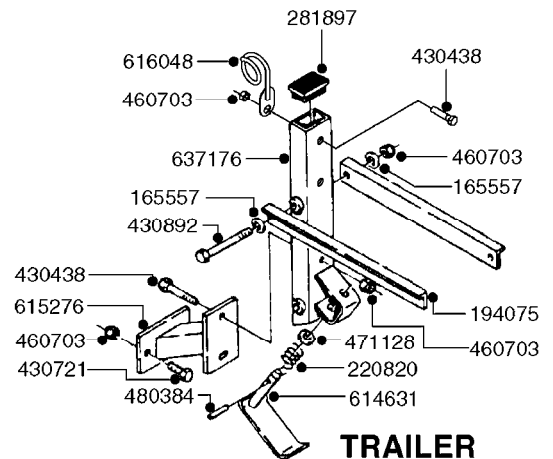

TRAILER

K0050