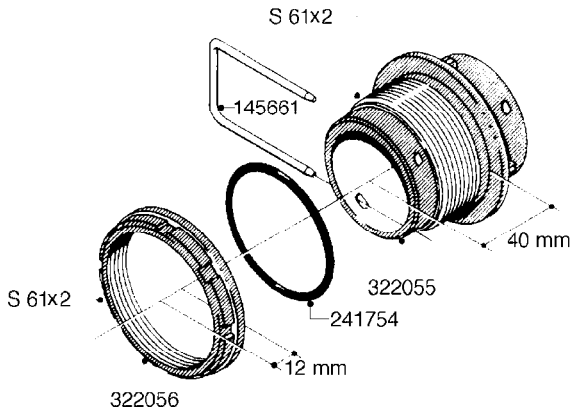

L0090

FITTINGS - S-56 & S-61
L0090-HIN, 01:01:16

Page 1

Date 12.08.2020 9:13

parts-n°	order qty	description
145661	1	FITT.DK S-61 FORK
241754	1	O-RING D59.5X3
241883	1	O-RING 3 X 39.2 NITRIL
322055	1	FITT.DK S-61 BULKHEAD
322056	1	FITT.DK S-61 BULKHEAD NUT
322066	1	FITT.DK S-56 NUT
334050	1	FITT.DK S-61 STR.1-1/4"
334068	1	FITT.DK S-61 STR.1"
334091	1	FITT.DK S56 STR.1-1/2'
334099	1	FITT.DK S-61 ELB.1-1/2"110 DEG
334100	1	FITT.DK S-61 ELB.1" 110 DEG.
334151	1	FITT.DK S-61 ELB.1-1/4"110 DEG
390231	1	FITT.DK NIPPLE 1-1/2 X S56