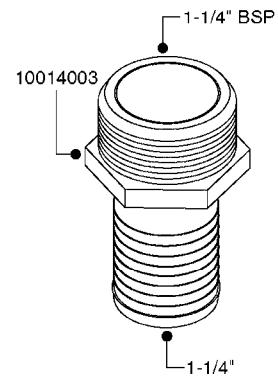

L0040

FITTINGS - NIPPLES & ELBOWS
L0040-HIN, 01:01:16

Page 1

Date 12.08.2020 9:13

parts-n°	order qty	description
10530803	1	FITT.PO.SE 2.00X2.00 45 DEG.
320191	1	FITT.DK ELB 3/8' BSP 45 DEGREE
320482	1	FITT.DK ELB. 1/2" BSP 60 DEG.
320596	1	FITT.DK ELB 3/8'-1/2'BSP 45DEG
320607	1	FITT.DK HN 3/8M X 3/8F BSP LNG
320633	1	FITT.DK HN 3/8"M X 3/8"F BSP
321451	1	FITT.DK ELB.1-1/2 X1-1/4 80DEG
321532	1	FITT.DK REDUC 3/4' X 1/2' BSP
390233	1	FITT.DK REDUC 1-1/2" X 1" BSP