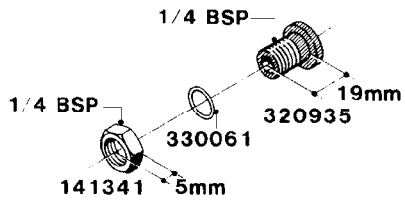

L0060

FITTINGS - BULKHEAD
L0060-HIN, 01:01:16

Page 1

Date 12.08.2020 9:13

parts-n°	order qty	description
141046	1	NUT 3/8" BSP
141341	1	NUT 1/4' BSP
240284	1	O-RING D82,5/75 X 3,5
320456	1	FITT.DK BULKHEAD 1"BSP DOUBLE
320467	1	FITT.DK BULKHEAD 1"BSP SINGLE
320471	1	FITT.DK NUT 1" BSP JAMB
320541	1	FITT.DK BULKHEAD 2-1/2'BSP SIN
320552	1	FITT.DK NUT 2-1/2' BSP JAMB
320644	1	FITT.DK ELB.3/4"HB X 1" BSP
320784	1	FITT.DK CAP 1-1/2" BSP
320795	1	FITT.DK NUT 1-1/2" BSP JAMB
320935	1	FITT.DK BULKHEAD 1/4' BSP SING
320946	1	FITT.DK BULKHEAD 3/8' BSP SING
321296	1	FITT.DK BULKHEAD 1/2" BSP SING
321307	1	FITT.DK NUT 1/2" BSP JAMB
321333	1	FITT.DK BULK 1-1/2" X 1"F BSP
330061	1	O-RING D16/D11X2,5
330072	1	O-RING D53.5/D45.5X4
330212	1	O-RING D19/D14X2.4 F.1/2"NUT
332577	1	O-RING D38/D30X4 F.1" PUR.
332592	1	O-RING D26/D20X3