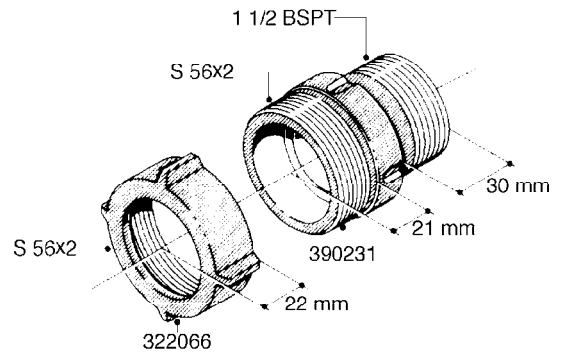

L0090

FITTINGS - S-56 & S-61
L0090-HIN, 01:01:16

Page 1

Date 12.08.2020 9:13

parts-n°	order qty	description
145661	1	FITT.DK S-61 FORK
241754	1	O-RING D59.5X3
241883	1	O-RING 3 X 39.2 NITRIL
322055	1	FITT.DK S-61 BULKHEAD
322056	1	FITT.DK S-61 BULKHEAD NUT
322066	1	FITT.DK S-56 NUT
334050	1	FITT.DK S-61 STR.1-1/4"
334068	1	FITT.DK S-61 STR.1"
334091	1	FITT.DK S56 STR.1-1/2'
334099	1	FITT.DK S-61 ELB.1-1/2"110 DEG
334100	1	FITT.DK S-61 ELB.1" 110 DEG.
334151	1	FITT.DK S-61 ELB.1-1/4"110 DEG
390231	1	FITT.DK NIPPLE 1-1/2 X S56