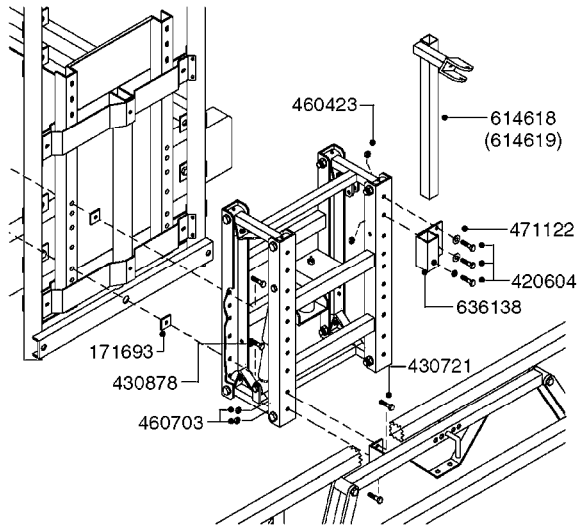

Page 1

Date 12.08.2020 9:13

parts-n°	order qty	description
143426	1	PIN 20x160mm F/HYD/CYL.
144631	1	LOCKING PAWL
144642	1	LOCKING PAWL D10X65MM
146847	1	HEX NIPPLE 1/2"X3/8"
146850	1	HEX NIPPLE 3/8"x3/8" - 1.8mm
193916	1	ANGLE IRON FOR MB BOOM BKTS.
240866	1	DOWTYSEAL 3/8"
283699	1	GREASE NIPPLE M6X1
284412	1	HOSE HY 3/8" X 315" STR+STR
333697	1	BUSHING D22/D16x25
333956	1	SLIDE SHOE 91X25X10
420582	1	BOLT HEX 8.8 DEL M8X20 FT A2
420604	1	BOLT HEX 8.8 DEL M10X25 FT DIN933
420965	1	M10X40 MACHINE SCREW STAINLESS
430286	1	BOLT HEX 8.8 DEL M12X30 FT
430581	1	BOLT HEX 8.8 DEL M16X40 FT
440665	1	SCREW M4.2X16 STAINLESS
460342	1	NUT HEX M10 DEL DIN934
460423	1	NUT HEX M10X1.50 LOCK DIN985A2 SS
460585	1	LOCKING NUT M16 DIN985 A2 SS
480244	1	PIN SNAP D4.5
480384	1	PIN COTTER 3/16 x 1-1/2"
614618	1	TRANS BRKT. F/MB BOOM (SHORT)
614619	1	TRANS BRKT. F/MB BOOM (LONG)
615225	1	SIDE BRACE LEFT 500 EAGLE
615226	1	SIDE BRACE RIGHT 500 EAGLE
635272	1	SLIDE
636138	1	BRACKET
636139	1	H FRAME HY LIFT 300/500 MB
726166	1	TRAPEZE FRAME
10002503	1	NUT HEX NC 1/2"
10217303	1	SPRING FOR 45/50 MB HY LIFT
10221403	1	BOX W/M F.SPRING 45/50 MB HY
10221903	1	SLEEVE W/M F.45/50 MB HY
10225803	1	SPRING KIT FOR MB HYDRAULIC
10226003	1	BOLT HEX 3/8 NC GR.5 00.75"
10226103	1	BOLT HEX 1/2 NC GR.2 01.00"
10227303	1	PIN ROLL 3/16 X 1.25
78120000	1	CYL.TELESCOPING Ø50/40/25_1100