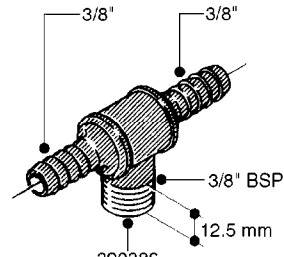

L0040

FITTINGS - NIPPLES & ELBOWS
L0040-HIN, 01:01:16

Page 1

Date 12.08.2020 9:13

parts-n°	order qty	description
10530803	1	FITT.PO.SE 2.00X2.00 45 DEG.
320191	1	FITT.DK ELB 3/8' BSP 45 DEGREE
320482	1	FITT.DK ELB. 1/2" BSP 60 DEG.
320596	1	FITT.DK ELB 3/8'-1/2'BSP 45DEG
320607	1	FITT.DK HN 3/8M X 3/8F BSP LNG
320633	1	FITT.DK HN 3/8"M X 3/8"F BSP
321451	1	FITT.DK ELB.1-1/2 X1-1/4 80DEG
321532	1	FITT.DK REDUC 3/4' X 1/2' BSP
390233	1	FITT.DK REDUC 1-1/2" X 1" BSP