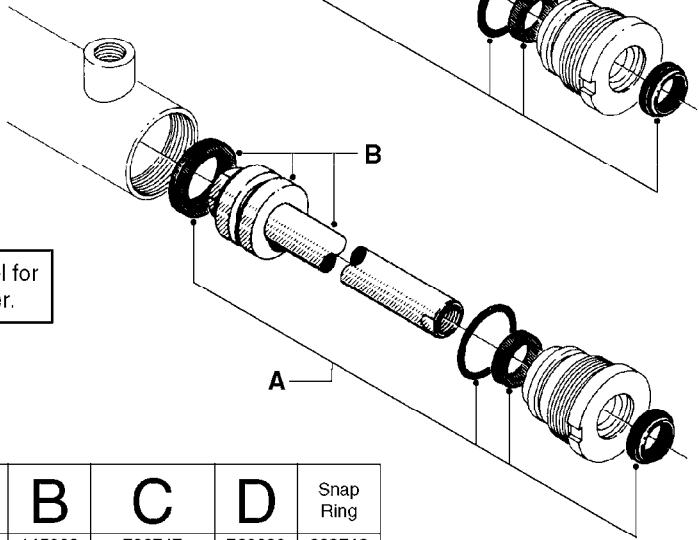

MULTI-STAGE CYLINDER

DOUBLE-ACTING CYLINDER

SINGLE-ACTING CYLINDER

Check cylinder barrel for stamped part number.

After 1-8-89	Before 1-8-89		A	B	C	D	Snap Ring
		781001	750211	145962	728747	729630	283713
781021	781002		750212	726137			
781003	781003		750212	726138			
		781004	750213	145963	728735	729631	283724
781023	781005		750214	726139			
		781006	750211	145964	159165	729632	283713
781023	781007		750214	726139			
781008	781008		750212	726140			
		781010	750211	145964	159166	729632	283713
		781011	755415	729729	729730	729635	283800
		781012	750238	614624	614625-Ø60 614626-Ø80	729633	283843
781013	781013		750239	726141			
781022	781014		750212	726137			
781016			750212	726137			
781020			750252			728688	
		781032	750213	146538	150325	729634	283724
		781034	750211	147076	151291	729630	283713
		781036	755415	615181	615180	729635	283800
		781040	750213	146732	151286	729631	283724
		781042	750254	615248	615249-Ø60 615250-Ø80	729637	283800 283843
781046			750255	730938			
781050			750255	730939			
781056			750255	730939			
781057			750255	730938			
781086			750212	726137			