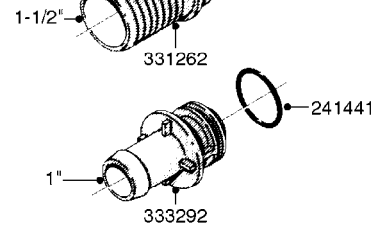

L0010

parts-n°	order qty	description
240085	1	O-RING D13,1/8,3X02,4 NITRIL
241441	1	O-RING D29.3X3
242594	1	O-RING D14 X 1.78 SCH.70-EPDM
320084	1	FITT.DK NUT 1/2" BSP
320095	1	FITT.DK NUT 1" BSP
320117	1	FITT.DK CONN.1/2"BSP F. 1" CAP
320187	1	FITT.DK CAP 3/8" BSP BLACK
320283	1	FITT.DK NUT 3/4"BSP
320821	1	FITT.DK NUT 1-1/2" BSP
321495	1	FITT.DK REDUC 1/4'BSP F.3/4'NT
321576	1	FITT.DK CONN 1/2"BSP F.3/4"NUT
330013	1	O-RING 2.5 X 10 PUR
330212	1	O-RING D19/D14X2.4 F.1/2"NUT
330326	1	O-RING D30/D24X2 F.1"NUT
330341	1	FITT.DK HB 1" F. 1" NUT
330595	1	O-RING D24.6/D20X2.1 -3/4"
330665	1	FITT.DK HB 3/4"F.1" NUT
330676	1	FITT.DK HB 3/8" F. 1/2" NUT
330687	1	FITT.DK HB 1/2" F. 1/2" NUT
330691	1	FITT.DK HB 3/4'F.3/4' NUT
330783	1	FITT.DK HB 3/8"F.3/8" NUT
331262	1	FITT.DK HB 1-1/2" F. 1-1/2"NUT
331273	1	O-RING D44/D38X2 F.1-1/2"
331446	1	FITT.DK HB 1" F.1-1/2" NUT
331807	1	FITT.DK HB 5/16" F.3/8" NUT
332286	1	FITT.DK HB 1/2" F. 3/4" NUT
332905	1	FITT.DK HB 1/2" F. 3/4" CAP
332927	1	FITT.DK PLUG F. NOZZLE TUBE
333292	1	FITT.DK HB 1"O'RING F.1-1/2"
333664	1	FITT.DK HB 5/16' F. 1/2' NUT
334044	1	FITT.DK HB 3/4' F. 3/4' CAP
334059	1	FITT.DK EL 1" 110 DEG.F.1-1/2"
334123	1	FITT.DK HB 1-1/4"O-RNG F.1-1/2"
334150	1	FITT.DK HB 1-1/4" 110 F.1-1/2"
390542	1	PLUG WASHER FOR 3/4'CAP NUT
716236	1	FITT.DK HB 1/2" ASSY. F. 3/4"
716413	1	FITT.DK PLUG ASSY. F.NOZ TUBE
717426	1	FITT.DK REDUC 1/4"BSP F.3/4"N
720856	1	FITT.DK 1/2'BSP ASSY.F.3/4'NUT
724621	1	FITT.DK HB 3/4"ASSY F.3/4" NUT