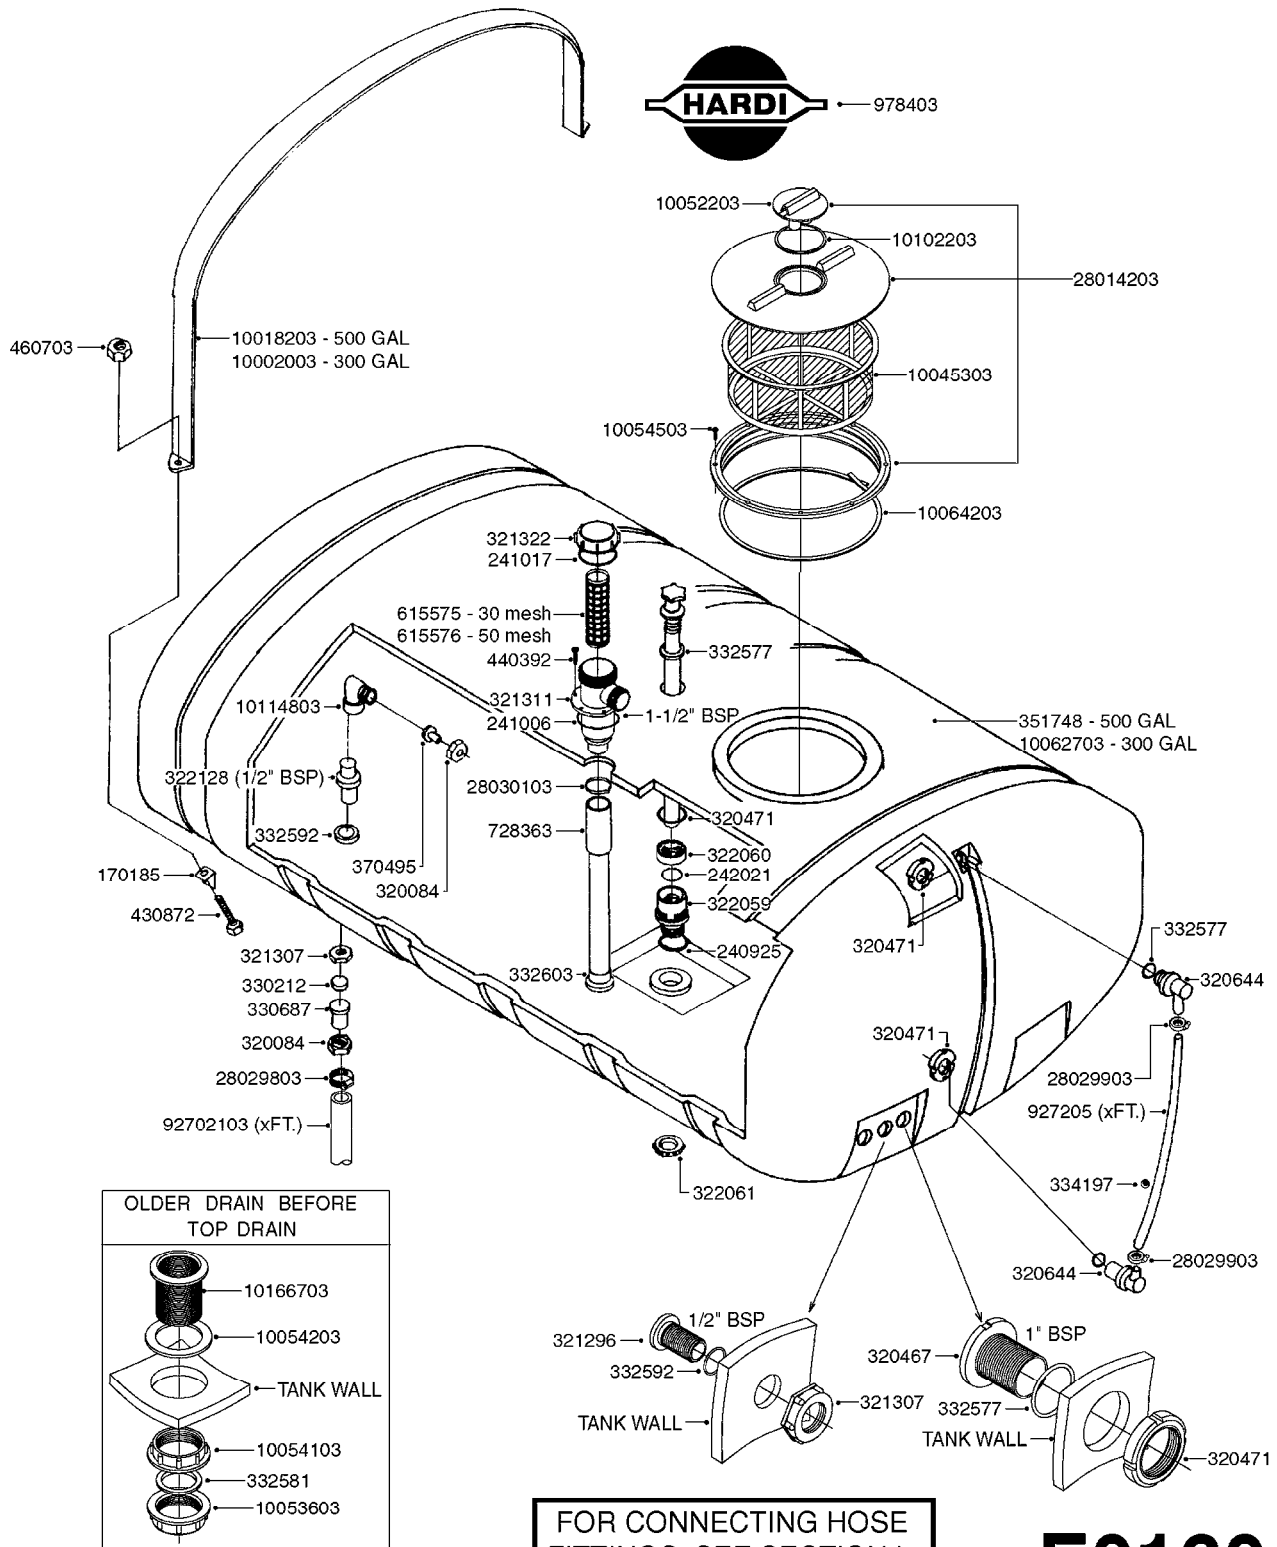

FOR CONNECTING HOSE FITTINGS, SEE SECTION L

E0150

TANK - ESC 300/500
E0150-HIN, 01:01:16

Page 1
Date 12.08.2020 9:13

parts-n°	order qty	description
145995	1	FITT.DK S-53 FORK
145996	1	FITT.DK S-67 FORK
170185	1	ANGLE BRACKET F. TANKSTRAP
241973	1	O-RING Ø3 X 44.2 70 SHORES NITRIL
242109	1	O-RING D32.2x3.0
320084	1	FITT.DK NUT 1/2" BSP
322103	1	FITT.DK S-53 BULKHEAD
322104	1	FITT.DK S-67 BULKHEAD
322107	1	FITT.DK S-53 BULKHEAD NUT
322108	1	FITT.DK S-67 BULKHEAD NUT
322110	1	FITT.DK S-53 ELB. 1/2" BSP
322325	1	FITT.DK S-67 X 1-1/2"BSP LONG
334230	1	FITT.DK S-53 STR.1"
334239	1	FITT.DK S-53 ELB.1/2"
334260	1	GASKET F. S-53 BULKHEAD
334261	1	GASKET F. S-67 BULKHEAD
334444	1	FITT.DK S-67 STR.1-1/2" PVC
334445	1	FITT.DK S-67 ELB.1-1/2"
351748	1	TANK RAW 500 GAL
370495	1	NOZZLE INJECTOR 5066-3.0
430872	1	BOLT HEX 8.8 DEL M12X100 FT
460703	1	NUT HEX M12X1.75 LOCK DIN985A2 SS
978057	1	DECAL S/G TANK 500GAL-99
978403	1	DECAL COMPANY 280 X 450
10002003	1	STRAP F. TR TANK 300 GAL.
10018203	1	TANK STRAP 500 GA.PRE'03 (92")
10045303	1	FILTER BASKET 16"
10052203	1	LID VENT ASSY
10054503	1	SCREW 3/4" SELF TAPPING
10062703	1	TANK RAW 300 GAL.84 MODEL
10064203	1	SET SEALING SPONGE 1 Ft BULK
10102203	1	GASKET F.16" LID BREATHER
10407903	1	BALL VALVE 1-1/2" MCPHEE
28014203	1	LID ASSY. (3-PC.) 16" ARAG
28029803	1	CLAMP HOSE GEAR P1/2" 6708
28030103	1	CLAMP HOSE GEAR P5/4-S1.5"6724
92702103	1	HOSE R X1/2" X300PSI WP X0012"
92702603	1	HOSE PVC SUCT GRAY 1-1/2"
97600203	1	DECAL S/G TANK 300 GAL-99