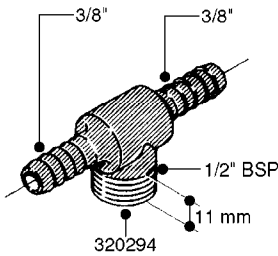

L0040

FITTINGS - NIPPLES & ELBOWS
L0040-HIN, 01:01:16

Page 1

Date 12.08.2020 9:13

parts-n°	order qty	description
10530803	1	FITT.PO.SE 2.00X2.00 45 DEG.
320191	1	FITT.DK ELB 3/8' BSP 45 DEGREE
320482	1	FITT.DK ELB. 1/2" BSP 60 DEG.
320596	1	FITT.DK ELB 3/8'-1/2'BSP 45DEG
320607	1	FITT.DK HN 3/8M X 3/8F BSP LNG
320633	1	FITT.DK HN 3/8"M X 3/8"F BSP
321451	1	FITT.DK ELB.1-1/2 X1-1/4 80DEG
321532	1	FITT.DK REDUC 3/4' X 1/2' BSP
390233	1	FITT.DK REDUC 1-1/2" X 1" BSP