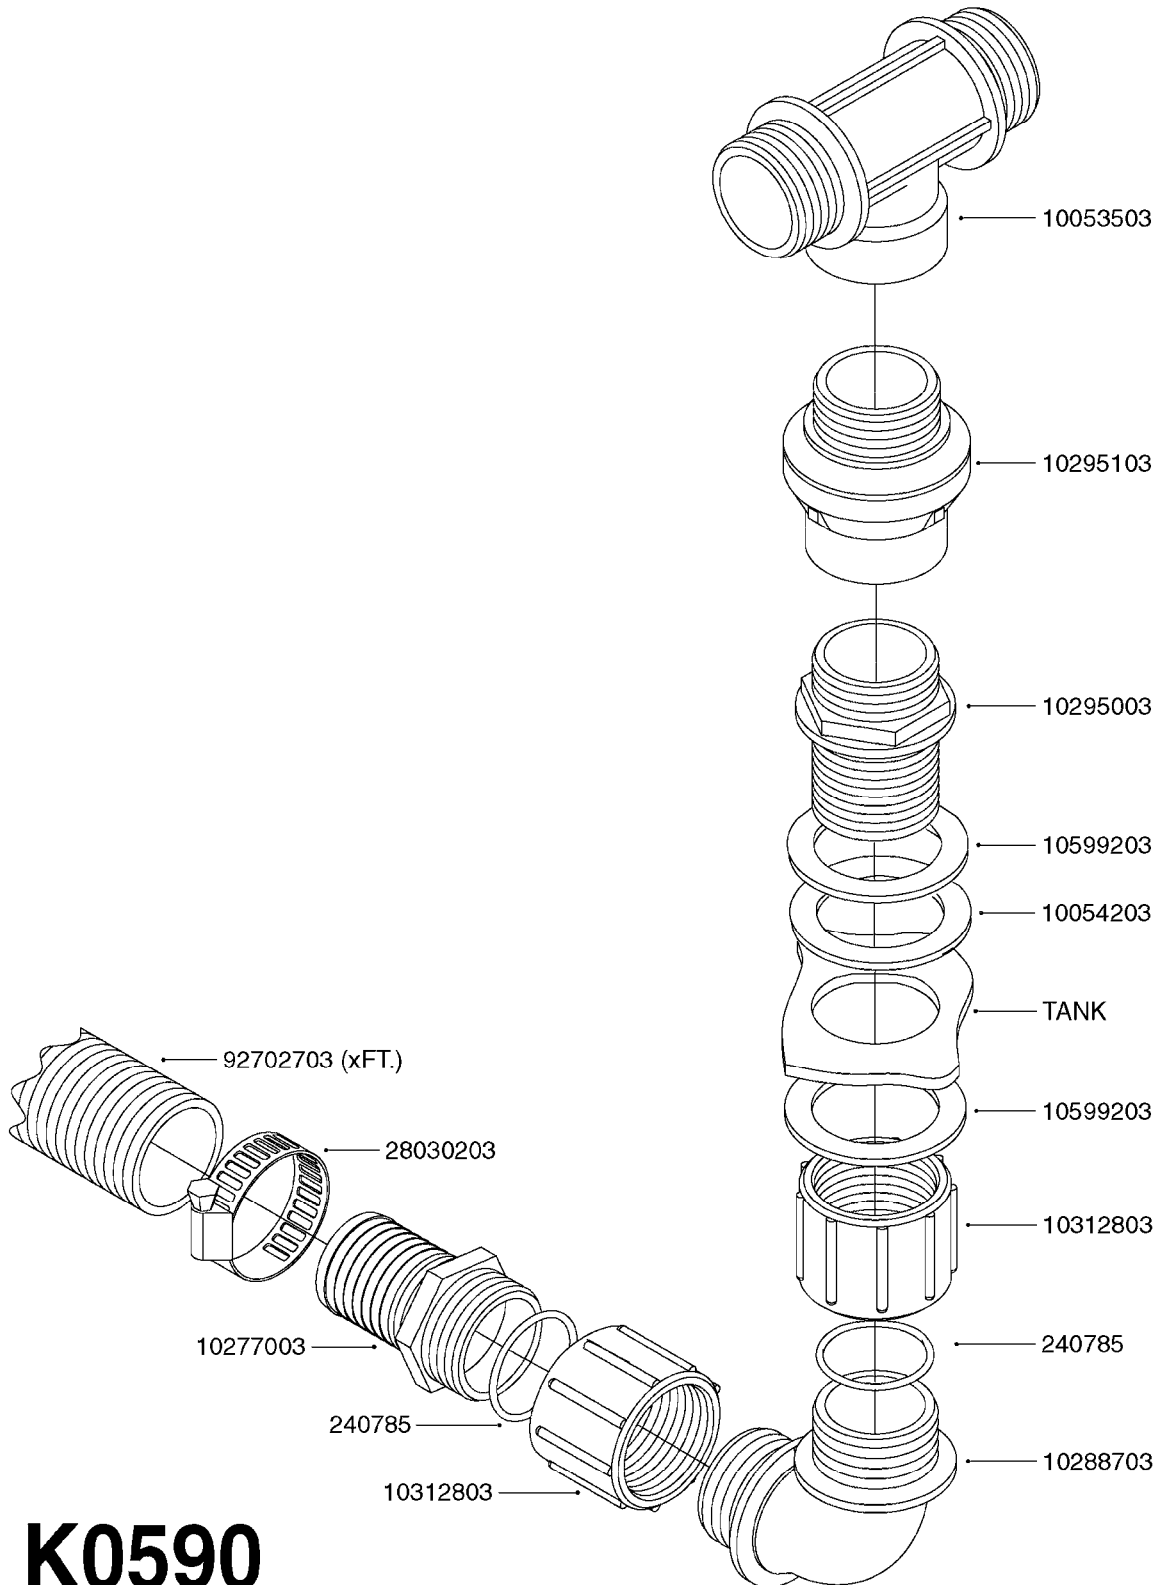

K0580

**COMPLETE ASSEMBLIES
WHOLEGOODS ITEMS**

QUICKFILL-PLMBNG SYS-TRLR SPYR
K0580-HIN, 01:01:16

Page 1
Date 12.08.2020 9:13

parts-n°	order qty	description
10053503	1	FITT.PO.TEE 2"MX2"FX2"M BSP
10053703	1	FITT.PO.HB STR. 2"BSP #4411
10054103	1	FITT.PO.NUT 2" BSP JAMB MCPHEE
10054203	1	GASKET F. 2" FITTINGS RUBBER
10275703	1	*QUICK FILL KIT 650/950M
10277003	1	FITT.PO.HB 2.00X2.00 MCPHEE
10288703	1	FITT.PO.EL 2MX2M 90 DEG MCPHEE
10295003	1	FITT.PO.HN 2' 250071
10295103	1	FOOT VALVE 2"
10312803	1	FITT.PO.BU 2' X 2'
10491303	1	ANGLE FOR HC950 QUICK FILL
10512303	1	QUICK FILL KIT NAV. (DON'T ORD)
28030203	1	CLAMP HOSE T-BOLT S2" 235-67
92702703	1	HOSE PVC SUCT GRAY 2"