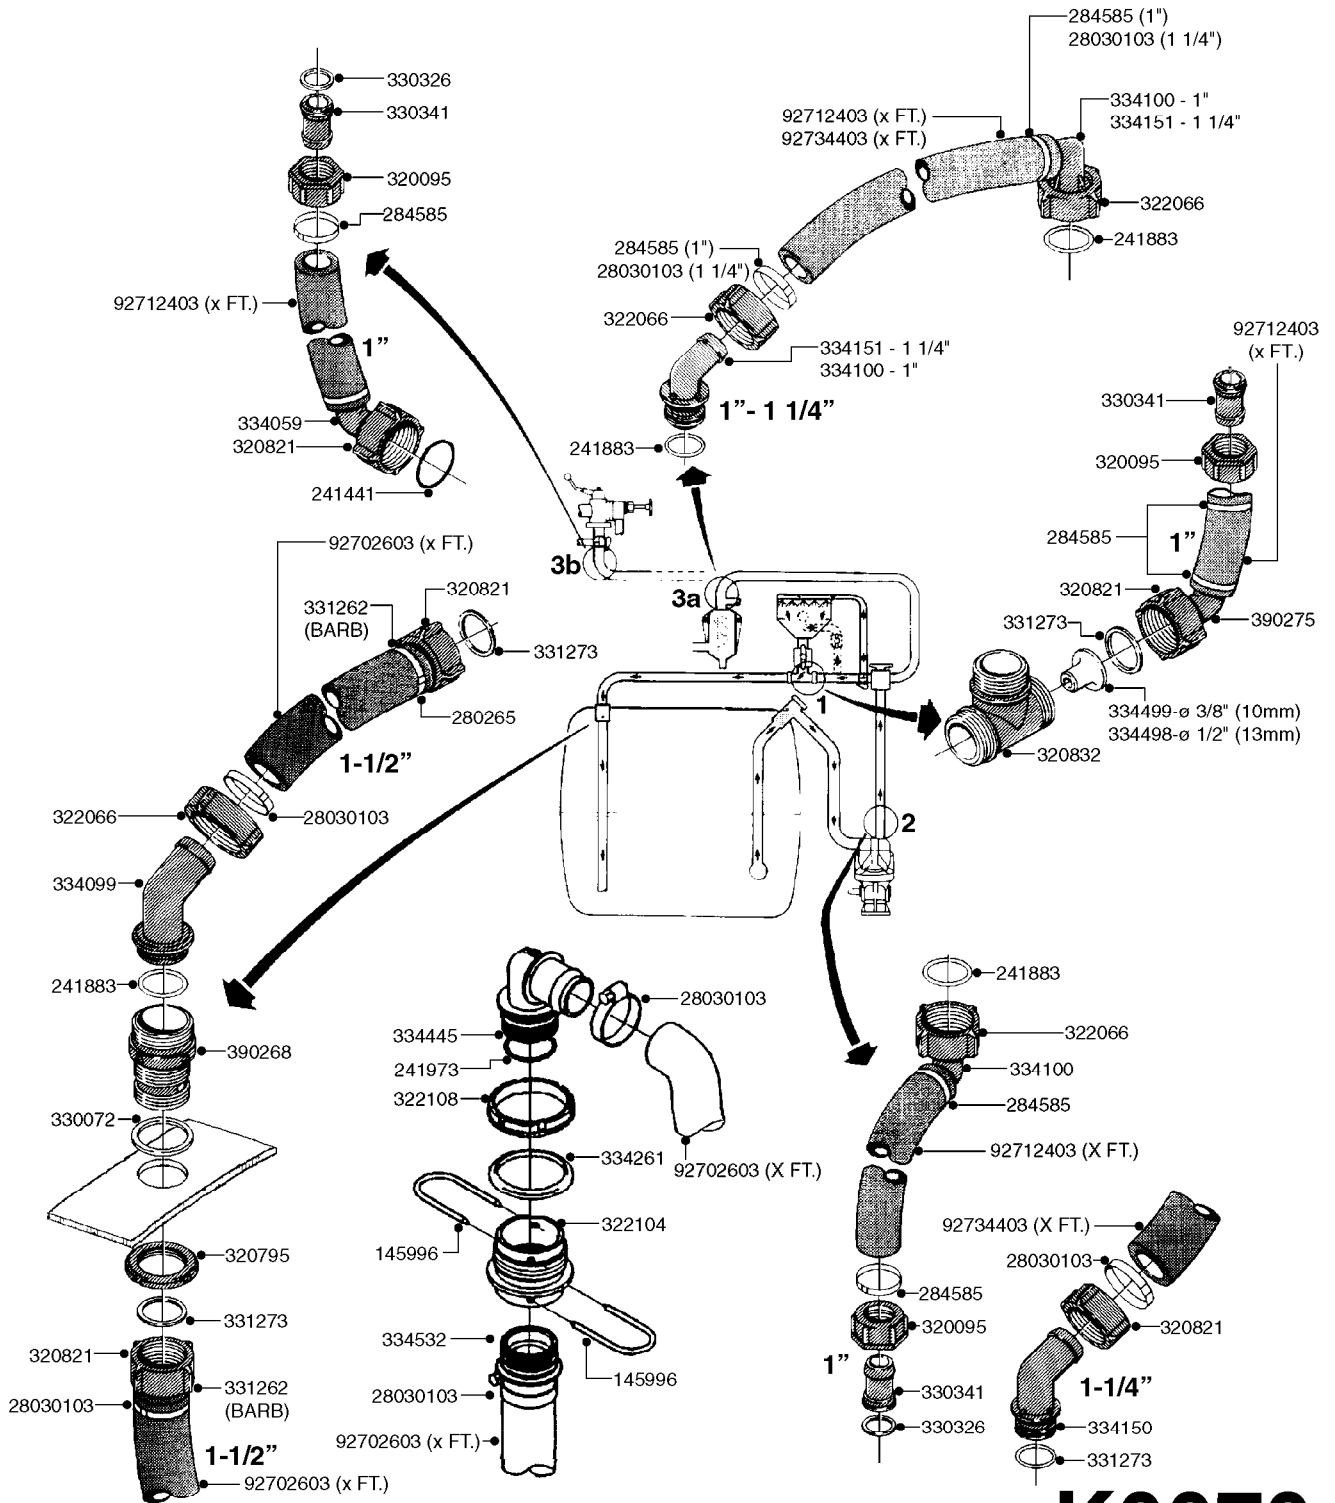

Date 12.08.2020 9:13

parts-n°	order qty	description
142516	1	SCREW SET M10 BENT F. LOCKING
165557	1	WASHER D28.0/D12.2X2.0 SS
168298	1	INTERM BRACKET
170594	1	170594
194075	1	MOUNT ARM F.CHEM.FILL BRACKET
220820	1	SPRING D20.5/2.0 0-50MM
281897	1	COVER PLUG
334571	1	PLUG 40x40x2 F.SQ.TUBE
420825	1	BOLT HEX 8.8 DEL M10X65
421002	1	BOLT HEX 8.8 DEL M10X30 FT DIN933
430323	1	BOLT HEX 8.8 DEL M12X60
430438	1	BOLT HEX 8.8 DEL M12X65
430721	1	BOLT HEX 8.8 DEL M12X40 FT
430802	1	BOLT HEX 8.8 DEL M12X75
430892	1	BOLT HEX 8.8 DEL M12X110
460423	1	NUT HEX M10X1.50 LOCK DIN985A2 SS
460703	1	NUT HEX M12X1.75 LOCK DIN985A2 SS
471128	1	WASHER, M16, Ø30/17.0X 3.0, SS
480384	1	PIN COTTER 3/16 x 1-1/2"
480502	1	PIN RETAINING M10X50 DIN 1481
614631	1	FOOT PEDAL FOR FILLER
614632	1	SOCKET FOR SUSPENSION LEFT
614633	1	SOCKET FOR SUSPENSION RIGHT
614634	1	MOUNT BRACKET F.ACCESS. RIGHT
614635	1	MOUNT BRACKET F. ACCESS. LEFT
615276	1	BRACKET F.CHEM.FILL MOUNT
615637	1	MNT. BRKT. MEGA CHEM. FILLER
615638	1	MOUNT BKT.F.CHEM FILLER MEGA
616048	1	HOSE HOLDER
636155	1	CENTER-PCS. F.SUSPENSION
636158	1	TELESCOPE HOLDER
636159	1	TELESCOPE PIPE F.HARDI FILLER
636750	1	636750
637176	1	CONSOLE F. CHEMFILL BRACKET