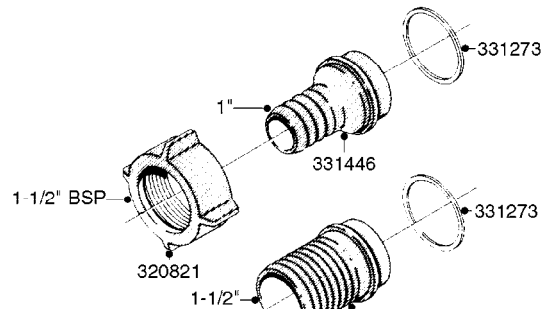

L0010

parts-n°	order qty	description
240085	1	O-RING D13,1/8,3X02,4 NITRIL
241441	1	O-RING D29.3X3
242594	1	O-RING D14 X 1.78 SCH.70-EPDM
320084	1	FITT.DK NUT 1/2" BSP
320095	1	FITT.DK NUT 1" BSP
320117	1	FITT.DK CONN.1/2"BSP F. 1" CAP
320187	1	FITT.DK CAP 3/8" BSP BLACK
320283	1	FITT.DK NUT 3/4"BSP
320821	1	FITT.DK NUT 1-1/2" BSP
321495	1	FITT.DK REDUC 1/4'BSP F.3/4'NT
321576	1	FITT.DK CONN 1/2"BSP F.3/4"NUT
330013	1	O-RING 2.5 X 10 PUR
330212	1	O-RING D19/D14X2.4 F.1/2"NUT
330326	1	O-RING D30/D24X2 F.1"NUT
330341	1	FITT.DK HB 1" F. 1" NUT
330595	1	O-RING D24.6/D20X2.1 -3/4"
330665	1	FITT.DK HB 3/4"F.1" NUT
330676	1	FITT.DK HB 3/8" F. 1/2" NUT
330687	1	FITT.DK HB 1/2" F. 1/2" NUT
330691	1	FITT.DK HB 3/4'F.3/4' NUT
330783	1	FITT.DK HB 3/8"F.3/8" NUT
331262	1	FITT.DK HB 1-1/2" F. 1-1/2"NUT
331273	1	O-RING D44/D38X2 F.1-1/2"
331446	1	FITT.DK HB 1" F.1-1/2" NUT
331807	1	FITT.DK HB 5/16" F.3/8" NUT
332286	1	FITT.DK HB 1/2" F. 3/4" NUT
332905	1	FITT.DK HB 1/2" F. 3/4" CAP
332927	1	FITT.DK PLUG F. NOZZLE TUBE
333292	1	FITT.DK HB 1"O'RING F.1-1/2"
333664	1	FITT.DK HB 5/16' F. 1/2' NUT
334044	1	FITT.DK HB 3/4' F. 3/4' CAP
334059	1	FITT.DK EL 1" 110 DEG.F.1-1/2"
334123	1	FITT.DK HB 1-1/4"O-RNG F.1-1/2"
334150	1	FITT.DK HB 1-1/4" 110 F.1-1/2"
390542	1	PLUG WASHER FOR 3/4'CAP NUT
716236	1	FITT.DK HB 1/2" ASSY. F. 3/4"
716413	1	FITT.DK PLUG ASSY. F.NOZ TUBE
717426	1	FITT.DK REDUC 1/4"BSP F.3/4"N
720856	1	FITT.DK 1/2'BSP ASSY.F.3/4'NUT
724621	1	FITT.DK HB 3/4"ASSY F.3/4" NUT