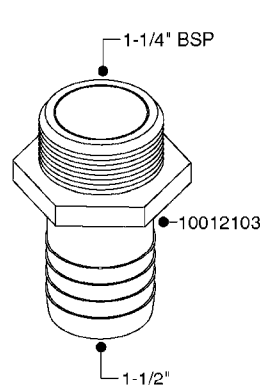

L0040

FITTINGS - NIPPLES & ELBOWS
L0040-HIN, 01:01:16

Page 1

Date 12.08.2020 9:13

parts-n°	order qty	description
10530803	1	FITT.PO.SE 2.00X2.00 45 DEG.
320191	1	FITT.DK ELB 3/8' BSP 45 DEGREE
320482	1	FITT.DK ELB. 1/2" BSP 60 DEG.
320596	1	FITT.DK ELB 3/8'-1/2'BSP 45DEG
320607	1	FITT.DK HN 3/8M X 3/8F BSP LNG
320633	1	FITT.DK HN 3/8"M X 3/8"F BSP
321451	1	FITT.DK ELB.1-1/2 X1-1/4 80DEG
321532	1	FITT.DK REDUC 3/4' X 1/2' BSP
390233	1	FITT.DK REDUC 1-1/2" X 1" BSP