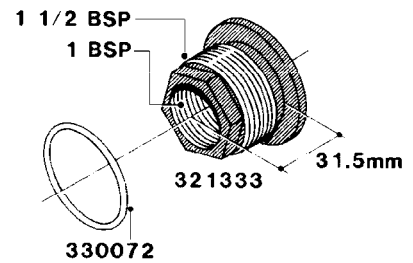

L0060

FITTINGS - BULKHEAD
L0060-HIN, 01:01:16

Page 1

Date 12.08.2020 9:13

parts-n°	order qty	description
141046	1	NUT 3/8" BSP
141341	1	NUT 1/4' BSP
240284	1	O-RING D82,5/75 X 3,5
320456	1	FITT.DK BULKHEAD 1"BSP DOUBLE
320467	1	FITT.DK BULKHEAD 1"BSP SINGLE
320471	1	FITT.DK NUT 1" BSP JAMB
320541	1	FITT.DK BULKHEAD 2-1/2'BSP SIN
320552	1	FITT.DK NUT 2-1/2' BSP JAMB
320644	1	FITT.DK ELB.3/4"HB X 1" BSP
320784	1	FITT.DK CAP 1-1/2" BSP
320795	1	FITT.DK NUT 1-1/2" BSP JAMB
320935	1	FITT.DK BULKHEAD 1/4' BSP SING
320946	1	FITT.DK BULKHEAD 3/8' BSP SING
321296	1	FITT.DK BULKHEAD 1/2" BSP SING
321307	1	FITT.DK NUT 1/2" BSP JAMB
321333	1	FITT.DK BULK 1-1/2" X 1"F BSP
330061	1	O-RING D16/D11X2,5
330072	1	O-RING D53.5/D45.5X4
330212	1	O-RING D19/D14X2.4 F.1/2"NUT
332577	1	O-RING D38/D30X4 F.1" PUR.
332592	1	O-RING D26/D20X3