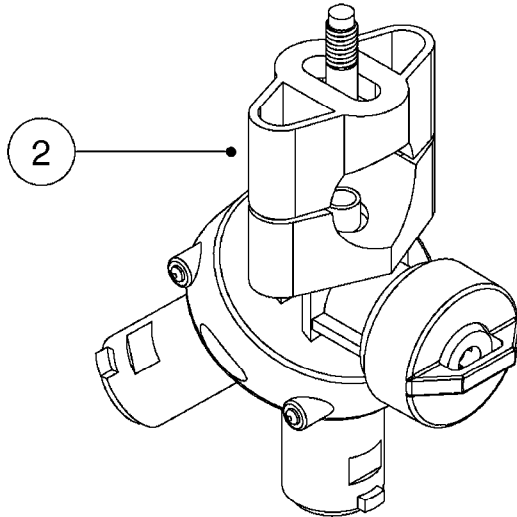

**SINGLE NOZZLE BODY**

**TRIPLET NOZZLE BODY**

**D1090**

\*=REFER TO HARDI NOZZLE CATALOG

NOZZLE BODIES-SNAP FIT  
D1090-HIN, 01:01:16

Page 1

Date 06.11.2017 18:00

parts-n°	order qty	description
143592	1	LOCK CLAMP FOR TRIPLET
241371	1	DIAPHRAGM, NO-DRIP alt 241371
241990	1	O-RING D9.3 X 2.4 VITON
242594	1	O-RING D14 X 1.78 SCH.70-EPDM
242598	1	O-RING D7.0 X 2.5 NITRIL
320187	1	FITT.DK CAP 3/8" BSP BLACK
320283	1	FITT.DK NUT 3/4"BSP
321462	1	CAP F.NO-DRIP ASSY.
322068	1	SNAP-FIT ADAPTER THREAD. HARDI
322114	1	NUT PLASTIC F.NOZZ.H
322116	1	BOLT PLASTIC F.NOZZ.H.
322258	1	HOUSING F.TRIPLET
322260	1	NOZZLE HOLDER LOWER PART
333012	1	NOZZLE HOLD. UPPER PART
334082	1	SNAP-FIT NOZZ.HOLD.CONE BLACK
334102	1	BLANK F.NOZZLE
334172	1	SNAP-FIT NOZZ.HOLD.CONE GREEN
334173	1	SNAP-FIT NOZZ.HOLD.CONE ORANGE
334220	1	YOKE, UPPER NOZZLE BODY
334371	1	SNAP-FIT NOZZLE HOLDER YELLOW
334373	1	SNAP-FIT NOZZLE HOLDER RED
334377	1	SNAP-FIT NOZZLE HOLDER BLUE
334926	1	SNAP-FIT TURN PLATE F TRIPLET
390639	1	O-RING F.NOZZLE FILTER
440665	1	SCREW M4.2X16 STAINLESS
716236	1	FITT.DK HB 1/2" ASSY. F. 3/4"
716413	1	FITT.DK PLUG ASSY. F.NOZ TUBE
724621	1	FITT.DK HB 3/4"ASSY F.3/4" NUT
725042	1	SCREEN 80 MESH W.GASKET, RED
725043	1	SCREEN 50 MESH W.GASKET,BLUE
725044	1	SCREEN 100 MESH W.GASKET,YELLO
725078	1	SNAP-FIT TRIPLET W/O NOZZ HOLD
725079	1	NOZZLE ASSY.SING.SNAP-FIT GREN
729645	1	NON-DRIP SPRING ASSY.GREEN 10