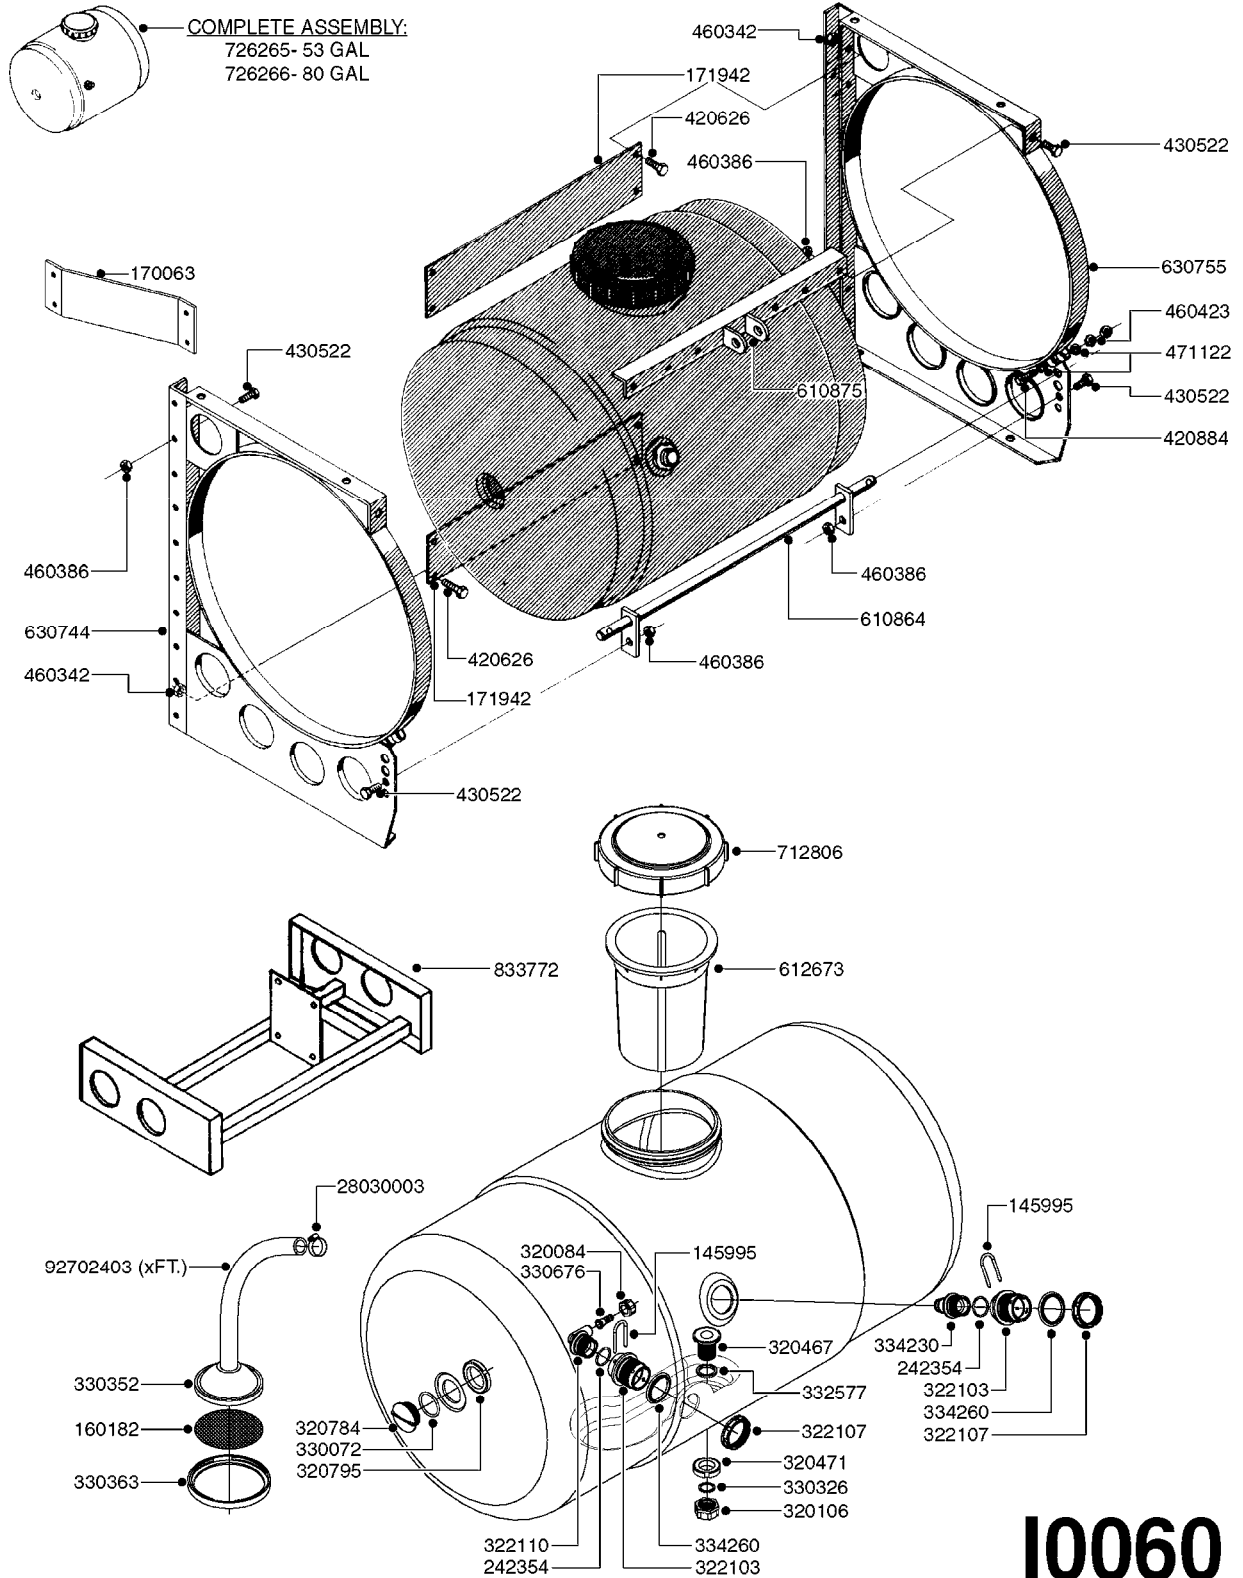

BNL 50/80 TANK & FRAME  
I0060-HIN, 01:01:16

Page 1  
Date 06.11.2017 18:00

parts-n°	order qty	description
145995	1	FITT.DK S-53 FORK
160182	1	FILTER SCREEN
170063	1	SUPPORT BRKT.(USE-#725434 kit)
171942	1	BL CROSS BRACE 110 X 5 X 565
242354	1	O-RING D32.2X3.0 VITON F.S-53
320084	1	FITT.DK NUT 1/2" BSP
320106	1	FITT.DK CAPNUT 1" BSP
320467	1	FITT.DK BULKHEAD 1"BSP SINGLE
320471	1	FITT.DK NUT 1" BSP JAMB
320784	1	FITT.DK CAP 1-1/2" BSP
320795	1	FITT.DK NUT 1-1/2" BSP JAMB
322103	1	FITT.DK S-53 BULKHEAD
322107	1	FITT.DK S-53 BULKHEAD NUT
322110	1	FITT.DK S-53 ELB. 1/2" BSP
330072	1	O-RING D53.5/D45.5X4
330326	1	O-RING D30/D24X2 F.1"NUT
330352	1	FOAM DROP HOUSING
330363	1	RETAINER FILTER GAUGE
330676	1	FITT.DK HB 3/8" F. 1/2" NUT
332577	1	O-RING D38/D30X4 F.1" PUR.
334230	1	FITT.DK S-53 STR.1"
334260	1	GASKET F. S-53 BULKHEAD
420626	1	BOLT HEX 8.8 DEL M10X20 FT
420884	1	BOLT HEX 8.8 DEL M10X80 FT
430522	1	BOLT HEX 8.8 DEL M12X25 FT
460342	1	NUT HEX M10 DEL DIN934
460386	1	NUT HEX M12X1.75
460423	1	NUT HEX M10X1.50 LOCK DIN985A2 SS
471122	1	WASHER, M10, Ø20/10.5X 2.0, SS
610864	1	SHAFT F.3PT HITCH BL53
610875	1	BRACKET TOP LINK BL25 FRAME
612673	1	FILTER BASKET F. ES30/ES53
630744	1	FRAME BL RIGHT
630755	1	FRAME BL LEFT
712806	1	TANK LID WITH VENT S226 RED
726265	1	TANK 53 GAL. F/BNL
726266	1	TANK W/O FRAME BL80
833772	1	SUB FRAME FOR BNL53
28030003	1	CLAMP HOSE GEAR P1" 6716
92702403	1	HOSE PVC SUCT GRAY 1"