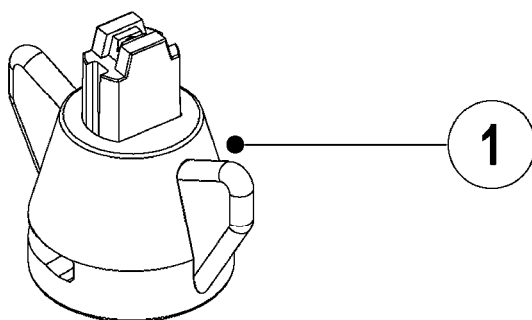

### B-JET Nozzle SYNTAL

**D1040**

BOOM-NOZZLES INJET  
D1040-HIN, 01:01:16

Page 1

Date 06.11.2017 18:00

Pos.	parts-n°	order qty	description
1	334083	1	SNAP-FIT NOZZLE HOLDER SS BLCK
2	371872	1	NOZZLE INJET 015 GREEN SINGLE
2	371873	1	NOZZLE INJET 02 YELLOW SINGLE
2	371874	1	NOZZLE INJET 025 LILAC SINGLE
2	371875	1	NOZZLE INJET 03 BLUE SINGLE
2	371876	1	NOZZLE INJET 04 RED SINGLE
2	371926	1	NOZZLE INJET 01 ORANGE SINGLE
2	371927	1	NOZZLE INJET 05 BROWN SINGLE
2	371928	1	NOZZLE INJET 06 GREY SINGLE
2	371929	1	NOZZLE INJET 08 WHITE SINGLE
3	371870	1	NOZZLE B-JET 03 BLUE
3	371871	1	NOZZLE B-JET 04 RED
3	371877	1	NOZZLE B-JET 025 LILAC
3	371930	1	NOZZLE B-JET 02 YELLOW