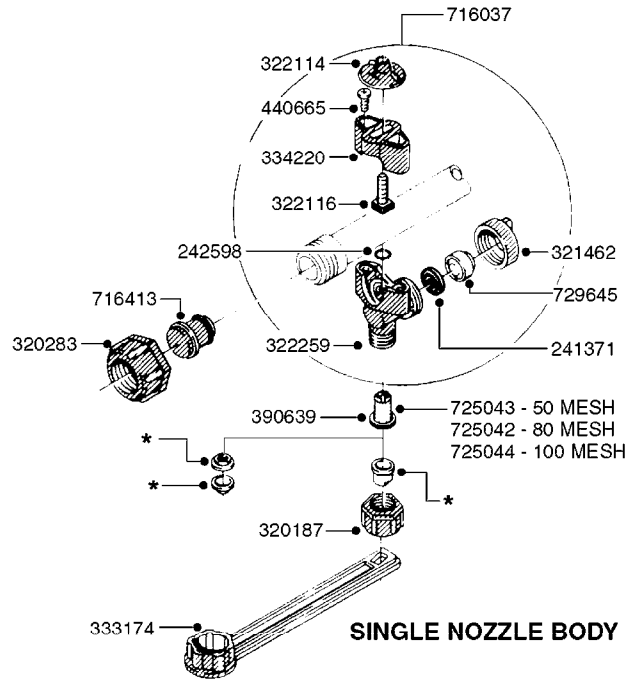

**D1060**

BOOM-NOZZLES QUINTASTREAM  
D1060-HIN, 01:01:16

Page 1

Date 06.11.2017 18:00

Pos.	parts-n°	order qty	description
1	372011	1	NOZZLE ISO QS-015-5H GREEN
1	372012	1	NOZZLE ISO QS-02-5H YELLOW
1	372013	1	NOZZLE ISO QS-03-5H BLUE
1	372014	1	NOZZLE ISO QS-04-5H RED
1	372015	1	NOZZLE ISO QS-05-5H BROWN
1	372016	1	NOZZLE ISO QS-06-5H GREY
1	372017	1	NOZZLE ISO QS-08-5H WHITE
1	372018	1	NOZZLE ISO QS-10-5H LT. BLUE
1	372019	1	NOZZLE ISO QS-15-5H LT. GREEN
2	372002	1	ISO QNTSTRM 015 S-GREEN
2	372003	1	ISO QNTSTRM 02 S-YELLOW
2	372004	1	ISO QNTSTRM 03 S-BLUE
2	372005	1	ISO QNTSTRM 04 S-RED
2	372006	1	ISO QNTSTRM 05 S-BROWN
2	372007	1	ISO QNTSTRM 06 S-GREY
2	372008	1	ISO QNTSTRM 08 S-WHITE
2	372009	1	ISO QNTSTRM 10 S-LT.BLU
2	372010	1	ISO QNTSTRM 15 S-LT.GRN

NOZZLE BODIES - THREADED  
D1080-HIN, 01:01:16

Page

0

Date

06.11.2017 18:00

**D1080**

NOZZLE BODIES-THREADED  
D1080-HIN, 01:01:16

Page 1