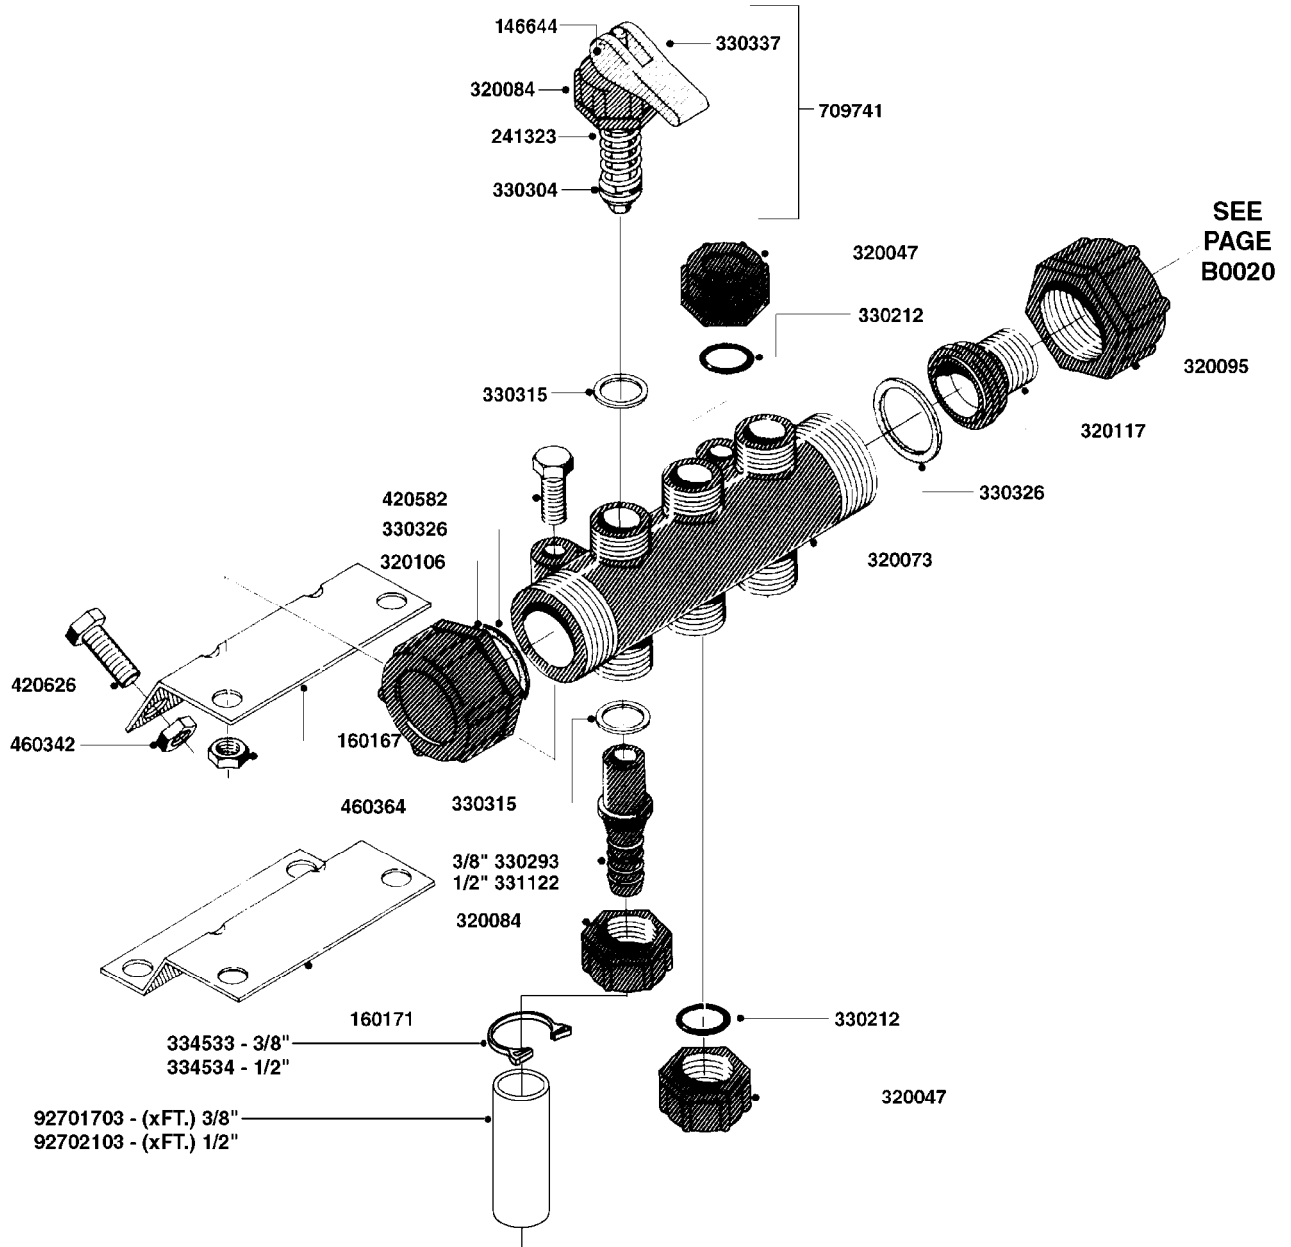

Note: For "Bondioli" PTO's (previous supplier) - see page A0510.

COMPLETE ASSEMBLIES  
WHOLEGOOD ITEMS

**A0580**

PTO SHAFTS - AMA DIAPHRAGM  
A0580-HIN, 01:01:16

Page 1

Date 06.11.2017 18:00

parts-n°	order qty	description
829482	1	PTO 1-3/8/6X25MM X 600MM 1202
829483	1	PTO 1-3/8/6X30MM x 610MM 1302
829484	1	PTO 1-3/8/6X1-3/8/6X575MM 361
829487	1	PTO 1-3/8/6X1-3/8/6X870MM 361
28062103	1	PTO YOKE 1-3/8X6 AMA
28062203	1	UNIV.JOINT CAT.1 AMA
28062303	1	PTO YOKE D25 AMA
28062403	1	DECAL - DANGER ROTATING SHAFT
28062503	1	DECAL - DANGER MISSING GUARD
28062603	1	SAFETY CHAIN F.PTO AMA
28062703	1	PTO OUTER 1-3/8X6 (NO SHIELD)
28062803	1	PTO INNER D25 (NO SHIELD)
28062903	1	PTO SHIELD COMPLETE
28063003	1	PTO YOKE D30 AMA
28063103	1	PTO INNER D30 (NO SHIELD)
28063203	1	PTO INNER 1-3/8X6 (NO SHIELD)
28063303	1	PTO SHIELD COMPLETE
28063403	1	PTO OUTER 1-3/8X6 (NO SHIELD)
28063503	1	PTO INNER 1-3/8X6 (NO SHIELD)
28093403	1	PTO OUTER TUBE BEARING AMA
28093503	1	PTO INNER TUBE BEARING AMA