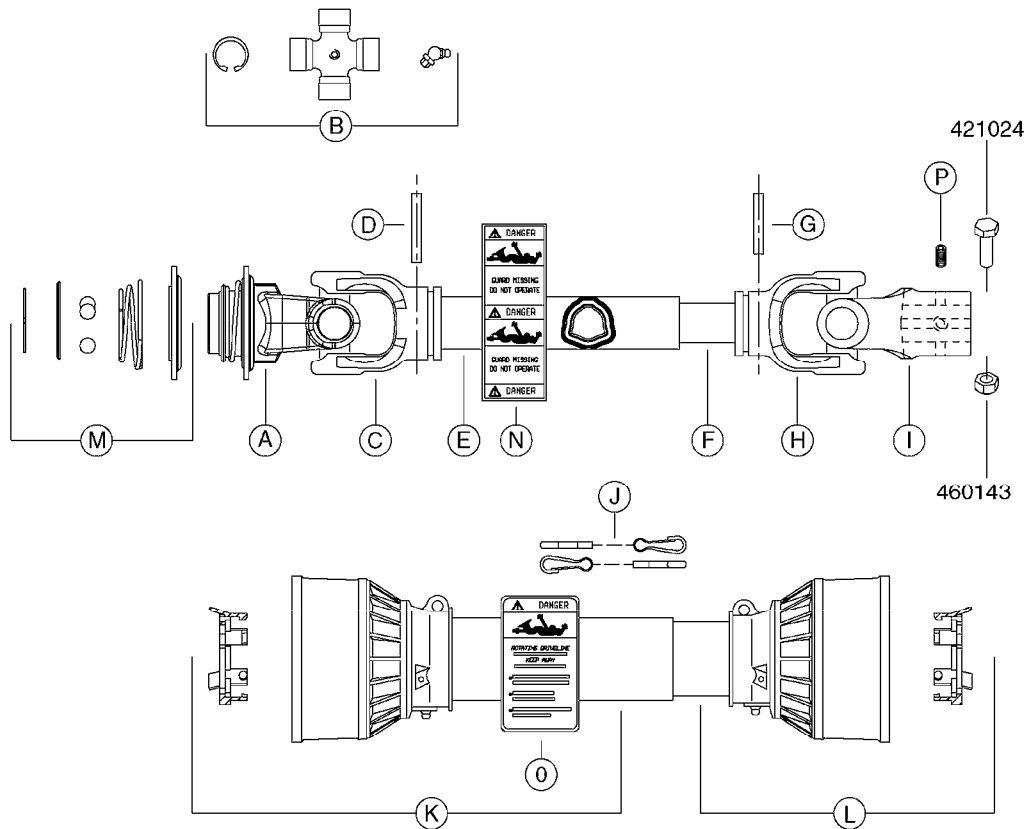

# A0510

PTO SHAFTS - BONDIOLI DIAPH.  
A0510-HIN, 01:01:16

Page 1  
Date 06.11.2017 18:00

parts-n°	order qty	description
284041	1	UNIV. JOINT 27x70mm
289040	1	PTO YOKE 1-3/8" X 6 SPLINE
289041	1	PTO YOKE 1-3/8" X 6 SPLINE
289042	1	UNIV. JOINT 22x54mm
289045	1	UNIV. JOINT 30.2x79.4mm
289049	1	PTO SHIELD COMPLETE F.829446
289050	1	PTO SHIELD COMPLETE F.829445
829445	1	PTO 1-3/8/6X1-3/8/6X810M AXIAL
829446	1	PTO SHAFT LE-SPV + LP ZE-P540
829480	1	PTO 1-3/8/21 x 1-3/8/21x1210MM
829482	1	PTO 1-3/8/6X25MM X 600MM 1202
829483	1	PTO 1-3/8/6X30MM x 610MM 1302
829484	1	PTO 1-3/8/6X1-3/8/6X575MM 361
829486	1	PTO 1-3/8/6X30MM X870MM 1302
829487	1	PTO 1-3/8/6X1-3/8/6X870MM 361
829490	1	PTO 1-3/8/6X30MM 1320MM 1302
829491	1	PTO 1-3/8/6X1' 610/913MM 9016
829502	1	PTO 1-3/8/6x1210/1745
28005200	1	PTO YOKE 1-3/8" X 21 SPLINE
28005400	1	PTO YOKE 1-3/8" X 6 SPLINE
28005800	1	PTO YOKE 1-3/8" X 21 SPLINE
28006000	1	PTO YOKE D25 CONE 3 DEG.
28006100	1	PTO YOKE D30 CONE 4 DEG.
28006200	1	PTO YOKE 1-3/8" X 6 SPLINE
28006300	1	PTO YOKE D1"
28006700	1	PTO HALF SHAFT - TRACTOR END
28006900	1	PTO HALF SHAFT - TRACTOR END
28007300	1	PTO INNER D1" (NO SHIELD)
28007500	1	PTO INNER D1" (NO SHIELD)
28007800	1	PTO INNER D1" (NO SHIELD)
28008100	1	PTO SHIELD COMPLETE
28008500	1	PTO HALF SHAFT - TRACTOR END
28008600	1	PTO SHIELD ASSY COMPLETE
28009403	1	UNIV. JOINT 27x74.6mm
28015103	1	PTO YOKE 1-3/8"X21 TWST OLD
28015203	1	UNIV. JOINT 23.8x61.3mm
28015303	1	PTO YOKE 1-3/8"X21 BALL COLLAR
28015403	1	PTO OUTER 1-3/8"X21 (SHIELDED)
28015503	1	PTO INNER 1-3/8"X21 (NO SHIELD)
28015603	1	PTO SHIELD COMPLETE F.28020303
28015703	1	PTO YOKE 1-3/4"X20 SPL OUTER
28015803	1	PTO OUTER 1-3/4"X20 (NO SHIELD)
28015903	1	PTO INNER 1-3/8"X21 (NO SHIELD)
28016003	1	PTO SHIELD COMPLETE F.10465803
28016203	1	PTO OUTER 1-3/8"X6 (SHIELDED)
28016303	1	PTO INNER 1-3/8"X6 (NO SHIELD)
28016703	1	PTO OUTER 1-3/8"X6 (NO SHIELD)
28016803	1	PTO INNER 1-3/8"X6 (NO SHIELD)
28020203	1	PTO 1-3/4/20x1-3/8/21 BP L=860
28020303	1	PTO 1-3/8/21 x 1-3/8/21 B&P
28040603	1	PTO YOKE 1-3/8X21SPL BLACK
28040703	1	SAFETY CHAIN F.CV BLACK PTO (SET OF 2)
28068800	1	PTO YOKE 1-3/8" X 6 SPLINE
28069700	1	UNIV. JOINT STD1 SFT
28072800	1	PTO SHIELD COMPLETE L=1912 SFT
28073000	1	PTO YOKE 1-3/8" X 6 SPLINE