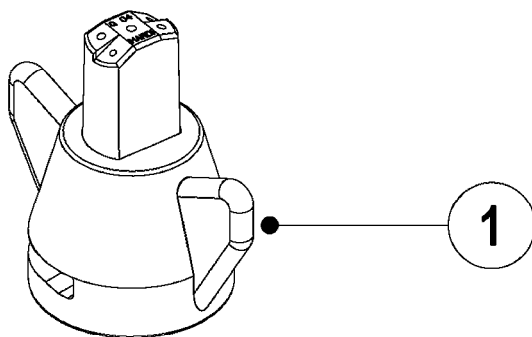

**D1050**

BOOM-NOZZLES MINIDRIFT  
D1050-HIN, 01:01:16

Page 1

Date 06.11.2017 18:00

Pos.	parts-n°	order qty	description
1	372121	1	NOZZLE ISO CT MD-015-110 GREEN
1	372122	1	NOZZLE ISO CT MD-02-110 YELLOW
1	372123	1	NOZZLE ISO CT MD-025-110 LILAC
1	372124	1	NOZZLE ISO CT MD-03-110 BLUE
1	372125	1	NOZZLE ISO CT MD-04-110 RED
1	372126	1	NOZZLE ISO CT MD-05-110 BROWN
2	372111	1	NOZZLE ISO MD-015-110 GREEN
2	372112	1	NOZZLE ISO MD-02-110 YELLOW
2	372113	1	NOZZLE ISO MD-025-110 LILAC
2	372114	1	NOZZLE ISO MD-03-110 BLUE
2	372115	1	NOZZLE ISO MD-04-110 RED
2	372116	1	NOZZLE ISO MD-05-110 BROWN