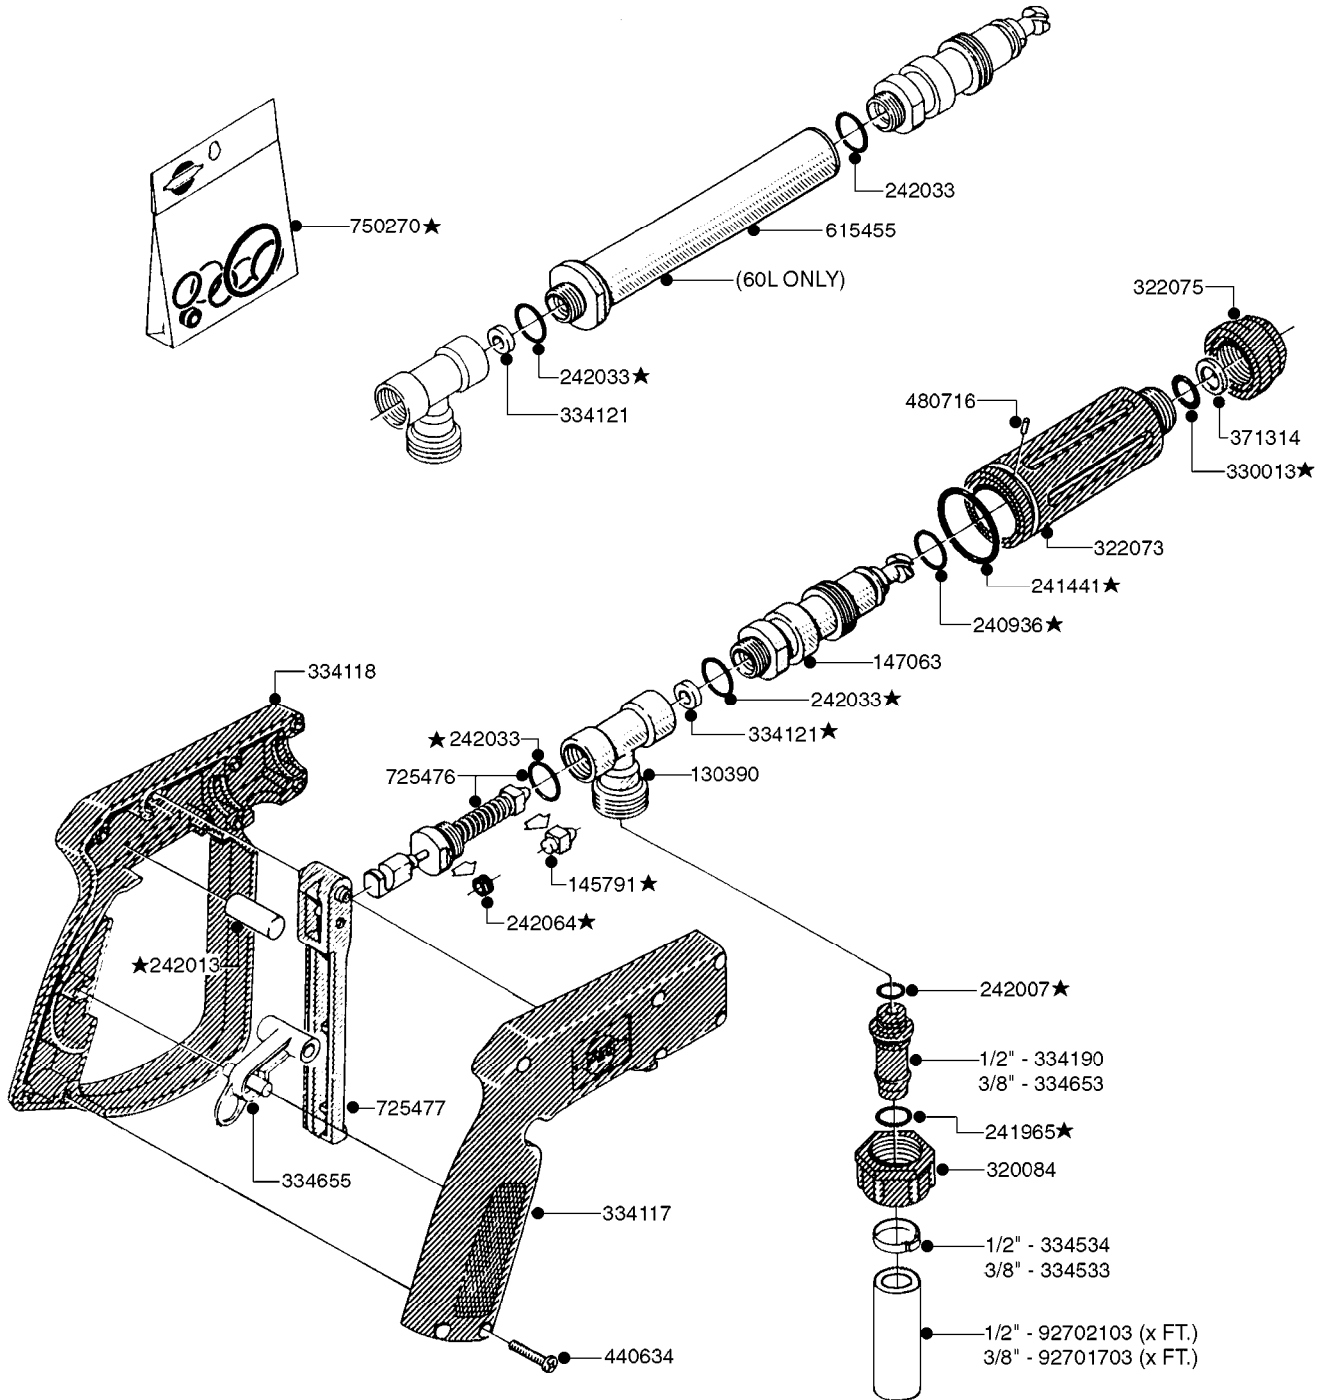

BNL 50/80 TANK & FRAME  
I0060-HIN, 01:01:16

Page 1  
Date 06.11.2017 18:00

parts-n°	order qty	description
145995	1	FITT.DK S-53 FORK
160182	1	FILTER SCREEN
170063	1	SUPPORT BRKT.(USE-#725434 kit)
171942	1	BL CROSS BRACE 110 X 5 X 565
242354	1	O-RING D32.2X3.0 VITON F.S-53
320084	1	FITT.DK NUT 1/2" BSP
320106	1	FITT.DK CAPNUT 1" BSP
320467	1	FITT.DK BULKHEAD 1"BSP SINGLE
320471	1	FITT.DK NUT 1" BSP JAMB
320784	1	FITT.DK CAP 1-1/2" BSP
320795	1	FITT.DK NUT 1-1/2" BSP JAMB
322103	1	FITT.DK S-53 BULKHEAD
322107	1	FITT.DK S-53 BULKHEAD NUT
322110	1	FITT.DK S-53 ELB. 1/2" BSP
330072	1	O-RING D53.5/D45.5X4
330326	1	O-RING D30/D24X2 F.1"NUT
330352	1	FOAM DROP HOUSING
330363	1	RETAINER FILTER GAUGE
330676	1	FITT.DK HB 3/8" F. 1/2" NUT
332577	1	O-RING D38/D30X4 F.1" PUR.
334230	1	FITT.DK S-53 STR.1"
334260	1	GASKET F. S-53 BULKHEAD
420626	1	BOLT HEX 8.8 DEL M10X20 FT
420884	1	BOLT HEX 8.8 DEL M10X80 FT
430522	1	BOLT HEX 8.8 DEL M12X25 FT
460342	1	NUT HEX M10 DEL DIN934
460386	1	NUT HEX M12X1.75
460423	1	NUT HEX M10X1.50 LOCK DIN985A2 SS
471122	1	WASHER, M10, Ø20/10.5X 2.0, SS
610864	1	SHAFT F.3PT HITCH BL53
610875	1	BRACKET TOP LINK BL25 FRAME
612673	1	FILTER BASKET F. ES30/ES53
630744	1	FRAME BL RIGHT
630755	1	FRAME BL LEFT
712806	1	TANK LID WITH VENT S226 RED
726265	1	TANK 53 GAL. F/BNL
726266	1	TANK W/O FRAME BL80
833772	1	SUB FRAME FOR BNL53
28030003	1	CLAMP HOSE GEAR P1" 6716
92702403	1	HOSE PVC SUCT GRAY 1"