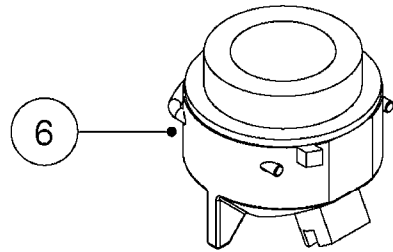

**SINGLE NOZZLE BODY**

**TRIPLET NOZZLE BODY**

**D1090**

\*=REFER TO HARDI NOZZLE CATALOG

NOZZLE BODIES-SNAP FIT  
D1090-HIN, 01:01:16

Page 1

Date 06.11.2017 18:00

parts-n°	order qty	description
143592	1	LOCK CLAMP FOR TRIPLET
241371	1	DIAPHRAGM, NO-DRIP alt 241371
241990	1	O-RING D9.3 X 2.4 VITON
242594	1	O-RING D14 X 1.78 SCH.70-EPDM
242598	1	O-RING D7.0 X 2.5 NITRIL
320187	1	FITT.DK CAP 3/8" BSP BLACK
320283	1	FITT.DK NUT 3/4"BSP
321462	1	CAP F.NO-DRIP ASSY.
322068	1	SNAP-FIT ADAPTER THREAD. HARDI
322114	1	NUT PLASTIC F.NOZZ.H
322116	1	BOLT PLASTIC F.NOZZ.H.
322258	1	HOUSING F.TRIPLET
322260	1	NOZZLE HOLDER LOWER PART
333012	1	NOZZLE HOLD. UPPER PART
334082	1	SNAP-FIT NOZZ.HOLD.CONE BLACK
334102	1	BLANK F.NOZZLE
334172	1	SNAP-FIT NOZZ.HOLD.CONE GREEN
334173	1	SNAP-FIT NOZZ.HOLD.CONE ORANGE
334220	1	YOKE, UPPER NOZZLE BODY
334371	1	SNAP-FIT NOZZLE HOLDER YELLOW
334373	1	SNAP-FIT NOZZLE HOLDER RED
334377	1	SNAP-FIT NOZZLE HOLDER BLUE
334926	1	SNAP-FIT TURN PLATE F TRIPLET
390639	1	O-RING F.NOZZLE FILTER
440665	1	SCREW M4.2X16 STAINLESS
716236	1	FITT.DK HB 1/2" ASSY. F. 3/4"
716413	1	FITT.DK PLUG ASSY. F.NOZ TUBE
724621	1	FITT.DK HB 3/4"ASSY F.3/4" NUT
725042	1	SCREEN 80 MESH W.GASKET, RED
725043	1	SCREEN 50 MESH W.GASKET,BLUE
725044	1	SCREEN 100 MESH W.GASKET,YELLO
725078	1	SNAP-FIT TRIPLET W/O NOZZ HOLD
725079	1	NOZZLE ASSY.SING.SNAP-FIT GREN
729645	1	NON-DRIP SPRING ASSY.GREEN 10