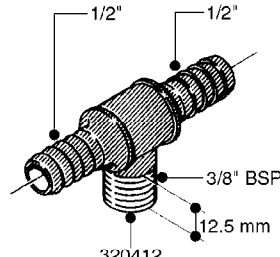

**L0030**

FITTINGS - HEXAGON NIPPLES  
L0030-HIN, 01:01:16

Page 1  
Date 16.03.2016 14:01

parts-n°	order qty	description
10015303	1	FITT.PO.HN 1.00X1.00 M1000
10425003	1	FITT.PO.HN 1.25X1.00 MCPHEE
320132	1	FITT.DK HN 1" BSP
320176	1	FITT.DK HN 3/8"X1/2" BSP
320445	1	FITT.DK HN 1/4"X3/8" BSP
320655	1	FITT.DK HN 1/2"-1/2" BSP
320692	1	FITT.DK HN 3/8'BSPX1/4'NPT
320703	1	FITT.DK HN 3/8BSP X1/2 &1/4NPT
320725	1	FITT.DK NIPPLE 3/8"-3/8" BSP
320902	1	FITT.DK HN 3/8'X 1/4' BSP
390232	1	FITT.DK HN 1-1/2' X 1-1/4' BSP
390276	1	FITT.DK HN 1'BSP

**L0040**

FITTINGS - NIPPLES & ELBOWS  
L0040-HIN, 01:01:16

Page 1

Date 16.03.2016 14:02

parts-n°	order qty	description
10530803	1	FITT.PO.SE 2.00X2.00 45 DEG.
320191	1	FITT.DK ELB 3/8' BSP 45 DEGREE
320482	1	FITT.DK ELB. 1/2" BSP 60 DEG.
320596	1	FITT.DK ELB 3/8'-1/2'BSP 45DEG
320607	1	FITT.DK HN 3/8M X 3/8F BSP LNG
320633	1	FITT.DK HN 3/8"M X 3/8"F BSP
321451	1	FITT.DK ELB.1-1/2 X1-1/4 80DEG
321532	1	FITT.DK REDUC 3/4' X 1/2' BSP
390233	1	FITT.DK REDUC 1-1/2" X 1" BSP