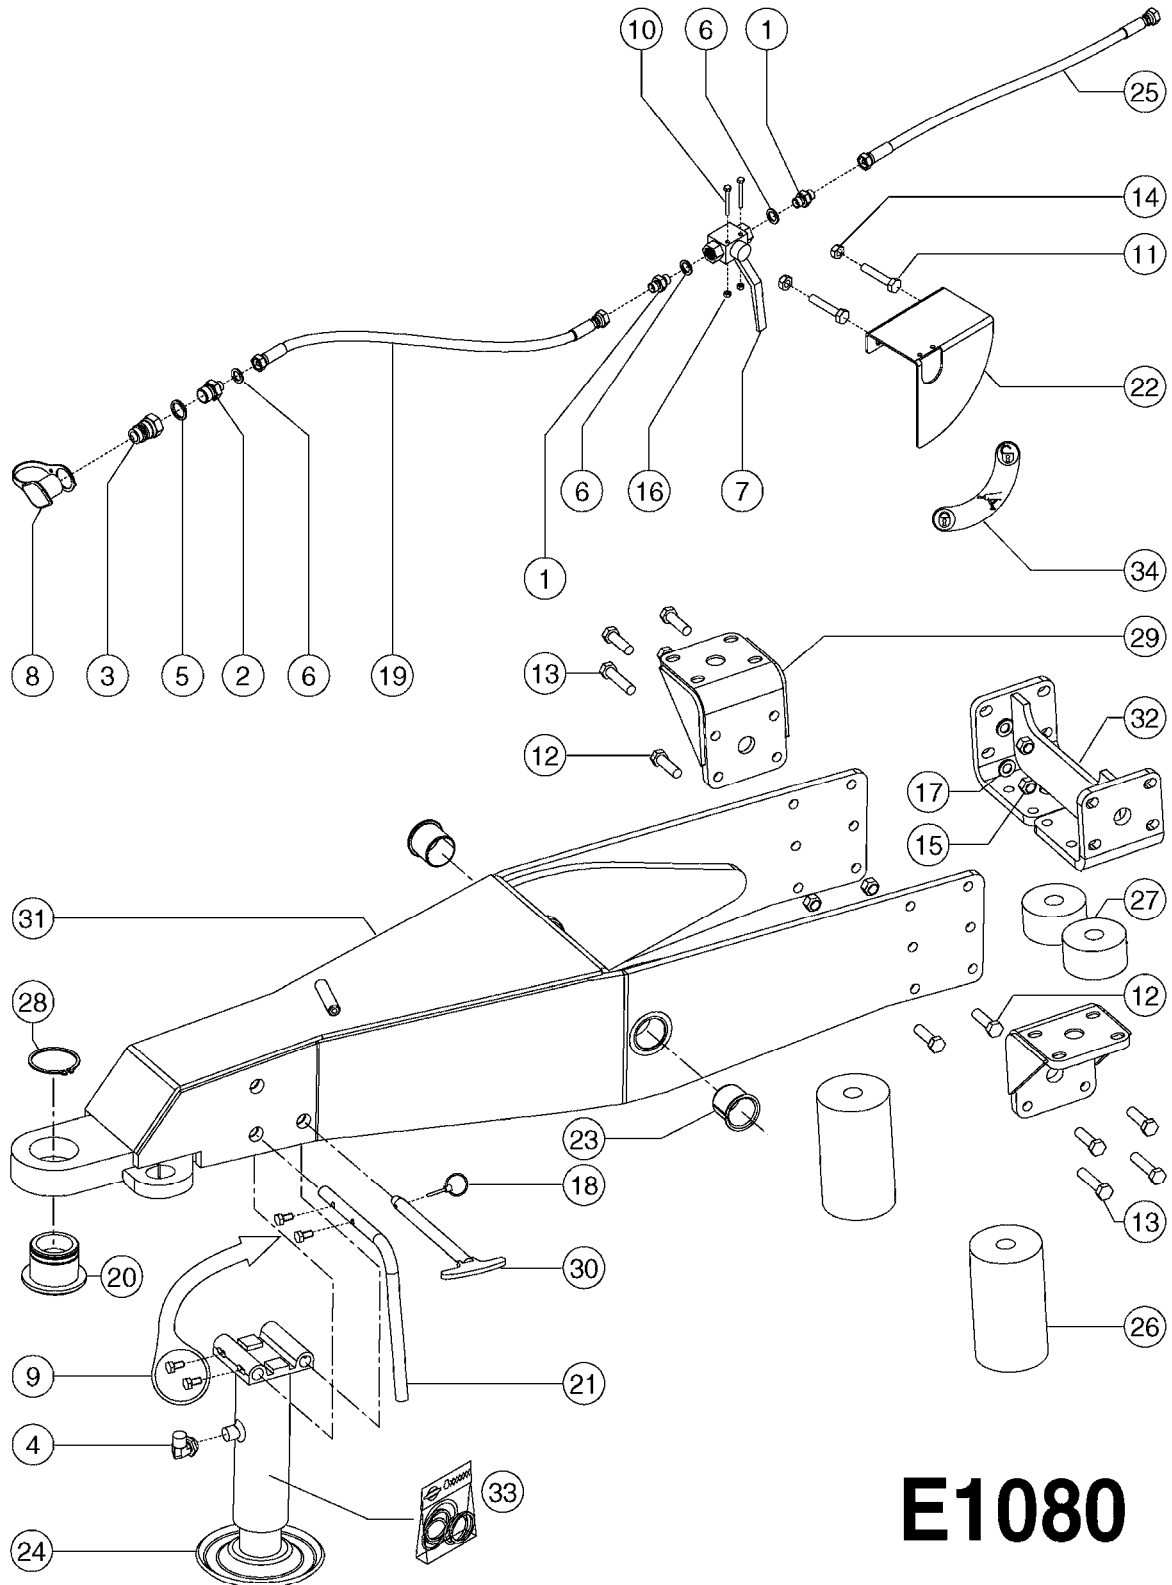

**E1080**

DRAWBAR - NCM 9000  
E1080-HIN, 01:01:16

Page 1

Date 16.03.2016 14:01

Pos.	parts-n°	order qty	description
1	146845	1	HEX NIPPLE 1/4"X1/4"
2	146846	1	HEX NIPPLE 1/2" X 1/4"
3	230311	1	QUICK COUPLING 1/2"
4	232278	1	NIPPLE 3/8"/90° W. UNION NUT
5	241356	1	DOWTYSEAL 1/2"
6	241404	1	DOWTY SEAL 1/4"
7	284635	1	BALL VALVE HY. 1/4 X 1/4 BSP
8	334206	1	DUST HOOD FOR HY-COUPLING
9	420626	1	BOLT HEX 8.8 DEL M10X20 FT
10	421142	1	BOLT HEX 8.8 DEL M5X40
11	421224	1	BOLT HEX 8.8 DEL M10X55
12	430765	1	BOLT HEX 8.8 DEL M16X55
13	430915	1	BOLT HEX 8.8 DEL M16X70
14	460423	1	NUT HEX M10X1.5 LOCK
15	460585	1	NUT HEX M16X2 LOCK
16	461217	1	NUT HEX M5 LOCK
17	471128	1	WASHER, M16, Ø30/17.0X 3.0, SS
18	480244	1	PIN SNAP D4.5
19	784114	1	HOSE HY X 1/4 X 80.7" STR+STR
20	14017204	1	BUSHING D106/D52 L=68 HITCH
21	14027204	1	HANDLE HYDRAULIC JACK NCM 9000
22	16160000	1	PLATE F. HYD. VALVE CM66/9000
23	21000904	1	BEARING TEFLON 50/52
24	27004104	1	JACK STAND HYDRAULIC NCM9000
25	78400704	1	HOSE HY 1/4" l=130" STR+3/8STR
26	39001204	1	BUFFER PU D120X210 NCM 9000
27	39001304	1	BUFFER PU D105X55 NCM 9000
28	48000904	1	SNAP RING D1400-0800 NCM 9000
29	61021504	1	SUS.MOUNT 9000 DRAWBAR
30	61023604	1	HYDRAULIC JACK PIN NCM 9000
31	63040204	1	DRAWBAR NCM 9000
32	63040304	1	DRAWBAR INSERT NCM 9000
33	75000404	1	REPAIR KIT - HYD.JACK NCM 9000
34	97814500	1	DECAL JACK STAND LOCK VALVE