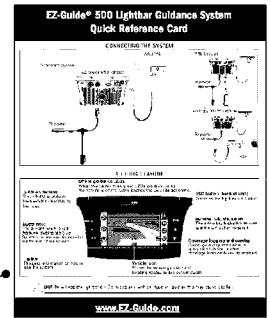

**EZ-STEER 500  
PAGE M0070**

COMPLETE ASSEMBLY 13

COMPLETE ASSEMBLIES  
WHOLEGOODS ITEMS

**M0060**

EZ-GUIDE 500 LIGHTBAR  
M0060-HIN, 01:01:16

Page 1

Date 16.03.2016 14:02

Pos.	parts-n°	order qty	description
1	26007603	1	CABLE, ANTENNA, EZGUIDEPLUS
2	26012203	1	EZ-STEER/GUIDE 500 ADAPT.CABLE
3	26015303	1	REMOTE KEYPAD EZGUIDE 500/250
3	28048403	1	DECAL - REMOTE OVERLAY 500/250
4	26015403	1	EZ-GUIDE 500 CABLE POWER/CAN90
5	26015503	1	EZ-GUIDE 500 Z PLUS ANTENNA
5	26015603	1	ANTENNA AG15 L1,EZ GDE 500/250
6	26015703	1	EZ-GUIDE 500 DGPS DISPLAY
6	26015803	1	EZ-GUIDE 500 OMNISTAR DISPLAY
7	26016103	1	EZ-GUIDE 500 CABLE UNTERM.FUSE
8	26016203	1	EZ-GUIDE 500 POWER CONN.CABLE
9	28048203	1	EZ-GUIDE 500 MOUNT F.AG15 ANT.
10	28048303	1	EZ-GUIDE 250/500 RAM MNT.1.5"
11	29003803	1	EZ-GUIDE 500 CD,GET.STARTED V1
12	67215403	1	EZ-GUIDE 500 QUICK REF.CARD V1
13	84208303	1	EZ GUIDE 500 LIGHTBAR (DGPS)
13	84208403	1	EZ GUIDE 500 LIGHTBAR (XP/HP)
13	84208503	1	EZ GUIDE 500 LIGHTBAR (RTK)