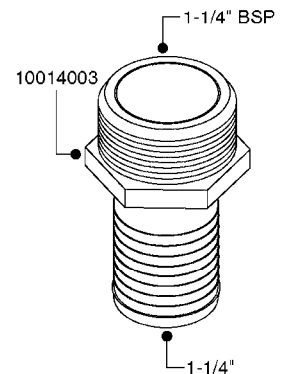

**L0040**

FITTINGS - NIPPLES & ELBOWS  
L0040-HIN, 01:01:16

Page 1

Date 16.03.2016 14:02

parts-n°	order qty	description
10530803	1	FITT.PO.SE 2.00X2.00 45 DEG.
320191	1	FITT.DK ELB 3/8' BSP 45 DEGREE
320482	1	FITT.DK ELB. 1/2" BSP 60 DEG.
320596	1	FITT.DK ELB 3/8'-1/2'BSP 45DEG
320607	1	FITT.DK HN 3/8M X 3/8F BSP LNG
320633	1	FITT.DK HN 3/8"M X 3/8"F BSP
321451	1	FITT.DK ELB.1-1/2 X1-1/4 80DEG
321532	1	FITT.DK REDUC 3/4' X 1/2' BSP
390233	1	FITT.DK REDUC 1-1/2" X 1" BSP