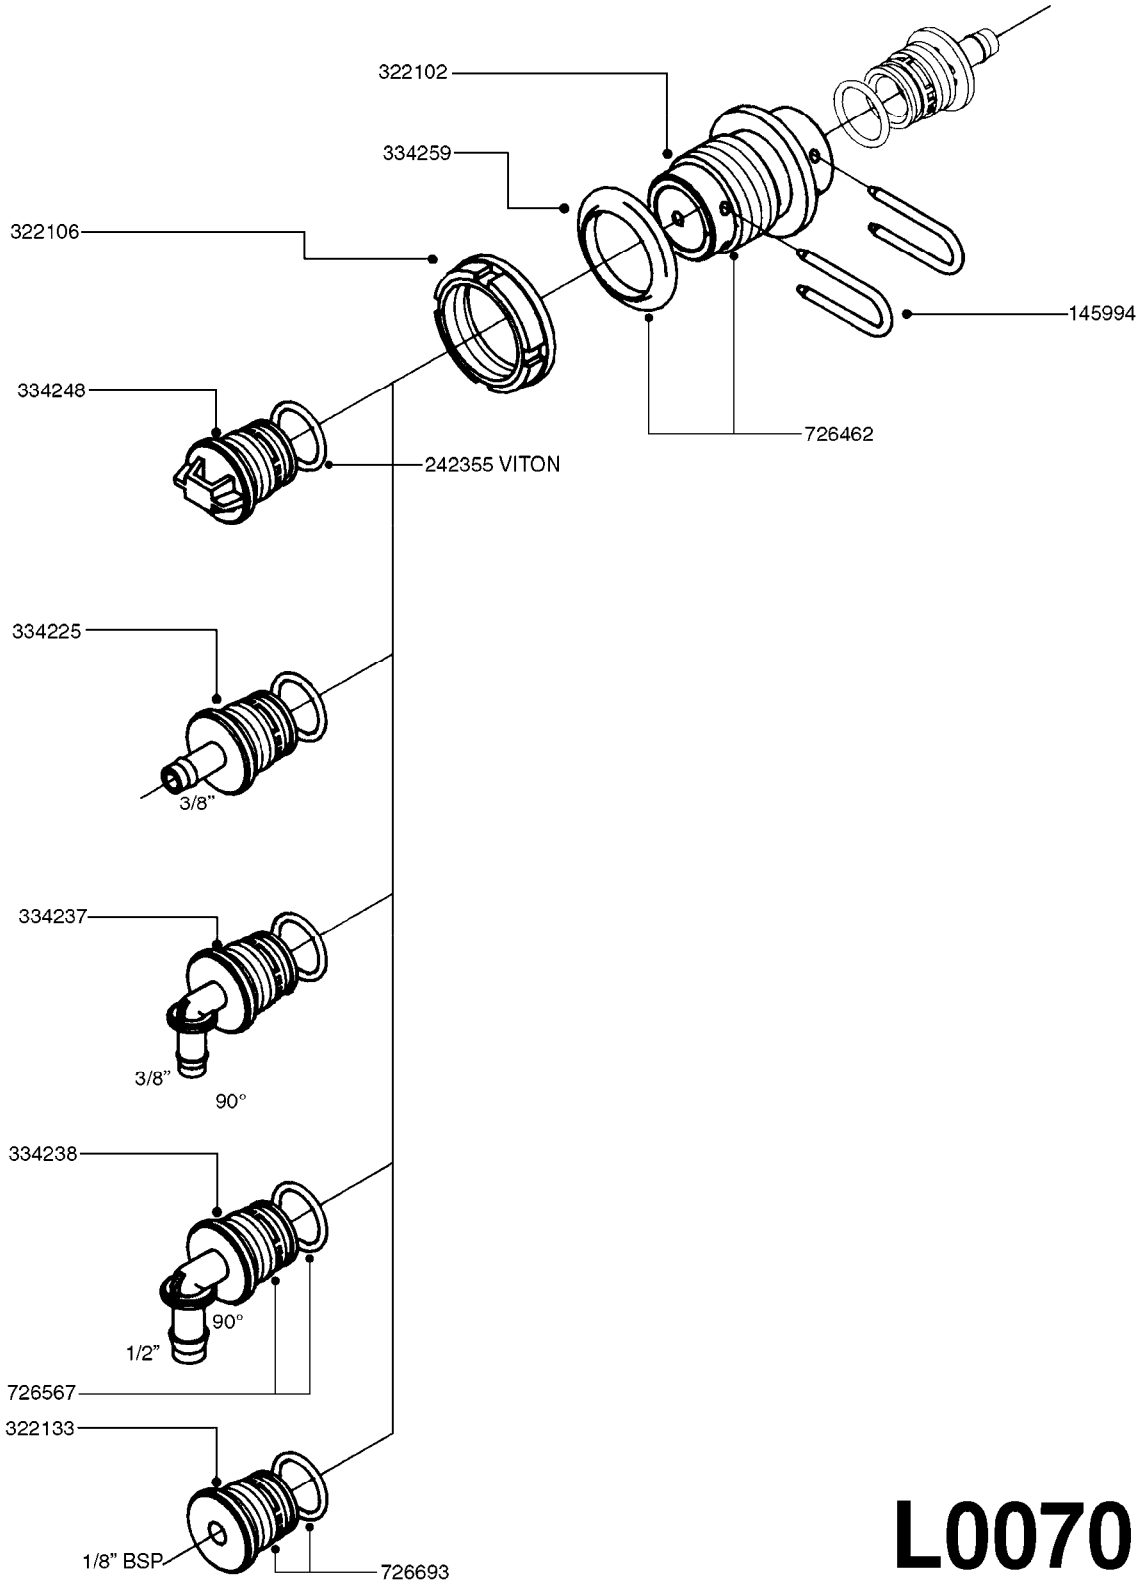

**L0060**

FITTINGS - BULKHEAD  
L0060-HIN, 01:01:16

Page 1

Date 16.03.2016 14:02

parts-n°	order qty	description
141046	1	NUT 3/8" BSP
141341	1	NUT 1/4' BSP
240284	1	O-RING D82,5/75 X 3,5
320456	1	FITT.DK BULKHEAD 1"BSP DOUBLE
320467	1	FITT.DK BULKHEAD 1"BSP SINGLE
320471	1	FITT.DK NUT 1" BSP JAMB
320541	1	FITT.DK BULKHEAD 2-1/2'BSP SIN
320552	1	FITT.DK NUT 2-1/2' BSP JAMB
320644	1	FITT.DK ELB.3/4"HB X 1" BSP
320784	1	FITT.DK CAP 1-1/2" BSP
320795	1	FITT.DK NUT 1-1/2" BSP JAMB
320935	1	FITT.DK BULKHEAD 1/4' BSP SING
320946	1	FITT.DK BULKHEAD 3/8' BSP SING
321296	1	FITT.DK BULKHEAD 1/2" BSP SING
321307	1	FITT.DK NUT 1/2" BSP JAMB
321333	1	FITT.DK BULK 1-1/2" X 1"F BSP
330061	1	O-RING D16/D11X2,5
330072	1	O-RING D53.5/D45.5X4
330212	1	O-RING D19/D14X2.4 F.1/2"NUT
332577	1	O-RING D38/D30X4 F.1" PUR.
332592	1	O-RING D26/D20X3