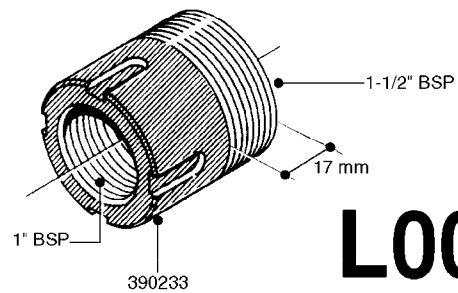

L0040

FITTINGS - NIPPLES & ELBOWS
L0040-HIN, 01:01:16

Page 1

Date 16.03.2016 14:02

parts-n°	order qty	description
10530803	1	FITT.PO.SE 2.00X2.00 45 DEG.
320191	1	FITT.DK ELB 3/8' BSP 45 DEGREE
320482	1	FITT.DK ELB. 1/2" BSP 60 DEG.
320596	1	FITT.DK ELB 3/8'-1/2'BSP 45DEG
320607	1	FITT.DK HN 3/8M X 3/8F BSP LNG
320633	1	FITT.DK HN 3/8"M X 3/8"F BSP
321451	1	FITT.DK ELB.1-1/2 X1-1/4 80DEG
321532	1	FITT.DK REDUC 3/4' X 1/2' BSP
390233	1	FITT.DK REDUC 1-1/2" X 1" BSP