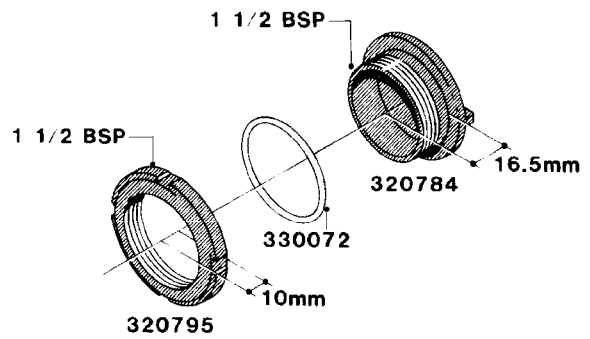

L0060

FITTINGS - BULKHEAD
L0060-HIN, 01:01:16

Page 1

Date 16.03.2016 14:02

parts-n°	order qty	description
141046	1	NUT 3/8" BSP
141341	1	NUT 1/4' BSP
240284	1	O-RING D82,5/75 X 3,5
320456	1	FITT.DK BULKHEAD 1"BSP DOUBLE
320467	1	FITT.DK BULKHEAD 1"BSP SINGLE
320471	1	FITT.DK NUT 1" BSP JAMB
320541	1	FITT.DK BULKHEAD 2-1/2'BSP SIN
320552	1	FITT.DK NUT 2-1/2' BSP JAMB
320644	1	FITT.DK ELB.3/4"HB X 1" BSP
320784	1	FITT.DK CAP 1-1/2" BSP
320795	1	FITT.DK NUT 1-1/2" BSP JAMB
320935	1	FITT.DK BULKHEAD 1/4' BSP SING
320946	1	FITT.DK BULKHEAD 3/8' BSP SING
321296	1	FITT.DK BULKHEAD 1/2" BSP SING
321307	1	FITT.DK NUT 1/2" BSP JAMB
321333	1	FITT.DK BULK 1-1/2" X 1"F BSP
330061	1	O-RING D16/D11X2,5
330072	1	O-RING D53.5/D45.5X4
330212	1	O-RING D19/D14X2.4 F.1/2"NUT
332577	1	O-RING D38/D30X4 F.1" PUR.
332592	1	O-RING D26/D20X3