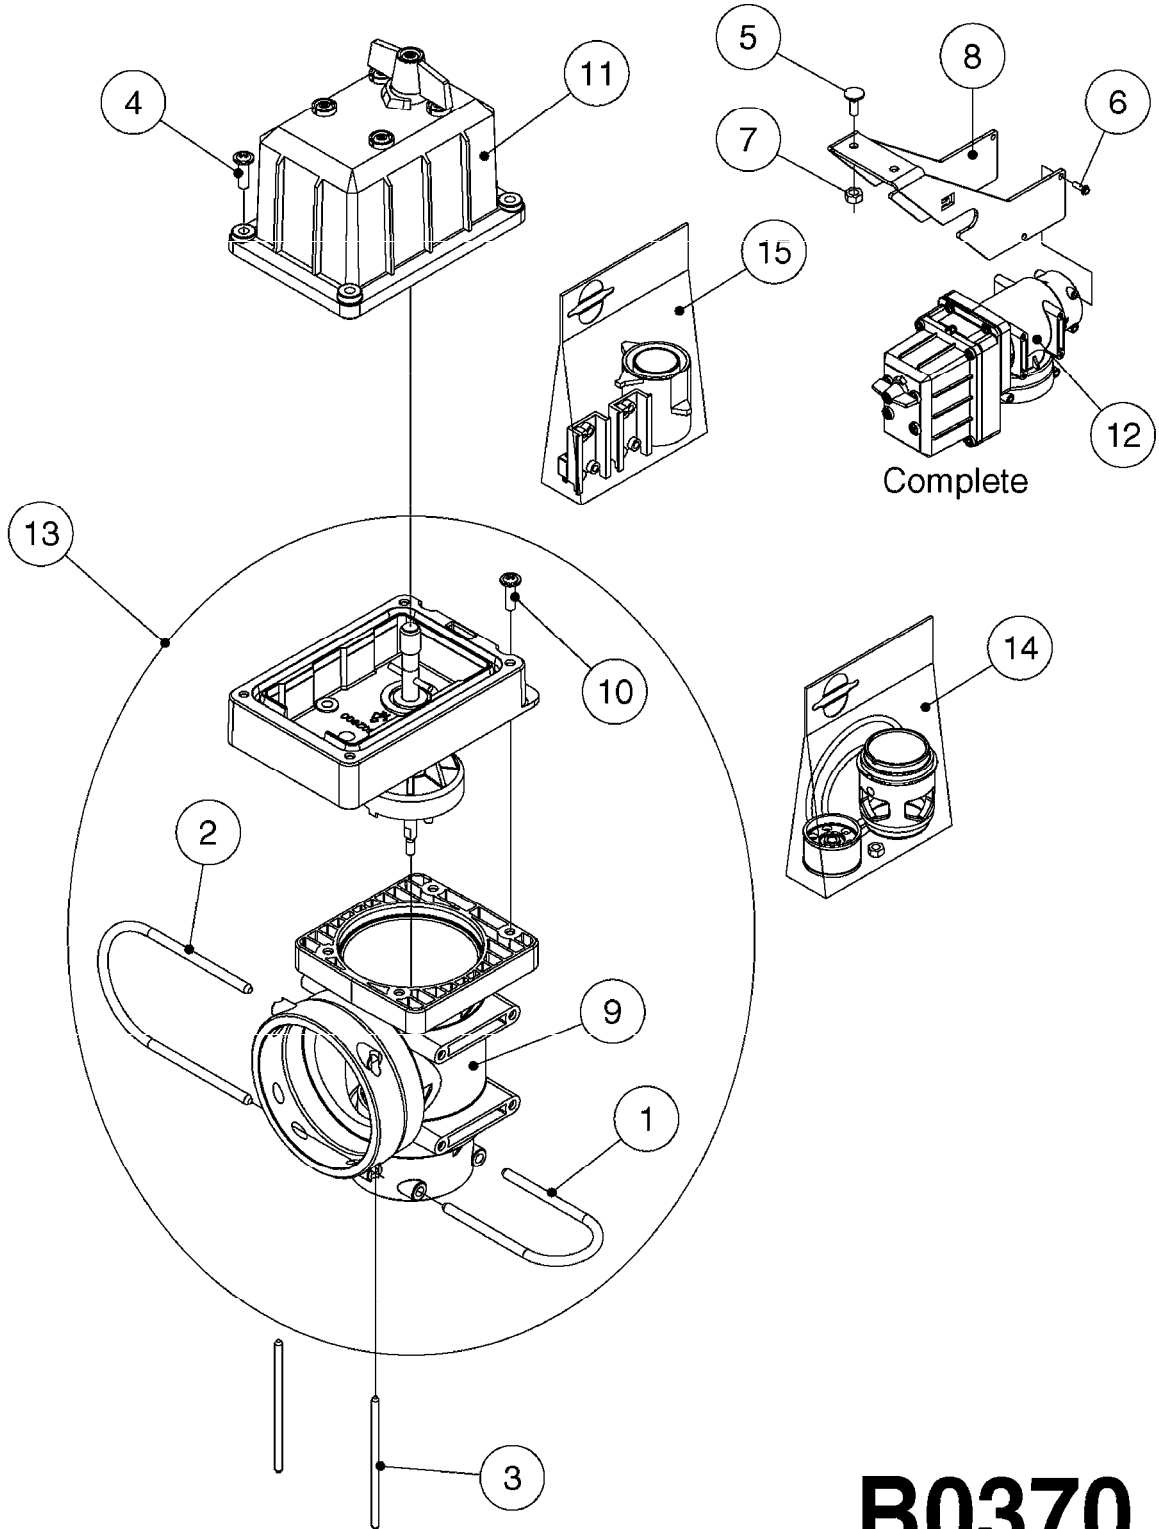

Page 1

Date 16.03.2016 14:00

Pos.	parts-n°	order qty	description
1	145995	1	FITT.DK S-53 FORK
2	145996	1	FITT.DK S-67 FORK
3	242353	1	O-RING D44.2X3.0 VITON F.S-67
4	242354	1	O-RING D32.2X3.0 VITON F.S-53
5	270211	1	FITT.DK S25 FORK L=37.5
6	322224	1	FITT.DK S-67 TEE
7	334564	1	FITT.DK S-67 TO S-53 ADAPTER
8	440675	1	SCREW F. PLASTIC 5X16 SS
9	450902	1	BOLT ALLEN HEAD M4 X 16MM
10	725257	1	SPINDLE SECT. F/EC DISTRIBUTOR
11	741822	1	SEAL KIT - 1 SECTION (05)
12	755726	1	O-RING KIT F.EC/ESC SEC.VALVE
13	33500700	1	FITT.DK ADAPTER S-93F S67M
14	33502400	1	DISTRIBUTION HOUSING EFC
15	61032800	1	BRACKET F. EFC SEC.VALVES <4>6
16	72048000	1	MOTOR, DISTRIBUTION 1:300
17	72114300	1	PIEZA CONEXION S53/S53 C/JUNTA
18	72137200	1	MCROSWCH ASSY F.BOOM VLV 300:1
19	72233700	1	SECTION VALVE, EFC, 1:300
20	72284000	1	BYPASS VALVE, EFC, 1:300
21	72591700	1	SPINDLE SECT.W/O CONS.PRESSURE