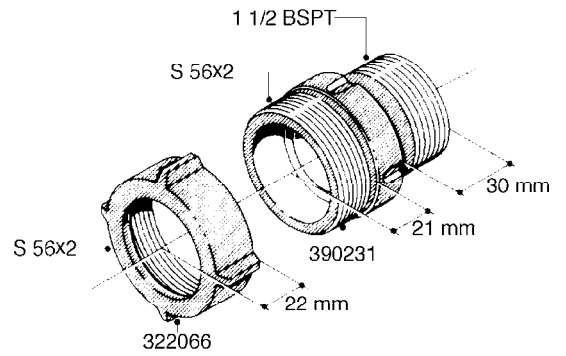

**L0080**

FITTINGS - S-53  
L0080-HIN, 01:01:16

Page 1

Date 16.03.2016 14:02

parts-n°	order qty	description
145995	1	FITT.DK S-53 FORK
242353	1	O-RING D44.2X3.0 VITON F.S-67
242354	1	O-RING D32.2X3.0 VITON F.S-53
322103	1	FITT.DK S-53 BULKHEAD
322107	1	FITT.DK S-53 BULKHEAD NUT
322110	1	FITT.DK S-53 ELB. 1/2" BSP
322352	1	FITT.DK S-53 TEE
334227	1	FITT.DK S-53 STR.1/2'
334229	1	FITT.DK S-53 STR.3/4"
334230	1	FITT.DK S-53 STR.1"
334239	1	FITT.DK S-53 ELB.1/2"
334241	1	FITT.DK S-53 ELB.3/4"
334242	1	FITT.DK S-53 ELB.1"
334249	1	FITT.DK S-53 PLUG
334260	1	GASKET F. S-53 BULKHEAD
334564	1	FITT.DK S-67 TO S-53 ADAPTER
391100	1	FITT.DK S-53THREAD INS.1/2"BSP
726463	1	FITT.DK S53 BULKHEAD W/GASKET
726552	1	FIT.DK S-53X90 1/2" BSP,O-RING
726556	1	FITT.DK S-53 HB 1/2" W/O-RING
726558	1	FITT.DK S53 STR. 3/4" W.ORING
726559	1	FITT DK. S-53 HB 1" W/O-RING
726568	1	FITT.DK.S-53 HB 1/2"90 W/ORING
726570	1	FITT.DK S-53 ELB.3/4" W.ORING
726571	1	FITT.DK S-53 ELB.1", W ORING
726578	1	FITT.DK S53 PLUG WITH O-RING
728561	1	FITT.DK. S67M - S53F REDUCER