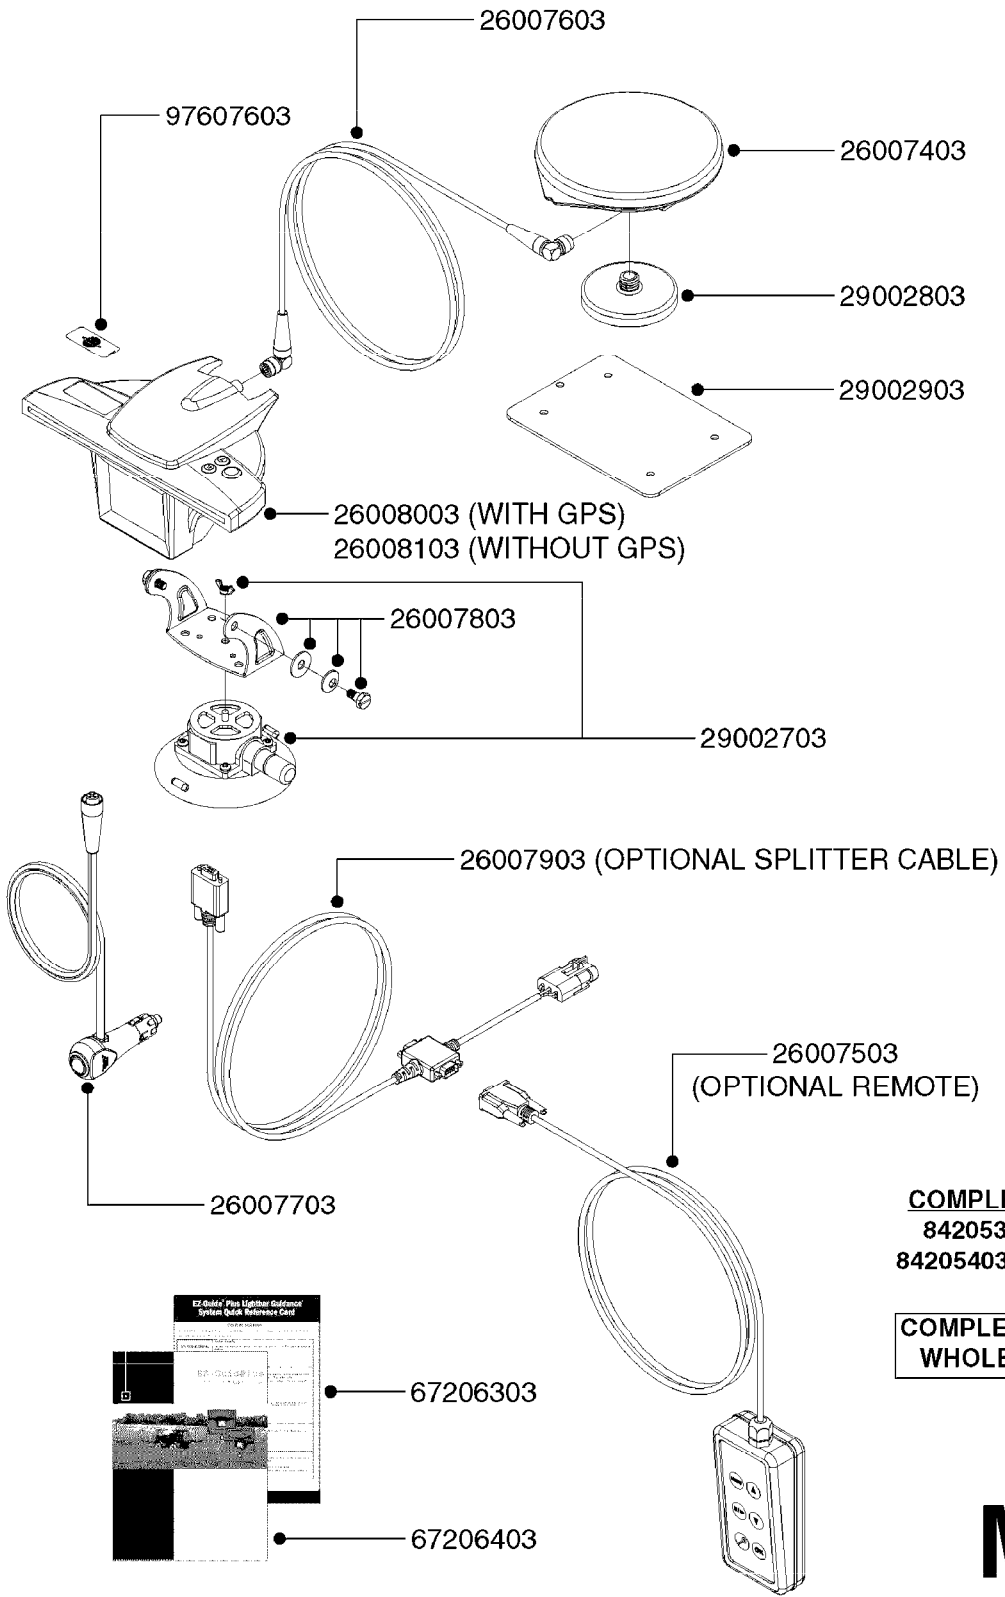

CFX-750 DISPLAY, DGPS
M0030-HIN, 01:01:16

Page 1
Date 16.03.2016 14:02

Pos.	parts-n°	order qty	description
1	26007603	1	CABLE, ANTENNA, EZGUIDEPLUS
2	26012003	1	NULL MODEM CABLE
3	26021403	1	CFX-750 DISPLAY, DGPS
4	26021603	1	CABLE, POWER BUS, CAN CFX-750
5	26021703	1	CABLE, ASC INTERFACE, CFX-750
6	26021803	1	AG-25 ANTENNA L1/L2 GLN
7	26022103	1	CFX-750 DISPLAY ONLY
8	26022603	1	CFX-750 Basic Power Cable
9	28048203	1	EZ-GUIDE 500 MOUNT F.AG15 ANT.
10	28048303	1	EZ-GUIDE 250/500 RAM MNT.1.5"

COMPLETE ASSEMBLY:
84205303 (WITH GPS)
84205403 (WITHOUT GPS)

**COMPLETE ASSEMBLIES
WHOLEGOODS ITEMS**

M0040