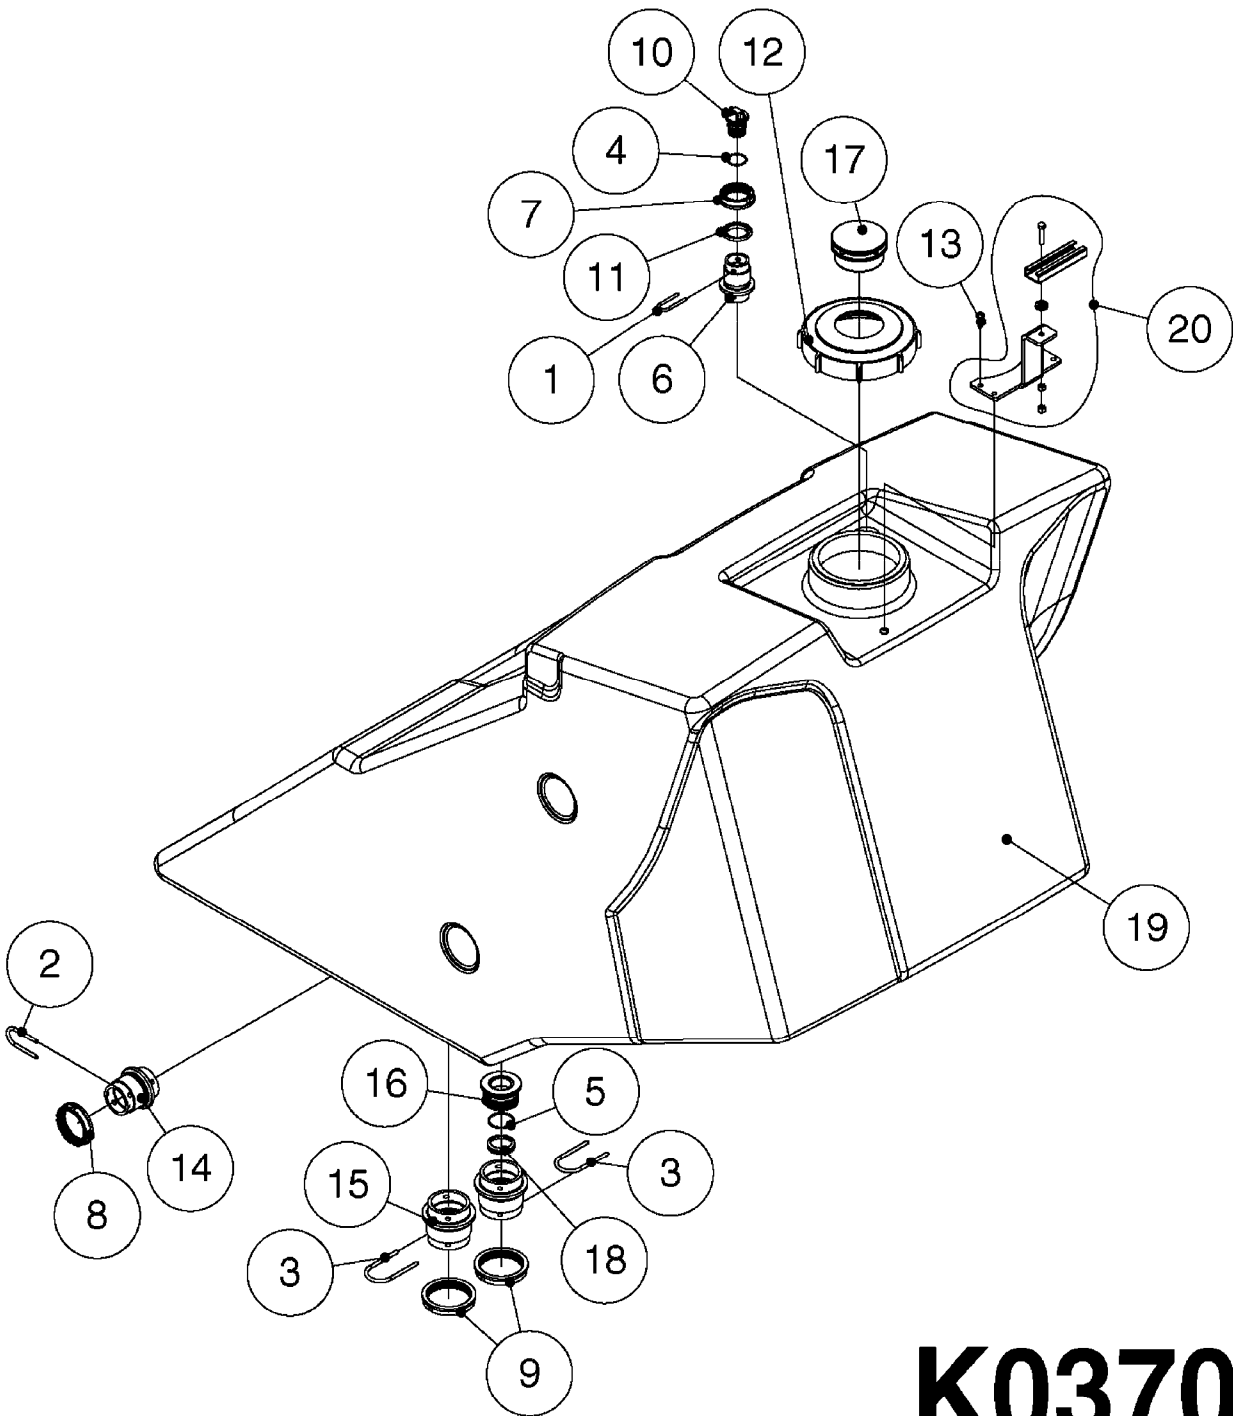

K0370

FLUSH SYSTEM - NCM/NAVIGATOR
K0370-HIN, 01:01:16

Page 1

Date 16.03.2016 14:01

Pos.	parts-n°	order qty	description
1	145994	1	FITT.DK S-40 FORK
2	145995	1	FITT.DK S-53 FORK
3	145996	1	FITT.DK S-67 FORK
4	242355	1	O-RING D19.2X3.0 VITON F.S-40
5	242504	1	O-RING D35x2 NITRIL
6	322102	1	FITT.DK S-40 BULKHEAD
7	322106	1	FITT.DK S-40 BULKHEAD NUT
8	322107	1	FITT.DK S-53 BULKHEAD NUT
9	322108	1	FITT.DK S-67 BULKHEAD NUT
10	334248	1	FITT.DK S-40 PLUG
11	334259	1	GASKET F. S-40 BULKHEAD
12	390847	1	LID F. RINSE TANK CM
13	440392	1	SCREW 6.3 X 25.0 DIN7981C TORX
14	726463	1	FITT.DK S53 BULKHEAD W/GASKET
15	726464	1	FITT.DK S-67 BULKHEAD W/GASKET
16	726695	1	FITT.DK S-67 X 1'BSP W. ORING
17	727038	1	VENT F.TANK (FAST FILL)
18	14014400	1	SEAT F.CHECK VALVE D41.8 S67
19	72285500	1	RINSE TANK W/FITTINGS NCM/NAV
20	72348600	1	HOSE MT. BKT NCM FLUSH TANK