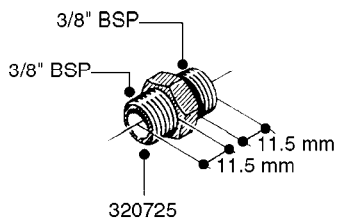

**L0030**

FITTINGS - HEXAGON NIPPLES  
L0030-HIN, 01:01:16

Page 1  
Date 16.03.2016 14:01

parts-n°	order qty	description
10015303	1	FITT.PO.HN 1.00X1.00 M1000
10425003	1	FITT.PO.HN 1.25X1.00 MCPHEE
320132	1	FITT.DK HN 1" BSP
320176	1	FITT.DK HN 3/8"X1/2" BSP
320445	1	FITT.DK HN 1/4"X3/8" BSP
320655	1	FITT.DK HN 1/2"-1/2" BSP
320692	1	FITT.DK HN 3/8'BSPX1/4'NPT
320703	1	FITT.DK HN 3/8BSP X1/2 &1/4NPT
320725	1	FITT.DK NIPPLE 3/8"-3/8" BSP
320902	1	FITT.DK HN 3/8'X 1/4' BSP
390232	1	FITT.DK HN 1-1/2' X 1-1/4' BSP
390276	1	FITT.DK HN 1'BSP