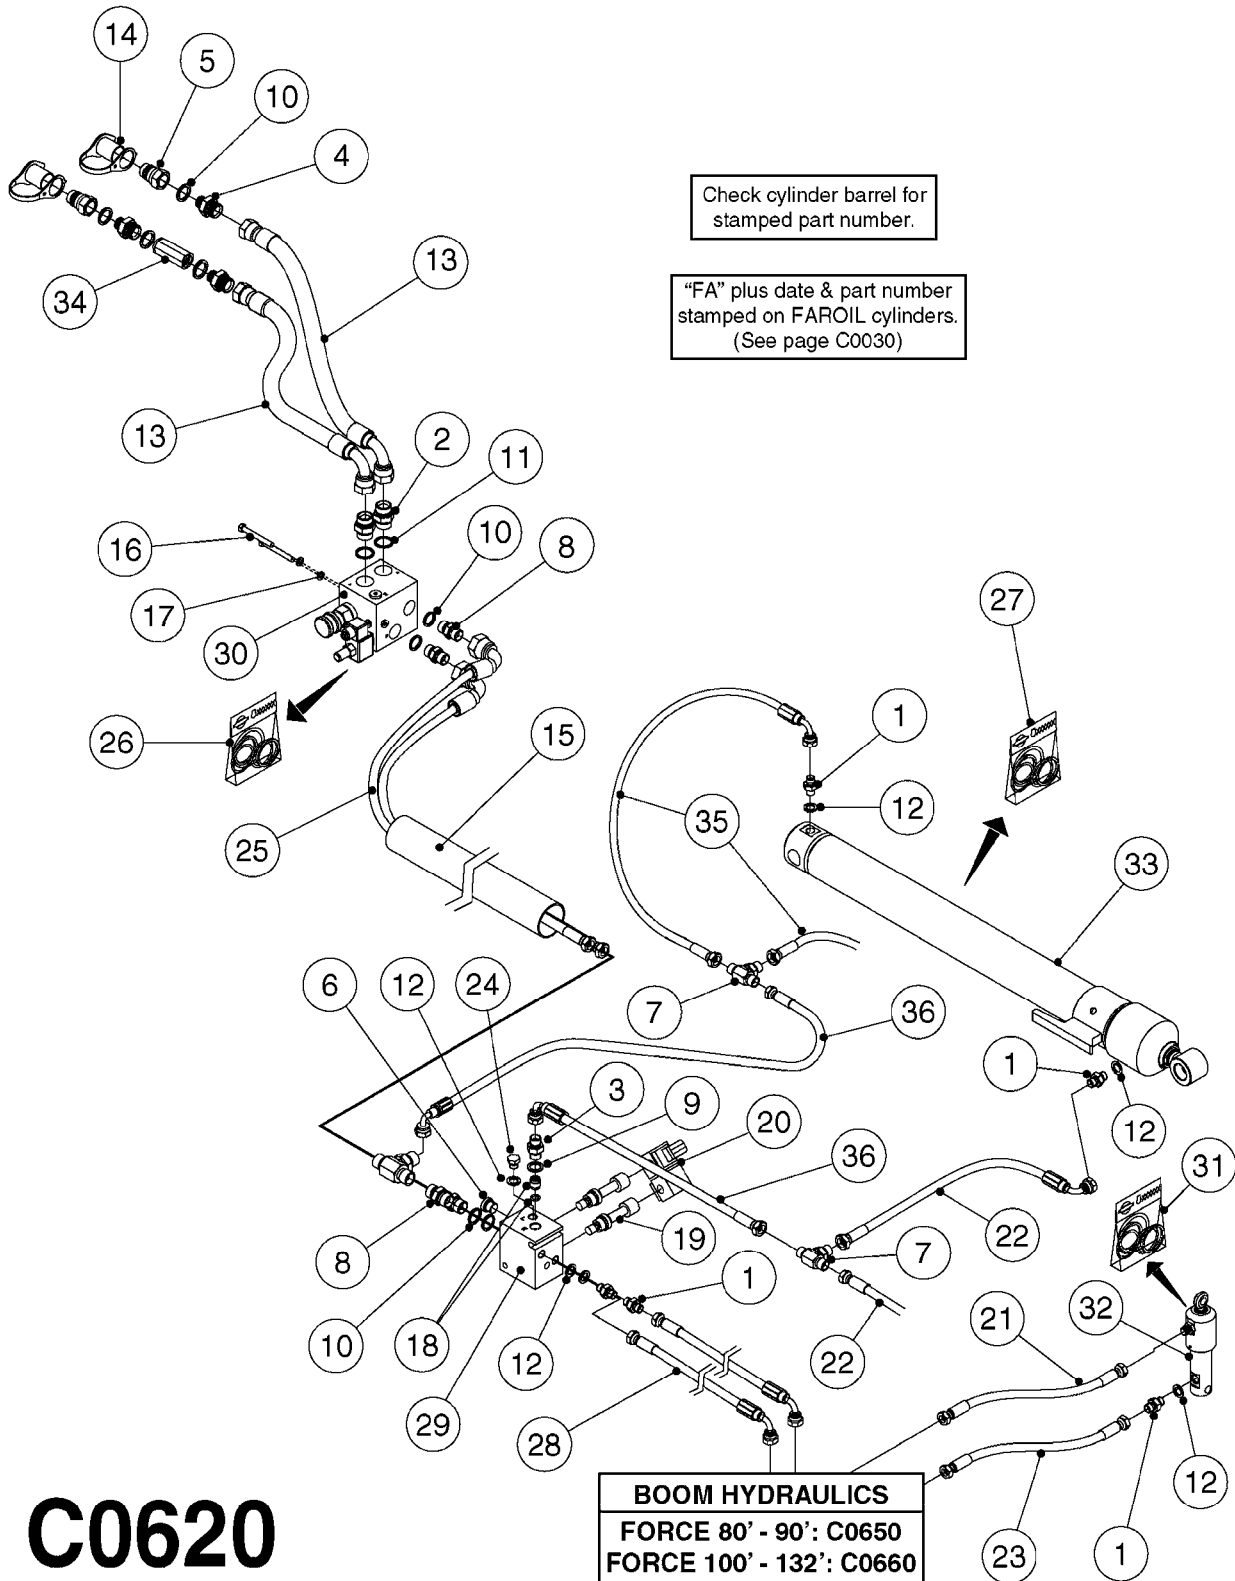

BASIC HYDRAULICS NCM 9000
C0620-HIN, 01:01:16

Page 1
Date 16.03.2016 14:01

Pos.	parts-n°	order qty	description
1	146845	1	HEX NIPPLE 1/4"X1/4"
2	146848	1	HEX. NIPPLE 3/4"BSP X 3/4"BSP
3	146850	1	HEX NIPPLE 3/8"x3/8" - 1.8mm
4	147132	1	HEX NIPPLE 1/2"X1/2" BSP DEL
5	230311	1	QUICK COUPLING 1/2"
6	231924	1	PLUG 3/8'
7	232057	1	T-PIECE 3/8" BSP HY.
8	232289	1	NIPPLE 1/2" W. 1/2" UNION DEL
9	240866	1	DOWTYSEAL 3/8"
10	241356	1	DOWTYSEAL 1/2"
11	241367	1	DOWTYSEAL 28.5x22
12	241404	1	DOWTY SEAL 1/4"
13	285185	1	HOSE, HYD, 3/4" L=3100MM
14	334206	1	DUST HOOD FOR HY-COUPLING
15	341285	1	TUBE Ø57/Ø52 L=1500 YELLOW PE
16	421201	1	BOLT HEX 8.8 DEL M8X70
17	470407	1	WASHER D14.8D8.1X2 LOCK SS
18	782062	1	NON-RETURN VALVE UTV 3/8"
19	782129	1	SOLENOID VALVE 25L, 3/4"NC
20	782135	1	SOLENOID W. AMP F.VALVE 782129
21	784033	1	HOSE HY X 1/4" X 61.0"STR+ELB
22	784152	1	HOSE HY 1/4 3/8 OML X 106" S+E
23	784161	1	HOSE HY X 1/4 X 59" STR+STR
24	14010400	1	PLUG 1/4" BSP
25	28053600	1	HOSE HY X 1/2" X 100.4"STR+ELB
26	28061400	1	SEAL KIT F. 782145
27	28117300	1	SEAL KIT 78120600/07/43
28	28435003	1	HOSE HY X1/4X216.00'STR+ELB
29	70078103	1	HYD. BLOCK COMP. PARA-LIFT 1.8
30	72809100	1	HYD. BLOCK OPEN CENTER KIT NCM
31	75074800	1	SEAL KIT 78123400/42
32	78100203	1	CYL. D25/12-50/72531000 W/BSP ADAPT
33	78120700	1	CYLINDER 60/25 X 725 CM PAR L CYLINDER FOR LEFT SIDE
33	78125600	1	CYLINDER 60/25 X 725 CM PAR R CYLINDER FOR RIGHT SIDE
34	78200204	1	CHECK VALVE HY 1/2" BSP-1/2BAR
35	78401504	1	HOSE HY X1/4L=49"1/4ELB3/8STR
36	78501304	1	HOSE HY X3/8L=55"3/8STR 1/2ELB