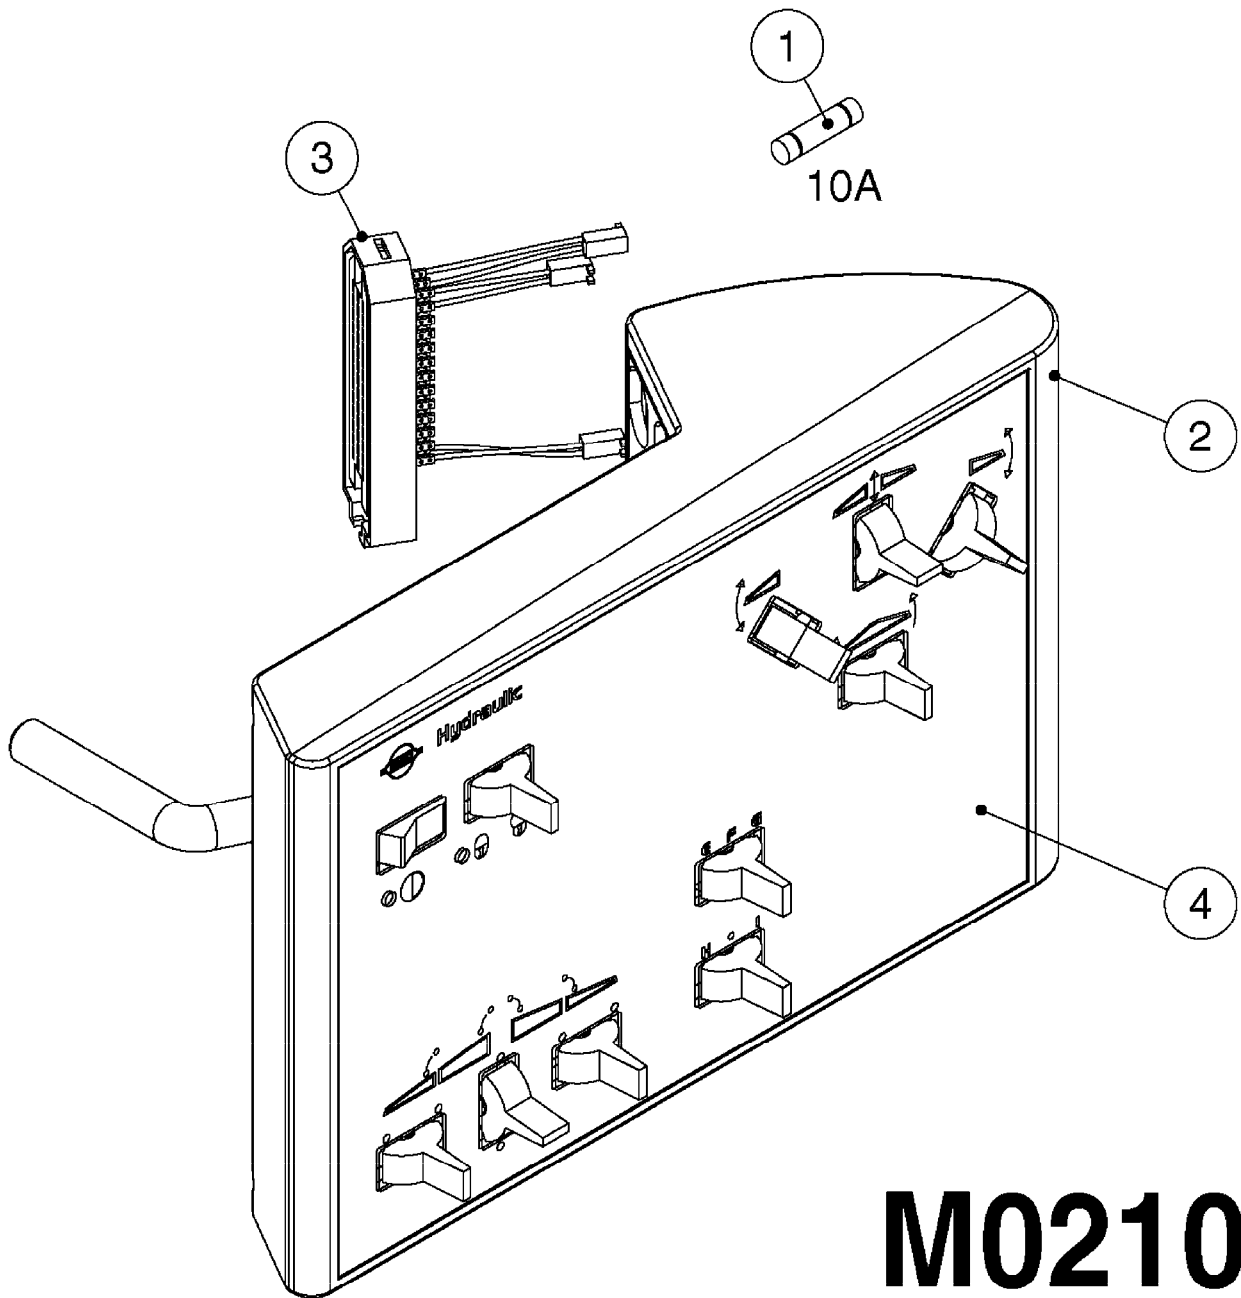

HYDRAULIC CONTROL BOX 39-PIN  
M0210-HIN, 01:01:16

Page 1

Date 16.03.2016 14:02

Pos.	parts-n°	order qty	description
1	26000300	1	FUSE 10A D5X20 MM
2	26048000	1	HYD. CONTROL BOX WITHOUT DECAL (2012)
3	28031400	1	PLUG 39-POLE FEMALE HC5500
4	97611203	1	DECAL-FTZ SEQUENTIAL FOLD
4	97612603	1	DECAL HYD.CNTRL.BOX RANGER HZ
4	97612703	1	DECAL HYD.CNTRL.BOX RANGER HV
4	97614803	1	DECAL HYD.CNTRL.BOX 90/60
4	97614903	1	DECAL HYD.CNTRL.BOX 120/90
4	97615103	1	DECAL HYD.CNTRL.BOX SPB/SPC