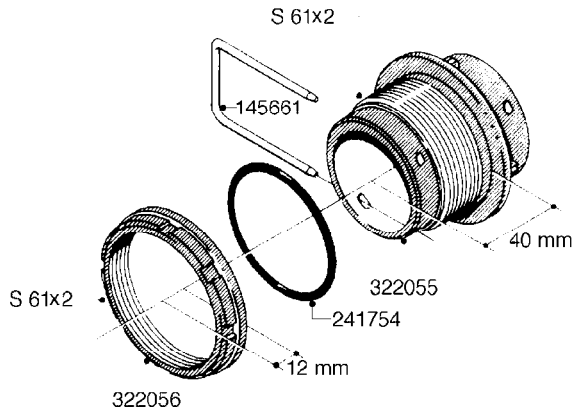

**L0080**

FITTINGS - S-53  
L0080-HIN, 01:01:16

Page 1

Date 16.03.2016 14:02

parts-n°	order qty	description
145995	1	FITT.DK S-53 FORK
242353	1	O-RING D44.2X3.0 VITON F.S-67
242354	1	O-RING D32.2X3.0 VITON F.S-53
322103	1	FITT.DK S-53 BULKHEAD
322107	1	FITT.DK S-53 BULKHEAD NUT
322110	1	FITT.DK S-53 ELB. 1/2" BSP
322352	1	FITT.DK S-53 TEE
334227	1	FITT.DK S-53 STR.1/2'
334229	1	FITT.DK S-53 STR.3/4"
334230	1	FITT.DK S-53 STR.1"
334239	1	FITT.DK S-53 ELB.1/2"
334241	1	FITT.DK S-53 ELB.3/4"
334242	1	FITT.DK S-53 ELB.1"
334249	1	FITT.DK S-53 PLUG
334260	1	GASKET F. S-53 BULKHEAD
334564	1	FITT.DK S-67 TO S-53 ADAPTER
391100	1	FITT.DK S-53THREAD INS.1/2"BSP
726463	1	FITT.DK S53 BULKHEAD W/GASKET
726552	1	FIT.DK S-53X90 1/2" BSP,O-RING
726556	1	FITT.DK S-53 HB 1/2" W/O-RING
726558	1	FITT.DK S53 STR. 3/4" W.ORING
726559	1	FITT DK. S-53 HB 1" W/O-RING
726568	1	FITT.DK.S-53 HB 1/2"90 W/ORING
726570	1	FITT.DK S-53 ELB.3/4" W.ORING
726571	1	FITT.DK S-53 ELB.1", W ORING
726578	1	FITT.DK S53 PLUG WITH O-RING
728561	1	FITT.DK. S67M - S53F REDUCER