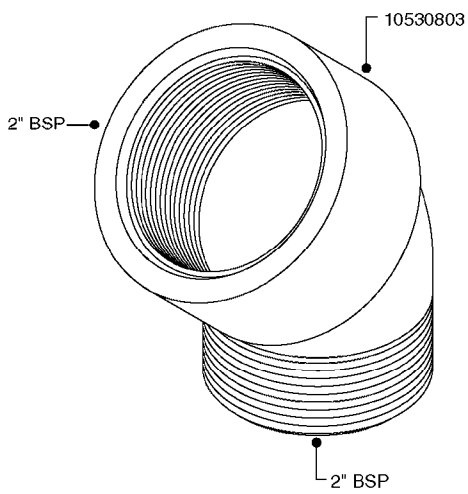

# L0020

FITTINGS-T-PIECES, CAPS & ELBOWS  
L0020-HIN, 01:01:16

Page 1

Date 16.03.2016 14:01

parts-n°	order qty	description
10053603	1	FITT. CAPNUT 2"BSP 5601
10194303	1	CAP BLANK 1 1/2 MCPHEE 210060
320047	1	FITT.DK CAPNUT 1/2" BSP
320106	1	FITT.DK CAPNUT 1" BSP
320272	1	FITT.DK CAPNUT 3/8" BSP
320316	1	FITT.DK TEE 3/4" X3/4" X1"BSP
320331	1	FITT.DK TEE 1" - 1" - 3/4" BSP
320342	1	FITT.DK EL 3/4"M X 1"F BSP
320563	1	FITT.DK 3 WAY 1/2" 110 DEG.
320677	1	NO LONGER AVAILABLE
320961	1	FITT.DK CAPNUT 1-1/2" BSP
321053	1	FITT.DK TEE 1/2 X1/2 X1/2" BSP
322072	1	FITT.DK TEE 3/8'X3/8'X3/8' BSP
322095	1	FITT.DK TEE 1-1/2 X1-1/4 X3/4" BSP
322138	1	FITT.DK ELB 1"M X 1"F BSP
330013	1	O-RING D15/D10X2.5 F.3/8"NUT
330212	1	O-RING D19/D14X2.4 F.1/2"NUT
330326	1	O-RING D30/D24X2 F.1"NUT
331273	1	O-RING D44/D38X2 F.1-1/2"

**L0030**

FITTINGS - HEXAGON NIPPLES  
L0030-HIN, 01:01:16

Page 1  
Date 16.03.2016 14:01

parts-n°	order qty	description
10015303	1	FITT.PO.HN 1.00X1.00 M1000
10425003	1	FITT.PO.HN 1.25X1.00 MCPHEE
320132	1	FITT.DK HN 1" BSP
320176	1	FITT.DK HN 3/8"X1/2" BSP
320445	1	FITT.DK HN 1/4"X3/8" BSP
320655	1	FITT.DK HN 1/2"-1/2" BSP
320692	1	FITT.DK HN 3/8'BSPX1/4'NPT
320703	1	FITT.DK HN 3/8BSP X1/2 &1/4NPT
320725	1	FITT.DK NIPPLE 3/8"-3/8" BSP
320902	1	FITT.DK HN 3/8'X 1/4' BSP
390232	1	FITT.DK HN 1-1/2' X 1-1/4' BSP
390276	1	FITT.DK HN 1'BSP