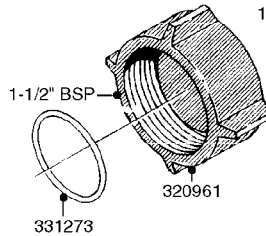

**L0010**

parts-n°	order qty	description
240085	1	O-RING D13,1/8,3X02,4 NITRIL
241441	1	O-RING D29.3X3
242594	1	O-RING D14 X 1.78 SCH.70-EPDM
320084	1	FITT.DK NUT 1/2" BSP
320095	1	FITT.DK NUT 1" BSP
320117	1	FITT.DK CONN.1/2"BSP F. 1" CAP
320187	1	FITT.DK CAP 3/8" BSP BLACK
320283	1	FITT.DK NUT 3/4"BSP
320821	1	FITT.DK NUT 1-1/2" BSP
321495	1	FITT.DK REDUC 1/4'BSP F.3/4'NT
321576	1	FITT.DK CONN 1/2"BSP F.3/4"NUT
330013	1	O-RING D15/D10X2.5 F.3/8"NUT
330212	1	O-RING D19/D14X2.4 F.1/2"NUT
330326	1	O-RING D30/D24X2 F.1"NUT
330341	1	FITT.DK HB 1" F. 1" NUT
330595	1	O-RING D24.6/D20X2.1 -3/4"
330665	1	3/4' HOSE TAIL F/1' CAP
330676	1	FITT.DK HB 3/8" F. 1/2" NUT
330687	1	FITT.DK HB 1/2" F. 1/2" NUT
330691	1	FITT.DK HB 3/4'F.3/4' NUT
330783	1	FITT.DK HB 3/8" F.3/8" NUT
331262	1	FITT.DK HB 1-1/2" F. 1-1/2"NUT
331273	1	O-RING D44/D38X2 F.1-1/2"
331446	1	FITT.DK HB 1" F.1-1/2" NUT
331807	1	FITT.DK HB 5/16" F.3/8" NUT
332286	1	FITT.DK HB 1/2" F. 3/4" NUT
332905	1	FITT.DK HB 1/2" F. 3/4" CAP
332927	1	PLUG F. NOZZLE TUBE 3/4'
333292	1	FITT.DK HB 1"O'RING F.1-1/2"
333664	1	FITT.DK HB 5/16' F. 1/2' NUT
334044	1	FITT.DK HB 3/4' F. 3/4' CAP
334059	1	FITT.DK EL 1" 110 DEG.F.1-1/2"
334123	1	FITT.DK HB 1-1/4"O-RNG F.1-1/2"
334150	1	FITT.DK HB 1-1/4" 110 F.1-1/2"
390542	1	PLUG WASHER FOR 3/4'CAP NUT
716236	1	FITT.DK HB 1/2" ASSY. F. 3/4"
716413	1	FITT.DK PLUG ASSY. F.NOZ TUBE
717426	1	FITT.DK REDUC 1/4"BSP F.3/4"N
720856	1	FITT.DK 1/2'BSP ASSY.F.3/4'NUT
724621	1	FITT.DK HB 3/4"ASSY F.3/4" NUT