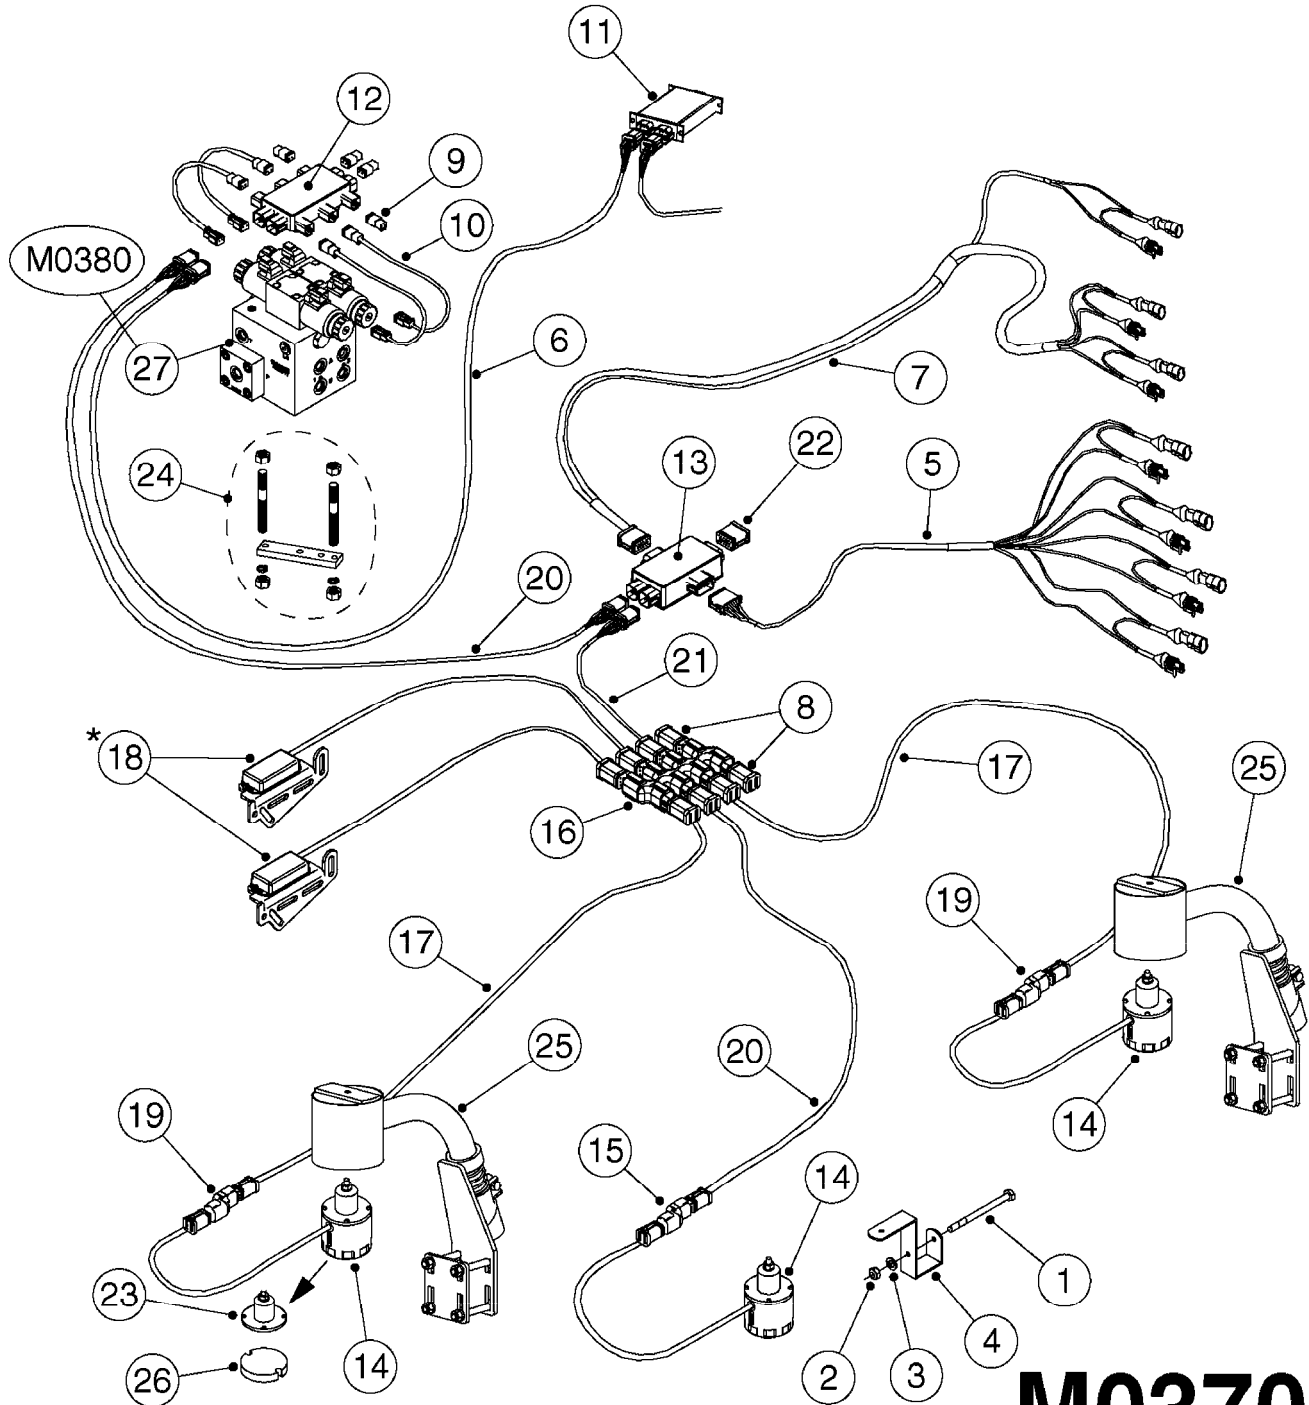

**M0360**

NORAC SEVERE TERRAIN KIT  
M0360-HIN, 01:01:16

Page 1

Date 16.03.2016 14:02

Pos.	parts-n°	order qty	description
1	26030300	1	NORAC SEVERE TERRAIN CABLE
2	28024103	1	TIE STRAP L=8" x W=3/16"
3	28025203	1	TIE STRAP L=23" x W=1/2"
4	28086400	1	UC4 ULTRASOUND SENSOR NORAC
5	28086500	1	UC4 SENSOR MOUNTING BKT. NORAC
6	72591600	1	NORAC HC SEVERE TERRAIN KIT