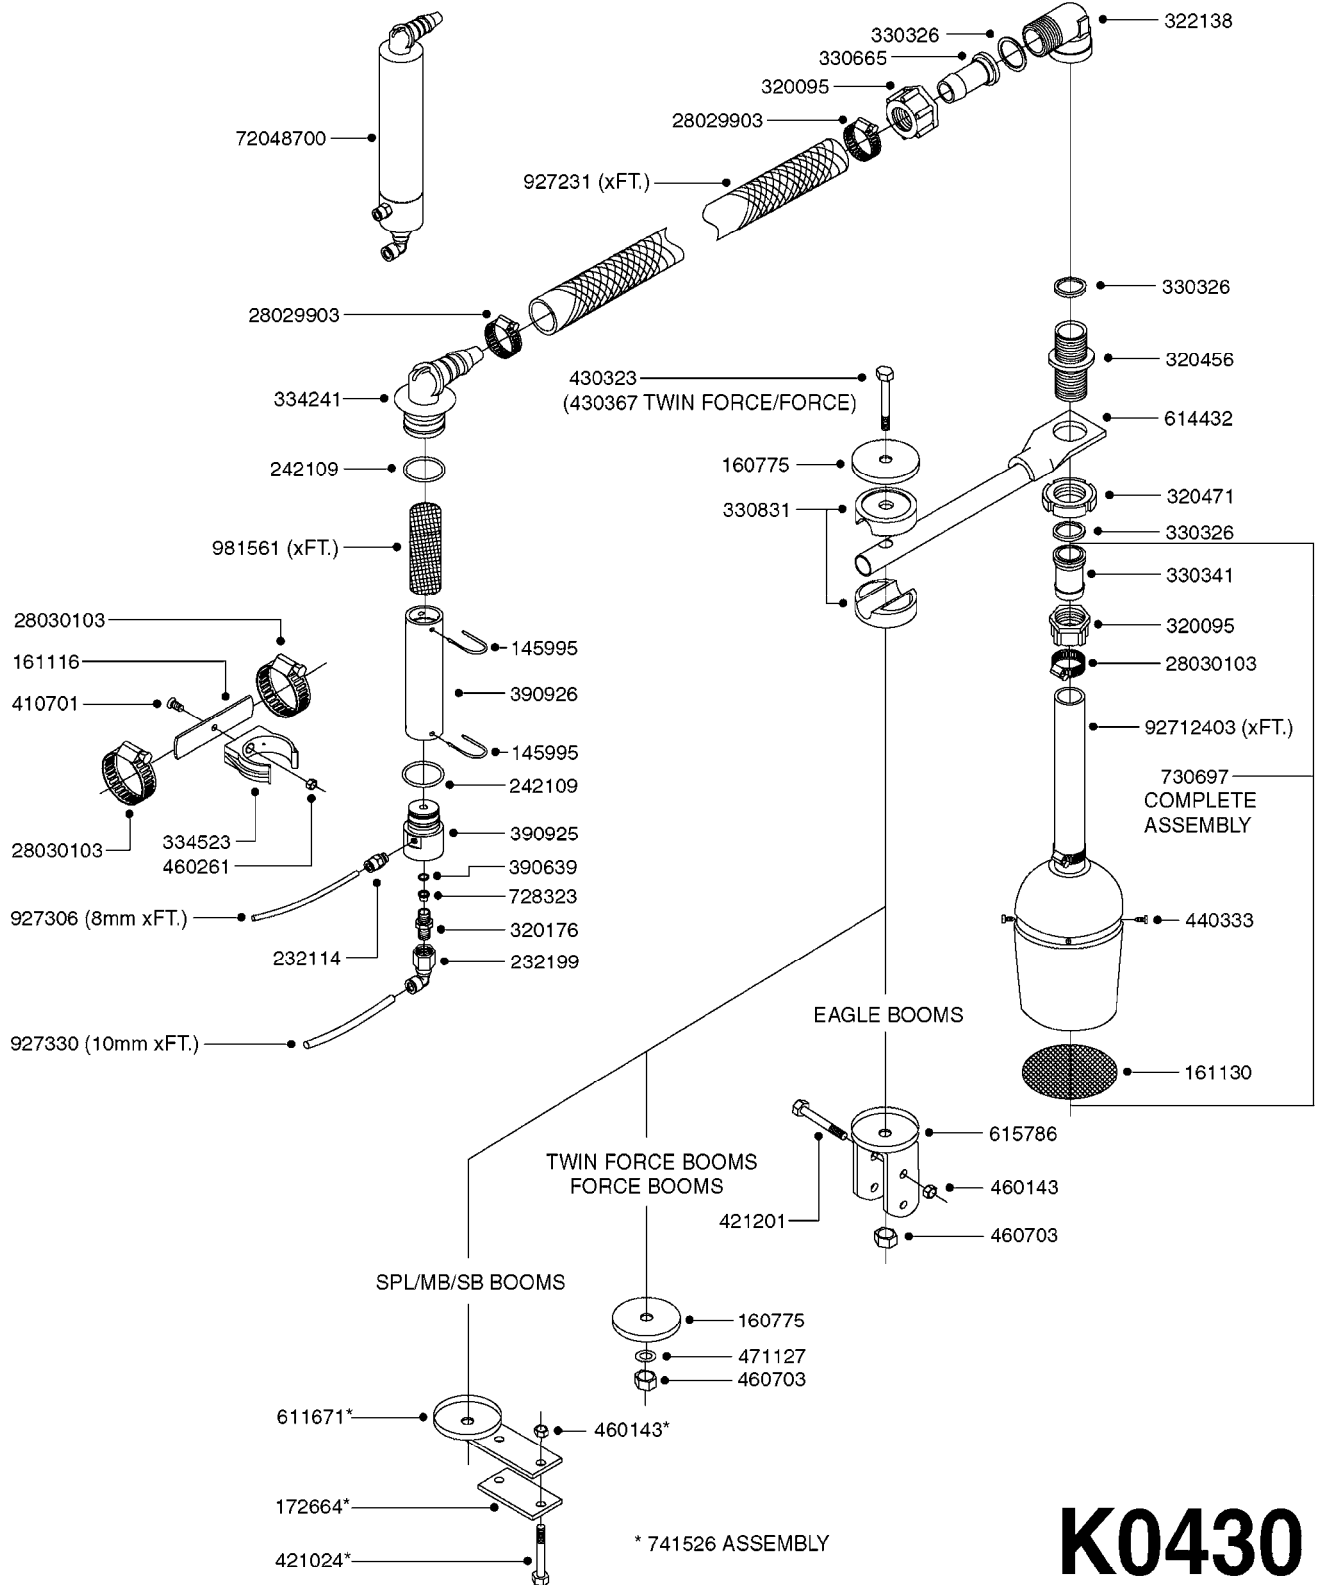

# K0430

parts-n°	order qty	description
145995	1	FITT.DK S-53 FORK
160775	1	WASHER F. FRICTION PLATE
161116	1	FLATBAR PLATE 3 X 25 X 110
161130	1	FILTER SCREEN F/FOAM DROPPER
172664	1	FLATBAR BACKING PLATE
232114	1	COUPLER 1/8" THREADX8MM HOSE
232199	1	COUPLER 3/8' BSP-90/10MM HOSE
242109	1	O-RING D32.2x3.0 (USE 242354)
320095	1	FITT.DK NUT 1" BSP
320176	1	FITT.DK HN 3/8"X1/2" BSP
320456	1	FITT.DK BULKHEAD 1"BSP DOUBLE
320471	1	FITT.DK NUT 1" BSP JAMB
322138	1	FITT.DK ELB 1"M X 1"F BSP
330326	1	O-RING D30/D24X2 F.1"NUT
330341	1	FITT.DK HB 1" F. 1" NUT
330665	1	3/4' HOSE TAIL F/1' CAP
330831	1	FRICTION PLATE
334241	1	FITT.DK S-53 ELB.3/4"
334523	1	PIPE HOLDER D51.5
390639	1	O-RING F.NOZZLE FILTER
390925	1	FITTING F.FOAM MIX.CHAMB. STD
390926	1	TUBE,MIX CHAMB. FOAM MARK STD
410701	1	SCREW M6X16 GALV.
421024	1	BOLT HEX 8.8 DEL M8X60
421201	1	BOLT HEX 8.8 DEL M8X70
430323	1	BOLT HEX 8.8 DEL M12X60
430367	1	BOLT HEX 8.8 DEL M12X100 DIN931
440333	1	SCREW 3.5 X 9.5 SS
460143	1	NUT HEX M8 LOCK A2 DIN985
460261	1	NUT HEX M6X1 LOCK A2 DIN985
460703	1	NUT HEX M12X1.75 LOCK DIN985
471127	1	WASHER, M12, Ø24/13.0X 2.5, SS
611671	1	BREAK AWAY HOLDER F-MARKER
614432	1	BREAK AWAY ARM F. FOAM MARKER
615786	1	MOUNT BKT. F.FOAM DROPPER 98
728323	1	VALVE NON-RETURN
730697	1	FOAM DROPPER COMP. BLACK '97
741526	1	FOAM DROPPER MT. KIT MB-SPL
927231	1	HOSE R X PVCX3/4 CLR/BRD 0012"
927306	1	HOSE R X PE D8/D6 X 0012"BLACK
927330	1	HOSE R X PE D10/D8 X 012"BLACK
981561	1	SPONGE MAT. MIX.CHAMBER-x0012"
28029903	1	CLAMP HOSE GEAR P3/4"-S1" 6712
28030103	1	CLAMP HOSE GEAR P5/4-S1.5"6724
72048700	1	MIXING CHAMBER,FOAM MARK. STD
92712403	1	HOSE R X1" X300PSI WP X0012"