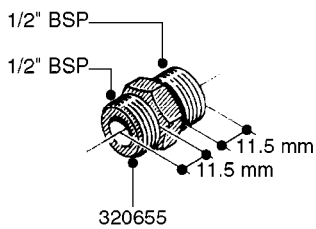

**L0030**

FITTINGS - HEXAGON NIPPLES  
L0030-HIN, 01:01:16

Page 1  
Date 16.03.2016 14:01

parts-n°	order qty	description
10015303	1	FITT.PO.HN 1.00X1.00 M1000
10425003	1	FITT.PO.HN 1.25X1.00 MCPHEE
320132	1	FITT.DK HN 1" BSP
320176	1	FITT.DK HN 3/8"X1/2" BSP
320445	1	FITT.DK HN 1/4"X3/8" BSP
320655	1	FITT.DK HN 1/2"-1/2" BSP
320692	1	FITT.DK HN 3/8'BSPX1/4'NPT
320703	1	FITT.DK HN 3/8BSP X1/2 &1/4NPT
320725	1	FITT.DK NIPPLE 3/8"-3/8" BSP
320902	1	FITT.DK HN 3/8'X 1/4' BSP
390232	1	FITT.DK HN 1-1/2' X 1-1/4' BSP
390276	1	FITT.DK HN 1'BSP