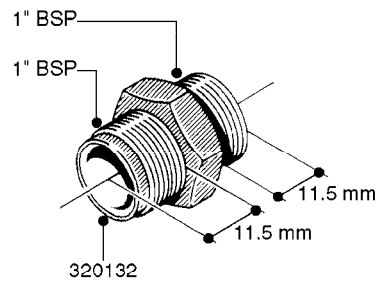

# L0020

FITTINGS-T-PIECES, CAPS & ELBOWS  
L0020-HIN, 01:01:16

Page 1

Date 16.03.2016 14:01

parts-n°	order qty	description
10053603	1	FITT. CAPNUT 2"BSP 5601
10194303	1	CAP BLANK 1 1/2 MCPHEE 210060
320047	1	FITT.DK CAPNUT 1/2" BSP
320106	1	FITT.DK CAPNUT 1" BSP
320272	1	FITT.DK CAPNUT 3/8" BSP
320316	1	FITT.DK TEE 3/4" X3/4" X1"BSP
320331	1	FITT.DK TEE 1" - 1" - 3/4" BSP
320342	1	FITT.DK EL 3/4"M X 1"F BSP
320563	1	FITT.DK 3 WAY 1/2" 110 DEG.
320677	1	NO LONGER AVAILABLE
320961	1	FITT.DK CAPNUT 1-1/2" BSP
321053	1	FITT.DK TEE 1/2 X1/2 X1/2" BSP
322072	1	FITT.DK TEE 3/8'X3/8'X3/8' BSP
322095	1	FITT.DK TEE 1-1/2 X1-1/4 X3/4" BSP
322138	1	FITT.DK ELB 1"M X 1"F BSP
330013	1	O-RING D15/D10X2.5 F.3/8"NUT
330212	1	O-RING D19/D14X2.4 F.1/2"NUT
330326	1	O-RING D30/D24X2 F.1"NUT
331273	1	O-RING D44/D38X2 F.1-1/2"

**L0030**

FITTINGS - HEXAGON NIPPLES  
L0030-HIN, 01:01:16

Page 1  
Date 16.03.2016 14:01

parts-n°	order qty	description
10015303	1	FITT.PO.HN 1.00X1.00 M1000
10425003	1	FITT.PO.HN 1.25X1.00 MCPHEE
320132	1	FITT.DK HN 1" BSP
320176	1	FITT.DK HN 3/8"X1/2" BSP
320445	1	FITT.DK HN 1/4"X3/8" BSP
320655	1	FITT.DK HN 1/2"-1/2" BSP
320692	1	FITT.DK HN 3/8'BSPX1/4'NPT
320703	1	FITT.DK HN 3/8BSP X1/2 &1/4NPT
320725	1	FITT.DK NIPPLE 3/8"-3/8" BSP
320902	1	FITT.DK HN 3/8'X 1/4' BSP
390232	1	FITT.DK HN 1-1/2' X 1-1/4' BSP
390276	1	FITT.DK HN 1'BSP