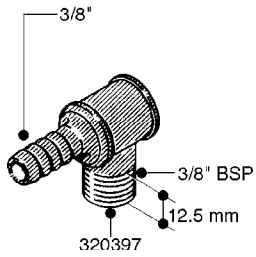

**L0030**

FITTINGS - HEXAGON NIPPLES  
L0030-HIN, 01:01:16

Page 1  
Date 16.03.2016 14:01

parts-n°	order qty	description
10015303	1	FITT.PO.HN 1.00X1.00 M1000
10425003	1	FITT.PO.HN 1.25X1.00 MCPHEE
320132	1	FITT.DK HN 1" BSP
320176	1	FITT.DK HN 3/8"X1/2" BSP
320445	1	FITT.DK HN 1/4"X3/8" BSP
320655	1	FITT.DK HN 1/2"-1/2" BSP
320692	1	FITT.DK HN 3/8'BSPX1/4'NPT
320703	1	FITT.DK HN 3/8BSP X1/2 &1/4NPT
320725	1	FITT.DK NIPPLE 3/8"-3/8" BSP
320902	1	FITT.DK HN 3/8'X 1/4' BSP
390232	1	FITT.DK HN 1-1/2' X 1-1/4' BSP
390276	1	FITT.DK HN 1'BSP

**L0040**

FITTINGS - NIPPLES & ELBOWS  
L0040-HIN, 01:01:16

Page 1

Date 16.03.2016 14:02

parts-n°	order qty	description
10530803	1	FITT.PO.SE 2.00X2.00 45 DEG.
320191	1	FITT.DK ELB 3/8' BSP 45 DEGREE
320482	1	FITT.DK ELB. 1/2" BSP 60 DEG.
320596	1	FITT.DK ELB 3/8'-1/2'BSP 45DEG
320607	1	FITT.DK HN 3/8M X 3/8F BSP LNG
320633	1	FITT.DK HN 3/8"M X 3/8"F BSP
321451	1	FITT.DK ELB.1-1/2 X1-1/4 80DEG
321532	1	FITT.DK REDUC 3/4' X 1/2' BSP
390233	1	FITT.DK REDUC 1-1/2" X 1" BSP