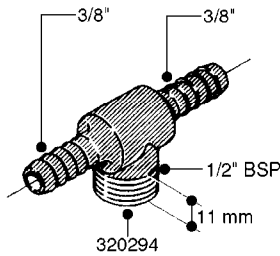

**L0030**

FITTINGS - HEXAGON NIPPLES  
L0030-HIN, 01:01:16

Page 1  
Date 16.03.2016 14:01

parts-n°	order qty	description
10015303	1	FITT.PO.HN 1.00X1.00 M1000
10425003	1	FITT.PO.HN 1.25X1.00 MCPHEE
320132	1	FITT.DK HN 1" BSP
320176	1	FITT.DK HN 3/8"X1/2" BSP
320445	1	FITT.DK HN 1/4"X3/8" BSP
320655	1	FITT.DK HN 1/2"-1/2" BSP
320692	1	FITT.DK HN 3/8'BSPX1/4'NPT
320703	1	FITT.DK HN 3/8BSP X1/2 &1/4NPT
320725	1	FITT.DK NIPPLE 3/8"-3/8" BSP
320902	1	FITT.DK HN 3/8'X 1/4' BSP
390232	1	FITT.DK HN 1-1/2' X 1-1/4' BSP
390276	1	FITT.DK HN 1'BSP

**L0040**

FITTINGS - NIPPLES & ELBOWS  
L0040-HIN, 01:01:16

Page 1

Date 16.03.2016 14:02

parts-n°	order qty	description
10530803	1	FITT.PO.SE 2.00X2.00 45 DEG.
320191	1	FITT.DK ELB 3/8' BSP 45 DEGREE
320482	1	FITT.DK ELB. 1/2" BSP 60 DEG.
320596	1	FITT.DK ELB 3/8'-1/2'BSP 45DEG
320607	1	FITT.DK HN 3/8M X 3/8F BSP LNG
320633	1	FITT.DK HN 3/8"M X 3/8"F BSP
321451	1	FITT.DK ELB.1-1/2 X1-1/4 80DEG
321532	1	FITT.DK REDUC 3/4' X 1/2' BSP
390233	1	FITT.DK REDUC 1-1/2" X 1" BSP