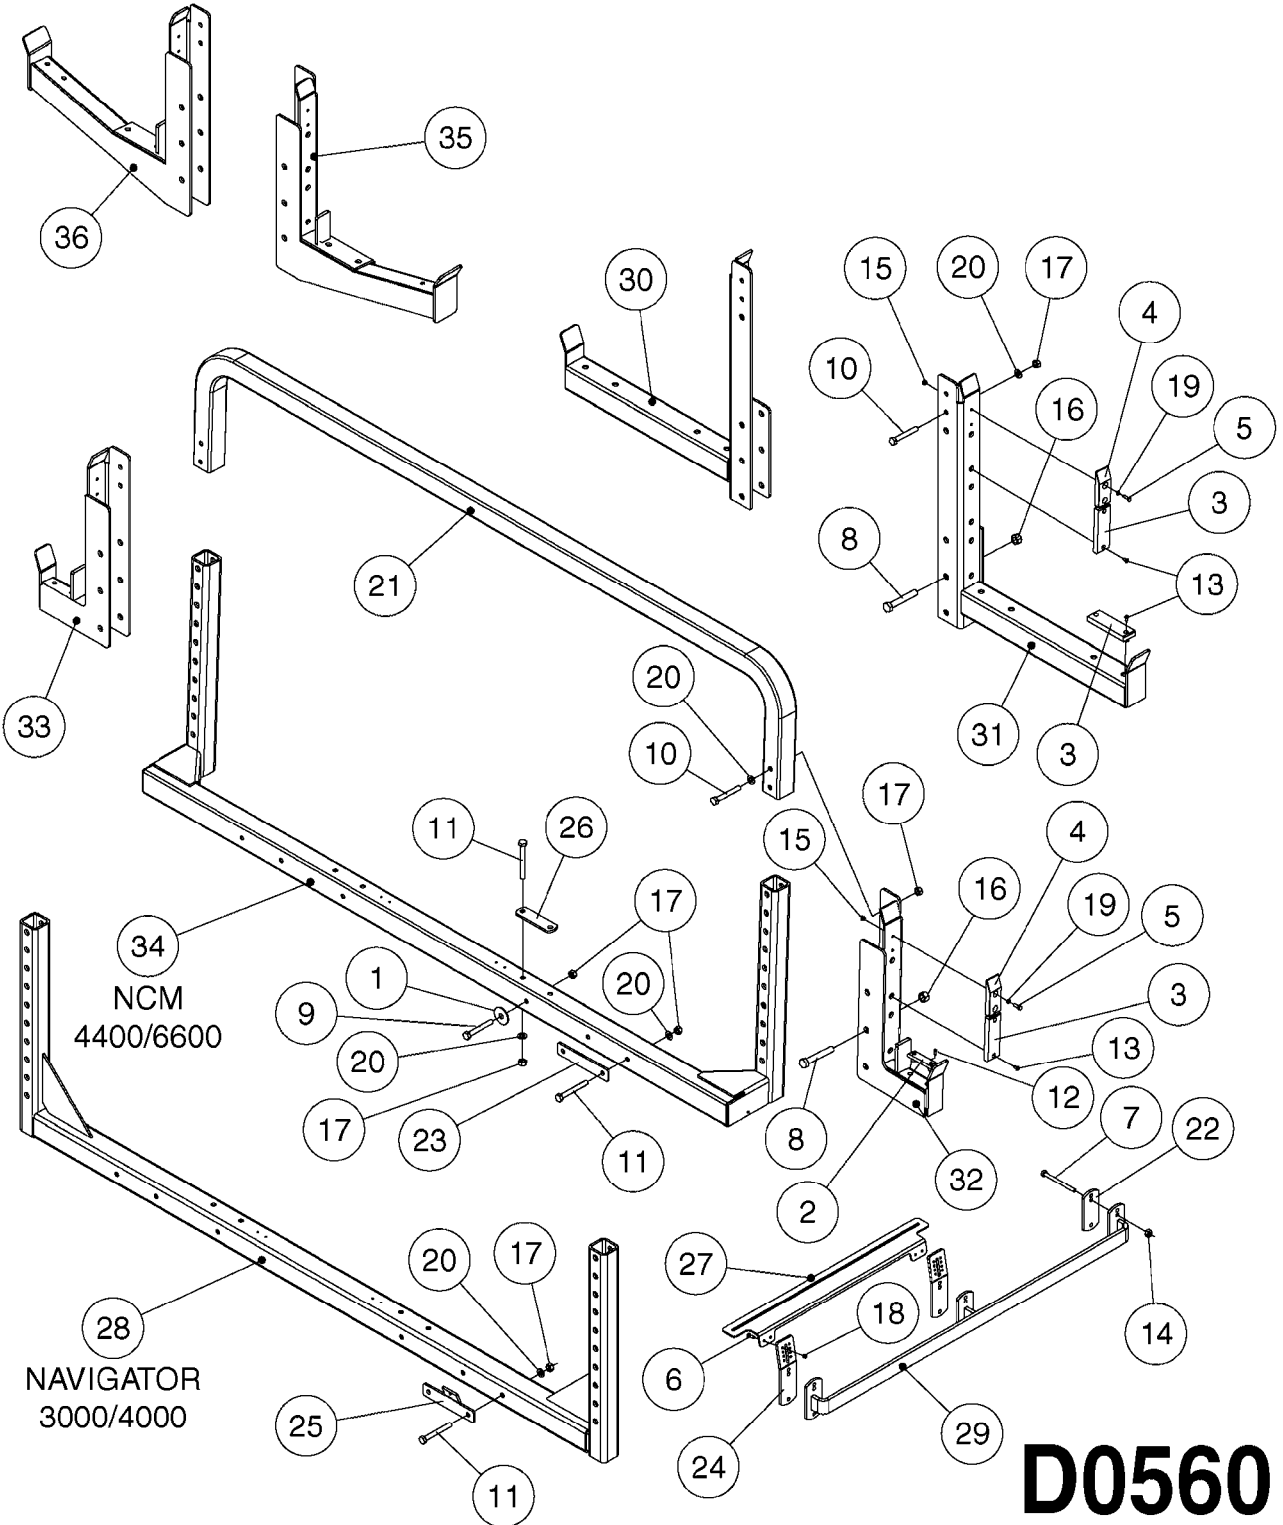

TRANSPORT BKTS - NCM/NAVIGATOR
D0560-HIN, 01:01:16

Page 1

Date 16.03.2016 14:01

Pos.	parts-n°	order qty	description
1	163074	1	WASHER D54/D17X3
2	333956	1	SLIDE SHOE 91X25X10
23	16118303	1	PLATE F. CM9000 TRANSPORT NCM 9000
3	334135	1	SLIDE SHOE 140X45X15
4	390826	1	SLIDE PAD F.TRANSPORT BKT.CM/D
5	410362	1	BOLT HEX 8.8 SS M6X20 FT
6	410406	1	BOLT HEX 8.8 DEL M5X16 FT
7	421232	1	BOLT HEX 8.8 DEL M8X110
8	430264	1	BOLT HEX 8.8 DEL M16X100
9	430367	1	BOLT HEX 8.8 DEL M12X100 DIN931
10	430485	1	BOLT HEX 8.8 DEL M12X90
11	430892	1	BOLT HEX 8.8 DEL M12X110
12	440665	1	SCREW M4.2X16 STAINLESS
13	440708	1	SCREW M5.5X16 SELF TAPPING SS
14	460143	1	NUT HEX M8 LOCK A2 DIN985
15	460261	1	NUT HEX M6X1 LOCK A2 DIN985
16	460585	1	NUT HEX M16X2 LOCK
17	460703	1	NUT HEX M12X1.75 LOCK DIN985
18	461217	1	NUT HEX M5 LOCK
19	471125	1	WASHER, M6, Ø12/ 6.4X 1.6, SS
20	471127	1	WASHER, M12, Ø24/13.0X 2.5, SS
21	15028703	1	TRANSPORT CROSS TUBE CM4400
22	16092803	1	PLATE F. TRANSPORT CM+
23	16101703	1	PLATE 1/4"x1-1/2" L=270/2xØ13 NCM 4400/6600
24	16109303	1	PLATE F. TRANSPORT REST CM
25	16116703	1	PLATE, S/G TUBE MT NAVIGATOR
26	16138700	1	PLATE F. TRANSPORT CROSS BAR
27	16183403	1	BRACKET, TRANSPORT BAR NOZ, RED T25 NOZZLE BRACKET
28	61010903	1	TRANSPORT CROSS BAR NAVIGATOR
29	61012603	1	TRANSPORT REST SPC NCM 4400
30	63024603	1	TRANSPORT REST FTZ R.H. CM4400
31	63024703	1	TRANSPORT REST FTZ L.H. CM4400
32	63024803	1	TRANSPORT REST SPC NCM/NAV
33	63024903	1	TRANSPORT REST SPC NCM/NAV
34	63027503	1	TRANSPORT CROSS BAR NCM44/6600
35	63038003	1	TRANSPORT BRACKET, 120 SPC LH
36	63038103	1	TRANSPORT BRACKET, 120 SPC RH