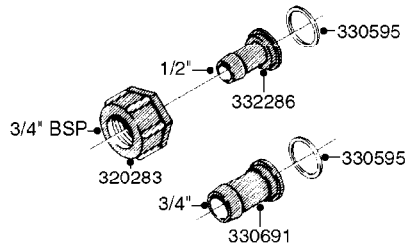

**L0010**

parts-n°	order qty	description
240085	1	O-RING D13,1/8,3X02,4 NITRIL
241441	1	O-RING D29.3X3
242594	1	O-RING D14 X 1.78 SCH.70-EPDM
320084	1	FITT.DK NUT 1/2" BSP
320095	1	FITT.DK NUT 1" BSP
320117	1	FITT.DK CONN.1/2"BSP F. 1" CAP
320187	1	FITT.DK CAP 3/8" BSP BLACK
320283	1	FITT.DK NUT 3/4"BSP
320821	1	FITT.DK NUT 1-1/2" BSP
321495	1	FITT.DK REDUC 1/4'BSP F.3/4'NT
321576	1	FITT.DK CONN 1/2"BSP F.3/4"NUT
330013	1	O-RING D15/D10X2.5 F.3/8"NUT
330212	1	O-RING D19/D14X2.4 F.1/2"NUT
330326	1	O-RING D30/D24X2 F.1"NUT
330341	1	FITT.DK HB 1" F. 1" NUT
330595	1	O-RING D24.6/D20X2.1 -3/4"
330665	1	3/4' HOSE TAIL F/1' CAP
330676	1	FITT.DK HB 3/8" F. 1/2" NUT
330687	1	FITT.DK HB 1/2" F. 1/2" NUT
330691	1	FITT.DK HB 3/4'F.3/4' NUT
330783	1	FITT.DK HB 3/8" F.3/8" NUT
331262	1	FITT.DK HB 1-1/2" F. 1-1/2"NUT
331273	1	O-RING D44/D38X2 F.1-1/2"
331446	1	FITT.DK HB 1" F.1-1/2" NUT
331807	1	FITT.DK HB 5/16" F.3/8" NUT
332286	1	FITT.DK HB 1/2" F. 3/4" NUT
332905	1	FITT.DK HB 1/2" F. 3/4" CAP
332927	1	PLUG F. NOZZLE TUBE 3/4'
333292	1	FITT.DK HB 1"O'RING F.1-1/2"
333664	1	FITT.DK HB 5/16' F. 1/2' NUT
334044	1	FITT.DK HB 3/4' F. 3/4' CAP
334059	1	FITT.DK EL 1" 110 DEG.F.1-1/2"
334123	1	FITT.DK HB 1-1/4"O-RNG F.1-1/2"
334150	1	FITT.DK HB 1-1/4" 110 F.1-1/2"
390542	1	PLUG WASHER FOR 3/4'CAP NUT
716236	1	FITT.DK HB 1/2" ASSY. F. 3/4"
716413	1	FITT.DK PLUG ASSY. F.NOZ TUBE
717426	1	FITT.DK REDUC 1/4"BSP F.3/4"N
720856	1	FITT.DK 1/2'BSP ASSY.F.3/4'NUT
724621	1	FITT.DK HB 3/4"ASSY F.3/4" NUT