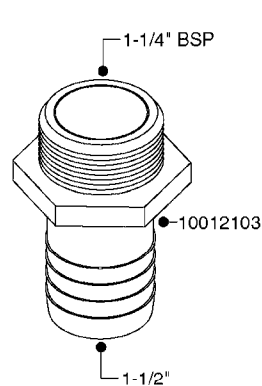

**L0030**

FITTINGS - HEXAGON NIPPLES  
L0030-HIN, 01:01:16

Page 1  
Date 16.03.2016 14:01

parts-n°	order qty	description
10015303	1	FITT.PO.HN 1.00X1.00 M1000
10425003	1	FITT.PO.HN 1.25X1.00 MCPHEE
320132	1	FITT.DK HN 1" BSP
320176	1	FITT.DK HN 3/8"X1/2" BSP
320445	1	FITT.DK HN 1/4"X3/8" BSP
320655	1	FITT.DK HN 1/2"-1/2" BSP
320692	1	FITT.DK HN 3/8'BSPX1/4'NPT
320703	1	FITT.DK HN 3/8BSP X1/2 &1/4NPT
320725	1	FITT.DK NIPPLE 3/8"-3/8" BSP
320902	1	FITT.DK HN 3/8'X 1/4' BSP
390232	1	FITT.DK HN 1-1/2' X 1-1/4' BSP
390276	1	FITT.DK HN 1'BSP

**L0040**

FITTINGS - NIPPLES & ELBOWS  
L0040-HIN, 01:01:16

Page 1

Date 16.03.2016 14:02

parts-n°	order qty	description
10530803	1	FITT.PO.SE 2.00X2.00 45 DEG.
320191	1	FITT.DK ELB 3/8' BSP 45 DEGREE
320482	1	FITT.DK ELB. 1/2" BSP 60 DEG.
320596	1	FITT.DK ELB 3/8'-1/2'BSP 45DEG
320607	1	FITT.DK HN 3/8M X 3/8F BSP LNG
320633	1	FITT.DK HN 3/8"M X 3/8"F BSP
321451	1	FITT.DK ELB.1-1/2 X1-1/4 80DEG
321532	1	FITT.DK REDUC 3/4' X 1/2' BSP
390233	1	FITT.DK REDUC 1-1/2" X 1" BSP