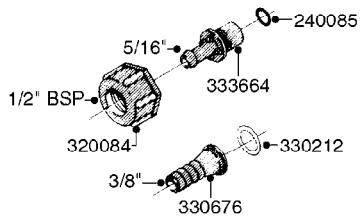

**L0010**

parts-n°	order qty	description
240085	1	O-RING D13,1/8,3X02,4 NITRIL
241441	1	O-RING D29.3X3
242594	1	O-RING D14 X 1.78 SCH.70-EPDM
320084	1	FITT.DK NUT 1/2" BSP
320095	1	FITT.DK NUT 1" BSP
320117	1	FITT.DK CONN.1/2"BSP F. 1" CAP
320187	1	FITT.DK CAP 3/8" BSP BLACK
320283	1	FITT.DK NUT 3/4"BSP
320821	1	FITT.DK NUT 1-1/2" BSP
321495	1	FITT.DK REDUC 1/4'BSP F.3/4'NT
321576	1	FITT.DK CONN 1/2"BSP F.3/4"NUT
330013	1	O-RING D15/D10X2.5 F.3/8"NUT
330212	1	O-RING D19/D14X2.4 F.1/2"NUT
330326	1	O-RING D30/D24X2 F.1"NUT
330341	1	FITT.DK HB 1" F. 1" NUT
330595	1	O-RING D24.6/D20X2.1 -3/4"
330665	1	3/4' HOSE TAIL F/1' CAP
330676	1	FITT.DK HB 3/8" F. 1/2" NUT
330687	1	FITT.DK HB 1/2" F. 1/2" NUT
330691	1	FITT.DK HB 3/4'F.3/4' NUT
330783	1	FITT.DK HB 3/8" F.3/8" NUT
331262	1	FITT.DK HB 1-1/2" F. 1-1/2"NUT
331273	1	O-RING D44/D38X2 F.1-1/2"
331446	1	FITT.DK HB 1" F.1-1/2" NUT
331807	1	FITT.DK HB 5/16" F.3/8" NUT
332286	1	FITT.DK HB 1/2" F. 3/4" NUT
332905	1	FITT.DK HB 1/2" F. 3/4" CAP
332927	1	PLUG F. NOZZLE TUBE 3/4'
333292	1	FITT.DK HB 1"O'RING F.1-1/2"
333664	1	FITT.DK HB 5/16' F. 1/2' NUT
334044	1	FITT.DK HB 3/4' F. 3/4' CAP
334059	1	FITT.DK EL 1" 110 DEG.F.1-1/2"
334123	1	FITT.DK HB 1-1/4"O-RNG F.1-1/2"
334150	1	FITT.DK HB 1-1/4" 110 F.1-1/2"
390542	1	PLUG WASHER FOR 3/4'CAP NUT
716236	1	FITT.DK HB 1/2" ASSY. F. 3/4"
716413	1	FITT.DK PLUG ASSY. F.NOZ TUBE
717426	1	FITT.DK REDUC 1/4"BSP F.3/4"N
720856	1	FITT.DK 1/2'BSP ASSY.F.3/4'NUT
724621	1	FITT.DK HB 3/4"ASSY F.3/4" NUT