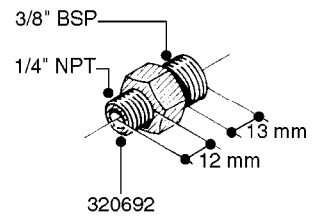

**L0030**

FITTINGS - HEXAGON NIPPLES  
L0030-HIN, 01:01:16

Page 1  
Date 16.03.2016 14:01

parts-n°	order qty	description
10015303	1	FITT.PO.HN 1.00X1.00 M1000
10425003	1	FITT.PO.HN 1.25X1.00 MCPHEE
320132	1	FITT.DK HN 1" BSP
320176	1	FITT.DK HN 3/8"X1/2" BSP
320445	1	FITT.DK HN 1/4"X3/8" BSP
320655	1	FITT.DK HN 1/2"-1/2" BSP
320692	1	FITT.DK HN 3/8'BSPX1/4'NPT
320703	1	FITT.DK HN 3/8BSP X1/2 &1/4NPT
320725	1	FITT.DK NIPPLE 3/8"-3/8" BSP
320902	1	FITT.DK HN 3/8'X 1/4' BSP
390232	1	FITT.DK HN 1-1/2' X 1-1/4' BSP
390276	1	FITT.DK HN 1'BSP