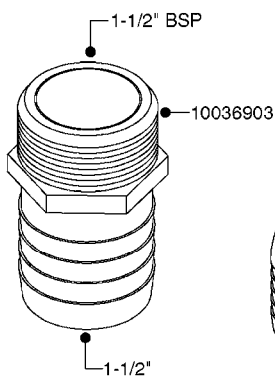

**L0030**

FITTINGS - HEXAGON NIPPLES  
L0030-HIN, 01:01:16

Page 1  
Date 16.03.2016 14:01

parts-n°	order qty	description
10015303	1	FITT.PO.HN 1.00X1.00 M1000
10425003	1	FITT.PO.HN 1.25X1.00 MCPHEE
320132	1	FITT.DK HN 1" BSP
320176	1	FITT.DK HN 3/8"X1/2" BSP
320445	1	FITT.DK HN 1/4"X3/8" BSP
320655	1	FITT.DK HN 1/2"-1/2" BSP
320692	1	FITT.DK HN 3/8'BSPX1/4'NPT
320703	1	FITT.DK HN 3/8BSP X1/2 &1/4NPT
320725	1	FITT.DK NIPPLE 3/8"-3/8" BSP
320902	1	FITT.DK HN 3/8'X 1/4' BSP
390232	1	FITT.DK HN 1-1/2' X 1-1/4' BSP
390276	1	FITT.DK HN 1'BSP

**L0040**

FITTINGS - NIPPLES & ELBOWS  
L0040-HIN, 01:01:16

Page 1

Date 16.03.2016 14:02

parts-n°	order qty	description
10530803	1	FITT.PO.SE 2.00X2.00 45 DEG.
320191	1	FITT.DK ELB 3/8' BSP 45 DEGREE
320482	1	FITT.DK ELB. 1/2" BSP 60 DEG.
320596	1	FITT.DK ELB 3/8'-1/2'BSP 45DEG
320607	1	FITT.DK HN 3/8M X 3/8F BSP LNG
320633	1	FITT.DK HN 3/8"M X 3/8"F BSP
321451	1	FITT.DK ELB.1-1/2 X1-1/4 80DEG
321532	1	FITT.DK REDUC 3/4' X 1/2' BSP
390233	1	FITT.DK REDUC 1-1/2" X 1" BSP