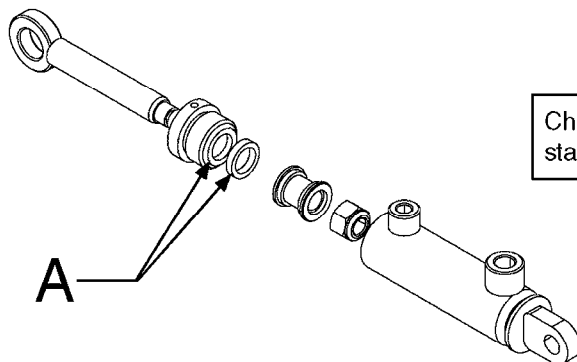

HYDRAULICS - FAROIL CYLINDERS  
C0030-HIN, 01:01:16

Page 2  
Date 16.03.2016 14:01

parts-n°	order qty	description
78122400	1	DOUBLE CYLINDER D 40/20-300
78122600	1	CYLINDER D40/22-300 BLACK
78122700	1	CYLINDER 40/22X300MM RED
78122800	1	CYLINDER D40/22-300 BLACK
78122900	1	CYLINDER 40/22X300MM RED
78123100	1	CYLINDER D40/20-120
78123200	1	CYLINDER D40/20-120
78123300	1	DBL CYL D70/40-320 AIR INLET L
78124100	1	CYL DOB.D70/40-265 AIR INLET R
78124200	1	CYLINDER D25/12-50
78124300	1	CYLINDER 60/25 X 635 DELTA L
78124600	1	CYLINDER DOUBLE Ø40/20-300 90°
78125100	1	DBL CYL D70/40-320 AIR INLET R
78125300	1	CYL DOB.D70/40-265 AIR INLET L
78125500	1	CYLINDER 60/25 X 662 NAV PAR R
78125600	1	CYLINDER 60/25 X 725 CM PAR R
78125700	1	CYLINDER 60/25 X 635 DELTA R
78126000	1	CYLINDER,DAMPNER,LOCKING
78126400	1	CYLINDER DBLE D32/16-200 W.STP
78128000	1	CYLINDER DOUB. D60/30 L=300 09
78128800	1	CYLINDER, D50/30-500