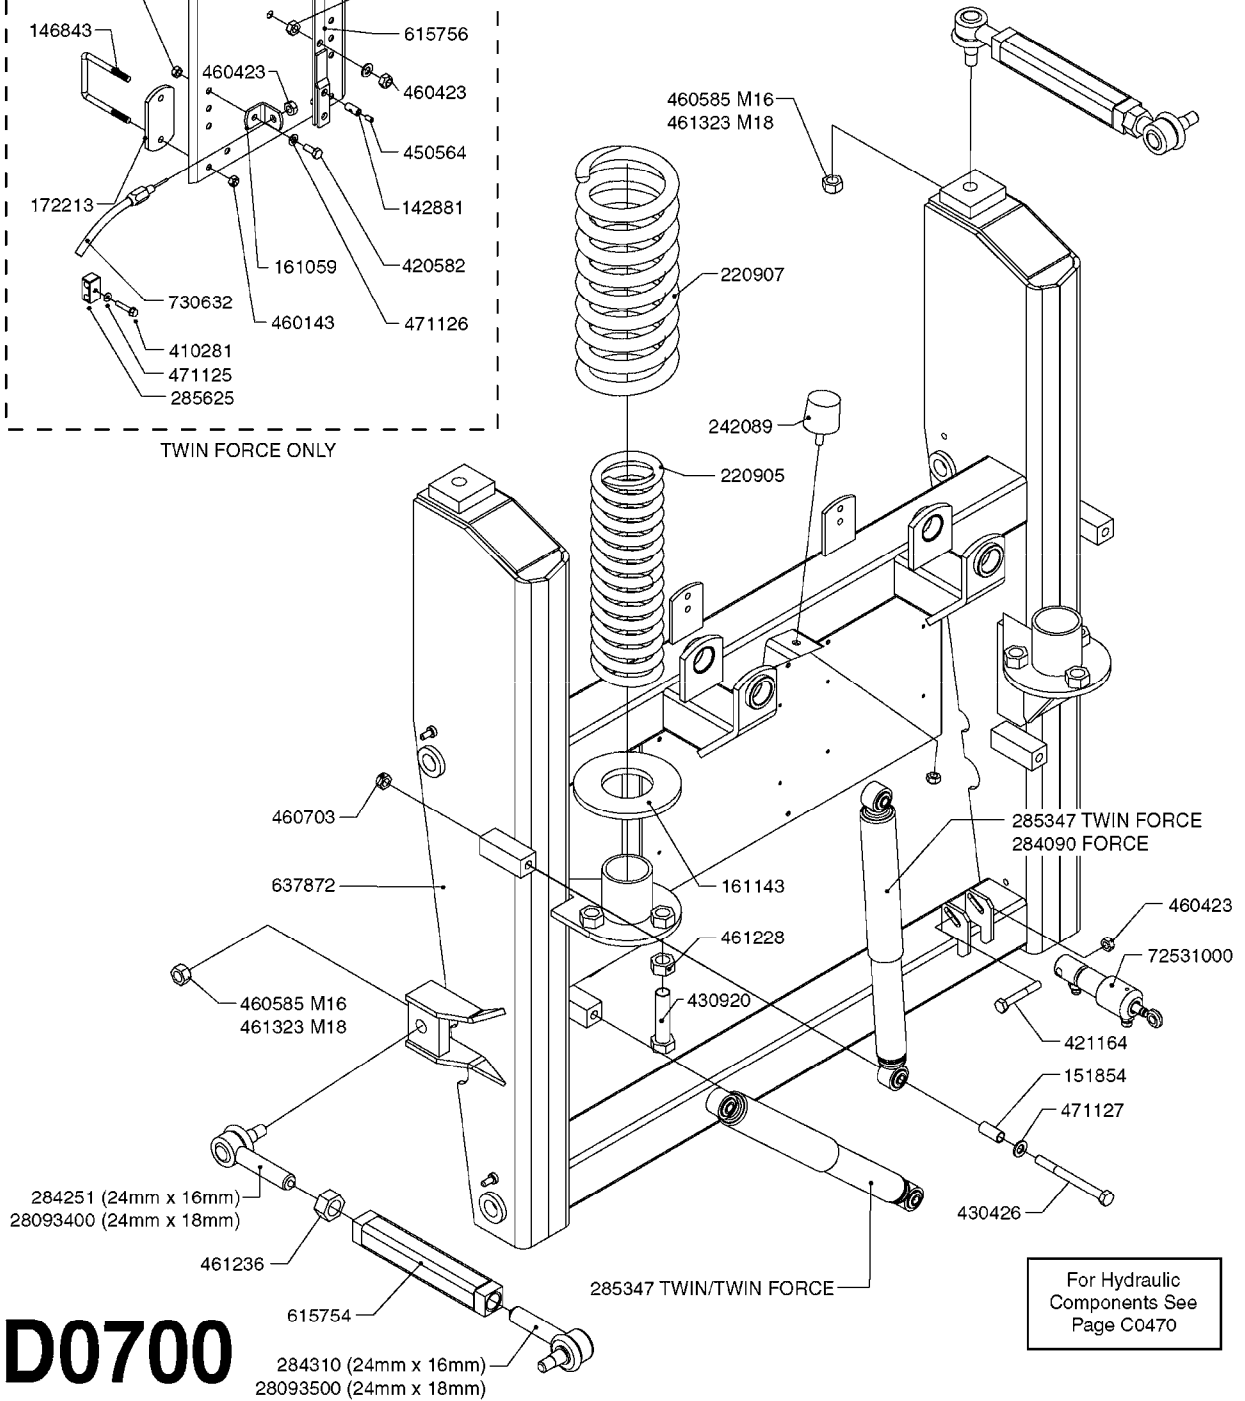

TWIN FORCE ONLY

For Hydraulic  
Components See  
Page C0470

**D0700**

BOOM FORCE/TWIN FORCE LIFT F  
D0700-HIN, 01:01:16

Page 1  
Date 16.03.2016 14:01

parts-n°	order qty	description
142881	1	WIRE HOLDER FOR REMOTE CONTROL
146843	1	BOLT U M8 F.60 x 60
151854	1	BUSHING F.SHOCK
161056	1	PLATE F. TILT INDICATOR
161059	1	BRACKET F.TILT INDICATOR CABLE
161143	1	PLATE F SPRING
172213	1	FLAT BAR F.Boom STRAP
220905	1	SPRING D101/14 BLACK
220907	1	SPRING D144/19 BLACK
242089	1	RUBBER STOP D50X40 M10
284090	1	SHOCK ABSORBER
284251	1	ROD END 25Ø (24mm x 16mm) RH
284310	1	ROD END 25Ø (24mm x 16mm) LH
285347	1	SHOCK TF
285625	1	CLAMP FOR CABLE D12MM
410281	1	BOLT HEX 8.8 DEL M6X25 DIN933 A2
420582	1	BOLT HEX 8.8 DEL M8X20 FT A2
421002	1	BOLT HEX 8.8 DEL M10X30 FT DIN933
421164	1	BOLT HEX 8.8 DEL M10X70
430426	1	BOLT HEX 8.8 DEL M12X130
430920	1	BOLT HEX M20x80MM
450564	1	SCREW M6X12 ALLEN
460143	1	NUT HEX M8 LOCK A2 DIN985
460342	1	NUT HEX M10 DEL DIN934
460423	1	NUT HEX M10X1.5 LOCK
460585	1	NUT HEX M16X2 LOCK
460703	1	NUT HEX M12X1.75 LOCK DIN985
461228	1	NUT HEX M20
461236	1	NUT HEX M24X1.5
461323	1	NUT HEX M18X1.5 LOCK
471122	1	WASHER, M10, Ø20/10.5X 2.0, SS
471125	1	WASHER, M6, Ø12/ 6.4X 1.6, SS
471126	1	WASHER, M8, Ø16/ 8.4X 1.6, SS
471127	1	WASHER, M12, Ø24/13.0X 2.5, SS
615754	1	TURN BUCKLE
615756	1	INDICATOR ARROW
637872	1	LIFT CENTER SECTION TF
730632	1	REMOTE INDICATOR CABLE 106"
978503	1	DECAL TILT SCALE TWIN FORCE
28093400	1	ROD END 35Ø (24mm x 18mm) RH
28093500	1	ROD END 35Ø (24mm x 18mm) LH
72531000	1	CYL. D25/12-50/78124200 W/FITT