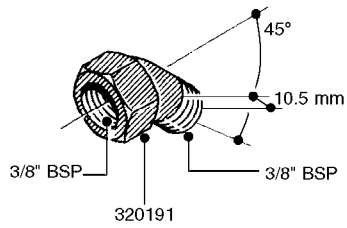

**L0030**

FITTINGS - HEXAGON NIPPLES  
L0030-HIN, 01:01:16

Page 1  
Date 16.03.2016 14:01

parts-n°	order qty	description
10015303	1	FITT.PO.HN 1.00X1.00 M1000
10425003	1	FITT.PO.HN 1.25X1.00 MCPHEE
320132	1	FITT.DK HN 1" BSP
320176	1	FITT.DK HN 3/8"X1/2" BSP
320445	1	FITT.DK HN 1/4"X3/8" BSP
320655	1	FITT.DK HN 1/2"-1/2" BSP
320692	1	FITT.DK HN 3/8'BSPX1/4'NPT
320703	1	FITT.DK HN 3/8BSP X1/2 &1/4NPT
320725	1	FITT.DK NIPPLE 3/8"-3/8" BSP
320902	1	FITT.DK HN 3/8'X 1/4' BSP
390232	1	FITT.DK HN 1-1/2' X 1-1/4' BSP
390276	1	FITT.DK HN 1'BSP