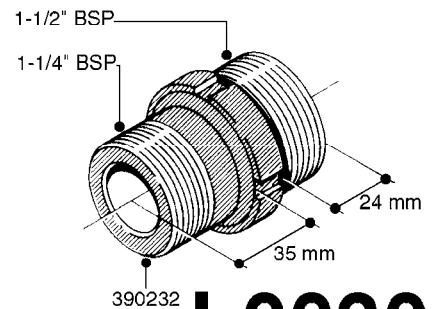

# L0020

FITTINGS-T-PIECES, CAPS & ELBOWS  
L0020-HIN, 01:01:16

Page 1

Date 16.03.2016 14:01

parts-n°	order qty	description
10053603	1	FITT. CAPNUT 2"BSP 5601
10194303	1	CAP BLANK 1 1/2 MCPHEE 210060
320047	1	FITT.DK CAPNUT 1/2" BSP
320106	1	FITT.DK CAPNUT 1" BSP
320272	1	FITT.DK CAPNUT 3/8" BSP
320316	1	FITT.DK TEE 3/4" X3/4" X1"BSP
320331	1	FITT.DK TEE 1" - 1" - 3/4" BSP
320342	1	FITT.DK EL 3/4"M X 1"F BSP
320563	1	FITT.DK 3 WAY 1/2" 110 DEG.
320677	1	NO LONGER AVAILABLE
320961	1	FITT.DK CAPNUT 1-1/2" BSP
321053	1	FITT.DK TEE 1/2 X1/2 X1/2" BSP
322072	1	FITT.DK TEE 3/8'X3/8'X3/8' BSP
322095	1	FITT.DK TEE 1-1/2 X1-1/4 X3/4" BSP
322138	1	FITT.DK ELB 1"M X 1"F BSP
330013	1	O-RING D15/D10X2.5 F.3/8"NUT
330212	1	O-RING D19/D14X2.4 F.1/2"NUT
330326	1	O-RING D30/D24X2 F.1"NUT
331273	1	O-RING D44/D38X2 F.1-1/2"

**L0030**

FITTINGS - HEXAGON NIPPLES  
L0030-HIN, 01:01:16

Page 1  
Date 16.03.2016 14:01

parts-n°	order qty	description
10015303	1	FITT.PO.HN 1.00X1.00 M1000
10425003	1	FITT.PO.HN 1.25X1.00 MCPHEE
320132	1	FITT.DK HN 1" BSP
320176	1	FITT.DK HN 3/8"X1/2" BSP
320445	1	FITT.DK HN 1/4"X3/8" BSP
320655	1	FITT.DK HN 1/2"-1/2" BSP
320692	1	FITT.DK HN 3/8'BSPX1/4'NPT
320703	1	FITT.DK HN 3/8BSP X1/2 &1/4NPT
320725	1	FITT.DK NIPPLE 3/8"-3/8" BSP
320902	1	FITT.DK HN 3/8'X 1/4' BSP
390232	1	FITT.DK HN 1-1/2' X 1-1/4' BSP
390276	1	FITT.DK HN 1'BSP