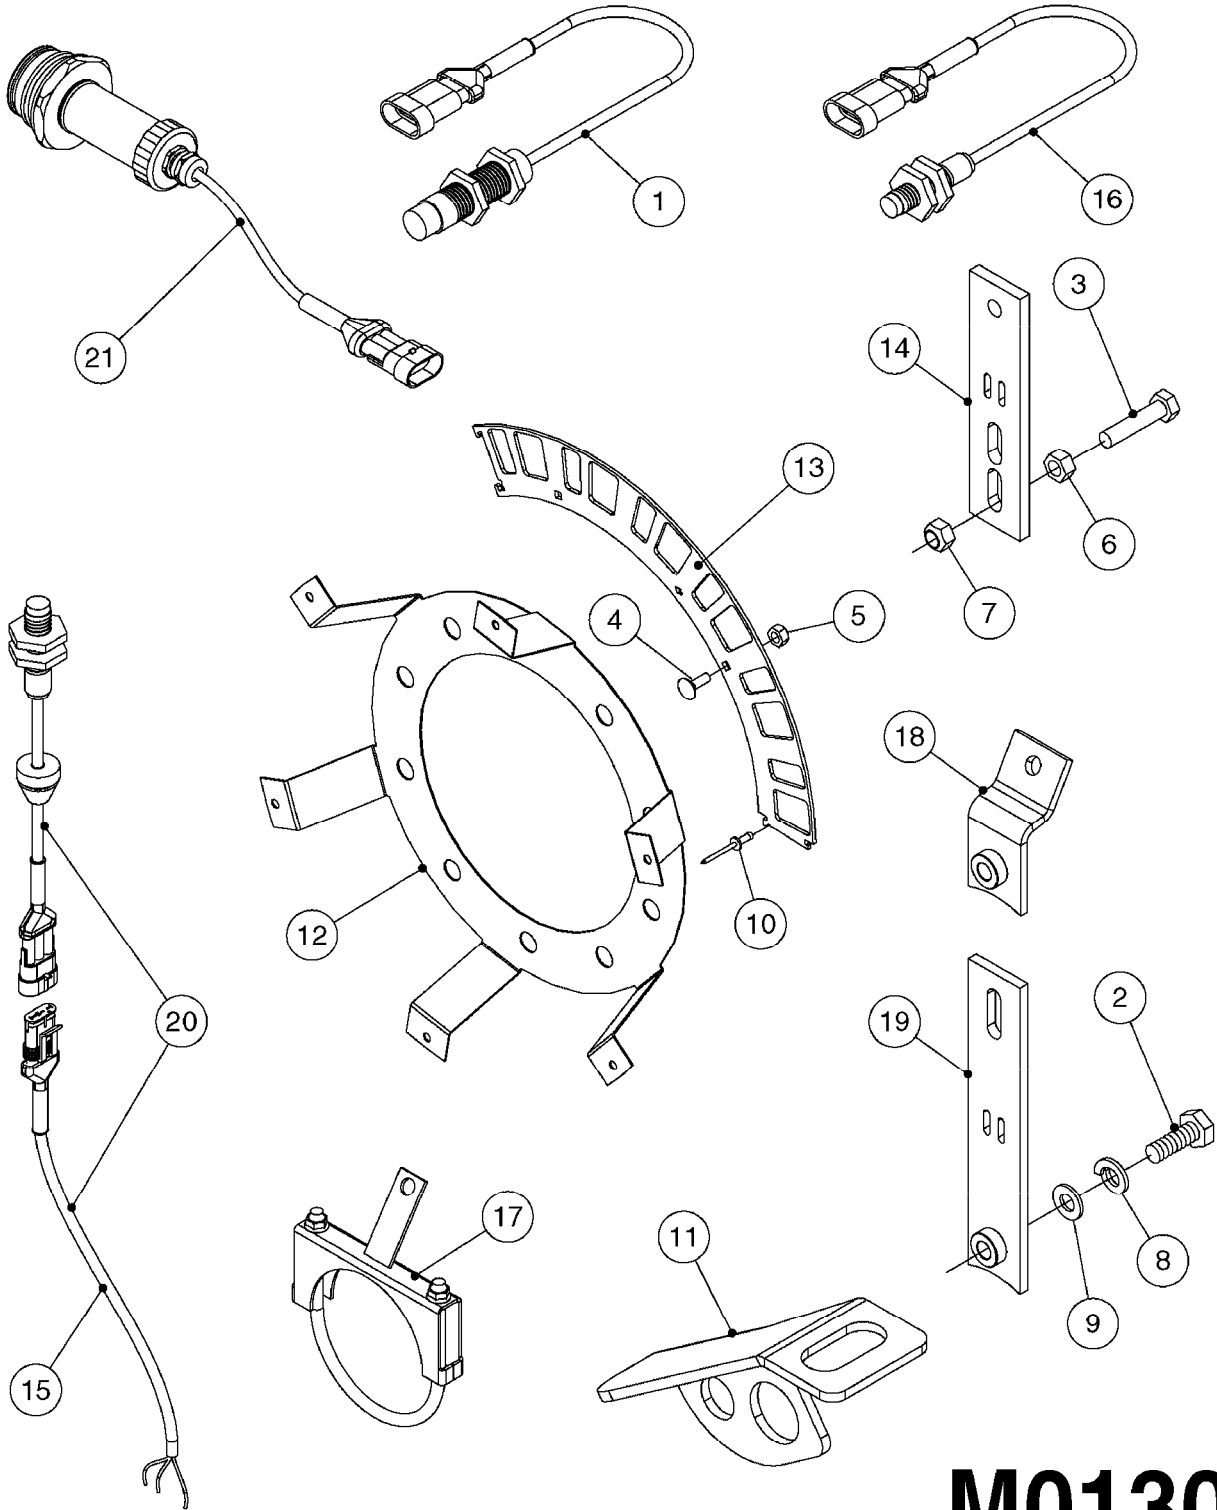

# M0080

EZ-GUIDE 250 LIGHTBAR  
M0080-HIN, 01:01:16

Page 1

Date 16.03.2016 14:02

Pos.	parts-n°	order qty	description
1	26007603	1	CABLE, ANTENNA, EZGUIDEPLUS
2	26015603	1	ANTENNA AG15 L1,EZ GDE 500/250
3	26016103	1	EZ-GUIDE 500 CABLE UNTERM.FUSE
4	26016203	1	EZ-GUIDE 500 POWER CONN.CABLE
5	26017303	1	EZ-GUIDE 250 ALL PORT CABLE
6	26017703	1	EZ-GUIDE 250 POWER CABLE
7	26017803	1	EZ-GUIDE 250 LIGHTBAR DISPLAY
8	26017903	1	EZ-GUIDE 250 PATCH ANTENNA
9	28048203	1	EZ-GUIDE 500 MOUNT F.AG15 ANT.
10	28048303	1	EZ-GUIDE 250/500 RAM MNT.1.5"
11	67217403	1	EZ-GUIDE 250 QUICK REF.CARD
12	84210603	1	EZ GUIDE 250 LIGHTBAR