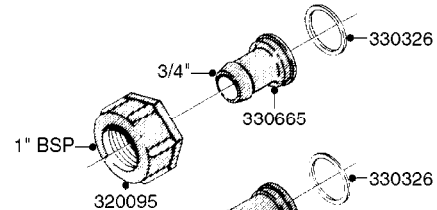

**L0010**

parts-n°	order qty	description
240085	1	O-RING D13,1/8,3X02,4 NITRIL
241441	1	O-RING D29.3X3
242594	1	O-RING D14 X 1.78 SCH.70-EPDM
320084	1	FITT.DK NUT 1/2" BSP
320095	1	FITT.DK NUT 1" BSP
320117	1	FITT.DK CONN.1/2"BSP F. 1" CAP
320187	1	FITT.DK CAP 3/8" BSP BLACK
320283	1	FITT.DK NUT 3/4"BSP
320821	1	FITT.DK NUT 1-1/2" BSP
321495	1	FITT.DK REDUC 1/4'BSP F.3/4'NT
321576	1	FITT.DK CONN 1/2"BSP F.3/4"NUT
330013	1	O-RING D15/D10X2.5 F.3/8"NUT
330212	1	O-RING D19/D14X2.4 F.1/2"NUT
330326	1	O-RING D30/D24X2 F.1"NUT
330341	1	FITT.DK HB 1" F. 1" NUT
330595	1	O-RING D24.6/D20X2.1 -3/4"
330665	1	3/4' HOSE TAIL F/1' CAP
330676	1	FITT.DK HB 3/8" F. 1/2" NUT
330687	1	FITT.DK HB 1/2" F. 1/2" NUT
330691	1	FITT.DK HB 3/4'F.3/4' NUT
330783	1	FITT.DK HB 3/8" F.3/8" NUT
331262	1	FITT.DK HB 1-1/2" F. 1-1/2"NUT
331273	1	O-RING D44/D38X2 F.1-1/2"
331446	1	FITT.DK HB 1" F.1-1/2" NUT
331807	1	FITT.DK HB 5/16" F.3/8" NUT
332286	1	FITT.DK HB 1/2" F. 3/4" NUT
332905	1	FITT.DK HB 1/2" F. 3/4" CAP
332927	1	PLUG F. NOZZLE TUBE 3/4'
333292	1	FITT.DK HB 1"O'RING F.1-1/2"
333664	1	FITT.DK HB 5/16' F. 1/2' NUT
334044	1	FITT.DK HB 3/4' F. 3/4' CAP
334059	1	FITT.DK EL 1" 110 DEG.F.1-1/2"
334123	1	FITT.DK HB 1-1/4"O-RNG F.1-1/2"
334150	1	FITT.DK HB 1-1/4" 110 F.1-1/2"
390542	1	PLUG WASHER FOR 3/4'CAP NUT
716236	1	FITT.DK HB 1/2" ASSY. F. 3/4"
716413	1	FITT.DK PLUG ASSY. F.NOZ TUBE
717426	1	FITT.DK REDUC 1/4"BSP F.3/4"N
720856	1	FITT.DK 1/2'BSP ASSY.F.3/4'NUT
724621	1	FITT.DK HB 3/4"ASSY F.3/4" NUT