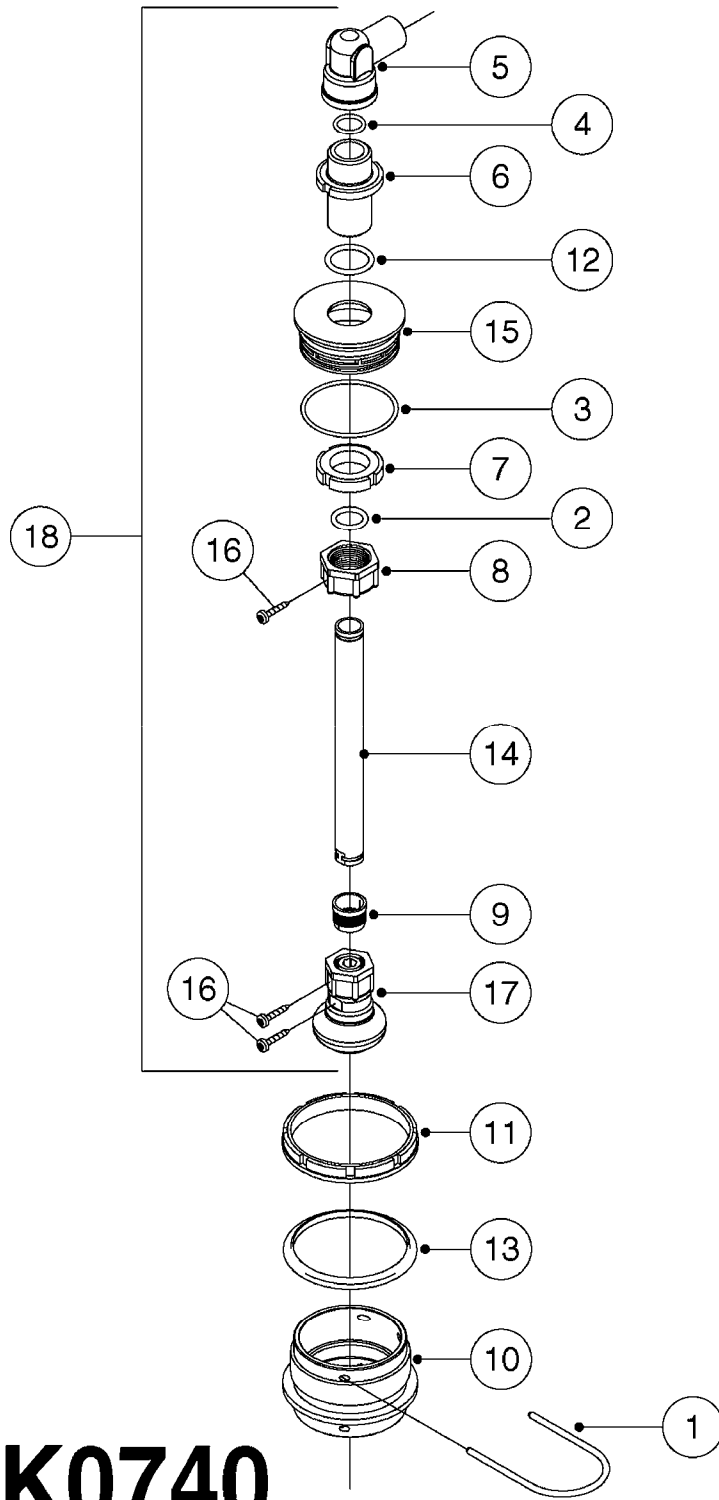

K0740

RINSE SYSTEM NOZZLE - LOW MOD.
K0740-HIN, 01:01:16

Page 1

Date 16.03.2016 14:01

Pos.	parts-n°	order qty	description
1	145997	1	FITT.DK S-93 FORK
2	240306	1	O-RING D29/D21X4
3	242351	1	O-RING D69.5X3.0 VITON F.S-93
4	242355	1	O-RING D19.2X3.0 VITON F.S-40
5	320342	1	FITT.DK EL 3/4" M X 1" F BSP
6	320456	1	FITT.DK BULKHEAD 1" BSP DOUBLE
7	320471	1	FITT.DK NUT 1" BSP JAMB
8	320574	1	FITT.DK NUT 1" BSP SPECIAL
9	321484	1	BUSHING THREADED F.NOZZ.TUBE
10	322105	1	FITT.DK S-93 BULKHEAD DOUBLE
11	322109	1	FITT.DK S-93 BULKHEAD NUT
12	332577	1	O-RING D38/D30X4 F.1" PUR.
13	334262	1	GASKET F.S-93 BULKHEAD
14	341106	1	TUBE F.RINSE NOZZLE L=220
15	390485	1	FITT.DK S-93 PLUG W D34 HOLE
16	440665	1	SCREW M4.2X16 STAINLESS
17	728014	1	RINSE NOZZLE MOUNTED
18	72358000	1	TANK RINSE LOW MOD.ASSMBLY NCM