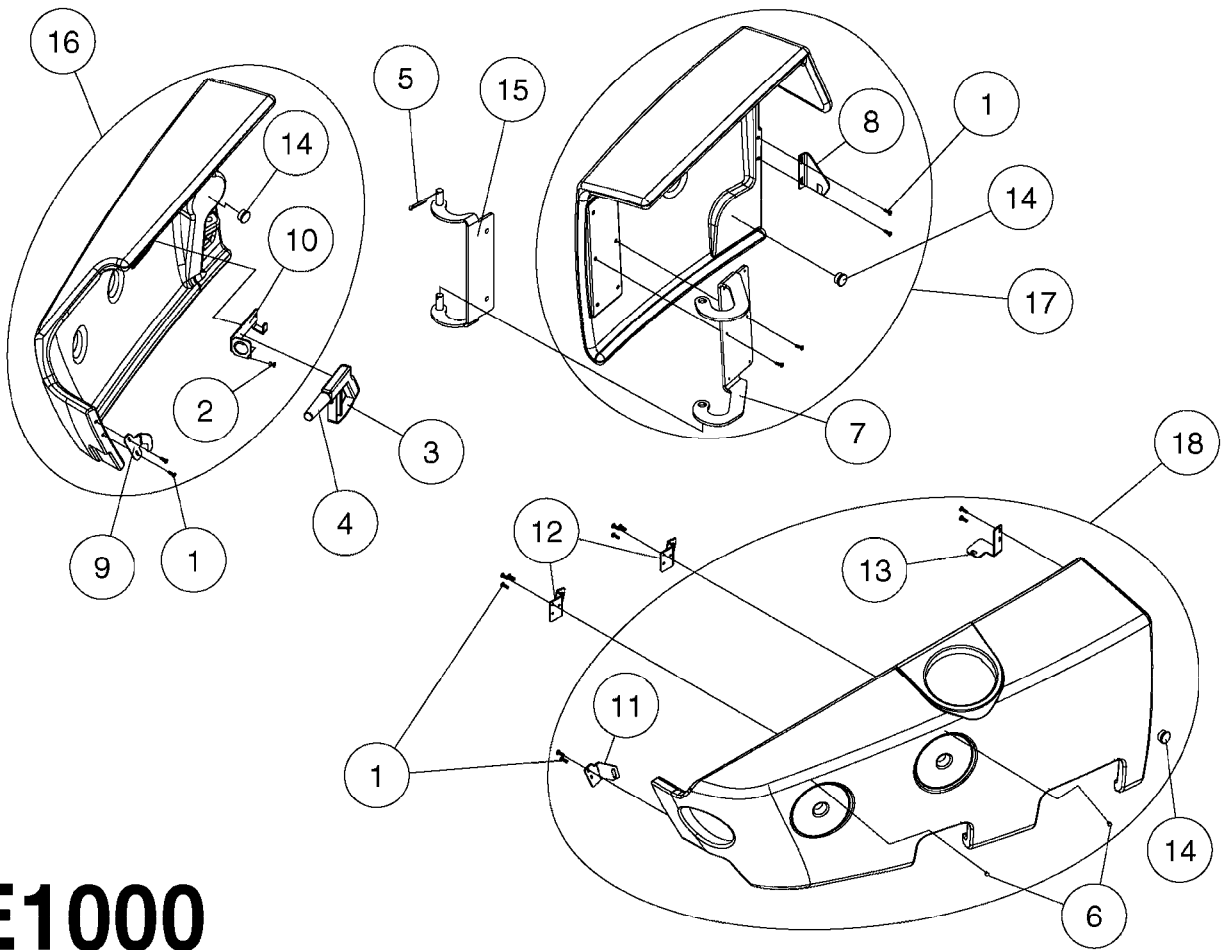

E1000

SHIELDS NCM 4400/6600/9000
E1000-HIN, 01:01:16

Page 1

Date 16.03.2016 14:01

Pos.	parts-n°	order qty	description
1	440719	1	SCREW F.PLASTIC KB60x20 SS
2	480809	1	BLIND RIVET, EMHART ACD616ASM
3	725663	1	PISTOL 60 COVER PART
4	725664	1	FRONTPART F.SPRAY GUN MODEL 60
5	10008603	1	COTTER PIN 1/8"X 1-1/2"
6	14042800	1	INDICATOR FOR VALVE POSITION
7	16133800	1	HINGE F.GREY SHIELD CM '05
8	16133900	1	HOOK F.GREY SHIELD CM '05
9	16134000	1	BKT F. FRONT RH COVER NCM
10	16134100	1	BRACKET. HAND GUN HOLDER NCM
11	16135300	1	BKT F. FRONT LH COVER NCM
12	16135400	1	MIDDLE HANGER LEFT GRAY SIDE
13	16135500	1	BKT F. FRONT LH COVER NCM
14	28046900	1	COVER PLUG 1" BLACK
15	61035500	1	HINGE BRACKET FOR CM05 LOCKER
16	72294000	1	SHEILD R.H.FRONT ASSM. NCM
17	72294100	1	SHEILD R.H. CHEM-LOCKER ASSM.
18	72294900	1	SHEILD L.H.FRONT ASSM. NCM