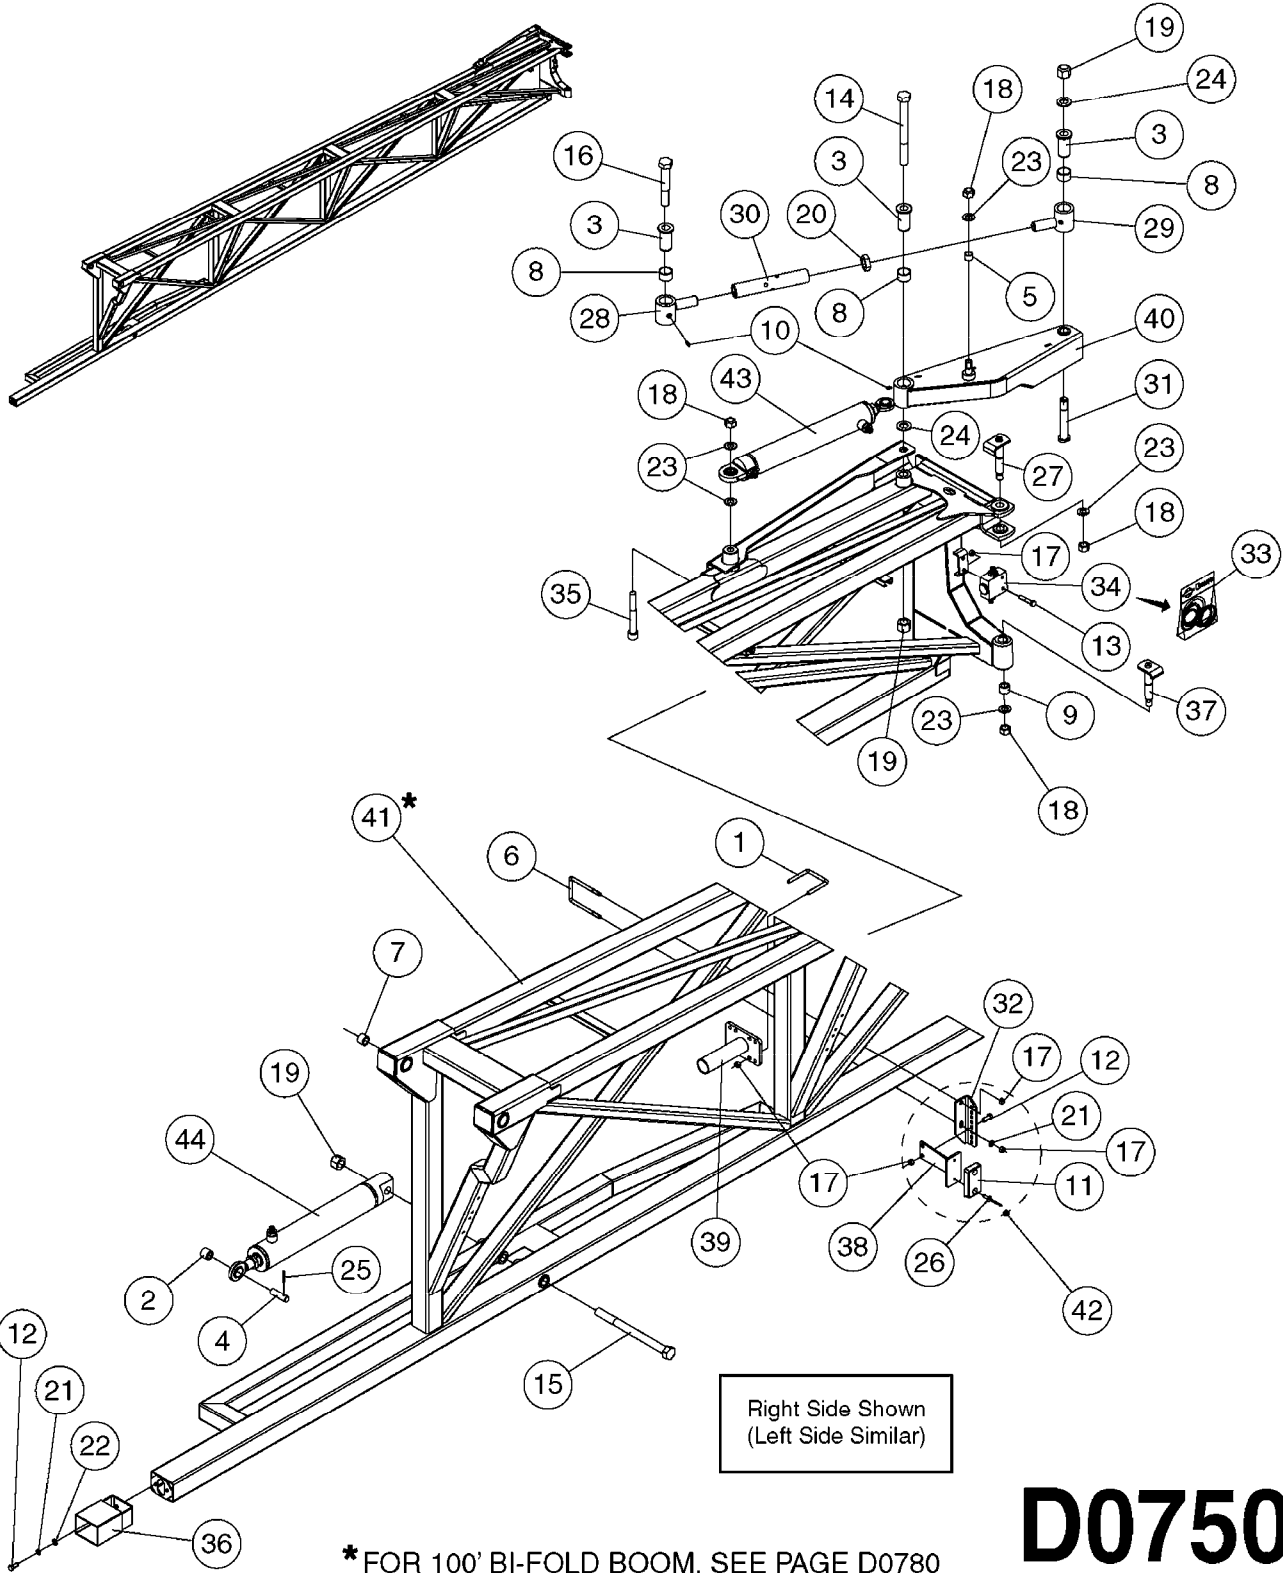

BOOM-FORCE INNER WING 80'-132'
D0750-HIN, 01:01:16

Page

1

Date

16.03.2016 14:01

Pos.	parts-n°	order qty	description
1	146843	1	BOLT U M8 F.60 x 60
2	147130	1	BUSHING D25/20 20MM
3	147390	1	BUSHING
4	147450	1	PIN D20 X 70
5	147562	1	BUSHING D19.8/17.0 L=15
6	147770	1	U-BOLT M8-105X63
7	210835	1	BUSHING D28/25 L=25
8	210858	1	BUSHING 034/30 L=20
9	210859	1	BUSHING DU D23/20 L=20
10	283699	1	GREASE NIPPLE M6X1
11	334603	1	RUBBER STOP 86X48X15
12	420582	1	BOLT HEX 8.8 DEL M8X20 FT A2
13	420781	1	BOLT HEX 8.8 DEL M8X50
14	430940	1	BOLT M20X210 8.8 DEL.
15	430941	1	BOLT M20X260 8.8 DEL.
16	430970	1	BOLT HEX M20X120 DIN931-8.8 DEL
17	460143	1	NUT HEX M8 LOCK A2 DIN985
18	460585	1	NUT HEX M16X2 LOCK
19	460806	1	NUT HEX M20X2.5 LOCK
20	461236	1	NUT HEX M24X1.5
21	470072	1	WASHER D15/D8X.5 LOCK
22	471126	1	WASHER, M8, Ø16/ 8.4X 1.6, SS
23	471128	1	WASHER, M16, Ø30/17.0X 3.0, SS
24	471129	1	WASHER, M20, Ø37/21.0X 3.0, SS
25	480708	1	PIN D4 X 45
26	480808	1	RIVET Ø4.8x25.5/Ø9.5
27	615820	1	PIN D20 X M16 L=127MM
28	61009200	1	EYEBOLT LH TRD./ LH WING M24 EYEBOLT WITH L.H. THREADS FOR LEFT WING
28	616084	1	EYEBOLT LH TRD./ RH WING M24 EYEBOLT WITH R.H. THREADS FOR RIGHT WING
29	61009300	1	EYEBOLT STD.TRD. / RH WING M24 EYEBOLT WITH STD. THREADS FOR RIGHT WING
29	616085	1	EYEBOLT STD. TRD./ LH WING M24 EYEBOLT WITH STD. THREADS FOR LEFT WING
30	14008800	1	TURNBUCKLE L=200/M24X1.5
31	14011900	1	PIN M20 L=125/D30
32	16063803	1	BOOM STOP ADJ. MT. BKT.FTZ
33	28001800	1	REPAIR KIT F.ENDSTOP 1/4"
34	28028600	1	END STOP 1/4"
35	45003000	1	BOLT HEX M16X120 DIN912/DELTA
36	61005300	1	EXTENSION F.FTZ - OFF CENTER
36	61005400	1	EXTENSION F.FTZ - ON CENTER
37	61006800	1	PIN D20 X M16 L=127MM
38	61006903	1	BOOM STOP ADJ. L=111 FTZ
39	61015600	1	BOOM STOP TRANS REST,I.FTZ
40	63118500	1	FOLDING ARM 1. FTZ / HAZ. R. RED FOLD ARM FOR RIGHT WING
40	63118800	1	FOLDING ARM 1. FTZ / HAZ. L RED FOLD ARM FOR LEFT WING
41	70081103	1	WING INNER 90/120/132' RH I.F. R.H. WING FOR 90', 120' & 132' BOOMS
41	70081203	1	WING INNER 90/120/132' LH I.F. L.H. WING FOR 90', 120' & 132' BOOMS
41	70081603	1	WING INNER 80'/100'T RH I.F. R.H. WING FOR 80' & 100' TRI-FOLD BOOMS
41	70081703	1	WING INNER 80'/100'T LH I.F. L.H. WING FOR 80' & 100' TRI-FOLD BOOMS
42	72252900	1	BOOM STOP ADJSTBL. FORCE L=148 COMPLETE ASSEMBLY (WITH U-BOLT)