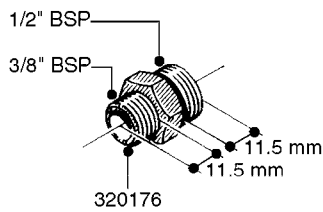

**L0030**

FITTINGS - HEXAGON NIPPLES  
L0030-HIN, 01:01:16

Page 1  
Date 16.03.2016 14:01

parts-n°	order qty	description
10015303	1	FITT.PO.HN 1.00X1.00 M1000
10425003	1	FITT.PO.HN 1.25X1.00 MCPHEE
320132	1	FITT.DK HN 1" BSP
320176	1	FITT.DK HN 3/8"X1/2" BSP
320445	1	FITT.DK HN 1/4"X3/8" BSP
320655	1	FITT.DK HN 1/2"-1/2" BSP
320692	1	FITT.DK HN 3/8'BSPX1/4'NPT
320703	1	FITT.DK HN 3/8BSP X1/2 &1/4NPT
320725	1	FITT.DK NIPPLE 3/8"-3/8" BSP
320902	1	FITT.DK HN 3/8'X 1/4' BSP
390232	1	FITT.DK HN 1-1/2' X 1-1/4' BSP
390276	1	FITT.DK HN 1'BSP