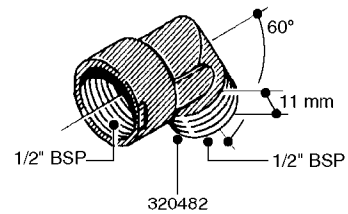

**L0030**

FITTINGS - HEXAGON NIPPLES  
L0030-HIN, 01:01:16

Page 1  
Date 16.03.2016 14:01

parts-n°	order qty	description
10015303	1	FITT.PO.HN 1.00X1.00 M1000
10425003	1	FITT.PO.HN 1.25X1.00 MCPHEE
320132	1	FITT.DK HN 1" BSP
320176	1	FITT.DK HN 3/8"X1/2" BSP
320445	1	FITT.DK HN 1/4"X3/8" BSP
320655	1	FITT.DK HN 1/2"-1/2" BSP
320692	1	FITT.DK HN 3/8'BSPX1/4'NPT
320703	1	FITT.DK HN 3/8BSP X1/2 &1/4NPT
320725	1	FITT.DK NIPPLE 3/8"-3/8" BSP
320902	1	FITT.DK HN 3/8'X 1/4' BSP
390232	1	FITT.DK HN 1-1/2' X 1-1/4' BSP
390276	1	FITT.DK HN 1'BSP