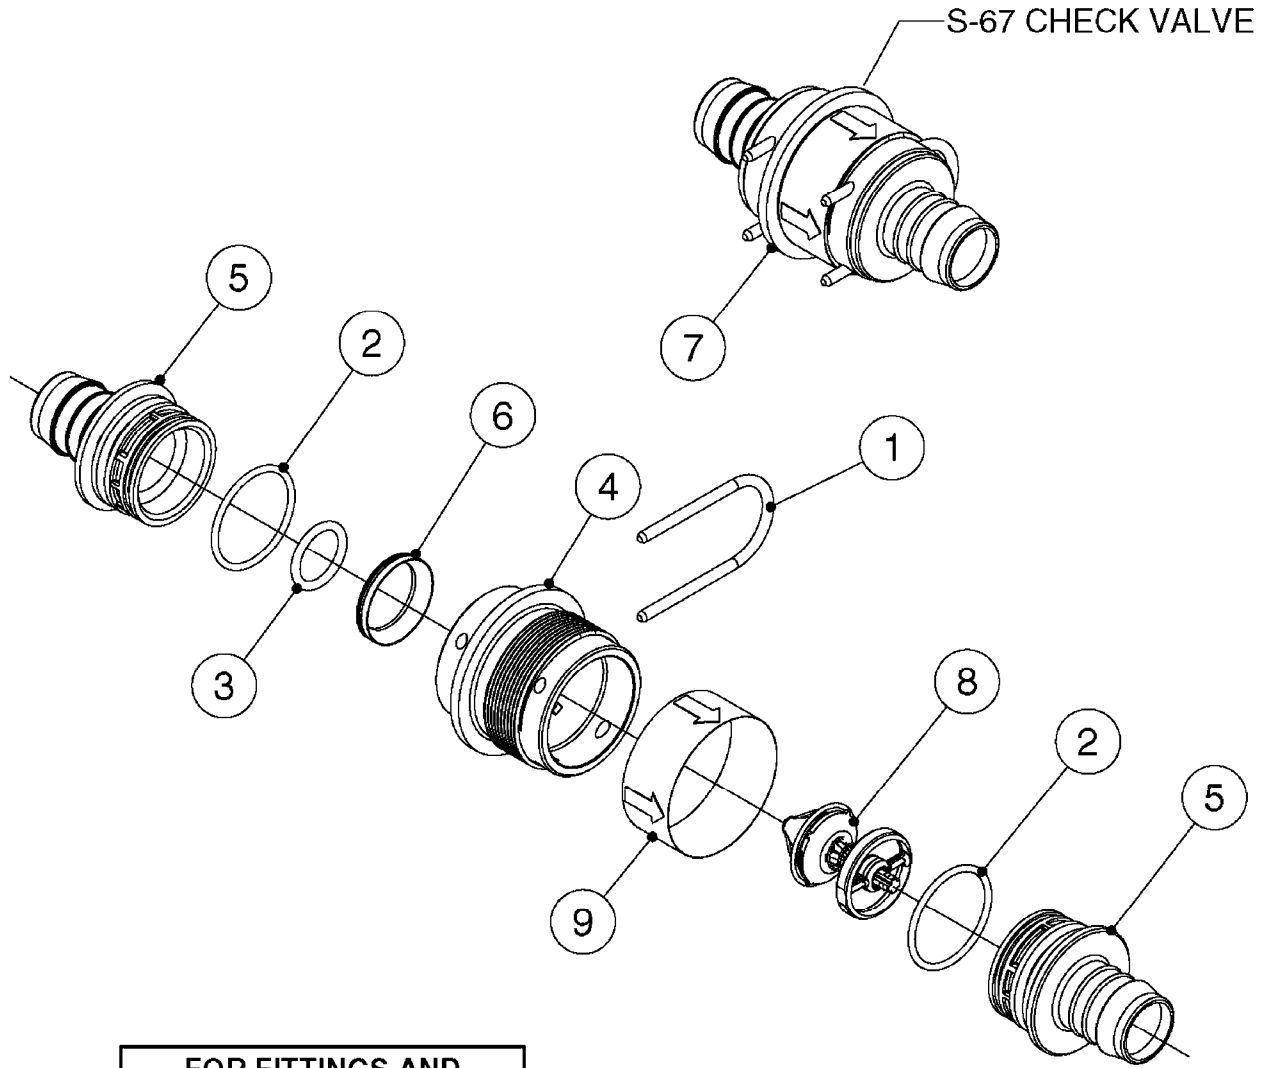

FOR FITTINGS AND  
HOSES, SEE SECTION L

**B0620**

CHECK VALVES - S53  
B0620-HIN, 01:01:16

Page 1

Date 16.03.2016 14:00

Pos.	parts-n°	order qty	description
1	145995	1	FITT.DK S-53 FORK
2	242354	1	O-RING D32.2X3.0 VITON F.S-53
3	322103	1	FITT.DK S-53 BULKHEAD
4	334230	1	FITT.DK S-53 STR.1"
5	72132600	1	CHECK VALVE SUBASSEMBLY S53