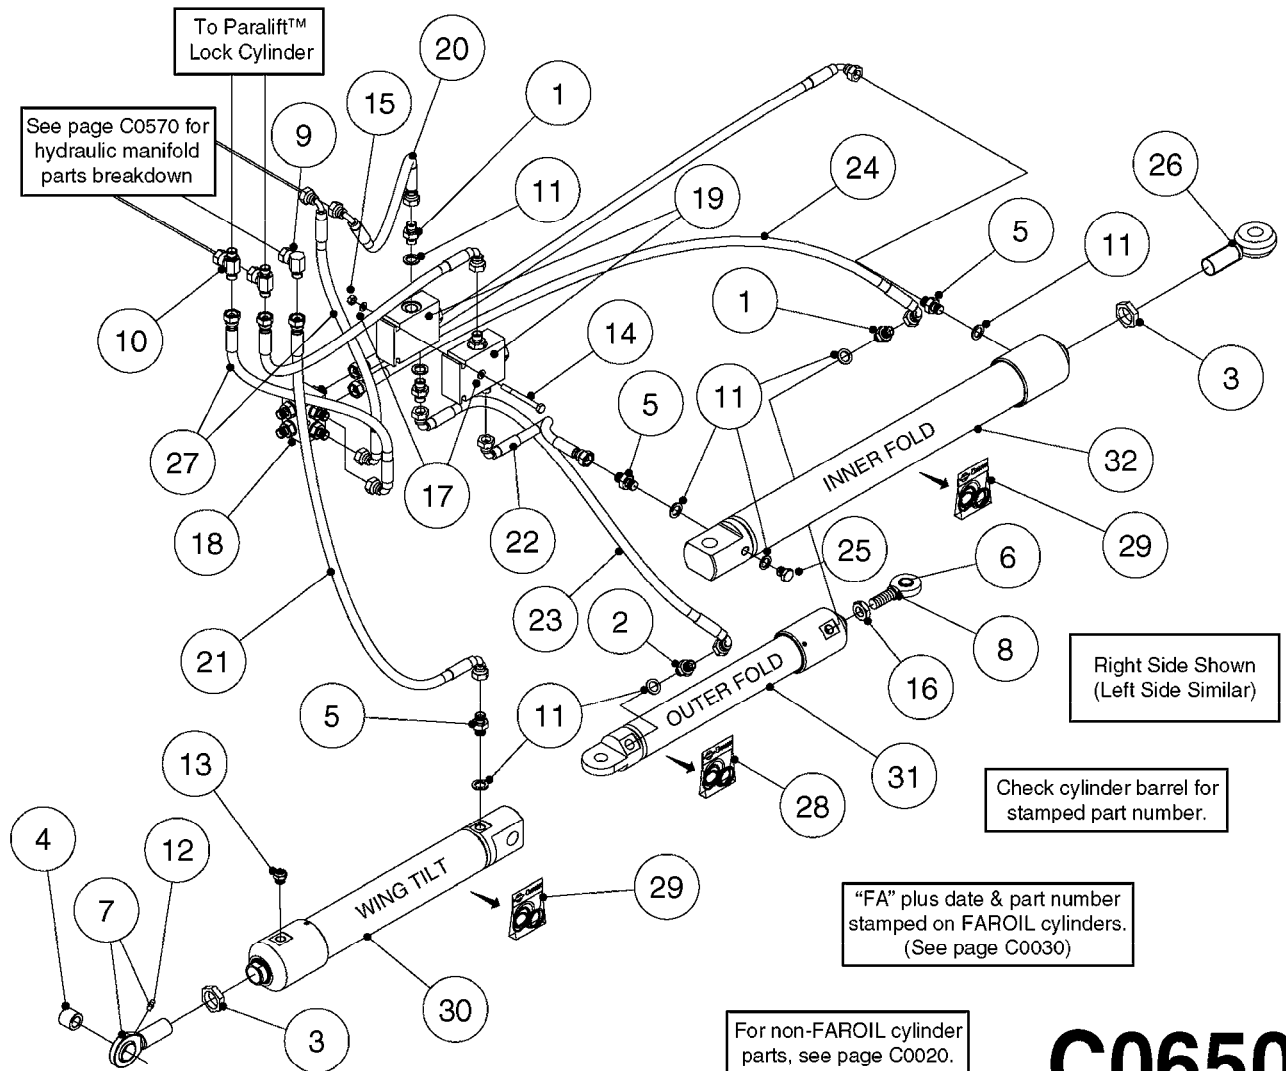

C0650

HYDRAULICS FORCE 80'-100'
C0650-HIN, 01:01:16

Page 1

Date 16.03.2016 14:01

Pos.	parts-n°	order qty	description
1	146845	1	HEX NIPPLE 1/4"x1/4"
2	146851	1	HEX NIPPLE 1/4"x1/4" 0.7MM
3	147128	1	NUT M24X2 NV-32
4	147130	1	BUSHING D25/20 20MM
5	147498	1	HEX NIPPLE 1/4"-1/4" 1.2mm
6	210728	1	BEARING F.LINK HEAD M17
7	210878	1	LINK HEAD M24 x 55 W/ GREASE NIP. DELTA
8	210879	1	LINK HEAD M16 x D17
9	232060	1	HY.ELBOW 1/4" BSP SWIVEL
10	232175	1	TEE 1/4"M X 1/4"F X 1/4"M BSP
11	241404	1	DOWTY SEAL 1/4"
12	283699	1	GREASE NIPPLE M6X1
13	284265	1	PLUG BREATHER 1/4" F/CYLINDER
14	410605	1	BOLT HEX 8.8 DEL M6X80
15	460261	1	NUT HEX M6X1 LOCK A2 DIN985
16	461198	1	NUT HEX M16X2 JAMB
17	471125	1	WASHER, M6, Ø12/ 6.4X 1.6, SS
18	731941	1	HYD. BLOCK MANIFOLD
19	782127	1	HY.FLOW DIVIDER FTZ-03
20	784005	1	HOSE HY X 1/4 X 037.38"STR+ELB
21	784010	1	HOSE HY X 1/4 X 149.5"STR+ELB
22	784031	1	HYD.HOSE CM TF 1/4"x550MM
23	784094	1	HOSE HY X 1/4 X 248.0" ELB+ELB 80' BOOM
23	784127	1	HOSE HY X 1/4 X 285.5" ELB+ELB 90' BOOM
24	784128	1	HOSE HY X 1/4 X 259.85"STR+ELB 80' BOOM
24	784129	1	HOSE HY X 1/4 X 299.21"STR+ELB 90' BOOM
25	14010400	1	PLUG 1/4" BSP
26	14082300	1	LINK EYE Ø20/M24X2 L=87.5
27	28376503	1	HOSE HY X1/4X047.25"STR+ELB
28	75074300	1	SEALKIT78122000/23-25/30-32/46
29	75075200	1	SEAL KIT 78120900/14/50
30	78121400	1	CYLINDER DOUBLE D50/30-300
31	78122400	1	DOUBLE CYLINDER D 40/20-300
32	78128800	1	CYLINDER, D50/30-500