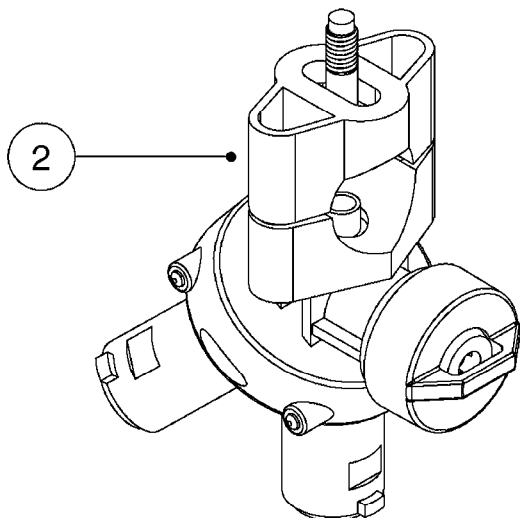

BOOM-NOZZLES QUINTASTREAM  
D1060-HIN, 01:01:16

Page 0

Date 16.03.2016 14:01

**D1060**

BOOM-NOZZLES QUINTASTREAM  
D1060-HIN, 01:01:16

Page 1

Date 16.03.2016 14:01

Pos.	parts-n°	order qty	description
1	372011	1	NOZZLE ISO QS-015-5H GREEN
1	372012	1	NOZZLE ISO QS-02-5H YELLOW
1	372013	1	NOZZLE ISO QS-03-5H BLUE
1	372014	1	NOZZLE ISO QS-04-5H RED
1	372015	1	NOZZLE ISO QS-05-5H BROWN
1	372016	1	NOZZLE ISO QS-06-5H GREY
1	372017	1	NOZZLE ISO QS-08-5H WHITE
1	372018	1	NOZZLE ISO QS-10-5H LT. BLUE
1	372019	1	NOZZLE ISO QS-15-5H LT. GREEN
2	372002	1	ISO QNTSTRM 015 S-GREEN
2	372003	1	ISO QNTSTRM 02 S-YELLOW
2	372004	1	ISO QNTSTRM 03 S-BLUE
2	372005	1	ISO QNTSTRM 04 S-RED
2	372006	1	ISO QNTSTRM 05 S-BROWN
2	372007	1	ISO QNTSTRM 06 S-GREY
2	372008	1	ISO QNTSTRM 08 S-WHITE
2	372009	1	ISO QNTSTRM 10 S-LT.BLU
2	372010	1	ISO QNTSTRM 15 S-LT.GRN