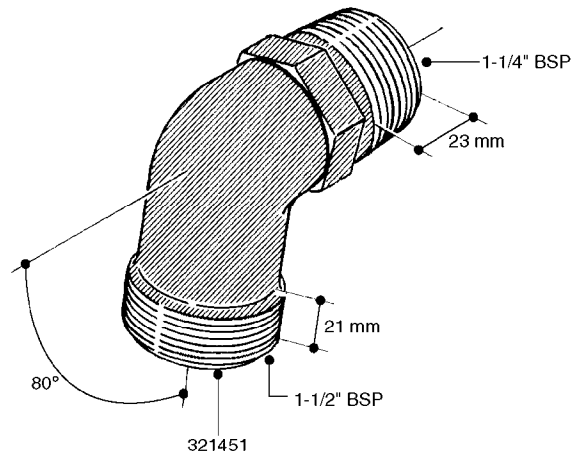

L0040

FITTINGS - NIPPLES & ELBOWS
L0040-HIN, 01:01:16

Page 1

Date 16.03.2016 14:02

parts-n°	order qty	description
10530803	1	FITT.PO.SE 2.00X2.00 45 DEG.
320191	1	FITT.DK ELB 3/8' BSP 45 DEGREE
320482	1	FITT.DK ELB. 1/2" BSP 60 DEG.
320596	1	FITT.DK ELB 3/8'-1/2'BSP 45DEG
320607	1	FITT.DK HN 3/8M X 3/8F BSP LNG
320633	1	FITT.DK HN 3/8"M X 3/8"F BSP
321451	1	FITT.DK ELB.1-1/2 X1-1/4 80DEG
321532	1	FITT.DK REDUC 3/4' X 1/2' BSP
390233	1	FITT.DK REDUC 1-1/2" X 1" BSP