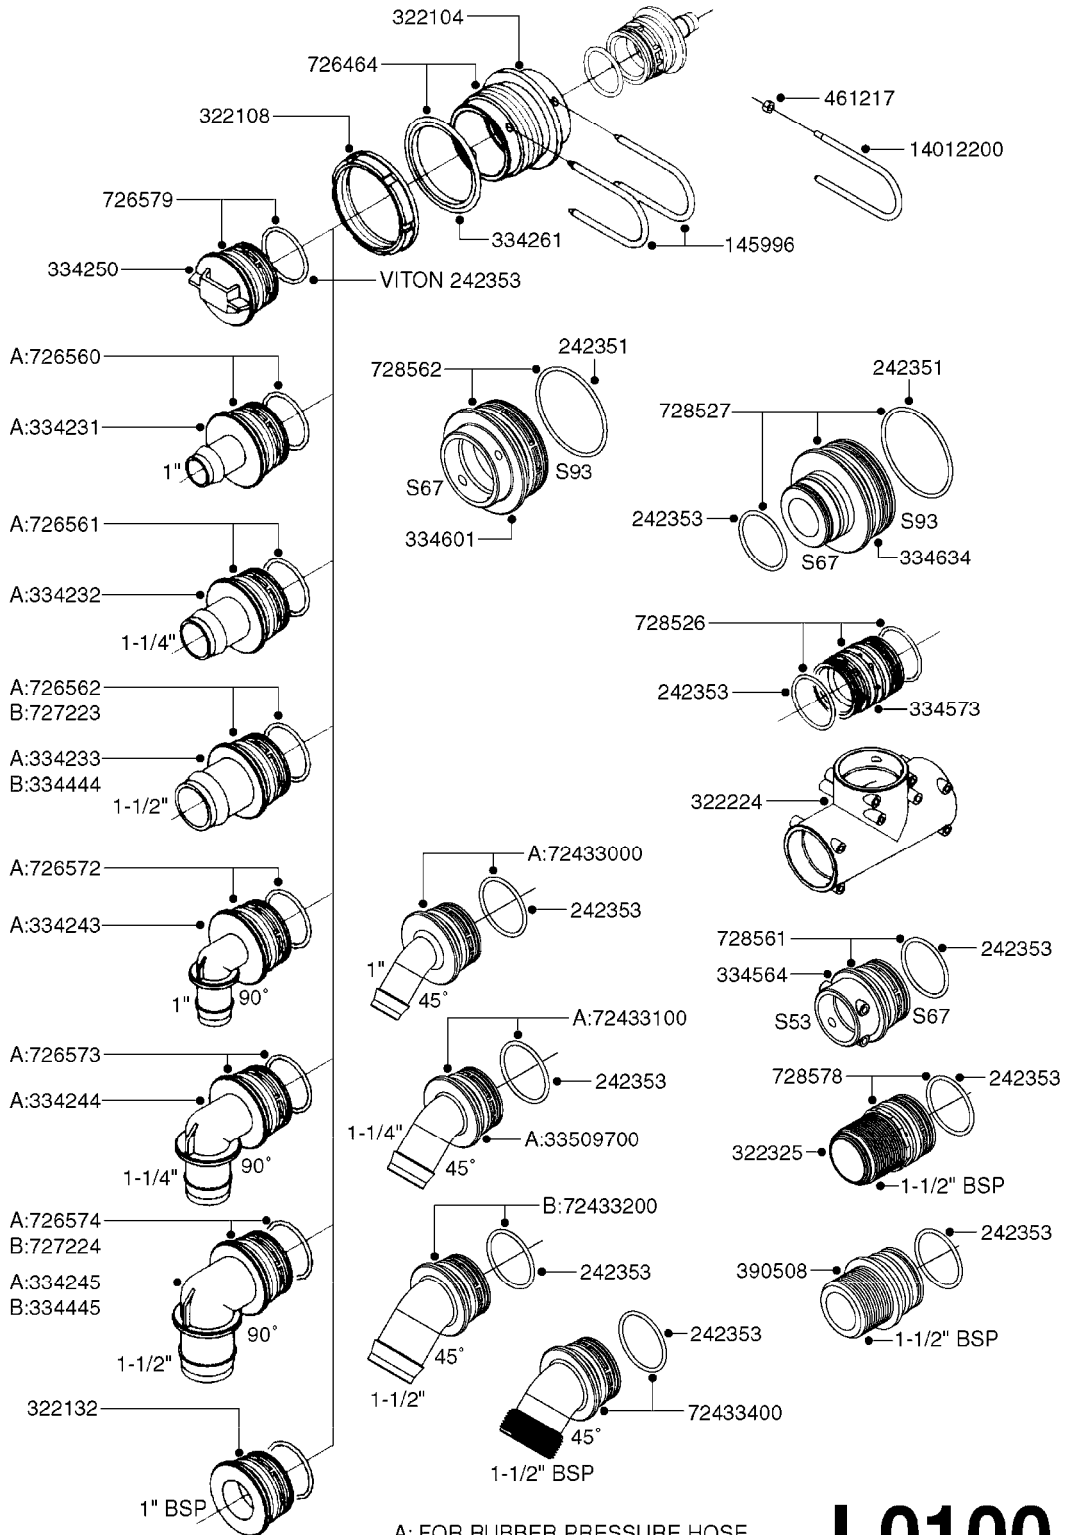

**L0090**

FITTINGS - S-56 & S-61  
L0090-HIN, 01:01:16

Page 1

Date 16.03.2016 14:02

parts-n°	order qty	description
145661	1	FITT.DK S-61 FORK
241754	1	O-RING D59.5X3
241883	1	O-RING D39.2X3 NITRIL 242020
322055	1	FITT.DK S-61 BULKHEAD
322056	1	FITT.DK S-61 BULKHEAD NUT
322066	1	FITT.DK S-56 NUT
334050	1	FITT.DK S-61 STR.1-1/4"
334068	1	FITT.DK S-61 STR.1"
334091	1	FITT.DK S-61 STR.1-1/2'
334099	1	FITT.DK S-61 ELB.1-1/2"110 DEG
334100	1	FITT.DK S-61 ELB.1" 110 DEG.
334151	1	FITT.DK S-61 ELB.1-1/4"110 DEG
390231	1	FITT.DK NIPPLE 1-1/2 X S56