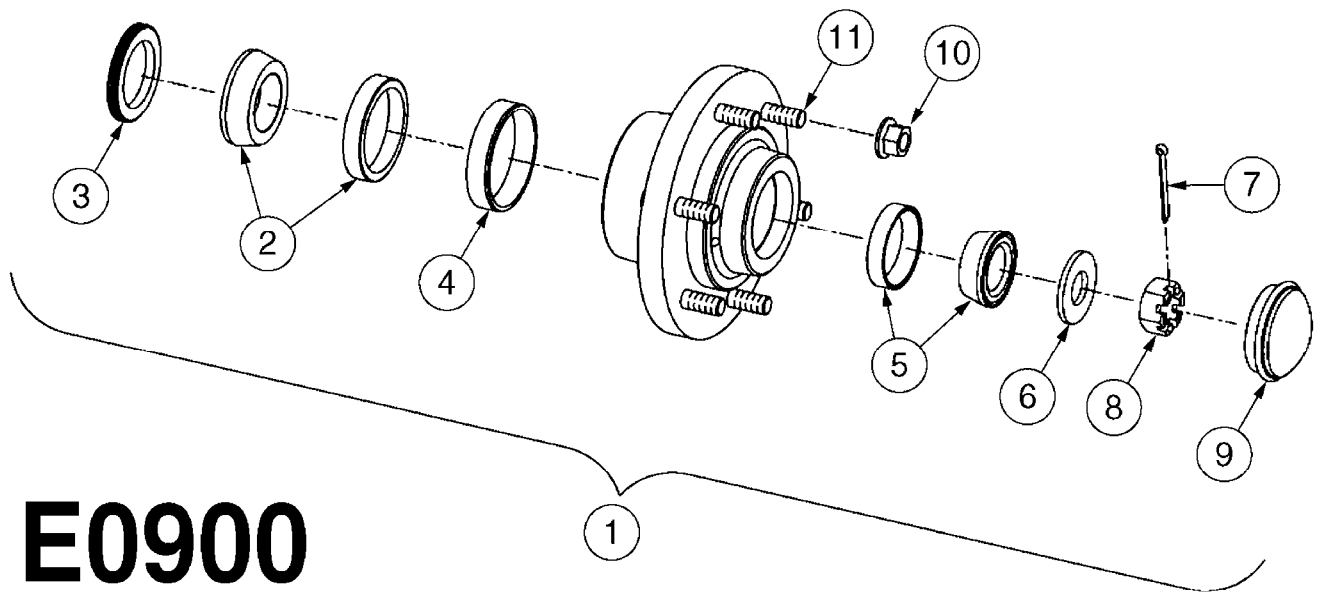

**E0890**

CAMOPLAST HUB ASSEMBLY - IDLER  
E0890-HIN, 01:01:16

Page 1

Date 16.03.2016 14:01

Pos.	parts-n°	order qty	description
1	28078303	1	HUB ASSY.IDLER, G60-8
2	28081403	1	DUST CAP
3	28081503	1	COTTER PIN 7/32" X 2-1/4"
4	28081603	1	CASTLE NUT 1-1/4"-12
5	28081703	1	WASHER 1.28"IDX2.5"ODX0.13"
6	28081803	1	BEARING ASSEMBLY - OUTER
7	28081903	1	BEARING ASSEMBLY - INNER
8	28082003	1	WHEEL SEAL, SINGLE LIP
9	28082103	1	LUG NUT SET (8) IDLER
10	28082203	1	WHEEL STUD SET (8) IDLER