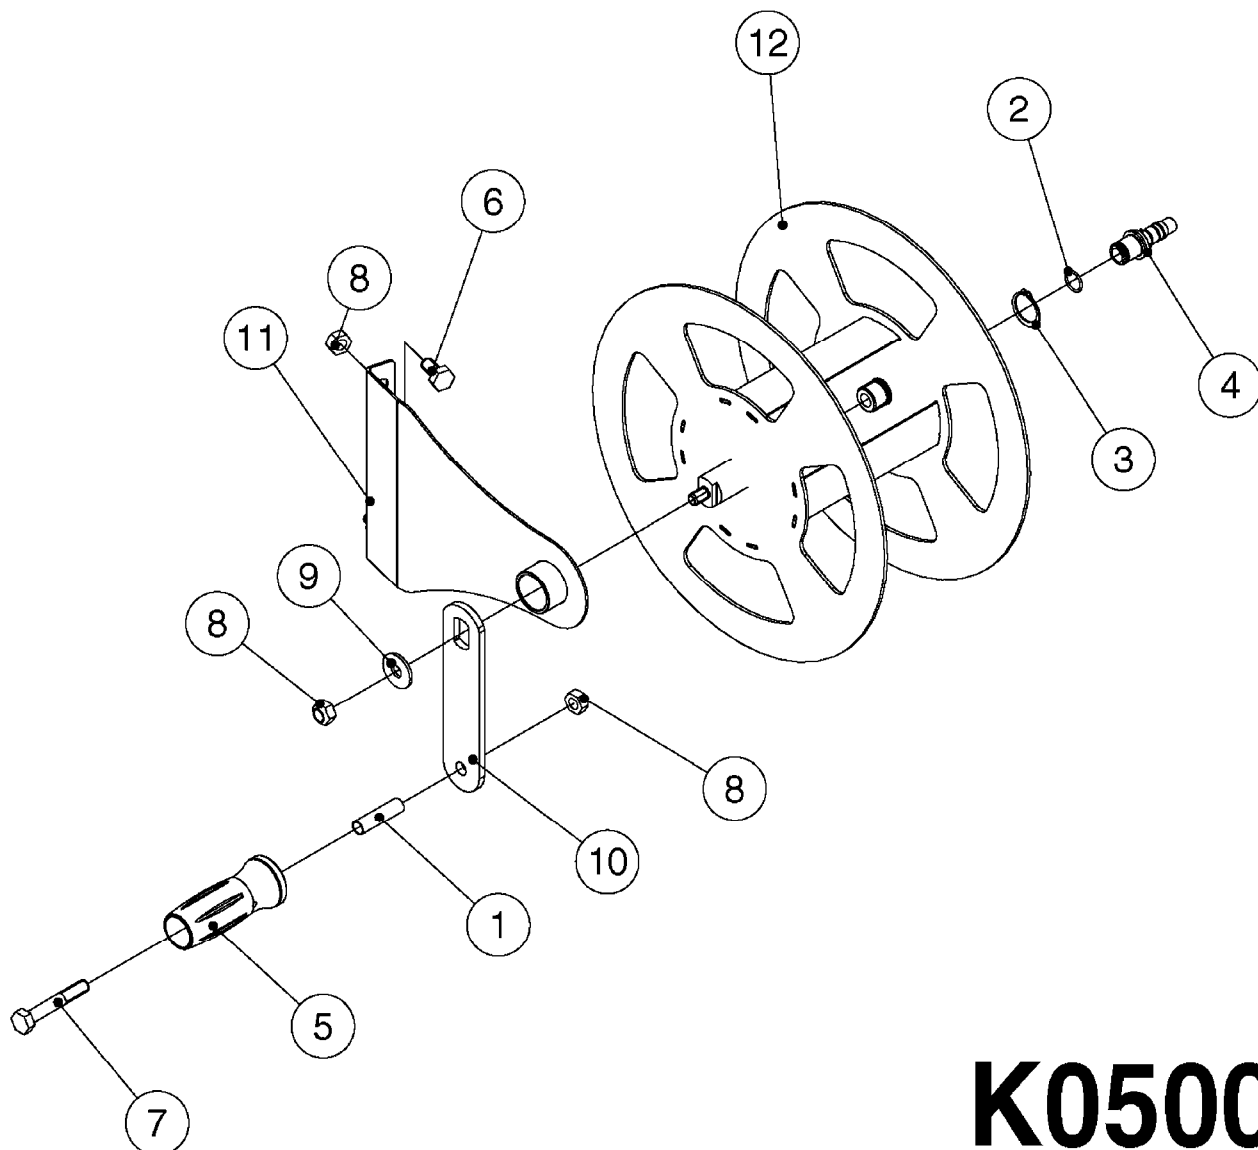

K0500

HOSE REEL - COMMANDER
K0500-HIN, 01:01:16

Page 1

Date 16.03.2016 14:01

Pos.	parts-n°	order qty	description
1	159912	1	BUSHING 12.0/10.2 - 45.5
2	242003	1	O-RING D14.1X1.6 VITON
3	281982	1	SNAP-RING OUTER 26X1.2 DIN4711
4	332905	1	FITT.DK HB 1/2" F. 3/4" CAP
5	334104	1	GRIP
6	420604	1	BOLT HEX 8.8 DEL M10X25 FT DIN933
7	420626	1	BOLT HEX 8.8 DEL M10X20 FT
8	460423	1	NUT HEX M10X1.5 LOCK
9	471140	1	WASHER D30/D10.5X2.5 STAINLESS
10	16118400	1	ARM FOR HANDLE ON HOSE REEL
11	61032400	1	SIDE BRACKET F. HOSE REEL
12	63036500	1	HOSE REEL FOR HOSE