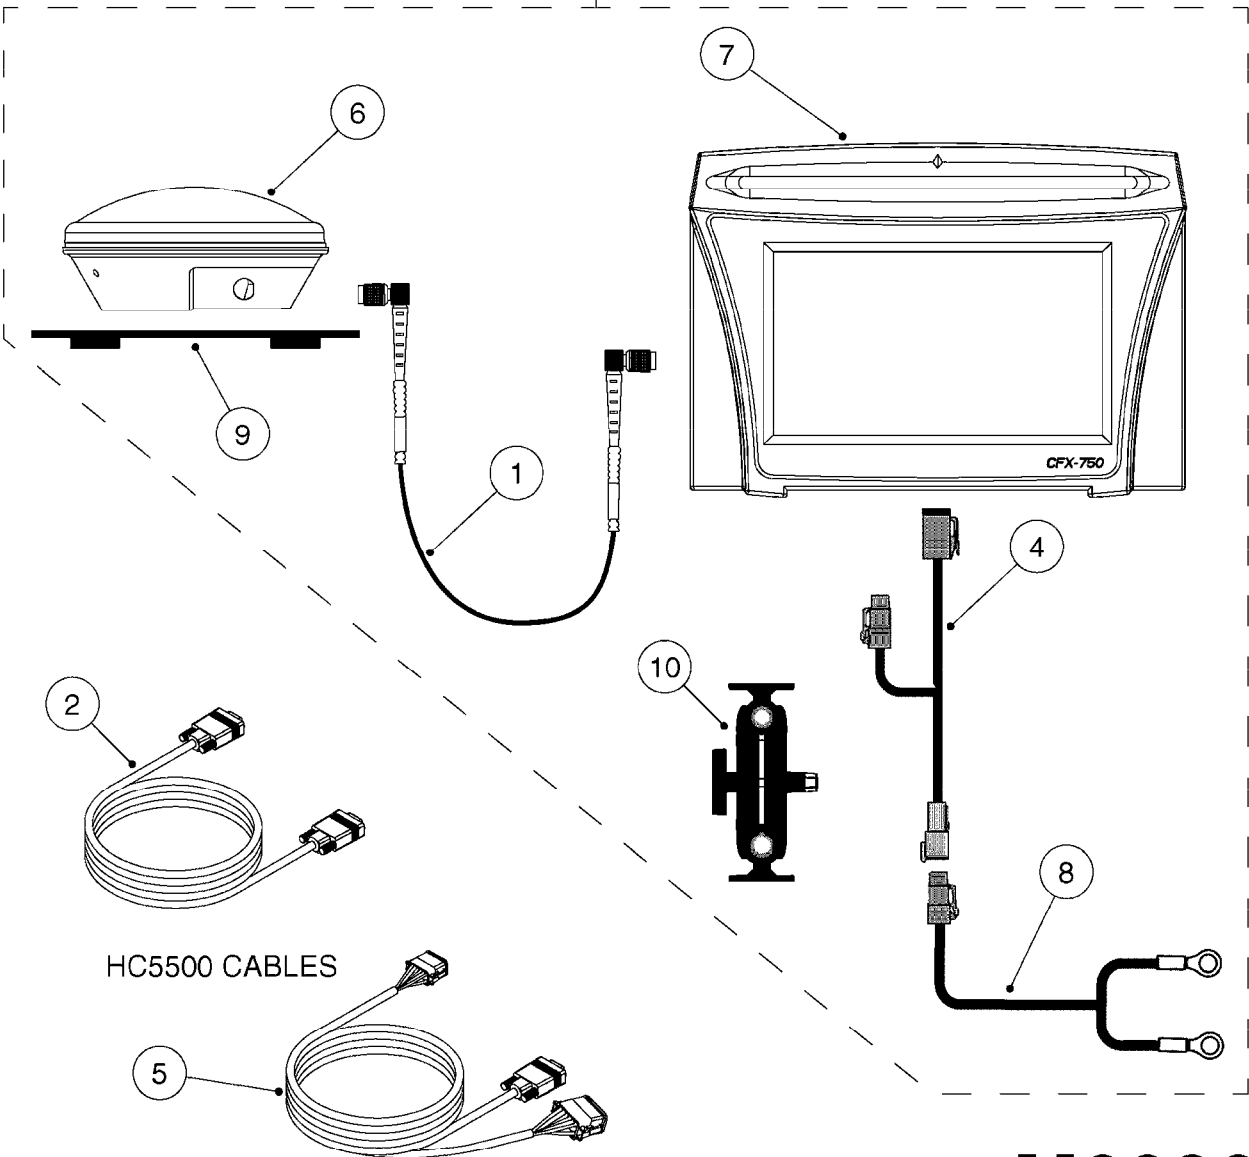

BOOM AND WORKING LIGHT KIT 09
M0020-HIN, 01:01:16

Page 1

Date 16.03.2016 14:02

Pos.	parts-n°	order qty	description
1	261482	1	SPADE TERMINAL 6.3X.8 1.0-2.5m
2	261576	1	PLUG ELEC.2 POLE MALE F.PILOT
3	261577	1	PLUG ELEC.2 POLE FEMALE- PILOT
4	261739	1	BULB 12V 21W REPALCEMENT
5	262009	1	BULB 12V/55W HVID REPLACEMENT
6	262010	1	SWITCH, 1 TERMINAL
7	262025	1	RING TERMINAL 10MM2 08
8	262031	1	RING TERMINAL 0.75MM 2
9	262105	1	PLUG CASE M25X1.5 11-18 GRAY
10	262107	1	NUT F. BULKHEAD CABLE BLACK
11	280258	1	SCREW F. BOX LID 1/4" L=18
12	285765	1	BOOM LIGHT
13	285766	1	SERVICE WORK LIGHT
14	420604	1	BOLT HEX 8.8 DEL M10X25 FT DIN933
15	421046	1	BOLT HEX 8.8 DEL M8X25 FT A2 DIN933
16	460143	1	NUT HEX M8 LOCK A2 DIN985
17	460423	1	NUT HEX M10X1.5 LOCK
18	471126	1	WASHER, M8, Ø16/ 8.4X 1.6, SS
19	480804	1	RIVET Ø4.8x14.5
20	983072	1	ELEC. CABLE 3 WIRE X 0.75MM
21	983094	1	CABLE 10MM2 X 12"
22	16129600	1	MOUNT PLATE SWITCH WORKING LHT
23	16142400	1	BRACKET FOR LIGHTS NCM
24	26022800	1	BULKHEAD F. CABLE 15-18 BLACK
25	26024500	1	WORK LIGHT PCB 07
26	26176203	1	FUSE 5.0A QUICK-ACT.
27	28048200	1	WIRE GROMET RUBBER 4 HOLE
28	28048600	1	FUSE AUTO 15 AMP.
29	33508700	1	BOX BOTTOM 160X80X40 BLACK 1-HOLE
30	33508800	1	LID 160X80X15 BLK W/SCREWS

3 COMPLETE ASSEMBLY