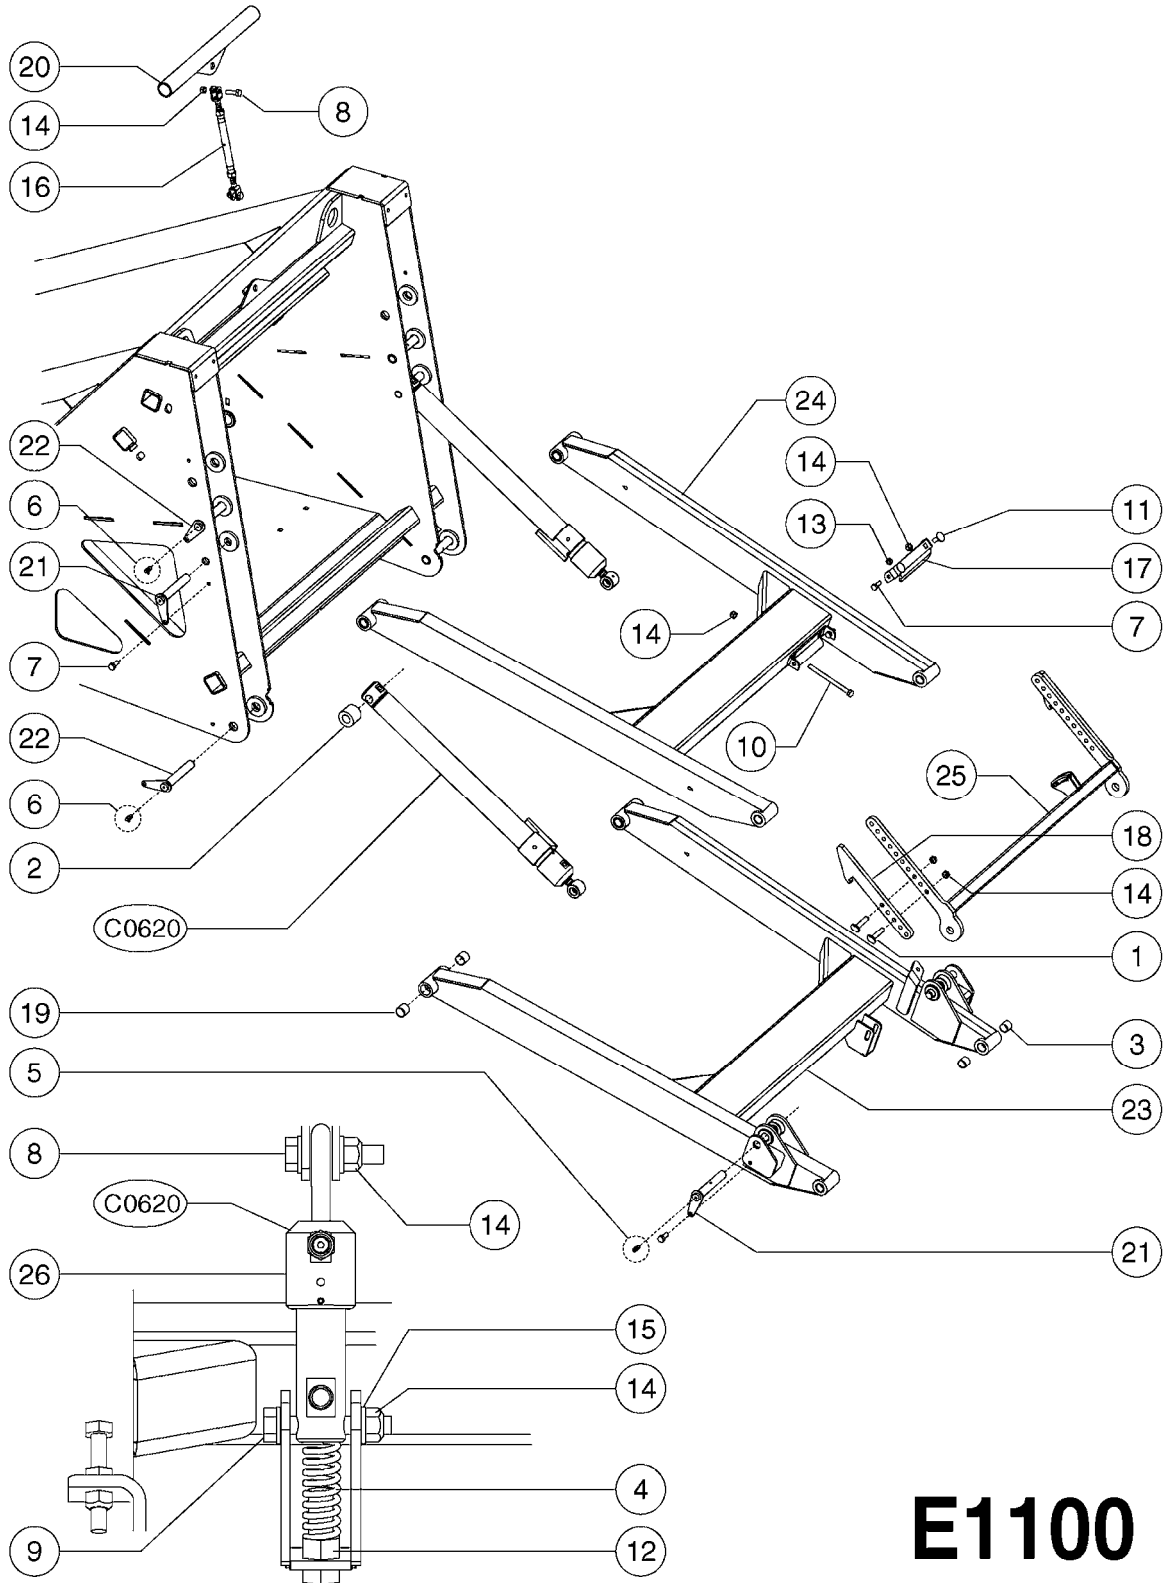

FRAME - NCM 9000  
E1090-HIN, 01:01:16

Page 0

Date 16.03.2016 14:01

**E1090**

FRAME - NCM 9000  
E1090-HIN, 01:01:16

Page 1

Date 16.03.2016 14:01

Pos.	parts-n°	order qty	description
1	242567	1	DOOR STOP, MALE
2	242568	1	DOOR STOP, FEMALE
3	334571	1	TAPON 40x40x2 EMBELLECEDOR
4	410185	1	BOLT HEX 8.8 DEL M6X16 A2
5	430286	1	BOLT HEX 8.8 DEL M12X30 FT
6	430438	1	BOLT HEX 8.8 DEL M12X65
7	440718	1	BOLT CRG M10 X 65 DEL
8	450402	1	BOLT HEX M6X50
9	460261	1	NUT HEX M6X1 LOCK A2 DIN985
10	460703	1	NUT HEX M12X1.75 LOCK DIN985
11	461324	1	NUT WING M10 STAINLESS STEEL
12	471125	1	WASHER, M6, Ø12/ 6.4X 1.6, SS
13	16107004	1	PLATE 8 X 425 X 355 / 3 BENDS
14	16113204	1	PLATE 2 x 1050 x 740 / 2 BENDS
15	16113804	1	PLATE 5 X 255 X 30
16	16114504	1	DECKPLATE F.PLATFORM NCM 9000
17	16128600	1	BRACKET F. COVER PLATE NCM
18	45001500	1	SCREW THUMB PLASTIC HEAD M6x20
19	61023704	1	BRACKET TANK FRONT NCM 9000
20	63033700	1	HANDRAIL FOR PLATFORM PAINTED
21	63038700	1	HOSE & CABLE SUPPORT NCM
22	63040004	1	FRAME NCM 9000
23	63040500	1	VALVE CONSOLE PAINTED
24	63040704	1	TRANSPORT FRAME NCM 9000
25	63041204	1	STEP FOR NCM 9000
26	63041304	1	STEP TOP NCM 9000
27	63043700	1	MOUNT PLATFORM NCM 6600