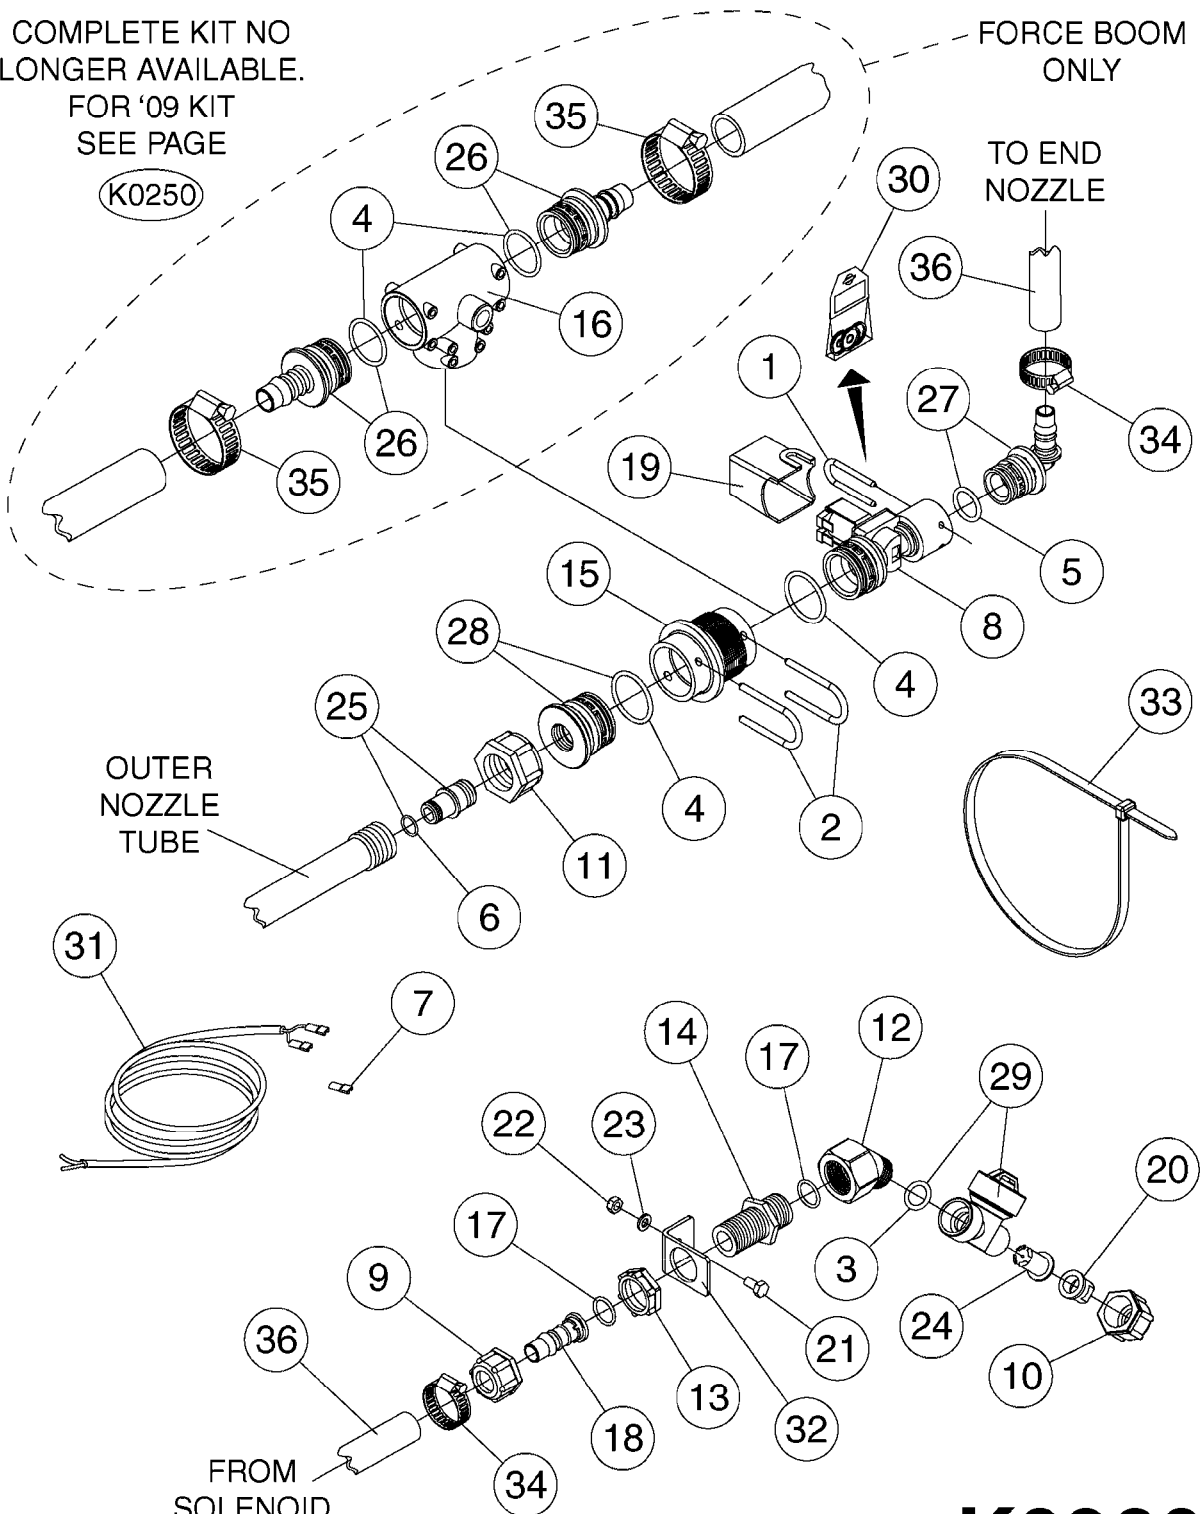

COMPLETE KIT NO
LONGER AVAILABLE.
FOR '09 KIT
SEE PAGE

(K0250)

FORCE BOOM
ONLY

TO END
NOZZLE

OUTER
NOZZLE
TUBE

FROM
SOLENOID
ASSEMBLY

ELECTRIC END NOZZLE KIT '12
K0260-HIN, 01:01:16

Page 1

Date 16.03.2016 14:01

Pos.	parts-n°	order qty	description
1	145994	1	FITT.DK S-40 FORK
2	145995	1	FITT.DK S-53 FORK
3	240177	1	O-RING D16.1/11.3 X 2.4
4	242354	1	O-RING D32.2X3.0 VITON F.S-53
5	242355	1	O-RING D19.2X3.0 VITON F.S-40
6	242594	1	O-RING D14 X 1.78 SCH.70-EPDM
7	261539	1	SPADE F.ELEC CONNec BLUE INSUL
8	262104	1	VALVE, SOLENOID, S53/S40
9	320084	1	FITT.DK NUT 1/2" BSP
10	320187	1	FITT.DK CAP 3/8" BSP BLACK
11	320283	1	FITT.DK NUT 3/4"BSP
12	320596	1	FITT.DK ELB 3/8'-1/2'BSP 45DEG
13	321307	1	FITT.DK NUT 1/2" BSP JAMB
14	321742	1	FITT.DK BULKHEAD 1/2' BSP
15	322103	1	FITT.DK S-53 BULKHEAD
16	322352	1	FITT.DK S-53 TEE
17	330212	1	O-RING D19/D14X2.4 F.1/2"NUT
18	330687	1	FITT.DK HB 1/2" F. 1/2" NUT
19	334965	1	COVER FOR S53 SOLENOID VALVE
20	370366	1	NOZZLE END FAN 1850-G 150
21	410185	1	BOLT HEX 8.8 DEL M6X16 A2
22	460261	1	NUT HEX M6X1 LOCK A2 DIN985
23	471125	1	WASHER, M6, Ø12/ 6.4X 1.6, SS
24	614366	1	FILTER 50 MESH F.NOZZLE BLUE
24	614367	1	FILTER 80 MESH F.NOZZLE RED
24	614368	1	FILTER 100 MESH F.NOZZLE YEL.
25	720856	1	FITT.DK 1/2'BSP ASSY.F.3/4'NUT
26	726558	1	FITT.DK S53 STR. 3/4" W.ORING
27	726567	1	FITT.DK S-40 ELB.1/2" W.ORING
28	726694	1	PLUG,S53,1/2"FBSP THD W.ORING
29	729610	1	NOZZLE ASSY. NON DRIP 3/8 THRD
30	750722	1	REPAIR KIT FOR 3S SC CONTROL
31	983087	1	ELEC. CABLE 2 WIRE X 0.75MM
32	16180100	1	PLATE, END ROW NOZZLE
33	28025203	1	TIE STRAP L=23" x W=1/2"
34	28029803	1	CLAMP HOSE GEAR P1/2" 6708
35	28029903	1	CLAMP HOSE GEAR P3/4"-S1" 6712
36	92702103	1	HOSE R X1/2" X300PSI WP X0012"