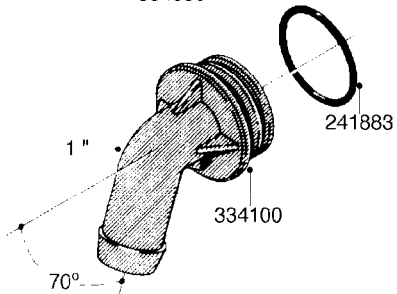

**L0080**

FITTINGS - S-53  
L0080-HIN, 01:01:16

Page 1

Date 16.03.2016 14:02

parts-n°	order qty	description
145995	1	FITT.DK S-53 FORK
242353	1	O-RING D44.2X3.0 VITON F.S-67
242354	1	O-RING D32.2X3.0 VITON F.S-53
322103	1	FITT.DK S-53 BULKHEAD
322107	1	FITT.DK S-53 BULKHEAD NUT
322110	1	FITT.DK S-53 ELB. 1/2" BSP
322352	1	FITT.DK S-53 TEE
334227	1	FITT.DK S-53 STR.1/2'
334229	1	FITT.DK S-53 STR.3/4"
334230	1	FITT.DK S-53 STR.1"
334239	1	FITT.DK S-53 ELB.1/2"
334241	1	FITT.DK S-53 ELB.3/4"
334242	1	FITT.DK S-53 ELB.1"
334249	1	FITT.DK S-53 PLUG
334260	1	GASKET F. S-53 BULKHEAD
334564	1	FITT.DK S-67 TO S-53 ADAPTER
391100	1	FITT.DK S-53THREAD INS.1/2"BSP
726463	1	FITT.DK S53 BULKHEAD W/GASKET
726552	1	FIT.DK S-53X90 1/2" BSP,O-RING
726556	1	FITT.DK S-53 HB 1/2" W/O-RING
726558	1	FITT.DK S53 STR. 3/4" W.ORING
726559	1	FITT DK. S-53 HB 1" W/O-RING
726568	1	FITT.DK.S-53 HB 1/2"90 W/ORING
726570	1	FITT.DK S-53 ELB.3/4" W.ORING
726571	1	FITT.DK S-53 ELB.1", W ORING
726578	1	FITT.DK S53 PLUG WITH O-RING
728561	1	FITT.DK. S67M - S53F REDUCER