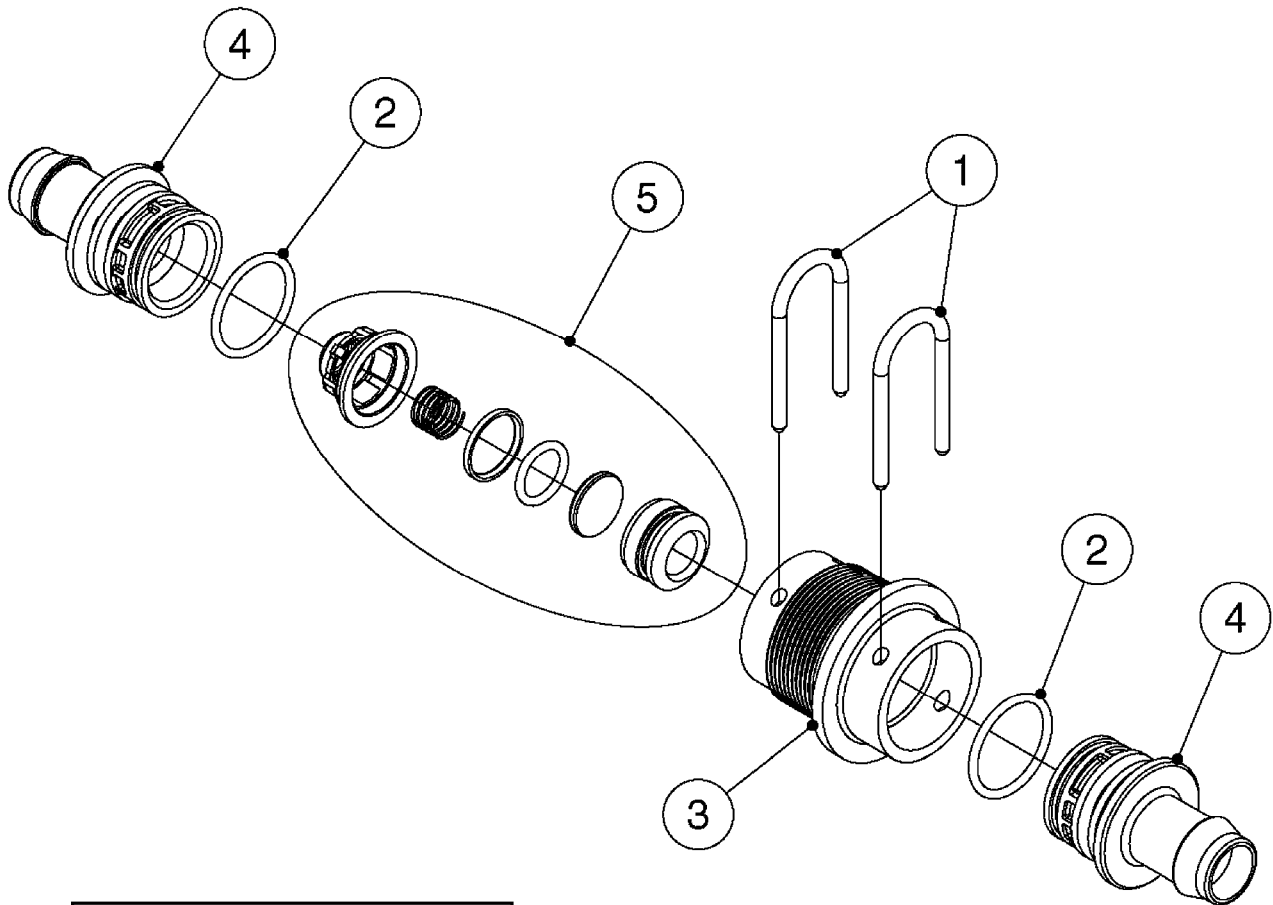

FOR FITTINGS AND  
HOSES, SEE SECTION L

**B0610**

CHECK VALVES - S40  
B0610-HIN, 01:01:16

Page 1

Date 16.03.2016 14:00

Pos.	parts-n°	order qty	description
1	145994	1	FITT.DK S-40 FORK
2	231346	1	QUICK COUPLER 1/8"BSP X 4 MM
3	241905	1	O-RING 12,3X2,4 VITON DKR.1,05
4	242355	1	O-RING D19.2X3.0 VITON F.S-40
5	322102	1	FITT.DK S-40 BULKHEAD
6	322133	1	FITT.DK S-40 PLUG W 1/8 THREAD
7	615522	1	CHECK VALVE F.FOAM MARKER
8	70036203	1	RINSE PRESSURE KIT