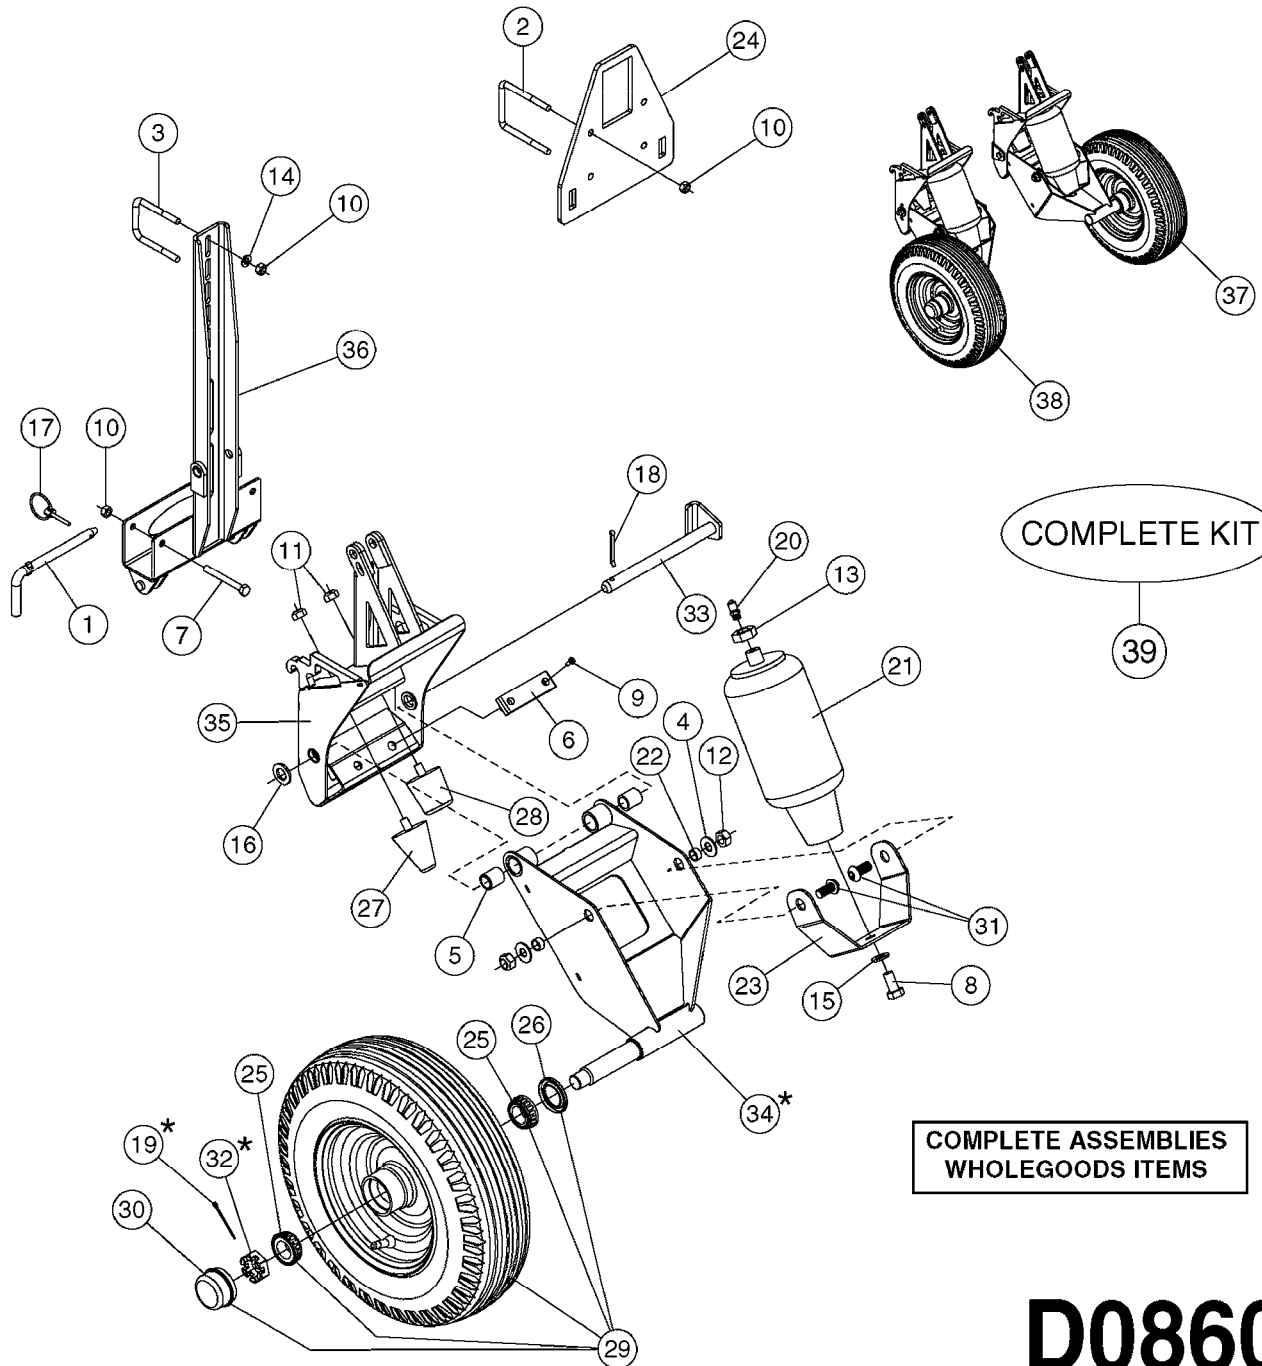

Right Side Shown  
(Left Side Similar)

**D0790**

BOOM-FORCE OUTER 100' BI-FOLD  
D0790-HIN, 01:01:16

Page

1

Date

16.03.2016 14:01

Pos.	parts-n°	order qty	description
1	111344	1	CLAW CLUTCH LOWER (21MM)
2	111640	1	CLAW CLUTCH MOVING PART D100
3	141562	1	FRONTWHEEL AXLE 3 WHEEL
4	143161	1	BOLT U M10 40X40
5	144642	1	LOCKING PAWL D10X65MM
6	145882	1	BUSHING D30/D21X7
7	166246	1	WASHER CUP D53 F.SPRING
8	220673	1	SPRING F.PIVOT 100 X 51
9	283699	1	GREASE NIPPLE M6X1
10	285500	1	WHEEL F.BOOM SUPPORT 85X20
11	334603	1	RUBBER STOP 86X48X15
12	390826	1	SLIDE PAD F.TRANSPORT BKT.CM/D
13	421024	1	BOLT HEX 8.8 DEL M8X60
14	421083	1	BOLT HEX 8.8 DEL M10X65
15	421222	1	BOLT HEX 8.8 DEL M10X75 FT
16	430522	1	BOLT HEX 8.8 DEL M12X25 FT
17	430861	1	BOLT HEX 8.8 DEL M16X100 FT
18	460143	1	NUT HEX M8 LOCK A2 DIN985
19	460327	1	NUT HEX M16X2
20	460423	1	NUT HEX M10X1.5 LOCK
21	460703	1	NUT HEX M12X1.75 LOCK DIN985
22	460747	1	NUT HEX M24 LOCK
23	461244	1	NUT HEX M24X3 JAMB.
24	461251	1	NUT HEX M20 X 2.5 JAMB
25	470385	1	WASHER D14.8D8.1X2 LOCK GALV.
26	471127	1	WASHER, M12, Ø24/13.0X 2.5, SS
27	471179	1	LOCK WASHER NORDLOCK M24 ELZ
28	480244	1	PIN SNAP D4.5
29	480804	1	RIVET Ø4.8x14.5
30	480816	1	RIVET Ø4.8X19.0/Ø14
31	615800	1	LINK EYE BR.WING
32	615819	1	PIN
33	615873	1	MOUNT BRKT -BOOM WHEEL HAZ
34	615874	1	ARM F.BOOM WHEEL HAZ
35	16026400	1	FLAT BAR 40X4 F.BRACE
36	17016103	1	FLAT BAR 3/16"X1.25" L=195 MOUNT BRACKET F.T25 PLUMBING
37	17016303	1	FLAT BAR 3/16"X1.25" L=145 MOUNT BRACKET F.T25 PLUMBING
38	17016503	1	FLAT BAR 3/16"X1.25" L=100 MOUNT BRACKET F.T25 PLUMBING
39	61008700	1	LINK EYE FORCE MOUNT BRACKET F.T25 PLUMBING
40	61012700	1	BRKT-BOOMWHL HAZ88-100,3°R BRACKET FOR RIGHT WING
40	61012800	1	BRKT-BOOMWHL HAZ88-100,3°L BRACKET FOR LEFT WING
41	61016000	1	BOOMSTOP/SUP HPZ/FTZ L=338
42	63005700	1	BRACE F.BREAKAWAY 80'
43	63044600	1	WING OUTER 100' FTZ R.H.
43	63044700	1	WING OUTER 100' FTZ L.H.
44	63805000	1	BREAKAWAY 110' FORCE