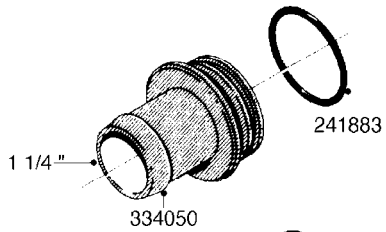

**L0080**

FITTINGS - S-53  
L0080-HIN, 01:01:16

Page 1

Date 16.03.2016 14:02

parts-n°	order qty	description
145995	1	FITT.DK S-53 FORK
242353	1	O-RING D44.2X3.0 VITON F.S-67
242354	1	O-RING D32.2X3.0 VITON F.S-53
322103	1	FITT.DK S-53 BULKHEAD
322107	1	FITT.DK S-53 BULKHEAD NUT
322110	1	FITT.DK S-53 ELB. 1/2" BSP
322352	1	FITT.DK S-53 TEE
334227	1	FITT.DK S-53 STR.1/2'
334229	1	FITT.DK S-53 STR.3/4"
334230	1	FITT.DK S-53 STR.1"
334239	1	FITT.DK S-53 ELB.1/2"
334241	1	FITT.DK S-53 ELB.3/4"
334242	1	FITT.DK S-53 ELB.1"
334249	1	FITT.DK S-53 PLUG
334260	1	GASKET F. S-53 BULKHEAD
334564	1	FITT.DK S-67 TO S-53 ADAPTER
391100	1	FITT.DK S-53THREAD INS.1/2"BSP
726463	1	FITT.DK S53 BULKHEAD W/GASKET
726552	1	FIT.DK S-53X90 1/2" BSP,O-RING
726556	1	FITT.DK S-53 HB 1/2" W/O-RING
726558	1	FITT.DK S53 STR. 3/4" W.ORING
726559	1	FITT DK. S-53 HB 1" W/O-RING
726568	1	FITT.DK.S-53 HB 1/2"90 W/ORING
726570	1	FITT.DK S-53 ELB.3/4" W.ORING
726571	1	FITT.DK S-53 ELB.1", W ORING
726578	1	FITT.DK S53 PLUG WITH O-RING
728561	1	FITT.DK. S67M - S53F REDUCER