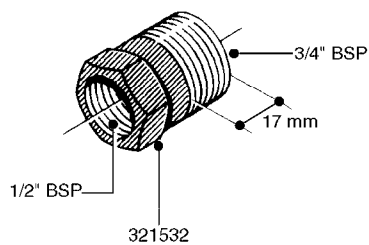

# L0020

FITTINGS-T-PIECES, CAPS & ELBOWS  
L0020-HIN, 01:01:16

Page 1

Date 16.03.2016 14:01

parts-n°	order qty	description
10053603	1	FITT. CAPNUT 2"BSP 5601
10194303	1	CAP BLANK 1 1/2 MCPHEE 210060
320047	1	FITT.DK CAPNUT 1/2" BSP
320106	1	FITT.DK CAPNUT 1" BSP
320272	1	FITT.DK CAPNUT 3/8" BSP
320316	1	FITT.DK TEE 3/4" X3/4" X1"BSP
320331	1	FITT.DK TEE 1" - 1" - 3/4" BSP
320342	1	FITT.DK EL 3/4"M X 1"F BSP
320563	1	FITT.DK 3 WAY 1/2" 110 DEG.
320677	1	NO LONGER AVAILABLE
320961	1	FITT.DK CAPNUT 1-1/2" BSP
321053	1	FITT.DK TEE 1/2 X1/2 X1/2" BSP
322072	1	FITT.DK TEE 3/8'X3/8'X3/8' BSP
322095	1	FITT.DK TEE 1-1/2 X1-1/4 X3/4" BSP
322138	1	FITT.DK ELB 1"M X 1"F BSP
330013	1	O-RING D15/D10X2.5 F.3/8"NUT
330212	1	O-RING D19/D14X2.4 F.1/2"NUT
330326	1	O-RING D30/D24X2 F.1"NUT
331273	1	O-RING D44/D38X2 F.1-1/2"

**L0030**

FITTINGS - HEXAGON NIPPLES  
L0030-HIN, 01:01:16

Page 1  
Date 16.03.2016 14:01

parts-n°	order qty	description
10015303	1	FITT.PO.HN 1.00X1.00 M1000
10425003	1	FITT.PO.HN 1.25X1.00 MCPHEE
320132	1	FITT.DK HN 1" BSP
320176	1	FITT.DK HN 3/8"X1/2" BSP
320445	1	FITT.DK HN 1/4"X3/8" BSP
320655	1	FITT.DK HN 1/2"-1/2" BSP
320692	1	FITT.DK HN 3/8'BSPX1/4'NPT
320703	1	FITT.DK HN 3/8BSP X1/2 &1/4NPT
320725	1	FITT.DK NIPPLE 3/8"-3/8" BSP
320902	1	FITT.DK HN 3/8'X 1/4' BSP
390232	1	FITT.DK HN 1-1/2' X 1-1/4' BSP
390276	1	FITT.DK HN 1'BSP