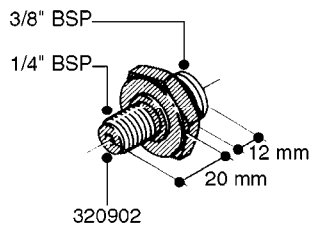

**L0030**

FITTINGS - HEXAGON NIPPLES  
L0030-HIN, 01:01:16

Page 1  
Date 16.03.2016 14:01

parts-n°	order qty	description
10015303	1	FITT.PO.HN 1.00X1.00 M1000
10425003	1	FITT.PO.HN 1.25X1.00 MCPHEE
320132	1	FITT.DK HN 1" BSP
320176	1	FITT.DK HN 3/8"X1/2" BSP
320445	1	FITT.DK HN 1/4"X3/8" BSP
320655	1	FITT.DK HN 1/2"-1/2" BSP
320692	1	FITT.DK HN 3/8'BSPX1/4'NPT
320703	1	FITT.DK HN 3/8BSP X1/2 &1/4NPT
320725	1	FITT.DK NIPPLE 3/8"-3/8" BSP
320902	1	FITT.DK HN 3/8'X 1/4' BSP
390232	1	FITT.DK HN 1-1/2' X 1-1/4' BSP
390276	1	FITT.DK HN 1'BSP