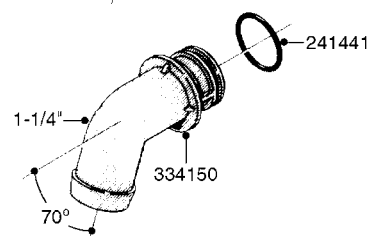

**L0010**

parts-n°	order qty	description
240085	1	O-RING D13,1/8,3X02,4 NITRIL
241441	1	O-RING D29.3X3
242594	1	O-RING D14 X 1.78 SCH.70-EPDM
320084	1	FITT.DK NUT 1/2" BSP
320095	1	FITT.DK NUT 1" BSP
320117	1	FITT.DK CONN.1/2"BSP F. 1" CAP
320187	1	FITT.DK CAP 3/8" BSP BLACK
320283	1	FITT.DK NUT 3/4"BSP
320821	1	FITT.DK NUT 1-1/2" BSP
321495	1	FITT.DK REDUC 1/4'BSP F.3/4'NT
321576	1	FITT.DK CONN 1/2"BSP F.3/4"NUT
330013	1	O-RING D15/D10X2.5 F.3/8"NUT
330212	1	O-RING D19/D14X2.4 F.1/2"NUT
330326	1	O-RING D30/D24X2 F.1"NUT
330341	1	FITT.DK HB 1" F. 1" NUT
330595	1	O-RING D24.6/D20X2.1 -3/4"
330665	1	3/4' HOSE TAIL F/1' CAP
330676	1	FITT.DK HB 3/8" F. 1/2" NUT
330687	1	FITT.DK HB 1/2" F. 1/2" NUT
330691	1	FITT.DK HB 3/4'F.3/4' NUT
330783	1	FITT.DK HB 3/8" F.3/8" NUT
331262	1	FITT.DK HB 1-1/2" F. 1-1/2"NUT
331273	1	O-RING D44/D38X2 F.1-1/2"
331446	1	FITT.DK HB 1" F.1-1/2" NUT
331807	1	FITT.DK HB 5/16" F.3/8" NUT
332286	1	FITT.DK HB 1/2" F. 3/4" NUT
332905	1	FITT.DK HB 1/2" F. 3/4" CAP
332927	1	PLUG F. NOZZLE TUBE 3/4'
333292	1	FITT.DK HB 1"O'RING F.1-1/2"
333664	1	FITT.DK HB 5/16' F. 1/2' NUT
334044	1	FITT.DK HB 3/4' F. 3/4' CAP
334059	1	FITT.DK EL 1" 110 DEG.F.1-1/2"
334123	1	FITT.DK HB 1-1/4"O-RNG F.1-1/2"
334150	1	FITT.DK HB 1-1/4" 110 F.1-1/2"
390542	1	PLUG WASHER FOR 3/4'CAP NUT
716236	1	FITT.DK HB 1/2" ASSY. F. 3/4"
716413	1	FITT.DK PLUG ASSY. F.NOZ TUBE
717426	1	FITT.DK REDUC 1/4"BSP F.3/4"N
720856	1	FITT.DK 1/2'BSP ASSY.F.3/4'NUT
724621	1	FITT.DK HB 3/4"ASSY F.3/4" NUT