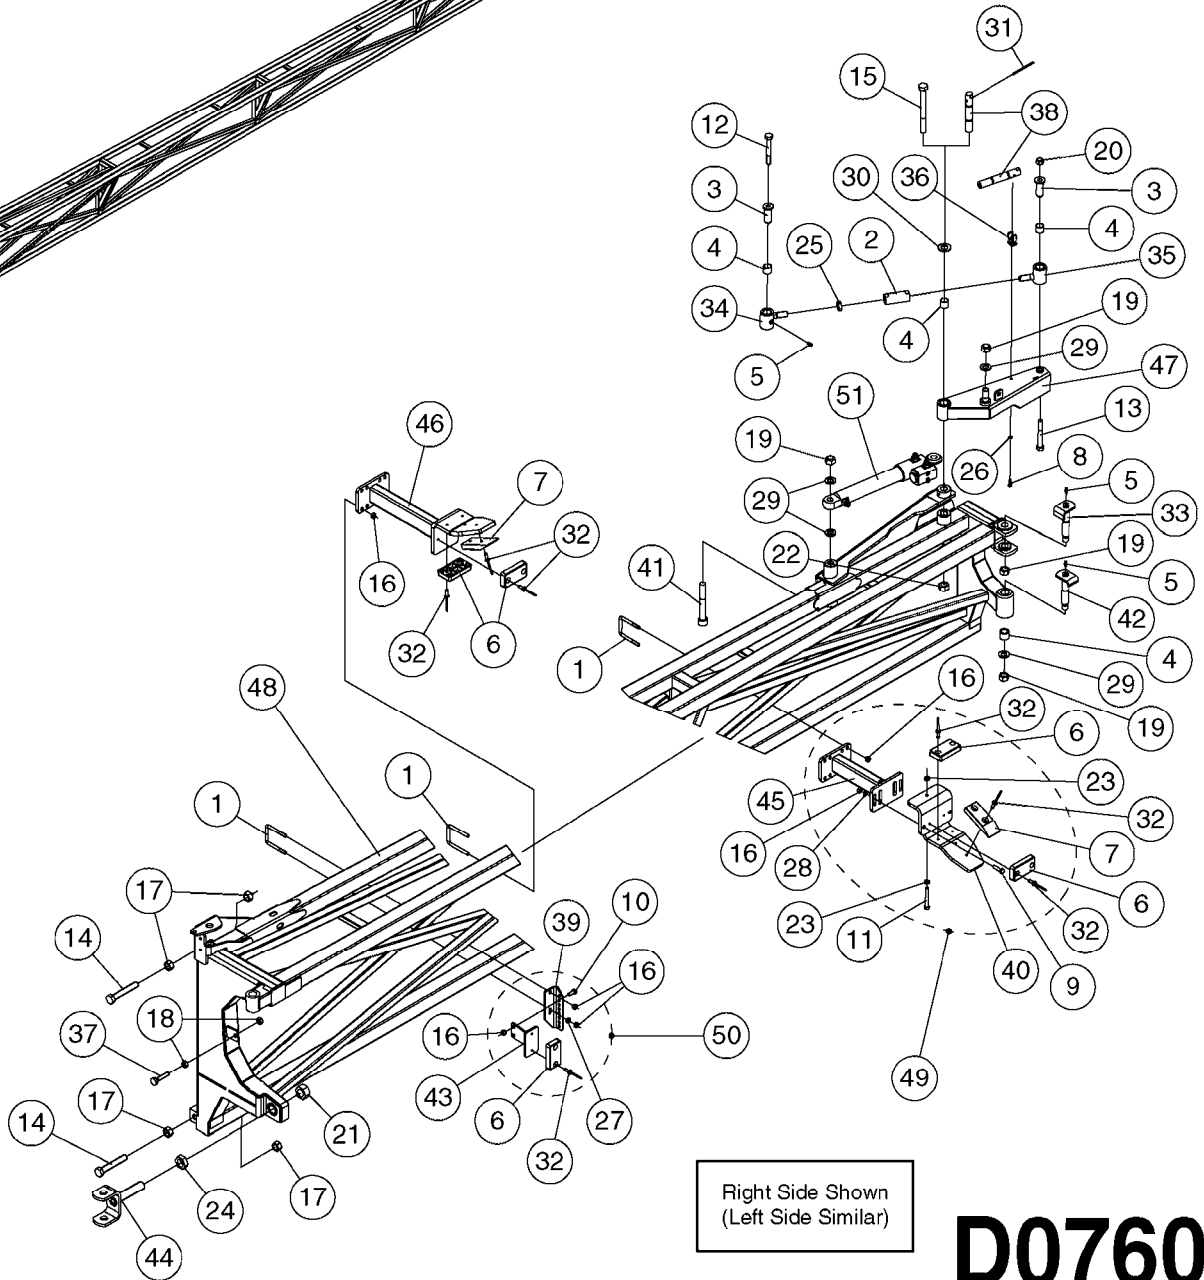

BOOM-FORCE OUTER WING 110-132'
D0760-HIN, 01:01:16

Page

1

Date

16.03.2016 14:01

Pos.	parts-n°	order qty	description
1	147516	1	U-BOLT M8-50x50
2	147649	1	TURNBUCKLE D30.0 L=64/M16X1.5
3	147763	1	BUSHING D20.0/12.0 L=55
4	210859	1	BUSHING DU D23/20 L=20
5	283699	1	GREASE NIPPLE M6X1
6	334603	1	RUBBER STOP 86X48X15
7	390826	1	SLIDE PAD F.TRANSPORT BKT.CM/D
8	410185	1	BOLT HEX 8.8 DEL M6X16 A2
9	420567	1	BOLT HEX 8.8 DEL M8X30 FT
10	420582	1	BOLT HEX 8.8 DEL M8X20 FT A2
11	421254	1	BOLT HEX 8.8 SS M8X50
12	430485	1	BOLT HEX 8.8 DEL M12X90
13	430787	1	BOLT HEX 8.8 DEL M12X90 FT
14	430861	1	BOLT HEX 8.8 DEL M16X100 FT
15	430940	1	BOLT M20X210 8.8 DEL.
16	460143	1	NUT HEX M8 LOCK A2 DIN985
17	460327	1	NUT HEX M16X2
18	460342	1	NUT HEX M10 DEL DIN934
19	460585	1	NUT HEX M16X2 LOCK
20	460703	1	NUT HEX M12X1.75 LOCK DIN985
21	460747	1	NUT HEX M24 LOCK
22	460806	1	NUT HEX M20X2.5 LOCK
23	460817	1	NUT HEX M8 STAINLESS DIN 934
24	461244	1	NUT HEX M24X3 JAMB.
25	461302	1	NUT HEX M16X1.5 JAMB.
26	470061	1	WASHER D11/D7X0.5 LOCK
27	470072	1	WASHER D15/D8X.5 LOCK
28	471126	1	WASHER, M8, Ø16/ 8.4X 1.6, SS
29	471128	1	WASHER, M16, Ø30/17.0X 3.0, SS
30	471129	1	WASHER, M20, Ø37/21.0X 3.0, SS
31	480780	1	PIN M5.0X70 SPLIT
32	480808	1	RIVET Ø4.8x25.5/Ø9.5
33	615796	1	PIN D20 X M16 L=119MM
34	61006600	1	EYEBOLT STD.TRD. / RH WING M16 EYEBOLT WITH STD. THREADS FOR RIGHT WING
34	616081	1	EYEBOLT STD.TRD. / LH WING M16 EYEBOLT WITH STD. THREADS FOR LEFT WING
35	61006700	1	EYEBOLT LH TRD. / RH WING M16 EYEBOLT WITH L.H. THREADS FOR RIGHT WING
35	616083	1	EYEBOLT LH TRD. / LH WING M16 EYEBOLT WITH L.H. THREADS FOR LEFT WING
36	725618	1	CLIP WHITE PLASTIC SNAP TYPE
37	14011800	1	BOLT HEX DEL M10X60 SPECIAL
38	14012300	1	SHEAR PIN D19.8 L=132/D5
39	16063803	1	BOOM STOP ADJ. MT. BKT.FTZ
40	16099000	1	BOOM STOP ADJ. PLATE FTZ
41	45003000	1	BOLT HEX M16X120 DIN912/DELTA
42	61006800	1	PIN D20 X M16 L=127MM
43	61007003	1	BOOM STOP HPZ/FTZ L=95/75
44	61008700	1	LINK EYE FORCE
45	61015400	1	BOOM STOP ADJ. MT BKT FTZ
46	61015900	1	BOOMSTOP/SUP HPZ/FTZ L=288
47	63002200	1	FOLD ARM FTZ 2.RH FOLD ARM FOR RIGHT WING
47	63002300	1	FOLD ARM FTZ 2.LH FOLD ARM FOR LEFT WING
48	70081803	1	WING INTER. FORCE 120/132' RH
48	70081903	1	WING INTER. FORCE 120/132' LH
48	70082003	1	WING INTER. FORCE 100'T RH
48	70082103	1	WING INTER. FORCE 100'T LH
49	72252600	1	BOOM STOP ADJSTBL. FORCE L=241