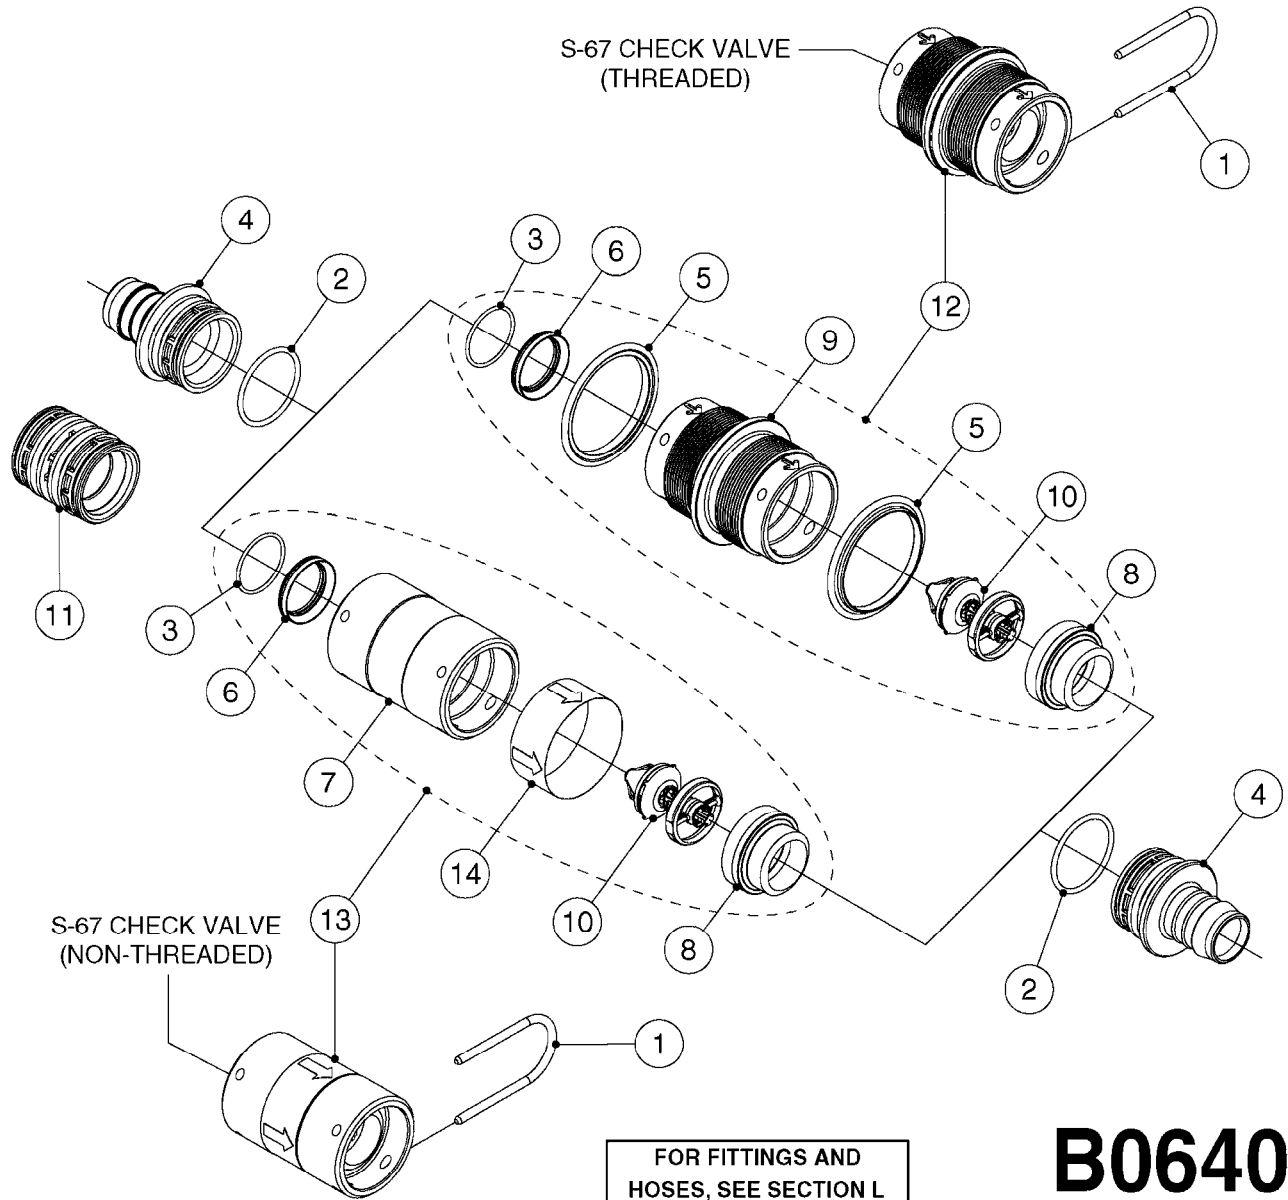

FOR FITTINGS AND  
HOSES, SEE SECTION L

**B0630**

CHECK VALVES - S67  
B0630-HIN, 01:01:16

Page 1

Date 16.03.2016 14:01

Pos.	parts-n°	order qty	description
1	145996	1	FITT.DK S-67 FORK
2	242353	1	O-RING D44.2X3.0 VITON F.S-67
3	242504	1	O-RING D35x2 NITRIL
4	322104	1	FITT.DK S-67 BULKHEAD
5	334231	1	FITT.DK S-67 STR.1'
5	334232	1	FITT.DK S-67 STR.1-1/4'
6	14103100	1	SEAT F.CHECK VALVE D40.8 2010
7	72001803	1	CHCK VLV,S67, 2 X 1" HB COMPLETE IN-LINE CHECK VALVE FOR 1" HOSE
7	72206600	1	CHCK VLV,S67, 2 X 1.25" HB COMPLETE IN-LINE CHECK VALVE FOR 1-1/4" HOSE
8	72089900	1	CHECK VALVE S67 SUBASMBLY.2001
9	97800500	1	DECAL 230X28 BLACK ARROW