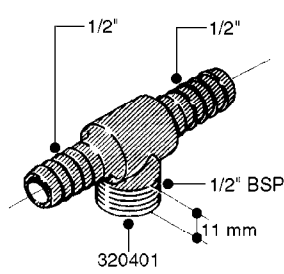

**L0030**

FITTINGS - HEXAGON NIPPLES  
L0030-HIN, 01:01:16

Page 1  
Date 16.03.2016 14:01

parts-n°	order qty	description
10015303	1	FITT.PO.HN 1.00X1.00 M1000
10425003	1	FITT.PO.HN 1.25X1.00 MCPHEE
320132	1	FITT.DK HN 1" BSP
320176	1	FITT.DK HN 3/8"X1/2" BSP
320445	1	FITT.DK HN 1/4"X3/8" BSP
320655	1	FITT.DK HN 1/2"-1/2" BSP
320692	1	FITT.DK HN 3/8'BSPX1/4'NPT
320703	1	FITT.DK HN 3/8BSP X1/2 &1/4NPT
320725	1	FITT.DK NIPPLE 3/8"-3/8" BSP
320902	1	FITT.DK HN 3/8'X 1/4' BSP
390232	1	FITT.DK HN 1-1/2' X 1-1/4' BSP
390276	1	FITT.DK HN 1'BSP

**L0040**

FITTINGS - NIPPLES & ELBOWS  
L0040-HIN, 01:01:16

Page 1

Date 16.03.2016 14:02

parts-n°	order qty	description
10530803	1	FITT.PO.SE 2.00X2.00 45 DEG.
320191	1	FITT.DK ELB 3/8' BSP 45 DEGREE
320482	1	FITT.DK ELB. 1/2" BSP 60 DEG.
320596	1	FITT.DK ELB 3/8'-1/2'BSP 45DEG
320607	1	FITT.DK HN 3/8M X 3/8F BSP LNG
320633	1	FITT.DK HN 3/8"M X 3/8"F BSP
321451	1	FITT.DK ELB.1-1/2 X1-1/4 80DEG
321532	1	FITT.DK REDUC 3/4' X 1/2' BSP
390233	1	FITT.DK REDUC 1-1/2" X 1" BSP