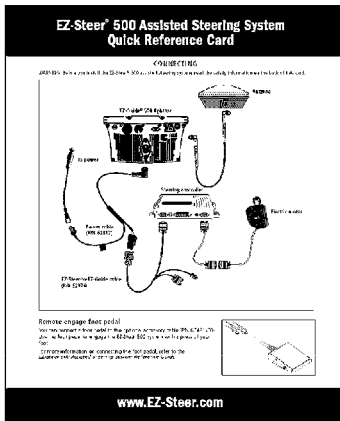

**EZ-STEER 500  
PAGE M0070**

COMPLETE ASSEMBLY 13

COMPLETE ASSEMBLIES  
WHOLEGOODS ITEMS

**M0060**

EZ-GUIDE 500 LIGHTBAR  
M0060-HIN, 01:01:16

Page 1

Date 16.03.2016 14:02

Pos.	parts-n°	order qty	description
1	26007603	1	CABLE, ANTENNA, EZGUIDEPLUS
2	26012203	1	EZ-STEER/GUIDE 500 ADAPT.CABLE
3	26015303	1	REMOTE KEYPAD EZGUIDE 500/250
3	28048403	1	DECAL - REMOTE OVERLAY 500/250
4	26015403	1	EZ-GUIDE 500 CABLE POWER/CAN90
5	26015503	1	EZ-GUIDE 500 Z PLUS ANTENNA
5	26015603	1	ANTENNA AG15 L1,EZ GDE 500/250
6	26015703	1	EZ-GUIDE 500 DGPS DISPLAY
6	26015803	1	EZ-GUIDE 500 OMNISTAR DISPLAY
7	26016103	1	EZ-GUIDE 500 CABLE UNTERM.FUSE
8	26016203	1	EZ-GUIDE 500 POWER CONN.CABLE
9	28048203	1	EZ-GUIDE 500 MOUNT F.AG15 ANT.
10	28048303	1	EZ-GUIDE 250/500 RAM MNT.1.5"
11	29003803	1	EZ-GUIDE 500 CD,GET.STARTED V1
12	67215403	1	EZ-GUIDE 500 QUICK REF.CARD V1
13	84208303	1	EZ GUIDE 500 LIGHTBAR (DGPS)
13	84208403	1	EZ GUIDE 500 LIGHTBAR (XP/HP)
13	84208503	1	EZ GUIDE 500 LIGHTBAR (RTK)