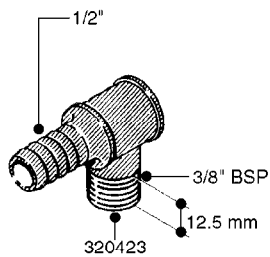

**L0030**

FITTINGS - HEXAGON NIPPLES  
L0030-HIN, 01:01:16

Page 1  
Date 16.03.2016 14:01

parts-n°	order qty	description
10015303	1	FITT.PO.HN 1.00X1.00 M1000
10425003	1	FITT.PO.HN 1.25X1.00 MCPHEE
320132	1	FITT.DK HN 1" BSP
320176	1	FITT.DK HN 3/8"X1/2" BSP
320445	1	FITT.DK HN 1/4"X3/8" BSP
320655	1	FITT.DK HN 1/2"-1/2" BSP
320692	1	FITT.DK HN 3/8'BSPX1/4'NPT
320703	1	FITT.DK HN 3/8BSP X1/2 &1/4NPT
320725	1	FITT.DK NIPPLE 3/8"-3/8" BSP
320902	1	FITT.DK HN 3/8'X 1/4' BSP
390232	1	FITT.DK HN 1-1/2' X 1-1/4' BSP
390276	1	FITT.DK HN 1'BSP

**L0040**

FITTINGS - NIPPLES & ELBOWS  
L0040-HIN, 01:01:16

Page 1

Date 16.03.2016 14:02

parts-n°	order qty	description
10530803	1	FITT.PO.SE 2.00X2.00 45 DEG.
320191	1	FITT.DK ELB 3/8' BSP 45 DEGREE
320482	1	FITT.DK ELB. 1/2" BSP 60 DEG.
320596	1	FITT.DK ELB 3/8'-1/2'BSP 45DEG
320607	1	FITT.DK HN 3/8M X 3/8F BSP LNG
320633	1	FITT.DK HN 3/8"M X 3/8"F BSP
321451	1	FITT.DK ELB.1-1/2 X1-1/4 80DEG
321532	1	FITT.DK REDUC 3/4' X 1/2' BSP
390233	1	FITT.DK REDUC 1-1/2" X 1" BSP