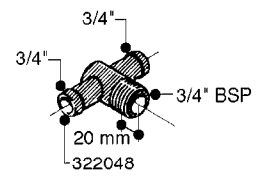

**L0040**

FITTINGS - NIPPLES & ELBOWS  
L0040-HIN, 01:01:16

Page 1

Date 16.03.2016 14:02

parts-n°	order qty	description
10530803	1	FITT.PO.SE 2.00X2.00 45 DEG.
320191	1	FITT.DK ELB 3/8' BSP 45 DEGREE
320482	1	FITT.DK ELB. 1/2" BSP 60 DEG.
320596	1	FITT.DK ELB 3/8'-1/2'BSP 45DEG
320607	1	FITT.DK HN 3/8M X 3/8F BSP LNG
320633	1	FITT.DK HN 3/8"M X 3/8"F BSP
321451	1	FITT.DK ELB.1-1/2 X1-1/4 80DEG
321532	1	FITT.DK REDUC 3/4' X 1/2' BSP
390233	1	FITT.DK REDUC 1-1/2" X 1" BSP