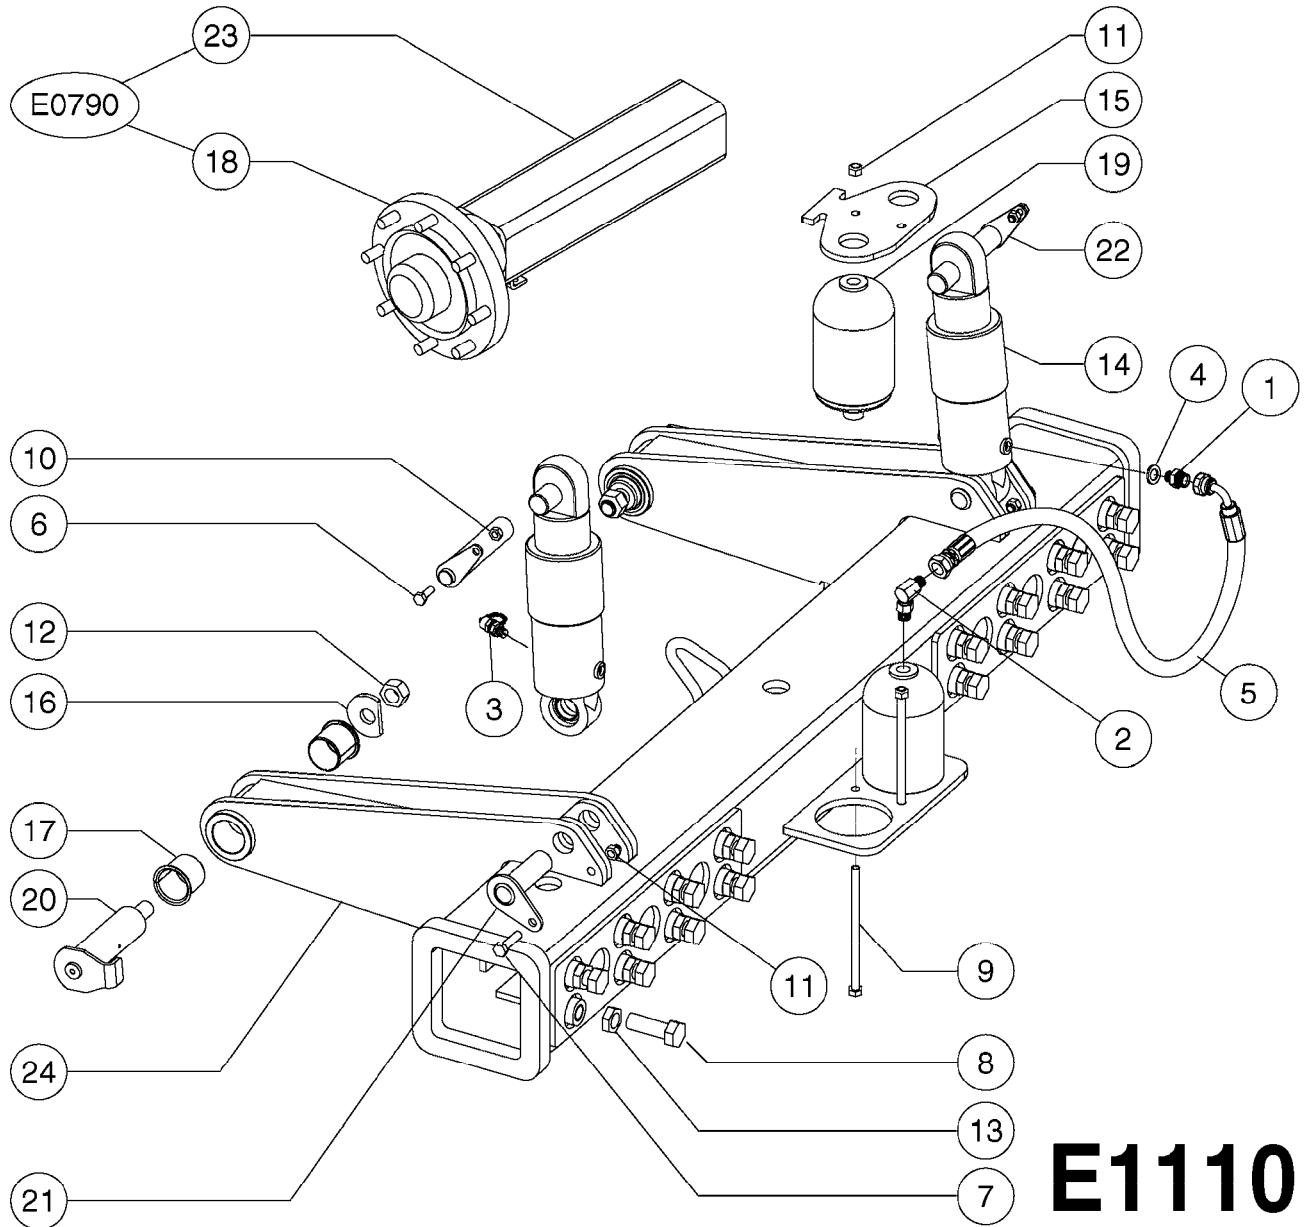

**E1100**

PARALIFT - NCM 9000  
E1100-HIN, 01:01:16

Page 1

Date 16.03.2016 14:01

Pos.	parts-n°	order qty	description
1	140225	1	BOLT SPECIAL F.PARALIFT M12x50
2	145674	1	DISTANCE RING 0 40/25 X 42.5
3	210835	1	BUSHING D28/25 L=25
4	220706	1	SPRING SCF 12 BAR
5	283699	1	GREASE NIPPLE M6X1
6	283772	1	GREASE NIPPLE H3 M6 X 4 90°
7	421002	1	BOLT HEX 8.8 DEL M10X30 FT DIN933
8	430404	1	BOLT HEX 8.8 DEL M12X50
9	430802	1	BOLT HEX 8.8 DEL M12X75
10	430908	1	BOLT HEX 8.8 DEL M12X200
11	451070	1	CARRIAGE BOLT M12X30
12	460386	1	NUT HEX M12X1.75
13	460423	1	NUT HEX M10X1.5 LOCK
14	460703	1	NUT HEX M12X1.75 LOCK DIN985
15	471127	1	WASHER, M12, Ø24/13.0X 2.5, SS
16	729242	1	TURNBUCKLE ASSY.M16 310-435
17	16145100	1	SWIVEL FOR HOSE SUPPORT
18	16166200	1	HOOK F.TRANSF STOP W.HOLING
19	21001004	1	BEARING TEFLON D33/30 L25
20	61022004	1	TIE DOWN NCM 9000 MAIN TANK
21	61022904	1	PIN PARA LIFT 9000 25Ø L=160
22	61023004	1	PIN PARA LIFT 9000 30Ø L=160
23	63040804	1	PARALIFT BOTTOM NCM 9000
24	63040904	1	PARALIFT TOP NCM 9000
25	63041104	1	PARALIFT LOCK ARM NCM 9000
26	72531000	1	CYL. D25/12-50/78124200 W/FITT