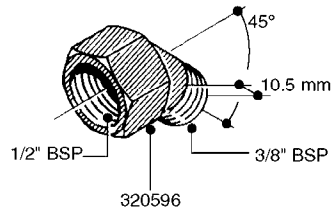

**L0030**

FITTINGS - HEXAGON NIPPLES  
L0030-HIN, 01:01:16

Page 1  
Date 16.03.2016 14:01

parts-n°	order qty	description
10015303	1	FITT.PO.HN 1.00X1.00 M1000
10425003	1	FITT.PO.HN 1.25X1.00 MCPHEE
320132	1	FITT.DK HN 1" BSP
320176	1	FITT.DK HN 3/8"X1/2" BSP
320445	1	FITT.DK HN 1/4"X3/8" BSP
320655	1	FITT.DK HN 1/2"-1/2" BSP
320692	1	FITT.DK HN 3/8'BSPX1/4'NPT
320703	1	FITT.DK HN 3/8BSP X1/2 &1/4NPT
320725	1	FITT.DK NIPPLE 3/8"-3/8" BSP
320902	1	FITT.DK HN 3/8'X 1/4' BSP
390232	1	FITT.DK HN 1-1/2' X 1-1/4' BSP
390276	1	FITT.DK HN 1'BSP