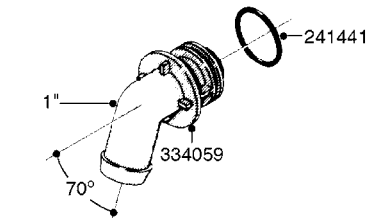

**L0010**

parts-n°	order qty	description
240085	1	O-RING D13,1/8,3X02,4 NITRIL
241441	1	O-RING D29.3X3
242594	1	O-RING D14 X 1.78 SCH.70-EPDM
320084	1	FITT.DK NUT 1/2" BSP
320095	1	FITT.DK NUT 1" BSP
320117	1	FITT.DK CONN.1/2"BSP F. 1" CAP
320187	1	FITT.DK CAP 3/8" BSP BLACK
320283	1	FITT.DK NUT 3/4"BSP
320821	1	FITT.DK NUT 1-1/2" BSP
321495	1	FITT.DK REDUC 1/4'BSP F.3/4'NT
321576	1	FITT.DK CONN 1/2"BSP F.3/4"NUT
330013	1	O-RING D15/D10X2.5 F.3/8"NUT
330212	1	O-RING D19/D14X2.4 F.1/2"NUT
330326	1	O-RING D30/D24X2 F.1"NUT
330341	1	FITT.DK HB 1" F. 1" NUT
330595	1	O-RING D24.6/D20X2.1 -3/4"
330665	1	3/4' HOSE TAIL F/1' CAP
330676	1	FITT.DK HB 3/8" F. 1/2" NUT
330687	1	FITT.DK HB 1/2" F. 1/2" NUT
330691	1	FITT.DK HB 3/4'F.3/4' NUT
330783	1	FITT.DK HB 3/8" F.3/8" NUT
331262	1	FITT.DK HB 1-1/2" F. 1-1/2"NUT
331273	1	O-RING D44/D38X2 F.1-1/2"
331446	1	FITT.DK HB 1" F.1-1/2" NUT
331807	1	FITT.DK HB 5/16" F.3/8" NUT
332286	1	FITT.DK HB 1/2" F. 3/4" NUT
332905	1	FITT.DK HB 1/2" F. 3/4" CAP
332927	1	PLUG F. NOZZLE TUBE 3/4'
333292	1	FITT.DK HB 1"O'RING F.1-1/2"
333664	1	FITT.DK HB 5/16' F. 1/2' NUT
334044	1	FITT.DK HB 3/4' F. 3/4' CAP
334059	1	FITT.DK EL 1" 110 DEG.F.1-1/2"
334123	1	FITT.DK HB 1-1/4"O-RNG F.1-1/2"
334150	1	FITT.DK HB 1-1/4" 110 F.1-1/2"
390542	1	PLUG WASHER FOR 3/4'CAP NUT
716236	1	FITT.DK HB 1/2" ASSY. F. 3/4"
716413	1	FITT.DK PLUG ASSY. F.NOZ TUBE
717426	1	FITT.DK REDUC 1/4"BSP F.3/4"N
720856	1	FITT.DK 1/2'BSP ASSY.F.3/4'NUT
724621	1	FITT.DK HB 3/4"ASSY F.3/4" NUT