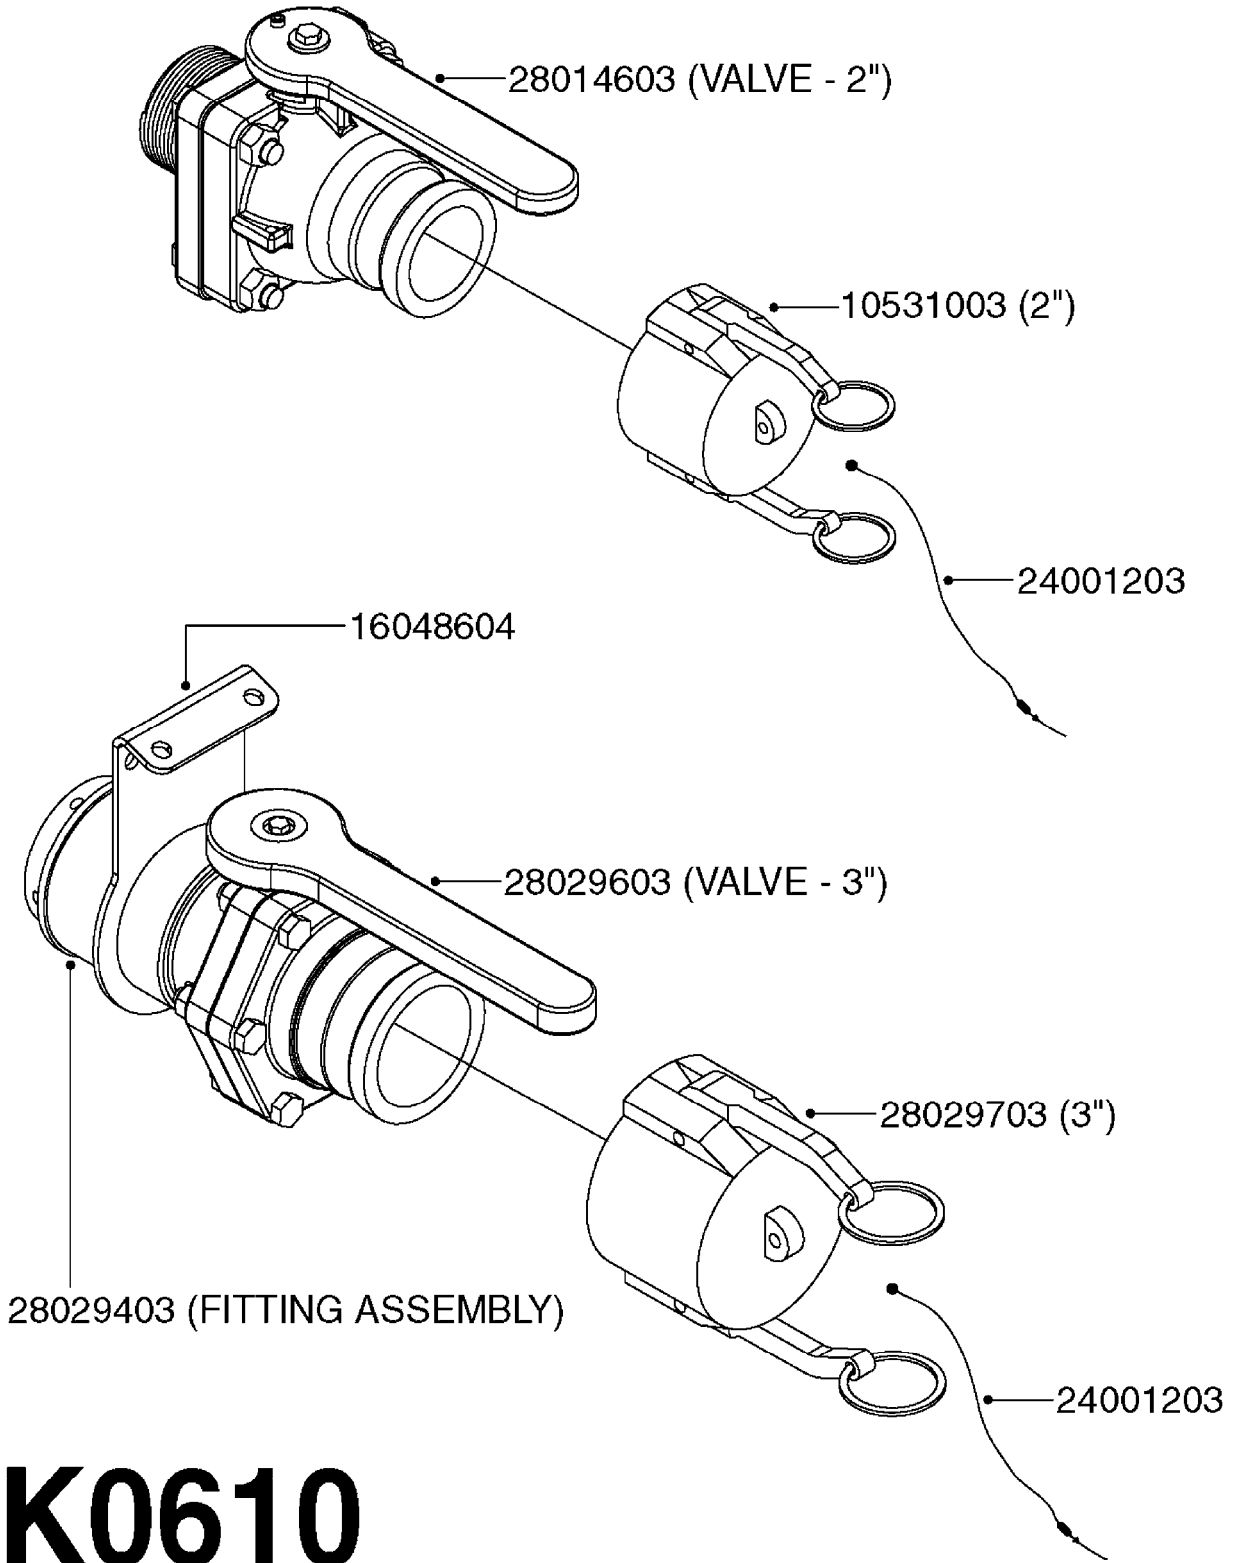

K0610

QUICKFILL-VALVES-BANJO 2" & 3"
K0610-HIN, 01:01:16

Page 1

Date 16.03.2016 14:01

parts-n°	order qty	description
10531003	1	CAP F.MALE QUICK COUPLER 2"
16048604	1	QUICK FILL BKT. NAV. 575-1100
24001203	1	RBR LANYARD 11" F.QCK FILL CAP
28014603	1	VALVE STUBBY 2" BANJO
28029403	1	3"NPT MALE X S93 FEMALE
28029603	1	VALVE STUBBY 3" BANJO
28029703	1	CAP F.MALE QUICK COUPLER 3"