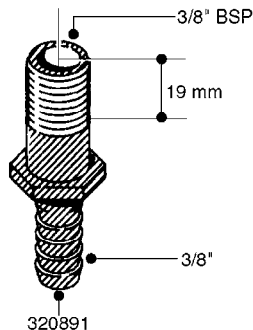

**L0030**

FITTINGS - HEXAGON NIPPLES  
L0030-HIN, 01:01:16

Page 1  
Date 16.03.2016 14:01

parts-n°	order qty	description
10015303	1	FITT.PO.HN 1.00X1.00 M1000
10425003	1	FITT.PO.HN 1.25X1.00 MCPHEE
320132	1	FITT.DK HN 1" BSP
320176	1	FITT.DK HN 3/8"X1/2" BSP
320445	1	FITT.DK HN 1/4"X3/8" BSP
320655	1	FITT.DK HN 1/2"-1/2" BSP
320692	1	FITT.DK HN 3/8'BSPX1/4'NPT
320703	1	FITT.DK HN 3/8BSP X1/2 &1/4NPT
320725	1	FITT.DK NIPPLE 3/8"-3/8" BSP
320902	1	FITT.DK HN 3/8'X 1/4' BSP
390232	1	FITT.DK HN 1-1/2' X 1-1/4' BSP
390276	1	FITT.DK HN 1'BSP

**L0040**

FITTINGS - NIPPLES & ELBOWS  
L0040-HIN, 01:01:16

Page 1

Date 16.03.2016 14:02

parts-n°	order qty	description
10530803	1	FITT.PO.SE 2.00X2.00 45 DEG.
320191	1	FITT.DK ELB 3/8' BSP 45 DEGREE
320482	1	FITT.DK ELB. 1/2" BSP 60 DEG.
320596	1	FITT.DK ELB 3/8'-1/2'BSP 45DEG
320607	1	FITT.DK HN 3/8M X 3/8F BSP LNG
320633	1	FITT.DK HN 3/8"M X 3/8"F BSP
321451	1	FITT.DK ELB.1-1/2 X1-1/4 80DEG
321532	1	FITT.DK REDUC 3/4' X 1/2' BSP
390233	1	FITT.DK REDUC 1-1/2" X 1" BSP