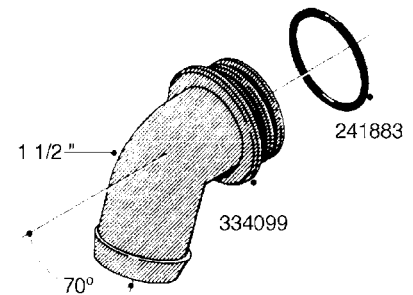

**L0080**

FITTINGS - S-53  
L0080-HIN, 01:01:16

Page 1

Date 16.03.2016 14:02

parts-n°	order qty	description
145995	1	FITT.DK S-53 FORK
242353	1	O-RING D44.2X3.0 VITON F.S-67
242354	1	O-RING D32.2X3.0 VITON F.S-53
322103	1	FITT.DK S-53 BULKHEAD
322107	1	FITT.DK S-53 BULKHEAD NUT
322110	1	FITT.DK S-53 ELB. 1/2" BSP
322352	1	FITT.DK S-53 TEE
334227	1	FITT.DK S-53 STR.1/2'
334229	1	FITT.DK S-53 STR.3/4"
334230	1	FITT.DK S-53 STR.1"
334239	1	FITT.DK S-53 ELB.1/2"
334241	1	FITT.DK S-53 ELB.3/4"
334242	1	FITT.DK S-53 ELB.1"
334249	1	FITT.DK S-53 PLUG
334260	1	GASKET F. S-53 BULKHEAD
334564	1	FITT.DK S-67 TO S-53 ADAPTER
391100	1	FITT.DK S-53THREAD INS.1/2"BSP
726463	1	FITT.DK S53 BULKHEAD W/GASKET
726552	1	FIT.DK S-53X90 1/2" BSP,O-RING
726556	1	FITT.DK S-53 HB 1/2" W/O-RING
726558	1	FITT.DK S53 STR. 3/4" W.ORING
726559	1	FITT DK. S-53 HB 1" W/O-RING
726568	1	FITT.DK.S-53 HB 1/2"90 W/ORING
726570	1	FITT.DK S-53 ELB.3/4" W.ORING
726571	1	FITT.DK S-53 ELB.1", W ORING
726578	1	FITT.DK S53 PLUG WITH O-RING
728561	1	FITT.DK. S67M - S53F REDUCER