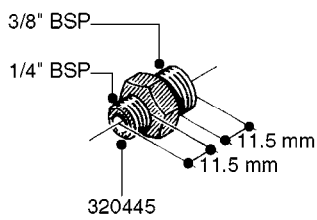

**L0030**

FITTINGS - HEXAGON NIPPLES  
L0030-HIN, 01:01:16

Page 1  
Date 16.03.2016 14:01

parts-n°	order qty	description
10015303	1	FITT.PO.HN 1.00X1.00 M1000
10425003	1	FITT.PO.HN 1.25X1.00 MCPHEE
320132	1	FITT.DK HN 1" BSP
320176	1	FITT.DK HN 3/8"X1/2" BSP
320445	1	FITT.DK HN 1/4"X3/8" BSP
320655	1	FITT.DK HN 1/2"-1/2" BSP
320692	1	FITT.DK HN 3/8'BSPX1/4'NPT
320703	1	FITT.DK HN 3/8BSP X1/2 &1/4NPT
320725	1	FITT.DK NIPPLE 3/8"-3/8" BSP
320902	1	FITT.DK HN 3/8'X 1/4' BSP
390232	1	FITT.DK HN 1-1/2' X 1-1/4' BSP
390276	1	FITT.DK HN 1'BSP