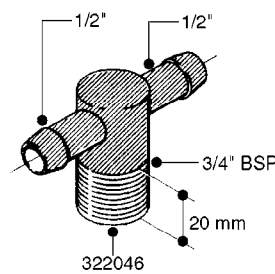

**L0030**

FITTINGS - HEXAGON NIPPLES  
L0030-HIN, 01:01:16

Page 1  
Date 16.03.2016 14:01

parts-n°	order qty	description
10015303	1	FITT.PO.HN 1.00X1.00 M1000
10425003	1	FITT.PO.HN 1.25X1.00 MCPHEE
320132	1	FITT.DK HN 1" BSP
320176	1	FITT.DK HN 3/8"X1/2" BSP
320445	1	FITT.DK HN 1/4"X3/8" BSP
320655	1	FITT.DK HN 1/2"-1/2" BSP
320692	1	FITT.DK HN 3/8'BSPX1/4'NPT
320703	1	FITT.DK HN 3/8BSP X1/2 &1/4NPT
320725	1	FITT.DK NIPPLE 3/8"-3/8" BSP
320902	1	FITT.DK HN 3/8'X 1/4' BSP
390232	1	FITT.DK HN 1-1/2' X 1-1/4' BSP
390276	1	FITT.DK HN 1'BSP

**L0040**

FITTINGS - NIPPLES & ELBOWS  
L0040-HIN, 01:01:16

Page 1

Date 16.03.2016 14:02

parts-n°	order qty	description
10530803	1	FITT.PO.SE 2.00X2.00 45 DEG.
320191	1	FITT.DK ELB 3/8' BSP 45 DEGREE
320482	1	FITT.DK ELB. 1/2" BSP 60 DEG.
320596	1	FITT.DK ELB 3/8'-1/2'BSP 45DEG
320607	1	FITT.DK HN 3/8M X 3/8F BSP LNG
320633	1	FITT.DK HN 3/8"M X 3/8"F BSP
321451	1	FITT.DK ELB.1-1/2 X1-1/4 80DEG
321532	1	FITT.DK REDUC 3/4' X 1/2' BSP
390233	1	FITT.DK REDUC 1-1/2" X 1" BSP