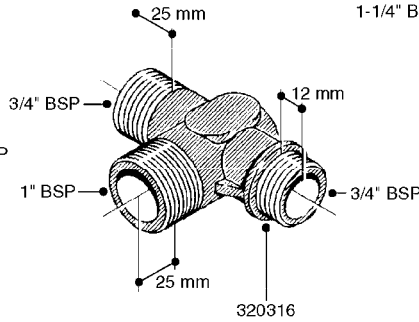

**L0010**

parts-n°	order qty	description
240085	1	O-RING D13,1/8,3X02,4 NITRIL
241441	1	O-RING D29.3X3
242594	1	O-RING D14 X 1.78 SCH.70-EPDM
320084	1	FITT.DK NUT 1/2" BSP
320095	1	FITT.DK NUT 1" BSP
320117	1	FITT.DK CONN.1/2"BSP F. 1" CAP
320187	1	FITT.DK CAP 3/8" BSP BLACK
320283	1	FITT.DK NUT 3/4"BSP
320821	1	FITT.DK NUT 1-1/2" BSP
321495	1	FITT.DK REDUC 1/4'BSP F.3/4'NT
321576	1	FITT.DK CONN 1/2"BSP F.3/4"NUT
330013	1	O-RING D15/D10X2.5 F.3/8"NUT
330212	1	O-RING D19/D14X2.4 F.1/2"NUT
330326	1	O-RING D30/D24X2 F.1"NUT
330341	1	FITT.DK HB 1" F. 1" NUT
330595	1	O-RING D24.6/D20X2.1 -3/4"
330665	1	3/4' HOSE TAIL F/1' CAP
330676	1	FITT.DK HB 3/8" F. 1/2" NUT
330687	1	FITT.DK HB 1/2" F. 1/2" NUT
330691	1	FITT.DK HB 3/4'F.3/4' NUT
330783	1	FITT.DK HB 3/8" F.3/8" NUT
331262	1	FITT.DK HB 1-1/2" F. 1-1/2"NUT
331273	1	O-RING D44/D38X2 F.1-1/2"
331446	1	FITT.DK HB 1" F.1-1/2" NUT
331807	1	FITT.DK HB 5/16" F.3/8" NUT
332286	1	FITT.DK HB 1/2" F. 3/4" NUT
332905	1	FITT.DK HB 1/2" F. 3/4" CAP
332927	1	PLUG F. NOZZLE TUBE 3/4'
333292	1	FITT.DK HB 1"O'RING F.1-1/2"
333664	1	FITT.DK HB 5/16' F. 1/2' NUT
334044	1	FITT.DK HB 3/4' F. 3/4' CAP
334059	1	FITT.DK EL 1" 110 DEG.F.1-1/2"
334123	1	FITT.DK HB 1-1/4"O-RNG F.1-1/2"
334150	1	FITT.DK HB 1-1/4" 110 F.1-1/2"
390542	1	PLUG WASHER FOR 3/4'CAP NUT
716236	1	FITT.DK HB 1/2" ASSY. F. 3/4"
716413	1	FITT.DK PLUG ASSY. F.NOZ TUBE
717426	1	FITT.DK REDUC 1/4"BSP F.3/4"N
720856	1	FITT.DK 1/2'BSP ASSY.F.3/4'NUT
724621	1	FITT.DK HB 3/4"ASSY F.3/4" NUT