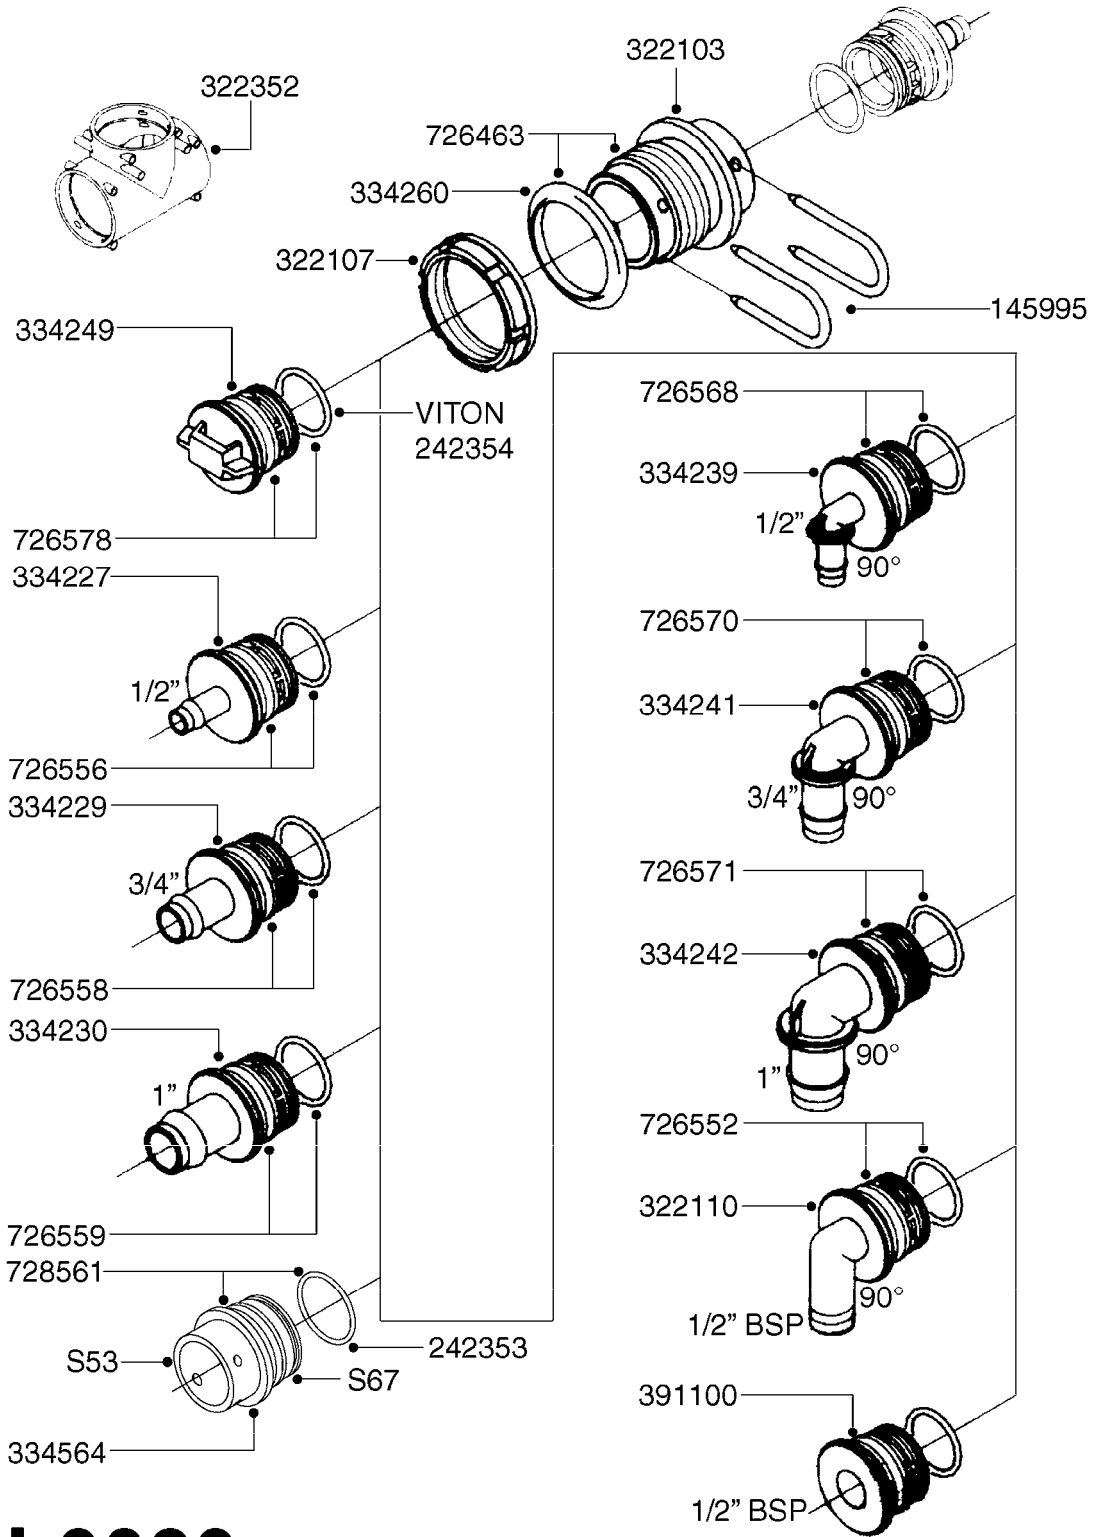

**L0070**

FITTINGS - S-40  
L0070-HIN, 01:01:16

Page 1

Date 16.03.2016 14:02

parts-n°	order qty	description
145994	1	FITT.DK S-40 FORK
242355	1	O-RING D19.2X3.0 VITON F.S-40
322102	1	FITT.DK S-40 BULKHEAD
322106	1	FITT.DK S-40 BULKHEAD NUT
322133	1	FITT.DK S-40 PLUG W 1/8 THREAD
334225	1	FITT.DK S-40 STR.3/8'
334237	1	FITT.DK S-40 ELB.3/8'
334238	1	FITT.DK S-40 ELB.1/2'
334248	1	FITT.DK S-40 PLUG
334259	1	GASKET F. S-40 BULKHEAD
726462	1	FITT. S40 BULHEAD W. GASKET
726567	1	FITT.DK S-40 ELB.1/2" W.ORING
726693	1	FITT.DK S-40 PLUG 1/8BSP ORING