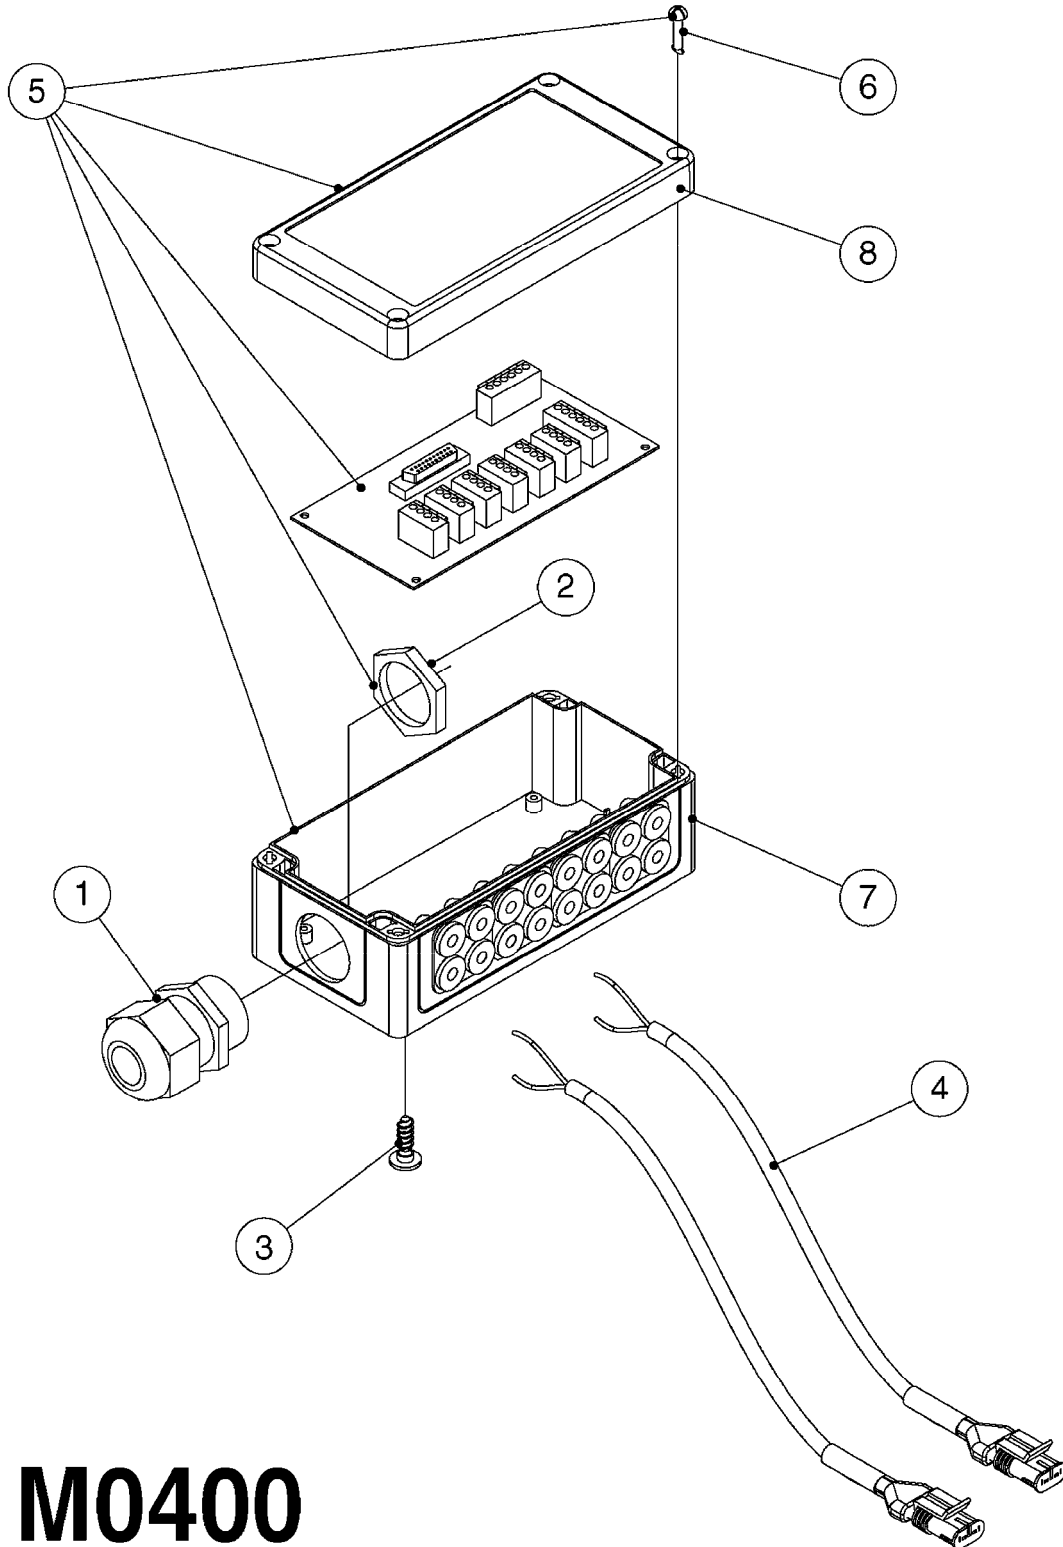

**M0400**

HYD. JUNCTION BOX 2012  
M0400-HIN, 01:01:16

Page 1

Date 16.03.2016 14:02

Pos.	parts-n°	order qty	description
1	262106	1	BULKHEAD F. CABLE 6.5-14 BLACK
2	262107	1	NUT F. BULKHEAD CABLE BLACK
3	440675	1	SCREW F. PLASTIC 5X16 SS
4	26006400	1	CABLE L = 0.75M, AMP, MALE, 2P
5	26018500	1	HYD. BOX BOOM PCB NO LEADS
6	28082100	1	SCREW F. BOX LID 1/4" L=20
7	33508700	1	BOX BOTTOM 160X80X40 BLACK 1-HOLE
8	33508800	1	LID 160X80X15 BLK W/SCREWS