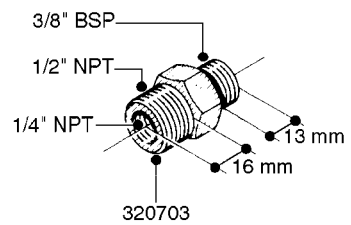

**L0030**

FITTINGS - HEXAGON NIPPLES  
L0030-HIN, 01:01:16

Page 1  
Date 16.03.2016 14:01

parts-n°	order qty	description
10015303	1	FITT.PO.HN 1.00X1.00 M1000
10425003	1	FITT.PO.HN 1.25X1.00 MCPHEE
320132	1	FITT.DK HN 1" BSP
320176	1	FITT.DK HN 3/8"X1/2" BSP
320445	1	FITT.DK HN 1/4"X3/8" BSP
320655	1	FITT.DK HN 1/2"-1/2" BSP
320692	1	FITT.DK HN 3/8'BSPX1/4'NPT
320703	1	FITT.DK HN 3/8BSP X1/2 &1/4NPT
320725	1	FITT.DK NIPPLE 3/8"-3/8" BSP
320902	1	FITT.DK HN 3/8'X 1/4' BSP
390232	1	FITT.DK HN 1-1/2' X 1-1/4' BSP
390276	1	FITT.DK HN 1'BSP