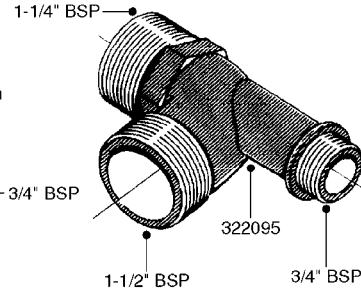

**L0010**

parts-n°	order qty	description
240085	1	O-RING D13,1/8,3X02,4 NITRIL
241441	1	O-RING D29.3X3
242594	1	O-RING D14 X 1.78 SCH.70-EPDM
320084	1	FITT.DK NUT 1/2" BSP
320095	1	FITT.DK NUT 1" BSP
320117	1	FITT.DK CONN.1/2"BSP F. 1" CAP
320187	1	FITT.DK CAP 3/8" BSP BLACK
320283	1	FITT.DK NUT 3/4"BSP
320821	1	FITT.DK NUT 1-1/2" BSP
321495	1	FITT.DK REDUC 1/4'BSP F.3/4'NT
321576	1	FITT.DK CONN 1/2"BSP F.3/4"NUT
330013	1	O-RING D15/D10X2.5 F.3/8"NUT
330212	1	O-RING D19/D14X2.4 F.1/2"NUT
330326	1	O-RING D30/D24X2 F.1"NUT
330341	1	FITT.DK HB 1" F. 1" NUT
330595	1	O-RING D24.6/D20X2.1 -3/4"
330665	1	3/4' HOSE TAIL F/1' CAP
330676	1	FITT.DK HB 3/8" F. 1/2" NUT
330687	1	FITT.DK HB 1/2" F. 1/2" NUT
330691	1	FITT.DK HB 3/4'F.3/4' NUT
330783	1	FITT.DK HB 3/8" F.3/8" NUT
331262	1	FITT.DK HB 1-1/2" F. 1-1/2"NUT
331273	1	O-RING D44/D38X2 F.1-1/2"
331446	1	FITT.DK HB 1" F.1-1/2" NUT
331807	1	FITT.DK HB 5/16" F.3/8" NUT
332286	1	FITT.DK HB 1/2" F. 3/4" NUT
332905	1	FITT.DK HB 1/2" F. 3/4" CAP
332927	1	PLUG F. NOZZLE TUBE 3/4'
333292	1	FITT.DK HB 1"O'RING F.1-1/2"
333664	1	FITT.DK HB 5/16' F. 1/2' NUT
334044	1	FITT.DK HB 3/4' F. 3/4' CAP
334059	1	FITT.DK EL 1" 110 DEG.F.1-1/2"
334123	1	FITT.DK HB 1-1/4"O-RNG F.1-1/2"
334150	1	FITT.DK HB 1-1/4" 110 F.1-1/2"
390542	1	PLUG WASHER FOR 3/4'CAP NUT
716236	1	FITT.DK HB 1/2" ASSY. F. 3/4"
716413	1	FITT.DK PLUG ASSY. F.NOZ TUBE
717426	1	FITT.DK REDUC 1/4"BSP F.3/4"N
720856	1	FITT.DK 1/2'BSP ASSY.F.3/4'NUT
724621	1	FITT.DK HB 3/4"ASSY F.3/4" NUT