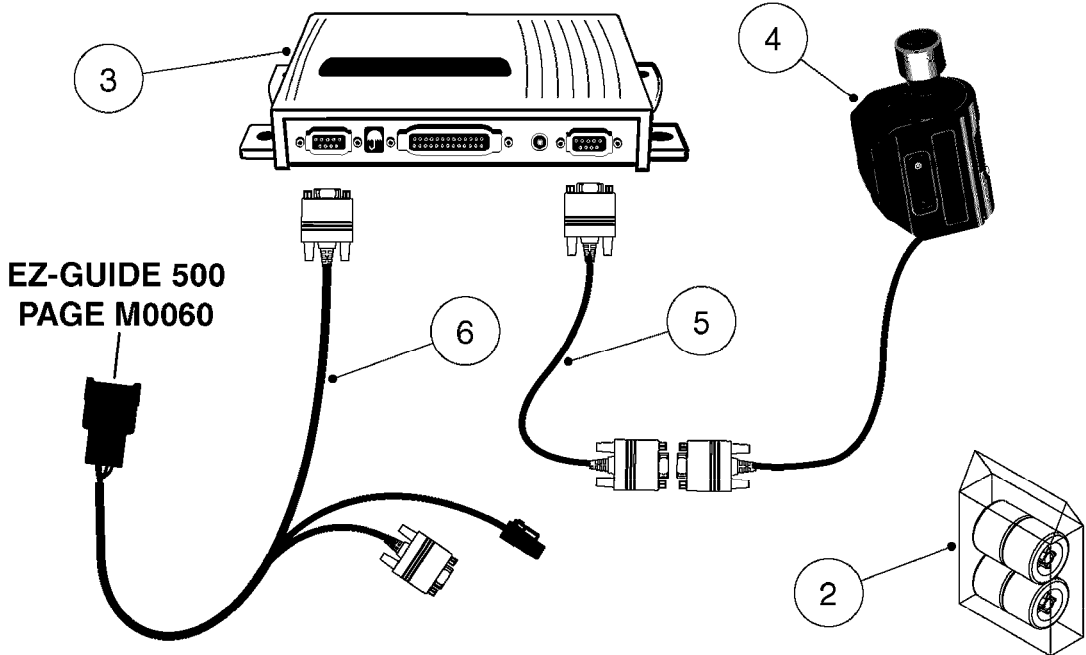

**EZ-STEER 500  
PAGE M0070**

COMPLETE ASSEMBLY 13

COMPLETE ASSEMBLIES  
WHOLEGOODS ITEMS

**M0060**

EZ-GUIDE 500 LIGHTBAR  
M0060-HIN, 01:01:16

Page 1

Date 16.03.2016 14:02

Pos.	parts-n°	order qty	description
1	26007603	1	CABLE, ANTENNA, EZGUIDEPLUS
2	26012203	1	EZ-STEER/GUIDE 500 ADAPT.CABLE
3	26015303	1	REMOTE KEYPAD EZGUIDE 500/250
3	28048403	1	DECAL - REMOTE OVERLAY 500/250
4	26015403	1	EZ-GUIDE 500 CABLE POWER/CAN90
5	26015503	1	EZ-GUIDE 500 Z PLUS ANTENNA
5	26015603	1	ANTENNA AG15 L1,EZ GDE 500/250
6	26015703	1	EZ-GUIDE 500 DGPS DISPLAY
6	26015803	1	EZ-GUIDE 500 OMNISTAR DISPLAY
7	26016103	1	EZ-GUIDE 500 CABLE UNTERM.FUSE
8	26016203	1	EZ-GUIDE 500 POWER CONN.CABLE
9	28048203	1	EZ-GUIDE 500 MOUNT F.AG15 ANT.
10	28048303	1	EZ-GUIDE 250/500 RAM MNT.1.5"
11	29003803	1	EZ-GUIDE 500 CD,GET.STARTED V1
12	67215403	1	EZ-GUIDE 500 QUICK REF.CARD V1
13	84208303	1	EZ GUIDE 500 LIGHTBAR (DGPS)
13	84208403	1	EZ GUIDE 500 LIGHTBAR (XP/HP)
13	84208503	1	EZ GUIDE 500 LIGHTBAR (RTK)