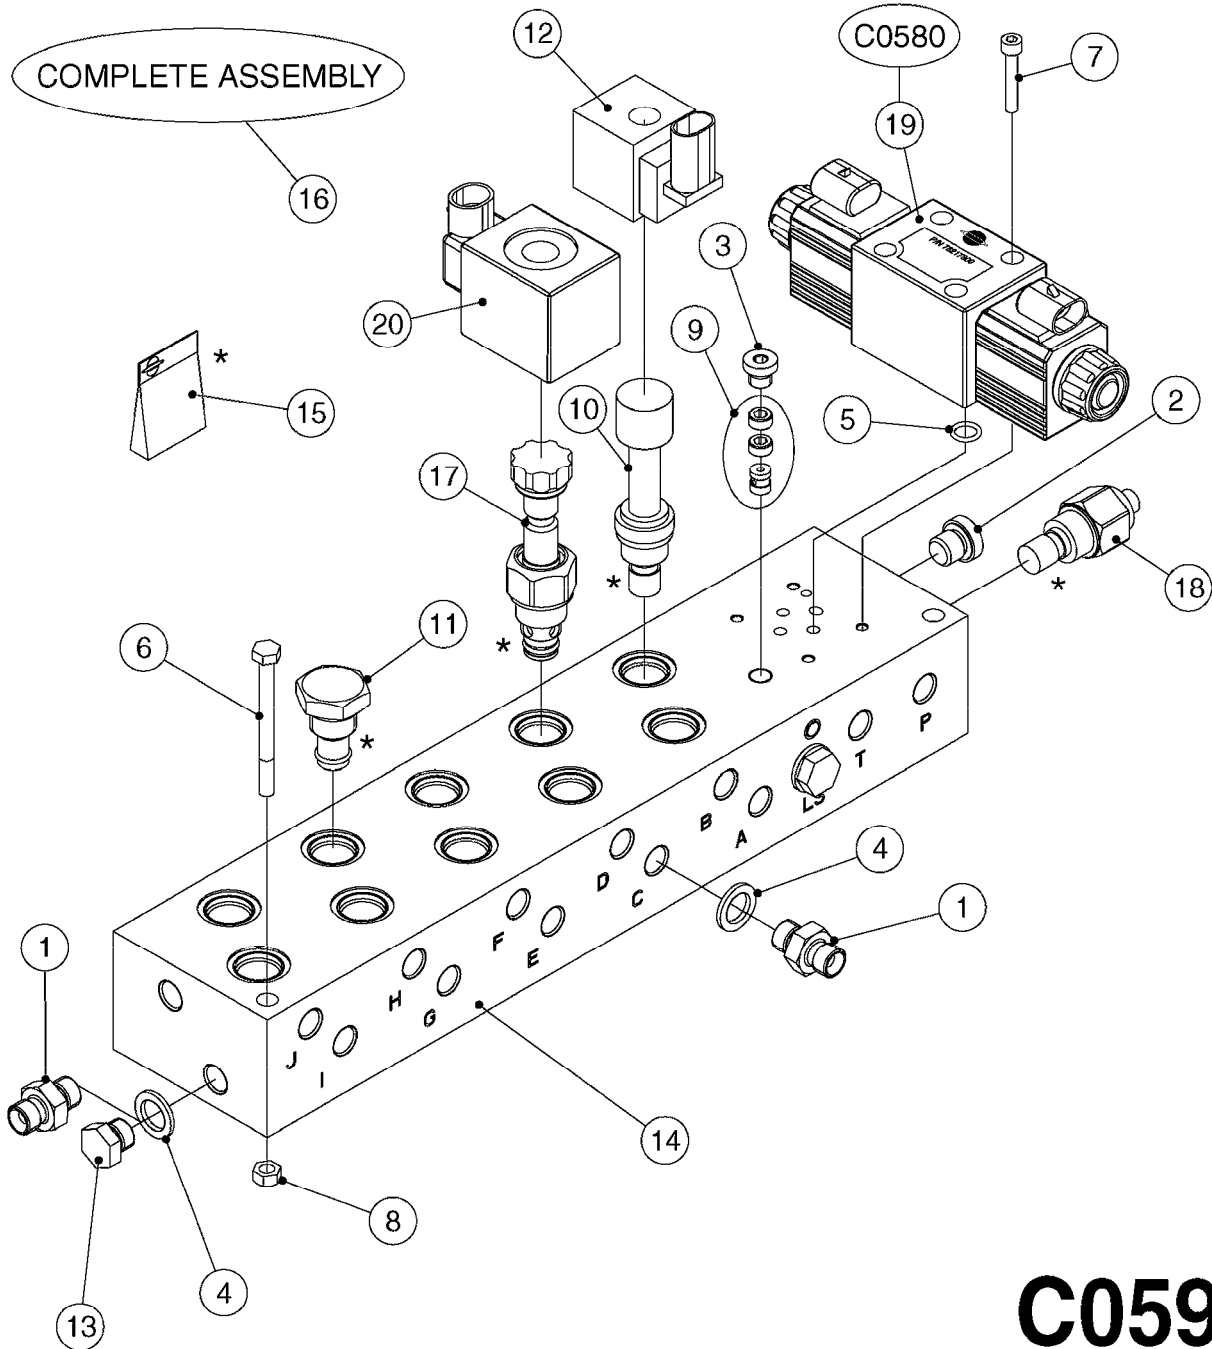

**C0580**

CETOP VALVES  
C0580-HIN, 01:01:16

Page 1

Date 16.03.2016 14:01

Pos.	parts-n°	order qty	description
1	242102	1	O-RING Ø9.25X1.78 NITRIL 90SH
2	450964	1	SCREW M5X30 F.CYLINDER
3	450965	1	SCREW ROUND M5X70
4	782115	1	HY SOLENOID VALVE DH HYD
5	782116	1	MAGNET VLV.MD1L-S3/10N-D12K1/P
6	782118	1	LOCK VALVE MVPP-D
7	782146	1	HYD. CHECK VALVE 1 WAY
8	782829	1	SOLENOID MD1L-TA/10N-D12K1/DT
9	28123700	1	CAP F.SOLENOID - MD1L
10	74187700	1	CAP + O-RING F.CETOP - MD1L
11	78216000	1	SOLENOID F.CETOP VALVE - MD1L
12	78217800	1	MAGNET VLV.MD1L-S3/10N-D12K8DT
13	78218200	1	SOLENOID W/AMP F.MD1L