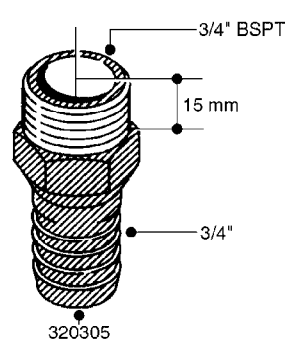

**L0030**

FITTINGS - HEXAGON NIPPLES  
L0030-HIN, 01:01:16

Page 1  
Date 16.03.2016 14:01

parts-n°	order qty	description
10015303	1	FITT.PO.HN 1.00X1.00 M1000
10425003	1	FITT.PO.HN 1.25X1.00 MCPHEE
320132	1	FITT.DK HN 1" BSP
320176	1	FITT.DK HN 3/8"X1/2" BSP
320445	1	FITT.DK HN 1/4"X3/8" BSP
320655	1	FITT.DK HN 1/2"-1/2" BSP
320692	1	FITT.DK HN 3/8'BSPX1/4'NPT
320703	1	FITT.DK HN 3/8BSP X1/2 &1/4NPT
320725	1	FITT.DK NIPPLE 3/8"-3/8" BSP
320902	1	FITT.DK HN 3/8'X 1/4' BSP
390232	1	FITT.DK HN 1-1/2' X 1-1/4' BSP
390276	1	FITT.DK HN 1'BSP

**L0040**

FITTINGS - NIPPLES & ELBOWS  
L0040-HIN, 01:01:16

Page 1

Date 16.03.2016 14:02

parts-n°	order qty	description
10530803	1	FITT.PO.SE 2.00X2.00 45 DEG.
320191	1	FITT.DK ELB 3/8' BSP 45 DEGREE
320482	1	FITT.DK ELB. 1/2" BSP 60 DEG.
320596	1	FITT.DK ELB 3/8'-1/2'BSP 45DEG
320607	1	FITT.DK HN 3/8M X 3/8F BSP LNG
320633	1	FITT.DK HN 3/8"M X 3/8"F BSP
321451	1	FITT.DK ELB.1-1/2 X1-1/4 80DEG
321532	1	FITT.DK REDUC 3/4' X 1/2' BSP
390233	1	FITT.DK REDUC 1-1/2" X 1" BSP