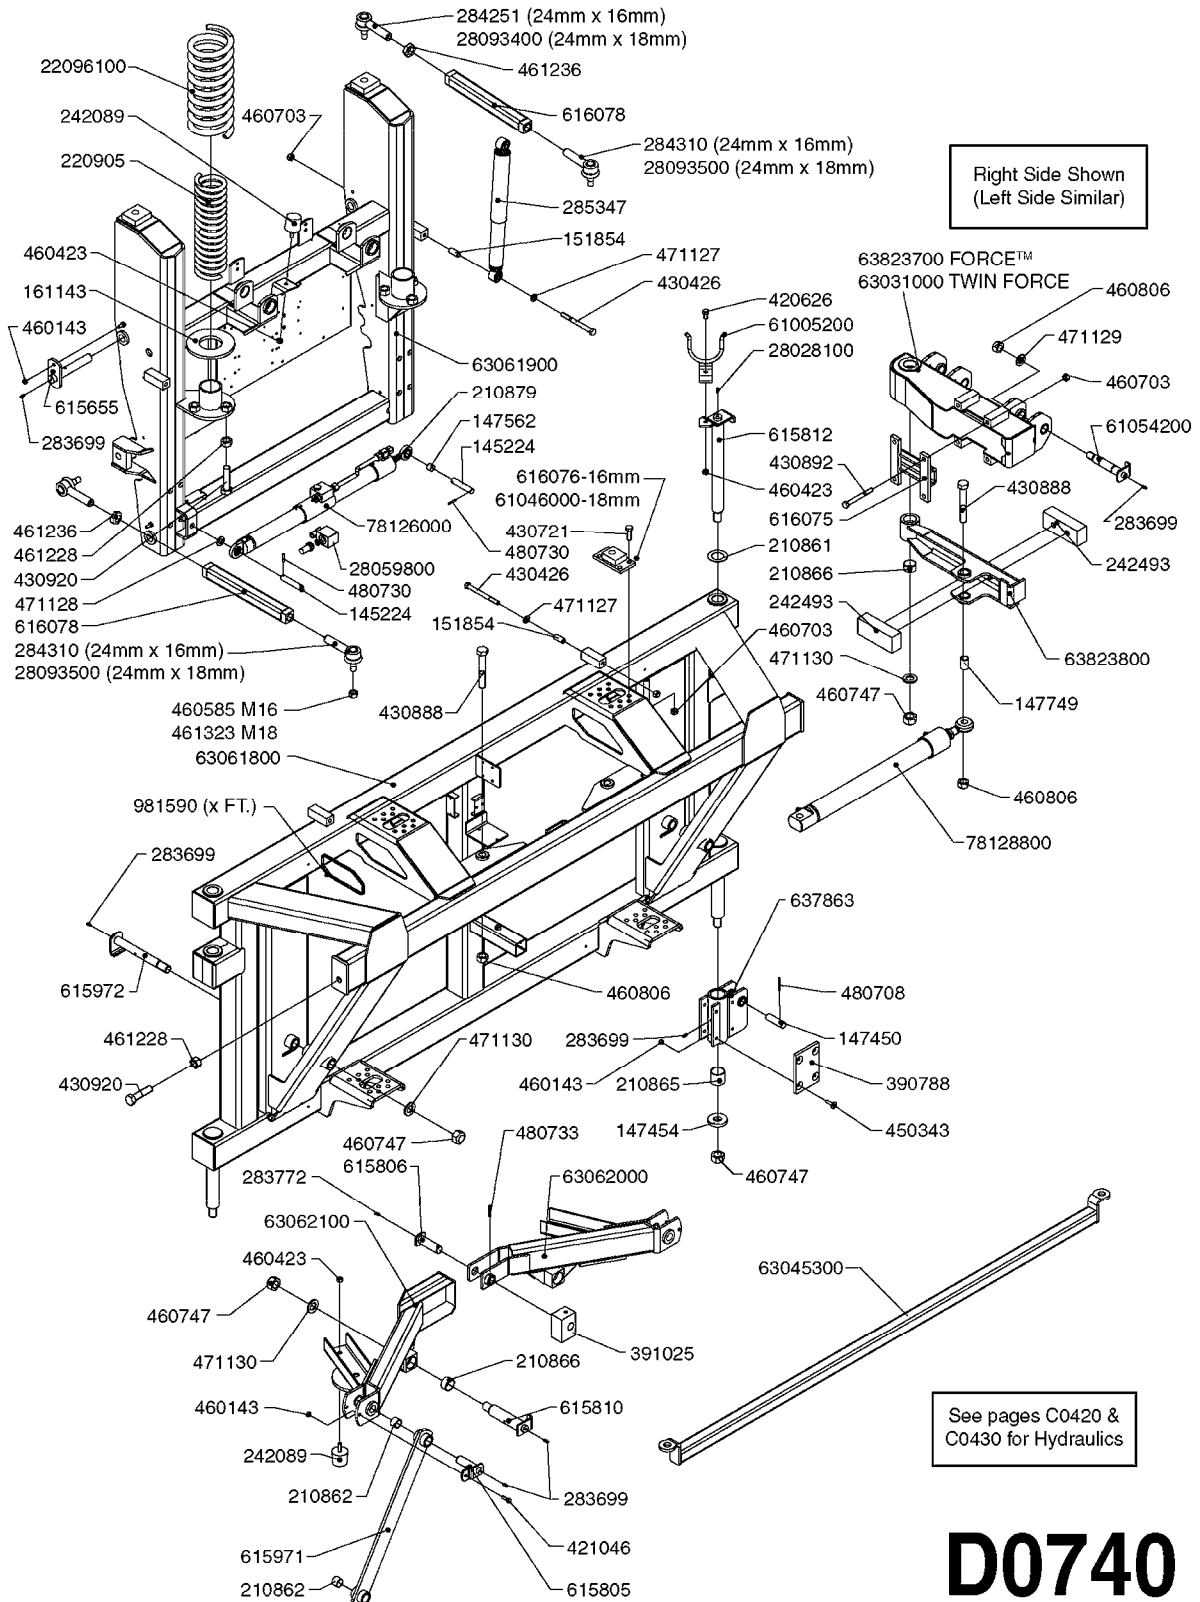

**D0740**

parts-n°	order qty	description
145224	1	SHAFT FOR HY CYLINDER
147450	1	PIN D20 X 70
147454	1	WASHER D60/D25X10
147562	1	BUSHING D19.8/17.0 L=15
147749	1	BUSHING D25.0/20.2 L=38
151854	1	BUSHING F.SHOCK
161143	1	PLATE F SPRING
210861	1	BUSHING
210862	1	BUSHING
210865	1	BUSHING 40mm40mm DU
210866	1	BUSHING D44/40 L=40
210879	1	LINK HEAD M16 x D17
220905	1	SPRING D101/14 BLACK
242089	1	RUBBER STOP D50X40 M10
242493	1	RUBBER BUMPER 60X40X150
283699	1	GREASE NIPPLE M6X1
283772	1	GREASE NIPPLE H3 M6 X 4 90°
284251	1	ROD END 25Ø (24mm x 16mm) RH
284310	1	ROD END 25Ø (24mm x 16mm) LH
285347	1	SHOCK TF
390788	1	TEFLON WARE PAD
391025	1	JOINER BLOCK - FORCE
420626	1	BOLT HEX 8.8 DEL M10X20 FT
421046	1	BOLT HEX 8.8 DEL M8X25 FT A2 DIN933
430426	1	BOLT HEX 8.8 DEL M12X130
430721	1	BOLT HEX 8.8 DEL M12X40 FT
430888	1	BOLT HEX 8.8 DEL M20X130
430892	1	BOLT HEX 8.8 DEL M12X110
430920	1	BOLT HEX M20x80MM
450343	1	SCREW M8X30 ALLEN HEAD C/S SS
460143	1	NUT HEX M8 LOCK A2 DIN985
460423	1	NUT HEX M10X1.5 LOCK
460585	1	NUT HEX M16X2 LOCK
460703	1	NUT HEX M12X1.75 LOCK DIN985
460747	1	NUT HEX M24 LOCK
460806	1	NUT HEX M20X2.5 LOCK
461228	1	NUT HEX M20
461236	1	NUT HEX M24X1.5
461323	1	NUT HEX M18X1.5 LOCK
471127	1	WASHER, M12, Ø24/13.0X 2.5, SS
471128	1	WASHER, M16, Ø30/17.0X 3.0, SS
471129	1	WASHER, M20, Ø37/21.0X 3.0, SS
471130	1	WASHER, M24, Ø44/25.0X 4.0, SS
480708	1	PIN D4 X 45
480730	1	PIN ROLL 5X30 STAINLESS STEEL
480733	1	PIN D6 X 40
615655	1	PIN D25 X 156 F. PARALIFT
615805	1	PIN
615806	1	PIN
615810	1	PIN
615812	1	PIN
615971	1	TRAPEZE ARM FORCE 110'
615972	1	PIN D25X185 M24
616075	1	FLANGE F. FORCE HINGE
616076	1	LINK ARM MOUNT BRACKET
616078	1	LINK ARM
637863	1	HINGE F.TF LOWER
981590	1	EDGE GUARD 6-8MM X 12"
22096100	1	SPRING D146/20 BLACK
28028100	1	GREASE NIPPLE 1/8'RG 90°
28059800	1	SOLENOID W/SEAL/CAP F. 781134