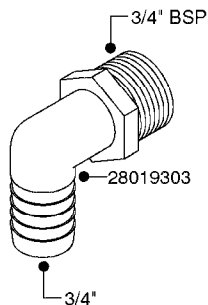

**L0030**

FITTINGS - HEXAGON NIPPLES  
L0030-HIN, 01:01:16

Page 1  
Date 16.03.2016 14:01

parts-n°	order qty	description
10015303	1	FITT.PO.HN 1.00X1.00 M1000
10425003	1	FITT.PO.HN 1.25X1.00 MCPHEE
320132	1	FITT.DK HN 1" BSP
320176	1	FITT.DK HN 3/8"X1/2" BSP
320445	1	FITT.DK HN 1/4"X3/8" BSP
320655	1	FITT.DK HN 1/2"-1/2" BSP
320692	1	FITT.DK HN 3/8'BSPX1/4'NPT
320703	1	FITT.DK HN 3/8BSP X1/2 &1/4NPT
320725	1	FITT.DK NIPPLE 3/8"-3/8" BSP
320902	1	FITT.DK HN 3/8'X 1/4' BSP
390232	1	FITT.DK HN 1-1/2' X 1-1/4' BSP
390276	1	FITT.DK HN 1'BSP

**L0040**

FITTINGS - NIPPLES & ELBOWS  
L0040-HIN, 01:01:16

Page 1

Date 16.03.2016 14:02

parts-n°	order qty	description
10530803	1	FITT.PO.SE 2.00X2.00 45 DEG.
320191	1	FITT.DK ELB 3/8' BSP 45 DEGREE
320482	1	FITT.DK ELB. 1/2" BSP 60 DEG.
320596	1	FITT.DK ELB 3/8'-1/2'BSP 45DEG
320607	1	FITT.DK HN 3/8M X 3/8F BSP LNG
320633	1	FITT.DK HN 3/8"M X 3/8"F BSP
321451	1	FITT.DK ELB.1-1/2 X1-1/4 80DEG
321532	1	FITT.DK REDUC 3/4' X 1/2' BSP
390233	1	FITT.DK REDUC 1-1/2" X 1" BSP