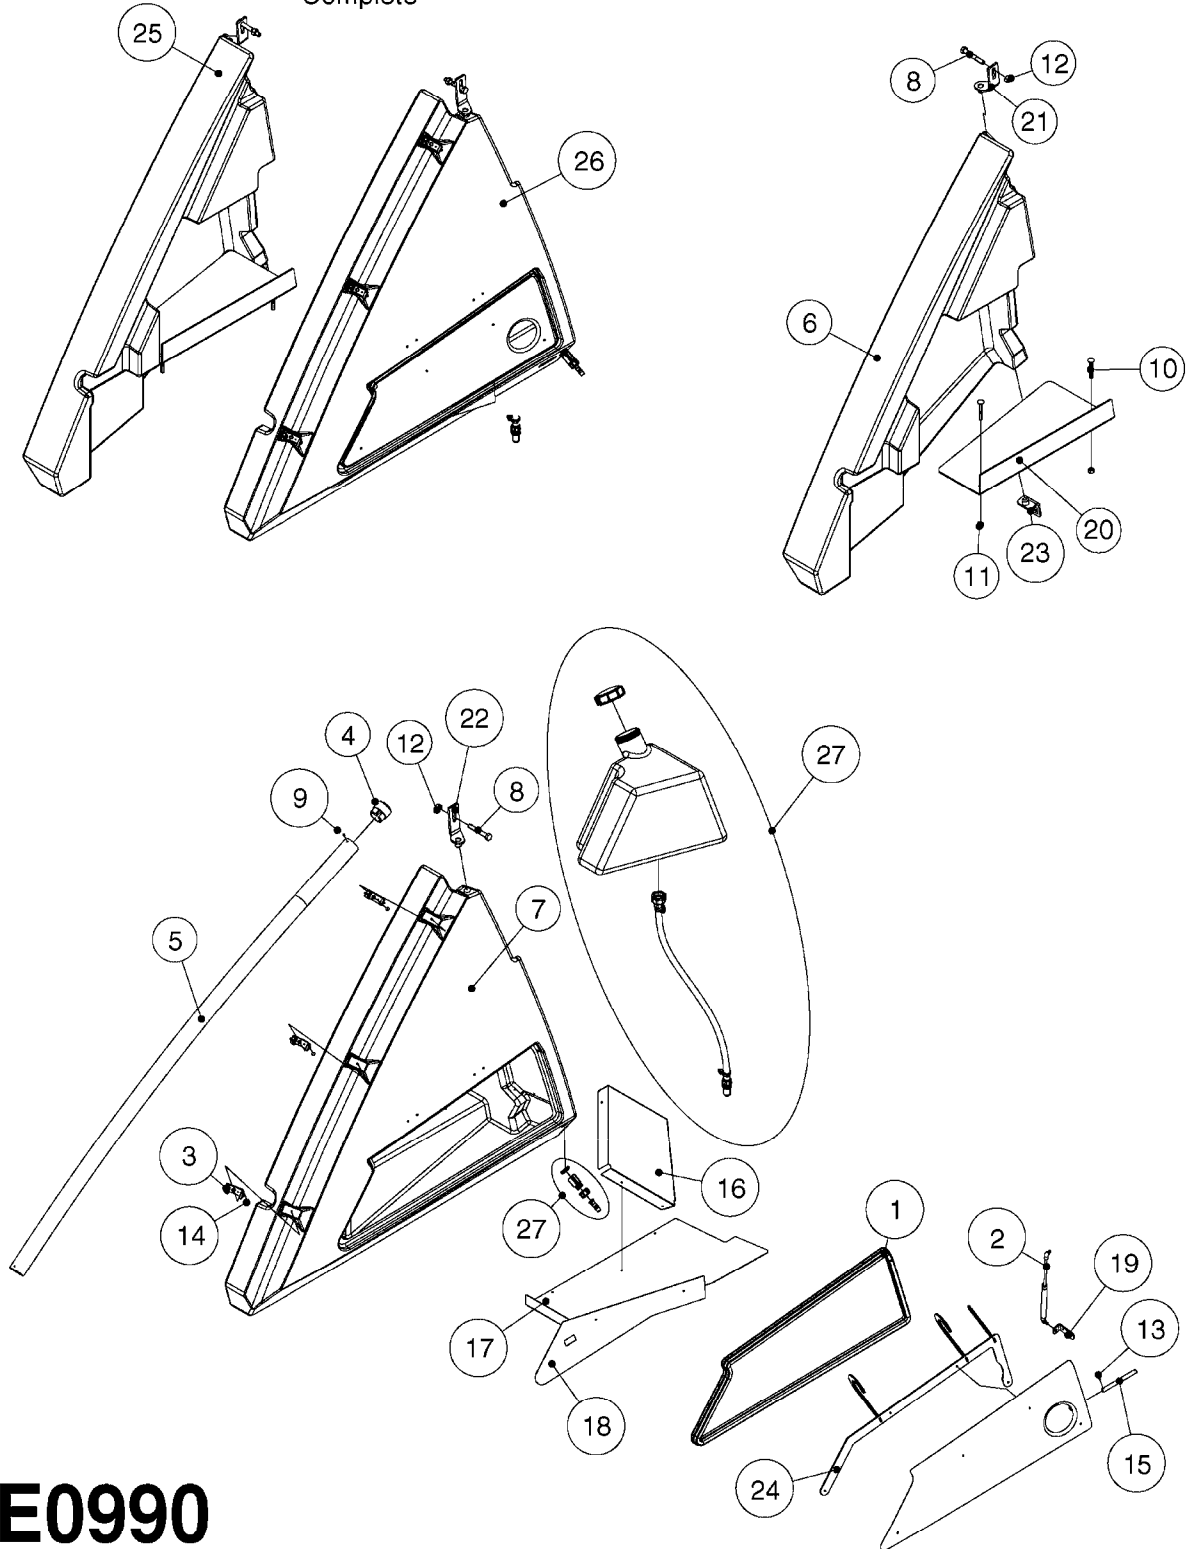

Complete

LOCKER & CLEAN WATER TANK NCM
E0990-HIN, 01:01:16

Page 1

Date 16.03.2016 14:01

Pos.	parts-n°	order qty	description
1	242474	1	SEAL 16X28XL=' LOCKER DOOR CM+
2	285793	1	GAS CYLINDER
3	334523	1	PIPE HOLDER D51.5
4	334850	1	GUIDE F. SIGHT GAUGE TUBE TOP
5	341307	1	TUBE F.SIGHT GAUGE L=75" NCM 4400
5	341339	1	TUBE F.SIGHT GAUGE L=82" NCM 6600
5	341340	1	TUBE F.SIGHT GAUGE L=94" (2382) NCM 9000
5	89109004	1	DECAL SIGHT GAUGE 9000 LITERS
5	97609403	1	DECAL SIGHT GAUGE CM4400 GAL.
5	97609803	1	DECAL SIGHT GAUGE CM6600 GAL.
5	97610003	1	DECAL SIGHT GAUGE NCM 9000 GAL
5	97808000	1	DECAL SIGHT GAUGE CM4400 LITER
5	97813700	1	DECAL SIGHT GAUGE CM6600 LITER
6	351766	1	SIDE SHIELD MOUNT RIGHT
7	351767	1	SIDE SHIELD MOUNT LEFT
8	430846	1	BOLT HEX 8.8 DEL M12X80
9	440333	1	SCREW 3.5 X 9.5 SS
10	440718	1	BOLT CRG M10 X 65 DEL
11	460423	1	NUT HEX M10X1.5 LOCK
12	460703	1	NUT HEX M12X1.75 LOCK DIN985
13	480141	1	PIN COTTER M4X20
14	480809	1	BLIND RIVET, EMHART ACD616ASM
15	15057800	1	HANDLE F.LEFT SIDE LOCKER
16	16124500	1	DIVIDER F.LOCKER L.SIDE SHIELD
17	16124600	1	SHELF FLOOR-LEFT SIDE LOCKER
18	16124700	1	SHELF WALL-LEFT SIDE LOCKER
19	16126900	1	BRACKET F.DOOR-STORAGE LOCKER
20	16127300	1	SHELF FLOOR-RIGHT SIDE LOCKER
21	61033900	1	BRACKET F. SIDE PANEL R.H. NCM
22	61034000	1	BRACKET F. SIDE PANEL L.H. NCM
23	61037500	1	ADJUSTING BRACKET, BOTTOM NCM
24	63037800	1	BRACKET F.DOOR-STORAGE LOCKER
25	72280100	1	SIDE SHIELD RIGHT NCM COMPLETE
26	72280200	1	SIDE SHIELD LEFT+CLEAN W.TANK
27	72280600	1	CLEAN W.TANK LEFT SIDE NCM