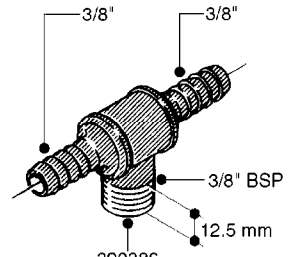

**L0030**

FITTINGS - HEXAGON NIPPLES  
L0030-HIN, 01:01:16

Page 1  
Date 16.03.2016 14:01

parts-n°	order qty	description
10015303	1	FITT.PO.HN 1.00X1.00 M1000
10425003	1	FITT.PO.HN 1.25X1.00 MCPHEE
320132	1	FITT.DK HN 1" BSP
320176	1	FITT.DK HN 3/8"X1/2" BSP
320445	1	FITT.DK HN 1/4"X3/8" BSP
320655	1	FITT.DK HN 1/2"-1/2" BSP
320692	1	FITT.DK HN 3/8'BSPX1/4'NPT
320703	1	FITT.DK HN 3/8BSP X1/2 &1/4NPT
320725	1	FITT.DK NIPPLE 3/8"-3/8" BSP
320902	1	FITT.DK HN 3/8'X 1/4' BSP
390232	1	FITT.DK HN 1-1/2' X 1-1/4' BSP
390276	1	FITT.DK HN 1'BSP

**L0040**

FITTINGS - NIPPLES & ELBOWS  
L0040-HIN, 01:01:16

Page 1

Date 16.03.2016 14:02

parts-n°	order qty	description
10530803	1	FITT.PO.SE 2.00X2.00 45 DEG.
320191	1	FITT.DK ELB 3/8' BSP 45 DEGREE
320482	1	FITT.DK ELB. 1/2" BSP 60 DEG.
320596	1	FITT.DK ELB 3/8'-1/2'BSP 45DEG
320607	1	FITT.DK HN 3/8M X 3/8F BSP LNG
320633	1	FITT.DK HN 3/8"M X 3/8"F BSP
321451	1	FITT.DK ELB.1-1/2 X1-1/4 80DEG
321532	1	FITT.DK REDUC 3/4' X 1/2' BSP
390233	1	FITT.DK REDUC 1-1/2" X 1" BSP