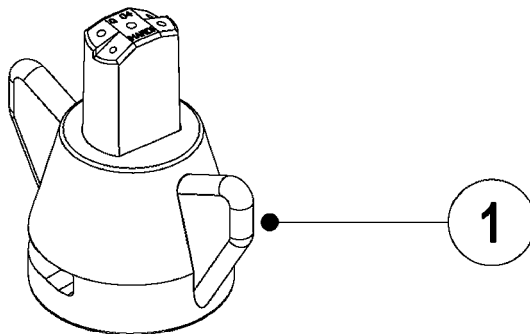

BOOM-NOZZLES QUINTASTREAM
D1060-HIN, 01:01:16

Page 0

Date 16.03.2016 14:01

D1060