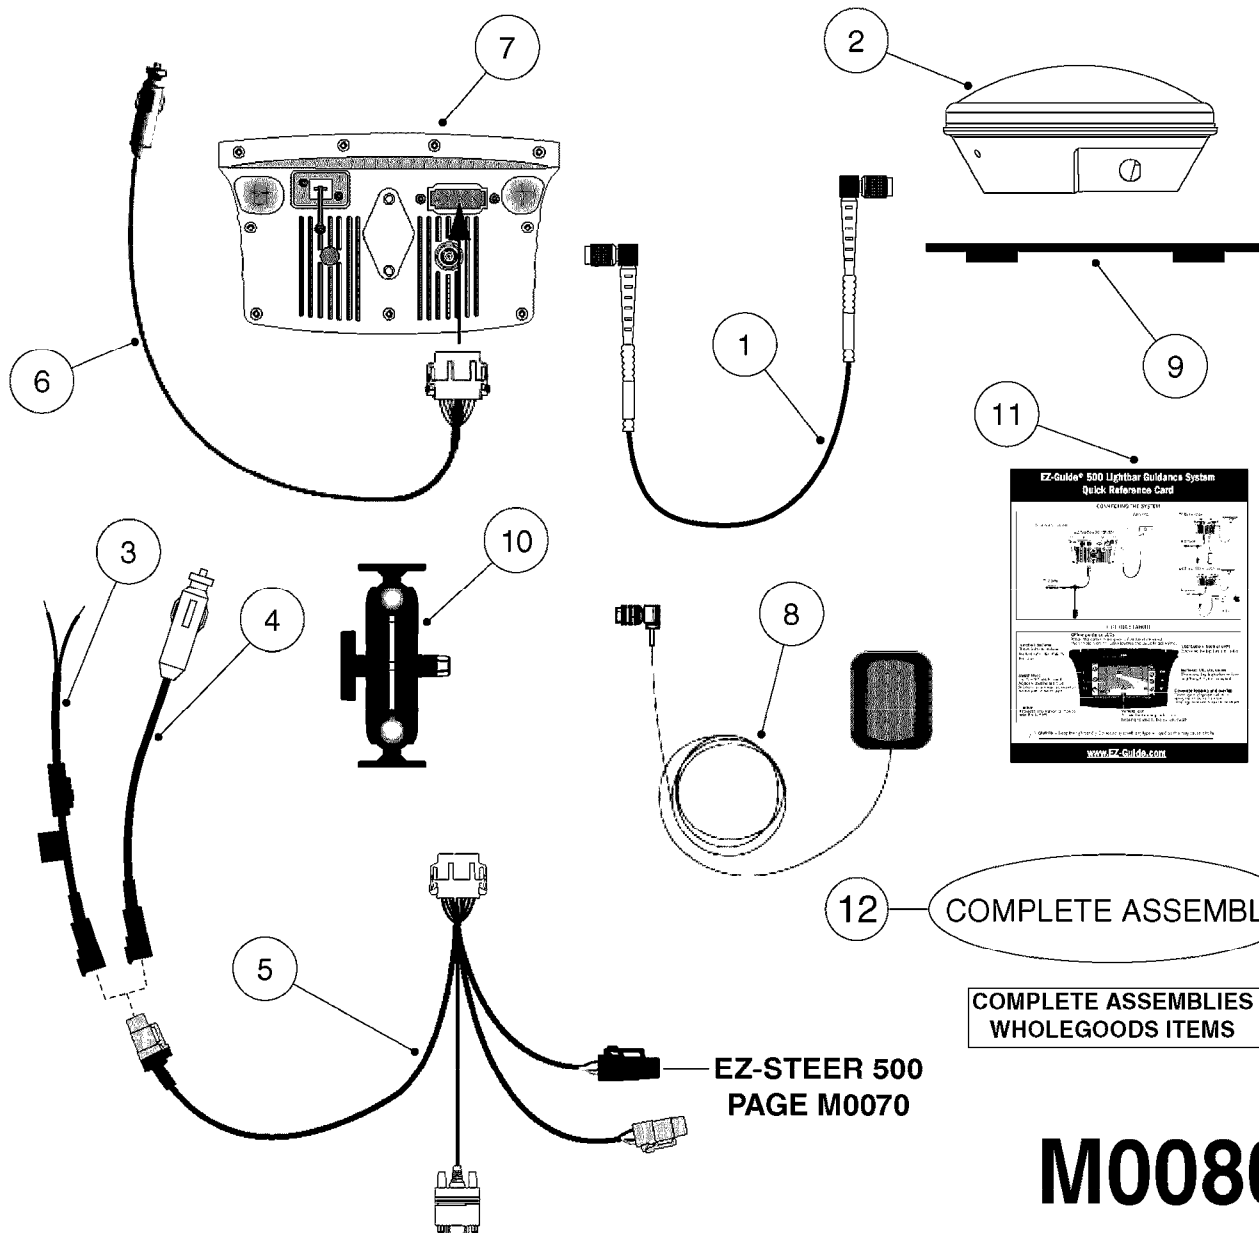

EZ-STEER 500 STEERING SYSTEM
M0070-HIN, 01:01:16

Page 1

Date 16.03.2016 14:02

Pos.	parts-n°	order qty	description
1	26008803	1	EZ-STR.BKT-JD 4000,8000 4WD
1	26008903	1	EZ-STR.BKT-JD80002WD,7X20,9000
1	26009003	1	EZ-STR.BKT-CASE IH 7100/7200
1	26009103	1	EZ-STR.BKT-JD COMBINE&ROGATOR
1	26009203	1	EZ-STR.BKT-JD 6000,7000
1	26009303	1	EZ-STR.BKT-BUHLER,NH VERSATILE
1	26009403	1	EZ-STR.BKT-STEIGER,NH VERSATIL
1	26009503	1	EZ-STR.BKT-INTERNATIONAL TRUCK
1	26009603	1	EZ-STR.BKT-AGCHEM TERRAGATOR
1	26009703	1	EZ-STR.BKT-CASE IH MXM
1	28036903	1	EZ-STR.BKT-CASE IH COMB.1600
1	28037003	1	EZ-STR.BKT-JD 89XX,71XX,72XX
1	28037103	1	EZ-STR.BKT-JD 8000/9000
1	28037203	1	EZ-STR.T2 TERRAIN COMP.UPDATE
1	28037303	1	EZ-STR.BKT-SPR.COUPPE 3000/4000
1	28038203	1	EZ-STR.BKT-FENDT 924
1	28046503	1	EZ-STR.BKT-AGCO DT/RT,MF64/74
1	28047803	1	EZ-STR.BKT.-NH TVT,CASE IH CVX
1	28050203	1	EZ-STR.BKT-CASE JX(U),NH TL(A)
1	28055203	1	EZ-STR.BKT-CASE MXM/N.HOLLAND
1	28055903	1	EZ-STR.BKT-WILMAR EAGLE
2	26009803	1	EZ-STEER FOAM WHEELS 4-PK
3	26009903	1	EZ-STEER CONTROLLER
4	26010003	1	EZ-STEER MOTOR KIT
5	26010203	1	EZ-STEER MOTOR CABLE 3M
6	26012203	1	EZ-STEER/GUIDE 500 ADAPT.CABLE
7	26012503	1	EZ-STR.FOOT SWITCH & ACC.CABLE
8	67214803	1	EZ-STR.REF.GUIDE V3 SPARE
8	67214903	1	EZ-STEER QUICK REF.CARD V3
8	67215203	1	EZ-STEER 500 QUICK REF.CARD V1
8	67215303	1	MANUAL EZ-STEER 500 REF V1
9	84208603	1	EZ-STEER 500/250 SYS. COMPLETE

M0080