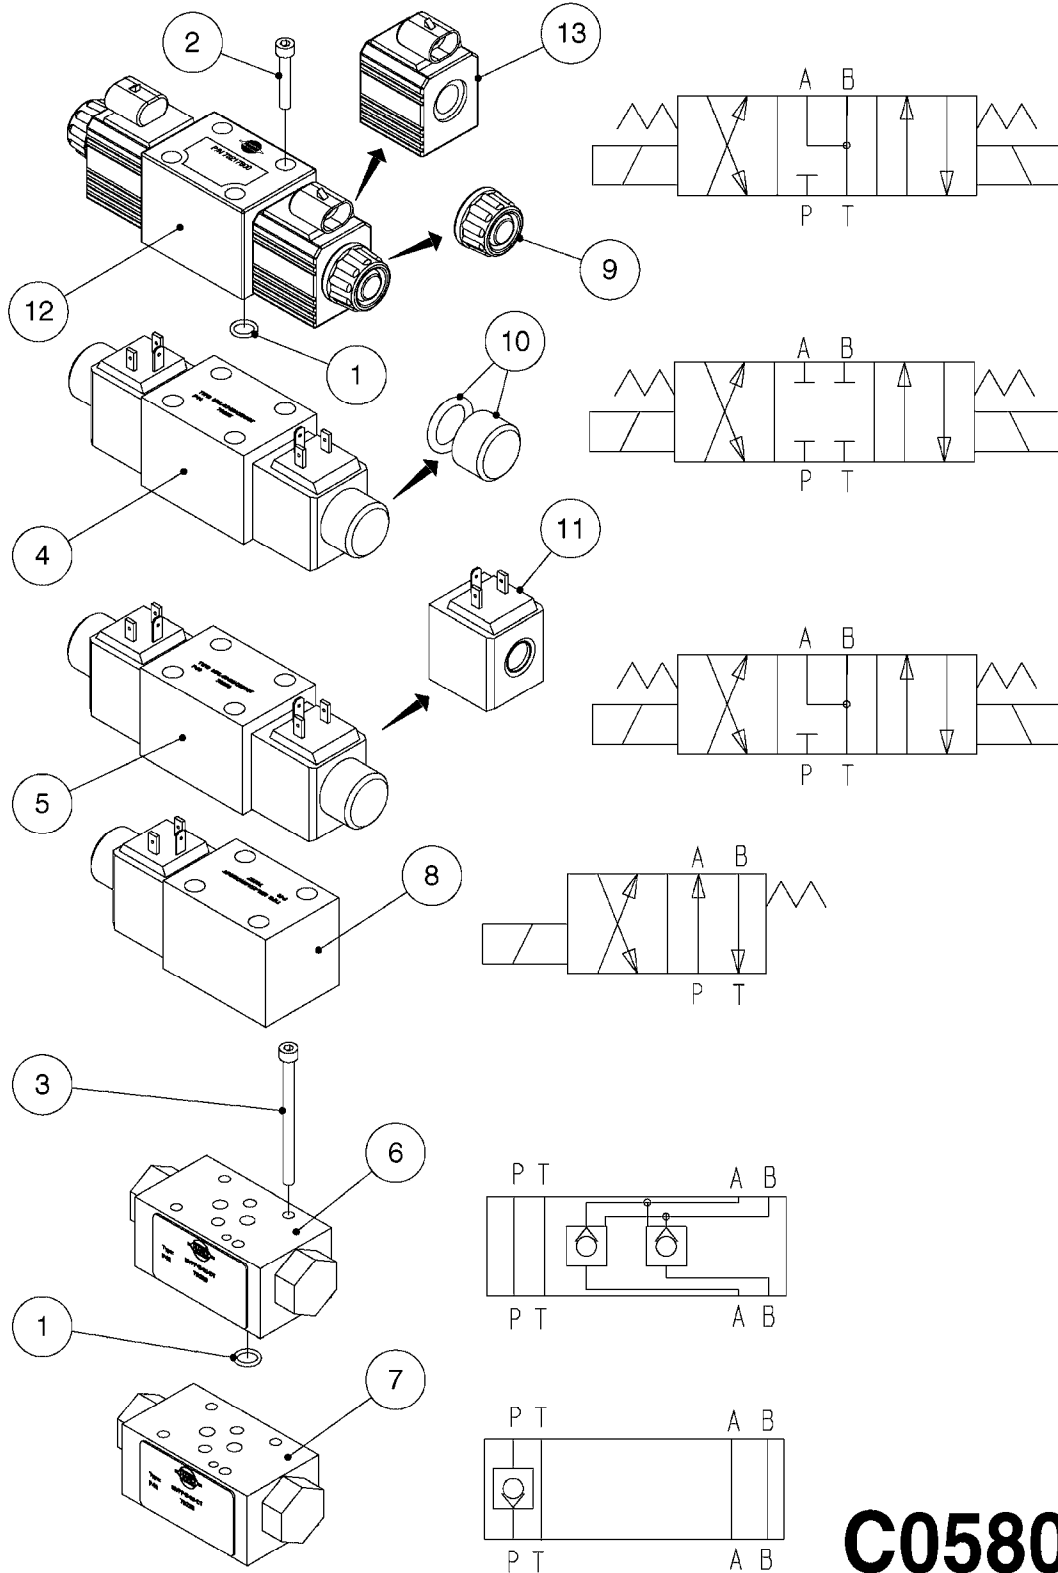

\*FOR 2-PIN AMP VERSION, SEE C0590

**C0570**

HYD.BLOCK EAGLE/FORCE PRE 2012  
C0570-HIN, 01:01:16

Page 1

Date 16.03.2016 14:01

Pos.	parts-n°	order qty	description
1	146845	1	HEX NIPPLE 1/4"X1/4"
1	146851	1	HEX NIPPLE 1/4"x1/4" 0.7MM
1	147498	1	HEX NIPPLE 1/4"-1/4" 1.2mm
2	231987	1	PLUG 1/8' BSP W/GASKET
3	241404	1	DOWTY SEAL 1/4"
4	242102	1	O-RING Ø9.25X1.78 NITRIL 90SH
5	420847	1	BOLT HEX 8.8 DEL M8X85
6	450964	1	SCREW M5X30 F.CYLINDER
7	460143	1	NUT HEX M8 LOCK A2 DIN985
8	782116	1	MAGNET VLV.MD1L-S3/10N-D12K1/P
9	782124	1	SWITCH VALVE OUTS.1/8" 5000PSI
10	782129	1	SOLENOID VALVE 25L, 3/4"NC
11	782131	1	BLIND PLUG F.3/4" CARTR.VALVE
12	782135	1	SOLENOID W. AMP F.VALVE 782129
13	14010400	1	PLUG 1/4" BSP
14	14098600	1	HYD. BLOCK SPC/FTZ 3/4" 2010
15	28047800	1	SEAL KIT F.782129
15	75083900	1	SEAL KIT F. 782129/78215500
16	72679100	1	HY.BLOCK BOOM HYDR. FTZ 2010
17	74191700	1	ADJ. FLOW VALVE REPAIR KIT DHP
18	78215500	1	HY SOLENOID VALVE 40L 3/4"NC
19	78602100	1	MAGNET M.AMP/DIODE KIT 08