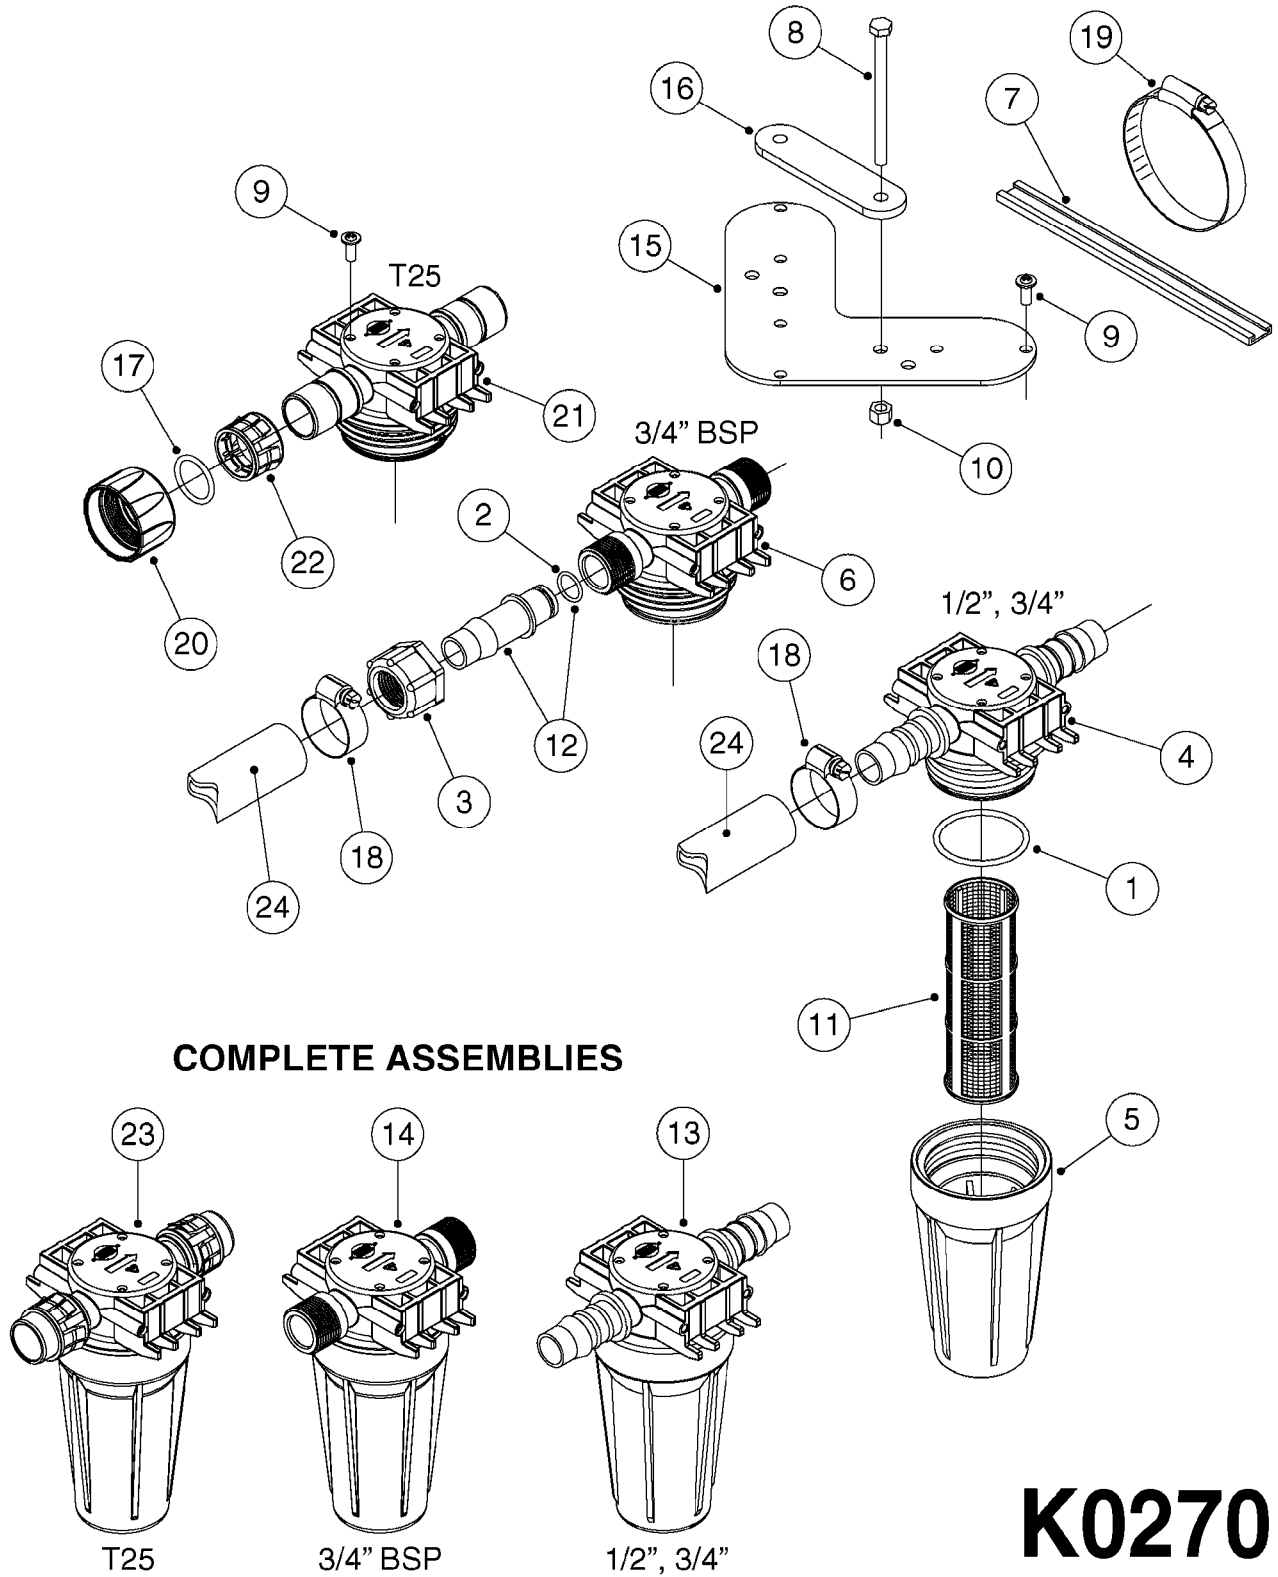

Page 1

Date 16.03.2016 14:01

Pos.	parts-n°	order qty	description
1	145994	1	FITT.DK S-40 FORK
2	145995	1	FITT.DK S-53 FORK
3	240177	1	O-RING D16.1/11.3 X 2.4
4	242354	1	O-RING D32.2X3.0 VITON F.S-53
5	242355	1	O-RING D19.2X3.0 VITON F.S-40
6	242594	1	O-RING D14 X 1.78 SCH.70-EPDM
7	261539	1	SPADE F.ELEC CONNec BLUE INSUL
8	262104	1	VALVE, SOLENOID, S53/S40
9	320084	1	FITT.DK NUT 1/2" BSP
10	320187	1	FITT.DK CAP 3/8" BSP BLACK
11	320283	1	FITT.DK NUT 3/4"BSP
12	320596	1	FITT.DK ELB 3/8'-1/2'BSP 45DEG
13	321307	1	FITT.DK NUT 1/2" BSP JAMB
14	321742	1	FITT.DK BULKHEAD 1/2' BSP
15	322103	1	FITT.DK S-53 BULKHEAD
16	322352	1	FITT.DK S-53 TEE
17	330212	1	O-RING D19/D14X2.4 F.1/2"NUT
18	330687	1	FITT.DK HB 1/2" F. 1/2" NUT
19	334965	1	COVER FOR S53 SOLENOID VALVE
20	370366	1	NOZZLE END FAN 1850-G 150
21	410185	1	BOLT HEX 8.8 DEL M6X16 A2
22	460261	1	NUT HEX M6X1 LOCK A2 DIN985
23	471125	1	WASHER, M6, Ø12/ 6.4X 1.6, SS
24	614366	1	FILTER 50 MESH F.NOZZLE BLUE
24	614367	1	FILTER 80 MESH F.NOZZLE RED
24	614368	1	FILTER 100 MESH F.NOZZLE YEL.
25	720856	1	FITT.DK 1/2'BSP ASSY.F.3/4'NUT
26	726558	1	FITT.DK S53 STR. 3/4" W.ORING
27	726567	1	FITT.DK S-40 ELB.1/2" W.ORING
28	726694	1	PLUG,S53,1/2"FBSP THD W.ORING
29	729610	1	NOZZLE ASSY. NON DRIP 3/8 THRD
30	750722	1	REPAIR KIT FOR 3S SC CONTROL
31	983087	1	ELEC. CABLE 2 WIRE X 0.75MM
32	16180100	1	PLATE, END ROW NOZZLE
33	28025203	1	TIE STRAP L=23" x W=1/2"
34	28029803	1	CLAMP HOSE GEAR P1/2" 6708
35	28029903	1	CLAMP HOSE GEAR P3/4"-S1" 6712
36	92702103	1	HOSE R X1/2" X300PSI WP X0012"