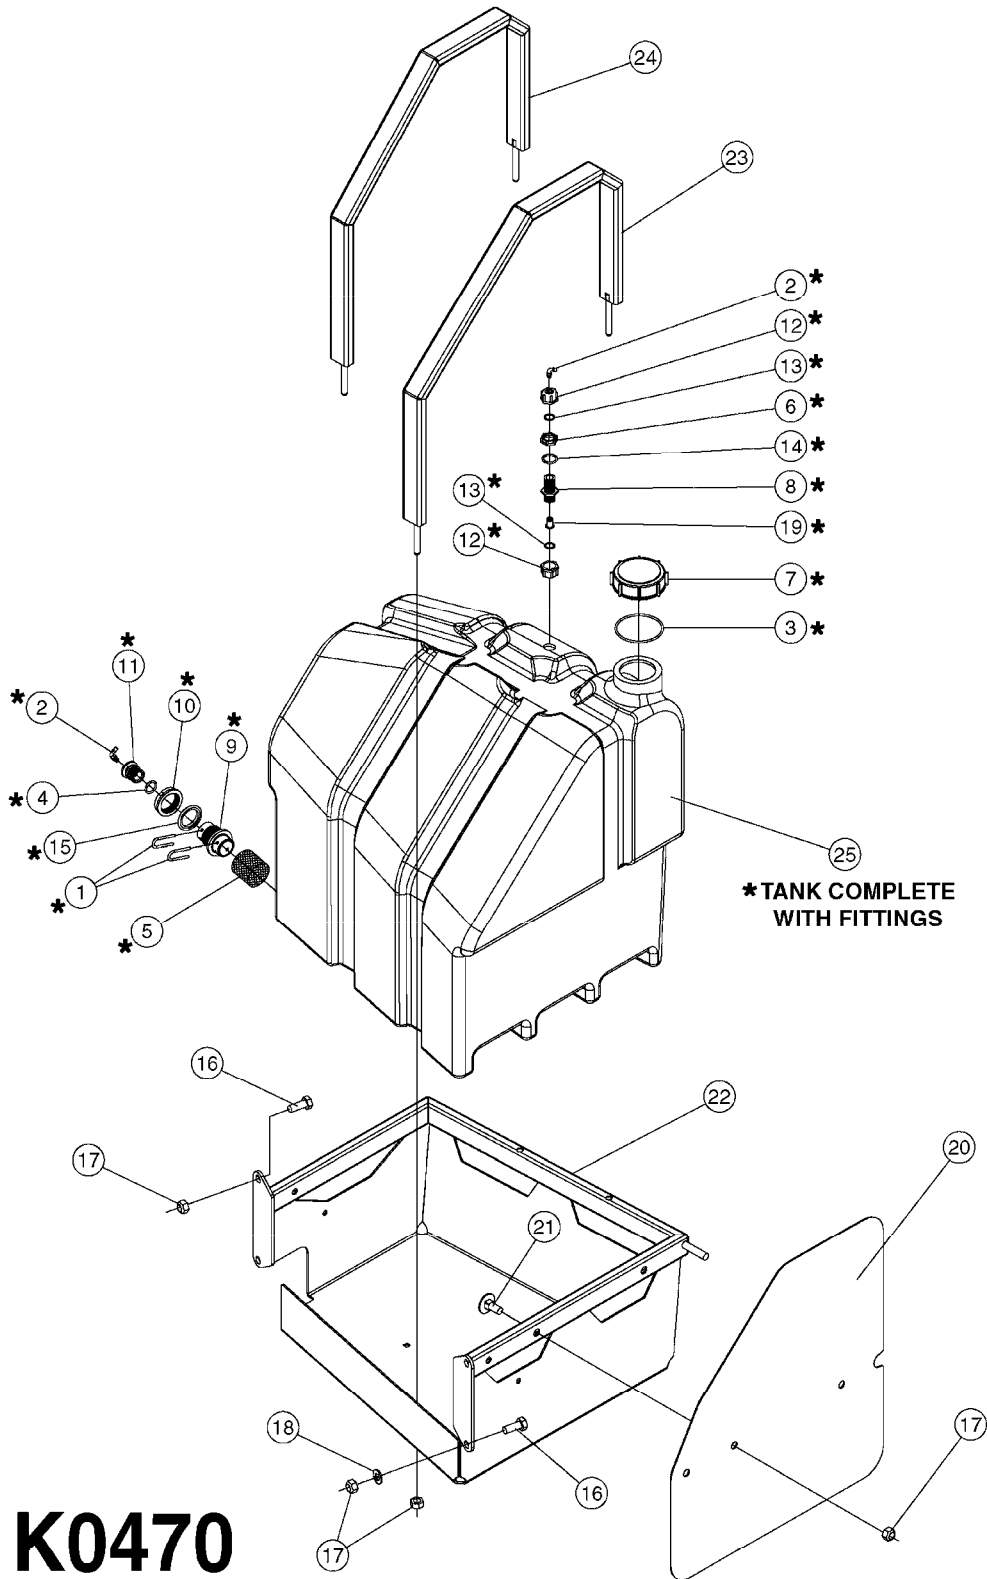

# K0430

parts-n°	order qty	description
145995	1	FITT.DK S-53 FORK
160775	1	WASHER F. FRICTION PLATE
161116	1	FLATBAR PLATE 3 X 25 X 110
161130	1	FILTER SCREEN F/FOAM DROPPER
172664	1	FLATBAR BACKING PLATE
232114	1	COUPLER 1/8" THREADX8MM HOSE
232199	1	COUPLER 3/8' BSP-90/10MM HOSE
242109	1	O-RING D32.2x3.0 (USE 242354)
320095	1	FITT.DK NUT 1" BSP
320176	1	FITT.DK HN 3/8"X1/2" BSP
320456	1	FITT.DK BULKHEAD 1"BSP DOUBLE
320471	1	FITT.DK NUT 1" BSP JAMB
322138	1	FITT.DK ELB 1"M X 1"F BSP
330326	1	O-RING D30/D24X2 F.1"NUT
330341	1	FITT.DK HB 1" F. 1" NUT
330665	1	3/4' HOSE TAIL F/1' CAP
330831	1	FRICTION PLATE
334241	1	FITT.DK S-53 ELB.3/4"
334523	1	PIPE HOLDER D51.5
390639	1	O-RING F.NOZZLE FILTER
390925	1	FITTING F.FOAM MIX.CHAMB. STD
390926	1	TUBE,MIX CHAMB. FOAM MARK STD
410701	1	SCREW M6X16 GALV.
421024	1	BOLT HEX 8.8 DEL M8X60
421201	1	BOLT HEX 8.8 DEL M8X70
430323	1	BOLT HEX 8.8 DEL M12X60
430367	1	BOLT HEX 8.8 DEL M12X100 DIN931
440333	1	SCREW 3.5 X 9.5 SS
460143	1	NUT HEX M8 LOCK A2 DIN985
460261	1	NUT HEX M6X1 LOCK A2 DIN985
460703	1	NUT HEX M12X1.75 LOCK DIN985
471127	1	WASHER, M12, Ø24/13.0X 2.5, SS
611671	1	BREAK AWAY HOLDER F-MARKER
614432	1	BREAK AWAY ARM F. FOAM MARKER
615786	1	MOUNT BKT. F.FOAM DROPPER 98
728323	1	VALVE NON-RETURN
730697	1	FOAM DROPPER COMP. BLACK '97
741526	1	FOAM DROPPER MT. KIT MB-SPL
927231	1	HOSE R X PVCX3/4 CLR/BRD 0012"
927306	1	HOSE R X PE D8/D6 X 0012"BLACK
927330	1	HOSE R X PE D10/D8 X 012"BLACK
981561	1	SPONGE MAT. MIX.CHAMBER-x0012"
28029903	1	CLAMP HOSE GEAR P3/4"-S1" 6712
28030103	1	CLAMP HOSE GEAR P5/4-S1.5"6724
72048700	1	MIXING CHAMBER,FOAM MARK. STD
92712403	1	HOSE R X1" X300PSI WP X0012"