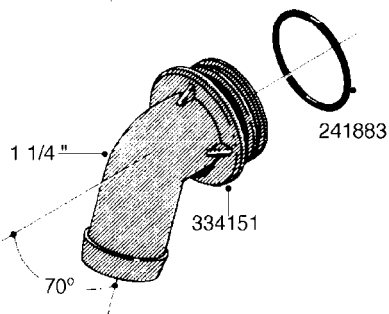

**L0080**

FITTINGS - S-53  
L0080-HIN, 01:01:16

Page 1

Date 16.03.2016 14:02

parts-n°	order qty	description
145995	1	FITT.DK S-53 FORK
242353	1	O-RING D44.2X3.0 VITON F.S-67
242354	1	O-RING D32.2X3.0 VITON F.S-53
322103	1	FITT.DK S-53 BULKHEAD
322107	1	FITT.DK S-53 BULKHEAD NUT
322110	1	FITT.DK S-53 ELB. 1/2" BSP
322352	1	FITT.DK S-53 TEE
334227	1	FITT.DK S-53 STR.1/2'
334229	1	FITT.DK S-53 STR.3/4"
334230	1	FITT.DK S-53 STR.1"
334239	1	FITT.DK S-53 ELB.1/2"
334241	1	FITT.DK S-53 ELB.3/4"
334242	1	FITT.DK S-53 ELB.1"
334249	1	FITT.DK S-53 PLUG
334260	1	GASKET F. S-53 BULKHEAD
334564	1	FITT.DK S-67 TO S-53 ADAPTER
391100	1	FITT.DK S-53THREAD INS.1/2"BSP
726463	1	FITT.DK S53 BULKHEAD W/GASKET
726552	1	FIT.DK S-53X90 1/2" BSP,O-RING
726556	1	FITT.DK S-53 HB 1/2" W/O-RING
726558	1	FITT.DK S53 STR. 3/4" W.ORING
726559	1	FITT DK. S-53 HB 1" W/O-RING
726568	1	FITT.DK.S-53 HB 1/2"90 W/ORING
726570	1	FITT.DK S-53 ELB.3/4" W.ORING
726571	1	FITT.DK S-53 ELB.1", W ORING
726578	1	FITT.DK S53 PLUG WITH O-RING
728561	1	FITT.DK. S67M - S53F REDUCER