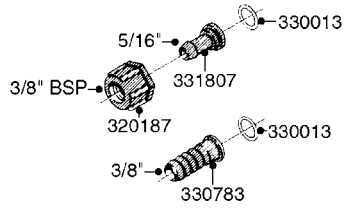

**L0010**

parts-n°	order qty	description
240085	1	O-RING D13,1/8,3X02,4 NITRIL
241441	1	O-RING D29.3X3
242594	1	O-RING D14 X 1.78 SCH.70-EPDM
320084	1	FITT.DK NUT 1/2" BSP
320095	1	FITT.DK NUT 1" BSP
320117	1	FITT.DK CONN.1/2"BSP F. 1" CAP
320187	1	FITT.DK CAP 3/8" BSP BLACK
320283	1	FITT.DK NUT 3/4"BSP
320821	1	FITT.DK NUT 1-1/2" BSP
321495	1	FITT.DK REDUC 1/4'BSP F.3/4'NT
321576	1	FITT.DK CONN 1/2"BSP F.3/4"NUT
330013	1	O-RING D15/D10X2.5 F.3/8"NUT
330212	1	O-RING D19/D14X2.4 F.1/2"NUT
330326	1	O-RING D30/D24X2 F.1"NUT
330341	1	FITT.DK HB 1" F. 1" NUT
330595	1	O-RING D24.6/D20X2.1 -3/4"
330665	1	3/4' HOSE TAIL F/1' CAP
330676	1	FITT.DK HB 3/8" F. 1/2" NUT
330687	1	FITT.DK HB 1/2" F. 1/2" NUT
330691	1	FITT.DK HB 3/4'F.3/4' NUT
330783	1	FITT.DK HB 3/8" F.3/8" NUT
331262	1	FITT.DK HB 1-1/2" F. 1-1/2"NUT
331273	1	O-RING D44/D38X2 F.1-1/2"
331446	1	FITT.DK HB 1" F.1-1/2" NUT
331807	1	FITT.DK HB 5/16" F.3/8" NUT
332286	1	FITT.DK HB 1/2" F. 3/4" NUT
332905	1	FITT.DK HB 1/2" F. 3/4" CAP
332927	1	PLUG F. NOZZLE TUBE 3/4'
333292	1	FITT.DK HB 1"O'RING F.1-1/2"
333664	1	FITT.DK HB 5/16' F. 1/2' NUT
334044	1	FITT.DK HB 3/4' F. 3/4' CAP
334059	1	FITT.DK EL 1" 110 DEG.F.1-1/2"
334123	1	FITT.DK HB 1-1/4"O-RNG F.1-1/2"
334150	1	FITT.DK HB 1-1/4" 110 F.1-1/2"
390542	1	PLUG WASHER FOR 3/4'CAP NUT
716236	1	FITT.DK HB 1/2" ASSY. F. 3/4"
716413	1	FITT.DK PLUG ASSY. F.NOZ TUBE
717426	1	FITT.DK REDUC 1/4"BSP F.3/4"N
720856	1	FITT.DK 1/2'BSP ASSY.F.3/4'NUT
724621	1	FITT.DK HB 3/4"ASSY F.3/4" NUT