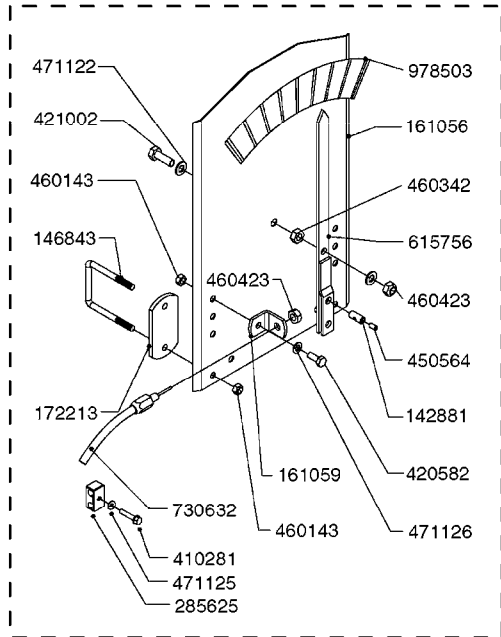

TWIN FORCE ONLY