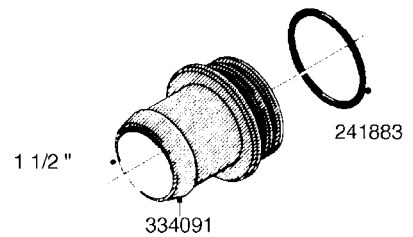

**L0080**

FITTINGS - S-53  
L0080-HIN, 01:01:16

Page 1

Date 16.03.2016 14:02

parts-n°	order qty	description
145995	1	FITT.DK S-53 FORK
242353	1	O-RING D44.2X3.0 VITON F.S-67
242354	1	O-RING D32.2X3.0 VITON F.S-53
322103	1	FITT.DK S-53 BULKHEAD
322107	1	FITT.DK S-53 BULKHEAD NUT
322110	1	FITT.DK S-53 ELB. 1/2" BSP
322352	1	FITT.DK S-53 TEE
334227	1	FITT.DK S-53 STR.1/2'
334229	1	FITT.DK S-53 STR.3/4"
334230	1	FITT.DK S-53 STR.1"
334239	1	FITT.DK S-53 ELB.1/2"
334241	1	FITT.DK S-53 ELB.3/4"
334242	1	FITT.DK S-53 ELB.1"
334249	1	FITT.DK S-53 PLUG
334260	1	GASKET F. S-53 BULKHEAD
334564	1	FITT.DK S-67 TO S-53 ADAPTER
391100	1	FITT.DK S-53THREAD INS.1/2"BSP
726463	1	FITT.DK S53 BULKHEAD W/GASKET
726552	1	FIT.DK S-53X90 1/2" BSP,O-RING
726556	1	FITT.DK S-53 HB 1/2" W/O-RING
726558	1	FITT.DK S53 STR. 3/4" W.ORING
726559	1	FITT DK. S-53 HB 1" W/O-RING
726568	1	FITT.DK.S-53 HB 1/2"90 W/ORING
726570	1	FITT.DK S-53 ELB.3/4" W.ORING
726571	1	FITT.DK S-53 ELB.1", W ORING
726578	1	FITT.DK S53 PLUG WITH O-RING
728561	1	FITT.DK. S67M - S53F REDUCER