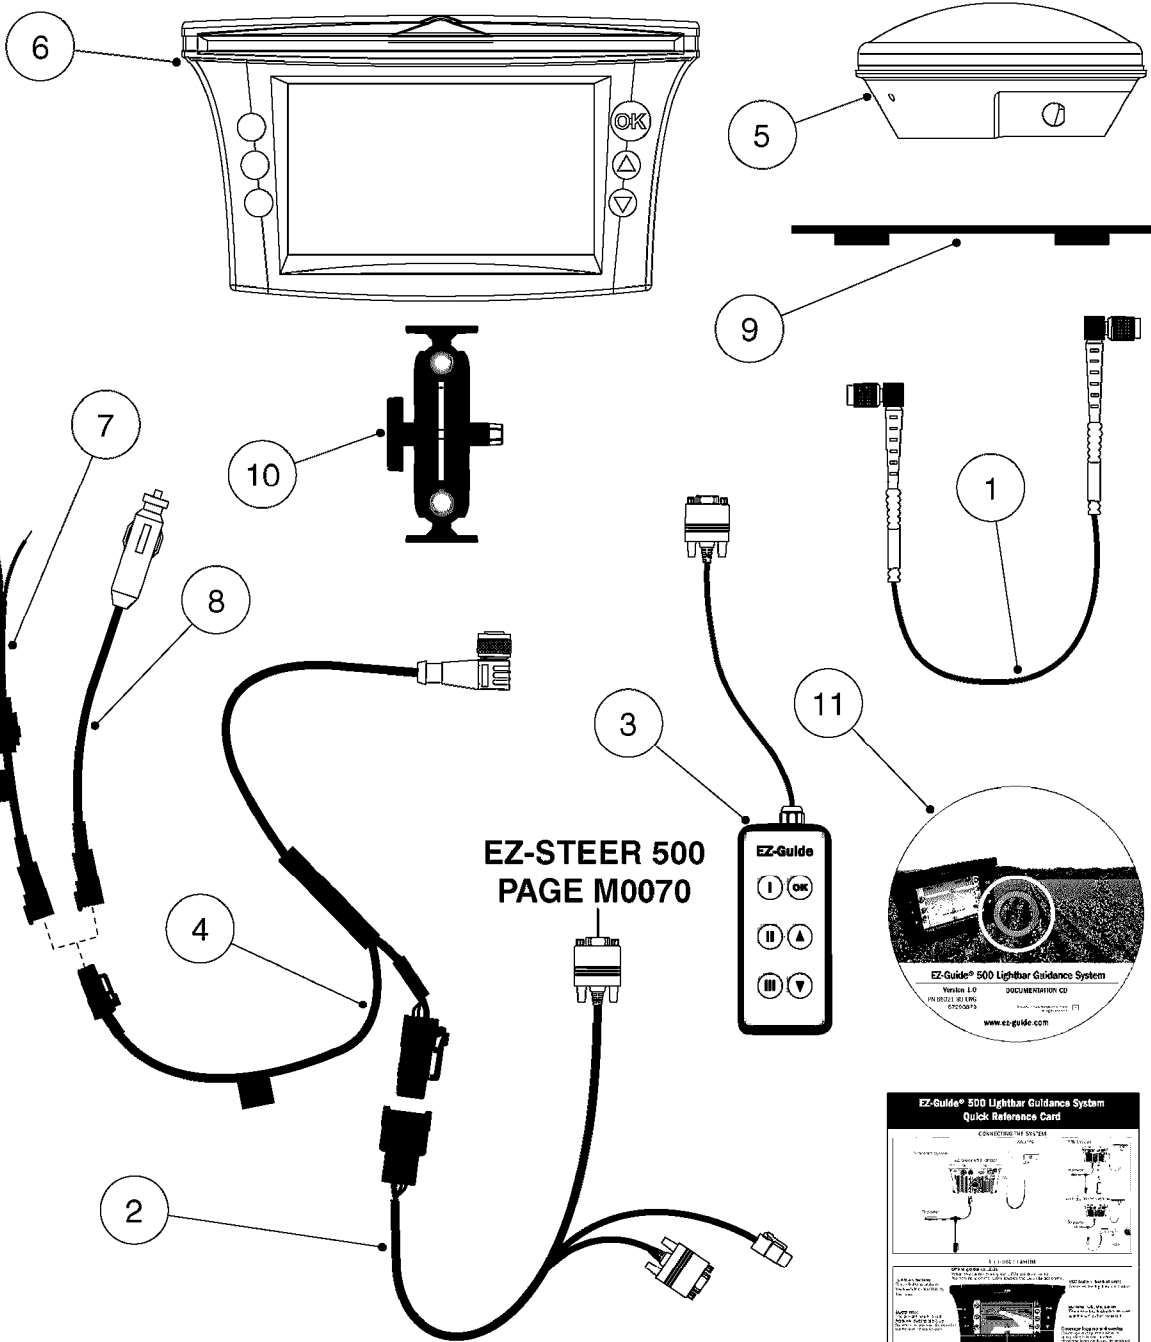

**EZ-STEER 500  
PAGE M0070**

COMPLETE ASSEMBLY 13

COMPLETE ASSEMBLIES  
WHOLEGOODS ITEMS

**M0060**

EZ-GUIDE 500 LIGHTBAR  
M0060-HIN, 01:01:16

Page 1

Date 16.03.2016 14:02

Pos.	parts-n°	order qty	description
1	26007603	1	CABLE, ANTENNA, EZGUIDEPLUS
2	26012203	1	EZ-STEER/GUIDE 500 ADAPT.CABLE
3	26015303	1	REMOTE KEYPAD EZGUIDE 500/250
3	28048403	1	DECAL - REMOTE OVERLAY 500/250
4	26015403	1	EZ-GUIDE 500 CABLE POWER/CAN90
5	26015503	1	EZ-GUIDE 500 Z PLUS ANTENNA
5	26015603	1	ANTENNA AG15 L1,EZ GDE 500/250
6	26015703	1	EZ-GUIDE 500 DGPS DISPLAY
6	26015803	1	EZ-GUIDE 500 OMNISTAR DISPLAY
7	26016103	1	EZ-GUIDE 500 CABLE UNTERM.FUSE
8	26016203	1	EZ-GUIDE 500 POWER CONN.CABLE
9	28048203	1	EZ-GUIDE 500 MOUNT F.AG15 ANT.
10	28048303	1	EZ-GUIDE 250/500 RAM MNT.1.5"
11	29003803	1	EZ-GUIDE 500 CD,GET.STARTED V1
12	67215403	1	EZ-GUIDE 500 QUICK REF.CARD V1
13	84208303	1	EZ GUIDE 500 LIGHTBAR (DGPS)
13	84208403	1	EZ GUIDE 500 LIGHTBAR (XP/HP)
13	84208503	1	EZ GUIDE 500 LIGHTBAR (RTK)