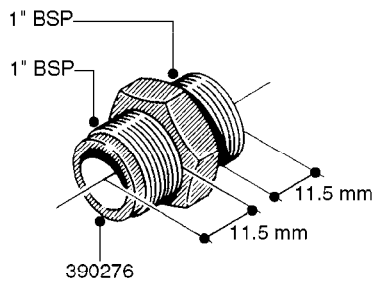

**L0030**

FITTINGS - HEXAGON NIPPLES  
L0030-HIN, 01:01:16

Page 1  
Date 16.03.2016 14:01

parts-n°	order qty	description
10015303	1	FITT.PO.HN 1.00X1.00 M1000
10425003	1	FITT.PO.HN 1.25X1.00 MCPHEE
320132	1	FITT.DK HN 1" BSP
320176	1	FITT.DK HN 3/8"X1/2" BSP
320445	1	FITT.DK HN 1/4"X3/8" BSP
320655	1	FITT.DK HN 1/2"-1/2" BSP
320692	1	FITT.DK HN 3/8'BSPX1/4'NPT
320703	1	FITT.DK HN 3/8BSP X1/2 &1/4NPT
320725	1	FITT.DK NIPPLE 3/8"-3/8" BSP
320902	1	FITT.DK HN 3/8'X 1/4' BSP
390232	1	FITT.DK HN 1-1/2' X 1-1/4' BSP
390276	1	FITT.DK HN 1'BSP