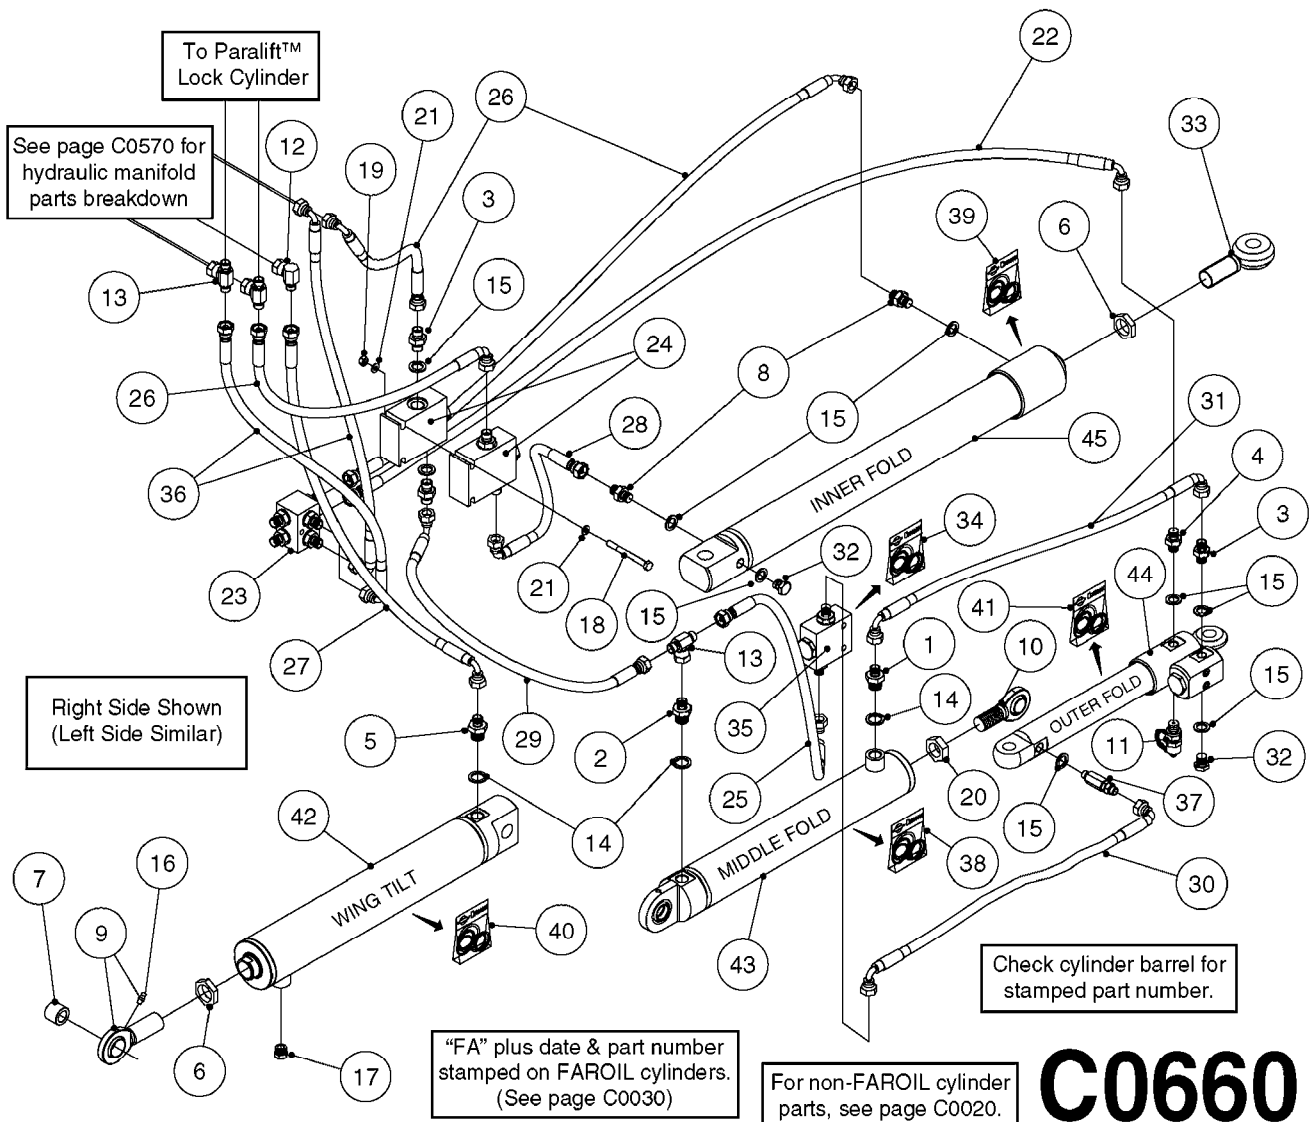

# C0650

HYDRAULICS FORCE 80'-100'  
C0650-HIN, 01:01:16

Page 1

Date 16.03.2016 14:01

Pos.	parts-n°	order qty	description
1	146845	1	HEX NIPPLE 1/4"x1/4"
2	146851	1	HEX NIPPLE 1/4"x1/4" 0.7MM
3	147128	1	NUT M24X2 NV-32
4	147130	1	BUSHING D25/20 20MM
5	147498	1	HEX NIPPLE 1/4"-1/4" 1.2mm
6	210728	1	BEARING F.LINK HEAD M17
7	210878	1	LINK HEAD M24 x 55 W/ GREASE NIP. DELTA
8	210879	1	LINK HEAD M16 x D17
9	232060	1	HY.ELBOW 1/4" BSP SWIVEL
10	232175	1	TEE 1/4"M X 1/4"F X 1/4"M BSP
11	241404	1	DOWTY SEAL 1/4"
12	283699	1	GREASE NIPPLE M6X1
13	284265	1	PLUG BREATHER 1/4" F/CYLINDER
14	410605	1	BOLT HEX 8.8 DEL M6X80
15	460261	1	NUT HEX M6X1 LOCK A2 DIN985
16	461198	1	NUT HEX M16X2 JAMB
17	471125	1	WASHER, M6, Ø12/ 6.4X 1.6, SS
18	731941	1	HYD. BLOCK MANIFOLD
19	782127	1	HY.FLOW DIVIDER FTZ-03
20	784005	1	HOSE HY X 1/4 X 037.38"STR+ELB
21	784010	1	HOSE HY X 1/4 X 149.5"STR+ELB
22	784031	1	HYD.HOSE CM TF 1/4"x550MM
23	784094	1	HOSE HY X 1/4 X 248.0" ELB+ELB 80' BOOM
23	784127	1	HOSE HY X 1/4 X 285.5" ELB+ELB 90' BOOM
24	784128	1	HOSE HY X 1/4 X 259.85"STR+ELB 80' BOOM
24	784129	1	HOSE HY X 1/4 X 299.21"STR+ELB 90' BOOM
25	14010400	1	PLUG 1/4" BSP
26	14082300	1	LINK EYE Ø20/M24X2 L=87.5
27	28376503	1	HOSE HY X1/4X047.25"STR+ELB
28	75074300	1	SEALKIT78122000/23-25/30-32/46
29	75075200	1	SEAL KIT 78120900/14/50
30	78121400	1	CYLINDER DOUBLE D50/30-300
31	78122400	1	DOUBLE CYLINDER D 40/20-300
32	78128800	1	CYLINDER, D50/30-500