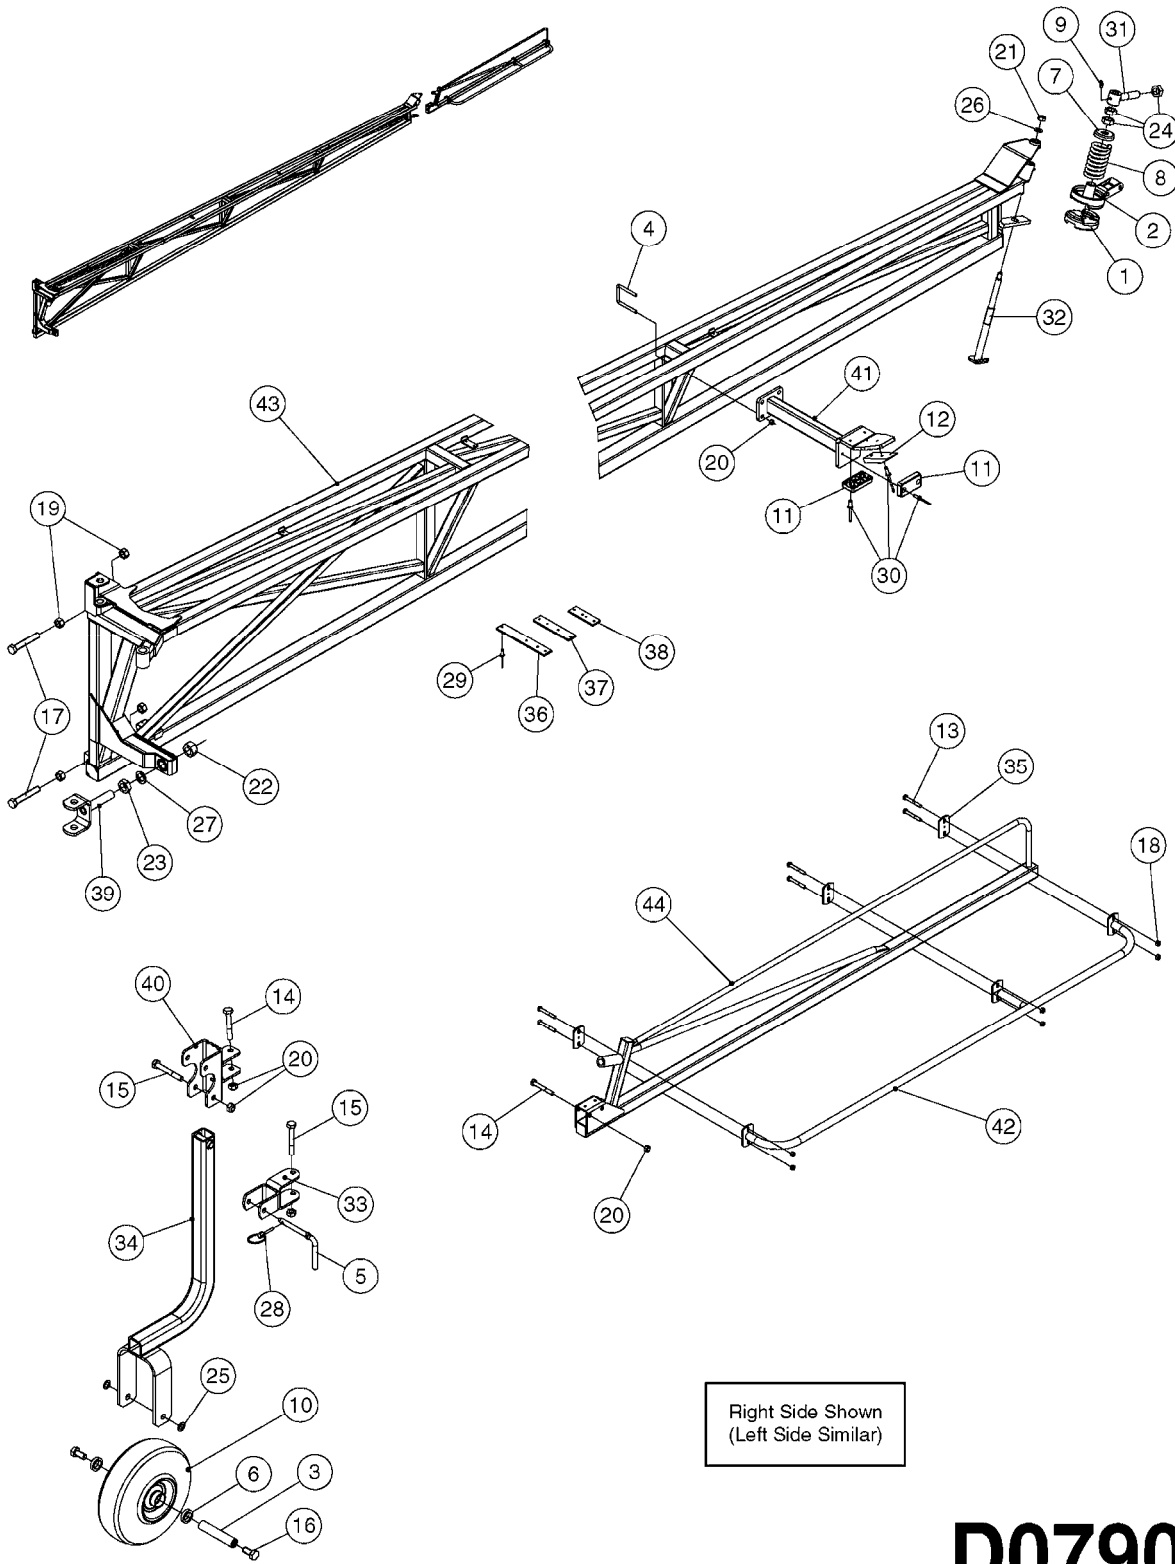

**D0780**

BOOM-FORCE INNER 100' BI-FOLD  
D0780-HIN, 01:01:16

Page 1

Date 16.03.2016 14:01

Pos.	parts-n°	order qty	description
1	146843	1	BOLT U M8 F.60 x 60
2	147130	1	BUSHING D25/20 20MM
3	147390	1	BUSHING
4	147450	1	PIN D20 X 70
5	147562	1	BUSHING D19.8/17.0 L=15
6	210835	1	BUSHING D28/25 L=25
7	210858	1	BUSHING 034/30 L=20
8	210859	1	BUSHING DU D23/20 L=20
9	283699	1	GREASE NIPPLE M6X1
10	430940	1	BOLT M20X210 8.8 DEL.
11	430941	1	BOLT M20X260 8.8 DEL.
12	430970	1	BOLT HEX M20X120 DIN931-8.8 DEL
13	460143	1	NUT HEX M8 LOCK A2 DIN985
14	460585	1	NUT HEX M16X2 LOCK
15	460806	1	NUT HEX M20X2.5 LOCK
16	461236	1	NUT HEX M24X1.5
17	471128	1	WASHER, M16, Ø30/17.0X 3.0, SS
18	471129	1	WASHER, M20, Ø37/21.0X 3.0, SS
19	480708	1	PIN D4 X 45
20	480804	1	RIVET Ø4.8x14.5
21	615796	1	PIN D20 X M16 L=119MM
22	615820	1	PIN D20 X M16 L=127MM
23	616084	1	EYEBOLT LH TRD./ RH WING M24
			EYEBOLT WITH L.H. THREADS FOR RIGHT WING
23	61009200	1	EYEBOLT LH TRD./ LH WING M24
			EYEBOLT WITH L.H. THREADS FOR LEFT WING
24	616085	1	EYEBOLT STD. TRD./ LH WING M24
			EYEBOLT WITH STD. THREADS FOR LEFT WING
24	61009300	1	EYEBOLT STD.TRD. / RH WING M24
			EYEBOLT WITH STD. THREADS FOR RIGHT WING
25	14008800	1	TURNBUCKLE L=200/M24X1.5
26	14011900	1	PIN M20 L=125/D30
27	17015703	1	FLAT BAR 3/16"X1.25" L=255
			MOUNT BRACKET F.T25 PLUMBING
28	17015903	1	FLAT BAR 3/16"X1.25" L=220
			MOUNT BRACKET F.T25 PLUMBING
29	45003000	1	BOLT HEX M16X120 DIN912/DELTA
30	61015600	1	BOOM STOP TRANS REST,I.FTZ
31	63044400	1	WING INNER 100' FTZ R.H.
31	63044500	1	WING INNER 100' FTZ L.H.
32	63118500	1	FOLDING ARM 1. FTZ / HAZ. R. RED
32	63118800	1	FOLDING ARM 1. FTZ / HAZ. L RED
33	78121400	1	CYLINDER DOUBLE D50/30-300
34	78122400	1	DOUBLE CYLINDER D 40/20-300