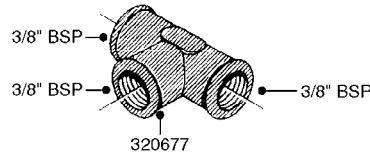

**L0010**

parts-n°	order qty	description
240085	1	O-RING D13,1/8,3X02,4 NITRIL
241441	1	O-RING D29.3X3
242594	1	O-RING D14 X 1.78 SCH.70-EPDM
320084	1	FITT.DK NUT 1/2" BSP
320095	1	FITT.DK NUT 1" BSP
320117	1	FITT.DK CONN.1/2"BSP F. 1" CAP
320187	1	FITT.DK CAP 3/8" BSP BLACK
320283	1	FITT.DK NUT 3/4"BSP
320821	1	FITT.DK NUT 1-1/2" BSP
321495	1	FITT.DK REDUC 1/4'BSP F.3/4'NT
321576	1	FITT.DK CONN 1/2"BSP F.3/4"NUT
330013	1	O-RING D15/D10X2.5 F.3/8"NUT
330212	1	O-RING D19/D14X2.4 F.1/2"NUT
330326	1	O-RING D30/D24X2 F.1"NUT
330341	1	FITT.DK HB 1" F. 1" NUT
330595	1	O-RING D24.6/D20X2.1 -3/4"
330665	1	3/4' HOSE TAIL F/1' CAP
330676	1	FITT.DK HB 3/8" F. 1/2" NUT
330687	1	FITT.DK HB 1/2" F. 1/2" NUT
330691	1	FITT.DK HB 3/4'F.3/4' NUT
330783	1	FITT.DK HB 3/8" F.3/8" NUT
331262	1	FITT.DK HB 1-1/2" F. 1-1/2"NUT
331273	1	O-RING D44/D38X2 F.1-1/2"
331446	1	FITT.DK HB 1" F.1-1/2" NUT
331807	1	FITT.DK HB 5/16" F.3/8" NUT
332286	1	FITT.DK HB 1/2" F. 3/4" NUT
332905	1	FITT.DK HB 1/2" F. 3/4" CAP
332927	1	PLUG F. NOZZLE TUBE 3/4'
333292	1	FITT.DK HB 1"O'RING F.1-1/2"
333664	1	FITT.DK HB 5/16' F. 1/2' NUT
334044	1	FITT.DK HB 3/4' F. 3/4' CAP
334059	1	FITT.DK EL 1" 110 DEG.F.1-1/2"
334123	1	FITT.DK HB 1-1/4"O-RNG F.1-1/2"
334150	1	FITT.DK HB 1-1/4" 110 F.1-1/2"
390542	1	PLUG WASHER FOR 3/4'CAP NUT
716236	1	FITT.DK HB 1/2" ASSY. F. 3/4"
716413	1	FITT.DK PLUG ASSY. F.NOZ TUBE
717426	1	FITT.DK REDUC 1/4"BSP F.3/4"N
720856	1	FITT.DK 1/2'BSP ASSY.F.3/4'NUT
724621	1	FITT.DK HB 3/4"ASSY F.3/4" NUT