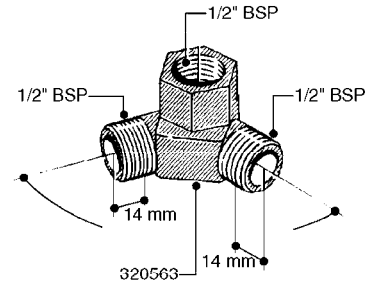

**L0010**

parts-n°	order qty	description
240085	1	O-RING D13,1/8,3X02,4 NITRIL
241441	1	O-RING D29.3X3
242594	1	O-RING D14 X 1.78 SCH.70-EPDM
320084	1	FITT.DK NUT 1/2" BSP
320095	1	FITT.DK NUT 1" BSP
320117	1	FITT.DK CONN.1/2"BSP F. 1" CAP
320187	1	FITT.DK CAP 3/8" BSP BLACK
320283	1	FITT.DK NUT 3/4"BSP
320821	1	FITT.DK NUT 1-1/2" BSP
321495	1	FITT.DK REDUC 1/4'BSP F.3/4'NT
321576	1	FITT.DK CONN 1/2"BSP F.3/4"NUT
330013	1	O-RING D15/D10X2.5 F.3/8"NUT
330212	1	O-RING D19/D14X2.4 F.1/2"NUT
330326	1	O-RING D30/D24X2 F.1"NUT
330341	1	FITT.DK HB 1" F. 1" NUT
330595	1	O-RING D24.6/D20X2.1 -3/4"
330665	1	3/4' HOSE TAIL F/1' CAP
330676	1	FITT.DK HB 3/8" F. 1/2" NUT
330687	1	FITT.DK HB 1/2" F. 1/2" NUT
330691	1	FITT.DK HB 3/4'F.3/4' NUT
330783	1	FITT.DK HB 3/8" F.3/8" NUT
331262	1	FITT.DK HB 1-1/2" F. 1-1/2"NUT
331273	1	O-RING D44/D38X2 F.1-1/2"
331446	1	FITT.DK HB 1" F.1-1/2" NUT
331807	1	FITT.DK HB 5/16" F.3/8" NUT
332286	1	FITT.DK HB 1/2" F. 3/4" NUT
332905	1	FITT.DK HB 1/2" F. 3/4" CAP
332927	1	PLUG F. NOZZLE TUBE 3/4'
333292	1	FITT.DK HB 1"O'RING F.1-1/2"
333664	1	FITT.DK HB 5/16' F. 1/2' NUT
334044	1	FITT.DK HB 3/4' F. 3/4' CAP
334059	1	FITT.DK EL 1" 110 DEG.F.1-1/2"
334123	1	FITT.DK HB 1-1/4"O-RNG F.1-1/2"
334150	1	FITT.DK HB 1-1/4" 110 F.1-1/2"
390542	1	PLUG WASHER FOR 3/4'CAP NUT
716236	1	FITT.DK HB 1/2" ASSY. F. 3/4"
716413	1	FITT.DK PLUG ASSY. F.NOZ TUBE
717426	1	FITT.DK REDUC 1/4"BSP F.3/4"N
720856	1	FITT.DK 1/2'BSP ASSY.F.3/4'NUT
724621	1	FITT.DK HB 3/4"ASSY F.3/4" NUT