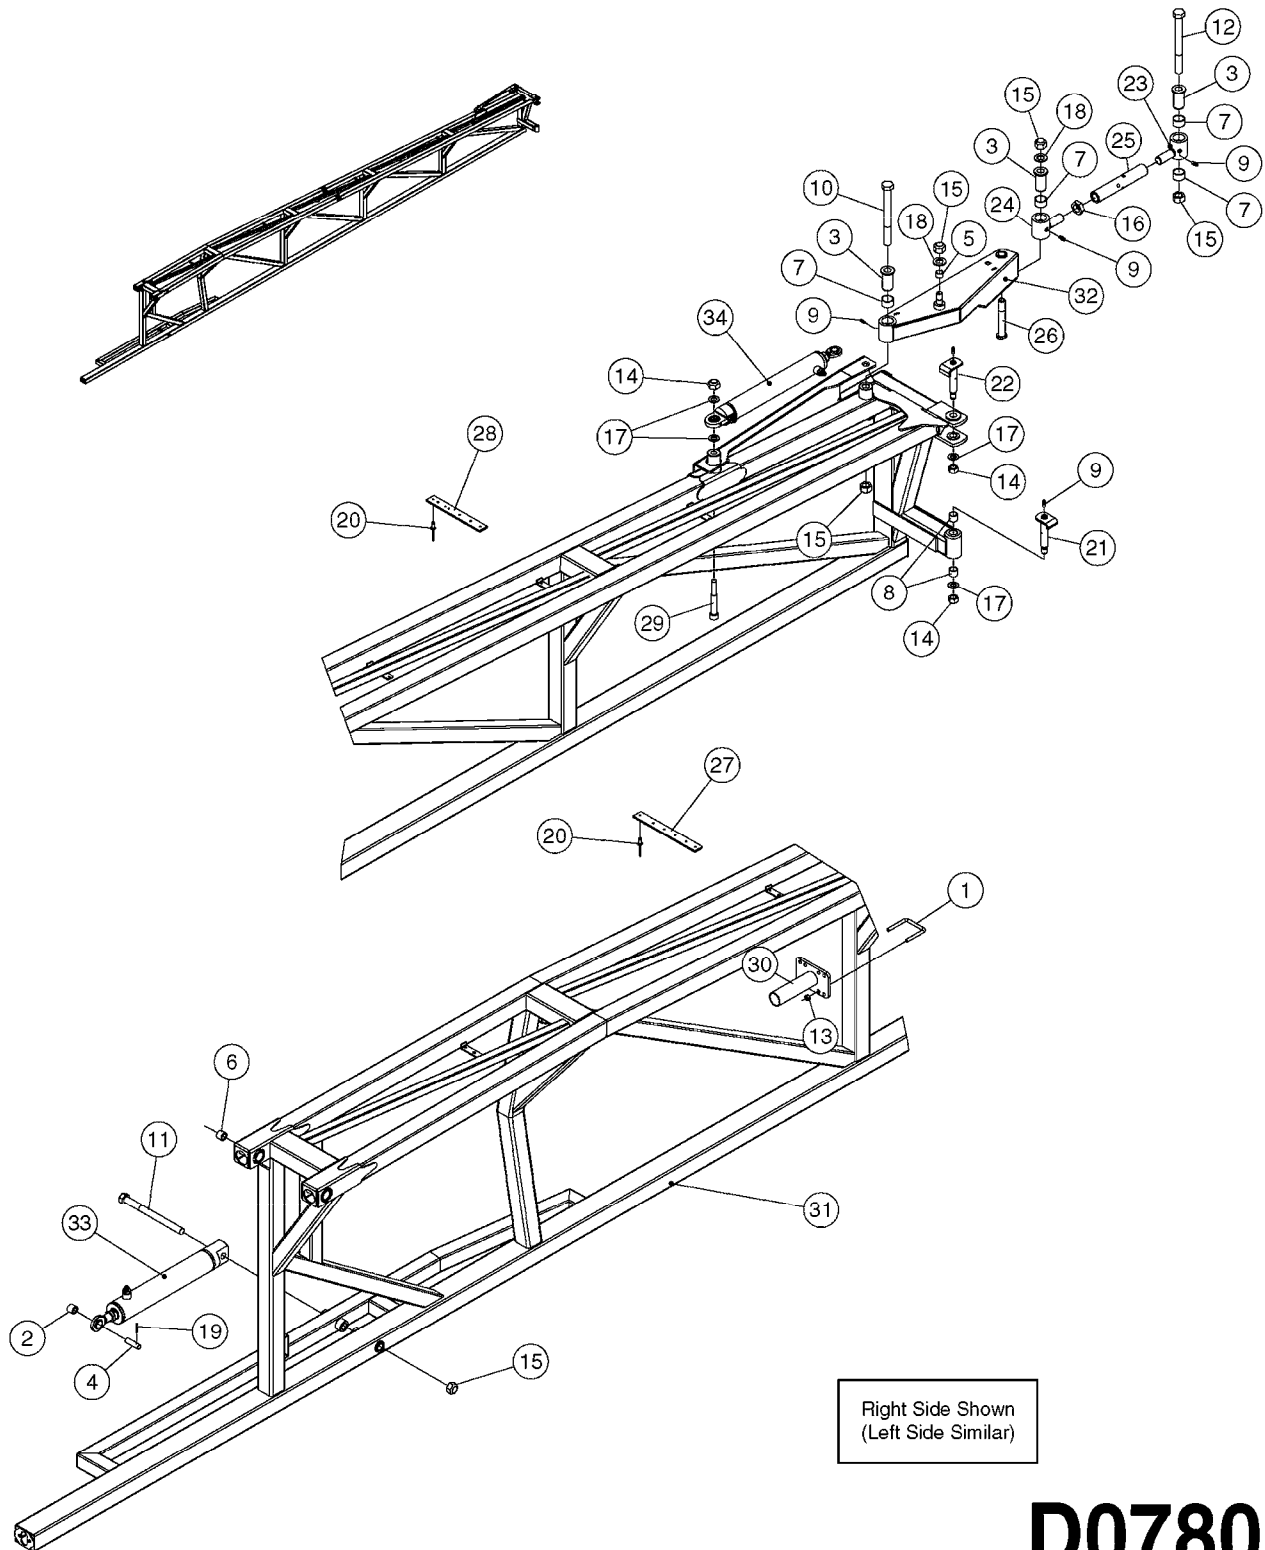

# D0770

BOOM-FORCE BREAKAWAY 80'-132'  
D0770-HIN, 01:01:16

Page 1

Date 16.03.2016 14:01

parts-n°	order qty	description
111344	1	CLAW CLUTCH LOWER (21MM)
111640	1	CLAW CLUTCH MOVING PART D100
147516	1	U-BOLT M8-50x50
166246	1	WASHER CUP D53 F.SPRING
220673	1	SPRING F.PIVOT 100 X 51
283699	1	GREASE NIPPLE M6X1
284063	1	BALL JOINT M6 90 DEGREE
420847	1	BOLT HEX 8.8 DEL M8X85
421083	1	BOLT HEX 8.8 DEL M10X65
421201	1	BOLT HEX 8.8 DEL M8X70
430721	1	BOLT HEX 8.8 DEL M12X40 FT
430787	1	BOLT HEX 8.8 DEL M12X90 FT
430866	1	BOLT HEX 8.8 DEL M12X170
430914	1	BOLT HEX 8.8 DEL M12X150
460143	1	NUT HEX M8 LOCK A2 DIN985
460386	1	NUT HEX M12X1.75
460423	1	NUT HEX M10X1.5 LOCK
460703	1	NUT HEX M12X1.75 LOCK DIN985
460747	1	NUT HEX M24 LOCK
460806	1	NUT HEX M20X2.5 LOCK
461244	1	NUT HEX M24X3 JAMB.
461251	1	NUT HEX M20 X 2.5 JAMB
471122	1	WASHER, M10, Ø20/10.5X 2.0, SS
471127	1	WASHER, M12, Ø24/13.0X 2.5, SS
480244	1	PIN SNAP D4.5
615819	1	PIN
831391	1	BOOM WHEEL KIT F. FORCE 2002
14002400	1	BUSHING D55.0/12.5 L=6 D34
14026700	1	PIN Ø12 L=115/Ø5
16007000	1	SPRING HOLDER L=80
16021200	1	ANCHOR FORK F.40X40 TUBE
16026400	1	FLAT BAR 40X4 F.BRACE
22096400	1	SPRING FOR TOUCHDOWN WHEEL RED
24262900	1	RUBBER STOP D50X40 M10X33
28001600	1	WHEEL 12-1/2" 4 PLY
28004900	1	GAS SPRING F.BREAKAWAY FORCE
28026303	1	BEARING SEALED OD47xID20
28093300	1	BUSH F. TIRE ASSM 28001600
61002200	1	ADJ.ARM FTZ BOOMWHEEL
61006200	1	ADJ. ARM F.BREAKAWAY FTZ
61007700	1	EXTENSION F.BREAKAWAY FORCE
61008700	1	LINK EYE FORCE
63005600	1	BRACE F.BREAKAWAY 90'/100'
63005700	1	BRACE F.BREAKAWAY 80'
63014003	1	BOOM WING 132' OUTER SEC. R.H.
63014103	1	BOOM WING 132' OUTER SEC. L.H.
63021100	1	WING OUT. FTZ 80-90' RH'10
63021200	1	WING OUT. FTZ 80-90' LH'10
63027000	1	FTZ BOOMWHEEL / TOP
63027100	1	SPRING BRACKET FOR BOOM WHEEL
63063700	1	WING OUTER 2 FORCE 120' RH
63063800	1	WING OUTER 2 FORCE 120' LH
63063900	1	WING OUTER FORCE 100'-120' RH
63064000	1	WING OUTER FORCE 100'-120' LH
63825000	1	BREAKAWAY FTZ/SPC 3.0M, RED
63825100	1	BRACE F.BREAKAWAY 110/120'
63828300	1	BREAKAWAY FTZ/SPC 2.0M, RED
72126400	1	WING BREAKAWAY 80'-90' SPC