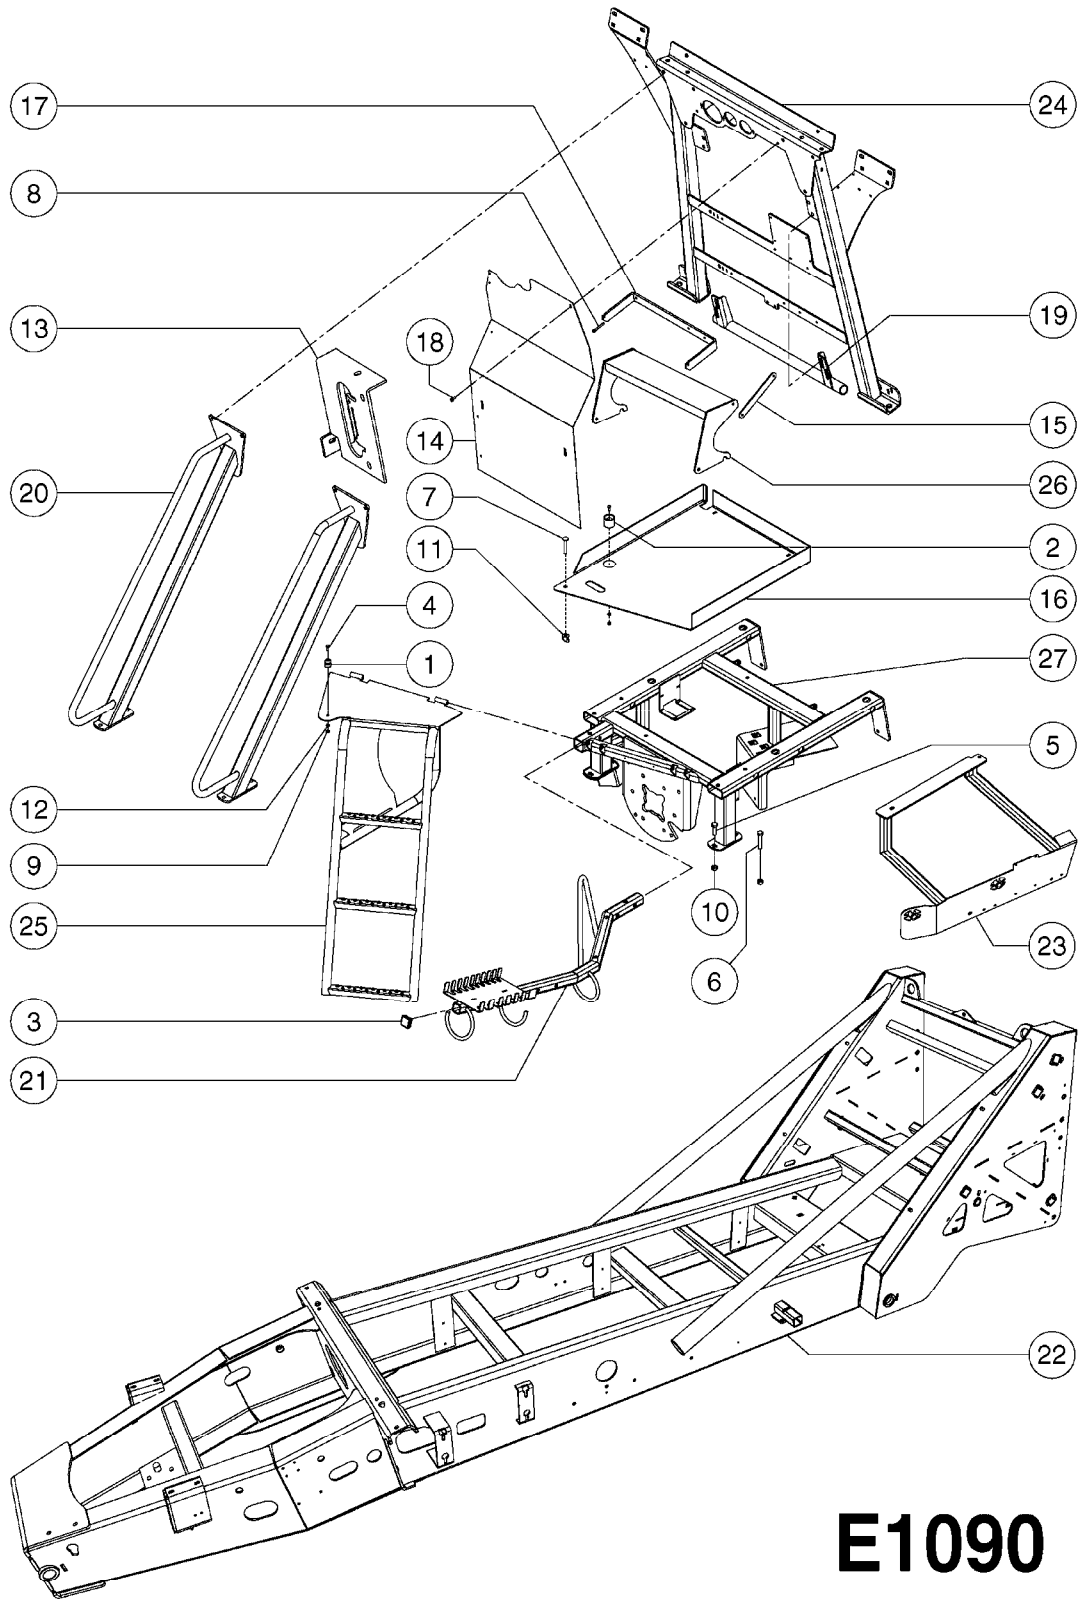

FRAME - NCM 9000
E1090-HIN, 01:01:16

Page 0

Date 16.03.2016 14:01

FRAME - NCM 9000
E1090-HIN, 01:01:16

Page 1

Date 16.03.2016 14:01

Pos.	parts-n°	order qty	description
1	242567	1	DOOR STOP, MALE
2	242568	1	DOOR STOP, FEMALE
3	334571	1	TAPON 40x40x2 EMBELLECEDOR
4	410185	1	BOLT HEX 8.8 DEL M6X16 A2
5	430286	1	BOLT HEX 8.8 DEL M12X30 FT
6	430438	1	BOLT HEX 8.8 DEL M12X65
7	440718	1	BOLT CRG M10 X 65 DEL
8	450402	1	BOLT HEX M6X50
9	460261	1	NUT HEX M6X1 LOCK A2 DIN985
10	460703	1	NUT HEX M12X1.75 LOCK DIN985
11	461324	1	NUT WING M10 STAINLESS STEEL
12	471125	1	WASHER, M6, Ø12/ 6.4X 1.6, SS
13	16107004	1	PLATE 8 X 425 X 355 / 3 BENDS
14	16113204	1	PLATE 2 x 1050 x 740 / 2 BENDS
15	16113804	1	PLATE 5 X 255 X 30
16	16114504	1	DECKPLATE F.PLATFORM NCM 9000
17	16128600	1	BRACKET F. COVER PLATE NCM
18	45001500	1	SCREW THUMB PLASTIC HEAD M6x20
19	61023704	1	BRACKET TANK FRONT NCM 9000
20	63033700	1	HANDRAIL FOR PLATFORM PAINTED
21	63038700	1	HOSE & CABLE SUPPORT NCM
22	63040004	1	FRAME NCM 9000
23	63040500	1	VALVE CONSOLE PAINTED
24	63040704	1	TRANSPORT FRAME NCM 9000
25	63041204	1	STEP FOR NCM 9000
26	63041304	1	STEP TOP NCM 9000
27	63043700	1	MOUNT PLATFORM NCM 6600