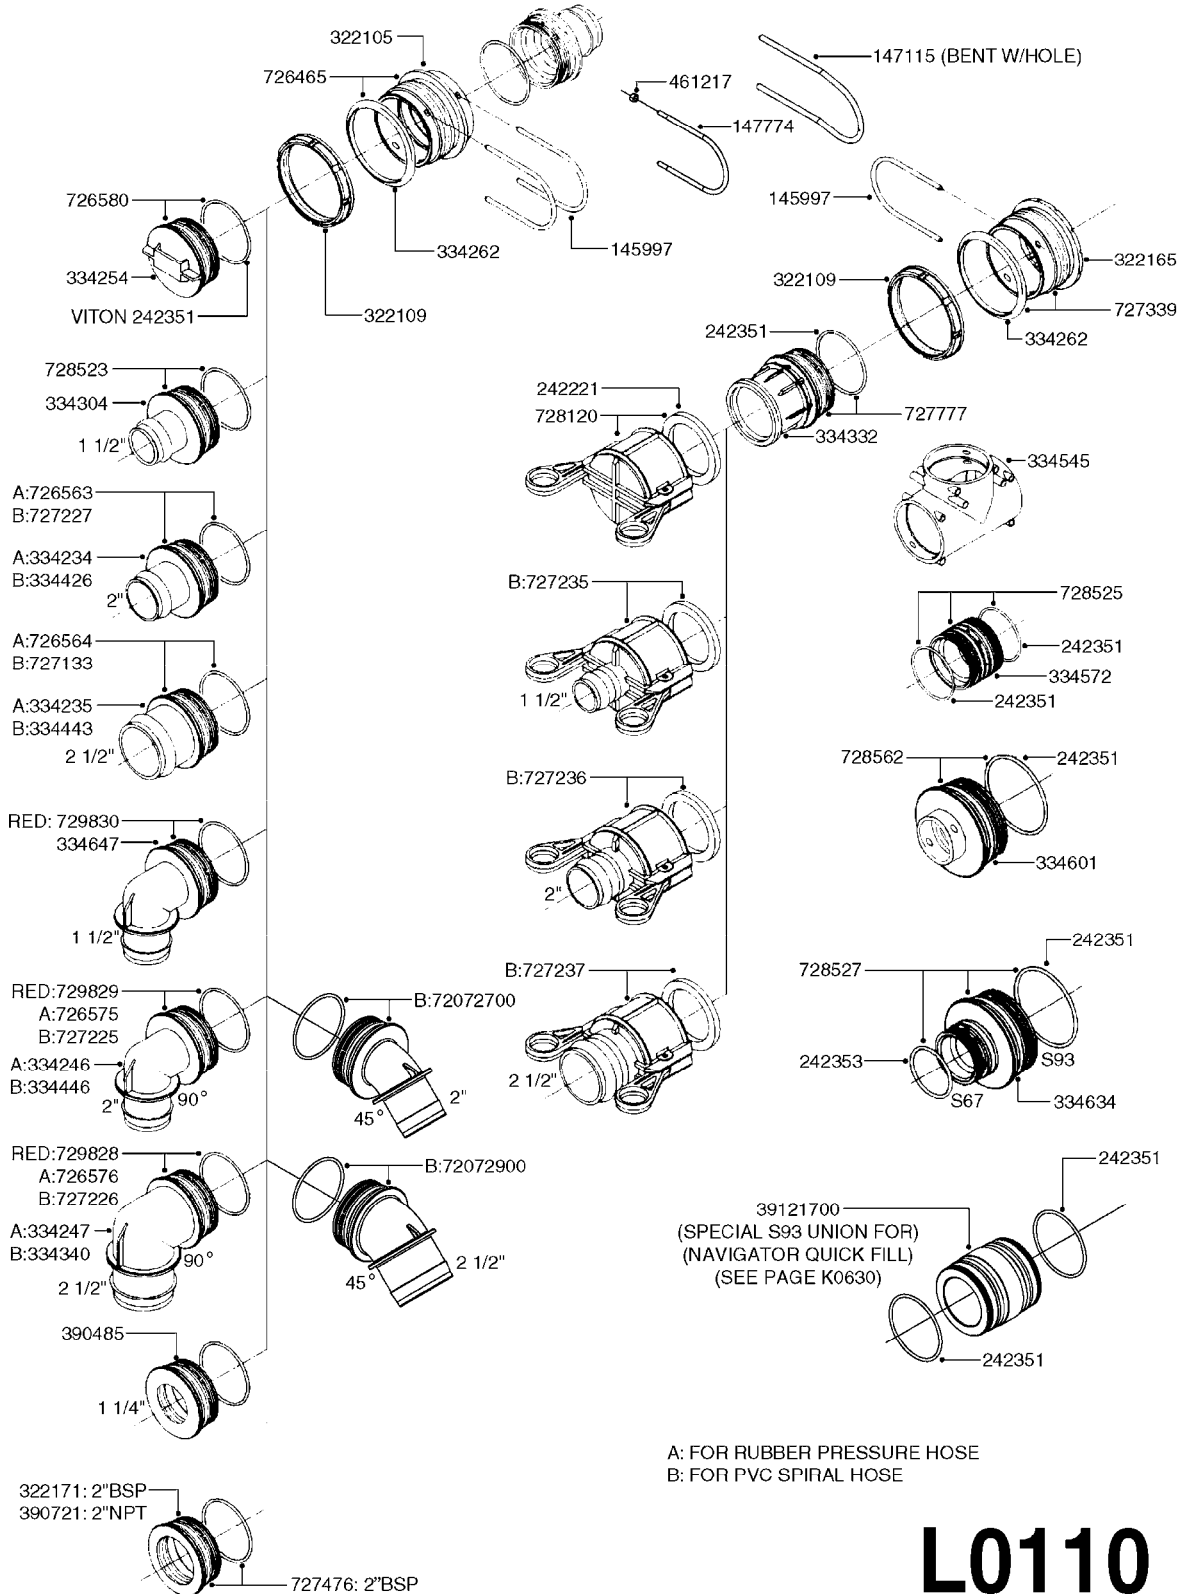

# L0100

FITTINGS - S-67  
L0100-HIN, 01:01:16

Page 1

Date 16.03.2016 14:02

parts-n°	order qty	description
145996	1	FITT.DK S-67 FORK
242351	1	O-RING D69.5X3.0 VITON F.S-93
242353	1	O-RING D44.2X3.0 VITON F.S-67
322104	1	FITT.DK S-67 BULKHEAD
322108	1	FITT.DK S-67 BULKHEAD NUT
322132	1	FITT.DK S-67 THREAD INS.1'BSP
322224	1	FITT.DK S-67 TEE
322325	1	FITT.DK S-67 X 1-1/2"BSP LONG
334231	1	FITT.DK S-67 STR.1'
334232	1	FITT.DK S-67 STR.1-1/4'
334233	1	FITT.DK S-67 STR.1-1/2' RUBBER
334243	1	FITT.DK S-67 ELB.1"
334244	1	FITT.DK S-67 ELB.1-1/4"
334245	1	FITT.DK S-67 ELB. 1-1/2'RUBBER
334250	1	FITT.DK S-67 PLUG
334261	1	GASKET F. S-67 BULKHEAD
334444	1	FITT.DK S-67 STR.1-1/2" PVC
334445	1	FITT.DK S-67 ELB.1-1/2"
334564	1	FITT.DK S-67 TO S-53 ADAPTER
334573	1	FITT.DK S-67 CONNECTOR
334601	1	FITT.DK S-93 TO S67 ADAPTOR
334634	1	FITT.DK ADAPTER S-93M S67M
390508	1	FITT DK S67X1.5M BSPalt322325
461217	1	NUT HEX M5 LOCK
726464	1	FITT.DK S-67 BULKHEAD W/GASKET
726560	1	FITT.DK S-67 STR.1" W.O'RING
726561	1	FITT.DK S-67 STR.1-1/4" O'RING
726562	1	FITT.DK.S-67 HB 1-1/2"W.O-RING
726572	1	FITT.DK S-67 1" ELBOW 90 ASSY.
726573	1	FITT. S67 5/4" 90° W/O-RING
726574	1	FITT.DK S67X90,1.5HB PRESSURE
726579	1	FITT. S67 PLUG W/O-RING
727223	1	FITT.S67 1.5" STRAIT S W/ORING
727224	1	FITT.DK S67X90,1.5HB SUCTION
728526	1	FITT.DK S-67 CONNECT W. ORINGS
728527	1	ADAPTER S67M TO S93M W/ORING
728561	1	FITT.DK. S67M - S53F REDUCER
728562	1	FITT.DK S-93 TO S67 ADAPTOR
728578	1	FITT.DK S-67X1-1/2"BSP LG W/OR
14012200	1	FITT.DK S-67 FORK W/M5 THREADS
33509700	1	FITT.DK S-67 45° 1-1/4"
72433000	1	FITT.S67 1" 45° W/ORING
72433100	1	FITT.DK S-67 45° 1-1/4"W/ORING
72433200	1	FITT.S67 1-1/2" 45°PVC W/ORING
72433400	1	FITT.S67 1-1/2" 45°BSP W/ORING