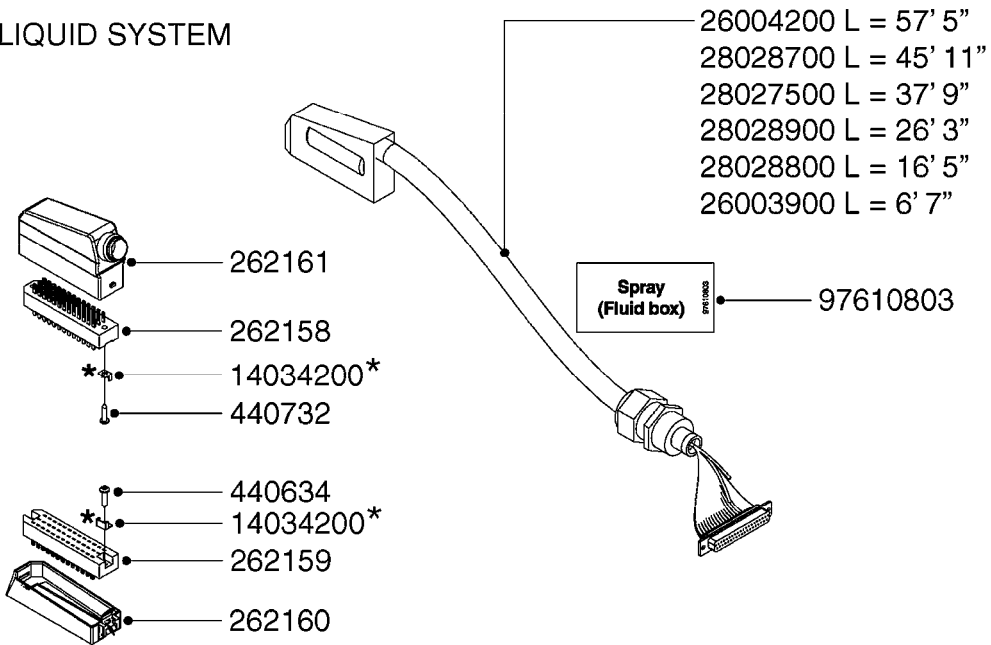

LIQUID SYSTEM