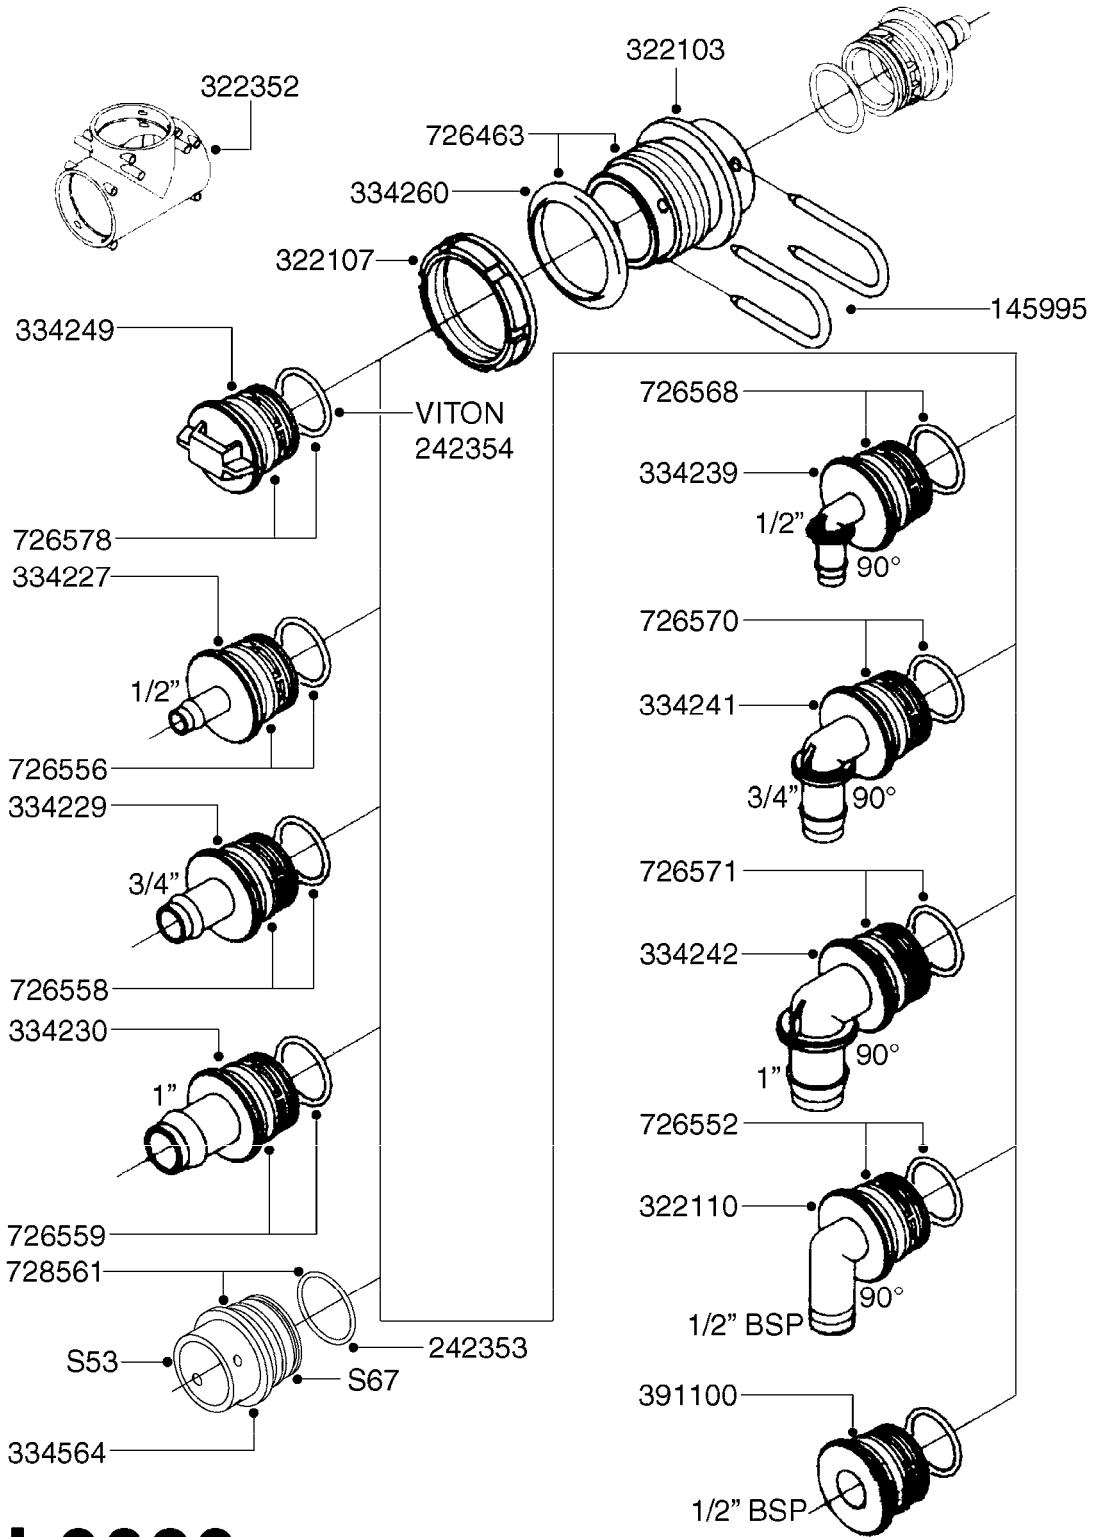

L0070

FITTINGS - S-40
L0070-HIN, 01:01:16

Page 1

Date 16.03.2016 13:40

parts-n°	order qty	description
145994	1	FITT.DK S-40 FORK
242355	1	O-RING D19.2X3.0 VITON F.S-40
322102	1	FITT.DK S-40 BULKHEAD
322106	1	FITT.DK S-40 BULKHEAD NUT
322133	1	FITT.DK S-40 PLUG W 1/8 THREAD
334225	1	FITT.DK S-40 STR.3/8'
334237	1	FITT.DK S-40 ELB.3/8'
334238	1	FITT.DK S-40 ELB.1/2'
334248	1	FITT.DK S-40 PLUG
334259	1	GASKET F. S-40 BULKHEAD
726462	1	FITT. S40 BULHEAD W. GASKET
726567	1	FITT.DK S-40 ELB.1/2" W.ORING
726693	1	FITT.DK S-40 PLUG 1/8BSP ORING