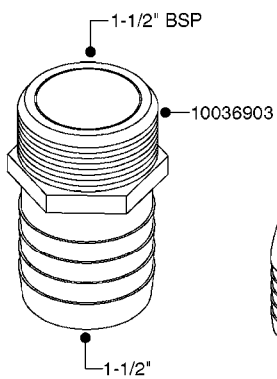

L0040

FITTINGS - NIPPLES & ELBOWS
L0040-HIN, 01:01:16

Page 1

Date 16.03.2016 13:40

parts-n°	order qty	description
10530803	1	FITT.PO.SE 2.00X2.00 45 DEG.
320191	1	FITT.DK ELB 3/8' BSP 45 DEGREE
320482	1	FITT.DK ELB. 1/2" BSP 60 DEG.
320596	1	FITT.DK ELB 3/8'-1/2'BSP 45DEG
320607	1	FITT.DK HN 3/8M X 3/8F BSP LNG
320633	1	FITT.DK HN 3/8"M X 3/8"F BSP
321451	1	FITT.DK ELB.1-1/2 X1-1/4 80DEG
321532	1	FITT.DK REDUC 3/4' X 1/2' BSP
390233	1	FITT.DK REDUC 1-1/2" X 1" BSP