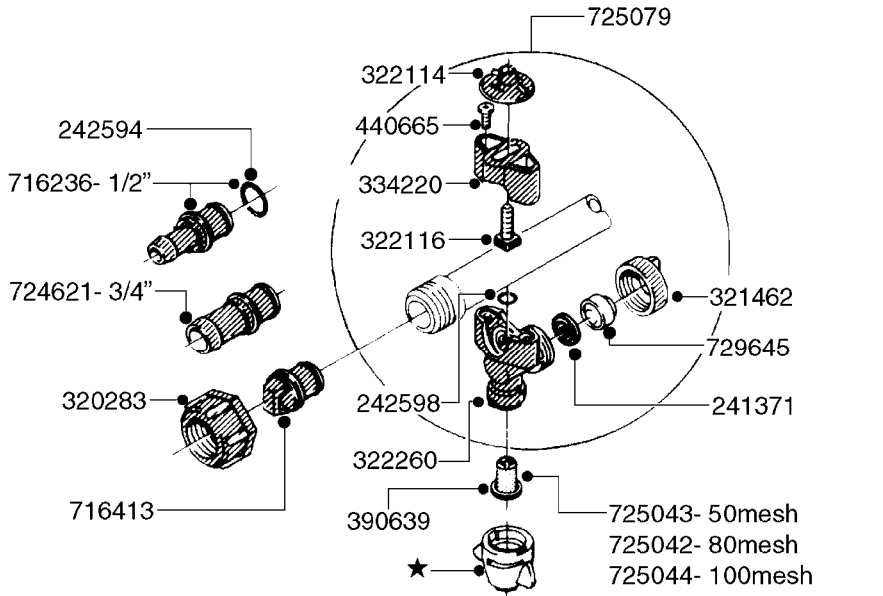

D1060

BOOM-NOZZLES QUINTASTREAM
D1060-HIN, 01:01:16

Page 1

Date 16.03.2016 13:39

Pos.	parts-n°	order qty	description
1	372011	1	NOZZLE ISO QS-015-5H GREEN
1	372012	1	NOZZLE ISO QS-02-5H YELLOW
1	372013	1	NOZZLE ISO QS-03-5H BLUE
1	372014	1	NOZZLE ISO QS-04-5H RED
1	372015	1	NOZZLE ISO QS-05-5H BROWN
1	372016	1	NOZZLE ISO QS-06-5H GREY
1	372017	1	NOZZLE ISO QS-08-5H WHITE
1	372018	1	NOZZLE ISO QS-10-5H LT. BLUE
1	372019	1	NOZZLE ISO QS-15-5H LT. GREEN
2	372002	1	ISO QNTSTRM 015 S-GREEN
2	372003	1	ISO QNTSTRM 02 S-YELLOW
2	372004	1	ISO QNTSTRM 03 S-BLUE
2	372005	1	ISO QNTSTRM 04 S-RED
2	372006	1	ISO QNTSTRM 05 S-BROWN
2	372007	1	ISO QNTSTRM 06 S-GREY
2	372008	1	ISO QNTSTRM 08 S-WHITE
2	372009	1	ISO QNTSTRM 10 S-LT.BLU
2	372010	1	ISO QNTSTRM 15 S-LT.GRN