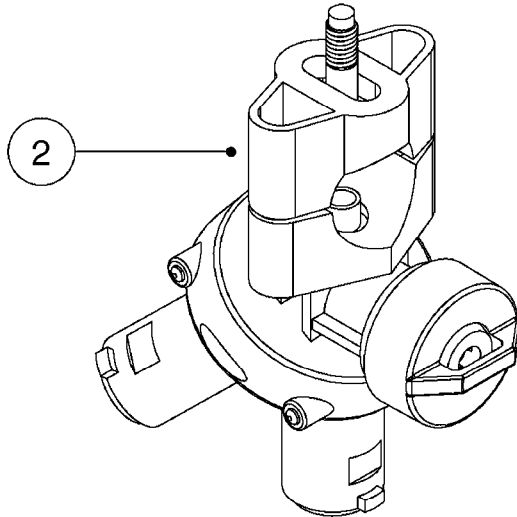

SINGLE NOZZLE BODY

TRIPLET NOZZLE BODY

D1090

*=REFER TO HARDI NOZZLE CATALOG

NOZZLE BODIES-SNAP FIT
D1090-HIN, 01:01:16

Page 1
Date 16.03.2016 13:39

parts-n°	order qty	description
143592	1	LOCK CLAMP FOR TRIPLET
241371	1	DIAPHRAGM, NO-DRIP alt 241371
241990	1	O-RING D9.3 X 2.4 VITON
242594	1	O-RING D14 X 1.78 SCH.70-EPDM
242598	1	O-RING D7.0 X 2.5 NITRIL
320187	1	FITT.DK CAP 3/8" BSP BLACK
320283	1	FITT.DK NUT 3/4"BSP
321462	1	CAP F.NO-DRIP ASSY.
322068	1	SNAP-FIT ADAPTER THREAD. HARDI
322114	1	NUT PLASTIC F.NOZZ.H
322116	1	BOLT PLASTIC F.NOZZ.H.
322258	1	HOUSING F.TRIPLET
322260	1	NOZZLE HOLDER LOWER PART
333012	1	NOZZLE HOLD. UPPER PART
334082	1	SNAP-FIT NOZZ.HOLD.CONE BLACK
334102	1	BLANK F.NOZZLE
334172	1	SNAP-FIT NOZZ.HOLD.CONE GREEN
334173	1	SNAP-FIT NOZZ.HOLD.CONE ORANGE
334220	1	YOKE, UPPER NOZZLE BODY
334371	1	SNAP-FIT NOZZLE HOLDER YELLOW
334373	1	SNAP-FIT NOZZLE HOLDER RED
334377	1	SNAP-FIT NOZZLE HOLDER BLUE
334926	1	SNAP-FIT TURN PLATE F TRIPLET
390639	1	O-RING F.NOZZLE FILTER
440665	1	SCREW M4.2X16 STAINLESS
716236	1	FITT.DK HB 1/2" ASSY. F. 3/4"
716413	1	FITT.DK PLUG ASSY. F.NOZ TUBE
724621	1	FITT.DK HB 3/4"ASSY F.3/4" NUT
725042	1	SCREEN 80 MESH W.GASKET, RED
725043	1	SCREEN 50 MESH W.GASKET,BLUE
725044	1	SCREEN 100 MESH W.GASKET,YELLO
725078	1	SNAP-FIT TRIPLET W/O NOZZ HOLD
725079	1	NOZZLE ASSY.SING.SNAP-FIT GREN
729645	1	NON-DRIP SPRING ASSY.GREEN 10