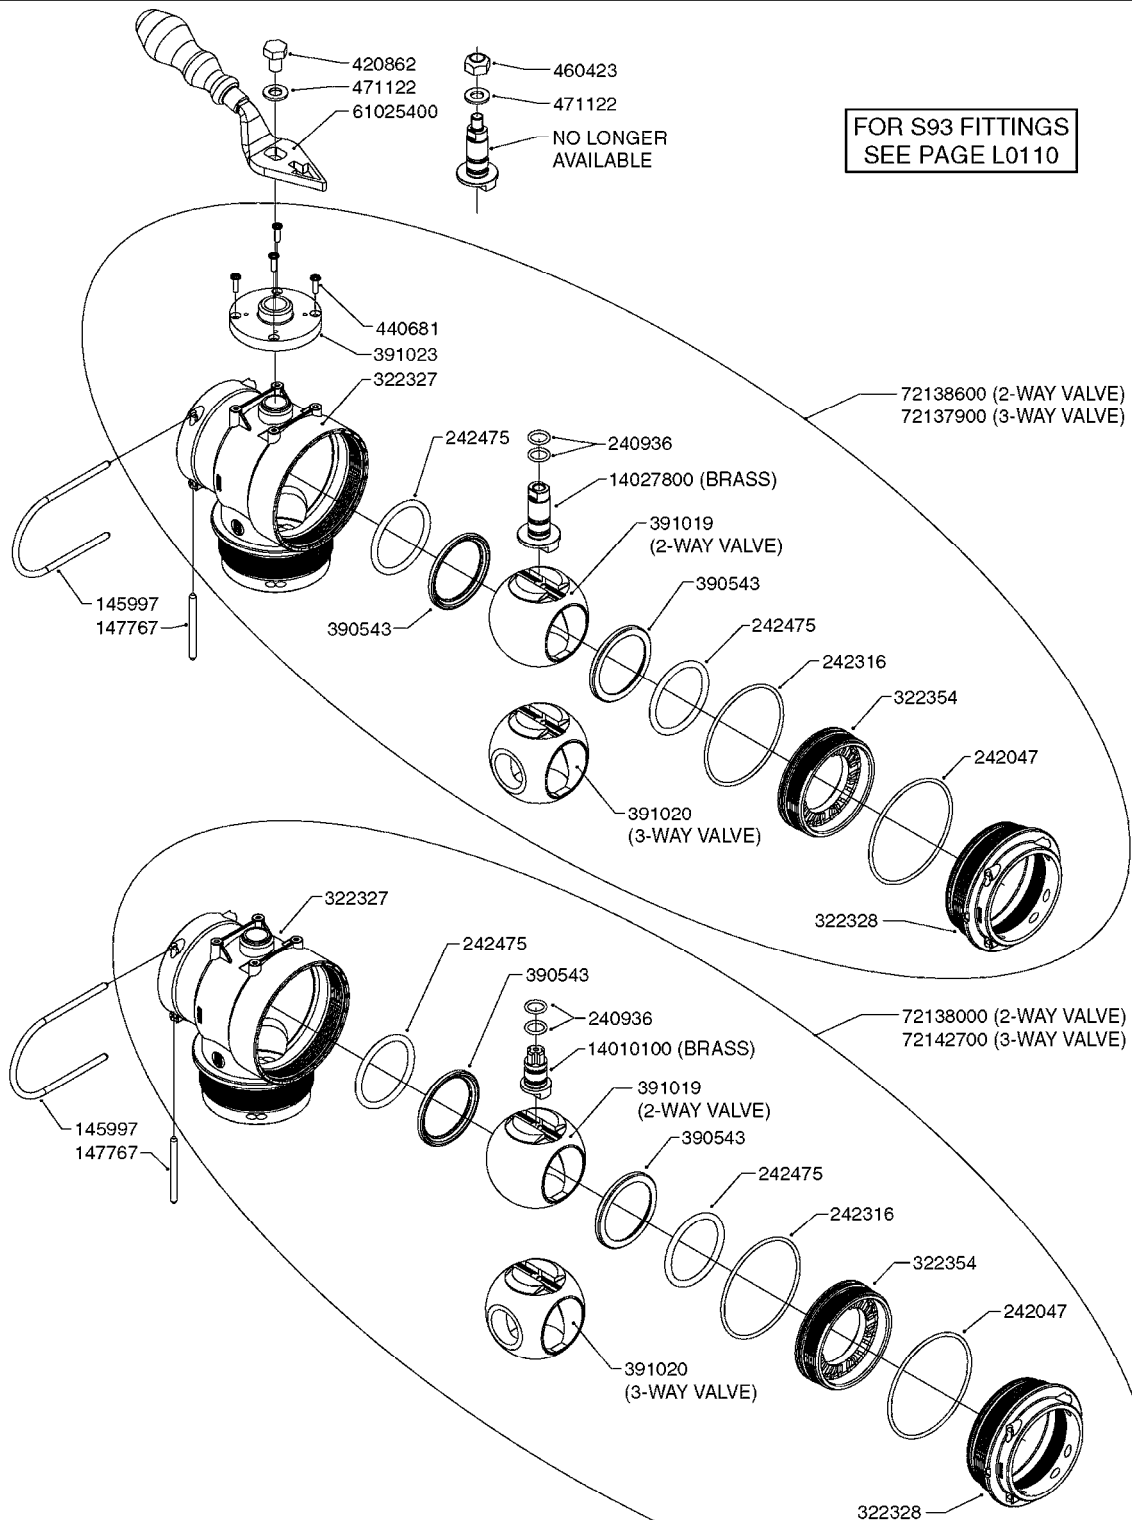

B0530

MANIFOLD - S93 VALVE
B0530-HIN, 01:01:16

Page 1

Date 16.03.2016 13:39

parts-n°	order qty	description
145997	1	FITT.DK S-93 FORK
147767	1	PIN 50 X 60 S-93 DOUBLE CLAMP
240936	1	O-RING D13.3X2.4 NITRIL
242047	1	O-RING 89.5 X 3.0 VITON
242316	1	O-RING D84.5X3.0 NITRIL
242451	1	O'RING D56.0 x 3.0 VITON
242475	1	O'RING D56.52x5.33 SH70-VITON
285791	1	HAIR PIN S93/S67
322327	1	HOUSING, VALVE, S93, 220 PSI
322328	1	END CAP F.VALVE S-93
322354	1	THRUST PLATE F.3-WAY VALVES-93
334578	1	HANDLE FOR VALVE 'OLD' STYLE
334579	1	SPINDLE F.3 WAY VALVE S-93
334587	1	FACE PLATE F.BALL VALVE BLACK
334594	1	PLUG F.VALVE HANDLE BLACK
334597	1	PLUG F.VALVE HANDLE YELLOW
334900	1	HANDLE F.3 WAY VALVE TALL '00
390543	1	SEAT F.BALL 3-WAY VALVE S-93
390544	1	BALL F.3 WAY S93 VLVE/SUCT.MAN
391019	1	BALL F.2 WAY S93 SMART VALVE
440681	1	SCREW F. PLASTIC 4MM X 14LG SS
440685	1	SCREW F.PLASTIC 4X14 SS C-SUNK
440729	1	SCREW F. PLASTIC 4MM X40LG SS
741447	1	REPAIR KIT F.S93 VALVE - VITON
741726	1	REPAIR KIT F.S93 VALVE VIT.'02
14010100	1	SPINDLE F.SMART VALVE S-93
72082300	1	VALVE SUC.S-93 MAN.02 2 WAY
72082400	1	VALVE 2"-S93 3 WAY