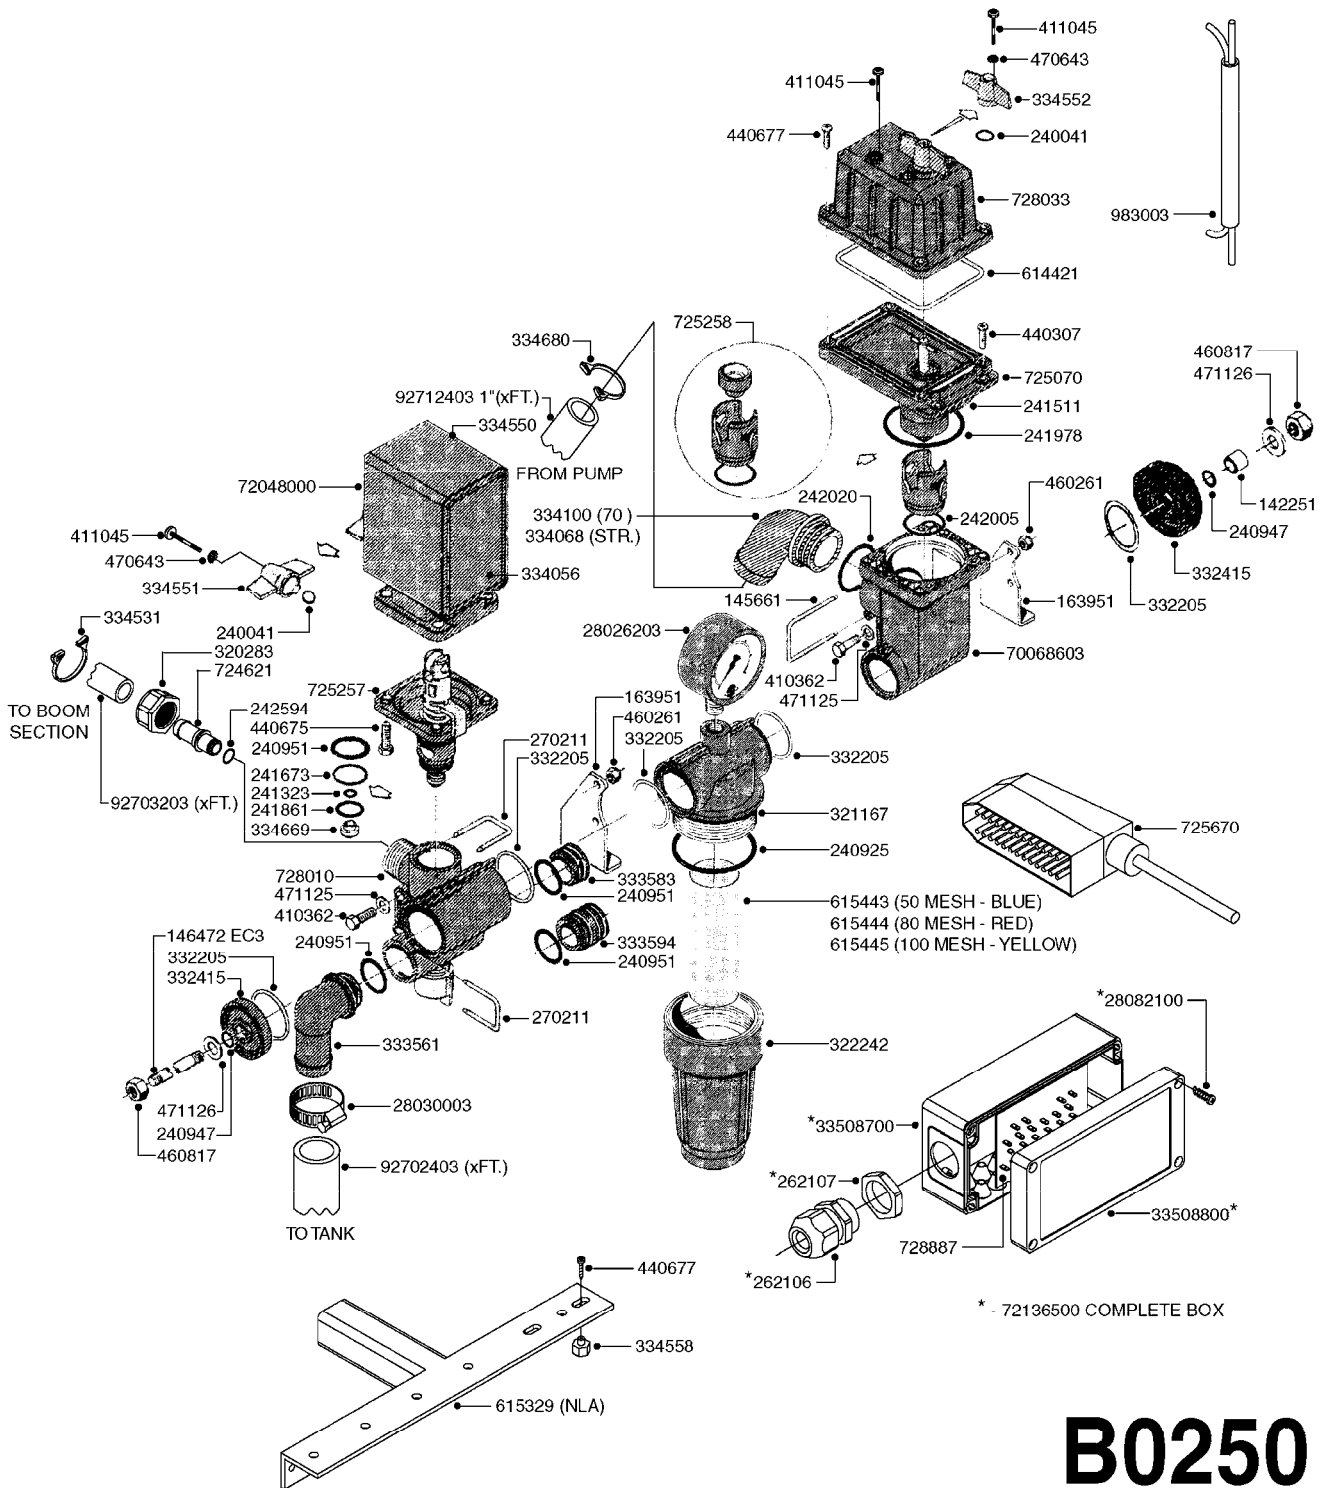

Note: For "Bondioli" PTO's (previous supplier) - see page A0510.

COMPLETE ASSEMBLIES
WHOLEGOOD ITEMS

A0580

PTO SHAFTS - AMA DIAPHRAGM
A0580-HIN, 01:01:16

Page 1

Date 16.03.2016 13:38

parts-n°	order qty	description
829482	1	PTO 1-3/8/6X25MM X 600MM 1202
829483	1	PTO 1-3/8/6X30MM x 610MM 1302
829484	1	PTO 1-3/8/6X1-3/8/6X575MM 361
829487	1	PTO 1-3/8/6X1-3/8/6X870MM 361
28062103	1	PTO YOKE 1-3/8X6 AMA
28062203	1	UNIV.JOINT CAT.1 AMA
28062303	1	PTO YOKE D25 AMA
28062403	1	DECAL - DANGER ROTATING SHAFT
28062503	1	DECAL - DANGER MISSING GUARD
28062603	1	SAFETY CHAIN F.PTO AMA
28062703	1	PTO OUTER 1-3/8X6 (NO SHIELD)
28062803	1	PTO INNER D25 (NO SHIELD)
28062903	1	PTO SHIELD COMPLETE
28063003	1	PTO YOKE D30 AMA
28063103	1	PTO INNER D30 (NO SHIELD)
28063203	1	PTO INNER 1-3/8X6 (NO SHIELD)
28063303	1	PTO SHIELD COMPLETE
28063403	1	PTO OUTER 1-3/8X6 (NO SHIELD)
28063503	1	PTO INNER 1-3/8X6 (NO SHIELD)
28093403	1	PTO OUTER TUBE BEARING AMA
28093503	1	PTO INNER TUBE BEARING AMA