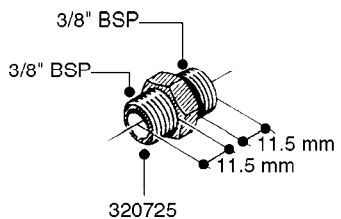

L0030

FITTINGS - HEXAGON NIPPLES
L0030-HIN, 01:01:16

Page 1

Date 16.03.2016 13:40

parts-n°	order qty	description
10015303	1	FITT.PO.HN 1.00X1.00 M1000
10425003	1	FITT.PO.HN 1.25X1.00 MCPHEE
320132	1	FITT.DK HN 1" BSP
320176	1	FITT.DK HN 3/8"X1/2" BSP
320445	1	FITT.DK HN 1/4"X3/8" BSP
320655	1	FITT.DK HN 1/2"-1/2" BSP
320692	1	FITT.DK HN 3/8'BSPX1/4'NPT
320703	1	FITT.DK HN 3/8BSP X1/2 &1/4NPT
320725	1	FITT.DK NIPPLE 3/8"-3/8" BSP
320902	1	FITT.DK HN 3/8'X 1/4' BSP
390232	1	FITT.DK HN 1-1/2' X 1-1/4' BSP
390276	1	FITT.DK HN 1'BSP