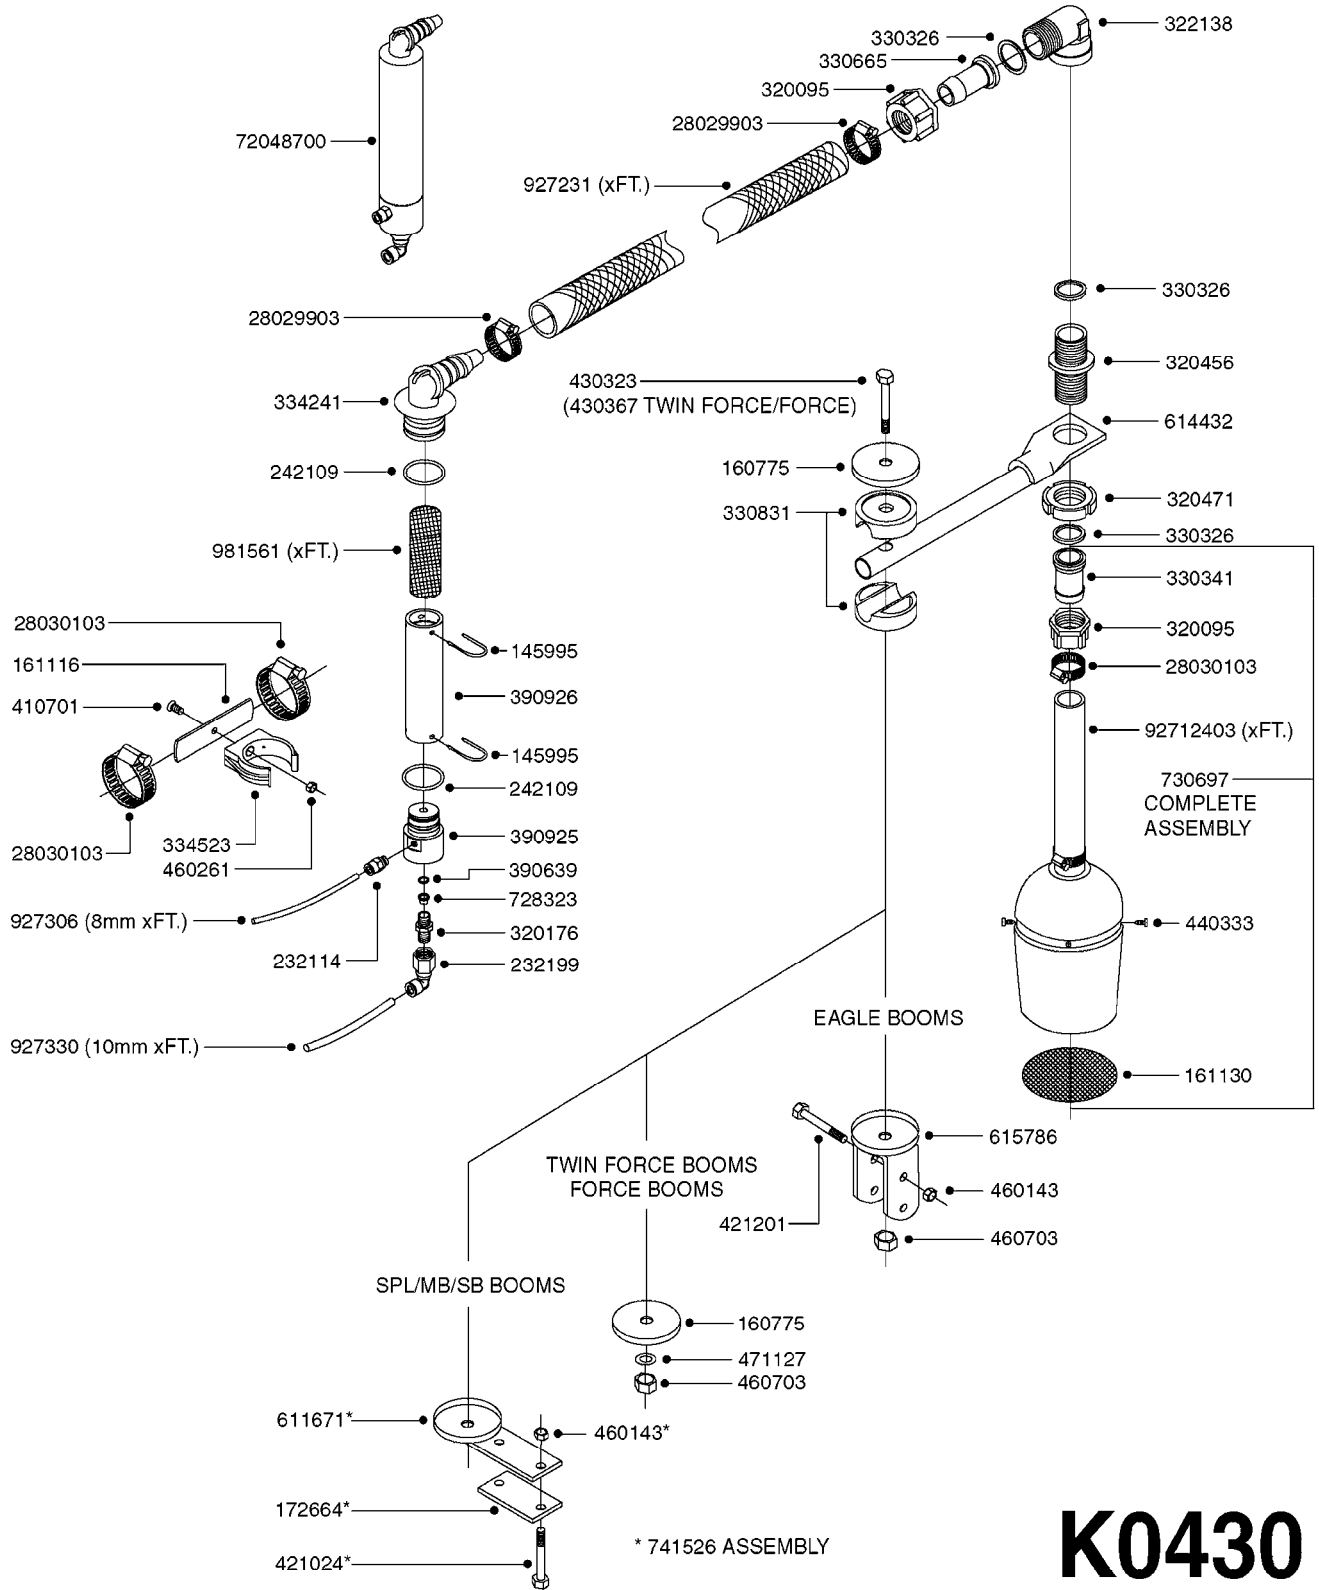

K0430

parts-n°	order qty	description
145995	1	FITT.DK S-53 FORK
160775	1	WASHER F. FRICTION PLATE
161116	1	FLATBAR PLATE 3 X 25 X 110
161130	1	FILTER SCREEN F/FOAM DROPPER
172664	1	FLATBAR BACKING PLATE
232114	1	COUPLER 1/8" THREADX8MM HOSE
232199	1	COUPLER 3/8' BSP-90/10MM HOSE
242109	1	O-RING D32.2x3.0 (USE 242354)
320095	1	FITT.DK NUT 1" BSP
320176	1	FITT.DK HN 3/8"X1/2" BSP
320456	1	FITT.DK BULKHEAD 1"BSP DOUBLE
320471	1	FITT.DK NUT 1" BSP JAMB
322138	1	FITT.DK ELB 1"M X 1"F BSP
330326	1	O-RING D30/D24X2 F.1"NUT
330341	1	FITT.DK HB 1" F. 1" NUT
330665	1	3/4' HOSE TAIL F/1' CAP
330831	1	FRICTION PLATE
334241	1	FITT.DK S-53 ELB.3/4"
334523	1	PIPE HOLDER D51.5
390639	1	O-RING F.NOZZLE FILTER
390925	1	FITTING F.FOAM MIX.CHAMB. STD
390926	1	TUBE,MIX CHAMB. FOAM MARK STD
410701	1	SCREW M6X16 GALV.
421024	1	BOLT HEX 8.8 DEL M8X60
421201	1	BOLT HEX 8.8 DEL M8X70
430323	1	BOLT HEX 8.8 DEL M12X60
430367	1	BOLT HEX 8.8 DEL M12X100 DIN931
440333	1	SCREW 3.5 X 9.5 SS
460143	1	NUT HEX M8 LOCK A2 DIN985
460261	1	NUT HEX M6X1 LOCK A2 DIN985
460703	1	NUT HEX M12X1.75 LOCK DIN985
471127	1	WASHER, M12, Ø24/13.0X 2.5, SS
611671	1	BREAK AWAY HOLDER F-MARKER
614432	1	BREAK AWAY ARM F. FOAM MARKER
615786	1	MOUNT BKT. F.FOAM DROPPER 98
728323	1	VALVE NON-RETURN
730697	1	FOAM DROPPER COMP. BLACK '97
741526	1	FOAM DROPPER MT. KIT MB-SPL
927231	1	HOSE R X PVCX3/4 CLR/BRD 0012"
927306	1	HOSE R X PE D8/D6 X 0012"BLACK
927330	1	HOSE R X PE D10/D8 X 012"BLACK
981561	1	SPONGE MAT. MIX.CHAMBER-x0012"
28029903	1	CLAMP HOSE GEAR P3/4"-S1" 6712
28030103	1	CLAMP HOSE GEAR P5/4-S1.5"6724
72048700	1	MIXING CHAMBER,FOAM MARK. STD
92712403	1	HOSE R X1" X300PSI WP X0012"