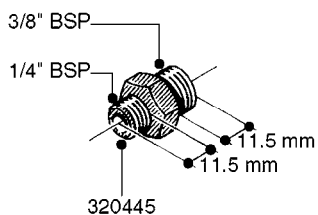

L0030

FITTINGS - HEXAGON NIPPLES
L0030-HIN, 01:01:16

Page 1

Date 16.03.2016 13:40

parts-n°	order qty	description
10015303	1	FITT.PO.HN 1.00X1.00 M1000
10425003	1	FITT.PO.HN 1.25X1.00 MCPHEE
320132	1	FITT.DK HN 1" BSP
320176	1	FITT.DK HN 3/8"X1/2" BSP
320445	1	FITT.DK HN 1/4"X3/8" BSP
320655	1	FITT.DK HN 1/2"-1/2" BSP
320692	1	FITT.DK HN 3/8'BSPX1/4'NPT
320703	1	FITT.DK HN 3/8BSP X1/2 &1/4NPT
320725	1	FITT.DK NIPPLE 3/8"-3/8" BSP
320902	1	FITT.DK HN 3/8'X 1/4' BSP
390232	1	FITT.DK HN 1-1/2' X 1-1/4' BSP
390276	1	FITT.DK HN 1'BSP