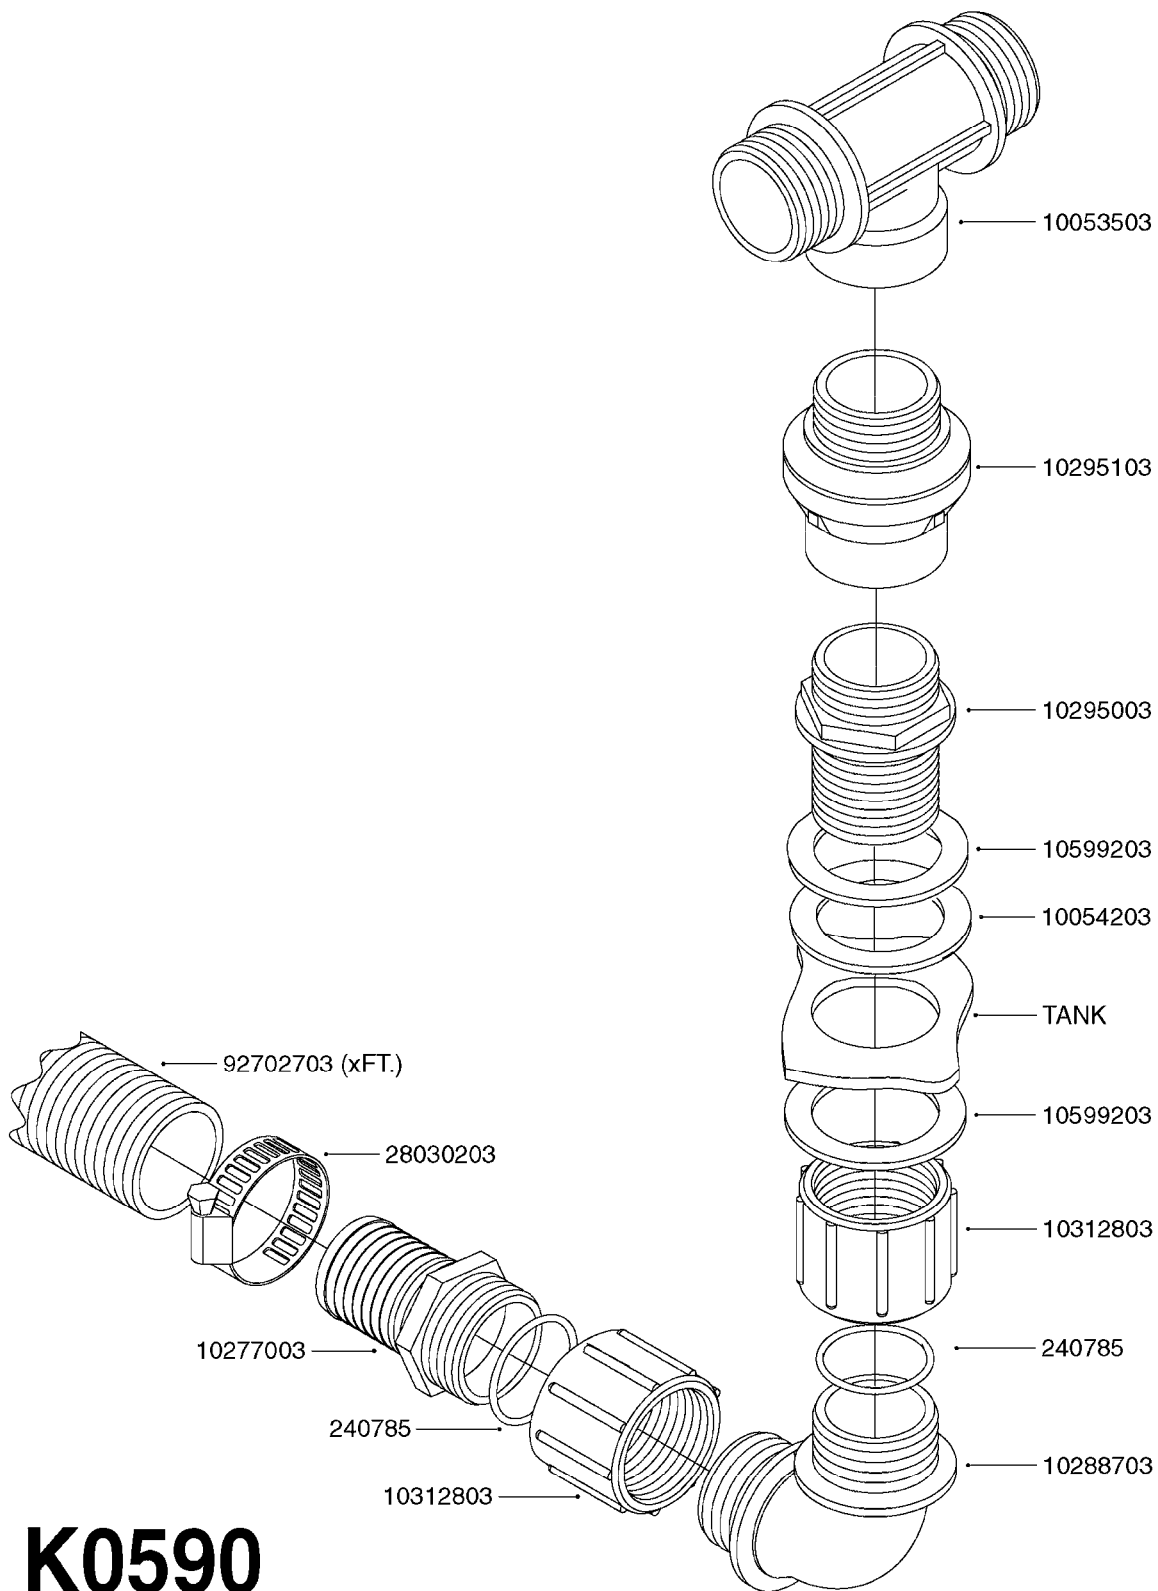

K0580

COMPLETE ASSEMBLIES
WHOLEGOODS ITEMS

QUICKFILL-PLMBNG SYS-TRLR SPYR
K0580-HIN, 01:01:16

Page 1
Date 16.03.2016 13:40

parts-n°	order qty	description
10053503	1	FITT.PO.TEE 2"MX2"FX2"M BSP
10053703	1	FITT.PO.HB STR. 2"BSP #4411
10054103	1	FITT.PO.NUT 2" BSP JAMB MCPHEE
10054203	1	GASKET F. 2" FITTINGS RUBBER
10275703	1	*QUICK FILL KIT 650/950M
10277003	1	FITT.PO.HB 2.00X2.00 MCPHEE
10288703	1	FITT.PO.EL 2MX2M 90 DEG MCPHEE
10295003	1	FITT.PO.HN 2' 250071
10295103	1	FOOT VALVE 2" 504019
10312803	1	FITT.PO.BU 2' X 2'
10491303	1	ANGLE FOR HC950 QUICK FILL
10512303	1	QUICK FILL KIT NAV. (DON'T ORD)
28030203	1	CLAMP HOSE T-BOLT S2" 235-67
92702703	1	HOSE PVC SUCT GRAY 2"