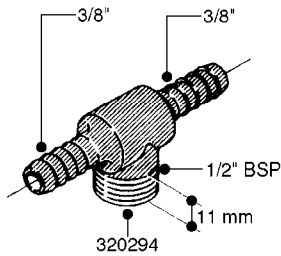

L0040

FITTINGS - NIPPLES & ELBOWS
L0040-HIN, 01:01:16

Page 1

Date 16.03.2016 13:40

parts-n°	order qty	description
10530803	1	FITT.PO.SE 2.00X2.00 45 DEG.
320191	1	FITT.DK ELB 3/8' BSP 45 DEGREE
320482	1	FITT.DK ELB. 1/2" BSP 60 DEG.
320596	1	FITT.DK ELB 3/8'-1/2'BSP 45DEG
320607	1	FITT.DK HN 3/8M X 3/8F BSP LNG
320633	1	FITT.DK HN 3/8"M X 3/8"F BSP
321451	1	FITT.DK ELB.1-1/2 X1-1/4 80DEG
321532	1	FITT.DK REDUC 3/4' X 1/2' BSP
390233	1	FITT.DK REDUC 1-1/2" X 1" BSP