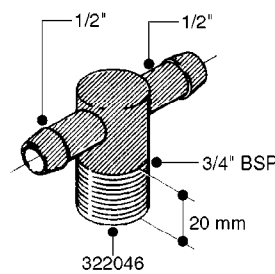

L0040

FITTINGS - NIPPLES & ELBOWS
L0040-HIN, 01:01:16

Page 1

Date 16.03.2016 13:40

parts-n°	order qty	description
10530803	1	FITT.PO.SE 2.00X2.00 45 DEG.
320191	1	FITT.DK ELB 3/8' BSP 45 DEGREE
320482	1	FITT.DK ELB. 1/2" BSP 60 DEG.
320596	1	FITT.DK ELB 3/8'-1/2'BSP 45DEG
320607	1	FITT.DK HN 3/8M X 3/8F BSP LNG
320633	1	FITT.DK HN 3/8"M X 3/8"F BSP
321451	1	FITT.DK ELB.1-1/2 X1-1/4 80DEG
321532	1	FITT.DK REDUC 3/4' X 1/2' BSP
390233	1	FITT.DK REDUC 1-1/2" X 1" BSP