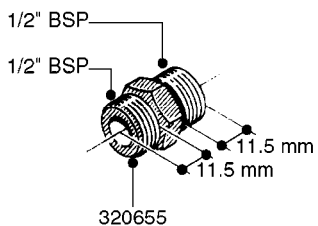

L0030

FITTINGS - HEXAGON NIPPLES
L0030-HIN, 01:01:16

Page 1

Date 16.03.2016 13:40

parts-n°	order qty	description
10015303	1	FITT.PO.HN 1.00X1.00 M1000
10425003	1	FITT.PO.HN 1.25X1.00 MCPHEE
320132	1	FITT.DK HN 1" BSP
320176	1	FITT.DK HN 3/8"X1/2" BSP
320445	1	FITT.DK HN 1/4"X3/8" BSP
320655	1	FITT.DK HN 1/2"-1/2" BSP
320692	1	FITT.DK HN 3/8'BSPX1/4'NPT
320703	1	FITT.DK HN 3/8BSP X1/2 &1/4NPT
320725	1	FITT.DK NIPPLE 3/8"-3/8" BSP
320902	1	FITT.DK HN 3/8'X 1/4' BSP
390232	1	FITT.DK HN 1-1/2' X 1-1/4' BSP
390276	1	FITT.DK HN 1'BSP