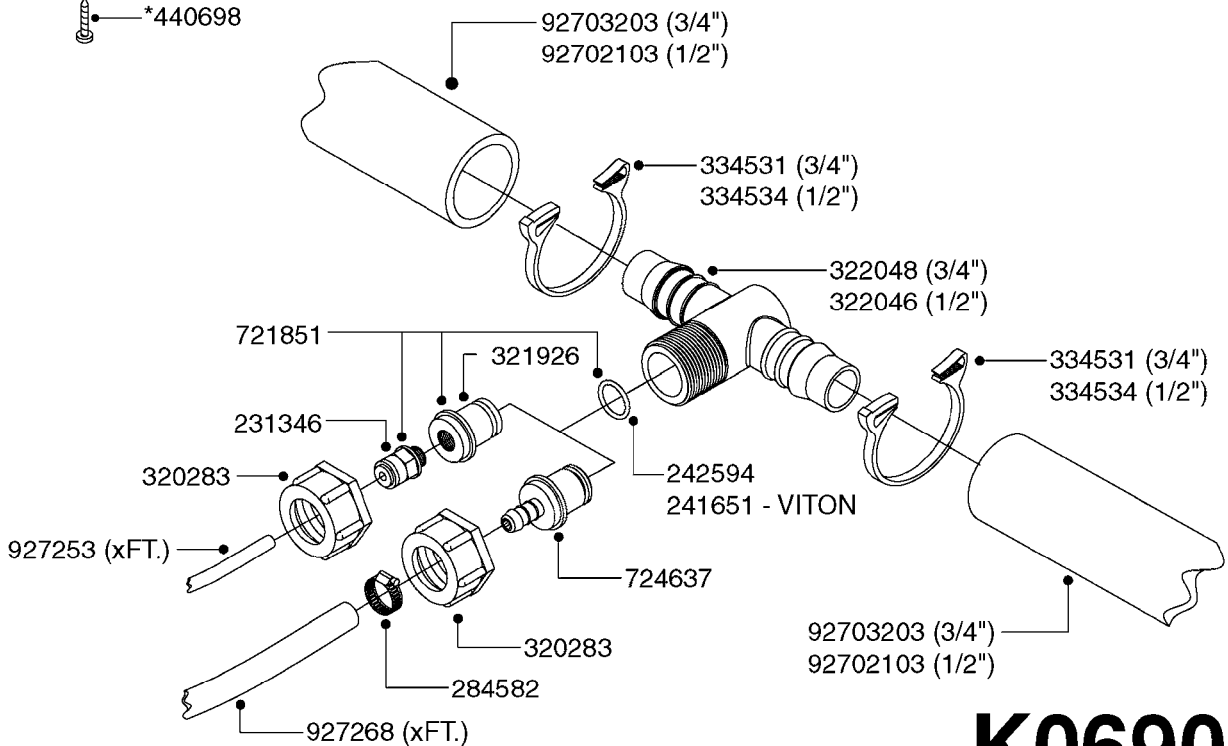

COMPLETE ASSEMBLIES
WHOLEGOODS ITEMS

70043903 - COMPLETE ASSEMBLY

K0680

REMOTE GAUGE-ESC SPRAYERS-4"
K0680-HIN, 01:01:16

Page 1

Date 16.03.2016 13:40

parts-n°	order qty	description
145632	1	FITT.DK HB 1/4' BRASS F.GUAGE
146210	1	NUT 1/4'BSP BRASS
282391	1	CLAMP HOSE CRIMP 5/16'
320972	1	FITT.DK HB 5/16'- 1/4' BSP
330396	1	O-RING D11.2/D6.6X3.2
421046	1	BOLT HEX 8.8 DEL M8X25 FT A2 DIN933
460143	1	NUT HEX M8 LOCK A2 DIN985
927268	1	HOSE R X PVC X 1/4 X 0012"
10028603	1	WASHER LOCK 5/16'
10428003	1	BKT. FOR ESC GAUGE KIT
28026103	1	GAUGE 200PSI/BR,4",1/4"BSP-BTM
70043903	1	*GAUGE KIT,4" OP UNIT INFEILD