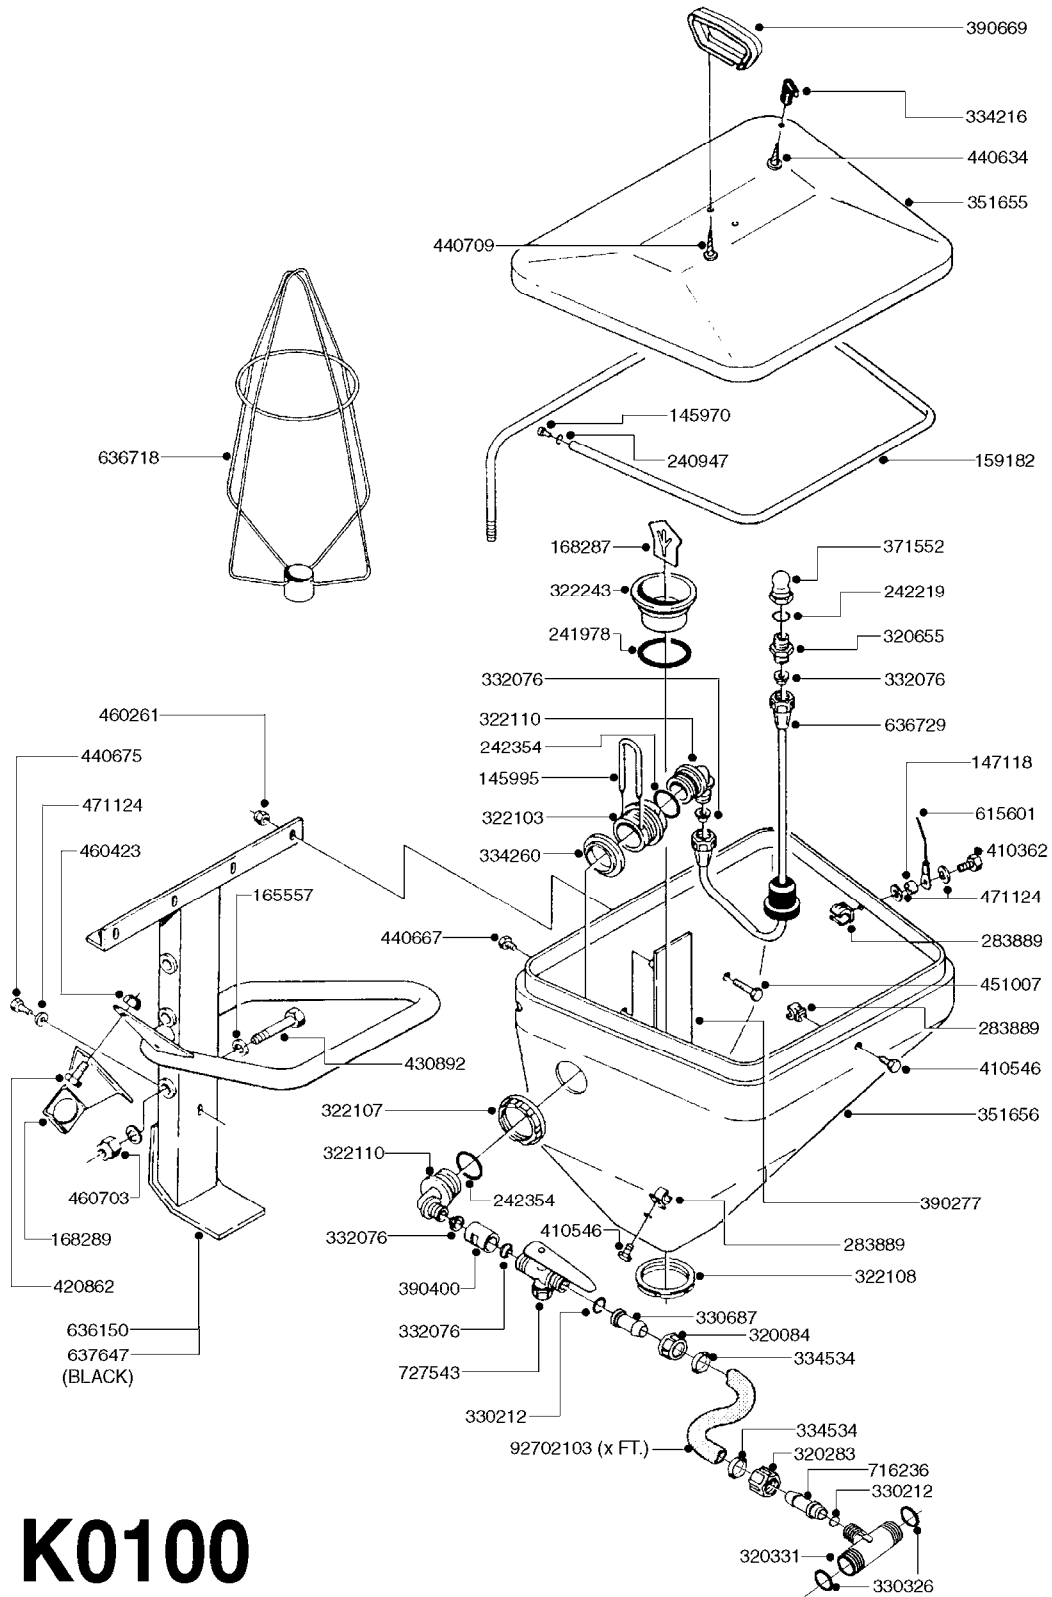

K0090

CHEMICAL FILLER-HOPPER (PRE95)
K0090-HIN, 01:01:16

Page 1
Date 16.03.2016 13:39

parts-n°	order qty	description
145970	1	PLUG MF 11 X 1
145995	1	FITT.DK S-53 FORK
159182	1	RINSING TUBE CHEM.FILL
168287	1	PLATE ANTI-VORTEX F.CHEM FILL
168289	1	BRACKET F. 3-WAY VALVE
240947	1	O-RING D7.3X2.4 NITRIL
241978	1	O-RING 64.5X3.0
242219	1	O-RING D16.3X2.4 VITON
242354	1	O-RING D32.2X3.0 VITON F.S-53
242566	1	LATCH STRAP F. CHEM.FILL
283889	1	CLIP F.TUBE SUPPORT
320084	1	FITT.DK NUT 1/2" BSP
320283	1	FITT.DK NUT 3/4"BSP
320331	1	FITT.DK TEE 1" - 1" - 3/4" BSP
320655	1	FITT.DK HN 1/2"-1/2" BSP
322103	1	FITT.DK S-53 BULKHEAD
322107	1	FITT.DK S-53 BULKHEAD NUT
322108	1	FITT.DK S-67 BULKHEAD NUT
322110	1	FITT.DK S-53 ELB. 1/2" BSP
322243	1	DRAIN PIPE/CHEM FIL.S67/S56
330212	1	O-RING D19/D14X2.4 F.1/2"NUT
330326	1	O-RING D30/D24X2 F.1"NUT
330687	1	FITT.DK HB 1/2" F. 1/2" NUT
332076	1	CONE INSERT F. ALUMINUM LANCE
334215	1	RUBBER
334216	1	RUBBER LATCH FOR CHEM.FILL
334260	1	GASKET F. S-53 BULKHEAD
334534	1	CLAMP HOSE PLASTIC 1/2"
371552	1	NOZZLE F.RINSING
390277	1	SCALE PLATE FOR HARDI FILLER
390400	1	FITT.DK BULKHEAD 1/2'X1/2'
410546	1	BOLT HEX SS M6X12 FT
420862	1	BOLT HEX 8.8 DEL M10X16 FT
440634	1	SCREW 5/8"
440667	1	SCREW M3.5X12 SLOT STAINLESS
440675	1	SCREW F. PLASTIC 5X16 SS
451007	1	SCREW M6X20 STAINLESS
460261	1	NUT HEX M6X1 LOCK A2 DIN985
460423	1	NUT HEX M10X1.5 LOCK
471124	1	WASHER, M6, Ø18/ 6.4X 1.6, SS
614728	1	LID FOR CHEM FILLER
614729	1	TANK HARDI FILLER
636150	1	FRAME FOR CHEM FILL TANK
636718	1	RINSE SUPPORT CHEM.FILL 25/35L
636729	1	TUBE F. RINSE CHEM FILL
716236	1	FITT.DK HB 1/2" ASSY. F. 3/4"
727543	1	VALVE F.CHEM FILL JUG RINSE
92702103	1	HOSE R X1/2" X300PSI WP X0012"