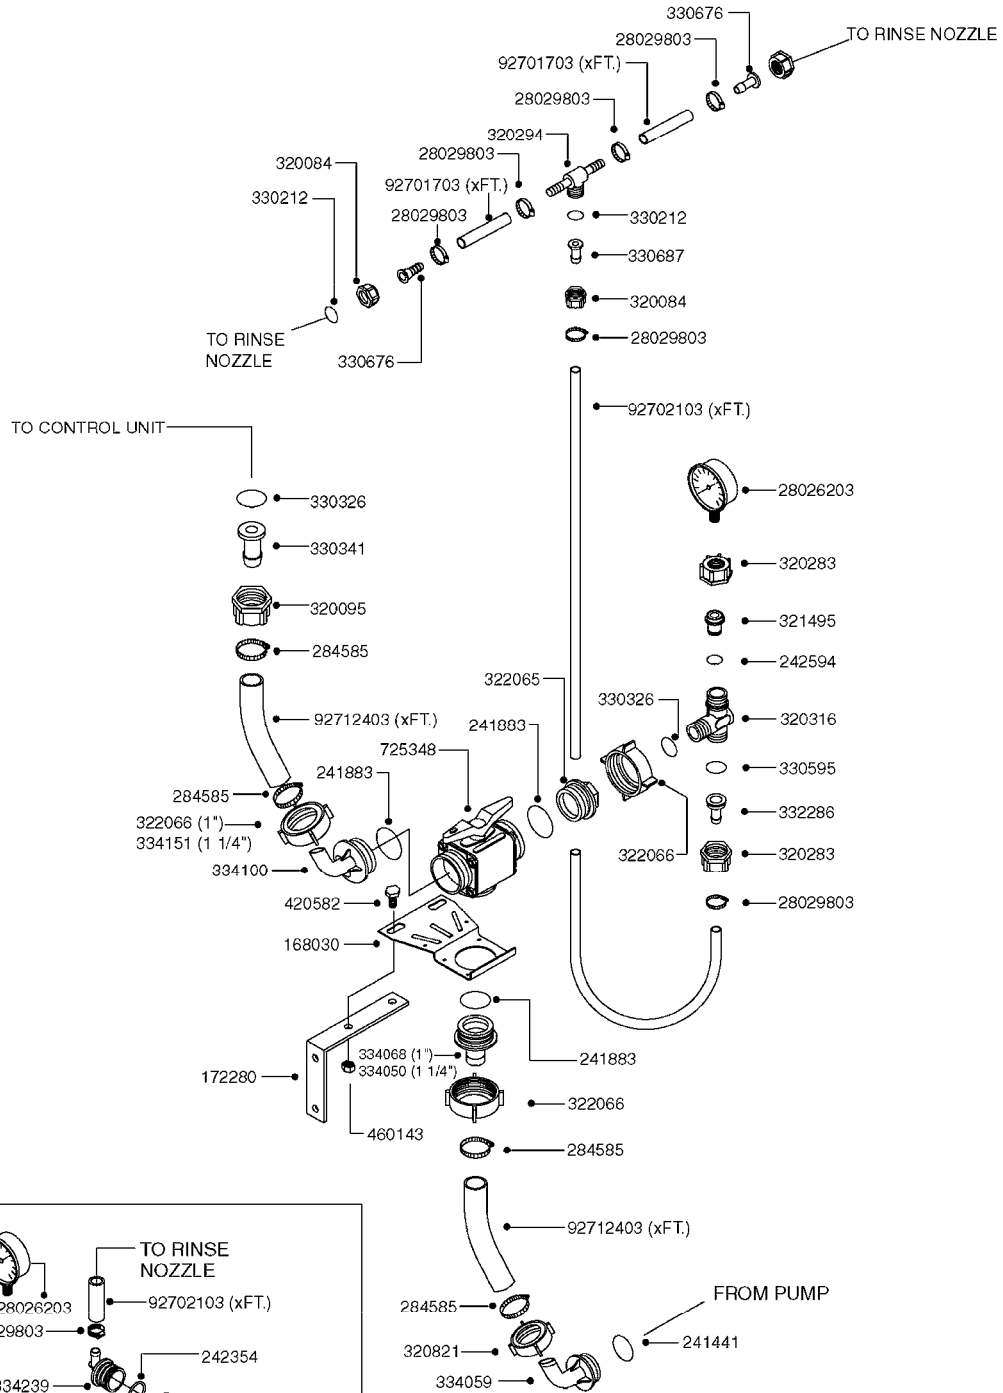

RINSE SYSTEM PLUMBING
K0750-HIN, 01:01:16

Page 0
Date 16.03.2016 13:40

RINSE SYSTEM- MANIFOLD SYSTEM

K0750

RINSE SYSTEM PLUMBING
K0750-HIN, 01:01:16

Page 1
Date 16.03.2016 13:40

parts-n°	order qty	description
168030	1	BRACKET F/3 WAY VALVE
172280	1	FLATBAR 30X5 L=270 4XD9 90DEG.
241441	1	O-RING D29.3X3
241883	1	O-RING D39.2X3 NITRIL 242020
242353	1	O-RING D44.2X3.0 VITON F.S-67
242354	1	O-RING D32.2X3.0 VITON F.S-53
242594	1	O-RING D14 X 1.78 SCH.70-EPDM
284585	1	CLAMP HOSE GEAR 1" MINI 020
320084	1	FITT.DK NUT 1/2" BSP
320095	1	FITT.DK NUT 1" BSP
320283	1	FITT.DK NUT 3/4"BSP
320294	1	FITT.DK TEE 3/8X3/8HB X1/2"BSP
320316	1	FITT.DK TEE 3/4" X3/4" X1"BSP
320821	1	FITT.DK NUT 1-1/2" BSP
321495	1	FITT.DK REDUC 1/4'BSP F.3/4'NT
322065	1	FITT.DK UNION 1' BSP/S-56
322066	1	FITT.DK S-56 NUT
330212	1	O-RING D19/D14X2.4 F.1/2"NUT
330326	1	O-RING D30/D24X2 F.1"NUT
330341	1	FITT.DK HB 1" F. 1" NUT
330595	1	O-RING D24.6/D20X2.1 -3/4"
330676	1	FITT.DK HB 3/8" F. 1/2" NUT
330687	1	FITT.DK HB 1/2" F. 1/2" NUT
332286	1	FITT.DK HB 1/2" F. 3/4" NUT
334050	1	FITT.DK S-61 STR.1-1/4"
334059	1	FITT.DK EL 1" 110 DEG.F.1-1/2"
334068	1	FITT.DK S-61 STR.1"
334100	1	FITT.DK S-61 ELB.1" 110 DEG.
334151	1	FITT.DK S-61 ELB.1-1/4"110 DEG
334239	1	FITT.DK S-53 ELB.1/2"
334564	1	FITT.DK S-67 TO S-53 ADAPTER
420582	1	BOLT HEX 8.8 DEL M8X20 FT A2
460143	1	NUT HEX M8 LOCK A2 DIN985
725348	1	VALVE 3 WAY BLUE
978338	1	DECAL MANIFOLD SYS.RINSE NOZ
28026203	1	GAUGE 200PSI/BR,2.5"1/4BSP-BTM
28029803	1	CLAMP HOSE GEAR P1/2" 6708
92701703	1	HOSE R X3/8" X300PSI WP X0012"
92702103	1	HOSE R X1/2" X300PSI WP X0012"
92712403	1	HOSE R X1" X300PSI WP X0012"