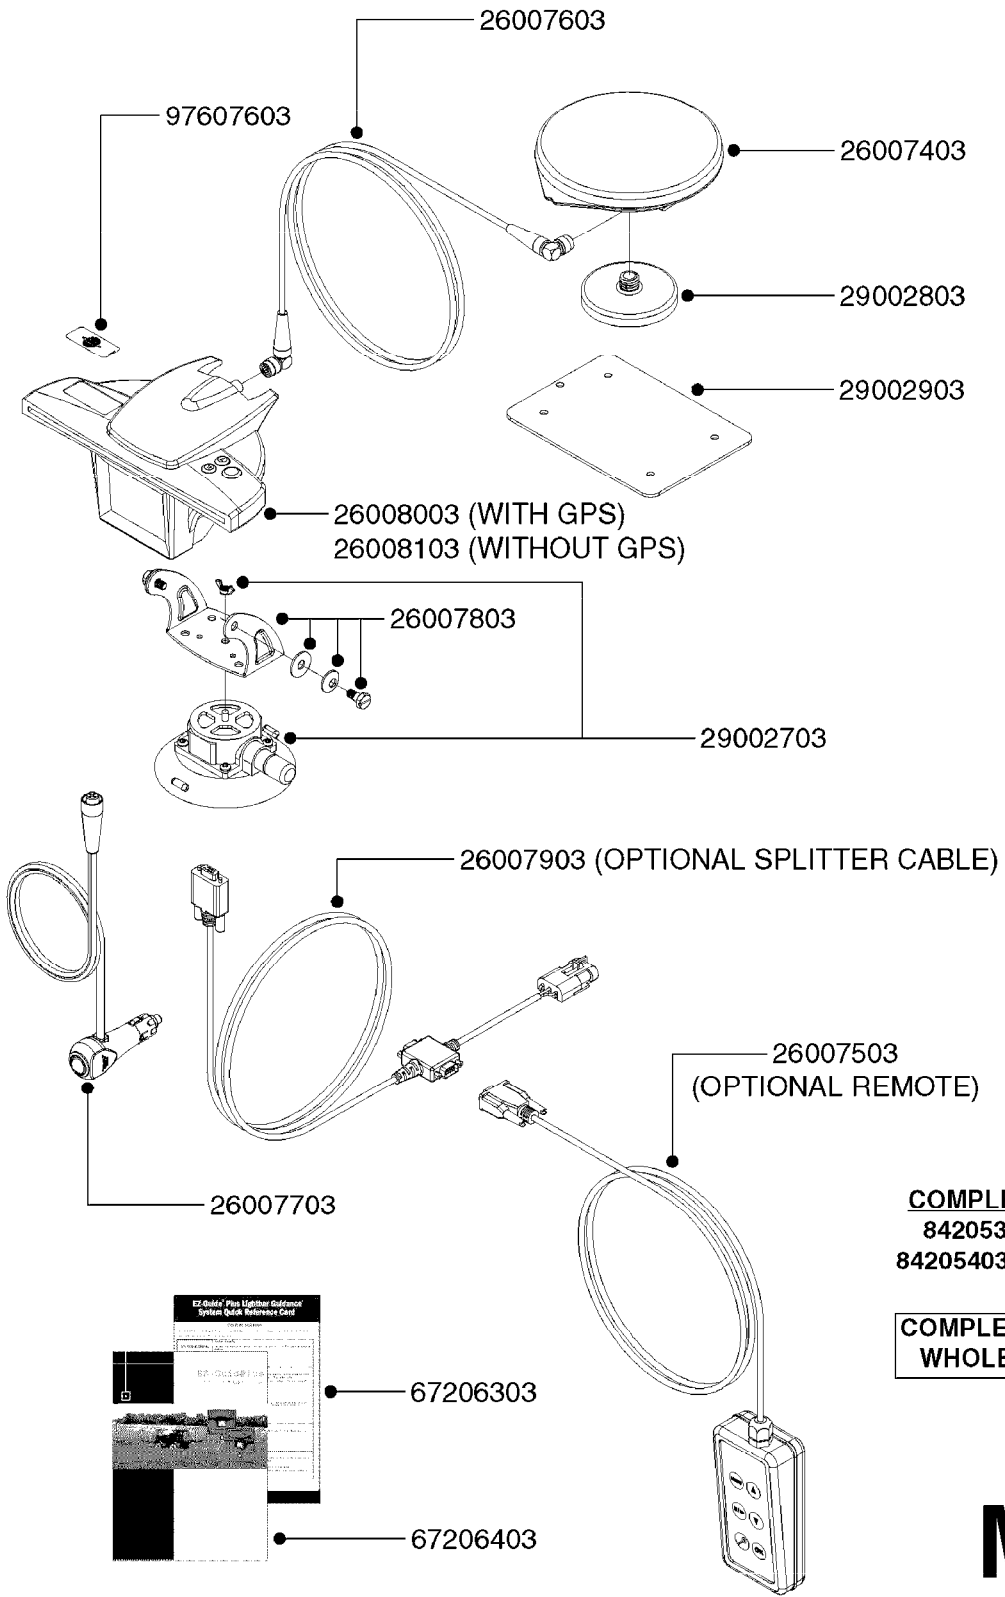

COMPLETE ASSEMBLY:
84205303 (WITH GPS)
84205403 (WITHOUT GPS)

**COMPLETE ASSEMBLIES
WHOLEGOODS ITEMS**

M0040

EZ-GUIDE PLUS LIGHT BAR
M0040-HIN, 01:01:16

Page 1
Date 16.03.2016 13:40

parts-n°	order qty	description
26007403	1	ANTENNA,HURRICANE F. EZGUIDEPL
26007503	1	REMOTE KEYPAD EZ-GUIDE PLUS
26007603	1	CABLE, ANTENNA, EZGUIDEPLUS
26007703	1	CABLE, POWER F. EZGUIDEPLUS
26007803	1	BRACKET KIT F. EZGUIDEPLUS
26007903	1	EZ-Guide 500 External Interfac
26008003	1	LIGHT BAR ASSM WITH GPS
26008103	1	LIGHT BAR ASSM WITHOUT GPS
29002703	1	VACUUM CUP 4 1/2" 1420I
29002803	1	MOUNT, MAG F. ANTENNA
29002903	1	PLATE, F. ANTENNA MOUNT
67206303	1	QUICK REFERENCE CARD EZ-GUIDE+
67206403	1	MANUAL EZ GUIDE PLUS
84205303	1	EZ GUIDE PLUS W GPS, NO LABLE
84205403	1	EZ GUIDE PLUS W/O GPS,NO LABLE
97607603	1	DECAL COMPANY 45MM X 20MM