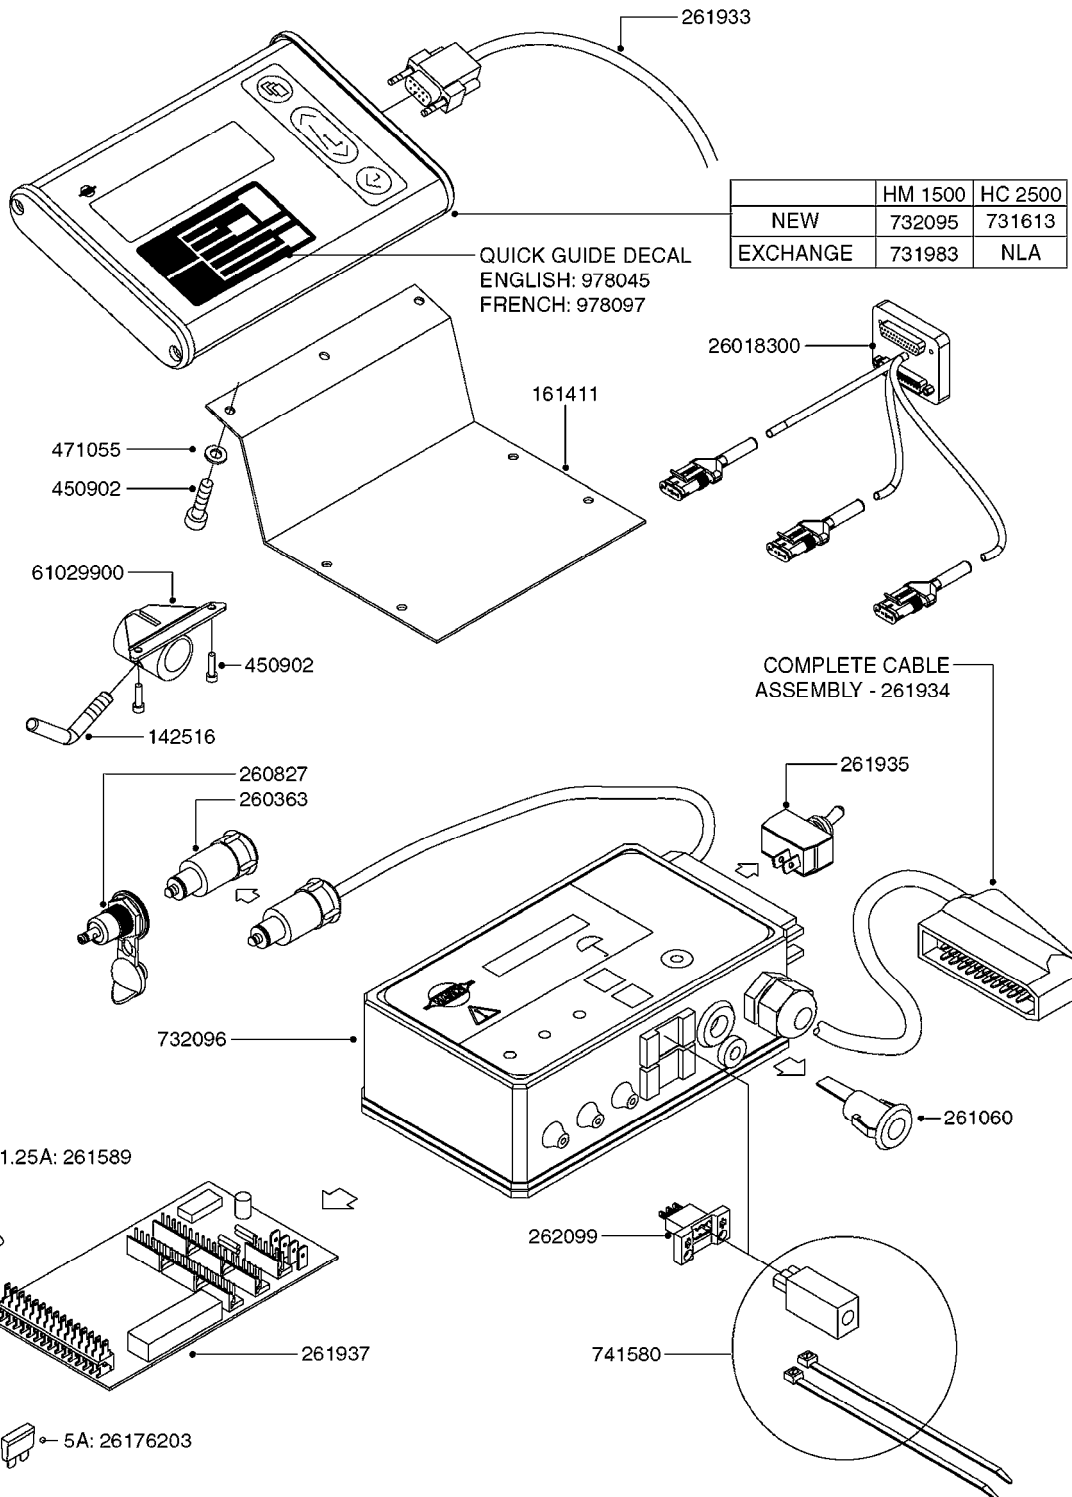

M0080

EZ-GUIDE 250 LIGHTBAR
M0080-HIN, 01:01:16

Page 1
Date 16.03.2016 13:40

Pos.	parts-n°	order qty	description
1	26007603	1	CABLE, ANTENNA, EZGUIDEPLUS
2	26015603	1	ANTENNA AG15 L1,EZ GDE 500/250
3	26016103	1	EZ-GUIDE 500 CABLE UNTERM.FUSE
4	26016203	1	EZ-GUIDE 500 POWER CONN.CABLE
5	26017303	1	EZ-GUIDE 250 ALL PORT CABLE
6	26017703	1	EZ-GUIDE 250 POWER CABLE
7	26017803	1	EZ-GUIDE 250 LIGHTBAR DISPLAY
8	26017903	1	EZ-GUIDE 250 PATCH ANTENNA
9	28048203	1	EZ-GUIDE 500 MOUNT F.AG15 ANT.
10	28048303	1	EZ-GUIDE 250/500 RAM MNT.1.5"
11	67217403	1	EZ-GUIDE 250 QUICK REF.CARD
12	84210603	1	EZ GUIDE 250 LIGHTBAR