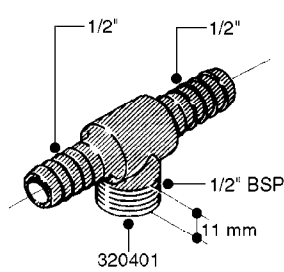

L0040

FITTINGS - NIPPLES & ELBOWS
L0040-HIN, 01:01:16

Page 1

Date 16.03.2016 13:40

parts-n°	order qty	description
10530803	1	FITT.PO.SE 2.00X2.00 45 DEG.
320191	1	FITT.DK ELB 3/8' BSP 45 DEGREE
320482	1	FITT.DK ELB. 1/2" BSP 60 DEG.
320596	1	FITT.DK ELB 3/8'-1/2'BSP 45DEG
320607	1	FITT.DK HN 3/8M X 3/8F BSP LNG
320633	1	FITT.DK HN 3/8"M X 3/8"F BSP
321451	1	FITT.DK ELB.1-1/2 X1-1/4 80DEG
321532	1	FITT.DK REDUC 3/4' X 1/2' BSP
390233	1	FITT.DK REDUC 1-1/2" X 1" BSP