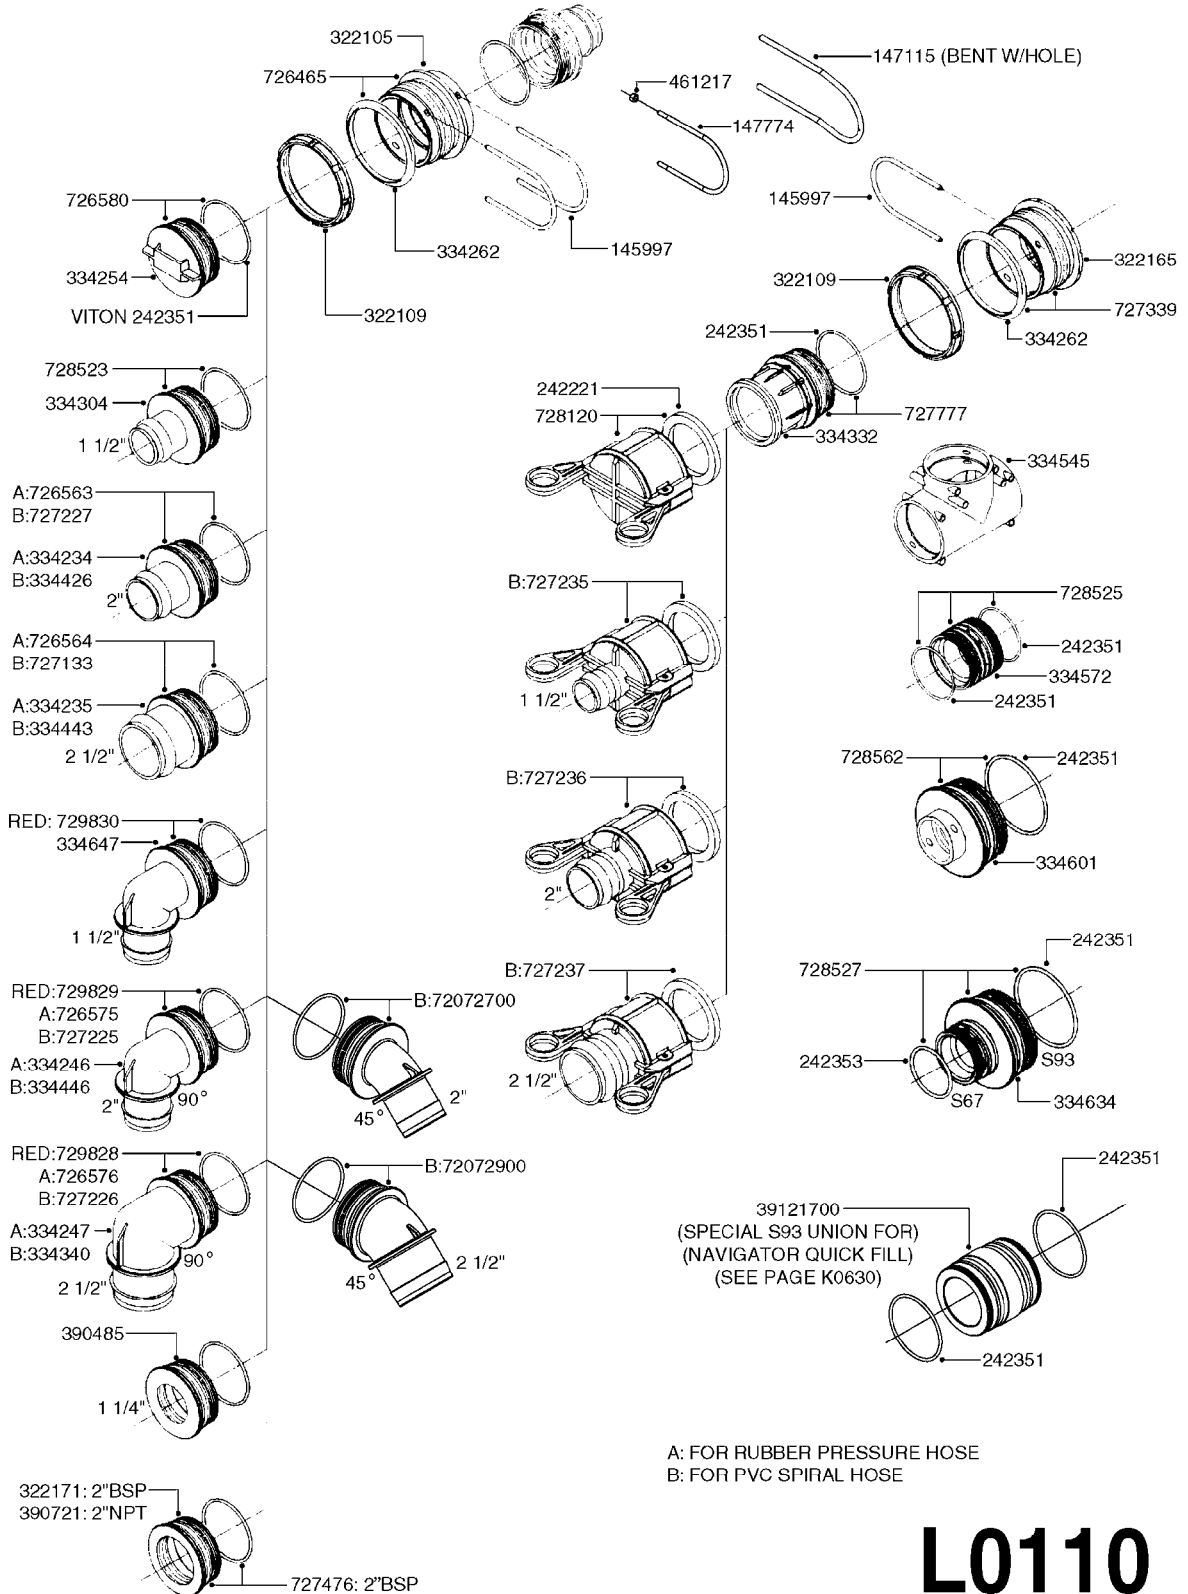

A: FOR RUBBER PRESSURE HOSE
B: FOR PVC SPIRAL HOSE

L0100

FITTINGS - S-67
L0100-HIN, 01:01:16

Page 1

Date 16.03.2016 13:40

parts-n°	order qty	description
145996	1	FITT.DK S-67 FORK
242351	1	O-RING D69.5X3.0 VITON F.S-93
242353	1	O-RING D44.2X3.0 VITON F.S-67
322104	1	FITT.DK S-67 BULKHEAD
322108	1	FITT.DK S-67 BULKHEAD NUT
322132	1	FITT.DK S-67 THREAD INS.1'BSP
322224	1	FITT.DK S-67 TEE
322325	1	FITT.DK S-67 X 1-1/2"BSP LONG
334231	1	FITT.DK S-67 STR.1'
334232	1	FITT.DK S-67 STR.1-1/4'
334233	1	FITT.DK S-67 STR.1-1/2' RUBBER
334243	1	FITT.DK S-67 ELB.1"
334244	1	FITT.DK S-67 ELB.1-1/4"
334245	1	FITT.DK S-67 ELB. 1-1/2'RUBBER
334250	1	FITT.DK S-67 PLUG
334261	1	GASKET F. S-67 BULKHEAD
334444	1	FITT.DK S-67 STR.1-1/2" PVC
334445	1	FITT.DK S-67 ELB.1-1/2"
334564	1	FITT.DK S-67 TO S-53 ADAPTER
334573	1	FITT.DK S-67 CONNECTOR
334601	1	FITT.DK S-93 TO S67 ADAPTOR
334634	1	FITT.DK ADAPTER S-93M S67M
390508	1	FITT DK S67X1.5M BSPalt322325
461217	1	NUT HEX M5 LOCK
726464	1	FITT.DK S-67 BULKHEAD W/GASKET
726560	1	FITT.DK S-67 STR.1" W.O'RING
726561	1	FITT.DK S-67 STR.1-1/4" O'RING
726562	1	FITT.DK.S-67 HB 1-1/2"W.O-RING
726572	1	FITT.DK S-67 1" ELBOW 90 ASSY.
726573	1	FITT. S67 5/4" 90° W/O-RING
726574	1	FITT.DK S67X90,1.5HB PRESSURE
726579	1	FITT. S67 PLUG W/O-RING
727223	1	FITT.S67 1.5" STRAIT S W/ORING
727224	1	FITT.DK S67X90,1.5HB SUCTION
728526	1	FITT.DK S-67 CONNECT W. ORINGS
728527	1	ADAPTER S67M TO S93M W/ORING
728561	1	FITT.DK. S67M - S53F REDUCER
728562	1	FITT.DK S-93 TO S67 ADAPTOR
728578	1	FITT.DK S-67X1-1/2"BSP LG W/OR
14012200	1	FITT.DK S-67 FORK W/M5 THREADS
33509700	1	FITT.DK S-67 45° 1-1/4"
72433000	1	FITT.S67 1" 45° W/ORING
72433100	1	FITT.DK S-67 45° 1-1/4"W/ORING
72433200	1	FITT.S67 1-1/2" 45°PVC W/ORING
72433400	1	FITT.S67 1-1/2" 45°BSP W/ORING