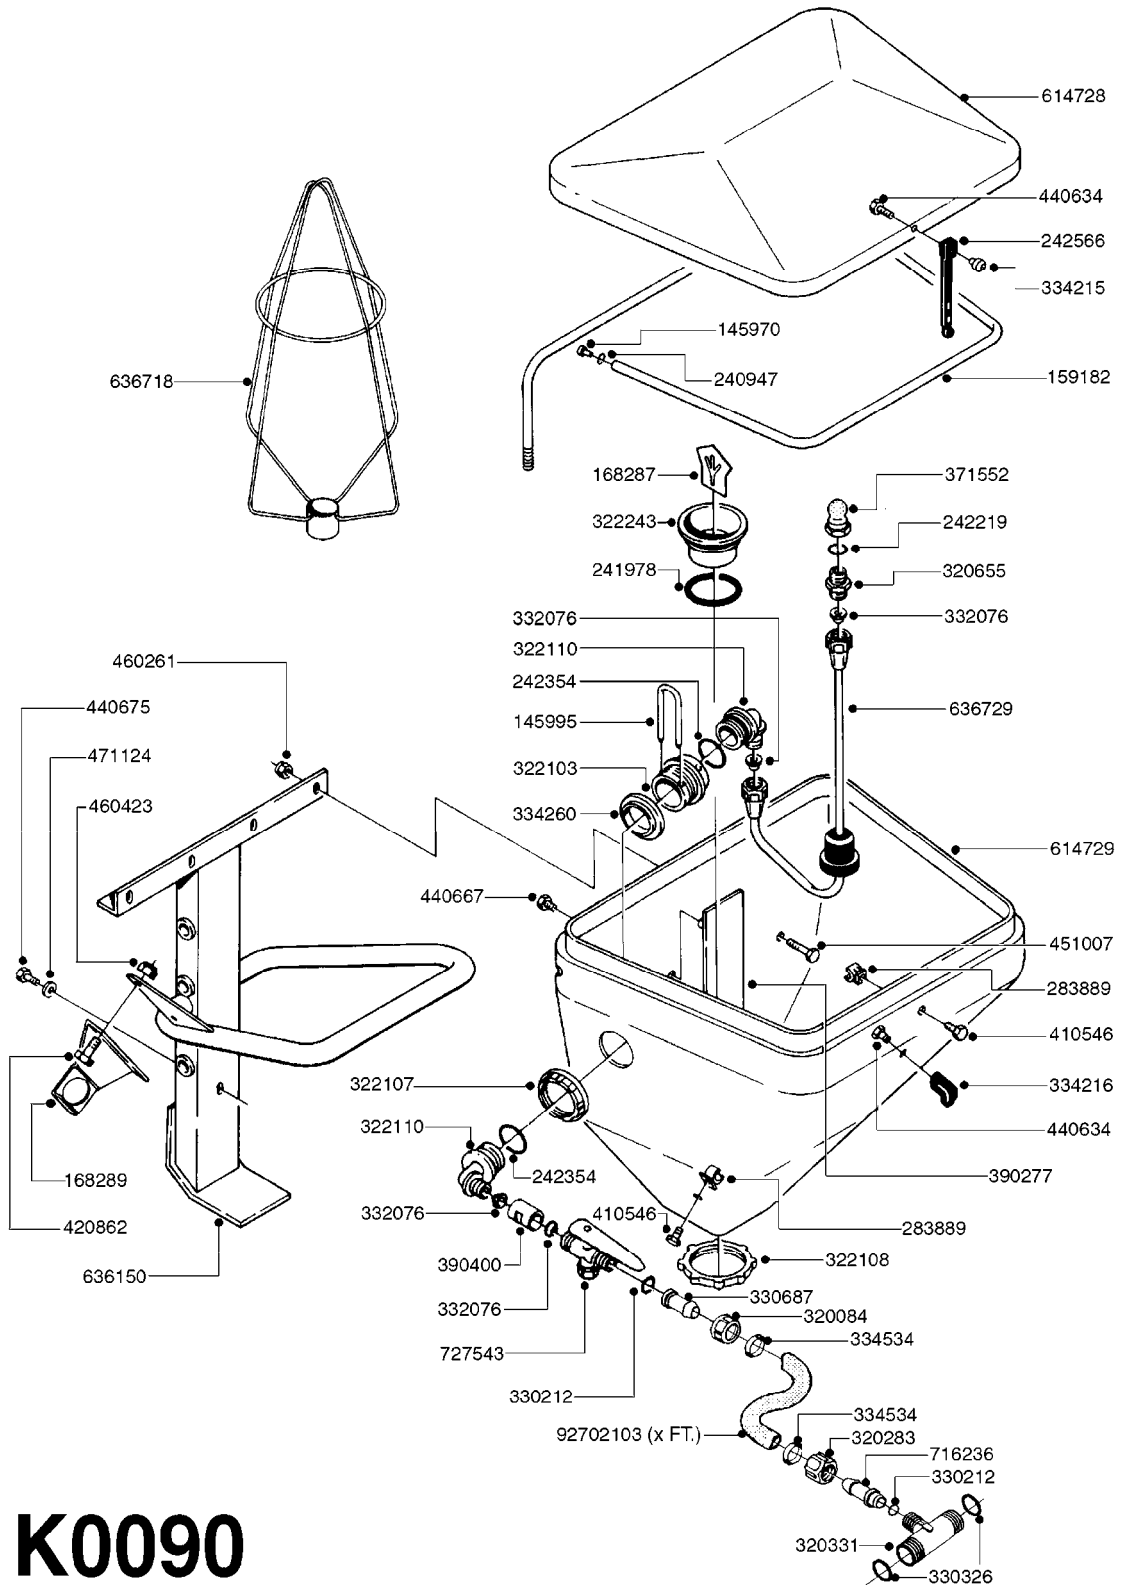

K0090

CHEMICAL FILLER-HOPPER (PRE95)
K0090-HIN, 01:01:16

Page 1
Date 16.03.2016 13:39

parts-n°	order qty	description
145970	1	PLUG MF 11 X 1
145995	1	FITT.DK S-53 FORK
159182	1	RINSING TUBE CHEM.FILL
168287	1	PLATE ANTI-VORTEX F.CHEM FILL
168289	1	BRACKET F. 3-WAY VALVE
240947	1	O-RING D7.3X2.4 NITRIL
241978	1	O-RING 64.5X3.0
242219	1	O-RING D16.3X2.4 VITON
242354	1	O-RING D32.2X3.0 VITON F.S-53
242566	1	LATCH STRAP F. CHEM.FILL
283889	1	CLIP F.TUBE SUPPORT
320084	1	FITT.DK NUT 1/2" BSP
320283	1	FITT.DK NUT 3/4"BSP
320331	1	FITT.DK TEE 1" - 1" - 3/4" BSP
320655	1	FITT.DK HN 1/2"-1/2" BSP
322103	1	FITT.DK S-53 BULKHEAD
322107	1	FITT.DK S-53 BULKHEAD NUT
322108	1	FITT.DK S-67 BULKHEAD NUT
322110	1	FITT.DK S-53 ELB. 1/2" BSP
322243	1	DRAIN PIPE/CHEM FIL.S67/S56
330212	1	O-RING D19/D14X2.4 F.1/2"NUT
330326	1	O-RING D30/D24X2 F.1"NUT
330687	1	FITT.DK HB 1/2" F. 1/2" NUT
332076	1	CONE INSERT F. ALUMINUM LANCE
334215	1	RUBBER
334216	1	RUBBER LATCH FOR CHEM.FILL
334260	1	GASKET F. S-53 BULKHEAD
334534	1	CLAMP HOSE PLASTIC 1/2"
371552	1	NOZZLE F.RINSING
390277	1	SCALE PLATE FOR HARDI FILLER
390400	1	FITT.DK BULKHEAD 1/2'X1/2'
410546	1	BOLT HEX SS M6X12 FT
420862	1	BOLT HEX 8.8 DEL M10X16 FT
440634	1	SCREW 5/8"
440667	1	SCREW M3.5X12 SLOT STAINLESS
440675	1	SCREW F. PLASTIC 5X16 SS
451007	1	SCREW M6X20 STAINLESS
460261	1	NUT HEX M6X1 LOCK A2 DIN985
460423	1	NUT HEX M10X1.5 LOCK
471124	1	WASHER, M6, Ø18/ 6.4X 1.6, SS
614728	1	LID FOR CHEM FILLER
614729	1	TANK HARDI FILLER
636150	1	FRAME FOR CHEM FILL TANK
636718	1	RINSE SUPPORT CHEM.FILL 25/35L
636729	1	TUBE F. RINSE CHEM FILL
716236	1	FITT.DK HB 1/2" ASSY. F. 3/4"
727543	1	VALVE F.CHEM FILL JUG RINSE
92702103	1	HOSE R X1/2" X300PSI WP X0012"