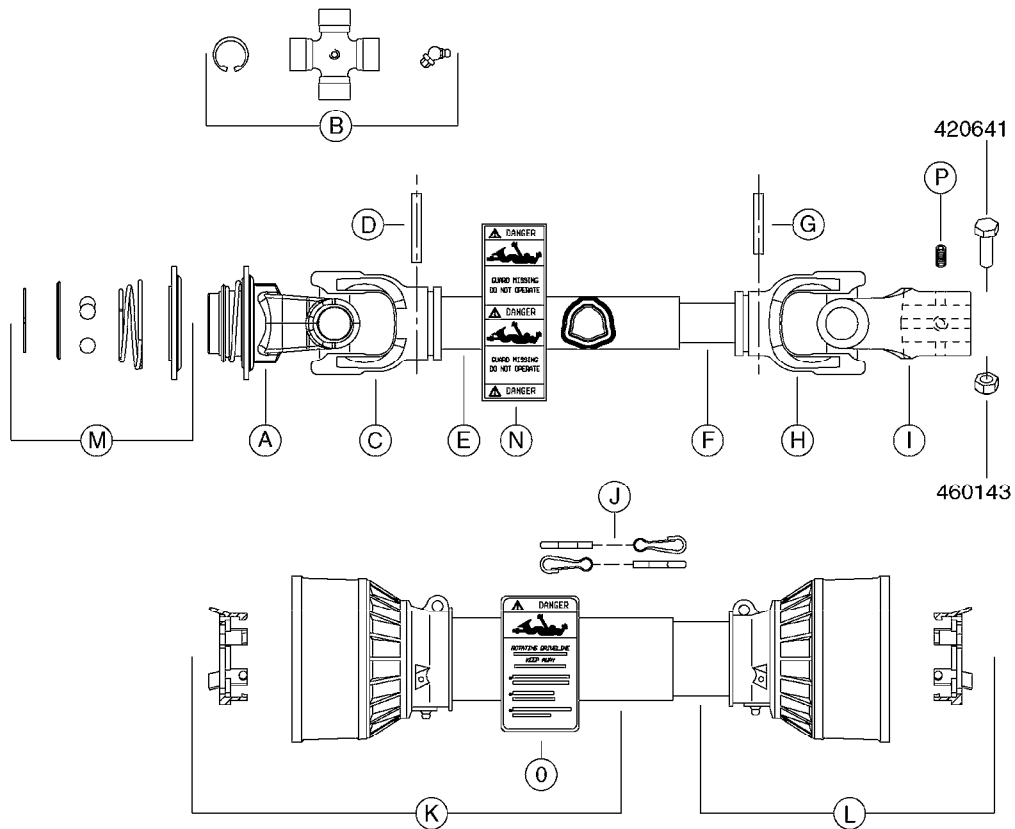

* Supplier changed in 2011 - see page A0580 for "AMA" PTO's (yellow and black shields).

A0510

PTO SHAFTS - BONDIOLI DIAPH.
A0510-HIN, 01:01:16

Page 1

Date 16.03.2016 13:38

parts-n°	order qty	description
284041	1	UNIV. JOINT 27x70mm
289040	1	PTO YOKE 1-3/8" X 6 SPLINE
289041	1	PTO YOKE 1-3/8" X 6 SPLINE
289042	1	UNIV. JOINT 22x54mm
289045	1	UNIV. JOINT 30.2x79.4mm
289049	1	PTO SHIELD COMPLETE F.829446
289050	1	PTO SHIELD COMPLETE F.829445
829445	1	PTO 1-3/8/6X1-3/8/6X810M AXIAL
829446	1	PTO SHAFT LE-SPV + LP ZE-P540
829480	1	PTO 1-3/8/21 x 1-3/8/21x1210MM
829482	1	PTO 1-3/8/6X25MM X 600MM 1202
829483	1	PTO 1-3/8/6X30MM x 610MM 1302
829484	1	PTO 1-3/8/6X1-3/8/6X575MM 361
829486	1	PTO 1-3/8/6X30MM X870MM 1302
829487	1	PTO 1-3/8/6X1-3/8/6X870MM 361
829490	1	PTO 1-3/8/6X30MM 1320MM 1302
829491	1	PTO 1-3/8/6X1' 610/913MM 9016
829502	1	PTO 1-3/8/6x1210/1745
28005200	1	PTO YOKE 1-3/8" X 21 SPLINE
28005400	1	PTO YOKE 1-3/8" X 6 SPLINE
28005800	1	PTO YOKE 1-3/8" X 21 SPLINE
28006000	1	PTO YOKE D25 CONE 3 DEG.
28006100	1	PTO YOKE D30 CONE 4 DEG.
28006200	1	PTO YOKE 1-3/8" X 6 SPLINE
28006300	1	PTO YOKE D1"
28006700	1	PTO HALF SHAFT - TRACTOR END
28006900	1	PTO HALF SHAFT - TRACTOR END
28007300	1	PTO INNER D1" (NO SHIELD)
28007500	1	PTO INNER D1" (NO SHIELD)
28007800	1	PTO INNER D1" (NO SHIELD)
28008100	1	PTO SHIELD COMPLETE
28008500	1	PTO HALF SHAFT - TRACTOR END
28008600	1	PTO SHIELD ASSY COMPLETE
28009403	1	UNIV. JOINT 27x74.6mm
28015103	1	PTO YOKE 1-3/8"X21 TWST OLD
28015203	1	UNIV. JOINT 23.8x61.3mm
28015303	1	PTO YOKE 1-3/8"X21 BALL COLLAR
28015403	1	PTO OUTER 1-3/8"X21 (NO SHIELD)
28015503	1	PTO INNER 1-3/8"X21 (NO SHIELD)
28015603	1	PTO SHIELD COMPLETE F.28020303
28015703	1	PTO YOKE 1-3/4"X20 SPL OUTER
28015803	1	PTO OUTER 1-3/4"X20 (NO SHIELD)
28015903	1	PTO INNER 1-3/8"X21 (NO SHIELD)
28016003	1	PTO SHIELD COMPLETE F.10465803
28016203	1	PTO OUTER 1-3/8"X6 (SHIELDED)
28016303	1	PTO INNER 1-3/8"X6 (NO SHIELD)
28016703	1	PTO OUTER 1-3/8"X6 (NO SHIELD)
28016803	1	PTO INNER 1-3/8"X6 (NO SHIELD)
28020203	1	PTO 1-3/4/20x1-3/8/21 BP L=860
28020303	1	PTO 1-3/8/21 x 1-3/8/21 B&P
28040603	1	PTO YOKE 1-3/8X21SPL BLACK
28040703	1	SAFETY CHAIN F.CV BLACK PTO
28068800	1	PTO YOKE 1-3/8" X 6 SPLINE
28069700	1	UNIV. JOINT STD1 SFT
28072800	1	PTO SHIELD COMPLETE L=1912 SFT
28073000	1	PTO YOKE 1-3/8" X 6 SPLINE