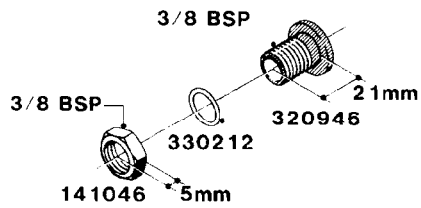

L0060

FITTINGS - BULKHEAD
L0060-HIN, 01:01:16

Page 1

Date 16.03.2016 13:40

parts-n°	order qty	description
141046	1	NUT 3/8" BSP
141341	1	NUT 1/4' BSP
240284	1	O-RING D82,5/75 X 3,5
320456	1	FITT.DK BULKHEAD 1"BSP DOUBLE
320467	1	FITT.DK BULKHEAD 1"BSP SINGLE
320471	1	FITT.DK NUT 1" BSP JAMB
320541	1	FITT.DK BULKHEAD 2-1/2'BSP SIN
320552	1	FITT.DK NUT 2-1/2' BSP JAMB
320644	1	FITT.DK ELB.3/4"HB X 1" BSP
320784	1	FITT.DK CAP 1-1/2" BSP
320795	1	FITT.DK NUT 1-1/2" BSP JAMB
320935	1	FITT.DK BULKHEAD 1/4' BSP SING
320946	1	FITT.DK BULKHEAD 3/8' BSP SING
321296	1	FITT.DK BULKHEAD 1/2" BSP SING
321307	1	FITT.DK NUT 1/2" BSP JAMB
321333	1	FITT.DK BULK 1-1/2" X 1"F BSP
330061	1	O-RING D16/D11X2,5
330072	1	O-RING D53.5/D45.5X4
330212	1	O-RING D19/D14X2.4 F.1/2"NUT
332577	1	O-RING D38/D30X4 F.1" PUR.
332592	1	O-RING D26/D20X3