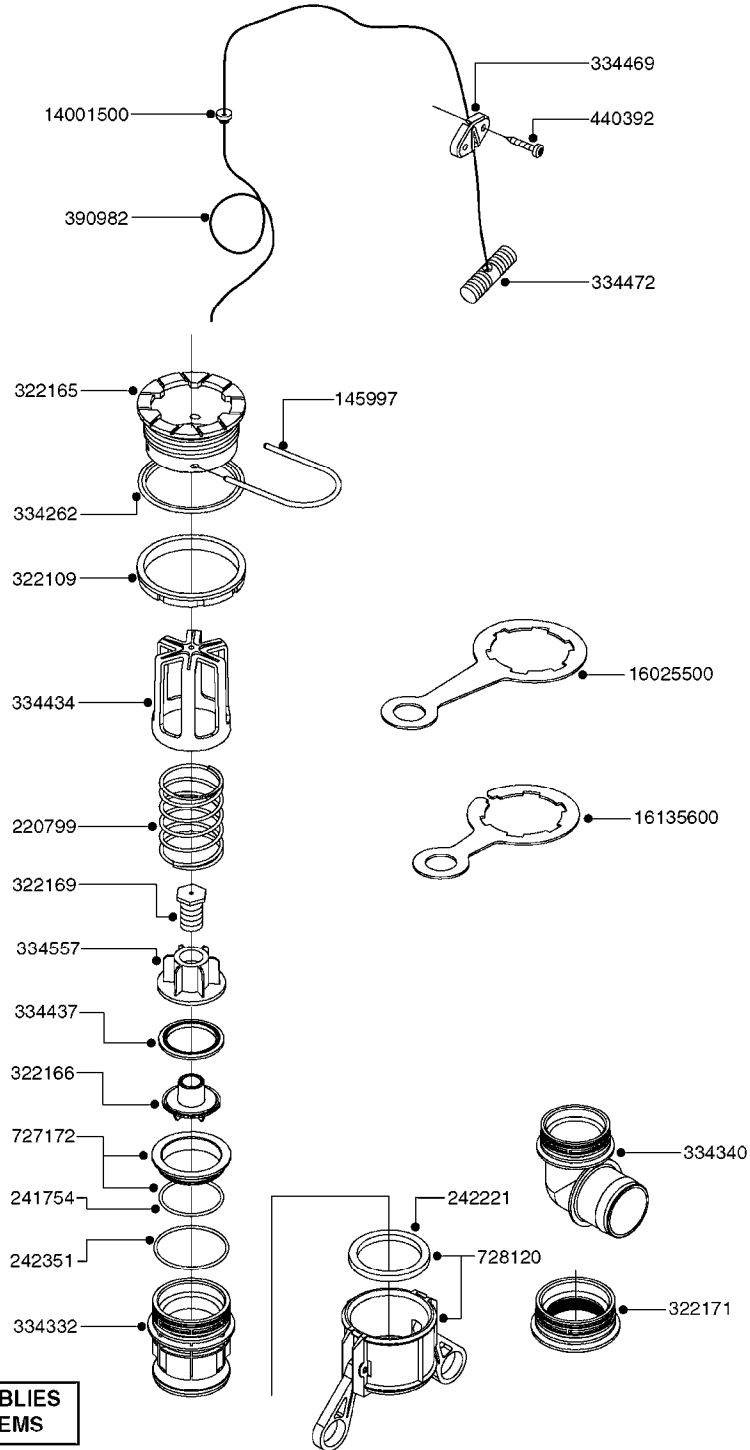

CLEAN WATER TANK
K0130-HIN, 01:01:16

COMPLETE TANK ASSY : 722072

K0130

CLEAN WATER TANK
K0130-HIN, 01:01:16

Page 1
Date 16.03.2016 13:39

parts-n°	order qty	description
161370	1	BKT.CLEAN WATER BOTT. VALVE
179989	1	BRKT. F. 3 GAL. TANK
281551	1	BALL VALVE 1/2"
320084	1	FITT.DK NUT 1/2" BSP
320482	1	FITT.DK ELB. 1/2" BSP 60 DEG.
321296	1	FITT.DK BULKHEAD 1/2" BSP SING
321307	1	FITT.DK NUT 1/2" BSP JAMB
321742	1	FITT.DK BULKHEAD 1/2' BSP
330212	1	O-RING D19/D14X2.4 F.1/2"NUT
330687	1	FITT.DK HB 1/2" F. 1/2" NUT
332592	1	O-RING D26/D20X3
334534	1	CLAMP HOSE PLASTIC 1/2"
420604	1	BOLT HEX 8.8 DEL M10X25 FT DIN933
420626	1	BOLT HEX 8.8 DEL M10X20 FT
421046	1	BOLT HEX 8.8 DEL M8X25 FT A2 DIN933
430721	1	BOLT HEX 8.8 DEL M12X40 FT
430802	1	BOLT HEX 8.8 DEL M12X75
430846	1	BOLT HEX 8.8 DEL M12X80
430870	1	BOLT HEX 8.8 DEL M12X55 FT
460364	1	NUT HEX M8 GALV.
460423	1	NUT HEX M10X1.5 LOCK
460703	1	NUT HEX M12X1.75 LOCK DIN985
471127	1	WASHER, M12, Ø24/13.0X 2.5, SS
614396	1	CLEAN WATER BRACKET MB
614409	1	BRACKET FOR FOAM MARKER
717577	1	VALVE F.CLEAN WATER TANK
722072	1	CLEAN WATER TANK W FRAME & TAP
725901	1	LID F.WATER BOTTLE VENTED
927269	1	HOSE R X PVC X 1/2 X 0012"
10091103	1	BOLT HEX 3/8 NC GR.2 03.00'
10171703	1	BOLT HEX 3/8 NC GR.2 03.50"
10212903	1	NUT HEX NC (NYLON LOCK) 3/8"
10511303	1	FLATBAR L350/17DEG.CLEAN WATER
10511403	1	FLATBAR 104MM CLEAN WATER
10511503	1	BKT.CLEAN WATER MOUNT EAGLE
10598403	1	BOLT HEX HCS3/8-16 X 4 Z 5
63026303	1	CLEAN WATER TANK BRKT, ATV