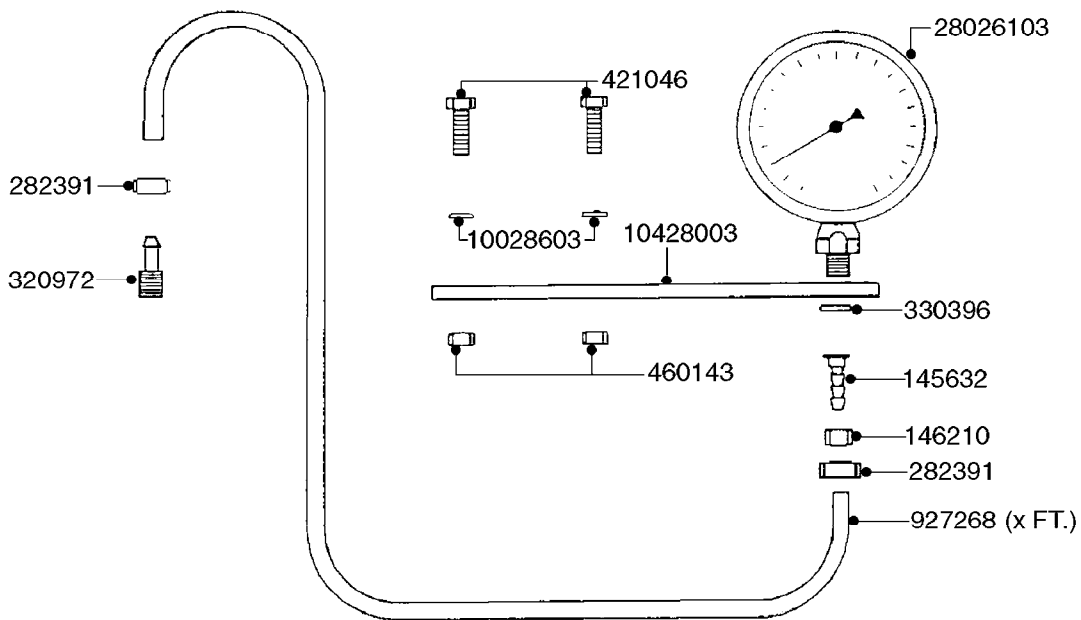

COMPLETE ASSEMBLIES
WHOLEGOODS ITEMS

70043903 - COMPLETE ASSEMBLY

K0680

REMOTE GAUGE-ESC SPRAYERS-4"
K0680-HIN, 01:01:16

Page 1

Date 16.03.2016 13:40

parts-n°	order qty	description
145632	1	FITT.DK HB 1/4' BRASS F.GUAGE
146210	1	NUT 1/4'BSP BRASS
282391	1	CLAMP HOSE CRIMP 5/16'
320972	1	FITT.DK HB 5/16'- 1/4' BSP
330396	1	O-RING D11.2/D6.6X3.2
421046	1	BOLT HEX 8.8 DEL M8X25 FT A2 DIN933
460143	1	NUT HEX M8 LOCK A2 DIN985
927268	1	HOSE R X PVC X 1/4 X 0012"
10028603	1	WASHER LOCK 5/16'
10428003	1	BKT. FOR ESC GAUGE KIT
28026103	1	GAUGE 200PSI/BR,4",1/4"BSP-BTM
70043903	1	*GAUGE KIT,4" OP UNIT INFEILD