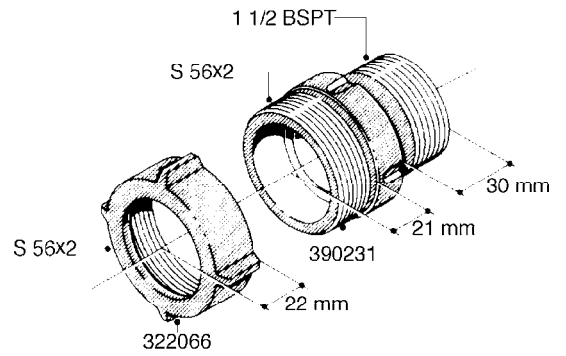

L0090

FITTINGS - S-56 & S-61
L0090-HIN, 01:01:16

Page 1

Date 16.03.2016 13:40

parts-n°	order qty	description
145661	1	FITT.DK S-61 FORK
241754	1	O-RING D59.5X3
241883	1	O-RING D39.2X3 NITRIL 242020
322055	1	FITT.DK S-61 BULKHEAD
322056	1	FITT.DK S-61 BULKHEAD NUT
322066	1	FITT.DK S-56 NUT
334050	1	FITT.DK S-61 STR.1-1/4"
334068	1	FITT.DK S-61 STR.1"
334091	1	FITT.DK S-61 STR.1-1/2'
334099	1	FITT.DK S-61 ELB.1-1/2"110 DEG
334100	1	FITT.DK S-61 ELB.1" 110 DEG.
334151	1	FITT.DK S-61 ELB.1-1/4"110 DEG
390231	1	FITT.DK NIPPLE 1-1/2 X S56