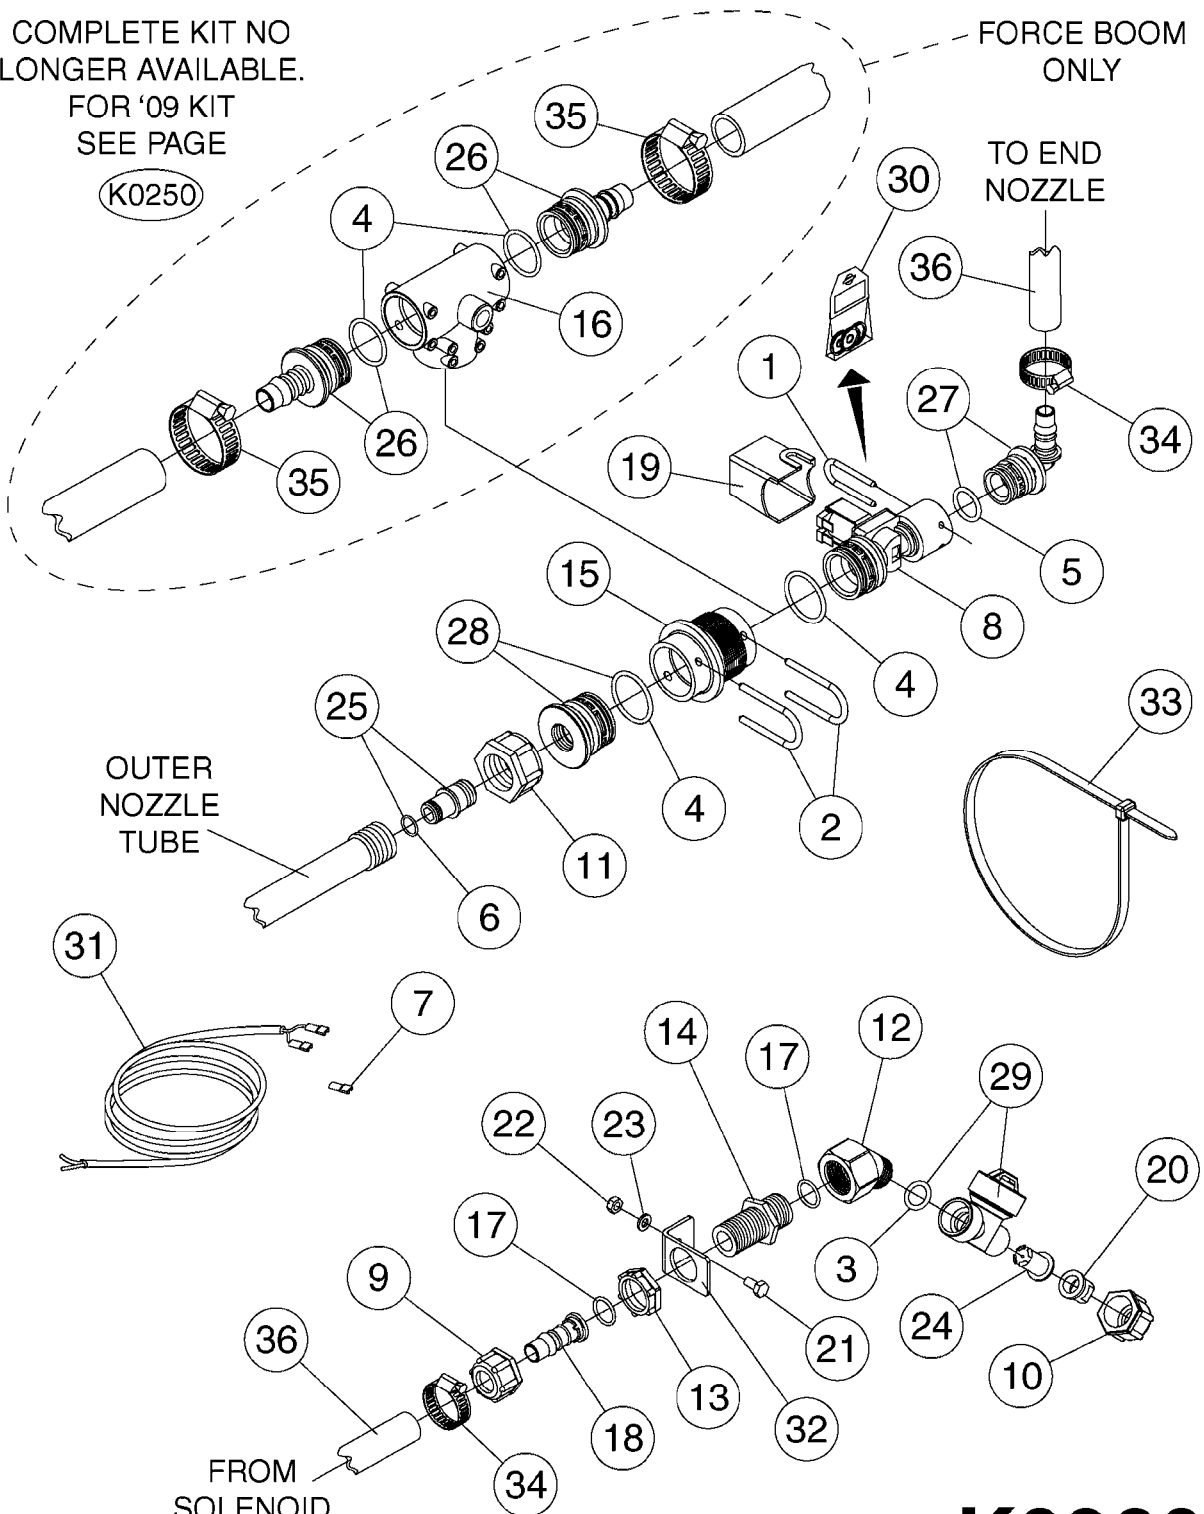

COMPLETE KIT NO
LONGER AVAILABLE.
FOR '09 KIT
SEE PAGE

(K0250)

FORCE BOOM
ONLY

TO END
NOZZLE

OUTER
NOZZLE
TUBE

FROM
SOLENOID
ASSEMBLY

ELECTRIC END NOZZLE KIT '12
K0260-HIN, 01:01:16

Page 1

Date 16.03.2016 13:39

Pos.	parts-n°	order qty	description
1	145994	1	FITT.DK S-40 FORK
2	145995	1	FITT.DK S-53 FORK
3	240177	1	O-RING D16.1/11.3 X 2.4
4	242354	1	O-RING D32.2X3.0 VITON F.S-53
5	242355	1	O-RING D19.2X3.0 VITON F.S-40
6	242594	1	O-RING D14 X 1.78 SCH.70-EPDM
7	261539	1	SPADE F.ELEC CONNEX BLUE INSUL
8	262104	1	VALVE, SOLENOID, S53/S40
9	320084	1	FITT.DK NUT 1/2" BSP
10	320187	1	FITT.DK CAP 3/8" BSP BLACK
11	320283	1	FITT.DK NUT 3/4"BSP
12	320596	1	FITT.DK ELB 3/8'-1/2'BSP 45DEG
13	321307	1	FITT.DK NUT 1/2" BSP JAMB
14	321742	1	FITT.DK BULKHEAD 1/2' BSP
15	322103	1	FITT.DK S-53 BULKHEAD
16	322352	1	FITT.DK S-53 TEE
17	330212	1	O-RING D19/D14X2.4 F.1/2"NUT
18	330687	1	FITT.DK HB 1/2" F. 1/2" NUT
19	334965	1	COVER FOR S53 SOLENOID VALVE
20	370366	1	NOZZLE END FAN 1850-G 150
21	410185	1	BOLT HEX 8.8 DEL M6X16 A2
22	460261	1	NUT HEX M6X1 LOCK A2 DIN985
23	471125	1	WASHER, M6, Ø12/ 6.4X 1.6, SS
24	614366	1	FILTER 50 MESH F.NOZZLE BLUE
24	614367	1	FILTER 80 MESH F.NOZZLE RED
24	614368	1	FILTER 100 MESH F.NOZZLE YEL.
25	720856	1	FITT.DK 1/2'BSP ASSY.F.3/4'NUT
26	726558	1	FITT.DK S53 STR. 3/4" W.ORING
27	726567	1	FITT.DK S-40 ELB.1/2" W.ORING
28	726694	1	PLUG,S53,1/2"FBSP THD W.ORING
29	729610	1	NOZZLE ASSY. NON DRIP 3/8 THRD
30	750722	1	REPAIR KIT FOR 3S SC CONTROL
31	983087	1	ELEC. CABLE 2 WIRE X 0.75MM
32	16180100	1	PLATE, END ROW NOZZLE
33	28025203	1	TIE STRAP L=23" x W=1/2"
34	28029803	1	CLAMP HOSE GEAR P1/2" 6708
35	28029903	1	CLAMP HOSE GEAR P3/4"-S1" 6712
36	92702103	1	HOSE R X1/2" X300PSI WP X0012"