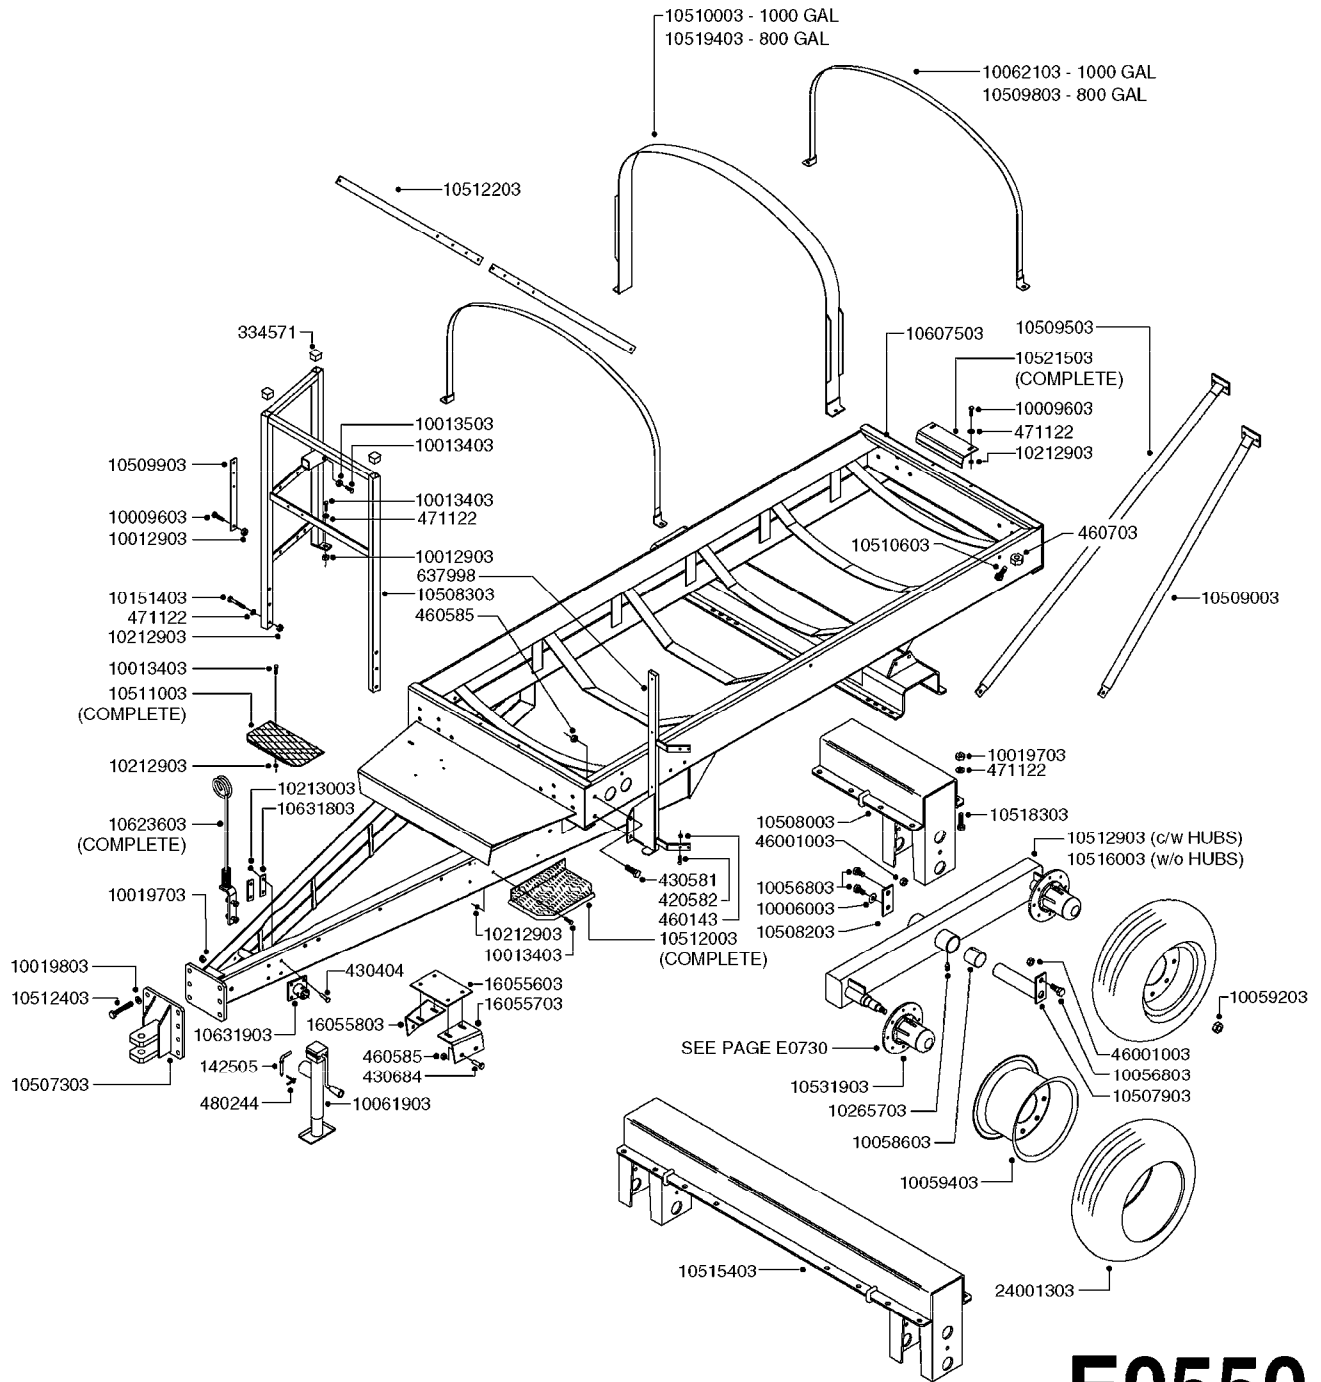

E0550

FRAME-NAV.M TA800/1000 POST'05
E0550-HIN, 01:01:16

Page 1
Date 16.03.2016 13:39

parts-n°	order qty	description
142505	1	LOCKING PAWL 12 X 70MM
334571	1	TAPON 40x40x2 EMBELLECEDOR
420582	1	BOLT HEX 8.8 DEL M8X20 FT A2
430404	1	BOLT HEX 8.8 DEL M12X50
430581	1	BOLT HEX 8.8 DEL M16X40 FT
430684	1	BOLT HEX 8.8 DEL M16X30 FT
460143	1	NUT HEX M8 LOCK A2 DIN985
460585	1	NUT HEX M16X2 LOCK
460703	1	NUT HEX M12X1.75 LOCK DIN985
471122	1	WASHER, M10, Ø20/10.5X 2.0, SS
480244	1	PIN SNAP D4.5
637998	1	MANIFOLD BKT. NAVIGATOR
10006003	1	WASHER LOCK 5/8"
10009603	1	BOLT HEX 3/8 NC GR.2 01.00"
10012903	1	PUMP HYPRO C9016 540 RPM 90023
10013403	1	BOLT HEX 3/8-16X1 1/4 HCS Z5
10013503	1	NUT HEX NC 3/8"
10019703	1	NUT HEX NC FHN 3/4-10 Z 5
10019803	1	WASHER LOCK L/W Z 3/4"
10056803	1	BOLT HEX 5/8 NC GR.5 01.50"
10058603	1	GARLOCK 2.5"DU 2.5" TA800/1000
10059203	1	BOLT WHEEL 9/16"x1-1/4"UNF 90D
10059403	1	RIM 15X10 X 8-8-6 +1.062OFFSET
10061903	1	JACK F300/500/575 5000LB
10062103	1	STRAP F. NAV M TNK 1000 110"LG
10151403	1	BOLT HEX 3/8 NC GR.2 02.50"
10212903	1	NUT HEX NC (NYLON LOCK) 3/8"
10213003	1	NUT HEX NC (NYLON LOCK) 7/16"
10265703	1	GREASE ZERK 5MM PRESS FIT
10507303	1	CLEVIS NAV.550/800/1000 GAL.
10507903	1	PIN F.PIVOT NAV800/1000
10508003	1	UPRIGHT W/M 800/1000 TANDEM
10508203	1	FLATBAR TANDEM NAV800/1000
10508303	1	HANDRAIL NAV 800/1000 GAL.
10509003	1	SIDE BRACE NAV8/1000 45-66'EAG
10509503	1	SIDE BRACE NAV8/1000 80-90'EAG
10509803	1	STRAP F.NAV TANK 800 GAL.
10509903	1	FLATBAR F.FILTER
10510003	1	STRAP F.TANK REINFOR.1000 NAV
10510603	1	BOLT F.ANCHOR STRAP
10511003	1	FRONT STEP ASSY.550/800/1000
10512003	1	SIDE STEP ASSY.550/800/1000
10512203	1	FLATBAR SIDE STRAP F.NAV8/1000
10512403	1	BOLT HEX 3/4 NC GR.8 02.25"
10512903	1	TANDEM BEAM ASSY.800/1000
10515403	1	AXLE W/M NAV.TA 800/1000 120"
10516003	1	TANDEM BEAM W/M NAV W/SPINDLE
10518303	1	BOLT HEX 2&3/4 NC GR.8 3.00"
10519403	1	STRAP F.TANK REINFOR.800 NAV
10521503	1	NAV TANK STOP BKT.KIT
10531903	1	HUB ASSY.COMP.F.2-1/8" SPINDLE
10607503	1	FRAME NAVIGATOR 800/1000-98
10623603	1	CABLE & HOSE HOLDER NAV.
10631803	1	FLATBAR 1/4" x 110MM F.JACK
10631903	1	JACK MOUNT NAV550/1000 W/MOUNT
16055603	1	PUMP MT. PLATE DIA. NAV. M
16055703	1	PUMP MT. PLATE L.H. DIA. NAV.M
16055803	1	PUMP MT. PLATE R.H. DIA. NAV.M
24001303	1	TIRE 12.5L-15SL 12 PLY
46001003	1	NUT HEX 5/8"-11 NYLOCK