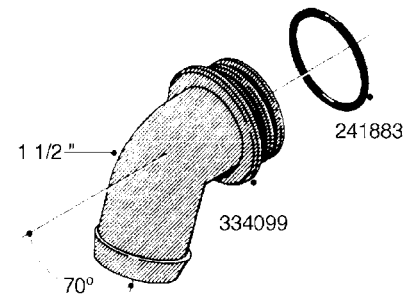

L0090

FITTINGS - S-56 & S-61
L0090-HIN, 01:01:16

Page 1

Date 16.03.2016 13:40

parts-n°	order qty	description
145661	1	FITT.DK S-61 FORK
241754	1	O-RING D59.5X3
241883	1	O-RING D39.2X3 NITRIL 242020
322055	1	FITT.DK S-61 BULKHEAD
322056	1	FITT.DK S-61 BULKHEAD NUT
322066	1	FITT.DK S-56 NUT
334050	1	FITT.DK S-61 STR.1-1/4"
334068	1	FITT.DK S-61 STR.1"
334091	1	FITT.DK S-61 STR.1-1/2'
334099	1	FITT.DK S-61 ELB.1-1/2"110 DEG
334100	1	FITT.DK S-61 ELB.1" 110 DEG.
334151	1	FITT.DK S-61 ELB.1-1/4"110 DEG
390231	1	FITT.DK NIPPLE 1-1/2 X S56