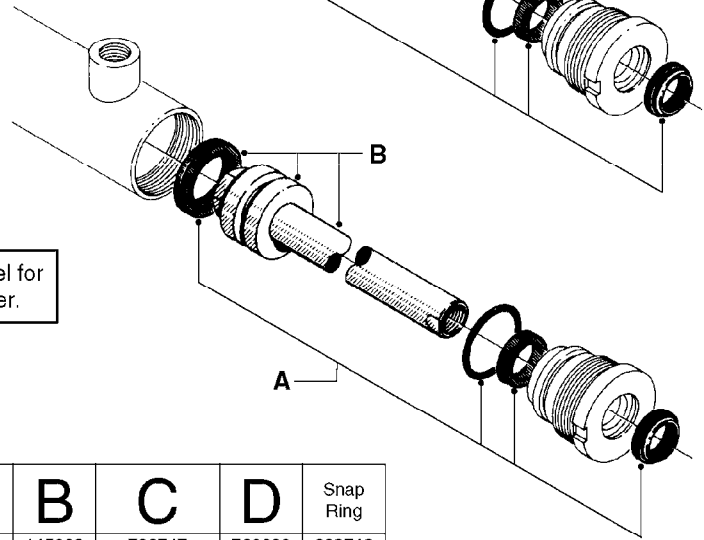

MULTI-STAGE CYLINDER

DOUBLE-ACTING CYLINDER

Check cylinder barrel for stamped part number.

SINGLE-ACTING CYLINDER

After 1-8-89	Before 1-8-89		A	B	C	D	Snap Ring
		781001	750211	145962	728747	729630	283713
781021	781002		750212	726137			
781003	781003		750212	726138			
		781004	750213	145963	728735	729631	283724
781023	781005		750214	726139			
		781006	750211	145964	159165	729632	283713
781023	781007		750214	726139			
781008	781008		750212	726140			
		781010	750211	145964	159166	729632	283713
		781011	755415	729729	729730	729635	283800
		781012	750238	614624	614625-Ø60 614626-Ø80	729633	283843
781013	781013		750239	726141			
781022	781014		750212	726137			
781016			750212	726137			
781020			750252			728688	
		781032	750213	146538	150325	729634	283724
		781034	750211	147076	151291	729630	283713
		781036	755415	615181	615180	729635	283800
		781040	750213	146732	151286	729631	283724
		781042	750254	615248	615249-Ø60 615250-Ø80	729637	283800 283843
781046			750255	730938			
781050			750255	730939			
781056			750255	730939			
781057			750255	730938			
781086			750212	726137			