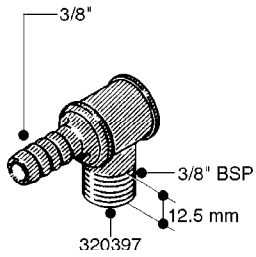

L0040

FITTINGS - NIPPLES & ELBOWS
L0040-HIN, 01:01:16

Page 1

Date 16.03.2016 13:40

parts-n°	order qty	description
10530803	1	FITT.PO.SE 2.00X2.00 45 DEG.
320191	1	FITT.DK ELB 3/8' BSP 45 DEGREE
320482	1	FITT.DK ELB. 1/2" BSP 60 DEG.
320596	1	FITT.DK ELB 3/8'-1/2'BSP 45DEG
320607	1	FITT.DK HN 3/8M X 3/8F BSP LNG
320633	1	FITT.DK HN 3/8"M X 3/8"F BSP
321451	1	FITT.DK ELB.1-1/2 X1-1/4 80DEG
321532	1	FITT.DK REDUC 3/4' X 1/2' BSP
390233	1	FITT.DK REDUC 1-1/2" X 1" BSP