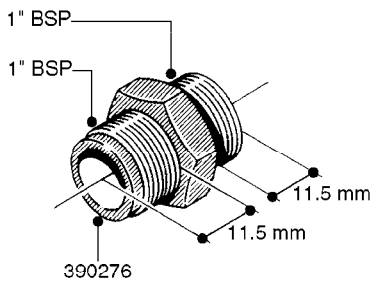

L0030

FITTINGS - HEXAGON NIPPLES
L0030-HIN, 01:01:16

Page 1

Date 16.03.2016 13:40

parts-n°	order qty	description
10015303	1	FITT.PO.HN 1.00X1.00 M1000
10425003	1	FITT.PO.HN 1.25X1.00 MCPHEE
320132	1	FITT.DK HN 1" BSP
320176	1	FITT.DK HN 3/8"X1/2" BSP
320445	1	FITT.DK HN 1/4"X3/8" BSP
320655	1	FITT.DK HN 1/2"-1/2" BSP
320692	1	FITT.DK HN 3/8'BSPX1/4'NPT
320703	1	FITT.DK HN 3/8BSP X1/2 &1/4NPT
320725	1	FITT.DK NIPPLE 3/8"-3/8" BSP
320902	1	FITT.DK HN 3/8'X 1/4' BSP
390232	1	FITT.DK HN 1-1/2' X 1-1/4' BSP
390276	1	FITT.DK HN 1'BSP