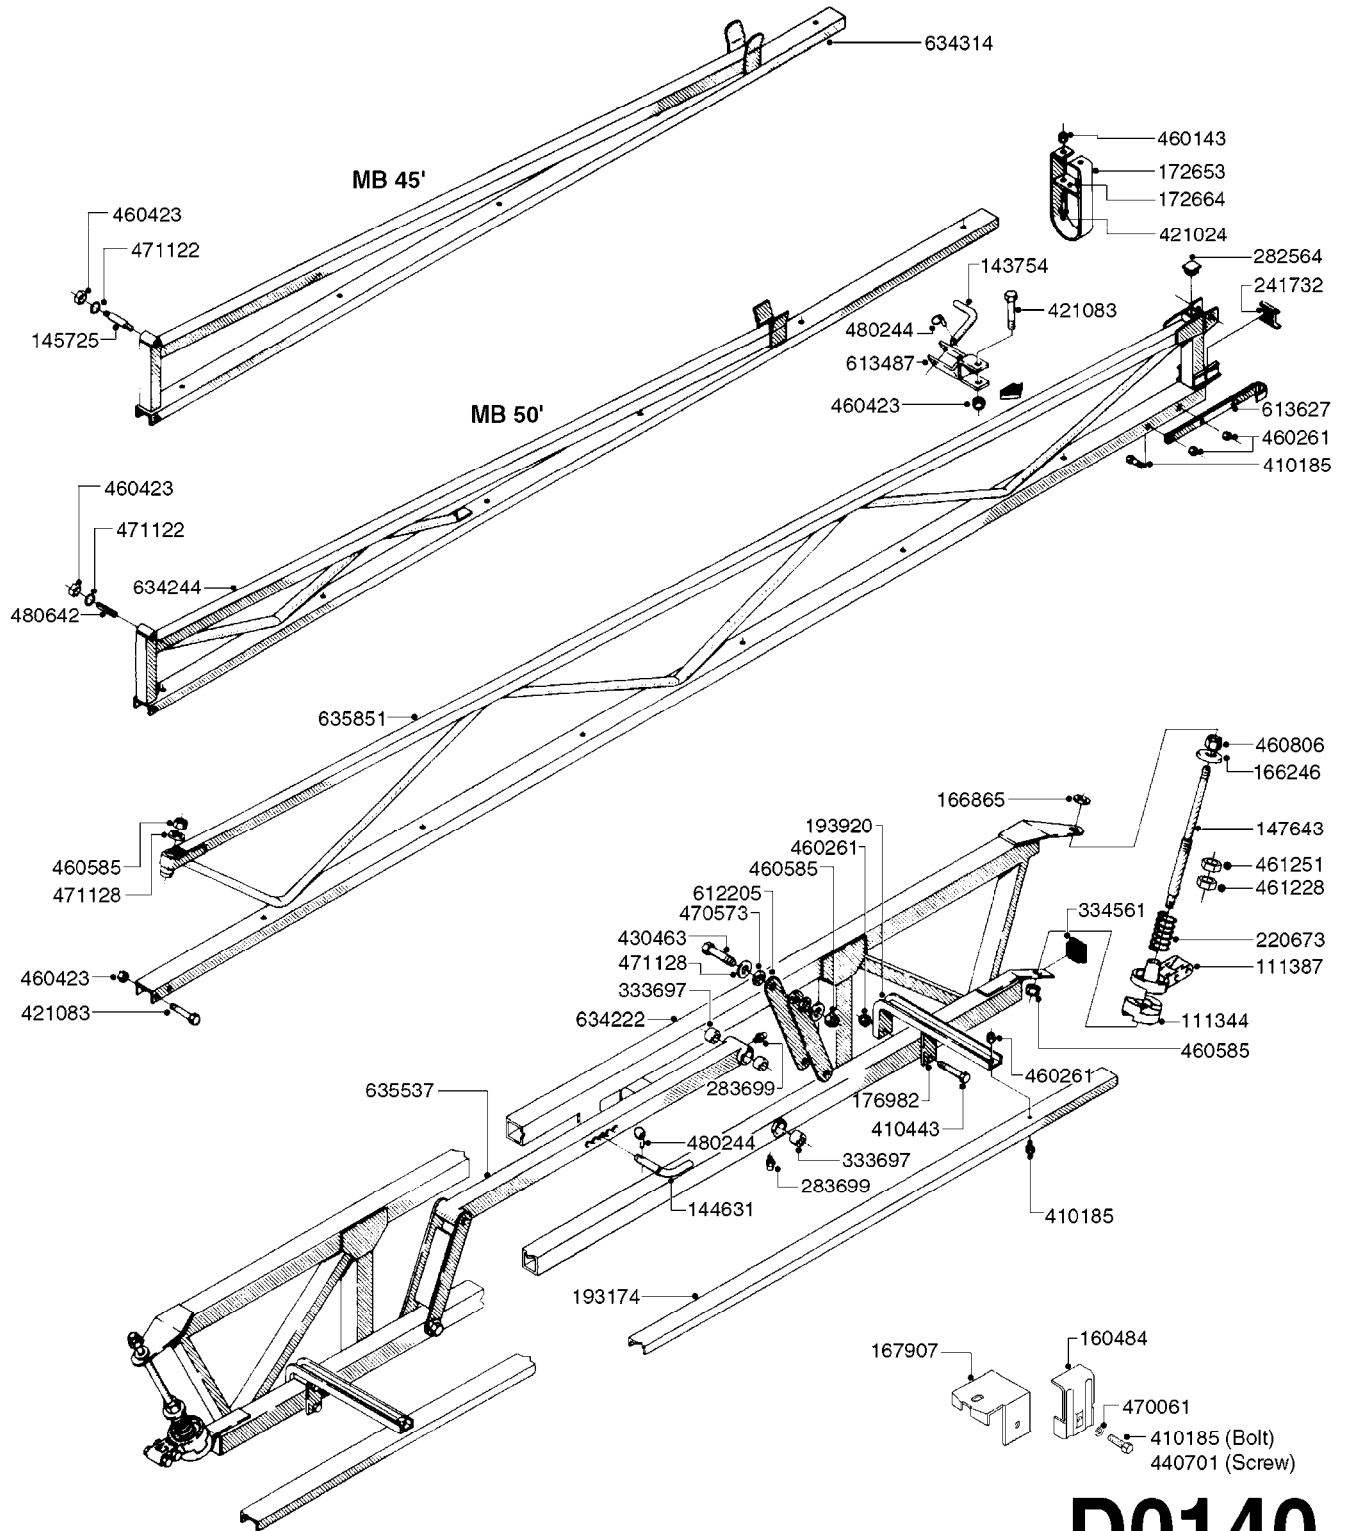

Date 16.03.2016 13:39

parts-n°	order qty	description
111344	1	CLAW CLUTCH LOWER (21MM)
111387	1	CLAW CLUTCH D100 UPPER PART
143754	1	PIN D10 X 56
145725	1	PIN FOR 12 MB BOOM
147643	1	AXLE F.BM BRKQY. W. ZERT L=426
160484	1	WIRE GUIDE FOR DROP-LEG
166246	1	WASHER CUP D53 F.SPRING
166865	1	WASHER D35/D25X2
167907	1	NOZZ. HOLD. KIT F/ADJ. BOOM
172653	1	WING TIP GUARD
172664	1	FLATBAR BACKING PLATE
176982	1	RETAINING PLATE
193756	1	TRACK MB 10,6/12,6M
193920	1	BRACKET F.NOZZLE TRACK
220673	1	SPRING F.PIVOT 100 X 51
241732	1	RUBBER STOP FOR MB
282564	1	PLUG 35MM SQ.BLACK
333697	1	BUSHING D22/D16x25
334561	1	PLUG 50x50x2 F.SQ.TUBE
410185	1	BOLT HEX 8.8 DEL M6X16 A2
410443	1	BOLT HEX 8.8 DEL M6X70
421024	1	BOLT HEX 8.8 DEL M8X60
421083	1	BOLT HEX 8.8 DEL M10X65
430463	1	BOLT HEX 8.8 DEL M16X110
440701	1	SCREW NO.14 3/4" PLATED
460143	1	NUT HEX M8 LOCK A2 DIN985
460261	1	NUT HEX M6X1 LOCK A2 DIN985
460423	1	NUT HEX M10X1.5 LOCK
460585	1	NUT HEX M16X2 LOCK
460806	1	NUT HEX M20X2.5 LOCK
461228	1	NUT HEX M20
461251	1	NUT HEX M20 X 2.5 JAMB
470061	1	WASHER D11/D7X0.5 LOCK
470573	1	WASHER D29/D17X2 SPRING BLACK
471122	1	WASHER, M10, Ø20/10.5X 2.0, SS
471128	1	WASHER, M16, Ø30/17.0X 3.0, SS
480244	1	PIN SNAP D4.5
612205	1	TRAPEZE ARM,WELDED
613487	1	TRANSPORT FITTINGS FOR SB BOOM
613627	1	LOCK STRAP FOR MB BOOM
634281	1	BOOM CENTER MB 35/40/42
634303	1	BOOM WING OUTER 33' MB L=47'
634314	1	BOOM WING OUTER 40', 45' MB
635316	1	BOOM WING OUTER MB42
635327	1	BOOM WING OUTER 35'MB L=58.5"
635850	1	BOOM WING INNER MB35/40/42
723612	1	CENTER PART MB BOOM