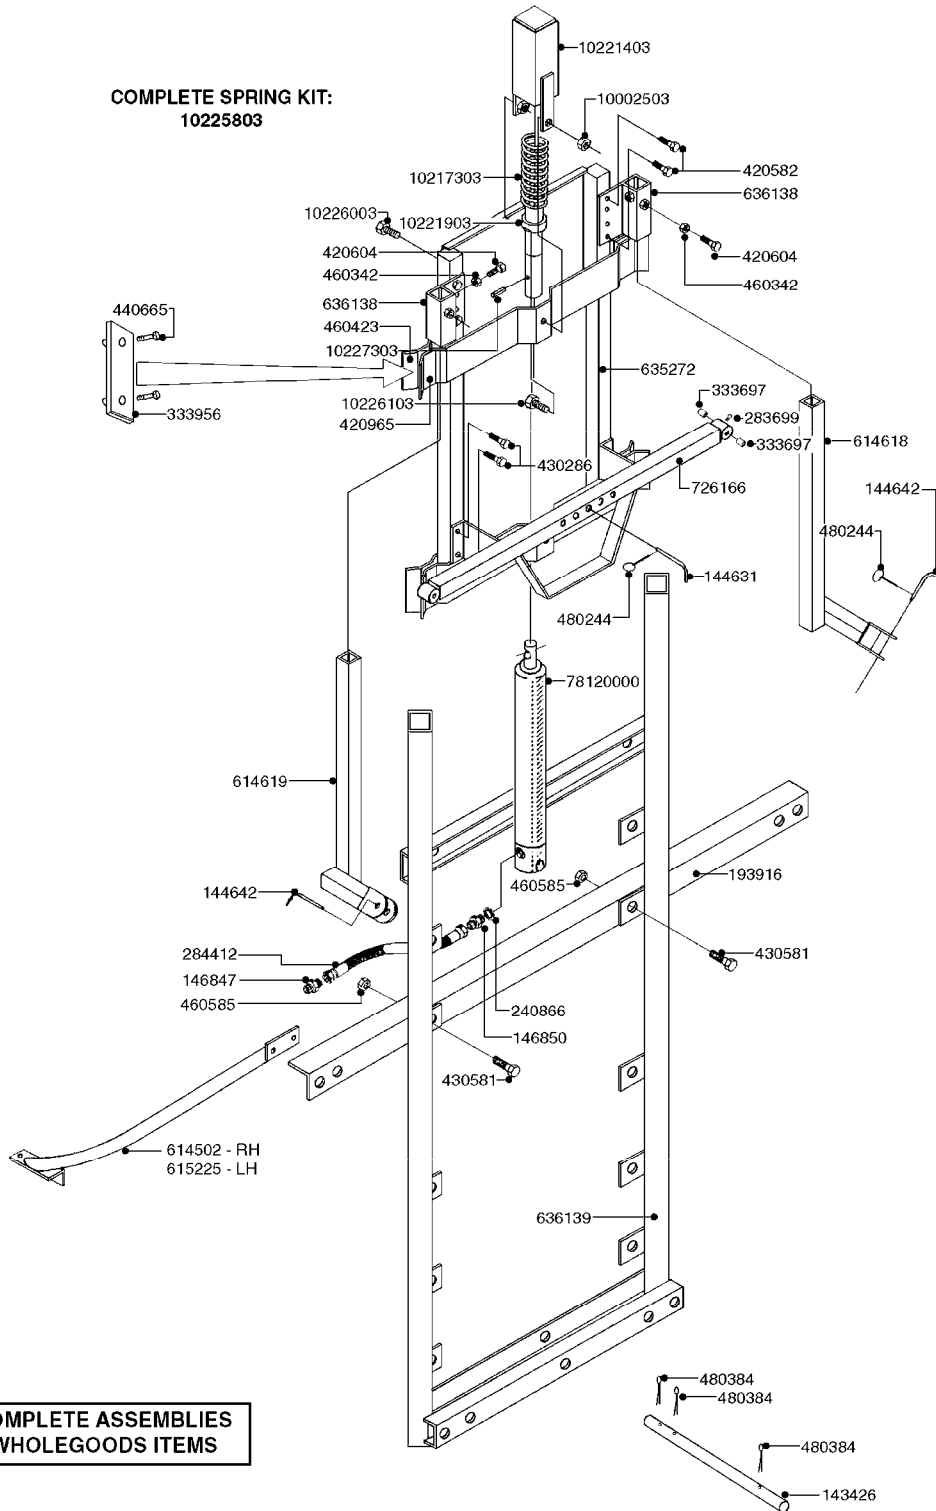

BOOM - MB H-FRAME HL
D0180-HIN, 01:01:16

Page

0

Date

16.03.2016 13:39

BOOM - MB H-FRAME HL
D0180-HIN, 01:01:16

Page 1

Date 16.03.2016 13:39

parts-n°	order qty	description
143426	1	PIN 20x160mm F/HYD/CYL.
144631	1	LOCKING PAWL
144642	1	LOCKING PAWL D10X65MM
146847	1	HEX NIPPLE 1/2"X3/8"
146850	1	HEX NIPPLE 3/8"x3/8" - 1.8mm
193916	1	ANGLE IRON FOR MB BOOM BKTS.
240866	1	DOWTYSEAL 3/8"
283699	1	GREASE NIPPLE M6X1
284412	1	HOSE HY 3/8" X 315" STR+STR
333697	1	BUSHING D22/D16x25
333956	1	SLIDE SHOE 91X25X10
420582	1	BOLT HEX 8.8 DEL M8X20 FT A2
420604	1	BOLT HEX 8.8 DEL M10X25 FT DIN933
420965	1	M10X40 MACHINE SCREW STAINLESS
430286	1	BOLT HEX 8.8 DEL M12X30 FT
430581	1	BOLT HEX 8.8 DEL M16X40 FT
440665	1	SCREW M4.2X16 STAINLESS
460342	1	NUT HEX M10 DEL DIN934
460423	1	NUT HEX M10X1.5 LOCK
460585	1	NUT HEX M16X2 LOCK
480244	1	PIN SNAP D4.5
480384	1	PIN COTTER 3/16 x 1-1/2"
614502	1	INCLINED BRACE RIGHT CAN
614618	1	TRANS BRKT. F/MB BOOM (SHORT)
614619	1	TRANS BRKT. F/MB BOOM (LONG)
615225	1	SIDE BRACE LEFT 500 EAGLE
635272	1	SLIDE
636138	1	BRACKET
636139	1	H FRAME HY LIFT 300/500 MB
726166	1	TRAPEZE FRAME
10002503	1	NUT HEX NC 1/2"
10217303	1	SPRING FOR 45/50 MB HY LIFT
10221403	1	BOX W/M F.SPRING 45/50 MB HY
10221903	1	SLEEVE W/M F.45/50 MB HY
10225803	1	SPRING KIT FOR MB HYDRAULIC
10226003	1	BOLT HEX 3/8 NC GR.5 00.75"
10226103	1	BOLT HEX 1/2 NC GR.2 01.00"
10227303	1	PIN ROLL 3/16 X 1.25
78120000	1	CYL.TELESCOPING Ø50/40/25_1100