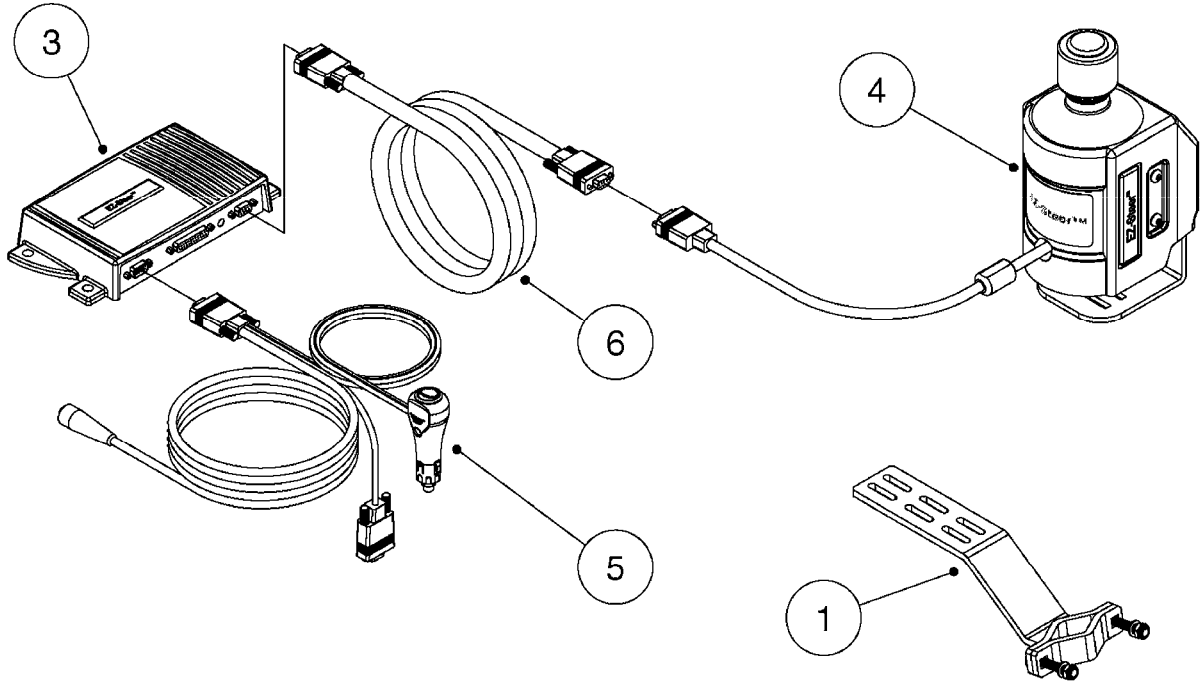

COMPLETE ASSEMBLY:
84205303 (WITH GPS)
84205403 (WITHOUT GPS)

**COMPLETE ASSEMBLIES
WHOLEGOODS ITEMS**

M0040

EZ-GUIDE PLUS LIGHT BAR
M0040-HIN, 01:01:16

Page 1
Date 16.03.2016 13:40

parts-n°	order qty	description
26007403	1	ANTENNA,HURRICANE F. EZGUIDEPL
26007503	1	REMOTE KEYPAD EZ-GUIDE PLUS
26007603	1	CABLE, ANTENNA, EZGUIDEPLUS
26007703	1	CABLE, POWER F. EZGUIDEPLUS
26007803	1	BRACKET KIT F. EZGUIDEPLUS
26007903	1	EZ-Guide 500 External Interfac
26008003	1	LIGHT BAR ASSM WITH GPS
26008103	1	LIGHT BAR ASSM WITHOUT GPS
29002703	1	VACUUM CUP 4 1/2" 1420I
29002803	1	MOUNT, MAG F. ANTENNA
29002903	1	PLATE, F. ANTENNA MOUNT
67206303	1	QUICK REFERENCE CARD EZ-GUIDE+
67206403	1	MANUAL EZ GUIDE PLUS
84205303	1	EZ GUIDE PLUS W GPS, NO LABLE
84205403	1	EZ GUIDE PLUS W/O GPS,NO LABLE
97607603	1	DECAL COMPANY 45MM X 20MM