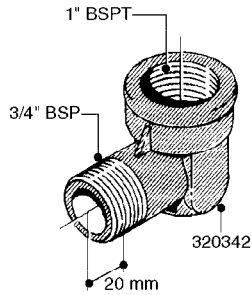

L0010

parts-n°	order qty	description
240085	1	O-RING D13,1/8,3X02,4 NITRIL
241441	1	O-RING D29.3X3
242594	1	O-RING D14 X 1.78 SCH.70-EPDM
320084	1	FITT.DK NUT 1/2" BSP
320095	1	FITT.DK NUT 1" BSP
320117	1	FITT.DK CONN.1/2"BSP F. 1" CAP
320187	1	FITT.DK CAP 3/8" BSP BLACK
320283	1	FITT.DK NUT 3/4"BSP
320821	1	FITT.DK NUT 1-1/2" BSP
321495	1	FITT.DK REDUC 1/4'BSP F.3/4'NT
321576	1	FITT.DK CONN 1/2"BSP F.3/4"NUT
330013	1	O-RING D15/D10X2.5 F.3/8"NUT
330212	1	O-RING D19/D14X2.4 F.1/2"NUT
330326	1	O-RING D30/D24X2 F.1"NUT
330341	1	FITT.DK HB 1" F. 1" NUT
330595	1	O-RING D24.6/D20X2.1 -3/4"
330665	1	3/4' HOSE TAIL F/1' CAP
330676	1	FITT.DK HB 3/8" F. 1/2" NUT
330687	1	FITT.DK HB 1/2" F. 1/2" NUT
330691	1	FITT.DK HB 3/4'F.3/4' NUT
330783	1	FITT.DK HB 3/8"F.3/8" NUT
331262	1	FITT.DK HB 1-1/2" F. 1-1/2"NUT
331273	1	O-RING D44/D38X2 F.1-1/2"
331446	1	FITT.DK HB 1" F.1-1/2" NUT
331807	1	FITT.DK HB 5/16" F.3/8" NUT
332286	1	FITT.DK HB 1/2" F. 3/4" NUT
332905	1	FITT.DK HB 1/2" F. 3/4" CAP
332927	1	PLUG F. NOZZLE TUBE 3/4'
333292	1	FITT.DK HB 1"O'RING F.1-1/2"
333664	1	FITT.DK HB 5/16' F. 1/2' NUT
334044	1	FITT.DK HB 3/4' F. 3/4' CAP
334059	1	FITT.DK EL 1" 110 DEG.F.1-1/2"
334123	1	FITT.DK HB 1-1/4"O-RNG F.1-1/2"
334150	1	FITT.DK HB 1-1/4" 110 F.1-1/2"
390542	1	PLUG WASHER FOR 3/4'CAP NUT
716236	1	FITT.DK HB 1/2" ASSY. F. 3/4"
716413	1	FITT.DK PLUG ASSY. F.NOZ TUBE
717426	1	FITT.DK REDUC 1/4"BSP F.3/4"N
720856	1	FITT.DK 1/2'BSP ASSY.F.3/4'NUT
724621	1	FITT.DK HB 3/4"ASSY F.3/4" NUT