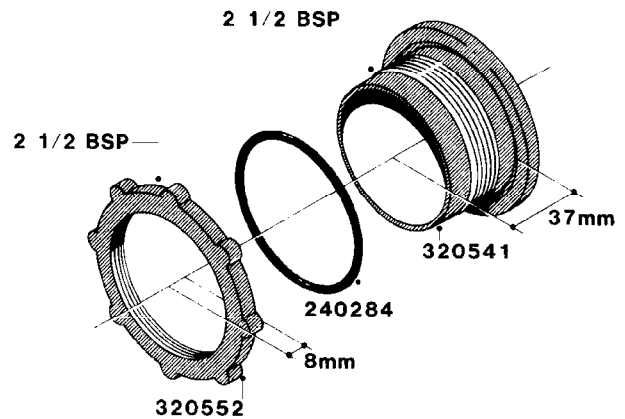

L0060

FITTINGS - BULKHEAD
L0060-HIN, 01:01:16

Page 1

Date 16.03.2016 13:40

parts-n°	order qty	description
141046	1	NUT 3/8" BSP
141341	1	NUT 1/4' BSP
240284	1	O-RING D82,5/75 X 3,5
320456	1	FITT.DK BULKHEAD 1"BSP DOUBLE
320467	1	FITT.DK BULKHEAD 1"BSP SINGLE
320471	1	FITT.DK NUT 1" BSP JAMB
320541	1	FITT.DK BULKHEAD 2-1/2'BSP SIN
320552	1	FITT.DK NUT 2-1/2' BSP JAMB
320644	1	FITT.DK ELB.3/4"HB X 1" BSP
320784	1	FITT.DK CAP 1-1/2" BSP
320795	1	FITT.DK NUT 1-1/2" BSP JAMB
320935	1	FITT.DK BULKHEAD 1/4' BSP SING
320946	1	FITT.DK BULKHEAD 3/8' BSP SING
321296	1	FITT.DK BULKHEAD 1/2" BSP SING
321307	1	FITT.DK NUT 1/2" BSP JAMB
321333	1	FITT.DK BULK 1-1/2" X 1"F BSP
330061	1	O-RING D16/D11X2,5
330072	1	O-RING D53.5/D45.5X4
330212	1	O-RING D19/D14X2.4 F.1/2"NUT
332577	1	O-RING D38/D30X4 F.1" PUR.
332592	1	O-RING D26/D20X3