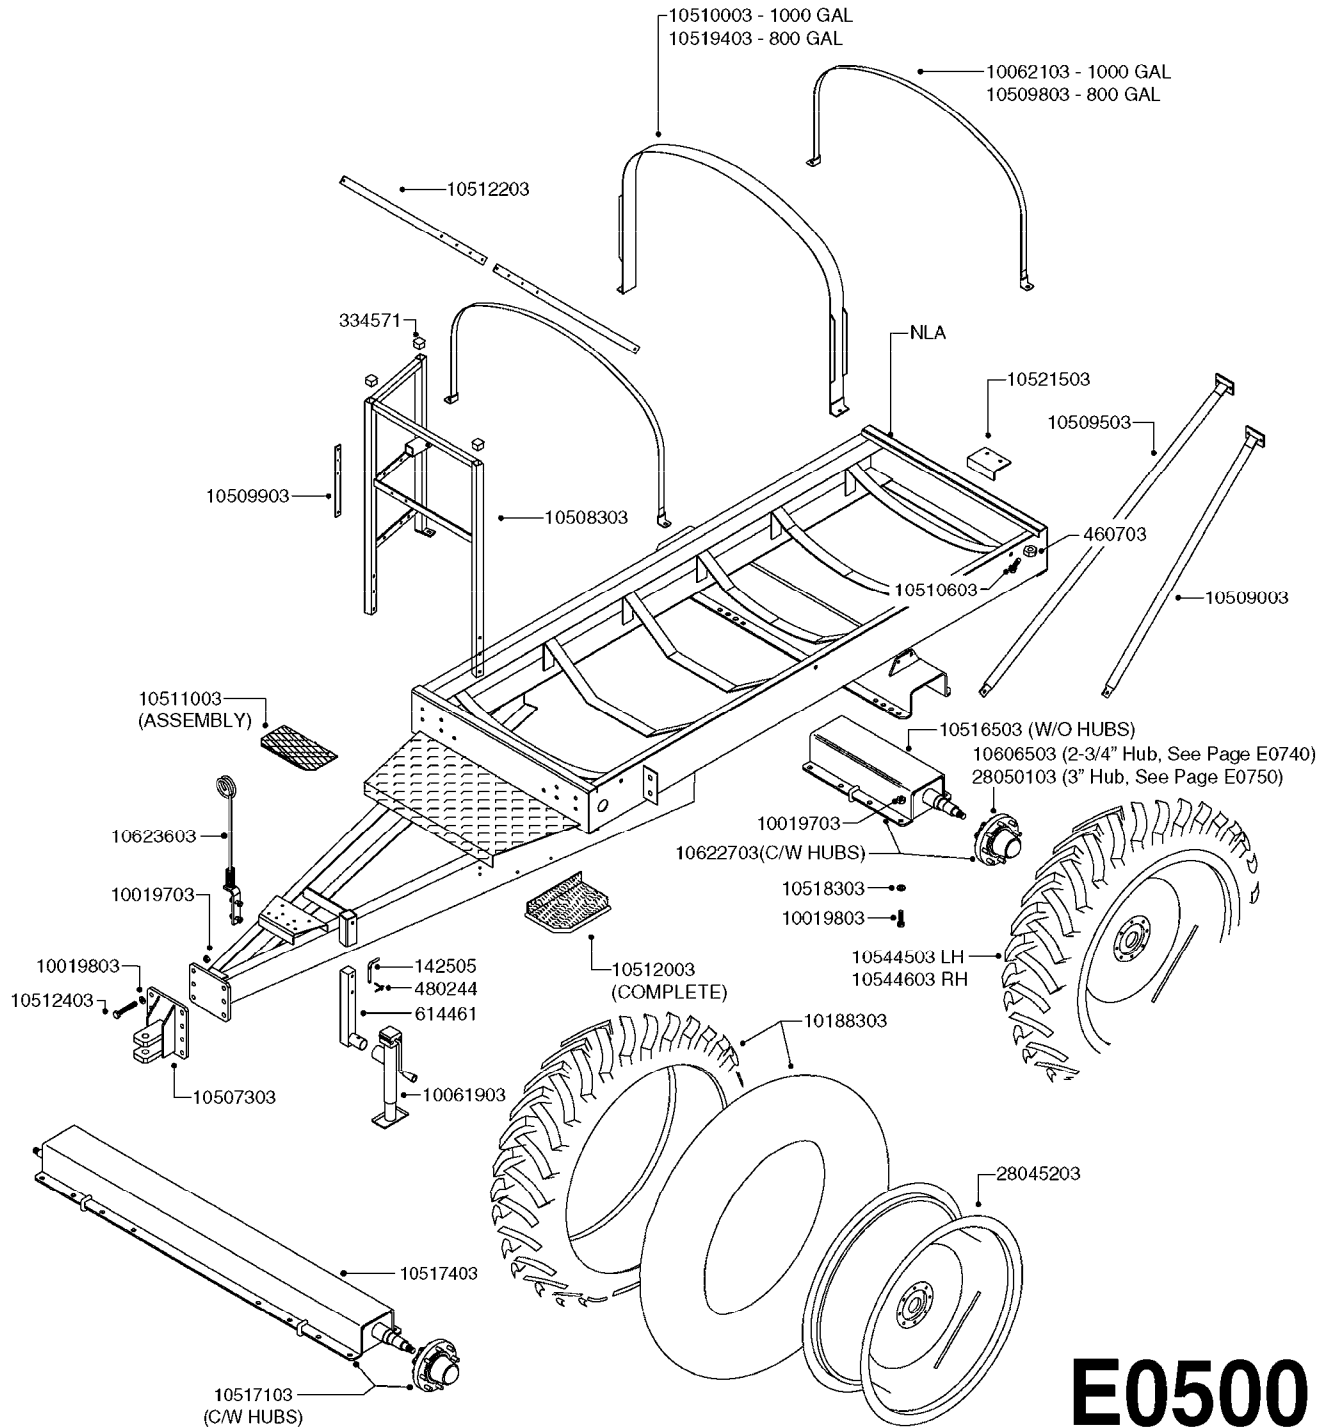

FOR CONNECTING HOSE FITTINGS, SEE SECTION L

E0470

TANK-800/1000 NAV&NAV M-DIAPH.
E0470-HIN, 01:01:16

Page 1
Date 16.03.2016 13:39

parts-n°	order qty	description
145995	1	FITT.DK S-53 FORK
145996	1	FITT.DK S-67 FORK
242109	1	O-RING D32.2x3.0 (USE 242354)
242353	1	O-RING D44.2X3.0 VITON F.S-67
320084	1	FITT.DK NUT 1/2" BSP
320563	1	FITT.DK 3 WAY 1/2" 110 DEG.
320655	1	FITT.DK HN 1/2"-1/2" BSP
320795	1	FITT.DK NUT 1-1/2" BSP JAMB
322103	1	FITT.DK S-53 BULKHEAD
322104	1	FITT.DK S-67 BULKHEAD
322107	1	FITT.DK S-53 BULKHEAD NUT
322108	1	FITT.DK S-67 BULKHEAD NUT
330072	1	O-RING D53.5/D45.5X4
334239	1	FITT.DK S-53 ELB.1/2"
334243	1	FITT.DK S-67 ELB.1"
334244	1	FITT.DK S-67 ELB.1-1/4"
334260	1	GASKET F. S-53 BULKHEAD
334261	1	GASKET F. S-67 BULKHEAD
341149	1	RETURN TUBE Ø40 L=2000
370495	1	NOZZLE INJECTOR 5066-3.0
391100	1	FITT.DK S-53THREAD INS.1/2"BSP
722971	1	SAFETY VALVE SCF 217PSI (15BAR)
727742	1	TOP DRAIN CORD TYPE
729602	1	TOP SUCTION KIT NAV 2"
833770	1	TOP SUCTION KIT 300/500
978403	1	DECAL COMPANY 280 X 450
10045303	1	FILTER BASKET 16"
10052203	1	LID VENT ASSY
10054503	1	SCREW 3/4" SELF TAPPING
10064203	1	SET SEALING SPONGE 1 Ft BULK
10102203	1	GASKET F.16" LID BREATHER
10502403	1	TANK RAW NAV.800 GAL.
10502503	1	TANK RAW NAV.1000 GAL.
28014203	1	LID ASSY. (3-PC.) 16" ARAG
28029803	1	CLAMP HOSE GEAR P1/2" 6708
28030103	1	CLAMP HOSE GEAR P5/4-S1.5"6724
92702103	1	HOSE R X1/2" X300PSI WP X0012"
92738900	1	HOSE R X PVC X 1-1/4" 0012"