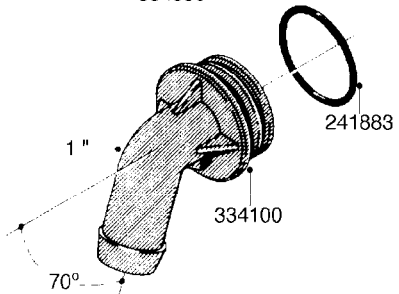

L0090

FITTINGS - S-56 & S-61
L0090-HIN, 01:01:16

Page 1

Date 16.03.2016 13:40

parts-n°	order qty	description
145661	1	FITT.DK S-61 FORK
241754	1	O-RING D59.5X3
241883	1	O-RING D39.2X3 NITRIL 242020
322055	1	FITT.DK S-61 BULKHEAD
322056	1	FITT.DK S-61 BULKHEAD NUT
322066	1	FITT.DK S-56 NUT
334050	1	FITT.DK S-61 STR.1-1/4"
334068	1	FITT.DK S-61 STR.1"
334091	1	FITT.DK S-61 STR.1-1/2'
334099	1	FITT.DK S-61 ELB.1-1/2"110 DEG
334100	1	FITT.DK S-61 ELB.1" 110 DEG.
334151	1	FITT.DK S-61 ELB.1-1/4"110 DEG
390231	1	FITT.DK NIPPLE 1-1/2 X S56