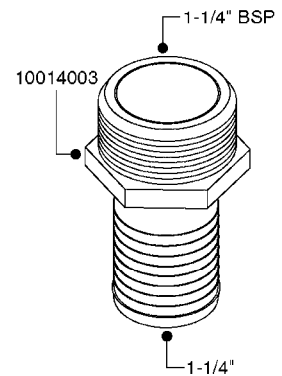

L0040

FITTINGS - NIPPLES & ELBOWS
L0040-HIN, 01:01:16

Page 1

Date 16.03.2016 13:40

parts-n°	order qty	description
10530803	1	FITT.PO.SE 2.00X2.00 45 DEG.
320191	1	FITT.DK ELB 3/8' BSP 45 DEGREE
320482	1	FITT.DK ELB. 1/2" BSP 60 DEG.
320596	1	FITT.DK ELB 3/8'-1/2'BSP 45DEG
320607	1	FITT.DK HN 3/8M X 3/8F BSP LNG
320633	1	FITT.DK HN 3/8"M X 3/8"F BSP
321451	1	FITT.DK ELB.1-1/2 X1-1/4 80DEG
321532	1	FITT.DK REDUC 3/4' X 1/2' BSP
390233	1	FITT.DK REDUC 1-1/2" X 1" BSP