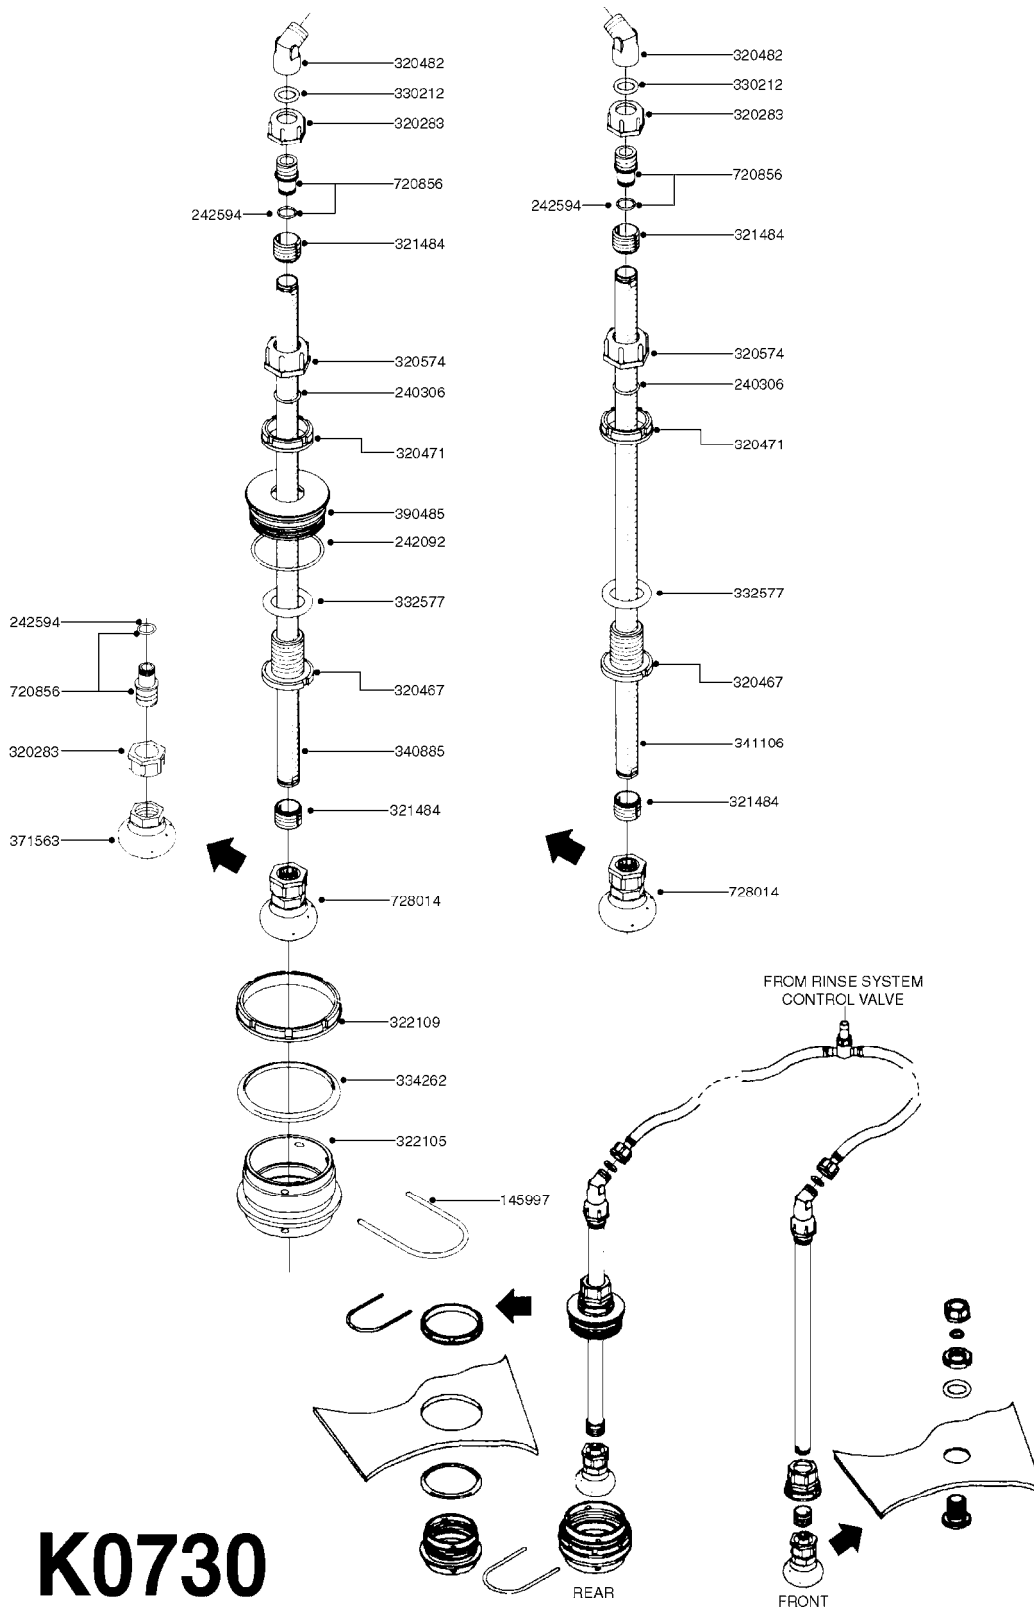

RINSE SYSTEM NOZZLES
K0730-HIN, 01:01:16

RINSE SYSTEM NOZZLES
K0730-HIN, 01:01:16

Page 1
Date 16.03.2016 13:40

parts-n°	order qty	description
145997	1	FITT.DK S-93 FORK
240306	1	O-RING D29/D21X4
242092	1	O-RING D69.5X3 (Use-242351)
242594	1	O-RING D14 X 1.78 SCH.70-EPDM
320283	1	FITT.DK NUT 3/4"BSP
320467	1	FITT.DK BULKHEAD 1"BSP SINGLE
320471	1	FITT.DK NUT 1" BSP JAMB
320482	1	FITT.DK ELB. 1/2" BSP 60 DEG.
320574	1	FITT.DK NUT 1" BSP SPECIAL
321484	1	BUSHING THREADED F.NOZZ.TUBE
322105	1	FITT.DK S-93 BULKHEAD DOUBLE
322109	1	FITT.DK S-93 BULKHEAD NUT
330212	1	O-RING D19/D14X2.4 F.1/2"NUT
332577	1	O-RING D38/D30X4 F.1" PUR.
334262	1	GASKET F.S-93 BULKHEAD
340885	1	TUBE F. RINSE NOZZLE L=600
341106	1	TUBE F.RINSE NOZZLE L=220
371563	1	NOZZLE FOR TANK RINSE
390485	1	FITT.DK S-93 PLUG W D34 HOLE
720856	1	FITT.DK 1/2'BSP ASSY.F.3/4'NUT
728014	1	RINSE NOZZLE MOUNTED