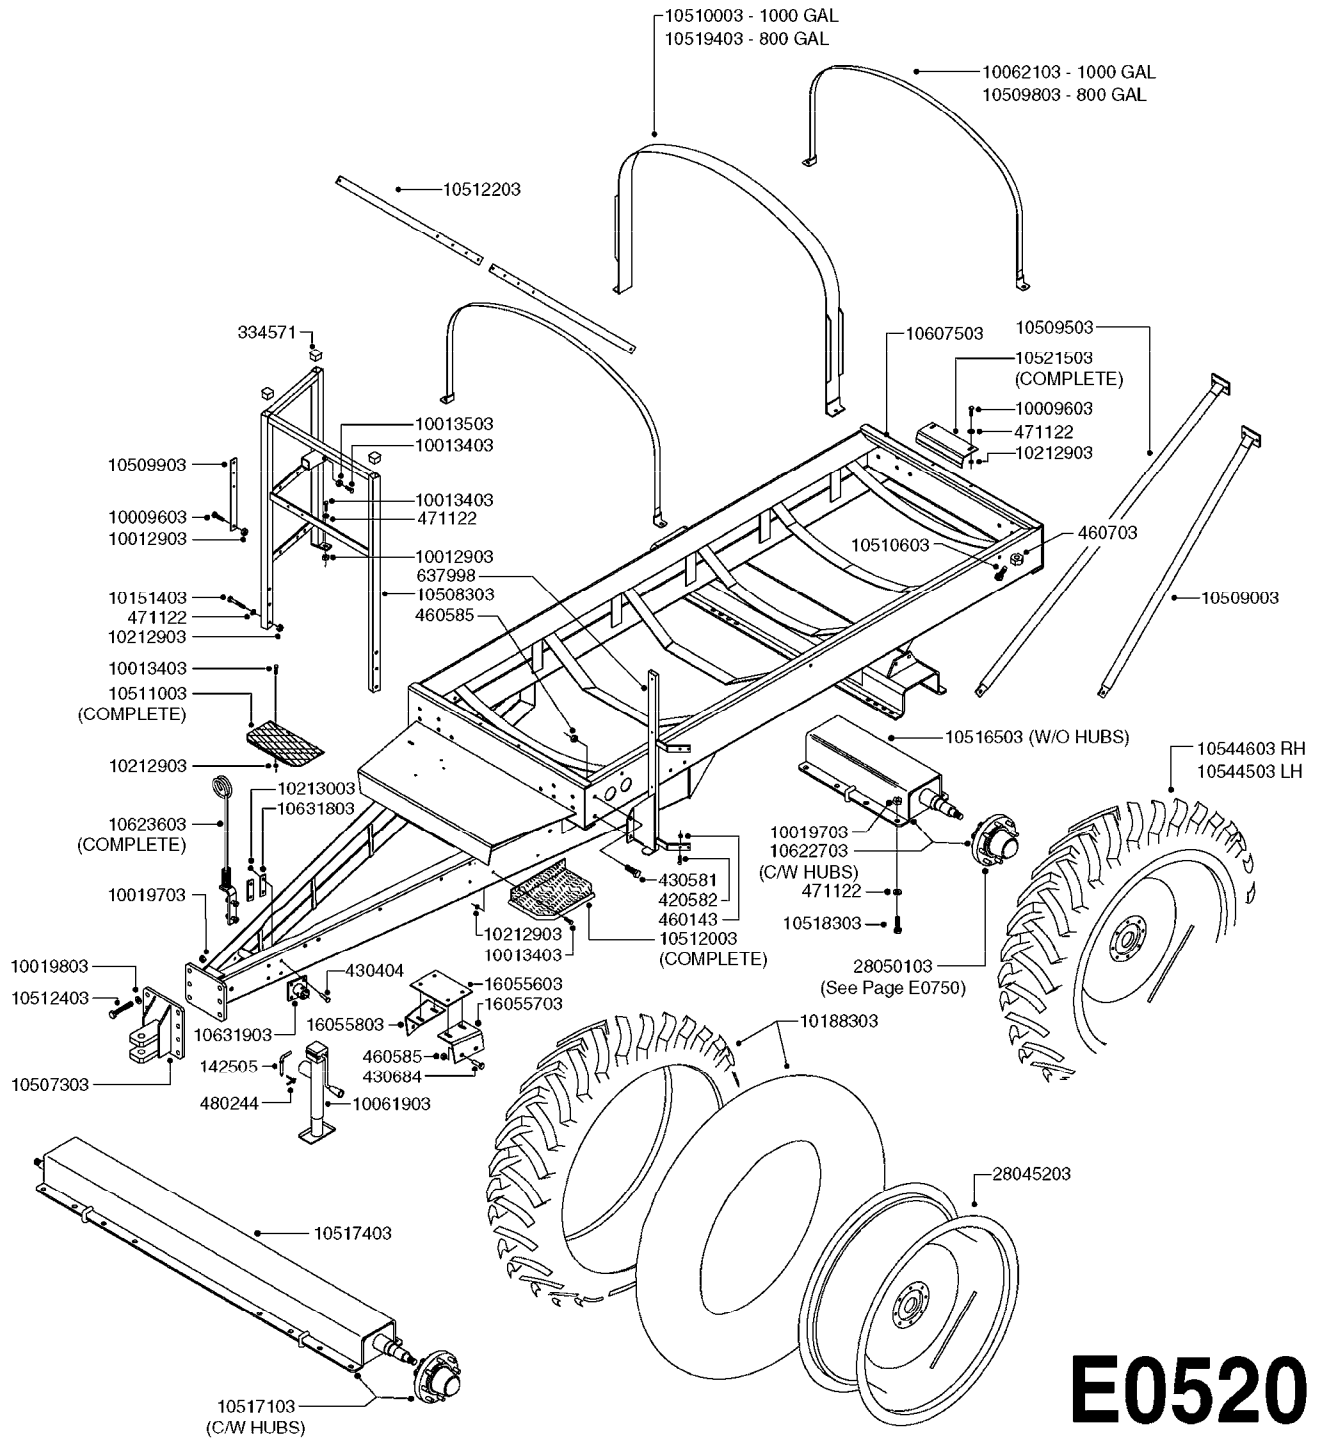

E0510

FRAME-NAV.M HC800/1000 PRE'05
E0510-HIN, 01:01:16

Page 1
Date 16.03.2016 13:39

parts-n°	order qty	description
142505	1	LOCKING PAWL 12 X 70MM
334571	1	TAPON 40x40x2 EMBELLECEDOR
420582	1	BOLT HEX 8.8 DEL M8X20 FT A2
430581	1	BOLT HEX 8.8 DEL M16X40 FT
460143	1	NUT HEX M8 LOCK A2 DIN985
460585	1	NUT HEX M16X2 LOCK
460703	1	NUT HEX M12X1.75 LOCK DIN985
471122	1	WASHER, M10, Ø20/10.5X 2.0, SS
480244	1	PIN SNAP D4.5
637998	1	MANIFOLD BKT. NAVIGATOR
10006103	1	WASHER PLATE 5/8
10009603	1	BOLT HEX 3/8 NC GR.2 01.00"
10012903	1	PUMP HYPRO C9016 540 RPM 90023
10013403	1	BOLT HEX 3/8-16X1 1/4 HCS Z5
10013503	1	NUT HEX NC 3/8"
10019703	1	NUT HEX NC FHN 3/4-10 Z 5
10043603	1	BOLT HEX 7/16 NC GR.5 01.25"
10061903	1	JACK F300/500/575 5000LB
10062103	1	STRAP F. NAV M TNK 1000 110"LG
10151403	1	BOLT HEX 3/8 NC GR.2 02.50"
10188303	1	TIRE 13.6" X 38"
10212903	1	NUT HEX NC (NYLON LOCK) 3/8"
10213003	1	NUT HEX NC (NYLON LOCK) 7/16"
10248803	1	BOLT HEX 7/16 NC GR.2 02.00"
10258203	1	BOLT HEX 5/8 NC GR.2 02.00"
10507303	1	CLEVIS NAV.550/800/1000 GAL.
10508303	1	HANDRAIL NAV 800/1000 GAL.
10509003	1	SIDE BRACE NAV8/1000 45-66'EAG
10509503	1	SIDE BRACE NAV8/1000 80-90'EAG
10509803	1	STRAP F.NAV TANK 800 GAL.
10509903	1	FLATBAR F.FILTER
10510003	1	STRAP F.TANK REINFOR.1000 NAV
10510603	1	BOLT F.ANCHOR STRAP
10511003	1	FRONT STEP ASSY.550/800/1000
10512003	1	SIDE STEP ASSY.550/800/1000
10512203	1	FLATBAR SIDE STRAP F.NAV8/1000
10512403	1	BOLT HEX 3/4 NC GR.8 02.25"
10516503	1	INSERT W/M NAV HC W/SPINDLE
10517103	1	AXLE ASSY NAV M 1000 HC 120"
10517403	1	AXLE W/M NAV.HC 120"W/SPINDLES
10518303	1	BOLT HEX 2&3/4 NC GR.8 3.00"
10519403	1	STRAP F.TANK REINFOR.800 NAV
10521503	1	NAV TANK STOP BKT.KIT
10544503	1	TIRE ASSY 13.6 X 38 LH 8BLT HD
10544603	1	TIRE ASSY 13.6 X 38 RH 8BLT HD
10622703	1	AXLE ASSY NAV M 1000 HC 72-88"
10623603	1	CABLE & HOSE HOLDER NAV.
10631803	1	FLATBAR 1/4" x 110MM F.JACK
10631903	1	JACK MOUNT NAV550/1000 W/MOUNT
28045203	1	RIM 38X12 8/8/6 1.06-OS GRAY
28050103	1	HUB F 3" 758 7500# PACKAGE
46001003	1	NUT HEX 5/8"-11 NYLOCK