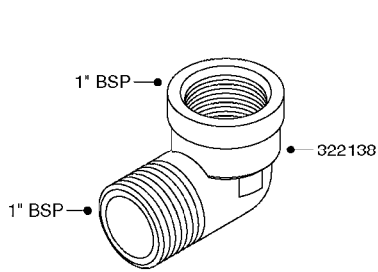

L0010

parts-n°	order qty	description
240085	1	O-RING D13,1/8,3X02,4 NITRIL
241441	1	O-RING D29.3X3
242594	1	O-RING D14 X 1.78 SCH.70-EPDM
320084	1	FITT.DK NUT 1/2" BSP
320095	1	FITT.DK NUT 1" BSP
320117	1	FITT.DK CONN.1/2"BSP F. 1" CAP
320187	1	FITT.DK CAP 3/8" BSP BLACK
320283	1	FITT.DK NUT 3/4"BSP
320821	1	FITT.DK NUT 1-1/2" BSP
321495	1	FITT.DK REDUC 1/4'BSP F.3/4'NT
321576	1	FITT.DK CONN 1/2"BSP F.3/4"NUT
330013	1	O-RING D15/D10X2.5 F.3/8"NUT
330212	1	O-RING D19/D14X2.4 F.1/2"NUT
330326	1	O-RING D30/D24X2 F.1"NUT
330341	1	FITT.DK HB 1" F. 1" NUT
330595	1	O-RING D24.6/D20X2.1 -3/4"
330665	1	3/4' HOSE TAIL F/1' CAP
330676	1	FITT.DK HB 3/8" F. 1/2" NUT
330687	1	FITT.DK HB 1/2" F. 1/2" NUT
330691	1	FITT.DK HB 3/4'F.3/4' NUT
330783	1	FITT.DK HB 3/8"F.3/8" NUT
331262	1	FITT.DK HB 1-1/2" F. 1-1/2"NUT
331273	1	O-RING D44/D38X2 F.1-1/2"
331446	1	FITT.DK HB 1" F.1-1/2" NUT
331807	1	FITT.DK HB 5/16" F.3/8" NUT
332286	1	FITT.DK HB 1/2" F. 3/4" NUT
332905	1	FITT.DK HB 1/2" F. 3/4" CAP
332927	1	PLUG F. NOZZLE TUBE 3/4'
333292	1	FITT.DK HB 1"O'RING F.1-1/2"
333664	1	FITT.DK HB 5/16' F. 1/2' NUT
334044	1	FITT.DK HB 3/4' F. 3/4' CAP
334059	1	FITT.DK EL 1" 110 DEG.F.1-1/2"
334123	1	FITT.DK HB 1-1/4"O-RNG F.1-1/2"
334150	1	FITT.DK HB 1-1/4" 110 F.1-1/2"
390542	1	PLUG WASHER FOR 3/4'CAP NUT
716236	1	FITT.DK HB 1/2" ASSY. F. 3/4"
716413	1	FITT.DK PLUG ASSY. F.NOZ TUBE
717426	1	FITT.DK REDUC 1/4"BSP F.3/4"N
720856	1	FITT.DK 1/2'BSP ASSY.F.3/4'NUT
724621	1	FITT.DK HB 3/4"ASSY F.3/4" NUT