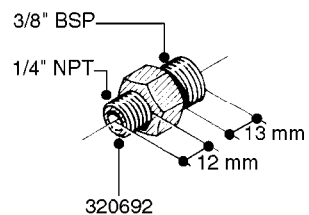

L0030

FITTINGS - HEXAGON NIPPLES
L0030-HIN, 01:01:16

Page 1

Date 16.03.2016 13:40

parts-n°	order qty	description
10015303	1	FITT.PO.HN 1.00X1.00 M1000
10425003	1	FITT.PO.HN 1.25X1.00 MCPHEE
320132	1	FITT.DK HN 1" BSP
320176	1	FITT.DK HN 3/8"X1/2" BSP
320445	1	FITT.DK HN 1/4"X3/8" BSP
320655	1	FITT.DK HN 1/2"-1/2" BSP
320692	1	FITT.DK HN 3/8'BSPX1/4'NPT
320703	1	FITT.DK HN 3/8BSP X1/2 &1/4NPT
320725	1	FITT.DK NIPPLE 3/8"-3/8" BSP
320902	1	FITT.DK HN 3/8'X 1/4' BSP
390232	1	FITT.DK HN 1-1/2' X 1-1/4' BSP
390276	1	FITT.DK HN 1'BSP