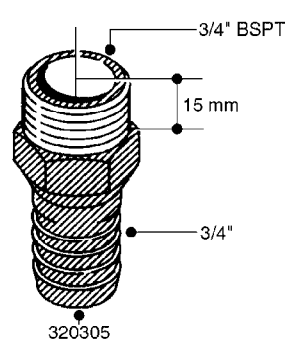

L0030

FITTINGS - HEXAGON NIPPLES
L0030-HIN, 01:01:16

Page 1

Date 16.03.2016 13:40

parts-n°	order qty	description
10015303	1	FITT.PO.HN 1.00X1.00 M1000
10425003	1	FITT.PO.HN 1.25X1.00 MCPHEE
320132	1	FITT.DK HN 1" BSP
320176	1	FITT.DK HN 3/8"X1/2" BSP
320445	1	FITT.DK HN 1/4"X3/8" BSP
320655	1	FITT.DK HN 1/2"-1/2" BSP
320692	1	FITT.DK HN 3/8'BSPX1/4'NPT
320703	1	FITT.DK HN 3/8BSP X1/2 &1/4NPT
320725	1	FITT.DK NIPPLE 3/8"-3/8" BSP
320902	1	FITT.DK HN 3/8'X 1/4' BSP
390232	1	FITT.DK HN 1-1/2' X 1-1/4' BSP
390276	1	FITT.DK HN 1'BSP

L0040

FITTINGS - NIPPLES & ELBOWS
L0040-HIN, 01:01:16

Page 1

Date 16.03.2016 13:40

parts-n°	order qty	description
10530803	1	FITT.PO.SE 2.00X2.00 45 DEG.
320191	1	FITT.DK ELB 3/8' BSP 45 DEGREE
320482	1	FITT.DK ELB. 1/2" BSP 60 DEG.
320596	1	FITT.DK ELB 3/8'-1/2'BSP 45DEG
320607	1	FITT.DK HN 3/8M X 3/8F BSP LNG
320633	1	FITT.DK HN 3/8"M X 3/8"F BSP
321451	1	FITT.DK ELB.1-1/2 X1-1/4 80DEG
321532	1	FITT.DK REDUC 3/4' X 1/2' BSP
390233	1	FITT.DK REDUC 1-1/2" X 1" BSP