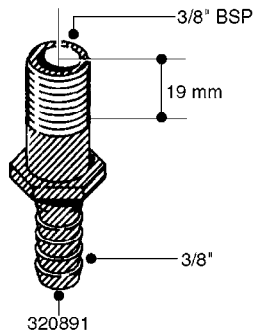

L0040

FITTINGS - NIPPLES & ELBOWS
L0040-HIN, 01:01:16

Page 1

Date 16.03.2016 13:40

parts-n°	order qty	description
10530803	1	FITT.PO.SE 2.00X2.00 45 DEG.
320191	1	FITT.DK ELB 3/8' BSP 45 DEGREE
320482	1	FITT.DK ELB. 1/2" BSP 60 DEG.
320596	1	FITT.DK ELB 3/8'-1/2'BSP 45DEG
320607	1	FITT.DK HN 3/8M X 3/8F BSP LNG
320633	1	FITT.DK HN 3/8"M X 3/8"F BSP
321451	1	FITT.DK ELB.1-1/2 X1-1/4 80DEG
321532	1	FITT.DK REDUC 3/4' X 1/2' BSP
390233	1	FITT.DK REDUC 1-1/2" X 1" BSP