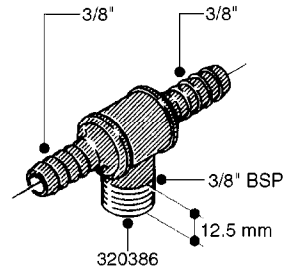

L0040

FITTINGS - NIPPLES & ELBOWS
L0040-HIN, 01:01:16

Page 1

Date 16.03.2016 13:40

parts-n°	order qty	description
10530803	1	FITT.PO.SE 2.00X2.00 45 DEG.
320191	1	FITT.DK ELB 3/8' BSP 45 DEGREE
320482	1	FITT.DK ELB. 1/2" BSP 60 DEG.
320596	1	FITT.DK ELB 3/8'-1/2'BSP 45DEG
320607	1	FITT.DK HN 3/8M X 3/8F BSP LNG
320633	1	FITT.DK HN 3/8"M X 3/8"F BSP
321451	1	FITT.DK ELB.1-1/2 X1-1/4 80DEG
321532	1	FITT.DK REDUC 3/4' X 1/2' BSP
390233	1	FITT.DK REDUC 1-1/2" X 1" BSP