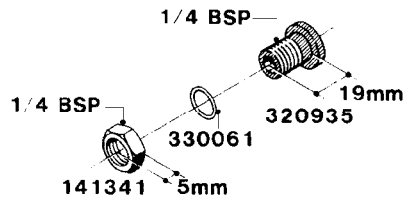

L0060

FITTINGS - BULKHEAD
L0060-HIN, 01:01:16

Page 1

Date 16.03.2016 13:40

parts-n°	order qty	description
141046	1	NUT 3/8" BSP
141341	1	NUT 1/4' BSP
240284	1	O-RING D82,5/75 X 3,5
320456	1	FITT.DK BULKHEAD 1"BSP DOUBLE
320467	1	FITT.DK BULKHEAD 1"BSP SINGLE
320471	1	FITT.DK NUT 1" BSP JAMB
320541	1	FITT.DK BULKHEAD 2-1/2'BSP SIN
320552	1	FITT.DK NUT 2-1/2' BSP JAMB
320644	1	FITT.DK ELB.3/4"HB X 1" BSP
320784	1	FITT.DK CAP 1-1/2" BSP
320795	1	FITT.DK NUT 1-1/2" BSP JAMB
320935	1	FITT.DK BULKHEAD 1/4' BSP SING
320946	1	FITT.DK BULKHEAD 3/8' BSP SING
321296	1	FITT.DK BULKHEAD 1/2" BSP SING
321307	1	FITT.DK NUT 1/2" BSP JAMB
321333	1	FITT.DK BULK 1-1/2" X 1"F BSP
330061	1	O-RING D16/D11X2,5
330072	1	O-RING D53.5/D45.5X4
330212	1	O-RING D19/D14X2.4 F.1/2"NUT
332577	1	O-RING D38/D30X4 F.1" PUR.
332592	1	O-RING D26/D20X3