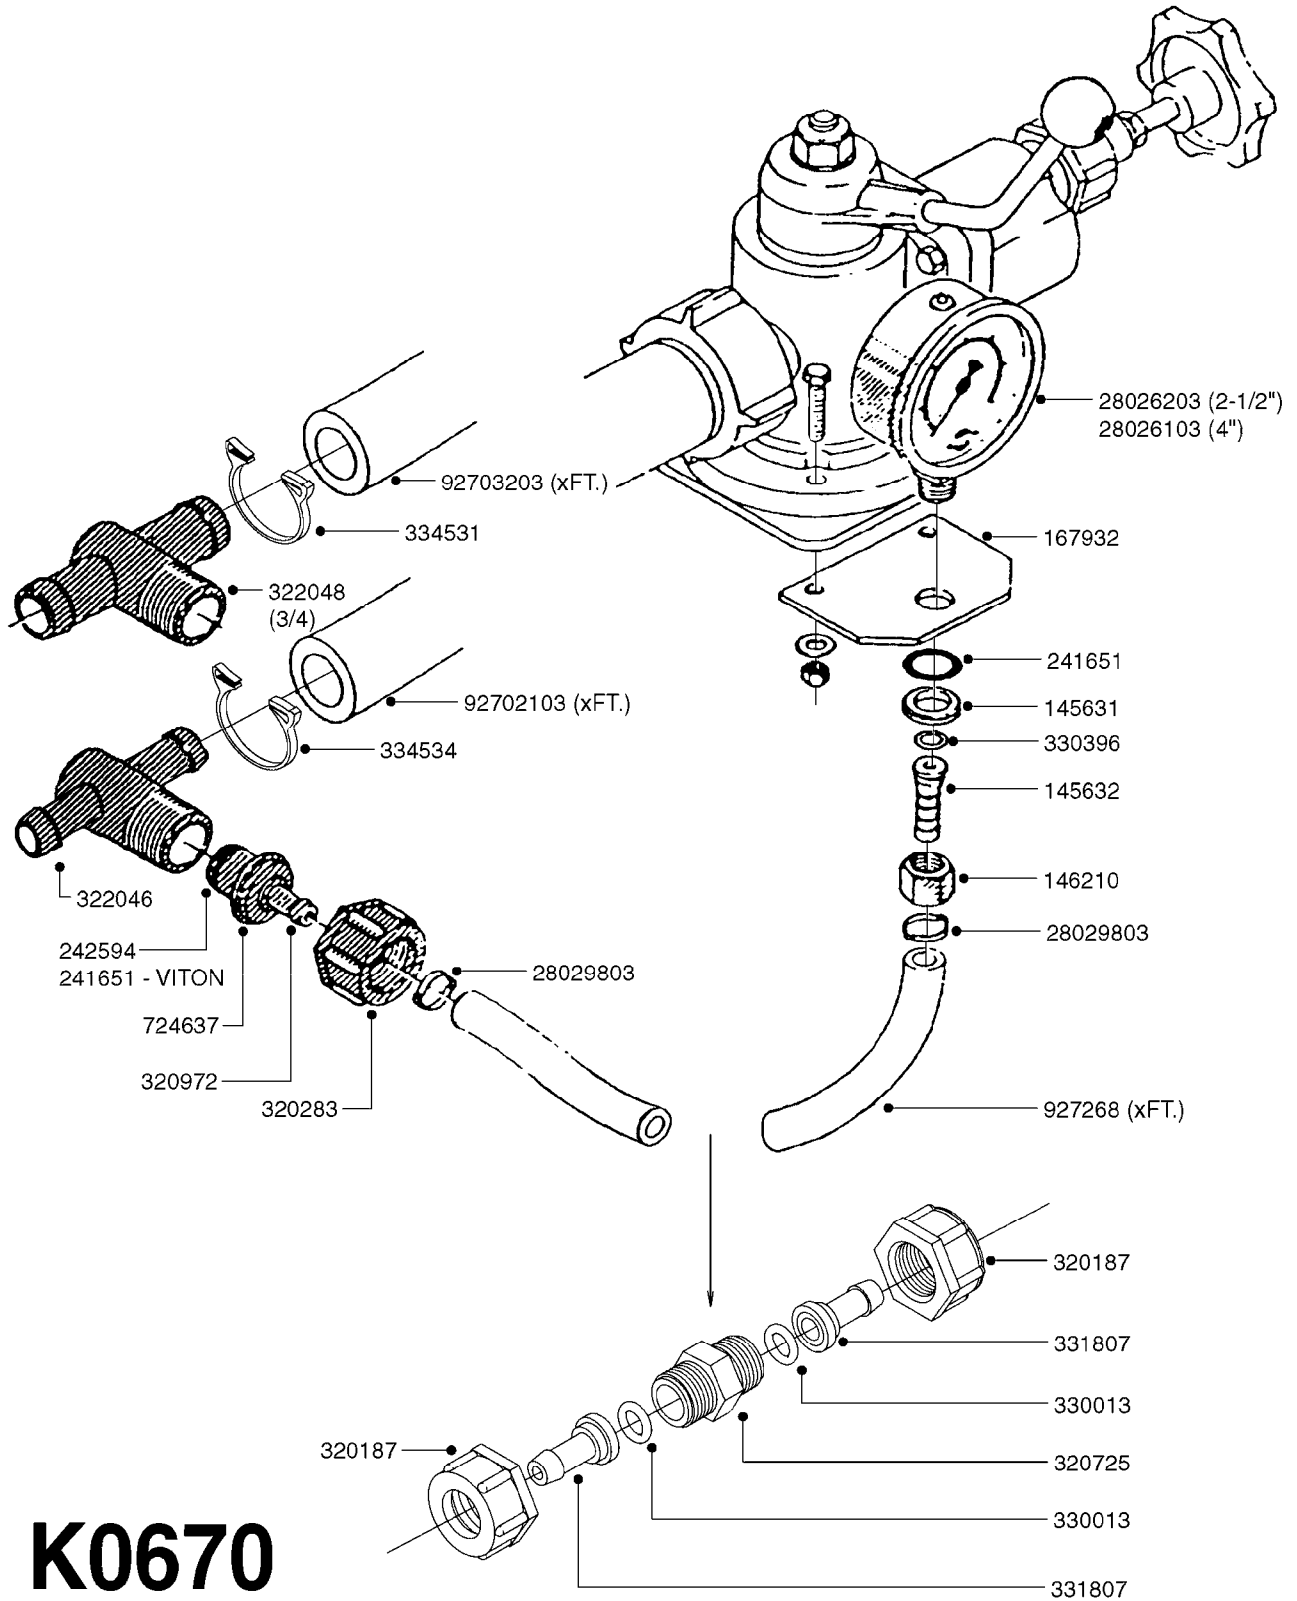

K0590

QUICKFILL-UPDATE 97-TRAILER
K0590-HIN, 01:01:16

Page 1

Date 16.03.2016 13:40

parts-n°	order qty	description
240785	1	O-RING D46,99X5,33 NITRIL
10053503	1	FITT.PO.TEE 2"MX2"FX2"M BSP
10054203	1	GASKET F. 2" FITTINGS RUBBER
10277003	1	FITT.PO.HB 2.00X2.00 MCPHEE
10288703	1	FITT.PO.EL 2MX2M 90 DEG MCPHEE
10295003	1	FITT.PO.HN 2' 250071
10295103	1	FOOT VALVE 2" 504019
10312803	1	FITT.PO.BU 2' X 2'
10599203	1	WASHER-390664 MACHINE ID2-3/8'
28030203	1	CLAMP HOSE T-BOLT S2" 235-67
92702703	1	HOSE PVC SUCT GRAY 2"