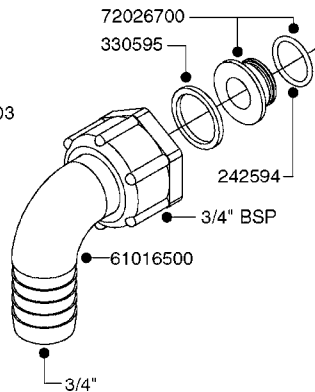

L0040

FITTINGS - NIPPLES & ELBOWS
L0040-HIN, 01:01:16

Page 1

Date 16.03.2016 13:40

parts-n°	order qty	description
10530803	1	FITT.PO.SE 2.00X2.00 45 DEG.
320191	1	FITT.DK ELB 3/8' BSP 45 DEGREE
320482	1	FITT.DK ELB. 1/2" BSP 60 DEG.
320596	1	FITT.DK ELB 3/8'-1/2'BSP 45DEG
320607	1	FITT.DK HN 3/8M X 3/8F BSP LNG
320633	1	FITT.DK HN 3/8"M X 3/8"F BSP
321451	1	FITT.DK ELB.1-1/2 X1-1/4 80DEG
321532	1	FITT.DK REDUC 3/4' X 1/2' BSP
390233	1	FITT.DK REDUC 1-1/2" X 1" BSP