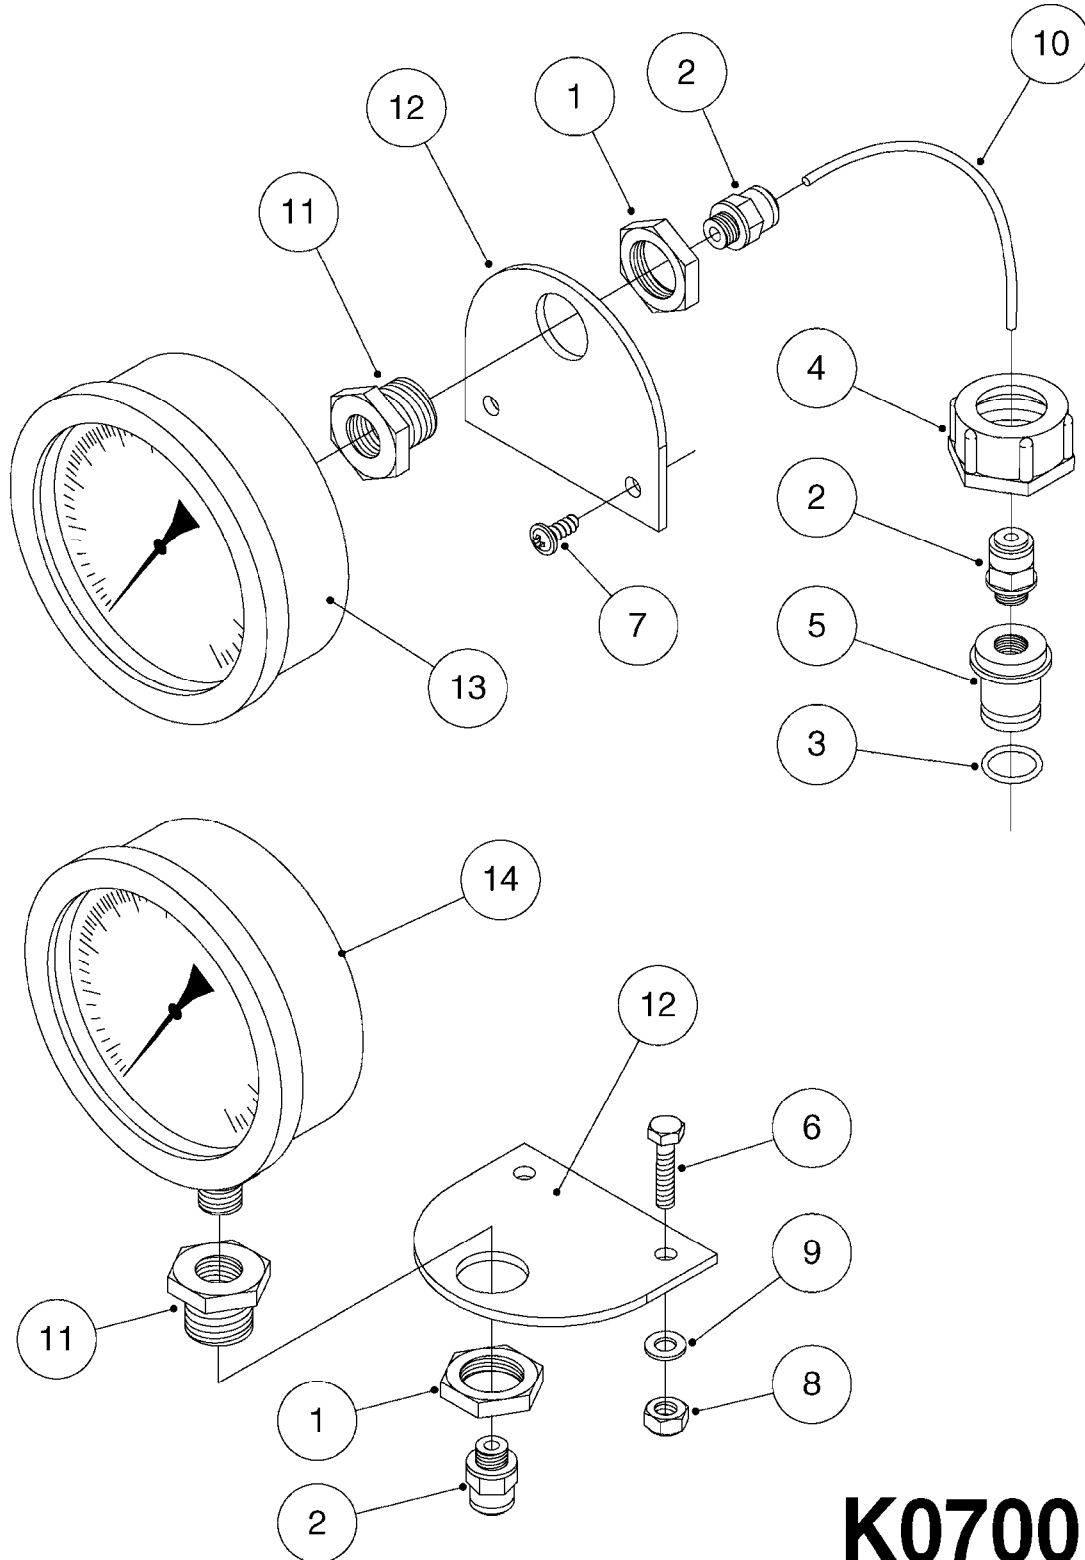

K0700

REMOTE GAUGE - NAVIGATOR M
K0700-HIN, 01:01:16

Page 1

Date 16.03.2016 13:40

Pos.	parts-n°	order qty	description
1	140766	1	NUT 1/2" BSP
2	231346	1	QUICK COUPLER 1/8"BSP X 4 MM
3	242594	1	O-RING D14 X 1.78 SCH.70-EPDM
4	320283	1	FITT.DK NUT 3/4"BSP
5	321926	1	FITT.DK REDUC 1/8"BSP F.3/4"N
6	410281	1	BOLT HEX 8.8 DEL M6X25 DIN933 A2
7	440673	1	SCREW F.PLASTIC 5X12 SS
8	460261	1	NUT HEX M6X1 LOCK A2 DIN985
9	471125	1	WASHER, M6, Ø12/ 6.4X 1.6, SS
10	927253	1	AIR HOSE, DIAMETER 4MM
11	14055400	1	FITT.DK REDUC 1/2"x1/8"x1/4"BS
12	16012203	1	MOUNT PLATE F.PRESS. GAUGE D20
13	28014403	1	GAUGE 4"BR REAR PSI200
14	28026103	1	GAUGE 200PSI/BR,4",1/4"BSP-BTM
14	28026203	1	GAUGE 200PSI/BR,2.5"1/4BSP-BTM