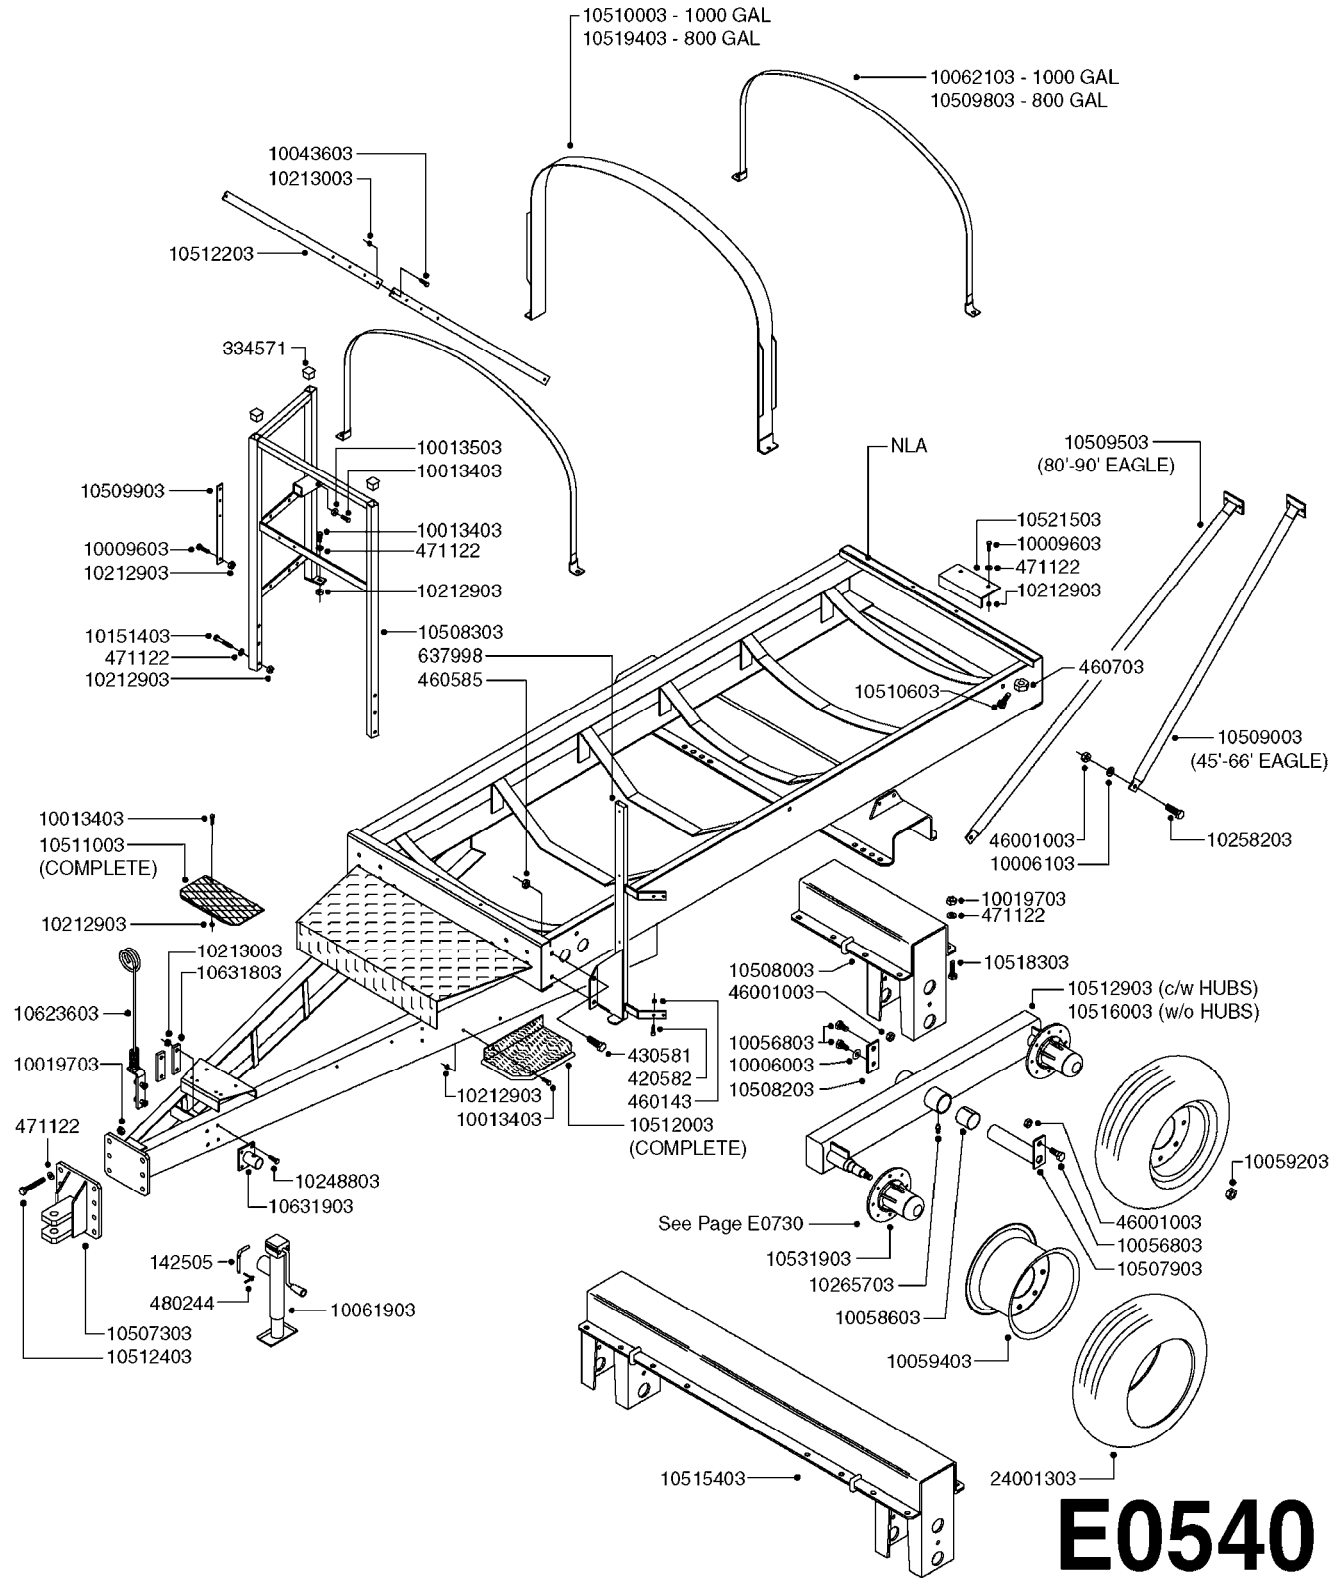

E0530

FRAME - NAVIGATOR TA 800/1000
E0530-HIN, 01:01:16

Page 1

Date 16.03.2016 13:39

parts-n°	order qty	description
142505	1	LOCKING PAWL 12 X 70MM
334571	1	TAPON 40x40x2 EMBELLECEDOR
460703	1	NUT HEX M12X1.75 LOCK DIN985
480244	1	PIN SNAP D4.5
614461	1	JACK STAND ATTACHMENT
10006003	1	WASHER LOCK 5/8"
10019703	1	NUT HEX NC FHN 3/4-10 Z 5
10019803	1	WASHER LOCK L/W Z 3/4"
10056803	1	BOLT HEX 5/8 NC GR.5 01.50"
10058603	1	GARLOCK 2.5"DU 2.5" TA800/1000
10059203	1	BOLT WHEEL 9/16"x1-1/4"UNF 90D
10059403	1	RIM 15X10 X 8-8-6 +1.062OFFSET
10061903	1	JACK F300/500/575 5000LB
10062103	1	STRAP F. NAV M TNK 1000 110"LG
10265703	1	GREASE ZERK 5MM PRESS FIT
10507303	1	CLEVIS NAV.550/800/1000 GAL.
10507903	1	PIN F.PIVOT NAV800/1000
10508003	1	UPRIGHT W/M 800/1000 TANDEM
10508203	1	FLATBAR TANDEM NAV800/1000
10508303	1	HANDRAIL NAV 800/1000 GAL.
10509003	1	SIDE BRACE NAV8/1000 45-66'EAG
10509503	1	SIDE BRACE NAV8/1000 80-90'EAG
10509803	1	STRAP F.NAV TANK 800 GAL.
10509903	1	FLATBAR F.FILTER
10510003	1	STRAP F.TANK REINFOR.1000 NAV
10510603	1	BOLT F.ANCHOR STRAP
10511003	1	FRONT STEP ASSY.550/800/1000
10512003	1	SIDE STEP ASSY.550/800/1000
10512203	1	FLATBAR SIDE STRAP F.NAV8/1000
10512403	1	BOLT HEX 3/4 NC GR.8 02.25"
10512903	1	TANDEM BEAM ASSY.800/1000
10515403	1	AXLE W/M NAV.TA 800/1000 120"
10516003	1	TANDEM BEAM W/M NAV W/SPINDLE
10518303	1	BOLT HEX 2&3/4 NC GR.8 3.00"
10519403	1	STRAP F.TANK REINFOR.800 NAV
10521503	1	NAV TANK STOP BKT.KIT
10531903	1	HUB ASSY.COMP.F.2-1/8" SPINDLE
10623603	1	CABLE & HOSE HOLDER NAV.
24001303	1	TIRE 12.5L-15SL 12 PLY