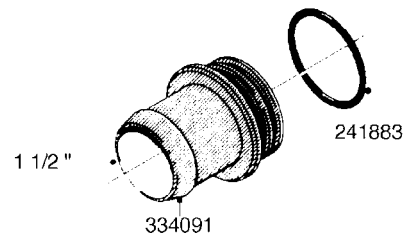

L0090

FITTINGS - S-56 & S-61
L0090-HIN, 01:01:16

Page 1

Date 16.03.2016 13:40

parts-n°	order qty	description
145661	1	FITT.DK S-61 FORK
241754	1	O-RING D59.5X3
241883	1	O-RING D39.2X3 NITRIL 242020
322055	1	FITT.DK S-61 BULKHEAD
322056	1	FITT.DK S-61 BULKHEAD NUT
322066	1	FITT.DK S-56 NUT
334050	1	FITT.DK S-61 STR.1-1/4"
334068	1	FITT.DK S-61 STR.1"
334091	1	FITT.DK S-61 STR.1-1/2'
334099	1	FITT.DK S-61 ELB.1-1/2"110 DEG
334100	1	FITT.DK S-61 ELB.1" 110 DEG.
334151	1	FITT.DK S-61 ELB.1-1/4"110 DEG
390231	1	FITT.DK NIPPLE 1-1/2 X S56