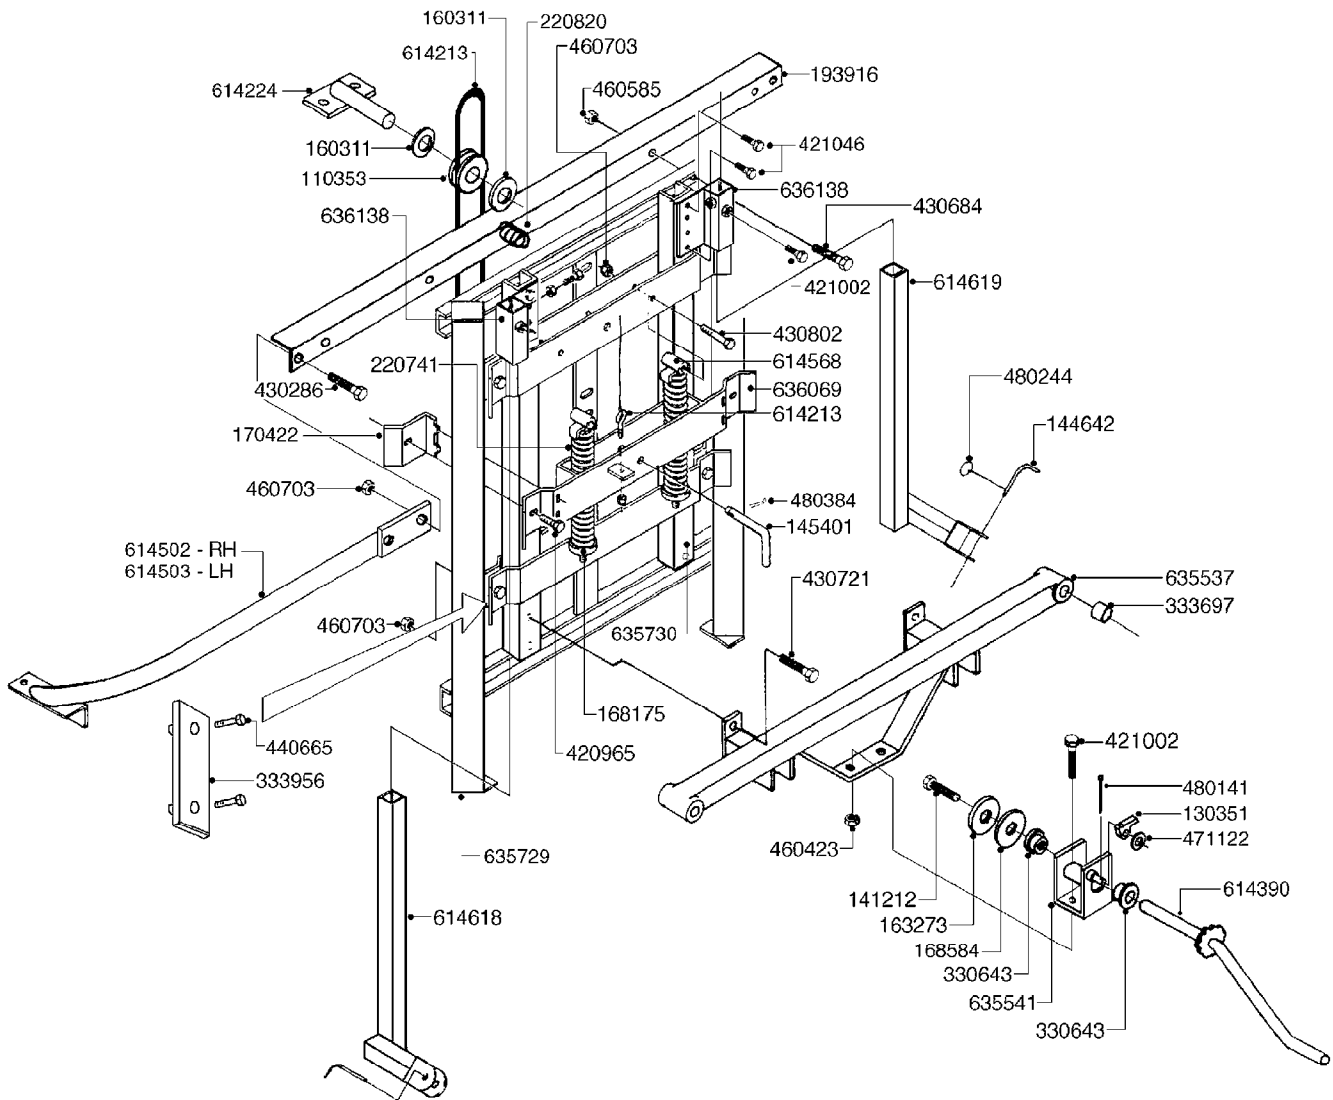

COMPLETE ASSEMBLIES
WHOLEGOODS ITEMS

831239: COMPLETE WINCH KIT

D0170

BOOM-MB H-FRM 45' 50' WL TRLR
D0170-HIN, 01:01:16

Page 1

Date 16.03.2016 13:39

parts-n°	order qty	description
110353	1	PULLEY S 63-1 FOR BOOM LIFT
130351	1	PAWL FOR BOOM LIFT
141212	1	BOLT FOR CABLE LOCK
144642	1	LOCKING PAWL D10X65MM
145401	1	PAWL
160311	1	WASHER D30/D20.4X2
163273	1	WASHER FOR WINCH W. D14 RED
168175	1	WASHER FOR SUSPENSION DEL
168584	1	WASHER F.SPRING D59 RED
170422	1	BRACKET F.WINCH SPRING KIT
193916	1	ANGLE IRON FOR MB BOOM BKTS.
220741	1	SPRING D46 X 150
220820	1	SPRING D20.5/2.0 0-50MM
330643	1	NYLON BUSH D28/D20/19
333697	1	BUSHING D22/D16x25
333956	1	SLIDE SHOE 91X25X10
420965	1	M10X40 MACHINE SCREW STAINLESS
421002	1	BOLT HEX 8.8 DEL M10X30 FT DIN933
421046	1	BOLT HEX 8.8 DEL M8X25 FT A2 DIN933
430286	1	BOLT HEX 8.8 DEL M12X30 FT
430684	1	BOLT HEX 8.8 DEL M16X30 FT
430721	1	BOLT HEX 8.8 DEL M12X40 FT
430802	1	BOLT HEX 8.8 DEL M12X75
440665	1	SCREW M4.2X16 STAINLESS
460423	1	NUT HEX M10X1.5 LOCK
460585	1	NUT HEX M16X2 LOCK
460703	1	NUT HEX M12X1.75 LOCK DIN985
471122	1	WASHER, M10, Ø20/10.5X 2.0, SS
480141	1	PIN COTTER M4X20
480244	1	PIN SNAP D4.5
480384	1	PIN COTTER 3/16 x 1-1/2"
614213	1	WIRE W EYE BOLT TR/MB CAN.
614224	1	BRACKET FOR WHEEL
614390	1	HANDLE FOR WINCH
614502	1	INCLINED BRACE RIGHT CAN
614503	1	INCLINED BRACE LEFT CAN
614568	1	BOLT
614618	1	TRANS BRKT. F/MB BOOM (SHORT)
614619	1	TRANS BRKT. F/MB BOOM (LONG)
635537	1	TRAPEZE FRAME
635541	1	BRACKET
635729	1	OUTER FRAME OFF H-FRAME
635730	1	FRAME INNER F.MB WINCH LIFT
636069	1	BKT. FOR MB WINCH SPRING KIT
636138	1	BRACKET
831239	1	WINCH CTN.FOR SM/ESC LIFT