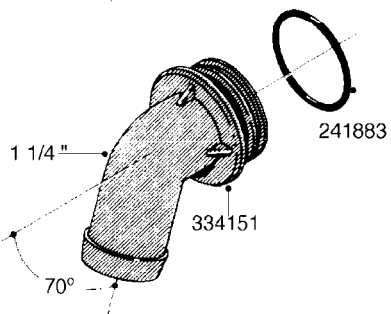

L0090

FITTINGS - S-56 & S-61
L0090-HIN, 01:01:16

Page 1

Date 16.03.2016 13:40

parts-n°	order qty	description
145661	1	FITT.DK S-61 FORK
241754	1	O-RING D59.5X3
241883	1	O-RING D39.2X3 NITRIL 242020
322055	1	FITT.DK S-61 BULKHEAD
322056	1	FITT.DK S-61 BULKHEAD NUT
322066	1	FITT.DK S-56 NUT
334050	1	FITT.DK S-61 STR.1-1/4"
334068	1	FITT.DK S-61 STR.1"
334091	1	FITT.DK S-61 STR.1-1/2'
334099	1	FITT.DK S-61 ELB.1-1/2"110 DEG
334100	1	FITT.DK S-61 ELB.1" 110 DEG.
334151	1	FITT.DK S-61 ELB.1-1/4"110 DEG
390231	1	FITT.DK NIPPLE 1-1/2 X S56