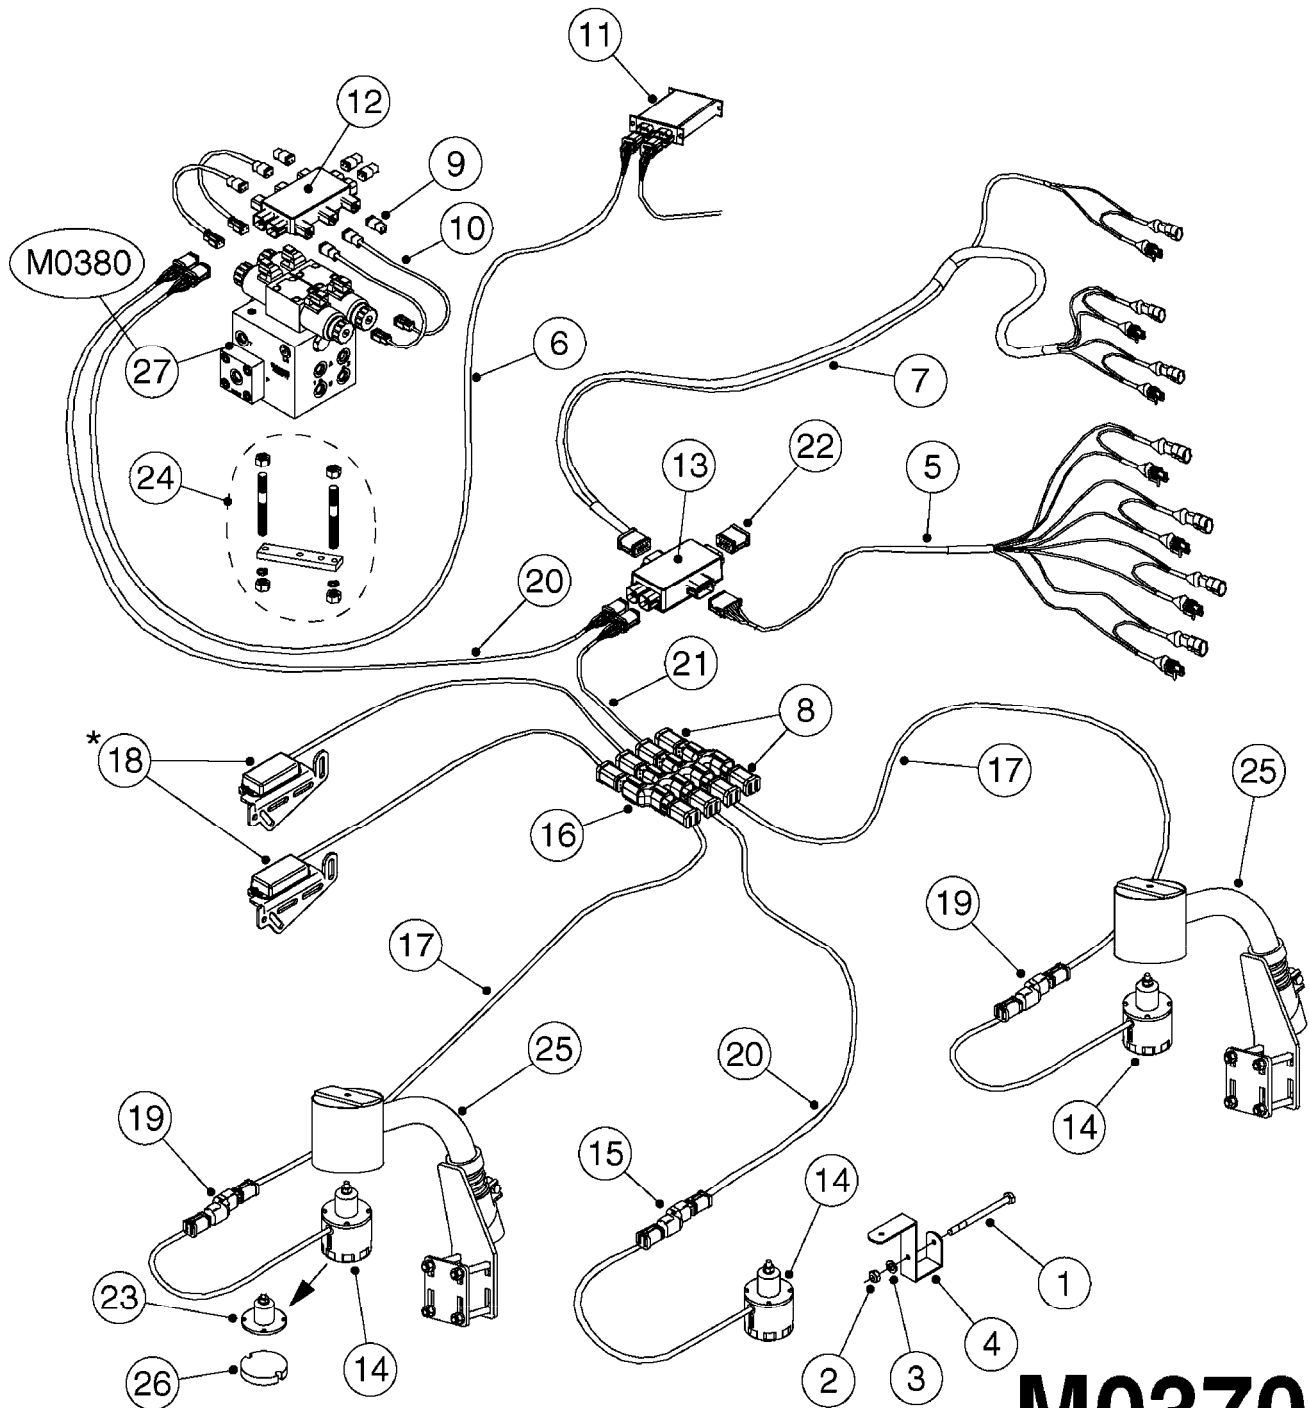

M0360

NORAC SEVERE TERRAIN KIT
M0360-HIN, 01:01:16

Page 1

Date 16.03.2016 13:40

Pos.	parts-n°	order qty	description
1	26030300	1	NORAC SEVERE TERRAIN CABLE
2	28024103	1	TIE STRAP L=8" x W=3/16"
3	28025203	1	TIE STRAP L=23" x W=1/2"
4	28086400	1	UC4 ULTRASOUND SENSOR NORAC
5	28086500	1	UC4 SENSOR MOUNTING BKT. NORAC
6	72591600	1	NORAC HC SEVERE TERRAIN KIT