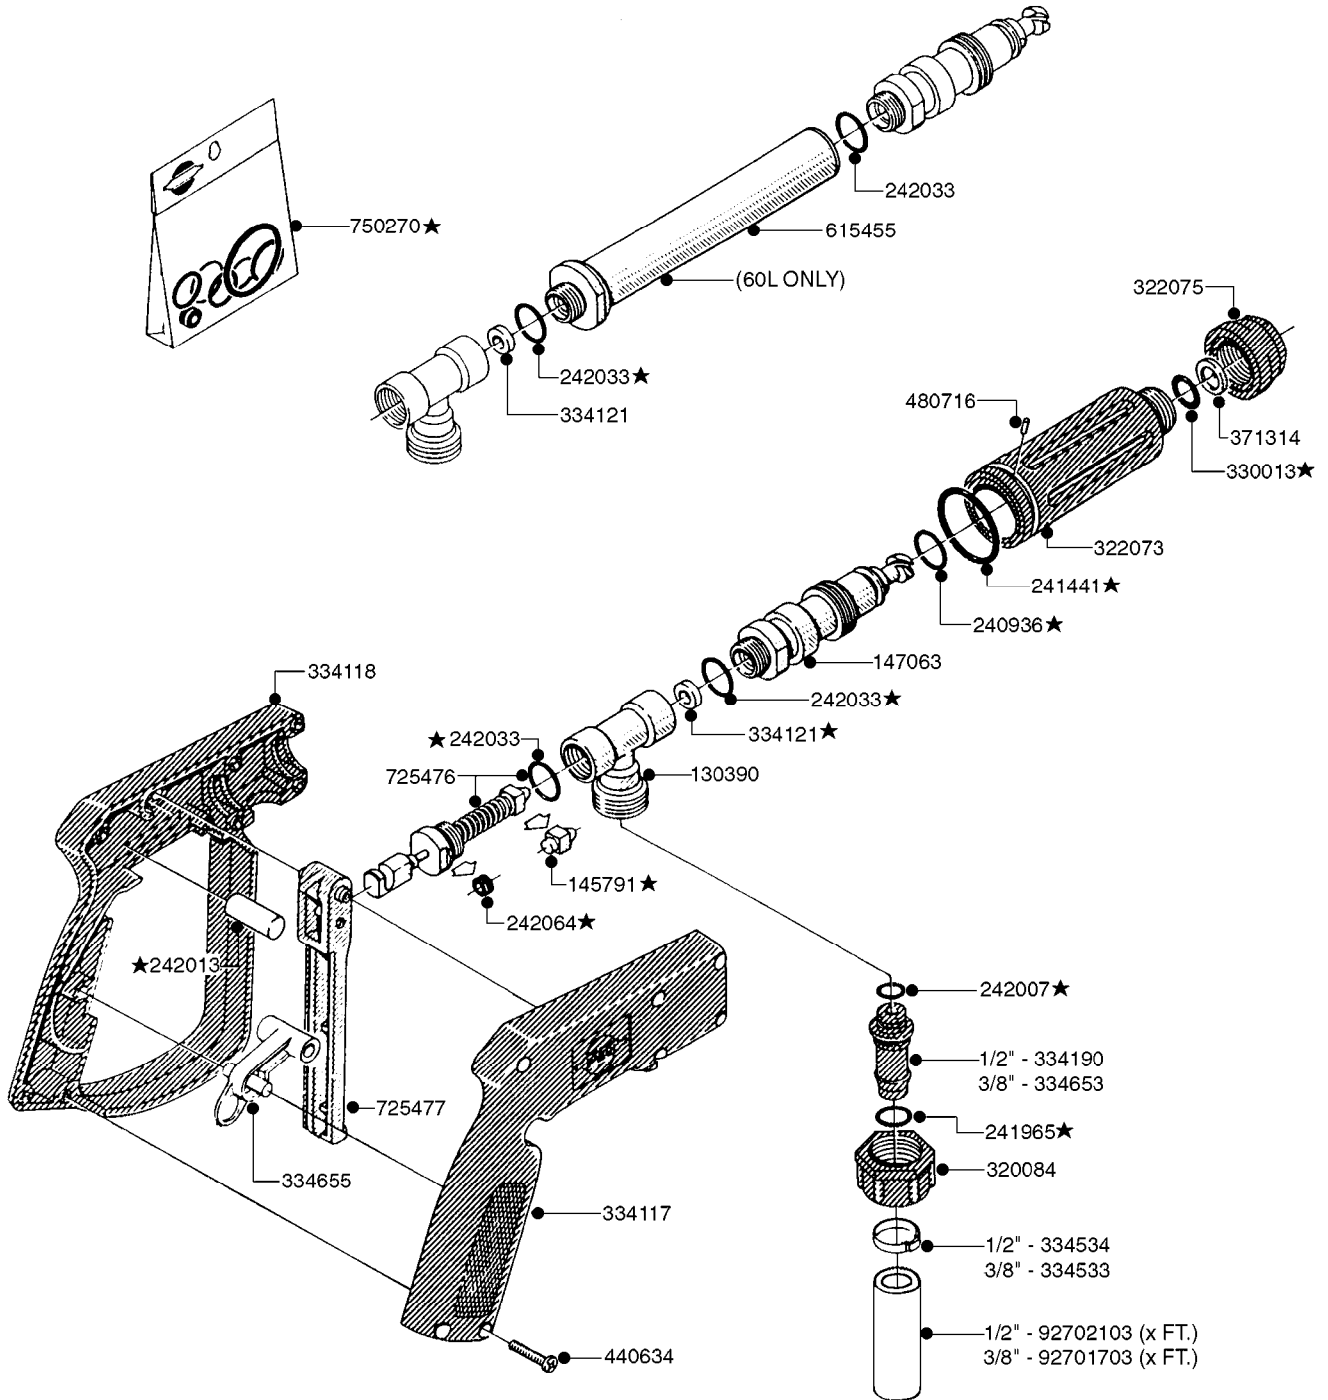

K0430

parts-n°	order qty	description
145995	1	FITT.DK S-53 FORK
160775	1	WASHER F. FRICTION PLATE
161116	1	FLATBAR PLATE 3 X 25 X 110
161130	1	FILTER SCREEN F/FOAM DROPPER
172664	1	FLATBAR BACKING PLATE
232114	1	COUPLER 1/8" THREADX8MM HOSE
232199	1	COUPLER 3/8' BSP-90/10MM HOSE
242109	1	O-RING D32.2x3.0 (USE 242354)
320095	1	FITT.DK NUT 1" BSP
320176	1	FITT.DK HN 3/8"X1/2" BSP
320456	1	FITT.DK BULKHEAD 1"BSP DOUBLE
320471	1	FITT.DK NUT 1" BSP JAMB
322138	1	FITT.DK ELB 1"M X 1"F BSP
330326	1	O-RING D30/D24X2 F.1"NUT
330341	1	FITT.DK HB 1" F. 1" NUT
330665	1	3/4' HOSE TAIL F/1' CAP
330831	1	FRICTION PLATE
334241	1	FITT.DK S-53 ELB.3/4"
334523	1	PIPE HOLDER D51.5
390639	1	O-RING F.NOZZLE FILTER
390925	1	FITTING F.FOAM MIX.CHAMB. STD
390926	1	TUBE,MIX CHAMB. FOAM MARK STD
410701	1	SCREW M6X16 GALV.
421024	1	BOLT HEX 8.8 DEL M8X60
421201	1	BOLT HEX 8.8 DEL M8X70
430323	1	BOLT HEX 8.8 DEL M12X60
430367	1	BOLT HEX 8.8 DEL M12X100 DIN931
440333	1	SCREW 3.5 X 9.5 SS
460143	1	NUT HEX M8 LOCK A2 DIN985
460261	1	NUT HEX M6X1 LOCK A2 DIN985
460703	1	NUT HEX M12X1.75 LOCK DIN985
471127	1	WASHER, M12, Ø24/13.0X 2.5, SS
611671	1	BREAK AWAY HOLDER F-MARKER
614432	1	BREAK AWAY ARM F. FOAM MARKER
615786	1	MOUNT BKT. F.FOAM DROPPER 98
728323	1	VALVE NON-RETURN
730697	1	FOAM DROPPER COMP. BLACK '97
741526	1	FOAM DROPPER MT. KIT MB-SPL
927231	1	HOSE R X PVCX3/4 CLR/BRD 0012"
927306	1	HOSE R X PE D8/D6 X 0012"BLACK
927330	1	HOSE R X PE D10/D8 X 012"BLACK
981561	1	SPONGE MAT. MIX.CHAMBER-x0012"
28029903	1	CLAMP HOSE GEAR P3/4"-S1" 6712
28030103	1	CLAMP HOSE GEAR P5/4-S1.5"6724
72048700	1	MIXING CHAMBER,FOAM MARK. STD
92712403	1	HOSE R X1" X300PSI WP X0012"