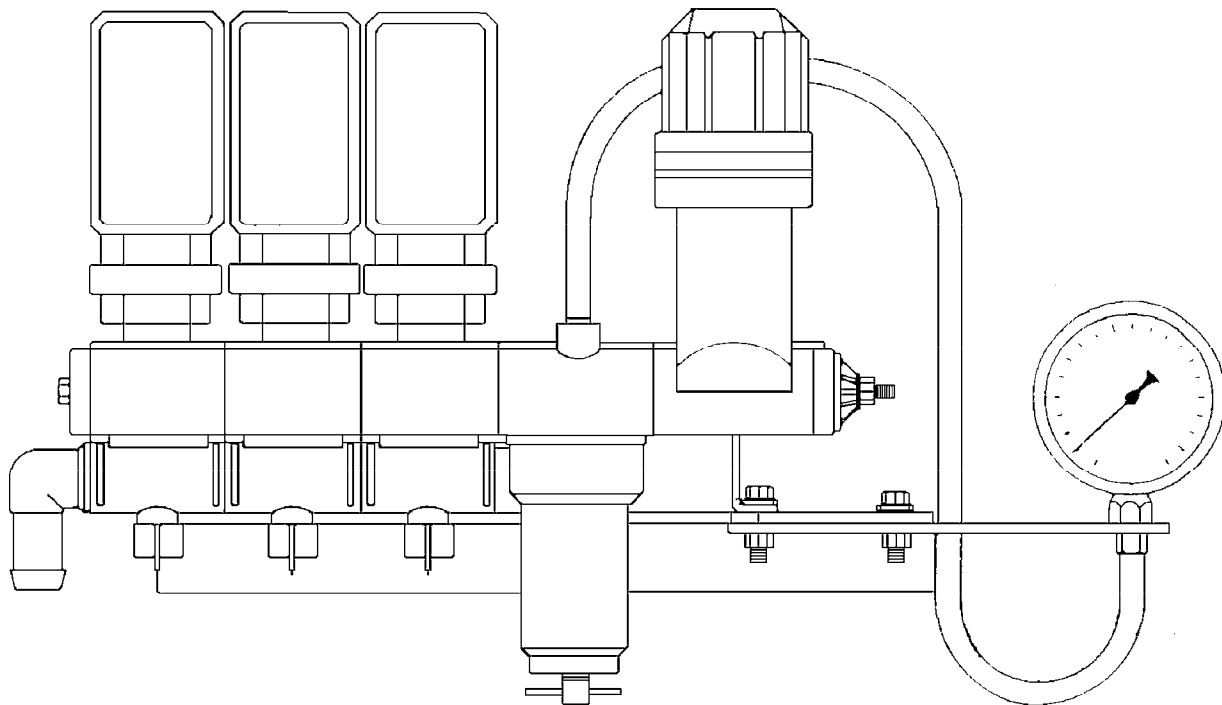

COMPLETE ASSEMBLIES
WHOLEGOODS ITEMS

70043903 - COMPLETE ASSEMBLY

K0680

REMOTE GAUGE-ESC SPRAYERS-4"
K0680-HIN, 01:01:16

Page 1

Date 16.03.2016 13:40

parts-n°	order qty	description
145632	1	FITT.DK HB 1/4' BRASS F.GUAGE
146210	1	NUT 1/4'BSP BRASS
282391	1	CLAMP HOSE CRIMP 5/16'
320972	1	FITT.DK HB 5/16'- 1/4' BSP
330396	1	O-RING D11.2/D6.6X3.2
421046	1	BOLT HEX 8.8 DEL M8X25 FT A2 DIN933
460143	1	NUT HEX M8 LOCK A2 DIN985
927268	1	HOSE R X PVC X 1/4 X 0012"
10028603	1	WASHER LOCK 5/16'
10428003	1	BKT. FOR ESC GAUGE KIT
28026103	1	GAUGE 200PSI/BR,4",1/4"BSP-BTM
70043903	1	*GAUGE KIT,4" OP UNIT INFEILD