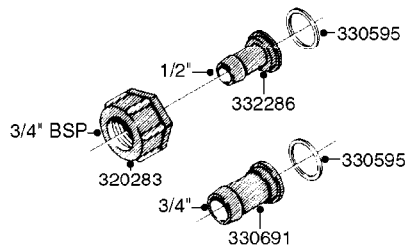

L0010

parts-n°	order qty	description
240085	1	O-RING D13,1/8,3X02,4 NITRIL
241441	1	O-RING D29.3X3
242594	1	O-RING D14 X 1.78 SCH.70-EPDM
320084	1	FITT.DK NUT 1/2" BSP
320095	1	FITT.DK NUT 1" BSP
320117	1	FITT.DK CONN.1/2"BSP F. 1" CAP
320187	1	FITT.DK CAP 3/8" BSP BLACK
320283	1	FITT.DK NUT 3/4"BSP
320821	1	FITT.DK NUT 1-1/2" BSP
321495	1	FITT.DK REDUC 1/4'BSP F.3/4'NT
321576	1	FITT.DK CONN 1/2"BSP F.3/4"NUT
330013	1	O-RING D15/D10X2.5 F.3/8"NUT
330212	1	O-RING D19/D14X2.4 F.1/2"NUT
330326	1	O-RING D30/D24X2 F.1"NUT
330341	1	FITT.DK HB 1" F. 1" NUT
330595	1	O-RING D24.6/D20X2.1 -3/4"
330665	1	3/4' HOSE TAIL F/1' CAP
330676	1	FITT.DK HB 3/8" F. 1/2" NUT
330687	1	FITT.DK HB 1/2" F. 1/2" NUT
330691	1	FITT.DK HB 3/4'F.3/4' NUT
330783	1	FITT.DK HB 3/8"F.3/8" NUT
331262	1	FITT.DK HB 1-1/2" F. 1-1/2"NUT
331273	1	O-RING D44/D38X2 F.1-1/2"
331446	1	FITT.DK HB 1" F.1-1/2" NUT
331807	1	FITT.DK HB 5/16" F.3/8" NUT
332286	1	FITT.DK HB 1/2" F. 3/4" NUT
332905	1	FITT.DK HB 1/2" F. 3/4" CAP
332927	1	PLUG F. NOZZLE TUBE 3/4'
333292	1	FITT.DK HB 1"O'RING F.1-1/2"
333664	1	FITT.DK HB 5/16' F. 1/2' NUT
334044	1	FITT.DK HB 3/4' F. 3/4' CAP
334059	1	FITT.DK EL 1" 110 DEG.F.1-1/2"
334123	1	FITT.DK HB 1-1/4"O-RNG F.1-1/2"
334150	1	FITT.DK HB 1-1/4" 110 F.1-1/2"
390542	1	PLUG WASHER FOR 3/4'CAP NUT
716236	1	FITT.DK HB 1/2" ASSY. F. 3/4"
716413	1	FITT.DK PLUG ASSY. F.NOZ TUBE
717426	1	FITT.DK REDUC 1/4"BSP F.3/4"N
720856	1	FITT.DK 1/2'BSP ASSY.F.3/4'NUT
724621	1	FITT.DK HB 3/4"ASSY F.3/4" NUT