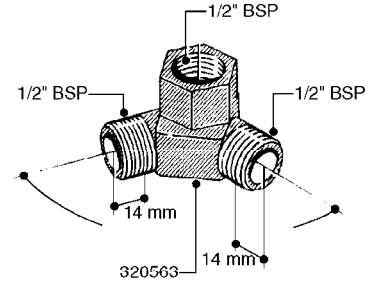

L0010

parts-n°	order qty	description
240085	1	O-RING D13,1/8,3X02,4 NITRIL
241441	1	O-RING D29.3X3
242594	1	O-RING D14 X 1.78 SCH.70-EPDM
320084	1	FITT.DK NUT 1/2" BSP
320095	1	FITT.DK NUT 1" BSP
320117	1	FITT.DK CONN.1/2"BSP F. 1" CAP
320187	1	FITT.DK CAP 3/8" BSP BLACK
320283	1	FITT.DK NUT 3/4"BSP
320821	1	FITT.DK NUT 1-1/2" BSP
321495	1	FITT.DK REDUC 1/4'BSP F.3/4'NT
321576	1	FITT.DK CONN 1/2"BSP F.3/4"NUT
330013	1	O-RING D15/D10X2.5 F.3/8"NUT
330212	1	O-RING D19/D14X2.4 F.1/2"NUT
330326	1	O-RING D30/D24X2 F.1"NUT
330341	1	FITT.DK HB 1" F. 1" NUT
330595	1	O-RING D24.6/D20X2.1 -3/4"
330665	1	3/4' HOSE TAIL F/1' CAP
330676	1	FITT.DK HB 3/8" F. 1/2" NUT
330687	1	FITT.DK HB 1/2" F. 1/2" NUT
330691	1	FITT.DK HB 3/4'F.3/4' NUT
330783	1	FITT.DK HB 3/8"F.3/8" NUT
331262	1	FITT.DK HB 1-1/2" F. 1-1/2"NUT
331273	1	O-RING D44/D38X2 F.1-1/2"
331446	1	FITT.DK HB 1" F.1-1/2" NUT
331807	1	FITT.DK HB 5/16" F.3/8" NUT
332286	1	FITT.DK HB 1/2" F. 3/4" NUT
332905	1	FITT.DK HB 1/2" F. 3/4" CAP
332927	1	PLUG F. NOZZLE TUBE 3/4'
333292	1	FITT.DK HB 1"O'RING F.1-1/2"
333664	1	FITT.DK HB 5/16' F. 1/2' NUT
334044	1	FITT.DK HB 3/4' F. 3/4' CAP
334059	1	FITT.DK EL 1" 110 DEG.F.1-1/2"
334123	1	FITT.DK HB 1-1/4"O-RNG F.1-1/2"
334150	1	FITT.DK HB 1-1/4" 110 F.1-1/2"
390542	1	PLUG WASHER FOR 3/4'CAP NUT
716236	1	FITT.DK HB 1/2" ASSY. F. 3/4"
716413	1	FITT.DK PLUG ASSY. F.NOZ TUBE
717426	1	FITT.DK REDUC 1/4"BSP F.3/4"N
720856	1	FITT.DK 1/2'BSP ASSY.F.3/4'NUT
724621	1	FITT.DK HB 3/4"ASSY F.3/4" NUT