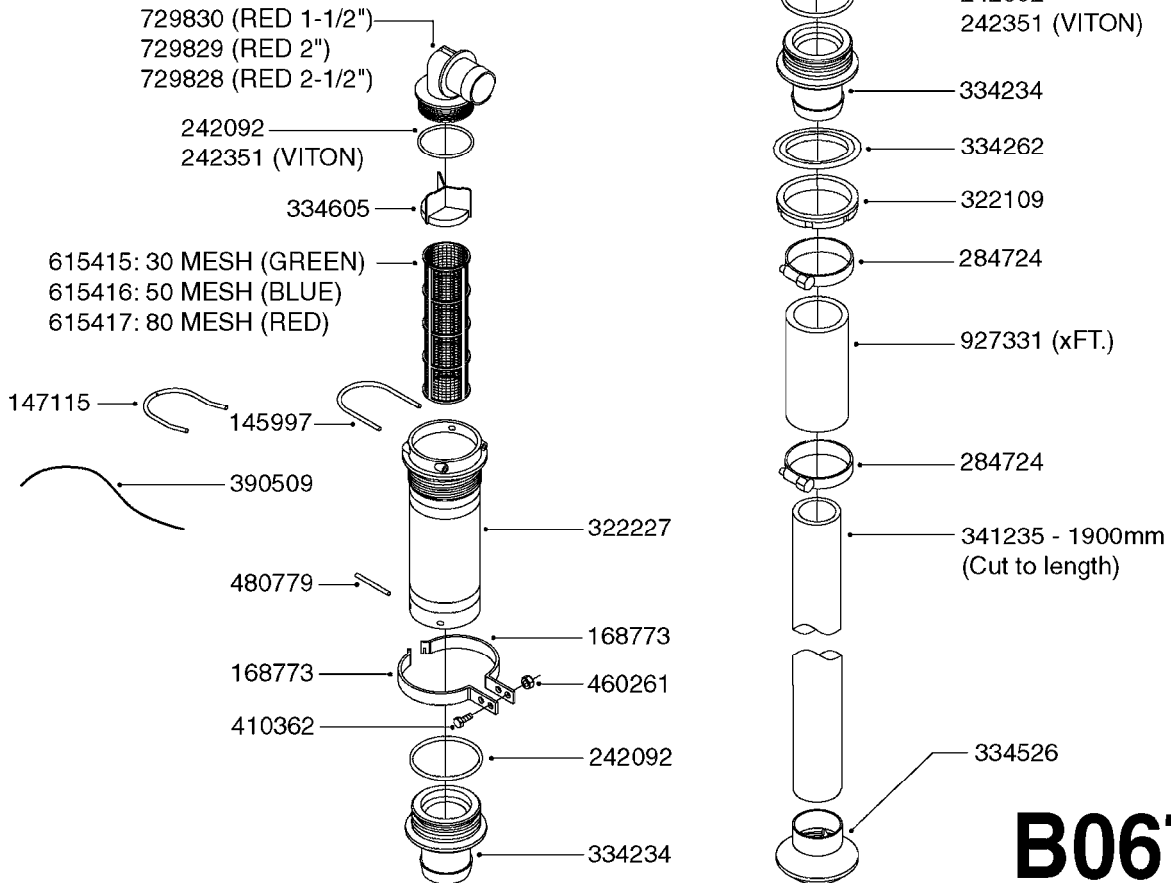

EXTERNAL SUCTION