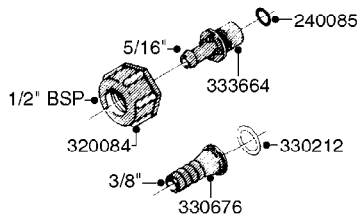

L0010

parts-n°	order qty	description
240085	1	O-RING D13,1/8,3X02,4 NITRIL
241441	1	O-RING D29.3X3
242594	1	O-RING D14 X 1.78 SCH.70-EPDM
320084	1	FITT.DK NUT 1/2" BSP
320095	1	FITT.DK NUT 1" BSP
320117	1	FITT.DK CONN.1/2"BSP F. 1" CAP
320187	1	FITT.DK CAP 3/8" BSP BLACK
320283	1	FITT.DK NUT 3/4"BSP
320821	1	FITT.DK NUT 1-1/2" BSP
321495	1	FITT.DK REDUC 1/4'BSP F.3/4'NT
321576	1	FITT.DK CONN 1/2"BSP F.3/4"NUT
330013	1	O-RING D15/D10X2.5 F.3/8"NUT
330212	1	O-RING D19/D14X2.4 F.1/2"NUT
330326	1	O-RING D30/D24X2 F.1"NUT
330341	1	FITT.DK HB 1" F. 1" NUT
330595	1	O-RING D24.6/D20X2.1 -3/4"
330665	1	3/4' HOSE TAIL F/1' CAP
330676	1	FITT.DK HB 3/8" F. 1/2" NUT
330687	1	FITT.DK HB 1/2" F. 1/2" NUT
330691	1	FITT.DK HB 3/4'F.3/4' NUT
330783	1	FITT.DK HB 3/8"F.3/8" NUT
331262	1	FITT.DK HB 1-1/2" F. 1-1/2"NUT
331273	1	O-RING D44/D38X2 F.1-1/2"
331446	1	FITT.DK HB 1" F.1-1/2" NUT
331807	1	FITT.DK HB 5/16" F.3/8" NUT
332286	1	FITT.DK HB 1/2" F. 3/4" NUT
332905	1	FITT.DK HB 1/2" F. 3/4" CAP
332927	1	PLUG F. NOZZLE TUBE 3/4'
333292	1	FITT.DK HB 1"O'RING F.1-1/2"
333664	1	FITT.DK HB 5/16' F. 1/2' NUT
334044	1	FITT.DK HB 3/4' F. 3/4' CAP
334059	1	FITT.DK EL 1" 110 DEG.F.1-1/2"
334123	1	FITT.DK HB 1-1/4"O-RNG F.1-1/2"
334150	1	FITT.DK HB 1-1/4" 110 F.1-1/2"
390542	1	PLUG WASHER FOR 3/4'CAP NUT
716236	1	FITT.DK HB 1/2" ASSY. F. 3/4"
716413	1	FITT.DK PLUG ASSY. F.NOZ TUBE
717426	1	FITT.DK REDUC 1/4"BSP F.3/4"N
720856	1	FITT.DK 1/2'BSP ASSY.F.3/4'NUT
724621	1	FITT.DK HB 3/4"ASSY F.3/4" NUT