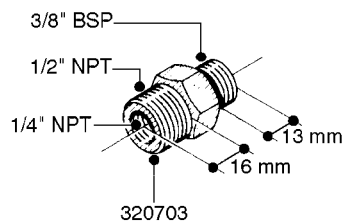

L0030

FITTINGS - HEXAGON NIPPLES
L0030-HIN, 01:01:16

Page 1

Date 16.03.2016 13:40

parts-n°	order qty	description
10015303	1	FITT.PO.HN 1.00X1.00 M1000
10425003	1	FITT.PO.HN 1.25X1.00 MCPHEE
320132	1	FITT.DK HN 1" BSP
320176	1	FITT.DK HN 3/8"X1/2" BSP
320445	1	FITT.DK HN 1/4"X3/8" BSP
320655	1	FITT.DK HN 1/2"-1/2" BSP
320692	1	FITT.DK HN 3/8'BSPX1/4'NPT
320703	1	FITT.DK HN 3/8BSP X1/2 &1/4NPT
320725	1	FITT.DK NIPPLE 3/8"-3/8" BSP
320902	1	FITT.DK HN 3/8'X 1/4' BSP
390232	1	FITT.DK HN 1-1/2' X 1-1/4' BSP
390276	1	FITT.DK HN 1'BSP