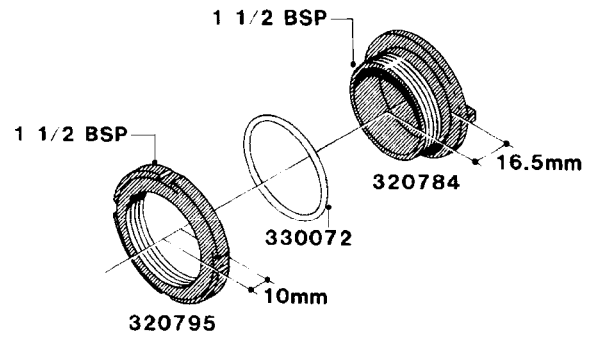

L0060

FITTINGS - BULKHEAD
L0060-HIN, 01:01:16

Page 1

Date 16.03.2016 13:40

parts-n°	order qty	description
141046	1	NUT 3/8" BSP
141341	1	NUT 1/4' BSP
240284	1	O-RING D82,5/75 X 3,5
320456	1	FITT.DK BULKHEAD 1"BSP DOUBLE
320467	1	FITT.DK BULKHEAD 1"BSP SINGLE
320471	1	FITT.DK NUT 1" BSP JAMB
320541	1	FITT.DK BULKHEAD 2-1/2'BSP SIN
320552	1	FITT.DK NUT 2-1/2' BSP JAMB
320644	1	FITT.DK ELB.3/4"HB X 1" BSP
320784	1	FITT.DK CAP 1-1/2" BSP
320795	1	FITT.DK NUT 1-1/2" BSP JAMB
320935	1	FITT.DK BULKHEAD 1/4' BSP SING
320946	1	FITT.DK BULKHEAD 3/8' BSP SING
321296	1	FITT.DK BULKHEAD 1/2" BSP SING
321307	1	FITT.DK NUT 1/2" BSP JAMB
321333	1	FITT.DK BULK 1-1/2" X 1"F BSP
330061	1	O-RING D16/D11X2,5
330072	1	O-RING D53.5/D45.5X4
330212	1	O-RING D19/D14X2.4 F.1/2"NUT
332577	1	O-RING D38/D30X4 F.1" PUR.
332592	1	O-RING D26/D20X3