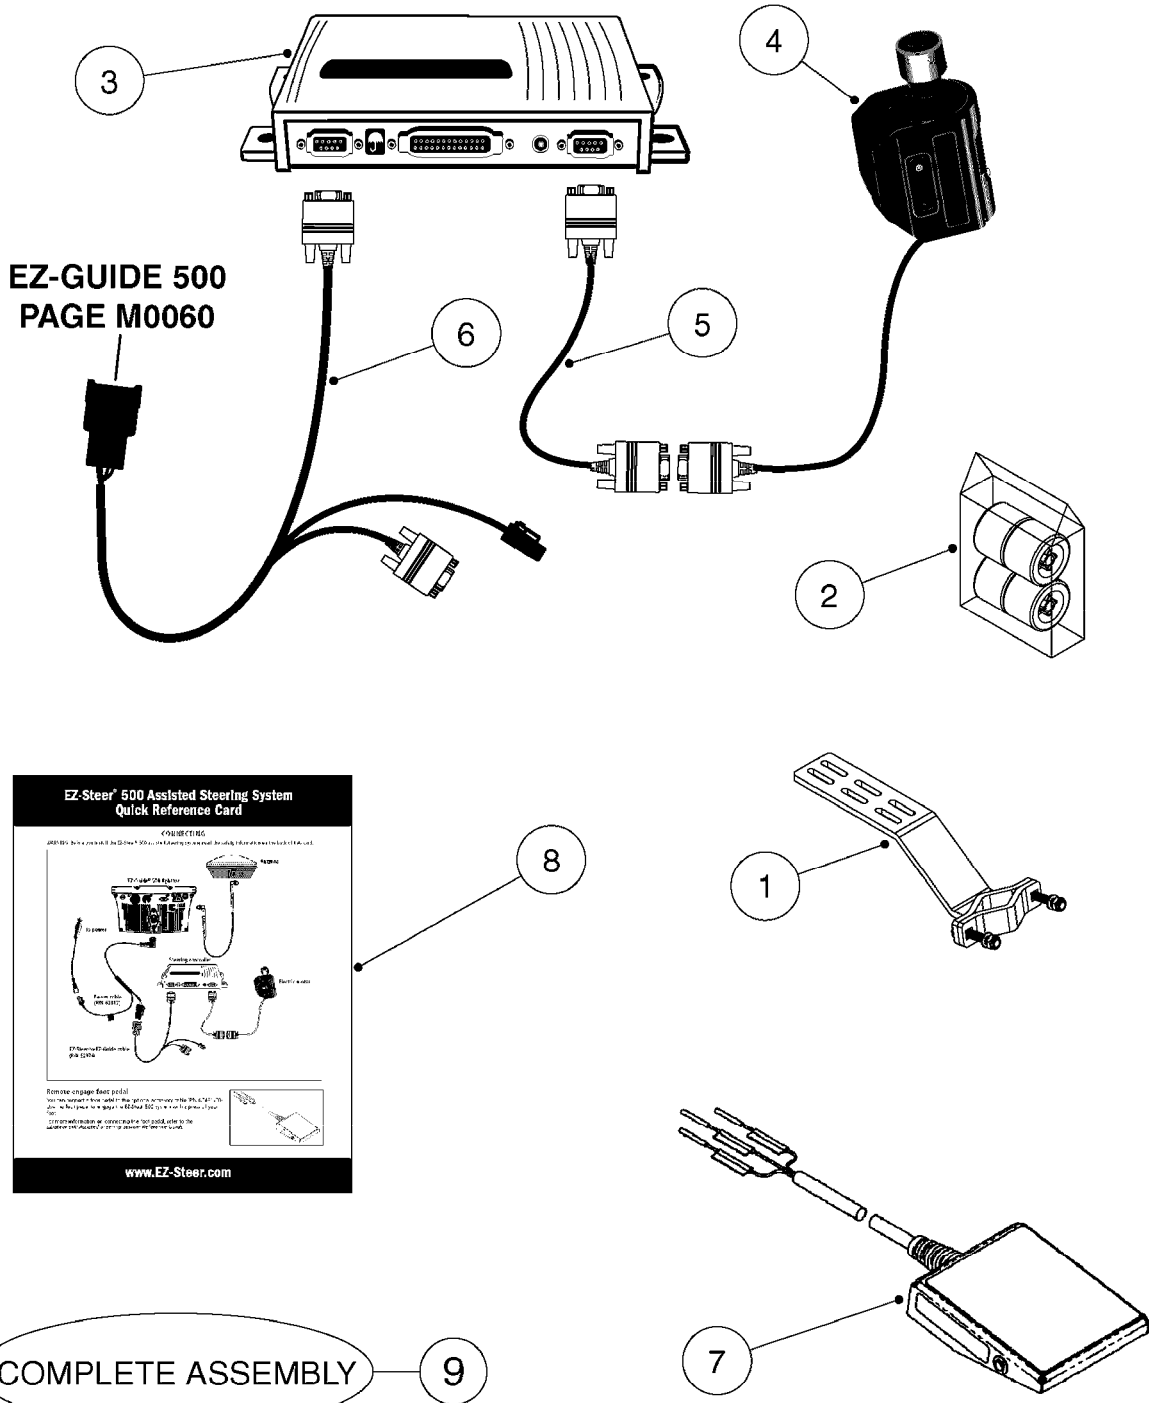

**EZ-STEER 500
PAGE M0070**

COMPLETE ASSEMBLY — **13**

**COMPLETE ASSEMBLIES
WHOLEGOODS ITEMS**

M0060

EZ-GUIDE 500 LIGHTBAR
M0060-HIN, 01:01:16

Page 1

Date 16.03.2016 13:40

Pos.	parts-n°	order qty	description
1	26007603	1	CABLE, ANTENNA, EZGUIDEPLUS
2	26012203	1	EZ-STEER/GUIDE 500 ADAPT.CABLE
3	26015303	1	REMOTE KEYPAD EZGUIDE 500/250
3	28048403	1	DECAL - REMOTE OVERLAY 500/250
4	26015403	1	EZ-GUIDE 500 CABLE POWER/CAN90
5	26015503	1	EZ-GUIDE 500 Z PLUS ANTENNA
5	26015603	1	ANTENNA AG15 L1,EZ GDE 500/250
6	26015703	1	EZ-GUIDE 500 DGPS DISPLAY
6	26015803	1	EZ-GUIDE 500 OMNISTAR DISPLAY
7	26016103	1	EZ-GUIDE 500 CABLE UNTERM.FUSE
8	26016203	1	EZ-GUIDE 500 POWER CONN.CABLE
9	28048203	1	EZ-GUIDE 500 MOUNT F.AG15 ANT.
10	28048303	1	EZ-GUIDE 250/500 RAM MNT.1.5"
11	29003803	1	EZ-GUIDE 500 CD,GET.STARTED V1
12	67215403	1	EZ-GUIDE 500 QUICK REF.CARD V1
13	84208303	1	EZ GUIDE 500 LIGHTBAR (DGPS)
13	84208403	1	EZ GUIDE 500 LIGHTBAR (XP/HP)
13	84208503	1	EZ GUIDE 500 LIGHTBAR (RTK)