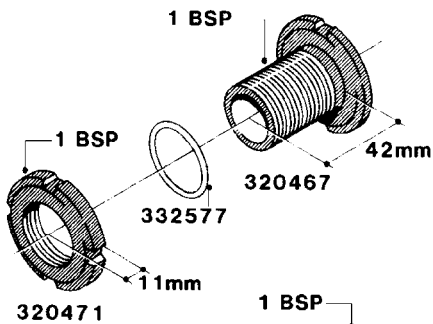

L0060

FITTINGS - BULKHEAD
L0060-HIN, 01:01:16

Page 1

Date 16.03.2016 13:40

parts-n°	order qty	description
141046	1	NUT 3/8" BSP
141341	1	NUT 1/4' BSP
240284	1	O-RING D82,5/75 X 3,5
320456	1	FITT.DK BULKHEAD 1"BSP DOUBLE
320467	1	FITT.DK BULKHEAD 1"BSP SINGLE
320471	1	FITT.DK NUT 1" BSP JAMB
320541	1	FITT.DK BULKHEAD 2-1/2'BSP SIN
320552	1	FITT.DK NUT 2-1/2' BSP JAMB
320644	1	FITT.DK ELB.3/4"HB X 1" BSP
320784	1	FITT.DK CAP 1-1/2" BSP
320795	1	FITT.DK NUT 1-1/2" BSP JAMB
320935	1	FITT.DK BULKHEAD 1/4' BSP SING
320946	1	FITT.DK BULKHEAD 3/8' BSP SING
321296	1	FITT.DK BULKHEAD 1/2" BSP SING
321307	1	FITT.DK NUT 1/2" BSP JAMB
321333	1	FITT.DK BULK 1-1/2" X 1"F BSP
330061	1	O-RING D16/D11X2,5
330072	1	O-RING D53.5/D45.5X4
330212	1	O-RING D19/D14X2.4 F.1/2"NUT
332577	1	O-RING D38/D30X4 F.1" PUR.
332592	1	O-RING D26/D20X3