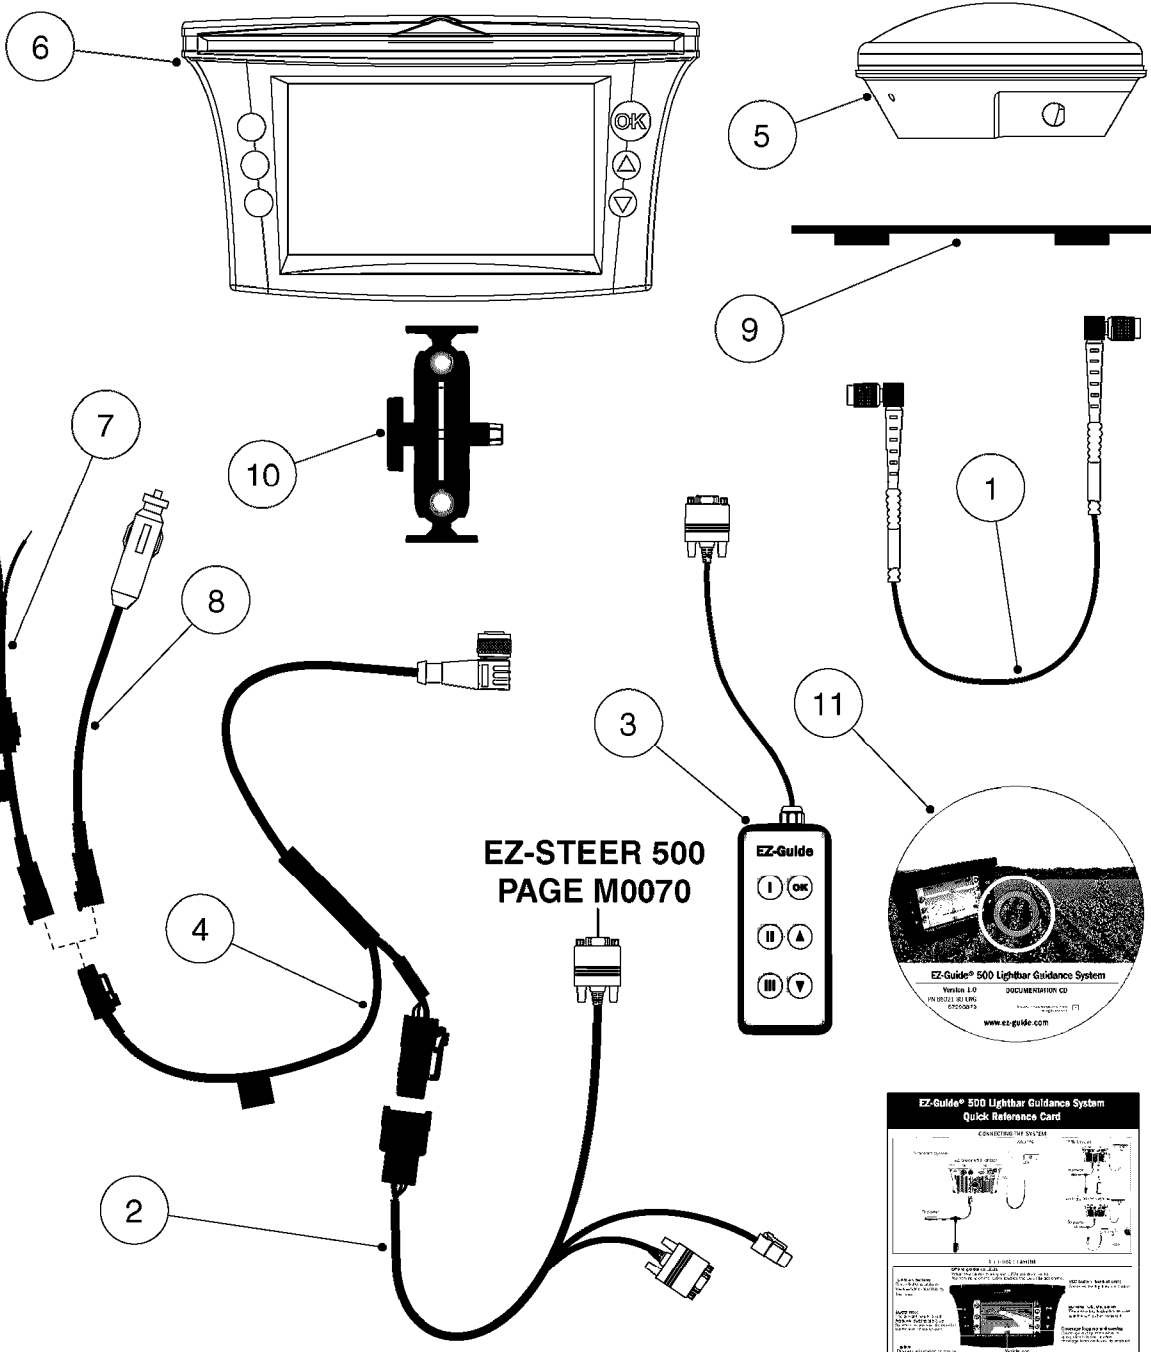

**EZ-STEER 500
PAGE M0070**

EZ-GUIDE 500 LIGHTBAR
M0060-HIN, 01:01:16

Page 1

Date 16.03.2016 13:40

Pos.	parts-n°	order qty	description
1	26007603	1	CABLE, ANTENNA, EZGUIDEPLUS
2	26012203	1	EZ-STEER/GUIDE 500 ADAPT.CABLE
3	26015303	1	REMOTE KEYPAD EZGUIDE 500/250
3	28048403	1	DECAL - REMOTE OVERLAY 500/250
4	26015403	1	EZ-GUIDE 500 CABLE POWER/CAN90
5	26015503	1	EZ-GUIDE 500 Z PLUS ANTENNA
5	26015603	1	ANTENNA AG15 L1,EZ GDE 500/250
6	26015703	1	EZ-GUIDE 500 DGPS DISPLAY
6	26015803	1	EZ-GUIDE 500 OMNISTAR DISPLAY
7	26016103	1	EZ-GUIDE 500 CABLE UNTERM.FUSE
8	26016203	1	EZ-GUIDE 500 POWER CONN.CABLE
9	28048203	1	EZ-GUIDE 500 MOUNT F.AG15 ANT.
10	28048303	1	EZ-GUIDE 250/500 RAM MNT.1.5"
11	29003803	1	EZ-GUIDE 500 CD,GET.STARTED V1
12	67215403	1	EZ-GUIDE 500 QUICK REF.CARD V1
13	84208303	1	EZ GUIDE 500 LIGHTBAR (DGPS)
13	84208403	1	EZ GUIDE 500 LIGHTBAR (XP/HP)
13	84208503	1	EZ GUIDE 500 LIGHTBAR (RTK)