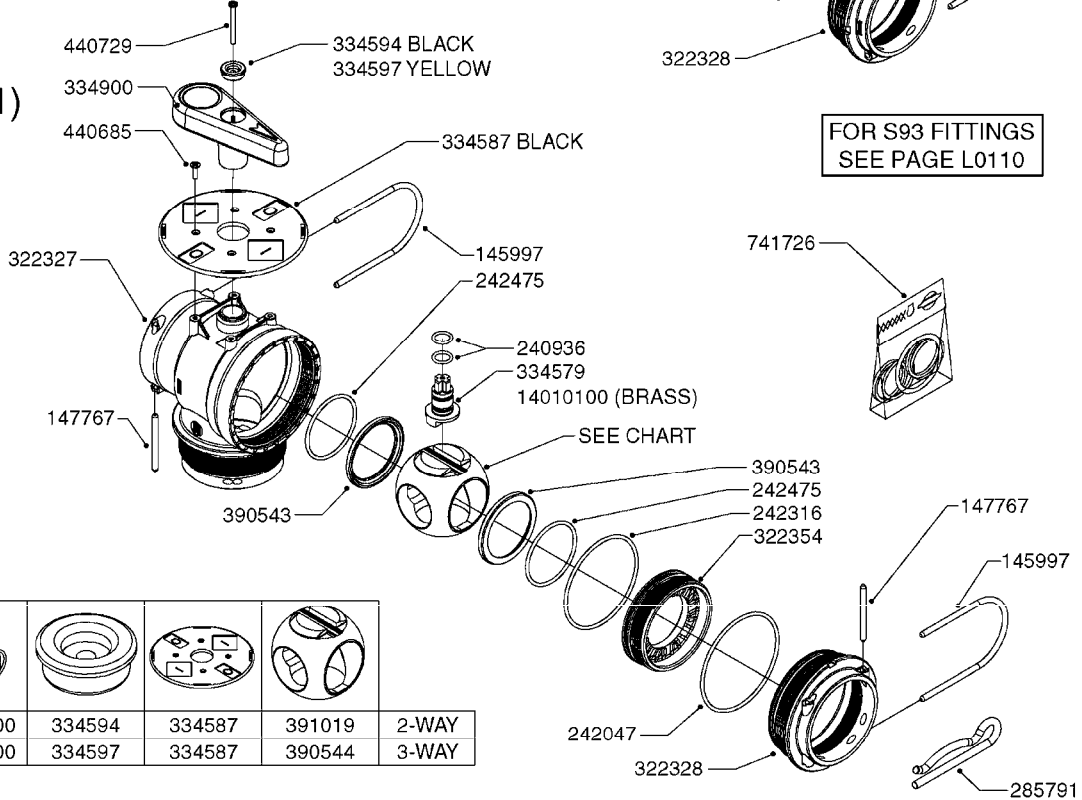

S93 (01)

FOR S93 FITTINGS
SEE PAGE L0110

				2-WAY
72082300	334594	334587	391019	2-WAY
				3-WAY
72082400	334597	334587	390544	3-WAY

B0530