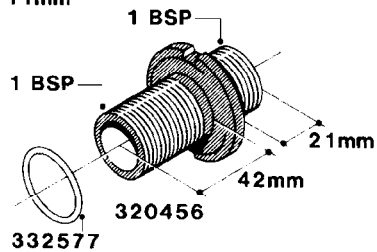

L0060

FITTINGS - BULKHEAD
L0060-HIN, 01:01:16

Page 1

Date 16.03.2016 13:40

parts-n°	order qty	description
141046	1	NUT 3/8" BSP
141341	1	NUT 1/4' BSP
240284	1	O-RING D82,5/75 X 3,5
320456	1	FITT.DK BULKHEAD 1"BSP DOUBLE
320467	1	FITT.DK BULKHEAD 1"BSP SINGLE
320471	1	FITT.DK NUT 1" BSP JAMB
320541	1	FITT.DK BULKHEAD 2-1/2'BSP SIN
320552	1	FITT.DK NUT 2-1/2' BSP JAMB
320644	1	FITT.DK ELB.3/4"HB X 1" BSP
320784	1	FITT.DK CAP 1-1/2" BSP
320795	1	FITT.DK NUT 1-1/2" BSP JAMB
320935	1	FITT.DK BULKHEAD 1/4' BSP SING
320946	1	FITT.DK BULKHEAD 3/8' BSP SING
321296	1	FITT.DK BULKHEAD 1/2" BSP SING
321307	1	FITT.DK NUT 1/2" BSP JAMB
321333	1	FITT.DK BULK 1-1/2" X 1"F BSP
330061	1	O-RING D16/D11X2,5
330072	1	O-RING D53.5/D45.5X4
330212	1	O-RING D19/D14X2.4 F.1/2"NUT
332577	1	O-RING D38/D30X4 F.1" PUR.
332592	1	O-RING D26/D20X3