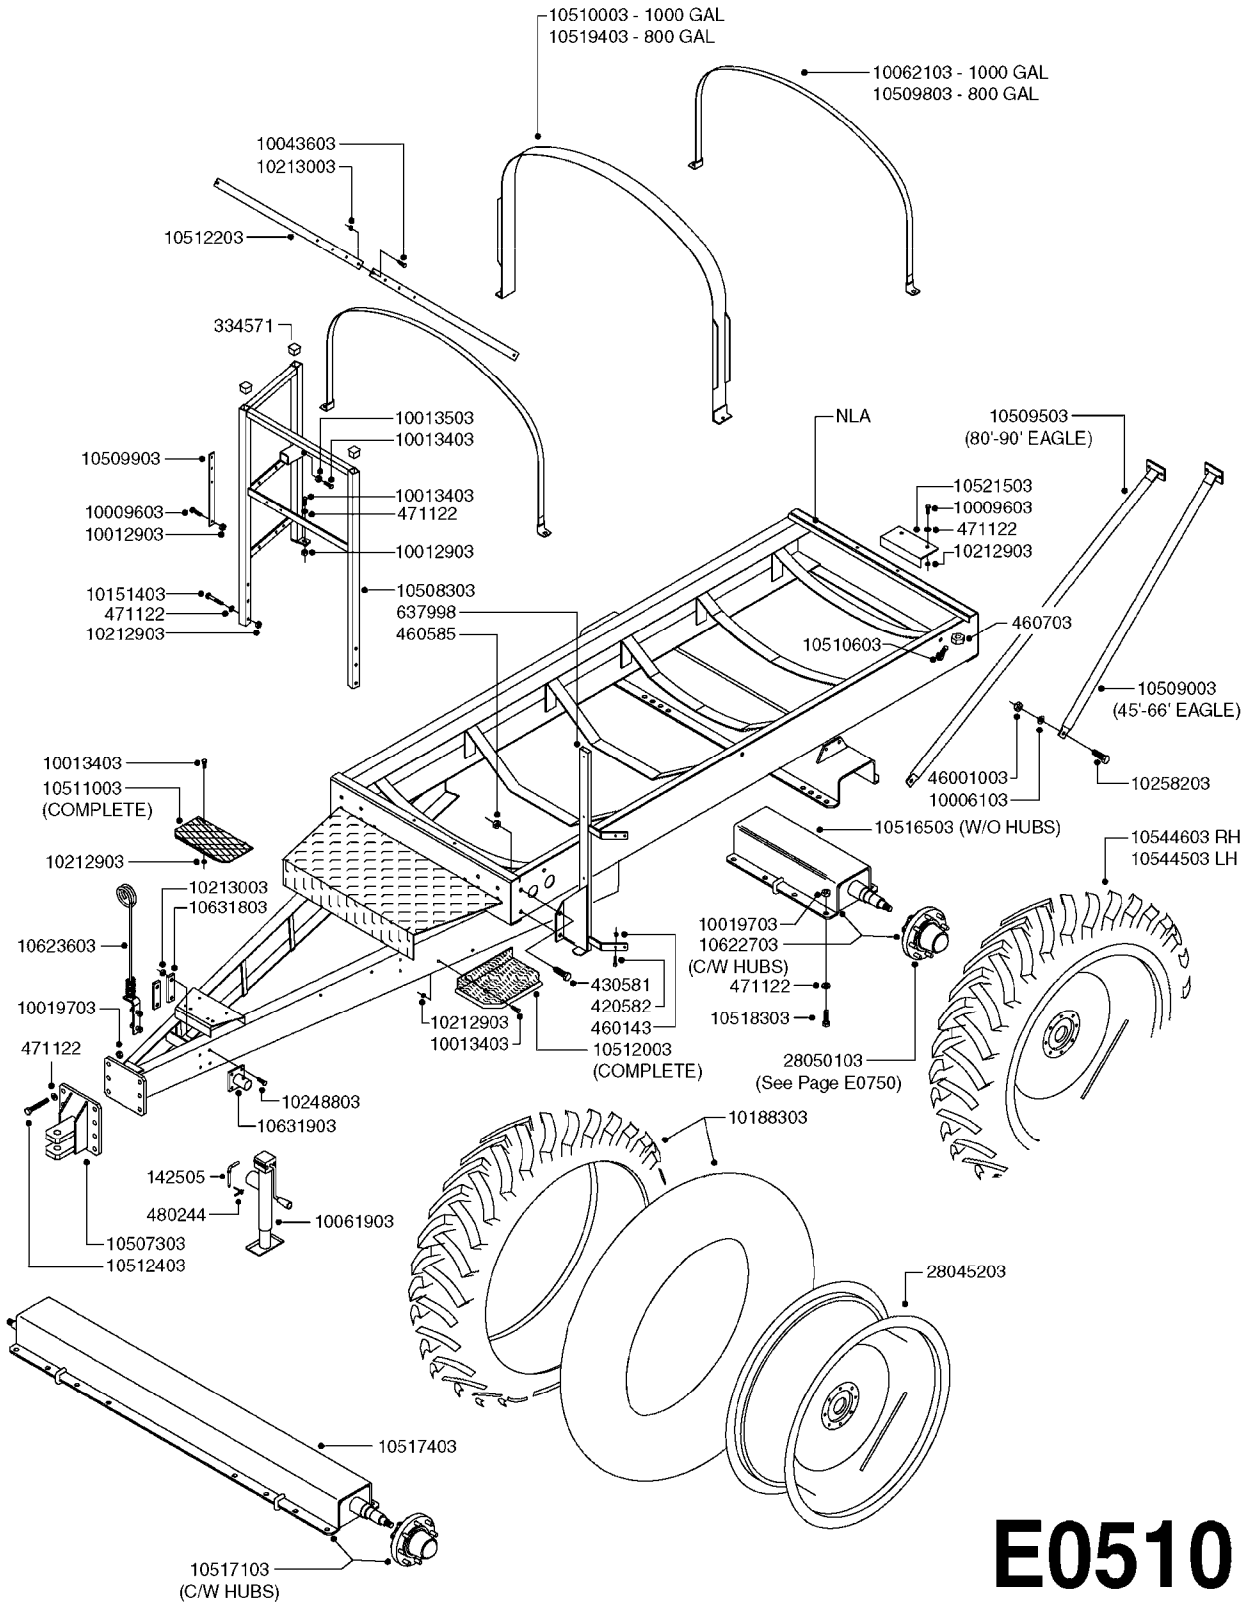

E0510

FRAME-NAV.M HC800/1000 PRE'05
E0510-HIN, 01:01:16

Page 1
Date 16.03.2016 13:39

parts-n°	order qty	description
142505	1	LOCKING PAWL 12 X 70MM
334571	1	TAPON 40x40x2 EMBELLECEDOR
420582	1	BOLT HEX 8.8 DEL M8X20 FT A2
430581	1	BOLT HEX 8.8 DEL M16X40 FT
460143	1	NUT HEX M8 LOCK A2 DIN985
460585	1	NUT HEX M16X2 LOCK
460703	1	NUT HEX M12X1.75 LOCK DIN985
471122	1	WASHER, M10, Ø20/10.5X 2.0, SS
480244	1	PIN SNAP D4.5
637998	1	MANIFOLD BKT. NAVIGATOR
10006103	1	WASHER PLATE 5/8
10009603	1	BOLT HEX 3/8 NC GR.2 01.00"
10012903	1	PUMP HYPRO C9016 540 RPM 90023
10013403	1	BOLT HEX 3/8-16X1 1/4 HCS Z5
10013503	1	NUT HEX NC 3/8"
10019703	1	NUT HEX NC FHN 3/4-10 Z 5
10043603	1	BOLT HEX 7/16 NC GR.5 01.25"
10061903	1	JACK F300/500/575 5000LB
10062103	1	STRAP F. NAV M TNK 1000 110"LG
10151403	1	BOLT HEX 3/8 NC GR.2 02.50"
10188303	1	TIRE 13.6" X 38"
10212903	1	NUT HEX NC (NYLON LOCK) 3/8"
10213003	1	NUT HEX NC (NYLON LOCK) 7/16"
10248803	1	BOLT HEX 7/16 NC GR.2 02.00"
10258203	1	BOLT HEX 5/8 NC GR.2 02.00"
10507303	1	CLEVIS NAV.550/800/1000 GAL.
10508303	1	HANDRAIL NAV 800/1000 GAL.
10509003	1	SIDE BRACE NAV8/1000 45-66'EAG
10509503	1	SIDE BRACE NAV8/1000 80-90'EAG
10509803	1	STRAP F.NAV TANK 800 GAL.
10509903	1	FLATBAR F.FILTER
10510003	1	STRAP F.TANK REINFOR.1000 NAV
10510603	1	BOLT F.ANCHOR STRAP
10511003	1	FRONT STEP ASSY.550/800/1000
10512003	1	SIDE STEP ASSY.550/800/1000
10512203	1	FLATBAR SIDE STRAP F.NAV8/1000
10512403	1	BOLT HEX 3/4 NC GR.8 02.25"
10516503	1	INSERT W/M NAV HC W/SPINDLE
10517103	1	AXLE ASSY NAV M 1000 HC 120"
10517403	1	AXLE W/M NAV.HC 120"W/SPINDLES
10518303	1	BOLT HEX 2&3/4 NC GR.8 3.00"
10519403	1	STRAP F.TANK REINFOR.800 NAV
10521503	1	NAV TANK STOP BKT.KIT
10544503	1	TIRE ASSY 13.6 X 38 LH 8BLT HD
10544603	1	TIRE ASSY 13.6 X 38 RH 8BLT HD
10622703	1	AXLE ASSY NAV M 1000 HC 72-88"
10623603	1	CABLE & HOSE HOLDER NAV.
10631803	1	FLATBAR 1/4" x 110MM F.JACK
10631903	1	JACK MOUNT NAV550/1000 W/MOUNT
28045203	1	RIM 38X12 8/8/6 1.06-OS GRAY
28050103	1	HUB F 3" 758 7500# PACKAGE
46001003	1	NUT HEX 5/8"-11 NYLOCK