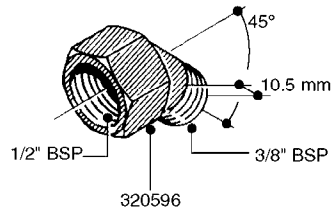

L0030

FITTINGS - HEXAGON NIPPLES
L0030-HIN, 01:01:16

Page 1

Date 16.03.2016 13:40

parts-n°	order qty	description
10015303	1	FITT.PO.HN 1.00X1.00 M1000
10425003	1	FITT.PO.HN 1.25X1.00 MCPHEE
320132	1	FITT.DK HN 1" BSP
320176	1	FITT.DK HN 3/8"X1/2" BSP
320445	1	FITT.DK HN 1/4"X3/8" BSP
320655	1	FITT.DK HN 1/2"-1/2" BSP
320692	1	FITT.DK HN 3/8'BSPX1/4'NPT
320703	1	FITT.DK HN 3/8BSP X1/2 &1/4NPT
320725	1	FITT.DK NIPPLE 3/8"-3/8" BSP
320902	1	FITT.DK HN 3/8'X 1/4' BSP
390232	1	FITT.DK HN 1-1/2' X 1-1/4' BSP
390276	1	FITT.DK HN 1'BSP