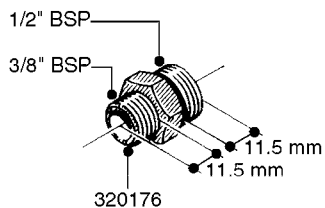

L0030

FITTINGS - HEXAGON NIPPLES
L0030-HIN, 01:01:16

Page 1

Date 16.03.2016 13:40

parts-n°	order qty	description
10015303	1	FITT.PO.HN 1.00X1.00 M1000
10425003	1	FITT.PO.HN 1.25X1.00 MCPHEE
320132	1	FITT.DK HN 1" BSP
320176	1	FITT.DK HN 3/8"X1/2" BSP
320445	1	FITT.DK HN 1/4"X3/8" BSP
320655	1	FITT.DK HN 1/2"-1/2" BSP
320692	1	FITT.DK HN 3/8'BSPX1/4'NPT
320703	1	FITT.DK HN 3/8BSP X1/2 &1/4NPT
320725	1	FITT.DK NIPPLE 3/8"-3/8" BSP
320902	1	FITT.DK HN 3/8'X 1/4' BSP
390232	1	FITT.DK HN 1-1/2' X 1-1/4' BSP
390276	1	FITT.DK HN 1'BSP