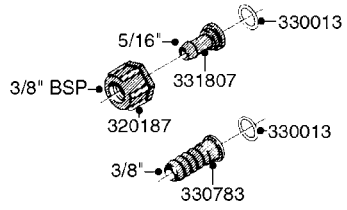

L0010

parts-n°	order qty	description
240085	1	O-RING D13,1/8,3X02,4 NITRIL
241441	1	O-RING D29.3X3
242594	1	O-RING D14 X 1.78 SCH.70-EPDM
320084	1	FITT.DK NUT 1/2" BSP
320095	1	FITT.DK NUT 1" BSP
320117	1	FITT.DK CONN.1/2"BSP F. 1" CAP
320187	1	FITT.DK CAP 3/8" BSP BLACK
320283	1	FITT.DK NUT 3/4"BSP
320821	1	FITT.DK NUT 1-1/2" BSP
321495	1	FITT.DK REDUC 1/4'BSP F.3/4'NT
321576	1	FITT.DK CONN 1/2"BSP F.3/4"NUT
330013	1	O-RING D15/D10X2.5 F.3/8"NUT
330212	1	O-RING D19/D14X2.4 F.1/2"NUT
330326	1	O-RING D30/D24X2 F.1"NUT
330341	1	FITT.DK HB 1" F. 1" NUT
330595	1	O-RING D24.6/D20X2.1 -3/4"
330665	1	3/4' HOSE TAIL F/1' CAP
330676	1	FITT.DK HB 3/8" F. 1/2" NUT
330687	1	FITT.DK HB 1/2" F. 1/2" NUT
330691	1	FITT.DK HB 3/4'F.3/4' NUT
330783	1	FITT.DK HB 3/8"F.3/8" NUT
331262	1	FITT.DK HB 1-1/2" F. 1-1/2"NUT
331273	1	O-RING D44/D38X2 F.1-1/2"
331446	1	FITT.DK HB 1" F.1-1/2" NUT
331807	1	FITT.DK HB 5/16" F.3/8" NUT
332286	1	FITT.DK HB 1/2" F. 3/4" NUT
332905	1	FITT.DK HB 1/2" F. 3/4" CAP
332927	1	PLUG F. NOZZLE TUBE 3/4'
333292	1	FITT.DK HB 1"O'RING F.1-1/2"
333664	1	FITT.DK HB 5/16' F. 1/2' NUT
334044	1	FITT.DK HB 3/4' F. 3/4' CAP
334059	1	FITT.DK EL 1" 110 DEG.F.1-1/2"
334123	1	FITT.DK HB 1-1/4"O-RNG F.1-1/2"
334150	1	FITT.DK HB 1-1/4" 110 F.1-1/2"
390542	1	PLUG WASHER FOR 3/4'CAP NUT
716236	1	FITT.DK HB 1/2" ASSY. F. 3/4"
716413	1	FITT.DK PLUG ASSY. F.NOZ TUBE
717426	1	FITT.DK REDUC 1/4"BSP F.3/4"N
720856	1	FITT.DK 1/2'BSP ASSY.F.3/4'NUT
724621	1	FITT.DK HB 3/4"ASSY F.3/4" NUT