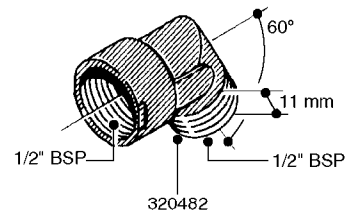

L0030

FITTINGS - HEXAGON NIPPLES
L0030-HIN, 01:01:16

Page 1

Date 16.03.2016 13:40

parts-n°	order qty	description
10015303	1	FITT.PO.HN 1.00X1.00 M1000
10425003	1	FITT.PO.HN 1.25X1.00 MCPHEE
320132	1	FITT.DK HN 1" BSP
320176	1	FITT.DK HN 3/8"X1/2" BSP
320445	1	FITT.DK HN 1/4"X3/8" BSP
320655	1	FITT.DK HN 1/2"-1/2" BSP
320692	1	FITT.DK HN 3/8'BSPX1/4'NPT
320703	1	FITT.DK HN 3/8BSP X1/2 &1/4NPT
320725	1	FITT.DK NIPPLE 3/8"-3/8" BSP
320902	1	FITT.DK HN 3/8'X 1/4' BSP
390232	1	FITT.DK HN 1-1/2' X 1-1/4' BSP
390276	1	FITT.DK HN 1'BSP