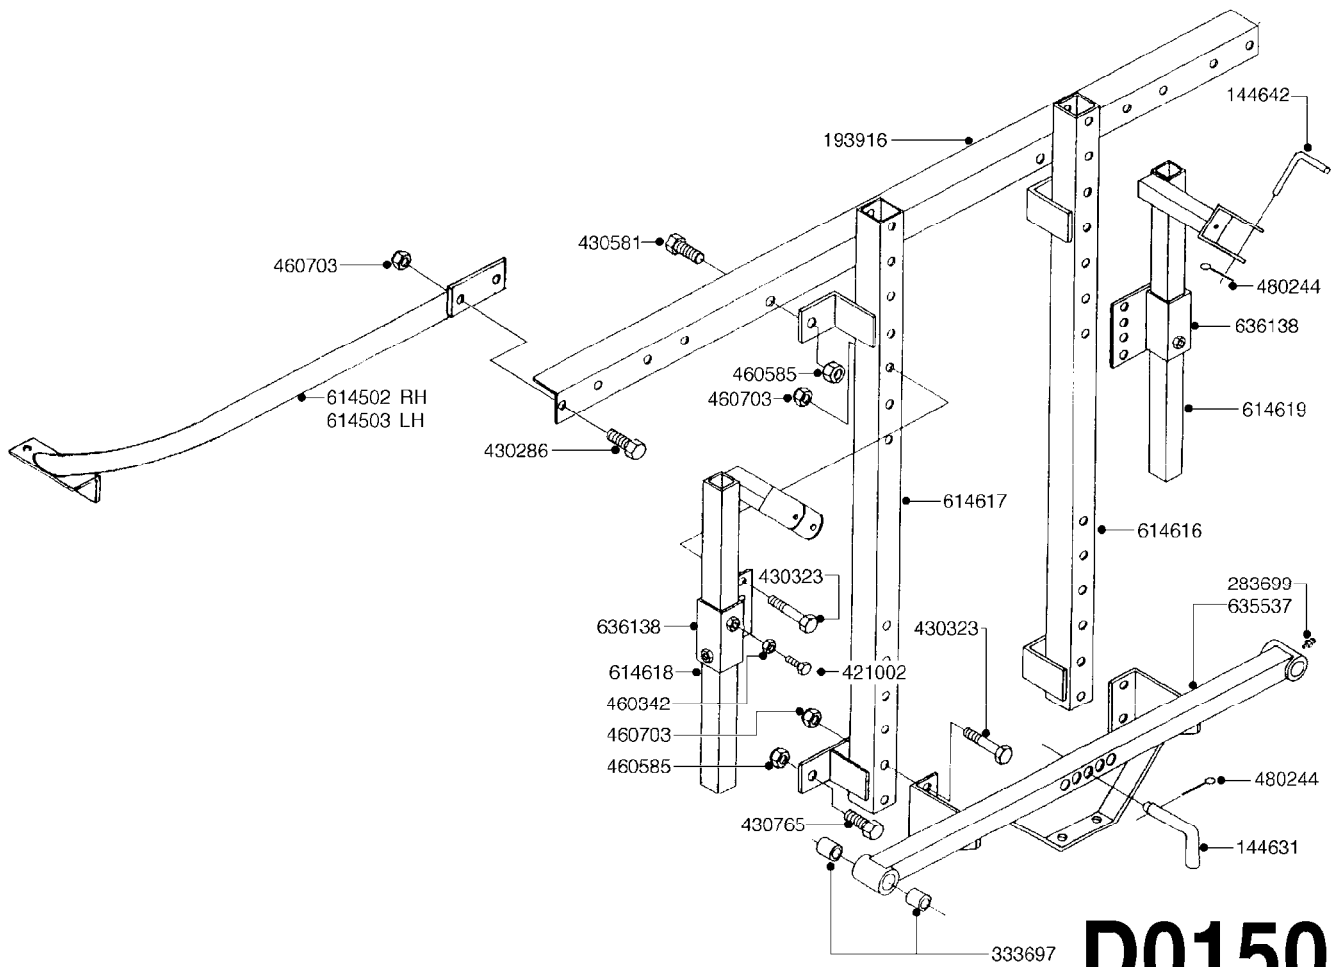

D0150

BOOM - MB H-FRAME ML-TRAILER
D0150-HIN, 01:01:16

Page 1

Date 16.03.2016 13:39

parts-n°	order qty	description
144631	1	LOCKING PAWL
144642	1	LOCKING PAWL D10X65MM
193916	1	ANGLE IRON FOR MB BOOM BKTS.
283699	1	GREASE NIPPLE M6X1
333697	1	BUSHING D22/D16x25
421002	1	BOLT HEX 8.8 DEL M10X30 FT DIN933
430286	1	BOLT HEX 8.8 DEL M12X30 FT
430323	1	BOLT HEX 8.8 DEL M12X60
430581	1	BOLT HEX 8.8 DEL M16X40 FT
430765	1	BOLT HEX 8.8 DEL M16X55
460342	1	NUT HEX M10 DEL DIN934
460585	1	NUT HEX M16X2 LOCK
460703	1	NUT HEX M12X1.75 LOCK DIN985
480244	1	PIN SNAP D4.5
614502	1	INCLINED BRACE RIGHT CAN
614503	1	INCLINED BRACE LEFT CAN
614616	1	H FRAME TUBE TL RIGHT
614617	1	H FRAME TUBE TL LEFT
614618	1	TRANS BRKT. F/MB BOOM (SHORT)
614619	1	TRANS BRKT. F/MB BOOM (LONG)
635537	1	TRAPEZE FRAME
636138	1	BRACKET