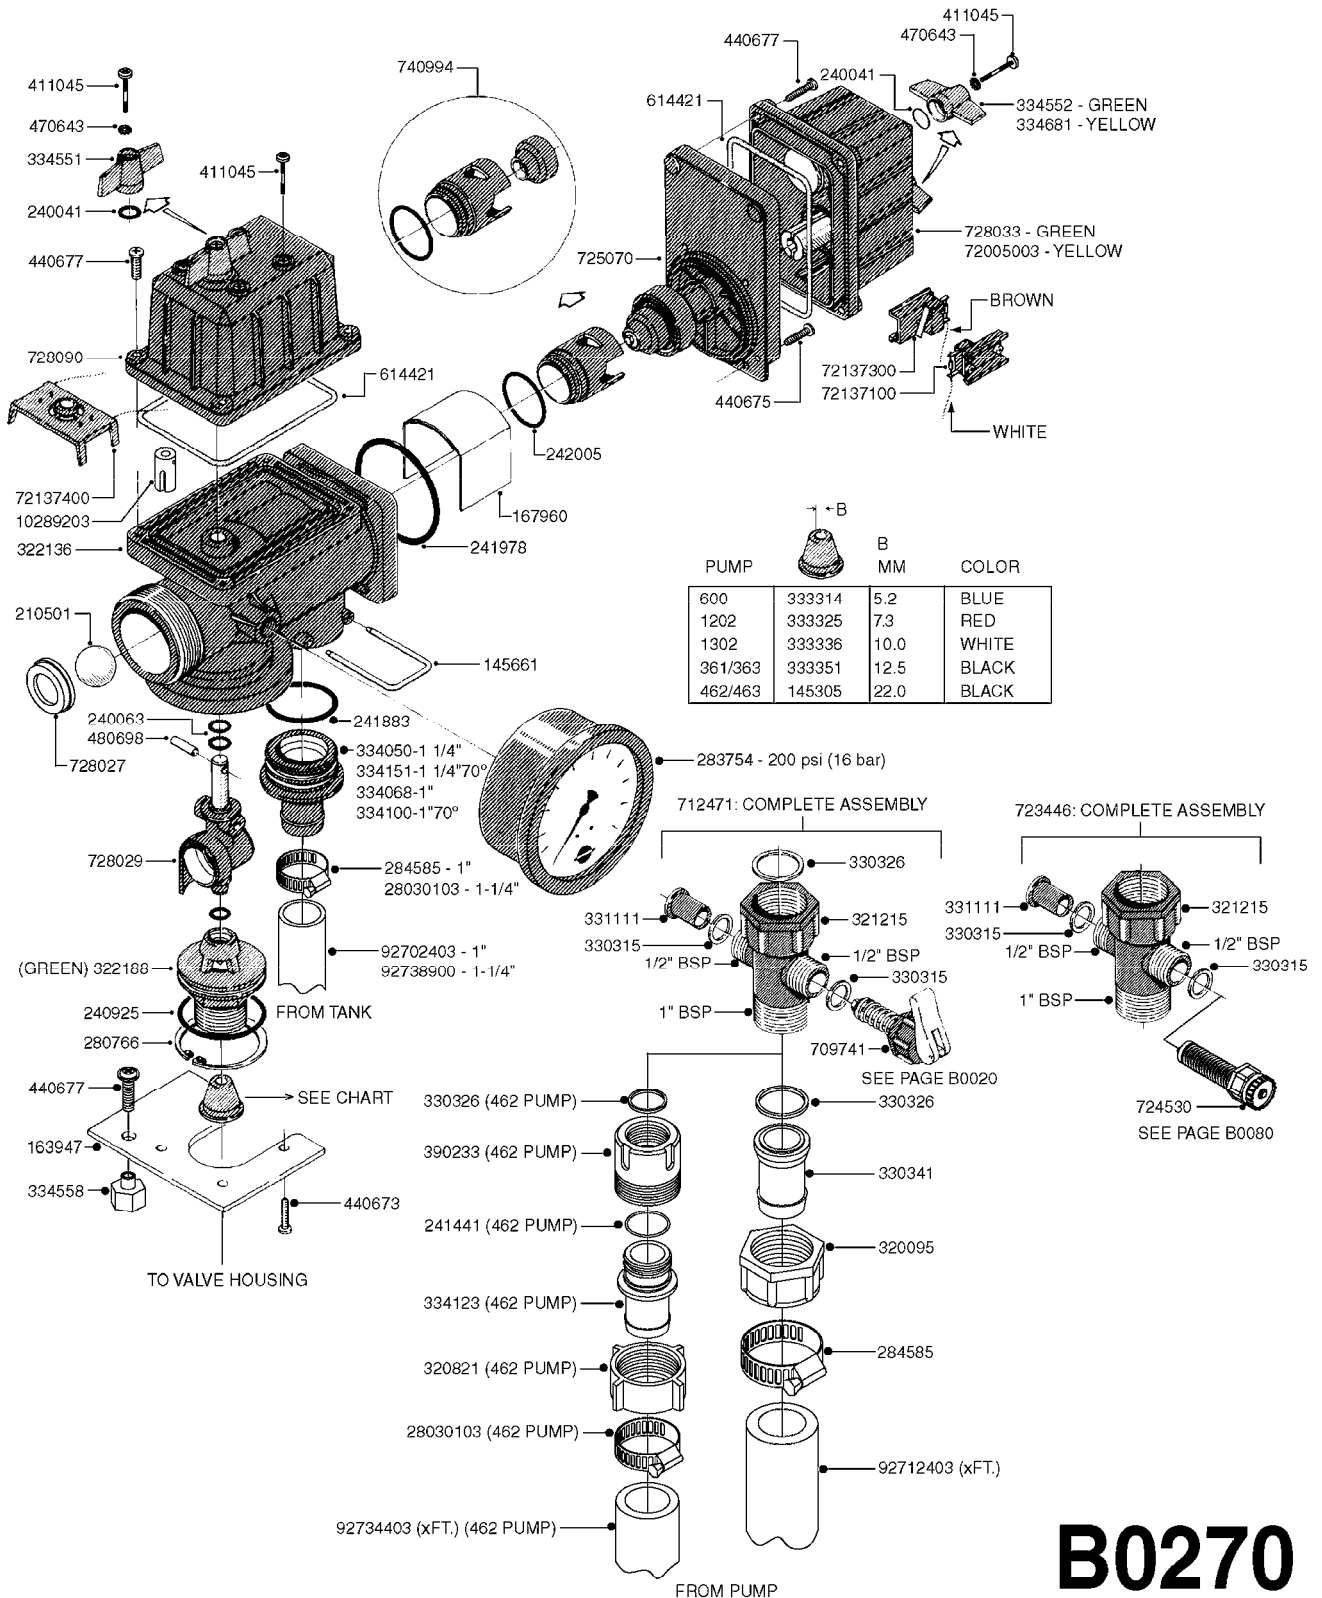

B0270

EC MASTER VALVE-ELEC. (GRN GRP)
B0270-HIN, 01:01:16

Page 1

Date 16.03.2016 13:39

parts-n°	order qty	description
145305	1	NOZZLE F.OP.UNIT PUMP 462
145661	1	FITT.DK S-61 FORK
163947	1	FITTING FOR BK 180
167960	1	WEAR SHIELD EC CONTROL
210501	1	BALL PLASTIC D25
240041	1	O-RING D15,1/10,3 X 2,4
240063	1	O-RING D14.1/9.3 X 2.4
240925	1	O-RING D49.5X3 NITRIL
241441	1	O-RING D29.3X3
241883	1	O-RING D39.2X3 NITRIL 242020
241978	1	O-RING 64.5X3.0
242005	1	O-RING D32.1X1.6 NITRIL
280766	1	SNAP-RING INNER 55X2 DIN 472
283754	1	GAUGE 2.5'BR REAR PSI200 BAR16
284585	1	CLAMP HOSE GEAR 1" MINI 020
320095	1	FITT.DK NUT 1" BSP
320821	1	FITT.DK NUT 1-1/2" BSP
321215	1	FITT.DK HOUSING F. AGITATION
322136	1	HOUSING F.OPERATING UNIT EC
322188	1	BOTTOM PIECE F.BALL EC
330315	1	O-RING D18.4/D13X.6
330326	1	O-RING D30/D24X2 F.1"NUT
330341	1	FITT.DK HB 1" F. 1" NUT
331111	1	VALVE SEAT FOR 1/2" DISTRIBUT.
333314	1	NOZZ.RESTRICTOR 600 BLUE
333325	1	NOZZ.RESTRICTOR 1202 RED
333336	1	NOZZ.RESTRICTOR 1302 WHITE
333351	1	NOZZ.RESTRICTOR 361 BLACK
334050	1	FITT.DK S-61 STR.1-1/4"
334068	1	FITT.DK S-61 STR.1"
334100	1	FITT.DK S-61 ELB.1" 110 DEG.
334123	1	FITT.DK HB 1-1/4"O-RNG F.1-1/2
334151	1	FITT.DK S-61 ELB.1-1/4"110 DEG
334551	1	GRIP F.MAN.OP.EC ON/OFF GREEN
334552	1	GRIP F.MAN.OP.EC PRES.REG.GREE
334558	1	NUT HEX PLASTIC INSERT
334681	1	GRIP F.MAN.OP.EC PRES.REG.YELL
390233	1	FITT.DK REDUC 1-1/2" X 1" BSP
411045	1	SCREW M4 X 16MM STAINLESS
440673	1	SCREW F.PLASTIC 5X12 SS
440675	1	SCREW F. PLASTIC 5X16 SS
440677	1	SCREW F. PLASTIC 5X20 SS
470643	1	WASHER LOCK
480698	1	PIN M5X16 SLOTTED
614421	1	GASKET F/MOTOR HOUSE-ON/OFF TR
709741	1	VALVE ASSY. 1/2" FLIP LEVER
712471	1	AGITATION VALVE ASSY. ON/OFF
723446	1	AGITATION VALVE ASSY. ADJUST.
724530	1	THUMB WHEEL FOR AGITATION
725070	1	BRKT.PLATE F/PRES. 70068303
728027	1	BUSHING WITH SEAT
728029	1	HOUSING F.BALL MOUNT EC
728033	1	MOTOR UNIT F.PRES.REG.EC GREEN
728090	1	MOTOR UNIT F.ON/OFF EC GREEN
740994	1	PRESS REG.CONE&CYL. STD RATE
10289203	1	COUPLER FOR EC ELEC.CONTROL
28030103	1	CLAMP HOSE GEAR P5/4-S1.5"6724
72005003	1	REGULATOR MOTOR SUBST.
72137100	1	MCROSWCH ASSY F.PRSR REG WHT W
72137300	1	MCROSWCH ASSY F.PRSR REG BRN W
72137400	1	MCROSWCH ASSY F. ON/OFF VLV