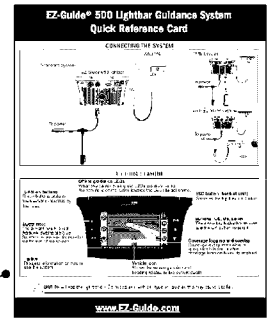

COMPLETE ASSEMBLY — **13**

**COMPLETE ASSEMBLIES
WHOLEGOODS ITEMS**

M0060