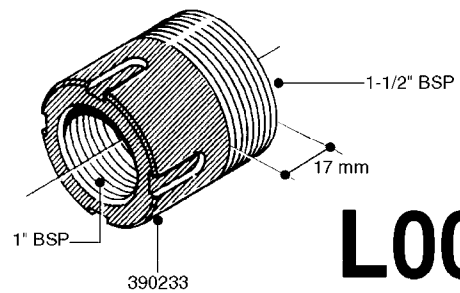

L0030

FITTINGS - HEXAGON NIPPLES
L0030-HIN, 01:01:16

Page 1

Date 16.03.2016 13:40

parts-n°	order qty	description
10015303	1	FITT.PO.HN 1.00X1.00 M1000
10425003	1	FITT.PO.HN 1.25X1.00 MCPHEE
320132	1	FITT.DK HN 1" BSP
320176	1	FITT.DK HN 3/8"X1/2" BSP
320445	1	FITT.DK HN 1/4"X3/8" BSP
320655	1	FITT.DK HN 1/2"-1/2" BSP
320692	1	FITT.DK HN 3/8'BSPX1/4'NPT
320703	1	FITT.DK HN 3/8BSP X1/2 &1/4NPT
320725	1	FITT.DK NIPPLE 3/8"-3/8" BSP
320902	1	FITT.DK HN 3/8'X 1/4' BSP
390232	1	FITT.DK HN 1-1/2' X 1-1/4' BSP
390276	1	FITT.DK HN 1'BSP