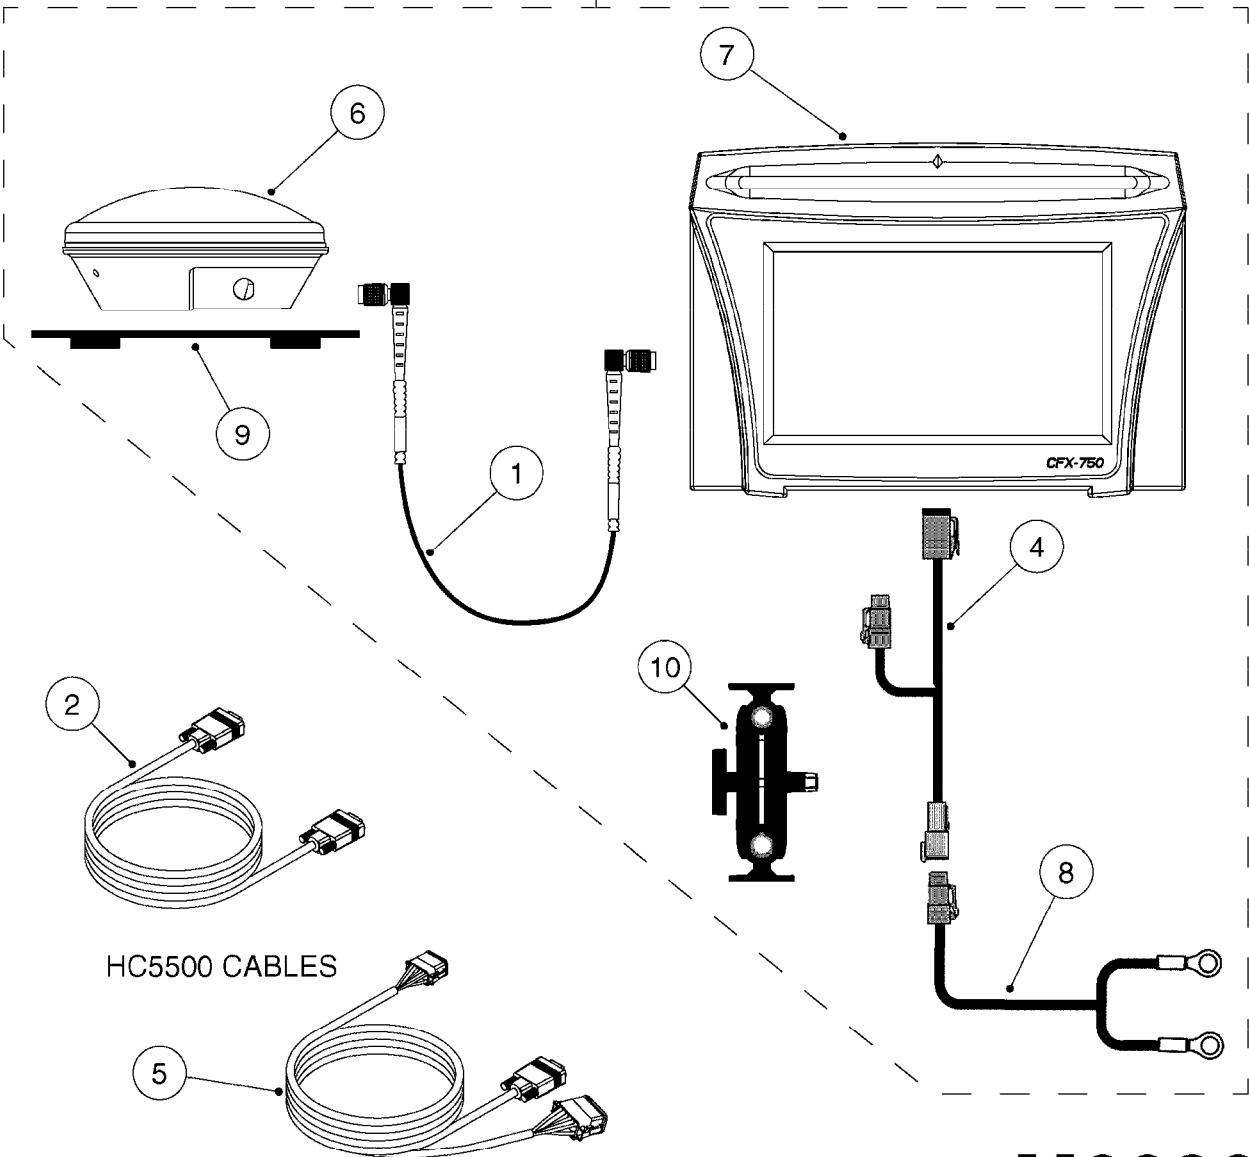

3 COMPLETE ASSEMBLY

CFX-750 DISPLAY, DGPS
M0030-HIN, 01:01:16

Page 1

Date 16.03.2016 13:40

Pos.	parts-n°	order qty	description
1	26007603	1	CABLE, ANTENNA, EZGUIDEPLUS
2	26012003	1	NULL MODEM CABLE
3	26021403	1	CFX-750 DISPLAY, DGPS
4	26021603	1	CABLE, POWER BUS, CAN CFX-750
5	26021703	1	CABLE, ASC INTERFACE, CFX-750
6	26021803	1	AG-25 ANTENNA L1/L2 GLN
7	26022103	1	CFX-750 DISPLAY ONLY
8	26022603	1	CFX-750 Basic Power Cable
9	28048203	1	EZ-GUIDE 500 MOUNT F.AG15 ANT.
10	28048303	1	EZ-GUIDE 250/500 RAM MNT.1.5"