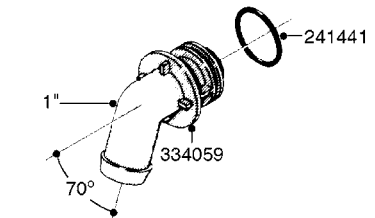

L0010

parts-n°	order qty	description
240085	1	O-RING D13,1/8,3X02,4 NITRIL
241441	1	O-RING D29.3X3
242594	1	O-RING D14 X 1.78 SCH.70-EPDM
320084	1	FITT.DK NUT 1/2" BSP
320095	1	FITT.DK NUT 1" BSP
320117	1	FITT.DK CONN.1/2"BSP F. 1" CAP
320187	1	FITT.DK CAP 3/8" BSP BLACK
320283	1	FITT.DK NUT 3/4"BSP
320821	1	FITT.DK NUT 1-1/2" BSP
321495	1	FITT.DK REDUC 1/4'BSP F.3/4'NT
321576	1	FITT.DK CONN 1/2"BSP F.3/4"NUT
330013	1	O-RING D15/D10X2.5 F.3/8"NUT
330212	1	O-RING D19/D14X2.4 F.1/2"NUT
330326	1	O-RING D30/D24X2 F.1"NUT
330341	1	FITT.DK HB 1" F. 1" NUT
330595	1	O-RING D24.6/D20X2.1 -3/4"
330665	1	3/4' HOSE TAIL F/1' CAP
330676	1	FITT.DK HB 3/8" F. 1/2" NUT
330687	1	FITT.DK HB 1/2" F. 1/2" NUT
330691	1	FITT.DK HB 3/4'F.3/4' NUT
330783	1	FITT.DK HB 3/8"F.3/8" NUT
331262	1	FITT.DK HB 1-1/2" F. 1-1/2"NUT
331273	1	O-RING D44/D38X2 F.1-1/2"
331446	1	FITT.DK HB 1" F.1-1/2" NUT
331807	1	FITT.DK HB 5/16" F.3/8" NUT
332286	1	FITT.DK HB 1/2" F. 3/4" NUT
332905	1	FITT.DK HB 1/2" F. 3/4" CAP
332927	1	PLUG F. NOZZLE TUBE 3/4'
333292	1	FITT.DK HB 1"O'RING F.1-1/2"
333664	1	FITT.DK HB 5/16' F. 1/2' NUT
334044	1	FITT.DK HB 3/4' F. 3/4' CAP
334059	1	FITT.DK EL 1" 110 DEG.F.1-1/2"
334123	1	FITT.DK HB 1-1/4"O-RNG F.1-1/2"
334150	1	FITT.DK HB 1-1/4" 110 F.1-1/2"
390542	1	PLUG WASHER FOR 3/4'CAP NUT
716236	1	FITT.DK HB 1/2" ASSY. F. 3/4"
716413	1	FITT.DK PLUG ASSY. F.NOZ TUBE
717426	1	FITT.DK REDUC 1/4"BSP F.3/4"N
720856	1	FITT.DK 1/2'BSP ASSY.F.3/4'NUT
724621	1	FITT.DK HB 3/4"ASSY F.3/4" NUT