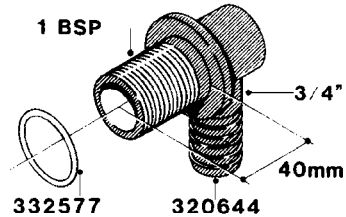

L0060

FITTINGS - BULKHEAD
L0060-HIN, 01:01:16

Page 1

Date 16.03.2016 13:40

parts-n°	order qty	description
141046	1	NUT 3/8" BSP
141341	1	NUT 1/4' BSP
240284	1	O-RING D82,5/75 X 3,5
320456	1	FITT.DK BULKHEAD 1"BSP DOUBLE
320467	1	FITT.DK BULKHEAD 1"BSP SINGLE
320471	1	FITT.DK NUT 1" BSP JAMB
320541	1	FITT.DK BULKHEAD 2-1/2'BSP SIN
320552	1	FITT.DK NUT 2-1/2' BSP JAMB
320644	1	FITT.DK ELB.3/4"HB X 1" BSP
320784	1	FITT.DK CAP 1-1/2" BSP
320795	1	FITT.DK NUT 1-1/2" BSP JAMB
320935	1	FITT.DK BULKHEAD 1/4' BSP SING
320946	1	FITT.DK BULKHEAD 3/8' BSP SING
321296	1	FITT.DK BULKHEAD 1/2" BSP SING
321307	1	FITT.DK NUT 1/2" BSP JAMB
321333	1	FITT.DK BULK 1-1/2" X 1"F BSP
330061	1	O-RING D16/D11X2,5
330072	1	O-RING D53.5/D45.5X4
330212	1	O-RING D19/D14X2.4 F.1/2"NUT
332577	1	O-RING D38/D30X4 F.1" PUR.
332592	1	O-RING D26/D20X3