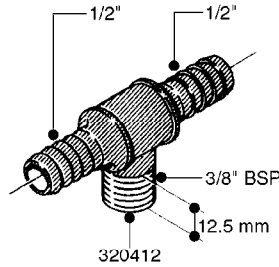

L0040

FITTINGS - NIPPLES & ELBOWS
L0040-HIN, 01:01:16

Page 1

Date 16.03.2016 13:40

parts-n°	order qty	description
10530803	1	FITT.PO.SE 2.00X2.00 45 DEG.
320191	1	FITT.DK ELB 3/8' BSP 45 DEGREE
320482	1	FITT.DK ELB. 1/2" BSP 60 DEG.
320596	1	FITT.DK ELB 3/8'-1/2'BSP 45DEG
320607	1	FITT.DK HN 3/8M X 3/8F BSP LNG
320633	1	FITT.DK HN 3/8"M X 3/8"F BSP
321451	1	FITT.DK ELB.1-1/2 X1-1/4 80DEG
321532	1	FITT.DK REDUC 3/4' X 1/2' BSP
390233	1	FITT.DK REDUC 1-1/2" X 1" BSP