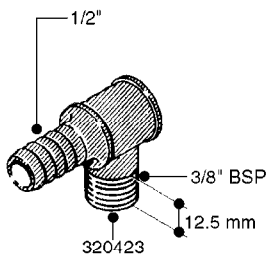

L0040

FITTINGS - NIPPLES & ELBOWS
L0040-HIN, 01:01:16

Page 1

Date 16.03.2016 13:40

parts-n°	order qty	description
10530803	1	FITT.PO.SE 2.00X2.00 45 DEG.
320191	1	FITT.DK ELB 3/8' BSP 45 DEGREE
320482	1	FITT.DK ELB. 1/2" BSP 60 DEG.
320596	1	FITT.DK ELB 3/8'-1/2'BSP 45DEG
320607	1	FITT.DK HN 3/8M X 3/8F BSP LNG
320633	1	FITT.DK HN 3/8"M X 3/8"F BSP
321451	1	FITT.DK ELB.1-1/2 X1-1/4 80DEG
321532	1	FITT.DK REDUC 3/4' X 1/2' BSP
390233	1	FITT.DK REDUC 1-1/2" X 1" BSP