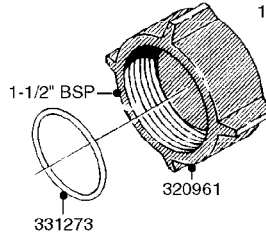

L0010

parts-n°	order qty	description
240085	1	O-RING D13,1/8,3X02,4 NITRIL
241441	1	O-RING D29.3X3
242594	1	O-RING D14 X 1.78 SCH.70-EPDM
320084	1	FITT.DK NUT 1/2" BSP
320095	1	FITT.DK NUT 1" BSP
320117	1	FITT.DK CONN.1/2"BSP F. 1" CAP
320187	1	FITT.DK CAP 3/8" BSP BLACK
320283	1	FITT.DK NUT 3/4"BSP
320821	1	FITT.DK NUT 1-1/2" BSP
321495	1	FITT.DK REDUC 1/4'BSP F.3/4'NT
321576	1	FITT.DK CONN 1/2"BSP F.3/4"NUT
330013	1	O-RING D15/D10X2.5 F.3/8"NUT
330212	1	O-RING D19/D14X2.4 F.1/2"NUT
330326	1	O-RING D30/D24X2 F.1"NUT
330341	1	FITT.DK HB 1" F. 1" NUT
330595	1	O-RING D24.6/D20X2.1 -3/4"
330665	1	3/4' HOSE TAIL F/1' CAP
330676	1	FITT.DK HB 3/8" F. 1/2" NUT
330687	1	FITT.DK HB 1/2" F. 1/2" NUT
330691	1	FITT.DK HB 3/4'F.3/4' NUT
330783	1	FITT.DK HB 3/8"F.3/8" NUT
331262	1	FITT.DK HB 1-1/2" F. 1-1/2"NUT
331273	1	O-RING D44/D38X2 F.1-1/2"
331446	1	FITT.DK HB 1" F.1-1/2" NUT
331807	1	FITT.DK HB 5/16" F.3/8" NUT
332286	1	FITT.DK HB 1/2" F. 3/4" NUT
332905	1	FITT.DK HB 1/2" F. 3/4" CAP
332927	1	PLUG F. NOZZLE TUBE 3/4'
333292	1	FITT.DK HB 1"O'RING F.1-1/2"
333664	1	FITT.DK HB 5/16' F. 1/2' NUT
334044	1	FITT.DK HB 3/4' F. 3/4' CAP
334059	1	FITT.DK EL 1" 110 DEG.F.1-1/2"
334123	1	FITT.DK HB 1-1/4"O-RNG F.1-1/2"
334150	1	FITT.DK HB 1-1/4" 110 F.1-1/2"
390542	1	PLUG WASHER FOR 3/4'CAP NUT
716236	1	FITT.DK HB 1/2" ASSY. F. 3/4"
716413	1	FITT.DK PLUG ASSY. F.NOZ TUBE
717426	1	FITT.DK REDUC 1/4"BSP F.3/4"N
720856	1	FITT.DK 1/2'BSP ASSY.F.3/4'NUT
724621	1	FITT.DK HB 3/4"ASSY F.3/4" NUT