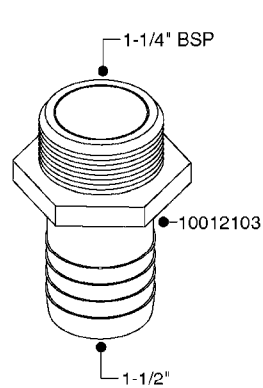

L0040

FITTINGS - NIPPLES & ELBOWS
L0040-HIN, 01:01:16

Page 1

Date 16.03.2016 13:40

parts-n°	order qty	description
10530803	1	FITT.PO.SE 2.00X2.00 45 DEG.
320191	1	FITT.DK ELB 3/8' BSP 45 DEGREE
320482	1	FITT.DK ELB. 1/2" BSP 60 DEG.
320596	1	FITT.DK ELB 3/8'-1/2'BSP 45DEG
320607	1	FITT.DK HN 3/8M X 3/8F BSP LNG
320633	1	FITT.DK HN 3/8"M X 3/8"F BSP
321451	1	FITT.DK ELB.1-1/2 X1-1/4 80DEG
321532	1	FITT.DK REDUC 3/4' X 1/2' BSP
390233	1	FITT.DK REDUC 1-1/2" X 1" BSP