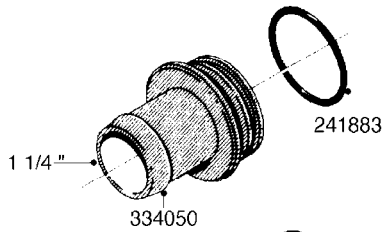

L0090

FITTINGS - S-56 & S-61
L0090-HIN, 01:01:16

Page 1

Date 16.03.2016 13:40

parts-n°	order qty	description
145661	1	FITT.DK S-61 FORK
241754	1	O-RING D59.5X3
241883	1	O-RING D39.2X3 NITRIL 242020
322055	1	FITT.DK S-61 BULKHEAD
322056	1	FITT.DK S-61 BULKHEAD NUT
322066	1	FITT.DK S-56 NUT
334050	1	FITT.DK S-61 STR.1-1/4"
334068	1	FITT.DK S-61 STR.1"
334091	1	FITT.DK S-61 STR.1-1/2'
334099	1	FITT.DK S-61 ELB.1-1/2"110 DEG
334100	1	FITT.DK S-61 ELB.1" 110 DEG.
334151	1	FITT.DK S-61 ELB.1-1/4"110 DEG
390231	1	FITT.DK NIPPLE 1-1/2 X S56