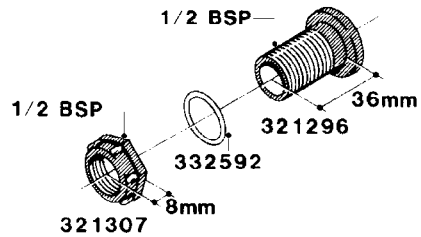

L0060

FITTINGS - BULKHEAD
L0060-HIN, 01:01:16

Page 1

Date 16.03.2016 13:40

parts-n°	order qty	description
141046	1	NUT 3/8" BSP
141341	1	NUT 1/4' BSP
240284	1	O-RING D82,5/75 X 3,5
320456	1	FITT.DK BULKHEAD 1"BSP DOUBLE
320467	1	FITT.DK BULKHEAD 1"BSP SINGLE
320471	1	FITT.DK NUT 1" BSP JAMB
320541	1	FITT.DK BULKHEAD 2-1/2'BSP SIN
320552	1	FITT.DK NUT 2-1/2' BSP JAMB
320644	1	FITT.DK ELB.3/4"HB X 1" BSP
320784	1	FITT.DK CAP 1-1/2" BSP
320795	1	FITT.DK NUT 1-1/2" BSP JAMB
320935	1	FITT.DK BULKHEAD 1/4' BSP SING
320946	1	FITT.DK BULKHEAD 3/8' BSP SING
321296	1	FITT.DK BULKHEAD 1/2" BSP SING
321307	1	FITT.DK NUT 1/2" BSP JAMB
321333	1	FITT.DK BULK 1-1/2" X 1"F BSP
330061	1	O-RING D16/D11X2,5
330072	1	O-RING D53.5/D45.5X4
330212	1	O-RING D19/D14X2.4 F.1/2"NUT
332577	1	O-RING D38/D30X4 F.1" PUR.
332592	1	O-RING D26/D20X3