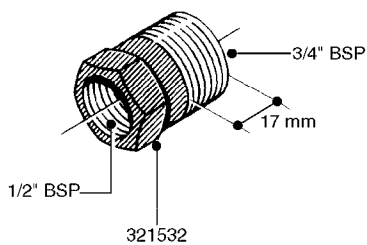

L0030

FITTINGS - HEXAGON NIPPLES
L0030-HIN, 01:01:16

Page 1

Date 16.03.2016 13:40

parts-n°	order qty	description
10015303	1	FITT.PO.HN 1.00X1.00 M1000
10425003	1	FITT.PO.HN 1.25X1.00 MCPHEE
320132	1	FITT.DK HN 1" BSP
320176	1	FITT.DK HN 3/8"X1/2" BSP
320445	1	FITT.DK HN 1/4"X3/8" BSP
320655	1	FITT.DK HN 1/2"-1/2" BSP
320692	1	FITT.DK HN 3/8'BSPX1/4'NPT
320703	1	FITT.DK HN 3/8BSP X1/2 &1/4NPT
320725	1	FITT.DK NIPPLE 3/8"-3/8" BSP
320902	1	FITT.DK HN 3/8'X 1/4' BSP
390232	1	FITT.DK HN 1-1/2' X 1-1/4' BSP
390276	1	FITT.DK HN 1'BSP