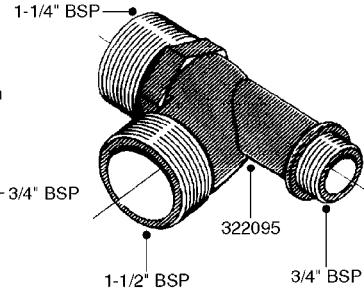

L0010

parts-n°	order qty	description
240085	1	O-RING D13,1/8,3X02,4 NITRIL
241441	1	O-RING D29.3X3
242594	1	O-RING D14 X 1.78 SCH.70-EPDM
320084	1	FITT.DK NUT 1/2" BSP
320095	1	FITT.DK NUT 1" BSP
320117	1	FITT.DK CONN.1/2"BSP F. 1" CAP
320187	1	FITT.DK CAP 3/8" BSP BLACK
320283	1	FITT.DK NUT 3/4"BSP
320821	1	FITT.DK NUT 1-1/2" BSP
321495	1	FITT.DK REDUC 1/4'BSP F.3/4'NT
321576	1	FITT.DK CONN 1/2"BSP F.3/4"NUT
330013	1	O-RING D15/D10X2.5 F.3/8"NUT
330212	1	O-RING D19/D14X2.4 F.1/2"NUT
330326	1	O-RING D30/D24X2 F.1"NUT
330341	1	FITT.DK HB 1" F. 1" NUT
330595	1	O-RING D24.6/D20X2.1 -3/4"
330665	1	3/4' HOSE TAIL F/1' CAP
330676	1	FITT.DK HB 3/8" F. 1/2" NUT
330687	1	FITT.DK HB 1/2" F. 1/2" NUT
330691	1	FITT.DK HB 3/4'F.3/4' NUT
330783	1	FITT.DK HB 3/8"F.3/8" NUT
331262	1	FITT.DK HB 1-1/2" F. 1-1/2"NUT
331273	1	O-RING D44/D38X2 F.1-1/2"
331446	1	FITT.DK HB 1" F.1-1/2" NUT
331807	1	FITT.DK HB 5/16" F.3/8" NUT
332286	1	FITT.DK HB 1/2" F. 3/4" NUT
332905	1	FITT.DK HB 1/2" F. 3/4" CAP
332927	1	PLUG F. NOZZLE TUBE 3/4'
333292	1	FITT.DK HB 1"O'RING F.1-1/2"
333664	1	FITT.DK HB 5/16' F. 1/2' NUT
334044	1	FITT.DK HB 3/4' F. 3/4' CAP
334059	1	FITT.DK EL 1" 110 DEG.F.1-1/2"
334123	1	FITT.DK HB 1-1/4"O-RNG F.1-1/2"
334150	1	FITT.DK HB 1-1/4" 110 F.1-1/2"
390542	1	PLUG WASHER FOR 3/4'CAP NUT
716236	1	FITT.DK HB 1/2" ASSY. F. 3/4"
716413	1	FITT.DK PLUG ASSY. F.NOZ TUBE
717426	1	FITT.DK REDUC 1/4"BSP F.3/4"N
720856	1	FITT.DK 1/2'BSP ASSY.F.3/4'NUT
724621	1	FITT.DK HB 3/4"ASSY F.3/4" NUT