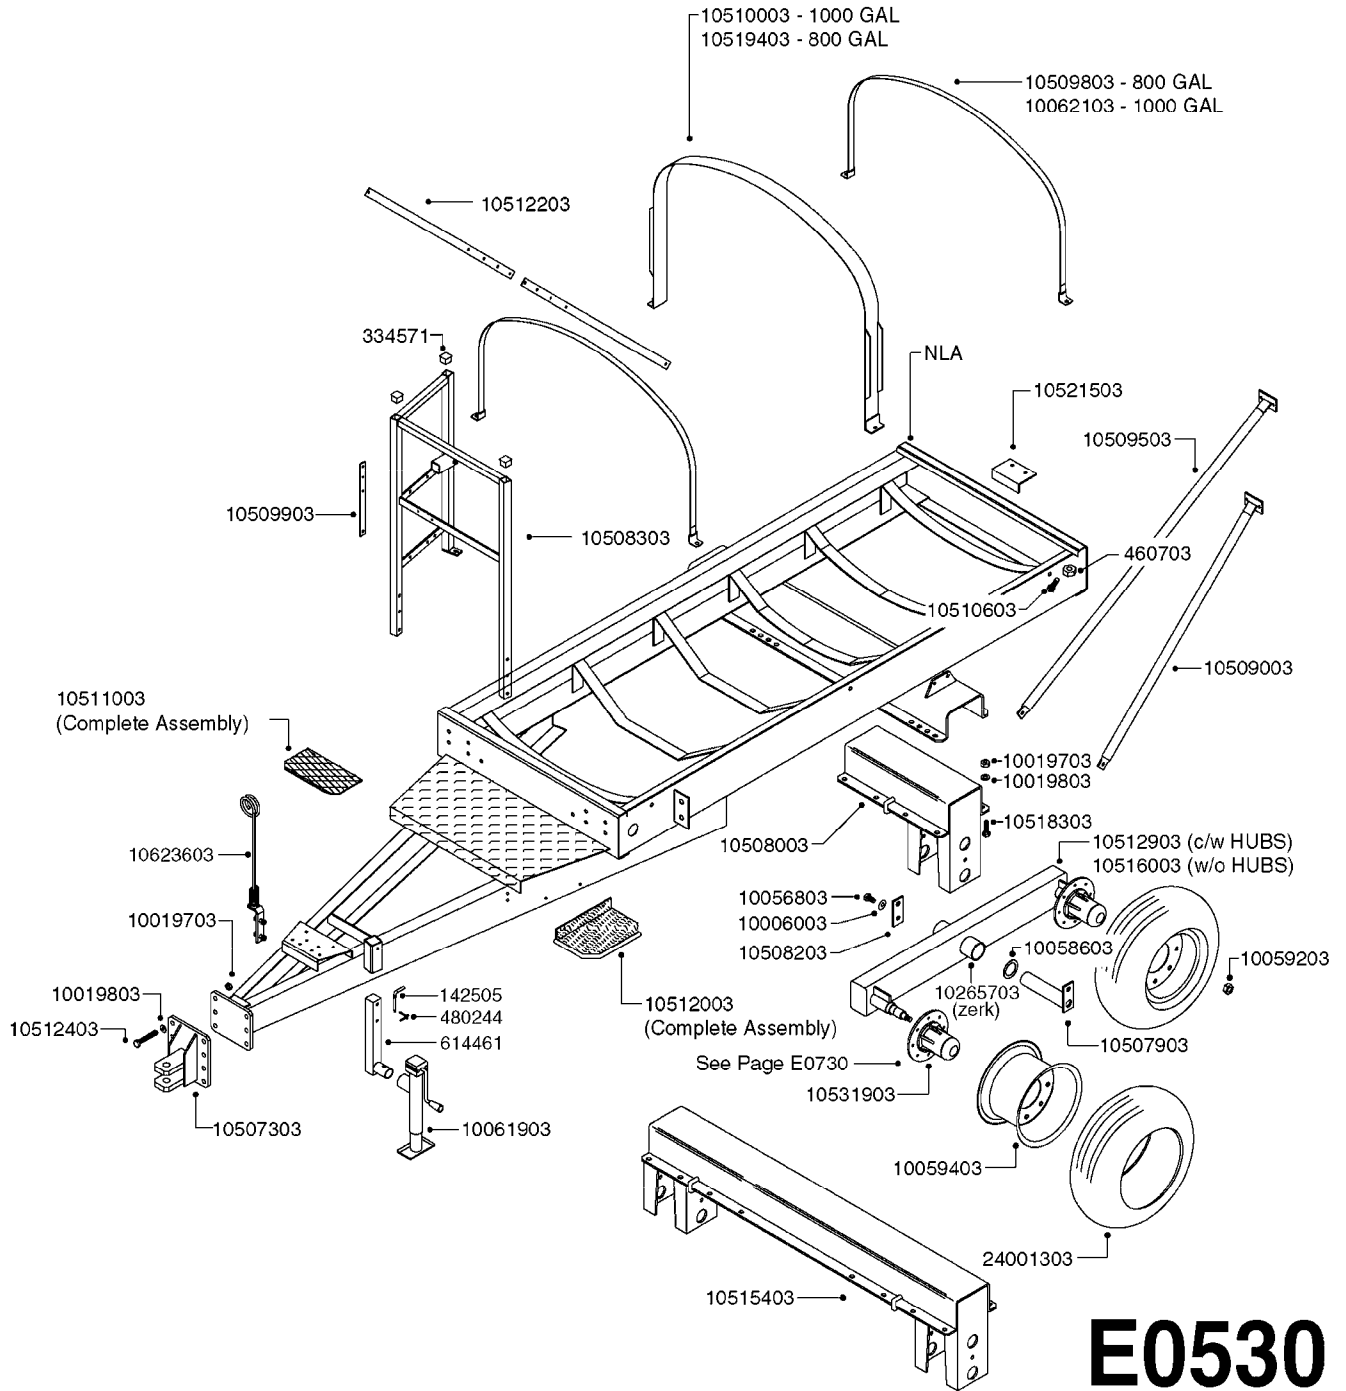

E0530

FRAME - NAVIGATOR TA 800/1000
E0530-HIN, 01:01:16

Page 1

Date 16.03.2016 13:39

parts-n°	order qty	description
142505	1	LOCKING PAWL 12 X 70MM
334571	1	TAPON 40x40x2 EMBELLECEDOR
460703	1	NUT HEX M12X1.75 LOCK DIN985
480244	1	PIN SNAP D4.5
614461	1	JACK STAND ATTACHMENT
10006003	1	WASHER LOCK 5/8"
10019703	1	NUT HEX NC FHN 3/4-10 Z 5
10019803	1	WASHER LOCK L/W Z 3/4"
10056803	1	BOLT HEX 5/8 NC GR.5 01.50"
10058603	1	GARLOCK 2.5"DU 2.5" TA800/1000
10059203	1	BOLT WHEEL 9/16"x1-1/4"UNF 90D
10059403	1	RIM 15X10 X 8-8-6 +1.062OFFSET
10061903	1	JACK F300/500/575 5000LB
10062103	1	STRAP F. NAV M TNK 1000 110"LG
10265703	1	GREASE ZERK 5MM PRESS FIT
10507303	1	CLEVIS NAV.550/800/1000 GAL.
10507903	1	PIN F.PIVOT NAV800/1000
10508003	1	UPRIGHT W/M 800/1000 TANDEM
10508203	1	FLATBAR TANDEM NAV800/1000
10508303	1	HANDRAIL NAV 800/1000 GAL.
10509003	1	SIDE BRACE NAV8/1000 45-66'EAG
10509503	1	SIDE BRACE NAV8/1000 80-90'EAG
10509803	1	STRAP F.NAV TANK 800 GAL.
10509903	1	FLATBAR F.FILTER
10510003	1	STRAP F.TANK REINFOR.1000 NAV
10510603	1	BOLT F.ANCHOR STRAP
10511003	1	FRONT STEP ASSY.550/800/1000
10512003	1	SIDE STEP ASSY.550/800/1000
10512203	1	FLATBAR SIDE STRAP F.NAV8/1000
10512403	1	BOLT HEX 3/4 NC GR.8 02.25"
10512903	1	TANDEM BEAM ASSY.800/1000
10515403	1	AXLE W/M NAV.TA 800/1000 120"
10516003	1	TANDEM BEAM W/M NAV W/SPINDLE
10518303	1	BOLT HEX 2&3/4 NC GR.8 3.00"
10519403	1	STRAP F.TANK REINFOR.800 NAV
10521503	1	NAV TANK STOP BKT.KIT
10531903	1	HUB ASSY.COMP.F.2-1/8" SPINDLE
10623603	1	CABLE & HOSE HOLDER NAV.
24001303	1	TIRE 12.5L-15SL 12 PLY