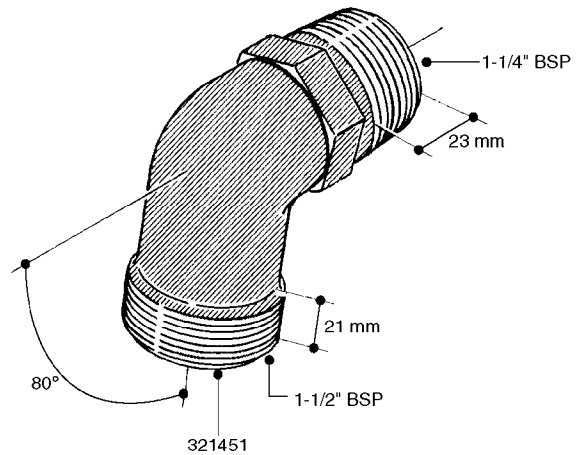

L0030

FITTINGS - HEXAGON NIPPLES
L0030-HIN, 01:01:16

Page 1

Date 16.03.2016 13:40

parts-n°	order qty	description
10015303	1	FITT.PO.HN 1.00X1.00 M1000
10425003	1	FITT.PO.HN 1.25X1.00 MCPHEE
320132	1	FITT.DK HN 1" BSP
320176	1	FITT.DK HN 3/8"X1/2" BSP
320445	1	FITT.DK HN 1/4"X3/8" BSP
320655	1	FITT.DK HN 1/2"-1/2" BSP
320692	1	FITT.DK HN 3/8'BSPX1/4'NPT
320703	1	FITT.DK HN 3/8BSP X1/2 &1/4NPT
320725	1	FITT.DK NIPPLE 3/8"-3/8" BSP
320902	1	FITT.DK HN 3/8'X 1/4' BSP
390232	1	FITT.DK HN 1-1/2' X 1-1/4' BSP
390276	1	FITT.DK HN 1'BSP