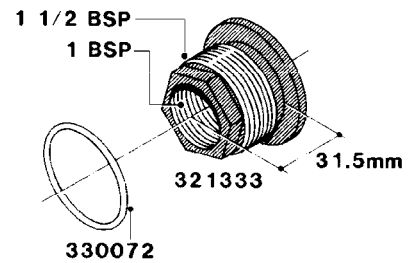

L0060

FITTINGS - BULKHEAD
L0060-HIN, 01:01:16

Page 1

Date 16.03.2016 13:40

parts-n°	order qty	description
141046	1	NUT 3/8" BSP
141341	1	NUT 1/4' BSP
240284	1	O-RING D82,5/75 X 3,5
320456	1	FITT.DK BULKHEAD 1"BSP DOUBLE
320467	1	FITT.DK BULKHEAD 1"BSP SINGLE
320471	1	FITT.DK NUT 1" BSP JAMB
320541	1	FITT.DK BULKHEAD 2-1/2'BSP SIN
320552	1	FITT.DK NUT 2-1/2' BSP JAMB
320644	1	FITT.DK ELB.3/4"HB X 1" BSP
320784	1	FITT.DK CAP 1-1/2" BSP
320795	1	FITT.DK NUT 1-1/2" BSP JAMB
320935	1	FITT.DK BULKHEAD 1/4' BSP SING
320946	1	FITT.DK BULKHEAD 3/8' BSP SING
321296	1	FITT.DK BULKHEAD 1/2" BSP SING
321307	1	FITT.DK NUT 1/2" BSP JAMB
321333	1	FITT.DK BULK 1-1/2" X 1"F BSP
330061	1	O-RING D16/D11X2,5
330072	1	O-RING D53.5/D45.5X4
330212	1	O-RING D19/D14X2.4 F.1/2"NUT
332577	1	O-RING D38/D30X4 F.1" PUR.
332592	1	O-RING D26/D20X3