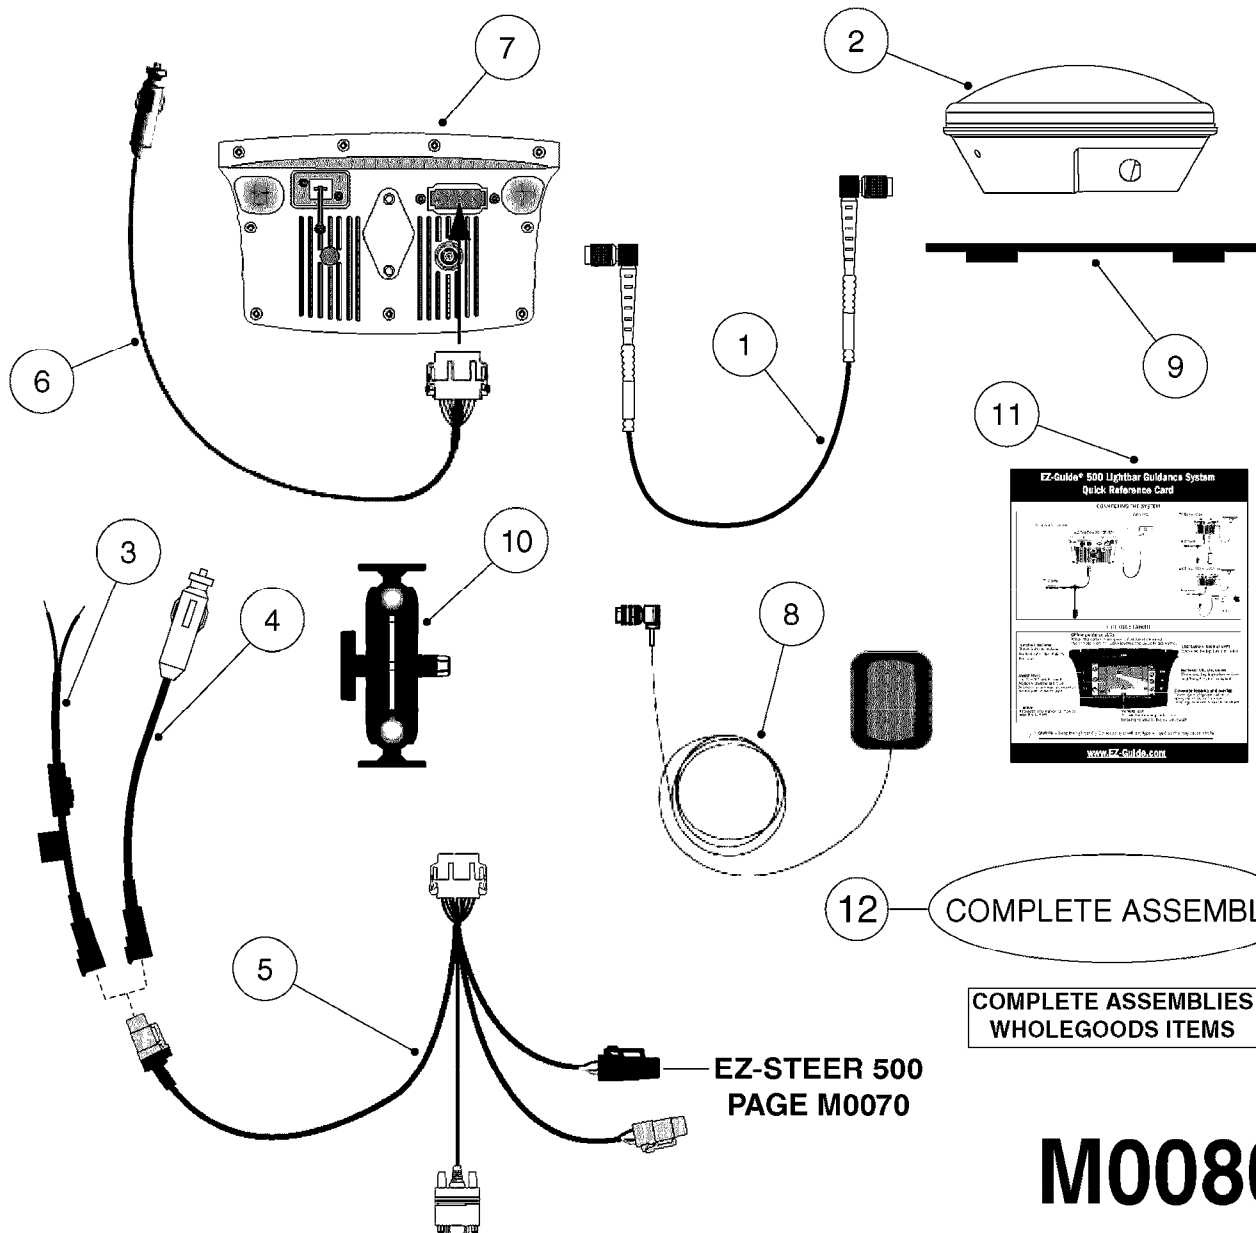

M0080

EZ-GUIDE 250 LIGHTBAR
M0080-HIN, 01:01:16

Page 1
Date 16.03.2016 13:40

Pos.	parts-n°	order qty	description
1	26007603	1	CABLE, ANTENNA, EZGUIDEPLUS
2	26015603	1	ANTENNA AG15 L1,EZ GDE 500/250
3	26016103	1	EZ-GUIDE 500 CABLE UNTERM.FUSE
4	26016203	1	EZ-GUIDE 500 POWER CONN.CABLE
5	26017303	1	EZ-GUIDE 250 ALL PORT CABLE
6	26017703	1	EZ-GUIDE 250 POWER CABLE
7	26017803	1	EZ-GUIDE 250 LIGHTBAR DISPLAY
8	26017903	1	EZ-GUIDE 250 PATCH ANTENNA
9	28048203	1	EZ-GUIDE 500 MOUNT F.AG15 ANT.
10	28048303	1	EZ-GUIDE 250/500 RAM MNT.1.5"
11	67217403	1	EZ-GUIDE 250 QUICK REF.CARD
12	84210603	1	EZ GUIDE 250 LIGHTBAR