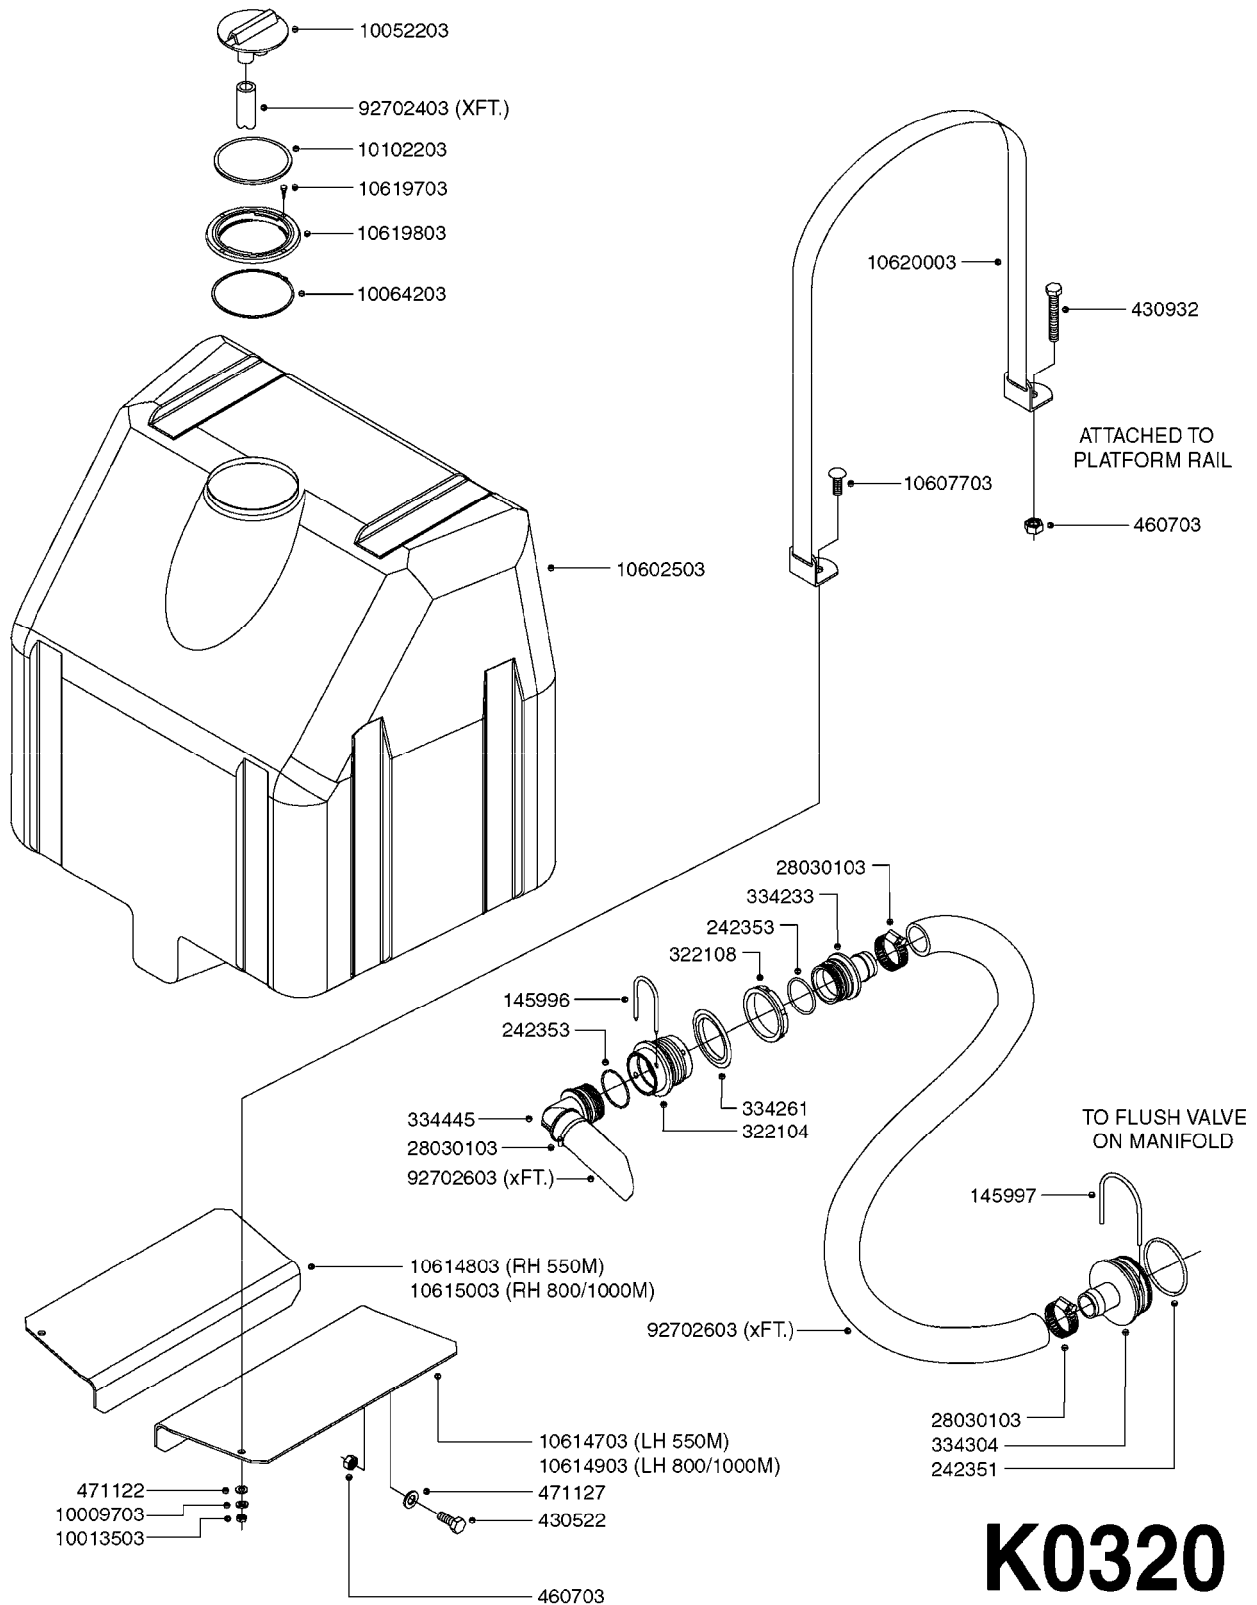

FLUSH SYSTEM TANK MOUNT NAV-M
K0320-HIN, 01:01:16

Page 1

Date 16.03.2016 13:39

parts-n°	order qty	description
145996	1	FITT.DK S-67 FORK
145997	1	FITT.DK S-93 FORK
242351	1	O-RING D69.5X3.0 VITON F.S-93
242353	1	O-RING D44.2X3.0 VITON F.S-67
322104	1	FITT.DK S-67 BULKHEAD
322108	1	FITT.DK S-67 BULKHEAD NUT
334233	1	FITT.DK S-67 STR.1-1/2' RUBBER
334261	1	GASKET F. S-67 BULKHEAD
334304	1	FITT.DK S-93 STR.1-1/2" PVC
334445	1	FITT.DK S-67 ELB.1-1/2"
430522	1	BOLT HEX 8.8 DEL M12X25 FT
430932	1	BOLT HEX 8.8 DEL M12X130 FT
460703	1	NUT HEX M12X1.75 LOCK DIN985
471122	1	WASHER, M10, Ø20/10.5X 2.0, SS
471127	1	WASHER, M12, Ø24/13.0X 2.5, SS
10009703	1	WASHER LOCK L/W Z 3/8"
10013503	1	NUT HEX NC 3/8"
10052203	1	LID VENT ASSY
10064203	1	SET SEALING SPONGE 1 Ft BULK
10102203	1	GASKET F.16" LID BREATHER
10602503	1	TANK F. FLUSH SYS. 90G NAV.M.
10607703	1	BOLT CARRIAGE 3/8'x1' ZINC
10614703	1	FLUSH TANK BKT. LH NAV550
10614803	1	FLUSH TANK BKT. RH NAV550
10614903	1	FLUSH TANK BKT. LH NAV8/1000
10615003	1	FLUSH TANK BKT. RH NAV8/1000
10619703	1	SCREW SS #6x3/4' SELF TAPPING
10619803	1	LID HOUSING TREADED F. 6'
10620003	1	STRAP F.90GAL FL.TK. NAV 58.2"
28030103	1	CLAMP HOSE GEAR P5/4-S1.5"6724
92702403	1	HOSE PVC SUCT GRAY 1"
92702603	1	HOSE PVC SUCT GRAY 1-1/2"