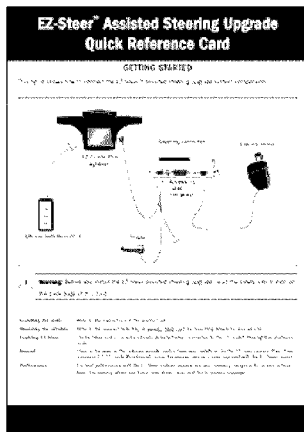

COMPLETE ASSEMBLY:
84205303 (WITH GPS)
84205403 (WITHOUT GPS)

**COMPLETE ASSEMBLIES
WHOLEGOODS ITEMS**

M0040

EZ-GUIDE PLUS LIGHT BAR
M0040-HIN, 01:01:16

Page 1
Date 16.03.2016 13:40

parts-n°	order qty	description
26007403	1	ANTENNA,HURRICANE F. EZGUIDEPL
26007503	1	REMOTE KEYPAD EZ-GUIDE PLUS
26007603	1	CABLE, ANTENNA, EZGUIDEPLUS
26007703	1	CABLE, POWER F. EZGUIDEPLUS
26007803	1	BRACKET KIT F. EZGUIDEPLUS
26007903	1	EZ-Guide 500 External Interfac
26008003	1	LIGHT BAR ASSM WITH GPS
26008103	1	LIGHT BAR ASSM WITHOUT GPS
29002703	1	VACUUM CUP 4 1/2" 1420I
29002803	1	MOUNT, MAG F. ANTENNA
29002903	1	PLATE, F. ANTENNA MOUNT
67206303	1	QUICK REFERENCE CARD EZ-GUIDE+
67206403	1	MANUAL EZ GUIDE PLUS
84205303	1	EZ GUIDE PLUS W GPS, NO LABLE
84205403	1	EZ GUIDE PLUS W/O GPS,NO LABLE
97607603	1	DECAL COMPANY 45MM X 20MM