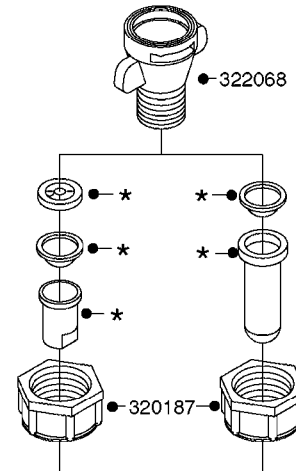

SINGLE NOZZLE BODY

TRIPLET NOZZLE BODY

D1090

*=REFER TO HARDI NOZZLE CATALOG

NOZZLE BODIES-SNAP FIT
D1090-HIN, 01:01:16

Page 1
Date 16.03.2016 13:39

parts-n°	order qty	description
143592	1	LOCK CLAMP FOR TRIPLET
241371	1	DIAPHRAGM, NO-DRIP alt 241371
241990	1	O-RING D9.3 X 2.4 VITON
242594	1	O-RING D14 X 1.78 SCH.70-EPDM
242598	1	O-RING D7.0 X 2.5 NITRIL
320187	1	FITT.DK CAP 3/8" BSP BLACK
320283	1	FITT.DK NUT 3/4"BSP
321462	1	CAP F.NO-DRIP ASSY.
322068	1	SNAP-FIT ADAPTER THREAD. HARDI
322114	1	NUT PLASTIC F.NOZZ.H
322116	1	BOLT PLASTIC F.NOZZ.H.
322258	1	HOUSING F.TRIPLET
322260	1	NOZZLE HOLDER LOWER PART
333012	1	NOZZLE HOLD. UPPER PART
334082	1	SNAP-FIT NOZZ.HOLD.CONE BLACK
334102	1	BLANK F.NOZZLE
334172	1	SNAP-FIT NOZZ.HOLD.CONE GREEN
334173	1	SNAP-FIT NOZZ.HOLD.CONE ORANGE
334220	1	YOKE, UPPER NOZZLE BODY
334371	1	SNAP-FIT NOZZLE HOLDER YELLOW
334373	1	SNAP-FIT NOZZLE HOLDER RED
334377	1	SNAP-FIT NOZZLE HOLDER BLUE
334926	1	SNAP-FIT TURN PLATE F TRIPLET
390639	1	O-RING F.NOZZLE FILTER
440665	1	SCREW M4.2X16 STAINLESS
716236	1	FITT.DK HB 1/2" ASSY. F. 3/4"
716413	1	FITT.DK PLUG ASSY. F.NOZ TUBE
724621	1	FITT.DK HB 3/4"ASSY F.3/4" NUT
725042	1	SCREEN 80 MESH W.GASKET, RED
725043	1	SCREEN 50 MESH W.GASKET,BLUE
725044	1	SCREEN 100 MESH W.GASKET,YELLO
725078	1	SNAP-FIT TRIPLET W/O NOZZ HOLD
725079	1	NOZZLE ASSY.SING.SNAP-FIT GREN
729645	1	NON-DRIP SPRING ASSY.GREEN 10