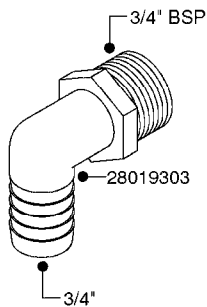

L0040

FITTINGS - NIPPLES & ELBOWS
L0040-HIN, 01:01:16

Page 1

Date 16.03.2016 13:40

parts-n°	order qty	description
10530803	1	FITT.PO.SE 2.00X2.00 45 DEG.
320191	1	FITT.DK ELB 3/8' BSP 45 DEGREE
320482	1	FITT.DK ELB. 1/2" BSP 60 DEG.
320596	1	FITT.DK ELB 3/8'-1/2'BSP 45DEG
320607	1	FITT.DK HN 3/8M X 3/8F BSP LNG
320633	1	FITT.DK HN 3/8"M X 3/8"F BSP
321451	1	FITT.DK ELB.1-1/2 X1-1/4 80DEG
321532	1	FITT.DK REDUC 3/4' X 1/2' BSP
390233	1	FITT.DK REDUC 1-1/2" X 1" BSP