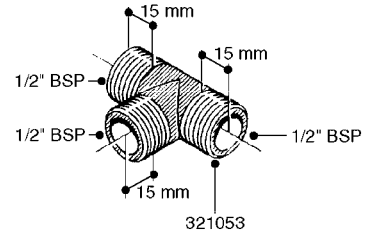

L0010

parts-n°	order qty	description
240085	1	O-RING D13,1/8,3X02,4 NITRIL
241441	1	O-RING D29.3X3
242594	1	O-RING D14 X 1.78 SCH.70-EPDM
320084	1	FITT.DK NUT 1/2" BSP
320095	1	FITT.DK NUT 1" BSP
320117	1	FITT.DK CONN.1/2"BSP F. 1" CAP
320187	1	FITT.DK CAP 3/8" BSP BLACK
320283	1	FITT.DK NUT 3/4"BSP
320821	1	FITT.DK NUT 1-1/2" BSP
321495	1	FITT.DK REDUC 1/4'BSP F.3/4'NT
321576	1	FITT.DK CONN 1/2"BSP F.3/4"NUT
330013	1	O-RING D15/D10X2.5 F.3/8"NUT
330212	1	O-RING D19/D14X2.4 F.1/2"NUT
330326	1	O-RING D30/D24X2 F.1"NUT
330341	1	FITT.DK HB 1" F. 1" NUT
330595	1	O-RING D24.6/D20X2.1 -3/4"
330665	1	3/4' HOSE TAIL F/1' CAP
330676	1	FITT.DK HB 3/8" F. 1/2" NUT
330687	1	FITT.DK HB 1/2" F. 1/2" NUT
330691	1	FITT.DK HB 3/4'F.3/4' NUT
330783	1	FITT.DK HB 3/8"F.3/8" NUT
331262	1	FITT.DK HB 1-1/2" F. 1-1/2"NUT
331273	1	O-RING D44/D38X2 F.1-1/2"
331446	1	FITT.DK HB 1" F.1-1/2" NUT
331807	1	FITT.DK HB 5/16" F.3/8" NUT
332286	1	FITT.DK HB 1/2" F. 3/4" NUT
332905	1	FITT.DK HB 1/2" F. 3/4" CAP
332927	1	PLUG F. NOZZLE TUBE 3/4'
333292	1	FITT.DK HB 1"O'RING F.1-1/2"
333664	1	FITT.DK HB 5/16' F. 1/2' NUT
334044	1	FITT.DK HB 3/4' F. 3/4' CAP
334059	1	FITT.DK EL 1" 110 DEG.F.1-1/2"
334123	1	FITT.DK HB 1-1/4"O-RNG F.1-1/2"
334150	1	FITT.DK HB 1-1/4" 110 F.1-1/2"
390542	1	PLUG WASHER FOR 3/4'CAP NUT
716236	1	FITT.DK HB 1/2" ASSY. F. 3/4"
716413	1	FITT.DK PLUG ASSY. F.NOZ TUBE
717426	1	FITT.DK REDUC 1/4"BSP F.3/4"N
720856	1	FITT.DK 1/2'BSP ASSY.F.3/4'NUT
724621	1	FITT.DK HB 3/4"ASSY F.3/4" NUT