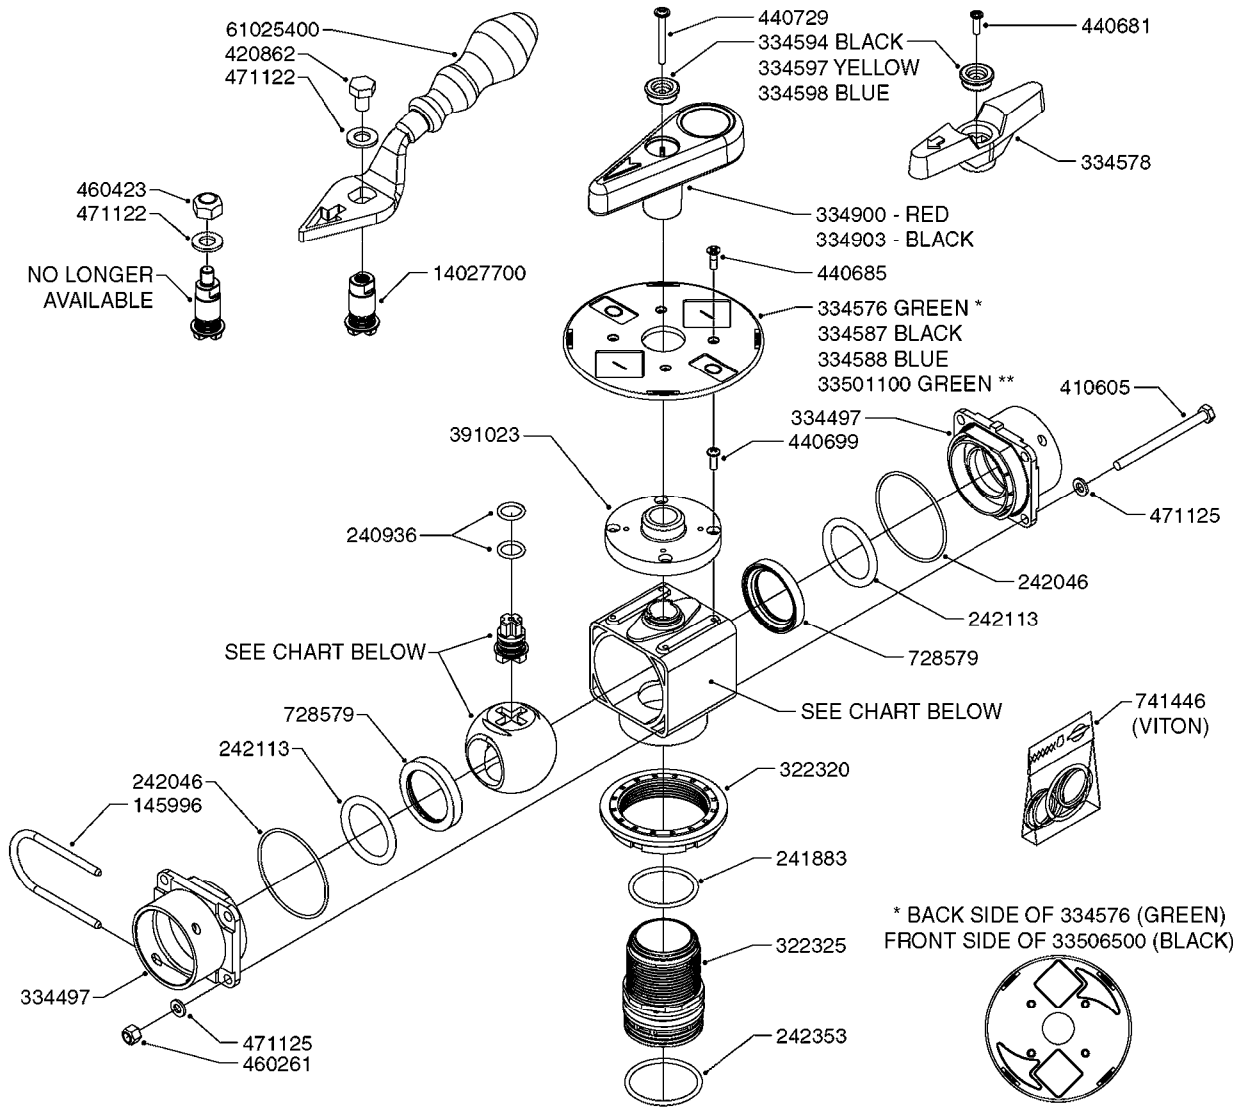

FOR S67 FITTINGS
SEE PAGE L0100

B0420

MANIFOLD SYSTEM - PRESSURE
B0420-HIN, 01:01:16

Page 1

Date 16.03.2016 13:39

parts-n°	order qty	description
145996	1	FITT.DK S-67 FORK
160353	1	BRACKET F.PRESSURE MANIFOLD
160918	1	BRACKET F. MANIFOLD CM
242353	1	O-RING D44.2X3.0 VITON F.S-67
322224	1	FITT.DK S-67 TEE
322320	1	NUT F.3 WAY VALVE S56
334250	1	FITT.DK S-67 PLUG
334573	1	FITT.DK S-67 CONNECTOR
440675	1	SCREW F. PLASTIC 5X16 SS
841062	1	VALVE KIT S67 PRESS. MANIFOLD
841067	1	VALVE S67 PRESS.W/TEE MANIFOLD