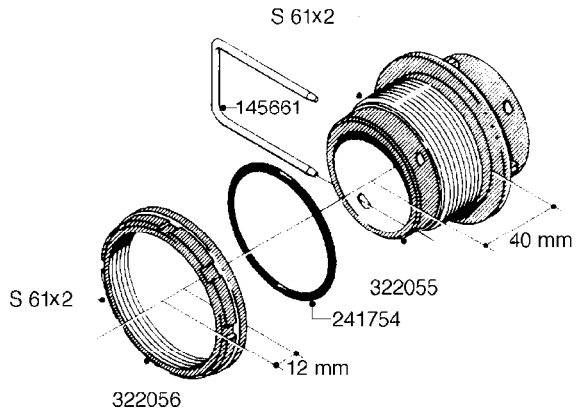

L0090

FITTINGS - S-56 & S-61
L0090-HIN, 01:01:16

Page 1

Date 16.03.2016 13:40

parts-n°	order qty	description
145661	1	FITT.DK S-61 FORK
241754	1	O-RING D59.5X3
241883	1	O-RING D39.2X3 NITRIL 242020
322055	1	FITT.DK S-61 BULKHEAD
322056	1	FITT.DK S-61 BULKHEAD NUT
322066	1	FITT.DK S-56 NUT
334050	1	FITT.DK S-61 STR.1-1/4"
334068	1	FITT.DK S-61 STR.1"
334091	1	FITT.DK S-61 STR.1-1/2'
334099	1	FITT.DK S-61 ELB.1-1/2"110 DEG
334100	1	FITT.DK S-61 ELB.1" 110 DEG.
334151	1	FITT.DK S-61 ELB.1-1/4"110 DEG
390231	1	FITT.DK NIPPLE 1-1/2 X S56