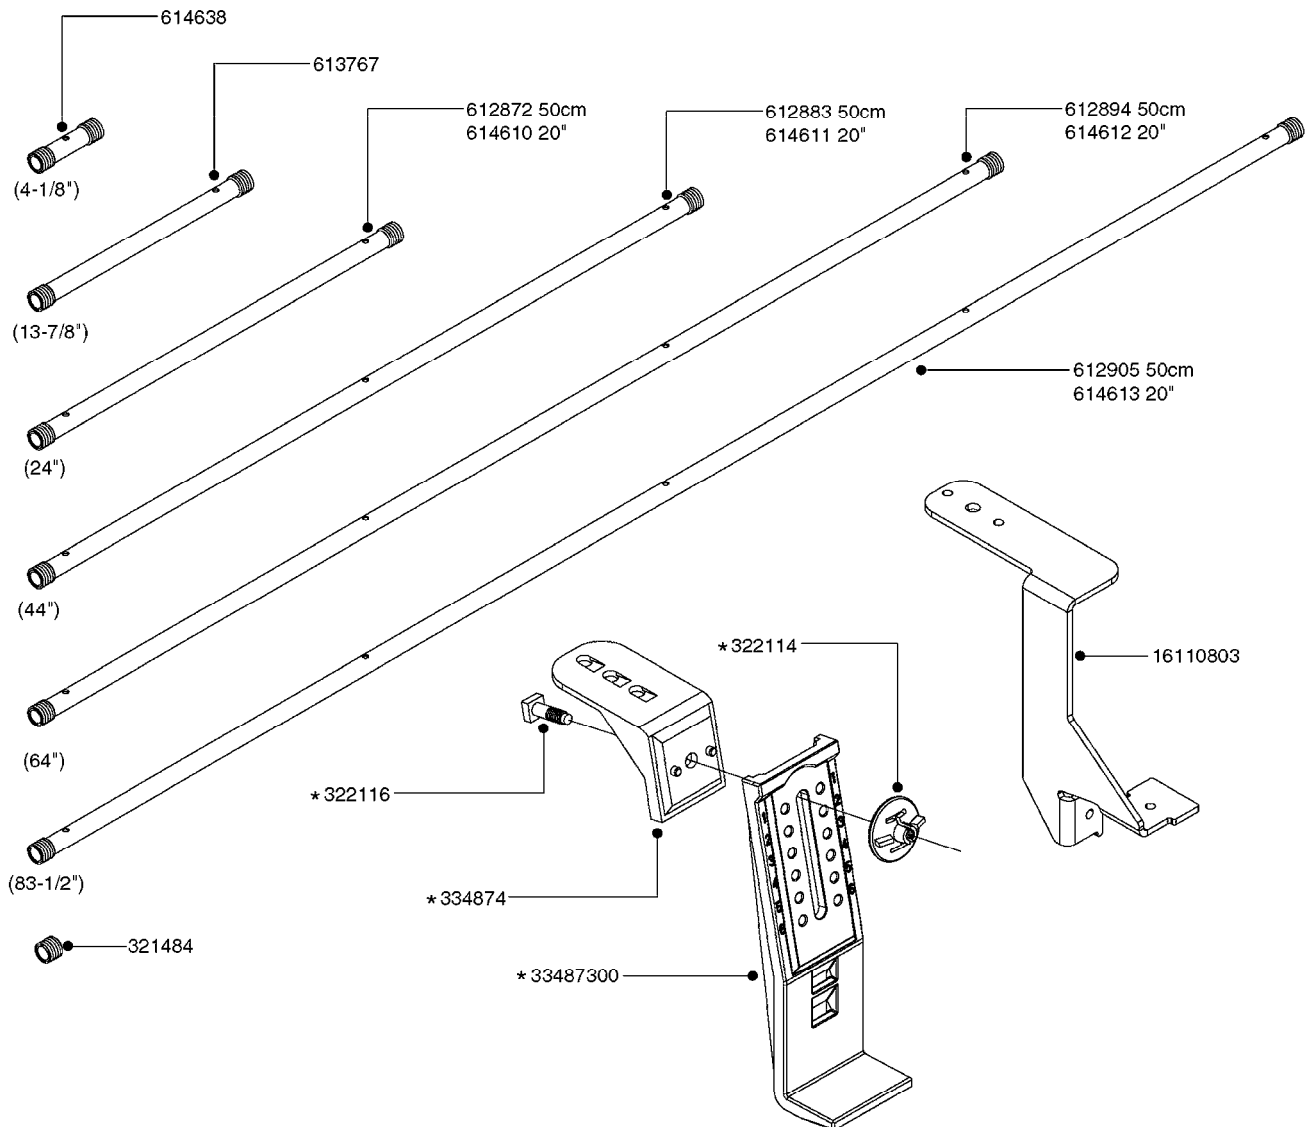

COMPLETE ASSEMBLY
WITH NOZZLES

REFER TO
HARDI® NOZZLE CATALOG

D1100

DOUBLE NOZZLE HOLDER-SNAP FIT
D1100-HIN, 01:01:16

Page 1
Date 16.03.2016 13:39

Pos.	parts-n°	order qty	description
1	372140	1	HARDI ISO BLIND CAP
2	725078	1	SNAP-FIT TRIPLET W/O NOZZ HOLD
3	28032503	1	DOUBLE NOZZLE HOLDER LD ISO
4	28040103	1	O-RING F.DOUBLE NOZZLE HOLDER
5	28089103	1	GASKET F.DOUBLE NOZZLE HOLDER
6	70056803	1	DOUBLE NOZZLE CAP ORANGE LD 01
6	70056903	1	DOUBLE NOZZLE CAP GREEN LD 015
6	70057003	1	DOUBLE NOZZLE CAP YELLOW LD 02
6	70057103	1	DOUBLE NOZZLE CAP LILAC LD 025
6	70057203	1	DOUBLE NOZZLE CAP BLUE LD 03
6	70057303	1	DOUBLE NOZZLE CAP RED LD 04
6	70057403	1	DOUBLE NOZZLE CAP BROWN LD 05