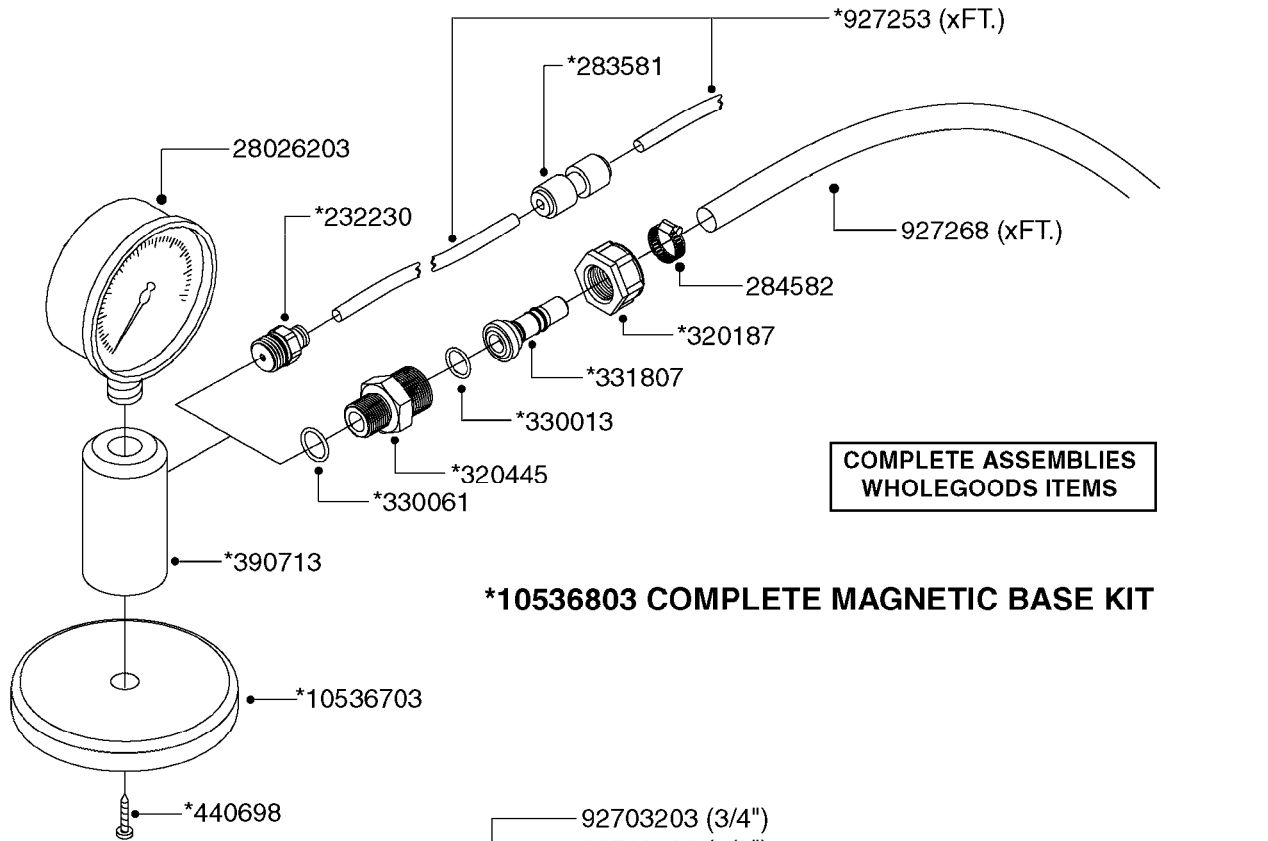

COMPLETE ASSEMBLIES
WHOLEGOODS ITEMS

70043903 - COMPLETE ASSEMBLY

K0680

REMOTE GAUGE-ESC SPRAYERS-4"
K0680-HIN, 01:01:16

Page 1

Date 16.03.2016 13:40

parts-n°	order qty	description
145632	1	FITT.DK HB 1/4' BRASS F.GUAGE
146210	1	NUT 1/4'BSP BRASS
282391	1	CLAMP HOSE CRIMP 5/16'
320972	1	FITT.DK HB 5/16'- 1/4' BSP
330396	1	O-RING D11.2/D6.6X3.2
421046	1	BOLT HEX 8.8 DEL M8X25 FT A2 DIN933
460143	1	NUT HEX M8 LOCK A2 DIN985
927268	1	HOSE R X PVC X 1/4 X 0012"
10028603	1	WASHER LOCK 5/16'
10428003	1	BKT. FOR ESC GAUGE KIT
28026103	1	GAUGE 200PSI/BR,4",1/4"BSP-BTM
70043903	1	*GAUGE KIT,4" OP UNIT INFEILD