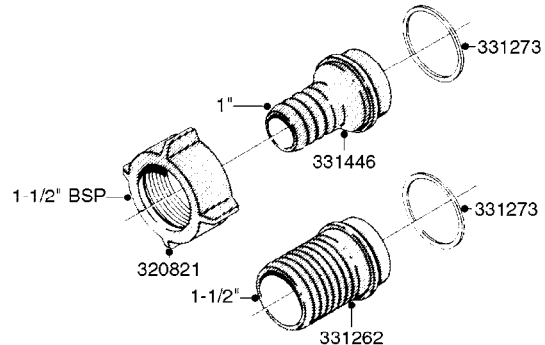

L0010

parts-n°	order qty	description
240085	1	O-RING D13,1/8,3X02,4 NITRIL
241441	1	O-RING D29.3X3
242594	1	O-RING D14 X 1.78 SCH.70-EPDM
320084	1	FITT.DK NUT 1/2" BSP
320095	1	FITT.DK NUT 1" BSP
320117	1	FITT.DK CONN.1/2"BSP F. 1" CAP
320187	1	FITT.DK CAP 3/8" BSP BLACK
320283	1	FITT.DK NUT 3/4"BSP
320821	1	FITT.DK NUT 1-1/2" BSP
321495	1	FITT.DK REDUC 1/4'BSP F.3/4'NT
321576	1	FITT.DK CONN 1/2"BSP F.3/4"NUT
330013	1	O-RING D15/D10X2.5 F.3/8"NUT
330212	1	O-RING D19/D14X2.4 F.1/2"NUT
330326	1	O-RING D30/D24X2 F.1"NUT
330341	1	FITT.DK HB 1" F. 1" NUT
330595	1	O-RING D24.6/D20X2.1 -3/4"
330665	1	3/4' HOSE TAIL F/1' CAP
330676	1	FITT.DK HB 3/8" F. 1/2" NUT
330687	1	FITT.DK HB 1/2" F. 1/2" NUT
330691	1	FITT.DK HB 3/4'F.3/4' NUT
330783	1	FITT.DK HB 3/8"F.3/8" NUT
331262	1	FITT.DK HB 1-1/2" F. 1-1/2"NUT
331273	1	O-RING D44/D38X2 F.1-1/2"
331446	1	FITT.DK HB 1" F.1-1/2" NUT
331807	1	FITT.DK HB 5/16" F.3/8" NUT
332286	1	FITT.DK HB 1/2" F. 3/4" NUT
332905	1	FITT.DK HB 1/2" F. 3/4" CAP
332927	1	PLUG F. NOZZLE TUBE 3/4'
333292	1	FITT.DK HB 1"O'RING F.1-1/2"
333664	1	FITT.DK HB 5/16' F. 1/2' NUT
334044	1	FITT.DK HB 3/4' F. 3/4' CAP
334059	1	FITT.DK EL 1" 110 DEG.F.1-1/2"
334123	1	FITT.DK HB 1-1/4"O-RNG F.1-1/2"
334150	1	FITT.DK HB 1-1/4" 110 F.1-1/2"
390542	1	PLUG WASHER FOR 3/4'CAP NUT
716236	1	FITT.DK HB 1/2" ASSY. F. 3/4"
716413	1	FITT.DK PLUG ASSY. F.NOZ TUBE
717426	1	FITT.DK REDUC 1/4"BSP F.3/4"N
720856	1	FITT.DK 1/2'BSP ASSY.F.3/4'NUT
724621	1	FITT.DK HB 3/4"ASSY F.3/4" NUT