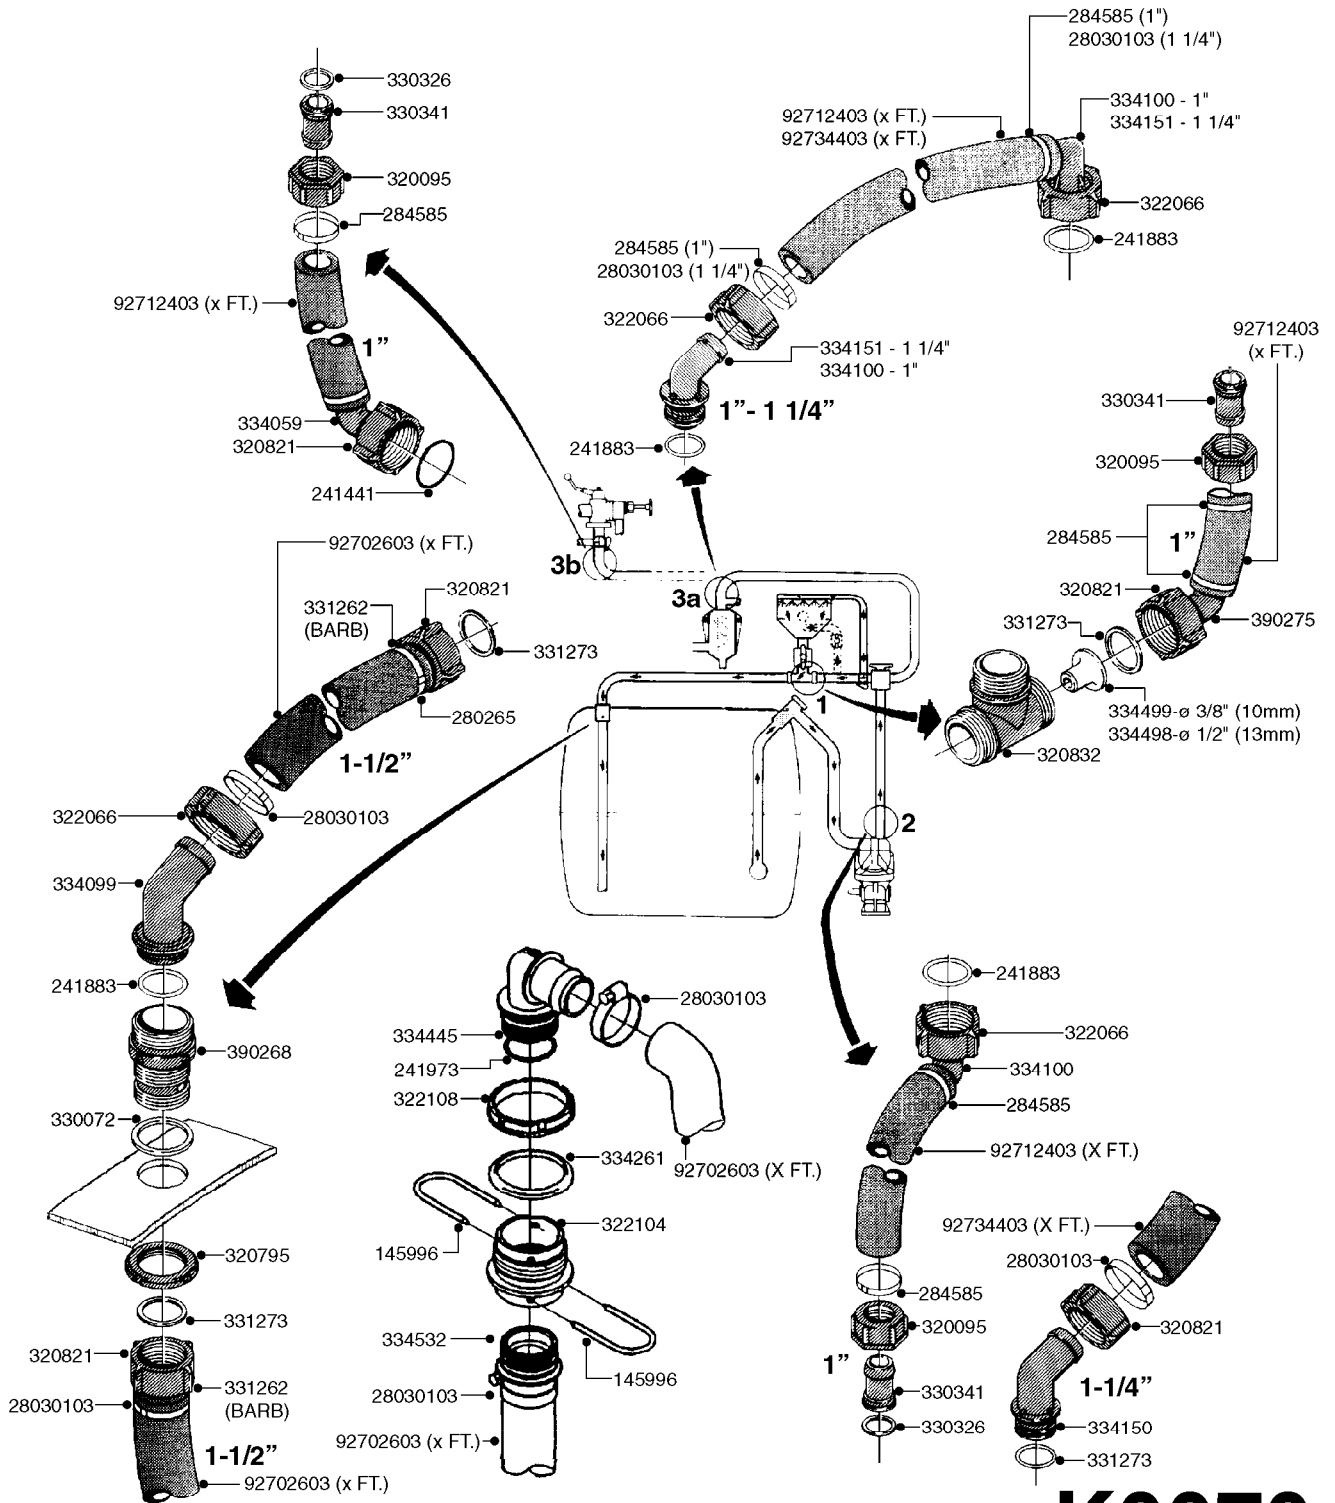

CHEM. FILLER-PLUMBING-MANIFOLD
K0060-HIN, 01:01:16

Page 1

Date 16.03.2016 13:39

parts-n°	order qty	description
145996	1	FITT.DK S-67 FORK
241973	1	O-RING 44.2 x 3.0 (use-242353)
320084	1	FITT.DK NUT 1/2" BSP
320095	1	FITT.DK NUT 1" BSP
320821	1	FITT.DK NUT 1-1/2" BSP
321215	1	FITT.DK HOUSING F. AGITATION
322104	1	FITT.DK S-67 BULKHEAD
322108	1	FITT.DK S-67 BULKHEAD NUT
330212	1	O-RING D19/D14X2.4 F.1/2"NUT
330315	1	O-RING D18.4/D13X.6
330326	1	O-RING D30/D24X2 F.1"NUT
330341	1	FITT.DK HB 1" F. 1" NUT
330687	1	FITT.DK HB 1/2" F. 1/2" NUT
331111	1	VALVE SEAT FOR 1/2" DISTRIBUT.
331262	1	FITT.DK HB 1-1/2" F. 1-1/2"NUT
331273	1	O-RING D44/D38X2 F.1-1/2"
334243	1	FITT.DK S-67 ELB.1"
334261	1	GASKET F. S-67 BULKHEAD
334445	1	FITT.DK S-67 ELB.1-1/2"
334498	1	NOZZLE INJECTOR 13MM/462 WHITE
334499	1	NOZZLE INJECTOR 10MM/361 BLACK
334532	1	FITT.DK S-67 STR.1-1/2' W/HOLE
390274	1	ORIFICE ID4.0/18/1.5
390275	1	FITT.DK ELB 1' SPECIAL F.CHEMF
390276	1	FITT.DK HN 1'BSP
709741	1	VALVE ASSY. 1/2" FLIP LEVER
726216	1	VALVE TWO WAY
978336	1	DECAL MANIFOLD SYS.CHEM.FILL
28029803	1	CLAMP HOSE GEAR P1/2" 6708
28030003	1	CLAMP HOSE GEAR P1" 6716
28030103	1	CLAMP HOSE GEAR P5/4-S1.5"6724
92702103	1	HOSE R X1/2" X300PSI WP X0012"
92702603	1	HOSE PVC SUCT GRAY 1-1/2"
92712403	1	HOSE R X1" X300PSI WP X0012"