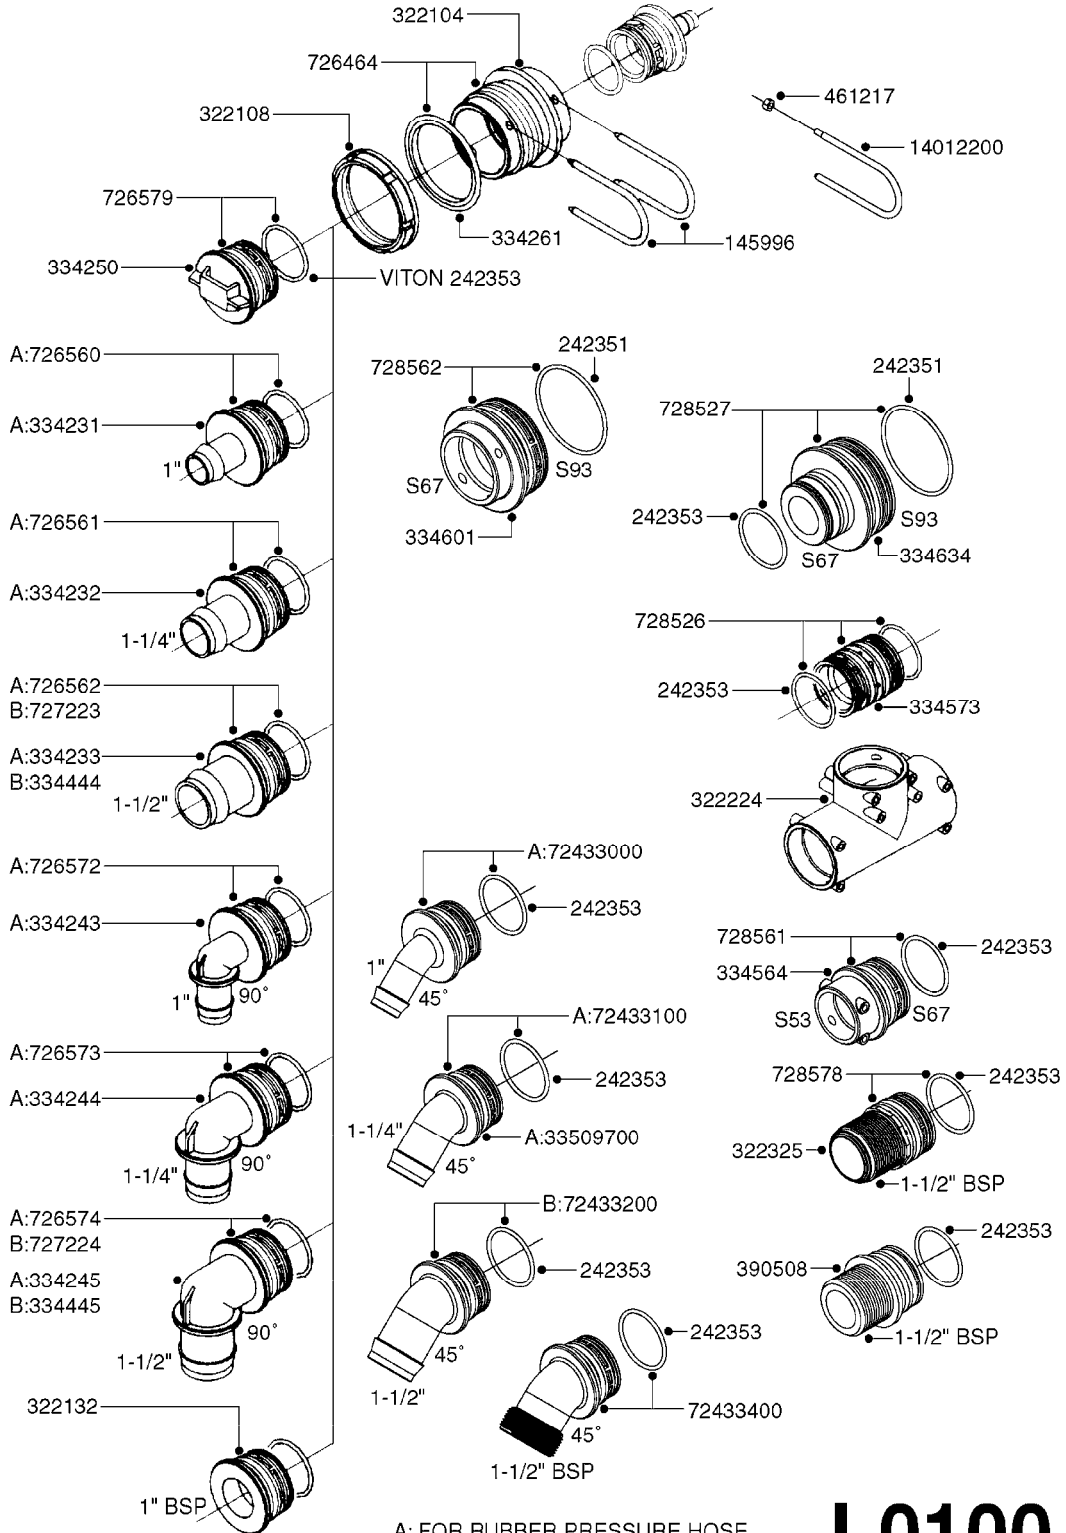

L0090

FITTINGS - S-56 & S-61
L0090-HIN, 01:01:16

Page 1

Date 16.03.2016 13:40

parts-n°	order qty	description
145661	1	FITT.DK S-61 FORK
241754	1	O-RING D59.5X3
241883	1	O-RING D39.2X3 NITRIL 242020
322055	1	FITT.DK S-61 BULKHEAD
322056	1	FITT.DK S-61 BULKHEAD NUT
322066	1	FITT.DK S-56 NUT
334050	1	FITT.DK S-61 STR.1-1/4"
334068	1	FITT.DK S-61 STR.1"
334091	1	FITT.DK S-61 STR.1-1/2'
334099	1	FITT.DK S-61 ELB.1-1/2"110 DEG
334100	1	FITT.DK S-61 ELB.1" 110 DEG.
334151	1	FITT.DK S-61 ELB.1-1/4"110 DEG
390231	1	FITT.DK NIPPLE 1-1/2 X S56