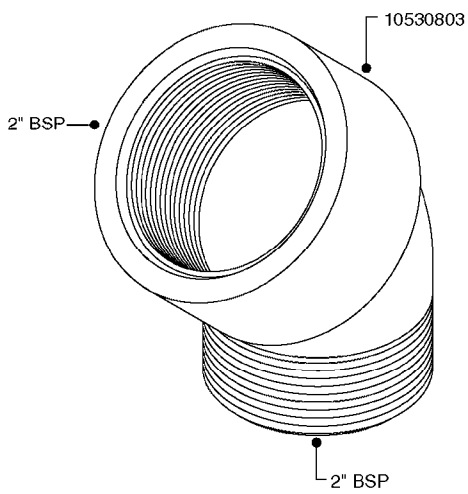

L0030

FITTINGS - HEXAGON NIPPLES
L0030-HIN, 01:01:16

Page 1

Date 16.03.2016 13:40

parts-n°	order qty	description
10015303	1	FITT.PO.HN 1.00X1.00 M1000
10425003	1	FITT.PO.HN 1.25X1.00 MCPHEE
320132	1	FITT.DK HN 1" BSP
320176	1	FITT.DK HN 3/8"X1/2" BSP
320445	1	FITT.DK HN 1/4"X3/8" BSP
320655	1	FITT.DK HN 1/2"-1/2" BSP
320692	1	FITT.DK HN 3/8'BSPX1/4'NPT
320703	1	FITT.DK HN 3/8BSP X1/2 &1/4NPT
320725	1	FITT.DK NIPPLE 3/8"-3/8" BSP
320902	1	FITT.DK HN 3/8'X 1/4' BSP
390232	1	FITT.DK HN 1-1/2' X 1-1/4' BSP
390276	1	FITT.DK HN 1'BSP