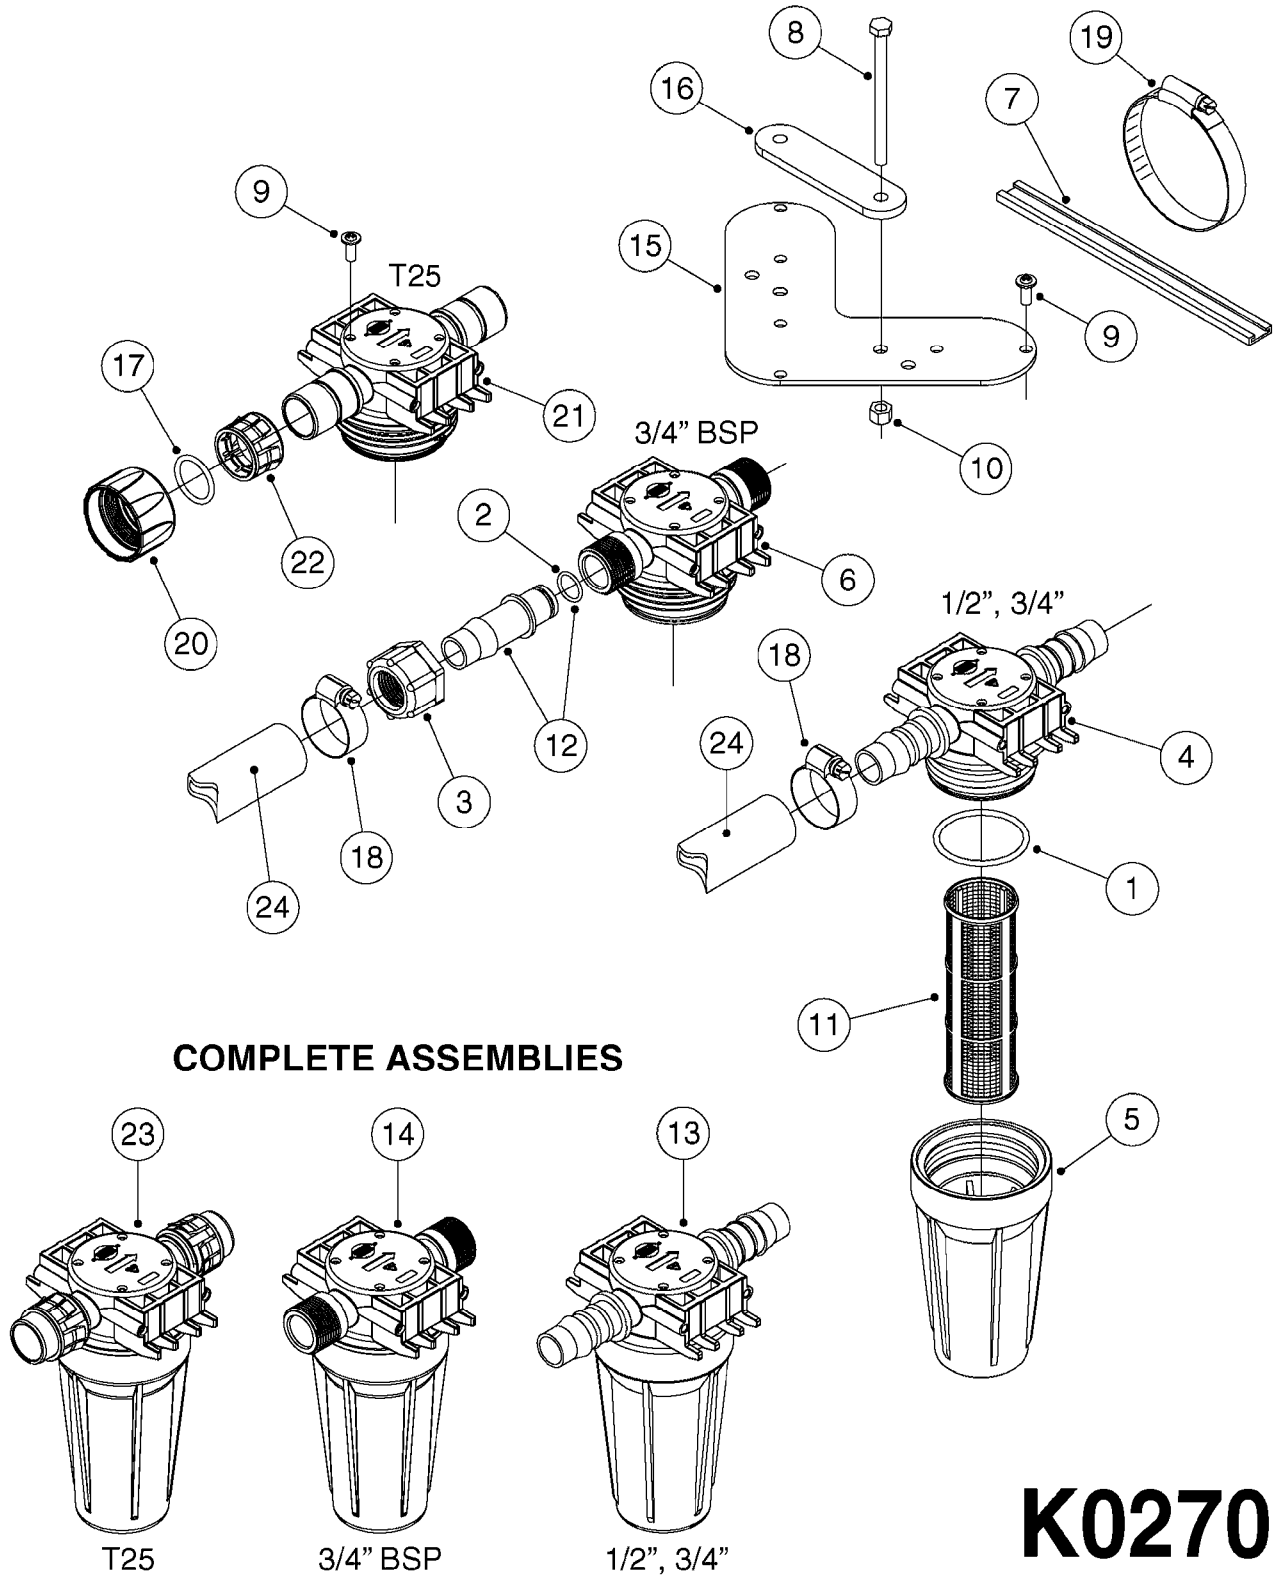

Page 1

Date 16.03.2016 13:39

Pos.	parts-n°	order qty	description
1	145994	1	FITT.DK S-40 FORK
2	145995	1	FITT.DK S-53 FORK
3	240177	1	O-RING D16.1/11.3 X 2.4
4	242354	1	O-RING D32.2X3.0 VITON F.S-53
5	242355	1	O-RING D19.2X3.0 VITON F.S-40
6	242594	1	O-RING D14 X 1.78 SCH.70-EPDM
7	261539	1	SPADE F.ELEC CONNEX BLUE INSUL
8	262104	1	VALVE, SOLENOID, S53/S40
9	320084	1	FITT.DK NUT 1/2" BSP
10	320187	1	FITT.DK CAP 3/8" BSP BLACK
11	320283	1	FITT.DK NUT 3/4"BSP
12	320596	1	FITT.DK ELB 3/8'-1/2'BSP 45DEG
13	321307	1	FITT.DK NUT 1/2" BSP JAMB
14	321742	1	FITT.DK BULKHEAD 1/2' BSP
15	322103	1	FITT.DK S-53 BULKHEAD
16	322352	1	FITT.DK S-53 TEE
17	330212	1	O-RING D19/D14X2.4 F.1/2"NUT
18	330687	1	FITT.DK HB 1/2" F. 1/2" NUT
19	334965	1	COVER FOR S53 SOLENOID VALVE
20	370366	1	NOZZLE END FAN 1850-G 150
21	410185	1	BOLT HEX 8.8 DEL M6X16 A2
22	460261	1	NUT HEX M6X1 LOCK A2 DIN985
23	471125	1	WASHER, M6, Ø12/ 6.4X 1.6, SS
24	614366	1	FILTER 50 MESH F.NOZZLE BLUE
24	614367	1	FILTER 80 MESH F.NOZZLE RED
24	614368	1	FILTER 100 MESH F.NOZZLE YEL.
25	720856	1	FITT.DK 1/2'BSP ASSY.F.3/4'NUT
26	726558	1	FITT.DK S53 STR. 3/4" W.ORING
27	726567	1	FITT.DK S-40 ELB.1/2" W.ORING
28	726694	1	PLUG,S53,1/2"FBSP THD W.ORING
29	729610	1	NOZZLE ASSY. NON DRIP 3/8 THRD
30	750722	1	REPAIR KIT FOR 3S SC CONTROL
31	983087	1	ELEC. CABLE 2 WIRE X 0.75MM
32	16180100	1	PLATE, END ROW NOZZLE
33	28025203	1	TIE STRAP L=23" x W=1/2"
34	28029803	1	CLAMP HOSE GEAR P1/2" 6708
35	28029903	1	CLAMP HOSE GEAR P3/4"-S1" 6712
36	92702103	1	HOSE R X1/2" X300PSI WP X0012"