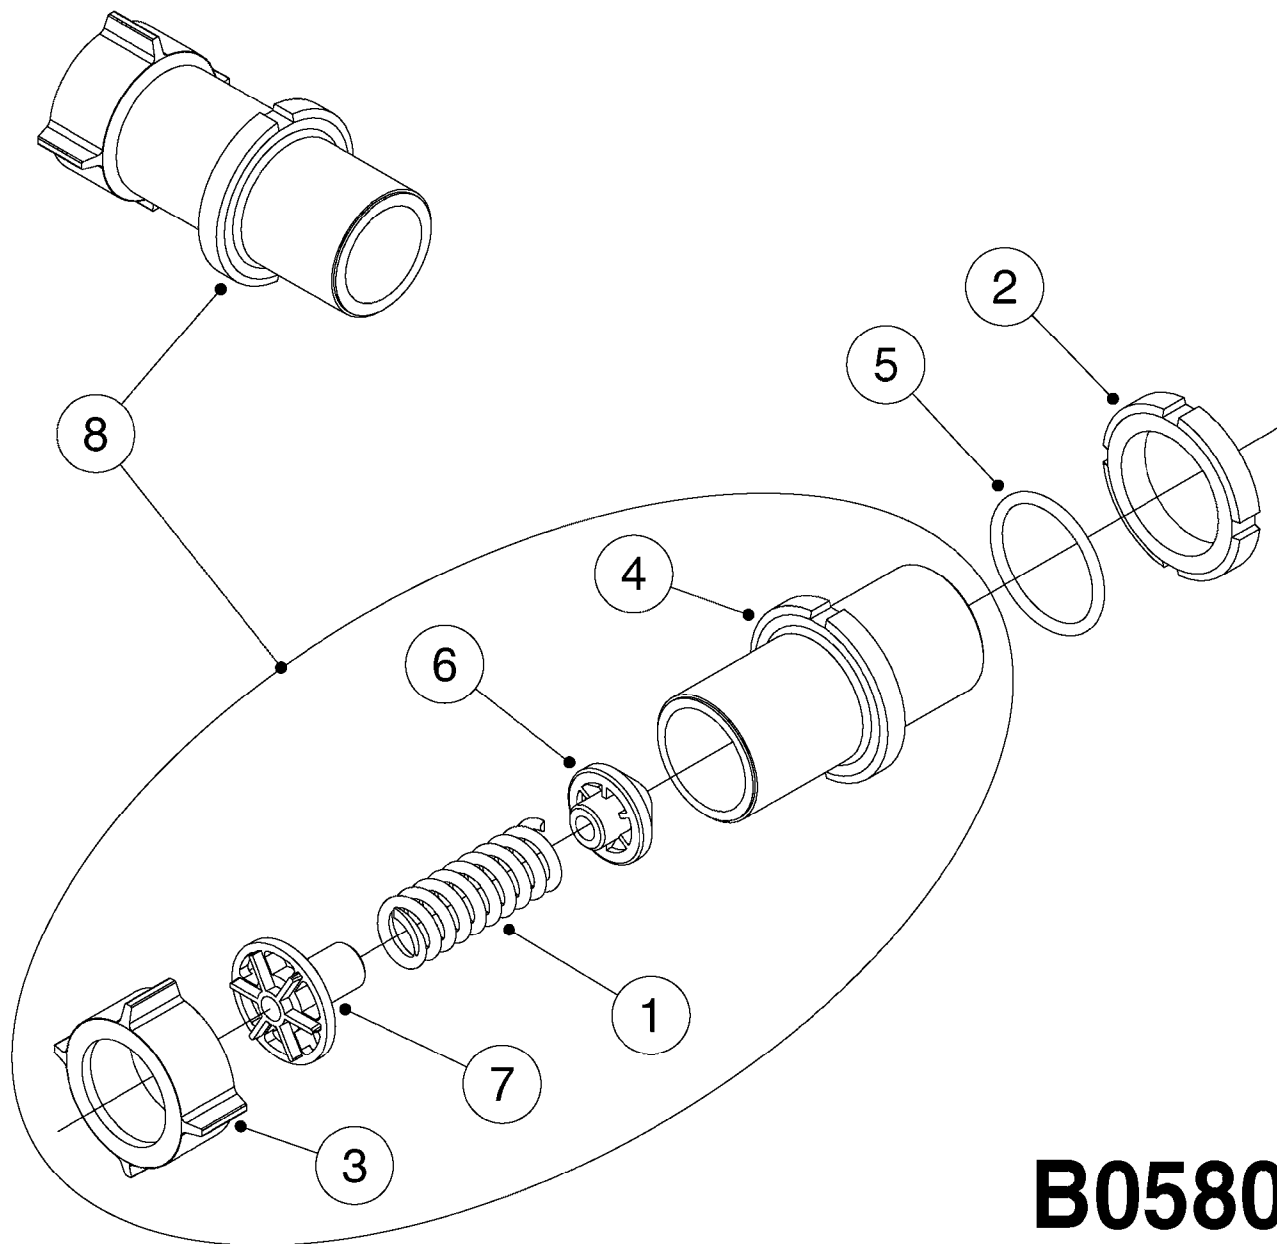

B0580

PRESSURE RELIEF VALVE
B0580-HIN, 01:01:16

Page 1
Date 16.03.2016 13:39

Pos.	parts-n°	order qty	description
1	220706	1	SPRING SCF 12 BAR
1	220734	1	SPRING SCF 25 BAR
2	320795	1	FITT.DK NUT 1-1/2" BSP JAMB
3	320821	1	FITT.DK NUT 1-1/2" BSP
4	321915	1	HOUSING F. SAFETY VALVE
5	330072	1	O-RING D53.5/D45.5X4
6	333853	1	CONE D35.4
7	333864	1	GUIDE F. SAFETY VALVE SPRING
8	722971	1	SAFETY VALVE SCF 217PSI (15BAR)
8	724891	1	SAFETY VALVE SCF 25 BAR