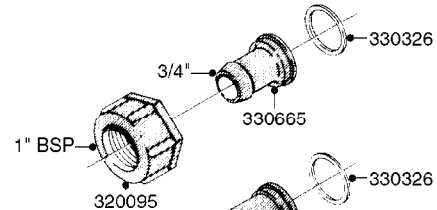

L0010

parts-n°	order qty	description
240085	1	O-RING D13,1/8,3X02,4 NITRIL
241441	1	O-RING D29.3X3
242594	1	O-RING D14 X 1.78 SCH.70-EPDM
320084	1	FITT.DK NUT 1/2" BSP
320095	1	FITT.DK NUT 1" BSP
320117	1	FITT.DK CONN.1/2"BSP F. 1" CAP
320187	1	FITT.DK CAP 3/8" BSP BLACK
320283	1	FITT.DK NUT 3/4"BSP
320821	1	FITT.DK NUT 1-1/2" BSP
321495	1	FITT.DK REDUC 1/4'BSP F.3/4'NT
321576	1	FITT.DK CONN 1/2"BSP F.3/4"NUT
330013	1	O-RING D15/D10X2.5 F.3/8"NUT
330212	1	O-RING D19/D14X2.4 F.1/2"NUT
330326	1	O-RING D30/D24X2 F.1"NUT
330341	1	FITT.DK HB 1" F. 1" NUT
330595	1	O-RING D24.6/D20X2.1 -3/4"
330665	1	3/4' HOSE TAIL F/1' CAP
330676	1	FITT.DK HB 3/8" F. 1/2" NUT
330687	1	FITT.DK HB 1/2" F. 1/2" NUT
330691	1	FITT.DK HB 3/4'F.3/4' NUT
330783	1	FITT.DK HB 3/8"F.3/8" NUT
331262	1	FITT.DK HB 1-1/2" F. 1-1/2"NUT
331273	1	O-RING D44/D38X2 F.1-1/2"
331446	1	FITT.DK HB 1" F.1-1/2" NUT
331807	1	FITT.DK HB 5/16" F.3/8" NUT
332286	1	FITT.DK HB 1/2" F. 3/4" NUT
332905	1	FITT.DK HB 1/2" F. 3/4" CAP
332927	1	PLUG F. NOZZLE TUBE 3/4'
333292	1	FITT.DK HB 1"O'RING F.1-1/2"
333664	1	FITT.DK HB 5/16' F. 1/2' NUT
334044	1	FITT.DK HB 3/4' F. 3/4' CAP
334059	1	FITT.DK EL 1" 110 DEG.F.1-1/2"
334123	1	FITT.DK HB 1-1/4"O-RNG F.1-1/2"
334150	1	FITT.DK HB 1-1/4" 110 F.1-1/2"
390542	1	PLUG WASHER FOR 3/4'CAP NUT
716236	1	FITT.DK HB 1/2" ASSY. F. 3/4"
716413	1	FITT.DK PLUG ASSY. F.NOZ TUBE
717426	1	FITT.DK REDUC 1/4"BSP F.3/4"N
720856	1	FITT.DK 1/2'BSP ASSY.F.3/4'NUT
724621	1	FITT.DK HB 3/4"ASSY F.3/4" NUT