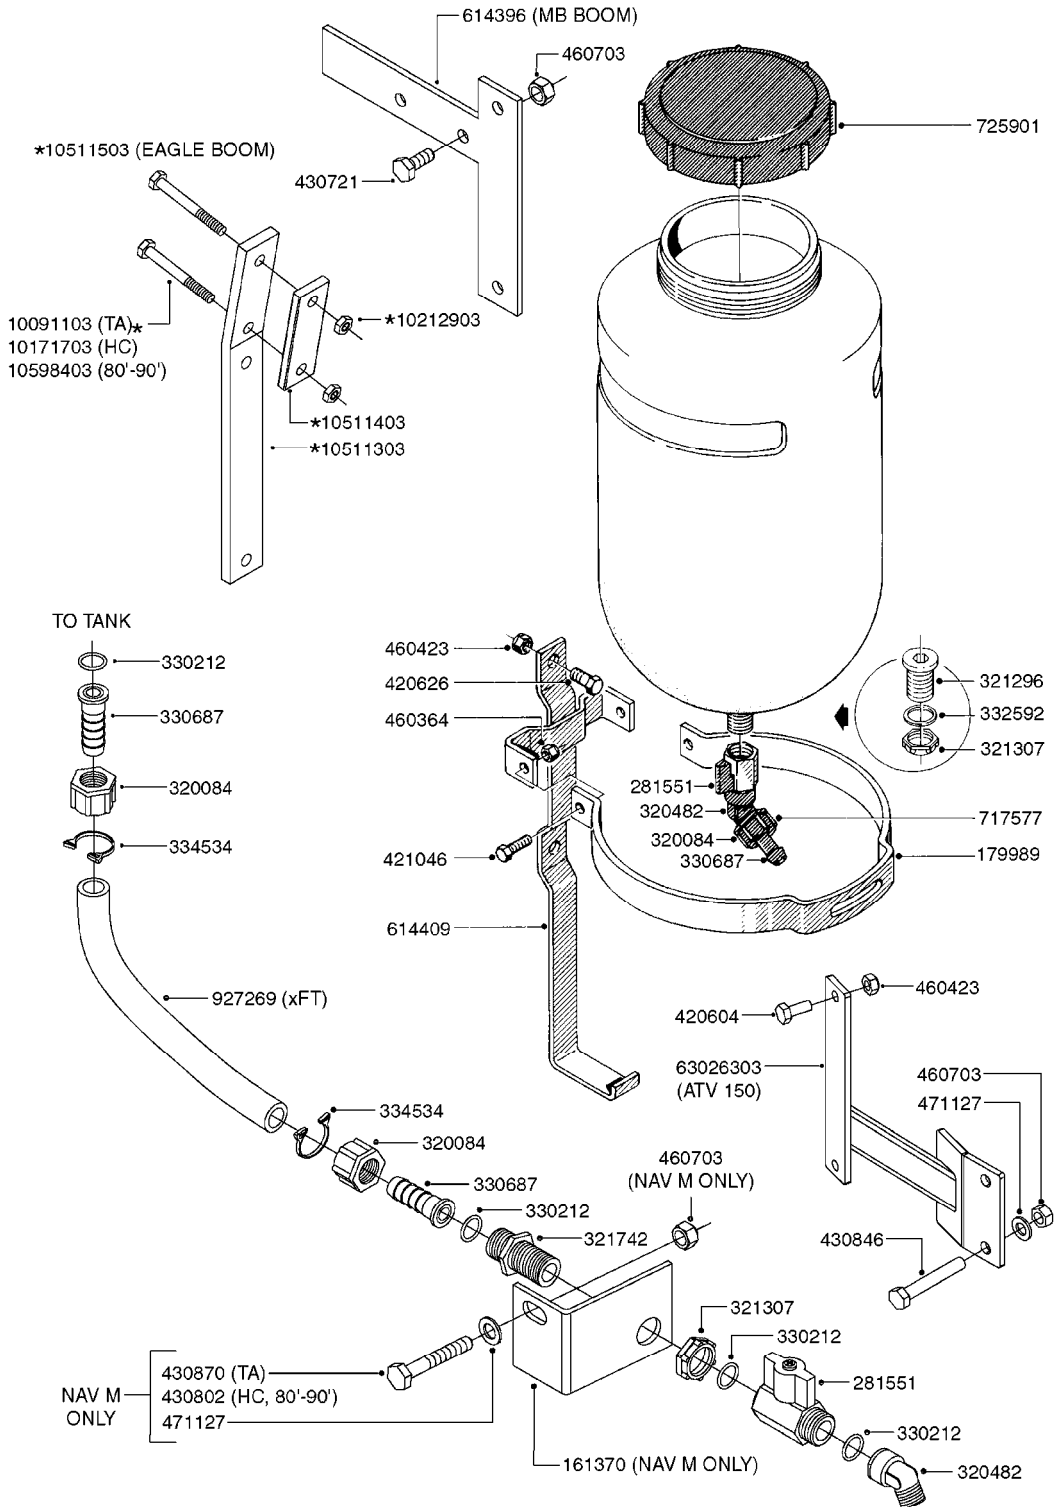

CLEAN WATER TANK
K0130-HIN, 01:01:16

COMPLETE TANK ASSY : 722072

K0130

CLEAN WATER TANK
K0130-HIN, 01:01:16

Page 1
Date 16.03.2016 13:39

parts-n°	order qty	description
161370	1	BKT.CLEAN WATER BOTT. VALVE
179989	1	BRKT. F. 3 GAL. TANK
281551	1	BALL VALVE 1/2"
320084	1	FITT.DK NUT 1/2" BSP
320482	1	FITT.DK ELB. 1/2" BSP 60 DEG.
321296	1	FITT.DK BULKHEAD 1/2" BSP SING
321307	1	FITT.DK NUT 1/2" BSP JAMB
321742	1	FITT.DK BULKHEAD 1/2' BSP
330212	1	O-RING D19/D14X2.4 F.1/2"NUT
330687	1	FITT.DK HB 1/2" F. 1/2" NUT
332592	1	O-RING D26/D20X3
334534	1	CLAMP HOSE PLASTIC 1/2"
420604	1	BOLT HEX 8.8 DEL M10X25 FT DIN933
420626	1	BOLT HEX 8.8 DEL M10X20 FT
421046	1	BOLT HEX 8.8 DEL M8X25 FT A2 DIN933
430721	1	BOLT HEX 8.8 DEL M12X40 FT
430802	1	BOLT HEX 8.8 DEL M12X75
430846	1	BOLT HEX 8.8 DEL M12X80
430870	1	BOLT HEX 8.8 DEL M12X55 FT
460364	1	NUT HEX M8 GALV.
460423	1	NUT HEX M10X1.5 LOCK
460703	1	NUT HEX M12X1.75 LOCK DIN985
471127	1	WASHER, M12, Ø24/13.0X 2.5, SS
614396	1	CLEAN WATER BRACKET MB
614409	1	BRACKET FOR FOAM MARKER
717577	1	VALVE F.CLEAN WATER TANK
722072	1	CLEAN WATER TANK W FRAME & TAP
725901	1	LID F.WATER BOTTLE VENTED
927269	1	HOSE R X PVC X 1/2 X 0012"
10091103	1	BOLT HEX 3/8 NC GR.2 03.00'
10171703	1	BOLT HEX 3/8 NC GR.2 03.50"
10212903	1	NUT HEX NC (NYLON LOCK) 3/8"
10511303	1	FLATBAR L350/17DEG.CLEAN WATER
10511403	1	FLATBAR 104MM CLEAN WATER
10511503	1	BKT.CLEAN WATER MOUNT EAGLE
10598403	1	BOLT HEX HCS3/8-16 X 4 Z 5
63026303	1	CLEAN WATER TANK BRKT, ATV