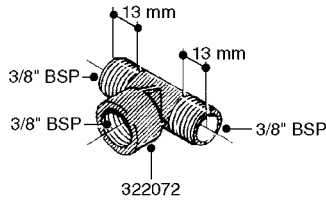

L0010

parts-n°	order qty	description
240085	1	O-RING D13,1/8,3X02,4 NITRIL
241441	1	O-RING D29.3X3
242594	1	O-RING D14 X 1.78 SCH.70-EPDM
320084	1	FITT.DK NUT 1/2" BSP
320095	1	FITT.DK NUT 1" BSP
320117	1	FITT.DK CONN.1/2"BSP F. 1" CAP
320187	1	FITT.DK CAP 3/8" BSP BLACK
320283	1	FITT.DK NUT 3/4"BSP
320821	1	FITT.DK NUT 1-1/2" BSP
321495	1	FITT.DK REDUC 1/4'BSP F.3/4'NT
321576	1	FITT.DK CONN 1/2"BSP F.3/4"NUT
330013	1	O-RING D15/D10X2.5 F.3/8"NUT
330212	1	O-RING D19/D14X2.4 F.1/2"NUT
330326	1	O-RING D30/D24X2 F.1"NUT
330341	1	FITT.DK HB 1" F. 1" NUT
330595	1	O-RING D24.6/D20X2.1 -3/4"
330665	1	3/4' HOSE TAIL F/1' CAP
330676	1	FITT.DK HB 3/8" F. 1/2" NUT
330687	1	FITT.DK HB 1/2" F. 1/2" NUT
330691	1	FITT.DK HB 3/4'F.3/4' NUT
330783	1	FITT.DK HB 3/8"F.3/8" NUT
331262	1	FITT.DK HB 1-1/2" F. 1-1/2"NUT
331273	1	O-RING D44/D38X2 F.1-1/2"
331446	1	FITT.DK HB 1" F.1-1/2" NUT
331807	1	FITT.DK HB 5/16" F.3/8" NUT
332286	1	FITT.DK HB 1/2" F. 3/4" NUT
332905	1	FITT.DK HB 1/2" F. 3/4" CAP
332927	1	PLUG F. NOZZLE TUBE 3/4'
333292	1	FITT.DK HB 1"O'RING F.1-1/2"
333664	1	FITT.DK HB 5/16' F. 1/2' NUT
334044	1	FITT.DK HB 3/4' F. 3/4' CAP
334059	1	FITT.DK EL 1" 110 DEG.F.1-1/2"
334123	1	FITT.DK HB 1-1/4"O-RNG F.1-1/2"
334150	1	FITT.DK HB 1-1/4" 110 F.1-1/2"
390542	1	PLUG WASHER FOR 3/4'CAP NUT
716236	1	FITT.DK HB 1/2" ASSY. F. 3/4"
716413	1	FITT.DK PLUG ASSY. F.NOZ TUBE
717426	1	FITT.DK REDUC 1/4"BSP F.3/4"N
720856	1	FITT.DK 1/2'BSP ASSY.F.3/4'NUT
724621	1	FITT.DK HB 3/4"ASSY F.3/4" NUT