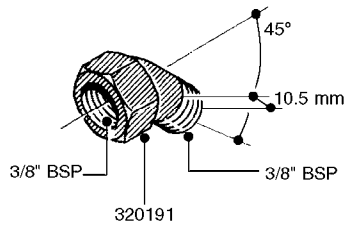

L0030

FITTINGS - HEXAGON NIPPLES
L0030-HIN, 01:01:16

Page 1

Date 16.03.2016 13:40

parts-n°	order qty	description
10015303	1	FITT.PO.HN 1.00X1.00 M1000
10425003	1	FITT.PO.HN 1.25X1.00 MCPHEE
320132	1	FITT.DK HN 1" BSP
320176	1	FITT.DK HN 3/8"X1/2" BSP
320445	1	FITT.DK HN 1/4"X3/8" BSP
320655	1	FITT.DK HN 1/2"-1/2" BSP
320692	1	FITT.DK HN 3/8'BSPX1/4'NPT
320703	1	FITT.DK HN 3/8BSP X1/2 &1/4NPT
320725	1	FITT.DK NIPPLE 3/8"-3/8" BSP
320902	1	FITT.DK HN 3/8'X 1/4' BSP
390232	1	FITT.DK HN 1-1/2' X 1-1/4' BSP
390276	1	FITT.DK HN 1'BSP