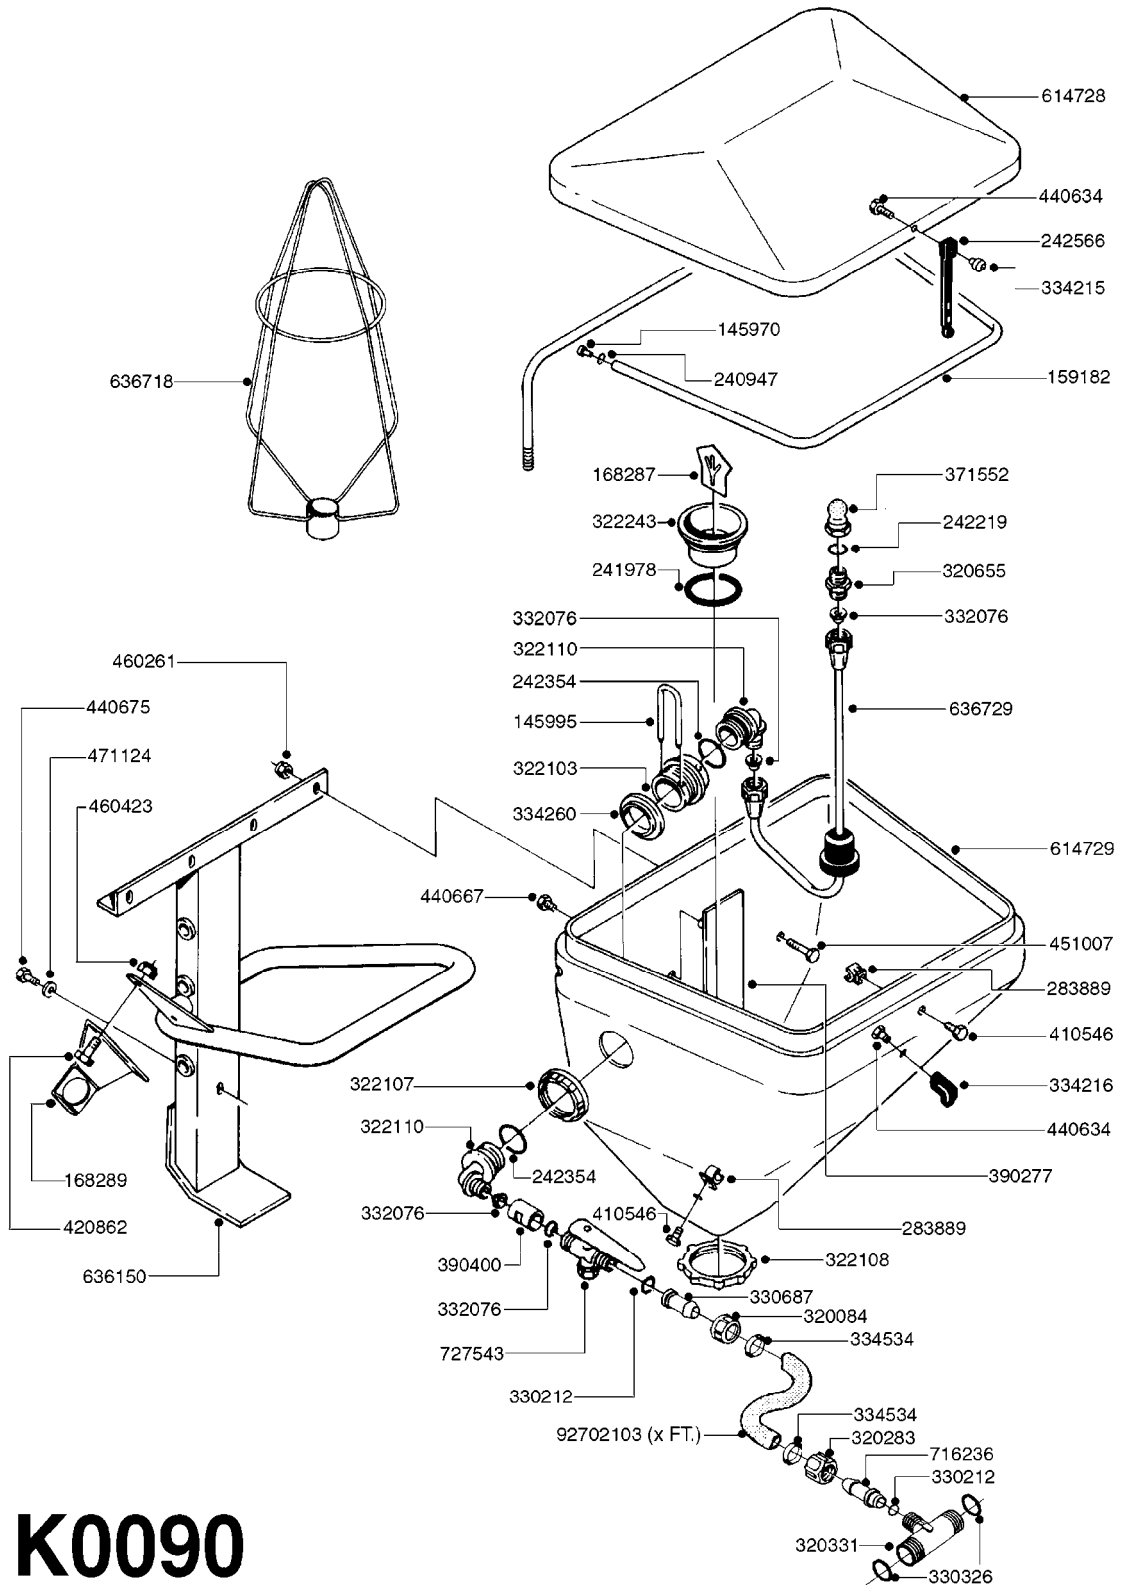

K0090

CHEMICAL FILLER-HOPPER (PRE95)
K0090-HIN, 01:01:16

Page 1
Date 12.08.2020 8:31

parts-n°	order qty	description
145970	1	PLUG MF 11 X 1
145995	1	FITT.DK S-53 FORK
159182	1	RINSING TUBE CHEM.FILL
168287	1	PLATE ANTI-VORTEX F.CHEM FILL
168289	1	BRACKET F. 3-WAY VALVE
240947	1	O-RING D7.3X2.4 NITRIL
241978	1	O-RING 64.5X3.0
242219	1	O-RING D16.3X2.4 VITON
242354	1	O-RING D32.2X3.0 VITON
242566	1	LATCH STRAP F. CHEM.FILL
283889	1	CLIP F.TUBE SUPPORT
320084	1	FITT.DK NUT 1/2" BSP
320283	1	FITT.DK NUT 3/4"BSP
320331	1	FITT.DK TEE 1" - 1" - 3/4" BSP
320655	1	FITT.DK HN 1/2"-1/2" BSP
322103	1	FITT.DK S-53 BULKHEAD
322107	1	FITT.DK S-53 BULKHEAD NUT
322108	1	FITT.DK S-67 BULKHEAD NUT
322110	1	FITT.DK S-53 ELB. 1/2" BSP
322243	1	DRAIN PIPE/CHEM FIL.S67/S56
330212	1	O-RING D19/D14X2.4 F.1/2"NUT
330326	1	O-RING D30/D24X2 F.1"NUT
330687	1	FITT.DK HB 1/2" F. 1/2" NUT
332076	1	CONE INSERT F. ALUMINUM LANCE
334215	1	RUBBER
334216	1	RUBBER LATCH FOR CHEM.FILL
334260	1	GASKET F. S-53 BULKHEAD
334534	1	CLAMP HOSE PLASTIC 1/2"
371552	1	NOZZLE F.RINSING
390277	1	SCALE PLATE FOR HARDI FILLER
390400	1	FITT.DK BULKHEAD 1/2'X1/2'
410546	1	BOLT HEX M6X12 A2 SS DIN933
420862	1	BOLT HEX 8.8 DEL M10X16 FT
440634	1	SCREW 5/8"
440667	1	SCREW M3.5X12 SLOT STAINLESS
440675	1	SCREW F. PLASTIC 5X16 SS
451007	1	SCREW M6X20 STAINLESS
460261	1	NUT HEX M6X1.00 LOCK DIN985 A2 SS
460423	1	NUT HEX M10X1.50 LOCK DIN985A2 SS
471124	1	WASHER, M6, Ø18/ 6.4X 1.6, SS
614728	1	LID FOR CHEM FILLER
614729	1	TANK HARDI FILLER
636150	1	FRAME FOR CHEM FILL TANK
636718	1	RINSE SUPPORT CHEM.FILL 25/35L
636729	1	TUBE F. RINSE CHEM FILL
716236	1	FITT.DK HB 1/2" ASSY. F. 3/4"
727543	1	VALVE F.CHEM FILL JUG RINSE
92702103	1	HOSE R X1/2" X300PSI WP X0012"