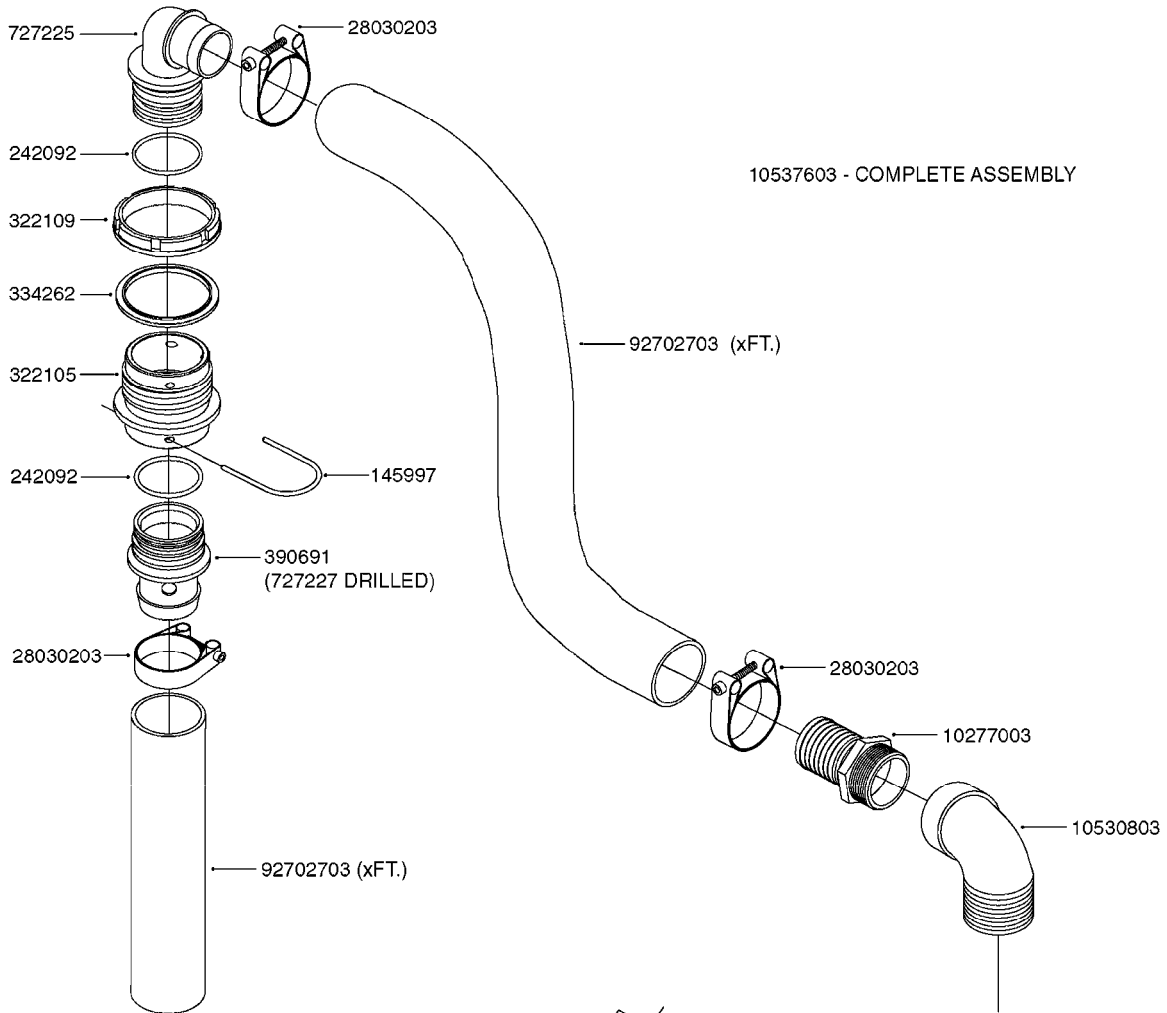

TO VALVE

FOR VALVE BREAKDOWN SEE
PAGE K0600

COMPLETE ASSEMBLIES
WHOLEGOODS ITEMS

K0570

QUICK FILL PLUMBING MEGA
K0570-HIN, 28:05:19

Page 1
Date 12.08.2020 8:31

parts-n°	order qty	description
145997	1	FITT.DK S-93 FORK
242092	1	O-RING D69.5X3
322105	1	FITT.DK S-93 BULKHEAD DOUBLE
322109	1	FITT.DK S-93 BULKHEAD NUT
334262	1	GASKET F.S-93 BULKHEAD
390691	1	FITT.DK S-93 STR.2"PVC DRILLED
420582	1	BOLT HEX 8.8 DEL M8X20 FT A2
420906	1	BOLT HEX 8.8 DEL M10X60
460423	1	NUT HEX M10X1.50 LOCK DIN985A2 SS
727225	1	FITT.DK S-93 ELB.2'PVC W/ORING
727227	1	FITT.DK S-93 STR.2" W/ORING
10277003	1	FITT.PO.HB 2.00X2.00 MCPHEE
10530803	1	FITT.PO.SE 2.00X2.00 45 DEG.
10537603	1	QUICK FILL MEGA
10545603	1	BRACKET F.QUICKFILL MEGA
28030203	1	CLAMP HOSE T-BOLT S2" 235-67
92702703	1	HOSE PVC SUCT GRAY 2"