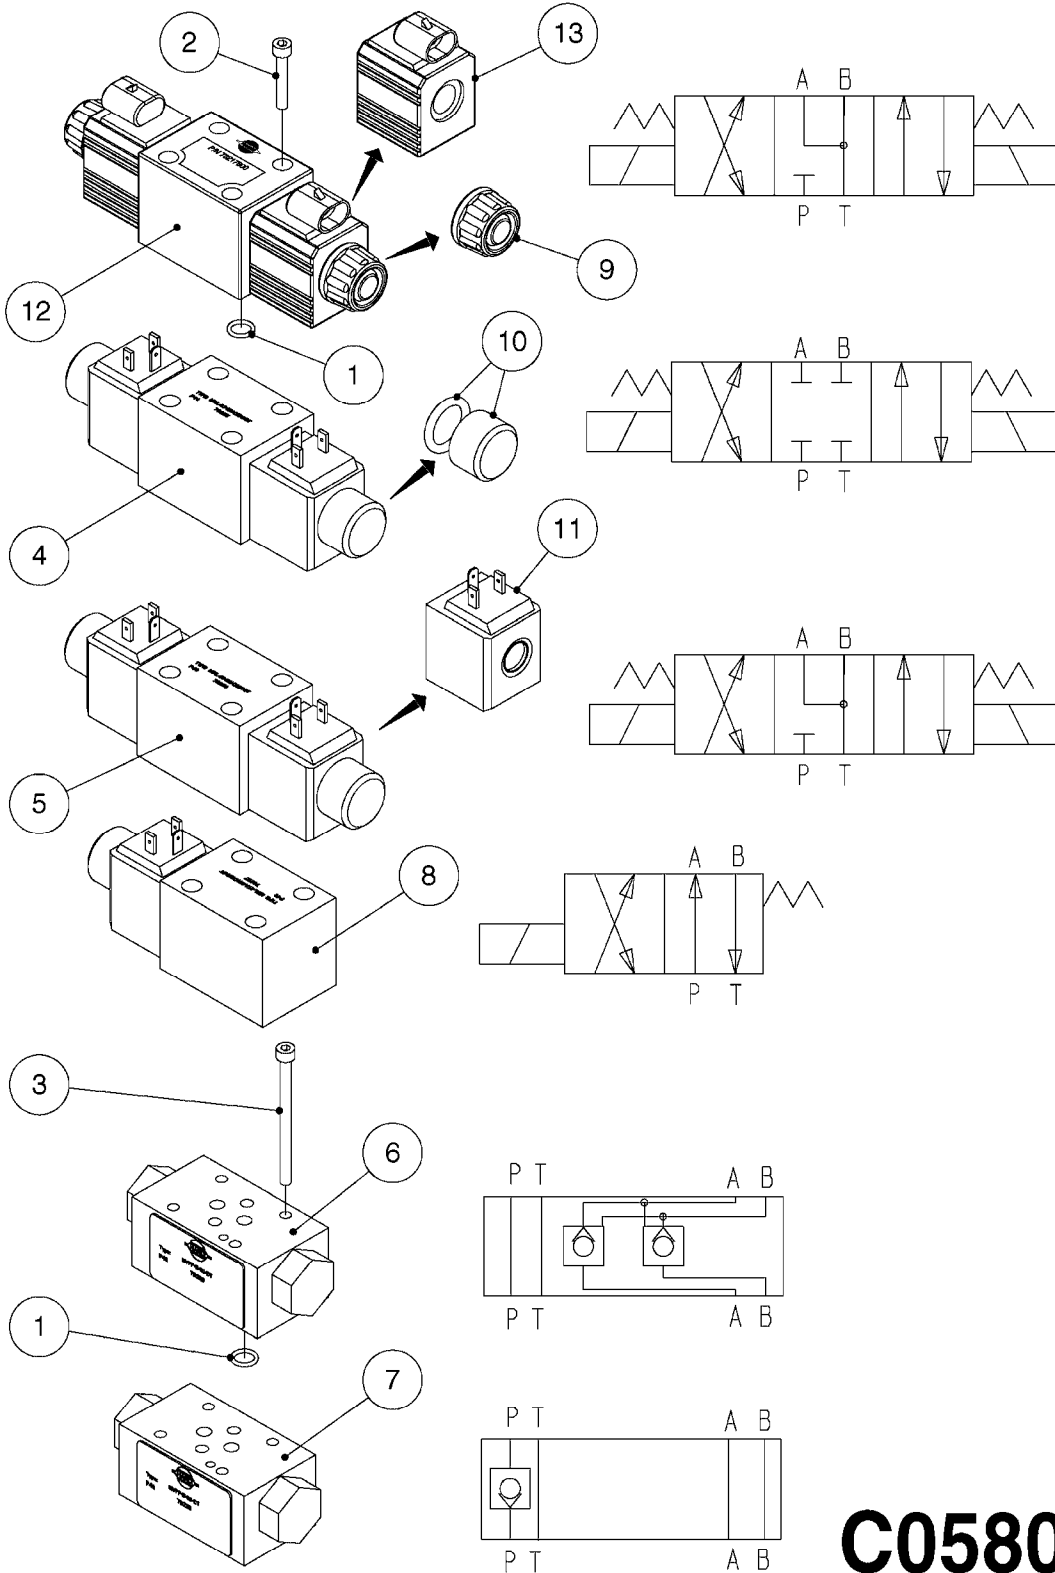

CETOP VALVES
C0580-HIN, 01:01:16

CETOP VALVES
C0580-HIN, 01:01:16

Page 1

Date 12.08.2020 8:31

Pos.	parts-n°	order qty	description
1	242102	1	O-RING Ø9.25X1.78 NITRIL 90SH
2	450964	1	SCREW M5X30 F.CYLINDER
3	450965	1	SCREW ROUND M5X70
4	782115	1	HY SOLENOID VALVE DH HYD
5	782116	1	HY SOLENOID VALVE MD1L-S3/10N-D12K1/P
6	782118	1	LOCK VALVE MVPP-D
7	782146	1	HYD. CHECK VALVE 1 WAY
8	782829	1	SOLENOID MD1L-TA/10N-D12K1/DT
9	28123700	1	CAP F.SOLENOID - MD1L
10	74187700	1	CAP + O-RING F.CETOP - MD1L
11	78216000	1	SOLENOID F.CETOP VALVE - MD1L
12	78217800	1	MAGNET VLV.MD1L-S3/10N-D12K8DT
13	78218200	1	SOLENOID W/AMP F.MD1L