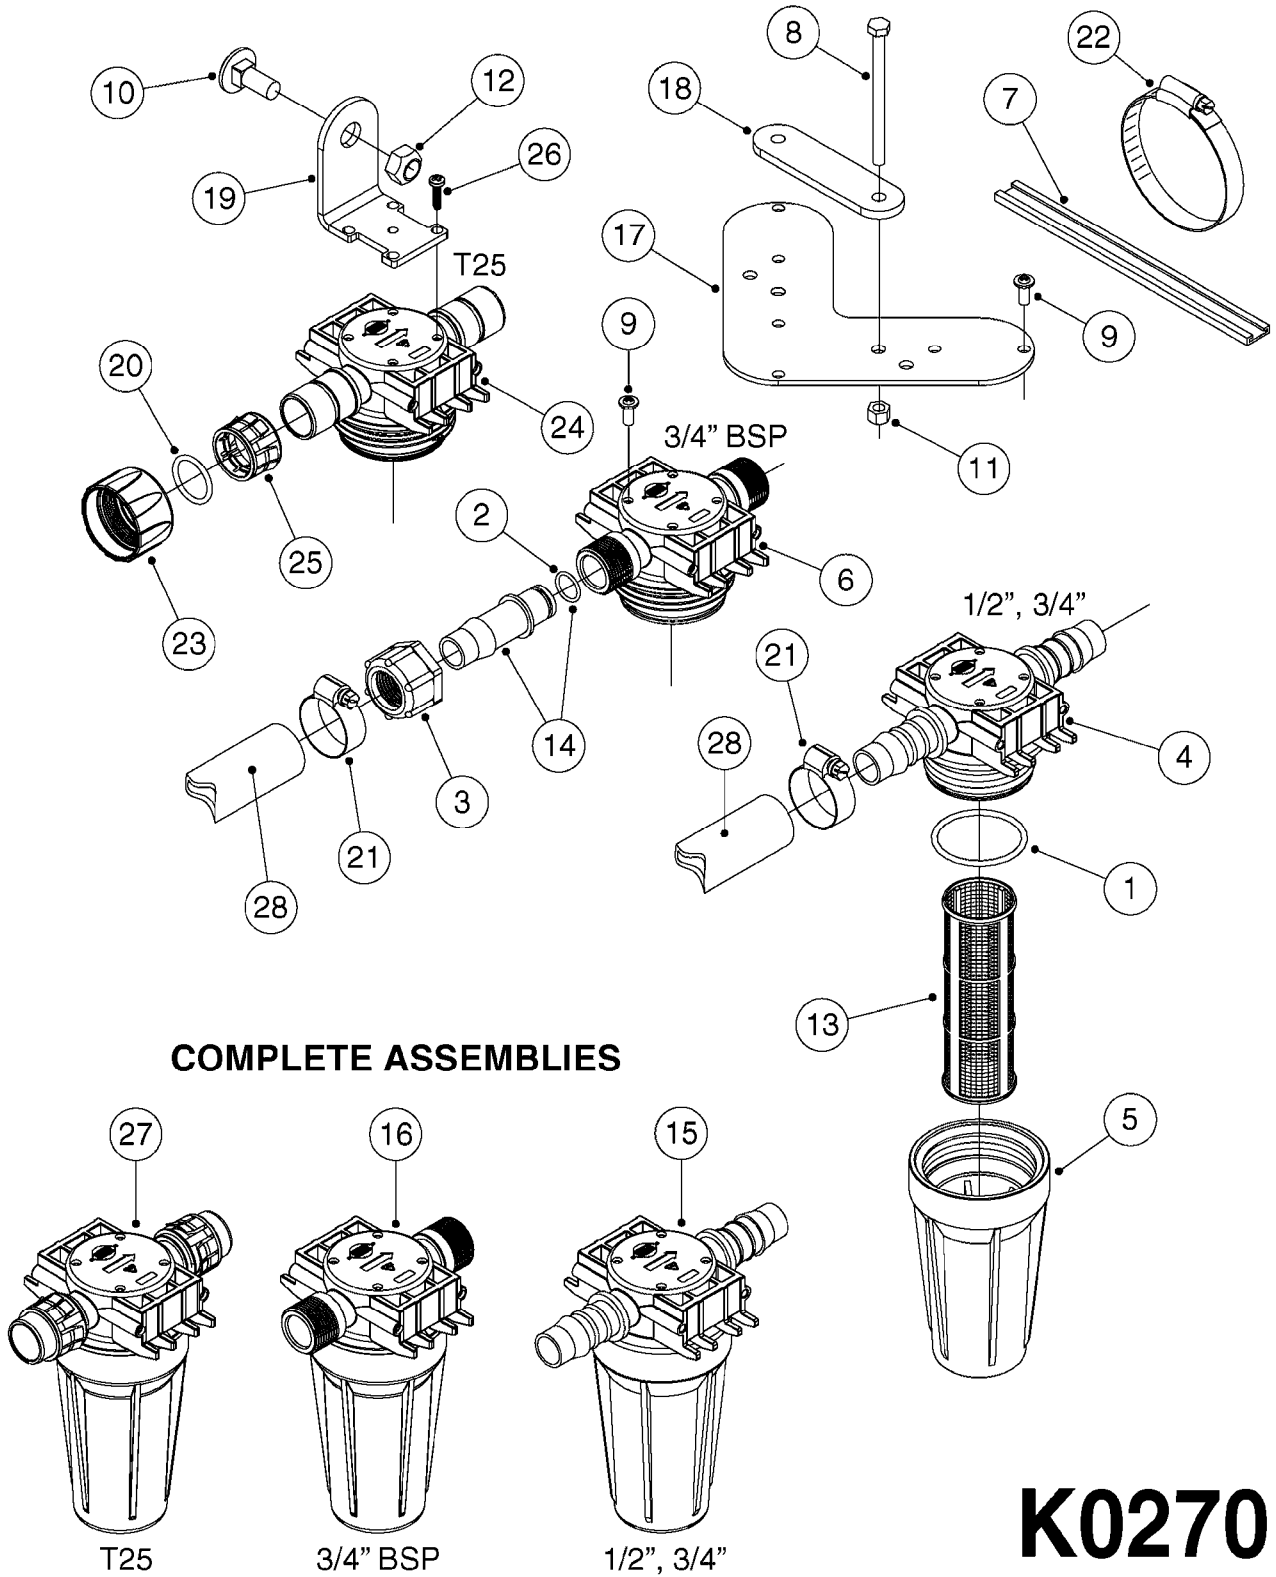

Page 1
Date 12.08.2020 8:31

Pos.	parts-n°	order qty	description
1	145994	1	FITT.DK S-40 FORK
2	145995	1	FITT.DK S-53 FORK
3	240177	1	O-RING D16.1/11.3 X 2.4
4	242354	1	O-RING D32.2X3.0 VITON
5	242355	1	O-RING D19.2X3.0 VITON F.S-40
6	242594	1	O-RING D14 X 1.78 SCH.70-EPDM
7	261539	1	SPADE F.ELEC CONNec BLUE INSUL
8	262104	1	VALVE, SOLENOID, S53/S40
9	320084	1	FITT.DK NUT 1/2" BSP
10	320187	1	FITT.DK CAP 3/8" BSP BLACK
11	320283	1	FITT.DK NUT 3/4"BSP
12	320596	1	FITT.DK ELB 3/8'-1/2'BSP 45DEG
13	321307	1	FITT.DK NUT 1/2" BSP JAMB
14	321742	1	FITT.DK BULKHEAD 1/2' BSP
15	322103	1	FITT.DK S-53 BULKHEAD
16	322352	1	FITT.DK S-53 TEE
17	330212	1	O-RING D19/D14X2.4 F.1/2"NUT
18	330687	1	FITT.DK HB 1/2" F. 1/2" NUT
19	334965	1	COVER FOR S53 SOLENOID VALVE
20	370366	1	OFF-CENTER FLAT SPRAY NOZZLE, 1850 - G150
21	410185	1	BOLT HEX 8.8 DEL M6X16
22	460261	1	NUT HEX M6X1.00 LOCK DIN985 A2 SS
23	471125	1	WASHER M6U 6.4X14X1.2,A2 SS
24	614366	1	FILTER 50 MESH F.NOZZLE BLUE
24	614367	1	FILTER 80 MESH F.NOZZLE RED
24	614368	1	FILTER 100 MESH F.NOZZLE YEL.
25	720856	1	FITT.DK 1/2'BSP ASSY.F.3/4'NUT
26	726558	1	FITT.DK S53 STR. 3/4" W.ORING
27	726567	1	FITT.DK S-40 ELB.1/2" W.O-RING
28	726694	1	PLUG,S53,1/2"FBSP THD W.ORING
29	729610	1	NOZZLE ASSY. NON DRIP 3/8 THRD
30	750722	1	REPAIR KIT FOR 3S SC CONTROL
31	983087	1	ELEC. CABLE 2 WIRE X 0.75MM
32	16180100	1	PLATE, END ROW NOZZLE
33	28025203	1	TIE STRAP L=23" x W=1/2"
34	28029803	1	CLAMP HOSE GEAR P1/2" 6708
35	28029903	1	CLAMP HOSE GEAR P3/4"-S1" 6712
36	92702103	1	HOSE R X1/2" X300PSI WP X0012"