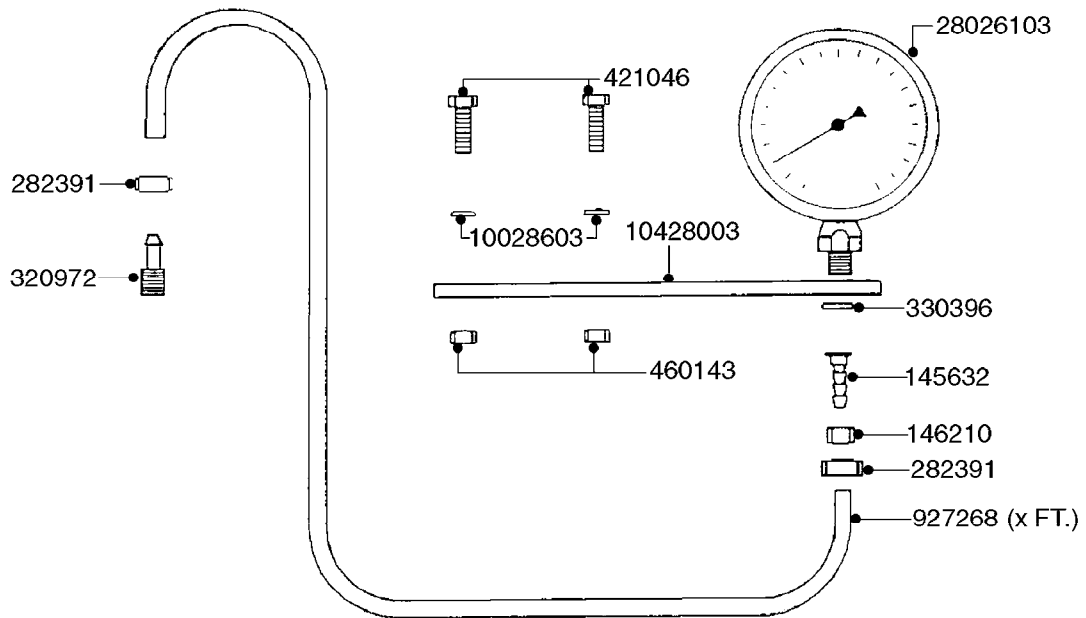

**PARTS FOR VALVES
NO LONGER AVAILABLE**

K0600

QUICKFILL-VALVES-2"
K0600-HIN, 01:01:16

Page 1
Date 12.08.2020 8:31

Pos.	parts-n°	order qty	description
1	420582	1	BOLT HEX 8.8 DEL M8X20 FT A2
2	430765	1	BOLT HEX 8.8 DEL M16X55
3	460585	1	LOCKING NUT M16 DIN985 A2 SS
4	10002503	1	NUT HEX NC 1/2"
5	10004603	1	WASHER LOCK 1/2"
6	10013503	1	NUT HEX NC 3/8"
7	10056803	1	BOLT HEX 5/8 NC GR.5 01.50"
8	10101103	1	BOLT HEX 1/2 NC GR.2 03.50"
9	10297903	1	BKT.QUICK FILL TR/HC
10	10520803	1	QUICK FILL BRACKET
11	10520903	1	BALL VALVE 2"
12	10530903	1	QUICK COUPLER MALE 2"
13	10531003	1	CAP F.MALE QUICK COUPLER 2"
14	10534203	1	BRACKET F.QUICKFILL HC650/950
15	46001003	1	NUT HEX 5/8"-11 NYLOCK