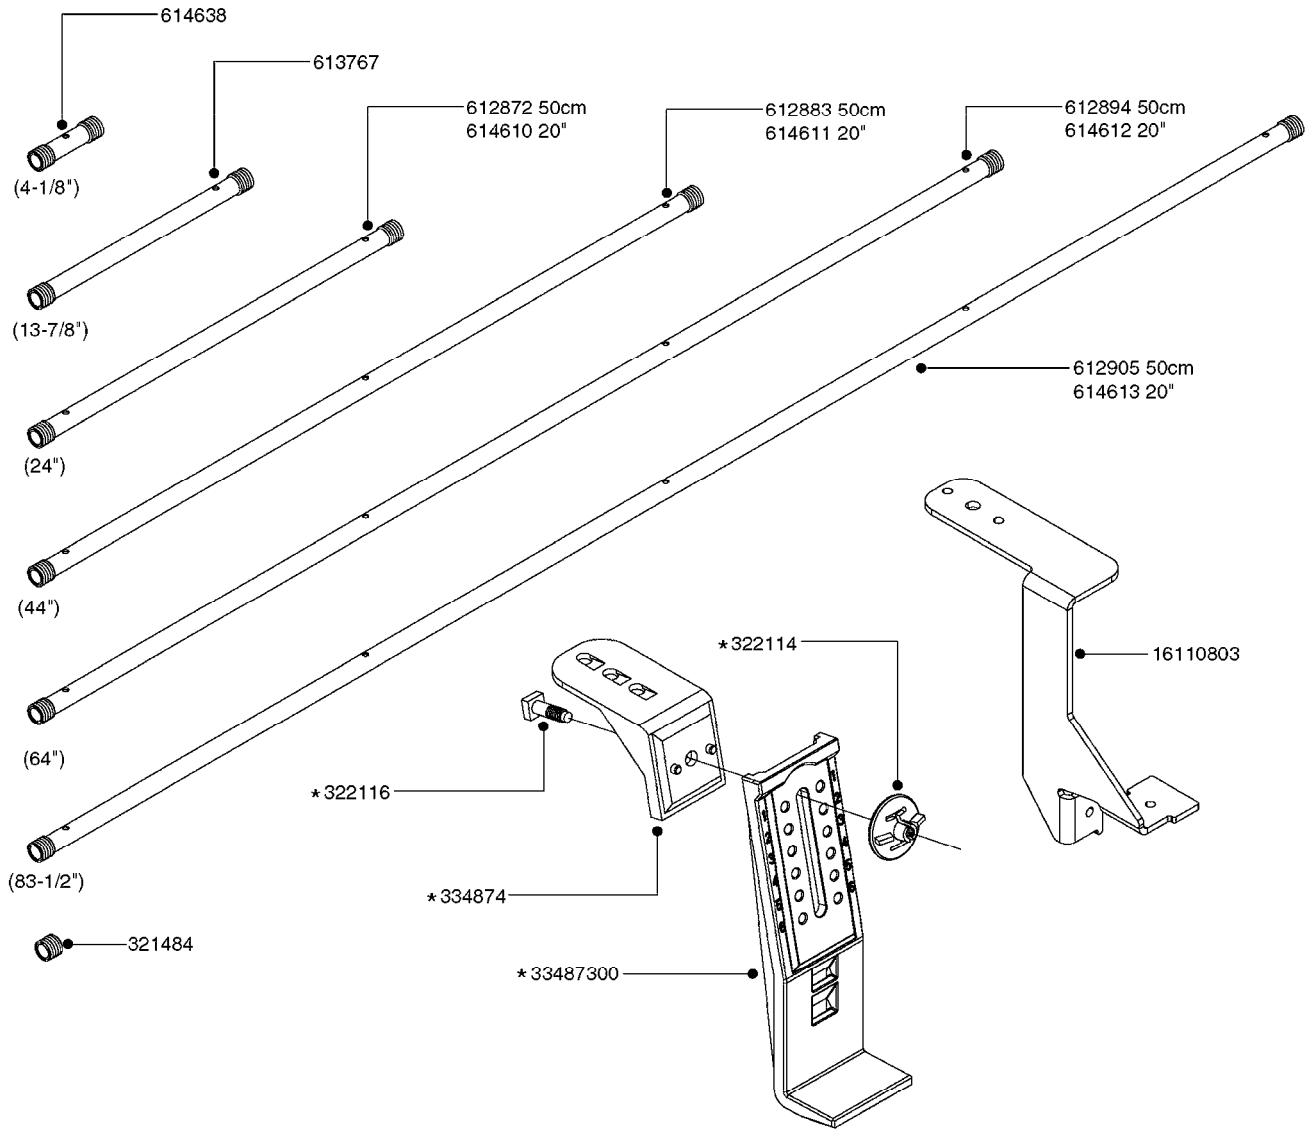

COMPLETE ASSEMBLY
WITH NOZZLES

REFER TO
HARDI® NOZZLE CATALOG

D1100

DOUBLE NOZZLE HOLDER-SNAP FIT
D1100-HIN, 01:01:16

Page 1
Date 12.08.2020 8:31

Pos.	parts-n°	order qty	description
1	372140	1	HARDI ISO BLIND CAP
2	725078	1	SNAP-FIT TRIPLET W/O NOZZ HOLD
3	28032503	1	DOUBLE NOZZLE HOLDER LD ISO
4	28040103	1	O-RING F.DOUBLE NOZZLE HOLDER
5	28089103	1	GASKET F.DOUBLE NOZZLE HOLDER
6	70056803	1	DOUBLE NOZZLE CAP ORANGE LD 01
6	70056903	1	DOUBLE NOZZLE CAP GREEN LD 015
6	70057003	1	DOUBLE NOZZLE CAP YELLOW LD 02
6	70057103	1	DOUBLE NOZZLE CAP LILAC LD 025
6	70057203	1	DOUBLE NOZZLE CAP BLUE LD 03
6	70057303	1	DOUBLE NOZZLE CAP RED LD 04
6	70057403	1	DOUBLE NOZZLE CAP BROWN LD 05