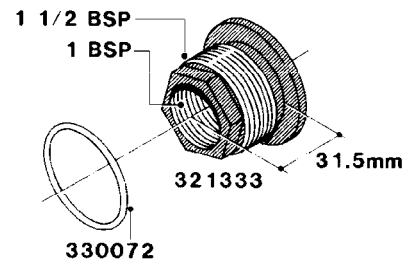

L0060

FITTINGS - BULKHEAD
L0060-HIN, 01:01:16

Page 1

Date 12.08.2020 8:32

parts-n°	order qty	description
141046	1	NUT 3/8" BSP
141341	1	NUT 1/4' BSP
240284	1	O-RING D82,5/75 X 3,5
320456	1	FITT.DK BULKHEAD 1"BSP DOUBLE
320467	1	FITT.DK BULKHEAD 1"BSP SINGLE
320471	1	FITT.DK NUT 1" BSP JAMB
320541	1	FITT.DK BULKHEAD 2-1/2'BSP SIN
320552	1	FITT.DK NUT 2-1/2' BSP JAMB
320644	1	FITT.DK ELB.3/4"HB X 1" BSP
320784	1	FITT.DK CAP 1-1/2" BSP
320795	1	FITT.DK NUT 1-1/2" BSP JAMB
320935	1	FITT.DK BULKHEAD 1/4' BSP SING
320946	1	FITT.DK BULKHEAD 3/8' BSP SING
321296	1	FITT.DK BULKHEAD 1/2" BSP SING
321307	1	FITT.DK NUT 1/2" BSP JAMB
321333	1	FITT.DK BULK 1-1/2" X 1"F BSP
330061	1	O-RING D16/D11X2,5
330072	1	O-RING D53.5/D45.5X4
330212	1	O-RING D19/D14X2.4 F.1/2"NUT
332577	1	O-RING D38/D30X4 F.1" PUR.
332592	1	O-RING D26/D20X3