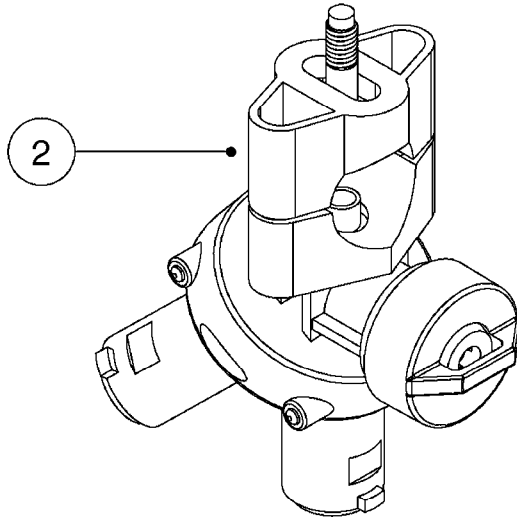

SINGLE NOZZLE BODY

TRIPLET NOZZLE BODY

D1090

*=REFER TO HARDI NOZZLE CATALOG

NOZZLE BODIES-SNAP FIT
D1090-HIN, 01:01:16

Page 1
Date 12.08.2020 8:31

parts-n°	order qty	description
143592	1	LOCK CLAMP FOR TRIPLET
241371	1	DIAPHRAGM F.NO-DRIP,VULC
241990	1	O-RING D9.3 X 2.4 VITON
242594	1	O-RING D14 X 1.78 SCH.70-EPDM
242598	1	O-RING D7.0 X 2.5 NITRIL
320187	1	FITT.DK CAP 3/8" BSP BLACK
320283	1	FITT.DK NUT 3/4"BSP
321462	1	CAP F.NO-DRIP ASSY.
322068	1	SNAP-FIT ADAPTER THREAD. HARDI
322114	1	NUT PLASTIC F.NOZZ.H
322116	1	BOLT PLASTIC F.NOZZ.H.
322258	1	HOUSING F.TRIPLET
322260	1	NOZZLE HOLDER LOWER PART
333012	1	NOZZLE HOLD. UPPER PART
334082	1	SNAP-FIT NOZZ.HOLD.CONE BLACK
334102	1	BLANK F.NOZZLE
334172	1	SNAP-FIT NOZZ.HOLD.CONE GREEN
334173	1	SNAP-FIT NOZZ.HOLD.CONE ORANGE
334220	1	YOKE, UPPER NOZZLE BODY
334371	1	SNAP-FIT NOZZLE HOLDER YELLOW
334373	1	SNAP-FIT NOZZLE HOLDER RED
334377	1	SNAP-FIT NOZZLE HOLDER BLUE
334926	1	SNAP-FIT TURN PLATE F TRIPLET
390639	1	O-RING F.NOZZLE FILTER
440665	1	SCREW M4.2X16 STAINLESS
716236	1	FITT.DK HB 1/2" ASSY. F. 3/4"
716413	1	FITT.DK PLUG ASSY. F.NOZ TUBE
724621	1	FITT.DK HB 3/4"ASSY F.3/4" NUT
725042	1	SCREEN 80 MESH W.GASKET, RED
725043	1	SCREEN 50 MESH W.GASKET,BLUE
725044	1	SCREEN 100 MESH W.GASKET,YELLO
725078	1	SNAP-FIT TRIPLET W/O NOZZ HOLD
725079	1	NOZZLE ASSY.SING.SNAP-FIT GREN
729645	1	NON-DRIP SPRING ASSY.GREEN 10