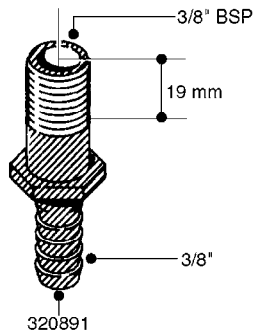

L0030

FITTINGS - HEXAGON NIPPLES
L0030-HIN, 01:01:16

Page 1
Date 12.08.2020 8:32

parts-n°	order qty	description
10015303	1	FITT.PO.HN 1.00X1.00 M1000
10425003	1	FITT.PO.HN 1.25X1.00 MCPHEE
320132	1	FITT.DK HN 1" BSP
320176	1	FITT.DK HN 3/8"X1/2" BSP
320445	1	FITT.DK HN 1/4"X3/8" BSP
320655	1	FITT.DK HN 1/2"-1/2" BSP
320692	1	FITT.DK HN 3/8'BSPX1/4'NPT
320703	1	FITT.DK HN 3/8BSP X1/2 &1/4NPT
320725	1	FITT.DK NIPPLE 3/8"-3/8" BSP
320902	1	FITT.DK HN 3/8'X 1/4' BSP
390232	1	FITT.DK HN 1-1/2' X 1-1/4' BSP
390276	1	FITT.DK HN 1'BSP

L0040

FITTINGS - NIPPLES & ELBOWS
L0040-HIN, 01:01:16

Page 1
Date 12.08.2020 8:32

parts-n°	order qty	description
10530803	1	FITT.PO.SE 2.00X2.00 45 DEG.
320191	1	FITT.DK ELB 3/8' BSP 45 DEGREE
320482	1	FITT.DK ELB. 1/2" BSP 60 DEG.
320596	1	FITT.DK ELB 3/8'-1/2'BSP 45DEG
320607	1	FITT.DK HN 3/8M X 3/8F BSP LNG
320633	1	FITT.DK HN 3/8"M X 3/8"F BSP
321451	1	FITT.DK ELB.1-1/2 X1-1/4 80DEG
321532	1	FITT.DK REDUC 3/4' X 1/2' BSP
390233	1	FITT.DK REDUC 1-1/2" X 1" BSP