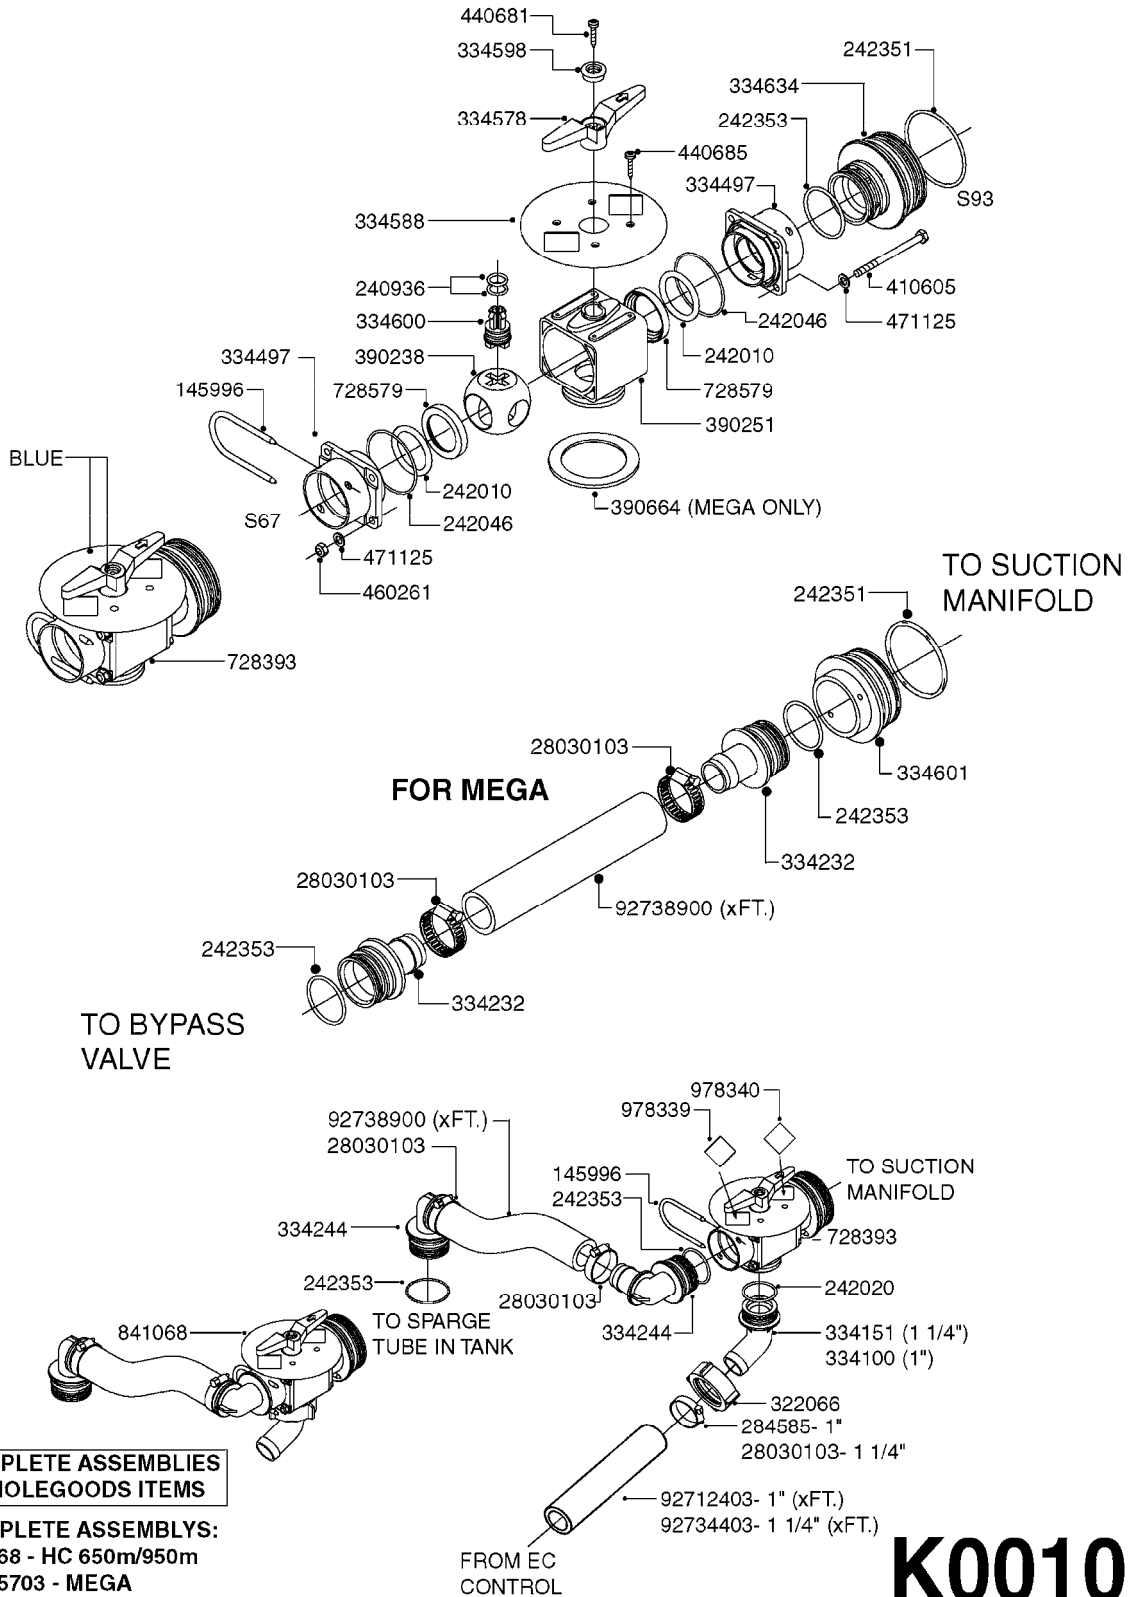

**COMPLETE ASSEMBLIES
WHOLEGOODS ITEMS**

COMPLETE ASSEMBLYS:
841068 - HC 650m/950m
10545703 - MEGA

K0010

AGITATN BYPAS VALV-MANIFLD SYS
K0010-HIN, 01:01:16

Page 1
Date 12.08.2020 8:31

parts-n°	order qty	description
145996	1	FITT.DK S-67 FORK
240936	1	O-RING D13.3X2.4 NITRIL
242010	1	O-RING D37.47X5.33
242020	1	O-RING 39.2 X 3 VITON
242046	1	O-RING D60X2
242351	1	O-RING D69.5X3.0 VITON F.S-93
242353	1	O-RING 3 X 44.2 VITON
284585	1	CLAMP HOSE GEAR 1" MINI 020
322066	1	FITT.DK S-56 NUT
334100	1	FITT.DK S-61 ELB.1" 110 DEG.
334151	1	FITT.DK S-61 ELB.1-1/4"110 DEG
334232	1	FITT.DK S-67 STR.1-1/4"
334244	1	FITT.DK S-67 ELB.1-1/4"
334497	1	END COVER 3 WAY VALVE S-67
334578	1	HANDLE FOR VALVE 'OLD' STYLE
334588	1	FACE PLATE F. BALL VALVE BLUE
334598	1	PLUG F.VALVE HANDLE BLUE
334600	1	SPINDLE F.3 WAY VALVE
334601	1	FITT.DK S-93 TO S67 ADAPTOR
334634	1	FITT.DK ADAPTER S-93M S67M
390238	1	BALL F. 3 WAY PRESSURE VALVE
390251	1	MOTOR HOUSING F. 3-WAY VALVE
390664	1	WASHER NYLON D85.0/D7.0X3.0
410605	1	BOLT HEX 8.8 DEL M6X80
440681	1	SCREW F. PLASTIC 4MM X 14LG SS
440685	1	SCREW F.PLASTIC 4X14 SS C-SUNK
460261	1	NUT HEX M6X1.00 LOCK DIN985 A2 SS
471125	1	WASHER M6U 6.4X14X1.2,A2 SS
728393	1	VALVE 3 WAY F.AGITAT.SHUTOFF
728579	1	SEAL F BALL
841068	1	AGITATION BYPASS KIT
978339	1	DECAL MANIFOLD SYS.AGIT.RETU
978340	1	DECAL MANIFOLD SYS.PUMP SUCT
10545703	1	*AGITATION BYPASS KIT MEGA
28030103	1	CLAMP HOSE GEAR P5/4-S1.5"6724
92712403	1	HOSE R X1" X300PSI WP X0012"
92734403	1	HOSE R X5/4" X200PSI WP X0012"
92738900	1	HOSE R X PVC X 1-1/4" 0012"