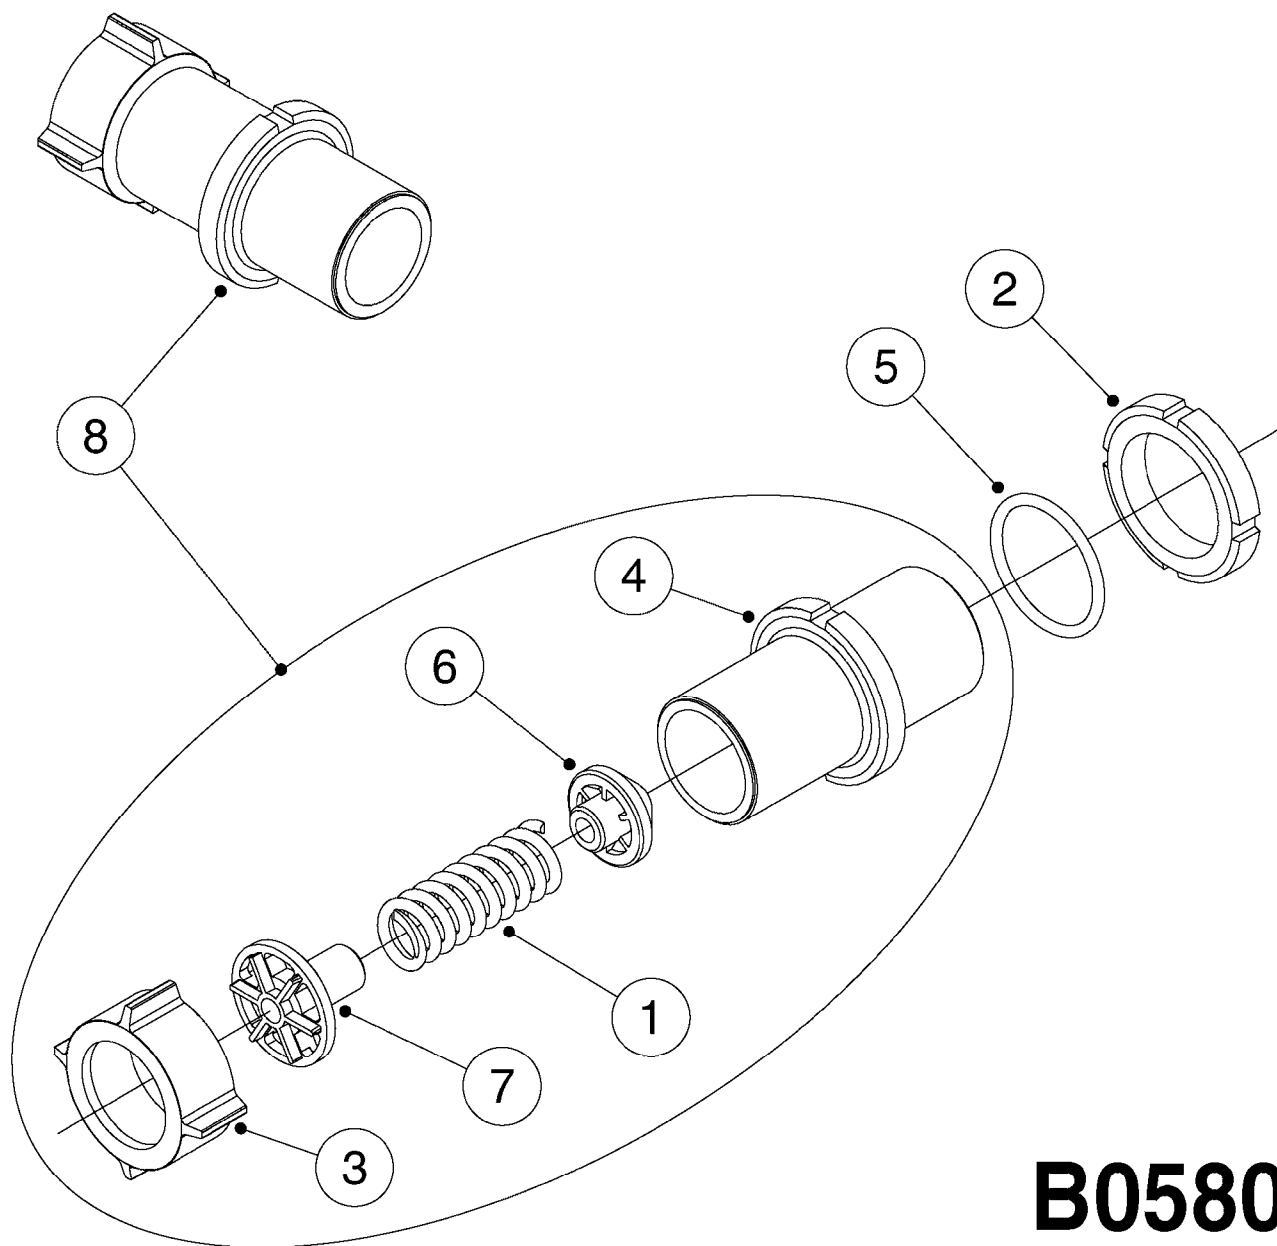

FOR S93 FITTINGS
SEE PAGE L0110

B0530

MANIFOLD - S93 VALVE
B0530-HIN, 28:01:19

Page 1

Date 12.08.2020 8:31

parts-n°	order qty	description
145997	1	FITT.DK S-93 FORK
240936	1	O-RING D13.3X2.4 NITRIL
242047	1	O-RING 89.5 X 3.0 VITON
242316	1	O-RING D84.5X3.0 NITRIL
242451	1	O'RING D56.0 x 3.0 VITON
242475	1	O'RING D56.52x5.33 SH70-VITON
322327	1	HOUSING, VALVE, S93, 220 PSI
322328	1	END CAP F.VALVE S-93
322354	1	THRUST PLATE F.3-WAY VALVES-93
334578	1	HANDLE FOR VALVE 'OLD' STYLE
334579	1	SPINDLE F.3 WAY VALVE S-93
334587	1	FACE PLATE F.BALL VALVE BLACK
334594	1	PLUG F.VALVE HANDLE BLACK
334597	1	PLUG F.VALVE HANDLE YELLOW
334900	1	HANDLE F.3 WAY VALVE TALL '00
390543	1	SEAT F.BALL 3-WAY VALVE S-93
390544	1	BALL FOR S93 VALVE, 3 HOLES
391019	1	BALL F.2 WAY S93 SMART VALVE
440681	1	SCREW F. PLASTIC 4MM X 14LG SS
440685	1	SCREW F.PLASTIC 4X14 SS C-SUNK
440729	1	SCREW F. PLASTIC 4MM X40LG SS
480487	1	PIN M5X60 SLOTTED GALV
741447	1	REPAIR KIT F.S93 VALVE - VITON
741726	1	REPAIR KIT F.S93 VALVE VIT.'02
14010100	1	SPINDLE F.SMART VALVE S-93
28168400	1	HAIRPIN Ø5 S67/S93
72082300	1	VALVE 2 WAY MANUAL Ø50 S93
72082400	1	VALVE 2"-S93 3 WAY