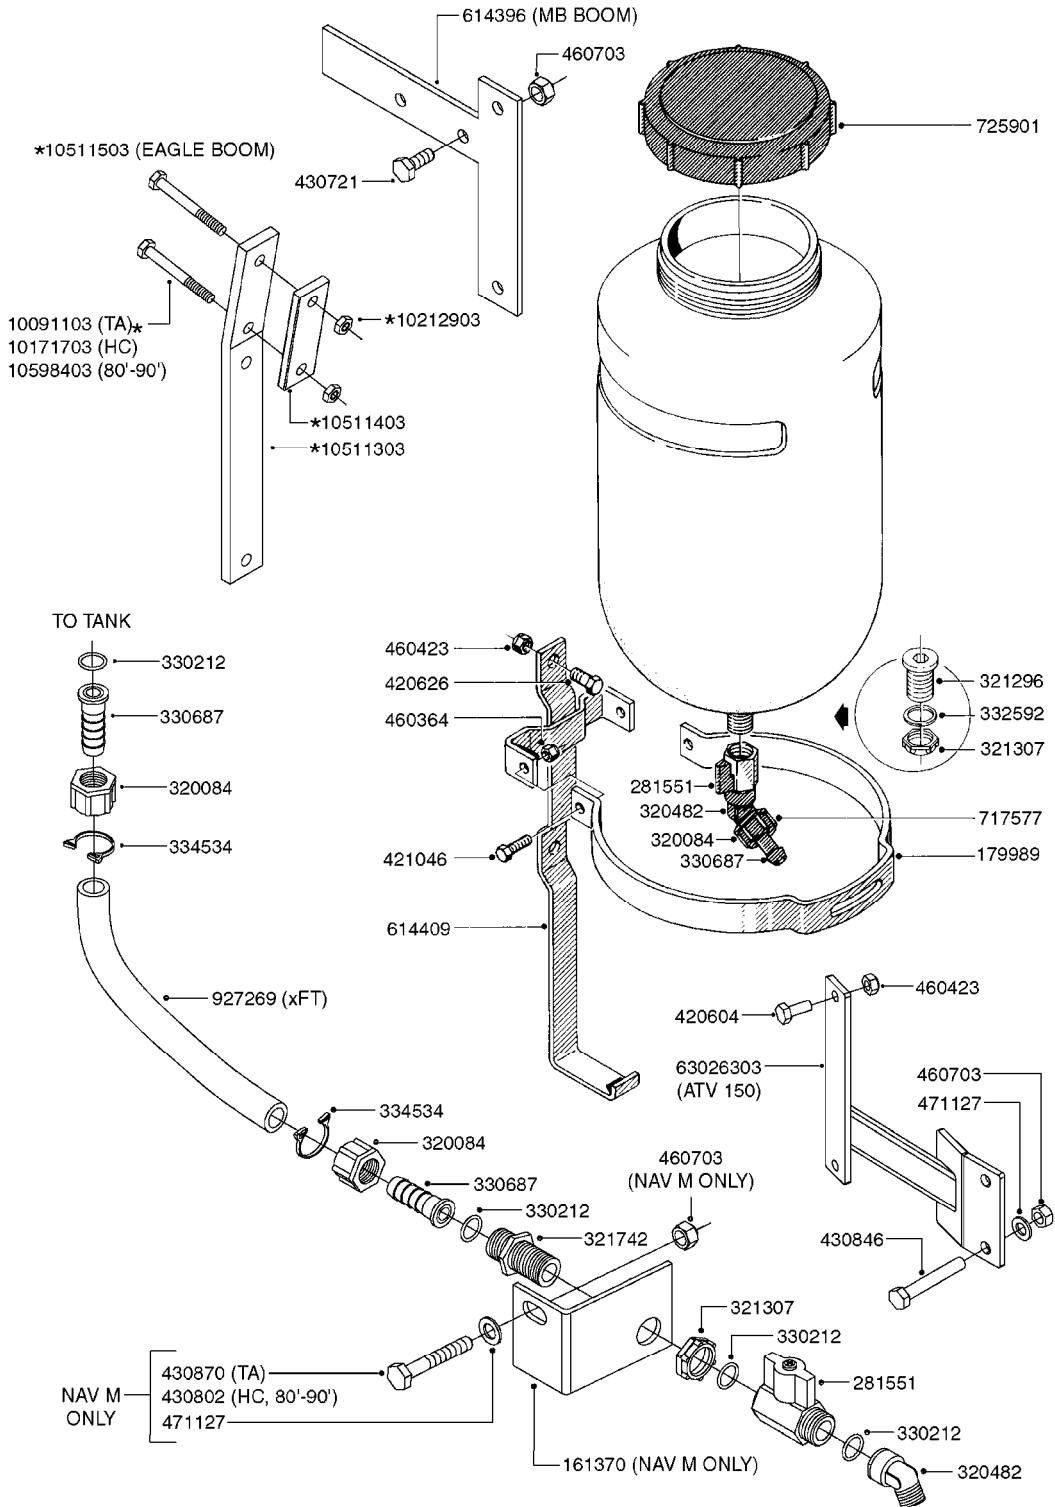

CLEAN WATER TANK
K0130-HIN, 01:01:16

COMPLETE TANK ASSY : 722072

K0130

CLEAN WATER TANK
K0130-HIN, 01:01:16

Page 1
Date 12.08.2020 8:31

parts-n°	order qty	description
161370	1	BKT.CLEAN WATER BOTT. VALVE
179989	1	BRKT. F. 3 GAL. TANK
281551	1	BALL VALVE 1/2"
320084	1	FITT.DK NUT 1/2" BSP
320482	1	FITT.DK ELB. 1/2" BSP 60 DEG.
321296	1	FITT.DK BULKHEAD 1/2" BSP SING
321307	1	FITT.DK NUT 1/2" BSP JAMB
321742	1	FITT.DK BULKHEAD 1/2' BSP
330212	1	O-RING D19/D14X2.4 F.1/2"NUT
330687	1	FITT.DK HB 1/2" F. 1/2" NUT
332592	1	O-RING D26/D20X3
334534	1	CLAMP HOSE PLASTIC 1/2"
420604	1	BOLT HEX 8.8 DEL M10X25 FT DIN933
420626	1	BOLT HEX 8.8 DEL M10X20 FT
421046	1	BOLT HEX M8X25/25 A2 SS DIN933
430721	1	BOLT HEX 8.8 DEL M12X40 FT
430802	1	BOLT HEX 8.8 DEL M12X75
430846	1	BOLT HEX 8.8 DEL M12X80
430870	1	BOLT HEX 8.8 DEL M12X55 FT
460364	1	NUT HU M8 A2 SS DIN934
460423	1	NUT HEX M10X1.50 LOCK DIN985A2 SS
460703	1	NUT HEX M12X1.75 LOCK DIN985A2 SS
471127	1	WASHER, M12, Ø24/13X24X2.5 SS
614396	1	CLEAN WATER BRACKET MB
614409	1	BRACKET FOR FOAM MARKER
717577	1	VALVE F.CLEAN WATER TANK
722072	1	CLEAN WATER TANK W FRAME & TAP
725901	1	LID F.WATER BOTTLE VENTED
927269	1	HOSE R X PVC X 1/2 X 0012"
10091103	1	BOLT HEX 3/8 NC GR.2 03.00'
10171703	1	BOLT HEX 3/8 NC GR.2 03.50"
10212903	1	NUT HEX NC (NYLON LOCK) 3/8"
10511303	1	FLATBAR L350/17DEG.CLEAN WATER
10511403	1	FLATBAR 104MM CLEAN WATER
10511503	1	BKT.CLEAN WATER MOUNT EAGLE
10598403	1	BOLT HEX HCS3/8-16 X 4 Z 5
63026303	1	CLEAN WATER TANK BRKT, ATV