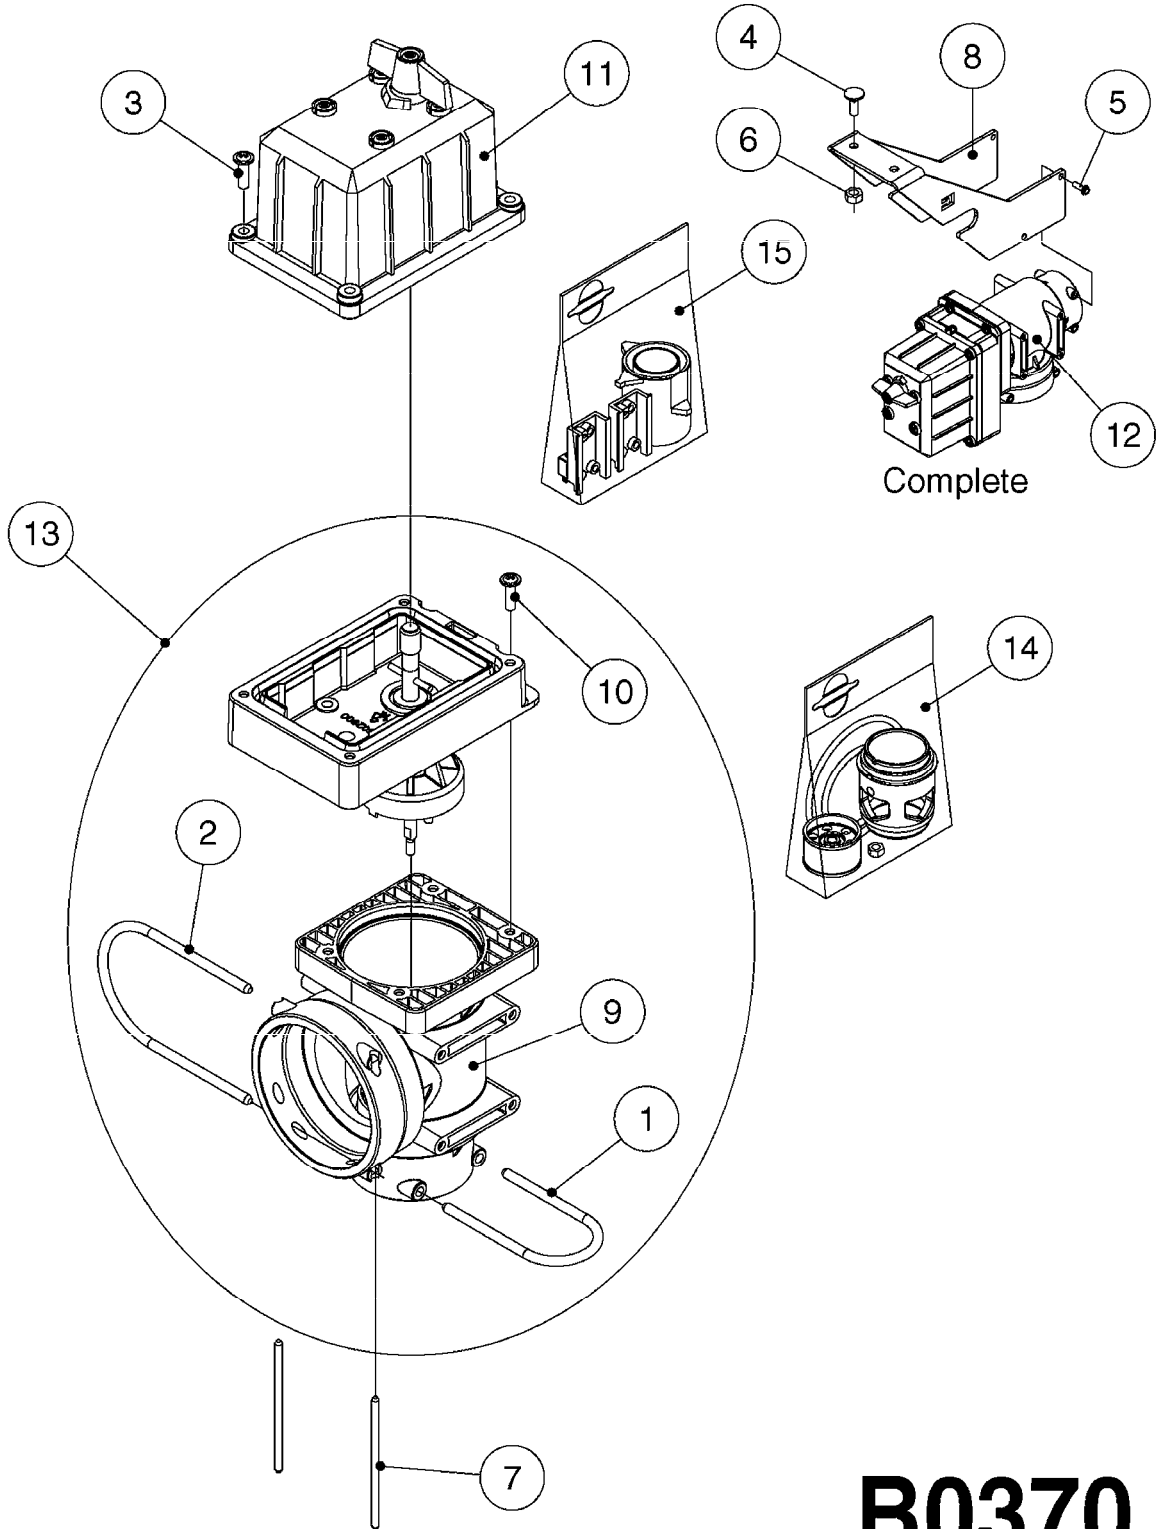

REGULATOR VALVE ASSEMBLY: *72027300

COMPLETE ASSEMBLIES
WHOLEGOODS ITEMS

B0340

PRESSURE REGULATOR - S93
B0340-HIN, 01:01:16

Page 1

Date 12.08.2020 8:31

parts-n°	order qty	description
145694	1	BUSHING CONE SPACER S93 REGU.
145695	1	GUIDE FOR CONE
145996	1	FITT.DK S-67 FORK
145997	1	FITT.DK S-93 FORK
147025	1	SPINDLE F.S93 PRES. REGULATOR
147767	1	PIN 5Ø X 60 S-93 DOUBLE CLAMP
147774	1	FITT.DK S-93 FORK W. M5 THREAD
240947	1	O-RING D7.3X2.4 NITRIL
241754	1	O-RING D59.5X3
241973	1	O-RING Ø3 X 44.2 70 SHORES NITRIL
242007	1	O-RING Ø9.1 X 1.6 NITRILE
242092	1	O-RING D69.5X3
334049	1	BRACKET FOR ENGINE CASING
334061	1	WASHER PLASTIC Ø13.0/8.1 X 1TK
334244	1	FITT.DK S-67 ELB.1-1/4"
334601	1	FITT.DK S-93 TO S67 ADAPTOR
334647	1	FITT.DK S93 ELB 1-1/2" 90 PVC
334681	1	GRIP F.MAN.OP.EC PRES.REG.YELL
334863	1	T PIECE S 93 15 BAR
390914	1	COVER REG VALVE S93
440307	1	SCREW SHEET-METAL 3/4" NO. 10
440677	1	SCREW F. PLASTIC 5X20 SS
461145	1	NUT HEX M4 LOCK
461217	1	NUT HEX M5 LOCK
480695	1	PIN ROLL D 3X28 SLOTTED
614421	1	GASKET F/MOTOR HOUSE-ON/OFF TR
14004500	1	NUT M10 SS F. S93 PRES. REG.
45000700	1	BOLT ALLEN HEAD M6 X 100 SS
70055903	1	REGUL SPOOL AND SLEEVE S93
72027300	1	REG.VALVE S93/600 15B U.MOTER
72072400	1	WIRE CONTR. VALVE.CM+ AMP-PLUG
72137100	1	MCROSWCH ASSY F.PRSR REG WHT W
72137300	1	MCROSWCH ASSY F.PRSR REG BRN W
72182900	1	MOTER REG.DME37 1:150 AMP YELL