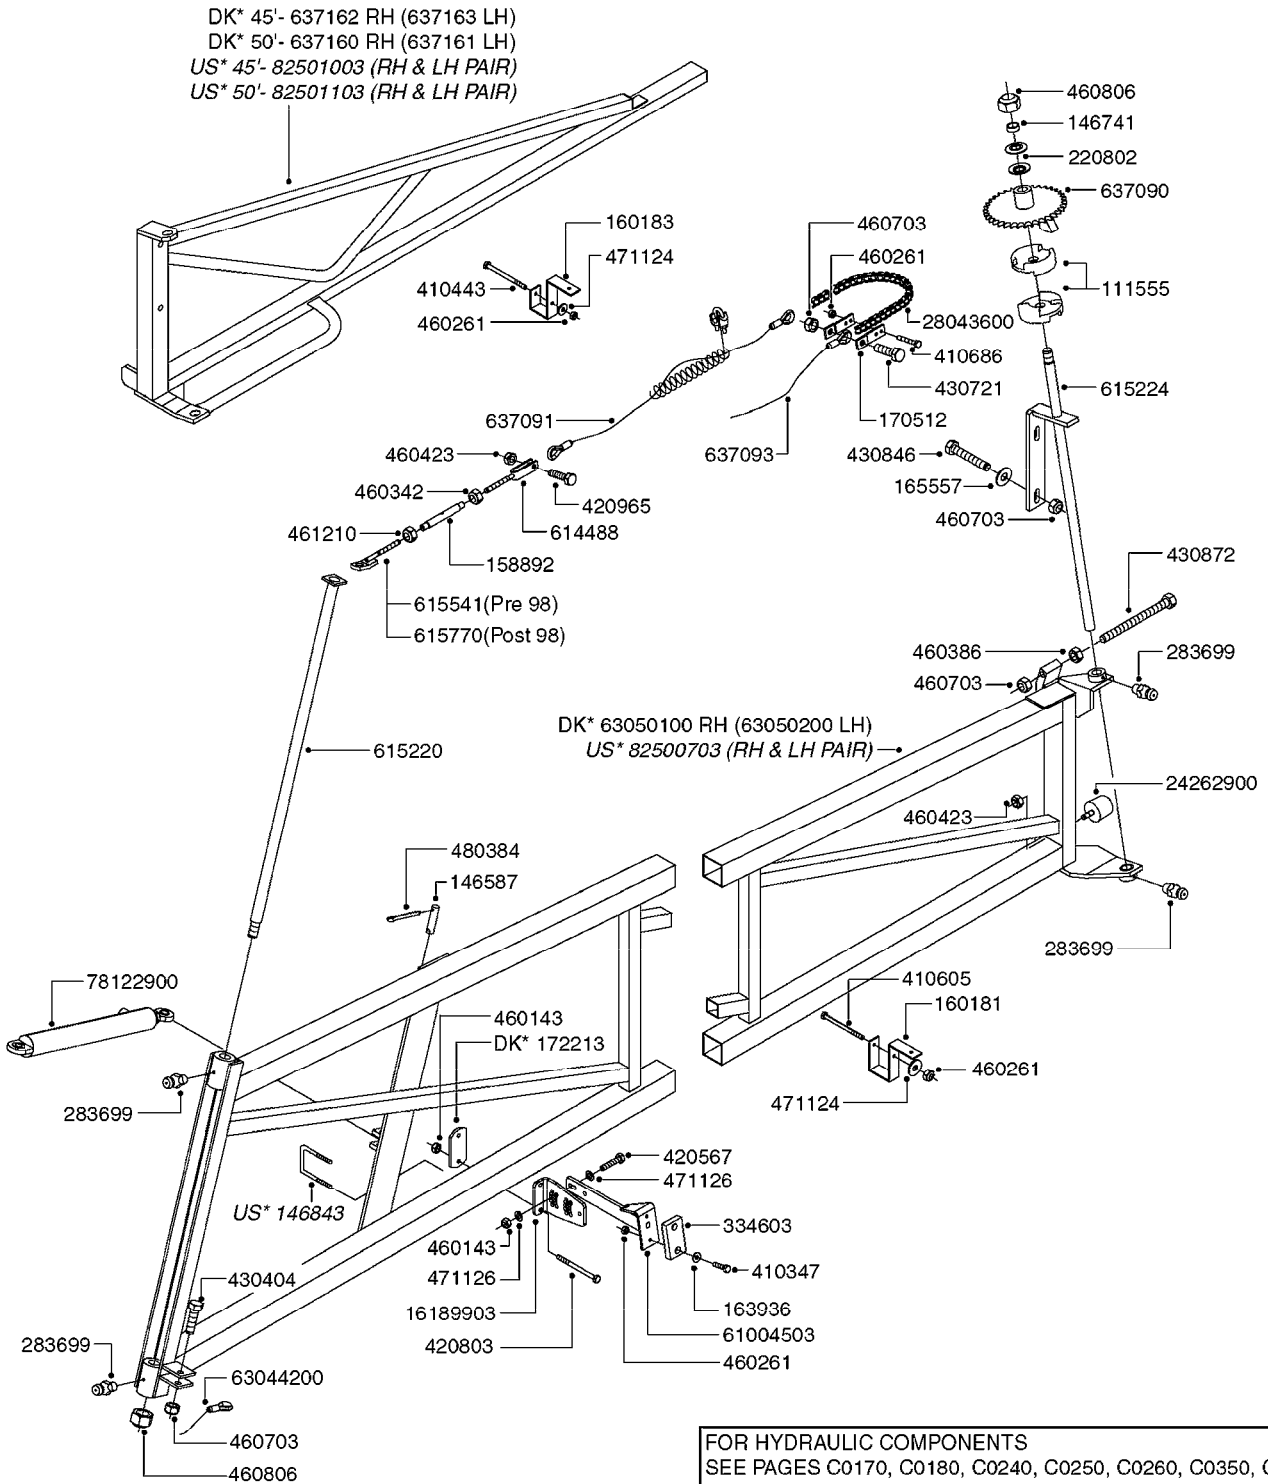

D0260

DK* = DENMARK STEEL PARTS
US* = NORTH AMERICAN STEEL PARTS

BOOM EAGLE WINGS 45' 50'
D0260-HIN, 01:01:16

Page 1
Date 12.08.2020 8:31

parts-n°	order qty	description
111555	1	BREAKAWAY CLUTCH EG. (23MM)
146587	1	PIN D16.8 X 65
146741	1	BUSHING D28/D22.2X10
146843	1	BOLT U M8 F.60 x 60
158892	1	TURN BUCKLE HOUS
160181	1	CLAMP NOZZLE TUBE 60X60
160183	1	CLAMP NOZZLE TUBE 50X30
163936	1	WASHER D15/D6.2X1
165557	1	WASHER D28.0/D12.2X2.0 SS
170512	1	ASSEMBLY BRACKET FOR CHAIN
172213	1	FLAT BAR F.BOOM STRAP
220802	1	BELLVILLE WASHER D50/D22.4X2
283699	1	GREASE NIPPLE M6X1
334603	1	RUBBER STOP 86X48X15
410347	1	SCREW M6X20 8.8
410443	1	BOLT HEX 8.8 DEL M6X70
410605	1	BOLT HEX 8.8 DEL M6X80
410686	1	BOLT HEX 8.8 DEL M6X30
420567	1	BOLT HEX 8.8 DEL M8X30 FT
420803	1	BOLT HEX 8.8 DEL M8X90
420965	1	M10X40 MACHINE SCREW STAINLESS
430404	1	BOLT HEX 8.8 DEL M12X50
430721	1	BOLT HEX 8.8 DEL M12X40 FT
430846	1	BOLT HEX 8.8 DEL M12X80
430872	1	BOLT HEX 8.8 DEL M12X100 FT
460143	1	LOCK NUT M8 SST A2 DIN985
460261	1	NUT HEX M6X1.00 LOCK DIN985 A2 SS
460342	1	NUT HEX M10 DEL DIN934
460386	1	NUT HEX M12X1.75
460423	1	NUT HEX M10X1.50 LOCK DIN985A2 SS
460703	1	NUT HEX M12X1.75 LOCK DIN985A2 SS
460806	1	NUT HEX M20X2.50 LOCK DIN985A2 SS
461210	1	NUT HEX M10X1.5 L.THREAD A4
471124	1	WASHER, M6, Ø18/ 6.4X 1.6, SS
471126	1	WASHER, M8, Ø16/ 8.4X 1.6, SS
480384	1	PIN COTTER 3/16 x 1-1/2"
614488	1	FORK/ R.THREAD 10mmX144mm
615220	1	PIN 25 X 910 FOR EAGLE
615224	1	BREAKAWAY SHAFT EAGLE
615541	1	ANCHOR PART TURNBUCKLE EAGLE
615770	1	ANCHOR F.EAGLE CABLE
637090	1	SPROCKET EAGLE
637091	1	CABLE FRONT EAGLE D7X2895
637093	1	CABLE REAR 5 X 3100MM EAGLE
637160	1	BOOM WING 50'OUTER R.EAGLE
637161	1	BOOM WING 50'OUTER L.EAGLE
637162	1	BOOM WING 45'OUTER R. EAGLE
637163	1	BOOM WING 45'OUTER LEFT EAGLE
16189903	1	PLATE F, EAGLE STOPARM
24262900	1	RUBBER STOP D50X40 M10X33
28043600	1	CHAIN 5/8X810MM (51 LINKS)
61004503	1	BOOM STOP SPB/SPC
63044200	1	CABLE CENTER EAG. 7mm x 1390mm
63050100	1	WING INNER SPB R.H. 05
63050200	1	WING INNER SPB L.H. 05
78122900	1	CYLINDER 40/22X300MM RED
82500703	1	WING INNER SET FPS SPB 45-66'
82501003	1	WING OUTER SET FPS 45' SPB
82501103	1	WING OUTER SET FPS 50' SPB