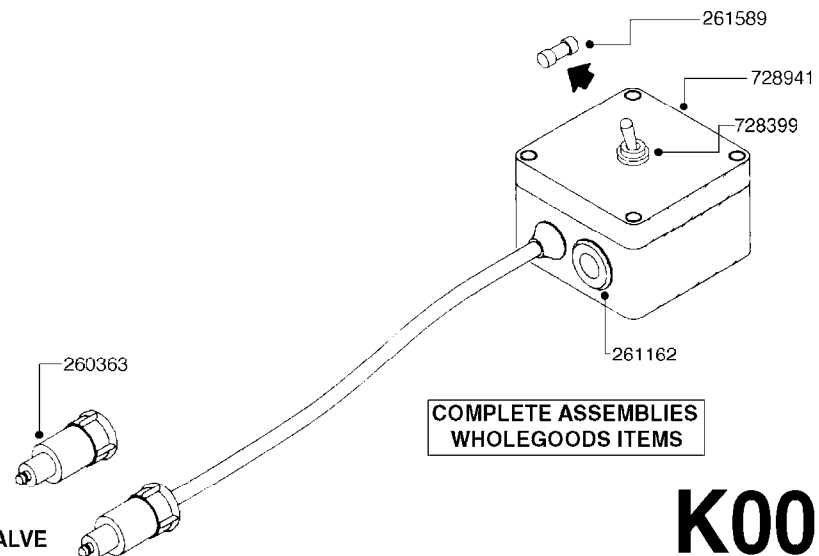

**COMPLETE ASSEMBLIES
WHOLEGOODS ITEMS**

COMPLETE ASSEMBLYS:
841068 - HC 650m/950m
10545703 - MEGA

K0010

AGITATN BYPAS VALV-MANIFLD SYS
K0010-HIN, 01:01:16

Page 1
Date 12.08.2020 8:31

parts-n°	order qty	description
145996	1	FITT.DK S-67 FORK
240936	1	O-RING D13.3X2.4 NITRIL
242010	1	O-RING D37.47X5.33
242020	1	O-RING 39.2 X 3 VITON
242046	1	O-RING D60X2
242351	1	O-RING D69.5X3.0 VITON F.S-93
242353	1	O-RING 3 X 44.2 VITON
284585	1	CLAMP HOSE GEAR 1" MINI 020
322066	1	FITT.DK S-56 NUT
334100	1	FITT.DK S-61 ELB.1" 110 DEG.
334151	1	FITT.DK S-61 ELB.1-1/4"110 DEG
334232	1	FITT.DK S-67 STR.1-1/4"
334244	1	FITT.DK S-67 ELB.1-1/4"
334497	1	END COVER 3 WAY VALVE S-67
334578	1	HANDLE FOR VALVE 'OLD' STYLE
334588	1	FACE PLATE F. BALL VALVE BLUE
334598	1	PLUG F.VALVE HANDLE BLUE
334600	1	SPINDLE F.3 WAY VALVE
334601	1	FITT.DK S-93 TO S67 ADAPTOR
334634	1	FITT.DK ADAPTER S-93M S67M
390238	1	BALL F. 3 WAY PRESSURE VALVE
390251	1	MOTOR HOUSING F. 3-WAY VALVE
390664	1	WASHER NYLON D85.0/D7.0X3.0
410605	1	BOLT HEX 8.8 DEL M6X80
440681	1	SCREW F. PLASTIC 4MM X 14LG SS
440685	1	SCREW F.PLASTIC 4X14 SS C-SUNK
460261	1	NUT HEX M6X1.00 LOCK DIN985 A2 SS
471125	1	WASHER M6U 6.4X14X1.2,A2 SS
728393	1	VALVE 3 WAY F.AGITAT.SHUTOFF
728579	1	SEAL F BALL
841068	1	AGITATION BYPASS KIT
978339	1	DECAL MANIFOLD SYS.AGIT.RETU
978340	1	DECAL MANIFOLD SYS.PUMP SUCT
10545703	1	*AGITATION BYPASS KIT MEGA
28030103	1	CLAMP HOSE GEAR P5/4-S1.5"6724
92712403	1	HOSE R X1" X300PSI WP X0012"
92734403	1	HOSE R X5/4" X200PSI WP X0012"
92738900	1	HOSE R X PVC X 1-1/4" 0012"