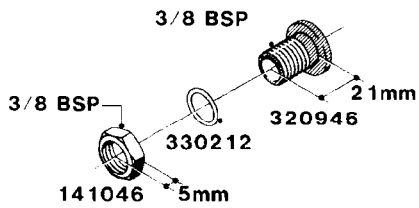

L0060

FITTINGS - BULKHEAD
L0060-HIN, 01:01:16

Page 1

Date 12.08.2020 8:32

parts-n°	order qty	description
141046	1	NUT 3/8" BSP
141341	1	NUT 1/4' BSP
240284	1	O-RING D82,5/75 X 3,5
320456	1	FITT.DK BULKHEAD 1"BSP DOUBLE
320467	1	FITT.DK BULKHEAD 1"BSP SINGLE
320471	1	FITT.DK NUT 1" BSP JAMB
320541	1	FITT.DK BULKHEAD 2-1/2'BSP SIN
320552	1	FITT.DK NUT 2-1/2' BSP JAMB
320644	1	FITT.DK ELB.3/4"HB X 1" BSP
320784	1	FITT.DK CAP 1-1/2" BSP
320795	1	FITT.DK NUT 1-1/2" BSP JAMB
320935	1	FITT.DK BULKHEAD 1/4' BSP SING
320946	1	FITT.DK BULKHEAD 3/8' BSP SING
321296	1	FITT.DK BULKHEAD 1/2" BSP SING
321307	1	FITT.DK NUT 1/2" BSP JAMB
321333	1	FITT.DK BULK 1-1/2" X 1"F BSP
330061	1	O-RING D16/D11X2,5
330072	1	O-RING D53.5/D45.5X4
330212	1	O-RING D19/D14X2.4 F.1/2"NUT
332577	1	O-RING D38/D30X4 F.1" PUR.
332592	1	O-RING D26/D20X3