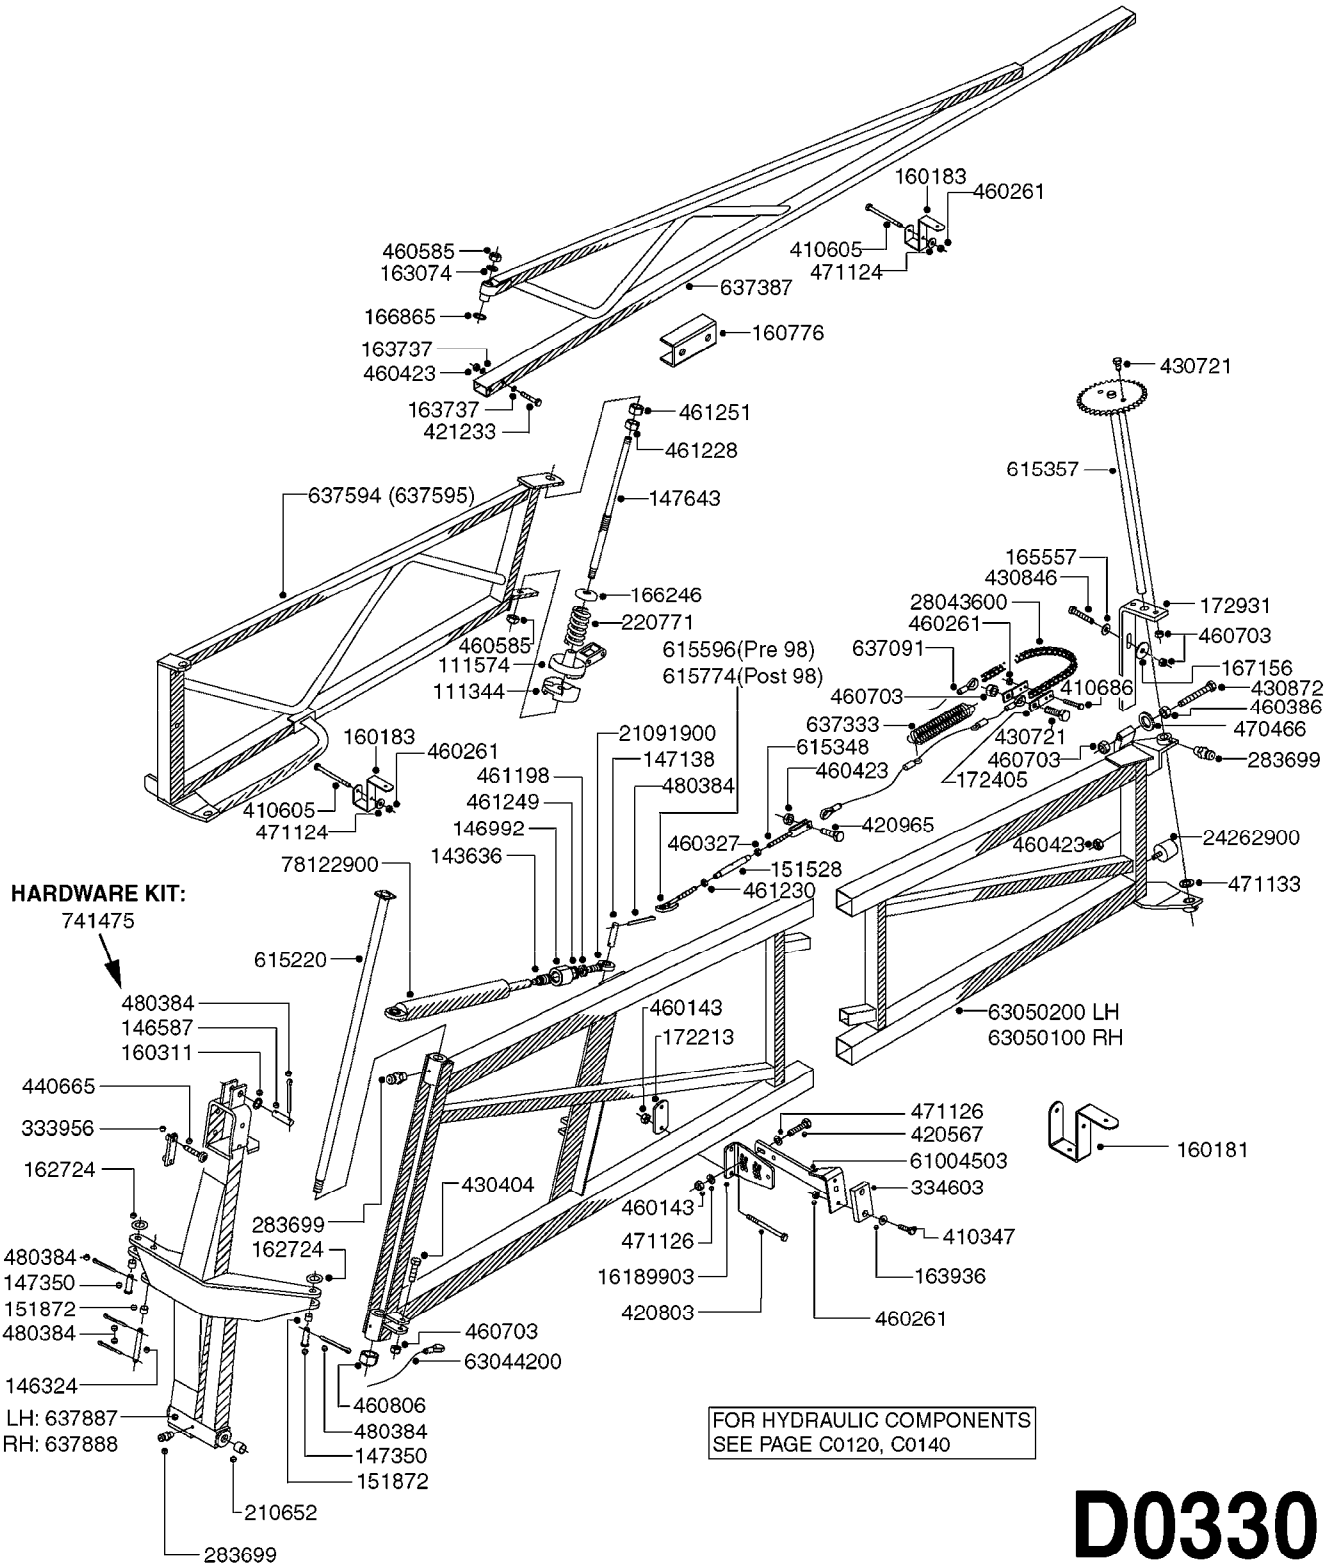

BOOM EAGLE WINGS 3PT 60'
D0330-HIN, 10:01:18

Page 1

Date 12.08.2020 8:31

parts-n°	order qty	description
111344	1	CLAW CLUTCH Ø100/Ø20,5 UNDER PART RED
111574	1	CLAW CLUTCH D100 UP. (MACH)
143636	1	THREADED INSERT F.CYLINDER END
146324	1	SHAFT D16.8 L102/2 X 5
146587	1	PIN D16.8 X 65
146992	1	BUSHING F.CYLINDER
147138	1	PIN D16.8 X 90
147350	1	PIN D16.8 L60MM
147643	1	AXLE F.BM BRKWY. W. ZERT L=426
151528	1	TURN BUCKLE HOUSING M16-130
151872	1	BUSHING D22.0/18.0 10MM
160181	1	CLAMP NOZZLE TUBE 60X60
160183	1	CLAMP NOZZLE TUBE 50X30
160311	1	WASHER D30/D20.4X2
160776	1	U-CHANNEL F.3PT.
162724	1	WASHER D25/D18.1X1
163074	1	WASHER D54/D17X3
163737	1	WASHER D15.5/D10.5X1
163936	1	WASHER D15/D6.2X1
165557	1	WASHER D28.0/D12.2X2.0 SS
166246	1	WASHER CUP D53 F.SPRING
166865	1	WASHER D35/D25X2
167156	1	WASHER D46.5/D12.4X2.5
172213	1	FLAT BAR F.BOOM STRAP
172405	1	FLATBAR BRKT.F.CHAIN EAGLE
172931	1	FLAT STEEL 15X50
210652	1	BUSHING TEFLON D25/D22X20
220771	1	SPRING D53/D43X100
283699	1	GREASE NIPPLE M6X1
333956	1	SLIDE SHOE 91X25X10
334603	1	RUBBER STOP 86X48X15
410347	1	SCREW M6X20 8.8
410605	1	BOLT HEX 8.8 DEL M6X80
410686	1	BOLT HEX 8.8 DEL M6X30
420567	1	BOLT HEX 8.8 DEL M8X30 FT
420803	1	BOLT HEX 8.8 DEL M8X90
420965	1	M10X40 MACHINE SCREW STAINLESS
421233	1	BOLT HEX 8.8 10.9 DEL M10X70
430404	1	BOLT HEX 8.8 DEL M12X50
430721	1	BOLT HEX 8.8 DEL M12X40 FT
430846	1	BOLT HEX 8.8 DEL M12X80
430872	1	BOLT HEX 8.8 DEL M12X100 FT
440665	1	SCREW M4.2X16 STAINLESS
460143	1	LOCK NUT M8 SST A2 DIN985
460261	1	NUT HEX M6X1.00 LOCK DIN985 A2 SS
460327	1	NUT HEX M16X2
460386	1	NUT HEX M12X1.75
460423	1	NUT HEX M10X1.50 LOCK DIN985A2 SS
460585	1	LOCKING NUT M16 DIN985 A2 SS
460703	1	NUT HEX M12X1.75 LOCK DIN985A2 SS
460806	1	NUT HEX M20X2.50 LOCK DIN985A2 SS
461198	1	NUT HEX M16X2 JAMB
461228	1	NUT HEX M20
461230	1	NUT HEX M16X2 LH THREAD
461249	1	NUT M22X1.5 DIN439B
461251	1	NUT HEX M20 X 2.5 JAMB
470466	1	WASHER D21.1/D12.2X2.5 LOCK
471124	1	WASHER, M6, Ø18/ 6.4X 1.6, SS
471126	1	WASHER, M8, Ø16/ 8.4X 1.6, SS
471133	1	WASHER D39/D23X3
480384	1	PIN COTTER 3/16 x 1-1/2"