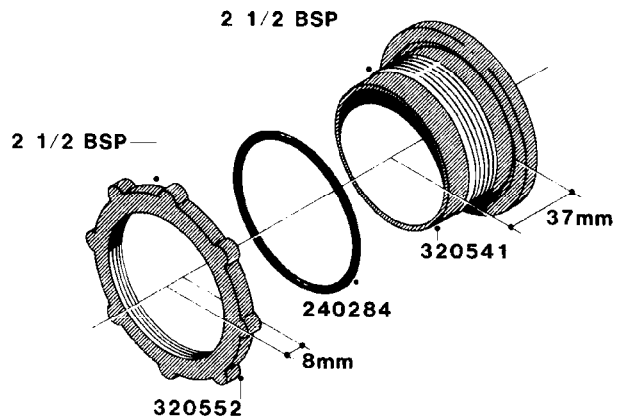

L0060

FITTINGS - BULKHEAD
L0060-HIN, 01:01:16

Page 1

Date 12.08.2020 8:32

parts-n°	order qty	description
141046	1	NUT 3/8" BSP
141341	1	NUT 1/4' BSP
240284	1	O-RING D82,5/75 X 3,5
320456	1	FITT.DK BULKHEAD 1"BSP DOUBLE
320467	1	FITT.DK BULKHEAD 1"BSP SINGLE
320471	1	FITT.DK NUT 1" BSP JAMB
320541	1	FITT.DK BULKHEAD 2-1/2'BSP SIN
320552	1	FITT.DK NUT 2-1/2' BSP JAMB
320644	1	FITT.DK ELB.3/4"HB X 1" BSP
320784	1	FITT.DK CAP 1-1/2" BSP
320795	1	FITT.DK NUT 1-1/2" BSP JAMB
320935	1	FITT.DK BULKHEAD 1/4' BSP SING
320946	1	FITT.DK BULKHEAD 3/8' BSP SING
321296	1	FITT.DK BULKHEAD 1/2" BSP SING
321307	1	FITT.DK NUT 1/2" BSP JAMB
321333	1	FITT.DK BULK 1-1/2" X 1"F BSP
330061	1	O-RING D16/D11X2,5
330072	1	O-RING D53.5/D45.5X4
330212	1	O-RING D19/D14X2.4 F.1/2"NUT
332577	1	O-RING D38/D30X4 F.1" PUR.
332592	1	O-RING D26/D20X3