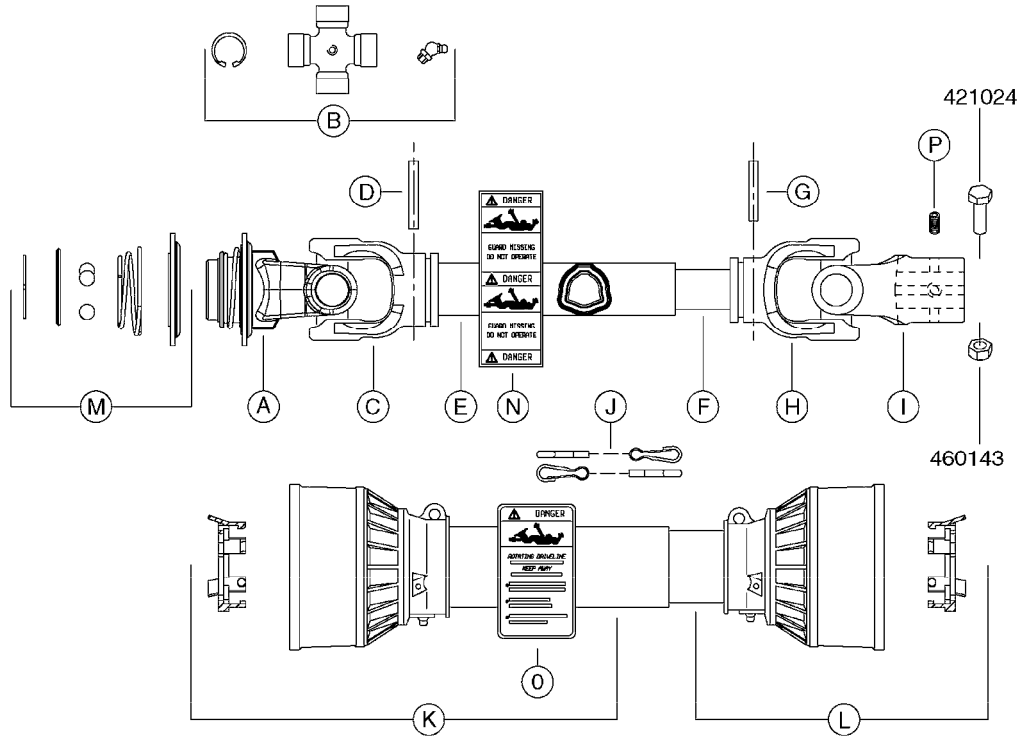

Page 1
Date 12.08.2020 8:31

parts-n°	order qty	description
284041	1	UNIV. JOINT 27x70mm
289040	1	PTO YOKE 1-3/8" X 6 SPLINE
289041	1	PTO YOKE 1-3/8" X 6 SPLINE
289042	1	UNIV. JOINT 22x54mm
289045	1	UNIV. JOINT 30.2x79.4mm
289049	1	PTO SHIELD COMPLETE F.829446
289050	1	PTO SHIELD COMPLETE F.829445
829445	1	PTO 1-3/8/6X1-3/8/6X810M AXIAL
829446	1	PTO SHAFT LE-SPV + LP ZE-P540
829480	1	PTO 1-3/8/21 x 1-3/8/21x1210MM
829482	1	PTO 1-3/8/6X25MM X 600MM 1202
829483	1	PTO 1-3/8/6X30MM x 610MM 1302
829484	1	PTO 1-3/8/6X1-3/8/6X575MM 361
829486	1	PTO 1-3/8/6X30MM X870MM 1302
829487	1	PTO 1-3/8/6X1-3/8/6X870MM 361
829490	1	PTO 1-3/8/6X30MM 1320MM 1302
829491	1	PTO 1-3/8/6X1' 610/913MM 9016
829502	1	PTO 1-3/8/6x1210/1745
28005200	1	PTO YOKE 1-3/8" X 21 SPLINE
28005400	1	PTO YOKE 1-3/8" X 6 SPLINE
28005800	1	PTO YOKE 1-3/8" X 21 SPLINE
28006000	1	PTO YOKE D25 CONE 3 DEG.
28006100	1	PTO YOKE D30 CONE 4 DEG.
28006200	1	PTO YOKE 1-3/8" X 6 SPLINE
28006300	1	PTO YOKE D1"
28006700	1	PTO OUTER 1-3/8"X21(NO SHIELD)
28006900	1	PTO OUTER 1-3/8"X6(NO SHIELD)
28007300	1	PTO INNER 1-3/8"X21(NO SHIELD)
28007500	1	PTO HALF SHAFT - PUMP END
28007800	1	PTO INNER D1" (NO SHIELD)
28008100	1	PTO SHIELD COMPLETE
28008500	1	PTO HALF SHAFT - TRACTOR END
28008600	1	PTO SHIELD ASSY COMPLETE
28009403	1	UNIV. JOINT 27x74.6mm
28015103	1	PTO YOKE 1-3/8"X21 TWST OLD
28015203	1	UNIV. JOINT 23.8x61.3mm
28015303	1	PTO YOKE 1-3/8"X21 BALL COLLAR
28015403	1	PTO OUTER 1-3/8"X21(SHIELDED)
28015503	1	PTO INNER 1-3/8"X21(NO SHIELD)
28015603	1	PTO SHIELD COMPLETE F.28020303
28015703	1	PTO YOKE 1-3/4"X20 SPL OUTER
28015803	1	PTO OUTER 1-3/4"X20(NO SHIELD)
28015903	1	PTO INNER 1-3/8"X21(NO SHIELD)
28016003	1	PTO SHIELD COMPLETE F.10465803
28016203	1	PTO OUTER 1-3/8"X6(SHIELDED)
28016303	1	PTO INNER 1-3/8"X6(NO SHIELD)
28016703	1	PTO OUTER 1-3/8"X6(NO SHIELD)
28016803	1	PTO INNER 1-3/8"X6(NO SHIELD)
28020203	1	PTO 1-3/4/20x1-3/8/21 BP L=860
28020303	1	PTO 1-3/8/21 x 1-3/8/21 B&P
28040603	1	PTO YOKE 1-3/8X21SPL BLACK
28040703	1	SAFETY CHAIN F.CV BLACK PTO
28068800	1	PTO YOKE 1-3/8" X 6 SPLINE
28069700	1	UNIV. JOINT STD1 SFT
28072800	1	PTO SHIELD COMPLETE L=1912 SFT
28073000	1	PTO YOKE 1-3/8" X 6 SPLINE