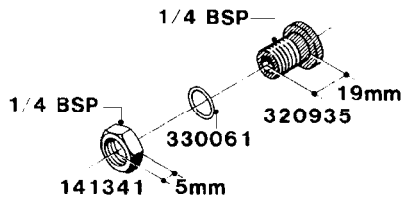

L0060

FITTINGS - BULKHEAD
L0060-HIN, 01:01:16

Page 1

Date 12.08.2020 8:32

parts-n°	order qty	description
141046	1	NUT 3/8" BSP
141341	1	NUT 1/4' BSP
240284	1	O-RING D82,5/75 X 3,5
320456	1	FITT.DK BULKHEAD 1"BSP DOUBLE
320467	1	FITT.DK BULKHEAD 1"BSP SINGLE
320471	1	FITT.DK NUT 1" BSP JAMB
320541	1	FITT.DK BULKHEAD 2-1/2'BSP SIN
320552	1	FITT.DK NUT 2-1/2' BSP JAMB
320644	1	FITT.DK ELB.3/4"HB X 1" BSP
320784	1	FITT.DK CAP 1-1/2" BSP
320795	1	FITT.DK NUT 1-1/2" BSP JAMB
320935	1	FITT.DK BULKHEAD 1/4' BSP SING
320946	1	FITT.DK BULKHEAD 3/8' BSP SING
321296	1	FITT.DK BULKHEAD 1/2" BSP SING
321307	1	FITT.DK NUT 1/2" BSP JAMB
321333	1	FITT.DK BULK 1-1/2" X 1"F BSP
330061	1	O-RING D16/D11X2,5
330072	1	O-RING D53.5/D45.5X4
330212	1	O-RING D19/D14X2.4 F.1/2"NUT
332577	1	O-RING D38/D30X4 F.1" PUR.
332592	1	O-RING D26/D20X3