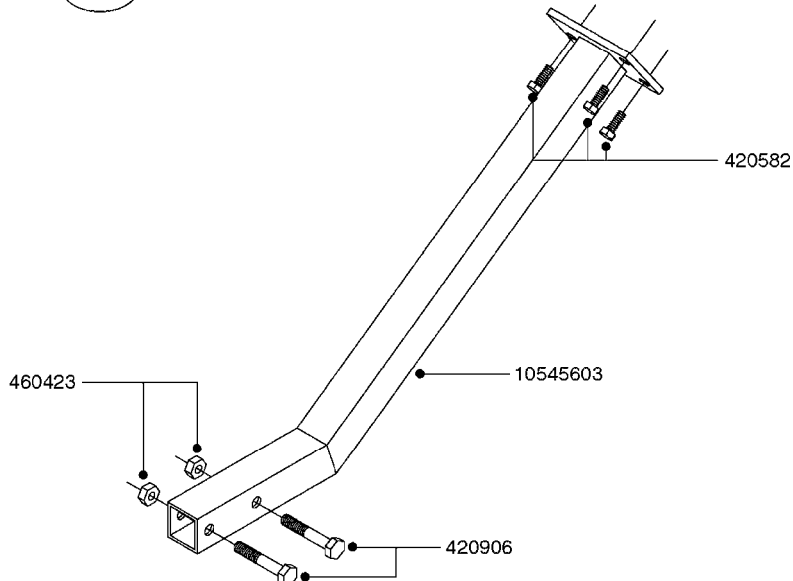

TO VALVE

FOR VALVE BREAKDOWN SEE
PAGE K0600

COMPLETE ASSEMBLIES
WHOLEGOODS ITEMS

K0570

QUICK FILL PLUMBING MEGA
K0570-HIN, 28:05:19

Page 1
Date 12.08.2020 8:31

parts-n°	order qty	description
145997	1	FITT.DK S-93 FORK
242092	1	O-RING D69.5X3
322105	1	FITT.DK S-93 BULKHEAD DOUBLE
322109	1	FITT.DK S-93 BULKHEAD NUT
334262	1	GASKET F.S-93 BULKHEAD
390691	1	FITT.DK S-93 STR.2"PVC DRILLED
420582	1	BOLT HEX 8.8 DEL M8X20 FT A2
420906	1	BOLT HEX 8.8 DEL M10X60
460423	1	NUT HEX M10X1.50 LOCK DIN985A2 SS
727225	1	FITT.DK S-93 ELB.2'PVC W/ORING
727227	1	FITT.DK S-93 STR.2" W/ORING
10277003	1	FITT.PO.HB 2.00X2.00 MCPHEE
10530803	1	FITT.PO.SE 2.00X2.00 45 DEG.
10537603	1	QUICK FILL MEGA
10545603	1	BRACKET F.QUICKFILL MEGA
28030203	1	CLAMP HOSE T-BOLT S2" 235-67
92702703	1	HOSE PVC SUCT GRAY 2"