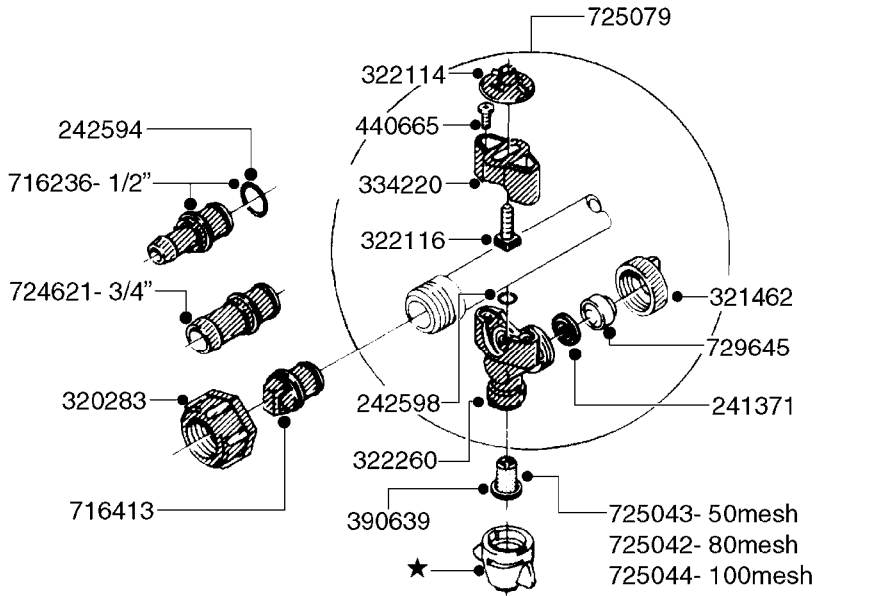

D1060

BOOM-NOZZLES QUINTASTREAM
D1060-HIN, 01:01:16

Page 1

Date 12.08.2020 8:31

Pos.	parts-n°	order qty	description
1	372011	1	NOZZLE ISO QS-015-5H GREEN
1	372012	1	NOZZLE ISO QS-02-5H YELLOW
1	372013	1	NOZZLE ISO QS-03-5H BLUE
1	372014	1	NOZZLE ISO QS-04-5H RED
1	372015	1	NOZZLE ISO QS-05-5H BROWN
1	372016	1	NOZZLE ISO QS-06-5H GREY
1	372017	1	NOZZLE ISO QS-08-5H WHITE
1	372018	1	NOZZLE ISO QS-10-5H LT. BLUE
1	372019	1	NOZZLE ISO QS-15-5H LT. GREEN
2	372002	1	ISO QNTSTRM 015 S-GREEN
2	372003	1	ISO QNTSTRM 02 S-YELLOW
2	372004	1	ISO QNTSTRM 03 S-BLUE
2	372005	1	ISO QNTSTRM 04 S-RED
2	372006	1	ISO QNTSTRM 05 S-BROWN
2	372007	1	ISO QNTSTRM 06 S-GREY
2	372008	1	ISO QNTSTRM 08 S-WHITE
2	372009	1	ISO QNTSTRM 10 S-LT.BLU
2	372010	1	ISO QNTSTRM 15 S-LT.GRN