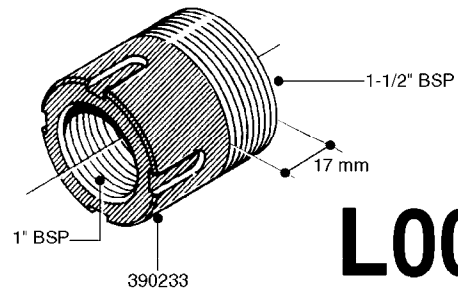

L0040

FITTINGS - NIPPLES & ELBOWS
L0040-HIN, 01:01:16

Page 1
Date 12.08.2020 8:32

parts-n°	order qty	description
10530803	1	FITT.PO.SE 2.00X2.00 45 DEG.
320191	1	FITT.DK ELB 3/8' BSP 45 DEGREE
320482	1	FITT.DK ELB. 1/2" BSP 60 DEG.
320596	1	FITT.DK ELB 3/8'-1/2'BSP 45DEG
320607	1	FITT.DK HN 3/8M X 3/8F BSP LNG
320633	1	FITT.DK HN 3/8"M X 3/8"F BSP
321451	1	FITT.DK ELB.1-1/2 X1-1/4 80DEG
321532	1	FITT.DK REDUC 3/4' X 1/2' BSP
390233	1	FITT.DK REDUC 1-1/2" X 1" BSP