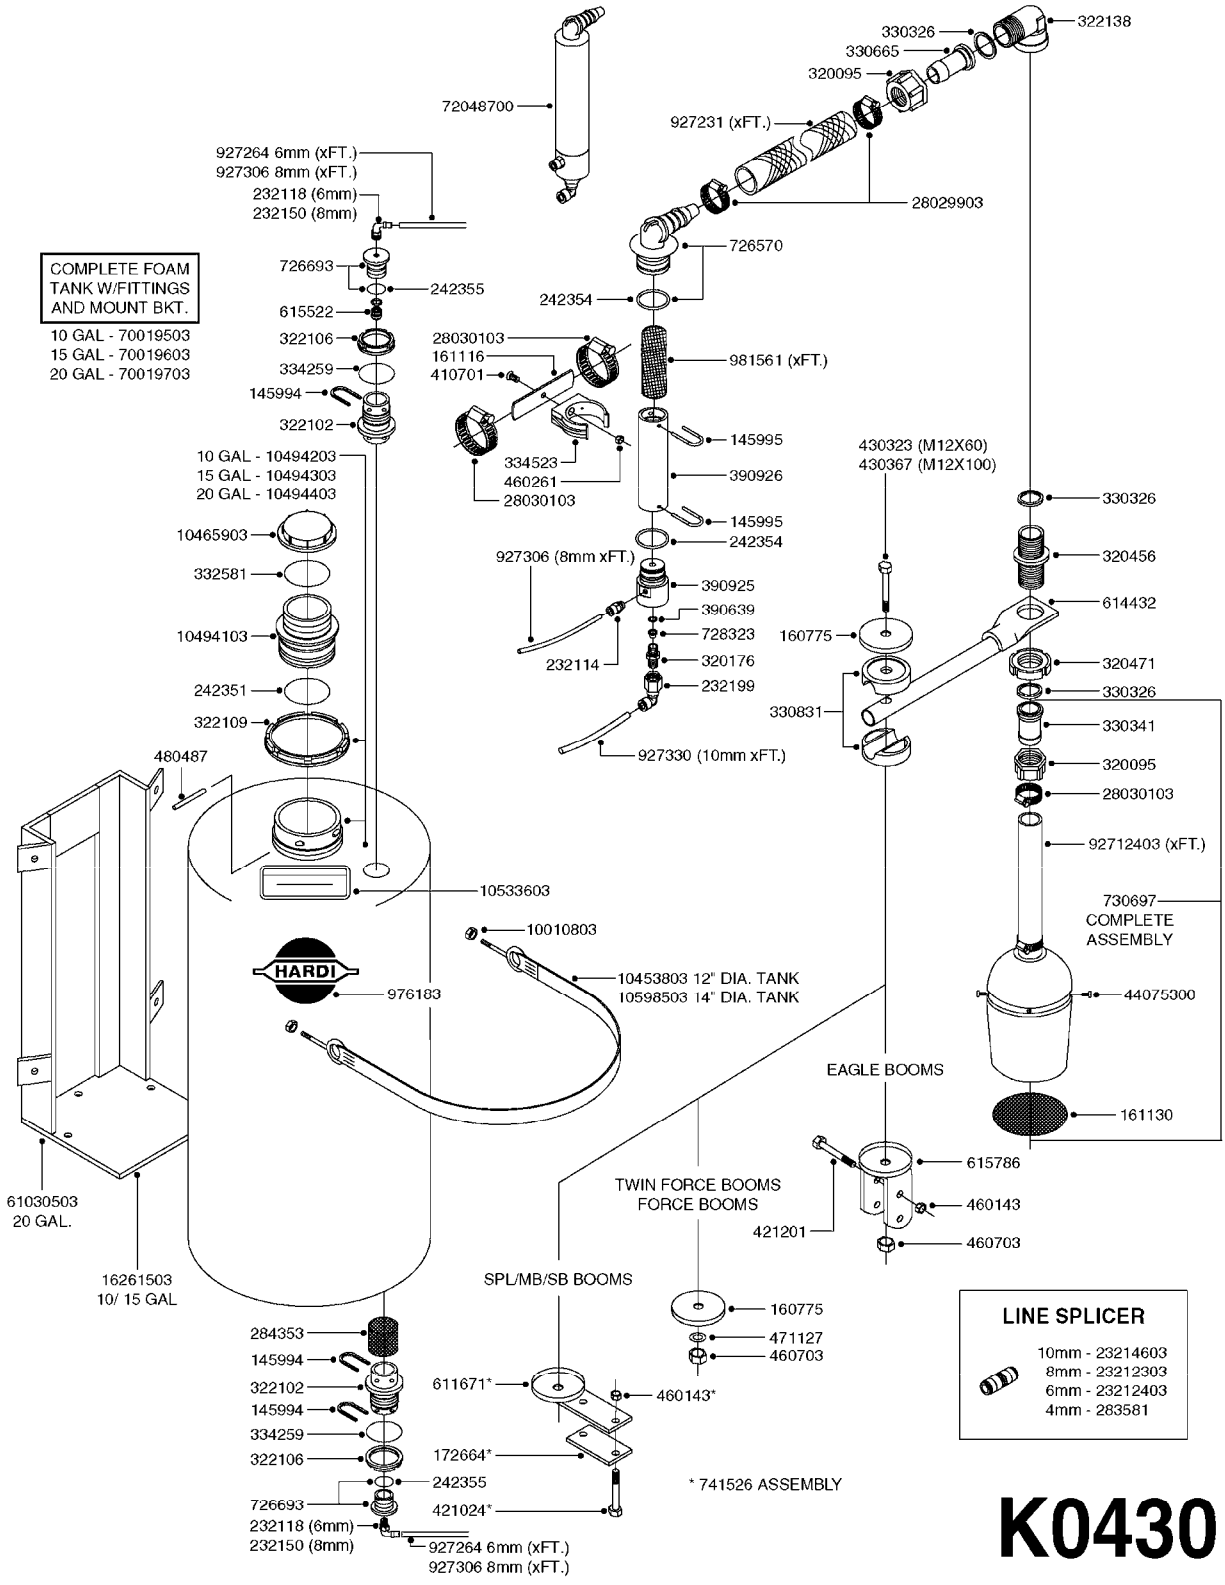

COMPLETE FOAM
TANK W/FITTINGS
AND MOUNT BKT.

- 10 GAL - 70019503
- 15 GAL - 70019603
- 20 GAL - 70019703

- 10 GAL - 10494203
- 15 GAL - 10494303
- 20 GAL - 10494403

FOAMMARKER TANK/DROPPER 2000
K0430-HIN, 05:12:19

Page 1
Date 12.08.2020 8:31

parts-n°	order qty	description
145994	1	FITT.DK S-40 FORK
145995	1	FITT.DK S-53 FORK
160775	1	WASHER F. FRICTION PLATE
161116	1	FLATBAR PLATE 3 X 25 X 110
161130	1	FILTER SCREEN F/FOAM DROPPER
172664	1	FLATBAR BACKING PLATE
232114	1	COUPLER 1/8" THREADX8MM HOSE
232118	1	HOSE CONN. 90DEG 1/8'X 6MM PE
232150	1	HOSE CONN. 90DEG. 1/8'X8MM PE
232199	1	COUPLER 3/8' BSP-90/10MM HOSE
242351	1	O-RING D69.5X3.0 VITON F.S-93
242354	1	O-RING D32.2X3.0 VITON
242355	1	O-RING D19.2X3.0 VITON F.S-40
283581	1	HOSE CONNECTOR STR. F.4MM PE
284353	1	SPONGE FOR FOAM MARKER
320095	1	FITT.DK NUT 1" BSP
320176	1	FITT.DK HN 3/8"X1/2" BSP
320456	1	FITT.DK BULKHEAD 1"BSP DOUBLE
320471	1	FITT.DK NUT 1" BSP JAMB
322102	1	FITT.DK S-40 BULKHEAD
322106	1	FITT.DK S-40 BULKHEAD NUT
322109	1	FITT.DK S-93 BULKHEAD NUT
322138	1	FITT.DK ELB 1"M X 1"F BSP
330326	1	O-RING D30/D24X2 F.1"NUT
330341	1	FITT.DK HB 1" F. 1" NUT
330665	1	FITT.DK HB 3/4"F.1" NUT
330831	1	FRICTION PLATE
332581	1	GASKET F. 1-1/2" BSP CAPNUT.
334259	1	GASKET F. S-40 BULKHEAD
334523	1	PIPE HOLDER Ø51.5
390639	1	O-RING F.NOZZLE FILTER
390925	1	FITTING F.FOAM MIX.CHAMB. STD
390926	1	TUBE,MIX CHAMB. FOAM MARK STD
410701	1	SCREW M6X16 GALV.
421024	1	BOLT HEX 8.8 DEL M8X60
421201	1	BOLT HEX 8.8 DEL M8X70
430323	1	BOLT HEX 8.8 DEL M12X60
430367	1	BOLT HEX 8.8 DEL M12X100 DIN931
460143	1	LOCK NUT M8 SST A2 DIN985
460261	1	NUT HEX M6X1.00 LOCK DIN985 A2 SS
460703	1	NUT HEX M12X1.75 LOCK DIN985A2 SS
471127	1	WASHER, M12, Ø24/13X24X2.5 SS
480487	1	PIN M5X60 SLOTTED GALV
611671	1	BREAK AWAY HOLDER F-MARKER
614432	1	BREAK AWAY ARM F. FOAM MARKER
615522	1	CHECK VALVE F.FOAM MARKER
615786	1	MOUNT BKT. F.FOAM DROPPER 98
726570	1	FITT.DK S-53 ELB.3/4" W.ORING
726693	1	FITT.DK S-40 PLUG 1/8BSP ORING
728323	1	VALVE NON-RETURN
730697	1	FOAM DROPPER COMP. BLACK '97
741526	1	FOAM DROPPER MT. KIT MB-SPL
927231	1	HOSE R X PVCX3/4 CLR/BRD 0012"
927264	1	HOSE R X PE D6/D4 X 0012"
927306	1	HOSE R X PE D8/D6 X 0012"BLACK
927330	1	HOSE R X PE D10/D8 X 012"BLACK
976183	1	DECAL COMPANY D.18,2 X 29,6
981561	1	SPONGE MAT. MIX.CHAMBER-x0012"
10010803	1	NUT HEX NC (NYLON LOCK) 5/16
10453803	1	STRAP F.FOAMER TANK (755mm)
10465903	1	*LID F.FOAM MARKER, DRILLED