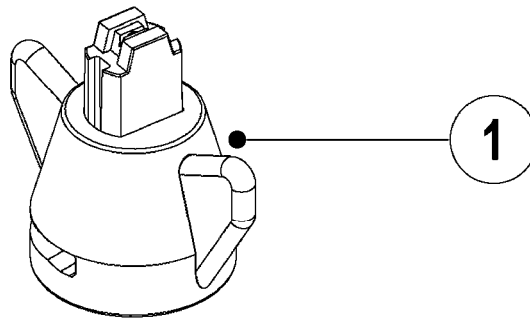

INJET Nozzle SYNTAL

B-JET Nozzle SYNTAL

D1040

BOOM-NOZZLES INJET
D1040-HIN, 01:01:16

Page 1

Date 12.08.2020 8:31

Pos.	parts-n°	order qty	description
1	334083	1	SNAP-FIT NOZZLE HOLDER SS BLCK
2	371872	1	NOZZLE INJET 015 GREEN SINGLE
2	371873	1	NOZZLE INJET 02 YELLOW SINGLE
2	371874	1	NOZZLE INJET 025 LILAC SINGLE
2	371875	1	NOZZLE INJET 03 BLUE SINGLE
2	371876	1	NOZZLE INJET 04 RED SINGLE
2	371926	1	NOZZLE INJET 01 ORANGE SINGLE
2	371927	1	NOZZLE INJET 05 BROWN SINGLE
2	371928	1	NOZZLE INJET 06 GREY SINGLE
2	371929	1	NOZZLE INJET 08 WHITE SINGLE
3	371870	1	NOZZLE B-JET 03 BLUE
3	371871	1	NOZZLE B-JET 04 RED
3	371877	1	NOZZLE B-JET 025 LILAC
3	371930	1	NOZZLE B-JET 02 YELLOW