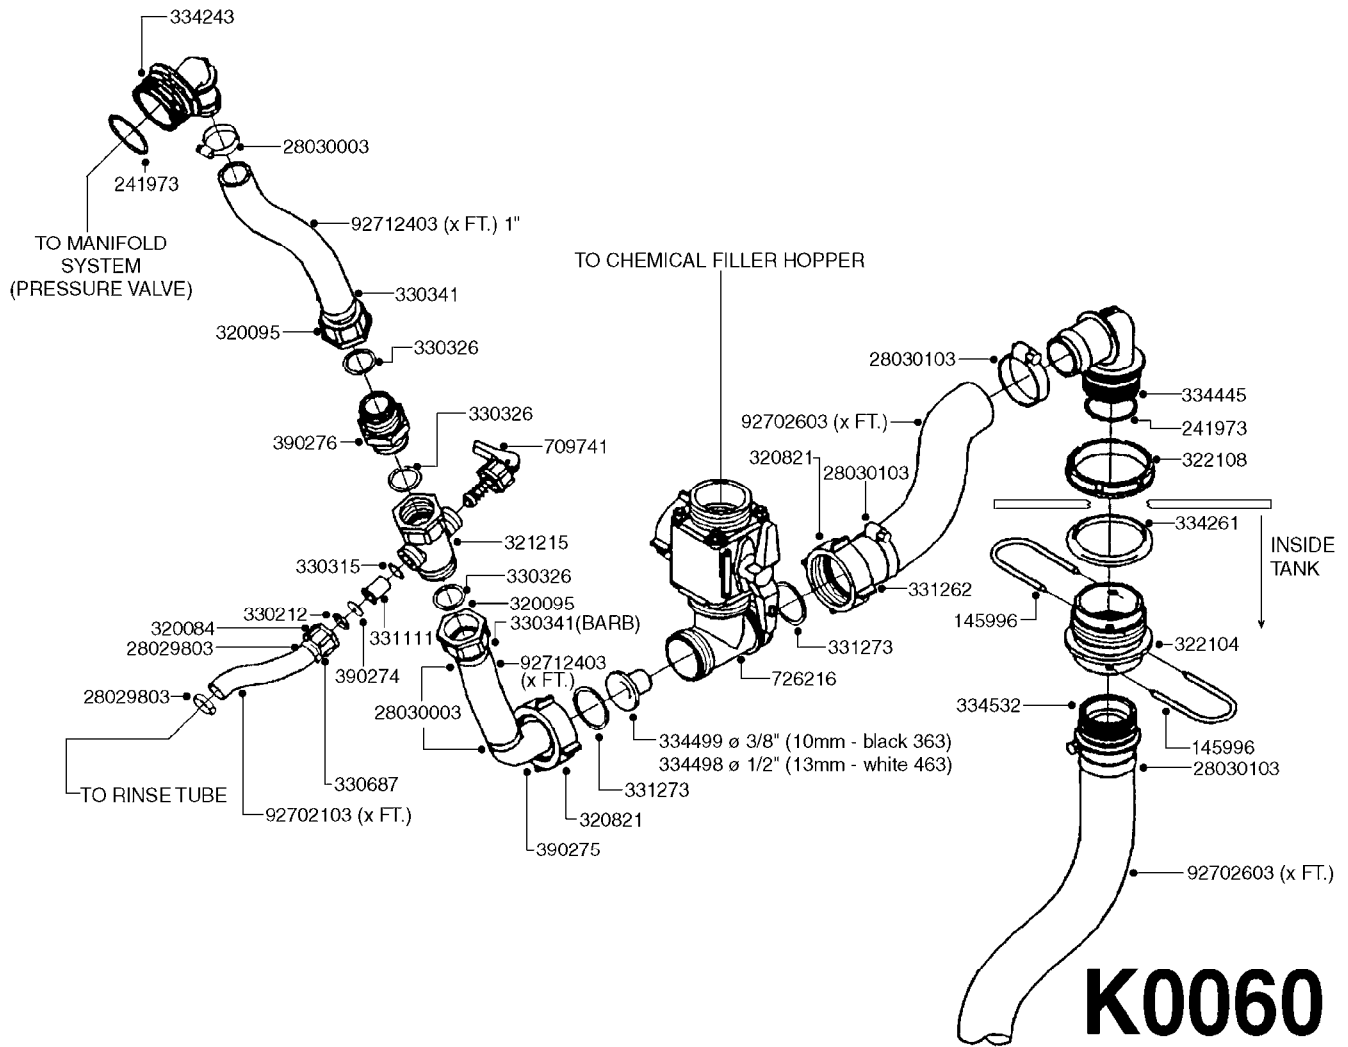

Date 12.08.2020 8:31

parts-n°	order qty	description
142516	1	SCREW SET M10 BENT F. LOCKING
165557	1	WASHER D28.0/D12.2X2.0 SS
168298	1	INTERM BRACKET
170594	1	170594
194075	1	MOUNT ARM F.CHEM.FILL BRACKET
220820	1	SPRING D20.5/2.0 0-50MM
281897	1	COVER PLUG
334571	1	PLUG 40x40x2 F.SQ.TUBE
420825	1	BOLT HEX 8.8 DEL M10X65
421002	1	BOLT HEX 8.8 DEL M10X30 FT DIN933
430323	1	BOLT HEX 8.8 DEL M12X60
430438	1	BOLT HEX 8.8 DEL M12X65
430721	1	BOLT HEX 8.8 DEL M12X40 FT
430802	1	BOLT HEX 8.8 DEL M12X75
430892	1	BOLT HEX 8.8 DEL M12X110
460423	1	NUT HEX M10X1.50 LOCK DIN985A2 SS
460703	1	NUT HEX M12X1.75 LOCK DIN985A2 SS
471128	1	WASHER, M16, Ø30/17.0X 3.0, SS
480384	1	PIN COTTER 3/16 x 1-1/2"
480502	1	PIN RETAINING M10X50 DIN 1481
614631	1	FOOT PEDAL FOR FILLER
614632	1	SOCKET FOR SUSPENSION LEFT
614633	1	SOCKET FOR SUSPENSION RIGHT
614634	1	MOUNT BRACKET F.ACCESS. RIGHT
614635	1	MOUNT BRACKET F. ACCESS. LEFT
615276	1	BRACKET F.CHEM.FILL MOUNT
615637	1	MNT. BRKT. MEGA CHEM. FILLER
615638	1	MOUNT BKT.F.CHEM FILLER MEGA
616048	1	HOSE HOLDER
636155	1	CENTER-PCS. F.SUSPENSION
636158	1	TELESCOPE HOLDER
636159	1	TELESCOPE PIPE F.HARDI FILLER
636750	1	636750
637176	1	CONSOLE F. CHEMFILL BRACKET