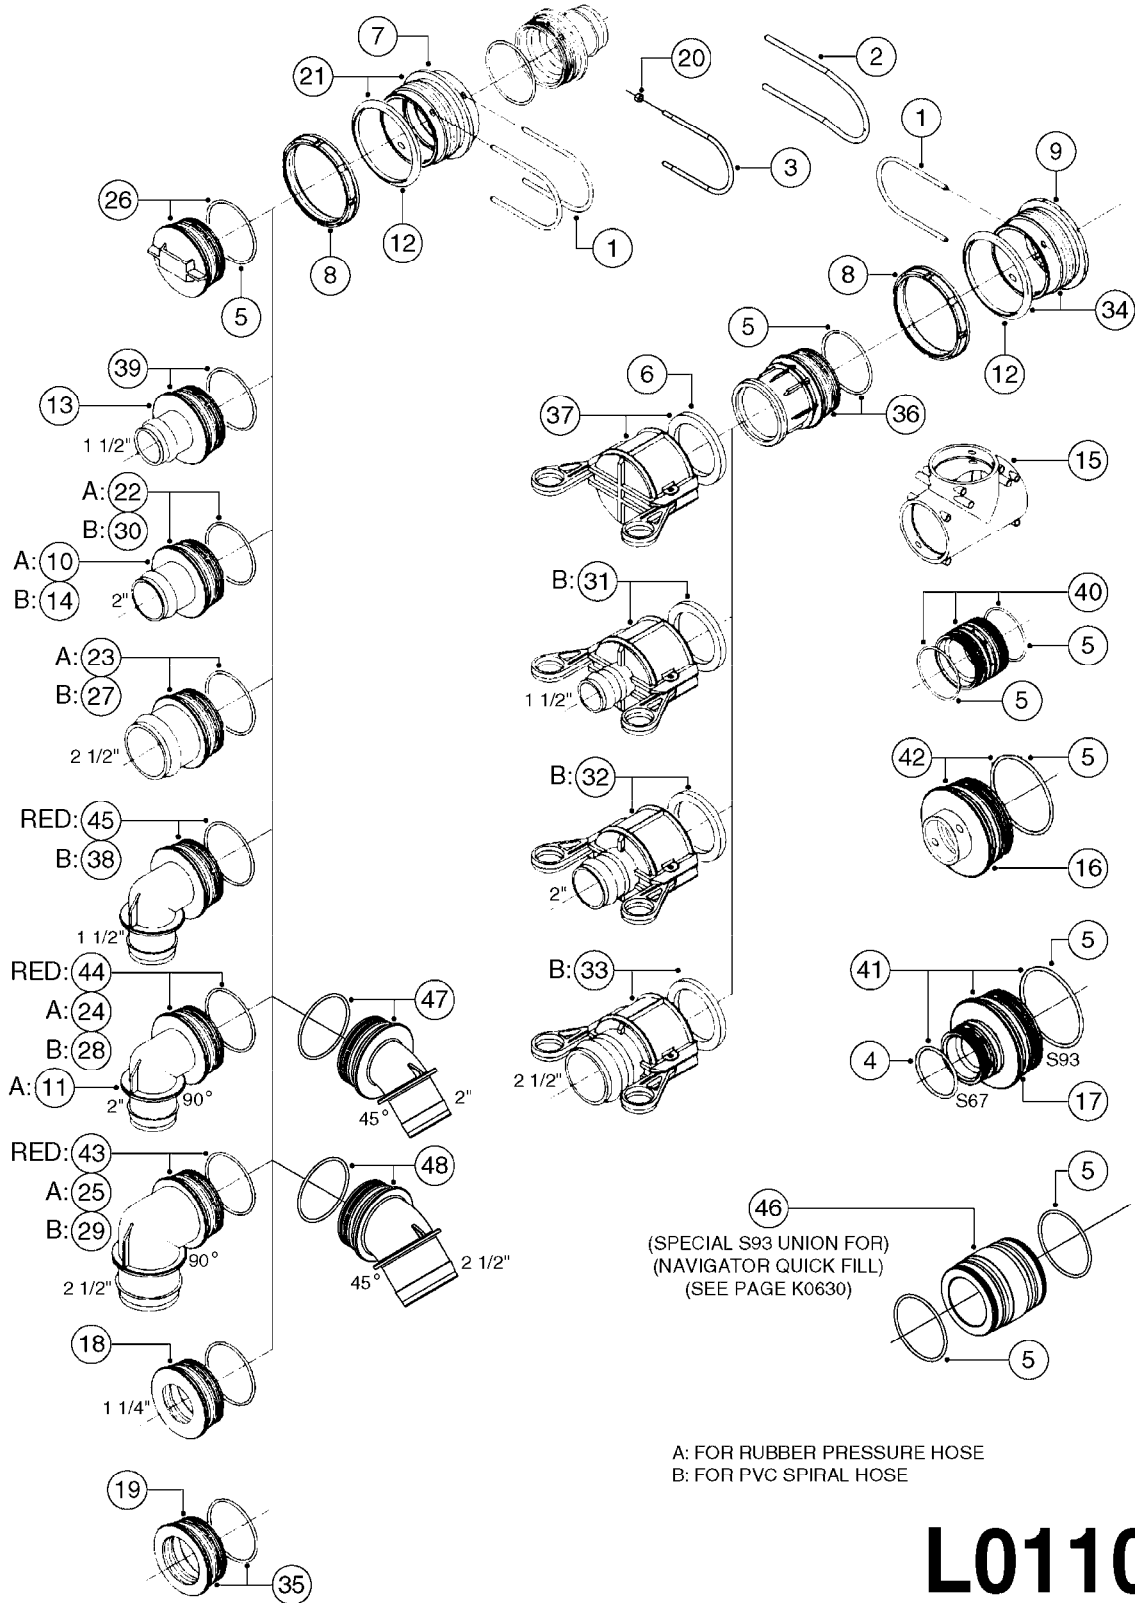

L0110

Pos.	parts-n°	order qty	description
1	145997	1	FITT.DK S-93 FORK
2	147115	1	FITT.DK S-93 FORK SPECIAL
3	147774	1	FITT.DK S-93 FORK W. M5 THREAD
4	241973	1	O-RING Ø3 X 44.2 70 SHORES NITRIL NITRIL (BLACK)
4	242353	1	O-RING 3 X 44.2 VITON VITON (BROWN)
5	242092	1	O-RING D69.5X3 NITRIL (BLACK)
5	242351	1	O-RING D69.5X3.0 VITON F.S-93 VITON (BROWN)
6	242221	1	GASKET F. S-93 QUICK COUPLERS
7	322105	1	FITT.DK S-93 BULKHEAD DOUBLE
8	322109	1	FITT.DK S-93 BULKHEAD NUT
9	322165	1	FITT.DK S-93 BULKHEAD SINGLE
10	334234	1	FITT.DK S-93 STR.2" RUBBER
11	334246	1	FITT.DK S-93 ELB.2" PVC
12	334262	1	GASKET F.S-93 BULKHEAD
13	334304	1	FITT.DK S-93 STR.1-1/2" PVC
14	334426	1	FITT.DK S-93 STR.2"
15	334545	1	FITT.DK S-93 TEE
16	334601	1	FITT.DK S-93 TO S67 ADAPTOR
17	334634	1	FITT.DK ADAPTER S-93M S67M
18	390485	1	FITT.DK S-93 PLUG W D34 HOLE
19	390721	1	FITT.DK S-93 PLUG W/2" NPT THRE
20	461217	1	NUT HEX M5 LOCK
21	726465	1	FITT.DK S-93 BULKHEAD W/GASKET
22	726563	1	FITT.DK S-93 STR 2" W/O-RING
23	726564	1	HOSE TAIL 2-1/2" W.O-RING
24	726575	1	FITT.DK S-93 ELB. 2" RUBBER
25	726576	1	FITT. DK S-93 2-1/2" 90°
26	726580	1	FITT. S93 PLUG W/O-RING
27	727133	1	HOSETAIL S93 2"1/2 + O-RING
28	727225	1	FITT.DK S-93 ELB.2'PVC W/ORING
29	727226	1	HOSETAIL S93 2"1/2 90°+O-RING
30	727227	1	FITT.DK S-93 STR.2" W/ORING
31	727235	1	QUICK COUPLER FEMALE W 1-1/2HB
32	727236	1	QUICK COUPLER FEMALE W 2" HB
33	727237	1	QUICK COUPLER FEMALE W2-1/2" HB
34	727339	1	FITT. S93 DRAIN BULKHEAD W/O-R
35	727476	1	FITT. DK S-93 2"FM THD W.ORING
36	727777	1	QUICK COUPLER S93 DRAIN W/O-RI
37	728120	1	QUICK COUPLER CAP F.S93 DRAIN
38	728395	1	FITT.DK S-93 ELB.1-1/2" 90 DEG
39	728523	1	FITT.DK S-93 STR.1-1/2" W.O-RING
40	728525	1	FITT. S93 CONNECTOR W/O-RINGS
41	728527	1	ADAPTER S67M TO S93M W/ORING
42	728562	1	FITT.DK S-93 TO S67 ADAPTOR
43	729828	1	FITT.DK S-93 ELB 2-1/2" RED
44	729829	1	FITT.DK S-93 ELB 2 RED
45	729830	1	FITT.DK S-93 ELB 1-1/2" 90 RED
46	39121700	1	FITT.DK S93 ADAP LG MALE MALE
47	72072700	1	FITT.DK S-93 45D 2" PVC
48	72072900	1	FITT. S93 2-1/2" 45° S W/O-RING