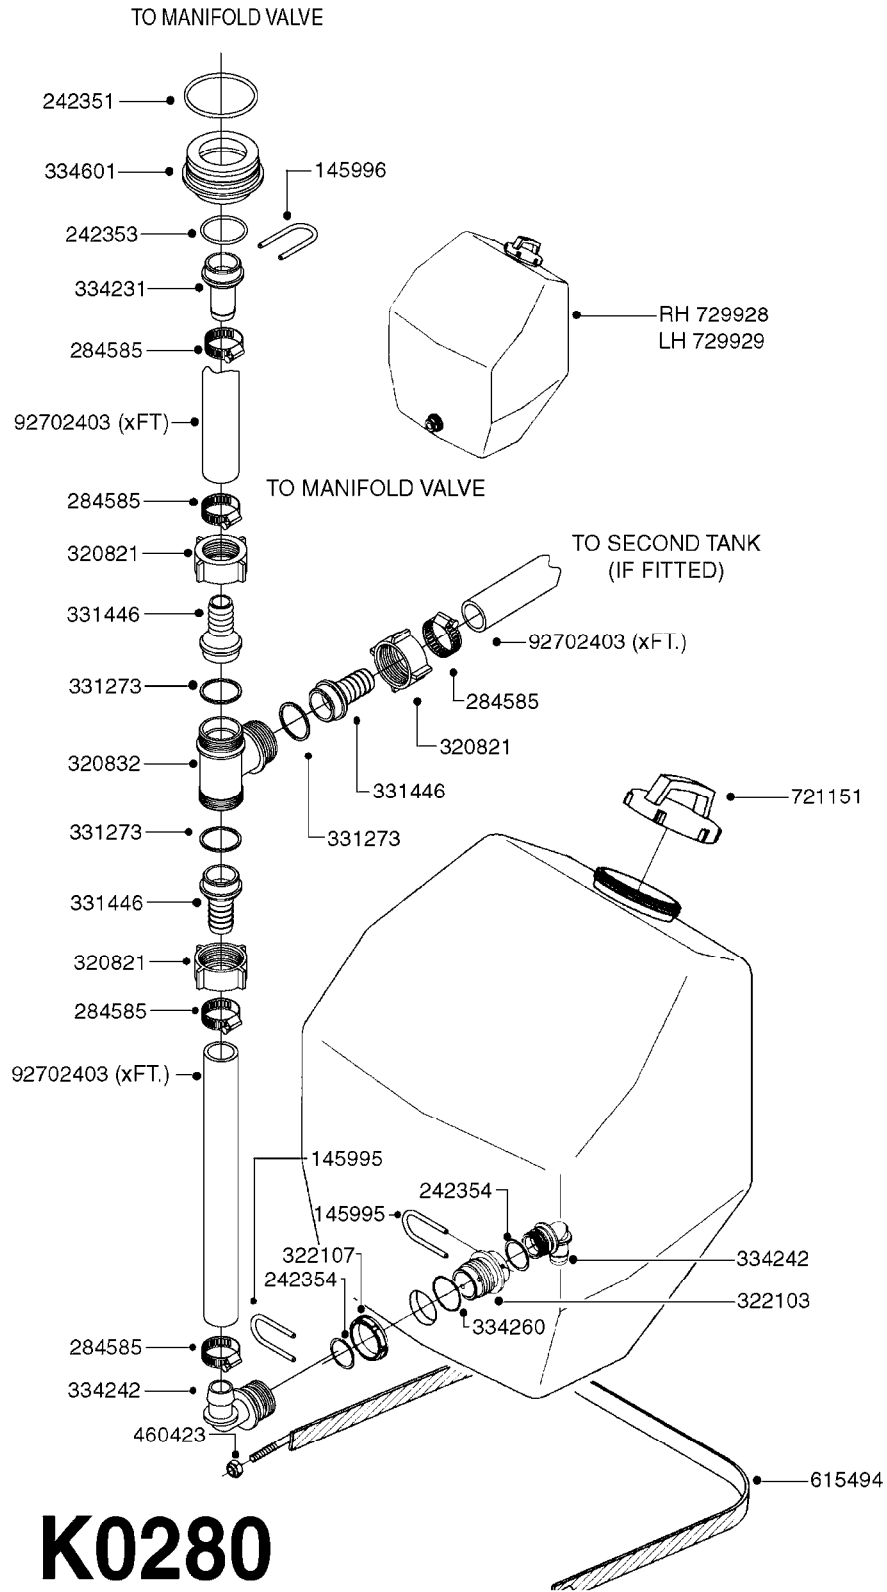

FLUSH SYSTEM-TANKMOUNT-MEGA
K0280-HIN, 01:01:16

Page 1

Date 12.08.2020 8:31

parts-n°	order qty	description
145995	1	FITT.DK S-53 FORK
145996	1	FITT.DK S-67 FORK
242351	1	O-RING D69.5X3.0 VITON F.S-93
242353	1	O-RING 3 X 44.2 VITON
242354	1	O-RING D32.2X3.0 VITON
284585	1	CLAMP HOSE GEAR 1" MINI 020
320821	1	FITT.DK NUT 1-1/2" BSP
320832	1	FITT.DK TEE 1-1/2x1-1/2x1-1/2
322103	1	FITT.DK S-53 BULKHEAD
322107	1	FITT.DK S-53 BULKHEAD NUT
331273	1	O-RING D44/D38X2 F.1-1/2"
331446	1	FITT.DK HB 1" F.1-1/2" NUT
334231	1	FITT.DK S-67 STR.1"
334242	1	FITT.DK S-53 ELB.1"
334260	1	GASKET F. S-53 BULKHEAD
334601	1	FITT.DK S-93 TO S67 ADAPTOR
460423	1	NUT HEX M10X1.50 LOCK DIN985A2 SS
615494	1	STRAP F/FLUSH TANK MEGA
721151	1	TANK LID CPL. K15
729928	1	TANK FLUSH 20G F/MEGA RIGHT
729929	1	TANK FLUSH 20G F/MEGA LEFT
92702403	1	HOSE PVC SUCT GRAY 1"