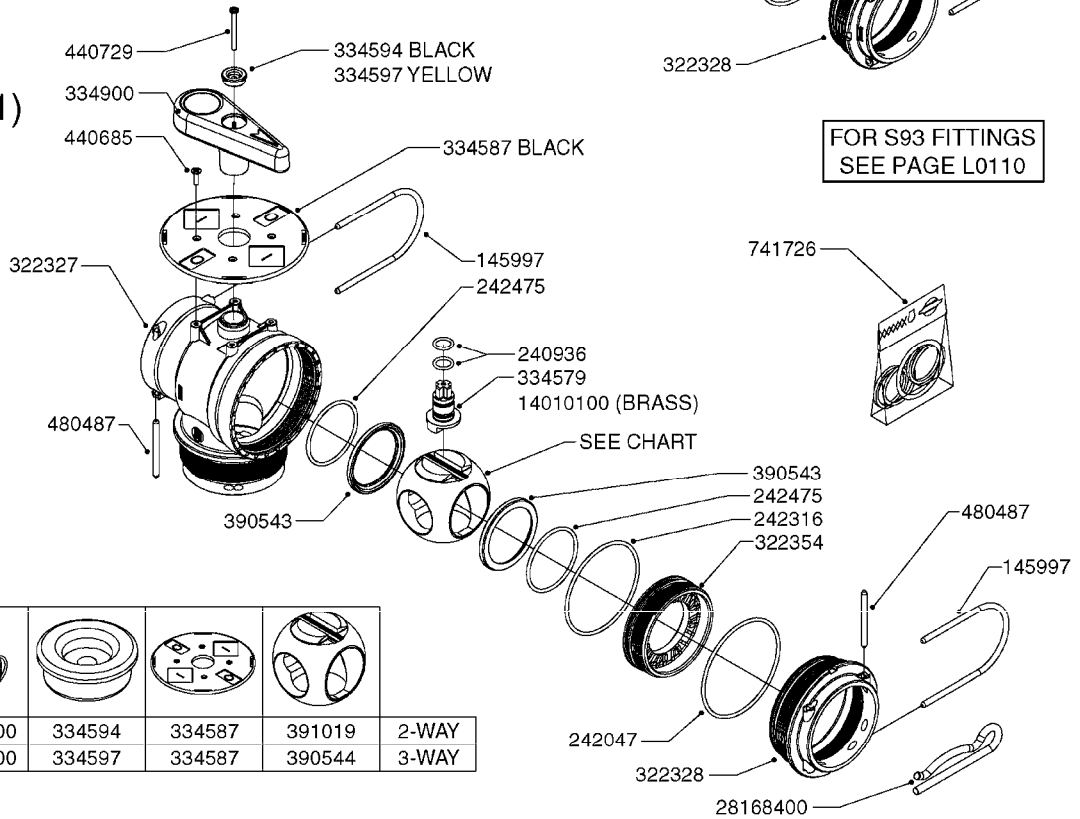

S93 (01)

				2-WAY
72082300	334594	334587	391019	2-WAY
				3-WAY
72082400	334597	334587	390544	3-WAY

FOR S93 FITTINGS
SEE PAGE L0110

B0530