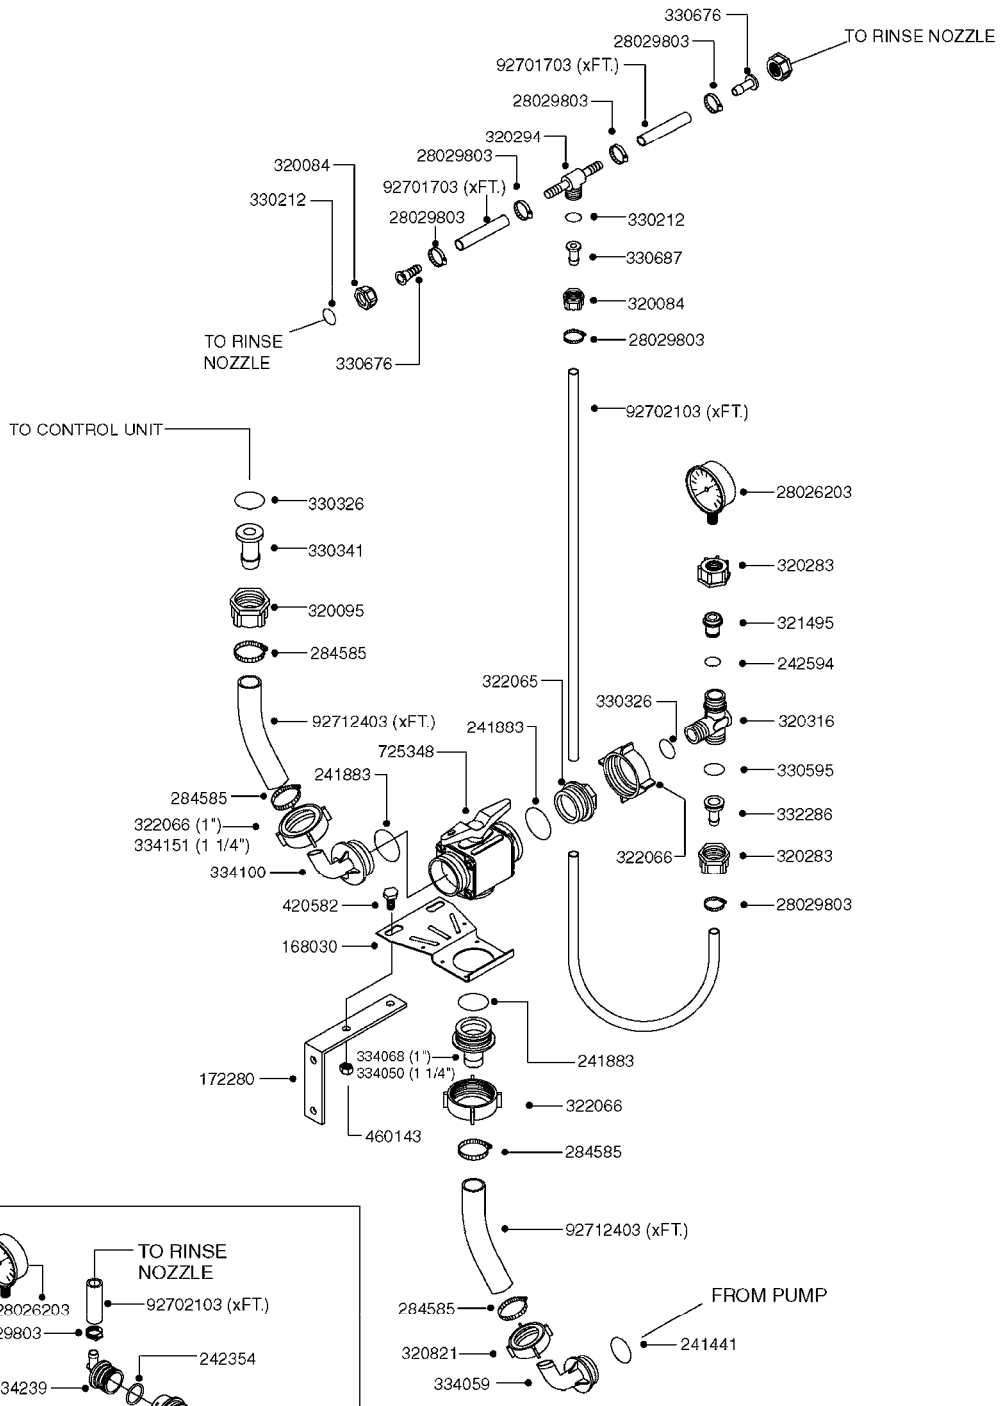

RINSE SYSTEM PLUMBING
K0750-HIN, 01:01:16

Page 0
Date 12.08.2020 8:31

RINSE SYSTEM- MANIFOLD SYSTEM

K0750

RINSE SYSTEM PLUMBING
K0750-HIN, 01:01:16

Page 1
Date 12.08.2020 8:31

parts-n°	order qty	description
168030	1	BRACKET F/3 WAY VALVE
172280	1	FLATBAR 30X5 L=270 4XD9 90DEG.
241441	1	O-RING D29.3X3
241883	1	O-RING 3 X 39.2 NITRIL
242353	1	O-RING 3 X 44.2 VITON
242354	1	O-RING D32.2X3.0 VITON
242594	1	O-RING D14 X 1.78 SCH.70-EPDM
284585	1	CLAMP HOSE GEAR 1" MINI 020
320084	1	FITT.DK NUT 1/2" BSP
320095	1	FITT.DK NUT 1" BSP
320283	1	FITT.DK NUT 3/4"BSP
320294	1	FITT.DK TEE 3/8X3/8HB X1/2"BSP
320316	1	FITT.DK TEE 3/4" X3/4" X1"BSP
320821	1	FITT.DK NUT 1-1/2" BSP
321495	1	FITT.DK REDUC 1/4'BSP F.3/4'NT
322065	1	FITT.DK UNION 1' BSP/S-56
322066	1	FITT.DK S-56 NUT
330212	1	O-RING D19/D14X2.4 F.1/2"NUT
330326	1	O-RING D30/D24X2 F.1"NUT
330341	1	FITT.DK HB 1" F. 1" NUT
330595	1	O-RING D24.6/D20X2.1 -3/4"
330676	1	FITT.DK HB 3/8" F. 1/2" NUT
330687	1	FITT.DK HB 1/2" F. 1/2" NUT
332286	1	FITT.DK HB 1/2" F. 3/4" NUT
334050	1	FITT.DK S-61 STR.1-1/4"
334059	1	FITT.DK EL 1" 110 DEG.F.1-1/2"
334068	1	FITT.DK S-61 STR.1"
334100	1	FITT.DK S-61 ELB.1" 110 DEG.
334151	1	FITT.DK S-61 ELB.1-1/4"110 DEG
334239	1	FITT.DK S-53 ELB.1/2"
334564	1	FITT.DK S-67 TO S-53 ADAPTER
420582	1	BOLT HEX 8.8 DEL M8X20 FT A2
460143	1	LOCK NUT M8 SST A2 DIN985
725348	1	VALVE 3 WAY BLUE
978338	1	DECAL MANIFOLD SYS.RINSE NOZ
28026203	1	GAUGE 200PSI/BR,2.5"1/4BSP-BTM
28029803	1	CLAMP HOSE GEAR P1/2" 6708
92701703	1	HOSE R X3/8" X300PSI WP X0012"
92702103	1	HOSE R X1/2" X300PSI WP X0012"
92712403	1	HOSE R X1" X300PSI WP X0012"