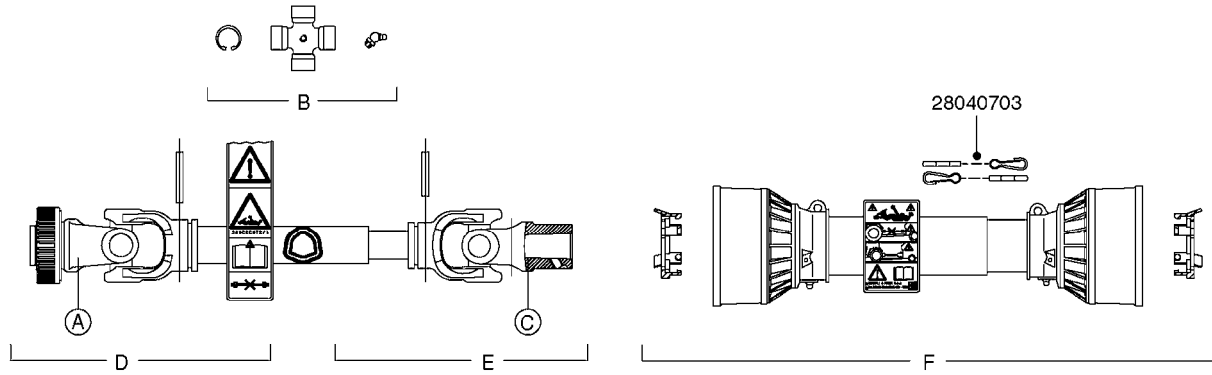

PTO	TRACTOR	IMPLEMENT	LENGTH	A	B	C	D	E	F
28020203 †	1-3/4" 20-SPLINE	1-3/8" 21-SPLINE	860/1313	28015703	28009403	28040603	28015803	28015903	28016003
28020303 †	1-3/8" 21-SPLINE	1-3/8" 21-SPLINE	860/1328	28015103	28015203	28015303	28015403	28015503	28015603
829445 †	1-3/8" 6-SPLINE	1-3/8" 6-SPLINE	810/1219	284041	289045	289041	28016703	28016803	289050
829446	1-3/8" 6-SPLINE	1-3/8" 6-SPLINE	810/1230	289040	284041	289040	28016203	28016303	289049
829480	1-3/8" 21-SPLINE	1-3/8" 21-SPLINE	1210/1912	28005200	289042	28005800	28006700	28007300	28008100
829482 *	1-3/8" 6-SPLINE	Ø25 CONE 3	610/912	28005400	289042	28006000	28008500	28007500	28008600
829483 *	1-3/8" 6-SPLINE	Ø30 CONE 4	610/912	28005400	289042	28006100	28008500	-	28008600
829484 *	1-3/8" 6-SPLINE	1-3/8" 6-SPLINE	610/912	28005400	289042	28006200	28008500	-	28008600
829486	1-3/8" 6-SPLINE	Ø30 CONE 4	860/1328	28005400	289042	28006100	28006900	-	28008100
829487 *	1-3/8" 6-SPLINE	1-3/8" 6-SPLINE	860/1328	28005400	289042	28006200	28006900	-	28008100
829490	1-3/8" 6-SPLINE	Ø30 CONE 4	1210/1912	28005400	289042	28006100	28006900	-	28008100
829491	1-3/8" 6-SPLINE	Ø1"	610/912	28005400	289042	28006300	28008500	28007800	28008600
829502 *	1-3/8" 6-SPLINE	1-3/8" 6-SPLINE	1210/1912	28068800	28069700	28073000	-	-	28072800