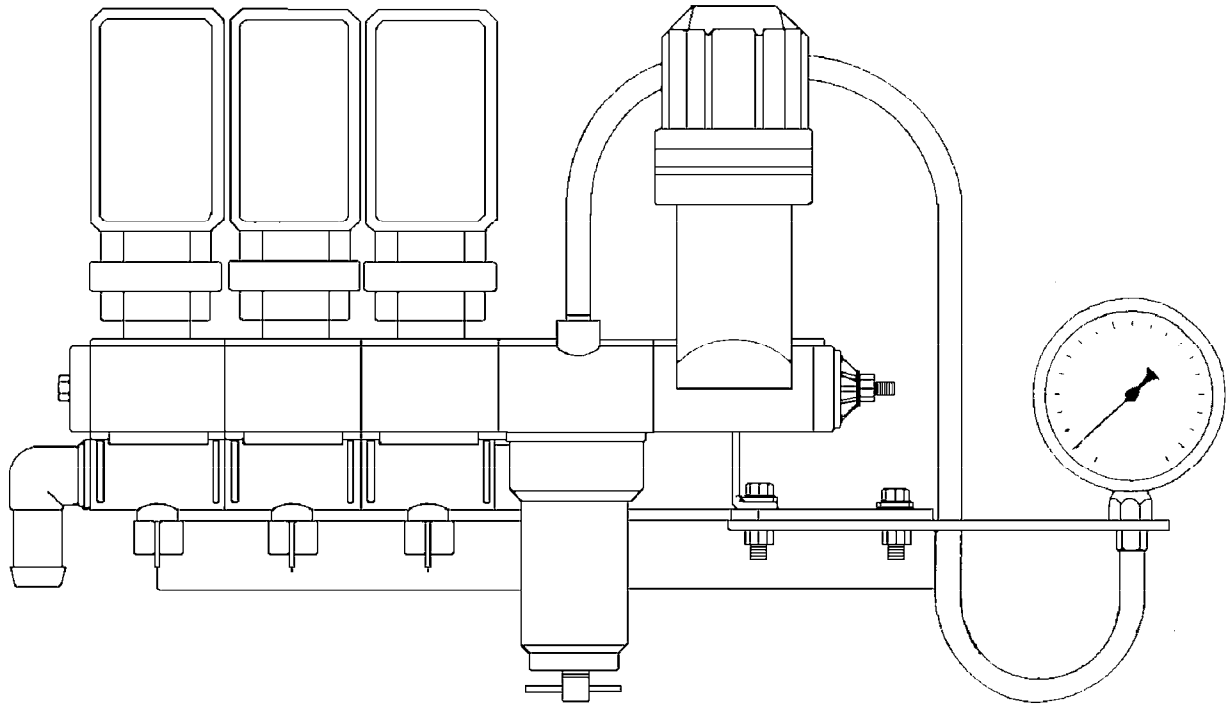

**PARTS FOR VALVES
NO LONGER AVAILABLE**

K0600

QUICKFILL-VALVES-2"
K0600-HIN, 01:01:16

Page 1
Date 12.08.2020 8:31

Pos.	parts-n°	order qty	description
1	420582	1	BOLT HEX 8.8 DEL M8X20 FT A2
2	430765	1	BOLT HEX 8.8 DEL M16X55
3	460585	1	LOCKING NUT M16 DIN985 A2 SS
4	10002503	1	NUT HEX NC 1/2"
5	10004603	1	WASHER LOCK 1/2"
6	10013503	1	NUT HEX NC 3/8"
7	10056803	1	BOLT HEX 5/8 NC GR.5 01.50"
8	10101103	1	BOLT HEX 1/2 NC GR.2 03.50"
9	10297903	1	BKT.QUICK FILL TR/HC
10	10520803	1	QUICK FILL BRACKET
11	10520903	1	BALL VALVE 2"
12	10530903	1	QUICK COUPLER MALE 2"
13	10531003	1	CAP F.MALE QUICK COUPLER 2"
14	10534203	1	BRACKET F.QUICKFILL HC650/950
15	46001003	1	NUT HEX 5/8"-11 NYLOCK