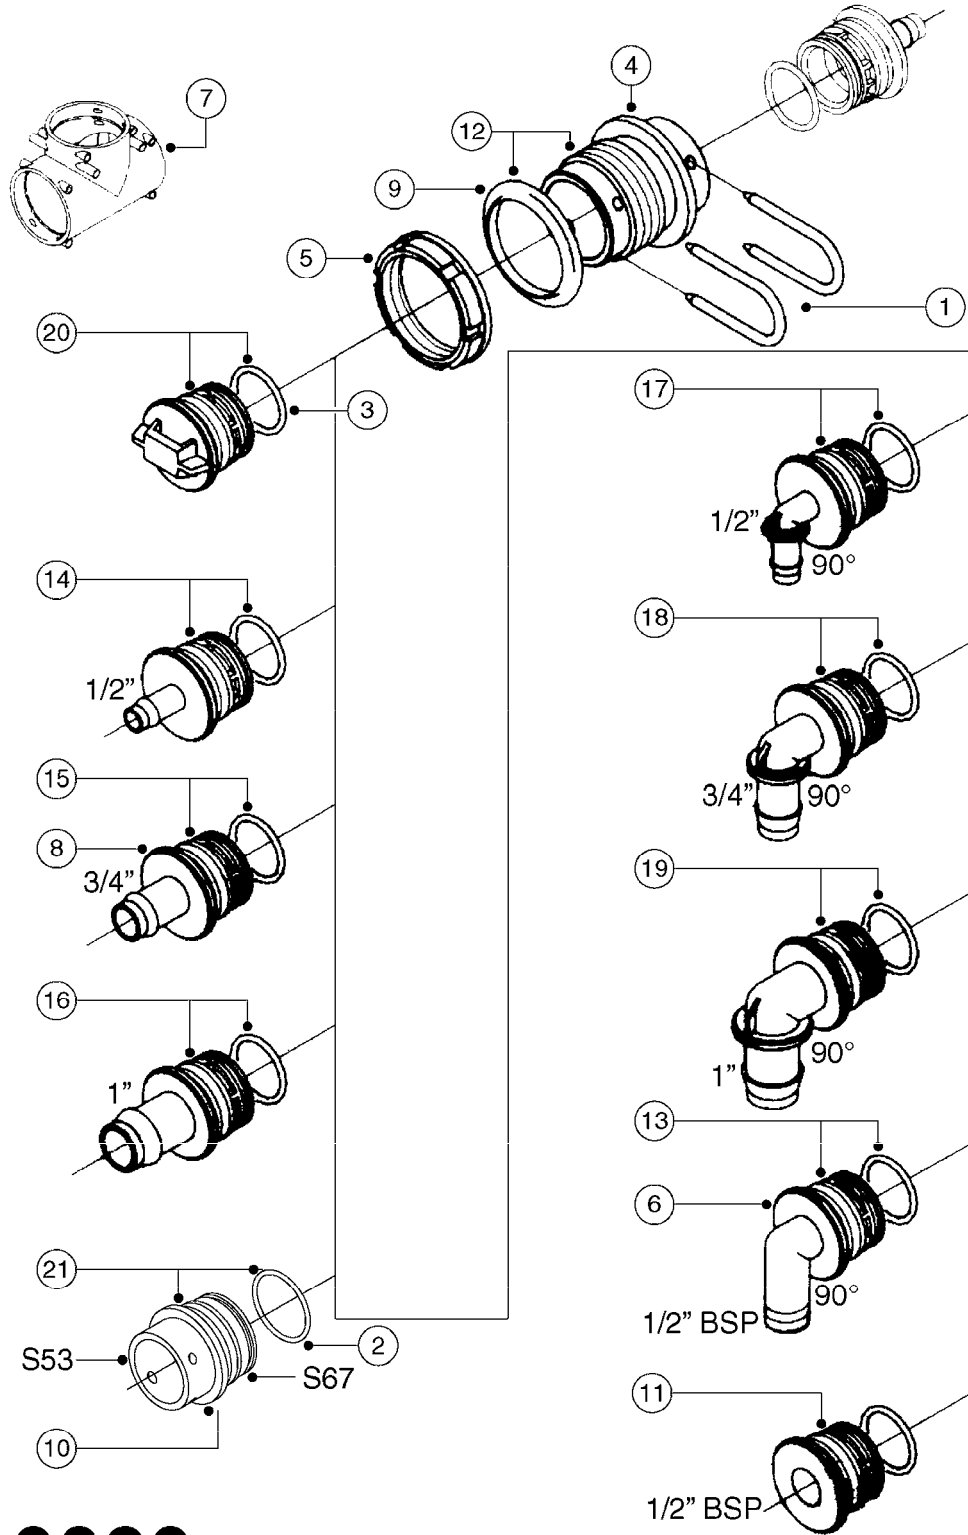

L0070

FITTINGS - S-40
L0070-HIN, 13:09:17

Page 1

Date 12.08.2020 8:32

Pos.	parts-n°	order qty	description
1	145994	1	FITT.DK S-40 FORK
2	242108	1	O-RING 3 X 19,2 70SH NITRIL NITRIL (BLACK)
2	242355	1	O-RING D19.2X3.0 VITON F.S-40 VITON (BROWN)
3	322102	1	FITT.DK S-40 BULKHEAD
4	322106	1	FITT.DK S-40 BULKHEAD NUT
5	334225	1	FITT.DK S-40 STR.3/8"
6	334237	1	FITT.DK S-40 ELB.3/8"
7	334238	1	FITT.DK S-40 ELB.1/2"
8	334248	1	FITT.DK S-40 PLUG
9	334259	1	GASKET F. S-40 BULKHEAD
10	726462	1	FITT. S40 BULKHEAD W.GASKET
11	726567	1	FITT.DK S-40 ELB.1/2" W.O-RING
12	726693	1	FITT.DK S-40 PLUG 1/8BSP ORING