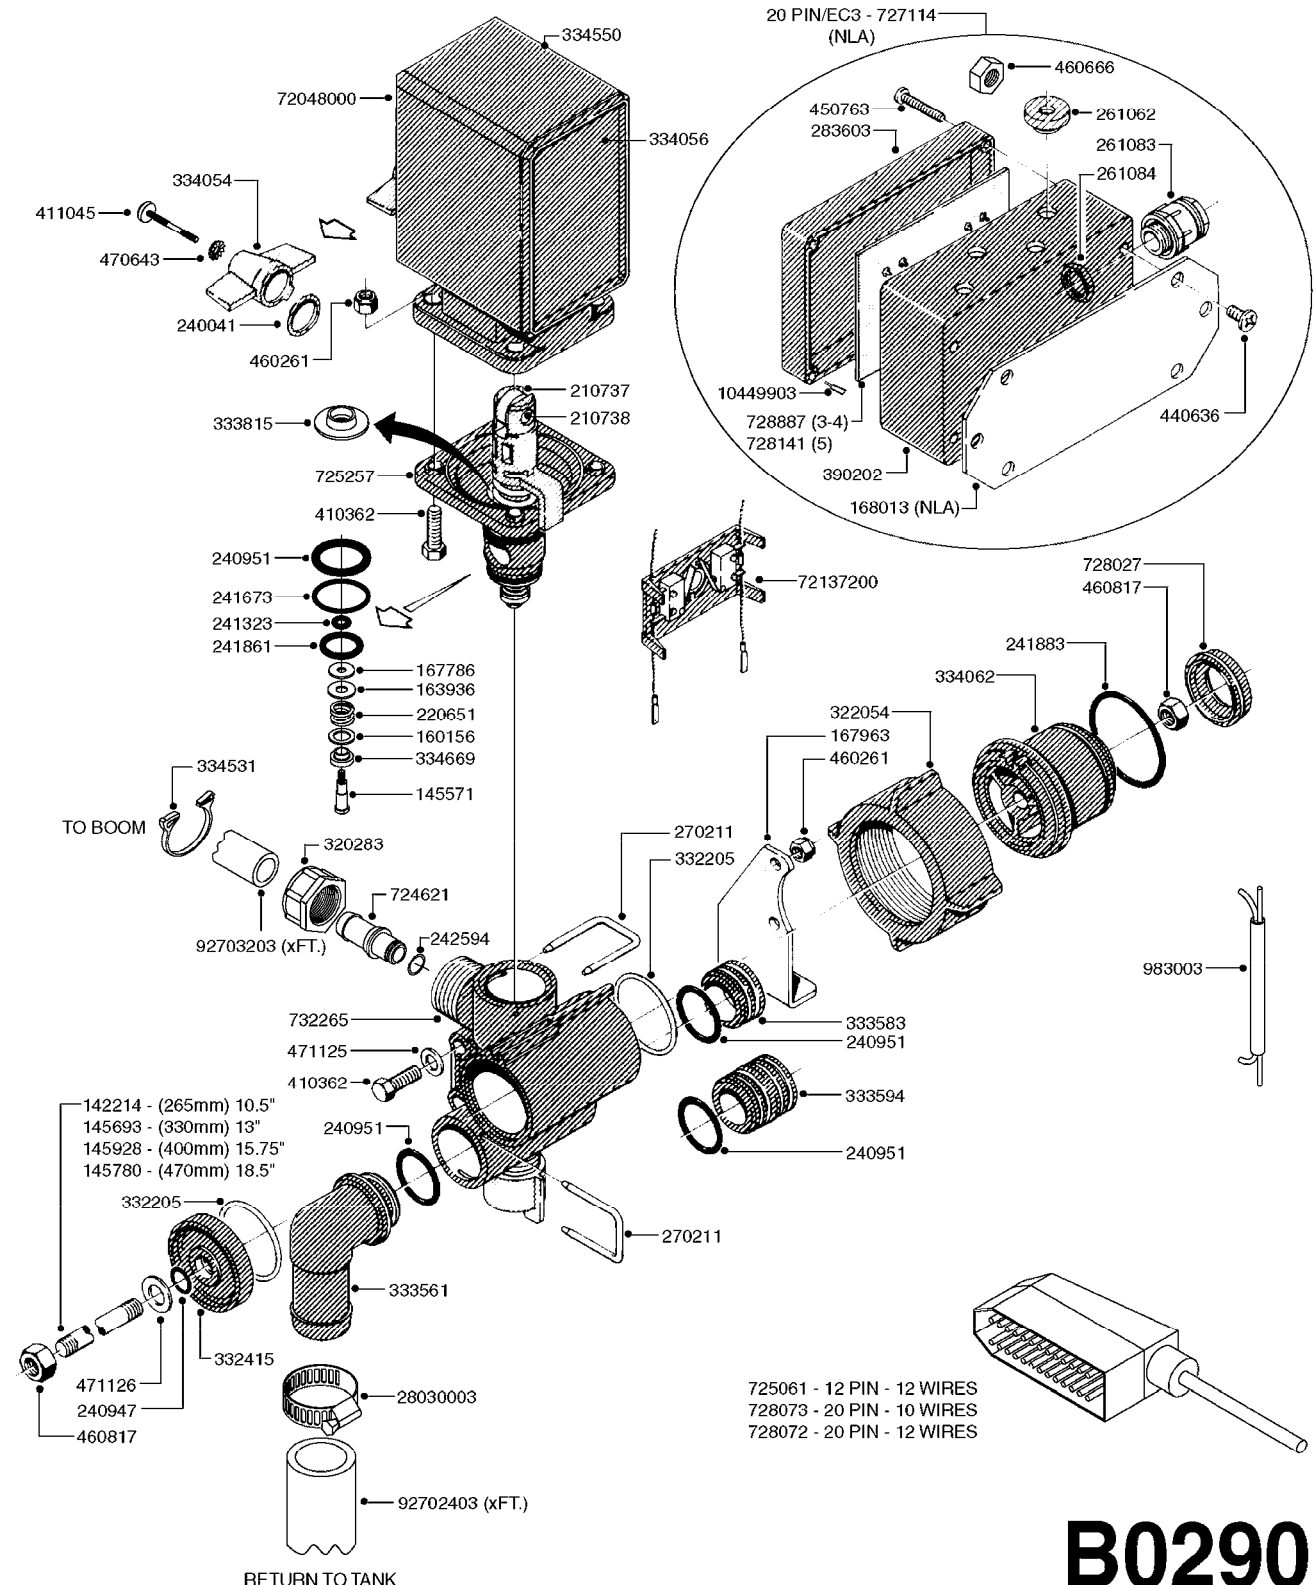

B0280

EC MASTER VALVE - CM
B0280-HIN, 05:10:17

Page 1
Date 12.08.2020 8:31

parts-n°	order qty	description
145305	1	NOZZLE F.OP.UNIT PUMP 462
145661	1	FITT.DK S-61 FORK
145996	1	FITT.DK S-67 FORK
163947	1	FITTING FOR BK 180
167960	1	WEAR SHIELD EC CONTROL
210501	1	BALL PLASTIC D25
240041	1	O-RING D15.1/10.3 X 2.4
240063	1	O-RING D14.1/9.3 X 2.4
240925	1	O-RING D49.5X3 NITRIL
241441	1	O-RING D29.3X3
241978	1	O-RING 64.5X3.0
242005	1	O-RING D32.1X1.6 NITRIL
242020	1	O-RING 39.2 X 3 VITON
242353	1	O-RING 3 X 44.2 VITON
280766	1	SNAP-RING INNER 55X2 DIN 472
285126	1	PLUG 1/4'BSP PLASTIC
320821	1	FITT.DK NUT 1-1/2" BSP
322136	1	HOUSING F.OPERATING UNIT EC
322188	1	BOTTOM PIECE F.BALL EC
333351	1	NOZZ.RESTRICTOR 361 BLACK
334050	1	FITT.DK S-61 STR.1-1/4"
334123	1	FITT.DK HB 1-1/4"O-RNG F.1-1/2
334551	1	GRIP F.MAN.OP.EC ON/OFF GREEN
334552	1	GRIP F.MAN.OP.EC PRES.REG.GREE
334681	1	GRIP F.MAN.OP.EC PRES.REG.YELL
390233	1	FITT.DK REDUC 1-1/2" X 1" BSP
390727	1	FITT.DK ADAPTOR S67 1-1/2'BSP
411045	1	SCREW M4 X 16MM STAINLESS
440673	1	SCREW F.PLASTIC 5X12 SS
440677	1	SCREW F. PLASTIC 5X20 SS
470643	1	WASHER LOCK
480698	1	PIN M5X16 SLOTTED
614421	1	GASKET F/MOTOR HOUSE-ON/OFF TR
726573	1	FITT. S67 5/4" 90° W/O-RING
728027	1	BUSHING WITH SEAT
728029	1	HOUSING F.BALL MOUNT EC
729999	1	MOTOR UNIT F. ON/OFF EC CM
740994	1	PRESS REG.CONE&CYL. STD RATE
750271	1	O-RING KIT F.EC/4 CONTROL UNIT
983003	1	CABLE ELEC.2X1MM WIRE BLACK EC
10289203	1	COUPLER FOR EC ELEC.CONTROL
28030103	1	CLAMP HOSE GEAR P5/4-S1.5"6724
44076200	1	SCREW WN5451 5X16 SS TORX
70068303	1	BRKT. PLATE F/PRES. CONT.2XNUT
72137100	1	MCROSWCH ASSY F.PRSR REG WHT W
72137300	1	MCROSWCH ASSY F.PRSR REG BRN W
72137400	1	MCROSWCH ASSY F. ON/OFF VLV
72182900	1	MOTER REG.DME37 1:150 AMP YELL
92734403	1	HOSE R X5/4" X200PSI WP X0012"
92738900	1	HOSE R X PVC X 1-1/4" 0012"