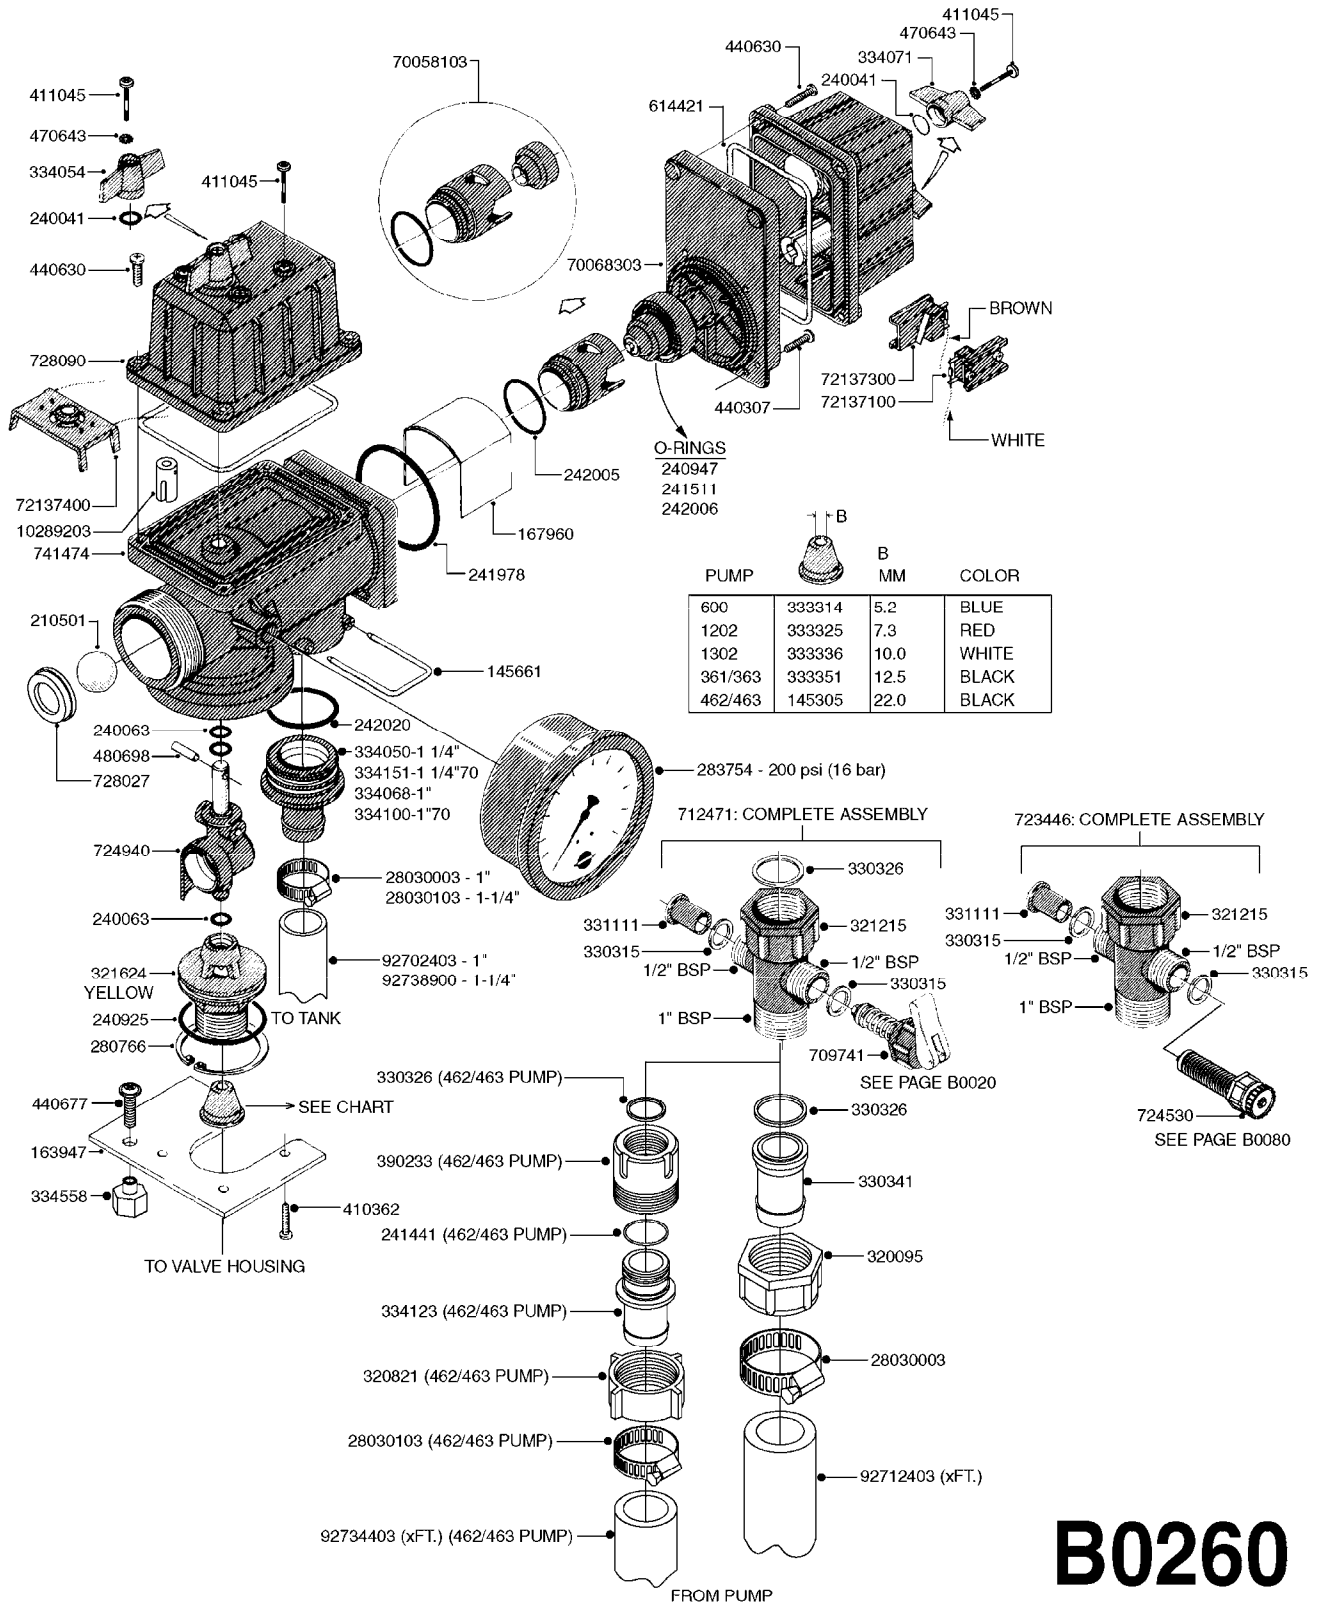

Note: For "Bondioli" PTO's (previous supplier) - see page A0510.

COMPLETE ASSEMBLIES
WHOLEGOOD ITEMS

A0580

PTO SHAFTS - AMA DIAPHRAGM
A0580-HIN, 01:01:16

Page 1
Date 12.08.2020 8:31

parts-n°	order qty	description
829482	1	PTO 1-3/8/6X25MM X 600MM 1202
829483	1	PTO 1-3/8/6X30MM x 610MM 1302
829484	1	PTO 1-3/8/6X1-3/8/6X575MM 361
829487	1	PTO 1-3/8/6X1-3/8/6X870MM 361
28062103	1	PTO YOKE 1-3/8X6 AMA
28062203	1	UNIV.JOINT CAT.1 AMA
28062303	1	PTO YOKE D25 AMA
28062403	1	DECAL - DANGER ROTATING SHAFT
28062503	1	DECAL - DANGER MISSING GUARD
28062603	1	SAFETY CHAIN F.PTO AMA
28062703	1	PTO OUTER 1-3/8X6 (NO SHIELD)
28062803	1	PTO INNER D25 (NO SHIELD)
28062903	1	PTO SHIELD COMPLETE
28063003	1	PTO YOKE D30 AMA
28063103	1	PTO INNER D30 (NO SHIELD)
28063203	1	PTO INNER 1-3/8X6 (NO SHIELD)
28063303	1	PTO SHIELD COMPLETE
28063403	1	PTO OUTER 1-3/8X6 (NO SHIELD)
28063503	1	PTO INNER 1-3/8X6 (NO SHIELD)
28093403	1	PTO OUTER TUBE BEARING AMA
28093503	1	PTO INNER TUBE BEARING AMA