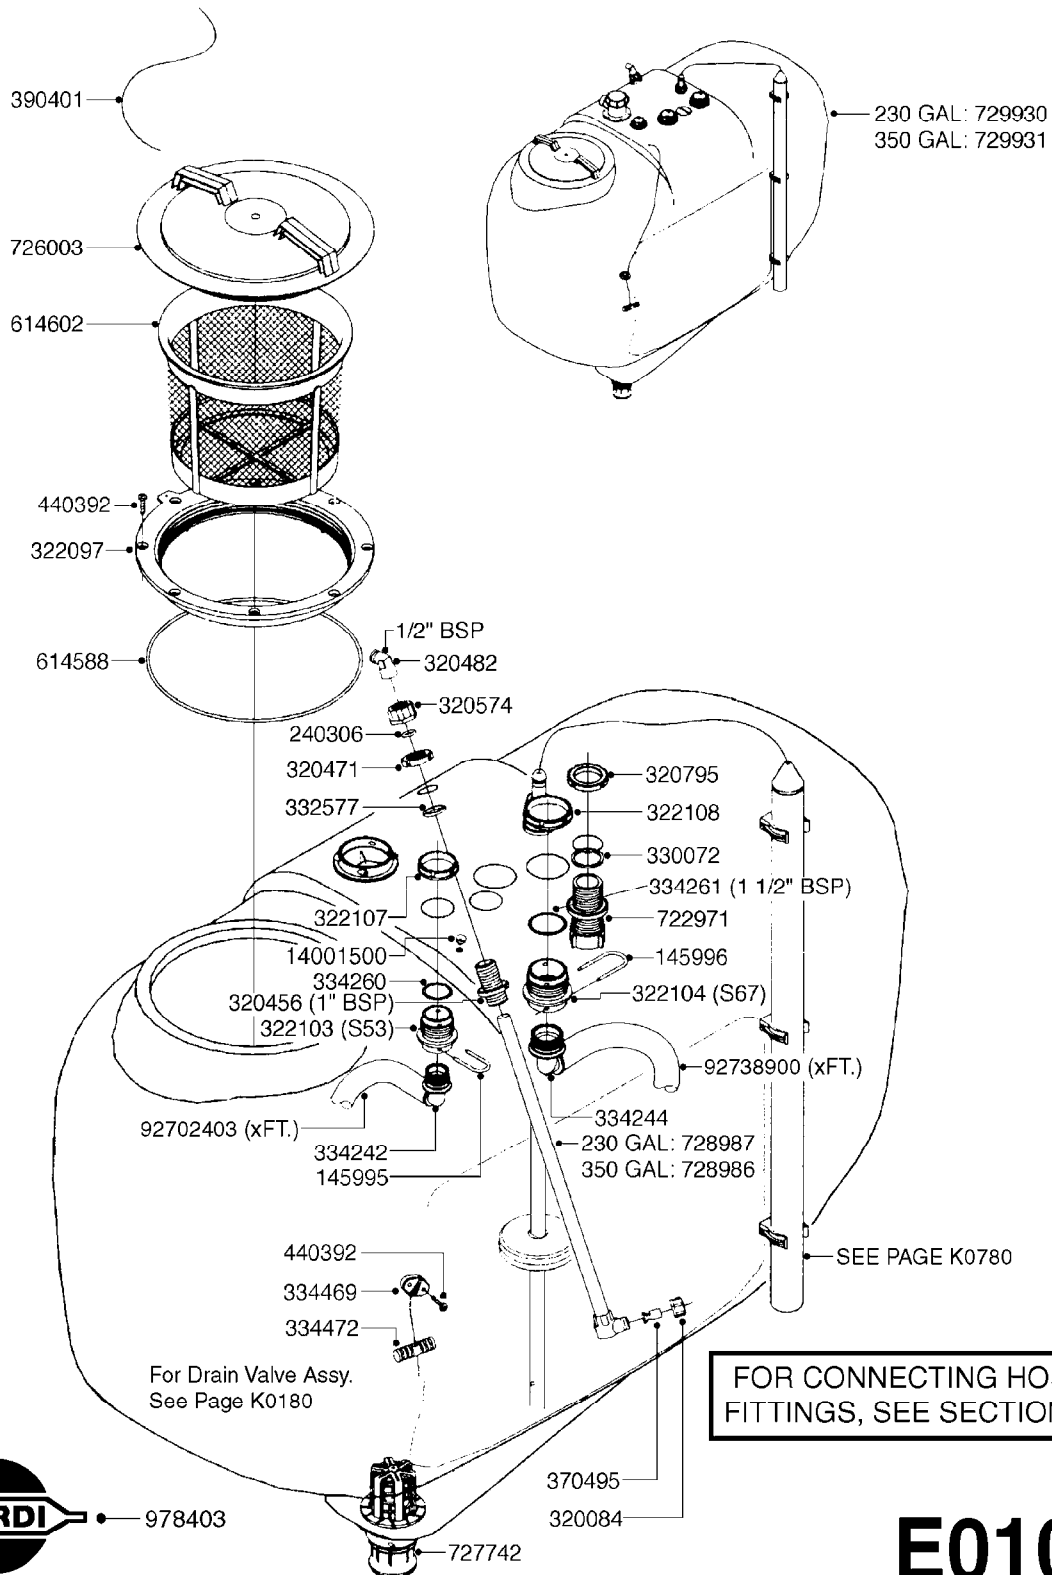

BLANK TUBES:
614647 - 23-3/4"
614648 - 43-1/4"
614649 - 63"
614650 - 82-1/2"

D1110

NOZZLE TUBES & HOLDER-PLASTIC
D1110-HIN, 08:04:19

Page 1

Date 12.08.2020 8:31

parts-n°	order qty	description
321484	1	BUSHING THREADED F.NOZZ.TUBE
322114	1	NUT PLASTIC F.NOZZ.H
322116	1	BOLT PLASTIC F.NOZZ.H.
334874	1	NOZZLE HOLDER - TOP HALF
612872	1	NOZZLE TUBE 2 HOLE L-24"/50CM
612883	1	NOZZLE TUBE 3 HOLE L-44"/50CM
612894	1	NOZZLE TUBE 4 HOLE L-64"/50CM
612905	1	NOZZLE TUBE 5 HOLE L-83.5"/50C
613767	1	NOZZLE TUBE 1 HOLE L-13.875"
614610	1	NOZZLE TUBE 2 HOLE L-24"/SP20"
614611	1	NOZZLE TUBE 3 HOLE L-44"/SP20"
614612	1	NOZZLE TUBE 4 HOLE L-64"/SP20"
614613	1	NOZZLE TUBE 5 HOLE L-83.5"/20"
614638	1	NOZZLE TUBE 1 HOLE L-4.125"
614647	1	NOZZLE TUBE L=600mm NO HOLES
614648	1	NOZZLE TUBE L=1100mm NO HOLES
614649	1	NOZZLE TUBE L=1600mm NO HOLES
614650	1	NOZZLE TUBE L=2100mm NO HOLES
16110803	1	NOZZLE BRACKET VAR SPACINGS
33487300	1	NOZZLE HOLDER - BOTTOM HALF
74008203	1	CLAMP & INSULATOR 100X60 (QTY.10)
74008303	1	CLAMP & INSULATOR 80X60 MM (QTY.10)
74008403	1	CLAMP & INSULATOR 80X60 MM (QTY.5)
74008503	1	CLAMP & INSULATOR 50X50 MM (QTY.10)
74008603	1	CLAMP & INSULATOR 50X50 MM (QTY.5)
74008703	1	CLAMP & INSULATOR 30X50 MM (QTY.10)
74008803	1	CLAMP & INSULATOR 30X50 MM (QTY.5)
74008903	1	NOZZLE HOLDER COMPLETE (QTY.10)
74009003	1	NOZZLE HOLDER COMPLETE (QTY.5)