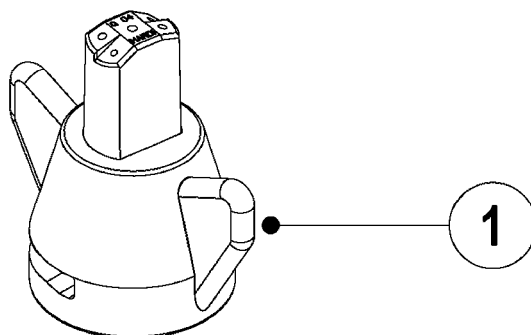

D1060

BOOM-NOZZLES QUINTASTREAM
D1060-HIN, 01:01:16

Page 1

Date 12.08.2020 8:31

Pos.	parts-n°	order qty	description
1	372011	1	NOZZLE ISO QS-015-5H GREEN
1	372012	1	NOZZLE ISO QS-02-5H YELLOW
1	372013	1	NOZZLE ISO QS-03-5H BLUE
1	372014	1	NOZZLE ISO QS-04-5H RED
1	372015	1	NOZZLE ISO QS-05-5H BROWN
1	372016	1	NOZZLE ISO QS-06-5H GREY
1	372017	1	NOZZLE ISO QS-08-5H WHITE
1	372018	1	NOZZLE ISO QS-10-5H LT. BLUE
1	372019	1	NOZZLE ISO QS-15-5H LT. GREEN
2	372002	1	ISO QNTSTRM 015 S-GREEN
2	372003	1	ISO QNTSTRM 02 S-YELLOW
2	372004	1	ISO QNTSTRM 03 S-BLUE
2	372005	1	ISO QNTSTRM 04 S-RED
2	372006	1	ISO QNTSTRM 05 S-BROWN
2	372007	1	ISO QNTSTRM 06 S-GREY
2	372008	1	ISO QNTSTRM 08 S-WHITE
2	372009	1	ISO QNTSTRM 10 S-LT.BLU
2	372010	1	ISO QNTSTRM 15 S-LT.GRN