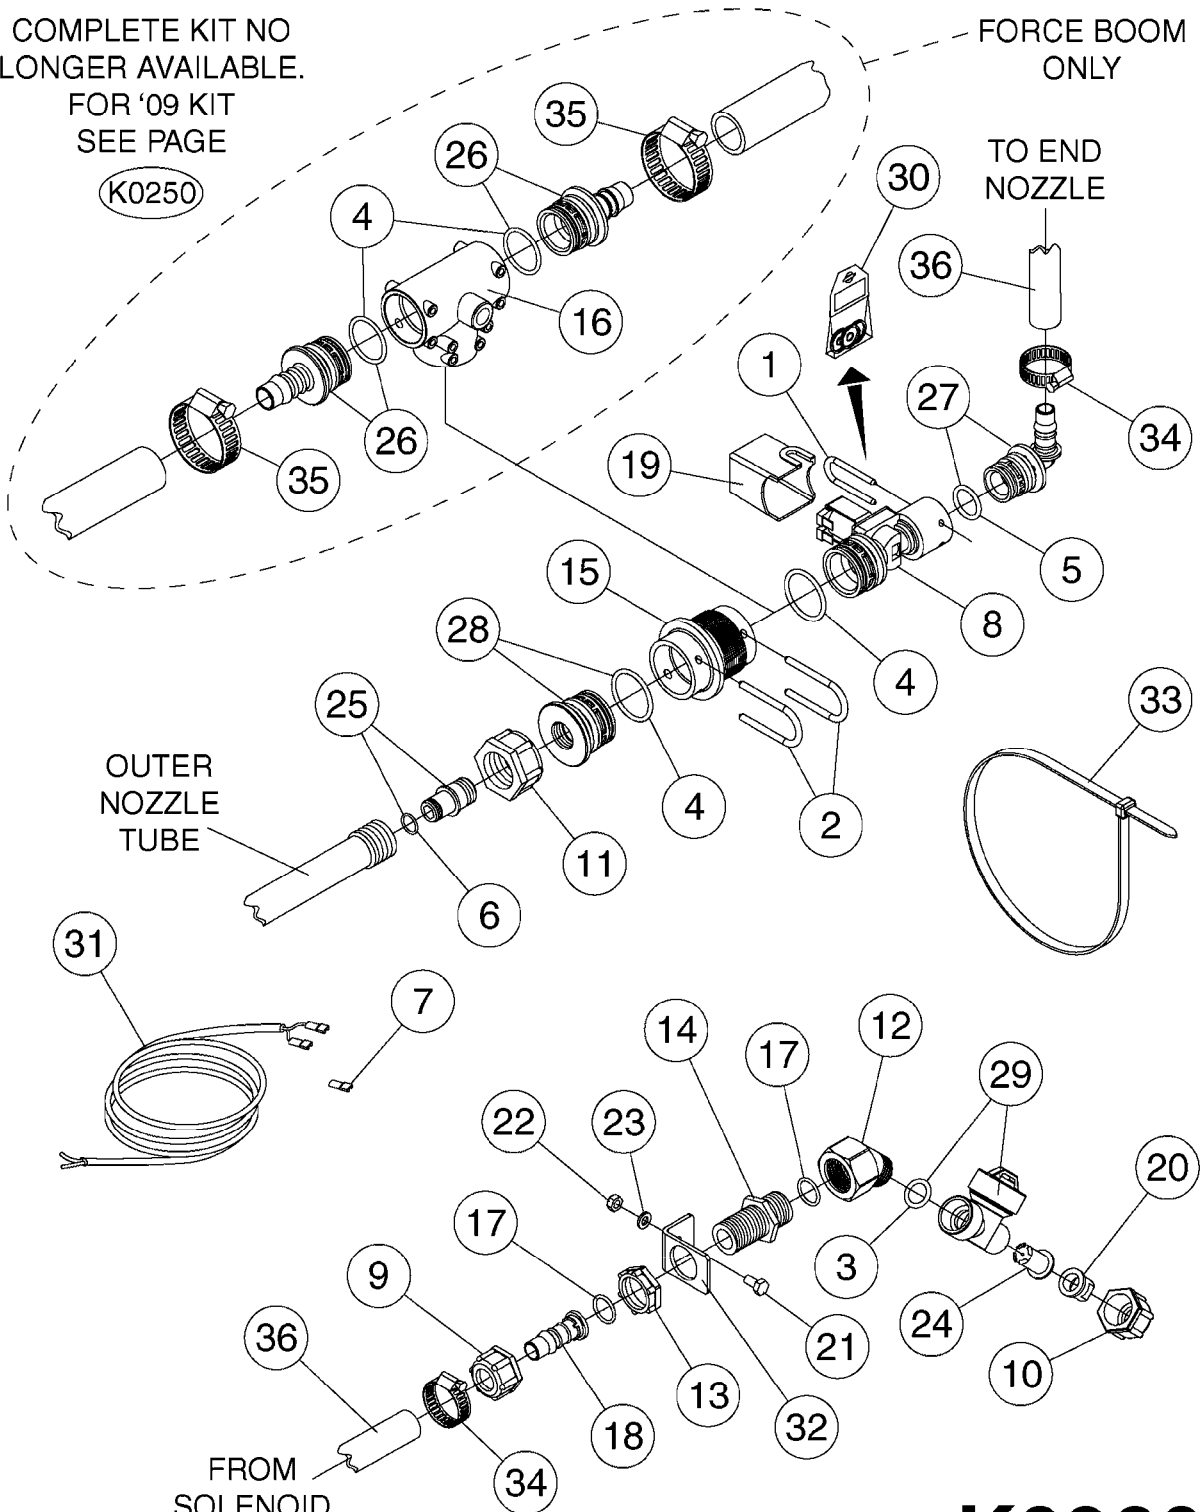

COMPLETE KIT NO
LONGER AVAILABLE.
FOR '09 KIT
SEE PAGE

(K0250)

FORCE BOOM
ONLY

TO END
NOZZLE

OUTER
NOZZLE
TUBE

FROM
SOLENOID
ASSEMBLY

ELECTRIC END NOZZLE KIT '12
K0260-HIN, 01:01:16

Page 1
Date 12.08.2020 8:31

Pos.	parts-n°	order qty	description
1	145994	1	FITT.DK S-40 FORK
2	145995	1	FITT.DK S-53 FORK
3	240177	1	O-RING D16.1/11.3 X 2.4
4	242354	1	O-RING D32.2X3.0 VITON
5	242355	1	O-RING D19.2X3.0 VITON F.S-40
6	242594	1	O-RING D14 X 1.78 SCH.70-EPDM
7	261539	1	SPADE F.ELEC CONNec BLUE INSUL
8	262104	1	VALVE, SOLENOID, S53/S40
9	320084	1	FITT.DK NUT 1/2" BSP
10	320187	1	FITT.DK CAP 3/8" BSP BLACK
11	320283	1	FITT.DK NUT 3/4"BSP
12	320596	1	FITT.DK ELB 3/8'-1/2'BSP 45DEG
13	321307	1	FITT.DK NUT 1/2" BSP JAMB
14	321742	1	FITT.DK BULKHEAD 1/2' BSP
15	322103	1	FITT.DK S-53 BULKHEAD
16	322352	1	FITT.DK S-53 TEE
17	330212	1	O-RING D19/D14X2.4 F.1/2"NUT
18	330687	1	FITT.DK HB 1/2" F. 1/2" NUT
19	334965	1	COVER FOR S53 SOLENOID VALVE
20	370366	1	OFF-CENTER FLAT SPRAY NOZZLE, 1850 - G150
21	410185	1	BOLT HEX 8.8 DEL M6X16
22	460261	1	NUT HEX M6X1.00 LOCK DIN985 A2 SS
23	471125	1	WASHER M6U 6.4X14X1.2,A2 SS
24	614366	1	FILTER 50 MESH F.NOZZLE BLUE
24	614367	1	FILTER 80 MESH F.NOZZLE RED
24	614368	1	FILTER 100 MESH F.NOZZLE YEL.
25	720856	1	FITT.DK 1/2'BSP ASSY.F.3/4'NUT
26	726558	1	FITT.DK S53 STR. 3/4" W.ORING
27	726567	1	FITT.DK S-40 ELB.1/2" W.O-RING
28	726694	1	PLUG,S53,1/2"FBSP THD W.ORING
29	729610	1	NOZZLE ASSY. NON DRIP 3/8 THRD
30	750722	1	REPAIR KIT FOR 3S SC CONTROL
31	983087	1	ELEC. CABLE 2 WIRE X 0.75MM
32	16180100	1	PLATE, END ROW NOZZLE
33	28025203	1	TIE STRAP L=23" x W=1/2"
34	28029803	1	CLAMP HOSE GEAR P1/2" 6708
35	28029903	1	CLAMP HOSE GEAR P3/4"-S1" 6712
36	92702103	1	HOSE R X1/2" X300PSI WP X0012"