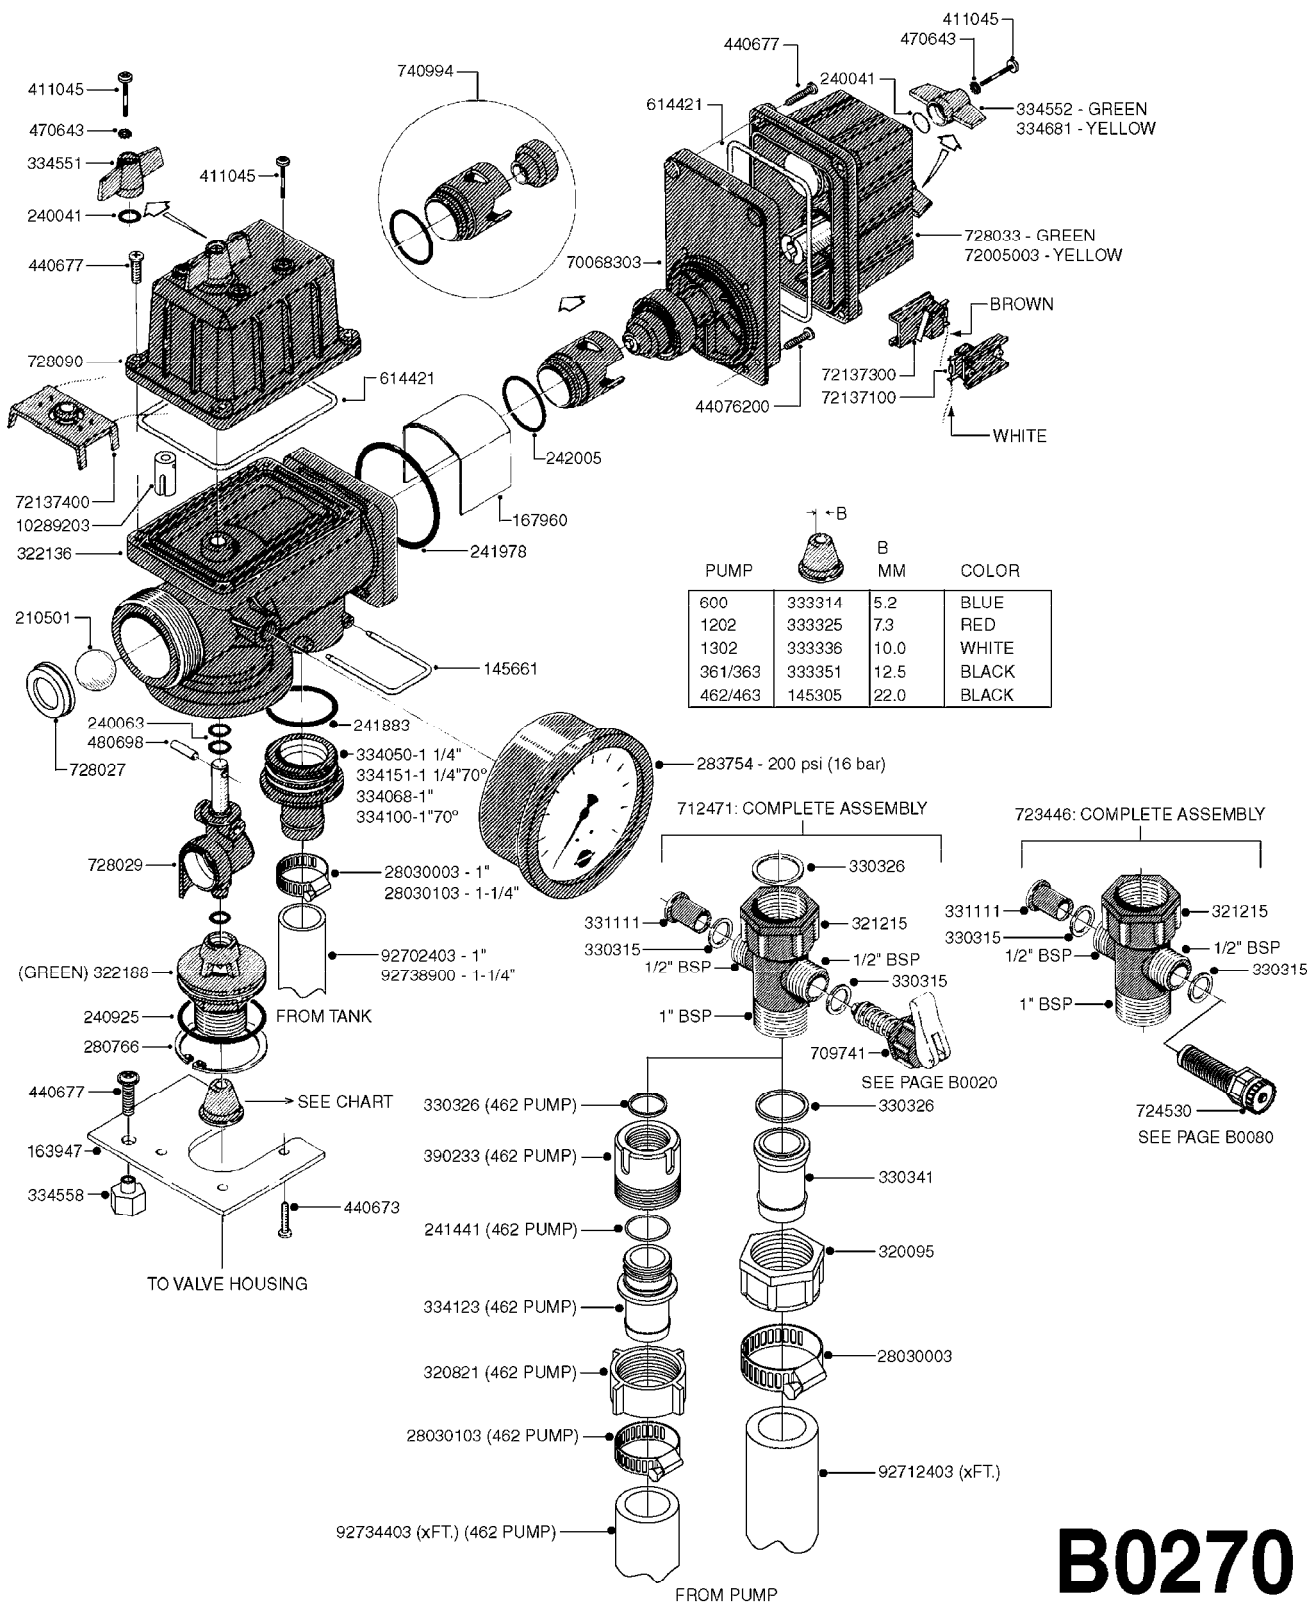

B0270

EC MASTER VALVE-ELEC. (GRN GRP)
B0270-HIN, 05:10:17

Page 1
Date 12.08.2020 8:31

parts-n°	order qty	description
145305	1	NOZZLE F.OP.UNIT PUMP 462
145661	1	FITT.DK S-61 FORK
163947	1	FITTING FOR BK 180
167960	1	WEAR SHIELD EC CONTROL
210501	1	BALL PLASTIC D25
240041	1	O-RING D15.1/10.3 X 2.4
240063	1	O-RING D14.1/9.3 X 2.4
240925	1	O-RING D49.5X3 NITRIL
241441	1	O-RING D29.3X3
241883	1	O-RING 3 X 39.2 NITRIL
241978	1	O-RING 64.5X3.0
242005	1	O-RING D32.1X1.6 NITRIL
280766	1	SNAP-RING INNER 55X2 DIN 472
283754	1	GAUGE 2.5'BR REAR PSI200 BAR16
320095	1	FITT.DK NUT 1" BSP
320821	1	FITT.DK NUT 1-1/2" BSP
321215	1	FITT.DK HOUSING F. AGITATION
322136	1	HOUSING F.OPERATING UNIT EC
322188	1	BOTTOM PIECE F.BALL EC
330315	1	O-RING D18.4/D13X.6
330326	1	O-RING D30/D24X2 F.1"NUT
330341	1	FITT.DK HB 1" F. 1" NUT
331111	1	VALVE SEAT FOR 1/2" DISTRIBUT.
333314	1	NOZZ.RESTRICTOR 600 BLUE
333325	1	NOZZ.RESTRICTOR 1202 RED
333336	1	NOZZ.RESTRICTOR 1302 WHITE
333351	1	NOZZ.RESTRICTOR 361 BLACK
334050	1	FITT.DK S-61 STR.1-1/4"
334068	1	FITT.DK S-61 STR.1"
334100	1	FITT.DK S-61 ELB.1" 110 DEG.
334123	1	FITT.DK HB 1-1/4"O-RNG F.1-1/2"
334151	1	FITT.DK S-61 ELB.1-1/4"110 DEG
334551	1	GRIP F.MAN.OP.EC ON/OFF GREEN
334552	1	GRIP F.MAN.OP.EC PRES.REG.GREE
334558	1	NUT HEX PLASTIC INSERT
334681	1	GRIP F.MAN.OP.EC PRES.REG.YELL
390233	1	FITT.DK REDUC 1-1/2" X 1" BSP
411045	1	SCREW M4 X 16MM STAINLESS
440673	1	SCREW F.PLASTIC 5X12 SS
440677	1	SCREW F. PLASTIC 5X20 SS
470643	1	WASHER LOCK
480698	1	PIN M5X16 SLOTTED
614421	1	GASKET F/MOTOR HOUSE-ON/OFF TR
709741	1	VALVE ASSY. 1/2" FLIP LEVER
712471	1	AGITATION VALVE ASSY. ON/OFF
723446	1	AGITATION VALVE ASSY. ADJUST.
724530	1	THUMB WHEEL FOR AGITATION
728027	1	BUSHING WITH SEAT
728029	1	HOUSING F.BALL MOUNT EC
728033	1	MOTOR UNIT F.PRES.REG.EC GREEN
728090	1	MOTOR UNIT F.ON/OFF EC GREEN
740994	1	PRESS REG.CONE&CYL. STD RATE
10289203	1	COUPLER FOR EC ELEC.CONTROL
28030003	1	CLAMP HOSE GEAR P1" 6716
28030103	1	CLAMP HOSE GEAR P5/4-S1.5"6724
44076200	1	SCREW WN5451 5X16 SS TORX
70068303	1	BRKT. PLATE F/PRES. CONT.2XNUT
72005003	1	REGULATOR MOTOR SUBST.
72137100	1	MCROSWCH ASSY F.PRSR REG WHT W
72137300	1	MCROSWCH ASSY F.PRSR REG BRN W
72137400	1	MCROSWCH ASSY F. ON/OFF VLV