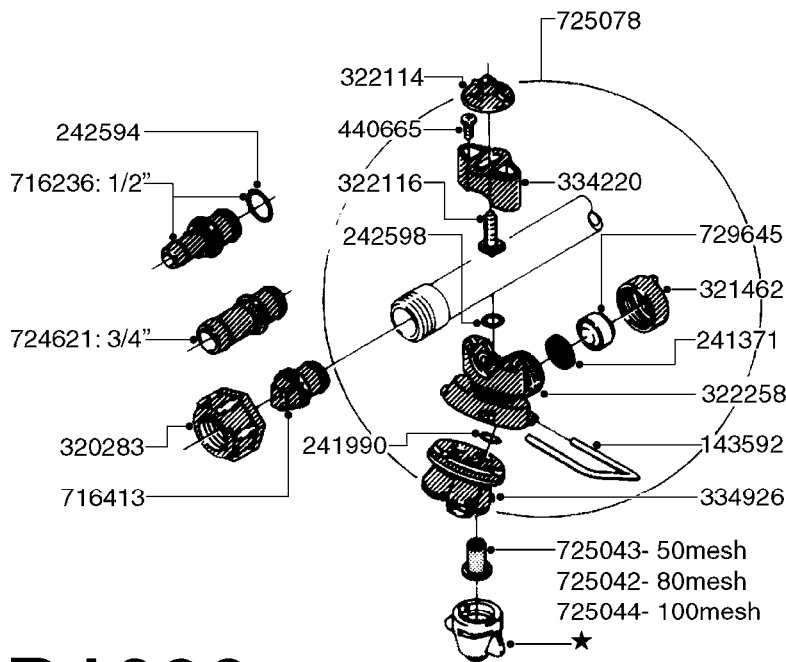

TRIPLET NOZZLE BODY