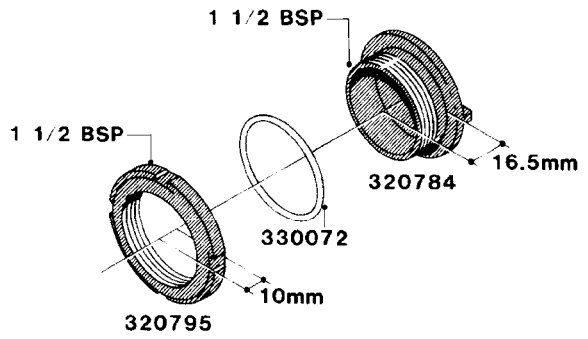

L0060

FITTINGS - BULKHEAD
L0060-HIN, 01:01:16

Page 1

Date 12.08.2020 8:32

parts-n°	order qty	description
141046	1	NUT 3/8" BSP
141341	1	NUT 1/4' BSP
240284	1	O-RING D82,5/75 X 3,5
320456	1	FITT.DK BULKHEAD 1"BSP DOUBLE
320467	1	FITT.DK BULKHEAD 1"BSP SINGLE
320471	1	FITT.DK NUT 1" BSP JAMB
320541	1	FITT.DK BULKHEAD 2-1/2'BSP SIN
320552	1	FITT.DK NUT 2-1/2' BSP JAMB
320644	1	FITT.DK ELB.3/4"HB X 1" BSP
320784	1	FITT.DK CAP 1-1/2" BSP
320795	1	FITT.DK NUT 1-1/2" BSP JAMB
320935	1	FITT.DK BULKHEAD 1/4' BSP SING
320946	1	FITT.DK BULKHEAD 3/8' BSP SING
321296	1	FITT.DK BULKHEAD 1/2" BSP SING
321307	1	FITT.DK NUT 1/2" BSP JAMB
321333	1	FITT.DK BULK 1-1/2" X 1"F BSP
330061	1	O-RING D16/D11X2,5
330072	1	O-RING D53.5/D45.5X4
330212	1	O-RING D19/D14X2.4 F.1/2"NUT
332577	1	O-RING D38/D30X4 F.1" PUR.
332592	1	O-RING D26/D20X3