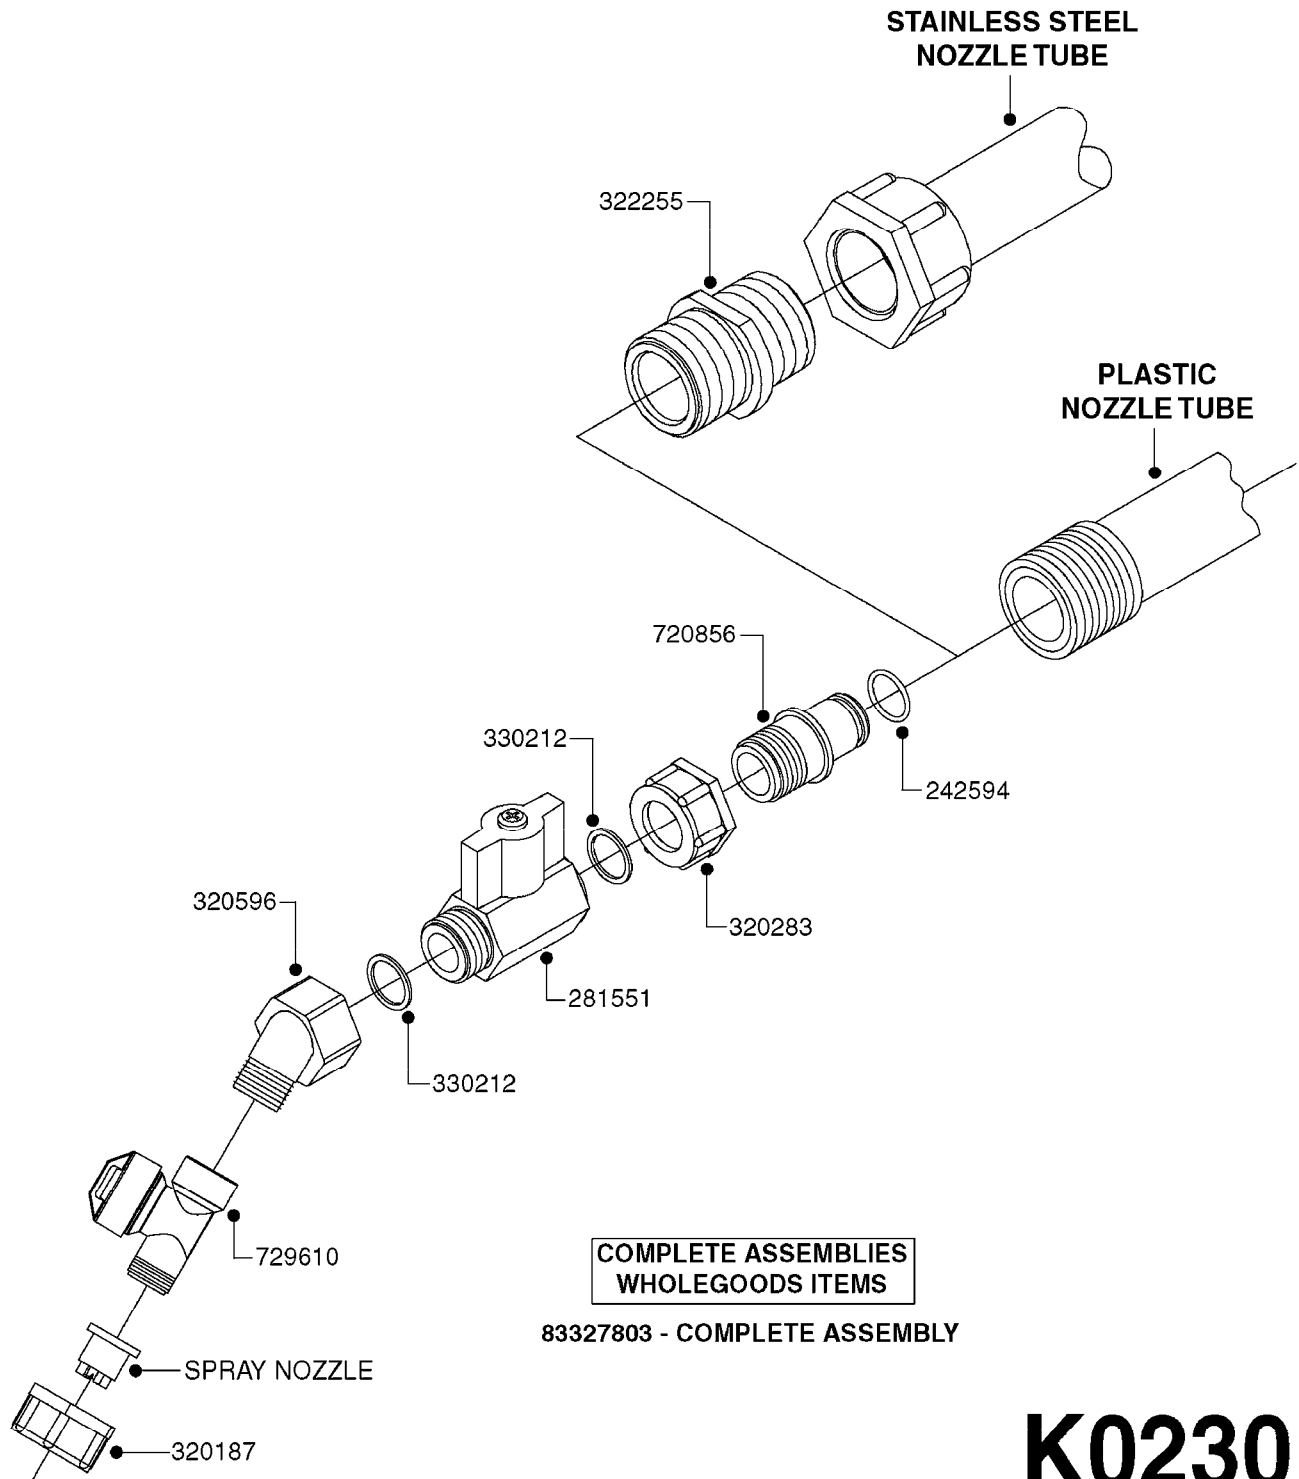

CLEAN WATER TANK
K0130-HIN, 01:01:16

COMPLETE TANK ASSY : 722072

K0130

CLEAN WATER TANK
K0130-HIN, 01:01:16

Page 1
Date 12.08.2020 8:31

parts-n°	order qty	description
161370	1	BKT.CLEAN WATER BOTT. VALVE
179989	1	BRKT. F. 3 GAL. TANK
281551	1	BALL VALVE 1/2"
320084	1	FITT.DK NUT 1/2" BSP
320482	1	FITT.DK ELB. 1/2" BSP 60 DEG.
321296	1	FITT.DK BULKHEAD 1/2" BSP SING
321307	1	FITT.DK NUT 1/2" BSP JAMB
321742	1	FITT.DK BULKHEAD 1/2' BSP
330212	1	O-RING D19/D14X2.4 F.1/2"NUT
330687	1	FITT.DK HB 1/2" F. 1/2" NUT
332592	1	O-RING D26/D20X3
334534	1	CLAMP HOSE PLASTIC 1/2"
420604	1	BOLT HEX 8.8 DEL M10X25 FT DIN933
420626	1	BOLT HEX 8.8 DEL M10X20 FT
421046	1	BOLT HEX M8X25/25 A2 SS DIN933
430721	1	BOLT HEX 8.8 DEL M12X40 FT
430802	1	BOLT HEX 8.8 DEL M12X75
430846	1	BOLT HEX 8.8 DEL M12X80
430870	1	BOLT HEX 8.8 DEL M12X55 FT
460364	1	NUT HU M8 A2 SS DIN934
460423	1	NUT HEX M10X1.50 LOCK DIN985A2 SS
460703	1	NUT HEX M12X1.75 LOCK DIN985A2 SS
471127	1	WASHER, M12, Ø24/13X24X2.5 SS
614396	1	CLEAN WATER BRACKET MB
614409	1	BRACKET FOR FOAM MARKER
717577	1	VALVE F.CLEAN WATER TANK
722072	1	CLEAN WATER TANK W FRAME & TAP
725901	1	LID F.WATER BOTTLE VENTED
927269	1	HOSE R X PVC X 1/2 X 0012"
10091103	1	BOLT HEX 3/8 NC GR.2 03.00'
10171703	1	BOLT HEX 3/8 NC GR.2 03.50"
10212903	1	NUT HEX NC (NYLON LOCK) 3/8"
10511303	1	FLATBAR L350/17DEG.CLEAN WATER
10511403	1	FLATBAR 104MM CLEAN WATER
10511503	1	BKT.CLEAN WATER MOUNT EAGLE
10598403	1	BOLT HEX HCS3/8-16 X 4 Z 5
63026303	1	CLEAN WATER TANK BRKT, ATV