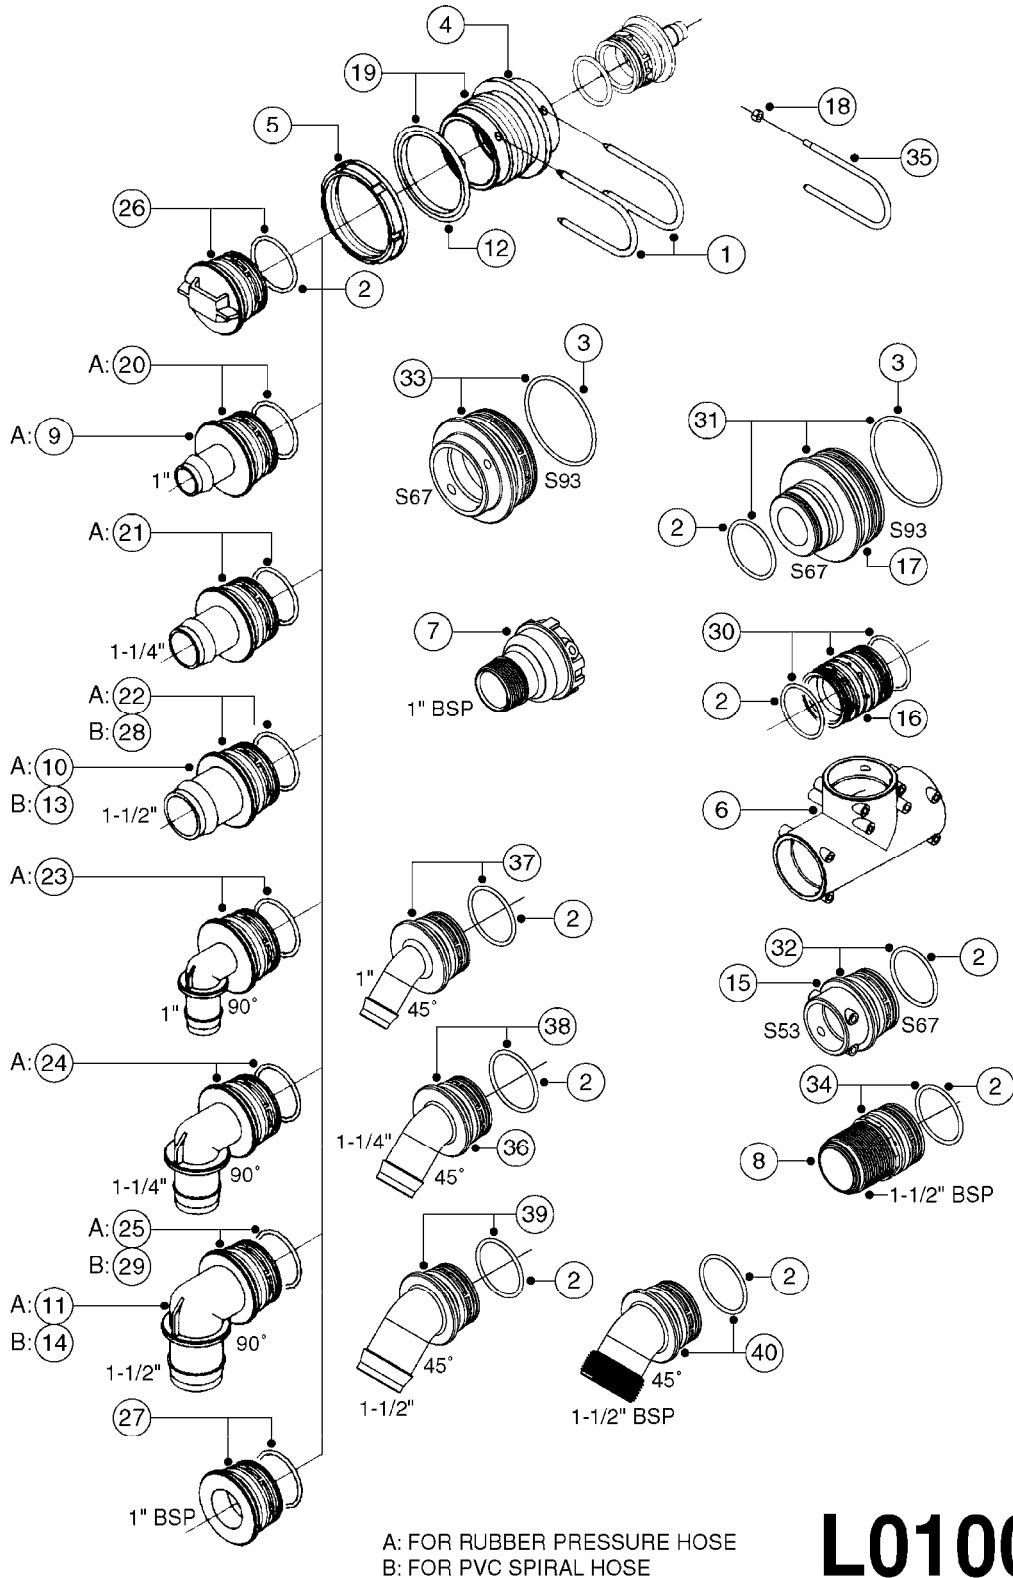

L0090

FITTINGS - S-56 & S-61
L0090-HIN, 01:01:16

Page 1

Date 12.08.2020 8:32

parts-n°	order qty	description
145661	1	FITT.DK S-61 FORK
241754	1	O-RING D59.5X3
241883	1	O-RING 3 X 39.2 NITRIL
322055	1	FITT.DK S-61 BULKHEAD
322056	1	FITT.DK S-61 BULKHEAD NUT
322066	1	FITT.DK S-56 NUT
334050	1	FITT.DK S-61 STR.1-1/4"
334068	1	FITT.DK S-61 STR.1"
334091	1	FITT.DK S56 STR.1-1/2'
334099	1	FITT.DK S-61 ELB.1-1/2"110 DEG
334100	1	FITT.DK S-61 ELB.1" 110 DEG.
334151	1	FITT.DK S-61 ELB.1-1/4"110 DEG
390231	1	FITT.DK NIPPLE 1-1/2 X S56