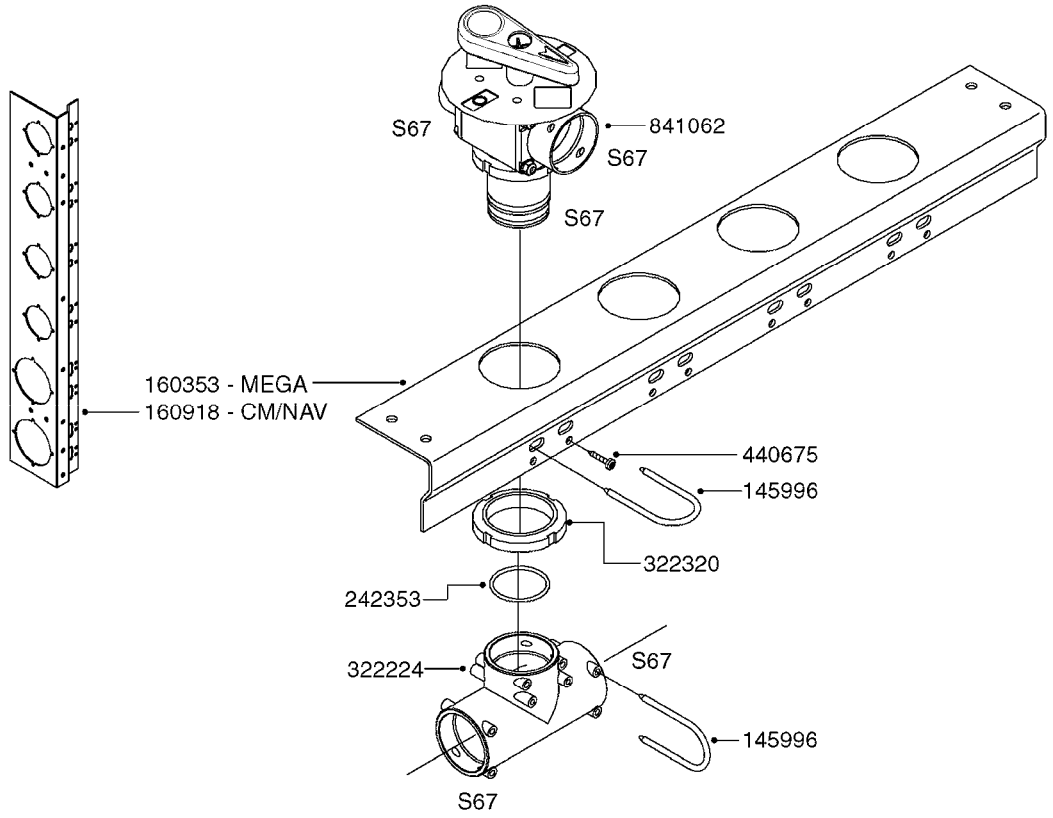

12 VOLT OUTLET BOX
B0410-HIN, 01:01:16

Page	0
Date	12.08.2020 8:31

B0410

12 VOLT OUTLET BOX
B0410-HIN, 01:01:16

Page 1
Date 12.08.2020 8:31

parts-n°	order qty	description
260363	1	PLUG 2 POLE 12V
260827	1	PLUG F.EC ATTACHMENTS
260901	1	SPADE F.ELEC CONN.1.5MM BLUE
261060	1	PLUG F.EC ATTACHMENTS
261061	1	SPADE F.ELEC.2 WAY CONNECTOR
261067	1	GROMMET 10-14 GREY
261205	1	FUSE HOLDER
261206	1	FUSE 25 A
261207	1	ELECTRIC CONNECTOR 4MM
261208	1	SPADE F.ELEC.CONNECTOR 4MM
261213	1	WIRE 6.4MM BLACK
261214	1	WIRE 6.4MM RED
283697	1	TIESTRAP 200MM
471122	1	WASHER, M10, Ø20/10.5X 2.0, SS
731853	1	CABLE 2X4MM L=138"
817925	1	OUTLET BOX 12 VOLT ELEC.
978237	1	DECAL OUTLET BOX
39134000	1	BOX, COMPLETE, 12V POWER BOX