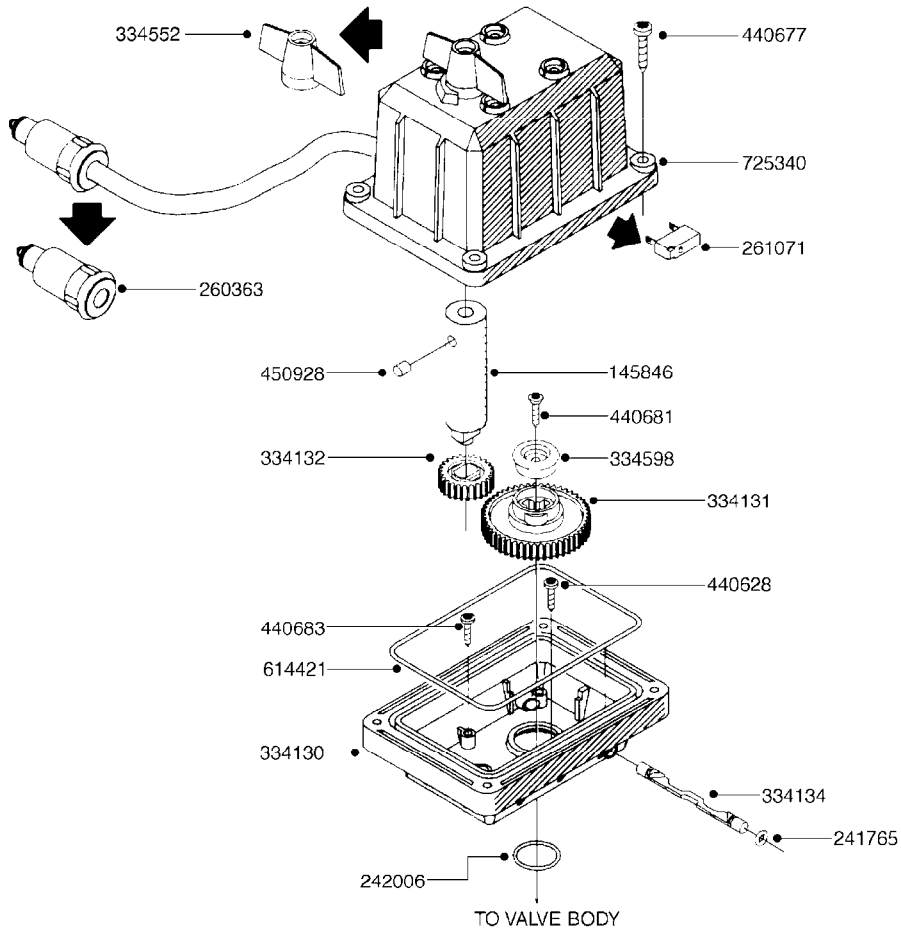

**COMPLETE ASSEMBLIES
WHOLEGOODS ITEMS**

COMPLETE ASSEMBLYS:
841068 - HC 650m/950m
10545703 - MEGA

K0010

AGITATN BYPAS VALV-MANIFLD SYS
K0010-HIN, 01:01:16

Page 1
Date 12.08.2020 8:31

parts-n°	order qty	description
145996	1	FITT.DK S-67 FORK
240936	1	O-RING D13.3X2.4 NITRIL
242010	1	O-RING D37.47X5.33
242020	1	O-RING 39.2 X 3 VITON
242046	1	O-RING D60X2
242351	1	O-RING D69.5X3.0 VITON F.S-93
242353	1	O-RING 3 X 44.2 VITON
284585	1	CLAMP HOSE GEAR 1" MINI 020
322066	1	FITT.DK S-56 NUT
334100	1	FITT.DK S-61 ELB.1" 110 DEG.
334151	1	FITT.DK S-61 ELB.1-1/4"110 DEG
334232	1	FITT.DK S-67 STR.1-1/4"
334244	1	FITT.DK S-67 ELB.1-1/4"
334497	1	END COVER 3 WAY VALVE S-67
334578	1	HANDLE FOR VALVE 'OLD' STYLE
334588	1	FACE PLATE F. BALL VALVE BLUE
334598	1	PLUG F.VALVE HANDLE BLUE
334600	1	SPINDLE F.3 WAY VALVE
334601	1	FITT.DK S-93 TO S67 ADAPTOR
334634	1	FITT.DK ADAPTER S-93M S67M
390238	1	BALL F. 3 WAY PRESSURE VALVE
390251	1	MOTOR HOUSING F. 3-WAY VALVE
390664	1	WASHER NYLON D85.0/D7.0X3.0
410605	1	BOLT HEX 8.8 DEL M6X80
440681	1	SCREW F. PLASTIC 4MM X 14LG SS
440685	1	SCREW F.PLASTIC 4X14 SS C-SUNK
460261	1	NUT HEX M6X1.00 LOCK DIN985 A2 SS
471125	1	WASHER M6U 6.4X14X1.2,A2 SS
728393	1	VALVE 3 WAY F.AGITAT.SHUTOFF
728579	1	SEAL F BALL
841068	1	AGITATION BYPASS KIT
978339	1	DECAL MANIFOLD SYS.AGIT.RETU
978340	1	DECAL MANIFOLD SYS.PUMP SUCT
10545703	1	*AGITATION BYPASS KIT MEGA
28030103	1	CLAMP HOSE GEAR P5/4-S1.5"6724
92712403	1	HOSE R X1" X300PSI WP X0012"
92734403	1	HOSE R X5/4" X200PSI WP X0012"
92738900	1	HOSE R X PVC X 1-1/4" 0012"