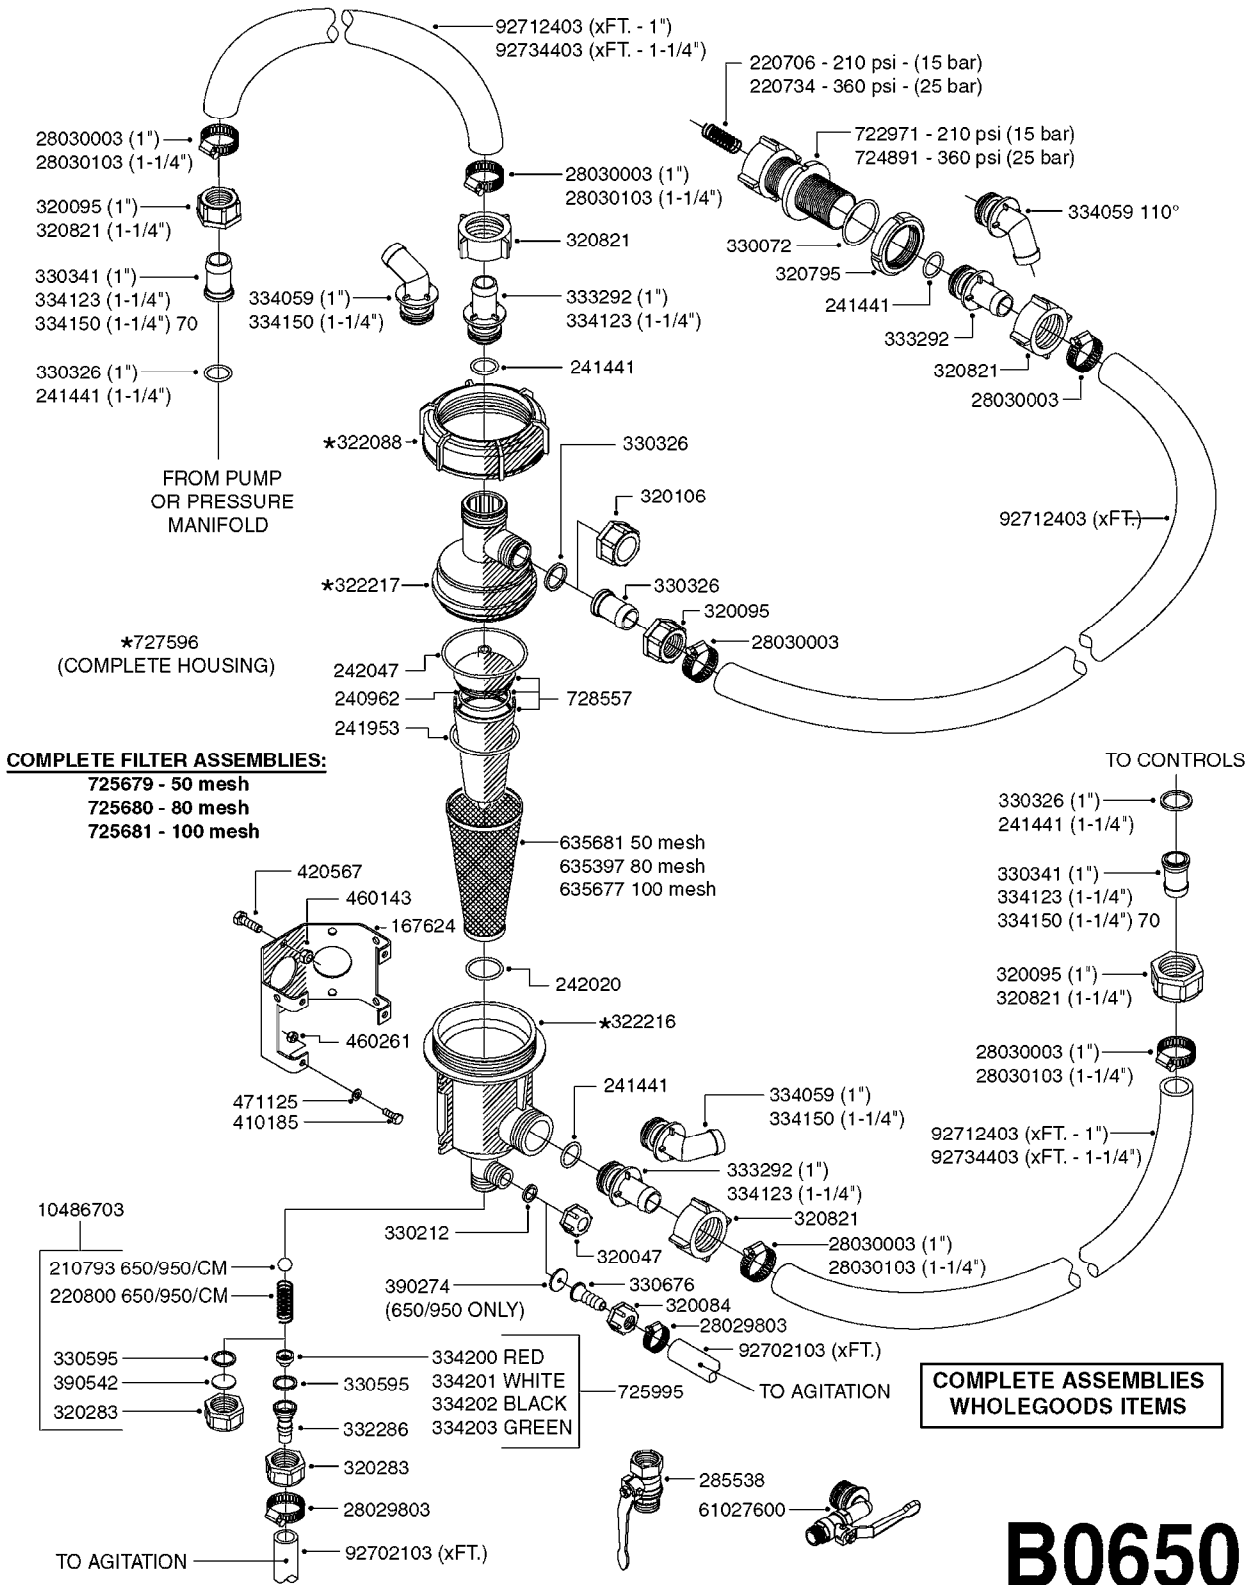

B0580

PRESSURE RELIEF VALVE
B0580-HIN, 01:01:16

Page 1

Date 12.08.2020 8:31

Pos.	parts-n°	order qty	description
1	220706	1	SPRING SCF 12 BAR
1	220734	1	SPRING SCF 25 BAR
2	320795	1	FITT.DK NUT 1-1/2" BSP JAMB
3	320821	1	FITT.DK NUT 1-1/2" BSP
4	321915	1	HOUSING F. SAFETY VALVE
5	330072	1	O-RING D53.5/D45.5X4
6	333853	1	CONE D35.4
7	333864	1	GUIDE F. SAFETY VALVE SPRING
8	722971	1	SAFETY VALVE SCF 217PSI (15BAR)
8	724891	1	SAFETY VALVE SCF 25 BAR