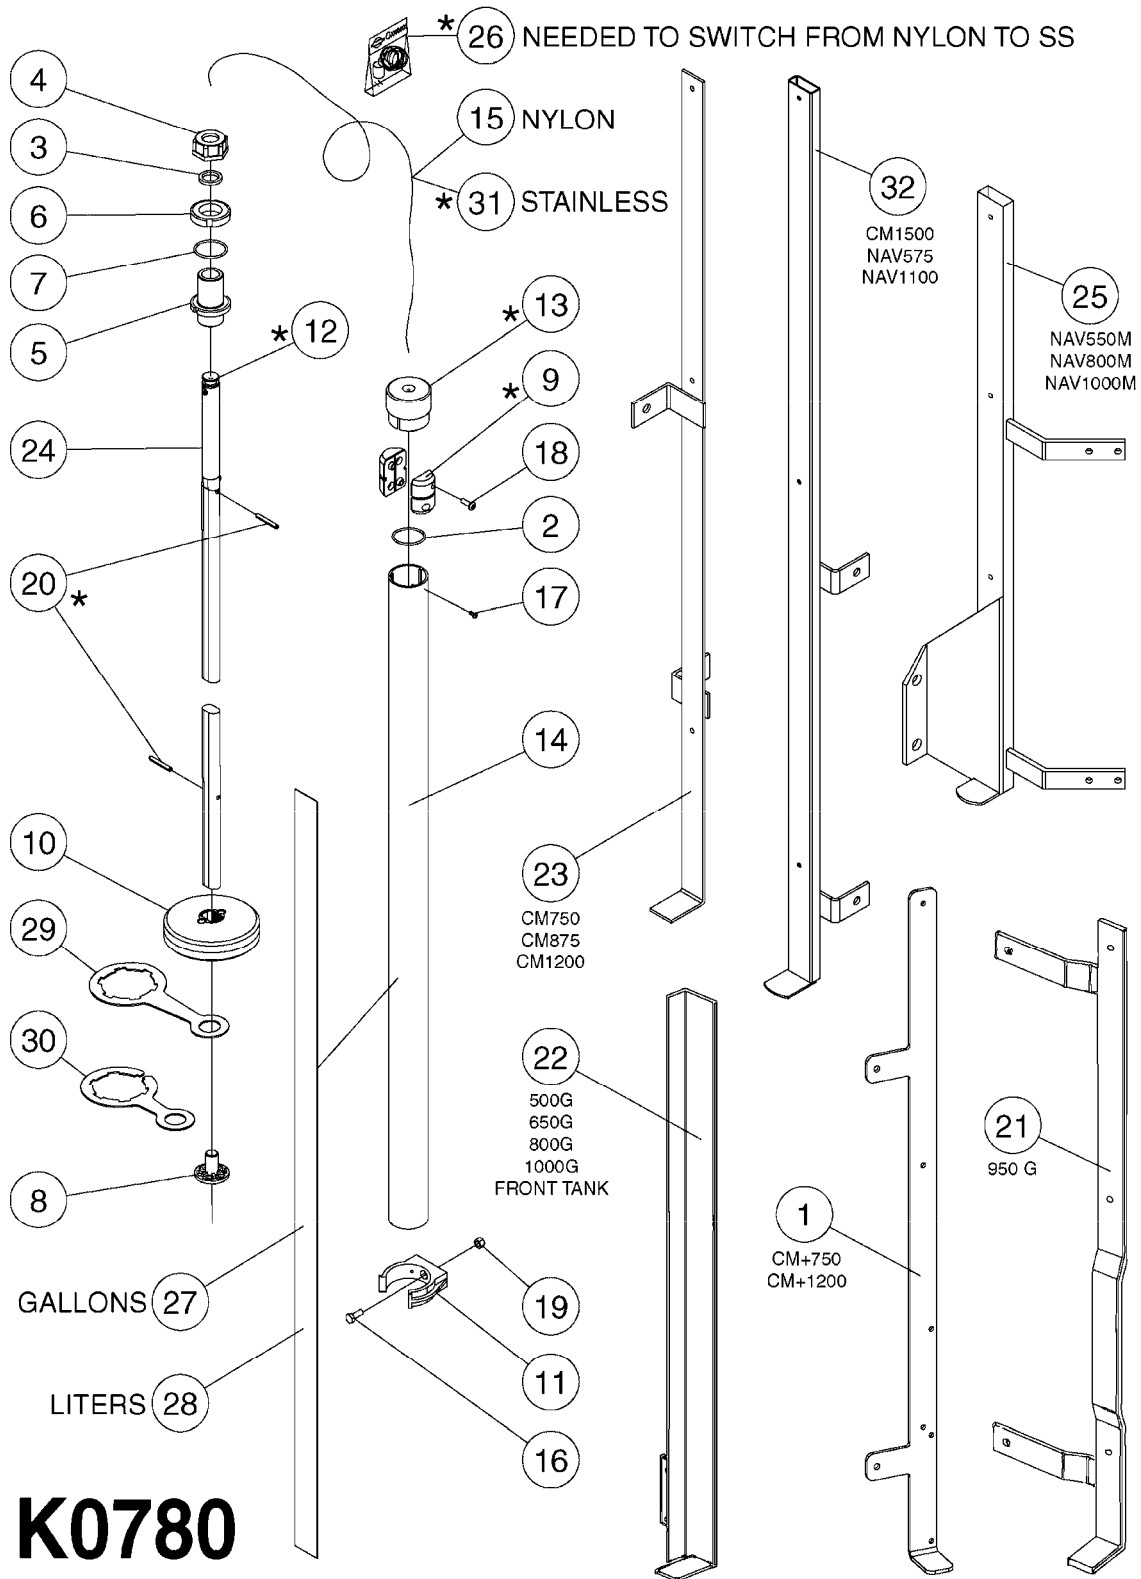

RINSE SYSTEM PLUMBING
K0750-HIN, 01:01:16

Page 0
Date 12.08.2020 8:31

RINSE SYSTEM- MANIFOLD SYSTEM

K0750

RINSE SYSTEM PLUMBING
K0750-HIN, 01:01:16

Page 1
Date 12.08.2020 8:31

parts-n°	order qty	description
168030	1	BRACKET F/3 WAY VALVE
172280	1	FLATBAR 30X5 L=270 4XD9 90DEG.
241441	1	O-RING D29.3X3
241883	1	O-RING 3 X 39.2 NITRIL
242353	1	O-RING 3 X 44.2 VITON
242354	1	O-RING D32.2X3.0 VITON
242594	1	O-RING D14 X 1.78 SCH.70-EPDM
284585	1	CLAMP HOSE GEAR 1" MINI 020
320084	1	FITT.DK NUT 1/2" BSP
320095	1	FITT.DK NUT 1" BSP
320283	1	FITT.DK NUT 3/4"BSP
320294	1	FITT.DK TEE 3/8X3/8HB X1/2"BSP
320316	1	FITT.DK TEE 3/4" X3/4" X1"BSP
320821	1	FITT.DK NUT 1-1/2" BSP
321495	1	FITT.DK REDUC 1/4'BSP F.3/4'NT
322065	1	FITT.DK UNION 1' BSP/S-56
322066	1	FITT.DK S-56 NUT
330212	1	O-RING D19/D14X2.4 F.1/2"NUT
330326	1	O-RING D30/D24X2 F.1"NUT
330341	1	FITT.DK HB 1" F. 1" NUT
330595	1	O-RING D24.6/D20X2.1 -3/4"
330676	1	FITT.DK HB 3/8" F. 1/2" NUT
330687	1	FITT.DK HB 1/2" F. 1/2" NUT
332286	1	FITT.DK HB 1/2" F. 3/4" NUT
334050	1	FITT.DK S-61 STR.1-1/4"
334059	1	FITT.DK EL 1" 110 DEG.F.1-1/2"
334068	1	FITT.DK S-61 STR.1"
334100	1	FITT.DK S-61 ELB.1" 110 DEG.
334151	1	FITT.DK S-61 ELB.1-1/4"110 DEG
334239	1	FITT.DK S-53 ELB.1/2"
334564	1	FITT.DK S-67 TO S-53 ADAPTER
420582	1	BOLT HEX 8.8 DEL M8X20 FT A2
460143	1	LOCK NUT M8 SST A2 DIN985
725348	1	VALVE 3 WAY BLUE
978338	1	DECAL MANIFOLD SYS.RINSE NOZ
28026203	1	GAUGE 200PSI/BR,2.5"1/4BSP-BTM
28029803	1	CLAMP HOSE GEAR P1/2" 6708
92701703	1	HOSE R X3/8" X300PSI WP X0012"
92702103	1	HOSE R X1/2" X300PSI WP X0012"
92712403	1	HOSE R X1" X300PSI WP X0012"