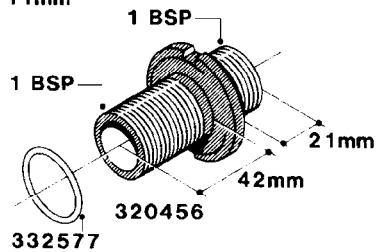

L0060

FITTINGS - BULKHEAD
L0060-HIN, 01:01:16

Page 1

Date 12.08.2020 8:32

parts-n°	order qty	description
141046	1	NUT 3/8" BSP
141341	1	NUT 1/4' BSP
240284	1	O-RING D82,5/75 X 3,5
320456	1	FITT.DK BULKHEAD 1"BSP DOUBLE
320467	1	FITT.DK BULKHEAD 1"BSP SINGLE
320471	1	FITT.DK NUT 1" BSP JAMB
320541	1	FITT.DK BULKHEAD 2-1/2'BSP SIN
320552	1	FITT.DK NUT 2-1/2' BSP JAMB
320644	1	FITT.DK ELB.3/4"HB X 1" BSP
320784	1	FITT.DK CAP 1-1/2" BSP
320795	1	FITT.DK NUT 1-1/2" BSP JAMB
320935	1	FITT.DK BULKHEAD 1/4' BSP SING
320946	1	FITT.DK BULKHEAD 3/8' BSP SING
321296	1	FITT.DK BULKHEAD 1/2" BSP SING
321307	1	FITT.DK NUT 1/2" BSP JAMB
321333	1	FITT.DK BULK 1-1/2" X 1"F BSP
330061	1	O-RING D16/D11X2,5
330072	1	O-RING D53.5/D45.5X4
330212	1	O-RING D19/D14X2.4 F.1/2"NUT
332577	1	O-RING D38/D30X4 F.1" PUR.
332592	1	O-RING D26/D20X3