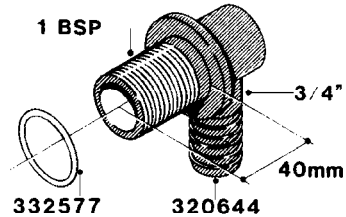

L0060

FITTINGS - BULKHEAD
L0060-HIN, 01:01:16

Page 1

Date 12.08.2020 8:32

parts-n°	order qty	description
141046	1	NUT 3/8" BSP
141341	1	NUT 1/4' BSP
240284	1	O-RING D82,5/75 X 3,5
320456	1	FITT.DK BULKHEAD 1"BSP DOUBLE
320467	1	FITT.DK BULKHEAD 1"BSP SINGLE
320471	1	FITT.DK NUT 1" BSP JAMB
320541	1	FITT.DK BULKHEAD 2-1/2'BSP SIN
320552	1	FITT.DK NUT 2-1/2' BSP JAMB
320644	1	FITT.DK ELB.3/4"HB X 1" BSP
320784	1	FITT.DK CAP 1-1/2" BSP
320795	1	FITT.DK NUT 1-1/2" BSP JAMB
320935	1	FITT.DK BULKHEAD 1/4' BSP SING
320946	1	FITT.DK BULKHEAD 3/8' BSP SING
321296	1	FITT.DK BULKHEAD 1/2" BSP SING
321307	1	FITT.DK NUT 1/2" BSP JAMB
321333	1	FITT.DK BULK 1-1/2" X 1"F BSP
330061	1	O-RING D16/D11X2,5
330072	1	O-RING D53.5/D45.5X4
330212	1	O-RING D19/D14X2.4 F.1/2"NUT
332577	1	O-RING D38/D30X4 F.1" PUR.
332592	1	O-RING D26/D20X3