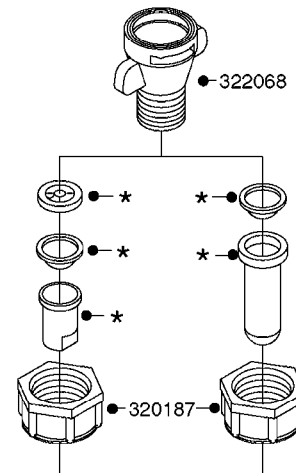

SINGLE NOZZLE BODY

TRIPLET NOZZLE BODY

D1090

*=REFER TO HARDI NOZZLE CATALOG

NOZZLE BODIES-SNAP FIT
D1090-HIN, 01:01:16

Page 1
Date 12.08.2020 8:31

parts-n°	order qty	description
143592	1	LOCK CLAMP FOR TRIPLET
241371	1	DIAPHRAGM F.NO-DRIP,VULC
241990	1	O-RING D9.3 X 2.4 VITON
242594	1	O-RING D14 X 1.78 SCH.70-EPDM
242598	1	O-RING D7.0 X 2.5 NITRIL
320187	1	FITT.DK CAP 3/8" BSP BLACK
320283	1	FITT.DK NUT 3/4"BSP
321462	1	CAP F.NO-DRIP ASSY.
322068	1	SNAP-FIT ADAPTER THREAD. HARDI
322114	1	NUT PLASTIC F.NOZZ.H
322116	1	BOLT PLASTIC F.NOZZ.H.
322258	1	HOUSING F.TRIPLET
322260	1	NOZZLE HOLDER LOWER PART
333012	1	NOZZLE HOLD. UPPER PART
334082	1	SNAP-FIT NOZZ.HOLD.CONE BLACK
334102	1	BLANK F.NOZZLE
334172	1	SNAP-FIT NOZZ.HOLD.CONE GREEN
334173	1	SNAP-FIT NOZZ.HOLD.CONE ORANGE
334220	1	YOKE, UPPER NOZZLE BODY
334371	1	SNAP-FIT NOZZLE HOLDER YELLOW
334373	1	SNAP-FIT NOZZLE HOLDER RED
334377	1	SNAP-FIT NOZZLE HOLDER BLUE
334926	1	SNAP-FIT TURN PLATE F TRIPLET
390639	1	O-RING F.NOZZLE FILTER
440665	1	SCREW M4.2X16 STAINLESS
716236	1	FITT.DK HB 1/2" ASSY. F. 3/4"
716413	1	FITT.DK PLUG ASSY. F.NOZ TUBE
724621	1	FITT.DK HB 3/4"ASSY F.3/4" NUT
725042	1	SCREEN 80 MESH W.GASKET, RED
725043	1	SCREEN 50 MESH W.GASKET,BLUE
725044	1	SCREEN 100 MESH W.GASKET,YELLO
725078	1	SNAP-FIT TRIPLET W/O NOZZ HOLD
725079	1	NOZZLE ASSY.SING.SNAP-FIT GREN
729645	1	NON-DRIP SPRING ASSY.GREEN 10