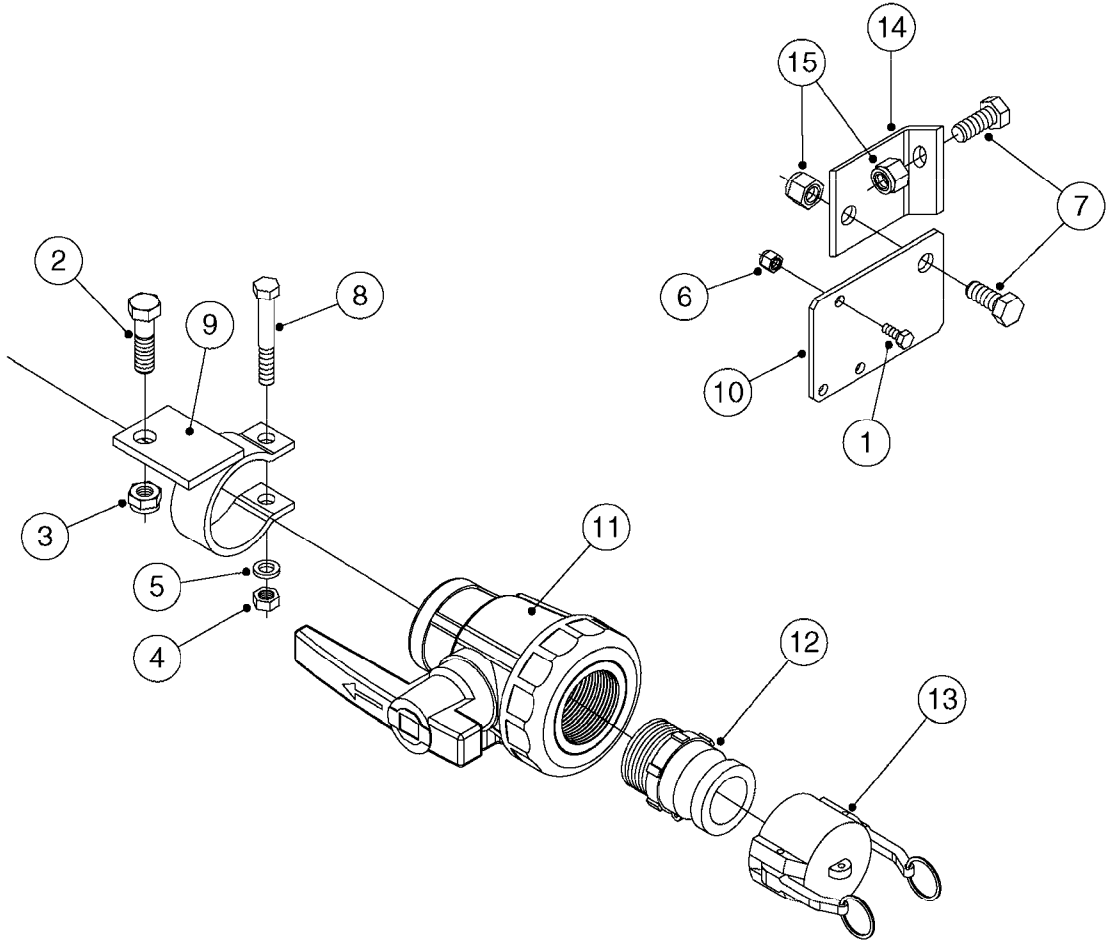

TO VALVE

FOR VALVE BREAKDOWN SEE
PAGE K0600

COMPLETE ASSEMBLIES
WHOLEGOODS ITEMS

K0570

QUICK FILL PLUMBING MEGA
K0570-HIN, 28:05:19

Page 1
Date 12.08.2020 8:31

parts-n°	order qty	description
145997	1	FITT.DK S-93 FORK
242092	1	O-RING D69.5X3
322105	1	FITT.DK S-93 BULKHEAD DOUBLE
322109	1	FITT.DK S-93 BULKHEAD NUT
334262	1	GASKET F.S-93 BULKHEAD
390691	1	FITT.DK S-93 STR.2"PVC DRILLED
420582	1	BOLT HEX 8.8 DEL M8X20 FT A2
420906	1	BOLT HEX 8.8 DEL M10X60
460423	1	NUT HEX M10X1.50 LOCK DIN985A2 SS
727225	1	FITT.DK S-93 ELB.2'PVC W/ORING
727227	1	FITT.DK S-93 STR.2" W/ORING
10277003	1	FITT.PO.HB 2.00X2.00 MCPHEE
10530803	1	FITT.PO.SE 2.00X2.00 45 DEG.
10537603	1	QUICK FILL MEGA
10545603	1	BRACKET F.QUICKFILL MEGA
28030203	1	CLAMP HOSE T-BOLT S2" 235-67
92702703	1	HOSE PVC SUCT GRAY 2"