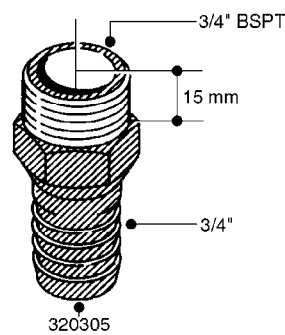

L0030

FITTINGS - HEXAGON NIPPLES
L0030-HIN, 01:01:16

Page 1
Date 12.08.2020 8:32

parts-n°	order qty	description
10015303	1	FITT.PO.HN 1.00X1.00 M1000
10425003	1	FITT.PO.HN 1.25X1.00 MCPHEE
320132	1	FITT.DK HN 1" BSP
320176	1	FITT.DK HN 3/8"X1/2" BSP
320445	1	FITT.DK HN 1/4"X3/8" BSP
320655	1	FITT.DK HN 1/2"-1/2" BSP
320692	1	FITT.DK HN 3/8'BSPX1/4'NPT
320703	1	FITT.DK HN 3/8BSP X1/2 &1/4NPT
320725	1	FITT.DK NIPPLE 3/8"-3/8" BSP
320902	1	FITT.DK HN 3/8'X 1/4' BSP
390232	1	FITT.DK HN 1-1/2' X 1-1/4' BSP
390276	1	FITT.DK HN 1'BSP

L0040

FITTINGS - NIPPLES & ELBOWS
L0040-HIN, 01:01:16

Page 1
Date 12.08.2020 8:32

parts-n°	order qty	description
10530803	1	FITT.PO.SE 2.00X2.00 45 DEG.
320191	1	FITT.DK ELB 3/8' BSP 45 DEGREE
320482	1	FITT.DK ELB. 1/2" BSP 60 DEG.
320596	1	FITT.DK ELB 3/8'-1/2'BSP 45DEG
320607	1	FITT.DK HN 3/8M X 3/8F BSP LNG
320633	1	FITT.DK HN 3/8"M X 3/8"F BSP
321451	1	FITT.DK ELB.1-1/2 X1-1/4 80DEG
321532	1	FITT.DK REDUC 3/4' X 1/2' BSP
390233	1	FITT.DK REDUC 1-1/2" X 1" BSP