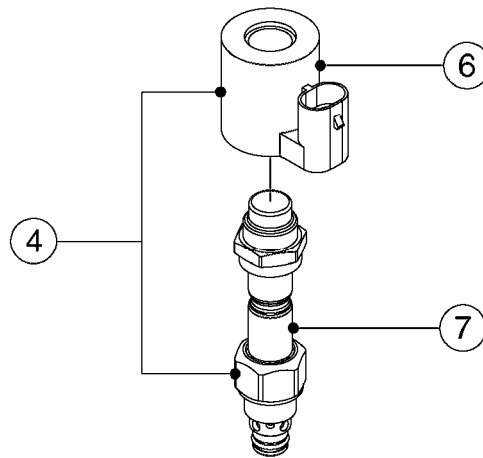

CURRENT STYLE (2018)