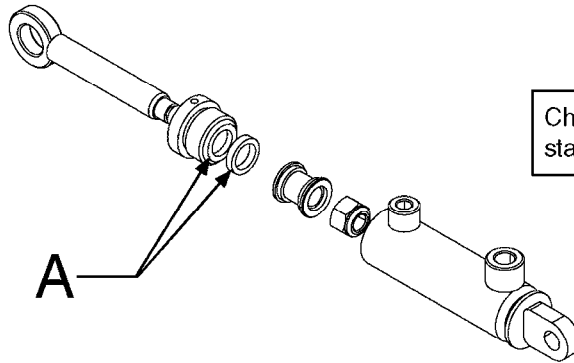

HYDRAULICS - FAROIL CYLINDERS
C0030-HIN, 01:01:16

Page 2

Date 12.08.2020 8:31

parts-n°	order qty	description
78122400	1	DOUBLE CYLINDER D 40/20-300
78122600	1	CYLINDER D40/22-300 BLACK
78122700	1	CYLINDER D40/22X300MM RED
78122800	1	CYLINDER D40/22-300 BLACK
78122900	1	CYLINDER 40/22X300MM RED
78123100	1	CYLINDER DOUBLE D40/20-120
78123200	1	CYLINDER D40/20-120
78123300	1	DBL CYL D70/40-320 AIR INLET L
78124100	1	CYL DOB.D70/40-265 AIR INLET R
78124200	1	CYLINDER D25/12-50
78124300	1	CYLINDER 60/25 X 635 DELTA L
78124600	1	CYLINDER DOUBLE Ø40/20-300 90°
78125100	1	DBL CYL D70/40-320 AIR INLET R
78125300	1	CYL DOB.D70/40-265 AIR INLET L
78125500	1	CYLINDER 60/25 X 662 NAV PAR R
78125600	1	SIN.CYL.Ø60/25_725_2XØ25 RIGHT
78125700	1	CYLINDER 60/25 X 635 DELTA R
78126000	1	CYLINDER,DAMPNER, LOCKING
78126400	1	CYLINDER DBLE D32/16-200 W.STP
78128000	1	CYLINDER DOUB. D60/30 L=300 09
78128800	1	CYLINDER, D50/30-500