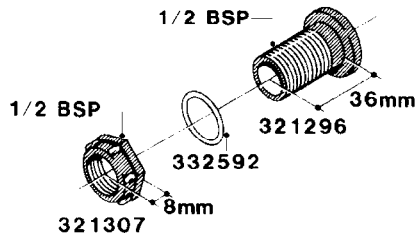

L0060

FITTINGS - BULKHEAD
L0060-HIN, 01:01:16

Page 1

Date 12.08.2020 8:32

parts-n°	order qty	description
141046	1	NUT 3/8" BSP
141341	1	NUT 1/4' BSP
240284	1	O-RING D82,5/75 X 3,5
320456	1	FITT.DK BULKHEAD 1"BSP DOUBLE
320467	1	FITT.DK BULKHEAD 1"BSP SINGLE
320471	1	FITT.DK NUT 1" BSP JAMB
320541	1	FITT.DK BULKHEAD 2-1/2'BSP SIN
320552	1	FITT.DK NUT 2-1/2' BSP JAMB
320644	1	FITT.DK ELB.3/4"HB X 1" BSP
320784	1	FITT.DK CAP 1-1/2" BSP
320795	1	FITT.DK NUT 1-1/2" BSP JAMB
320935	1	FITT.DK BULKHEAD 1/4' BSP SING
320946	1	FITT.DK BULKHEAD 3/8' BSP SING
321296	1	FITT.DK BULKHEAD 1/2" BSP SING
321307	1	FITT.DK NUT 1/2" BSP JAMB
321333	1	FITT.DK BULK 1-1/2" X 1"F BSP
330061	1	O-RING D16/D11X2,5
330072	1	O-RING D53.5/D45.5X4
330212	1	O-RING D19/D14X2.4 F.1/2"NUT
332577	1	O-RING D38/D30X4 F.1" PUR.
332592	1	O-RING D26/D20X3