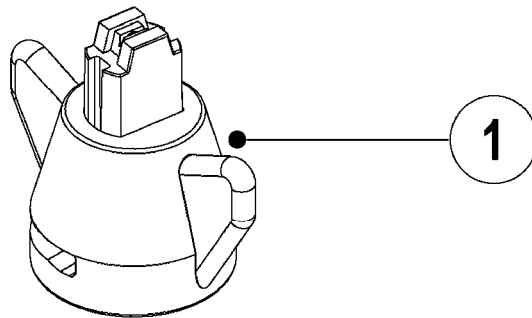

BOOM-NOZZLES MINIDRIFT
D1050-HIN, 01:01:16

Page 0

Date 12.08.2020 9:24

D1050