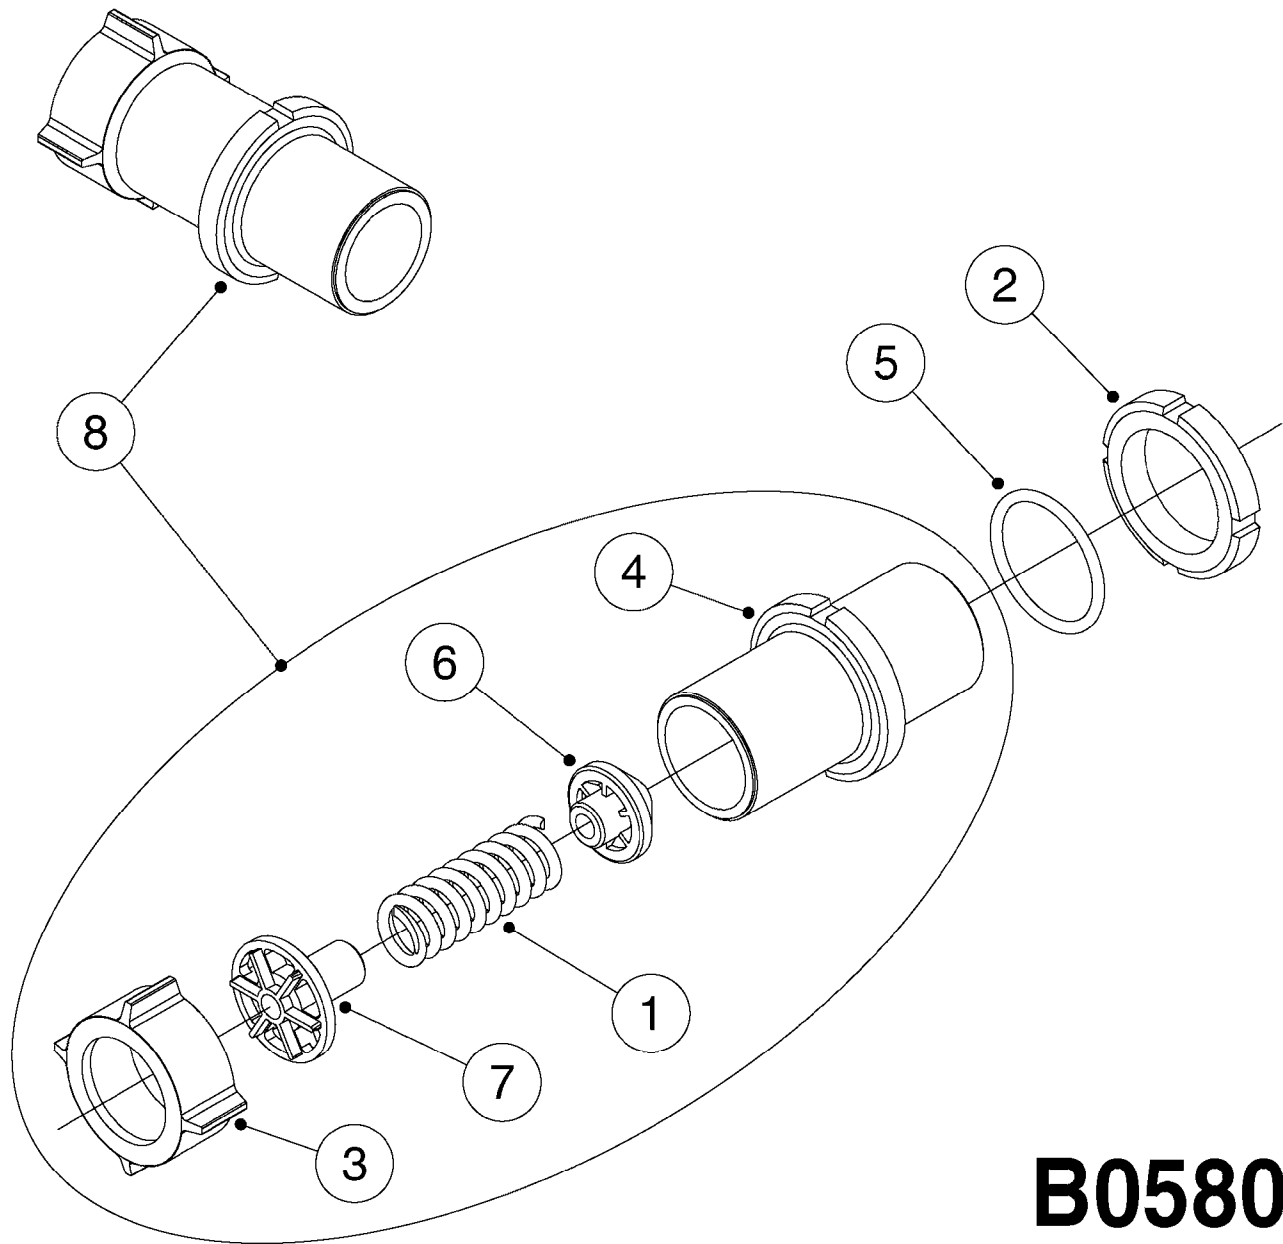

B0530

MANIFOLD - S93 VALVE
B0530-HIN, 28:01:19

Page 1

Date 12.08.2020 9:23

parts-n°	order qty	description
145997	1	FITT.DK S-93 FORK
240936	1	O-RING D13.3X2.4 NITRIL
242047	1	O-RING 89.5 X 3.0 VITON
242316	1	O-RING D84.5X3.0 NITRIL
242451	1	O'RING D56.0 x 3.0 VITON
242475	1	O'RING D56.52x5.33 SH70-VITON
322327	1	HOUSING, VALVE, S93, 220 PSI
322328	1	END CAP F.VALVE S-93
322354	1	THRUST PLATE F.3-WAY VALVES-93
334578	1	HANDLE FOR VALVE 'OLD' STYLE
334579	1	SPINDLE F.3 WAY VALVE S-93
334587	1	FACE PLATE F.BALL VALVE BLACK
334594	1	PLUG F.VALVE HANDLE BLACK
334597	1	PLUG F.VALVE HANDLE YELLOW
334900	1	HANDLE F.3 WAY VALVE TALL '00
390543	1	SEAT F.BALL 3-WAY VALVE S-93
390544	1	BALL FOR S93 VALVE, 3 HOLES
391019	1	BALL F.2 WAY S93 SMART VALVE
440681	1	SCREW F. PLASTIC 4MM X 14LG SS
440685	1	SCREW F.PLASTIC 4X14 SS C-SUNK
440729	1	SCREW F. PLASTIC 4MM X40LG SS
480487	1	PIN M5X60 SLOTTED GALV
741447	1	REPAIR KIT F.S93 VALVE - VITON
741726	1	REPAIR KIT F.S93 VALVE VIT.'02
14010100	1	SPINDLE F.SMART VALVE S-93
28168400	1	HAIRPIN Ø5 S67/S93
72082300	1	VALVE 2 WAY MANUAL Ø50 S93
72082400	1	VALVE 2"-S93 3 WAY