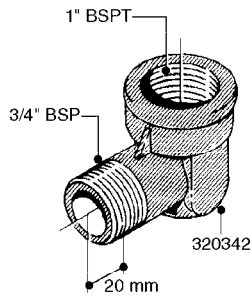

L0020

FITTINGS-T-PIECES, CAPS & ELBOWS
L0020-HIN, 01:01:16

Page 1
Date 12.08.2020 9:24

parts-n°	order qty	description
10053603	1	FITT. CAPNUT 2"BSP 5601
10194303	1	CAP BLANK 1 1/2 MCPHEE 210060
320047	1	FITT.DK CAPNUT 1/2" BSP
320106	1	FITT.DK CAPNUT 1" BSP
320272	1	FITT.DK CAPNUT 3/8" BSP
320316	1	FITT.DK TEE 3/4" X3/4" X1"BSP
320331	1	FITT.DK TEE 1" - 1" - 3/4" BSP
320342	1	FITT.DK EL 3/4"M X 1"F BSP
320563	1	FITT.DK 3 WAY 1/2" 110 DEG.
320677	1	NO LONGER AVAILABLE
320961	1	FITT.DK CAPNUT 1-1/2" BSP
321053	1	FITT.DK TEE 1/2 X1/2 X1/2" BSP
322072	1	FITT.DK TEE 3/8'X3/8'X3/8' BSP
322095	1	FITT.DK TEE 1-1/2 X1-1/4 X3/4" BSP
322138	1	FITT.DK ELB 1"M X 1"F BSP
330013	1	O-RING 2.5 X 10 PUR
330212	1	O-RING D19/D14X2.4 F.1/2"NUT
330326	1	O-RING D30/D24X2 F.1"NUT
331273	1	O-RING D44/D38X2 F.1-1/2"