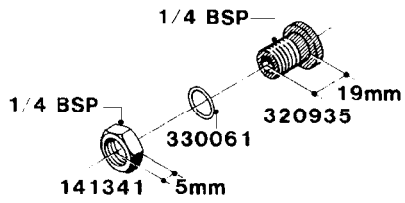

L0060

FITTINGS - BULKHEAD
L0060-HIN, 01:01:16

Page 1

Date 12.08.2020 9:24

parts-n°	order qty	description
141046	1	NUT 3/8" BSP
141341	1	NUT 1/4' BSP
240284	1	O-RING D82,5/75 X 3,5
320456	1	FITT.DK BULKHEAD 1"BSP DOUBLE
320467	1	FITT.DK BULKHEAD 1"BSP SINGLE
320471	1	FITT.DK NUT 1" BSP JAMB
320541	1	FITT.DK BULKHEAD 2-1/2'BSP SIN
320552	1	FITT.DK NUT 2-1/2' BSP JAMB
320644	1	FITT.DK ELB.3/4"HB X 1" BSP
320784	1	FITT.DK CAP 1-1/2" BSP
320795	1	FITT.DK NUT 1-1/2" BSP JAMB
320935	1	FITT.DK BULKHEAD 1/4' BSP SING
320946	1	FITT.DK BULKHEAD 3/8' BSP SING
321296	1	FITT.DK BULKHEAD 1/2" BSP SING
321307	1	FITT.DK NUT 1/2" BSP JAMB
321333	1	FITT.DK BULK 1-1/2" X 1"F BSP
330061	1	O-RING D16/D11X2,5
330072	1	O-RING D53.5/D45.5X4
330212	1	O-RING D19/D14X2.4 F.1/2"NUT
332577	1	O-RING D38/D30X4 F.1" PUR.
332592	1	O-RING D26/D20X3