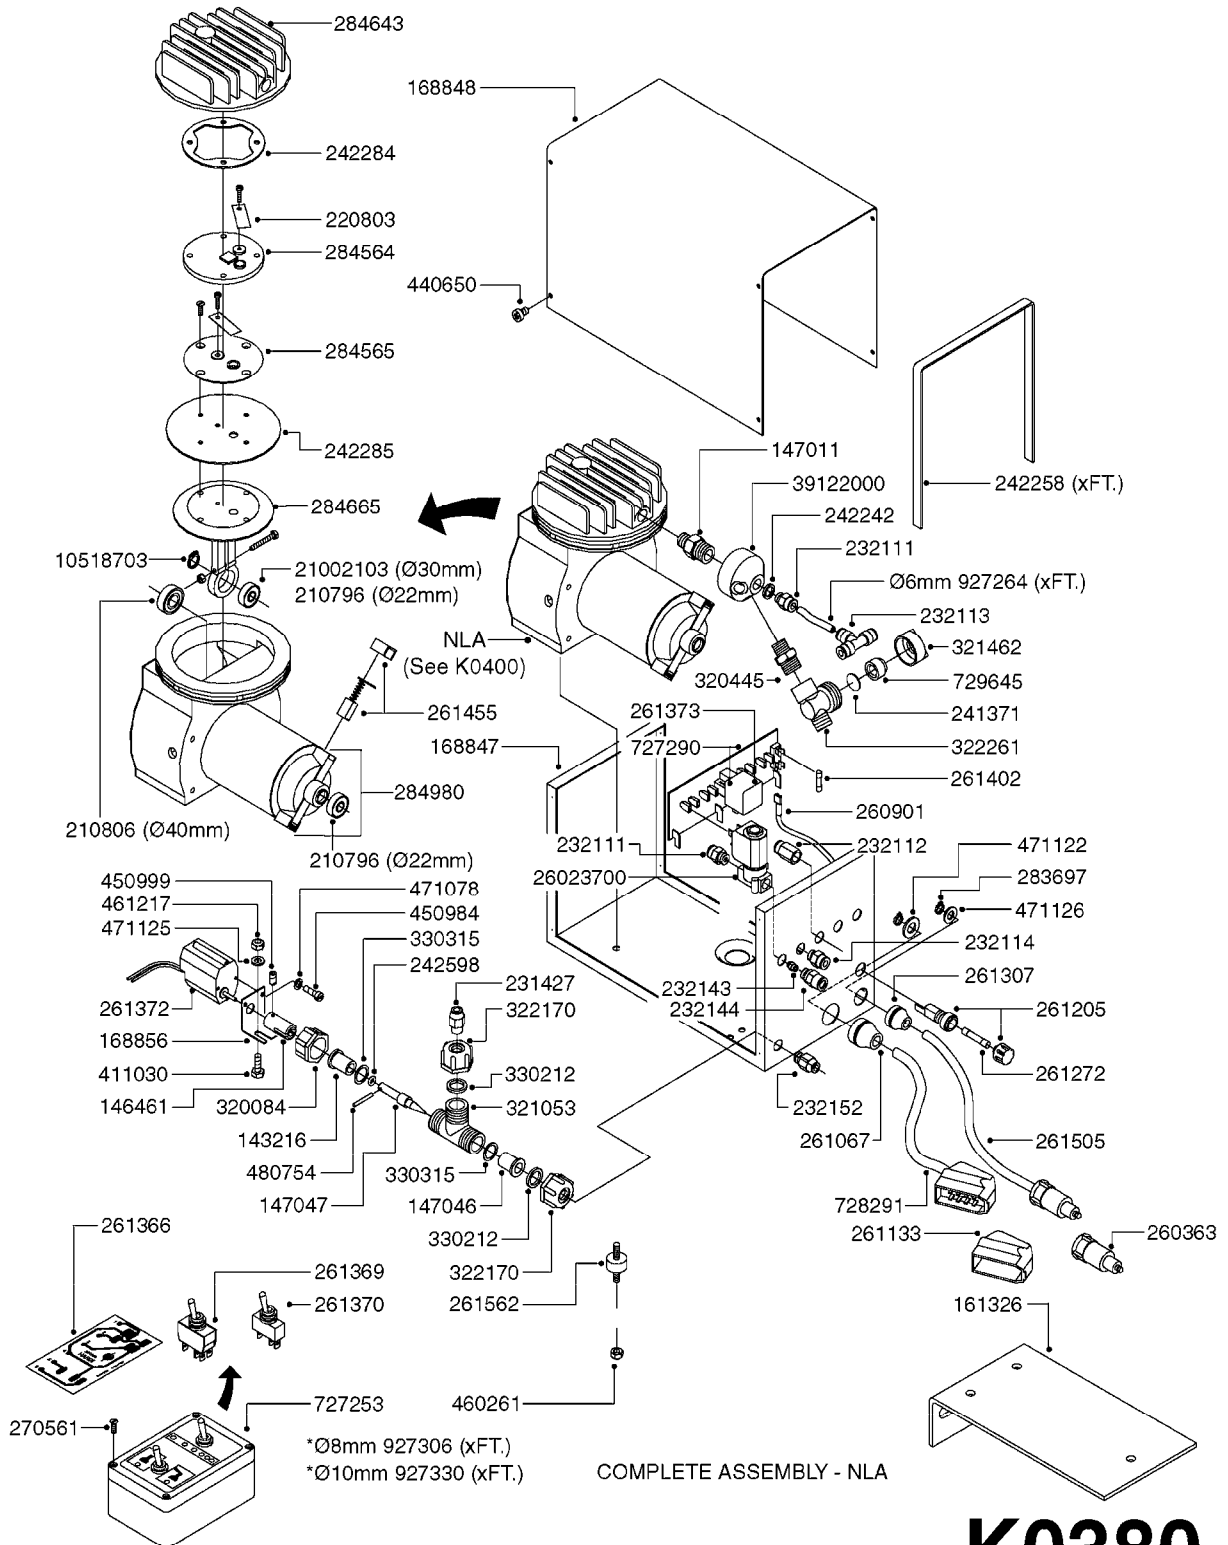

Page 1

Date 12.08.2020 9:24

Pos.	parts-n°	order qty	description
1	145994	1	FITT.DK S-40 FORK
2	145995	1	FITT.DK S-53 FORK
3	240177	1	O-RING D16.1/11.3 X 2.4
4	242354	1	O-RING D32.2X3.0 VITON
5	242355	1	O-RING D19.2X3.0 VITON F.S-40
6	242594	1	O-RING D14 X 1.78 SCH.70-EPDM
7	261539	1	SPADE F.ELEC CONNec BLUE INSUL
8	262104	1	VALVE, SOLENOID, S53/S40
9	320084	1	FITT.DK NUT 1/2" BSP
10	320187	1	FITT.DK CAP 3/8" BSP BLACK
11	320283	1	FITT.DK NUT 3/4"BSP
12	320596	1	FITT.DK ELB 3/8'-1/2'BSP 45DEG
13	321307	1	FITT.DK NUT 1/2" BSP JAMB
14	321742	1	FITT.DK BULKHEAD 1/2' BSP
15	322103	1	FITT.DK S-53 BULKHEAD
16	322352	1	FITT.DK S-53 TEE
17	330212	1	O-RING D19/D14X2.4 F.1/2"NUT
18	330687	1	FITT.DK HB 1/2" F. 1/2" NUT
19	334965	1	COVER FOR S53 SOLENOID VALVE
20	370366	1	OFF-CENTER FLAT SPRAY NOZZLE, 1850 - G150
21	410185	1	BOLT HEX 8.8 DEL M6X16
22	460261	1	NUT HEX M6X1.00 LOCK DIN985 A2 SS
23	471125	1	WASHER M6U 6.4X14X1.2,A2 SS
24	614366	1	FILTER 50 MESH F.NOZZLE BLUE
24	614367	1	FILTER 80 MESH F.NOZZLE RED
24	614368	1	FILTER 100 MESH F.NOZZLE YEL.
25	720856	1	FITT.DK 1/2'BSP ASSY.F.3/4'NUT
26	726558	1	FITT.DK S53 STR. 3/4" W.ORING
27	726567	1	FITT.DK S-40 ELB.1/2" W.O-RING
28	726694	1	PLUG,S53,1/2"FBSP THD W.ORING
29	729610	1	NOZZLE ASSY. NON DRIP 3/8 THRD
30	750722	1	REPAIR KIT FOR 3S SC CONTROL
31	983087	1	ELEC. CABLE 2 WIRE X 0.75MM
32	16180100	1	PLATE, END ROW NOZZLE
33	28025203	1	TIE STRAP L=23" x W=1/2"
34	28029803	1	CLAMP HOSE GEAR P1/2" 6708
35	28029903	1	CLAMP HOSE GEAR P3/4"-S1" 6712
36	92702103	1	HOSE R X1/2" X300PSI WP X0012"