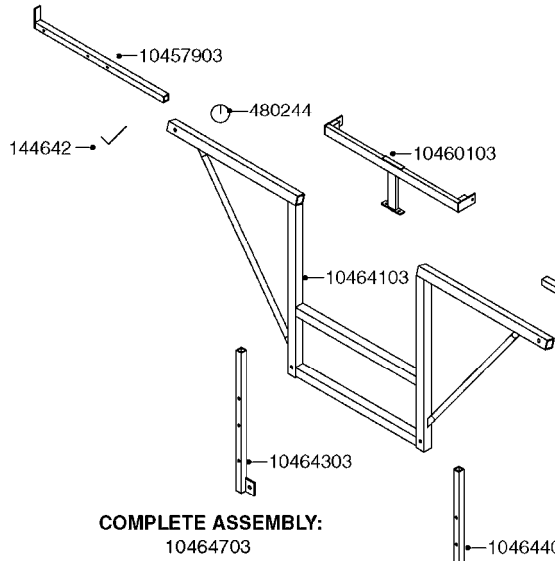

BOOM EAG H-FRAME/CENTER 45-66'
D0290-HIN, 01:01:16

Page 2

Date 12.08.2020 9:24

parts-n°	order qty	description
63020003	1	HINGE 45'-66' RH / SPB
63020103	1	HINGE 45'-66' LH / SPB
63021203	1	TRAPEZE ARM R.H. SPB
63021303	1	TRAPEZE ARM L.H. SPB
63021503	1	CENTER FRAME SPB
63021703	1	H-FRAME SPB
63021803	1	TRAPEZE ARM SPB
63021903	1	TRANSPORT HOOK DESIGNATOR
63044200	1	CABLE CENTER EAG. 7mm x 1390mm
78120300	1	CYLINDER 60/50/30 1100MM
78122400	1	DOUBLE CYLINDER D 40/20-300