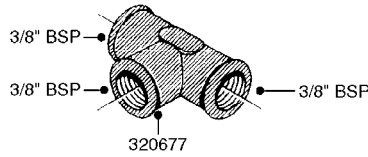

L0020

FITTINGS-T-PIECES, CAPS & ELBOWS
L0020-HIN, 01:01:16

Page 1
Date 12.08.2020 9:24

parts-n°	order qty	description
10053603	1	FITT. CAPNUT 2"BSP 5601
10194303	1	CAP BLANK 1 1/2 MCPHEE 210060
320047	1	FITT.DK CAPNUT 1/2" BSP
320106	1	FITT.DK CAPNUT 1" BSP
320272	1	FITT.DK CAPNUT 3/8" BSP
320316	1	FITT.DK TEE 3/4" X3/4" X1"BSP
320331	1	FITT.DK TEE 1" - 1" - 3/4" BSP
320342	1	FITT.DK EL 3/4"M X 1"F BSP
320563	1	FITT.DK 3 WAY 1/2" 110 DEG.
320677	1	NO LONGER AVAILABLE
320961	1	FITT.DK CAPNUT 1-1/2" BSP
321053	1	FITT.DK TEE 1/2 X1/2 X1/2" BSP
322072	1	FITT.DK TEE 3/8'X3/8'X3/8' BSP
322095	1	FITT.DK TEE 1-1/2 X1-1/4 X3/4" BSP
322138	1	FITT.DK ELB 1"M X 1"F BSP
330013	1	O-RING 2.5 X 10 PUR
330212	1	O-RING D19/D14X2.4 F.1/2"NUT
330326	1	O-RING D30/D24X2 F.1"NUT
331273	1	O-RING D44/D38X2 F.1-1/2"