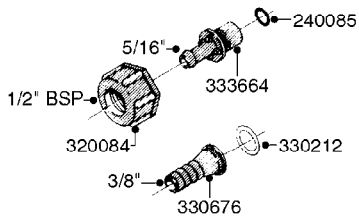

RINSE SYSTEM PLUMBING
K0750-HIN, 01:01:16

Page 0
Date 12.08.2020 9:24

RINSE SYSTEM- MANIFOLD SYSTEM

K0750

RINSE SYSTEM PLUMBING
K0750-HIN, 01:01:16

Page 1
Date 12.08.2020 9:24

parts-n°	order qty	description
168030	1	BRACKET F/3 WAY VALVE
172280	1	FLATBAR 30X5 L=270 4XD9 90DEG.
241441	1	O-RING D29.3X3
241883	1	O-RING 3 X 39.2 NITRIL
242353	1	O-RING 3 X 44.2 VITON
242354	1	O-RING D32.2X3.0 VITON
242594	1	O-RING D14 X 1.78 SCH.70-EPDM
284585	1	CLAMP HOSE GEAR 1" MINI 020
320084	1	FITT.DK NUT 1/2" BSP
320095	1	FITT.DK NUT 1" BSP
320283	1	FITT.DK NUT 3/4"BSP
320294	1	FITT.DK TEE 3/8X3/8HB X1/2"BSP
320316	1	FITT.DK TEE 3/4" X3/4" X1"BSP
320821	1	FITT.DK NUT 1-1/2" BSP
321495	1	FITT.DK REDUC 1/4'BSP F.3/4'NT
322065	1	FITT.DK UNION 1' BSP/S-56
322066	1	FITT.DK S-56 NUT
330212	1	O-RING D19/D14X2.4 F.1/2"NUT
330326	1	O-RING D30/D24X2 F.1"NUT
330341	1	FITT.DK HB 1" F. 1" NUT
330595	1	O-RING D24.6/D20X2.1 -3/4"
330676	1	FITT.DK HB 3/8" F. 1/2" NUT
330687	1	FITT.DK HB 1/2" F. 1/2" NUT
332286	1	FITT.DK HB 1/2" F. 3/4" NUT
334050	1	FITT.DK S-61 STR.1-1/4"
334059	1	FITT.DK EL 1" 110 DEG.F.1-1/2"
334068	1	FITT.DK S-61 STR.1"
334100	1	FITT.DK S-61 ELB.1" 110 DEG.
334151	1	FITT.DK S-61 ELB.1-1/4"110 DEG
334239	1	FITT.DK S-53 ELB.1/2"
334564	1	FITT.DK S-67 TO S-53 ADAPTER
420582	1	BOLT HEX 8.8 DEL M8X20 FT A2
460143	1	LOCK NUT M8 SST A2 DIN985
725348	1	VALVE 3 WAY BLUE
978338	1	DECAL MANIFOLD SYS.RINSE NOZ
28026203	1	GAUGE 200PSI/BR,2.5"1/4BSP-BTM
28029803	1	CLAMP HOSE GEAR P1/2" 6708
92701703	1	HOSE R X3/8" X300PSI WP X0012"
92702103	1	HOSE R X1/2" X300PSI WP X0012"
92712403	1	HOSE R X1" X300PSI WP X0012"