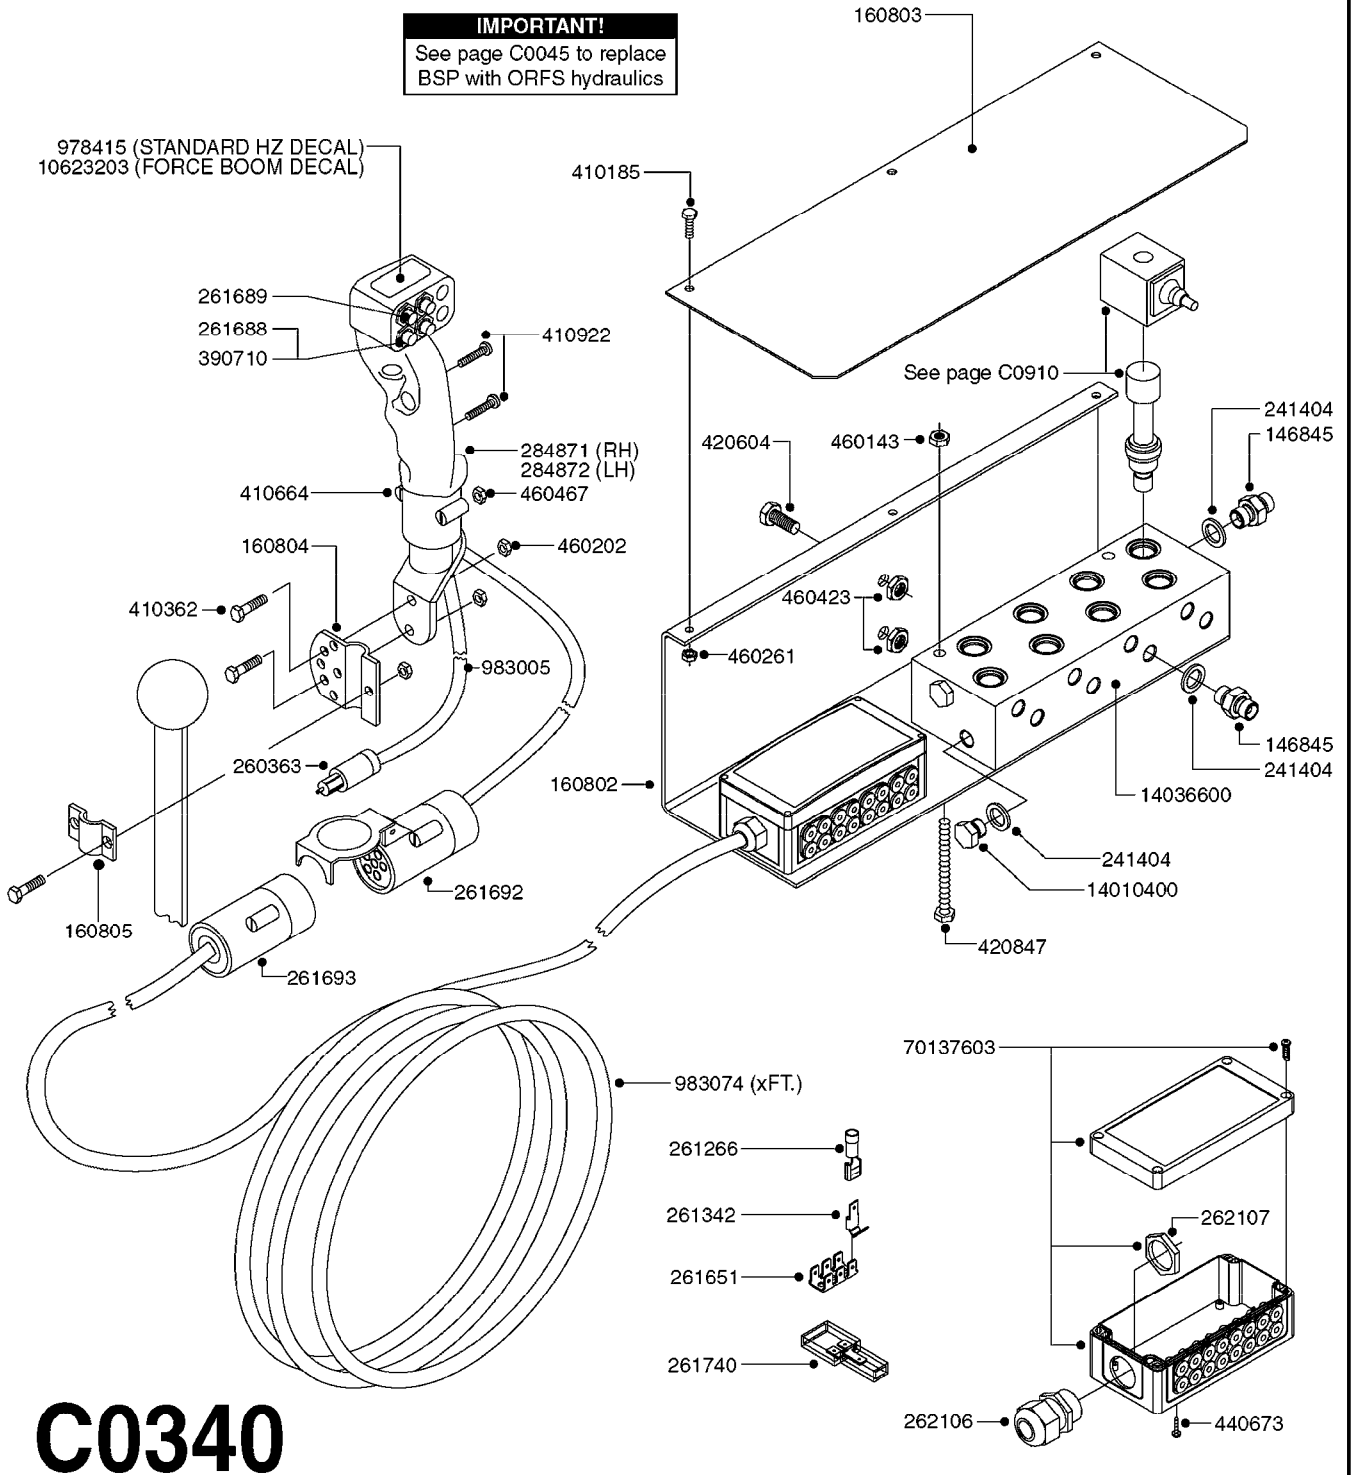

IMPORTANT!
See page C0045 to replace
BSP with ORFS hydraulics

HYD EAGLE HZ JOYSTICK 2005
C0340-HIN, 13:05:19

Page 1
Date 12.08.2020 9:24

parts-n°	order qty	description
146845	1	HEX NIPPLE 1/4"X1/4"
160802	1	MOUNT PLATE F.HYD SOLENOID'HZ'
160803	1	COVER PLATE F.HYD SOLENOID'HZ'
160804	1	MOUNT BRACKET F.HANDLE
160805	1	MOUNT STRAP F.HANDLE
241404	1	DOWTY SEAL 1/4"
260363	1	PLUG 2 POLE 12V
261266	1	CONNECTOR END F.CABLE HP
261342	1	SPADE F.ELEC.3 WAY CONNECTOR
261651	1	SPADE F.ELEC.6 POLE CONNECTOR
261688	1	SWITCH F. HANDLE WHITE
261689	1	CAP RUBBER F. SWITCH JOYSTICK
261692	1	PLUG ELEC.7 POLE FEMALE F.CABL
261693	1	PLUG ELEC. 7 POLE MALE
261740	1	SPADE F.ELEC.3 POLE CONN.INSUL
262106	1	BULKHEAD F. CABLE 6.5-14 BLACK
262107	1	NUT F. BULKHEAD CABLE GRAY
284871	1	CONTROL HANDLE RIGHT HALF
284872	1	CONTROL HANDLE LEFT HALF
390710	1	SWITCH F.HANDLE GREY MACHINED
410185	1	BOLT HEX 8.8 DEL M6X16
410362	1	BOLT HEX 8.8 SS M6X20
410664	1	BOLT HEX M5 X 20
410922	1	CYL.SKR 8.8 DEL M4X20 RST
420604	1	BOLT HEX 8.8 DEL M10X25 FT DIN933
420847	1	BOLT HEX 8.8 DEL M8X85
440673	1	SCREW F.PLASTIC 5X12 SS
460143	1	LOCK NUT M8 SST A2 DIN985
460202	1	NUT HEX M6
460261	1	NUT HEX M6X1.00 LOCK DIN985 A2 SS
460423	1	NUT HEX M10X1.50 LOCK DIN985A2 SS
460467	1	NUT HEX M5 GALV.
978415	1	DECAL CONTROL HANDLE
983005	1	ELEC. CABLE 2 WIRE X 1.5MM
983074	1	ELEC. CABLE 5 WIRE X 1.5MM
10623203	1	DECAL F.JOYSTICK - FORCE
14010400	1	PLUG 1/4" BSP
14036600	1	MANIFOLD 4-FUNCTION SPC 2004
70137603	1	JUNC. BOX, FLUID, COMPLETE, 2015