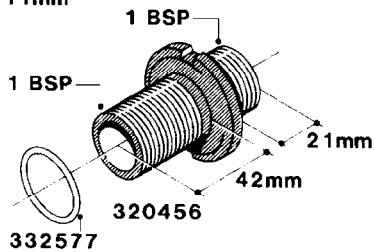

L0060

FITTINGS - BULKHEAD
L0060-HIN, 01:01:16

Page 1

Date 12.08.2020 9:24

parts-n°	order qty	description
141046	1	NUT 3/8" BSP
141341	1	NUT 1/4' BSP
240284	1	O-RING D82,5/75 X 3,5
320456	1	FITT.DK BULKHEAD 1"BSP DOUBLE
320467	1	FITT.DK BULKHEAD 1"BSP SINGLE
320471	1	FITT.DK NUT 1" BSP JAMB
320541	1	FITT.DK BULKHEAD 2-1/2'BSP SIN
320552	1	FITT.DK NUT 2-1/2' BSP JAMB
320644	1	FITT.DK ELB.3/4"HB X 1" BSP
320784	1	FITT.DK CAP 1-1/2" BSP
320795	1	FITT.DK NUT 1-1/2" BSP JAMB
320935	1	FITT.DK BULKHEAD 1/4' BSP SING
320946	1	FITT.DK BULKHEAD 3/8' BSP SING
321296	1	FITT.DK BULKHEAD 1/2" BSP SING
321307	1	FITT.DK NUT 1/2" BSP JAMB
321333	1	FITT.DK BULK 1-1/2" X 1"F BSP
330061	1	O-RING D16/D11X2,5
330072	1	O-RING D53.5/D45.5X4
330212	1	O-RING D19/D14X2.4 F.1/2"NUT
332577	1	O-RING D38/D30X4 F.1" PUR.
332592	1	O-RING D26/D20X3