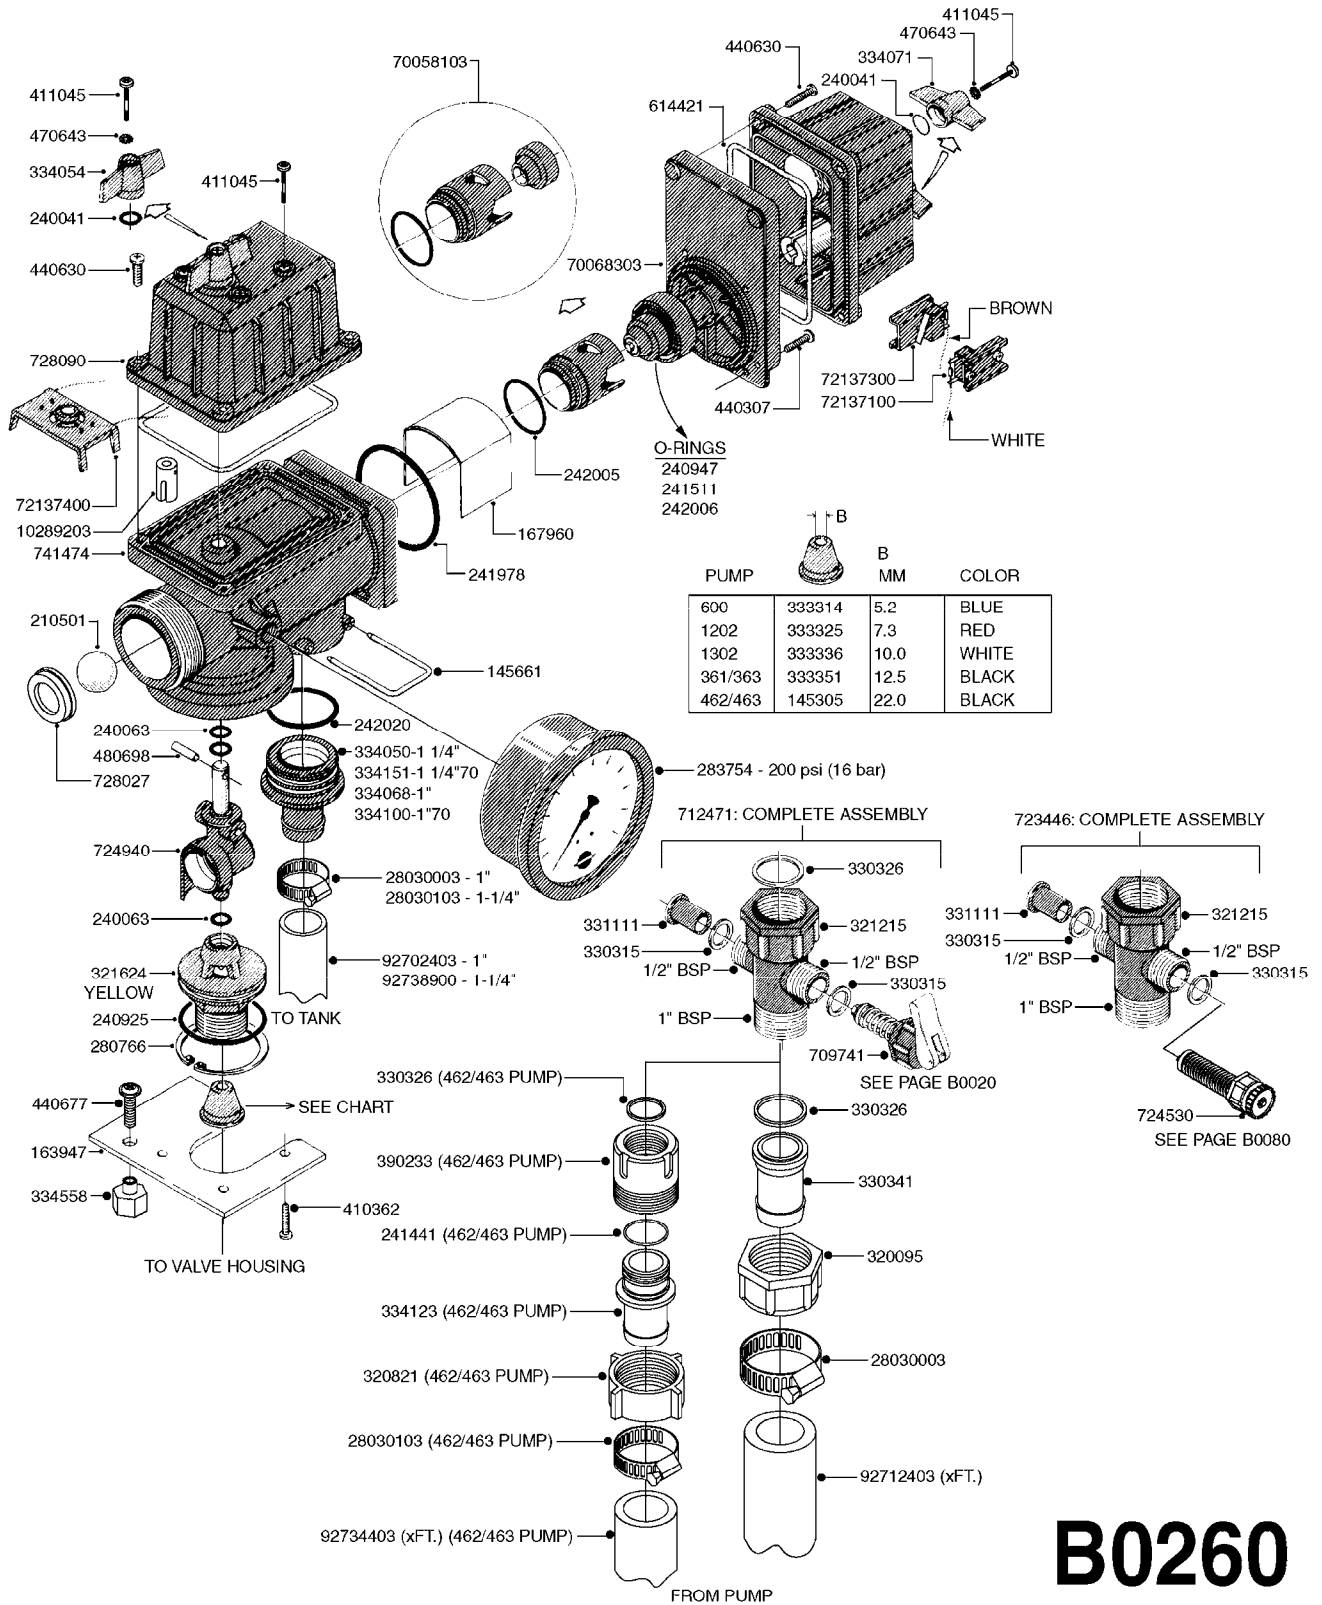

Note: For "Bondioli" PTO's (previous supplier) - see page A0510.

COMPLETE ASSEMBLIES
WHOLEGOOD ITEMS

A0580

PTO SHAFTS - AMA DIAPHRAGM
A0580-HIN, 01:01:16

Page 1
Date 12.08.2020 9:23

parts-n°	order qty	description
829482	1	PTO 1-3/8/6X25MM X 600MM 1202
829483	1	PTO 1-3/8/6X30MM x 610MM 1302
829484	1	PTO 1-3/8/6X1-3/8/6X575MM 361
829487	1	PTO 1-3/8/6X1-3/8/6X870MM 361
28062103	1	PTO YOKE 1-3/8X6 AMA
28062203	1	UNIV.JOINT CAT.1 AMA
28062303	1	PTO YOKE D25 AMA
28062403	1	DECAL - DANGER ROTATING SHAFT
28062503	1	DECAL - DANGER MISSING GUARD
28062603	1	SAFETY CHAIN F.PTO AMA
28062703	1	PTO OUTER 1-3/8X6 (NO SHIELD)
28062803	1	PTO INNER D25 (NO SHIELD)
28062903	1	PTO SHIELD COMPLETE
28063003	1	PTO YOKE D30 AMA
28063103	1	PTO INNER D30 (NO SHIELD)
28063203	1	PTO INNER 1-3/8X6 (NO SHIELD)
28063303	1	PTO SHIELD COMPLETE
28063403	1	PTO OUTER 1-3/8X6 (NO SHIELD)
28063503	1	PTO INNER 1-3/8X6 (NO SHIELD)
28093403	1	PTO OUTER TUBE BEARING AMA
28093503	1	PTO INNER TUBE BEARING AMA