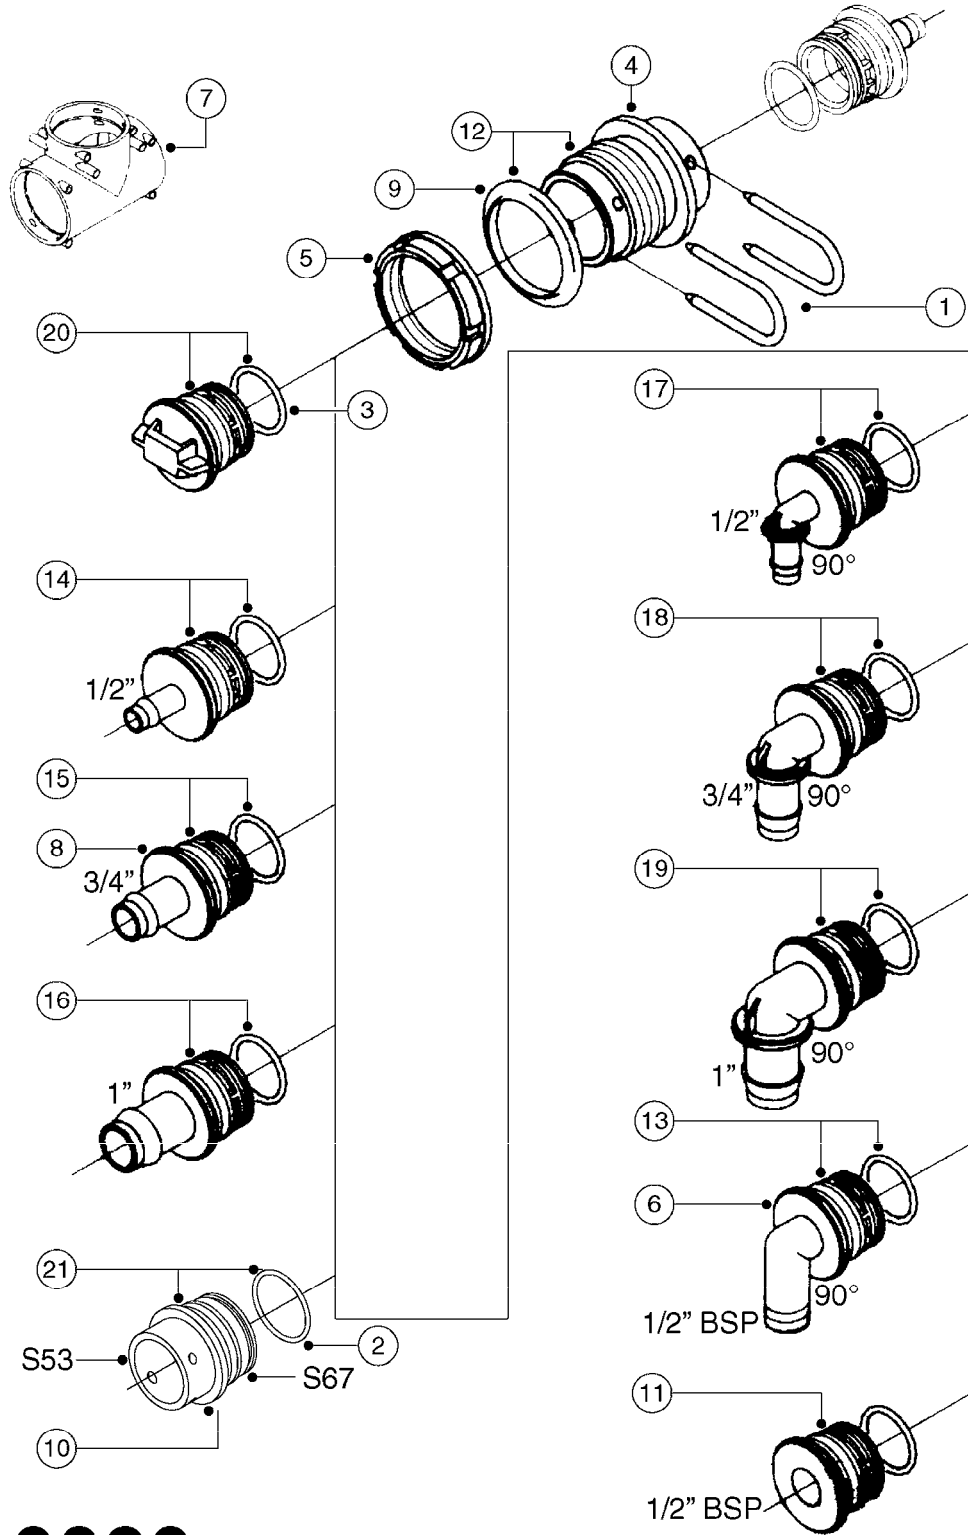

L0070

FITTINGS - S-40
L0070-HIN, 13:09:17

Page 1

Date 12.08.2020 9:24

Pos.	parts-n°	order qty	description
1	145994	1	FITT.DK S-40 FORK
2	242108	1	O-RING 3 X 19,2 70SH NITRIL NITRIL (BLACK)
2	242355	1	O-RING D19.2X3.0 VITON F.S-40 VITON (BROWN)
3	322102	1	FITT.DK S-40 BULKHEAD
4	322106	1	FITT.DK S-40 BULKHEAD NUT
5	334225	1	FITT.DK S-40 STR.3/8"
6	334237	1	FITT.DK S-40 ELB.3/8"
7	334238	1	FITT.DK S-40 ELB.1/2"
8	334248	1	FITT.DK S-40 PLUG
9	334259	1	GASKET F. S-40 BULKHEAD
10	726462	1	FITT. S40 BULKHEAD W.GASKET
11	726567	1	FITT.DK S-40 ELB.1/2" W.O-RING
12	726693	1	FITT.DK S-40 PLUG 1/8BSP ORING