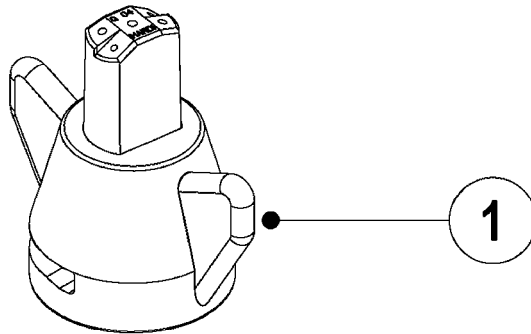

D1060

BOOM-NOZZLES QUINTASTREAM
D1060-HIN, 01:01:16

Page 1

Date 12.08.2020 9:24

Pos.	parts-n°	order qty	description
1	372011	1	NOZZLE ISO QS-015-5H GREEN
1	372012	1	NOZZLE ISO QS-02-5H YELLOW
1	372013	1	NOZZLE ISO QS-03-5H BLUE
1	372014	1	NOZZLE ISO QS-04-5H RED
1	372015	1	NOZZLE ISO QS-05-5H BROWN
1	372016	1	NOZZLE ISO QS-06-5H GREY
1	372017	1	NOZZLE ISO QS-08-5H WHITE
1	372018	1	NOZZLE ISO QS-10-5H LT. BLUE
1	372019	1	NOZZLE ISO QS-15-5H LT. GREEN
2	372002	1	ISO QNTSTRM 015 S-GREEN
2	372003	1	ISO QNTSTRM 02 S-YELLOW
2	372004	1	ISO QNTSTRM 03 S-BLUE
2	372005	1	ISO QNTSTRM 04 S-RED
2	372006	1	ISO QNTSTRM 05 S-BROWN
2	372007	1	ISO QNTSTRM 06 S-GREY
2	372008	1	ISO QNTSTRM 08 S-WHITE
2	372009	1	ISO QNTSTRM 10 S-LT.BLU
2	372010	1	ISO QNTSTRM 15 S-LT.GRN