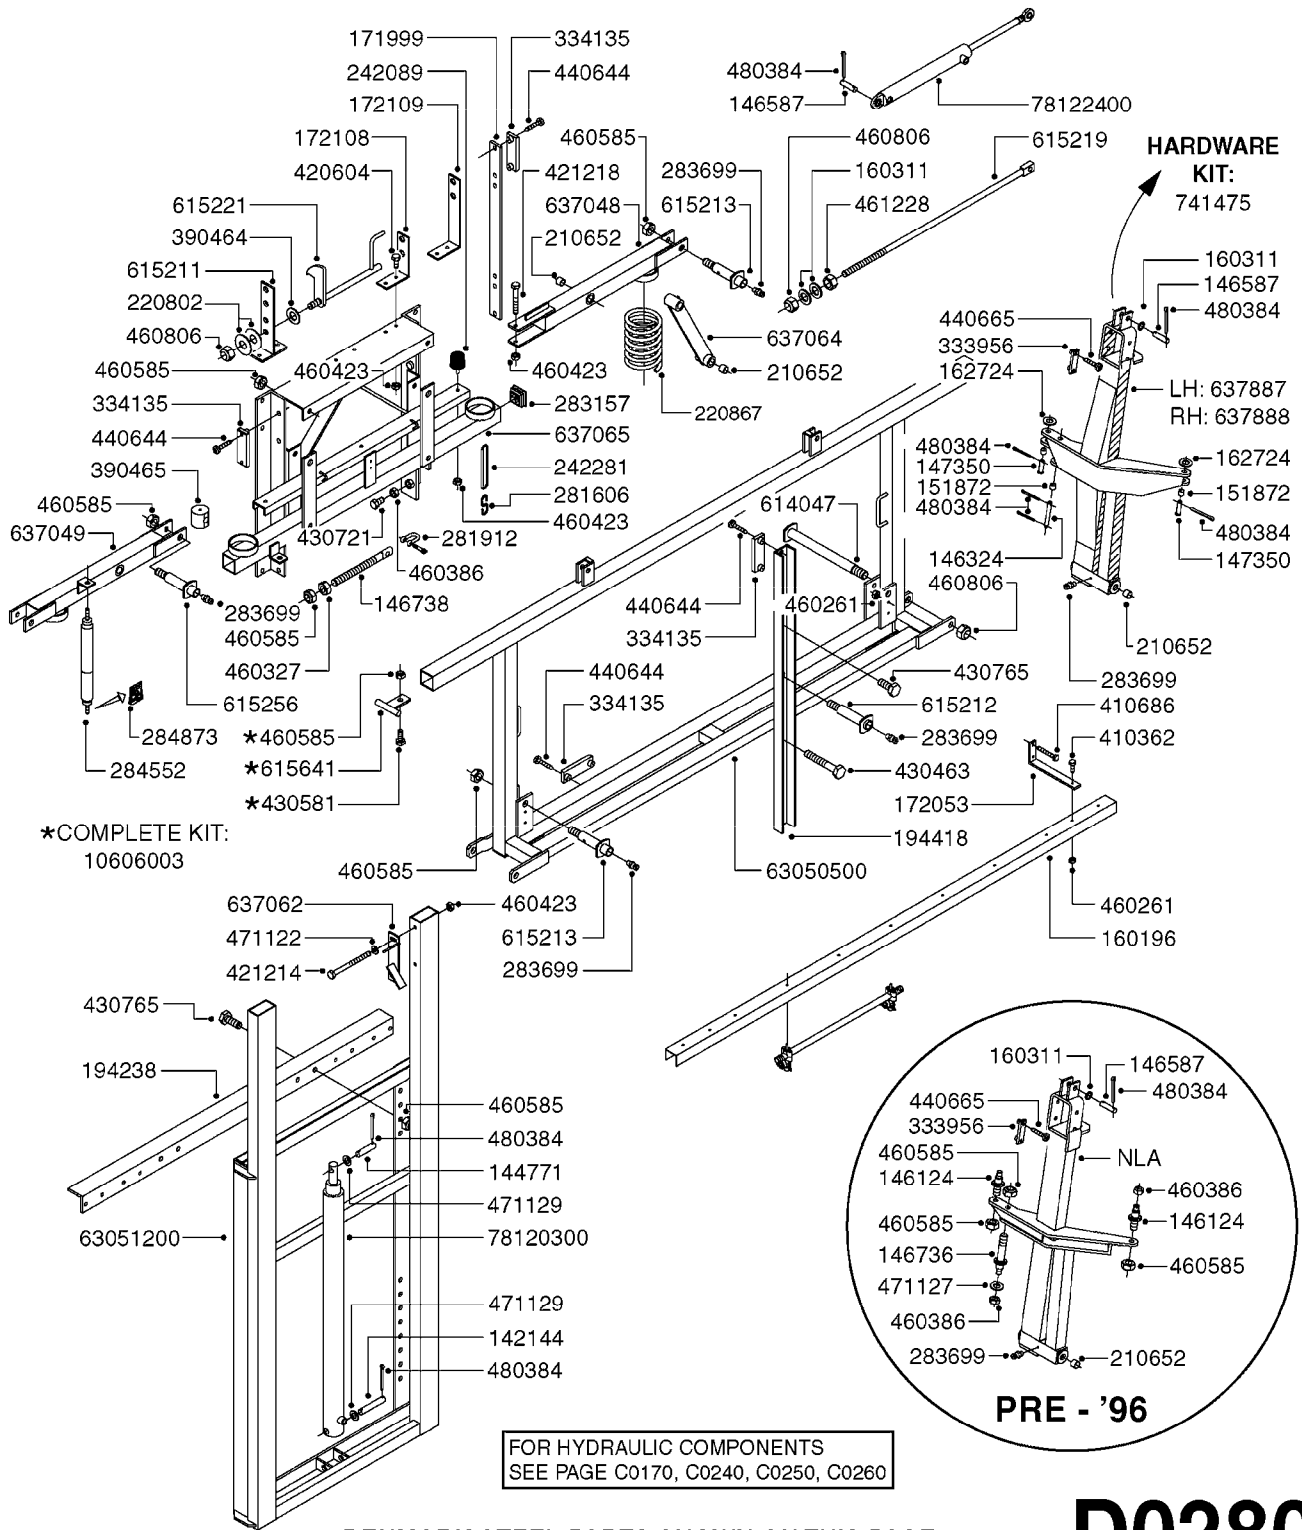

DENMARK STEEL PARTS SHOWN ON THIS PAGE
FOR NORTH AMERICAN STEEL PARTS, SEE PAGE D0290

D0280

BOOM EAG H-FRAME/CENTER 45-66'
D0280-HIN, 01:01:16

Page 1
Date 12.08.2020 9:24

parts-n°	order qty	description
142144	1	PIN 20 X 115MM
144771	1	PIN D19.8 X 80
146124	1	ANCHOR PIN CABLE EAGLE
146324	1	SHAFT D16.8 L102/2 X 5
146587	1	PIN D16.8 X 65
146736	1	ANCHOR PIN FOR CYLINDER EAGLE
146738	1	PIN FOR CENTER CABLE EAGLE
147350	1	PIN D16.8 L60MM
151872	1	BUSHING D22.0/18.0 10MM
160196	1	NOZZLE TRACK EAGLE
160311	1	WASHER D30/D20.4X2
162724	1	WASHER D25/D18.1X1
171999	1	FLATBAR
172053	1	NOZZLE TRACK HOLDER
172108	1	HOOKMOUNT SHORT EAGLE
172109	1	HOOKMOUNT LONG EAGLE
194238	1	CROSS BRACE SPB
194418	1	U CHANNEL 65 X 1175 CENTER EAG
210652	1	BUSHING TEFLON D25/D22X20
220802	1	BELLVILLE WASHER D50/D22.4X2
220867	1	COMP SPRING DI106 L320 D14 N9,55
242089	1	RUBBER STOP D50X40 M10
242281	1	RUBBER BAND OVAL 180MM
281606	1	S-HOOK GALVANIZED
281912	1	SHACKLE M-10
283157	1	PLUG F.DRAIN 60X60X4
283699	1	GREASE NIPPLE M6X1
284552	1	SHOCK ABSORBER F.EAGLE BOOM
284873	1	KIT F.SHOCK ABSORBER HDW.EAG.
333956	1	SLIDE SHOE 91X25X10
334135	1	SLIDE SHOE 140X45X15
390464	1	WASHER NYLON 40/21/3
390465	1	JOINER BLOCK TRAPEEZE EAGLE
410362	1	BOLT HEX 8.8 SS M6X20
410686	1	BOLT HEX 8.8 DEL M6X30
420604	1	BOLT HEX 8.8 DEL M10X25 FT DIN933
421214	1	BOLT HEX 8.8 DEL M10X110
421218	1	BOLT HEX 8.8 DEL M10X90
430463	1	BOLT HEX 8.8 DEL M16X110
430581	1	BOLT HEX 8.8 DEL M16X40 FT
430721	1	BOLT HEX 8.8 DEL M12X40 FT
430765	1	BOLT HEX 8.8 DEL M16X55
440644	1	SCREW NO.10 5/8"
440665	1	SCREW M4.2X16 STAINLESS
460261	1	NUT HEX M6X1.00 LOCK DIN985 A2 SS
460327	1	NUT HEX M16X2
460386	1	NUT HEX M12X1.75
460423	1	NUT HEX M10X1.50 LOCK DIN985A2 SS
460585	1	LOCKING NUT M16 DIN985 A2 SS
460806	1	NUT HEX M20X2.50 LOCK DIN985A2 SS
461228	1	NUT HEX M20
471122	1	WASHER, M10, Ø20/10.5X 2.0, SS
471127	1	WASHER, M12, Ø24/13X24X2.5 SS
471129	1	WASHER, M20, Ø37/21.0X 3.0, SS
480384	1	PIN COTTER 3/16 x 1-1/2"
614047	1	PIN D22 X 243 HINGE EAGLE
615211	1	HOOKMOUNT WELDMENT EAGLE
615212	1	PIN D22 X 84 LUBED F.EAGLE
615213	1	PIN D22 X 70 LUBED F.EAGLE
615219	1	TILT CYL.REPLACEMENT EAGLE
615221	1	HOOK WELDMENT EAGLE