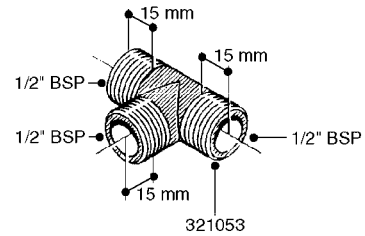

L0020

FITTINGS-T-PIECES, CAPS & ELBOWS
L0020-HIN, 01:01:16

Page 1
Date 12.08.2020 9:24

parts-n°	order qty	description
10053603	1	FITT. CAPNUT 2"BSP 5601
10194303	1	CAP BLANK 1 1/2 MCPHEE 210060
320047	1	FITT.DK CAPNUT 1/2" BSP
320106	1	FITT.DK CAPNUT 1" BSP
320272	1	FITT.DK CAPNUT 3/8" BSP
320316	1	FITT.DK TEE 3/4" X3/4" X1"BSP
320331	1	FITT.DK TEE 1" - 1" - 3/4" BSP
320342	1	FITT.DK EL 3/4"M X 1"F BSP
320563	1	FITT.DK 3 WAY 1/2" 110 DEG.
320677	1	NO LONGER AVAILABLE
320961	1	FITT.DK CAPNUT 1-1/2" BSP
321053	1	FITT.DK TEE 1/2 X1/2 X1/2" BSP
322072	1	FITT.DK TEE 3/8'X3/8'X3/8' BSP
322095	1	FITT.DK TEE 1-1/2 X1-1/4 X3/4" BSP
322138	1	FITT.DK ELB 1"M X 1"F BSP
330013	1	O-RING 2.5 X 10 PUR
330212	1	O-RING D19/D14X2.4 F.1/2"NUT
330326	1	O-RING D30/D24X2 F.1"NUT
331273	1	O-RING D44/D38X2 F.1-1/2"