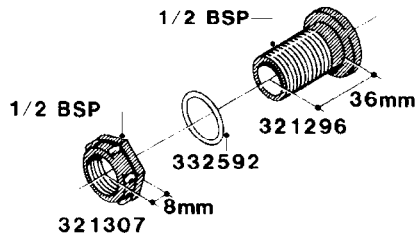

L0060

FITTINGS - BULKHEAD
L0060-HIN, 01:01:16

Page 1

Date 12.08.2020 9:24

parts-n°	order qty	description
141046	1	NUT 3/8" BSP
141341	1	NUT 1/4' BSP
240284	1	O-RING D82,5/75 X 3,5
320456	1	FITT.DK BULKHEAD 1"BSP DOUBLE
320467	1	FITT.DK BULKHEAD 1"BSP SINGLE
320471	1	FITT.DK NUT 1" BSP JAMB
320541	1	FITT.DK BULKHEAD 2-1/2'BSP SIN
320552	1	FITT.DK NUT 2-1/2' BSP JAMB
320644	1	FITT.DK ELB.3/4"HB X 1" BSP
320784	1	FITT.DK CAP 1-1/2" BSP
320795	1	FITT.DK NUT 1-1/2" BSP JAMB
320935	1	FITT.DK BULKHEAD 1/4' BSP SING
320946	1	FITT.DK BULKHEAD 3/8' BSP SING
321296	1	FITT.DK BULKHEAD 1/2" BSP SING
321307	1	FITT.DK NUT 1/2" BSP JAMB
321333	1	FITT.DK BULK 1-1/2" X 1"F BSP
330061	1	O-RING D16/D11X2,5
330072	1	O-RING D53.5/D45.5X4
330212	1	O-RING D19/D14X2.4 F.1/2"NUT
332577	1	O-RING D38/D30X4 F.1" PUR.
332592	1	O-RING D26/D20X3