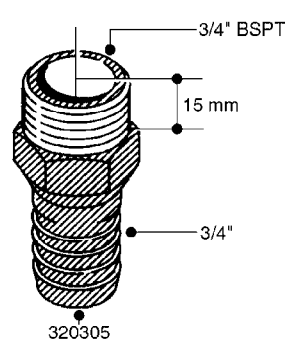

FITTINGS - HEXAGON NIPPLES
L0030-HIN, 01:01:16

L0030

FITTINGS - HEXAGON NIPPLES
L0030-HIN, 01:01:16

Page 1
Date 12.08.2020 9:24

parts-n°	order qty	description
10015303	1	FITT.PO.HN 1.00X1.00 M1000
10425003	1	FITT.PO.HN 1.25X1.00 MCPHEE
320132	1	FITT.DK HN 1" BSP
320176	1	FITT.DK HN 3/8"X1/2" BSP
320445	1	FITT.DK HN 1/4"X3/8" BSP
320655	1	FITT.DK HN 1/2"-1/2" BSP
320692	1	FITT.DK HN 3/8'BSPX1/4'NPT
320703	1	FITT.DK HN 3/8BSP X1/2 &1/4NPT
320725	1	FITT.DK NIPPLE 3/8"-3/8" BSP
320902	1	FITT.DK HN 3/8'X 1/4' BSP
390232	1	FITT.DK HN 1-1/2' X 1-1/4' BSP
390276	1	FITT.DK HN 1'BSP

L0040

FITTINGS - NIPPLES & ELBOWS
L0040-HIN, 01:01:16

Page 1
Date 12.08.2020 9:24

parts-n°	order qty	description
10530803	1	FITT.PO.SE 2.00X2.00 45 DEG.
320191	1	FITT.DK ELB 3/8' BSP 45 DEGREE
320482	1	FITT.DK ELB. 1/2" BSP 60 DEG.
320596	1	FITT.DK ELB 3/8'-1/2'BSP 45DEG
320607	1	FITT.DK HN 3/8M X 3/8F BSP LNG
320633	1	FITT.DK HN 3/8"M X 3/8"F BSP
321451	1	FITT.DK ELB.1-1/2 X1-1/4 80DEG
321532	1	FITT.DK REDUC 3/4' X 1/2' BSP
390233	1	FITT.DK REDUC 1-1/2" X 1" BSP