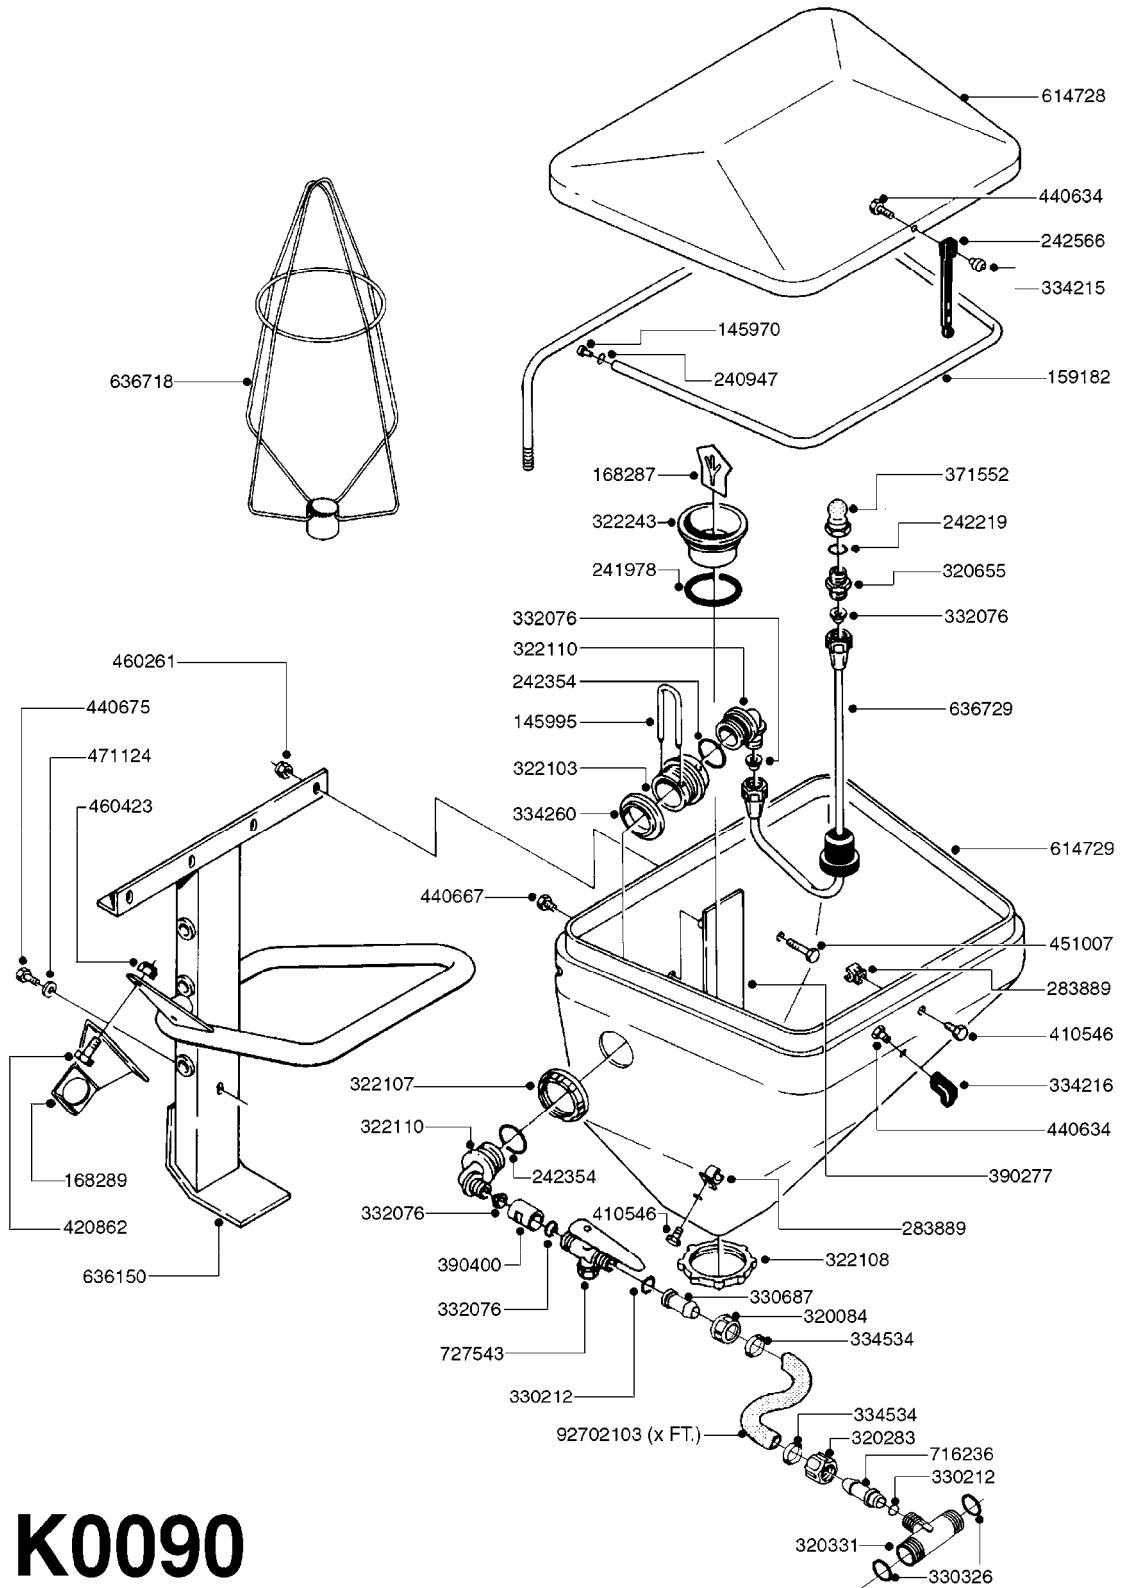

K0090

CHEMICAL FILLER-HOPPER (PRE95)
K0090-HIN, 01:01:16

Page 1

Date 12.08.2020 9:24

parts-n°	order qty	description
145970	1	PLUG MF 11 X 1
145995	1	FITT.DK S-53 FORK
159182	1	RINSING TUBE CHEM.FILL
168287	1	PLATE ANTI-VORTEX F.CHEM FILL
168289	1	BRACKET F. 3-WAY VALVE
240947	1	O-RING D7.3X2.4 NITRIL
241978	1	O-RING 64.5X3.0
242219	1	O-RING D16.3X2.4 VITON
242354	1	O-RING D32.2X3.0 VITON
242566	1	LATCH STRAP F. CHEM.FILL
283889	1	CLIP F.TUBE SUPPORT
320084	1	FITT.DK NUT 1/2" BSP
320283	1	FITT.DK NUT 3/4"BSP
320331	1	FITT.DK TEE 1" - 1" - 3/4" BSP
320655	1	FITT.DK HN 1/2"-1/2" BSP
322103	1	FITT.DK S-53 BULKHEAD
322107	1	FITT.DK S-53 BULKHEAD NUT
322108	1	FITT.DK S-67 BULKHEAD NUT
322110	1	FITT.DK S-53 ELB. 1/2" BSP
322243	1	DRAIN PIPE/CHEM FIL.S67/S56
330212	1	O-RING D19/D14X2.4 F.1/2"NUT
330326	1	O-RING D30/D24X2 F.1"NUT
330687	1	FITT.DK HB 1/2" F. 1/2" NUT
332076	1	CONE INSERT F. ALUMINUM LANCE
334215	1	RUBBER
334216	1	RUBBER LATCH FOR CHEM.FILL
334260	1	GASKET F. S-53 BULKHEAD
334534	1	CLAMP HOSE PLASTIC 1/2"
371552	1	NOZZLE F.RINSING
390277	1	SCALE PLATE FOR HARDI FILLER
390400	1	FITT.DK BULKHEAD 1/2'X1/2'
410546	1	BOLT HEX M6X12 A2 SS DIN933
420862	1	BOLT HEX 8.8 DEL M10X16 FT
440634	1	SCREW 5/8"
440667	1	SCREW M3.5X12 SLOT STAINLESS
440675	1	SCREW F. PLASTIC 5X16 SS
451007	1	SCREW M6X20 STAINLESS
460261	1	NUT HEX M6X1.00 LOCK DIN985 A2 SS
460423	1	NUT HEX M10X1.50 LOCK DIN985A2 SS
471124	1	WASHER, M6, Ø18/ 6.4X 1.6, SS
614728	1	LID FOR CHEM FILLER
614729	1	TANK HARDI FILLER
636150	1	FRAME FOR CHEM FILL TANK
636718	1	RINSE SUPPORT CHEM.FILL 25/35L
636729	1	TUBE F. RINSE CHEM FILL
716236	1	FITT.DK HB 1/2" ASSY. F. 3/4"
727543	1	VALVE F.CHEM FILL JUG RINSE
92702103	1	HOSE R X1/2" X300PSI WP X0012"