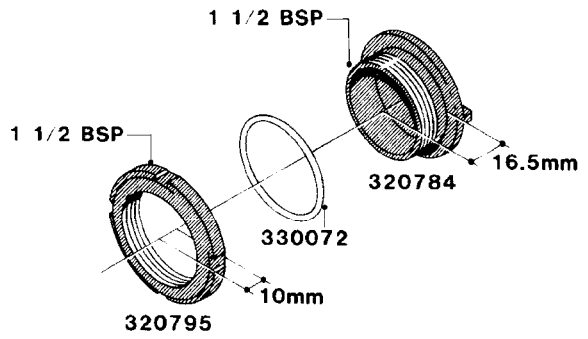

L0060

FITTINGS - BULKHEAD
L0060-HIN, 01:01:16

Page 1

Date 12.08.2020 9:24

parts-n°	order qty	description
141046	1	NUT 3/8" BSP
141341	1	NUT 1/4' BSP
240284	1	O-RING D82,5/75 X 3,5
320456	1	FITT.DK BULKHEAD 1"BSP DOUBLE
320467	1	FITT.DK BULKHEAD 1"BSP SINGLE
320471	1	FITT.DK NUT 1" BSP JAMB
320541	1	FITT.DK BULKHEAD 2-1/2'BSP SIN
320552	1	FITT.DK NUT 2-1/2' BSP JAMB
320644	1	FITT.DK ELB.3/4"HB X 1" BSP
320784	1	FITT.DK CAP 1-1/2" BSP
320795	1	FITT.DK NUT 1-1/2" BSP JAMB
320935	1	FITT.DK BULKHEAD 1/4' BSP SING
320946	1	FITT.DK BULKHEAD 3/8' BSP SING
321296	1	FITT.DK BULKHEAD 1/2" BSP SING
321307	1	FITT.DK NUT 1/2" BSP JAMB
321333	1	FITT.DK BULK 1-1/2" X 1"F BSP
330061	1	O-RING D16/D11X2,5
330072	1	O-RING D53.5/D45.5X4
330212	1	O-RING D19/D14X2.4 F.1/2"NUT
332577	1	O-RING D38/D30X4 F.1" PUR.
332592	1	O-RING D26/D20X3