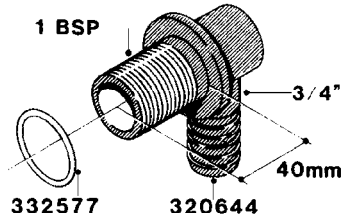

L0060

FITTINGS - BULKHEAD
L0060-HIN, 01:01:16

Page 1

Date 12.08.2020 9:24

parts-n°	order qty	description
141046	1	NUT 3/8" BSP
141341	1	NUT 1/4' BSP
240284	1	O-RING D82,5/75 X 3,5
320456	1	FITT.DK BULKHEAD 1"BSP DOUBLE
320467	1	FITT.DK BULKHEAD 1"BSP SINGLE
320471	1	FITT.DK NUT 1" BSP JAMB
320541	1	FITT.DK BULKHEAD 2-1/2'BSP SIN
320552	1	FITT.DK NUT 2-1/2' BSP JAMB
320644	1	FITT.DK ELB.3/4"HB X 1" BSP
320784	1	FITT.DK CAP 1-1/2" BSP
320795	1	FITT.DK NUT 1-1/2" BSP JAMB
320935	1	FITT.DK BULKHEAD 1/4' BSP SING
320946	1	FITT.DK BULKHEAD 3/8' BSP SING
321296	1	FITT.DK BULKHEAD 1/2" BSP SING
321307	1	FITT.DK NUT 1/2" BSP JAMB
321333	1	FITT.DK BULK 1-1/2" X 1"F BSP
330061	1	O-RING D16/D11X2,5
330072	1	O-RING D53.5/D45.5X4
330212	1	O-RING D19/D14X2.4 F.1/2"NUT
332577	1	O-RING D38/D30X4 F.1" PUR.
332592	1	O-RING D26/D20X3