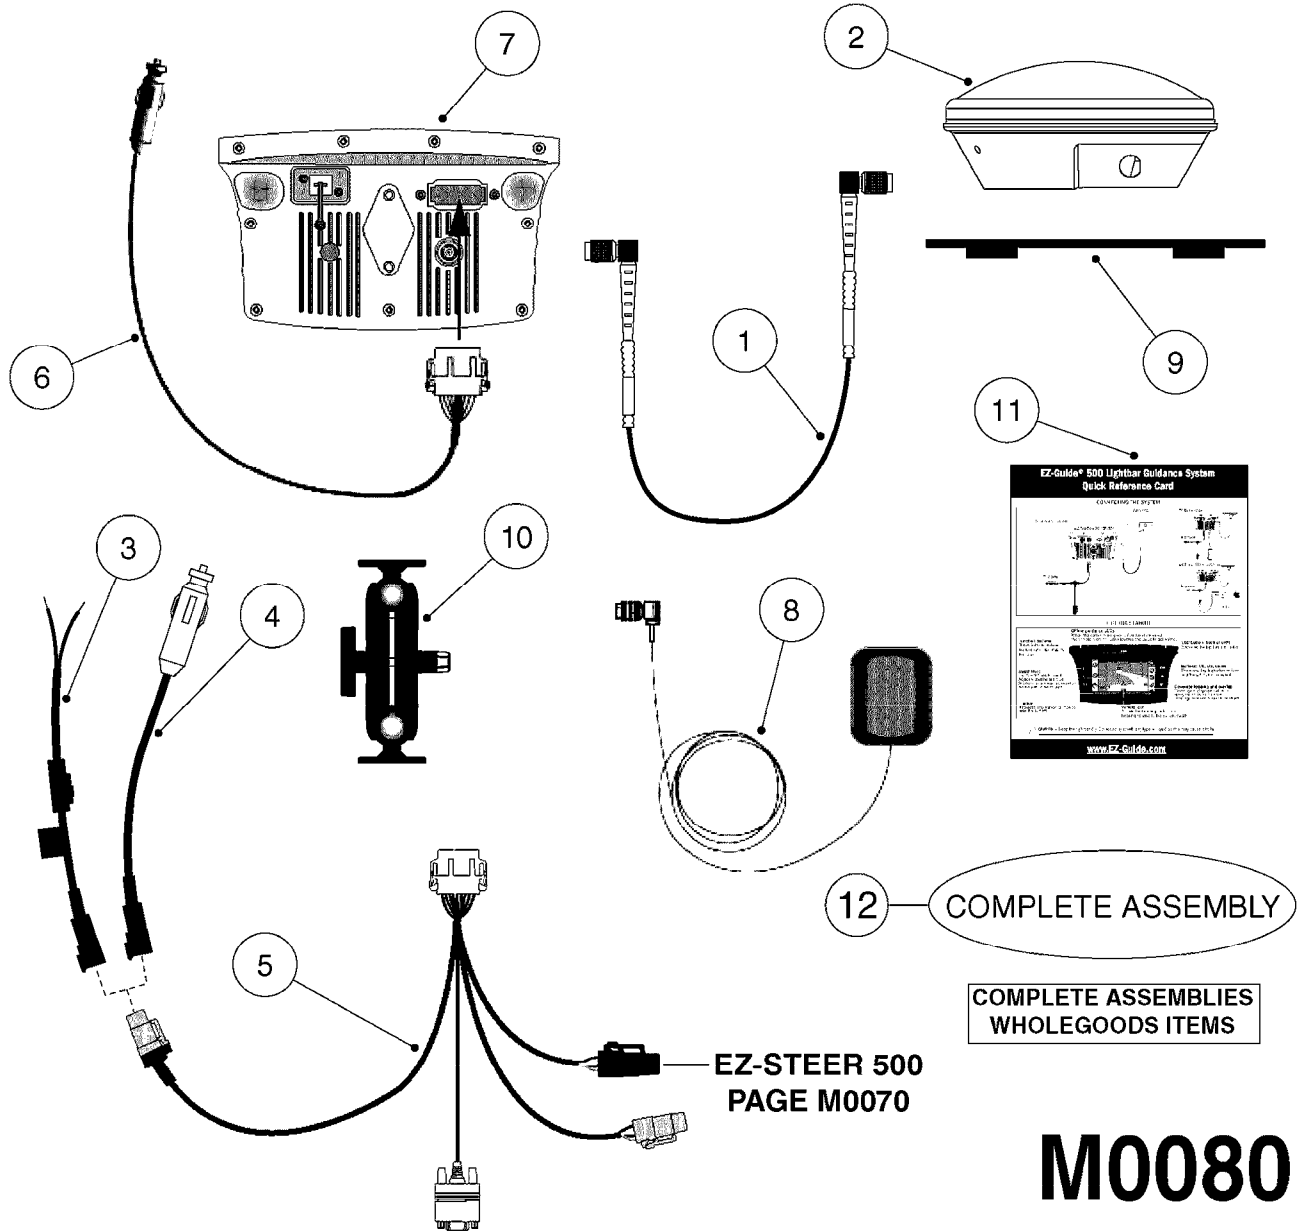

EZ-GUIDE 250 LIGHTBAR
M0080-HIN, 01:01:16

Page 1
Date 12.08.2020 9:24

Pos.	parts-n°	order qty	description
1	26007603	1	CABLE, ANTENNA, EZGUIDEPLUS
2	26015603	1	ANTENNA AG15 L1,EZ GDE 500/250
3	26016103	1	EZ-GUIDE 500 CABLE UNTERM.FUSE
4	26016203	1	EZ-GUIDE 500 POWER CONN.CABLE
5	26017303	1	EZ-GUIDE 250 ALL PORT CABLE
6	26017703	1	EZ-GUIDE 250 POWER CABLE
7	26017803	1	EZ-GUIDE 250 LIGHTBAR DISPLAY
8	26017903	1	EZ-GUIDE 250 PATCH ANTENNA
9	28048203	1	EZ-GUIDE 500 MOUNT F.AG15 ANT.
10	28048303	1	EZ-GUIDE 250/500 RAM MNT.1.5"
11	67217403	1	EZ-GUIDE 250 QUICK REF.CARD
12	84210603	1	EZ GUIDE 250 LIGHTBAR