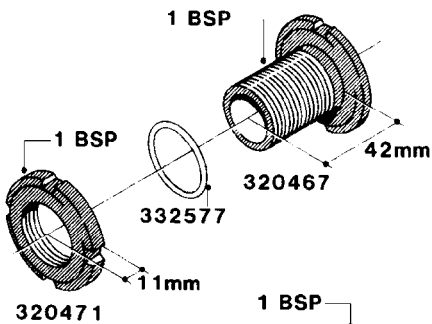

L0060

FITTINGS - BULKHEAD
L0060-HIN, 01:01:16

Page 1

Date 12.08.2020 9:24

parts-n°	order qty	description
141046	1	NUT 3/8" BSP
141341	1	NUT 1/4' BSP
240284	1	O-RING D82,5/75 X 3,5
320456	1	FITT.DK BULKHEAD 1"BSP DOUBLE
320467	1	FITT.DK BULKHEAD 1"BSP SINGLE
320471	1	FITT.DK NUT 1" BSP JAMB
320541	1	FITT.DK BULKHEAD 2-1/2'BSP SIN
320552	1	FITT.DK NUT 2-1/2' BSP JAMB
320644	1	FITT.DK ELB.3/4"HB X 1" BSP
320784	1	FITT.DK CAP 1-1/2" BSP
320795	1	FITT.DK NUT 1-1/2" BSP JAMB
320935	1	FITT.DK BULKHEAD 1/4' BSP SING
320946	1	FITT.DK BULKHEAD 3/8' BSP SING
321296	1	FITT.DK BULKHEAD 1/2" BSP SING
321307	1	FITT.DK NUT 1/2" BSP JAMB
321333	1	FITT.DK BULK 1-1/2" X 1"F BSP
330061	1	O-RING D16/D11X2,5
330072	1	O-RING D53.5/D45.5X4
330212	1	O-RING D19/D14X2.4 F.1/2"NUT
332577	1	O-RING D38/D30X4 F.1" PUR.
332592	1	O-RING D26/D20X3