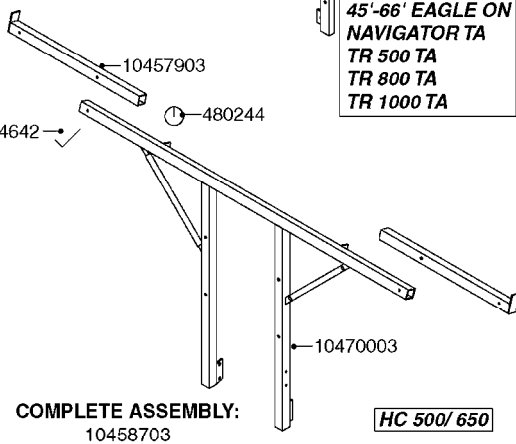

BOOM EAG H-FRAME/CENTER 45-66'
D0290-HIN, 01:01:16

Page 2

Date 12.08.2020 9:24

parts-n°	order qty	description
63020003	1	HINGE 45'-66' RH / SPB
63020103	1	HINGE 45'-66' LH / SPB
63021203	1	TRAPEZE ARM R.H. SPB
63021303	1	TRAPEZE ARM L.H. SPB
63021503	1	CENTER FRAME SPB
63021703	1	H-FRAME SPB
63021803	1	TRAPEZE ARM SPB
63021903	1	TRANSPORT HOOK DESIGNATOR
63044200	1	CABLE CENTER EAG. 7mm x 1390mm
78120300	1	CYLINDER 60/50/30 1100MM
78122400	1	DOUBLE CYLINDER D 40/20-300

**45'-66' EAGLE ON
HC NAVIGATOR
HC 500
HC 800
HC 1000**

**80'-90' EAGLE ON
NAVIGATOR TA & HC**

**45'-66' EAGLE ON
NAVIGATOR TA
TR 500 TA
TR 800 TA
TR 1000 TA**

**45'-66' EAGLE
ON HC 650M/ 950M**

HC 500/ 650