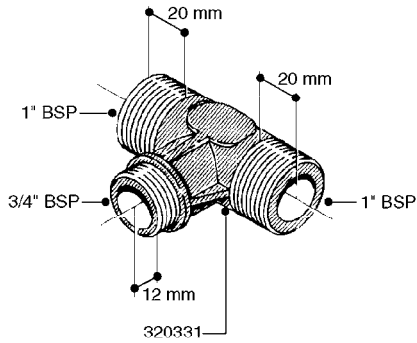

L0020

FITTINGS-T-PIECES, CAPS & ELBOWS
L0020-HIN, 01:01:16

Page 1
Date 12.08.2020 9:24

parts-n°	order qty	description
10053603	1	FITT. CAPNUT 2"BSP 5601
10194303	1	CAP BLANK 1 1/2 MCPHEE 210060
320047	1	FITT.DK CAPNUT 1/2" BSP
320106	1	FITT.DK CAPNUT 1" BSP
320272	1	FITT.DK CAPNUT 3/8" BSP
320316	1	FITT.DK TEE 3/4" X3/4" X1"BSP
320331	1	FITT.DK TEE 1" - 1" - 3/4" BSP
320342	1	FITT.DK EL 3/4"M X 1"F BSP
320563	1	FITT.DK 3 WAY 1/2" 110 DEG.
320677	1	NO LONGER AVAILABLE
320961	1	FITT.DK CAPNUT 1-1/2" BSP
321053	1	FITT.DK TEE 1/2 X1/2 X1/2" BSP
322072	1	FITT.DK TEE 3/8'X3/8'X3/8' BSP
322095	1	FITT.DK TEE 1-1/2 X1-1/4 X3/4" BSP
322138	1	FITT.DK ELB 1"M X 1"F BSP
330013	1	O-RING 2.5 X 10 PUR
330212	1	O-RING D19/D14X2.4 F.1/2"NUT
330326	1	O-RING D30/D24X2 F.1"NUT
331273	1	O-RING D44/D38X2 F.1-1/2"