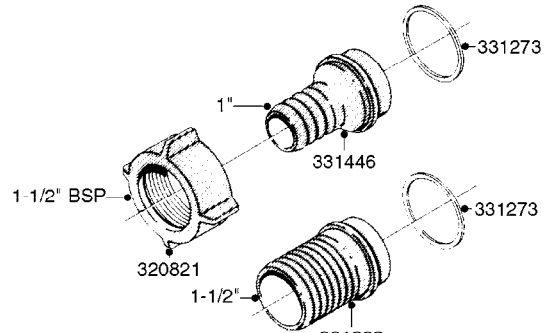

RINSE SYSTEM PLUMBING
K0750-HIN, 01:01:16

Page 0
Date 12.08.2020 9:24

RINSE SYSTEM- MANIFOLD SYSTEM

K0750

RINSE SYSTEM PLUMBING
K0750-HIN, 01:01:16

Page 1
Date 12.08.2020 9:24

parts-n°	order qty	description
168030	1	BRACKET F/3 WAY VALVE
172280	1	FLATBAR 30X5 L=270 4XD9 90DEG.
241441	1	O-RING D29.3X3
241883	1	O-RING 3 X 39.2 NITRIL
242353	1	O-RING 3 X 44.2 VITON
242354	1	O-RING D32.2X3.0 VITON
242594	1	O-RING D14 X 1.78 SCH.70-EPDM
284585	1	CLAMP HOSE GEAR 1" MINI 020
320084	1	FITT.DK NUT 1/2" BSP
320095	1	FITT.DK NUT 1" BSP
320283	1	FITT.DK NUT 3/4"BSP
320294	1	FITT.DK TEE 3/8X3/8HB X1/2"BSP
320316	1	FITT.DK TEE 3/4" X3/4" X1"BSP
320821	1	FITT.DK NUT 1-1/2" BSP
321495	1	FITT.DK REDUC 1/4'BSP F.3/4'NT
322065	1	FITT.DK UNION 1' BSP/S-56
322066	1	FITT.DK S-56 NUT
330212	1	O-RING D19/D14X2.4 F.1/2"NUT
330326	1	O-RING D30/D24X2 F.1"NUT
330341	1	FITT.DK HB 1" F. 1" NUT
330595	1	O-RING D24.6/D20X2.1 -3/4"
330676	1	FITT.DK HB 3/8" F. 1/2" NUT
330687	1	FITT.DK HB 1/2" F. 1/2" NUT
332286	1	FITT.DK HB 1/2" F. 3/4" NUT
334050	1	FITT.DK S-61 STR.1-1/4"
334059	1	FITT.DK EL 1" 110 DEG.F.1-1/2"
334068	1	FITT.DK S-61 STR.1"
334100	1	FITT.DK S-61 ELB.1" 110 DEG.
334151	1	FITT.DK S-61 ELB.1-1/4"110 DEG
334239	1	FITT.DK S-53 ELB.1/2"
334564	1	FITT.DK S-67 TO S-53 ADAPTER
420582	1	BOLT HEX 8.8 DEL M8X20 FT A2
460143	1	LOCK NUT M8 SST A2 DIN985
725348	1	VALVE 3 WAY BLUE
978338	1	DECAL MANIFOLD SYS.RINSE NOZ
28026203	1	GAUGE 200PSI/BR,2.5"1/4BSP-BTM
28029803	1	CLAMP HOSE GEAR P1/2" 6708
92701703	1	HOSE R X3/8" X300PSI WP X0012"
92702103	1	HOSE R X1/2" X300PSI WP X0012"
92712403	1	HOSE R X1" X300PSI WP X0012"