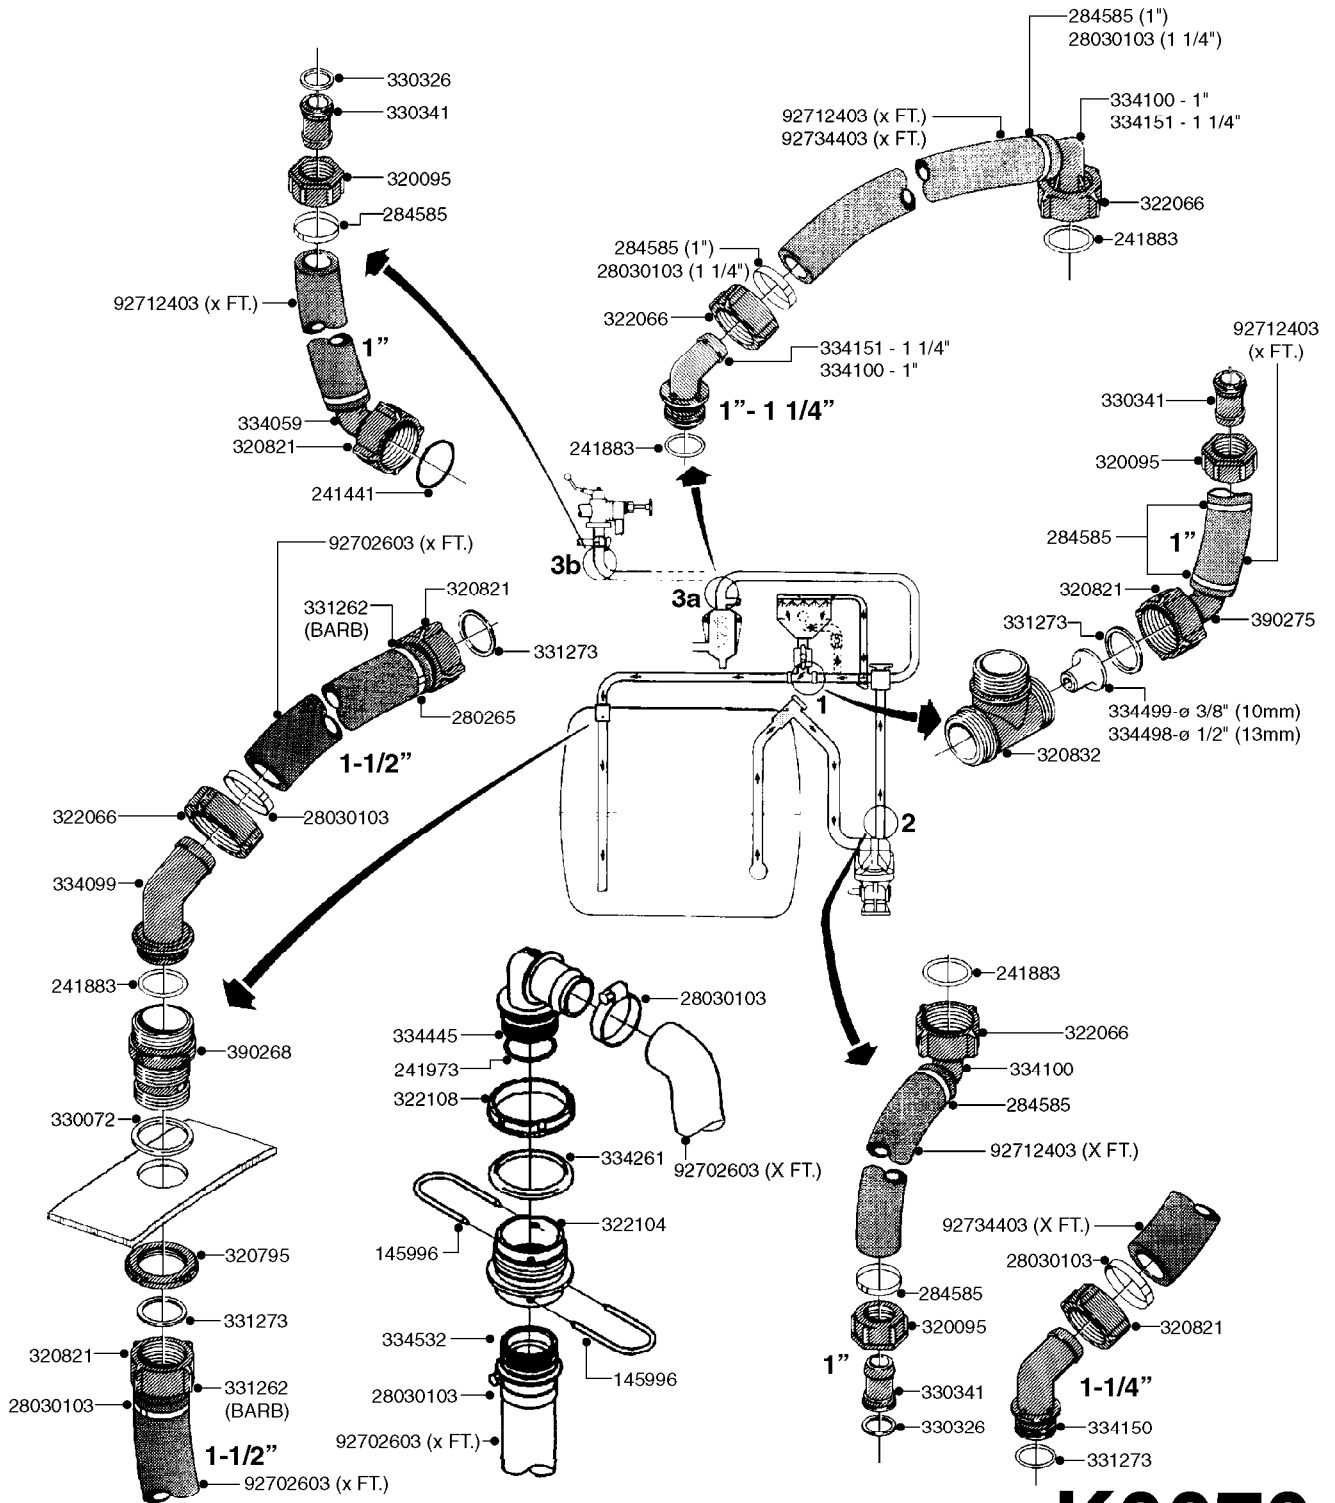

Date 12.08.2020 9:24

parts-n°	order qty	description
142516	1	SCREW SET M10 BENT F. LOCKING
165557	1	WASHER D28.0/D12.2X2.0 SS
168298	1	INTERM BRACKET
170594	1	170594
194075	1	MOUNT ARM F.CHEM.FILL BRACKET
220820	1	SPRING D20.5/2.0 0-50MM
281897	1	COVER PLUG
334571	1	PLUG 40x40x2 F.SQ.TUBE
420825	1	BOLT HEX 8.8 DEL M10X65
421002	1	BOLT HEX 8.8 DEL M10X30 FT DIN933
430323	1	BOLT HEX 8.8 DEL M12X60
430438	1	BOLT HEX 8.8 DEL M12X65
430721	1	BOLT HEX 8.8 DEL M12X40 FT
430802	1	BOLT HEX 8.8 DEL M12X75
430892	1	BOLT HEX 8.8 DEL M12X110
460423	1	NUT HEX M10X1.50 LOCK DIN985A2 SS
460703	1	NUT HEX M12X1.75 LOCK DIN985A2 SS
471128	1	WASHER, M16, Ø30/17.0X 3.0, SS
480384	1	PIN COTTER 3/16 x 1-1/2"
480502	1	PIN RETAINING M10X50 DIN 1481
614631	1	FOOT PEDAL FOR FILLER
614632	1	SOCKET FOR SUSPENSION LEFT
614633	1	SOCKET FOR SUSPENSION RIGHT
614634	1	MOUNT BRACKET F.ACCESS. RIGHT
614635	1	MOUNT BRACKET F. ACCESS. LEFT
615276	1	BRACKET F.CHEM.FILL MOUNT
615637	1	MNT. BRKT. MEGA CHEM. FILLER
615638	1	MOUNT BKT.F.CHEM FILLER MEGA
616048	1	HOSE HOLDER
636155	1	CENTER-PCS. F.SUSPENSION
636158	1	TELESCOPE HOLDER
636159	1	TELESCOPE PIPE F.HARDI FILLER
636750	1	636750
637176	1	CONSOLE F. CHEMFILL BRACKET