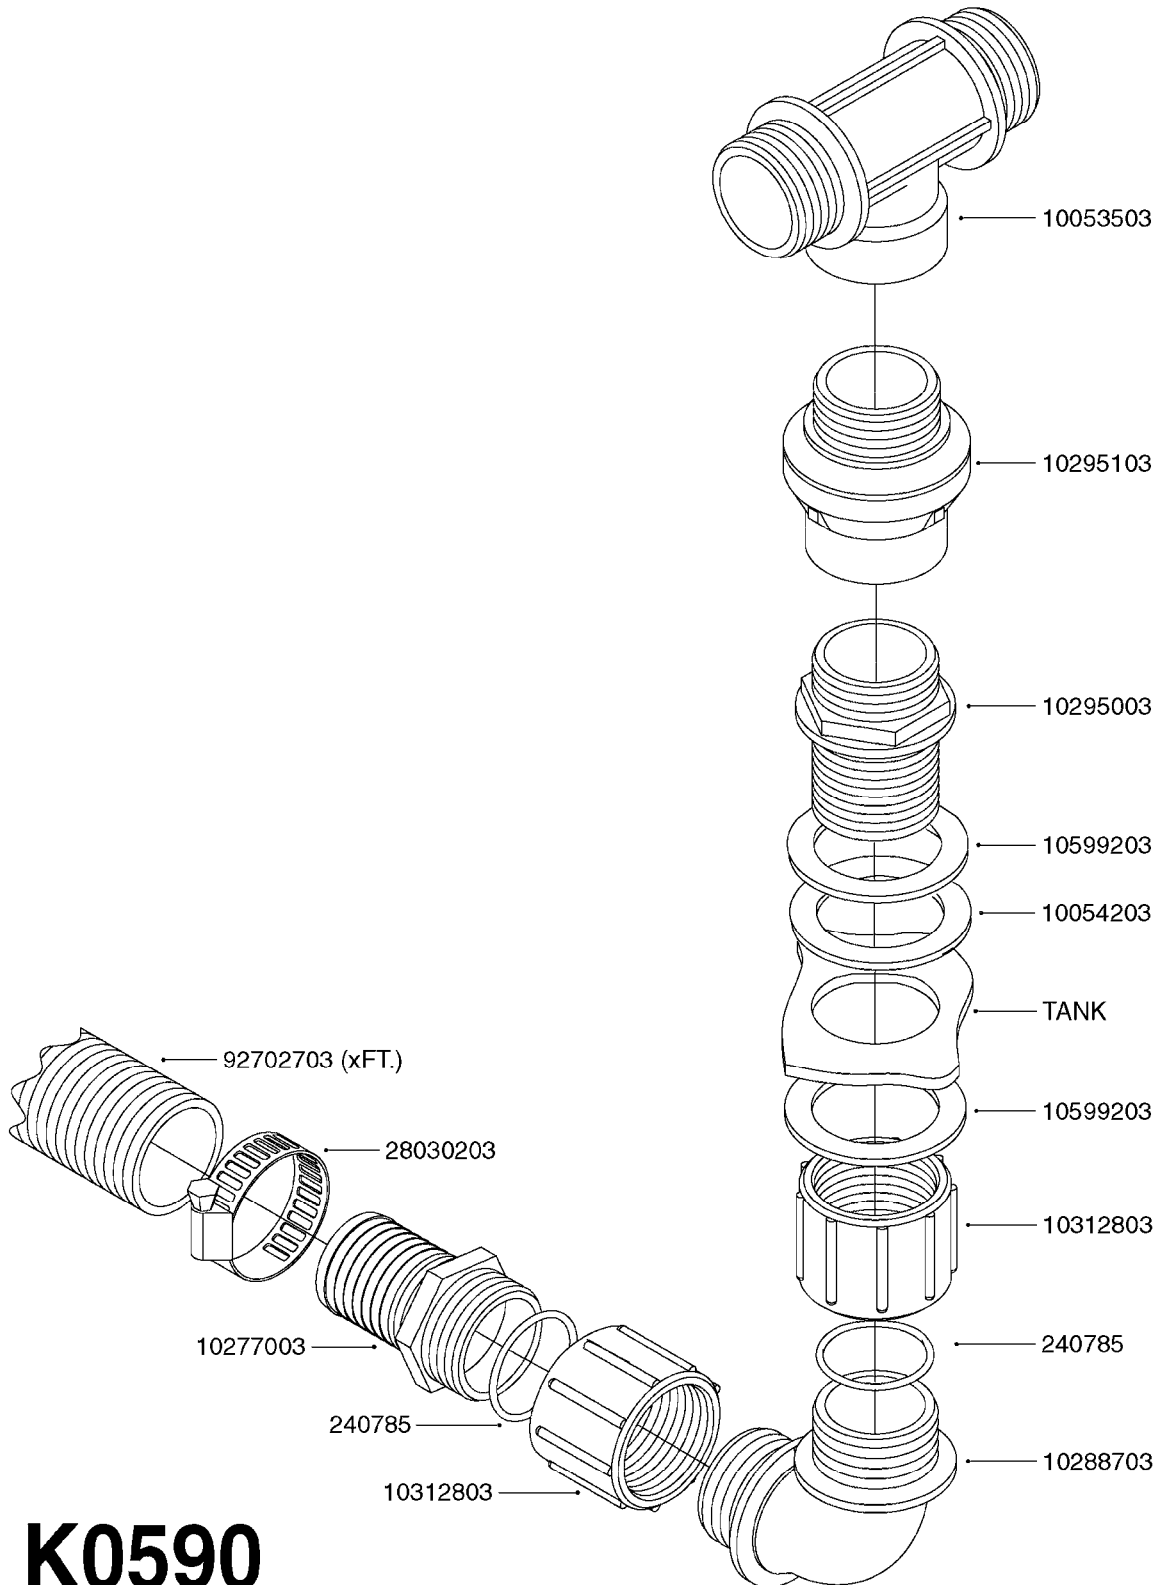

K0580

**COMPLETE ASSEMBLIES
WHOLEGOODS ITEMS**

QUICKFILL-PLMBNG SYS-TRLR SPYR
K0580-HIN, 01:01:16

Page 1
Date 12.08.2020 9:24

parts-n°	order qty	description
10053503	1	FITT.PO.TEE 2"MX2"FX2"M BSP
10053703	1	FITT.PO.HB STR. 2"BSP #4411
10054103	1	FITT.PO.NUT 2" BSP JAMB MCPHEE
10054203	1	GASKET F. 2" FITTINGS RUBBER
10275703	1	*QUICK FILL KIT 650/950M
10277003	1	FITT.PO.HB 2.00X2.00 MCPHEE
10288703	1	FITT.PO.EL 2MX2M 90 DEG MCPHEE
10295003	1	FITT.PO.HN 2' 250071
10295103	1	FOOT VALVE 2"
10312803	1	FITT.PO.BU 2' X 2'
10491303	1	ANGLE FOR HC950 QUICK FILL
10512303	1	QUICK FILL KIT NAV. (DON'T ORD)
28030203	1	CLAMP HOSE T-BOLT S2" 235-67
92702703	1	HOSE PVC SUCT GRAY 2"