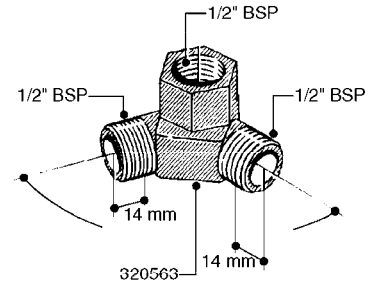

L0020

FITTINGS-T-PIECES, CAPS & ELBOWS
L0020-HIN, 01:01:16

Page 1
Date 12.08.2020 9:24

parts-n°	order qty	description
10053603	1	FITT. CAPNUT 2"BSP 5601
10194303	1	CAP BLANK 1 1/2 MCPHEE 210060
320047	1	FITT.DK CAPNUT 1/2" BSP
320106	1	FITT.DK CAPNUT 1" BSP
320272	1	FITT.DK CAPNUT 3/8" BSP
320316	1	FITT.DK TEE 3/4" X3/4" X1"BSP
320331	1	FITT.DK TEE 1" - 1" - 3/4" BSP
320342	1	FITT.DK EL 3/4"M X 1"F BSP
320563	1	FITT.DK 3 WAY 1/2" 110 DEG.
320677	1	NO LONGER AVAILABLE
320961	1	FITT.DK CAPNUT 1-1/2" BSP
321053	1	FITT.DK TEE 1/2 X1/2 X1/2" BSP
322072	1	FITT.DK TEE 3/8'X3/8'X3/8' BSP
322095	1	FITT.DK TEE 1-1/2 X1-1/4 X3/4" BSP
322138	1	FITT.DK ELB 1"M X 1"F BSP
330013	1	O-RING 2.5 X 10 PUR
330212	1	O-RING D19/D14X2.4 F.1/2"NUT
330326	1	O-RING D30/D24X2 F.1"NUT
331273	1	O-RING D44/D38X2 F.1-1/2"