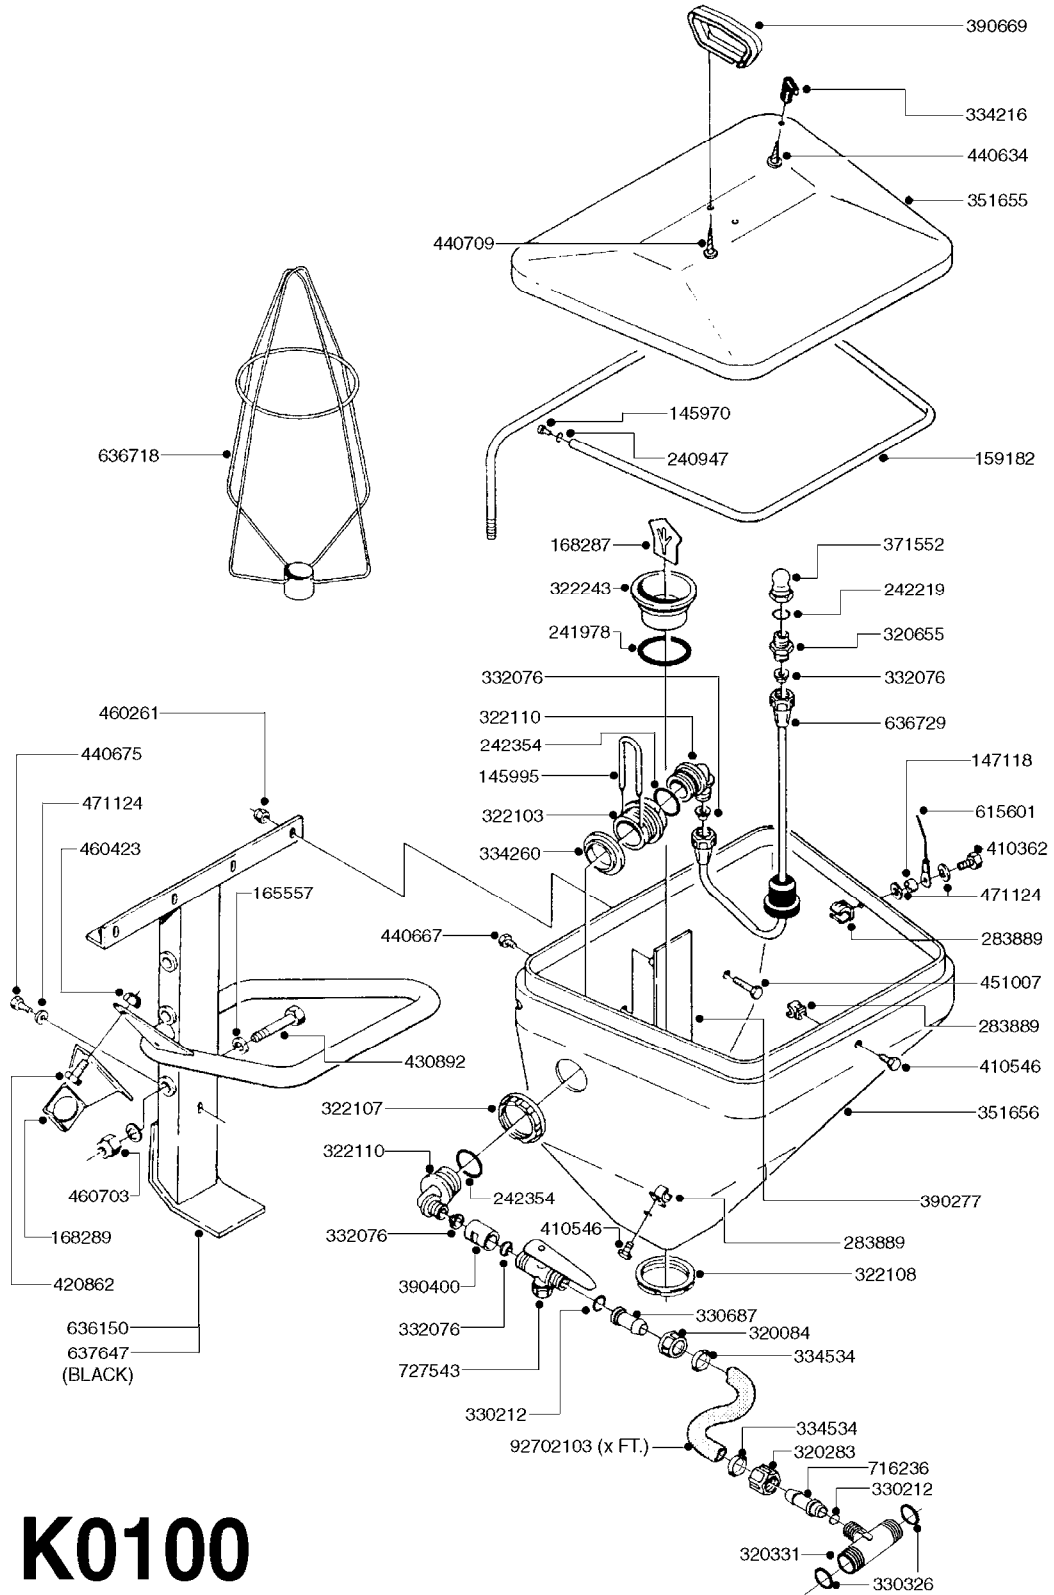

K0090

CHEMICAL FILLER-HOPPER (PRE95)
K0090-HIN, 01:01:16

Page 1

Date 12.08.2020 9:24

parts-n°	order qty	description
145970	1	PLUG MF 11 X 1
145995	1	FITT.DK S-53 FORK
159182	1	RINSING TUBE CHEM.FILL
168287	1	PLATE ANTI-VORTEX F.CHEM FILL
168289	1	BRACKET F. 3-WAY VALVE
240947	1	O-RING D7.3X2.4 NITRIL
241978	1	O-RING 64.5X3.0
242219	1	O-RING D16.3X2.4 VITON
242354	1	O-RING D32.2X3.0 VITON
242566	1	LATCH STRAP F. CHEM.FILL
283889	1	CLIP F.TUBE SUPPORT
320084	1	FITT.DK NUT 1/2" BSP
320283	1	FITT.DK NUT 3/4"BSP
320331	1	FITT.DK TEE 1" - 1" - 3/4" BSP
320655	1	FITT.DK HN 1/2"-1/2" BSP
322103	1	FITT.DK S-53 BULKHEAD
322107	1	FITT.DK S-53 BULKHEAD NUT
322108	1	FITT.DK S-67 BULKHEAD NUT
322110	1	FITT.DK S-53 ELB. 1/2" BSP
322243	1	DRAIN PIPE/CHEM FIL.S67/S56
330212	1	O-RING D19/D14X2.4 F.1/2"NUT
330326	1	O-RING D30/D24X2 F.1"NUT
330687	1	FITT.DK HB 1/2" F. 1/2" NUT
332076	1	CONE INSERT F. ALUMINUM LANCE
334215	1	RUBBER
334216	1	RUBBER LATCH FOR CHEM.FILL
334260	1	GASKET F. S-53 BULKHEAD
334534	1	CLAMP HOSE PLASTIC 1/2"
371552	1	NOZZLE F.RINSING
390277	1	SCALE PLATE FOR HARDI FILLER
390400	1	FITT.DK BULKHEAD 1/2'X1/2'
410546	1	BOLT HEX M6X12 A2 SS DIN933
420862	1	BOLT HEX 8.8 DEL M10X16 FT
440634	1	SCREW 5/8"
440667	1	SCREW M3.5X12 SLOT STAINLESS
440675	1	SCREW F. PLASTIC 5X16 SS
451007	1	SCREW M6X20 STAINLESS
460261	1	NUT HEX M6X1.00 LOCK DIN985 A2 SS
460423	1	NUT HEX M10X1.50 LOCK DIN985A2 SS
471124	1	WASHER, M6, Ø18/ 6.4X 1.6, SS
614728	1	LID FOR CHEM FILLER
614729	1	TANK HARDI FILLER
636150	1	FRAME FOR CHEM FILL TANK
636718	1	RINSE SUPPORT CHEM.FILL 25/35L
636729	1	TUBE F. RINSE CHEM FILL
716236	1	FITT.DK HB 1/2" ASSY. F. 3/4"
727543	1	VALVE F.CHEM FILL JUG RINSE
92702103	1	HOSE R X1/2" X300PSI WP X0012"