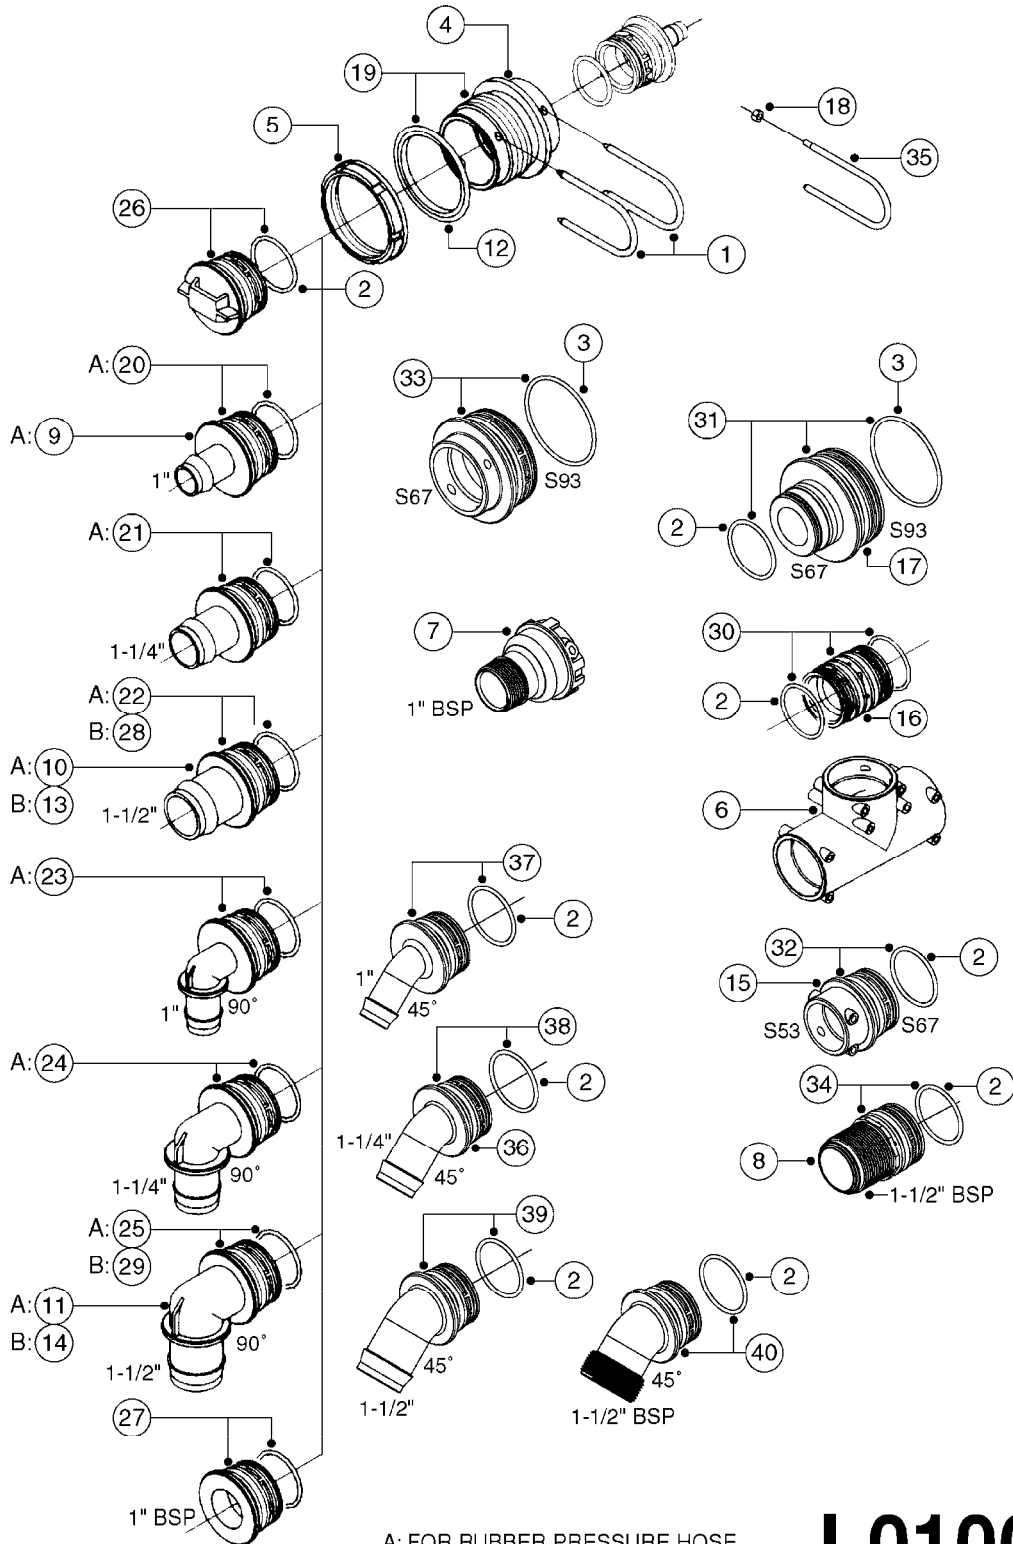

L0090

FITTINGS - S-56 & S-61
L0090-HIN, 01:01:16

Page 1

Date 12.08.2020 9:24

parts-n°	order qty	description
145661	1	FITT.DK S-61 FORK
241754	1	O-RING D59.5X3
241883	1	O-RING 3 X 39.2 NITRIL
322055	1	FITT.DK S-61 BULKHEAD
322056	1	FITT.DK S-61 BULKHEAD NUT
322066	1	FITT.DK S-56 NUT
334050	1	FITT.DK S-61 STR.1-1/4"
334068	1	FITT.DK S-61 STR.1"
334091	1	FITT.DK S56 STR.1-1/2'
334099	1	FITT.DK S-61 ELB.1-1/2"110 DEG
334100	1	FITT.DK S-61 ELB.1" 110 DEG.
334151	1	FITT.DK S-61 ELB.1-1/4"110 DEG
390231	1	FITT.DK NIPPLE 1-1/2 X S56