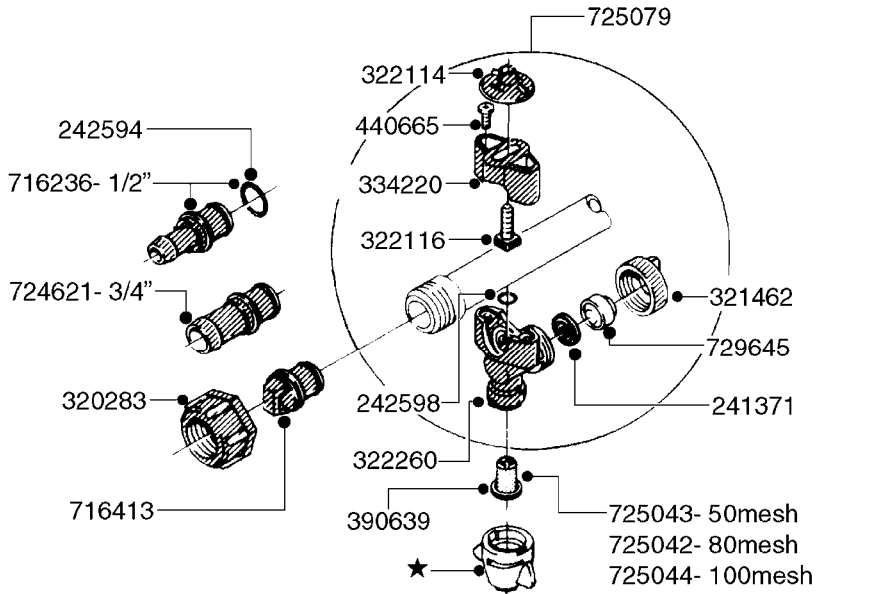

D1060

BOOM-NOZZLES QUINTASTREAM
D1060-HIN, 01:01:16

Page 1

Date 12.08.2020 9:24

Pos.	parts-n°	order qty	description
1	372011	1	NOZZLE ISO QS-015-5H GREEN
1	372012	1	NOZZLE ISO QS-02-5H YELLOW
1	372013	1	NOZZLE ISO QS-03-5H BLUE
1	372014	1	NOZZLE ISO QS-04-5H RED
1	372015	1	NOZZLE ISO QS-05-5H BROWN
1	372016	1	NOZZLE ISO QS-06-5H GREY
1	372017	1	NOZZLE ISO QS-08-5H WHITE
1	372018	1	NOZZLE ISO QS-10-5H LT. BLUE
1	372019	1	NOZZLE ISO QS-15-5H LT. GREEN
2	372002	1	ISO QNTSTRM 015 S-GREEN
2	372003	1	ISO QNTSTRM 02 S-YELLOW
2	372004	1	ISO QNTSTRM 03 S-BLUE
2	372005	1	ISO QNTSTRM 04 S-RED
2	372006	1	ISO QNTSTRM 05 S-BROWN
2	372007	1	ISO QNTSTRM 06 S-GREY
2	372008	1	ISO QNTSTRM 08 S-WHITE
2	372009	1	ISO QNTSTRM 10 S-LT.BLU
2	372010	1	ISO QNTSTRM 15 S-LT.GRN