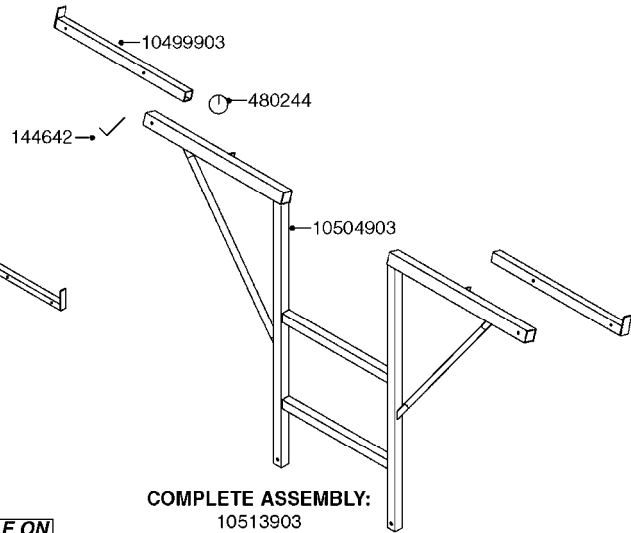

BOOM EAG H-FRAME/CENTER 45-66'
D0290-HIN, 01:01:16

Page 2

Date 12.08.2020 9:24

parts-n°	order qty	description
63020003	1	HINGE 45'-66' RH / SPB
63020103	1	HINGE 45'-66' LH / SPB
63021203	1	TRAPEZE ARM R.H. SPB
63021303	1	TRAPEZE ARM L.H. SPB
63021503	1	CENTER FRAME SPB
63021703	1	H-FRAME SPB
63021803	1	TRAPEZE ARM SPB
63021903	1	TRANSPORT HOOK DESIGNATOR
63044200	1	CABLE CENTER EAG. 7mm x 1390mm
78120300	1	CYLINDER 60/50/30 1100MM
78122400	1	DOUBLE CYLINDER D 40/20-300