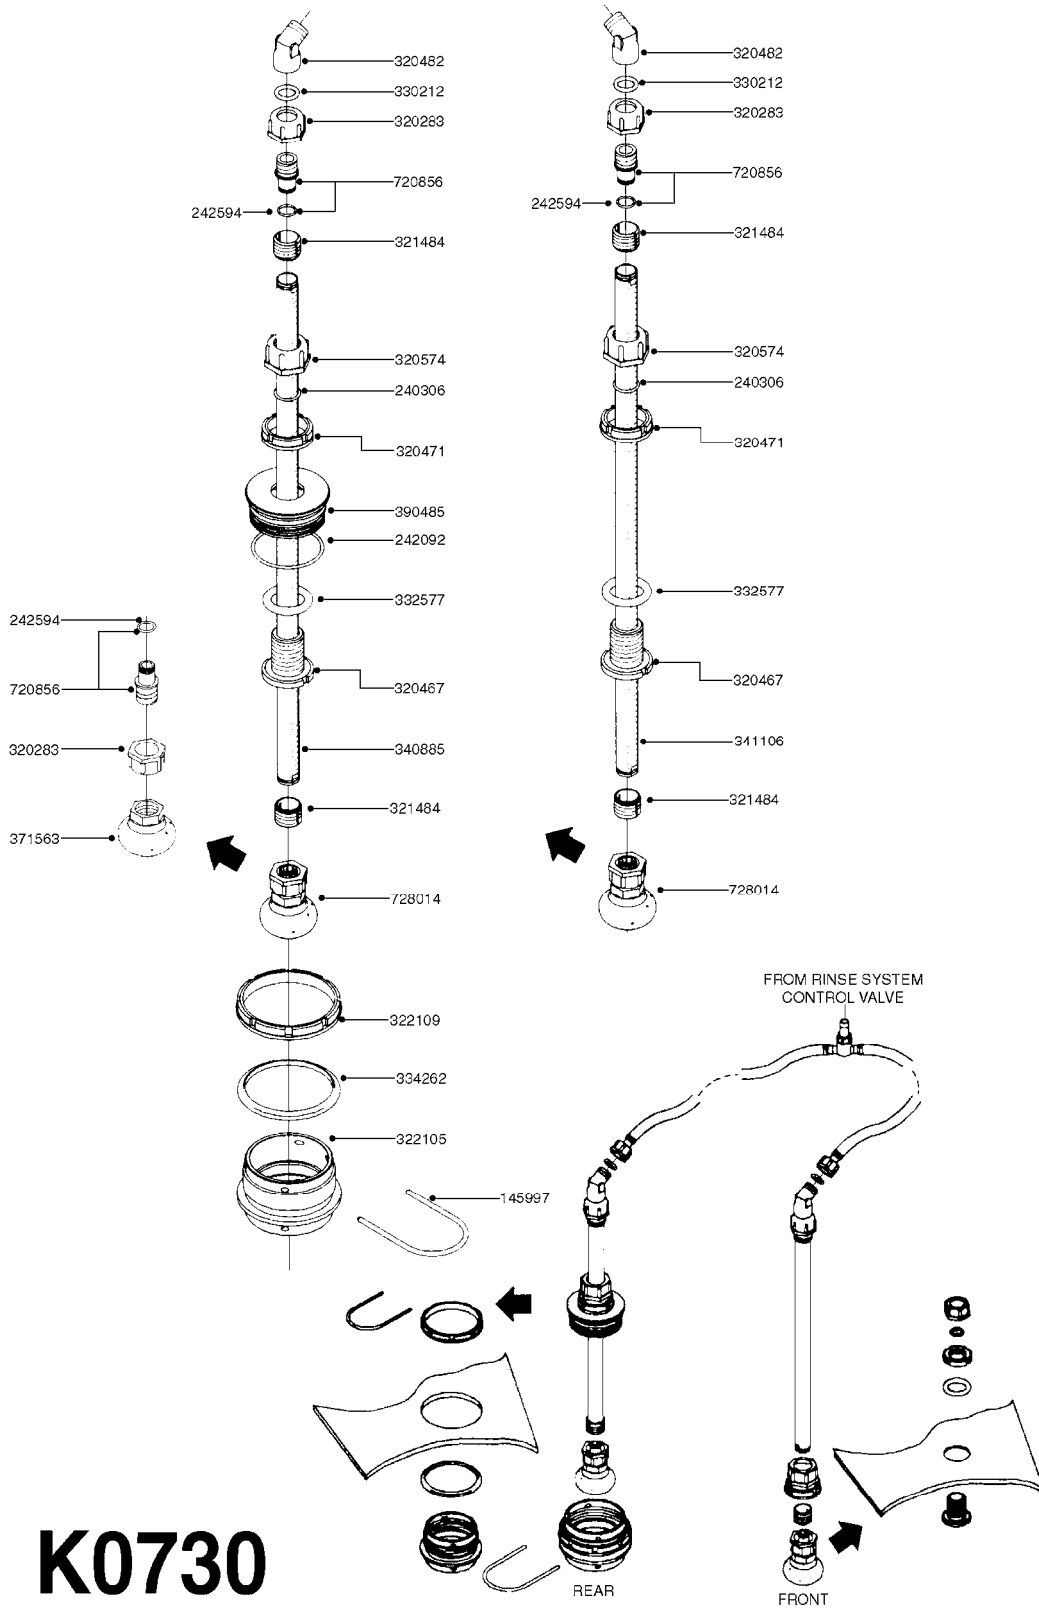

RINSE SYSTEM NOZZLES
K0730-HIN, 01:01:16

RINSE SYSTEM NOZZLES
K0730-HIN, 01:01:16

Page 1

Date 12.08.2020 9:24

parts-n°	order qty	description
145997	1	FITT.DK S-93 FORK
240306	1	O-RING D29/D21X4
242092	1	O-RING D69.5X3
242594	1	O-RING D14 X 1.78 SCH.70-EPDM
320283	1	FITT.DK NUT 3/4"BSP
320467	1	FITT.DK BULKHEAD 1"BSP SINGLE
320471	1	FITT.DK NUT 1" BSP JAMB
320482	1	FITT.DK ELB. 1/2" BSP 60 DEG.
320574	1	FITT.DK NUT 1" BSP SPECIAL
321484	1	BUSHING THREADED F.NOZZ.TUBE
322105	1	FITT.DK S-93 BULKHEAD DOUBLE
322109	1	FITT.DK S-93 BULKHEAD NUT
330212	1	O-RING D19/D14X2.4 F.1/2"NUT
332577	1	O-RING D38/D30X4 F.1" PUR.
334262	1	GASKET F.S-93 BULKHEAD
340885	1	TUBE F. RINSE NOZZLE L=600
341106	1	TUBE F.RINSE NOZZLE L=220
371563	1	NOZZLE FOR TANK RINSE
390485	1	FITT.DK S-93 PLUG W D34 HOLE
720856	1	FITT.DK 1/2'BSP ASSY.F.3/4'NUT
728014	1	RINSE NOZZLE MOUNTED