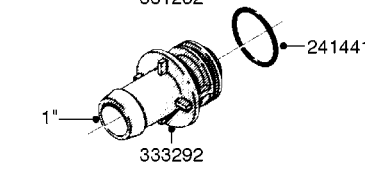

RINSE SYSTEM PLUMBING
K0750-HIN, 01:01:16

Page 0
Date 12.08.2020 9:24

RINSE SYSTEM- MANIFOLD SYSTEM

K0750

RINSE SYSTEM PLUMBING
K0750-HIN, 01:01:16

Page 1
Date 12.08.2020 9:24

parts-n°	order qty	description
168030	1	BRACKET F/3 WAY VALVE
172280	1	FLATBAR 30X5 L=270 4XD9 90DEG.
241441	1	O-RING D29.3X3
241883	1	O-RING 3 X 39.2 NITRIL
242353	1	O-RING 3 X 44.2 VITON
242354	1	O-RING D32.2X3.0 VITON
242594	1	O-RING D14 X 1.78 SCH.70-EPDM
284585	1	CLAMP HOSE GEAR 1" MINI 020
320084	1	FITT.DK NUT 1/2" BSP
320095	1	FITT.DK NUT 1" BSP
320283	1	FITT.DK NUT 3/4"BSP
320294	1	FITT.DK TEE 3/8X3/8HB X1/2"BSP
320316	1	FITT.DK TEE 3/4" X3/4" X1"BSP
320821	1	FITT.DK NUT 1-1/2" BSP
321495	1	FITT.DK REDUC 1/4'BSP F.3/4'NT
322065	1	FITT.DK UNION 1' BSP/S-56
322066	1	FITT.DK S-56 NUT
330212	1	O-RING D19/D14X2.4 F.1/2"NUT
330326	1	O-RING D30/D24X2 F.1"NUT
330341	1	FITT.DK HB 1" F. 1" NUT
330595	1	O-RING D24.6/D20X2.1 -3/4"
330676	1	FITT.DK HB 3/8" F. 1/2" NUT
330687	1	FITT.DK HB 1/2" F. 1/2" NUT
332286	1	FITT.DK HB 1/2" F. 3/4" NUT
334050	1	FITT.DK S-61 STR.1-1/4"
334059	1	FITT.DK EL 1" 110 DEG.F.1-1/2"
334068	1	FITT.DK S-61 STR.1"
334100	1	FITT.DK S-61 ELB.1" 110 DEG.
334151	1	FITT.DK S-61 ELB.1-1/4"110 DEG
334239	1	FITT.DK S-53 ELB.1/2"
334564	1	FITT.DK S-67 TO S-53 ADAPTER
420582	1	BOLT HEX 8.8 DEL M8X20 FT A2
460143	1	LOCK NUT M8 SST A2 DIN985
725348	1	VALVE 3 WAY BLUE
978338	1	DECAL MANIFOLD SYS.RINSE NOZ
28026203	1	GAUGE 200PSI/BR,2.5"1/4BSP-BTM
28029803	1	CLAMP HOSE GEAR P1/2" 6708
92701703	1	HOSE R X3/8" X300PSI WP X0012"
92702103	1	HOSE R X1/2" X300PSI WP X0012"
92712403	1	HOSE R X1" X300PSI WP X0012"