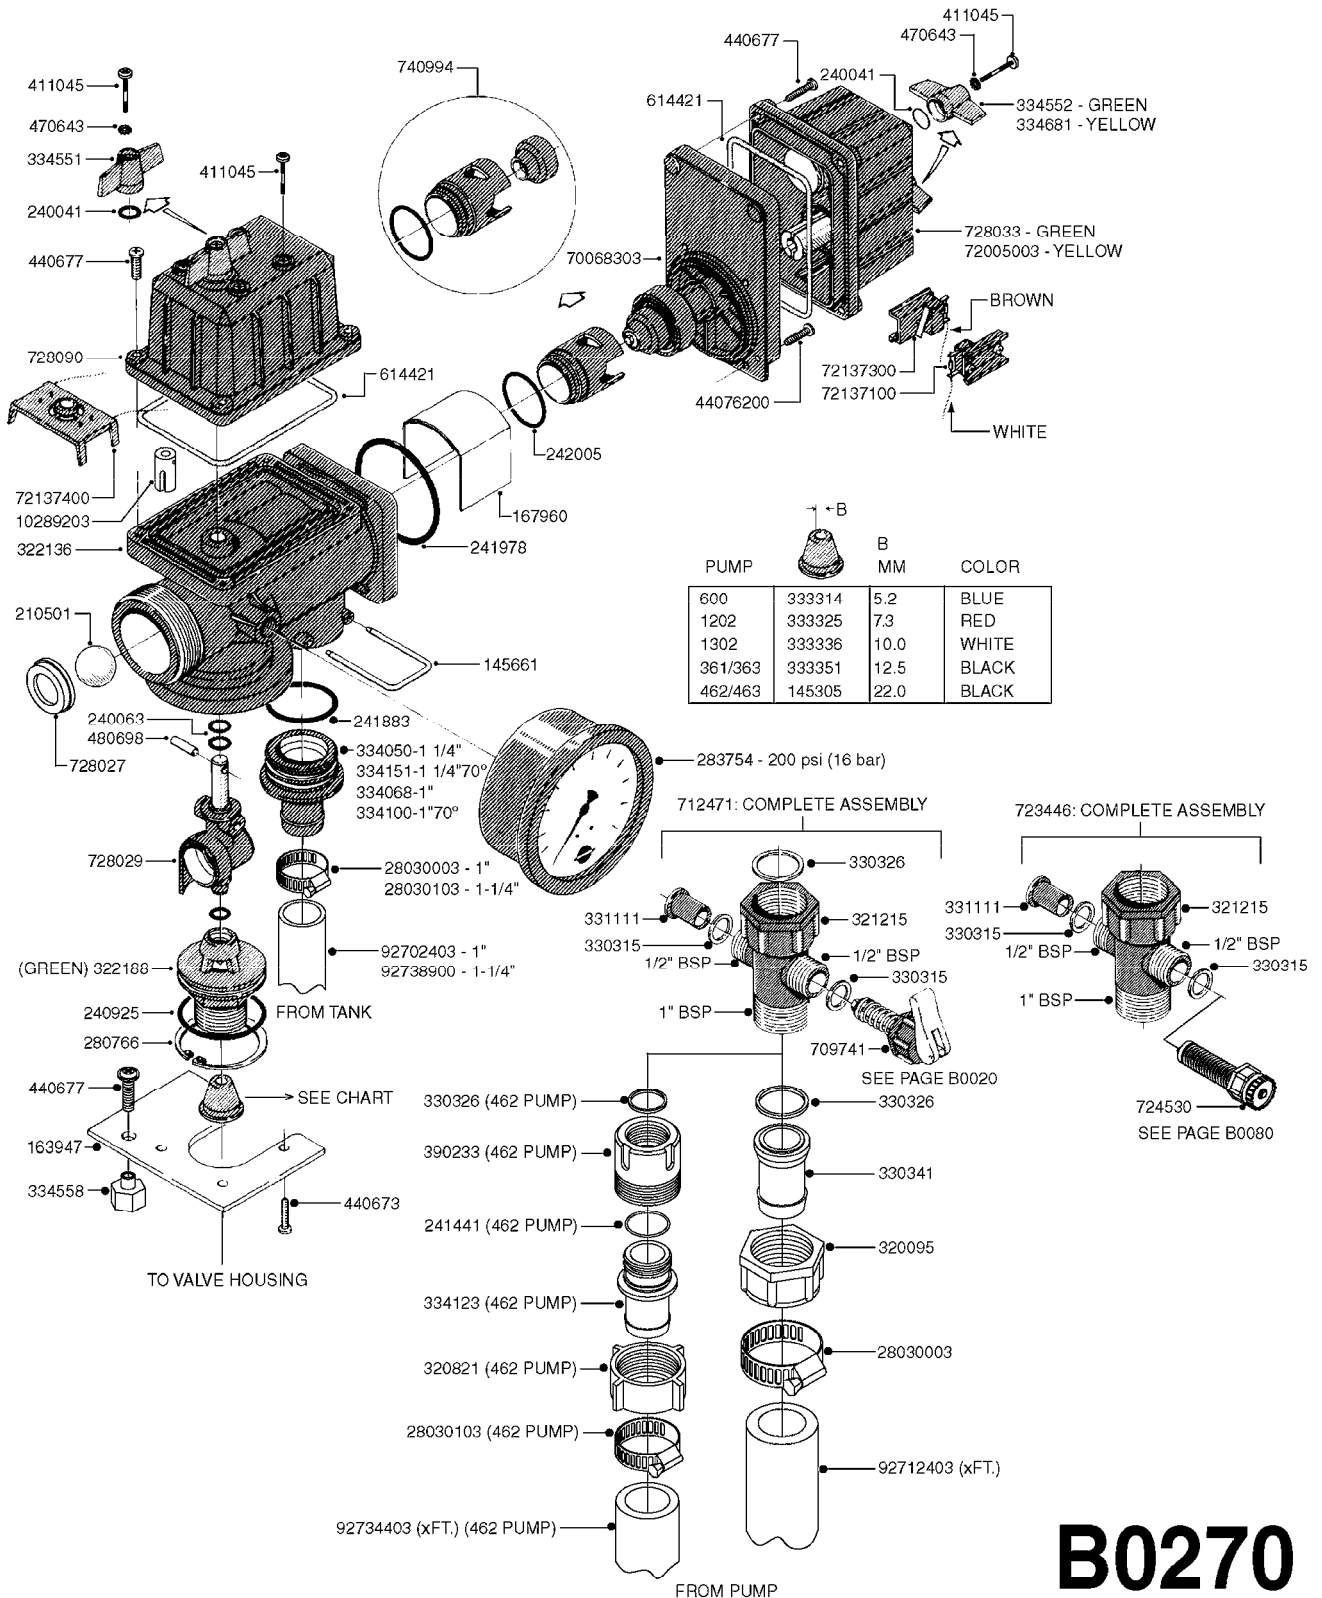

B0270

EC MASTER VALVE-ELEC. (GRN GRP)
B0270-HIN, 05:10:17

Page 1
Date 12.08.2020 9:23

parts-n°	order qty	description
145305	1	NOZZLE F.OP.UNIT PUMP 462
145661	1	FITT.DK S-61 FORK
163947	1	FITTING FOR BK 180
167960	1	WEAR SHIELD EC CONTROL
210501	1	BALL PLASTIC D25
240041	1	O-RING D15.1/10.3 X 2.4
240063	1	O-RING D14.1/9.3 X 2.4
240925	1	O-RING D49.5X3 NITRIL
241441	1	O-RING D29.3X3
241883	1	O-RING 3 X 39.2 NITRIL
241978	1	O-RING 64.5X3.0
242005	1	O-RING D32.1X1.6 NITRIL
280766	1	SNAP-RING INNER 55X2 DIN 472
283754	1	GAUGE 2.5'BR REAR PSI200 BAR16
320095	1	FITT.DK NUT 1" BSP
320821	1	FITT.DK NUT 1-1/2" BSP
321215	1	FITT.DK HOUSING F. AGITATION
322136	1	HOUSING F.OPERATING UNIT EC
322188	1	BOTTOM PIECE F.BALL EC
330315	1	O-RING D18.4/D13X.6
330326	1	O-RING D30/D24X2 F.1"NUT
330341	1	FITT.DK HB 1" F. 1" NUT
331111	1	VALVE SEAT FOR 1/2" DISTRIBUT.
333314	1	NOZZ.RESTRICTOR 600 BLUE
333325	1	NOZZ.RESTRICTOR 1202 RED
333336	1	NOZZ.RESTRICTOR 1302 WHITE
333351	1	NOZZ.RESTRICTOR 361 BLACK
334050	1	FITT.DK S-61 STR.1-1/4"
334068	1	FITT.DK S-61 STR.1"
334100	1	FITT.DK S-61 ELB.1" 110 DEG.
334123	1	FITT.DK HB 1-1/4"O-RNG F.1-1/2"
334151	1	FITT.DK S-61 ELB.1-1/4"110 DEG
334551	1	GRIP F.MAN.OP.EC ON/OFF GREEN
334552	1	GRIP F.MAN.OP.EC PRES.REG.GREE
334558	1	NUT HEX PLASTIC INSERT
334681	1	GRIP F.MAN.OP.EC PRES.REG.YELL
390233	1	FITT.DK REDUC 1-1/2" X 1" BSP
411045	1	SCREW M4 X 16MM STAINLESS
440673	1	SCREW F.PLASTIC 5X12 SS
440677	1	SCREW F. PLASTIC 5X20 SS
470643	1	WASHER LOCK
480698	1	PIN M5X16 SLOTTED
614421	1	GASKET F/MOTOR HOUSE-ON/OFF TR
709741	1	VALVE ASSY. 1/2" FLIP LEVER
712471	1	AGITATION VALVE ASSY. ON/OFF
723446	1	AGITATION VALVE ASSY. ADJUST.
724530	1	THUMB WHEEL FOR AGITATION
728027	1	BUSHING WITH SEAT
728029	1	HOUSING F.BALL MOUNT EC
728033	1	MOTOR UNIT F.PRES.REG.EC GREEN
728090	1	MOTOR UNIT F.ON/OFF EC GREEN
740994	1	PRESS REG.CONE&CYL. STD RATE
10289203	1	COUPLER FOR EC ELEC.CONTROL
28030003	1	CLAMP HOSE GEAR P1" 6716
28030103	1	CLAMP HOSE GEAR P5/4-S1.5"6724
44076200	1	SCREW WN5451 5X16 SS TORX
70068303	1	BRKT. PLATE F/PRES. CONT.2XNUT
72005003	1	REGULATOR MOTOR SUBST.
72137100	1	MCROSWCH ASSY F.PRSR REG WHT W
72137300	1	MCROSWCH ASSY F.PRSR REG BRN W
72137400	1	MCROSWCH ASSY F. ON/OFF VLV