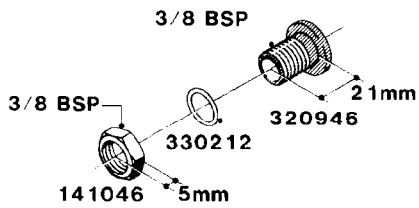

L0060

FITTINGS - BULKHEAD
L0060-HIN, 01:01:16

Page 1

Date 12.08.2020 9:24

parts-n°	order qty	description
141046	1	NUT 3/8" BSP
141341	1	NUT 1/4' BSP
240284	1	O-RING D82,5/75 X 3,5
320456	1	FITT.DK BULKHEAD 1"BSP DOUBLE
320467	1	FITT.DK BULKHEAD 1"BSP SINGLE
320471	1	FITT.DK NUT 1" BSP JAMB
320541	1	FITT.DK BULKHEAD 2-1/2'BSP SIN
320552	1	FITT.DK NUT 2-1/2' BSP JAMB
320644	1	FITT.DK ELB.3/4"HB X 1" BSP
320784	1	FITT.DK CAP 1-1/2" BSP
320795	1	FITT.DK NUT 1-1/2" BSP JAMB
320935	1	FITT.DK BULKHEAD 1/4' BSP SING
320946	1	FITT.DK BULKHEAD 3/8' BSP SING
321296	1	FITT.DK BULKHEAD 1/2" BSP SING
321307	1	FITT.DK NUT 1/2" BSP JAMB
321333	1	FITT.DK BULK 1-1/2" X 1"F BSP
330061	1	O-RING D16/D11X2,5
330072	1	O-RING D53.5/D45.5X4
330212	1	O-RING D19/D14X2.4 F.1/2"NUT
332577	1	O-RING D38/D30X4 F.1" PUR.
332592	1	O-RING D26/D20X3