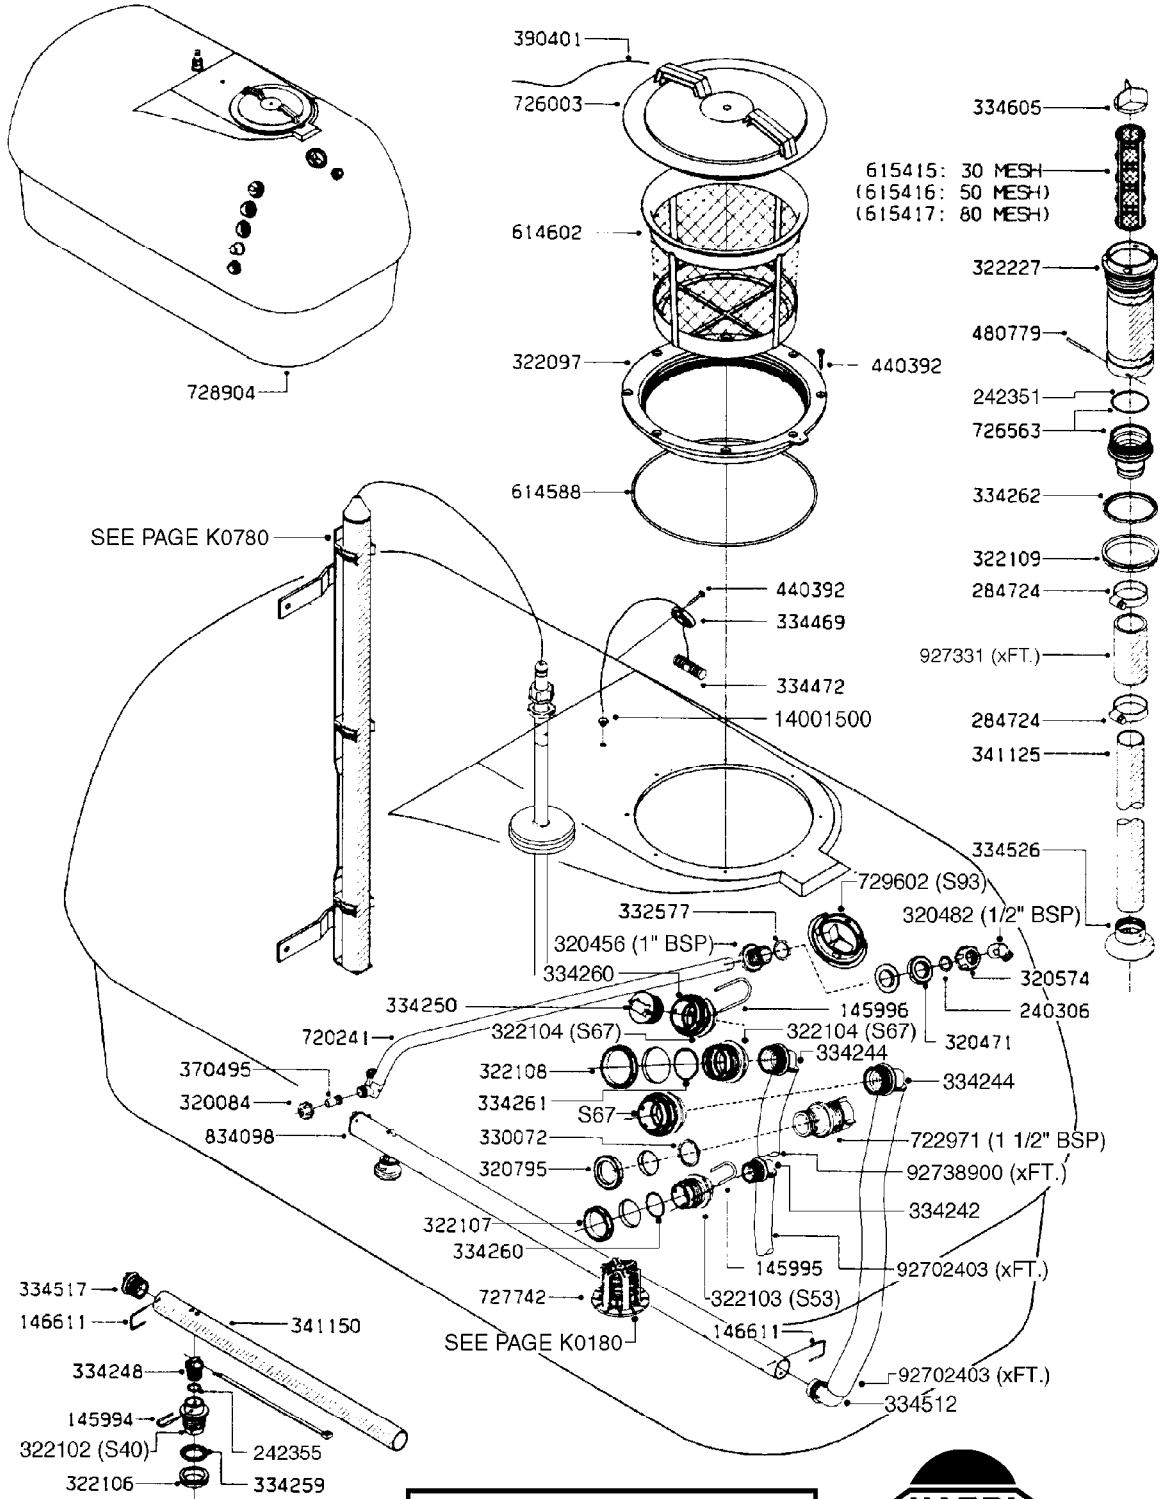

BLANK TUBES:
614647 - 23-3/4"
614648 - 43-1/4"
614649 - 63"
614650 - 82-1/2"

D1110

NOZZLE TUBES & HOLDER-PLASTIC
D1110-HIN, 08:04:19

Page 1

Date 12.08.2020 9:24

parts-n°	order qty	description
321484	1	BUSHING THREADED F.NOZZ.TUBE
322114	1	NUT PLASTIC F.NOZZ.H
322116	1	BOLT PLASTIC F.NOZZ.H.
334874	1	NOZZLE HOLDER - TOP HALF
612872	1	NOZZLE TUBE 2 HOLE L-24"/50CM
612883	1	NOZZLE TUBE 3 HOLE L-44"/50CM
612894	1	NOZZLE TUBE 4 HOLE L-64"/50CM
612905	1	NOZZLE TUBE 5 HOLE L-83.5"/50C
613767	1	NOZZLE TUBE 1 HOLE L-13.875"
614610	1	NOZZLE TUBE 2 HOLE L-24"/SP20"
614611	1	NOZZLE TUBE 3 HOLE L-44"/SP20"
614612	1	NOZZLE TUBE 4 HOLE L-64"/SP20"
614613	1	NOZZLE TUBE 5 HOLE L-83.5"/20"
614638	1	NOZZLE TUBE 1 HOLE L-4.125"
614647	1	NOZZLE TUBE L=600mm NO HOLES
614648	1	NOZZLE TUBE L=1100mm NO HOLES
614649	1	NOZZLE TUBE L=1600mm NO HOLES
614650	1	NOZZLE TUBE L=2100mm NO HOLES
16110803	1	NOZZLE BRACKET VAR SPACINGS
33487300	1	NOZZLE HOLDER - BOTTOM HALF
74008203	1	CLAMP & INSULATOR 100X60 (QTY.10)
74008303	1	CLAMP & INSULATOR 80X60 MM (QTY.10)
74008403	1	CLAMP & INSULATOR 80X60 MM (QTY.5)
74008503	1	CLAMP & INSULATOR 50X50 MM (QTY.10)
74008603	1	CLAMP & INSULATOR 50X50 MM (QTY.5)
74008703	1	CLAMP & INSULATOR 30X50 MM (QTY.10)
74008803	1	CLAMP & INSULATOR 30X50 MM (QTY.5)
74008903	1	NOZZLE HOLDER COMPLETE (QTY.10)
74009003	1	NOZZLE HOLDER COMPLETE (QTY.5)