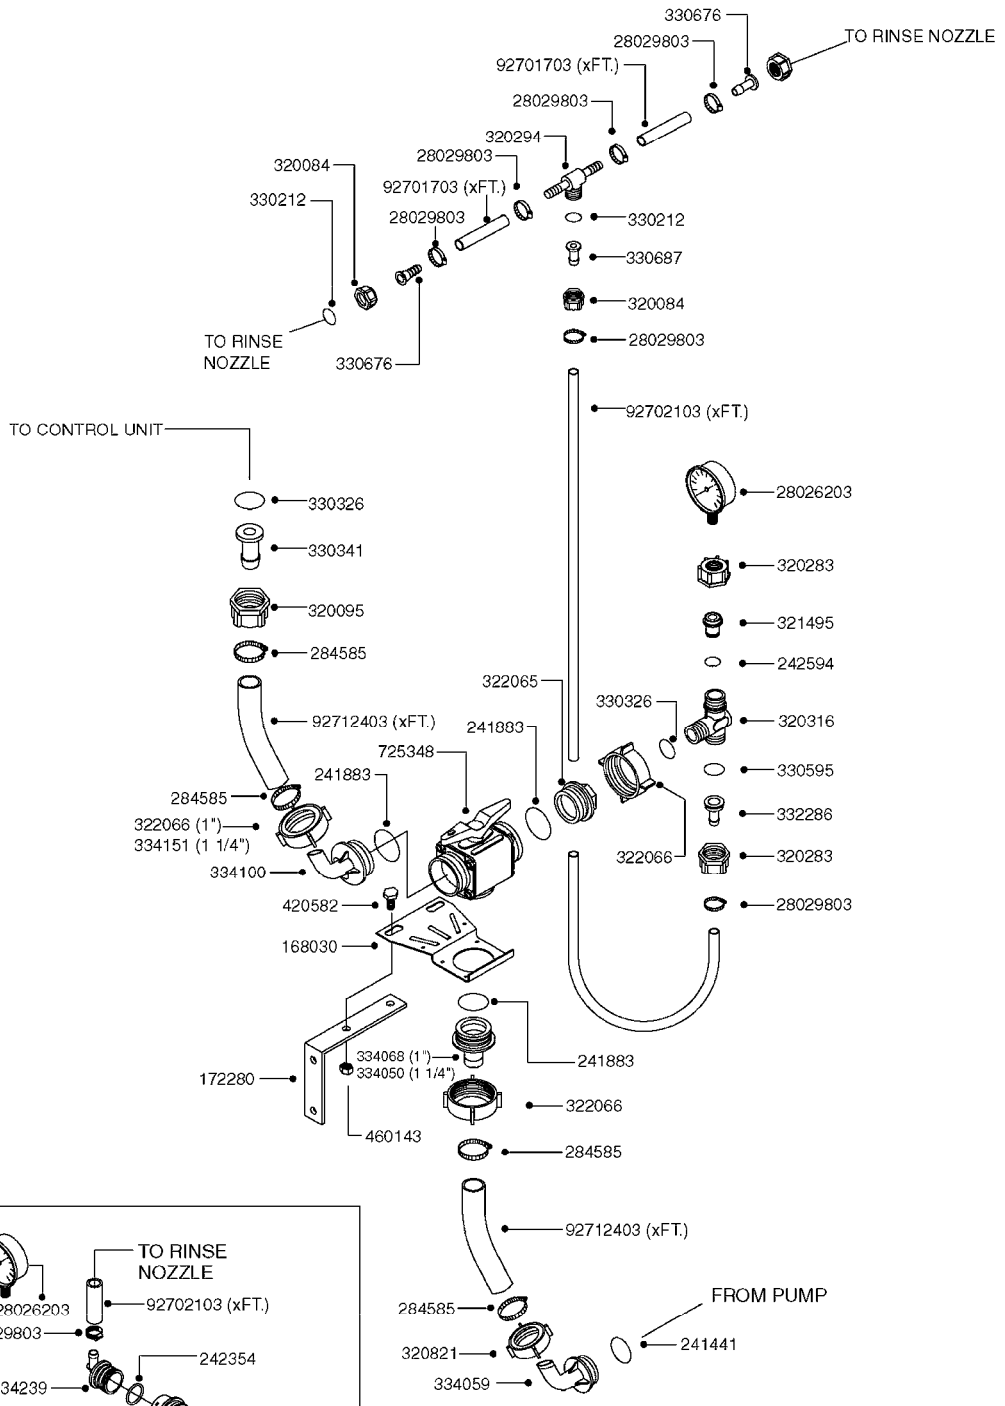

RINSE SYSTEM PLUMBING
K0750-HIN, 01:01:16

Page 0
Date 12.08.2020 9:24

RINSE SYSTEM- MANIFOLD SYSTEM

K0750

RINSE SYSTEM PLUMBING
K0750-HIN, 01:01:16

Page 1
Date 12.08.2020 9:24

parts-n°	order qty	description
168030	1	BRACKET F/3 WAY VALVE
172280	1	FLATBAR 30X5 L=270 4XD9 90DEG.
241441	1	O-RING D29.3X3
241883	1	O-RING 3 X 39.2 NITRIL
242353	1	O-RING 3 X 44.2 VITON
242354	1	O-RING D32.2X3.0 VITON
242594	1	O-RING D14 X 1.78 SCH.70-EPDM
284585	1	CLAMP HOSE GEAR 1" MINI 020
320084	1	FITT.DK NUT 1/2" BSP
320095	1	FITT.DK NUT 1" BSP
320283	1	FITT.DK NUT 3/4"BSP
320294	1	FITT.DK TEE 3/8X3/8HB X1/2"BSP
320316	1	FITT.DK TEE 3/4" X3/4" X1"BSP
320821	1	FITT.DK NUT 1-1/2" BSP
321495	1	FITT.DK REDUC 1/4'BSP F.3/4'NT
322065	1	FITT.DK UNION 1' BSP/S-56
322066	1	FITT.DK S-56 NUT
330212	1	O-RING D19/D14X2.4 F.1/2"NUT
330326	1	O-RING D30/D24X2 F.1"NUT
330341	1	FITT.DK HB 1" F. 1" NUT
330595	1	O-RING D24.6/D20X2.1 -3/4"
330676	1	FITT.DK HB 3/8" F. 1/2" NUT
330687	1	FITT.DK HB 1/2" F. 1/2" NUT
332286	1	FITT.DK HB 1/2" F. 3/4" NUT
334050	1	FITT.DK S-61 STR.1-1/4"
334059	1	FITT.DK EL 1" 110 DEG.F.1-1/2"
334068	1	FITT.DK S-61 STR.1"
334100	1	FITT.DK S-61 ELB.1" 110 DEG.
334151	1	FITT.DK S-61 ELB.1-1/4"110 DEG
334239	1	FITT.DK S-53 ELB.1/2"
334564	1	FITT.DK S-67 TO S-53 ADAPTER
420582	1	BOLT HEX 8.8 DEL M8X20 FT A2
460143	1	LOCK NUT M8 SST A2 DIN985
725348	1	VALVE 3 WAY BLUE
978338	1	DECAL MANIFOLD SYS.RINSE NOZ
28026203	1	GAUGE 200PSI/BR,2.5"1/4BSP-BTM
28029803	1	CLAMP HOSE GEAR P1/2" 6708
92701703	1	HOSE R X3/8" X300PSI WP X0012"
92702103	1	HOSE R X1/2" X300PSI WP X0012"
92712403	1	HOSE R X1" X300PSI WP X0012"