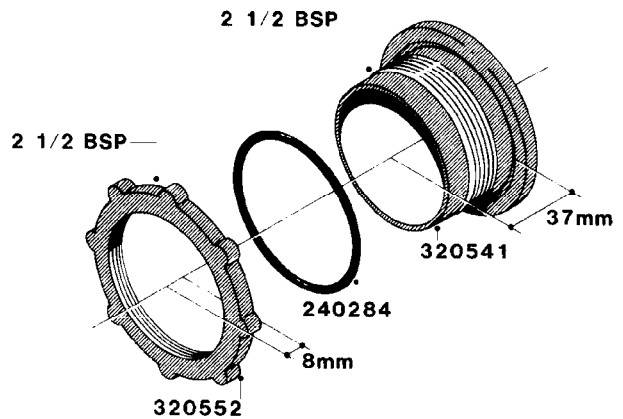

L0060

FITTINGS - BULKHEAD
L0060-HIN, 01:01:16

Page 1

Date 12.08.2020 9:24

parts-n°	order qty	description
141046	1	NUT 3/8" BSP
141341	1	NUT 1/4' BSP
240284	1	O-RING D82,5/75 X 3,5
320456	1	FITT.DK BULKHEAD 1"BSP DOUBLE
320467	1	FITT.DK BULKHEAD 1"BSP SINGLE
320471	1	FITT.DK NUT 1" BSP JAMB
320541	1	FITT.DK BULKHEAD 2-1/2'BSP SIN
320552	1	FITT.DK NUT 2-1/2' BSP JAMB
320644	1	FITT.DK ELB.3/4"HB X 1" BSP
320784	1	FITT.DK CAP 1-1/2" BSP
320795	1	FITT.DK NUT 1-1/2" BSP JAMB
320935	1	FITT.DK BULKHEAD 1/4' BSP SING
320946	1	FITT.DK BULKHEAD 3/8' BSP SING
321296	1	FITT.DK BULKHEAD 1/2" BSP SING
321307	1	FITT.DK NUT 1/2" BSP JAMB
321333	1	FITT.DK BULK 1-1/2" X 1"F BSP
330061	1	O-RING D16/D11X2,5
330072	1	O-RING D53.5/D45.5X4
330212	1	O-RING D19/D14X2.4 F.1/2"NUT
332577	1	O-RING D38/D30X4 F.1" PUR.
332592	1	O-RING D26/D20X3