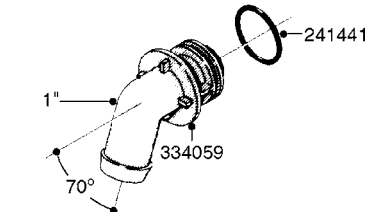

RINSE SYSTEM PLUMBING
K0750-HIN, 01:01:16

Page 0
Date 12.08.2020 9:24

RINSE SYSTEM- MANIFOLD SYSTEM

K0750

RINSE SYSTEM PLUMBING
K0750-HIN, 01:01:16

Page 1
Date 12.08.2020 9:24

parts-n°	order qty	description
168030	1	BRACKET F/3 WAY VALVE
172280	1	FLATBAR 30X5 L=270 4XD9 90DEG.
241441	1	O-RING D29.3X3
241883	1	O-RING 3 X 39.2 NITRIL
242353	1	O-RING 3 X 44.2 VITON
242354	1	O-RING D32.2X3.0 VITON
242594	1	O-RING D14 X 1.78 SCH.70-EPDM
284585	1	CLAMP HOSE GEAR 1" MINI 020
320084	1	FITT.DK NUT 1/2" BSP
320095	1	FITT.DK NUT 1" BSP
320283	1	FITT.DK NUT 3/4"BSP
320294	1	FITT.DK TEE 3/8X3/8HB X1/2"BSP
320316	1	FITT.DK TEE 3/4" X3/4" X1"BSP
320821	1	FITT.DK NUT 1-1/2" BSP
321495	1	FITT.DK REDUC 1/4'BSP F.3/4'NT
322065	1	FITT.DK UNION 1' BSP/S-56
322066	1	FITT.DK S-56 NUT
330212	1	O-RING D19/D14X2.4 F.1/2"NUT
330326	1	O-RING D30/D24X2 F.1"NUT
330341	1	FITT.DK HB 1" F. 1" NUT
330595	1	O-RING D24.6/D20X2.1 -3/4"
330676	1	FITT.DK HB 3/8" F. 1/2" NUT
330687	1	FITT.DK HB 1/2" F. 1/2" NUT
332286	1	FITT.DK HB 1/2" F. 3/4" NUT
334050	1	FITT.DK S-61 STR.1-1/4"
334059	1	FITT.DK EL 1" 110 DEG.F.1-1/2"
334068	1	FITT.DK S-61 STR.1"
334100	1	FITT.DK S-61 ELB.1" 110 DEG.
334151	1	FITT.DK S-61 ELB.1-1/4"110 DEG
334239	1	FITT.DK S-53 ELB.1/2"
334564	1	FITT.DK S-67 TO S-53 ADAPTER
420582	1	BOLT HEX 8.8 DEL M8X20 FT A2
460143	1	LOCK NUT M8 SST A2 DIN985
725348	1	VALVE 3 WAY BLUE
978338	1	DECAL MANIFOLD SYS.RINSE NOZ
28026203	1	GAUGE 200PSI/BR,2.5"1/4BSP-BTM
28029803	1	CLAMP HOSE GEAR P1/2" 6708
92701703	1	HOSE R X3/8" X300PSI WP X0012"
92702103	1	HOSE R X1/2" X300PSI WP X0012"
92712403	1	HOSE R X1" X300PSI WP X0012"