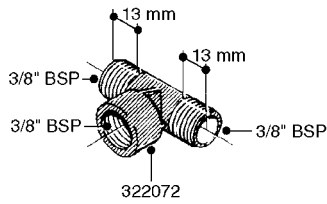

L0020

FITTINGS-T-PIECES, CAPS & ELBOWS
L0020-HIN, 01:01:16

Page 1
Date 12.08.2020 9:24

parts-n°	order qty	description
10053603	1	FITT. CAPNUT 2"BSP 5601
10194303	1	CAP BLANK 1 1/2 MCPHEE 210060
320047	1	FITT.DK CAPNUT 1/2" BSP
320106	1	FITT.DK CAPNUT 1" BSP
320272	1	FITT.DK CAPNUT 3/8" BSP
320316	1	FITT.DK TEE 3/4" X3/4" X1"BSP
320331	1	FITT.DK TEE 1" - 1" - 3/4" BSP
320342	1	FITT.DK EL 3/4"M X 1"F BSP
320563	1	FITT.DK 3 WAY 1/2" 110 DEG.
320677	1	NO LONGER AVAILABLE
320961	1	FITT.DK CAPNUT 1-1/2" BSP
321053	1	FITT.DK TEE 1/2 X1/2 X1/2" BSP
322072	1	FITT.DK TEE 3/8'X3/8'X3/8' BSP
322095	1	FITT.DK TEE 1-1/2 X1-1/4 X3/4" BSP
322138	1	FITT.DK ELB 1"M X 1"F BSP
330013	1	O-RING 2.5 X 10 PUR
330212	1	O-RING D19/D14X2.4 F.1/2"NUT
330326	1	O-RING D30/D24X2 F.1"NUT
331273	1	O-RING D44/D38X2 F.1-1/2"