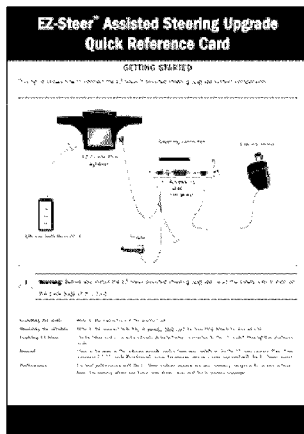

COMPLETE ASSEMBLY:
84205303 (WITH GPS)
84205403 (WITHOUT GPS)

**COMPLETE ASSEMBLIES
WHOLEGOODS ITEMS**

M0040

EZ-GUIDE PLUS LIGHT BAR
M0040-HIN, 01:01:16

Page 1
Date 12.08.2020 9:24

parts-n°	order qty	description
26007403	1	ANTENNA,HURRICANE F. EZGUIDEPL
26007503	1	REMOTE KEYPAD EZ-GUIDE PLUS
26007603	1	CABLE, ANTENNA, EZGUIDEPLUS
26007703	1	CABLE, POWER F. EZGUIDEPLUS
26007803	1	BRACKET KIT F. EZGUIDEPLUS
26007903	1	EZ-Guide 500 External Interfac
26008003	1	LIGHT BAR ASSM WITH GPS
26008103	1	LIGHT BAR ASSM WITHOUT GPS
29002703	1	VACUUM CUP 4 1/2" 1420I
29002803	1	MOUNT, MAG F. ANTENNA
29002903	1	PLATE, F. ANTENNA MOUNT
67206303	1	QUICK REFERENCE CARD EZ-GUIDE+
67206403	1	MANUAL EZ GUIDE PLUS
84205303	1	EZ GUIDE PLUS W GPS, NO LABLE
84205403	1	EZ GUIDE PLUS W/O GPS,NO LABLE
97607603	1	DECAL COMPANY 45MM X 20MM