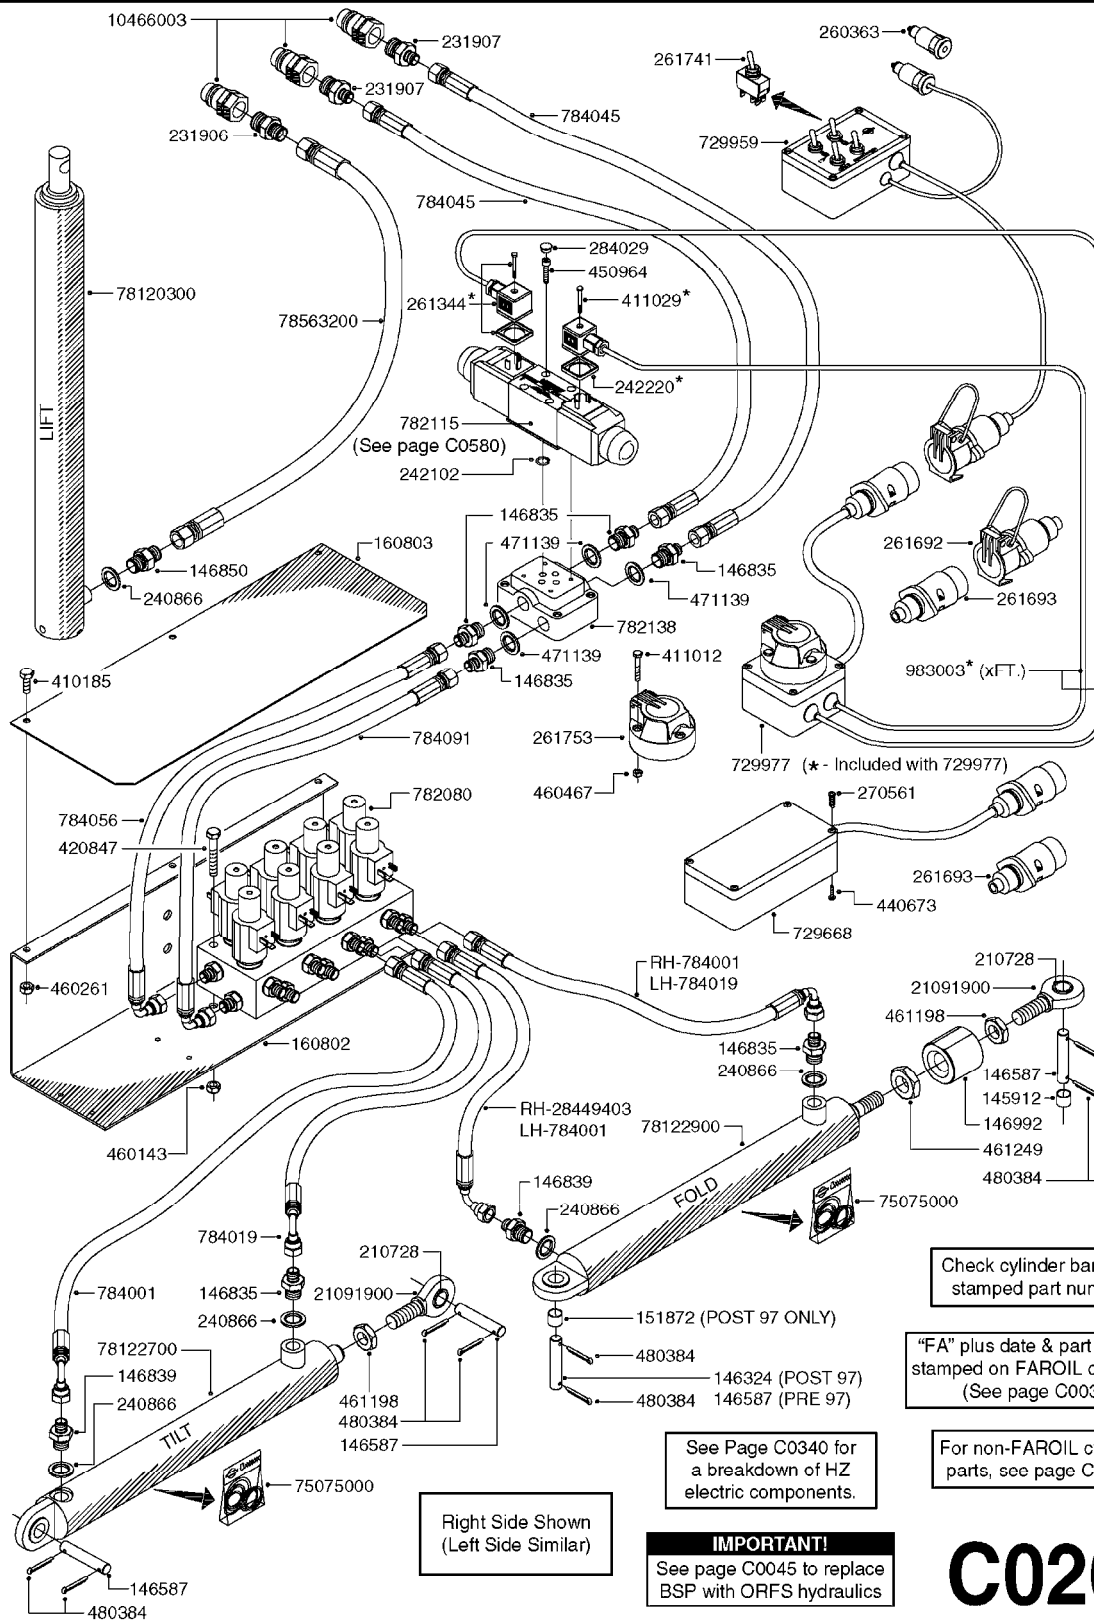

parts-n°	order qty	description
145912	1	BUSHING D19.8/D17.0X7MM
146324	1	SHAFT D16.8 L102/2 X 5
146587	1	PIN D16.8 X 65
146835	1	HEX NIPPLE 1/4" - 3/8" BSP
146839	1	HEX NIPPLE 1/4"X3/8" BSP 0.7MM
146845	1	HEX NIPPLE 1/4"X1/4"
146850	1	HEX NIPPLE 3/8"x3/8" - 1.8mm
146992	1	BUSHING F.CYLINDER
151872	1	BUSHING D22.0/18.0 10MM
160802	1	MOUNT PLATE F.HYD SOLENOID'HZ'
160803	1	COVER PLATE F.HYD SOLENOID'HZ'
210728	1	BEARING F.LINK HEAD M17
231906	1	HEX NIPPLE 3/8"BSP X 1/2"NPT
231907	1	HEX NIPPLE 1/4"BSP X 1/2"NPT
240866	1	DOWTYSEAL 3/8"
241404	1	DOWTY SEAL 1/4"
284412	1	HOSE HY 3/8" X 315" STR+STR
410185	1	BOLT HEX 8.8 DEL M6X16
420604	1	BOLT HEX 8.8 DEL M10X25 FT DIN933
420847	1	BOLT HEX 8.8 DEL M8X85
460143	1	LOCK NUT M8 SST A2 DIN985
460261	1	NUT HEX M6X1.00 LOCK DIN985 A2 SS
460423	1	NUT HEX M10X1.50 LOCK DIN985A2 SS
461198	1	NUT HEX M16X2 JAMB
461249	1	NUT M22X1.5 DIN439B
480384	1	PIN COTTER 3/16 x 1-1/2"
784001	1	HOSE HY X 1/4 X 067.00"STR+ELB
784019	1	HOSE HY X 1/4 X 078.75"STR+ELB
784045	1	HOSE HY X 1/4 X 157.50"STR+STR
784078	1	HOSE HY X 1/4 X 417.33"STR+ELB
784091	1	HOSE HY X 1/4 X 295.25"STR+ELB
10466003	1	COUPLER PIONEER 8010-04 1/2NPT
21091900	1	LINK HEAD M16 x D17 DELTA
28449403	1	HOSE HY X1/4X057.08"STR+ELB
75075000	1	SEAL KIT 78122600/27/28/29
78120300	1	CYLINDER 60/50/30 1100MM
78122700	1	CYLINDER D40/22X300MM RED
78122900	1	CYLINDER 40/22X300MM RED