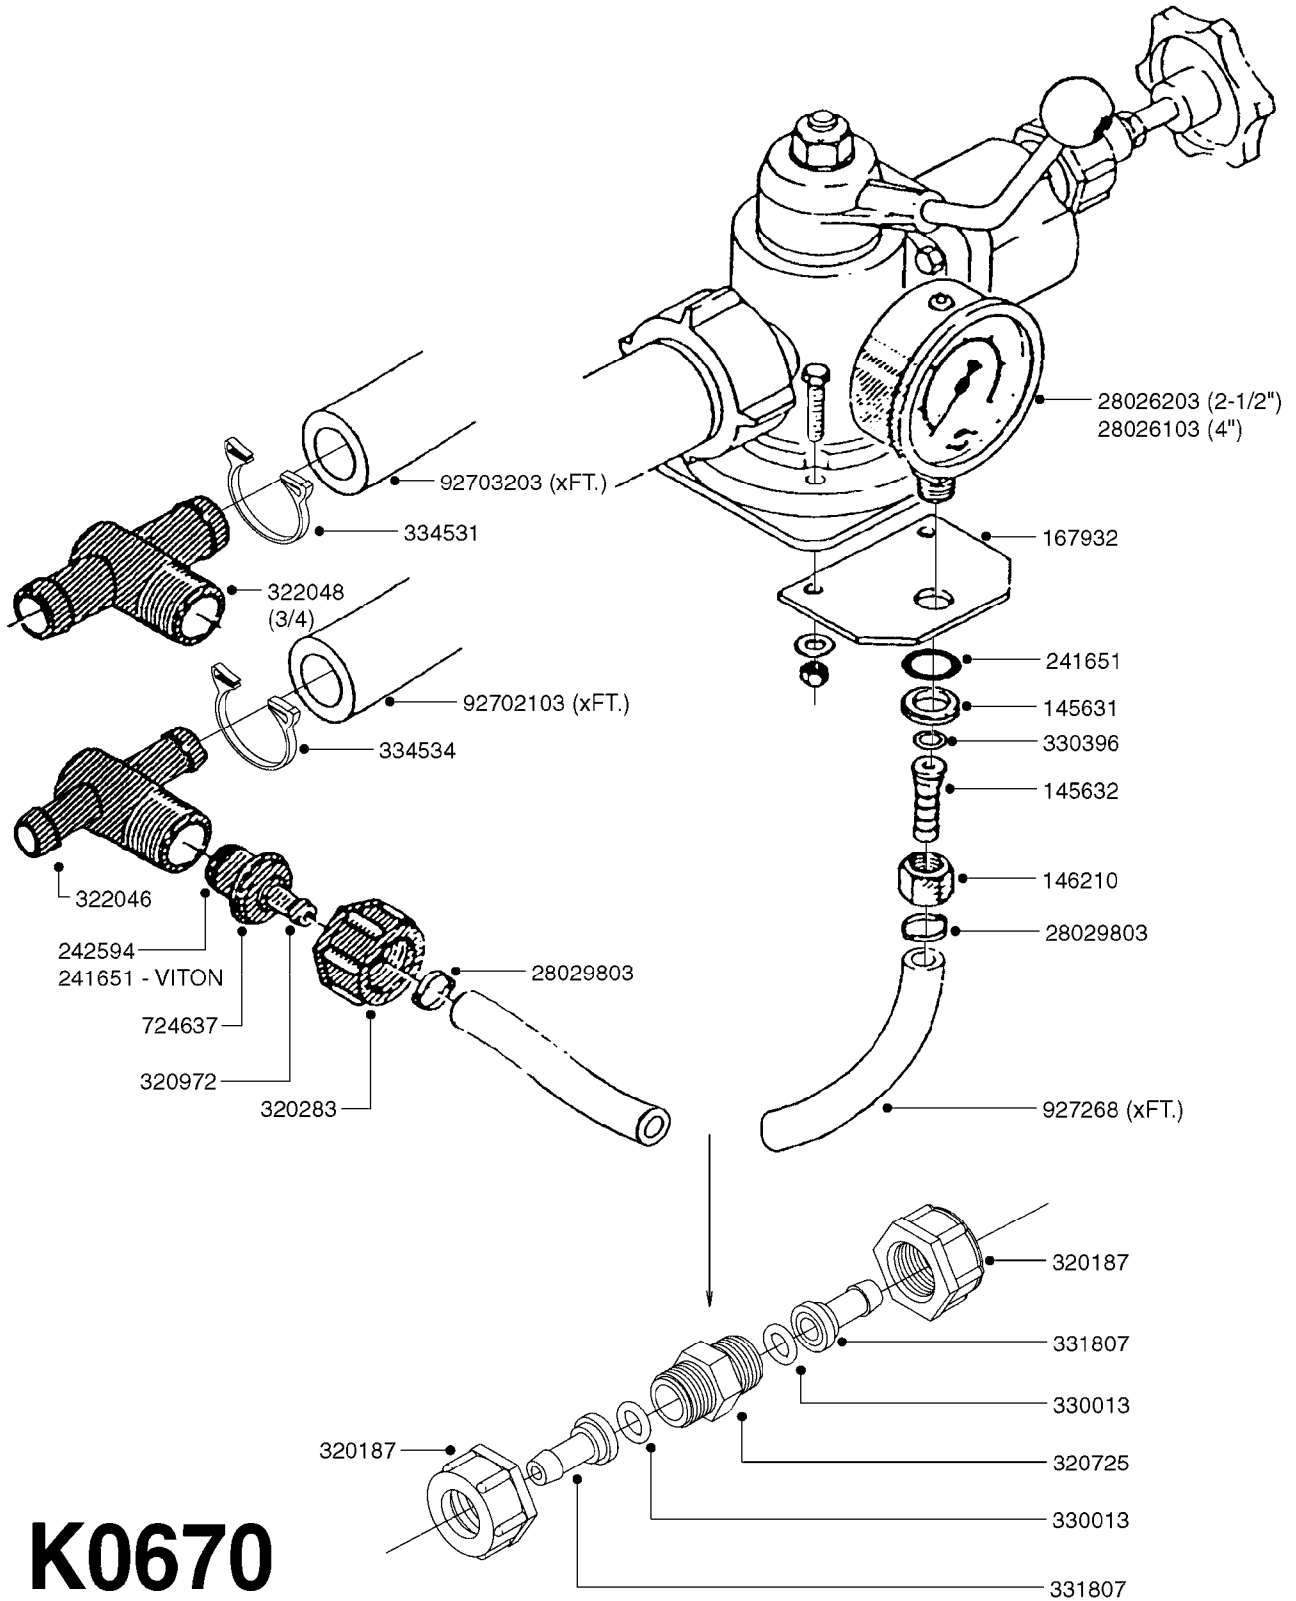

**PARTS FOR VALVES
NO LONGER AVAILABLE**

K0600

QUICKFILL-VALVES-2"
K0600-HIN, 01:01:16

Page 1

Date 12.08.2020 9:24

Pos.	parts-n°	order qty	description
1	420582	1	BOLT HEX 8.8 DEL M8X20 FT A2
2	430765	1	BOLT HEX 8.8 DEL M16X55
3	460585	1	LOCKING NUT M16 DIN985 A2 SS
4	10002503	1	NUT HEX NC 1/2"
5	10004603	1	WASHER LOCK 1/2"
6	10013503	1	NUT HEX NC 3/8"
7	10056803	1	BOLT HEX 5/8 NC GR.5 01.50"
8	10101103	1	BOLT HEX 1/2 NC GR.2 03.50"
9	10297903	1	BKT.QUICK FILL TR/HC
10	10520803	1	QUICK FILL BRACKET
11	10520903	1	BALL VALVE 2"
12	10530903	1	QUICK COUPLER MALE 2"
13	10531003	1	CAP F.MALE QUICK COUPLER 2"
14	10534203	1	BRACKET F.QUICKFILL HC650/950
15	46001003	1	NUT HEX 5/8"-11 NYLOCK