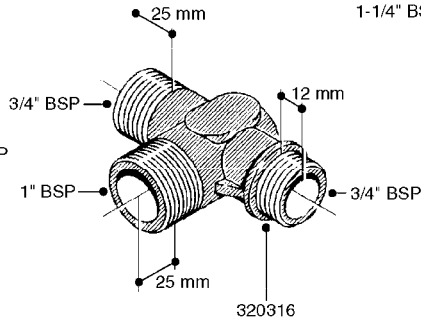

L0020

FITTINGS-T-PIECES, CAPS & ELBOWS
L0020-HIN, 01:01:16

Page 1
Date 12.08.2020 9:24

parts-n°	order qty	description
10053603	1	FITT. CAPNUT 2"BSP 5601
10194303	1	CAP BLANK 1 1/2 MCPHEE 210060
320047	1	FITT.DK CAPNUT 1/2" BSP
320106	1	FITT.DK CAPNUT 1" BSP
320272	1	FITT.DK CAPNUT 3/8" BSP
320316	1	FITT.DK TEE 3/4" X3/4" X1"BSP
320331	1	FITT.DK TEE 1" - 1" - 3/4" BSP
320342	1	FITT.DK EL 3/4"M X 1"F BSP
320563	1	FITT.DK 3 WAY 1/2" 110 DEG.
320677	1	NO LONGER AVAILABLE
320961	1	FITT.DK CAPNUT 1-1/2" BSP
321053	1	FITT.DK TEE 1/2 X1/2 X1/2" BSP
322072	1	FITT.DK TEE 3/8'X3/8'X3/8' BSP
322095	1	FITT.DK TEE 1-1/2 X1-1/4 X3/4" BSP
322138	1	FITT.DK ELB 1"M X 1"F BSP
330013	1	O-RING 2.5 X 10 PUR
330212	1	O-RING D19/D14X2.4 F.1/2"NUT
330326	1	O-RING D30/D24X2 F.1"NUT
331273	1	O-RING D44/D38X2 F.1-1/2"