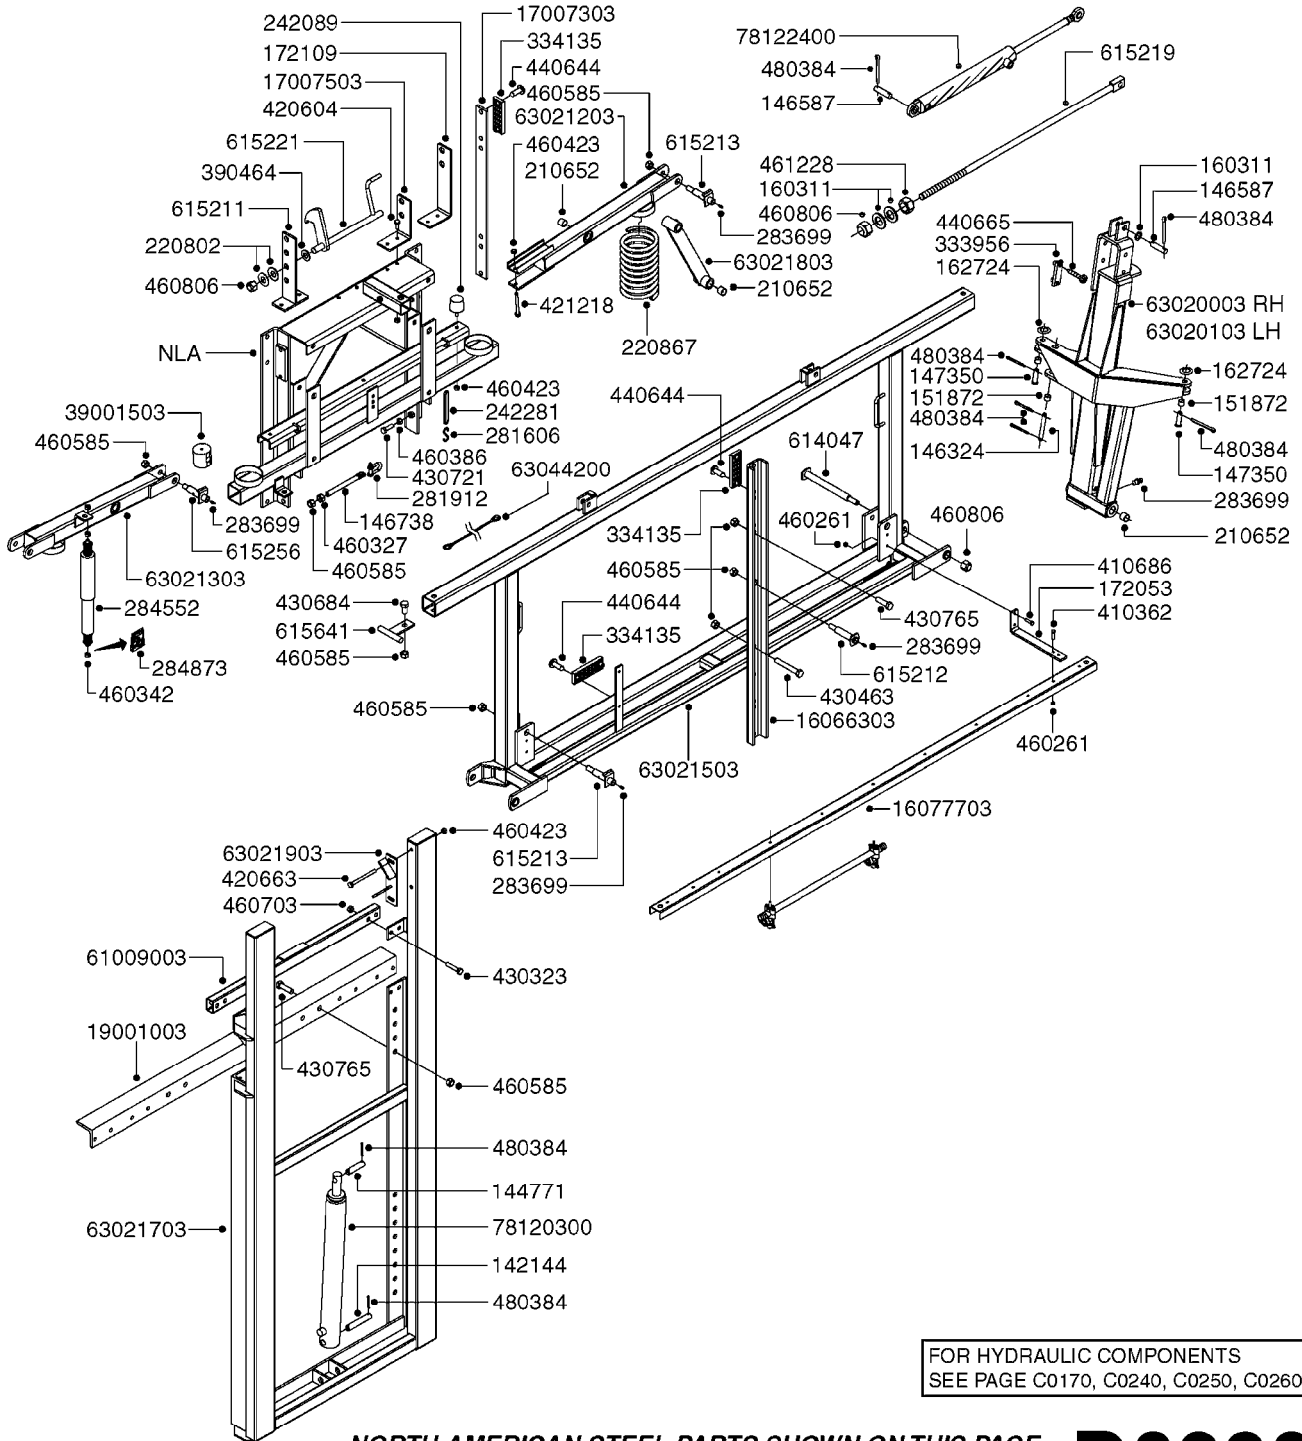

FOR HYDRAULIC COMPONENTS
SEE PAGE C0170, C0240, C0250, C0260

**NORTH AMERICAN STEEL PARTS SHOWN ON THIS PAGE
FOR DENMARK STEEL PARTS, SEE PAGE D0280**

D0290

BOOM EAG H-FRAME/CENTER 45-66'
D0290-HIN, 01:01:16

Page 1
Date 12.08.2020 9:24

parts-n°	order qty	description
142144	1	PIN 20 X 115MM
144771	1	PIN D19.8 X 80
146324	1	SHAFT D16.8 L102/2 X 5
146587	1	PIN D16.8 X 65
146738	1	PIN FOR CENTER CABLE EAGLE
147350	1	PIN D16.8 L60MM
151872	1	BUSHING D22.0/18.0 10MM
160311	1	WASHER D30/D20.4X2
162724	1	WASHER D25/D18.1X1
172053	1	NOZZLE TRACK HOLDER
172109	1	HOOKMOUNT LONG EAGLE
210652	1	BUSHING TEFLON D25/D22X20
220802	1	BELLVILLE WASHER D50/D22.4X2
220867	1	COMP SPRING DI106 L320 D14 N9,55
242089	1	RUBBER STOP D50X40 M10
242281	1	RUBBER BAND OVAL 180MM
281606	1	S-HOOK GALVANIZED
281912	1	SHACKLE M-10
283699	1	GREASE NIPPLE M6X1
284552	1	SHOCK ABSORBER F.EAGLE BOOM
284873	1	KIT F.SHOCK ABSORBER HDW.EAG.
333956	1	SLIDE SHOE 91X25X10
334135	1	SLIDE SHOE 140X45X15
390464	1	WASHER NYLON 40/21/3
410362	1	BOLT HEX 8.8 SS M6X20
410686	1	BOLT HEX 8.8 DEL M6X30
420604	1	BOLT HEX 8.8 DEL M10X25 FT DIN933
420663	1	BOLT HEX 8.8 DEL M10X120 A4-80
421218	1	BOLT HEX 8.8 DEL M10X90
430323	1	BOLT HEX 8.8 DEL M12X60
430463	1	BOLT HEX 8.8 DEL M16X110
430684	1	BOLT HEX 8.8 DEL M16X30 FT
430721	1	BOLT HEX 8.8 DEL M12X40 FT
430765	1	BOLT HEX 8.8 DEL M16X55
440644	1	SCREW NO.10 5/8"
440665	1	SCREW M4.2X16 STAINLESS
460261	1	NUT HEX M6X1.00 LOCK DIN985 A2 SS
460327	1	NUT HEX M16X2
460342	1	NUT HEX M10 DEL DIN934
460386	1	NUT HEX M12X1.75
460423	1	NUT HEX M10X1.50 LOCK DIN985A2 SS
460585	1	LOCKING NUT M16 DIN985 A2 SS
460703	1	NUT HEX M12X1.75 LOCK DIN985A2 SS
460806	1	NUT HEX M20X2.50 LOCK DIN985A2 SS
461228	1	NUT HEX M20
480384	1	PIN COTTER 3/16 x 1-1/2"
614047	1	PIN D22 X 243 HINGE EAGLE
615211	1	HOOKMOUNT WELDMENT EAGLE
615212	1	PIN D22 X 84 LUBED F.EAGLE
615213	1	PIN D22 X 70 LUBED F.EAGLE
615219	1	TILT CYL.REPLACEMENT EAGLE
615221	1	HOOK WELDMENT EAGLE
615256	1	PIN 22 X 70 SHORT THREA. EAGLE
615641	1	SAFETY BAR F.WNG TLT 45-66'
16066303	1	U-CHANNEL F. CENTER SPB
16077703	1	CENTER TRACK SPB
17007303	1	SPACER SPB H-FRAME CENTER
17007503	1	TRANSPORT HOOK MOUNT. SPB
19001003	1	CROSS BAR H-FRAME SPB 194238
39001503	1	TRAPEZE JOINER BLOCK SPB/C NA
61009003	1	TRANS.HOOK CROSS BAR SPB N/A