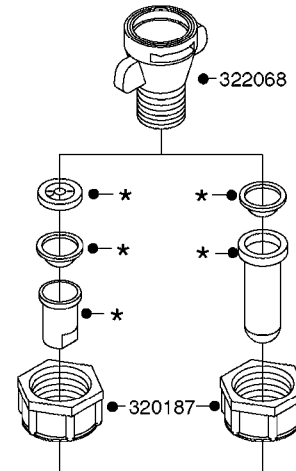

SINGLE NOZZLE BODY

TRIPLET NOZZLE BODY

D1090

*=REFER TO HARDI NOZZLE CATALOG

NOZZLE BODIES-SNAP FIT
D1090-HIN, 01:01:16

Page 1
Date 12.08.2020 9:24

parts-n°	order qty	description
143592	1	LOCK CLAMP FOR TRIPLET
241371	1	DIAPHRAGM F.NO-DRIP,VULC
241990	1	O-RING D9.3 X 2.4 VITON
242594	1	O-RING D14 X 1.78 SCH.70-EPDM
242598	1	O-RING D7.0 X 2.5 NITRIL
320187	1	FITT.DK CAP 3/8" BSP BLACK
320283	1	FITT.DK NUT 3/4"BSP
321462	1	CAP F.NO-DRIP ASSY.
322068	1	SNAP-FIT ADAPTER THREAD. HARDI
322114	1	NUT PLASTIC F.NOZZ.H
322116	1	BOLT PLASTIC F.NOZZ.H.
322258	1	HOUSING F.TRIPLET
322260	1	NOZZLE HOLDER LOWER PART
333012	1	NOZZLE HOLD. UPPER PART
334082	1	SNAP-FIT NOZZ.HOLD.CONE BLACK
334102	1	BLANK F.NOZZLE
334172	1	SNAP-FIT NOZZ.HOLD.CONE GREEN
334173	1	SNAP-FIT NOZZ.HOLD.CONE ORANGE
334220	1	YOKE, UPPER NOZZLE BODY
334371	1	SNAP-FIT NOZZLE HOLDER YELLOW
334373	1	SNAP-FIT NOZZLE HOLDER RED
334377	1	SNAP-FIT NOZZLE HOLDER BLUE
334926	1	SNAP-FIT TURN PLATE F TRIPLET
390639	1	O-RING F.NOZZLE FILTER
440665	1	SCREW M4.2X16 STAINLESS
716236	1	FITT.DK HB 1/2" ASSY. F. 3/4"
716413	1	FITT.DK PLUG ASSY. F.NOZ TUBE
724621	1	FITT.DK HB 3/4"ASSY F.3/4" NUT
725042	1	SCREEN 80 MESH W.GASKET, RED
725043	1	SCREEN 50 MESH W.GASKET,BLUE
725044	1	SCREEN 100 MESH W.GASKET,YELLO
725078	1	SNAP-FIT TRIPLET W/O NOZZ HOLD
725079	1	NOZZLE ASSY.SING.SNAP-FIT GREN
729645	1	NON-DRIP SPRING ASSY.GREEN 10