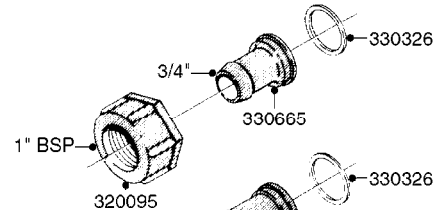

RINSE SYSTEM PLUMBING
K0750-HIN, 01:01:16

Page 0
Date 12.08.2020 9:24

RINSE SYSTEM- MANIFOLD SYSTEM

K0750

RINSE SYSTEM PLUMBING
K0750-HIN, 01:01:16

Page 1
Date 12.08.2020 9:24

parts-n°	order qty	description
168030	1	BRACKET F/3 WAY VALVE
172280	1	FLATBAR 30X5 L=270 4XD9 90DEG.
241441	1	O-RING D29.3X3
241883	1	O-RING 3 X 39.2 NITRIL
242353	1	O-RING 3 X 44.2 VITON
242354	1	O-RING D32.2X3.0 VITON
242594	1	O-RING D14 X 1.78 SCH.70-EPDM
284585	1	CLAMP HOSE GEAR 1" MINI 020
320084	1	FITT.DK NUT 1/2" BSP
320095	1	FITT.DK NUT 1" BSP
320283	1	FITT.DK NUT 3/4"BSP
320294	1	FITT.DK TEE 3/8X3/8HB X1/2"BSP
320316	1	FITT.DK TEE 3/4" X3/4" X1"BSP
320821	1	FITT.DK NUT 1-1/2" BSP
321495	1	FITT.DK REDUC 1/4'BSP F.3/4'NT
322065	1	FITT.DK UNION 1' BSP/S-56
322066	1	FITT.DK S-56 NUT
330212	1	O-RING D19/D14X2.4 F.1/2"NUT
330326	1	O-RING D30/D24X2 F.1"NUT
330341	1	FITT.DK HB 1" F. 1" NUT
330595	1	O-RING D24.6/D20X2.1 -3/4"
330676	1	FITT.DK HB 3/8" F. 1/2" NUT
330687	1	FITT.DK HB 1/2" F. 1/2" NUT
332286	1	FITT.DK HB 1/2" F. 3/4" NUT
334050	1	FITT.DK S-61 STR.1-1/4"
334059	1	FITT.DK EL 1" 110 DEG.F.1-1/2"
334068	1	FITT.DK S-61 STR.1"
334100	1	FITT.DK S-61 ELB.1" 110 DEG.
334151	1	FITT.DK S-61 ELB.1-1/4"110 DEG
334239	1	FITT.DK S-53 ELB.1/2"
334564	1	FITT.DK S-67 TO S-53 ADAPTER
420582	1	BOLT HEX 8.8 DEL M8X20 FT A2
460143	1	LOCK NUT M8 SST A2 DIN985
725348	1	VALVE 3 WAY BLUE
978338	1	DECAL MANIFOLD SYS.RINSE NOZ
28026203	1	GAUGE 200PSI/BR,2.5"1/4BSP-BTM
28029803	1	CLAMP HOSE GEAR P1/2" 6708
92701703	1	HOSE R X3/8" X300PSI WP X0012"
92702103	1	HOSE R X1/2" X300PSI WP X0012"
92712403	1	HOSE R X1" X300PSI WP X0012"