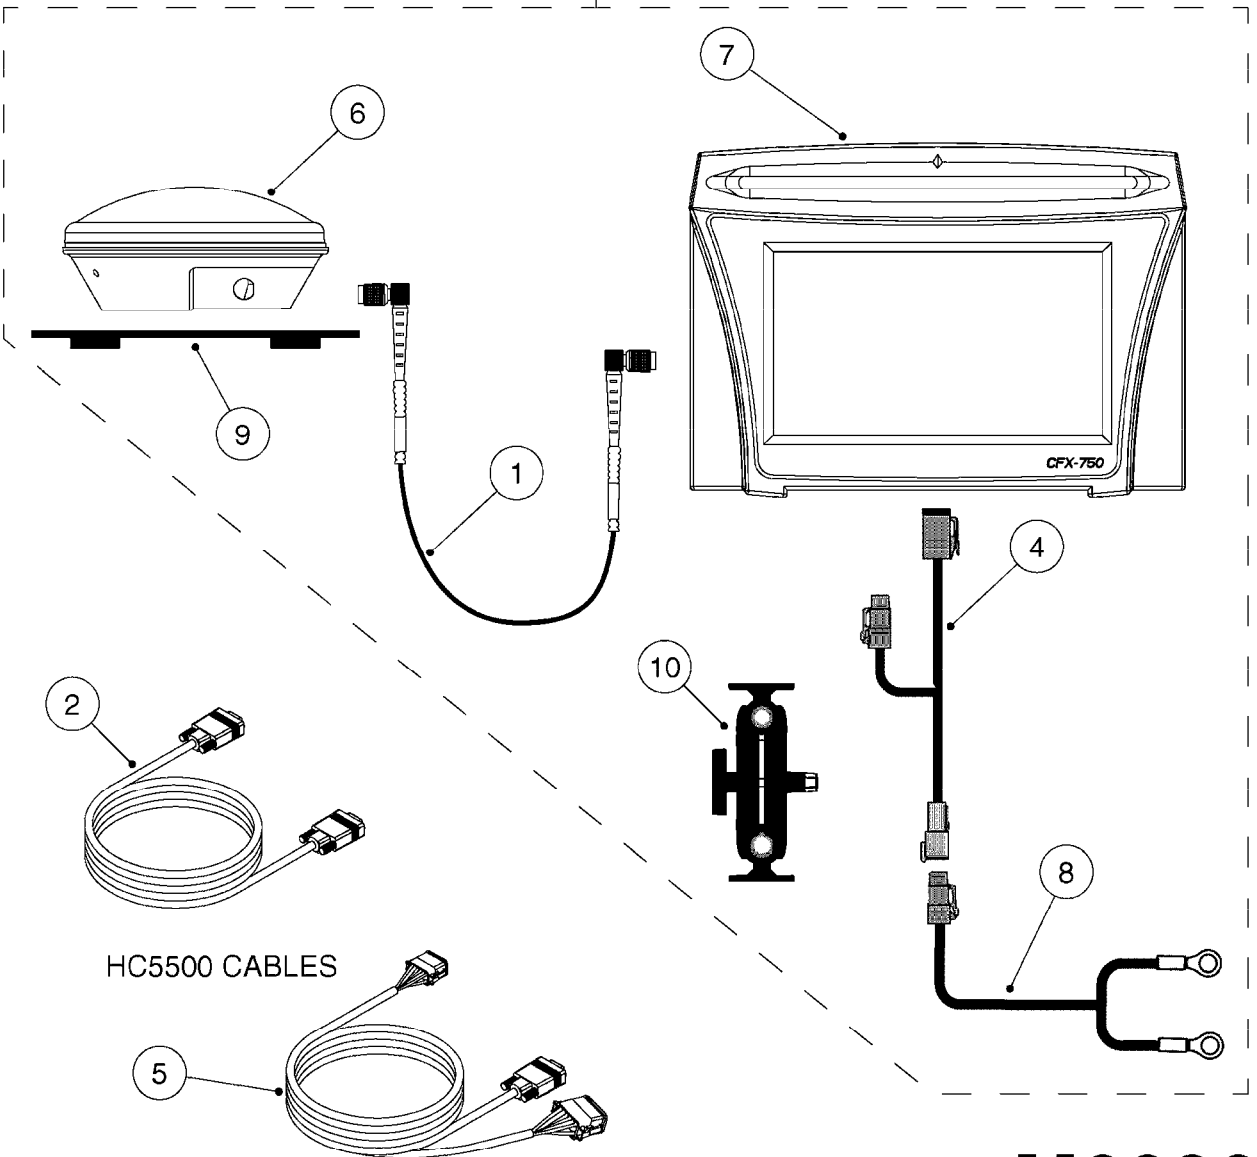

3 COMPLETE ASSEMBLY

CFX-750 DISPLAY, DGPS
M0030-HIN, 01:01:16

Page 1

Date 12.08.2020 9:24

Pos.	parts-n°	order qty	description
1	26007603	1	CABLE, ANTENNA, EZGUIDEPLUS
2	26012003	1	NULL MODEM CABLE
3	26021403	1	CFX-750 DISPLAY, DGPS
4	26021603	1	CABLE, POWER BUS, CAN CFX-750
5	26021703	1	CABLE, ASC INTERFACE, CFX-750
6	26021803	1	AG-25 ANTENNA L1/L2 GLN
7	26022103	1	CFX-750 DISPLAY ONLY
8	26022603	1	CFX-750 Basic Power Cable
9	28048203	1	EZ-GUIDE 500 MOUNT F.AG15 ANT.
10	28048303	1	EZ-GUIDE 250/500 RAM MNT.1.5"