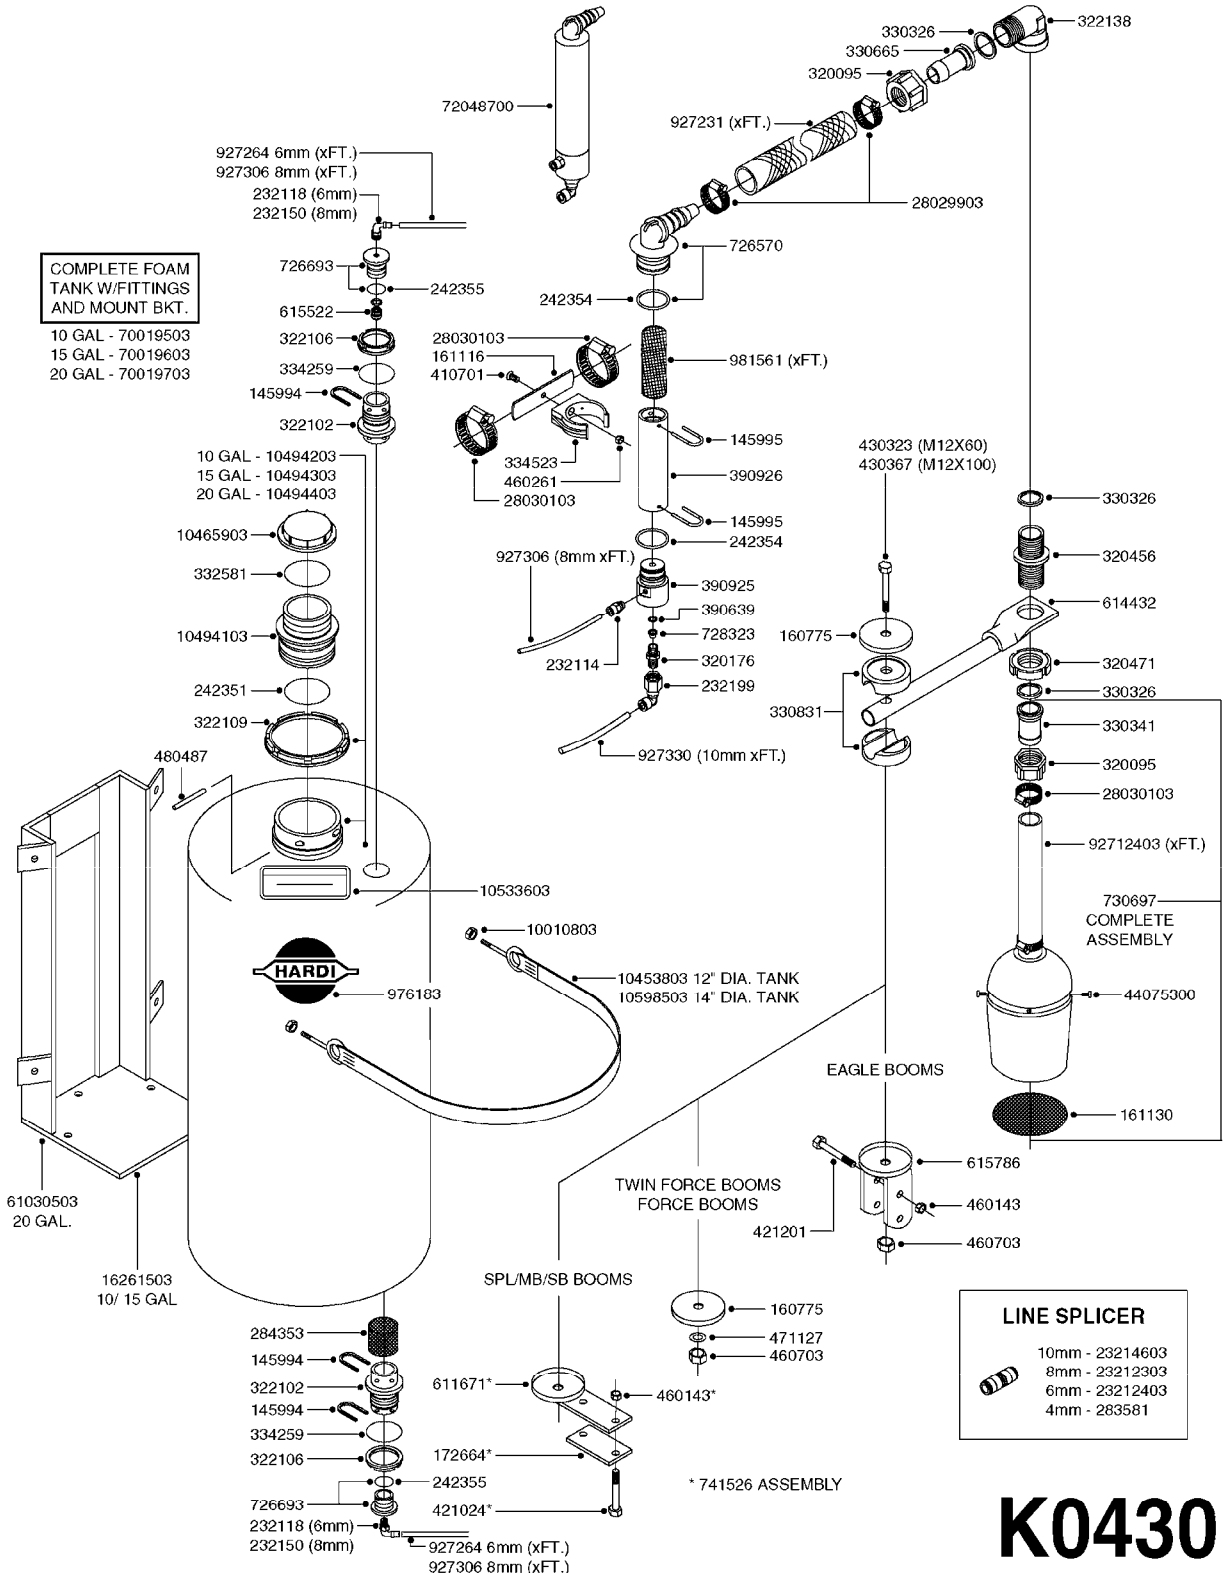

COMPLETE FOAM TANK W/FITTINGS AND MOUNT BKT.
10 GAL - 70019503
15 GAL - 70019603
20 GAL - 70019703

FOAMMARKER TANK/DROPPER 2000
K0430-HIN, 05:12:19

Page 1
Date 12.08.2020 9:24

parts-n°	order qty	description
145994	1	FITT.DK S-40 FORK
145995	1	FITT.DK S-53 FORK
160775	1	WASHER F. FRICTION PLATE
161116	1	FLATBAR PLATE 3 X 25 X 110
161130	1	FILTER SCREEN F/FOAM DROPPER
172664	1	FLATBAR BACKING PLATE
232114	1	COUPLER 1/8" THREADX8MM HOSE
232118	1	HOSE CONN. 90DEG 1/8'X 6MM PE
232150	1	HOSE CONN. 90DEG. 1/8'X8MM PE
232199	1	COUPLER 3/8' BSP-90/10MM HOSE
242351	1	O-RING D69.5X3.0 VITON F.S-93
242354	1	O-RING D32.2X3.0 VITON
242355	1	O-RING D19.2X3.0 VITON F.S-40
283581	1	HOSE CONNECTOR STR. F.4MM PE
284353	1	SPONGE FOR FOAM MARKER
320095	1	FITT.DK NUT 1" BSP
320176	1	FITT.DK HN 3/8"X1/2" BSP
320456	1	FITT.DK BULKHEAD 1"BSP DOUBLE
320471	1	FITT.DK NUT 1" BSP JAMB
322102	1	FITT.DK S-40 BULKHEAD
322106	1	FITT.DK S-40 BULKHEAD NUT
322109	1	FITT.DK S-93 BULKHEAD NUT
322138	1	FITT.DK ELB 1"M X 1"F BSP
330326	1	O-RING D30/D24X2 F.1"NUT
330341	1	FITT.DK HB 1" F. 1" NUT
330665	1	FITT.DK HB 3/4"F.1" NUT
330831	1	FRICTION PLATE
332581	1	GASKET F. 1-1/2" BSP CAPNUT.
334259	1	GASKET F. S-40 BULKHEAD
334523	1	PIPE HOLDER Ø51.5
390639	1	O-RING F.NOZZLE FILTER
390925	1	FITTING F.FOAM MIX.CHAMB. STD
390926	1	TUBE,MIX CHAMB. FOAM MARK STD
410701	1	SCREW M6X16 GALV.
421024	1	BOLT HEX 8.8 DEL M8X60
421201	1	BOLT HEX 8.8 DEL M8X70
430323	1	BOLT HEX 8.8 DEL M12X60
430367	1	BOLT HEX 8.8 DEL M12X100 DIN931
460143	1	LOCK NUT M8 SST A2 DIN985
460261	1	NUT HEX M6X1.00 LOCK DIN985 A2 SS
460703	1	NUT HEX M12X1.75 LOCK DIN985A2 SS
471127	1	WASHER, M12, Ø24/13X24X2.5 SS
480487	1	PIN M5X60 SLOTTED GALV
611671	1	BREAK AWAY HOLDER F-MARKER
614432	1	BREAK AWAY ARM F. FOAM MARKER
615522	1	CHECK VALVE F.FOAM MARKER
615786	1	MOUNT BKT. F.FOAM DROPPER 98
726570	1	FITT.DK S-53 ELB.3/4" W.ORING
726693	1	FITT.DK S-40 PLUG 1/8BSP ORING
728323	1	VALVE NON-RETURN
730697	1	FOAM DROPPER COMP. BLACK '97
741526	1	FOAM DROPPER MT. KIT MB-SPL
927231	1	HOSE R X PVCX3/4 CLR/BRD 0012"
927264	1	HOSE R X PE D6/D4 X 0012"
927306	1	HOSE R X PE D8/D6 X 0012"BLACK
927330	1	HOSE R X PE D10/D8 X 012"BLACK
976183	1	DECAL COMPANY D.18,2 X 29,6
981561	1	SPONGE MAT. MIX.CHAMBER-x0012"
10010803	1	NUT HEX NC (NYLON LOCK) 5/16
10453803	1	STRAP F.FOAMER TANK (755mm)
10465903	1	*LID F.FOAM MARKER, DRILLED