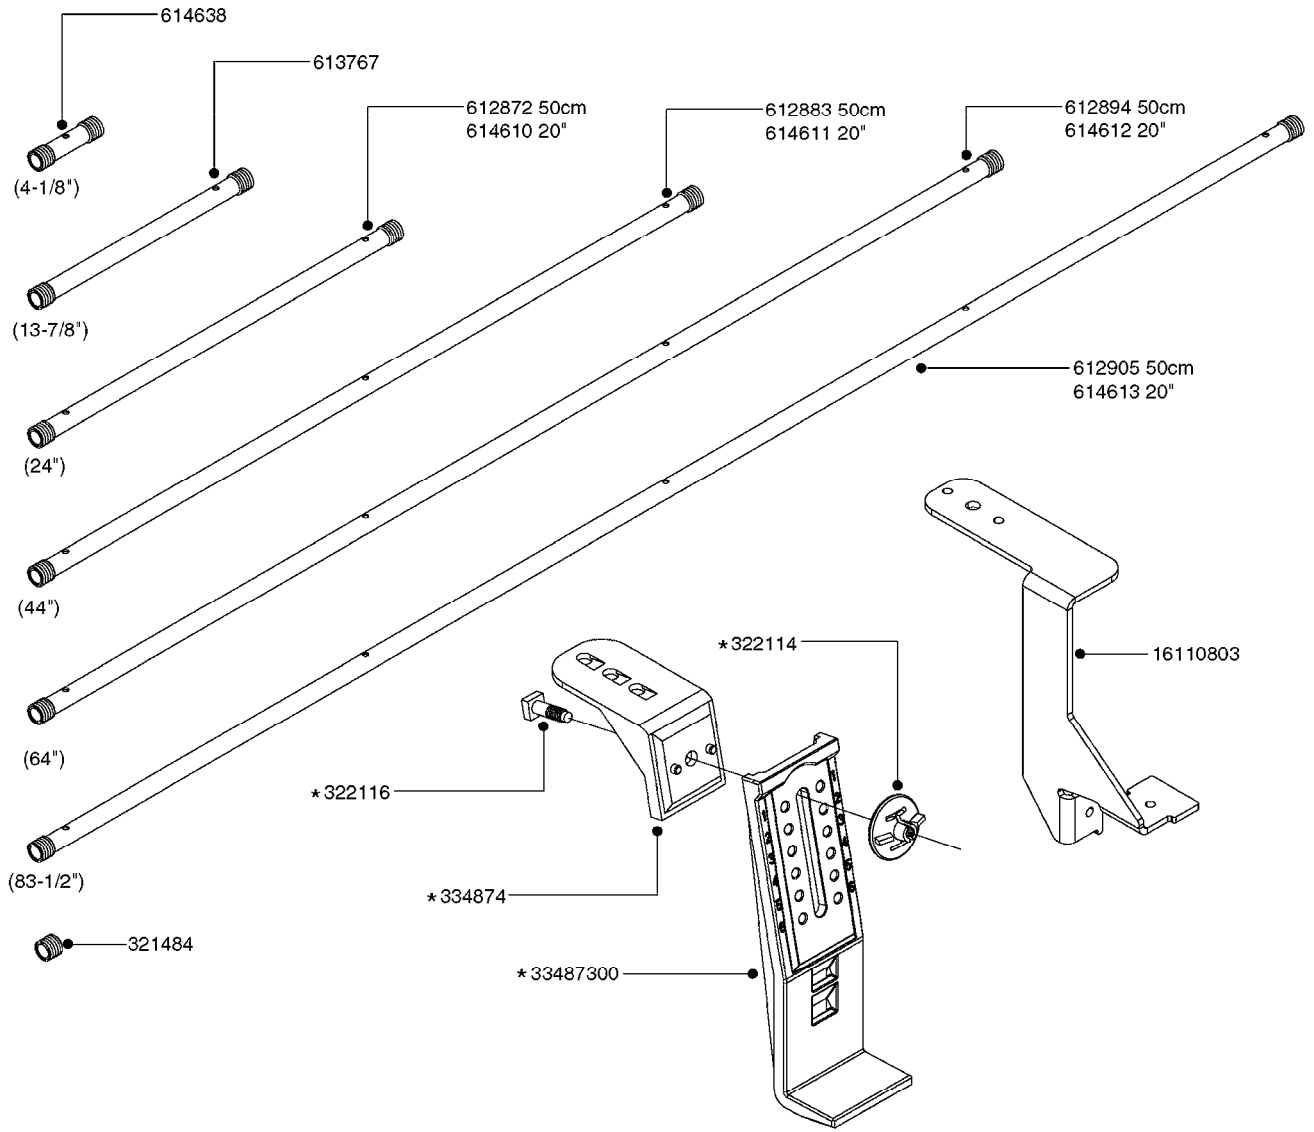

COMPLETE ASSEMBLY
WITH NOZZLES

D1100

DOUBLE NOZZLE HOLDER-SNAP FIT
D1100-HIN, 01:01:16

Page 1
Date 12.08.2020 9:24

Pos.	parts-n°	order qty	description
1	372140	1	HARDI ISO BLIND CAP
2	725078	1	SNAP-FIT TRIPLET W/O NOZZ HOLD
3	28032503	1	DOUBLE NOZZLE HOLDER LD ISO
4	28040103	1	O-RING F.DOUBLE NOZZLE HOLDER
5	28089103	1	GASKET F.DOUBLE NOZZLE HOLDER
6	70056803	1	DOUBLE NOZZLE CAP ORANGE LD 01
6	70056903	1	DOUBLE NOZZLE CAP GREEN LD 015
6	70057003	1	DOUBLE NOZZLE CAP YELLOW LD 02
6	70057103	1	DOUBLE NOZZLE CAP LILAC LD 025
6	70057203	1	DOUBLE NOZZLE CAP BLUE LD 03
6	70057303	1	DOUBLE NOZZLE CAP RED LD 04
6	70057403	1	DOUBLE NOZZLE CAP BROWN LD 05