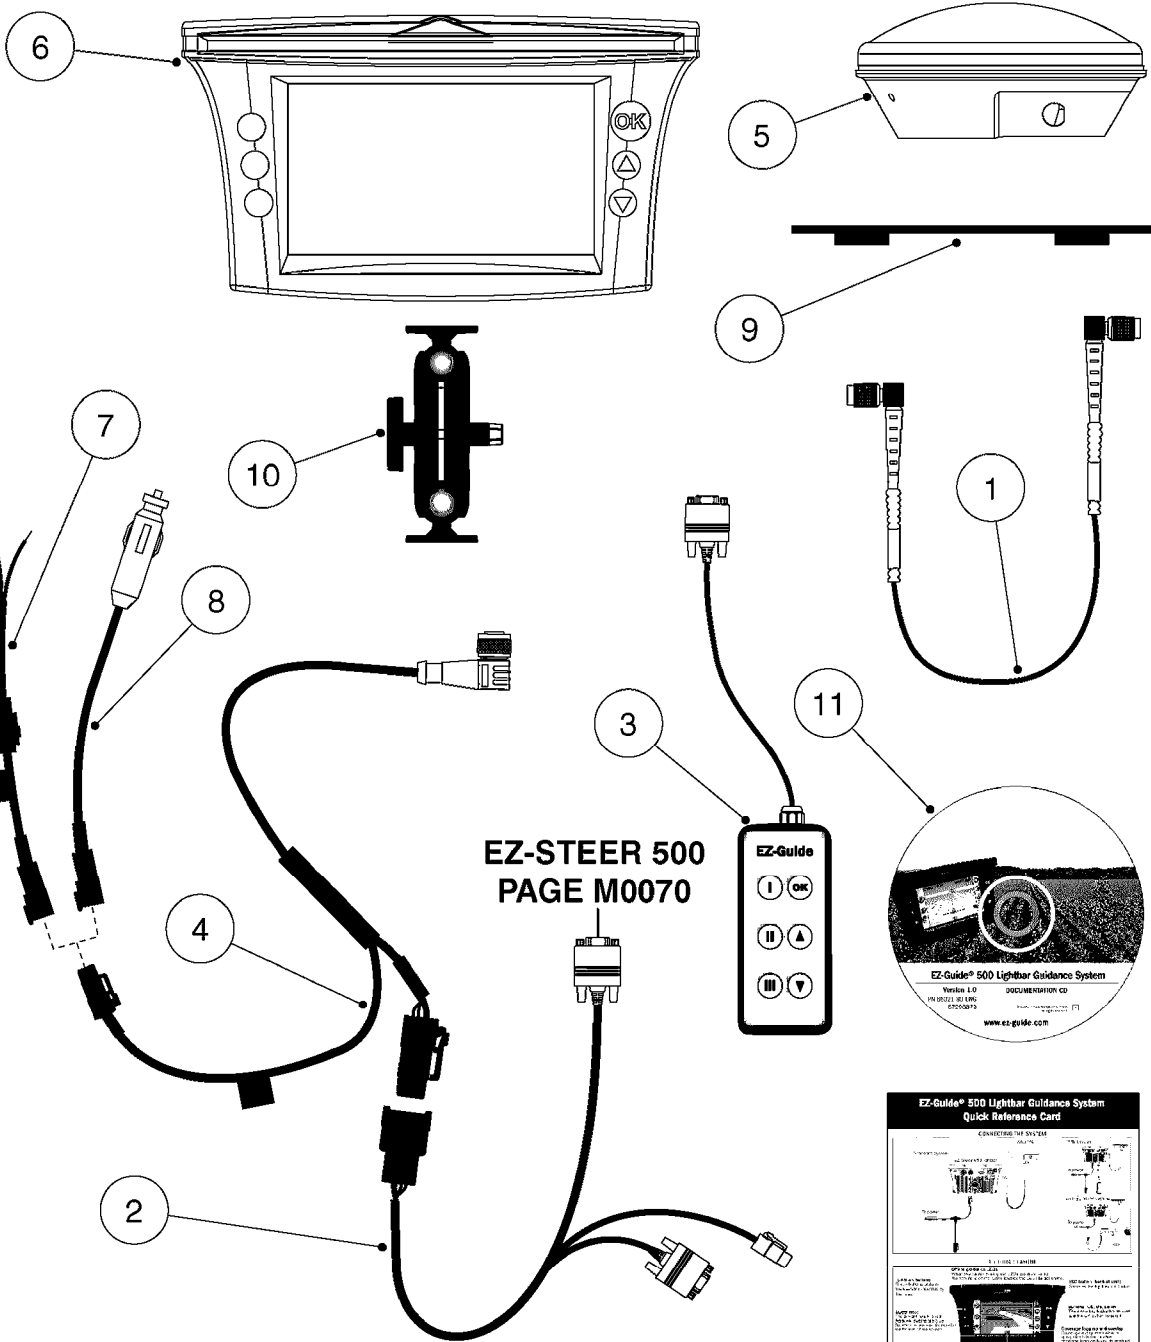

EZ-STEER 500
PAGE M0070

EZ-GUIDE 500 LIGHTBAR
M0060-HIN, 01:01:16

Page 1

Date 12.08.2020 9:24

Pos.	parts-n°	order qty	description
1	26007603	1	CABLE, ANTENNA, EZGUIDEPLUS
2	26012203	1	EZ-STEER/GUIDE 500 ADAPT.CABLE
3	26015303	1	REMOTE KEYPAD EZGUIDE 500/250
3	28048403	1	DECAL - REMOTE OVERLAY 500/250
4	26015403	1	EZ-GUIDE 500 CABLE POWER/CAN90
5	26015503	1	EZ-GUIDE 500 Z PLUS ANTENNA
5	26015603	1	ANTENNA AG15 L1,EZ GDE 500/250
6	26015703	1	EZ-GUIDE 500 DGPS DISPLAY
6	26015803	1	EZ-GUIDE 500 OMNISTAR DISPLAY
7	26016103	1	EZ-GUIDE 500 CABLE UNTERM.FUSE
8	26016203	1	EZ-GUIDE 500 POWER CONN.CABLE
9	28048203	1	EZ-GUIDE 500 MOUNT F.AG15 ANT.
10	28048303	1	EZ-GUIDE 250/500 RAM MNT.1.5"
11	29003803	1	EZ-GUIDE 500 CD,GET.STARTED V1
12	67215403	1	EZ-GUIDE 500 QUICK REF.CARD V1
13	84208303	1	EZ GUIDE 500 LIGHTBAR (DGPS)
13	84208403	1	EZ GUIDE 500 LIGHTBAR (XP/HP)
13	84208503	1	EZ GUIDE 500 LIGHTBAR (RTK)