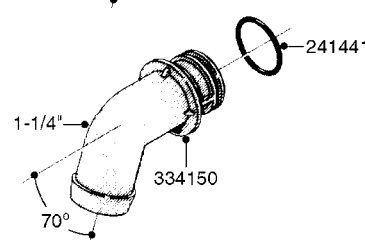

RINSE SYSTEM PLUMBING
K0750-HIN, 01:01:16

Page 0
Date 12.08.2020 9:24

RINSE SYSTEM- MANIFOLD SYSTEM

K0750

RINSE SYSTEM PLUMBING
K0750-HIN, 01:01:16

Page 1
Date 12.08.2020 9:24

parts-n°	order qty	description
168030	1	BRACKET F/3 WAY VALVE
172280	1	FLATBAR 30X5 L=270 4XD9 90DEG.
241441	1	O-RING D29.3X3
241883	1	O-RING 3 X 39.2 NITRIL
242353	1	O-RING 3 X 44.2 VITON
242354	1	O-RING D32.2X3.0 VITON
242594	1	O-RING D14 X 1.78 SCH.70-EPDM
284585	1	CLAMP HOSE GEAR 1" MINI 020
320084	1	FITT.DK NUT 1/2" BSP
320095	1	FITT.DK NUT 1" BSP
320283	1	FITT.DK NUT 3/4"BSP
320294	1	FITT.DK TEE 3/8X3/8HB X1/2"BSP
320316	1	FITT.DK TEE 3/4" X3/4" X1"BSP
320821	1	FITT.DK NUT 1-1/2" BSP
321495	1	FITT.DK REDUC 1/4'BSP F.3/4'NT
322065	1	FITT.DK UNION 1' BSP/S-56
322066	1	FITT.DK S-56 NUT
330212	1	O-RING D19/D14X2.4 F.1/2"NUT
330326	1	O-RING D30/D24X2 F.1"NUT
330341	1	FITT.DK HB 1" F. 1" NUT
330595	1	O-RING D24.6/D20X2.1 -3/4"
330676	1	FITT.DK HB 3/8" F. 1/2" NUT
330687	1	FITT.DK HB 1/2" F. 1/2" NUT
332286	1	FITT.DK HB 1/2" F. 3/4" NUT
334050	1	FITT.DK S-61 STR.1-1/4"
334059	1	FITT.DK EL 1" 110 DEG.F.1-1/2"
334068	1	FITT.DK S-61 STR.1"
334100	1	FITT.DK S-61 ELB.1" 110 DEG.
334151	1	FITT.DK S-61 ELB.1-1/4"110 DEG
334239	1	FITT.DK S-53 ELB.1/2"
334564	1	FITT.DK S-67 TO S-53 ADAPTER
420582	1	BOLT HEX 8.8 DEL M8X20 FT A2
460143	1	LOCK NUT M8 SST A2 DIN985
725348	1	VALVE 3 WAY BLUE
978338	1	DECAL MANIFOLD SYS.RINSE NOZ
28026203	1	GAUGE 200PSI/BR,2.5"1/4BSP-BTM
28029803	1	CLAMP HOSE GEAR P1/2" 6708
92701703	1	HOSE R X3/8" X300PSI WP X0012"
92702103	1	HOSE R X1/2" X300PSI WP X0012"
92712403	1	HOSE R X1" X300PSI WP X0012"