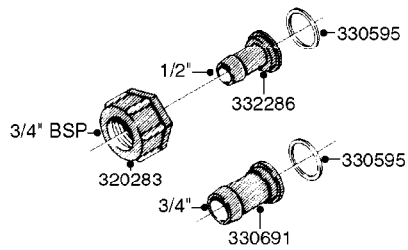

RINSE SYSTEM PLUMBING
K0750-HIN, 01:01:16

Page 0
Date 12.08.2020 9:24

RINSE SYSTEM- MANIFOLD SYSTEM

K0750

RINSE SYSTEM PLUMBING
K0750-HIN, 01:01:16

Page 1
Date 12.08.2020 9:24

parts-n°	order qty	description
168030	1	BRACKET F/3 WAY VALVE
172280	1	FLATBAR 30X5 L=270 4XD9 90DEG.
241441	1	O-RING D29.3X3
241883	1	O-RING 3 X 39.2 NITRIL
242353	1	O-RING 3 X 44.2 VITON
242354	1	O-RING D32.2X3.0 VITON
242594	1	O-RING D14 X 1.78 SCH.70-EPDM
284585	1	CLAMP HOSE GEAR 1" MINI 020
320084	1	FITT.DK NUT 1/2" BSP
320095	1	FITT.DK NUT 1" BSP
320283	1	FITT.DK NUT 3/4"BSP
320294	1	FITT.DK TEE 3/8X3/8HB X1/2"BSP
320316	1	FITT.DK TEE 3/4" X3/4" X1"BSP
320821	1	FITT.DK NUT 1-1/2" BSP
321495	1	FITT.DK REDUC 1/4'BSP F.3/4'NT
322065	1	FITT.DK UNION 1' BSP/S-56
322066	1	FITT.DK S-56 NUT
330212	1	O-RING D19/D14X2.4 F.1/2"NUT
330326	1	O-RING D30/D24X2 F.1"NUT
330341	1	FITT.DK HB 1" F. 1" NUT
330595	1	O-RING D24.6/D20X2.1 -3/4"
330676	1	FITT.DK HB 3/8" F. 1/2" NUT
330687	1	FITT.DK HB 1/2" F. 1/2" NUT
332286	1	FITT.DK HB 1/2" F. 3/4" NUT
334050	1	FITT.DK S-61 STR.1-1/4"
334059	1	FITT.DK EL 1" 110 DEG.F.1-1/2"
334068	1	FITT.DK S-61 STR.1"
334100	1	FITT.DK S-61 ELB.1" 110 DEG.
334151	1	FITT.DK S-61 ELB.1-1/4"110 DEG
334239	1	FITT.DK S-53 ELB.1/2"
334564	1	FITT.DK S-67 TO S-53 ADAPTER
420582	1	BOLT HEX 8.8 DEL M8X20 FT A2
460143	1	LOCK NUT M8 SST A2 DIN985
725348	1	VALVE 3 WAY BLUE
978338	1	DECAL MANIFOLD SYS.RINSE NOZ
28026203	1	GAUGE 200PSI/BR,2.5"1/4BSP-BTM
28029803	1	CLAMP HOSE GEAR P1/2" 6708
92701703	1	HOSE R X3/8" X300PSI WP X0012"
92702103	1	HOSE R X1/2" X300PSI WP X0012"
92712403	1	HOSE R X1" X300PSI WP X0012"