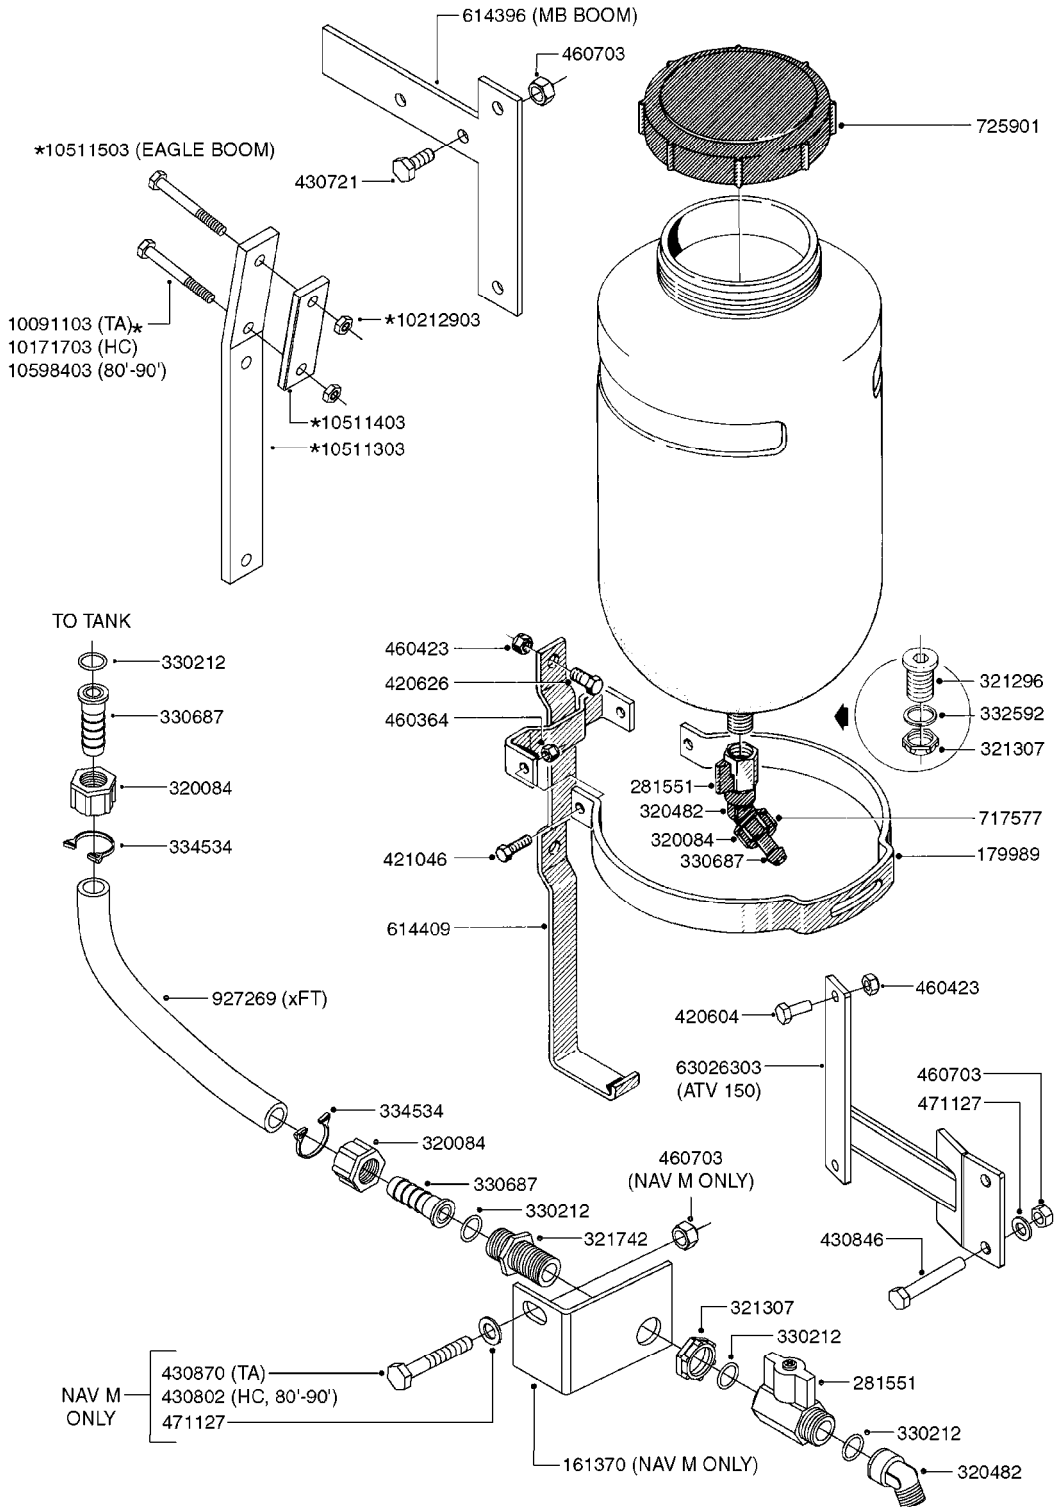

CLEAN WATER TANK
K0130-HIN, 01:01:16

COMPLETE TANK ASSY : 722072

K0130

CLEAN WATER TANK
K0130-HIN, 01:01:16

Page 1
Date 12.08.2020 9:24

parts-n°	order qty	description
161370	1	BKT.CLEAN WATER BOTT. VALVE
179989	1	BRKT. F. 3 GAL. TANK
281551	1	BALL VALVE 1/2"
320084	1	FITT.DK NUT 1/2" BSP
320482	1	FITT.DK ELB. 1/2" BSP 60 DEG.
321296	1	FITT.DK BULKHEAD 1/2" BSP SING
321307	1	FITT.DK NUT 1/2" BSP JAMB
321742	1	FITT.DK BULKHEAD 1/2' BSP
330212	1	O-RING D19/D14X2.4 F.1/2"NUT
330687	1	FITT.DK HB 1/2" F. 1/2" NUT
332592	1	O-RING D26/D20X3
334534	1	CLAMP HOSE PLASTIC 1/2"
420604	1	BOLT HEX 8.8 DEL M10X25 FT DIN933
420626	1	BOLT HEX 8.8 DEL M10X20 FT
421046	1	BOLT HEX M8X25/25 A2 SS DIN933
430721	1	BOLT HEX 8.8 DEL M12X40 FT
430802	1	BOLT HEX 8.8 DEL M12X75
430846	1	BOLT HEX 8.8 DEL M12X80
430870	1	BOLT HEX 8.8 DEL M12X55 FT
460364	1	NUT HU M8 A2 SS DIN934
460423	1	NUT HEX M10X1.50 LOCK DIN985A2 SS
460703	1	NUT HEX M12X1.75 LOCK DIN985A2 SS
471127	1	WASHER, M12, Ø24/13X24X2.5 SS
614396	1	CLEAN WATER BRACKET MB
614409	1	BRACKET FOR FOAM MARKER
717577	1	VALVE F.CLEAN WATER TANK
722072	1	CLEAN WATER TANK W FRAME & TAP
725901	1	LID F.WATER BOTTLE VENTED
927269	1	HOSE R X PVC X 1/2 X 0012"
10091103	1	BOLT HEX 3/8 NC GR.2 03.00'
10171703	1	BOLT HEX 3/8 NC GR.2 03.50"
10212903	1	NUT HEX NC (NYLON LOCK) 3/8"
10511303	1	FLATBAR L350/17DEG.CLEAN WATER
10511403	1	FLATBAR 104MM CLEAN WATER
10511503	1	BKT.CLEAN WATER MOUNT EAGLE
10598403	1	BOLT HEX HCS3/8-16 X 4 Z 5
63026303	1	CLEAN WATER TANK BRKT, ATV