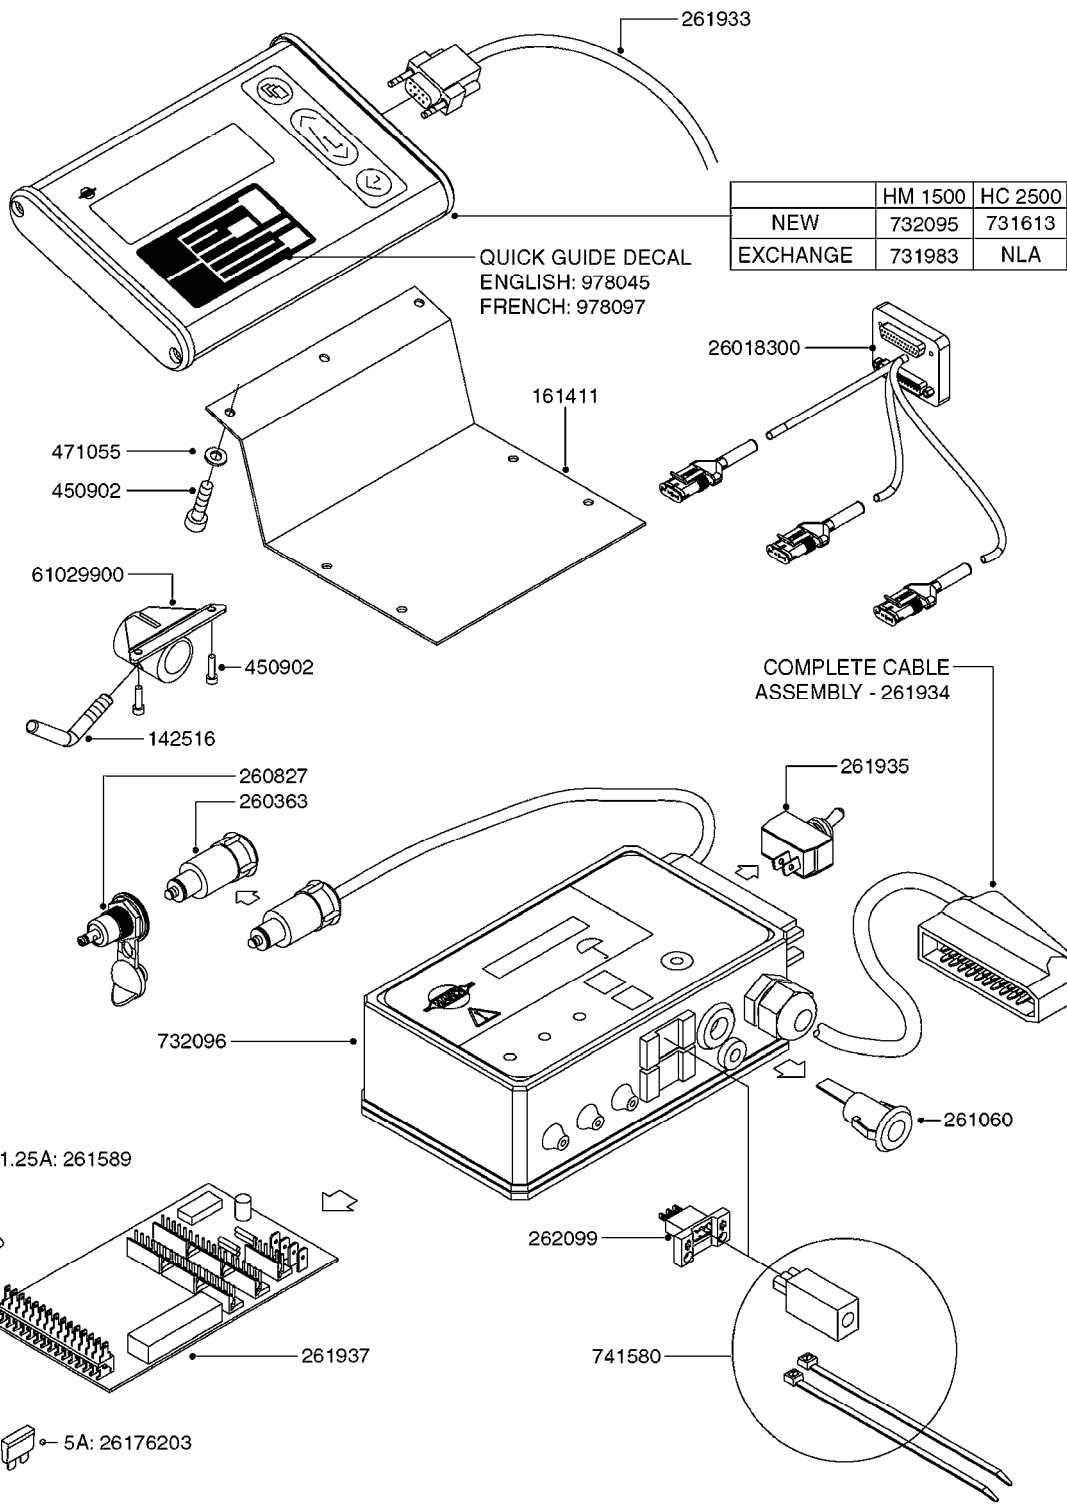

EZ-GUIDE 250 LIGHTBAR
M0080-HIN, 01:01:16

Page 1
Date 12.08.2020 9:24

Pos.	parts-n°	order qty	description
1	26007603	1	CABLE, ANTENNA, EZGUIDEPLUS
2	26015603	1	ANTENNA AG15 L1,EZ GDE 500/250
3	26016103	1	EZ-GUIDE 500 CABLE UNTERM.FUSE
4	26016203	1	EZ-GUIDE 500 POWER CONN.CABLE
5	26017303	1	EZ-GUIDE 250 ALL PORT CABLE
6	26017703	1	EZ-GUIDE 250 POWER CABLE
7	26017803	1	EZ-GUIDE 250 LIGHTBAR DISPLAY
8	26017903	1	EZ-GUIDE 250 PATCH ANTENNA
9	28048203	1	EZ-GUIDE 500 MOUNT F.AG15 ANT.
10	28048303	1	EZ-GUIDE 250/500 RAM MNT.1.5"
11	67217403	1	EZ-GUIDE 250 QUICK REF.CARD
12	84210603	1	EZ GUIDE 250 LIGHTBAR