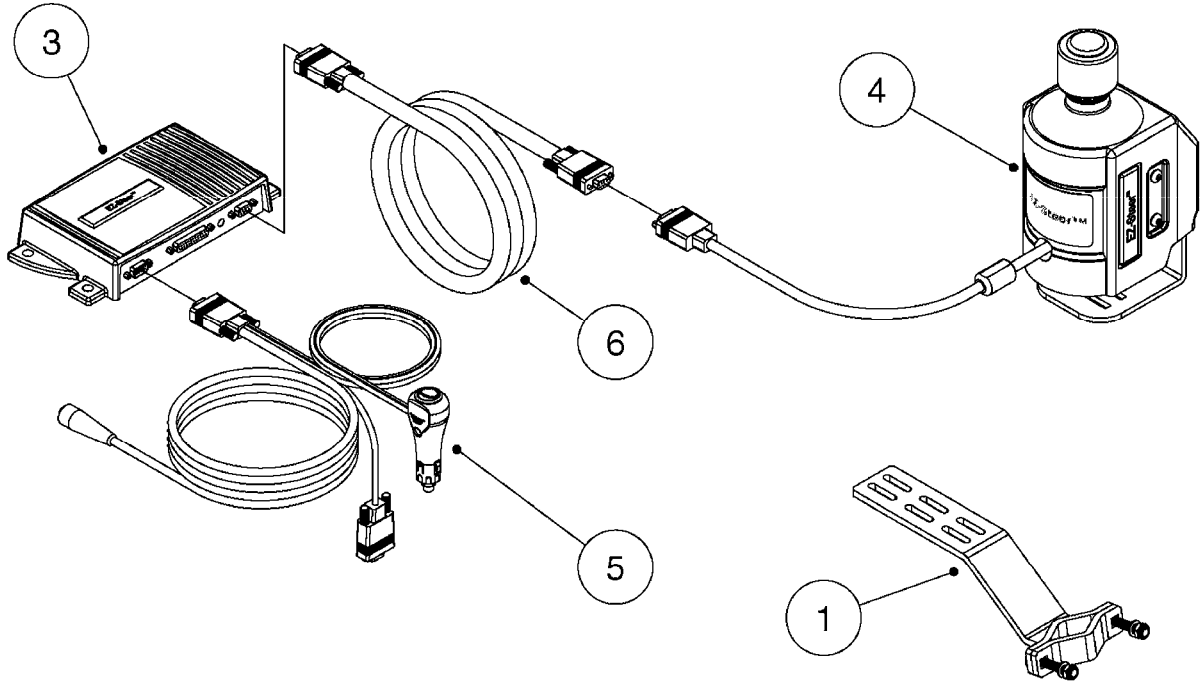

COMPLETE ASSEMBLY:
84205303 (WITH GPS)
84205403 (WITHOUT GPS)

**COMPLETE ASSEMBLIES
WHOLEGOODS ITEMS**

M0040

EZ-GUIDE PLUS LIGHT BAR
M0040-HIN, 01:01:16

Page 1
Date 12.08.2020 9:24

parts-n°	order qty	description
26007403	1	ANTENNA,HURRICANE F. EZGUIDEPL
26007503	1	REMOTE KEYPAD EZ-GUIDE PLUS
26007603	1	CABLE, ANTENNA, EZGUIDEPLUS
26007703	1	CABLE, POWER F. EZGUIDEPLUS
26007803	1	BRACKET KIT F. EZGUIDEPLUS
26007903	1	EZ-Guide 500 External Interfac
26008003	1	LIGHT BAR ASSM WITH GPS
26008103	1	LIGHT BAR ASSM WITHOUT GPS
29002703	1	VACUUM CUP 4 1/2" 1420I
29002803	1	MOUNT, MAG F. ANTENNA
29002903	1	PLATE, F. ANTENNA MOUNT
67206303	1	QUICK REFERENCE CARD EZ-GUIDE+
67206403	1	MANUAL EZ GUIDE PLUS
84205303	1	EZ GUIDE PLUS W GPS, NO LABLE
84205403	1	EZ GUIDE PLUS W/O GPS,NO LABLE
97607603	1	DECAL COMPANY 45MM X 20MM