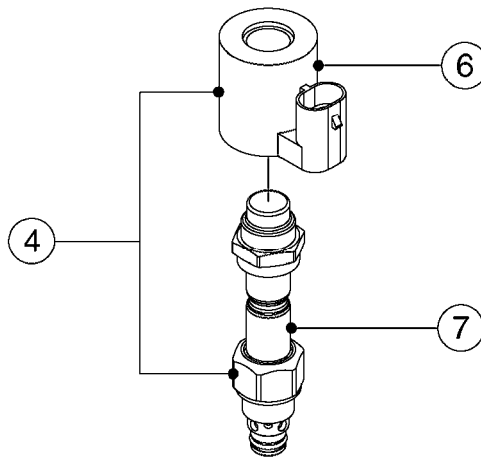

CURRENT STYLE (2018)