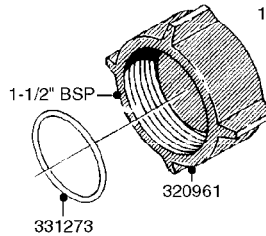

L0020

FITTINGS-T-PIECES, CAPS & ELBOWS
L0020-HIN, 01:01:16

Page 1
Date 12.08.2020 9:24

parts-n°	order qty	description
10053603	1	FITT. CAPNUT 2"BSP 5601
10194303	1	CAP BLANK 1 1/2 MCPHEE 210060
320047	1	FITT.DK CAPNUT 1/2" BSP
320106	1	FITT.DK CAPNUT 1" BSP
320272	1	FITT.DK CAPNUT 3/8" BSP
320316	1	FITT.DK TEE 3/4" X3/4" X1"BSP
320331	1	FITT.DK TEE 1" - 1" - 3/4" BSP
320342	1	FITT.DK EL 3/4"M X 1"F BSP
320563	1	FITT.DK 3 WAY 1/2" 110 DEG.
320677	1	NO LONGER AVAILABLE
320961	1	FITT.DK CAPNUT 1-1/2" BSP
321053	1	FITT.DK TEE 1/2 X1/2 X1/2" BSP
322072	1	FITT.DK TEE 3/8'X3/8'X3/8' BSP
322095	1	FITT.DK TEE 1-1/2 X1-1/4 X3/4" BSP
322138	1	FITT.DK ELB 1"M X 1"F BSP
330013	1	O-RING 2.5 X 10 PUR
330212	1	O-RING D19/D14X2.4 F.1/2"NUT
330326	1	O-RING D30/D24X2 F.1"NUT
331273	1	O-RING D44/D38X2 F.1-1/2"