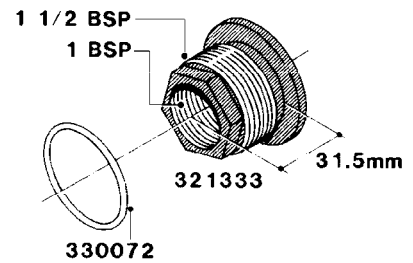

L0060

FITTINGS - BULKHEAD
L0060-HIN, 01:01:16

Page 1

Date 12.08.2020 9:24

parts-n°	order qty	description
141046	1	NUT 3/8" BSP
141341	1	NUT 1/4' BSP
240284	1	O-RING D82,5/75 X 3,5
320456	1	FITT.DK BULKHEAD 1"BSP DOUBLE
320467	1	FITT.DK BULKHEAD 1"BSP SINGLE
320471	1	FITT.DK NUT 1" BSP JAMB
320541	1	FITT.DK BULKHEAD 2-1/2'BSP SIN
320552	1	FITT.DK NUT 2-1/2' BSP JAMB
320644	1	FITT.DK ELB.3/4"HB X 1" BSP
320784	1	FITT.DK CAP 1-1/2" BSP
320795	1	FITT.DK NUT 1-1/2" BSP JAMB
320935	1	FITT.DK BULKHEAD 1/4' BSP SING
320946	1	FITT.DK BULKHEAD 3/8' BSP SING
321296	1	FITT.DK BULKHEAD 1/2" BSP SING
321307	1	FITT.DK NUT 1/2" BSP JAMB
321333	1	FITT.DK BULK 1-1/2" X 1"F BSP
330061	1	O-RING D16/D11X2,5
330072	1	O-RING D53.5/D45.5X4
330212	1	O-RING D19/D14X2.4 F.1/2"NUT
332577	1	O-RING D38/D30X4 F.1" PUR.
332592	1	O-RING D26/D20X3