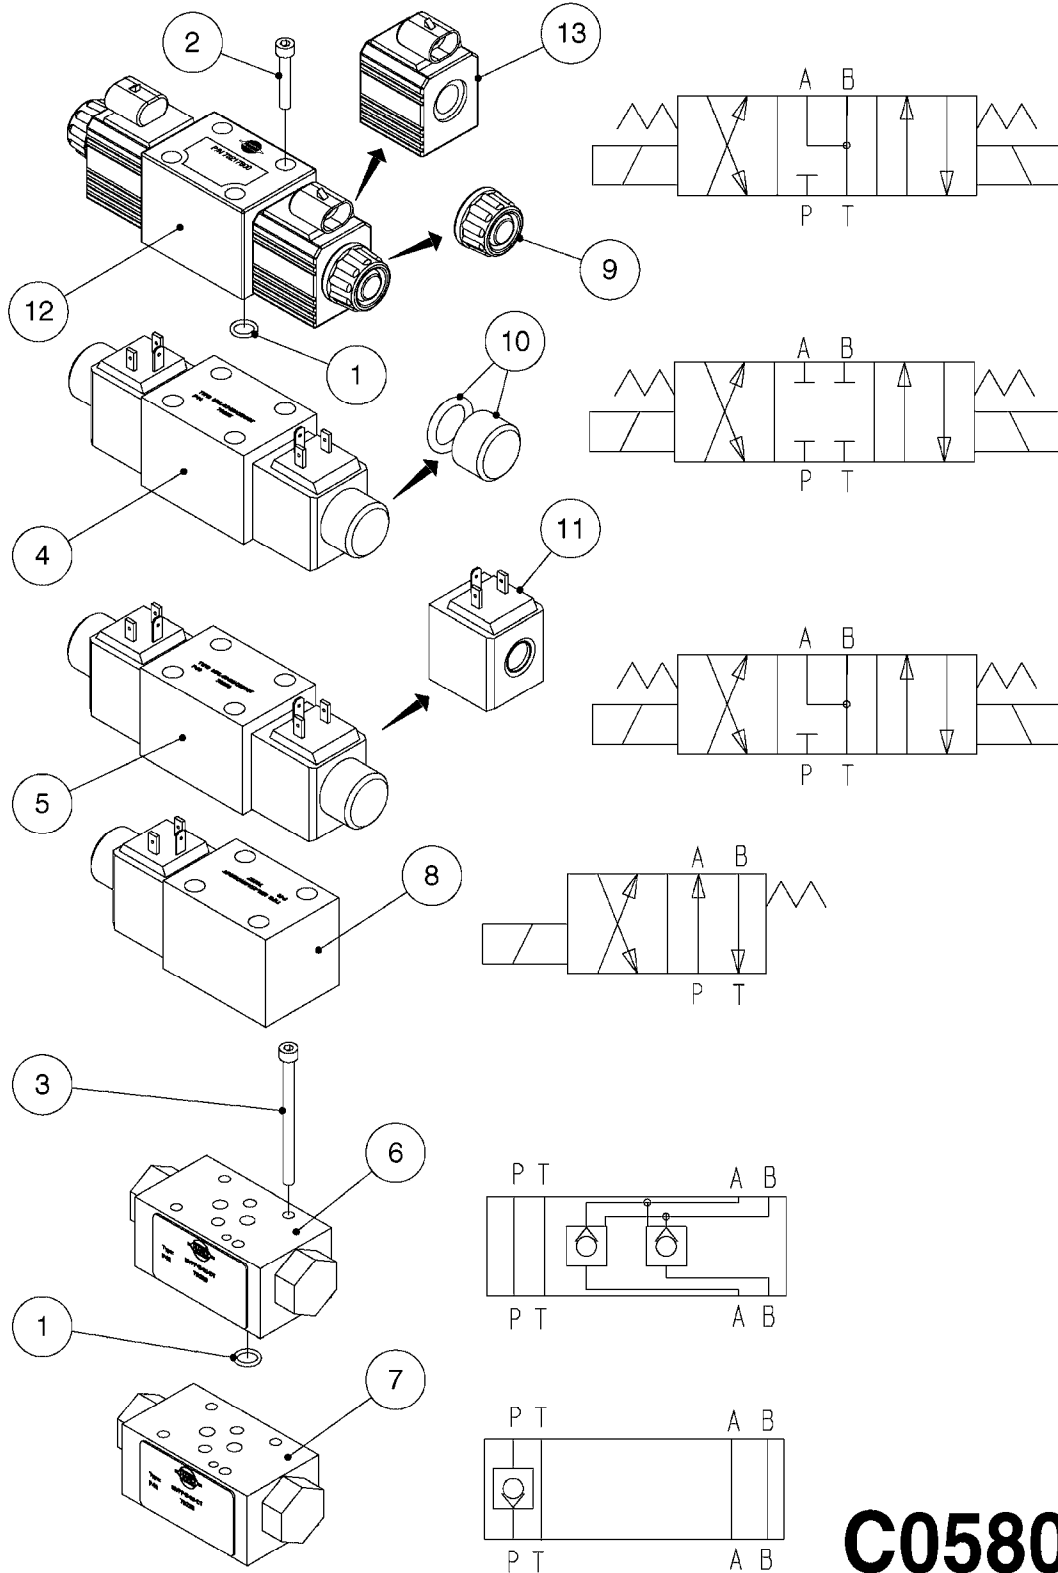

IMPORTANT!
See page C0045 to replace
BSP with ORFS hydraulics

HYD EAGLE HZ JOYSTICK 2005
C0340-HIN, 13:05:19

Page 1
Date 12.08.2020 9:24

parts-n°	order qty	description
146845	1	HEX NIPPLE 1/4"X1/4"
160802	1	MOUNT PLATE F.HYD SOLENOID'HZ'
160803	1	COVER PLATE F.HYD SOLENOID'HZ'
160804	1	MOUNT BRACKET F.HANDLE
160805	1	MOUNT STRAP F.HANDLE
241404	1	DOWTY SEAL 1/4"
260363	1	PLUG 2 POLE 12V
261266	1	CONNECTOR END F.CABLE HP
261342	1	SPADE F.ELEC.3 WAY CONNECTOR
261651	1	SPADE F.ELEC.6 POLE CONNECTOR
261688	1	SWITCH F. HANDLE WHITE
261689	1	CAP RUBBER F. SWITCH JOYSTICK
261692	1	PLUG ELEC.7 POLE FEMALE F.CABL
261693	1	PLUG ELEC. 7 POLE MALE
261740	1	SPADE F.ELEC.3 POLE CONN.INSUL
262106	1	BULKHEAD F. CABLE 6.5-14 BLACK
262107	1	NUT F. BULKHEAD CABLE GRAY
284871	1	CONTROL HANDLE RIGHT HALF
284872	1	CONTROL HANDLE LEFT HALF
390710	1	SWITCH F.HANDLE GREY MACHINED
410185	1	BOLT HEX 8.8 DEL M6X16
410362	1	BOLT HEX 8.8 SS M6X20
410664	1	BOLT HEX M5 X 20
410922	1	CYL.SKR 8.8 DEL M4X20 RST
420604	1	BOLT HEX 8.8 DEL M10X25 FT DIN933
420847	1	BOLT HEX 8.8 DEL M8X85
440673	1	SCREW F.PLASTIC 5X12 SS
460143	1	LOCK NUT M8 SST A2 DIN985
460202	1	NUT HEX M6
460261	1	NUT HEX M6X1.00 LOCK DIN985 A2 SS
460423	1	NUT HEX M10X1.50 LOCK DIN985A2 SS
460467	1	NUT HEX M5 GALV.
978415	1	DECAL CONTROL HANDLE
983005	1	ELEC. CABLE 2 WIRE X 1.5MM
983074	1	ELEC. CABLE 5 WIRE X 1.5MM
10623203	1	DECAL F.JOYSTICK - FORCE
14010400	1	PLUG 1/4" BSP
14036600	1	MANIFOLD 4-FUNCTION SPC 2004
70137603	1	JUNC. BOX, FLUID, COMPLETE, 2015