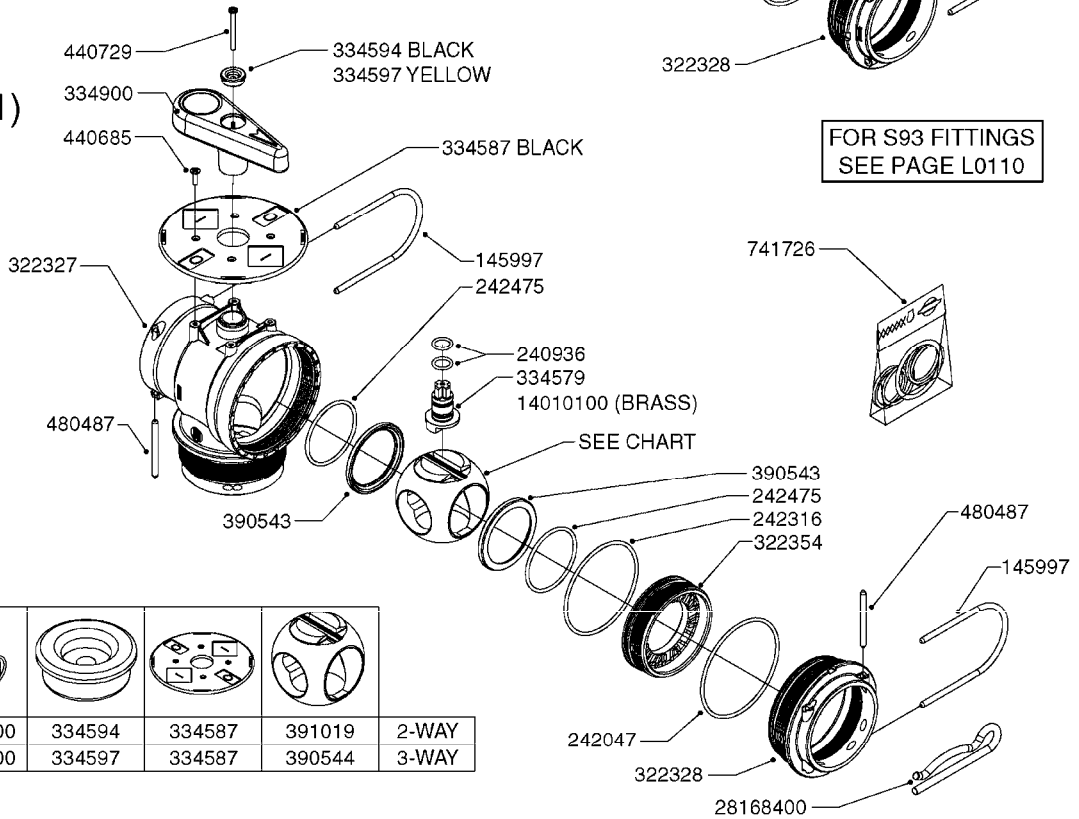

S93 (01)

FOR S93 FITTINGS
SEE PAGE L0110

				2-WAY
72082300	334594	334587	391019	2-WAY
				3-WAY
72082400	334597	334587	390544	3-WAY

B0530