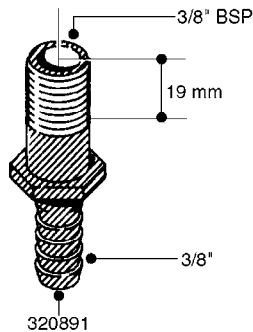

FITTINGS - HEXAGON NIPPLES
L0030-HIN, 01:01:16

L0030

FITTINGS - HEXAGON NIPPLES
L0030-HIN, 01:01:16

Page 1
Date 12.08.2020 9:24

parts-n°	order qty	description
10015303	1	FITT.PO.HN 1.00X1.00 M1000
10425003	1	FITT.PO.HN 1.25X1.00 MCPHEE
320132	1	FITT.DK HN 1" BSP
320176	1	FITT.DK HN 3/8"X1/2" BSP
320445	1	FITT.DK HN 1/4"X3/8" BSP
320655	1	FITT.DK HN 1/2"-1/2" BSP
320692	1	FITT.DK HN 3/8'BSPX1/4'NPT
320703	1	FITT.DK HN 3/8BSP X1/2 &1/4NPT
320725	1	FITT.DK NIPPLE 3/8"-3/8" BSP
320902	1	FITT.DK HN 3/8'X 1/4' BSP
390232	1	FITT.DK HN 1-1/2' X 1-1/4' BSP
390276	1	FITT.DK HN 1'BSP

L0040

FITTINGS - NIPPLES & ELBOWS
L0040-HIN, 01:01:16

Page 1
Date 12.08.2020 9:24

parts-n°	order qty	description
10530803	1	FITT.PO.SE 2.00X2.00 45 DEG.
320191	1	FITT.DK ELB 3/8' BSP 45 DEGREE
320482	1	FITT.DK ELB. 1/2" BSP 60 DEG.
320596	1	FITT.DK ELB 3/8'-1/2'BSP 45DEG
320607	1	FITT.DK HN 3/8M X 3/8F BSP LNG
320633	1	FITT.DK HN 3/8"M X 3/8"F BSP
321451	1	FITT.DK ELB.1-1/2 X1-1/4 80DEG
321532	1	FITT.DK REDUC 3/4' X 1/2' BSP
390233	1	FITT.DK REDUC 1-1/2" X 1" BSP