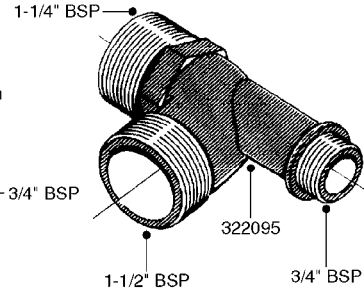

L0020

FITTINGS-T-PIECES, CAPS & ELBOWS
L0020-HIN, 01:01:16

Page 1
Date 12.08.2020 9:24

parts-n°	order qty	description
10053603	1	FITT. CAPNUT 2"BSP 5601
10194303	1	CAP BLANK 1 1/2 MCPHEE 210060
320047	1	FITT.DK CAPNUT 1/2" BSP
320106	1	FITT.DK CAPNUT 1" BSP
320272	1	FITT.DK CAPNUT 3/8" BSP
320316	1	FITT.DK TEE 3/4" X3/4" X1"BSP
320331	1	FITT.DK TEE 1" - 1" - 3/4" BSP
320342	1	FITT.DK EL 3/4"M X 1"F BSP
320563	1	FITT.DK 3 WAY 1/2" 110 DEG.
320677	1	NO LONGER AVAILABLE
320961	1	FITT.DK CAPNUT 1-1/2" BSP
321053	1	FITT.DK TEE 1/2 X1/2 X1/2" BSP
322072	1	FITT.DK TEE 3/8'X3/8'X3/8' BSP
322095	1	FITT.DK TEE 1-1/2 X1-1/4 X3/4" BSP
322138	1	FITT.DK ELB 1"M X 1"F BSP
330013	1	O-RING 2.5 X 10 PUR
330212	1	O-RING D19/D14X2.4 F.1/2"NUT
330326	1	O-RING D30/D24X2 F.1"NUT
331273	1	O-RING D44/D38X2 F.1-1/2"