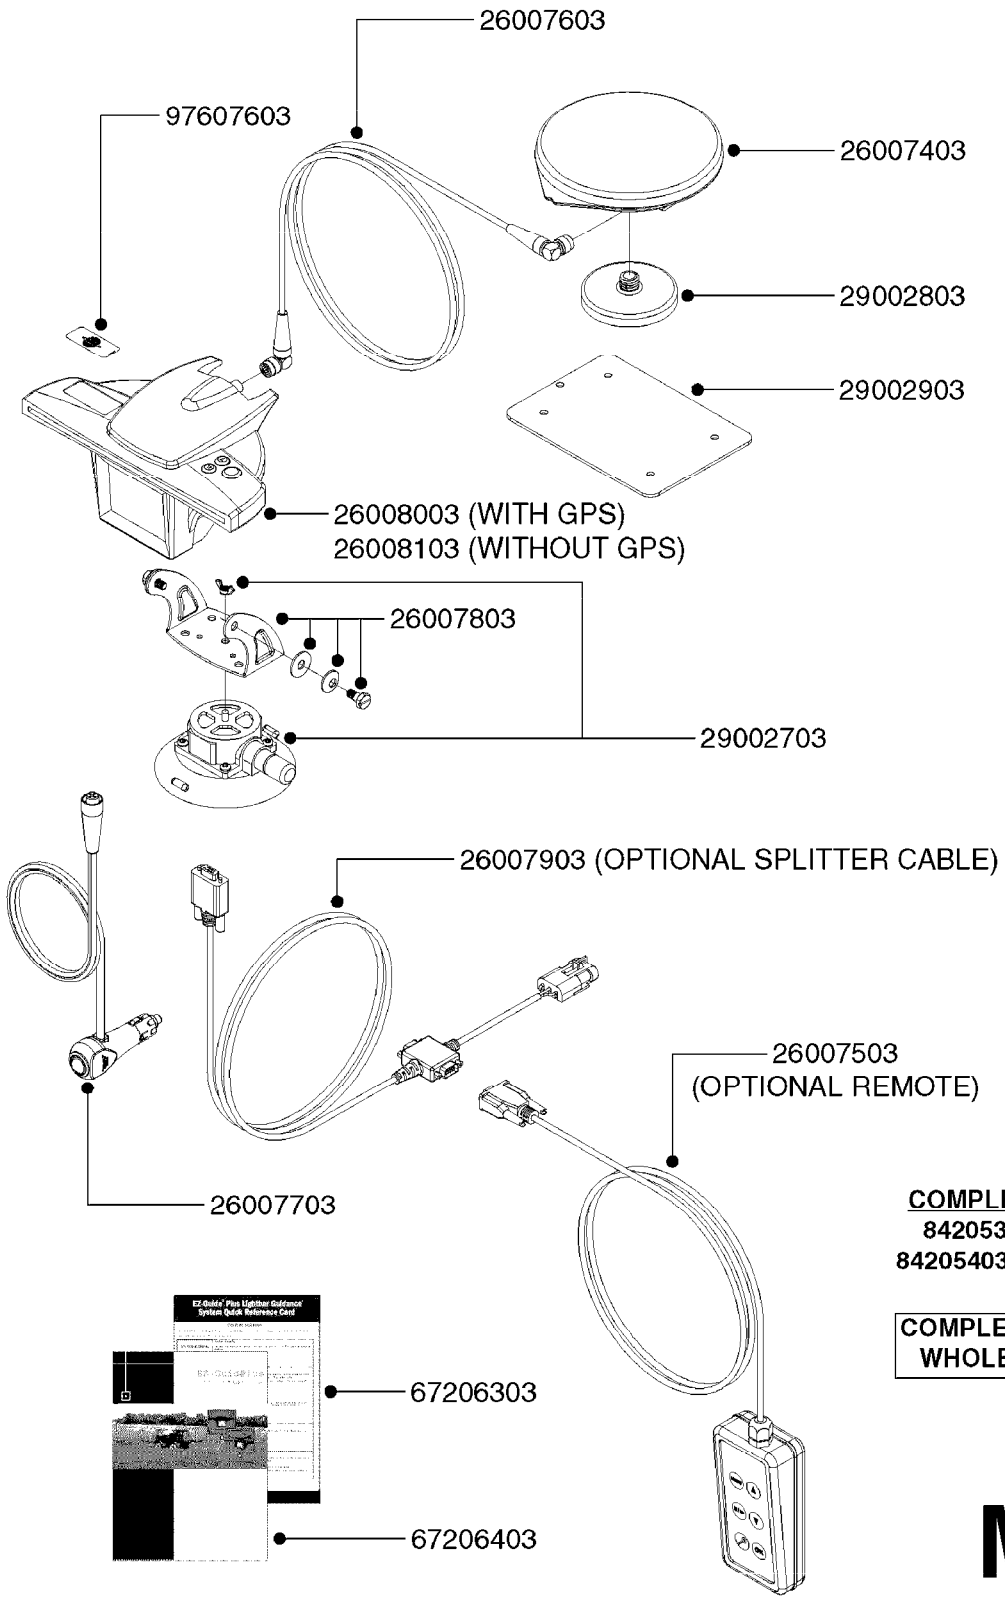

COMPLETE ASSEMBLY:
84205303 (WITH GPS)
84205403 (WITHOUT GPS)

**COMPLETE ASSEMBLIES
WHOLEGOODS ITEMS**

M0040

EZ-GUIDE PLUS LIGHT BAR
M0040-HIN, 01:01:16

Page 1
Date 12.08.2020 9:24

parts-n°	order qty	description
26007403	1	ANTENNA,HURRICANE F. EZGUIDEPL
26007503	1	REMOTE KEYPAD EZ-GUIDE PLUS
26007603	1	CABLE, ANTENNA, EZGUIDEPLUS
26007703	1	CABLE, POWER F. EZGUIDEPLUS
26007803	1	BRACKET KIT F. EZGUIDEPLUS
26007903	1	EZ-Guide 500 External Interfac
26008003	1	LIGHT BAR ASSM WITH GPS
26008103	1	LIGHT BAR ASSM WITHOUT GPS
29002703	1	VACUUM CUP 4 1/2" 1420I
29002803	1	MOUNT, MAG F. ANTENNA
29002903	1	PLATE, F. ANTENNA MOUNT
67206303	1	QUICK REFERENCE CARD EZ-GUIDE+
67206403	1	MANUAL EZ GUIDE PLUS
84205303	1	EZ GUIDE PLUS W GPS, NO LABLE
84205403	1	EZ GUIDE PLUS W/O GPS,NO LABLE
97607603	1	DECAL COMPANY 45MM X 20MM