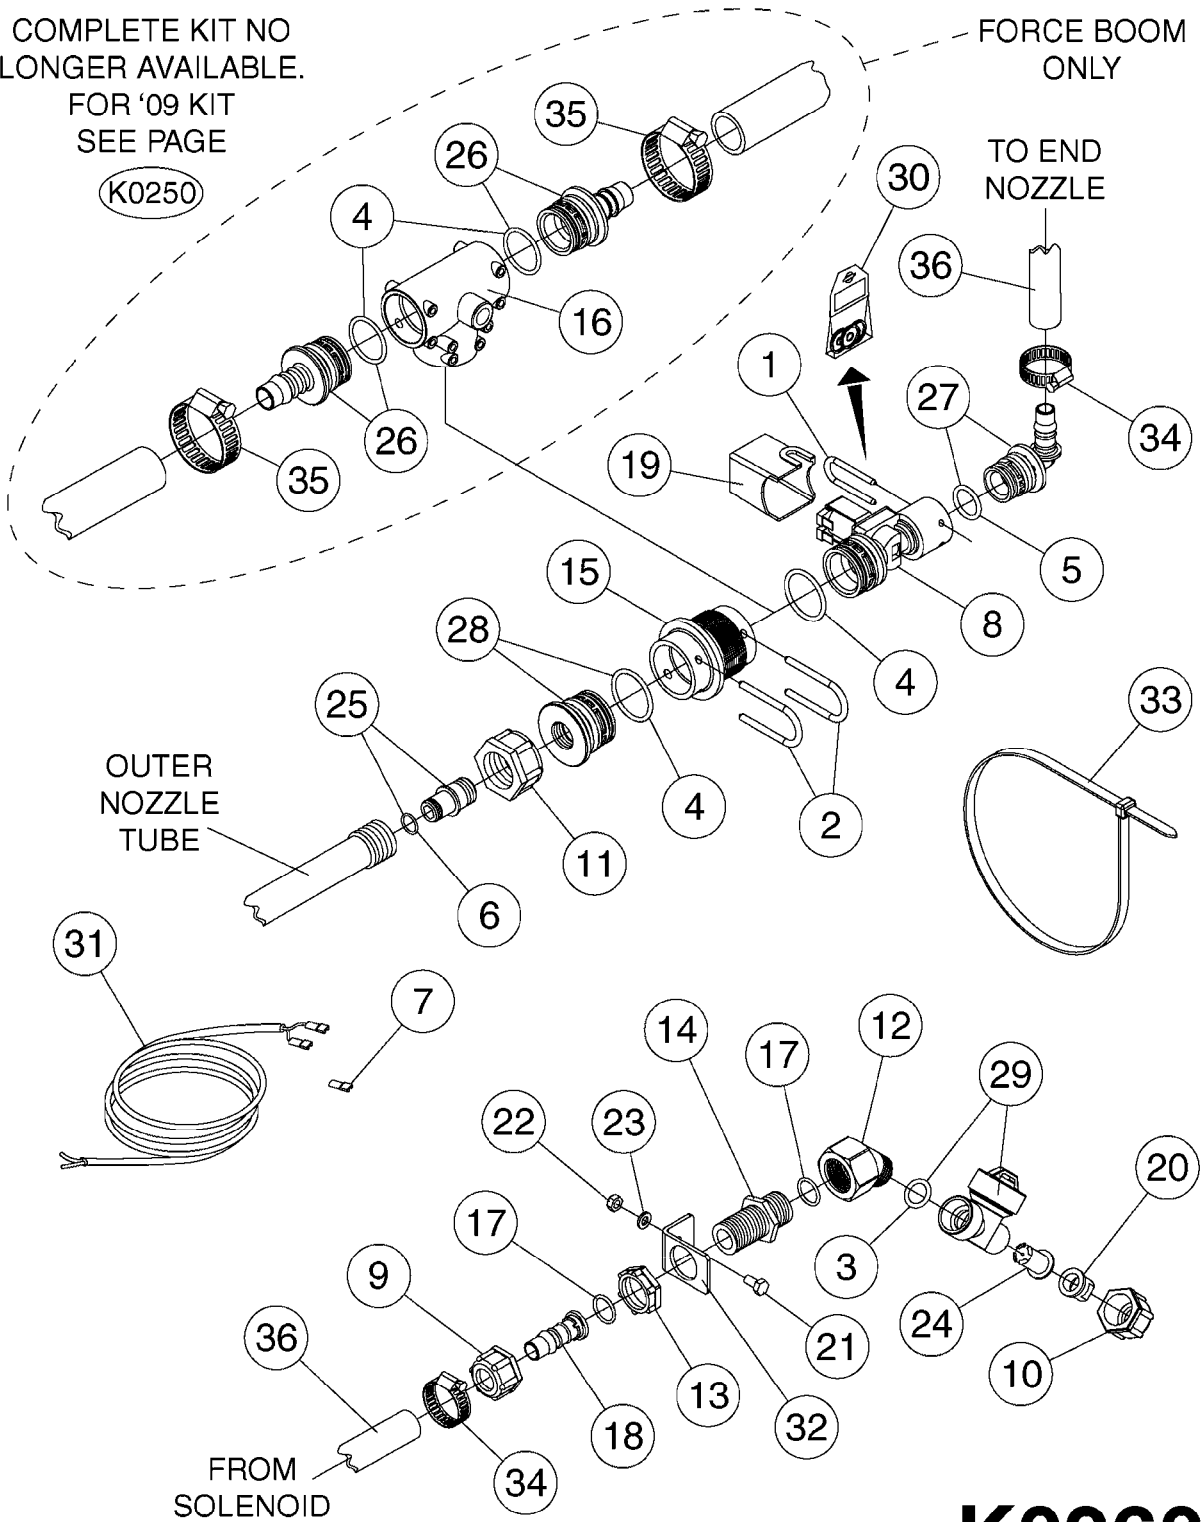

COMPLETE KIT NO
LONGER AVAILABLE.
FOR '09 KIT
SEE PAGE

(K0250)

FORCE BOOM
ONLY

TO END
NOZZLE

OUTER
NOZZLE
TUBE

FROM
SOLENOID
ASSEMBLY

ELECTRIC END NOZZLE KIT '12
K0260-HIN, 01:01:16

Page 1

Date 12.08.2020 9:24

Pos.	parts-n°	order qty	description
1	145994	1	FITT.DK S-40 FORK
2	145995	1	FITT.DK S-53 FORK
3	240177	1	O-RING D16.1/11.3 X 2.4
4	242354	1	O-RING D32.2X3.0 VITON
5	242355	1	O-RING D19.2X3.0 VITON F.S-40
6	242594	1	O-RING D14 X 1.78 SCH.70-EPDM
7	261539	1	SPADE F.ELEC CONNec BLUE INSUL
8	262104	1	VALVE, SOLENOID, S53/S40
9	320084	1	FITT.DK NUT 1/2" BSP
10	320187	1	FITT.DK CAP 3/8" BSP BLACK
11	320283	1	FITT.DK NUT 3/4"BSP
12	320596	1	FITT.DK ELB 3/8'-1/2'BSP 45DEG
13	321307	1	FITT.DK NUT 1/2" BSP JAMB
14	321742	1	FITT.DK BULKHEAD 1/2' BSP
15	322103	1	FITT.DK S-53 BULKHEAD
16	322352	1	FITT.DK S-53 TEE
17	330212	1	O-RING D19/D14X2.4 F.1/2"NUT
18	330687	1	FITT.DK HB 1/2" F. 1/2" NUT
19	334965	1	COVER FOR S53 SOLENOID VALVE
20	370366	1	OFF-CENTER FLAT SPRAY NOZZLE, 1850 - G150
21	410185	1	BOLT HEX 8.8 DEL M6X16
22	460261	1	NUT HEX M6X1.00 LOCK DIN985 A2 SS
23	471125	1	WASHER M6U 6.4X14X1.2,A2 SS
24	614366	1	FILTER 50 MESH F.NOZZLE BLUE
24	614367	1	FILTER 80 MESH F.NOZZLE RED
24	614368	1	FILTER 100 MESH F.NOZZLE YEL.
25	720856	1	FITT.DK 1/2'BSP ASSY.F.3/4'NUT
26	726558	1	FITT.DK S53 STR. 3/4" W.ORING
27	726567	1	FITT.DK S-40 ELB.1/2" W.O-RING
28	726694	1	PLUG,S53,1/2"FBSP THD W.ORING
29	729610	1	NOZZLE ASSY. NON DRIP 3/8 THRD
30	750722	1	REPAIR KIT FOR 3S SC CONTROL
31	983087	1	ELEC. CABLE 2 WIRE X 0.75MM
32	16180100	1	PLATE, END ROW NOZZLE
33	28025203	1	TIE STRAP L=23" x W=1/2"
34	28029803	1	CLAMP HOSE GEAR P1/2" 6708
35	28029903	1	CLAMP HOSE GEAR P3/4"-S1" 6712
36	92702103	1	HOSE R X1/2" X300PSI WP X0012"