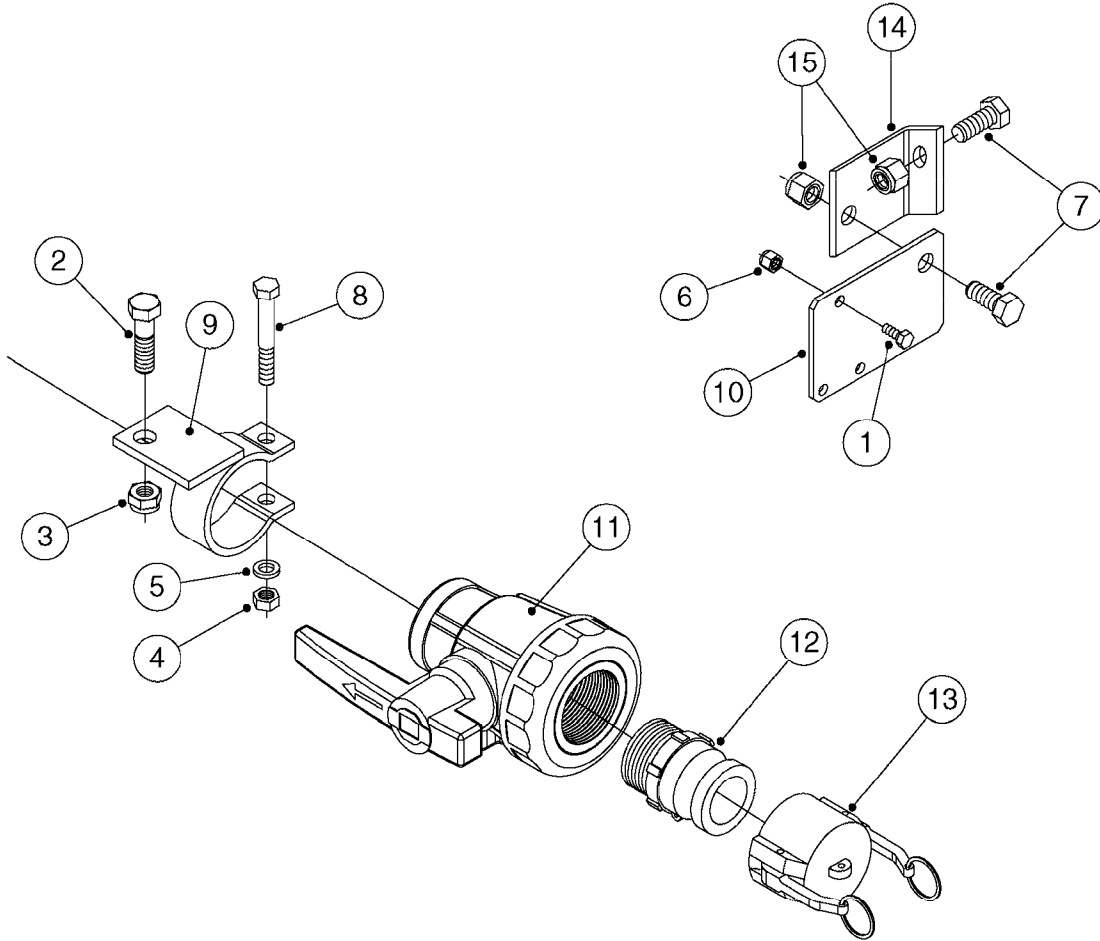

K0590

QUICKFILL-UPDATE 97-TRAILER
K0590-HIN, 01:01:16

Page 1

Date 12.08.2020 9:24

parts-n°	order qty	description
240785	1	O-RING D46,99X5,33 NITRIL
10053503	1	FITT.PO.TEE 2"MX2"FX2"M BSP
10054203	1	GASKET F. 2" FITTINGS RUBBER
10277003	1	FITT.PO.HB 2.00X2.00 MCPHEE
10288703	1	FITT.PO.EL 2MX2M 90 DEG MCPHEE
10295003	1	FITT.PO.HN 2' 250071
10295103	1	FOOT VALVE 2"
10312803	1	FITT.PO.BU 2' X 2'
10599203	1	WASHER-390664 MACHINE ID2-3/8'
28030203	1	CLAMP HOSE T-BOLT S2" 235-67
92702703	1	HOSE PVC SUCT GRAY 2"