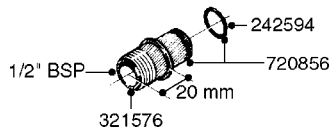

RINSE SYSTEM PLUMBING
K0750-HIN, 01:01:16

Page 0
Date 12.08.2020 9:24

RINSE SYSTEM- MANIFOLD SYSTEM

K0750

RINSE SYSTEM PLUMBING
K0750-HIN, 01:01:16

Page 1
Date 12.08.2020 9:24

parts-n°	order qty	description
168030	1	BRACKET F/3 WAY VALVE
172280	1	FLATBAR 30X5 L=270 4XD9 90DEG.
241441	1	O-RING D29.3X3
241883	1	O-RING 3 X 39.2 NITRIL
242353	1	O-RING 3 X 44.2 VITON
242354	1	O-RING D32.2X3.0 VITON
242594	1	O-RING D14 X 1.78 SCH.70-EPDM
284585	1	CLAMP HOSE GEAR 1" MINI 020
320084	1	FITT.DK NUT 1/2" BSP
320095	1	FITT.DK NUT 1" BSP
320283	1	FITT.DK NUT 3/4"BSP
320294	1	FITT.DK TEE 3/8X3/8HB X1/2"BSP
320316	1	FITT.DK TEE 3/4" X3/4" X1"BSP
320821	1	FITT.DK NUT 1-1/2" BSP
321495	1	FITT.DK REDUC 1/4'BSP F.3/4'NT
322065	1	FITT.DK UNION 1' BSP/S-56
322066	1	FITT.DK S-56 NUT
330212	1	O-RING D19/D14X2.4 F.1/2"NUT
330326	1	O-RING D30/D24X2 F.1"NUT
330341	1	FITT.DK HB 1" F. 1" NUT
330595	1	O-RING D24.6/D20X2.1 -3/4"
330676	1	FITT.DK HB 3/8" F. 1/2" NUT
330687	1	FITT.DK HB 1/2" F. 1/2" NUT
332286	1	FITT.DK HB 1/2" F. 3/4" NUT
334050	1	FITT.DK S-61 STR.1-1/4"
334059	1	FITT.DK EL 1" 110 DEG.F.1-1/2"
334068	1	FITT.DK S-61 STR.1"
334100	1	FITT.DK S-61 ELB.1" 110 DEG.
334151	1	FITT.DK S-61 ELB.1-1/4"110 DEG
334239	1	FITT.DK S-53 ELB.1/2"
334564	1	FITT.DK S-67 TO S-53 ADAPTER
420582	1	BOLT HEX 8.8 DEL M8X20 FT A2
460143	1	LOCK NUT M8 SST A2 DIN985
725348	1	VALVE 3 WAY BLUE
978338	1	DECAL MANIFOLD SYS.RINSE NOZ
28026203	1	GAUGE 200PSI/BR,2.5"1/4BSP-BTM
28029803	1	CLAMP HOSE GEAR P1/2" 6708
92701703	1	HOSE R X3/8" X300PSI WP X0012"
92702103	1	HOSE R X1/2" X300PSI WP X0012"
92712403	1	HOSE R X1" X300PSI WP X0012"