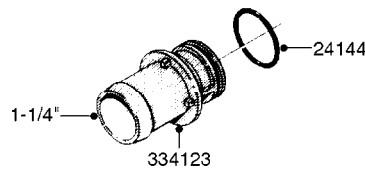

RINSE SYSTEM PLUMBING
K0750-HIN, 01:01:16

Page 0
Date 12.08.2020 9:24

RINSE SYSTEM- MANIFOLD SYSTEM

K0750

RINSE SYSTEM PLUMBING
K0750-HIN, 01:01:16

Page 1
Date 12.08.2020 9:24

parts-n°	order qty	description
168030	1	BRACKET F/3 WAY VALVE
172280	1	FLATBAR 30X5 L=270 4XD9 90DEG.
241441	1	O-RING D29.3X3
241883	1	O-RING 3 X 39.2 NITRIL
242353	1	O-RING 3 X 44.2 VITON
242354	1	O-RING D32.2X3.0 VITON
242594	1	O-RING D14 X 1.78 SCH.70-EPDM
284585	1	CLAMP HOSE GEAR 1" MINI 020
320084	1	FITT.DK NUT 1/2" BSP
320095	1	FITT.DK NUT 1" BSP
320283	1	FITT.DK NUT 3/4"BSP
320294	1	FITT.DK TEE 3/8X3/8HB X1/2"BSP
320316	1	FITT.DK TEE 3/4" X3/4" X1"BSP
320821	1	FITT.DK NUT 1-1/2" BSP
321495	1	FITT.DK REDUC 1/4'BSP F.3/4'NT
322065	1	FITT.DK UNION 1' BSP/S-56
322066	1	FITT.DK S-56 NUT
330212	1	O-RING D19/D14X2.4 F.1/2"NUT
330326	1	O-RING D30/D24X2 F.1"NUT
330341	1	FITT.DK HB 1" F. 1" NUT
330595	1	O-RING D24.6/D20X2.1 -3/4"
330676	1	FITT.DK HB 3/8" F. 1/2" NUT
330687	1	FITT.DK HB 1/2" F. 1/2" NUT
332286	1	FITT.DK HB 1/2" F. 3/4" NUT
334050	1	FITT.DK S-61 STR.1-1/4"
334059	1	FITT.DK EL 1" 110 DEG.F.1-1/2"
334068	1	FITT.DK S-61 STR.1"
334100	1	FITT.DK S-61 ELB.1" 110 DEG.
334151	1	FITT.DK S-61 ELB.1-1/4"110 DEG
334239	1	FITT.DK S-53 ELB.1/2"
334564	1	FITT.DK S-67 TO S-53 ADAPTER
420582	1	BOLT HEX 8.8 DEL M8X20 FT A2
460143	1	LOCK NUT M8 SST A2 DIN985
725348	1	VALVE 3 WAY BLUE
978338	1	DECAL MANIFOLD SYS.RINSE NOZ
28026203	1	GAUGE 200PSI/BR,2.5"1/4BSP-BTM
28029803	1	CLAMP HOSE GEAR P1/2" 6708
92701703	1	HOSE R X3/8" X300PSI WP X0012"
92702103	1	HOSE R X1/2" X300PSI WP X0012"
92712403	1	HOSE R X1" X300PSI WP X0012"