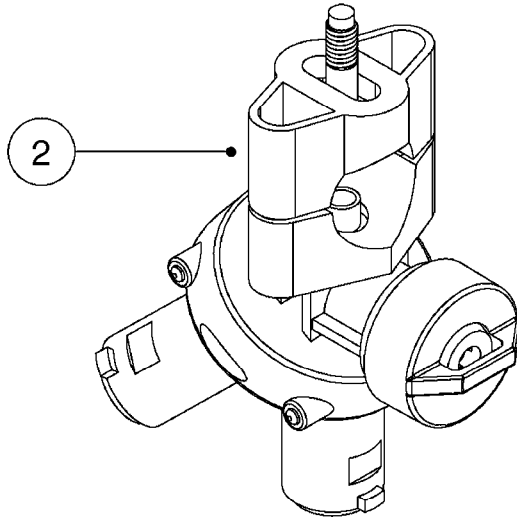

SINGLE NOZZLE BODY

TRIPLET NOZZLE BODY

D1090

*=REFER TO HARDI NOZZLE CATALOG

NOZZLE BODIES-SNAP FIT
D1090-HIN, 01:01:16

Page 1
Date 12.08.2020 9:24

parts-n°	order qty	description
143592	1	LOCK CLAMP FOR TRIPLET
241371	1	DIAPHRAGM F.NO-DRIP,VULC
241990	1	O-RING D9.3 X 2.4 VITON
242594	1	O-RING D14 X 1.78 SCH.70-EPDM
242598	1	O-RING D7.0 X 2.5 NITRIL
320187	1	FITT.DK CAP 3/8" BSP BLACK
320283	1	FITT.DK NUT 3/4"BSP
321462	1	CAP F.NO-DRIP ASSY.
322068	1	SNAP-FIT ADAPTER THREAD. HARDI
322114	1	NUT PLASTIC F.NOZZ.H
322116	1	BOLT PLASTIC F.NOZZ.H.
322258	1	HOUSING F.TRIPLET
322260	1	NOZZLE HOLDER LOWER PART
333012	1	NOZZLE HOLD. UPPER PART
334082	1	SNAP-FIT NOZZ.HOLD.CONE BLACK
334102	1	BLANK F.NOZZLE
334172	1	SNAP-FIT NOZZ.HOLD.CONE GREEN
334173	1	SNAP-FIT NOZZ.HOLD.CONE ORANGE
334220	1	YOKE, UPPER NOZZLE BODY
334371	1	SNAP-FIT NOZZLE HOLDER YELLOW
334373	1	SNAP-FIT NOZZLE HOLDER RED
334377	1	SNAP-FIT NOZZLE HOLDER BLUE
334926	1	SNAP-FIT TURN PLATE F TRIPLET
390639	1	O-RING F.NOZZLE FILTER
440665	1	SCREW M4.2X16 STAINLESS
716236	1	FITT.DK HB 1/2" ASSY. F. 3/4"
716413	1	FITT.DK PLUG ASSY. F.NOZ TUBE
724621	1	FITT.DK HB 3/4"ASSY F.3/4" NUT
725042	1	SCREEN 80 MESH W.GASKET, RED
725043	1	SCREEN 50 MESH W.GASKET,BLUE
725044	1	SCREEN 100 MESH W.GASKET,YELLO
725078	1	SNAP-FIT TRIPLET W/O NOZZ HOLD
725079	1	NOZZLE ASSY.SING.SNAP-FIT GREN
729645	1	NON-DRIP SPRING ASSY.GREEN 10