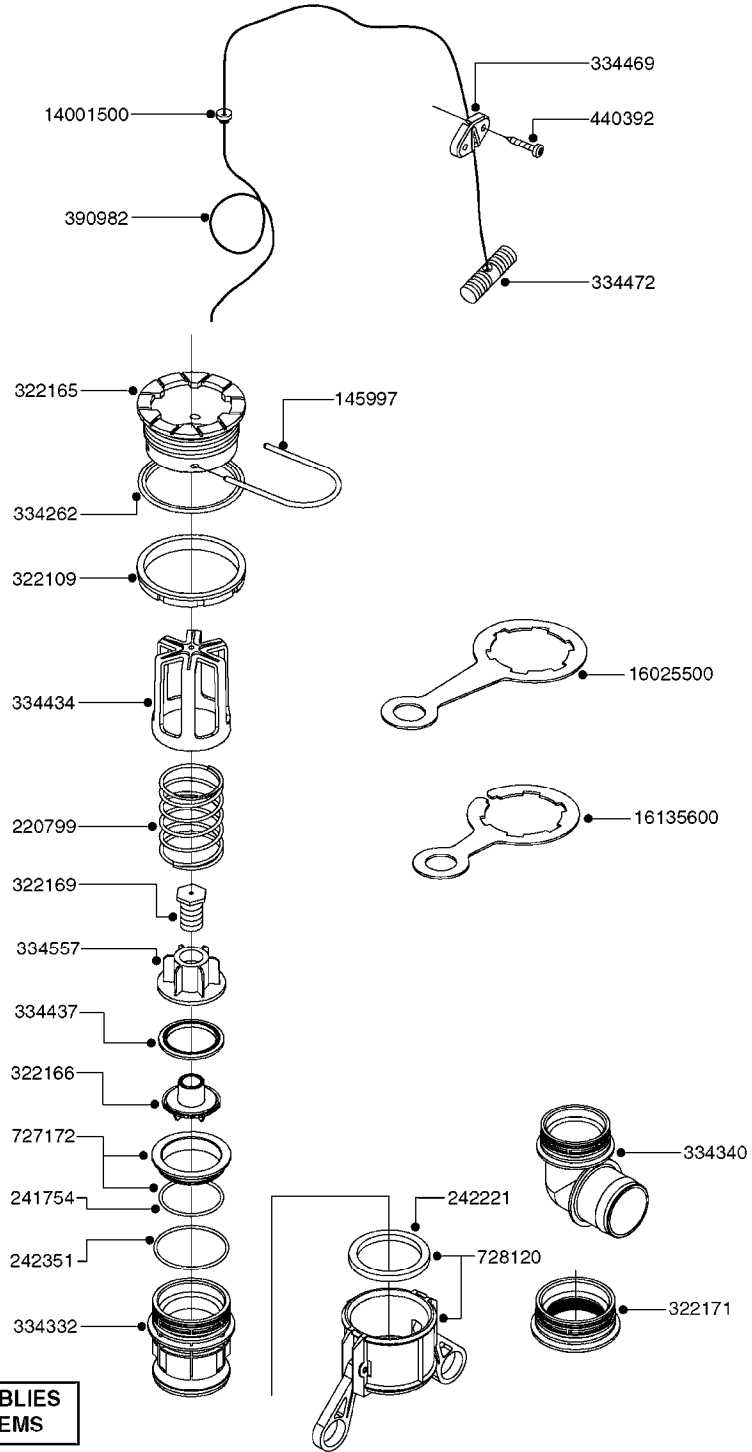

CLEAN WATER TANK
K0130-HIN, 01:01:16

COMPLETE TANK ASSY : 722072

K0130

CLEAN WATER TANK
K0130-HIN, 01:01:16

Page 1
Date 12.08.2020 9:24

parts-n°	order qty	description
161370	1	BKT.CLEAN WATER BOTT. VALVE
179989	1	BRKT. F. 3 GAL. TANK
281551	1	BALL VALVE 1/2"
320084	1	FITT.DK NUT 1/2" BSP
320482	1	FITT.DK ELB. 1/2" BSP 60 DEG.
321296	1	FITT.DK BULKHEAD 1/2" BSP SING
321307	1	FITT.DK NUT 1/2" BSP JAMB
321742	1	FITT.DK BULKHEAD 1/2' BSP
330212	1	O-RING D19/D14X2.4 F.1/2"NUT
330687	1	FITT.DK HB 1/2" F. 1/2" NUT
332592	1	O-RING D26/D20X3
334534	1	CLAMP HOSE PLASTIC 1/2"
420604	1	BOLT HEX 8.8 DEL M10X25 FT DIN933
420626	1	BOLT HEX 8.8 DEL M10X20 FT
421046	1	BOLT HEX M8X25/25 A2 SS DIN933
430721	1	BOLT HEX 8.8 DEL M12X40 FT
430802	1	BOLT HEX 8.8 DEL M12X75
430846	1	BOLT HEX 8.8 DEL M12X80
430870	1	BOLT HEX 8.8 DEL M12X55 FT
460364	1	NUT HU M8 A2 SS DIN934
460423	1	NUT HEX M10X1.50 LOCK DIN985A2 SS
460703	1	NUT HEX M12X1.75 LOCK DIN985A2 SS
471127	1	WASHER, M12, Ø24/13X24X2.5 SS
614396	1	CLEAN WATER BRACKET MB
614409	1	BRACKET FOR FOAM MARKER
717577	1	VALVE F.CLEAN WATER TANK
722072	1	CLEAN WATER TANK W FRAME & TAP
725901	1	LID F.WATER BOTTLE VENTED
927269	1	HOSE R X PVC X 1/2 X 0012"
10091103	1	BOLT HEX 3/8 NC GR.2 03.00'
10171703	1	BOLT HEX 3/8 NC GR.2 03.50"
10212903	1	NUT HEX NC (NYLON LOCK) 3/8"
10511303	1	FLATBAR L350/17DEG.CLEAN WATER
10511403	1	FLATBAR 104MM CLEAN WATER
10511503	1	BKT.CLEAN WATER MOUNT EAGLE
10598403	1	BOLT HEX HCS3/8-16 X 4 Z 5
63026303	1	CLEAN WATER TANK BRKT, ATV