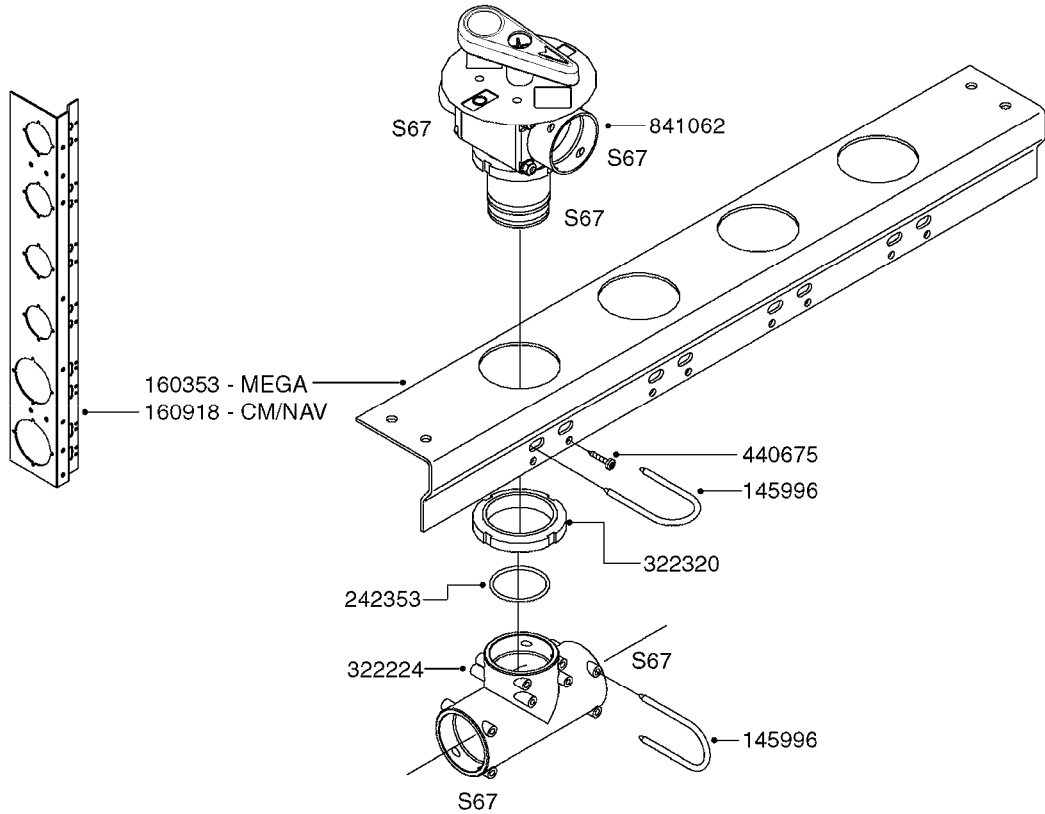

12 VOLT OUTLET BOX
B0410-HIN, 01:01:16

Page	0
Date	12.08.2020 9:23

B0410

12 VOLT OUTLET BOX
B0410-HIN, 01:01:16

Page 1

Date 12.08.2020 9:23

parts-n°	order qty	description
260363	1	PLUG 2 POLE 12V
260827	1	PLUG F.EC ATTACHMENTS
260901	1	SPADE F.ELEC CONN.1.5MM BLUE
261060	1	PLUG F.EC ATTACHMENTS
261061	1	SPADE F.ELEC.2 WAY CONNECTOR
261067	1	GROMMET 10-14 GREY
261205	1	FUSE HOLDER
261206	1	FUSE 25 A
261207	1	ELECTRIC CONNECTOR 4MM
261208	1	SPADE F.ELEC.CONNECTOR 4MM
261213	1	WIRE 6.4MM BLACK
261214	1	WIRE 6.4MM RED
283697	1	TIESTRAP 200MM
471122	1	WASHER, M10, Ø20/10.5X 2.0, SS
731853	1	CABLE 2X4MM L=138"
817925	1	OUTLET BOX 12 VOLT ELEC.
978237	1	DECAL OUTLET BOX
39134000	1	BOX, COMPLETE, 12V POWER BOX