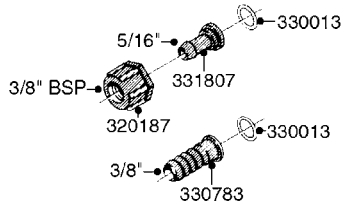

RINSE SYSTEM PLUMBING
K0750-HIN, 01:01:16

Page 0
Date 12.08.2020 9:24

RINSE SYSTEM- MANIFOLD SYSTEM

K0750

RINSE SYSTEM PLUMBING
K0750-HIN, 01:01:16

Page 1
Date 12.08.2020 9:24

parts-n°	order qty	description
168030	1	BRACKET F/3 WAY VALVE
172280	1	FLATBAR 30X5 L=270 4XD9 90DEG.
241441	1	O-RING D29.3X3
241883	1	O-RING 3 X 39.2 NITRIL
242353	1	O-RING 3 X 44.2 VITON
242354	1	O-RING D32.2X3.0 VITON
242594	1	O-RING D14 X 1.78 SCH.70-EPDM
284585	1	CLAMP HOSE GEAR 1" MINI 020
320084	1	FITT.DK NUT 1/2" BSP
320095	1	FITT.DK NUT 1" BSP
320283	1	FITT.DK NUT 3/4"BSP
320294	1	FITT.DK TEE 3/8X3/8HB X1/2"BSP
320316	1	FITT.DK TEE 3/4" X3/4" X1"BSP
320821	1	FITT.DK NUT 1-1/2" BSP
321495	1	FITT.DK REDUC 1/4'BSP F.3/4'NT
322065	1	FITT.DK UNION 1' BSP/S-56
322066	1	FITT.DK S-56 NUT
330212	1	O-RING D19/D14X2.4 F.1/2"NUT
330326	1	O-RING D30/D24X2 F.1"NUT
330341	1	FITT.DK HB 1" F. 1" NUT
330595	1	O-RING D24.6/D20X2.1 -3/4"
330676	1	FITT.DK HB 3/8" F. 1/2" NUT
330687	1	FITT.DK HB 1/2" F. 1/2" NUT
332286	1	FITT.DK HB 1/2" F. 3/4" NUT
334050	1	FITT.DK S-61 STR.1-1/4"
334059	1	FITT.DK EL 1" 110 DEG.F.1-1/2"
334068	1	FITT.DK S-61 STR.1"
334100	1	FITT.DK S-61 ELB.1" 110 DEG.
334151	1	FITT.DK S-61 ELB.1-1/4"110 DEG
334239	1	FITT.DK S-53 ELB.1/2"
334564	1	FITT.DK S-67 TO S-53 ADAPTER
420582	1	BOLT HEX 8.8 DEL M8X20 FT A2
460143	1	LOCK NUT M8 SST A2 DIN985
725348	1	VALVE 3 WAY BLUE
978338	1	DECAL MANIFOLD SYS.RINSE NOZ
28026203	1	GAUGE 200PSI/BR,2.5"1/4BSP-BTM
28029803	1	CLAMP HOSE GEAR P1/2" 6708
92701703	1	HOSE R X3/8" X300PSI WP X0012"
92702103	1	HOSE R X1/2" X300PSI WP X0012"
92712403	1	HOSE R X1" X300PSI WP X0012"