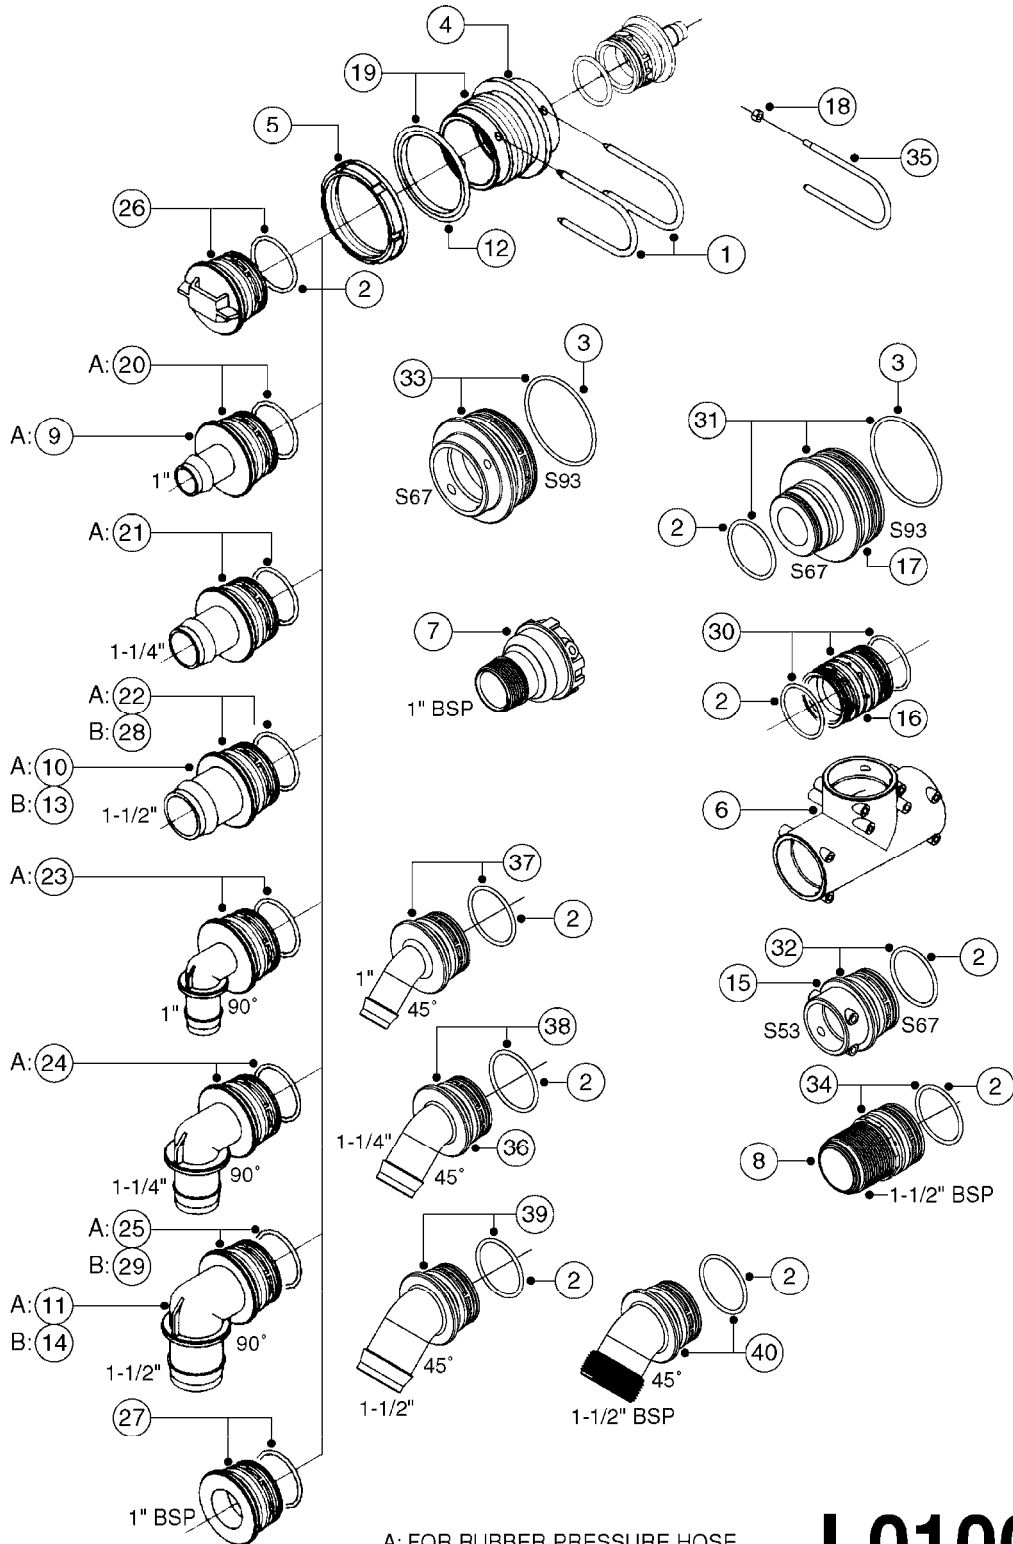

L0090

FITTINGS - S-56 & S-61
L0090-HIN, 01:01:16

Page 1

Date 12.08.2020 9:27

parts-n°	order qty	description
145661	1	FITT.DK S-61 FORK
241754	1	O-RING D59.5X3
241883	1	O-RING 3 X 39.2 NITRIL
322055	1	FITT.DK S-61 BULKHEAD
322056	1	FITT.DK S-61 BULKHEAD NUT
322066	1	FITT.DK S-56 NUT
334050	1	FITT.DK S-61 STR.1-1/4"
334068	1	FITT.DK S-61 STR.1"
334091	1	FITT.DK S56 STR.1-1/2'
334099	1	FITT.DK S-61 ELB.1-1/2"110 DEG
334100	1	FITT.DK S-61 ELB.1" 110 DEG.
334151	1	FITT.DK S-61 ELB.1-1/4"110 DEG
390231	1	FITT.DK NIPPLE 1-1/2 X S56