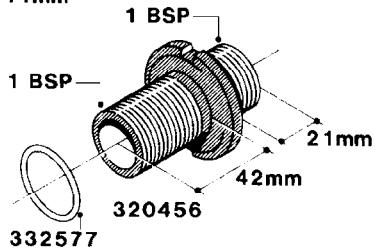

L0060

FITTINGS - BULKHEAD
L0060-HIN, 01:01:16

Page 1

Date 12.08.2020 9:27

parts-n°	order qty	description
141046	1	NUT 3/8" BSP
141341	1	NUT 1/4' BSP
240284	1	O-RING D82,5/75 X 3,5
320456	1	FITT.DK BULKHEAD 1"BSP DOUBLE
320467	1	FITT.DK BULKHEAD 1"BSP SINGLE
320471	1	FITT.DK NUT 1" BSP JAMB
320541	1	FITT.DK BULKHEAD 2-1/2'BSP SIN
320552	1	FITT.DK NUT 2-1/2' BSP JAMB
320644	1	FITT.DK ELB.3/4"HB X 1" BSP
320784	1	FITT.DK CAP 1-1/2" BSP
320795	1	FITT.DK NUT 1-1/2" BSP JAMB
320935	1	FITT.DK BULKHEAD 1/4' BSP SING
320946	1	FITT.DK BULKHEAD 3/8' BSP SING
321296	1	FITT.DK BULKHEAD 1/2" BSP SING
321307	1	FITT.DK NUT 1/2" BSP JAMB
321333	1	FITT.DK BULK 1-1/2" X 1"F BSP
330061	1	O-RING D16/D11X2,5
330072	1	O-RING D53.5/D45.5X4
330212	1	O-RING D19/D14X2.4 F.1/2"NUT
332577	1	O-RING D38/D30X4 F.1" PUR.
332592	1	O-RING D26/D20X3