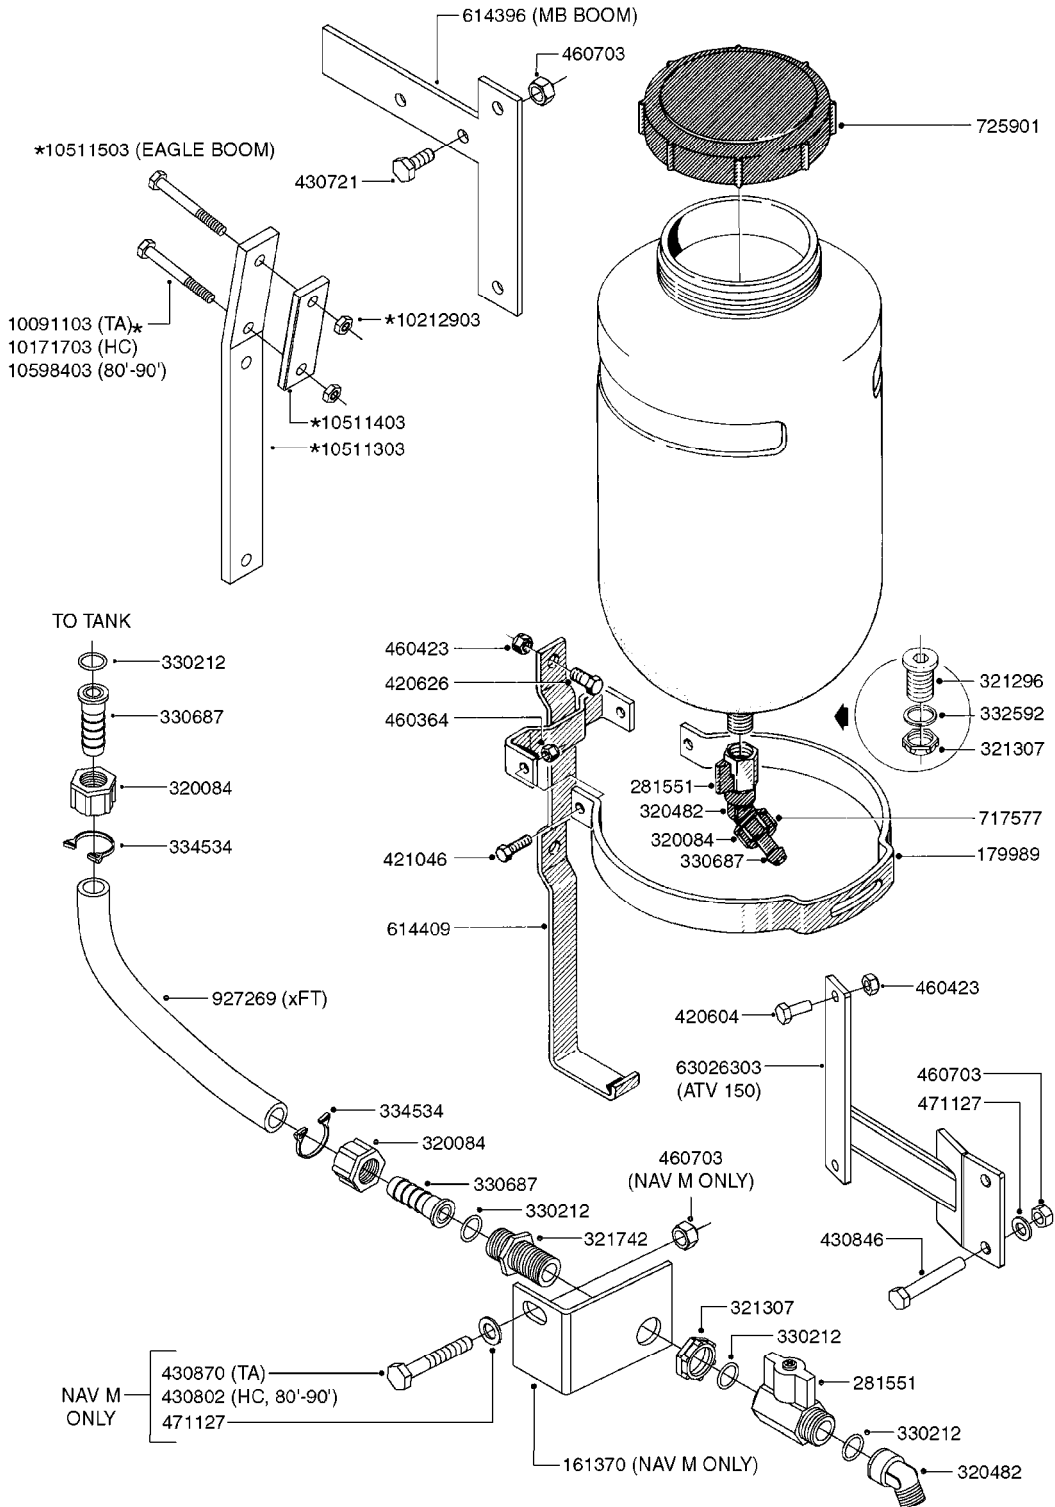

CLEAN WATER TANK
K0130-HIN, 01:01:16

COMPLETE TANK ASSY : 722072

K0130

CLEAN WATER TANK
K0130-HIN, 01:01:16

Page 1
Date 12.08.2020 9:27

parts-n°	order qty	description
161370	1	BKT.CLEAN WATER BOTT. VALVE
179989	1	BRKT. F. 3 GAL. TANK
281551	1	BALL VALVE 1/2"
320084	1	FITT.DK NUT 1/2" BSP
320482	1	FITT.DK ELB. 1/2" BSP 60 DEG.
321296	1	FITT.DK BULKHEAD 1/2" BSP SING
321307	1	FITT.DK NUT 1/2" BSP JAMB
321742	1	FITT.DK BULKHEAD 1/2' BSP
330212	1	O-RING D19/D14X2.4 F.1/2"NUT
330687	1	FITT.DK HB 1/2" F. 1/2" NUT
332592	1	O-RING D26/D20X3
334534	1	CLAMP HOSE PLASTIC 1/2"
420604	1	BOLT HEX 8.8 DEL M10X25 FT DIN933
420626	1	BOLT HEX 8.8 DEL M10X20 FT
421046	1	BOLT HEX M8X25/25 A2 SS DIN933
430721	1	BOLT HEX 8.8 DEL M12X40 FT
430802	1	BOLT HEX 8.8 DEL M12X75
430846	1	BOLT HEX 8.8 DEL M12X80
430870	1	BOLT HEX 8.8 DEL M12X55 FT
460364	1	NUT HU M8 A2 SS DIN934
460423	1	NUT HEX M10X1.50 LOCK DIN985A2 SS
460703	1	NUT HEX M12X1.75 LOCK DIN985A2 SS
471127	1	WASHER, M12, Ø24/13X24X2.5 SS
614396	1	CLEAN WATER BRACKET MB
614409	1	BRACKET FOR FOAM MARKER
717577	1	VALVE F.CLEAN WATER TANK
722072	1	CLEAN WATER TANK W FRAME & TAP
725901	1	LID F.WATER BOTTLE VENTED
927269	1	HOSE R X PVC X 1/2 X 0012"
10091103	1	BOLT HEX 3/8 NC GR.2 03.00'
10171703	1	BOLT HEX 3/8 NC GR.2 03.50"
10212903	1	NUT HEX NC (NYLON LOCK) 3/8"
10511303	1	FLATBAR L350/17DEG.CLEAN WATER
10511403	1	FLATBAR 104MM CLEAN WATER
10511503	1	BKT.CLEAN WATER MOUNT EAGLE
10598403	1	BOLT HEX HCS3/8-16 X 4 Z 5
63026303	1	CLEAN WATER TANK BRKT, ATV