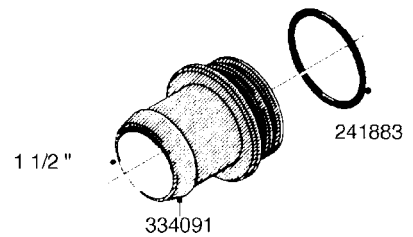

L0090

FITTINGS - S-56 & S-61
L0090-HIN, 01:01:16

Page 1

Date 12.08.2020 9:27

parts-n°	order qty	description
145661	1	FITT.DK S-61 FORK
241754	1	O-RING D59.5X3
241883	1	O-RING 3 X 39.2 NITRIL
322055	1	FITT.DK S-61 BULKHEAD
322056	1	FITT.DK S-61 BULKHEAD NUT
322066	1	FITT.DK S-56 NUT
334050	1	FITT.DK S-61 STR.1-1/4"
334068	1	FITT.DK S-61 STR.1"
334091	1	FITT.DK S56 STR.1-1/2'
334099	1	FITT.DK S-61 ELB.1-1/2"110 DEG
334100	1	FITT.DK S-61 ELB.1" 110 DEG.
334151	1	FITT.DK S-61 ELB.1-1/4"110 DEG
390231	1	FITT.DK NIPPLE 1-1/2 X S56