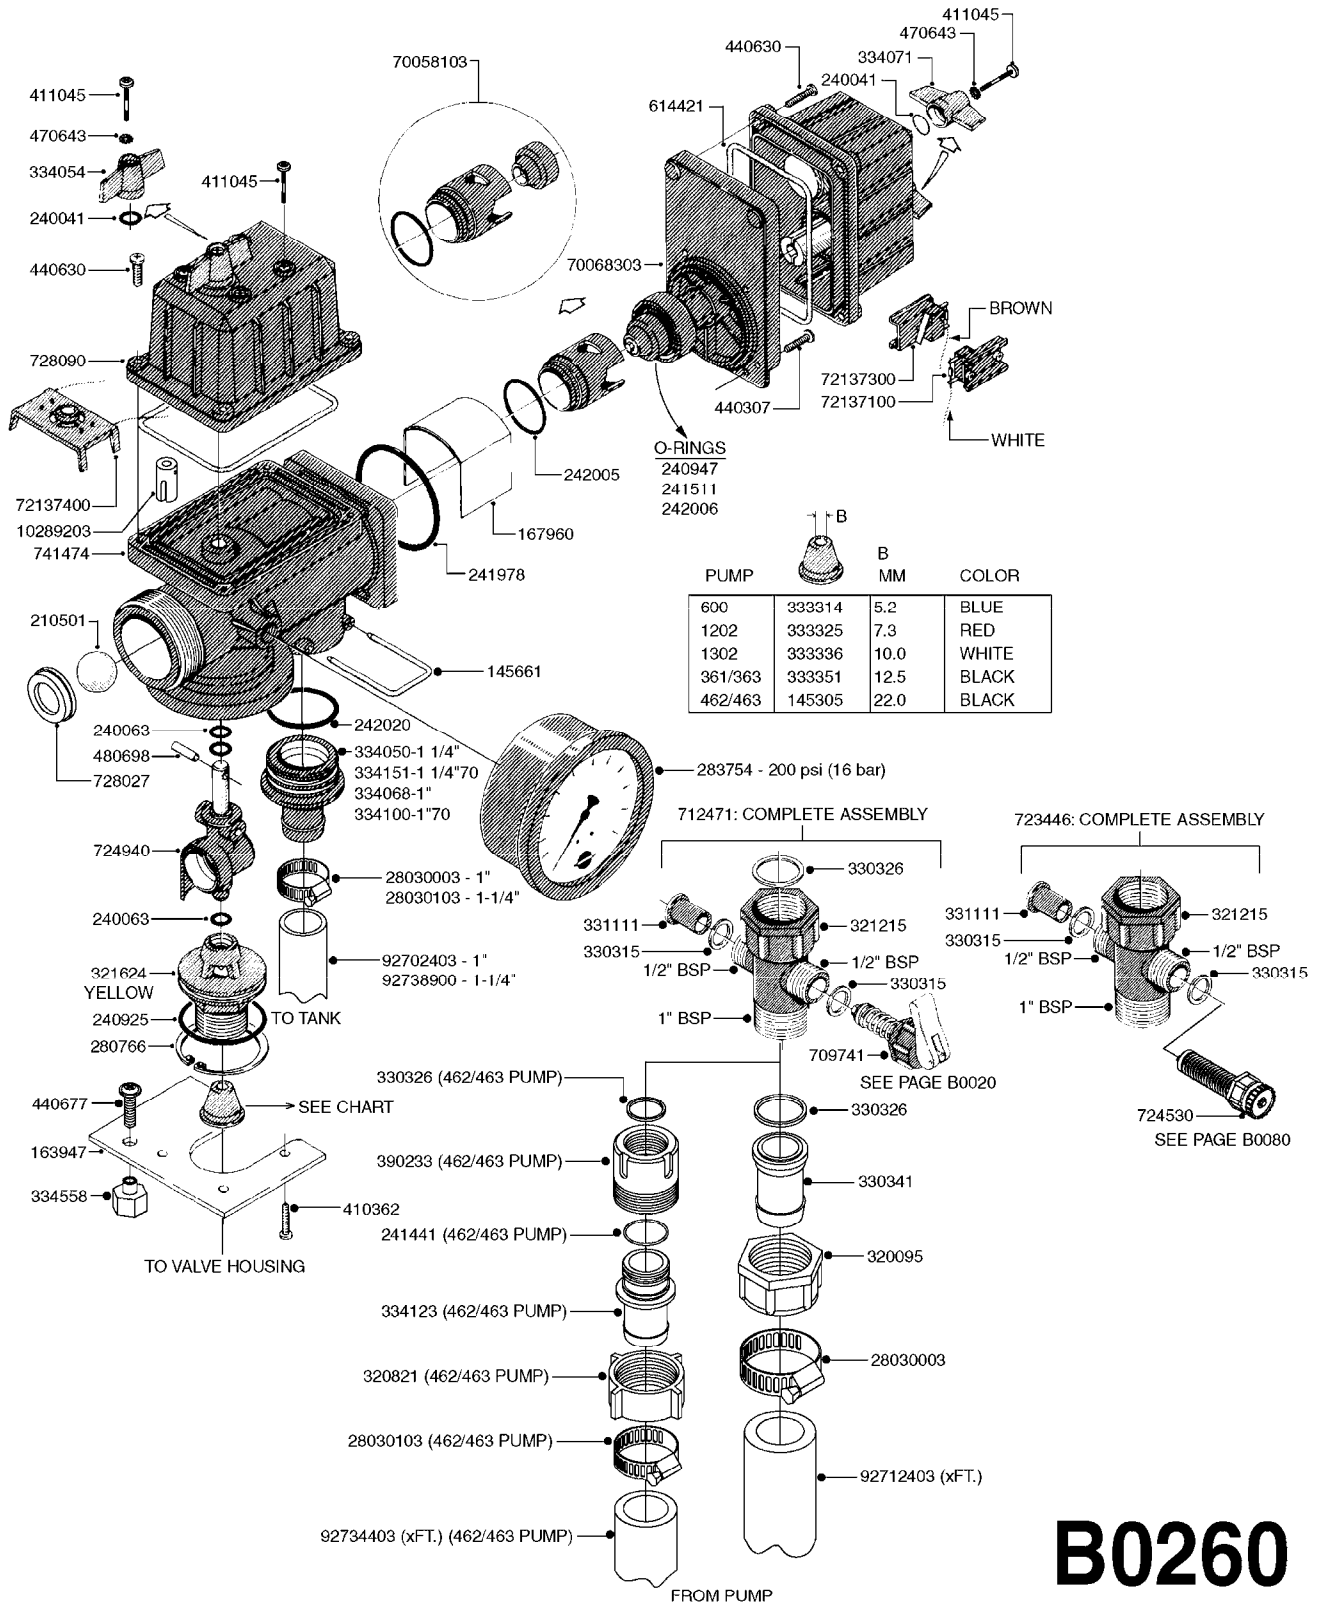

Note: For "Bondioli" PTO's (previous supplier) - see page A0510.

COMPLETE ASSEMBLIES
WHOLEGOOD ITEMS

A0580

PTO SHAFTS - AMA DIAPHRAGM
A0580-HIN, 01:01:16

Page 1
Date 12.08.2020 9:27

parts-n°	order qty	description
829482	1	PTO 1-3/8/6X25MM X 600MM 1202
829483	1	PTO 1-3/8/6X30MM x 610MM 1302
829484	1	PTO 1-3/8/6X1-3/8/6X575MM 361
829487	1	PTO 1-3/8/6X1-3/8/6X870MM 361
28062103	1	PTO YOKE 1-3/8X6 AMA
28062203	1	UNIV.JOINT CAT.1 AMA
28062303	1	PTO YOKE D25 AMA
28062403	1	DECAL - DANGER ROTATING SHAFT
28062503	1	DECAL - DANGER MISSING GUARD
28062603	1	SAFETY CHAIN F.PTO AMA
28062703	1	PTO OUTER 1-3/8X6 (NO SHIELD)
28062803	1	PTO INNER D25 (NO SHIELD)
28062903	1	PTO SHIELD COMPLETE
28063003	1	PTO YOKE D30 AMA
28063103	1	PTO INNER D30 (NO SHIELD)
28063203	1	PTO INNER 1-3/8X6 (NO SHIELD)
28063303	1	PTO SHIELD COMPLETE
28063403	1	PTO OUTER 1-3/8X6 (NO SHIELD)
28063503	1	PTO INNER 1-3/8X6 (NO SHIELD)
28093403	1	PTO OUTER TUBE BEARING AMA
28093503	1	PTO INNER TUBE BEARING AMA