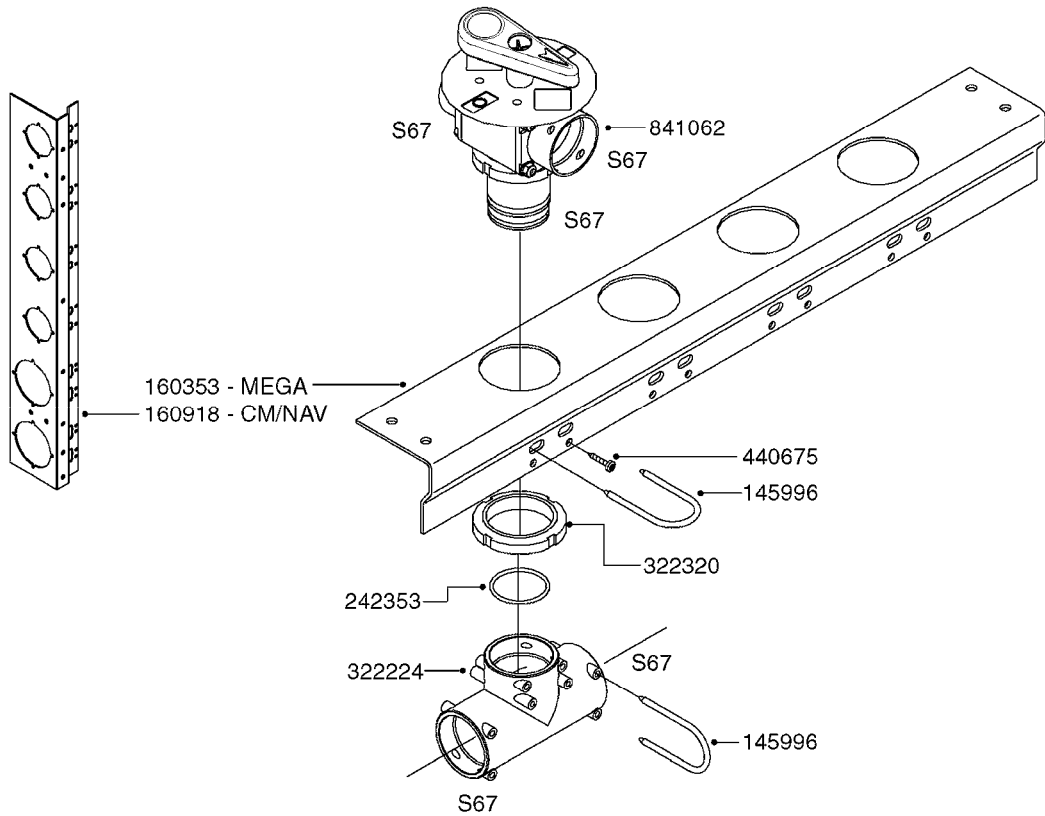

12 VOLT OUTLET BOX
B0410-HIN, 01:01:16

Page 0
Date 12.08.2020 9:27

B0410

12 VOLT OUTLET BOX
B0410-HIN, 01:01:16

Page 1

Date 12.08.2020 9:27

parts-n°	order qty	description
260363	1	PLUG 2 POLE 12V
260827	1	PLUG F.EC ATTACHMENTS
260901	1	SPADE F.ELEC CONN.1.5MM BLUE
261060	1	PLUG F.EC ATTACHMENTS
261061	1	SPADE F.ELEC.2 WAY CONNECTOR
261067	1	GROMMET 10-14 GREY
261205	1	FUSE HOLDER
261206	1	FUSE 25 A
261207	1	ELECTRIC CONNECTOR 4MM
261208	1	SPADE F.ELEC.CONNECTOR 4MM
261213	1	WIRE 6.4MM BLACK
261214	1	WIRE 6.4MM RED
283697	1	TIESTRAP 200MM
471122	1	WASHER, M10, Ø20/10.5X 2.0, SS
731853	1	CABLE 2X4MM L=138"
817925	1	OUTLET BOX 12 VOLT ELEC.
978237	1	DECAL OUTLET BOX
39134000	1	BOX, COMPLETE, 12V POWER BOX