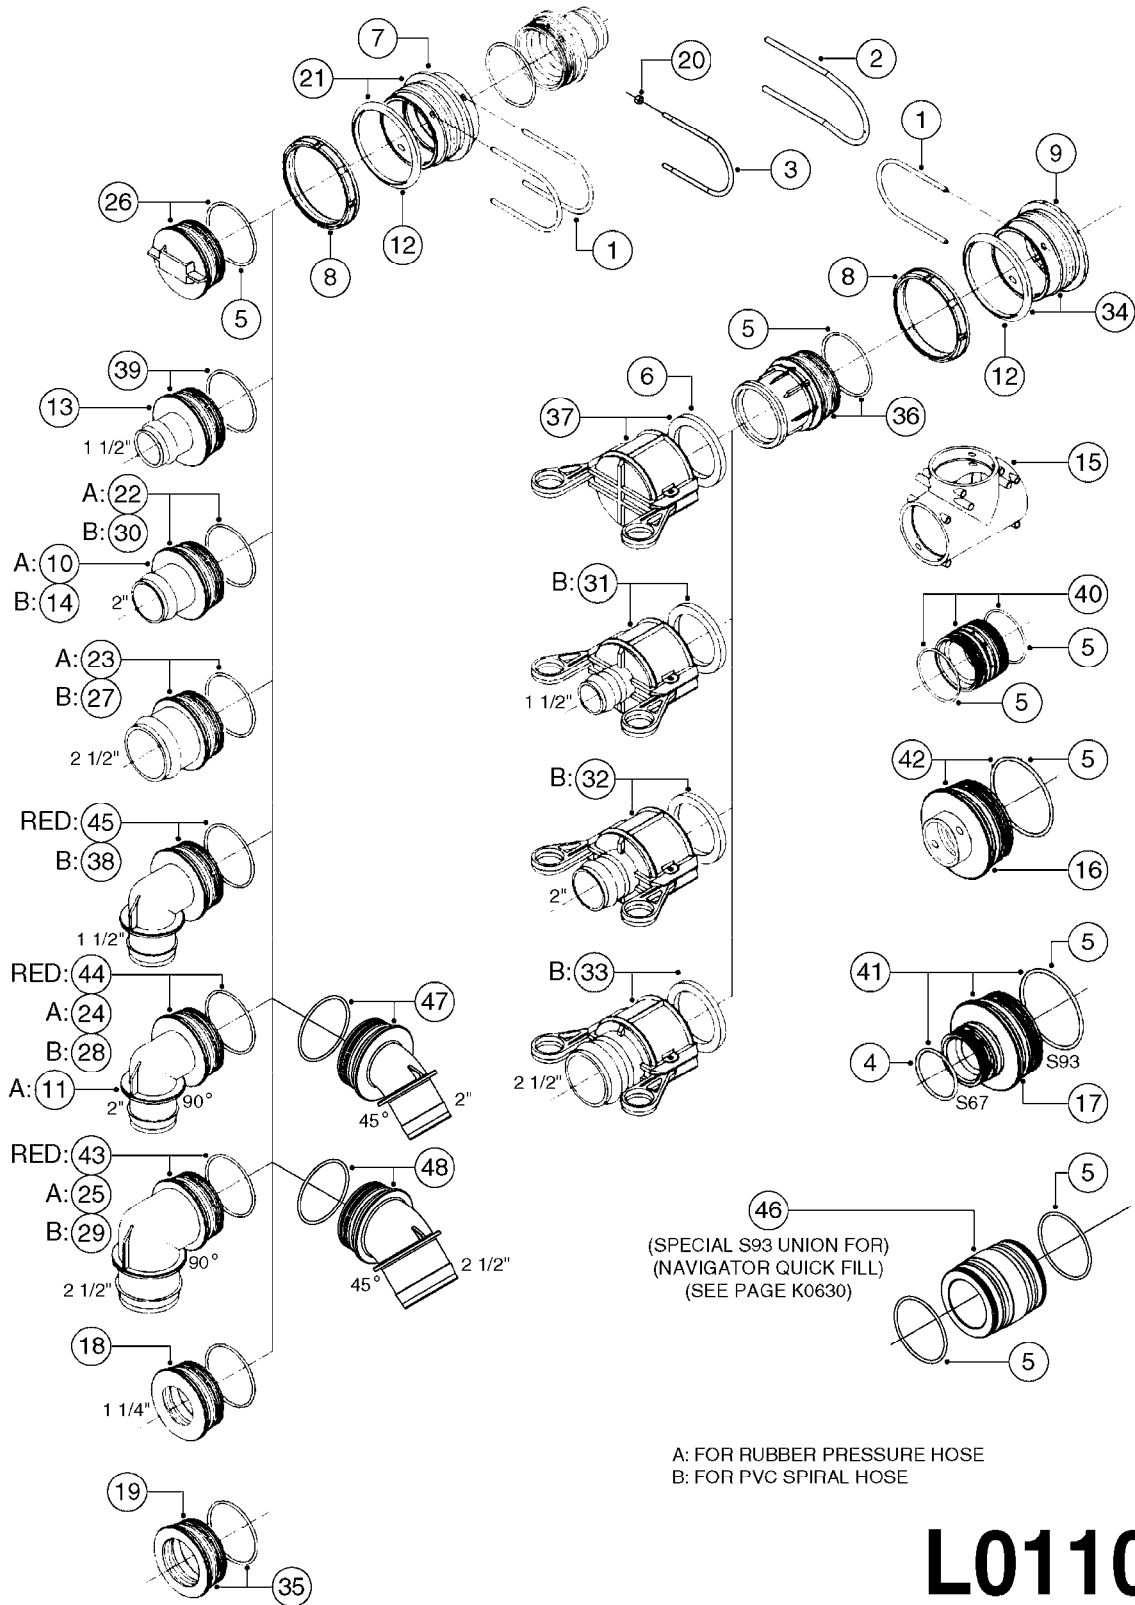

A: FOR RUBBER PRESSURE HOSE
B: FOR PVC SPIRAL HOSE

L0100

FITTINGS - S-67
L0100-HIN, 21:06:18

Page 1
Date 12.08.2020 9:27

Pos.	parts-n°	order qty	description
1	145996	1	FITT.DK S-67 FORK
2	241973	1	O-RING Ø3 X 44.2 70 SHORES NITRIL NITRIL (BLACK)
2	242353	1	O-RING 3 X 44.2 VITON VITON (BROWN)
3	242092	1	O-RING D69.5X3 NITRIL (BLACK)
3	242351	1	O-RING D69.5X3.0 VITON F.S-93 VITON (BROWN)
4	322104	1	FITT.DK S-67 BULKHEAD
5	322108	1	FITT.DK S-67 BULKHEAD NUT
6	322224	1	FITT.DK S-67 TEE
7	322321	1	FITT.DK S-67 X 1"BSP MALE
8	322325	1	FITT.DK S-67 X 1-1/2"BSP LONG
9	334231	1	FITT.DK S-67 STR.1"
10	334233	1	FITT.DK S-67 STR.1-1/2" RUBBER
11	334245	1	FITT.DK S-67 ELB. 1-1/2"RUBBER
12	334261	1	GASKET F. S-67 BULKHEAD
13	334444	1	FITT.DK S-67 STR.1-1/2" PVC
14	334445	1	FITT.DK S-67 ELB.1-1/2"
15	334564	1	FITT.DK S-67 TO S-53 ADAPTER
16	334573	1	FITT.DK S-67 CONNECTOR
17	334634	1	FITT.DK ADAPTER S-93M S67M
18	461217	1	NUT HEX M5 LOCK
19	726464	1	FITT.DK S-67 BULKHEAD W/GASKET
20	726560	1	FITT.DK S-67 STR.1" W.O'RING
21	726561	1	FITT.DK S-67 STR.1-1/4" O-RING
22	726562	1	FITT.DK.S-67 HB 1-1/2"W.O-RING
23	726572	1	FITT.DK S-67 1" ELBOW 90 ASSY.
24	726573	1	FITT. S67 5/4" 90° W/O-RING
25	726574	1	FITT.DK S67X90,1.5HB PRESSURE
26	726579	1	FITT. S67 PLUG W/O-RING
27	726695	1	FITTING S67 - BSP 1" + O-RING
28	727223	1	FITT.S67 1.5" STRAIT S W/ORING
29	727224	1	FITT.DK S67X90,1.5HB SUCTION
30	728526	1	FITT.DK S-67 CONNECT W/O-RINGS
31	728527	1	ADAPTER S67M TO S93M W/ORING
32	728561	1	FITT.DK. S67M - S53F REDUCER
33	728562	1	FITT.DK S-93 TO S67 ADAPTOR
34	728578	1	FITT.DK S-67X1-1/2"BSP LG W/O-RING
35	14012200	1	FITT.DK S-67 FORK W/M5 THREADS
36	33509700	1	FITT.DK S-67 45° 1-1/4"
37	72433000	1	FITT.S67 1" 45° W/O-RING
38	72433100	1	FITT.DK S-67 45° 1-1/4"W/ORING
39	72433200	1	FITT.S67 1-1/2" 45°PVC W/O-RING
40	72433400	1	FITT.S67 1-1/2" 45°BSP W/ORING