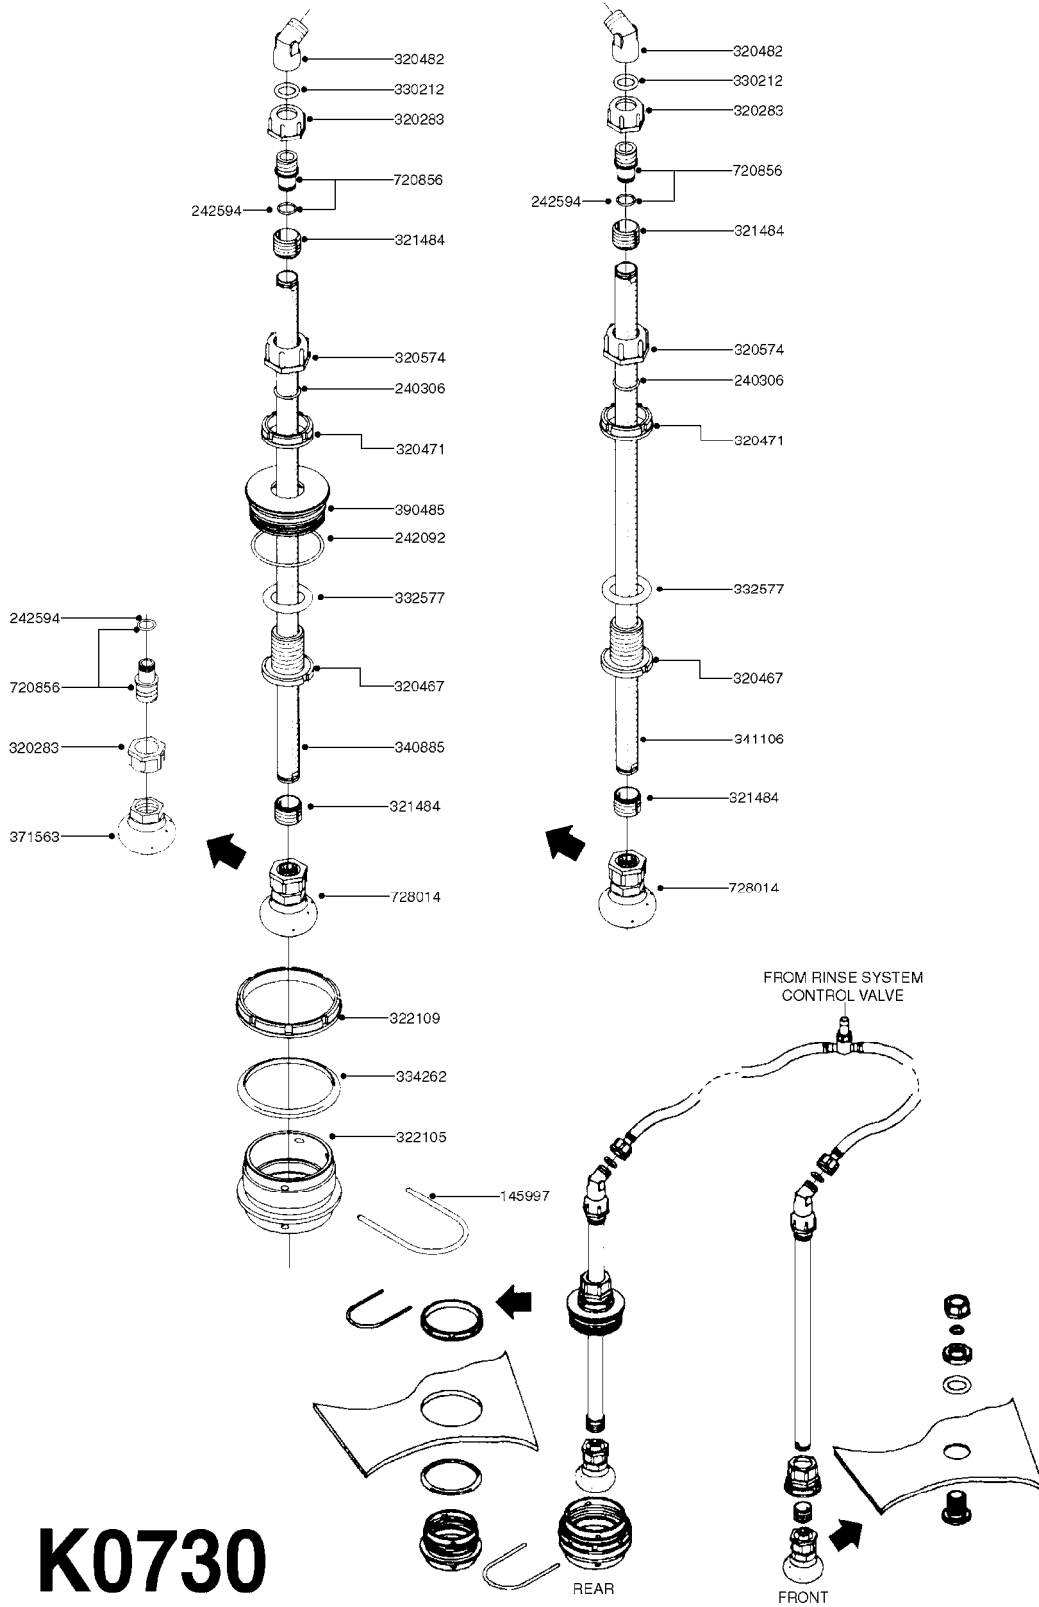

RINSE SYSTEM NOZZLES
K0730-HIN, 01:01:16

RINSE SYSTEM NOZZLES
K0730-HIN, 01:01:16

Page 1

Date 12.08.2020 9:27

parts-n°	order qty	description
145997	1	FITT.DK S-93 FORK
240306	1	O-RING D29/D21X4
242092	1	O-RING D69.5X3
242594	1	O-RING D14 X 1.78 SCH.70-EPDM
320283	1	FITT.DK NUT 3/4"BSP
320467	1	FITT.DK BULKHEAD 1"BSP SINGLE
320471	1	FITT.DK NUT 1" BSP JAMB
320482	1	FITT.DK ELB. 1/2" BSP 60 DEG.
320574	1	FITT.DK NUT 1" BSP SPECIAL
321484	1	BUSHING THREADED F.NOZZ.TUBE
322105	1	FITT.DK S-93 BULKHEAD DOUBLE
322109	1	FITT.DK S-93 BULKHEAD NUT
330212	1	O-RING D19/D14X2.4 F.1/2"NUT
332577	1	O-RING D38/D30X4 F.1" PUR.
334262	1	GASKET F.S-93 BULKHEAD
340885	1	TUBE F. RINSE NOZZLE L=600
341106	1	TUBE F.RINSE NOZZLE L=220
371563	1	NOZZLE FOR TANK RINSE
390485	1	FITT.DK S-93 PLUG W D34 HOLE
720856	1	FITT.DK 1/2'BSP ASSY.F.3/4'NUT
728014	1	RINSE NOZZLE MOUNTED