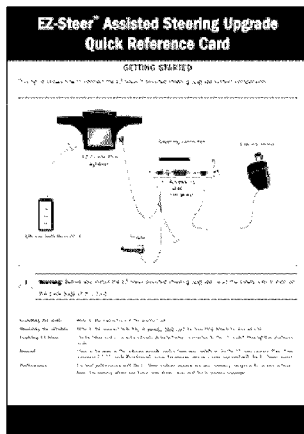

COMPLETE ASSEMBLY:
84205303 (WITH GPS)
84205403 (WITHOUT GPS)

**COMPLETE ASSEMBLIES
WHOLEGOODS ITEMS**

M0040

EZ-GUIDE PLUS LIGHT BAR
M0040-HIN, 01:01:16

Page 1
Date 12.08.2020 9:28

parts-n°	order qty	description
26007403	1	ANTENNA,HURRICANE F. EZGUIDEPL
26007503	1	REMOTE KEYPAD EZ-GUIDE PLUS
26007603	1	CABLE, ANTENNA, EZGUIDEPLUS
26007703	1	CABLE, POWER F. EZGUIDEPLUS
26007803	1	BRACKET KIT F. EZGUIDEPLUS
26007903	1	EZ-Guide 500 External Interfac
26008003	1	LIGHT BAR ASSM WITH GPS
26008103	1	LIGHT BAR ASSM WITHOUT GPS
29002703	1	VACUUM CUP 4 1/2" 1420I
29002803	1	MOUNT, MAG F. ANTENNA
29002903	1	PLATE, F. ANTENNA MOUNT
67206303	1	QUICK REFERENCE CARD EZ-GUIDE+
67206403	1	MANUAL EZ GUIDE PLUS
84205303	1	EZ GUIDE PLUS W GPS, NO LABLE
84205403	1	EZ GUIDE PLUS W/O GPS,NO LABLE
97607603	1	DECAL COMPANY 45MM X 20MM