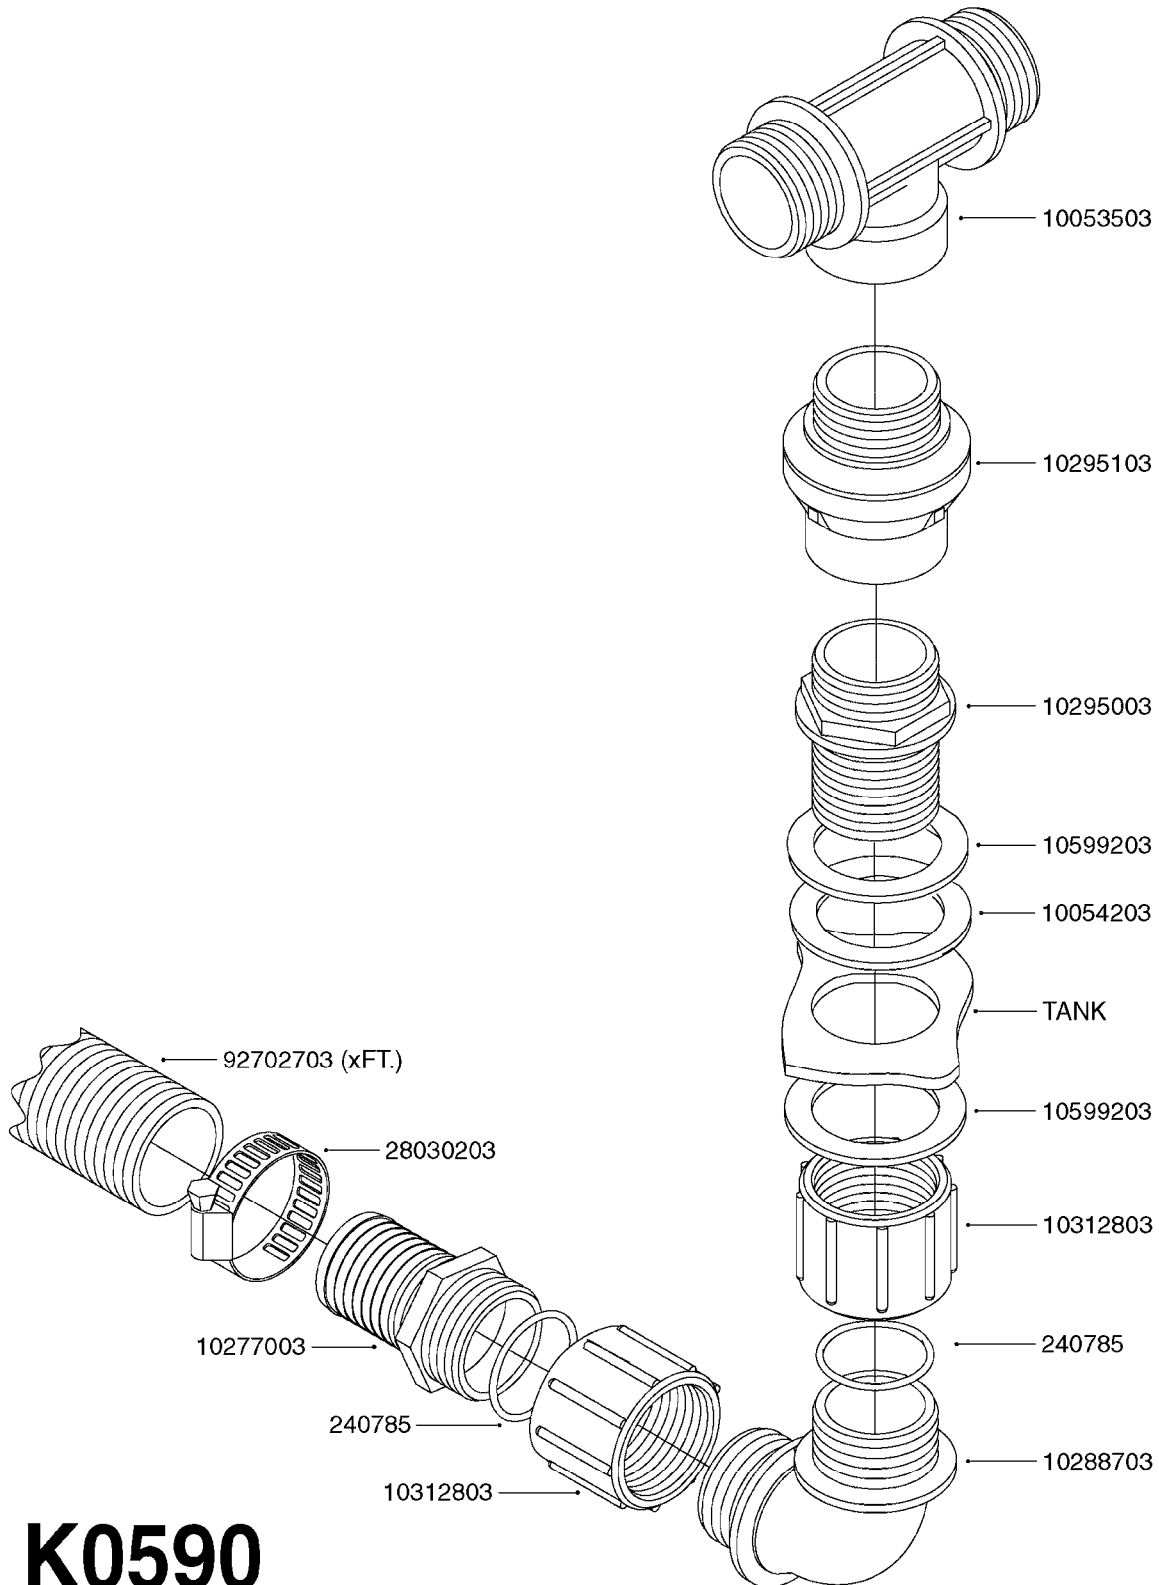

K0580

**COMPLETE ASSEMBLIES
WHOLEGOODS ITEMS**

QUICKFILL-PLMBNG SYS-TRLR SPYR
K0580-HIN, 01:01:16

Page 1
Date 12.08.2020 9:27

parts-n°	order qty	description
10053503	1	FITT.PO.TEE 2"MX2"FX2"M BSP
10053703	1	FITT.PO.HB STR. 2"BSP #4411
10054103	1	FITT.PO.NUT 2" BSP JAMB MCPHEE
10054203	1	GASKET F. 2" FITTINGS RUBBER
10275703	1	*QUICK FILL KIT 650/950M
10277003	1	FITT.PO.HB 2.00X2.00 MCPHEE
10288703	1	FITT.PO.EL 2MX2M 90 DEG MCPHEE
10295003	1	FITT.PO.HN 2' 250071
10295103	1	FOOT VALVE 2"
10312803	1	FITT.PO.BU 2' X 2'
10491303	1	ANGLE FOR HC950 QUICK FILL
10512303	1	QUICK FILL KIT NAV. (DON'T ORD)
28030203	1	CLAMP HOSE T-BOLT S2" 235-67
92702703	1	HOSE PVC SUCT GRAY 2"