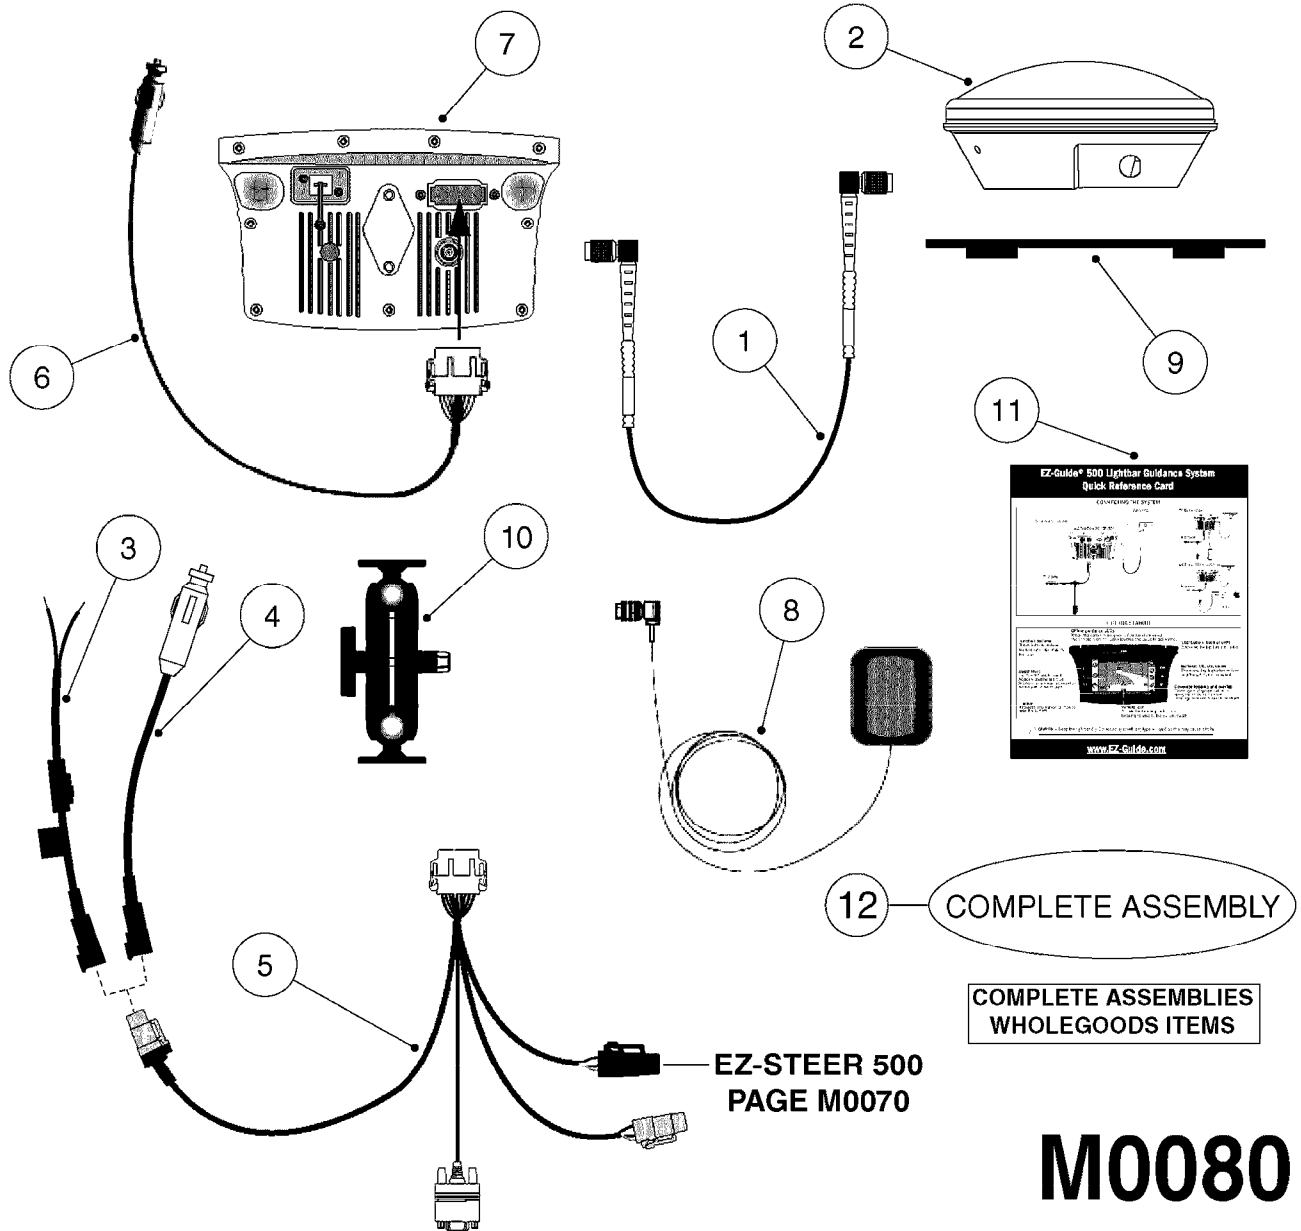

EZ-GUIDE 250 LIGHTBAR
M0080-HIN, 01:01:16

Page 1
Date 12.08.2020 9:28

Pos.	parts-n°	order qty	description
1	26007603	1	CABLE, ANTENNA, EZGUIDEPLUS
2	26015603	1	ANTENNA AG15 L1,EZ GDE 500/250
3	26016103	1	EZ-GUIDE 500 CABLE UNTERM.FUSE
4	26016203	1	EZ-GUIDE 500 POWER CONN.CABLE
5	26017303	1	EZ-GUIDE 250 ALL PORT CABLE
6	26017703	1	EZ-GUIDE 250 POWER CABLE
7	26017803	1	EZ-GUIDE 250 LIGHTBAR DISPLAY
8	26017903	1	EZ-GUIDE 250 PATCH ANTENNA
9	28048203	1	EZ-GUIDE 500 MOUNT F.AG15 ANT.
10	28048303	1	EZ-GUIDE 250/500 RAM MNT.1.5"
11	67217403	1	EZ-GUIDE 250 QUICK REF.CARD
12	84210603	1	EZ GUIDE 250 LIGHTBAR