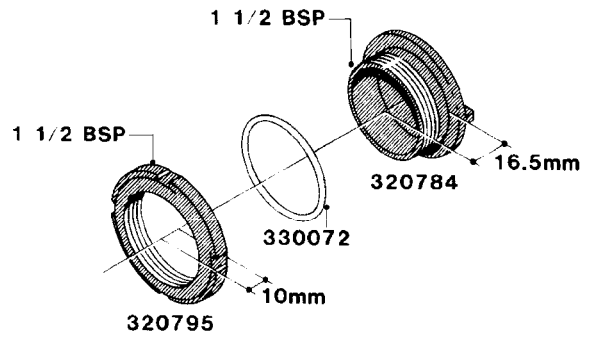

L0060

FITTINGS - BULKHEAD
L0060-HIN, 01:01:16

Page 1

Date 12.08.2020 9:27

parts-n°	order qty	description
141046	1	NUT 3/8" BSP
141341	1	NUT 1/4' BSP
240284	1	O-RING D82,5/75 X 3,5
320456	1	FITT.DK BULKHEAD 1"BSP DOUBLE
320467	1	FITT.DK BULKHEAD 1"BSP SINGLE
320471	1	FITT.DK NUT 1" BSP JAMB
320541	1	FITT.DK BULKHEAD 2-1/2'BSP SIN
320552	1	FITT.DK NUT 2-1/2' BSP JAMB
320644	1	FITT.DK ELB.3/4"HB X 1" BSP
320784	1	FITT.DK CAP 1-1/2" BSP
320795	1	FITT.DK NUT 1-1/2" BSP JAMB
320935	1	FITT.DK BULKHEAD 1/4' BSP SING
320946	1	FITT.DK BULKHEAD 3/8' BSP SING
321296	1	FITT.DK BULKHEAD 1/2" BSP SING
321307	1	FITT.DK NUT 1/2" BSP JAMB
321333	1	FITT.DK BULK 1-1/2" X 1"F BSP
330061	1	O-RING D16/D11X2,5
330072	1	O-RING D53.5/D45.5X4
330212	1	O-RING D19/D14X2.4 F.1/2"NUT
332577	1	O-RING D38/D30X4 F.1" PUR.
332592	1	O-RING D26/D20X3