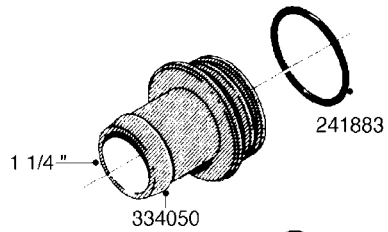

L0090

FITTINGS - S-56 & S-61
L0090-HIN, 01:01:16

Page 1

Date 12.08.2020 9:27

parts-n°	order qty	description
145661	1	FITT.DK S-61 FORK
241754	1	O-RING D59.5X3
241883	1	O-RING 3 X 39.2 NITRIL
322055	1	FITT.DK S-61 BULKHEAD
322056	1	FITT.DK S-61 BULKHEAD NUT
322066	1	FITT.DK S-56 NUT
334050	1	FITT.DK S-61 STR.1-1/4"
334068	1	FITT.DK S-61 STR.1"
334091	1	FITT.DK S56 STR.1-1/2'
334099	1	FITT.DK S-61 ELB.1-1/2"110 DEG
334100	1	FITT.DK S-61 ELB.1" 110 DEG.
334151	1	FITT.DK S-61 ELB.1-1/4"110 DEG
390231	1	FITT.DK NIPPLE 1-1/2 X S56