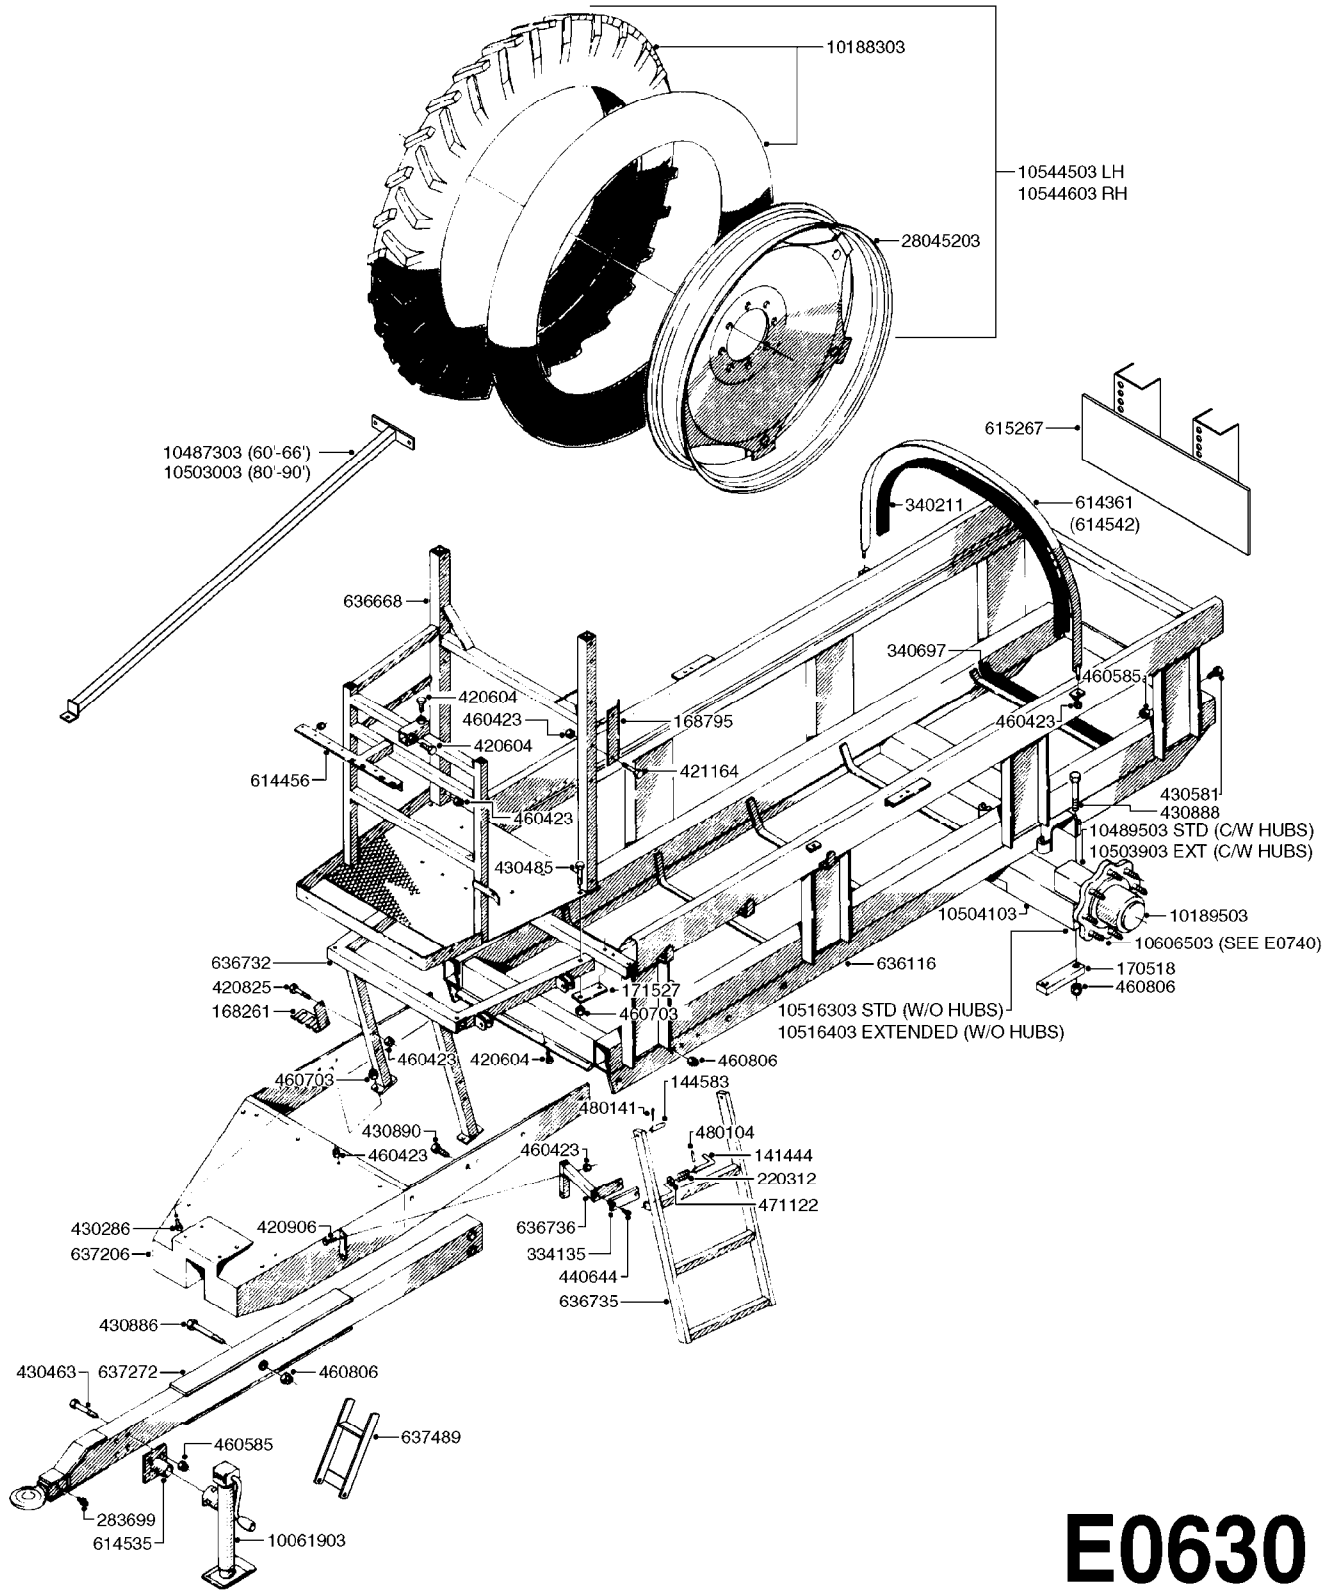

E0630

FRAME - HC 950M/TWIN 950
E0630-HIN, 01:01:16

Page 1

Date 12.08.2020 9:27

parts-n°	order qty	description
141444	1	HANDLE D10X175
144583	1	PIN HINGE F.LADDER
168261	1	BRACKET FOR HYD HOSE
168795	1	PLATE 95 X 250 X 3MM
170518	1	FLAT BAR F.AXLE
171527	1	FLATBAR F. PLATFORM HC650/950
220312	1	SPRING
283699	1	GREASE NIPPLE M6X1
334135	1	SLIDE SHOE 140X45X15
340211	1	TANK STRAP PACKING 40X1800
340697	1	TANK PACKING 40X700
420604	1	BOLT HEX 8.8 DEL M10X25 FT DIN933
420825	1	BOLT HEX 8.8 DEL M10X65
420906	1	BOLT HEX 8.8 DEL M10X60
421164	1	BOLT HEX 8.8 DEL M10X70
430286	1	BOLT HEX 8.8 DEL M12X30 FT
430463	1	BOLT HEX 8.8 DEL M16X110
430485	1	BOLT HEX 8.8 DEL M12X90
430581	1	BOLT HEX 8.8 DEL M16X40 FT
430886	1	BOLT HEX 8.8 DEL M20X160
430888	1	BOLT HEX 8.8 DEL M20X130
430890	1	BOLT HEX 8.8 DEL M20X50
440644	1	SCREW NO.10 5/8"
460423	1	NUT HEX M10X1.50 LOCK DIN985A2 SS
460585	1	LOCKING NUT M16 DIN985 A2 SS
460703	1	NUT HEX M12X1.75 LOCK DIN985A2 SS
460806	1	NUT HEX M20X2.50 LOCK DIN985A2 SS
471122	1	WASHER, M10, Ø20/10.5X 2.0, SS
480104	1	PIN RETAINING M3X16 GALV.
480141	1	PIN COTTER M4X20
614361	1	TANK STRAP HC650 L=92.5"
614456	1	BRACKET F.EC 3&4 BANK VALVES
614535	1	JACK MOUNTING WELDMENT HC950
614542	1	TANK STRAP LA 210/265/310 95"
615267	1	.
636116	1	TANK FRAME BARE HC950
636668	1	PLATFORM F.HC950
636732	1	FRAME F.PLATFORM HC950
636735	1	STEP HC950
636736	1	BRACKET FOR STEP HC950
637206	1	DRAW BAR & PLATFORM MOUNT
637272	1	TONGUE HC950M
637489	1	BRACKET F.PTO SUPPORT HC
10061903	1	JACK F300/500/575 5000LB
10188303	1	TIRE 13.6" X 38"
10189503	1	NUT HEX NF 9/16 WHEEL STUD
10487303	1	SIDE BRACE W/M HC950 EAGLE
10489503	1	AXLE INSERT ASSY.HC950 SHORT
10503003	1	SIDE BRACE HC950 80/90'EAG
10503903	1	AXLE INSERT ASSY.HC950 LONG
10504103	1	AXLE REINFORCE.W/M 90'HC950
10516303	1	INSERT W/M HC950 W/SPIND.SHORT
10516403	1	INSERT W/M HC950 W/SPIND.LONG
10544503	1	TIRE ASSY 13.6 X 38 LH 8BLT HD
10544603	1	TIRE ASSY 13.6 X 38 RH 8BLT HD
10606503	1	HUB ASSY.NAV550/800/1000 HC
28045203	1	RIM 38X12 8/8/6 1.06-OS GRAY