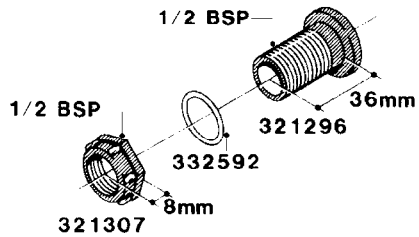

L0060

FITTINGS - BULKHEAD
L0060-HIN, 01:01:16

Page 1

Date 12.08.2020 9:27

parts-n°	order qty	description
141046	1	NUT 3/8" BSP
141341	1	NUT 1/4' BSP
240284	1	O-RING D82,5/75 X 3,5
320456	1	FITT.DK BULKHEAD 1"BSP DOUBLE
320467	1	FITT.DK BULKHEAD 1"BSP SINGLE
320471	1	FITT.DK NUT 1" BSP JAMB
320541	1	FITT.DK BULKHEAD 2-1/2'BSP SIN
320552	1	FITT.DK NUT 2-1/2' BSP JAMB
320644	1	FITT.DK ELB.3/4"HB X 1" BSP
320784	1	FITT.DK CAP 1-1/2" BSP
320795	1	FITT.DK NUT 1-1/2" BSP JAMB
320935	1	FITT.DK BULKHEAD 1/4' BSP SING
320946	1	FITT.DK BULKHEAD 3/8' BSP SING
321296	1	FITT.DK BULKHEAD 1/2" BSP SING
321307	1	FITT.DK NUT 1/2" BSP JAMB
321333	1	FITT.DK BULK 1-1/2" X 1"F BSP
330061	1	O-RING D16/D11X2,5
330072	1	O-RING D53.5/D45.5X4
330212	1	O-RING D19/D14X2.4 F.1/2"NUT
332577	1	O-RING D38/D30X4 F.1" PUR.
332592	1	O-RING D26/D20X3