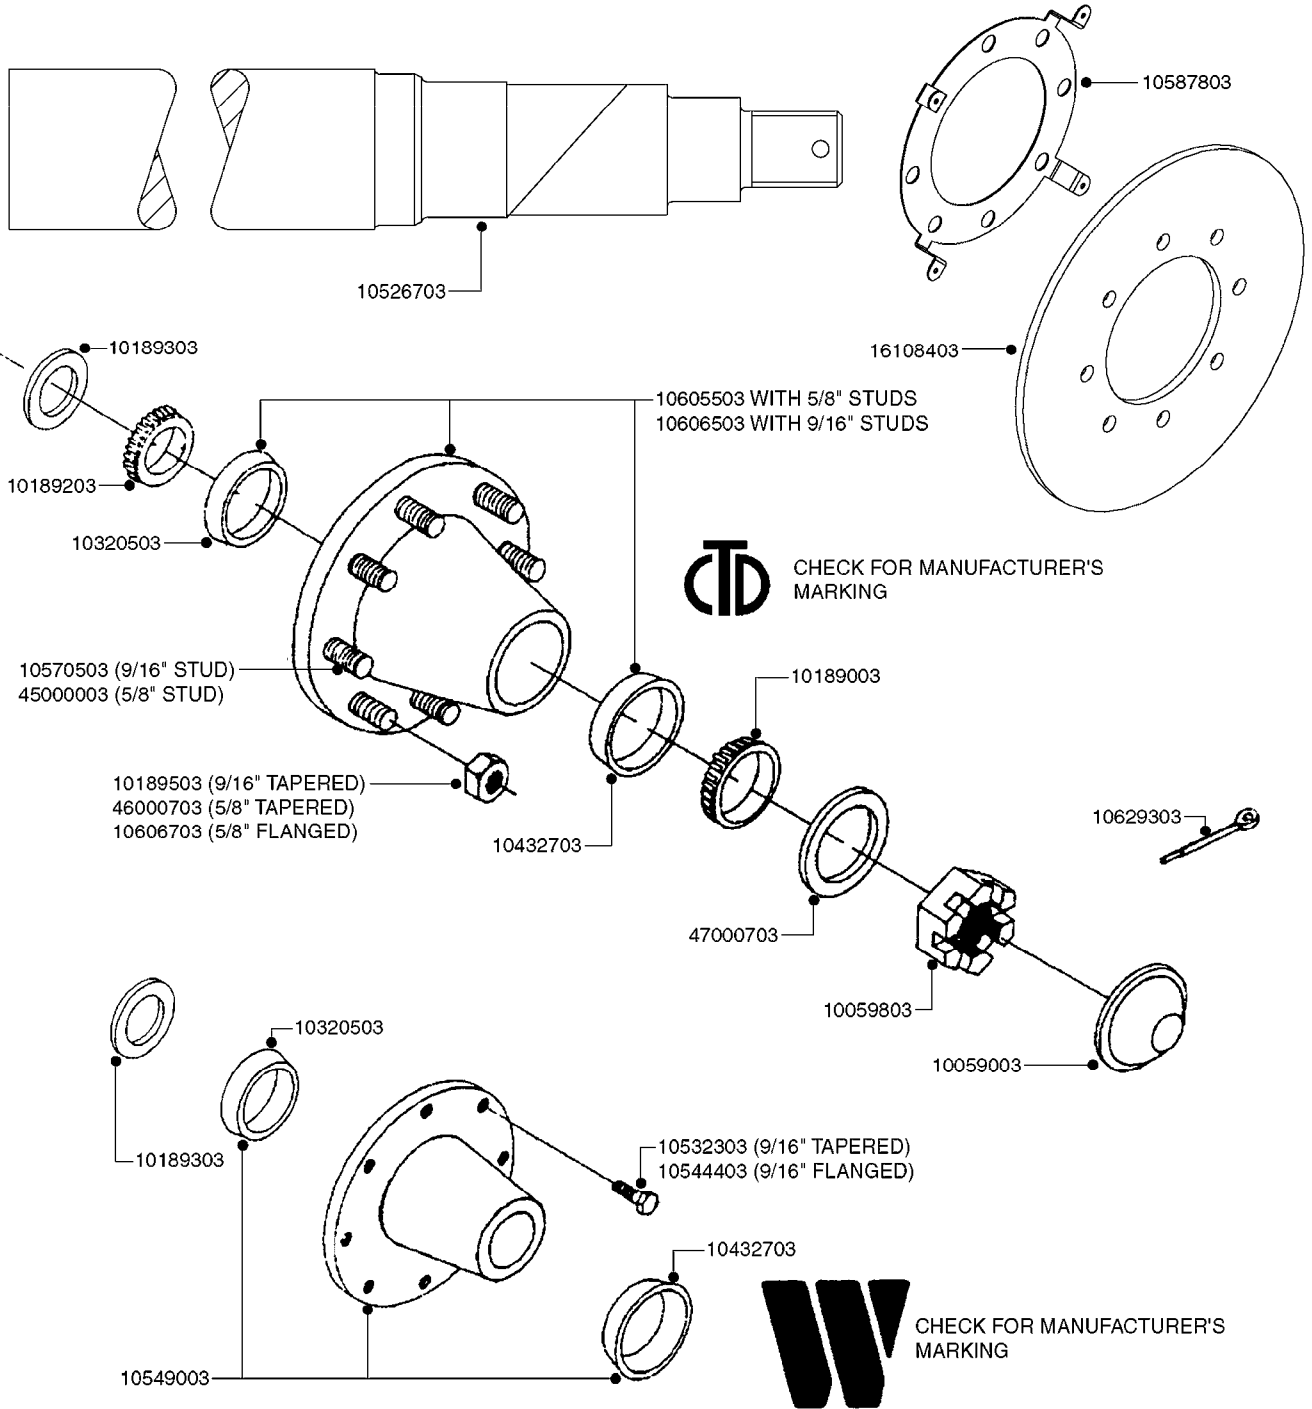

E0630

FRAME - HC 950M/TWIN 950
E0630-HIN, 01:01:16

Page 1

Date 12.08.2020 9:27

parts-n°	order qty	description
141444	1	HANDLE D10X175
144583	1	PIN HINGE F.LADDER
168261	1	BRACKET FOR HYD HOSE
168795	1	PLATE 95 X 250 X 3MM
170518	1	FLAT BAR F.AXLE
171527	1	FLATBAR F. PLATFORM HC650/950
220312	1	SPRING
283699	1	GREASE NIPPLE M6X1
334135	1	SLIDE SHOE 140X45X15
340211	1	TANK STRAP PACKING 40X1800
340697	1	TANK PACKING 40X700
420604	1	BOLT HEX 8.8 DEL M10X25 FT DIN933
420825	1	BOLT HEX 8.8 DEL M10X65
420906	1	BOLT HEX 8.8 DEL M10X60
421164	1	BOLT HEX 8.8 DEL M10X70
430286	1	BOLT HEX 8.8 DEL M12X30 FT
430463	1	BOLT HEX 8.8 DEL M16X110
430485	1	BOLT HEX 8.8 DEL M12X90
430581	1	BOLT HEX 8.8 DEL M16X40 FT
430886	1	BOLT HEX 8.8 DEL M20X160
430888	1	BOLT HEX 8.8 DEL M20X130
430890	1	BOLT HEX 8.8 DEL M20X50
440644	1	SCREW NO.10 5/8"
460423	1	NUT HEX M10X1.50 LOCK DIN985A2 SS
460585	1	LOCKING NUT M16 DIN985 A2 SS
460703	1	NUT HEX M12X1.75 LOCK DIN985A2 SS
460806	1	NUT HEX M20X2.50 LOCK DIN985A2 SS
471122	1	WASHER, M10, Ø20/10.5X 2.0, SS
480104	1	PIN RETAINING M3X16 GALV.
480141	1	PIN COTTER M4X20
614361	1	TANK STRAP HC650 L=92.5"
614456	1	BRACKET F.EC 3&4 BANK VALVES
614535	1	JACK MOUNTING WELDMENT HC950
614542	1	TANK STRAP LA 210/265/310 95"
615267	1	.
636116	1	TANK FRAME BARE HC950
636668	1	PLATFORM F.HC950
636732	1	FRAME F.PLATFORM HC950
636735	1	STEP HC950
636736	1	BRACKET FOR STEP HC950
637206	1	DRAW BAR & PLATFORM MOUNT
637272	1	TONGUE HC950M
637489	1	BRACKET F.PTO SUPPORT HC
10061903	1	JACK F300/500/575 5000LB
10188303	1	TIRE 13.6" X 38"
10189503	1	NUT HEX NF 9/16 WHEEL STUD
10487303	1	SIDE BRACE W/M HC950 EAGLE
10489503	1	AXLE INSERT ASSY.HC950 SHORT
10503003	1	SIDE BRACE HC950 80/90'EAG
10503903	1	AXLE INSERT ASSY.HC950 LONG
10504103	1	AXLE REINFORCE.W/M 90'HC950
10516303	1	INSERT W/M HC950 W/SPIND.SHORT
10516403	1	INSERT W/M HC950 W/SPIND.LONG
10544503	1	TIRE ASSY 13.6 X 38 LH 8BLT HD
10544603	1	TIRE ASSY 13.6 X 38 RH 8BLT HD
10606503	1	HUB ASSY.NAV550/800/1000 HC
28045203	1	RIM 38X12 8/8/6 1.06-OS GRAY