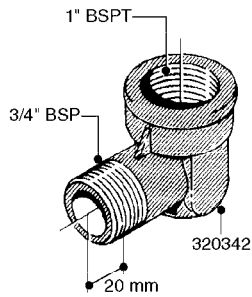

L0020

FITTINGS-T-PIECES, CAPS & ELBOWS
L0020-HIN, 01:01:16

Page 1
Date 12.08.2020 9:27

parts-n°	order qty	description
10053603	1	FITT. CAPNUT 2"BSP 5601
10194303	1	CAP BLANK 1 1/2 MCPHEE 210060
320047	1	FITT.DK CAPNUT 1/2" BSP
320106	1	FITT.DK CAPNUT 1" BSP
320272	1	FITT.DK CAPNUT 3/8" BSP
320316	1	FITT.DK TEE 3/4" X3/4" X1"BSP
320331	1	FITT.DK TEE 1" - 1" - 3/4" BSP
320342	1	FITT.DK EL 3/4"M X 1"F BSP
320563	1	FITT.DK 3 WAY 1/2" 110 DEG.
320677	1	NO LONGER AVAILABLE
320961	1	FITT.DK CAPNUT 1-1/2" BSP
321053	1	FITT.DK TEE 1/2 X1/2 X1/2" BSP
322072	1	FITT.DK TEE 3/8'X3/8'X3/8' BSP
322095	1	FITT.DK TEE 1-1/2 X1-1/4 X3/4" BSP
322138	1	FITT.DK ELB 1"M X 1"F BSP
330013	1	O-RING 2.5 X 10 PUR
330212	1	O-RING D19/D14X2.4 F.1/2"NUT
330326	1	O-RING D30/D24X2 F.1"NUT
331273	1	O-RING D44/D38X2 F.1-1/2"