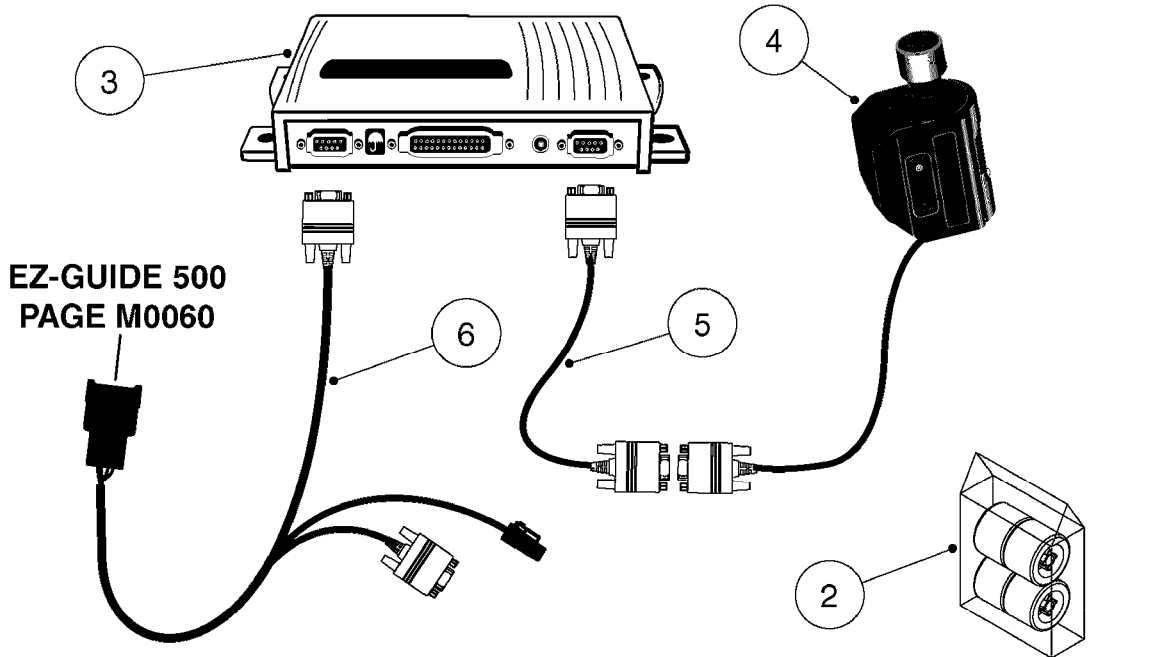

COMPLETE ASSEMBLY 13

COMPLETE ASSEMBLIES
WHOLEGOODS ITEMS

M0060

EZ-GUIDE 500 LIGHTBAR
M0060-HIN, 01:01:16

Page 1
Date 12.08.2020 9:28

Pos.	parts-n°	order qty	description
1	26007603	1	CABLE, ANTENNA, EZGUIDEPLUS
2	26012203	1	EZ-STEER/GUIDE 500 ADAPT.CABLE
3	26015303	1	REMOTE KEYPAD EZGUIDE 500/250
3	28048403	1	DECAL - REMOTE OVERLAY 500/250
4	26015403	1	EZ-GUIDE 500 CABLE POWER/CAN90
5	26015503	1	EZ-GUIDE 500 Z PLUS ANTENNA
5	26015603	1	ANTENNA AG15 L1,EZ GDE 500/250
6	26015703	1	EZ-GUIDE 500 DGPS DISPLAY
6	26015803	1	EZ-GUIDE 500 OMNISTAR DISPLAY
7	26016103	1	EZ-GUIDE 500 CABLE UNTERM.FUSE
8	26016203	1	EZ-GUIDE 500 POWER CONN.CABLE
9	28048203	1	EZ-GUIDE 500 MOUNT F.AG15 ANT.
10	28048303	1	EZ-GUIDE 250/500 RAM MNT.1.5"
11	29003803	1	EZ-GUIDE 500 CD,GET.STARTED V1
12	67215403	1	EZ-GUIDE 500 QUICK REF.CARD V1
13	84208303	1	EZ GUIDE 500 LIGHTBAR (DGPS)
13	84208403	1	EZ GUIDE 500 LIGHTBAR (XP/HP)
13	84208503	1	EZ GUIDE 500 LIGHTBAR (RTK)