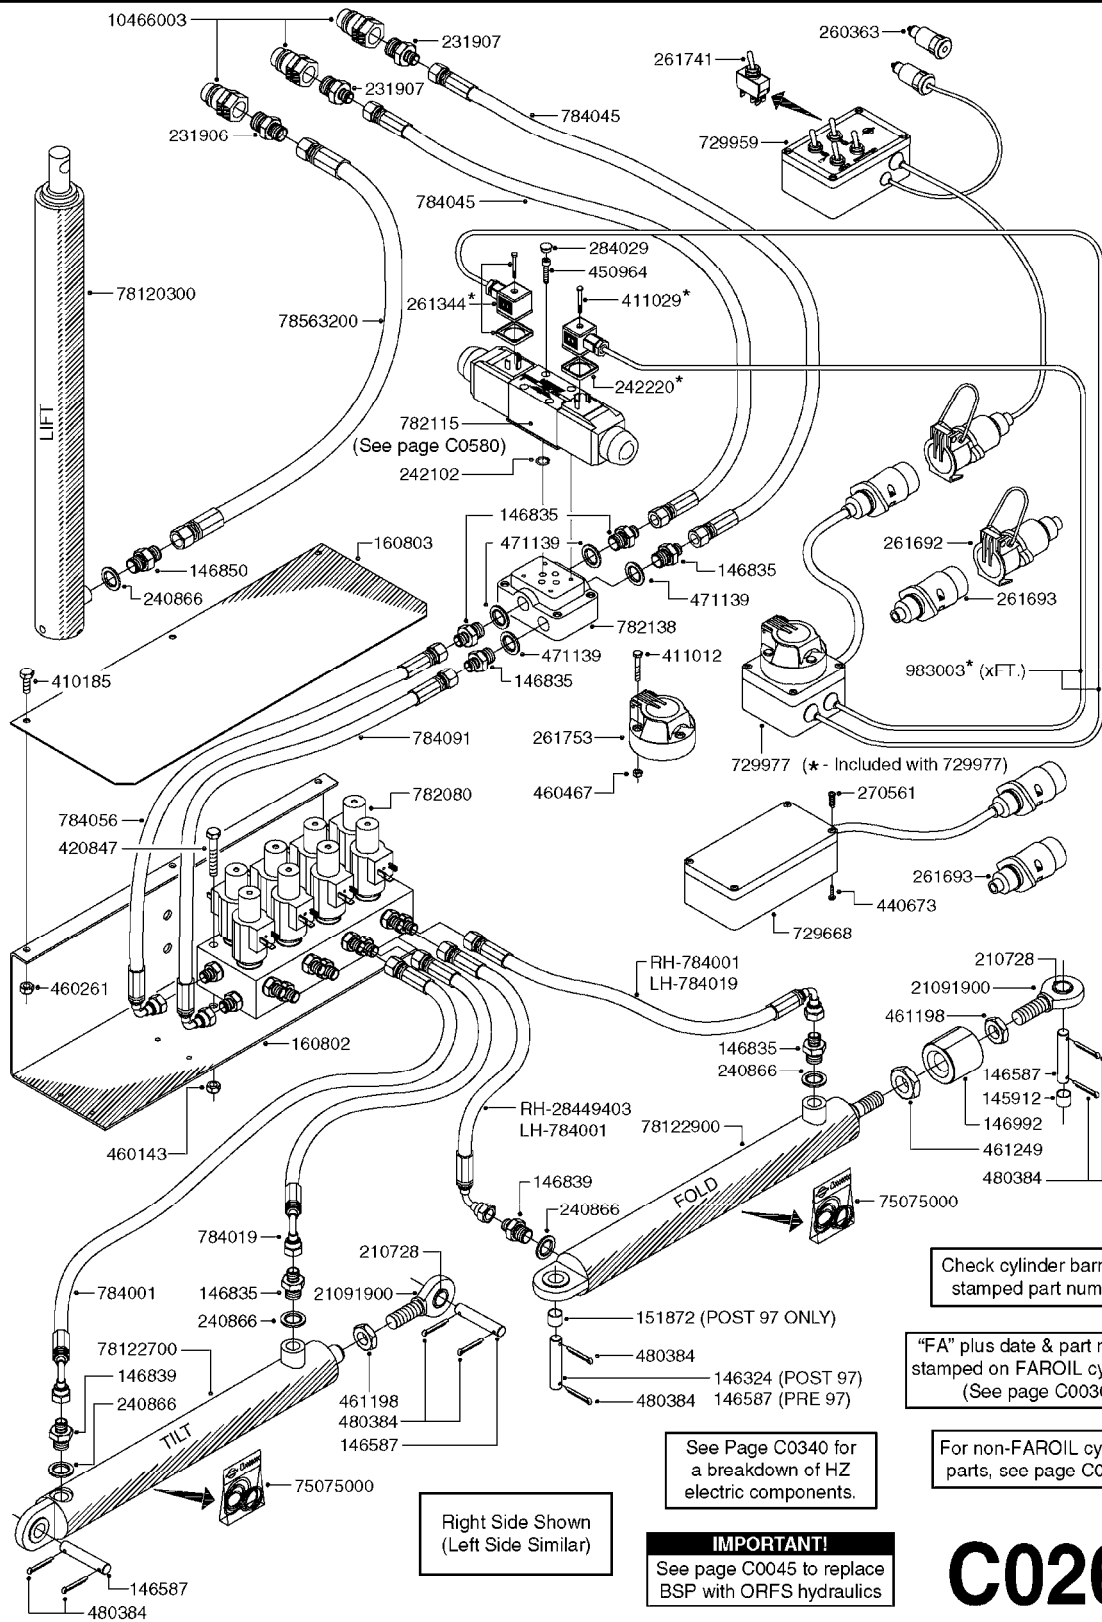

9:27

parts-n°	order qty	description
145912	1	BUSHING D19.8/D17.0X7MM
146324	1	SHAFT D16.8 L102/2 X 5
146587	1	PIN D16.8 X 65
146835	1	HEX NIPPLE 1/4" - 3/8" BSP
146839	1	HEX NIPPLE 1/4"X3/8" BSP 0.7MM
146845	1	HEX NIPPLE 1/4"X1/4"
146850	1	HEX NIPPLE 3/8"x3/8" - 1.8mm
146992	1	BUSHING F.CYLINDER
151872	1	BUSHING D22.0/18.0 10MM
160802	1	MOUNT PLATE F.HYD SOLENOID'HZ'
160803	1	COVER PLATE F.HYD SOLENOID'HZ'
210728	1	BEARING F.LINK HEAD M17
231906	1	HEX NIPPLE 3/8"BSP X 1/2"NPT
231907	1	HEX NIPPLE 1/4"BSP X 1/2"NPT
240866	1	DOWTYSEAL 3/8"
241404	1	DOWTY SEAL 1/4"
284412	1	HOSE HY 3/8" X 315" STR+STR
410185	1	BOLT HEX 8.8 DEL M6X16
420604	1	BOLT HEX 8.8 DEL M10X25 FT DIN933
420847	1	BOLT HEX 8.8 DEL M8X85
460143	1	LOCK NUT M8 SST A2 DIN985
460261	1	NUT HEX M6X1.00 LOCK DIN985 A2 SS
460423	1	NUT HEX M10X1.50 LOCK DIN985A2 SS
461198	1	NUT HEX M16X2 JAMB
461249	1	NUT M22X1.5 DIN439B
480384	1	PIN COTTER 3/16 x 1-1/2"
784001	1	HOSE HY X 1/4 X 067.00"STR+ELB
784019	1	HOSE HY X 1/4 X 078.75"STR+ELB
784045	1	HOSE HY X 1/4 X 157.50"STR+STR
784078	1	HOSE HY X 1/4 X 417.33"STR+ELB
784091	1	HOSE HY X 1/4 X 295.25"STR+ELB
10466003	1	COUPLER PIONEER 8010-04 1/2NPT
21091900	1	LINK HEAD M16 x D17 DELTA
28449403	1	HOSE HY X1/4X057.08"STR+ELB
75075000	1	SEAL KIT 78122600/27/28/29
78120300	1	CYLINDER 60/50/30 1100MM
78122700	1	CYLINDER D40/22X300MM RED
78122900	1	CYLINDER 40/22X300MM RED