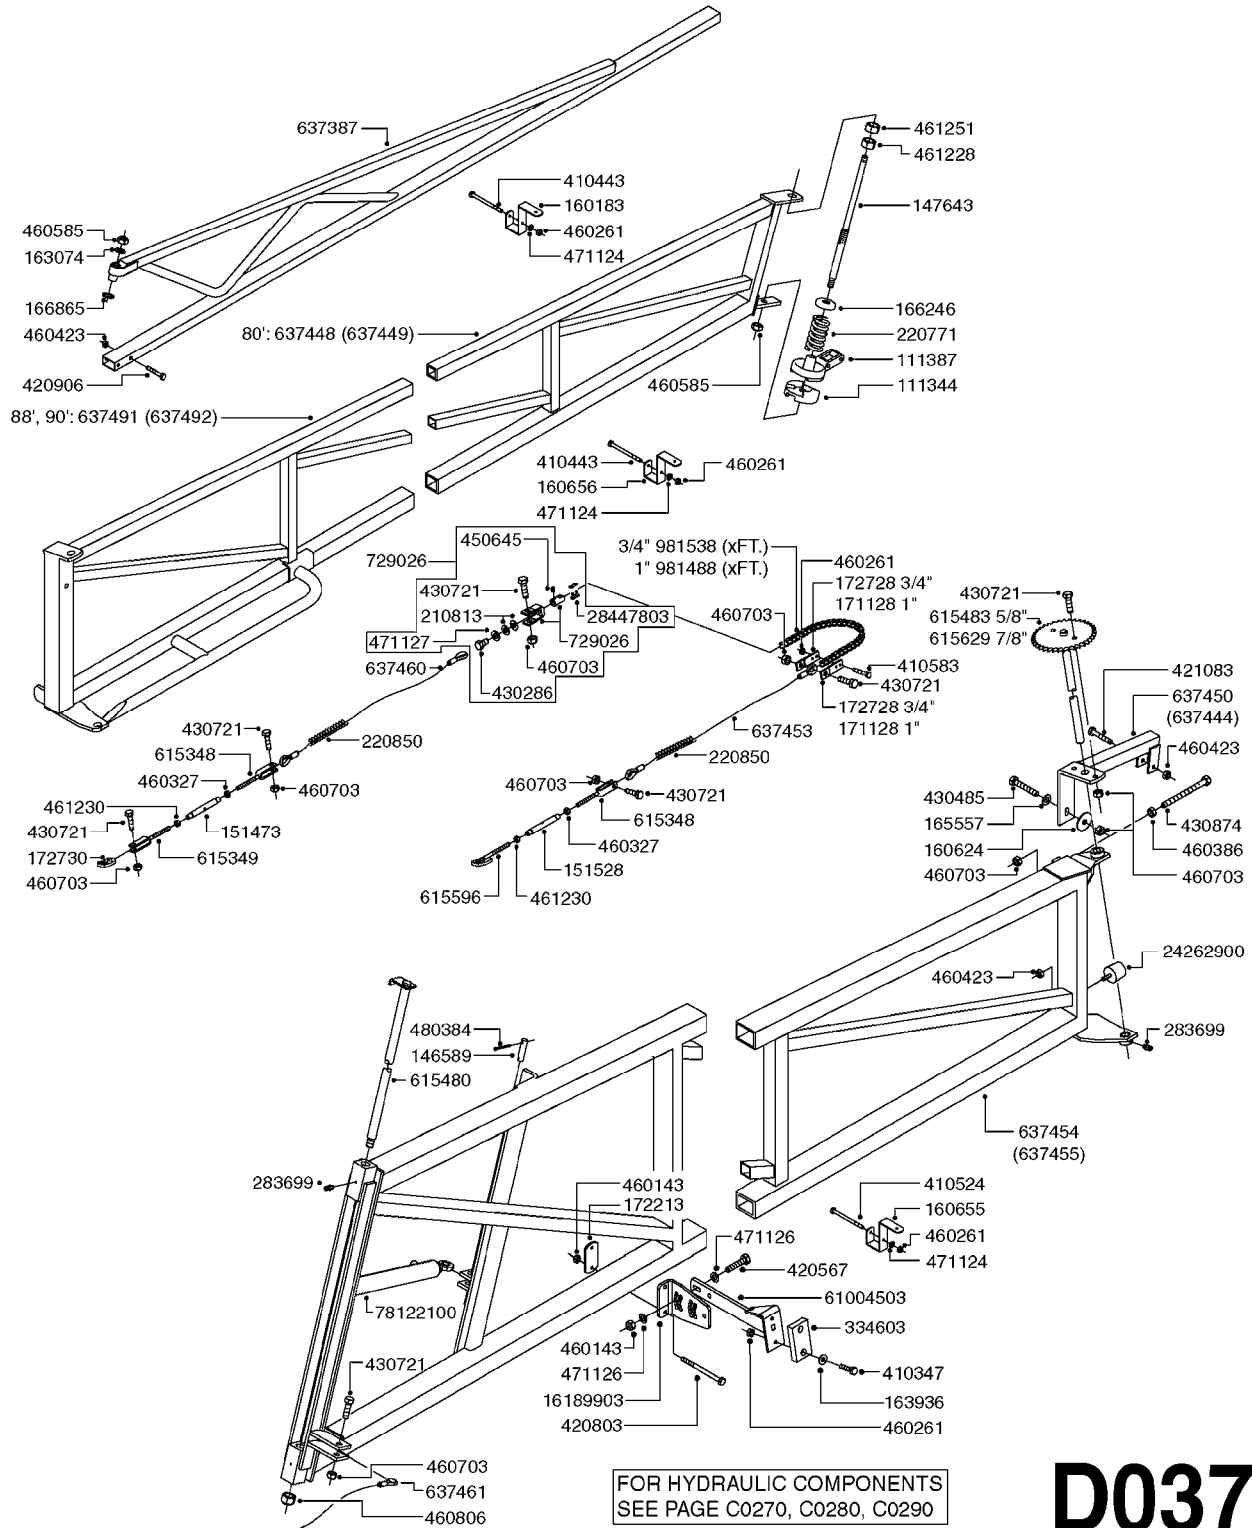

D0370

BOOM EAGLE WINGS 80',88',90'
D0370-HIN, 31:05:17

Page 1
Date 12.08.2020 9:27

parts-n°	order qty	description
111344	1	CLAW CLUTCH Ø100/Ø20,5 UNDER PART RED
111387	1	CLAW CLUTCH D100 UPPER PART
146589	1	PIN D19.8 X 65
147643	1	AXLE F.BM BRKWKY. W. ZERT L=426
151473	1	TURN BUCKLE HOUSING M16-200
151528	1	TURN BUCKLE HOUSING M16-130
160183	1	CLAMP NOZZLE TUBE 50X30
160624	1	WASHER PLATE 6/13 X3
160655	1	CLAMP NOZZLE TUBE 80X60
160656	1	CLAMP NOZZLE TUBE 50X50
163074	1	WASHER D54/D17X3
163936	1	WASHER D15/D6.2X1
165557	1	WASHER D28.0/D12.2X2.0 SS
166246	1	WASHER CUP D53 F.SPRING
166865	1	WASHER D35/D25X2
171128	1	FLAT BAR 6X40
172213	1	FLAT BAR F.BOOM STRAP
172728	1	FLATBAR
172730	1	FLATBAR
210813	1	WASHER, TEFLON COATED
220771	1	SPRING D53/D43X100
220850	1	SPRING EXT.D49/7X250
283699	1	GREASE NIPPLE M6X1
334603	1	RUBBER STOP 86X48X15
410347	1	SCREW M6X20 8.8
410443	1	BOLT HEX 8.8 DEL M6X70
410524	1	BOLT HEX 8.8 DEL M6X100
410583	1	BOLT HEX 8.8 DEL M6X40
420567	1	BOLT HEX 8.8 DEL M8X30 FT
420803	1	BOLT HEX 8.8 DEL M8X90
420906	1	BOLT HEX 8.8 DEL M10X60
421083	1	BOLT HEX 8.8 DEL M10X65
430286	1	BOLT HEX 8.8 DEL M12X30 FT
430485	1	BOLT HEX 8.8 DEL M12X90
430721	1	BOLT HEX 8.8 DEL M12X40 FT
430874	1	SCREW SET 8.8 DEL M12X70 FT
450645	1	SCREW ALLAN M6 X 6 SS
460143	1	LOCK NUT M8 SST A2 DIN985
460261	1	NUT HEX M6X1.00 LOCK DIN985 A2 SS
460327	1	NUT HEX M16X2
460386	1	NUT HEX M12X1.75
460423	1	NUT HEX M10X1.50 LOCK DIN985A2 SS
460585	1	LOCKING NUT M16 DIN985 A2 SS
460703	1	NUT HEX M12X1.75 LOCK DIN985A2 SS
460806	1	NUT HEX M20X2.50 LOCK DIN985A2 SS
461228	1	NUT HEX M20
461230	1	NUT HEX M16X2 LH THREAD
461251	1	NUT HEX M20 X 2.5 JAMB
471124	1	WASHER, M6, Ø18/ 6.4X 1.6, SS
471126	1	WASHER, M8, Ø16/ 8.4X 1.6, SS
471127	1	WASHER, M12, Ø24/13X24X2.5 SS
480384	1	PIN COTTER 3/16 x 1-1/2"
615348	1	CLEVIS TURNBUCKLE M16 RH
615349	1	CLEVIS TURNBUCKLE M16 LH
615480	1	PIN F.HINGE ASSY.
615483	1	SHAFT W.SPROCKET 3/4" 80'-90'
615596	1	TURN BUCKLE ANCHOR M16 LH
615629	1	SHAFT W.SPROCKET 1' EAGLE 90'
637387	1	BOOM WING BRKWAY E. 60-90'
637444	1	BRACKET HINGE SUPP. LH 80/90'
637448	1	BOOM WING OUTER R.80'EAGLE