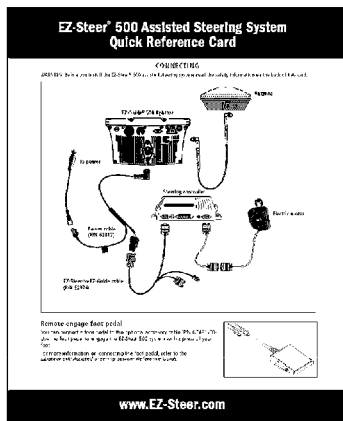

COMPLETE ASSEMBLY 13

COMPLETE ASSEMBLIES
WHOLEGOODS ITEMS

M0060

EZ-GUIDE 500 LIGHTBAR
M0060-HIN, 01:01:16

Page 1
Date 12.08.2020 9:28

Pos.	parts-n°	order qty	description
1	26007603	1	CABLE, ANTENNA, EZGUIDEPLUS
2	26012203	1	EZ-STEER/GUIDE 500 ADAPT.CABLE
3	26015303	1	REMOTE KEYPAD EZGUIDE 500/250
3	28048403	1	DECAL - REMOTE OVERLAY 500/250
4	26015403	1	EZ-GUIDE 500 CABLE POWER/CAN90
5	26015503	1	EZ-GUIDE 500 Z PLUS ANTENNA
5	26015603	1	ANTENNA AG15 L1,EZ GDE 500/250
6	26015703	1	EZ-GUIDE 500 DGPS DISPLAY
6	26015803	1	EZ-GUIDE 500 OMNISTAR DISPLAY
7	26016103	1	EZ-GUIDE 500 CABLE UNTERM.FUSE
8	26016203	1	EZ-GUIDE 500 POWER CONN.CABLE
9	28048203	1	EZ-GUIDE 500 MOUNT F.AG15 ANT.
10	28048303	1	EZ-GUIDE 250/500 RAM MNT.1.5"
11	29003803	1	EZ-GUIDE 500 CD,GET.STARTED V1
12	67215403	1	EZ-GUIDE 500 QUICK REF.CARD V1
13	84208303	1	EZ GUIDE 500 LIGHTBAR (DGPS)
13	84208403	1	EZ GUIDE 500 LIGHTBAR (XP/HP)
13	84208503	1	EZ GUIDE 500 LIGHTBAR (RTK)