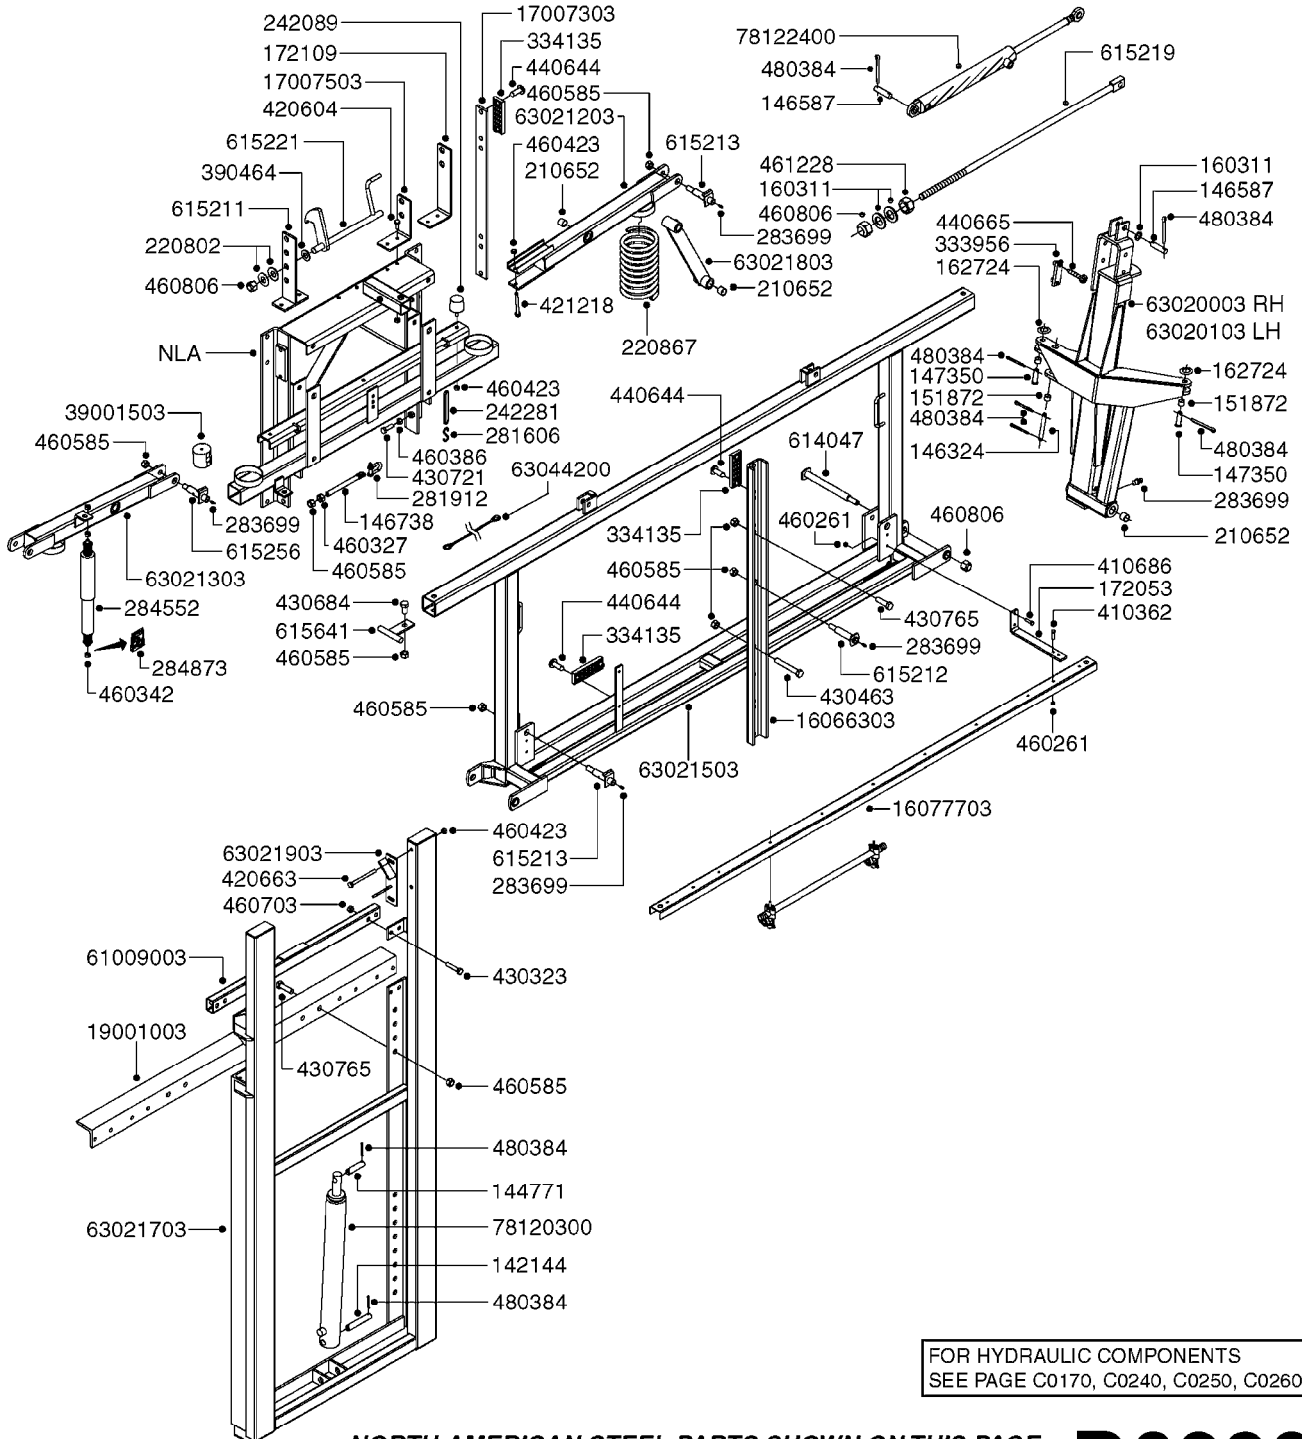

FOR HYDRAULIC COMPONENTS
SEE PAGE C0170, C0240, C0250, C0260

**NORTH AMERICAN STEEL PARTS SHOWN ON THIS PAGE
FOR DENMARK STEEL PARTS, SEE PAGE D0280**

D0290

BOOM EAG H-FRAME/CENTER 45-66'
D0290-HIN, 01:01:16

Page 1
Date 12.08.2020 9:27

parts-n°	order qty	description
142144	1	PIN 20 X 115MM
144771	1	PIN D19.8 X 80
146324	1	SHAFT D16.8 L102/2 X 5
146587	1	PIN D16.8 X 65
146738	1	PIN FOR CENTER CABLE EAGLE
147350	1	PIN D16.8 L60MM
151872	1	BUSHING D22.0/18.0 10MM
160311	1	WASHER D30/D20.4X2
162724	1	WASHER D25/D18.1X1
172053	1	NOZZLE TRACK HOLDER
172109	1	HOOKMOUNT LONG EAGLE
210652	1	BUSHING TEFLON D25/D22X20
220802	1	BELLVILLE WASHER D50/D22.4X2
220867	1	COMP SPRING DI106 L320 D14 N9,55
242089	1	RUBBER STOP D50X40 M10
242281	1	RUBBER BAND OVAL 180MM
281606	1	S-HOOK GALVANIZED
281912	1	SHACKLE M-10
283699	1	GREASE NIPPLE M6X1
284552	1	SHOCK ABSORBER F.EAGLE BOOM
284873	1	KIT F.SHOCK ABSORBER HDW.EAG.
333956	1	SLIDE SHOE 91X25X10
334135	1	SLIDE SHOE 140X45X15
390464	1	WASHER NYLON 40/21/3
410362	1	BOLT HEX 8.8 SS M6X20
410686	1	BOLT HEX 8.8 DEL M6X30
420604	1	BOLT HEX 8.8 DEL M10X25 FT DIN933
420663	1	BOLT HEX 8.8 DEL M10X120 A4-80
421218	1	BOLT HEX 8.8 DEL M10X90
430323	1	BOLT HEX 8.8 DEL M12X60
430463	1	BOLT HEX 8.8 DEL M16X110
430684	1	BOLT HEX 8.8 DEL M16X30 FT
430721	1	BOLT HEX 8.8 DEL M12X40 FT
430765	1	BOLT HEX 8.8 DEL M16X55
440644	1	SCREW NO.10 5/8"
440665	1	SCREW M4.2X16 STAINLESS
460261	1	NUT HEX M6X1.00 LOCK DIN985 A2 SS
460327	1	NUT HEX M16X2
460342	1	NUT HEX M10 DEL DIN934
460386	1	NUT HEX M12X1.75
460423	1	NUT HEX M10X1.50 LOCK DIN985A2 SS
460585	1	LOCKING NUT M16 DIN985 A2 SS
460703	1	NUT HEX M12X1.75 LOCK DIN985A2 SS
460806	1	NUT HEX M20X2.50 LOCK DIN985A2 SS
461228	1	NUT HEX M20
480384	1	PIN COTTER 3/16 x 1-1/2"
614047	1	PIN D22 X 243 HINGE EAGLE
615211	1	HOOKMOUNT WELDMENT EAGLE
615212	1	PIN D22 X 84 LUBED F.EAGLE
615213	1	PIN D22 X 70 LUBED F.EAGLE
615219	1	TILT CYL.REPLACEMENT EAGLE
615221	1	HOOK WELDMENT EAGLE
615256	1	PIN 22 X 70 SHORT THREA. EAGLE
615641	1	SAFETY BAR F.WNG TLT 45-66'
16066303	1	U-CHANNEL F. CENTER SPB
16077703	1	CENTER TRACK SPB
17007303	1	SPACER SPB H-FRAME CENTER
17007503	1	TRANSPORT HOOK MOUNT. SPB
19001003	1	CROSS BAR H-FRAME SPB 194238
39001503	1	TRAPEZE JOINER BLOCK SPB/C NA
61009003	1	TRANS.HOOK CROSS BAR SPB N/A