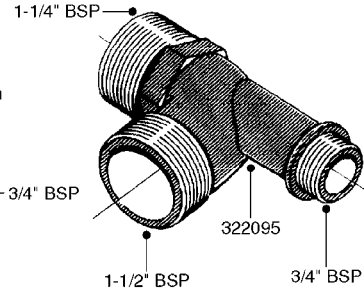

L0020

FITTINGS-T-PIECES, CAPS & ELBOWS
L0020-HIN, 01:01:16

Page 1
Date 12.08.2020 9:27

parts-n°	order qty	description
10053603	1	FITT. CAPNUT 2"BSP 5601
10194303	1	CAP BLANK 1 1/2 MCPHEE 210060
320047	1	FITT.DK CAPNUT 1/2" BSP
320106	1	FITT.DK CAPNUT 1" BSP
320272	1	FITT.DK CAPNUT 3/8" BSP
320316	1	FITT.DK TEE 3/4" X3/4" X1"BSP
320331	1	FITT.DK TEE 1" - 1" - 3/4" BSP
320342	1	FITT.DK EL 3/4"M X 1"F BSP
320563	1	FITT.DK 3 WAY 1/2" 110 DEG.
320677	1	NO LONGER AVAILABLE
320961	1	FITT.DK CAPNUT 1-1/2" BSP
321053	1	FITT.DK TEE 1/2 X1/2 X1/2" BSP
322072	1	FITT.DK TEE 3/8'X3/8'X3/8' BSP
322095	1	FITT.DK TEE 1-1/2 X1-1/4 X3/4" BSP
322138	1	FITT.DK ELB 1"M X 1"F BSP
330013	1	O-RING 2.5 X 10 PUR
330212	1	O-RING D19/D14X2.4 F.1/2"NUT
330326	1	O-RING D30/D24X2 F.1"NUT
331273	1	O-RING D44/D38X2 F.1-1/2"