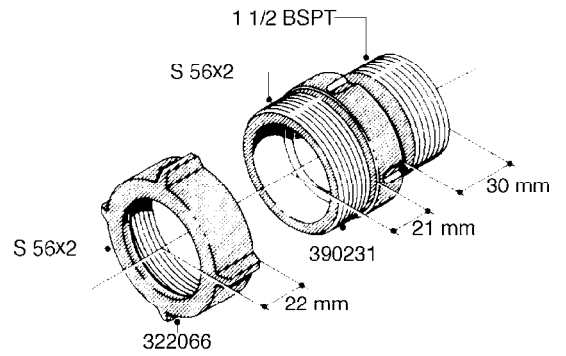

L0090

FITTINGS - S-56 & S-61
L0090-HIN, 01:01:16

Page 1

Date 12.08.2020 9:27

parts-n°	order qty	description
145661	1	FITT.DK S-61 FORK
241754	1	O-RING D59.5X3
241883	1	O-RING 3 X 39.2 NITRIL
322055	1	FITT.DK S-61 BULKHEAD
322056	1	FITT.DK S-61 BULKHEAD NUT
322066	1	FITT.DK S-56 NUT
334050	1	FITT.DK S-61 STR.1-1/4"
334068	1	FITT.DK S-61 STR.1"
334091	1	FITT.DK S56 STR.1-1/2'
334099	1	FITT.DK S-61 ELB.1-1/2"110 DEG
334100	1	FITT.DK S-61 ELB.1" 110 DEG.
334151	1	FITT.DK S-61 ELB.1-1/4"110 DEG
390231	1	FITT.DK NIPPLE 1-1/2 X S56