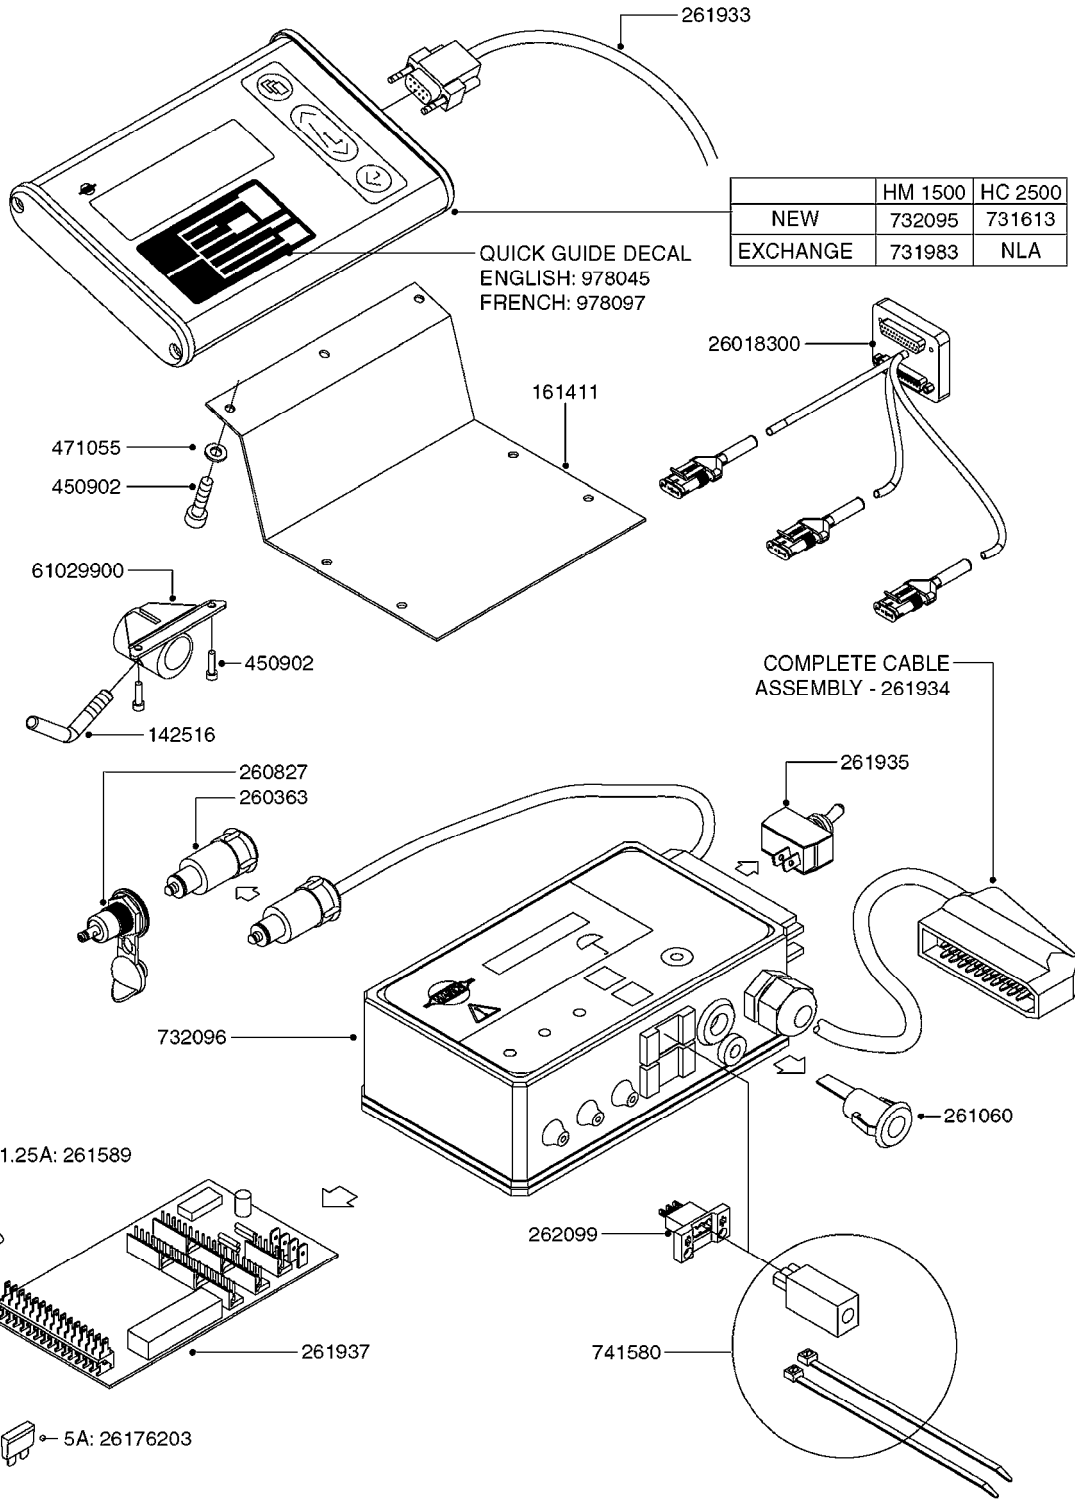

EZ-GUIDE 250 LIGHTBAR
M0080-HIN, 01:01:16

Page 1
Date 12.08.2020 9:28

Pos.	parts-n°	order qty	description
1	26007603	1	CABLE, ANTENNA, EZGUIDEPLUS
2	26015603	1	ANTENNA AG15 L1,EZ GDE 500/250
3	26016103	1	EZ-GUIDE 500 CABLE UNTERM.FUSE
4	26016203	1	EZ-GUIDE 500 POWER CONN.CABLE
5	26017303	1	EZ-GUIDE 250 ALL PORT CABLE
6	26017703	1	EZ-GUIDE 250 POWER CABLE
7	26017803	1	EZ-GUIDE 250 LIGHTBAR DISPLAY
8	26017903	1	EZ-GUIDE 250 PATCH ANTENNA
9	28048203	1	EZ-GUIDE 500 MOUNT F.AG15 ANT.
10	28048303	1	EZ-GUIDE 250/500 RAM MNT.1.5"
11	67217403	1	EZ-GUIDE 250 QUICK REF.CARD
12	84210603	1	EZ GUIDE 250 LIGHTBAR