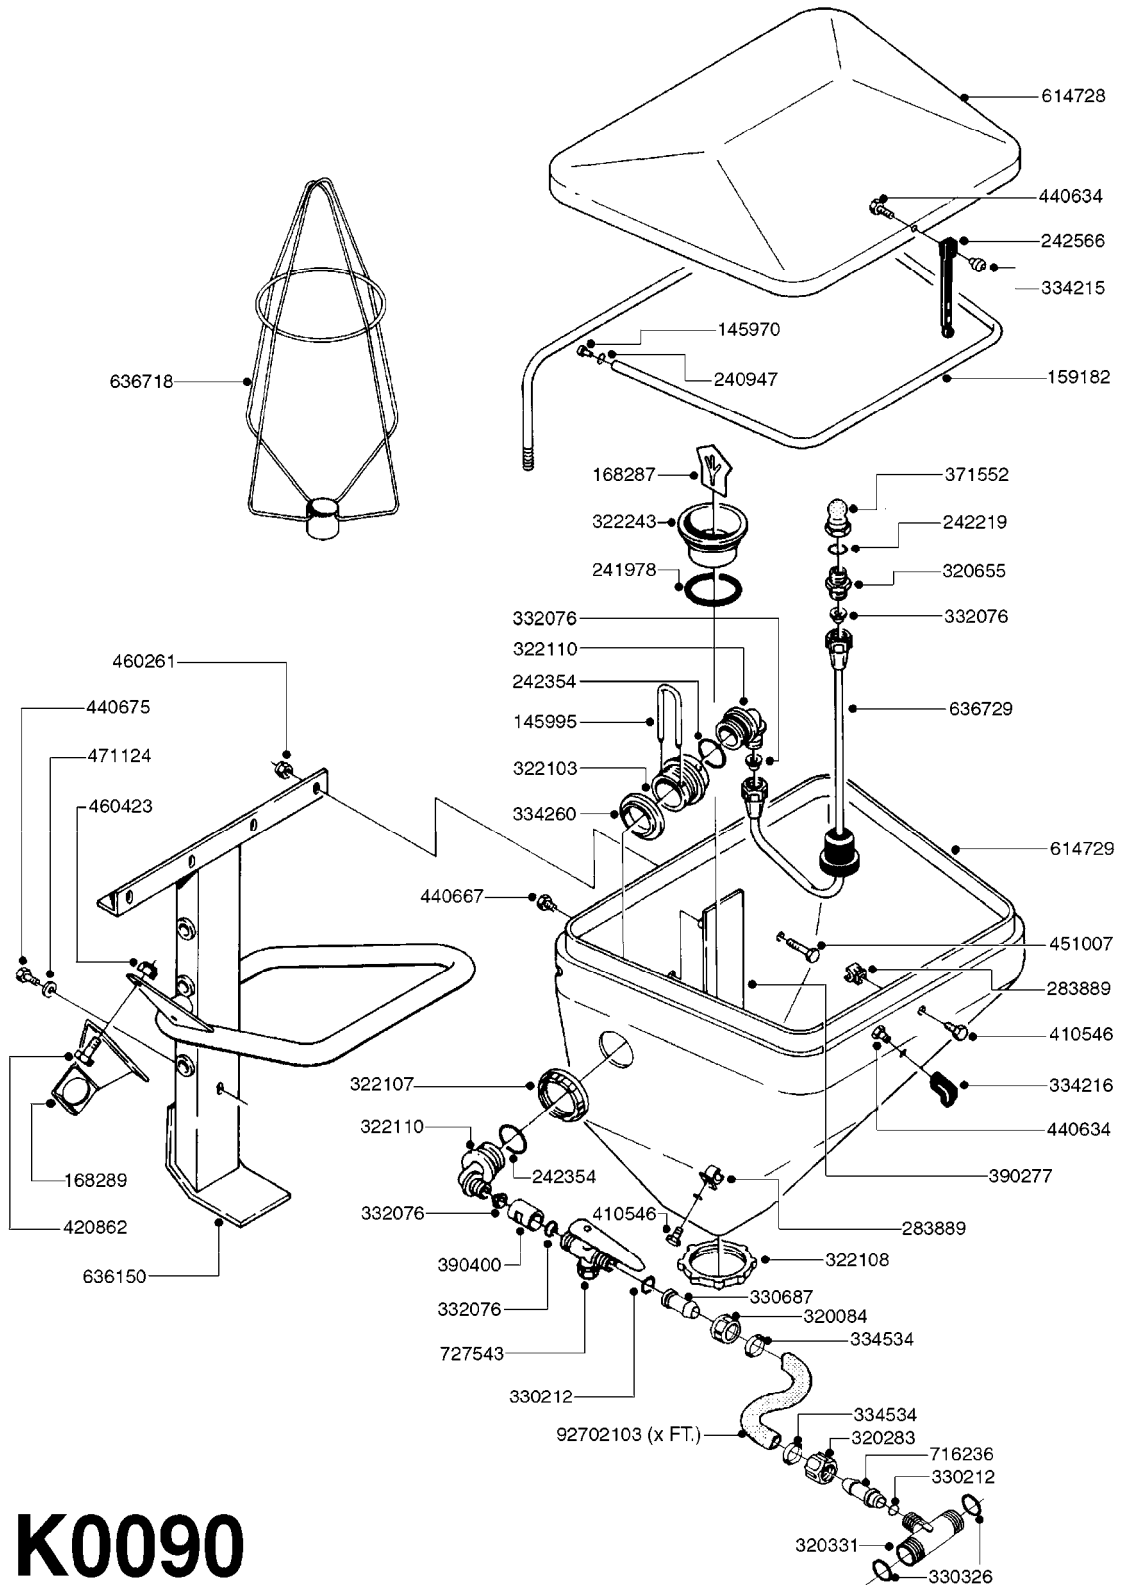

K0090

CHEMICAL FILLER-HOPPER (PRE95)
K0090-HIN, 01:01:16

Page 1

Date 12.08.2020 9:27

parts-n°	order qty	description
145970	1	PLUG MF 11 X 1
145995	1	FITT.DK S-53 FORK
159182	1	RINSING TUBE CHEM.FILL
168287	1	PLATE ANTI-VORTEX F.CHEM FILL
168289	1	BRACKET F. 3-WAY VALVE
240947	1	O-RING D7.3X2.4 NITRIL
241978	1	O-RING 64.5X3.0
242219	1	O-RING D16.3X2.4 VITON
242354	1	O-RING D32.2X3.0 VITON
242566	1	LATCH STRAP F. CHEM.FILL
283889	1	CLIP F.TUBE SUPPORT
320084	1	FITT.DK NUT 1/2" BSP
320283	1	FITT.DK NUT 3/4"BSP
320331	1	FITT.DK TEE 1" - 1" - 3/4" BSP
320655	1	FITT.DK HN 1/2"-1/2" BSP
322103	1	FITT.DK S-53 BULKHEAD
322107	1	FITT.DK S-53 BULKHEAD NUT
322108	1	FITT.DK S-67 BULKHEAD NUT
322110	1	FITT.DK S-53 ELB. 1/2" BSP
322243	1	DRAIN PIPE/CHEM FIL.S67/S56
330212	1	O-RING D19/D14X2.4 F.1/2"NUT
330326	1	O-RING D30/D24X2 F.1"NUT
330687	1	FITT.DK HB 1/2" F. 1/2" NUT
332076	1	CONE INSERT F. ALUMINUM LANCE
334215	1	RUBBER
334216	1	RUBBER LATCH FOR CHEM.FILL
334260	1	GASKET F. S-53 BULKHEAD
334534	1	CLAMP HOSE PLASTIC 1/2"
371552	1	NOZZLE F.RINSING
390277	1	SCALE PLATE FOR HARDI FILLER
390400	1	FITT.DK BULKHEAD 1/2'X1/2'
410546	1	BOLT HEX M6X12 A2 SS DIN933
420862	1	BOLT HEX 8.8 DEL M10X16 FT
440634	1	SCREW 5/8"
440667	1	SCREW M3.5X12 SLOT STAINLESS
440675	1	SCREW F. PLASTIC 5X16 SS
451007	1	SCREW M6X20 STAINLESS
460261	1	NUT HEX M6X1.00 LOCK DIN985 A2 SS
460423	1	NUT HEX M10X1.50 LOCK DIN985A2 SS
471124	1	WASHER, M6, Ø18/ 6.4X 1.6, SS
614728	1	LID FOR CHEM FILLER
614729	1	TANK HARDI FILLER
636150	1	FRAME FOR CHEM FILL TANK
636718	1	RINSE SUPPORT CHEM.FILL 25/35L
636729	1	TUBE F. RINSE CHEM FILL
716236	1	FITT.DK HB 1/2" ASSY. F. 3/4"
727543	1	VALVE F.CHEM FILL JUG RINSE
92702103	1	HOSE R X1/2" X300PSI WP X0012"