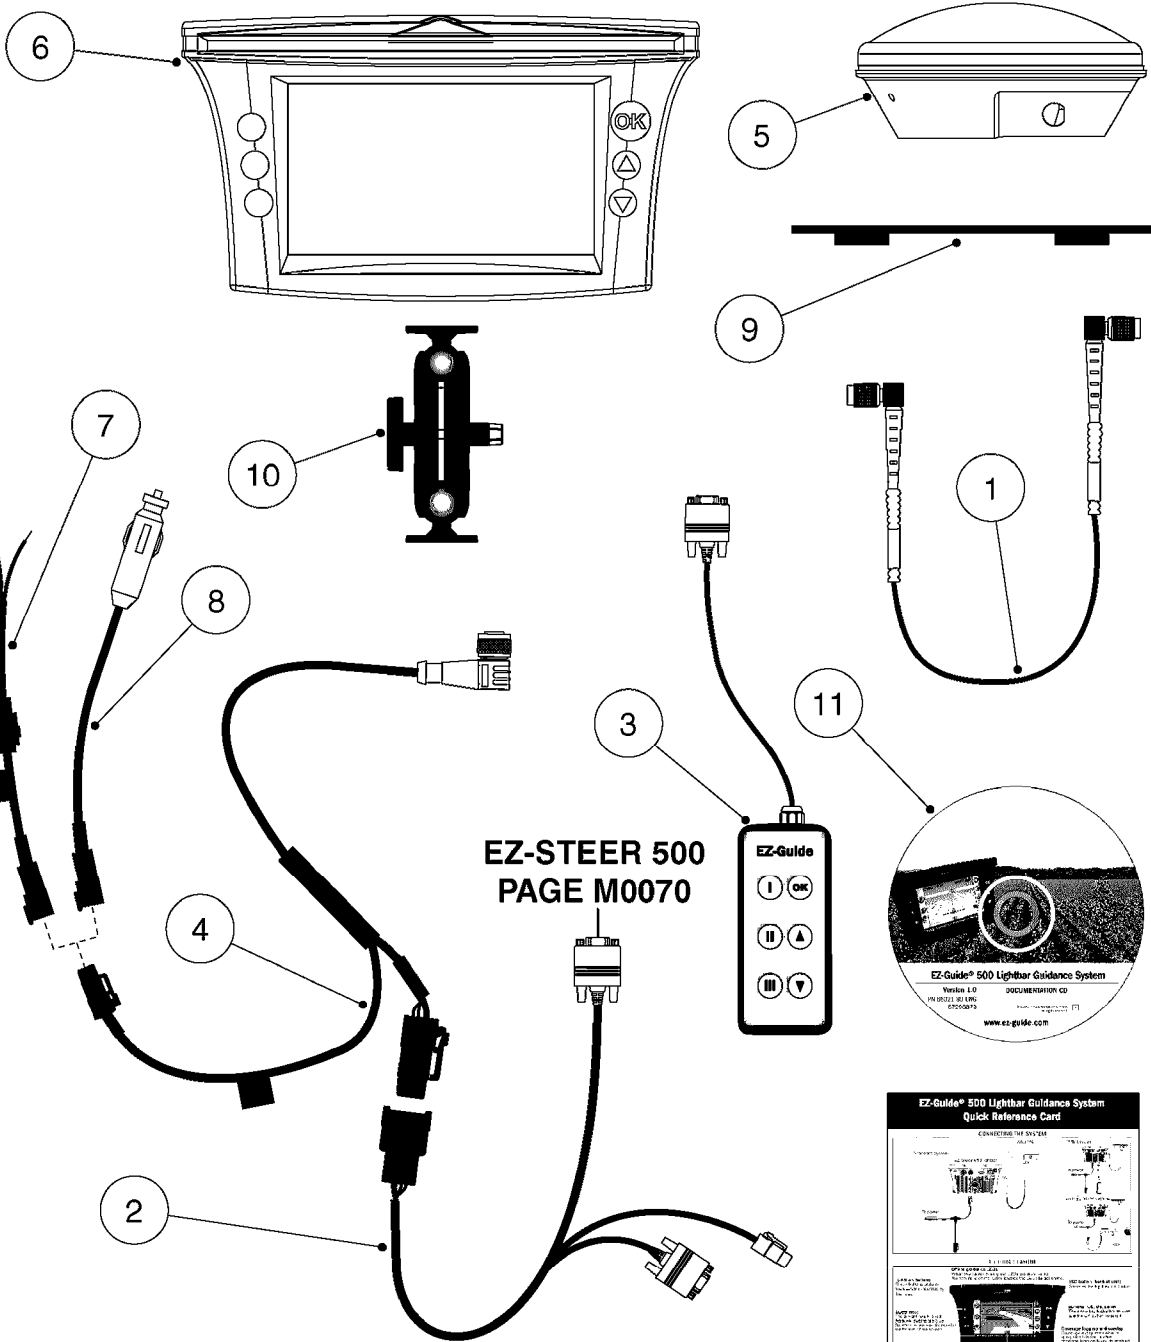

COMPLETE ASSEMBLY 13

COMPLETE ASSEMBLIES
WHOLEGOODS ITEMS

M0060

EZ-GUIDE 500 LIGHTBAR
M0060-HIN, 01:01:16

Page 1
Date 12.08.2020 9:28

Pos.	parts-n°	order qty	description
1	26007603	1	CABLE, ANTENNA, EZGUIDEPLUS
2	26012203	1	EZ-STEER/GUIDE 500 ADAPT.CABLE
3	26015303	1	REMOTE KEYPAD EZGUIDE 500/250
3	28048403	1	DECAL - REMOTE OVERLAY 500/250
4	26015403	1	EZ-GUIDE 500 CABLE POWER/CAN90
5	26015503	1	EZ-GUIDE 500 Z PLUS ANTENNA
5	26015603	1	ANTENNA AG15 L1,EZ GDE 500/250
6	26015703	1	EZ-GUIDE 500 DGPS DISPLAY
6	26015803	1	EZ-GUIDE 500 OMNISTAR DISPLAY
7	26016103	1	EZ-GUIDE 500 CABLE UNTERM.FUSE
8	26016203	1	EZ-GUIDE 500 POWER CONN.CABLE
9	28048203	1	EZ-GUIDE 500 MOUNT F.AG15 ANT.
10	28048303	1	EZ-GUIDE 250/500 RAM MNT.1.5"
11	29003803	1	EZ-GUIDE 500 CD,GET.STARTED V1
12	67215403	1	EZ-GUIDE 500 QUICK REF.CARD V1
13	84208303	1	EZ GUIDE 500 LIGHTBAR (DGPS)
13	84208403	1	EZ GUIDE 500 LIGHTBAR (XP/HP)
13	84208503	1	EZ GUIDE 500 LIGHTBAR (RTK)