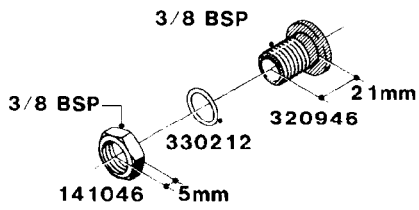

L0060

FITTINGS - BULKHEAD
L0060-HIN, 01:01:16

Page 1

Date 12.08.2020 9:27

parts-n°	order qty	description
141046	1	NUT 3/8" BSP
141341	1	NUT 1/4' BSP
240284	1	O-RING D82,5/75 X 3,5
320456	1	FITT.DK BULKHEAD 1"BSP DOUBLE
320467	1	FITT.DK BULKHEAD 1"BSP SINGLE
320471	1	FITT.DK NUT 1" BSP JAMB
320541	1	FITT.DK BULKHEAD 2-1/2'BSP SIN
320552	1	FITT.DK NUT 2-1/2' BSP JAMB
320644	1	FITT.DK ELB.3/4"HB X 1" BSP
320784	1	FITT.DK CAP 1-1/2" BSP
320795	1	FITT.DK NUT 1-1/2" BSP JAMB
320935	1	FITT.DK BULKHEAD 1/4' BSP SING
320946	1	FITT.DK BULKHEAD 3/8' BSP SING
321296	1	FITT.DK BULKHEAD 1/2" BSP SING
321307	1	FITT.DK NUT 1/2" BSP JAMB
321333	1	FITT.DK BULK 1-1/2" X 1"F BSP
330061	1	O-RING D16/D11X2,5
330072	1	O-RING D53.5/D45.5X4
330212	1	O-RING D19/D14X2.4 F.1/2"NUT
332577	1	O-RING D38/D30X4 F.1" PUR.
332592	1	O-RING D26/D20X3