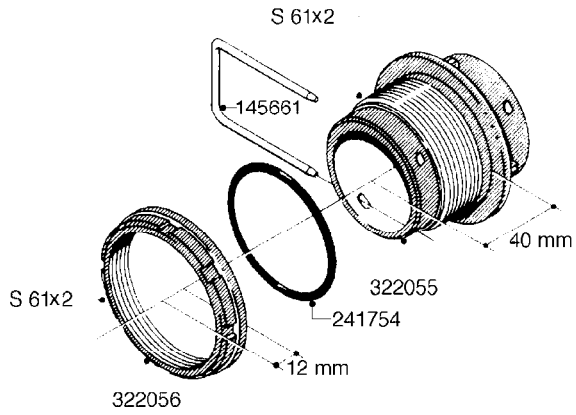

L0090

FITTINGS - S-56 & S-61
L0090-HIN, 01:01:16

Page 1

Date 12.08.2020 9:27

parts-n°	order qty	description
145661	1	FITT.DK S-61 FORK
241754	1	O-RING D59.5X3
241883	1	O-RING 3 X 39.2 NITRIL
322055	1	FITT.DK S-61 BULKHEAD
322056	1	FITT.DK S-61 BULKHEAD NUT
322066	1	FITT.DK S-56 NUT
334050	1	FITT.DK S-61 STR.1-1/4"
334068	1	FITT.DK S-61 STR.1"
334091	1	FITT.DK S56 STR.1-1/2'
334099	1	FITT.DK S-61 ELB.1-1/2"110 DEG
334100	1	FITT.DK S-61 ELB.1" 110 DEG.
334151	1	FITT.DK S-61 ELB.1-1/4"110 DEG
390231	1	FITT.DK NIPPLE 1-1/2 X S56