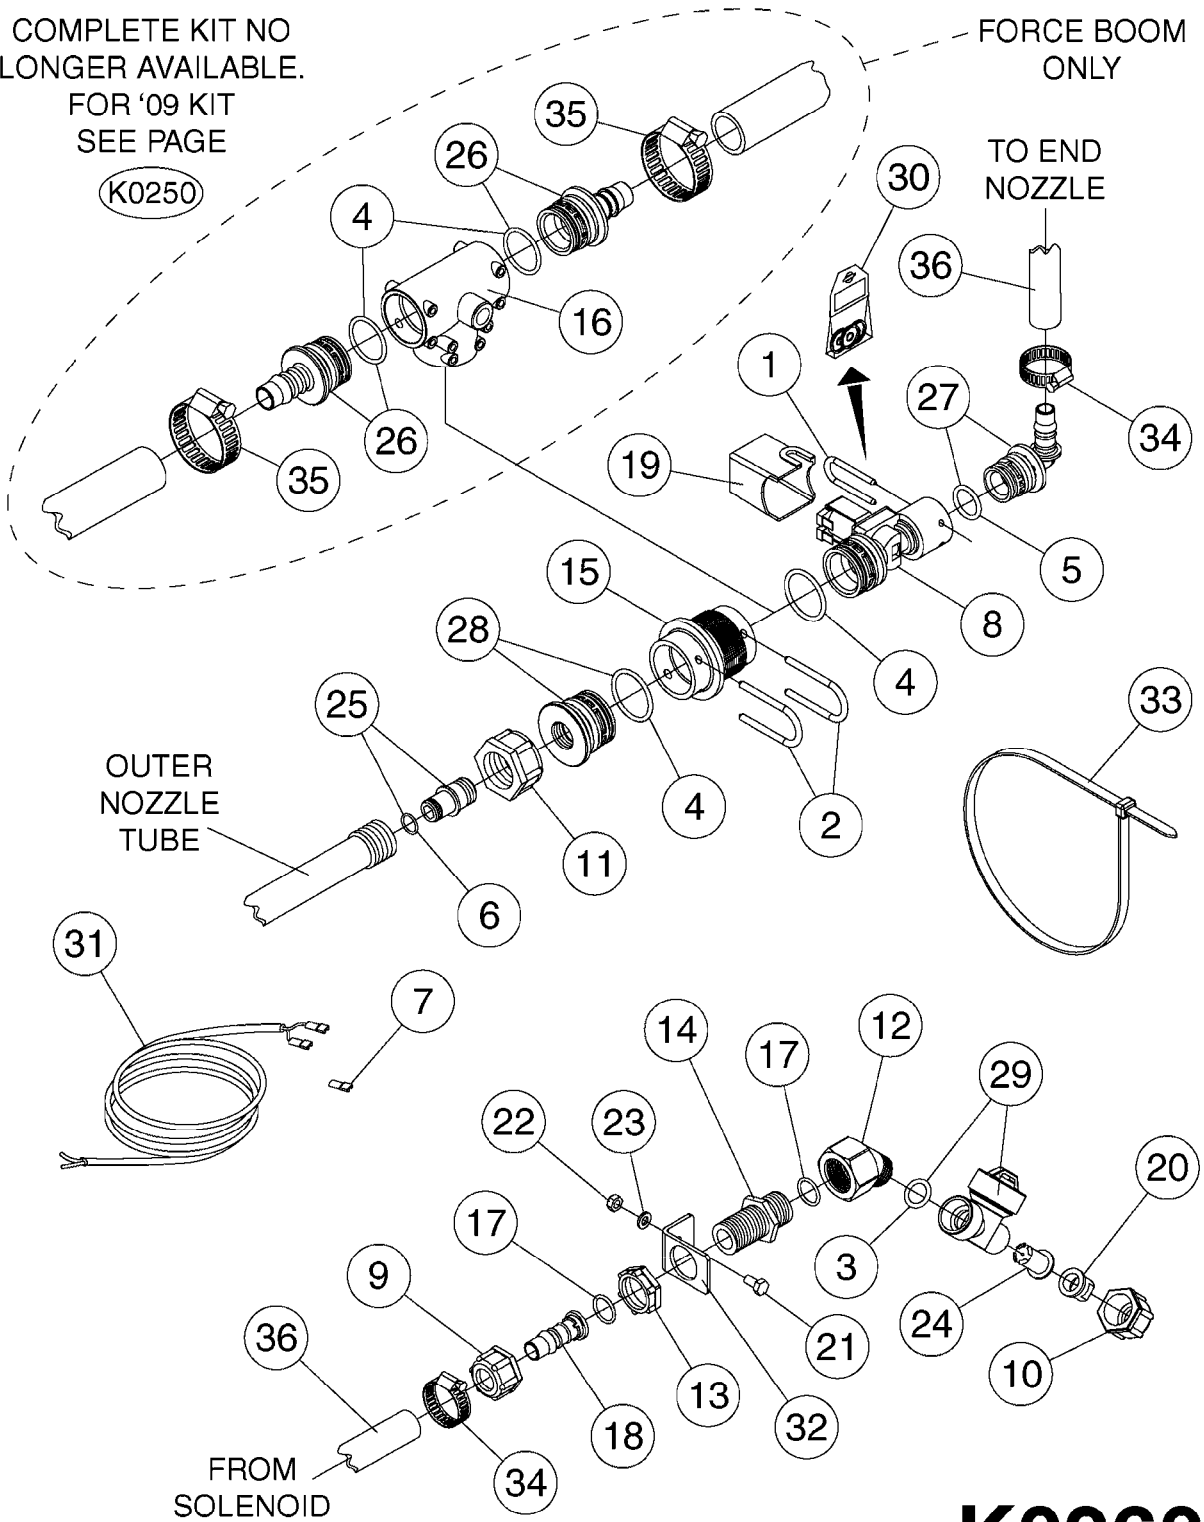

COMPLETE KIT NO
LONGER AVAILABLE.
FOR '09 KIT
SEE PAGE

(K0250)

FORCE BOOM
ONLY

TO END
NOZZLE

OUTER
NOZZLE
TUBE

FROM
SOLENOID
ASSEMBLY

ELECTRIC END NOZZLE KIT '12
K0260-HIN, 01:01:16

Page 1
Date 12.08.2020 9:27

Pos.	parts-n°	order qty	description
1	145994	1	FITT.DK S-40 FORK
2	145995	1	FITT.DK S-53 FORK
3	240177	1	O-RING D16.1/11.3 X 2.4
4	242354	1	O-RING D32.2X3.0 VITON
5	242355	1	O-RING D19.2X3.0 VITON F.S-40
6	242594	1	O-RING D14 X 1.78 SCH.70-EPDM
7	261539	1	SPADE F.ELEC CONNec BLUE INSUL
8	262104	1	VALVE, SOLENOID, S53/S40
9	320084	1	FITT.DK NUT 1/2" BSP
10	320187	1	FITT.DK CAP 3/8" BSP BLACK
11	320283	1	FITT.DK NUT 3/4"BSP
12	320596	1	FITT.DK ELB 3/8'-1/2'BSP 45DEG
13	321307	1	FITT.DK NUT 1/2" BSP JAMB
14	321742	1	FITT.DK BULKHEAD 1/2' BSP
15	322103	1	FITT.DK S-53 BULKHEAD
16	322352	1	FITT.DK S-53 TEE
17	330212	1	O-RING D19/D14X2.4 F.1/2"NUT
18	330687	1	FITT.DK HB 1/2" F. 1/2" NUT
19	334965	1	COVER FOR S53 SOLENOID VALVE
20	370366	1	OFF-CENTER FLAT SPRAY NOZZLE, 1850 - G150
21	410185	1	BOLT HEX 8.8 DEL M6X16
22	460261	1	NUT HEX M6X1.00 LOCK DIN985 A2 SS
23	471125	1	WASHER M6U 6.4X14X1.2,A2 SS
24	614366	1	FILTER 50 MESH F.NOZZLE BLUE
24	614367	1	FILTER 80 MESH F.NOZZLE RED
24	614368	1	FILTER 100 MESH F.NOZZLE YEL.
25	720856	1	FITT.DK 1/2'BSP ASSY.F.3/4'NUT
26	726558	1	FITT.DK S53 STR. 3/4" W.ORING
27	726567	1	FITT.DK S-40 ELB.1/2" W.O-RING
28	726694	1	PLUG,S53,1/2"FBSP THD W.ORING
29	729610	1	NOZZLE ASSY. NON DRIP 3/8 THRD
30	750722	1	REPAIR KIT FOR 3S SC CONTROL
31	983087	1	ELEC. CABLE 2 WIRE X 0.75MM
32	16180100	1	PLATE, END ROW NOZZLE
33	28025203	1	TIE STRAP L=23" x W=1/2"
34	28029803	1	CLAMP HOSE GEAR P1/2" 6708
35	28029903	1	CLAMP HOSE GEAR P3/4"-S1" 6712
36	92702103	1	HOSE R X1/2" X300PSI WP X0012"