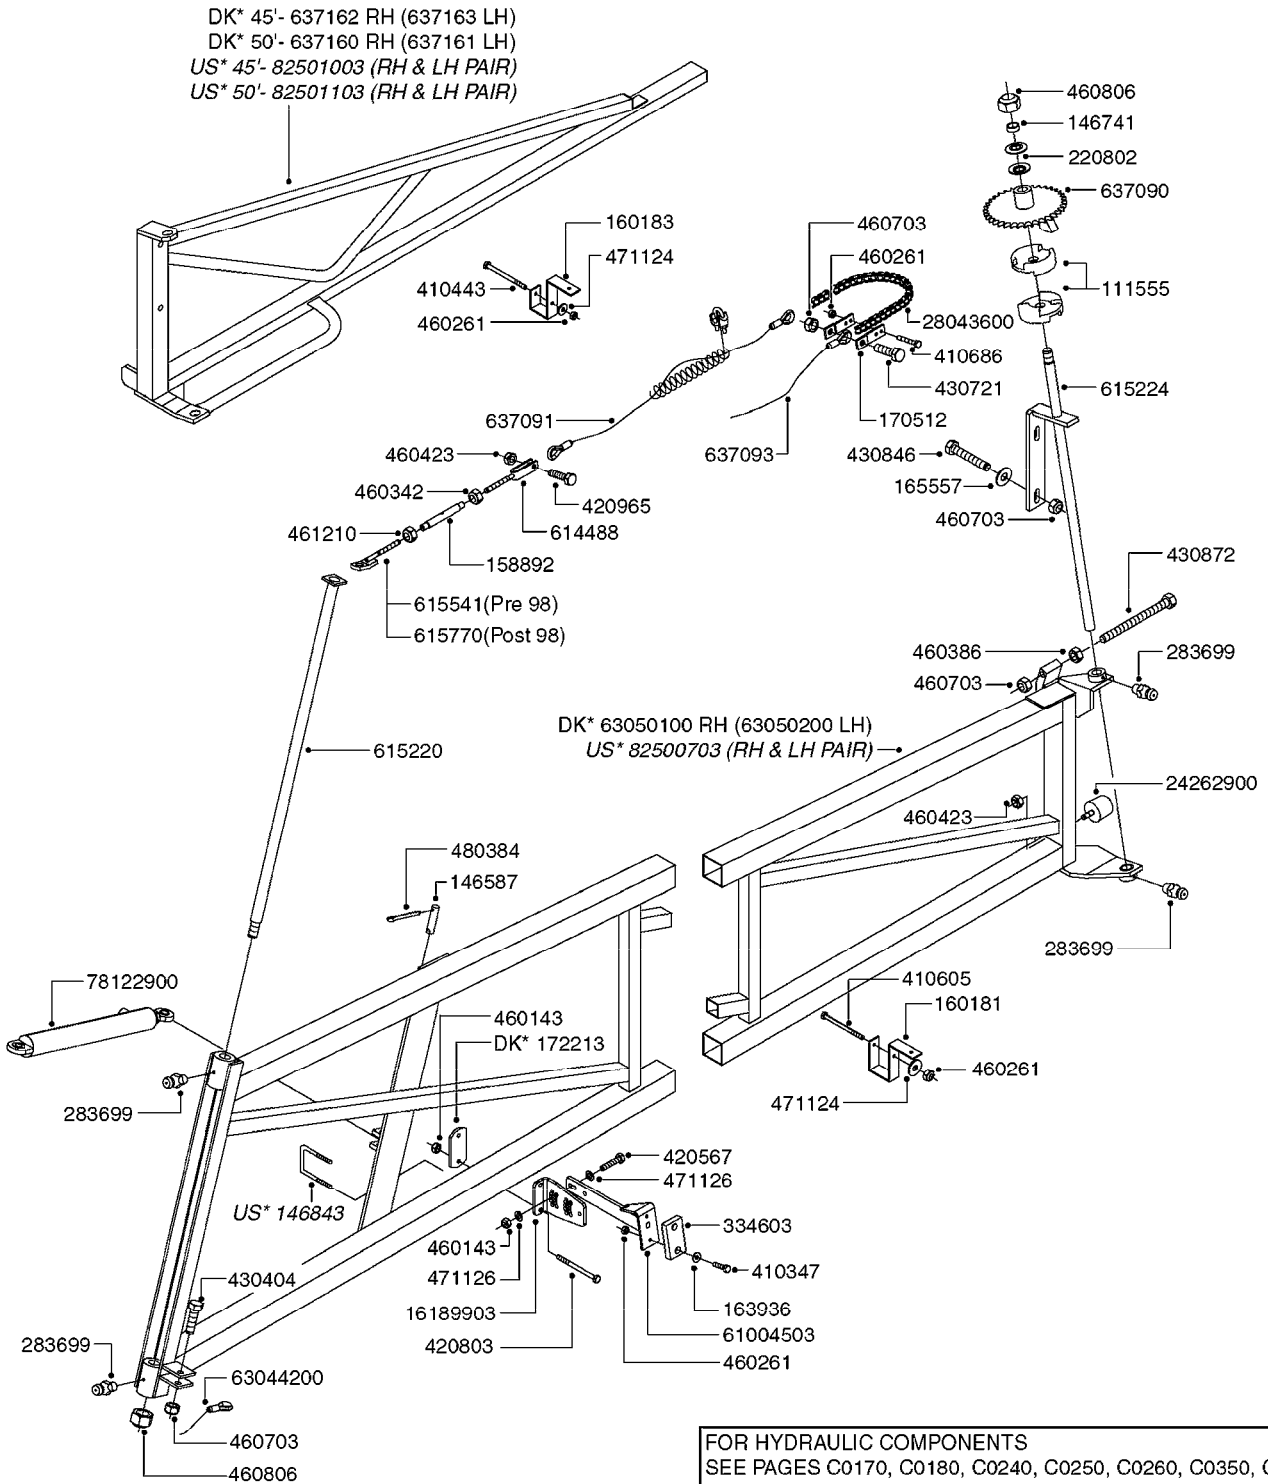

FOR HYDRAULIC COMPONENTS
SEE PAGES C0170, C0180, C0240, C0250, C0260, C0350, C0360

D0260

DK* = DENMARK STEEL PARTS
US* = NORTH AMERICAN STEEL PARTS

BOOM EAGLE WINGS 45' 50'
D0260-HIN, 01:01:16

Page 1

Date 12.08.2020 9:27

parts-n°	order qty	description
111555	1	BREAKAWAY CLUTCH EG. (23MM)
146587	1	PIN D16.8 X 65
146741	1	BUSHING D28/D22.2X10
146843	1	BOLT U M8 F.60 x 60
158892	1	TURN BUCKLE HOUS
160181	1	CLAMP NOZZLE TUBE 60X60
160183	1	CLAMP NOZZLE TUBE 50X30
163936	1	WASHER D15/D6.2X1
165557	1	WASHER D28.0/D12.2X2.0 SS
170512	1	ASSEMBLY BRACKET FOR CHAIN
172213	1	FLAT BAR F.Boom STRAP
220802	1	BELLVILLE WASHER D50/D22.4X2
283699	1	GREASE NIPPLE M6X1
334603	1	RUBBER STOP 86X48X15
410347	1	SCREW M6X20 8.8
410443	1	BOLT HEX 8.8 DEL M6X70
410605	1	BOLT HEX 8.8 DEL M6X80
410686	1	BOLT HEX 8.8 DEL M6X30
420567	1	BOLT HEX 8.8 DEL M8X30 FT
420803	1	BOLT HEX 8.8 DEL M8X90
420965	1	M10X40 MACHINE SCREW STAINLESS
430404	1	BOLT HEX 8.8 DEL M12X50
430721	1	BOLT HEX 8.8 DEL M12X40 FT
430846	1	BOLT HEX 8.8 DEL M12X80
430872	1	BOLT HEX 8.8 DEL M12X100 FT
460143	1	LOCK NUT M8 SST A2 DIN985
460261	1	NUT HEX M6X1.00 LOCK DIN985 A2 SS
460342	1	NUT HEX M10 DEL DIN934
460386	1	NUT HEX M12X1.75
460423	1	NUT HEX M10X1.50 LOCK DIN985A2 SS
460703	1	NUT HEX M12X1.75 LOCK DIN985A2 SS
460806	1	NUT HEX M20X2.50 LOCK DIN985A2 SS
461210	1	NUT HEX M10X1.5 L.THREAD A4
471124	1	WASHER, M6, Ø18/ 6.4X 1.6, SS
471126	1	WASHER, M8, Ø16/ 8.4X 1.6, SS
480384	1	PIN COTTER 3/16 x 1-1/2"
614488	1	FORK/ R.THREAD 10mmX144mm
615220	1	PIN 25 X 910 FOR EAGLE
615224	1	BREAKAWAY SHAFT EAGLE
615541	1	ANCHOR PART TURNBUCKLE EAGLE
615770	1	ANCHOR F.EAGLE CABLE
637090	1	SPROCKET EAGLE
637091	1	CABLE FRONT EAGLE D7X2895
637093	1	CABLE REAR 5 X 3100MM EAGLE
637160	1	BOOM WING 50'OUTER R.EAGLE
637161	1	BOOM WING 50'OUTER L.EAGLE
637162	1	BOOM WING 45'OUTER R. EAGLE
637163	1	BOOM WING 45'OUTER LEFT EAGLE
16189903	1	PLATE F, EAGLE STOPARM
24262900	1	RUBBER STOP D50X40 M10X33
28043600	1	CHAIN 5/8X810MM (51 LINKS)
61004503	1	BOOM STOP SPB/SPC
63044200	1	CABLE CENTER EAG. 7mm x 1390mm
63050100	1	WING INNER SPB R.H. 05
63050200	1	WING INNER SPB L.H. 05
78122900	1	CYLINDER 40/22X300MM RED
82500703	1	WING INNER SET FPS SPB 45-66'
82501003	1	WING OUTER SET FPS 45' SPB
82501103	1	WING OUTER SET FPS 50' SPB