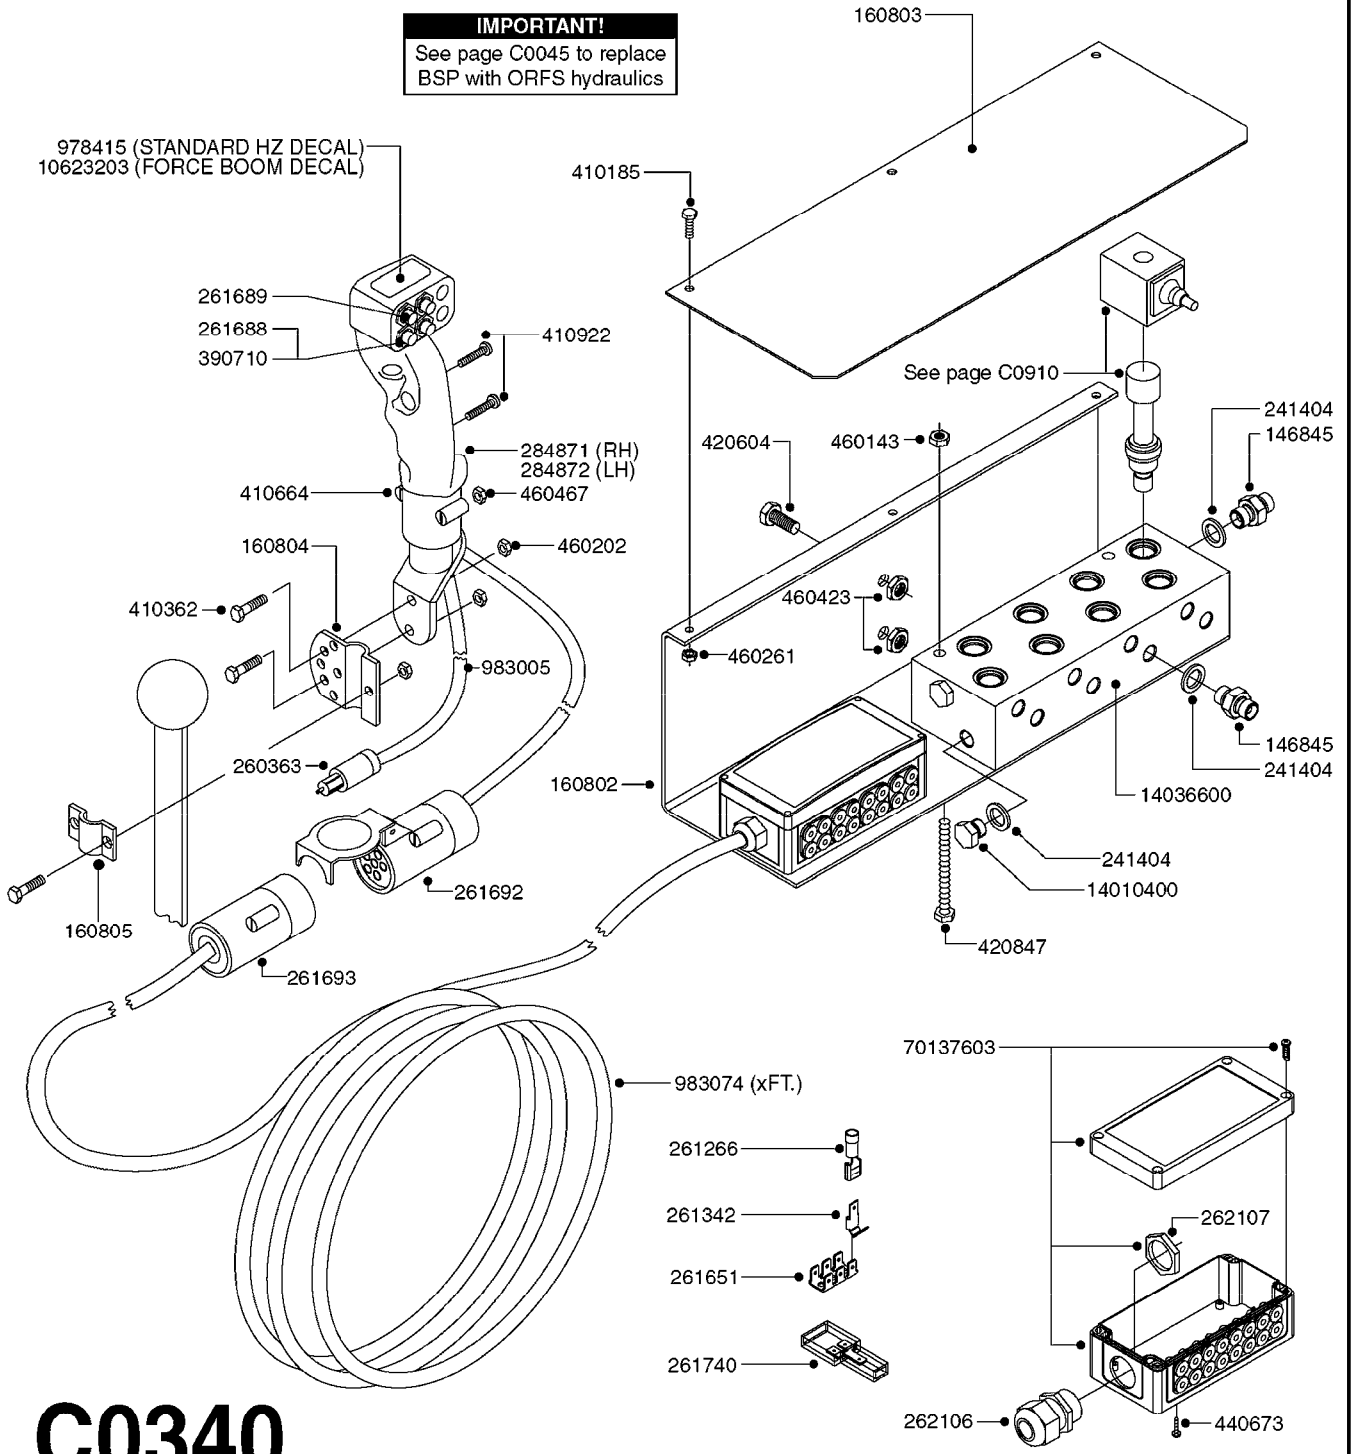

IMPORTANT!
See page C0045 to replace
BSP with ORFS hydraulics

HYD EAGLE HZ JOYSTICK 2005
C0340-HIN, 13:05:19

Page 1
Date 12.08.2020 9:27

parts-n°	order qty	description
146845	1	HEX NIPPLE 1/4"X1/4"
160802	1	MOUNT PLATE F.HYD SOLENOID'HZ'
160803	1	COVER PLATE F.HYD SOLENOID'HZ'
160804	1	MOUNT BRACKET F.HANDLE
160805	1	MOUNT STRAP F.HANDLE
241404	1	DOWTY SEAL 1/4"
260363	1	PLUG 2 POLE 12V
261266	1	CONNECTOR END F.CABLE HP
261342	1	SPADE F.ELEC.3 WAY CONNECTOR
261651	1	SPADE F.ELEC.6 POLE CONNECTOR
261688	1	SWITCH F. HANDLE WHITE
261689	1	CAP RUBBER F. SWITCH JOYSTICK
261692	1	PLUG ELEC.7 POLE FEMALE F.CABL
261693	1	PLUG ELEC. 7 POLE MALE
261740	1	SPADE F.ELEC.3 POLE CONN.INSUL
262106	1	BULKHEAD F. CABLE 6.5-14 BLACK
262107	1	NUT F. BULKHEAD CABLE GRAY
284871	1	CONTROL HANDLE RIGHT HALF
284872	1	CONTROL HANDLE LEFT HALF
390710	1	SWITCH F.HANDLE GREY MACHINED
410185	1	BOLT HEX 8.8 DEL M6X16
410362	1	BOLT HEX 8.8 SS M6X20
410664	1	BOLT HEX M5 X 20
410922	1	CYL.SKR 8.8 DEL M4X20 RST
420604	1	BOLT HEX 8.8 DEL M10X25 FT DIN933
420847	1	BOLT HEX 8.8 DEL M8X85
440673	1	SCREW F.PLASTIC 5X12 SS
460143	1	LOCK NUT M8 SST A2 DIN985
460202	1	NUT HEX M6
460261	1	NUT HEX M6X1.00 LOCK DIN985 A2 SS
460423	1	NUT HEX M10X1.50 LOCK DIN985A2 SS
460467	1	NUT HEX M5 GALV.
978415	1	DECAL CONTROL HANDLE
983005	1	ELEC. CABLE 2 WIRE X 1.5MM
983074	1	ELEC. CABLE 5 WIRE X 1.5MM
10623203	1	DECAL F.JOYSTICK - FORCE
14010400	1	PLUG 1/4" BSP
14036600	1	MANIFOLD 4-FUNCTION SPC 2004
70137603	1	JUNC. BOX, FLUID, COMPLETE, 2015