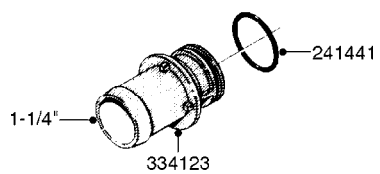

RINSE SYSTEM PLUMBING
K0750-HIN, 01:01:16

RINSE SYSTEM- MANIFOLD SYSTEM

K0750

RINSE SYSTEM PLUMBING
K0750-HIN, 01:01:16

Page 1
Date 12.08.2020 9:27

parts-n°	order qty	description
168030	1	BRACKET F/3 WAY VALVE
172280	1	FLATBAR 30X5 L=270 4XD9 90DEG.
241441	1	O-RING D29.3X3
241883	1	O-RING 3 X 39.2 NITRIL
242353	1	O-RING 3 X 44.2 VITON
242354	1	O-RING D32.2X3.0 VITON
242594	1	O-RING D14 X 1.78 SCH.70-EPDM
284585	1	CLAMP HOSE GEAR 1" MINI 020
320084	1	FITT.DK NUT 1/2" BSP
320095	1	FITT.DK NUT 1" BSP
320283	1	FITT.DK NUT 3/4"BSP
320294	1	FITT.DK TEE 3/8X3/8HB X1/2"BSP
320316	1	FITT.DK TEE 3/4" X3/4" X1"BSP
320821	1	FITT.DK NUT 1-1/2" BSP
321495	1	FITT.DK REDUC 1/4'BSP F.3/4'NT
322065	1	FITT.DK UNION 1' BSP/S-56
322066	1	FITT.DK S-56 NUT
330212	1	O-RING D19/D14X2.4 F.1/2"NUT
330326	1	O-RING D30/D24X2 F.1"NUT
330341	1	FITT.DK HB 1" F. 1" NUT
330595	1	O-RING D24.6/D20X2.1 -3/4"
330676	1	FITT.DK HB 3/8" F. 1/2" NUT
330687	1	FITT.DK HB 1/2" F. 1/2" NUT
332286	1	FITT.DK HB 1/2" F. 3/4" NUT
334050	1	FITT.DK S-61 STR.1-1/4"
334059	1	FITT.DK EL 1" 110 DEG.F.1-1/2"
334068	1	FITT.DK S-61 STR.1"
334100	1	FITT.DK S-61 ELB.1" 110 DEG.
334151	1	FITT.DK S-61 ELB.1-1/4"110 DEG
334239	1	FITT.DK S-53 ELB.1/2"
334564	1	FITT.DK S-67 TO S-53 ADAPTER
420582	1	BOLT HEX 8.8 DEL M8X20 FT A2
460143	1	LOCK NUT M8 SST A2 DIN985
725348	1	VALVE 3 WAY BLUE
978338	1	DECAL MANIFOLD SYS.RINSE NOZ
28026203	1	GAUGE 200PSI/BR,2.5"1/4BSP-BTM
28029803	1	CLAMP HOSE GEAR P1/2" 6708
92701703	1	HOSE R X3/8" X300PSI WP X0012"
92702103	1	HOSE R X1/2" X300PSI WP X0012"
92712403	1	HOSE R X1" X300PSI WP X0012"