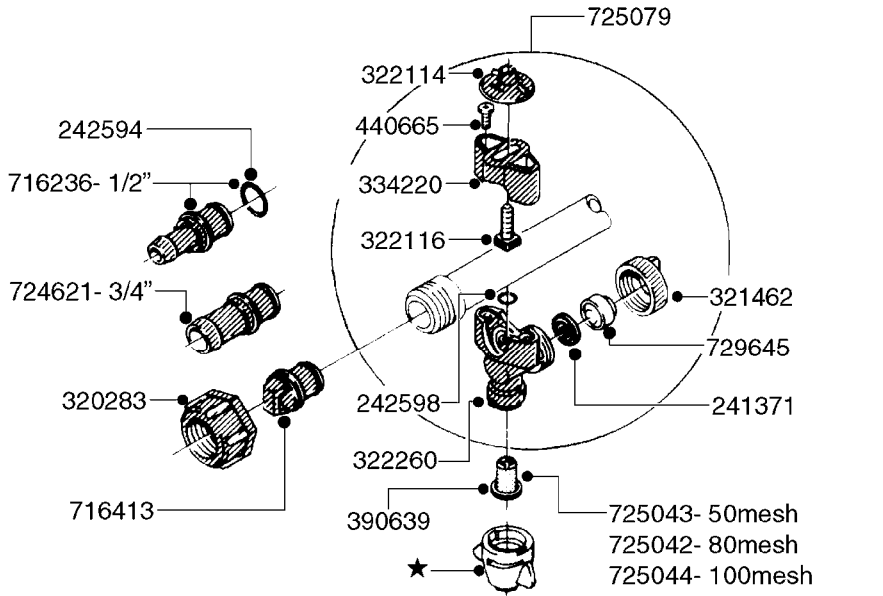

D1060

BOOM-NOZZLES QUINTASTREAM
D1060-HIN, 01:01:16

Page 1

Date 12.08.2020 9:27

Pos.	parts-n°	order qty	description
1	372011	1	NOZZLE ISO QS-015-5H GREEN
1	372012	1	NOZZLE ISO QS-02-5H YELLOW
1	372013	1	NOZZLE ISO QS-03-5H BLUE
1	372014	1	NOZZLE ISO QS-04-5H RED
1	372015	1	NOZZLE ISO QS-05-5H BROWN
1	372016	1	NOZZLE ISO QS-06-5H GREY
1	372017	1	NOZZLE ISO QS-08-5H WHITE
1	372018	1	NOZZLE ISO QS-10-5H LT. BLUE
1	372019	1	NOZZLE ISO QS-15-5H LT. GREEN
2	372002	1	ISO QNTSTRM 015 S-GREEN
2	372003	1	ISO QNTSTRM 02 S-YELLOW
2	372004	1	ISO QNTSTRM 03 S-BLUE
2	372005	1	ISO QNTSTRM 04 S-RED
2	372006	1	ISO QNTSTRM 05 S-BROWN
2	372007	1	ISO QNTSTRM 06 S-GREY
2	372008	1	ISO QNTSTRM 08 S-WHITE
2	372009	1	ISO QNTSTRM 10 S-LT.BLU
2	372010	1	ISO QNTSTRM 15 S-LT.GRN