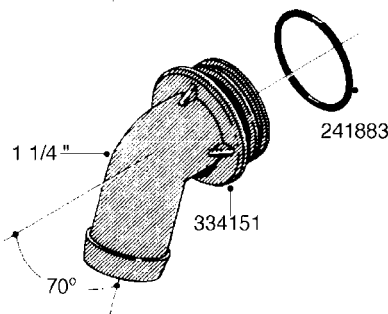

L0090

FITTINGS - S-56 & S-61
L0090-HIN, 01:01:16

Page 1

Date 12.08.2020 9:27

parts-n°	order qty	description
145661	1	FITT.DK S-61 FORK
241754	1	O-RING D59.5X3
241883	1	O-RING 3 X 39.2 NITRIL
322055	1	FITT.DK S-61 BULKHEAD
322056	1	FITT.DK S-61 BULKHEAD NUT
322066	1	FITT.DK S-56 NUT
334050	1	FITT.DK S-61 STR.1-1/4"
334068	1	FITT.DK S-61 STR.1"
334091	1	FITT.DK S56 STR.1-1/2'
334099	1	FITT.DK S-61 ELB.1-1/2"110 DEG
334100	1	FITT.DK S-61 ELB.1" 110 DEG.
334151	1	FITT.DK S-61 ELB.1-1/4"110 DEG
390231	1	FITT.DK NIPPLE 1-1/2 X S56