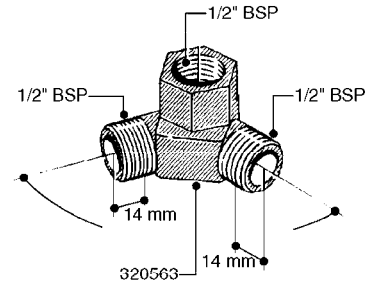

L0020

FITTINGS-T-PIECES, CAPS & ELBOWS
L0020-HIN, 01:01:16

Page 1
Date 12.08.2020 9:27

parts-n°	order qty	description
10053603	1	FITT. CAPNUT 2"BSP 5601
10194303	1	CAP BLANK 1 1/2 MCPHEE 210060
320047	1	FITT.DK CAPNUT 1/2" BSP
320106	1	FITT.DK CAPNUT 1" BSP
320272	1	FITT.DK CAPNUT 3/8" BSP
320316	1	FITT.DK TEE 3/4" X3/4" X1"BSP
320331	1	FITT.DK TEE 1" - 1" - 3/4" BSP
320342	1	FITT.DK EL 3/4"M X 1"F BSP
320563	1	FITT.DK 3 WAY 1/2" 110 DEG.
320677	1	NO LONGER AVAILABLE
320961	1	FITT.DK CAPNUT 1-1/2" BSP
321053	1	FITT.DK TEE 1/2 X1/2 X1/2" BSP
322072	1	FITT.DK TEE 3/8'X3/8'X3/8' BSP
322095	1	FITT.DK TEE 1-1/2 X1-1/4 X3/4" BSP
322138	1	FITT.DK ELB 1"M X 1"F BSP
330013	1	O-RING 2.5 X 10 PUR
330212	1	O-RING D19/D14X2.4 F.1/2"NUT
330326	1	O-RING D30/D24X2 F.1"NUT
331273	1	O-RING D44/D38X2 F.1-1/2"