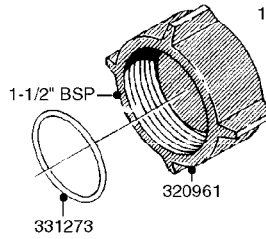

L0020

FITTINGS-T-PIECES, CAPS & ELBOWS
L0020-HIN, 01:01:16

Page 1
Date 12.08.2020 9:27

parts-n°	order qty	description
10053603	1	FITT. CAPNUT 2"BSP 5601
10194303	1	CAP BLANK 1 1/2 MCPHEE 210060
320047	1	FITT.DK CAPNUT 1/2" BSP
320106	1	FITT.DK CAPNUT 1" BSP
320272	1	FITT.DK CAPNUT 3/8" BSP
320316	1	FITT.DK TEE 3/4" X3/4" X1"BSP
320331	1	FITT.DK TEE 1" - 1" - 3/4" BSP
320342	1	FITT.DK EL 3/4"M X 1"F BSP
320563	1	FITT.DK 3 WAY 1/2" 110 DEG.
320677	1	NO LONGER AVAILABLE
320961	1	FITT.DK CAPNUT 1-1/2" BSP
321053	1	FITT.DK TEE 1/2 X1/2 X1/2" BSP
322072	1	FITT.DK TEE 3/8'X3/8'X3/8' BSP
322095	1	FITT.DK TEE 1-1/2 X1-1/4 X3/4" BSP
322138	1	FITT.DK ELB 1"M X 1"F BSP
330013	1	O-RING 2.5 X 10 PUR
330212	1	O-RING D19/D14X2.4 F.1/2"NUT
330326	1	O-RING D30/D24X2 F.1"NUT
331273	1	O-RING D44/D38X2 F.1-1/2"