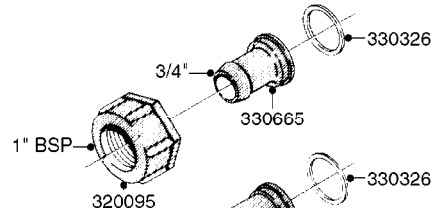

RINSE SYSTEM PLUMBING
K0750-HIN, 01:01:16

RINSE SYSTEM- MANIFOLD SYSTEM

K0750

RINSE SYSTEM PLUMBING
K0750-HIN, 01:01:16

Page 1
Date 12.08.2020 9:27

parts-n°	order qty	description
168030	1	BRACKET F/3 WAY VALVE
172280	1	FLATBAR 30X5 L=270 4XD9 90DEG.
241441	1	O-RING D29.3X3
241883	1	O-RING 3 X 39.2 NITRIL
242353	1	O-RING 3 X 44.2 VITON
242354	1	O-RING D32.2X3.0 VITON
242594	1	O-RING D14 X 1.78 SCH.70-EPDM
284585	1	CLAMP HOSE GEAR 1" MINI 020
320084	1	FITT.DK NUT 1/2" BSP
320095	1	FITT.DK NUT 1" BSP
320283	1	FITT.DK NUT 3/4"BSP
320294	1	FITT.DK TEE 3/8X3/8HB X1/2"BSP
320316	1	FITT.DK TEE 3/4" X3/4" X1"BSP
320821	1	FITT.DK NUT 1-1/2" BSP
321495	1	FITT.DK REDUC 1/4'BSP F.3/4'NT
322065	1	FITT.DK UNION 1' BSP/S-56
322066	1	FITT.DK S-56 NUT
330212	1	O-RING D19/D14X2.4 F.1/2"NUT
330326	1	O-RING D30/D24X2 F.1"NUT
330341	1	FITT.DK HB 1" F. 1" NUT
330595	1	O-RING D24.6/D20X2.1 -3/4"
330676	1	FITT.DK HB 3/8" F. 1/2" NUT
330687	1	FITT.DK HB 1/2" F. 1/2" NUT
332286	1	FITT.DK HB 1/2" F. 3/4" NUT
334050	1	FITT.DK S-61 STR.1-1/4"
334059	1	FITT.DK EL 1" 110 DEG.F.1-1/2"
334068	1	FITT.DK S-61 STR.1"
334100	1	FITT.DK S-61 ELB.1" 110 DEG.
334151	1	FITT.DK S-61 ELB.1-1/4"110 DEG
334239	1	FITT.DK S-53 ELB.1/2"
334564	1	FITT.DK S-67 TO S-53 ADAPTER
420582	1	BOLT HEX 8.8 DEL M8X20 FT A2
460143	1	LOCK NUT M8 SST A2 DIN985
725348	1	VALVE 3 WAY BLUE
978338	1	DECAL MANIFOLD SYS.RINSE NOZ
28026203	1	GAUGE 200PSI/BR,2.5"1/4BSP-BTM
28029803	1	CLAMP HOSE GEAR P1/2" 6708
92701703	1	HOSE R X3/8" X300PSI WP X0012"
92702103	1	HOSE R X1/2" X300PSI WP X0012"
92712403	1	HOSE R X1" X300PSI WP X0012"