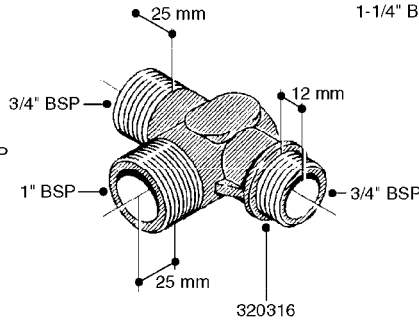

L0020

FITTINGS-T-PIECES, CAPS & ELBOWS
L0020-HIN, 01:01:16

Page 1
Date 12.08.2020 9:27

parts-n°	order qty	description
10053603	1	FITT. CAPNUT 2"BSP 5601
10194303	1	CAP BLANK 1 1/2 MCPHEE 210060
320047	1	FITT.DK CAPNUT 1/2" BSP
320106	1	FITT.DK CAPNUT 1" BSP
320272	1	FITT.DK CAPNUT 3/8" BSP
320316	1	FITT.DK TEE 3/4" X3/4" X1"BSP
320331	1	FITT.DK TEE 1" - 1" - 3/4" BSP
320342	1	FITT.DK EL 3/4"M X 1"F BSP
320563	1	FITT.DK 3 WAY 1/2" 110 DEG.
320677	1	NO LONGER AVAILABLE
320961	1	FITT.DK CAPNUT 1-1/2" BSP
321053	1	FITT.DK TEE 1/2 X1/2 X1/2" BSP
322072	1	FITT.DK TEE 3/8'X3/8'X3/8' BSP
322095	1	FITT.DK TEE 1-1/2 X1-1/4 X3/4" BSP
322138	1	FITT.DK ELB 1"M X 1"F BSP
330013	1	O-RING 2.5 X 10 PUR
330212	1	O-RING D19/D14X2.4 F.1/2"NUT
330326	1	O-RING D30/D24X2 F.1"NUT
331273	1	O-RING D44/D38X2 F.1-1/2"