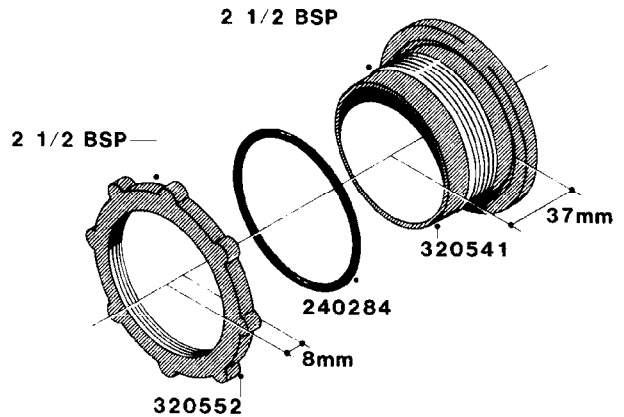

L0060

FITTINGS - BULKHEAD
L0060-HIN, 01:01:16

Page 1

Date 12.08.2020 9:27

parts-n°	order qty	description
141046	1	NUT 3/8" BSP
141341	1	NUT 1/4' BSP
240284	1	O-RING D82,5/75 X 3,5
320456	1	FITT.DK BULKHEAD 1"BSP DOUBLE
320467	1	FITT.DK BULKHEAD 1"BSP SINGLE
320471	1	FITT.DK NUT 1" BSP JAMB
320541	1	FITT.DK BULKHEAD 2-1/2'BSP SIN
320552	1	FITT.DK NUT 2-1/2' BSP JAMB
320644	1	FITT.DK ELB.3/4"HB X 1" BSP
320784	1	FITT.DK CAP 1-1/2" BSP
320795	1	FITT.DK NUT 1-1/2" BSP JAMB
320935	1	FITT.DK BULKHEAD 1/4' BSP SING
320946	1	FITT.DK BULKHEAD 3/8' BSP SING
321296	1	FITT.DK BULKHEAD 1/2" BSP SING
321307	1	FITT.DK NUT 1/2" BSP JAMB
321333	1	FITT.DK BULK 1-1/2" X 1"F BSP
330061	1	O-RING D16/D11X2,5
330072	1	O-RING D53.5/D45.5X4
330212	1	O-RING D19/D14X2.4 F.1/2"NUT
332577	1	O-RING D38/D30X4 F.1" PUR.
332592	1	O-RING D26/D20X3