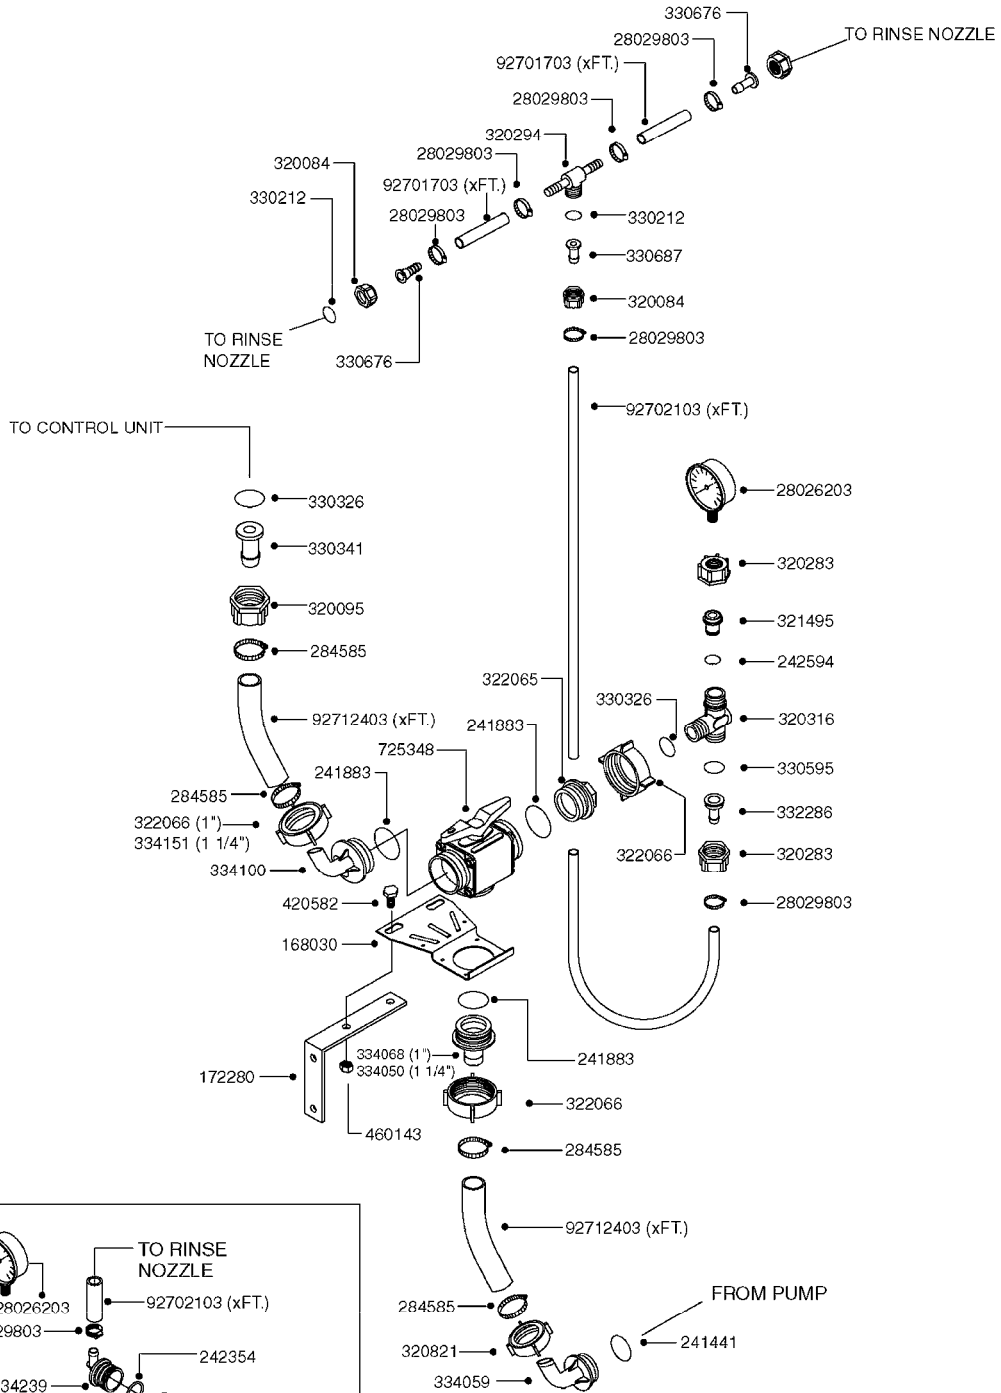

RINSE SYSTEM PLUMBING
K0750-HIN, 01:01:16

RINSE SYSTEM- MANIFOLD SYSTEM

K0750

RINSE SYSTEM PLUMBING
K0750-HIN, 01:01:16

Page 1
Date 12.08.2020 9:27

parts-n°	order qty	description
168030	1	BRACKET F/3 WAY VALVE
172280	1	FLATBAR 30X5 L=270 4XD9 90DEG.
241441	1	O-RING D29.3X3
241883	1	O-RING 3 X 39.2 NITRIL
242353	1	O-RING 3 X 44.2 VITON
242354	1	O-RING D32.2X3.0 VITON
242594	1	O-RING D14 X 1.78 SCH.70-EPDM
284585	1	CLAMP HOSE GEAR 1" MINI 020
320084	1	FITT.DK NUT 1/2" BSP
320095	1	FITT.DK NUT 1" BSP
320283	1	FITT.DK NUT 3/4"BSP
320294	1	FITT.DK TEE 3/8X3/8HB X1/2"BSP
320316	1	FITT.DK TEE 3/4" X3/4" X1"BSP
320821	1	FITT.DK NUT 1-1/2" BSP
321495	1	FITT.DK REDUC 1/4'BSP F.3/4'NT
322065	1	FITT.DK UNION 1' BSP/S-56
322066	1	FITT.DK S-56 NUT
330212	1	O-RING D19/D14X2.4 F.1/2"NUT
330326	1	O-RING D30/D24X2 F.1"NUT
330341	1	FITT.DK HB 1" F. 1" NUT
330595	1	O-RING D24.6/D20X2.1 -3/4"
330676	1	FITT.DK HB 3/8" F. 1/2" NUT
330687	1	FITT.DK HB 1/2" F. 1/2" NUT
332286	1	FITT.DK HB 1/2" F. 3/4" NUT
334050	1	FITT.DK S-61 STR.1-1/4"
334059	1	FITT.DK EL 1" 110 DEG.F.1-1/2"
334068	1	FITT.DK S-61 STR.1"
334100	1	FITT.DK S-61 ELB.1" 110 DEG.
334151	1	FITT.DK S-61 ELB.1-1/4"110 DEG
334239	1	FITT.DK S-53 ELB.1/2"
334564	1	FITT.DK S-67 TO S-53 ADAPTER
420582	1	BOLT HEX 8.8 DEL M8X20 FT A2
460143	1	LOCK NUT M8 SST A2 DIN985
725348	1	VALVE 3 WAY BLUE
978338	1	DECAL MANIFOLD SYS.RINSE NOZ
28026203	1	GAUGE 200PSI/BR,2.5"1/4BSP-BTM
28029803	1	CLAMP HOSE GEAR P1/2" 6708
92701703	1	HOSE R X3/8" X300PSI WP X0012"
92702103	1	HOSE R X1/2" X300PSI WP X0012"
92712403	1	HOSE R X1" X300PSI WP X0012"