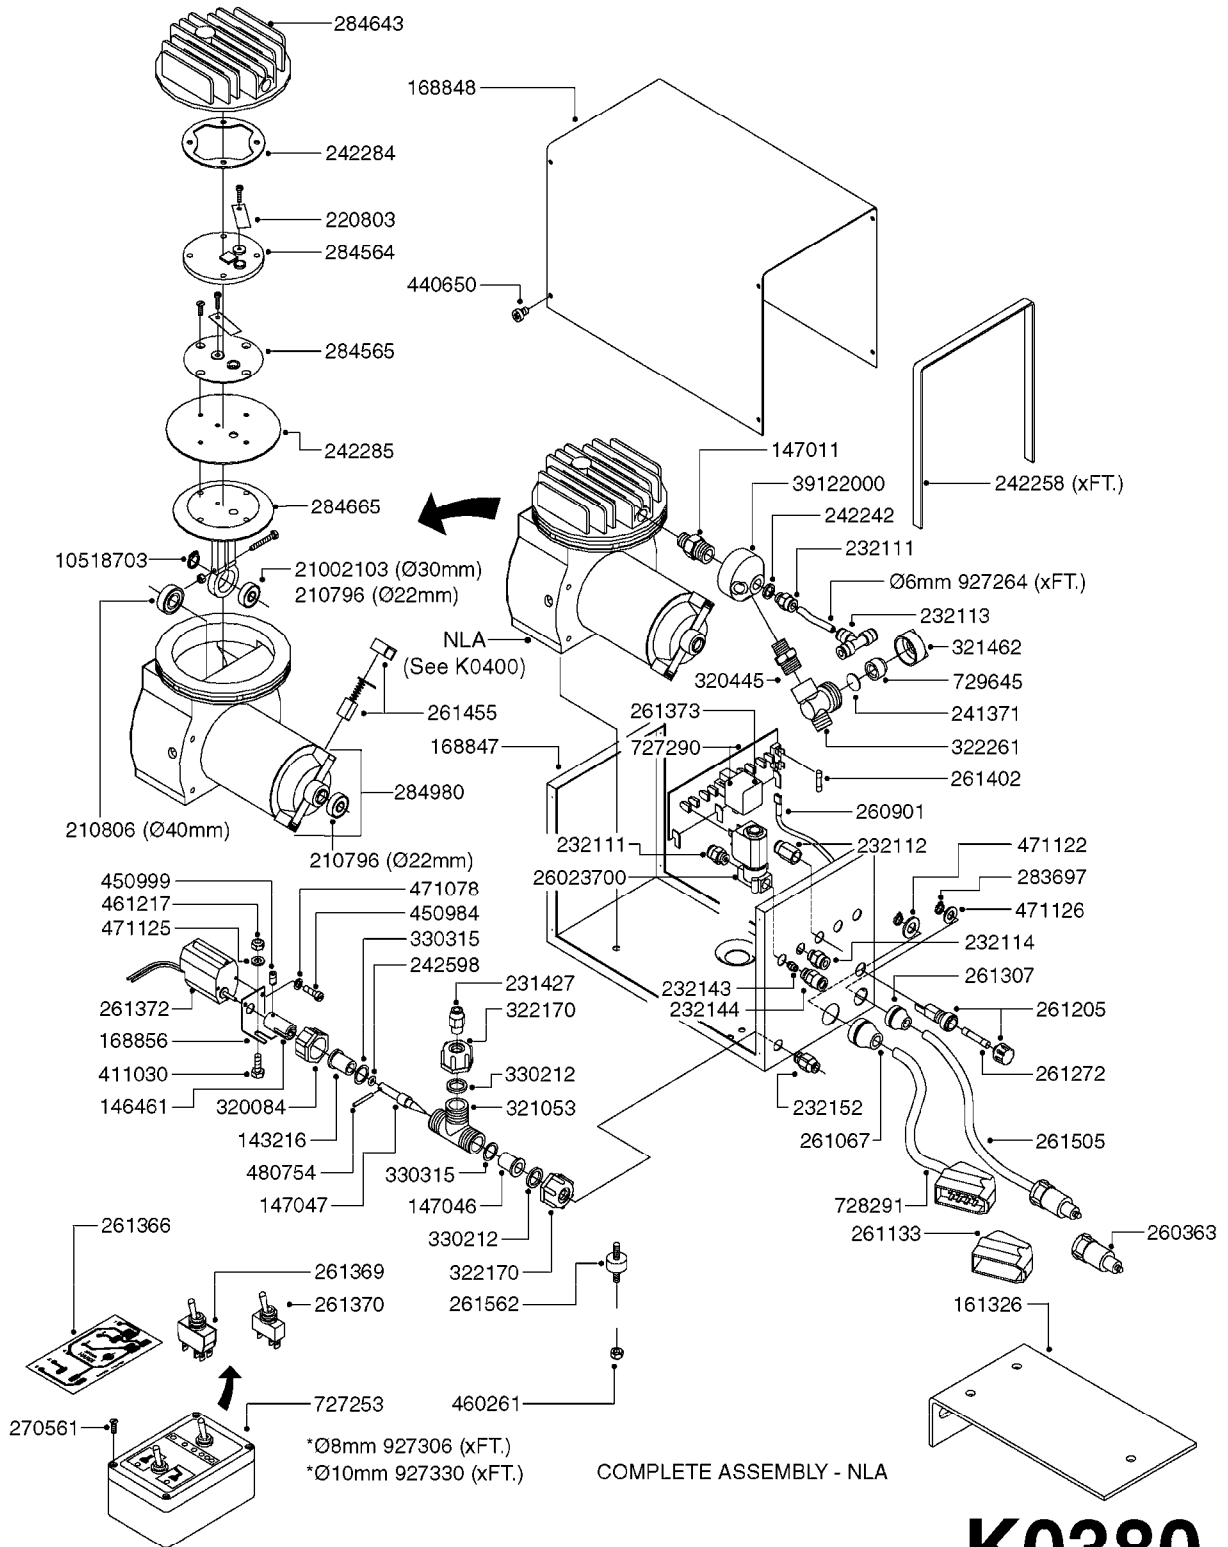

Page 1
Date 12.08.2020 9:27

Pos.	parts-n°	order qty	description
1	145994	1	FITT.DK S-40 FORK
2	145995	1	FITT.DK S-53 FORK
3	240177	1	O-RING D16.1/11.3 X 2.4
4	242354	1	O-RING D32.2X3.0 VITON
5	242355	1	O-RING D19.2X3.0 VITON F.S-40
6	242594	1	O-RING D14 X 1.78 SCH.70-EPDM
7	261539	1	SPADE F.ELEC CONNec BLUE INSUL
8	262104	1	VALVE, SOLENOID, S53/S40
9	320084	1	FITT.DK NUT 1/2" BSP
10	320187	1	FITT.DK CAP 3/8" BSP BLACK
11	320283	1	FITT.DK NUT 3/4"BSP
12	320596	1	FITT.DK ELB 3/8'-1/2'BSP 45DEG
13	321307	1	FITT.DK NUT 1/2" BSP JAMB
14	321742	1	FITT.DK BULKHEAD 1/2' BSP
15	322103	1	FITT.DK S-53 BULKHEAD
16	322352	1	FITT.DK S-53 TEE
17	330212	1	O-RING D19/D14X2.4 F.1/2"NUT
18	330687	1	FITT.DK HB 1/2" F. 1/2" NUT
19	334965	1	COVER FOR S53 SOLENOID VALVE
20	370366	1	OFF-CENTER FLAT SPRAY NOZZLE, 1850 - G150
21	410185	1	BOLT HEX 8.8 DEL M6X16
22	460261	1	NUT HEX M6X1.00 LOCK DIN985 A2 SS
23	471125	1	WASHER M6U 6.4X14X1.2,A2 SS
24	614366	1	FILTER 50 MESH F.NOZZLE BLUE
24	614367	1	FILTER 80 MESH F.NOZZLE RED
24	614368	1	FILTER 100 MESH F.NOZZLE YEL.
25	720856	1	FITT.DK 1/2'BSP ASSY.F.3/4'NUT
26	726558	1	FITT.DK S53 STR. 3/4" W.ORING
27	726567	1	FITT.DK S-40 ELB.1/2" W.O-RING
28	726694	1	PLUG,S53,1/2"FBSP THD W.ORING
29	729610	1	NOZZLE ASSY. NON DRIP 3/8 THRD
30	750722	1	REPAIR KIT FOR 3S SC CONTROL
31	983087	1	ELEC. CABLE 2 WIRE X 0.75MM
32	16180100	1	PLATE, END ROW NOZZLE
33	28025203	1	TIE STRAP L=23" x W=1/2"
34	28029803	1	CLAMP HOSE GEAR P1/2" 6708
35	28029903	1	CLAMP HOSE GEAR P3/4"-S1" 6712
36	92702103	1	HOSE R X1/2" X300PSI WP X0012"