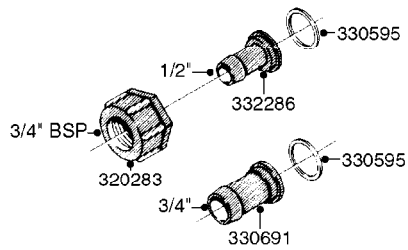

RINSE SYSTEM PLUMBING
K0750-HIN, 01:01:16

RINSE SYSTEM- MANIFOLD SYSTEM

K0750

RINSE SYSTEM PLUMBING
K0750-HIN, 01:01:16

Page 1
Date 12.08.2020 9:27

parts-n°	order qty	description
168030	1	BRACKET F/3 WAY VALVE
172280	1	FLATBAR 30X5 L=270 4XD9 90DEG.
241441	1	O-RING D29.3X3
241883	1	O-RING 3 X 39.2 NITRIL
242353	1	O-RING 3 X 44.2 VITON
242354	1	O-RING D32.2X3.0 VITON
242594	1	O-RING D14 X 1.78 SCH.70-EPDM
284585	1	CLAMP HOSE GEAR 1" MINI 020
320084	1	FITT.DK NUT 1/2" BSP
320095	1	FITT.DK NUT 1" BSP
320283	1	FITT.DK NUT 3/4"BSP
320294	1	FITT.DK TEE 3/8X3/8HB X1/2"BSP
320316	1	FITT.DK TEE 3/4" X3/4" X1"BSP
320821	1	FITT.DK NUT 1-1/2" BSP
321495	1	FITT.DK REDUC 1/4'BSP F.3/4'NT
322065	1	FITT.DK UNION 1' BSP/S-56
322066	1	FITT.DK S-56 NUT
330212	1	O-RING D19/D14X2.4 F.1/2"NUT
330326	1	O-RING D30/D24X2 F.1"NUT
330341	1	FITT.DK HB 1" F. 1" NUT
330595	1	O-RING D24.6/D20X2.1 -3/4"
330676	1	FITT.DK HB 3/8" F. 1/2" NUT
330687	1	FITT.DK HB 1/2" F. 1/2" NUT
332286	1	FITT.DK HB 1/2" F. 3/4" NUT
334050	1	FITT.DK S-61 STR.1-1/4"
334059	1	FITT.DK EL 1" 110 DEG.F.1-1/2"
334068	1	FITT.DK S-61 STR.1"
334100	1	FITT.DK S-61 ELB.1" 110 DEG.
334151	1	FITT.DK S-61 ELB.1-1/4"110 DEG
334239	1	FITT.DK S-53 ELB.1/2"
334564	1	FITT.DK S-67 TO S-53 ADAPTER
420582	1	BOLT HEX 8.8 DEL M8X20 FT A2
460143	1	LOCK NUT M8 SST A2 DIN985
725348	1	VALVE 3 WAY BLUE
978338	1	DECAL MANIFOLD SYS.RINSE NOZ
28026203	1	GAUGE 200PSI/BR,2.5"1/4BSP-BTM
28029803	1	CLAMP HOSE GEAR P1/2" 6708
92701703	1	HOSE R X3/8" X300PSI WP X0012"
92702103	1	HOSE R X1/2" X300PSI WP X0012"
92712403	1	HOSE R X1" X300PSI WP X0012"