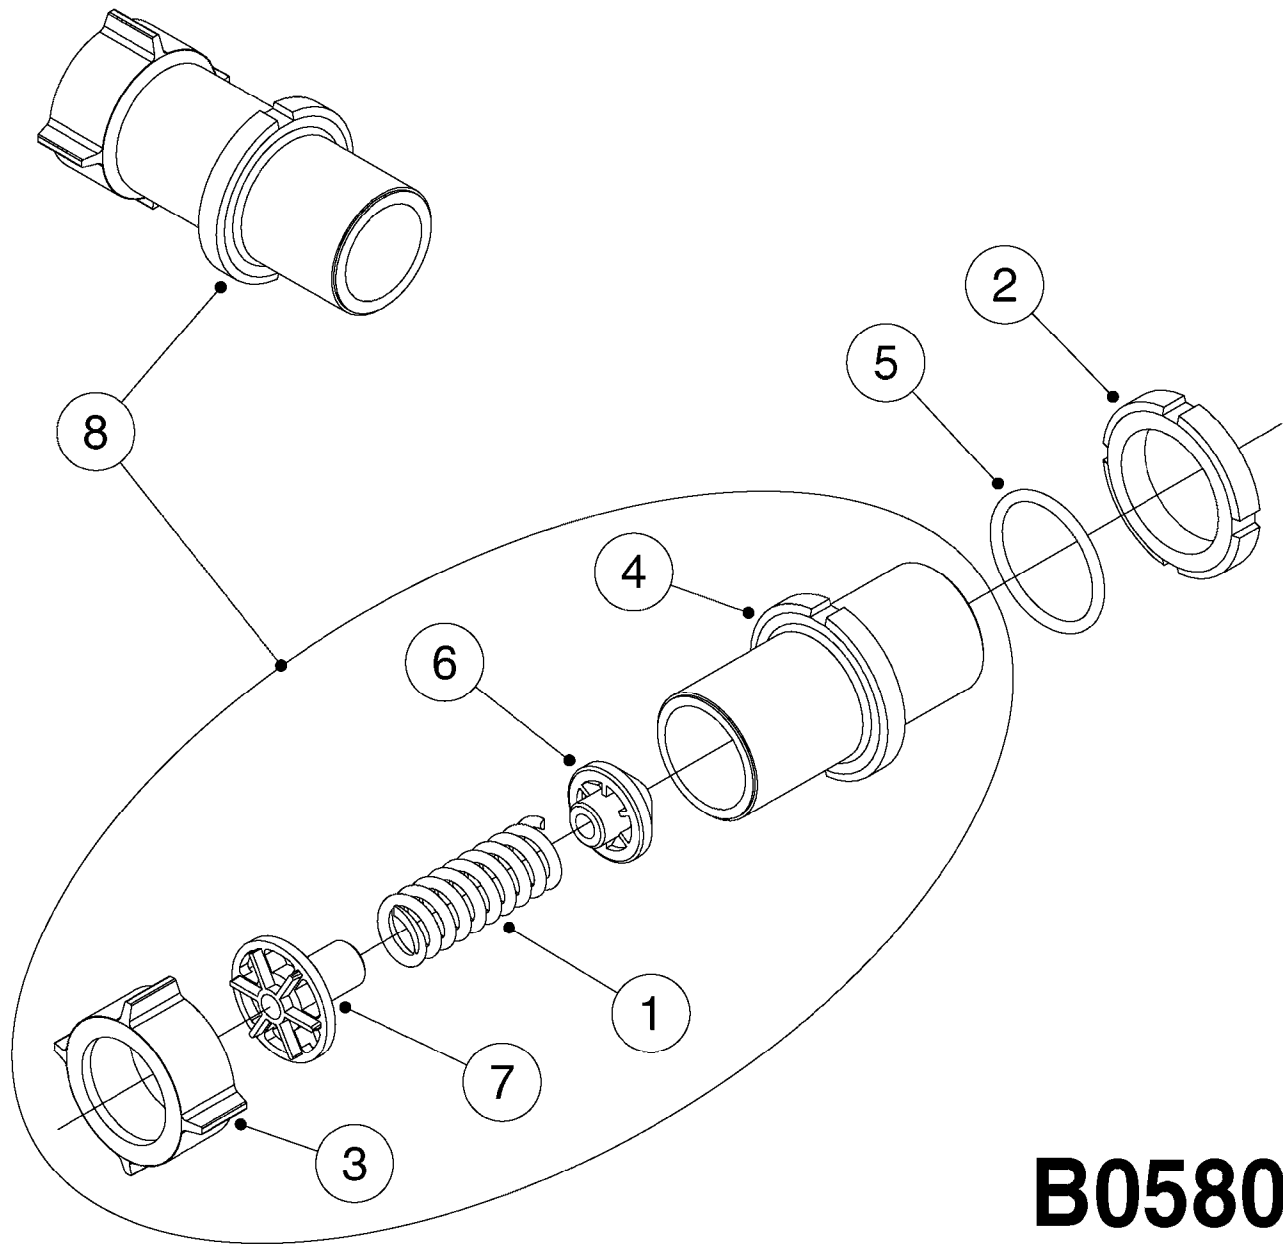

B0530

MANIFOLD - S93 VALVE
B0530-HIN, 28:01:19

Page 1

Date 12.08.2020 9:27

parts-n°	order qty	description
145997	1	FITT.DK S-93 FORK
240936	1	O-RING D13.3X2.4 NITRIL
242047	1	O-RING 89.5 X 3.0 VITON
242316	1	O-RING D84.5X3.0 NITRIL
242451	1	O'RING D56.0 x 3.0 VITON
242475	1	O'RING D56.52x5.33 SH70-VITON
322327	1	HOUSING, VALVE, S93, 220 PSI
322328	1	END CAP F.VALVE S-93
322354	1	THRUST PLATE F.3-WAY VALVES-93
334578	1	HANDLE FOR VALVE 'OLD' STYLE
334579	1	SPINDLE F.3 WAY VALVE S-93
334587	1	FACE PLATE F.BALL VALVE BLACK
334594	1	PLUG F.VALVE HANDLE BLACK
334597	1	PLUG F.VALVE HANDLE YELLOW
334900	1	HANDLE F.3 WAY VALVE TALL '00
390543	1	SEAT F.BALL 3-WAY VALVE S-93
390544	1	BALL FOR S93 VALVE, 3 HOLES
391019	1	BALL F.2 WAY S93 SMART VALVE
440681	1	SCREW F. PLASTIC 4MM X 14LG SS
440685	1	SCREW F.PLASTIC 4X14 SS C-SUNK
440729	1	SCREW F. PLASTIC 4MM X40LG SS
480487	1	PIN M5X60 SLOTTED GALV
741447	1	REPAIR KIT F.S93 VALVE - VITON
741726	1	REPAIR KIT F.S93 VALVE VIT.'02
14010100	1	SPINDLE F.SMART VALVE S-93
28168400	1	HAIRPIN Ø5 S67/S93
72082300	1	VALVE 2 WAY MANUAL Ø50 S93
72082400	1	VALVE 2"-S93 3 WAY