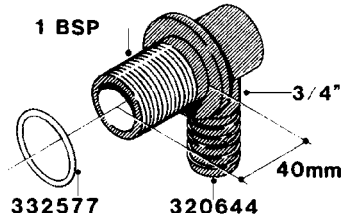

L0060

FITTINGS - BULKHEAD
L0060-HIN, 01:01:16

Page 1

Date 12.08.2020 9:27

parts-n°	order qty	description
141046	1	NUT 3/8" BSP
141341	1	NUT 1/4' BSP
240284	1	O-RING D82,5/75 X 3,5
320456	1	FITT.DK BULKHEAD 1"BSP DOUBLE
320467	1	FITT.DK BULKHEAD 1"BSP SINGLE
320471	1	FITT.DK NUT 1" BSP JAMB
320541	1	FITT.DK BULKHEAD 2-1/2'BSP SIN
320552	1	FITT.DK NUT 2-1/2' BSP JAMB
320644	1	FITT.DK ELB.3/4"HB X 1" BSP
320784	1	FITT.DK CAP 1-1/2" BSP
320795	1	FITT.DK NUT 1-1/2" BSP JAMB
320935	1	FITT.DK BULKHEAD 1/4' BSP SING
320946	1	FITT.DK BULKHEAD 3/8' BSP SING
321296	1	FITT.DK BULKHEAD 1/2" BSP SING
321307	1	FITT.DK NUT 1/2" BSP JAMB
321333	1	FITT.DK BULK 1-1/2" X 1"F BSP
330061	1	O-RING D16/D11X2,5
330072	1	O-RING D53.5/D45.5X4
330212	1	O-RING D19/D14X2.4 F.1/2"NUT
332577	1	O-RING D38/D30X4 F.1" PUR.
332592	1	O-RING D26/D20X3