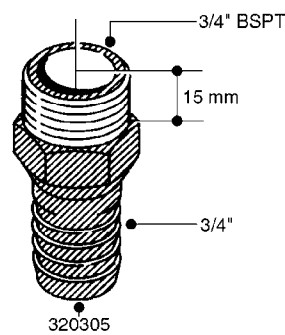

FITTINGS - HEXAGON NIPPLES
L0030-HIN, 01:01:16

L0030

FITTINGS - HEXAGON NIPPLES
L0030-HIN, 01:01:16

Page 1
Date 12.08.2020 9:27

parts-n°	order qty	description
10015303	1	FITT.PO.HN 1.00X1.00 M1000
10425003	1	FITT.PO.HN 1.25X1.00 MCPHEE
320132	1	FITT.DK HN 1" BSP
320176	1	FITT.DK HN 3/8"X1/2" BSP
320445	1	FITT.DK HN 1/4"X3/8" BSP
320655	1	FITT.DK HN 1/2"-1/2" BSP
320692	1	FITT.DK HN 3/8'BSPX1/4'NPT
320703	1	FITT.DK HN 3/8BSP X1/2 &1/4NPT
320725	1	FITT.DK NIPPLE 3/8"-3/8" BSP
320902	1	FITT.DK HN 3/8'X 1/4' BSP
390232	1	FITT.DK HN 1-1/2' X 1-1/4' BSP
390276	1	FITT.DK HN 1'BSP

L0040

FITTINGS - NIPPLES & ELBOWS
L0040-HIN, 01:01:16

Page 1
Date 12.08.2020 9:27

parts-n°	order qty	description
10530803	1	FITT.PO.SE 2.00X2.00 45 DEG.
320191	1	FITT.DK ELB 3/8' BSP 45 DEGREE
320482	1	FITT.DK ELB. 1/2" BSP 60 DEG.
320596	1	FITT.DK ELB 3/8'-1/2'BSP 45DEG
320607	1	FITT.DK HN 3/8M X 3/8F BSP LNG
320633	1	FITT.DK HN 3/8"M X 3/8"F BSP
321451	1	FITT.DK ELB.1-1/2 X1-1/4 80DEG
321532	1	FITT.DK REDUC 3/4' X 1/2' BSP
390233	1	FITT.DK REDUC 1-1/2" X 1" BSP