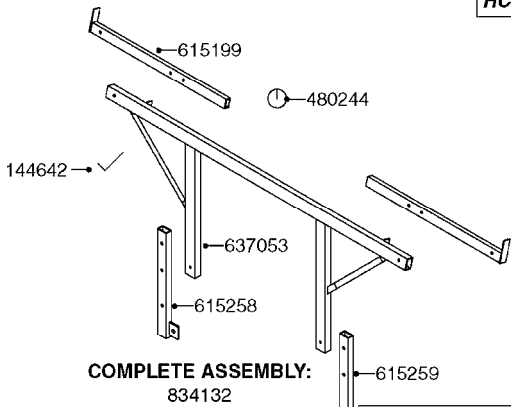

BOOM EAG H-FRAME/CENTER 80-90'
D0380-HIN, 16:11:17

Page 2

Date 12.08.2020 9:27

parts-n°	order qty	description
78122100	1	CYLINDER DOUBLE D50/25-298

**45'-66' EAGLE ON
HC NAVIGATOR
HC 500
HC 800
HC 1000**

**80'-90' EAGLE ON
NAVIGATOR TA & HC**