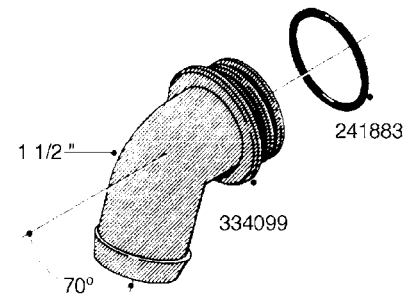

L0090

FITTINGS - S-56 & S-61
L0090-HIN, 01:01:16

Page 1

Date 12.08.2020 9:27

parts-n°	order qty	description
145661	1	FITT.DK S-61 FORK
241754	1	O-RING D59.5X3
241883	1	O-RING 3 X 39.2 NITRIL
322055	1	FITT.DK S-61 BULKHEAD
322056	1	FITT.DK S-61 BULKHEAD NUT
322066	1	FITT.DK S-56 NUT
334050	1	FITT.DK S-61 STR.1-1/4"
334068	1	FITT.DK S-61 STR.1"
334091	1	FITT.DK S56 STR.1-1/2'
334099	1	FITT.DK S-61 ELB.1-1/2"110 DEG
334100	1	FITT.DK S-61 ELB.1" 110 DEG.
334151	1	FITT.DK S-61 ELB.1-1/4"110 DEG
390231	1	FITT.DK NIPPLE 1-1/2 X S56