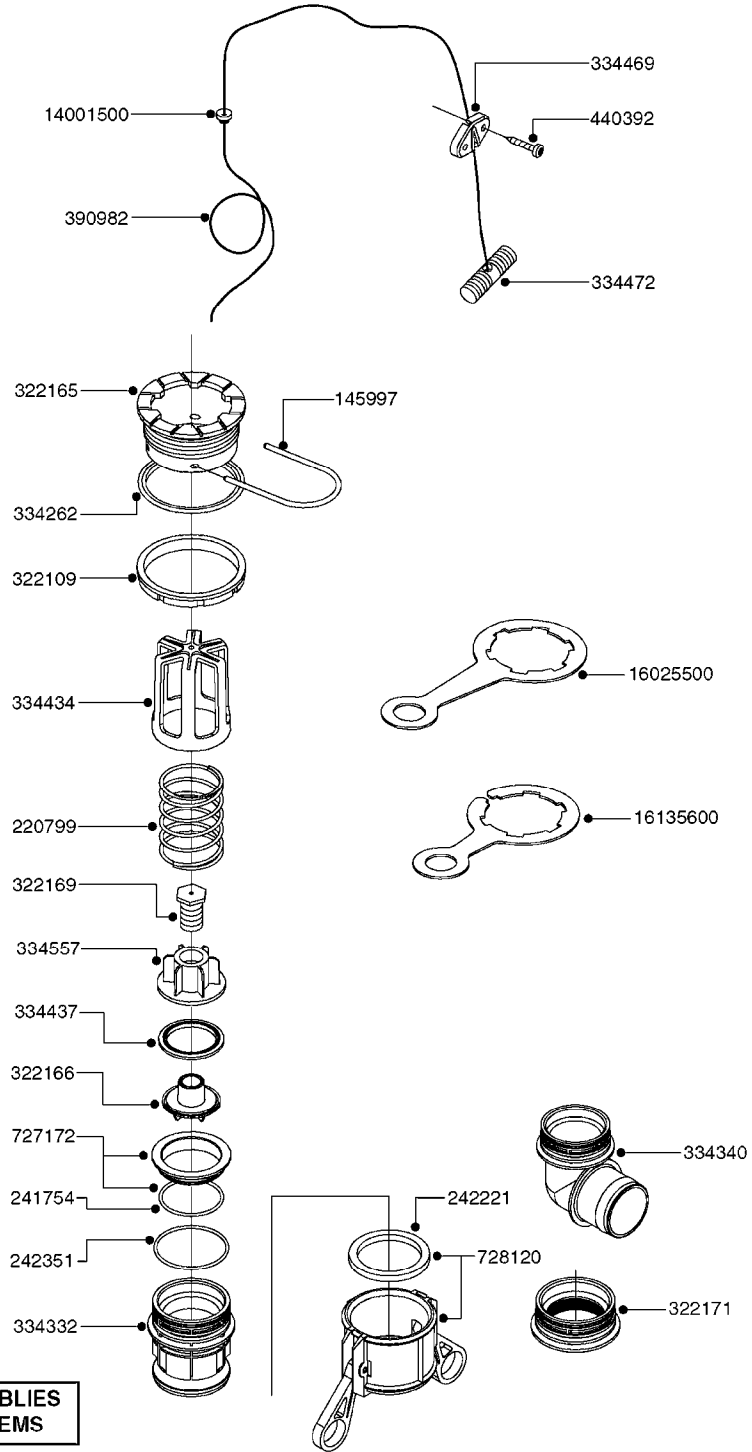

CLEAN WATER TANK
K0130-HIN, 01:01:16

COMPLETE TANK ASSY : 722072

K0130

CLEAN WATER TANK
K0130-HIN, 01:01:16

Page 1
Date 12.08.2020 9:27

parts-n°	order qty	description
161370	1	BKT.CLEAN WATER BOTT. VALVE
179989	1	BRKT. F. 3 GAL. TANK
281551	1	BALL VALVE 1/2"
320084	1	FITT.DK NUT 1/2" BSP
320482	1	FITT.DK ELB. 1/2" BSP 60 DEG.
321296	1	FITT.DK BULKHEAD 1/2" BSP SING
321307	1	FITT.DK NUT 1/2" BSP JAMB
321742	1	FITT.DK BULKHEAD 1/2' BSP
330212	1	O-RING D19/D14X2.4 F.1/2"NUT
330687	1	FITT.DK HB 1/2" F. 1/2" NUT
332592	1	O-RING D26/D20X3
334534	1	CLAMP HOSE PLASTIC 1/2"
420604	1	BOLT HEX 8.8 DEL M10X25 FT DIN933
420626	1	BOLT HEX 8.8 DEL M10X20 FT
421046	1	BOLT HEX M8X25/25 A2 SS DIN933
430721	1	BOLT HEX 8.8 DEL M12X40 FT
430802	1	BOLT HEX 8.8 DEL M12X75
430846	1	BOLT HEX 8.8 DEL M12X80
430870	1	BOLT HEX 8.8 DEL M12X55 FT
460364	1	NUT HU M8 A2 SS DIN934
460423	1	NUT HEX M10X1.50 LOCK DIN985A2 SS
460703	1	NUT HEX M12X1.75 LOCK DIN985A2 SS
471127	1	WASHER, M12, Ø24/13X24X2.5 SS
614396	1	CLEAN WATER BRACKET MB
614409	1	BRACKET FOR FOAM MARKER
717577	1	VALVE F.CLEAN WATER TANK
722072	1	CLEAN WATER TANK W FRAME & TAP
725901	1	LID F.WATER BOTTLE VENTED
927269	1	HOSE R X PVC X 1/2 X 0012"
10091103	1	BOLT HEX 3/8 NC GR.2 03.00'
10171703	1	BOLT HEX 3/8 NC GR.2 03.50"
10212903	1	NUT HEX NC (NYLON LOCK) 3/8"
10511303	1	FLATBAR L350/17DEG.CLEAN WATER
10511403	1	FLATBAR 104MM CLEAN WATER
10511503	1	BKT.CLEAN WATER MOUNT EAGLE
10598403	1	BOLT HEX HCS3/8-16 X 4 Z 5
63026303	1	CLEAN WATER TANK BRKT, ATV