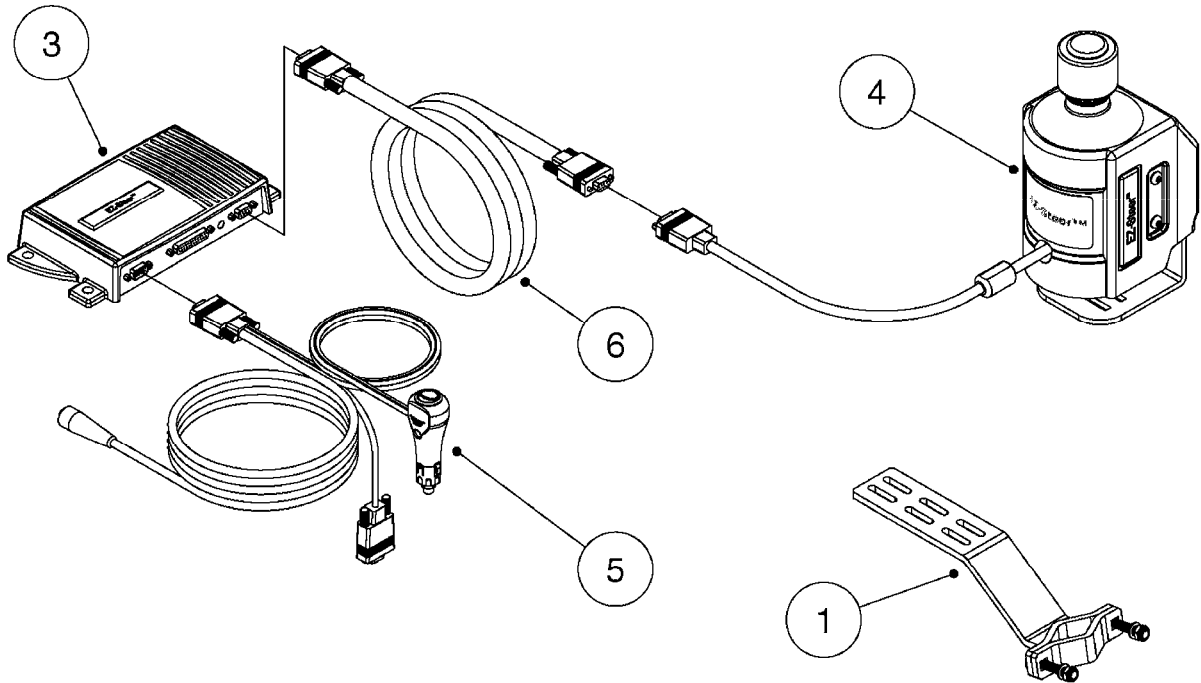

COMPLETE ASSEMBLY:
84205303 (WITH GPS)
84205403 (WITHOUT GPS)

**COMPLETE ASSEMBLIES
WHOLEGOODS ITEMS**

M0040

EZ-GUIDE PLUS LIGHT BAR
M0040-HIN, 01:01:16

Page 1
Date 12.08.2020 9:28

parts-n°	order qty	description
26007403	1	ANTENNA,HURRICANE F. EZGUIDEPL
26007503	1	REMOTE KEYPAD EZ-GUIDE PLUS
26007603	1	CABLE, ANTENNA, EZGUIDEPLUS
26007703	1	CABLE, POWER F. EZGUIDEPLUS
26007803	1	BRACKET KIT F. EZGUIDEPLUS
26007903	1	EZ-Guide 500 External Interfac
26008003	1	LIGHT BAR ASSM WITH GPS
26008103	1	LIGHT BAR ASSM WITHOUT GPS
29002703	1	VACUUM CUP 4 1/2" 1420I
29002803	1	MOUNT, MAG F. ANTENNA
29002903	1	PLATE, F. ANTENNA MOUNT
67206303	1	QUICK REFERENCE CARD EZ-GUIDE+
67206403	1	MANUAL EZ GUIDE PLUS
84205303	1	EZ GUIDE PLUS W GPS, NO LABLE
84205403	1	EZ GUIDE PLUS W/O GPS,NO LABLE
97607603	1	DECAL COMPANY 45MM X 20MM