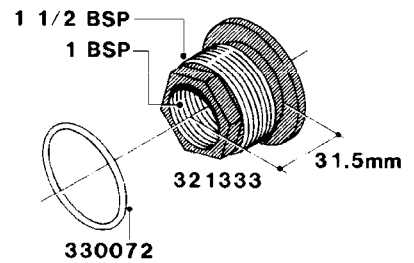

L0060

FITTINGS - BULKHEAD
L0060-HIN, 01:01:16

Page 1

Date 12.08.2020 9:27

parts-n°	order qty	description
141046	1	NUT 3/8" BSP
141341	1	NUT 1/4' BSP
240284	1	O-RING D82,5/75 X 3,5
320456	1	FITT.DK BULKHEAD 1"BSP DOUBLE
320467	1	FITT.DK BULKHEAD 1"BSP SINGLE
320471	1	FITT.DK NUT 1" BSP JAMB
320541	1	FITT.DK BULKHEAD 2-1/2'BSP SIN
320552	1	FITT.DK NUT 2-1/2' BSP JAMB
320644	1	FITT.DK ELB.3/4"HB X 1" BSP
320784	1	FITT.DK CAP 1-1/2" BSP
320795	1	FITT.DK NUT 1-1/2" BSP JAMB
320935	1	FITT.DK BULKHEAD 1/4' BSP SING
320946	1	FITT.DK BULKHEAD 3/8' BSP SING
321296	1	FITT.DK BULKHEAD 1/2" BSP SING
321307	1	FITT.DK NUT 1/2" BSP JAMB
321333	1	FITT.DK BULK 1-1/2" X 1"F BSP
330061	1	O-RING D16/D11X2,5
330072	1	O-RING D53.5/D45.5X4
330212	1	O-RING D19/D14X2.4 F.1/2"NUT
332577	1	O-RING D38/D30X4 F.1" PUR.
332592	1	O-RING D26/D20X3