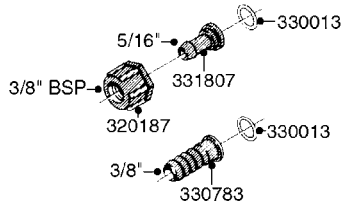

RINSE SYSTEM PLUMBING
K0750-HIN, 01:01:16

RINSE SYSTEM- MANIFOLD SYSTEM

K0750

RINSE SYSTEM PLUMBING
K0750-HIN, 01:01:16

Page 1
Date 12.08.2020 9:27

parts-n°	order qty	description
168030	1	BRACKET F/3 WAY VALVE
172280	1	FLATBAR 30X5 L=270 4XD9 90DEG.
241441	1	O-RING D29.3X3
241883	1	O-RING 3 X 39.2 NITRIL
242353	1	O-RING 3 X 44.2 VITON
242354	1	O-RING D32.2X3.0 VITON
242594	1	O-RING D14 X 1.78 SCH.70-EPDM
284585	1	CLAMP HOSE GEAR 1" MINI 020
320084	1	FITT.DK NUT 1/2" BSP
320095	1	FITT.DK NUT 1" BSP
320283	1	FITT.DK NUT 3/4"BSP
320294	1	FITT.DK TEE 3/8X3/8HB X1/2"BSP
320316	1	FITT.DK TEE 3/4" X3/4" X1"BSP
320821	1	FITT.DK NUT 1-1/2" BSP
321495	1	FITT.DK REDUC 1/4'BSP F.3/4'NT
322065	1	FITT.DK UNION 1' BSP/S-56
322066	1	FITT.DK S-56 NUT
330212	1	O-RING D19/D14X2.4 F.1/2"NUT
330326	1	O-RING D30/D24X2 F.1"NUT
330341	1	FITT.DK HB 1" F. 1" NUT
330595	1	O-RING D24.6/D20X2.1 -3/4"
330676	1	FITT.DK HB 3/8" F. 1/2" NUT
330687	1	FITT.DK HB 1/2" F. 1/2" NUT
332286	1	FITT.DK HB 1/2" F. 3/4" NUT
334050	1	FITT.DK S-61 STR.1-1/4"
334059	1	FITT.DK EL 1" 110 DEG.F.1-1/2"
334068	1	FITT.DK S-61 STR.1"
334100	1	FITT.DK S-61 ELB.1" 110 DEG.
334151	1	FITT.DK S-61 ELB.1-1/4"110 DEG
334239	1	FITT.DK S-53 ELB.1/2"
334564	1	FITT.DK S-67 TO S-53 ADAPTER
420582	1	BOLT HEX 8.8 DEL M8X20 FT A2
460143	1	LOCK NUT M8 SST A2 DIN985
725348	1	VALVE 3 WAY BLUE
978338	1	DECAL MANIFOLD SYS.RINSE NOZ
28026203	1	GAUGE 200PSI/BR,2.5"1/4BSP-BTM
28029803	1	CLAMP HOSE GEAR P1/2" 6708
92701703	1	HOSE R X3/8" X300PSI WP X0012"
92702103	1	HOSE R X1/2" X300PSI WP X0012"
92712403	1	HOSE R X1" X300PSI WP X0012"