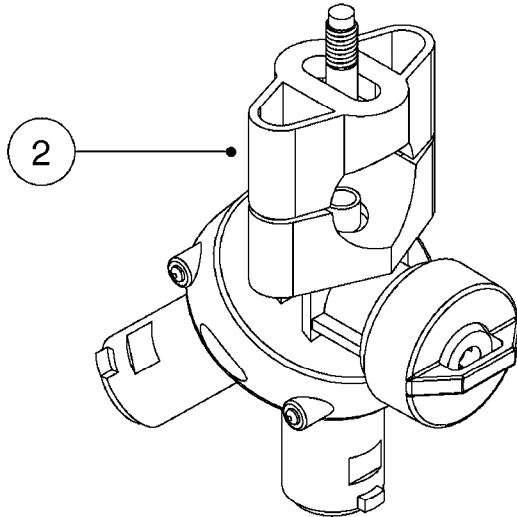

Page 1

Date 12.08.2020 9:27

parts-n°	order qty	description
143592	1	LOCK CLAMP FOR TRIPLET
241371	1	DIAPHRAGM F.NO-DRIP,VULC
241990	1	O-RING D9.3 X 2.4 VITON
242594	1	O-RING D14 X 1.78 SCH.70-EPDM
242598	1	O-RING D7.0 X 2.5 NITRIL
320187	1	FITT.DK CAP 3/8" BSP BLACK
320283	1	FITT.DK NUT 3/4"BSP
321462	1	CAP F.NO-DRIP ASSY.
322068	1	SNAP-FIT ADAPTER THREAD. HARDI
322114	1	NUT PLASTIC F.NOZZ.H
322116	1	BOLT PLASTIC F.NOZZ.H.
322258	1	HOUSING F.TRIPLET
322260	1	NOZZLE HOLDER LOWER PART
333012	1	NOZZLE HOLD. UPPER PART
334082	1	SNAP-FIT NOZZ.HOLD.CONE BLACK
334102	1	BLANK F.NOZZLE
334172	1	SNAP-FIT NOZZ.HOLD.CONE GREEN
334173	1	SNAP-FIT NOZZ.HOLD.CONE ORANGE
334220	1	YOKE, UPPER NOZZLE BODY
334371	1	SNAP-FIT NOZZLE HOLDER YELLOW
334373	1	SNAP-FIT NOZZLE HOLDER RED
334377	1	SNAP-FIT NOZZLE HOLDER BLUE
334926	1	SNAP-FIT TURN PLATE F TRIPLET
390639	1	O-RING F.NOZZLE FILTER
440665	1	SCREW M4.2X16 STAINLESS
716236	1	FITT.DK HB 1/2" ASSY. F. 3/4"
716413	1	FITT.DK PLUG ASSY. F.NOZ TUBE
724621	1	FITT.DK HB 3/4"ASSY F.3/4" NUT
725042	1	SCREEN 80 MESH W.GASKET, RED
725043	1	SCREEN 50 MESH W.GASKET,BLUE
725044	1	SCREEN 100 MESH W.GASKET,YELLO
725078	1	SNAP-FIT TRIPLET W/O NOZZ HOLD
725079	1	NOZZLE ASSY.SING.SNAP-FIT GREN
729645	1	NON-DRIP SPRING ASSY.GREEN 10