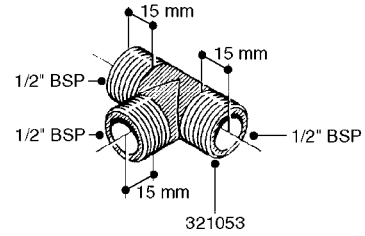

L0020

FITTINGS-T-PIECES, CAPS & ELBOWS
L0020-HIN, 01:01:16

Page 1
Date 12.08.2020 9:27

parts-n°	order qty	description
10053603	1	FITT. CAPNUT 2"BSP 5601
10194303	1	CAP BLANK 1 1/2 MCPHEE 210060
320047	1	FITT.DK CAPNUT 1/2" BSP
320106	1	FITT.DK CAPNUT 1" BSP
320272	1	FITT.DK CAPNUT 3/8" BSP
320316	1	FITT.DK TEE 3/4" X3/4" X1"BSP
320331	1	FITT.DK TEE 1" - 1" - 3/4" BSP
320342	1	FITT.DK EL 3/4"M X 1"F BSP
320563	1	FITT.DK 3 WAY 1/2" 110 DEG.
320677	1	NO LONGER AVAILABLE
320961	1	FITT.DK CAPNUT 1-1/2" BSP
321053	1	FITT.DK TEE 1/2 X1/2 X1/2" BSP
322072	1	FITT.DK TEE 3/8'X3/8'X3/8' BSP
322095	1	FITT.DK TEE 1-1/2 X1-1/4 X3/4" BSP
322138	1	FITT.DK ELB 1"M X 1"F BSP
330013	1	O-RING 2.5 X 10 PUR
330212	1	O-RING D19/D14X2.4 F.1/2"NUT
330326	1	O-RING D30/D24X2 F.1"NUT
331273	1	O-RING D44/D38X2 F.1-1/2"