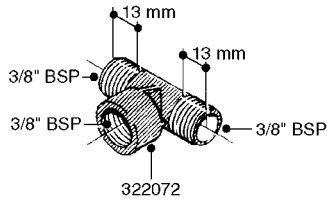

L0020

FITTINGS-T-PIECES, CAPS & ELBOWS
L0020-HIN, 01:01:16

Page 1
Date 12.08.2020 9:27

parts-n°	order qty	description
10053603	1	FITT. CAPNUT 2"BSP 5601
10194303	1	CAP BLANK 1 1/2 MCPHEE 210060
320047	1	FITT.DK CAPNUT 1/2" BSP
320106	1	FITT.DK CAPNUT 1" BSP
320272	1	FITT.DK CAPNUT 3/8" BSP
320316	1	FITT.DK TEE 3/4" X3/4" X1"BSP
320331	1	FITT.DK TEE 1" - 1" - 3/4" BSP
320342	1	FITT.DK EL 3/4"M X 1"F BSP
320563	1	FITT.DK 3 WAY 1/2" 110 DEG.
320677	1	NO LONGER AVAILABLE
320961	1	FITT.DK CAPNUT 1-1/2" BSP
321053	1	FITT.DK TEE 1/2 X1/2 X1/2" BSP
322072	1	FITT.DK TEE 3/8'X3/8'X3/8' BSP
322095	1	FITT.DK TEE 1-1/2 X1-1/4 X3/4" BSP
322138	1	FITT.DK ELB 1"M X 1"F BSP
330013	1	O-RING 2.5 X 10 PUR
330212	1	O-RING D19/D14X2.4 F.1/2"NUT
330326	1	O-RING D30/D24X2 F.1"NUT
331273	1	O-RING D44/D38X2 F.1-1/2"