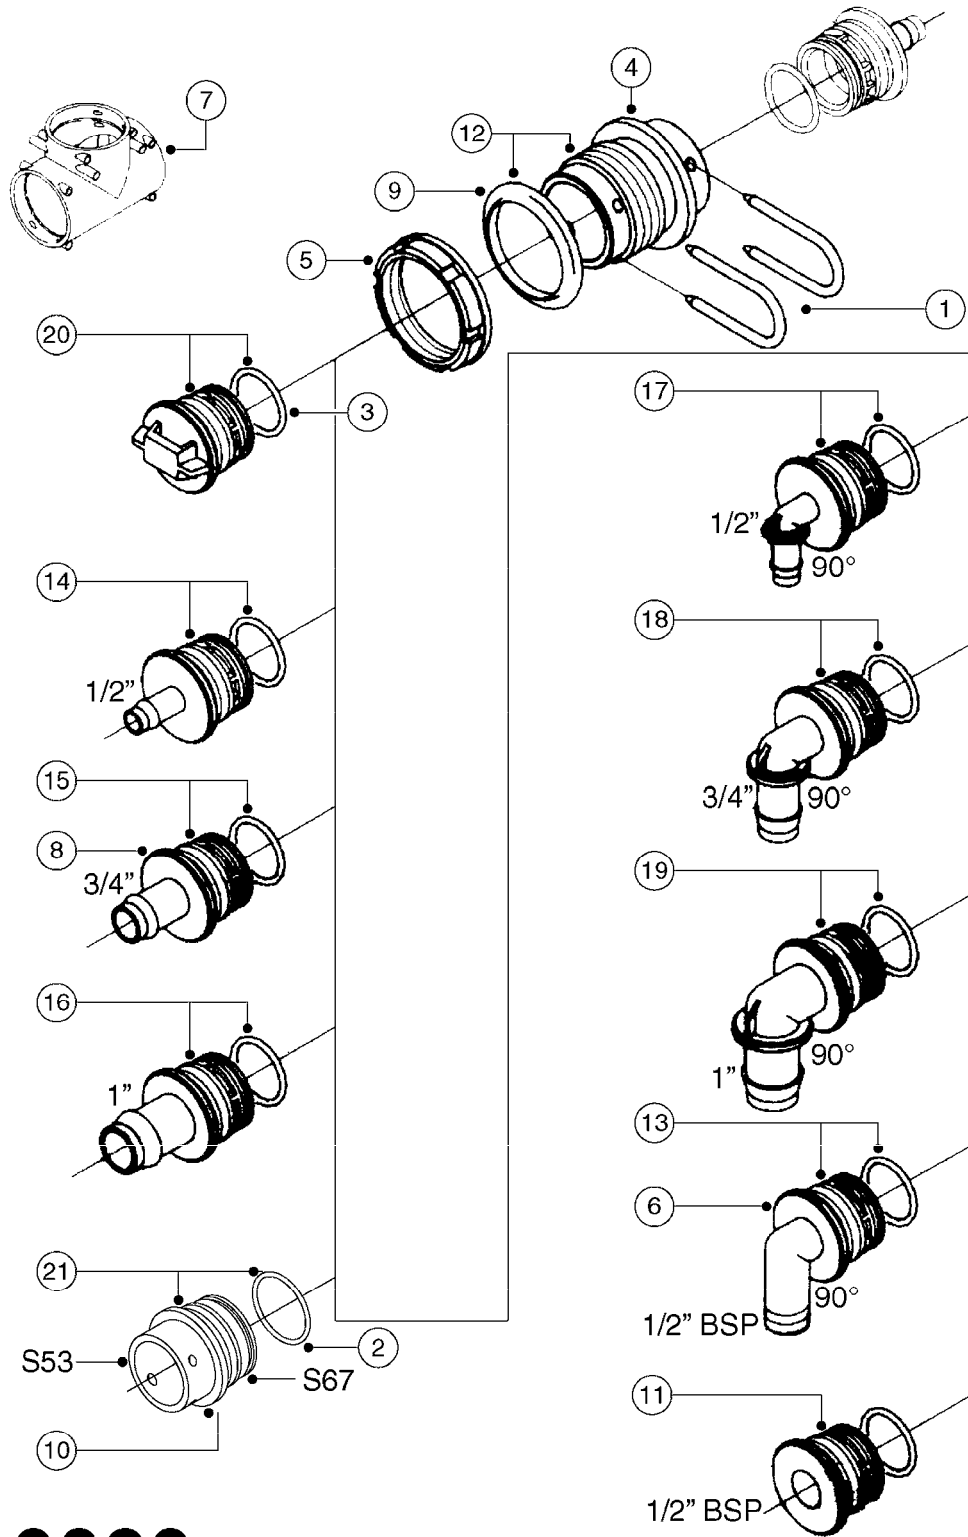

L0070

FITTINGS - S-40
L0070-HIN, 13:09:17

Page 1

Date 12.08.2020 9:27

Pos.	parts-n°	order qty	description
1	145994	1	FITT.DK S-40 FORK
2	242108	1	O-RING 3 X 19,2 70SH NITRIL NITRIL (BLACK)
2	242355	1	O-RING D19.2X3.0 VITON F.S-40 VITON (BROWN)
3	322102	1	FITT.DK S-40 BULKHEAD
4	322106	1	FITT.DK S-40 BULKHEAD NUT
5	334225	1	FITT.DK S-40 STR.3/8"
6	334237	1	FITT.DK S-40 ELB.3/8"
7	334238	1	FITT.DK S-40 ELB.1/2"
8	334248	1	FITT.DK S-40 PLUG
9	334259	1	GASKET F. S-40 BULKHEAD
10	726462	1	FITT. S40 BULKHEAD W.GASKET
11	726567	1	FITT.DK S-40 ELB.1/2" W.O-RING
12	726693	1	FITT.DK S-40 PLUG 1/8BSP ORING