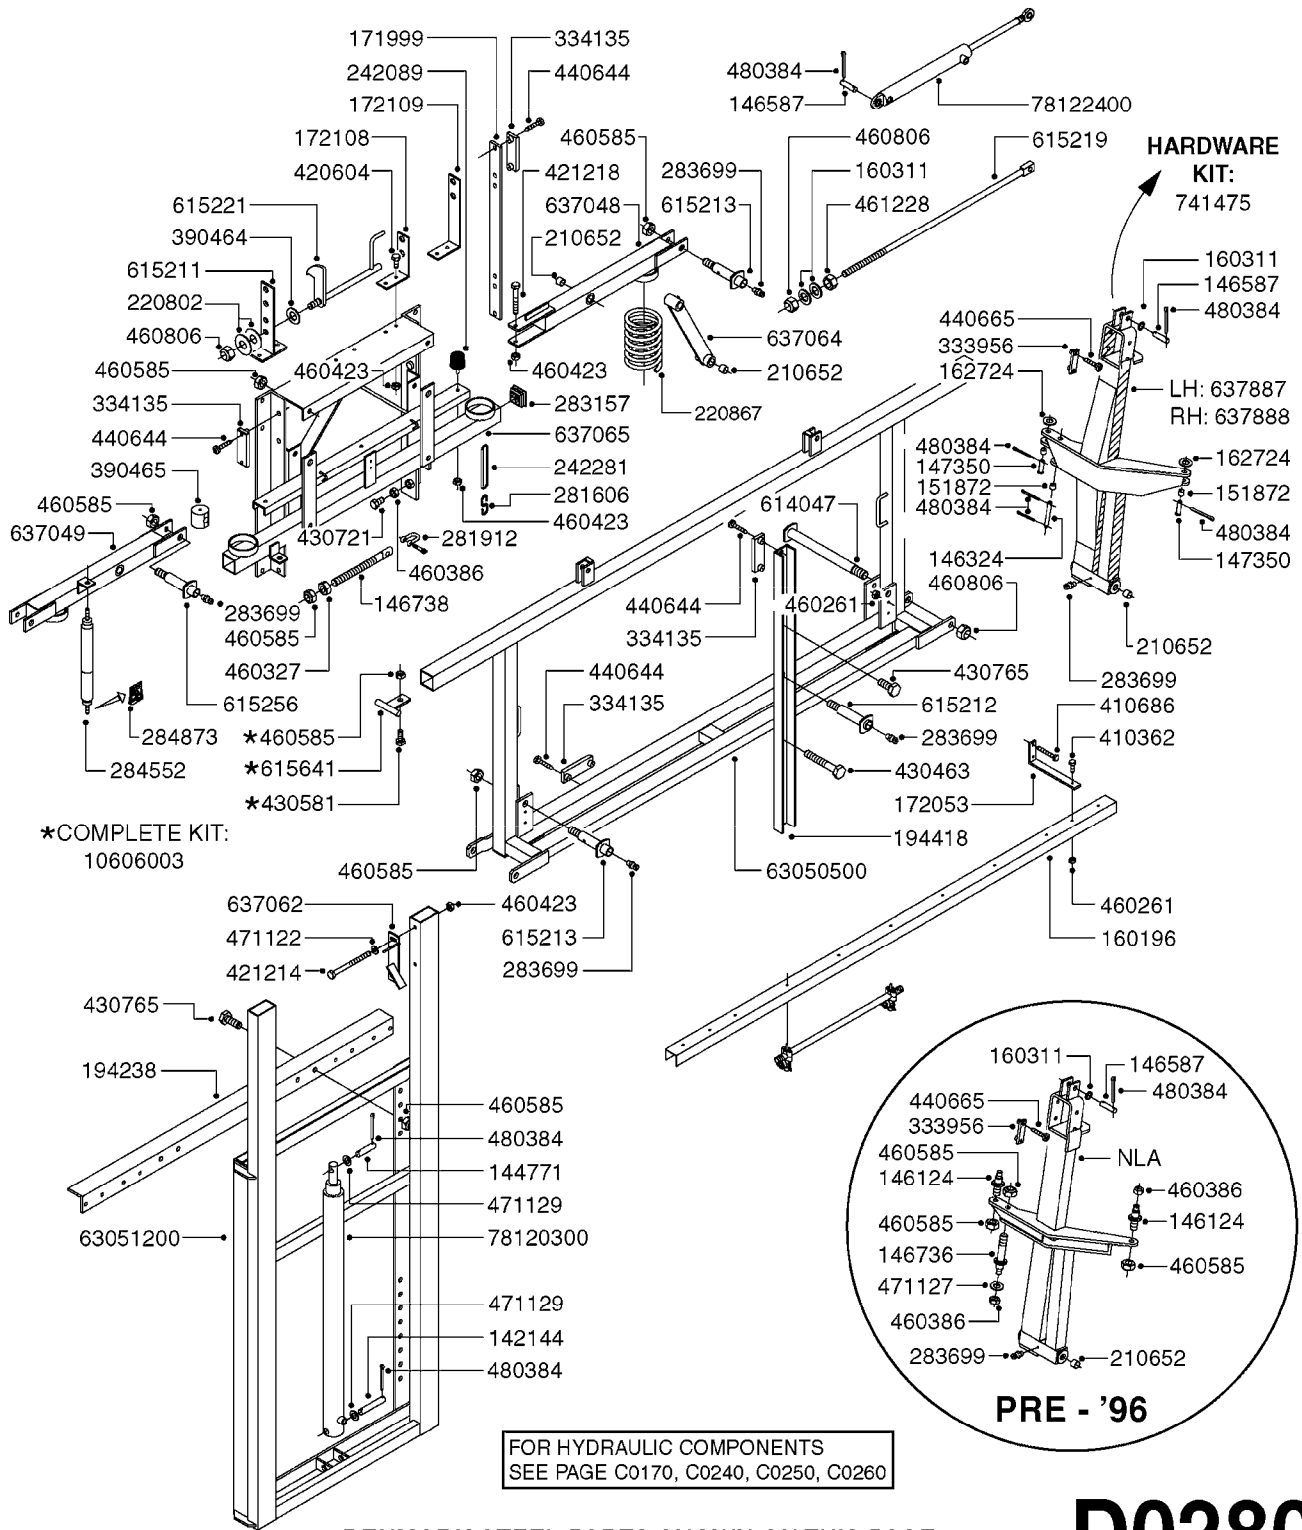

DENMARK STEEL PARTS SHOWN ON THIS PAGE
FOR NORTH AMERICAN STEEL PARTS, SEE PAGE D0290

D0280

BOOM EAG H-FRAME/CENTER 45-66'
D0280-HIN, 01:01:16

Page 1

Date 12.08.2020 9:27

parts-n°	order qty	description
142144	1	PIN 20 X 115MM
144771	1	PIN D19.8 X 80
146124	1	ANCHOR PIN CABLE EAGLE
146324	1	SHAFT D16.8 L102/2 X 5
146587	1	PIN D16.8 X 65
146736	1	ANCHOR PIN FOR CYLINDER EAGLE
146738	1	PIN FOR CENTER CABLE EAGLE
147350	1	PIN D16.8 L60MM
151872	1	BUSHING D22.0/18.0 10MM
160196	1	NOZZLE TRACK EAGLE
160311	1	WASHER D30/D20.4X2
162724	1	WASHER D25/D18.1X1
171999	1	FLATBAR
172053	1	NOZZLE TRACK HOLDER
172108	1	HOOKMOUNT SHORT EAGLE
172109	1	HOOKMOUNT LONG EAGLE
194238	1	CROSS BRACE SPB
194418	1	U CHANNEL 65 X 1175 CENTER EAG
210652	1	BUSHING TEFLON D25/D22X20
220802	1	BELLVILLE WASHER D50/D22.4X2
220867	1	COMP SPRING DI106 L320 D14 N9,55
242089	1	RUBBER STOP D50X40 M10
242281	1	RUBBER BAND OVAL 180MM
281606	1	S-HOOK GALVANIZED
281912	1	SHACKLE M-10
283157	1	PLUG F.DRAIN 60X60X4
283699	1	GREASE NIPPLE M6X1
284552	1	SHOCK ABSORBER F.EAGLE BOOM
284873	1	KIT F.SHOCK ABSORBER HDW.EAG.
333956	1	SLIDE SHOE 91X25X10
334135	1	SLIDE SHOE 140X45X15
390464	1	WASHER NYLON 40/21/3
390465	1	JOINER BLOCK TRAPEEZE EAGLE
410362	1	BOLT HEX 8.8 SS M6X20
410686	1	BOLT HEX 8.8 DEL M6X30
420604	1	BOLT HEX 8.8 DEL M10X25 FT DIN933
421214	1	BOLT HEX 8.8 DEL M10X110
421218	1	BOLT HEX 8.8 DEL M10X90
430463	1	BOLT HEX 8.8 DEL M16X110
430581	1	BOLT HEX 8.8 DEL M16X40 FT
430721	1	BOLT HEX 8.8 DEL M12X40 FT
430765	1	BOLT HEX 8.8 DEL M16X55
440644	1	SCREW NO.10 5/8"
440665	1	SCREW M4.2X16 STAINLESS
460261	1	NUT HEX M6X1.00 LOCK DIN985 A2 SS
460327	1	NUT HEX M16X2
460386	1	NUT HEX M12X1.75
460423	1	NUT HEX M10X1.50 LOCK DIN985A2 SS
460585	1	LOCKING NUT M16 DIN985 A2 SS
460806	1	NUT HEX M20X2.50 LOCK DIN985A2 SS
461228	1	NUT HEX M20
471122	1	WASHER, M10, Ø20/10.5X 2.0, SS
471127	1	WASHER, M12, Ø24/13X24X2.5 SS
471129	1	WASHER, M20, Ø37/21.0X 3.0, SS
480384	1	PIN COTTER 3/16 x 1-1/2"
614047	1	PIN D22 X 243 HINGE EAGLE
615211	1	HOOKMOUNT WELDMENT EAGLE
615212	1	PIN D22 X 84 LUBED F.EAGLE
615213	1	PIN D22 X 70 LUBED F.EAGLE
615219	1	TILT CYL.REPLACEMENT EAGLE
615221	1	HOOK WELDMENT EAGLE