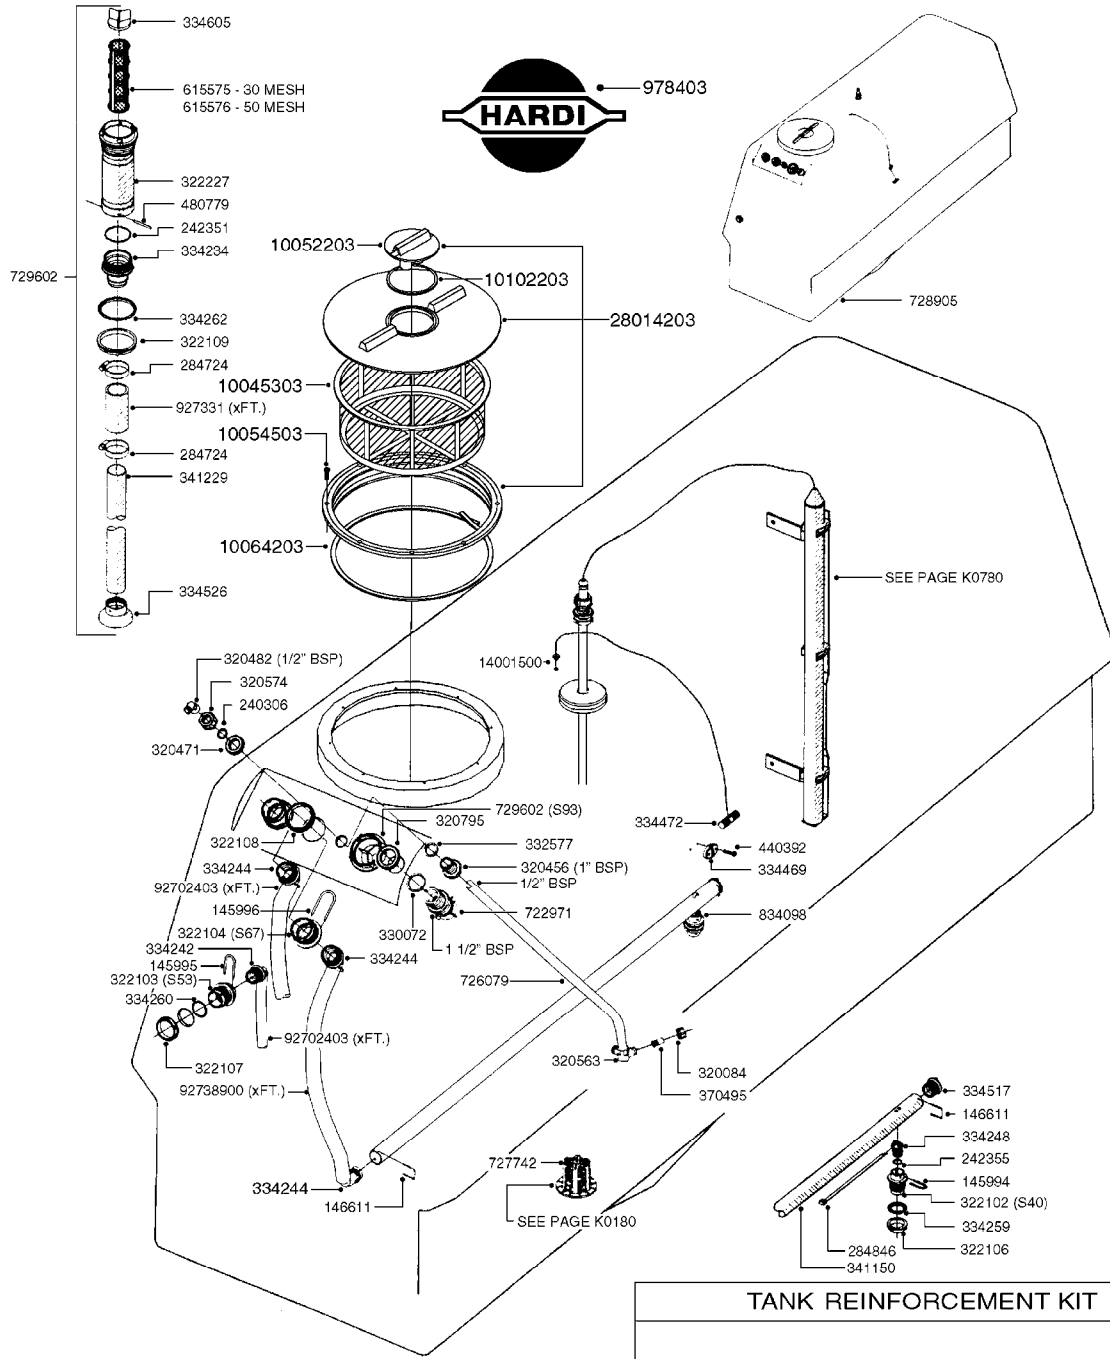

BLANK TUBES:
614647 - 23-3/4"
614648 - 43-1/4"
614649 - 63"
614650 - 82-1/2"

D1110

NOZZLE TUBES & HOLDER-PLASTIC
D1110-HIN, 08:04:19

Page 1

Date 12.08.2020 9:27

parts-n°	order qty	description
321484	1	BUSHING THREADED F.NOZZ.TUBE
322114	1	NUT PLASTIC F.NOZZ.H
322116	1	BOLT PLASTIC F.NOZZ.H.
334874	1	NOZZLE HOLDER - TOP HALF
612872	1	NOZZLE TUBE 2 HOLE L-24"/50CM
612883	1	NOZZLE TUBE 3 HOLE L-44"/50CM
612894	1	NOZZLE TUBE 4 HOLE L-64"/50CM
612905	1	NOZZLE TUBE 5 HOLE L-83.5"/50C
613767	1	NOZZLE TUBE 1 HOLE L-13.875"
614610	1	NOZZLE TUBE 2 HOLE L-24"/SP20"
614611	1	NOZZLE TUBE 3 HOLE L-44"/SP20"
614612	1	NOZZLE TUBE 4 HOLE L-64"/SP20"
614613	1	NOZZLE TUBE 5 HOLE L-83.5"/20"
614638	1	NOZZLE TUBE 1 HOLE L-4.125"
614647	1	NOZZLE TUBE L=600mm NO HOLES
614648	1	NOZZLE TUBE L=1100mm NO HOLES
614649	1	NOZZLE TUBE L=1600mm NO HOLES
614650	1	NOZZLE TUBE L=2100mm NO HOLES
16110803	1	NOZZLE BRACKET VAR SPACINGS
33487300	1	NOZZLE HOLDER - BOTTOM HALF
74008203	1	CLAMP & INSULATOR 100X60 (QTY.10)
74008303	1	CLAMP & INSULATOR 80X60 MM (QTY.10)
74008403	1	CLAMP & INSULATOR 80X60 MM (QTY.5)
74008503	1	CLAMP & INSULATOR 50X50 MM (QTY.10)
74008603	1	CLAMP & INSULATOR 50X50 MM (QTY.5)
74008703	1	CLAMP & INSULATOR 30X50 MM (QTY.10)
74008803	1	CLAMP & INSULATOR 30X50 MM (QTY.5)
74008903	1	NOZZLE HOLDER COMPLETE (QTY.10)
74009003	1	NOZZLE HOLDER COMPLETE (QTY.5)