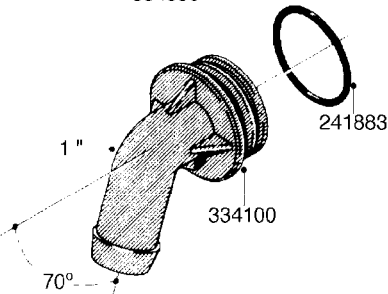

L0090

FITTINGS - S-56 & S-61
L0090-HIN, 01:01:16

Page 1

Date 12.08.2020 9:27

parts-n°	order qty	description
145661	1	FITT.DK S-61 FORK
241754	1	O-RING D59.5X3
241883	1	O-RING 3 X 39.2 NITRIL
322055	1	FITT.DK S-61 BULKHEAD
322056	1	FITT.DK S-61 BULKHEAD NUT
322066	1	FITT.DK S-56 NUT
334050	1	FITT.DK S-61 STR.1-1/4"
334068	1	FITT.DK S-61 STR.1"
334091	1	FITT.DK S56 STR.1-1/2'
334099	1	FITT.DK S-61 ELB.1-1/2"110 DEG
334100	1	FITT.DK S-61 ELB.1" 110 DEG.
334151	1	FITT.DK S-61 ELB.1-1/4"110 DEG
390231	1	FITT.DK NIPPLE 1-1/2 X S56