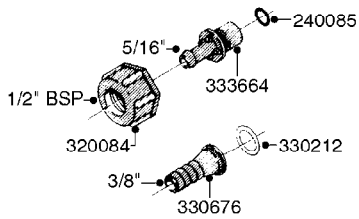

RINSE SYSTEM PLUMBING
K0750-HIN, 01:01:16

RINSE SYSTEM- MANIFOLD SYSTEM

K0750

RINSE SYSTEM PLUMBING
K0750-HIN, 01:01:16

Page 1
Date 12.08.2020 9:27

parts-n°	order qty	description
168030	1	BRACKET F/3 WAY VALVE
172280	1	FLATBAR 30X5 L=270 4XD9 90DEG.
241441	1	O-RING D29.3X3
241883	1	O-RING 3 X 39.2 NITRIL
242353	1	O-RING 3 X 44.2 VITON
242354	1	O-RING D32.2X3.0 VITON
242594	1	O-RING D14 X 1.78 SCH.70-EPDM
284585	1	CLAMP HOSE GEAR 1" MINI 020
320084	1	FITT.DK NUT 1/2" BSP
320095	1	FITT.DK NUT 1" BSP
320283	1	FITT.DK NUT 3/4"BSP
320294	1	FITT.DK TEE 3/8X3/8HB X1/2"BSP
320316	1	FITT.DK TEE 3/4" X3/4" X1"BSP
320821	1	FITT.DK NUT 1-1/2" BSP
321495	1	FITT.DK REDUC 1/4'BSP F.3/4'NT
322065	1	FITT.DK UNION 1' BSP/S-56
322066	1	FITT.DK S-56 NUT
330212	1	O-RING D19/D14X2.4 F.1/2"NUT
330326	1	O-RING D30/D24X2 F.1"NUT
330341	1	FITT.DK HB 1" F. 1" NUT
330595	1	O-RING D24.6/D20X2.1 -3/4"
330676	1	FITT.DK HB 3/8" F. 1/2" NUT
330687	1	FITT.DK HB 1/2" F. 1/2" NUT
332286	1	FITT.DK HB 1/2" F. 3/4" NUT
334050	1	FITT.DK S-61 STR.1-1/4"
334059	1	FITT.DK EL 1" 110 DEG.F.1-1/2"
334068	1	FITT.DK S-61 STR.1"
334100	1	FITT.DK S-61 ELB.1" 110 DEG.
334151	1	FITT.DK S-61 ELB.1-1/4"110 DEG
334239	1	FITT.DK S-53 ELB.1/2"
334564	1	FITT.DK S-67 TO S-53 ADAPTER
420582	1	BOLT HEX 8.8 DEL M8X20 FT A2
460143	1	LOCK NUT M8 SST A2 DIN985
725348	1	VALVE 3 WAY BLUE
978338	1	DECAL MANIFOLD SYS.RINSE NOZ
28026203	1	GAUGE 200PSI/BR,2.5"1/4BSP-BTM
28029803	1	CLAMP HOSE GEAR P1/2" 6708
92701703	1	HOSE R X3/8" X300PSI WP X0012"
92702103	1	HOSE R X1/2" X300PSI WP X0012"
92712403	1	HOSE R X1" X300PSI WP X0012"