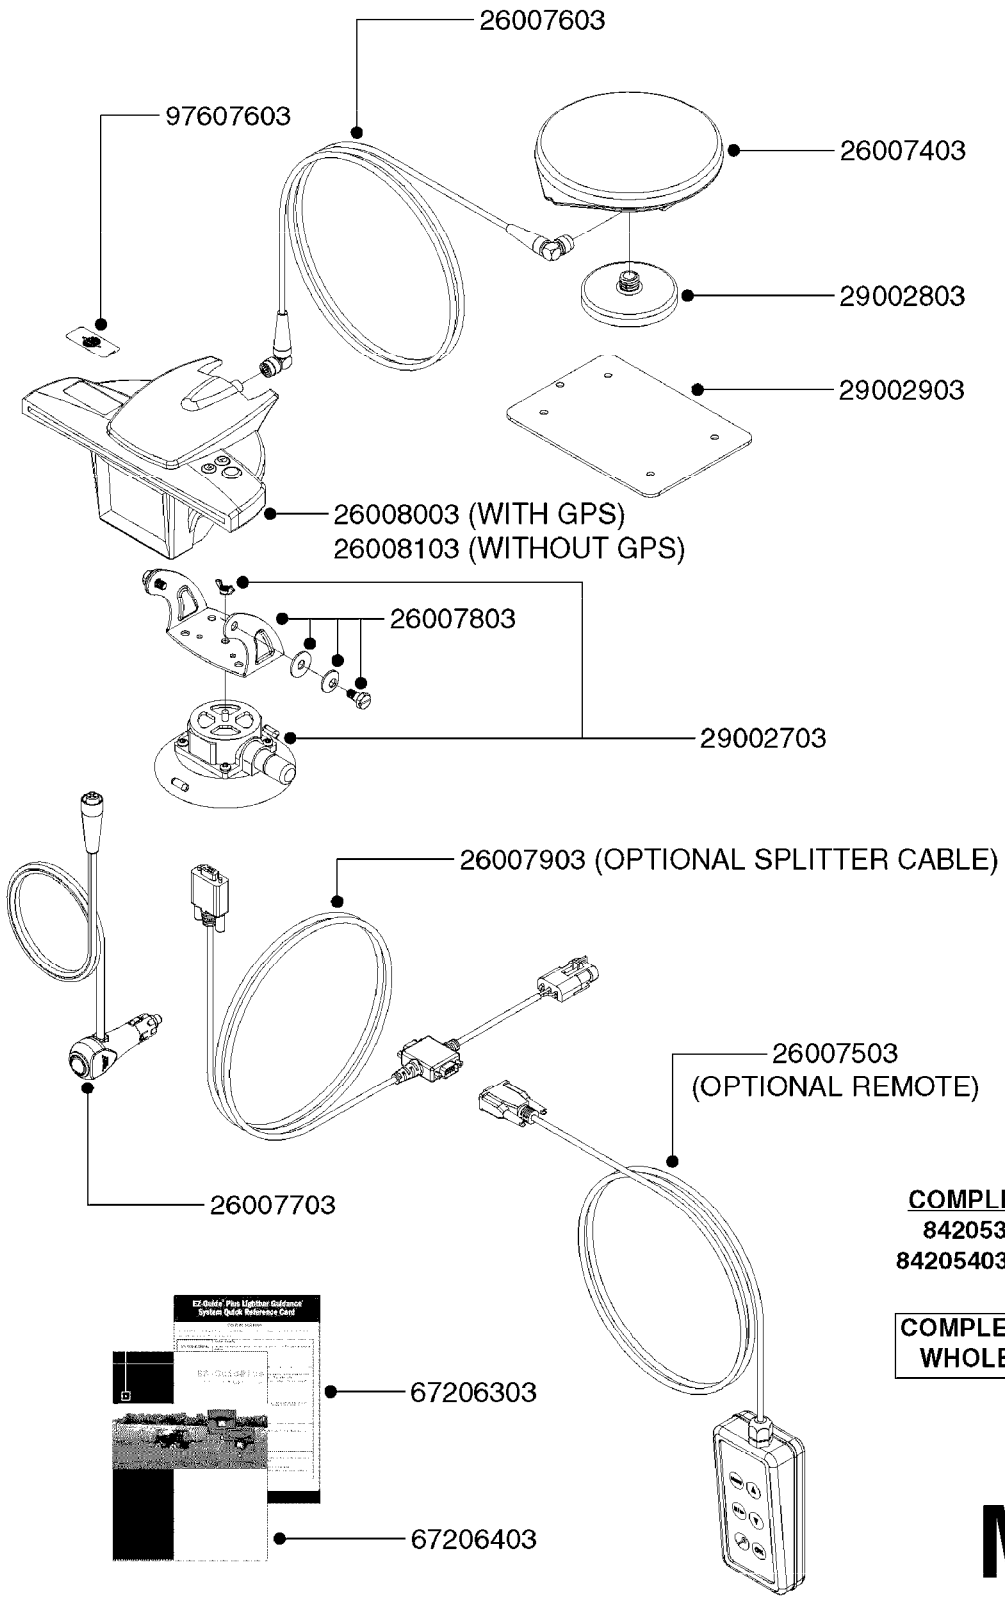

COMPLETE ASSEMBLY:
84205303 (WITH GPS)
84205403 (WITHOUT GPS)

**COMPLETE ASSEMBLIES
WHOLEGOODS ITEMS**

M0040

EZ-GUIDE PLUS LIGHT BAR
M0040-HIN, 01:01:16

Page 1
Date 12.08.2020 9:28

parts-n°	order qty	description
26007403	1	ANTENNA,HURRICANE F. EZGUIDEPL
26007503	1	REMOTE KEYPAD EZ-GUIDE PLUS
26007603	1	CABLE, ANTENNA, EZGUIDEPLUS
26007703	1	CABLE, POWER F. EZGUIDEPLUS
26007803	1	BRACKET KIT F. EZGUIDEPLUS
26007903	1	EZ-Guide 500 External Interfac
26008003	1	LIGHT BAR ASSM WITH GPS
26008103	1	LIGHT BAR ASSM WITHOUT GPS
29002703	1	VACUUM CUP 4 1/2" 1420I
29002803	1	MOUNT, MAG F. ANTENNA
29002903	1	PLATE, F. ANTENNA MOUNT
67206303	1	QUICK REFERENCE CARD EZ-GUIDE+
67206403	1	MANUAL EZ GUIDE PLUS
84205303	1	EZ GUIDE PLUS W GPS, NO LABLE
84205403	1	EZ GUIDE PLUS W/O GPS,NO LABLE
97607603	1	DECAL COMPANY 45MM X 20MM