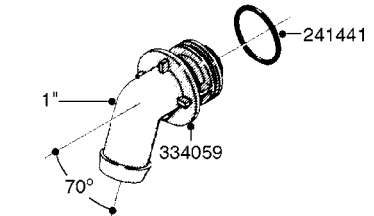

RINSE SYSTEM PLUMBING
K0750-HIN, 01:01:16

RINSE SYSTEM- MANIFOLD SYSTEM

K0750

RINSE SYSTEM PLUMBING
K0750-HIN, 01:01:16

Page 1
Date 12.08.2020 9:27

parts-n°	order qty	description
168030	1	BRACKET F/3 WAY VALVE
172280	1	FLATBAR 30X5 L=270 4XD9 90DEG.
241441	1	O-RING D29.3X3
241883	1	O-RING 3 X 39.2 NITRIL
242353	1	O-RING 3 X 44.2 VITON
242354	1	O-RING D32.2X3.0 VITON
242594	1	O-RING D14 X 1.78 SCH.70-EPDM
284585	1	CLAMP HOSE GEAR 1" MINI 020
320084	1	FITT.DK NUT 1/2" BSP
320095	1	FITT.DK NUT 1" BSP
320283	1	FITT.DK NUT 3/4"BSP
320294	1	FITT.DK TEE 3/8X3/8HB X1/2"BSP
320316	1	FITT.DK TEE 3/4" X3/4" X1"BSP
320821	1	FITT.DK NUT 1-1/2" BSP
321495	1	FITT.DK REDUC 1/4'BSP F.3/4'NT
322065	1	FITT.DK UNION 1' BSP/S-56
322066	1	FITT.DK S-56 NUT
330212	1	O-RING D19/D14X2.4 F.1/2"NUT
330326	1	O-RING D30/D24X2 F.1"NUT
330341	1	FITT.DK HB 1" F. 1" NUT
330595	1	O-RING D24.6/D20X2.1 -3/4"
330676	1	FITT.DK HB 3/8" F. 1/2" NUT
330687	1	FITT.DK HB 1/2" F. 1/2" NUT
332286	1	FITT.DK HB 1/2" F. 3/4" NUT
334050	1	FITT.DK S-61 STR.1-1/4"
334059	1	FITT.DK EL 1" 110 DEG.F.1-1/2"
334068	1	FITT.DK S-61 STR.1"
334100	1	FITT.DK S-61 ELB.1" 110 DEG.
334151	1	FITT.DK S-61 ELB.1-1/4"110 DEG
334239	1	FITT.DK S-53 ELB.1/2"
334564	1	FITT.DK S-67 TO S-53 ADAPTER
420582	1	BOLT HEX 8.8 DEL M8X20 FT A2
460143	1	LOCK NUT M8 SST A2 DIN985
725348	1	VALVE 3 WAY BLUE
978338	1	DECAL MANIFOLD SYS.RINSE NOZ
28026203	1	GAUGE 200PSI/BR,2.5"1/4BSP-BTM
28029803	1	CLAMP HOSE GEAR P1/2" 6708
92701703	1	HOSE R X3/8" X300PSI WP X0012"
92702103	1	HOSE R X1/2" X300PSI WP X0012"
92712403	1	HOSE R X1" X300PSI WP X0012"