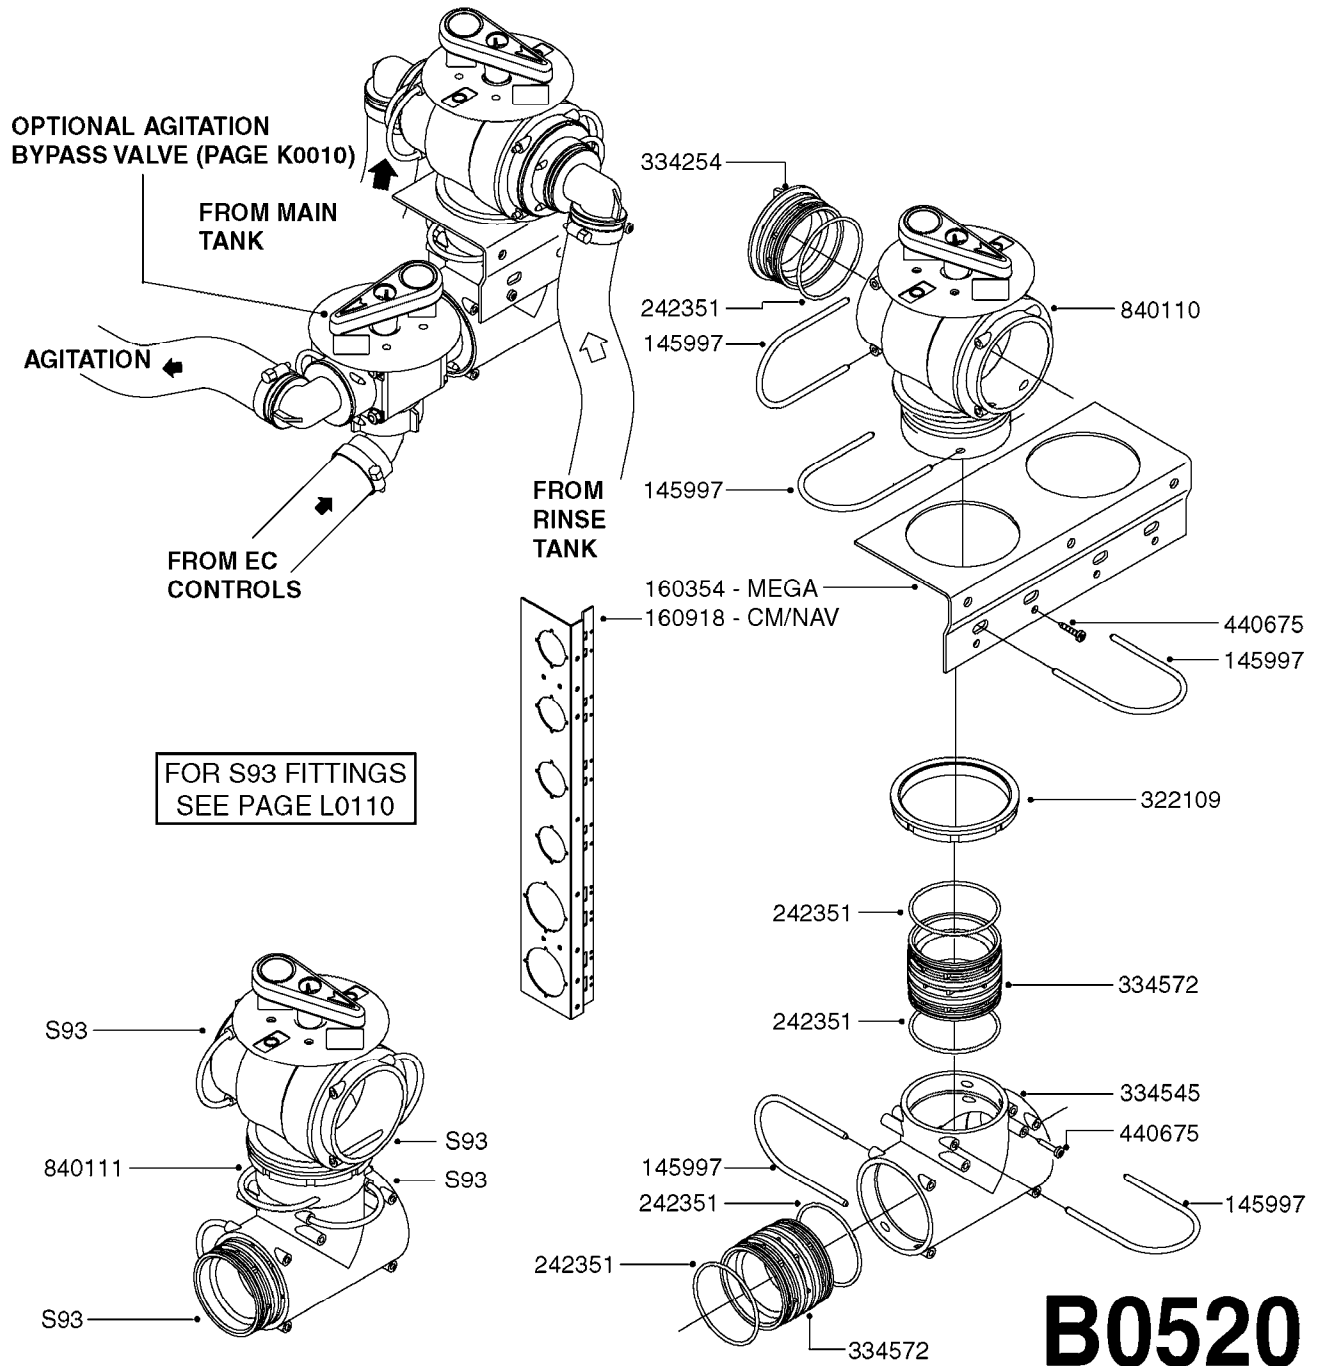

MANIFOLD SYSTEM - SUCTION
B0520-HIN, 01:01:16

Page 1

Date 12.08.2020 9:27

parts-n°	order qty	description
145997	1	FITT.DK S-93 FORK
160354	1	BRACKET F.SUCTION MANIFOLD
160918	1	BRACKET F. MANIFOLD CM
242351	1	O-RING D69.5X3.0 VITON F.S-93
322109	1	FITT.DK S-93 BULKHEAD NUT
334254	1	FITT.DK S-93 PLUG
334545	1	FITT.DK S-93 TEE
334572	1	FITT.DK S-93 ADAPTOR MALE MALE
440675	1	SCREW F. PLASTIC 5X16 SS
840110	1	VALVE SUCTION S-93 F.MANIFOLD
840111	1	VALVE SUCTION 3 WAY S-93 W.TEE