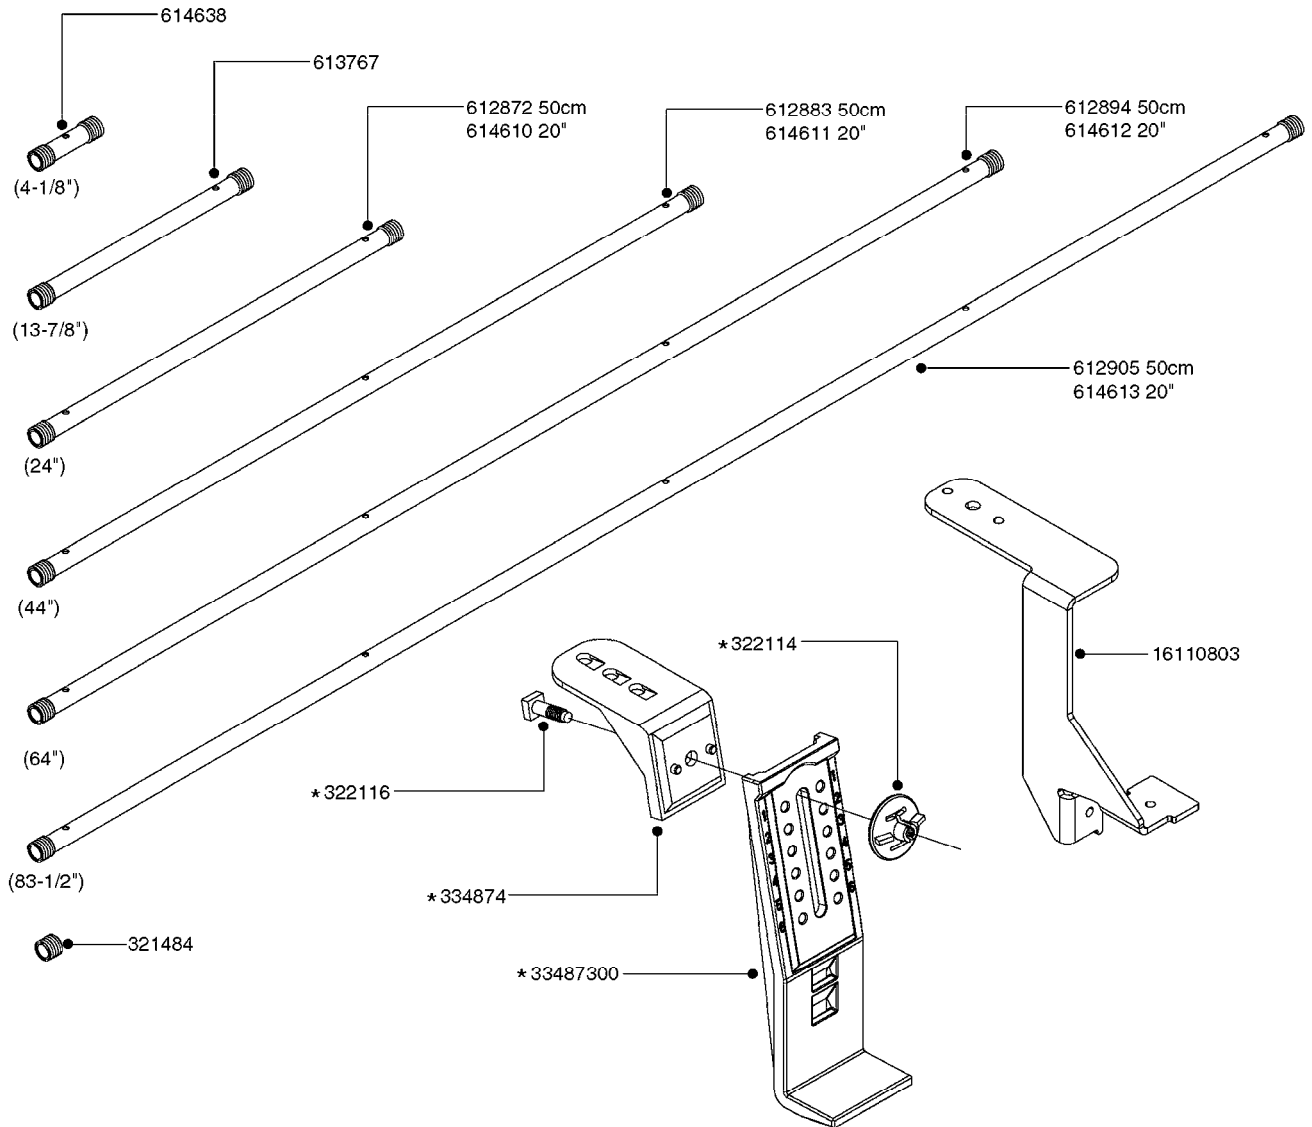

COMPLETE ASSEMBLY
WITH NOZZLES

REFER TO
HARDI® NOZZLE CATALOG

D1100

DOUBLE NOZZLE HOLDER-SNAP FIT
D1100-HIN, 01:01:16

Page 1

Date 12.08.2020 9:27

Pos.	parts-n°	order qty	description
1	372140	1	HARDI ISO BLIND CAP
2	725078	1	SNAP-FIT TRIPLET W/O NOZZ HOLD
3	28032503	1	DOUBLE NOZZLE HOLDER LD ISO
4	28040103	1	O-RING F.DOUBLE NOZZLE HOLDER
5	28089103	1	GASKET F.DOUBLE NOZZLE HOLDER
6	70056803	1	DOUBLE NOZZLE CAP ORANGE LD 01
6	70056903	1	DOUBLE NOZZLE CAP GREEN LD 015
6	70057003	1	DOUBLE NOZZLE CAP YELLOW LD 02
6	70057103	1	DOUBLE NOZZLE CAP LILAC LD 025
6	70057203	1	DOUBLE NOZZLE CAP BLUE LD 03
6	70057303	1	DOUBLE NOZZLE CAP RED LD 04
6	70057403	1	DOUBLE NOZZLE CAP BROWN LD 05