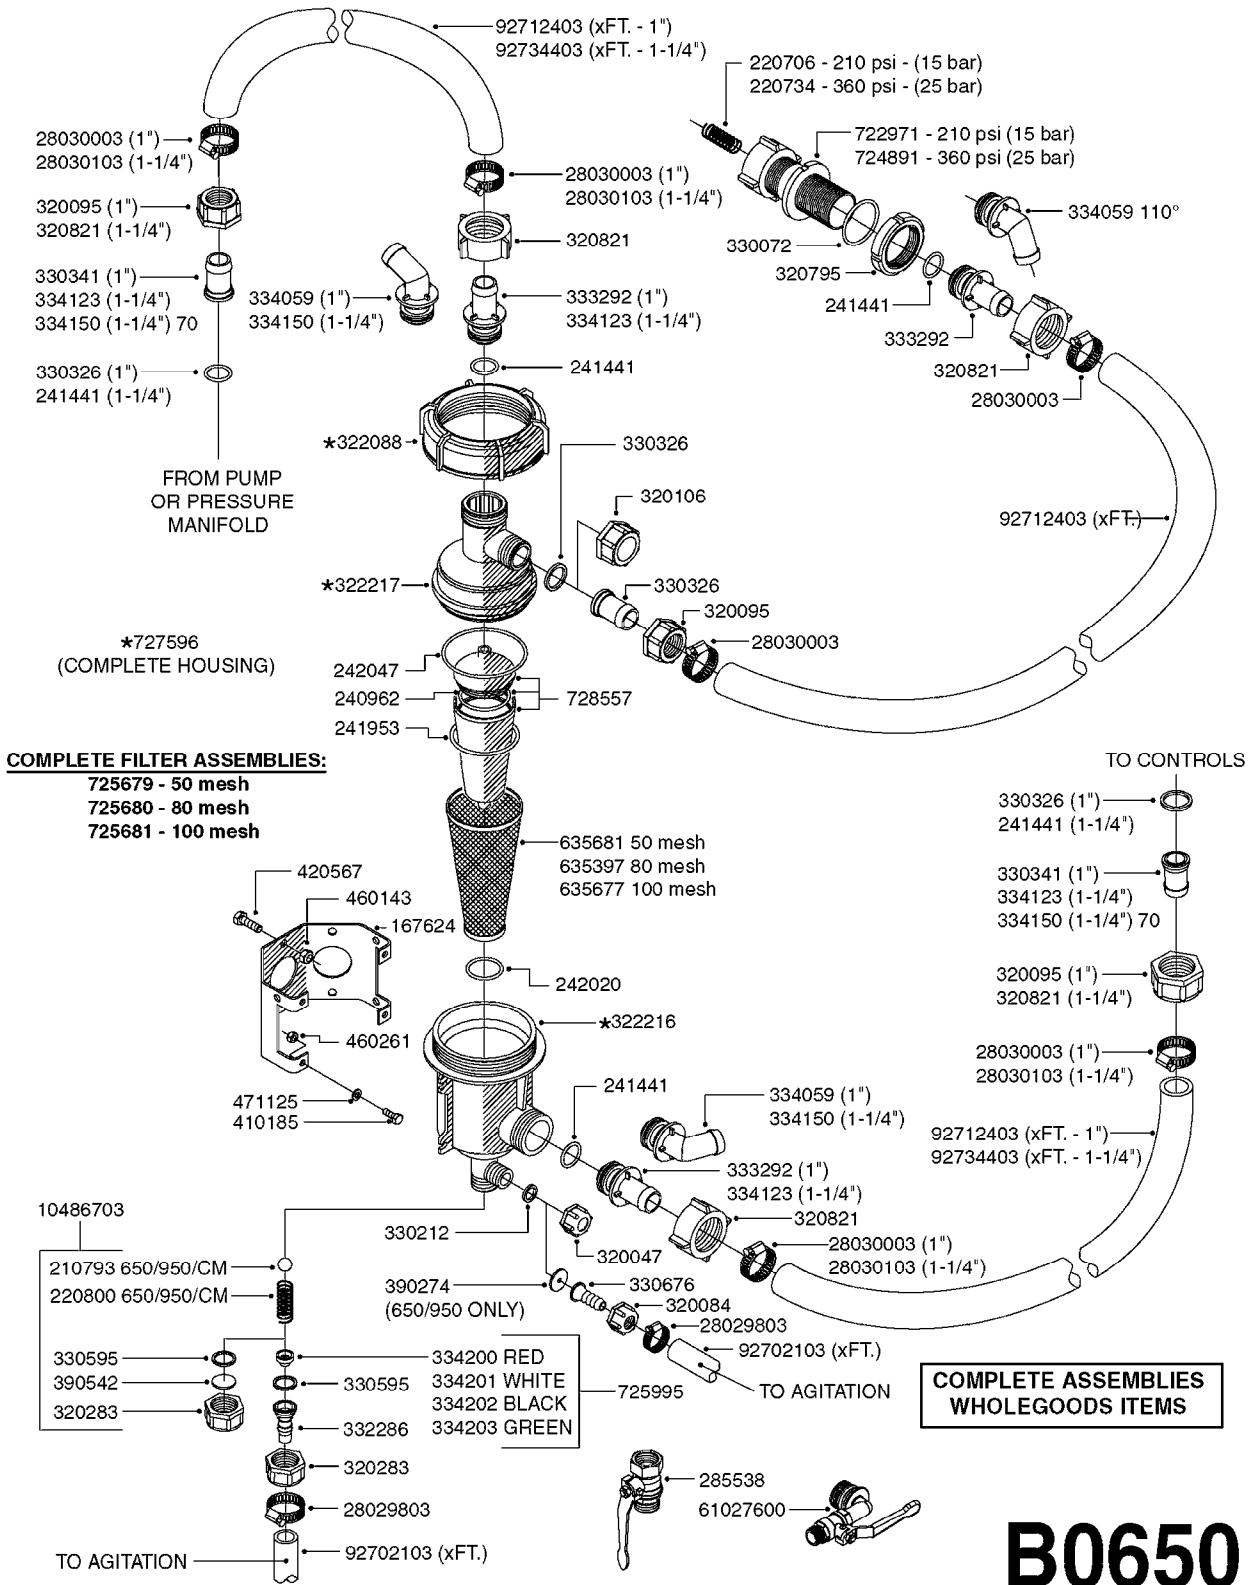

B0580

PRESSURE RELIEF VALVE
B0580-HIN, 01:01:16

Page 1

Date 12.08.2020 9:27

Pos.	parts-n°	order qty	description
1	220706	1	SPRING SCF 12 BAR
1	220734	1	SPRING SCF 25 BAR
2	320795	1	FITT.DK NUT 1-1/2" BSP JAMB
3	320821	1	FITT.DK NUT 1-1/2" BSP
4	321915	1	HOUSING F. SAFETY VALVE
5	330072	1	O-RING D53.5/D45.5X4
6	333853	1	CONE D35.4
7	333864	1	GUIDE F. SAFETY VALVE SPRING
8	722971	1	SAFETY VALVE SCF 217PSI (15BAR)
8	724891	1	SAFETY VALVE SCF 25 BAR