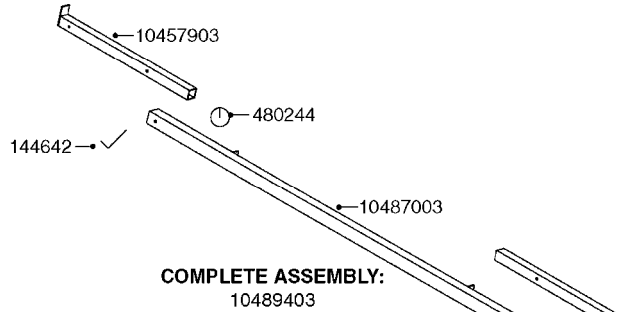

BOOM EAG H-FRAME/CENTER 80-90'
D0380-HIN, 16:11:17

Page 2

Date 12.08.2020 9:27

parts-n°	order qty	description
78122100	1	CYLINDER DOUBLE D50/25-298

**45'-66' EAGLE ON
HC NAVIGATOR
HC 500
HC 800
HC 1000**

**80'-90' EAGLE ON
NAVIGATOR TA & HC**