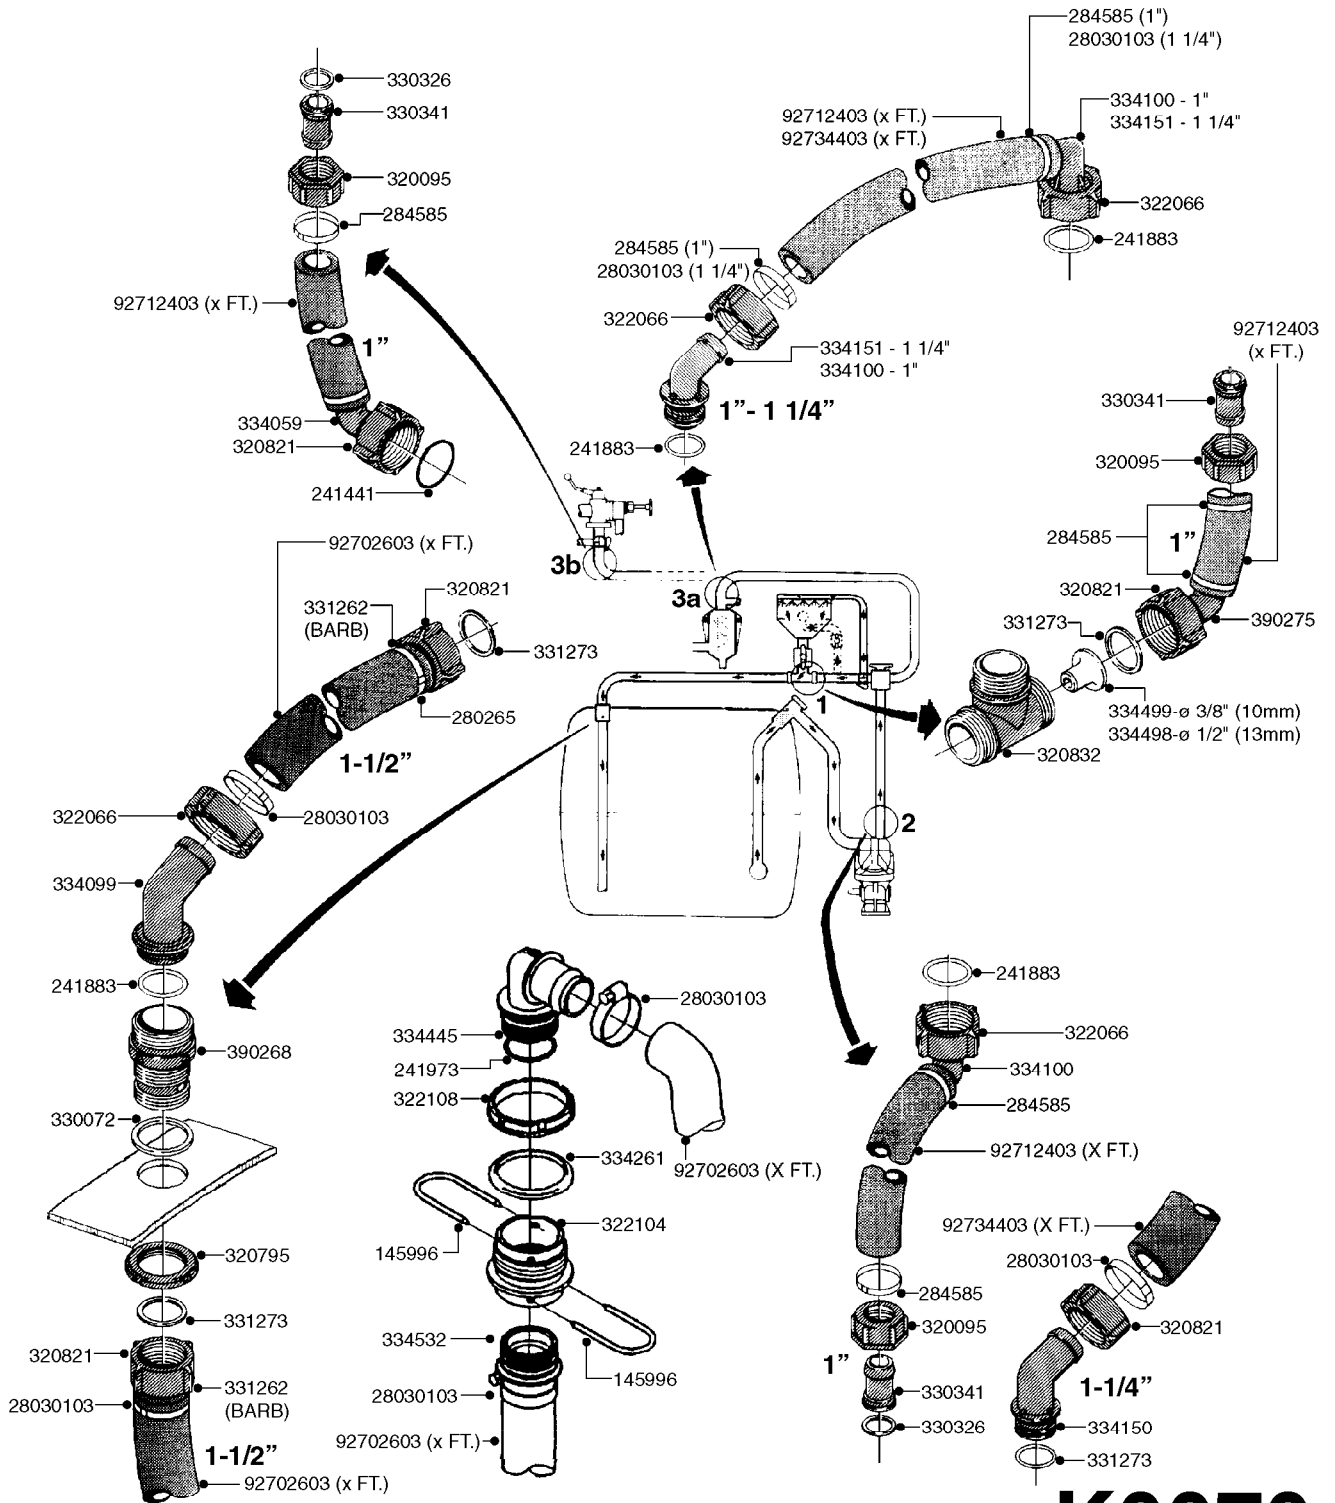

Date 12.08.2020 9:27

parts-n°	order qty	description
142516	1	SCREW SET M10 BENT F. LOCKING
165557	1	WASHER D28.0/D12.2X2.0 SS
168298	1	INTERM BRACKET
170594	1	170594
194075	1	MOUNT ARM F.CHEM.FILL BRACKET
220820	1	SPRING D20.5/2.0 0-50MM
281897	1	COVER PLUG
334571	1	PLUG 40x40x2 F.SQ.TUBE
420825	1	BOLT HEX 8.8 DEL M10X65
421002	1	BOLT HEX 8.8 DEL M10X30 FT DIN933
430323	1	BOLT HEX 8.8 DEL M12X60
430438	1	BOLT HEX 8.8 DEL M12X65
430721	1	BOLT HEX 8.8 DEL M12X40 FT
430802	1	BOLT HEX 8.8 DEL M12X75
430892	1	BOLT HEX 8.8 DEL M12X110
460423	1	NUT HEX M10X1.50 LOCK DIN985A2 SS
460703	1	NUT HEX M12X1.75 LOCK DIN985A2 SS
471128	1	WASHER, M16, Ø30/17.0X 3.0, SS
480384	1	PIN COTTER 3/16 x 1-1/2"
480502	1	PIN RETAINING M10X50 DIN 1481
614631	1	FOOT PEDAL FOR FILLER
614632	1	SOCKET FOR SUSPENSION LEFT
614633	1	SOCKET FOR SUSPENSION RIGHT
614634	1	MOUNT BRACKET F.ACCESS. RIGHT
614635	1	MOUNT BRACKET F. ACCESS. LEFT
615276	1	BRACKET F.CHEM.FILL MOUNT
615637	1	MNT. BRKT. MEGA CHEM. FILLER
615638	1	MOUNT BKT.F.CHEM FILLER MEGA
616048	1	HOSE HOLDER
636155	1	CENTER-PCS. F.SUSPENSION
636158	1	TELESCOPE HOLDER
636159	1	TELESCOPE PIPE F.HARDI FILLER
636750	1	636750
637176	1	CONSOLE F. CHEMFILL BRACKET