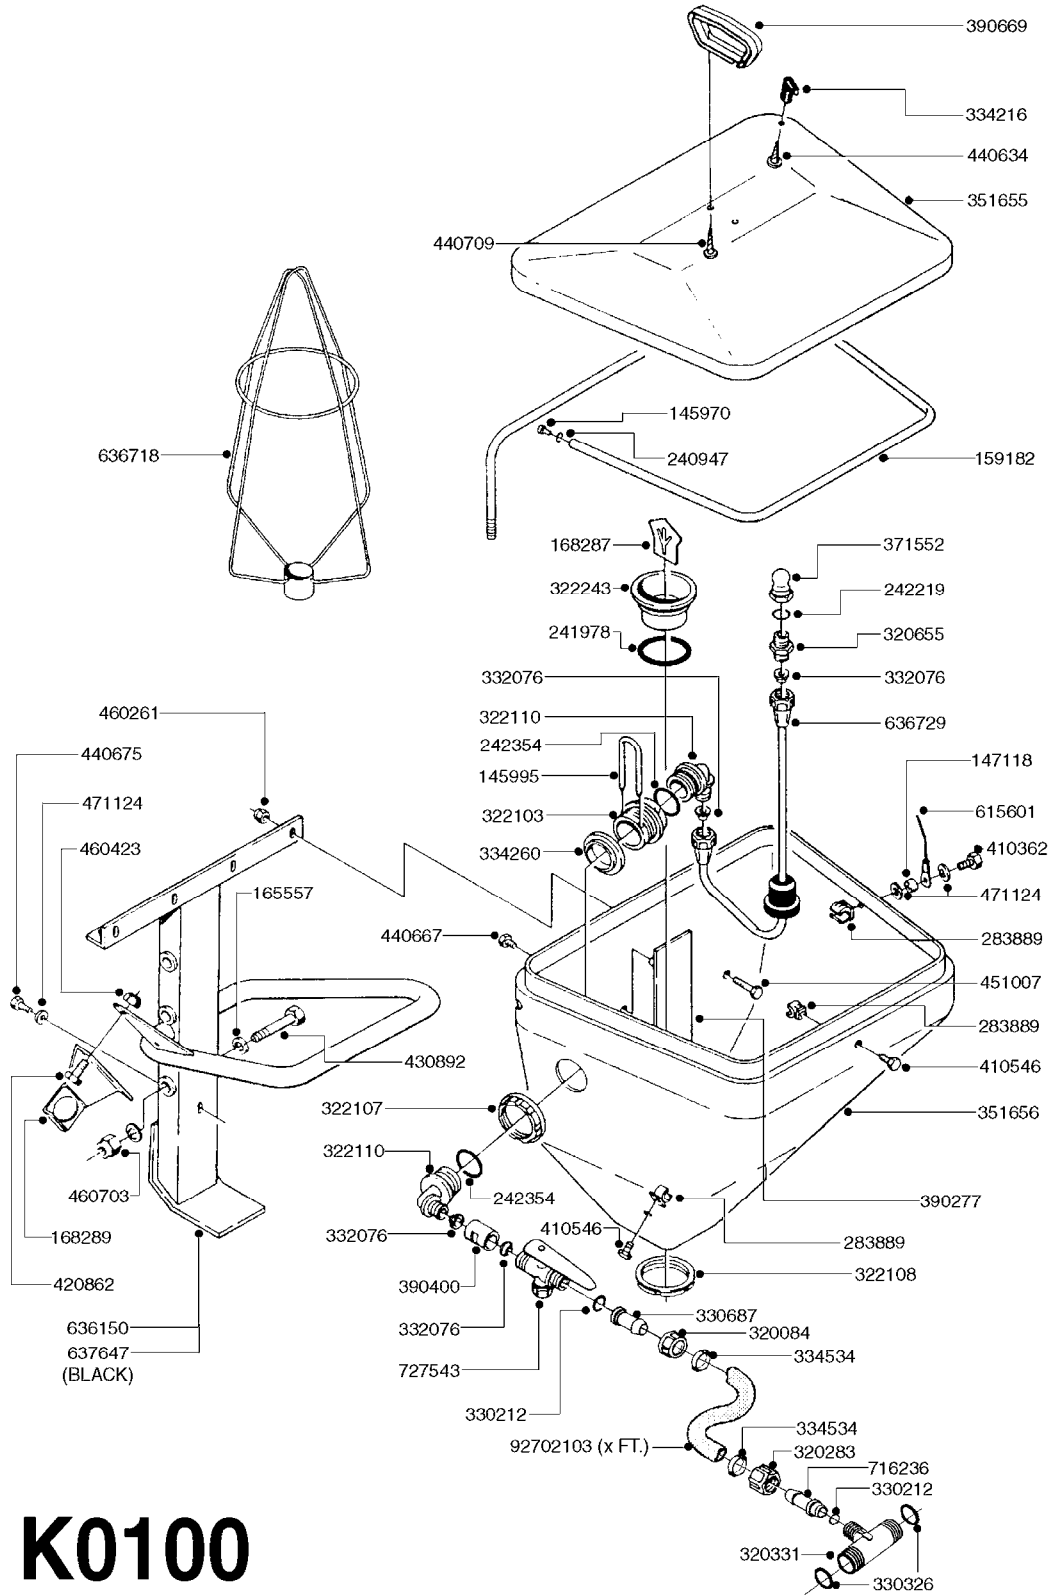

K0090

CHEMICAL FILLER-HOPPER (PRE95)
K0090-HIN, 01:01:16

Page 1

Date 12.08.2020 9:27

parts-n°	order qty	description
145970	1	PLUG MF 11 X 1
145995	1	FITT.DK S-53 FORK
159182	1	RINSING TUBE CHEM.FILL
168287	1	PLATE ANTI-VORTEX F.CHEM FILL
168289	1	BRACKET F. 3-WAY VALVE
240947	1	O-RING D7.3X2.4 NITRIL
241978	1	O-RING 64.5X3.0
242219	1	O-RING D16.3X2.4 VITON
242354	1	O-RING D32.2X3.0 VITON
242566	1	LATCH STRAP F. CHEM.FILL
283889	1	CLIP F.TUBE SUPPORT
320084	1	FITT.DK NUT 1/2" BSP
320283	1	FITT.DK NUT 3/4"BSP
320331	1	FITT.DK TEE 1" - 1" - 3/4" BSP
320655	1	FITT.DK HN 1/2"-1/2" BSP
322103	1	FITT.DK S-53 BULKHEAD
322107	1	FITT.DK S-53 BULKHEAD NUT
322108	1	FITT.DK S-67 BULKHEAD NUT
322110	1	FITT.DK S-53 ELB. 1/2" BSP
322243	1	DRAIN PIPE/CHEM FIL.S67/S56
330212	1	O-RING D19/D14X2.4 F.1/2"NUT
330326	1	O-RING D30/D24X2 F.1"NUT
330687	1	FITT.DK HB 1/2" F. 1/2" NUT
332076	1	CONE INSERT F. ALUMINUM LANCE
334215	1	RUBBER
334216	1	RUBBER LATCH FOR CHEM.FILL
334260	1	GASKET F. S-53 BULKHEAD
334534	1	CLAMP HOSE PLASTIC 1/2"
371552	1	NOZZLE F.RINSING
390277	1	SCALE PLATE FOR HARDI FILLER
390400	1	FITT.DK BULKHEAD 1/2'X1/2'
410546	1	BOLT HEX M6X12 A2 SS DIN933
420862	1	BOLT HEX 8.8 DEL M10X16 FT
440634	1	SCREW 5/8"
440667	1	SCREW M3.5X12 SLOT STAINLESS
440675	1	SCREW F. PLASTIC 5X16 SS
451007	1	SCREW M6X20 STAINLESS
460261	1	NUT HEX M6X1.00 LOCK DIN985 A2 SS
460423	1	NUT HEX M10X1.50 LOCK DIN985A2 SS
471124	1	WASHER, M6, Ø18/ 6.4X 1.6, SS
614728	1	LID FOR CHEM FILLER
614729	1	TANK HARDI FILLER
636150	1	FRAME FOR CHEM FILL TANK
636718	1	RINSE SUPPORT CHEM.FILL 25/35L
636729	1	TUBE F. RINSE CHEM FILL
716236	1	FITT.DK HB 1/2" ASSY. F. 3/4"
727543	1	VALVE F.CHEM FILL JUG RINSE
92702103	1	HOSE R X1/2" X300PSI WP X0012"