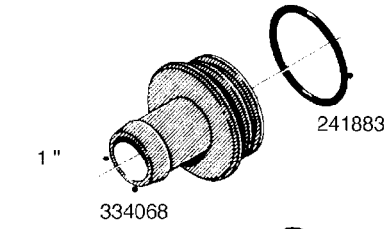

L0090

FITTINGS - S-56 & S-61
L0090-HIN, 01:01:16

Page 1

Date 12.08.2020 9:27

parts-n°	order qty	description
145661	1	FITT.DK S-61 FORK
241754	1	O-RING D59.5X3
241883	1	O-RING 3 X 39.2 NITRIL
322055	1	FITT.DK S-61 BULKHEAD
322056	1	FITT.DK S-61 BULKHEAD NUT
322066	1	FITT.DK S-56 NUT
334050	1	FITT.DK S-61 STR.1-1/4"
334068	1	FITT.DK S-61 STR.1"
334091	1	FITT.DK S56 STR.1-1/2'
334099	1	FITT.DK S-61 ELB.1-1/2"110 DEG
334100	1	FITT.DK S-61 ELB.1" 110 DEG.
334151	1	FITT.DK S-61 ELB.1-1/4"110 DEG
390231	1	FITT.DK NIPPLE 1-1/2 X S56