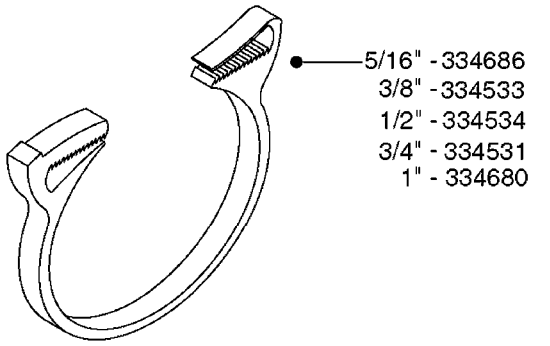

Hose Size	Pressure	Suction	Clamp Code
5/16"	284582		-
3/8"	28044903		6706
1/2"	28029803		6708
3/4"	28029903		6712
1"	28030003	28029903	6716
1-1/4"	28030103		6724
1-1/2"		28030103	6724
2"		28030203	235-67
2-1/2"		28030303	235-74
3"		28030403	235-87