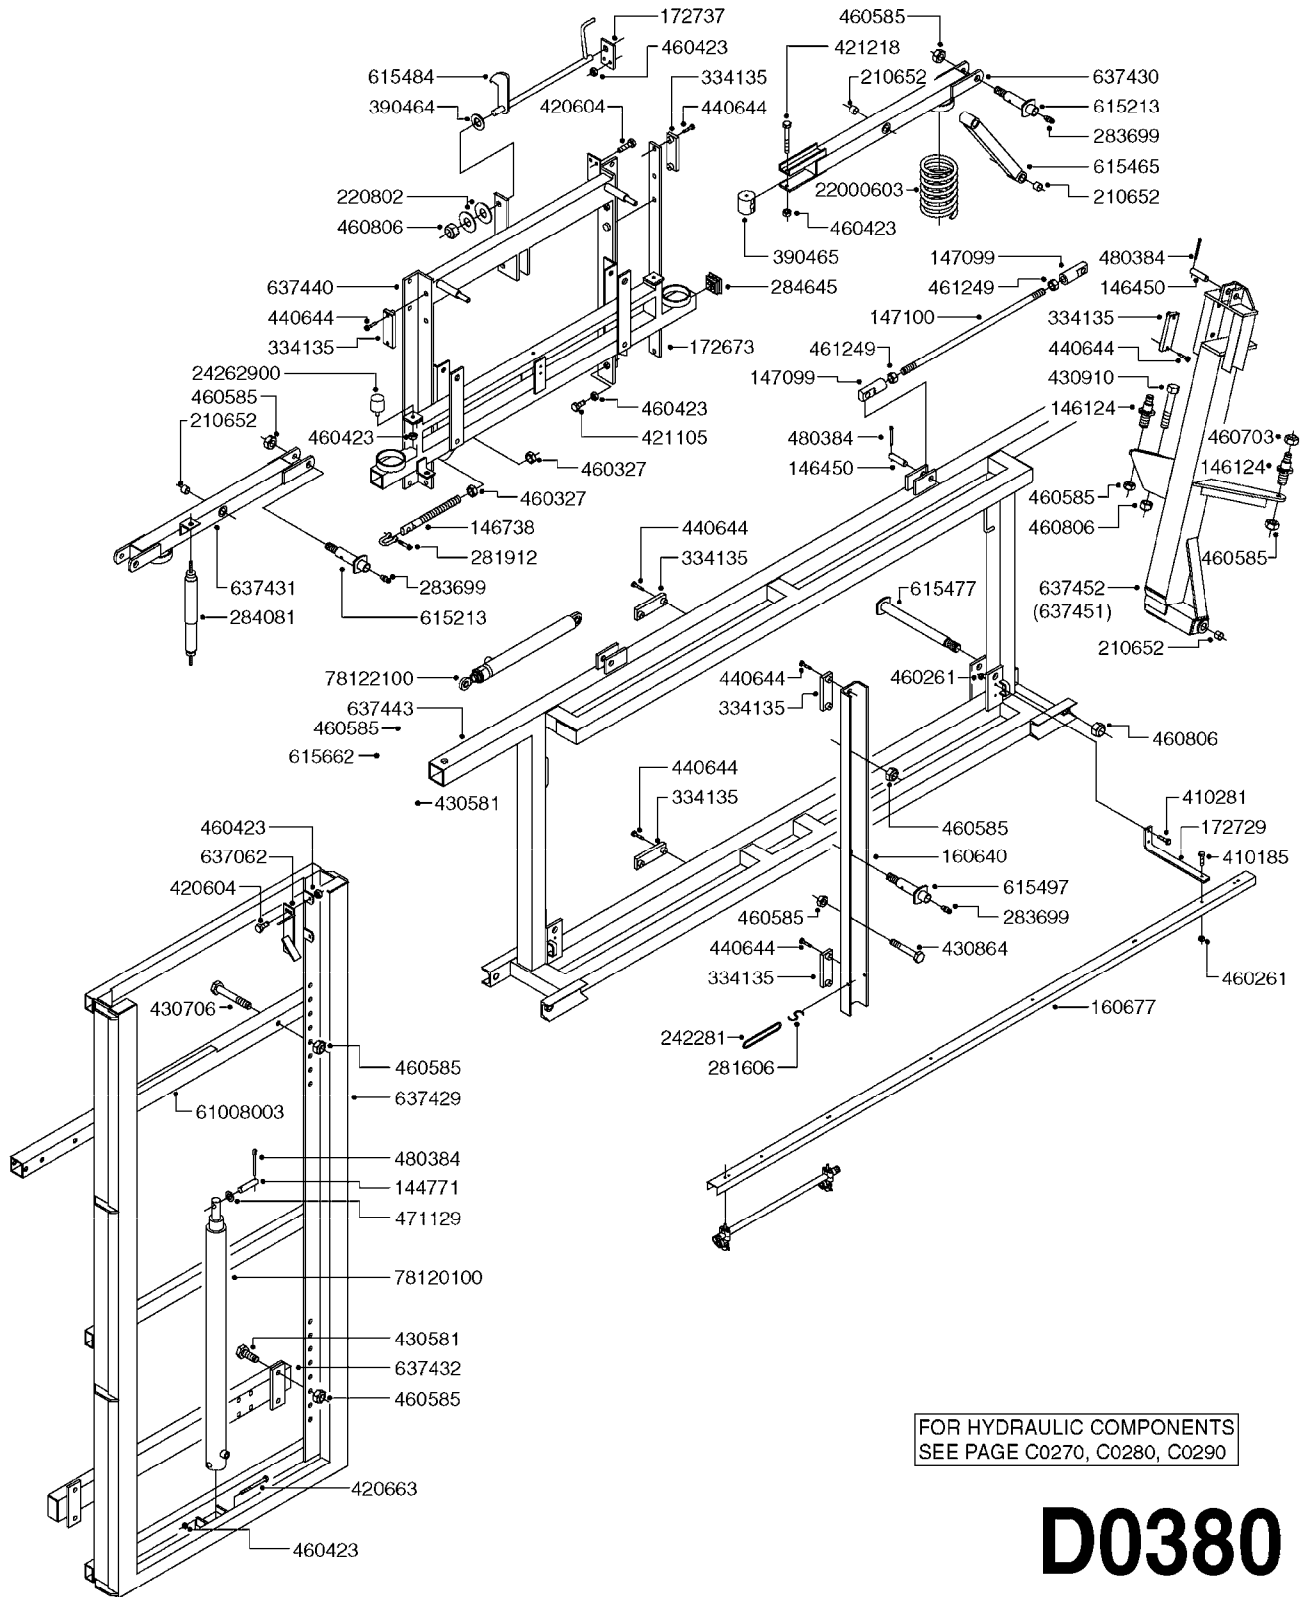

FOR HYDRAULIC COMPONENTS
SEE PAGE C0270, C0280, C0290

D0380

BOOM EAG H-FRAME/CENTER 80-90'
D0380-HIN, 16:11:17

Page 1
Date 12.08.2020 9:27

parts-n°	order qty	description
144771	1	PIN D19.8 X 80
146124	1	ANCHOR PIN CABLE EAGLE
146450	1	PIN D19.8 X 75 WITH 2 X D5
146738	1	PIN FOR CENTER CABLE EAGLE
147099	1	CLEVIS F.TILT ARM
147100	1	ROD F.TILT 80/90'
160640	1	U CHANNEL 80/90'
160677	1	NOZZLE TRACK 80/90'
172673	1	FLATBAR-SLIDE SHOE MNT.80-90'
172729	1	BRACKET F.NOZ.TRACK 80/90'
172737	1	BRACKET F.HOOK LIFT 80/90'
210652	1	BUSHING TEFLON D25/D22X20
220802	1	BELLVILLE WASHER D50/D22.4X2
242281	1	RUBBER BAND OVAL 180MM
281606	1	S-HOOK GALVANIZED
281912	1	SHACKLE M-10
283699	1	GREASE NIPPLE M6X1
284081	1	SHOCK ABSORBER 150 1121
284645	1	PLUG 60x60x2
334135	1	SLIDE SHOE 140X45X15
390464	1	WASHER NYLON 40/21/3
390465	1	JOINER BLOCK TRAPEEZE EAGLE
410185	1	BOLT HEX 8.8 DEL M6X16
410281	1	BOLT HEX 8.8 DEL M6X25 DIN933 A2
420604	1	BOLT HEX 8.8 DEL M10X25 FT DIN933
420663	1	BOLT HEX 8.8 DEL M10X120 A4-80
421105	1	M10X45 MACHINE SCREW STAINLESS
421218	1	BOLT HEX 8.8 DEL M10X90
430581	1	BOLT HEX 8.8 DEL M16X40 FT
430706	1	BOLT HEX 8.8 ZINC CLEAR M16X90
430864	1	BOLT HEX 8.8 DEL M16X120
430910	1	BOLT HEX 8.8 DEL M20X110
440644	1	SCREW NO.10 5/8"
460261	1	NUT HEX M6X1.00 LOCK DIN985 A2 SS
460327	1	NUT HEX M16X2
460423	1	NUT HEX M10X1.50 LOCK DIN985A2 SS
460585	1	LOCKING NUT M16 DIN985 A2 SS
460703	1	NUT HEX M12X1.75 LOCK DIN985A2 SS
460806	1	NUT HEX M20X2.50 LOCK DIN985A2 SS
461249	1	NUT M22X1.5 DIN439B
471129	1	WASHER, M20, Ø37/21.0X 3.0, SS
480384	1	PIN COTTER 3/16 x 1-1/2"
615213	1	PIN D22 X 70 LUBED F.EAGLE
615465	1	TRAPEZE ARM 80/90'
615477	1	PIN F.HINGE 80/90'
615484	1	HOOK ASSY 80/90'
615497	1	PIN D22 X 159 LUBED F.EAGLE
615662	1	SAFETY BAR F. TILT 80-90'
637062	1	HOOK GUIDE EAGLE
637429	1	H FRAME 80/90'
637430	1	SUSPENSION ARM RIGHT 80/90'
637431	1	SUSPENSION ARM LEFT 80/90'
637432	1	MOUNT LOWER H-FRAME 80'
637440	1	CENTER PART H-FRAME 80/90'
637443	1	OUTER FRAME F.CENTER 80'
637451	1	HINGE ASSY.LEFT 80/90'
637452	1	HINGE ASSY.RIGHT 80/90'
22000603	1	SPRING, COIL, SPC 80-90', RED
24262900	1	RUBBER STOP D50X40 M10X33
61008003	1	TRANSPORT HOOK CROSS BAR SPC-H
78120100	1	CYLINDER TELESC.65/40-1237