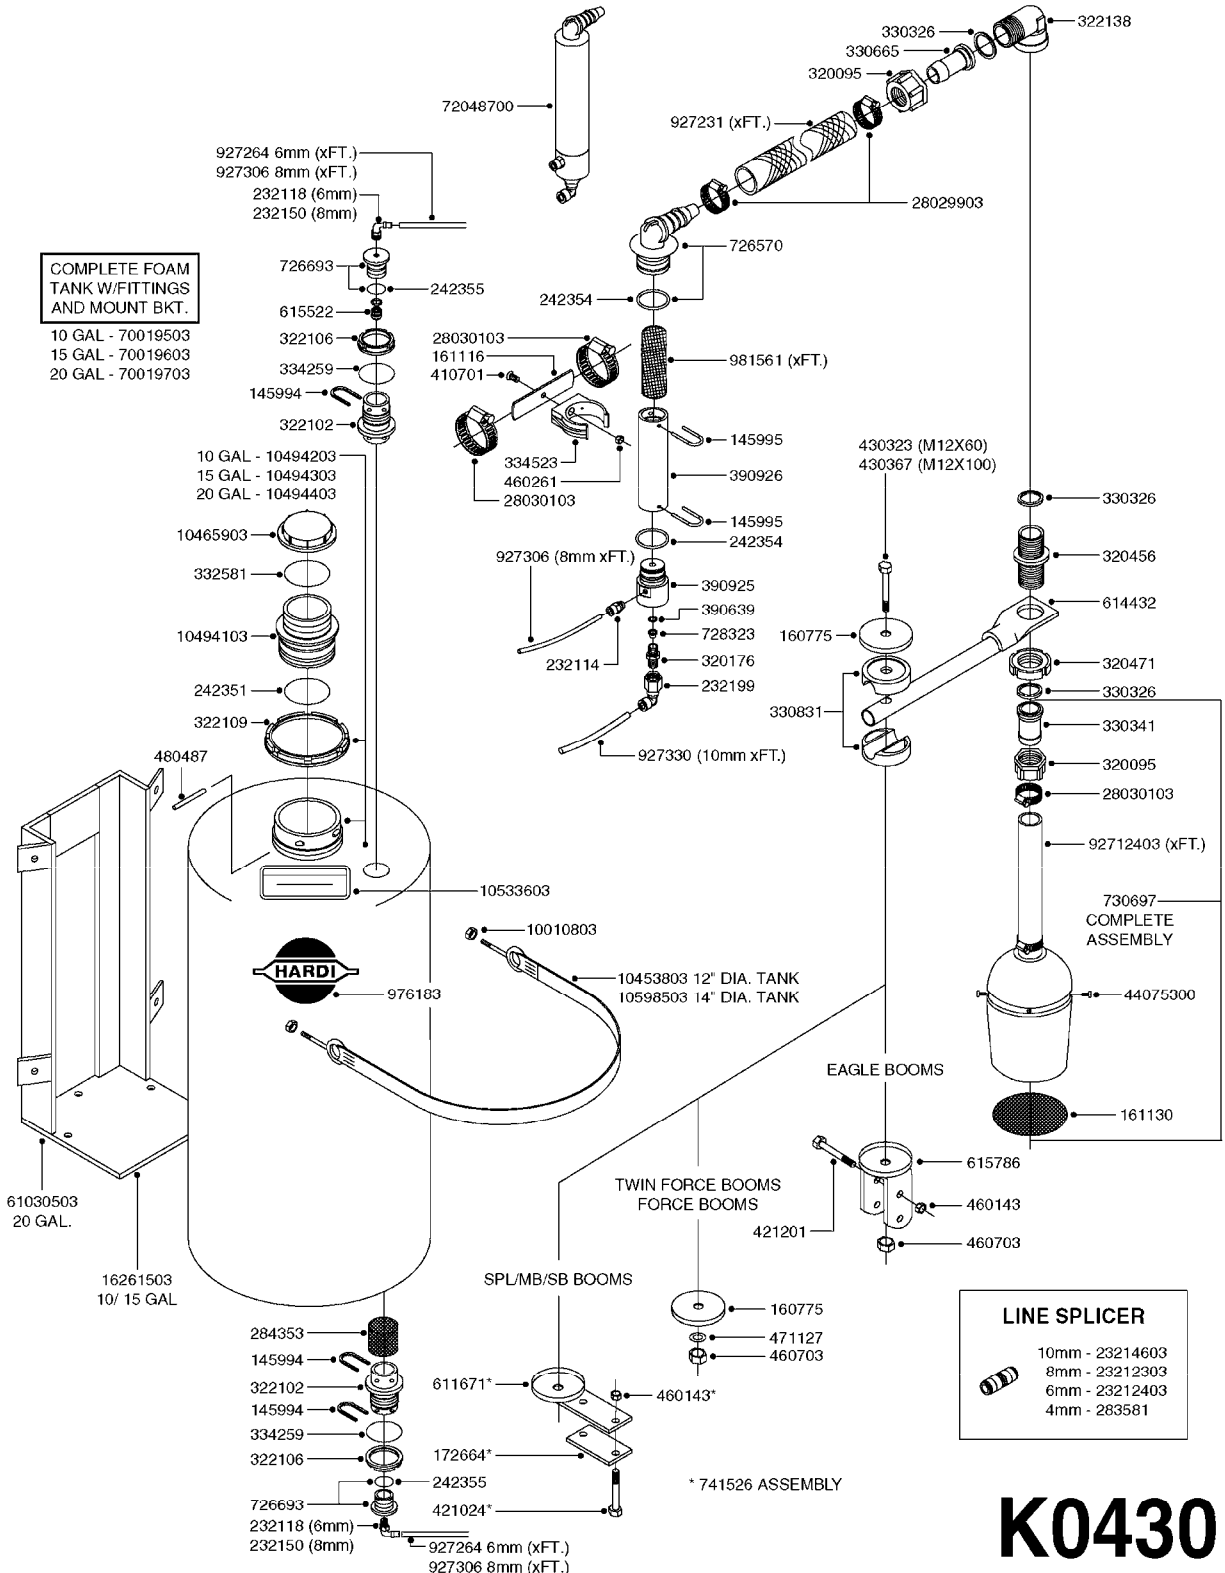

COMPLETE FOAM TANK W/FITTINGS AND MOUNT BKT.
10 GAL - 70019503
15 GAL - 70019603
20 GAL - 70019703

FOAMMARKER TANK/DROPPER 2000
K0430-HIN, 05:12:19

Page 1
Date 12.08.2020 9:27

parts-n°	order qty	description
145994	1	FITT.DK S-40 FORK
145995	1	FITT.DK S-53 FORK
160775	1	WASHER F. FRICTION PLATE
161116	1	FLATBAR PLATE 3 X 25 X 110
161130	1	FILTER SCREEN F/FOAM DROPPER
172664	1	FLATBAR BACKING PLATE
232114	1	COUPLER 1/8" THREADX8MM HOSE
232118	1	HOSE CONN. 90DEG 1/8'X 6MM PE
232150	1	HOSE CONN. 90DEG. 1/8'X8MM PE
232199	1	COUPLER 3/8' BSP-90/10MM HOSE
242351	1	O-RING D69.5X3.0 VITON F.S-93
242354	1	O-RING D32.2X3.0 VITON
242355	1	O-RING D19.2X3.0 VITON F.S-40
283581	1	HOSE CONNECTOR STR. F.4MM PE
284353	1	SPONGE FOR FOAM MARKER
320095	1	FITT.DK NUT 1" BSP
320176	1	FITT.DK HN 3/8"X1/2" BSP
320456	1	FITT.DK BULKHEAD 1"BSP DOUBLE
320471	1	FITT.DK NUT 1" BSP JAMB
322102	1	FITT.DK S-40 BULKHEAD
322106	1	FITT.DK S-40 BULKHEAD NUT
322109	1	FITT.DK S-93 BULKHEAD NUT
322138	1	FITT.DK ELB 1"M X 1"F BSP
330326	1	O-RING D30/D24X2 F.1"NUT
330341	1	FITT.DK HB 1" F. 1" NUT
330665	1	FITT.DK HB 3/4"F.1" NUT
330831	1	FRICTION PLATE
332581	1	GASKET F. 1-1/2" BSP CAPNUT.
334259	1	GASKET F. S-40 BULKHEAD
334523	1	PIPE HOLDER Ø51.5
390639	1	O-RING F.NOZZLE FILTER
390925	1	FITTING F.FOAM MIX.CHAMB. STD
390926	1	TUBE,MIX CHAMB. FOAM MARK STD
410701	1	SCREW M6X16 GALV.
421024	1	BOLT HEX 8.8 DEL M8X60
421201	1	BOLT HEX 8.8 DEL M8X70
430323	1	BOLT HEX 8.8 DEL M12X60
430367	1	BOLT HEX 8.8 DEL M12X100 DIN931
460143	1	LOCK NUT M8 SST A2 DIN985
460261	1	NUT HEX M6X1.00 LOCK DIN985 A2 SS
460703	1	NUT HEX M12X1.75 LOCK DIN985A2 SS
471127	1	WASHER, M12, Ø24/13X24X2.5 SS
480487	1	PIN M5X60 SLOTTED GALV
611671	1	BREAK AWAY HOLDER F-MARKER
614432	1	BREAK AWAY ARM F. FOAM MARKER
615522	1	CHECK VALVE F.FOAM MARKER
615786	1	MOUNT BKT. F.FOAM DROPPER 98
726570	1	FITT.DK S-53 ELB.3/4" W.ORING
726693	1	FITT.DK S-40 PLUG 1/8BSP ORING
728323	1	VALVE NON-RETURN
730697	1	FOAM DROPPER COMP. BLACK '97
741526	1	FOAM DROPPER MT. KIT MB-SPL
927231	1	HOSE R X PVCX3/4 CLR/BRD 0012"
927264	1	HOSE R X PE D6/D4 X 0012"
927306	1	HOSE R X PE D8/D6 X 0012"BLACK
927330	1	HOSE R X PE D10/D8 X 012"BLACK
976183	1	DECAL COMPANY D.18,2 X 29,6
981561	1	SPONGE MAT. MIX.CHAMBER-x0012"
10010803	1	NUT HEX NC (NYLON LOCK) 5/16
10453803	1	STRAP F.FOAMER TANK (755mm)
10465903	1	*LID F.FOAM MARKER, DRILLED