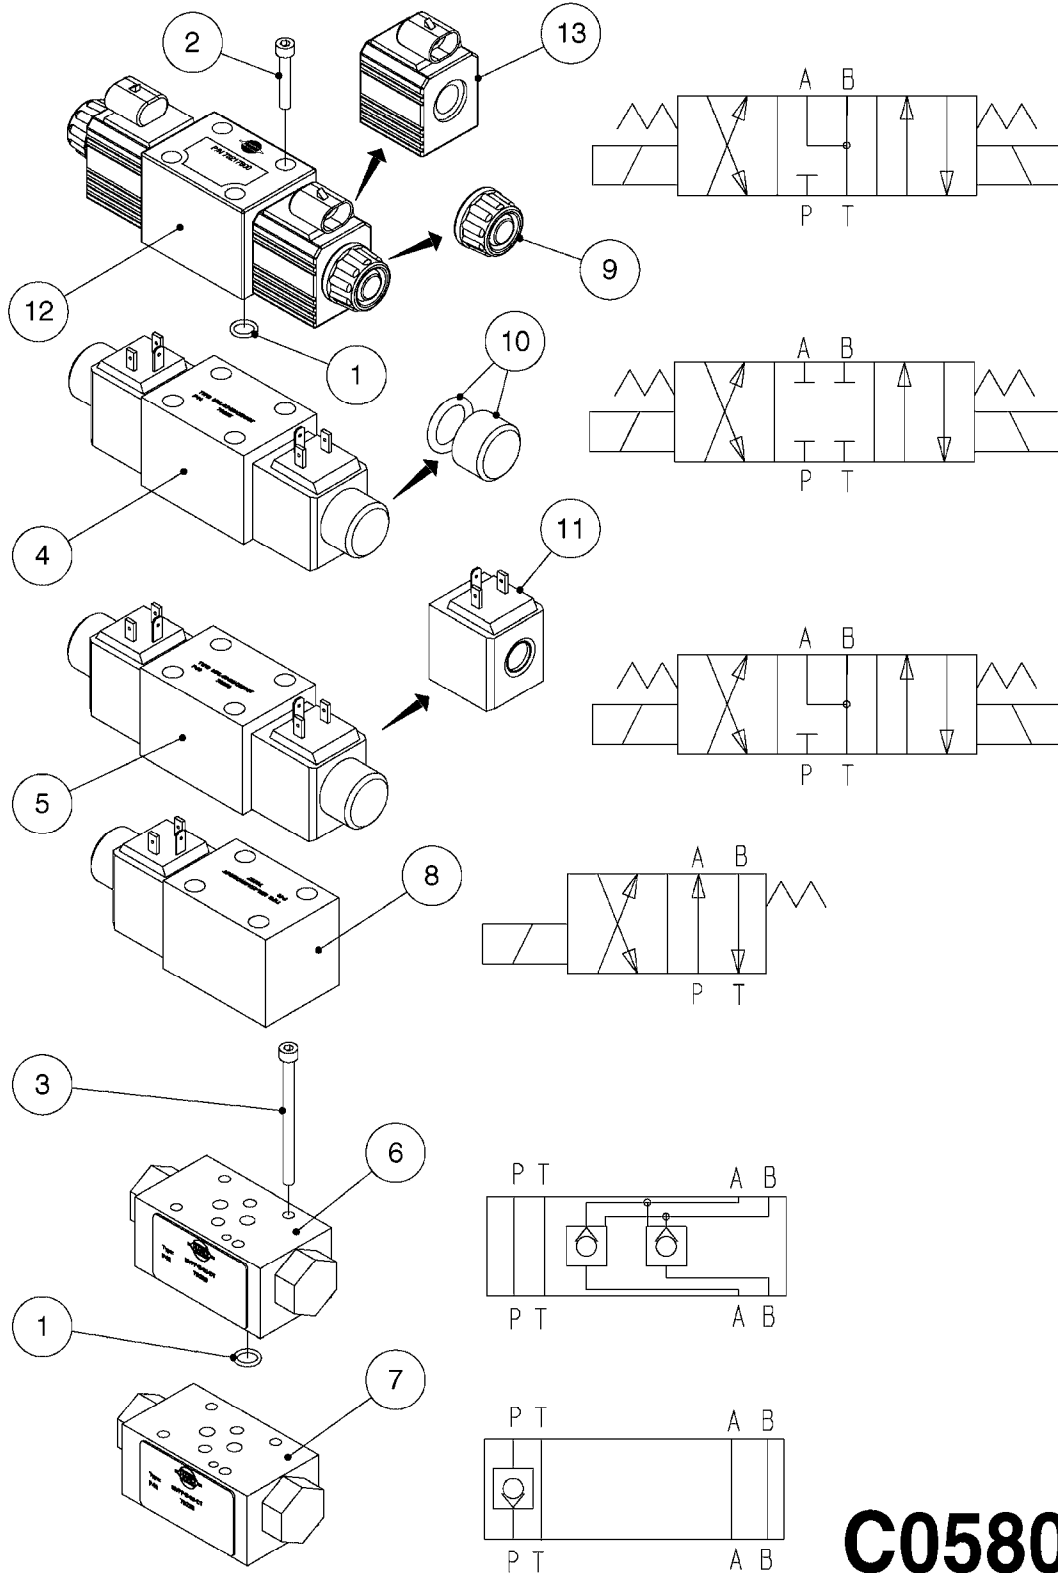

CETOP VALVES
C0580-HIN, 01:01:16

CETOP VALVES
C0580-HIN, 01:01:16

Page 1

Date 12.08.2020 9:27

Pos.	parts-n°	order qty	description
1	242102	1	O-RING Ø9.25X1.78 NITRIL 90SH
2	450964	1	SCREW M5X30 F.CYLINDER
3	450965	1	SCREW ROUND M5X70
4	782115	1	HY SOLENOID VALVE DH HYD
5	782116	1	HY SOLENOID VALVE MD1L-S3/10N-D12K1/P
6	782118	1	LOCK VALVE MVPP-D
7	782146	1	HYD. CHECK VALVE 1 WAY
8	782829	1	SOLENOID MD1L-TA/10N-D12K1/DT
9	28123700	1	CAP F.SOLENOID - MD1L
10	74187700	1	CAP + O-RING F.CETOP - MD1L
11	78216000	1	SOLENOID F.CETOP VALVE - MD1L
12	78217800	1	MAGNET VLV.MD1L-S3/10N-D12K8DT
13	78218200	1	SOLENOID W/AMP F.MD1L