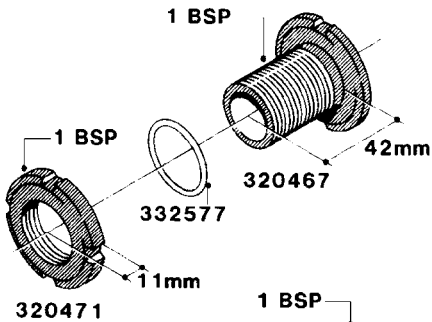

L0060

FITTINGS - BULKHEAD
L0060-HIN, 01:01:16

Page 1

Date 12.08.2020 9:27

parts-n°	order qty	description
141046	1	NUT 3/8" BSP
141341	1	NUT 1/4' BSP
240284	1	O-RING D82,5/75 X 3,5
320456	1	FITT.DK BULKHEAD 1"BSP DOUBLE
320467	1	FITT.DK BULKHEAD 1"BSP SINGLE
320471	1	FITT.DK NUT 1" BSP JAMB
320541	1	FITT.DK BULKHEAD 2-1/2'BSP SIN
320552	1	FITT.DK NUT 2-1/2' BSP JAMB
320644	1	FITT.DK ELB.3/4"HB X 1" BSP
320784	1	FITT.DK CAP 1-1/2" BSP
320795	1	FITT.DK NUT 1-1/2" BSP JAMB
320935	1	FITT.DK BULKHEAD 1/4' BSP SING
320946	1	FITT.DK BULKHEAD 3/8' BSP SING
321296	1	FITT.DK BULKHEAD 1/2" BSP SING
321307	1	FITT.DK NUT 1/2" BSP JAMB
321333	1	FITT.DK BULK 1-1/2" X 1"F BSP
330061	1	O-RING D16/D11X2,5
330072	1	O-RING D53.5/D45.5X4
330212	1	O-RING D19/D14X2.4 F.1/2"NUT
332577	1	O-RING D38/D30X4 F.1" PUR.
332592	1	O-RING D26/D20X3