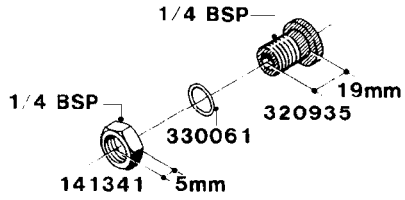

L0060

FITTINGS - BULKHEAD
L0060-HIN, 01:01:16

Page 1

Date 12.08.2020 9:27

parts-n°	order qty	description
141046	1	NUT 3/8" BSP
141341	1	NUT 1/4' BSP
240284	1	O-RING D82,5/75 X 3,5
320456	1	FITT.DK BULKHEAD 1"BSP DOUBLE
320467	1	FITT.DK BULKHEAD 1"BSP SINGLE
320471	1	FITT.DK NUT 1" BSP JAMB
320541	1	FITT.DK BULKHEAD 2-1/2'BSP SIN
320552	1	FITT.DK NUT 2-1/2' BSP JAMB
320644	1	FITT.DK ELB.3/4"HB X 1" BSP
320784	1	FITT.DK CAP 1-1/2" BSP
320795	1	FITT.DK NUT 1-1/2" BSP JAMB
320935	1	FITT.DK BULKHEAD 1/4' BSP SING
320946	1	FITT.DK BULKHEAD 3/8' BSP SING
321296	1	FITT.DK BULKHEAD 1/2" BSP SING
321307	1	FITT.DK NUT 1/2" BSP JAMB
321333	1	FITT.DK BULK 1-1/2" X 1"F BSP
330061	1	O-RING D16/D11X2,5
330072	1	O-RING D53.5/D45.5X4
330212	1	O-RING D19/D14X2.4 F.1/2"NUT
332577	1	O-RING D38/D30X4 F.1" PUR.
332592	1	O-RING D26/D20X3