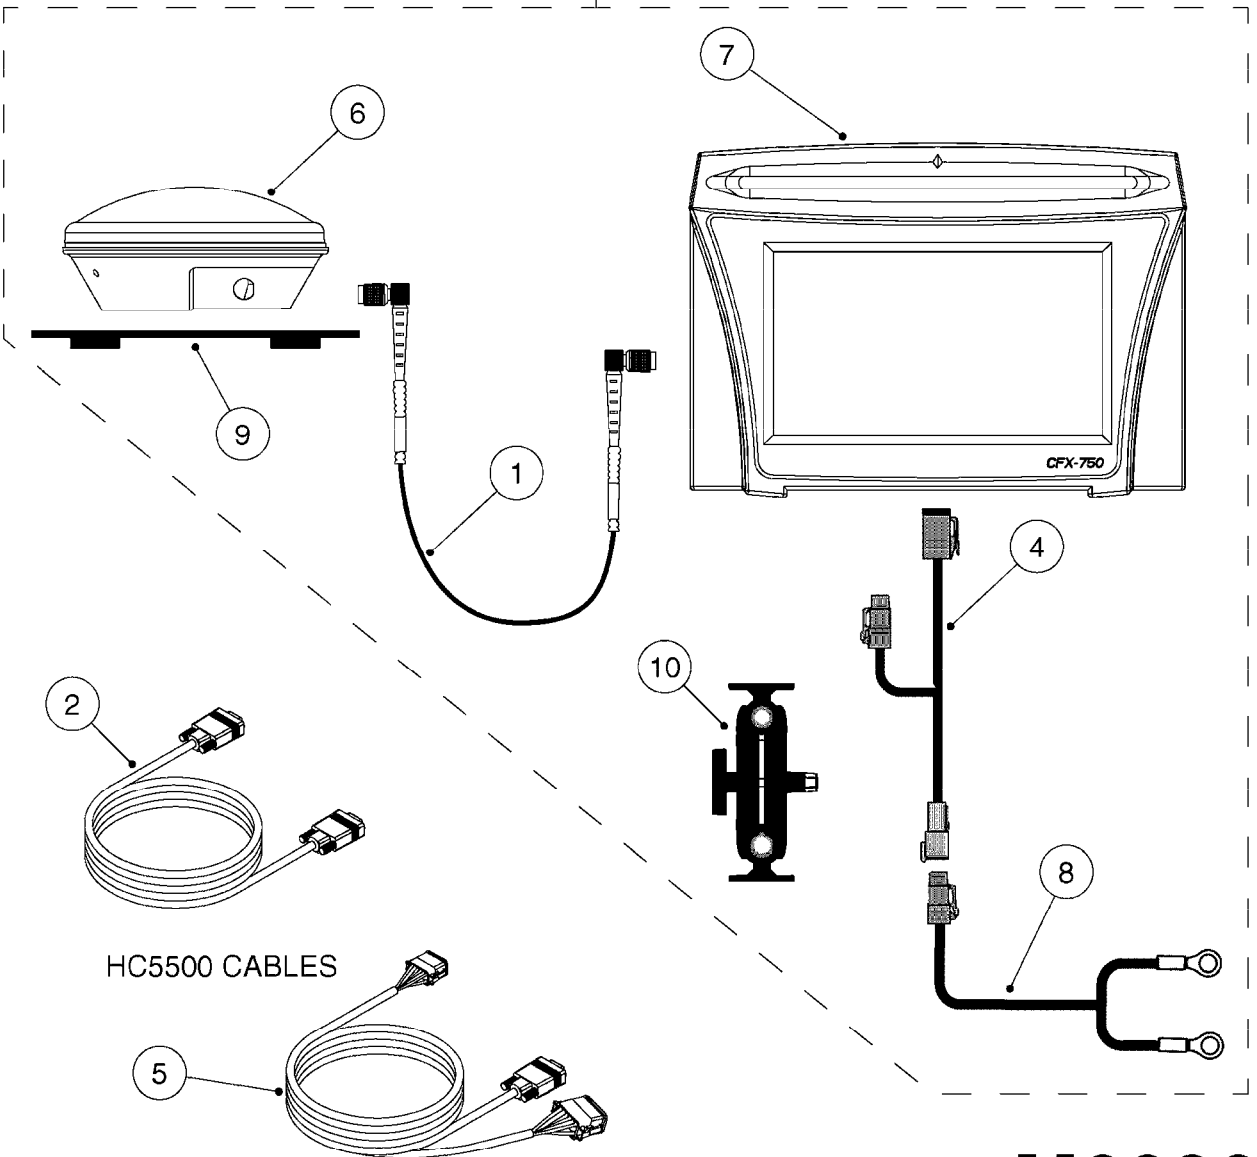

3 COMPLETE ASSEMBLY

CFX-750 DISPLAY, DGPS
M0030-HIN, 01:01:16

Page 1
Date 12.08.2020 9:28

Pos.	parts-n°	order qty	description
1	26007603	1	CABLE, ANTENNA, EZGUIDEPLUS
2	26012003	1	NULL MODEM CABLE
3	26021403	1	CFX-750 DISPLAY, DGPS
4	26021603	1	CABLE, POWER BUS, CAN CFX-750
5	26021703	1	CABLE, ASC INTERFACE, CFX-750
6	26021803	1	AG-25 ANTENNA L1/L2 GLN
7	26022103	1	CFX-750 DISPLAY ONLY
8	26022603	1	CFX-750 Basic Power Cable
9	28048203	1	EZ-GUIDE 500 MOUNT F.AG15 ANT.
10	28048303	1	EZ-GUIDE 250/500 RAM MNT.1.5"