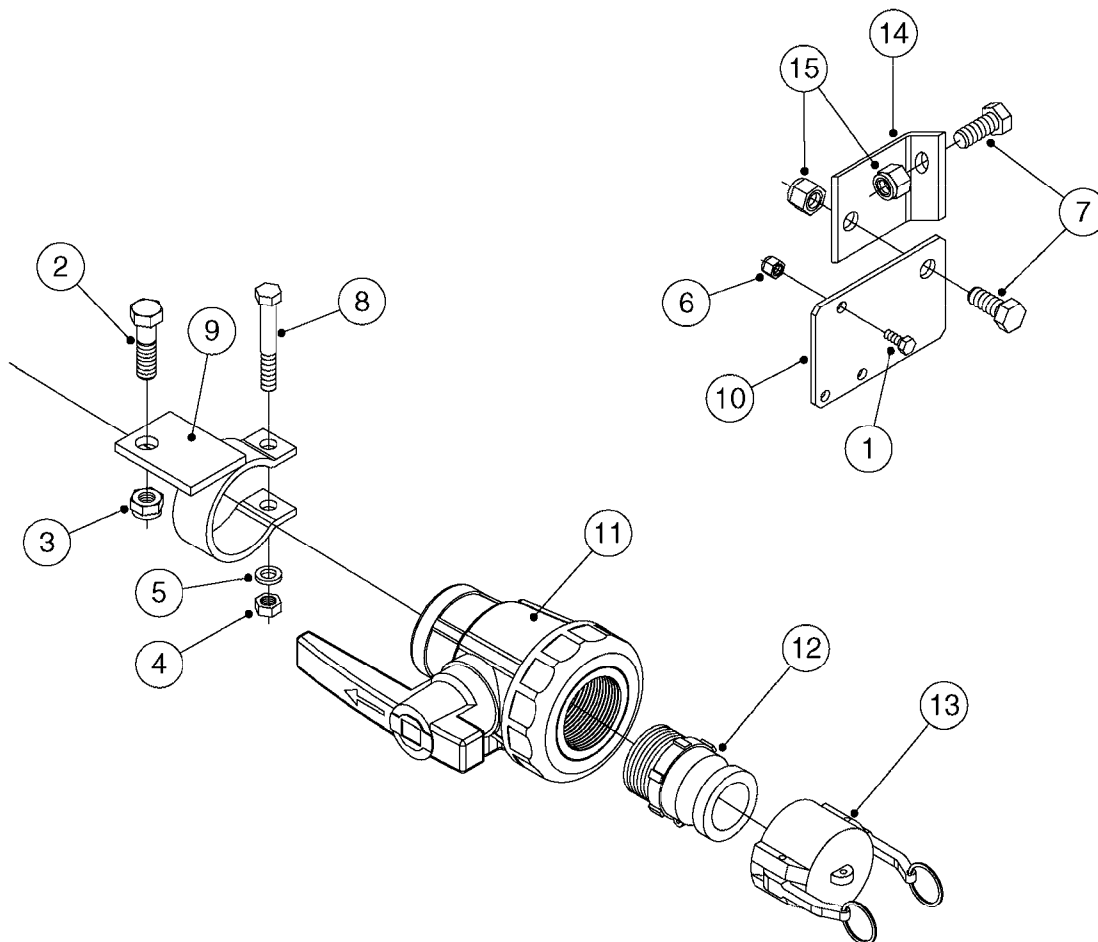

K0590

QUICKFILL-UPDATE 97-TRAILER
K0590-HIN, 01:01:16

Page 1

Date 12.08.2020 9:27

parts-n°	order qty	description
240785	1	O-RING D46,99X5,33 NITRIL
10053503	1	FITT.PO.TEE 2"MX2"FX2"M BSP
10054203	1	GASKET F. 2" FITTINGS RUBBER
10277003	1	FITT.PO.HB 2.00X2.00 MCPHEE
10288703	1	FITT.PO.EL 2MX2M 90 DEG MCPHEE
10295003	1	FITT.PO.HN 2' 250071
10295103	1	FOOT VALVE 2"
10312803	1	FITT.PO.BU 2' X 2'
10599203	1	WASHER-390664 MACHINE ID2-3/8'
28030203	1	CLAMP HOSE T-BOLT S2" 235-67
92702703	1	HOSE PVC SUCT GRAY 2"