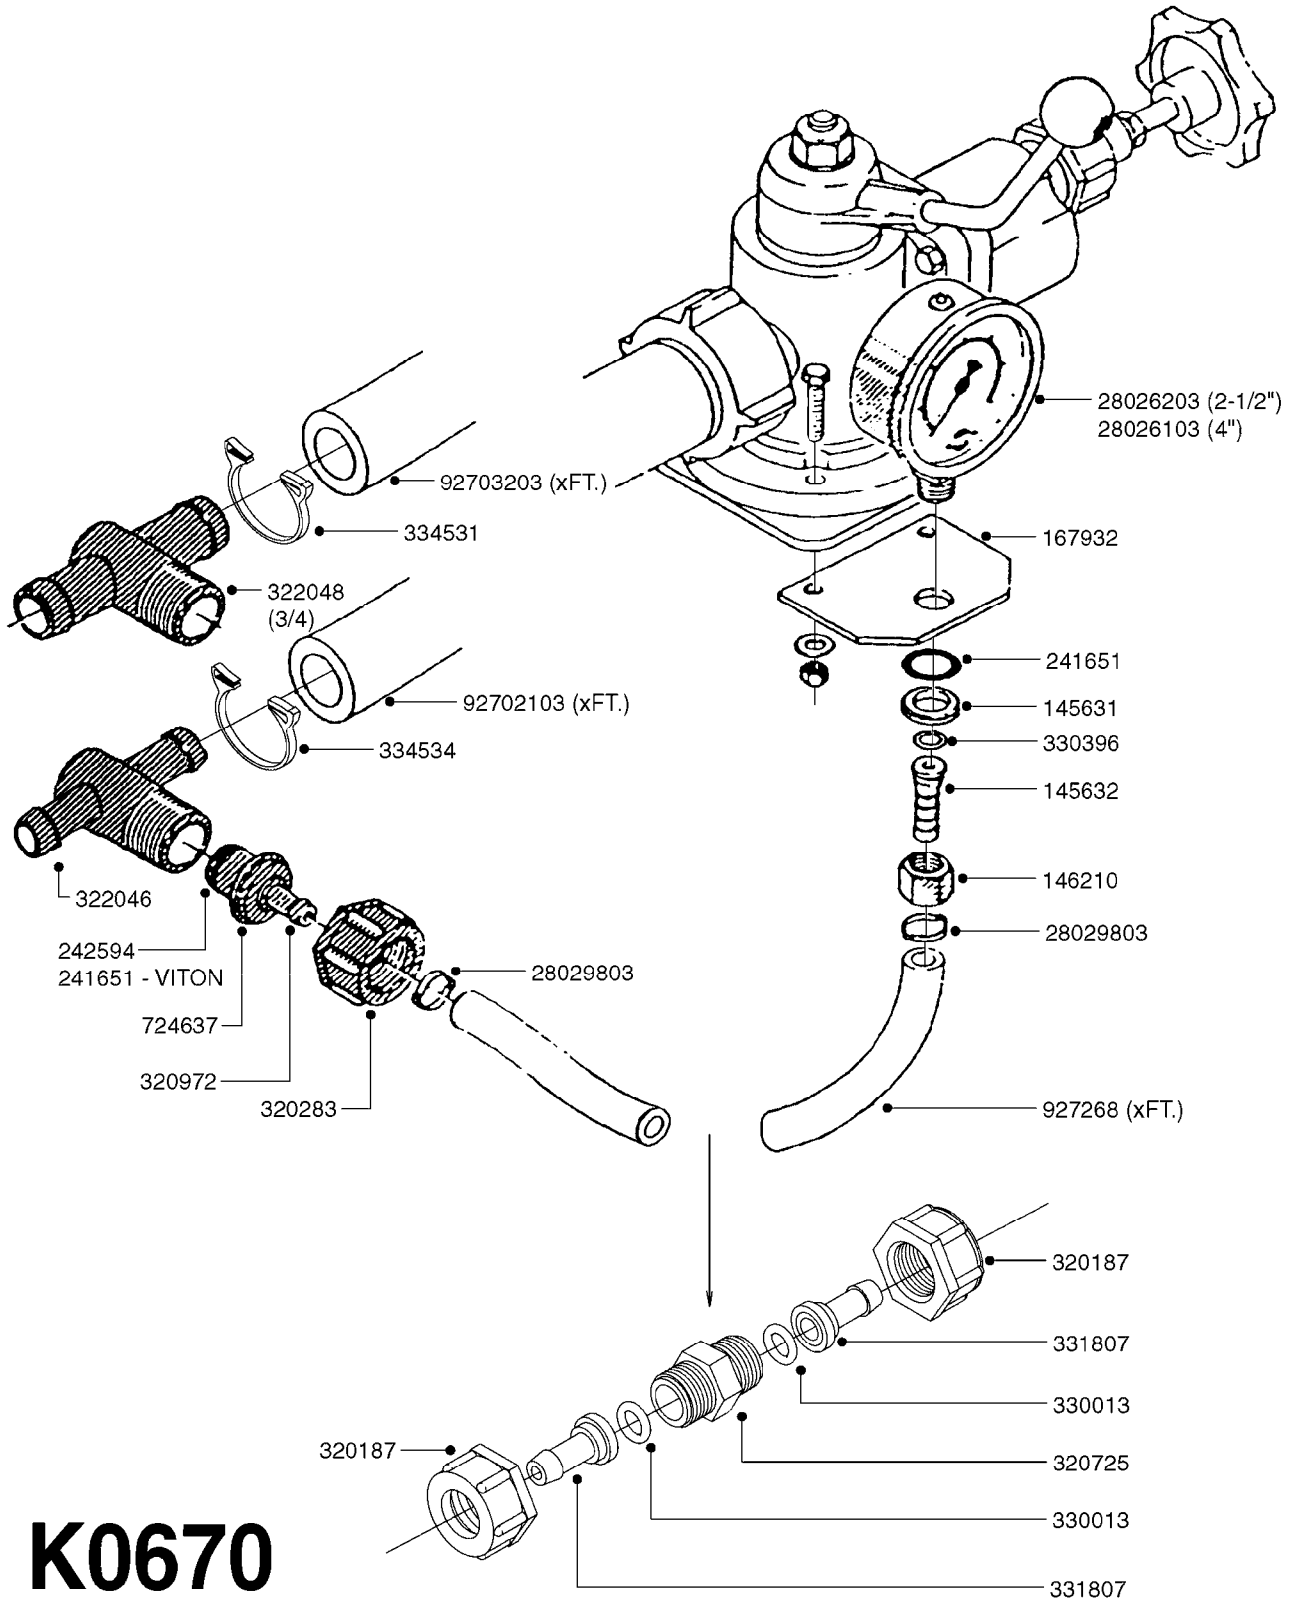

**PARTS FOR VALVES
NO LONGER AVAILABLE**

K0600

QUICKFILL-VALVES-2"
K0600-HIN, 01:01:16

Page 1

Date 12.08.2020 9:27

Pos.	parts-n°	order qty	description
1	420582	1	BOLT HEX 8.8 DEL M8X20 FT A2
2	430765	1	BOLT HEX 8.8 DEL M16X55
3	460585	1	LOCKING NUT M16 DIN985 A2 SS
4	10002503	1	NUT HEX NC 1/2"
5	10004603	1	WASHER LOCK 1/2"
6	10013503	1	NUT HEX NC 3/8"
7	10056803	1	BOLT HEX 5/8 NC GR.5 01.50"
8	10101103	1	BOLT HEX 1/2 NC GR.2 03.50"
9	10297903	1	BKT.QUICK FILL TR/HC
10	10520803	1	QUICK FILL BRACKET
11	10520903	1	BALL VALVE 2"
12	10530903	1	QUICK COUPLER MALE 2"
13	10531003	1	CAP F.MALE QUICK COUPLER 2"
14	10534203	1	BRACKET F.QUICKFILL HC650/950
15	46001003	1	NUT HEX 5/8"-11 NYLOCK