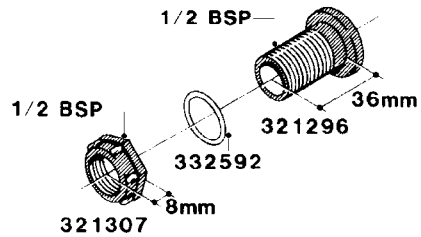

L0060

FITTINGS - BULKHEAD
L0060-HIN, 01:01:16

Page 1

Date 16.03.2016 13:42

parts-n°	order qty	description
141046	1	NUT 3/8" BSP
141341	1	NUT 1/4' BSP
240284	1	O-RING D82,5/75 X 3,5
320456	1	FITT.DK BULKHEAD 1"BSP DOUBLE
320467	1	FITT.DK BULKHEAD 1"BSP SINGLE
320471	1	FITT.DK NUT 1" BSP JAMB
320541	1	FITT.DK BULKHEAD 2-1/2'BSP SIN
320552	1	FITT.DK NUT 2-1/2' BSP JAMB
320644	1	FITT.DK ELB.3/4"HB X 1" BSP
320784	1	FITT.DK CAP 1-1/2" BSP
320795	1	FITT.DK NUT 1-1/2" BSP JAMB
320935	1	FITT.DK BULKHEAD 1/4' BSP SING
320946	1	FITT.DK BULKHEAD 3/8' BSP SING
321296	1	FITT.DK BULKHEAD 1/2" BSP SING
321307	1	FITT.DK NUT 1/2" BSP JAMB
321333	1	FITT.DK BULK 1-1/2" X 1"F BSP
330061	1	O-RING D16/D11X2,5
330072	1	O-RING D53.5/D45.5X4
330212	1	O-RING D19/D14X2.4 F.1/2"NUT
332577	1	O-RING D38/D30X4 F.1" PUR.
332592	1	O-RING D26/D20X3