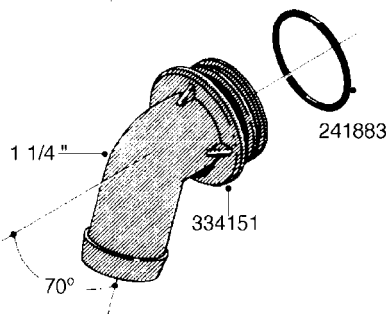

L0080

FITTINGS - S-53
L0080-HIN, 01:01:16

Page 1

Date 16.03.2016 13:42

parts-n°	order qty	description
145995	1	FITT.DK S-53 FORK
242353	1	O-RING D44.2X3.0 VITON F.S-67
242354	1	O-RING D32.2X3.0 VITON F.S-53
322103	1	FITT.DK S-53 BULKHEAD
322107	1	FITT.DK S-53 BULKHEAD NUT
322110	1	FITT.DK S-53 ELB. 1/2" BSP
322352	1	FITT.DK S-53 TEE
334227	1	FITT.DK S-53 STR.1/2'
334229	1	FITT.DK S-53 STR.3/4"
334230	1	FITT.DK S-53 STR.1"
334239	1	FITT.DK S-53 ELB.1/2"
334241	1	FITT.DK S-53 ELB.3/4"
334242	1	FITT.DK S-53 ELB.1"
334249	1	FITT.DK S-53 PLUG
334260	1	GASKET F. S-53 BULKHEAD
334564	1	FITT.DK S-67 TO S-53 ADAPTER
391100	1	FITT.DK S-53THREAD INS.1/2"BSP
726463	1	FITT.DK S53 BULKHEAD W/GASKET
726552	1	FIT.DK S-53X90 1/2" BSP,O-RING
726556	1	FITT.DK S-53 HB 1/2" W/O-RING
726558	1	FITT.DK S53 STR. 3/4" W.ORING
726559	1	FITT DK. S-53 HB 1" W/O-RING
726568	1	FITT.DK.S-53 HB 1/2"90 W/ORING
726570	1	FITT.DK S-53 ELB.3/4" W.ORING
726571	1	FITT.DK S-53 ELB.1", W ORING
726578	1	FITT.DK S53 PLUG WITH O-RING
728561	1	FITT.DK. S67M - S53F REDUCER