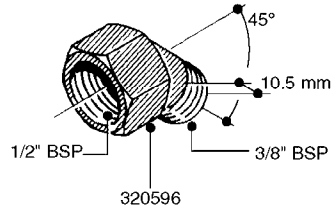

L0040

FITTINGS - NIPPLES & ELBOWS
L0040-HIN, 01:01:16

Page 1
Date 16.03.2016 13:42

parts-n°	order qty	description
10530803	1	FITT.PO.SE 2.00X2.00 45 DEG.
320191	1	FITT.DK ELB 3/8' BSP 45 DEGREE
320482	1	FITT.DK ELB. 1/2" BSP 60 DEG.
320596	1	FITT.DK ELB 3/8'-1/2'BSP 45DEG
320607	1	FITT.DK HN 3/8M X 3/8F BSP LNG
320633	1	FITT.DK HN 3/8"M X 3/8"F BSP
321451	1	FITT.DK ELB.1-1/2 X1-1/4 80DEG
321532	1	FITT.DK REDUC 3/4' X 1/2' BSP
390233	1	FITT.DK REDUC 1-1/2" X 1" BSP