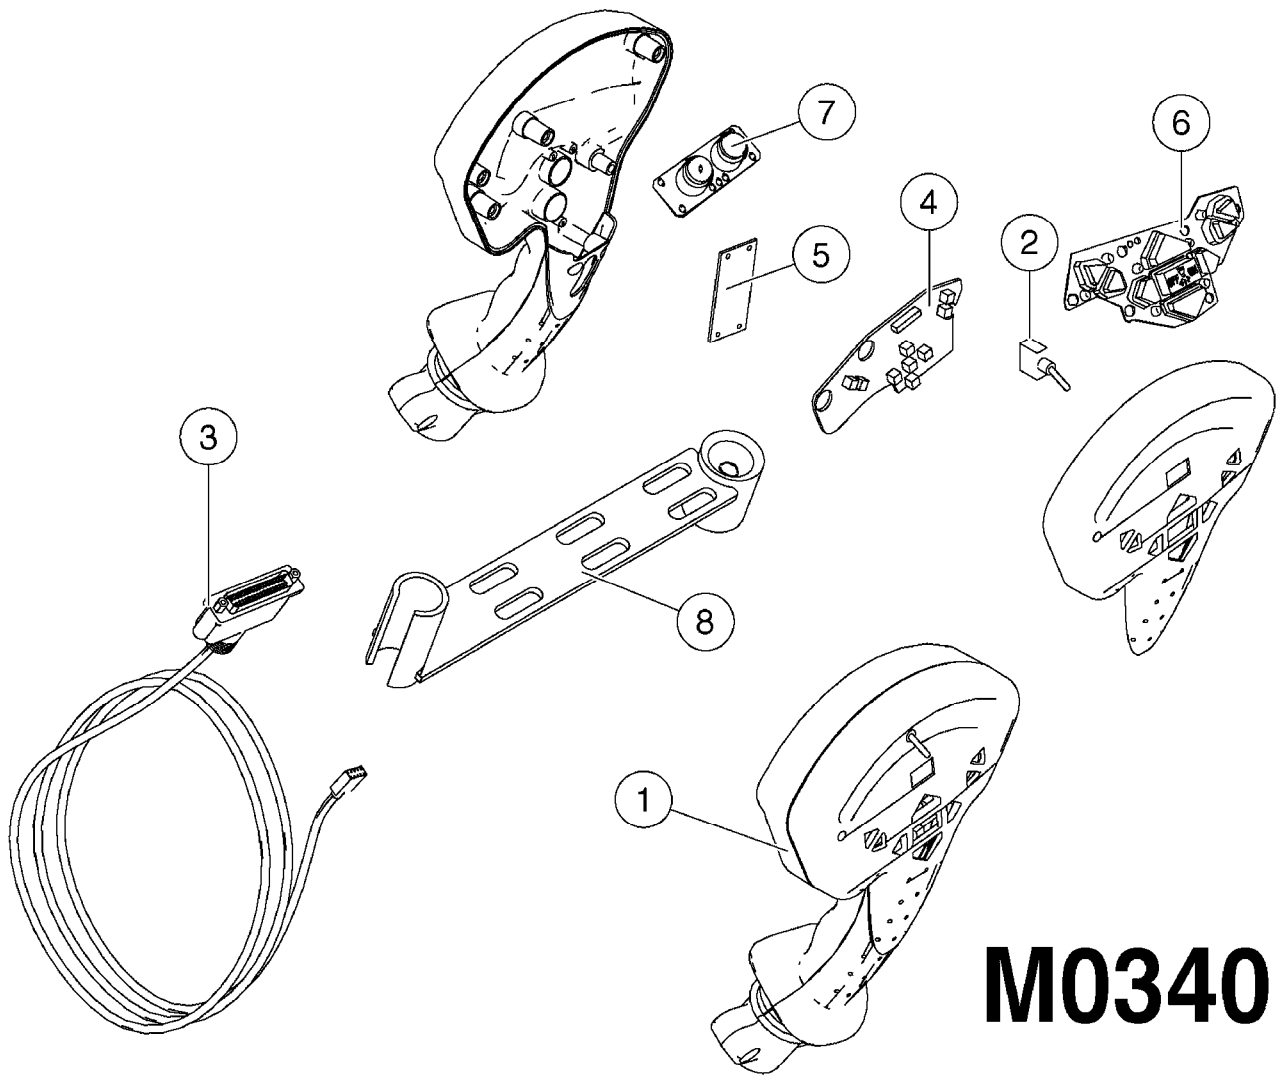

HC6300 GRIP
M0340-HIN, 01:01:16

M0340

HC6300 GRIP
M0340-HIN, 01:01:16

Page 1
Date 16.03.2016 13:42

Pos.	parts-n°	order qty	description
1	842322	1	HC 6300 GRIP 4SEC
1	842323	1	HC 6300 GRIP 6SEC
1	842324	1	HC 6300 GRIP 7SEC
1	842325	1	HC 6300 GRIP 8SEC
1	842326	1	HC 6300 GRIP 9SEC
1	842327	1	HC 6300 GRIP 13SEC
2	26025400	1	SWITCH FOR HC6300 GRIP SECTION
3	26025500	1	CABLE DB25 FOR HC6300 GRIP
4	26025600	1	PRINT HY CTRL FOR HC6300 GRIP
5	26025700	1	PRINT TWIN FOR HC6300 GRIP
6	28030000	1	GRIP, 9 SILICONE BUTTONS YELLOW
7	28030200	1	GRIP, 2 SILICONE BUTTONS BLACK
8	63051800	1	HOLDER FOR HC6300 GRIP