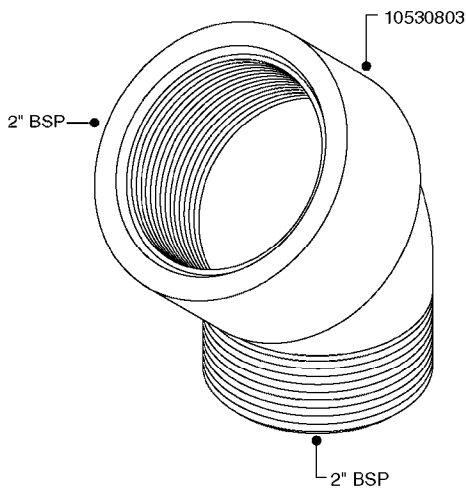

L0020

FITTINGS-T-PIECES, CAPS & ELBOWS
L0020-HIN, 01:01:16

Page 1
Date 16.03.2016 13:42

parts-n°	order qty	description
10053603	1	FITT. CAPNUT 2"BSP 5601
10194303	1	CAP BLANK 1 1/2 MCPHEE 210060
320047	1	FITT.DK CAPNUT 1/2" BSP
320106	1	FITT.DK CAPNUT 1" BSP
320272	1	FITT.DK CAPNUT 3/8" BSP
320316	1	FITT.DK TEE 3/4" X3/4" X1"BSP
320331	1	FITT.DK TEE 1" - 1" - 3/4" BSP
320342	1	FITT.DK EL 3/4"M X 1"F BSP
320563	1	FITT.DK 3 WAY 1/2" 110 DEG.
320677	1	NO LONGER AVAILABLE
320961	1	FITT.DK CAPNUT 1-1/2" BSP
321053	1	FITT.DK TEE 1/2 X1/2 X1/2" BSP
322072	1	FITT.DK TEE 3/8'X3/8'X3/8' BSP
322095	1	FITT.DK TEE 1-1/2 X1-1/4 X3/4" BSP
322138	1	FITT.DK ELB 1"M X 1"F BSP
330013	1	O-RING D15/D10X2.5 F.3/8"NUT
330212	1	O-RING D19/D14X2.4 F.1/2"NUT
330326	1	O-RING D30/D24X2 F.1"NUT
331273	1	O-RING D44/D38X2 F.1-1/2"

L0030

FITTINGS - HEXAGON NIPPLES
L0030-HIN, 01:01:16

Page 1
Date 16.03.2016 13:42

parts-n°	order qty	description
10015303	1	FITT.PO.HN 1.00X1.00 M1000
10425003	1	FITT.PO.HN 1.25X1.00 MCPHEE
320132	1	FITT.DK HN 1" BSP
320176	1	FITT.DK HN 3/8"X1/2" BSP
320445	1	FITT.DK HN 1/4"X3/8" BSP
320655	1	FITT.DK HN 1/2"-1/2" BSP
320692	1	FITT.DK HN 3/8'BSPX1/4'NPT
320703	1	FITT.DK HN 3/8BSP X1/2 &1/4NPT
320725	1	FITT.DK NIPPLE 3/8"-3/8" BSP
320902	1	FITT.DK HN 3/8'X 1/4' BSP
390232	1	FITT.DK HN 1-1/2' X 1-1/4' BSP
390276	1	FITT.DK HN 1'BSP