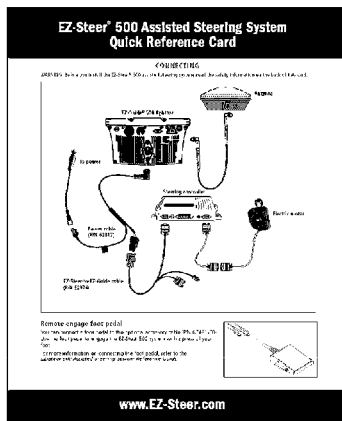

**EZ-STEER 500
PAGE M0070**

COMPLETE ASSEMBLY 13

COMPLETE ASSEMBLIES
WHOLEGOODS ITEMS

M0060

EZ-GUIDE 500 LIGHTBAR
M0060-HIN, 01:01:16

Page 1

Date 16.03.2016 13:42

Pos.	parts-n°	order qty	description
1	26007603	1	CABLE, ANTENNA, EZGUIDEPLUS
2	26012203	1	EZ-STEER/GUIDE 500 ADAPT.CABLE
3	26015303	1	REMOTE KEYPAD EZGUIDE 500/250
3	28048403	1	DECAL - REMOTE OVERLAY 500/250
4	26015403	1	EZ-GUIDE 500 CABLE POWER/CAN90
5	26015503	1	EZ-GUIDE 500 Z PLUS ANTENNA
5	26015603	1	ANTENNA AG15 L1,EZ GDE 500/250
6	26015703	1	EZ-GUIDE 500 DGPS DISPLAY
6	26015803	1	EZ-GUIDE 500 OMNISTAR DISPLAY
7	26016103	1	EZ-GUIDE 500 CABLE UNTERM.FUSE
8	26016203	1	EZ-GUIDE 500 POWER CONN.CABLE
9	28048203	1	EZ-GUIDE 500 MOUNT F.AG15 ANT.
10	28048303	1	EZ-GUIDE 250/500 RAM MNT.1.5"
11	29003803	1	EZ-GUIDE 500 CD,GET.STARTED V1
12	67215403	1	EZ-GUIDE 500 QUICK REF.CARD V1
13	84208303	1	EZ GUIDE 500 LIGHTBAR (DGPS)
13	84208403	1	EZ GUIDE 500 LIGHTBAR (XP/HP)
13	84208503	1	EZ GUIDE 500 LIGHTBAR (RTK)