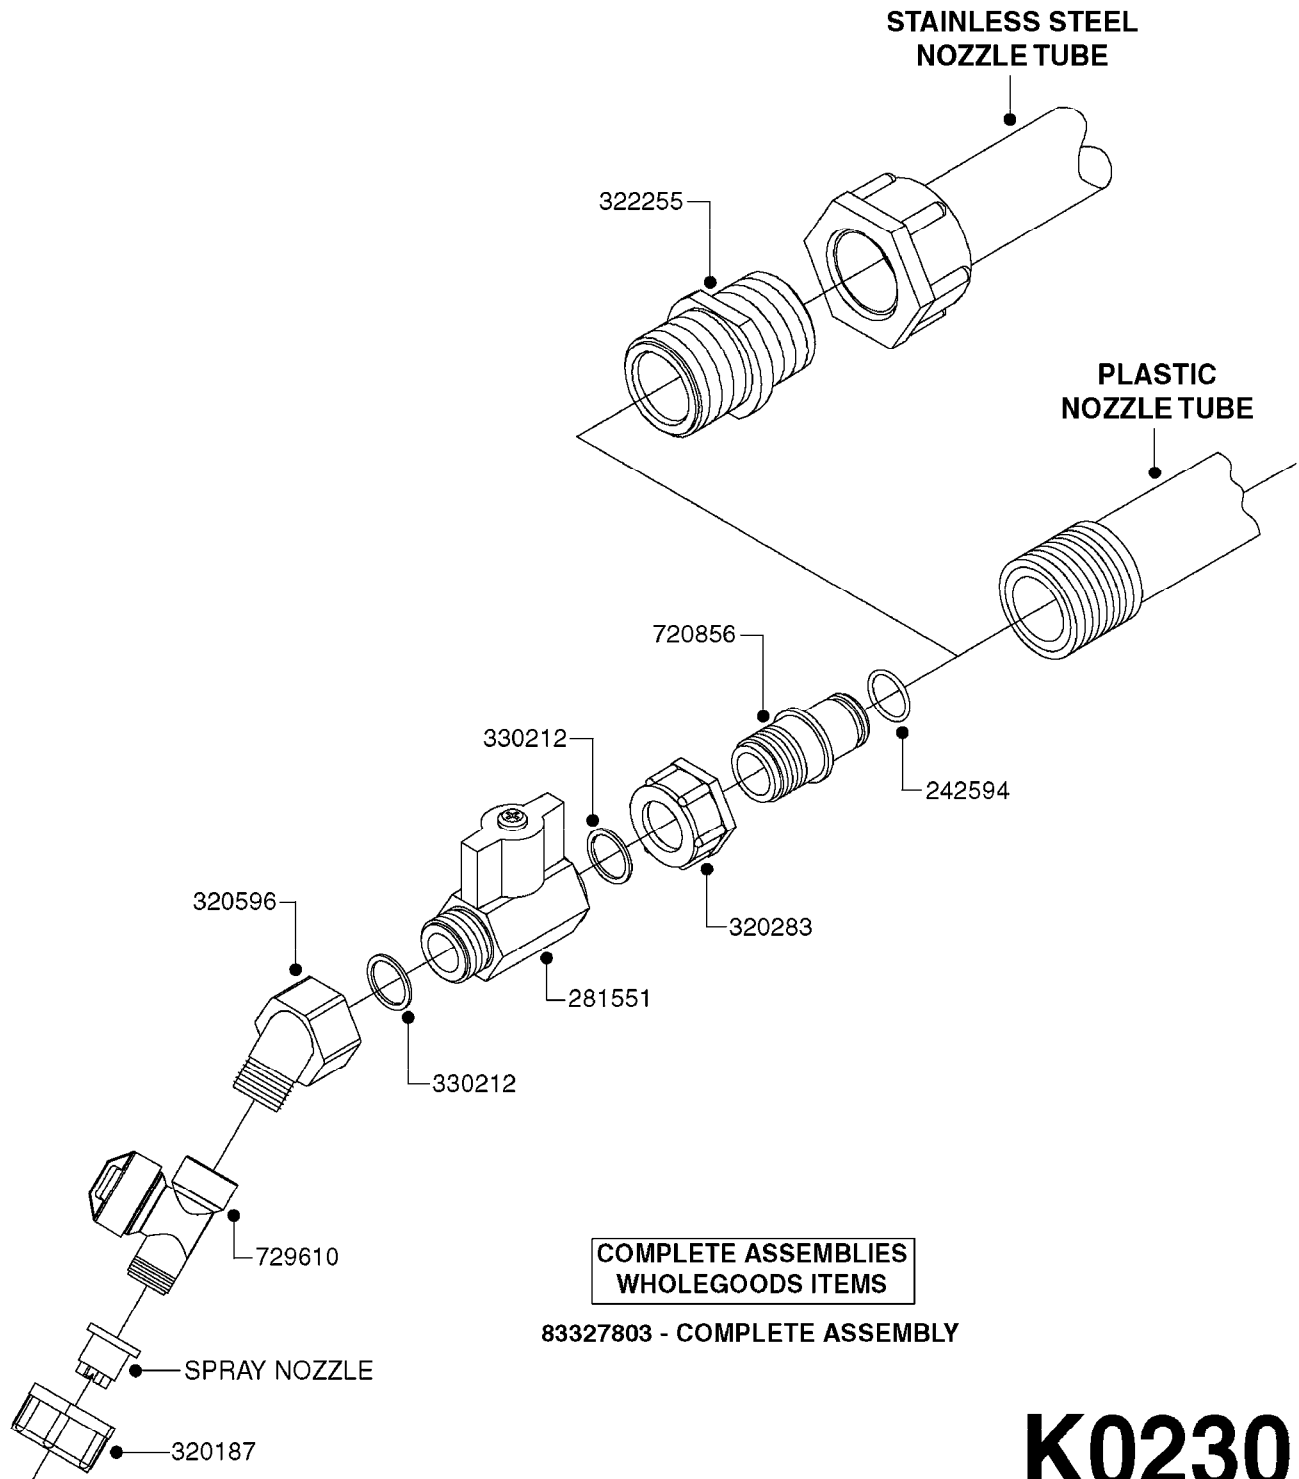

K0230

END NOZZLE KIT
K0230-HIN, 01:01:16

Page 1

Date 16.03.2016 13:41

parts-n°	order qty	description
242594	1	O-RING D14 X 1.78 SCH.70-EPDM
281551	1	BALL VALVE 1/2"
320187	1	FITT.DK CAP 3/8" BSP BLACK
320283	1	FITT.DK NUT 3/4"BSP
320596	1	FITT.DK ELB 3/8'-1/2'BSP 45DEG
322255	1	FITT.DK NIPPLE 3/4"X 3/4"
330212	1	O-RING D19/D14X2.4 F.1/2"NUT
720856	1	FITT.DK 1/2'BSP ASSY.F.3/4'NUT
729610	1	NOZZLE ASSY. NON DRIP 3/8 THRD
83327803	1	END NOZZLE KIT "04"