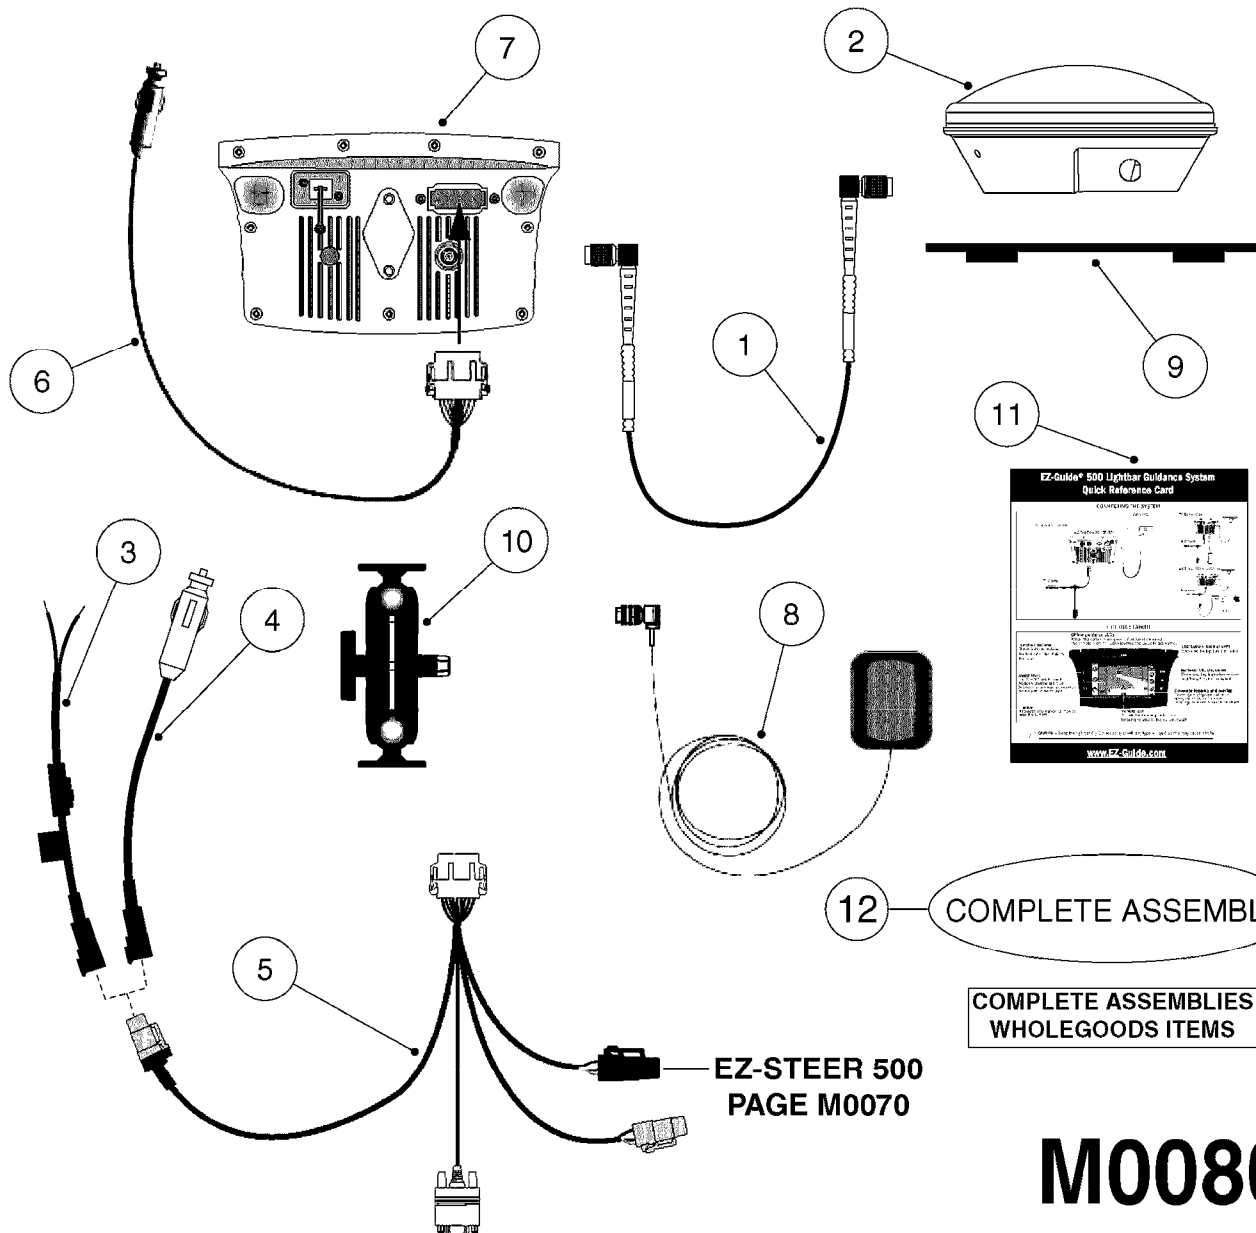

M0080

EZ-GUIDE 250 LIGHTBAR
M0080-HIN, 01:01:16

Page 1

Date 16.03.2016 13:42

Pos.	parts-n°	order qty	description
1	26007603	1	CABLE, ANTENNA, EZGUIDEPLUS
2	26015603	1	ANTENNA AG15 L1,EZ GDE 500/250
3	26016103	1	EZ-GUIDE 500 CABLE UNTERM.FUSE
4	26016203	1	EZ-GUIDE 500 POWER CONN.CABLE
5	26017303	1	EZ-GUIDE 250 ALL PORT CABLE
6	26017703	1	EZ-GUIDE 250 POWER CABLE
7	26017803	1	EZ-GUIDE 250 LIGHTBAR DISPLAY
8	26017903	1	EZ-GUIDE 250 PATCH ANTENNA
9	28048203	1	EZ-GUIDE 500 MOUNT F.AG15 ANT.
10	28048303	1	EZ-GUIDE 250/500 RAM MNT.1.5"
11	67217403	1	EZ-GUIDE 250 QUICK REF.CARD
12	84210603	1	EZ GUIDE 250 LIGHTBAR