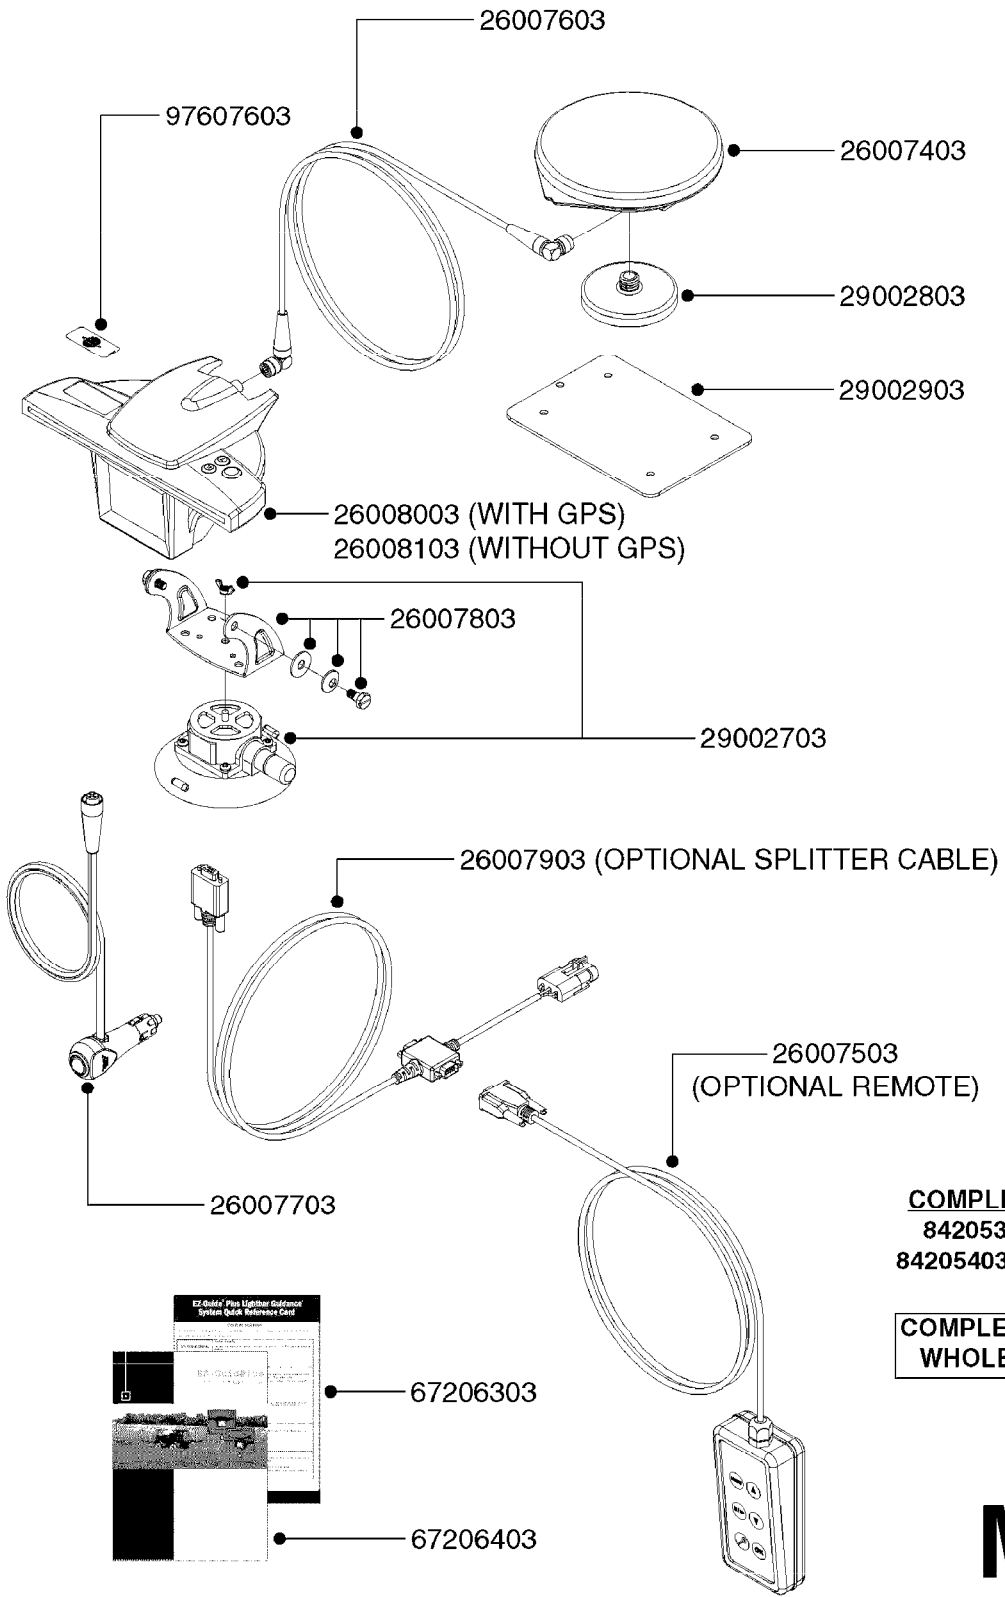

COMPLETE ASSEMBLY:
84205303 (WITH GPS)
84205403 (WITHOUT GPS)

**COMPLETE ASSEMBLIES
WHOLEGOODS ITEMS**

M0040

EZ-GUIDE PLUS LIGHT BAR
M0040-HIN, 01:01:16

Page 1
Date 16.03.2016 13:42

parts-n°	order qty	description
26007403	1	ANTENNA,HURRICANE F. EZGUIDEPL
26007503	1	REMOTE KEYPAD EZ-GUIDE PLUS
26007603	1	CABLE, ANTENNA, EZGUIDEPLUS
26007703	1	CABLE, POWER F. EZGUIDEPLUS
26007803	1	BRACKET KIT F. EZGUIDEPLUS
26007903	1	EZ-Guide 500 External Interfac
26008003	1	LIGHT BAR ASSM WITH GPS
26008103	1	LIGHT BAR ASSM WITHOUT GPS
29002703	1	VACUUM CUP 4 1/2" 1420I
29002803	1	MOUNT, MAG F. ANTENNA
29002903	1	PLATE, F. ANTENNA MOUNT
67206303	1	QUICK REFERENCE CARD EZ-GUIDE+
67206403	1	MANUAL EZ GUIDE PLUS
84205303	1	EZ GUIDE PLUS W GPS, NO LABLE
84205403	1	EZ GUIDE PLUS W/O GPS,NO LABLE
97607603	1	DECAL COMPANY 45MM X 20MM