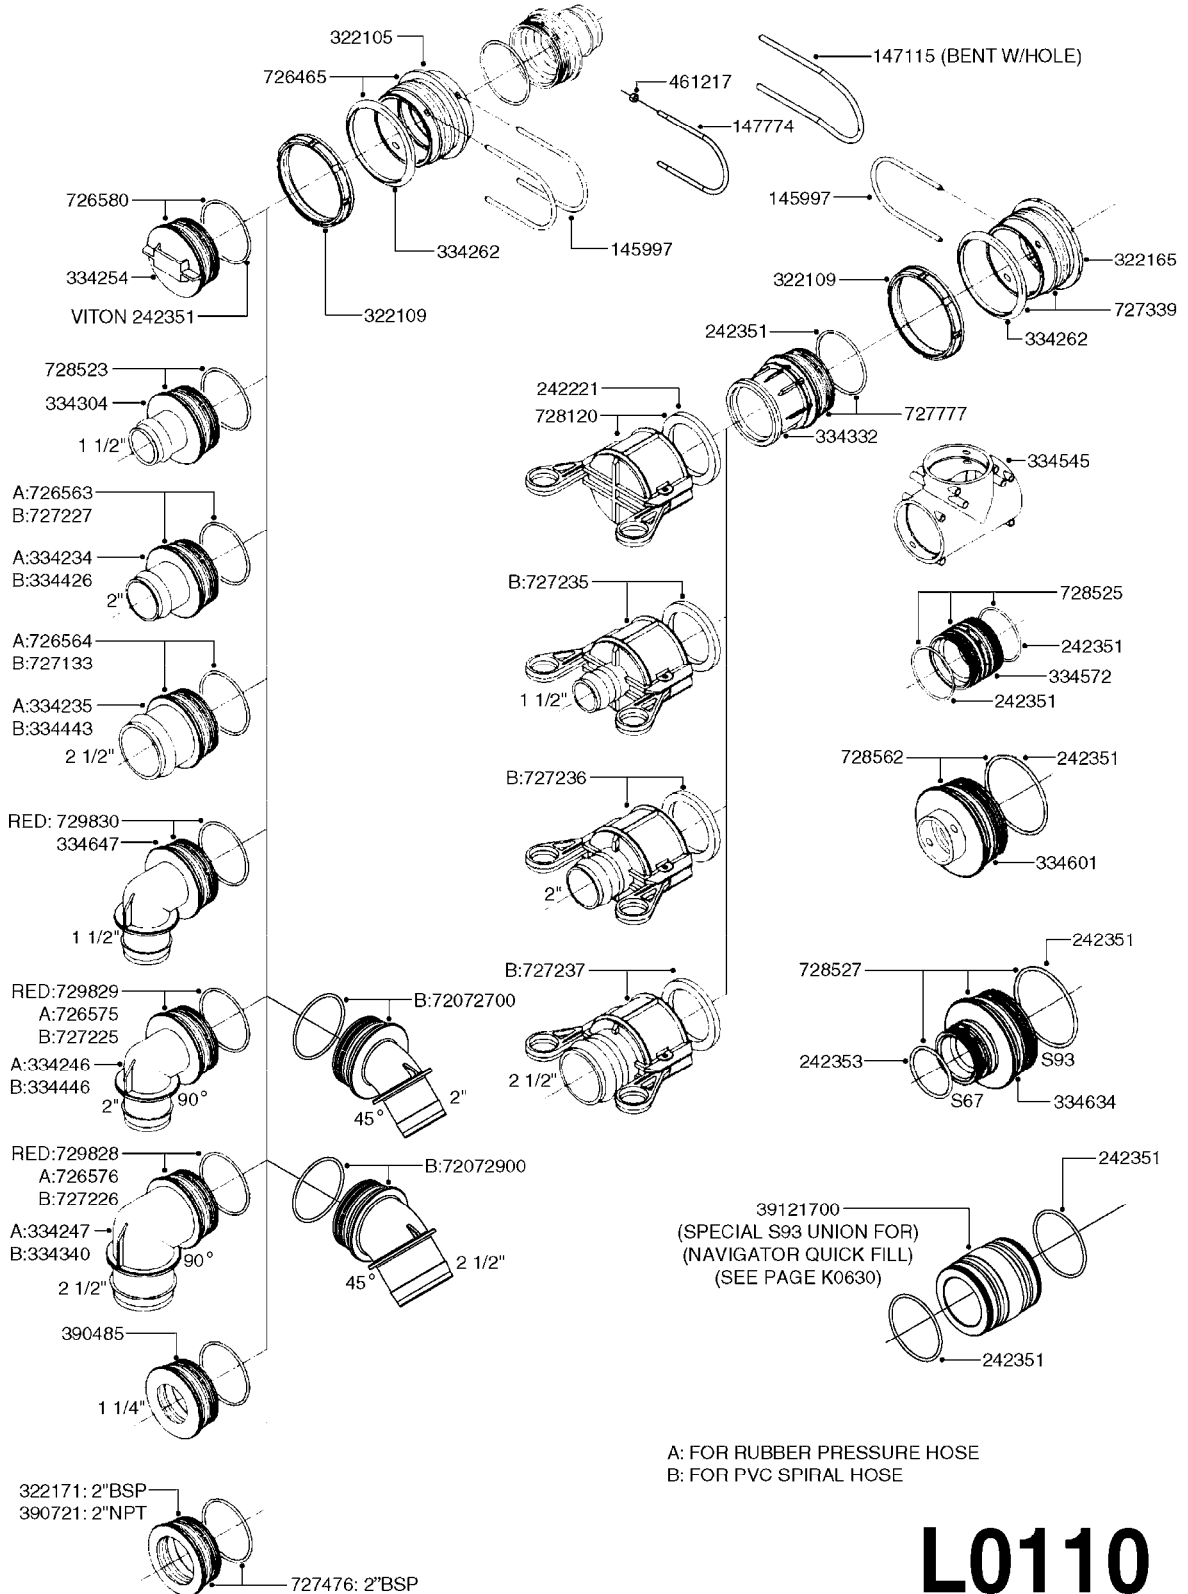

A: FOR RUBBER PRESSURE HOSE
B: FOR PVC SPIRAL HOSE

L0100

FITTINGS - S-67
L0100-HIN, 01:01:16

Page 1
Date 16.03.2016 13:42

parts-n°	order qty	description
145996	1	FITT.DK S-67 FORK
242351	1	O-RING D69.5X3.0 VITON F.S-93
242353	1	O-RING D44.2X3.0 VITON F.S-67
322104	1	FITT.DK S-67 BULKHEAD
322108	1	FITT.DK S-67 BULKHEAD NUT
322132	1	FITT.DK S-67 THREAD INS.1'BSP
322224	1	FITT.DK S-67 TEE
322325	1	FITT.DK S-67 X 1-1/2"BSP LONG
334231	1	FITT.DK S-67 STR.1'
334232	1	FITT.DK S-67 STR.1-1/4'
334233	1	FITT.DK S-67 STR.1-1/2' RUBBER
334243	1	FITT.DK S-67 ELB.1"
334244	1	FITT.DK S-67 ELB.1-1/4"
334245	1	FITT.DK S-67 ELB. 1-1/2'RUBBER
334250	1	FITT.DK S-67 PLUG
334261	1	GASKET F. S-67 BULKHEAD
334444	1	FITT.DK S-67 STR.1-1/2" PVC
334445	1	FITT.DK S-67 ELB.1-1/2"
334564	1	FITT.DK S-67 TO S-53 ADAPTER
334573	1	FITT.DK S-67 CONNECTOR
334601	1	FITT.DK S-93 TO S67 ADAPTOR
334634	1	FITT.DK ADAPTER S-93M S67M
390508	1	FITT DK S67X1.5M BSPalt322325
461217	1	NUT HEX M5 LOCK
726464	1	FITT.DK S-67 BULKHEAD W/GASKET
726560	1	FITT.DK S-67 STR.1" W.O'RING
726561	1	FITT.DK S-67 STR.1-1/4" O'RING
726562	1	FITT.DK.S-67 HB 1-1/2"W.O-RING
726572	1	FITT.DK S-67 1" ELBOW 90 ASSY.
726573	1	FITT. S67 5/4" 90° W/O-RING
726574	1	FITT.DK S67X90,1.5HB PRESSURE
726579	1	FITT. S67 PLUG W/O-RING
727223	1	FITT.S67 1.5" STRAIT S W/ORING
727224	1	FITT.DK S67X90,1.5HB SUCTION
728526	1	FITT.DK S-67 CONNECT W. ORINGS
728527	1	ADAPTER S67M TO S93M W/ORING
728561	1	FITT.DK. S67M - S53F REDUCER
728562	1	FITT.DK S-93 TO S67 ADAPTOR
728578	1	FITT.DK S-67X1-1/2"BSP LG W/OR
14012200	1	FITT.DK S-67 FORK W/M5 THREADS
33509700	1	FITT.DK S-67 45° 1-1/4"
72433000	1	FITT.S67 1" 45° W/ORING
72433100	1	FITT.DK S-67 45° 1-1/4"W/ORING
72433200	1	FITT.S67 1-1/2" 45°PVC W/ORING
72433400	1	FITT.S67 1-1/2" 45°BSP W/ORING