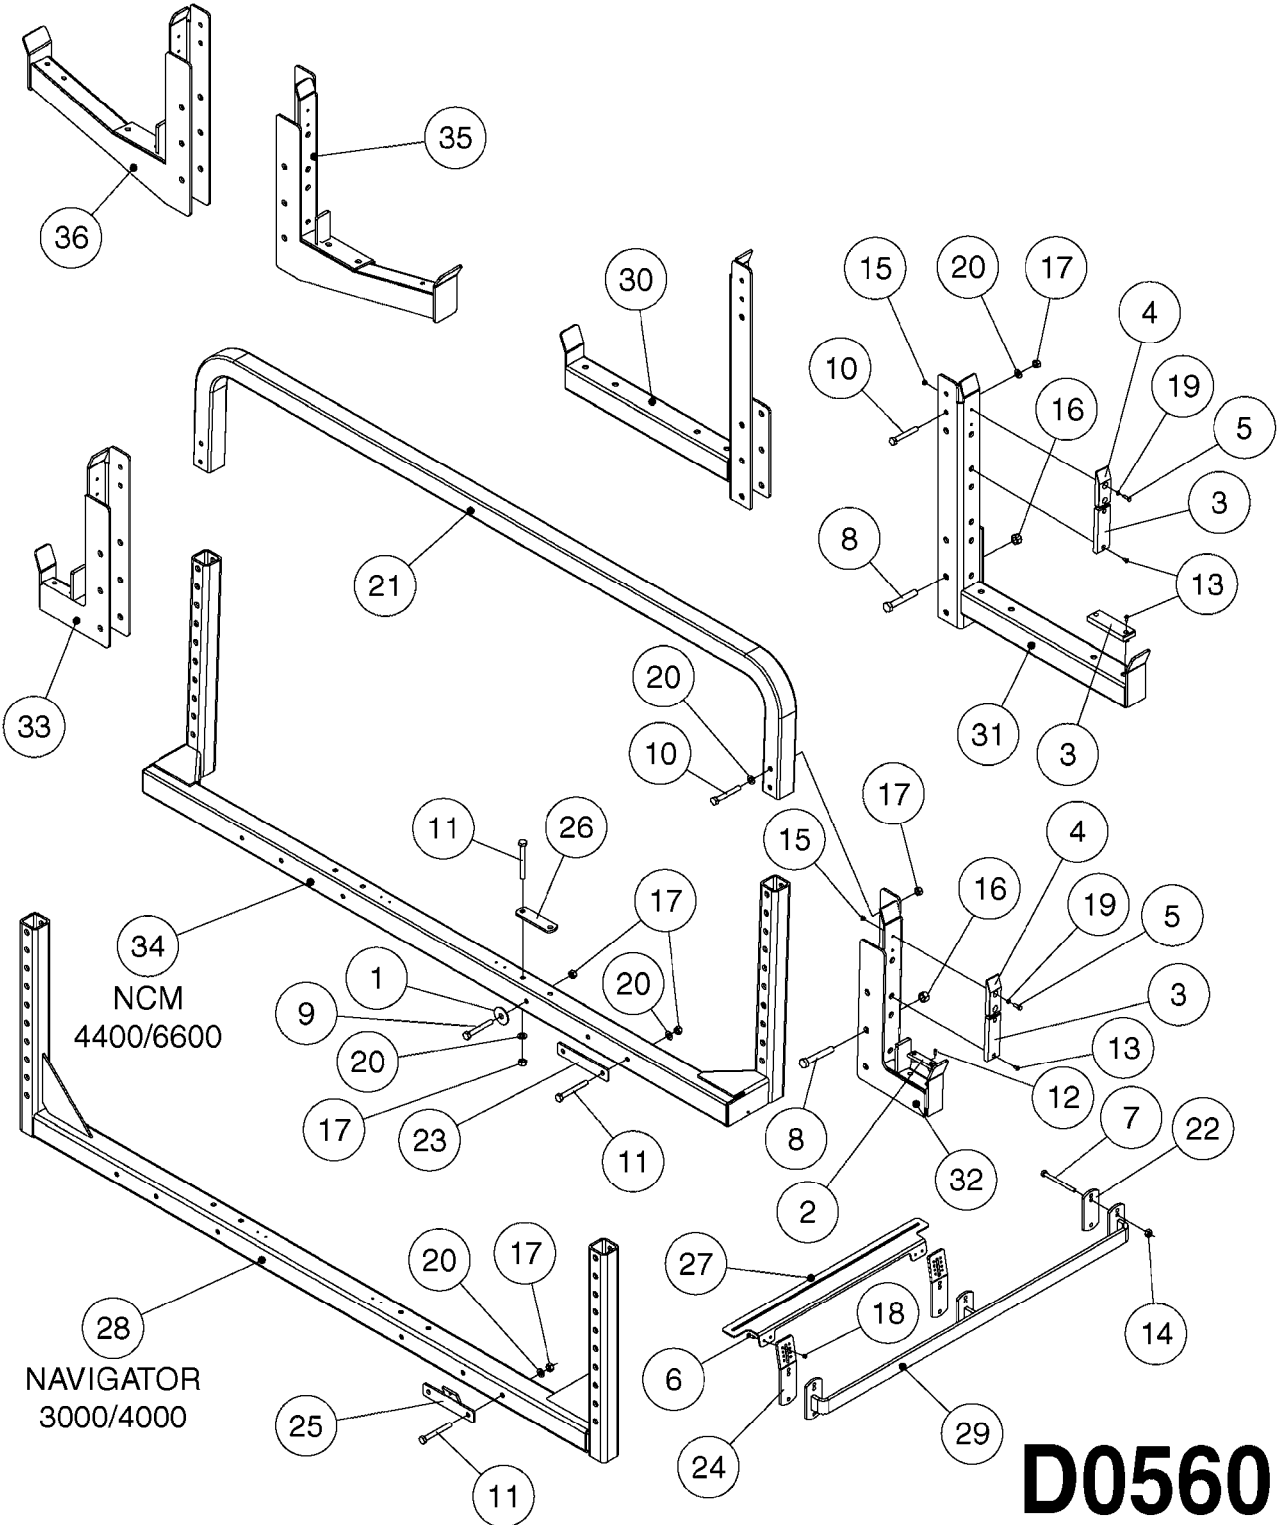

C0650

HYDRAULICS FORCE 80'-100'
C0650-HIN, 01:01:16

Page 1

Date 16.03.2016 13:41

Pos.	parts-n°	order qty	description
1	146845	1	HEX NIPPLE 1/4"x1/4"
2	146851	1	HEX NIPPLE 1/4"x1/4" 0.7MM
3	147128	1	NUT M24X2 NV-32
4	147130	1	BUSHING D25/20 20MM
5	147498	1	HEX NIPPLE 1/4"-1/4" 1.2mm
6	210728	1	BEARING F.LINK HEAD M17
7	210878	1	LINK HEAD M24 x 55 W/ GREASE NIP. DELTA
8	210879	1	LINK HEAD M16 x D17
9	232060	1	HY.ELBOW 1/4" BSP SWIVEL
10	232175	1	TEE 1/4"M X 1/4"F X 1/4"M BSP
11	241404	1	DOWTY SEAL 1/4"
12	283699	1	GREASE NIPPLE M6X1
13	284265	1	PLUG BREATHER 1/4" F/CYLINDER
14	410605	1	BOLT HEX 8.8 DEL M6X80
15	460261	1	NUT HEX M6X1 LOCK A2 DIN985
16	461198	1	NUT HEX M16X2 JAMB
17	471125	1	WASHER, M6, Ø12/ 6.4X 1.6, SS
18	731941	1	HYD. BLOCK MANIFOLD
19	782127	1	HY.FLOW DIVIDER FTZ-03
20	784005	1	HOSE HY X 1/4 X 037.38"STR+ELB
21	784010	1	HOSE HY X 1/4 X 149.5"STR+ELB
22	784031	1	HYD.HOSE CM TF 1/4"x550MM
23	784094	1	HOSE HY X 1/4 X 248.0" ELB+ELB 80' BOOM
23	784127	1	HOSE HY X 1/4 X 285.5" ELB+ELB 90' BOOM
24	784128	1	HOSE HY X 1/4 X 259.85"STR+ELB 80' BOOM
24	784129	1	HOSE HY X 1/4 X 299.21"STR+ELB 90' BOOM
25	14010400	1	PLUG 1/4" BSP
26	14082300	1	LINK EYE Ø20/M24X2 L=87.5
27	28376503	1	HOSE HY X1/4X047.25"STR+ELB
28	75074300	1	SEALKIT78122000/23-25/30-32/46
29	75075200	1	SEAL KIT 78120900/14/50
30	78121400	1	CYLINDER DOUBLE D50/30-300
31	78122400	1	DOUBLE CYLINDER D 40/20-300
32	78128800	1	CYLINDER, D50/30-500