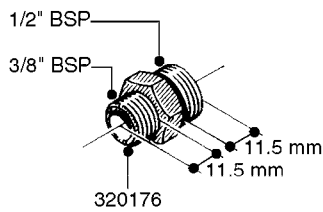

L0030

FITTINGS - HEXAGON NIPPLES
L0030-HIN, 01:01:16

Page 1
Date 16.03.2016 13:42

parts-n°	order qty	description
10015303	1	FITT.PO.HN 1.00X1.00 M1000
10425003	1	FITT.PO.HN 1.25X1.00 MCPHEE
320132	1	FITT.DK HN 1" BSP
320176	1	FITT.DK HN 3/8"X1/2" BSP
320445	1	FITT.DK HN 1/4"X3/8" BSP
320655	1	FITT.DK HN 1/2"-1/2" BSP
320692	1	FITT.DK HN 3/8'BSPX1/4'NPT
320703	1	FITT.DK HN 3/8BSP X1/2 &1/4NPT
320725	1	FITT.DK NIPPLE 3/8"-3/8" BSP
320902	1	FITT.DK HN 3/8'X 1/4' BSP
390232	1	FITT.DK HN 1-1/2' X 1-1/4' BSP
390276	1	FITT.DK HN 1'BSP