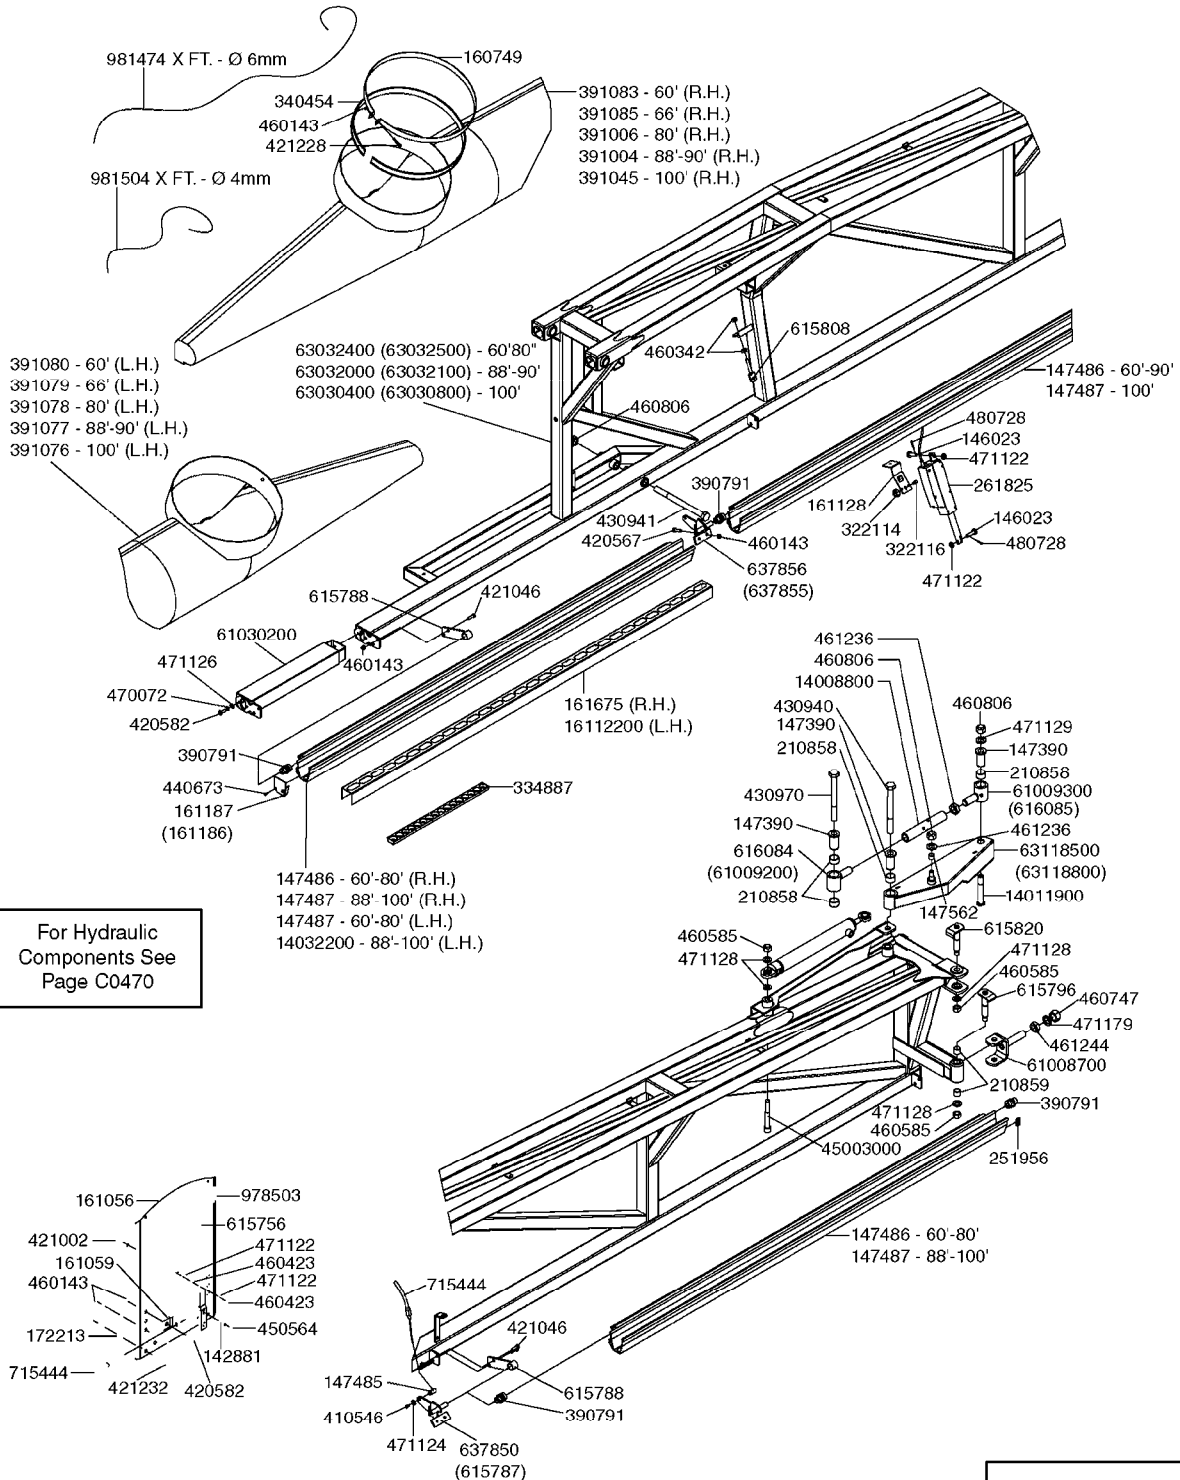

For Hydraulic Components See Page C0470

Right Side Shown
(Left Side Similar)

D0660

BOOM-TF INNER HAZ-WC 60'-100'
D0660-HIN, 01:01:16

Page 1
Date 16.03.2016 13:41

parts-n°	order qty	description
142881	1	WIRE HOLDER FOR REMOTE CONTROL
146023	1	PIN FOR COGWHEEL
147390	1	BUSHING
147485	1	BUSHING Ø13.0/M6 L=31/Ø4.2/Ø10
147486	1	AIR SLOT RAIL L=1995/D25
147487	1	AIR SLOT RAIL L=2495/D25
147562	1	BUSHING D19.8/17.0 L=15
160749	1	BAND METAL F.AIR BAG
161056	1	PLATE F. TILT INDICATOR
161059	1	BRACKET F.TILT INDICATOR CABLE
161128	1	NOZZLE HOLDER TF
161186	1	AIR SLOT END LH
161187	1	AIR SLOT END RH
161675	1	AIR DIFFUSER L=1870 R.H.
172213	1	FLAT BAR F.BOOM STRAP
210858	1	BUSHING 034/30 L=20
210859	1	BUSHING DU D23/20 L=20
251956	1	RUBBER SEAL 60MM
261825	1	ACTUATOR HAZ 2 WIRE
322114	1	NUT PLASTIC F.NOZZ.H
322116	1	BOLT PLASTIC F.NOZZ.H.
334887	1	AIRGUIDE TWIN FORCE L=494
340454	1	TANK STRAP PACKING 40X2140
390791	1	BUSHING F. AIR SLOT
391004	1	AIR BAG F.88/90' HAZ PVC RIGHT
391006	1	AIR BAG F.80' HAZ PVC RIGHT
391045	1	AIR BAG F.100' HAZ PVC RIGHT
391076	1	AIR BAG F.100' HAZ PVC LEFT
391077	1	AIR BAG F.88/90' HAZ PVC LEFT
391078	1	AIR BAG F.80' HAZ PVC LEFT
391079	1	AIR BAG F.66' HAZ PVC LEFT
391080	1	AIR BAG F.60' HAZ PVC LEFT
391083	1	AIR BAG F.60' HAZ PVC RIGHT
391085	1	AIR BAG F.66' HAZ PVC RIGHT
410546	1	BOLT HEX SS M6X12 FT
420567	1	BOLT HEX 8.8 DEL M8X30 FT
420582	1	BOLT HEX 8.8 DEL M8X20 FT A2
421002	1	BOLT HEX 8.8 DEL M10X30 FT DIN933
421046	1	BOLT HEX 8.8 DEL M8X25 FT A2 DIN933
421228	1	BOLT HEX 8.8 DEL M8X55
421232	1	BOLT HEX 8.8 DEL M8X110
430940	1	BOLT M20X210 8.8 DEL.
430941	1	BOLT M20X260 8.8 DEL.
430970	1	BOLT HEX M20X120 DIN931-8.8 DEL
440673	1	SCREW F.PLASTIC 5X12 SS
450564	1	SCREW M6X12 ALLEN
460143	1	NUT HEX M8 LOCK A2 DIN985
460342	1	NUT HEX M10 DEL DIN934
460423	1	NUT HEX M10X1.5 LOCK
460585	1	NUT HEX M16X2 LOCK
460747	1	NUT HEX M24 LOCK
460806	1	NUT HEX M20X2.5 LOCK
461236	1	NUT HEX M24X1.5
461244	1	NUT HEX M24X3 JAMB.
470072	1	WASHER D15/D8X.5 LOCK
471122	1	WASHER, M10, Ø20/10.5X 2.0, SS
471124	1	WASHER, M6, Ø18/ 6.4X 1.6, SS
471126	1	WASHER, M8, Ø16/ 8.4X 1.6, SS
471128	1	WASHER, M16, Ø30/17.0X 3.0, SS
471129	1	WASHER, M20, Ø37/21.0X 3.0, SS
471179	1	LOCK WASHER NORDLOCK M24 ELZ