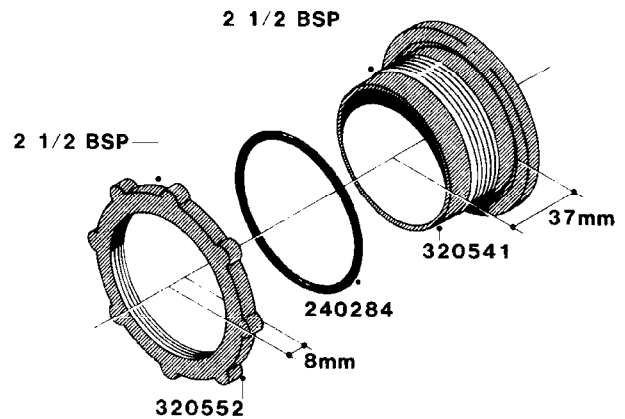

L0060

FITTINGS - BULKHEAD
L0060-HIN, 01:01:16

Page 1

Date 16.03.2016 13:42

parts-n°	order qty	description
141046	1	NUT 3/8" BSP
141341	1	NUT 1/4' BSP
240284	1	O-RING D82,5/75 X 3,5
320456	1	FITT.DK BULKHEAD 1"BSP DOUBLE
320467	1	FITT.DK BULKHEAD 1"BSP SINGLE
320471	1	FITT.DK NUT 1" BSP JAMB
320541	1	FITT.DK BULKHEAD 2-1/2'BSP SIN
320552	1	FITT.DK NUT 2-1/2' BSP JAMB
320644	1	FITT.DK ELB.3/4"HB X 1" BSP
320784	1	FITT.DK CAP 1-1/2" BSP
320795	1	FITT.DK NUT 1-1/2" BSP JAMB
320935	1	FITT.DK BULKHEAD 1/4' BSP SING
320946	1	FITT.DK BULKHEAD 3/8' BSP SING
321296	1	FITT.DK BULKHEAD 1/2" BSP SING
321307	1	FITT.DK NUT 1/2" BSP JAMB
321333	1	FITT.DK BULK 1-1/2" X 1"F BSP
330061	1	O-RING D16/D11X2,5
330072	1	O-RING D53.5/D45.5X4
330212	1	O-RING D19/D14X2.4 F.1/2"NUT
332577	1	O-RING D38/D30X4 F.1" PUR.
332592	1	O-RING D26/D20X3