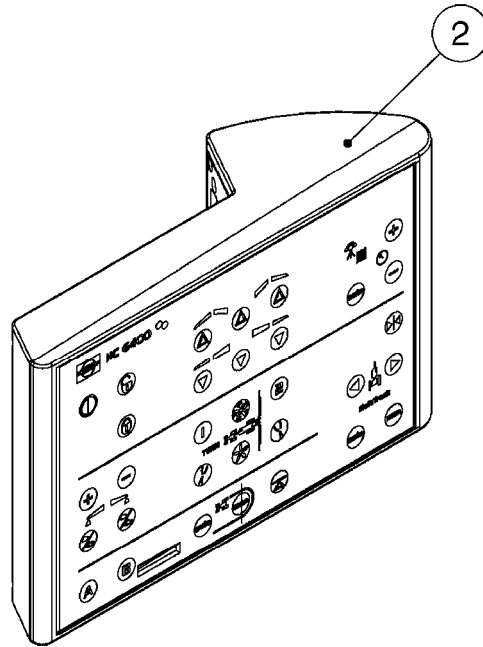

HC6400 SETBOX
M0330-HIN, 01:01:16

Page 0

Date 16.03.2016 13:42