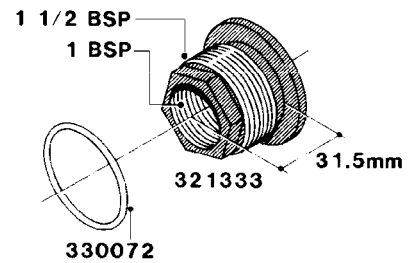

L0060

FITTINGS - BULKHEAD
L0060-HIN, 01:01:16

Page 1

Date 16.03.2016 13:42

parts-n°	order qty	description
141046	1	NUT 3/8" BSP
141341	1	NUT 1/4' BSP
240284	1	O-RING D82,5/75 X 3,5
320456	1	FITT.DK BULKHEAD 1"BSP DOUBLE
320467	1	FITT.DK BULKHEAD 1"BSP SINGLE
320471	1	FITT.DK NUT 1" BSP JAMB
320541	1	FITT.DK BULKHEAD 2-1/2'BSP SIN
320552	1	FITT.DK NUT 2-1/2' BSP JAMB
320644	1	FITT.DK ELB.3/4"HB X 1" BSP
320784	1	FITT.DK CAP 1-1/2" BSP
320795	1	FITT.DK NUT 1-1/2" BSP JAMB
320935	1	FITT.DK BULKHEAD 1/4' BSP SING
320946	1	FITT.DK BULKHEAD 3/8' BSP SING
321296	1	FITT.DK BULKHEAD 1/2" BSP SING
321307	1	FITT.DK NUT 1/2" BSP JAMB
321333	1	FITT.DK BULK 1-1/2" X 1"F BSP
330061	1	O-RING D16/D11X2,5
330072	1	O-RING D53.5/D45.5X4
330212	1	O-RING D19/D14X2.4 F.1/2"NUT
332577	1	O-RING D38/D30X4 F.1" PUR.
332592	1	O-RING D26/D20X3