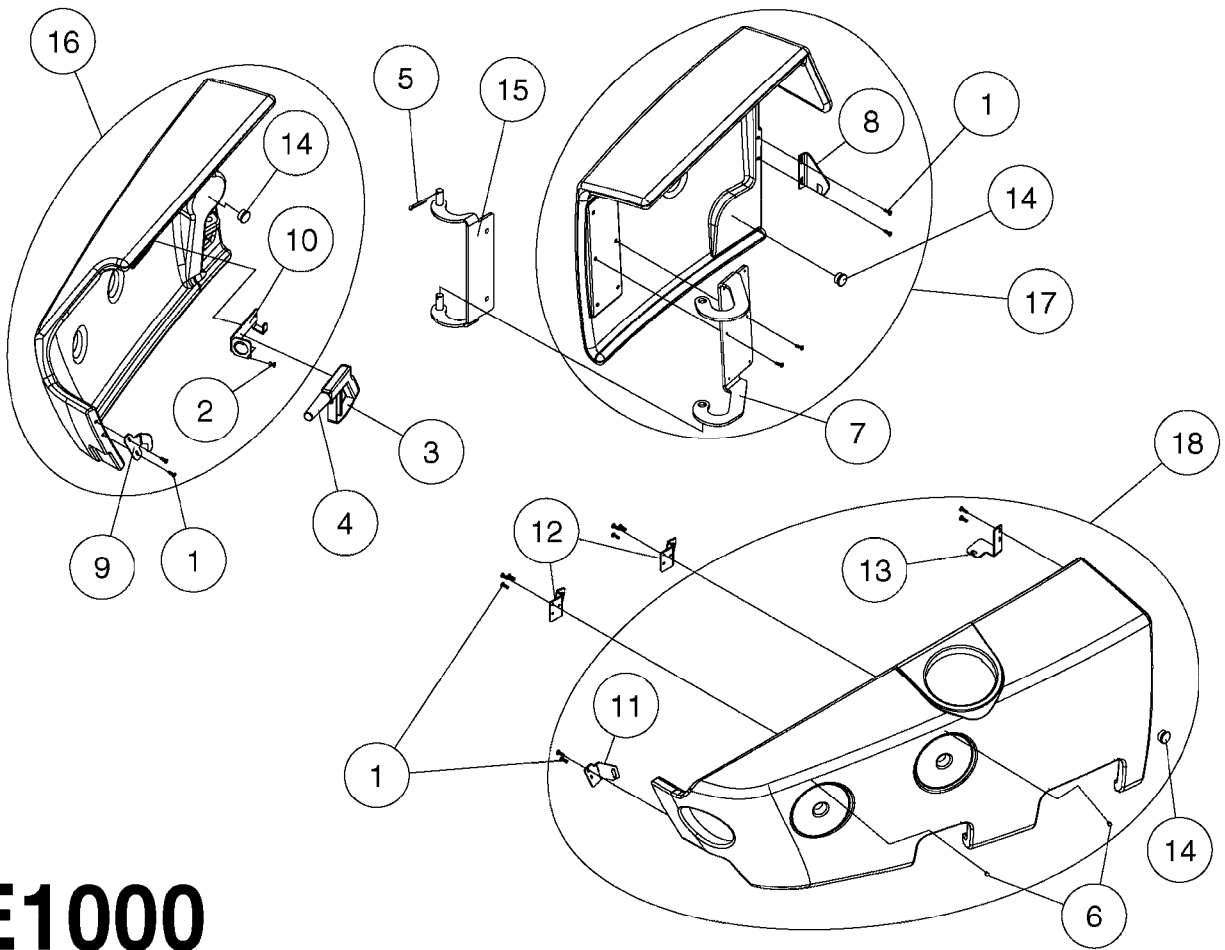

Complete

E0990

LOCKER & CLEAN WATER TANK NCM
E0990-HIN, 01:01:16

Page 1

Date 16.03.2016 13:41

Pos.	parts-n°	order qty	description
1	242474	1	SEAL 16X28XL=' LOCKER DOOR CM+
2	285793	1	GAS CYLINDER
3	334523	1	PIPE HOLDER D51.5
4	334850	1	GUIDE F. SIGHT GAUGE TUBE TOP
5	341307	1	TUBE F.SIGHT GAUGE L=75" NCM 4400
5	341339	1	TUBE F.SIGHT GAUGE L=82" NCM 6600
5	341340	1	TUBE F.SIGHT GAUGE L=94" (2382) NCM 9000
5	89109004	1	DECAL SIGHT GAUGE 9000 LITERS
5	97609403	1	DECAL SIGHT GAUGE CM4400 GAL.
5	97609803	1	DECAL SIGHT GAUGE CM6600 GAL.
5	97610003	1	DECAL SIGHT GAUGE NCM 9000 GAL
5	97808000	1	DECAL SIGHT GAUGE CM4400 LITER
5	97813700	1	DECAL SIGHT GAUGE CM6600 LITER
6	351766	1	SIDE SHIELD MOUNT RIGHT
7	351767	1	SIDE SHIELD MOUNT LEFT
8	430846	1	BOLT HEX 8.8 DEL M12X80
9	440333	1	SCREW 3.5 X 9.5 SS
10	440718	1	BOLT CRG M10 X 65 DEL
11	460423	1	NUT HEX M10X1.5 LOCK
12	460703	1	NUT HEX M12X1.75 LOCK DIN985
13	480141	1	PIN COTTER M4X20
14	480809	1	BLIND RIVET, EMHART ACD616ASM
15	15057800	1	HANDLE F.LEFT SIDE LOCKER
16	16124500	1	DIVIDER F.LOCKER L.SIDE SHIELD
17	16124600	1	SHELF FLOOR-LEFT SIDE LOCKER
18	16124700	1	SHELF WALL-LEFT SIDE LOCKER
19	16126900	1	BRACKET F.DOOR-STORAGE LOCKER
20	16127300	1	SHELF FLOOR-RIGHT SIDE LOCKER
21	61033900	1	BRACKET F. SIDE PANEL R.H. NCM
22	61034000	1	BRACKET F. SIDE PANEL L.H. NCM
23	61037500	1	ADJUSTING BRACKET, BOTTOM NCM
24	63037800	1	BRACKET F.DOOR-STORAGE LOCKER
25	72280100	1	SIDE SHIELD RIGHT NCM COMPLETE
26	72280200	1	SIDE SHIELD LEFT+CLEAN W.TANK
27	72280600	1	CLEAN W.TANK LEFT SIDE NCM