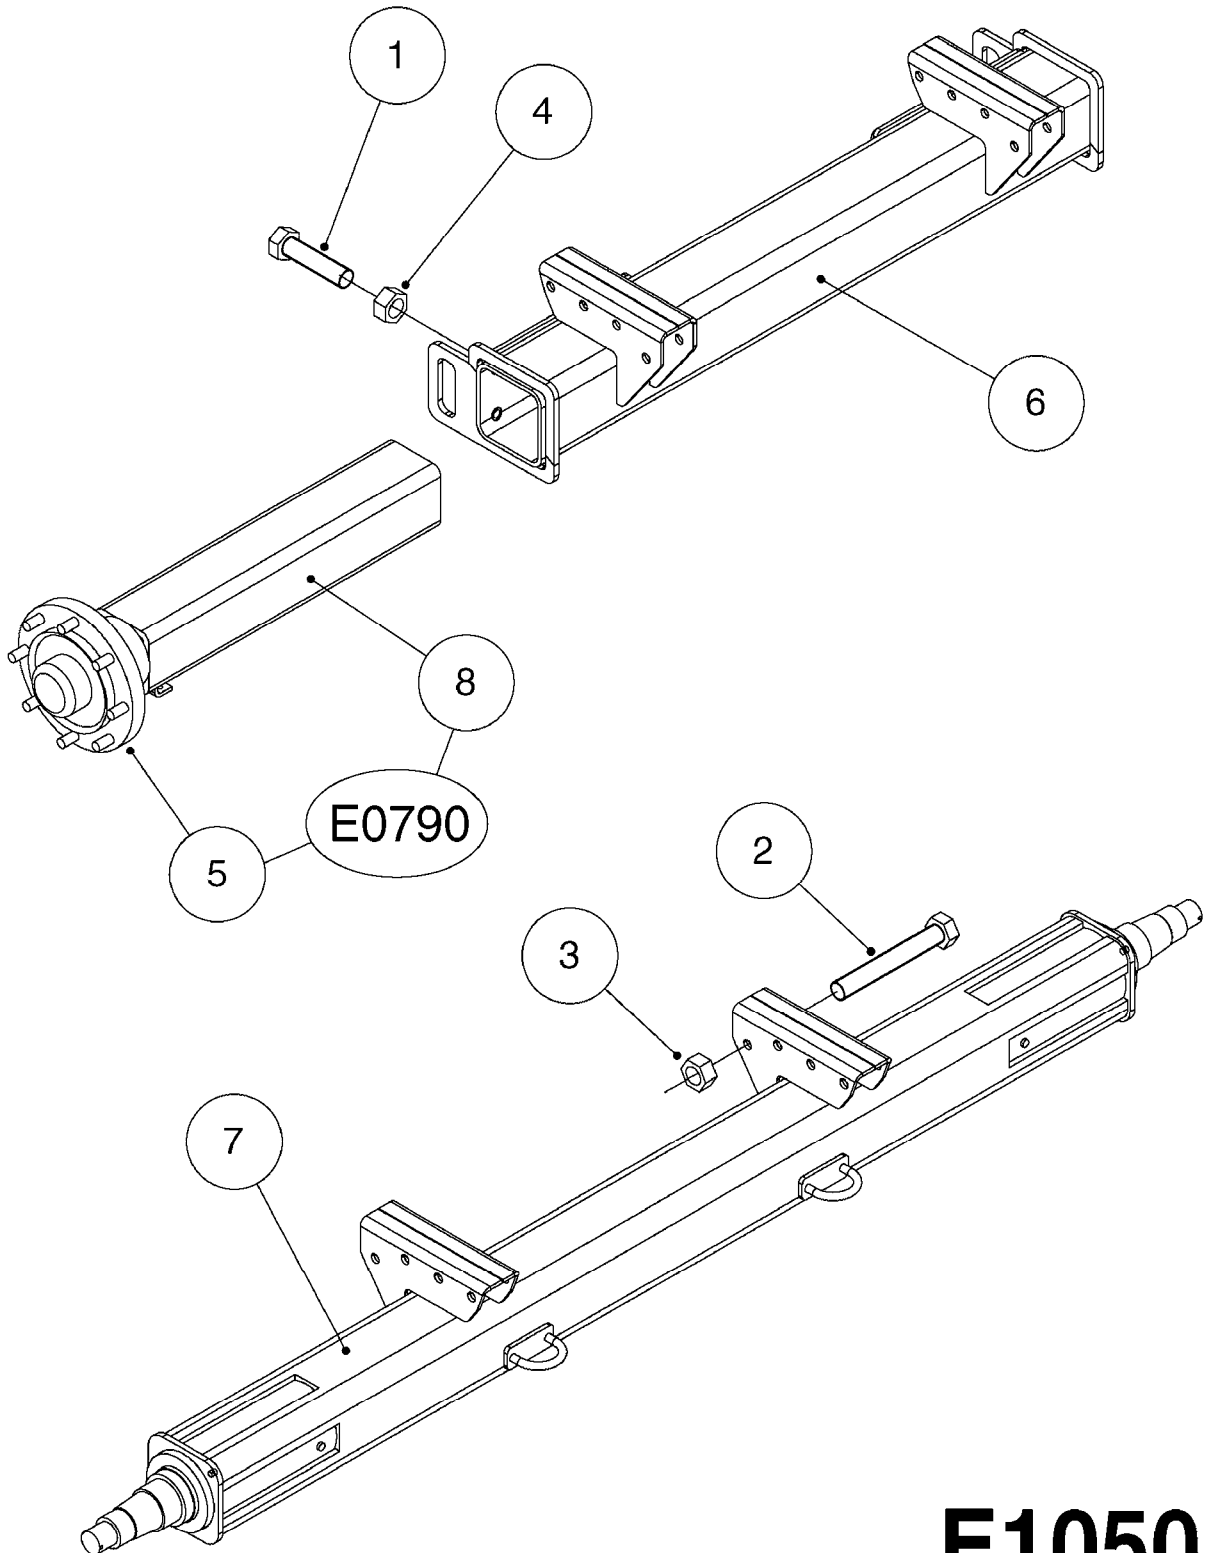

E1050

NCM 4400/6600 NON-SUSPEND.AXLE
E1050-HIN, 01:01:16

Page 1

Date 16.03.2016 13:41

Pos.	parts-n°	order qty	description
1	430920	1	BOLT HEX M20x80MM
2	430979	1	BOLT HEX M20x140 8.8 DELTA
3	460806	1	NUT HEX M20X2.5 LOCK
4	461228	1	NUT HEX M20
5	28045703	1	HUB ASSY 10-13.19-11.02 25000#
6	63024303	1	AXLE W/M SUSP. FIXED CM"05"
7	63033603	1	AXLE NON-SUSPENDED NCM 44 120"
8	63033703	1	AXLE INSERT NCM 44/66/9000