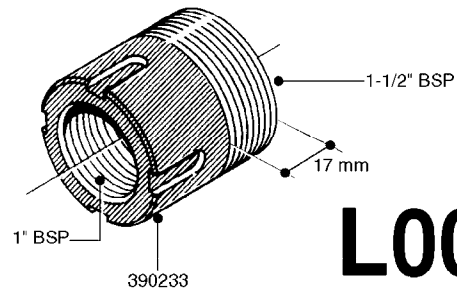

L0020

FITTINGS-T-PIECES, CAPS & ELBOWS
L0020-HIN, 01:01:16

Page 1
Date 16.03.2016 13:42

parts-n°	order qty	description
10053603	1	FITT. CAPNUT 2"BSP 5601
10194303	1	CAP BLANK 1 1/2 MCPHEE 210060
320047	1	FITT.DK CAPNUT 1/2" BSP
320106	1	FITT.DK CAPNUT 1" BSP
320272	1	FITT.DK CAPNUT 3/8" BSP
320316	1	FITT.DK TEE 3/4" X3/4" X1"BSP
320331	1	FITT.DK TEE 1" - 1" - 3/4" BSP
320342	1	FITT.DK EL 3/4"M X 1"F BSP
320563	1	FITT.DK 3 WAY 1/2" 110 DEG.
320677	1	NO LONGER AVAILABLE
320961	1	FITT.DK CAPNUT 1-1/2" BSP
321053	1	FITT.DK TEE 1/2 X1/2 X1/2" BSP
322072	1	FITT.DK TEE 3/8'X3/8'X3/8' BSP
322095	1	FITT.DK TEE 1-1/2 X1-1/4 X3/4" BSP
322138	1	FITT.DK ELB 1"M X 1"F BSP
330013	1	O-RING D15/D10X2.5 F.3/8"NUT
330212	1	O-RING D19/D14X2.4 F.1/2"NUT
330326	1	O-RING D30/D24X2 F.1"NUT
331273	1	O-RING D44/D38X2 F.1-1/2"

L0030

FITTINGS - HEXAGON NIPPLES
L0030-HIN, 01:01:16

Page 1
Date 16.03.2016 13:42

parts-n°	order qty	description
10015303	1	FITT.PO.HN 1.00X1.00 M1000
10425003	1	FITT.PO.HN 1.25X1.00 MCPHEE
320132	1	FITT.DK HN 1" BSP
320176	1	FITT.DK HN 3/8"X1/2" BSP
320445	1	FITT.DK HN 1/4"X3/8" BSP
320655	1	FITT.DK HN 1/2"-1/2" BSP
320692	1	FITT.DK HN 3/8'BSPX1/4'NPT
320703	1	FITT.DK HN 3/8BSP X1/2 &1/4NPT
320725	1	FITT.DK NIPPLE 3/8"-3/8" BSP
320902	1	FITT.DK HN 3/8'X 1/4' BSP
390232	1	FITT.DK HN 1-1/2' X 1-1/4' BSP
390276	1	FITT.DK HN 1'BSP