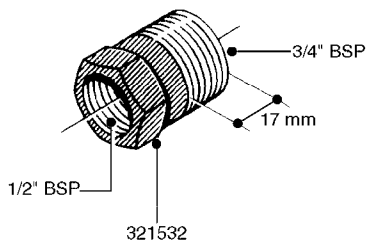

L0020

FITTINGS-T-PIECES, CAPS & ELBOWS
L0020-HIN, 01:01:16

Page 1
Date 16.03.2016 13:42

parts-n°	order qty	description
10053603	1	FITT. CAPNUT 2"BSP 5601
10194303	1	CAP BLANK 1 1/2 MCPHEE 210060
320047	1	FITT.DK CAPNUT 1/2" BSP
320106	1	FITT.DK CAPNUT 1" BSP
320272	1	FITT.DK CAPNUT 3/8" BSP
320316	1	FITT.DK TEE 3/4" X3/4" X1"BSP
320331	1	FITT.DK TEE 1" - 1" - 3/4" BSP
320342	1	FITT.DK EL 3/4"M X 1"F BSP
320563	1	FITT.DK 3 WAY 1/2" 110 DEG.
320677	1	NO LONGER AVAILABLE
320961	1	FITT.DK CAPNUT 1-1/2" BSP
321053	1	FITT.DK TEE 1/2 X1/2 X1/2" BSP
322072	1	FITT.DK TEE 3/8'X3/8'X3/8' BSP
322095	1	FITT.DK TEE 1-1/2 X1-1/4 X3/4" BSP
322138	1	FITT.DK ELB 1"M X 1"F BSP
330013	1	O-RING D15/D10X2.5 F.3/8"NUT
330212	1	O-RING D19/D14X2.4 F.1/2"NUT
330326	1	O-RING D30/D24X2 F.1"NUT
331273	1	O-RING D44/D38X2 F.1-1/2"

L0030

FITTINGS - HEXAGON NIPPLES
L0030-HIN, 01:01:16

Page 1
Date 16.03.2016 13:42

parts-n°	order qty	description
10015303	1	FITT.PO.HN 1.00X1.00 M1000
10425003	1	FITT.PO.HN 1.25X1.00 MCPHEE
320132	1	FITT.DK HN 1" BSP
320176	1	FITT.DK HN 3/8"X1/2" BSP
320445	1	FITT.DK HN 1/4"X3/8" BSP
320655	1	FITT.DK HN 1/2"-1/2" BSP
320692	1	FITT.DK HN 3/8'BSPX1/4'NPT
320703	1	FITT.DK HN 3/8BSP X1/2 &1/4NPT
320725	1	FITT.DK NIPPLE 3/8"-3/8" BSP
320902	1	FITT.DK HN 3/8'X 1/4' BSP
390232	1	FITT.DK HN 1-1/2' X 1-1/4' BSP
390276	1	FITT.DK HN 1'BSP