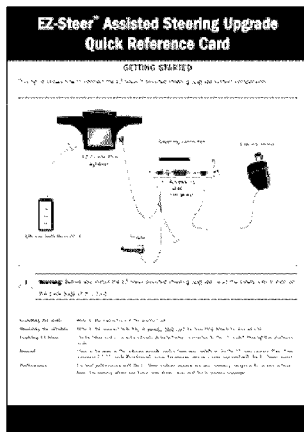

COMPLETE ASSEMBLY:
84205303 (WITH GPS)
84205403 (WITHOUT GPS)

**COMPLETE ASSEMBLIES
WHOLEGOODS ITEMS**

M0040

EZ-GUIDE PLUS LIGHT BAR
M0040-HIN, 01:01:16

Page 1
Date 16.03.2016 13:42

parts-n°	order qty	description
26007403	1	ANTENNA,HURRICANE F. EZGUIDEPL
26007503	1	REMOTE KEYPAD EZ-GUIDE PLUS
26007603	1	CABLE, ANTENNA, EZGUIDEPLUS
26007703	1	CABLE, POWER F. EZGUIDEPLUS
26007803	1	BRACKET KIT F. EZGUIDEPLUS
26007903	1	EZ-Guide 500 External Interfac
26008003	1	LIGHT BAR ASSM WITH GPS
26008103	1	LIGHT BAR ASSM WITHOUT GPS
29002703	1	VACUUM CUP 4 1/2" 1420I
29002803	1	MOUNT, MAG F. ANTENNA
29002903	1	PLATE, F. ANTENNA MOUNT
67206303	1	QUICK REFERENCE CARD EZ-GUIDE+
67206403	1	MANUAL EZ GUIDE PLUS
84205303	1	EZ GUIDE PLUS W GPS, NO LABLE
84205403	1	EZ GUIDE PLUS W/O GPS,NO LABLE
97607603	1	DECAL COMPANY 45MM X 20MM