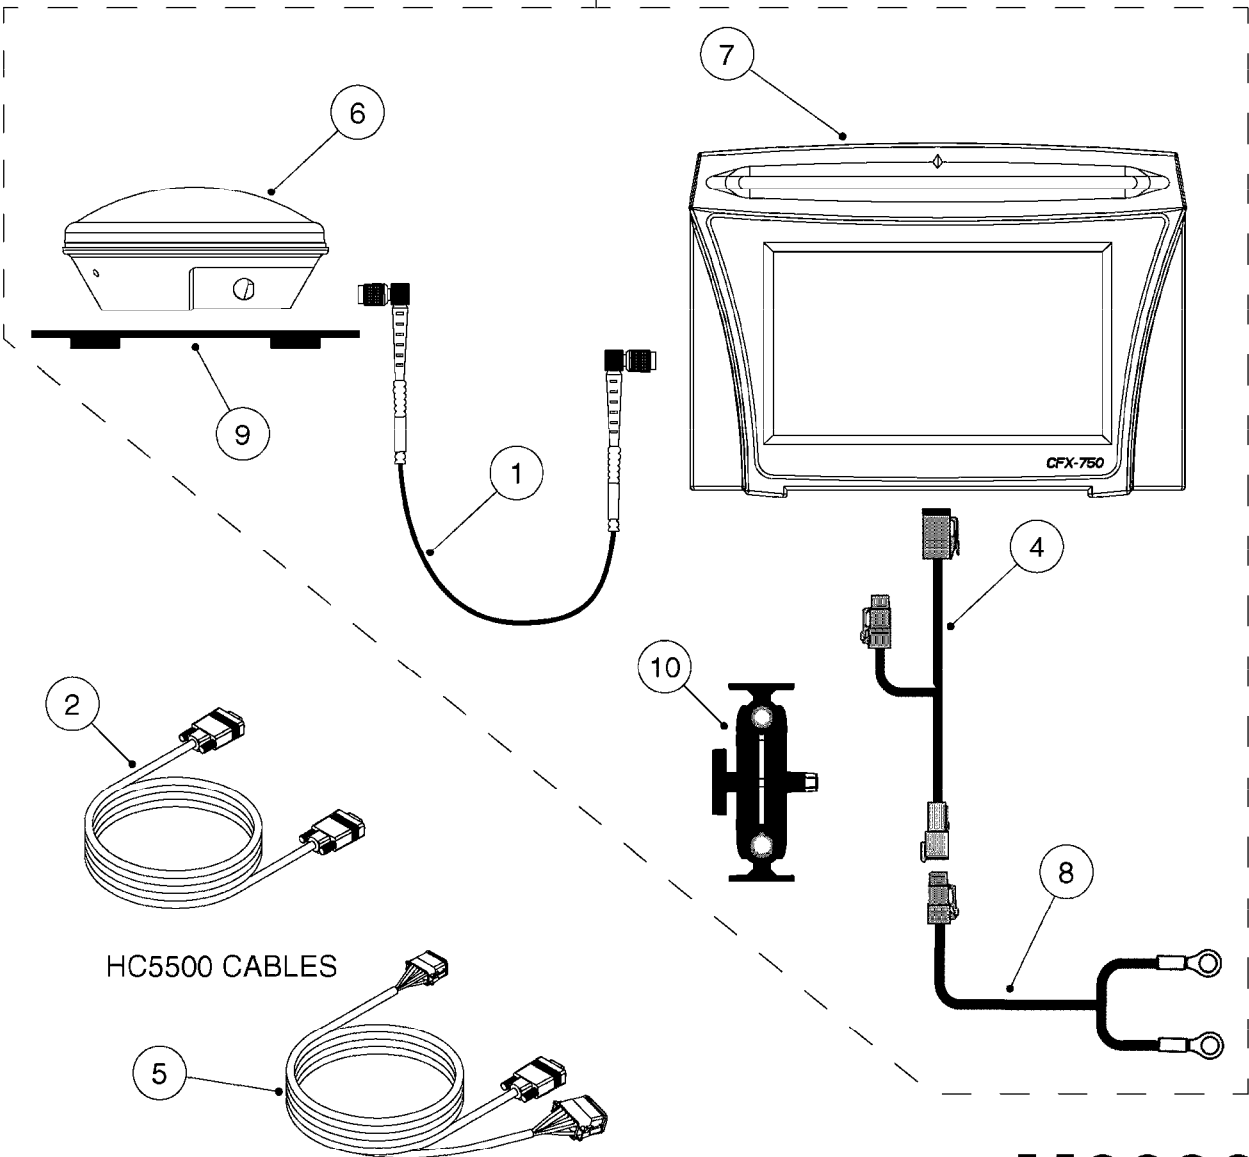

3 COMPLETE ASSEMBLY

CFX-750 DISPLAY, DGPS
M0030-HIN, 01:01:16

Page 1
Date 16.03.2016 13:42

Pos.	parts-n°	order qty	description
1	26007603	1	CABLE, ANTENNA, EZGUIDEPLUS
2	26012003	1	NULL MODEM CABLE
3	26021403	1	CFX-750 DISPLAY, DGPS
4	26021603	1	CABLE, POWER BUS, CAN CFX-750
5	26021703	1	CABLE, ASC INTERFACE, CFX-750
6	26021803	1	AG-25 ANTENNA L1/L2 GLN
7	26022103	1	CFX-750 DISPLAY ONLY
8	26022603	1	CFX-750 Basic Power Cable
9	28048203	1	EZ-GUIDE 500 MOUNT F.AG15 ANT.
10	28048303	1	EZ-GUIDE 250/500 RAM MNT.1.5"