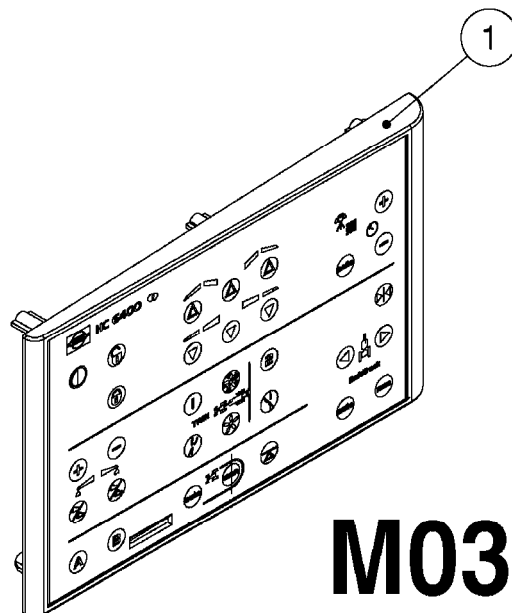

HC6400 SETBOX
M0330-HIN, 01:01:16

Page 0

Date 16.03.2016 13:42