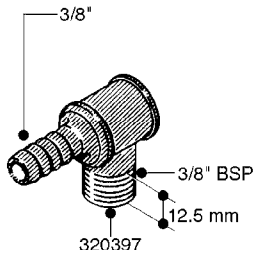

L0030

FITTINGS - HEXAGON NIPPLES
L0030-HIN, 01:01:16

Page 1
Date 16.03.2016 13:42

parts-n°	order qty	description
10015303	1	FITT.PO.HN 1.00X1.00 M1000
10425003	1	FITT.PO.HN 1.25X1.00 MCPHEE
320132	1	FITT.DK HN 1" BSP
320176	1	FITT.DK HN 3/8"X1/2" BSP
320445	1	FITT.DK HN 1/4"X3/8" BSP
320655	1	FITT.DK HN 1/2"-1/2" BSP
320692	1	FITT.DK HN 3/8'BSPX1/4'NPT
320703	1	FITT.DK HN 3/8BSP X1/2 &1/4NPT
320725	1	FITT.DK NIPPLE 3/8"-3/8" BSP
320902	1	FITT.DK HN 3/8'X 1/4' BSP
390232	1	FITT.DK HN 1-1/2' X 1-1/4' BSP
390276	1	FITT.DK HN 1'BSP

L0040

FITTINGS - NIPPLES & ELBOWS
L0040-HIN, 01:01:16

Page 1
Date 16.03.2016 13:42

parts-n°	order qty	description
10530803	1	FITT.PO.SE 2.00X2.00 45 DEG.
320191	1	FITT.DK ELB 3/8' BSP 45 DEGREE
320482	1	FITT.DK ELB. 1/2" BSP 60 DEG.
320596	1	FITT.DK ELB 3/8'-1/2'BSP 45DEG
320607	1	FITT.DK HN 3/8M X 3/8F BSP LNG
320633	1	FITT.DK HN 3/8"M X 3/8"F BSP
321451	1	FITT.DK ELB.1-1/2 X1-1/4 80DEG
321532	1	FITT.DK REDUC 3/4' X 1/2' BSP
390233	1	FITT.DK REDUC 1-1/2" X 1" BSP