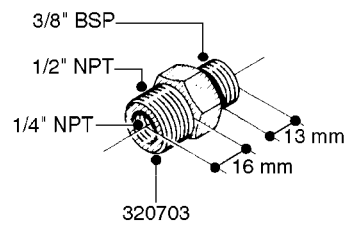

L0030

FITTINGS - HEXAGON NIPPLES
L0030-HIN, 01:01:16

Page 1
Date 16.03.2016 13:42

parts-n°	order qty	description
10015303	1	FITT.PO.HN 1.00X1.00 M1000
10425003	1	FITT.PO.HN 1.25X1.00 MCPHEE
320132	1	FITT.DK HN 1" BSP
320176	1	FITT.DK HN 3/8"X1/2" BSP
320445	1	FITT.DK HN 1/4"X3/8" BSP
320655	1	FITT.DK HN 1/2"-1/2" BSP
320692	1	FITT.DK HN 3/8'BSPX1/4'NPT
320703	1	FITT.DK HN 3/8BSP X1/2 &1/4NPT
320725	1	FITT.DK NIPPLE 3/8"-3/8" BSP
320902	1	FITT.DK HN 3/8'X 1/4' BSP
390232	1	FITT.DK HN 1-1/2' X 1-1/4' BSP
390276	1	FITT.DK HN 1'BSP