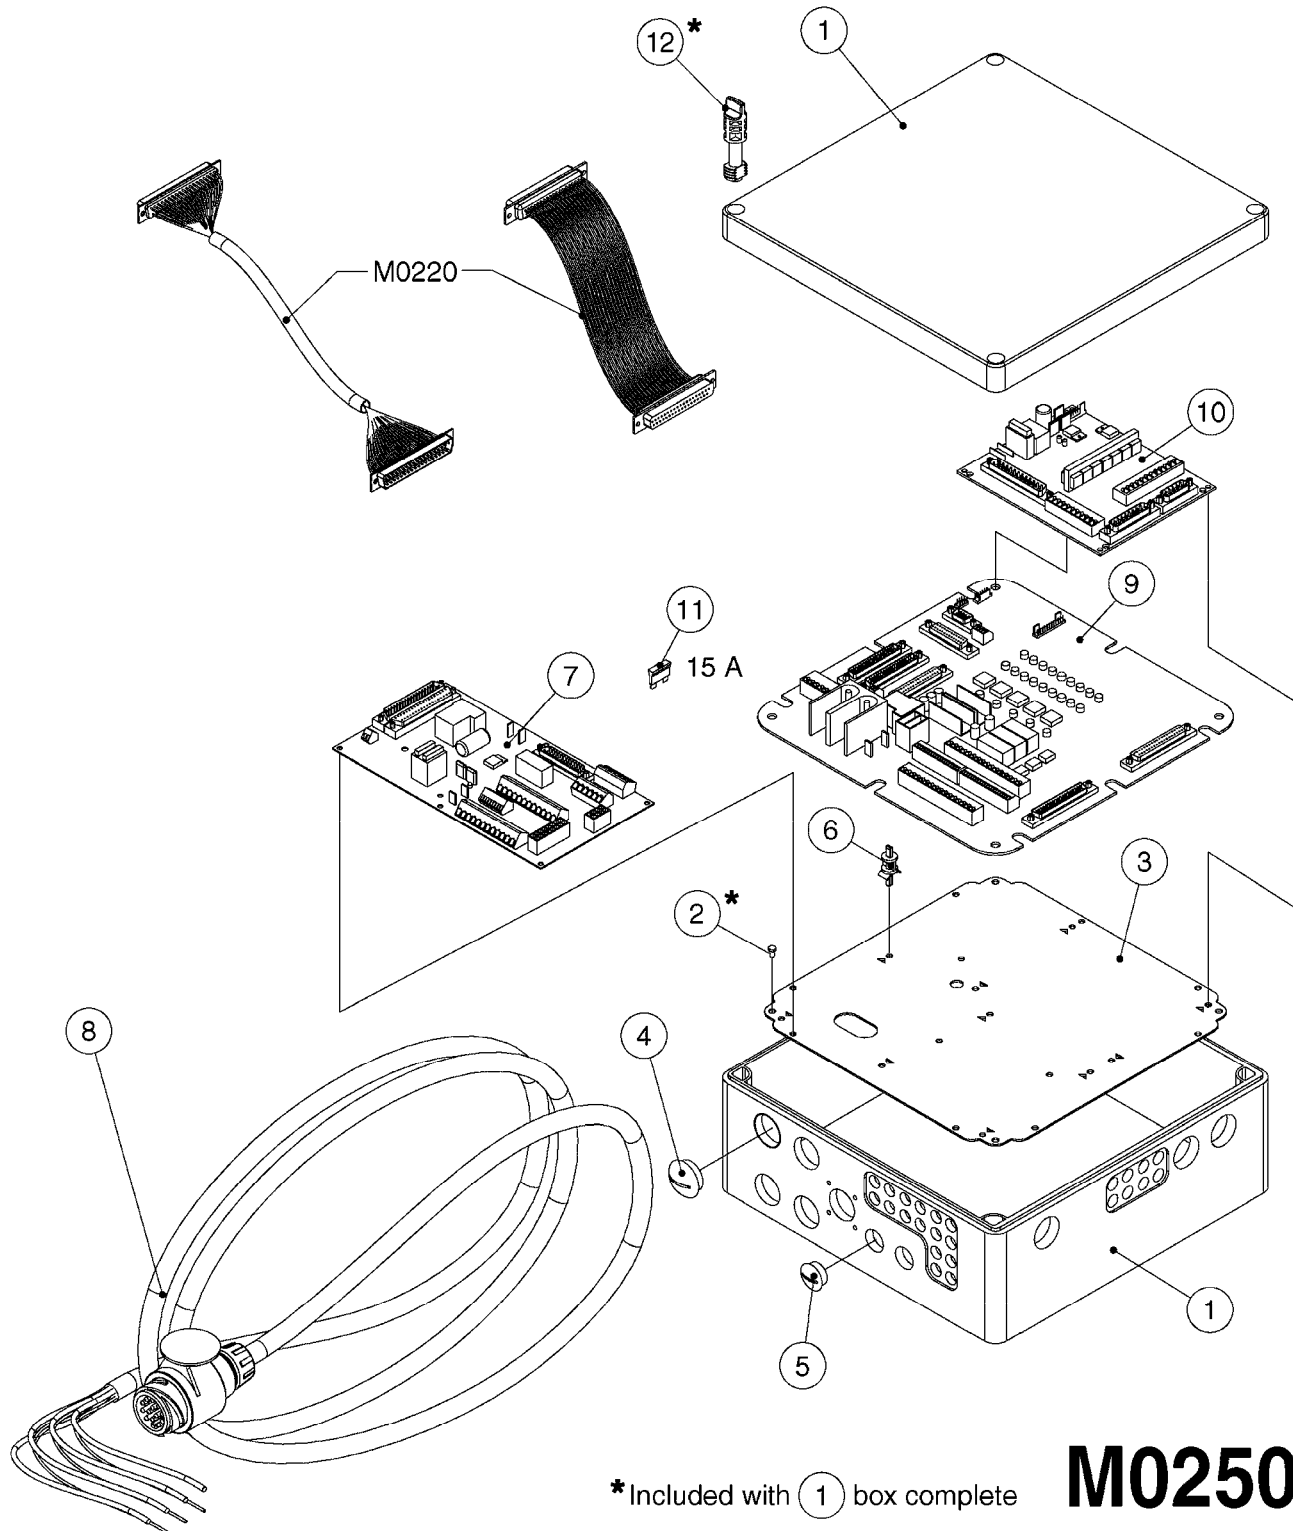

POWER SUPPLY CABLES
M0240-HIN, 01:01:16

Page 0

Date 16.03.2016 13:42

M0240

POWER SUPPLY CABLES
M0240-HIN, 01:01:16

Page 1

Date 16.03.2016 13:42

parts-n°	order qty	description
261605	1	FUSE 25A F. HP3050
983070	1	CABLE 2X6MM
16112800	1	BRACKET F.12V POWER CABLE/PLUG
28048000	1	PLUG 3-POL DIN 9680 FEM.CHASS
72266300	1	CABLE 12VDC POWER F. TRACTOR