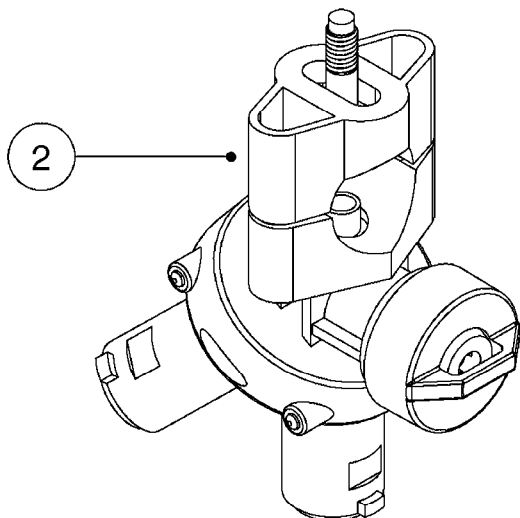

BOOM-NOZZLES QUINTASTREAM
D1060-HIN, 01:01:16

Page 0

Date 16.03.2016 13:41

D1060

BOOM-NOZZLES QUINTASTREAM
D1060-HIN, 01:01:16

Page 1

Date 16.03.2016 13:41

Pos.	parts-n°	order qty	description
1	372011	1	NOZZLE ISO QS-015-5H GREEN
1	372012	1	NOZZLE ISO QS-02-5H YELLOW
1	372013	1	NOZZLE ISO QS-03-5H BLUE
1	372014	1	NOZZLE ISO QS-04-5H RED
1	372015	1	NOZZLE ISO QS-05-5H BROWN
1	372016	1	NOZZLE ISO QS-06-5H GREY
1	372017	1	NOZZLE ISO QS-08-5H WHITE
1	372018	1	NOZZLE ISO QS-10-5H LT. BLUE
1	372019	1	NOZZLE ISO QS-15-5H LT. GREEN
2	372002	1	ISO QNTSTRM 015 S-GREEN
2	372003	1	ISO QNTSTRM 02 S-YELLOW
2	372004	1	ISO QNTSTRM 03 S-BLUE
2	372005	1	ISO QNTSTRM 04 S-RED
2	372006	1	ISO QNTSTRM 05 S-BROWN
2	372007	1	ISO QNTSTRM 06 S-GREY
2	372008	1	ISO QNTSTRM 08 S-WHITE
2	372009	1	ISO QNTSTRM 10 S-LT.BLU
2	372010	1	ISO QNTSTRM 15 S-LT.GRN