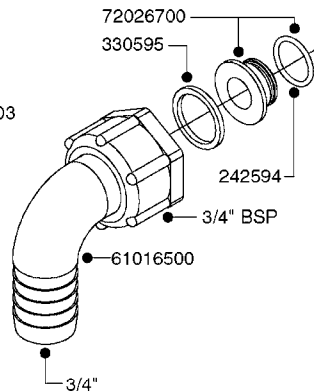

L0030

FITTINGS - HEXAGON NIPPLES
L0030-HIN, 01:01:16

Page 1
Date 16.03.2016 13:42

parts-n°	order qty	description
10015303	1	FITT.PO.HN 1.00X1.00 M1000
10425003	1	FITT.PO.HN 1.25X1.00 MCPHEE
320132	1	FITT.DK HN 1" BSP
320176	1	FITT.DK HN 3/8"X1/2" BSP
320445	1	FITT.DK HN 1/4"X3/8" BSP
320655	1	FITT.DK HN 1/2"-1/2" BSP
320692	1	FITT.DK HN 3/8'BSPX1/4'NPT
320703	1	FITT.DK HN 3/8BSP X1/2 &1/4NPT
320725	1	FITT.DK NIPPLE 3/8"-3/8" BSP
320902	1	FITT.DK HN 3/8'X 1/4' BSP
390232	1	FITT.DK HN 1-1/2' X 1-1/4' BSP
390276	1	FITT.DK HN 1'BSP

L0040

FITTINGS - NIPPLES & ELBOWS
L0040-HIN, 01:01:16

Page 1
Date 16.03.2016 13:42

parts-n°	order qty	description
10530803	1	FITT.PO.SE 2.00X2.00 45 DEG.
320191	1	FITT.DK ELB 3/8' BSP 45 DEGREE
320482	1	FITT.DK ELB. 1/2" BSP 60 DEG.
320596	1	FITT.DK ELB 3/8'-1/2'BSP 45DEG
320607	1	FITT.DK HN 3/8M X 3/8F BSP LNG
320633	1	FITT.DK HN 3/8"M X 3/8"F BSP
321451	1	FITT.DK ELB.1-1/2 X1-1/4 80DEG
321532	1	FITT.DK REDUC 3/4' X 1/2' BSP
390233	1	FITT.DK REDUC 1-1/2" X 1" BSP