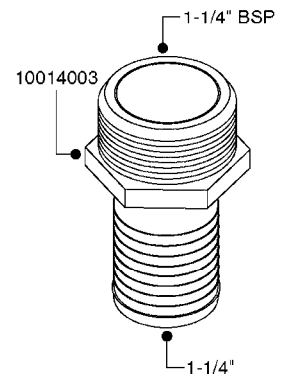

L0030

FITTINGS - HEXAGON NIPPLES
L0030-HIN, 01:01:16

Page 1
Date 16.03.2016 13:42

parts-n°	order qty	description
10015303	1	FITT.PO.HN 1.00X1.00 M1000
10425003	1	FITT.PO.HN 1.25X1.00 MCPHEE
320132	1	FITT.DK HN 1" BSP
320176	1	FITT.DK HN 3/8"X1/2" BSP
320445	1	FITT.DK HN 1/4"X3/8" BSP
320655	1	FITT.DK HN 1/2"-1/2" BSP
320692	1	FITT.DK HN 3/8'BSPX1/4'NPT
320703	1	FITT.DK HN 3/8BSP X1/2 &1/4NPT
320725	1	FITT.DK NIPPLE 3/8"-3/8" BSP
320902	1	FITT.DK HN 3/8'X 1/4' BSP
390232	1	FITT.DK HN 1-1/2' X 1-1/4' BSP
390276	1	FITT.DK HN 1'BSP

L0040

FITTINGS - NIPPLES & ELBOWS
L0040-HIN, 01:01:16

Page 1
Date 16.03.2016 13:42

parts-n°	order qty	description
10530803	1	FITT.PO.SE 2.00X2.00 45 DEG.
320191	1	FITT.DK ELB 3/8' BSP 45 DEGREE
320482	1	FITT.DK ELB. 1/2" BSP 60 DEG.
320596	1	FITT.DK ELB 3/8'-1/2'BSP 45DEG
320607	1	FITT.DK HN 3/8M X 3/8F BSP LNG
320633	1	FITT.DK HN 3/8"M X 3/8"F BSP
321451	1	FITT.DK ELB.1-1/2 X1-1/4 80DEG
321532	1	FITT.DK REDUC 3/4' X 1/2' BSP
390233	1	FITT.DK REDUC 1-1/2" X 1" BSP