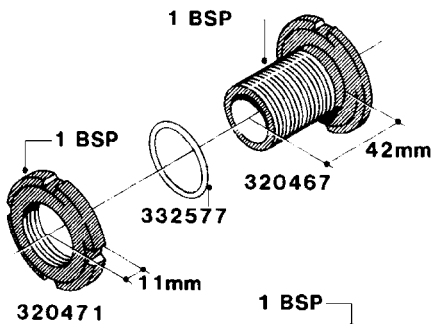

L0030

FITTINGS - HEXAGON NIPPLES
L0030-HIN, 01:01:16

Page 1
Date 16.03.2016 13:42

parts-n°	order qty	description
10015303	1	FITT.PO.HN 1.00X1.00 M1000
10425003	1	FITT.PO.HN 1.25X1.00 MCPHEE
320132	1	FITT.DK HN 1" BSP
320176	1	FITT.DK HN 3/8"X1/2" BSP
320445	1	FITT.DK HN 1/4"X3/8" BSP
320655	1	FITT.DK HN 1/2"-1/2" BSP
320692	1	FITT.DK HN 3/8'BSPX1/4'NPT
320703	1	FITT.DK HN 3/8BSP X1/2 &1/4NPT
320725	1	FITT.DK NIPPLE 3/8"-3/8" BSP
320902	1	FITT.DK HN 3/8'X 1/4' BSP
390232	1	FITT.DK HN 1-1/2' X 1-1/4' BSP
390276	1	FITT.DK HN 1'BSP

L0040

FITTINGS - NIPPLES & ELBOWS
L0040-HIN, 01:01:16

Page 1
Date 16.03.2016 13:42

parts-n°	order qty	description
10530803	1	FITT.PO.SE 2.00X2.00 45 DEG.
320191	1	FITT.DK ELB 3/8' BSP 45 DEGREE
320482	1	FITT.DK ELB. 1/2" BSP 60 DEG.
320596	1	FITT.DK ELB 3/8'-1/2'BSP 45DEG
320607	1	FITT.DK HN 3/8M X 3/8F BSP LNG
320633	1	FITT.DK HN 3/8"M X 3/8"F BSP
321451	1	FITT.DK ELB.1-1/2 X1-1/4 80DEG
321532	1	FITT.DK REDUC 3/4' X 1/2' BSP
390233	1	FITT.DK REDUC 1-1/2" X 1" BSP

L0050

parts-n°	order qty	description
242594	1	O-RING D14 X 1.78 SCH.70-EPDM
320294	1	FITT.DK TEE 3/8X3/8HB X1/2"BSP
320305	1	FITT.DK HB 3/4'- 3/4' BSP
320386	1	FITT.DK TEE 3/8X3/8HB X3/8"BSP
320397	1	FITT.DK ELB 3/8"HB X 3/8" BSP
320401	1	FITT.DK TEE 1/2X1/2HB X1/2"BSP
320412	1	FITT.DK TEE 1/2X1/2HB X3/8'BSP
320423	1	FITT.DK ELB 1/2'HB X 3/8' BSP
320891	1	FITT.DK HB 3/8'- 3/8' BSP
320972	1	FITT.DK HB 5/16'- 1/4' BSP
322046	1	FITT.DK TEE 1/2X1/2HB X3/4'BSP
322048	1	FITT.DK TEE 3/4X3/4HB X3/4'BSP
330595	1	O-RING D24.6/D20X2.1 -3/4"
333137	1	FITT.DK CONN.1/2" F.NOZZ. DOUB
333141	1	FITT.DK CONN.1/2" F.NOZZ.SING
334041	1	FITT.DK CONN.3/4' F.NOZZ. SING
334042	1	FITT.DK CONN.3/4' F.NOZZ. DOUB
334195	1	FITT.DK ELB. 3/4"HB X 3/4"HB
10012103	1	FITT.PO.HB 1.25X1.50 IMB1012
10014003	1	FITT.PO.HB 1.25X1.25 IMB1010
10036903	1	FITT.PO.HB 1.50X1.50 IMB1212
28019303	1	FITTING HB ELB 3/4NPT-3/4HOSE
61016500	1	HOSE TAIL 3/4" 90°+RG CAP 3/4"
72026700	1	NOZZLE TUBE ADAPTER W/O-RING