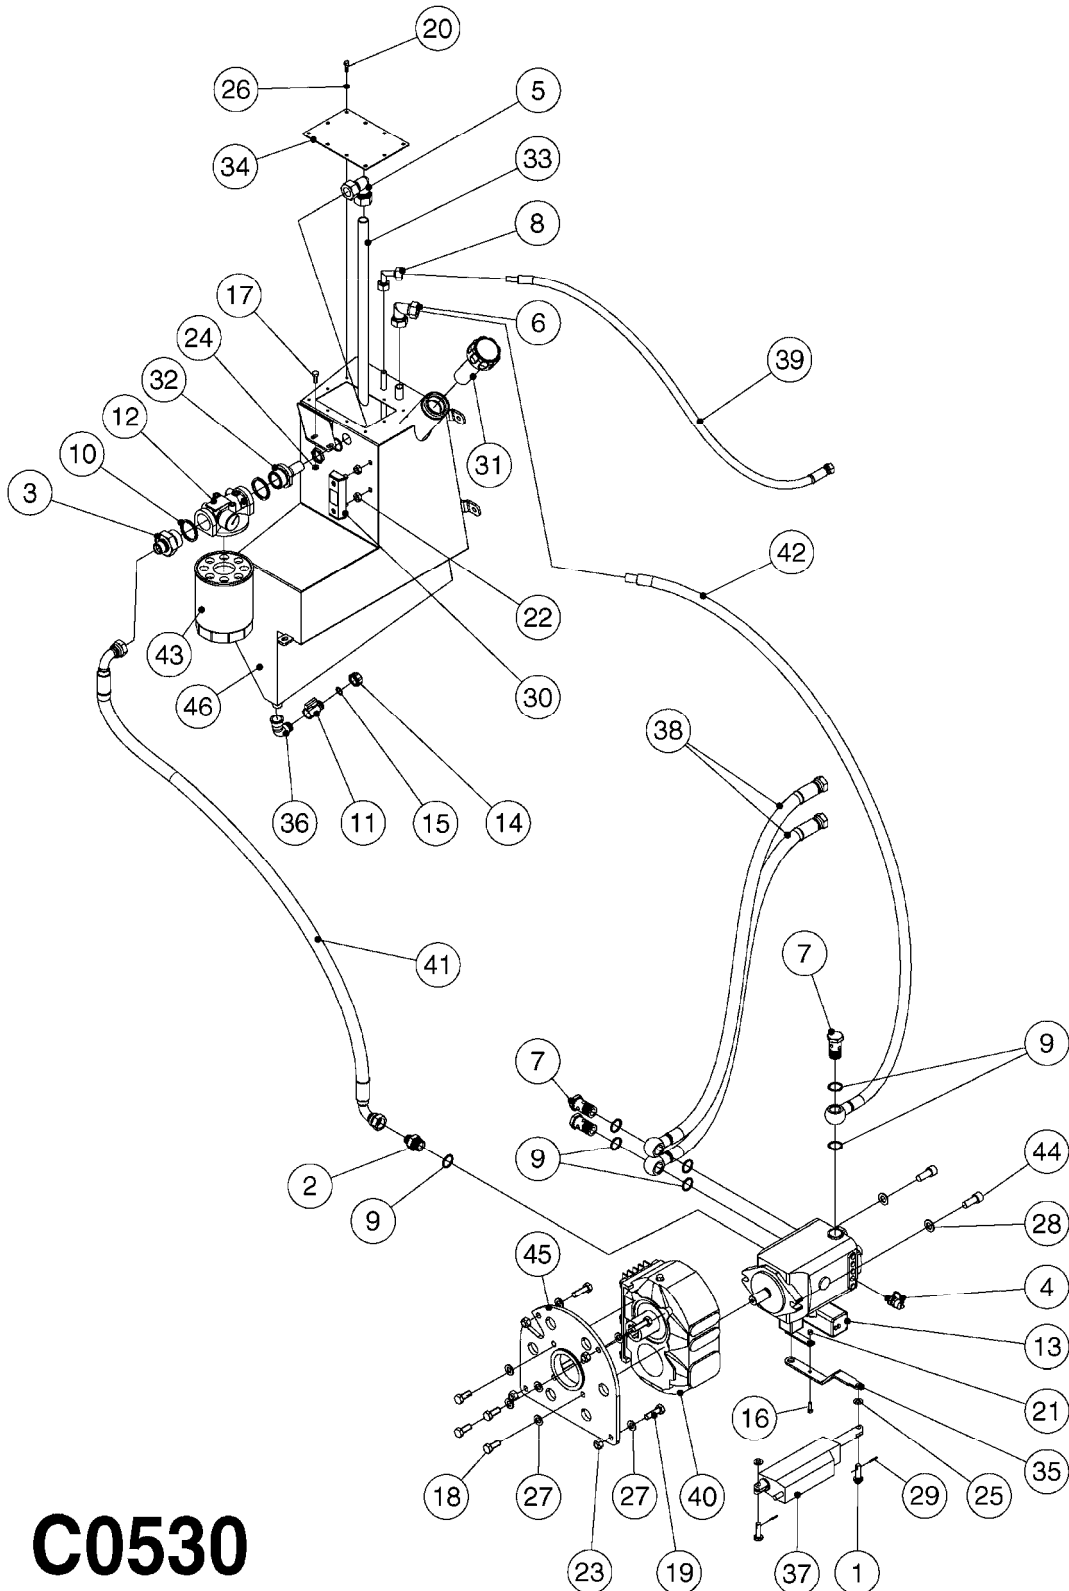

C0530

HYD TWIN FORCE PUMP/TANK - NCM
C0530-HIN, 01:01:16

Page

1

Date

16.03.2016 13:41

Pos.	parts-n°	order qty	description
1	146023	1	PIN FOR COGWHEEL
2	146849	1	HEX. NIPPLE 3/4"BSP X 1/2"BSP
3	231923	1	HEX NIPPLE 1 1/4"X3/4" BSP
4	231955	1	NIPPLE F. PRESS GAUGE 1/4" BSP
5	232083	1	HY HOSE CONN. D22 90 DEG.
6	232084	1	HY HOSE CONN. D18 90 DEG.
7	232205	1	BANJO BOLT 3/4" DELTA
8	232229	1	HY HOSE CONN. D12 90 DEG.
9	241367	1	DOWTYSEAL 28.5x22
10	242099	1	DOWTYSEAL 1-1/4"
11	281551	1	BALL VALVE 1/2"
12	283972	1	FILTER COMPLETE F. TWIN
13	284648	1	PUMP, HYD, HAC 462, M4PV58
14	320047	1	FITT.DK CAPNUT 1/2" BSP
15	330212	1	O-RING D19/D14X2.4 F.1/2"NUT
16	410362	1	BOLT HEX 8.8 SS M6X20 FT
17	420582	1	BOLT HEX 8.8 DEL M8X20 FT A2
18	430286	1	BOLT HEX 8.8 DEL M12X30 FT
19	430721	1	BOLT HEX 8.8 DEL M12X40 FT
20	440182	1	SCREW NO.14 3/4" STAINLESS
21	460261	1	NUT HEX M6X1 LOCK A2 DIN985
22	460423	1	NUT HEX M10X1.5 LOCK
23	460703	1	NUT HEX M12X1.75 LOCK DIN985
24	470407	1	WASHER D14.8D8.1X2 LOCK SS
25	471122	1	WASHER, M10, Ø20/10.5X 2.0, SS
26	471125	1	WASHER, M6, Ø12/ 6.4X 1.6, SS
27	471127	1	WASHER, M12, Ø24/13.0X 2.5, SS
28	471173	1	WASHER D28.0/15.0 X 2.5
29	480728	1	PIN D3.2X20 SPLIT
30	782019	1	OIL LEVEL GLASS 76 MM
31	786016	1	CAP FOR HYDRAULIC TANK, TWIN
32	14037800	1	NIPPLE 1-1/4"-3/4"-D22 BSP HY
33	15051200	1	PIPE D22.0 X 2.0 L=19.9"
34	16115500	1	COVER F.HYDRAULIC TANK NCM
35	16140900	1	TWIN PUMP ACTUATOR ARM NCM
36	23222000	1	90 DEGREE ELBOW 1/2" GALV.
37	26047400	1	ACTUATOR 0-130MM L=0,5M/4WIREAMP
38	28031600	1	HYD. HOSE 3/4" L=7700/BANJO 6600
38	28060700	1	HYD. HOSE 3/4" L=281.5"/BANJO 4400
39	28031800	1	HOSE HY X 3/8" L=311.0" 6600
39	28060800	1	HOSE HY X 3/8" L=299.2"OML-D12 4400
40	28046300	1	GEAR M7 28102300 PAINT.RED 540 4400
41	28063400	1	HOSE HYX1/2" L=39"OML90° BANJO
42	28063500	1	HOSE HYX1/2" L=58.3"OML90°-D18
43	28402503	1	FILTER ELEMENT TWIN
44	45002000	1	BOLT M14X60 DIN 916 DELTA
45	61033400	1	BRACKET FOR TWIN GEARBOX NCM
46	63035900	1	HYDRAULIC TANK NCM4400/6600