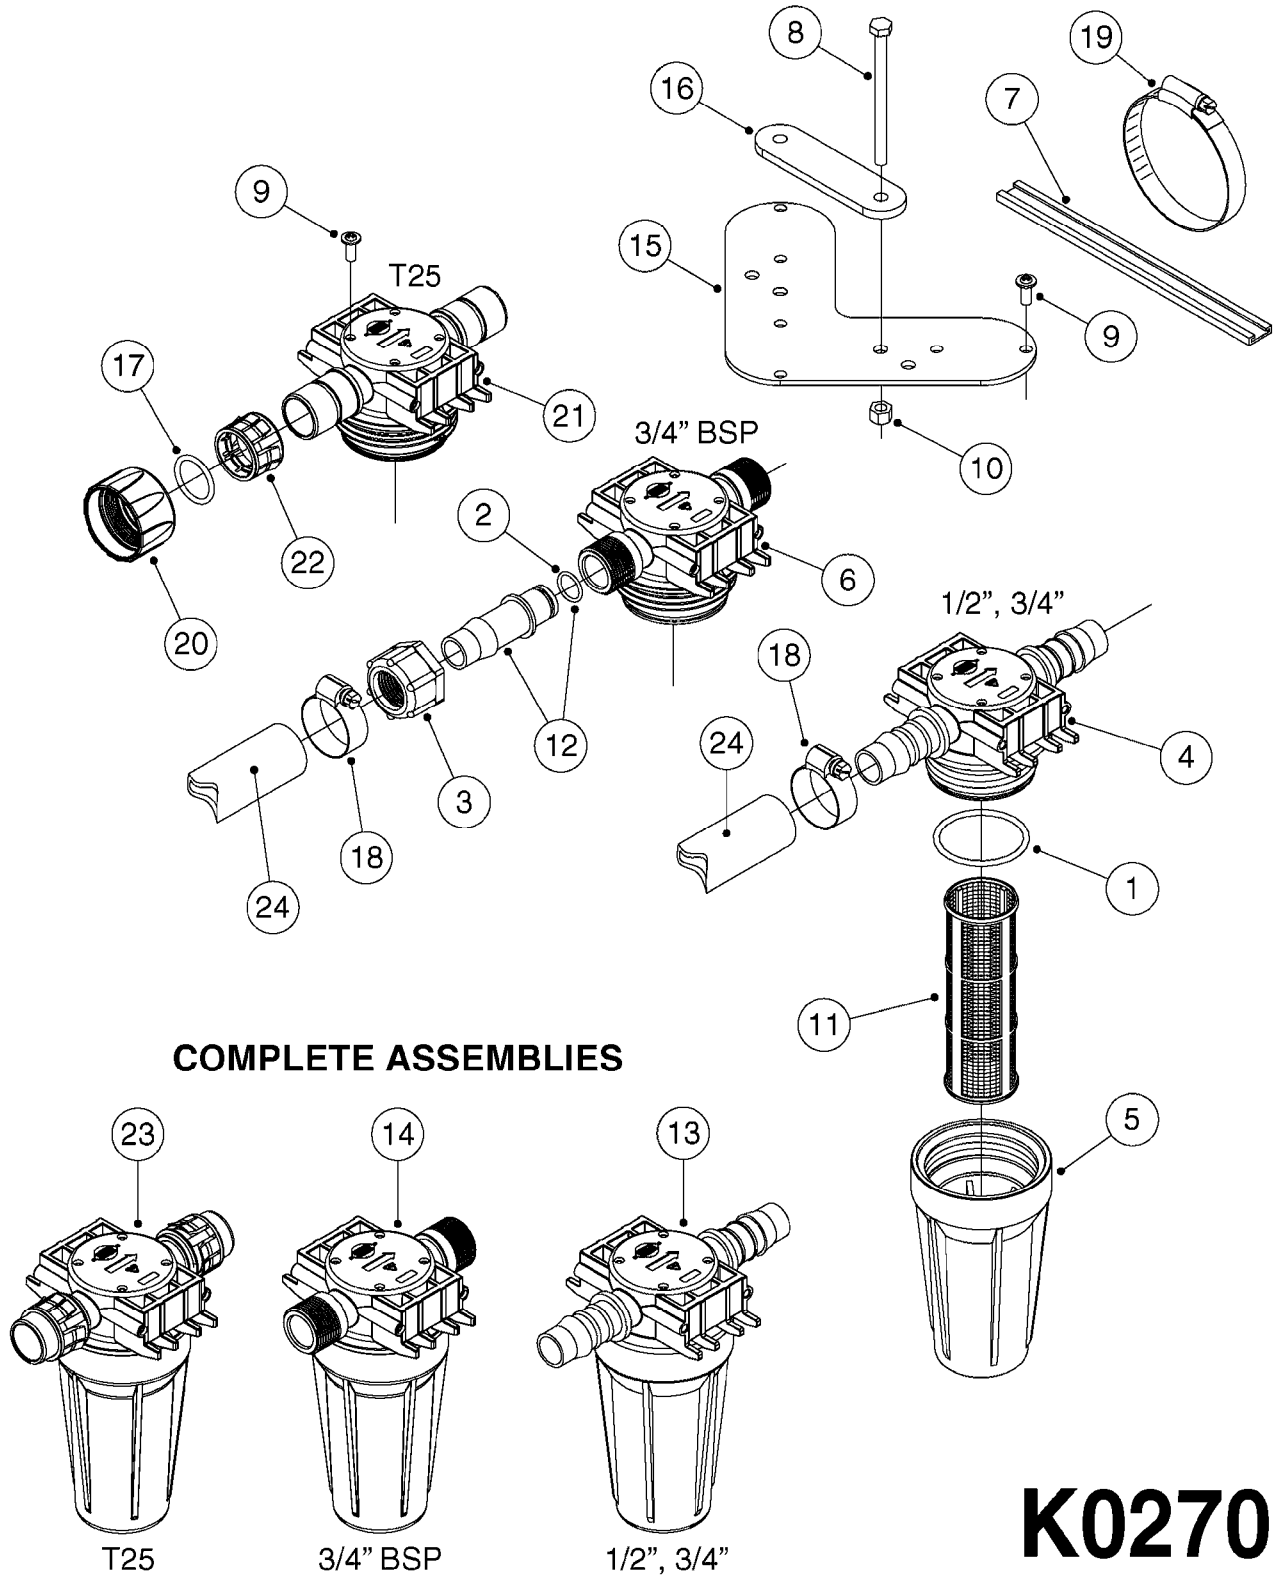

Page 1
Date 16.03.2016 13:41

Pos.	parts-n°	order qty	description
1	145994	1	FITT.DK S-40 FORK
2	145995	1	FITT.DK S-53 FORK
3	240177	1	O-RING D16.1/11.3 X 2.4
4	242354	1	O-RING D32.2X3.0 VITON F.S-53
5	242355	1	O-RING D19.2X3.0 VITON F.S-40
6	242594	1	O-RING D14 X 1.78 SCH.70-EPDM
7	261539	1	SPADE F.ELEC CONNec BLUE INSUL
8	262104	1	VALVE, SOLENOID, S53/S40
9	320084	1	FITT.DK NUT 1/2" BSP
10	320187	1	FITT.DK CAP 3/8" BSP BLACK
11	320283	1	FITT.DK NUT 3/4"BSP
12	320596	1	FITT.DK ELB 3/8'-1/2'BSP 45DEG
13	321307	1	FITT.DK NUT 1/2" BSP JAMB
14	321742	1	FITT.DK BULKHEAD 1/2' BSP
15	322103	1	FITT.DK S-53 BULKHEAD
16	322352	1	FITT.DK S-53 TEE
17	330212	1	O-RING D19/D14X2.4 F.1/2"NUT
18	330687	1	FITT.DK HB 1/2" F. 1/2" NUT
19	334965	1	COVER FOR S53 SOLENOID VALVE
20	370366	1	NOZZLE END FAN 1850-G 150
21	410185	1	BOLT HEX 8.8 DEL M6X16 A2
22	460261	1	NUT HEX M6X1 LOCK A2 DIN985
23	471125	1	WASHER, M6, Ø12/ 6.4X 1.6, SS
24	614366	1	FILTER 50 MESH F.NOZZLE BLUE
24	614367	1	FILTER 80 MESH F.NOZZLE RED
24	614368	1	FILTER 100 MESH F.NOZZLE YEL.
25	720856	1	FITT.DK 1/2'BSP ASSY.F.3/4'NUT
26	726558	1	FITT.DK S53 STR. 3/4" W.ORING
27	726567	1	FITT.DK S-40 ELB.1/2" W.ORING
28	726694	1	PLUG,S53,1/2"FBSP THD W.ORING
29	729610	1	NOZZLE ASSY. NON DRIP 3/8 THRD
30	750722	1	REPAIR KIT FOR 3S SC CONTROL
31	983087	1	ELEC. CABLE 2 WIRE X 0.75MM
32	16180100	1	PLATE, END ROW NOZZLE
33	28025203	1	TIE STRAP L=23" x W=1/2"
34	28029803	1	CLAMP HOSE GEAR P1/2" 6708
35	28029903	1	CLAMP HOSE GEAR P3/4"-S1" 6712
36	92702103	1	HOSE R X1/2" X300PSI WP X0012"