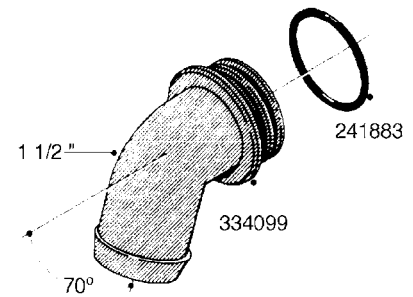

L0080

FITTINGS - S-53
L0080-HIN, 01:01:16

Page 1

Date 16.03.2016 13:42

parts-n°	order qty	description
145995	1	FITT.DK S-53 FORK
242353	1	O-RING D44.2X3.0 VITON F.S-67
242354	1	O-RING D32.2X3.0 VITON F.S-53
322103	1	FITT.DK S-53 BULKHEAD
322107	1	FITT.DK S-53 BULKHEAD NUT
322110	1	FITT.DK S-53 ELB. 1/2" BSP
322352	1	FITT.DK S-53 TEE
334227	1	FITT.DK S-53 STR.1/2'
334229	1	FITT.DK S-53 STR.3/4"
334230	1	FITT.DK S-53 STR.1"
334239	1	FITT.DK S-53 ELB.1/2"
334241	1	FITT.DK S-53 ELB.3/4"
334242	1	FITT.DK S-53 ELB.1"
334249	1	FITT.DK S-53 PLUG
334260	1	GASKET F. S-53 BULKHEAD
334564	1	FITT.DK S-67 TO S-53 ADAPTER
391100	1	FITT.DK S-53THREAD INS.1/2"BSP
726463	1	FITT.DK S53 BULKHEAD W/GASKET
726552	1	FIT.DK S-53X90 1/2" BSP,O-RING
726556	1	FITT.DK S-53 HB 1/2" W/O-RING
726558	1	FITT.DK S53 STR. 3/4" W.ORING
726559	1	FITT DK. S-53 HB 1" W/O-RING
726568	1	FITT.DK.S-53 HB 1/2"90 W/ORING
726570	1	FITT.DK S-53 ELB.3/4" W.ORING
726571	1	FITT.DK S-53 ELB.1", W ORING
726578	1	FITT.DK S53 PLUG WITH O-RING
728561	1	FITT.DK. S67M - S53F REDUCER