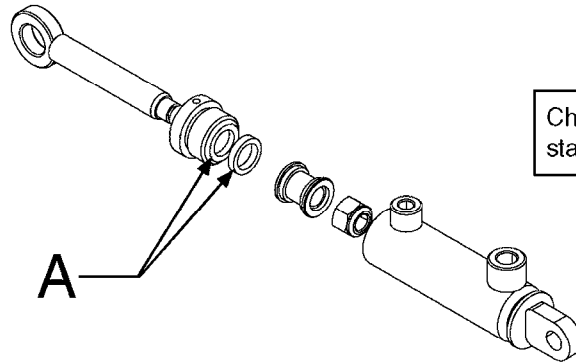

HYDRAULICS - FAROIL CYLINDERS
C0030-HIN, 01:01:16

Page 2
Date 16.03.2016 13:41

parts-n°	order qty	description
78122400	1	DOUBLE CYLINDER D 40/20-300
78122600	1	CYLINDER D40/22-300 BLACK
78122700	1	CYLINDER 40/22X300MM RED
78122800	1	CYLINDER D40/22-300 BLACK
78122900	1	CYLINDER 40/22X300MM RED
78123100	1	CYLINDER D40/20-120
78123200	1	CYLINDER D40/20-120
78123300	1	DBL CYL D70/40-320 AIR INLET L
78124100	1	CYL DOB.D70/40-265 AIR INLET R
78124200	1	CYLINDER D25/12-50
78124300	1	CYLINDER 60/25 X 635 DELTA L
78124600	1	CYLINDER DOUBLE Ø40/20-300 90°
78125100	1	DBL CYL D70/40-320 AIR INLET R
78125300	1	CYL DOB.D70/40-265 AIR INLET L
78125500	1	CYLINDER 60/25 X 662 NAV PAR R
78125600	1	CYLINDER 60/25 X 725 CM PAR R
78125700	1	CYLINDER 60/25 X 635 DELTA R
78126000	1	CYLINDER,DAMPNER,LOCKING
78126400	1	CYLINDER DBLE D32/16-200 W.STP
78128000	1	CYLINDER DOUB. D60/30 L=300 09
78128800	1	CYLINDER, D50/30-500