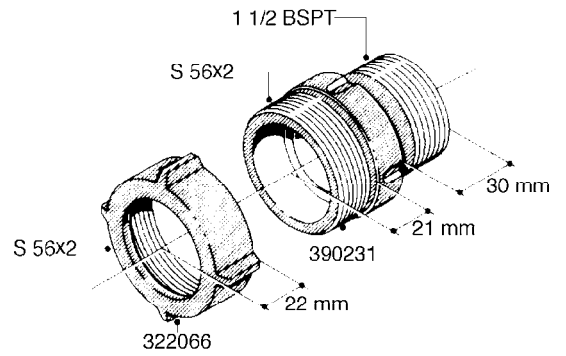

L0080

FITTINGS - S-53
L0080-HIN, 01:01:16

Page 1

Date 16.03.2016 13:42

parts-n°	order qty	description
145995	1	FITT.DK S-53 FORK
242353	1	O-RING D44.2X3.0 VITON F.S-67
242354	1	O-RING D32.2X3.0 VITON F.S-53
322103	1	FITT.DK S-53 BULKHEAD
322107	1	FITT.DK S-53 BULKHEAD NUT
322110	1	FITT.DK S-53 ELB. 1/2" BSP
322352	1	FITT.DK S-53 TEE
334227	1	FITT.DK S-53 STR.1/2'
334229	1	FITT.DK S-53 STR.3/4"
334230	1	FITT.DK S-53 STR.1"
334239	1	FITT.DK S-53 ELB.1/2"
334241	1	FITT.DK S-53 ELB.3/4"
334242	1	FITT.DK S-53 ELB.1"
334249	1	FITT.DK S-53 PLUG
334260	1	GASKET F. S-53 BULKHEAD
334564	1	FITT.DK S-67 TO S-53 ADAPTER
391100	1	FITT.DK S-53THREAD INS.1/2"BSP
726463	1	FITT.DK S53 BULKHEAD W/GASKET
726552	1	FIT.DK S-53X90 1/2" BSP,O-RING
726556	1	FITT.DK S-53 HB 1/2" W/O-RING
726558	1	FITT.DK S53 STR. 3/4" W.ORING
726559	1	FITT DK. S-53 HB 1" W/O-RING
726568	1	FITT.DK.S-53 HB 1/2"90 W/ORING
726570	1	FITT.DK S-53 ELB.3/4" W.ORING
726571	1	FITT.DK S-53 ELB.1", W ORING
726578	1	FITT.DK S53 PLUG WITH O-RING
728561	1	FITT.DK. S67M - S53F REDUCER