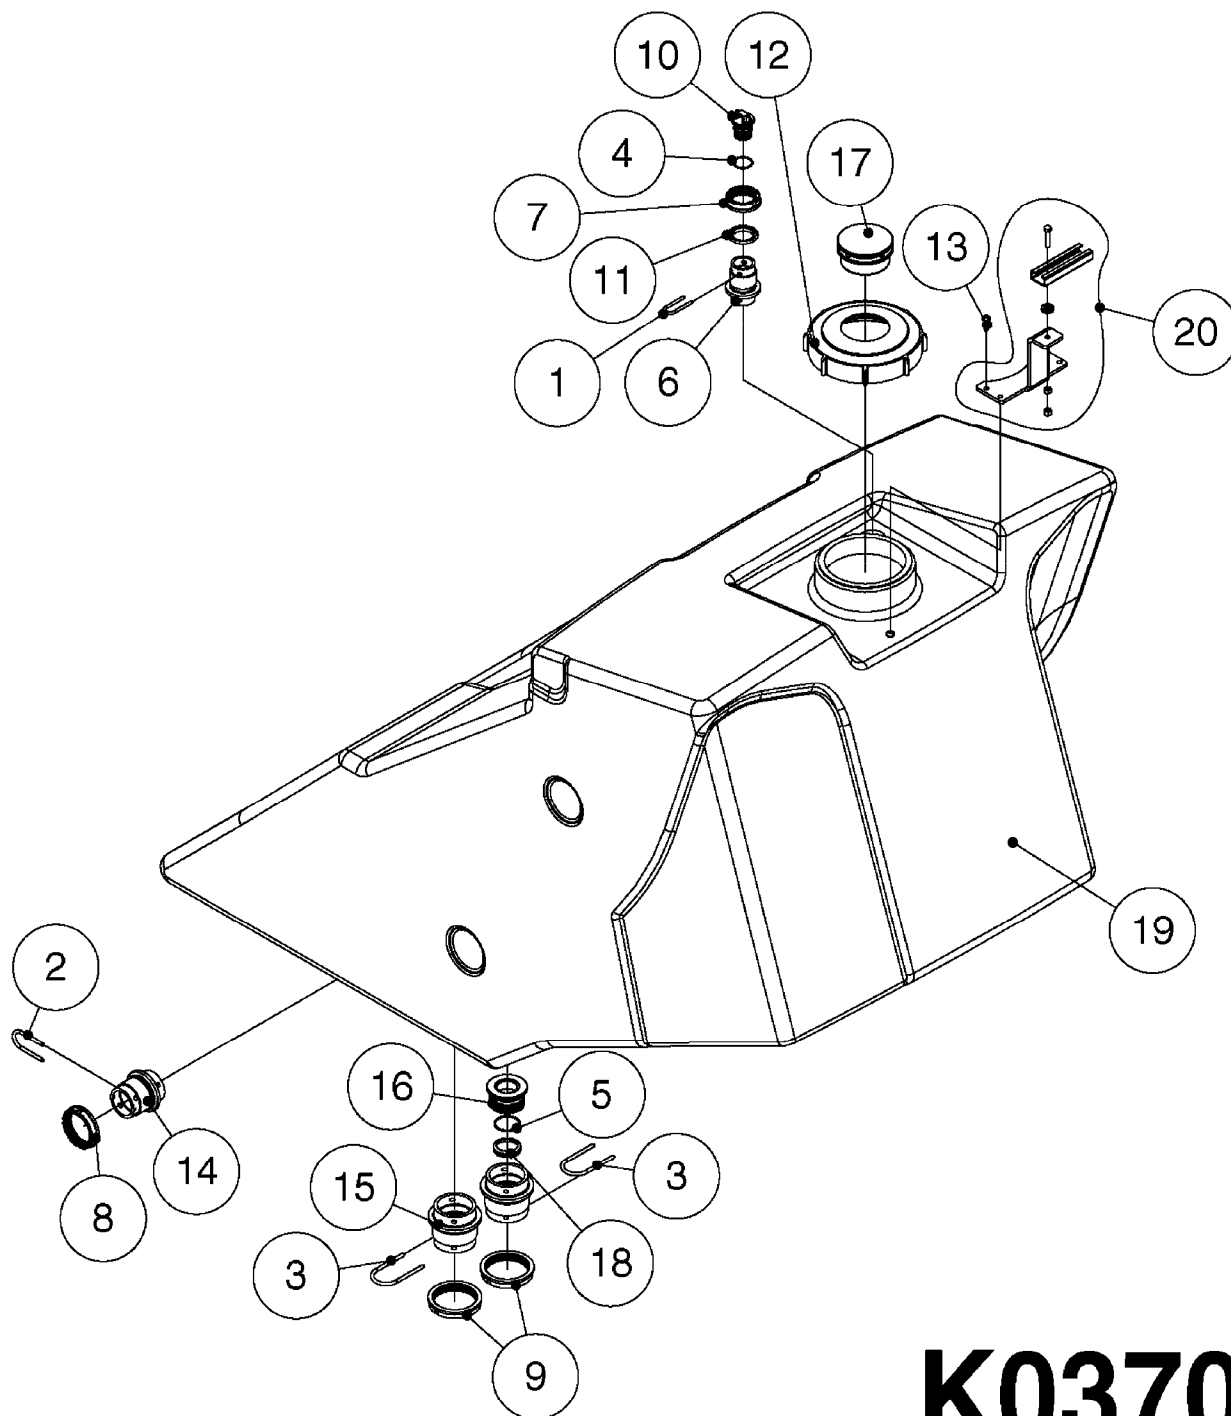

K0370

FLUSH SYSTEM - NCM/NAVIGATOR
K0370-HIN, 01:01:16

Page 1

Date 16.03.2016 13:42

Pos.	parts-n°	order qty	description
1	145994	1	FITT.DK S-40 FORK
2	145995	1	FITT.DK S-53 FORK
3	145996	1	FITT.DK S-67 FORK
4	242355	1	O-RING D19.2X3.0 VITON F.S-40
5	242504	1	O-RING D35x2 NITRIL
6	322102	1	FITT.DK S-40 BULKHEAD
7	322106	1	FITT.DK S-40 BULKHEAD NUT
8	322107	1	FITT.DK S-53 BULKHEAD NUT
9	322108	1	FITT.DK S-67 BULKHEAD NUT
10	334248	1	FITT.DK S-40 PLUG
11	334259	1	GASKET F. S-40 BULKHEAD
12	390847	1	LID F. RINSE TANK CM
13	440392	1	SCREW 6.3 X 25.0 DIN7981C TORX
14	726463	1	FITT.DK S53 BULKHEAD W/GASKET
15	726464	1	FITT.DK S-67 BULKHEAD W/GASKET
16	726695	1	FITT.DK S-67 X 1'BSP W. ORING
17	727038	1	VENT F.TANK (FAST FILL)
18	14014400	1	SEAT F.CHECK VALVE D41.8 S67
19	72285500	1	RINSE TANK W/FITTINGS NCM/NAV
20	72348600	1	HOSE MT. BKT NCM FLUSH TANK