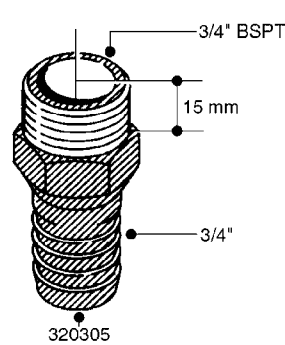

L0020

FITTINGS-T-PIECES, CAPS & ELBOWS
L0020-HIN, 01:01:16

Page 1
Date 16.03.2016 13:42

parts-n°	order qty	description
10053603	1	FITT. CAPNUT 2"BSP 5601
10194303	1	CAP BLANK 1 1/2 MCPHEE 210060
320047	1	FITT.DK CAPNUT 1/2" BSP
320106	1	FITT.DK CAPNUT 1" BSP
320272	1	FITT.DK CAPNUT 3/8" BSP
320316	1	FITT.DK TEE 3/4" X3/4" X1"BSP
320331	1	FITT.DK TEE 1" - 1" - 3/4" BSP
320342	1	FITT.DK EL 3/4"M X 1"F BSP
320563	1	FITT.DK 3 WAY 1/2" 110 DEG.
320677	1	NO LONGER AVAILABLE
320961	1	FITT.DK CAPNUT 1-1/2" BSP
321053	1	FITT.DK TEE 1/2 X1/2 X1/2" BSP
322072	1	FITT.DK TEE 3/8'X3/8'X3/8' BSP
322095	1	FITT.DK TEE 1-1/2 X1-1/4 X3/4" BSP
322138	1	FITT.DK ELB 1"M X 1"F BSP
330013	1	O-RING D15/D10X2.5 F.3/8"NUT
330212	1	O-RING D19/D14X2.4 F.1/2"NUT
330326	1	O-RING D30/D24X2 F.1"NUT
331273	1	O-RING D44/D38X2 F.1-1/2"

L0030

FITTINGS - HEXAGON NIPPLES
L0030-HIN, 01:01:16

Page 1
Date 16.03.2016 13:42

parts-n°	order qty	description
10015303	1	FITT.PO.HN 1.00X1.00 M1000
10425003	1	FITT.PO.HN 1.25X1.00 MCPHEE
320132	1	FITT.DK HN 1" BSP
320176	1	FITT.DK HN 3/8"X1/2" BSP
320445	1	FITT.DK HN 1/4"X3/8" BSP
320655	1	FITT.DK HN 1/2"-1/2" BSP
320692	1	FITT.DK HN 3/8'BSPX1/4'NPT
320703	1	FITT.DK HN 3/8BSP X1/2 &1/4NPT
320725	1	FITT.DK NIPPLE 3/8"-3/8" BSP
320902	1	FITT.DK HN 3/8'X 1/4' BSP
390232	1	FITT.DK HN 1-1/2' X 1-1/4' BSP
390276	1	FITT.DK HN 1'BSP

L0040

FITTINGS - NIPPLES & ELBOWS
L0040-HIN, 01:01:16

Page 1
Date 16.03.2016 13:42

parts-n°	order qty	description
10530803	1	FITT.PO.SE 2.00X2.00 45 DEG.
320191	1	FITT.DK ELB 3/8' BSP 45 DEGREE
320482	1	FITT.DK ELB. 1/2" BSP 60 DEG.
320596	1	FITT.DK ELB 3/8'-1/2'BSP 45DEG
320607	1	FITT.DK HN 3/8M X 3/8F BSP LNG
320633	1	FITT.DK HN 3/8"M X 3/8"F BSP
321451	1	FITT.DK ELB.1-1/2 X1-1/4 80DEG
321532	1	FITT.DK REDUC 3/4' X 1/2' BSP
390233	1	FITT.DK REDUC 1-1/2" X 1" BSP