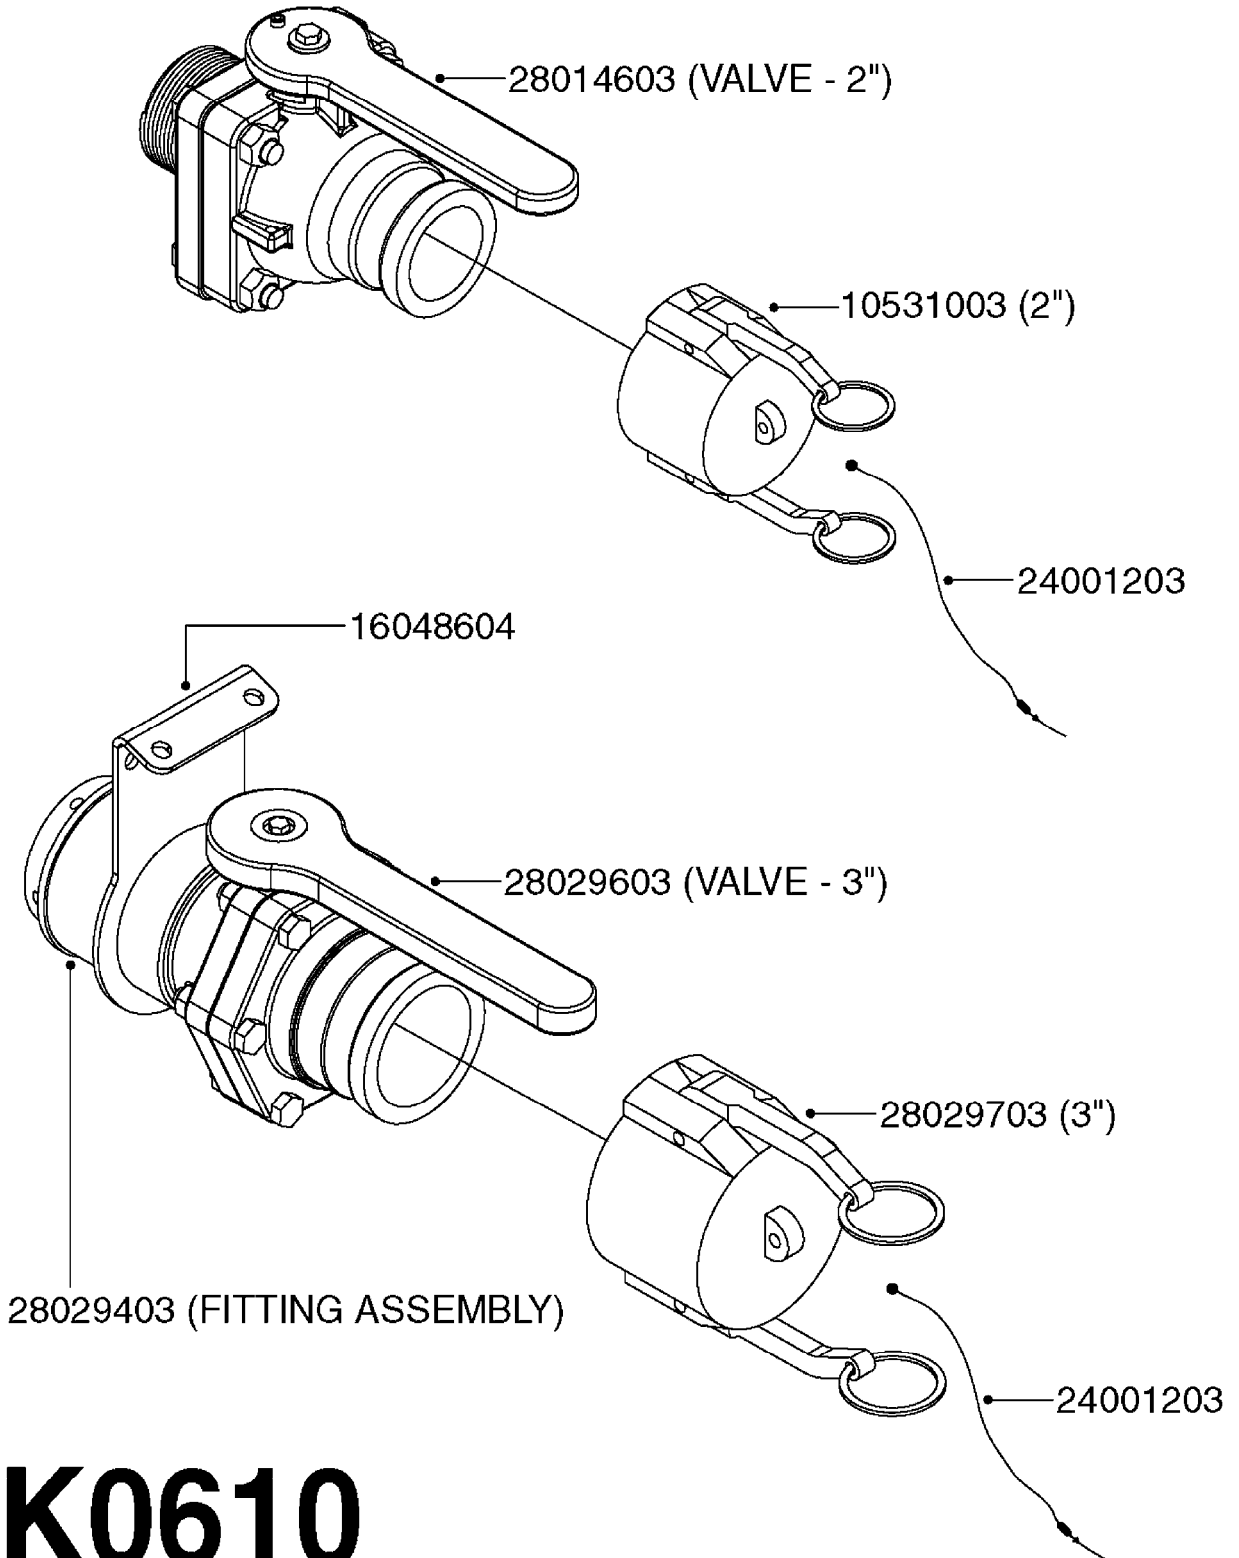

K0610

QUICKFILL-VALVES-BANJO 2" & 3"
K0610-HIN, 01:01:16

Page 1
Date 16.03.2016 13:42

parts-n°	order qty	description
10531003	1	CAP F.MALE QUICK COUPLER 2"
16048604	1	QUICK FILL BKT. NAV. 575-1100
24001203	1	RBR LANYARD 11" F.QCK FILL CAP
28014603	1	VALVE STUBBY 2" BANJO
28029403	1	3"NPT MALE X S93 FEMALE
28029603	1	VALVE STUBBY 3" BANJO
28029703	1	CAP F.MALE QUICK COUPLER 3"