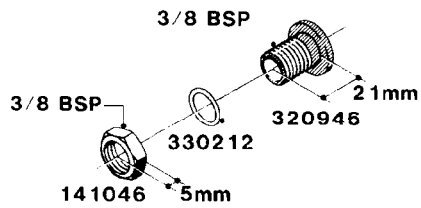

L0060

FITTINGS - BULKHEAD
L0060-HIN, 01:01:16

Page 1

Date 16.03.2016 13:42

parts-n°	order qty	description
141046	1	NUT 3/8" BSP
141341	1	NUT 1/4' BSP
240284	1	O-RING D82,5/75 X 3,5
320456	1	FITT.DK BULKHEAD 1"BSP DOUBLE
320467	1	FITT.DK BULKHEAD 1"BSP SINGLE
320471	1	FITT.DK NUT 1" BSP JAMB
320541	1	FITT.DK BULKHEAD 2-1/2'BSP SIN
320552	1	FITT.DK NUT 2-1/2' BSP JAMB
320644	1	FITT.DK ELB.3/4"HB X 1" BSP
320784	1	FITT.DK CAP 1-1/2" BSP
320795	1	FITT.DK NUT 1-1/2" BSP JAMB
320935	1	FITT.DK BULKHEAD 1/4' BSP SING
320946	1	FITT.DK BULKHEAD 3/8' BSP SING
321296	1	FITT.DK BULKHEAD 1/2" BSP SING
321307	1	FITT.DK NUT 1/2" BSP JAMB
321333	1	FITT.DK BULK 1-1/2" X 1"F BSP
330061	1	O-RING D16/D11X2,5
330072	1	O-RING D53.5/D45.5X4
330212	1	O-RING D19/D14X2.4 F.1/2"NUT
332577	1	O-RING D38/D30X4 F.1" PUR.
332592	1	O-RING D26/D20X3