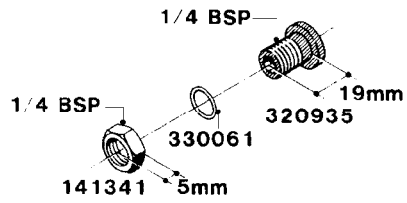

L0060

FITTINGS - BULKHEAD
L0060-HIN, 01:01:16

Page 1

Date 16.03.2016 13:42

parts-n°	order qty	description
141046	1	NUT 3/8" BSP
141341	1	NUT 1/4' BSP
240284	1	O-RING D82,5/75 X 3,5
320456	1	FITT.DK BULKHEAD 1"BSP DOUBLE
320467	1	FITT.DK BULKHEAD 1"BSP SINGLE
320471	1	FITT.DK NUT 1" BSP JAMB
320541	1	FITT.DK BULKHEAD 2-1/2'BSP SIN
320552	1	FITT.DK NUT 2-1/2' BSP JAMB
320644	1	FITT.DK ELB.3/4"HB X 1" BSP
320784	1	FITT.DK CAP 1-1/2" BSP
320795	1	FITT.DK NUT 1-1/2" BSP JAMB
320935	1	FITT.DK BULKHEAD 1/4' BSP SING
320946	1	FITT.DK BULKHEAD 3/8' BSP SING
321296	1	FITT.DK BULKHEAD 1/2" BSP SING
321307	1	FITT.DK NUT 1/2" BSP JAMB
321333	1	FITT.DK BULK 1-1/2" X 1"F BSP
330061	1	O-RING D16/D11X2,5
330072	1	O-RING D53.5/D45.5X4
330212	1	O-RING D19/D14X2.4 F.1/2"NUT
332577	1	O-RING D38/D30X4 F.1" PUR.
332592	1	O-RING D26/D20X3