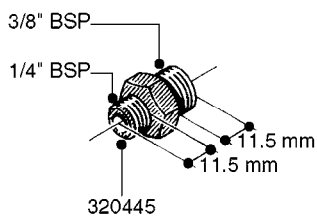

L0030

FITTINGS - HEXAGON NIPPLES
L0030-HIN, 01:01:16

Page 1
Date 16.03.2016 13:42

parts-n°	order qty	description
10015303	1	FITT.PO.HN 1.00X1.00 M1000
10425003	1	FITT.PO.HN 1.25X1.00 MCPHEE
320132	1	FITT.DK HN 1" BSP
320176	1	FITT.DK HN 3/8"X1/2" BSP
320445	1	FITT.DK HN 1/4"X3/8" BSP
320655	1	FITT.DK HN 1/2"-1/2" BSP
320692	1	FITT.DK HN 3/8'BSPX1/4'NPT
320703	1	FITT.DK HN 3/8BSP X1/2 &1/4NPT
320725	1	FITT.DK NIPPLE 3/8"-3/8" BSP
320902	1	FITT.DK HN 3/8'X 1/4' BSP
390232	1	FITT.DK HN 1-1/2' X 1-1/4' BSP
390276	1	FITT.DK HN 1'BSP