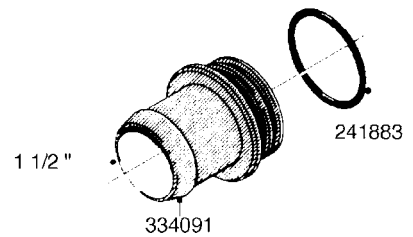

L0080

FITTINGS - S-53
L0080-HIN, 01:01:16

Page 1

Date 16.03.2016 13:42

parts-n°	order qty	description
145995	1	FITT.DK S-53 FORK
242353	1	O-RING D44.2X3.0 VITON F.S-67
242354	1	O-RING D32.2X3.0 VITON F.S-53
322103	1	FITT.DK S-53 BULKHEAD
322107	1	FITT.DK S-53 BULKHEAD NUT
322110	1	FITT.DK S-53 ELB. 1/2" BSP
322352	1	FITT.DK S-53 TEE
334227	1	FITT.DK S-53 STR.1/2'
334229	1	FITT.DK S-53 STR.3/4"
334230	1	FITT.DK S-53 STR.1"
334239	1	FITT.DK S-53 ELB.1/2"
334241	1	FITT.DK S-53 ELB.3/4"
334242	1	FITT.DK S-53 ELB.1"
334249	1	FITT.DK S-53 PLUG
334260	1	GASKET F. S-53 BULKHEAD
334564	1	FITT.DK S-67 TO S-53 ADAPTER
391100	1	FITT.DK S-53THREAD INS.1/2"BSP
726463	1	FITT.DK S53 BULKHEAD W/GASKET
726552	1	FIT.DK S-53X90 1/2" BSP,O-RING
726556	1	FITT.DK S-53 HB 1/2" W/O-RING
726558	1	FITT.DK S53 STR. 3/4" W.ORING
726559	1	FITT DK. S-53 HB 1" W/O-RING
726568	1	FITT.DK.S-53 HB 1/2"90 W/ORING
726570	1	FITT.DK S-53 ELB.3/4" W.ORING
726571	1	FITT.DK S-53 ELB.1", W ORING
726578	1	FITT.DK S53 PLUG WITH O-RING
728561	1	FITT.DK. S67M - S53F REDUCER