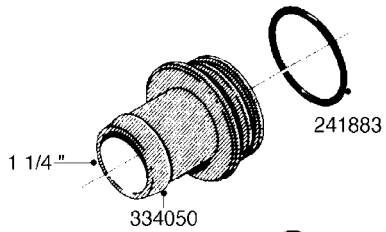

L0080

FITTINGS - S-53
L0080-HIN, 01:01:16

Page 1

Date 16.03.2016 13:42

parts-n°	order qty	description
145995	1	FITT.DK S-53 FORK
242353	1	O-RING D44.2X3.0 VITON F.S-67
242354	1	O-RING D32.2X3.0 VITON F.S-53
322103	1	FITT.DK S-53 BULKHEAD
322107	1	FITT.DK S-53 BULKHEAD NUT
322110	1	FITT.DK S-53 ELB. 1/2" BSP
322352	1	FITT.DK S-53 TEE
334227	1	FITT.DK S-53 STR.1/2'
334229	1	FITT.DK S-53 STR.3/4"
334230	1	FITT.DK S-53 STR.1"
334239	1	FITT.DK S-53 ELB.1/2"
334241	1	FITT.DK S-53 ELB.3/4"
334242	1	FITT.DK S-53 ELB.1"
334249	1	FITT.DK S-53 PLUG
334260	1	GASKET F. S-53 BULKHEAD
334564	1	FITT.DK S-67 TO S-53 ADAPTER
391100	1	FITT.DK S-53THREAD INS.1/2"BSP
726463	1	FITT.DK S53 BULKHEAD W/GASKET
726552	1	FIT.DK S-53X90 1/2" BSP,O-RING
726556	1	FITT.DK S-53 HB 1/2" W/O-RING
726558	1	FITT.DK S53 STR. 3/4" W.ORING
726559	1	FITT DK. S-53 HB 1" W/O-RING
726568	1	FITT.DK.S-53 HB 1/2"90 W/ORING
726570	1	FITT.DK S-53 ELB.3/4" W.ORING
726571	1	FITT.DK S-53 ELB.1", W ORING
726578	1	FITT.DK S53 PLUG WITH O-RING
728561	1	FITT.DK. S67M - S53F REDUCER