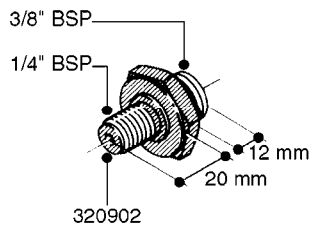

L0030

FITTINGS - HEXAGON NIPPLES
L0030-HIN, 01:01:16

Page 1
Date 16.03.2016 13:42

parts-n°	order qty	description
10015303	1	FITT.PO.HN 1.00X1.00 M1000
10425003	1	FITT.PO.HN 1.25X1.00 MCPHEE
320132	1	FITT.DK HN 1" BSP
320176	1	FITT.DK HN 3/8"X1/2" BSP
320445	1	FITT.DK HN 1/4"X3/8" BSP
320655	1	FITT.DK HN 1/2"-1/2" BSP
320692	1	FITT.DK HN 3/8'BSPX1/4'NPT
320703	1	FITT.DK HN 3/8BSP X1/2 &1/4NPT
320725	1	FITT.DK NIPPLE 3/8"-3/8" BSP
320902	1	FITT.DK HN 3/8'X 1/4' BSP
390232	1	FITT.DK HN 1-1/2' X 1-1/4' BSP
390276	1	FITT.DK HN 1'BSP