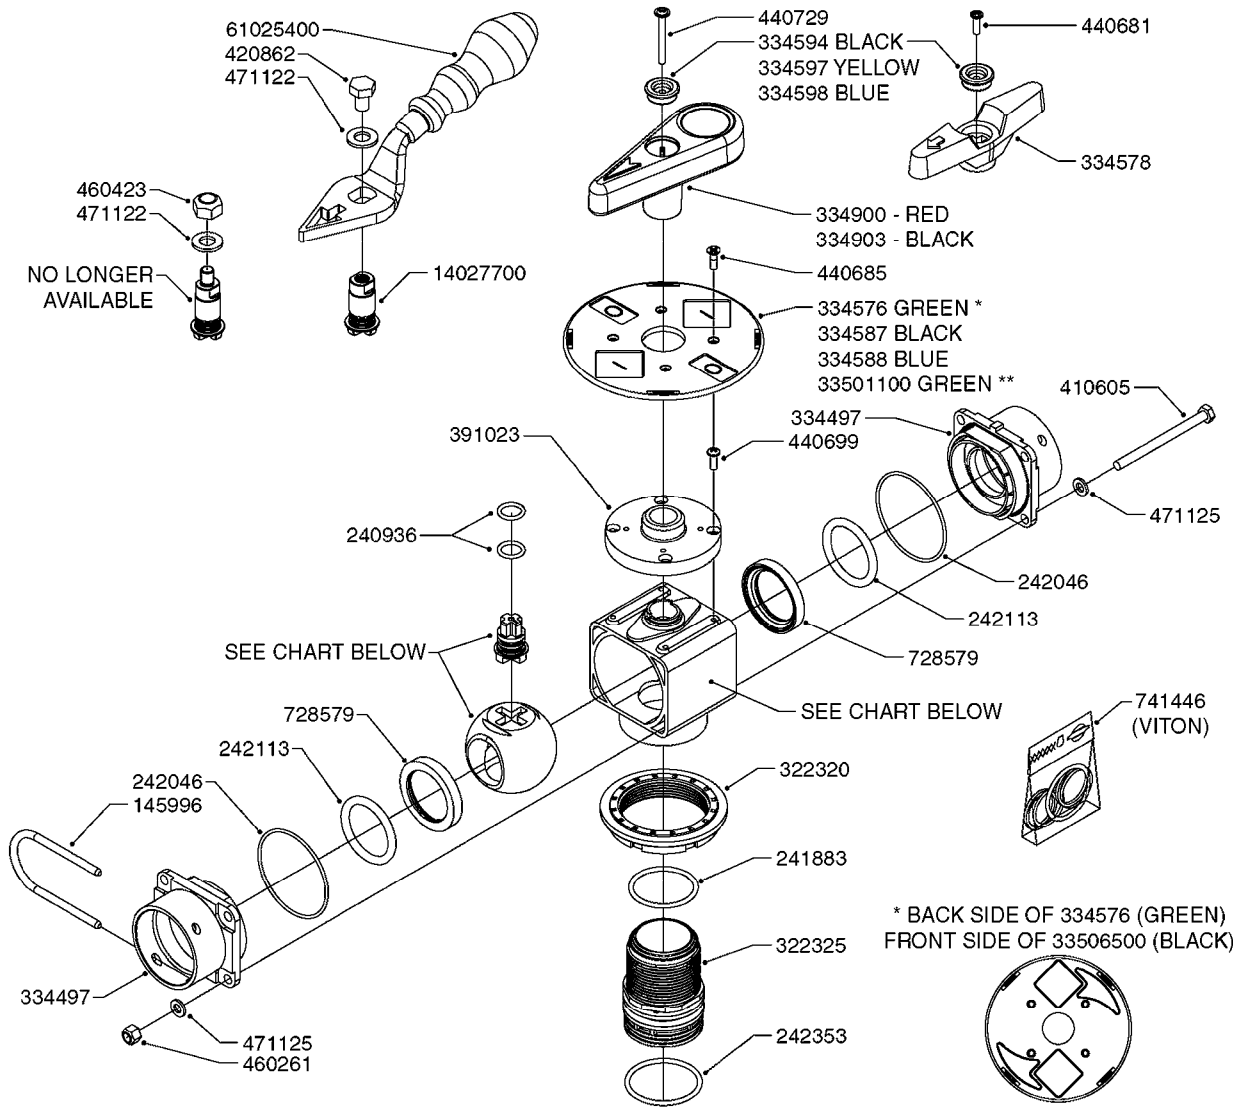

EC BOOM VALVES NCM
B0320-HIN, 01:01:16

Page 1
Date 16.03.2016 13:41

Pos.	parts-n°	order qty	description
1	145995	1	FITT.DK S-53 FORK
2	145996	1	FITT.DK S-67 FORK
3	242353	1	O-RING D44.2X3.0 VITON F.S-67
4	242354	1	O-RING D32.2X3.0 VITON F.S-53
5	270211	1	FITT.DK S25 FORK L=37.5
6	322224	1	FITT.DK S-67 TEE
7	334564	1	FITT.DK S-67 TO S-53 ADAPTER
8	440675	1	SCREW F. PLASTIC 5X16 SS
9	450902	1	BOLT ALLEN HEAD M4 X 16MM
10	725257	1	SPINDLE SECT. F/EC DISTRIBUTOR
11	741822	1	SEAL KIT - 1 SECTION (05)
12	755726	1	O-RING KIT F.EC/ESC SEC.VALVE
13	33500700	1	FITT.DK ADAPTER S-93F S67M
14	33502400	1	DISTRIBUTION HOUSING EFC
15	61032800	1	BRACKET F. EFC SEC.VALVES <4>6
16	72048000	1	MOTOR, DISTRIBUTION 1:300
17	72114300	1	PIEZA CONEXION S53/S53 C/JUNTA
18	72137200	1	MCROSWCH ASSY F.BOOM VLV 300:1
19	72233700	1	SECTION VALVE, EFC, 1:300
20	72284000	1	BYPASS VALVE, EFC, 1:300
21	72591700	1	SPINDLE SECT.W/O CONS.PRESSURE

B0370

PRESSURE REGULATOR - S93 06
B0370-HIN, 01:01:16

Page 1

Date 16.03.2016 13:41

Pos.	parts-n°	order qty	description
1	145996	1	FITT.DK S-67 FORK
2	145997	1	FITT.DK S-93 FORK
3	147767	1	PIN 5Ø X 60 S-93 DOUBLE CLAMP
4	440677	1	SCREW F. PLASTIC 5X20 SS
5	440695	1	BOLT CARRIAGE M8X25
6	440698	1	SCREW F.PLASTIC 6X18 SS HEXHD
7	460143	1	NUT HEX M8 LOCK A2 DIN985
8	16244000	1	BRACKET FOR REG. NAV, PAINTED NAVIGATOR PLATFORM BRACKET
9	33510800	1	HOUSING F.PRESS.REG.S67/S93
10	44076200	1	PT TORNILLO 50X16 WN5451 rsf t
11	72374200	1	MOTOR HOUS.REG.1:150 ENCODER
12	72425500	1	REGULATOR S67/S93 CROSS-DRILL
12	72678700	1	REGULATOR S67/S93 CROSS-DRILL CERAMIC COMPONENTS
13	72481600	1	BAG W. CONSOLE&SPINDLE COMPL
14	72678900	1	BAG W.CONE/CYL/GASKET CERAMIC CERAMIC COMPONENTS
14	74190800	1	BAG W.CONE/CYL. AND GASKET
15	74187500	1	SWITCH 5A PRESS.REG REP.KIT 08