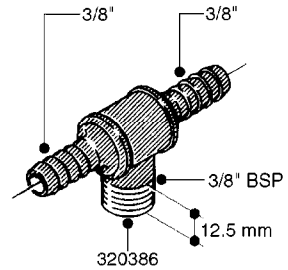

L0030

FITTINGS - HEXAGON NIPPLES
L0030-HIN, 01:01:16

Page 1
Date 16.03.2016 13:42

parts-n°	order qty	description
10015303	1	FITT.PO.HN 1.00X1.00 M1000
10425003	1	FITT.PO.HN 1.25X1.00 MCPHEE
320132	1	FITT.DK HN 1" BSP
320176	1	FITT.DK HN 3/8"X1/2" BSP
320445	1	FITT.DK HN 1/4"X3/8" BSP
320655	1	FITT.DK HN 1/2"-1/2" BSP
320692	1	FITT.DK HN 3/8'BSPX1/4'NPT
320703	1	FITT.DK HN 3/8BSP X1/2 &1/4NPT
320725	1	FITT.DK NIPPLE 3/8"-3/8" BSP
320902	1	FITT.DK HN 3/8'X 1/4' BSP
390232	1	FITT.DK HN 1-1/2' X 1-1/4' BSP
390276	1	FITT.DK HN 1'BSP

L0040

FITTINGS - NIPPLES & ELBOWS
L0040-HIN, 01:01:16

Page 1
Date 16.03.2016 13:42

parts-n°	order qty	description
10530803	1	FITT.PO.SE 2.00X2.00 45 DEG.
320191	1	FITT.DK ELB 3/8' BSP 45 DEGREE
320482	1	FITT.DK ELB. 1/2" BSP 60 DEG.
320596	1	FITT.DK ELB 3/8'-1/2'BSP 45DEG
320607	1	FITT.DK HN 3/8M X 3/8F BSP LNG
320633	1	FITT.DK HN 3/8"M X 3/8"F BSP
321451	1	FITT.DK ELB.1-1/2 X1-1/4 80DEG
321532	1	FITT.DK REDUC 3/4' X 1/2' BSP
390233	1	FITT.DK REDUC 1-1/2" X 1" BSP