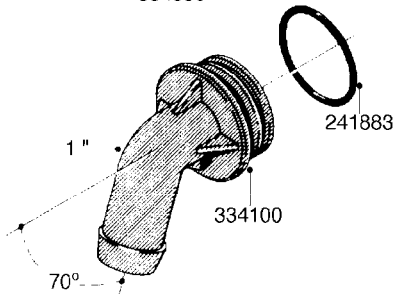

L0080

FITTINGS - S-53
L0080-HIN, 01:01:16

Page 1

Date 16.03.2016 13:42

parts-n°	order qty	description
145995	1	FITT.DK S-53 FORK
242353	1	O-RING D44.2X3.0 VITON F.S-67
242354	1	O-RING D32.2X3.0 VITON F.S-53
322103	1	FITT.DK S-53 BULKHEAD
322107	1	FITT.DK S-53 BULKHEAD NUT
322110	1	FITT.DK S-53 ELB. 1/2" BSP
322352	1	FITT.DK S-53 TEE
334227	1	FITT.DK S-53 STR.1/2'
334229	1	FITT.DK S-53 STR.3/4"
334230	1	FITT.DK S-53 STR.1"
334239	1	FITT.DK S-53 ELB.1/2"
334241	1	FITT.DK S-53 ELB.3/4"
334242	1	FITT.DK S-53 ELB.1"
334249	1	FITT.DK S-53 PLUG
334260	1	GASKET F. S-53 BULKHEAD
334564	1	FITT.DK S-67 TO S-53 ADAPTER
391100	1	FITT.DK S-53THREAD INS.1/2"BSP
726463	1	FITT.DK S53 BULKHEAD W/GASKET
726552	1	FIT.DK S-53X90 1/2" BSP,O-RING
726556	1	FITT.DK S-53 HB 1/2" W/O-RING
726558	1	FITT.DK S53 STR. 3/4" W.ORING
726559	1	FITT DK. S-53 HB 1" W/O-RING
726568	1	FITT.DK.S-53 HB 1/2"90 W/ORING
726570	1	FITT.DK S-53 ELB.3/4" W.ORING
726571	1	FITT.DK S-53 ELB.1", W ORING
726578	1	FITT.DK S53 PLUG WITH O-RING
728561	1	FITT.DK. S67M - S53F REDUCER