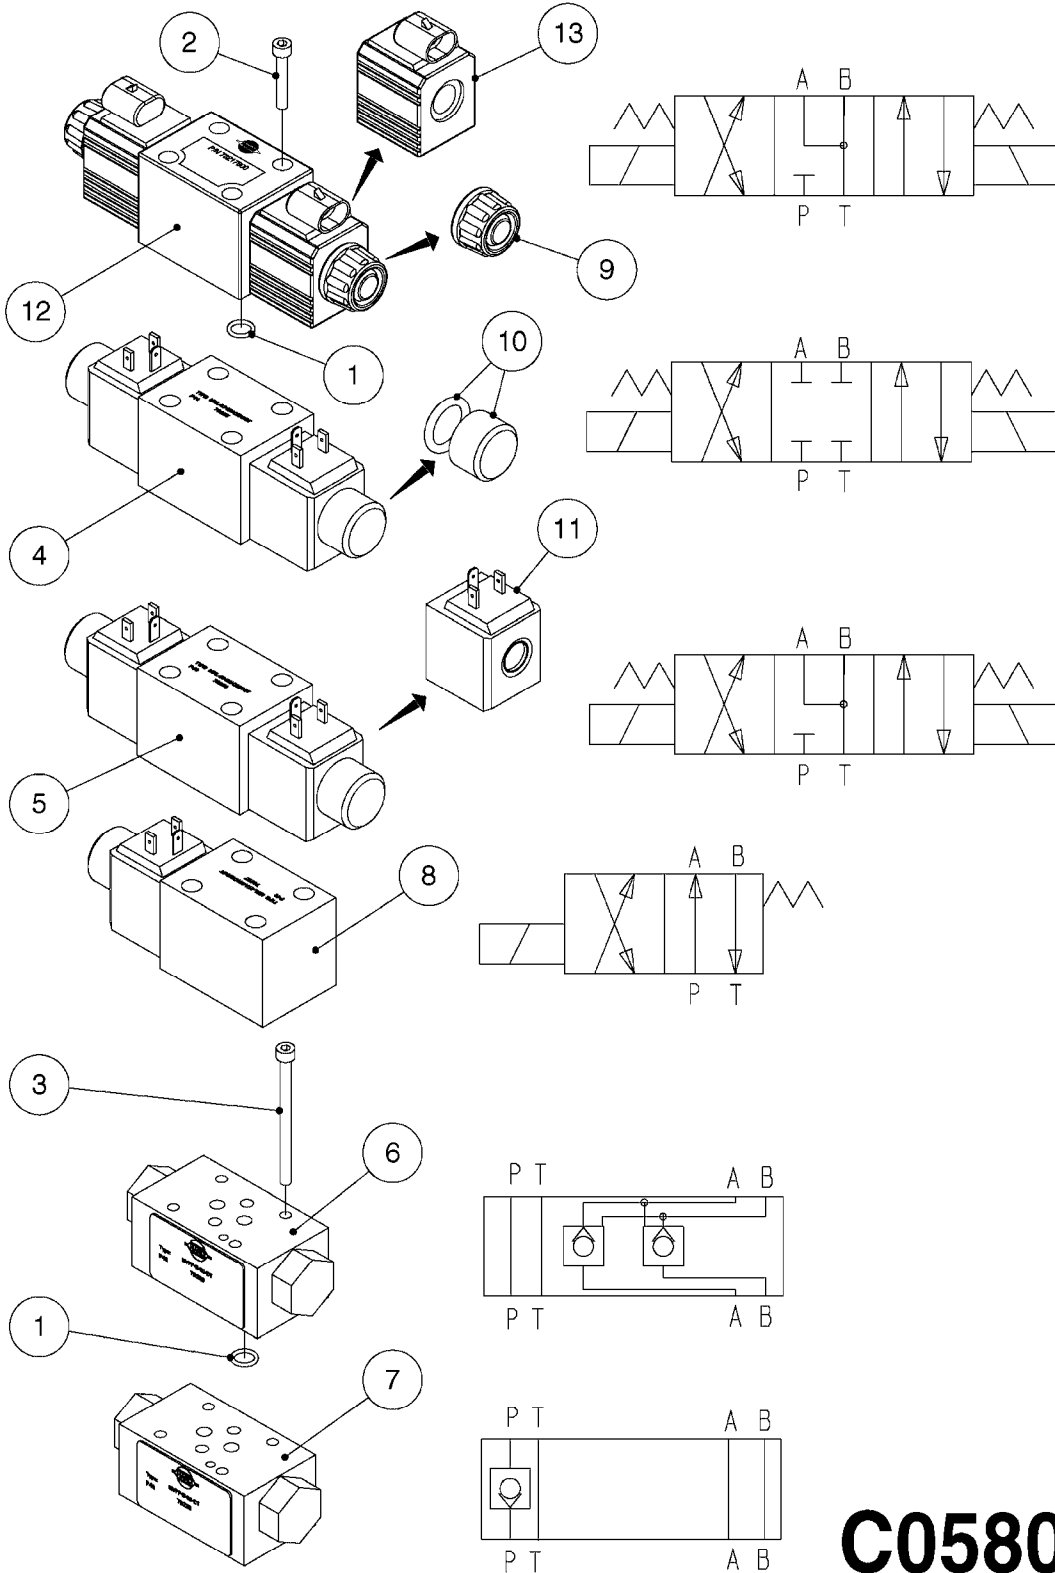

*FOR 2-PIN AMP VERSION, SEE C0590

C0570

HYD.BLOCK EAGLE/FORCE PRE 2012
C0570-HIN, 01:01:16

Page 1

Date 16.03.2016 13:41

Pos.	parts-n°	order qty	description
1	146845	1	HEX NIPPLE 1/4"X1/4"
1	146851	1	HEX NIPPLE 1/4"x1/4" 0.7MM
1	147498	1	HEX NIPPLE 1/4"-1/4" 1.2mm
2	231987	1	PLUG 1/8' BSP W/GASKET
3	241404	1	DOWTY SEAL 1/4"
4	242102	1	O-RING Ø9.25X1.78 NITRIL 90SH
5	420847	1	BOLT HEX 8.8 DEL M8X85
6	450964	1	SCREW M5X30 F.CYLINDER
7	460143	1	NUT HEX M8 LOCK A2 DIN985
8	782116	1	MAGNET VLV.MD1L-S3/10N-D12K1/P
9	782124	1	SWITCH VALVE OUTS.1/8" 5000PSI
10	782129	1	SOLENOID VALVE 25L, 3/4"NC
11	782131	1	BLIND PLUG F.3/4" CARTR.VALVE
12	782135	1	SOLENOID W. AMP F.VALVE 782129
13	14010400	1	PLUG 1/4" BSP
14	14098600	1	HYD. BLOCK SPC/FTZ 3/4" 2010
15	28047800	1	SEAL KIT F.782129
15	75083900	1	SEAL KIT F. 782129/78215500
16	72679100	1	HY.BLOCK BOOM HYDR. FTZ 2010
17	74191700	1	ADJ. FLOW VALVE REPAIR KIT DHP
18	78215500	1	HY SOLENOID VALVE 40L 3/4"NC
19	78602100	1	MAGNET M.AMP/DIODE KIT 08