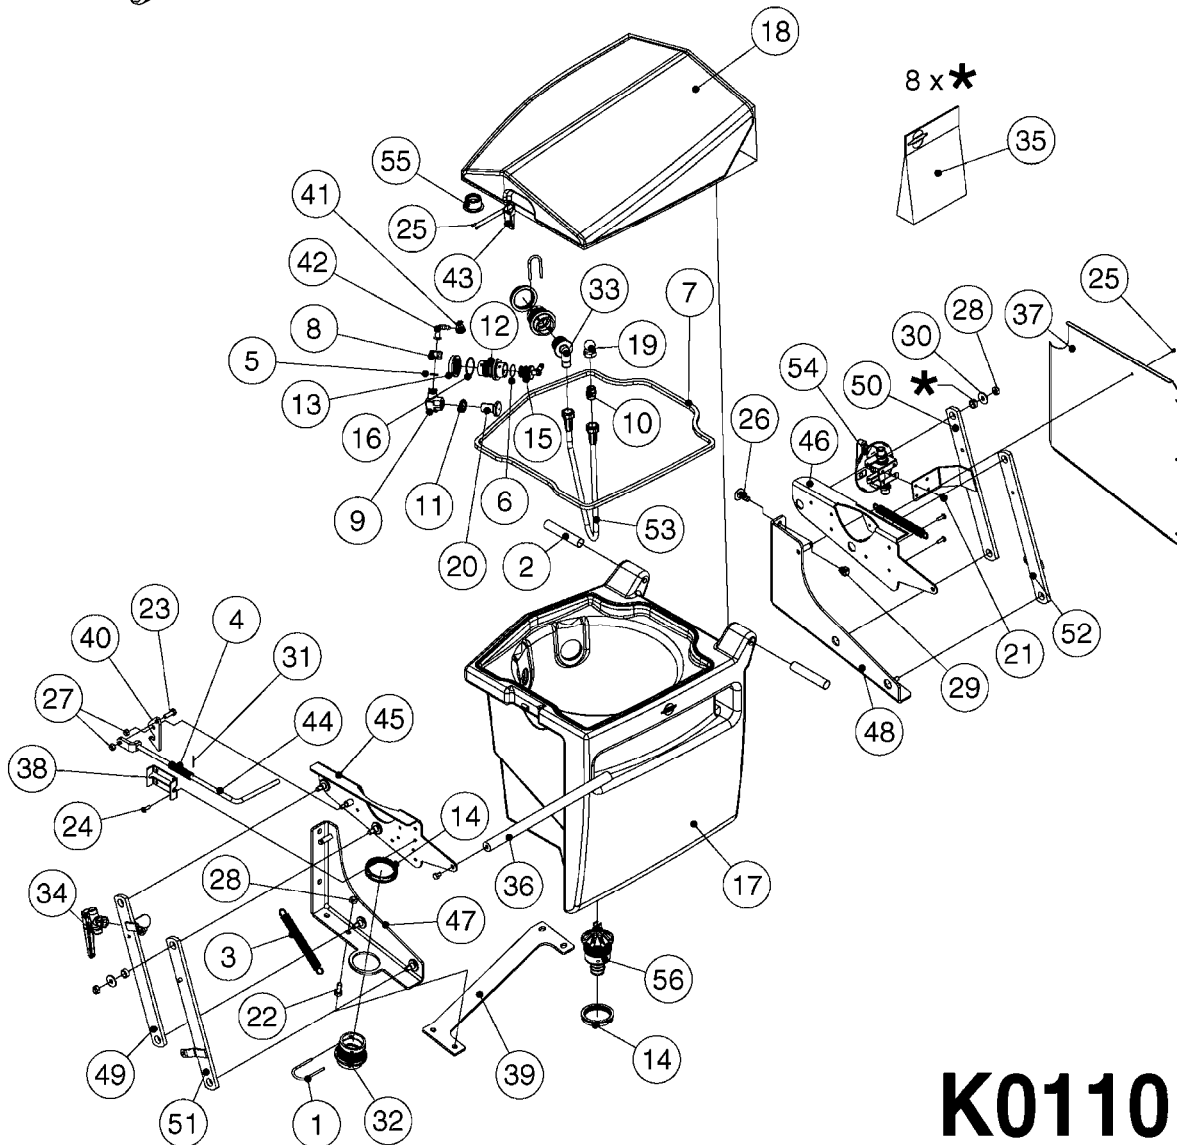

K0110

CHEMICAL FILLER-HOPPER NCM
K0110-HIN, 01:01:16

Page 1

Date 16.03.2016 13:41

Pos.	parts-n°	order qty	description
1	145996	1	FITT.DK S-67 FORK
2	151162	1	PIN F. LID HINGE CHEM-FILLER
3	220949	1	SPRING Ø20.0/3.0 L=240 BLACK
4	220951	1	SPRING D15/1.5 L=90 20V
5	242222	1	GASKET 19.0 X 10.0 X 3.3 EPDM
6	242355	1	O-RING D19.2X3.0 VITON F.S-40
7	242563	1	NEOPRENE SEAL 10X10
8	320084	1	FITT.DK NUT 1/2" BSP
9	320563	1	FITT.DK 3 WAY 1/2" 110 DEG.
10	320655	1	FITT.DK HN 1/2"-1/2" BSP
11	321307	1	FITT.DK NUT 1/2" BSP JAMB
12	322102	1	FITT.DK S-40 BULKHEAD
13	322106	1	FITT.DK S-40 BULKHEAD NUT
14	322108	1	FITT.DK S-67 BULKHEAD NUT
15	334237	1	FITT.DK S-40 ELB.3/8'
16	334259	1	GASKET F. S-40 BULKHEAD
17	351769	1	HOPPER FOR CHEMFILLER
18	351770	1	LID F. TURBO FILL NCM
19	371552	1	NOZZLE F.RINSING
20	372044	1	NOZZLE FOR CHEMFILLER
21	410185	1	BOLT HEX 8.8 DEL M6X16 A2
22	420604	1	BOLT HEX 8.8 DEL M10X25 FT DIN933
23	421046	1	BOLT HEX 8.8 DEL M8X25 FT A2 DIN933
24	440392	1	SCREW 6.3 X 25.0 DIN7981C TORX
25	440632	1	SCREW M4X13
26	451070	1	CARRIAGE BOLT M12X30
27	460143	1	NUT HEX M8 LOCK A2 DIN985
28	460423	1	NUT HEX M10X1.5 LOCK
29	460703	1	NUT HEX M12X1.75 LOCK DIN985
30	471140	1	WASHER D30/D10.5X2.5 STAINLESS
31	480798	1	ROLL PIN D3X30 DIN1481 RST
32	726464	1	FITT.DK S-67 BULKHEAD W/GASKET
33	726552	1	FIT.DK S-53X90 1/2" BSP,O-RING
34	727543	1	VALVE F.CHEM FILL JUG RINSE
35	741830	1	BUSHINGS F.PARALLELARMS
36	14036900	1	HAND GRIP FOR CHEMFILLER
37	16137400	1	PLATE BACK F. CHEM-FILL NCM
38	16137700	1	GUIDE BRACKET F.CHEMFILL LOCK
39	16138100	1	SUPPORT FOR CONSOLE
40	16149500	1	HOOK LATCH F.CHEMFILL'05
41	28029803	1	CLAMP HOSE GEAR P1/2" 6708
42	28054500	1	ANGLE HOSE BARB 90 1/2 10MM
43	28055800	1	LOCK (SNAP CLIP) SS
44	61038200	1	HANDLE F.CHEMFILL LOCK '05
45	63035000	1	MOUNT.BRACKET F.CHEMFILL RIGHT
46	63035100	1	MOUNT.BRACKET F.CHEMFILL LEFT
47	63035200	1	MT.BRACKET F.PARALLELARMS LEFT
48	63035300	1	MT.BRACKET F.PARALLELARMS RIGHT
49	63040700	1	INNER ARM F.CHEMFILL LEFT
50	63040800	1	INNER ARM F.CHEMFILL RIGHT
51	63040900	1	OUTER ARM F.CHEMFILL LEFT
52	63041000	1	OUTER ARM F.CHEMFILL RIGHT
53	63041300	1	RINSE PIPE F. CHEM-FILLER
54	72246800	1	VALVE 1/2" 2 POSITION
55	72339500	1	AIR VALVE F.CHEMFILLER
56	72726900	1	CHECK VALVE F.CHEMFILLER