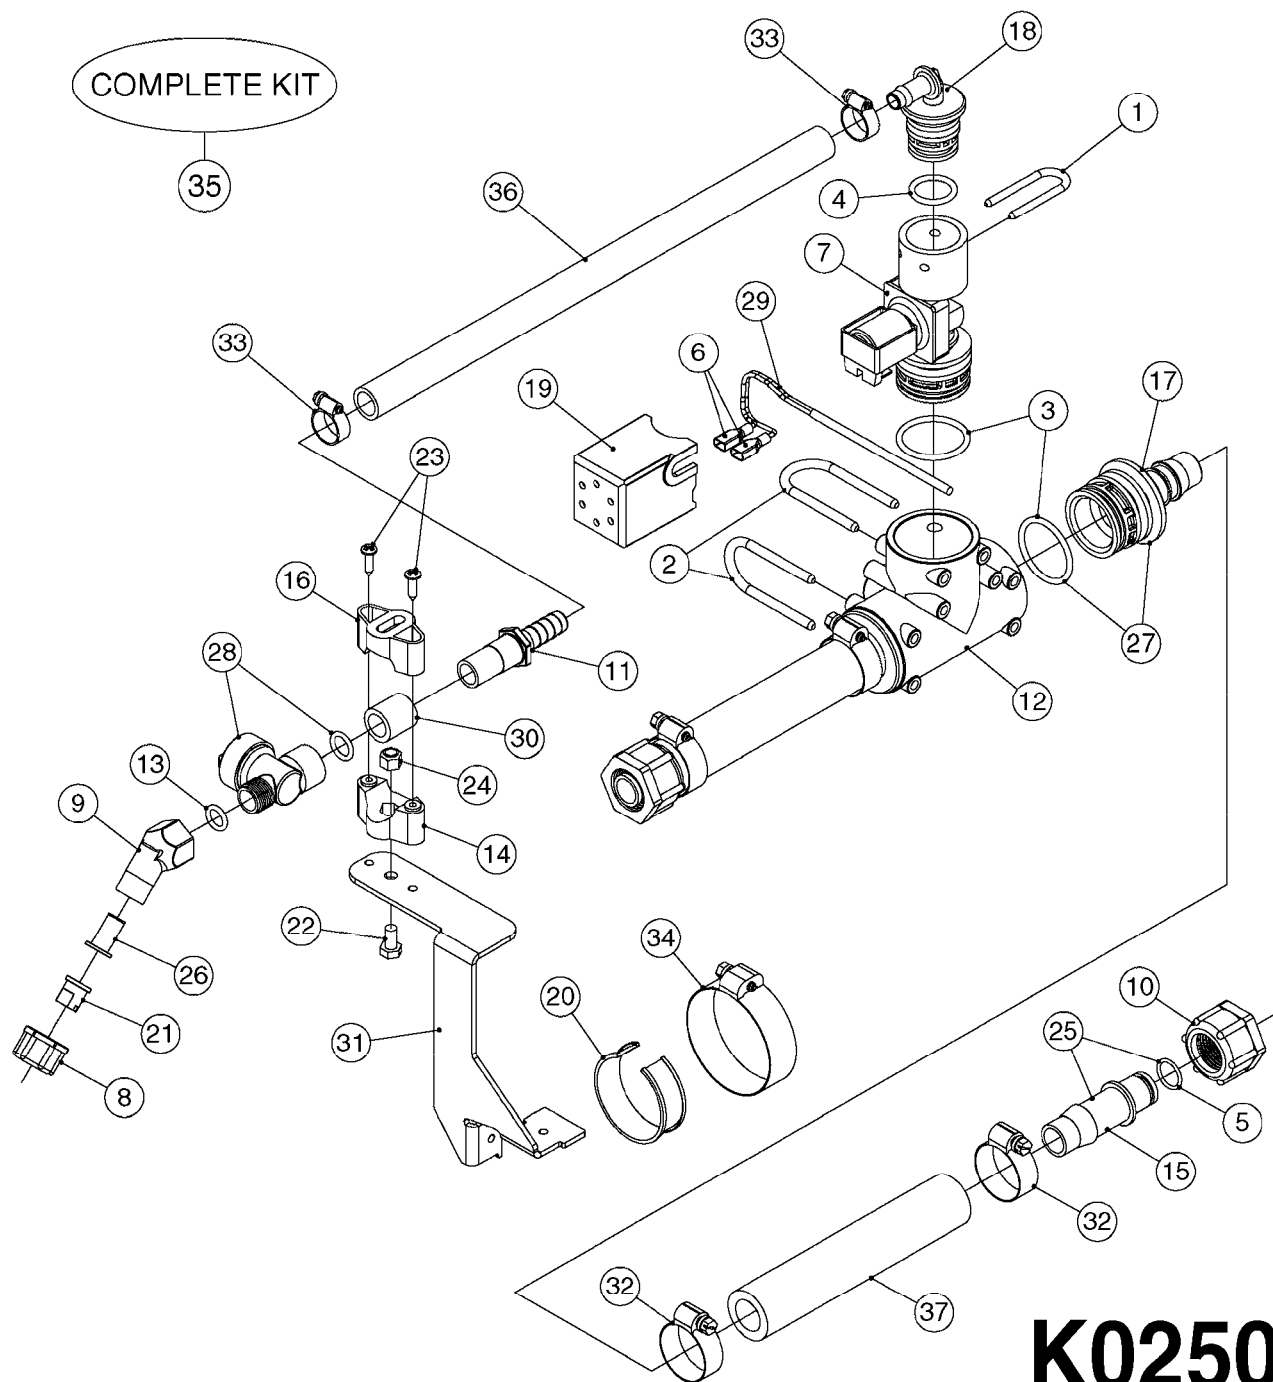

K0230

END NOZZLE KIT
K0230-HIN, 01:01:16

Page 1

Date 16.03.2016 13:41

parts-n°	order qty	description
242594	1	O-RING D14 X 1.78 SCH.70-EPDM
281551	1	BALL VALVE 1/2"
320187	1	FITT.DK CAP 3/8" BSP BLACK
320283	1	FITT.DK NUT 3/4"BSP
320596	1	FITT.DK ELB 3/8'-1/2'BSP 45DEG
322255	1	FITT.DK NIPPLE 3/4"X 3/4"
330212	1	O-RING D19/D14X2.4 F.1/2"NUT
720856	1	FITT.DK 1/2'BSP ASSY.F.3/4'NUT
729610	1	NOZZLE ASSY. NON DRIP 3/8 THRD
83327803	1	END NOZZLE KIT "04"