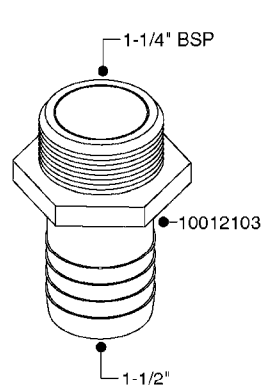

L0030

FITTINGS - HEXAGON NIPPLES
L0030-HIN, 01:01:16

Page 1
Date 16.03.2016 13:42

parts-n°	order qty	description
10015303	1	FITT.PO.HN 1.00X1.00 M1000
10425003	1	FITT.PO.HN 1.25X1.00 MCPHEE
320132	1	FITT.DK HN 1" BSP
320176	1	FITT.DK HN 3/8"X1/2" BSP
320445	1	FITT.DK HN 1/4"X3/8" BSP
320655	1	FITT.DK HN 1/2"-1/2" BSP
320692	1	FITT.DK HN 3/8'BSPX1/4'NPT
320703	1	FITT.DK HN 3/8BSP X1/2 &1/4NPT
320725	1	FITT.DK NIPPLE 3/8"-3/8" BSP
320902	1	FITT.DK HN 3/8'X 1/4' BSP
390232	1	FITT.DK HN 1-1/2' X 1-1/4' BSP
390276	1	FITT.DK HN 1'BSP

L0040

FITTINGS - NIPPLES & ELBOWS
L0040-HIN, 01:01:16

Page 1
Date 16.03.2016 13:42

parts-n°	order qty	description
10530803	1	FITT.PO.SE 2.00X2.00 45 DEG.
320191	1	FITT.DK ELB 3/8' BSP 45 DEGREE
320482	1	FITT.DK ELB. 1/2" BSP 60 DEG.
320596	1	FITT.DK ELB 3/8'-1/2'BSP 45DEG
320607	1	FITT.DK HN 3/8M X 3/8F BSP LNG
320633	1	FITT.DK HN 3/8"M X 3/8"F BSP
321451	1	FITT.DK ELB.1-1/2 X1-1/4 80DEG
321532	1	FITT.DK REDUC 3/4' X 1/2' BSP
390233	1	FITT.DK REDUC 1-1/2" X 1" BSP