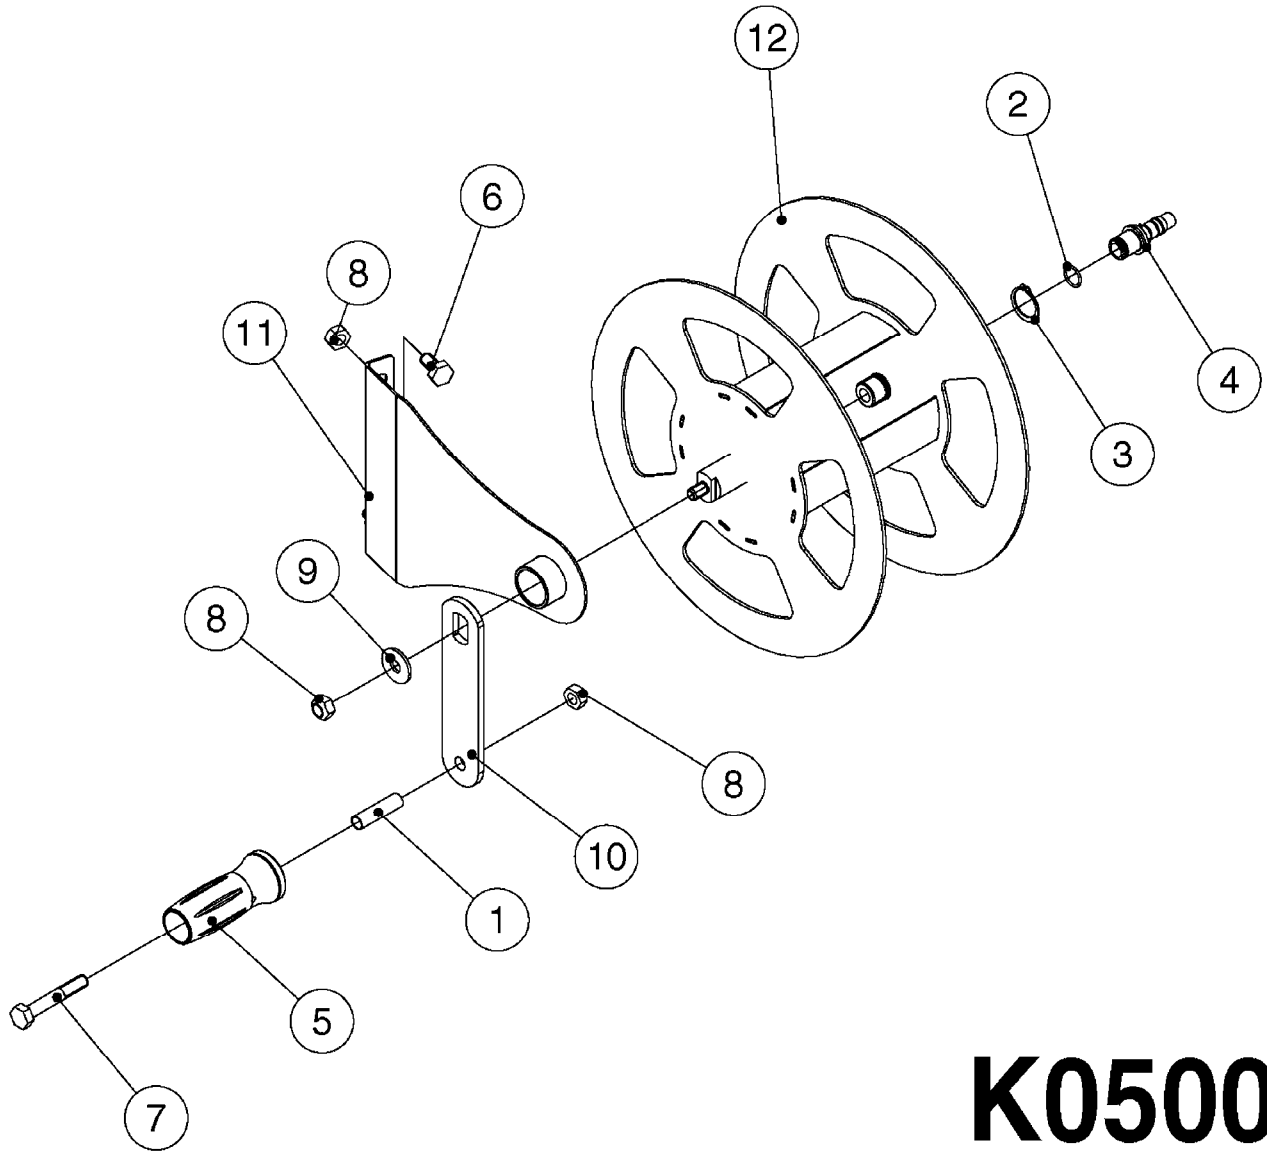

K0500

HOSE REEL - COMMANDER
K0500-HIN, 01:01:16

Page 1

Date 16.03.2016 13:42

Pos.	parts-n°	order qty	description
1	159912	1	BUSHING 12.0/10.2 - 45.5
2	242003	1	O-RING D14.1X1.6 VITON
3	281982	1	SNAP-RING OUTER 26X1.2 DIN4711
4	332905	1	FITT.DK HB 1/2" F. 3/4" CAP
5	334104	1	GRIP
6	420604	1	BOLT HEX 8.8 DEL M10X25 FT DIN933
7	420626	1	BOLT HEX 8.8 DEL M10X20 FT
8	460423	1	NUT HEX M10X1.5 LOCK
9	471140	1	WASHER D30/D10.5X2.5 STAINLESS
10	16118400	1	ARM FOR HANDLE ON HOSE REEL
11	61032400	1	SIDE BRACKET F. HOSE REEL
12	63036500	1	HOSE REEL FOR HOSE