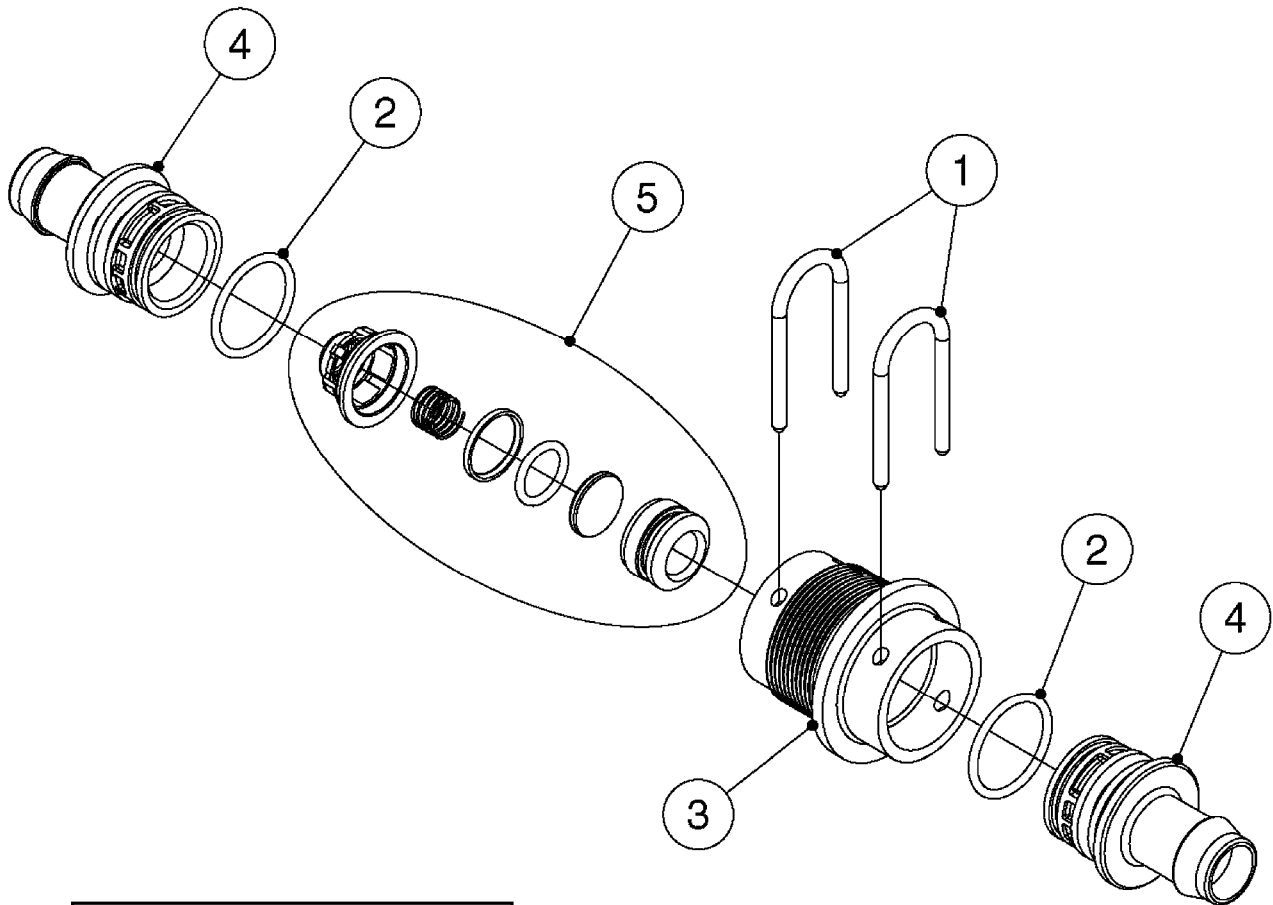

FOR FITTINGS AND
HOSES, SEE SECTION L

B0610

CHECK VALVES - S40
B0610-HIN, 01:01:16

Page 1

Date 16.03.2016 13:41

Pos.	parts-n°	order qty	description
1	145994	1	FITT.DK S-40 FORK
2	231346	1	QUICK COUPLER 1/8"BSP X 4 MM
3	241905	1	O-RING 12,3X2,4 VITON DKR.1,05
4	242355	1	O-RING D19.2X3.0 VITON F.S-40
5	322102	1	FITT.DK S-40 BULKHEAD
6	322133	1	FITT.DK S-40 PLUG W 1/8 THREAD
7	615522	1	CHECK VALVE F.FOAM MARKER
8	70036203	1	RINSE PRESSURE KIT