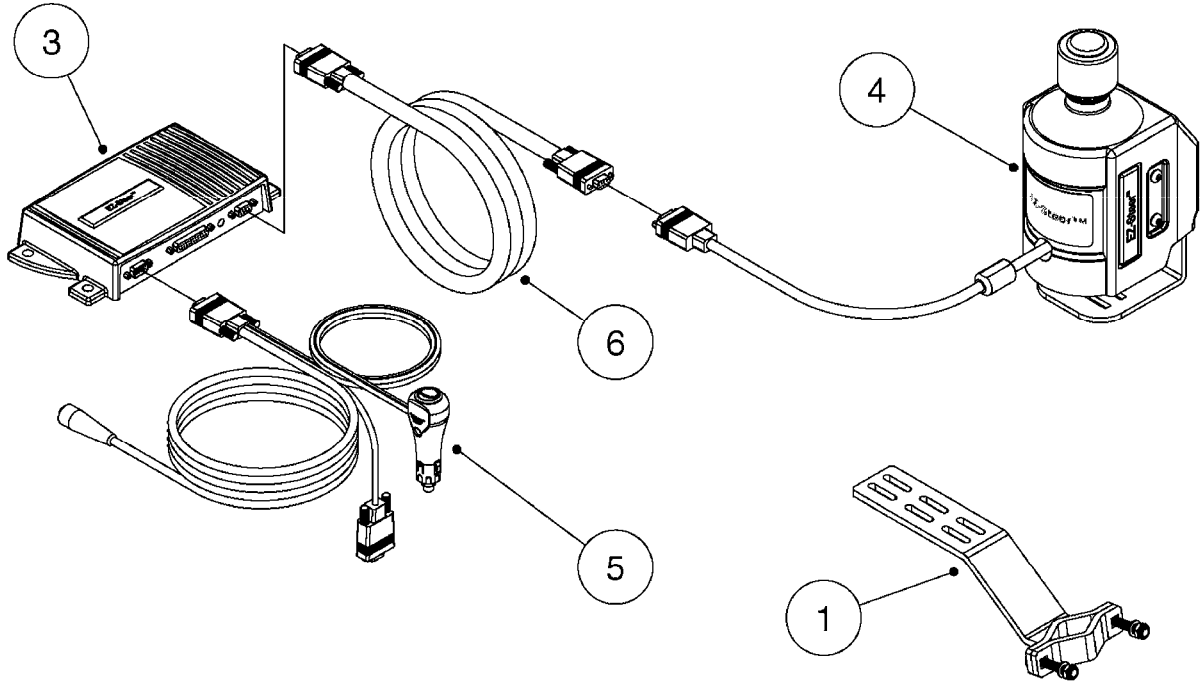

COMPLETE ASSEMBLY:
84205303 (WITH GPS)
84205403 (WITHOUT GPS)

**COMPLETE ASSEMBLIES
WHOLEGOODS ITEMS**

M0040

EZ-GUIDE PLUS LIGHT BAR
M0040-HIN, 01:01:16

Page 1
Date 16.03.2016 13:42

parts-n°	order qty	description
26007403	1	ANTENNA,HURRICANE F. EZGUIDEPL
26007503	1	REMOTE KEYPAD EZ-GUIDE PLUS
26007603	1	CABLE, ANTENNA, EZGUIDEPLUS
26007703	1	CABLE, POWER F. EZGUIDEPLUS
26007803	1	BRACKET KIT F. EZGUIDEPLUS
26007903	1	EZ-Guide 500 External Interfac
26008003	1	LIGHT BAR ASSM WITH GPS
26008103	1	LIGHT BAR ASSM WITHOUT GPS
29002703	1	VACUUM CUP 4 1/2" 1420I
29002803	1	MOUNT, MAG F. ANTENNA
29002903	1	PLATE, F. ANTENNA MOUNT
67206303	1	QUICK REFERENCE CARD EZ-GUIDE+
67206403	1	MANUAL EZ GUIDE PLUS
84205303	1	EZ GUIDE PLUS W GPS, NO LABLE
84205403	1	EZ GUIDE PLUS W/O GPS,NO LABLE
97607603	1	DECAL COMPANY 45MM X 20MM