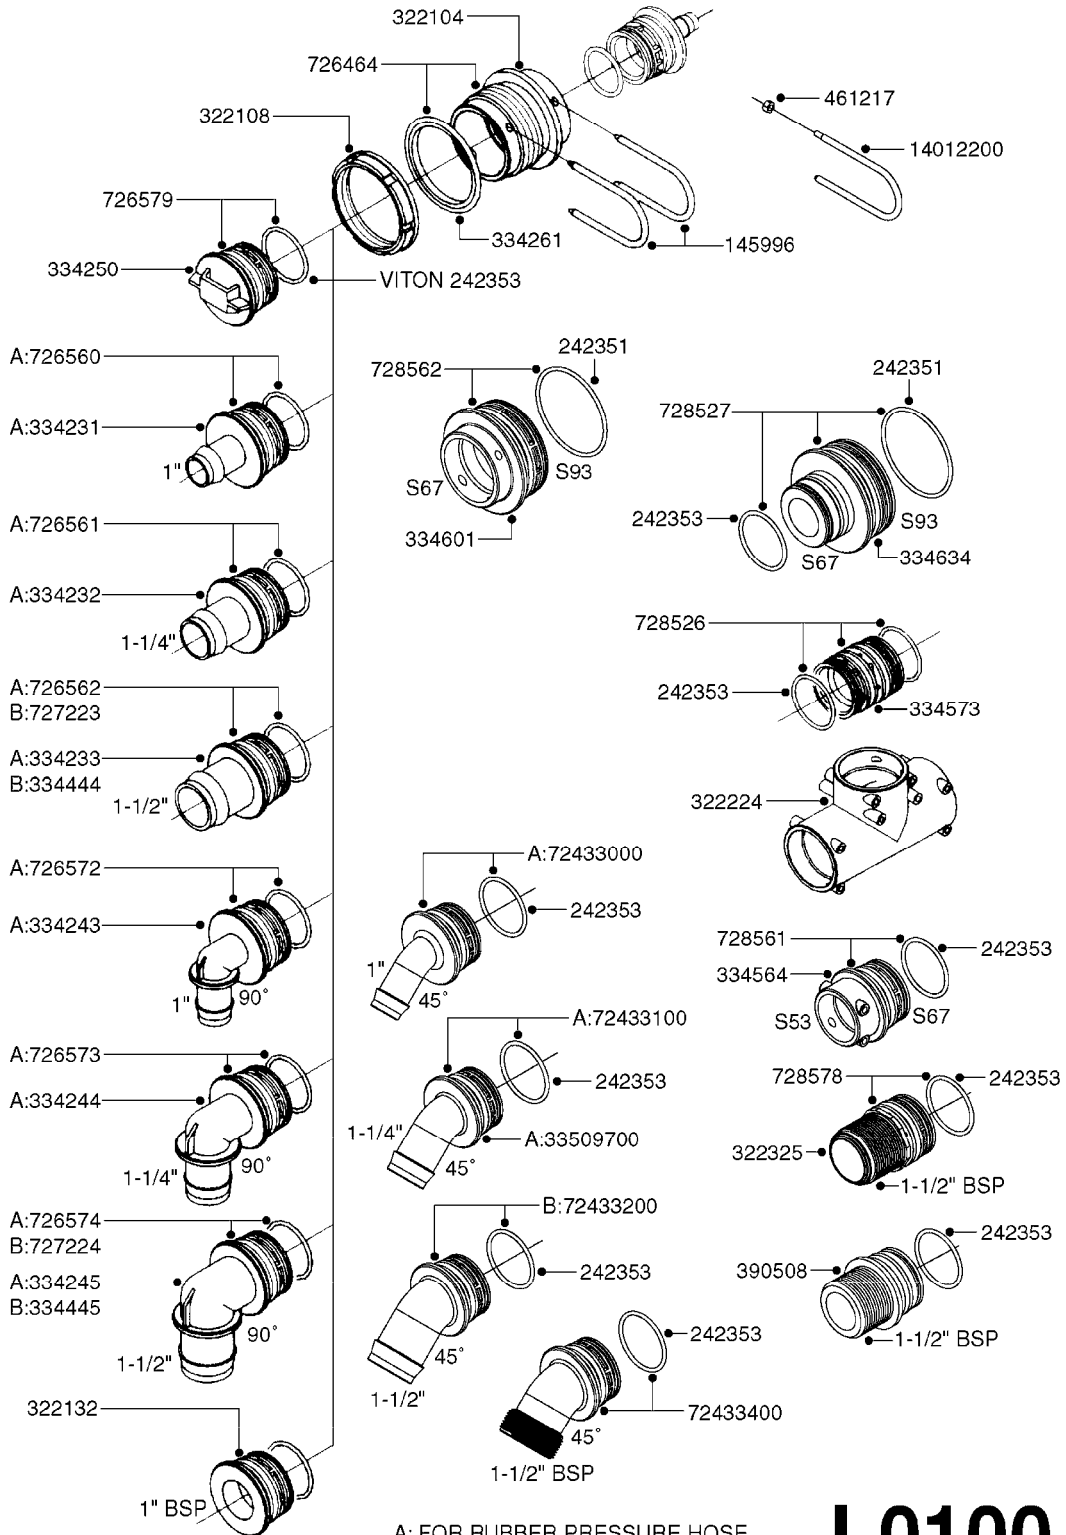

L0090

FITTINGS - S-56 & S-61
L0090-HIN, 01:01:16

Page 1

Date 16.03.2016 13:42

parts-n°	order qty	description
145661	1	FITT.DK S-61 FORK
241754	1	O-RING D59.5X3
241883	1	O-RING D39.2X3 NITRIL 242020
322055	1	FITT.DK S-61 BULKHEAD
322056	1	FITT.DK S-61 BULKHEAD NUT
322066	1	FITT.DK S-56 NUT
334050	1	FITT.DK S-61 STR.1-1/4"
334068	1	FITT.DK S-61 STR.1"
334091	1	FITT.DK S-61 STR.1-1/2'
334099	1	FITT.DK S-61 ELB.1-1/2"110 DEG
334100	1	FITT.DK S-61 ELB.1" 110 DEG.
334151	1	FITT.DK S-61 ELB.1-1/4"110 DEG
390231	1	FITT.DK NIPPLE 1-1/2 X S56