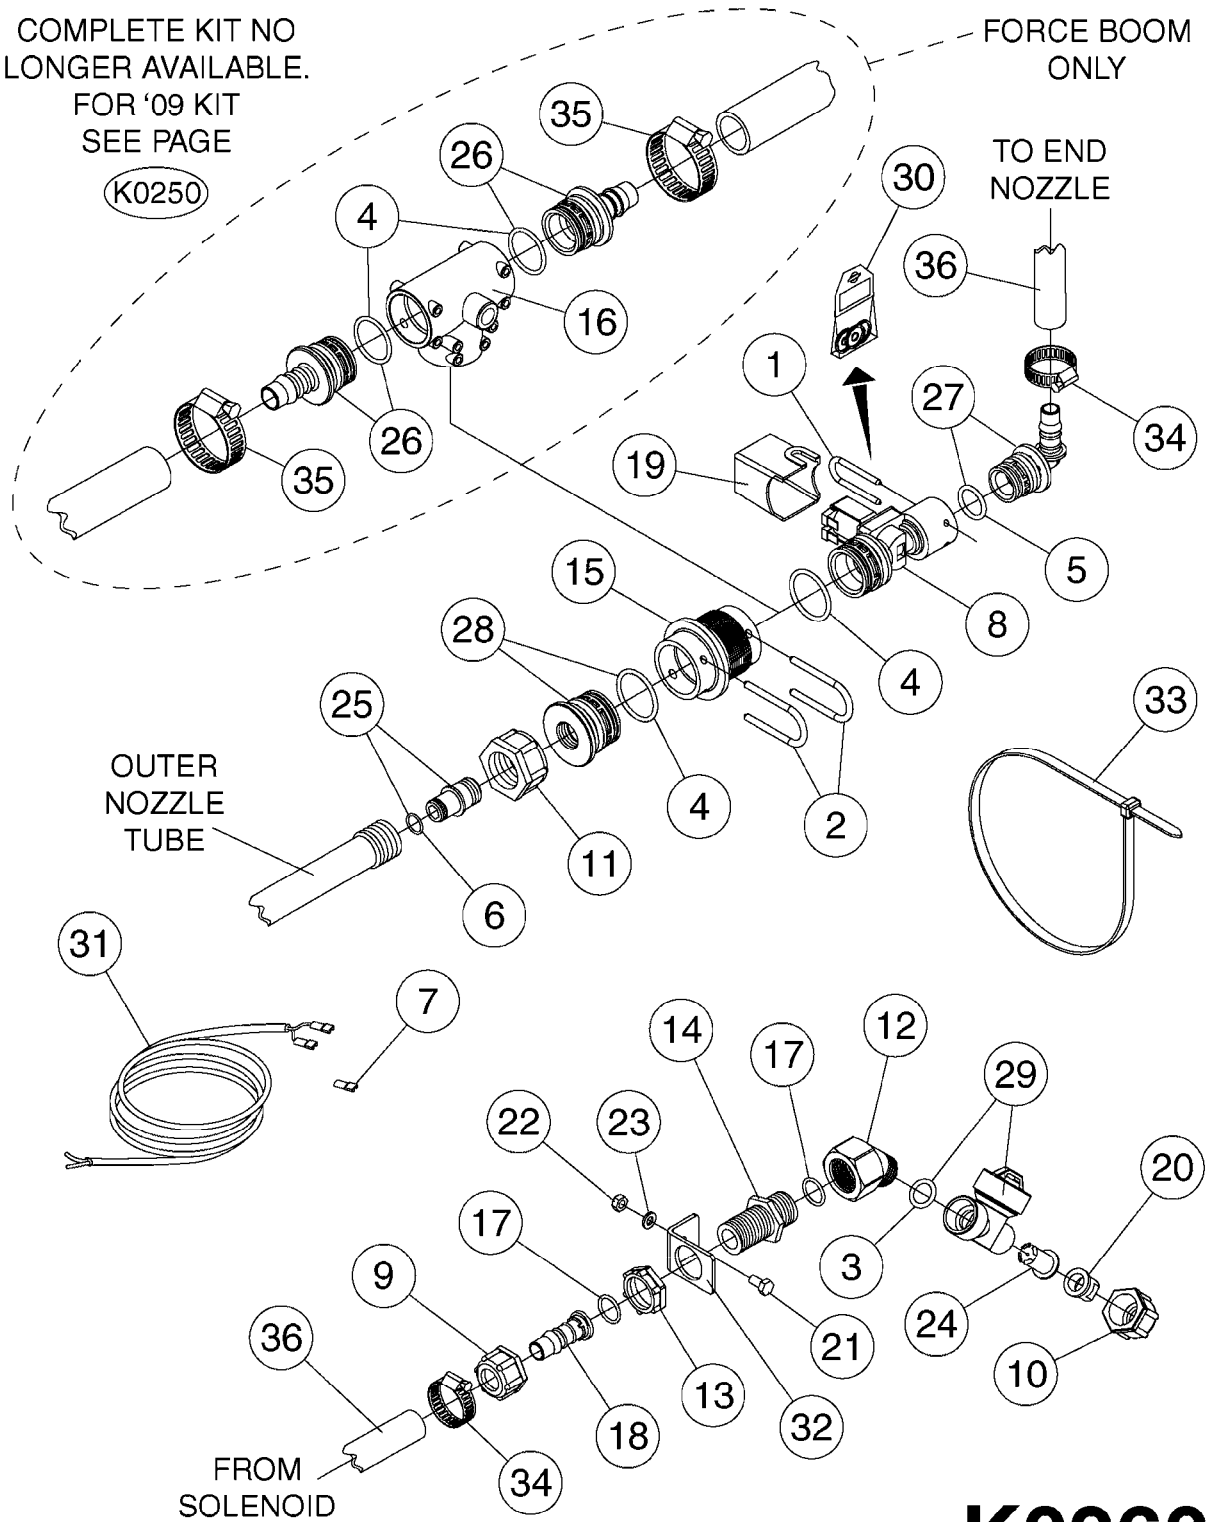

COMPLETE KIT NO
LONGER AVAILABLE.
FOR '09 KIT
SEE PAGE

(K0250)

FORCE BOOM
ONLY

TO END
NOZZLE

OUTER
NOZZLE
TUBE

FROM
SOLENOID
ASSEMBLY

ELECTRIC END NOZZLE KIT '12
K0260-HIN, 01:01:16

Page 1
Date 16.03.2016 13:41

Pos.	parts-n°	order qty	description
1	145994	1	FITT.DK S-40 FORK
2	145995	1	FITT.DK S-53 FORK
3	240177	1	O-RING D16.1/11.3 X 2.4
4	242354	1	O-RING D32.2X3.0 VITON F.S-53
5	242355	1	O-RING D19.2X3.0 VITON F.S-40
6	242594	1	O-RING D14 X 1.78 SCH.70-EPDM
7	261539	1	SPADE F.ELEC CONNec BLUE INSUL
8	262104	1	VALVE, SOLENOID, S53/S40
9	320084	1	FITT.DK NUT 1/2" BSP
10	320187	1	FITT.DK CAP 3/8" BSP BLACK
11	320283	1	FITT.DK NUT 3/4"BSP
12	320596	1	FITT.DK ELB 3/8'-1/2'BSP 45DEG
13	321307	1	FITT.DK NUT 1/2" BSP JAMB
14	321742	1	FITT.DK BULKHEAD 1/2' BSP
15	322103	1	FITT.DK S-53 BULKHEAD
16	322352	1	FITT.DK S-53 TEE
17	330212	1	O-RING D19/D14X2.4 F.1/2"NUT
18	330687	1	FITT.DK HB 1/2" F. 1/2" NUT
19	334965	1	COVER FOR S53 SOLENOID VALVE
20	370366	1	NOZZLE END FAN 1850-G 150
21	410185	1	BOLT HEX 8.8 DEL M6X16 A2
22	460261	1	NUT HEX M6X1 LOCK A2 DIN985
23	471125	1	WASHER, M6, Ø12/ 6.4X 1.6, SS
24	614366	1	FILTER 50 MESH F.NOZZLE BLUE
24	614367	1	FILTER 80 MESH F.NOZZLE RED
24	614368	1	FILTER 100 MESH F.NOZZLE YEL.
25	720856	1	FITT.DK 1/2'BSP ASSY.F.3/4'NUT
26	726558	1	FITT.DK S53 STR. 3/4" W.ORING
27	726567	1	FITT.DK S-40 ELB.1/2" W.ORING
28	726694	1	PLUG,S53,1/2"FBSP THD W.ORING
29	729610	1	NOZZLE ASSY. NON DRIP 3/8 THRD
30	750722	1	REPAIR KIT FOR 3S SC CONTROL
31	983087	1	ELEC. CABLE 2 WIRE X 0.75MM
32	16180100	1	PLATE, END ROW NOZZLE
33	28025203	1	TIE STRAP L=23" x W=1/2"
34	28029803	1	CLAMP HOSE GEAR P1/2" 6708
35	28029903	1	CLAMP HOSE GEAR P3/4"-S1" 6712
36	92702103	1	HOSE R X1/2" X300PSI WP X0012"