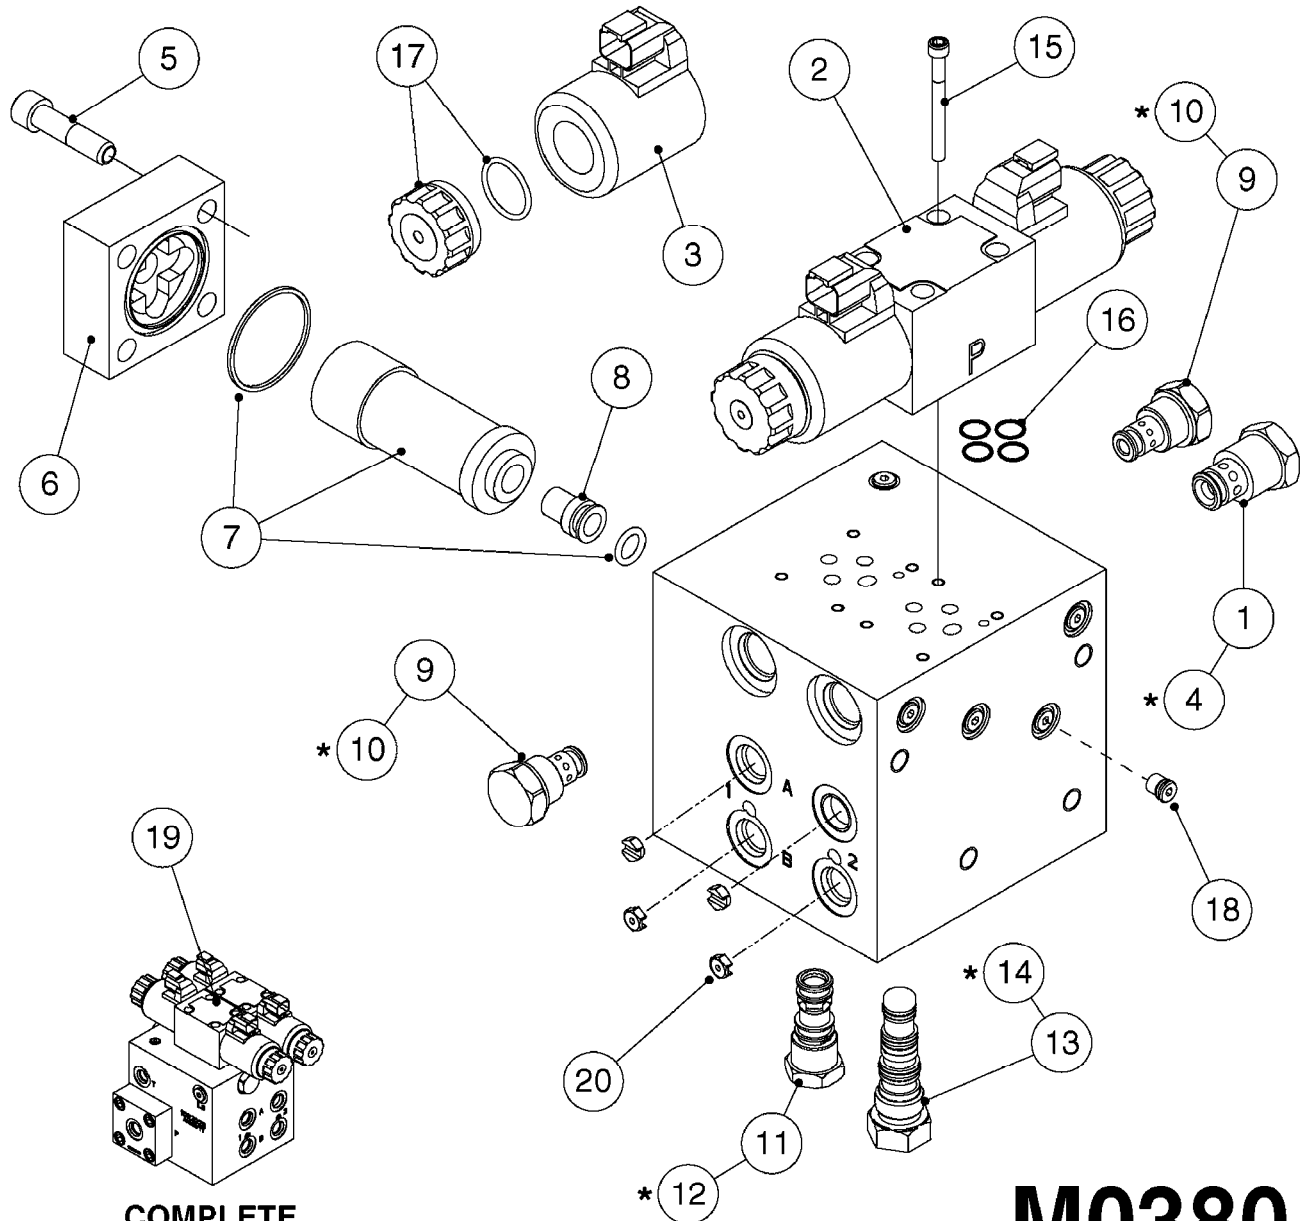

NORAC UC5 BOOM HEIGHT CONTROL
M0370-HIN, 01:01:16

Page 1
Date 16.03.2016 13:42

Pos.	parts-n°	order qty	description
1	410443	1	BOLT HEX 8.8 DEL M6X70 FORCE BOOM (FTZ)
1	410605	1	BOLT HEX 8.8 DEL M6X80 SPB/SPC BOOM
2	460261	1	NUT HEX M6X1 LOCK A2 DIN985
3	471124	1	WASHER, M6, Ø18/ 6.4X 1.6, SS
4	16128603	1	BRACKET F. SENSOR 60X60 TUBE SPB/SPC BOOM
4	16128703	1	BRACKET F. SENSOR 50x50 TUBE FORCE BOOM (FTZ)
5	26022703	1	CABLE, INTERFACE, TILT, NORAC UC5
6	26022903	1	CABLE UC5 NETWORK 14 AWG 10M
7	26023503	1	CABLE UC5 INTERFACE MAIN AMP
8	26024403	1	NORAC UC5 NETWORK 6-PIN PLUG
9	26043000	1	NORAC UC5 NETWORK 2 PIN PLUG
10	26043300	1	CABLE UC5 VALVE 2PIN/2PIN DT
11	26043400	1	NORAC UC5 CONTROLLER MODULE
12	26043500	1	NORAC UC5 VALVE MODULE
13	26043600	1	MODULE, INPUT, NORAC UC5
14	26043700	1	SENSOR, NORAC, UC5, ULTRASONIC
15	26043800	1	NORAC UC5 NETWORK COUPLER 2-WAY
16	26043900	1	NORAC UC5 NETWORK COUPLER 8-WAY
17	26044200	1	CABLE UC5 NETWORK 18 AWG 20M
18	26044300	1	NORAC UC5 ROLL SENSOR NEW STYLE NORAC P/N 43741
19	26044400	1	NORAC UC5 COUPLER 2-WAY/TERM.
20	26047100	1	CABLE UC5 NETWORK 14 AWG 1M
21	26049900	1	CABLE UC5 NETWORK 14 AWG 3M
22	26058000	1	NORAC UC5 NETWORK 12-PIN PLUG
23	28050303	1	NORAC RUBBER TOP&BOLT F.SENSOR
24	28055503	1	NORAC VALVE MOUNTING HARDWARE
25	28086500	1	UC4 SENSOR MOUNTING BKT. NORAC
26	28086600	1	FOAM DISC F. SENSOR NORAC
27	78216100	1	NORAC VALVE BLOCK COMP, DEUTSCH CON.