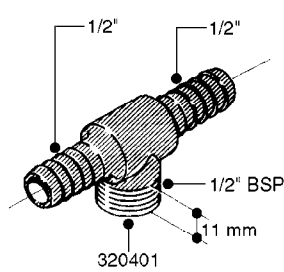

L0030

FITTINGS - HEXAGON NIPPLES
L0030-HIN, 01:01:16

Page 1
Date 16.03.2016 13:42

parts-n°	order qty	description
10015303	1	FITT.PO.HN 1.00X1.00 M1000
10425003	1	FITT.PO.HN 1.25X1.00 MCPHEE
320132	1	FITT.DK HN 1" BSP
320176	1	FITT.DK HN 3/8"X1/2" BSP
320445	1	FITT.DK HN 1/4"X3/8" BSP
320655	1	FITT.DK HN 1/2"-1/2" BSP
320692	1	FITT.DK HN 3/8'BSPX1/4'NPT
320703	1	FITT.DK HN 3/8BSP X1/2 &1/4NPT
320725	1	FITT.DK NIPPLE 3/8"-3/8" BSP
320902	1	FITT.DK HN 3/8'X 1/4' BSP
390232	1	FITT.DK HN 1-1/2' X 1-1/4' BSP
390276	1	FITT.DK HN 1'BSP

L0040

FITTINGS - NIPPLES & ELBOWS
L0040-HIN, 01:01:16

Page 1
Date 16.03.2016 13:42

parts-n°	order qty	description
10530803	1	FITT.PO.SE 2.00X2.00 45 DEG.
320191	1	FITT.DK ELB 3/8' BSP 45 DEGREE
320482	1	FITT.DK ELB. 1/2" BSP 60 DEG.
320596	1	FITT.DK ELB 3/8'-1/2'BSP 45DEG
320607	1	FITT.DK HN 3/8M X 3/8F BSP LNG
320633	1	FITT.DK HN 3/8"M X 3/8"F BSP
321451	1	FITT.DK ELB.1-1/2 X1-1/4 80DEG
321532	1	FITT.DK REDUC 3/4' X 1/2' BSP
390233	1	FITT.DK REDUC 1-1/2" X 1" BSP