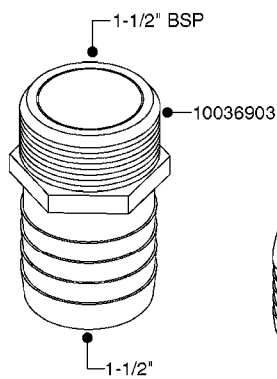

L0030

FITTINGS - HEXAGON NIPPLES
L0030-HIN, 01:01:16

Page 1
Date 16.03.2016 13:42

parts-n°	order qty	description
10015303	1	FITT.PO.HN 1.00X1.00 M1000
10425003	1	FITT.PO.HN 1.25X1.00 MCPHEE
320132	1	FITT.DK HN 1" BSP
320176	1	FITT.DK HN 3/8"X1/2" BSP
320445	1	FITT.DK HN 1/4"X3/8" BSP
320655	1	FITT.DK HN 1/2"-1/2" BSP
320692	1	FITT.DK HN 3/8'BSPX1/4'NPT
320703	1	FITT.DK HN 3/8BSP X1/2 &1/4NPT
320725	1	FITT.DK NIPPLE 3/8"-3/8" BSP
320902	1	FITT.DK HN 3/8'X 1/4' BSP
390232	1	FITT.DK HN 1-1/2' X 1-1/4' BSP
390276	1	FITT.DK HN 1'BSP

L0040

FITTINGS - NIPPLES & ELBOWS
L0040-HIN, 01:01:16

Page 1
Date 16.03.2016 13:42

parts-n°	order qty	description
10530803	1	FITT.PO.SE 2.00X2.00 45 DEG.
320191	1	FITT.DK ELB 3/8' BSP 45 DEGREE
320482	1	FITT.DK ELB. 1/2" BSP 60 DEG.
320596	1	FITT.DK ELB 3/8'-1/2'BSP 45DEG
320607	1	FITT.DK HN 3/8M X 3/8F BSP LNG
320633	1	FITT.DK HN 3/8"M X 3/8"F BSP
321451	1	FITT.DK ELB.1-1/2 X1-1/4 80DEG
321532	1	FITT.DK REDUC 3/4' X 1/2' BSP
390233	1	FITT.DK REDUC 1-1/2" X 1" BSP