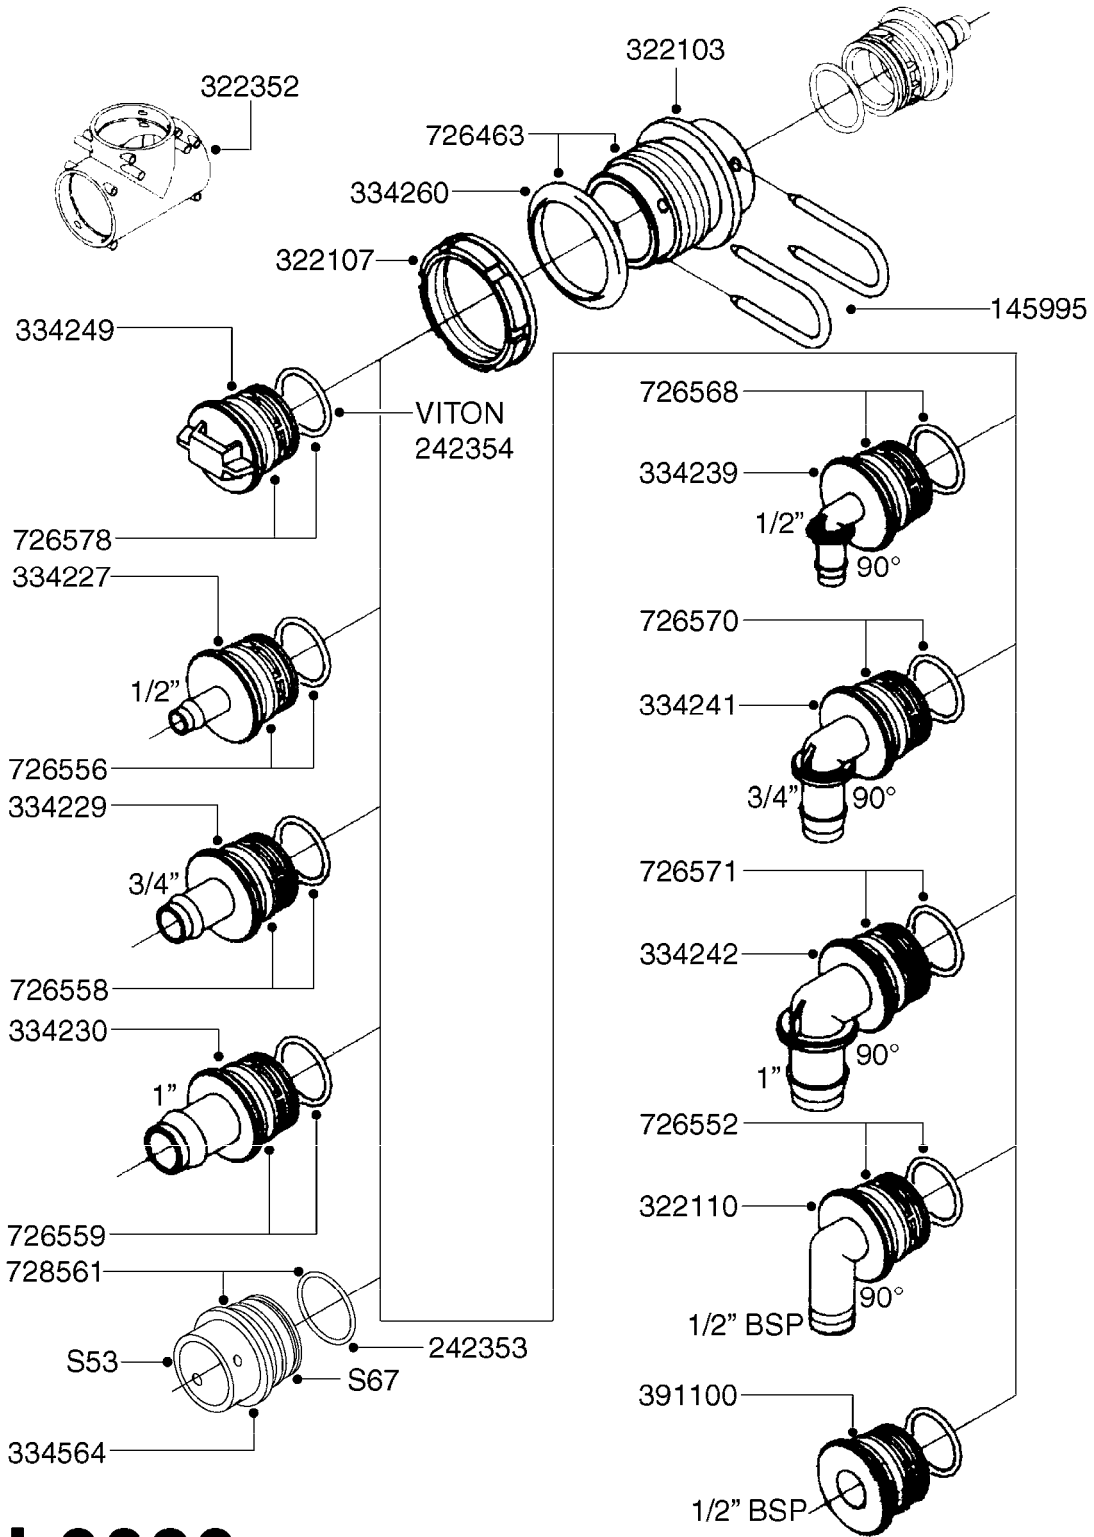

L0070

FITTINGS - S-40
L0070-HIN, 01:01:16

Page 1

Date 16.03.2016 13:42

parts-n°	order qty	description
145994	1	FITT.DK S-40 FORK
242355	1	O-RING D19.2X3.0 VITON F.S-40
322102	1	FITT.DK S-40 BULKHEAD
322106	1	FITT.DK S-40 BULKHEAD NUT
322133	1	FITT.DK S-40 PLUG W 1/8 THREAD
334225	1	FITT.DK S-40 STR.3/8'
334237	1	FITT.DK S-40 ELB.3/8'
334238	1	FITT.DK S-40 ELB.1/2'
334248	1	FITT.DK S-40 PLUG
334259	1	GASKET F. S-40 BULKHEAD
726462	1	FITT. S40 BULHEAD W. GASKET
726567	1	FITT.DK S-40 ELB.1/2" W.ORING
726693	1	FITT.DK S-40 PLUG 1/8BSP ORING