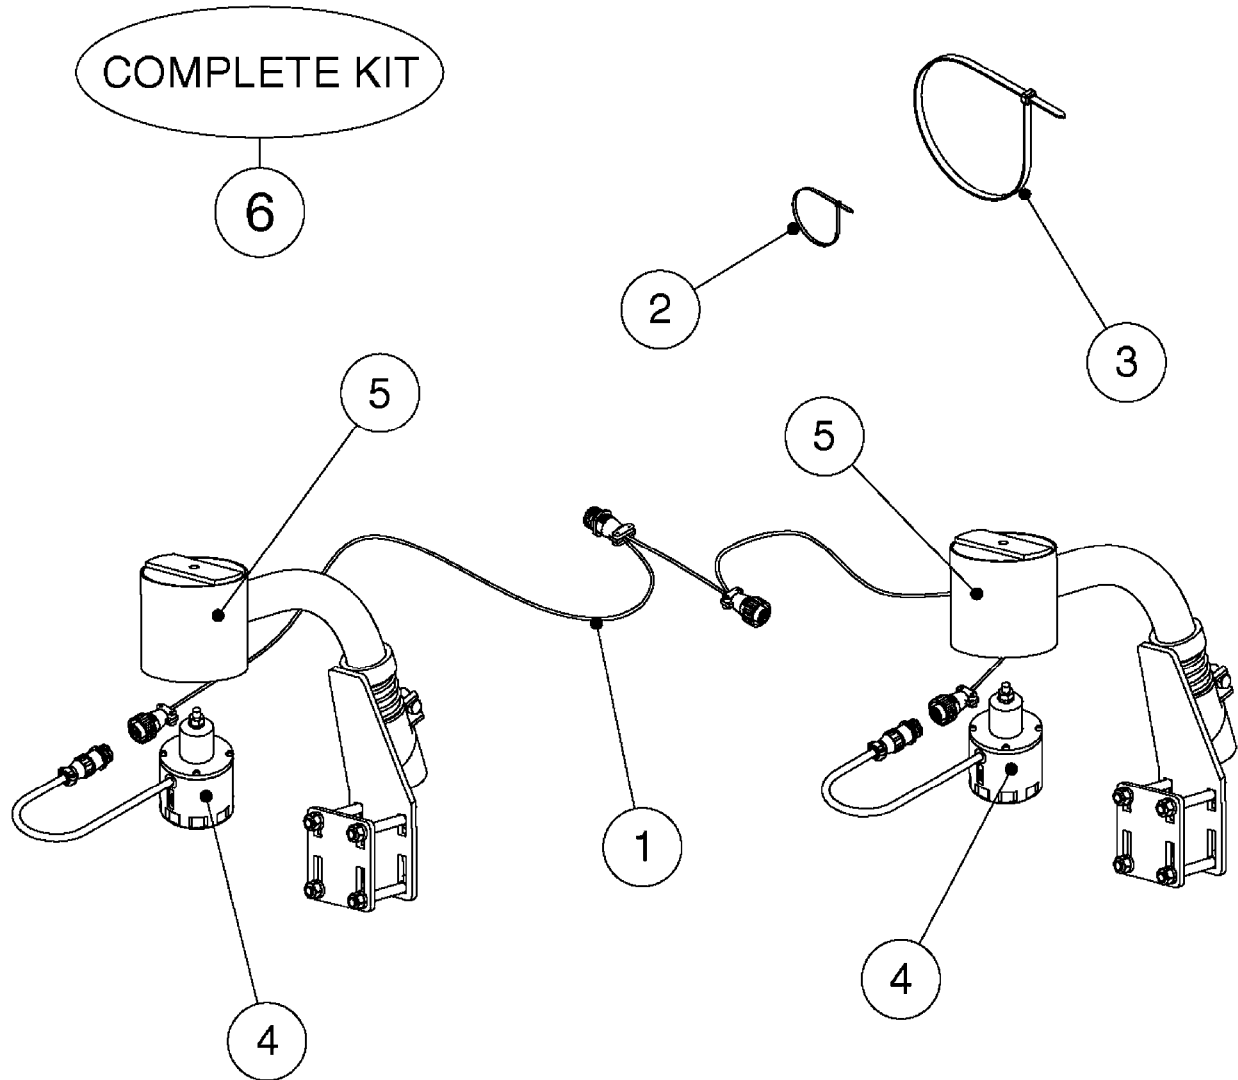

M0360

NORAC SEVERE TERRAIN KIT
M0360-HIN, 01:01:16

Page 1

Date 16.03.2016 13:42

Pos.	parts-n°	order qty	description
1	26030300	1	NORAC SEVERE TERRAIN CABLE
2	28024103	1	TIE STRAP L=8" x W=3/16"
3	28025203	1	TIE STRAP L=23" x W=1/2"
4	28086400	1	UC4 ULTRASOUND SENSOR NORAC
5	28086500	1	UC4 SENSOR MOUNTING BKT. NORAC
6	72591600	1	NORAC HC SEVERE TERRAIN KIT