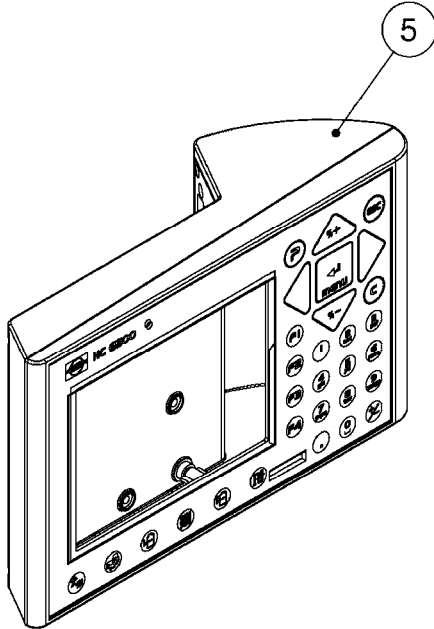

M0320

HC6500 TERMINAL AND CABLE
M0320-HIN, 01:01:16

Page 1

Date 16.03.2016 13:42

Pos.	parts-n°	order qty	description
1	26014000	1	HC6500 CABLE TO CABIN
2	26024300	1	DSUB PLUG TO PLUG COUPLER
3	26032800	1	HC 6500 CAB CABLE W/TERMINATOR
4	33507100	1	HC6500 DIS. FRONT BLACK/GREY
5	72365000	1	HC6500 TERMINAL