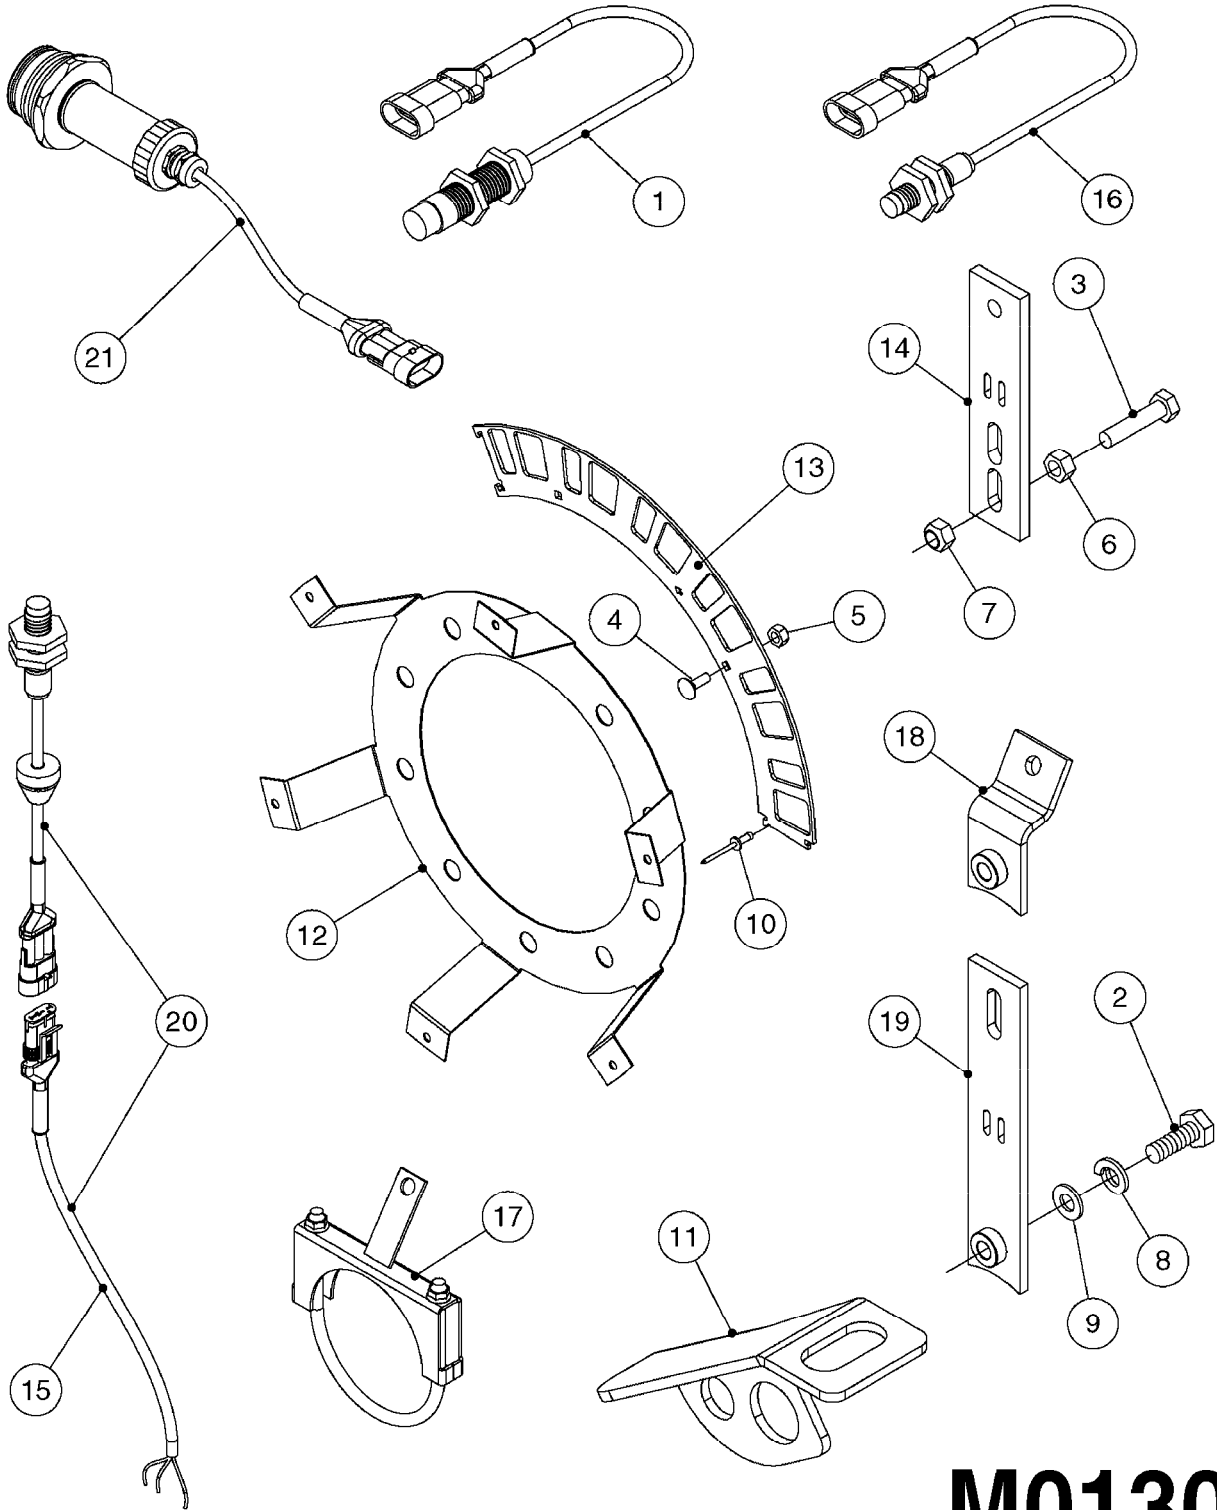

M0080

EZ-GUIDE 250 LIGHTBAR
M0080-HIN, 01:01:16

Page 1

Date 16.03.2016 13:42

Pos.	parts-n°	order qty	description
1	26007603	1	CABLE, ANTENNA, EZGUIDEPLUS
2	26015603	1	ANTENNA AG15 L1,EZ GDE 500/250
3	26016103	1	EZ-GUIDE 500 CABLE UNTERM.FUSE
4	26016203	1	EZ-GUIDE 500 POWER CONN.CABLE
5	26017303	1	EZ-GUIDE 250 ALL PORT CABLE
6	26017703	1	EZ-GUIDE 250 POWER CABLE
7	26017803	1	EZ-GUIDE 250 LIGHTBAR DISPLAY
8	26017903	1	EZ-GUIDE 250 PATCH ANTENNA
9	28048203	1	EZ-GUIDE 500 MOUNT F.AG15 ANT.
10	28048303	1	EZ-GUIDE 250/500 RAM MNT.1.5"
11	67217403	1	EZ-GUIDE 250 QUICK REF.CARD
12	84210603	1	EZ GUIDE 250 LIGHTBAR