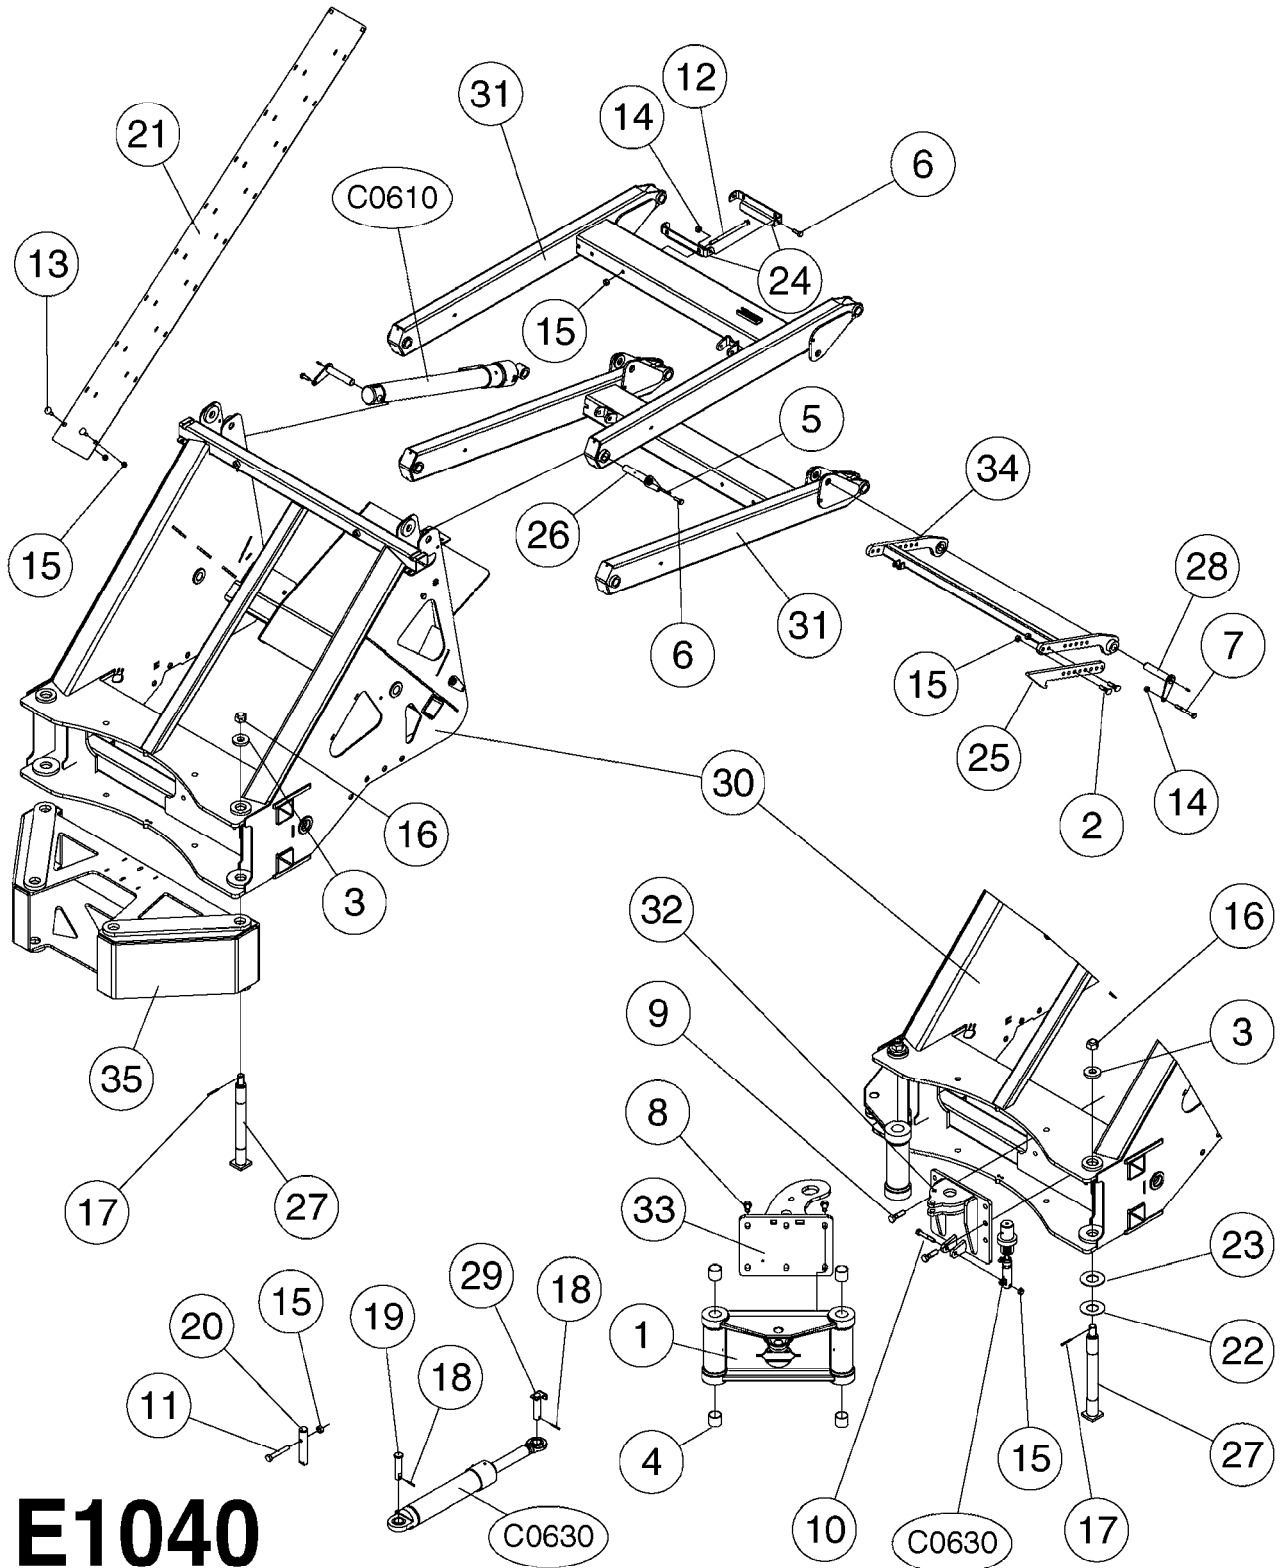

E1040

FRAME - REAR W/PARALIFT NCM
E1040-HIN, 01:01:16

Page 1

Date 16.03.2016 13:41

Pos.	parts-n°	order qty	description
1	111708	1	STEER ARM NCM 4400 PAINTED RED
1	111710	1	STEER ARM NCM 6600 PAINTED RED
2	140225	1	BOLT SPECIAL F.PARALIFT M12x50
3	147454	1	WASHER D60/D25X10
3	16155900	1	DISC D70.0/ 31.0X10.0/RED NCM 4400
4	210776	1	BUSHING F.TWIN STEERING ARM NCM 6600
4	210865	1	BUSHING 40mm40mm DU NCM 4400
5	283699	1	GREASE NIPPLE M6X1
6	421002	1	BOLT HEX 8.8 DEL M10X30 FT DIN933
7	421218	1	BOLT HEX 8.8 DEL M10X90
8	430684	1	BOLT HEX 8.8 DEL M16X30 FT NCM 4400
8	45001800	1	SCREW ALLEN M20X45 12.9 DE NCM 6600
9	430765	1	BOLT HEX 8.8 DEL M16X55
10	430802	1	BOLT HEX 8.8 DEL M12X75
11	430846	1	BOLT HEX 8.8 DEL M12X80
12	430908	1	BOLT HEX 8.8 DEL M12X200
13	451070	1	CARRIAGE BOLT M12X30
14	460423	1	NUT HEX M10X1.5 LOCK
15	460703	1	NUT HEX M12X1.75 LOCK DIN985
16	460747	1	NUT HEX M24 LOCK NCM 4400
16	461316	1	NUT HEX LOCK M30X3.5 NCM 6600
17	480384	1	PIN COTTER 3/16 x 1-1/2"
18	480502	1	PIN RETAINING M10X50 DIN 1481
19	14033600	1	PIN Ø40/Ø29.8 Ø10 L=133 NCM 4400
20	14051400	1	PIN Ø35.1/Ø12 L=164 NCM 6600
21	16121400	1	SHEET HOSE HOLDER PARALIFT NCM
22	16125200	1	DISC D90/42 X 2 RED NCM 4400
22	16155700	1	DISC D115/52 X 2 RED NCM 6600
23	16125300	1	DISC D90/42 X 3 RED NCM 4400
23	16155800	1	DISC D115/52 X 3 RED NCM 6600
24	16145100	1	SWIVEL FOR HOSE SUPPORT
25	16166200	1	HOOK F.TRANSF STOP W.HOLING
25	16193500	1	HOOK F.PARALIFT LOCK SHORT NCM
26	61030700	1	PIN Ø25 L=117
27	61033700	1	PIN F. STEERING 4400
27	61037800	1	PIN F. STEERING 6600
28	61035700	1	PIN Ø25 L=125
29	61036400	1	PIN D29.8 L=97 NCM 4400
29	61038100	1	PIN D34.8 NCM 6600
30	63033400	1	REAR FRAME NCM 4400 PAINTED
30	63043400	1	REAR FRAME NCM 6600 PAINTED
31	63034200	1	PARALIFT NCM 4400/6600
32	63036100	1	CONSOLE F. TRAPEZE LOCK CM "05