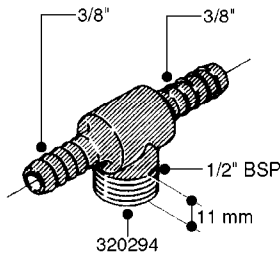

L0030

FITTINGS - HEXAGON NIPPLES
L0030-HIN, 01:01:16

Page 1
Date 16.03.2016 13:42

parts-n°	order qty	description
10015303	1	FITT.PO.HN 1.00X1.00 M1000
10425003	1	FITT.PO.HN 1.25X1.00 MCPHEE
320132	1	FITT.DK HN 1" BSP
320176	1	FITT.DK HN 3/8"X1/2" BSP
320445	1	FITT.DK HN 1/4"X3/8" BSP
320655	1	FITT.DK HN 1/2"-1/2" BSP
320692	1	FITT.DK HN 3/8'BSPX1/4'NPT
320703	1	FITT.DK HN 3/8BSP X1/2 &1/4NPT
320725	1	FITT.DK NIPPLE 3/8"-3/8" BSP
320902	1	FITT.DK HN 3/8'X 1/4' BSP
390232	1	FITT.DK HN 1-1/2' X 1-1/4' BSP
390276	1	FITT.DK HN 1'BSP

L0040

FITTINGS - NIPPLES & ELBOWS
L0040-HIN, 01:01:16

Page 1
Date 16.03.2016 13:42

parts-n°	order qty	description
10530803	1	FITT.PO.SE 2.00X2.00 45 DEG.
320191	1	FITT.DK ELB 3/8' BSP 45 DEGREE
320482	1	FITT.DK ELB. 1/2" BSP 60 DEG.
320596	1	FITT.DK ELB 3/8'-1/2'BSP 45DEG
320607	1	FITT.DK HN 3/8M X 3/8F BSP LNG
320633	1	FITT.DK HN 3/8"M X 3/8"F BSP
321451	1	FITT.DK ELB.1-1/2 X1-1/4 80DEG
321532	1	FITT.DK REDUC 3/4' X 1/2' BSP
390233	1	FITT.DK REDUC 1-1/2" X 1" BSP