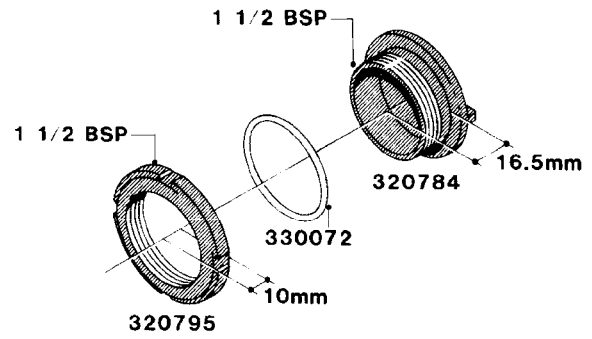

L0060

FITTINGS - BULKHEAD
L0060-HIN, 01:01:16

Page 1

Date 16.03.2016 13:42

parts-n°	order qty	description
141046	1	NUT 3/8" BSP
141341	1	NUT 1/4' BSP
240284	1	O-RING D82,5/75 X 3,5
320456	1	FITT.DK BULKHEAD 1"BSP DOUBLE
320467	1	FITT.DK BULKHEAD 1"BSP SINGLE
320471	1	FITT.DK NUT 1" BSP JAMB
320541	1	FITT.DK BULKHEAD 2-1/2'BSP SIN
320552	1	FITT.DK NUT 2-1/2' BSP JAMB
320644	1	FITT.DK ELB.3/4"HB X 1" BSP
320784	1	FITT.DK CAP 1-1/2" BSP
320795	1	FITT.DK NUT 1-1/2" BSP JAMB
320935	1	FITT.DK BULKHEAD 1/4' BSP SING
320946	1	FITT.DK BULKHEAD 3/8' BSP SING
321296	1	FITT.DK BULKHEAD 1/2" BSP SING
321307	1	FITT.DK NUT 1/2" BSP JAMB
321333	1	FITT.DK BULK 1-1/2" X 1"F BSP
330061	1	O-RING D16/D11X2,5
330072	1	O-RING D53.5/D45.5X4
330212	1	O-RING D19/D14X2.4 F.1/2"NUT
332577	1	O-RING D38/D30X4 F.1" PUR.
332592	1	O-RING D26/D20X3