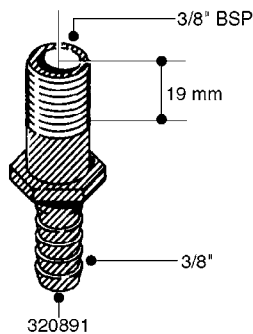

L0020

FITTINGS-T-PIECES, CAPS & ELBOWS
L0020-HIN, 01:01:16

Page 1
Date 16.03.2016 13:42

parts-n°	order qty	description
10053603	1	FITT. CAPNUT 2"BSP 5601
10194303	1	CAP BLANK 1 1/2 MCPHEE 210060
320047	1	FITT.DK CAPNUT 1/2" BSP
320106	1	FITT.DK CAPNUT 1" BSP
320272	1	FITT.DK CAPNUT 3/8" BSP
320316	1	FITT.DK TEE 3/4" X3/4" X1"BSP
320331	1	FITT.DK TEE 1" - 1" - 3/4" BSP
320342	1	FITT.DK EL 3/4"M X 1"F BSP
320563	1	FITT.DK 3 WAY 1/2" 110 DEG.
320677	1	NO LONGER AVAILABLE
320961	1	FITT.DK CAPNUT 1-1/2" BSP
321053	1	FITT.DK TEE 1/2 X1/2 X1/2" BSP
322072	1	FITT.DK TEE 3/8'X3/8'X3/8' BSP
322095	1	FITT.DK TEE 1-1/2 X1-1/4 X3/4" BSP
322138	1	FITT.DK ELB 1"M X 1"F BSP
330013	1	O-RING D15/D10X2.5 F.3/8"NUT
330212	1	O-RING D19/D14X2.4 F.1/2"NUT
330326	1	O-RING D30/D24X2 F.1"NUT
331273	1	O-RING D44/D38X2 F.1-1/2"

L0030

FITTINGS - HEXAGON NIPPLES
L0030-HIN, 01:01:16

Page 1
Date 16.03.2016 13:42

parts-n°	order qty	description
10015303	1	FITT.PO.HN 1.00X1.00 M1000
10425003	1	FITT.PO.HN 1.25X1.00 MCPHEE
320132	1	FITT.DK HN 1" BSP
320176	1	FITT.DK HN 3/8"X1/2" BSP
320445	1	FITT.DK HN 1/4"X3/8" BSP
320655	1	FITT.DK HN 1/2"-1/2" BSP
320692	1	FITT.DK HN 3/8'BSPX1/4'NPT
320703	1	FITT.DK HN 3/8BSP X1/2 &1/4NPT
320725	1	FITT.DK NIPPLE 3/8"-3/8" BSP
320902	1	FITT.DK HN 3/8'X 1/4' BSP
390232	1	FITT.DK HN 1-1/2' X 1-1/4' BSP
390276	1	FITT.DK HN 1'BSP

L0040

FITTINGS - NIPPLES & ELBOWS
L0040-HIN, 01:01:16

Page 1
Date 16.03.2016 13:42

parts-n°	order qty	description
10530803	1	FITT.PO.SE 2.00X2.00 45 DEG.
320191	1	FITT.DK ELB 3/8' BSP 45 DEGREE
320482	1	FITT.DK ELB. 1/2" BSP 60 DEG.
320596	1	FITT.DK ELB 3/8'-1/2'BSP 45DEG
320607	1	FITT.DK HN 3/8M X 3/8F BSP LNG
320633	1	FITT.DK HN 3/8"M X 3/8"F BSP
321451	1	FITT.DK ELB.1-1/2 X1-1/4 80DEG
321532	1	FITT.DK REDUC 3/4' X 1/2' BSP
390233	1	FITT.DK REDUC 1-1/2" X 1" BSP