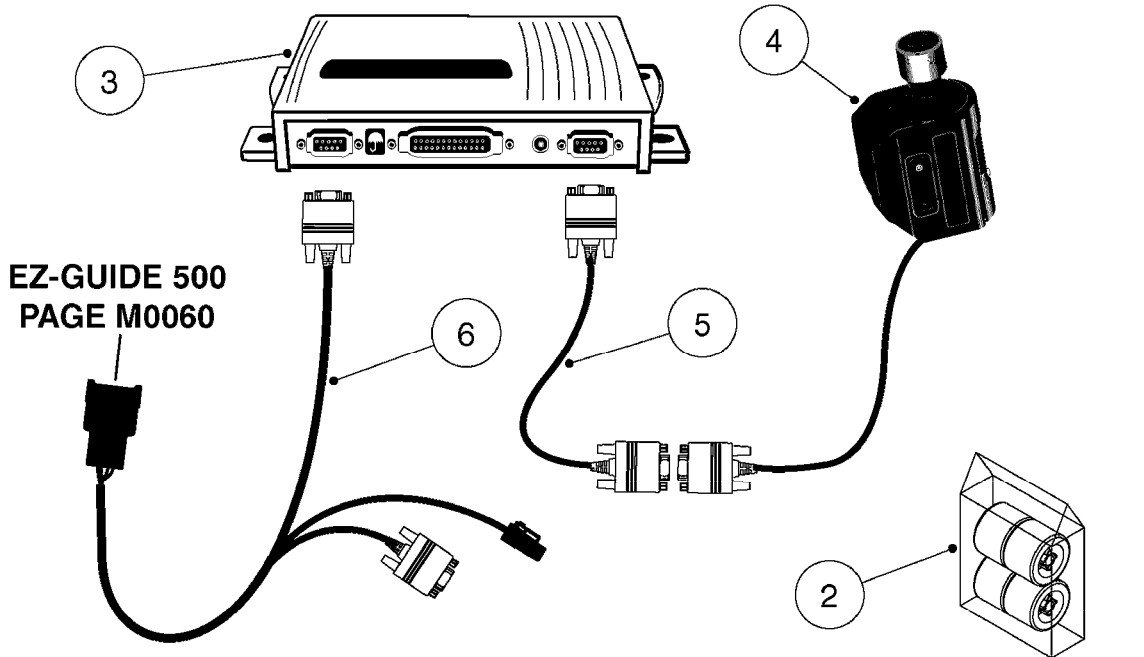

**EZ-STEER 500
PAGE M0070**

COMPLETE ASSEMBLY 13

COMPLETE ASSEMBLIES
WHOLEGOODS ITEMS

M0060

EZ-GUIDE 500 LIGHTBAR
M0060-HIN, 01:01:16

Page 1

Date 16.03.2016 13:42

Pos.	parts-n°	order qty	description
1	26007603	1	CABLE, ANTENNA, EZGUIDEPLUS
2	26012203	1	EZ-STEER/GUIDE 500 ADAPT.CABLE
3	26015303	1	REMOTE KEYPAD EZGUIDE 500/250
3	28048403	1	DECAL - REMOTE OVERLAY 500/250
4	26015403	1	EZ-GUIDE 500 CABLE POWER/CAN90
5	26015503	1	EZ-GUIDE 500 Z PLUS ANTENNA
5	26015603	1	ANTENNA AG15 L1,EZ GDE 500/250
6	26015703	1	EZ-GUIDE 500 DGPS DISPLAY
6	26015803	1	EZ-GUIDE 500 OMNISTAR DISPLAY
7	26016103	1	EZ-GUIDE 500 CABLE UNTERM.FUSE
8	26016203	1	EZ-GUIDE 500 POWER CONN.CABLE
9	28048203	1	EZ-GUIDE 500 MOUNT F.AG15 ANT.
10	28048303	1	EZ-GUIDE 250/500 RAM MNT.1.5"
11	29003803	1	EZ-GUIDE 500 CD,GET.STARTED V1
12	67215403	1	EZ-GUIDE 500 QUICK REF.CARD V1
13	84208303	1	EZ GUIDE 500 LIGHTBAR (DGPS)
13	84208403	1	EZ GUIDE 500 LIGHTBAR (XP/HP)
13	84208503	1	EZ GUIDE 500 LIGHTBAR (RTK)