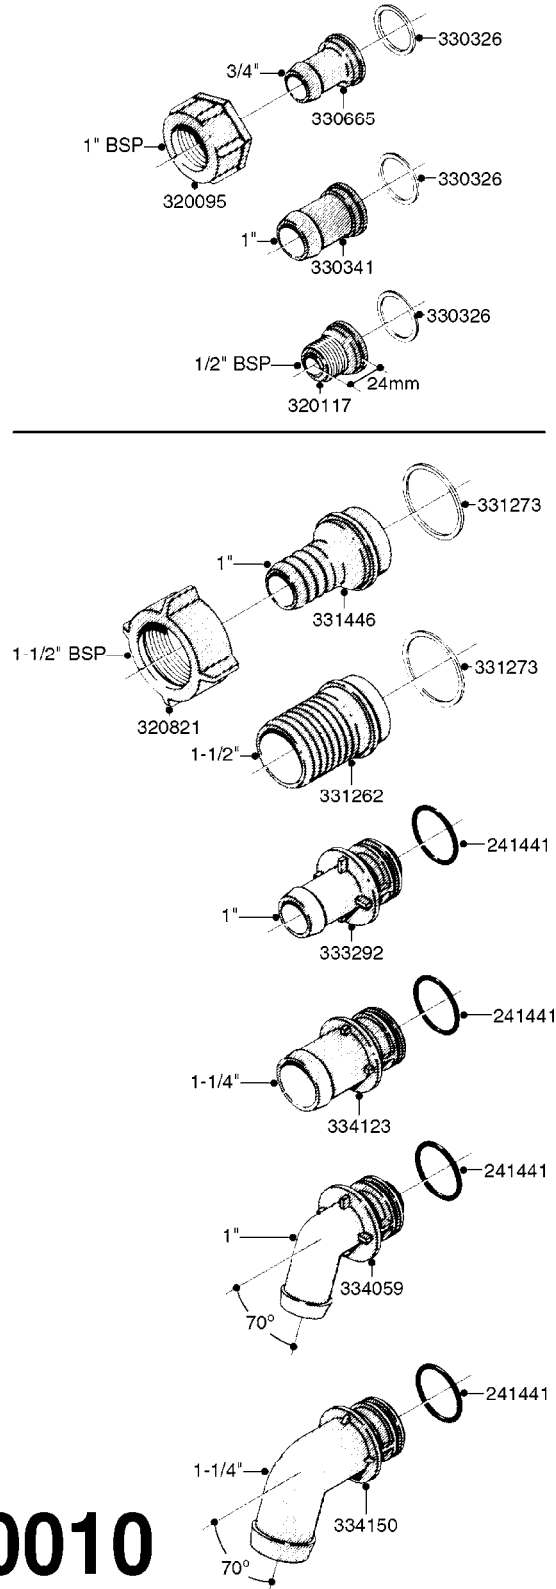

L0010

parts-n°	order qty	description
240085	1	O-RING D13,1/8,3X02,4 NITRIL
241441	1	O-RING D29.3X3
242594	1	O-RING D14 X 1.78 SCH.70-EPDM
320084	1	FITT.DK NUT 1/2" BSP
320095	1	FITT.DK NUT 1" BSP
320117	1	FITT.DK CONN.1/2"BSP F. 1" CAP
320187	1	FITT.DK CAP 3/8" BSP BLACK
320283	1	FITT.DK NUT 3/4"BSP
320821	1	FITT.DK NUT 1-1/2" BSP
321495	1	FITT.DK REDUC 1/4'BSP F.3/4'NT
321576	1	FITT.DK CONN 1/2"BSP F.3/4"NUT
330013	1	O-RING D15/D10X2.5 F.3/8"NUT
330212	1	O-RING D19/D14X2.4 F.1/2"NUT
330326	1	O-RING D30/D24X2 F.1"NUT
330341	1	FITT.DK HB 1" F. 1" NUT
330595	1	O-RING D24.6/D20X2.1 -3/4"
330665	1	3/4' HOSE TAIL F/1' CAP
330676	1	FITT.DK HB 3/8" F. 1/2" NUT
330687	1	FITT.DK HB 1/2" F. 1/2" NUT
330691	1	FITT.DK HB 3/4'F.3/4' NUT
330783	1	FITT.DK HB 3/8"F.3/8" NUT
331262	1	FITT.DK HB 1-1/2" F. 1-1/2"NUT
331273	1	O-RING D44/D38X2 F.1-1/2"
331446	1	FITT.DK HB 1" F.1-1/2" NUT
331807	1	FITT.DK HB 5/16" F.3/8" NUT
332286	1	FITT.DK HB 1/2" F. 3/4" NUT
332905	1	FITT.DK HB 1/2" F. 3/4" CAP
332927	1	PLUG F. NOZZLE TUBE 3/4'
333292	1	FITT.DK HB 1"O'RING F.1-1/2"
333664	1	FITT.DK HB 5/16' F. 1/2' NUT
334044	1	FITT.DK HB 3/4' F. 3/4' CAP
334059	1	FITT.DK EL 1" 110 DEG.F.1-1/2"
334123	1	FITT.DK HB 1-1/4"O-RNG F.1-1/2"
334150	1	FITT.DK HB 1-1/4" 110 F.1-1/2"
390542	1	PLUG WASHER FOR 3/4'CAP NUT
716236	1	FITT.DK HB 1/2" ASSY. F. 3/4"
716413	1	FITT.DK PLUG ASSY. F.NOZ TUBE
717426	1	FITT.DK REDUC 1/4"BSP F.3/4"N
720856	1	FITT.DK 1/2'BSP ASSY.F.3/4'NUT
724621	1	FITT.DK HB 3/4"ASSY F.3/4" NUT