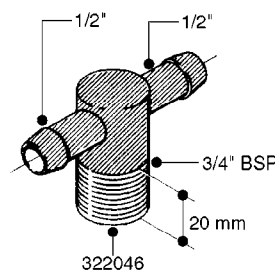

L0030

FITTINGS - HEXAGON NIPPLES
L0030-HIN, 01:01:16

Page 1
Date 16.03.2016 13:42

parts-n°	order qty	description
10015303	1	FITT.PO.HN 1.00X1.00 M1000
10425003	1	FITT.PO.HN 1.25X1.00 MCPHEE
320132	1	FITT.DK HN 1" BSP
320176	1	FITT.DK HN 3/8"X1/2" BSP
320445	1	FITT.DK HN 1/4"X3/8" BSP
320655	1	FITT.DK HN 1/2"-1/2" BSP
320692	1	FITT.DK HN 3/8'BSPX1/4'NPT
320703	1	FITT.DK HN 3/8BSP X1/2 &1/4NPT
320725	1	FITT.DK NIPPLE 3/8"-3/8" BSP
320902	1	FITT.DK HN 3/8'X 1/4' BSP
390232	1	FITT.DK HN 1-1/2' X 1-1/4' BSP
390276	1	FITT.DK HN 1'BSP

L0040

FITTINGS - NIPPLES & ELBOWS
L0040-HIN, 01:01:16

Page 1
Date 16.03.2016 13:42

parts-n°	order qty	description
10530803	1	FITT.PO.SE 2.00X2.00 45 DEG.
320191	1	FITT.DK ELB 3/8' BSP 45 DEGREE
320482	1	FITT.DK ELB. 1/2" BSP 60 DEG.
320596	1	FITT.DK ELB 3/8'-1/2'BSP 45DEG
320607	1	FITT.DK HN 3/8M X 3/8F BSP LNG
320633	1	FITT.DK HN 3/8"M X 3/8"F BSP
321451	1	FITT.DK ELB.1-1/2 X1-1/4 80DEG
321532	1	FITT.DK REDUC 3/4' X 1/2' BSP
390233	1	FITT.DK REDUC 1-1/2" X 1" BSP