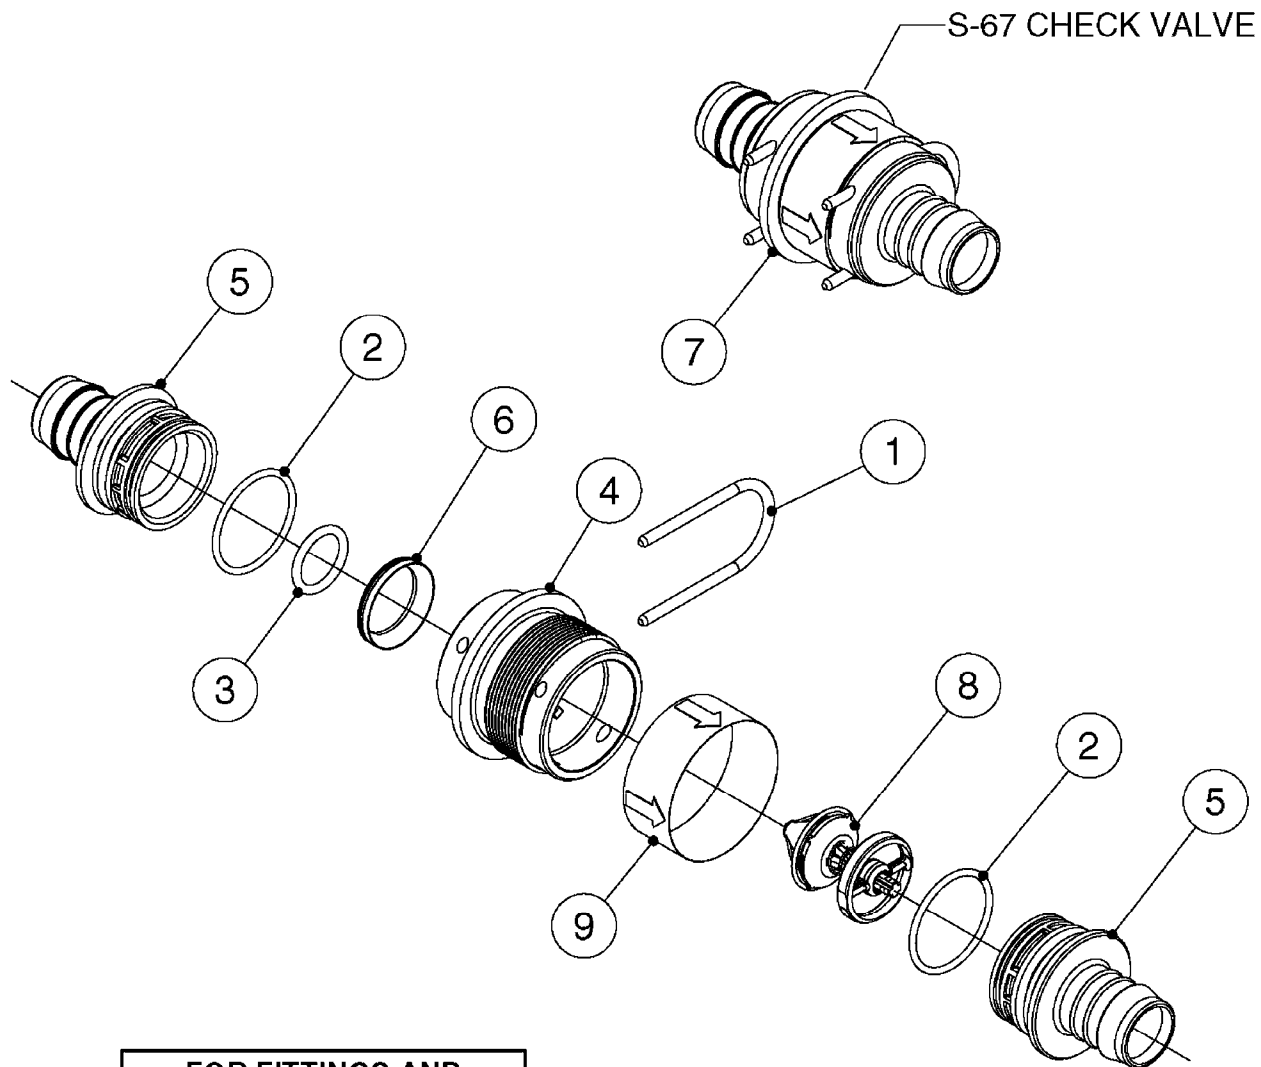

FOR FITTINGS AND
HOSES, SEE SECTION L

B0620

CHECK VALVES - S53
B0620-HIN, 01:01:16

Page 1

Date 16.03.2016 13:41

Pos.	parts-n°	order qty	description
1	145995	1	FITT.DK S-53 FORK
2	242354	1	O-RING D32.2X3.0 VITON F.S-53
3	322103	1	FITT.DK S-53 BULKHEAD
4	334230	1	FITT.DK S-53 STR.1"
5	72132600	1	CHECK VALVE SUBASSEMBLY S53