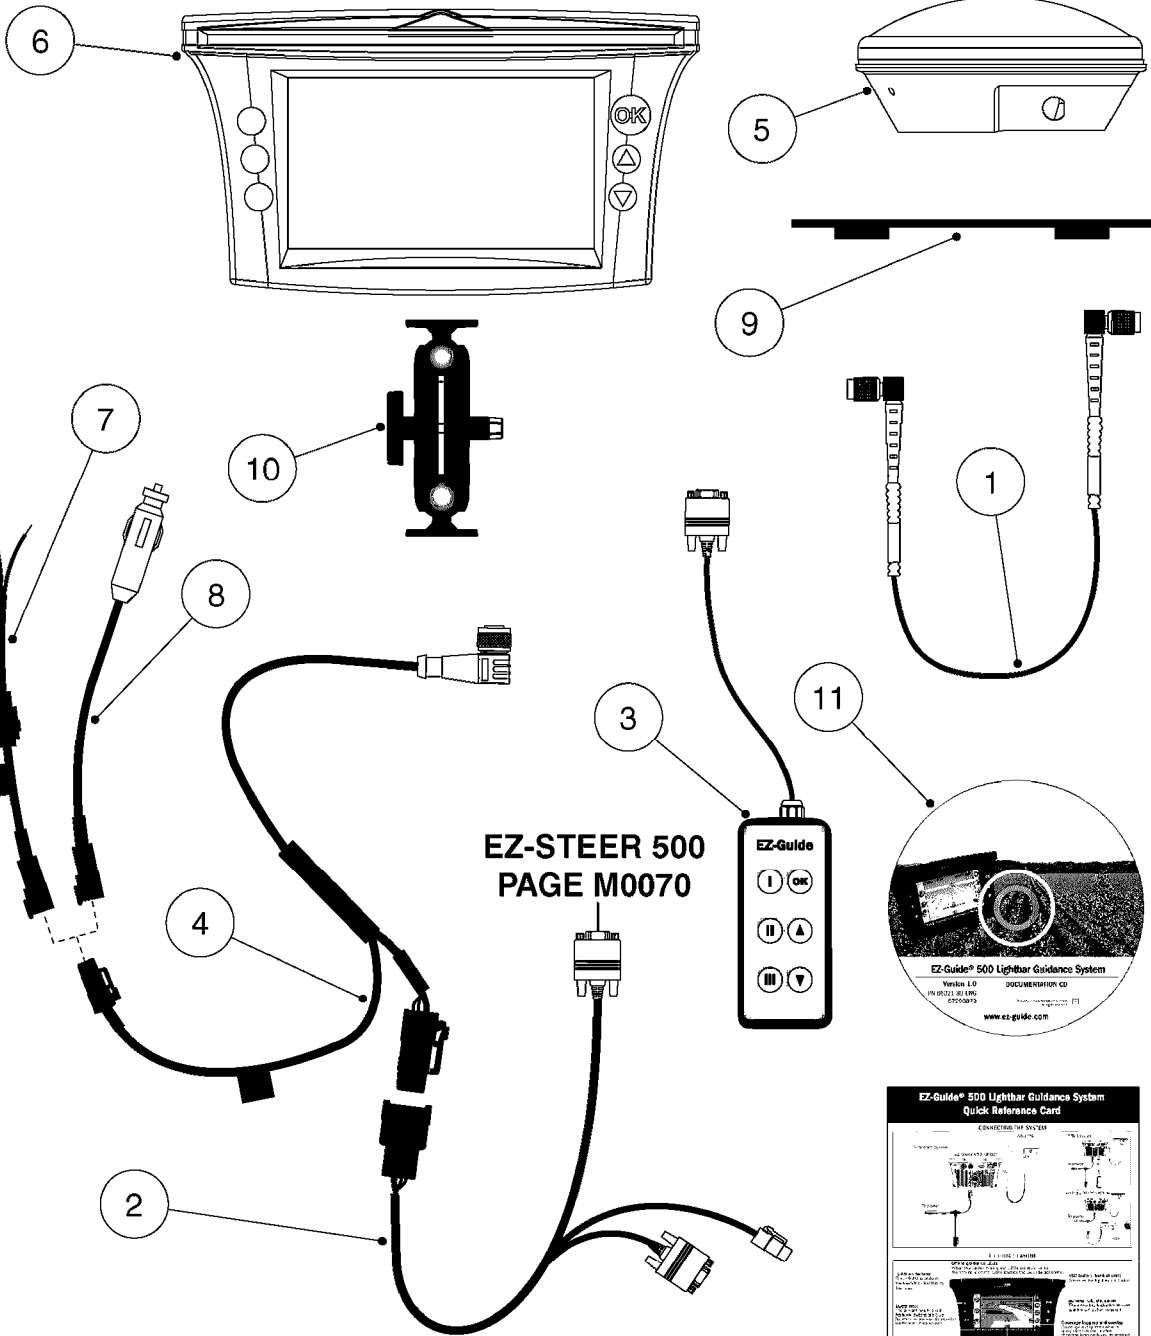

**EZ-STEER 500
PAGE M0070**

EZ-GUIDE 500 LIGHTBAR
M0060-HIN, 01:01:16

Page 1

Date 16.03.2016 13:42

Pos.	parts-n°	order qty	description
1	26007603	1	CABLE, ANTENNA, EZGUIDEPLUS
2	26012203	1	EZ-STEER/GUIDE 500 ADAPT.CABLE
3	26015303	1	REMOTE KEYPAD EZGUIDE 500/250
3	28048403	1	DECAL - REMOTE OVERLAY 500/250
4	26015403	1	EZ-GUIDE 500 CABLE POWER/CAN90
5	26015503	1	EZ-GUIDE 500 Z PLUS ANTENNA
5	26015603	1	ANTENNA AG15 L1,EZ GDE 500/250
6	26015703	1	EZ-GUIDE 500 DGPS DISPLAY
6	26015803	1	EZ-GUIDE 500 OMNISTAR DISPLAY
7	26016103	1	EZ-GUIDE 500 CABLE UNTERM.FUSE
8	26016203	1	EZ-GUIDE 500 POWER CONN.CABLE
9	28048203	1	EZ-GUIDE 500 MOUNT F.AG15 ANT.
10	28048303	1	EZ-GUIDE 250/500 RAM MNT.1.5"
11	29003803	1	EZ-GUIDE 500 CD,GET.STARTED V1
12	67215403	1	EZ-GUIDE 500 QUICK REF.CARD V1
13	84208303	1	EZ GUIDE 500 LIGHTBAR (DGPS)
13	84208403	1	EZ GUIDE 500 LIGHTBAR (XP/HP)
13	84208503	1	EZ GUIDE 500 LIGHTBAR (RTK)