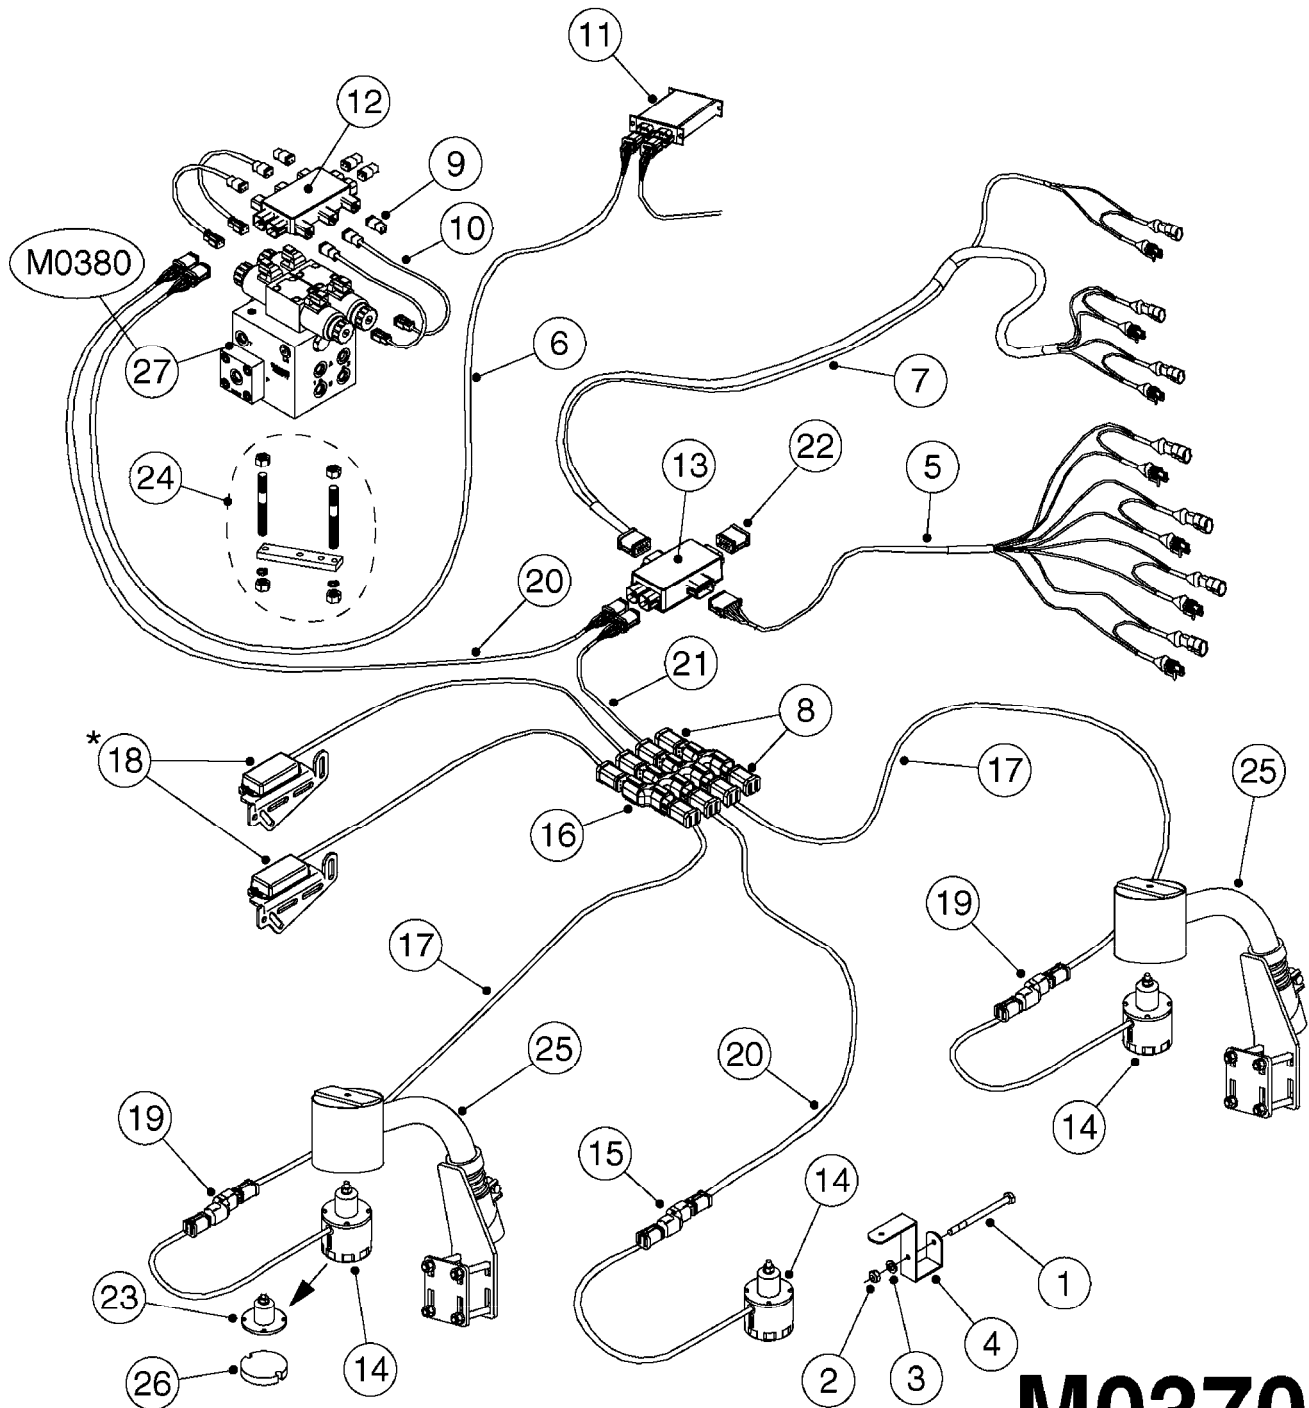

M0360

NORAC SEVERE TERRAIN KIT
M0360-HIN, 01:01:16

Page 1

Date 16.03.2016 13:42

Pos.	parts-n°	order qty	description
1	26030300	1	NORAC SEVERE TERRAIN CABLE
2	28024103	1	TIE STRAP L=8" x W=3/16"
3	28025203	1	TIE STRAP L=23" x W=1/2"
4	28086400	1	UC4 ULTRASOUND SENSOR NORAC
5	28086500	1	UC4 SENSOR MOUNTING BKT. NORAC
6	72591600	1	NORAC HC SEVERE TERRAIN KIT