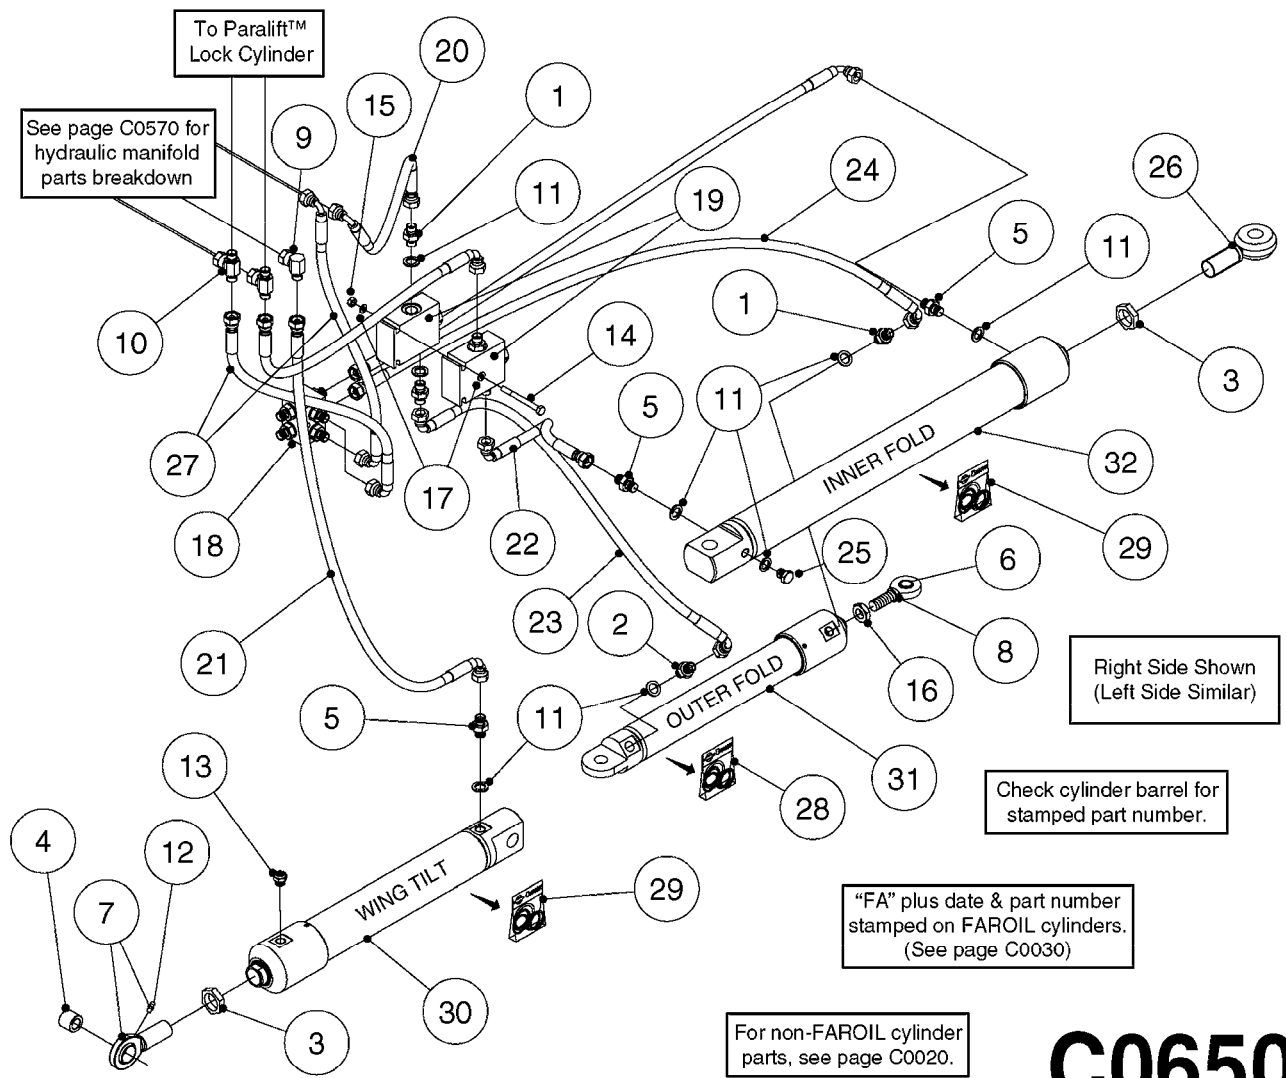

C0650

HYDRAULICS FORCE 80'-100'
C0650-HIN, 01:01:16

Page 1

Date 16.03.2016 13:41

Pos.	parts-n°	order qty	description
1	146845	1	HEX NIPPLE 1/4"x1/4"
2	146851	1	HEX NIPPLE 1/4"x1/4" 0.7MM
3	147128	1	NUT M24X2 NV-32
4	147130	1	BUSHING D25/20 20MM
5	147498	1	HEX NIPPLE 1/4"-1/4" 1.2mm
6	210728	1	BEARING F.LINK HEAD M17
7	210878	1	LINK HEAD M24 x 55 W/ GREASE NIP. DELTA
8	210879	1	LINK HEAD M16 x D17
9	232060	1	HY.ELBOW 1/4" BSP SWIVEL
10	232175	1	TEE 1/4"M X 1/4"F X 1/4"M BSP
11	241404	1	DOWTY SEAL 1/4"
12	283699	1	GREASE NIPPLE M6X1
13	284265	1	PLUG BREATHER 1/4" F/CYLINDER
14	410605	1	BOLT HEX 8.8 DEL M6X80
15	460261	1	NUT HEX M6X1 LOCK A2 DIN985
16	461198	1	NUT HEX M16X2 JAMB
17	471125	1	WASHER, M6, Ø12/ 6.4X 1.6, SS
18	731941	1	HYD. BLOCK MANIFOLD
19	782127	1	HY.FLOW DIVIDER FTZ-03
20	784005	1	HOSE HY X 1/4 X 037.38"STR+ELB
21	784010	1	HOSE HY X 1/4 X 149.5"STR+ELB
22	784031	1	HYD.HOSE CM TF 1/4"x550MM
23	784094	1	HOSE HY X 1/4 X 248.0" ELB+ELB 80' BOOM
23	784127	1	HOSE HY X 1/4 X 285.5" ELB+ELB 90' BOOM
24	784128	1	HOSE HY X 1/4 X 259.85"STR+ELB 80' BOOM
24	784129	1	HOSE HY X 1/4 X 299.21"STR+ELB 90' BOOM
25	14010400	1	PLUG 1/4" BSP
26	14082300	1	LINK EYE Ø20/M24X2 L=87.5
27	28376503	1	HOSE HY X1/4X047.25"STR+ELB
28	75074300	1	SEALKIT78122000/23-25/30-32/46
29	75075200	1	SEAL KIT 78120900/14/50
30	78121400	1	CYLINDER DOUBLE D50/30-300
31	78122400	1	DOUBLE CYLINDER D 40/20-300
32	78128800	1	CYLINDER, D50/30-500