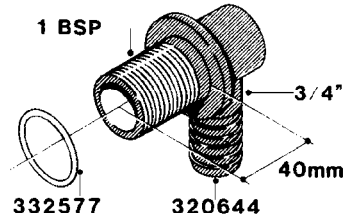

L0030

FITTINGS - HEXAGON NIPPLES
L0030-HIN, 01:01:16

Page 1
Date 16.03.2016 13:42

parts-n°	order qty	description
10015303	1	FITT.PO.HN 1.00X1.00 M1000
10425003	1	FITT.PO.HN 1.25X1.00 MCPHEE
320132	1	FITT.DK HN 1" BSP
320176	1	FITT.DK HN 3/8"X1/2" BSP
320445	1	FITT.DK HN 1/4"X3/8" BSP
320655	1	FITT.DK HN 1/2"-1/2" BSP
320692	1	FITT.DK HN 3/8'BSPX1/4'NPT
320703	1	FITT.DK HN 3/8BSP X1/2 &1/4NPT
320725	1	FITT.DK NIPPLE 3/8"-3/8" BSP
320902	1	FITT.DK HN 3/8'X 1/4' BSP
390232	1	FITT.DK HN 1-1/2' X 1-1/4' BSP
390276	1	FITT.DK HN 1'BSP

L0040

FITTINGS - NIPPLES & ELBOWS
L0040-HIN, 01:01:16

Page 1
Date 16.03.2016 13:42

parts-n°	order qty	description
10530803	1	FITT.PO.SE 2.00X2.00 45 DEG.
320191	1	FITT.DK ELB 3/8' BSP 45 DEGREE
320482	1	FITT.DK ELB. 1/2" BSP 60 DEG.
320596	1	FITT.DK ELB 3/8'-1/2'BSP 45DEG
320607	1	FITT.DK HN 3/8M X 3/8F BSP LNG
320633	1	FITT.DK HN 3/8"M X 3/8"F BSP
321451	1	FITT.DK ELB.1-1/2 X1-1/4 80DEG
321532	1	FITT.DK REDUC 3/4' X 1/2' BSP
390233	1	FITT.DK REDUC 1-1/2" X 1" BSP

L0050

parts-n°	order qty	description
242594	1	O-RING D14 X 1.78 SCH.70-EPDM
320294	1	FITT.DK TEE 3/8X3/8HB X1/2"BSP
320305	1	FITT.DK HB 3/4'- 3/4' BSP
320386	1	FITT.DK TEE 3/8X3/8HB X3/8"BSP
320397	1	FITT.DK ELB 3/8"HB X 3/8" BSP
320401	1	FITT.DK TEE 1/2X1/2HB X1/2"BSP
320412	1	FITT.DK TEE 1/2X1/2HB X3/8'BSP
320423	1	FITT.DK ELB 1/2'HB X 3/8' BSP
320891	1	FITT.DK HB 3/8'- 3/8' BSP
320972	1	FITT.DK HB 5/16'- 1/4' BSP
322046	1	FITT.DK TEE 1/2X1/2HB X3/4'BSP
322048	1	FITT.DK TEE 3/4X3/4HB X3/4'BSP
330595	1	O-RING D24.6/D20X2.1 -3/4"
333137	1	FITT.DK CONN.1/2" F.NOZZ. DOUB
333141	1	FITT.DK CONN.1/2" F.NOZZ.SING
334041	1	FITT.DK CONN.3/4' F.NOZZ. SING
334042	1	FITT.DK CONN.3/4' F.NOZZ. DOUB
334195	1	FITT.DK ELB. 3/4"HB X 3/4"HB
10012103	1	FITT.PO.HB 1.25X1.50 IMB1012
10014003	1	FITT.PO.HB 1.25X1.25 IMB1010
10036903	1	FITT.PO.HB 1.50X1.50 IMB1212
28019303	1	FITTING HB ELB 3/4NPT-3/4HOSE
61016500	1	HOSE TAIL 3/4" 90°+RG CAP 3/4"
72026700	1	NOZZLE TUBE ADAPTER W/O-RING