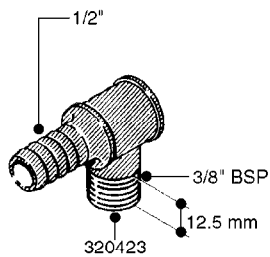

L0030

FITTINGS - HEXAGON NIPPLES
L0030-HIN, 01:01:16

Page 1
Date 16.03.2016 13:42

parts-n°	order qty	description
10015303	1	FITT.PO.HN 1.00X1.00 M1000
10425003	1	FITT.PO.HN 1.25X1.00 MCPHEE
320132	1	FITT.DK HN 1" BSP
320176	1	FITT.DK HN 3/8"X1/2" BSP
320445	1	FITT.DK HN 1/4"X3/8" BSP
320655	1	FITT.DK HN 1/2"-1/2" BSP
320692	1	FITT.DK HN 3/8'BSPX1/4'NPT
320703	1	FITT.DK HN 3/8BSP X1/2 &1/4NPT
320725	1	FITT.DK NIPPLE 3/8"-3/8" BSP
320902	1	FITT.DK HN 3/8'X 1/4' BSP
390232	1	FITT.DK HN 1-1/2' X 1-1/4' BSP
390276	1	FITT.DK HN 1'BSP

L0040

FITTINGS - NIPPLES & ELBOWS
L0040-HIN, 01:01:16

Page 1
Date 16.03.2016 13:42

parts-n°	order qty	description
10530803	1	FITT.PO.SE 2.00X2.00 45 DEG.
320191	1	FITT.DK ELB 3/8' BSP 45 DEGREE
320482	1	FITT.DK ELB. 1/2" BSP 60 DEG.
320596	1	FITT.DK ELB 3/8'-1/2'BSP 45DEG
320607	1	FITT.DK HN 3/8M X 3/8F BSP LNG
320633	1	FITT.DK HN 3/8"M X 3/8"F BSP
321451	1	FITT.DK ELB.1-1/2 X1-1/4 80DEG
321532	1	FITT.DK REDUC 3/4' X 1/2' BSP
390233	1	FITT.DK REDUC 1-1/2" X 1" BSP