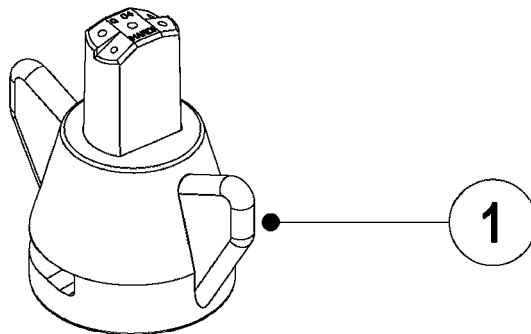

BOOM-NOZZLES QUINTASTREAM
D1060-HIN, 01:01:16

Page 0

Date 16.03.2016 13:41

D1060