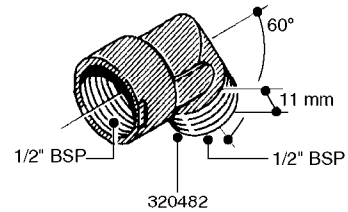

L0040

FITTINGS - NIPPLES & ELBOWS
L0040-HIN, 01:01:16

Page 1
Date 16.03.2016 13:42

parts-n°	order qty	description
10530803	1	FITT.PO.SE 2.00X2.00 45 DEG.
320191	1	FITT.DK ELB 3/8' BSP 45 DEGREE
320482	1	FITT.DK ELB. 1/2" BSP 60 DEG.
320596	1	FITT.DK ELB 3/8'-1/2'BSP 45DEG
320607	1	FITT.DK HN 3/8M X 3/8F BSP LNG
320633	1	FITT.DK HN 3/8"M X 3/8"F BSP
321451	1	FITT.DK ELB.1-1/2 X1-1/4 80DEG
321532	1	FITT.DK REDUC 3/4' X 1/2' BSP
390233	1	FITT.DK REDUC 1-1/2" X 1" BSP