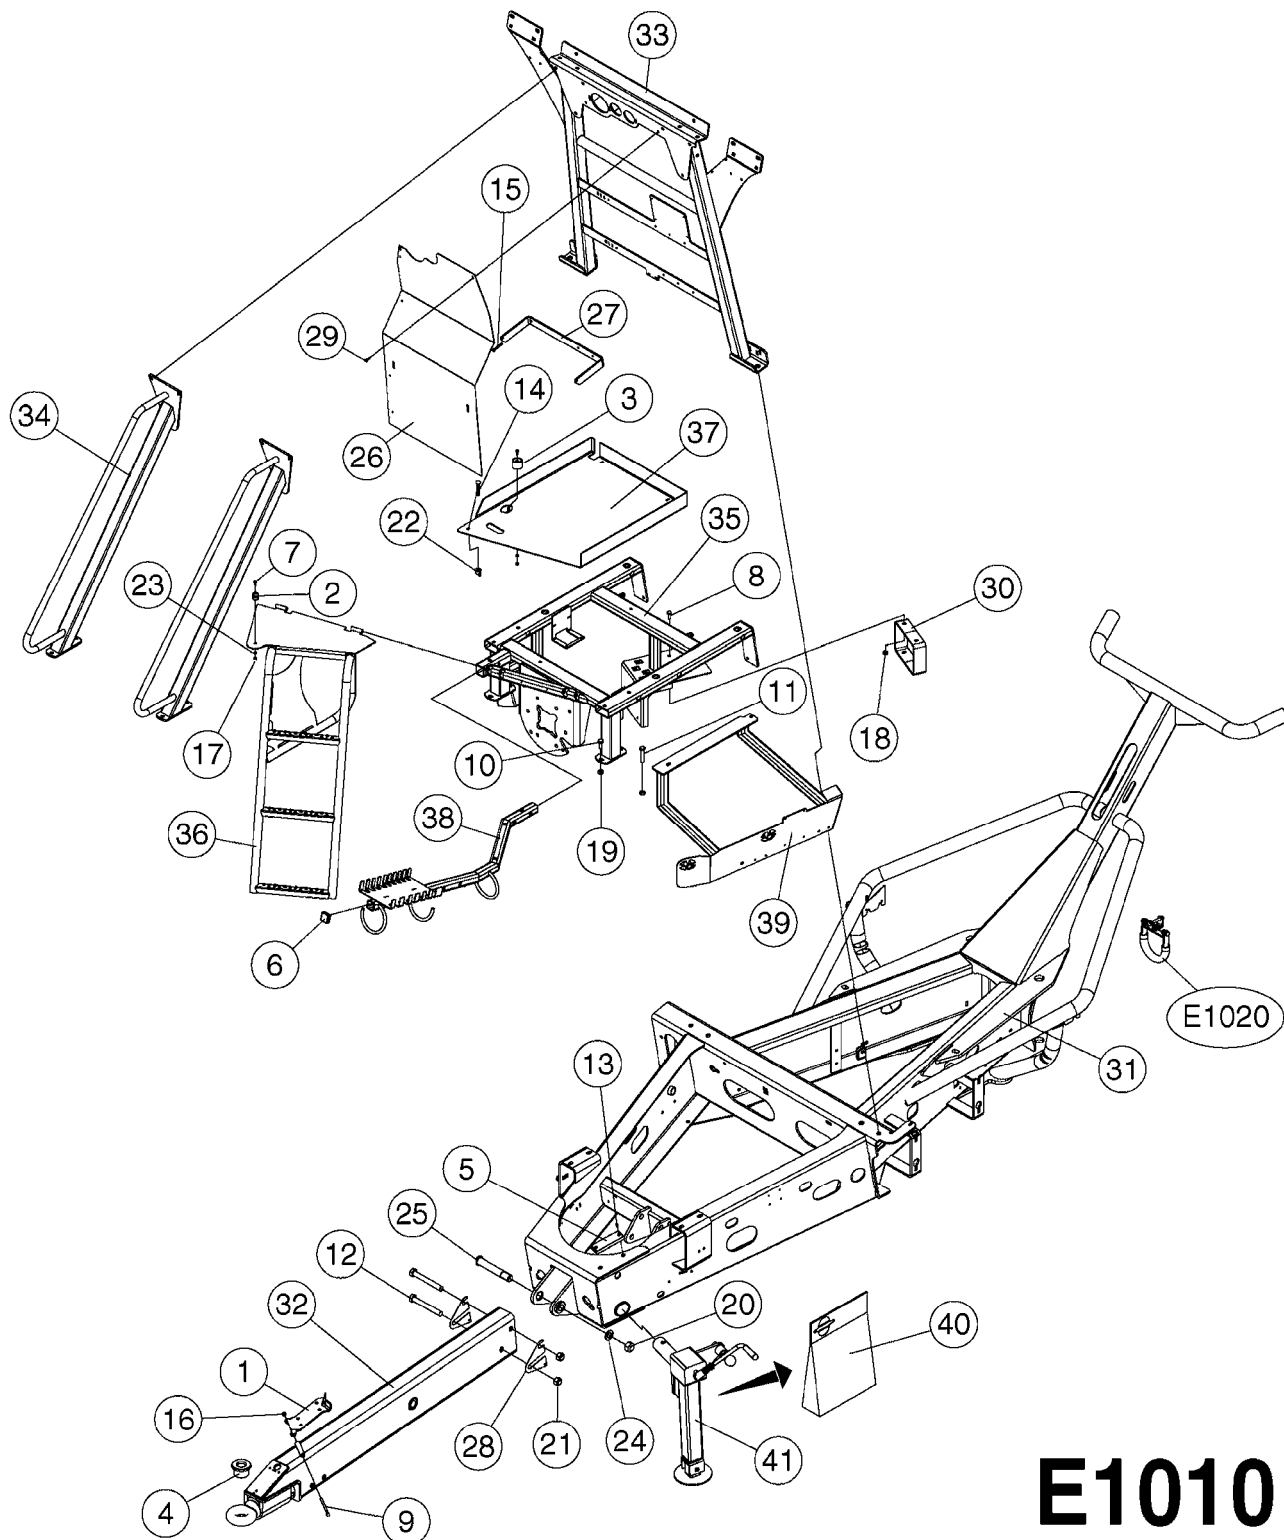

E1010

FRAME - NCM 4400/6600
E1010-HIN, 01:01:16

Page 1

Date 16.03.2016 13:41

Pos.	parts-n°	order qty	description
1	161923	1	SUPPORT PLATE F. PTO CM+
2	242567	1	DOOR STOP, MALE
3	242568	1	DOOR STOP, FEMALE
4	14011603	1	BUSHING F. DRAWBAR NCM 1.5"
4	270608	1	BUSHING F. DRAWBAR NCM Ø50/Ø33
5	334135	1	SLIDE SHOE 140X45X15
6	334571	1	TAPON 40x40x2 EMBELLECEDOR
7	410185	1	BOLT HEX 8.8 DEL M6X16 A2
8	421002	1	BOLT HEX 8.8 DEL M10X30 FT DIN933
9	421232	1	BOLT HEX 8.8 DEL M8X110
10	430286	1	BOLT HEX 8.8 DEL M12X30 FT
11	430438	1	BOLT HEX 8.8 DEL M12X65
12	430886	1	BOLT HEX 8.8 DEL M20X160
13	440708	1	SCREW M5.5X16 SELF TAPPING SS
14	440718	1	BOLT CRG M10 X 65 DEL
15	450402	1	BOLT HEX M6X50
16	460143	1	NUT HEX M8 LOCK A2 DIN985
17	460261	1	NUT HEX M6X1 LOCK A2 DIN985
18	460423	1	NUT HEX M10X1.5 LOCK
19	460703	1	NUT HEX M12X1.75 LOCK DIN985
20	460747	1	NUT HEX M24 LOCK
21	460806	1	NUT HEX M20X2.5 LOCK
22	461324	1	NUT WING M10 STAINLESS STEEL
23	471125	1	WASHER, M6, Ø12/ 6.4X 1.6, SS
24	471130	1	WASHER, M24, Ø44/25.0X 4.0, SS
25	14033300	1	PIN D30.0 F. DRAWBAR NCM
26	16128300	1	COVER F. EL-BOX. NCM 4400
26	16156000	1	COVER F. EL-BOX. NCM 6600
27	16128600	1	BRACKET F. COVER PLATE NCM
28	16144700	1	SHIM F. DRAWBAR NCM4400
29	45001500	1	SCREW THUMB PLASTIC HEAD M6x20
30	61018703	1	BRKT, ACE 650, COMMANDER MOUNT BRACKET FOR ACE 650 PUMP
31	63033300	1	FRAME NCM 4400 PAINTED
31	63043300	1	FRAME NCM 6600 PAINTED
32	63033500	1	DRAWBAR SWIVEL D50 NCM 4400
33	63033600	1	TRANSPORT FRAME NCM 4400
33	63043600	1	TRANSPORT FRAME NCM 6600
34	63033700	1	HANDRAIL FOR PLATFORM PAINTED
35	63034100	1	MOUNT PLATFORM NCM 4400
35	63043700	1	MOUNT PLATFORM NCM 6600
36	63035700	1	STEP FOR NCM 4400/6600
37	63035800	1	DECKPLATE F.PLATFORM NCM 4400
37	63043800	1	DECKPLATE F.PLATFORM NCM 6600
38	63038700	1	HOSE & CABLE SUPPORT NCM
39	63040500	1	VALVE CONSOLE PAINTED
40	72280700	1	REPAIR KIT F.JACK STAND
41	72280900	1	JACK STAND F. NCM4400 COMP.