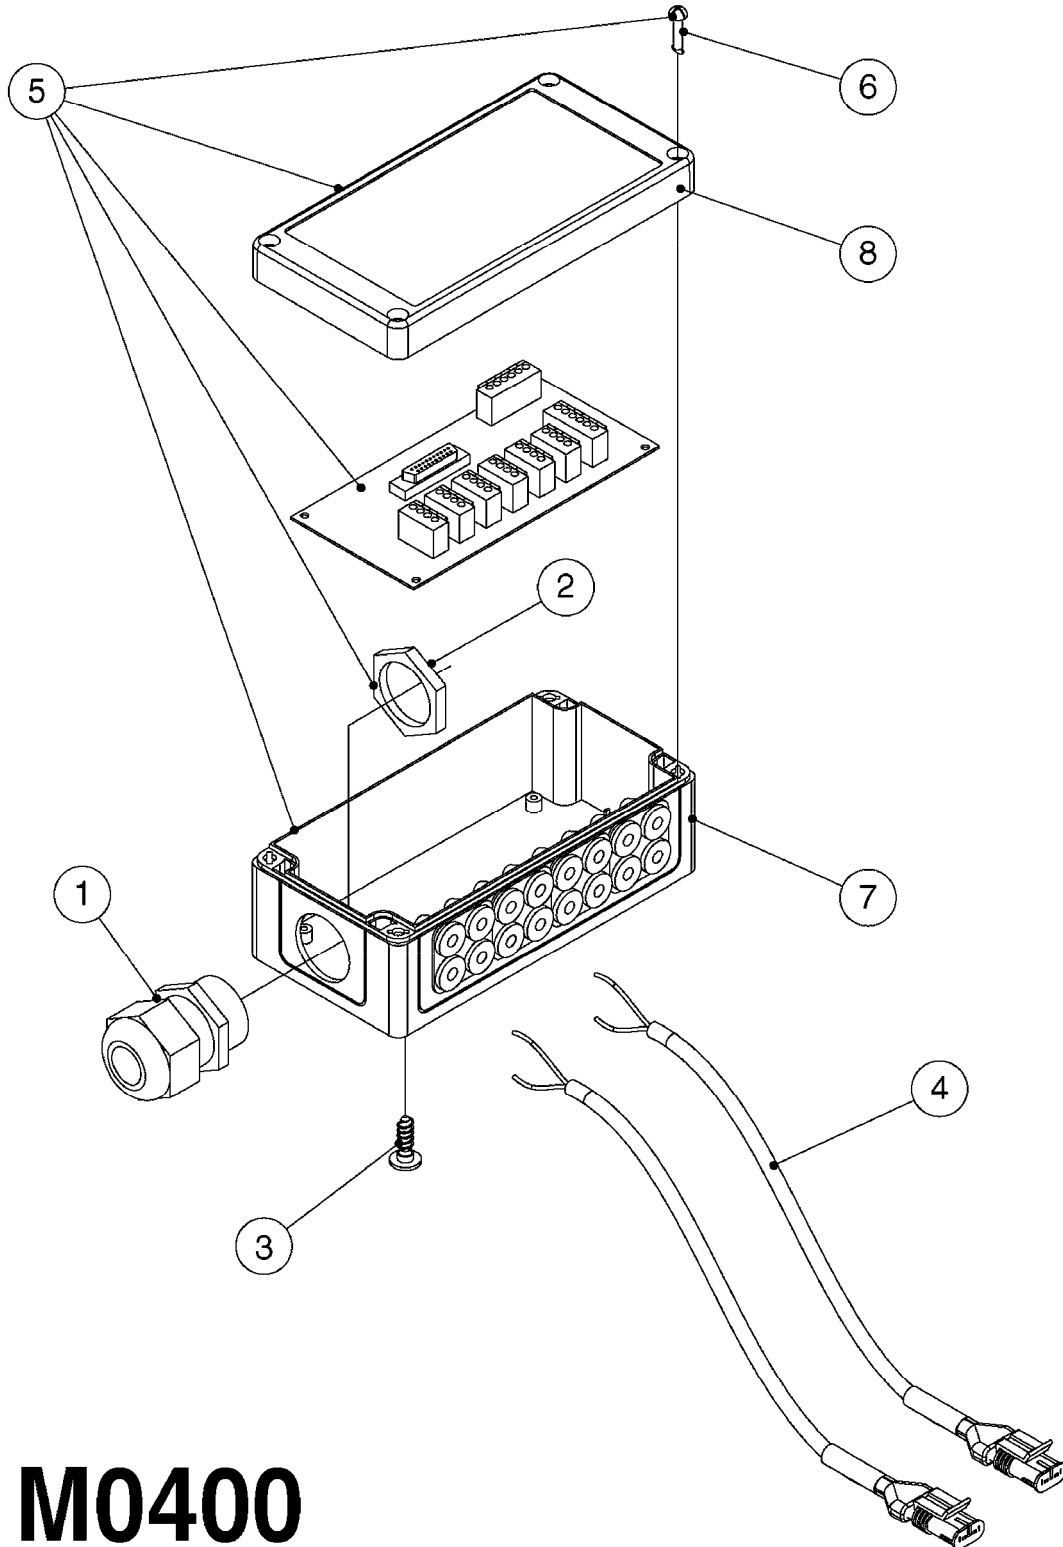

M0400

HYD. JUNCTION BOX 2012
M0400-HIN, 01:01:16

Page 1

Date 16.03.2016 13:42

Pos.	parts-n°	order qty	description
1	262106	1	BULKHEAD F. CABLE 6.5-14 BLACK
2	262107	1	NUT F. BULKHEAD CABLE BLACK
3	440675	1	SCREW F. PLASTIC 5X16 SS
4	26006400	1	CABLE L = 0.75M, AMP, MALE, 2P
5	26018500	1	HYD. BOX BOOM PCB NO LEADS
6	28082100	1	SCREW F. BOX LID 1/4" L=20
7	33508700	1	BOX BOTTOM 160X80X40 BLACK 1-HOLE
8	33508800	1	LID 160X80X15 BLK W/SCREWS