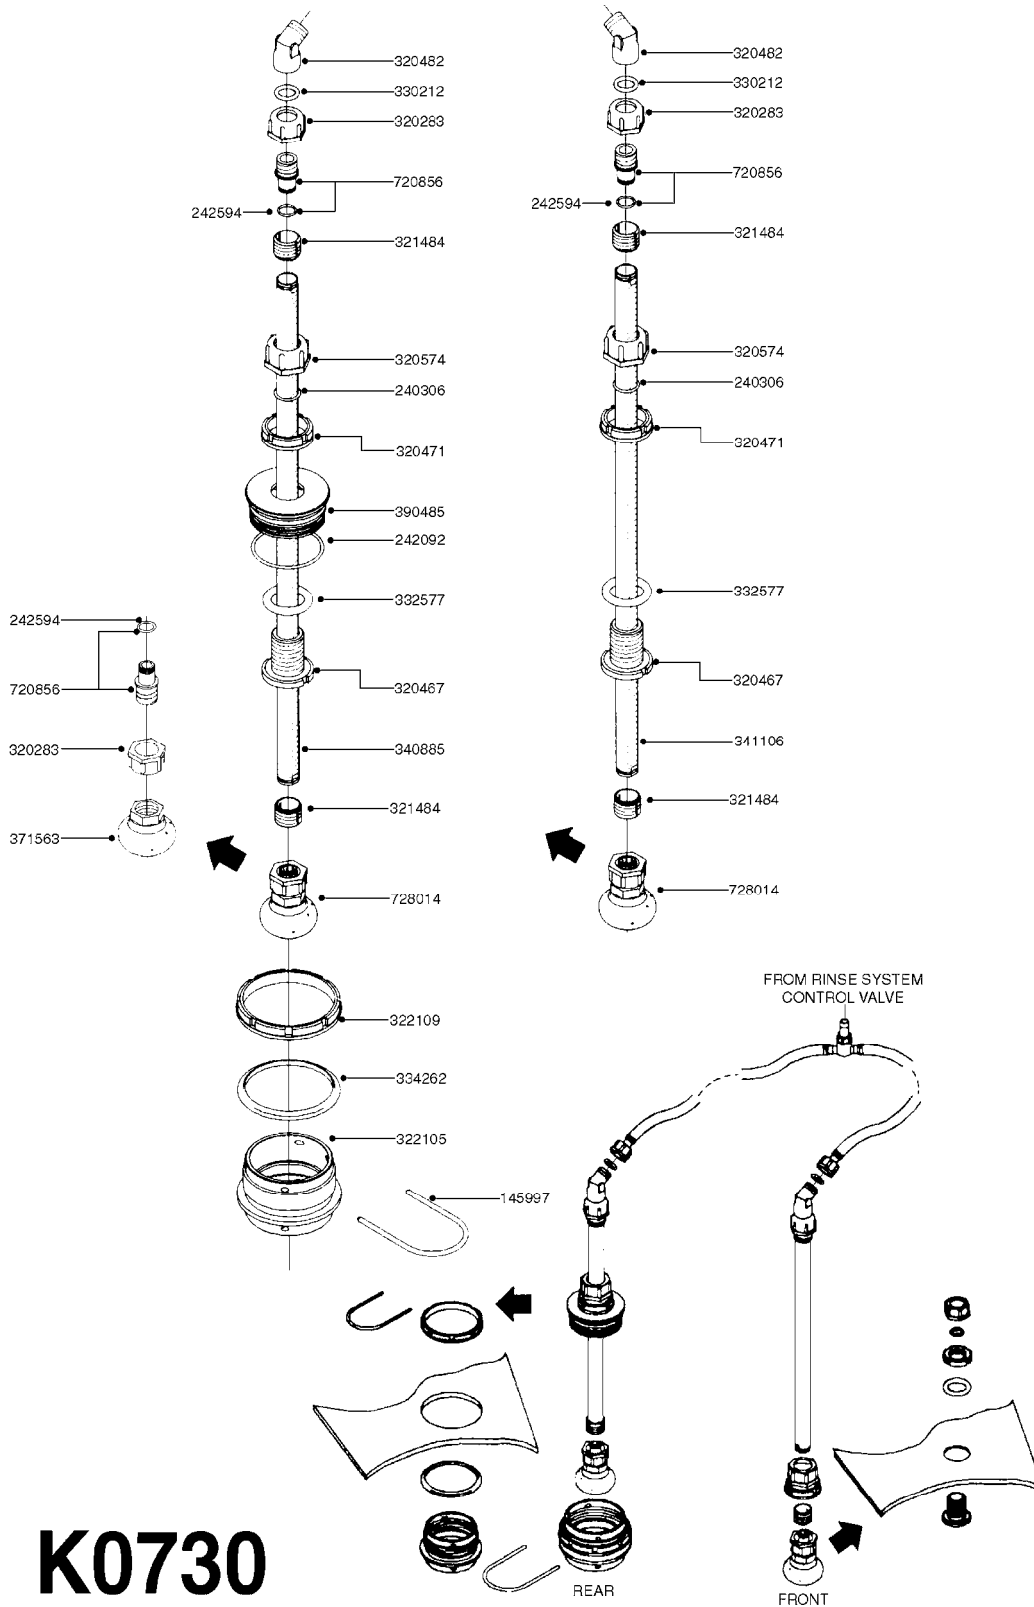

RINSE SYSTEM NOZZLES
K0730-HIN, 01:01:16

RINSE SYSTEM NOZZLES
K0730-HIN, 01:01:16

Page 1
Date 16.03.2016 13:42

parts-n°	order qty	description
145997	1	FITT.DK S-93 FORK
240306	1	O-RING D29/D21X4
242092	1	O-RING D69.5X3 (Use-242351)
242594	1	O-RING D14 X 1.78 SCH.70-EPDM
320283	1	FITT.DK NUT 3/4"BSP
320467	1	FITT.DK BULKHEAD 1"BSP SINGLE
320471	1	FITT.DK NUT 1" BSP JAMB
320482	1	FITT.DK ELB. 1/2" BSP 60 DEG.
320574	1	FITT.DK NUT 1" BSP SPECIAL
321484	1	BUSHING THREADED F.NOZZ.TUBE
322105	1	FITT.DK S-93 BULKHEAD DOUBLE
322109	1	FITT.DK S-93 BULKHEAD NUT
330212	1	O-RING D19/D14X2.4 F.1/2"NUT
332577	1	O-RING D38/D30X4 F.1" PUR.
334262	1	GASKET F.S-93 BULKHEAD
340885	1	TUBE F. RINSE NOZZLE L=600
341106	1	TUBE F.RINSE NOZZLE L=220
371563	1	NOZZLE FOR TANK RINSE
390485	1	FITT.DK S-93 PLUG W D34 HOLE
720856	1	FITT.DK 1/2'BSP ASSY.F.3/4'NUT
728014	1	RINSE NOZZLE MOUNTED