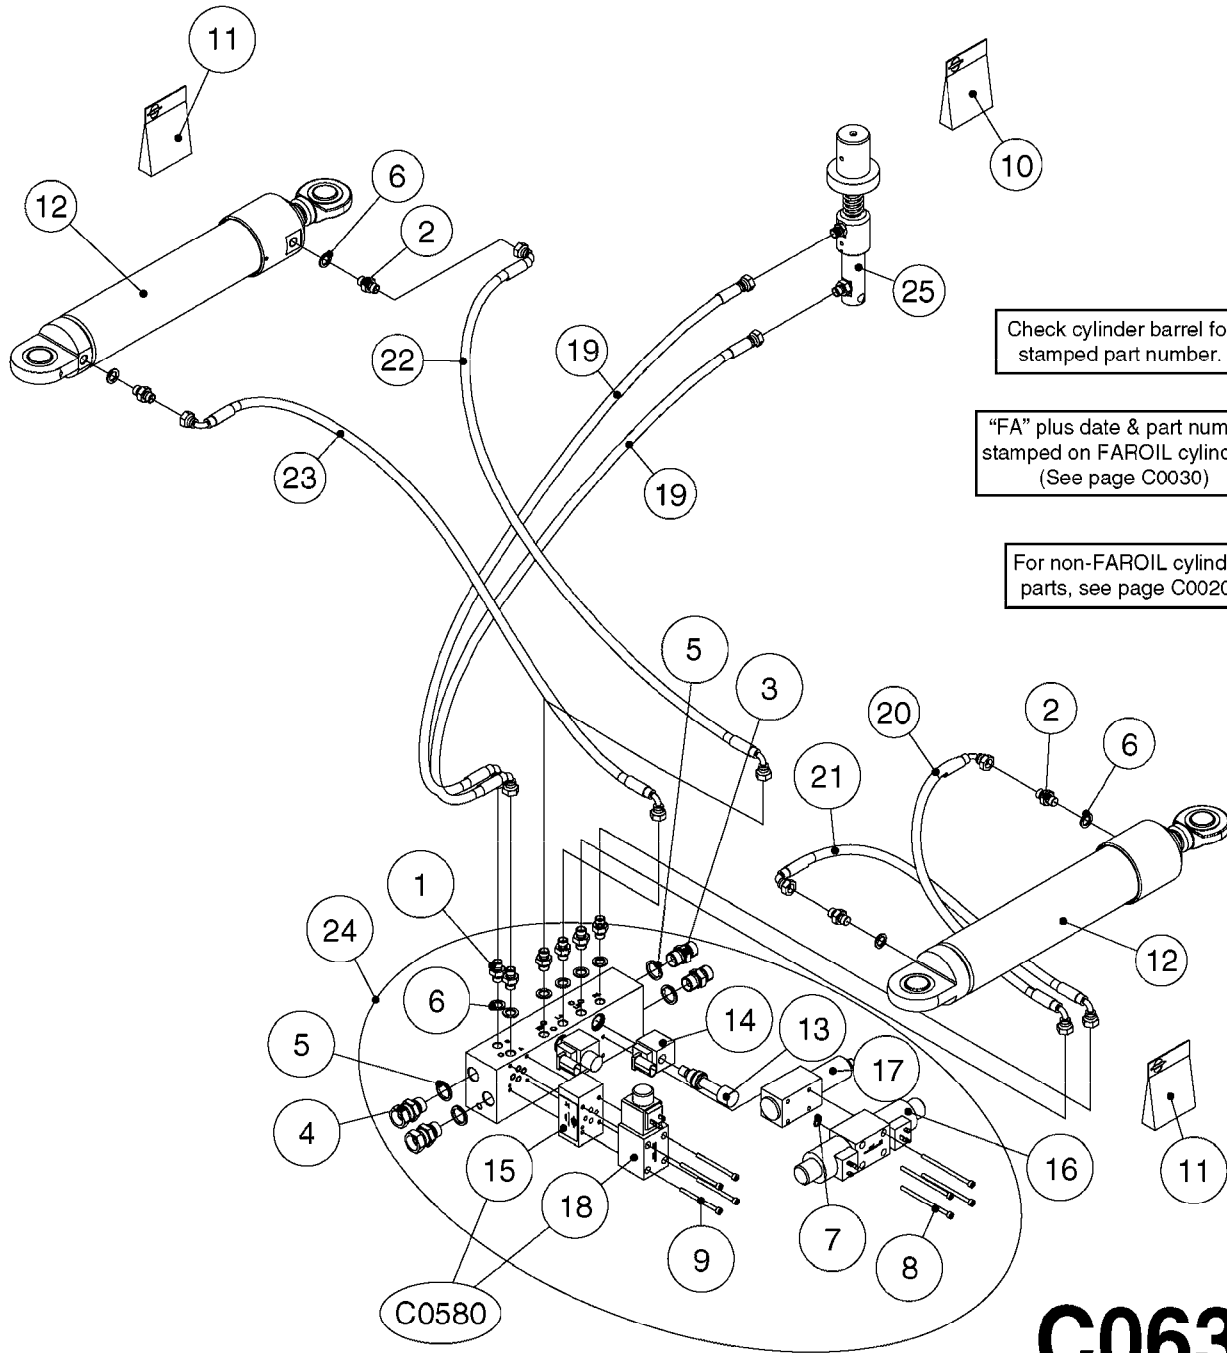

TRACK HYDRAULICS NCM 4400/6600
C0630-HIN, 01:01:16

Page 1
Date 16.03.2016 13:41

Pos.	parts-n°	order qty	description
1	146845	1	HEX NIPPLE 1/4"x1/4"
2	146851	1	HEX NIPPLE 1/4"x1/4" 0.7MM
3	147132	1	HEX NIPPLE 1/2"x1/2" BSP DEL
4	232289	1	NIPPLE 1/2" W. 1/2" UNION DEL
5	241356	1	DOWTYSEAL 1/2"
6	241404	1	DOWTY SEAL 1/4"
7	242102	1	O-RING Ø9.25X1.78 NITRIL 90SH
8	450952	1	SCREW M5 X 90 10.9
9	450965	1	SCREW ROUND M5X70
10	750250	1	SEAL KIT F.HY CYL.781039
11	75075500	1	SEAL KIT 78121000/33/41/51/53
12	78123300	1	DBL CYL D70/40-320 AIR INLET L NCM 4400 - LEFT SIDE
12	78124100	1	CYL DOB.D70/40-265 AIR INLET R NCM 6600 - RIGHT SIDE
12	78125100	1	DBL CYL D70/40-320 AIR INLET R NCM 4400 - RIGHT SIDE
12	78125300	1	CYL DOB.D70/40-265 AIR INLET L NCM 6600 - LEFT SIDE
13	782129	1	SOLENOID VALVE 25L, 3/4"NC
14	782135	1	SOLENOID W. AMP F.VALVE 782129
15	782146	1	HYD. CHECK VALVE 1 WAY
16	782151	1	MAGNET V PLUG DSE3-C26/10N-D12
17	782152	1	2 WAY MODULAR COMPENSATOR
18	782829	1	SOLENOID MD1L-TA/10N-D12K1/DT
19	784005	1	HOSE HY X 1/4 X 037.38"STR+ELB
20	784155	1	HOSE HY 1/4 X 17" ELB+ELB 90°
21	784156	1	HOSE HY 1/4 X 17" ELB+ELB 270°
22	784157	1	HOSE HY 1/4 X 32" ELB+ELB 90°
23	784158	1	HOSE HY 1/4 X 32" ELB+ELB 270°
24	72290400	1	HYD. BLK COMP STEERING CM "05
25	72320300	1	HYD. CYL. STEERING LOCK CM "05