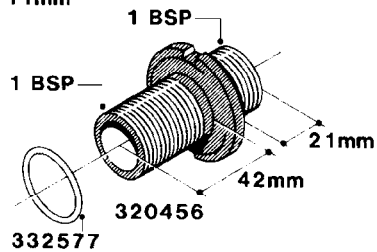

L0060

FITTINGS - BULKHEAD
L0060-HIN, 01:01:16

Page 1

Date 16.03.2016 13:42

parts-n°	order qty	description
141046	1	NUT 3/8" BSP
141341	1	NUT 1/4' BSP
240284	1	O-RING D82,5/75 X 3,5
320456	1	FITT.DK BULKHEAD 1"BSP DOUBLE
320467	1	FITT.DK BULKHEAD 1"BSP SINGLE
320471	1	FITT.DK NUT 1" BSP JAMB
320541	1	FITT.DK BULKHEAD 2-1/2'BSP SIN
320552	1	FITT.DK NUT 2-1/2' BSP JAMB
320644	1	FITT.DK ELB.3/4"HB X 1" BSP
320784	1	FITT.DK CAP 1-1/2" BSP
320795	1	FITT.DK NUT 1-1/2" BSP JAMB
320935	1	FITT.DK BULKHEAD 1/4' BSP SING
320946	1	FITT.DK BULKHEAD 3/8' BSP SING
321296	1	FITT.DK BULKHEAD 1/2" BSP SING
321307	1	FITT.DK NUT 1/2" BSP JAMB
321333	1	FITT.DK BULK 1-1/2" X 1"F BSP
330061	1	O-RING D16/D11X2,5
330072	1	O-RING D53.5/D45.5X4
330212	1	O-RING D19/D14X2.4 F.1/2"NUT
332577	1	O-RING D38/D30X4 F.1" PUR.
332592	1	O-RING D26/D20X3