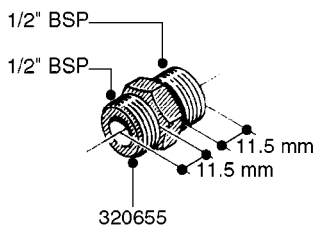

L0030

FITTINGS - HEXAGON NIPPLES
L0030-HIN, 01:01:16

Page 1
Date 16.03.2016 13:42

parts-n°	order qty	description
10015303	1	FITT.PO.HN 1.00X1.00 M1000
10425003	1	FITT.PO.HN 1.25X1.00 MCPHEE
320132	1	FITT.DK HN 1" BSP
320176	1	FITT.DK HN 3/8"X1/2" BSP
320445	1	FITT.DK HN 1/4"X3/8" BSP
320655	1	FITT.DK HN 1/2"-1/2" BSP
320692	1	FITT.DK HN 3/8'BSPX1/4'NPT
320703	1	FITT.DK HN 3/8BSP X1/2 &1/4NPT
320725	1	FITT.DK NIPPLE 3/8"-3/8" BSP
320902	1	FITT.DK HN 3/8'X 1/4' BSP
390232	1	FITT.DK HN 1-1/2' X 1-1/4' BSP
390276	1	FITT.DK HN 1'BSP