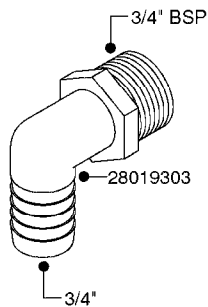

L0030

FITTINGS - HEXAGON NIPPLES
L0030-HIN, 01:01:16

Page 1
Date 16.03.2016 13:42

parts-n°	order qty	description
10015303	1	FITT.PO.HN 1.00X1.00 M1000
10425003	1	FITT.PO.HN 1.25X1.00 MCPHEE
320132	1	FITT.DK HN 1" BSP
320176	1	FITT.DK HN 3/8"X1/2" BSP
320445	1	FITT.DK HN 1/4"X3/8" BSP
320655	1	FITT.DK HN 1/2"-1/2" BSP
320692	1	FITT.DK HN 3/8'BSPX1/4'NPT
320703	1	FITT.DK HN 3/8BSP X1/2 &1/4NPT
320725	1	FITT.DK NIPPLE 3/8"-3/8" BSP
320902	1	FITT.DK HN 3/8'X 1/4' BSP
390232	1	FITT.DK HN 1-1/2' X 1-1/4' BSP
390276	1	FITT.DK HN 1'BSP

L0040

FITTINGS - NIPPLES & ELBOWS
L0040-HIN, 01:01:16

Page 1
Date 16.03.2016 13:42

parts-n°	order qty	description
10530803	1	FITT.PO.SE 2.00X2.00 45 DEG.
320191	1	FITT.DK ELB 3/8' BSP 45 DEGREE
320482	1	FITT.DK ELB. 1/2" BSP 60 DEG.
320596	1	FITT.DK ELB 3/8'-1/2'BSP 45DEG
320607	1	FITT.DK HN 3/8M X 3/8F BSP LNG
320633	1	FITT.DK HN 3/8"M X 3/8"F BSP
321451	1	FITT.DK ELB.1-1/2 X1-1/4 80DEG
321532	1	FITT.DK REDUC 3/4' X 1/2' BSP
390233	1	FITT.DK REDUC 1-1/2" X 1" BSP