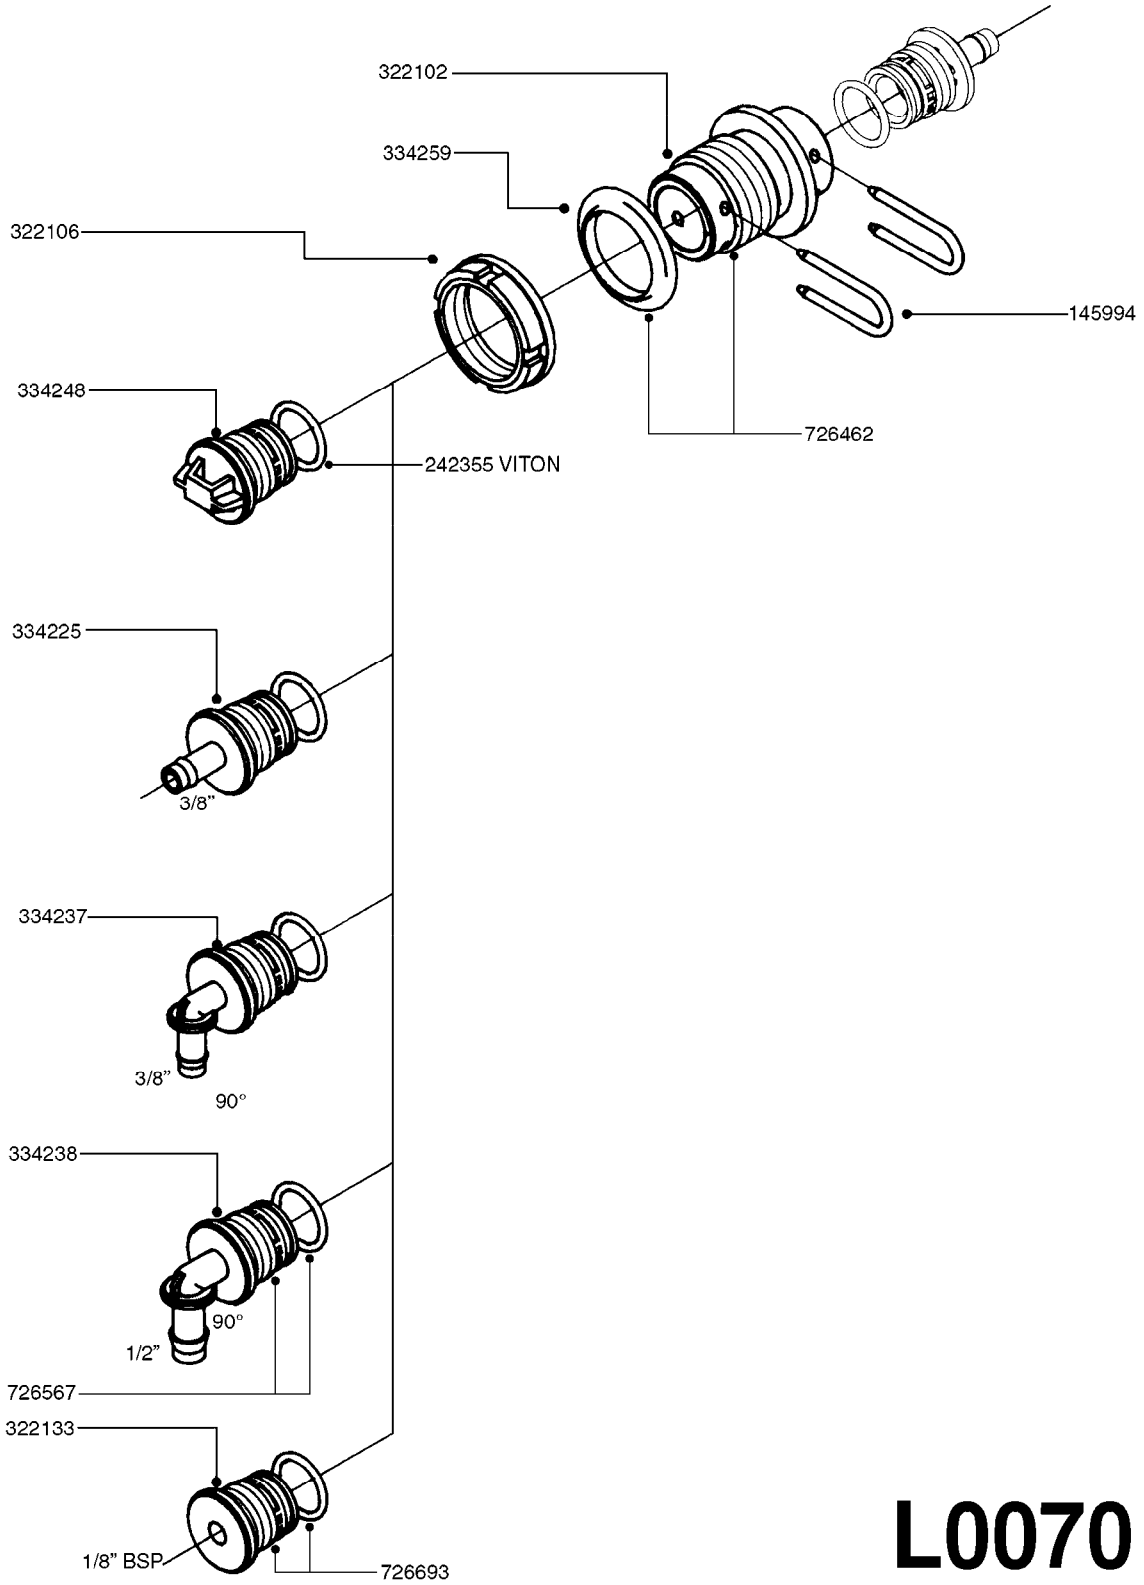

L0060

FITTINGS - BULKHEAD
L0060-HIN, 01:01:16

Page 1

Date 16.03.2016 13:42

parts-n°	order qty	description
141046	1	NUT 3/8" BSP
141341	1	NUT 1/4' BSP
240284	1	O-RING D82,5/75 X 3,5
320456	1	FITT.DK BULKHEAD 1"BSP DOUBLE
320467	1	FITT.DK BULKHEAD 1"BSP SINGLE
320471	1	FITT.DK NUT 1" BSP JAMB
320541	1	FITT.DK BULKHEAD 2-1/2'BSP SIN
320552	1	FITT.DK NUT 2-1/2' BSP JAMB
320644	1	FITT.DK ELB.3/4"HB X 1" BSP
320784	1	FITT.DK CAP 1-1/2" BSP
320795	1	FITT.DK NUT 1-1/2" BSP JAMB
320935	1	FITT.DK BULKHEAD 1/4' BSP SING
320946	1	FITT.DK BULKHEAD 3/8' BSP SING
321296	1	FITT.DK BULKHEAD 1/2" BSP SING
321307	1	FITT.DK NUT 1/2" BSP JAMB
321333	1	FITT.DK BULK 1-1/2" X 1"F BSP
330061	1	O-RING D16/D11X2,5
330072	1	O-RING D53.5/D45.5X4
330212	1	O-RING D19/D14X2.4 F.1/2"NUT
332577	1	O-RING D38/D30X4 F.1" PUR.
332592	1	O-RING D26/D20X3