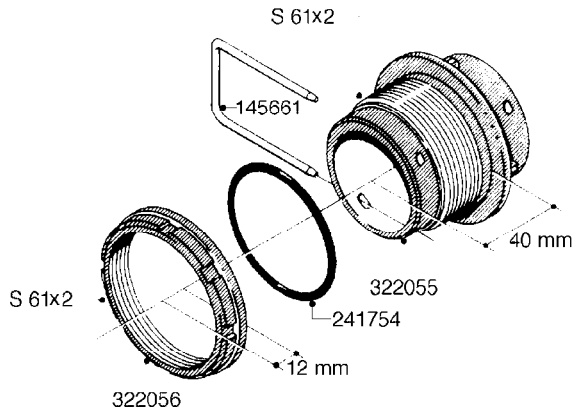

L0080

FITTINGS - S-53
L0080-HIN, 01:01:16

Page 1

Date 16.03.2016 13:42

parts-n°	order qty	description
145995	1	FITT.DK S-53 FORK
242353	1	O-RING D44.2X3.0 VITON F.S-67
242354	1	O-RING D32.2X3.0 VITON F.S-53
322103	1	FITT.DK S-53 BULKHEAD
322107	1	FITT.DK S-53 BULKHEAD NUT
322110	1	FITT.DK S-53 ELB. 1/2" BSP
322352	1	FITT.DK S-53 TEE
334227	1	FITT.DK S-53 STR.1/2'
334229	1	FITT.DK S-53 STR.3/4"
334230	1	FITT.DK S-53 STR.1"
334239	1	FITT.DK S-53 ELB.1/2"
334241	1	FITT.DK S-53 ELB.3/4"
334242	1	FITT.DK S-53 ELB.1"
334249	1	FITT.DK S-53 PLUG
334260	1	GASKET F. S-53 BULKHEAD
334564	1	FITT.DK S-67 TO S-53 ADAPTER
391100	1	FITT.DK S-53THREAD INS.1/2"BSP
726463	1	FITT.DK S53 BULKHEAD W/GASKET
726552	1	FIT.DK S-53X90 1/2" BSP,O-RING
726556	1	FITT.DK S-53 HB 1/2" W/O-RING
726558	1	FITT.DK S53 STR. 3/4" W.ORING
726559	1	FITT DK. S-53 HB 1" W/O-RING
726568	1	FITT.DK.S-53 HB 1/2"90 W/ORING
726570	1	FITT.DK S-53 ELB.3/4" W.ORING
726571	1	FITT.DK S-53 ELB.1", W ORING
726578	1	FITT.DK S53 PLUG WITH O-RING
728561	1	FITT.DK. S67M - S53F REDUCER