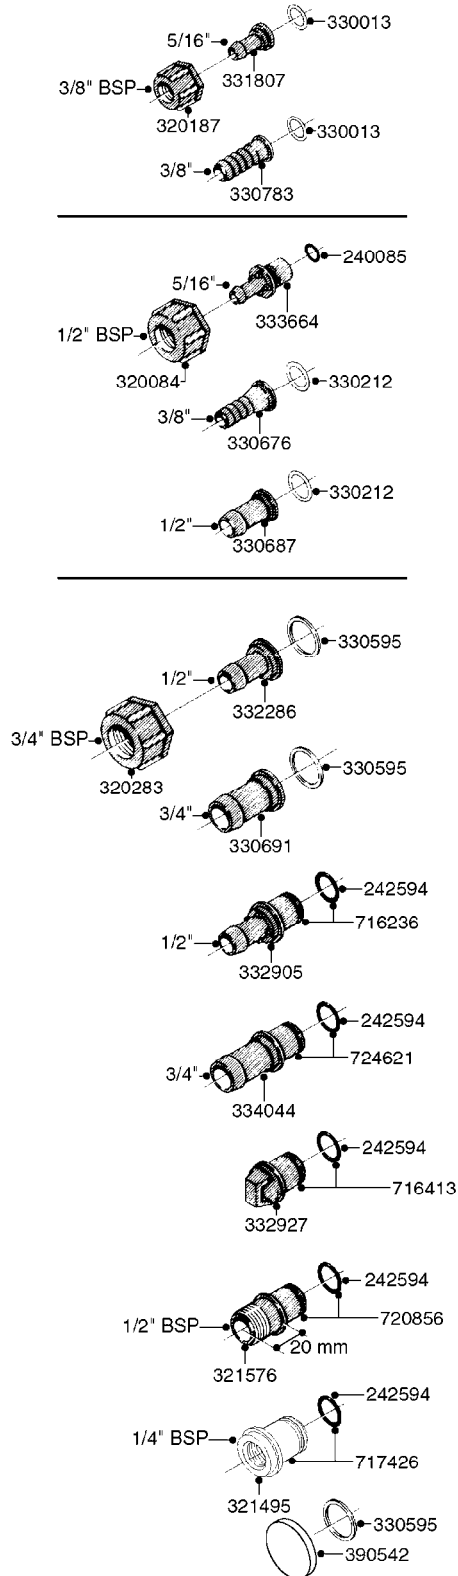

L0010

parts-n°	order qty	description
240085	1	O-RING D13,1/8,3X02,4 NITRIL
241441	1	O-RING D29.3X3
242594	1	O-RING D14 X 1.78 SCH.70-EPDM
320084	1	FITT.DK NUT 1/2" BSP
320095	1	FITT.DK NUT 1" BSP
320117	1	FITT.DK CONN.1/2"BSP F. 1" CAP
320187	1	FITT.DK CAP 3/8" BSP BLACK
320283	1	FITT.DK NUT 3/4"BSP
320821	1	FITT.DK NUT 1-1/2" BSP
321495	1	FITT.DK REDUC 1/4'BSP F.3/4'NT
321576	1	FITT.DK CONN 1/2"BSP F.3/4"NUT
330013	1	O-RING D15/D10X2.5 F.3/8"NUT
330212	1	O-RING D19/D14X2.4 F.1/2"NUT
330326	1	O-RING D30/D24X2 F.1"NUT
330341	1	FITT.DK HB 1" F. 1" NUT
330595	1	O-RING D24.6/D20X2.1 -3/4"
330665	1	3/4' HOSE TAIL F/1' CAP
330676	1	FITT.DK HB 3/8" F. 1/2" NUT
330687	1	FITT.DK HB 1/2" F. 1/2" NUT
330691	1	FITT.DK HB 3/4'F.3/4' NUT
330783	1	FITT.DK HB 3/8"F.3/8" NUT
331262	1	FITT.DK HB 1-1/2" F. 1-1/2"NUT
331273	1	O-RING D44/D38X2 F.1-1/2"
331446	1	FITT.DK HB 1" F.1-1/2" NUT
331807	1	FITT.DK HB 5/16" F.3/8" NUT
332286	1	FITT.DK HB 1/2" F. 3/4" NUT
332905	1	FITT.DK HB 1/2" F. 3/4" CAP
332927	1	PLUG F. NOZZLE TUBE 3/4'
333292	1	FITT.DK HB 1"O'RING F.1-1/2"
333664	1	FITT.DK HB 5/16' F. 1/2' NUT
334044	1	FITT.DK HB 3/4' F. 3/4' CAP
334059	1	FITT.DK EL 1" 110 DEG.F.1-1/2"
334123	1	FITT.DK HB 1-1/4"O-RNG F.1-1/2"
334150	1	FITT.DK HB 1-1/4" 110 F.1-1/2"
390542	1	PLUG WASHER FOR 3/4'CAP NUT
716236	1	FITT.DK HB 1/2" ASSY. F. 3/4"
716413	1	FITT.DK PLUG ASSY. F.NOZ TUBE
717426	1	FITT.DK REDUC 1/4"BSP F.3/4"N
720856	1	FITT.DK 1/2'BSP ASSY.F.3/4'NUT
724621	1	FITT.DK HB 3/4"ASSY F.3/4" NUT