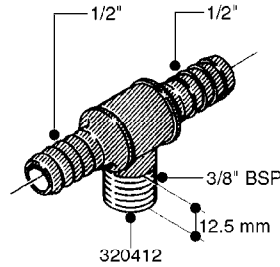

L0030

FITTINGS - HEXAGON NIPPLES
L0030-HIN, 01:01:16

Page 1
Date 16.03.2016 13:42

parts-n°	order qty	description
10015303	1	FITT.PO.HN 1.00X1.00 M1000
10425003	1	FITT.PO.HN 1.25X1.00 MCPHEE
320132	1	FITT.DK HN 1" BSP
320176	1	FITT.DK HN 3/8"X1/2" BSP
320445	1	FITT.DK HN 1/4"X3/8" BSP
320655	1	FITT.DK HN 1/2"-1/2" BSP
320692	1	FITT.DK HN 3/8'BSPX1/4'NPT
320703	1	FITT.DK HN 3/8BSP X1/2 &1/4NPT
320725	1	FITT.DK NIPPLE 3/8"-3/8" BSP
320902	1	FITT.DK HN 3/8'X 1/4' BSP
390232	1	FITT.DK HN 1-1/2' X 1-1/4' BSP
390276	1	FITT.DK HN 1'BSP

L0040

FITTINGS - NIPPLES & ELBOWS
L0040-HIN, 01:01:16

Page 1
Date 16.03.2016 13:42

parts-n°	order qty	description
10530803	1	FITT.PO.SE 2.00X2.00 45 DEG.
320191	1	FITT.DK ELB 3/8' BSP 45 DEGREE
320482	1	FITT.DK ELB. 1/2" BSP 60 DEG.
320596	1	FITT.DK ELB 3/8'-1/2'BSP 45DEG
320607	1	FITT.DK HN 3/8M X 3/8F BSP LNG
320633	1	FITT.DK HN 3/8"M X 3/8"F BSP
321451	1	FITT.DK ELB.1-1/2 X1-1/4 80DEG
321532	1	FITT.DK REDUC 3/4' X 1/2' BSP
390233	1	FITT.DK REDUC 1-1/2" X 1" BSP