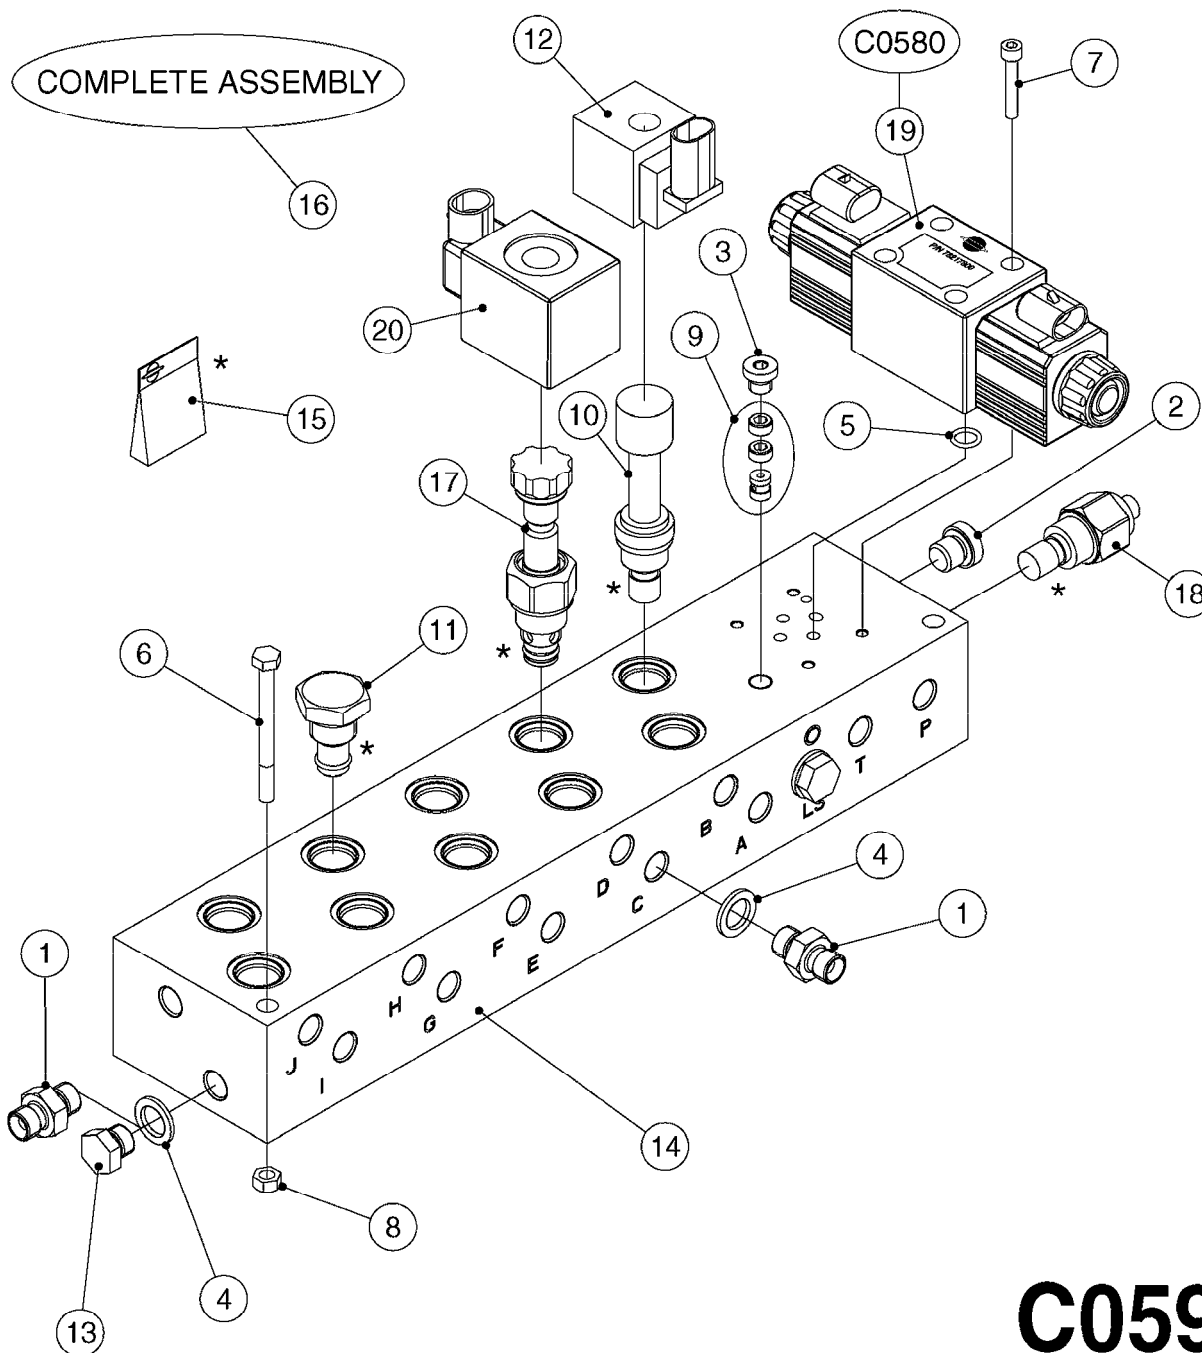

C0580

CETOP VALVES
C0580-HIN, 01:01:16

Page 1

Date 16.03.2016 13:41

Pos.	parts-n°	order qty	description
1	242102	1	O-RING Ø9.25X1.78 NITRIL 90SH
2	450964	1	SCREW M5X30 F.CYLINDER
3	450965	1	SCREW ROUND M5X70
4	782115	1	HY SOLENOID VALVE DH HYD
5	782116	1	MAGNET VLV.MD1L-S3/10N-D12K1/P
6	782118	1	LOCK VALVE MVPP-D
7	782146	1	HYD. CHECK VALVE 1 WAY
8	782829	1	SOLENOID MD1L-TA/10N-D12K1/DT
9	28123700	1	CAP F.SOLENOID - MD1L
10	74187700	1	CAP + O-RING F.CETOP - MD1L
11	78216000	1	SOLENOID F.CETOP VALVE - MD1L
12	78217800	1	MAGNET VLV.MD1L-S3/10N-D12K8DT
13	78218200	1	SOLENOID W/AMP F.MD1L