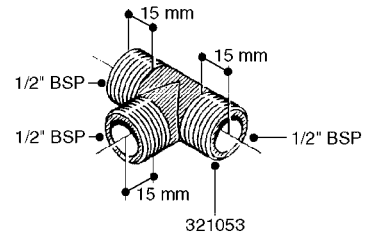

L0010

parts-n°	order qty	description
240085	1	O-RING D13,1/8,3X02,4 NITRIL
241441	1	O-RING D29.3X3
242594	1	O-RING D14 X 1.78 SCH.70-EPDM
320084	1	FITT.DK NUT 1/2" BSP
320095	1	FITT.DK NUT 1" BSP
320117	1	FITT.DK CONN.1/2"BSP F. 1" CAP
320187	1	FITT.DK CAP 3/8" BSP BLACK
320283	1	FITT.DK NUT 3/4"BSP
320821	1	FITT.DK NUT 1-1/2" BSP
321495	1	FITT.DK REDUC 1/4'BSP F.3/4'NT
321576	1	FITT.DK CONN 1/2"BSP F.3/4"NUT
330013	1	O-RING D15/D10X2.5 F.3/8"NUT
330212	1	O-RING D19/D14X2.4 F.1/2"NUT
330326	1	O-RING D30/D24X2 F.1"NUT
330341	1	FITT.DK HB 1" F. 1" NUT
330595	1	O-RING D24.6/D20X2.1 -3/4"
330665	1	3/4' HOSE TAIL F/1' CAP
330676	1	FITT.DK HB 3/8" F. 1/2" NUT
330687	1	FITT.DK HB 1/2" F. 1/2" NUT
330691	1	FITT.DK HB 3/4'F.3/4' NUT
330783	1	FITT.DK HB 3/8"F.3/8" NUT
331262	1	FITT.DK HB 1-1/2" F. 1-1/2"NUT
331273	1	O-RING D44/D38X2 F.1-1/2"
331446	1	FITT.DK HB 1" F.1-1/2" NUT
331807	1	FITT.DK HB 5/16" F.3/8" NUT
332286	1	FITT.DK HB 1/2" F. 3/4" NUT
332905	1	FITT.DK HB 1/2" F. 3/4" CAP
332927	1	PLUG F. NOZZLE TUBE 3/4'
333292	1	FITT.DK HB 1"O'RING F.1-1/2"
333664	1	FITT.DK HB 5/16' F. 1/2' NUT
334044	1	FITT.DK HB 3/4' F. 3/4' CAP
334059	1	FITT.DK EL 1" 110 DEG.F.1-1/2"
334123	1	FITT.DK HB 1-1/4"O-RNG F.1-1/2"
334150	1	FITT.DK HB 1-1/4" 110 F.1-1/2"
390542	1	PLUG WASHER FOR 3/4'CAP NUT
716236	1	FITT.DK HB 1/2" ASSY. F. 3/4"
716413	1	FITT.DK PLUG ASSY. F.NOZ TUBE
717426	1	FITT.DK REDUC 1/4"BSP F.3/4"N
720856	1	FITT.DK 1/2'BSP ASSY.F.3/4'NUT
724621	1	FITT.DK HB 3/4"ASSY F.3/4" NUT