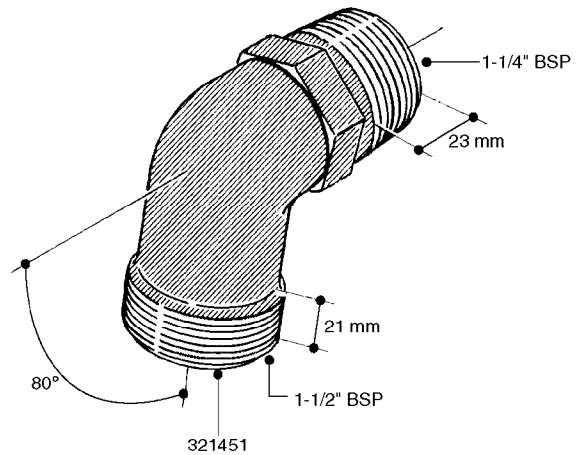

L0040

FITTINGS - NIPPLES & ELBOWS
L0040-HIN, 01:01:16

Page 1
Date 16.03.2016 13:42

parts-n°	order qty	description
10530803	1	FITT.PO.SE 2.00X2.00 45 DEG.
320191	1	FITT.DK ELB 3/8' BSP 45 DEGREE
320482	1	FITT.DK ELB. 1/2" BSP 60 DEG.
320596	1	FITT.DK ELB 3/8'-1/2'BSP 45DEG
320607	1	FITT.DK HN 3/8M X 3/8F BSP LNG
320633	1	FITT.DK HN 3/8"M X 3/8"F BSP
321451	1	FITT.DK ELB.1-1/2 X1-1/4 80DEG
321532	1	FITT.DK REDUC 3/4' X 1/2' BSP
390233	1	FITT.DK REDUC 1-1/2" X 1" BSP