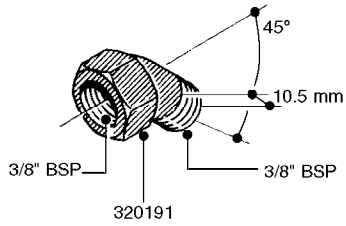

L0030

FITTINGS - HEXAGON NIPPLES
L0030-HIN, 01:01:16

Page 1
Date 16.03.2016 13:42

parts-n°	order qty	description
10015303	1	FITT.PO.HN 1.00X1.00 M1000
10425003	1	FITT.PO.HN 1.25X1.00 MCPHEE
320132	1	FITT.DK HN 1" BSP
320176	1	FITT.DK HN 3/8"X1/2" BSP
320445	1	FITT.DK HN 1/4"X3/8" BSP
320655	1	FITT.DK HN 1/2"-1/2" BSP
320692	1	FITT.DK HN 3/8'BSPX1/4'NPT
320703	1	FITT.DK HN 3/8BSP X1/2 &1/4NPT
320725	1	FITT.DK NIPPLE 3/8"-3/8" BSP
320902	1	FITT.DK HN 3/8'X 1/4' BSP
390232	1	FITT.DK HN 1-1/2' X 1-1/4' BSP
390276	1	FITT.DK HN 1'BSP