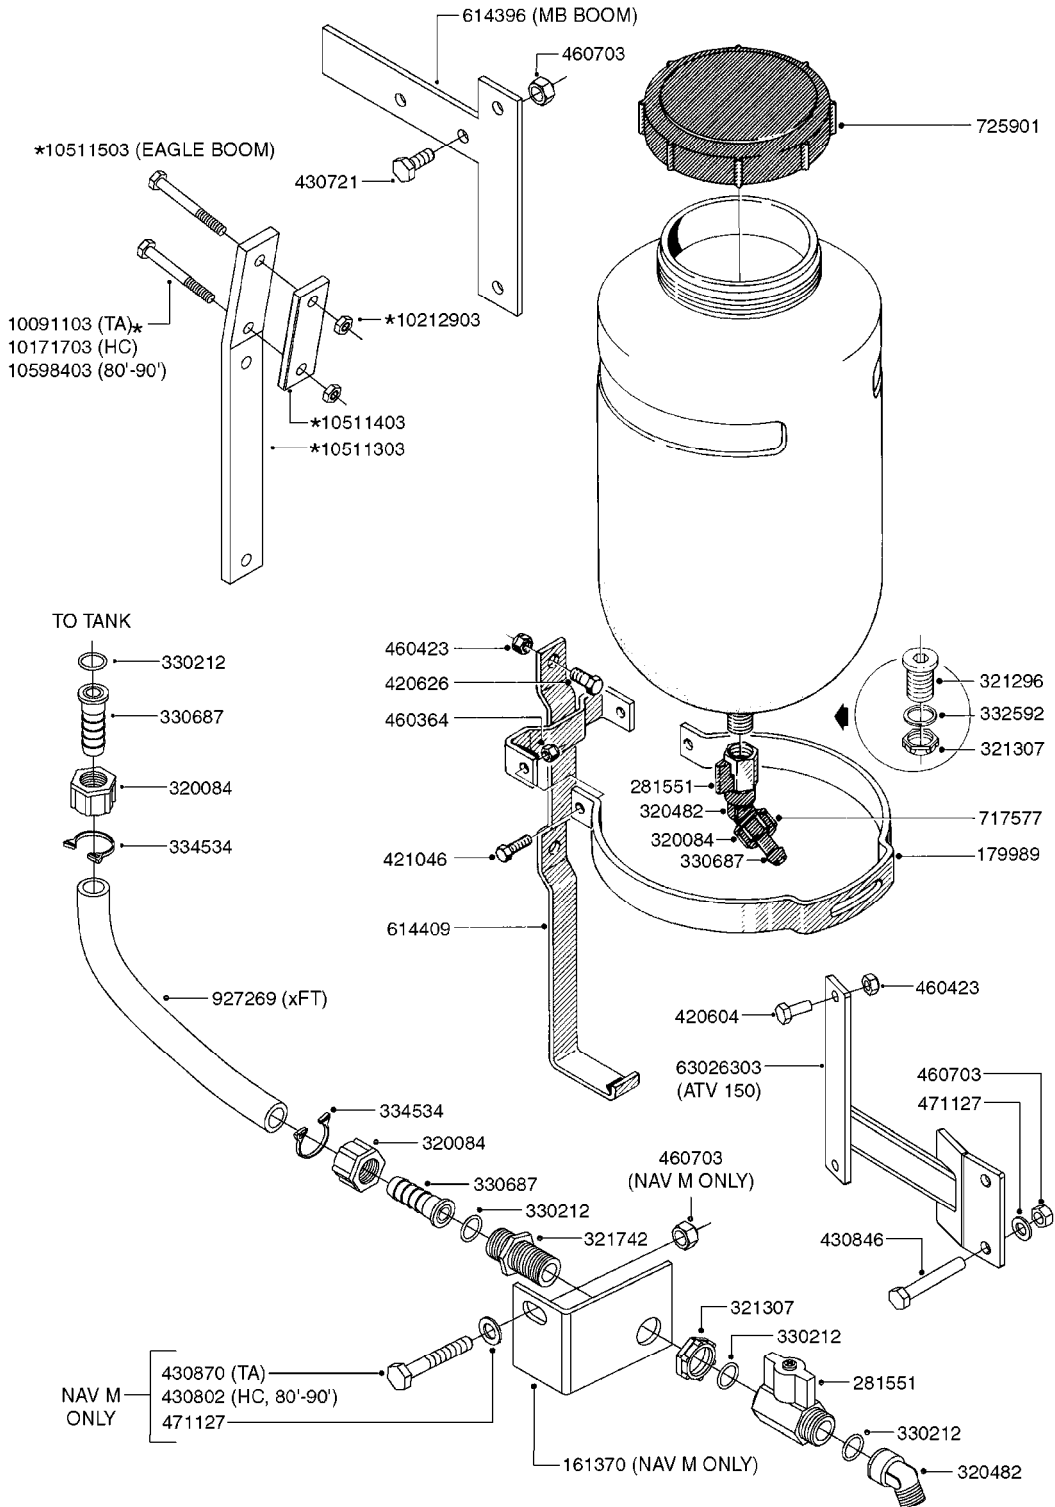

CLEAN WATER TANK
K0130-HIN, 01:01:16

COMPLETE TANK ASSY : 722072

K0130

CLEAN WATER TANK
K0130-HIN, 01:01:16

Page 1
Date 12.08.2020 9:32

parts-n°	order qty	description
161370	1	BKT.CLEAN WATER BOTT. VALVE
179989	1	BRKT. F. 3 GAL. TANK
281551	1	BALL VALVE 1/2"
320084	1	FITT.DK NUT 1/2" BSP
320482	1	FITT.DK ELB. 1/2" BSP 60 DEG.
321296	1	FITT.DK BULKHEAD 1/2" BSP SING
321307	1	FITT.DK NUT 1/2" BSP JAMB
321742	1	FITT.DK BULKHEAD 1/2' BSP
330212	1	O-RING D19/D14X2.4 F.1/2"NUT
330687	1	FITT.DK HB 1/2" F. 1/2" NUT
332592	1	O-RING D26/D20X3
334534	1	CLAMP HOSE PLASTIC 1/2"
420604	1	BOLT HEX 8.8 DEL M10X25 FT DIN933
420626	1	BOLT HEX 8.8 DEL M10X20 FT
421046	1	BOLT HEX M8X25/25 A2 SS DIN933
430721	1	BOLT HEX 8.8 DEL M12X40 FT
430802	1	BOLT HEX 8.8 DEL M12X75
430846	1	BOLT HEX 8.8 DEL M12X80
430870	1	BOLT HEX 8.8 DEL M12X55 FT
460364	1	NUT HU M8 A2 SS DIN934
460423	1	NUT HEX M10X1.50 LOCK DIN985A2 SS
460703	1	NUT HEX M12X1.75 LOCK DIN985A2 SS
471127	1	WASHER, M12, Ø24/13X24X2.5 SS
614396	1	CLEAN WATER BRACKET MB
614409	1	BRACKET FOR FOAM MARKER
717577	1	VALVE F.CLEAN WATER TANK
722072	1	CLEAN WATER TANK W FRAME & TAP
725901	1	LID F.WATER BOTTLE VENTED
927269	1	HOSE R X PVC X 1/2 X 0012"
10091103	1	BOLT HEX 3/8 NC GR.2 03.00'
10171703	1	BOLT HEX 3/8 NC GR.2 03.50"
10212903	1	NUT HEX NC (NYLON LOCK) 3/8"
10511303	1	FLATBAR L350/17DEG.CLEAN WATER
10511403	1	FLATBAR 104MM CLEAN WATER
10511503	1	BKT.CLEAN WATER MOUNT EAGLE
10598403	1	BOLT HEX HCS3/8-16 X 4 Z 5
63026303	1	CLEAN WATER TANK BRKT, ATV