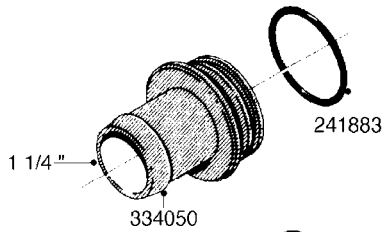

L0090

FITTINGS - S-56 & S-61
L0090-HIN, 01:01:16

Page 1

Date 12.08.2020 9:32

parts-n°	order qty	description
145661	1	FITT.DK S-61 FORK
241754	1	O-RING D59.5X3
241883	1	O-RING 3 X 39.2 NITRIL
322055	1	FITT.DK S-61 BULKHEAD
322056	1	FITT.DK S-61 BULKHEAD NUT
322066	1	FITT.DK S-56 NUT
334050	1	FITT.DK S-61 STR.1-1/4"
334068	1	FITT.DK S-61 STR.1"
334091	1	FITT.DK S56 STR.1-1/2'
334099	1	FITT.DK S-61 ELB.1-1/2"110 DEG
334100	1	FITT.DK S-61 ELB.1" 110 DEG.
334151	1	FITT.DK S-61 ELB.1-1/4"110 DEG
390231	1	FITT.DK NIPPLE 1-1/2 X S56