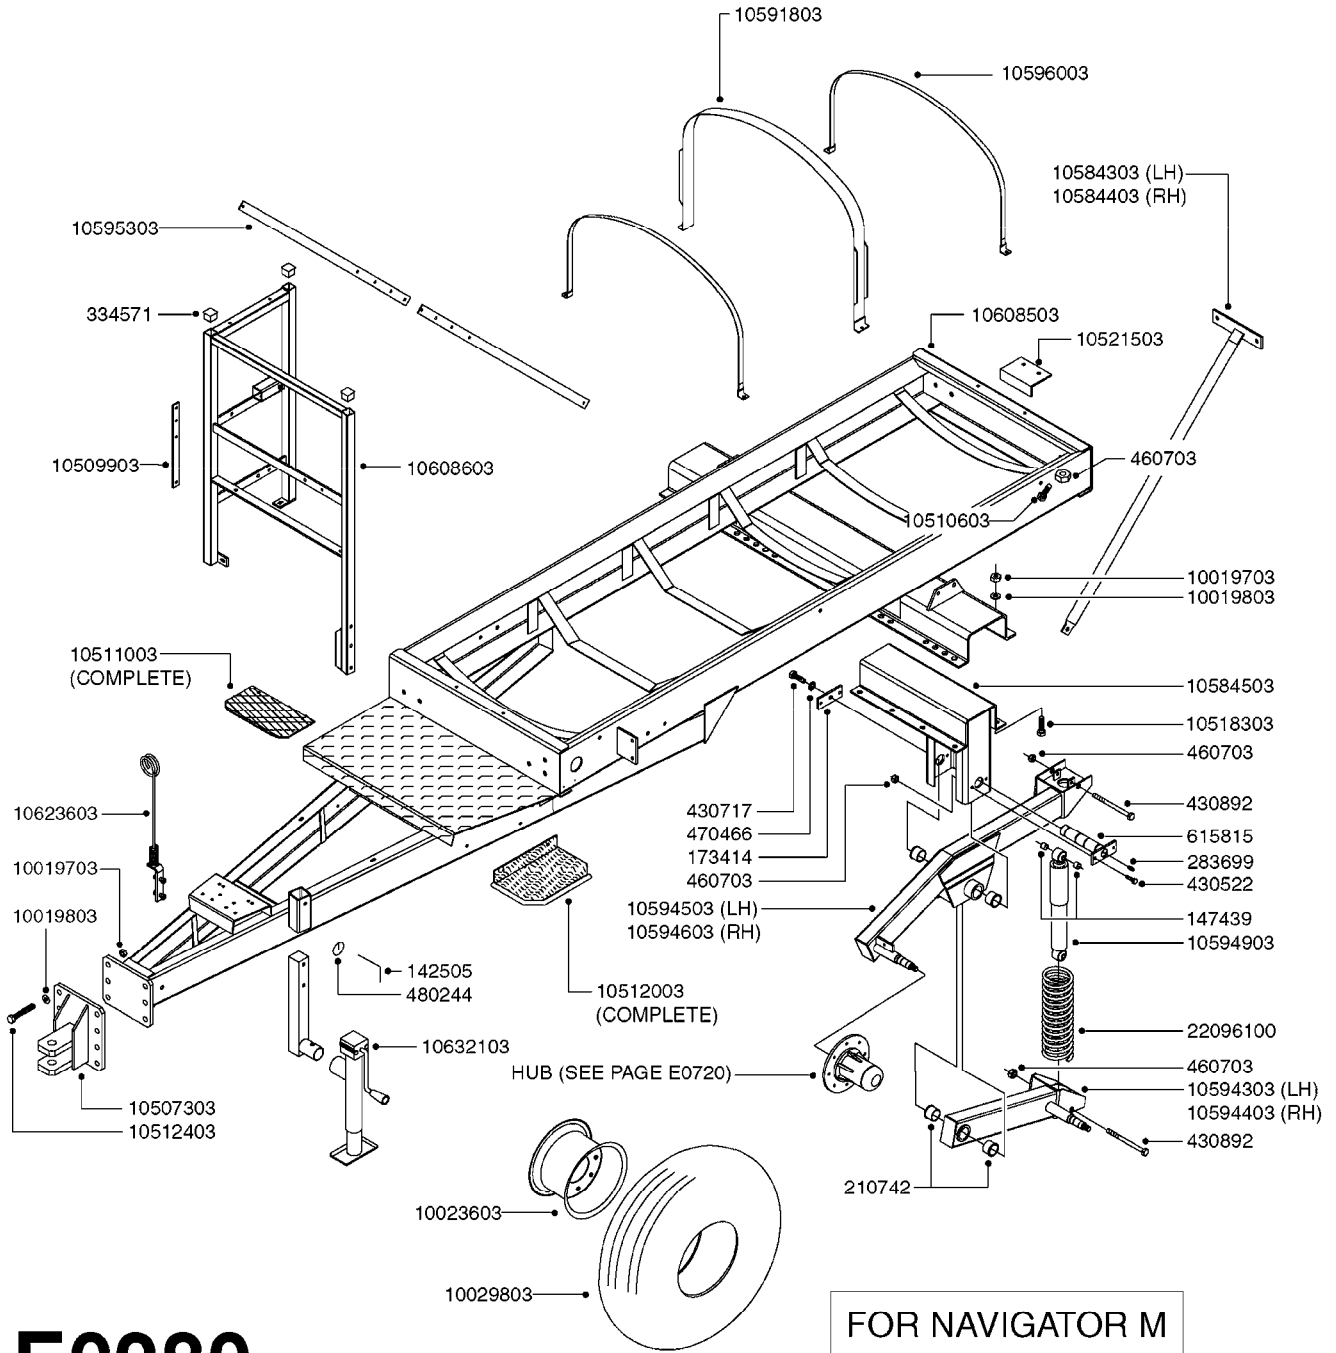

E0280

FOR NAVIGATOR M
SEE PAGE E0300

FRAME NAVIGATOR STA 550
E0280-HIN, 01:01:16

Page 1
Date 12.08.2020 9:32

parts-n°	order qty	description
142505	1	LOCKING PAWL 12 X 70MM
147439	1	BUSHING 019, O/013 L=20
173414	1	FLATBAR 60x10 L=130/2x013-1x01
210742	1	BUSHING TA500
283699	1	GREASE NIPPLE M6X1
334571	1	PLUG 40x40x2 F.SQ.TUBE
430522	1	BOLT HEX 8.8 DEL M12X25 FT
430717	1	BOLT HEX 8.8 RAW M12x40
430892	1	BOLT HEX 8.8 DEL M12X110
460703	1	NUT HEX M12X1.75 LOCK DIN985A2 SS
470466	1	WASHER D21.1/D12.2X2.5 LOCK
480244	1	PIN SNAP D4.5
615815	1	BEARING BOLT 050 L=336
10019703	1	NUT HEX NC FHN 3/4-10 Z 5
10019803	1	WASHER LOCK L/W Z 3/4"
10023603	1	RIM 15 X 8 X 6 BOLT
10029803	1	TIRE & TUBE 11L15 8 PLY
10507303	1	CLEVIS NAV.550/800/1000 GAL.
10509903	1	FLATBAR F.FILTER
10510603	1	BOLT F.ANCHOR STRAP
10511003	1	FRONT STEP ASSY.550/800/1000
10512003	1	SIDE STEP ASSY.550/800/1000
10512403	1	BOLT HEX 3/4 NC GR.8 02.25"
10518303	1	BOLT HEX 2&3/4 NC GR.8 3.00"
10521503	1	NAV TANK STOP BKT.KIT
10584303	1	SIDE BRACE 550 L.H.
10584403	1	SIDE BRACE 550 R.H.
10584503	1	AXLE INSERT S.T.A.
10591803	1	STRAP F. TANK REINFOR.550 NAV
10594303	1	STA LOWER BEAMW/M W.SPINDLE LH
10594403	1	STA LOWER BEAMW/M W/SPINDLE RH
10594503	1	STA TOP BEAM W/M W/SPINDLE LH
10594603	1	STA TOP BEAM W/M W/SPINDLE RH
10594903	1	SHOCK ABSORBER STA
10595303	1	FLATBAR SIDE STRAP F.NAV550
10596003	1	STRAP F.NAV TANK 550GAL L=86.2
10608503	1	FRAME NAVIGATOR 550-98
10608603	1	HANDRAIL NAV. 550-98
10623603	1	CABLE & HOSE HOLDER NAV.
10632103	1	JACK F RANGER 5000LB
22096100	1	SPRING D146/20 BLACK