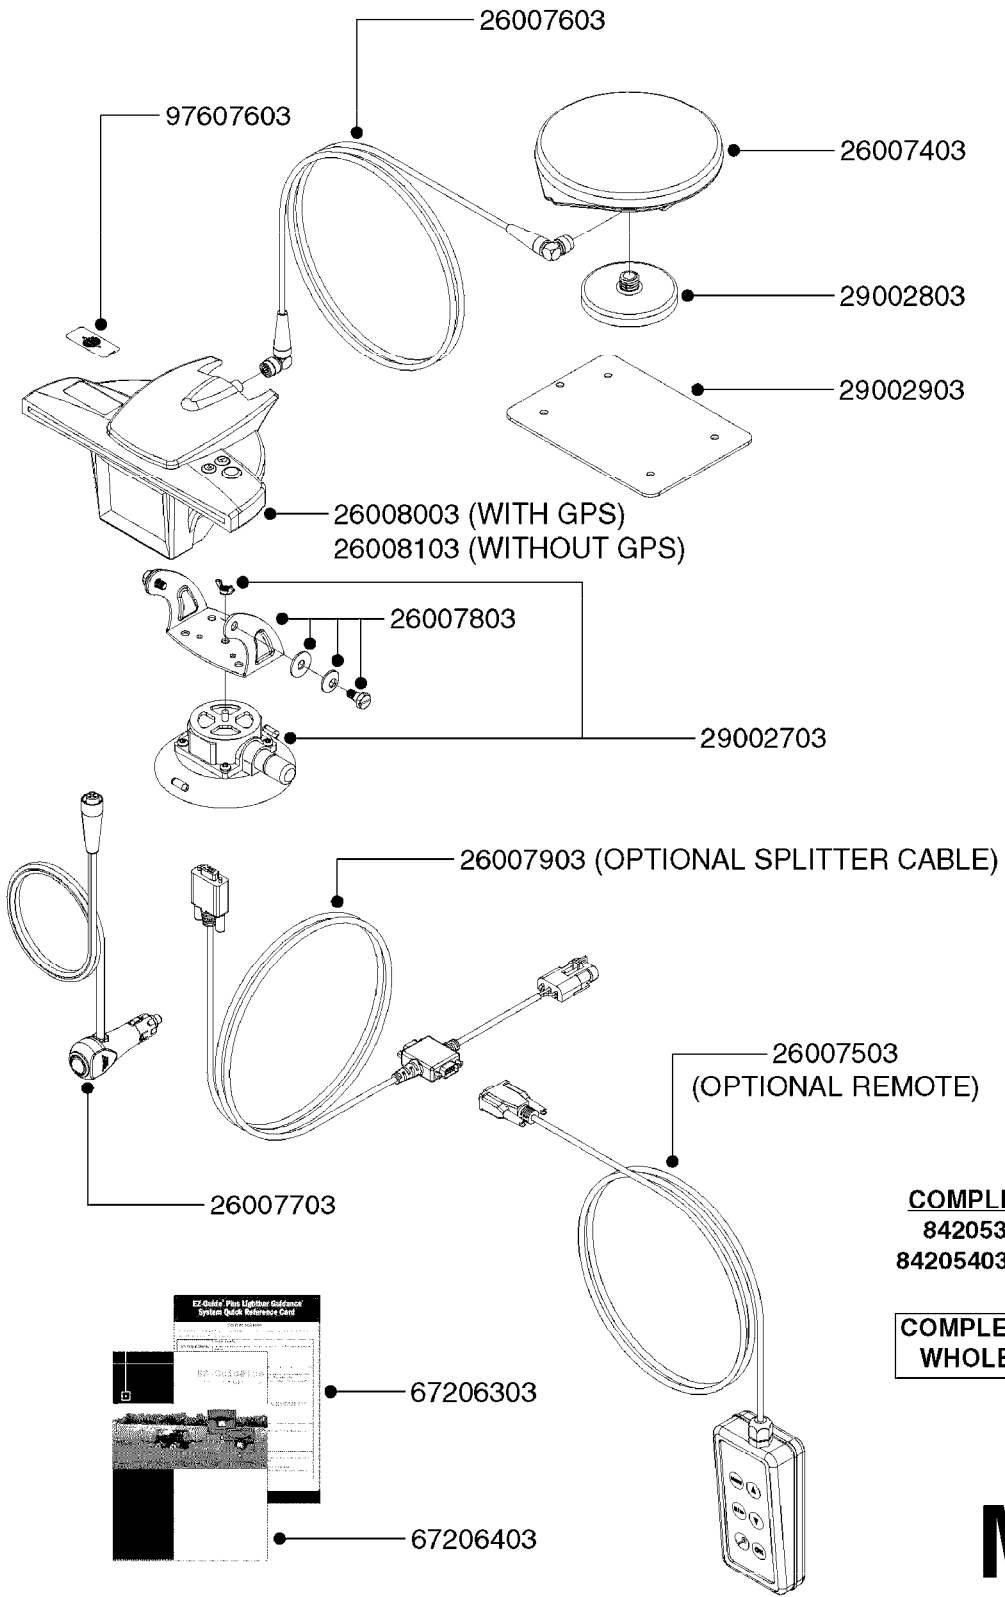

3 COMPLETE ASSEMBLY

HC5500 CABLES

M0030

CFX-750 DISPLAY, DGPS
M0030-HIN, 01:01:16

Page 1

Date 12.08.2020 9:32

Pos.	parts-n°	order qty	description
1	26007603	1	CABLE, ANTENNA, EZGUIDEPLUS
2	26012003	1	NULL MODEM CABLE
3	26021403	1	CFX-750 DISPLAY, DGPS
4	26021603	1	CABLE, POWER BUS, CAN CFX-750
5	26021703	1	CABLE, ASC INTERFACE, CFX-750
6	26021803	1	AG-25 ANTENNA L1/L2 GLN
7	26022103	1	CFX-750 DISPLAY ONLY
8	26022603	1	CFX-750 Basic Power Cable
9	28048203	1	EZ-GUIDE 500 MOUNT F.AG15 ANT.
10	28048303	1	EZ-GUIDE 250/500 RAM MNT.1.5"