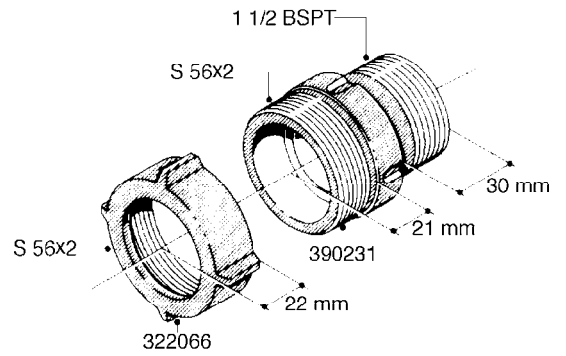

L0090

FITTINGS - S-56 & S-61
L0090-HIN, 01:01:16

Page 1

Date 12.08.2020 9:32

parts-n°	order qty	description
145661	1	FITT.DK S-61 FORK
241754	1	O-RING D59.5X3
241883	1	O-RING 3 X 39.2 NITRIL
322055	1	FITT.DK S-61 BULKHEAD
322056	1	FITT.DK S-61 BULKHEAD NUT
322066	1	FITT.DK S-56 NUT
334050	1	FITT.DK S-61 STR.1-1/4"
334068	1	FITT.DK S-61 STR.1"
334091	1	FITT.DK S56 STR.1-1/2'
334099	1	FITT.DK S-61 ELB.1-1/2"110 DEG
334100	1	FITT.DK S-61 ELB.1" 110 DEG.
334151	1	FITT.DK S-61 ELB.1-1/4"110 DEG
390231	1	FITT.DK NIPPLE 1-1/2 X S56