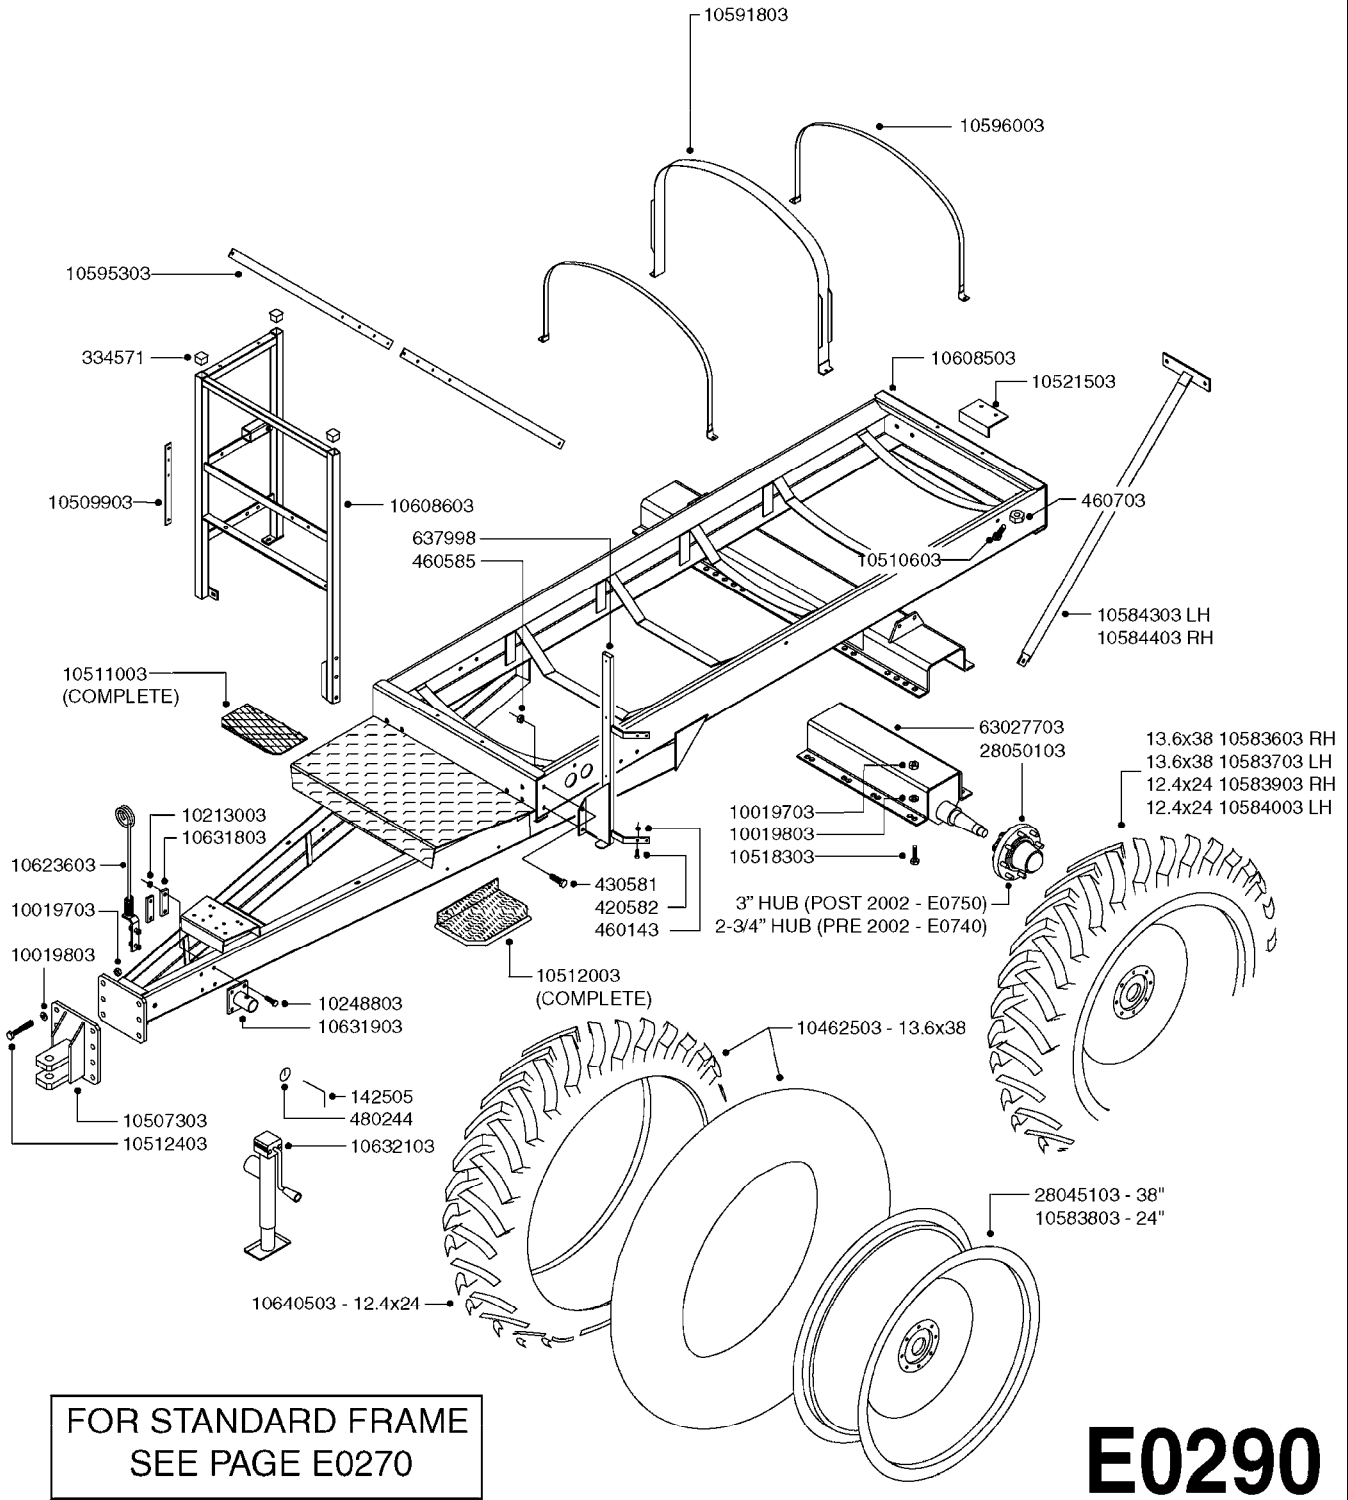

FRAME - NAVIGATOR M HC 550
E0290-HIN, 11:05:18

Page 1
Date 12.08.2020 9:32

parts-n°	order qty	description
142505	1	LOCKING PAWL 12 X 70MM
334571	1	PLUG 40x40x2 F.SQ.TUBE
420582	1	BOLT HEX 8.8 DEL M8X20 FT A2
430581	1	BOLT HEX 8.8 DEL M16X40 FT
460143	1	LOCK NUT M8 SST A2 DIN985
460585	1	LOCKING NUT M16 DIN985 A2 SS
460703	1	NUT HEX M12X1.75 LOCK DIN985A2 SS
480244	1	PIN SNAP D4.5
637998	1	MANIFOLD BKT. NAVIGATOR
10019703	1	NUT HEX NC FHN 3/4-10 Z 5
10019803	1	WASHER LOCK L/W Z 3/4"
10213003	1	NUT HEX NC (NYLON LOCK) 7/16"
10248803	1	BOLT HEX 7/16 NC GR.2 02.00"
10462503	1	TIRE 11.2" X 38" 4 PLY TUBE L.
10507303	1	CLEVIS NAV.550/800/1000 GAL.
10509903	1	FLATBAR F.FILTER
10510603	1	BOLT F.ANCHOR STRAP
10511003	1	FRONT STEP ASSY.550/800/1000
10512003	1	SIDE STEP ASSY.550/800/1000
10512403	1	BOLT HEX 3/4 NC GR.8 02.25"
10518303	1	BOLT HEX 2&3/4 NC GR.8 3.00"
10521503	1	NAV TANK STOP BKT.KIT
10583603	1	TIRE ASSY 11.2X38 RH 8"BC
10583703	1	TIRE ASSY 11.2X38 LH 8"BC
10583803	1	RIM 24X10X8"BC 4-1/8"NEG OFFS
10583903	1	TIRE ASSY 12.4X24X8"BC RH TL
10584003	1	TIRE ASSY 12.4X24X8"BC LH TL
10584303	1	SIDE BRACE 550 L.H.
10584403	1	SIDE BRACE 550 R.H.
10591803	1	STRAP F. TANK REINFOR.550 NAV
10595303	1	FLATBAR SIDE STRAP F.NAV550
10596003	1	STRAP F.NAV TANK 550GAL L=86.2
10608503	1	FRAME NAVIGATOR 550-98
10608603	1	HANDRAIL NAV. 550-98
10623603	1	CABLE & HOSE HOLDER NAV.
10631803	1	FLATBAR 1/4" x 110MM F.JACK
10631903	1	JACK MOUNT NAV550/1000 W/MOUNT
10632103	1	JACK F RANGER 5000LB
10640503	1	TIRE 12.4 X 24" 6 PLY R1
28045103	1	RIM 38X10 8/8/6 4.18-OS GRAY
28050103	1	HUB F 3" 758 7500# PACKAGE
63027703	1	AXLE RANGER 60-98