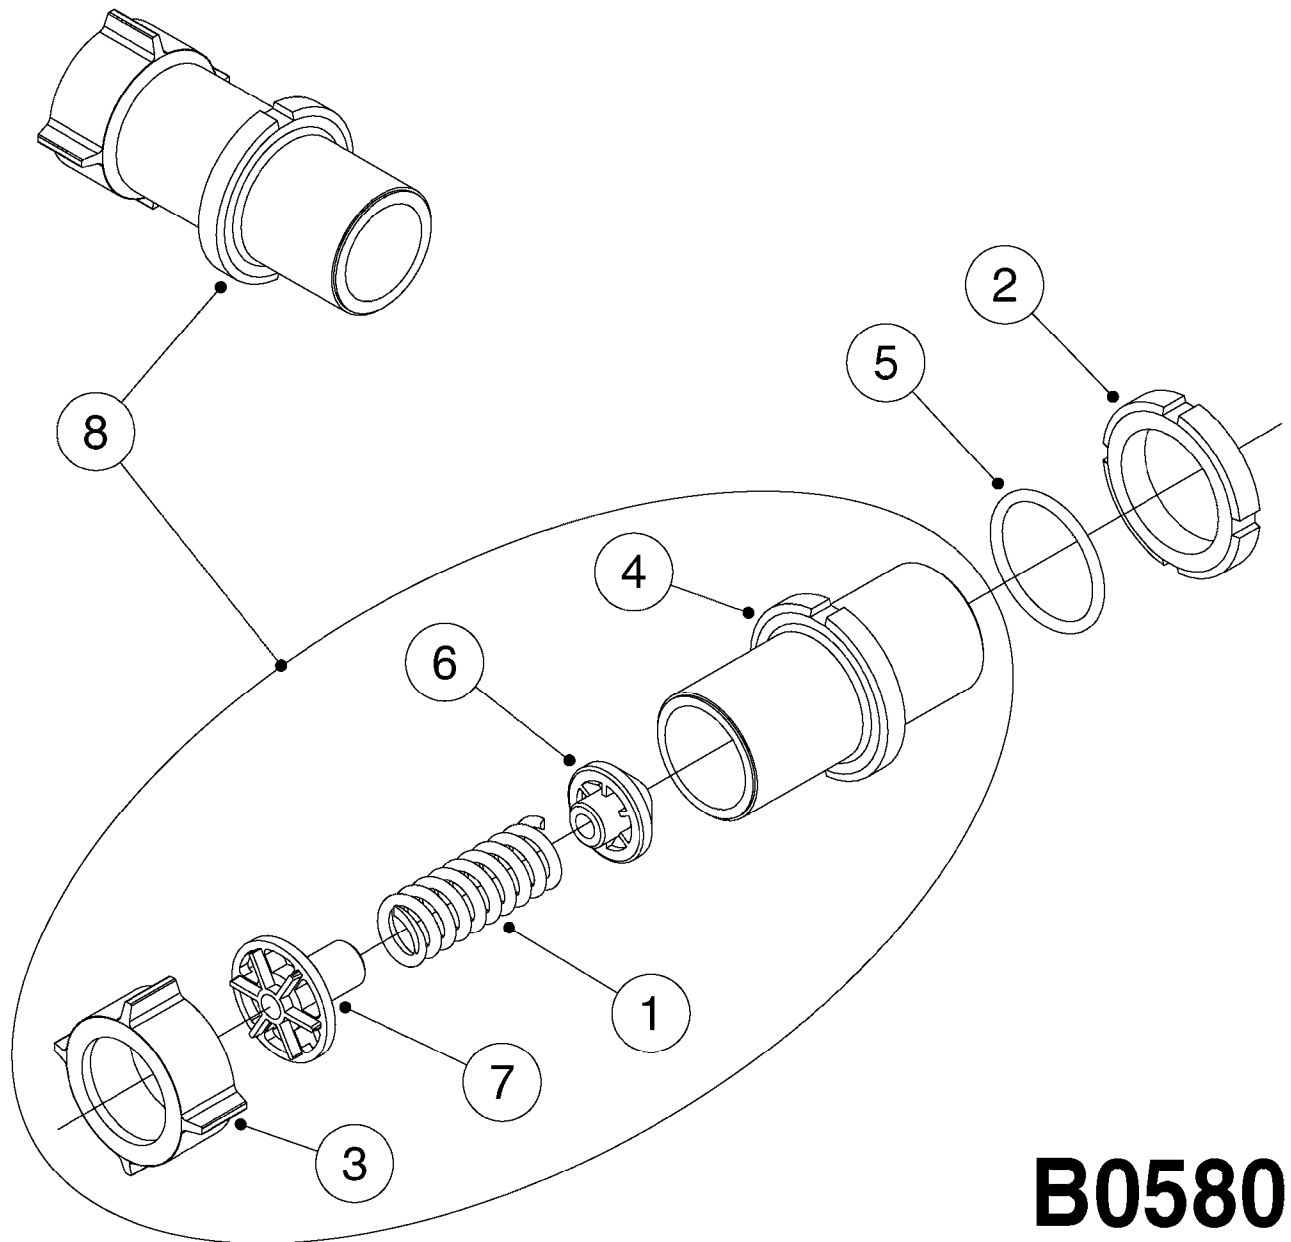

B0580

PRESSURE RELIEF VALVE
B0580-HIN, 01:01:16

Page 1
Date 12.08.2020 9:32

Pos.	parts-n°	order qty	description
1	220706	1	SPRING SCF 12 BAR
1	220734	1	SPRING SCF 25 BAR
2	320795	1	FITT.DK NUT 1-1/2" BSP JAMB
3	320821	1	FITT.DK NUT 1-1/2" BSP
4	321915	1	HOUSING F. SAFETY VALVE
5	330072	1	O-RING D53.5/D45.5X4
6	333853	1	CONE D35.4
7	333864	1	GUIDE F. SAFETY VALVE SPRING
8	722971	1	SAFETY VALVE SCF 217PSI (15BAR)
8	724891	1	SAFETY VALVE SCF 25 BAR