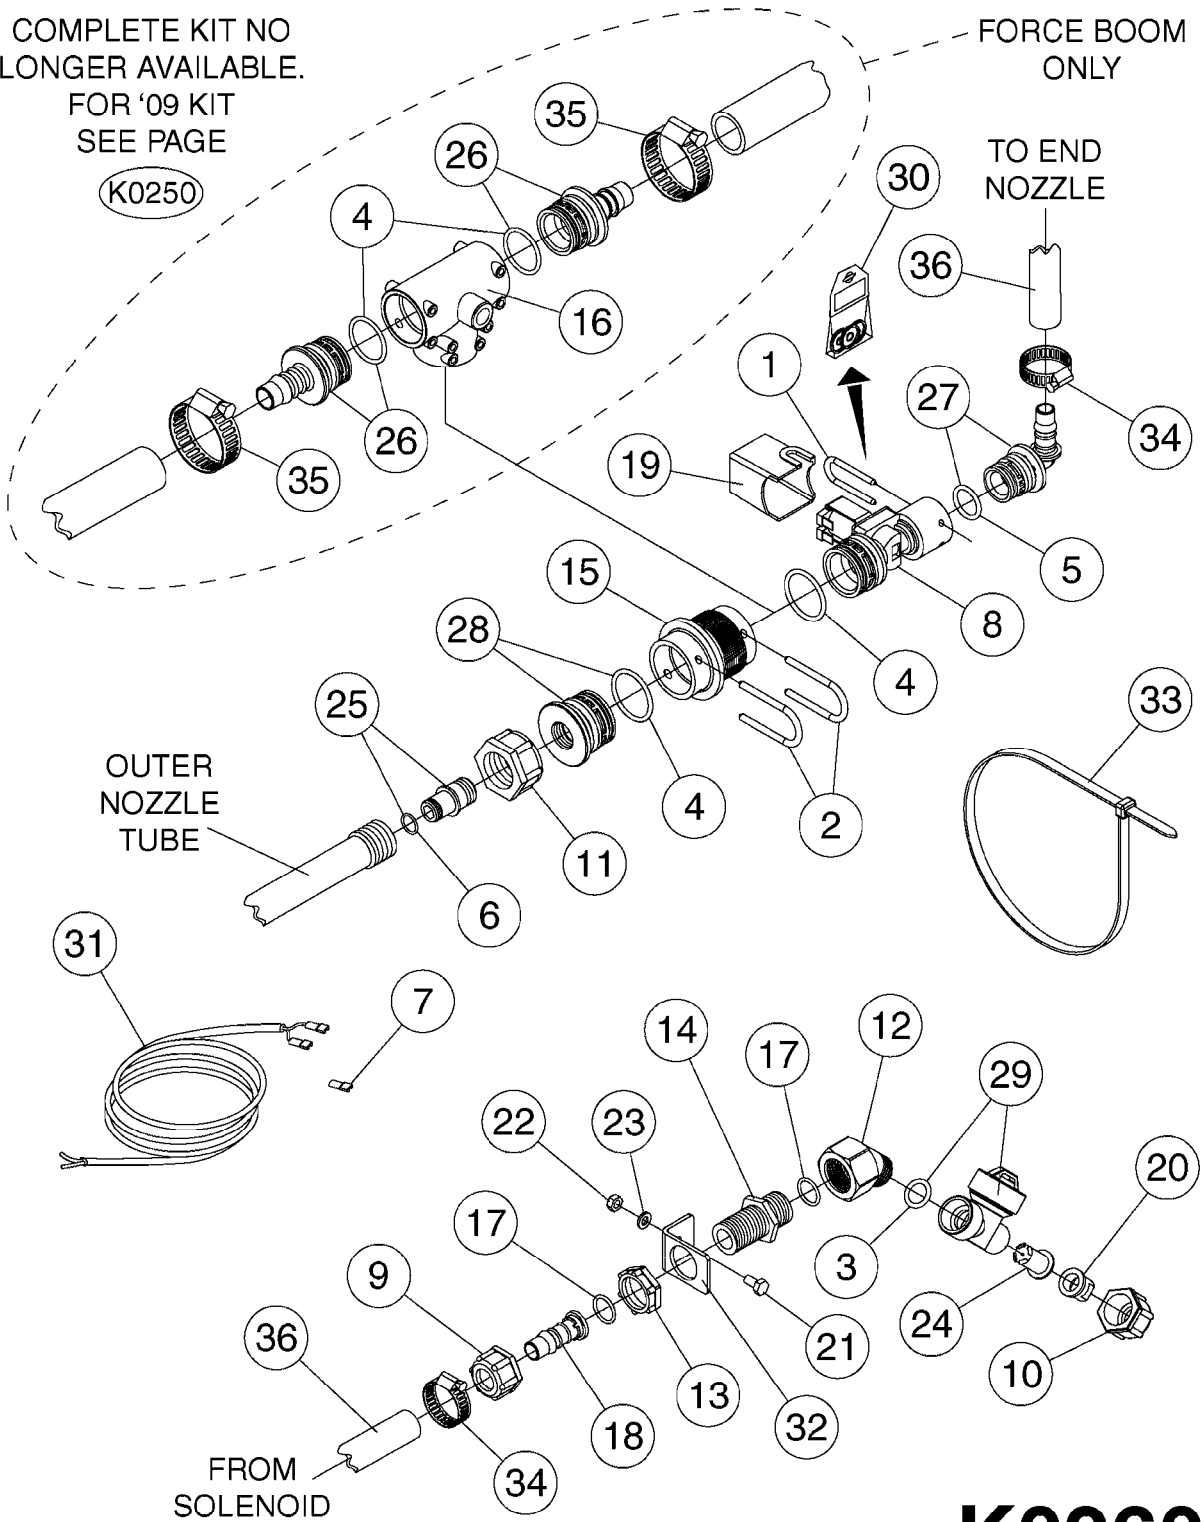

COMPLETE KIT NO
LONGER AVAILABLE.
FOR '09 KIT
SEE PAGE

(K0250)

FORCE BOOM
ONLY

TO END
NOZZLE

OUTER
NOZZLE
TUBE

FROM
SOLENOID
ASSEMBLY

ELECTRIC END NOZZLE KIT '12
K0260-HIN, 01:01:16

Page 1
Date 12.08.2020 9:32

Pos.	parts-n°	order qty	description
1	145994	1	FITT.DK S-40 FORK
2	145995	1	FITT.DK S-53 FORK
3	240177	1	O-RING D16.1/11.3 X 2.4
4	242354	1	O-RING D32.2X3.0 VITON
5	242355	1	O-RING D19.2X3.0 VITON F.S-40
6	242594	1	O-RING D14 X 1.78 SCH.70-EPDM
7	261539	1	SPADE F.ELEC CONNec BLUE INSUL
8	262104	1	VALVE, SOLENOID, S53/S40
9	320084	1	FITT.DK NUT 1/2" BSP
10	320187	1	FITT.DK CAP 3/8" BSP BLACK
11	320283	1	FITT.DK NUT 3/4"BSP
12	320596	1	FITT.DK ELB 3/8'-1/2'BSP 45DEG
13	321307	1	FITT.DK NUT 1/2" BSP JAMB
14	321742	1	FITT.DK BULKHEAD 1/2' BSP
15	322103	1	FITT.DK S-53 BULKHEAD
16	322352	1	FITT.DK S-53 TEE
17	330212	1	O-RING D19/D14X2.4 F.1/2"NUT
18	330687	1	FITT.DK HB 1/2" F. 1/2" NUT
19	334965	1	COVER FOR S53 SOLENOID VALVE
20	370366	1	OFF-CENTER FLAT SPRAY NOZZLE, 1850 - G150
21	410185	1	BOLT HEX 8.8 DEL M6X16
22	460261	1	NUT HEX M6X1.00 LOCK DIN985 A2 SS
23	471125	1	WASHER M6U 6.4X14X1.2,A2 SS
24	614366	1	FILTER 50 MESH F.NOZZLE BLUE
24	614367	1	FILTER 80 MESH F.NOZZLE RED
24	614368	1	FILTER 100 MESH F.NOZZLE YEL.
25	720856	1	FITT.DK 1/2'BSP ASSY.F.3/4'NUT
26	726558	1	FITT.DK S53 STR. 3/4" W.ORING
27	726567	1	FITT.DK S-40 ELB.1/2" W.O-RING
28	726694	1	PLUG,S53,1/2"FBSP THD W.ORING
29	729610	1	NOZZLE ASSY. NON DRIP 3/8 THRD
30	750722	1	REPAIR KIT FOR 3S SC CONTROL
31	983087	1	ELEC. CABLE 2 WIRE X 0.75MM
32	16180100	1	PLATE, END ROW NOZZLE
33	28025203	1	TIE STRAP L=23" x W=1/2"
34	28029803	1	CLAMP HOSE GEAR P1/2" 6708
35	28029903	1	CLAMP HOSE GEAR P3/4"-S1" 6712
36	92702103	1	HOSE R X1/2" X300PSI WP X0012"