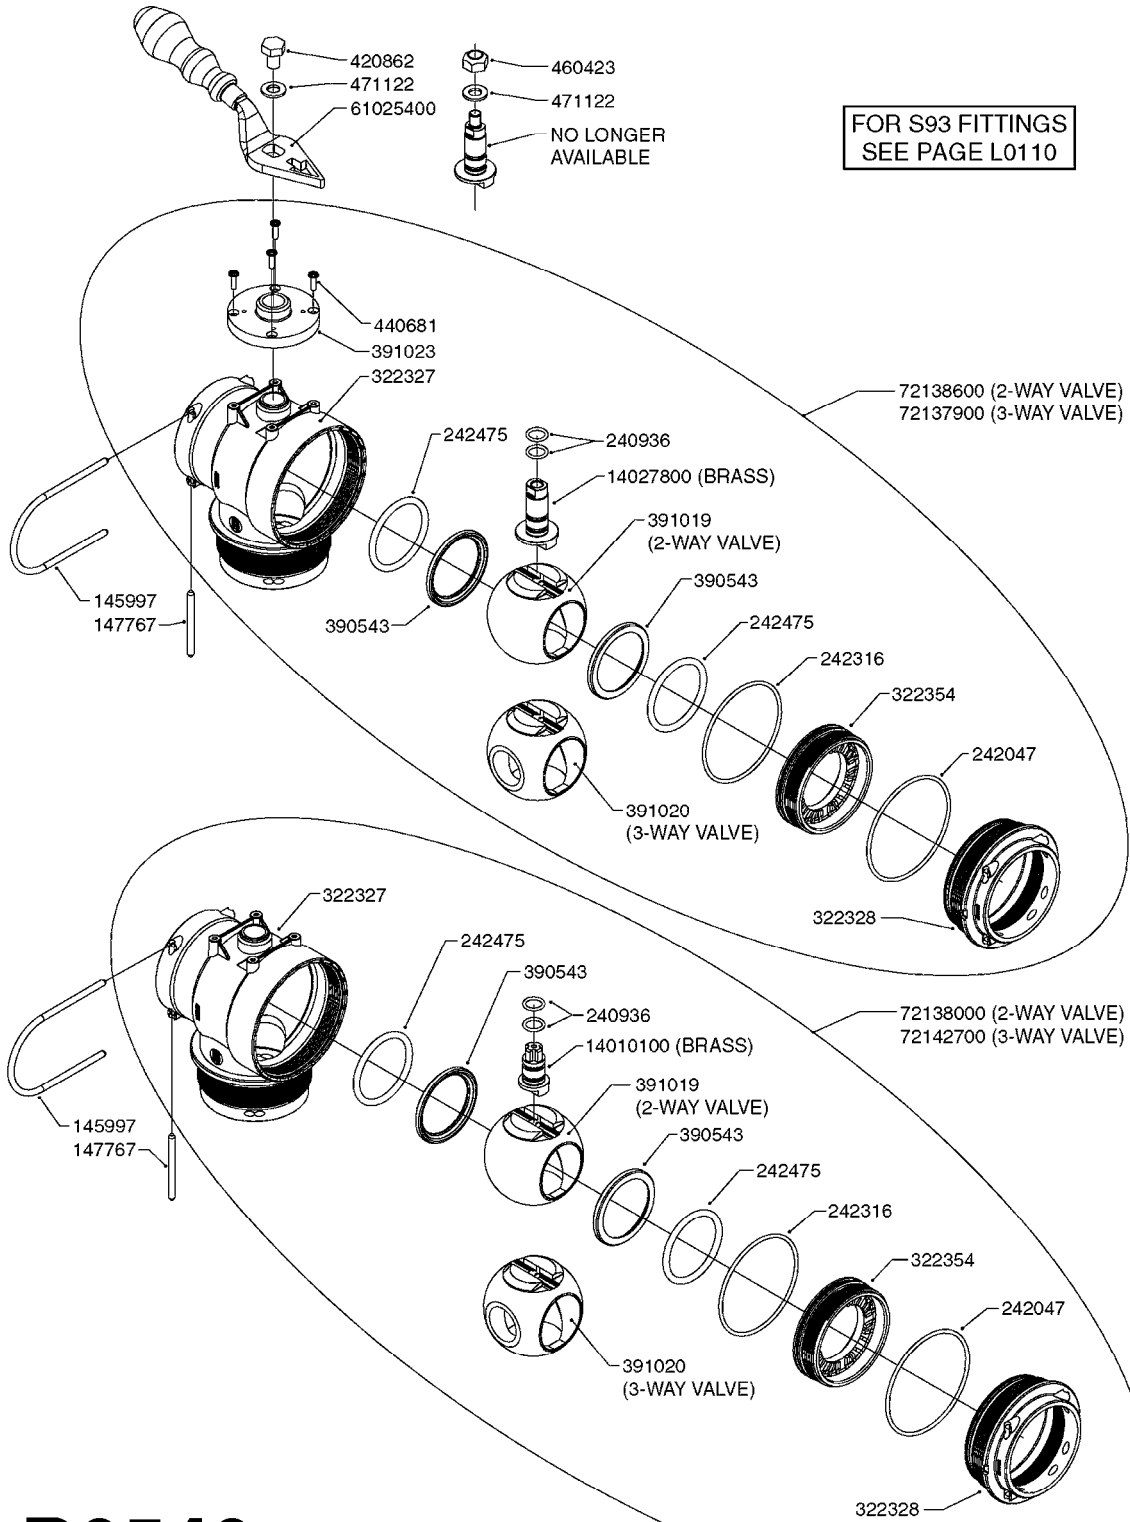

FOR S93 FITTINGS
SEE PAGE L0110

B0530

MANIFOLD - S93 VALVE
B0530-HIN, 28:01:19

Page 1

Date 12.08.2020 9:32

parts-n°	order qty	description
145997	1	FITT.DK S-93 FORK
240936	1	O-RING D13.3X2.4 NITRIL
242047	1	O-RING 89.5 X 3.0 VITON
242316	1	O-RING D84.5X3.0 NITRIL
242451	1	O'RING D56.0 x 3.0 VITON
242475	1	O'RING D56.52x5.33 SH70-VITON
322327	1	HOUSING, VALVE, S93, 220 PSI
322328	1	END CAP F.VALVE S-93
322354	1	THRUST PLATE F.3-WAY VALVES-93
334578	1	HANDLE FOR VALVE 'OLD' STYLE
334579	1	SPINDLE F.3 WAY VALVE S-93
334587	1	FACE PLATE F.BALL VALVE BLACK
334594	1	PLUG F.VALVE HANDLE BLACK
334597	1	PLUG F.VALVE HANDLE YELLOW
334900	1	HANDLE F.3 WAY VALVE TALL '00
390543	1	SEAT F.BALL 3-WAY VALVE S-93
390544	1	BALL FOR S93 VALVE, 3 HOLES
391019	1	BALL F.2 WAY S93 SMART VALVE
440681	1	SCREW F. PLASTIC 4MM X 14LG SS
440685	1	SCREW F.PLASTIC 4X14 SS C-SUNK
440729	1	SCREW F. PLASTIC 4MM X40LG SS
480487	1	PIN M5X60 SLOTTED GALV
741447	1	REPAIR KIT F.S93 VALVE - VITON
741726	1	REPAIR KIT F.S93 VALVE VIT.'02
14010100	1	SPINDLE F.SMART VALVE S-93
28168400	1	HAIRPIN Ø5 S67/S93
72082300	1	VALVE 2 WAY MANUAL Ø50 S93
72082400	1	VALVE 2"-S93 3 WAY