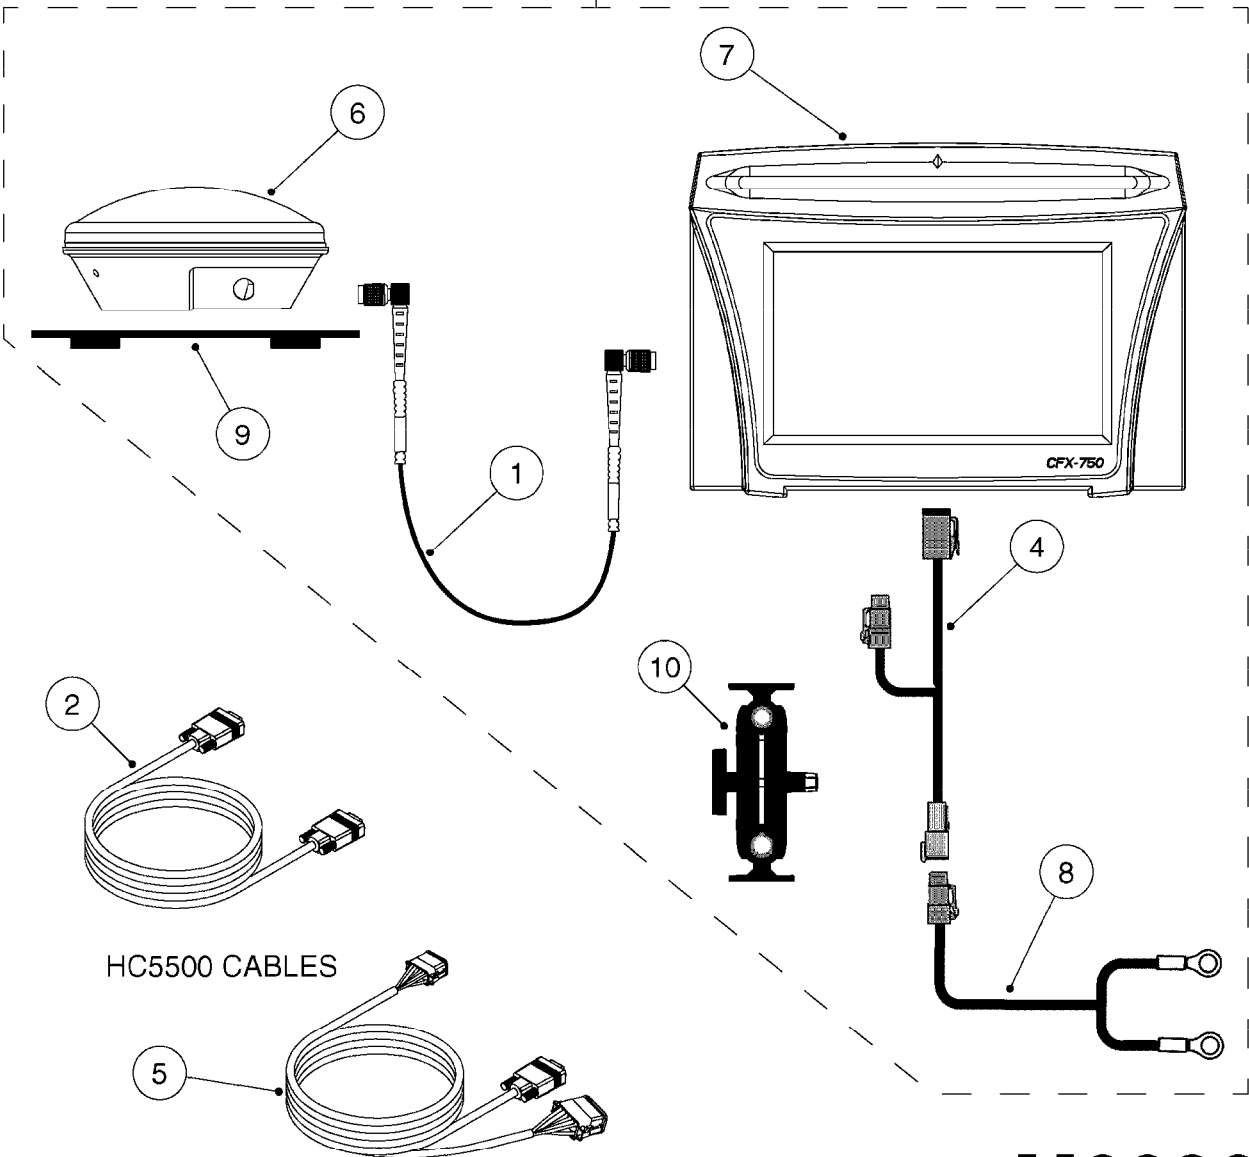

3 COMPLETE ASSEMBLY

CFX-750 DISPLAY, DGPS
M0030-HIN, 01:01:16

Page 1

Date 12.08.2020 9:32

Pos.	parts-n°	order qty	description
1	26007603	1	CABLE, ANTENNA, EZGUIDEPLUS
2	26012003	1	NULL MODEM CABLE
3	26021403	1	CFX-750 DISPLAY, DGPS
4	26021603	1	CABLE, POWER BUS, CAN CFX-750
5	26021703	1	CABLE, ASC INTERFACE, CFX-750
6	26021803	1	AG-25 ANTENNA L1/L2 GLN
7	26022103	1	CFX-750 DISPLAY ONLY
8	26022603	1	CFX-750 Basic Power Cable
9	28048203	1	EZ-GUIDE 500 MOUNT F.AG15 ANT.
10	28048303	1	EZ-GUIDE 250/500 RAM MNT.1.5"