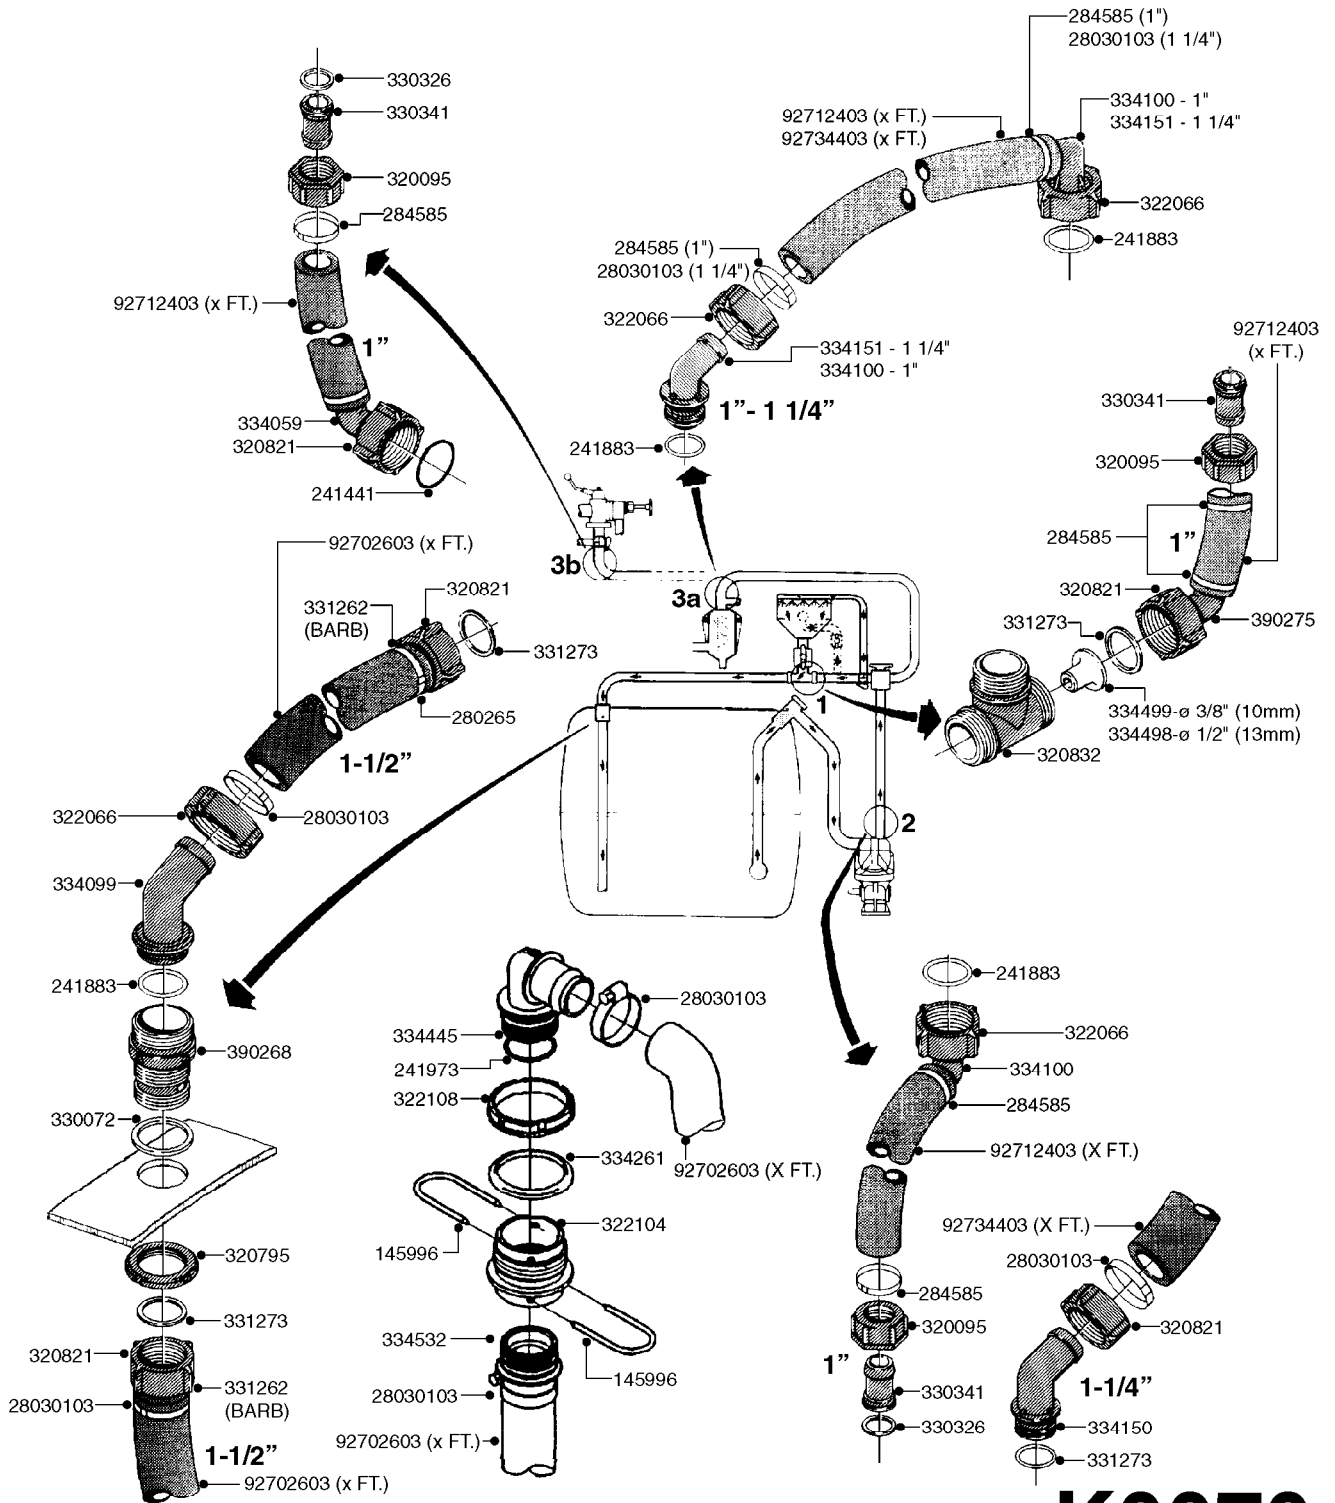

K0070

CHEM. FILLER-PLUMBING-STANDARD
K0070-HIN, 01:01:16

Page 1

Date 12.08.2020 9:32

parts-n°	order qty	description
145996	1	FITT.DK S-67 FORK
241441	1	O-RING D29.3X3
241883	1	O-RING 3 X 39.2 NITRIL
241973	1	O-RING Ø3 X 44.2 70 SHORES NITRIL
280265	1	CLMP HS GEAR1-1/2" alt28030103
284585	1	CLAMP HOSE GEAR 1" MINI 020
320095	1	FITT.DK NUT 1" BSP
320795	1	FITT.DK NUT 1-1/2" BSP JAMB
320821	1	FITT.DK NUT 1-1/2" BSP
320832	1	FITT.DK TEE 1-1/2x1-1/2x1-1/2
322066	1	FITT.DK S-56 NUT
322104	1	FITT.DK S-67 BULKHEAD
322108	1	FITT.DK S-67 BULKHEAD NUT
330072	1	O-RING D53.5/D45.5X4
330326	1	O-RING D30/D24X2 F.1"NUT
330341	1	FITT.DK HB 1" F. 1" NUT
331262	1	FITT.DK HB 1-1/2" F. 1-1/2"NUT
331273	1	O-RING D44/D38X2 F.1-1/2"
334059	1	FITT.DK EL 1" 110 DEG.F.1-1/2"
334099	1	FITT.DK S-61 ELB.1-1/2"110 DEG
334100	1	FITT.DK S-61 ELB.1" 110 DEG.
334150	1	FITT.DK HB 1-1/4" 110 F.1-1/2"
334151	1	FITT.DK S-61 ELB.1-1/4"110 DEG
334261	1	GASKET F. S-67 BULKHEAD
334445	1	FITT.DK S-67 ELB.1-1/2"
334498	1	NOZZLE INJECTOR 13MM/462 WHITE
334499	1	NOZZLE INJECTOR 10MM/361 BLACK
334532	1	FITT.DK S-67 STR.1-1/2' W/HOLE
390268	1	FITT.DK BULKHEAD 1-1/2' SPEC.
390275	1	FITT.DK ELB 1' SPECIAL F.CHEMF
28030103	1	CLAMP HOSE GEAR P5/4-S1.5"6724
92702603	1	HOSE PVC SUCT GRAY 1-1/2"
92712403	1	HOSE R X1" X300PSI WP X0012"
92734403	1	HOSE R X5/4" X200PSI WP X0012"