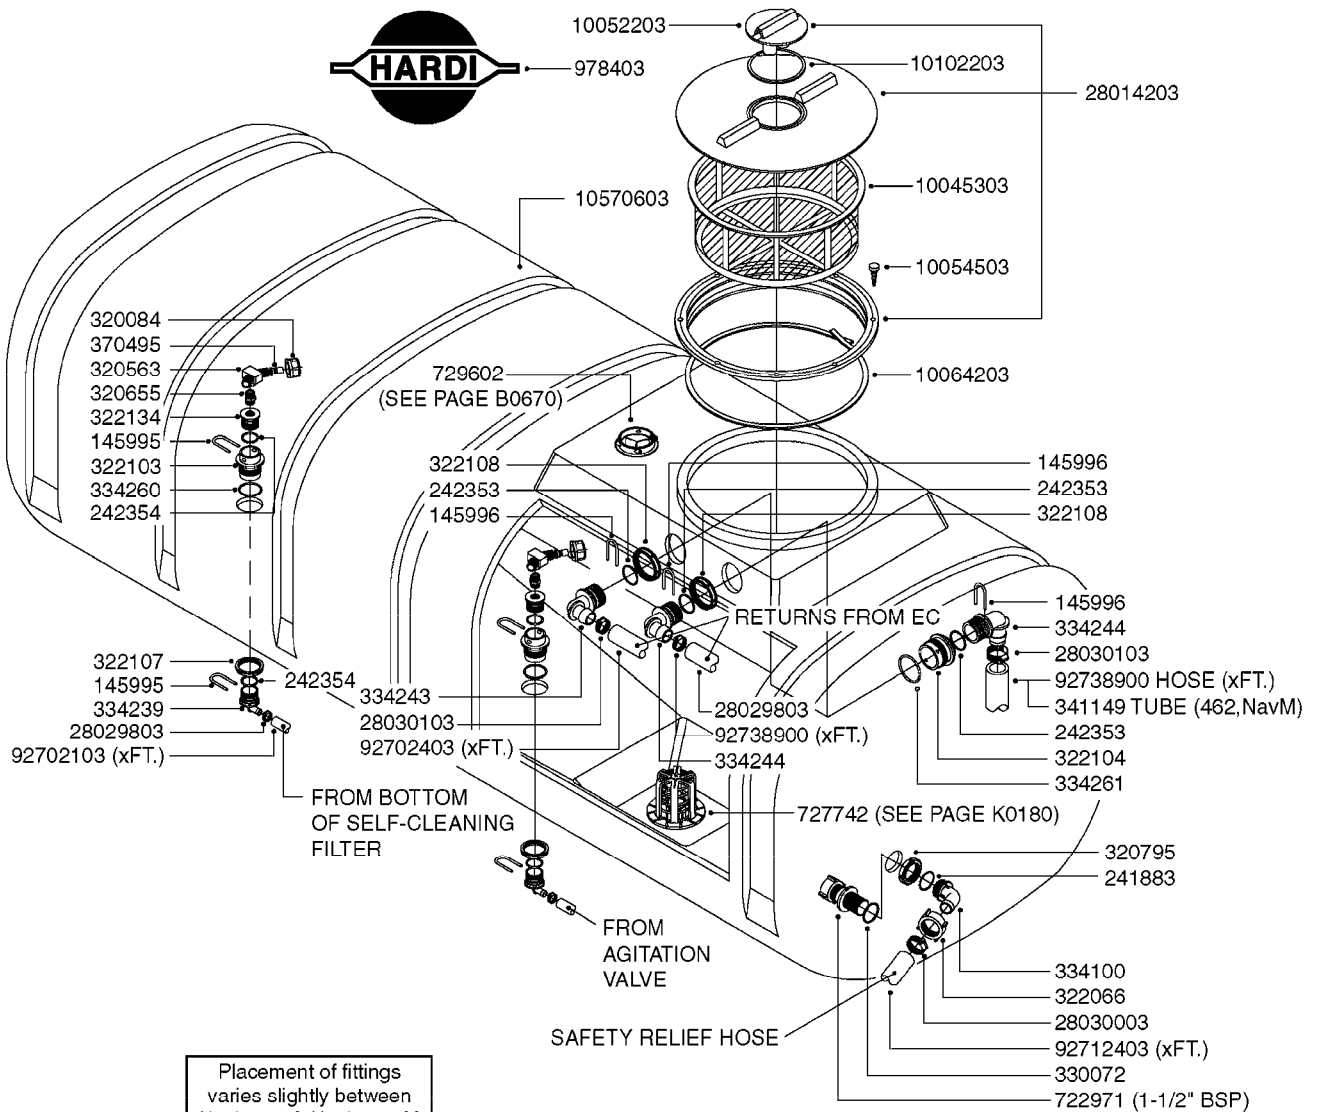

NAVIGATOR ← 10596503

Placement of fittings varies slightly between Navigator & Navigator M

E0260

TANK 550 NAV & NAV-M DIAPHRAGM
E0260-HIN, 01:01:16

Page 1
Date 12.08.2020 9:32

parts-n°	order qty	description
145995	1	FITT.DK S-53 FORK
145996	1	FITT.DK S-67 FORK
241883	1	O-RING 3 X 39.2 NITRIL
242353	1	O-RING 3 X 44.2 VITON
242354	1	O-RING D32.2X3.0 VITON
320084	1	FITT.DK NUT 1/2" BSP
320563	1	FITT.DK 3 WAY 1/2" 110 DEG.
320655	1	FITT.DK HN 1/2"-1/2" BSP
320795	1	FITT.DK NUT 1-1/2" BSP JAMB
322066	1	FITT.DK S-56 NUT
322103	1	FITT.DK S-53 BULKHEAD
322104	1	FITT.DK S-67 BULKHEAD
322107	1	FITT.DK S-53 BULKHEAD NUT
322108	1	FITT.DK S-67 BULKHEAD NUT
322134	1	FITT.DK S-53THREAD INS.1/2"BSP
330072	1	O-RING D53.5/D45.5X4
334100	1	FITT.DK S-61 ELB.1" 110 DEG.
334239	1	FITT.DK S-53 ELB.1/2"
334243	1	FITT.DK S-67 ELB.1"
334244	1	FITT.DK S-67 ELB.1-1/4"
334260	1	GASKET F. S-53 BULKHEAD
334261	1	GASKET F. S-67 BULKHEAD
341149	1	RETURN TUBE Ø40 L=2000
370495	1	NOZZLE INJECTOR 5066-3.0
722971	1	SAFETY VALVE SCF 217PSI (15BAR)
727742	1	TOP DRAIN CORD TYPE
729602	1	TOP SUCTION KIT NAV 2"
978403	1	DECAL COMPANY 280 X 450
10045303	1	FILTER BASKET 16"
10052203	1	LID VENT ASSY
10054503	1	SCREW 3/4" SELF TAPPING
10064203	1	SET SEALING SPONGE 1 Ft BULK
10102203	1	GASKET F.16" LID BREATHER
10570603	1	TANK RAW NAV.550 GAL.
10596503	1	DECAL NAVIGATOR LABEL
28014203	1	LID ASSY. (3-PC.) 16" ARAG
28029803	1	CLAMP HOSE GEAR P1/2" 6708
28030003	1	CLAMP HOSE GEAR P1" 6716
28030103	1	CLAMP HOSE GEAR P5/4-S1.5"6724
92702103	1	HOSE R X1/2" X300PSI WP X0012"
92702403	1	HOSE PVC SUCT GRAY 1"
92712403	1	HOSE R X1" X300PSI WP X0012"
92738900	1	HOSE R X PVC X 1-1/4" 0012"