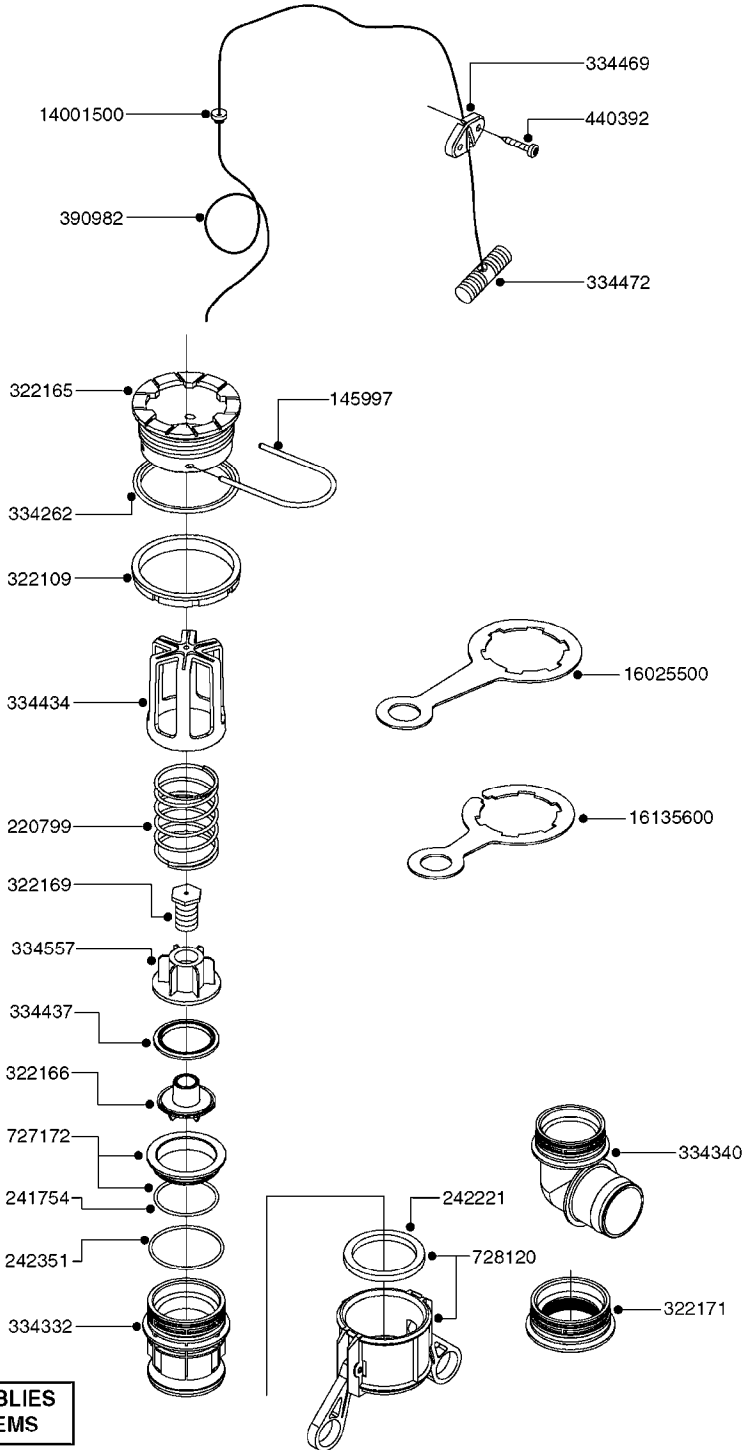

CLEAN WATER TANK
K0130-HIN, 01:01:16

COMPLETE TANK ASSY : 722072

K0130

CLEAN WATER TANK
K0130-HIN, 01:01:16

Page 1
Date 12.08.2020 9:32

parts-n°	order qty	description
161370	1	BKT.CLEAN WATER BOTT. VALVE
179989	1	BRKT. F. 3 GAL. TANK
281551	1	BALL VALVE 1/2"
320084	1	FITT.DK NUT 1/2" BSP
320482	1	FITT.DK ELB. 1/2" BSP 60 DEG.
321296	1	FITT.DK BULKHEAD 1/2" BSP SING
321307	1	FITT.DK NUT 1/2" BSP JAMB
321742	1	FITT.DK BULKHEAD 1/2' BSP
330212	1	O-RING D19/D14X2.4 F.1/2"NUT
330687	1	FITT.DK HB 1/2" F. 1/2" NUT
332592	1	O-RING D26/D20X3
334534	1	CLAMP HOSE PLASTIC 1/2"
420604	1	BOLT HEX 8.8 DEL M10X25 FT DIN933
420626	1	BOLT HEX 8.8 DEL M10X20 FT
421046	1	BOLT HEX M8X25/25 A2 SS DIN933
430721	1	BOLT HEX 8.8 DEL M12X40 FT
430802	1	BOLT HEX 8.8 DEL M12X75
430846	1	BOLT HEX 8.8 DEL M12X80
430870	1	BOLT HEX 8.8 DEL M12X55 FT
460364	1	NUT HU M8 A2 SS DIN934
460423	1	NUT HEX M10X1.50 LOCK DIN985A2 SS
460703	1	NUT HEX M12X1.75 LOCK DIN985A2 SS
471127	1	WASHER, M12, Ø24/13X24X2.5 SS
614396	1	CLEAN WATER BRACKET MB
614409	1	BRACKET FOR FOAM MARKER
717577	1	VALVE F.CLEAN WATER TANK
722072	1	CLEAN WATER TANK W FRAME & TAP
725901	1	LID F.WATER BOTTLE VENTED
927269	1	HOSE R X PVC X 1/2 X 0012"
10091103	1	BOLT HEX 3/8 NC GR.2 03.00'
10171703	1	BOLT HEX 3/8 NC GR.2 03.50"
10212903	1	NUT HEX NC (NYLON LOCK) 3/8"
10511303	1	FLATBAR L350/17DEG.CLEAN WATER
10511403	1	FLATBAR 104MM CLEAN WATER
10511503	1	BKT.CLEAN WATER MOUNT EAGLE
10598403	1	BOLT HEX HCS3/8-16 X 4 Z 5
63026303	1	CLEAN WATER TANK BRKT, ATV