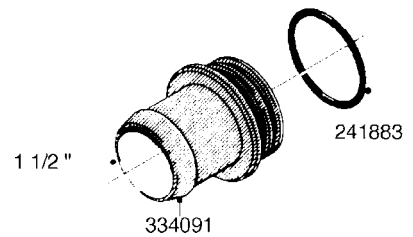

L0090

FITTINGS - S-56 & S-61
L0090-HIN, 01:01:16

Page 1

Date 12.08.2020 9:32

parts-n°	order qty	description
145661	1	FITT.DK S-61 FORK
241754	1	O-RING D59.5X3
241883	1	O-RING 3 X 39.2 NITRIL
322055	1	FITT.DK S-61 BULKHEAD
322056	1	FITT.DK S-61 BULKHEAD NUT
322066	1	FITT.DK S-56 NUT
334050	1	FITT.DK S-61 STR.1-1/4"
334068	1	FITT.DK S-61 STR.1"
334091	1	FITT.DK S56 STR.1-1/2'
334099	1	FITT.DK S-61 ELB.1-1/2"110 DEG
334100	1	FITT.DK S-61 ELB.1" 110 DEG.
334151	1	FITT.DK S-61 ELB.1-1/4"110 DEG
390231	1	FITT.DK NIPPLE 1-1/2 X S56