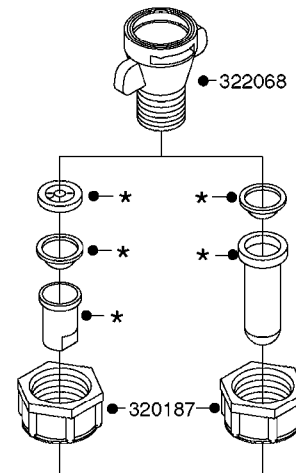

SINGLE NOZZLE BODY

TRIPLET NOZZLE BODY

D1090

*=REFER TO HARDI NOZZLE CATALOG

NOZZLE BODIES-SNAP FIT
D1090-HIN, 01:01:16

Page 1
Date 12.08.2020 9:32

parts-n°	order qty	description
143592	1	LOCK CLAMP FOR TRIPLET
241371	1	DIAPHRAGM F.NO-DRIP,VULC
241990	1	O-RING D9.3 X 2.4 VITON
242594	1	O-RING D14 X 1.78 SCH.70-EPDM
242598	1	O-RING D7.0 X 2.5 NITRIL
320187	1	FITT.DK CAP 3/8" BSP BLACK
320283	1	FITT.DK NUT 3/4"BSP
321462	1	CAP F.NO-DRIP ASSY.
322068	1	SNAP-FIT ADAPTER THREAD. HARDI
322114	1	NUT PLASTIC F.NOZZ.H
322116	1	BOLT PLASTIC F.NOZZ.H.
322258	1	HOUSING F.TRIPLET
322260	1	NOZZLE HOLDER LOWER PART
333012	1	NOZZLE HOLD. UPPER PART
334082	1	SNAP-FIT NOZZ.HOLD.CONE BLACK
334102	1	BLANK F.NOZZLE
334172	1	SNAP-FIT NOZZ.HOLD.CONE GREEN
334173	1	SNAP-FIT NOZZ.HOLD.CONE ORANGE
334220	1	YOKE, UPPER NOZZLE BODY
334371	1	SNAP-FIT NOZZLE HOLDER YELLOW
334373	1	SNAP-FIT NOZZLE HOLDER RED
334377	1	SNAP-FIT NOZZLE HOLDER BLUE
334926	1	SNAP-FIT TURN PLATE F TRIPLET
390639	1	O-RING F.NOZZLE FILTER
440665	1	SCREW M4.2X16 STAINLESS
716236	1	FITT.DK HB 1/2" ASSY. F. 3/4"
716413	1	FITT.DK PLUG ASSY. F.NOZ TUBE
724621	1	FITT.DK HB 3/4"ASSY F.3/4" NUT
725042	1	SCREEN 80 MESH W.GASKET, RED
725043	1	SCREEN 50 MESH W.GASKET,BLUE
725044	1	SCREEN 100 MESH W.GASKET,YELLO
725078	1	SNAP-FIT TRIPLET W/O NOZZ HOLD
725079	1	NOZZLE ASSY.SING.SNAP-FIT GREN
729645	1	NON-DRIP SPRING ASSY.GREEN 10