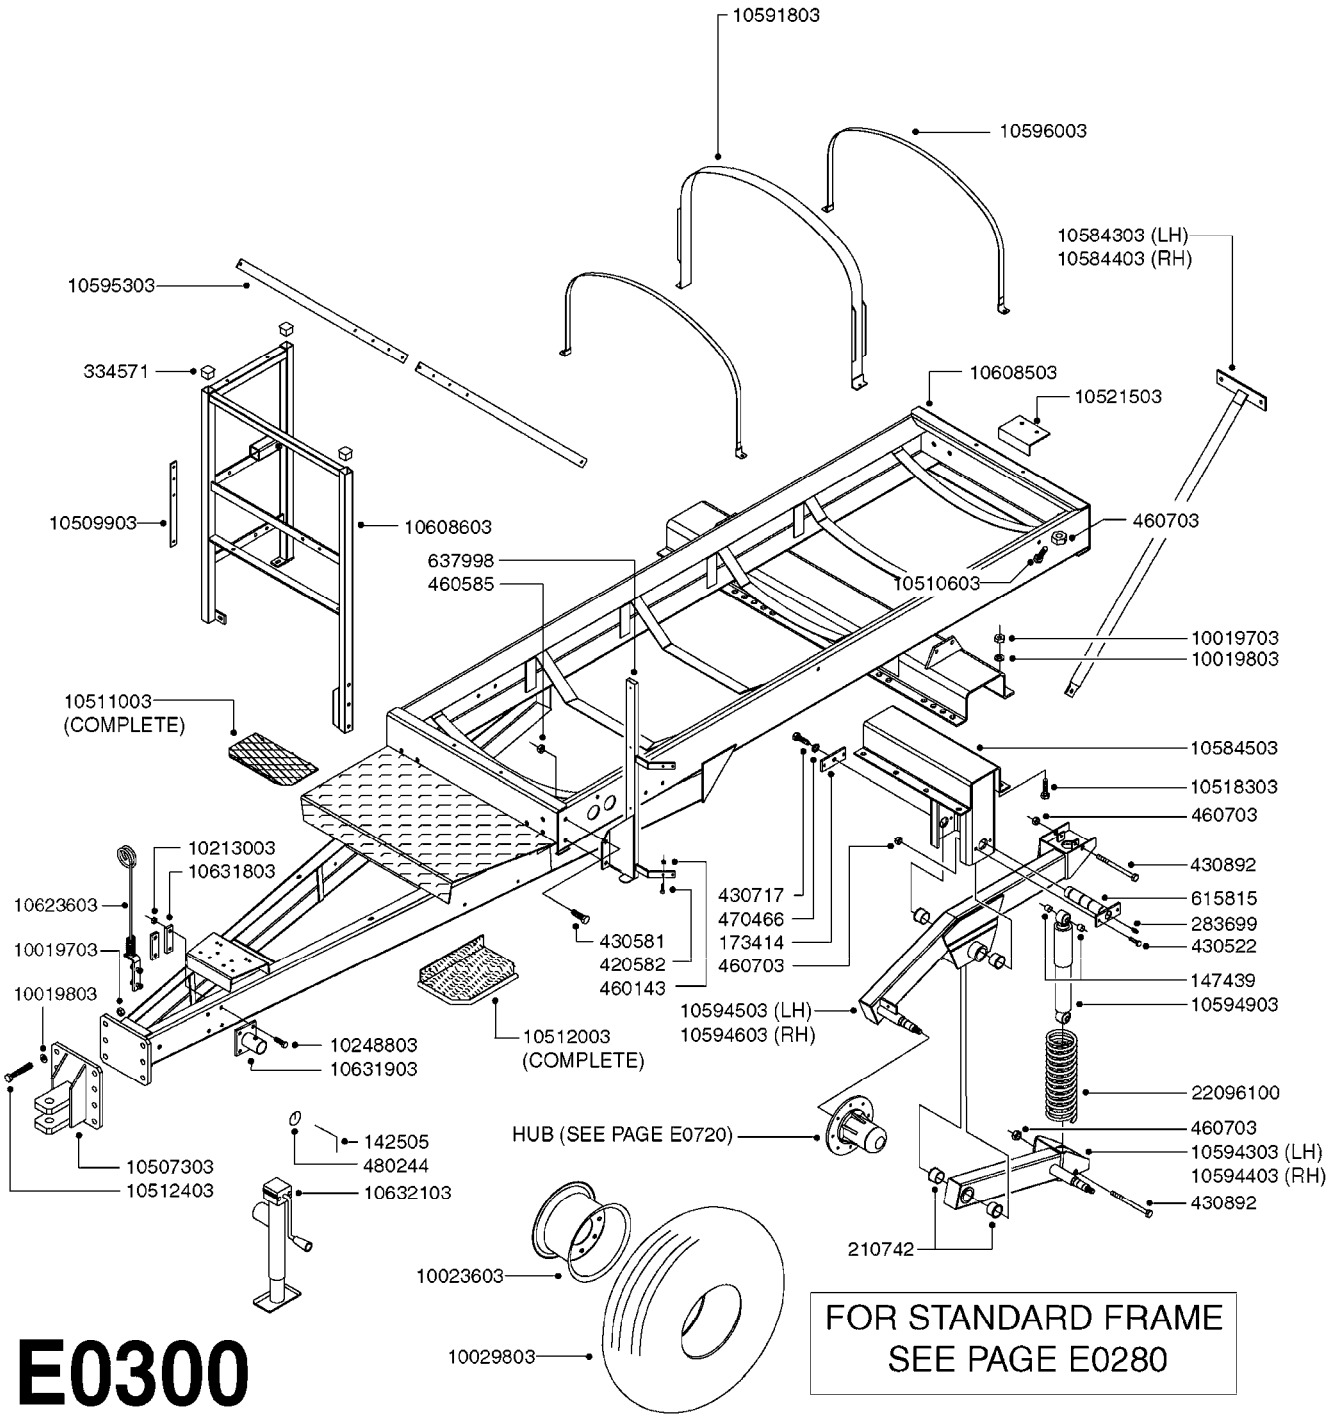

FRAME - NAVIGATOR M HC 550
E0290-HIN, 11:05:18

Page 1
Date 12.08.2020 9:32

parts-n°	order qty	description
142505	1	LOCKING PAWL 12 X 70MM
334571	1	PLUG 40x40x2 F.SQ.TUBE
420582	1	BOLT HEX 8.8 DEL M8X20 FT A2
430581	1	BOLT HEX 8.8 DEL M16X40 FT
460143	1	LOCK NUT M8 SST A2 DIN985
460585	1	LOCKING NUT M16 DIN985 A2 SS
460703	1	NUT HEX M12X1.75 LOCK DIN985A2 SS
480244	1	PIN SNAP D4.5
637998	1	MANIFOLD BKT. NAVIGATOR
10019703	1	NUT HEX NC FHN 3/4-10 Z 5
10019803	1	WASHER LOCK L/W Z 3/4"
10213003	1	NUT HEX NC (NYLON LOCK) 7/16"
10248803	1	BOLT HEX 7/16 NC GR.2 02.00"
10462503	1	TIRE 11.2" X 38" 4 PLY TUBE L.
10507303	1	CLEVIS NAV.550/800/1000 GAL.
10509903	1	FLATBAR F.FILTER
10510603	1	BOLT F.ANCHOR STRAP
10511003	1	FRONT STEP ASSY.550/800/1000
10512003	1	SIDE STEP ASSY.550/800/1000
10512403	1	BOLT HEX 3/4 NC GR.8 02.25"
10518303	1	BOLT HEX 2&3/4 NC GR.8 3.00"
10521503	1	NAV TANK STOP BKT.KIT
10583603	1	TIRE ASSY 11.2X38 RH 8"BC
10583703	1	TIRE ASSY 11.2X38 LH 8"BC
10583803	1	RIM 24X10X8"BC 4-1/8"NEG OFFS
10583903	1	TIRE ASSY 12.4X24X8"BC RH TL
10584003	1	TIRE ASSY 12.4X24X8"BC LH TL
10584303	1	SIDE BRACE 550 L.H.
10584403	1	SIDE BRACE 550 R.H.
10591803	1	STRAP F. TANK REINFOR.550 NAV
10595303	1	FLATBAR SIDE STRAP F.NAV550
10596003	1	STRAP F.NAV TANK 550GAL L=86.2
10608503	1	FRAME NAVIGATOR 550-98
10608603	1	HANDRAIL NAV. 550-98
10623603	1	CABLE & HOSE HOLDER NAV.
10631803	1	FLATBAR 1/4" x 110MM F.JACK
10631903	1	JACK MOUNT NAV550/1000 W/MOUNT
10632103	1	JACK F RANGER 5000LB
10640503	1	TIRE 12.4 X 24" 6 PLY R1
28045103	1	RIM 38X10 8/8/6 4.18-OS GRAY
28050103	1	HUB F 3" 758 7500# PACKAGE
63027703	1	AXLE RANGER 60-98