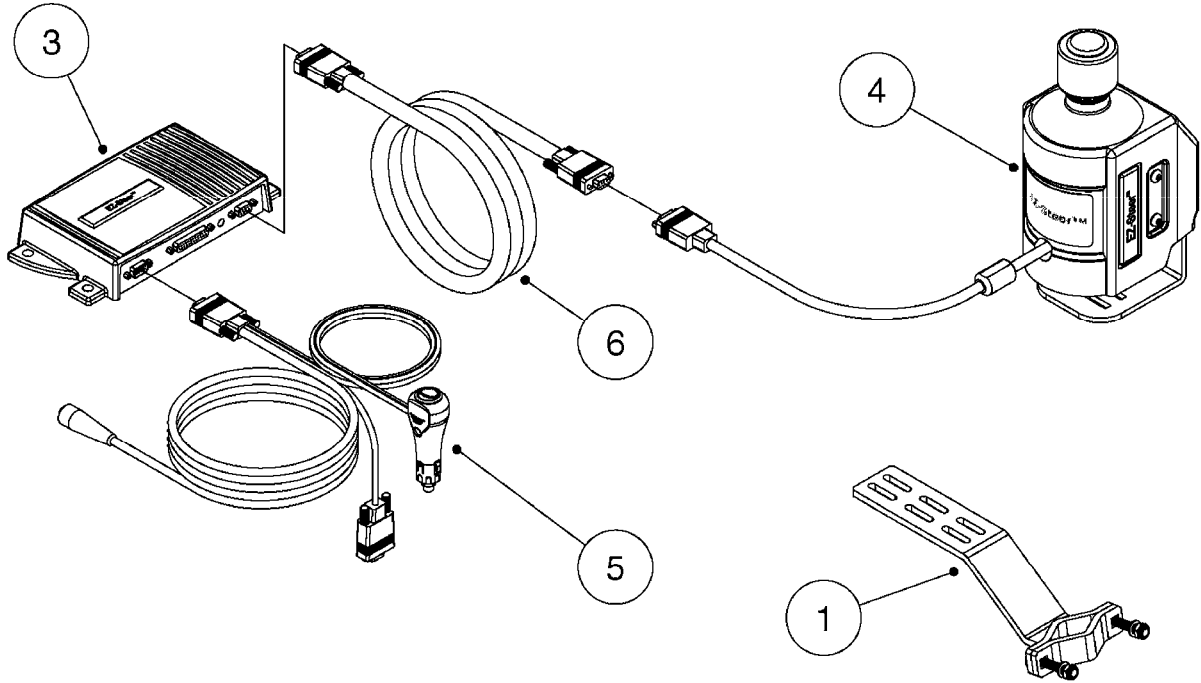

COMPLETE ASSEMBLY:
84205303 (WITH GPS)
84205403 (WITHOUT GPS)

**COMPLETE ASSEMBLIES
WHOLEGOODS ITEMS**

M0040

EZ-GUIDE PLUS LIGHT BAR
M0040-HIN, 01:01:16

Page 1
Date 12.08.2020 9:32

parts-n°	order qty	description
26007403	1	ANTENNA,HURRICANE F. EZGUIDEPL
26007503	1	REMOTE KEYPAD EZ-GUIDE PLUS
26007603	1	CABLE, ANTENNA, EZGUIDEPLUS
26007703	1	CABLE, POWER F. EZGUIDEPLUS
26007803	1	BRACKET KIT F. EZGUIDEPLUS
26007903	1	EZ-Guide 500 External Interfac
26008003	1	LIGHT BAR ASSM WITH GPS
26008103	1	LIGHT BAR ASSM WITHOUT GPS
29002703	1	VACUUM CUP 4 1/2" 1420I
29002803	1	MOUNT, MAG F. ANTENNA
29002903	1	PLATE, F. ANTENNA MOUNT
67206303	1	QUICK REFERENCE CARD EZ-GUIDE+
67206403	1	MANUAL EZ GUIDE PLUS
84205303	1	EZ GUIDE PLUS W GPS, NO LABLE
84205403	1	EZ GUIDE PLUS W/O GPS,NO LABLE
97607603	1	DECAL COMPANY 45MM X 20MM