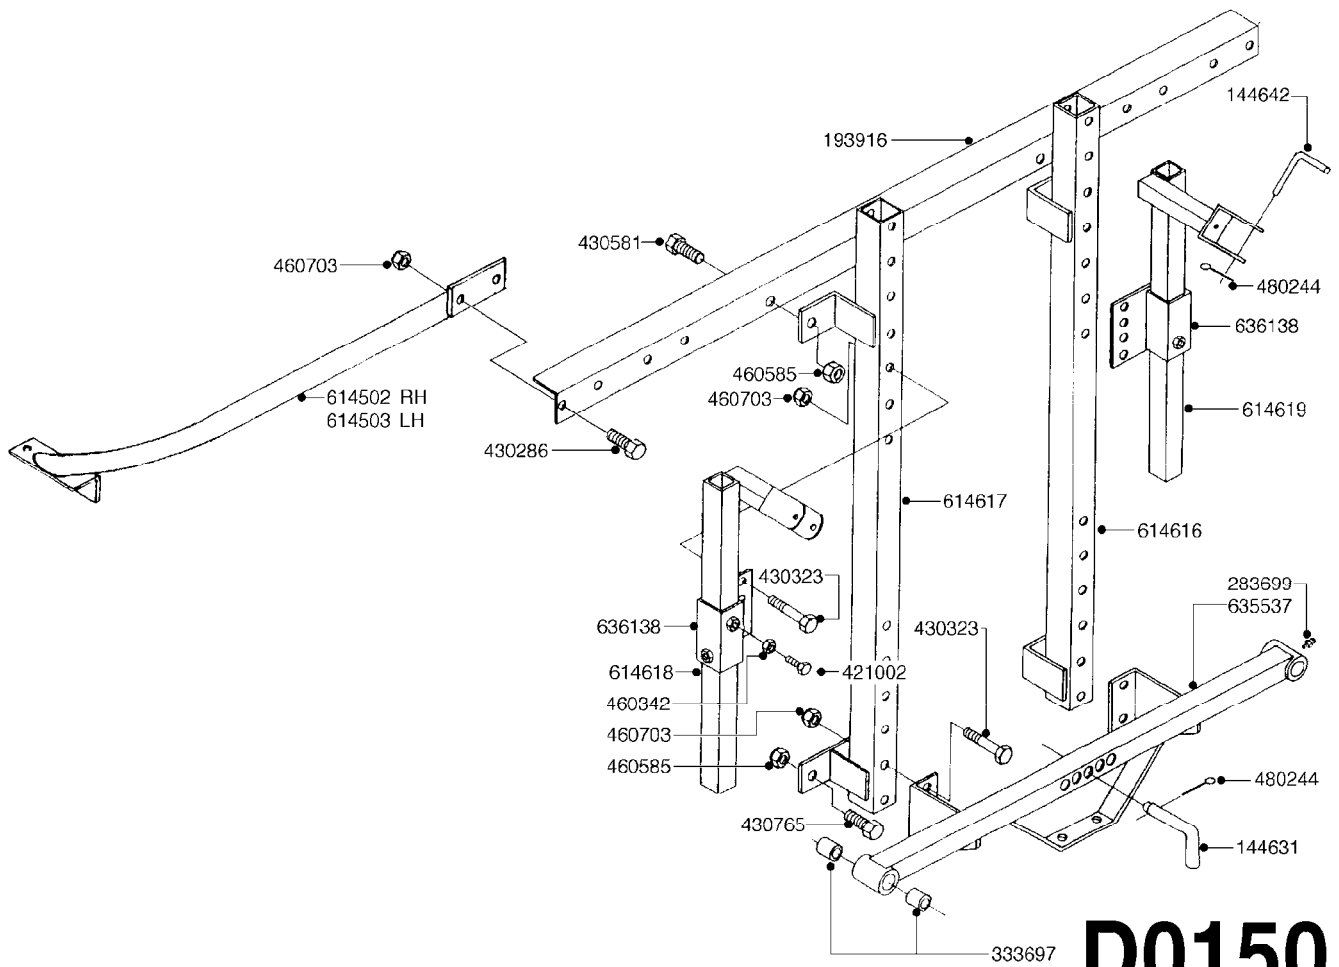

BOOM - MB H-FRAME ML-TRAILER
D0150-HIN, 01:01:16

Page 0
Date 12.08.2020 9:32

D0150