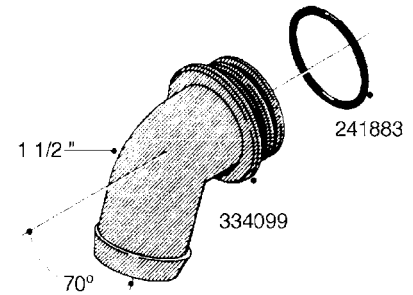

L0090

FITTINGS - S-56 & S-61
L0090-HIN, 01:01:16

Page 1

Date 12.08.2020 9:32

parts-n°	order qty	description
145661	1	FITT.DK S-61 FORK
241754	1	O-RING D59.5X3
241883	1	O-RING 3 X 39.2 NITRIL
322055	1	FITT.DK S-61 BULKHEAD
322056	1	FITT.DK S-61 BULKHEAD NUT
322066	1	FITT.DK S-56 NUT
334050	1	FITT.DK S-61 STR.1-1/4"
334068	1	FITT.DK S-61 STR.1"
334091	1	FITT.DK S56 STR.1-1/2'
334099	1	FITT.DK S-61 ELB.1-1/2"110 DEG
334100	1	FITT.DK S-61 ELB.1" 110 DEG.
334151	1	FITT.DK S-61 ELB.1-1/4"110 DEG
390231	1	FITT.DK NIPPLE 1-1/2 X S56