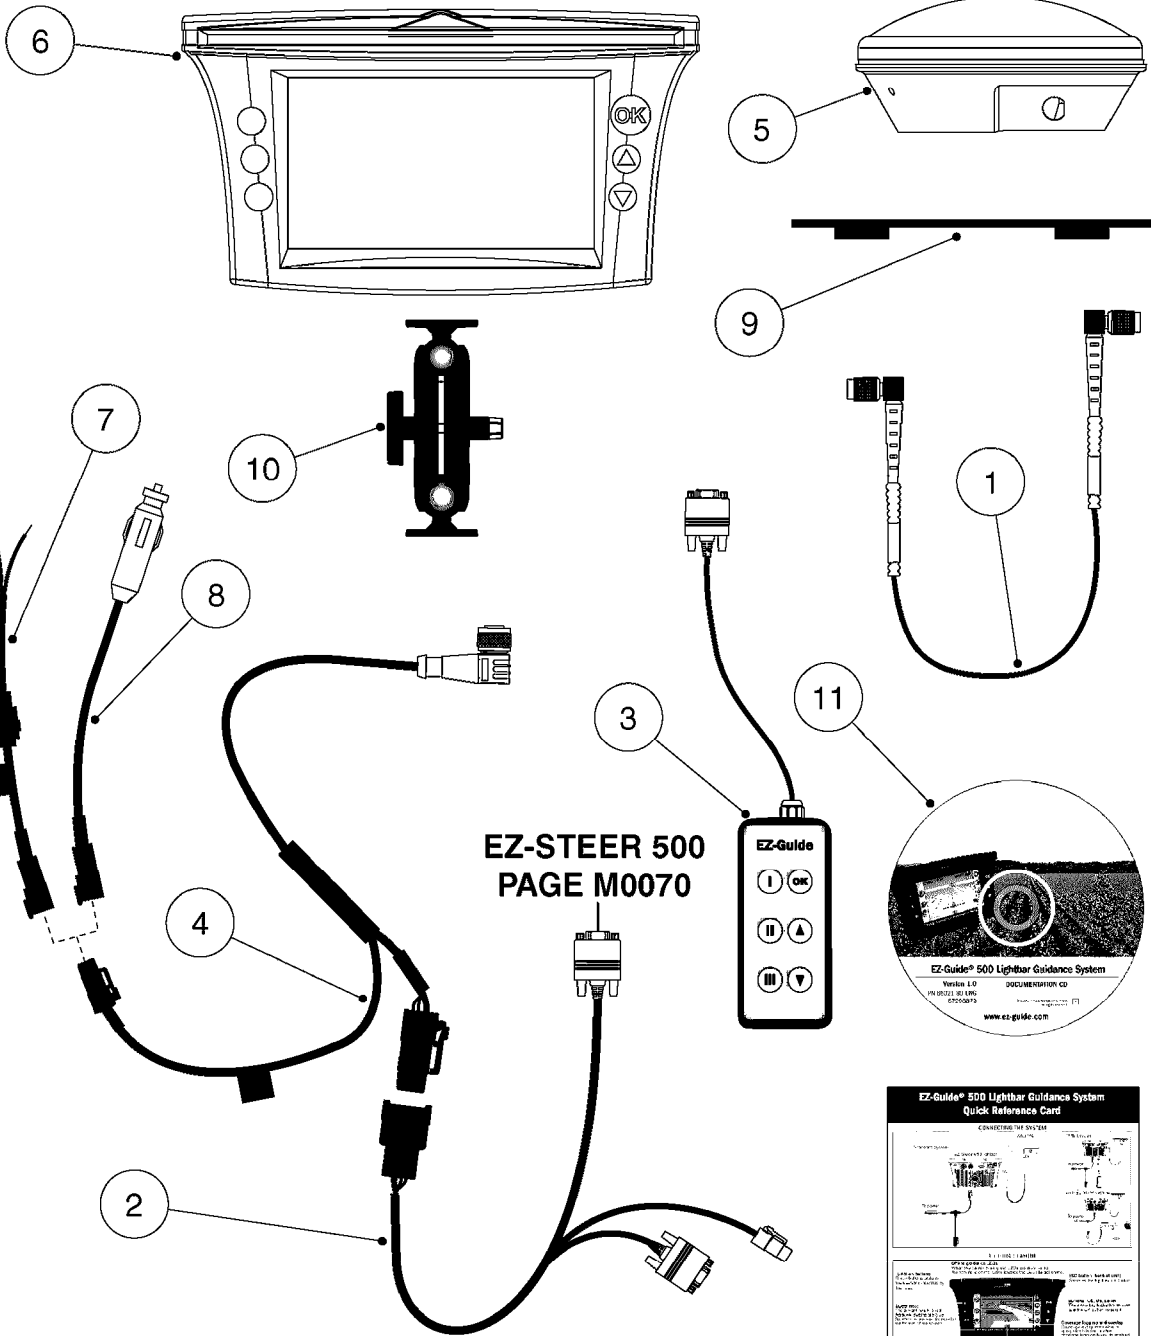

COMPLETE ASSEMBLY 13

COMPLETE ASSEMBLIES
WHOLEGOODS ITEMS

M0060

EZ-GUIDE 500 LIGHTBAR
M0060-HIN, 01:01:16

Page 1
Date 12.08.2020 9:32

Pos.	parts-n°	order qty	description
1	26007603	1	CABLE, ANTENNA, EZGUIDEPLUS
2	26012203	1	EZ-STEER/GUIDE 500 ADAPT.CABLE
3	26015303	1	REMOTE KEYPAD EZGUIDE 500/250
3	28048403	1	DECAL - REMOTE OVERLAY 500/250
4	26015403	1	EZ-GUIDE 500 CABLE POWER/CAN90
5	26015503	1	EZ-GUIDE 500 Z PLUS ANTENNA
5	26015603	1	ANTENNA AG15 L1,EZ GDE 500/250
6	26015703	1	EZ-GUIDE 500 DGPS DISPLAY
6	26015803	1	EZ-GUIDE 500 OMNISTAR DISPLAY
7	26016103	1	EZ-GUIDE 500 CABLE UNTERM.FUSE
8	26016203	1	EZ-GUIDE 500 POWER CONN.CABLE
9	28048203	1	EZ-GUIDE 500 MOUNT F.AG15 ANT.
10	28048303	1	EZ-GUIDE 250/500 RAM MNT.1.5"
11	29003803	1	EZ-GUIDE 500 CD,GET.STARTED V1
12	67215403	1	EZ-GUIDE 500 QUICK REF.CARD V1
13	84208303	1	EZ GUIDE 500 LIGHTBAR (DGPS)
13	84208403	1	EZ GUIDE 500 LIGHTBAR (XP/HP)
13	84208503	1	EZ GUIDE 500 LIGHTBAR (RTK)