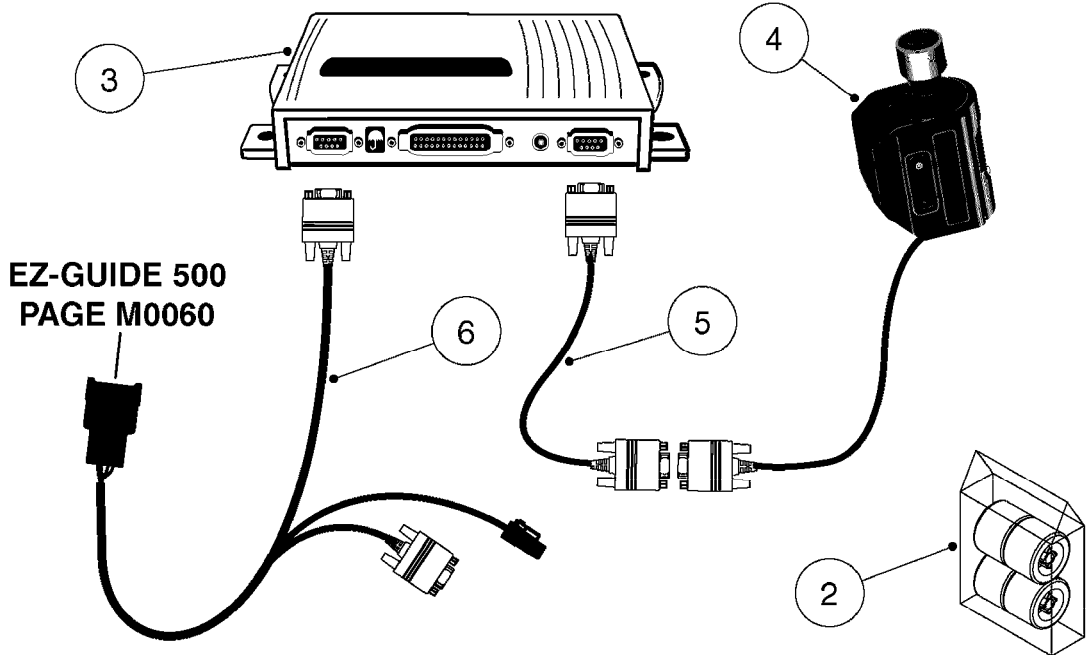

COMPLETE ASSEMBLY 13

COMPLETE ASSEMBLIES
WHOLEGOODS ITEMS

M0060

EZ-GUIDE 500 LIGHTBAR
M0060-HIN, 01:01:16

Page 1
Date 12.08.2020 9:32

Pos.	parts-n°	order qty	description
1	26007603	1	CABLE, ANTENNA, EZGUIDEPLUS
2	26012203	1	EZ-STEER/GUIDE 500 ADAPT.CABLE
3	26015303	1	REMOTE KEYPAD EZGUIDE 500/250
3	28048403	1	DECAL - REMOTE OVERLAY 500/250
4	26015403	1	EZ-GUIDE 500 CABLE POWER/CAN90
5	26015503	1	EZ-GUIDE 500 Z PLUS ANTENNA
5	26015603	1	ANTENNA AG15 L1,EZ GDE 500/250
6	26015703	1	EZ-GUIDE 500 DGPS DISPLAY
6	26015803	1	EZ-GUIDE 500 OMNISTAR DISPLAY
7	26016103	1	EZ-GUIDE 500 CABLE UNTERM.FUSE
8	26016203	1	EZ-GUIDE 500 POWER CONN.CABLE
9	28048203	1	EZ-GUIDE 500 MOUNT F.AG15 ANT.
10	28048303	1	EZ-GUIDE 250/500 RAM MNT.1.5"
11	29003803	1	EZ-GUIDE 500 CD,GET.STARTED V1
12	67215403	1	EZ-GUIDE 500 QUICK REF.CARD V1
13	84208303	1	EZ GUIDE 500 LIGHTBAR (DGPS)
13	84208403	1	EZ GUIDE 500 LIGHTBAR (XP/HP)
13	84208503	1	EZ GUIDE 500 LIGHTBAR (RTK)