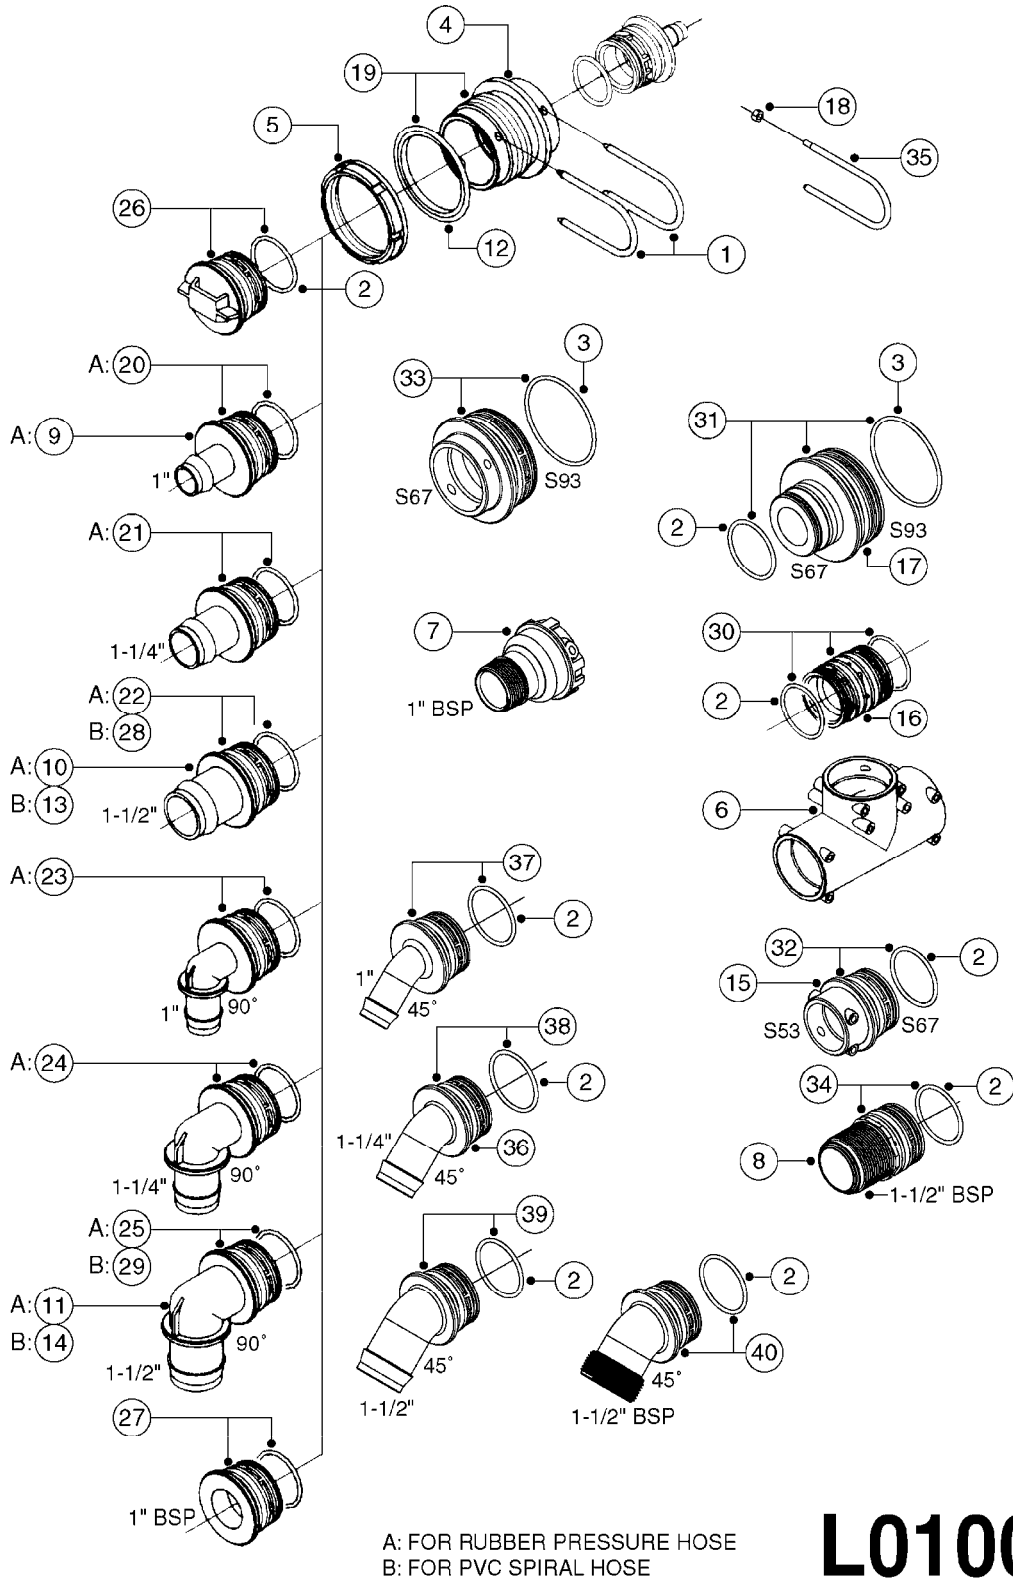

L0090

FITTINGS - S-56 & S-61
L0090-HIN, 01:01:16

Page 1

Date 12.08.2020 9:32

parts-n°	order qty	description
145661	1	FITT.DK S-61 FORK
241754	1	O-RING D59.5X3
241883	1	O-RING 3 X 39.2 NITRIL
322055	1	FITT.DK S-61 BULKHEAD
322056	1	FITT.DK S-61 BULKHEAD NUT
322066	1	FITT.DK S-56 NUT
334050	1	FITT.DK S-61 STR.1-1/4"
334068	1	FITT.DK S-61 STR.1"
334091	1	FITT.DK S56 STR.1-1/2'
334099	1	FITT.DK S-61 ELB.1-1/2"110 DEG
334100	1	FITT.DK S-61 ELB.1" 110 DEG.
334151	1	FITT.DK S-61 ELB.1-1/4"110 DEG
390231	1	FITT.DK NIPPLE 1-1/2 X S56