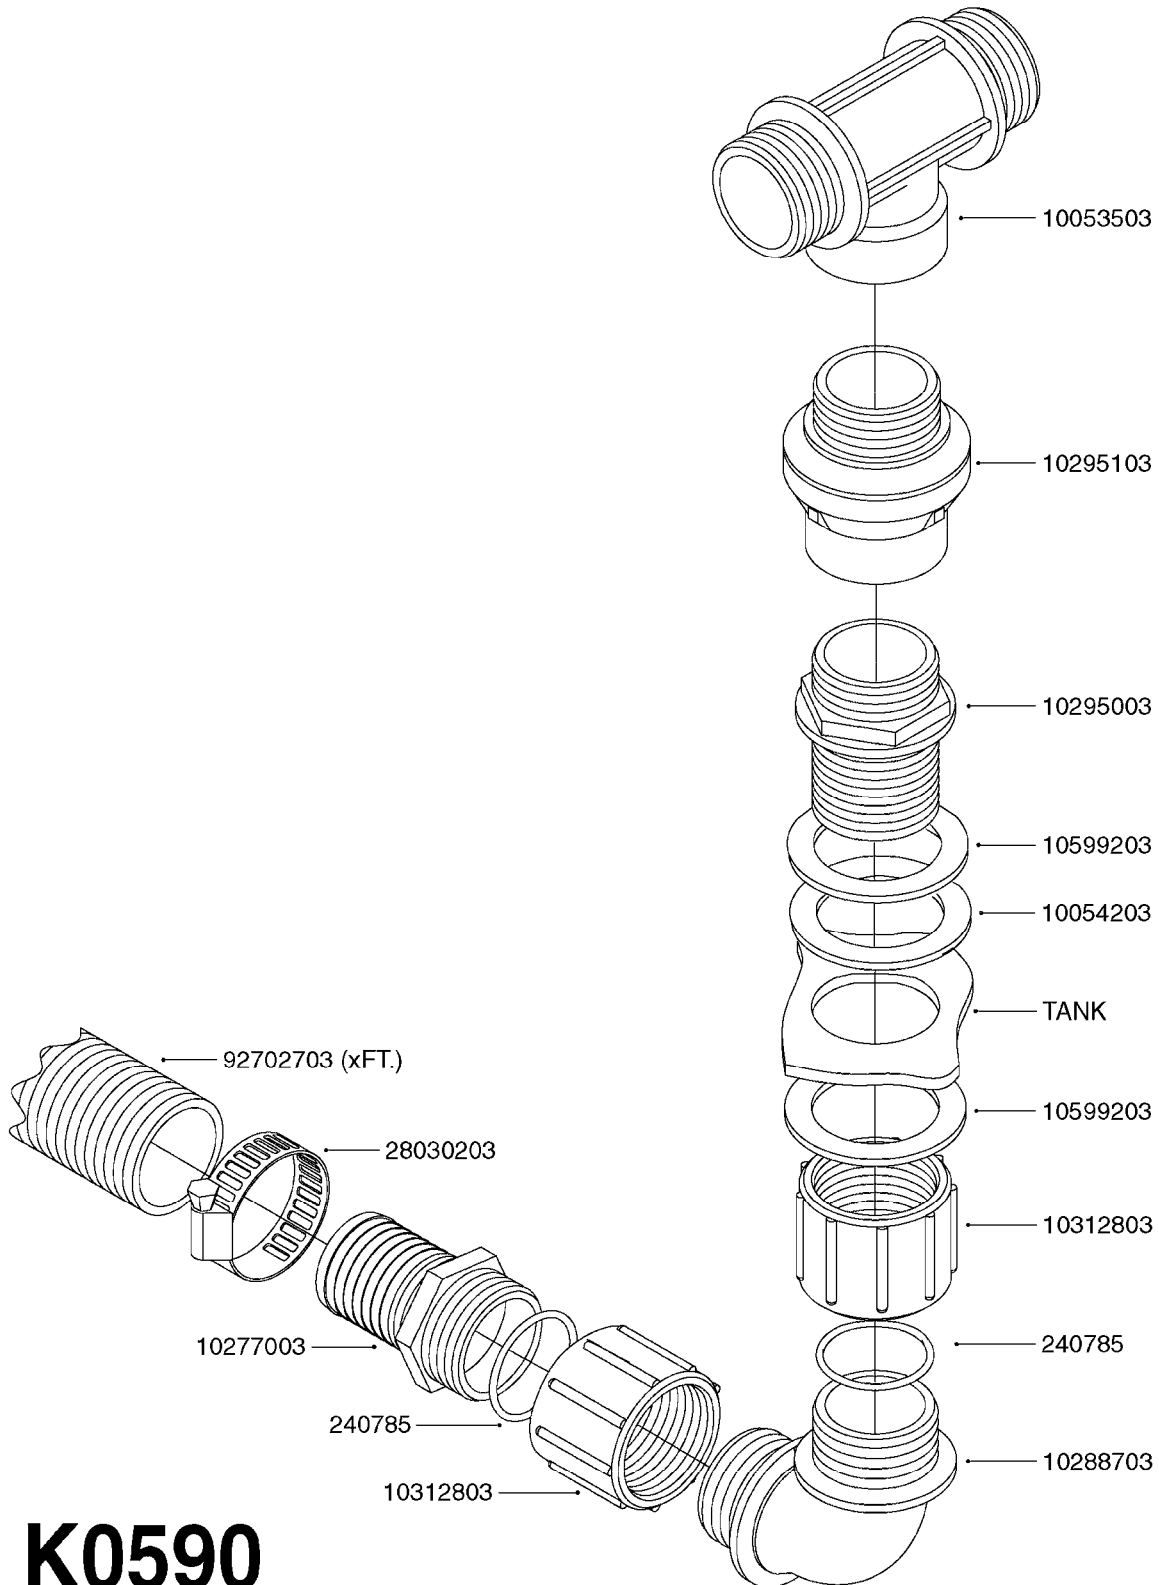

K0580

**COMPLETE ASSEMBLIES
WHOLEGOODS ITEMS**

QUICKFILL-PLMBNG SYS-TRLR SPYR
K0580-HIN, 01:01:16

Page 1
Date 12.08.2020 9:32

parts-n°	order qty	description
10053503	1	FITT.PO.TEE 2"MX2"FX2"M BSP
10053703	1	FITT.PO.HB STR. 2"BSP #4411
10054103	1	FITT.PO.NUT 2" BSP JAMB MCPHEE
10054203	1	GASKET F. 2" FITTINGS RUBBER
10275703	1	*QUICK FILL KIT 650/950M
10277003	1	FITT.PO.HB 2.00X2.00 MCPHEE
10288703	1	FITT.PO.EL 2MX2M 90 DEG MCPHEE
10295003	1	FITT.PO.HN 2' 250071
10295103	1	FOOT VALVE 2"
10312803	1	FITT.PO.BU 2' X 2'
10491303	1	ANGLE FOR HC950 QUICK FILL
10512303	1	QUICK FILL KIT NAV. (DON'T ORD)
28030203	1	CLAMP HOSE T-BOLT S2" 235-67
92702703	1	HOSE PVC SUCT GRAY 2"