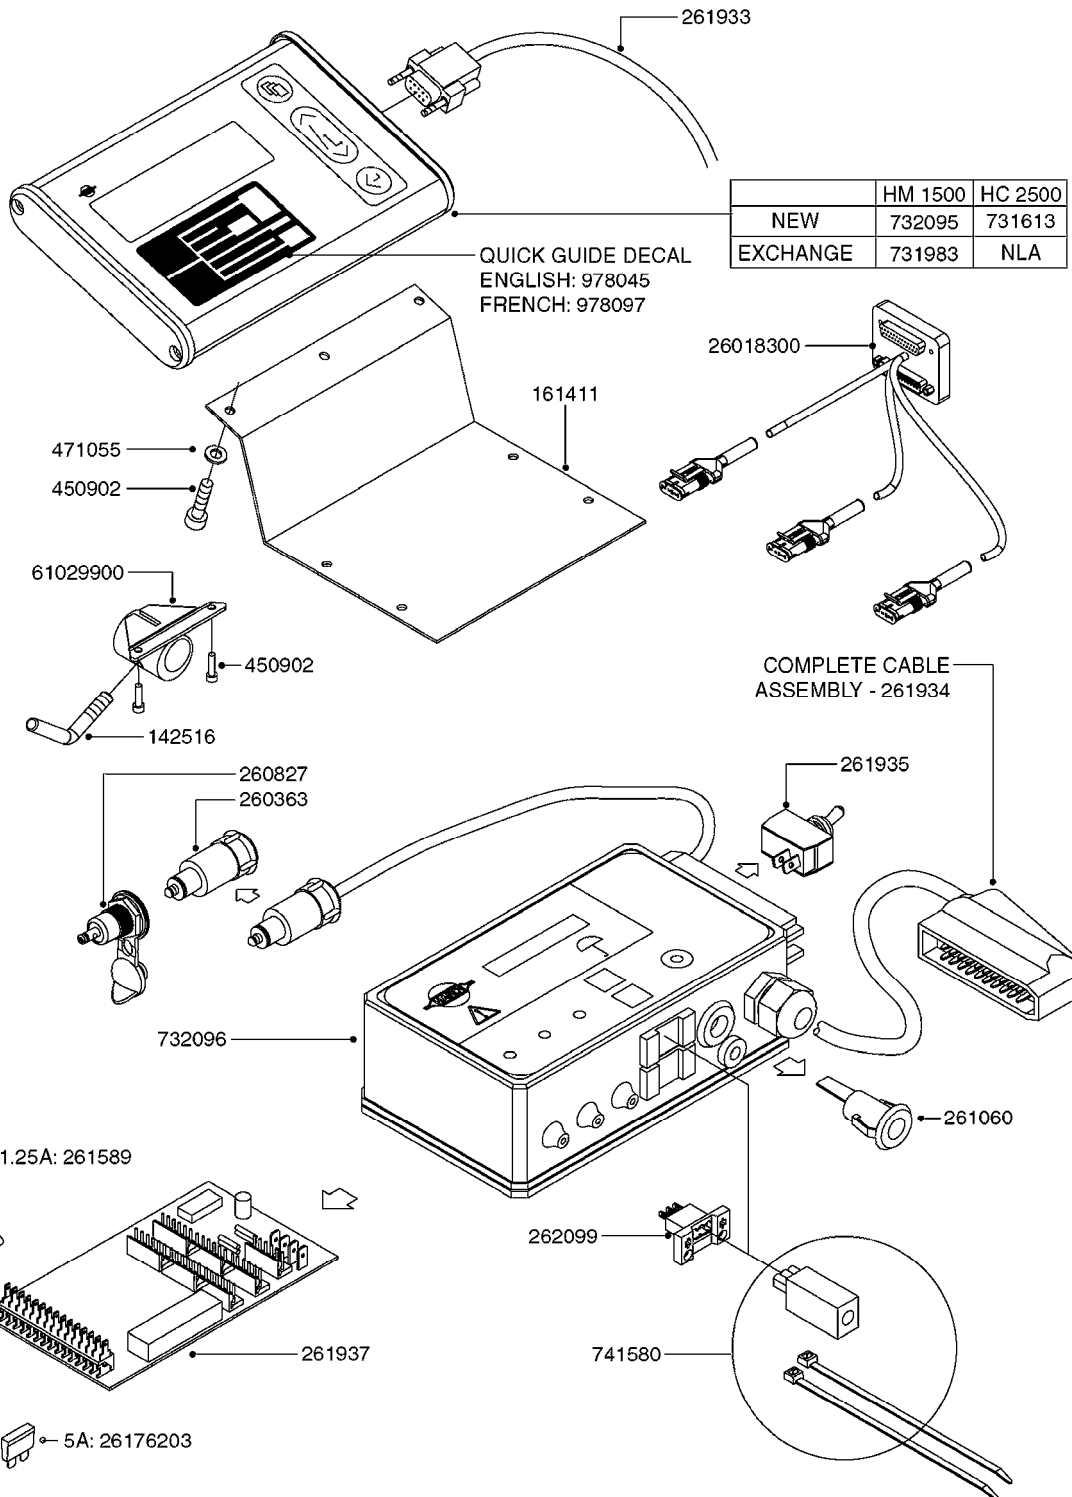

EZ-GUIDE 250 LIGHTBAR
M0080-HIN, 01:01:16

Page 1
Date 12.08.2020 9:32

Pos.	parts-n°	order qty	description
1	26007603	1	CABLE, ANTENNA, EZGUIDEPLUS
2	26015603	1	ANTENNA AG15 L1,EZ GDE 500/250
3	26016103	1	EZ-GUIDE 500 CABLE UNTERM.FUSE
4	26016203	1	EZ-GUIDE 500 POWER CONN.CABLE
5	26017303	1	EZ-GUIDE 250 ALL PORT CABLE
6	26017703	1	EZ-GUIDE 250 POWER CABLE
7	26017803	1	EZ-GUIDE 250 LIGHTBAR DISPLAY
8	26017903	1	EZ-GUIDE 250 PATCH ANTENNA
9	28048203	1	EZ-GUIDE 500 MOUNT F.AG15 ANT.
10	28048303	1	EZ-GUIDE 250/500 RAM MNT.1.5"
11	67217403	1	EZ-GUIDE 250 QUICK REF.CARD
12	84210603	1	EZ GUIDE 250 LIGHTBAR