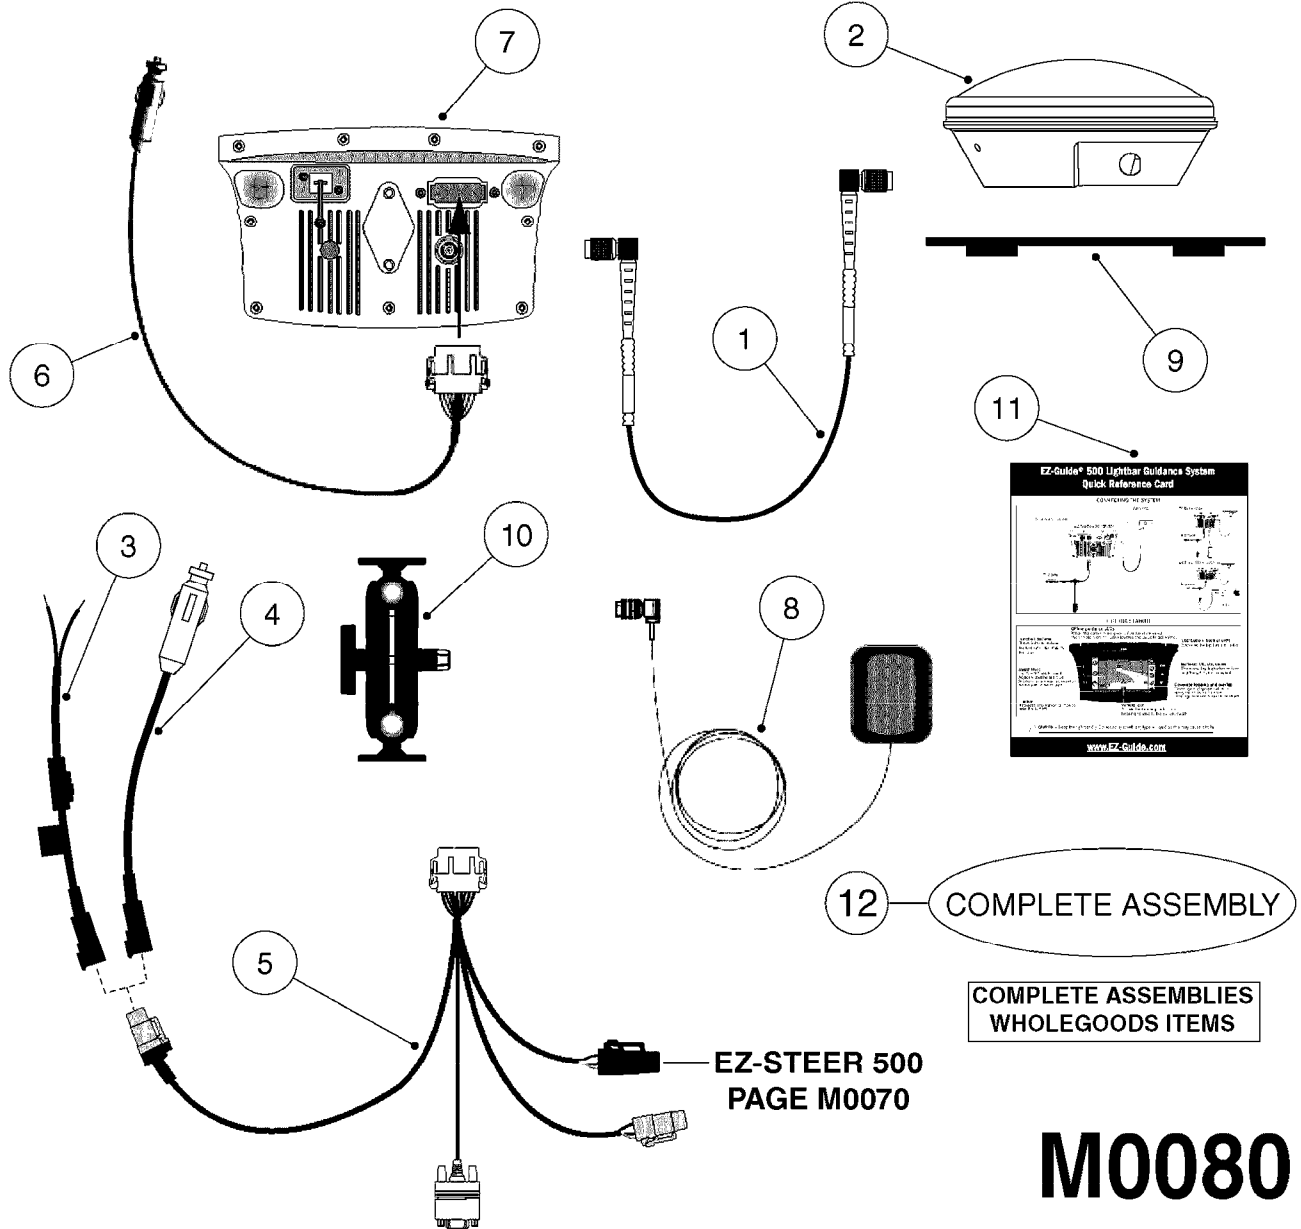

EZ-GUIDE 250 LIGHTBAR
M0080-HIN, 01:01:16

Page 1
Date 12.08.2020 9:32

Pos.	parts-n°	order qty	description
1	26007603	1	CABLE, ANTENNA, EZGUIDEPLUS
2	26015603	1	ANTENNA AG15 L1,EZ GDE 500/250
3	26016103	1	EZ-GUIDE 500 CABLE UNTERM.FUSE
4	26016203	1	EZ-GUIDE 500 POWER CONN.CABLE
5	26017303	1	EZ-GUIDE 250 ALL PORT CABLE
6	26017703	1	EZ-GUIDE 250 POWER CABLE
7	26017803	1	EZ-GUIDE 250 LIGHTBAR DISPLAY
8	26017903	1	EZ-GUIDE 250 PATCH ANTENNA
9	28048203	1	EZ-GUIDE 500 MOUNT F.AG15 ANT.
10	28048303	1	EZ-GUIDE 250/500 RAM MNT.1.5"
11	67217403	1	EZ-GUIDE 250 QUICK REF.CARD
12	84210603	1	EZ GUIDE 250 LIGHTBAR