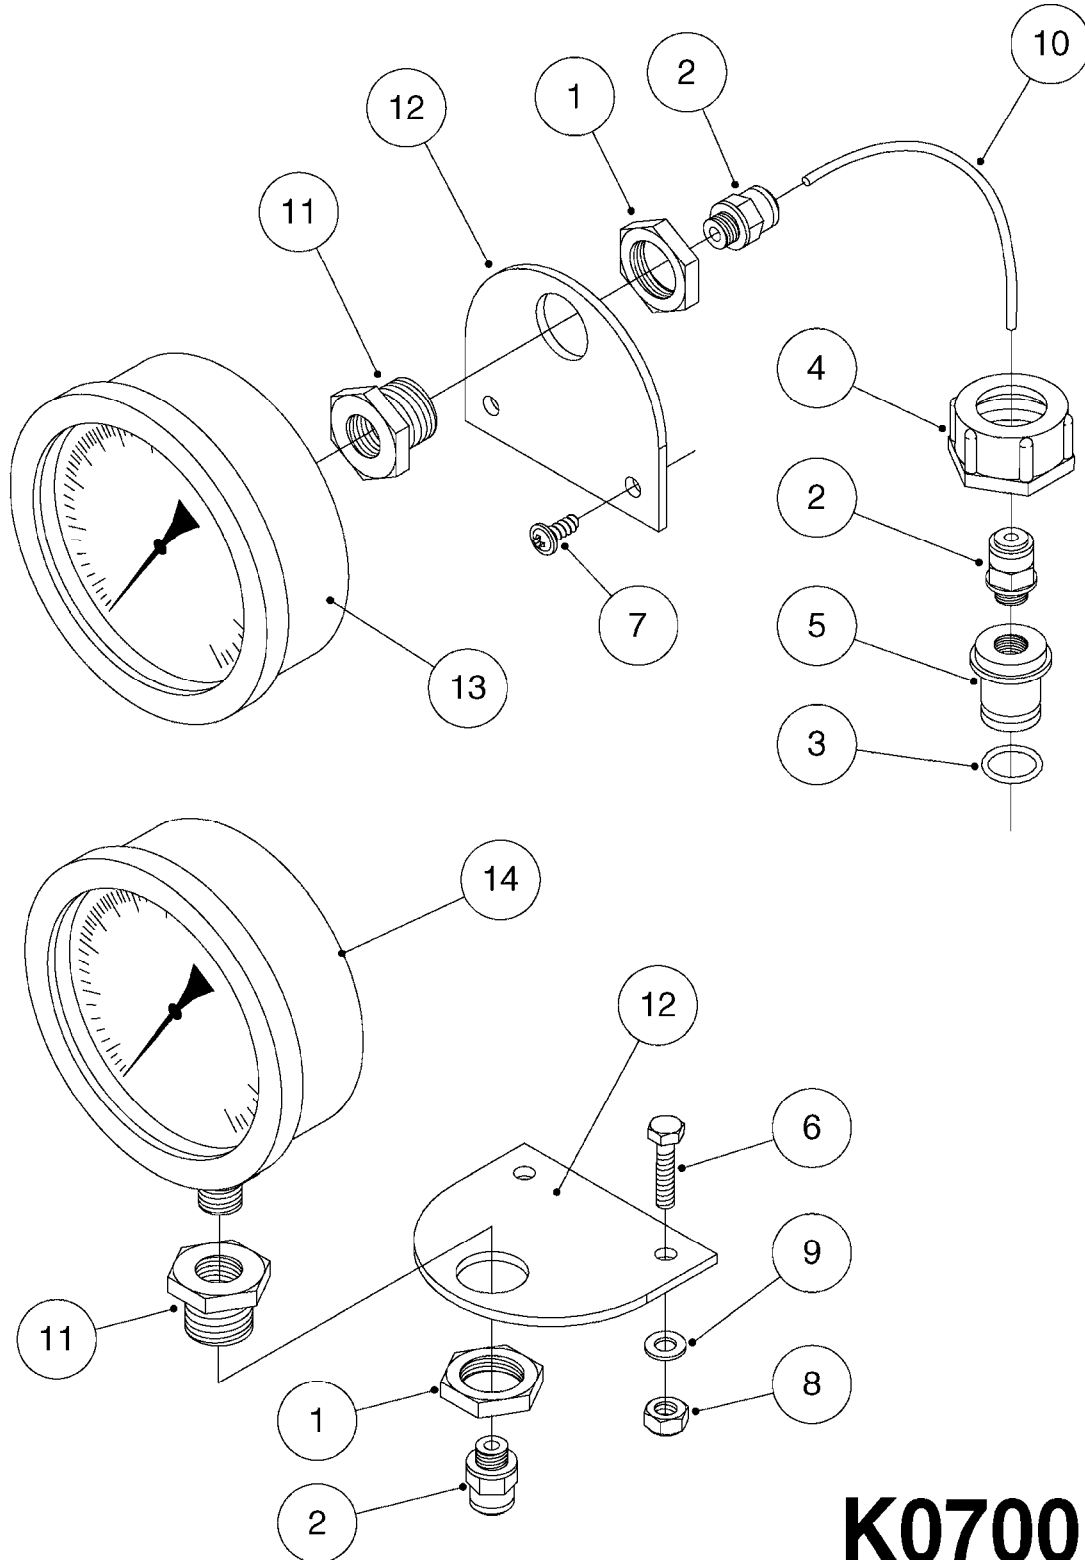

K0700

REMOTE GAUGE - NAVIGATOR M
K0700-HIN, 01:01:16

Page 1

Date 12.08.2020 9:32

Pos.	parts-n°	order qty	description
1	140766	1	NUT 1/2" BSP
2	231346	1	QUICK COUPLER 1/8"BSP X 4 MM
3	242594	1	O-RING D14 X 1.78 SCH.70-EPDM
4	320283	1	FITT.DK NUT 3/4"BSP
5	321926	1	FITTING BSP3/4""-1/8"
6	410281	1	BOLT HEX 8.8 DEL M6X25 DIN933 A2
7	440673	1	SCREW F.PLASTIC 5X12 SS
8	460261	1	NUT HEX M6X1.00 LOCK DIN985 A2 SS
9	471125	1	WASHER M6U 6.4X14X1.2,A2 SS
10	927253	1	RED AIR HOSE, Ø4/2 1810 E
11	14055400	1	FITT.DK REDUC 1/2"x1/8"x1/4"BS
12	16012203	1	MOUNT PLATE F.PRESS. GAUGE D20
13	28014403	1	GAUGE 4"BR REAR PSI200
14	28026103	1	GAUGE 200PSI/BR,4",1/4"BSP-BTM
14	28026203	1	GAUGE 200PSI/BR,2.5"1/4BSP-BTM