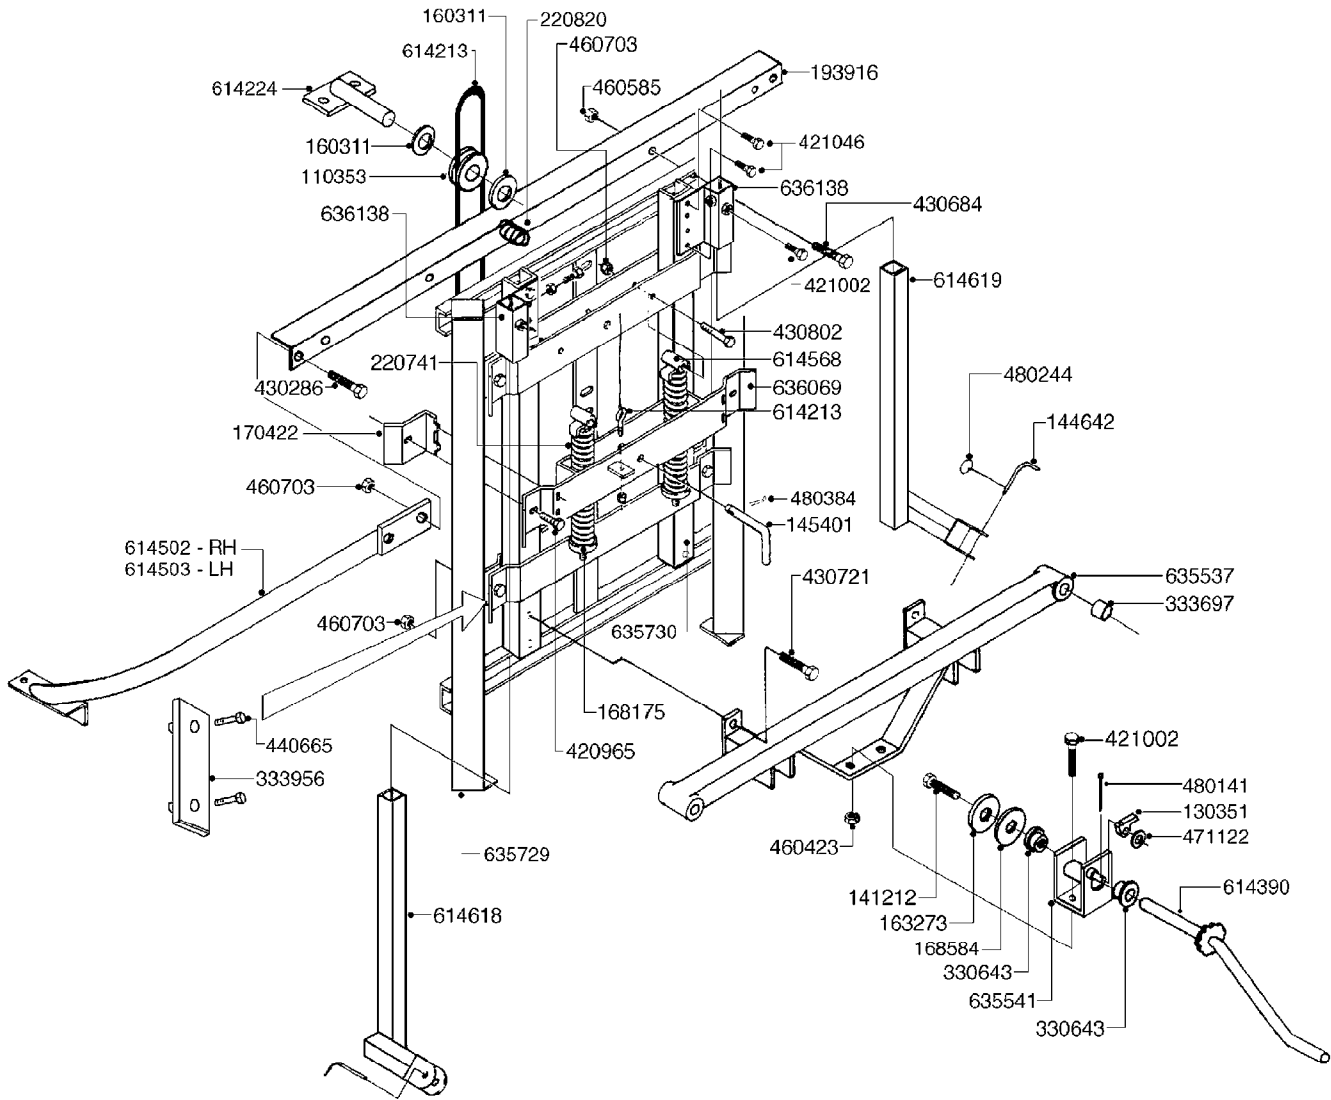

COMPLETE ASSEMBLIES
WHOLEGOODS ITEMS

831239: COMPLETE WINCH KIT

D0170

BOOM-MB H-FRM 45' 50' WL TRLR
D0170-HIN, 01:01:16

Page 1
Date 12.08.2020 9:32

parts-n°	order qty	description
110353	1	PULLEY S 63-1 FOR BOOM LIFT
130351	1	PAWL FOR BOOM LIFT
141212	1	BOLT FOR CABLE LOCK
144642	1	LOCKING PAWL D10X65MM
145401	1	PAWL
160311	1	WASHER D30/D20.4X2
163273	1	WASHER FOR WINCH W. D14 RED
168175	1	WASHER FOR SUSPENSION DEL
168584	1	WASHER F.SPRING D59 RED
170422	1	BRACKET F.WINCH SPRING KIT
193916	1	ANGLE IRON FOR MB BOOM BKTS.
220741	1	SPRING D46 X 150
220820	1	SPRING D20.5/2.0 0-50MM
330643	1	NYLON BUSH D28/D20/19
333697	1	BUSHING D22/D16x25
333956	1	SLIDE SHOE 91X25X10
420965	1	M10X40 MACHINE SCREW STAINLESS
421002	1	BOLT HEX 8.8 DEL M10X30 FT DIN933
421046	1	BOLT HEX M8X25/25 A2 SS DIN933
430286	1	BOLT HEX 8.8 DEL M12X30 FT
430684	1	BOLT HEX 8.8 DEL M16X30 FT
430721	1	BOLT HEX 8.8 DEL M12X40 FT
430802	1	BOLT HEX 8.8 DEL M12X75
440665	1	SCREW M4.2X16 STAINLESS
460423	1	NUT HEX M10X1.50 LOCK DIN985A2 SS
460585	1	LOCKING NUT M16 DIN985 A2 SS
460703	1	NUT HEX M12X1.75 LOCK DIN985A2 SS
471122	1	WASHER, M10, Ø20/10.5X 2.0, SS
480141	1	PIN COTTER M4X20
480244	1	PIN SNAP D4.5
480384	1	PIN COTTER 3/16 x 1-1/2"
614213	1	WIRE W EYE BOLT TR/MB CAN.
614224	1	BRACKET FOR WHEEL
614390	1	HANDLE FOR WINCH
614502	1	INCLINED BRACE RIGHT CAN
614503	1	INCLINED BRACE LEFT CAN
614568	1	BOLT
614618	1	TRANS BRKT. F/MB BOOM (SHORT)
614619	1	TRANS BRKT. F/MB BOOM (LONG)
635537	1	TRAPEZE FRAME
635541	1	BRACKET
635729	1	OUTER FRAME OFF H-FRAME
635730	1	FRAME INNER F.MB WINCH LIFT
636069	1	BKT. FOR MB WINCH SPRING KIT
636138	1	BRACKET
831239	1	WINCH CTN.FOR SM/ESC LIFT