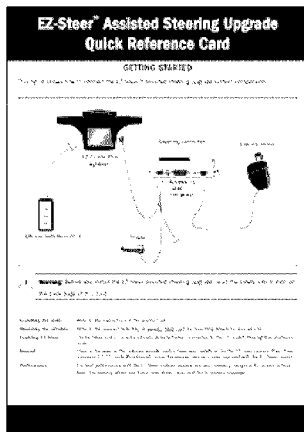

COMPLETE ASSEMBLY:
84205303 (WITH GPS)
84205403 (WITHOUT GPS)

**COMPLETE ASSEMBLIES
WHOLEGOODS ITEMS**

M0040

EZ-GUIDE PLUS LIGHT BAR
M0040-HIN, 01:01:16

Page 1
Date 12.08.2020 9:32

parts-n°	order qty	description
26007403	1	ANTENNA,HURRICANE F. EZGUIDEPL
26007503	1	REMOTE KEYPAD EZ-GUIDE PLUS
26007603	1	CABLE, ANTENNA, EZGUIDEPLUS
26007703	1	CABLE, POWER F. EZGUIDEPLUS
26007803	1	BRACKET KIT F. EZGUIDEPLUS
26007903	1	EZ-Guide 500 External Interfac
26008003	1	LIGHT BAR ASSM WITH GPS
26008103	1	LIGHT BAR ASSM WITHOUT GPS
29002703	1	VACUUM CUP 4 1/2" 1420I
29002803	1	MOUNT, MAG F. ANTENNA
29002903	1	PLATE, F. ANTENNA MOUNT
67206303	1	QUICK REFERENCE CARD EZ-GUIDE+
67206403	1	MANUAL EZ GUIDE PLUS
84205303	1	EZ GUIDE PLUS W GPS, NO LABLE
84205403	1	EZ GUIDE PLUS W/O GPS,NO LABLE
97607603	1	DECAL COMPANY 45MM X 20MM