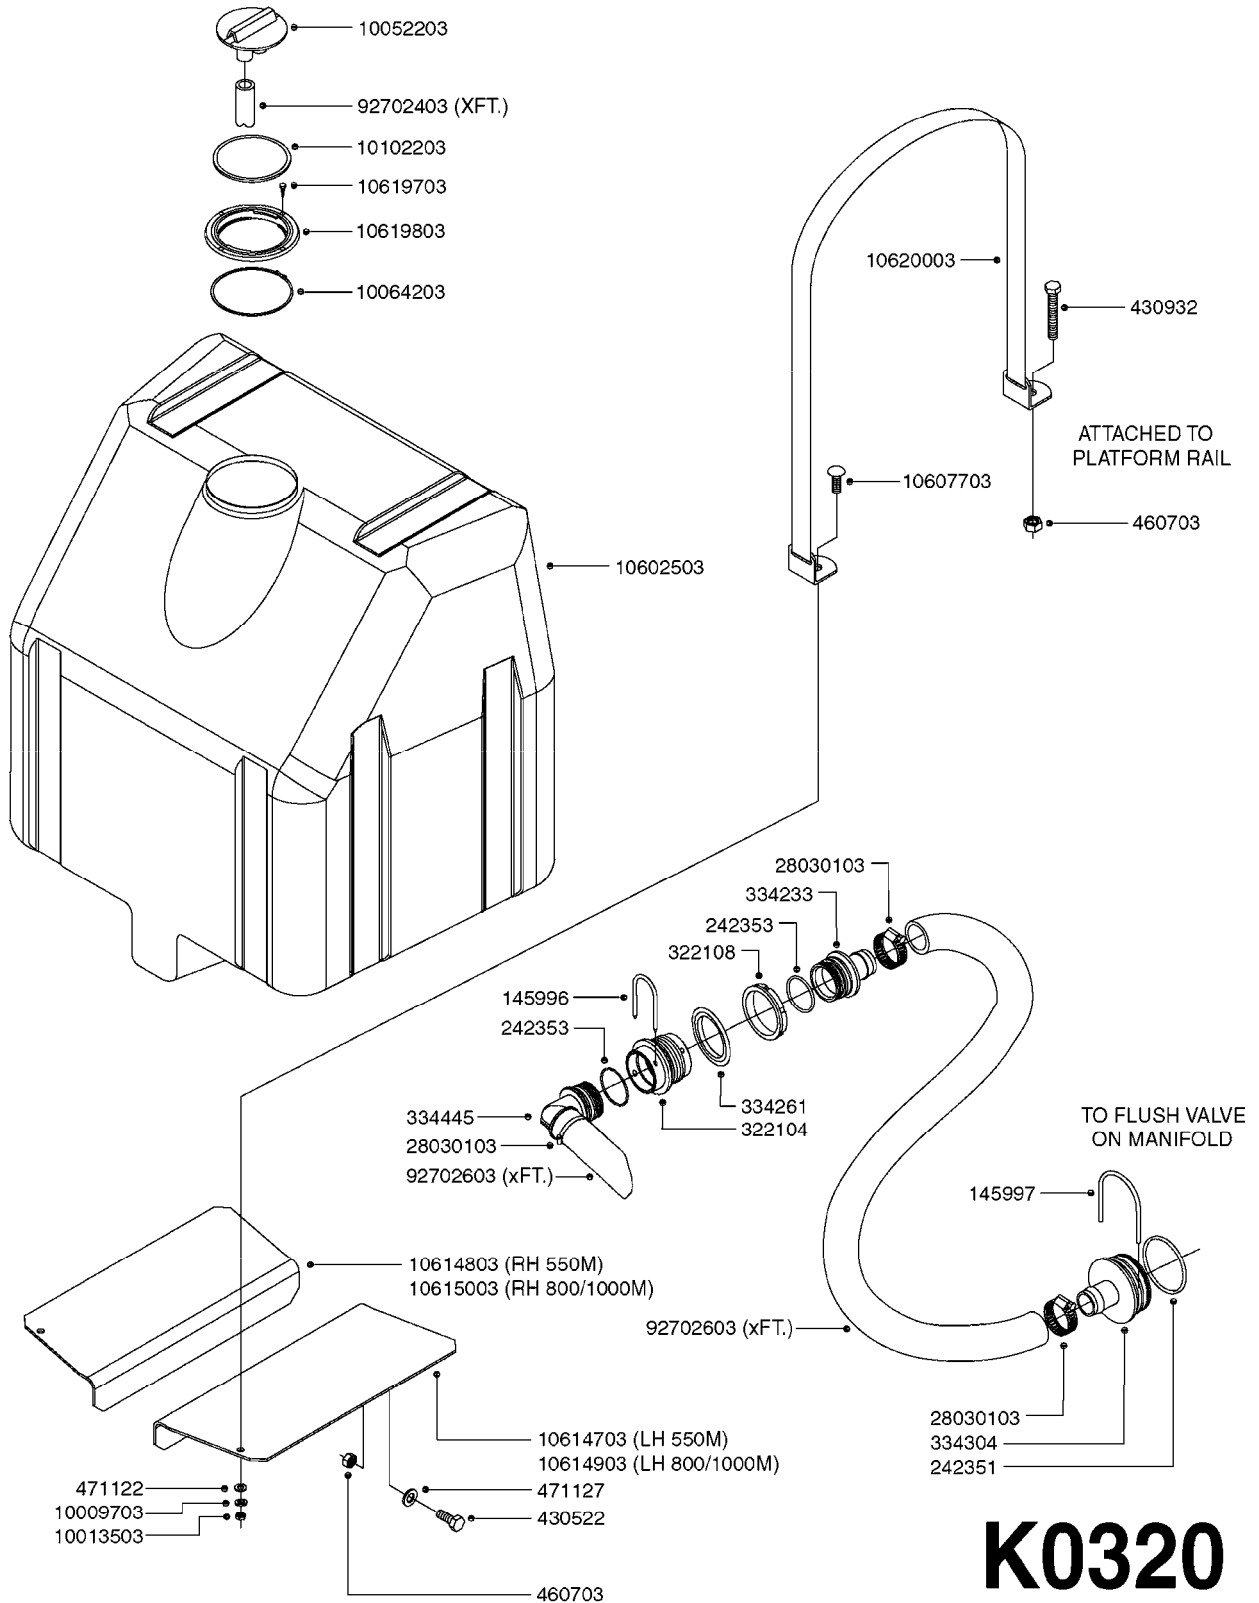

FLUSH SYSTEM TANK MOUNT NAV-M
K0320-HIN, 01:01:16

Page 1
Date 12.08.2020 9:32

parts-n°	order qty	description
145996	1	FITT.DK S-67 FORK
145997	1	FITT.DK S-93 FORK
242351	1	O-RING D69.5X3.0 VITON F.S-93
242353	1	O-RING 3 X 44.2 VITON
322104	1	FITT.DK S-67 BULKHEAD
322108	1	FITT.DK S-67 BULKHEAD NUT
334233	1	FITT.DK S-67 STR.1-1/2" RUBBER
334261	1	GASKET F. S-67 BULKHEAD
334304	1	FITT.DK S-93 STR.1-1/2" PVC
334445	1	FITT.DK S-67 ELB.1-1/2"
430522	1	BOLT HEX 8.8 DEL M12X25 FT
430932	1	BOLT HEX 8.8 DEL M12X130 FT
460703	1	NUT HEX M12X1.75 LOCK DIN985A2 SS
471122	1	WASHER, M10, Ø20/10.5X 2.0, SS
471127	1	WASHER, M12, Ø24/13X24X2.5 SS
10009703	1	WASHER LOCK L/W Z 3/8"
10013503	1	NUT HEX NC 3/8"
10052203	1	LID VENT ASSY
10064203	1	SET SEALING SPONGE 1 Ft BULK
10102203	1	GASKET F.16" LID BREATHER
10602503	1	TANK F. FLUSH SYS. 90G NAV.M.
10607703	1	BOLT CARRIAGE 3/8'x1' ZINC
10614703	1	FLUSH TANK BKT. LH NAV550
10614803	1	FLUSH TANK BKT. RH NAV550
10614903	1	FLUSH TANK BKT. LH NAV8/1000
10615003	1	FLUSH TANK BKT. RH NAV8/1000
10619703	1	SCREW SS #6x3/4' SELF TAPPING
10619803	1	LID HOUSING TREADED F. 6'
10620003	1	STRAP F.90GAL FL.TK. NAV 58.2"
28030103	1	CLAMP HOSE GEAR P5/4-S1.5"6724
92702403	1	HOSE PVC SUCT GRAY 1"
92702603	1	HOSE PVC SUCT GRAY 1-1/2"