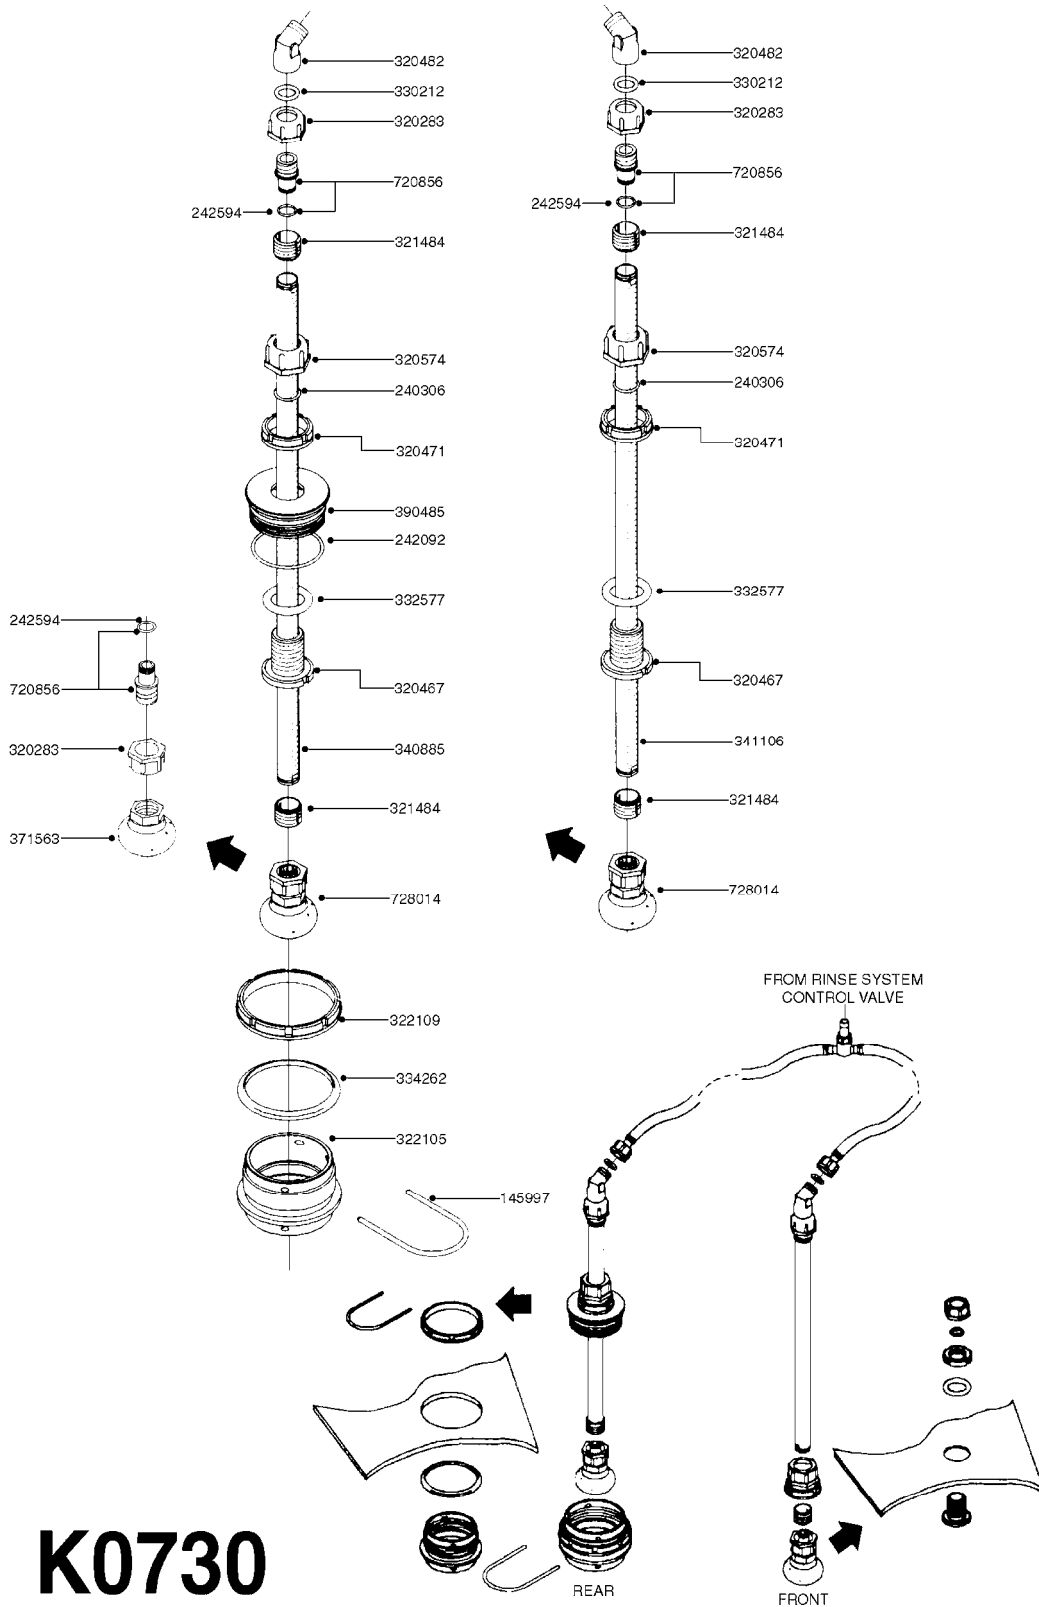

RINSE SYSTEM NOZZLES
K0730-HIN, 01:01:16

RINSE SYSTEM NOZZLES
K0730-HIN, 01:01:16

Page 1
Date 12.08.2020 9:32

parts-n°	order qty	description
145997	1	FITT.DK S-93 FORK
240306	1	O-RING D29/D21X4
242092	1	O-RING D69.5X3
242594	1	O-RING D14 X 1.78 SCH.70-EPDM
320283	1	FITT.DK NUT 3/4"BSP
320467	1	FITT.DK BULKHEAD 1"BSP SINGLE
320471	1	FITT.DK NUT 1" BSP JAMB
320482	1	FITT.DK ELB. 1/2" BSP 60 DEG.
320574	1	FITT.DK NUT 1" BSP SPECIAL
321484	1	BUSHING THREADED F.NOZZ.TUBE
322105	1	FITT.DK S-93 BULKHEAD DOUBLE
322109	1	FITT.DK S-93 BULKHEAD NUT
330212	1	O-RING D19/D14X2.4 F.1/2"NUT
332577	1	O-RING D38/D30X4 F.1" PUR.
334262	1	GASKET F.S-93 BULKHEAD
340885	1	TUBE F. RINSE NOZZLE L=600
341106	1	TUBE F.RINSE NOZZLE L=220
371563	1	NOZZLE FOR TANK RINSE
390485	1	FITT.DK S-93 PLUG W D34 HOLE
720856	1	FITT.DK 1/2'BSP ASSY.F.3/4'NUT
728014	1	RINSE NOZZLE MOUNTED