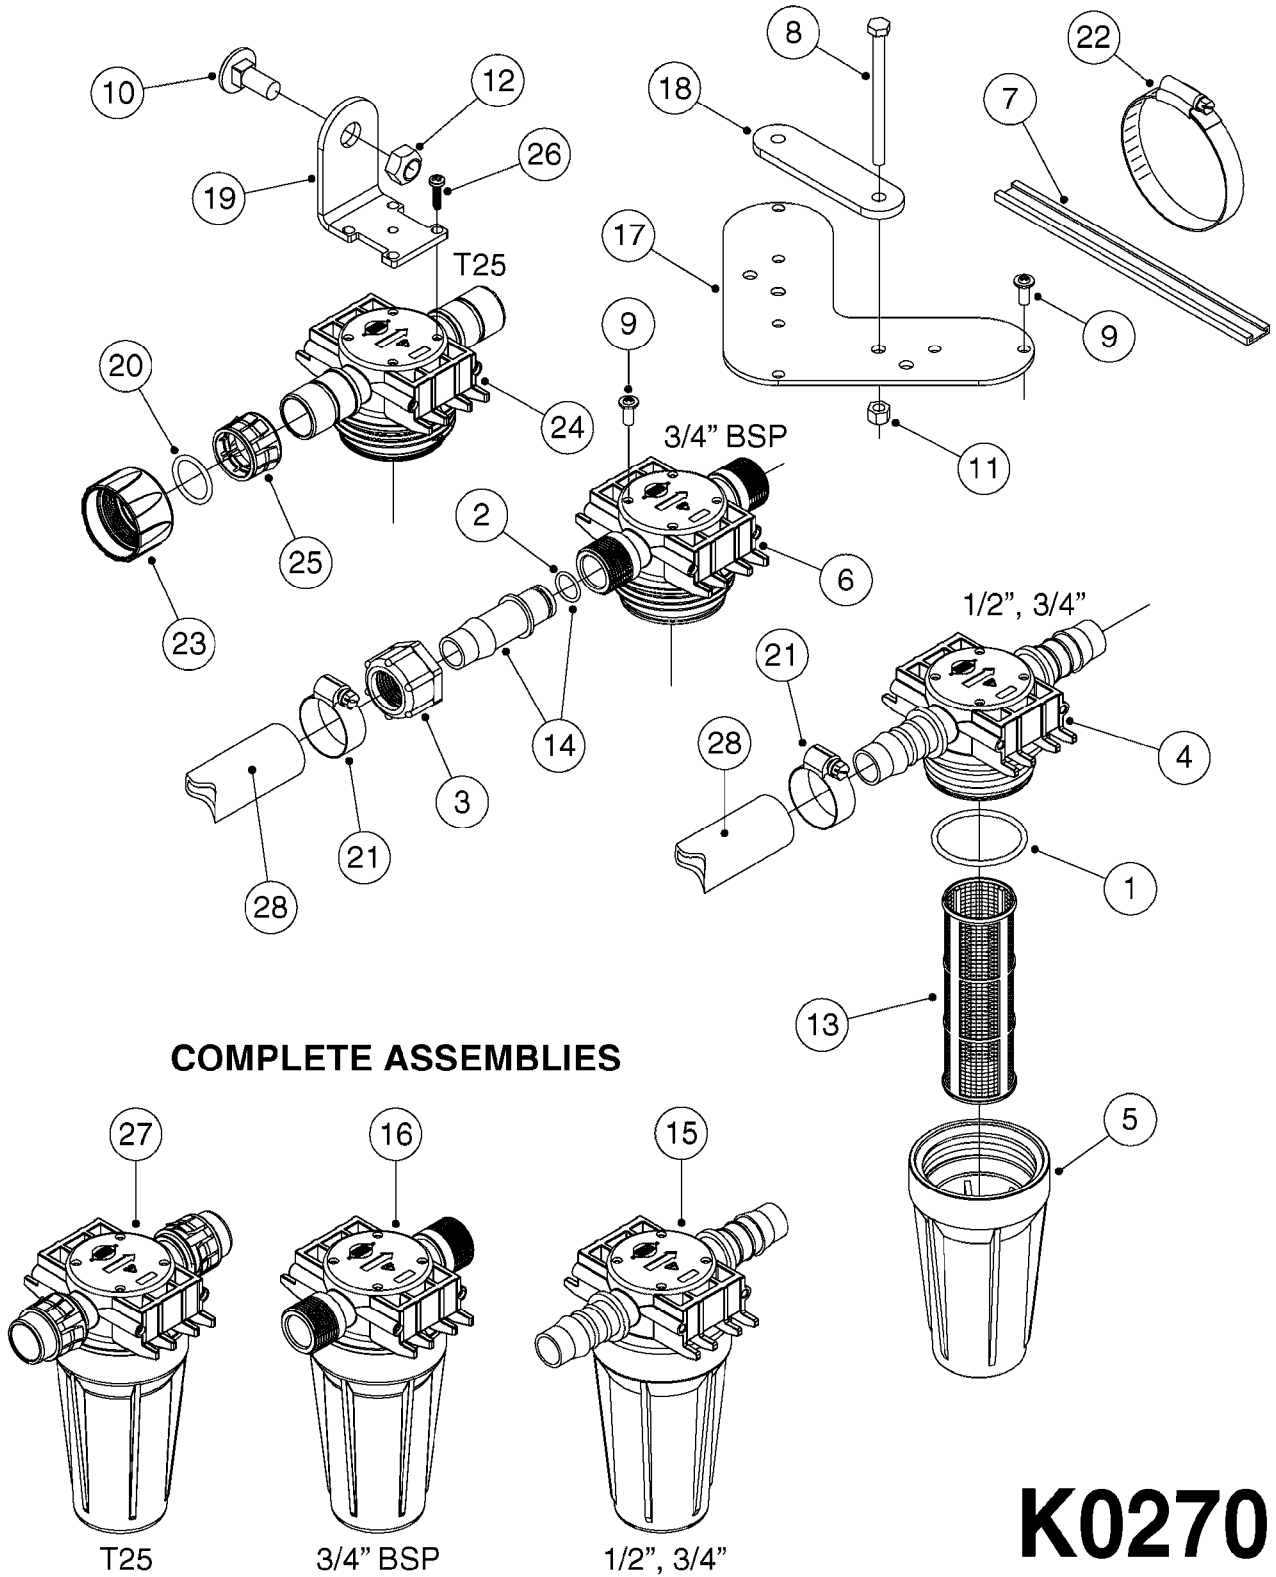

Page 1
Date 12.08.2020 9:32

Pos.	parts-n°	order qty	description
1	145994	1	FITT.DK S-40 FORK
2	145995	1	FITT.DK S-53 FORK
3	240177	1	O-RING D16.1/11.3 X 2.4
4	242354	1	O-RING D32.2X3.0 VITON
5	242355	1	O-RING D19.2X3.0 VITON F.S-40
6	242594	1	O-RING D14 X 1.78 SCH.70-EPDM
7	261539	1	SPADE F.ELEC CONNec BLUE INSUL
8	262104	1	VALVE, SOLENOID, S53/S40
9	320084	1	FITT.DK NUT 1/2" BSP
10	320187	1	FITT.DK CAP 3/8" BSP BLACK
11	320283	1	FITT.DK NUT 3/4"BSP
12	320596	1	FITT.DK ELB 3/8'-1/2'BSP 45DEG
13	321307	1	FITT.DK NUT 1/2" BSP JAMB
14	321742	1	FITT.DK BULKHEAD 1/2' BSP
15	322103	1	FITT.DK S-53 BULKHEAD
16	322352	1	FITT.DK S-53 TEE
17	330212	1	O-RING D19/D14X2.4 F.1/2"NUT
18	330687	1	FITT.DK HB 1/2" F. 1/2" NUT
19	334965	1	COVER FOR S53 SOLENOID VALVE
20	370366	1	OFF-CENTER FLAT SPRAY NOZZLE, 1850 - G150
21	410185	1	BOLT HEX 8.8 DEL M6X16
22	460261	1	NUT HEX M6X1.00 LOCK DIN985 A2 SS
23	471125	1	WASHER M6U 6.4X14X1.2,A2 SS
24	614366	1	FILTER 50 MESH F.NOZZLE BLUE
24	614367	1	FILTER 80 MESH F.NOZZLE RED
24	614368	1	FILTER 100 MESH F.NOZZLE YEL.
25	720856	1	FITT.DK 1/2'BSP ASSY.F.3/4'NUT
26	726558	1	FITT.DK S53 STR. 3/4" W.ORING
27	726567	1	FITT.DK S-40 ELB.1/2" W.O-RING
28	726694	1	PLUG,S53,1/2"FBSP THD W.ORING
29	729610	1	NOZZLE ASSY. NON DRIP 3/8 THRD
30	750722	1	REPAIR KIT FOR 3S SC CONTROL
31	983087	1	ELEC. CABLE 2 WIRE X 0.75MM
32	16180100	1	PLATE, END ROW NOZZLE
33	28025203	1	TIE STRAP L=23" x W=1/2"
34	28029803	1	CLAMP HOSE GEAR P1/2" 6708
35	28029903	1	CLAMP HOSE GEAR P3/4"-S1" 6712
36	92702103	1	HOSE R X1/2" X300PSI WP X0012"