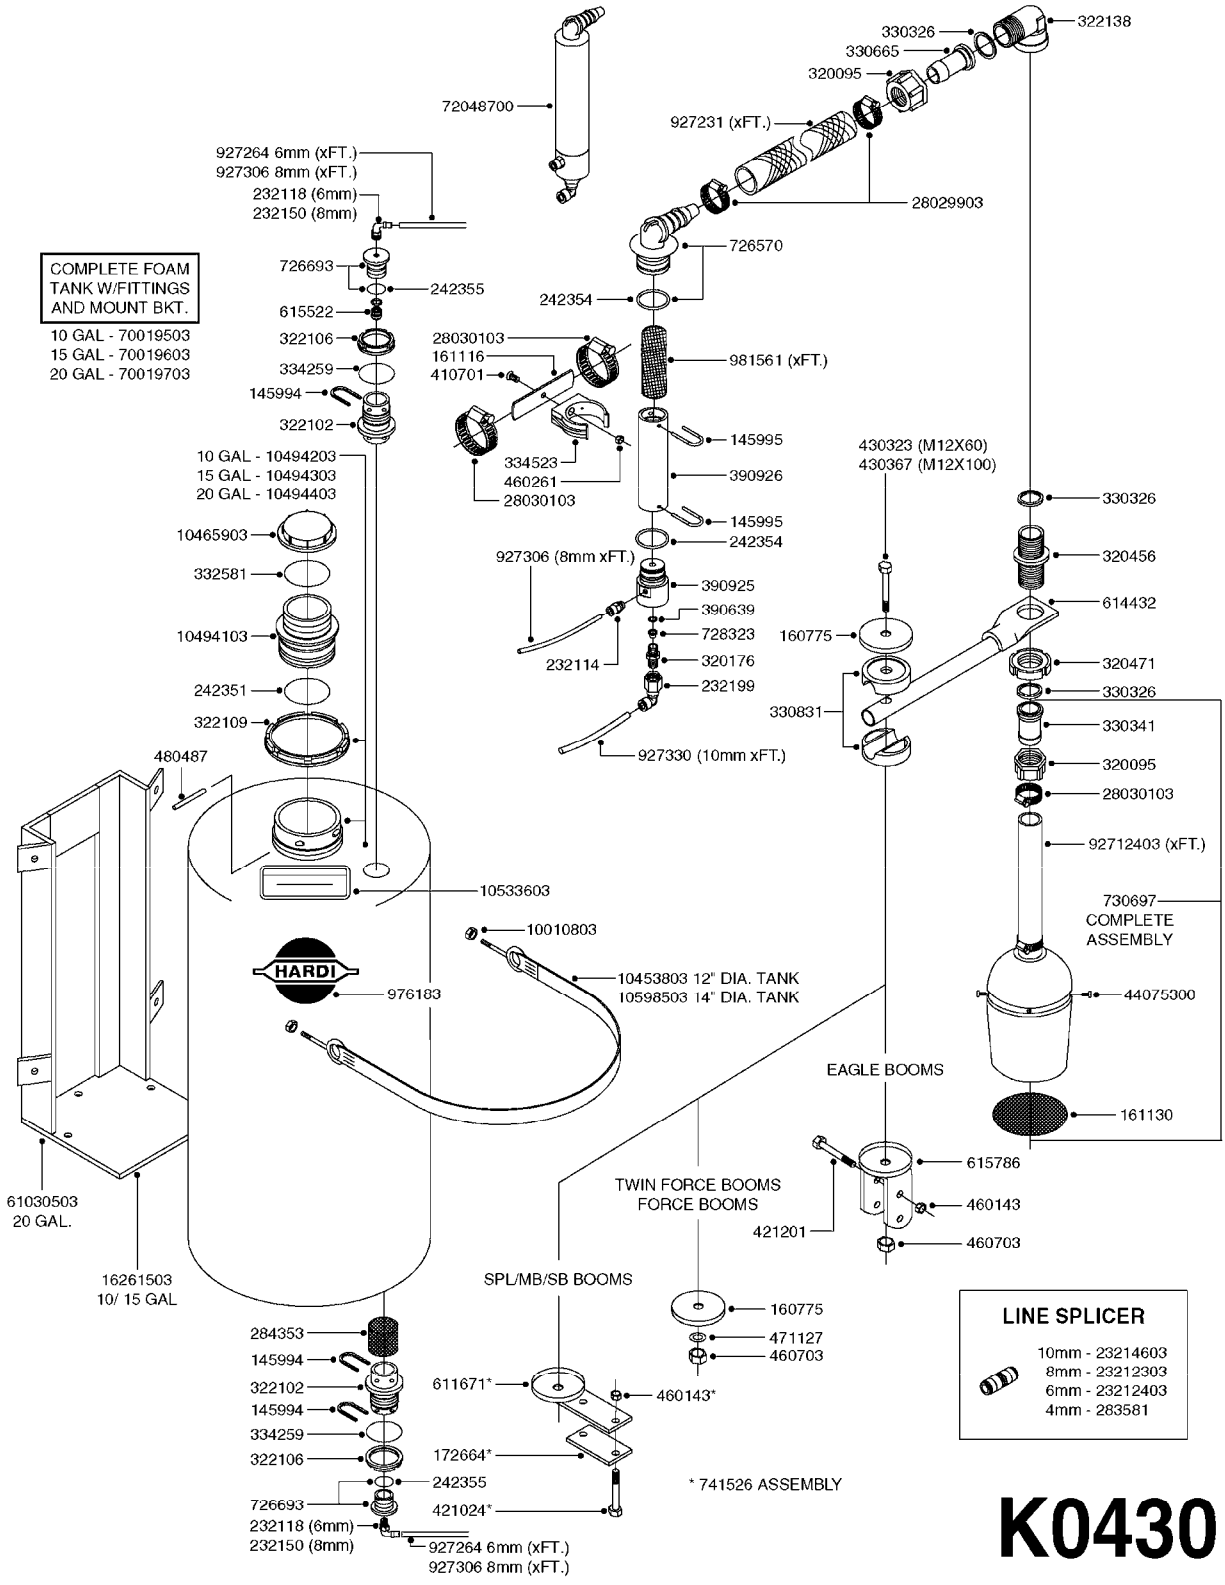

COMPLETE FOAM TANK W/FITTINGS AND MOUNT BKT.

- 10 GAL - 70019503
- 15 GAL - 70019603
- 20 GAL - 70019703

- 10 GAL - 10494203
- 15 GAL - 10494303
- 20 GAL - 10494403

FOAMMARKER TANK/DROPPER 2000
K0430-HIN, 05:12:19

Page 1
Date 12.08.2020 9:32

parts-n°	order qty	description
145994	1	FITT.DK S-40 FORK
145995	1	FITT.DK S-53 FORK
160775	1	WASHER F. FRICTION PLATE
161116	1	FLATBAR PLATE 3 X 25 X 110
161130	1	FILTER SCREEN F/FOAM DROPPER
172664	1	FLATBAR BACKING PLATE
232114	1	COUPLER 1/8" THREADX8MM HOSE
232118	1	HOSE CONN. 90DEG 1/8'X 6MM PE
232150	1	HOSE CONN. 90DEG. 1/8'X8MM PE
232199	1	COUPLER 3/8' BSP-90/10MM HOSE
242351	1	O-RING D69.5X3.0 VITON F.S-93
242354	1	O-RING D32.2X3.0 VITON
242355	1	O-RING D19.2X3.0 VITON F.S-40
283581	1	HOSE CONNECTOR STR. F.4MM PE
284353	1	SPONGE FOR FOAM MARKER
320095	1	FITT.DK NUT 1" BSP
320176	1	FITT.DK HN 3/8"X1/2" BSP
320456	1	FITT.DK BULKHEAD 1"BSP DOUBLE
320471	1	FITT.DK NUT 1" BSP JAMB
322102	1	FITT.DK S-40 BULKHEAD
322106	1	FITT.DK S-40 BULKHEAD NUT
322109	1	FITT.DK S-93 BULKHEAD NUT
322138	1	FITT.DK ELB 1"M X 1"F BSP
330326	1	O-RING D30/D24X2 F.1"NUT
330341	1	FITT.DK HB 1" F. 1" NUT
330665	1	FITT.DK HB 3/4"F.1" NUT
330831	1	FRICTION PLATE
332581	1	GASKET F. 1-1/2" BSP CAPNUT.
334259	1	GASKET F. S-40 BULKHEAD
334523	1	PIPE HOLDER Ø51.5
390639	1	O-RING F.NOZZLE FILTER
390925	1	FITTING F.FOAM MIX.CHAMB. STD
390926	1	TUBE,MIX CHAMB. FOAM MARK STD
410701	1	SCREW M6X16 GALV.
421024	1	BOLT HEX 8.8 DEL M8X60
421201	1	BOLT HEX 8.8 DEL M8X70
430323	1	BOLT HEX 8.8 DEL M12X60
430367	1	BOLT HEX 8.8 DEL M12X100 DIN931
460143	1	LOCK NUT M8 SST A2 DIN985
460261	1	NUT HEX M6X1.00 LOCK DIN985 A2 SS
460703	1	NUT HEX M12X1.75 LOCK DIN985A2 SS
471127	1	WASHER, M12, Ø24/13X24X2.5 SS
480487	1	PIN M5X60 SLOTTED GALV
611671	1	BREAK AWAY HOLDER F-MARKER
614432	1	BREAK AWAY ARM F. FOAM MARKER
615522	1	CHECK VALVE F.FOAM MARKER
615786	1	MOUNT BKT. F.FOAM DROPPER 98
726570	1	FITT.DK S-53 ELB.3/4" W.ORING
726693	1	FITT.DK S-40 PLUG 1/8BSP ORING
728323	1	VALVE NON-RETURN
730697	1	FOAM DROPPER COMP. BLACK '97
741526	1	FOAM DROPPER MT. KIT MB-SPL
927231	1	HOSE R X PVCX3/4 CLR/BRD 0012"
927264	1	HOSE R X PE D6/D4 X 0012"
927306	1	HOSE R X PE D8/D6 X 0012"BLACK
927330	1	HOSE R X PE D10/D8 X 012"BLACK
976183	1	DECAL COMPANY D.18,2 X 29,6
981561	1	SPONGE MAT. MIX.CHAMBER-x0012"
10010803	1	NUT HEX NC (NYLON LOCK) 5/16
10453803	1	STRAP F.FOAMER TANK (755mm)
10465903	1	*LID F.FOAM MARKER, DRILLED