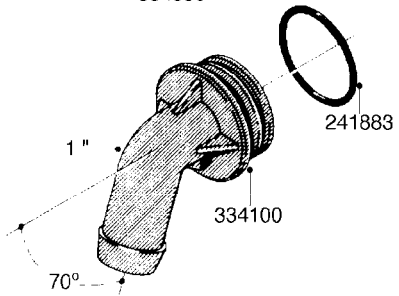

L0090

FITTINGS - S-56 & S-61
L0090-HIN, 01:01:16

Page 1

Date 12.08.2020 9:32

parts-n°	order qty	description
145661	1	FITT.DK S-61 FORK
241754	1	O-RING D59.5X3
241883	1	O-RING 3 X 39.2 NITRIL
322055	1	FITT.DK S-61 BULKHEAD
322056	1	FITT.DK S-61 BULKHEAD NUT
322066	1	FITT.DK S-56 NUT
334050	1	FITT.DK S-61 STR.1-1/4"
334068	1	FITT.DK S-61 STR.1"
334091	1	FITT.DK S56 STR.1-1/2'
334099	1	FITT.DK S-61 ELB.1-1/2"110 DEG
334100	1	FITT.DK S-61 ELB.1" 110 DEG.
334151	1	FITT.DK S-61 ELB.1-1/4"110 DEG
390231	1	FITT.DK NIPPLE 1-1/2 X S56