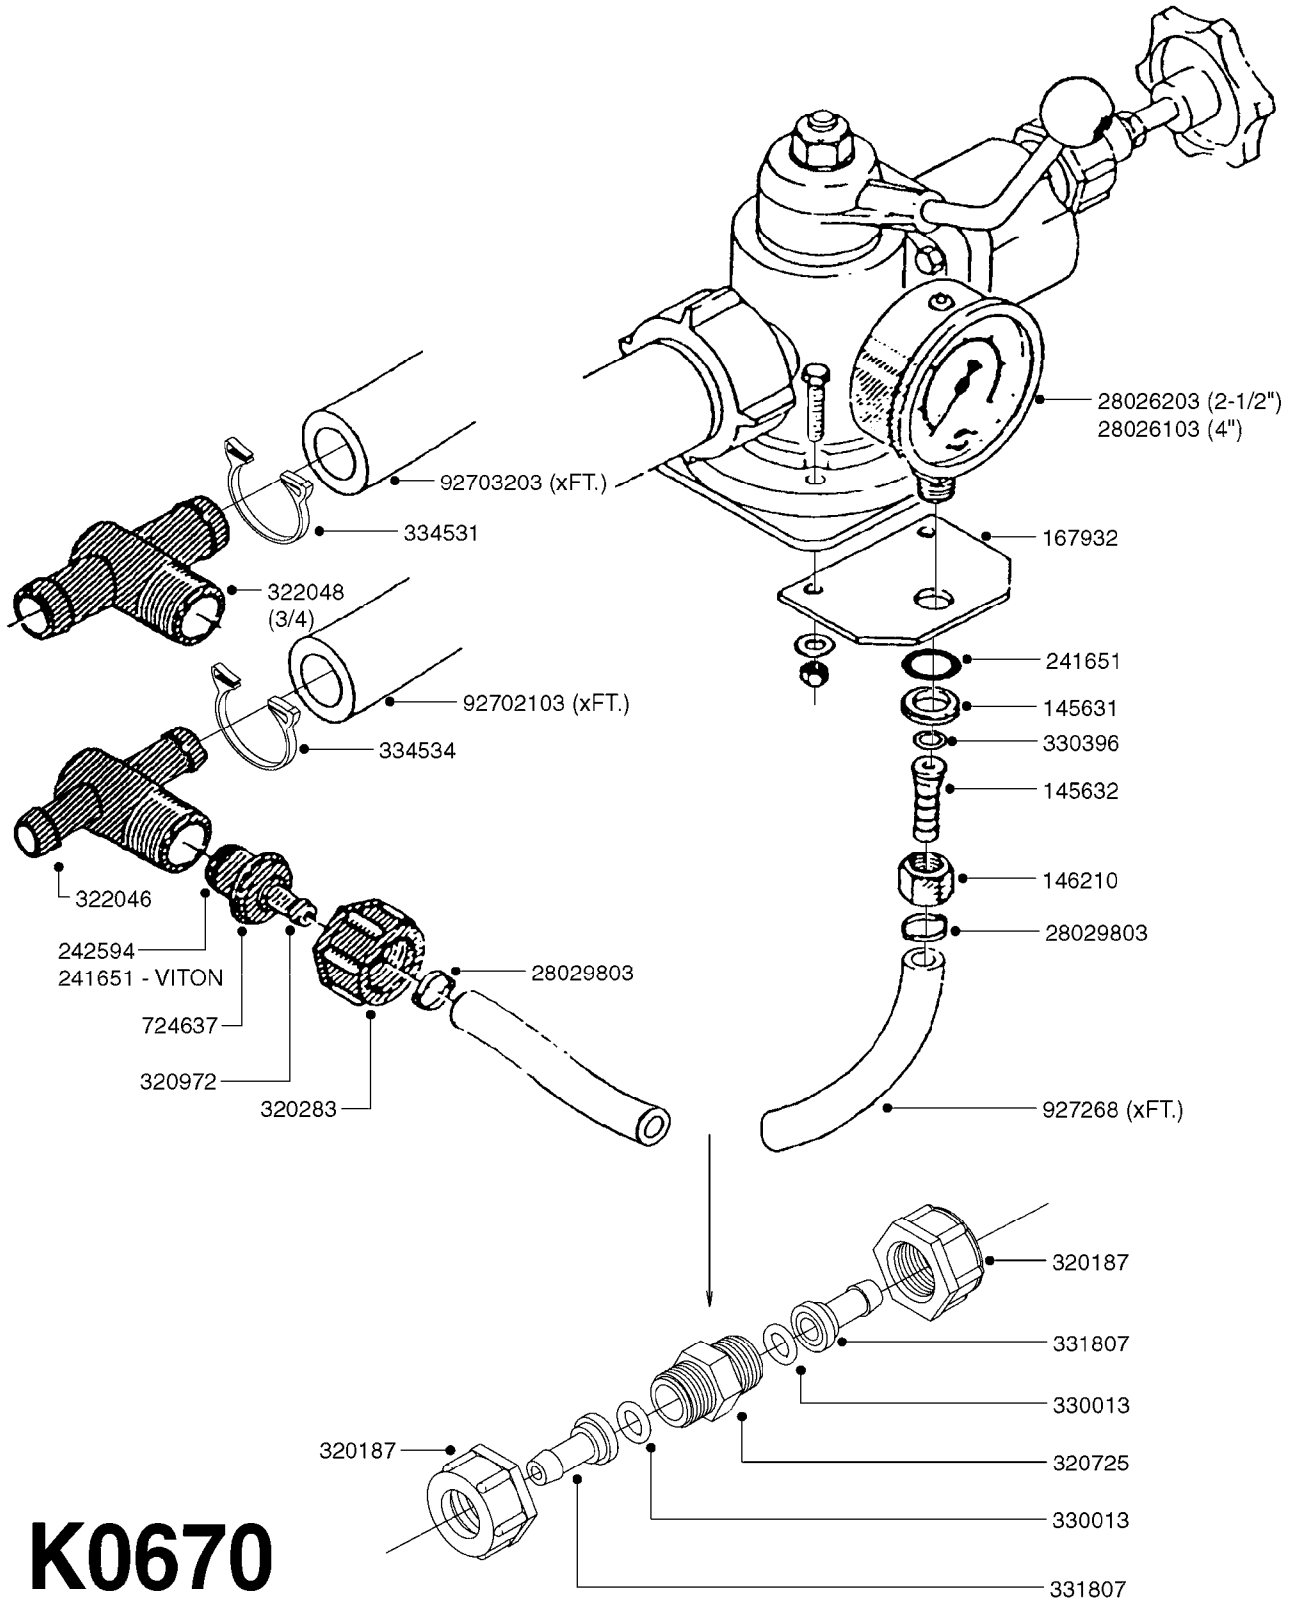

K0590

QUICKFILL-UPDATE 97-TRAILER
K0590-HIN, 01:01:16

Page 1

Date 12.08.2020 9:32

parts-n°	order qty	description
240785	1	O-RING D46,99X5,33 NITRIL
10053503	1	FITT.PO.TEE 2"MX2"FX2"M BSP
10054203	1	GASKET F. 2" FITTINGS RUBBER
10277003	1	FITT.PO.HB 2.00X2.00 MCPHEE
10288703	1	FITT.PO.EL 2MX2M 90 DEG MCPHEE
10295003	1	FITT.PO.HN 2' 250071
10295103	1	FOOT VALVE 2"
10312803	1	FITT.PO.BU 2' X 2'
10599203	1	WASHER-390664 MACHINE ID2-3/8'
28030203	1	CLAMP HOSE T-BOLT S2" 235-67
92702703	1	HOSE PVC SUCT GRAY 2"