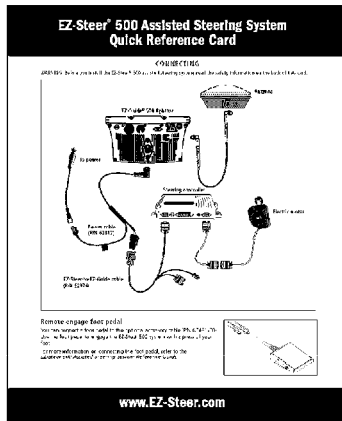

COMPLETE ASSEMBLY 13

COMPLETE ASSEMBLIES
WHOLEGOODS ITEMS

M0060

EZ-GUIDE 500 LIGHTBAR
M0060-HIN, 01:01:16

Page 1
Date 12.08.2020 9:32

Pos.	parts-n°	order qty	description
1	26007603	1	CABLE, ANTENNA, EZGUIDEPLUS
2	26012203	1	EZ-STEER/GUIDE 500 ADAPT.CABLE
3	26015303	1	REMOTE KEYPAD EZGUIDE 500/250
3	28048403	1	DECAL - REMOTE OVERLAY 500/250
4	26015403	1	EZ-GUIDE 500 CABLE POWER/CAN90
5	26015503	1	EZ-GUIDE 500 Z PLUS ANTENNA
5	26015603	1	ANTENNA AG15 L1,EZ GDE 500/250
6	26015703	1	EZ-GUIDE 500 DGPS DISPLAY
6	26015803	1	EZ-GUIDE 500 OMNISTAR DISPLAY
7	26016103	1	EZ-GUIDE 500 CABLE UNTERM.FUSE
8	26016203	1	EZ-GUIDE 500 POWER CONN.CABLE
9	28048203	1	EZ-GUIDE 500 MOUNT F.AG15 ANT.
10	28048303	1	EZ-GUIDE 250/500 RAM MNT.1.5"
11	29003803	1	EZ-GUIDE 500 CD,GET.STARTED V1
12	67215403	1	EZ-GUIDE 500 QUICK REF.CARD V1
13	84208303	1	EZ GUIDE 500 LIGHTBAR (DGPS)
13	84208403	1	EZ GUIDE 500 LIGHTBAR (XP/HP)
13	84208503	1	EZ GUIDE 500 LIGHTBAR (RTK)