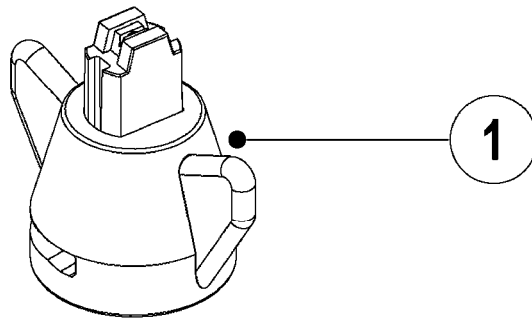

INJET Nozzle SYNTAL

B-JET Nozzle SYNTAL

D1040

BOOM-NOZZLES INJET
D1040-HIN, 01:01:16

Page 1

Date 12.08.2020 9:32

Pos.	parts-n°	order qty	description
1	334083	1	SNAP-FIT NOZZLE HOLDER SS BLCK
2	371872	1	NOZZLE INJET 015 GREEN SINGLE
2	371873	1	NOZZLE INJET 02 YELLOW SINGLE
2	371874	1	NOZZLE INJET 025 LILAC SINGLE
2	371875	1	NOZZLE INJET 03 BLUE SINGLE
2	371876	1	NOZZLE INJET 04 RED SINGLE
2	371926	1	NOZZLE INJET 01 ORANGE SINGLE
2	371927	1	NOZZLE INJET 05 BROWN SINGLE
2	371928	1	NOZZLE INJET 06 GREY SINGLE
2	371929	1	NOZZLE INJET 08 WHITE SINGLE
3	371870	1	NOZZLE B-JET 03 BLUE
3	371871	1	NOZZLE B-JET 04 RED
3	371877	1	NOZZLE B-JET 025 LILAC
3	371930	1	NOZZLE B-JET 02 YELLOW