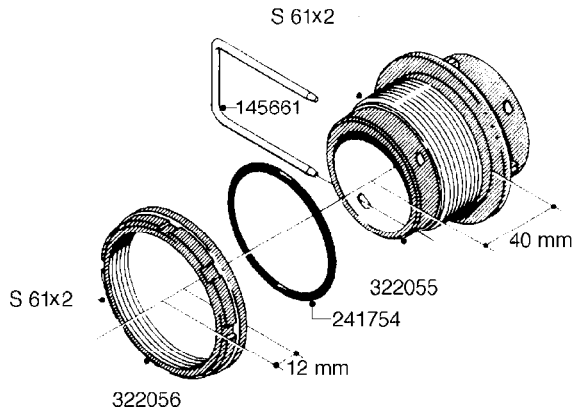

L0090

FITTINGS - S-56 & S-61
L0090-HIN, 01:01:16

Page 1

Date 12.08.2020 9:32

parts-n°	order qty	description
145661	1	FITT.DK S-61 FORK
241754	1	O-RING D59.5X3
241883	1	O-RING 3 X 39.2 NITRIL
322055	1	FITT.DK S-61 BULKHEAD
322056	1	FITT.DK S-61 BULKHEAD NUT
322066	1	FITT.DK S-56 NUT
334050	1	FITT.DK S-61 STR.1-1/4"
334068	1	FITT.DK S-61 STR.1"
334091	1	FITT.DK S56 STR.1-1/2'
334099	1	FITT.DK S-61 ELB.1-1/2"110 DEG
334100	1	FITT.DK S-61 ELB.1" 110 DEG.
334151	1	FITT.DK S-61 ELB.1-1/4"110 DEG
390231	1	FITT.DK NIPPLE 1-1/2 X S56