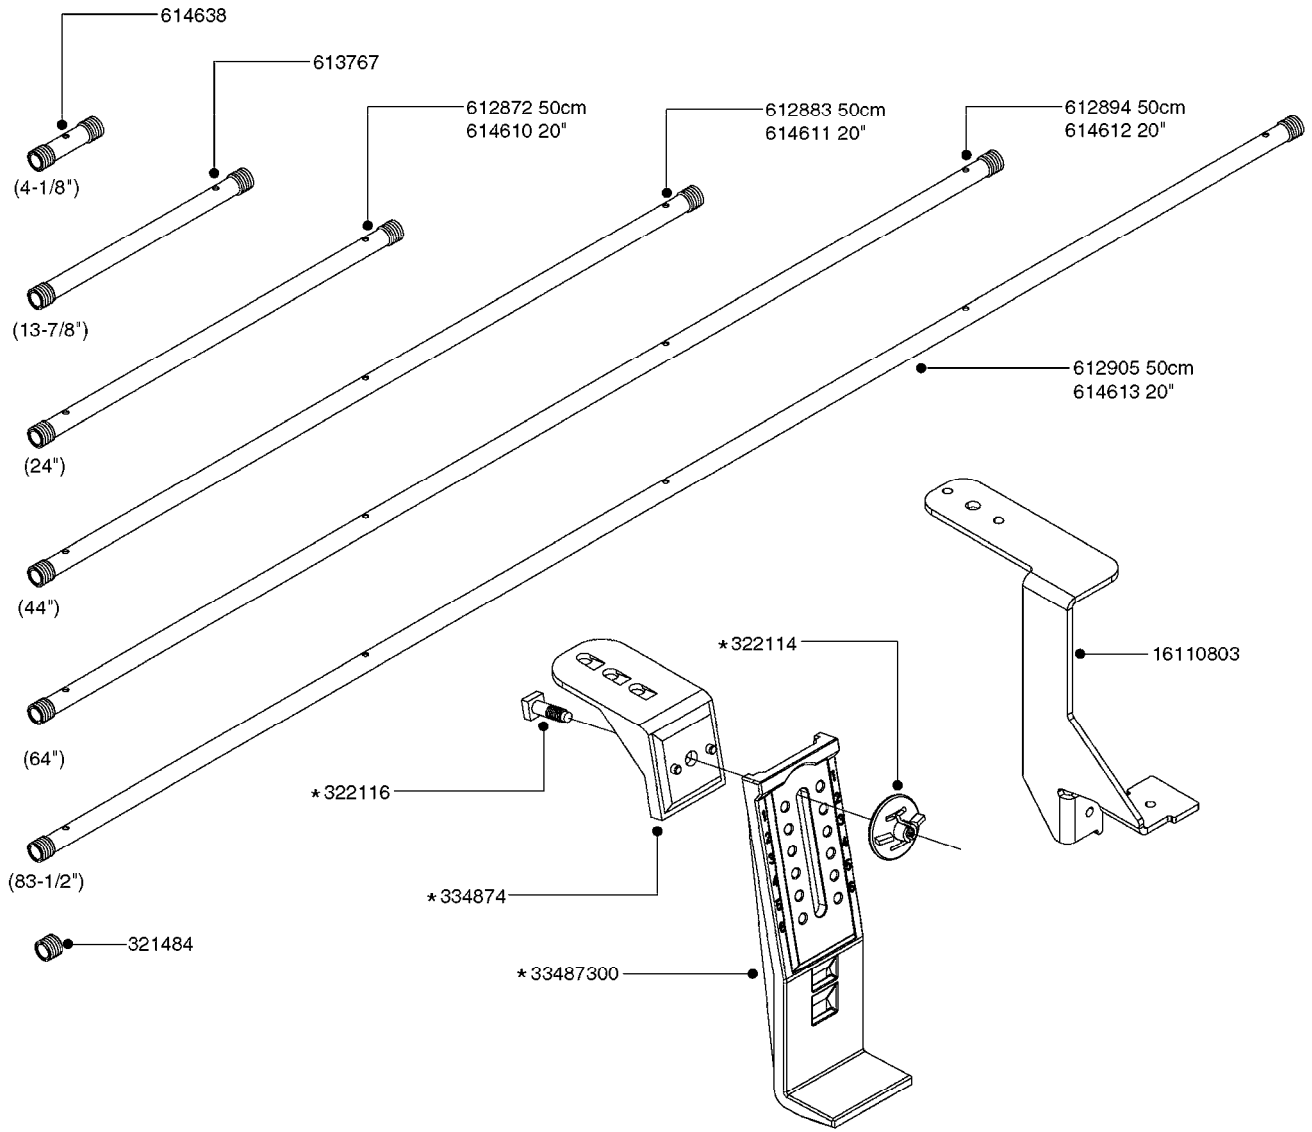

COMPLETE ASSEMBLY
WITH NOZZLES

REFER TO
HARDI® NOZZLE CATALOG

D1100

DOUBLE NOZZLE HOLDER-SNAP FIT
D1100-HIN, 01:01:16

Page 1
Date 12.08.2020 9:32

Pos.	parts-n°	order qty	description
1	372140	1	HARDI ISO BLIND CAP
2	725078	1	SNAP-FIT TRIPLET W/O NOZZ HOLD
3	28032503	1	DOUBLE NOZZLE HOLDER LD ISO
4	28040103	1	O-RING F.DOUBLE NOZZLE HOLDER
5	28089103	1	GASKET F.DOUBLE NOZZLE HOLDER
6	70056803	1	DOUBLE NOZZLE CAP ORANGE LD 01
6	70056903	1	DOUBLE NOZZLE CAP GREEN LD 015
6	70057003	1	DOUBLE NOZZLE CAP YELLOW LD 02
6	70057103	1	DOUBLE NOZZLE CAP LILAC LD 025
6	70057203	1	DOUBLE NOZZLE CAP BLUE LD 03
6	70057303	1	DOUBLE NOZZLE CAP RED LD 04
6	70057403	1	DOUBLE NOZZLE CAP BROWN LD 05