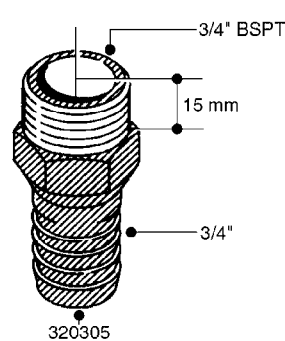

L0030

FITTINGS - HEXAGON NIPPLES
L0030-HIN, 01:01:16

Page 1
Date 12.08.2020 9:32

parts-n°	order qty	description
10015303	1	FITT.PO.HN 1.00X1.00 M1000
10425003	1	FITT.PO.HN 1.25X1.00 MCPHEE
320132	1	FITT.DK HN 1" BSP
320176	1	FITT.DK HN 3/8"X1/2" BSP
320445	1	FITT.DK HN 1/4"X3/8" BSP
320655	1	FITT.DK HN 1/2"-1/2" BSP
320692	1	FITT.DK HN 3/8'BSPX1/4'NPT
320703	1	FITT.DK HN 3/8BSP X1/2 &1/4NPT
320725	1	FITT.DK NIPPLE 3/8"-3/8" BSP
320902	1	FITT.DK HN 3/8'X 1/4' BSP
390232	1	FITT.DK HN 1-1/2' X 1-1/4' BSP
390276	1	FITT.DK HN 1'BSP

L0040

FITTINGS - NIPPLES & ELBOWS
L0040-HIN, 01:01:16

Page 1
Date 12.08.2020 9:32

parts-n°	order qty	description
10530803	1	FITT.PO.SE 2.00X2.00 45 DEG.
320191	1	FITT.DK ELB 3/8' BSP 45 DEGREE
320482	1	FITT.DK ELB. 1/2" BSP 60 DEG.
320596	1	FITT.DK ELB 3/8'-1/2'BSP 45DEG
320607	1	FITT.DK HN 3/8M X 3/8F BSP LNG
320633	1	FITT.DK HN 3/8"M X 3/8"F BSP
321451	1	FITT.DK ELB.1-1/2 X1-1/4 80DEG
321532	1	FITT.DK REDUC 3/4' X 1/2' BSP
390233	1	FITT.DK REDUC 1-1/2" X 1" BSP