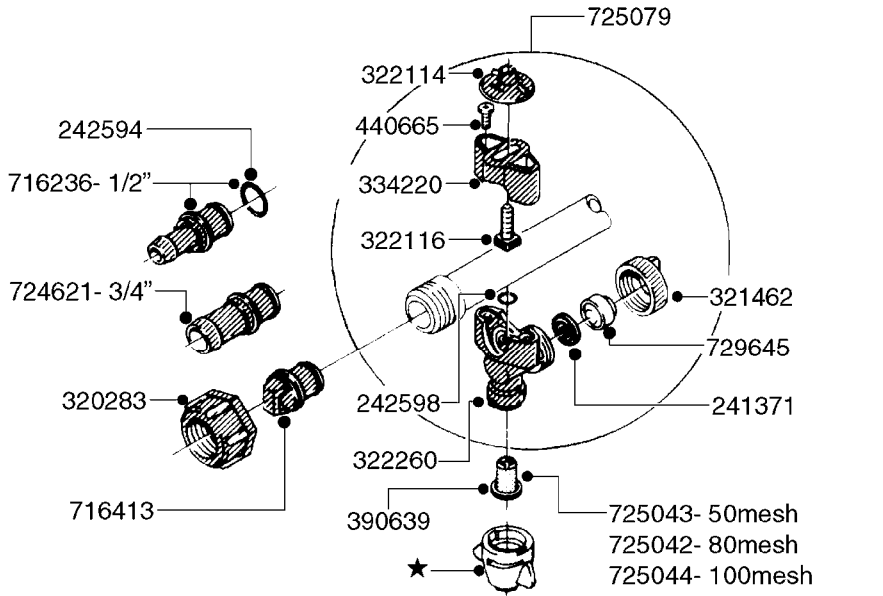

D1060

BOOM-NOZZLES QUINTASTREAM
D1060-HIN, 01:01:16

Page 1

Date 12.08.2020 9:32

Pos.	parts-n°	order qty	description
1	372011	1	NOZZLE ISO QS-015-5H GREEN
1	372012	1	NOZZLE ISO QS-02-5H YELLOW
1	372013	1	NOZZLE ISO QS-03-5H BLUE
1	372014	1	NOZZLE ISO QS-04-5H RED
1	372015	1	NOZZLE ISO QS-05-5H BROWN
1	372016	1	NOZZLE ISO QS-06-5H GREY
1	372017	1	NOZZLE ISO QS-08-5H WHITE
1	372018	1	NOZZLE ISO QS-10-5H LT. BLUE
1	372019	1	NOZZLE ISO QS-15-5H LT. GREEN
2	372002	1	ISO QNTSTRM 015 S-GREEN
2	372003	1	ISO QNTSTRM 02 S-YELLOW
2	372004	1	ISO QNTSTRM 03 S-BLUE
2	372005	1	ISO QNTSTRM 04 S-RED
2	372006	1	ISO QNTSTRM 05 S-BROWN
2	372007	1	ISO QNTSTRM 06 S-GREY
2	372008	1	ISO QNTSTRM 08 S-WHITE
2	372009	1	ISO QNTSTRM 10 S-LT.BLU
2	372010	1	ISO QNTSTRM 15 S-LT.GRN