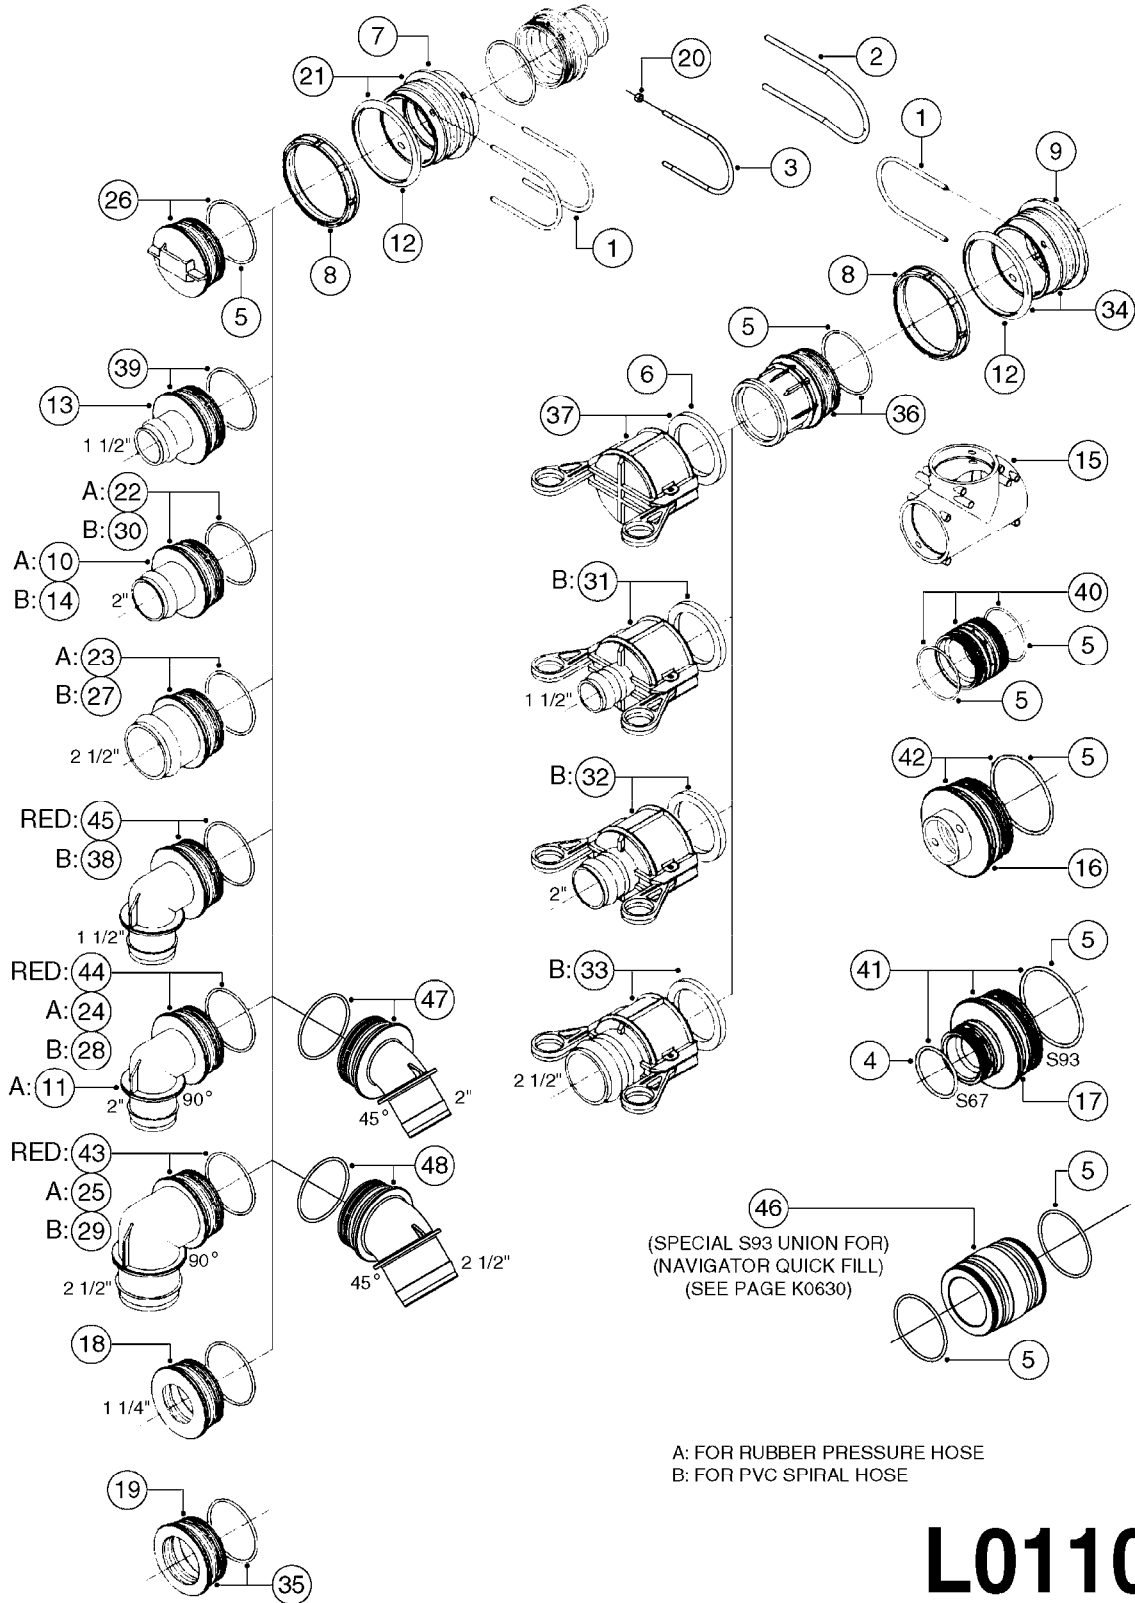

L0110

FITTINGS - S-93
L0110-HIN, 13:09:17

Page 1
Date 12.08.2020 9:32

Pos.	parts-n°	order qty	description
1	145997	1	FITT.DK S-93 FORK
2	147115	1	FITT.DK S-93 FORK SPECIAL
3	147774	1	FITT.DK S-93 FORK W. M5 THREAD
4	241973	1	O-RING Ø3 X 44.2 70 SHORES NITRIL NITRIL (BLACK)
4	242353	1	O-RING 3 X 44.2 VITON VITON (BROWN)
5	242092	1	O-RING D69.5X3 NITRIL (BLACK)
5	242351	1	O-RING D69.5X3.0 VITON F.S-93 VITON (BROWN)
6	242221	1	GASKET F. S-93 QUICK COUPLERS
7	322105	1	FITT.DK S-93 BULKHEAD DOUBLE
8	322109	1	FITT.DK S-93 BULKHEAD NUT
9	322165	1	FITT.DK S-93 BULKHEAD SINGLE
10	334234	1	FITT.DK S-93 STR.2" RUBBER
11	334246	1	FITT.DK S-93 ELB.2" PVC
12	334262	1	GASKET F.S-93 BULKHEAD
13	334304	1	FITT.DK S-93 STR.1-1/2" PVC
14	334426	1	FITT.DK S-93 STR.2"
15	334545	1	FITT.DK S-93 TEE
16	334601	1	FITT.DK S-93 TO S67 ADAPTOR
17	334634	1	FITT.DK ADAPTER S-93M S67M
18	390485	1	FITT.DK S-93 PLUG W D34 HOLE
19	390721	1	FITT.DK S-93 PLUG W/2" NPT THRE
20	461217	1	NUT HEX M5 LOCK
21	726465	1	FITT.DK S-93 BULKHEAD W/GASKET
22	726563	1	FITT.DK S-93 STR 2" W/O-RING
23	726564	1	HOSE TAIL 2-1/2" W.O-RING
24	726575	1	FITT.DK S-93 ELB. 2" RUBBER
25	726576	1	FITT. DK S-93 2-1/2" 90°
26	726580	1	FITT. S93 PLUG W/O-RING
27	727133	1	HOSETAIL S93 2"1/2 + O-RING
28	727225	1	FITT.DK S-93 ELB.2'PVC W/ORING
29	727226	1	HOSETAIL S93 2"1/2 90°+O-RING
30	727227	1	FITT.DK S-93 STR.2" W/ORING
31	727235	1	QUICK COUPLER FEMALE W 1-1/2HB
32	727236	1	QUICK COUPLER FEMALE W 2" HB
33	727237	1	QUICK COUPLER FEMALE W2-1/2" HB
34	727339	1	FITT. S93 DRAIN BULKHEAD W/O-R
35	727476	1	FITT. DK S-93 2"FM THD W.ORING
36	727777	1	QUICK COUPLER S93 DRAIN W/O-RI
37	728120	1	QUICK COUPLER CAP F.S93 DRAIN
38	728395	1	FITT.DK S-93 ELB.1-1/2" 90 DEG
39	728523	1	FITT.DK S-93 STR.1-1/2" W.O-RING
40	728525	1	FITT. S93 CONNECTOR W/O-RINGS
41	728527	1	ADAPTER S67M TO S93M W/ORING
42	728562	1	FITT.DK S-93 TO S67 ADAPTOR
43	729828	1	FITT.DK S-93 ELB 2-1/2" RED
44	729829	1	FITT.DK S-93 ELB 2 RED
45	729830	1	FITT.DK S-93 ELB 1-1/2" 90 RED
46	39121700	1	FITT.DK S93 ADAP LG MALE MALE
47	72072700	1	FITT.DK S-93 45D 2" PVC
48	72072900	1	FITT. S93 2-1/2" 45° S W/O-RING