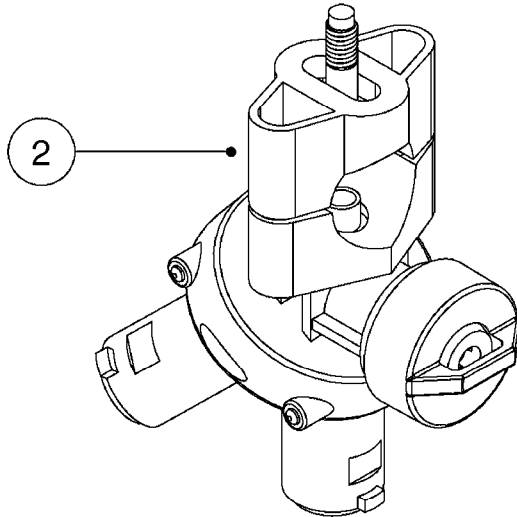

SINGLE NOZZLE BODY

TRIPLET NOZZLE BODY

D1090

*=REFER TO HARDI NOZZLE CATALOG

NOZZLE BODIES-SNAP FIT
D1090-HIN, 01:01:16

Page 1
Date 12.08.2020 9:32

parts-n°	order qty	description
143592	1	LOCK CLAMP FOR TRIPLET
241371	1	DIAPHRAGM F.NO-DRIP,VULC
241990	1	O-RING D9.3 X 2.4 VITON
242594	1	O-RING D14 X 1.78 SCH.70-EPDM
242598	1	O-RING D7.0 X 2.5 NITRIL
320187	1	FITT.DK CAP 3/8" BSP BLACK
320283	1	FITT.DK NUT 3/4"BSP
321462	1	CAP F.NO-DRIP ASSY.
322068	1	SNAP-FIT ADAPTER THREAD. HARDI
322114	1	NUT PLASTIC F.NOZZ.H
322116	1	BOLT PLASTIC F.NOZZ.H.
322258	1	HOUSING F.TRIPLET
322260	1	NOZZLE HOLDER LOWER PART
333012	1	NOZZLE HOLD. UPPER PART
334082	1	SNAP-FIT NOZZ.HOLD.CONE BLACK
334102	1	BLANK F.NOZZLE
334172	1	SNAP-FIT NOZZ.HOLD.CONE GREEN
334173	1	SNAP-FIT NOZZ.HOLD.CONE ORANGE
334220	1	YOKE, UPPER NOZZLE BODY
334371	1	SNAP-FIT NOZZLE HOLDER YELLOW
334373	1	SNAP-FIT NOZZLE HOLDER RED
334377	1	SNAP-FIT NOZZLE HOLDER BLUE
334926	1	SNAP-FIT TURN PLATE F TRIPLET
390639	1	O-RING F.NOZZLE FILTER
440665	1	SCREW M4.2X16 STAINLESS
716236	1	FITT.DK HB 1/2" ASSY. F. 3/4"
716413	1	FITT.DK PLUG ASSY. F.NOZ TUBE
724621	1	FITT.DK HB 3/4"ASSY F.3/4" NUT
725042	1	SCREEN 80 MESH W.GASKET, RED
725043	1	SCREEN 50 MESH W.GASKET,BLUE
725044	1	SCREEN 100 MESH W.GASKET,YELLO
725078	1	SNAP-FIT TRIPLET W/O NOZZ HOLD
725079	1	NOZZLE ASSY.SING.SNAP-FIT GREN
729645	1	NON-DRIP SPRING ASSY.GREEN 10