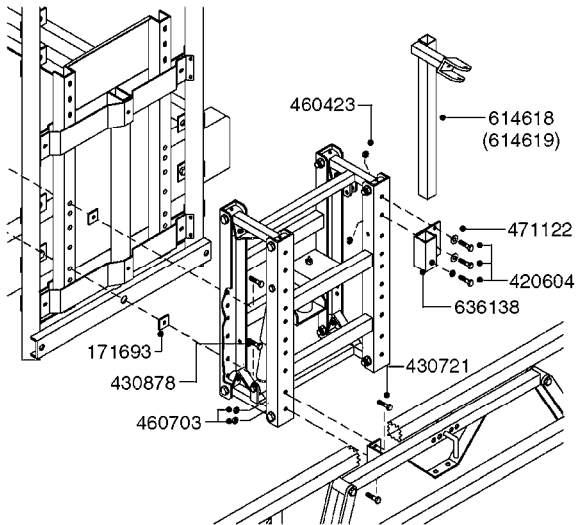

BOOM - MB H-FRAME HL
D0180-HIN, 31:03:16

Page 0

Date 12.08.2020 9:32

D0180

BOOM - MB H-FRAME HL
D0180-HIN, 31:03:16

Page 1
Date 12.08.2020 9:32

parts-n°	order qty	description
143426	1	PIN 20x160mm F/HYD/CYL.
144631	1	LOCKING PAWL
144642	1	LOCKING PAWL D10X65MM
146847	1	HEX NIPPLE 1/2"X3/8"
146850	1	HEX NIPPLE 3/8"x3/8" - 1.8mm
193916	1	ANGLE IRON FOR MB BOOM BKTS.
240866	1	DOWTYSEAL 3/8"
283699	1	GREASE NIPPLE M6X1
284412	1	HOSE HY 3/8" X 315" STR+STR
333697	1	BUSHING D22/D16x25
333956	1	SLIDE SHOE 91X25X10
420582	1	BOLT HEX 8.8 DEL M8X20 FT A2
420604	1	BOLT HEX 8.8 DEL M10X25 FT DIN933
420965	1	M10X40 MACHINE SCREW STAINLESS
430286	1	BOLT HEX 8.8 DEL M12X30 FT
430581	1	BOLT HEX 8.8 DEL M16X40 FT
440665	1	SCREW M4.2X16 STAINLESS
460342	1	NUT HEX M10 DEL DIN934
460423	1	NUT HEX M10X1.50 LOCK DIN985A2 SS
460585	1	LOCKING NUT M16 DIN985 A2 SS
480244	1	PIN SNAP D4.5
480384	1	PIN COTTER 3/16 x 1-1/2"
614618	1	TRANS BRKT. F/MB BOOM (SHORT)
614619	1	TRANS BRKT. F/MB BOOM (LONG)
615225	1	SIDE BRACE LEFT 500 EAGLE
615226	1	SIDE BRACE RIGHT 500 EAGLE
635272	1	SLIDE
636138	1	BRACKET
636139	1	H FRAME HY LIFT 300/500 MB
726166	1	TRAPEZE FRAME
10002503	1	NUT HEX NC 1/2"
10217303	1	SPRING FOR 45/50 MB HY LIFT
10221403	1	BOX W/M F.SPRING 45/50 MB HY
10221903	1	SLEEVE W/M F.45/50 MB HY
10225803	1	SPRING KIT FOR MB HYDRAULIC
10226003	1	BOLT HEX 3/8 NC GR.5 00.75"
10226103	1	BOLT HEX 1/2 NC GR.2 01.00"
10227303	1	PIN ROLL 3/16 X 1.25
78120000	1	CYL.TELESCOPING Ø50/40/25_1100