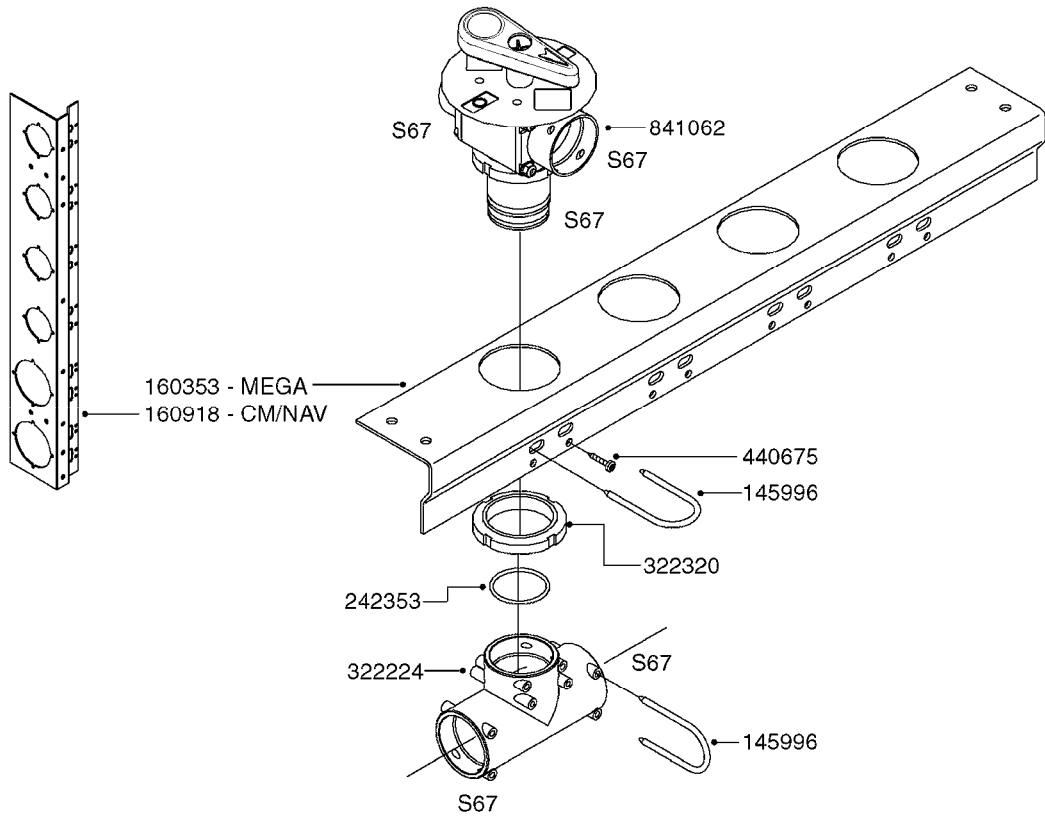

12 VOLT OUTLET BOX
B0410-HIN, 01:01:16

Page	0
Date	12.08.2020 9:32

COMPLETE ASSEMBLIES
WHOLEGOODS ITEMS

817925 COMPLETE ASSEMBLY

B0410

12 VOLT OUTLET BOX
B0410-HIN, 01:01:16

Page 1
Date 12.08.2020 9:32

parts-n°	order qty	description
260363	1	PLUG 2 POLE 12V
260827	1	PLUG F.EC ATTACHMENTS
260901	1	SPADE F.ELEC CONN.1.5MM BLUE
261060	1	PLUG F.EC ATTACHMENTS
261061	1	SPADE F.ELEC.2 WAY CONNECTOR
261067	1	GROMMET 10-14 GREY
261205	1	FUSE HOLDER
261206	1	FUSE 25 A
261207	1	ELECTRIC CONNECTOR 4MM
261208	1	SPADE F.ELEC.CONNECTOR 4MM
261213	1	WIRE 6.4MM BLACK
261214	1	WIRE 6.4MM RED
283697	1	TIESTRAP 200MM
471122	1	WASHER, M10, Ø20/10.5X 2.0, SS
731853	1	CABLE 2X4MM L=138"
817925	1	OUTLET BOX 12 VOLT ELEC.
978237	1	DECAL OUTLET BOX
39134000	1	BOX, COMPLETE, 12V POWER BOX