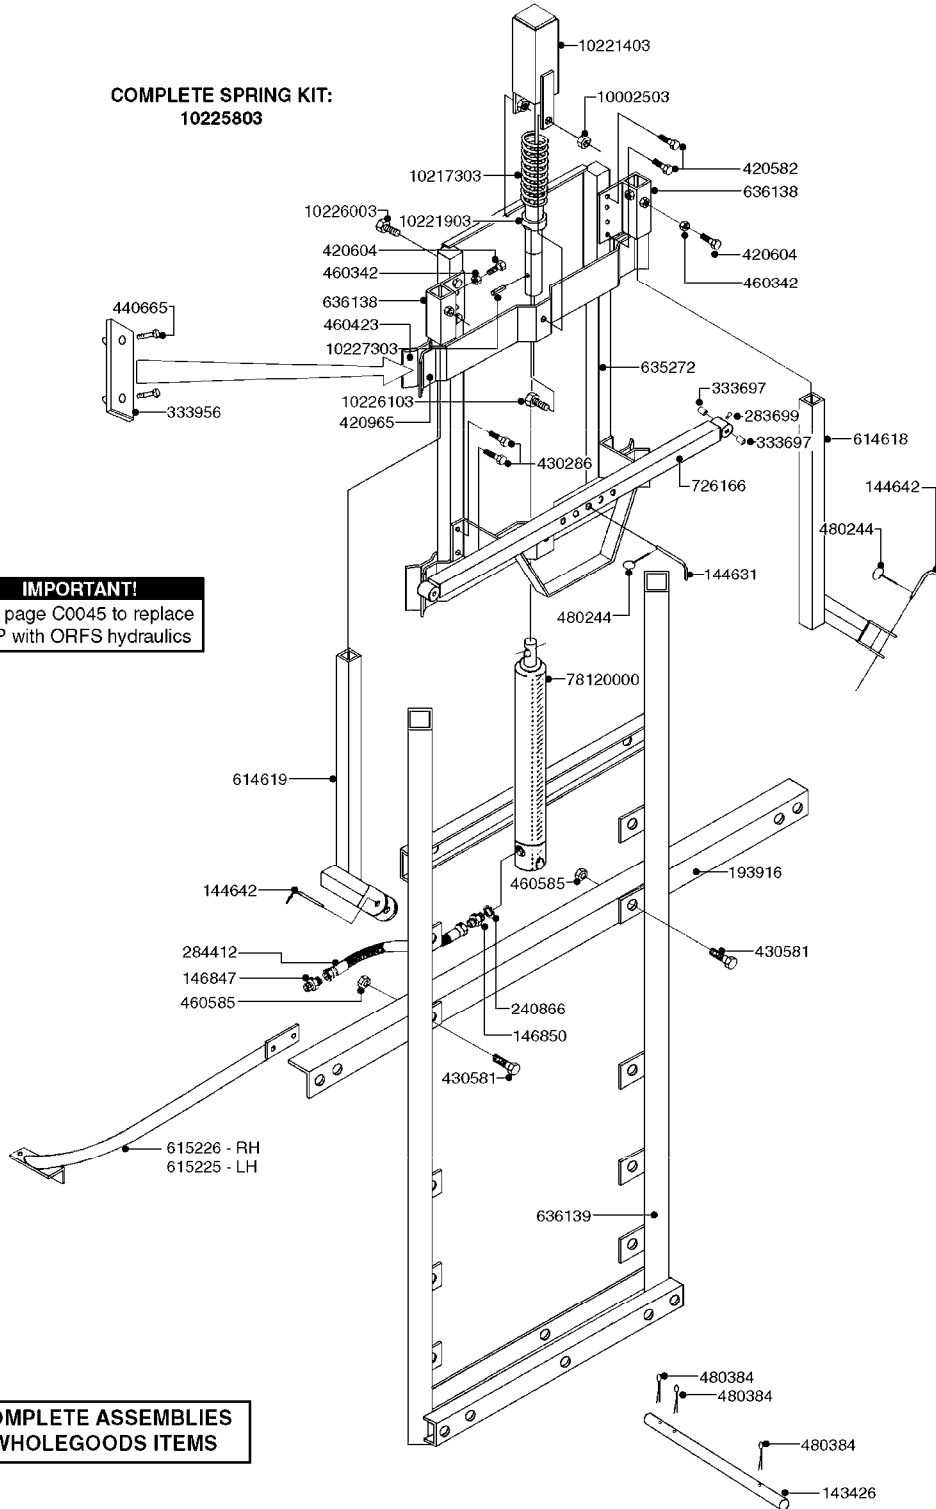

BOOM - MB H-FRAME HL
D0180-HIN, 31:03:16

Page 0

Date 12.08.2020 9:32

BOOM - MB H-FRAME HL
D0180-HIN, 31:03:16

Page 1
Date 12.08.2020 9:32

parts-n°	order qty	description
143426	1	PIN 20x160mm F/HYD/CYL.
144631	1	LOCKING PAWL
144642	1	LOCKING PAWL D10X65MM
146847	1	HEX NIPPLE 1/2"X3/8"
146850	1	HEX NIPPLE 3/8"x3/8" - 1.8mm
193916	1	ANGLE IRON FOR MB BOOM BKTS.
240866	1	DOWTYSEAL 3/8"
283699	1	GREASE NIPPLE M6X1
284412	1	HOSE HY 3/8" X 315" STR+STR
333697	1	BUSHING D22/D16x25
333956	1	SLIDE SHOE 91X25X10
420582	1	BOLT HEX 8.8 DEL M8X20 FT A2
420604	1	BOLT HEX 8.8 DEL M10X25 FT DIN933
420965	1	M10X40 MACHINE SCREW STAINLESS
430286	1	BOLT HEX 8.8 DEL M12X30 FT
430581	1	BOLT HEX 8.8 DEL M16X40 FT
440665	1	SCREW M4.2X16 STAINLESS
460342	1	NUT HEX M10 DEL DIN934
460423	1	NUT HEX M10X1.50 LOCK DIN985A2 SS
460585	1	LOCKING NUT M16 DIN985 A2 SS
480244	1	PIN SNAP D4.5
480384	1	PIN COTTER 3/16 x 1-1/2"
614618	1	TRANS BRKT. F/MB BOOM (SHORT)
614619	1	TRANS BRKT. F/MB BOOM (LONG)
615225	1	SIDE BRACE LEFT 500 EAGLE
615226	1	SIDE BRACE RIGHT 500 EAGLE
635272	1	SLIDE
636138	1	BRACKET
636139	1	H FRAME HY LIFT 300/500 MB
726166	1	TRAPEZE FRAME
10002503	1	NUT HEX NC 1/2"
10217303	1	SPRING FOR 45/50 MB HY LIFT
10221403	1	BOX W/M F.SPRING 45/50 MB HY
10221903	1	SLEEVE W/M F.45/50 MB HY
10225803	1	SPRING KIT FOR MB HYDRAULIC
10226003	1	BOLT HEX 3/8 NC GR.5 00.75"
10226103	1	BOLT HEX 1/2 NC GR.2 01.00"
10227303	1	PIN ROLL 3/16 X 1.25
78120000	1	CYL.TELESCOPING Ø50/40/25_1100