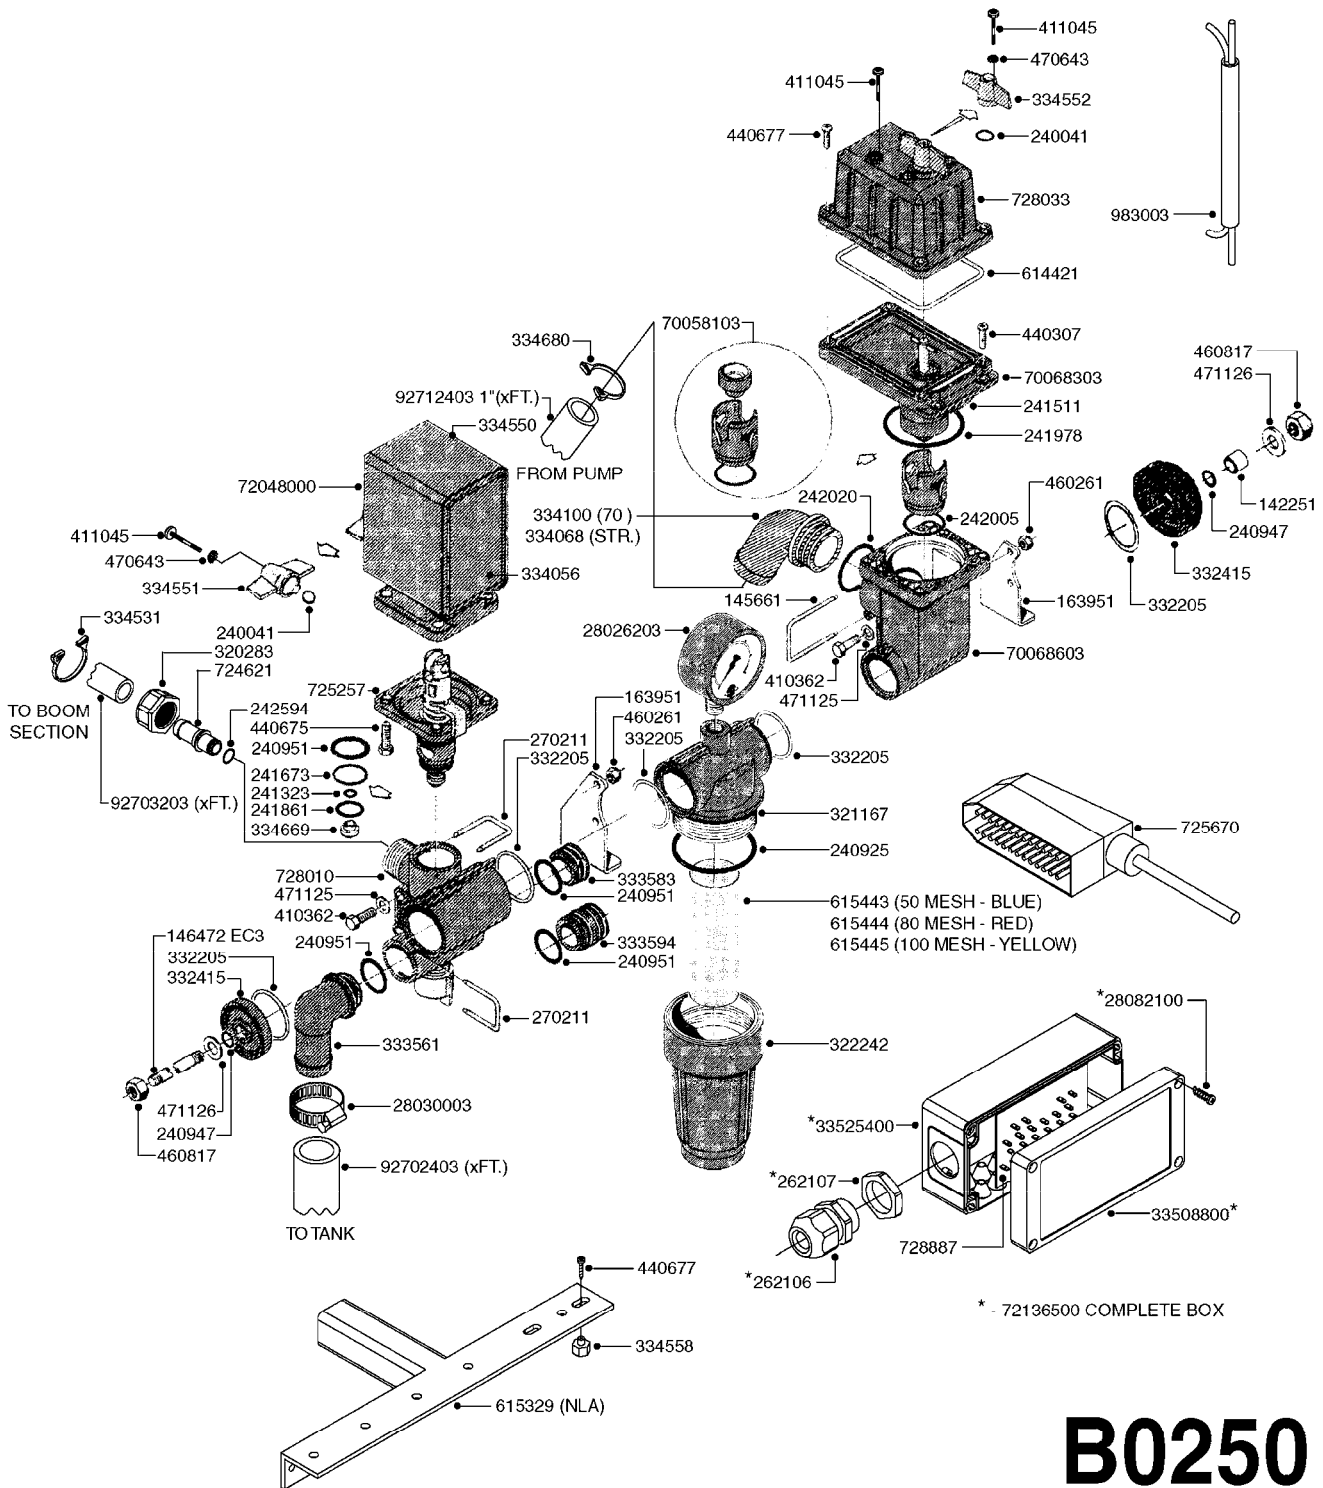

Note: For "Bondioli" PTO's (previous supplier) - see page A0510.

COMPLETE ASSEMBLIES
WHOLEGOOD ITEMS

A0580

PTO SHAFTS - AMA DIAPHRAGM
A0580-HIN, 01:01:16

Page 1

Date 12.08.2020 9:31

parts-n°	order qty	description
829482	1	PTO 1-3/8/6X25MM X 600MM 1202
829483	1	PTO 1-3/8/6X30MM x 610MM 1302
829484	1	PTO 1-3/8/6X1-3/8/6X575MM 361
829487	1	PTO 1-3/8/6X1-3/8/6X870MM 361
28062103	1	PTO YOKE 1-3/8X6 AMA
28062203	1	UNIV.JOINT CAT.1 AMA
28062303	1	PTO YOKE D25 AMA
28062403	1	DECAL - DANGER ROTATING SHAFT
28062503	1	DECAL - DANGER MISSING GUARD
28062603	1	SAFETY CHAIN F.PTO AMA
28062703	1	PTO OUTER 1-3/8X6 (NO SHIELD)
28062803	1	PTO INNER D25 (NO SHIELD)
28062903	1	PTO SHIELD COMPLETE
28063003	1	PTO YOKE D30 AMA
28063103	1	PTO INNER D30 (NO SHIELD)
28063203	1	PTO INNER 1-3/8X6 (NO SHIELD)
28063303	1	PTO SHIELD COMPLETE
28063403	1	PTO OUTER 1-3/8X6 (NO SHIELD)
28063503	1	PTO INNER 1-3/8X6 (NO SHIELD)
28093403	1	PTO OUTER TUBE BEARING AMA
28093503	1	PTO INNER TUBE BEARING AMA