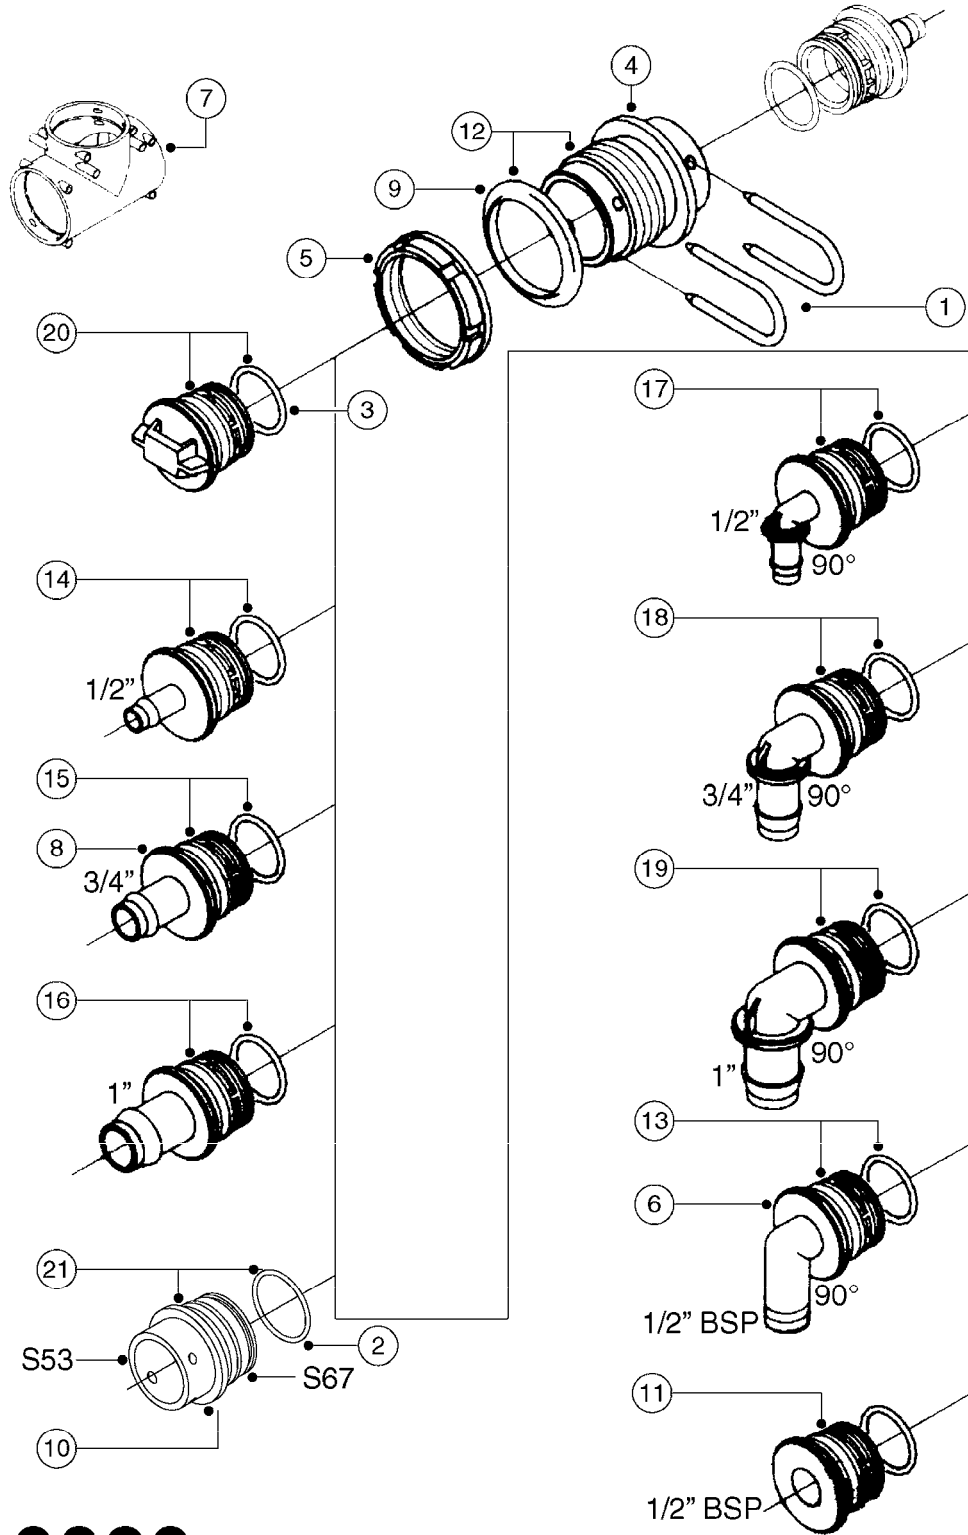

L0070

FITTINGS - S-40
L0070-HIN, 13:09:17

Page 1

Date 12.08.2020 9:32

Pos.	parts-n°	order qty	description
1	145994	1	FITT.DK S-40 FORK
2	242108	1	O-RING 3 X 19,2 70SH NITRIL NITRIL (BLACK)
2	242355	1	O-RING D19.2X3.0 VITON F.S-40 VITON (BROWN)
3	322102	1	FITT.DK S-40 BULKHEAD
4	322106	1	FITT.DK S-40 BULKHEAD NUT
5	334225	1	FITT.DK S-40 STR.3/8"
6	334237	1	FITT.DK S-40 ELB.3/8"
7	334238	1	FITT.DK S-40 ELB.1/2"
8	334248	1	FITT.DK S-40 PLUG
9	334259	1	GASKET F. S-40 BULKHEAD
10	726462	1	FITT. S40 BULKHEAD W.GASKET
11	726567	1	FITT.DK S-40 ELB.1/2" W.O-RING
12	726693	1	FITT.DK S-40 PLUG 1/8BSP ORING