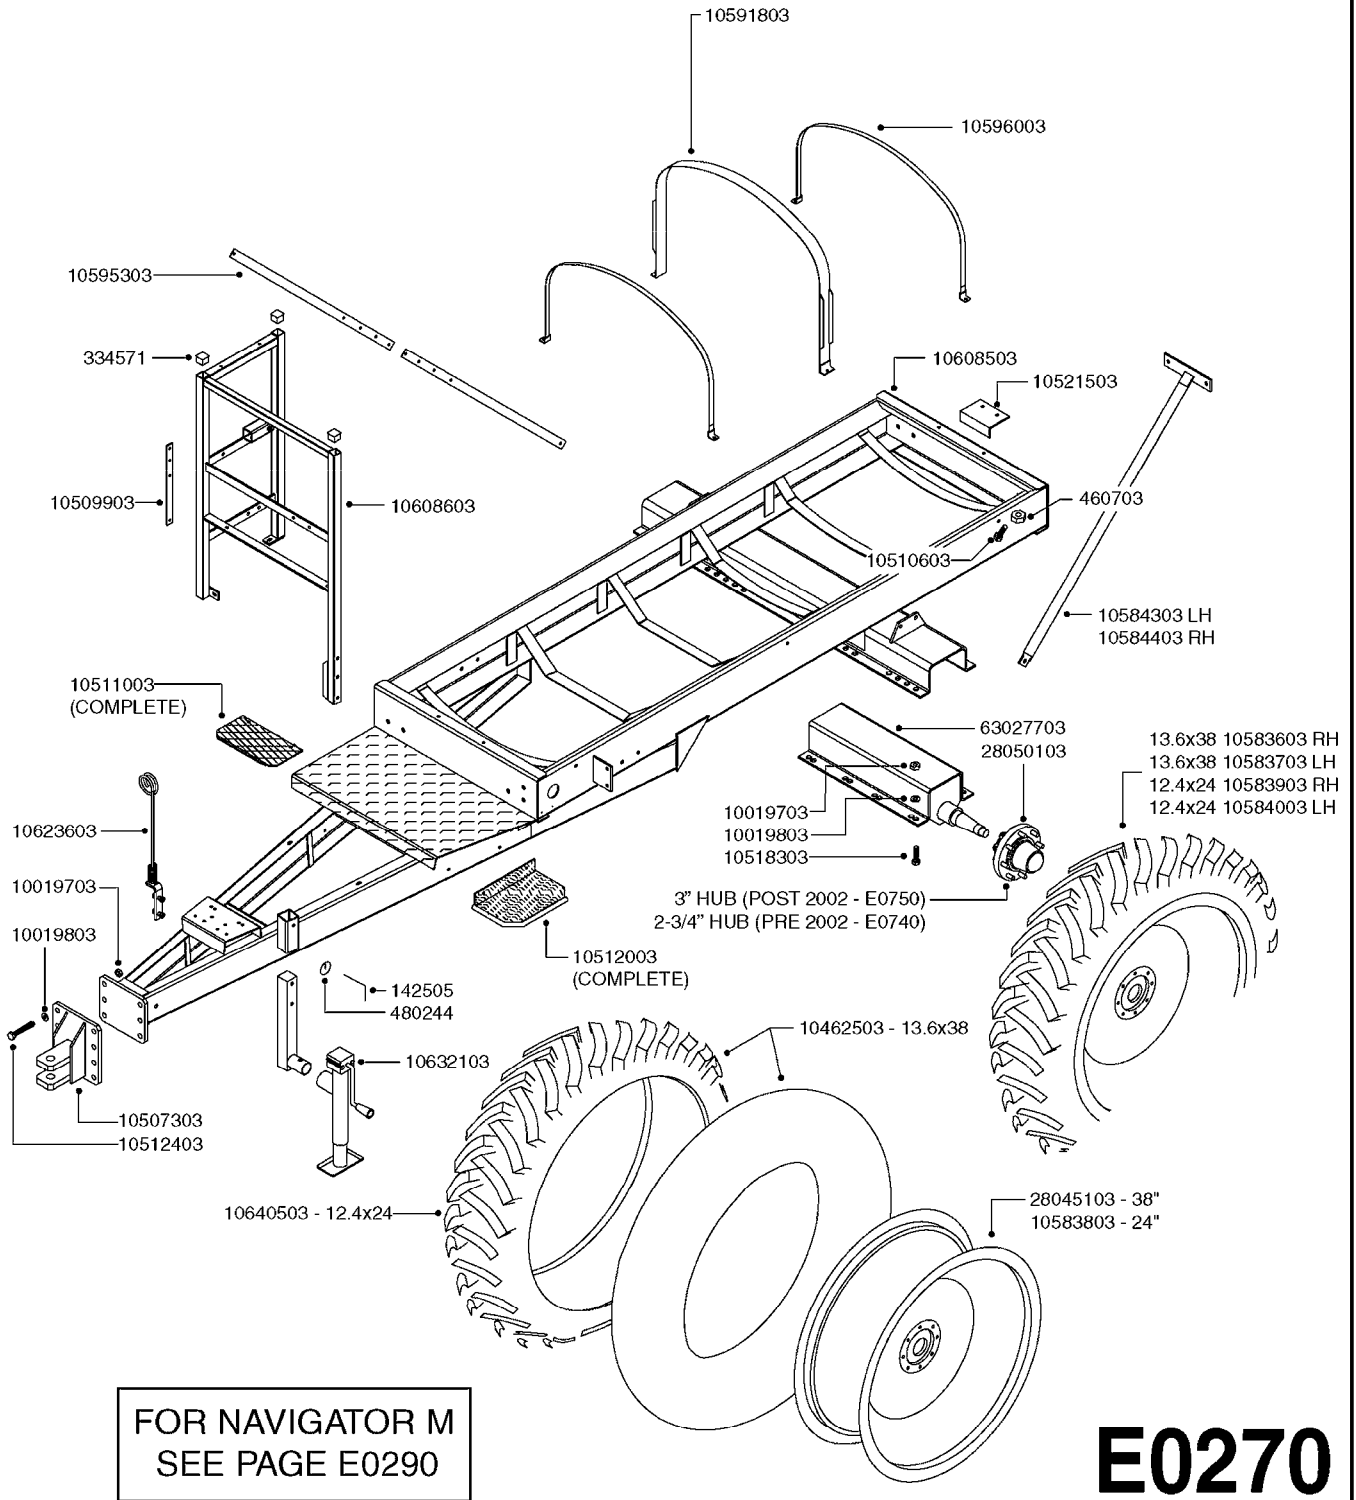

NAVIGATOR ← 10596503

Placement of fittings varies slightly between Navigator & Navigator M

E0260

TANK 550 NAV & NAV-M DIAPHRAGM
E0260-HIN, 01:01:16

Page 1
Date 12.08.2020 9:32

parts-n°	order qty	description
145995	1	FITT.DK S-53 FORK
145996	1	FITT.DK S-67 FORK
241883	1	O-RING 3 X 39.2 NITRIL
242353	1	O-RING 3 X 44.2 VITON
242354	1	O-RING D32.2X3.0 VITON
320084	1	FITT.DK NUT 1/2" BSP
320563	1	FITT.DK 3 WAY 1/2" 110 DEG.
320655	1	FITT.DK HN 1/2"-1/2" BSP
320795	1	FITT.DK NUT 1-1/2" BSP JAMB
322066	1	FITT.DK S-56 NUT
322103	1	FITT.DK S-53 BULKHEAD
322104	1	FITT.DK S-67 BULKHEAD
322107	1	FITT.DK S-53 BULKHEAD NUT
322108	1	FITT.DK S-67 BULKHEAD NUT
322134	1	FITT.DK S-53THREAD INS.1/2"BSP
330072	1	O-RING D53.5/D45.5X4
334100	1	FITT.DK S-61 ELB.1" 110 DEG.
334239	1	FITT.DK S-53 ELB.1/2"
334243	1	FITT.DK S-67 ELB.1"
334244	1	FITT.DK S-67 ELB.1-1/4"
334260	1	GASKET F. S-53 BULKHEAD
334261	1	GASKET F. S-67 BULKHEAD
341149	1	RETURN TUBE Ø40 L=2000
370495	1	NOZZLE INJECTOR 5066-3.0
722971	1	SAFETY VALVE SCF 217PSI (15BAR)
727742	1	TOP DRAIN CORD TYPE
729602	1	TOP SUCTION KIT NAV 2"
978403	1	DECAL COMPANY 280 X 450
10045303	1	FILTER BASKET 16"
10052203	1	LID VENT ASSY
10054503	1	SCREW 3/4" SELF TAPPING
10064203	1	SET SEALING SPONGE 1 Ft BULK
10102203	1	GASKET F.16" LID BREATHER
10570603	1	TANK RAW NAV.550 GAL.
10596503	1	DECAL NAVIGATOR LABEL
28014203	1	LID ASSY. (3-PC.) 16" ARAG
28029803	1	CLAMP HOSE GEAR P1/2" 6708
28030003	1	CLAMP HOSE GEAR P1" 6716
28030103	1	CLAMP HOSE GEAR P5/4-S1.5"6724
92702103	1	HOSE R X1/2" X300PSI WP X0012"
92702403	1	HOSE PVC SUCT GRAY 1"
92712403	1	HOSE R X1" X300PSI WP X0012"
92738900	1	HOSE R X PVC X 1-1/4" 0012"