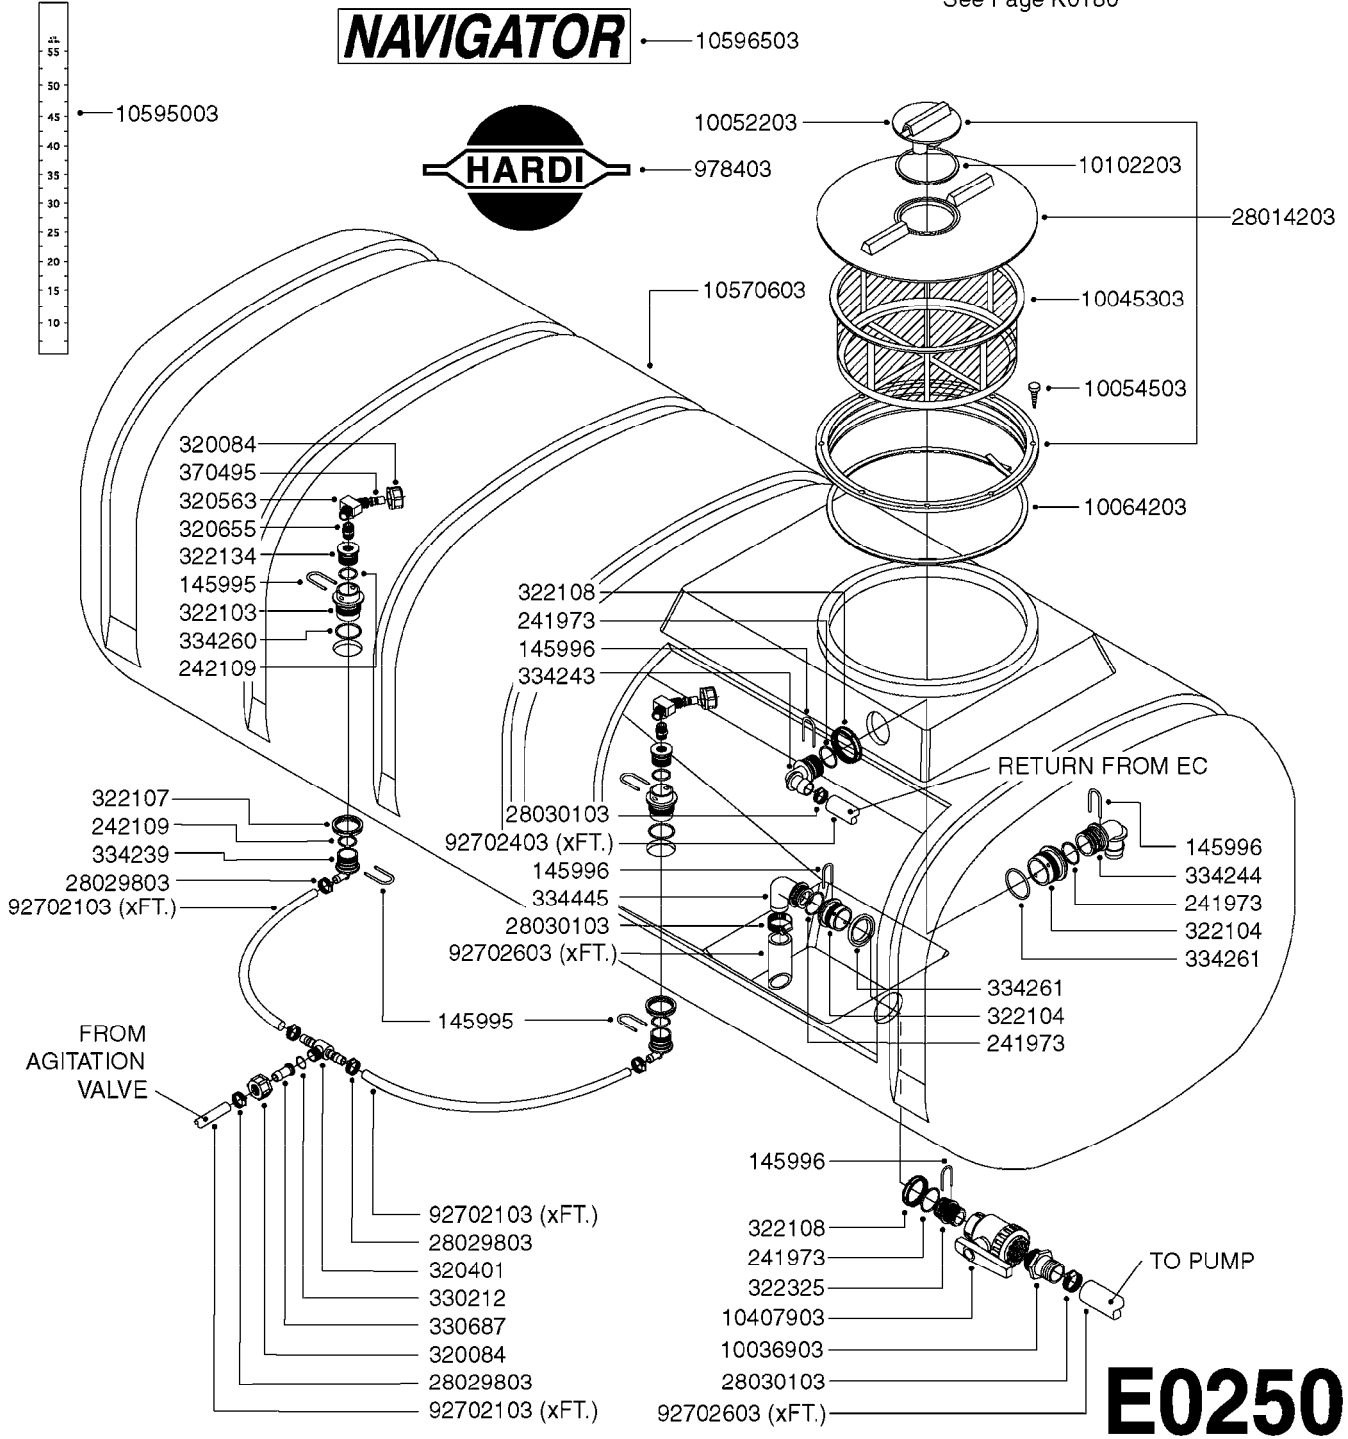

NAVIGATOR

TANK 550 NAV/NAV-M CENTRIFUGAL
E0250-HIN, 01:01:16

Page 1
Date 12.08.2020 9:32

parts-n°	order qty	description
145995	1	FITT.DK S-53 FORK
145996	1	FITT.DK S-67 FORK
241973	1	O-RING Ø3 X 44.2 70 SHORES NITRIL
242109	1	O-RING D32.2x3.0
320084	1	FITT.DK NUT 1/2" BSP
320401	1	FITT.DK TEE 1/2X1/2HB X1/2"BSP
320563	1	FITT.DK 3 WAY 1/2" 110 DEG.
320655	1	FITT.DK HN 1/2"-1/2" BSP
322103	1	FITT.DK S-53 BULKHEAD
322104	1	FITT.DK S-67 BULKHEAD
322107	1	FITT.DK S-53 BULKHEAD NUT
322108	1	FITT.DK S-67 BULKHEAD NUT
322134	1	FITT.DK S-53THREAD INS.1/2"BSP
322325	1	FITT.DK S-67 X 1-1/2"BSP LONG
330212	1	O-RING D19/D14X2.4 F.1/2"NUT
330687	1	FITT.DK HB 1/2" F. 1/2" NUT
334239	1	FITT.DK S-53 ELB.1/2"
334243	1	FITT.DK S-67 ELB.1"
334244	1	FITT.DK S-67 ELB.1-1/4"
334260	1	GASKET F. S-53 BULKHEAD
334261	1	GASKET F. S-67 BULKHEAD
334445	1	FITT.DK S-67 ELB.1-1/2"
370495	1	NOZZLE INJECTOR 5066-3.0
978403	1	DECAL COMPANY 280 X 450
10036903	1	FITT.PO.HB 1.50X1.50 IMB1212
10045303	1	FILTER BASKET 16"
10052203	1	LID VENT ASSY
10054503	1	SCREW 3/4" SELF TAPPING
10064203	1	SET SEALING SPONGE 1 Ft BULK
10102203	1	GASKET F.16" LID BREATHER
10407903	1	BALL VALVE 1-1/2" MCPHEE
10570603	1	TANK RAW NAV.550 GAL.
10595003	1	DECAL SCALE NAV 550 F.TANK
10596503	1	DECAL NAVIGATOR LABEL
28014203	1	LID ASSY. (3-PC.) 16" ARAG
28029803	1	CLAMP HOSE GEAR P1/2" 6708
28030103	1	CLAMP HOSE GEAR P5/4-S1.5"6724
92702103	1	HOSE R X1/2" X300PSI WP X0012"
92702403	1	HOSE PVC SUCT GRAY 1"
92702603	1	HOSE PVC SUCT GRAY 1-1/2"