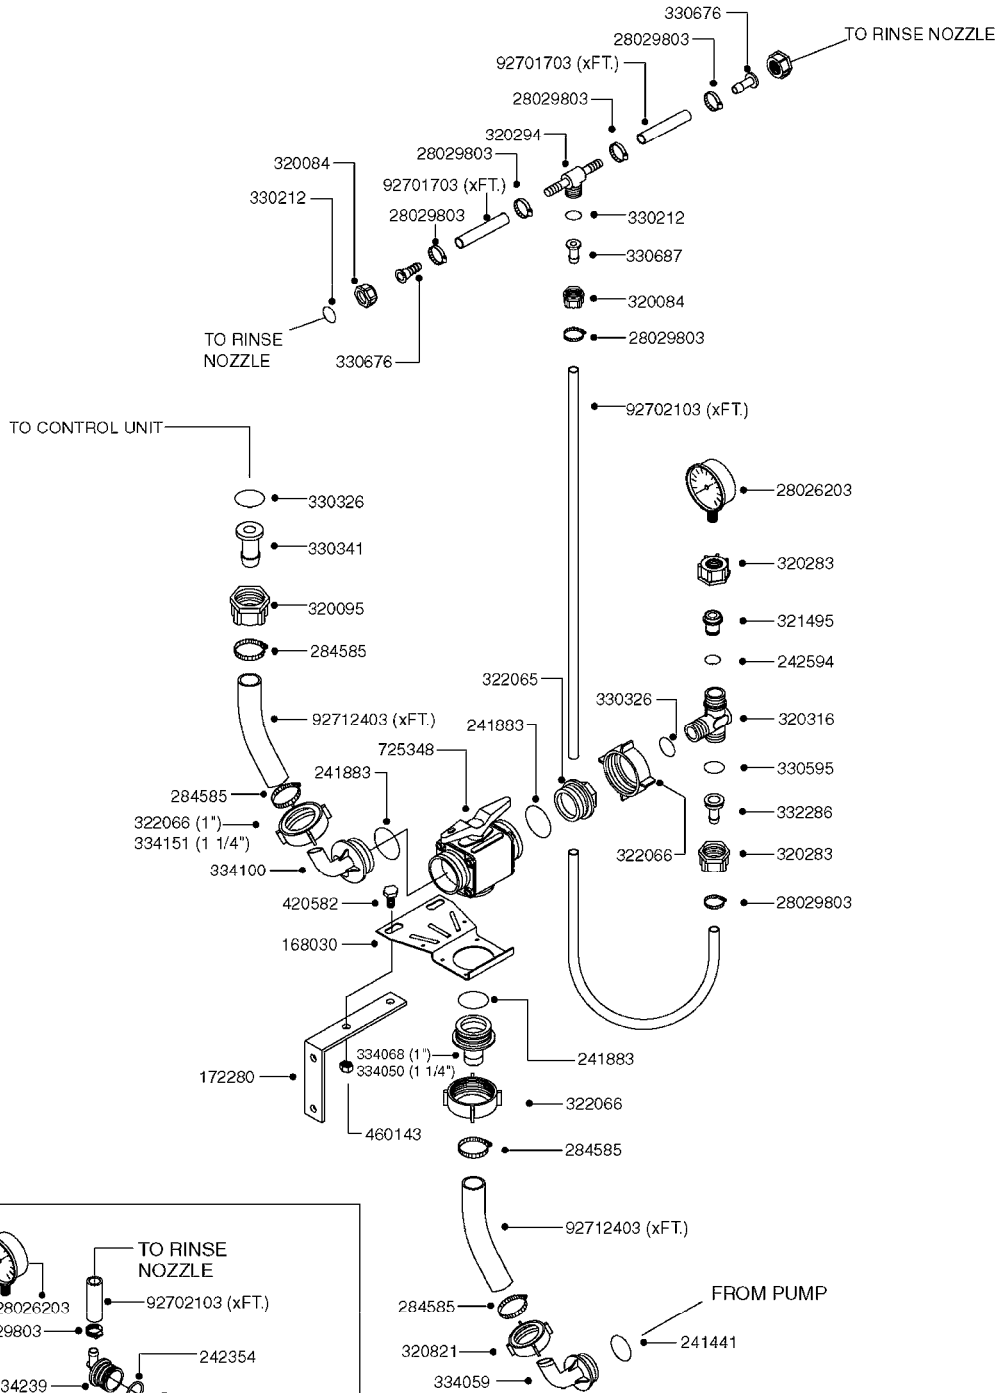

RINSE SYSTEM PLUMBING
K0750-HIN, 01:01:16

Page 0
Date 12.08.2020 9:32

K0750

RINSE SYSTEM- MANIFOLD SYSTEM

RINSE SYSTEM PLUMBING
K0750-HIN, 01:01:16

Page 1
Date 12.08.2020 9:32

parts-n°	order qty	description
168030	1	BRACKET F/3 WAY VALVE
172280	1	FLATBAR 30X5 L=270 4XD9 90DEG.
241441	1	O-RING D29.3X3
241883	1	O-RING 3 X 39.2 NITRIL
242353	1	O-RING 3 X 44.2 VITON
242354	1	O-RING D32.2X3.0 VITON
242594	1	O-RING D14 X 1.78 SCH.70-EPDM
284585	1	CLAMP HOSE GEAR 1" MINI 020
320084	1	FITT.DK NUT 1/2" BSP
320095	1	FITT.DK NUT 1" BSP
320283	1	FITT.DK NUT 3/4"BSP
320294	1	FITT.DK TEE 3/8X3/8HB X1/2"BSP
320316	1	FITT.DK TEE 3/4" X3/4" X1"BSP
320821	1	FITT.DK NUT 1-1/2" BSP
321495	1	FITT.DK REDUC 1/4'BSP F.3/4'NT
322065	1	FITT.DK UNION 1' BSP/S-56
322066	1	FITT.DK S-56 NUT
330212	1	O-RING D19/D14X2.4 F.1/2"NUT
330326	1	O-RING D30/D24X2 F.1"NUT
330341	1	FITT.DK HB 1" F. 1" NUT
330595	1	O-RING D24.6/D20X2.1 -3/4"
330676	1	FITT.DK HB 3/8" F. 1/2" NUT
330687	1	FITT.DK HB 1/2" F. 1/2" NUT
332286	1	FITT.DK HB 1/2" F. 3/4" NUT
334050	1	FITT.DK S-61 STR.1-1/4"
334059	1	FITT.DK EL 1" 110 DEG.F.1-1/2"
334068	1	FITT.DK S-61 STR.1"
334100	1	FITT.DK S-61 ELB.1" 110 DEG.
334151	1	FITT.DK S-61 ELB.1-1/4"110 DEG
334239	1	FITT.DK S-53 ELB.1/2"
334564	1	FITT.DK S-67 TO S-53 ADAPTER
420582	1	BOLT HEX 8.8 DEL M8X20 FT A2
460143	1	LOCK NUT M8 SST A2 DIN985
725348	1	VALVE 3 WAY BLUE
978338	1	DECAL MANIFOLD SYS.RINSE NOZ
28026203	1	GAUGE 200PSI/BR,2.5"1/4BSP-BTM
28029803	1	CLAMP HOSE GEAR P1/2" 6708
92701703	1	HOSE R X3/8" X300PSI WP X0012"
92702103	1	HOSE R X1/2" X300PSI WP X0012"
92712403	1	HOSE R X1" X300PSI WP X0012"