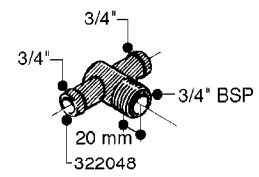

L0040

FITTINGS - NIPPLES & ELBOWS
L0040-HIN, 01:01:16

Page 1

Date 16.03.2016 13:53

parts-n°	order qty	description
10530803	1	FITT.PO.SE 2.00X2.00 45 DEG.
320191	1	FITT.DK ELB 3/8' BSP 45 DEGREE
320482	1	FITT.DK ELB. 1/2" BSP 60 DEG.
320596	1	FITT.DK ELB 3/8'-1/2'BSP 45DEG
320607	1	FITT.DK HN 3/8M X 3/8F BSP LNG
320633	1	FITT.DK HN 3/8"M X 3/8"F BSP
321451	1	FITT.DK ELB.1-1/2 X1-1/4 80DEG
321532	1	FITT.DK REDUC 3/4' X 1/2' BSP
390233	1	FITT.DK REDUC 1-1/2" X 1" BSP