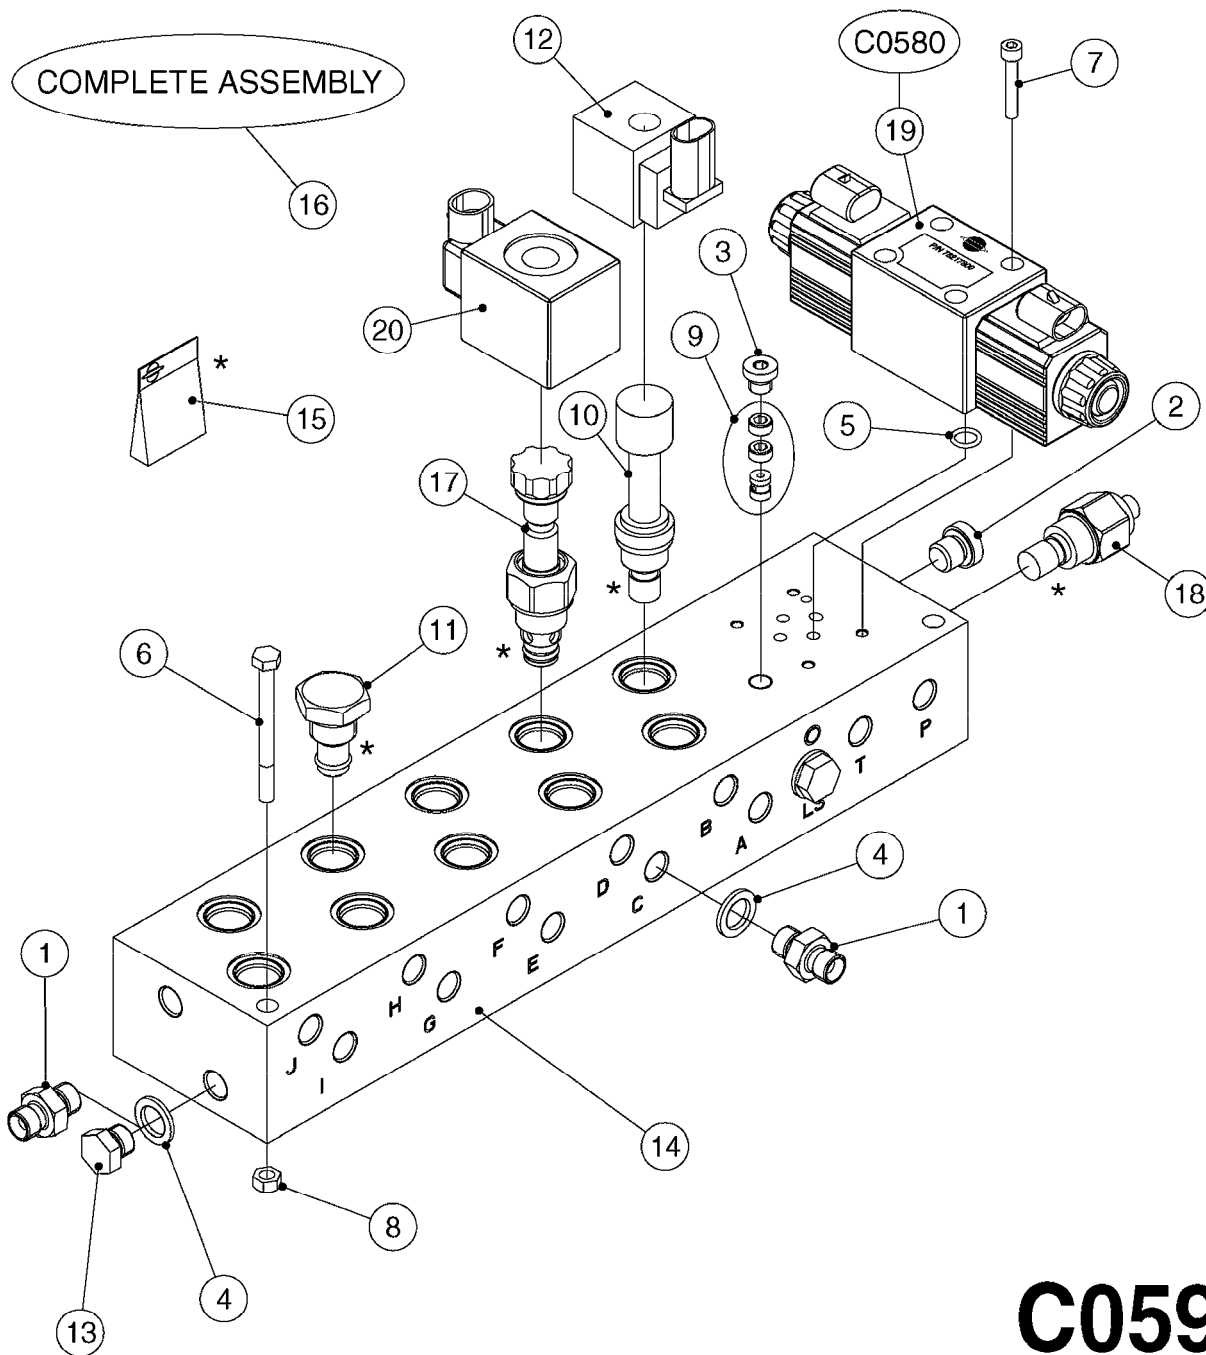

C0580

CETOP VALVES
C0580-HIN, 01:01:16

Page 1

Date 16.03.2016 13:52

Pos.	parts-n°	order qty	description
1	242102	1	O-RING Ø9.25X1.78 NITRIL 90SH
2	450964	1	SCREW M5X30 F.CYLINDER
3	450965	1	SCREW ROUND M5X70
4	782115	1	HY SOLENOID VALVE DH HYD
5	782116	1	MAGNET VLV.MD1L-S3/10N-D12K1/P
6	782118	1	LOCK VALVE MVPP-D
7	782146	1	HYD. CHECK VALVE 1 WAY
8	782829	1	SOLENOID MD1L-TA/10N-D12K1/DT
9	28123700	1	CAP F.SOLENOID - MD1L
10	74187700	1	CAP + O-RING F.CETOP - MD1L
11	78216000	1	SOLENOID F.CETOP VALVE - MD1L
12	78217800	1	MAGNET VLV.MD1L-S3/10N-D12K8DT
13	78218200	1	SOLENOID W/AMP F.MD1L