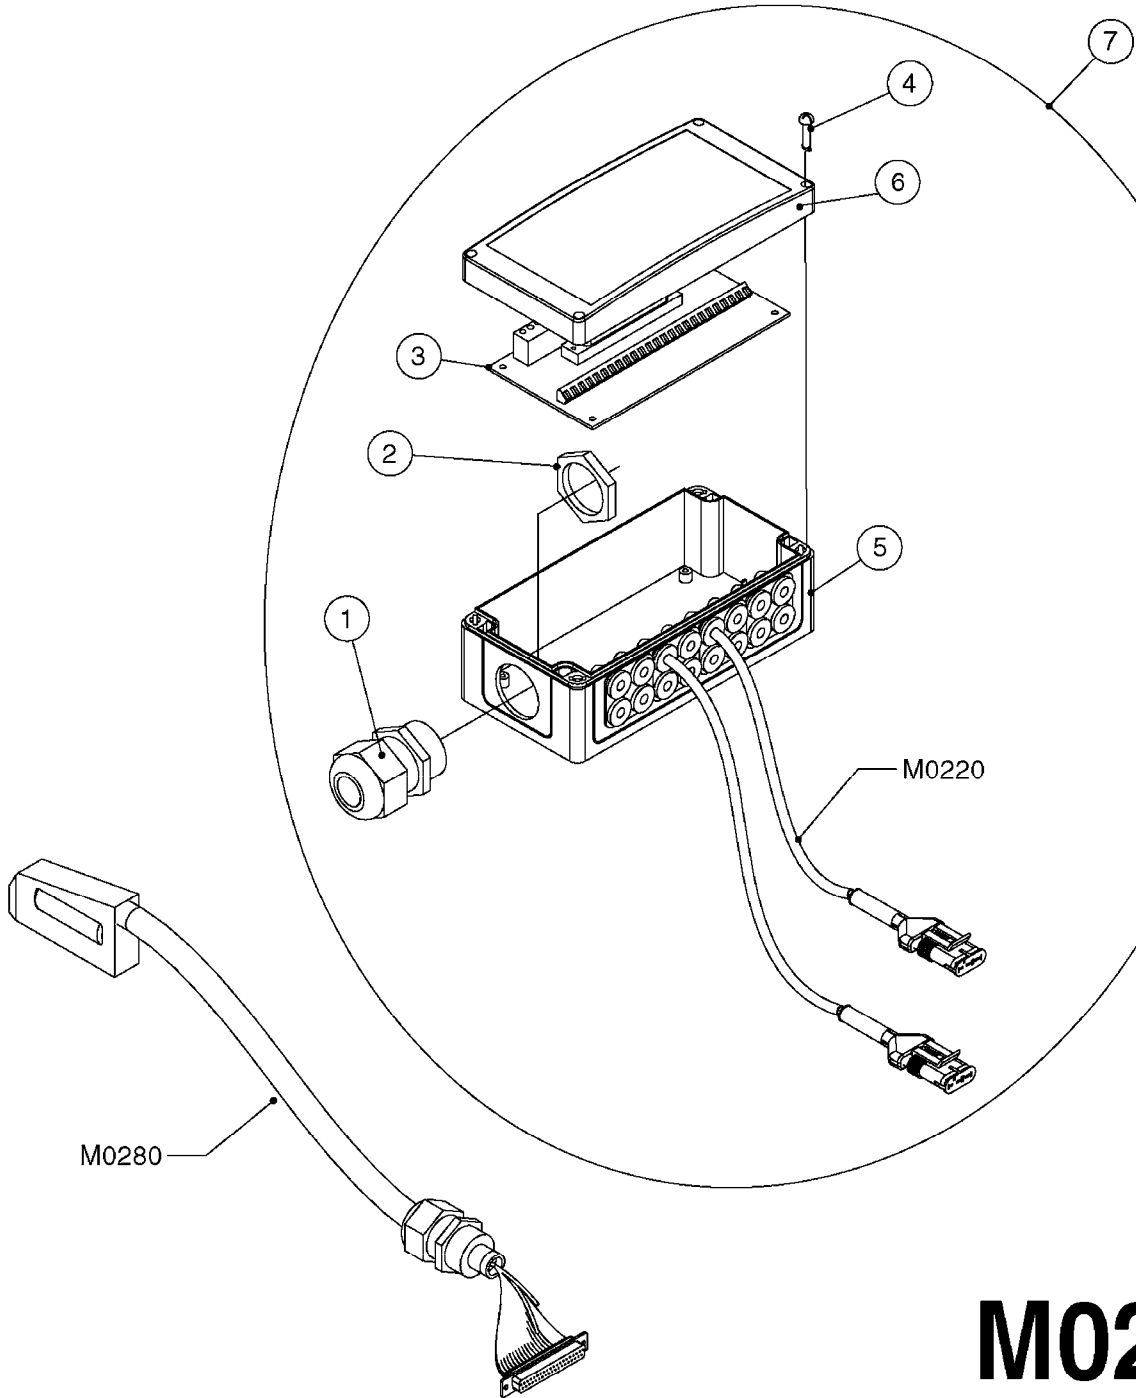

M0230

JUNCTION BOX - LIQUID
M0230-HIN, 01:01:16

Page 1

Date 16.03.2016 13:53

Pos.	parts-n°	order qty	description
1	262106	1	BULKHEAD F. CABLE 6.5-14 BLACK
2	262107	1	NUT F. BULKHEAD CABLE BLACK
3	26004800	1	CIRCUIT BD SEC VLV NCM 13SEC 13 SECTION
3	72173900	1	CIRCUIT BD SEC VLV 39PIN 9SEC 9 SECTION
4	28082100	1	SCREW F. BOX LID 1/4" L=20
5	33508700	1	BOX BOTTOM 160X80X40 BLACK 1-HOLE
6	33508800	1	LID 160X80X15 BLK W/SCREWS
7	72115400	1	CONNECTION BOX F. OP. UNIT SV9