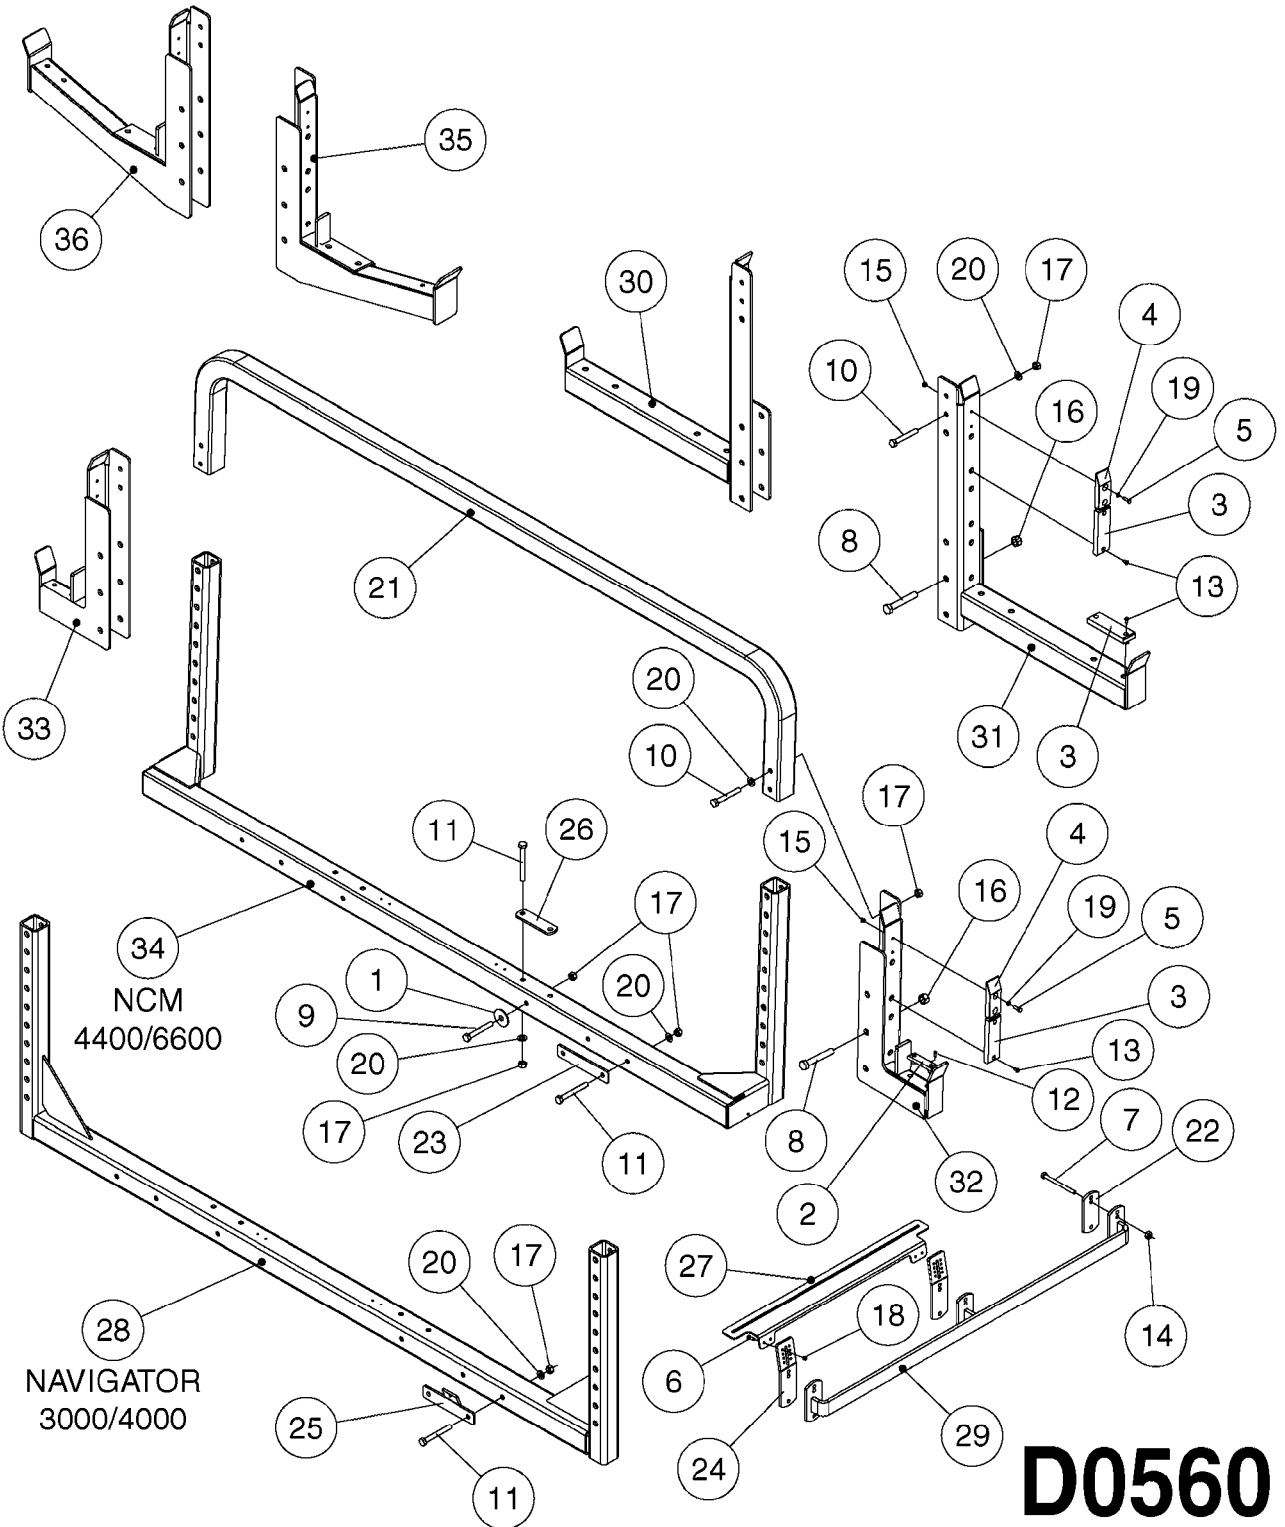

TRANSPORT BKTS - NCM/NAVIGATOR
D0560-HIN, 01:01:16

Page 1

Date 16.03.2016 13:52

Pos.	parts-n°	order qty	description
1	163074	1	WASHER D54/D17X3
2	333956	1	SLIDE SHOE 91X25X10
23	16118303	1	PLATE F. CM9000 TRANSPORT NCM 9000
3	334135	1	SLIDE SHOE 140X45X15
4	390826	1	SLIDE PAD F.TRANSPORT BKT.CM/D
5	410362	1	BOLT HEX 8.8 SS M6X20 FT
6	410406	1	BOLT HEX 8.8 DEL M5X16 FT
7	421232	1	BOLT HEX 8.8 DEL M8X110
8	430264	1	BOLT HEX 8.8 DEL M16X100
9	430367	1	BOLT HEX 8.8 DEL M12X100 DIN931
10	430485	1	BOLT HEX 8.8 DEL M12X90
11	430892	1	BOLT HEX 8.8 DEL M12X110
12	440665	1	SCREW M4.2X16 STAINLESS
13	440708	1	SCREW M5.5X16 SELF TAPPING SS
14	460143	1	NUT HEX M8 LOCK A2 DIN985
15	460261	1	NUT HEX M6X1 LOCK A2 DIN985
16	460585	1	NUT HEX M16X2 LOCK
17	460703	1	NUT HEX M12X1.75 LOCK DIN985
18	461217	1	NUT HEX M5 LOCK
19	471125	1	WASHER, M6, Ø12/ 6.4X 1.6, SS
20	471127	1	WASHER, M12, Ø24/13.0X 2.5, SS
21	15028703	1	TRANSPORT CROSS TUBE CM4400
22	16092803	1	PLATE F. TRANSPORT CM+
23	16101703	1	PLATE 1/4"x1-1/2" L=270/2xØ13 NCM 4400/6600
24	16109303	1	PLATE F. TRANSPORT REST CM
25	16116703	1	PLATE, S/G TUBE MT NAVIGATOR
26	16138700	1	PLATE F. TRANSPORT CROSS BAR
27	16183403	1	BRACKET, TRANSPORT BAR NOZ, RED T25 NOZZLE BRACKET
28	61010903	1	TRANSPORT CROSS BAR NAVIGATOR
29	61012603	1	TRANSPORT REST SPC NCM 4400
30	63024603	1	TRANSPORT REST FTZ R.H. CM4400
31	63024703	1	TRANSPORT REST FTZ L.H. CM4400
32	63024803	1	TRANSPORT REST SPC NCM/NAV
33	63024903	1	TRANSPORT REST SPC NCM/NAV
34	63027503	1	TRANSPORT CROSS BAR NCM44/6600
35	63038003	1	TRANSPORT BRACKET, 120 SPC LH
36	63038103	1	TRANSPORT BRACKET, 120 SPC RH