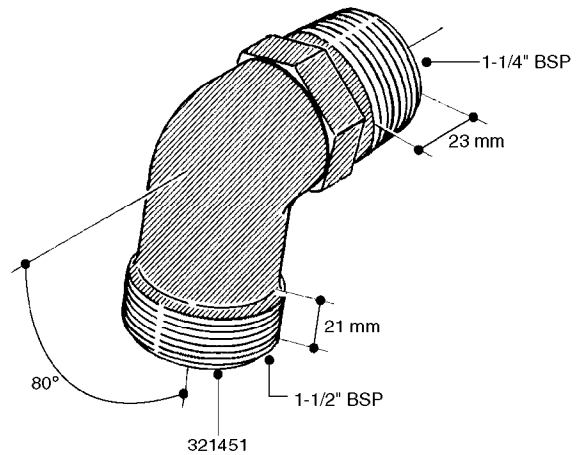

L0040

FITTINGS - NIPPLES & ELBOWS
L0040-HIN, 01:01:16

Page 1

Date 16.03.2016 13:53

parts-n°	order qty	description
10530803	1	FITT.PO.SE 2.00X2.00 45 DEG.
320191	1	FITT.DK ELB 3/8' BSP 45 DEGREE
320482	1	FITT.DK ELB. 1/2" BSP 60 DEG.
320596	1	FITT.DK ELB 3/8'-1/2'BSP 45DEG
320607	1	FITT.DK HN 3/8M X 3/8F BSP LNG
320633	1	FITT.DK HN 3/8"M X 3/8"F BSP
321451	1	FITT.DK ELB.1-1/2 X1-1/4 80DEG
321532	1	FITT.DK REDUC 3/4' X 1/2' BSP
390233	1	FITT.DK REDUC 1-1/2" X 1" BSP