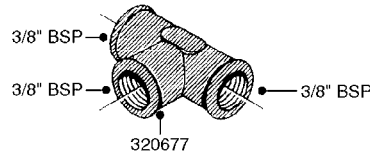

L0010

parts-n°	order qty	description
240085	1	O-RING D13,1/8,3X02,4 NITRIL
241441	1	O-RING D29.3X3
242594	1	O-RING D14 X 1.78 SCH.70-EPDM
320084	1	FITT.DK NUT 1/2" BSP
320095	1	FITT.DK NUT 1" BSP
320117	1	FITT.DK CONN.1/2"BSP F. 1" CAP
320187	1	FITT.DK CAP 3/8" BSP BLACK
320283	1	FITT.DK NUT 3/4"BSP
320821	1	FITT.DK NUT 1-1/2" BSP
321495	1	FITT.DK REDUC 1/4'BSP F.3/4'NT
321576	1	FITT.DK CONN 1/2"BSP F.3/4"NUT
330013	1	O-RING D15/D10X2.5 F.3/8"NUT
330212	1	O-RING D19/D14X2.4 F.1/2"NUT
330326	1	O-RING D30/D24X2 F.1"NUT
330341	1	FITT.DK HB 1" F. 1" NUT
330595	1	O-RING D24.6/D20X2.1 -3/4"
330665	1	3/4' HOSE TAIL F/1' CAP
330676	1	FITT.DK HB 3/8" F. 1/2" NUT
330687	1	FITT.DK HB 1/2" F. 1/2" NUT
330691	1	FITT.DK HB 3/4'F.3/4' NUT
330783	1	FITT.DK HB 3/8" F.3/8" NUT
331262	1	FITT.DK HB 1-1/2" F. 1-1/2"NUT
331273	1	O-RING D44/D38X2 F.1-1/2"
331446	1	FITT.DK HB 1" F.1-1/2" NUT
331807	1	FITT.DK HB 5/16" F.3/8" NUT
332286	1	FITT.DK HB 1/2" F. 3/4" NUT
332905	1	FITT.DK HB 1/2" F. 3/4" CAP
332927	1	PLUG F. NOZZLE TUBE 3/4'
333292	1	FITT.DK HB 1"O'RING F.1-1/2"
333664	1	FITT.DK HB 5/16' F. 1/2' NUT
334044	1	FITT.DK HB 3/4' F. 3/4' CAP
334059	1	FITT.DK EL 1" 110 DEG.F.1-1/2"
334123	1	FITT.DK HB 1-1/4"O-RNG F.1-1/2"
334150	1	FITT.DK HB 1-1/4" 110 F.1-1/2"
390542	1	PLUG WASHER FOR 3/4'CAP NUT
716236	1	FITT.DK HB 1/2" ASSY. F. 3/4"
716413	1	FITT.DK PLUG ASSY. F.NOZ TUBE
717426	1	FITT.DK REDUC 1/4"BSP F.3/4"N
720856	1	FITT.DK 1/2'BSP ASSY.F.3/4'NUT
724621	1	FITT.DK HB 3/4"ASSY F.3/4" NUT