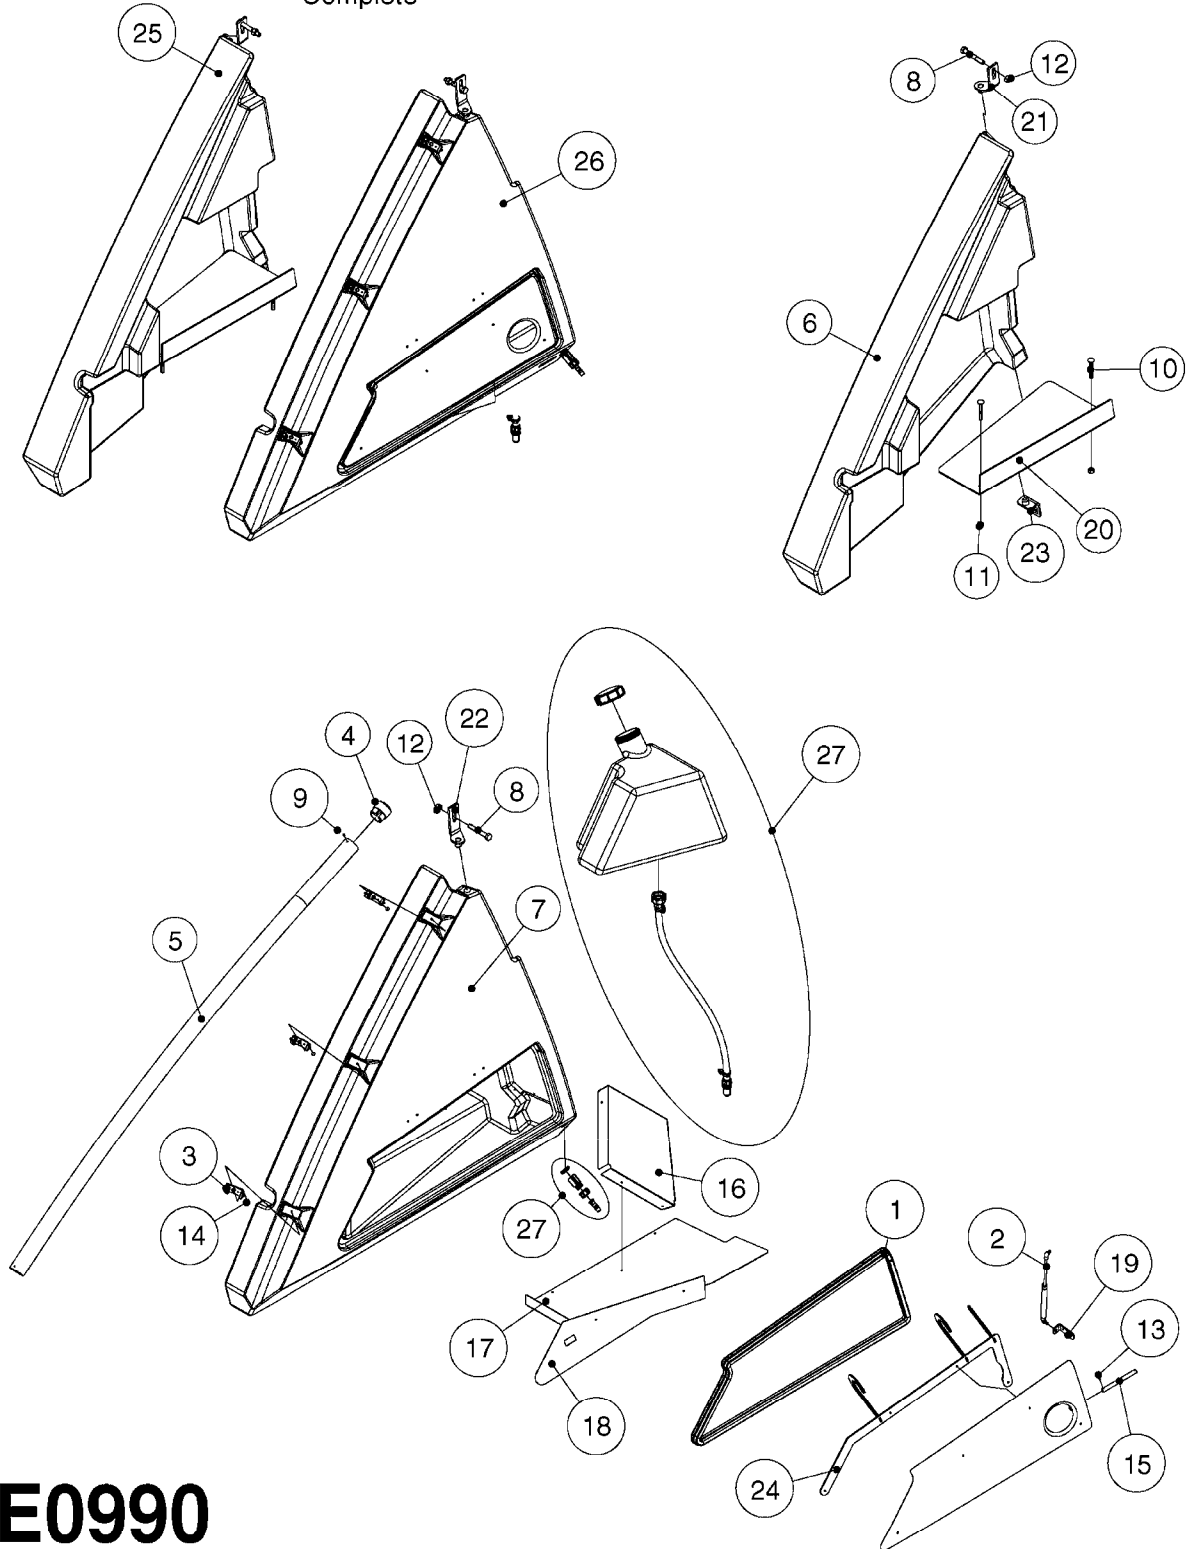

Complete

LOCKER & CLEAN WATER TANK NCM
E0990-HIN, 01:01:16

Page 1

Date 16.03.2016 13:52

Pos.	parts-n°	order qty	description
1	242474	1	SEAL 16X28XL=' LOCKER DOOR CM+
2	285793	1	GAS CYLINDER
3	334523	1	PIPE HOLDER D51.5
4	334850	1	GUIDE F. SIGHT GAUGE TUBE TOP
5	341307	1	TUBE F.SIGHT GAUGE L=75" NCM 4400
5	341339	1	TUBE F.SIGHT GAUGE L=82" NCM 6600
5	341340	1	TUBE F.SIGHT GAUGE L=94" (2382) NCM 9000
5	89109004	1	DECAL SIGHT GAUGE 9000 LITERS
5	97609403	1	DECAL SIGHT GAUGE CM4400 GAL.
5	97609803	1	DECAL SIGHT GAUGE CM6600 GAL.
5	97610003	1	DECAL SIGHT GAUGE NCM 9000 GAL
5	97808000	1	DECAL SIGHT GAUGE CM4400 LITER
5	97813700	1	DECAL SIGHT GAUGE CM6600 LITER
6	351766	1	SIDE SHIELD MOUNT RIGHT
7	351767	1	SIDE SHIELD MOUNT LEFT
8	430846	1	BOLT HEX 8.8 DEL M12X80
9	440333	1	SCREW 3.5 X 9.5 SS
10	440718	1	BOLT CRG M10 X 65 DEL
11	460423	1	NUT HEX M10X1.5 LOCK
12	460703	1	NUT HEX M12X1.75 LOCK DIN985
13	480141	1	PIN COTTER M4X20
14	480809	1	BLIND RIVET, EMHART ACD616ASM
15	15057800	1	HANDLE F.LEFT SIDE LOCKER
16	16124500	1	DIVIDER F.LOCKER L.SIDE SHIELD
17	16124600	1	SHELF FLOOR-LEFT SIDE LOCKER
18	16124700	1	SHELF WALL-LEFT SIDE LOCKER
19	16126900	1	BRACKET F.DOOR-STORAGE LOCKER
20	16127300	1	SHELF FLOOR-RIGHT SIDE LOCKER
21	61033900	1	BRACKET F. SIDE PANEL R.H. NCM
22	61034000	1	BRACKET F. SIDE PANEL L.H. NCM
23	61037500	1	ADJUSTING BRACKET, BOTTOM NCM
24	63037800	1	BRACKET F.DOOR-STORAGE LOCKER
25	72280100	1	SIDE SHIELD RIGHT NCM COMPLETE
26	72280200	1	SIDE SHIELD LEFT+CLEAN W.TANK
27	72280600	1	CLEAN W.TANK LEFT SIDE NCM