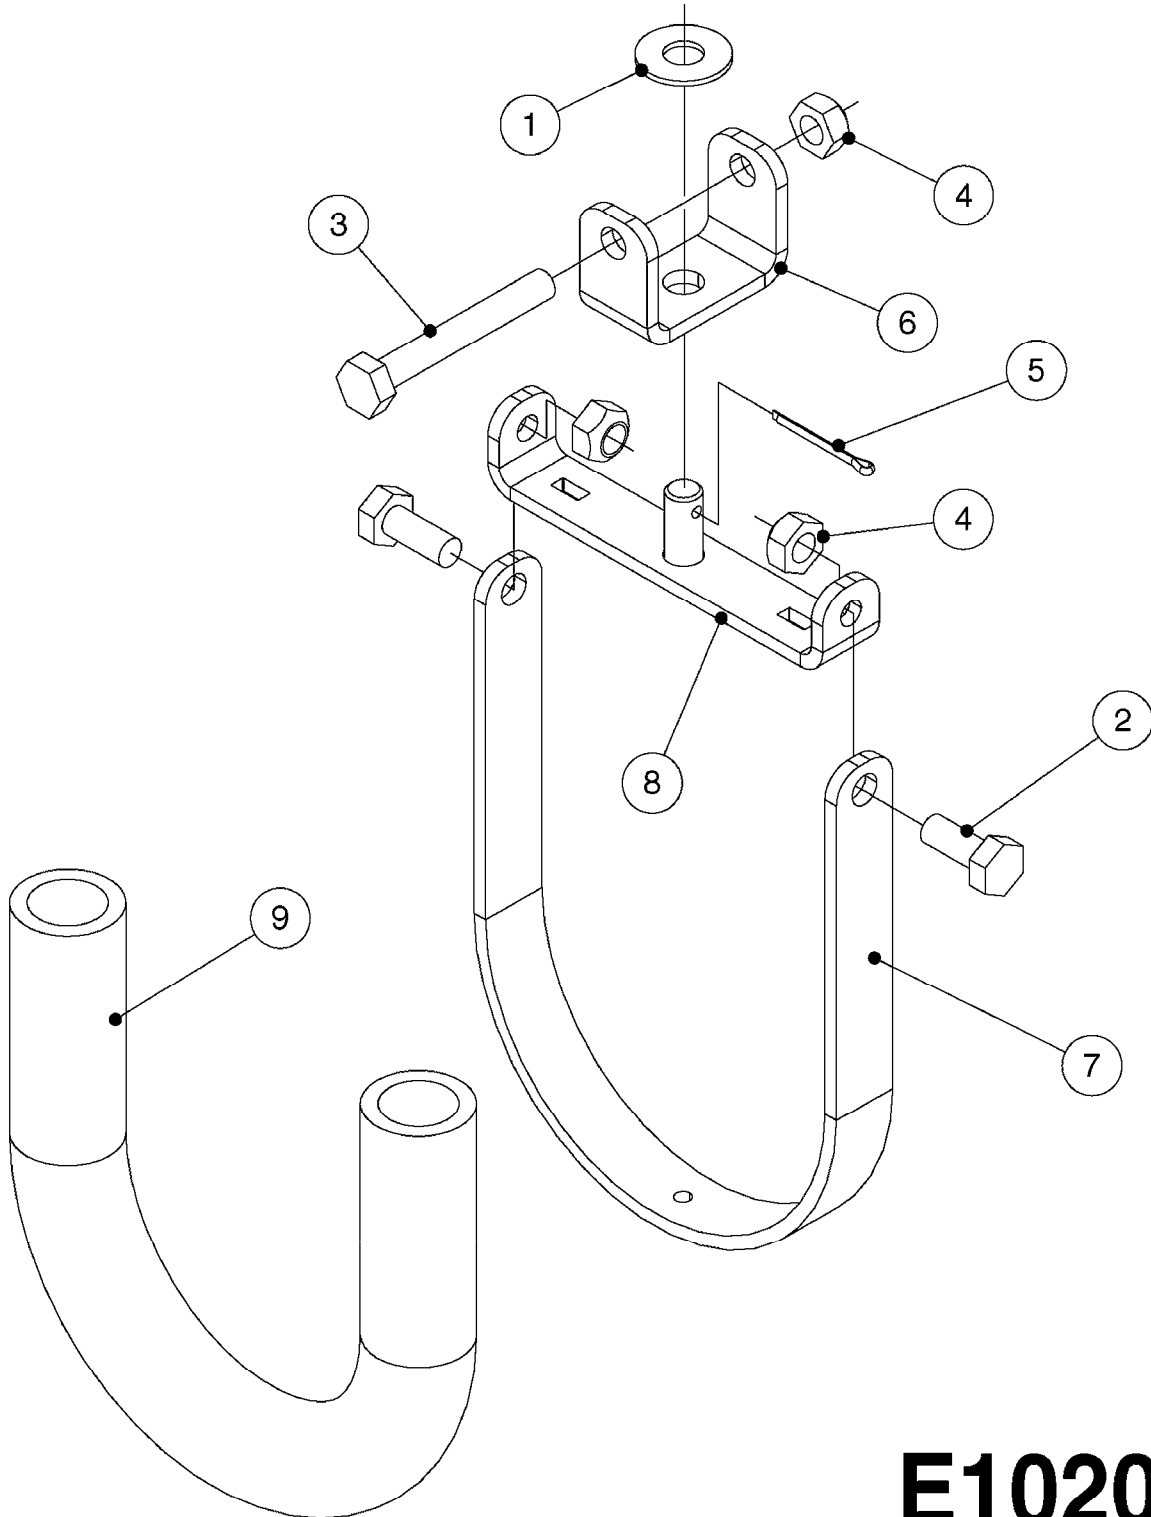

E1010

FRAME - NCM 4400/6600
E1010-HIN, 01:01:16

Page 1

Date 16.03.2016 13:52

Pos.	parts-n°	order qty	description
1	161923	1	SUPPORT PLATE F. PTO CM+
2	242567	1	DOOR STOP, MALE
3	242568	1	DOOR STOP, FEMALE
4	14011603	1	BUSHING F. DRAWBAR NCM 1.5"
4	270608	1	BUSHING F. DRAWBAR NCM Ø50/Ø33
5	334135	1	SLIDE SHOE 140X45X15
6	334571	1	TAPON 40x40x2 EMBELLECEDOR
7	410185	1	BOLT HEX 8.8 DEL M6X16 A2
8	421002	1	BOLT HEX 8.8 DEL M10X30 FT DIN933
9	421232	1	BOLT HEX 8.8 DEL M8X110
10	430286	1	BOLT HEX 8.8 DEL M12X30 FT
11	430438	1	BOLT HEX 8.8 DEL M12X65
12	430886	1	BOLT HEX 8.8 DEL M20X160
13	440708	1	SCREW M5.5X16 SELF TAPPING SS
14	440718	1	BOLT CRG M10 X 65 DEL
15	450402	1	BOLT HEX M6X50
16	460143	1	NUT HEX M8 LOCK A2 DIN985
17	460261	1	NUT HEX M6X1 LOCK A2 DIN985
18	460423	1	NUT HEX M10X1.5 LOCK
19	460703	1	NUT HEX M12X1.75 LOCK DIN985
20	460747	1	NUT HEX M24 LOCK
21	460806	1	NUT HEX M20X2.5 LOCK
22	461324	1	NUT WING M10 STAINLESS STEEL
23	471125	1	WASHER, M6, Ø12/ 6.4X 1.6, SS
24	471130	1	WASHER, M24, Ø44/25.0X 4.0, SS
25	14033300	1	PIN D30.0 F. DRAWBAR NCM
26	16128300	1	COVER F. EL-BOX. NCM 4400
26	16156000	1	COVER F. EL-BOX. NCM 6600
27	16128600	1	BRACKET F. COVER PLATE NCM
28	16144700	1	SHIM F. DRAWBAR NCM4400
29	45001500	1	SCREW THUMB PLASTIC HEAD M6x20
30	61018703	1	BRKT, ACE 650, COMMANDER MOUNT BRACKET FOR ACE 650 PUMP
31	63033300	1	FRAME NCM 4400 PAINTED
31	63043300	1	FRAME NCM 6600 PAINTED
32	63033500	1	DRAWBAR SWIVEL D50 NCM 4400
33	63033600	1	TRANSPORT FRAME NCM 4400
33	63043600	1	TRANSPORT FRAME NCM 6600
34	63033700	1	HANDRAIL FOR PLATFORM PAINTED
35	63034100	1	MOUNT PLATFORM NCM 4400
35	63043700	1	MOUNT PLATFORM NCM 6600
36	63035700	1	STEP FOR NCM 4400/6600
37	63035800	1	DECKPLATE F.PLATFORM NCM 4400
37	63043800	1	DECKPLATE F.PLATFORM NCM 6600
38	63038700	1	HOSE & CABLE SUPPORT NCM
39	63040500	1	VALVE CONSOLE PAINTED
40	72280700	1	REPAIR KIT F.JACK STAND
41	72280900	1	JACK STAND F. NCM4400 COMP.