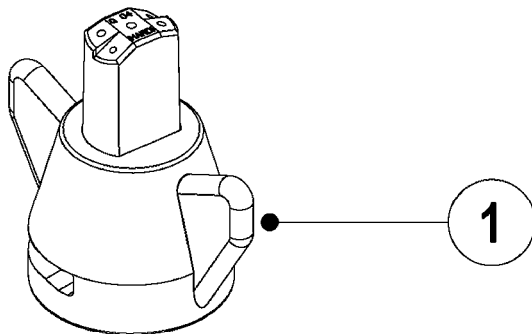

D1060

BOOM-NOZZLES QUINTASTREAM
D1060-HIN, 01:01:16

Page 1

Date 16.03.2016 13:52

Pos.	parts-n°	order qty	description
1	372011	1	NOZZLE ISO QS-015-5H GREEN
1	372012	1	NOZZLE ISO QS-02-5H YELLOW
1	372013	1	NOZZLE ISO QS-03-5H BLUE
1	372014	1	NOZZLE ISO QS-04-5H RED
1	372015	1	NOZZLE ISO QS-05-5H BROWN
1	372016	1	NOZZLE ISO QS-06-5H GREY
1	372017	1	NOZZLE ISO QS-08-5H WHITE
1	372018	1	NOZZLE ISO QS-10-5H LT. BLUE
1	372019	1	NOZZLE ISO QS-15-5H LT. GREEN
2	372002	1	ISO QNTSTRM 015 S-GREEN
2	372003	1	ISO QNTSTRM 02 S-YELLOW
2	372004	1	ISO QNTSTRM 03 S-BLUE
2	372005	1	ISO QNTSTRM 04 S-RED
2	372006	1	ISO QNTSTRM 05 S-BROWN
2	372007	1	ISO QNTSTRM 06 S-GREY
2	372008	1	ISO QNTSTRM 08 S-WHITE
2	372009	1	ISO QNTSTRM 10 S-LT.BLU
2	372010	1	ISO QNTSTRM 15 S-LT.GRN