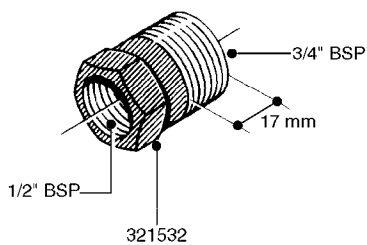

L0040

FITTINGS - NIPPLES & ELBOWS
L0040-HIN, 01:01:16

Page 1

Date 16.03.2016 13:53

parts-n°	order qty	description
10530803	1	FITT.PO.SE 2.00X2.00 45 DEG.
320191	1	FITT.DK ELB 3/8' BSP 45 DEGREE
320482	1	FITT.DK ELB. 1/2" BSP 60 DEG.
320596	1	FITT.DK ELB 3/8'-1/2'BSP 45DEG
320607	1	FITT.DK HN 3/8M X 3/8F BSP LNG
320633	1	FITT.DK HN 3/8"M X 3/8"F BSP
321451	1	FITT.DK ELB.1-1/2 X1-1/4 80DEG
321532	1	FITT.DK REDUC 3/4' X 1/2' BSP
390233	1	FITT.DK REDUC 1-1/2" X 1" BSP