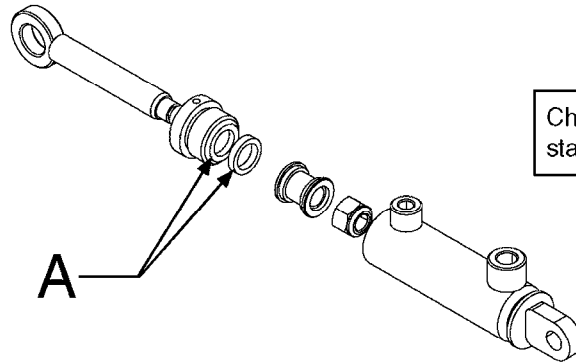

HYDRAULICS - FAROIL CYLINDERS
C0030-HIN, 01:01:16

Page 2

Date 16.03.2016 13:52

parts-n°	order qty	description
78122400	1	DOUBLE CYLINDER D 40/20-300
78122600	1	CYLINDER D40/22-300 BLACK
78122700	1	CYLINDER 40/22X300MM RED
78122800	1	CYLINDER D40/22-300 BLACK
78122900	1	CYLINDER 40/22X300MM RED
78123100	1	CYLINDER D40/20-120
78123200	1	CYLINDER D40/20-120
78123300	1	DBL CYL D70/40-320 AIR INLET L
78124100	1	CYL DOB.D70/40-265 AIR INLET R
78124200	1	CYLINDER D25/12-50
78124300	1	CYLINDER 60/25 X 635 DELTA L
78124600	1	CYLINDER DOUBLE Ø40/20-300 90°
78125100	1	DBL CYL D70/40-320 AIR INLET R
78125300	1	CYL DOB.D70/40-265 AIR INLET L
78125500	1	CYLINDER 60/25 X 662 NAV PAR R
78125600	1	CYLINDER 60/25 X 725 CM PAR R
78125700	1	CYLINDER 60/25 X 635 DELTA R
78126000	1	CYLINDER,DAMPNER,LOCKING
78126400	1	CYLINDER DBLE D32/16-200 W.STP
78128000	1	CYLINDER DOUB. D60/30 L=300 09
78128800	1	CYLINDER, D50/30-500