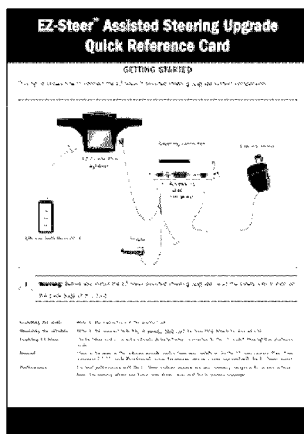

COMPLETE ASSEMBLY:
84205303 (WITH GPS)
84205403 (WITHOUT GPS)

**COMPLETE ASSEMBLIES
WHOLEGOODS ITEMS**

M0040

EZ-GUIDE PLUS LIGHT BAR
M0040-HIN, 01:01:16

Page 1
Date 16.03.2016 13:53

parts-n°	order qty	description
26007403	1	ANTENNA,HURRICANE F. EZGUIDEPL
26007503	1	REMOTE KEYPAD EZ-GUIDE PLUS
26007603	1	CABLE, ANTENNA, EZGUIDEPLUS
26007703	1	CABLE, POWER F. EZGUIDEPLUS
26007803	1	BRACKET KIT F. EZGUIDEPLUS
26007903	1	EZ-Guide 500 External Interfac
26008003	1	LIGHT BAR ASSM WITH GPS
26008103	1	LIGHT BAR ASSM WITHOUT GPS
29002703	1	VACUUM CUP 4 1/2" 1420I
29002803	1	MOUNT, MAG F. ANTENNA
29002903	1	PLATE, F. ANTENNA MOUNT
67206303	1	QUICK REFERENCE CARD EZ-GUIDE+
67206403	1	MANUAL EZ GUIDE PLUS
84205303	1	EZ GUIDE PLUS W GPS, NO LABLE
84205403	1	EZ GUIDE PLUS W/O GPS,NO LABLE
97607603	1	DECAL COMPANY 45MM X 20MM