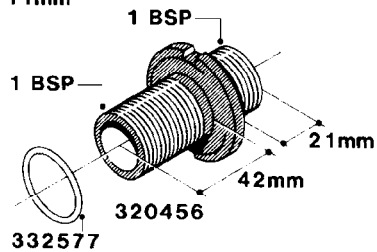

L0060

FITTINGS - BULKHEAD
L0060-HIN, 01:01:16

Page 1

Date 16.03.2016 13:53

parts-n°	order qty	description
141046	1	NUT 3/8" BSP
141341	1	NUT 1/4' BSP
240284	1	O-RING D82,5/75 X 3,5
320456	1	FITT.DK BULKHEAD 1"BSP DOUBLE
320467	1	FITT.DK BULKHEAD 1"BSP SINGLE
320471	1	FITT.DK NUT 1" BSP JAMB
320541	1	FITT.DK BULKHEAD 2-1/2'BSP SIN
320552	1	FITT.DK NUT 2-1/2' BSP JAMB
320644	1	FITT.DK ELB.3/4"HB X 1" BSP
320784	1	FITT.DK CAP 1-1/2" BSP
320795	1	FITT.DK NUT 1-1/2" BSP JAMB
320935	1	FITT.DK BULKHEAD 1/4' BSP SING
320946	1	FITT.DK BULKHEAD 3/8' BSP SING
321296	1	FITT.DK BULKHEAD 1/2" BSP SING
321307	1	FITT.DK NUT 1/2" BSP JAMB
321333	1	FITT.DK BULK 1-1/2" X 1"F BSP
330061	1	O-RING D16/D11X2,5
330072	1	O-RING D53.5/D45.5X4
330212	1	O-RING D19/D14X2.4 F.1/2"NUT
332577	1	O-RING D38/D30X4 F.1" PUR.
332592	1	O-RING D26/D20X3