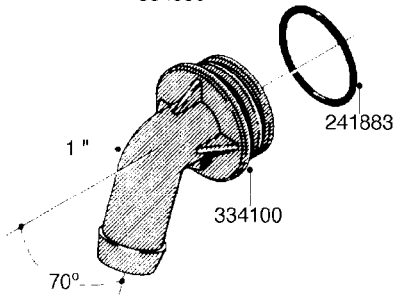

L0080

FITTINGS - S-53
L0080-HIN, 01:01:16

Page 1

Date 16.03.2016 13:53

parts-n°	order qty	description
145995	1	FITT.DK S-53 FORK
242353	1	O-RING D44.2X3.0 VITON F.S-67
242354	1	O-RING D32.2X3.0 VITON F.S-53
322103	1	FITT.DK S-53 BULKHEAD
322107	1	FITT.DK S-53 BULKHEAD NUT
322110	1	FITT.DK S-53 ELB. 1/2" BSP
322352	1	FITT.DK S-53 TEE
334227	1	FITT.DK S-53 STR.1/2'
334229	1	FITT.DK S-53 STR.3/4"
334230	1	FITT.DK S-53 STR.1"
334239	1	FITT.DK S-53 ELB.1/2"
334241	1	FITT.DK S-53 ELB.3/4"
334242	1	FITT.DK S-53 ELB.1"
334249	1	FITT.DK S-53 PLUG
334260	1	GASKET F. S-53 BULKHEAD
334564	1	FITT.DK S-67 TO S-53 ADAPTER
391100	1	FITT.DK S-53THREAD INS.1/2"BSP
726463	1	FITT.DK S53 BULKHEAD W/GASKET
726552	1	FIT.DK S-53X90 1/2" BSP,O-RING
726556	1	FITT.DK S-53 HB 1/2" W/O-RING
726558	1	FITT.DK S53 STR. 3/4" W.ORING
726559	1	FITT DK. S-53 HB 1" W/O-RING
726568	1	FITT.DK.S-53 HB 1/2"90 W/ORING
726570	1	FITT.DK S-53 ELB.3/4" W.ORING
726571	1	FITT.DK S-53 ELB.1", W ORING
726578	1	FITT.DK S53 PLUG WITH O-RING
728561	1	FITT.DK. S67M - S53F REDUCER