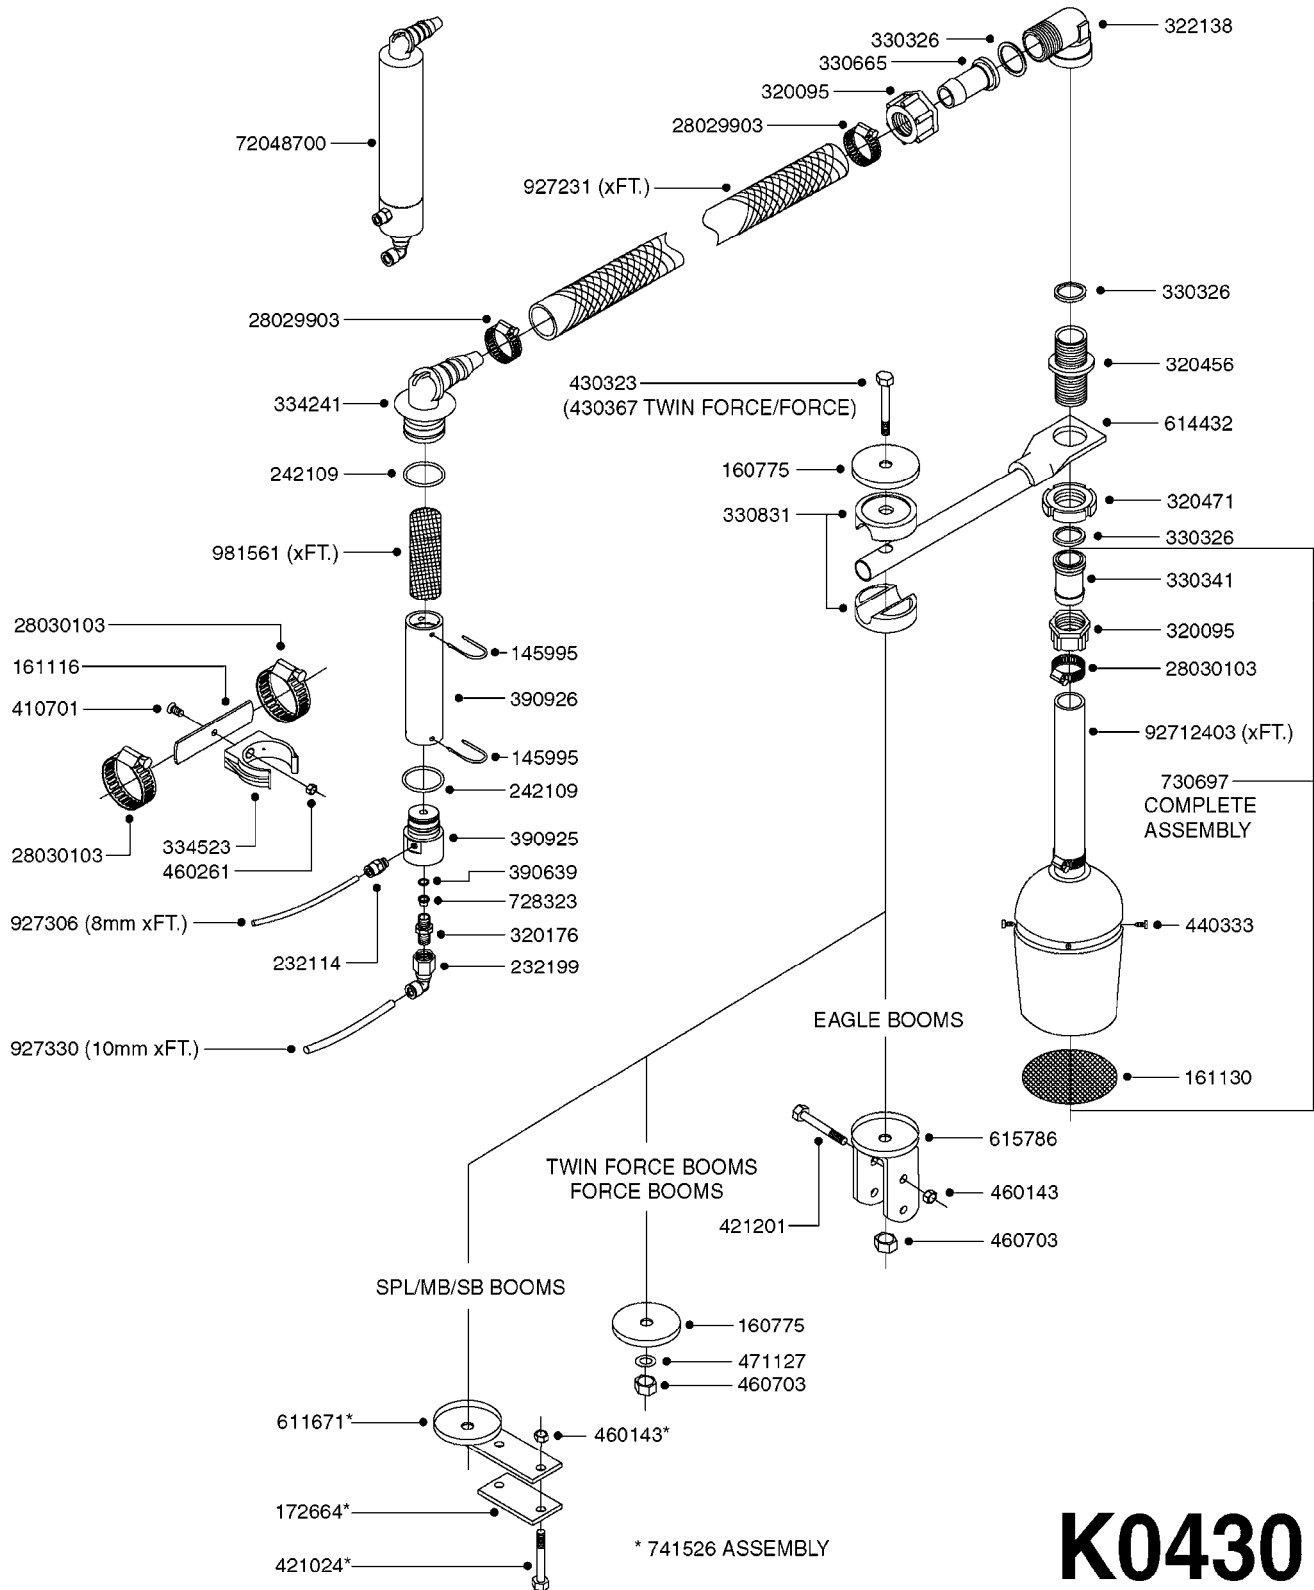

K0430

parts-n°	order qty	description
145995	1	FITT.DK S-53 FORK
160775	1	WASHER F. FRICTION PLATE
161116	1	FLATBAR PLATE 3 X 25 X 110
161130	1	FILTER SCREEN F/FOAM DROPPER
172664	1	FLATBAR BACKING PLATE
232114	1	COUPLER 1/8" THREADX8MM HOSE
232199	1	COUPLER 3/8' BSP-90/10MM HOSE
242109	1	O-RING D32.2x3.0 (USE 242354)
320095	1	FITT.DK NUT 1" BSP
320176	1	FITT.DK HN 3/8"X1/2" BSP
320456	1	FITT.DK BULKHEAD 1"BSP DOUBLE
320471	1	FITT.DK NUT 1" BSP JAMB
322138	1	FITT.DK ELB 1"M X 1"F BSP
330326	1	O-RING D30/D24X2 F.1"NUT
330341	1	FITT.DK HB 1" F. 1" NUT
330665	1	3/4' HOSE TAIL F/1' CAP
330831	1	FRICTION PLATE
334241	1	FITT.DK S-53 ELB.3/4"
334523	1	PIPE HOLDER D51.5
390639	1	O-RING F.NOZZLE FILTER
390925	1	FITTING F.FOAM MIX.CHAMB. STD
390926	1	TUBE,MIX CHAMB. FOAM MARK STD
410701	1	SCREW M6X16 GALV.
421024	1	BOLT HEX 8.8 DEL M8X60
421201	1	BOLT HEX 8.8 DEL M8X70
430323	1	BOLT HEX 8.8 DEL M12X60
430367	1	BOLT HEX 8.8 DEL M12X100 DIN931
440333	1	SCREW 3.5 X 9.5 SS
460143	1	NUT HEX M8 LOCK A2 DIN985
460261	1	NUT HEX M6X1 LOCK A2 DIN985
460703	1	NUT HEX M12X1.75 LOCK DIN985
471127	1	WASHER, M12, Ø24/13.0X 2.5, SS
611671	1	BREAK AWAY HOLDER F-MARKER
614432	1	BREAK AWAY ARM F. FOAM MARKER
615786	1	MOUNT BKT. F.FOAM DROPPER 98
728323	1	VALVE NON-RETURN
730697	1	FOAM DROPPER COMP. BLACK '97
741526	1	FOAM DROPPER MT. KIT MB-SPL
927231	1	HOSE R X PVCX3/4 CLR/BRD 0012"
927306	1	HOSE R X PE D8/D6 X 0012"BLACK
927330	1	HOSE R X PE D10/D8 X 012"BLACK
981561	1	SPONGE MAT. MIX.CHAMBER-x0012"
28029903	1	CLAMP HOSE GEAR P3/4"-S1" 6712
28030103	1	CLAMP HOSE GEAR P5/4-S1.5"6724
72048700	1	MIXING CHAMBER,FOAM MARK. STD
92712403	1	HOSE R X1" X300PSI WP X0012"