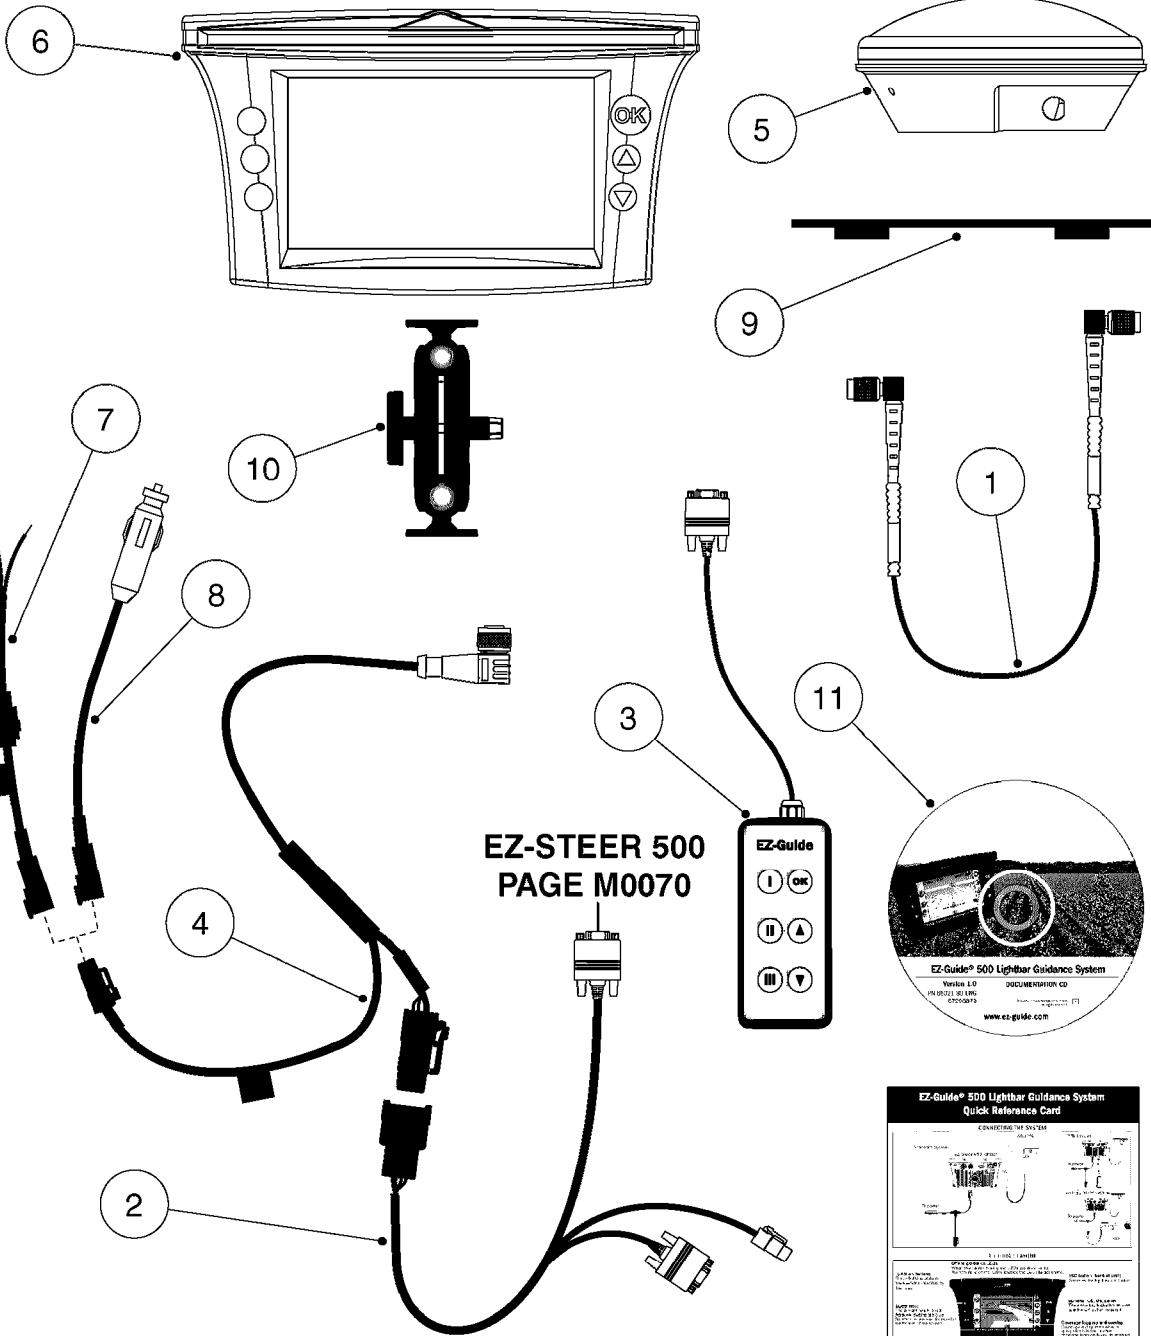

EZ-STEER STEERING SYSTEM
M0050-HIN, 01:01:16

Page 1
Date 16.03.2016 13:53

Pos.	parts-n°	order qty	description
1	26008803	1	EZ-STR.BKT-JD 4000,8000 4WD
1	26008903	1	EZ-STR.BKT-JD80002WD,7X20,9000
1	26009003	1	EZ-STR.BKT-CASE IH 7100/7200
1	26009103	1	EZ-STR.BKT-JD COMBINE&ROGATOR
1	26009203	1	EZ-STR.BKT-JD 6000,7000
1	26009303	1	EZ-STR.BKT-BUHLER,NH VERSATILE
1	26009403	1	EZ-STR.BKT-STEIGER,NH VERSATIL
1	26009503	1	EZ-STR.BKT-INTERNATIONAL TRUCK
1	26009603	1	EZ-STR.BKT-AGCHEM TERRAGATOR
1	26009703	1	EZ-STR.BKT-CASE IH MXM
1	28036903	1	EZ-STR.BKT-CASE IH COMB.1600
1	28037003	1	EZ-STR.BKT-JD 89XX,71XX,72XX
1	28037103	1	EZ-STR.BKT-JD 8000/9000
1	28037203	1	EZ-STR.T2 TERRAIN COMP.UPDATE
1	28037303	1	EZ-STR.BKT-SPR.COUPÉ 3000/4000
1	28038203	1	EZ-STR.BKT-FENDT 924
1	28046503	1	EZ-STR.BKT-AGCO DT/RT,MF64/74
1	28047803	1	EZ-STR.BKT.-NH TVT,CASE IH CVX
1	28050203	1	EZ-STR.BKT-CASE JX(U),NH TL(A)
1	28055203	1	EZ-STR.BKT-CASE MXM/N.HOLLAND
1	28055903	1	EZ-STR.BKT-WILMAR EAGLE
2	26009803	1	EZ-STEER FOAM WHEELS 4-PK
3	26009903	1	EZ-STEER CONTROLLER
4	26010003	1	EZ-STEER MOTOR KIT
5	26010103	1	EZ-STEER POWER CABLE
6	26010203	1	EZ-STEER MOTOR CABLE 3M
7	67210803	1	QUICK REFERENCE CARD EZ-STEER
8	84205503	1	EZ-STEER SYSTEM COMPLETE

EZ-STEER 500
PAGE M0070