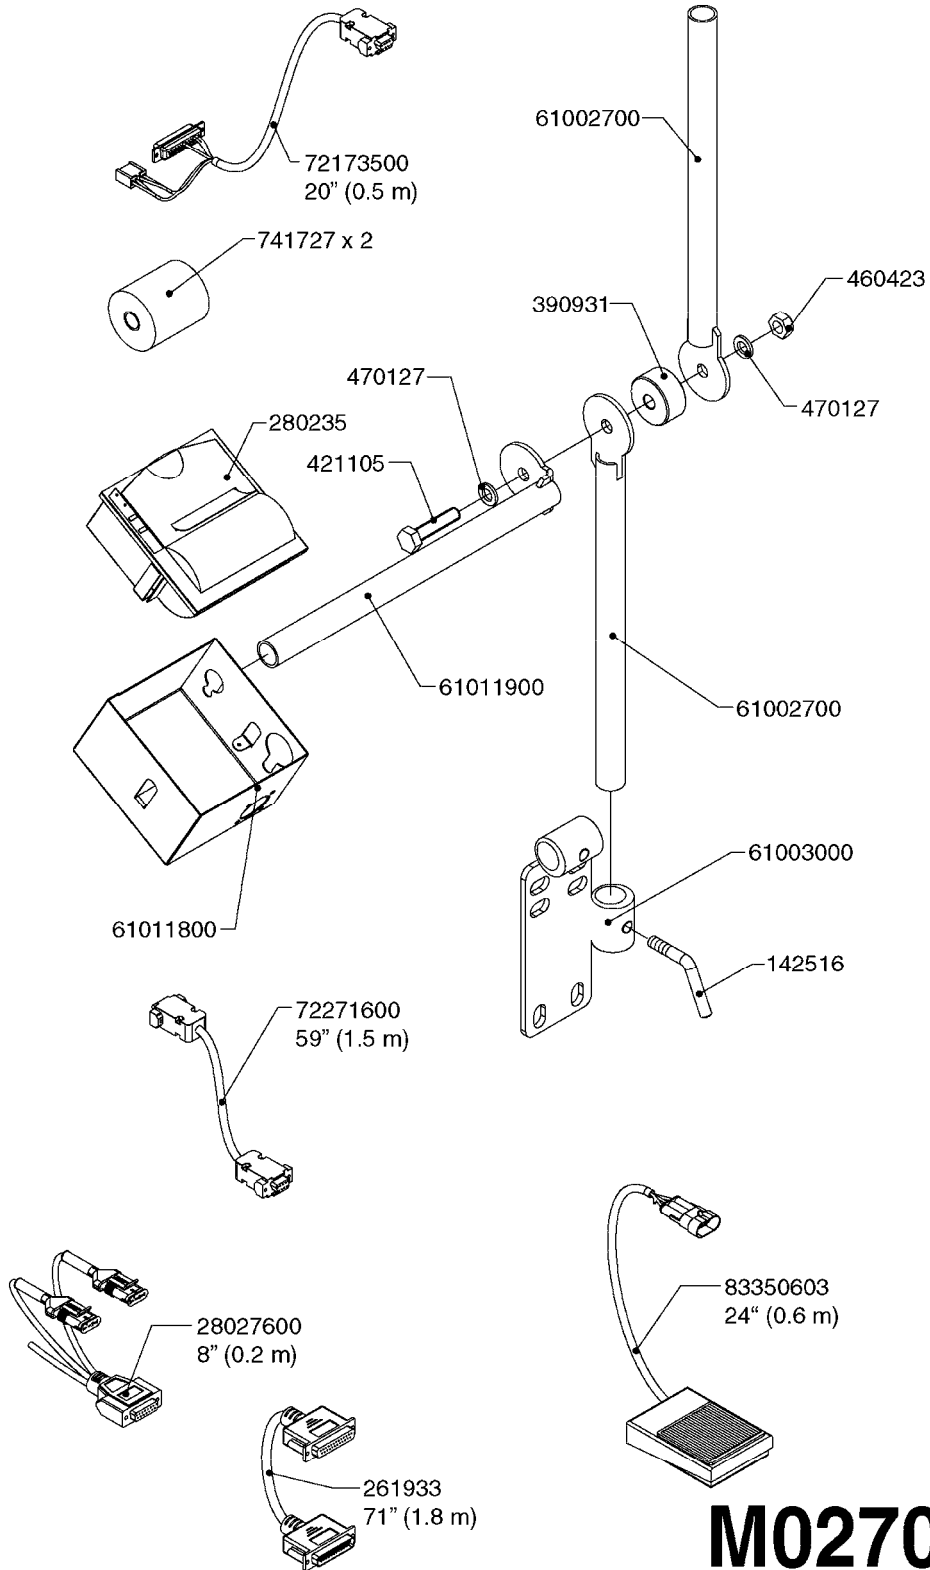

HC 5500 ACCESSORIES
M0270-HIN, 01:01:16

Page 1
Date 16.03.2016 13:53

parts-n°	order qty	description
142516	1	SCREW SET M10 BENT F. LOCKING
261933	1	CABLE W/PLUG 2X25 L=71"
280235	1	HARDI PRINTER WITH CLOCK
390931	1	PLASTIC SPACER D40XD11 L=20
421105	1	M10X45 MACHINE SCREW STAINLESS
460423	1	NUT HEX M10X1.5 LOCK
470127	1	WASHER D15D10X2 M10 LOCK
741727	1	PAPER, THERMAL, HC5500 PRINTER
28027600	1	WIRE HC5500 AUX.
61002700	1	TUBE BRACKET F.TRACTOR MOUNT
61003000	1	BRACKET F.TRACTOR MOUNT
61011800	1	BOX FOR HARDI PRINTER
61011900	1	TUBE BRACKET F.TRACTOR MOUNT
72173500	1	WIRE F.PRINTER HC5500 L=20"
72271600	1	HC5500 COMMUNICATION CABLE
83350603	1	FOOT SWITCH HC5500 CONTROL