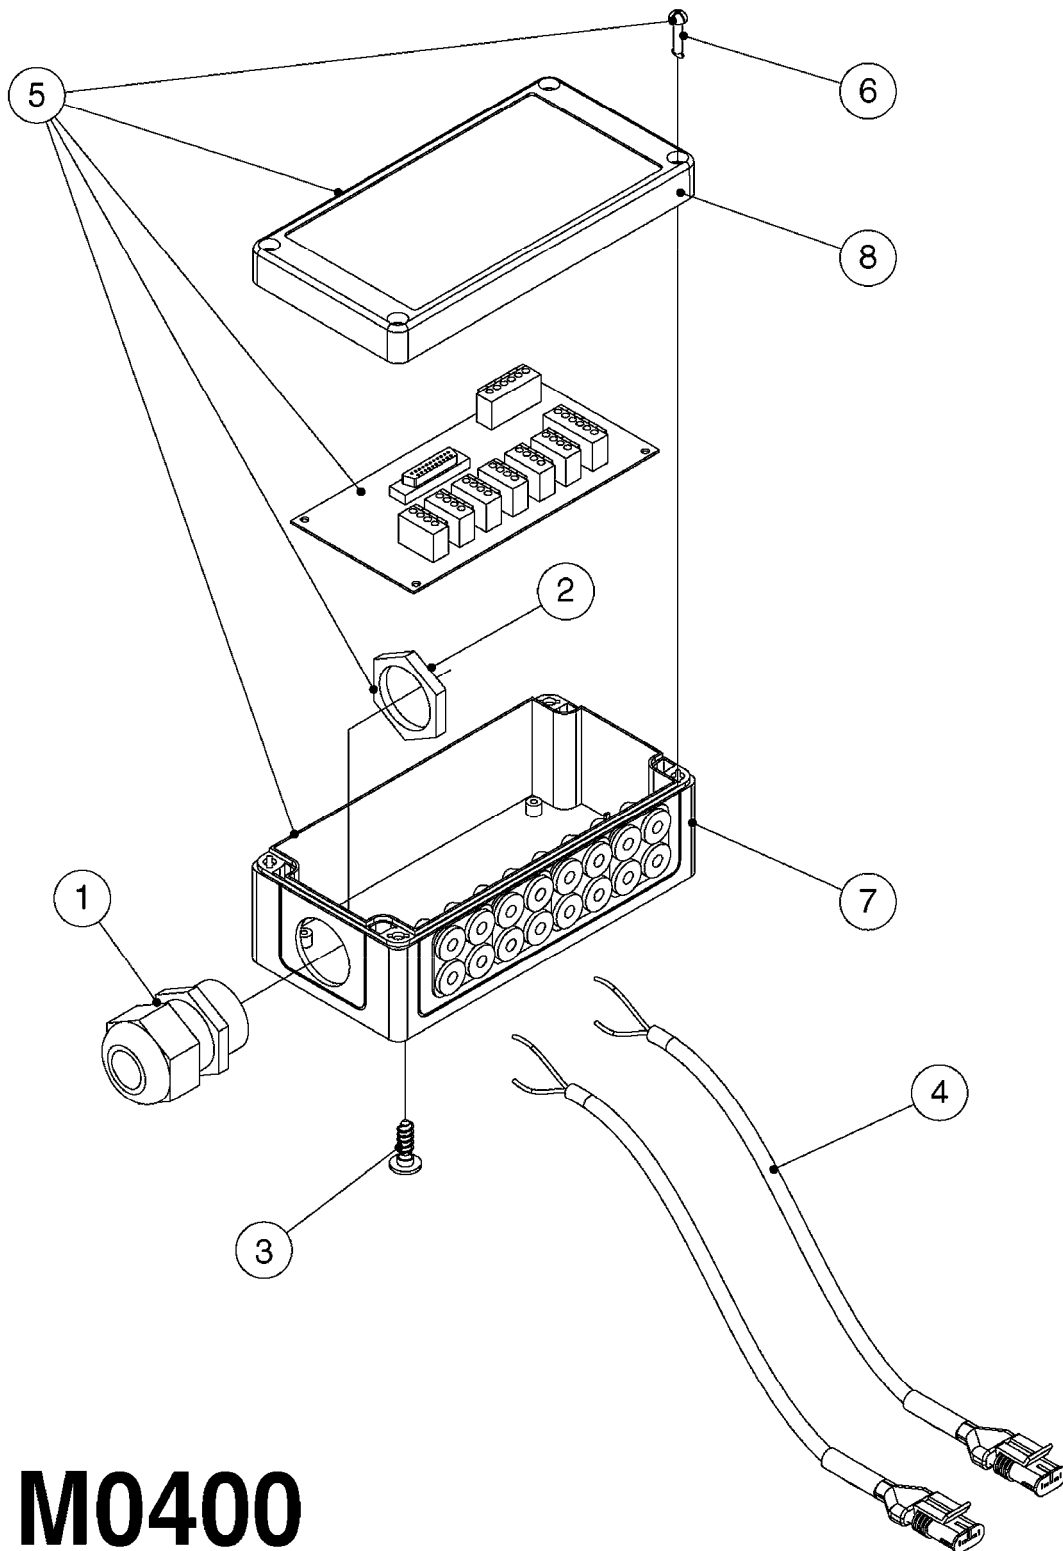

M0400

HYD. JUNCTION BOX 2012
M0400-HIN, 01:01:16

Page 1

Date 16.03.2016 13:53

Pos.	parts-n°	order qty	description
1	262106	1	BULKHEAD F. CABLE 6.5-14 BLACK
2	262107	1	NUT F. BULKHEAD CABLE BLACK
3	440675	1	SCREW F. PLASTIC 5X16 SS
4	26006400	1	CABLE L = 0.75M, AMP, MALE, 2P
5	26018500	1	HYD. BOX BOOM PCB NO LEADS
6	28082100	1	SCREW F. BOX LID 1/4" L=20
7	33508700	1	BOX BOTTOM 160X80X40 BLACK 1-HOLE
8	33508800	1	LID 160X80X15 BLK W/SCREWS