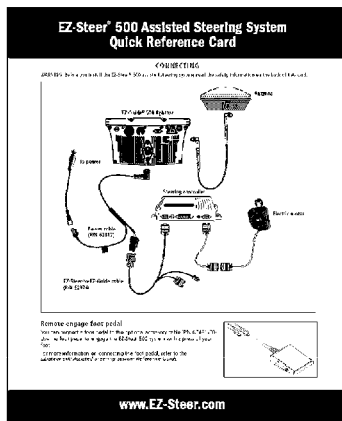

EZ-STEER 500
PAGE M0070

COMPLETE ASSEMBLY 13

COMPLETE ASSEMBLIES
WHOLEGOODS ITEMS

M0060

EZ-GUIDE 500 LIGHTBAR
M0060-HIN, 01:01:16

Page 1

Date 16.03.2016 13:53

Pos.	parts-n°	order qty	description
1	26007603	1	CABLE, ANTENNA, EZGUIDEPLUS
2	26012203	1	EZ-STEER/GUIDE 500 ADAPT.CABLE
3	26015303	1	REMOTE KEYPAD EZGUIDE 500/250
3	28048403	1	DECAL - REMOTE OVERLAY 500/250
4	26015403	1	EZ-GUIDE 500 CABLE POWER/CAN90
5	26015503	1	EZ-GUIDE 500 Z PLUS ANTENNA
5	26015603	1	ANTENNA AG15 L1,EZ GDE 500/250
6	26015703	1	EZ-GUIDE 500 DGPS DISPLAY
6	26015803	1	EZ-GUIDE 500 OMNISTAR DISPLAY
7	26016103	1	EZ-GUIDE 500 CABLE UNTERM.FUSE
8	26016203	1	EZ-GUIDE 500 POWER CONN.CABLE
9	28048203	1	EZ-GUIDE 500 MOUNT F.AG15 ANT.
10	28048303	1	EZ-GUIDE 250/500 RAM MNT.1.5"
11	29003803	1	EZ-GUIDE 500 CD,GET.STARTED V1
12	67215403	1	EZ-GUIDE 500 QUICK REF.CARD V1
13	84208303	1	EZ GUIDE 500 LIGHTBAR (DGPS)
13	84208403	1	EZ GUIDE 500 LIGHTBAR (XP/HP)
13	84208503	1	EZ GUIDE 500 LIGHTBAR (RTK)