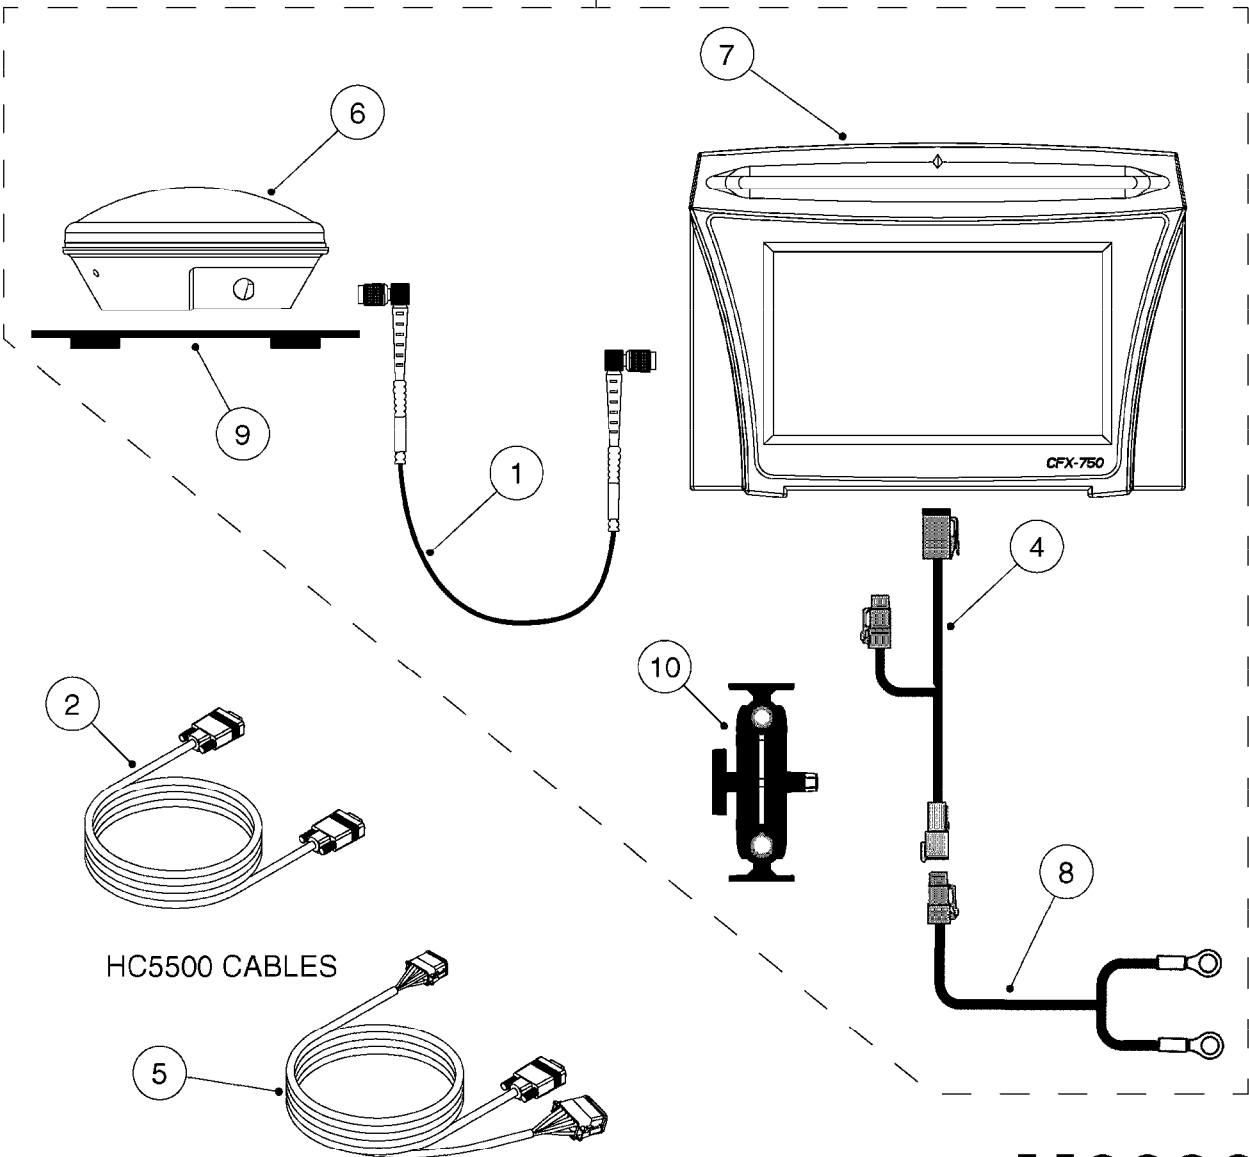

BOOM AND WORKING LIGHT KIT 09
M0020-HIN, 01:01:16

Page 1

Date 16.03.2016 13:53

Pos.	parts-n°	order qty	description
1	261482	1	SPADE TERMINAL 6.3X.8 1.0-2.5m
2	261576	1	PLUG ELEC.2 POLE MALE F.PILOT
3	261577	1	PLUG ELEC.2 POLE FEMALE- PILOT
4	261739	1	BULB 12V 21W REPALCEMENT
5	262009	1	BULB 12V/55W HVID REPLACEMENT
6	262010	1	SWITCH, 1 TERMINAL
7	262025	1	RING TERMINAL 10MM2 08
8	262031	1	RING TERMINAL 0.75MM 2
9	262105	1	PLUG CASE M25X1.5 11-18 GRAY
10	262107	1	NUT F. BULKHEAD CABLE BLACK
11	280258	1	SCREW F. BOX LID 1/4" L=18
12	285765	1	BOOM LIGHT
13	285766	1	SERVICE WORK LIGHT
14	420604	1	BOLT HEX 8.8 DEL M10X25 FT DIN933
15	421046	1	BOLT HEX 8.8 DEL M8X25 FT A2 DIN933
16	460143	1	NUT HEX M8 LOCK A2 DIN985
17	460423	1	NUT HEX M10X1.5 LOCK
18	471126	1	WASHER, M8, Ø16/ 8.4X 1.6, SS
19	480804	1	RIVET Ø4.8x14.5
20	983072	1	ELEC. CABLE 3 WIRE X 0.75MM
21	983094	1	CABLE 10MM2 X 12"
22	16129600	1	MOUNT PLATE SWITCH WORKING LHT
23	16142400	1	BRACKET FOR LIGHTS NCM
24	26022800	1	BULKHEAD F. CABLE 15-18 BLACK
25	26024500	1	WORK LIGHT PCB 07
26	26176203	1	FUSE 5.0A QUICK-ACT.
27	28048200	1	WIRE GROMET RUBBER 4 HOLE
28	28048600	1	FUSE AUTO 15 AMP.
29	33508700	1	BOX BOTTOM 160X80X40 BLACK 1-HOLE
30	33508800	1	LID 160X80X15 BLK W/SCREWS

3 COMPLETE ASSEMBLY