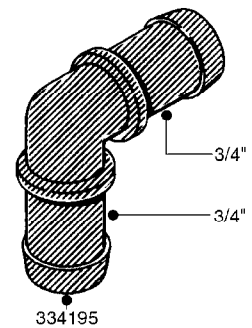

L0030

FITTINGS - HEXAGON NIPPLES
L0030-HIN, 01:01:16

Page 1
Date 16.03.2016 13:53

parts-n°	order qty	description
10015303	1	FITT.PO.HN 1.00X1.00 M1000
10425003	1	FITT.PO.HN 1.25X1.00 MCPHEE
320132	1	FITT.DK HN 1" BSP
320176	1	FITT.DK HN 3/8"X1/2" BSP
320445	1	FITT.DK HN 1/4"X3/8" BSP
320655	1	FITT.DK HN 1/2"-1/2" BSP
320692	1	FITT.DK HN 3/8'BSPX1/4'NPT
320703	1	FITT.DK HN 3/8BSP X1/2 &1/4NPT
320725	1	FITT.DK NIPPLE 3/8"-3/8" BSP
320902	1	FITT.DK HN 3/8'X 1/4' BSP
390232	1	FITT.DK HN 1-1/2' X 1-1/4' BSP
390276	1	FITT.DK HN 1'BSP

L0040

FITTINGS - NIPPLES & ELBOWS
L0040-HIN, 01:01:16

Page 1

Date 16.03.2016 13:53

parts-n°	order qty	description
10530803	1	FITT.PO.SE 2.00X2.00 45 DEG.
320191	1	FITT.DK ELB 3/8' BSP 45 DEGREE
320482	1	FITT.DK ELB. 1/2" BSP 60 DEG.
320596	1	FITT.DK ELB 3/8'-1/2'BSP 45DEG
320607	1	FITT.DK HN 3/8M X 3/8F BSP LNG
320633	1	FITT.DK HN 3/8"M X 3/8"F BSP
321451	1	FITT.DK ELB.1-1/2 X1-1/4 80DEG
321532	1	FITT.DK REDUC 3/4' X 1/2' BSP
390233	1	FITT.DK REDUC 1-1/2" X 1" BSP