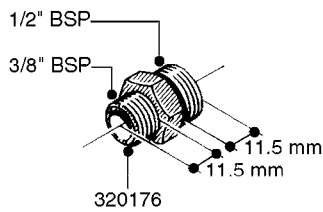

L0030

FITTINGS - HEXAGON NIPPLES
L0030-HIN, 01:01:16

Page 1
Date 16.03.2016 13:53

parts-n°	order qty	description
10015303	1	FITT.PO.HN 1.00X1.00 M1000
10425003	1	FITT.PO.HN 1.25X1.00 MCPHEE
320132	1	FITT.DK HN 1" BSP
320176	1	FITT.DK HN 3/8"X1/2" BSP
320445	1	FITT.DK HN 1/4"X3/8" BSP
320655	1	FITT.DK HN 1/2"-1/2" BSP
320692	1	FITT.DK HN 3/8'BSPX1/4'NPT
320703	1	FITT.DK HN 3/8BSP X1/2 &1/4NPT
320725	1	FITT.DK NIPPLE 3/8"-3/8" BSP
320902	1	FITT.DK HN 3/8'X 1/4' BSP
390232	1	FITT.DK HN 1-1/2' X 1-1/4' BSP
390276	1	FITT.DK HN 1'BSP