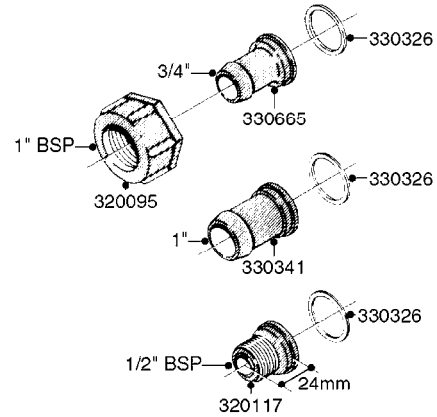

L0010

parts-n°	order qty	description
240085	1	O-RING D13,1/8,3X02,4 NITRIL
241441	1	O-RING D29.3X3
242594	1	O-RING D14 X 1.78 SCH.70-EPDM
320084	1	FITT.DK NUT 1/2" BSP
320095	1	FITT.DK NUT 1" BSP
320117	1	FITT.DK CONN.1/2"BSP F. 1" CAP
320187	1	FITT.DK CAP 3/8" BSP BLACK
320283	1	FITT.DK NUT 3/4"BSP
320821	1	FITT.DK NUT 1-1/2" BSP
321495	1	FITT.DK REDUC 1/4'BSP F.3/4'NT
321576	1	FITT.DK CONN 1/2"BSP F.3/4"NUT
330013	1	O-RING D15/D10X2.5 F.3/8"NUT
330212	1	O-RING D19/D14X2.4 F.1/2"NUT
330326	1	O-RING D30/D24X2 F.1"NUT
330341	1	FITT.DK HB 1" F. 1" NUT
330595	1	O-RING D24.6/D20X2.1 -3/4"
330665	1	3/4' HOSE TAIL F/1' CAP
330676	1	FITT.DK HB 3/8" F. 1/2" NUT
330687	1	FITT.DK HB 1/2" F. 1/2" NUT
330691	1	FITT.DK HB 3/4'F.3/4' NUT
330783	1	FITT.DK HB 3/8" F.3/8" NUT
331262	1	FITT.DK HB 1-1/2" F. 1-1/2"NUT
331273	1	O-RING D44/D38X2 F.1-1/2"
331446	1	FITT.DK HB 1" F.1-1/2" NUT
331807	1	FITT.DK HB 5/16" F.3/8" NUT
332286	1	FITT.DK HB 1/2" F. 3/4" NUT
332905	1	FITT.DK HB 1/2" F. 3/4" CAP
332927	1	PLUG F. NOZZLE TUBE 3/4'
333292	1	FITT.DK HB 1"O'RING F.1-1/2"
333664	1	FITT.DK HB 5/16' F. 1/2' NUT
334044	1	FITT.DK HB 3/4' F. 3/4' CAP
334059	1	FITT.DK EL 1" 110 DEG.F.1-1/2"
334123	1	FITT.DK HB 1-1/4"O-RNG F.1-1/2"
334150	1	FITT.DK HB 1-1/4" 110 F.1-1/2"
390542	1	PLUG WASHER FOR 3/4'CAP NUT
716236	1	FITT.DK HB 1/2" ASSY. F. 3/4"
716413	1	FITT.DK PLUG ASSY. F.NOZ TUBE
717426	1	FITT.DK REDUC 1/4"BSP F.3/4"N
720856	1	FITT.DK 1/2'BSP ASSY.F.3/4'NUT
724621	1	FITT.DK HB 3/4"ASSY F.3/4" NUT