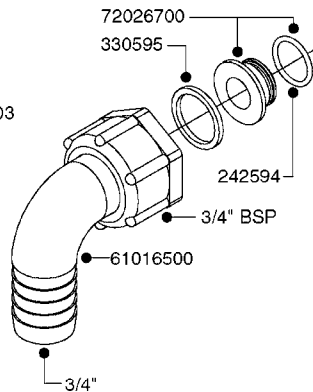

L0040

FITTINGS - NIPPLES & ELBOWS
L0040-HIN, 01:01:16

Page 1

Date 16.03.2016 13:53

parts-n°	order qty	description
10530803	1	FITT.PO.SE 2.00X2.00 45 DEG.
320191	1	FITT.DK ELB 3/8' BSP 45 DEGREE
320482	1	FITT.DK ELB. 1/2" BSP 60 DEG.
320596	1	FITT.DK ELB 3/8'-1/2'BSP 45DEG
320607	1	FITT.DK HN 3/8M X 3/8F BSP LNG
320633	1	FITT.DK HN 3/8"M X 3/8"F BSP
321451	1	FITT.DK ELB.1-1/2 X1-1/4 80DEG
321532	1	FITT.DK REDUC 3/4' X 1/2' BSP
390233	1	FITT.DK REDUC 1-1/2" X 1" BSP