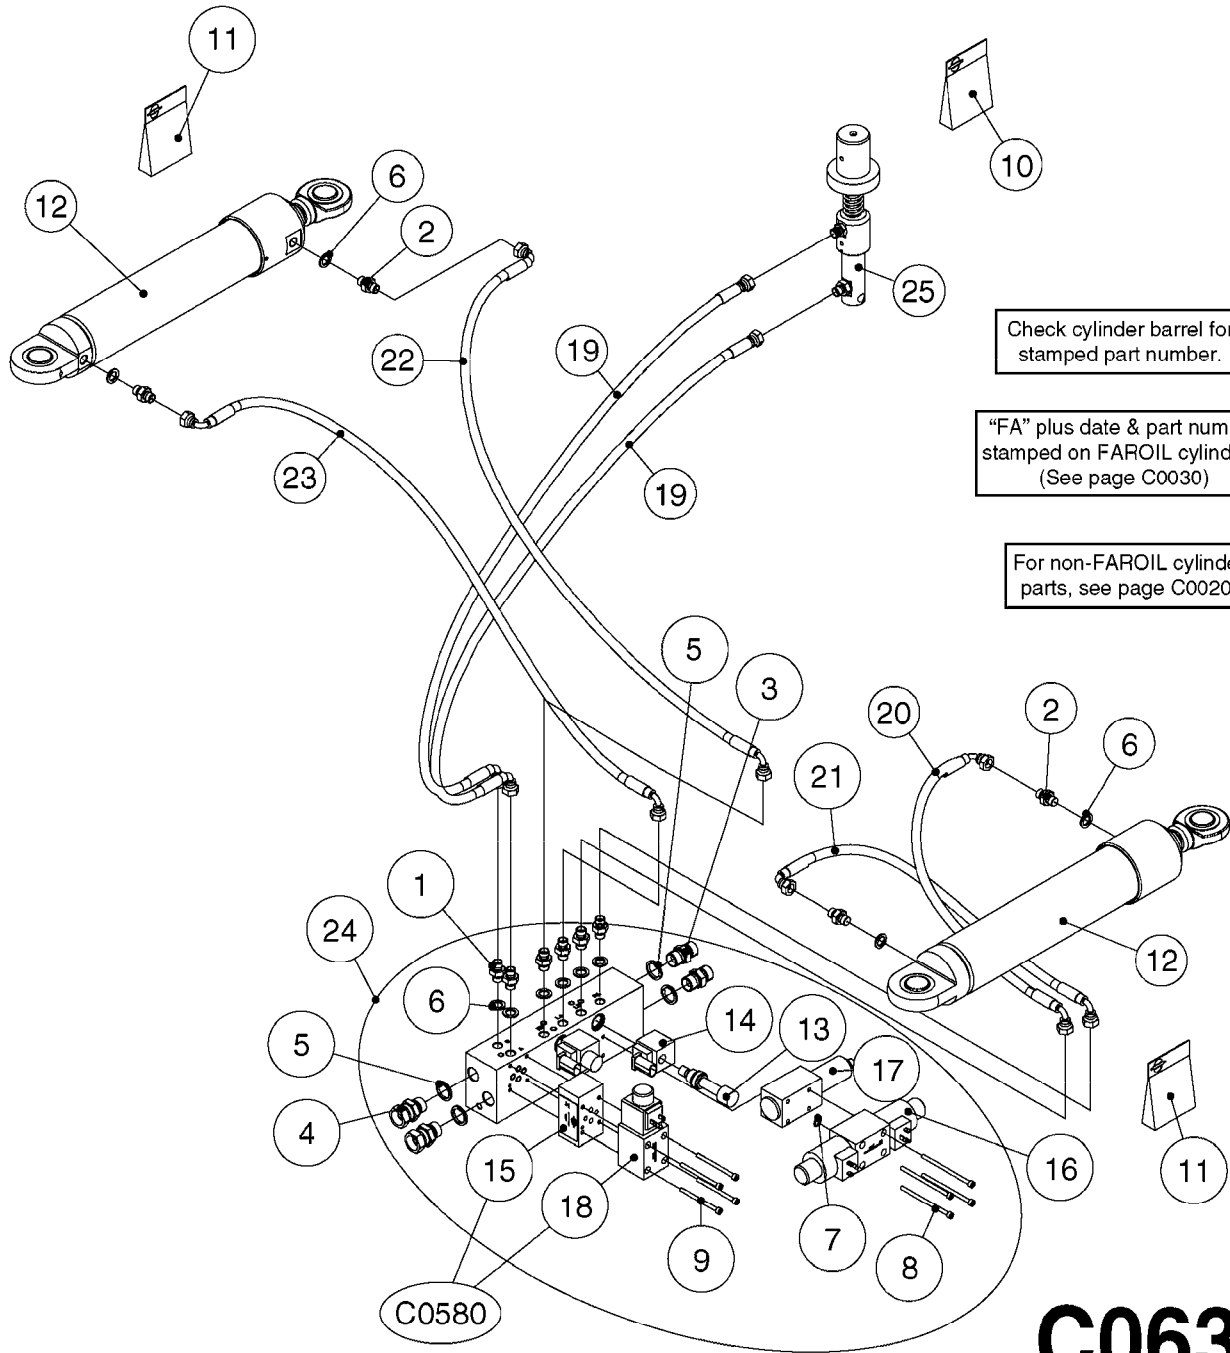

Check cylinder barrel for stamped part number.

"FA" plus date & part number stamped on FAROIL cylinders. (See page C0030)

For non-FAROIL cylinder parts, see page C0020.

C0630

C0580

TRACK HYDRAULICS NCM 4400/6600
C0630-HIN, 01:01:16

Page 1

Date 16.03.2016 13:52

Pos.	parts-n°	order qty	description
1	146845	1	HEX NIPPLE 1/4"x1/4"
2	146851	1	HEX NIPPLE 1/4"x1/4" 0.7MM
3	147132	1	HEX NIPPLE 1/2"x1/2" BSP DEL
4	232289	1	NIPPLE 1/2" W. 1/2" UNION DEL
5	241356	1	DOWTYSEAL 1/2"
6	241404	1	DOWTY SEAL 1/4"
7	242102	1	O-RING Ø9.25X1.78 NITRIL 90SH
8	450952	1	SCREW M5 X 90 10.9
9	450965	1	SCREW ROUND M5X70
10	750250	1	SEAL KIT F.HY CYL.781039
11	75075500	1	SEAL KIT 78121000/33/41/51/53
12	78123300	1	DBL CYL D70/40-320 AIR INLET L NCM 4400 - LEFT SIDE
12	78124100	1	CYL DOB.D70/40-265 AIR INLET R NCM 6600 - RIGHT SIDE
12	78125100	1	DBL CYL D70/40-320 AIR INLET R NCM 4400 - RIGHT SIDE
12	78125300	1	CYL DOB.D70/40-265 AIR INLET L NCM 6600 - LEFT SIDE
13	782129	1	SOLENOID VALVE 25L, 3/4"NC
14	782135	1	SOLENOID W. AMP F.VALVE 782129
15	782146	1	HYD. CHECK VALVE 1 WAY
16	782151	1	MAGNET V PLUG DSE3-C26/10N-D12
17	782152	1	2 WAY MODULAR COMPENSATOR
18	782829	1	SOLENOID MD1L-TA/10N-D12K1/DT
19	784005	1	HOSE HY X 1/4 X 037.38"STR+ELB
20	784155	1	HOSE HY 1/4 X 17" ELB+ELB 90°
21	784156	1	HOSE HY 1/4 X 17" ELB+ELB 270°
22	784157	1	HOSE HY 1/4 X 32" ELB+ELB 90°
23	784158	1	HOSE HY 1/4 X 32" ELB+ELB 270°
24	72290400	1	HYD. BLK COMP STEERING CM "05
25	72320300	1	HYD. CYL. STEERING LOCK CM "05