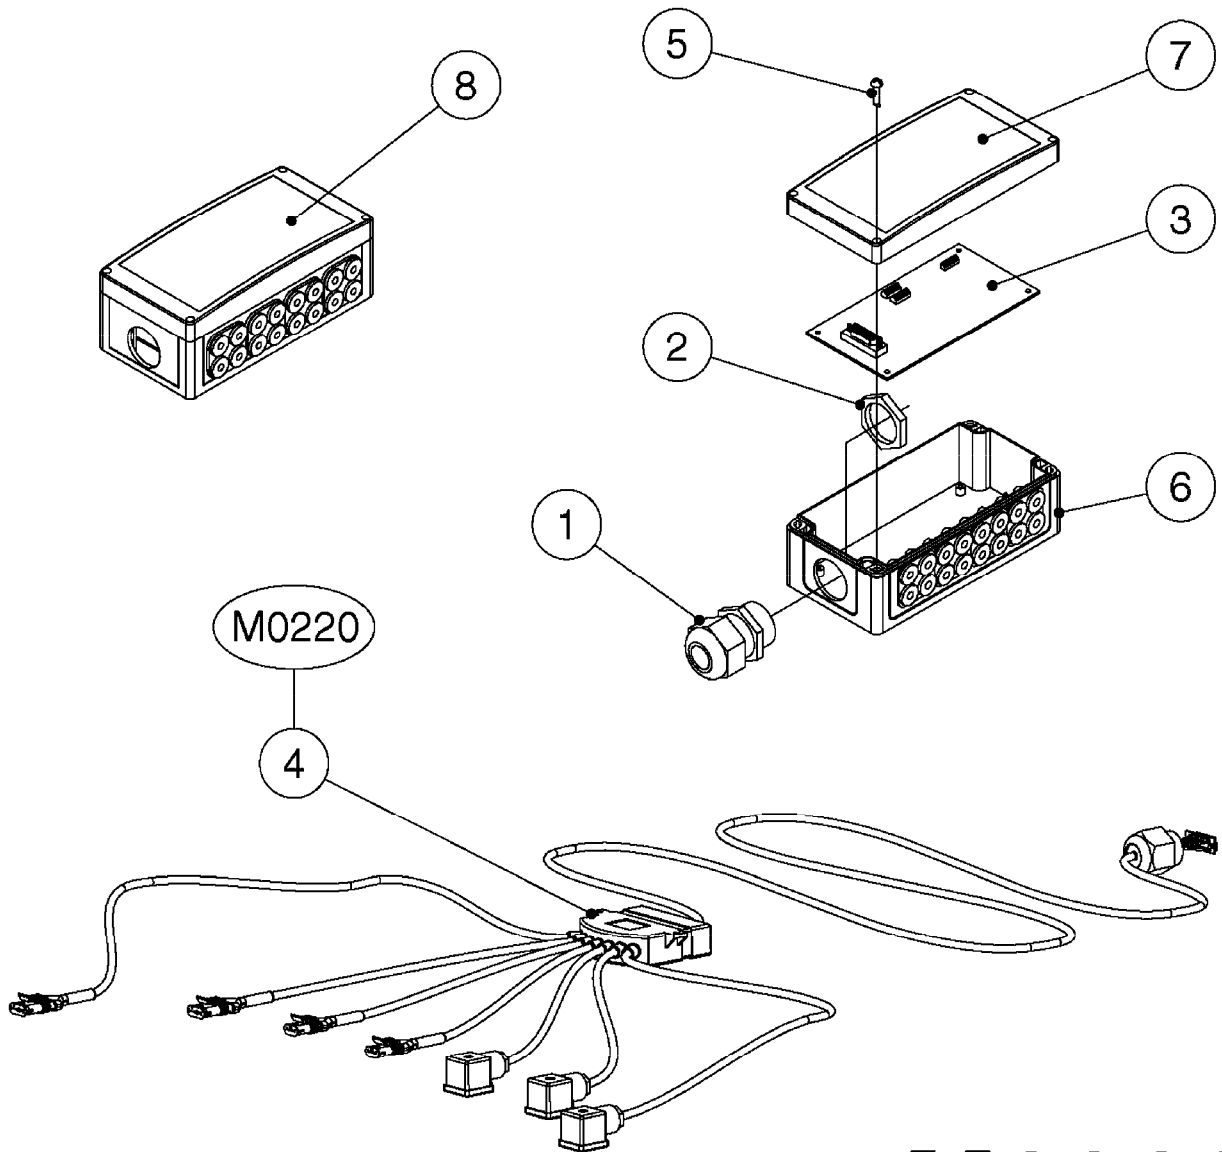

M0260

TRACK ASSEMBLE BOX NCM
M0260-HIN, 01:01:16

Page 1

Date 16.03.2016 13:53

Pos.	parts-n°	order qty	description
1	262106	1	BULKHEAD F. CABLE 6.5-14 BLACK
2	262107	1	NUT F. BULKHEAD CABLE BLACK
3	26007600	1	PCB F. TRACKING JUNC. BOX
4	26024000	1	CABLE SET FOR TRACK NCM
5	28082100	1	SCREW F. BOX LID 1/4" L=20
6	33508700	1	BOX BOTTOM 160X80X40 BLACK 1-HOLE
7	33508800	1	LID 160X80X15 BLK W/SCREWS
8	72311700	1	JUNCTION BOX F.STEERING NCM