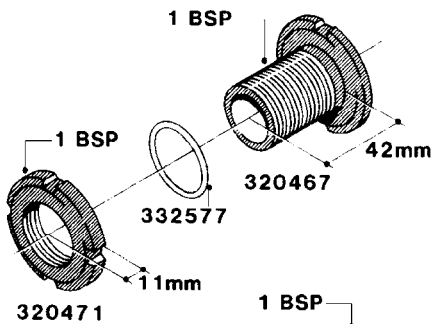

L0030

FITTINGS - HEXAGON NIPPLES
L0030-HIN, 01:01:16

Page 1
Date 16.03.2016 13:53

parts-n°	order qty	description
10015303	1	FITT.PO.HN 1.00X1.00 M1000
10425003	1	FITT.PO.HN 1.25X1.00 MCPHEE
320132	1	FITT.DK HN 1" BSP
320176	1	FITT.DK HN 3/8"X1/2" BSP
320445	1	FITT.DK HN 1/4"X3/8" BSP
320655	1	FITT.DK HN 1/2"-1/2" BSP
320692	1	FITT.DK HN 3/8'BSPX1/4'NPT
320703	1	FITT.DK HN 3/8BSP X1/2 &1/4NPT
320725	1	FITT.DK NIPPLE 3/8"-3/8" BSP
320902	1	FITT.DK HN 3/8'X 1/4' BSP
390232	1	FITT.DK HN 1-1/2' X 1-1/4' BSP
390276	1	FITT.DK HN 1'BSP

L0040

FITTINGS - NIPPLES & ELBOWS
L0040-HIN, 01:01:16

Page 1

Date 16.03.2016 13:53

parts-n°	order qty	description
10530803	1	FITT.PO.SE 2.00X2.00 45 DEG.
320191	1	FITT.DK ELB 3/8' BSP 45 DEGREE
320482	1	FITT.DK ELB. 1/2" BSP 60 DEG.
320596	1	FITT.DK ELB 3/8'-1/2'BSP 45DEG
320607	1	FITT.DK HN 3/8M X 3/8F BSP LNG
320633	1	FITT.DK HN 3/8"M X 3/8"F BSP
321451	1	FITT.DK ELB.1-1/2 X1-1/4 80DEG
321532	1	FITT.DK REDUC 3/4' X 1/2' BSP
390233	1	FITT.DK REDUC 1-1/2" X 1" BSP

L0050

parts-n°	order qty	description
242594	1	O-RING D14 X 1.78 SCH.70-EPDM
320294	1	FITT.DK TEE 3/8X3/8HB X1/2"BSP
320305	1	FITT.DK HB 3/4'- 3/4' BSP
320386	1	FITT.DK TEE 3/8X3/8HB X3/8"BSP
320397	1	FITT.DK ELB 3/8"HB X 3/8" BSP
320401	1	FITT.DK TEE 1/2X1/2HB X1/2"BSP
320412	1	FITT.DK TEE 1/2X1/2HB X3/8'BSP
320423	1	FITT.DK ELB 1/2'HB X 3/8' BSP
320891	1	FITT.DK HB 3/8'- 3/8' BSP
320972	1	FITT.DK HB 5/16'- 1/4' BSP
322046	1	FITT.DK TEE 1/2X1/2HB X3/4'BSP
322048	1	FITT.DK TEE 3/4X3/4HB X3/4'BSP
330595	1	O-RING D24.6/D20X2.1 -3/4"
333137	1	FITT.DK CONN.1/2" F.NOZZ. DOUB
333141	1	FITT.DK CONN.1/2" F.NOZZ.SING
334041	1	FITT.DK CONN.3/4' F.NOZZ. SING
334042	1	FITT.DK CONN.3/4' F.NOZZ. DOUB
334195	1	FITT.DK ELB. 3/4"HB X 3/4"HB
10012103	1	FITT.PO.HB 1.25X1.50 IMB1012
10014003	1	FITT.PO.HB 1.25X1.25 IMB1010
10036903	1	FITT.PO.HB 1.50X1.50 IMB1212
28019303	1	FITTING HB ELB 3/4NPT-3/4HOSE
61016500	1	HOSE TAIL 3/4" 90°+RG CAP 3/4"
72026700	1	NOZZLE TUBE ADAPTER W/O-RING