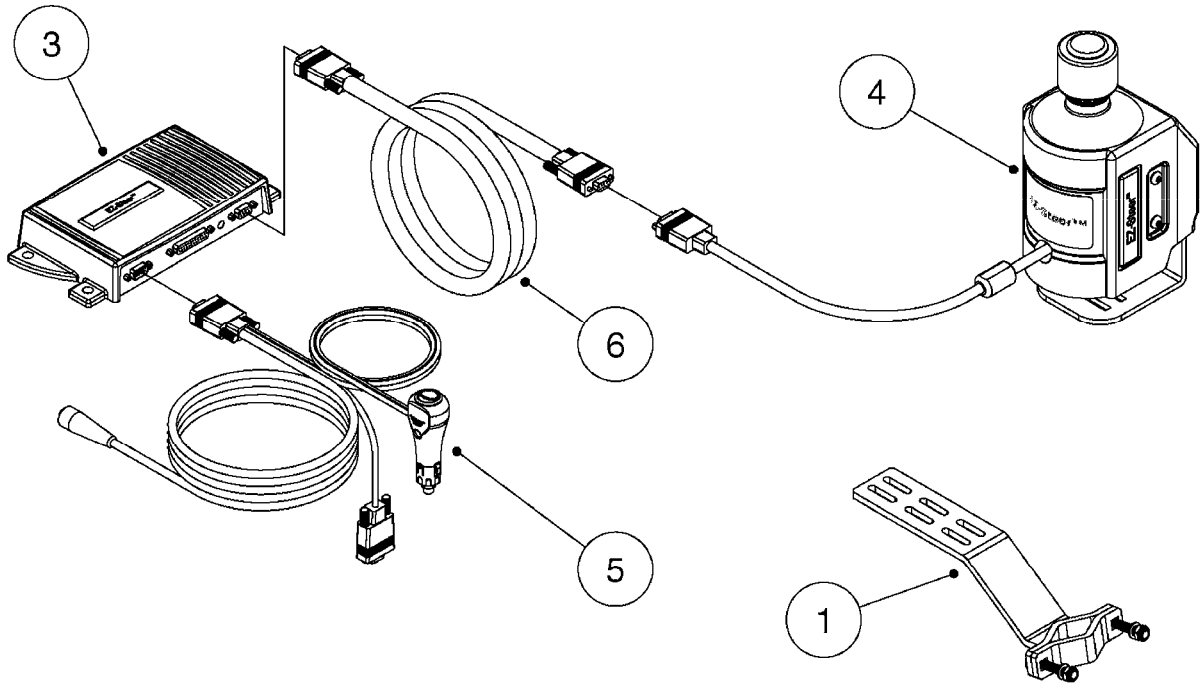

COMPLETE ASSEMBLY:
84205303 (WITH GPS)
84205403 (WITHOUT GPS)

**COMPLETE ASSEMBLIES
WHOLEGOODS ITEMS**

M0040

EZ-GUIDE PLUS LIGHT BAR
M0040-HIN, 01:01:16

Page 1
Date 16.03.2016 13:53

parts-n°	order qty	description
26007403	1	ANTENNA,HURRICANE F. EZGUIDEPL
26007503	1	REMOTE KEYPAD EZ-GUIDE PLUS
26007603	1	CABLE, ANTENNA, EZGUIDEPLUS
26007703	1	CABLE, POWER F. EZGUIDEPLUS
26007803	1	BRACKET KIT F. EZGUIDEPLUS
26007903	1	EZ-Guide 500 External Interfac
26008003	1	LIGHT BAR ASSM WITH GPS
26008103	1	LIGHT BAR ASSM WITHOUT GPS
29002703	1	VACUUM CUP 4 1/2" 1420I
29002803	1	MOUNT, MAG F. ANTENNA
29002903	1	PLATE, F. ANTENNA MOUNT
67206303	1	QUICK REFERENCE CARD EZ-GUIDE+
67206403	1	MANUAL EZ GUIDE PLUS
84205303	1	EZ GUIDE PLUS W GPS, NO LABLE
84205403	1	EZ GUIDE PLUS W/O GPS,NO LABLE
97607603	1	DECAL COMPANY 45MM X 20MM