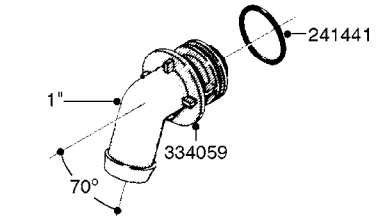

L0010

parts-n°	order qty	description
240085	1	O-RING D13,1/8,3X02,4 NITRIL
241441	1	O-RING D29.3X3
242594	1	O-RING D14 X 1.78 SCH.70-EPDM
320084	1	FITT.DK NUT 1/2" BSP
320095	1	FITT.DK NUT 1" BSP
320117	1	FITT.DK CONN.1/2"BSP F. 1" CAP
320187	1	FITT.DK CAP 3/8" BSP BLACK
320283	1	FITT.DK NUT 3/4"BSP
320821	1	FITT.DK NUT 1-1/2" BSP
321495	1	FITT.DK REDUC 1/4'BSP F.3/4'NT
321576	1	FITT.DK CONN 1/2"BSP F.3/4"NUT
330013	1	O-RING D15/D10X2.5 F.3/8"NUT
330212	1	O-RING D19/D14X2.4 F.1/2"NUT
330326	1	O-RING D30/D24X2 F.1"NUT
330341	1	FITT.DK HB 1" F. 1" NUT
330595	1	O-RING D24.6/D20X2.1 -3/4"
330665	1	3/4' HOSE TAIL F/1' CAP
330676	1	FITT.DK HB 3/8" F. 1/2" NUT
330687	1	FITT.DK HB 1/2" F. 1/2" NUT
330691	1	FITT.DK HB 3/4'F.3/4' NUT
330783	1	FITT.DK HB 3/8" F.3/8" NUT
331262	1	FITT.DK HB 1-1/2" F. 1-1/2"NUT
331273	1	O-RING D44/D38X2 F.1-1/2"
331446	1	FITT.DK HB 1" F.1-1/2" NUT
331807	1	FITT.DK HB 5/16" F.3/8" NUT
332286	1	FITT.DK HB 1/2" F. 3/4" NUT
332905	1	FITT.DK HB 1/2" F. 3/4" CAP
332927	1	PLUG F. NOZZLE TUBE 3/4'
333292	1	FITT.DK HB 1"O'RING F.1-1/2"
333664	1	FITT.DK HB 5/16' F. 1/2' NUT
334044	1	FITT.DK HB 3/4' F. 3/4' CAP
334059	1	FITT.DK EL 1" 110 DEG.F.1-1/2"
334123	1	FITT.DK HB 1-1/4"O-RNG F.1-1/2"
334150	1	FITT.DK HB 1-1/4" 110 F.1-1/2"
390542	1	PLUG WASHER FOR 3/4'CAP NUT
716236	1	FITT.DK HB 1/2" ASSY. F. 3/4"
716413	1	FITT.DK PLUG ASSY. F.NOZ TUBE
717426	1	FITT.DK REDUC 1/4"BSP F.3/4"N
720856	1	FITT.DK 1/2'BSP ASSY.F.3/4'NUT
724621	1	FITT.DK HB 3/4"ASSY F.3/4" NUT