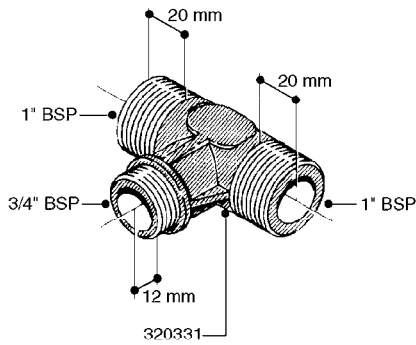

L0010

parts-n°	order qty	description
240085	1	O-RING D13,1/8,3X02,4 NITRIL
241441	1	O-RING D29.3X3
242594	1	O-RING D14 X 1.78 SCH.70-EPDM
320084	1	FITT.DK NUT 1/2" BSP
320095	1	FITT.DK NUT 1" BSP
320117	1	FITT.DK CONN.1/2"BSP F. 1" CAP
320187	1	FITT.DK CAP 3/8" BSP BLACK
320283	1	FITT.DK NUT 3/4"BSP
320821	1	FITT.DK NUT 1-1/2" BSP
321495	1	FITT.DK REDUC 1/4'BSP F.3/4'NT
321576	1	FITT.DK CONN 1/2"BSP F.3/4"NUT
330013	1	O-RING D15/D10X2.5 F.3/8"NUT
330212	1	O-RING D19/D14X2.4 F.1/2"NUT
330326	1	O-RING D30/D24X2 F.1"NUT
330341	1	FITT.DK HB 1" F. 1" NUT
330595	1	O-RING D24.6/D20X2.1 -3/4"
330665	1	3/4' HOSE TAIL F/1' CAP
330676	1	FITT.DK HB 3/8" F. 1/2" NUT
330687	1	FITT.DK HB 1/2" F. 1/2" NUT
330691	1	FITT.DK HB 3/4'F.3/4' NUT
330783	1	FITT.DK HB 3/8" F.3/8" NUT
331262	1	FITT.DK HB 1-1/2" F. 1-1/2"NUT
331273	1	O-RING D44/D38X2 F.1-1/2"
331446	1	FITT.DK HB 1" F.1-1/2" NUT
331807	1	FITT.DK HB 5/16" F.3/8" NUT
332286	1	FITT.DK HB 1/2" F. 3/4" NUT
332905	1	FITT.DK HB 1/2" F. 3/4" CAP
332927	1	PLUG F. NOZZLE TUBE 3/4'
333292	1	FITT.DK HB 1"O'RING F.1-1/2"
333664	1	FITT.DK HB 5/16' F. 1/2' NUT
334044	1	FITT.DK HB 3/4' F. 3/4' CAP
334059	1	FITT.DK EL 1" 110 DEG.F.1-1/2"
334123	1	FITT.DK HB 1-1/4"O-RNG F.1-1/2"
334150	1	FITT.DK HB 1-1/4" 110 F.1-1/2"
390542	1	PLUG WASHER FOR 3/4'CAP NUT
716236	1	FITT.DK HB 1/2" ASSY. F. 3/4"
716413	1	FITT.DK PLUG ASSY. F.NOZ TUBE
717426	1	FITT.DK REDUC 1/4"BSP F.3/4"N
720856	1	FITT.DK 1/2'BSP ASSY.F.3/4'NUT
724621	1	FITT.DK HB 3/4"ASSY F.3/4" NUT