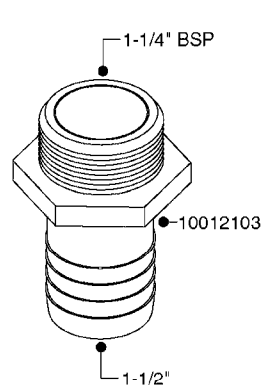

L0040

FITTINGS - NIPPLES & ELBOWS
L0040-HIN, 01:01:16

Page 1

Date 16.03.2016 13:53

parts-n°	order qty	description
10530803	1	FITT.PO.SE 2.00X2.00 45 DEG.
320191	1	FITT.DK ELB 3/8' BSP 45 DEGREE
320482	1	FITT.DK ELB. 1/2" BSP 60 DEG.
320596	1	FITT.DK ELB 3/8'-1/2'BSP 45DEG
320607	1	FITT.DK HN 3/8M X 3/8F BSP LNG
320633	1	FITT.DK HN 3/8"M X 3/8"F BSP
321451	1	FITT.DK ELB.1-1/2 X1-1/4 80DEG
321532	1	FITT.DK REDUC 3/4' X 1/2' BSP
390233	1	FITT.DK REDUC 1-1/2" X 1" BSP