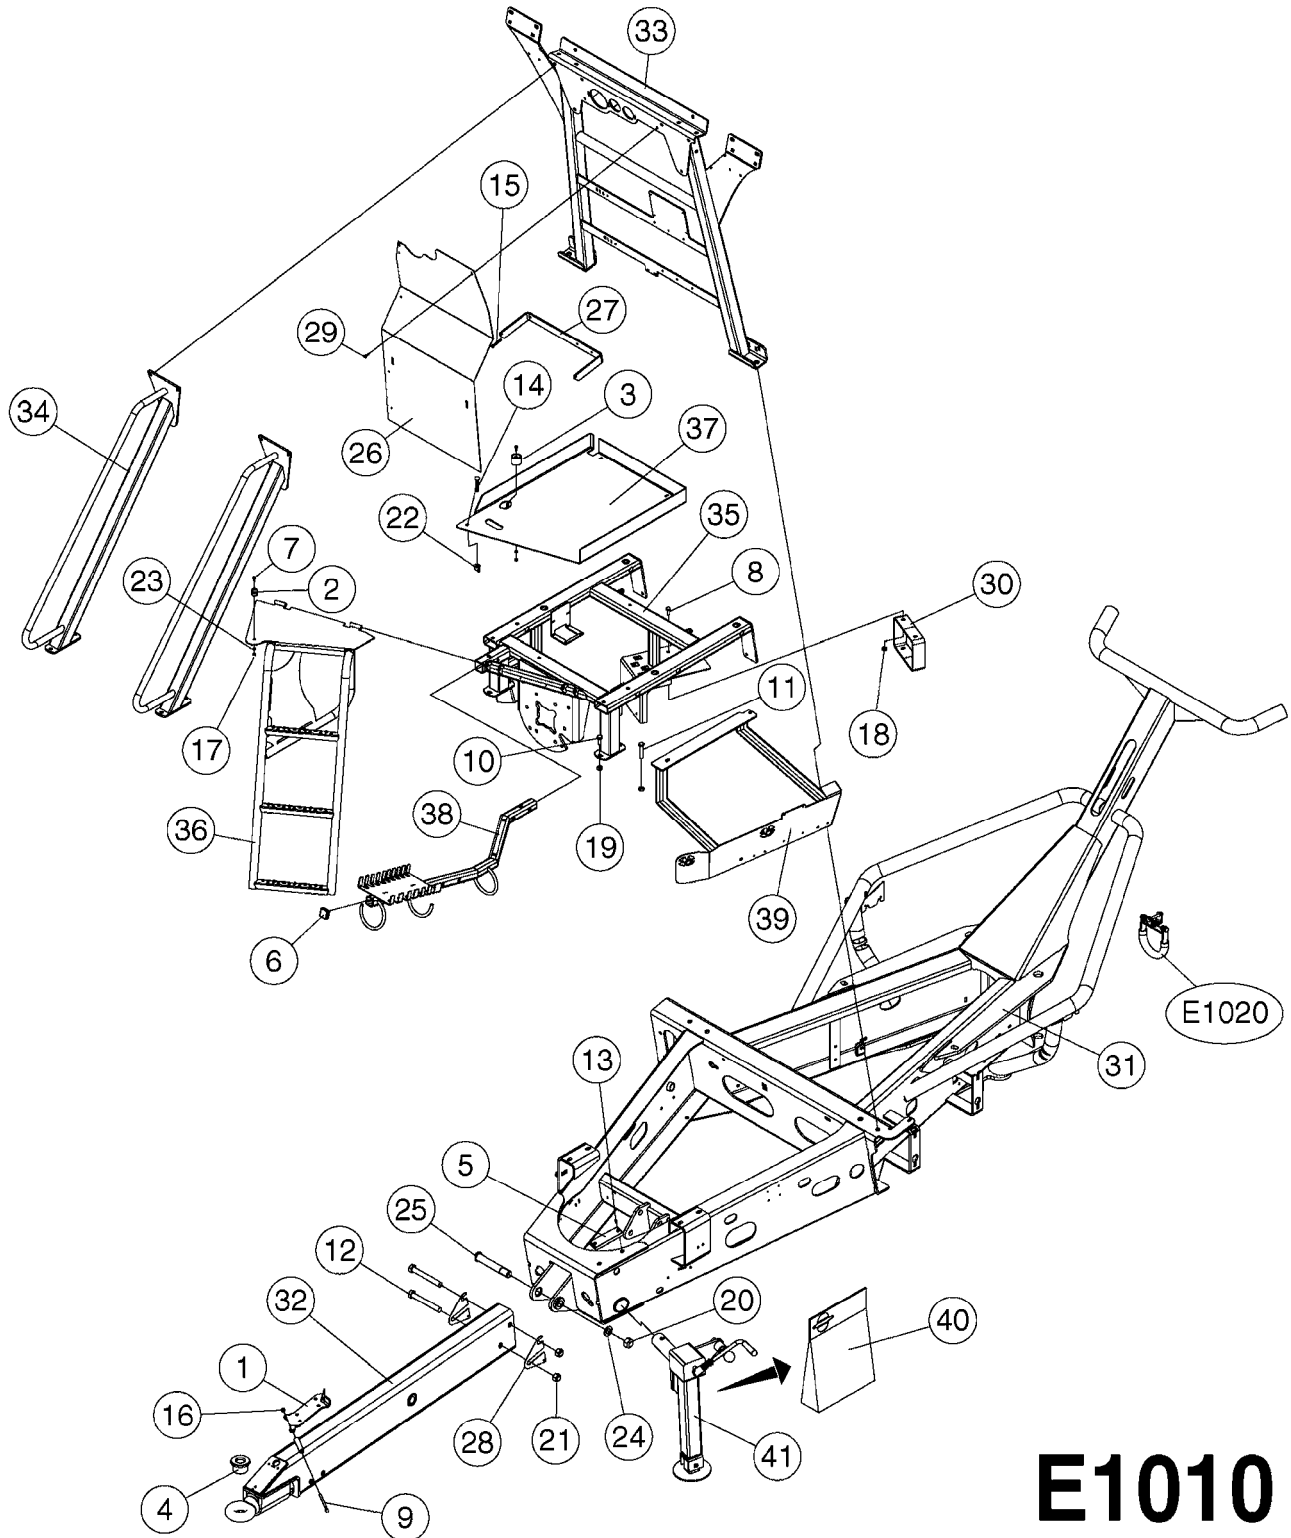

E1010

FRAME - NCM 4400/6600
E1010-HIN, 01:01:16

Page 1

Date 16.03.2016 13:52

Pos.	parts-n°	order qty	description
1	161923	1	SUPPORT PLATE F. PTO CM+
2	242567	1	DOOR STOP, MALE
3	242568	1	DOOR STOP, FEMALE
4	14011603	1	BUSHING F. DRAWBAR NCM 1.5"
4	270608	1	BUSHING F. DRAWBAR NCM Ø50/Ø33
5	334135	1	SLIDE SHOE 140X45X15
6	334571	1	TAPON 40x40x2 EMBELLECEDOR
7	410185	1	BOLT HEX 8.8 DEL M6X16 A2
8	421002	1	BOLT HEX 8.8 DEL M10X30 FT DIN933
9	421232	1	BOLT HEX 8.8 DEL M8X110
10	430286	1	BOLT HEX 8.8 DEL M12X30 FT
11	430438	1	BOLT HEX 8.8 DEL M12X65
12	430886	1	BOLT HEX 8.8 DEL M20X160
13	440708	1	SCREW M5.5X16 SELF TAPPING SS
14	440718	1	BOLT CRG M10 X 65 DEL
15	450402	1	BOLT HEX M6X50
16	460143	1	NUT HEX M8 LOCK A2 DIN985
17	460261	1	NUT HEX M6X1 LOCK A2 DIN985
18	460423	1	NUT HEX M10X1.5 LOCK
19	460703	1	NUT HEX M12X1.75 LOCK DIN985
20	460747	1	NUT HEX M24 LOCK
21	460806	1	NUT HEX M20X2.5 LOCK
22	461324	1	NUT WING M10 STAINLESS STEEL
23	471125	1	WASHER, M6, Ø12/ 6.4X 1.6, SS
24	471130	1	WASHER, M24, Ø44/25.0X 4.0, SS
25	14033300	1	PIN D30.0 F. DRAWBAR NCM
26	16128300	1	COVER F. EL-BOX. NCM 4400
26	16156000	1	COVER F. EL-BOX. NCM 6600
27	16128600	1	BRACKET F. COVER PLATE NCM
28	16144700	1	SHIM F. DRAWBAR NCM4400
29	45001500	1	SCREW THUMB PLASTIC HEAD M6x20
30	61018703	1	BRKT, ACE 650, COMMANDER MOUNT BRACKET FOR ACE 650 PUMP
31	63033300	1	FRAME NCM 4400 PAINTED
31	63043300	1	FRAME NCM 6600 PAINTED
32	63033500	1	DRAWBAR SWIVEL D50 NCM 4400
33	63033600	1	TRANSPORT FRAME NCM 4400
33	63043600	1	TRANSPORT FRAME NCM 6600
34	63033700	1	HANDRAIL FOR PLATFORM PAINTED
35	63034100	1	MOUNT PLATFORM NCM 4400
35	63043700	1	MOUNT PLATFORM NCM 6600
36	63035700	1	STEP FOR NCM 4400/6600
37	63035800	1	DECKPLATE F.PLATFORM NCM 4400
37	63043800	1	DECKPLATE F.PLATFORM NCM 6600
38	63038700	1	HOSE & CABLE SUPPORT NCM
39	63040500	1	VALVE CONSOLE PAINTED
40	72280700	1	REPAIR KIT F.JACK STAND
41	72280900	1	JACK STAND F. NCM4400 COMP.