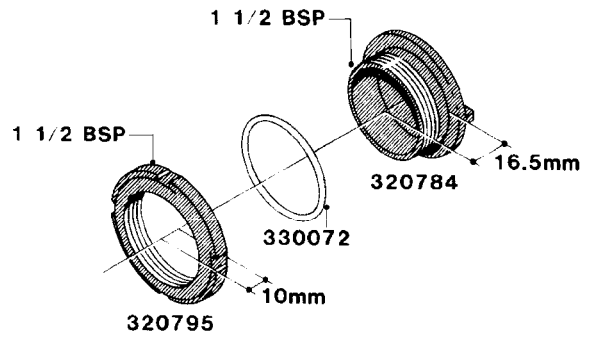

L0060

FITTINGS - BULKHEAD
L0060-HIN, 01:01:16

Page 1

Date 16.03.2016 13:53

parts-n°	order qty	description
141046	1	NUT 3/8" BSP
141341	1	NUT 1/4' BSP
240284	1	O-RING D82,5/75 X 3,5
320456	1	FITT.DK BULKHEAD 1"BSP DOUBLE
320467	1	FITT.DK BULKHEAD 1"BSP SINGLE
320471	1	FITT.DK NUT 1" BSP JAMB
320541	1	FITT.DK BULKHEAD 2-1/2'BSP SIN
320552	1	FITT.DK NUT 2-1/2' BSP JAMB
320644	1	FITT.DK ELB.3/4"HB X 1" BSP
320784	1	FITT.DK CAP 1-1/2" BSP
320795	1	FITT.DK NUT 1-1/2" BSP JAMB
320935	1	FITT.DK BULKHEAD 1/4' BSP SING
320946	1	FITT.DK BULKHEAD 3/8' BSP SING
321296	1	FITT.DK BULKHEAD 1/2" BSP SING
321307	1	FITT.DK NUT 1/2" BSP JAMB
321333	1	FITT.DK BULK 1-1/2" X 1"F BSP
330061	1	O-RING D16/D11X2,5
330072	1	O-RING D53.5/D45.5X4
330212	1	O-RING D19/D14X2.4 F.1/2"NUT
332577	1	O-RING D38/D30X4 F.1" PUR.
332592	1	O-RING D26/D20X3