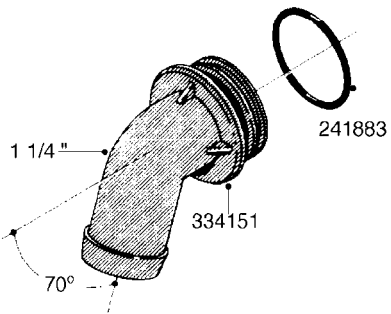

L0080

FITTINGS - S-53
L0080-HIN, 01:01:16

Page 1

Date 16.03.2016 13:53

parts-n°	order qty	description
145995	1	FITT.DK S-53 FORK
242353	1	O-RING D44.2X3.0 VITON F.S-67
242354	1	O-RING D32.2X3.0 VITON F.S-53
322103	1	FITT.DK S-53 BULKHEAD
322107	1	FITT.DK S-53 BULKHEAD NUT
322110	1	FITT.DK S-53 ELB. 1/2" BSP
322352	1	FITT.DK S-53 TEE
334227	1	FITT.DK S-53 STR.1/2'
334229	1	FITT.DK S-53 STR.3/4"
334230	1	FITT.DK S-53 STR.1"
334239	1	FITT.DK S-53 ELB.1/2"
334241	1	FITT.DK S-53 ELB.3/4"
334242	1	FITT.DK S-53 ELB.1"
334249	1	FITT.DK S-53 PLUG
334260	1	GASKET F. S-53 BULKHEAD
334564	1	FITT.DK S-67 TO S-53 ADAPTER
391100	1	FITT.DK S-53THREAD INS.1/2"BSP
726463	1	FITT.DK S53 BULKHEAD W/GASKET
726552	1	FIT.DK S-53X90 1/2" BSP,O-RING
726556	1	FITT.DK S-53 HB 1/2" W/O-RING
726558	1	FITT.DK S53 STR. 3/4" W.ORING
726559	1	FITT DK. S-53 HB 1" W/O-RING
726568	1	FITT.DK.S-53 HB 1/2"90 W/ORING
726570	1	FITT.DK S-53 ELB.3/4" W.ORING
726571	1	FITT.DK S-53 ELB.1", W ORING
726578	1	FITT.DK S53 PLUG WITH O-RING
728561	1	FITT.DK. S67M - S53F REDUCER