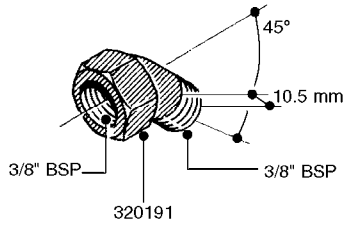

L0030

FITTINGS - HEXAGON NIPPLES
L0030-HIN, 01:01:16

Page 1
Date 16.03.2016 13:53

parts-n°	order qty	description
10015303	1	FITT.PO.HN 1.00X1.00 M1000
10425003	1	FITT.PO.HN 1.25X1.00 MCPHEE
320132	1	FITT.DK HN 1" BSP
320176	1	FITT.DK HN 3/8"X1/2" BSP
320445	1	FITT.DK HN 1/4"X3/8" BSP
320655	1	FITT.DK HN 1/2"-1/2" BSP
320692	1	FITT.DK HN 3/8'BSPX1/4'NPT
320703	1	FITT.DK HN 3/8BSP X1/2 &1/4NPT
320725	1	FITT.DK NIPPLE 3/8"-3/8" BSP
320902	1	FITT.DK HN 3/8'X 1/4' BSP
390232	1	FITT.DK HN 1-1/2' X 1-1/4' BSP
390276	1	FITT.DK HN 1'BSP