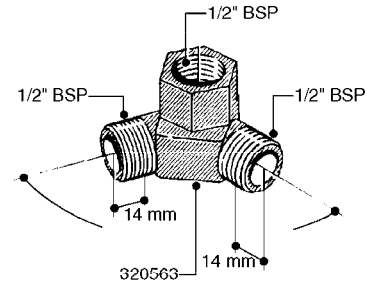

L0010

parts-n°	order qty	description
240085	1	O-RING D13,1/8,3X02,4 NITRIL
241441	1	O-RING D29.3X3
242594	1	O-RING D14 X 1.78 SCH.70-EPDM
320084	1	FITT.DK NUT 1/2" BSP
320095	1	FITT.DK NUT 1" BSP
320117	1	FITT.DK CONN.1/2"BSP F. 1" CAP
320187	1	FITT.DK CAP 3/8" BSP BLACK
320283	1	FITT.DK NUT 3/4"BSP
320821	1	FITT.DK NUT 1-1/2" BSP
321495	1	FITT.DK REDUC 1/4'BSP F.3/4'NT
321576	1	FITT.DK CONN 1/2"BSP F.3/4"NUT
330013	1	O-RING D15/D10X2.5 F.3/8"NUT
330212	1	O-RING D19/D14X2.4 F.1/2"NUT
330326	1	O-RING D30/D24X2 F.1"NUT
330341	1	FITT.DK HB 1" F. 1" NUT
330595	1	O-RING D24.6/D20X2.1 -3/4"
330665	1	3/4' HOSE TAIL F/1' CAP
330676	1	FITT.DK HB 3/8" F. 1/2" NUT
330687	1	FITT.DK HB 1/2" F. 1/2" NUT
330691	1	FITT.DK HB 3/4'F.3/4' NUT
330783	1	FITT.DK HB 3/8" F.3/8" NUT
331262	1	FITT.DK HB 1-1/2" F. 1-1/2"NUT
331273	1	O-RING D44/D38X2 F.1-1/2"
331446	1	FITT.DK HB 1" F.1-1/2" NUT
331807	1	FITT.DK HB 5/16" F.3/8" NUT
332286	1	FITT.DK HB 1/2" F. 3/4" NUT
332905	1	FITT.DK HB 1/2" F. 3/4" CAP
332927	1	PLUG F. NOZZLE TUBE 3/4'
333292	1	FITT.DK HB 1"O'RING F.1-1/2"
333664	1	FITT.DK HB 5/16' F. 1/2' NUT
334044	1	FITT.DK HB 3/4' F. 3/4' CAP
334059	1	FITT.DK EL 1" 110 DEG.F.1-1/2"
334123	1	FITT.DK HB 1-1/4"O-RNG F.1-1/2"
334150	1	FITT.DK HB 1-1/4" 110 F.1-1/2"
390542	1	PLUG WASHER FOR 3/4'CAP NUT
716236	1	FITT.DK HB 1/2" ASSY. F. 3/4"
716413	1	FITT.DK PLUG ASSY. F.NOZ TUBE
717426	1	FITT.DK REDUC 1/4"BSP F.3/4"N
720856	1	FITT.DK 1/2'BSP ASSY.F.3/4'NUT
724621	1	FITT.DK HB 3/4"ASSY F.3/4" NUT