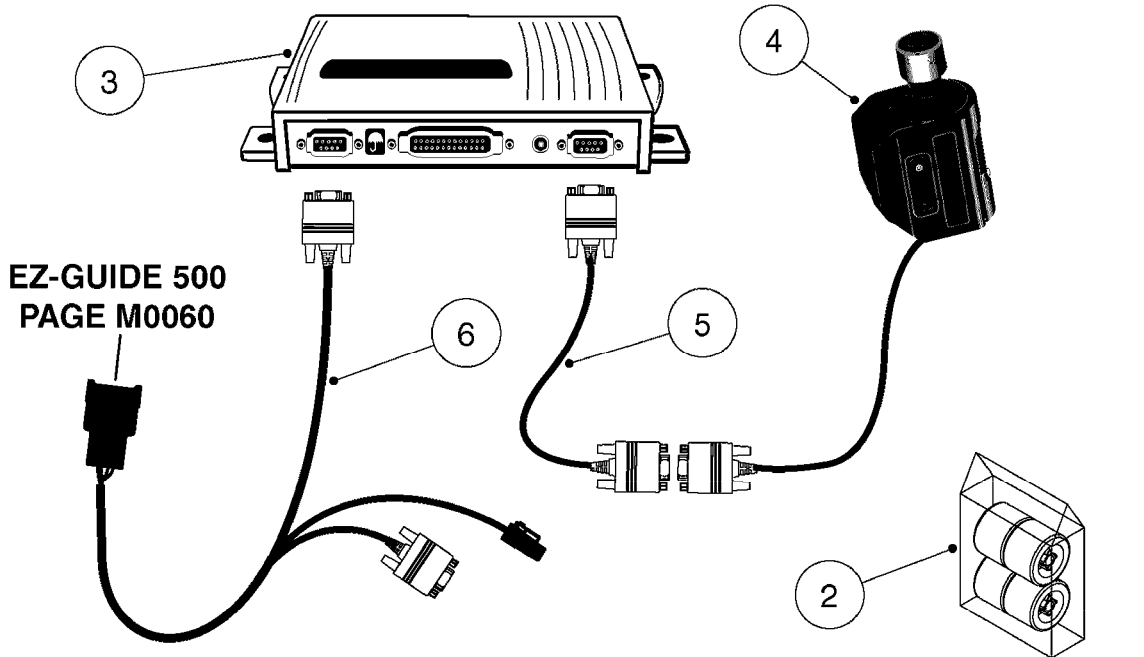

EZ-STEER 500
PAGE M0070

COMPLETE ASSEMBLY 13

COMPLETE ASSEMBLIES
WHOLEGOODS ITEMS

M0060

EZ-GUIDE 500 LIGHTBAR
M0060-HIN, 01:01:16

Page 1

Date 16.03.2016 13:53

Pos.	parts-n°	order qty	description
1	26007603	1	CABLE, ANTENNA, EZGUIDEPLUS
2	26012203	1	EZ-STEER/GUIDE 500 ADAPT.CABLE
3	26015303	1	REMOTE KEYPAD EZGUIDE 500/250
3	28048403	1	DECAL - REMOTE OVERLAY 500/250
4	26015403	1	EZ-GUIDE 500 CABLE POWER/CAN90
5	26015503	1	EZ-GUIDE 500 Z PLUS ANTENNA
5	26015603	1	ANTENNA AG15 L1,EZ GDE 500/250
6	26015703	1	EZ-GUIDE 500 DGPS DISPLAY
6	26015803	1	EZ-GUIDE 500 OMNISTAR DISPLAY
7	26016103	1	EZ-GUIDE 500 CABLE UNTERM.FUSE
8	26016203	1	EZ-GUIDE 500 POWER CONN.CABLE
9	28048203	1	EZ-GUIDE 500 MOUNT F.AG15 ANT.
10	28048303	1	EZ-GUIDE 250/500 RAM MNT.1.5"
11	29003803	1	EZ-GUIDE 500 CD,GET.STARTED V1
12	67215403	1	EZ-GUIDE 500 QUICK REF.CARD V1
13	84208303	1	EZ GUIDE 500 LIGHTBAR (DGPS)
13	84208403	1	EZ GUIDE 500 LIGHTBAR (XP/HP)
13	84208503	1	EZ GUIDE 500 LIGHTBAR (RTK)