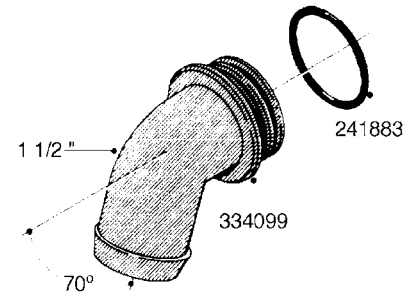

L0080

FITTINGS - S-53
L0080-HIN, 01:01:16

Page 1

Date 16.03.2016 13:53

parts-n°	order qty	description
145995	1	FITT.DK S-53 FORK
242353	1	O-RING D44.2X3.0 VITON F.S-67
242354	1	O-RING D32.2X3.0 VITON F.S-53
322103	1	FITT.DK S-53 BULKHEAD
322107	1	FITT.DK S-53 BULKHEAD NUT
322110	1	FITT.DK S-53 ELB. 1/2" BSP
322352	1	FITT.DK S-53 TEE
334227	1	FITT.DK S-53 STR.1/2'
334229	1	FITT.DK S-53 STR.3/4"
334230	1	FITT.DK S-53 STR.1"
334239	1	FITT.DK S-53 ELB.1/2"
334241	1	FITT.DK S-53 ELB.3/4"
334242	1	FITT.DK S-53 ELB.1"
334249	1	FITT.DK S-53 PLUG
334260	1	GASKET F. S-53 BULKHEAD
334564	1	FITT.DK S-67 TO S-53 ADAPTER
391100	1	FITT.DK S-53THREAD INS.1/2"BSP
726463	1	FITT.DK S53 BULKHEAD W/GASKET
726552	1	FIT.DK S-53X90 1/2" BSP,O-RING
726556	1	FITT.DK S-53 HB 1/2" W/O-RING
726558	1	FITT.DK S53 STR. 3/4" W.ORING
726559	1	FITT DK. S-53 HB 1" W/O-RING
726568	1	FITT.DK.S-53 HB 1/2"90 W/ORING
726570	1	FITT.DK S-53 ELB.3/4" W.ORING
726571	1	FITT.DK S-53 ELB.1", W ORING
726578	1	FITT.DK S53 PLUG WITH O-RING
728561	1	FITT.DK. S67M - S53F REDUCER