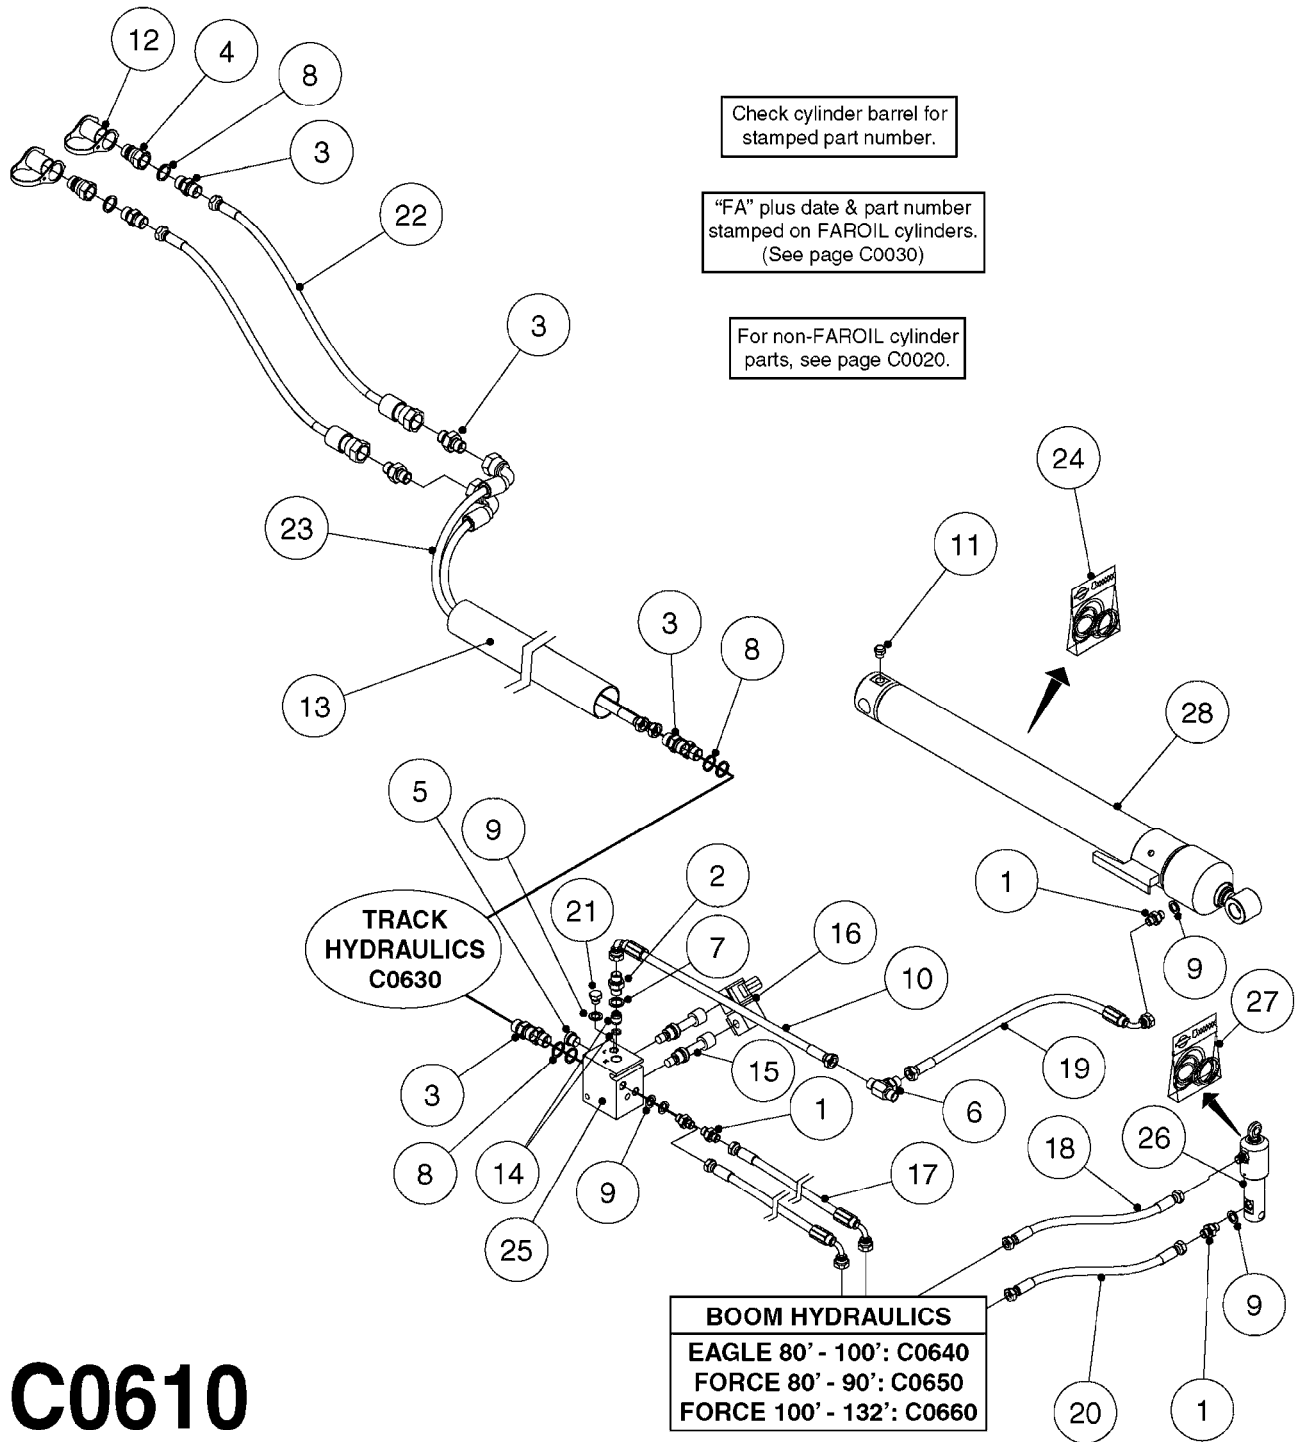

C0610

BOOM HYDRAULICS
EAGLE 80' - 100': C0640
FORCE 80' - 90': C0650
FORCE 100' - 132': C0660

BASIC HYDRAULICS NCM 4400/6600
C0610-HIN, 01:01:16

Page 1

Date 16.03.2016 13:52

Pos.	parts-n°	order qty	description
1	146845	1	HEX NIPPLE 1/4"X1/4"
2	146850	1	HEX NIPPLE 3/8"x3/8" - 1.8mm
3	147132	1	HEX NIPPLE 1/2"X1/2" BSP DEL
4	230311	1	QUICK COUPLING 1/2"
5	231924	1	PLUG 3/8"
6	232057	1	T-PIECE 3/8" BSP HY.
7	240866	1	DOWTYSEAL 3/8"
8	241356	1	DOWTYSEAL 1/2"
9	241404	1	DOWTY SEAL 1/4"
10	284020	1	HYD.HOSE-3/8-L=900-STR/ELB
11	284265	1	PLUG BREATHER 1/4" F/CYLINDER
12	334206	1	DUST HOOD FOR HY-COUPLING
13	341333	1	TUBE Ø57/Ø52 L=1500 BLACK PE
14	782062	1	NON-RETURN VALVE UTV 3/8"
15	782129	1	SOLENOID VALVE 25L, 3/4"NC
16	782135	1	SOLENOID W. AMP F.VALVE 782129
17	784016	1	HYDRAULIC HOSE 1/4' - 4200MM
18	784033	1	HOSE HY X 1/4" X 61.0"STR+ELB
19	784151	1	HOSE HY 1/4 3/8 OML X 79" S+E
19	784152	1	HOSE HY 1/4 3/8 OML X 106" S+E
20	784161	1	HOSE HY X 1/4 X 59" STR+STR
21	14010400	1	PLUG 1/4" BSP
22	28052100	1	HOSE HY X 1/2" X 122.0"STR+STR
23	28053600	1	HOSE HY X 1/2" X 100.4"STR+ELB
24	28117300	1	SEAL KIT 78120600/07/43
25	70078103	1	HYD. BLOCK COMP. PARA-LIFT 1.8
26	72531000	1	CYL. D25/12-50/78124200 W/FITT
27	75074800	1	SEAL KIT 78123400/42
28	78120600	1	CYLINDER 60/25 X 662 NAV PAR L CYLINDER FOR LEFT SIDE
28	78125500	1	CYLINDER 60/25 X 662 NAV PAR R CYLINDER FOR RIGHT SIDE