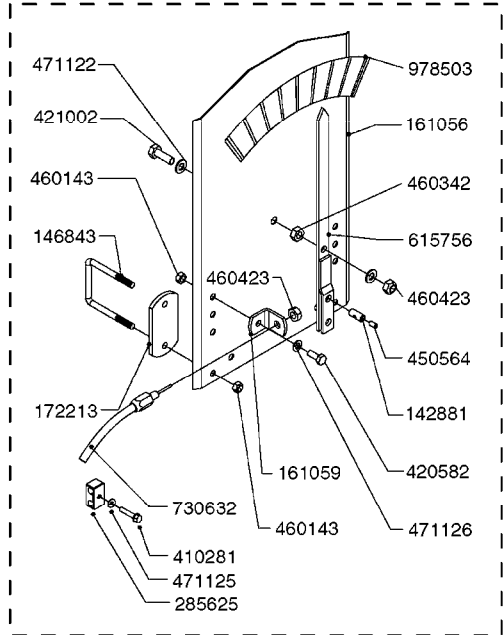

TWIN FORCE ONLY