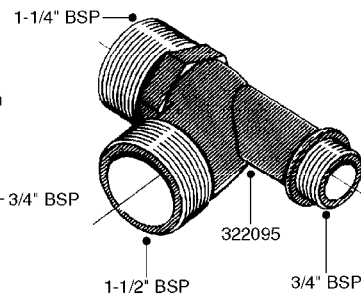

L0010

parts-n°	order qty	description
240085	1	O-RING D13,1/8,3X02,4 NITRIL
241441	1	O-RING D29.3X3
242594	1	O-RING D14 X 1.78 SCH.70-EPDM
320084	1	FITT.DK NUT 1/2" BSP
320095	1	FITT.DK NUT 1" BSP
320117	1	FITT.DK CONN.1/2"BSP F. 1" CAP
320187	1	FITT.DK CAP 3/8" BSP BLACK
320283	1	FITT.DK NUT 3/4"BSP
320821	1	FITT.DK NUT 1-1/2" BSP
321495	1	FITT.DK REDUC 1/4'BSP F.3/4'NT
321576	1	FITT.DK CONN 1/2"BSP F.3/4"NUT
330013	1	O-RING D15/D10X2.5 F.3/8"NUT
330212	1	O-RING D19/D14X2.4 F.1/2"NUT
330326	1	O-RING D30/D24X2 F.1"NUT
330341	1	FITT.DK HB 1" F. 1" NUT
330595	1	O-RING D24.6/D20X2.1 -3/4"
330665	1	3/4' HOSE TAIL F/1' CAP
330676	1	FITT.DK HB 3/8" F. 1/2" NUT
330687	1	FITT.DK HB 1/2" F. 1/2" NUT
330691	1	FITT.DK HB 3/4'F.3/4' NUT
330783	1	FITT.DK HB 3/8" F.3/8" NUT
331262	1	FITT.DK HB 1-1/2" F. 1-1/2"NUT
331273	1	O-RING D44/D38X2 F.1-1/2"
331446	1	FITT.DK HB 1" F.1-1/2" NUT
331807	1	FITT.DK HB 5/16" F.3/8" NUT
332286	1	FITT.DK HB 1/2" F. 3/4" NUT
332905	1	FITT.DK HB 1/2" F. 3/4" CAP
332927	1	PLUG F. NOZZLE TUBE 3/4'
333292	1	FITT.DK HB 1"O'RING F.1-1/2"
333664	1	FITT.DK HB 5/16' F. 1/2' NUT
334044	1	FITT.DK HB 3/4' F. 3/4' CAP
334059	1	FITT.DK EL 1" 110 DEG.F.1-1/2"
334123	1	FITT.DK HB 1-1/4"O-RNG F.1-1/2"
334150	1	FITT.DK HB 1-1/4" 110 F.1-1/2"
390542	1	PLUG WASHER FOR 3/4'CAP NUT
716236	1	FITT.DK HB 1/2" ASSY. F. 3/4"
716413	1	FITT.DK PLUG ASSY. F.NOZ TUBE
717426	1	FITT.DK REDUC 1/4"BSP F.3/4"N
720856	1	FITT.DK 1/2'BSP ASSY.F.3/4'NUT
724621	1	FITT.DK HB 3/4"ASSY F.3/4" NUT