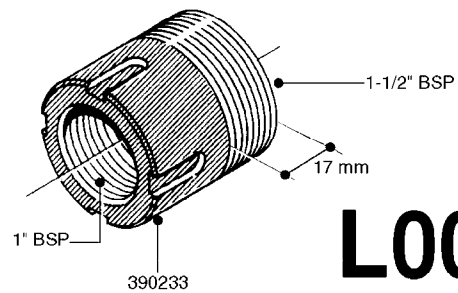

L0040

FITTINGS - NIPPLES & ELBOWS
L0040-HIN, 01:01:16

Page 1

Date 16.03.2016 13:53

parts-n°	order qty	description
10530803	1	FITT.PO.SE 2.00X2.00 45 DEG.
320191	1	FITT.DK ELB 3/8' BSP 45 DEGREE
320482	1	FITT.DK ELB. 1/2" BSP 60 DEG.
320596	1	FITT.DK ELB 3/8'-1/2'BSP 45DEG
320607	1	FITT.DK HN 3/8M X 3/8F BSP LNG
320633	1	FITT.DK HN 3/8"M X 3/8"F BSP
321451	1	FITT.DK ELB.1-1/2 X1-1/4 80DEG
321532	1	FITT.DK REDUC 3/4' X 1/2' BSP
390233	1	FITT.DK REDUC 1-1/2" X 1" BSP