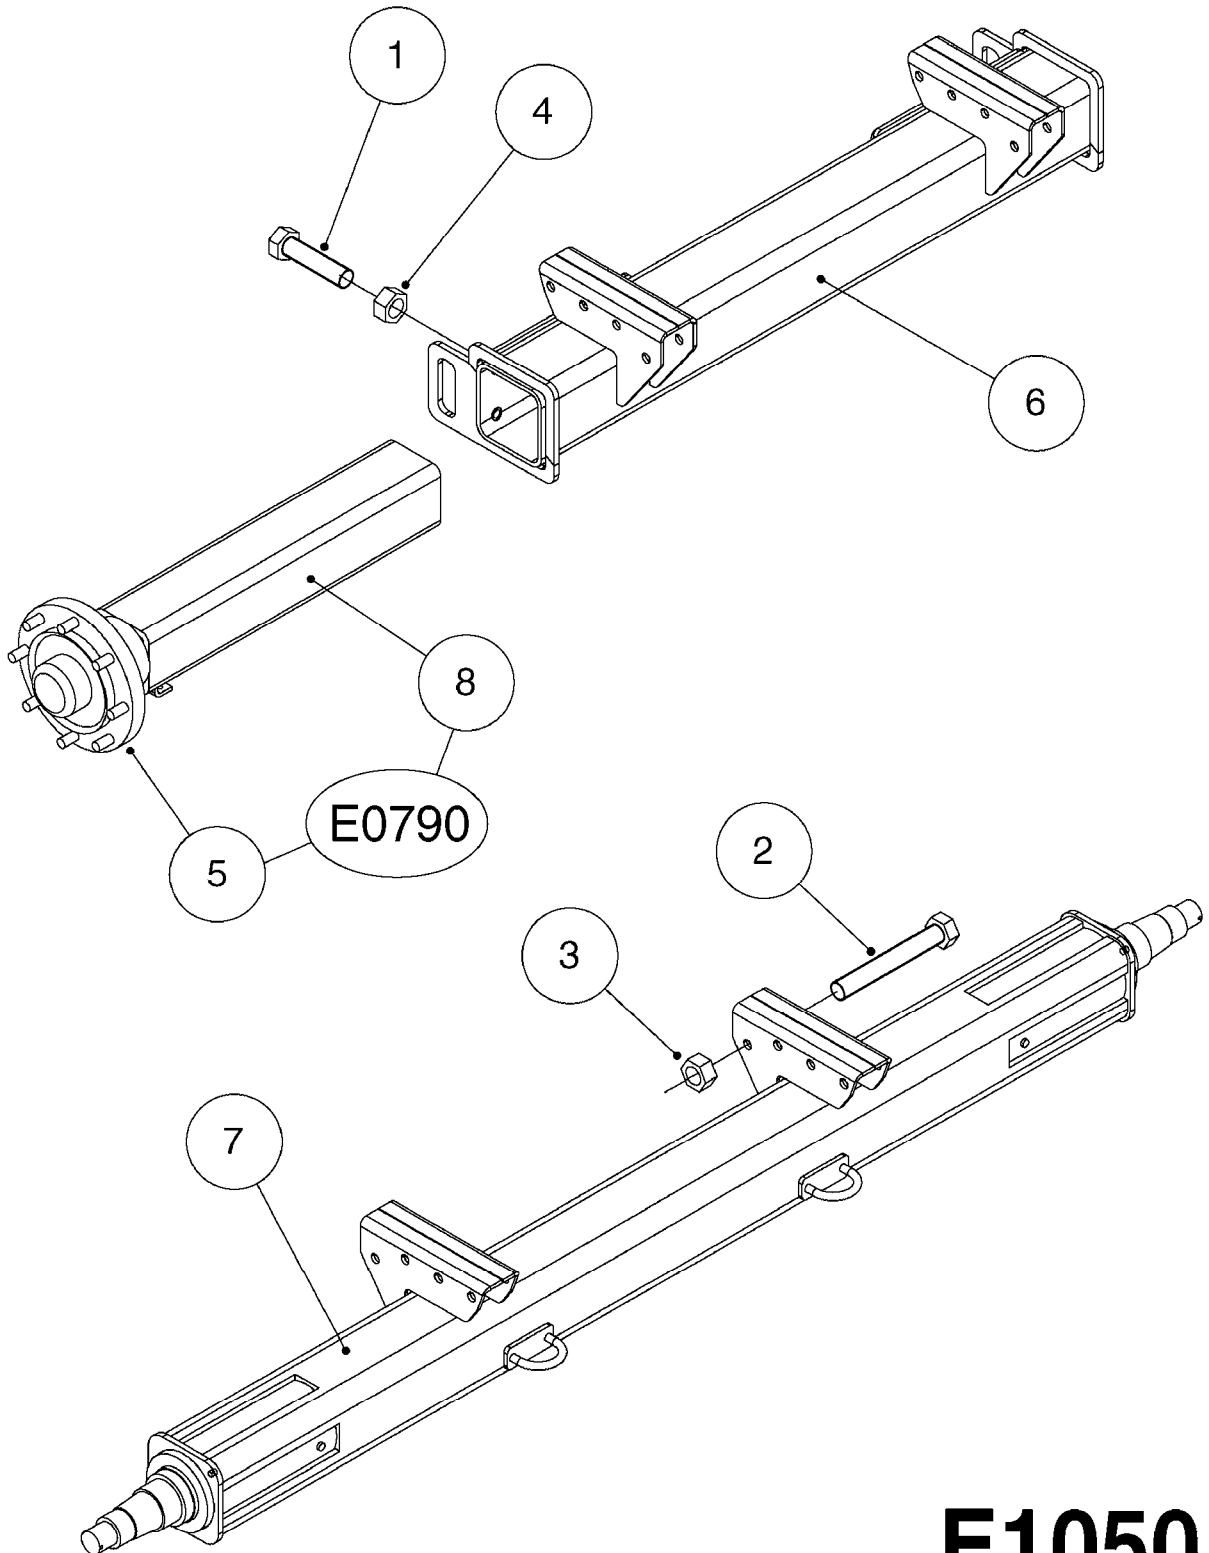

E1050

NCM 4400/6600 NON-SUSPEND.AXLE
E1050-HIN, 01:01:16

Page 1

Date 16.03.2016 13:52

Pos.	parts-n°	order qty	description
1	430920	1	BOLT HEX M20x80MM
2	430979	1	BOLT HEX M20x140 8.8 DELTA
3	460806	1	NUT HEX M20X2.5 LOCK
4	461228	1	NUT HEX M20
5	28045703	1	HUB ASSY 10-13.19-11.02 25000#
6	63024303	1	AXLE W/M SUSP. FIXED CM"05"
7	63033603	1	AXLE NON-SUSPENDED NCM 44 120"
8	63033703	1	AXLE INSERT NCM 44/66/9000