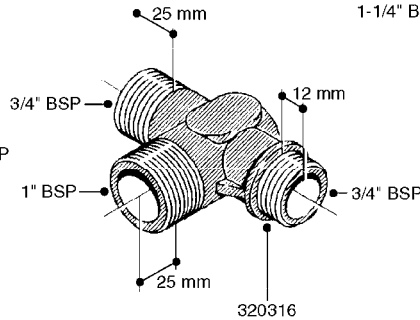

L0010

parts-n°	order qty	description
240085	1	O-RING D13,1/8,3X02,4 NITRIL
241441	1	O-RING D29.3X3
242594	1	O-RING D14 X 1.78 SCH.70-EPDM
320084	1	FITT.DK NUT 1/2" BSP
320095	1	FITT.DK NUT 1" BSP
320117	1	FITT.DK CONN.1/2"BSP F. 1" CAP
320187	1	FITT.DK CAP 3/8" BSP BLACK
320283	1	FITT.DK NUT 3/4"BSP
320821	1	FITT.DK NUT 1-1/2" BSP
321495	1	FITT.DK REDUC 1/4'BSP F.3/4'NT
321576	1	FITT.DK CONN 1/2"BSP F.3/4"NUT
330013	1	O-RING D15/D10X2.5 F.3/8"NUT
330212	1	O-RING D19/D14X2.4 F.1/2"NUT
330326	1	O-RING D30/D24X2 F.1"NUT
330341	1	FITT.DK HB 1" F. 1" NUT
330595	1	O-RING D24.6/D20X2.1 -3/4"
330665	1	3/4' HOSE TAIL F/1' CAP
330676	1	FITT.DK HB 3/8" F. 1/2" NUT
330687	1	FITT.DK HB 1/2" F. 1/2" NUT
330691	1	FITT.DK HB 3/4'F.3/4' NUT
330783	1	FITT.DK HB 3/8" F.3/8" NUT
331262	1	FITT.DK HB 1-1/2" F. 1-1/2"NUT
331273	1	O-RING D44/D38X2 F.1-1/2"
331446	1	FITT.DK HB 1" F.1-1/2" NUT
331807	1	FITT.DK HB 5/16" F.3/8" NUT
332286	1	FITT.DK HB 1/2" F. 3/4" NUT
332905	1	FITT.DK HB 1/2" F. 3/4" CAP
332927	1	PLUG F. NOZZLE TUBE 3/4'
333292	1	FITT.DK HB 1"O'RING F.1-1/2"
333664	1	FITT.DK HB 5/16' F. 1/2' NUT
334044	1	FITT.DK HB 3/4' F. 3/4' CAP
334059	1	FITT.DK EL 1" 110 DEG.F.1-1/2"
334123	1	FITT.DK HB 1-1/4"O-RNG F.1-1/2"
334150	1	FITT.DK HB 1-1/4" 110 F.1-1/2"
390542	1	PLUG WASHER FOR 3/4'CAP NUT
716236	1	FITT.DK HB 1/2" ASSY. F. 3/4"
716413	1	FITT.DK PLUG ASSY. F.NOZ TUBE
717426	1	FITT.DK REDUC 1/4"BSP F.3/4"N
720856	1	FITT.DK 1/2'BSP ASSY.F.3/4'NUT
724621	1	FITT.DK HB 3/4"ASSY F.3/4" NUT