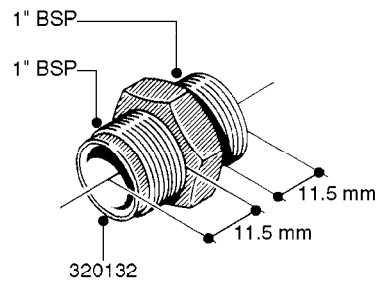

L0020

FITTINGS-T-PIECES, CAPS & ELBOWS
L0020-HIN, 01:01:16

Page 1

Date 16.03.2016 13:53

parts-n°	order qty	description
10053603	1	FITT. CAPNUT 2"BSP 5601
10194303	1	CAP BLANK 1 1/2 MCPHEE 210060
320047	1	FITT.DK CAPNUT 1/2" BSP
320106	1	FITT.DK CAPNUT 1" BSP
320272	1	FITT.DK CAPNUT 3/8" BSP
320316	1	FITT.DK TEE 3/4" X3/4" X1"BSP
320331	1	FITT.DK TEE 1" - 1" - 3/4" BSP
320342	1	FITT.DK EL 3/4"M X 1"F BSP
320563	1	FITT.DK 3 WAY 1/2" 110 DEG.
320677	1	NO LONGER AVAILABLE
320961	1	FITT.DK CAPNUT 1-1/2" BSP
321053	1	FITT.DK TEE 1/2 X1/2 X1/2" BSP
322072	1	FITT.DK TEE 3/8'X3/8'X3/8' BSP
322095	1	FITT.DK TEE 1-1/2 X1-1/4 X3/4" BSP
322138	1	FITT.DK ELB 1"M X 1"F BSP
330013	1	O-RING D15/D10X2.5 F.3/8"NUT
330212	1	O-RING D19/D14X2.4 F.1/2"NUT
330326	1	O-RING D30/D24X2 F.1"NUT
331273	1	O-RING D44/D38X2 F.1-1/2"