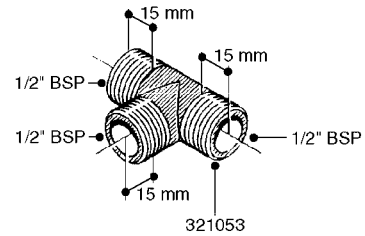

L0010

parts-n°	order qty	description
240085	1	O-RING D13,1/8,3X02,4 NITRIL
241441	1	O-RING D29.3X3
242594	1	O-RING D14 X 1.78 SCH.70-EPDM
320084	1	FITT.DK NUT 1/2" BSP
320095	1	FITT.DK NUT 1" BSP
320117	1	FITT.DK CONN.1/2"BSP F. 1" CAP
320187	1	FITT.DK CAP 3/8" BSP BLACK
320283	1	FITT.DK NUT 3/4"BSP
320821	1	FITT.DK NUT 1-1/2" BSP
321495	1	FITT.DK REDUC 1/4'BSP F.3/4'NT
321576	1	FITT.DK CONN 1/2"BSP F.3/4"NUT
330013	1	O-RING D15/D10X2.5 F.3/8"NUT
330212	1	O-RING D19/D14X2.4 F.1/2"NUT
330326	1	O-RING D30/D24X2 F.1"NUT
330341	1	FITT.DK HB 1" F. 1" NUT
330595	1	O-RING D24.6/D20X2.1 -3/4"
330665	1	3/4' HOSE TAIL F/1' CAP
330676	1	FITT.DK HB 3/8" F. 1/2" NUT
330687	1	FITT.DK HB 1/2" F. 1/2" NUT
330691	1	FITT.DK HB 3/4'F.3/4' NUT
330783	1	FITT.DK HB 3/8" F.3/8" NUT
331262	1	FITT.DK HB 1-1/2" F. 1-1/2"NUT
331273	1	O-RING D44/D38X2 F.1-1/2"
331446	1	FITT.DK HB 1" F.1-1/2" NUT
331807	1	FITT.DK HB 5/16" F.3/8" NUT
332286	1	FITT.DK HB 1/2" F. 3/4" NUT
332905	1	FITT.DK HB 1/2" F. 3/4" CAP
332927	1	PLUG F. NOZZLE TUBE 3/4'
333292	1	FITT.DK HB 1"O'RING F.1-1/2"
333664	1	FITT.DK HB 5/16' F. 1/2' NUT
334044	1	FITT.DK HB 3/4' F. 3/4' CAP
334059	1	FITT.DK EL 1" 110 DEG.F.1-1/2"
334123	1	FITT.DK HB 1-1/4"O-RNG F.1-1/2"
334150	1	FITT.DK HB 1-1/4" 110 F.1-1/2"
390542	1	PLUG WASHER FOR 3/4'CAP NUT
716236	1	FITT.DK HB 1/2" ASSY. F. 3/4"
716413	1	FITT.DK PLUG ASSY. F.NOZ TUBE
717426	1	FITT.DK REDUC 1/4"BSP F.3/4"N
720856	1	FITT.DK 1/2'BSP ASSY.F.3/4'NUT
724621	1	FITT.DK HB 3/4"ASSY F.3/4" NUT