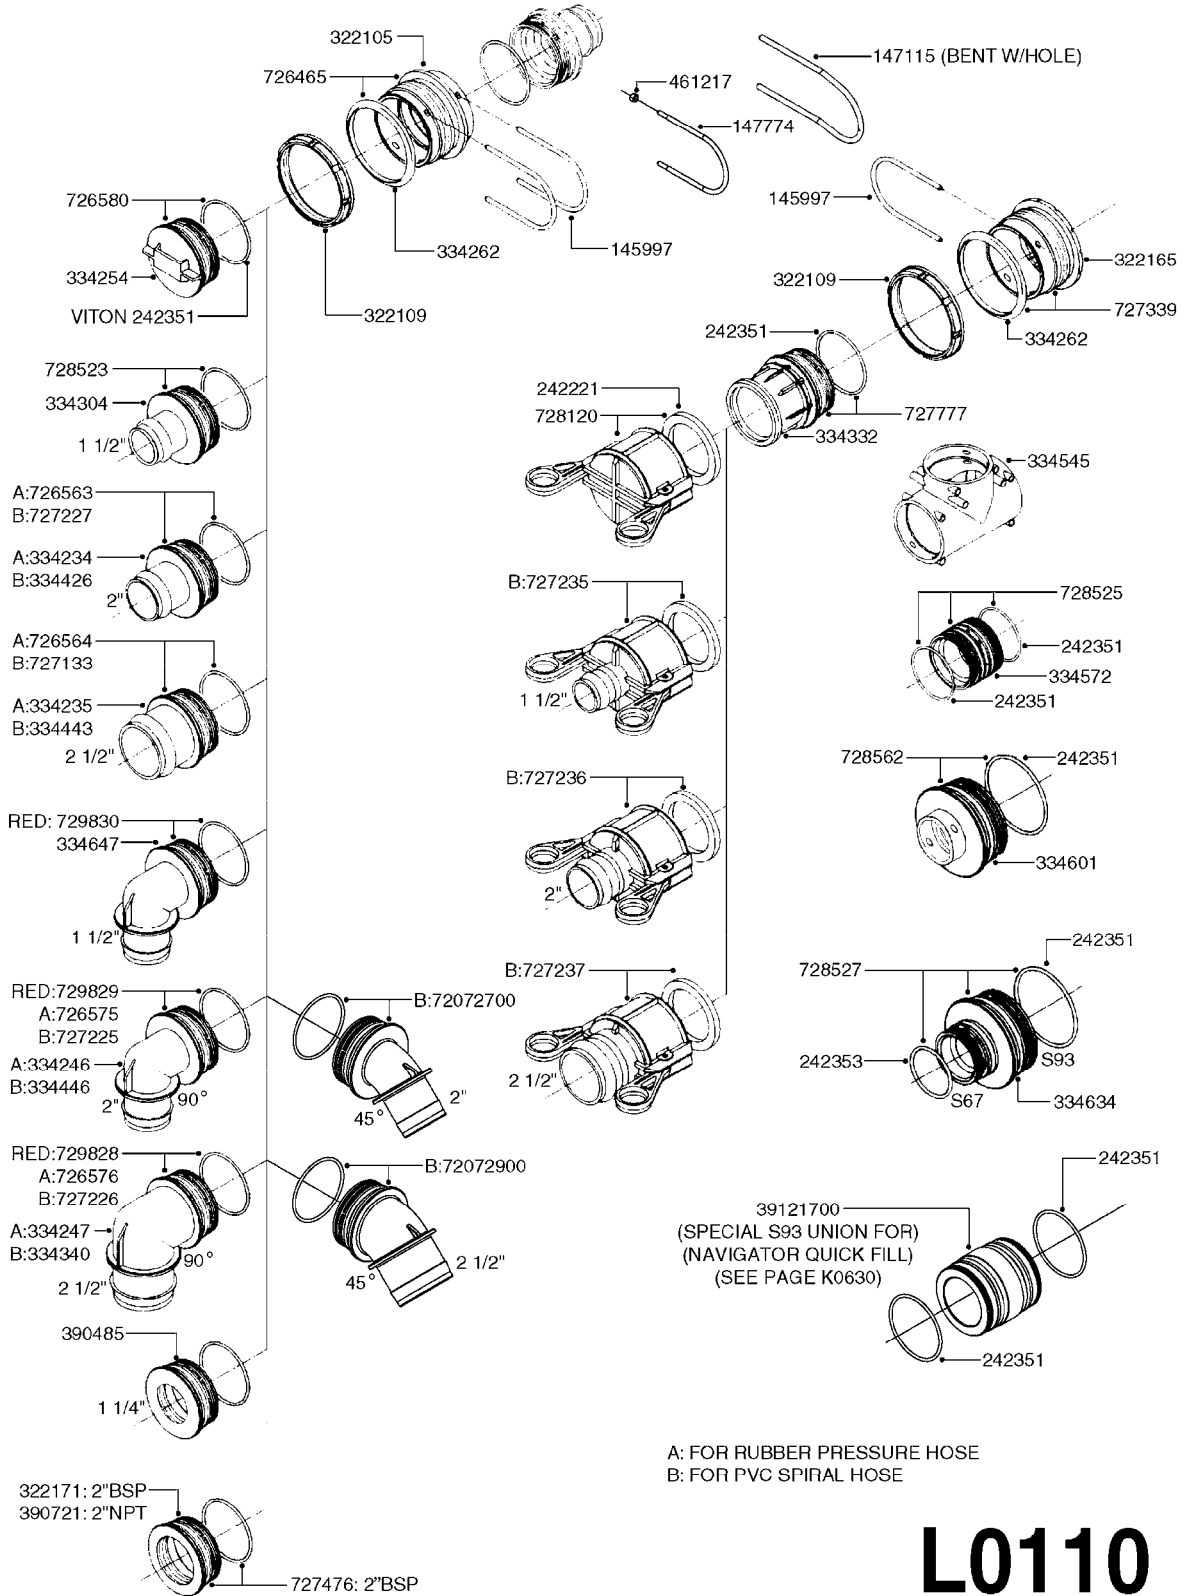

A: FOR RUBBER PRESSURE HOSE
B: FOR PVC SPIRAL HOSE

L0100

FITTINGS - S-67
L0100-HIN, 01:01:16

Page 1

Date 16.03.2016 13:53

parts-n°	order qty	description
145996	1	FITT.DK S-67 FORK
242351	1	O-RING D69.5X3.0 VITON F.S-93
242353	1	O-RING D44.2X3.0 VITON F.S-67
322104	1	FITT.DK S-67 BULKHEAD
322108	1	FITT.DK S-67 BULKHEAD NUT
322132	1	FITT.DK S-67 THREAD INS.1'BSP
322224	1	FITT.DK S-67 TEE
322325	1	FITT.DK S-67 X 1-1/2"BSP LONG
334231	1	FITT.DK S-67 STR.1'
334232	1	FITT.DK S-67 STR.1-1/4'
334233	1	FITT.DK S-67 STR.1-1/2' RUBBER
334243	1	FITT.DK S-67 ELB.1"
334244	1	FITT.DK S-67 ELB.1-1/4"
334245	1	FITT.DK S-67 ELB. 1-1/2'RUBBER
334250	1	FITT.DK S-67 PLUG
334261	1	GASKET F. S-67 BULKHEAD
334444	1	FITT.DK S-67 STR.1-1/2" PVC
334445	1	FITT.DK S-67 ELB.1-1/2"
334564	1	FITT.DK S-67 TO S-53 ADAPTER
334573	1	FITT.DK S-67 CONNECTOR
334601	1	FITT.DK S-93 TO S67 ADAPTOR
334634	1	FITT.DK ADAPTER S-93M S67M
390508	1	FITT DK S67X1.5M BSPalt322325
461217	1	NUT HEX M5 LOCK
726464	1	FITT.DK S-67 BULKHEAD W/GASKET
726560	1	FITT.DK S-67 STR.1" W.O'RING
726561	1	FITT.DK S-67 STR.1-1/4" O'RING
726562	1	FITT.DK.S-67 HB 1-1/2"W.O-RING
726572	1	FITT.DK S-67 1" ELBOW 90 ASSY.
726573	1	FITT. S67 5/4" 90° W/O-RING
726574	1	FITT.DK S67X90,1.5HB PRESSURE
726579	1	FITT. S67 PLUG W/O-RING
727223	1	FITT.S67 1.5" STRAIT S W/ORING
727224	1	FITT.DK S67X90,1.5HB SUCTION
728526	1	FITT.DK S-67 CONNECT W. ORINGS
728527	1	ADAPTER S67M TO S93M W/ORING
728561	1	FITT.DK. S67M - S53F REDUCER
728562	1	FITT.DK S-93 TO S67 ADAPTOR
728578	1	FITT.DK S-67X1-1/2"BSP LG W/OR
14012200	1	FITT.DK S-67 FORK W/M5 THREADS
33509700	1	FITT.DK S-67 45° 1-1/4"
72433000	1	FITT.S67 1" 45° W/ORING
72433100	1	FITT.DK S-67 45° 1-1/4"W/ORING
72433200	1	FITT.S67 1-1/2" 45°PVC W/ORING
72433400	1	FITT.S67 1-1/2" 45°BSP W/ORING