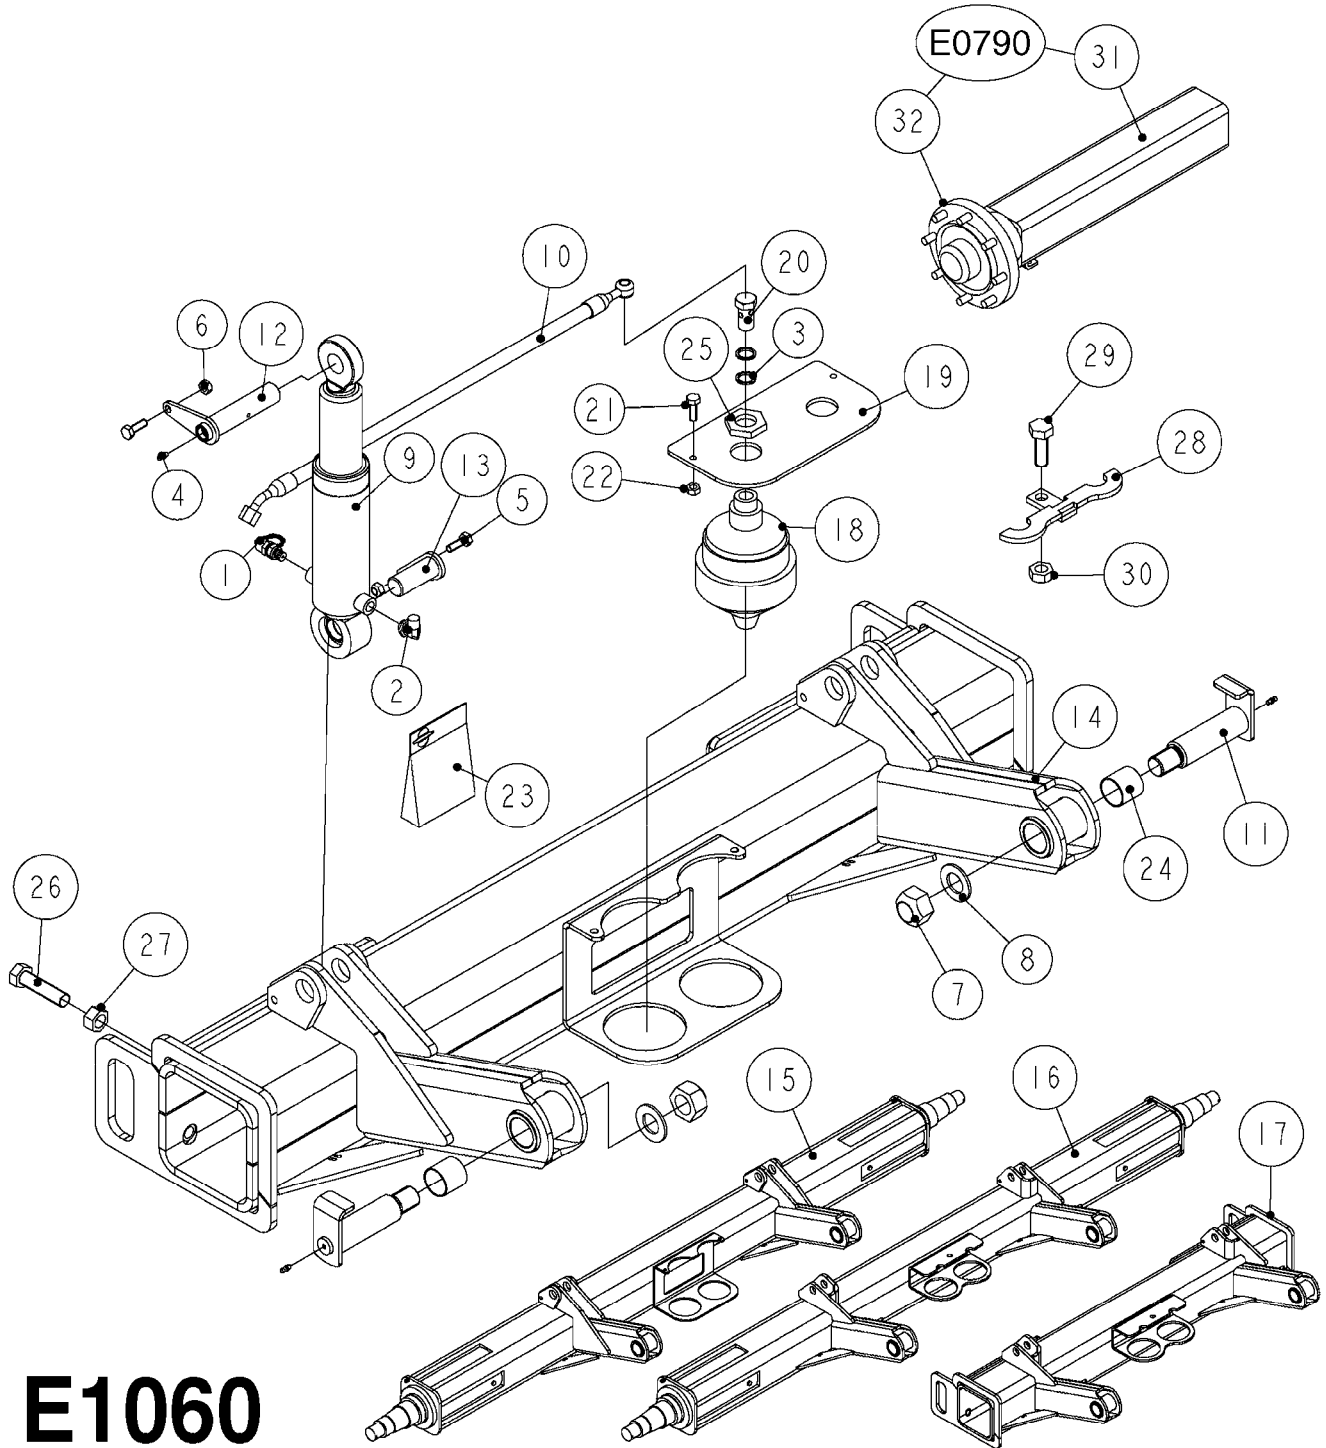

E1050

NCM 4400/6600 NON-SUSPEND.AXLE
E1050-HIN, 01:01:16

Page 1

Date 16.03.2016 13:52

Pos.	parts-n°	order qty	description
1	430920	1	BOLT HEX M20x80MM
2	430979	1	BOLT HEX M20x140 8.8 DELTA
3	460806	1	NUT HEX M20X2.5 LOCK
4	461228	1	NUT HEX M20
5	28045703	1	HUB ASSY 10-13.19-11.02 25000#
6	63024303	1	AXLE W/M SUSP. FIXED CM"05"
7	63033603	1	AXLE NON-SUSPENDED NCM 44 120"
8	63033703	1	AXLE INSERT NCM 44/66/9000