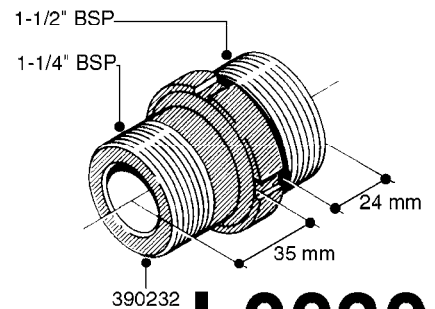

L0020

FITTINGS-T-PIECES, CAPS & ELBOWS
L0020-HIN, 01:01:16

Page 1

Date 16.03.2016 13:53

parts-n°	order qty	description
10053603	1	FITT. CAPNUT 2"BSP 5601
10194303	1	CAP BLANK 1 1/2 MCPHEE 210060
320047	1	FITT.DK CAPNUT 1/2" BSP
320106	1	FITT.DK CAPNUT 1" BSP
320272	1	FITT.DK CAPNUT 3/8" BSP
320316	1	FITT.DK TEE 3/4" X3/4" X1"BSP
320331	1	FITT.DK TEE 1" - 1" - 3/4" BSP
320342	1	FITT.DK EL 3/4"M X 1"F BSP
320563	1	FITT.DK 3 WAY 1/2" 110 DEG.
320677	1	NO LONGER AVAILABLE
320961	1	FITT.DK CAPNUT 1-1/2" BSP
321053	1	FITT.DK TEE 1/2 X1/2 X1/2" BSP
322072	1	FITT.DK TEE 3/8'X3/8'X3/8' BSP
322095	1	FITT.DK TEE 1-1/2 X1-1/4 X3/4" BSP
322138	1	FITT.DK ELB 1"M X 1"F BSP
330013	1	O-RING D15/D10X2.5 F.3/8"NUT
330212	1	O-RING D19/D14X2.4 F.1/2"NUT
330326	1	O-RING D30/D24X2 F.1"NUT
331273	1	O-RING D44/D38X2 F.1-1/2"

L0030

FITTINGS - HEXAGON NIPPLES
L0030-HIN, 01:01:16

Page 1
Date 16.03.2016 13:53

parts-n°	order qty	description
10015303	1	FITT.PO.HN 1.00X1.00 M1000
10425003	1	FITT.PO.HN 1.25X1.00 MCPHEE
320132	1	FITT.DK HN 1" BSP
320176	1	FITT.DK HN 3/8"X1/2" BSP
320445	1	FITT.DK HN 1/4"X3/8" BSP
320655	1	FITT.DK HN 1/2"-1/2" BSP
320692	1	FITT.DK HN 3/8'BSPX1/4'NPT
320703	1	FITT.DK HN 3/8BSP X1/2 &1/4NPT
320725	1	FITT.DK NIPPLE 3/8"-3/8" BSP
320902	1	FITT.DK HN 3/8'X 1/4' BSP
390232	1	FITT.DK HN 1-1/2' X 1-1/4' BSP
390276	1	FITT.DK HN 1'BSP