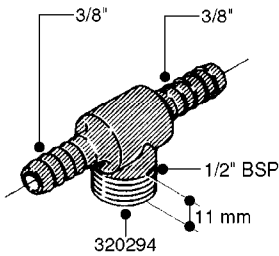

L0030

FITTINGS - HEXAGON NIPPLES
L0030-HIN, 01:01:16

Page 1
Date 16.03.2016 13:53

parts-n°	order qty	description
10015303	1	FITT.PO.HN 1.00X1.00 M1000
10425003	1	FITT.PO.HN 1.25X1.00 MCPHEE
320132	1	FITT.DK HN 1" BSP
320176	1	FITT.DK HN 3/8"X1/2" BSP
320445	1	FITT.DK HN 1/4"X3/8" BSP
320655	1	FITT.DK HN 1/2"-1/2" BSP
320692	1	FITT.DK HN 3/8'BSPX1/4'NPT
320703	1	FITT.DK HN 3/8BSP X1/2 &1/4NPT
320725	1	FITT.DK NIPPLE 3/8"-3/8" BSP
320902	1	FITT.DK HN 3/8'X 1/4' BSP
390232	1	FITT.DK HN 1-1/2' X 1-1/4' BSP
390276	1	FITT.DK HN 1'BSP

L0040

FITTINGS - NIPPLES & ELBOWS
L0040-HIN, 01:01:16

Page 1

Date 16.03.2016 13:53

parts-n°	order qty	description
10530803	1	FITT.PO.SE 2.00X2.00 45 DEG.
320191	1	FITT.DK ELB 3/8' BSP 45 DEGREE
320482	1	FITT.DK ELB. 1/2" BSP 60 DEG.
320596	1	FITT.DK ELB 3/8'-1/2'BSP 45DEG
320607	1	FITT.DK HN 3/8M X 3/8F BSP LNG
320633	1	FITT.DK HN 3/8"M X 3/8"F BSP
321451	1	FITT.DK ELB.1-1/2 X1-1/4 80DEG
321532	1	FITT.DK REDUC 3/4' X 1/2' BSP
390233	1	FITT.DK REDUC 1-1/2" X 1" BSP