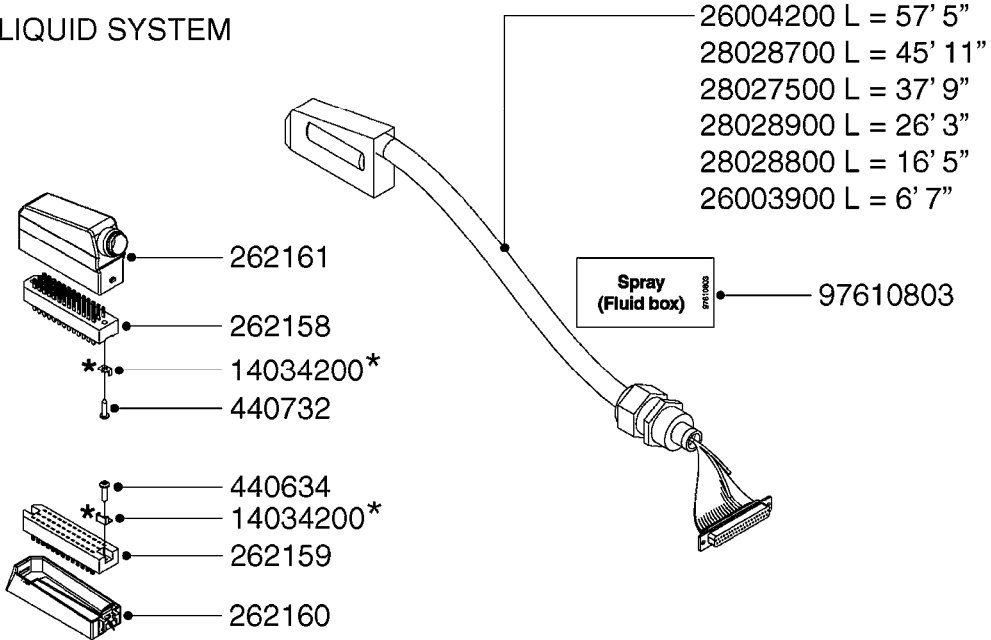

LIQUID SYSTEM