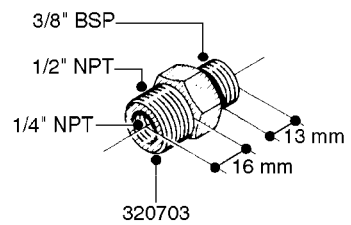

L0030

FITTINGS - HEXAGON NIPPLES
L0030-HIN, 01:01:16

Page 1
Date 16.03.2016 13:53

parts-n°	order qty	description
10015303	1	FITT.PO.HN 1.00X1.00 M1000
10425003	1	FITT.PO.HN 1.25X1.00 MCPHEE
320132	1	FITT.DK HN 1" BSP
320176	1	FITT.DK HN 3/8"X1/2" BSP
320445	1	FITT.DK HN 1/4"X3/8" BSP
320655	1	FITT.DK HN 1/2"-1/2" BSP
320692	1	FITT.DK HN 3/8'BSPX1/4'NPT
320703	1	FITT.DK HN 3/8BSP X1/2 &1/4NPT
320725	1	FITT.DK NIPPLE 3/8"-3/8" BSP
320902	1	FITT.DK HN 3/8'X 1/4' BSP
390232	1	FITT.DK HN 1-1/2' X 1-1/4' BSP
390276	1	FITT.DK HN 1'BSP