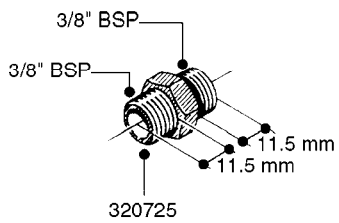

L0030

FITTINGS - HEXAGON NIPPLES
L0030-HIN, 01:01:16

Page 1
Date 16.03.2016 13:53

parts-n°	order qty	description
10015303	1	FITT.PO.HN 1.00X1.00 M1000
10425003	1	FITT.PO.HN 1.25X1.00 MCPHEE
320132	1	FITT.DK HN 1" BSP
320176	1	FITT.DK HN 3/8"X1/2" BSP
320445	1	FITT.DK HN 1/4"X3/8" BSP
320655	1	FITT.DK HN 1/2"-1/2" BSP
320692	1	FITT.DK HN 3/8'BSPX1/4'NPT
320703	1	FITT.DK HN 3/8BSP X1/2 &1/4NPT
320725	1	FITT.DK NIPPLE 3/8"-3/8" BSP
320902	1	FITT.DK HN 3/8'X 1/4' BSP
390232	1	FITT.DK HN 1-1/2' X 1-1/4' BSP
390276	1	FITT.DK HN 1'BSP