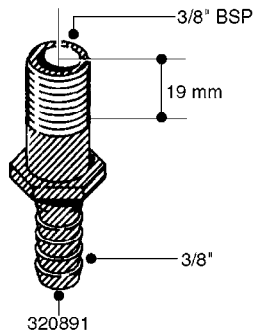

L0030

FITTINGS - HEXAGON NIPPLES
L0030-HIN, 01:01:16

Page 1
Date 16.03.2016 13:53

parts-n°	order qty	description
10015303	1	FITT.PO.HN 1.00X1.00 M1000
10425003	1	FITT.PO.HN 1.25X1.00 MCPHEE
320132	1	FITT.DK HN 1" BSP
320176	1	FITT.DK HN 3/8"X1/2" BSP
320445	1	FITT.DK HN 1/4"X3/8" BSP
320655	1	FITT.DK HN 1/2"-1/2" BSP
320692	1	FITT.DK HN 3/8'BSPX1/4'NPT
320703	1	FITT.DK HN 3/8BSP X1/2 &1/4NPT
320725	1	FITT.DK NIPPLE 3/8"-3/8" BSP
320902	1	FITT.DK HN 3/8'X 1/4' BSP
390232	1	FITT.DK HN 1-1/2' X 1-1/4' BSP
390276	1	FITT.DK HN 1'BSP

L0040

FITTINGS - NIPPLES & ELBOWS
L0040-HIN, 01:01:16

Page 1

Date 16.03.2016 13:53

parts-n°	order qty	description
10530803	1	FITT.PO.SE 2.00X2.00 45 DEG.
320191	1	FITT.DK ELB 3/8' BSP 45 DEGREE
320482	1	FITT.DK ELB. 1/2" BSP 60 DEG.
320596	1	FITT.DK ELB 3/8'-1/2'BSP 45DEG
320607	1	FITT.DK HN 3/8M X 3/8F BSP LNG
320633	1	FITT.DK HN 3/8"M X 3/8"F BSP
321451	1	FITT.DK ELB.1-1/2 X1-1/4 80DEG
321532	1	FITT.DK REDUC 3/4' X 1/2' BSP
390233	1	FITT.DK REDUC 1-1/2" X 1" BSP

L0050

parts-n°	order qty	description
242594	1	O-RING D14 X 1.78 SCH.70-EPDM
320294	1	FITT.DK TEE 3/8X3/8HB X1/2"BSP
320305	1	FITT.DK HB 3/4'- 3/4' BSP
320386	1	FITT.DK TEE 3/8X3/8HB X3/8"BSP
320397	1	FITT.DK ELB 3/8"HB X 3/8" BSP
320401	1	FITT.DK TEE 1/2X1/2HB X1/2"BSP
320412	1	FITT.DK TEE 1/2X1/2HB X3/8'BSP
320423	1	FITT.DK ELB 1/2'HB X 3/8' BSP
320891	1	FITT.DK HB 3/8'- 3/8' BSP
320972	1	FITT.DK HB 5/16'- 1/4' BSP
322046	1	FITT.DK TEE 1/2X1/2HB X3/4'BSP
322048	1	FITT.DK TEE 3/4X3/4HB X3/4'BSP
330595	1	O-RING D24.6/D20X2.1 -3/4"
333137	1	FITT.DK CONN.1/2" F.NOZZ. DOUB
333141	1	FITT.DK CONN.1/2" F.NOZZ.SING
334041	1	FITT.DK CONN.3/4' F.NOZZ. SING
334042	1	FITT.DK CONN.3/4' F.NOZZ. DOUB
334195	1	FITT.DK ELB. 3/4"HB X 3/4"HB
10012103	1	FITT.PO.HB 1.25X1.50 IMB1012
10014003	1	FITT.PO.HB 1.25X1.25 IMB1010
10036903	1	FITT.PO.HB 1.50X1.50 IMB1212
28019303	1	FITTING HB ELB 3/4NPT-3/4HOSE
61016500	1	HOSE TAIL 3/4" 90°+RG CAP 3/4"
72026700	1	NOZZLE TUBE ADAPTER W/O-RING