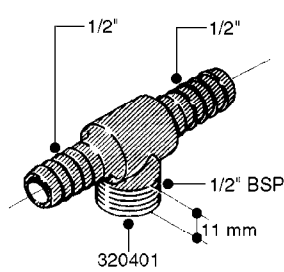

L0030

FITTINGS - HEXAGON NIPPLES
L0030-HIN, 01:01:16

Page 1
Date 16.03.2016 13:53

parts-n°	order qty	description
10015303	1	FITT.PO.HN 1.00X1.00 M1000
10425003	1	FITT.PO.HN 1.25X1.00 MCPHEE
320132	1	FITT.DK HN 1" BSP
320176	1	FITT.DK HN 3/8"X1/2" BSP
320445	1	FITT.DK HN 1/4"X3/8" BSP
320655	1	FITT.DK HN 1/2"-1/2" BSP
320692	1	FITT.DK HN 3/8'BSPX1/4'NPT
320703	1	FITT.DK HN 3/8BSP X1/2 &1/4NPT
320725	1	FITT.DK NIPPLE 3/8"-3/8" BSP
320902	1	FITT.DK HN 3/8'X 1/4' BSP
390232	1	FITT.DK HN 1-1/2' X 1-1/4' BSP
390276	1	FITT.DK HN 1'BSP

L0040

FITTINGS - NIPPLES & ELBOWS
L0040-HIN, 01:01:16

Page 1

Date 16.03.2016 13:53

parts-n°	order qty	description
10530803	1	FITT.PO.SE 2.00X2.00 45 DEG.
320191	1	FITT.DK ELB 3/8' BSP 45 DEGREE
320482	1	FITT.DK ELB. 1/2" BSP 60 DEG.
320596	1	FITT.DK ELB 3/8'-1/2'BSP 45DEG
320607	1	FITT.DK HN 3/8M X 3/8F BSP LNG
320633	1	FITT.DK HN 3/8"M X 3/8"F BSP
321451	1	FITT.DK ELB.1-1/2 X1-1/4 80DEG
321532	1	FITT.DK REDUC 3/4' X 1/2' BSP
390233	1	FITT.DK REDUC 1-1/2" X 1" BSP

L0050

parts-n°	order qty	description
242594	1	O-RING D14 X 1.78 SCH.70-EPDM
320294	1	FITT.DK TEE 3/8X3/8HB X1/2"BSP
320305	1	FITT.DK HB 3/4'- 3/4' BSP
320386	1	FITT.DK TEE 3/8X3/8HB X3/8"BSP
320397	1	FITT.DK ELB 3/8"HB X 3/8" BSP
320401	1	FITT.DK TEE 1/2X1/2HB X1/2"BSP
320412	1	FITT.DK TEE 1/2X1/2HB X3/8'BSP
320423	1	FITT.DK ELB 1/2'HB X 3/8' BSP
320891	1	FITT.DK HB 3/8'- 3/8' BSP
320972	1	FITT.DK HB 5/16'- 1/4' BSP
322046	1	FITT.DK TEE 1/2X1/2HB X3/4'BSP
322048	1	FITT.DK TEE 3/4X3/4HB X3/4'BSP
330595	1	O-RING D24.6/D20X2.1 -3/4"
333137	1	FITT.DK CONN.1/2" F.NOZZ. DOUB
333141	1	FITT.DK CONN.1/2" F.NOZZ.SING
334041	1	FITT.DK CONN.3/4' F.NOZZ. SING
334042	1	FITT.DK CONN.3/4' F.NOZZ. DOUB
334195	1	FITT.DK ELB. 3/4"HB X 3/4"HB
10012103	1	FITT.PO.HB 1.25X1.50 IMB1012
10014003	1	FITT.PO.HB 1.25X1.25 IMB1010
10036903	1	FITT.PO.HB 1.50X1.50 IMB1212
28019303	1	FITTING HB ELB 3/4NPT-3/4HOSE
61016500	1	HOSE TAIL 3/4" 90°+RG CAP 3/4"
72026700	1	NOZZLE TUBE ADAPTER W/O-RING