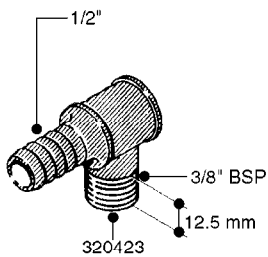

L0030

FITTINGS - HEXAGON NIPPLES
L0030-HIN, 01:01:16

Page 1
Date 16.03.2016 13:53

parts-n°	order qty	description
10015303	1	FITT.PO.HN 1.00X1.00 M1000
10425003	1	FITT.PO.HN 1.25X1.00 MCPHEE
320132	1	FITT.DK HN 1" BSP
320176	1	FITT.DK HN 3/8"X1/2" BSP
320445	1	FITT.DK HN 1/4"X3/8" BSP
320655	1	FITT.DK HN 1/2"-1/2" BSP
320692	1	FITT.DK HN 3/8'BSPX1/4'NPT
320703	1	FITT.DK HN 3/8BSP X1/2 &1/4NPT
320725	1	FITT.DK NIPPLE 3/8"-3/8" BSP
320902	1	FITT.DK HN 3/8'X 1/4' BSP
390232	1	FITT.DK HN 1-1/2' X 1-1/4' BSP
390276	1	FITT.DK HN 1'BSP

L0040

FITTINGS - NIPPLES & ELBOWS
L0040-HIN, 01:01:16

Page 1

Date 16.03.2016 13:53

parts-n°	order qty	description
10530803	1	FITT.PO.SE 2.00X2.00 45 DEG.
320191	1	FITT.DK ELB 3/8' BSP 45 DEGREE
320482	1	FITT.DK ELB. 1/2" BSP 60 DEG.
320596	1	FITT.DK ELB 3/8'-1/2'BSP 45DEG
320607	1	FITT.DK HN 3/8M X 3/8F BSP LNG
320633	1	FITT.DK HN 3/8"M X 3/8"F BSP
321451	1	FITT.DK ELB.1-1/2 X1-1/4 80DEG
321532	1	FITT.DK REDUC 3/4' X 1/2' BSP
390233	1	FITT.DK REDUC 1-1/2" X 1" BSP