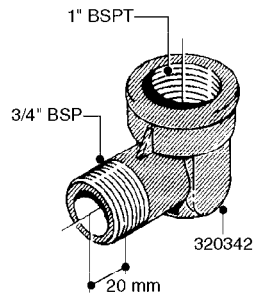

L0010

parts-n°	order qty	description
240085	1	O-RING D13,1/8,3X02,4 NITRIL
241441	1	O-RING D29.3X3
242594	1	O-RING D14 X 1.78 SCH.70-EPDM
320084	1	FITT.DK NUT 1/2" BSP
320095	1	FITT.DK NUT 1" BSP
320117	1	FITT.DK CONN.1/2"BSP F. 1" CAP
320187	1	FITT.DK CAP 3/8" BSP BLACK
320283	1	FITT.DK NUT 3/4"BSP
320821	1	FITT.DK NUT 1-1/2" BSP
321495	1	FITT.DK REDUC 1/4'BSP F.3/4'NT
321576	1	FITT.DK CONN 1/2"BSP F.3/4"NUT
330013	1	O-RING D15/D10X2.5 F.3/8"NUT
330212	1	O-RING D19/D14X2.4 F.1/2"NUT
330326	1	O-RING D30/D24X2 F.1"NUT
330341	1	FITT.DK HB 1" F. 1" NUT
330595	1	O-RING D24.6/D20X2.1 -3/4"
330665	1	3/4' HOSE TAIL F/1' CAP
330676	1	FITT.DK HB 3/8" F. 1/2" NUT
330687	1	FITT.DK HB 1/2" F. 1/2" NUT
330691	1	FITT.DK HB 3/4'F.3/4' NUT
330783	1	FITT.DK HB 3/8" F.3/8" NUT
331262	1	FITT.DK HB 1-1/2" F. 1-1/2"NUT
331273	1	O-RING D44/D38X2 F.1-1/2"
331446	1	FITT.DK HB 1" F.1-1/2" NUT
331807	1	FITT.DK HB 5/16" F.3/8" NUT
332286	1	FITT.DK HB 1/2" F. 3/4" NUT
332905	1	FITT.DK HB 1/2" F. 3/4" CAP
332927	1	PLUG F. NOZZLE TUBE 3/4'
333292	1	FITT.DK HB 1"O'RING F.1-1/2"
333664	1	FITT.DK HB 5/16' F. 1/2' NUT
334044	1	FITT.DK HB 3/4' F. 3/4' CAP
334059	1	FITT.DK EL 1" 110 DEG.F.1-1/2"
334123	1	FITT.DK HB 1-1/4"O-RNG F.1-1/2"
334150	1	FITT.DK HB 1-1/4" 110 F.1-1/2"
390542	1	PLUG WASHER FOR 3/4'CAP NUT
716236	1	FITT.DK HB 1/2" ASSY. F. 3/4"
716413	1	FITT.DK PLUG ASSY. F.NOZ TUBE
717426	1	FITT.DK REDUC 1/4"BSP F.3/4"N
720856	1	FITT.DK 1/2'BSP ASSY.F.3/4'NUT
724621	1	FITT.DK HB 3/4"ASSY F.3/4" NUT