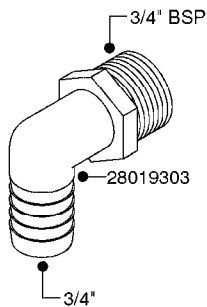

L0040

FITTINGS - NIPPLES & ELBOWS
L0040-HIN, 01:01:16

Page 1

Date 16.03.2016 13:53

parts-n°	order qty	description
10530803	1	FITT.PO.SE 2.00X2.00 45 DEG.
320191	1	FITT.DK ELB 3/8' BSP 45 DEGREE
320482	1	FITT.DK ELB. 1/2" BSP 60 DEG.
320596	1	FITT.DK ELB 3/8'-1/2'BSP 45DEG
320607	1	FITT.DK HN 3/8M X 3/8F BSP LNG
320633	1	FITT.DK HN 3/8"M X 3/8"F BSP
321451	1	FITT.DK ELB.1-1/2 X1-1/4 80DEG
321532	1	FITT.DK REDUC 3/4' X 1/2' BSP
390233	1	FITT.DK REDUC 1-1/2" X 1" BSP

L0050

parts-n°	order qty	description
242594	1	O-RING D14 X 1.78 SCH.70-EPDM
320294	1	FITT.DK TEE 3/8X3/8HB X1/2"BSP
320305	1	FITT.DK HB 3/4'- 3/4' BSP
320386	1	FITT.DK TEE 3/8X3/8HB X3/8"BSP
320397	1	FITT.DK ELB 3/8"HB X 3/8" BSP
320401	1	FITT.DK TEE 1/2X1/2HB X1/2"BSP
320412	1	FITT.DK TEE 1/2X1/2HB X3/8'BSP
320423	1	FITT.DK ELB 1/2'HB X 3/8' BSP
320891	1	FITT.DK HB 3/8'- 3/8' BSP
320972	1	FITT.DK HB 5/16'- 1/4' BSP
322046	1	FITT.DK TEE 1/2X1/2HB X3/4'BSP
322048	1	FITT.DK TEE 3/4X3/4HB X3/4'BSP
330595	1	O-RING D24.6/D20X2.1 -3/4"
333137	1	FITT.DK CONN.1/2" F.NOZZ. DOUB
333141	1	FITT.DK CONN.1/2" F.NOZZ.SING
334041	1	FITT.DK CONN.3/4' F.NOZZ. SING
334042	1	FITT.DK CONN.3/4' F.NOZZ. DOUB
334195	1	FITT.DK ELB. 3/4"HB X 3/4"HB
10012103	1	FITT.PO.HB 1.25X1.50 IMB1012
10014003	1	FITT.PO.HB 1.25X1.25 IMB1010
10036903	1	FITT.PO.HB 1.50X1.50 IMB1212
28019303	1	FITTING HB ELB 3/4NPT-3/4HOSE
61016500	1	HOSE TAIL 3/4" 90°+RG CAP 3/4"
72026700	1	NOZZLE TUBE ADAPTER W/O-RING