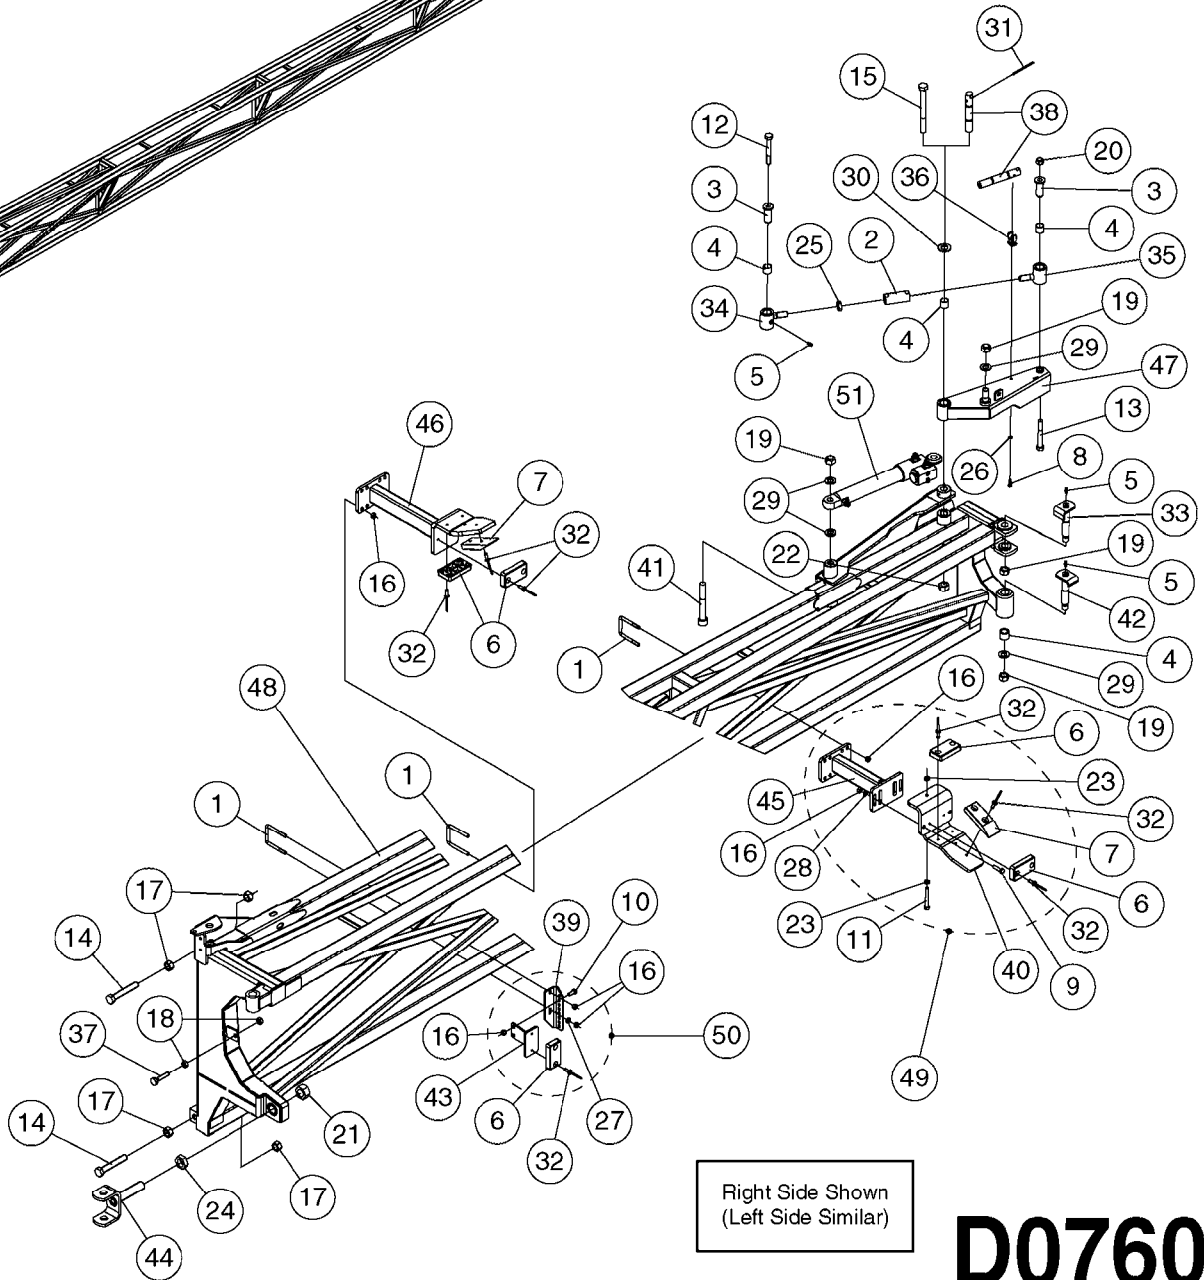

BOOM-FORCE OUTER WING 110-132'
D0760-HIN, 01:01:16

Pos.	parts-n°	order qty	description
1	147516	1	U-BOLT M8-50x50
2	147649	1	TURNBUCKLE D30.0 L=64/M16X1.5
3	147763	1	BUSHING D20.0/12.0 L=55
4	210859	1	BUSHING DU D23/20 L=20
5	283699	1	GREASE NIPPLE M6X1
6	334603	1	RUBBER STOP 86X48X15
7	390826	1	SLIDE PAD F.TRANSPORT BKT.CM/D
8	410185	1	BOLT HEX 8.8 DEL M6X16 A2
9	420567	1	BOLT HEX 8.8 DEL M8X30 FT
10	420582	1	BOLT HEX 8.8 DEL M8X20 FT A2
11	421254	1	BOLT HEX 8.8 SS M8X50
12	430485	1	BOLT HEX 8.8 DEL M12X90
13	430787	1	BOLT HEX 8.8 DEL M12X90 FT
14	430861	1	BOLT HEX 8.8 DEL M16X100 FT
15	430940	1	BOLT M20X210 8.8 DEL.
16	460143	1	NUT HEX M8 LOCK A2 DIN985
17	460327	1	NUT HEX M16X2
18	460342	1	NUT HEX M10 DEL DIN934
19	460585	1	NUT HEX M16X2 LOCK
20	460703	1	NUT HEX M12X1.75 LOCK DIN985
21	460747	1	NUT HEX M24 LOCK
22	460806	1	NUT HEX M20X2.5 LOCK
23	460817	1	NUT HEX M8 STAINLESS DIN 934
24	461244	1	NUT HEX M24X3 JAMB.
25	461302	1	NUT HEX M16X1.5 JAMB.
26	470061	1	WASHER D11/D7X0.5 LOCK
27	470072	1	WASHER D15/D8X.5 LOCK
28	471126	1	WASHER, M8, Ø16/ 8.4X 1.6, SS
29	471128	1	WASHER, M16, Ø30/17.0X 3.0, SS
30	471129	1	WASHER, M20, Ø37/21.0X 3.0, SS
31	480780	1	PIN M5.0X70 SPLIT
32	480808	1	RIVET Ø4.8x25.5/Ø9.5
33	615796	1	PIN D20 X M16 L=119MM
34	61006600	1	EYEBOLT STD.TRD. / RH WING M16 EYEBOLT WITH STD. THREADS FOR RIGHT WING
34	616081	1	EYEBOLT STD.TRD. / LH WING M16 EYEBOLT WITH STD. THREADS FOR LEFT WING
35	61006700	1	EYEBOLT LH TRD. / RH WING M16 EYEBOLT WITH L.H. THREADS FOR RIGHT WING
35	616083	1	EYEBOLT LH TRD. / LH WING M16 EYEBOLT WITH L.H. THREADS FOR LEFT WING
36	725618	1	CLIP WHITE PLASTIC SNAP TYPE
37	14011800	1	BOLT HEX DEL M10X60 SPECIAL
38	14012300	1	SHEAR PIN D19.8 L=132/D5
39	16063803	1	BOOM STOP ADJ. MT. BKT.FTZ
40	16099000	1	BOOM STOP ADJ. PLATE FTZ
41	45003000	1	BOLT HEX M16X120 DIN912/DELTA
42	61006800	1	PIN D20 X M16 L=127MM
43	61007003	1	BOOM STOP HPZ/FTZ L=95/75
44	61008700	1	LINK EYE FORCE
45	61015400	1	BOOM STOP ADJ. MT BKT FTZ
46	61015900	1	BOOMSTOP/SUP HPZ/FTZ L=288
47	63002200	1	FOLD ARM FTZ 2.RH FOLD ARM FOR RIGHT WING
47	63002300	1	FOLD ARM FTZ 2.LH FOLD ARM FOR LEFT WING
48	70081803	1	WING INTER. FORCE 120/132' RH
48	70081903	1	WING INTER. FORCE 120/132' LH
48	70082003	1	WING INTER. FORCE 100'T RH
48	70082103	1	WING INTER. FORCE 100'T LH
49	72252600	1	BOOM STOP ADJSTBL. FORCE L=241