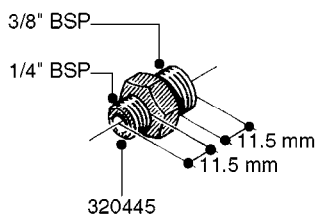

L0030

FITTINGS - HEXAGON NIPPLES
L0030-HIN, 01:01:16

Page 1
Date 16.03.2016 13:53

parts-n°	order qty	description
10015303	1	FITT.PO.HN 1.00X1.00 M1000
10425003	1	FITT.PO.HN 1.25X1.00 MCPHEE
320132	1	FITT.DK HN 1" BSP
320176	1	FITT.DK HN 3/8"X1/2" BSP
320445	1	FITT.DK HN 1/4"X3/8" BSP
320655	1	FITT.DK HN 1/2"-1/2" BSP
320692	1	FITT.DK HN 3/8'BSPX1/4'NPT
320703	1	FITT.DK HN 3/8BSP X1/2 &1/4NPT
320725	1	FITT.DK NIPPLE 3/8"-3/8" BSP
320902	1	FITT.DK HN 3/8'X 1/4' BSP
390232	1	FITT.DK HN 1-1/2' X 1-1/4' BSP
390276	1	FITT.DK HN 1'BSP