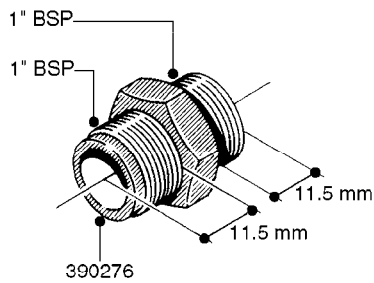

L0020

FITTINGS-T-PIECES, CAPS & ELBOWS
L0020-HIN, 01:01:16

Page 1

Date 16.03.2016 13:53

parts-n°	order qty	description
10053603	1	FITT. CAPNUT 2"BSP 5601
10194303	1	CAP BLANK 1 1/2 MCPHEE 210060
320047	1	FITT.DK CAPNUT 1/2" BSP
320106	1	FITT.DK CAPNUT 1" BSP
320272	1	FITT.DK CAPNUT 3/8" BSP
320316	1	FITT.DK TEE 3/4" X3/4" X1"BSP
320331	1	FITT.DK TEE 1" - 1" - 3/4" BSP
320342	1	FITT.DK EL 3/4"M X 1"F BSP
320563	1	FITT.DK 3 WAY 1/2" 110 DEG.
320677	1	NO LONGER AVAILABLE
320961	1	FITT.DK CAPNUT 1-1/2" BSP
321053	1	FITT.DK TEE 1/2 X1/2 X1/2" BSP
322072	1	FITT.DK TEE 3/8'X3/8'X3/8' BSP
322095	1	FITT.DK TEE 1-1/2 X1-1/4 X3/4" BSP
322138	1	FITT.DK ELB 1"M X 1"F BSP
330013	1	O-RING D15/D10X2.5 F.3/8"NUT
330212	1	O-RING D19/D14X2.4 F.1/2"NUT
330326	1	O-RING D30/D24X2 F.1"NUT
331273	1	O-RING D44/D38X2 F.1-1/2"