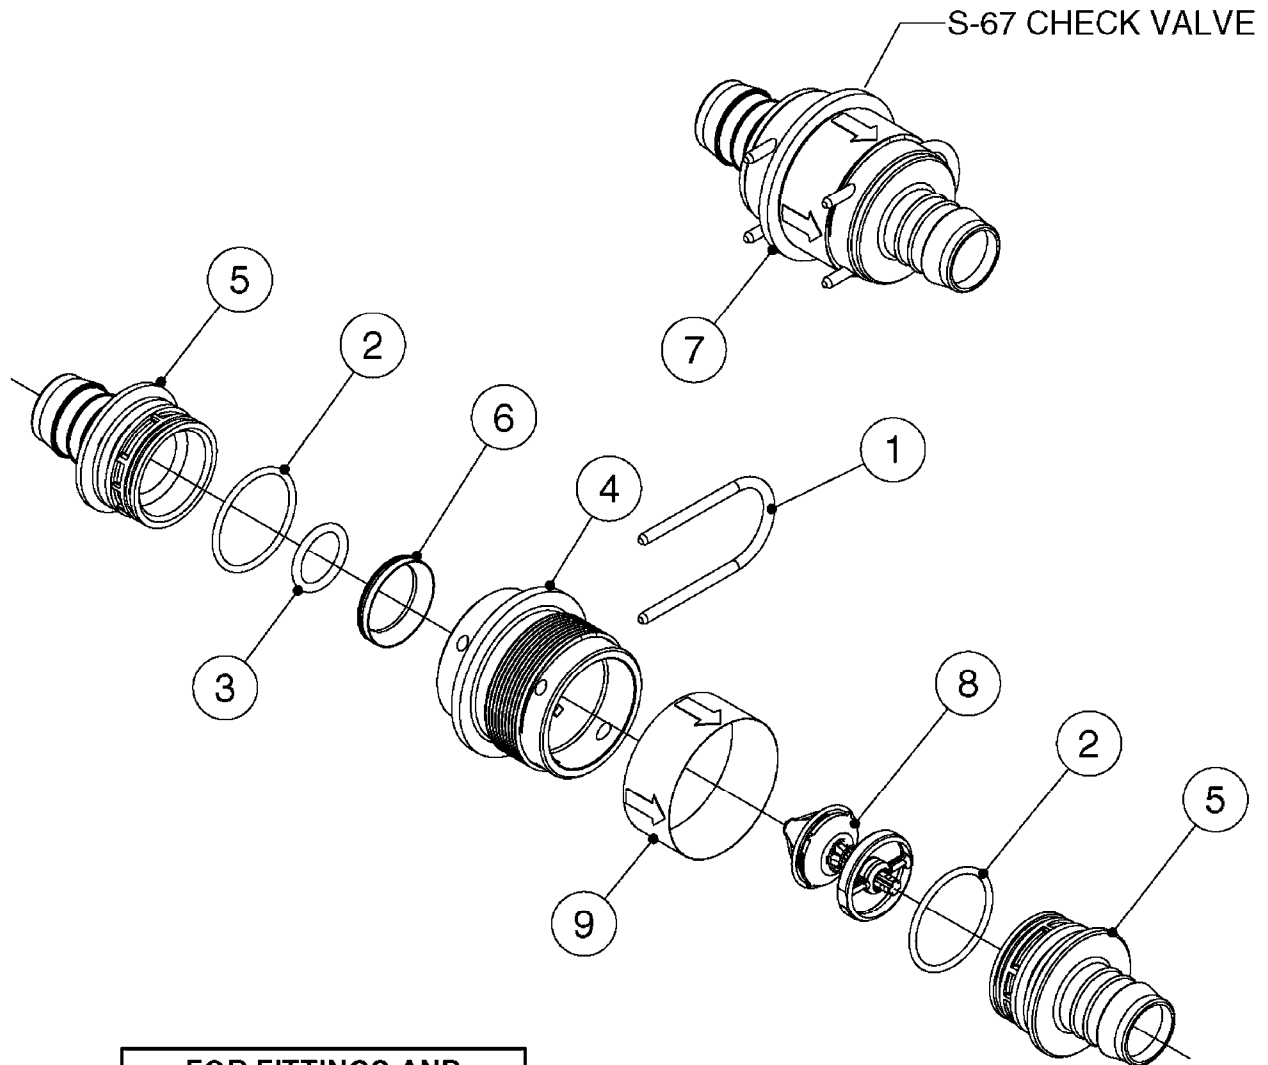

FOR FITTINGS AND
HOSES, SEE SECTION L

B0620

CHECK VALVES - S53
B0620-HIN, 01:01:16

Page 1

Date 16.03.2016 13:52

Pos.	parts-n°	order qty	description
1	145995	1	FITT.DK S-53 FORK
2	242354	1	O-RING D32.2X3.0 VITON F.S-53
3	322103	1	FITT.DK S-53 BULKHEAD
4	334230	1	FITT.DK S-53 STR.1"
5	72132600	1	CHECK VALVE SUBASSEMBLY S53