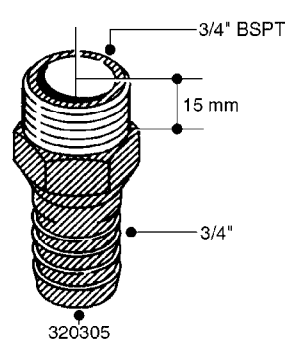

L0030

FITTINGS - HEXAGON NIPPLES
L0030-HIN, 01:01:16

Page 1
Date 16.03.2016 13:53

parts-n°	order qty	description
10015303	1	FITT.PO.HN 1.00X1.00 M1000
10425003	1	FITT.PO.HN 1.25X1.00 MCPHEE
320132	1	FITT.DK HN 1" BSP
320176	1	FITT.DK HN 3/8"X1/2" BSP
320445	1	FITT.DK HN 1/4"X3/8" BSP
320655	1	FITT.DK HN 1/2"-1/2" BSP
320692	1	FITT.DK HN 3/8'BSPX1/4'NPT
320703	1	FITT.DK HN 3/8BSP X1/2 &1/4NPT
320725	1	FITT.DK NIPPLE 3/8"-3/8" BSP
320902	1	FITT.DK HN 3/8'X 1/4' BSP
390232	1	FITT.DK HN 1-1/2' X 1-1/4' BSP
390276	1	FITT.DK HN 1'BSP

L0040

FITTINGS - NIPPLES & ELBOWS
L0040-HIN, 01:01:16

Page 1

Date 16.03.2016 13:53

parts-n°	order qty	description
10530803	1	FITT.PO.SE 2.00X2.00 45 DEG.
320191	1	FITT.DK ELB 3/8' BSP 45 DEGREE
320482	1	FITT.DK ELB. 1/2" BSP 60 DEG.
320596	1	FITT.DK ELB 3/8'-1/2'BSP 45DEG
320607	1	FITT.DK HN 3/8M X 3/8F BSP LNG
320633	1	FITT.DK HN 3/8"M X 3/8"F BSP
321451	1	FITT.DK ELB.1-1/2 X1-1/4 80DEG
321532	1	FITT.DK REDUC 3/4' X 1/2' BSP
390233	1	FITT.DK REDUC 1-1/2" X 1" BSP

L0050

parts-n°	order qty	description
242594	1	O-RING D14 X 1.78 SCH.70-EPDM
320294	1	FITT.DK TEE 3/8X3/8HB X1/2"BSP
320305	1	FITT.DK HB 3/4'- 3/4' BSP
320386	1	FITT.DK TEE 3/8X3/8HB X3/8"BSP
320397	1	FITT.DK ELB 3/8"HB X 3/8" BSP
320401	1	FITT.DK TEE 1/2X1/2HB X1/2"BSP
320412	1	FITT.DK TEE 1/2X1/2HB X3/8'BSP
320423	1	FITT.DK ELB 1/2'HB X 3/8' BSP
320891	1	FITT.DK HB 3/8'- 3/8' BSP
320972	1	FITT.DK HB 5/16'- 1/4' BSP
322046	1	FITT.DK TEE 1/2X1/2HB X3/4'BSP
322048	1	FITT.DK TEE 3/4X3/4HB X3/4'BSP
330595	1	O-RING D24.6/D20X2.1 -3/4"
333137	1	FITT.DK CONN.1/2" F.NOZZ. DOUB
333141	1	FITT.DK CONN.1/2" F.NOZZ.SING
334041	1	FITT.DK CONN.3/4' F.NOZZ. SING
334042	1	FITT.DK CONN.3/4' F.NOZZ. DOUB
334195	1	FITT.DK ELB. 3/4"HB X 3/4"HB
10012103	1	FITT.PO.HB 1.25X1.50 IMB1012
10014003	1	FITT.PO.HB 1.25X1.25 IMB1010
10036903	1	FITT.PO.HB 1.50X1.50 IMB1212
28019303	1	FITTING HB ELB 3/4NPT-3/4HOSE
61016500	1	HOSE TAIL 3/4" 90°+RG CAP 3/4"
72026700	1	NOZZLE TUBE ADAPTER W/O-RING