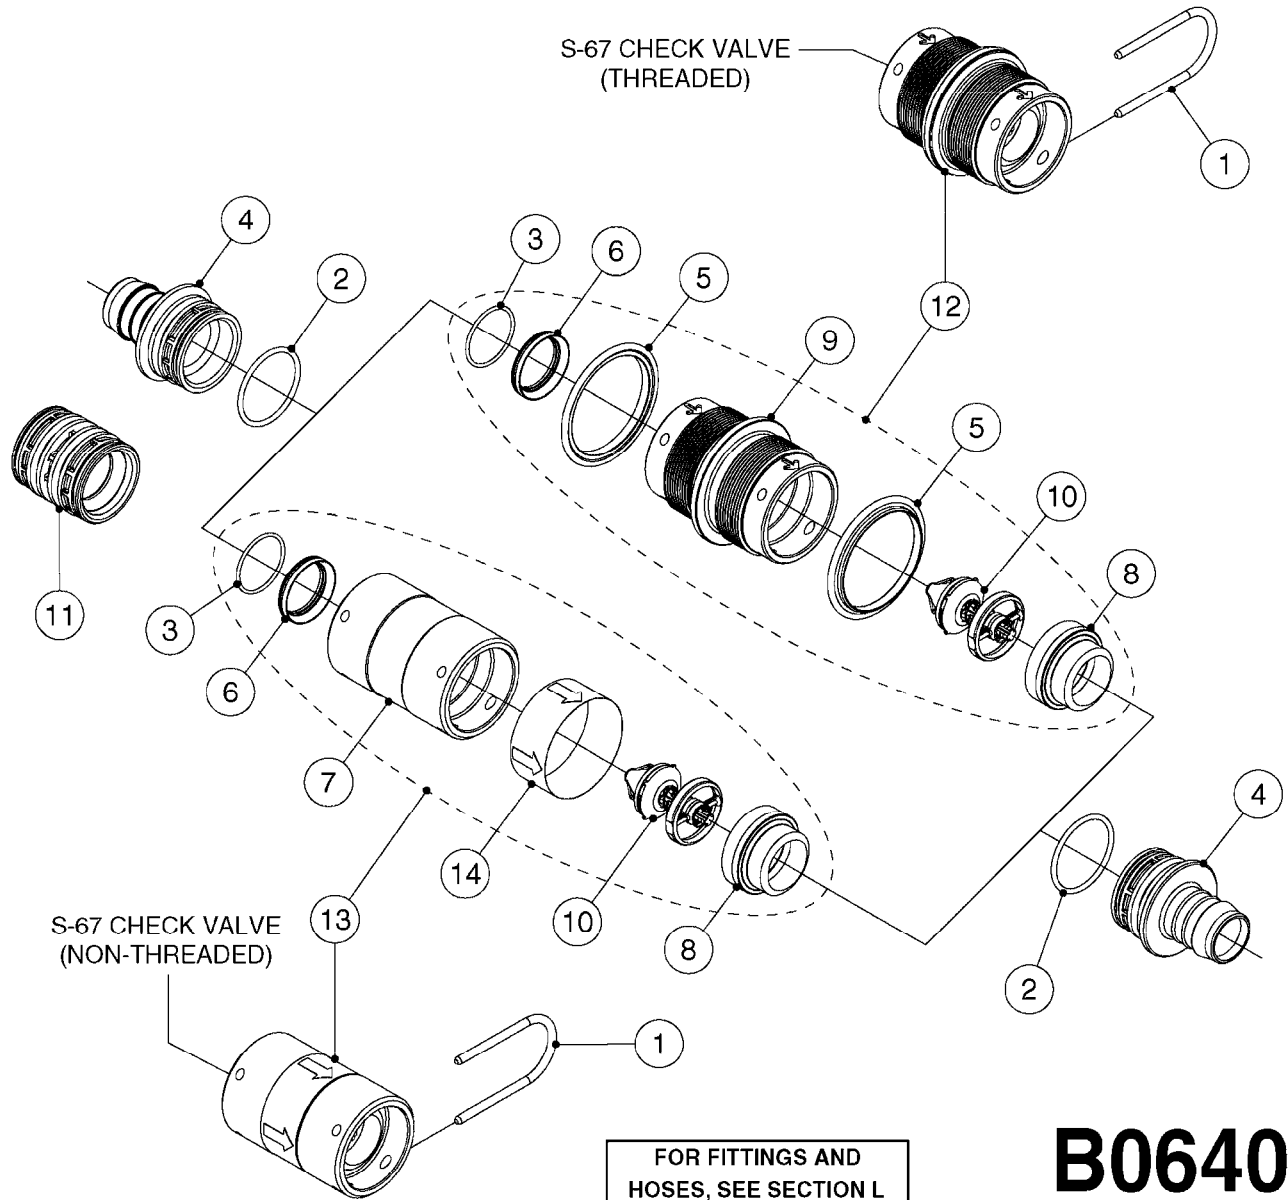

FOR FITTINGS AND
HOSES, SEE SECTION L

B0630

CHECK VALVES - S67
B0630-HIN, 01:01:16

Page 1

Date 16.03.2016 13:52

Pos.	parts-n°	order qty	description
1	145996	1	FITT.DK S-67 FORK
2	242353	1	O-RING D44.2X3.0 VITON F.S-67
3	242504	1	O-RING D35x2 NITRIL
4	322104	1	FITT.DK S-67 BULKHEAD
5	334231	1	FITT.DK S-67 STR.1'
5	334232	1	FITT.DK S-67 STR.1-1/4'
6	14103100	1	SEAT F.CHECK VALVE D40.8 2010
7	72001803	1	CHCK VLV,S67, 2 X 1" HB COMPLETE IN-LINE CHECK VALVE FOR 1" HOSE
7	72206600	1	CHCK VLV,S67, 2 X 1.25" HB COMPLETE IN-LINE CHECK VALVE FOR 1-1/4" HOSE
8	72089900	1	CHECK VALVE S67 SUBASMBLY.2001
9	97800500	1	DECAL 230X28 BLACK ARROW