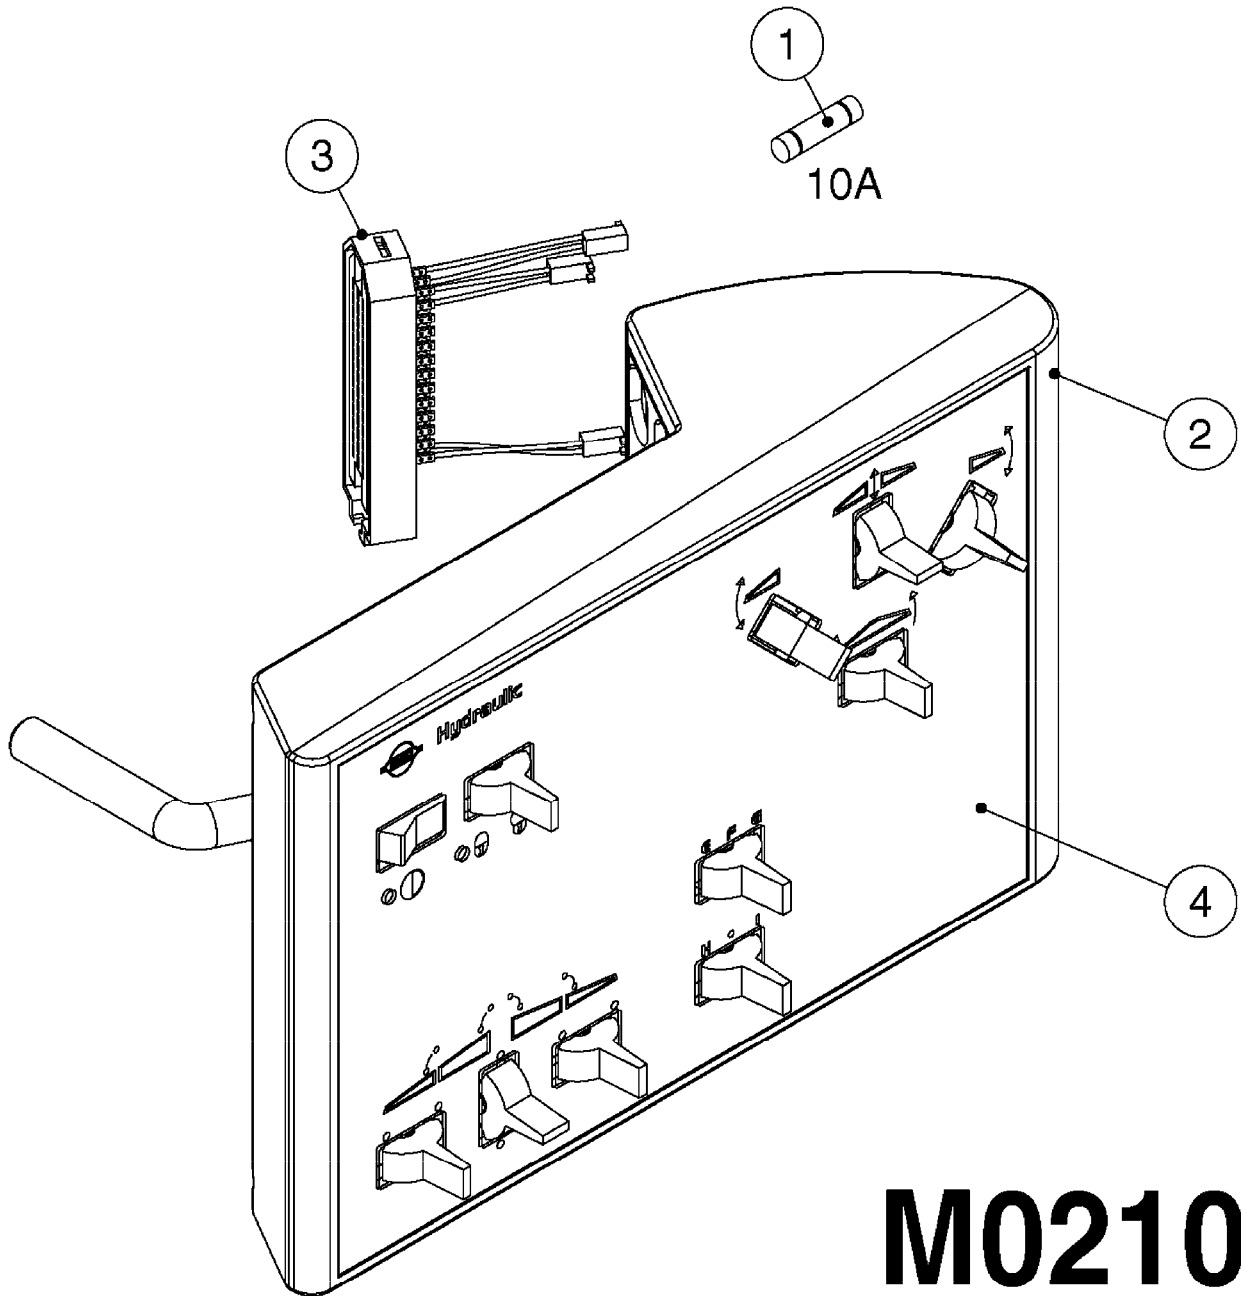

HYDRAULIC CONTROL BOX 39-PIN
M0210-HIN, 01:01:16

Page 1

Date 16.03.2016 13:53

Pos.	parts-n°	order qty	description
1	26000300	1	FUSE 10A D5X20 MM
2	26048000	1	HYD. CONTROL BOX WITHOUT DECAL (2012)
3	28031400	1	PLUG 39-POLE FEMALE HC5500
4	97611203	1	DECAL-FTZ SEQUENTIAL FOLD
4	97612603	1	DECAL HYD.CNTRL.BOX RANGER HZ
4	97612703	1	DECAL HYD.CNTRL.BOX RANGER HV
4	97614803	1	DECAL HYD.CNTRL.BOX 90/60
4	97614903	1	DECAL HYD.CNTRL.BOX 120/90
4	97615103	1	DECAL HYD.CNTRL.BOX SPB/SPC