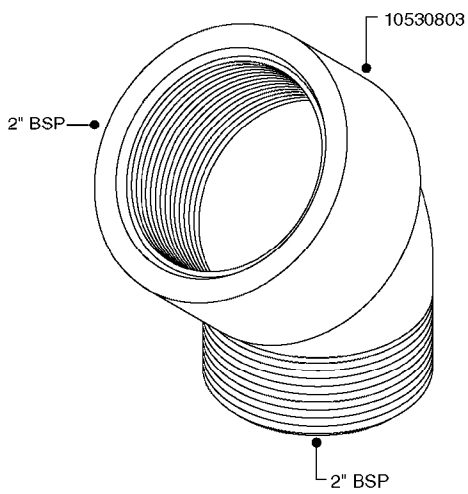

L0020

FITTINGS-T-PIECES, CAPS & ELBOWS
L0020-HIN, 01:01:16

Page 1

Date 16.03.2016 13:53

parts-n°	order qty	description
10053603	1	FITT. CAPNUT 2"BSP 5601
10194303	1	CAP BLANK 1 1/2 MCPHEE 210060
320047	1	FITT.DK CAPNUT 1/2" BSP
320106	1	FITT.DK CAPNUT 1" BSP
320272	1	FITT.DK CAPNUT 3/8" BSP
320316	1	FITT.DK TEE 3/4" X3/4" X1"BSP
320331	1	FITT.DK TEE 1" - 1" - 3/4" BSP
320342	1	FITT.DK EL 3/4"M X 1"F BSP
320563	1	FITT.DK 3 WAY 1/2" 110 DEG.
320677	1	NO LONGER AVAILABLE
320961	1	FITT.DK CAPNUT 1-1/2" BSP
321053	1	FITT.DK TEE 1/2 X1/2 X1/2" BSP
322072	1	FITT.DK TEE 3/8'X3/8'X3/8' BSP
322095	1	FITT.DK TEE 1-1/2 X1-1/4 X3/4" BSP
322138	1	FITT.DK ELB 1"M X 1"F BSP
330013	1	O-RING D15/D10X2.5 F.3/8"NUT
330212	1	O-RING D19/D14X2.4 F.1/2"NUT
330326	1	O-RING D30/D24X2 F.1"NUT
331273	1	O-RING D44/D38X2 F.1-1/2"

L0030

FITTINGS - HEXAGON NIPPLES
L0030-HIN, 01:01:16

Page 1
Date 16.03.2016 13:53

parts-n°	order qty	description
10015303	1	FITT.PO.HN 1.00X1.00 M1000
10425003	1	FITT.PO.HN 1.25X1.00 MCPHEE
320132	1	FITT.DK HN 1" BSP
320176	1	FITT.DK HN 3/8"X1/2" BSP
320445	1	FITT.DK HN 1/4"X3/8" BSP
320655	1	FITT.DK HN 1/2"-1/2" BSP
320692	1	FITT.DK HN 3/8'BSPX1/4'NPT
320703	1	FITT.DK HN 3/8BSP X1/2 &1/4NPT
320725	1	FITT.DK NIPPLE 3/8"-3/8" BSP
320902	1	FITT.DK HN 3/8'X 1/4' BSP
390232	1	FITT.DK HN 1-1/2' X 1-1/4' BSP
390276	1	FITT.DK HN 1'BSP