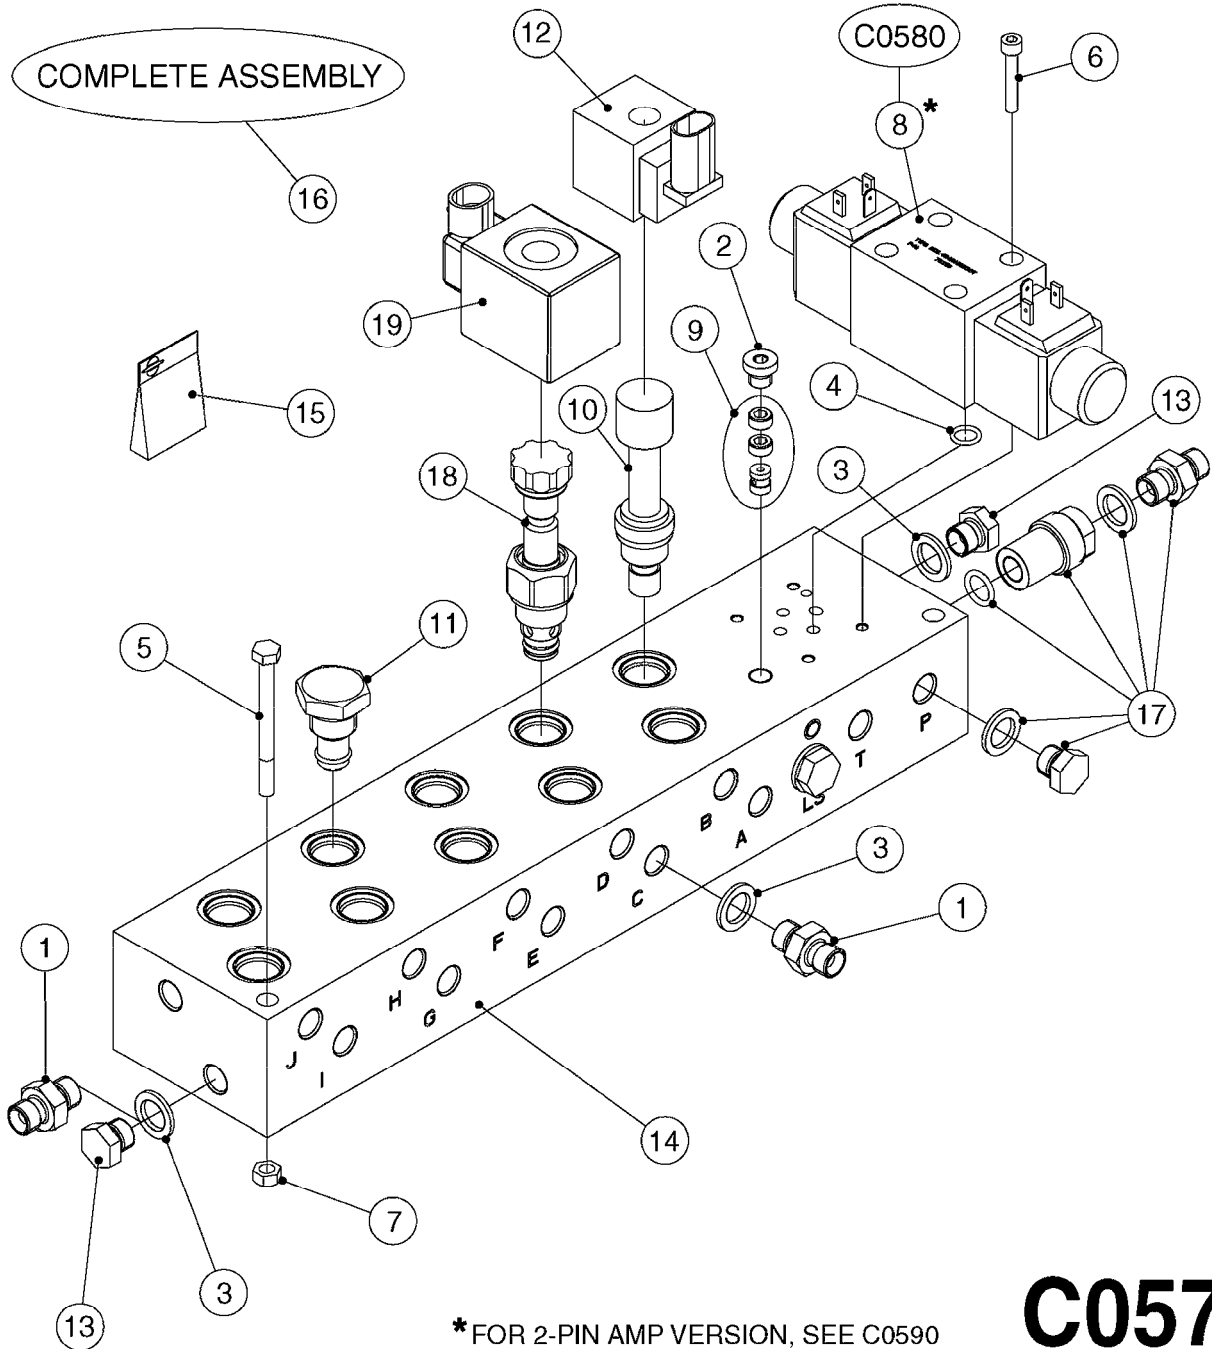

*FOR 2-PIN AMP VERSION, SEE C0590

C0570

HYD.BLOCK EAGLE/FORCE PRE 2012
C0570-HIN, 01:01:16

Page 1
Date 16.03.2016 13:52

Pos.	parts-n°	order qty	description
1	146845	1	HEX NIPPLE 1/4"X1/4"
1	146851	1	HEX NIPPLE 1/4"x1/4" 0.7MM
1	147498	1	HEX NIPPLE 1/4"-1/4" 1.2mm
2	231987	1	PLUG 1/8' BSP W/GASKET
3	241404	1	DOWTY SEAL 1/4"
4	242102	1	O-RING Ø9.25X1.78 NITRIL 90SH
5	420847	1	BOLT HEX 8.8 DEL M8X85
6	450964	1	SCREW M5X30 F.CYLINDER
7	460143	1	NUT HEX M8 LOCK A2 DIN985
8	782116	1	MAGNET VLV.MD1L-S3/10N-D12K1/P
9	782124	1	SWITCH VALVE OUTS.1/8" 5000PSI
10	782129	1	SOLENOID VALVE 25L, 3/4"NC
11	782131	1	BLIND PLUG F.3/4" CARTR.VALVE
12	782135	1	SOLENOID W. AMP F.VALVE 782129
13	14010400	1	PLUG 1/4" BSP
14	14098600	1	HYD. BLOCK SPC/FTZ 3/4" 2010
15	28047800	1	SEAL KIT F.782129
15	75083900	1	SEAL KIT F. 782129/78215500
16	72679100	1	HY.BLOCK BOOM HYDR. FTZ 2010
17	74191700	1	ADJ. FLOW VALVE REPAIR KIT DHP
18	78215500	1	HY SOLENOID VALVE 40L 3/4"NC
19	78602100	1	MAGNET M.AMP/DIODE KIT 08