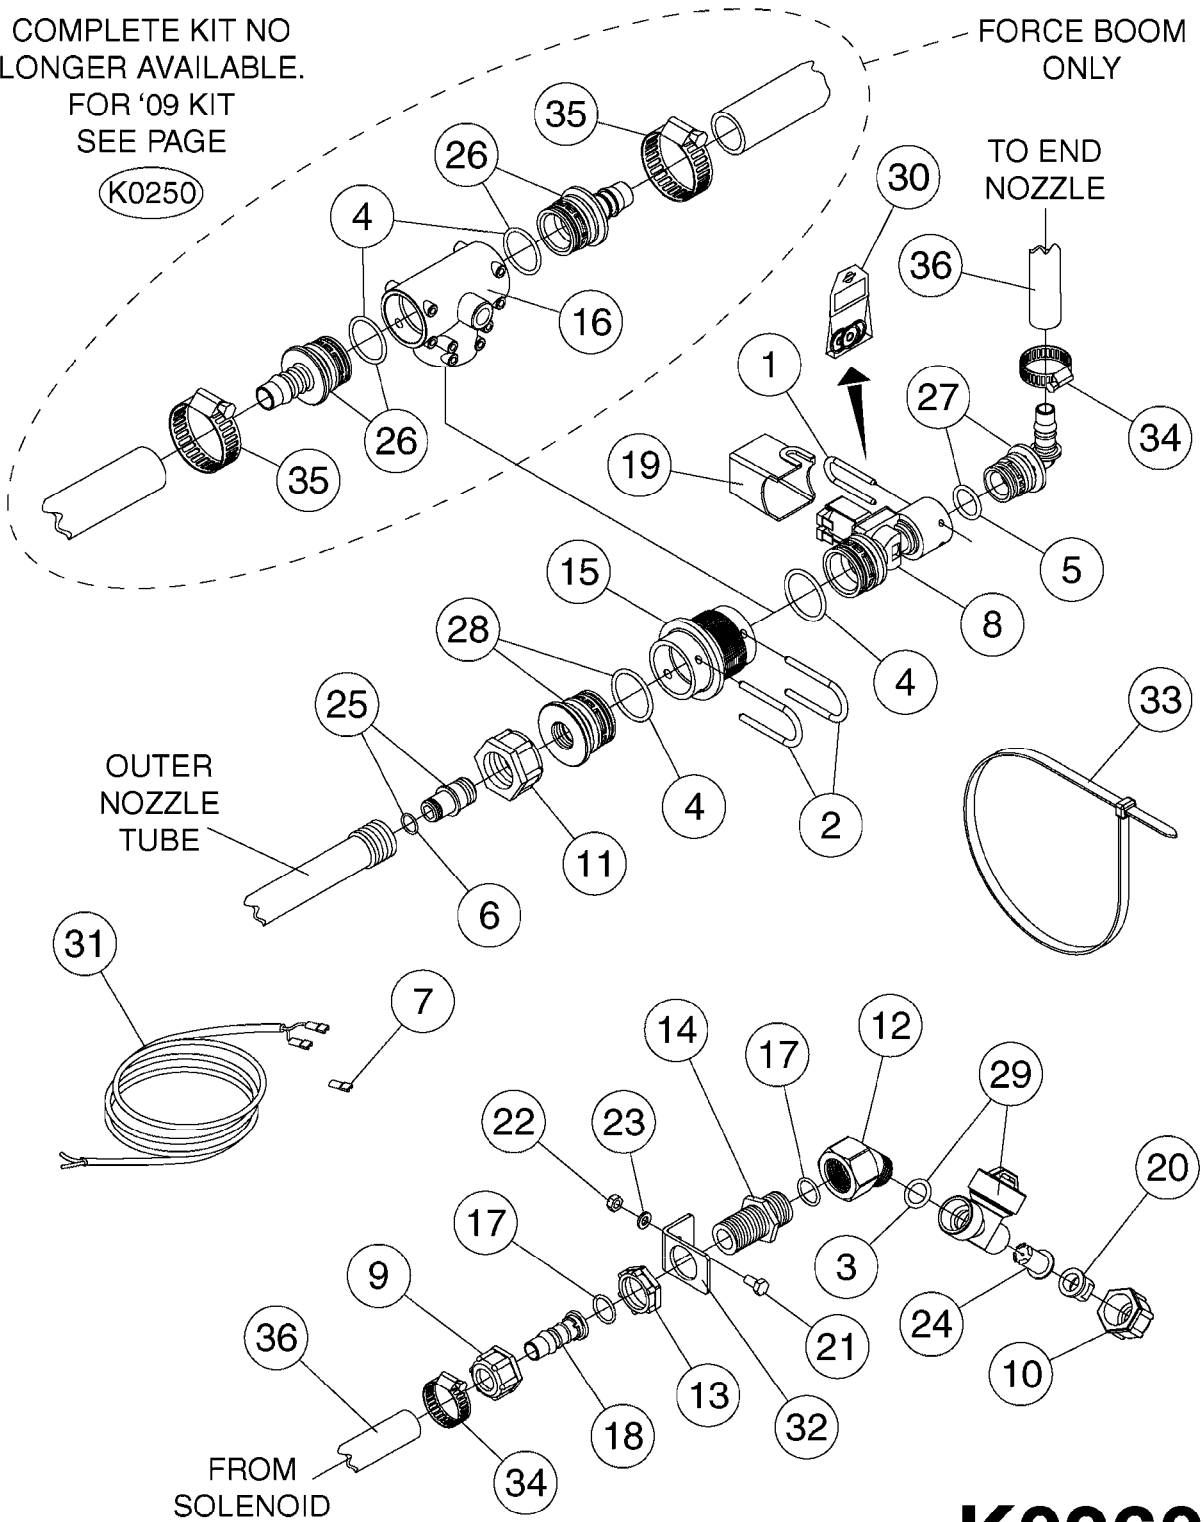

COMPLETE KIT NO
LONGER AVAILABLE.
FOR '09 KIT
SEE PAGE

(K0250)

FORCE BOOM
ONLY

TO END
NOZZLE

OUTER
NOZZLE
TUBE

FROM
SOLENOID
ASSEMBLY

ELECTRIC END NOZZLE KIT '12
K0260-HIN, 01:01:16

Page 1

Date 16.03.2016 13:53

Pos.	parts-n°	order qty	description
1	145994	1	FITT.DK S-40 FORK
2	145995	1	FITT.DK S-53 FORK
3	240177	1	O-RING D16.1/11.3 X 2.4
4	242354	1	O-RING D32.2X3.0 VITON F.S-53
5	242355	1	O-RING D19.2X3.0 VITON F.S-40
6	242594	1	O-RING D14 X 1.78 SCH.70-EPDM
7	261539	1	SPADE F.ELEC CONNec BLUE INSUL
8	262104	1	VALVE, SOLENOID, S53/S40
9	320084	1	FITT.DK NUT 1/2" BSP
10	320187	1	FITT.DK CAP 3/8" BSP BLACK
11	320283	1	FITT.DK NUT 3/4"BSP
12	320596	1	FITT.DK ELB 3/8'-1/2'BSP 45DEG
13	321307	1	FITT.DK NUT 1/2" BSP JAMB
14	321742	1	FITT.DK BULKHEAD 1/2' BSP
15	322103	1	FITT.DK S-53 BULKHEAD
16	322352	1	FITT.DK S-53 TEE
17	330212	1	O-RING D19/D14X2.4 F.1/2"NUT
18	330687	1	FITT.DK HB 1/2" F. 1/2" NUT
19	334965	1	COVER FOR S53 SOLENOID VALVE
20	370366	1	NOZZLE END FAN 1850-G 150
21	410185	1	BOLT HEX 8.8 DEL M6X16 A2
22	460261	1	NUT HEX M6X1 LOCK A2 DIN985
23	471125	1	WASHER, M6, Ø12/ 6.4X 1.6, SS
24	614366	1	FILTER 50 MESH F.NOZZLE BLUE
24	614367	1	FILTER 80 MESH F.NOZZLE RED
24	614368	1	FILTER 100 MESH F.NOZZLE YEL.
25	720856	1	FITT.DK 1/2'BSP ASSY.F.3/4'NUT
26	726558	1	FITT.DK S53 STR. 3/4" W.ORING
27	726567	1	FITT.DK S-40 ELB.1/2" W.ORING
28	726694	1	PLUG,S53,1/2"FBSP THD W.ORING
29	729610	1	NOZZLE ASSY. NON DRIP 3/8 THRD
30	750722	1	REPAIR KIT FOR 3S SC CONTROL
31	983087	1	ELEC. CABLE 2 WIRE X 0.75MM
32	16180100	1	PLATE, END ROW NOZZLE
33	28025203	1	TIE STRAP L=23" x W=1/2"
34	28029803	1	CLAMP HOSE GEAR P1/2" 6708
35	28029903	1	CLAMP HOSE GEAR P3/4"-S1" 6712
36	92702103	1	HOSE R X1/2" X300PSI WP X0012"