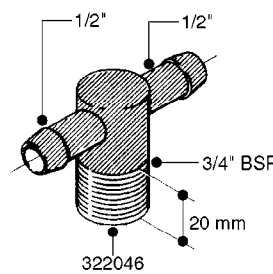

L0030

FITTINGS - HEXAGON NIPPLES
L0030-HIN, 01:01:16

Page 1
Date 16.03.2016 13:53

parts-n°	order qty	description
10015303	1	FITT.PO.HN 1.00X1.00 M1000
10425003	1	FITT.PO.HN 1.25X1.00 MCPHEE
320132	1	FITT.DK HN 1" BSP
320176	1	FITT.DK HN 3/8"X1/2" BSP
320445	1	FITT.DK HN 1/4"X3/8" BSP
320655	1	FITT.DK HN 1/2"-1/2" BSP
320692	1	FITT.DK HN 3/8'BSPX1/4'NPT
320703	1	FITT.DK HN 3/8BSP X1/2 &1/4NPT
320725	1	FITT.DK NIPPLE 3/8"-3/8" BSP
320902	1	FITT.DK HN 3/8'X 1/4' BSP
390232	1	FITT.DK HN 1-1/2' X 1-1/4' BSP
390276	1	FITT.DK HN 1'BSP

L0040

FITTINGS - NIPPLES & ELBOWS
L0040-HIN, 01:01:16

Page 1

Date 16.03.2016 13:53

parts-n°	order qty	description
10530803	1	FITT.PO.SE 2.00X2.00 45 DEG.
320191	1	FITT.DK ELB 3/8' BSP 45 DEGREE
320482	1	FITT.DK ELB. 1/2" BSP 60 DEG.
320596	1	FITT.DK ELB 3/8'-1/2'BSP 45DEG
320607	1	FITT.DK HN 3/8M X 3/8F BSP LNG
320633	1	FITT.DK HN 3/8"M X 3/8"F BSP
321451	1	FITT.DK ELB.1-1/2 X1-1/4 80DEG
321532	1	FITT.DK REDUC 3/4' X 1/2' BSP
390233	1	FITT.DK REDUC 1-1/2" X 1" BSP