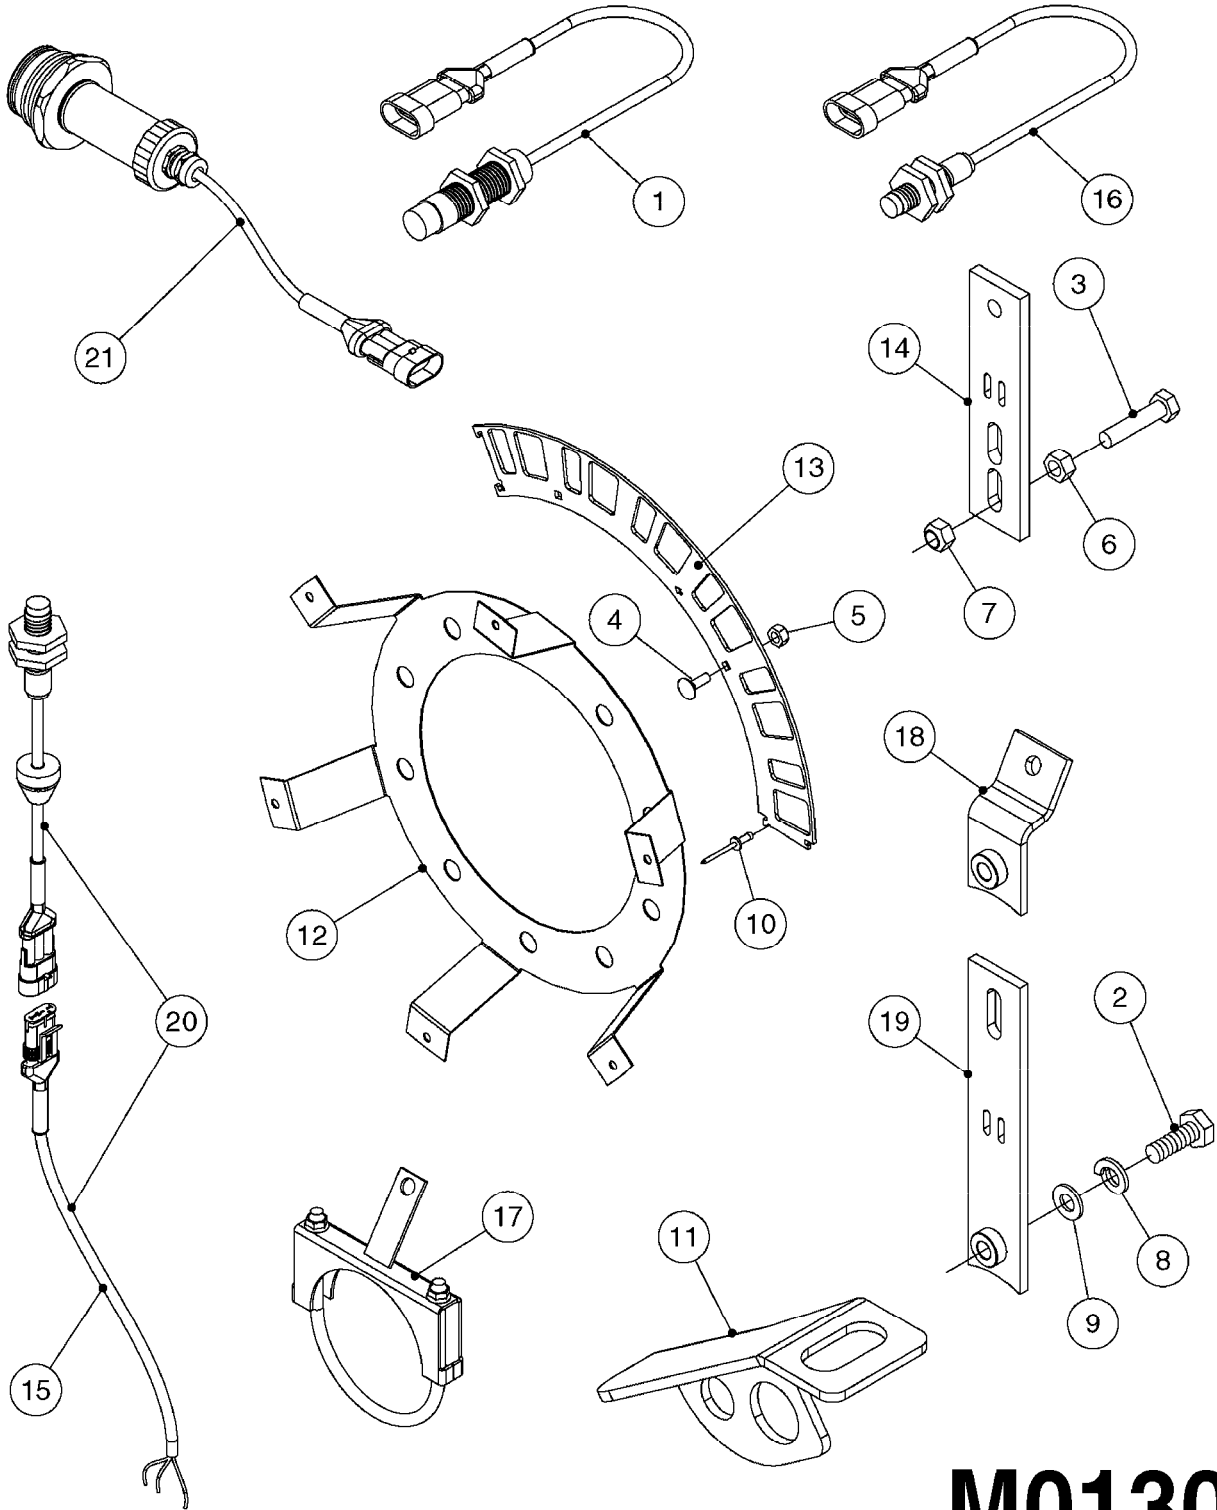

EZ-GUIDE 250 LIGHTBAR
M0080-HIN, 01:01:16

Page 1

Date 16.03.2016 13:53

Pos.	parts-n°	order qty	description
1	26007603	1	CABLE, ANTENNA, EZGUIDEPLUS
2	26015603	1	ANTENNA AG15 L1,EZ GDE 500/250
3	26016103	1	EZ-GUIDE 500 CABLE UNTERM.FUSE
4	26016203	1	EZ-GUIDE 500 POWER CONN.CABLE
5	26017303	1	EZ-GUIDE 250 ALL PORT CABLE
6	26017703	1	EZ-GUIDE 250 POWER CABLE
7	26017803	1	EZ-GUIDE 250 LIGHTBAR DISPLAY
8	26017903	1	EZ-GUIDE 250 PATCH ANTENNA
9	28048203	1	EZ-GUIDE 500 MOUNT F.AG15 ANT.
10	28048303	1	EZ-GUIDE 250/500 RAM MNT.1.5"
11	67217403	1	EZ-GUIDE 250 QUICK REF.CARD
12	84210603	1	EZ GUIDE 250 LIGHTBAR