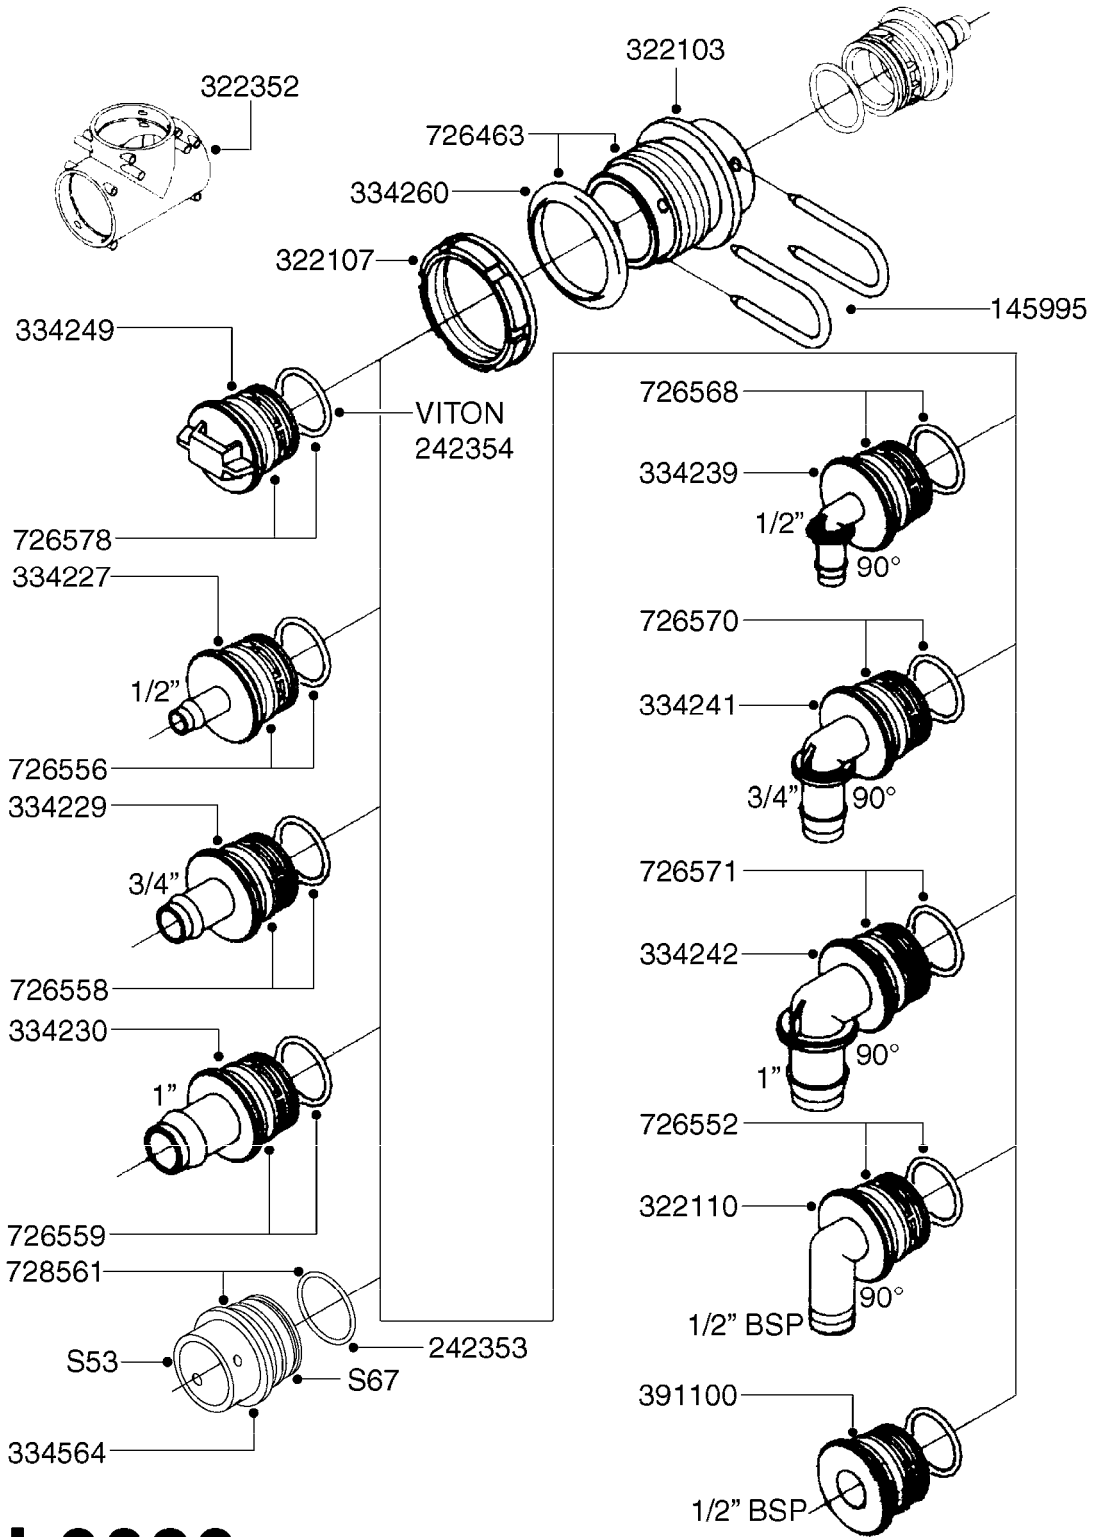

L0070

FITTINGS - S-40
L0070-HIN, 01:01:16

Page 1

Date 16.03.2016 13:53

parts-n°	order qty	description
145994	1	FITT.DK S-40 FORK
242355	1	O-RING D19.2X3.0 VITON F.S-40
322102	1	FITT.DK S-40 BULKHEAD
322106	1	FITT.DK S-40 BULKHEAD NUT
322133	1	FITT.DK S-40 PLUG W 1/8 THREAD
334225	1	FITT.DK S-40 STR.3/8'
334237	1	FITT.DK S-40 ELB.3/8'
334238	1	FITT.DK S-40 ELB.1/2'
334248	1	FITT.DK S-40 PLUG
334259	1	GASKET F. S-40 BULKHEAD
726462	1	FITT. S40 BULHEAD W. GASKET
726567	1	FITT.DK S-40 ELB.1/2" W.ORING
726693	1	FITT.DK S-40 PLUG 1/8BSP ORING