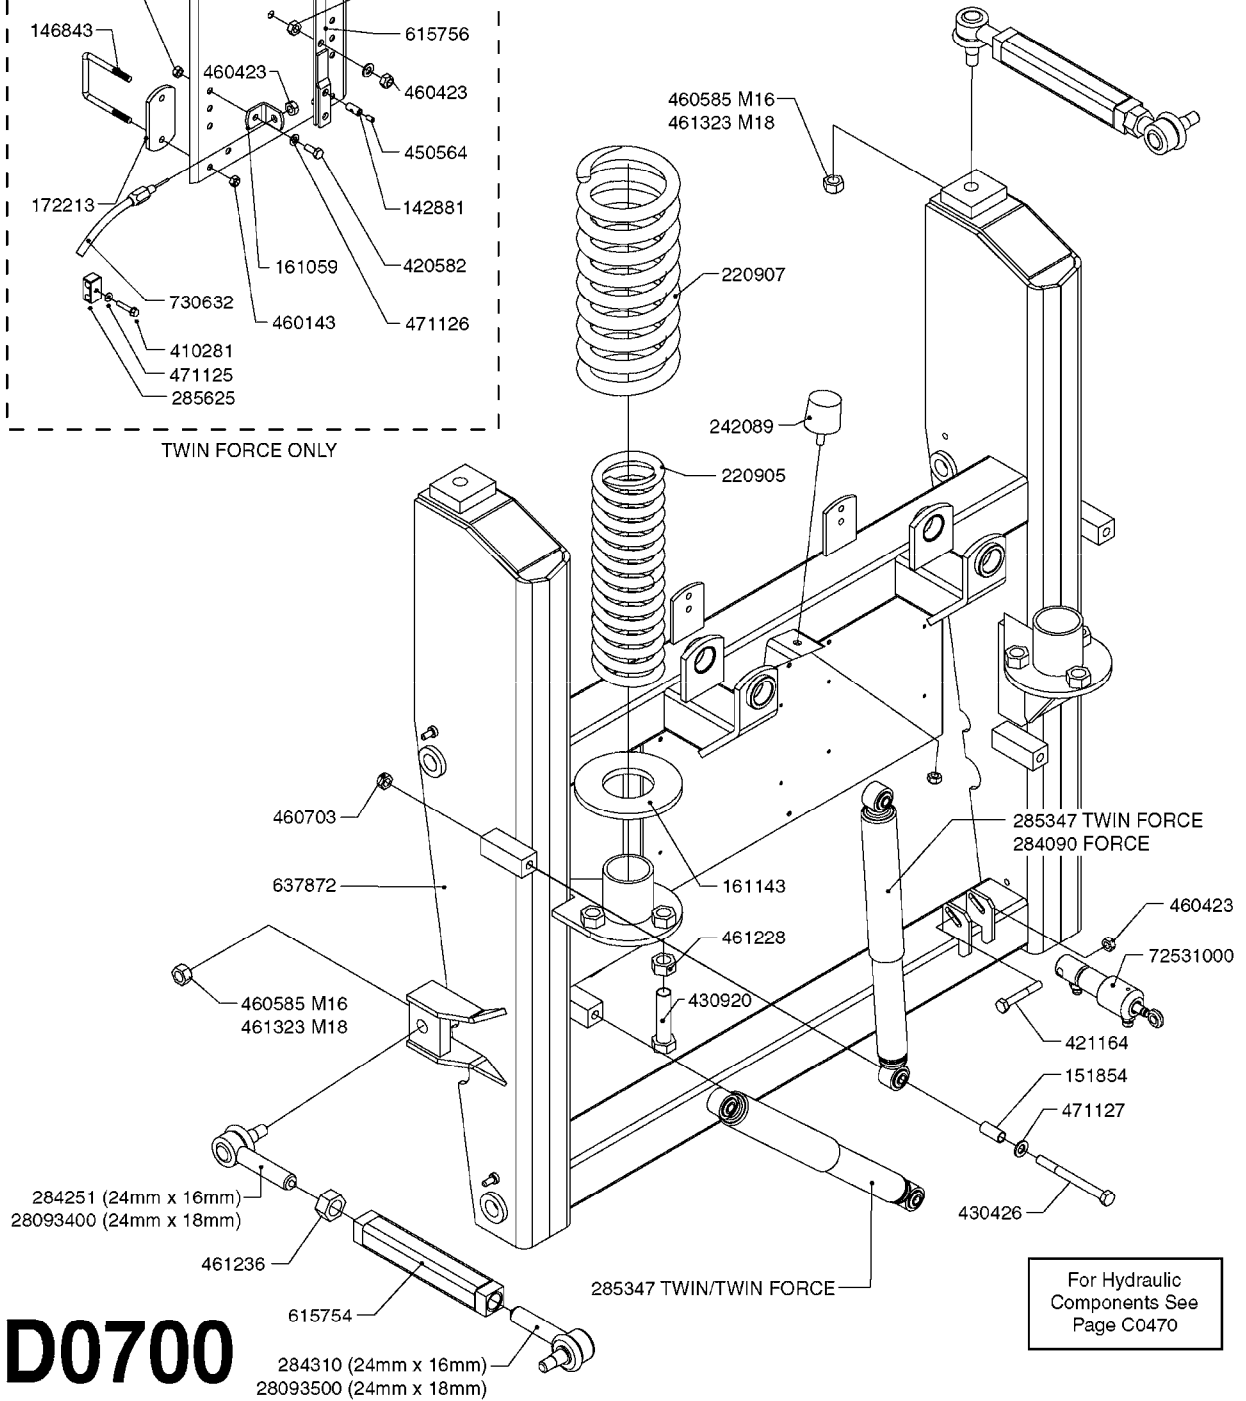

For Hydraulic
Components See
Page C0470

D0700

BOOM FORCE/TWIN FORCE LIFT F
D0700-HIN, 01:01:16

Page 1

Date 16.03.2016 13:52

parts-n°	order qty	description
142881	1	WIRE HOLDER FOR REMOTE CONTROL
146843	1	BOLT U M8 F.60 x 60
151854	1	BUSHING F.SHOCK
161056	1	PLATE F. TILT INDICATOR
161059	1	BRACKET F.TILT INDICATOR CABLE
161143	1	PLATE F SPRING
172213	1	FLAT BAR F.Boom STRAP
220905	1	SPRING D101/14 BLACK
220907	1	SPRING D144/19 BLACK
242089	1	RUBBER STOP D50X40 M10
284090	1	SHOCK ABSORBER
284251	1	ROD END 25Ø (24mm x 16mm) RH
284310	1	ROD END 25Ø (24mm x 16mm) LH
285347	1	SHOCK TF
285625	1	CLAMP FOR CABLE D12MM
410281	1	BOLT HEX 8.8 DEL M6X25 DIN933 A2
420582	1	BOLT HEX 8.8 DEL M8X20 FT A2
421002	1	BOLT HEX 8.8 DEL M10X30 FT DIN933
421164	1	BOLT HEX 8.8 DEL M10X70
430426	1	BOLT HEX 8.8 DEL M12X130
430920	1	BOLT HEX M20x80MM
450564	1	SCREW M6X12 ALLEN
460143	1	NUT HEX M8 LOCK A2 DIN985
460342	1	NUT HEX M10 DEL DIN934
460423	1	NUT HEX M10X1.5 LOCK
460585	1	NUT HEX M16X2 LOCK
460703	1	NUT HEX M12X1.75 LOCK DIN985
461228	1	NUT HEX M20
461236	1	NUT HEX M24X1.5
461323	1	NUT HEX M18X1.5 LOCK
471122	1	WASHER, M10, Ø20/10.5X 2.0, SS
471125	1	WASHER, M6, Ø12/ 6.4X 1.6, SS
471126	1	WASHER, M8, Ø16/ 8.4X 1.6, SS
471127	1	WASHER, M12, Ø24/13.0X 2.5, SS
615754	1	TURN BUCKLE
615756	1	INDICATOR ARROW
637872	1	LIFT CENTER SECTION TF
730632	1	REMOTE INDICATOR CABLE 106"
978503	1	DECAL TILT SCALE TWIN FORCE
28093400	1	ROD END 35Ø (24mm x 18mm) RH
28093500	1	ROD END 35Ø (24mm x 18mm) LH
72531000	1	CYL. D25/12-50/78124200 W/FITT