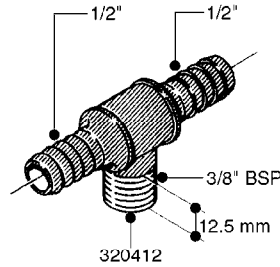

L0030

FITTINGS - HEXAGON NIPPLES
L0030-HIN, 01:01:16

Page 1
Date 16.03.2016 13:53

parts-n°	order qty	description
10015303	1	FITT.PO.HN 1.00X1.00 M1000
10425003	1	FITT.PO.HN 1.25X1.00 MCPHEE
320132	1	FITT.DK HN 1" BSP
320176	1	FITT.DK HN 3/8"X1/2" BSP
320445	1	FITT.DK HN 1/4"X3/8" BSP
320655	1	FITT.DK HN 1/2"-1/2" BSP
320692	1	FITT.DK HN 3/8'BSPX1/4'NPT
320703	1	FITT.DK HN 3/8BSP X1/2 &1/4NPT
320725	1	FITT.DK NIPPLE 3/8"-3/8" BSP
320902	1	FITT.DK HN 3/8'X 1/4' BSP
390232	1	FITT.DK HN 1-1/2' X 1-1/4' BSP
390276	1	FITT.DK HN 1'BSP

L0040

FITTINGS - NIPPLES & ELBOWS
L0040-HIN, 01:01:16

Page 1

Date 16.03.2016 13:53

parts-n°	order qty	description
10530803	1	FITT.PO.SE 2.00X2.00 45 DEG.
320191	1	FITT.DK ELB 3/8' BSP 45 DEGREE
320482	1	FITT.DK ELB. 1/2" BSP 60 DEG.
320596	1	FITT.DK ELB 3/8'-1/2'BSP 45DEG
320607	1	FITT.DK HN 3/8M X 3/8F BSP LNG
320633	1	FITT.DK HN 3/8"M X 3/8"F BSP
321451	1	FITT.DK ELB.1-1/2 X1-1/4 80DEG
321532	1	FITT.DK REDUC 3/4' X 1/2' BSP
390233	1	FITT.DK REDUC 1-1/2" X 1" BSP