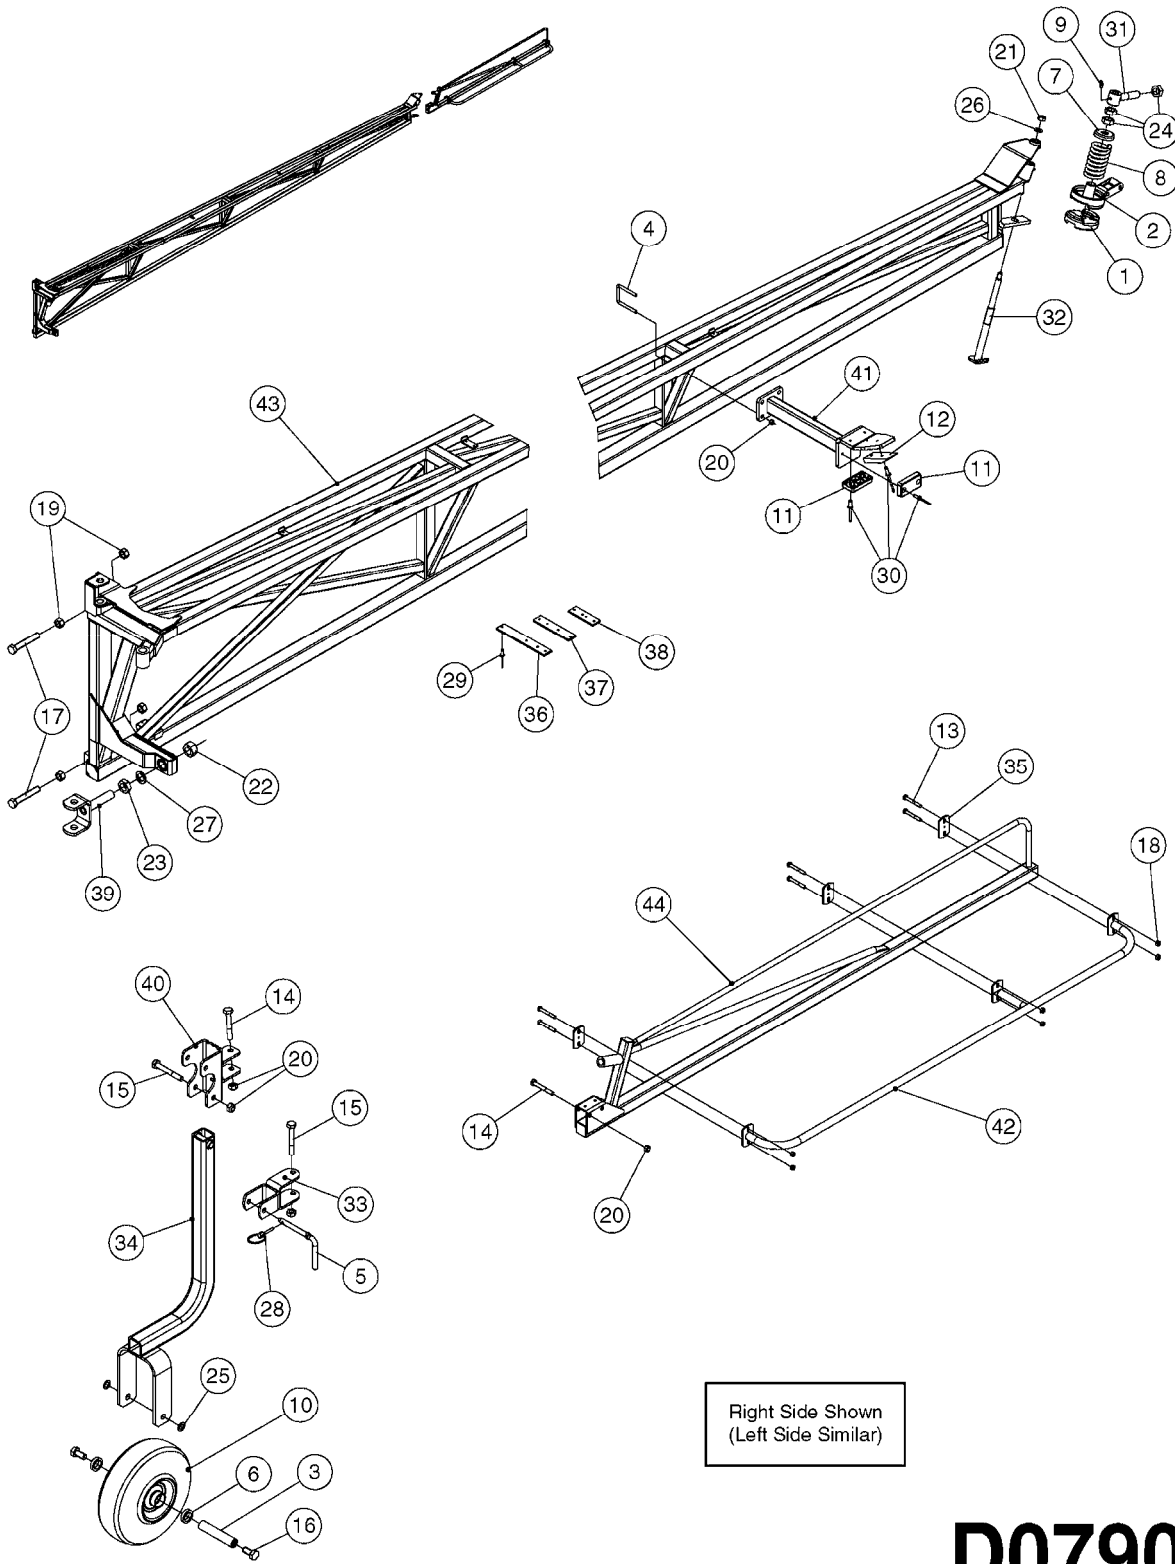

Right Side Shown
(Left Side Similar)

D0780

BOOM-FORCE INNER 100' BI-FOLD
D0780-HIN, 01:01:16

Page 1

Date 16.03.2016 13:52

Pos.	parts-n°	order qty	description
1	146843	1	BOLT U M8 F.60 x 60
2	147130	1	BUSHING D25/20 20MM
3	147390	1	BUSHING
4	147450	1	PIN D20 X 70
5	147562	1	BUSHING D19.8/17.0 L=15
6	210835	1	BUSHING D28/25 L=25
7	210858	1	BUSHING 034/30 L=20
8	210859	1	BUSHING DU D23/20 L=20
9	283699	1	GREASE NIPPLE M6X1
10	430940	1	BOLT M20X210 8.8 DEL.
11	430941	1	BOLT M20X260 8.8 DEL.
12	430970	1	BOLT HEX M20X120 DIN931-8.8 DEL
13	460143	1	NUT HEX M8 LOCK A2 DIN985
14	460585	1	NUT HEX M16X2 LOCK
15	460806	1	NUT HEX M20X2.5 LOCK
16	461236	1	NUT HEX M24X1.5
17	471128	1	WASHER, M16, Ø30/17.0X 3.0, SS
18	471129	1	WASHER, M20, Ø37/21.0X 3.0, SS
19	480708	1	PIN D4 X 45
20	480804	1	RIVET Ø4.8x14.5
21	615796	1	PIN D20 X M16 L=119MM
22	615820	1	PIN D20 X M16 L=127MM
23	616084	1	EYEBOLT LH TRD./ RH WING M24 EYEBOLT WITH L.H. THREADS FOR RIGHT WING
23	61009200	1	EYEBOLT LH TRD./ LH WING M24 EYEBOLT WITH L.H. THREADS FOR LEFT WING
24	616085	1	EYEBOLT STD. TRD./ LH WING M24 EYEBOLT WITH STD. THREADS FOR LEFT WING
24	61009300	1	EYEBOLT STD.TRD. / RH WING M24 EYEBOLT WITH STD. THREADS FOR RIGHT WING
25	14008800	1	TURNBUCKLE L=200/M24X1.5
26	14011900	1	PIN M20 L=125/D30
27	17015703	1	FLAT BAR 3/16"X1.25" L=255 MOUNT BRACKET F.T25 PLUMBING
28	17015903	1	FLAT BAR 3/16"X1.25" L=220 MOUNT BRACKET F.T25 PLUMBING
29	45003000	1	BOLT HEX M16X120 DIN912/DELTA
30	61015600	1	BOOM STOP TRANS REST,I.FTZ
31	63044400	1	WING INNER 100' FTZ R.H.
31	63044500	1	WING INNER 100' FTZ L.H.
32	63118500	1	FOLDING ARM 1. FTZ / HAZ. R. RED
32	63118800	1	FOLDING ARM 1. FTZ / HAZ. L RED
33	78121400	1	CYLINDER DOUBLE D50/30-300
34	78122400	1	DOUBLE CYLINDER D 40/20-300