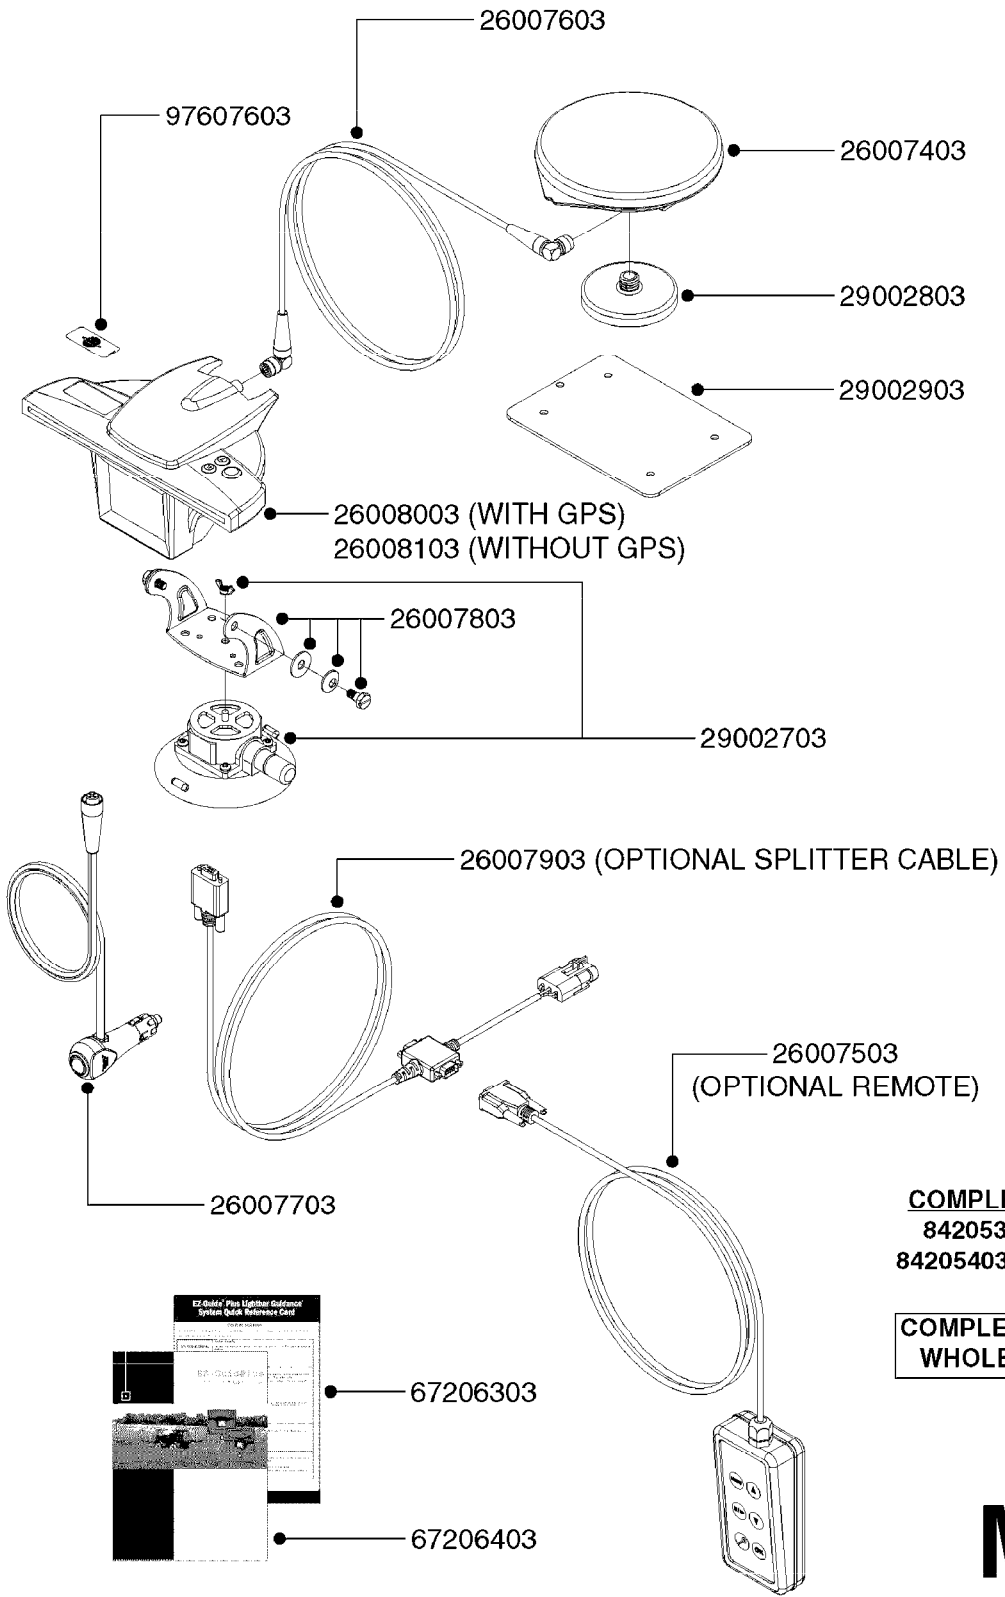

COMPLETE ASSEMBLY:
84205303 (WITH GPS)
84205403 (WITHOUT GPS)

**COMPLETE ASSEMBLIES
WHOLEGOODS ITEMS**

M0040

EZ-GUIDE PLUS LIGHT BAR
M0040-HIN, 01:01:16

Page 1
Date 16.03.2016 13:53

parts-n°	order qty	description
26007403	1	ANTENNA,HURRICANE F. EZGUIDEPL
26007503	1	REMOTE KEYPAD EZ-GUIDE PLUS
26007603	1	CABLE, ANTENNA, EZGUIDEPLUS
26007703	1	CABLE, POWER F. EZGUIDEPLUS
26007803	1	BRACKET KIT F. EZGUIDEPLUS
26007903	1	EZ-Guide 500 External Interfac
26008003	1	LIGHT BAR ASSM WITH GPS
26008103	1	LIGHT BAR ASSM WITHOUT GPS
29002703	1	VACUUM CUP 4 1/2" 1420I
29002803	1	MOUNT, MAG F. ANTENNA
29002903	1	PLATE, F. ANTENNA MOUNT
67206303	1	QUICK REFERENCE CARD EZ-GUIDE+
67206403	1	MANUAL EZ GUIDE PLUS
84205303	1	EZ GUIDE PLUS W GPS, NO LABLE
84205403	1	EZ GUIDE PLUS W/O GPS,NO LABLE
97607603	1	DECAL COMPANY 45MM X 20MM