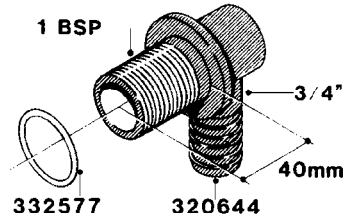

L0060

FITTINGS - BULKHEAD
L0060-HIN, 01:01:16

Page 1

Date 16.03.2016 13:53

parts-n°	order qty	description
141046	1	NUT 3/8" BSP
141341	1	NUT 1/4' BSP
240284	1	O-RING D82,5/75 X 3,5
320456	1	FITT.DK BULKHEAD 1"BSP DOUBLE
320467	1	FITT.DK BULKHEAD 1"BSP SINGLE
320471	1	FITT.DK NUT 1" BSP JAMB
320541	1	FITT.DK BULKHEAD 2-1/2'BSP SIN
320552	1	FITT.DK NUT 2-1/2' BSP JAMB
320644	1	FITT.DK ELB.3/4"HB X 1" BSP
320784	1	FITT.DK CAP 1-1/2" BSP
320795	1	FITT.DK NUT 1-1/2" BSP JAMB
320935	1	FITT.DK BULKHEAD 1/4' BSP SING
320946	1	FITT.DK BULKHEAD 3/8' BSP SING
321296	1	FITT.DK BULKHEAD 1/2" BSP SING
321307	1	FITT.DK NUT 1/2" BSP JAMB
321333	1	FITT.DK BULK 1-1/2" X 1"F BSP
330061	1	O-RING D16/D11X2,5
330072	1	O-RING D53.5/D45.5X4
330212	1	O-RING D19/D14X2.4 F.1/2"NUT
332577	1	O-RING D38/D30X4 F.1" PUR.
332592	1	O-RING D26/D20X3