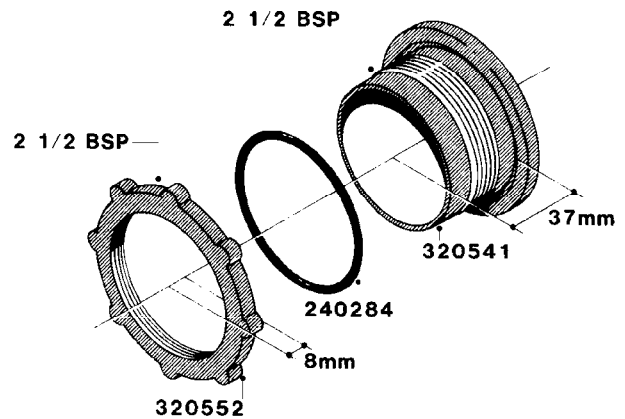

L0060

FITTINGS - BULKHEAD
L0060-HIN, 01:01:16

Page 1

Date 16.03.2016 13:53

parts-n°	order qty	description
141046	1	NUT 3/8" BSP
141341	1	NUT 1/4' BSP
240284	1	O-RING D82,5/75 X 3,5
320456	1	FITT.DK BULKHEAD 1"BSP DOUBLE
320467	1	FITT.DK BULKHEAD 1"BSP SINGLE
320471	1	FITT.DK NUT 1" BSP JAMB
320541	1	FITT.DK BULKHEAD 2-1/2'BSP SIN
320552	1	FITT.DK NUT 2-1/2' BSP JAMB
320644	1	FITT.DK ELB.3/4"HB X 1" BSP
320784	1	FITT.DK CAP 1-1/2" BSP
320795	1	FITT.DK NUT 1-1/2" BSP JAMB
320935	1	FITT.DK BULKHEAD 1/4' BSP SING
320946	1	FITT.DK BULKHEAD 3/8' BSP SING
321296	1	FITT.DK BULKHEAD 1/2" BSP SING
321307	1	FITT.DK NUT 1/2" BSP JAMB
321333	1	FITT.DK BULK 1-1/2" X 1"F BSP
330061	1	O-RING D16/D11X2,5
330072	1	O-RING D53.5/D45.5X4
330212	1	O-RING D19/D14X2.4 F.1/2"NUT
332577	1	O-RING D38/D30X4 F.1" PUR.
332592	1	O-RING D26/D20X3