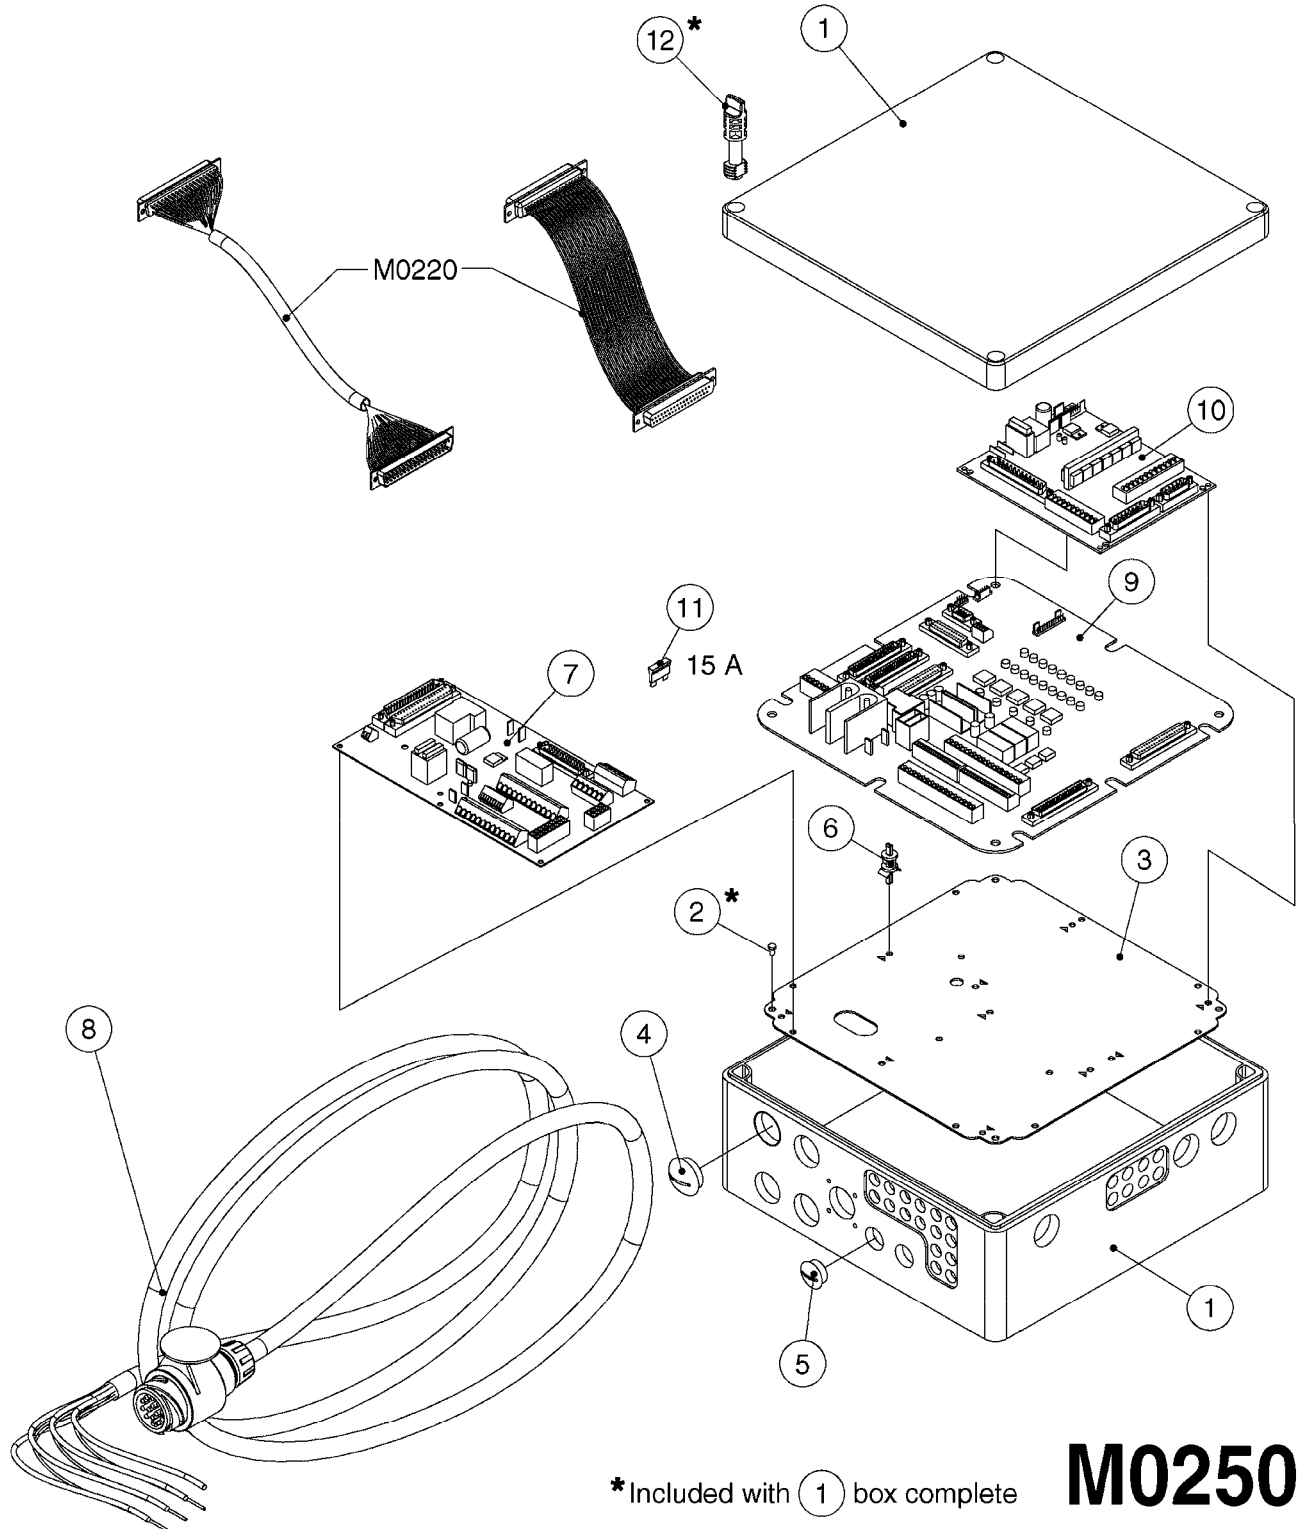

POWER SUPPLY CABLES
M0240-HIN, 01:01:16

Page 0

Date 16.03.2016 13:53

M0240

POWER SUPPLY CABLES
M0240-HIN, 01:01:16

Page 1

Date 16.03.2016 13:53

parts-n°	order qty	description
261605	1	FUSE 25A F. HP3050
983070	1	CABLE 2X6MM
16112800	1	BRACKET F.12V POWER CABLE/PLUG
28048000	1	PLUG 3-POL DIN 9680 FEM.CHASS
72266300	1	CABLE 12VDC POWER F. TRACTOR