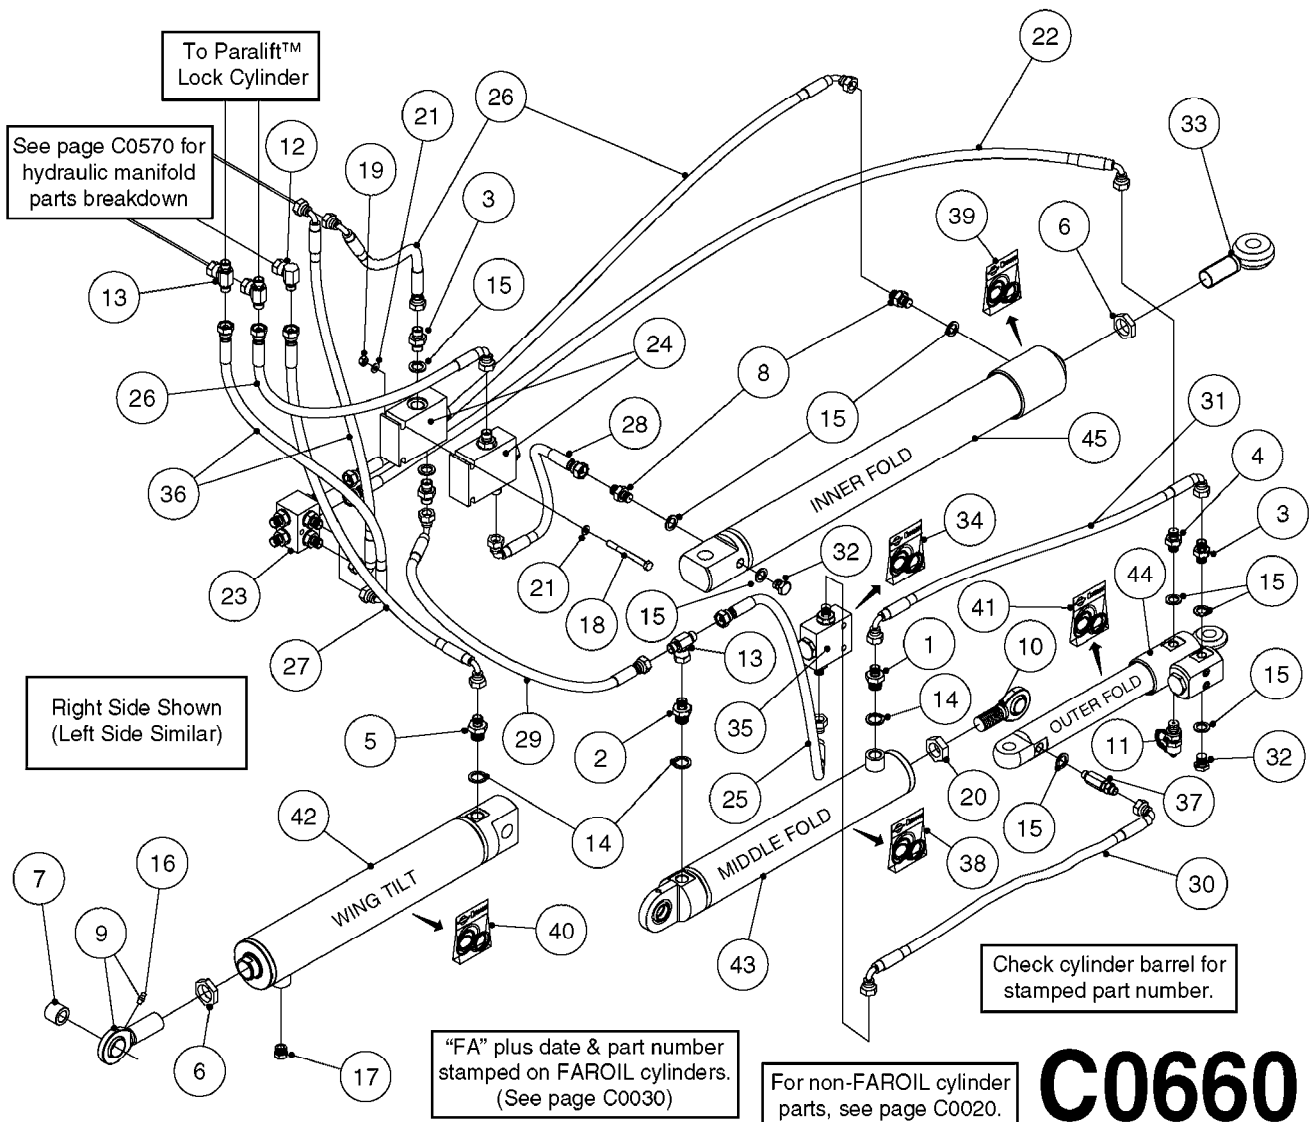

C0650

HYDRAULICS FORCE 80'-100'
C0650-HIN, 01:01:16

Page 1

Date 16.03.2016 13:52

Pos.	parts-n°	order qty	description
1	146845	1	HEX NIPPLE 1/4"x1/4"
2	146851	1	HEX NIPPLE 1/4"x1/4" 0.7MM
3	147128	1	NUT M24X2 NV-32
4	147130	1	BUSHING D25/20 20MM
5	147498	1	HEX NIPPLE 1/4"-1/4" 1.2mm
6	210728	1	BEARING F.LINK HEAD M17
7	210878	1	LINK HEAD M24 x 55 W/ GREASE NIP. DELTA
8	210879	1	LINK HEAD M16 x D17
9	232060	1	HY.ELBOW 1/4" BSP SWIVEL
10	232175	1	TEE 1/4"M X 1/4"F X 1/4"M BSP
11	241404	1	DOWTY SEAL 1/4"
12	283699	1	GREASE NIPPLE M6X1
13	284265	1	PLUG BREATHER 1/4" F/CYLINDER
14	410605	1	BOLT HEX 8.8 DEL M6X80
15	460261	1	NUT HEX M6X1 LOCK A2 DIN985
16	461198	1	NUT HEX M16X2 JAMB
17	471125	1	WASHER, M6, Ø12/ 6.4X 1.6, SS
18	731941	1	HYD. BLOCK MANIFOLD
19	782127	1	HY.FLOW DIVIDER FTZ-03
20	784005	1	HOSE HY X 1/4 X 037.38"STR+ELB
21	784010	1	HOSE HY X 1/4 X 149.5"STR+ELB
22	784031	1	HYD.HOSE CM TF 1/4"x550MM
23	784094	1	HOSE HY X 1/4 X 248.0" ELB+ELB 80' BOOM
23	784127	1	HOSE HY X 1/4 X 285.5" ELB+ELB 90' BOOM
24	784128	1	HOSE HY X 1/4 X 259.85"STR+ELB 80' BOOM
24	784129	1	HOSE HY X 1/4 X 299.21"STR+ELB 90' BOOM
25	14010400	1	PLUG 1/4" BSP
26	14082300	1	LINK EYE Ø20/M24X2 L=87.5
27	28376503	1	HOSE HY X1/4X047.25"STR+ELB
28	75074300	1	SEALKIT78122000/23-25/30-32/46
29	75075200	1	SEAL KIT 78120900/14/50
30	78121400	1	CYLINDER DOUBLE D50/30-300
31	78122400	1	DOUBLE CYLINDER D 40/20-300
32	78128800	1	CYLINDER, D50/30-500