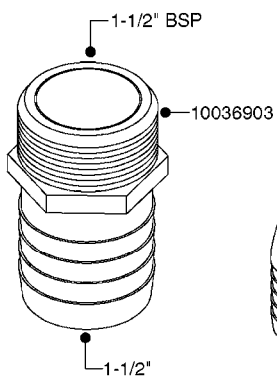

L0040

FITTINGS - NIPPLES & ELBOWS
L0040-HIN, 01:01:16

Page 1

Date 16.03.2016 13:53

parts-n°	order qty	description
10530803	1	FITT.PO.SE 2.00X2.00 45 DEG.
320191	1	FITT.DK ELB 3/8' BSP 45 DEGREE
320482	1	FITT.DK ELB. 1/2" BSP 60 DEG.
320596	1	FITT.DK ELB 3/8'-1/2'BSP 45DEG
320607	1	FITT.DK HN 3/8M X 3/8F BSP LNG
320633	1	FITT.DK HN 3/8"M X 3/8"F BSP
321451	1	FITT.DK ELB.1-1/2 X1-1/4 80DEG
321532	1	FITT.DK REDUC 3/4' X 1/2' BSP
390233	1	FITT.DK REDUC 1-1/2" X 1" BSP