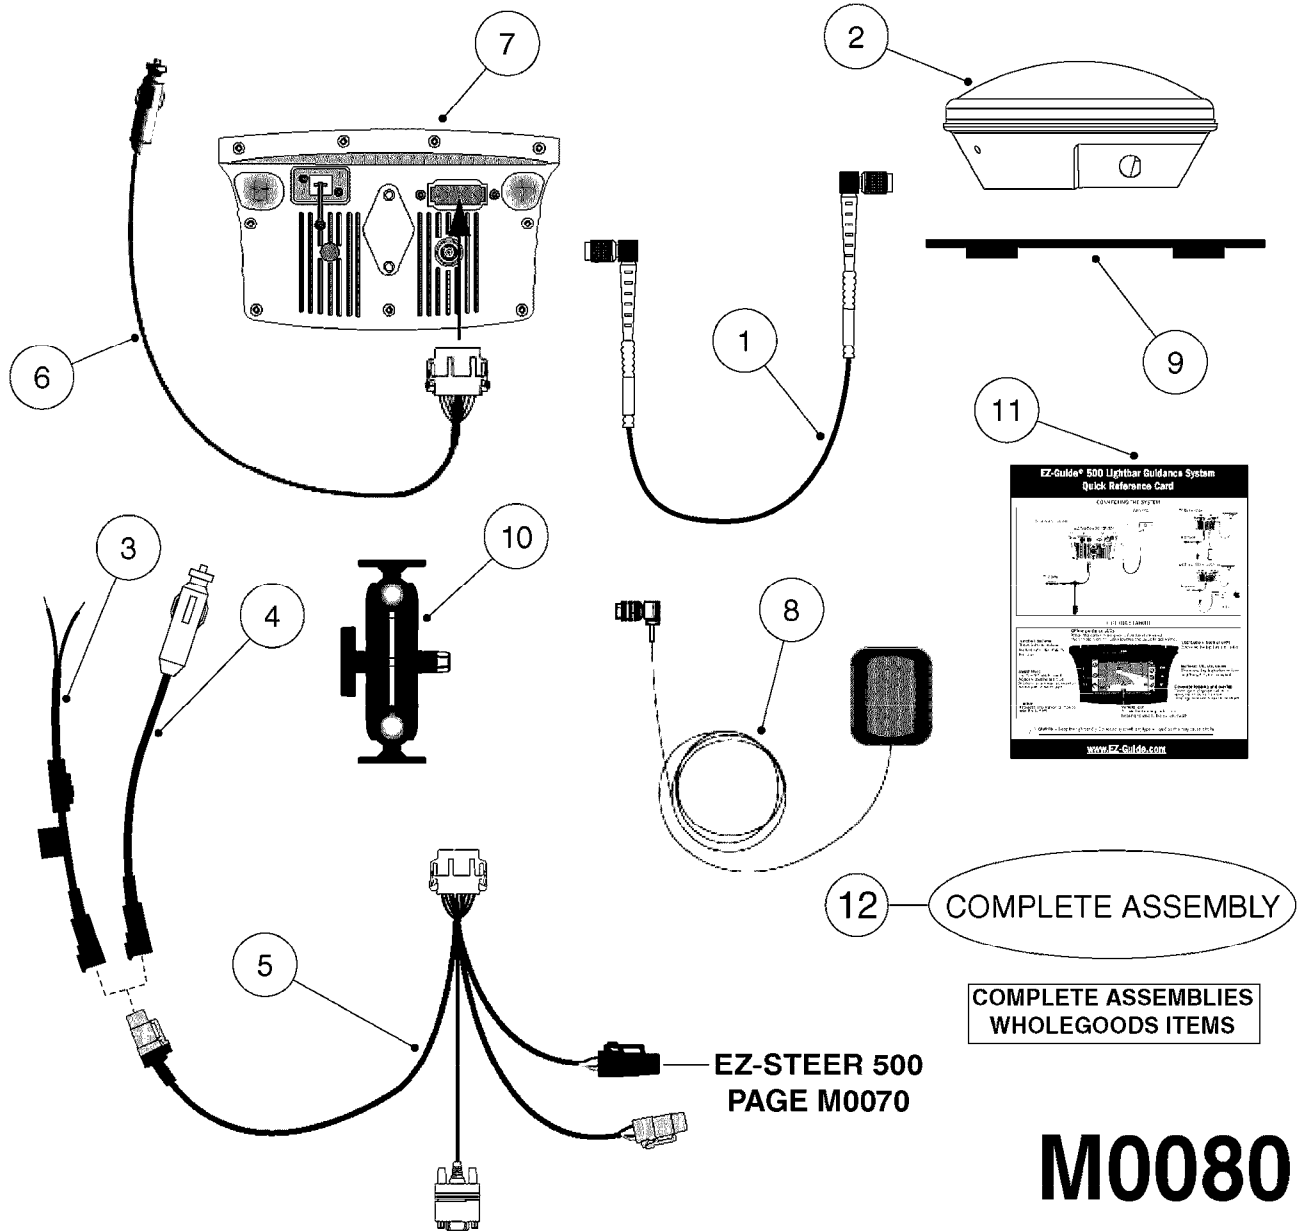

EZ-STEER 500 STEERING SYSTEM
M0070-HIN, 01:01:16

Page 1

Date 16.03.2016 13:53

Pos.	parts-n°	order qty	description
1	26008803	1	EZ-STR.BKT-JD 4000,8000 4WD
1	26008903	1	EZ-STR.BKT-JD80002WD,7X20,9000
1	26009003	1	EZ-STR.BKT-CASE IH 7100/7200
1	26009103	1	EZ-STR.BKT-JD COMBINE&ROGATOR
1	26009203	1	EZ-STR.BKT-JD 6000,7000
1	26009303	1	EZ-STR.BKT-BUHLER,NH VERSATILE
1	26009403	1	EZ-STR.BKT-STEIGER,NH VERSATIL
1	26009503	1	EZ-STR.BKT-INTERNATIONAL TRUCK
1	26009603	1	EZ-STR.BKT-AGCHEM TERRAGATOR
1	26009703	1	EZ-STR.BKT-CASE IH MXM
1	28036903	1	EZ-STR.BKT-CASE IH COMB.1600
1	28037003	1	EZ-STR.BKT-JD 89XX,71XX,72XX
1	28037103	1	EZ-STR.BKT-JD 8000/9000
1	28037203	1	EZ-STR.T2 TERRAIN COMP.UPDATE
1	28037303	1	EZ-STR.BKT-SPR.COUPPE 3000/4000
1	28038203	1	EZ-STR.BKT-FENDT 924
1	28046503	1	EZ-STR.BKT-AGCO DT/RT,MF64/74
1	28047803	1	EZ-STR.BKT.-NH TVT,CASE IH CVX
1	28050203	1	EZ-STR.BKT-CASE JX(U),NH TL(A)
1	28055203	1	EZ-STR.BKT-CASE MXM/N.HOLLAND
1	28055903	1	EZ-STR.BKT-WILMAR EAGLE
2	26009803	1	EZ-STEER FOAM WHEELS 4-PK
3	26009903	1	EZ-STEER CONTROLLER
4	26010003	1	EZ-STEER MOTOR KIT
5	26010203	1	EZ-STEER MOTOR CABLE 3M
6	26012203	1	EZ-STEER/GUIDE 500 ADAPT.CABLE
7	26012503	1	EZ-STR.FOOT SWITCH & ACC.CABLE
8	67214803	1	EZ-STR.REF.GUIDE V3 SPARE
8	67214903	1	EZ-STEER QUICK REF.CARD V3
8	67215203	1	EZ-STEER 500 QUICK REF.CARD V1
8	67215303	1	MANUAL EZ-STEER 500 REF V1
9	84208603	1	EZ-STEER 500/250 SYS. COMPLETE