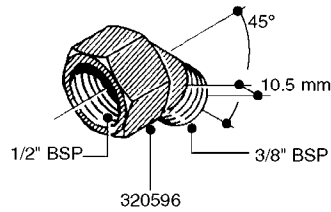

L0030

FITTINGS - HEXAGON NIPPLES
L0030-HIN, 01:01:16

Page 1
Date 16.03.2016 13:53

parts-n°	order qty	description
10015303	1	FITT.PO.HN 1.00X1.00 M1000
10425003	1	FITT.PO.HN 1.25X1.00 MCPHEE
320132	1	FITT.DK HN 1" BSP
320176	1	FITT.DK HN 3/8"X1/2" BSP
320445	1	FITT.DK HN 1/4"X3/8" BSP
320655	1	FITT.DK HN 1/2"-1/2" BSP
320692	1	FITT.DK HN 3/8'BSPX1/4'NPT
320703	1	FITT.DK HN 3/8BSP X1/2 &1/4NPT
320725	1	FITT.DK NIPPLE 3/8"-3/8" BSP
320902	1	FITT.DK HN 3/8'X 1/4' BSP
390232	1	FITT.DK HN 1-1/2' X 1-1/4' BSP
390276	1	FITT.DK HN 1'BSP