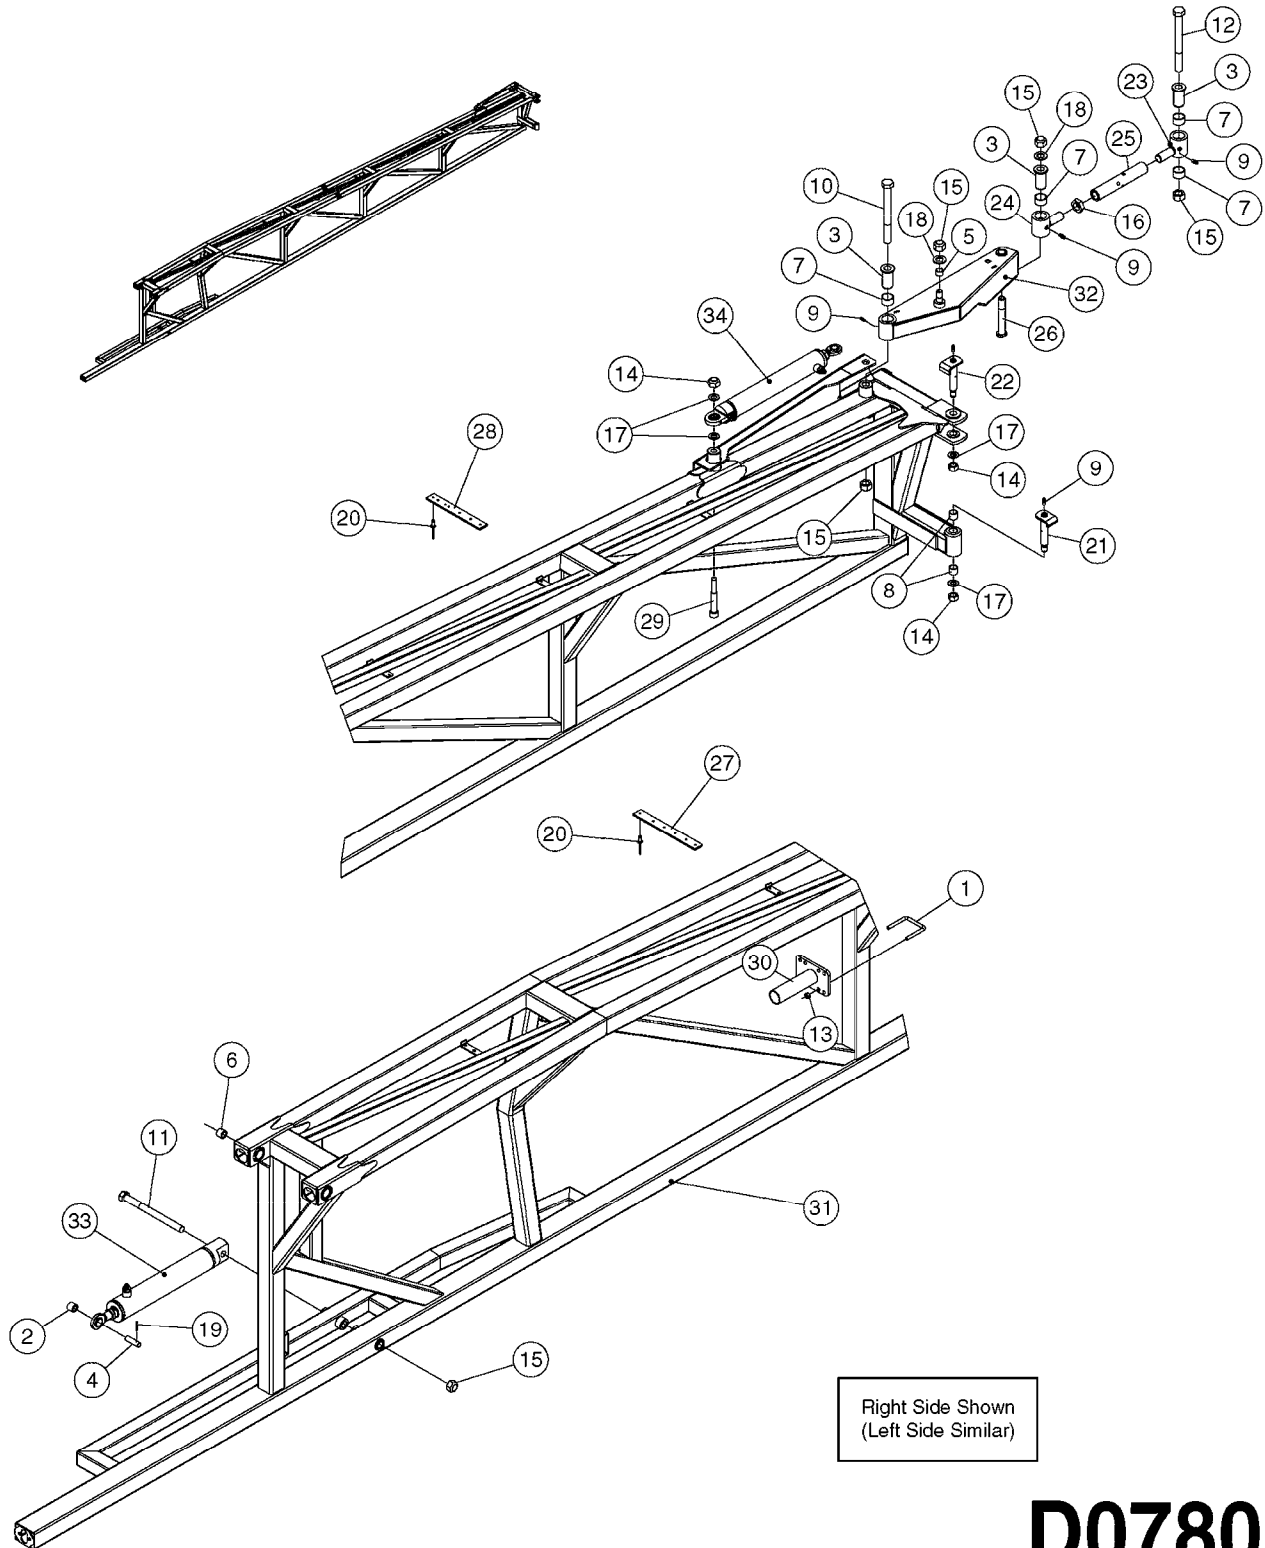

FOR HEAVY DUTY WHEEL (AIR BAG) SEE PAGE D0860

831391- BOOM WHEEL KIT COMPLETE

COMPLETE ASSEMBLIES
WHOLEGOODS ITEMS

D0770

BOOM-FORCE BREAKAWAY 80'-132'
D0770-HIN, 01:01:16

Page 1
Date 16.03.2016 13:52

parts-n°	order qty	description
111344	1	CLAW CLUTCH LOWER (21MM)
111640	1	CLAW CLUTCH MOVING PART D100
147516	1	U-BOLT M8-50x50
166246	1	WASHER CUP D53 F.SPRING
220673	1	SPRING F.PIVOT 100 X 51
283699	1	GREASE NIPPLE M6X1
284063	1	BALL JOINT M6 90 DEGREE
420847	1	BOLT HEX 8.8 DEL M8X85
421083	1	BOLT HEX 8.8 DEL M10X65
421201	1	BOLT HEX 8.8 DEL M8X70
430721	1	BOLT HEX 8.8 DEL M12X40 FT
430787	1	BOLT HEX 8.8 DEL M12X90 FT
430866	1	BOLT HEX 8.8 DEL M12X170
430914	1	BOLT HEX 8.8 DEL M12X150
460143	1	NUT HEX M8 LOCK A2 DIN985
460386	1	NUT HEX M12X1.75
460423	1	NUT HEX M10X1.5 LOCK
460703	1	NUT HEX M12X1.75 LOCK DIN985
460747	1	NUT HEX M24 LOCK
460806	1	NUT HEX M20X2.5 LOCK
461244	1	NUT HEX M24X3 JAMB.
461251	1	NUT HEX M20 X 2.5 JAMB
471122	1	WASHER, M10, Ø20/10.5X 2.0, SS
471127	1	WASHER, M12, Ø24/13.0X 2.5, SS
480244	1	PIN SNAP D4.5
615819	1	PIN
831391	1	BOOM WHEEL KIT F. FORCE 2002
14002400	1	BUSHING D55.0/12.5 L=6 D34
14026700	1	PIN Ø12 L=115/Ø5
16007000	1	SPRING HOLDER L=80
16021200	1	ANCHOR FORK F.40X40 TUBE
16026400	1	FLAT BAR 40X4 F.BRACE
22096400	1	SPRING FOR TOUCHDOWN WHEEL RED
24262900	1	RUBBER STOP D50X40 M10X33
28001600	1	WHEEL 12-1/2" 4 PLY
28004900	1	GAS SPRING F.BREAKAWAY FORCE
28026303	1	BEARING SEALED OD47xID20
28093300	1	BUSH F. TIRE ASSM 28001600
61002200	1	ADJ.ARM FTZ BOOMWHEEL
61006200	1	ADJ. ARM F.BREAKAWAY FTZ
61007700	1	EXTENSION F.BREAKAWAY FORCE
61008700	1	LINK EYE FORCE
63005600	1	BRACE F.BREAKAWAY 90'/100'
63005700	1	BRACE F.BREAKAWAY 80'
63014003	1	BOOM WING 132' OUTER SEC. R.H.
63014103	1	BOOM WING 132' OUTER SEC. L.H.
63021100	1	WING OUT. FTZ 80-90' RH'10
63021200	1	WING OUT. FTZ 80-90' LH'10
63027000	1	FTZ BOOMWHEEL / TOP
63027100	1	SPRING BRACKET FOR BOOM WHEEL
63063700	1	WING OUTER 2 FORCE 120' RH
63063800	1	WING OUTER 2 FORCE 120' LH
63063900	1	WING OUTER FORCE 100'-120' RH
63064000	1	WING OUTER FORCE 100'-120' LH
63825000	1	BREAKAWAY FTZ/SPC 3.0M, RED
63825100	1	BRACE F.BREAKAWAY 110/120'
63828300	1	BREAKAWAY FTZ/SPC 2.0M, RED
72126400	1	WING BREAKAWAY 80'-90' SPC