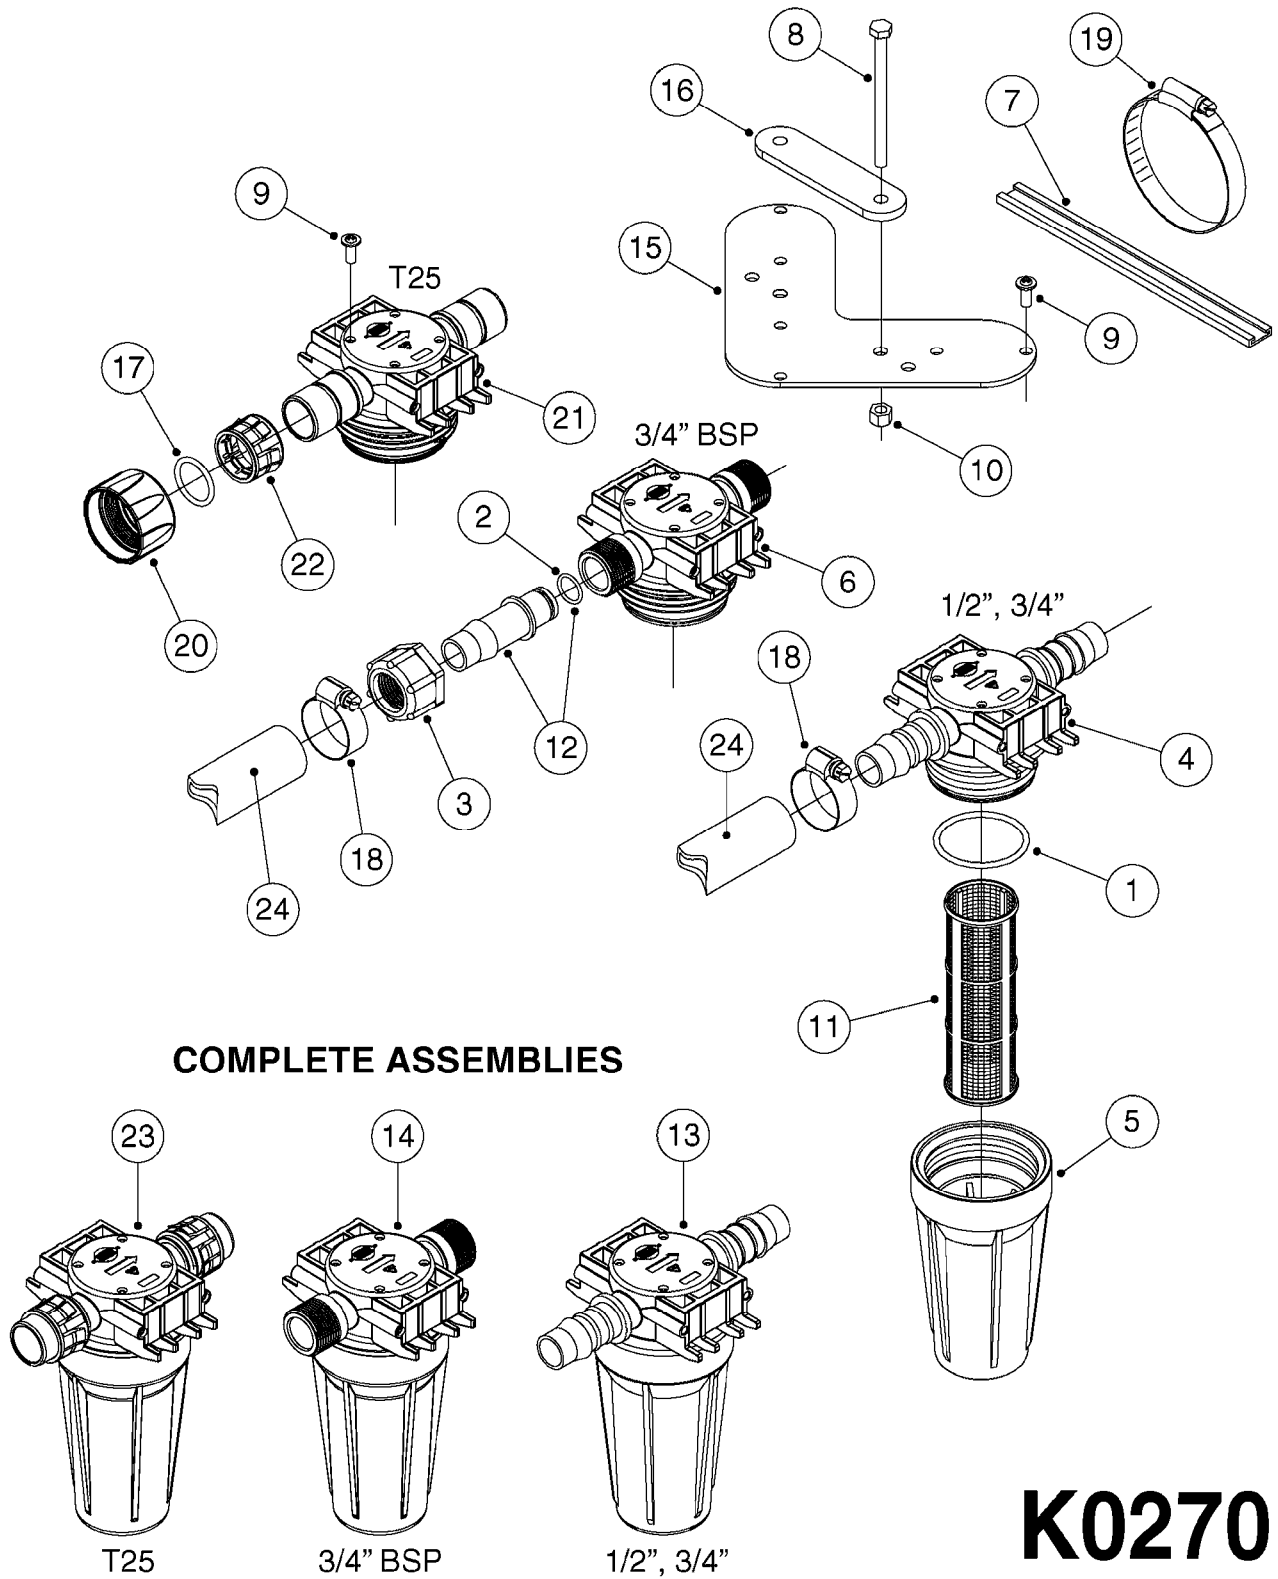

Page 1

Date 16.03.2016 13:53

Pos.	parts-n°	order qty	description
1	145994	1	FITT.DK S-40 FORK
2	145995	1	FITT.DK S-53 FORK
3	240177	1	O-RING D16.1/11.3 X 2.4
4	242354	1	O-RING D32.2X3.0 VITON F.S-53
5	242355	1	O-RING D19.2X3.0 VITON F.S-40
6	242594	1	O-RING D14 X 1.78 SCH.70-EPDM
7	261539	1	SPADE F.ELEC CONNec BLUE INSUL
8	262104	1	VALVE, SOLENOID, S53/S40
9	320084	1	FITT.DK NUT 1/2" BSP
10	320187	1	FITT.DK CAP 3/8" BSP BLACK
11	320283	1	FITT.DK NUT 3/4"BSP
12	320596	1	FITT.DK ELB 3/8'-1/2'BSP 45DEG
13	321307	1	FITT.DK NUT 1/2" BSP JAMB
14	321742	1	FITT.DK BULKHEAD 1/2' BSP
15	322103	1	FITT.DK S-53 BULKHEAD
16	322352	1	FITT.DK S-53 TEE
17	330212	1	O-RING D19/D14X2.4 F.1/2"NUT
18	330687	1	FITT.DK HB 1/2" F. 1/2" NUT
19	334965	1	COVER FOR S53 SOLENOID VALVE
20	370366	1	NOZZLE END FAN 1850-G 150
21	410185	1	BOLT HEX 8.8 DEL M6X16 A2
22	460261	1	NUT HEX M6X1 LOCK A2 DIN985
23	471125	1	WASHER, M6, Ø12/ 6.4X 1.6, SS
24	614366	1	FILTER 50 MESH F.NOZZLE BLUE
24	614367	1	FILTER 80 MESH F.NOZZLE RED
24	614368	1	FILTER 100 MESH F.NOZZLE YEL.
25	720856	1	FITT.DK 1/2'BSP ASSY.F.3/4'NUT
26	726558	1	FITT.DK S53 STR. 3/4" W.ORING
27	726567	1	FITT.DK S-40 ELB.1/2" W.ORING
28	726694	1	PLUG,S53,1/2"FBSP THD W.ORING
29	729610	1	NOZZLE ASSY. NON DRIP 3/8 THRD
30	750722	1	REPAIR KIT FOR 3S SC CONTROL
31	983087	1	ELEC. CABLE 2 WIRE X 0.75MM
32	16180100	1	PLATE, END ROW NOZZLE
33	28025203	1	TIE STRAP L=23" x W=1/2"
34	28029803	1	CLAMP HOSE GEAR P1/2" 6708
35	28029903	1	CLAMP HOSE GEAR P3/4"-S1" 6712
36	92702103	1	HOSE R X1/2" X300PSI WP X0012"