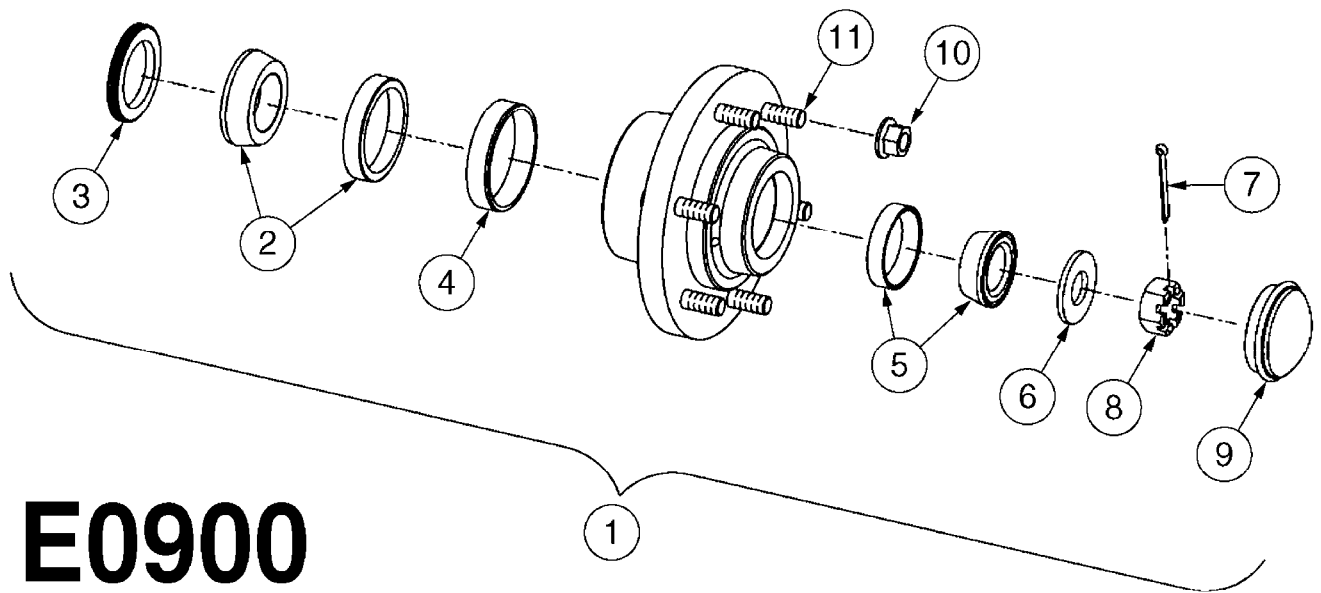

E0890

CAMOPLAST HUB ASSEMBLY - IDLER
E0890-HIN, 01:01:16

Page 1

Date 16.03.2016 13:52

Pos.	parts-n°	order qty	description
1	28078303	1	HUB ASSY.IDLER, G60-8
2	28081403	1	DUST CAP
3	28081503	1	COTTER PIN 7/32" X 2-1/4"
4	28081603	1	CASTLE NUT 1-1/4"-12
5	28081703	1	WASHER 1.28"IDX2.5"ODX0.13"
6	28081803	1	BEARING ASSEMBLY - OUTER
7	28081903	1	BEARING ASSEMBLY - INNER
8	28082003	1	WHEEL SEAL, SINGLE LIP
9	28082103	1	LUG NUT SET (8) IDLER
10	28082203	1	WHEEL STUD SET (8) IDLER