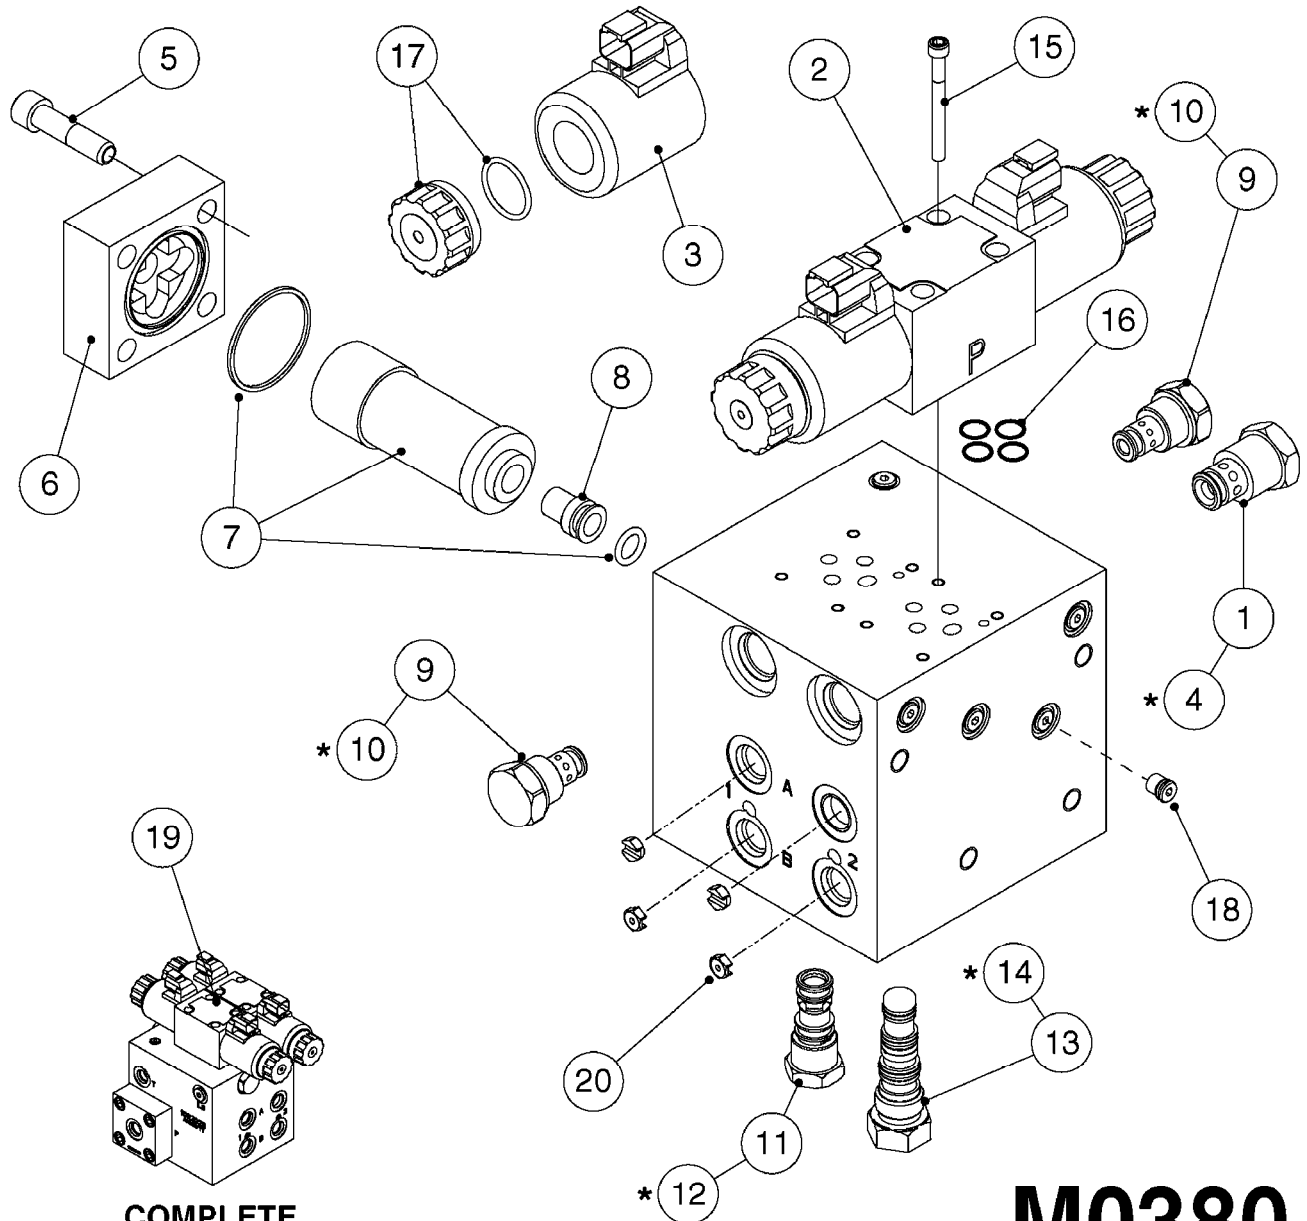

NORAC UC5 BOOM HEIGHT CONTROL
M0370-HIN, 01:01:16

Page 1

Date 16.03.2016 13:53

Pos.	parts-n°	order qty	description
1	410443	1	BOLT HEX 8.8 DEL M6X70 FORCE BOOM (FTZ)
1	410605	1	BOLT HEX 8.8 DEL M6X80 SPB/SPC BOOM
2	460261	1	NUT HEX M6X1 LOCK A2 DIN985
3	471124	1	WASHER, M6, Ø18/ 6.4X 1.6, SS
4	16128603	1	BRACKET F. SENSOR 60X60 TUBE SPB/SPC BOOM
4	16128703	1	BRACKET F. SENSOR 50x50 TUBE FORCE BOOM (FTZ)
5	26022703	1	CABLE, INTERFACE, TILT, NORAC UC5
6	26022903	1	CABLE UC5 NETWORK 14 AWG 10M
7	26023503	1	CABLE UC5 INTERFACE MAIN AMP
8	26024403	1	NORAC UC5 NETWORK 6-PIN PLUG
9	26043000	1	NORAC UC5 NETWORK 2 PIN PLUG
10	26043300	1	CABLE UC5 VALVE 2PIN/2PIN DT
11	26043400	1	NORAC UC5 CONTROLLER MODULE
12	26043500	1	NORAC UC5 VALVE MODULE
13	26043600	1	MODULE, INPUT, NORAC UC5
14	26043700	1	SENSOR, NORAC, UC5, ULTRASONIC
15	26043800	1	NORAC UC5 NETWORK COUPLER 2-WAY
16	26043900	1	NORAC UC5 NETWORK COUPLER 8-WAY
17	26044200	1	CABLE UC5 NETWORK 18 AWG 20M
18	26044300	1	NORAC UC5 ROLL SENSOR NEW STYLE NORAC P/N 43741
19	26044400	1	NORAC UC5 COUPLER 2-WAY/TERM.
20	26047100	1	CABLE UC5 NETWORK 14 AWG 1M
21	26049900	1	CABLE UC5 NETWORK 14 AWG 3M
22	26058000	1	NORAC UC5 NETWORK 12-PIN PLUG
23	28050303	1	NORAC RUBBER TOP&BOLT F.SENSOR
24	28055503	1	NORAC VALVE MOUNTING HARDWARE
25	28086500	1	UC4 SENSOR MOUNTING BKT. NORAC
26	28086600	1	FOAM DISC F. SENSOR NORAC
27	78216100	1	NORAC VALVE BLOCK COMP, DEUTSCH CON.