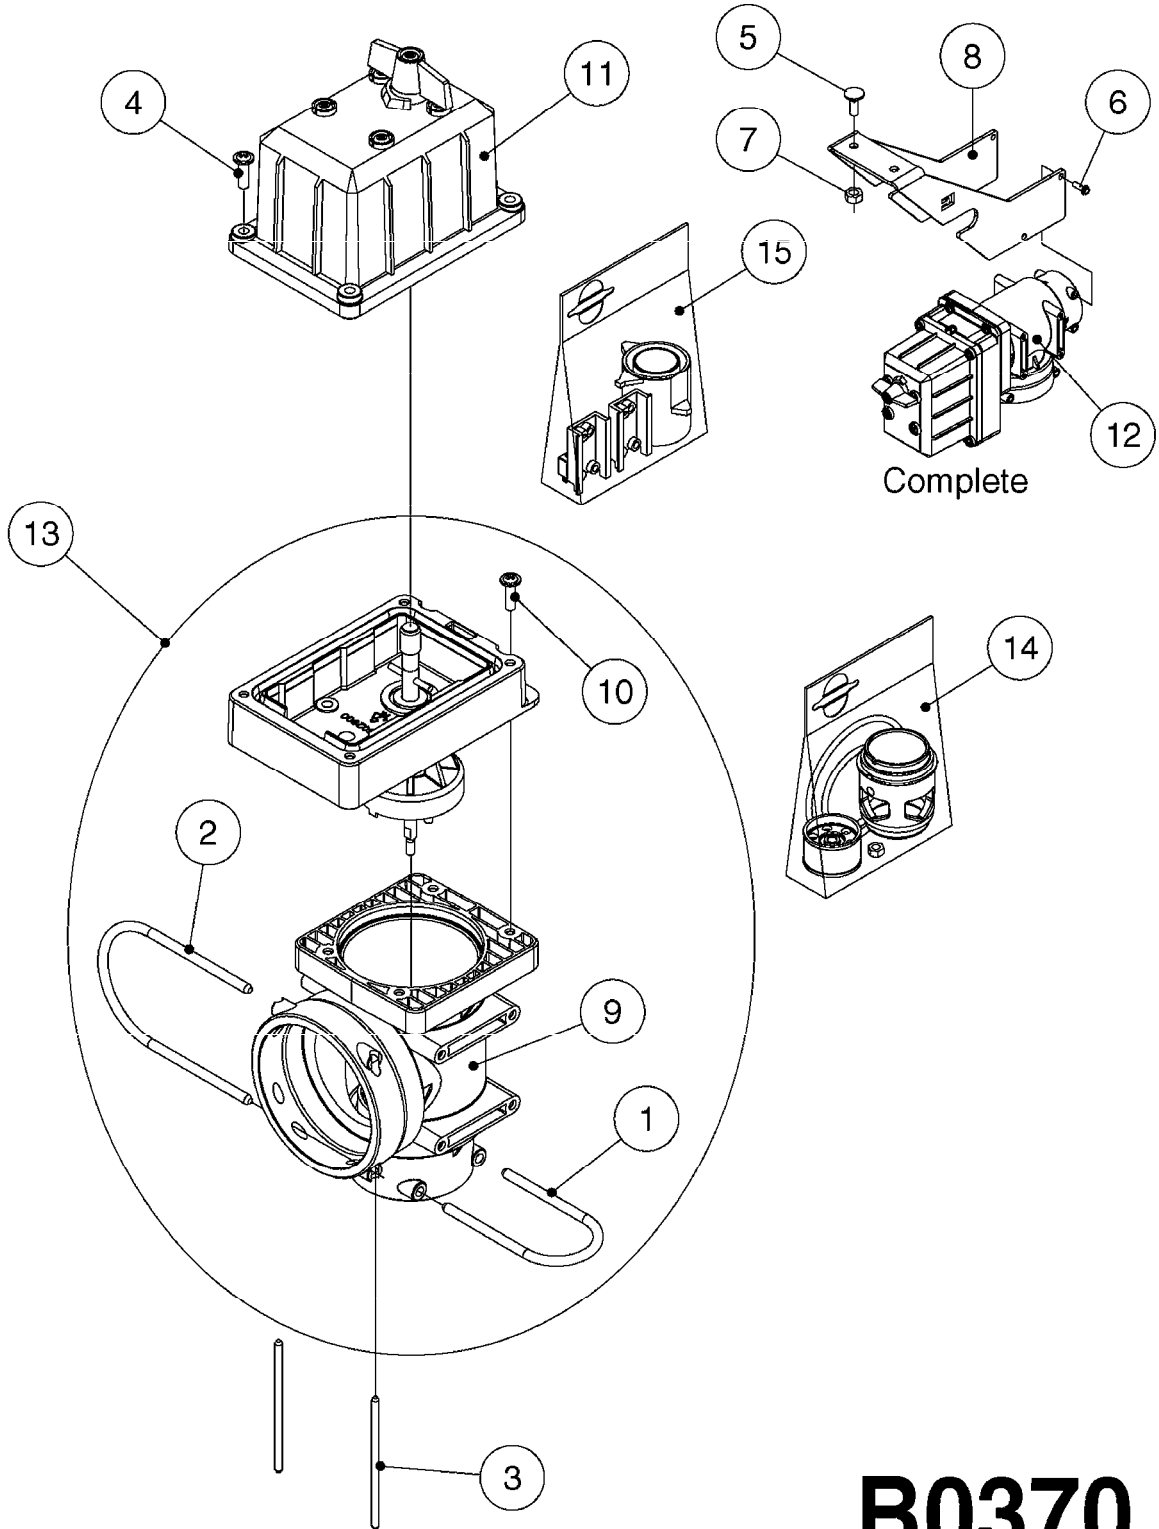

Pos.	parts-n°	order qty	description
1	145995	1	FITT.DK S-53 FORK
2	145996	1	FITT.DK S-67 FORK
3	242353	1	O-RING D44.2X3.0 VITON F.S-67
4	242354	1	O-RING D32.2X3.0 VITON F.S-53
5	270211	1	FITT.DK S25 FORK L=37.5
6	322224	1	FITT.DK S-67 TEE
7	334564	1	FITT.DK S-67 TO S-53 ADAPTER
8	440675	1	SCREW F. PLASTIC 5X16 SS
9	450902	1	BOLT ALLEN HEAD M4 X 16MM
10	725257	1	SPINDLE SECT. F/EC DISTRIBUTOR
11	741822	1	SEAL KIT - 1 SECTION (05)
12	755726	1	O-RING KIT F.EC/ESC SEC.VALVE
13	33500700	1	FITT.DK ADAPTER S-93F S67M
14	33502400	1	DISTRIBUTION HOUSING EFC
15	61032800	1	BRACKET F. EFC SEC.VALVES <4>6
16	72048000	1	MOTOR, DISTRIBUTION 1:300
17	72114300	1	PIEZA CONEXION S53/S53 C/JUNTA
18	72137200	1	MCROSWCH ASSY F.BOOM VLV 300:1
19	72233700	1	SECTION VALVE, EFC, 1:300
20	72284000	1	BYPASS VALVE, EFC, 1:300
21	72591700	1	SPINDLE SECT.W/O CONS.PRESSURE