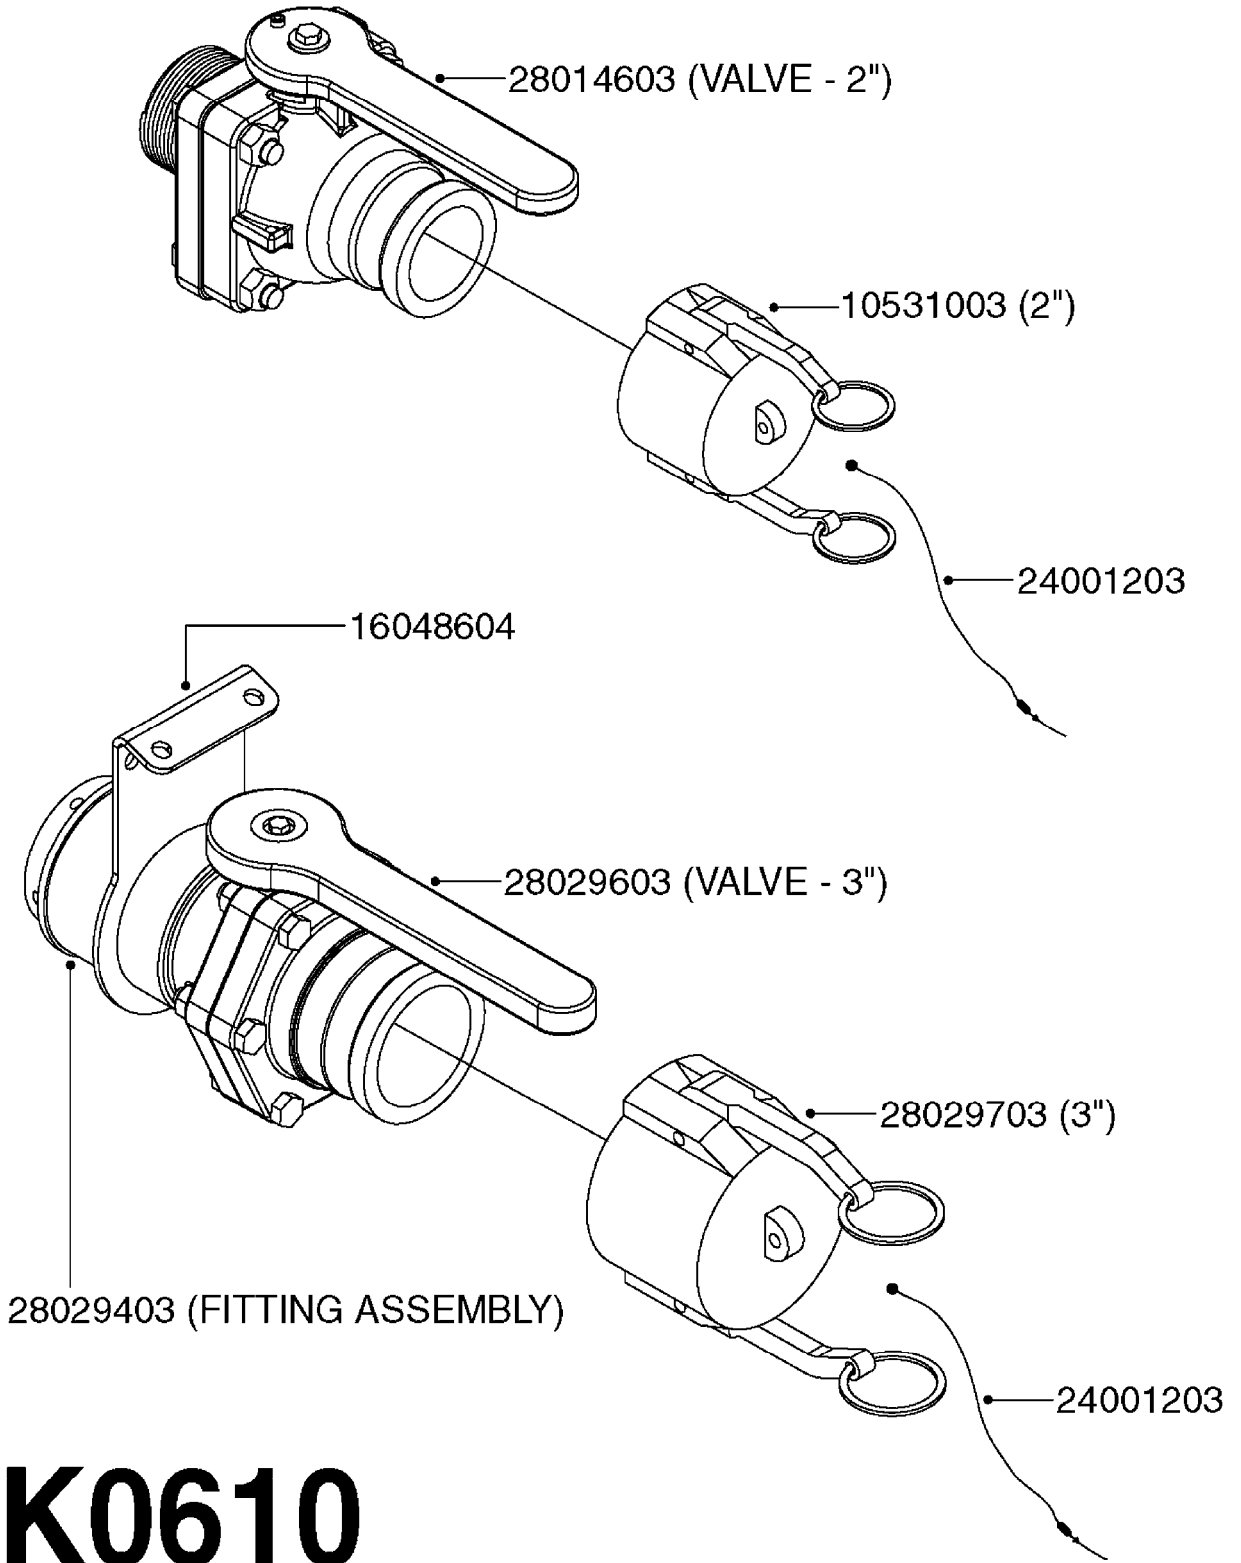

K0610

QUICKFILL-VALVES-BANJO 2" & 3"
K0610-HIN, 01:01:16

Page 1

Date 16.03.2016 13:53

parts-n°	order qty	description
10531003	1	CAP F.MALE QUICK COUPLER 2"
16048604	1	QUICK FILL BKT. NAV. 575-1100
24001203	1	RBR LANYARD 11" F.QCK FILL CAP
28014603	1	VALVE STUBBY 2" BANJO
28029403	1	3"NPT MALE X S93 FEMALE
28029603	1	VALVE STUBBY 3" BANJO
28029703	1	CAP F.MALE QUICK COUPLER 3"