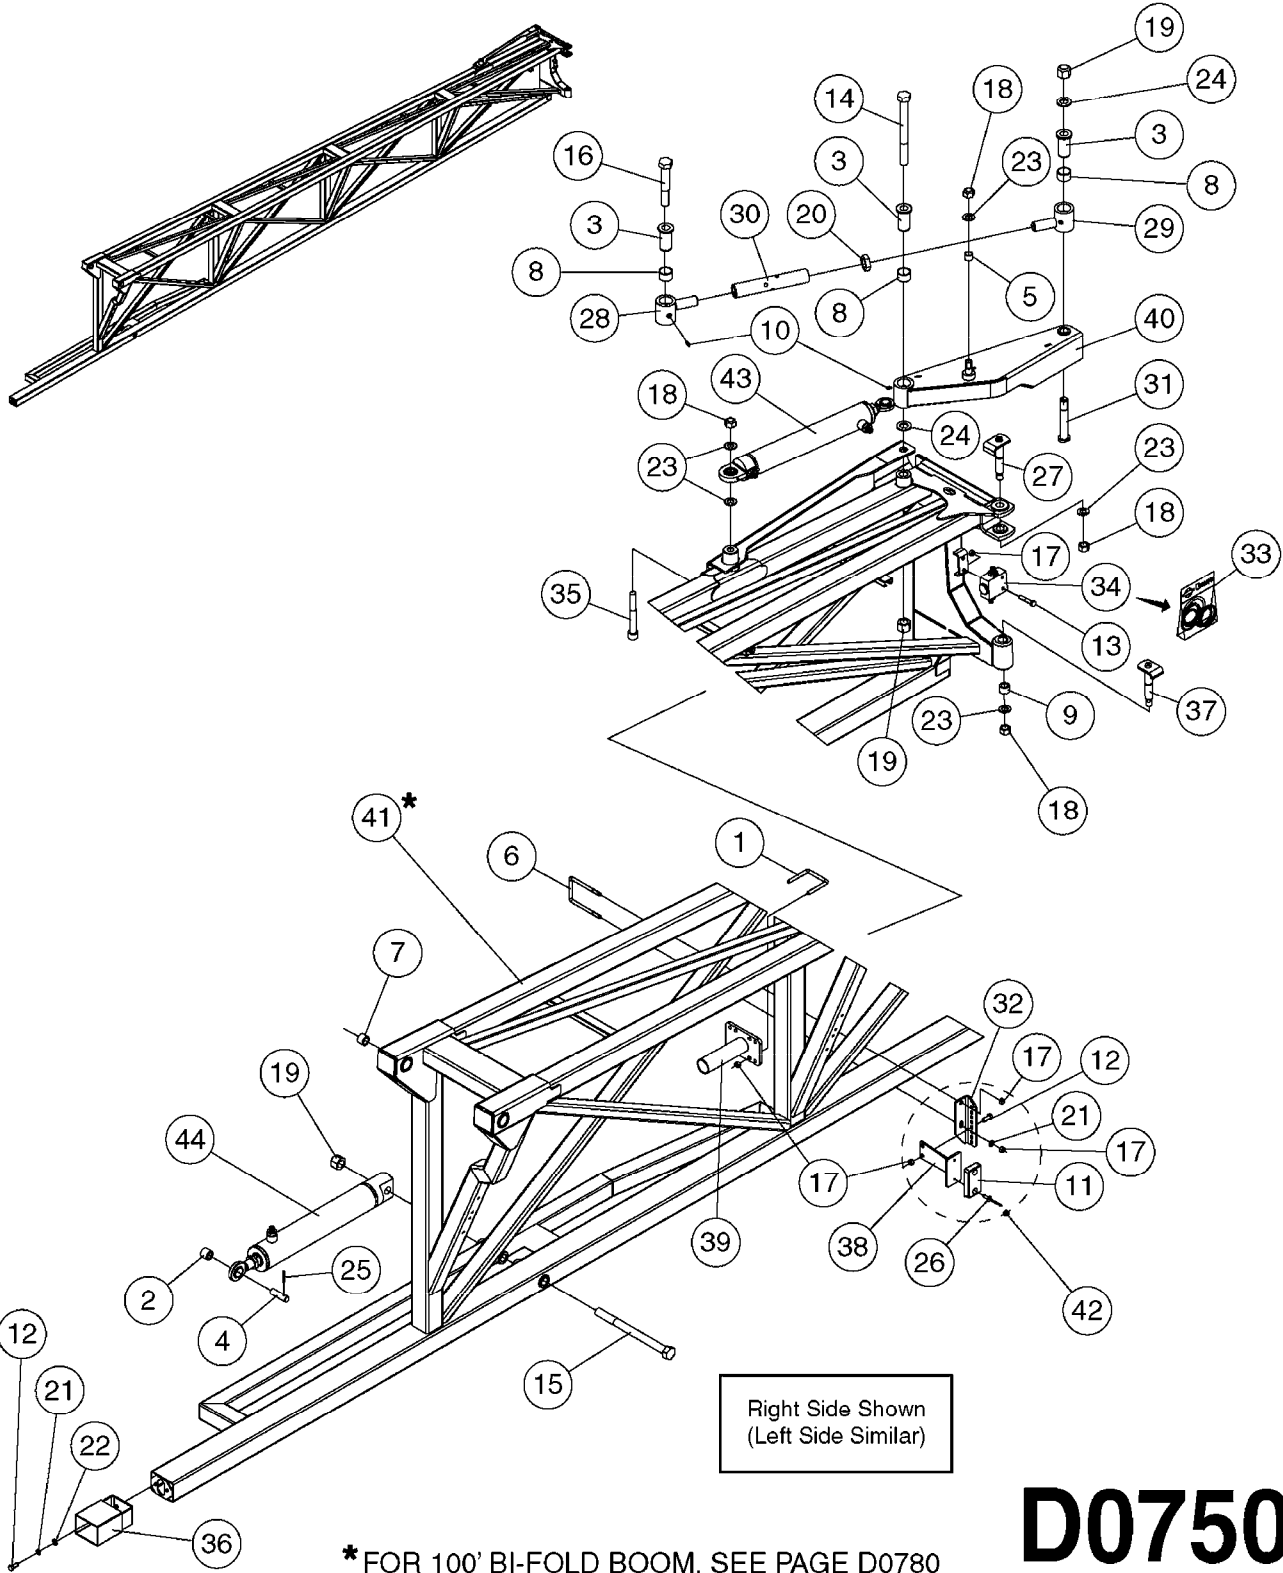

* FOR 100' BI-FOLD BOOM, SEE PAGE D0780

D0750

BOOM-FORCE INNER WING 80'-132'
D0750-HIN, 01:01:16

Page 1

Date 16.03.2016 13:52

Pos.	parts-n°	order qty	description
1	146843	1	BOLT U M8 F.60 x 60
2	147130	1	BUSHING D25/20 20MM
3	147390	1	BUSHING
4	147450	1	PIN D20 X 70
5	147562	1	BUSHING D19.8/17.0 L=15
6	147770	1	U-BOLT M8-105X63
7	210835	1	BUSHING D28/25 L=25
8	210858	1	BUSHING 034/30 L=20
9	210859	1	BUSHING DU D23/20 L=20
10	283699	1	GREASE NIPPLE M6X1
11	334603	1	RUBBER STOP 86X48X15
12	420582	1	BOLT HEX 8.8 DEL M8X20 FT A2
13	420781	1	BOLT HEX 8.8 DEL M8X50
14	430940	1	BOLT M20X210 8.8 DEL.
15	430941	1	BOLT M20X260 8.8 DEL.
16	430970	1	BOLT HEX M20X120 DIN931-8.8 DEL
17	460143	1	NUT HEX M8 LOCK A2 DIN985
18	460585	1	NUT HEX M16X2 LOCK
19	460806	1	NUT HEX M20X2.5 LOCK
20	461236	1	NUT HEX M24X1.5
21	470072	1	WASHER D15/D8X.5 LOCK
22	471126	1	WASHER, M8, Ø16/ 8.4X 1.6, SS
23	471128	1	WASHER, M16, Ø30/17.0X 3.0, SS
24	471129	1	WASHER, M20, Ø37/21.0X 3.0, SS
25	480708	1	PIN D4 X 45
26	480808	1	RIVET Ø4.8x25.5/Ø9.5
27	615820	1	PIN D20 X M16 L=127MM
28	61009200	1	EYEBOLT LH TRD./ LH WING M24 EYEBOLT WITH L.H. THREADS FOR LEFT WING
28	616084	1	EYEBOLT LH TRD./ RH WING M24 EYEBOLT WITH R.H. THREADS FOR RIGHT WING
29	61009300	1	EYEBOLT STD.TRD. / RH WING M24 EYEBOLT WITH STD. THREADS FOR RIGHT WING
29	616085	1	EYEBOLT STD. TRD./ LH WING M24 EYEBOLT WITH STD. THREADS FOR LEFT WING
30	14008800	1	TURNBUCKLE L=200/M24X1.5
31	14011900	1	PIN M20 L=125/D30
32	16063803	1	BOOM STOP ADJ. MT. BKT.FTZ
33	28001800	1	REPAIR KIT F.ENDSTOP 1/4"
34	28028600	1	END STOP 1/4"
35	45003000	1	BOLT HEX M16X120 DIN912/DELTA
36	61005300	1	EXTENSION F.FTZ - OFF CENTER
36	61005400	1	EXTENSION F.FTZ - ON CENTER
37	61006800	1	PIN D20 X M16 L=127MM
38	61006903	1	BOOM STOP ADJ. L=111 FTZ
39	61015600	1	BOOM STOP TRANS REST,I.FTZ
40	63118500	1	FOLDING ARM 1. FTZ / HAZ. R. RED FOLD ARM FOR RIGHT WING
40	63118800	1	FOLDING ARM 1. FTZ / HAZ. L RED FOLD ARM FOR LEFT WING
41	70081103	1	WING INNER 90/120/132' RH I.F. R.H. WING FOR 90', 120' & 132' BOOMS
41	70081203	1	WING INNER 90/120/132' LH I.F. L.H. WING FOR 90', 120' & 132' BOOMS
41	70081603	1	WING INNER 80'/100'T RH I.F. R.H. WING FOR 80' & 100' TRI-FOLD BOOMS
41	70081703	1	WING INNER 80'/100'T LH I.F. L.H. WING FOR 80' & 100' TRI-FOLD BOOMS
42	72252900	1	BOOM STOP ADJSTBL. FORCE L=148 COMPLETE ASSEMBLY (WITH U-BOLT)