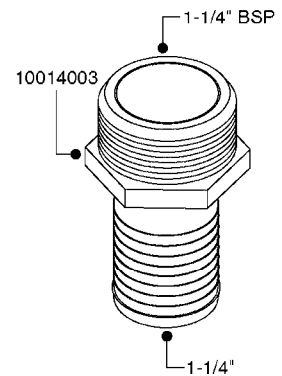

L0040

FITTINGS - NIPPLES & ELBOWS
L0040-HIN, 01:01:16

Page 1

Date 16.03.2016 13:53

parts-n°	order qty	description
10530803	1	FITT.PO.SE 2.00X2.00 45 DEG.
320191	1	FITT.DK ELB 3/8' BSP 45 DEGREE
320482	1	FITT.DK ELB. 1/2" BSP 60 DEG.
320596	1	FITT.DK ELB 3/8'-1/2'BSP 45DEG
320607	1	FITT.DK HN 3/8M X 3/8F BSP LNG
320633	1	FITT.DK HN 3/8"M X 3/8"F BSP
321451	1	FITT.DK ELB.1-1/2 X1-1/4 80DEG
321532	1	FITT.DK REDUC 3/4' X 1/2' BSP
390233	1	FITT.DK REDUC 1-1/2" X 1" BSP