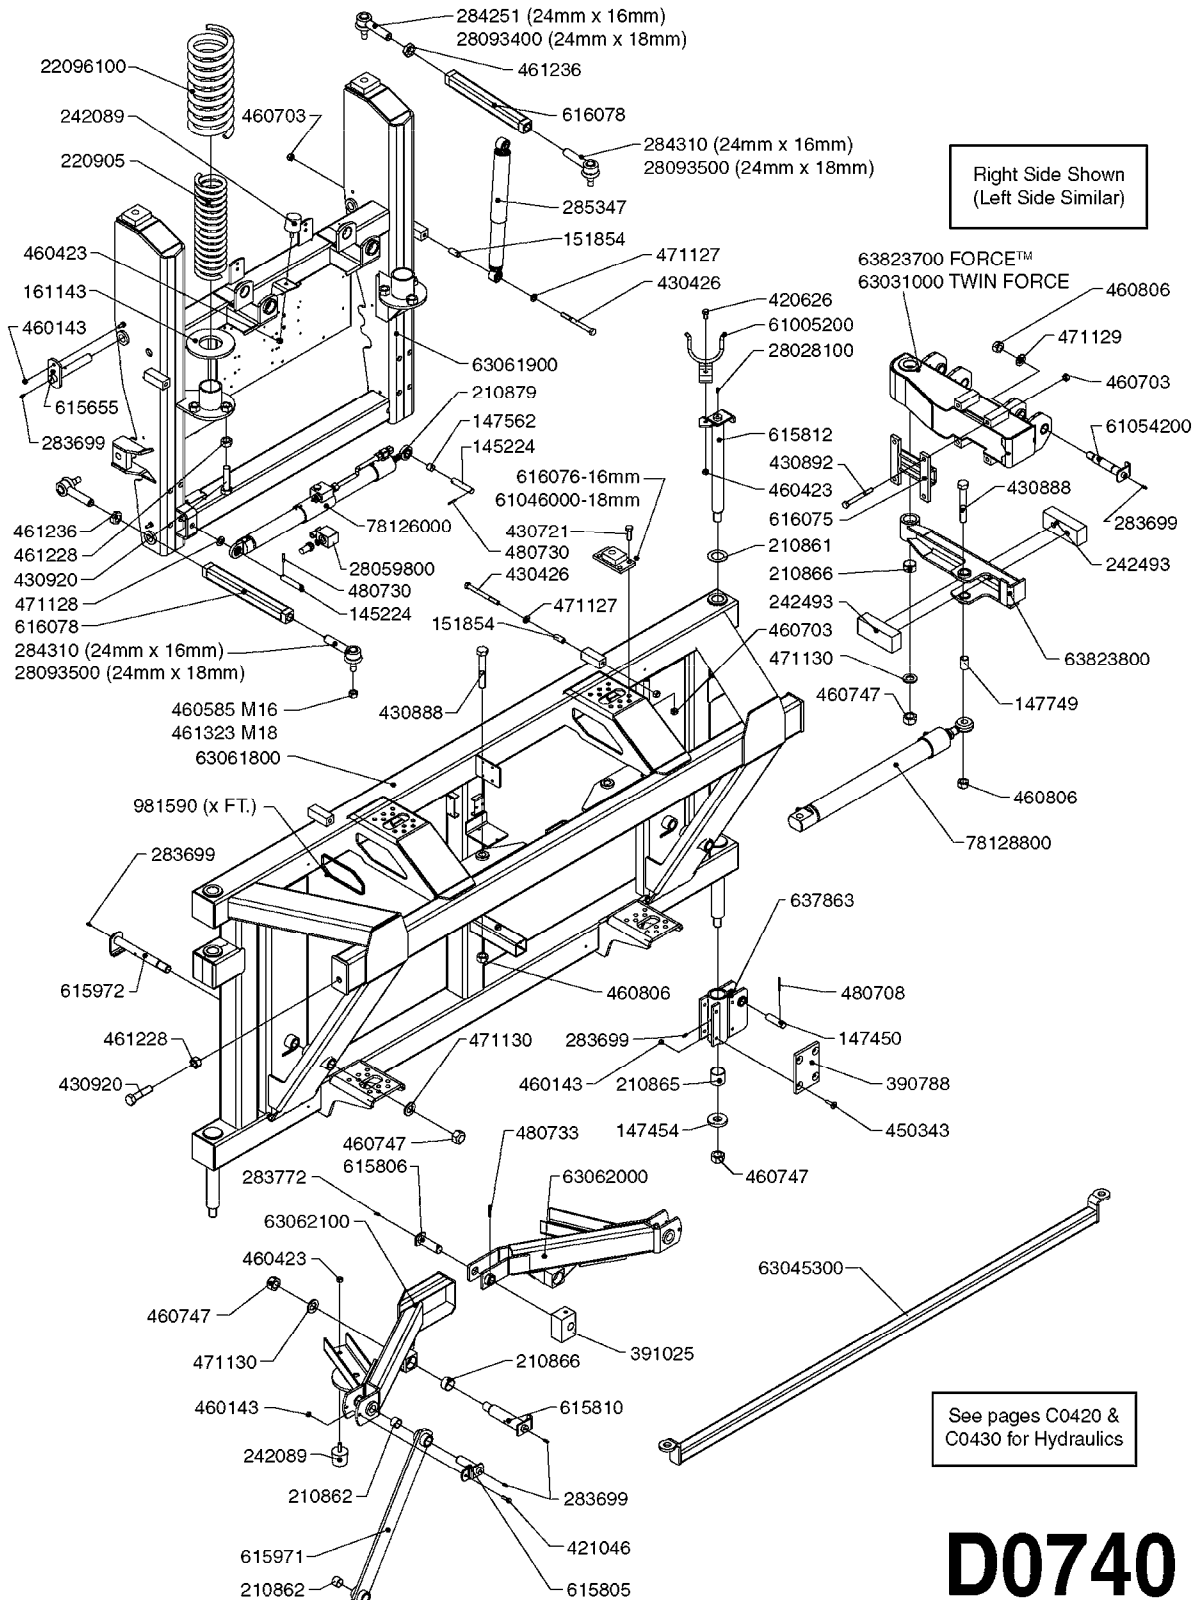

Right Side Shown
(Left Side Similar)

See pages C0420 &
C0430 for Hydraulics

D0740

parts-n°	order qty	description
145224	1	SHAFT FOR HY CYLINDER
147450	1	PIN D20 X 70
147454	1	WASHER D60/D25X10
147562	1	BUSHING D19.8/17.0 L=15
147749	1	BUSHING D25.0/20.2 L=38
151854	1	BUSHING F.SHOCK
161143	1	PLATE F SPRING
210861	1	BUSHING
210862	1	BUSHING
210865	1	BUSHING 40mm40mm DU
210866	1	BUSHING D44/40 L=40
210879	1	LINK HEAD M16 x D17
220905	1	SPRING D101/14 BLACK
242089	1	RUBBER STOP D50X40 M10
242493	1	RUBBER BUMPER 60X40X150
283699	1	GREASE NIPPLE M6X1
283772	1	GREASE NIPPLE H3 M6 X 4 90°
284251	1	ROD END 25Ø (24mm x 16mm) RH
284310	1	ROD END 25Ø (24mm x 16mm) LH
285347	1	SHOCK TF
390788	1	TEFLON WARE PAD
391025	1	JOINER BLOCK - FORCE
420626	1	BOLT HEX 8.8 DEL M10X20 FT
421046	1	BOLT HEX 8.8 DEL M8X25 FT A2 DIN933
430426	1	BOLT HEX 8.8 DEL M12X130
430721	1	BOLT HEX 8.8 DEL M12X40 FT
430888	1	BOLT HEX 8.8 DEL M20X130
430892	1	BOLT HEX 8.8 DEL M12X110
430920	1	BOLT HEX M20x80MM
450343	1	SCREW M8X30 ALLEN HEAD C/S SS
460143	1	NUT HEX M8 LOCK A2 DIN985
460423	1	NUT HEX M10X1.5 LOCK
460585	1	NUT HEX M16X2 LOCK
460703	1	NUT HEX M12X1.75 LOCK DIN985
460747	1	NUT HEX M24 LOCK
460806	1	NUT HEX M20X2.5 LOCK
461228	1	NUT HEX M20
461236	1	NUT HEX M24X1.5
461323	1	NUT HEX M18X1.5 LOCK
471127	1	WASHER, M12, Ø24/13.0X 2.5, SS
471128	1	WASHER, M16, Ø30/17.0X 3.0, SS
471129	1	WASHER, M20, Ø37/21.0X 3.0, SS
471130	1	WASHER, M24, Ø44/25.0X 4.0, SS
480708	1	PIN D4 X 45
480730	1	PIN ROLL 5X30 STAINLESS STEEL
480733	1	PIN D6 X 40
615655	1	PIN D25 X 156 F. PARALIFT
615805	1	PIN
615806	1	PIN
615810	1	PIN
615812	1	PIN
615971	1	TRAPEZE ARM FORCE 110'
615972	1	PIN D25X185 M24
616075	1	FLANGE F. FORCE HINGE
616076	1	LINK ARM MOUNT BRACKET
616078	1	LINK ARM
637863	1	HINGE F.TF LOWER
981590	1	EDGE GUARD 6-8MM X 12"
22096100	1	SPRING D146/20 BLACK
28028100	1	GREASE NIPPLE 1/8'RG 90°
28059800	1	SOLENOID W/SEAL/CAP F. 781134