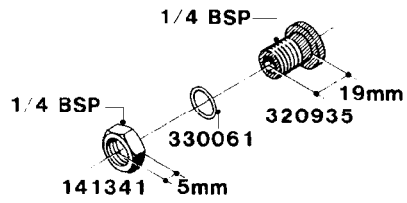

L0060

FITTINGS - BULKHEAD
L0060-HIN, 01:01:16

Page 1

Date 16.03.2016 13:53

parts-n°	order qty	description
141046	1	NUT 3/8" BSP
141341	1	NUT 1/4' BSP
240284	1	O-RING D82,5/75 X 3,5
320456	1	FITT.DK BULKHEAD 1"BSP DOUBLE
320467	1	FITT.DK BULKHEAD 1"BSP SINGLE
320471	1	FITT.DK NUT 1" BSP JAMB
320541	1	FITT.DK BULKHEAD 2-1/2'BSP SIN
320552	1	FITT.DK NUT 2-1/2' BSP JAMB
320644	1	FITT.DK ELB.3/4"HB X 1" BSP
320784	1	FITT.DK CAP 1-1/2" BSP
320795	1	FITT.DK NUT 1-1/2" BSP JAMB
320935	1	FITT.DK BULKHEAD 1/4' BSP SING
320946	1	FITT.DK BULKHEAD 3/8' BSP SING
321296	1	FITT.DK BULKHEAD 1/2" BSP SING
321307	1	FITT.DK NUT 1/2" BSP JAMB
321333	1	FITT.DK BULK 1-1/2" X 1"F BSP
330061	1	O-RING D16/D11X2,5
330072	1	O-RING D53.5/D45.5X4
330212	1	O-RING D19/D14X2.4 F.1/2"NUT
332577	1	O-RING D38/D30X4 F.1" PUR.
332592	1	O-RING D26/D20X3