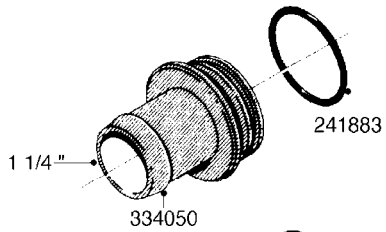

L0080

FITTINGS - S-53
L0080-HIN, 01:01:16

Page 1

Date 16.03.2016 13:53

parts-n°	order qty	description
145995	1	FITT.DK S-53 FORK
242353	1	O-RING D44.2X3.0 VITON F.S-67
242354	1	O-RING D32.2X3.0 VITON F.S-53
322103	1	FITT.DK S-53 BULKHEAD
322107	1	FITT.DK S-53 BULKHEAD NUT
322110	1	FITT.DK S-53 ELB. 1/2" BSP
322352	1	FITT.DK S-53 TEE
334227	1	FITT.DK S-53 STR.1/2'
334229	1	FITT.DK S-53 STR.3/4"
334230	1	FITT.DK S-53 STR.1"
334239	1	FITT.DK S-53 ELB.1/2"
334241	1	FITT.DK S-53 ELB.3/4"
334242	1	FITT.DK S-53 ELB.1"
334249	1	FITT.DK S-53 PLUG
334260	1	GASKET F. S-53 BULKHEAD
334564	1	FITT.DK S-67 TO S-53 ADAPTER
391100	1	FITT.DK S-53THREAD INS.1/2"BSP
726463	1	FITT.DK S53 BULKHEAD W/GASKET
726552	1	FIT.DK S-53X90 1/2" BSP,O-RING
726556	1	FITT.DK S-53 HB 1/2" W/O-RING
726558	1	FITT.DK S53 STR. 3/4" W.ORING
726559	1	FITT DK. S-53 HB 1" W/O-RING
726568	1	FITT.DK.S-53 HB 1/2"90 W/ORING
726570	1	FITT.DK S-53 ELB.3/4" W.ORING
726571	1	FITT.DK S-53 ELB.1", W ORING
726578	1	FITT.DK S53 PLUG WITH O-RING
728561	1	FITT.DK. S67M - S53F REDUCER