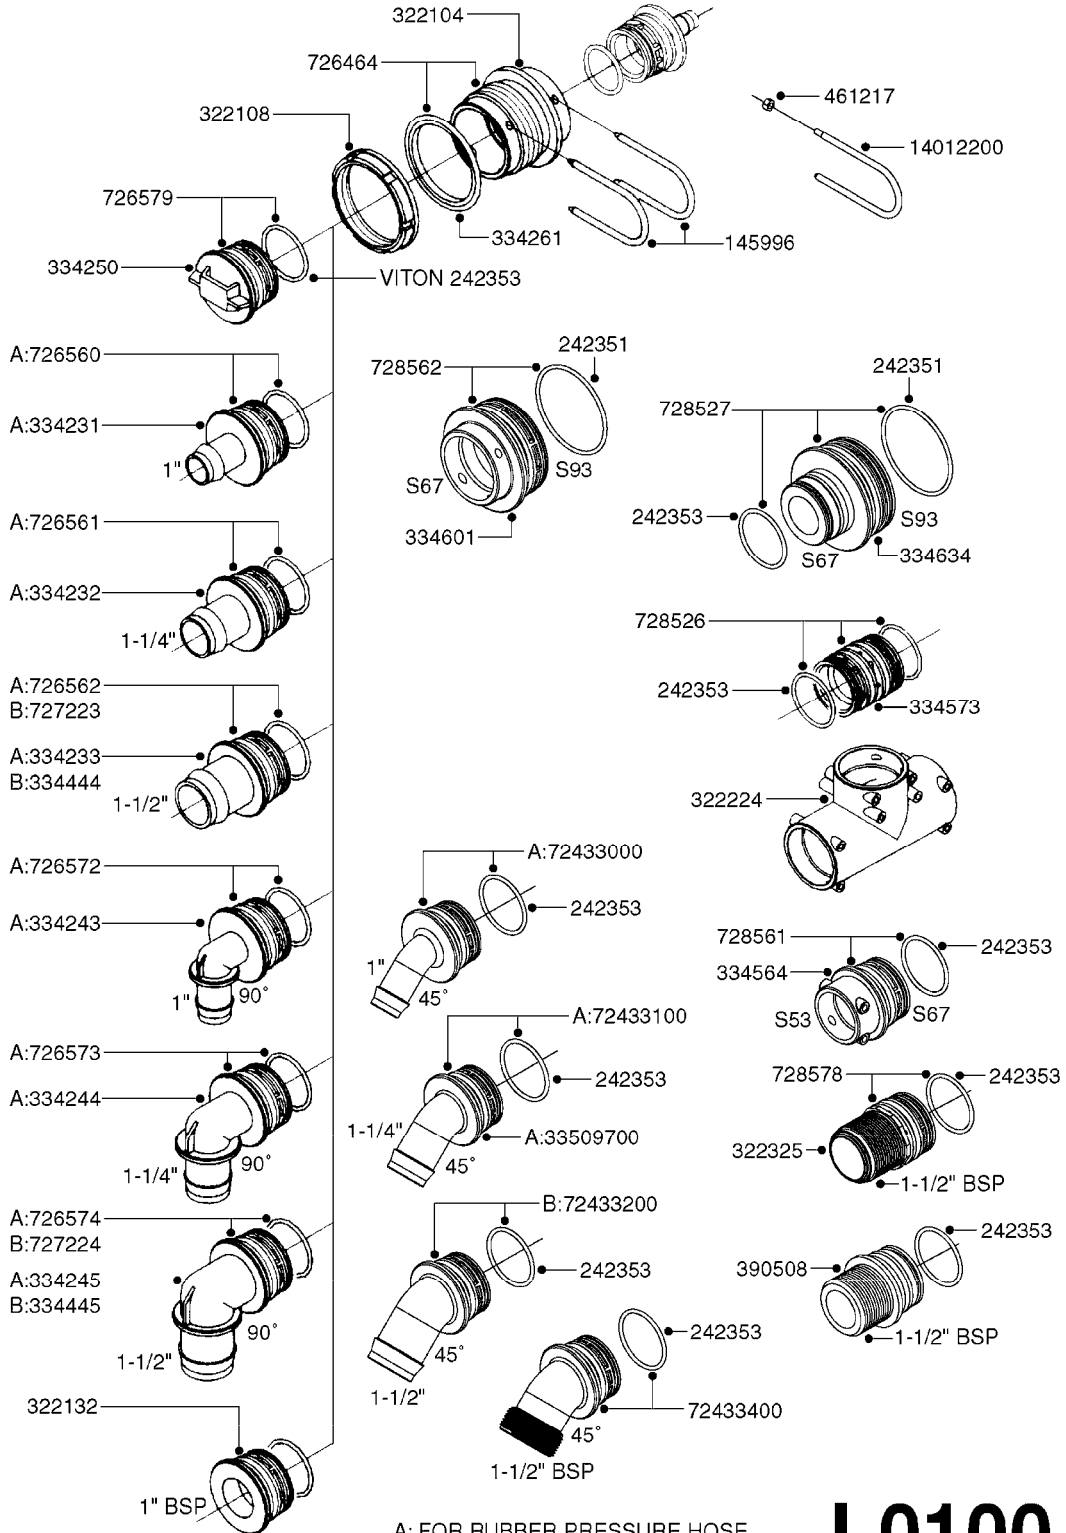

L0090

FITTINGS - S-56 & S-61
L0090-HIN, 01:01:16

Page 1

Date 16.03.2016 13:53

parts-n°	order qty	description
145661	1	FITT.DK S-61 FORK
241754	1	O-RING D59.5X3
241883	1	O-RING D39.2X3 NITRIL 242020
322055	1	FITT.DK S-61 BULKHEAD
322056	1	FITT.DK S-61 BULKHEAD NUT
322066	1	FITT.DK S-56 NUT
334050	1	FITT.DK S-61 STR.1-1/4"
334068	1	FITT.DK S-61 STR.1"
334091	1	FITT.DK S-61 STR.1-1/2'
334099	1	FITT.DK S-61 ELB.1-1/2"110 DEG
334100	1	FITT.DK S-61 ELB.1" 110 DEG.
334151	1	FITT.DK S-61 ELB.1-1/4"110 DEG
390231	1	FITT.DK NIPPLE 1-1/2 X S56