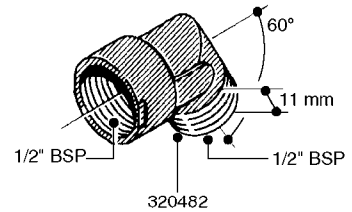

L0030

FITTINGS - HEXAGON NIPPLES
L0030-HIN, 01:01:16

Page 1
Date 16.03.2016 13:53

parts-n°	order qty	description
10015303	1	FITT.PO.HN 1.00X1.00 M1000
10425003	1	FITT.PO.HN 1.25X1.00 MCPHEE
320132	1	FITT.DK HN 1" BSP
320176	1	FITT.DK HN 3/8"X1/2" BSP
320445	1	FITT.DK HN 1/4"X3/8" BSP
320655	1	FITT.DK HN 1/2"-1/2" BSP
320692	1	FITT.DK HN 3/8'BSPX1/4'NPT
320703	1	FITT.DK HN 3/8BSP X1/2 &1/4NPT
320725	1	FITT.DK NIPPLE 3/8"-3/8" BSP
320902	1	FITT.DK HN 3/8'X 1/4' BSP
390232	1	FITT.DK HN 1-1/2' X 1-1/4' BSP
390276	1	FITT.DK HN 1'BSP