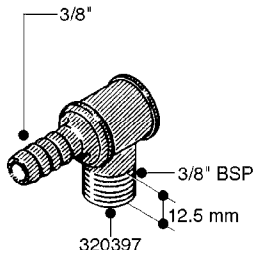

L0040

FITTINGS - NIPPLES & ELBOWS
L0040-HIN, 01:01:16

Page 1

Date 16.03.2016 13:53

parts-n°	order qty	description
10530803	1	FITT.PO.SE 2.00X2.00 45 DEG.
320191	1	FITT.DK ELB 3/8' BSP 45 DEGREE
320482	1	FITT.DK ELB. 1/2" BSP 60 DEG.
320596	1	FITT.DK ELB 3/8'-1/2'BSP 45DEG
320607	1	FITT.DK HN 3/8M X 3/8F BSP LNG
320633	1	FITT.DK HN 3/8"M X 3/8"F BSP
321451	1	FITT.DK ELB.1-1/2 X1-1/4 80DEG
321532	1	FITT.DK REDUC 3/4' X 1/2' BSP
390233	1	FITT.DK REDUC 1-1/2" X 1" BSP