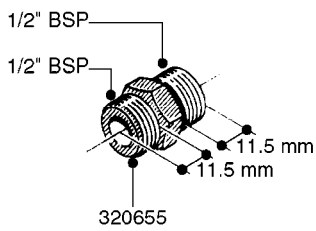

L0030

FITTINGS - HEXAGON NIPPLES
L0030-HIN, 01:01:16

Page 1
Date 16.03.2016 13:53

parts-n°	order qty	description
10015303	1	FITT.PO.HN 1.00X1.00 M1000
10425003	1	FITT.PO.HN 1.25X1.00 MCPHEE
320132	1	FITT.DK HN 1" BSP
320176	1	FITT.DK HN 3/8"X1/2" BSP
320445	1	FITT.DK HN 1/4"X3/8" BSP
320655	1	FITT.DK HN 1/2"-1/2" BSP
320692	1	FITT.DK HN 3/8'BSPX1/4'NPT
320703	1	FITT.DK HN 3/8BSP X1/2 &1/4NPT
320725	1	FITT.DK NIPPLE 3/8"-3/8" BSP
320902	1	FITT.DK HN 3/8'X 1/4' BSP
390232	1	FITT.DK HN 1-1/2' X 1-1/4' BSP
390276	1	FITT.DK HN 1'BSP