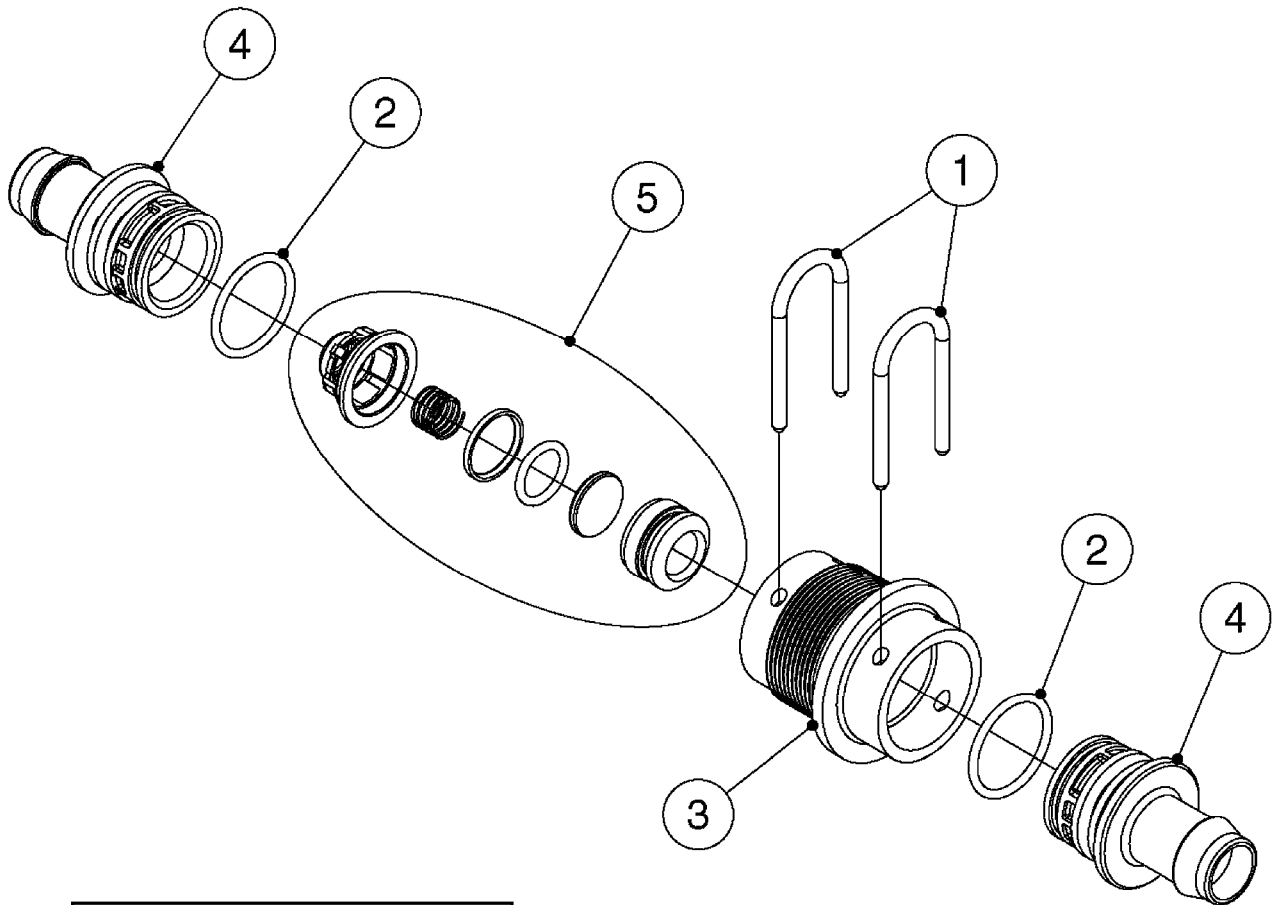

FOR FITTINGS AND
HOSES, SEE SECTION L

B0610

CHECK VALVES - S40
B0610-HIN, 01:01:16

Page 1

Date 16.03.2016 13:52

Pos.	parts-n°	order qty	description
1	145994	1	FITT.DK S-40 FORK
2	231346	1	QUICK COUPLER 1/8"BSP X 4 MM
3	241905	1	O-RING 12,3X2,4 VITON DKR.1,05
4	242355	1	O-RING D19.2X3.0 VITON F.S-40
5	322102	1	FITT.DK S-40 BULKHEAD
6	322133	1	FITT.DK S-40 PLUG W 1/8 THREAD
7	615522	1	CHECK VALVE F.FOAM MARKER
8	70036203	1	RINSE PRESSURE KIT