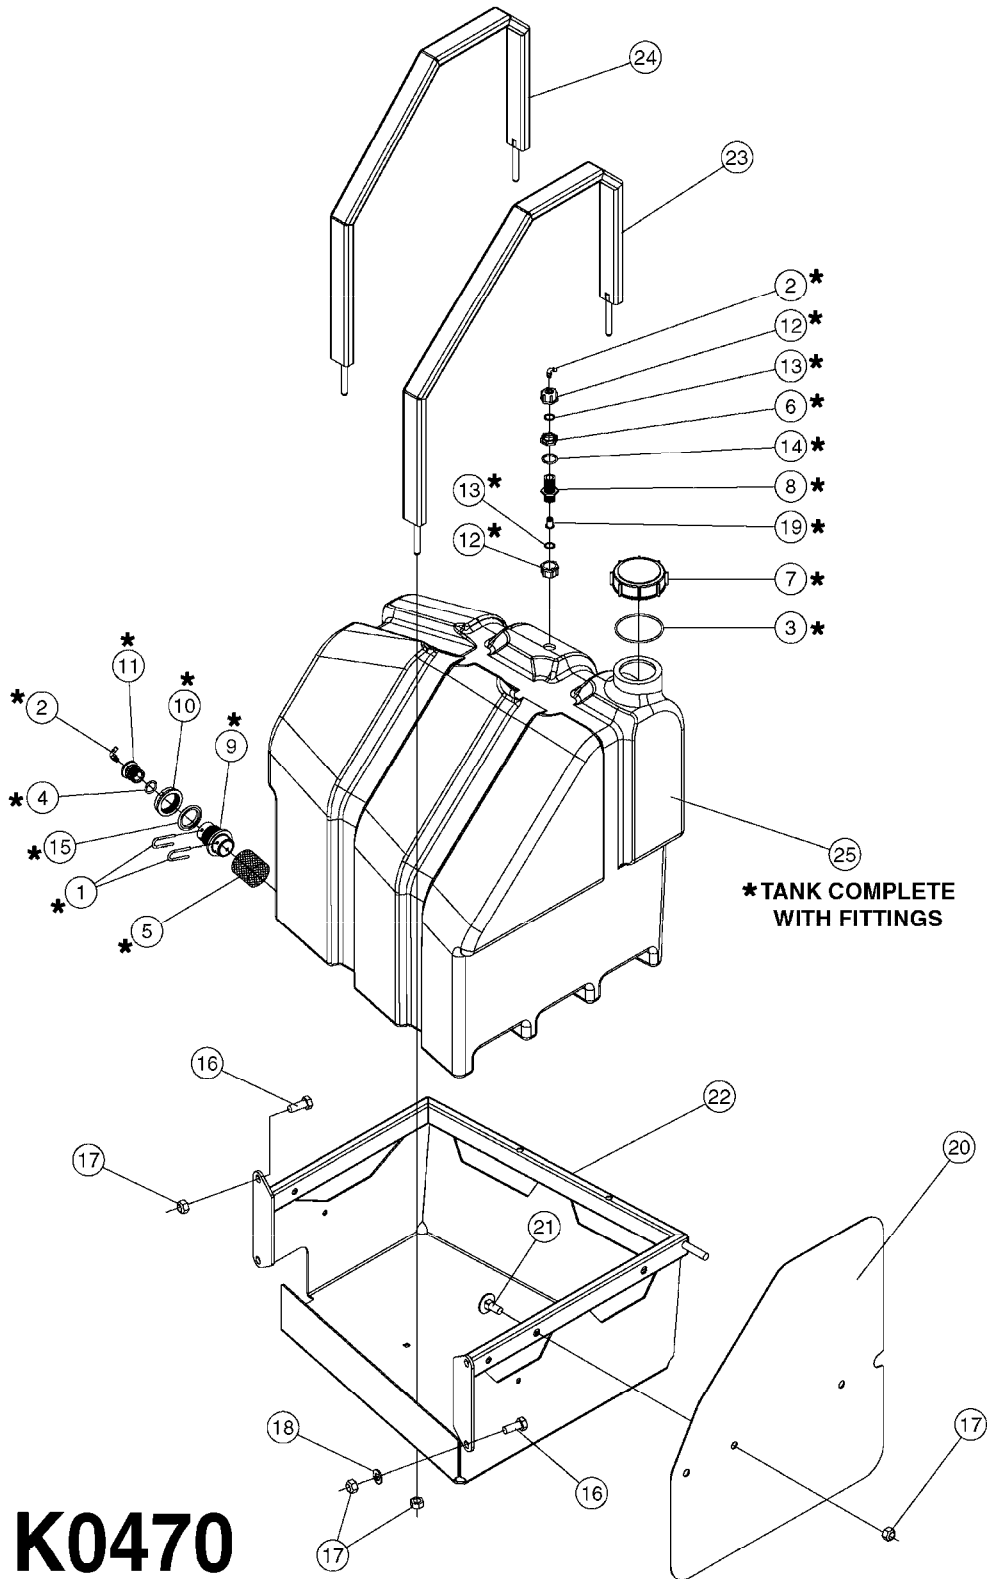

K0430

parts-n°	order qty	description
145995	1	FITT.DK S-53 FORK
160775	1	WASHER F. FRICTION PLATE
161116	1	FLATBAR PLATE 3 X 25 X 110
161130	1	FILTER SCREEN F/FOAM DROPPER
172664	1	FLATBAR BACKING PLATE
232114	1	COUPLER 1/8" THREADX8MM HOSE
232199	1	COUPLER 3/8' BSP-90/10MM HOSE
242109	1	O-RING D32.2x3.0 (USE 242354)
320095	1	FITT.DK NUT 1" BSP
320176	1	FITT.DK HN 3/8"X1/2" BSP
320456	1	FITT.DK BULKHEAD 1"BSP DOUBLE
320471	1	FITT.DK NUT 1" BSP JAMB
322138	1	FITT.DK ELB 1"M X 1"F BSP
330326	1	O-RING D30/D24X2 F.1"NUT
330341	1	FITT.DK HB 1" F. 1" NUT
330665	1	3/4' HOSE TAIL F/1' CAP
330831	1	FRICTION PLATE
334241	1	FITT.DK S-53 ELB.3/4"
334523	1	PIPE HOLDER D51.5
390639	1	O-RING F.NOZZLE FILTER
390925	1	FITTING F.FOAM MIX.CHAMB. STD
390926	1	TUBE,MIX CHAMB. FOAM MARK STD
410701	1	SCREW M6X16 GALV.
421024	1	BOLT HEX 8.8 DEL M8X60
421201	1	BOLT HEX 8.8 DEL M8X70
430323	1	BOLT HEX 8.8 DEL M12X60
430367	1	BOLT HEX 8.8 DEL M12X100 DIN931
440333	1	SCREW 3.5 X 9.5 SS
460143	1	NUT HEX M8 LOCK A2 DIN985
460261	1	NUT HEX M6X1 LOCK A2 DIN985
460703	1	NUT HEX M12X1.75 LOCK DIN985
471127	1	WASHER, M12, Ø24/13.0X 2.5, SS
611671	1	BREAK AWAY HOLDER F-MARKER
614432	1	BREAK AWAY ARM F. FOAM MARKER
615786	1	MOUNT BKT. F.FOAM DROPPER 98
728323	1	VALVE NON-RETURN
730697	1	FOAM DROPPER COMP. BLACK '97
741526	1	FOAM DROPPER MT. KIT MB-SPL
927231	1	HOSE R X PVCX3/4 CLR/BRD 0012"
927306	1	HOSE R X PE D8/D6 X 0012"BLACK
927330	1	HOSE R X PE D10/D8 X 012"BLACK
981561	1	SPONGE MAT. MIX.CHAMBER-x0012"
28029903	1	CLAMP HOSE GEAR P3/4"-S1" 6712
28030103	1	CLAMP HOSE GEAR P5/4-S1.5"6724
72048700	1	MIXING CHAMBER,FOAM MARK. STD
92712403	1	HOSE R X1" X300PSI WP X0012"