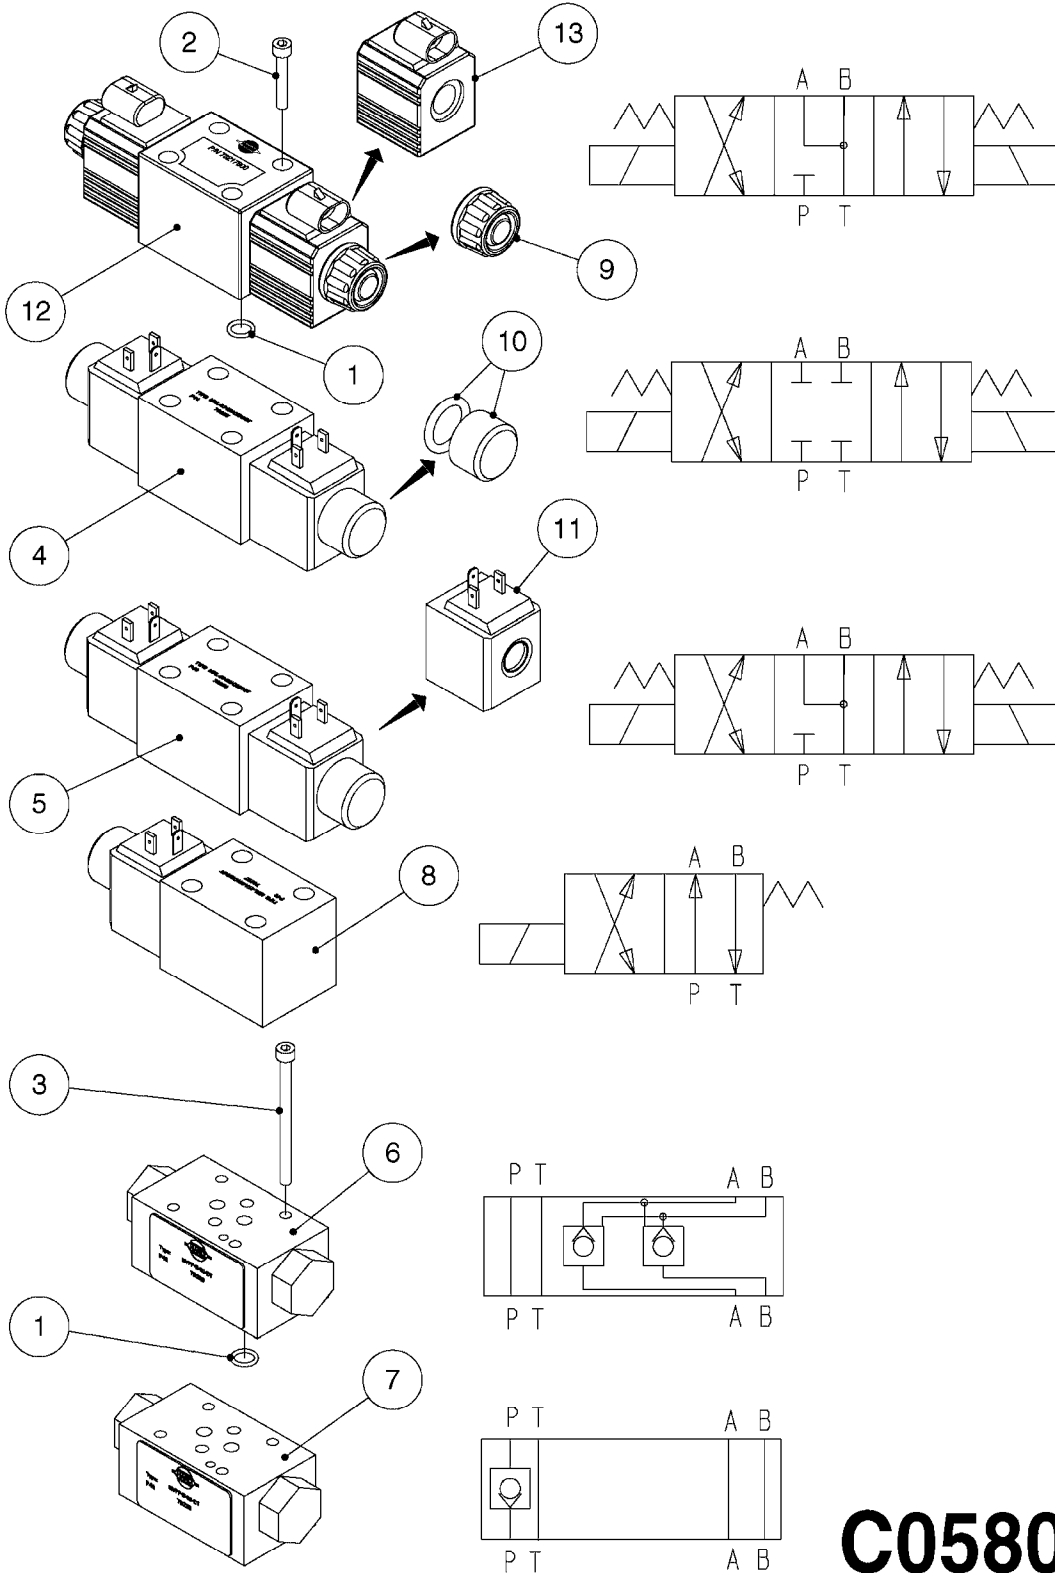

*FOR 2-PIN AMP VERSION, SEE C0590

C0570

HYD.BLOCK EAGLE/FORCE PRE 2012
C0570-HIN, 01:01:16

Page 1
Date 16.03.2016 13:52

Pos.	parts-n°	order qty	description
1	146845	1	HEX NIPPLE 1/4"X1/4"
1	146851	1	HEX NIPPLE 1/4"x1/4" 0.7MM
1	147498	1	HEX NIPPLE 1/4"-1/4" 1.2mm
2	231987	1	PLUG 1/8' BSP W/GASKET
3	241404	1	DOWTY SEAL 1/4"
4	242102	1	O-RING Ø9.25X1.78 NITRIL 90SH
5	420847	1	BOLT HEX 8.8 DEL M8X85
6	450964	1	SCREW M5X30 F.CYLINDER
7	460143	1	NUT HEX M8 LOCK A2 DIN985
8	782116	1	MAGNET VLV.MD1L-S3/10N-D12K1/P
9	782124	1	SWITCH VALVE OUTS.1/8" 5000PSI
10	782129	1	SOLENOID VALVE 25L, 3/4"NC
11	782131	1	BLIND PLUG F.3/4" CARTR.VALVE
12	782135	1	SOLENOID W. AMP F.VALVE 782129
13	14010400	1	PLUG 1/4" BSP
14	14098600	1	HYD. BLOCK SPC/FTZ 3/4" 2010
15	28047800	1	SEAL KIT F.782129
15	75083900	1	SEAL KIT F. 782129/78215500
16	72679100	1	HY.BLOCK BOOM HYDR. FTZ 2010
17	74191700	1	ADJ. FLOW VALVE REPAIR KIT DHP
18	78215500	1	HY SOLENOID VALVE 40L 3/4"NC
19	78602100	1	MAGNET M.AMP/DIODE KIT 08