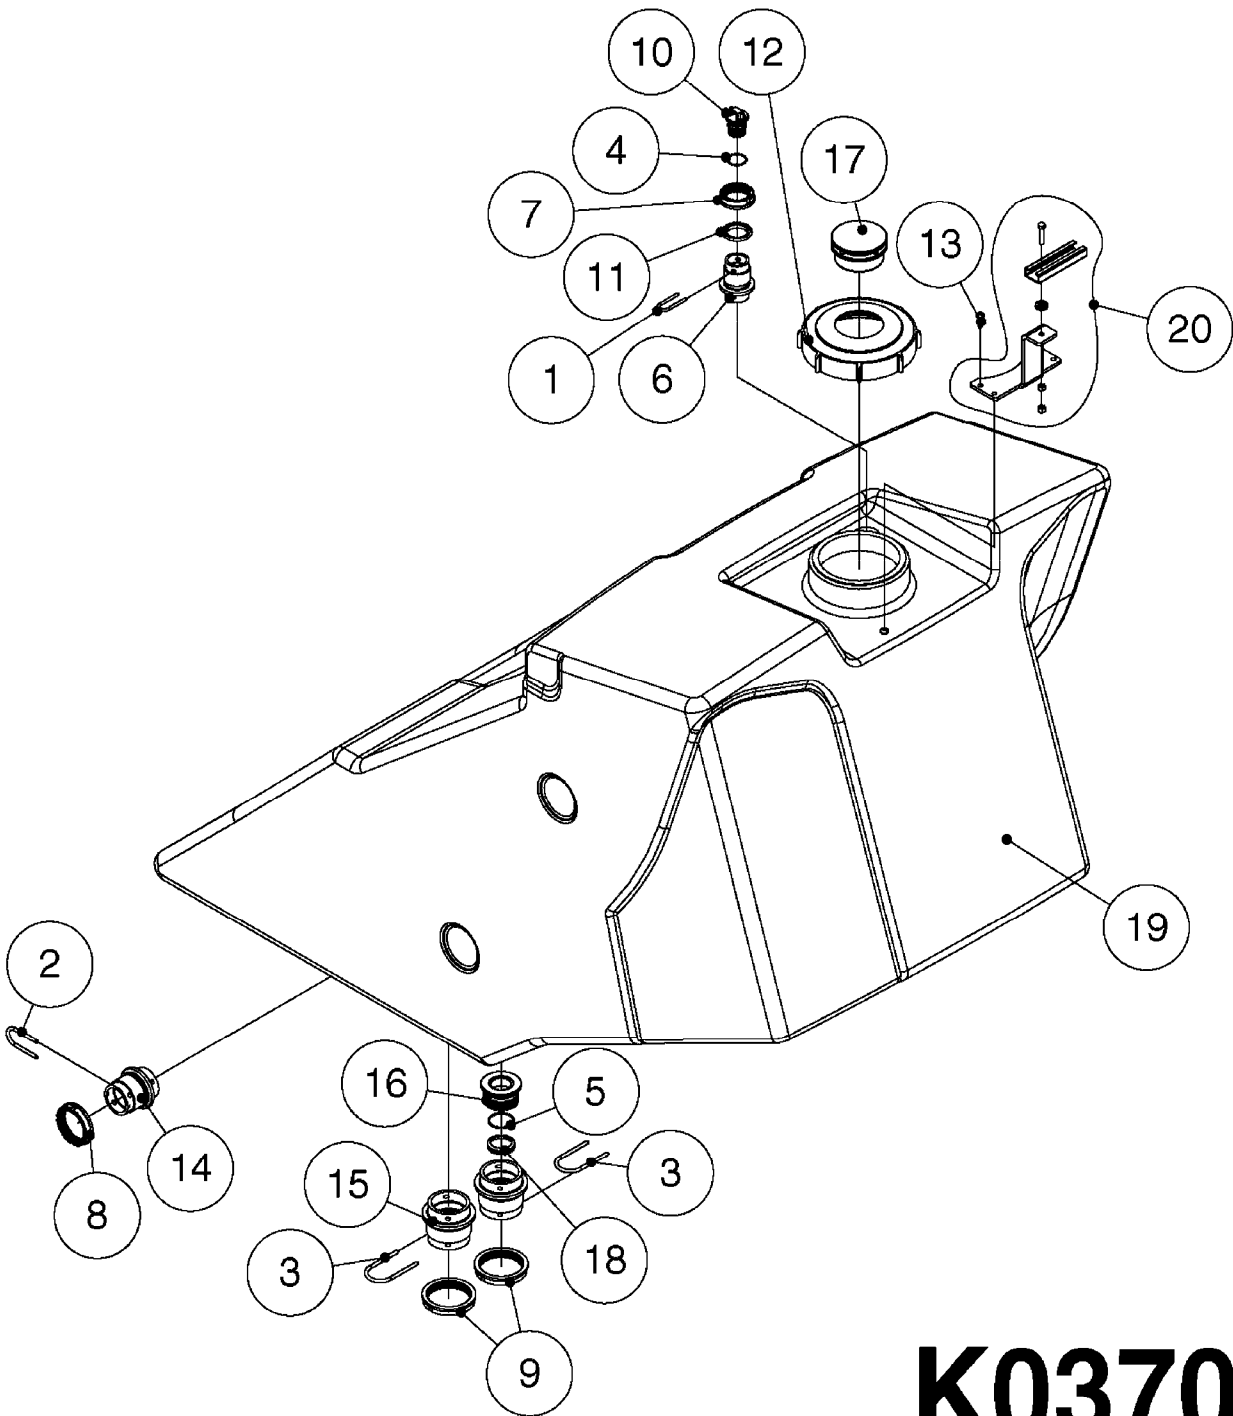

K0370

FLUSH SYSTEM - NCM/NAVIGATOR
K0370-HIN, 01:01:16

Page 1

Date 16.03.2016 13:53

Pos.	parts-n°	order qty	description
1	145994	1	FITT.DK S-40 FORK
2	145995	1	FITT.DK S-53 FORK
3	145996	1	FITT.DK S-67 FORK
4	242355	1	O-RING D19.2X3.0 VITON F.S-40
5	242504	1	O-RING D35x2 NITRIL
6	322102	1	FITT.DK S-40 BULKHEAD
7	322106	1	FITT.DK S-40 BULKHEAD NUT
8	322107	1	FITT.DK S-53 BULKHEAD NUT
9	322108	1	FITT.DK S-67 BULKHEAD NUT
10	334248	1	FITT.DK S-40 PLUG
11	334259	1	GASKET F. S-40 BULKHEAD
12	390847	1	LID F. RINSE TANK CM
13	440392	1	SCREW 6.3 X 25.0 DIN7981C TORX
14	726463	1	FITT.DK S53 BULKHEAD W/GASKET
15	726464	1	FITT.DK S-67 BULKHEAD W/GASKET
16	726695	1	FITT.DK S-67 X 1'BSP W. ORING
17	727038	1	VENT F.TANK (FAST FILL)
18	14014400	1	SEAT F.CHECK VALVE D41.8 S67
19	72285500	1	RINSE TANK W/FITTINGS NCM/NAV
20	72348600	1	HOSE MT. BKT NCM FLUSH TANK