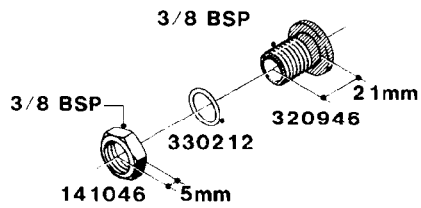

L0060

FITTINGS - BULKHEAD
L0060-HIN, 01:01:16

Page 1

Date 16.03.2016 13:53

parts-n°	order qty	description
141046	1	NUT 3/8" BSP
141341	1	NUT 1/4' BSP
240284	1	O-RING D82,5/75 X 3,5
320456	1	FITT.DK BULKHEAD 1"BSP DOUBLE
320467	1	FITT.DK BULKHEAD 1"BSP SINGLE
320471	1	FITT.DK NUT 1" BSP JAMB
320541	1	FITT.DK BULKHEAD 2-1/2'BSP SIN
320552	1	FITT.DK NUT 2-1/2' BSP JAMB
320644	1	FITT.DK ELB.3/4"HB X 1" BSP
320784	1	FITT.DK CAP 1-1/2" BSP
320795	1	FITT.DK NUT 1-1/2" BSP JAMB
320935	1	FITT.DK BULKHEAD 1/4' BSP SING
320946	1	FITT.DK BULKHEAD 3/8' BSP SING
321296	1	FITT.DK BULKHEAD 1/2" BSP SING
321307	1	FITT.DK NUT 1/2" BSP JAMB
321333	1	FITT.DK BULK 1-1/2" X 1"F BSP
330061	1	O-RING D16/D11X2,5
330072	1	O-RING D53.5/D45.5X4
330212	1	O-RING D19/D14X2.4 F.1/2"NUT
332577	1	O-RING D38/D30X4 F.1" PUR.
332592	1	O-RING D26/D20X3