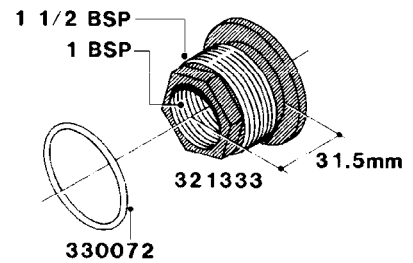

L0060

FITTINGS - BULKHEAD
L0060-HIN, 01:01:16

Page 1

Date 16.03.2016 13:53

parts-n°	order qty	description
141046	1	NUT 3/8" BSP
141341	1	NUT 1/4' BSP
240284	1	O-RING D82,5/75 X 3,5
320456	1	FITT.DK BULKHEAD 1"BSP DOUBLE
320467	1	FITT.DK BULKHEAD 1"BSP SINGLE
320471	1	FITT.DK NUT 1" BSP JAMB
320541	1	FITT.DK BULKHEAD 2-1/2'BSP SIN
320552	1	FITT.DK NUT 2-1/2' BSP JAMB
320644	1	FITT.DK ELB.3/4"HB X 1" BSP
320784	1	FITT.DK CAP 1-1/2" BSP
320795	1	FITT.DK NUT 1-1/2" BSP JAMB
320935	1	FITT.DK BULKHEAD 1/4' BSP SING
320946	1	FITT.DK BULKHEAD 3/8' BSP SING
321296	1	FITT.DK BULKHEAD 1/2" BSP SING
321307	1	FITT.DK NUT 1/2" BSP JAMB
321333	1	FITT.DK BULK 1-1/2" X 1"F BSP
330061	1	O-RING D16/D11X2,5
330072	1	O-RING D53.5/D45.5X4
330212	1	O-RING D19/D14X2.4 F.1/2"NUT
332577	1	O-RING D38/D30X4 F.1" PUR.
332592	1	O-RING D26/D20X3