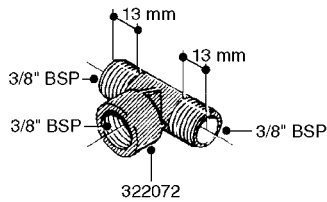

L0010

parts-n°	order qty	description
240085	1	O-RING D13,1/8,3X02,4 NITRIL
241441	1	O-RING D29.3X3
242594	1	O-RING D14 X 1.78 SCH.70-EPDM
320084	1	FITT.DK NUT 1/2" BSP
320095	1	FITT.DK NUT 1" BSP
320117	1	FITT.DK CONN.1/2"BSP F. 1" CAP
320187	1	FITT.DK CAP 3/8" BSP BLACK
320283	1	FITT.DK NUT 3/4"BSP
320821	1	FITT.DK NUT 1-1/2" BSP
321495	1	FITT.DK REDUC 1/4'BSP F.3/4'NT
321576	1	FITT.DK CONN 1/2"BSP F.3/4"NUT
330013	1	O-RING D15/D10X2.5 F.3/8"NUT
330212	1	O-RING D19/D14X2.4 F.1/2"NUT
330326	1	O-RING D30/D24X2 F.1"NUT
330341	1	FITT.DK HB 1" F. 1" NUT
330595	1	O-RING D24.6/D20X2.1 -3/4"
330665	1	3/4' HOSE TAIL F/1' CAP
330676	1	FITT.DK HB 3/8" F. 1/2" NUT
330687	1	FITT.DK HB 1/2" F. 1/2" NUT
330691	1	FITT.DK HB 3/4'F.3/4' NUT
330783	1	FITT.DK HB 3/8" F.3/8" NUT
331262	1	FITT.DK HB 1-1/2" F. 1-1/2"NUT
331273	1	O-RING D44/D38X2 F.1-1/2"
331446	1	FITT.DK HB 1" F.1-1/2" NUT
331807	1	FITT.DK HB 5/16" F.3/8" NUT
332286	1	FITT.DK HB 1/2" F. 3/4" NUT
332905	1	FITT.DK HB 1/2" F. 3/4" CAP
332927	1	PLUG F. NOZZLE TUBE 3/4'
333292	1	FITT.DK HB 1"O'RING F.1-1/2"
333664	1	FITT.DK HB 5/16' F. 1/2' NUT
334044	1	FITT.DK HB 3/4' F. 3/4' CAP
334059	1	FITT.DK EL 1" 110 DEG.F.1-1/2"
334123	1	FITT.DK HB 1-1/4"O-RNG F.1-1/2"
334150	1	FITT.DK HB 1-1/4" 110 F.1-1/2"
390542	1	PLUG WASHER FOR 3/4'CAP NUT
716236	1	FITT.DK HB 1/2" ASSY. F. 3/4"
716413	1	FITT.DK PLUG ASSY. F.NOZ TUBE
717426	1	FITT.DK REDUC 1/4"BSP F.3/4"N
720856	1	FITT.DK 1/2'BSP ASSY.F.3/4'NUT
724621	1	FITT.DK HB 3/4"ASSY F.3/4" NUT