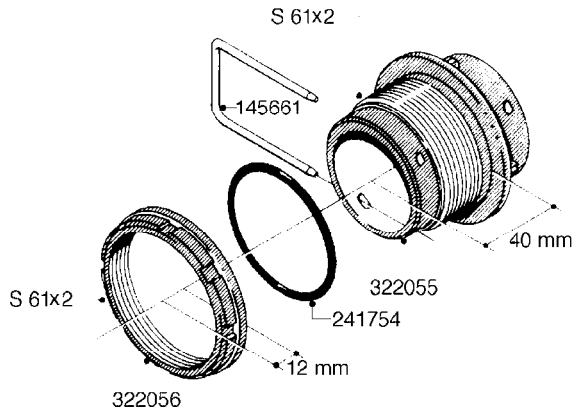

L0080

FITTINGS - S-53
L0080-HIN, 01:01:16

Page 1

Date 16.03.2016 13:53

parts-n°	order qty	description
145995	1	FITT.DK S-53 FORK
242353	1	O-RING D44.2X3.0 VITON F.S-67
242354	1	O-RING D32.2X3.0 VITON F.S-53
322103	1	FITT.DK S-53 BULKHEAD
322107	1	FITT.DK S-53 BULKHEAD NUT
322110	1	FITT.DK S-53 ELB. 1/2" BSP
322352	1	FITT.DK S-53 TEE
334227	1	FITT.DK S-53 STR.1/2'
334229	1	FITT.DK S-53 STR.3/4"
334230	1	FITT.DK S-53 STR.1"
334239	1	FITT.DK S-53 ELB.1/2"
334241	1	FITT.DK S-53 ELB.3/4"
334242	1	FITT.DK S-53 ELB.1"
334249	1	FITT.DK S-53 PLUG
334260	1	GASKET F. S-53 BULKHEAD
334564	1	FITT.DK S-67 TO S-53 ADAPTER
391100	1	FITT.DK S-53THREAD INS.1/2"BSP
726463	1	FITT.DK S53 BULKHEAD W/GASKET
726552	1	FIT.DK S-53X90 1/2" BSP,O-RING
726556	1	FITT.DK S-53 HB 1/2" W/O-RING
726558	1	FITT.DK S53 STR. 3/4" W.ORING
726559	1	FITT DK. S-53 HB 1" W/O-RING
726568	1	FITT.DK.S-53 HB 1/2"90 W/ORING
726570	1	FITT.DK S-53 ELB.3/4" W.ORING
726571	1	FITT.DK S-53 ELB.1", W ORING
726578	1	FITT.DK S53 PLUG WITH O-RING
728561	1	FITT.DK. S67M - S53F REDUCER