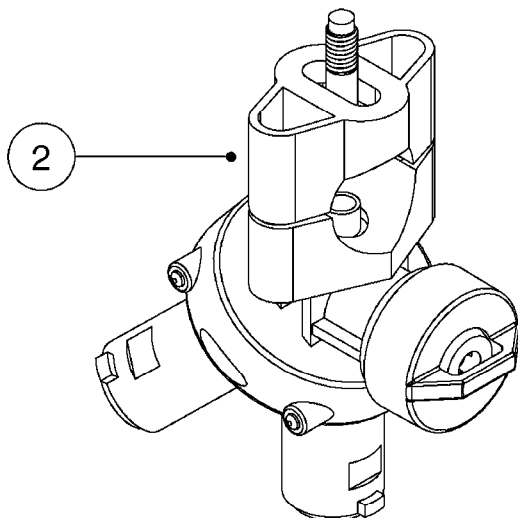

D1060

BOOM-NOZZLES QUINTASTREAM
D1060-HIN, 01:01:16

Page 1

Date 16.03.2016 13:52

Pos.	parts-n°	order qty	description
1	372011	1	NOZZLE ISO QS-015-5H GREEN
1	372012	1	NOZZLE ISO QS-02-5H YELLOW
1	372013	1	NOZZLE ISO QS-03-5H BLUE
1	372014	1	NOZZLE ISO QS-04-5H RED
1	372015	1	NOZZLE ISO QS-05-5H BROWN
1	372016	1	NOZZLE ISO QS-06-5H GREY
1	372017	1	NOZZLE ISO QS-08-5H WHITE
1	372018	1	NOZZLE ISO QS-10-5H LT. BLUE
1	372019	1	NOZZLE ISO QS-15-5H LT. GREEN
2	372002	1	ISO QNTSTRM 015 S-GREEN
2	372003	1	ISO QNTSTRM 02 S-YELLOW
2	372004	1	ISO QNTSTRM 03 S-BLUE
2	372005	1	ISO QNTSTRM 04 S-RED
2	372006	1	ISO QNTSTRM 05 S-BROWN
2	372007	1	ISO QNTSTRM 06 S-GREY
2	372008	1	ISO QNTSTRM 08 S-WHITE
2	372009	1	ISO QNTSTRM 10 S-LT.BLU
2	372010	1	ISO QNTSTRM 15 S-LT.GRN