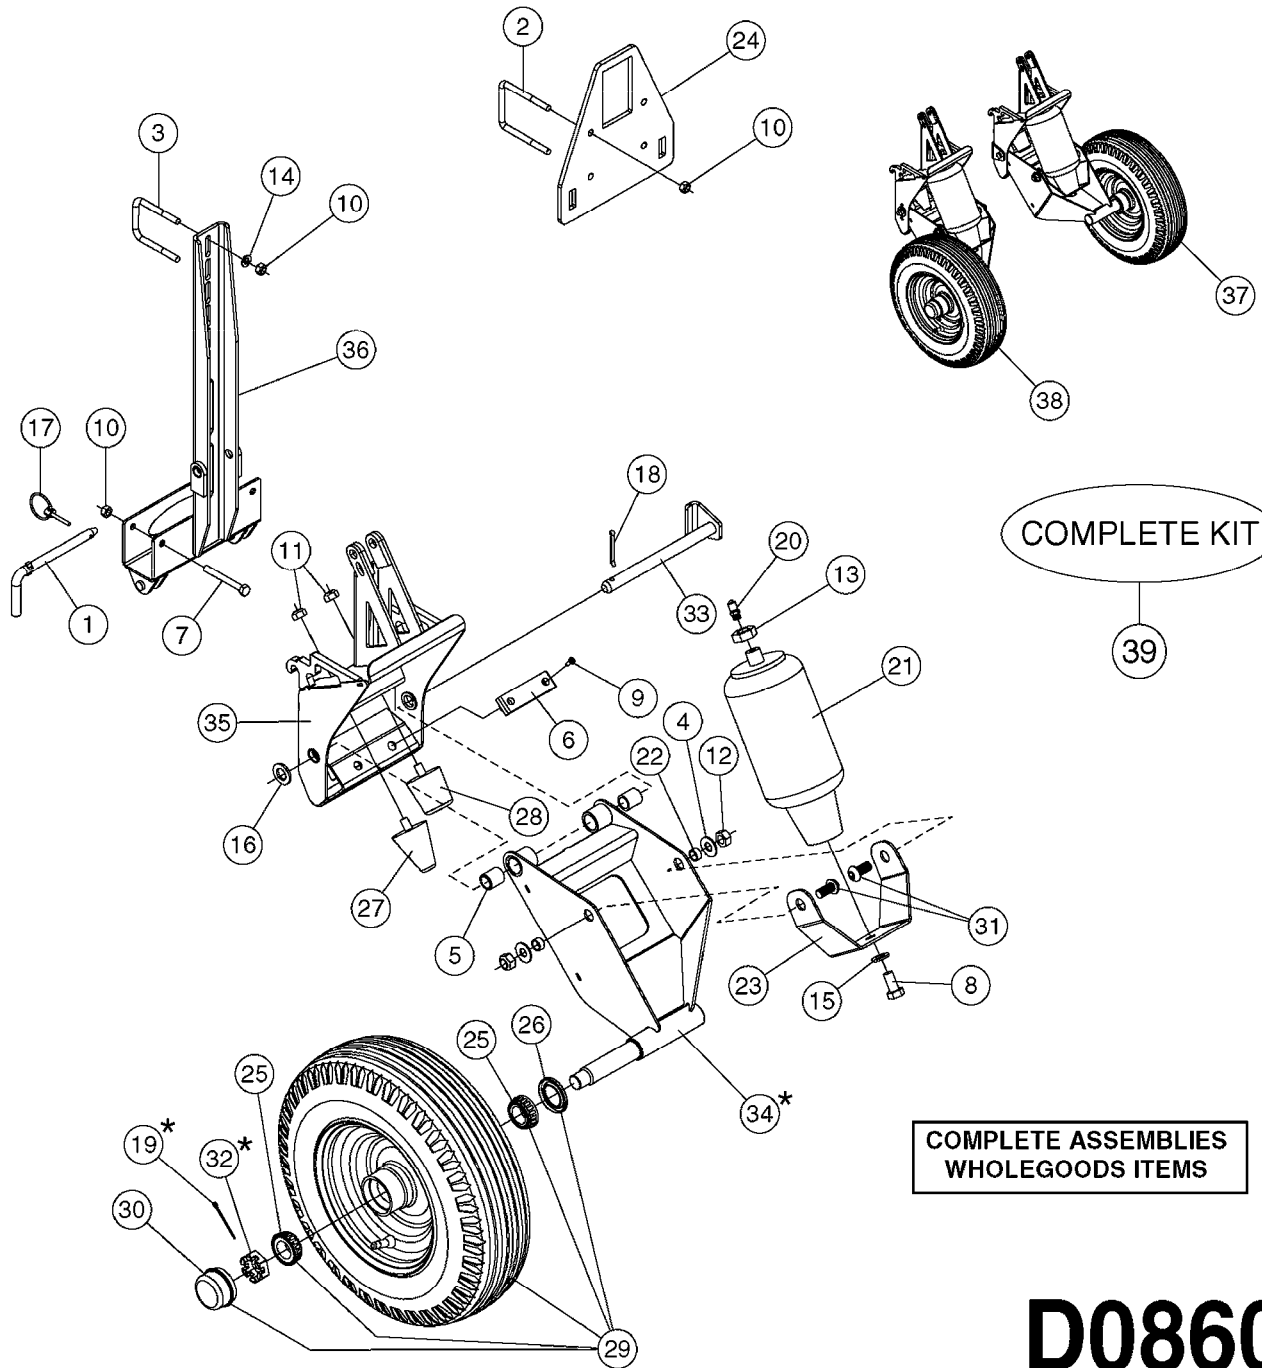

Right Side Shown
(Left Side Similar)

D0790

BOOM-FORCE OUTER 100' BI-FOLD
D0790-HIN, 01:01:16

Page

1

Date

16.03.2016 13:52

Pos.	parts-n°	order qty	description
1	111344	1	CLAW CLUTCH LOWER (21MM)
2	111640	1	CLAW CLUTCH MOVING PART D100
3	141562	1	FRONTWHEEL AXLE 3 WHEEL
4	143161	1	BOLT U M10 40X40
5	144642	1	LOCKING PAWL D10X65MM
6	145882	1	BUSHING D30/D21X7
7	166246	1	WASHER CUP D53 F.SPRING
8	220673	1	SPRING F.PIVOT 100 X 51
9	283699	1	GREASE NIPPLE M6X1
10	285500	1	WHEEL F.BOOM SUPPORT 85X20
11	334603	1	RUBBER STOP 86X48X15
12	390826	1	SLIDE PAD F.TRANSPORT BKT.CM/D
13	421024	1	BOLT HEX 8.8 DEL M8X60
14	421083	1	BOLT HEX 8.8 DEL M10X65
15	421222	1	BOLT HEX 8.8 DEL M10X75 FT
16	430522	1	BOLT HEX 8.8 DEL M12X25 FT
17	430861	1	BOLT HEX 8.8 DEL M16X100 FT
18	460143	1	NUT HEX M8 LOCK A2 DIN985
19	460327	1	NUT HEX M16X2
20	460423	1	NUT HEX M10X1.5 LOCK
21	460703	1	NUT HEX M12X1.75 LOCK DIN985
22	460747	1	NUT HEX M24 LOCK
23	461244	1	NUT HEX M24X3 JAMB.
24	461251	1	NUT HEX M20 X 2.5 JAMB
25	470385	1	WASHER D14.8D8.1X2 LOCK GALV.
26	471127	1	WASHER, M12, Ø24/13.0X 2.5, SS
27	471179	1	LOCK WASHER NORDLOCK M24 ELZ
28	480244	1	PIN SNAP D4.5
29	480804	1	RIVET Ø4.8x14.5
30	480816	1	RIVET Ø4.8X19.0/Ø14
31	615800	1	LINK EYE BR.WING
32	615819	1	PIN
33	615873	1	MOUNT BRKT -BOOM WHEEL HAZ
34	615874	1	ARM F.BOOM WHEEL HAZ
35	16026400	1	FLAT BAR 40X4 F.BRACE
36	17016103	1	FLAT BAR 3/16"X1.25" L=195 MOUNT BRACKET F.T25 PLUMBING
37	17016303	1	FLAT BAR 3/16"X1.25" L=145 MOUNT BRACKET F.T25 PLUMBING
38	17016503	1	FLAT BAR 3/16"X1.25" L=100 MOUNT BRACKET F.T25 PLUMBING
39	61008700	1	LINK EYE FORCE MOUNT BRACKET F.T25 PLUMBING
40	61012700	1	BRKT-BOOMWHL HAZ88-100,3°R BRACKET FOR RIGHT WING
40	61012800	1	BRKT-BOOMWHL HAZ88-100,3°L BRACKET FOR LEFT WING
41	61016000	1	BOOMSTOP/SUP HPZ/FTZ L=338
42	63005700	1	BRACE F.BREAKAWAY 80'
43	63044600	1	WING OUTER 100' FTZ R.H.
43	63044700	1	WING OUTER 100' FTZ L.H.
44	63805000	1	BREAKAWAY 110' FORCE