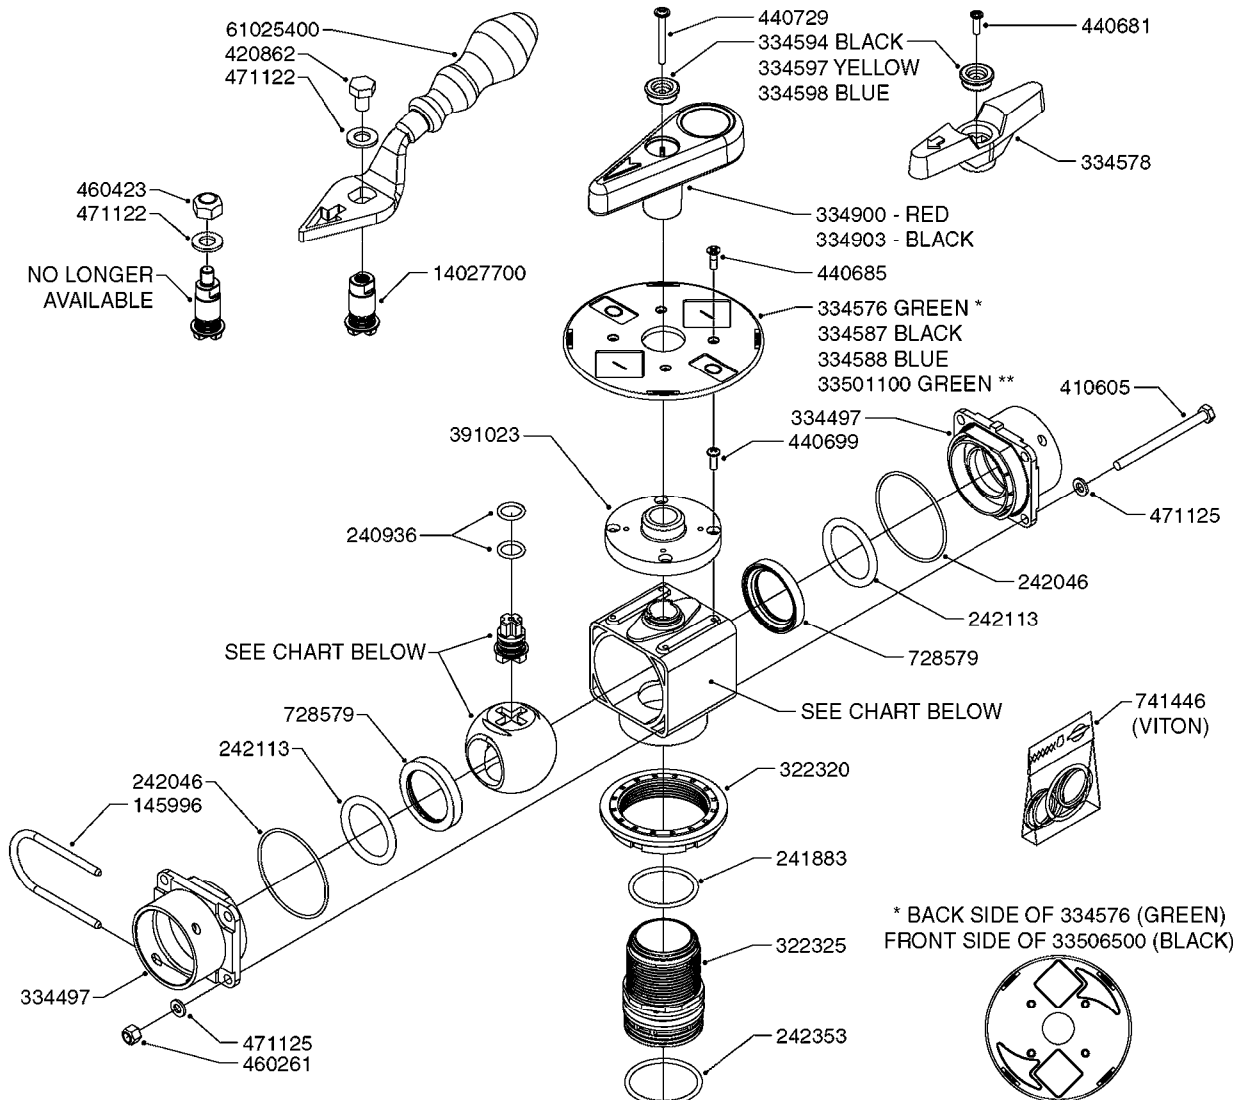

* BACK SIDE OF 334576 (GREEN)
FRONT SIDE OF 33506500 (BLACK)

** BACK SIDE OF 33501100

BACK SIDE OF 33506500 (BLACK)

					-	
728391	334594	334576	390204	390623	-	334600
728393	334598	334588	390238	390251	-	334600
728945	334597	-	390262	390777	-	334600
729796	334594	334587	390204	390623	-	334600
840062	334594	334576	391180	390623	-	334600
841062	334594	334576	390204	390623	-	334600
72172100	-	33501100	391039	390623	391023	14027700
72172200	-	-	391039	390623	-	334600
72283600	334594	33506500	391180	390623	391023	334600
72292500	-	-	391180	390623	-	14027700
72538000	-	-	391039	390623	391023	14075700
72691600	334594	334587	390262	390623	-	334600

B0430