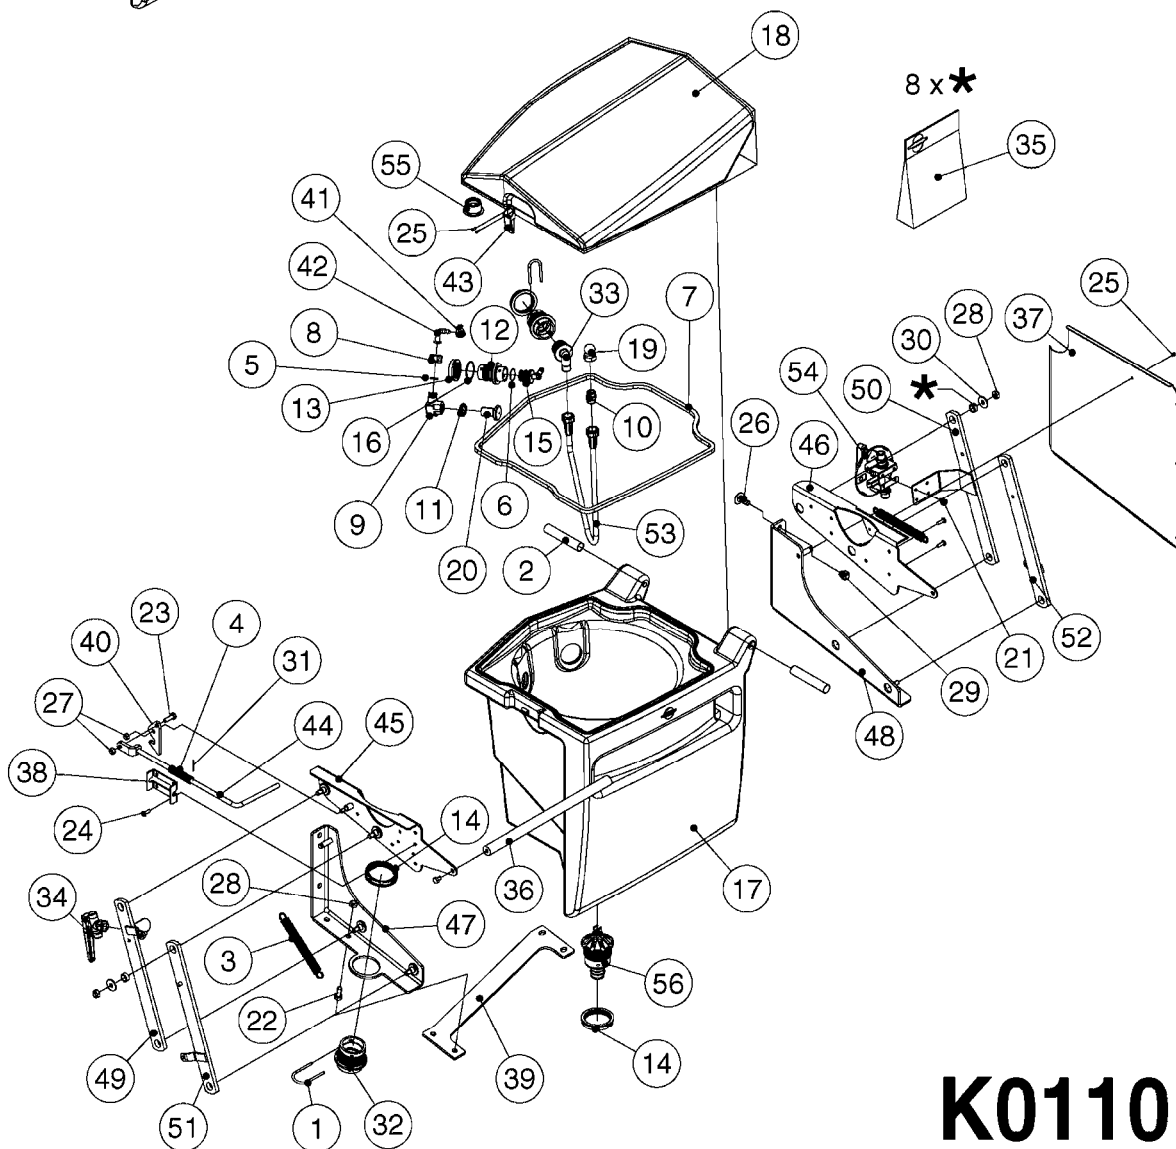

K0110

CHEMICAL FILLER-HOPPER NCM
K0110-HIN, 01:01:16

Page 1
Date 16.03.2016 13:52

Pos.	parts-n°	order qty	description
1	145996	1	FITT.DK S-67 FORK
2	151162	1	PIN F. LID HINGE CHEM-FILLER
3	220949	1	SPRING Ø20.0/3.0 L=240 BLACK
4	220951	1	SPRING D15/1.5 L=90 20V
5	242222	1	GASKET 19.0 X 10.0 X 3.3 EPDM
6	242355	1	O-RING D19.2X3.0 VITON F.S-40
7	242563	1	NEOPRENE SEAL 10X10
8	320084	1	FITT.DK NUT 1/2" BSP
9	320563	1	FITT.DK 3 WAY 1/2" 110 DEG.
10	320655	1	FITT.DK HN 1/2"-1/2" BSP
11	321307	1	FITT.DK NUT 1/2" BSP JAMB
12	322102	1	FITT.DK S-40 BULKHEAD
13	322106	1	FITT.DK S-40 BULKHEAD NUT
14	322108	1	FITT.DK S-67 BULKHEAD NUT
15	334237	1	FITT.DK S-40 ELB.3/8'
16	334259	1	GASKET F. S-40 BULKHEAD
17	351769	1	HOPPER FOR CHEMFILLER
18	351770	1	LID F. TURBO FILL NCM
19	371552	1	NOZZLE F.RINSING
20	372044	1	NOZZLE FOR CHEMFILLER
21	410185	1	BOLT HEX 8.8 DEL M6X16 A2
22	420604	1	BOLT HEX 8.8 DEL M10X25 FT DIN933
23	421046	1	BOLT HEX 8.8 DEL M8X25 FT A2 DIN933
24	440392	1	SCREW 6.3 X 25.0 DIN7981C TORX
25	440632	1	SCREW M4X13
26	451070	1	CARRIAGE BOLT M12X30
27	460143	1	NUT HEX M8 LOCK A2 DIN985
28	460423	1	NUT HEX M10X1.5 LOCK
29	460703	1	NUT HEX M12X1.75 LOCK DIN985
30	471140	1	WASHER D30/D10.5X2.5 STAINLESS
31	480798	1	ROLL PIN D3X30 DIN1481 RST
32	726464	1	FITT.DK S-67 BULKHEAD W/GASKET
33	726552	1	FIT.DK S-53X90 1/2" BSP,O-RING
34	727543	1	VALVE F.CHEM FILL JUG RINSE
35	741830	1	BUSHINGS F.PARALLELARMS
36	14036900	1	HAND GRIP FOR CHEMFILLER
37	16137400	1	PLATE BACK F. CHEM-FILL NCM
38	16137700	1	GUIDE BRACKET F.CHEMFILL LOCK
39	16138100	1	SUPPORT FOR CONSOLE
40	16149500	1	HOOK LATCH F.CHEMFILL'05
41	28029803	1	CLAMP HOSE GEAR P1/2" 6708
42	28054500	1	ANGLE HOSE BARB 90 1/2 10MM
43	28055800	1	LOCK (SNAP CLIP) SS
44	61038200	1	HANDLE F.CHEMFILL LOCK '05
45	63035000	1	MOUNT.BRACKET F.CHEMFILL RIGHT
46	63035100	1	MOUNT.BRACKET F.CHEMFILL LEFT
47	63035200	1	MT.BRACKET F.PARALLELARMS LEFT
48	63035300	1	MT.BRACKET F.PARALLELARMS RIGHT
49	63040700	1	INNER ARM F.CHEMFILL LEFT
50	63040800	1	INNER ARM F.CHEMFILL RIGHT
51	63040900	1	OUTER ARM F.CHEMFILL LEFT
52	63041000	1	OUTER ARM F.CHEMFILL RIGHT
53	63041300	1	RINSE PIPE F. CHEM-FILLER
54	72246800	1	VALVE 1/2" 2 POSITION
55	72339500	1	AIR VALVE F.CHEMFILLER
56	72726900	1	CHECK VALVE F.CHEMFILLER