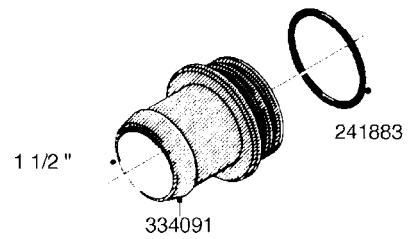

L0080

FITTINGS - S-53
L0080-HIN, 01:01:16

Page 1

Date 16.03.2016 13:53

parts-n°	order qty	description
145995	1	FITT.DK S-53 FORK
242353	1	O-RING D44.2X3.0 VITON F.S-67
242354	1	O-RING D32.2X3.0 VITON F.S-53
322103	1	FITT.DK S-53 BULKHEAD
322107	1	FITT.DK S-53 BULKHEAD NUT
322110	1	FITT.DK S-53 ELB. 1/2" BSP
322352	1	FITT.DK S-53 TEE
334227	1	FITT.DK S-53 STR.1/2'
334229	1	FITT.DK S-53 STR.3/4"
334230	1	FITT.DK S-53 STR.1"
334239	1	FITT.DK S-53 ELB.1/2"
334241	1	FITT.DK S-53 ELB.3/4"
334242	1	FITT.DK S-53 ELB.1"
334249	1	FITT.DK S-53 PLUG
334260	1	GASKET F. S-53 BULKHEAD
334564	1	FITT.DK S-67 TO S-53 ADAPTER
391100	1	FITT.DK S-53THREAD INS.1/2"BSP
726463	1	FITT.DK S53 BULKHEAD W/GASKET
726552	1	FIT.DK S-53X90 1/2" BSP,O-RING
726556	1	FITT.DK S-53 HB 1/2" W/O-RING
726558	1	FITT.DK S53 STR. 3/4" W.ORING
726559	1	FITT DK. S-53 HB 1" W/O-RING
726568	1	FITT.DK.S-53 HB 1/2"90 W/ORING
726570	1	FITT.DK S-53 ELB.3/4" W.ORING
726571	1	FITT.DK S-53 ELB.1", W ORING
726578	1	FITT.DK S53 PLUG WITH O-RING
728561	1	FITT.DK. S67M - S53F REDUCER