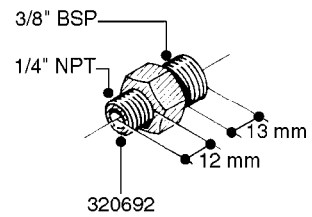

L0030

FITTINGS - HEXAGON NIPPLES
L0030-HIN, 01:01:16

Page 1
Date 16.03.2016 13:53

parts-n°	order qty	description
10015303	1	FITT.PO.HN 1.00X1.00 M1000
10425003	1	FITT.PO.HN 1.25X1.00 MCPHEE
320132	1	FITT.DK HN 1" BSP
320176	1	FITT.DK HN 3/8"X1/2" BSP
320445	1	FITT.DK HN 1/4"X3/8" BSP
320655	1	FITT.DK HN 1/2"-1/2" BSP
320692	1	FITT.DK HN 3/8'BSPX1/4'NPT
320703	1	FITT.DK HN 3/8BSP X1/2 &1/4NPT
320725	1	FITT.DK NIPPLE 3/8"-3/8" BSP
320902	1	FITT.DK HN 3/8'X 1/4' BSP
390232	1	FITT.DK HN 1-1/2' X 1-1/4' BSP
390276	1	FITT.DK HN 1'BSP