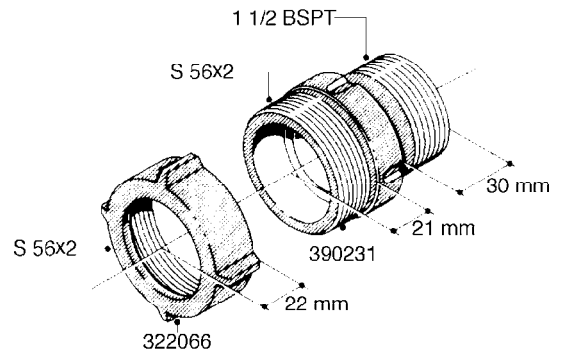

L0080

FITTINGS - S-53
L0080-HIN, 01:01:16

Page 1

Date 16.03.2016 13:53

parts-n°	order qty	description
145995	1	FITT.DK S-53 FORK
242353	1	O-RING D44.2X3.0 VITON F.S-67
242354	1	O-RING D32.2X3.0 VITON F.S-53
322103	1	FITT.DK S-53 BULKHEAD
322107	1	FITT.DK S-53 BULKHEAD NUT
322110	1	FITT.DK S-53 ELB. 1/2" BSP
322352	1	FITT.DK S-53 TEE
334227	1	FITT.DK S-53 STR.1/2'
334229	1	FITT.DK S-53 STR.3/4"
334230	1	FITT.DK S-53 STR.1"
334239	1	FITT.DK S-53 ELB.1/2"
334241	1	FITT.DK S-53 ELB.3/4"
334242	1	FITT.DK S-53 ELB.1"
334249	1	FITT.DK S-53 PLUG
334260	1	GASKET F. S-53 BULKHEAD
334564	1	FITT.DK S-67 TO S-53 ADAPTER
391100	1	FITT.DK S-53THREAD INS.1/2"BSP
726463	1	FITT.DK S53 BULKHEAD W/GASKET
726552	1	FIT.DK S-53X90 1/2" BSP,O-RING
726556	1	FITT.DK S-53 HB 1/2" W/O-RING
726558	1	FITT.DK S53 STR. 3/4" W.ORING
726559	1	FITT DK. S-53 HB 1" W/O-RING
726568	1	FITT.DK.S-53 HB 1/2"90 W/ORING
726570	1	FITT.DK S-53 ELB.3/4" W.ORING
726571	1	FITT.DK S-53 ELB.1", W ORING
726578	1	FITT.DK S53 PLUG WITH O-RING
728561	1	FITT.DK. S67M - S53F REDUCER