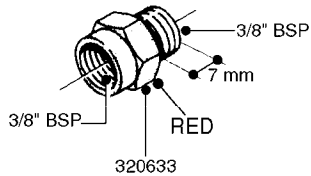

L0040

FITTINGS - NIPPLES & ELBOWS
L0040-HIN, 01:01:16

Page 1

Date 16.03.2016 13:53

parts-n°	order qty	description
10530803	1	FITT.PO.SE 2.00X2.00 45 DEG.
320191	1	FITT.DK ELB 3/8' BSP 45 DEGREE
320482	1	FITT.DK ELB. 1/2" BSP 60 DEG.
320596	1	FITT.DK ELB 3/8'-1/2'BSP 45DEG
320607	1	FITT.DK HN 3/8M X 3/8F BSP LNG
320633	1	FITT.DK HN 3/8"M X 3/8"F BSP
321451	1	FITT.DK ELB.1-1/2 X1-1/4 80DEG
321532	1	FITT.DK REDUC 3/4' X 1/2' BSP
390233	1	FITT.DK REDUC 1-1/2" X 1" BSP