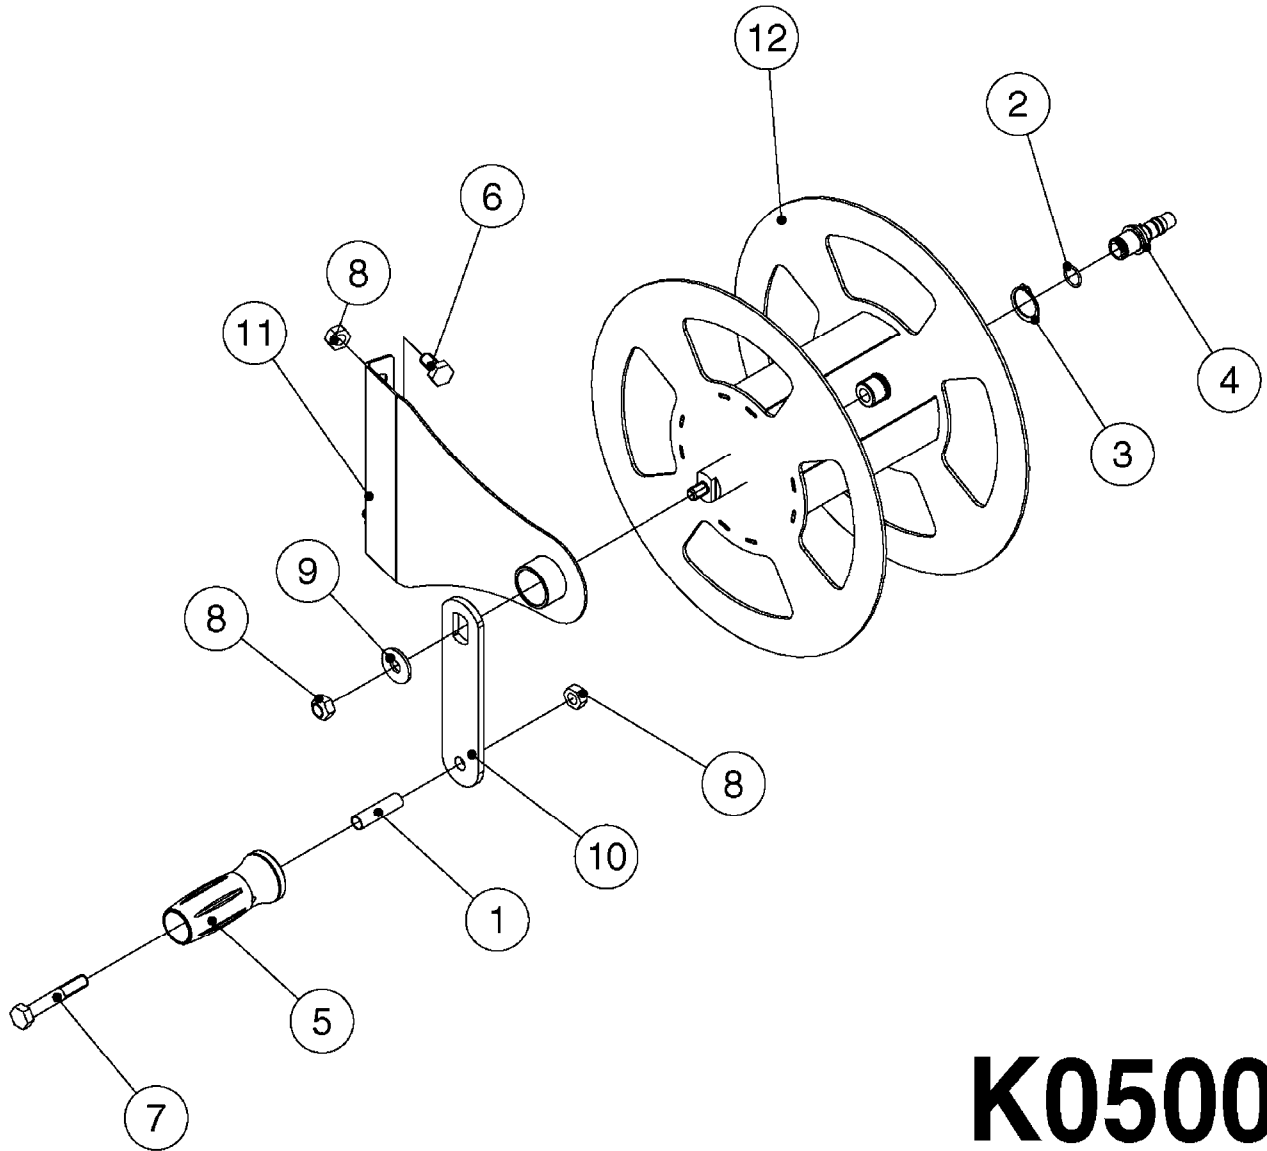

K0500

HOSE REEL - COMMANDER
K0500-HIN, 01:01:16

Page 1

Date 16.03.2016 13:53

Pos.	parts-n°	order qty	description
1	159912	1	BUSHING 12.0/10.2 - 45.5
2	242003	1	O-RING D14.1X1.6 VITON
3	281982	1	SNAP-RING OUTER 26X1.2 DIN4711
4	332905	1	FITT.DK HB 1/2" F. 3/4" CAP
5	334104	1	GRIP
6	420604	1	BOLT HEX 8.8 DEL M10X25 FT DIN933
7	420626	1	BOLT HEX 8.8 DEL M10X20 FT
8	460423	1	NUT HEX M10X1.5 LOCK
9	471140	1	WASHER D30/D10.5X2.5 STAINLESS
10	16118400	1	ARM FOR HANDLE ON HOSE REEL
11	61032400	1	SIDE BRACKET F. HOSE REEL
12	63036500	1	HOSE REEL FOR HOSE