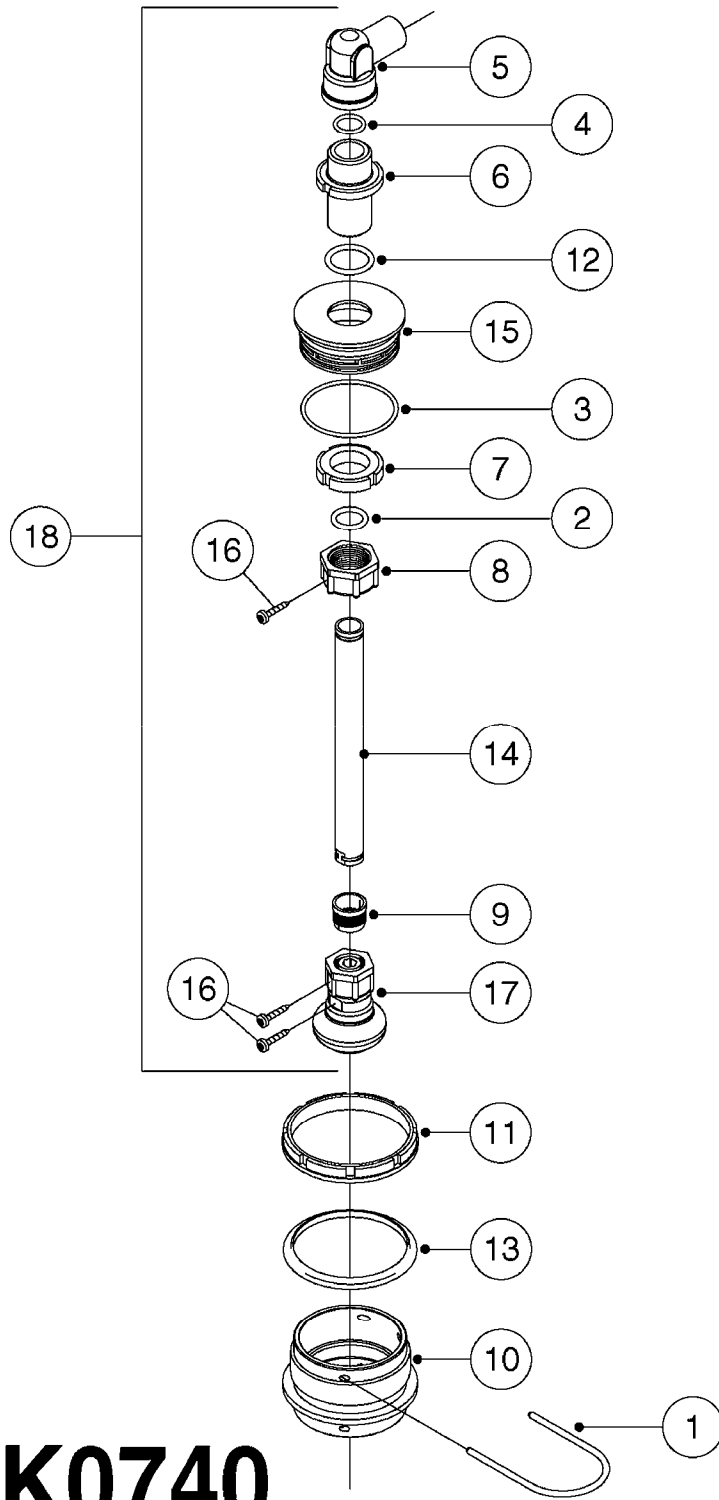

K0740

RINSE SYSTEM NOZZLE - LOW MOD.
K0740-HIN, 01:01:16

Page 1

Date 16.03.2016 13:53

Pos.	parts-n°	order qty	description
1	145997	1	FITT.DK S-93 FORK
2	240306	1	O-RING D29/D21X4
3	242351	1	O-RING D69.5X3.0 VITON F.S-93
4	242355	1	O-RING D19.2X3.0 VITON F.S-40
5	320342	1	FITT.DK EL 3/4" M X 1" F BSP
6	320456	1	FITT.DK BULKHEAD 1" BSP DOUBLE
7	320471	1	FITT.DK NUT 1" BSP JAMB
8	320574	1	FITT.DK NUT 1" BSP SPECIAL
9	321484	1	BUSHING THREADED F.NOZZ.TUBE
10	322105	1	FITT.DK S-93 BULKHEAD DOUBLE
11	322109	1	FITT.DK S-93 BULKHEAD NUT
12	332577	1	O-RING D38/D30X4 F.1" PUR.
13	334262	1	GASKET F.S-93 BULKHEAD
14	341106	1	TUBE F.RINSE NOZZLE L=220
15	390485	1	FITT.DK S-93 PLUG W D34 HOLE
16	440665	1	SCREW M4.2X16 STAINLESS
17	728014	1	RINSE NOZZLE MOUNTED
18	72358000	1	TANK RINSE LOW MOD.ASSMBLY NCM