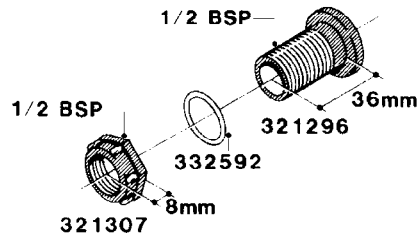

L0060

FITTINGS - BULKHEAD
L0060-HIN, 01:01:16

Page 1

Date 16.03.2016 13:53

parts-n°	order qty	description
141046	1	NUT 3/8" BSP
141341	1	NUT 1/4' BSP
240284	1	O-RING D82,5/75 X 3,5
320456	1	FITT.DK BULKHEAD 1"BSP DOUBLE
320467	1	FITT.DK BULKHEAD 1"BSP SINGLE
320471	1	FITT.DK NUT 1" BSP JAMB
320541	1	FITT.DK BULKHEAD 2-1/2'BSP SIN
320552	1	FITT.DK NUT 2-1/2' BSP JAMB
320644	1	FITT.DK ELB.3/4"HB X 1" BSP
320784	1	FITT.DK CAP 1-1/2" BSP
320795	1	FITT.DK NUT 1-1/2" BSP JAMB
320935	1	FITT.DK BULKHEAD 1/4' BSP SING
320946	1	FITT.DK BULKHEAD 3/8' BSP SING
321296	1	FITT.DK BULKHEAD 1/2" BSP SING
321307	1	FITT.DK NUT 1/2" BSP JAMB
321333	1	FITT.DK BULK 1-1/2" X 1"F BSP
330061	1	O-RING D16/D11X2,5
330072	1	O-RING D53.5/D45.5X4
330212	1	O-RING D19/D14X2.4 F.1/2"NUT
332577	1	O-RING D38/D30X4 F.1" PUR.
332592	1	O-RING D26/D20X3