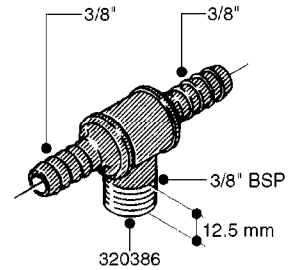

L0030

FITTINGS - HEXAGON NIPPLES
L0030-HIN, 01:01:16

Page 1
Date 16.03.2016 13:53

parts-n°	order qty	description
10015303	1	FITT.PO.HN 1.00X1.00 M1000
10425003	1	FITT.PO.HN 1.25X1.00 MCPHEE
320132	1	FITT.DK HN 1" BSP
320176	1	FITT.DK HN 3/8"X1/2" BSP
320445	1	FITT.DK HN 1/4"X3/8" BSP
320655	1	FITT.DK HN 1/2"-1/2" BSP
320692	1	FITT.DK HN 3/8'BSPX1/4'NPT
320703	1	FITT.DK HN 3/8BSP X1/2 &1/4NPT
320725	1	FITT.DK NIPPLE 3/8"-3/8" BSP
320902	1	FITT.DK HN 3/8'X 1/4' BSP
390232	1	FITT.DK HN 1-1/2' X 1-1/4' BSP
390276	1	FITT.DK HN 1'BSP

L0040

FITTINGS - NIPPLES & ELBOWS
L0040-HIN, 01:01:16

Page 1

Date 16.03.2016 13:53

parts-n°	order qty	description
10530803	1	FITT.PO.SE 2.00X2.00 45 DEG.
320191	1	FITT.DK ELB 3/8' BSP 45 DEGREE
320482	1	FITT.DK ELB. 1/2" BSP 60 DEG.
320596	1	FITT.DK ELB 3/8'-1/2'BSP 45DEG
320607	1	FITT.DK HN 3/8M X 3/8F BSP LNG
320633	1	FITT.DK HN 3/8"M X 3/8"F BSP
321451	1	FITT.DK ELB.1-1/2 X1-1/4 80DEG
321532	1	FITT.DK REDUC 3/4' X 1/2' BSP
390233	1	FITT.DK REDUC 1-1/2" X 1" BSP