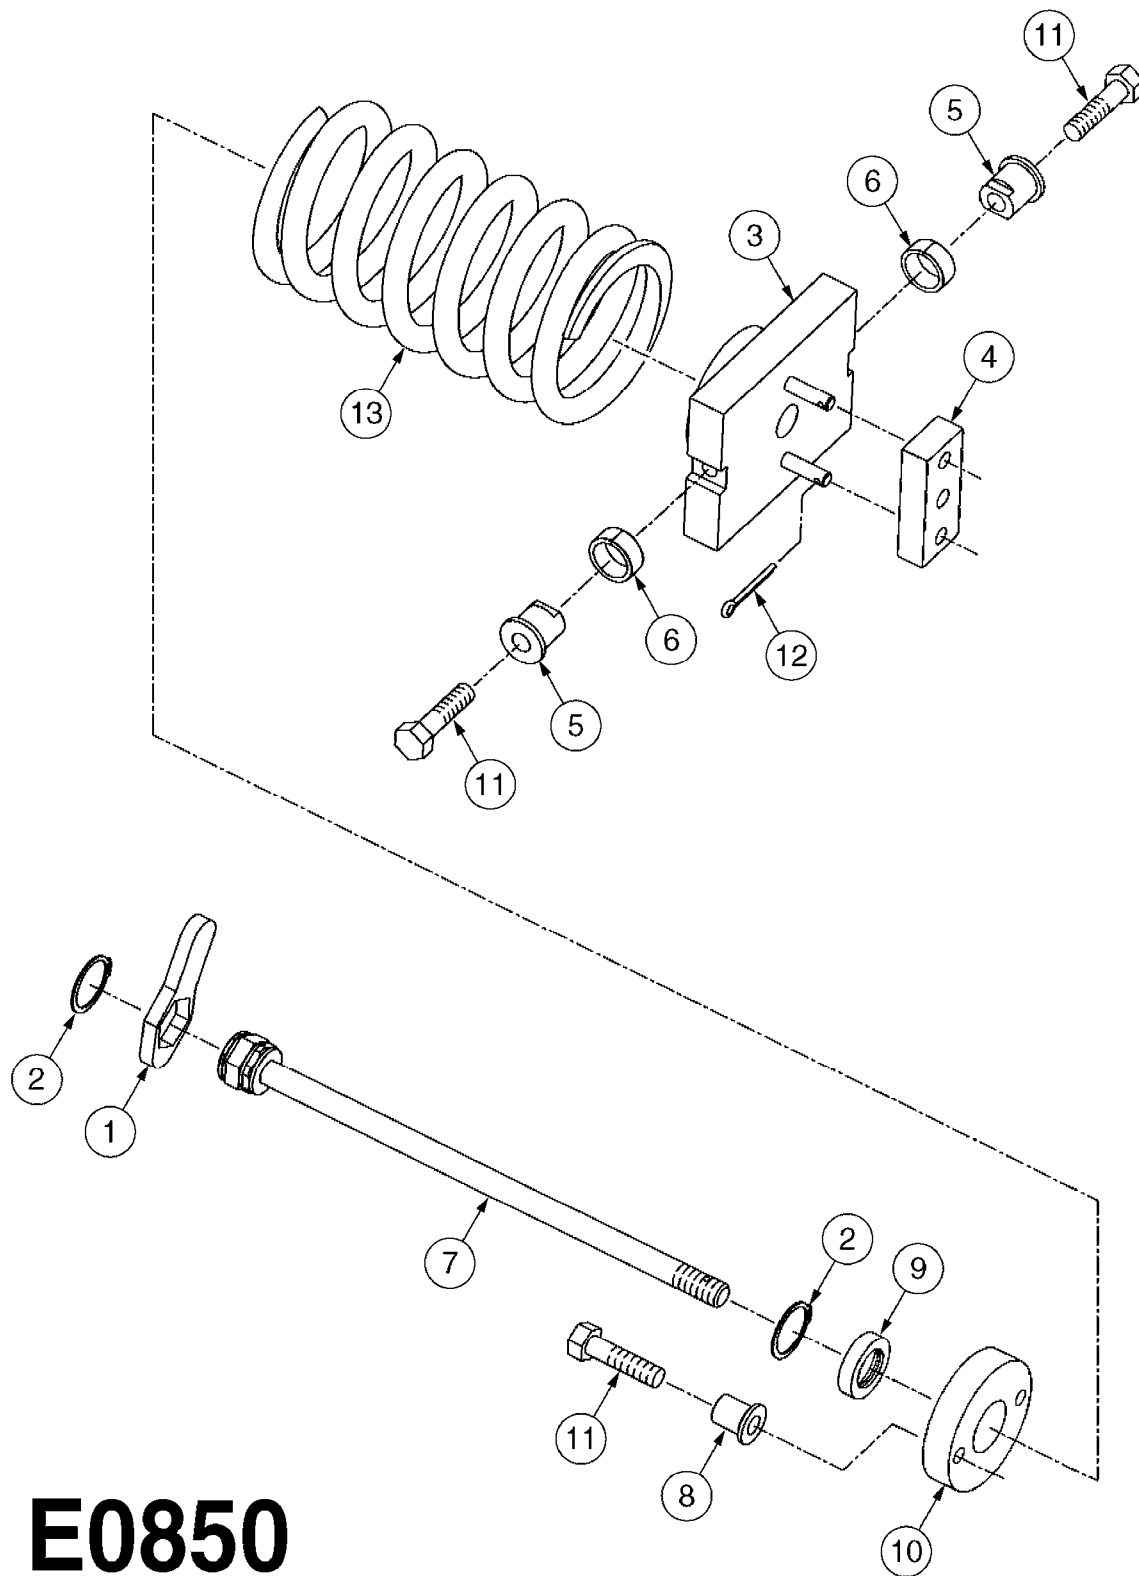

E0840

CAMOPLAST TENSION LINK ASSY.
E0840-HIN, 01:01:16

Page 1

Date 16.03.2016 13:52

Pos.	parts-n°	order qty	description
1	28077403	1	TENSION LINK
2	28077503	1	BUSHING 2.5"ODX0.25"WX3.94"
3	28077603	1	RETAINER PLATE
4	28077703	1	PIN
5	28077803	1	WASHER 1.062"ID X 2"OD
6	28077903	1	BUSHING 1.375" X 1.88" LG
7	28078003	1	BUSHING 1.875"ODX0.25"WTX1.55"
8	28078103	1	WEAR PAD
9	28078203	1	AXLE
10	28078303	1	HUB ASSY.IDLER, G60-8 HUB COMPLETE W/LUG NUTS
11	28082103	1	LUG NUT SET (8) IDLER HUB COMPLETE W/LUG NUTS
12	28082203	1	WHEEL STUD SET (8) IDLER HUB COMPLETE W/LUG NUTS
13	28083503	1	BOLT HEX FLG.1"X1/2"-13UNC GR5 HUB COMPLETE W/LUG NUTS
14	28084303	1	BOLT HEX FLG.1"X5/8"-11UNC GR8 HUB COMPLETE W/LUG NUTS
15	28084403	1	BOLT HEX 8"X1"-8 UNC HUB COMPLETE W/LUG NUTS
16	28084503	1	NUT 1"-8 UNC GR 8 HUB COMPLETE W/LUG NUTS