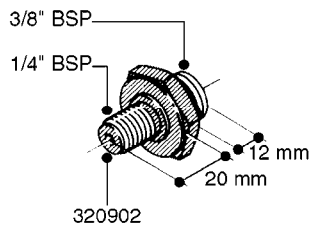

L0030

FITTINGS - HEXAGON NIPPLES
L0030-HIN, 01:01:16

Page 1
Date 16.03.2016 13:53

parts-n°	order qty	description
10015303	1	FITT.PO.HN 1.00X1.00 M1000
10425003	1	FITT.PO.HN 1.25X1.00 MCPHEE
320132	1	FITT.DK HN 1" BSP
320176	1	FITT.DK HN 3/8"X1/2" BSP
320445	1	FITT.DK HN 1/4"X3/8" BSP
320655	1	FITT.DK HN 1/2"-1/2" BSP
320692	1	FITT.DK HN 3/8'BSPX1/4'NPT
320703	1	FITT.DK HN 3/8BSP X1/2 &1/4NPT
320725	1	FITT.DK NIPPLE 3/8"-3/8" BSP
320902	1	FITT.DK HN 3/8'X 1/4' BSP
390232	1	FITT.DK HN 1-1/2' X 1-1/4' BSP
390276	1	FITT.DK HN 1'BSP