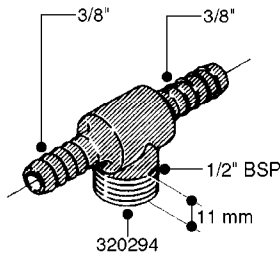

FITTINGS - HEXAGON NIPPLES
L0030-HIN, 01:01:16

Page 0
Date 12.08.2020 11:04

L0030

FITTINGS - HEXAGON NIPPLES
L0030-HIN, 01:01:16

Page 1
Date 12.08.2020 11:04

parts-n°	order qty	description
10015303	1	FITT.PO.HN 1.00X1.00 M1000
10425003	1	FITT.PO.HN 1.25X1.00 MCPHEE
320132	1	FITT.DK HN 1" BSP
320176	1	FITT.DK HN 3/8"X1/2" BSP
320445	1	FITT.DK HN 1/4"X3/8" BSP
320655	1	FITT.DK HN 1/2"-1/2" BSP
320692	1	FITT.DK HN 3/8'BSPX1/4'NPT
320703	1	FITT.DK HN 3/8BSP X1/2 &1/4NPT
320725	1	FITT.DK NIPPLE 3/8"-3/8" BSP
320902	1	FITT.DK HN 3/8'X 1/4' BSP
390232	1	FITT.DK HN 1-1/2' X 1-1/4' BSP
390276	1	FITT.DK HN 1'BSP

L0040

FITTINGS - NIPPLES & ELBOWS
L0040-HIN, 01:01:16

Page 1

Date 12.08.2020 11:04

parts-n°	order qty	description
10530803	1	FITT.PO.SE 2.00X2.00 45 DEG.
320191	1	FITT.DK ELB 3/8' BSP 45 DEGREE
320482	1	FITT.DK ELB. 1/2" BSP 60 DEG.
320596	1	FITT.DK ELB 3/8'-1/2'BSP 45DEG
320607	1	FITT.DK HN 3/8M X 3/8F BSP LNG
320633	1	FITT.DK HN 3/8"M X 3/8"F BSP
321451	1	FITT.DK ELB.1-1/2 X1-1/4 80DEG
321532	1	FITT.DK REDUC 3/4' X 1/2' BSP
390233	1	FITT.DK REDUC 1-1/2" X 1" BSP