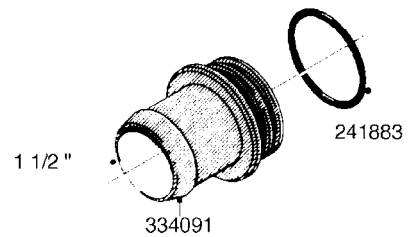

L0070

FITTINGS - S-40
L0070-HIN, 13:09:17

Page 1

Date 12.08.2020 11:04

Pos.	parts-n°	order qty	description
1	145994	1	FITT.DK S-40 FORK
2	242108	1	O-RING 3 X 19,2 70SH NITRIL NITRIL (BLACK)
2	242355	1	O-RING D19.2X3.0 VITON F.S-40 VITON (BROWN)
3	322102	1	FITT.DK S-40 BULKHEAD
4	322106	1	FITT.DK S-40 BULKHEAD NUT
5	334225	1	FITT.DK S-40 STR.3/8"
6	334237	1	FITT.DK S-40 ELB.3/8"
7	334238	1	FITT.DK S-40 ELB.1/2"
8	334248	1	FITT.DK S-40 PLUG
9	334259	1	GASKET F. S-40 BULKHEAD
10	726462	1	FITT. S40 BULKHEAD W.GASKET
11	726567	1	FITT.DK S-40 ELB.1/2" W.O-RING
12	726693	1	FITT.DK S-40 PLUG 1/8BSP ORING

L0080

FITTINGS - S-53
L0080-HIN, 12:09:17

Page 1
Date 12.08.2020 11:04

Pos.	parts-n°	order qty	description
1	145995	1	FITT.DK S-53 FORK
2	241973	1	O-RING Ø3 X 44.2 70 SHORES NITRIL NITRIL (BLACK)
2	242353	1	O-RING 3 X 44.2 VITON VITON (BROWN)
3	242109	1	O-RING D32.2x3.0 NITRIL (BLACK)
3	242354	1	O-RING D32.2X3.0 VITON VITON (BROWN)
4	322103	1	FITT.DK S-53 BULKHEAD
5	322107	1	FITT.DK S-53 BULKHEAD NUT
6	322110	1	FITT.DK S-53 ELB. 1/2" BSP
7	322352	1	FITT.DK S-53 TEE
8	334229	1	FITT.DK S-53 STR.3/4"
9	334260	1	GASKET F. S-53 BULKHEAD
10	334564	1	FITT.DK S-67 TO S-53 ADAPTER
11	391100	1	FITT.DK S-53THREAD INS.1/2"BSP
12	726463	1	FITT.DK S53 BULKHEAD W/GASKET
13	726552	1	FIT.DK S-53X90 1/2" BSP,O-RING
14	726556	1	FITT.DK S-53 HB 1/2" W/O-RING
15	726558	1	FITT.DK S53 STR. 3/4" W.ORING
16	726559	1	FITT DK. S-53 HB 1" W/O-RING
17	726568	1	FITT.DK.S-53 HB 1/2"90 W/O-RING
18	726570	1	FITT.DK S-53 ELB.3/4" W.ORING
19	726571	1	FITT.DK S-53 ELB.1", W ORING
20	726578	1	FITT.DK S53 PLUG WITH O-RING
21	728561	1	FITT.DK. S67M - S53F REDUCER