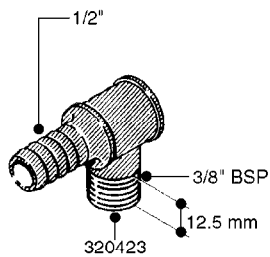

FITTINGS - HEXAGON NIPPLES
L0030-HIN, 01:01:16

Page 0
Date 12.08.2020 11:04

L0030

FITTINGS - HEXAGON NIPPLES
L0030-HIN, 01:01:16

Page 1
Date 12.08.2020 11:04

parts-n°	order qty	description
10015303	1	FITT.PO.HN 1.00X1.00 M1000
10425003	1	FITT.PO.HN 1.25X1.00 MCPHEE
320132	1	FITT.DK HN 1" BSP
320176	1	FITT.DK HN 3/8"X1/2" BSP
320445	1	FITT.DK HN 1/4"X3/8" BSP
320655	1	FITT.DK HN 1/2"-1/2" BSP
320692	1	FITT.DK HN 3/8'BSPX1/4'NPT
320703	1	FITT.DK HN 3/8BSP X1/2 &1/4NPT
320725	1	FITT.DK NIPPLE 3/8"-3/8" BSP
320902	1	FITT.DK HN 3/8'X 1/4' BSP
390232	1	FITT.DK HN 1-1/2' X 1-1/4' BSP
390276	1	FITT.DK HN 1'BSP

L0040

FITTINGS - NIPPLES & ELBOWS
L0040-HIN, 01:01:16

Page 1

Date 12.08.2020 11:04

parts-n°	order qty	description
10530803	1	FITT.PO.SE 2.00X2.00 45 DEG.
320191	1	FITT.DK ELB 3/8' BSP 45 DEGREE
320482	1	FITT.DK ELB. 1/2" BSP 60 DEG.
320596	1	FITT.DK ELB 3/8'-1/2'BSP 45DEG
320607	1	FITT.DK HN 3/8M X 3/8F BSP LNG
320633	1	FITT.DK HN 3/8"M X 3/8"F BSP
321451	1	FITT.DK ELB.1-1/2 X1-1/4 80DEG
321532	1	FITT.DK REDUC 3/4' X 1/2' BSP
390233	1	FITT.DK REDUC 1-1/2" X 1" BSP