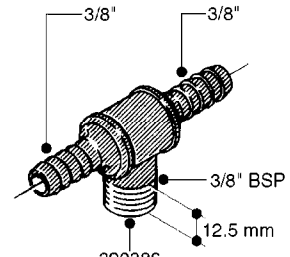

FITTINGS - HEXAGON NIPPLES
L0030-HIN, 01:01:16

Page 0
Date 12.08.2020 11:04

L0030

FITTINGS - HEXAGON NIPPLES
L0030-HIN, 01:01:16

Page 1
Date 12.08.2020 11:04

parts-n°	order qty	description
10015303	1	FITT.PO.HN 1.00X1.00 M1000
10425003	1	FITT.PO.HN 1.25X1.00 MCPHEE
320132	1	FITT.DK HN 1" BSP
320176	1	FITT.DK HN 3/8"X1/2" BSP
320445	1	FITT.DK HN 1/4"X3/8" BSP
320655	1	FITT.DK HN 1/2"-1/2" BSP
320692	1	FITT.DK HN 3/8'BSPX1/4'NPT
320703	1	FITT.DK HN 3/8BSP X1/2 &1/4NPT
320725	1	FITT.DK NIPPLE 3/8"-3/8" BSP
320902	1	FITT.DK HN 3/8'X 1/4' BSP
390232	1	FITT.DK HN 1-1/2' X 1-1/4' BSP
390276	1	FITT.DK HN 1'BSP

L0040

FITTINGS - NIPPLES & ELBOWS
L0040-HIN, 01:01:16

Page 1

Date 12.08.2020 11:04

parts-n°	order qty	description
10530803	1	FITT.PO.SE 2.00X2.00 45 DEG.
320191	1	FITT.DK ELB 3/8' BSP 45 DEGREE
320482	1	FITT.DK ELB. 1/2" BSP 60 DEG.
320596	1	FITT.DK ELB 3/8'-1/2'BSP 45DEG
320607	1	FITT.DK HN 3/8M X 3/8F BSP LNG
320633	1	FITT.DK HN 3/8"M X 3/8"F BSP
321451	1	FITT.DK ELB.1-1/2 X1-1/4 80DEG
321532	1	FITT.DK REDUC 3/4' X 1/2' BSP
390233	1	FITT.DK REDUC 1-1/2" X 1" BSP