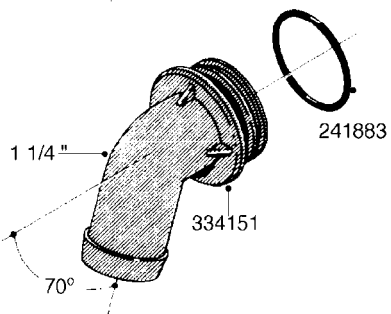

L0070

FITTINGS - S-40
L0070-HIN, 13:09:17

Page 1

Date 12.08.2020 11:04

Pos.	parts-n°	order qty	description
1	145994	1	FITT.DK S-40 FORK
2	242108	1	O-RING 3 X 19,2 70SH NITRIL NITRIL (BLACK)
2	242355	1	O-RING D19.2X3.0 VITON F.S-40 VITON (BROWN)
3	322102	1	FITT.DK S-40 BULKHEAD
4	322106	1	FITT.DK S-40 BULKHEAD NUT
5	334225	1	FITT.DK S-40 STR.3/8"
6	334237	1	FITT.DK S-40 ELB.3/8"
7	334238	1	FITT.DK S-40 ELB.1/2"
8	334248	1	FITT.DK S-40 PLUG
9	334259	1	GASKET F. S-40 BULKHEAD
10	726462	1	FITT. S40 BULKHEAD W.GASKET
11	726567	1	FITT.DK S-40 ELB.1/2" W.O-RING
12	726693	1	FITT.DK S-40 PLUG 1/8BSP ORING

L0080

FITTINGS - S-53
L0080-HIN, 12:09:17

Page 1
Date 12.08.2020 11:04

Pos.	parts-n°	order qty	description
1	145995	1	FITT.DK S-53 FORK
2	241973	1	O-RING Ø3 X 44.2 70 SHORES NITRIL NITRIL (BLACK)
2	242353	1	O-RING 3 X 44.2 VITON VITON (BROWN)
3	242109	1	O-RING D32.2x3.0 NITRIL (BLACK)
3	242354	1	O-RING D32.2X3.0 VITON VITON (BROWN)
4	322103	1	FITT.DK S-53 BULKHEAD
5	322107	1	FITT.DK S-53 BULKHEAD NUT
6	322110	1	FITT.DK S-53 ELB. 1/2" BSP
7	322352	1	FITT.DK S-53 TEE
8	334229	1	FITT.DK S-53 STR.3/4"
9	334260	1	GASKET F. S-53 BULKHEAD
10	334564	1	FITT.DK S-67 TO S-53 ADAPTER
11	391100	1	FITT.DK S-53THREAD INS.1/2"BSP
12	726463	1	FITT.DK S53 BULKHEAD W/GASKET
13	726552	1	FIT.DK S-53X90 1/2" BSP,O-RING
14	726556	1	FITT.DK S-53 HB 1/2" W/O-RING
15	726558	1	FITT.DK S53 STR. 3/4" W.ORING
16	726559	1	FITT DK. S-53 HB 1" W/O-RING
17	726568	1	FITT.DK.S-53 HB 1/2"90 W/O-RING
18	726570	1	FITT.DK S-53 ELB.3/4" W.ORING
19	726571	1	FITT.DK S-53 ELB.1", W ORING
20	726578	1	FITT.DK S53 PLUG WITH O-RING
21	728561	1	FITT.DK. S67M - S53F REDUCER