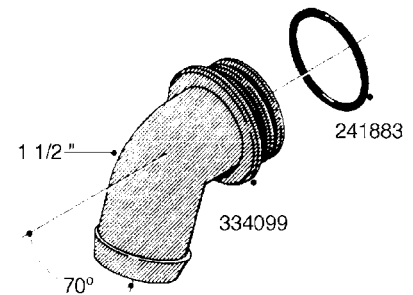

L0070

FITTINGS - S-40
L0070-HIN, 13:09:17

Page 1

Date 12.08.2020 11:04

Pos.	parts-n°	order qty	description
1	145994	1	FITT.DK S-40 FORK
2	242108	1	O-RING 3 X 19,2 70SH NITRIL NITRIL (BLACK)
2	242355	1	O-RING D19.2X3.0 VITON F.S-40 VITON (BROWN)
3	322102	1	FITT.DK S-40 BULKHEAD
4	322106	1	FITT.DK S-40 BULKHEAD NUT
5	334225	1	FITT.DK S-40 STR.3/8"
6	334237	1	FITT.DK S-40 ELB.3/8"
7	334238	1	FITT.DK S-40 ELB.1/2"
8	334248	1	FITT.DK S-40 PLUG
9	334259	1	GASKET F. S-40 BULKHEAD
10	726462	1	FITT. S40 BULKHEAD W.GASKET
11	726567	1	FITT.DK S-40 ELB.1/2" W.O-RING
12	726693	1	FITT.DK S-40 PLUG 1/8BSP ORING

L0080

FITTINGS - S-53
L0080-HIN, 12:09:17

Page 1
Date 12.08.2020 11:04

Pos.	parts-n°	order qty	description
1	145995	1	FITT.DK S-53 FORK
2	241973	1	O-RING Ø3 X 44.2 70 SHORES NITRIL NITRIL (BLACK)
2	242353	1	O-RING 3 X 44.2 VITON VITON (BROWN)
3	242109	1	O-RING D32.2x3.0 NITRIL (BLACK)
3	242354	1	O-RING D32.2X3.0 VITON VITON (BROWN)
4	322103	1	FITT.DK S-53 BULKHEAD
5	322107	1	FITT.DK S-53 BULKHEAD NUT
6	322110	1	FITT.DK S-53 ELB. 1/2" BSP
7	322352	1	FITT.DK S-53 TEE
8	334229	1	FITT.DK S-53 STR.3/4"
9	334260	1	GASKET F. S-53 BULKHEAD
10	334564	1	FITT.DK S-67 TO S-53 ADAPTER
11	391100	1	FITT.DK S-53THREAD INS.1/2"BSP
12	726463	1	FITT.DK S53 BULKHEAD W/GASKET
13	726552	1	FIT.DK S-53X90 1/2" BSP,O-RING
14	726556	1	FITT.DK S-53 HB 1/2" W/O-RING
15	726558	1	FITT.DK S53 STR. 3/4" W.ORING
16	726559	1	FITT DK. S-53 HB 1" W/O-RING
17	726568	1	FITT.DK.S-53 HB 1/2"90 W/O-RING
18	726570	1	FITT.DK S-53 ELB.3/4" W.ORING
19	726571	1	FITT.DK S-53 ELB.1", W ORING
20	726578	1	FITT.DK S53 PLUG WITH O-RING
21	728561	1	FITT.DK. S67M - S53F REDUCER