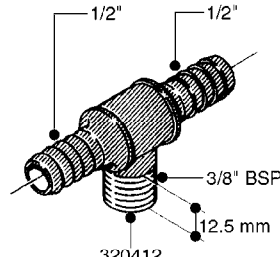

FITTINGS - HEXAGON NIPPLES
L0030-HIN, 01:01:16

Page 0
Date 12.08.2020 11:04

L0030

FITTINGS - HEXAGON NIPPLES
L0030-HIN, 01:01:16

Page 1
Date 12.08.2020 11:04

parts-n°	order qty	description
10015303	1	FITT.PO.HN 1.00X1.00 M1000
10425003	1	FITT.PO.HN 1.25X1.00 MCPHEE
320132	1	FITT.DK HN 1" BSP
320176	1	FITT.DK HN 3/8"X1/2" BSP
320445	1	FITT.DK HN 1/4"X3/8" BSP
320655	1	FITT.DK HN 1/2"-1/2" BSP
320692	1	FITT.DK HN 3/8'BSPX1/4'NPT
320703	1	FITT.DK HN 3/8BSP X1/2 &1/4NPT
320725	1	FITT.DK NIPPLE 3/8"-3/8" BSP
320902	1	FITT.DK HN 3/8'X 1/4' BSP
390232	1	FITT.DK HN 1-1/2' X 1-1/4' BSP
390276	1	FITT.DK HN 1'BSP

L0040

FITTINGS - NIPPLES & ELBOWS
L0040-HIN, 01:01:16

Page 1

Date 12.08.2020 11:04

parts-n°	order qty	description
10530803	1	FITT.PO.SE 2.00X2.00 45 DEG.
320191	1	FITT.DK ELB 3/8' BSP 45 DEGREE
320482	1	FITT.DK ELB. 1/2" BSP 60 DEG.
320596	1	FITT.DK ELB 3/8'-1/2'BSP 45DEG
320607	1	FITT.DK HN 3/8M X 3/8F BSP LNG
320633	1	FITT.DK HN 3/8"M X 3/8"F BSP
321451	1	FITT.DK ELB.1-1/2 X1-1/4 80DEG
321532	1	FITT.DK REDUC 3/4' X 1/2' BSP
390233	1	FITT.DK REDUC 1-1/2" X 1" BSP