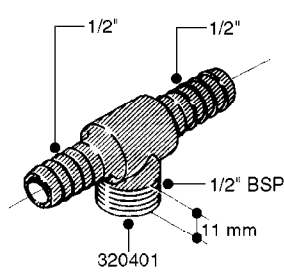

FITTINGS - HEXAGON NIPPLES
L0030-HIN, 01:01:16

Page 0
Date 12.08.2020 11:04

L0030

FITTINGS - HEXAGON NIPPLES
L0030-HIN, 01:01:16

Page 1
Date 12.08.2020 11:04

parts-n°	order qty	description
10015303	1	FITT.PO.HN 1.00X1.00 M1000
10425003	1	FITT.PO.HN 1.25X1.00 MCPHEE
320132	1	FITT.DK HN 1" BSP
320176	1	FITT.DK HN 3/8"X1/2" BSP
320445	1	FITT.DK HN 1/4"X3/8" BSP
320655	1	FITT.DK HN 1/2"-1/2" BSP
320692	1	FITT.DK HN 3/8'BSPX1/4'NPT
320703	1	FITT.DK HN 3/8BSP X1/2 &1/4NPT
320725	1	FITT.DK NIPPLE 3/8"-3/8" BSP
320902	1	FITT.DK HN 3/8'X 1/4' BSP
390232	1	FITT.DK HN 1-1/2' X 1-1/4' BSP
390276	1	FITT.DK HN 1'BSP

L0040

FITTINGS - NIPPLES & ELBOWS
L0040-HIN, 01:01:16

Page 1

Date 12.08.2020 11:04

parts-n°	order qty	description
10530803	1	FITT.PO.SE 2.00X2.00 45 DEG.
320191	1	FITT.DK ELB 3/8' BSP 45 DEGREE
320482	1	FITT.DK ELB. 1/2" BSP 60 DEG.
320596	1	FITT.DK ELB 3/8'-1/2'BSP 45DEG
320607	1	FITT.DK HN 3/8M X 3/8F BSP LNG
320633	1	FITT.DK HN 3/8"M X 3/8"F BSP
321451	1	FITT.DK ELB.1-1/2 X1-1/4 80DEG
321532	1	FITT.DK REDUC 3/4' X 1/2' BSP
390233	1	FITT.DK REDUC 1-1/2" X 1" BSP