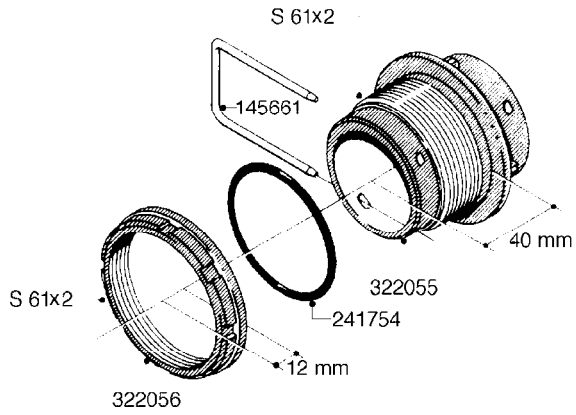

L0070

FITTINGS - S-40
L0070-HIN, 13:09:17

Page 1

Date 12.08.2020 11:04

Pos.	parts-n°	order qty	description
1	145994	1	FITT.DK S-40 FORK
2	242108	1	O-RING 3 X 19,2 70SH NITRIL NITRIL (BLACK)
2	242355	1	O-RING D19.2X3.0 VITON F.S-40 VITON (BROWN)
3	322102	1	FITT.DK S-40 BULKHEAD
4	322106	1	FITT.DK S-40 BULKHEAD NUT
5	334225	1	FITT.DK S-40 STR.3/8"
6	334237	1	FITT.DK S-40 ELB.3/8"
7	334238	1	FITT.DK S-40 ELB.1/2"
8	334248	1	FITT.DK S-40 PLUG
9	334259	1	GASKET F. S-40 BULKHEAD
10	726462	1	FITT. S40 BULKHEAD W.GASKET
11	726567	1	FITT.DK S-40 ELB.1/2" W.O-RING
12	726693	1	FITT.DK S-40 PLUG 1/8BSP ORING

L0080

FITTINGS - S-53
L0080-HIN, 12:09:17

Page 1
Date 12.08.2020 11:04

Pos.	parts-n°	order qty	description
1	145995	1	FITT.DK S-53 FORK
2	241973	1	O-RING Ø3 X 44.2 70 SHORES NITRIL NITRIL (BLACK)
2	242353	1	O-RING 3 X 44.2 VITON VITON (BROWN)
3	242109	1	O-RING D32.2x3.0 NITRIL (BLACK)
3	242354	1	O-RING D32.2X3.0 VITON VITON (BROWN)
4	322103	1	FITT.DK S-53 BULKHEAD
5	322107	1	FITT.DK S-53 BULKHEAD NUT
6	322110	1	FITT.DK S-53 ELB. 1/2" BSP
7	322352	1	FITT.DK S-53 TEE
8	334229	1	FITT.DK S-53 STR.3/4"
9	334260	1	GASKET F. S-53 BULKHEAD
10	334564	1	FITT.DK S-67 TO S-53 ADAPTER
11	391100	1	FITT.DK S-53THREAD INS.1/2"BSP
12	726463	1	FITT.DK S53 BULKHEAD W/GASKET
13	726552	1	FIT.DK S-53X90 1/2" BSP,O-RING
14	726556	1	FITT.DK S-53 HB 1/2" W/O-RING
15	726558	1	FITT.DK S53 STR. 3/4" W.ORING
16	726559	1	FITT DK. S-53 HB 1" W/O-RING
17	726568	1	FITT.DK.S-53 HB 1/2"90 W/O-RING
18	726570	1	FITT.DK S-53 ELB.3/4" W.ORING
19	726571	1	FITT.DK S-53 ELB.1", W ORING
20	726578	1	FITT.DK S53 PLUG WITH O-RING
21	728561	1	FITT.DK. S67M - S53F REDUCER