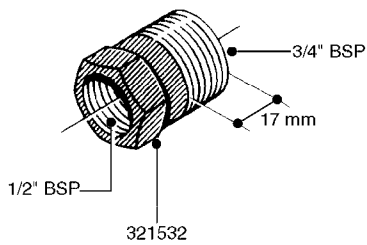

L0020

FITTINGS-T-PIECES, CAPS & ELBOWS
L0020-HIN, 01:01:16

Page 1

Date 12.08.2020 11:04

parts-n°	order qty	description
10053603	1	FITT. CAPNUT 2"BSP 5601
10194303	1	CAP BLANK 1 1/2 MCPHEE 210060
320047	1	FITT.DK CAPNUT 1/2" BSP
320106	1	FITT.DK CAPNUT 1" BSP
320272	1	FITT.DK CAPNUT 3/8" BSP
320316	1	FITT.DK TEE 3/4" X3/4" X1"BSP
320331	1	FITT.DK TEE 1" - 1" - 3/4" BSP
320342	1	FITT.DK EL 3/4"M X 1"F BSP
320563	1	FITT.DK 3 WAY 1/2" 110 DEG.
320677	1	NO LONGER AVAILABLE
320961	1	FITT.DK CAPNUT 1-1/2" BSP
321053	1	FITT.DK TEE 1/2 X1/2 X1/2" BSP
322072	1	FITT.DK TEE 3/8'X3/8'X3/8' BSP
322095	1	FITT.DK TEE 1-1/2 X1-1/4 X3/4" BSP
322138	1	FITT.DK ELB 1"M X 1"F BSP
330013	1	O-RING 2.5 X 10 PUR
330212	1	O-RING D19/D14X2.4 F.1/2"NUT
330326	1	O-RING D30/D24X2 F.1"NUT
331273	1	O-RING D44/D38X2 F.1-1/2"

FITTINGS - HEXAGON NIPPLES
L0030-HIN, 01:01:16

Page 0
Date 12.08.2020 11:04

L0030

FITTINGS - HEXAGON NIPPLES
L0030-HIN, 01:01:16

Page 1
Date 12.08.2020 11:04

parts-n°	order qty	description
10015303	1	FITT.PO.HN 1.00X1.00 M1000
10425003	1	FITT.PO.HN 1.25X1.00 MCPHEE
320132	1	FITT.DK HN 1" BSP
320176	1	FITT.DK HN 3/8"X1/2" BSP
320445	1	FITT.DK HN 1/4"X3/8" BSP
320655	1	FITT.DK HN 1/2"-1/2" BSP
320692	1	FITT.DK HN 3/8'BSPX1/4'NPT
320703	1	FITT.DK HN 3/8BSP X1/2 &1/4NPT
320725	1	FITT.DK NIPPLE 3/8"-3/8" BSP
320902	1	FITT.DK HN 3/8'X 1/4' BSP
390232	1	FITT.DK HN 1-1/2' X 1-1/4' BSP
390276	1	FITT.DK HN 1'BSP

L0040

FITTINGS - NIPPLES & ELBOWS
L0040-HIN, 01:01:16

Page 1

Date 12.08.2020 11:04

parts-n°	order qty	description
10530803	1	FITT.PO.SE 2.00X2.00 45 DEG.
320191	1	FITT.DK ELB 3/8' BSP 45 DEGREE
320482	1	FITT.DK ELB. 1/2" BSP 60 DEG.
320596	1	FITT.DK ELB 3/8'-1/2'BSP 45DEG
320607	1	FITT.DK HN 3/8M X 3/8F BSP LNG
320633	1	FITT.DK HN 3/8"M X 3/8"F BSP
321451	1	FITT.DK ELB.1-1/2 X1-1/4 80DEG
321532	1	FITT.DK REDUC 3/4' X 1/2' BSP
390233	1	FITT.DK REDUC 1-1/2" X 1" BSP