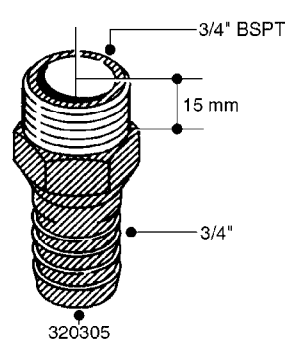

FITTINGS - HEXAGON NIPPLES
L0030-HIN, 01:01:16

Page 0
Date 12.08.2020 11:04

L0030

FITTINGS - HEXAGON NIPPLES
L0030-HIN, 01:01:16

Page 1
Date 12.08.2020 11:04

parts-n°	order qty	description
10015303	1	FITT.PO.HN 1.00X1.00 M1000
10425003	1	FITT.PO.HN 1.25X1.00 MCPHEE
320132	1	FITT.DK HN 1" BSP
320176	1	FITT.DK HN 3/8"X1/2" BSP
320445	1	FITT.DK HN 1/4"X3/8" BSP
320655	1	FITT.DK HN 1/2"-1/2" BSP
320692	1	FITT.DK HN 3/8'BSPX1/4'NPT
320703	1	FITT.DK HN 3/8BSP X1/2 &1/4NPT
320725	1	FITT.DK NIPPLE 3/8"-3/8" BSP
320902	1	FITT.DK HN 3/8'X 1/4' BSP
390232	1	FITT.DK HN 1-1/2' X 1-1/4' BSP
390276	1	FITT.DK HN 1'BSP

L0040

FITTINGS - NIPPLES & ELBOWS
L0040-HIN, 01:01:16

Page 1

Date 12.08.2020 11:04

parts-n°	order qty	description
10530803	1	FITT.PO.SE 2.00X2.00 45 DEG.
320191	1	FITT.DK ELB 3/8' BSP 45 DEGREE
320482	1	FITT.DK ELB. 1/2" BSP 60 DEG.
320596	1	FITT.DK ELB 3/8'-1/2'BSP 45DEG
320607	1	FITT.DK HN 3/8M X 3/8F BSP LNG
320633	1	FITT.DK HN 3/8"M X 3/8"F BSP
321451	1	FITT.DK ELB.1-1/2 X1-1/4 80DEG
321532	1	FITT.DK REDUC 3/4' X 1/2' BSP
390233	1	FITT.DK REDUC 1-1/2" X 1" BSP