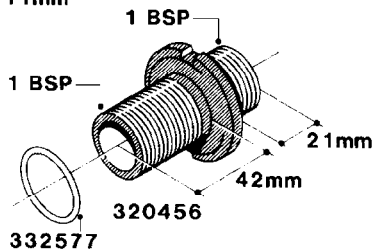

L0060

FITTINGS - BULKHEAD
L0060-HIN, 01:01:16

Page 1

Date 12.08.2020 11:04

parts-n°	order qty	description
141046	1	NUT 3/8" BSP
141341	1	NUT 1/4' BSP
240284	1	O-RING D82,5/75 X 3,5
320456	1	FITT.DK BULKHEAD 1"BSP DOUBLE
320467	1	FITT.DK BULKHEAD 1"BSP SINGLE
320471	1	FITT.DK NUT 1" BSP JAMB
320541	1	FITT.DK BULKHEAD 2-1/2'BSP SIN
320552	1	FITT.DK NUT 2-1/2' BSP JAMB
320644	1	FITT.DK ELB.3/4"HB X 1" BSP
320784	1	FITT.DK CAP 1-1/2" BSP
320795	1	FITT.DK NUT 1-1/2" BSP JAMB
320935	1	FITT.DK BULKHEAD 1/4' BSP SING
320946	1	FITT.DK BULKHEAD 3/8' BSP SING
321296	1	FITT.DK BULKHEAD 1/2" BSP SING
321307	1	FITT.DK NUT 1/2" BSP JAMB
321333	1	FITT.DK BULK 1-1/2" X 1"F BSP
330061	1	O-RING D16/D11X2,5
330072	1	O-RING D53.5/D45.5X4
330212	1	O-RING D19/D14X2.4 F.1/2"NUT
332577	1	O-RING D38/D30X4 F.1" PUR.
332592	1	O-RING D26/D20X3