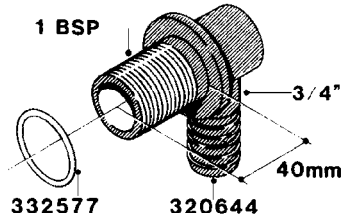

L0060

FITTINGS - BULKHEAD
L0060-HIN, 01:01:16

Page 1

Date 12.08.2020 11:04

parts-n°	order qty	description
141046	1	NUT 3/8" BSP
141341	1	NUT 1/4' BSP
240284	1	O-RING D82,5/75 X 3,5
320456	1	FITT.DK BULKHEAD 1"BSP DOUBLE
320467	1	FITT.DK BULKHEAD 1"BSP SINGLE
320471	1	FITT.DK NUT 1" BSP JAMB
320541	1	FITT.DK BULKHEAD 2-1/2'BSP SIN
320552	1	FITT.DK NUT 2-1/2' BSP JAMB
320644	1	FITT.DK ELB.3/4"HB X 1" BSP
320784	1	FITT.DK CAP 1-1/2" BSP
320795	1	FITT.DK NUT 1-1/2" BSP JAMB
320935	1	FITT.DK BULKHEAD 1/4' BSP SING
320946	1	FITT.DK BULKHEAD 3/8' BSP SING
321296	1	FITT.DK BULKHEAD 1/2" BSP SING
321307	1	FITT.DK NUT 1/2" BSP JAMB
321333	1	FITT.DK BULK 1-1/2" X 1"F BSP
330061	1	O-RING D16/D11X2,5
330072	1	O-RING D53.5/D45.5X4
330212	1	O-RING D19/D14X2.4 F.1/2"NUT
332577	1	O-RING D38/D30X4 F.1" PUR.
332592	1	O-RING D26/D20X3