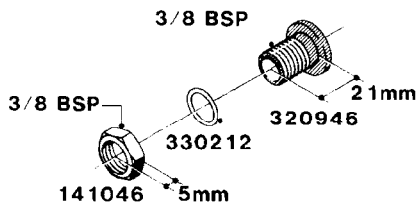

L0060

FITTINGS - BULKHEAD
L0060-HIN, 01:01:16

Page 1

Date 12.08.2020 11:04

parts-n°	order qty	description
141046	1	NUT 3/8" BSP
141341	1	NUT 1/4' BSP
240284	1	O-RING D82,5/75 X 3,5
320456	1	FITT.DK BULKHEAD 1"BSP DOUBLE
320467	1	FITT.DK BULKHEAD 1"BSP SINGLE
320471	1	FITT.DK NUT 1" BSP JAMB
320541	1	FITT.DK BULKHEAD 2-1/2'BSP SIN
320552	1	FITT.DK NUT 2-1/2' BSP JAMB
320644	1	FITT.DK ELB.3/4"HB X 1" BSP
320784	1	FITT.DK CAP 1-1/2" BSP
320795	1	FITT.DK NUT 1-1/2" BSP JAMB
320935	1	FITT.DK BULKHEAD 1/4' BSP SING
320946	1	FITT.DK BULKHEAD 3/8' BSP SING
321296	1	FITT.DK BULKHEAD 1/2" BSP SING
321307	1	FITT.DK NUT 1/2" BSP JAMB
321333	1	FITT.DK BULK 1-1/2" X 1"F BSP
330061	1	O-RING D16/D11X2,5
330072	1	O-RING D53.5/D45.5X4
330212	1	O-RING D19/D14X2.4 F.1/2"NUT
332577	1	O-RING D38/D30X4 F.1" PUR.
332592	1	O-RING D26/D20X3