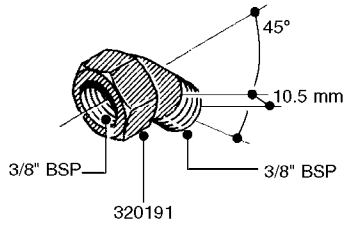

FITTINGS - HEXAGON NIPPLES
L0030-HIN, 01:01:16

Page 0
Date 12.08.2020 11:04

L0030

FITTINGS - HEXAGON NIPPLES
L0030-HIN, 01:01:16

Page 1
Date 12.08.2020 11:04

parts-n°	order qty	description
10015303	1	FITT.PO.HN 1.00X1.00 M1000
10425003	1	FITT.PO.HN 1.25X1.00 MCPHEE
320132	1	FITT.DK HN 1" BSP
320176	1	FITT.DK HN 3/8"X1/2" BSP
320445	1	FITT.DK HN 1/4"X3/8" BSP
320655	1	FITT.DK HN 1/2"-1/2" BSP
320692	1	FITT.DK HN 3/8'BSPX1/4'NPT
320703	1	FITT.DK HN 3/8BSP X1/2 &1/4NPT
320725	1	FITT.DK NIPPLE 3/8"-3/8" BSP
320902	1	FITT.DK HN 3/8'X 1/4' BSP
390232	1	FITT.DK HN 1-1/2' X 1-1/4' BSP
390276	1	FITT.DK HN 1'BSP

L0040

FITTINGS - NIPPLES & ELBOWS
L0040-HIN, 01:01:16

Page 1

Date 12.08.2020 11:04

parts-n°	order qty	description
10530803	1	FITT.PO.SE 2.00X2.00 45 DEG.
320191	1	FITT.DK ELB 3/8' BSP 45 DEGREE
320482	1	FITT.DK ELB. 1/2" BSP 60 DEG.
320596	1	FITT.DK ELB 3/8'-1/2'BSP 45DEG
320607	1	FITT.DK HN 3/8M X 3/8F BSP LNG
320633	1	FITT.DK HN 3/8"M X 3/8"F BSP
321451	1	FITT.DK ELB.1-1/2 X1-1/4 80DEG
321532	1	FITT.DK REDUC 3/4' X 1/2' BSP
390233	1	FITT.DK REDUC 1-1/2" X 1" BSP