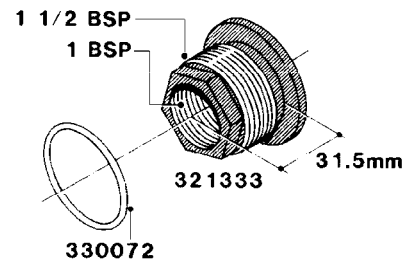

L0060

FITTINGS - BULKHEAD
L0060-HIN, 01:01:16

Page 1

Date 12.08.2020 11:04

parts-n°	order qty	description
141046	1	NUT 3/8" BSP
141341	1	NUT 1/4' BSP
240284	1	O-RING D82,5/75 X 3,5
320456	1	FITT.DK BULKHEAD 1"BSP DOUBLE
320467	1	FITT.DK BULKHEAD 1"BSP SINGLE
320471	1	FITT.DK NUT 1" BSP JAMB
320541	1	FITT.DK BULKHEAD 2-1/2'BSP SIN
320552	1	FITT.DK NUT 2-1/2' BSP JAMB
320644	1	FITT.DK ELB.3/4"HB X 1" BSP
320784	1	FITT.DK CAP 1-1/2" BSP
320795	1	FITT.DK NUT 1-1/2" BSP JAMB
320935	1	FITT.DK BULKHEAD 1/4' BSP SING
320946	1	FITT.DK BULKHEAD 3/8' BSP SING
321296	1	FITT.DK BULKHEAD 1/2" BSP SING
321307	1	FITT.DK NUT 1/2" BSP JAMB
321333	1	FITT.DK BULK 1-1/2" X 1"F BSP
330061	1	O-RING D16/D11X2,5
330072	1	O-RING D53.5/D45.5X4
330212	1	O-RING D19/D14X2.4 F.1/2"NUT
332577	1	O-RING D38/D30X4 F.1" PUR.
332592	1	O-RING D26/D20X3