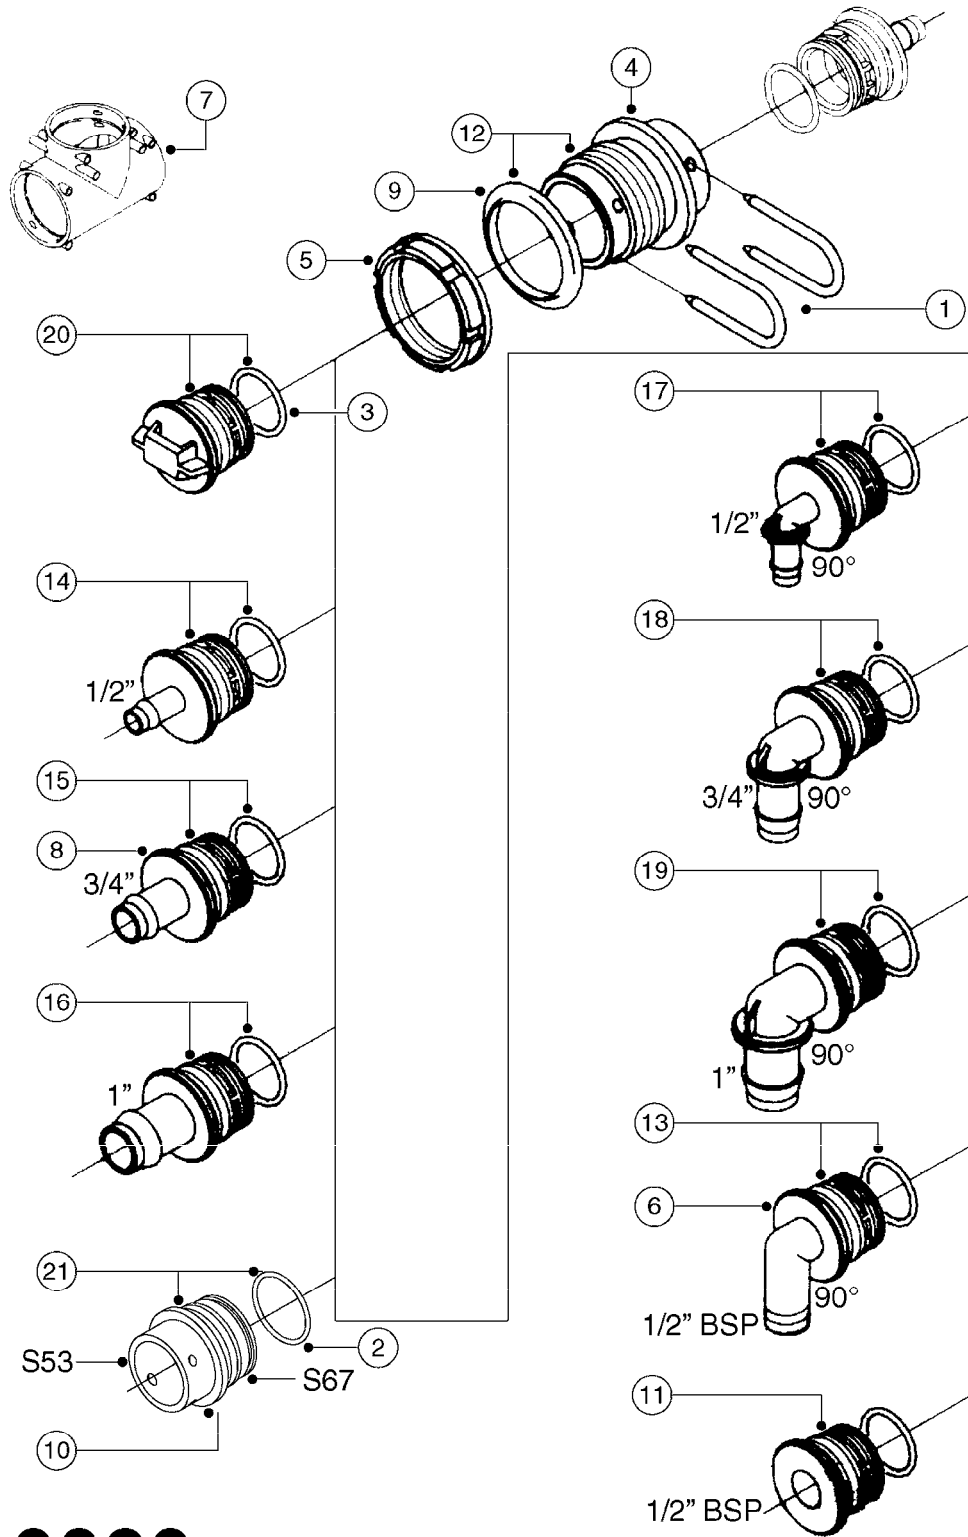

L0040

FITTINGS - NIPPLES & ELBOWS
L0040-HIN, 01:01:16

Page 1

Date 12.08.2020 11:04

parts-n°	order qty	description
10530803	1	FITT.PO.SE 2.00X2.00 45 DEG.
320191	1	FITT.DK ELB 3/8' BSP 45 DEGREE
320482	1	FITT.DK ELB. 1/2" BSP 60 DEG.
320596	1	FITT.DK ELB 3/8'-1/2'BSP 45DEG
320607	1	FITT.DK HN 3/8M X 3/8F BSP LNG
320633	1	FITT.DK HN 3/8"M X 3/8"F BSP
321451	1	FITT.DK ELB.1-1/2 X1-1/4 80DEG
321532	1	FITT.DK REDUC 3/4' X 1/2' BSP
390233	1	FITT.DK REDUC 1-1/2" X 1" BSP

L0070

FITTINGS - S-40
L0070-HIN, 13:09:17

Page 1

Date 12.08.2020 11:04

Pos.	parts-n°	order qty	description
1	145994	1	FITT.DK S-40 FORK
2	242108	1	O-RING 3 X 19,2 70SH NITRIL NITRIL (BLACK)
2	242355	1	O-RING D19.2X3.0 VITON F.S-40 VITON (BROWN)
3	322102	1	FITT.DK S-40 BULKHEAD
4	322106	1	FITT.DK S-40 BULKHEAD NUT
5	334225	1	FITT.DK S-40 STR.3/8"
6	334237	1	FITT.DK S-40 ELB.3/8"
7	334238	1	FITT.DK S-40 ELB.1/2"
8	334248	1	FITT.DK S-40 PLUG
9	334259	1	GASKET F. S-40 BULKHEAD
10	726462	1	FITT. S40 BULKHEAD W.GASKET
11	726567	1	FITT.DK S-40 ELB.1/2" W.O-RING
12	726693	1	FITT.DK S-40 PLUG 1/8BSP ORING