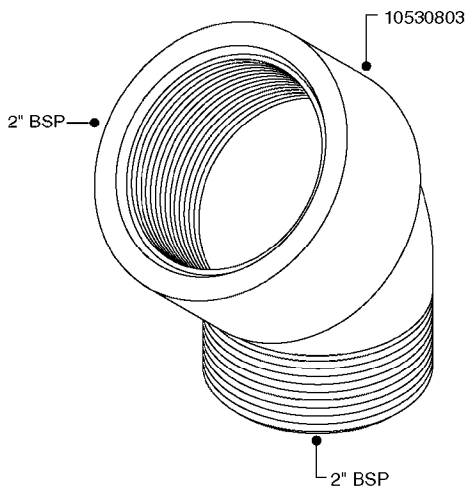

L0020

FITTINGS-T-PIECES, CAPS & ELBOWS
L0020-HIN, 01:01:16

Page 1

Date 12.08.2020 11:04

parts-n°	order qty	description
10053603	1	FITT. CAPNUT 2"BSP 5601
10194303	1	CAP BLANK 1 1/2 MCPHEE 210060
320047	1	FITT.DK CAPNUT 1/2" BSP
320106	1	FITT.DK CAPNUT 1" BSP
320272	1	FITT.DK CAPNUT 3/8" BSP
320316	1	FITT.DK TEE 3/4" X3/4" X1"BSP
320331	1	FITT.DK TEE 1" - 1" - 3/4" BSP
320342	1	FITT.DK EL 3/4"M X 1"F BSP
320563	1	FITT.DK 3 WAY 1/2" 110 DEG.
320677	1	NO LONGER AVAILABLE
320961	1	FITT.DK CAPNUT 1-1/2" BSP
321053	1	FITT.DK TEE 1/2 X1/2 X1/2" BSP
322072	1	FITT.DK TEE 3/8'X3/8'X3/8' BSP
322095	1	FITT.DK TEE 1-1/2 X1-1/4 X3/4" BSP
322138	1	FITT.DK ELB 1"M X 1"F BSP
330013	1	O-RING 2.5 X 10 PUR
330212	1	O-RING D19/D14X2.4 F.1/2"NUT
330326	1	O-RING D30/D24X2 F.1"NUT
331273	1	O-RING D44/D38X2 F.1-1/2"

FITTINGS - HEXAGON NIPPLES
L0030-HIN, 01:01:16

Page 0
Date 12.08.2020 11:04

L0030

FITTINGS - HEXAGON NIPPLES
L0030-HIN, 01:01:16

Page 1
Date 12.08.2020 11:04

parts-n°	order qty	description
10015303	1	FITT.PO.HN 1.00X1.00 M1000
10425003	1	FITT.PO.HN 1.25X1.00 MCPHEE
320132	1	FITT.DK HN 1" BSP
320176	1	FITT.DK HN 3/8"X1/2" BSP
320445	1	FITT.DK HN 1/4"X3/8" BSP
320655	1	FITT.DK HN 1/2"-1/2" BSP
320692	1	FITT.DK HN 3/8'BSPX1/4'NPT
320703	1	FITT.DK HN 3/8BSP X1/2 &1/4NPT
320725	1	FITT.DK NIPPLE 3/8"-3/8" BSP
320902	1	FITT.DK HN 3/8'X 1/4' BSP
390232	1	FITT.DK HN 1-1/2' X 1-1/4' BSP
390276	1	FITT.DK HN 1'BSP

L0040

FITTINGS - NIPPLES & ELBOWS
L0040-HIN, 01:01:16

Page 1

Date 12.08.2020 11:04

parts-n°	order qty	description
10530803	1	FITT.PO.SE 2.00X2.00 45 DEG.
320191	1	FITT.DK ELB 3/8' BSP 45 DEGREE
320482	1	FITT.DK ELB. 1/2" BSP 60 DEG.
320596	1	FITT.DK ELB 3/8'-1/2'BSP 45DEG
320607	1	FITT.DK HN 3/8M X 3/8F BSP LNG
320633	1	FITT.DK HN 3/8"M X 3/8"F BSP
321451	1	FITT.DK ELB.1-1/2 X1-1/4 80DEG
321532	1	FITT.DK REDUC 3/4' X 1/2' BSP
390233	1	FITT.DK REDUC 1-1/2" X 1" BSP