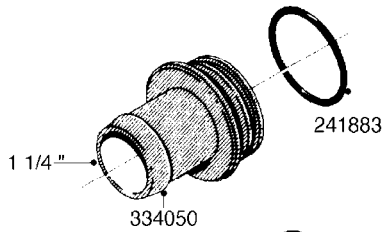

L0070

FITTINGS - S-40
L0070-HIN, 13:09:17

Page 1

Date 12.08.2020 11:04

Pos.	parts-n°	order qty	description
1	145994	1	FITT.DK S-40 FORK
2	242108	1	O-RING 3 X 19,2 70SH NITRIL NITRIL (BLACK)
2	242355	1	O-RING D19.2X3.0 VITON F.S-40 VITON (BROWN)
3	322102	1	FITT.DK S-40 BULKHEAD
4	322106	1	FITT.DK S-40 BULKHEAD NUT
5	334225	1	FITT.DK S-40 STR.3/8"
6	334237	1	FITT.DK S-40 ELB.3/8"
7	334238	1	FITT.DK S-40 ELB.1/2"
8	334248	1	FITT.DK S-40 PLUG
9	334259	1	GASKET F. S-40 BULKHEAD
10	726462	1	FITT. S40 BULKHEAD W.GASKET
11	726567	1	FITT.DK S-40 ELB.1/2" W.O-RING
12	726693	1	FITT.DK S-40 PLUG 1/8BSP ORING

L0080

FITTINGS - S-53
L0080-HIN, 12:09:17

Page 1
Date 12.08.2020 11:04

Pos.	parts-n°	order qty	description
1	145995	1	FITT.DK S-53 FORK
2	241973	1	O-RING Ø3 X 44.2 70 SHORES NITRIL NITRIL (BLACK)
2	242353	1	O-RING 3 X 44.2 VITON VITON (BROWN)
3	242109	1	O-RING D32.2x3.0 NITRIL (BLACK)
3	242354	1	O-RING D32.2X3.0 VITON VITON (BROWN)
4	322103	1	FITT.DK S-53 BULKHEAD
5	322107	1	FITT.DK S-53 BULKHEAD NUT
6	322110	1	FITT.DK S-53 ELB. 1/2" BSP
7	322352	1	FITT.DK S-53 TEE
8	334229	1	FITT.DK S-53 STR.3/4"
9	334260	1	GASKET F. S-53 BULKHEAD
10	334564	1	FITT.DK S-67 TO S-53 ADAPTER
11	391100	1	FITT.DK S-53THREAD INS.1/2"BSP
12	726463	1	FITT.DK S53 BULKHEAD W/GASKET
13	726552	1	FIT.DK S-53X90 1/2" BSP,O-RING
14	726556	1	FITT.DK S-53 HB 1/2" W/O-RING
15	726558	1	FITT.DK S53 STR. 3/4" W.ORING
16	726559	1	FITT DK. S-53 HB 1" W/O-RING
17	726568	1	FITT.DK.S-53 HB 1/2"90 W/O-RING
18	726570	1	FITT.DK S-53 ELB.3/4" W.ORING
19	726571	1	FITT.DK S-53 ELB.1", W ORING
20	726578	1	FITT.DK S53 PLUG WITH O-RING
21	728561	1	FITT.DK. S67M - S53F REDUCER