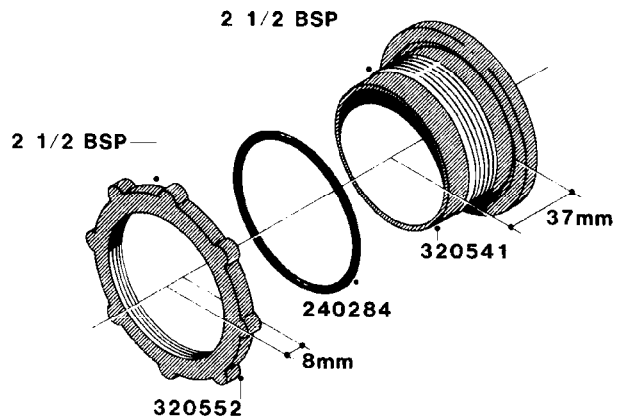

L0060

FITTINGS - BULKHEAD
L0060-HIN, 01:01:16

Page 1

Date 12.08.2020 11:04

parts-n°	order qty	description
141046	1	NUT 3/8" BSP
141341	1	NUT 1/4' BSP
240284	1	O-RING D82,5/75 X 3,5
320456	1	FITT.DK BULKHEAD 1"BSP DOUBLE
320467	1	FITT.DK BULKHEAD 1"BSP SINGLE
320471	1	FITT.DK NUT 1" BSP JAMB
320541	1	FITT.DK BULKHEAD 2-1/2'BSP SIN
320552	1	FITT.DK NUT 2-1/2' BSP JAMB
320644	1	FITT.DK ELB.3/4"HB X 1" BSP
320784	1	FITT.DK CAP 1-1/2" BSP
320795	1	FITT.DK NUT 1-1/2" BSP JAMB
320935	1	FITT.DK BULKHEAD 1/4' BSP SING
320946	1	FITT.DK BULKHEAD 3/8' BSP SING
321296	1	FITT.DK BULKHEAD 1/2" BSP SING
321307	1	FITT.DK NUT 1/2" BSP JAMB
321333	1	FITT.DK BULK 1-1/2" X 1"F BSP
330061	1	O-RING D16/D11X2,5
330072	1	O-RING D53.5/D45.5X4
330212	1	O-RING D19/D14X2.4 F.1/2"NUT
332577	1	O-RING D38/D30X4 F.1" PUR.
332592	1	O-RING D26/D20X3