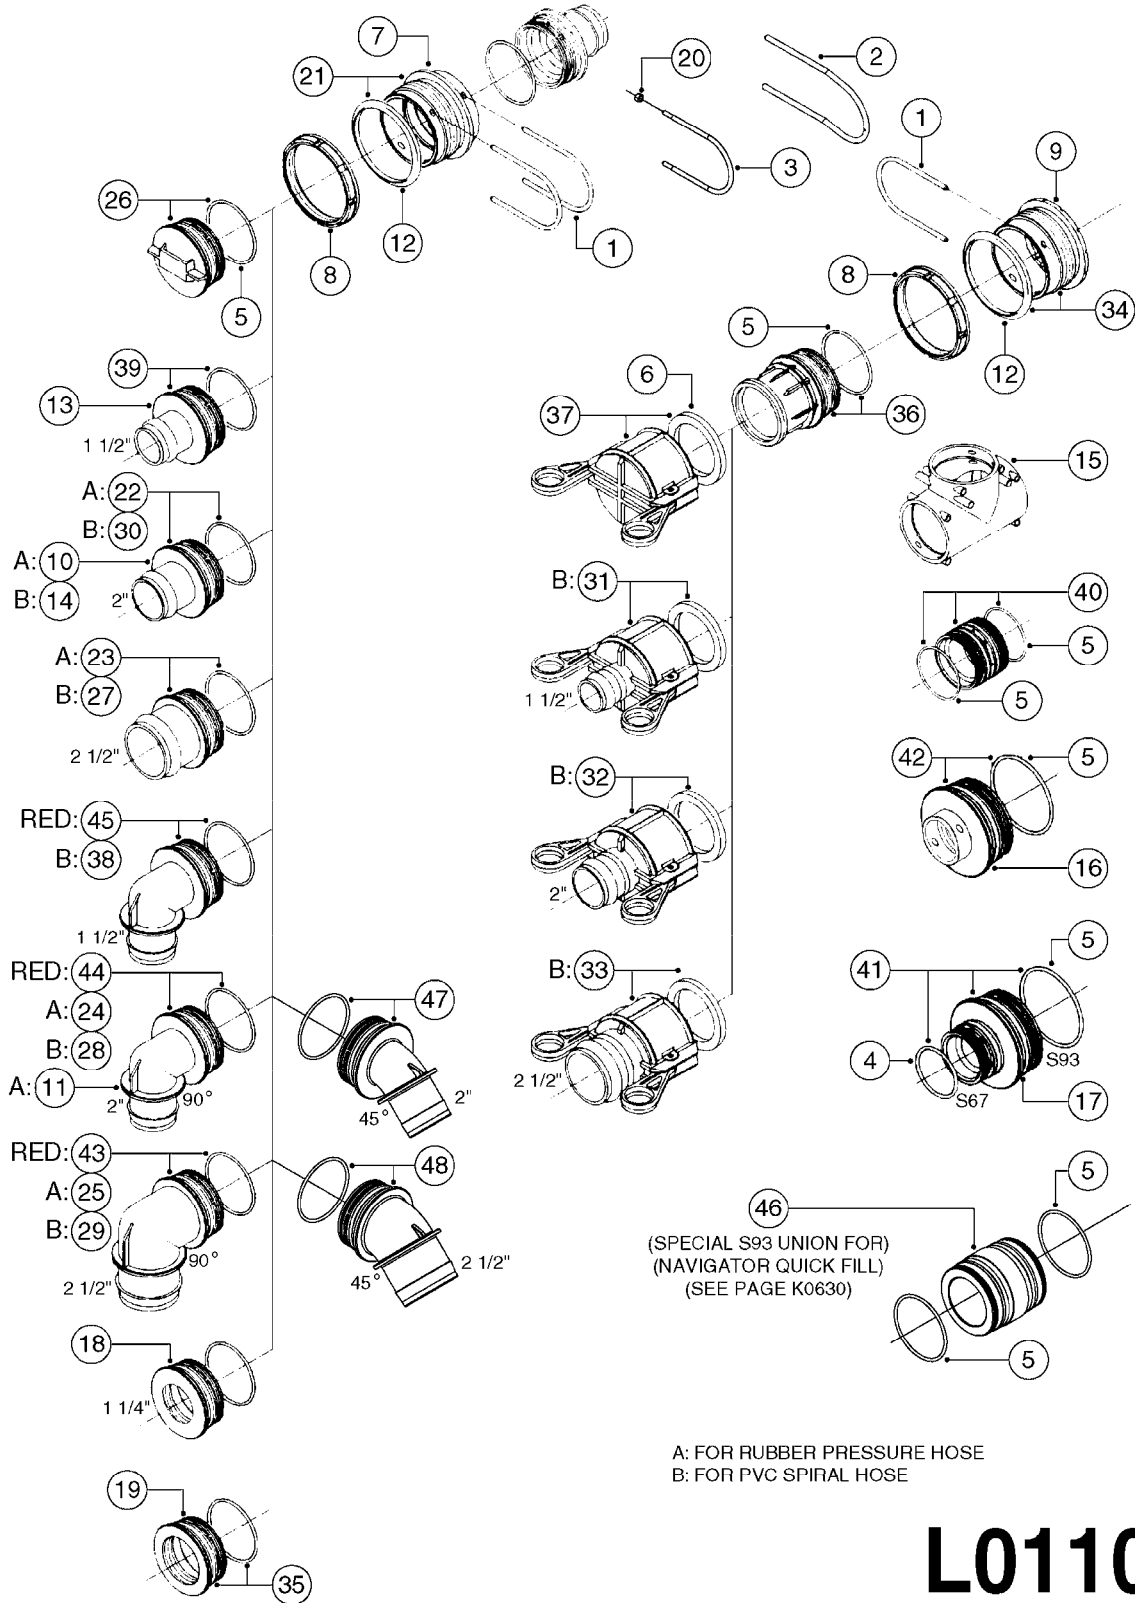

A: FOR RUBBER PRESSURE HOSE
B: FOR PVC SPIRAL HOSE

L0100

FITTINGS - S-67
L0100-HIN, 21:06:18

Page 1
Date 12.08.2020 11:04

Pos.	parts-n°	order qty	description
1	145996	1	FITT.DK S-67 FORK
2	241973	1	O-RING Ø3 X 44.2 70 SHORES NITRIL NITRIL (BLACK)
2	242353	1	O-RING 3 X 44.2 VITON VITON (BROWN)
3	242092	1	O-RING D69.5X3 NITRIL (BLACK)
3	242351	1	O-RING D69.5X3.0 VITON F.S-93 VITON (BROWN)
4	322104	1	FITT.DK S-67 BULKHEAD
5	322108	1	FITT.DK S-67 BULKHEAD NUT
6	322224	1	FITT.DK S-67 TEE
7	322321	1	FITT.DK S-67 X 1"BSP MALE
8	322325	1	FITT.DK S-67 X 1-1/2"BSP LONG
9	334231	1	FITT.DK S-67 STR.1"
10	334233	1	FITT.DK S-67 STR.1-1/2" RUBBER
11	334245	1	FITT.DK S-67 ELB. 1-1/2"RUBBER
12	334261	1	GASKET F. S-67 BULKHEAD
13	334444	1	FITT.DK S-67 STR.1-1/2" PVC
14	334445	1	FITT.DK S-67 ELB.1-1/2"
15	334564	1	FITT.DK S-67 TO S-53 ADAPTER
16	334573	1	FITT.DK S-67 CONNECTOR
17	334634	1	FITT.DK ADAPTER S-93M S67M
18	461217	1	NUT HEX M5 LOCK
19	726464	1	FITT.DK S-67 BULKHEAD W/GASKET
20	726560	1	FITT.DK S-67 STR.1" W.O'RING
21	726561	1	FITT.DK S-67 STR.1-1/4" O-RING
22	726562	1	FITT.DK.S-67 HB 1-1/2"W.O-RING
23	726572	1	FITT.DK S-67 1" ELBOW 90 ASSY.
24	726573	1	FITT. S67 5/4" 90° W/O-RING
25	726574	1	FITT.DK S67X90,1.5HB PRESSURE
26	726579	1	FITT. S67 PLUG W/O-RING
27	726695	1	FITTING S67 - BSP 1" + O-RING
28	727223	1	FITT.S67 1.5" STRAIT S W/ORING
29	727224	1	FITT.DK S67X90,1.5HB SUCTION
30	728526	1	FITT.DK S-67 CONNECT W/O-RINGS
31	728527	1	ADAPTER S67M TO S93M W/ORING
32	728561	1	FITT.DK. S67M - S53F REDUCER
33	728562	1	FITT.DK S-93 TO S67 ADAPTOR
34	728578	1	FITT.DK S-67X1-1/2"BSP LG W/O-RING
35	14012200	1	FITT.DK S-67 FORK W/M5 THREADS
36	33509700	1	FITT.DK S-67 45° 1-1/4"
37	72433000	1	FITT.S67 1" 45° W/O-RING
38	72433100	1	FITT.DK S-67 45° 1-1/4"W/ORING
39	72433200	1	FITT.S67 1-1/2" 45°PVC W/O-RING
40	72433400	1	FITT.S67 1-1/2" 45°BSP W/ORING