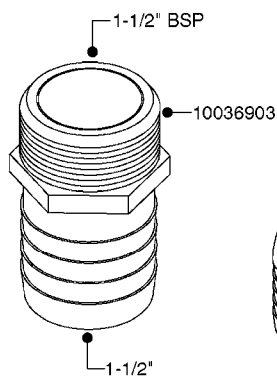

FITTINGS - HEXAGON NIPPLES
L0030-HIN, 01:01:16

Page 0
Date 12.08.2020 11:04

L0030

FITTINGS - HEXAGON NIPPLES
L0030-HIN, 01:01:16

Page 1
Date 12.08.2020 11:04

parts-n°	order qty	description
10015303	1	FITT.PO.HN 1.00X1.00 M1000
10425003	1	FITT.PO.HN 1.25X1.00 MCPHEE
320132	1	FITT.DK HN 1" BSP
320176	1	FITT.DK HN 3/8"X1/2" BSP
320445	1	FITT.DK HN 1/4"X3/8" BSP
320655	1	FITT.DK HN 1/2"-1/2" BSP
320692	1	FITT.DK HN 3/8'BSPX1/4'NPT
320703	1	FITT.DK HN 3/8BSP X1/2 &1/4NPT
320725	1	FITT.DK NIPPLE 3/8"-3/8" BSP
320902	1	FITT.DK HN 3/8'X 1/4' BSP
390232	1	FITT.DK HN 1-1/2' X 1-1/4' BSP
390276	1	FITT.DK HN 1'BSP

L0040

FITTINGS - NIPPLES & ELBOWS
L0040-HIN, 01:01:16

Page 1

Date 12.08.2020 11:04

parts-n°	order qty	description
10530803	1	FITT.PO.SE 2.00X2.00 45 DEG.
320191	1	FITT.DK ELB 3/8' BSP 45 DEGREE
320482	1	FITT.DK ELB. 1/2" BSP 60 DEG.
320596	1	FITT.DK ELB 3/8'-1/2'BSP 45DEG
320607	1	FITT.DK HN 3/8M X 3/8F BSP LNG
320633	1	FITT.DK HN 3/8"M X 3/8"F BSP
321451	1	FITT.DK ELB.1-1/2 X1-1/4 80DEG
321532	1	FITT.DK REDUC 3/4' X 1/2' BSP
390233	1	FITT.DK REDUC 1-1/2" X 1" BSP