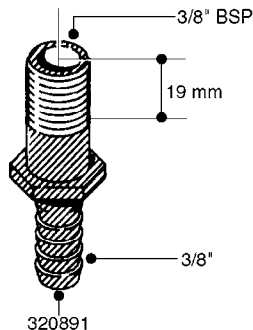

FITTINGS - HEXAGON NIPPLES
L0030-HIN, 01:01:16

Page 0
Date 12.08.2020 11:04

L0030

FITTINGS - HEXAGON NIPPLES
L0030-HIN, 01:01:16

Page 1
Date 12.08.2020 11:04

parts-n°	order qty	description
10015303	1	FITT.PO.HN 1.00X1.00 M1000
10425003	1	FITT.PO.HN 1.25X1.00 MCPHEE
320132	1	FITT.DK HN 1" BSP
320176	1	FITT.DK HN 3/8"X1/2" BSP
320445	1	FITT.DK HN 1/4"X3/8" BSP
320655	1	FITT.DK HN 1/2"-1/2" BSP
320692	1	FITT.DK HN 3/8'BSPX1/4'NPT
320703	1	FITT.DK HN 3/8BSP X1/2 &1/4NPT
320725	1	FITT.DK NIPPLE 3/8"-3/8" BSP
320902	1	FITT.DK HN 3/8'X 1/4' BSP
390232	1	FITT.DK HN 1-1/2' X 1-1/4' BSP
390276	1	FITT.DK HN 1'BSP

L0040

FITTINGS - NIPPLES & ELBOWS
L0040-HIN, 01:01:16

Page 1

Date 12.08.2020 11:04

parts-n°	order qty	description
10530803	1	FITT.PO.SE 2.00X2.00 45 DEG.
320191	1	FITT.DK ELB 3/8' BSP 45 DEGREE
320482	1	FITT.DK ELB. 1/2" BSP 60 DEG.
320596	1	FITT.DK ELB 3/8'-1/2'BSP 45DEG
320607	1	FITT.DK HN 3/8M X 3/8F BSP LNG
320633	1	FITT.DK HN 3/8"M X 3/8"F BSP
321451	1	FITT.DK ELB.1-1/2 X1-1/4 80DEG
321532	1	FITT.DK REDUC 3/4' X 1/2' BSP
390233	1	FITT.DK REDUC 1-1/2" X 1" BSP