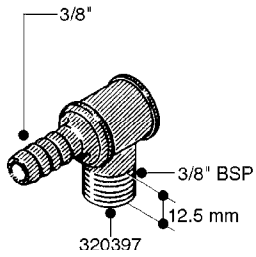

FITTINGS - HEXAGON NIPPLES
L0030-HIN, 01:01:16

Page 0
Date 12.08.2020 11:04

L0030

FITTINGS - HEXAGON NIPPLES
L0030-HIN, 01:01:16

Page 1
Date 12.08.2020 11:04

parts-n°	order qty	description
10015303	1	FITT.PO.HN 1.00X1.00 M1000
10425003	1	FITT.PO.HN 1.25X1.00 MCPHEE
320132	1	FITT.DK HN 1" BSP
320176	1	FITT.DK HN 3/8"X1/2" BSP
320445	1	FITT.DK HN 1/4"X3/8" BSP
320655	1	FITT.DK HN 1/2"-1/2" BSP
320692	1	FITT.DK HN 3/8'BSPX1/4'NPT
320703	1	FITT.DK HN 3/8BSP X1/2 &1/4NPT
320725	1	FITT.DK NIPPLE 3/8"-3/8" BSP
320902	1	FITT.DK HN 3/8'X 1/4' BSP
390232	1	FITT.DK HN 1-1/2' X 1-1/4' BSP
390276	1	FITT.DK HN 1'BSP

L0040

FITTINGS - NIPPLES & ELBOWS
L0040-HIN, 01:01:16

Page 1

Date 12.08.2020 11:04

parts-n°	order qty	description
10530803	1	FITT.PO.SE 2.00X2.00 45 DEG.
320191	1	FITT.DK ELB 3/8' BSP 45 DEGREE
320482	1	FITT.DK ELB. 1/2" BSP 60 DEG.
320596	1	FITT.DK ELB 3/8'-1/2'BSP 45DEG
320607	1	FITT.DK HN 3/8M X 3/8F BSP LNG
320633	1	FITT.DK HN 3/8"M X 3/8"F BSP
321451	1	FITT.DK ELB.1-1/2 X1-1/4 80DEG
321532	1	FITT.DK REDUC 3/4' X 1/2' BSP
390233	1	FITT.DK REDUC 1-1/2" X 1" BSP