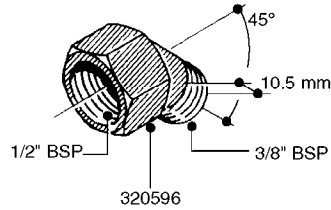

L0020

FITTINGS-T-PIECES, CAPS & ELBOWS
L0020-HIN, 01:01:16

Page 1

Date 12.08.2020 11:04

parts-n°	order qty	description
10053603	1	FITT. CAPNUT 2"BSP 5601
10194303	1	CAP BLANK 1 1/2 MCPHEE 210060
320047	1	FITT.DK CAPNUT 1/2" BSP
320106	1	FITT.DK CAPNUT 1" BSP
320272	1	FITT.DK CAPNUT 3/8" BSP
320316	1	FITT.DK TEE 3/4" X3/4" X1"BSP
320331	1	FITT.DK TEE 1" - 1" - 3/4" BSP
320342	1	FITT.DK EL 3/4"M X 1"F BSP
320563	1	FITT.DK 3 WAY 1/2" 110 DEG.
320677	1	NO LONGER AVAILABLE
320961	1	FITT.DK CAPNUT 1-1/2" BSP
321053	1	FITT.DK TEE 1/2 X1/2 X1/2" BSP
322072	1	FITT.DK TEE 3/8'X3/8'X3/8' BSP
322095	1	FITT.DK TEE 1-1/2 X1-1/4 X3/4" BSP
322138	1	FITT.DK ELB 1"M X 1"F BSP
330013	1	O-RING 2.5 X 10 PUR
330212	1	O-RING D19/D14X2.4 F.1/2"NUT
330326	1	O-RING D30/D24X2 F.1"NUT
331273	1	O-RING D44/D38X2 F.1-1/2"

FITTINGS - HEXAGON NIPPLES
L0030-HIN, 01:01:16

Page 0
Date 12.08.2020 11:04

L0030

FITTINGS - HEXAGON NIPPLES
L0030-HIN, 01:01:16

Page 1
Date 12.08.2020 11:04

parts-n°	order qty	description
10015303	1	FITT.PO.HN 1.00X1.00 M1000
10425003	1	FITT.PO.HN 1.25X1.00 MCPHEE
320132	1	FITT.DK HN 1" BSP
320176	1	FITT.DK HN 3/8"X1/2" BSP
320445	1	FITT.DK HN 1/4"X3/8" BSP
320655	1	FITT.DK HN 1/2"-1/2" BSP
320692	1	FITT.DK HN 3/8'BSPX1/4'NPT
320703	1	FITT.DK HN 3/8BSP X1/2 &1/4NPT
320725	1	FITT.DK NIPPLE 3/8"-3/8" BSP
320902	1	FITT.DK HN 3/8'X 1/4' BSP
390232	1	FITT.DK HN 1-1/2' X 1-1/4' BSP
390276	1	FITT.DK HN 1'BSP

L0040

FITTINGS - NIPPLES & ELBOWS
L0040-HIN, 01:01:16

Page 1

Date 12.08.2020 11:04

parts-n°	order qty	description
10530803	1	FITT.PO.SE 2.00X2.00 45 DEG.
320191	1	FITT.DK ELB 3/8' BSP 45 DEGREE
320482	1	FITT.DK ELB. 1/2" BSP 60 DEG.
320596	1	FITT.DK ELB 3/8'-1/2'BSP 45DEG
320607	1	FITT.DK HN 3/8M X 3/8F BSP LNG
320633	1	FITT.DK HN 3/8"M X 3/8"F BSP
321451	1	FITT.DK ELB.1-1/2 X1-1/4 80DEG
321532	1	FITT.DK REDUC 3/4' X 1/2' BSP
390233	1	FITT.DK REDUC 1-1/2" X 1" BSP