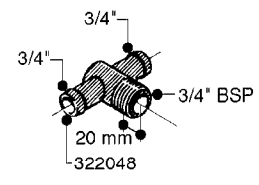

FITTINGS - HEXAGON NIPPLES
L0030-HIN, 01:01:16

Page 0
Date 12.08.2020 11:04

L0030

FITTINGS - HEXAGON NIPPLES
L0030-HIN, 01:01:16

Page 1
Date 12.08.2020 11:04

parts-n°	order qty	description
10015303	1	FITT.PO.HN 1.00X1.00 M1000
10425003	1	FITT.PO.HN 1.25X1.00 MCPHEE
320132	1	FITT.DK HN 1" BSP
320176	1	FITT.DK HN 3/8"X1/2" BSP
320445	1	FITT.DK HN 1/4"X3/8" BSP
320655	1	FITT.DK HN 1/2"-1/2" BSP
320692	1	FITT.DK HN 3/8'BSPX1/4'NPT
320703	1	FITT.DK HN 3/8BSP X1/2 &1/4NPT
320725	1	FITT.DK NIPPLE 3/8"-3/8" BSP
320902	1	FITT.DK HN 3/8'X 1/4' BSP
390232	1	FITT.DK HN 1-1/2' X 1-1/4' BSP
390276	1	FITT.DK HN 1'BSP

L0040

FITTINGS - NIPPLES & ELBOWS
L0040-HIN, 01:01:16

Page 1

Date 12.08.2020 11:04

parts-n°	order qty	description
10530803	1	FITT.PO.SE 2.00X2.00 45 DEG.
320191	1	FITT.DK ELB 3/8' BSP 45 DEGREE
320482	1	FITT.DK ELB. 1/2" BSP 60 DEG.
320596	1	FITT.DK ELB 3/8'-1/2'BSP 45DEG
320607	1	FITT.DK HN 3/8M X 3/8F BSP LNG
320633	1	FITT.DK HN 3/8"M X 3/8"F BSP
321451	1	FITT.DK ELB.1-1/2 X1-1/4 80DEG
321532	1	FITT.DK REDUC 3/4' X 1/2' BSP
390233	1	FITT.DK REDUC 1-1/2" X 1" BSP