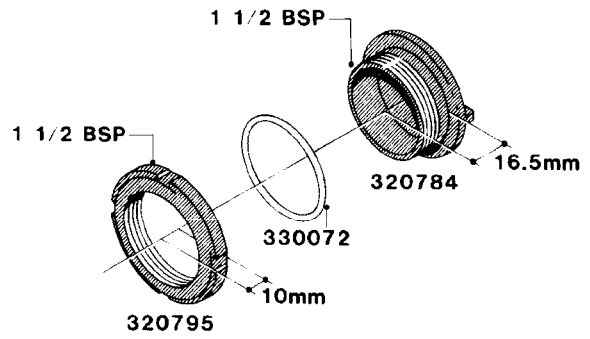

L0060

FITTINGS - BULKHEAD
L0060-HIN, 01:01:16

Page 1

Date 12.08.2020 11:04

parts-n°	order qty	description
141046	1	NUT 3/8" BSP
141341	1	NUT 1/4' BSP
240284	1	O-RING D82,5/75 X 3,5
320456	1	FITT.DK BULKHEAD 1"BSP DOUBLE
320467	1	FITT.DK BULKHEAD 1"BSP SINGLE
320471	1	FITT.DK NUT 1" BSP JAMB
320541	1	FITT.DK BULKHEAD 2-1/2'BSP SIN
320552	1	FITT.DK NUT 2-1/2' BSP JAMB
320644	1	FITT.DK ELB.3/4"HB X 1" BSP
320784	1	FITT.DK CAP 1-1/2" BSP
320795	1	FITT.DK NUT 1-1/2" BSP JAMB
320935	1	FITT.DK BULKHEAD 1/4' BSP SING
320946	1	FITT.DK BULKHEAD 3/8' BSP SING
321296	1	FITT.DK BULKHEAD 1/2" BSP SING
321307	1	FITT.DK NUT 1/2" BSP JAMB
321333	1	FITT.DK BULK 1-1/2" X 1"F BSP
330061	1	O-RING D16/D11X2,5
330072	1	O-RING D53.5/D45.5X4
330212	1	O-RING D19/D14X2.4 F.1/2"NUT
332577	1	O-RING D38/D30X4 F.1" PUR.
332592	1	O-RING D26/D20X3