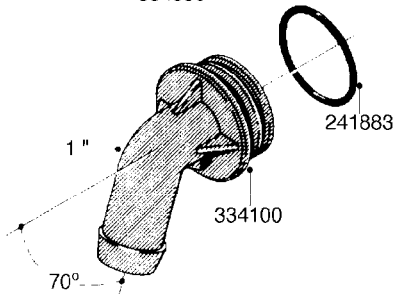

L0070

FITTINGS - S-40
L0070-HIN, 13:09:17

Page 1

Date 12.08.2020 11:04

Pos.	parts-n°	order qty	description
1	145994	1	FITT.DK S-40 FORK
2	242108	1	O-RING 3 X 19,2 70SH NITRIL NITRIL (BLACK)
2	242355	1	O-RING D19.2X3.0 VITON F.S-40 VITON (BROWN)
3	322102	1	FITT.DK S-40 BULKHEAD
4	322106	1	FITT.DK S-40 BULKHEAD NUT
5	334225	1	FITT.DK S-40 STR.3/8"
6	334237	1	FITT.DK S-40 ELB.3/8"
7	334238	1	FITT.DK S-40 ELB.1/2"
8	334248	1	FITT.DK S-40 PLUG
9	334259	1	GASKET F. S-40 BULKHEAD
10	726462	1	FITT. S40 BULKHEAD W.GASKET
11	726567	1	FITT.DK S-40 ELB.1/2" W.O-RING
12	726693	1	FITT.DK S-40 PLUG 1/8BSP ORING

L0080

FITTINGS - S-53
L0080-HIN, 12:09:17

Page 1
Date 12.08.2020 11:04

Pos.	parts-n°	order qty	description
1	145995	1	FITT.DK S-53 FORK
2	241973	1	O-RING Ø3 X 44.2 70 SHORES NITRIL NITRIL (BLACK)
2	242353	1	O-RING 3 X 44.2 VITON VITON (BROWN)
3	242109	1	O-RING D32.2x3.0 NITRIL (BLACK)
3	242354	1	O-RING D32.2X3.0 VITON VITON (BROWN)
4	322103	1	FITT.DK S-53 BULKHEAD
5	322107	1	FITT.DK S-53 BULKHEAD NUT
6	322110	1	FITT.DK S-53 ELB. 1/2" BSP
7	322352	1	FITT.DK S-53 TEE
8	334229	1	FITT.DK S-53 STR.3/4"
9	334260	1	GASKET F. S-53 BULKHEAD
10	334564	1	FITT.DK S-67 TO S-53 ADAPTER
11	391100	1	FITT.DK S-53THREAD INS.1/2"BSP
12	726463	1	FITT.DK S53 BULKHEAD W/GASKET
13	726552	1	FIT.DK S-53X90 1/2" BSP,O-RING
14	726556	1	FITT.DK S-53 HB 1/2" W/O-RING
15	726558	1	FITT.DK S53 STR. 3/4" W.ORING
16	726559	1	FITT DK. S-53 HB 1" W/O-RING
17	726568	1	FITT.DK.S-53 HB 1/2"90 W/O-RING
18	726570	1	FITT.DK S-53 ELB.3/4" W.ORING
19	726571	1	FITT.DK S-53 ELB.1", W ORING
20	726578	1	FITT.DK S53 PLUG WITH O-RING
21	728561	1	FITT.DK. S67M - S53F REDUCER