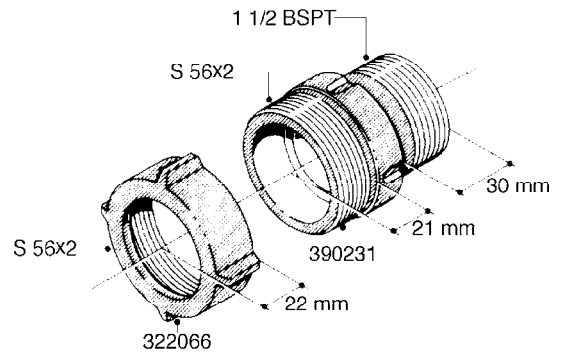

L0070

FITTINGS - S-40
L0070-HIN, 13:09:17

Page 1

Date 12.08.2020 11:04

Pos.	parts-n°	order qty	description
1	145994	1	FITT.DK S-40 FORK
2	242108	1	O-RING 3 X 19,2 70SH NITRIL NITRIL (BLACK)
2	242355	1	O-RING D19.2X3.0 VITON F.S-40 VITON (BROWN)
3	322102	1	FITT.DK S-40 BULKHEAD
4	322106	1	FITT.DK S-40 BULKHEAD NUT
5	334225	1	FITT.DK S-40 STR.3/8"
6	334237	1	FITT.DK S-40 ELB.3/8"
7	334238	1	FITT.DK S-40 ELB.1/2"
8	334248	1	FITT.DK S-40 PLUG
9	334259	1	GASKET F. S-40 BULKHEAD
10	726462	1	FITT. S40 BULKHEAD W.GASKET
11	726567	1	FITT.DK S-40 ELB.1/2" W.O-RING
12	726693	1	FITT.DK S-40 PLUG 1/8BSP ORING

L0080

FITTINGS - S-53
L0080-HIN, 12:09:17

Page 1
Date 12.08.2020 11:04

Pos.	parts-n°	order qty	description
1	145995	1	FITT.DK S-53 FORK
2	241973	1	O-RING Ø3 X 44.2 70 SHORES NITRIL NITRIL (BLACK)
2	242353	1	O-RING 3 X 44.2 VITON VITON (BROWN)
3	242109	1	O-RING D32.2x3.0 NITRIL (BLACK)
3	242354	1	O-RING D32.2X3.0 VITON VITON (BROWN)
4	322103	1	FITT.DK S-53 BULKHEAD
5	322107	1	FITT.DK S-53 BULKHEAD NUT
6	322110	1	FITT.DK S-53 ELB. 1/2" BSP
7	322352	1	FITT.DK S-53 TEE
8	334229	1	FITT.DK S-53 STR.3/4"
9	334260	1	GASKET F. S-53 BULKHEAD
10	334564	1	FITT.DK S-67 TO S-53 ADAPTER
11	391100	1	FITT.DK S-53THREAD INS.1/2"BSP
12	726463	1	FITT.DK S53 BULKHEAD W/GASKET
13	726552	1	FIT.DK S-53X90 1/2" BSP,O-RING
14	726556	1	FITT.DK S-53 HB 1/2" W/O-RING
15	726558	1	FITT.DK S53 STR. 3/4" W.ORING
16	726559	1	FITT DK. S-53 HB 1" W/O-RING
17	726568	1	FITT.DK.S-53 HB 1/2"90 W/O-RING
18	726570	1	FITT.DK S-53 ELB.3/4" W.ORING
19	726571	1	FITT.DK S-53 ELB.1", W ORING
20	726578	1	FITT.DK S53 PLUG WITH O-RING
21	728561	1	FITT.DK. S67M - S53F REDUCER