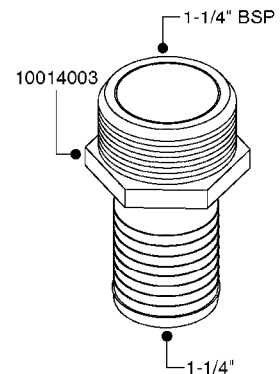

FITTINGS - HEXAGON NIPPLES
L0030-HIN, 01:01:16

Page 0
Date 12.08.2020 11:04

L0030

FITTINGS - HEXAGON NIPPLES
L0030-HIN, 01:01:16

Page 1
Date 12.08.2020 11:04

parts-n°	order qty	description
10015303	1	FITT.PO.HN 1.00X1.00 M1000
10425003	1	FITT.PO.HN 1.25X1.00 MCPHEE
320132	1	FITT.DK HN 1" BSP
320176	1	FITT.DK HN 3/8"X1/2" BSP
320445	1	FITT.DK HN 1/4"X3/8" BSP
320655	1	FITT.DK HN 1/2"-1/2" BSP
320692	1	FITT.DK HN 3/8'BSPX1/4'NPT
320703	1	FITT.DK HN 3/8BSP X1/2 &1/4NPT
320725	1	FITT.DK NIPPLE 3/8"-3/8" BSP
320902	1	FITT.DK HN 3/8'X 1/4' BSP
390232	1	FITT.DK HN 1-1/2' X 1-1/4' BSP
390276	1	FITT.DK HN 1'BSP

L0040

FITTINGS - NIPPLES & ELBOWS
L0040-HIN, 01:01:16

Page 1

Date 12.08.2020 11:04

parts-n°	order qty	description
10530803	1	FITT.PO.SE 2.00X2.00 45 DEG.
320191	1	FITT.DK ELB 3/8' BSP 45 DEGREE
320482	1	FITT.DK ELB. 1/2" BSP 60 DEG.
320596	1	FITT.DK ELB 3/8'-1/2'BSP 45DEG
320607	1	FITT.DK HN 3/8M X 3/8F BSP LNG
320633	1	FITT.DK HN 3/8"M X 3/8"F BSP
321451	1	FITT.DK ELB.1-1/2 X1-1/4 80DEG
321532	1	FITT.DK REDUC 3/4' X 1/2' BSP
390233	1	FITT.DK REDUC 1-1/2" X 1" BSP