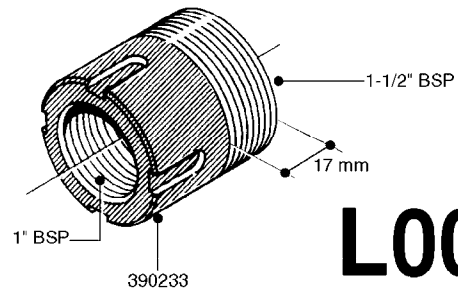

L0020

FITTINGS-T-PIECES, CAPS & ELBOWS
L0020-HIN, 01:01:16

Page 1

Date 12.08.2020 11:04

parts-n°	order qty	description
10053603	1	FITT. CAPNUT 2"BSP 5601
10194303	1	CAP BLANK 1 1/2 MCPHEE 210060
320047	1	FITT.DK CAPNUT 1/2" BSP
320106	1	FITT.DK CAPNUT 1" BSP
320272	1	FITT.DK CAPNUT 3/8" BSP
320316	1	FITT.DK TEE 3/4" X3/4" X1"BSP
320331	1	FITT.DK TEE 1" - 1" - 3/4" BSP
320342	1	FITT.DK EL 3/4"M X 1"F BSP
320563	1	FITT.DK 3 WAY 1/2" 110 DEG.
320677	1	NO LONGER AVAILABLE
320961	1	FITT.DK CAPNUT 1-1/2" BSP
321053	1	FITT.DK TEE 1/2 X1/2 X1/2" BSP
322072	1	FITT.DK TEE 3/8'X3/8'X3/8' BSP
322095	1	FITT.DK TEE 1-1/2 X1-1/4 X3/4" BSP
322138	1	FITT.DK ELB 1"M X 1"F BSP
330013	1	O-RING 2.5 X 10 PUR
330212	1	O-RING D19/D14X2.4 F.1/2"NUT
330326	1	O-RING D30/D24X2 F.1"NUT
331273	1	O-RING D44/D38X2 F.1-1/2"

FITTINGS - HEXAGON NIPPLES
L0030-HIN, 01:01:16

Page 0
Date 12.08.2020 11:04

L0030

FITTINGS - HEXAGON NIPPLES
L0030-HIN, 01:01:16

Page 1
Date 12.08.2020 11:04

parts-n°	order qty	description
10015303	1	FITT.PO.HN 1.00X1.00 M1000
10425003	1	FITT.PO.HN 1.25X1.00 MCPHEE
320132	1	FITT.DK HN 1" BSP
320176	1	FITT.DK HN 3/8"X1/2" BSP
320445	1	FITT.DK HN 1/4"X3/8" BSP
320655	1	FITT.DK HN 1/2"-1/2" BSP
320692	1	FITT.DK HN 3/8'BSPX1/4'NPT
320703	1	FITT.DK HN 3/8BSP X1/2 &1/4NPT
320725	1	FITT.DK NIPPLE 3/8"-3/8" BSP
320902	1	FITT.DK HN 3/8'X 1/4' BSP
390232	1	FITT.DK HN 1-1/2' X 1-1/4' BSP
390276	1	FITT.DK HN 1'BSP

L0040

FITTINGS - NIPPLES & ELBOWS
L0040-HIN, 01:01:16

Page 1

Date 12.08.2020 11:04

parts-n°	order qty	description
10530803	1	FITT.PO.SE 2.00X2.00 45 DEG.
320191	1	FITT.DK ELB 3/8' BSP 45 DEGREE
320482	1	FITT.DK ELB. 1/2" BSP 60 DEG.
320596	1	FITT.DK ELB 3/8'-1/2'BSP 45DEG
320607	1	FITT.DK HN 3/8M X 3/8F BSP LNG
320633	1	FITT.DK HN 3/8"M X 3/8"F BSP
321451	1	FITT.DK ELB.1-1/2 X1-1/4 80DEG
321532	1	FITT.DK REDUC 3/4' X 1/2' BSP
390233	1	FITT.DK REDUC 1-1/2" X 1" BSP