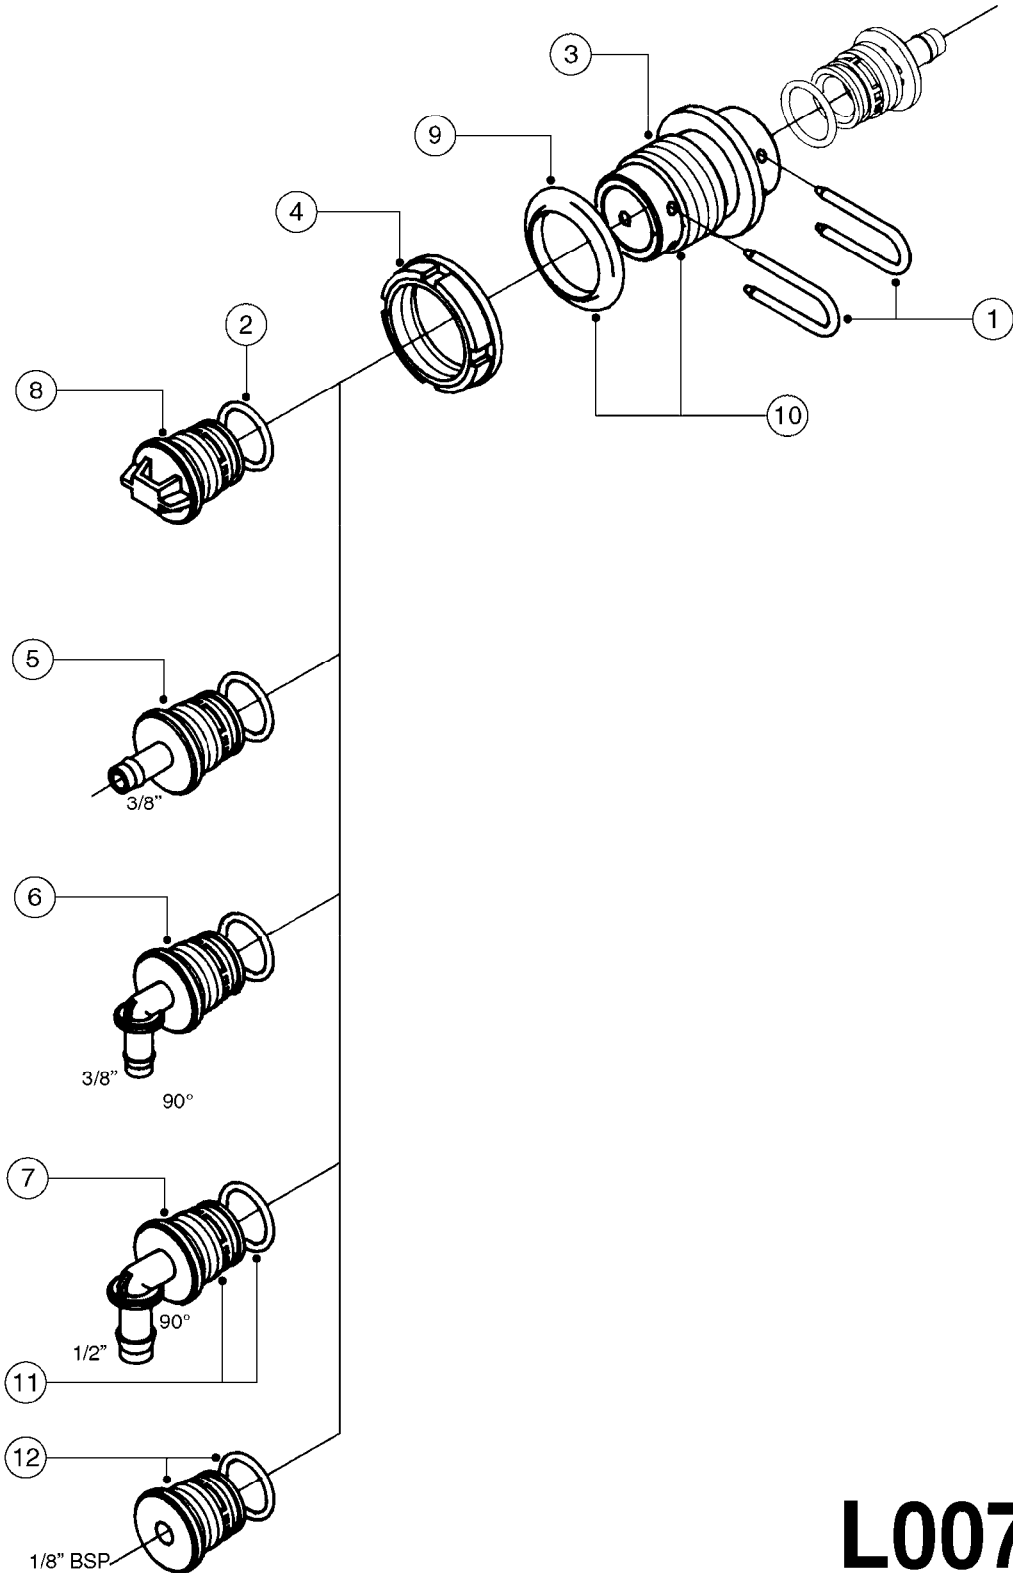

L0050

parts-n°	order qty	description
242594	1	O-RING D14 X 1.78 SCH.70-EPDM
320294	1	FITT.DK TEE 3/8X3/8HB X1/2"BSP
320305	1	FITT.DK HB 3/4'- 3/4' BSP
320386	1	FITT.DK TEE 3/8X3/8HB X3/8"BSP
320397	1	FITT.DK ELB 3/8"HB X 3/8" BSP
320401	1	FITT.DK TEE 1/2X1/2HB X1/2"BSP
320412	1	FITT.DK TEE 1/2X1/2HB X3/8'BSP
320423	1	FITT.DK ELB 1/2'HB X 3/8' BSP
320891	1	FITT.DK HB 3/8'- 3/8' BSP
320972	1	FITT.DK HB 5/16'- 1/4' BSP
322046	1	FITT.DK TEE 1/2X1/2HB X3/4'BSP
322048	1	FITT.DK TEE 3/4X3/4HB X3/4'BSP
330595	1	O-RING D24.6/D20X2.1 -3/4"
333137	1	FITT.DK CONN.1/2" F.NOZZ. DOUB
333141	1	FITT.DK CONN.1/2" F.NOZZ.SING
334041	1	FITT.DK CONN.3/4' F.NOZZ. SING
334042	1	FITT.DK CONN.3/4' F.NOZZ. DOUB
334195	1	FITT.DK ELB. 3/4"HB X 3/4"HB
10012103	1	FITT.PO.HB 1.25X1.50 IMB1012
10014003	1	FITT.PO.HB 1.25X1.25 IMB1010
10036903	1	FITT.PO.HB 1.50X1.50 IMB1212
28019303	1	FITTING HB ELB 3/4NPT-3/4HOSE
61016500	1	HOSE TAIL 3/4" 90°+RG CAP 3/4"
72026700	1	NOZZLE TUBE ADAPTER W/O-RING

L0060

FITTINGS - BULKHEAD
L0060-HIN, 01:01:16

Page 1

Date 12.08.2020 11:04

parts-n°	order qty	description
141046	1	NUT 3/8" BSP
141341	1	NUT 1/4' BSP
240284	1	O-RING D82,5/75 X 3,5
320456	1	FITT.DK BULKHEAD 1"BSP DOUBLE
320467	1	FITT.DK BULKHEAD 1"BSP SINGLE
320471	1	FITT.DK NUT 1" BSP JAMB
320541	1	FITT.DK BULKHEAD 2-1/2'BSP SIN
320552	1	FITT.DK NUT 2-1/2' BSP JAMB
320644	1	FITT.DK ELB.3/4"HB X 1" BSP
320784	1	FITT.DK CAP 1-1/2" BSP
320795	1	FITT.DK NUT 1-1/2" BSP JAMB
320935	1	FITT.DK BULKHEAD 1/4' BSP SING
320946	1	FITT.DK BULKHEAD 3/8' BSP SING
321296	1	FITT.DK BULKHEAD 1/2" BSP SING
321307	1	FITT.DK NUT 1/2" BSP JAMB
321333	1	FITT.DK BULK 1-1/2" X 1"F BSP
330061	1	O-RING D16/D11X2,5
330072	1	O-RING D53.5/D45.5X4
330212	1	O-RING D19/D14X2.4 F.1/2"NUT
332577	1	O-RING D38/D30X4 F.1" PUR.
332592	1	O-RING D26/D20X3