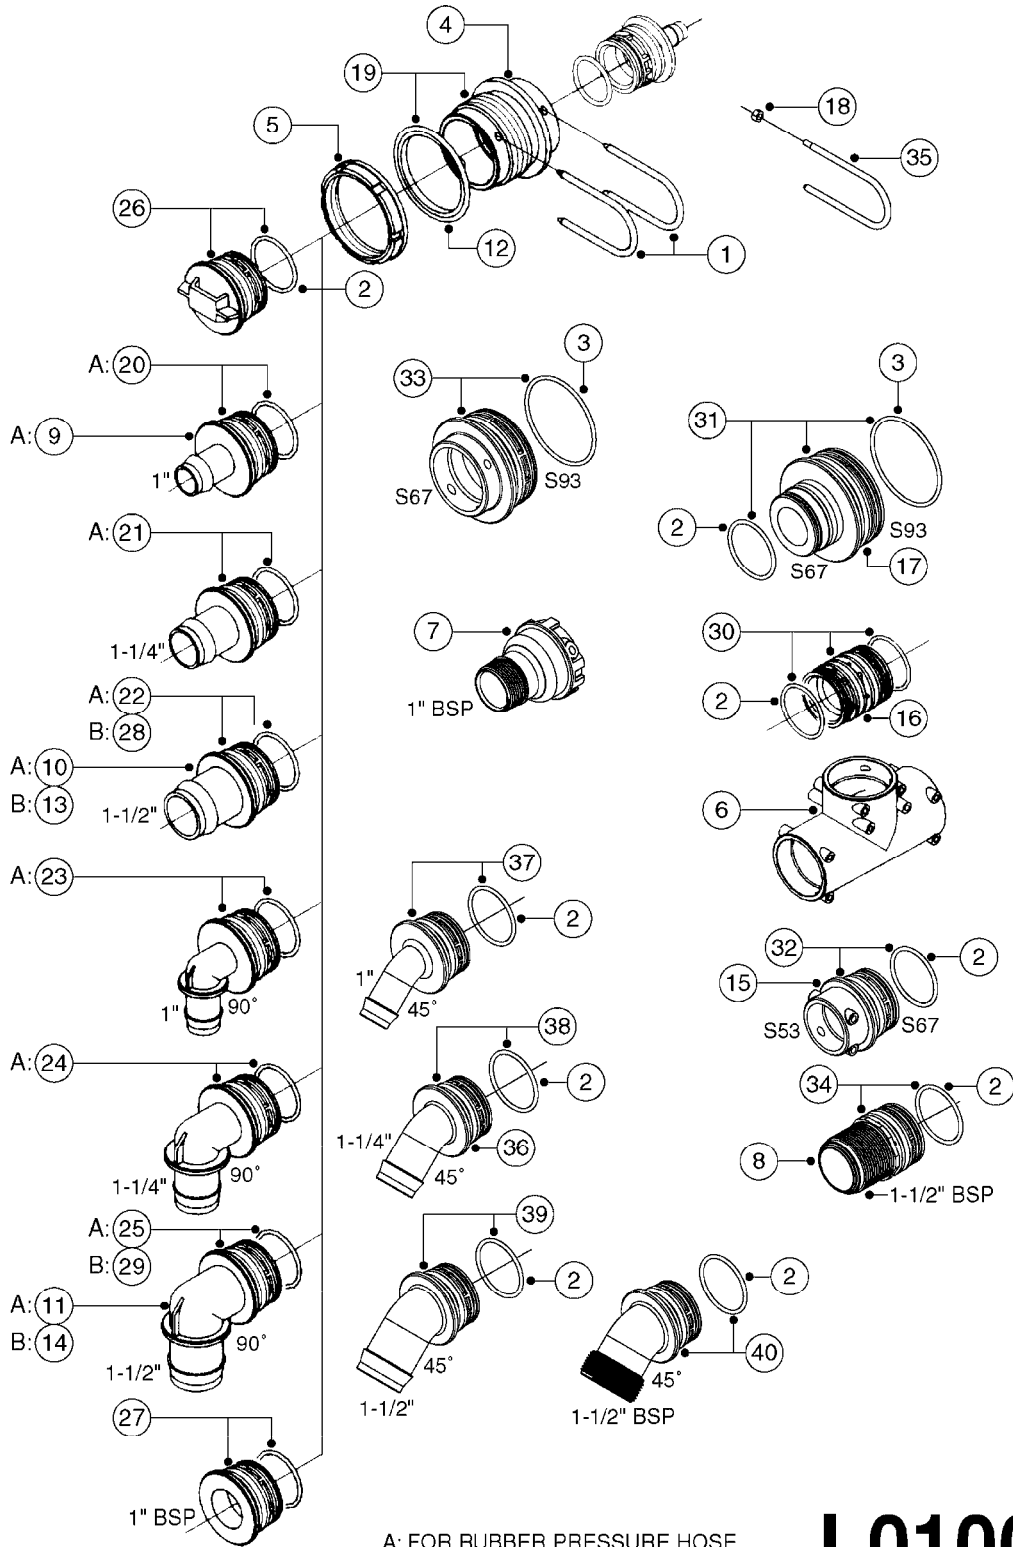

L0070

FITTINGS - S-40
L0070-HIN, 13:09:17

Page 1

Date 12.08.2020 11:04

Pos.	parts-n°	order qty	description
1	145994	1	FITT.DK S-40 FORK
2	242108	1	O-RING 3 X 19,2 70SH NITRIL NITRIL (BLACK)
2	242355	1	O-RING D19.2X3.0 VITON F.S-40 VITON (BROWN)
3	322102	1	FITT.DK S-40 BULKHEAD
4	322106	1	FITT.DK S-40 BULKHEAD NUT
5	334225	1	FITT.DK S-40 STR.3/8"
6	334237	1	FITT.DK S-40 ELB.3/8"
7	334238	1	FITT.DK S-40 ELB.1/2"
8	334248	1	FITT.DK S-40 PLUG
9	334259	1	GASKET F. S-40 BULKHEAD
10	726462	1	FITT. S40 BULKHEAD W.GASKET
11	726567	1	FITT.DK S-40 ELB.1/2" W.O-RING
12	726693	1	FITT.DK S-40 PLUG 1/8BSP ORING

L0090

FITTINGS - S-56 & S-61
L0090-HIN, 01:01:16

Page 1

Date 12.08.2020 11:04

parts-n°	order qty	description
145661	1	FITT.DK S-61 FORK
241754	1	O-RING D59.5X3
241883	1	O-RING 3 X 39.2 NITRIL
322055	1	FITT.DK S-61 BULKHEAD
322056	1	FITT.DK S-61 BULKHEAD NUT
322066	1	FITT.DK S-56 NUT
334050	1	FITT.DK S-61 STR.1-1/4"
334068	1	FITT.DK S-61 STR.1"
334091	1	FITT.DK S56 STR.1-1/2'
334099	1	FITT.DK S-61 ELB.1-1/2"110 DEG
334100	1	FITT.DK S-61 ELB.1" 110 DEG.
334151	1	FITT.DK S-61 ELB.1-1/4"110 DEG
390231	1	FITT.DK NIPPLE 1-1/2 X S56