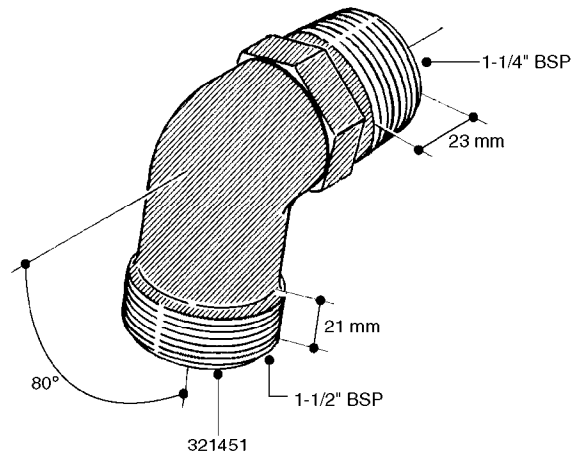

L0020

FITTINGS-T-PIECES, CAPS & ELBOWS
L0020-HIN, 01:01:16

Page 1

Date 12.08.2020 11:04

parts-n°	order qty	description
10053603	1	FITT. CAPNUT 2"BSP 5601
10194303	1	CAP BLANK 1 1/2 MCPHEE 210060
320047	1	FITT.DK CAPNUT 1/2" BSP
320106	1	FITT.DK CAPNUT 1" BSP
320272	1	FITT.DK CAPNUT 3/8" BSP
320316	1	FITT.DK TEE 3/4" X3/4" X1"BSP
320331	1	FITT.DK TEE 1" - 1" - 3/4" BSP
320342	1	FITT.DK EL 3/4"M X 1"F BSP
320563	1	FITT.DK 3 WAY 1/2" 110 DEG.
320677	1	NO LONGER AVAILABLE
320961	1	FITT.DK CAPNUT 1-1/2" BSP
321053	1	FITT.DK TEE 1/2 X1/2 X1/2" BSP
322072	1	FITT.DK TEE 3/8'X3/8'X3/8' BSP
322095	1	FITT.DK TEE 1-1/2 X1-1/4 X3/4" BSP
322138	1	FITT.DK ELB 1"M X 1"F BSP
330013	1	O-RING 2.5 X 10 PUR
330212	1	O-RING D19/D14X2.4 F.1/2"NUT
330326	1	O-RING D30/D24X2 F.1"NUT
331273	1	O-RING D44/D38X2 F.1-1/2"

FITTINGS - HEXAGON NIPPLES
L0030-HIN, 01:01:16

Page 0
Date 12.08.2020 11:04

L0030

FITTINGS - HEXAGON NIPPLES
L0030-HIN, 01:01:16

Page 1
Date 12.08.2020 11:04

parts-n°	order qty	description
10015303	1	FITT.PO.HN 1.00X1.00 M1000
10425003	1	FITT.PO.HN 1.25X1.00 MCPHEE
320132	1	FITT.DK HN 1" BSP
320176	1	FITT.DK HN 3/8"X1/2" BSP
320445	1	FITT.DK HN 1/4"X3/8" BSP
320655	1	FITT.DK HN 1/2"-1/2" BSP
320692	1	FITT.DK HN 3/8'BSPX1/4'NPT
320703	1	FITT.DK HN 3/8BSP X1/2 &1/4NPT
320725	1	FITT.DK NIPPLE 3/8"-3/8" BSP
320902	1	FITT.DK HN 3/8'X 1/4' BSP
390232	1	FITT.DK HN 1-1/2' X 1-1/4' BSP
390276	1	FITT.DK HN 1'BSP

L0040

FITTINGS - NIPPLES & ELBOWS
L0040-HIN, 01:01:16

Page 1

Date 12.08.2020 11:04

parts-n°	order qty	description
10530803	1	FITT.PO.SE 2.00X2.00 45 DEG.
320191	1	FITT.DK ELB 3/8' BSP 45 DEGREE
320482	1	FITT.DK ELB. 1/2" BSP 60 DEG.
320596	1	FITT.DK ELB 3/8'-1/2'BSP 45DEG
320607	1	FITT.DK HN 3/8M X 3/8F BSP LNG
320633	1	FITT.DK HN 3/8"M X 3/8"F BSP
321451	1	FITT.DK ELB.1-1/2 X1-1/4 80DEG
321532	1	FITT.DK REDUC 3/4' X 1/2' BSP
390233	1	FITT.DK REDUC 1-1/2" X 1" BSP