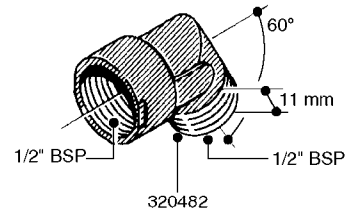

L0020

FITTINGS-T-PIECES, CAPS & ELBOWS
L0020-HIN, 01:01:16

Page 1

Date 12.08.2020 11:04

parts-n°	order qty	description
10053603	1	FITT. CAPNUT 2"BSP 5601
10194303	1	CAP BLANK 1 1/2 MCPHEE 210060
320047	1	FITT.DK CAPNUT 1/2" BSP
320106	1	FITT.DK CAPNUT 1" BSP
320272	1	FITT.DK CAPNUT 3/8" BSP
320316	1	FITT.DK TEE 3/4" X3/4" X1"BSP
320331	1	FITT.DK TEE 1" - 1" - 3/4" BSP
320342	1	FITT.DK EL 3/4"M X 1"F BSP
320563	1	FITT.DK 3 WAY 1/2" 110 DEG.
320677	1	NO LONGER AVAILABLE
320961	1	FITT.DK CAPNUT 1-1/2" BSP
321053	1	FITT.DK TEE 1/2 X1/2 X1/2" BSP
322072	1	FITT.DK TEE 3/8'X3/8'X3/8' BSP
322095	1	FITT.DK TEE 1-1/2 X1-1/4 X3/4" BSP
322138	1	FITT.DK ELB 1"M X 1"F BSP
330013	1	O-RING 2.5 X 10 PUR
330212	1	O-RING D19/D14X2.4 F.1/2"NUT
330326	1	O-RING D30/D24X2 F.1"NUT
331273	1	O-RING D44/D38X2 F.1-1/2"

FITTINGS - HEXAGON NIPPLES
L0030-HIN, 01:01:16

Page 0
Date 12.08.2020 11:04

L0030

FITTINGS - HEXAGON NIPPLES
L0030-HIN, 01:01:16

Page 1
Date 12.08.2020 11:04

parts-n°	order qty	description
10015303	1	FITT.PO.HN 1.00X1.00 M1000
10425003	1	FITT.PO.HN 1.25X1.00 MCPHEE
320132	1	FITT.DK HN 1" BSP
320176	1	FITT.DK HN 3/8"X1/2" BSP
320445	1	FITT.DK HN 1/4"X3/8" BSP
320655	1	FITT.DK HN 1/2"-1/2" BSP
320692	1	FITT.DK HN 3/8'BSPX1/4'NPT
320703	1	FITT.DK HN 3/8BSP X1/2 &1/4NPT
320725	1	FITT.DK NIPPLE 3/8"-3/8" BSP
320902	1	FITT.DK HN 3/8'X 1/4' BSP
390232	1	FITT.DK HN 1-1/2' X 1-1/4' BSP
390276	1	FITT.DK HN 1'BSP

L0040

FITTINGS - NIPPLES & ELBOWS
L0040-HIN, 01:01:16

Page 1

Date 12.08.2020 11:04

parts-n°	order qty	description
10530803	1	FITT.PO.SE 2.00X2.00 45 DEG.
320191	1	FITT.DK ELB 3/8' BSP 45 DEGREE
320482	1	FITT.DK ELB. 1/2" BSP 60 DEG.
320596	1	FITT.DK ELB 3/8'-1/2'BSP 45DEG
320607	1	FITT.DK HN 3/8M X 3/8F BSP LNG
320633	1	FITT.DK HN 3/8"M X 3/8"F BSP
321451	1	FITT.DK ELB.1-1/2 X1-1/4 80DEG
321532	1	FITT.DK REDUC 3/4' X 1/2' BSP
390233	1	FITT.DK REDUC 1-1/2" X 1" BSP