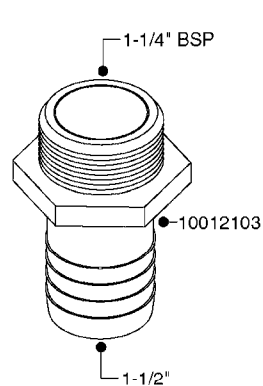

FITTINGS - HEXAGON NIPPLES
L0030-HIN, 01:01:16

Page 0
Date 12.08.2020 11:04

L0030

FITTINGS - HEXAGON NIPPLES
L0030-HIN, 01:01:16

Page 1
Date 12.08.2020 11:04

parts-n°	order qty	description
10015303	1	FITT.PO.HN 1.00X1.00 M1000
10425003	1	FITT.PO.HN 1.25X1.00 MCPHEE
320132	1	FITT.DK HN 1" BSP
320176	1	FITT.DK HN 3/8"X1/2" BSP
320445	1	FITT.DK HN 1/4"X3/8" BSP
320655	1	FITT.DK HN 1/2"-1/2" BSP
320692	1	FITT.DK HN 3/8'BSPX1/4'NPT
320703	1	FITT.DK HN 3/8BSP X1/2 &1/4NPT
320725	1	FITT.DK NIPPLE 3/8"-3/8" BSP
320902	1	FITT.DK HN 3/8'X 1/4' BSP
390232	1	FITT.DK HN 1-1/2' X 1-1/4' BSP
390276	1	FITT.DK HN 1'BSP

L0040

FITTINGS - NIPPLES & ELBOWS
L0040-HIN, 01:01:16

Page 1

Date 12.08.2020 11:04

parts-n°	order qty	description
10530803	1	FITT.PO.SE 2.00X2.00 45 DEG.
320191	1	FITT.DK ELB 3/8' BSP 45 DEGREE
320482	1	FITT.DK ELB. 1/2" BSP 60 DEG.
320596	1	FITT.DK ELB 3/8'-1/2'BSP 45DEG
320607	1	FITT.DK HN 3/8M X 3/8F BSP LNG
320633	1	FITT.DK HN 3/8"M X 3/8"F BSP
321451	1	FITT.DK ELB.1-1/2 X1-1/4 80DEG
321532	1	FITT.DK REDUC 3/4' X 1/2' BSP
390233	1	FITT.DK REDUC 1-1/2" X 1" BSP