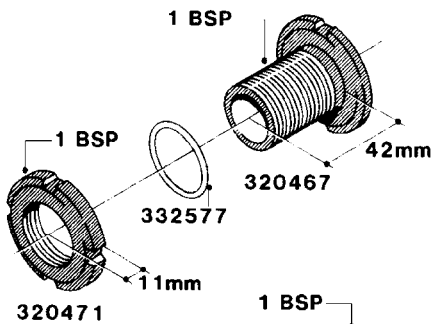

L0060

FITTINGS - BULKHEAD
L0060-HIN, 01:01:16

Page 1

Date 12.08.2020 11:04

parts-n°	order qty	description
141046	1	NUT 3/8" BSP
141341	1	NUT 1/4' BSP
240284	1	O-RING D82,5/75 X 3,5
320456	1	FITT.DK BULKHEAD 1"BSP DOUBLE
320467	1	FITT.DK BULKHEAD 1"BSP SINGLE
320471	1	FITT.DK NUT 1" BSP JAMB
320541	1	FITT.DK BULKHEAD 2-1/2'BSP SIN
320552	1	FITT.DK NUT 2-1/2' BSP JAMB
320644	1	FITT.DK ELB.3/4"HB X 1" BSP
320784	1	FITT.DK CAP 1-1/2" BSP
320795	1	FITT.DK NUT 1-1/2" BSP JAMB
320935	1	FITT.DK BULKHEAD 1/4' BSP SING
320946	1	FITT.DK BULKHEAD 3/8' BSP SING
321296	1	FITT.DK BULKHEAD 1/2" BSP SING
321307	1	FITT.DK NUT 1/2" BSP JAMB
321333	1	FITT.DK BULK 1-1/2" X 1"F BSP
330061	1	O-RING D16/D11X2,5
330072	1	O-RING D53.5/D45.5X4
330212	1	O-RING D19/D14X2.4 F.1/2"NUT
332577	1	O-RING D38/D30X4 F.1" PUR.
332592	1	O-RING D26/D20X3