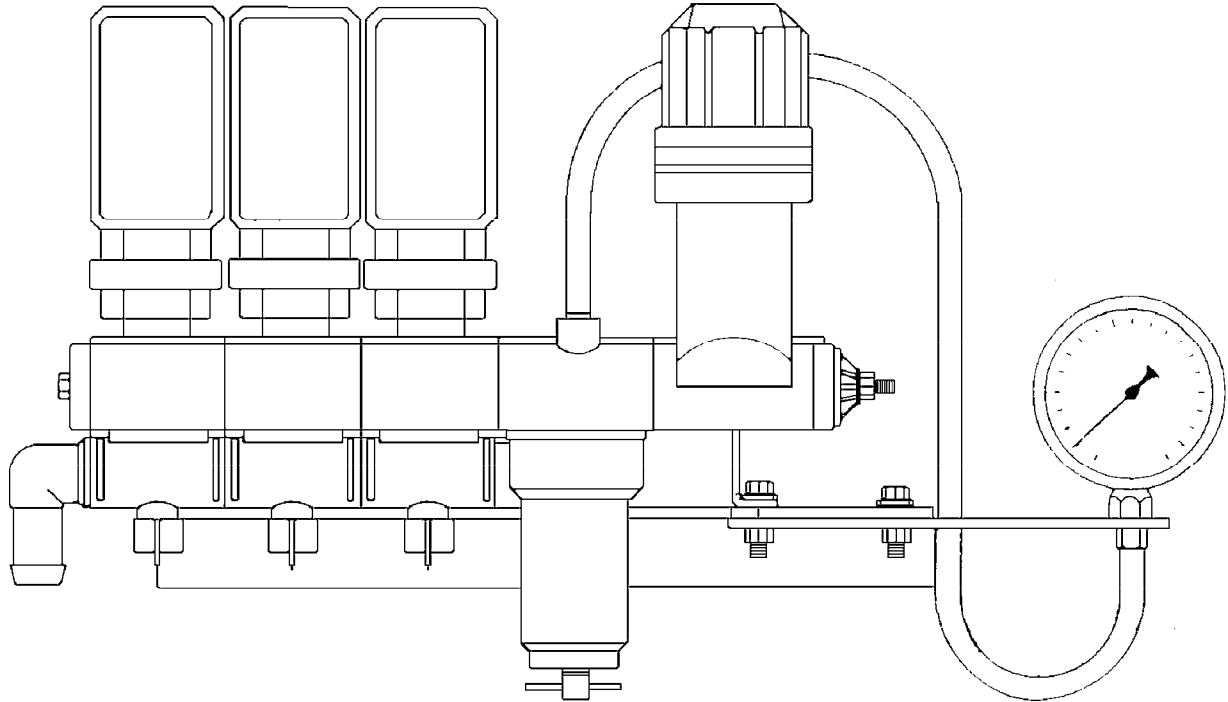

**PARTS FOR VALVES
NO LONGER AVAILABLE**

K0600

QUICKFILL-VALVES-2"
K0600-HIN, 01:01:16

Page 1

Date 12.08.2020 11:04

Pos.	parts-n°	order qty	description
1	420582	1	BOLT HEX 8.8 DEL M8X20 FT A2
2	430765	1	BOLT HEX 8.8 DEL M16X55
3	460585	1	LOCKING NUT M16 DIN985 A2 SS
4	10002503	1	NUT HEX NC 1/2"
5	10004603	1	WASHER LOCK 1/2"
6	10013503	1	NUT HEX NC 3/8"
7	10056803	1	BOLT HEX 5/8 NC GR.5 01.50"
8	10101103	1	BOLT HEX 1/2 NC GR.2 03.50"
9	10297903	1	BKT.QUICK FILL TR/HC
10	10520803	1	QUICK FILL BRACKET
11	10520903	1	BALL VALVE 2"
12	10530903	1	QUICK COUPLER MALE 2"
13	10531003	1	CAP F.MALE QUICK COUPLER 2"
14	10534203	1	BRACKET F.QUICKFILL HC650/950
15	46001003	1	NUT HEX 5/8"-11 NYLOCK