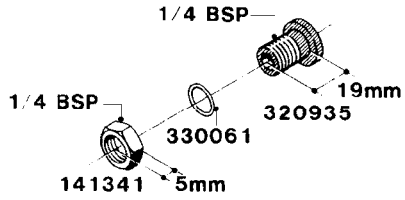

L0060

FITTINGS - BULKHEAD
L0060-HIN, 01:01:16

Page 1

Date 12.08.2020 11:04

parts-n°	order qty	description
141046	1	NUT 3/8" BSP
141341	1	NUT 1/4' BSP
240284	1	O-RING D82,5/75 X 3,5
320456	1	FITT.DK BULKHEAD 1"BSP DOUBLE
320467	1	FITT.DK BULKHEAD 1"BSP SINGLE
320471	1	FITT.DK NUT 1" BSP JAMB
320541	1	FITT.DK BULKHEAD 2-1/2'BSP SIN
320552	1	FITT.DK NUT 2-1/2' BSP JAMB
320644	1	FITT.DK ELB.3/4"HB X 1" BSP
320784	1	FITT.DK CAP 1-1/2" BSP
320795	1	FITT.DK NUT 1-1/2" BSP JAMB
320935	1	FITT.DK BULKHEAD 1/4' BSP SING
320946	1	FITT.DK BULKHEAD 3/8' BSP SING
321296	1	FITT.DK BULKHEAD 1/2" BSP SING
321307	1	FITT.DK NUT 1/2" BSP JAMB
321333	1	FITT.DK BULK 1-1/2" X 1"F BSP
330061	1	O-RING D16/D11X2,5
330072	1	O-RING D53.5/D45.5X4
330212	1	O-RING D19/D14X2.4 F.1/2"NUT
332577	1	O-RING D38/D30X4 F.1" PUR.
332592	1	O-RING D26/D20X3