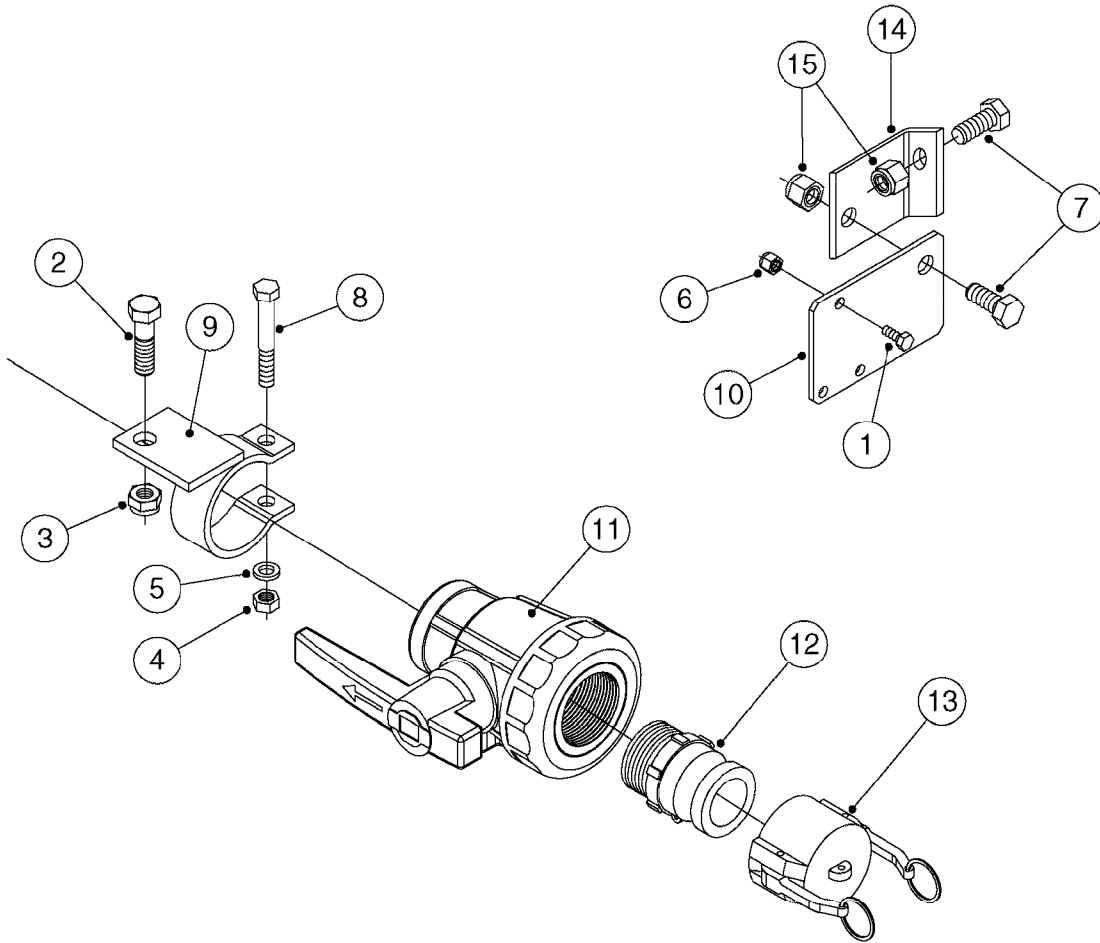

K0580

**COMPLETE ASSEMBLIES
WHOLEGOODS ITEMS**

QUICKFILL-PLMBNG SYS-TRLR SPYR
K0580-HIN, 01:01:16

Page 1
Date 12.08.2020 11:03

parts-n°	order qty	description
10053503	1	FITT.PO.TEE 2"MX2"FX2"M BSP
10053703	1	FITT.PO.HB STR. 2"BSP #4411
10054103	1	FITT.PO.NUT 2" BSP JAMB MCPHEE
10054203	1	GASKET F. 2" FITTINGS RUBBER
10275703	1	*QUICK FILL KIT 650/950M
10277003	1	FITT.PO.HB 2.00X2.00 MCPHEE
10288703	1	FITT.PO.EL 2MX2M 90 DEG MCPHEE
10295003	1	FITT.PO.HN 2' 250071
10295103	1	FOOT VALVE 2"
10312803	1	FITT.PO.BU 2' X 2'
10491303	1	ANGLE FOR HC950 QUICK FILL
10512303	1	QUICK FILL KIT NAV. (DON'T ORD)
28030203	1	CLAMP HOSE T-BOLT S2" 235-67
92702703	1	HOSE PVC SUCT GRAY 2"

K0590

QUICKFILL-UPDATE 97-TRAILER
K0590-HIN, 01:01:16

Page 1

Date 12.08.2020 11:04

parts-n°	order qty	description
240785	1	O-RING D46,99X5,33 NITRIL
10053503	1	FITT.PO.TEE 2"MX2"FX2"M BSP
10054203	1	GASKET F. 2" FITTINGS RUBBER
10277003	1	FITT.PO.HB 2.00X2.00 MCPHEE
10288703	1	FITT.PO.EL 2MX2M 90 DEG MCPHEE
10295003	1	FITT.PO.HN 2' 250071
10295103	1	FOOT VALVE 2"
10312803	1	FITT.PO.BU 2' X 2'
10599203	1	WASHER-390664 MACHINE ID2-3/8'
28030203	1	CLAMP HOSE T-BOLT S2" 235-67
92702703	1	HOSE PVC SUCT GRAY 2"