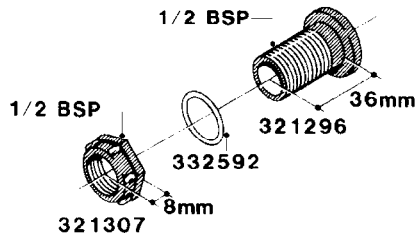

L0060

FITTINGS - BULKHEAD
L0060-HIN, 01:01:16

Page 1

Date 12.08.2020 11:04

parts-n°	order qty	description
141046	1	NUT 3/8" BSP
141341	1	NUT 1/4' BSP
240284	1	O-RING D82,5/75 X 3,5
320456	1	FITT.DK BULKHEAD 1"BSP DOUBLE
320467	1	FITT.DK BULKHEAD 1"BSP SINGLE
320471	1	FITT.DK NUT 1" BSP JAMB
320541	1	FITT.DK BULKHEAD 2-1/2'BSP SIN
320552	1	FITT.DK NUT 2-1/2' BSP JAMB
320644	1	FITT.DK ELB.3/4"HB X 1" BSP
320784	1	FITT.DK CAP 1-1/2" BSP
320795	1	FITT.DK NUT 1-1/2" BSP JAMB
320935	1	FITT.DK BULKHEAD 1/4' BSP SING
320946	1	FITT.DK BULKHEAD 3/8' BSP SING
321296	1	FITT.DK BULKHEAD 1/2" BSP SING
321307	1	FITT.DK NUT 1/2" BSP JAMB
321333	1	FITT.DK BULK 1-1/2" X 1"F BSP
330061	1	O-RING D16/D11X2,5
330072	1	O-RING D53.5/D45.5X4
330212	1	O-RING D19/D14X2.4 F.1/2"NUT
332577	1	O-RING D38/D30X4 F.1" PUR.
332592	1	O-RING D26/D20X3