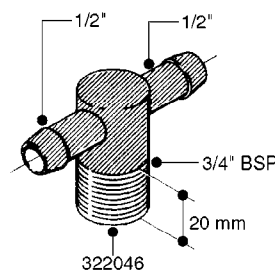

FITTINGS - HEXAGON NIPPLES
L0030-HIN, 01:01:16

Page 0
Date 12.08.2020 11:04

L0030

FITTINGS - HEXAGON NIPPLES
L0030-HIN, 01:01:16

Page 1
Date 12.08.2020 11:04

parts-n°	order qty	description
10015303	1	FITT.PO.HN 1.00X1.00 M1000
10425003	1	FITT.PO.HN 1.25X1.00 MCPHEE
320132	1	FITT.DK HN 1" BSP
320176	1	FITT.DK HN 3/8"X1/2" BSP
320445	1	FITT.DK HN 1/4"X3/8" BSP
320655	1	FITT.DK HN 1/2"-1/2" BSP
320692	1	FITT.DK HN 3/8'BSPX1/4'NPT
320703	1	FITT.DK HN 3/8BSP X1/2 &1/4NPT
320725	1	FITT.DK NIPPLE 3/8"-3/8" BSP
320902	1	FITT.DK HN 3/8'X 1/4' BSP
390232	1	FITT.DK HN 1-1/2' X 1-1/4' BSP
390276	1	FITT.DK HN 1'BSP

L0040

FITTINGS - NIPPLES & ELBOWS
L0040-HIN, 01:01:16

Page 1

Date 12.08.2020 11:04

parts-n°	order qty	description
10530803	1	FITT.PO.SE 2.00X2.00 45 DEG.
320191	1	FITT.DK ELB 3/8' BSP 45 DEGREE
320482	1	FITT.DK ELB. 1/2" BSP 60 DEG.
320596	1	FITT.DK ELB 3/8'-1/2'BSP 45DEG
320607	1	FITT.DK HN 3/8M X 3/8F BSP LNG
320633	1	FITT.DK HN 3/8"M X 3/8"F BSP
321451	1	FITT.DK ELB.1-1/2 X1-1/4 80DEG
321532	1	FITT.DK REDUC 3/4' X 1/2' BSP
390233	1	FITT.DK REDUC 1-1/2" X 1" BSP