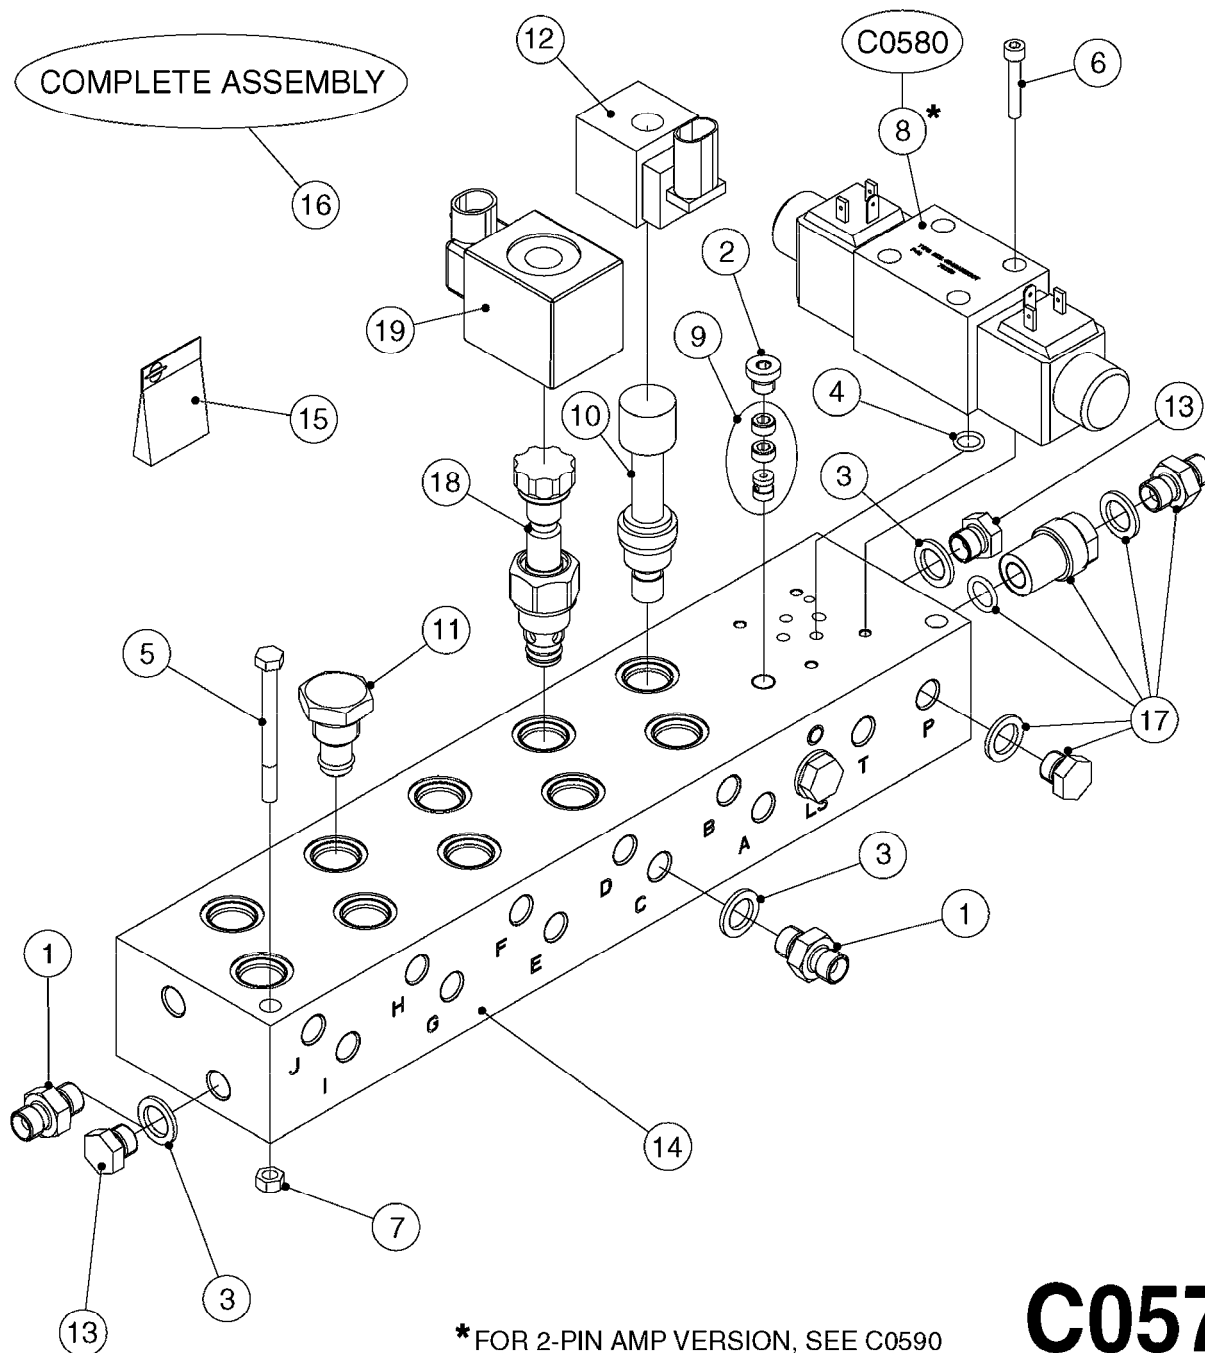

*FOR 2-PIN AMP VERSION, SEE C0590

C0570

HYD.BLOCK EAGLE/FORCE PRE 2012
C0570-HIN, 01:01:16

Page 1

Date 16.03.2016 13:50

Pos.	parts-n°	order qty	description
1	146845	1	HEX NIPPLE 1/4"X1/4"
1	146851	1	HEX NIPPLE 1/4"x1/4" 0.7MM
1	147498	1	HEX NIPPLE 1/4"-1/4" 1.2mm
2	231987	1	PLUG 1/8' BSP W/GASKET
3	241404	1	DOWTY SEAL 1/4"
4	242102	1	O-RING Ø9.25X1.78 NITRIL 90SH
5	420847	1	BOLT HEX 8.8 DEL M8X85
6	450964	1	SCREW M5X30 F.CYLINDER
7	460143	1	NUT HEX M8 LOCK A2 DIN985
8	782116	1	MAGNET VLV.MD1L-S3/10N-D12K1/P
9	782124	1	SWITCH VALVE OUTS.1/8" 5000PSI
10	782129	1	SOLENOID VALVE 25L, 3/4"NC
11	782131	1	BLIND PLUG F.3/4" CARTR.VALVE
12	782135	1	SOLENOID W. AMP F.VALVE 782129
13	14010400	1	PLUG 1/4" BSP
14	14098600	1	HYD. BLOCK SPC/FTZ 3/4" 2010
15	28047800	1	SEAL KIT F.782129
15	75083900	1	SEAL KIT F. 782129/78215500
16	72679100	1	HY.BLOCK BOOM HYDR. FTZ 2010
17	74191700	1	ADJ. FLOW VALVE REPAIR KIT DHP
18	78215500	1	HY SOLENOID VALVE 40L 3/4"NC
19	78602100	1	MAGNET M.AMP/DIODE KIT 08