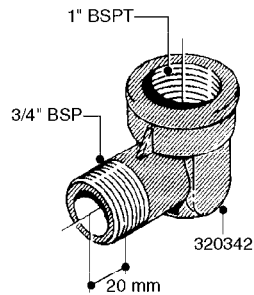

L0010

parts-n°	order qty	description
240085	1	O-RING D13,1/8,3X02,4 NITRIL
241441	1	O-RING D29.3X3
242594	1	O-RING D14 X 1.78 SCH.70-EPDM
320084	1	FITT.DK NUT 1/2" BSP
320095	1	FITT.DK NUT 1" BSP
320117	1	FITT.DK CONN.1/2"BSP F. 1" CAP
320187	1	FITT.DK CAP 3/8" BSP BLACK
320283	1	FITT.DK NUT 3/4"BSP
320821	1	FITT.DK NUT 1-1/2" BSP
321495	1	FITT.DK REDUC 1/4'BSP F.3/4'NT
321576	1	FITT.DK CONN 1/2"BSP F.3/4"NUT
330013	1	O-RING D15/D10X2.5 F.3/8"NUT
330212	1	O-RING D19/D14X2.4 F.1/2"NUT
330326	1	O-RING D30/D24X2 F.1"NUT
330341	1	FITT.DK HB 1" F. 1" NUT
330595	1	O-RING D24.6/D20X2.1 -3/4"
330665	1	3/4' HOSE TAIL F/1' CAP
330676	1	FITT.DK HB 3/8" F. 1/2" NUT
330687	1	FITT.DK HB 1/2" F. 1/2" NUT
330691	1	FITT.DK HB 3/4'F.3/4' NUT
330783	1	FITT.DK HB 3/8" F.3/8" NUT
331262	1	FITT.DK HB 1-1/2" F. 1-1/2"NUT
331273	1	O-RING D44/D38X2 F.1-1/2"
331446	1	FITT.DK HB 1" F.1-1/2" NUT
331807	1	FITT.DK HB 5/16" F.3/8" NUT
332286	1	FITT.DK HB 1/2" F. 3/4" NUT
332905	1	FITT.DK HB 1/2" F. 3/4" CAP
332927	1	PLUG F. NOZZLE TUBE 3/4'
333292	1	FITT.DK HB 1"O'RING F.1-1/2"
333664	1	FITT.DK HB 5/16' F. 1/2' NUT
334044	1	FITT.DK HB 3/4' F. 3/4' CAP
334059	1	FITT.DK EL 1" 110 DEG.F.1-1/2"
334123	1	FITT.DK HB 1-1/4"O-RNG F.1-1/2"
334150	1	FITT.DK HB 1-1/4" 110 F.1-1/2"
390542	1	PLUG WASHER FOR 3/4'CAP NUT
716236	1	FITT.DK HB 1/2" ASSY. F. 3/4"
716413	1	FITT.DK PLUG ASSY. F.NOZ TUBE
717426	1	FITT.DK REDUC 1/4"BSP F.3/4"N
720856	1	FITT.DK 1/2'BSP ASSY.F.3/4'NUT
724621	1	FITT.DK HB 3/4"ASSY F.3/4" NUT