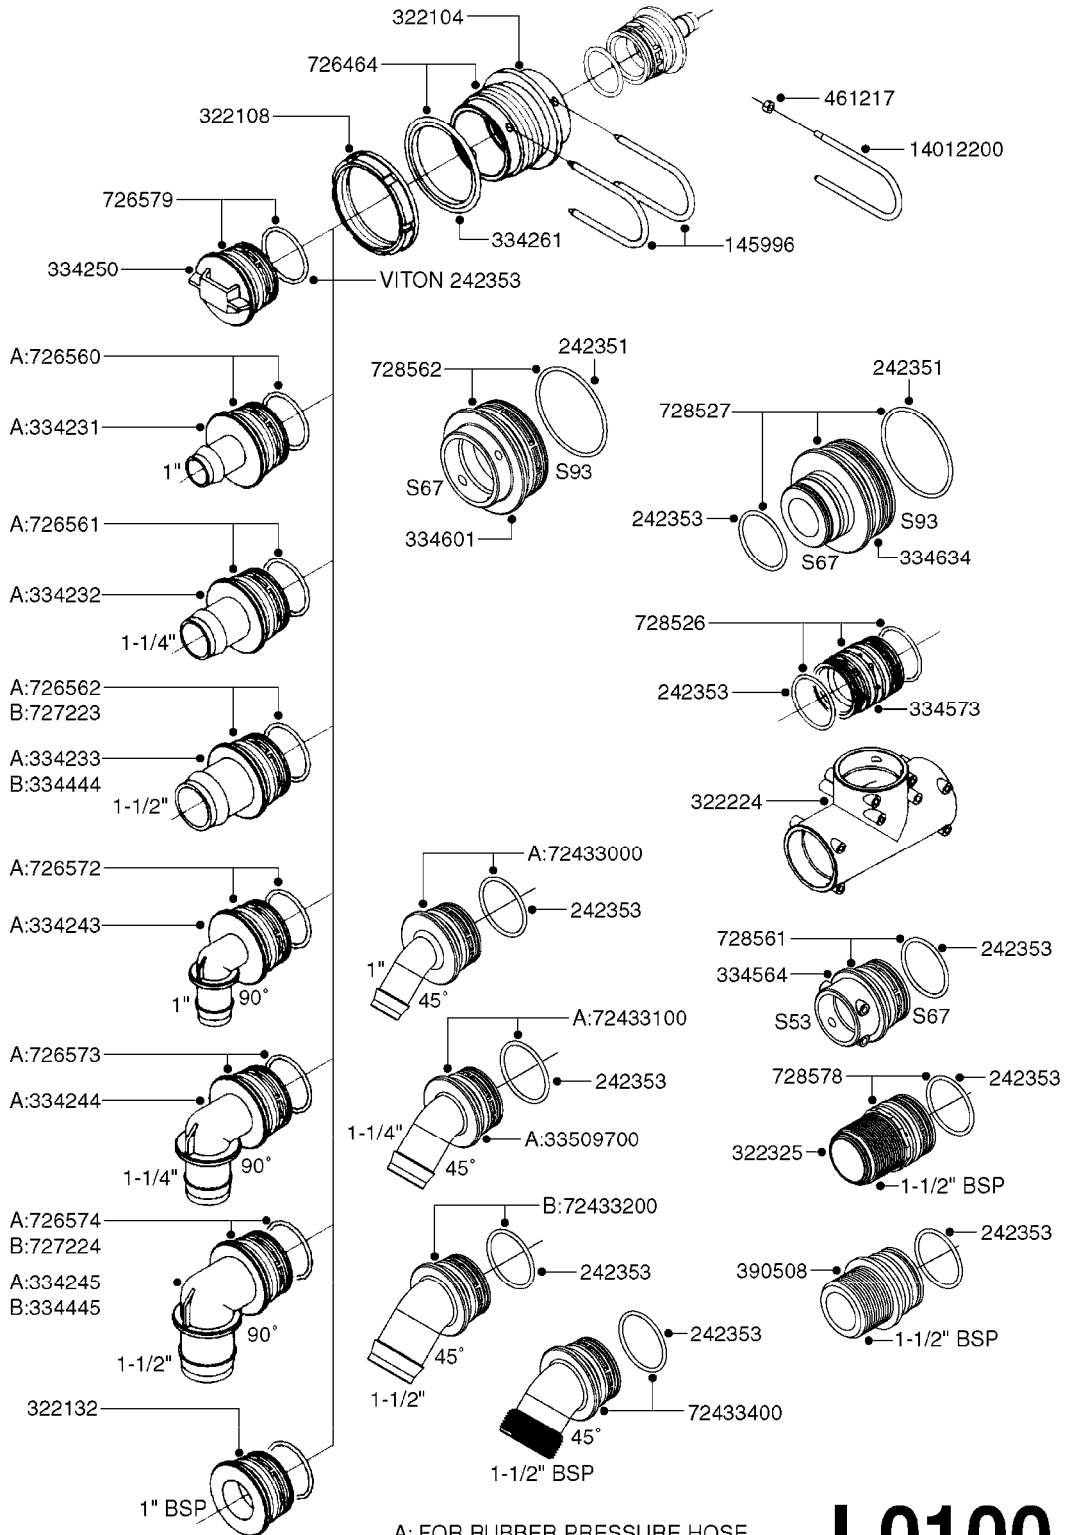

L0090

FITTINGS - S-56 & S-61
L0090-HIN, 01:01:16

Page 1

Date 16.03.2016 13:51

parts-n°	order qty	description
145661	1	FITT.DK S-61 FORK
241754	1	O-RING D59.5X3
241883	1	O-RING D39.2X3 NITRIL 242020
322055	1	FITT.DK S-61 BULKHEAD
322056	1	FITT.DK S-61 BULKHEAD NUT
322066	1	FITT.DK S-56 NUT
334050	1	FITT.DK S-61 STR.1-1/4"
334068	1	FITT.DK S-61 STR.1"
334091	1	FITT.DK S-61 STR.1-1/2'
334099	1	FITT.DK S-61 ELB.1-1/2"110 DEG
334100	1	FITT.DK S-61 ELB.1" 110 DEG.
334151	1	FITT.DK S-61 ELB.1-1/4"110 DEG
390231	1	FITT.DK NIPPLE 1-1/2 X S56