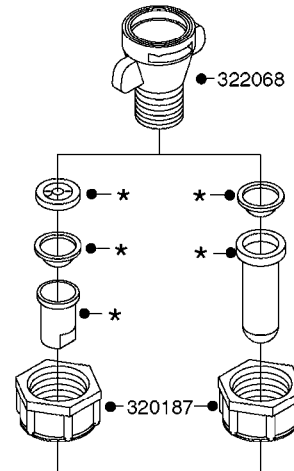

SINGLE NOZZLE BODY

TRIPLET NOZZLE BODY

D1090

*=REFER TO HARDI NOZZLE CATALOG

NOZZLE BODIES-SNAP FIT
D1090-HIN, 01:01:16

Page 1

Date 16.03.2016 13:50

parts-n°	order qty	description
143592	1	LOCK CLAMP FOR TRIPLET
241371	1	DIAPHRAGM, NO-DRIP alt 241371
241990	1	O-RING D9.3 X 2.4 VITON
242594	1	O-RING D14 X 1.78 SCH.70-EPDM
242598	1	O-RING D7.0 X 2.5 NITRIL
320187	1	FITT.DK CAP 3/8" BSP BLACK
320283	1	FITT.DK NUT 3/4"BSP
321462	1	CAP F.NO-DRIP ASSY.
322068	1	SNAP-FIT ADAPTER THREAD. HARDI
322114	1	NUT PLASTIC F.NOZZ.H
322116	1	BOLT PLASTIC F.NOZZ.H.
322258	1	HOUSING F.TRIPLET
322260	1	NOZZLE HOLDER LOWER PART
333012	1	NOZZLE HOLD. UPPER PART
334082	1	SNAP-FIT NOZZ.HOLD.CONE BLACK
334102	1	BLANK F.NOZZLE
334172	1	SNAP-FIT NOZZ.HOLD.CONE GREEN
334173	1	SNAP-FIT NOZZ.HOLD.CONE ORANGE
334220	1	YOKE, UPPER NOZZLE BODY
334371	1	SNAP-FIT NOZZLE HOLDER YELLOW
334373	1	SNAP-FIT NOZZLE HOLDER RED
334377	1	SNAP-FIT NOZZLE HOLDER BLUE
334926	1	SNAP-FIT TURN PLATE F TRIPLET
390639	1	O-RING F.NOZZLE FILTER
440665	1	SCREW M4.2X16 STAINLESS
716236	1	FITT.DK HB 1/2" ASSY. F. 3/4"
716413	1	FITT.DK PLUG ASSY. F.NOZ TUBE
724621	1	FITT.DK HB 3/4"ASSY F.3/4" NUT
725042	1	SCREEN 80 MESH W.GASKET, RED
725043	1	SCREEN 50 MESH W.GASKET,BLUE
725044	1	SCREEN 100 MESH W.GASKET,YELLO
725078	1	SNAP-FIT TRIPLET W/O NOZZ HOLD
725079	1	NOZZLE ASSY.SING.SNAP-FIT GREN
729645	1	NON-DRIP SPRING ASSY.GREEN 10