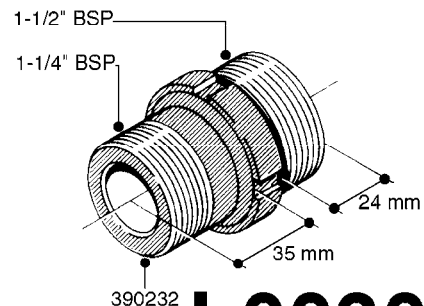

L0030

FITTINGS - HEXAGON NIPPLES
L0030-HIN, 01:01:16

Page 1
Date 16.03.2016 13:50

parts-n°	order qty	description
10015303	1	FITT.PO.HN 1.00X1.00 M1000
10425003	1	FITT.PO.HN 1.25X1.00 MCPHEE
320132	1	FITT.DK HN 1" BSP
320176	1	FITT.DK HN 3/8"X1/2" BSP
320445	1	FITT.DK HN 1/4"X3/8" BSP
320655	1	FITT.DK HN 1/2"-1/2" BSP
320692	1	FITT.DK HN 3/8'BSPX1/4'NPT
320703	1	FITT.DK HN 3/8BSP X1/2 &1/4NPT
320725	1	FITT.DK NIPPLE 3/8"-3/8" BSP
320902	1	FITT.DK HN 3/8'X 1/4' BSP
390232	1	FITT.DK HN 1-1/2' X 1-1/4' BSP
390276	1	FITT.DK HN 1'BSP