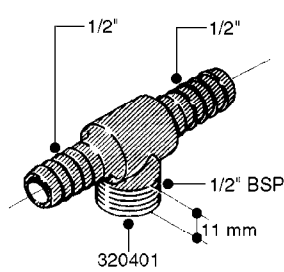

L0030

FITTINGS - HEXAGON NIPPLES
L0030-HIN, 01:01:16

Page 1
Date 16.03.2016 13:50

parts-n°	order qty	description
10015303	1	FITT.PO.HN 1.00X1.00 M1000
10425003	1	FITT.PO.HN 1.25X1.00 MCPHEE
320132	1	FITT.DK HN 1" BSP
320176	1	FITT.DK HN 3/8"X1/2" BSP
320445	1	FITT.DK HN 1/4"X3/8" BSP
320655	1	FITT.DK HN 1/2"-1/2" BSP
320692	1	FITT.DK HN 3/8'BSPX1/4'NPT
320703	1	FITT.DK HN 3/8BSP X1/2 &1/4NPT
320725	1	FITT.DK NIPPLE 3/8"-3/8" BSP
320902	1	FITT.DK HN 3/8'X 1/4' BSP
390232	1	FITT.DK HN 1-1/2' X 1-1/4' BSP
390276	1	FITT.DK HN 1'BSP

L0040

FITTINGS - NIPPLES & ELBOWS
L0040-HIN, 01:01:16

Page 1

Date 16.03.2016 13:50

parts-n°	order qty	description
10530803	1	FITT.PO.SE 2.00X2.00 45 DEG.
320191	1	FITT.DK ELB 3/8' BSP 45 DEGREE
320482	1	FITT.DK ELB. 1/2" BSP 60 DEG.
320596	1	FITT.DK ELB 3/8'-1/2'BSP 45DEG
320607	1	FITT.DK HN 3/8M X 3/8F BSP LNG
320633	1	FITT.DK HN 3/8"M X 3/8"F BSP
321451	1	FITT.DK ELB.1-1/2 X1-1/4 80DEG
321532	1	FITT.DK REDUC 3/4' X 1/2' BSP
390233	1	FITT.DK REDUC 1-1/2" X 1" BSP

L0050

parts-n°	order qty	description
242594	1	O-RING D14 X 1.78 SCH.70-EPDM
320294	1	FITT.DK TEE 3/8X3/8HB X1/2"BSP
320305	1	FITT.DK HB 3/4'- 3/4' BSP
320386	1	FITT.DK TEE 3/8X3/8HB X3/8"BSP
320397	1	FITT.DK ELB 3/8"HB X 3/8" BSP
320401	1	FITT.DK TEE 1/2X1/2HB X1/2"BSP
320412	1	FITT.DK TEE 1/2X1/2HB X3/8'BSP
320423	1	FITT.DK ELB 1/2'HB X 3/8' BSP
320891	1	FITT.DK HB 3/8'- 3/8' BSP
320972	1	FITT.DK HB 5/16'- 1/4' BSP
322046	1	FITT.DK TEE 1/2X1/2HB X3/4'BSP
322048	1	FITT.DK TEE 3/4X3/4HB X3/4'BSP
330595	1	O-RING D24.6/D20X2.1 -3/4"
333137	1	FITT.DK CONN.1/2" F.NOZZ. DOUB
333141	1	FITT.DK CONN.1/2" F.NOZZ.SING
334041	1	FITT.DK CONN.3/4' F.NOZZ. SING
334042	1	FITT.DK CONN.3/4' F.NOZZ. DOUB
334195	1	FITT.DK ELB. 3/4"HB X 3/4"HB
10012103	1	FITT.PO.HB 1.25X1.50 IMB1012
10014003	1	FITT.PO.HB 1.25X1.25 IMB1010
10036903	1	FITT.PO.HB 1.50X1.50 IMB1212
28019303	1	FITTING HB ELB 3/4NPT-3/4HOSE
61016500	1	HOSE TAIL 3/4" 90°+RG CAP 3/4"
72026700	1	NOZZLE TUBE ADAPTER W/O-RING