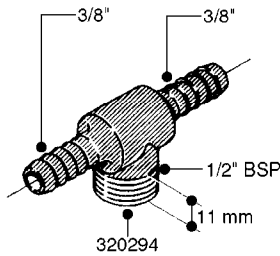

L0030

FITTINGS - HEXAGON NIPPLES
L0030-HIN, 01:01:16

Page 1
Date 16.03.2016 13:50

parts-n°	order qty	description
10015303	1	FITT.PO.HN 1.00X1.00 M1000
10425003	1	FITT.PO.HN 1.25X1.00 MCPHEE
320132	1	FITT.DK HN 1" BSP
320176	1	FITT.DK HN 3/8"X1/2" BSP
320445	1	FITT.DK HN 1/4"X3/8" BSP
320655	1	FITT.DK HN 1/2"-1/2" BSP
320692	1	FITT.DK HN 3/8'BSPX1/4'NPT
320703	1	FITT.DK HN 3/8BSP X1/2 &1/4NPT
320725	1	FITT.DK NIPPLE 3/8"-3/8" BSP
320902	1	FITT.DK HN 3/8'X 1/4' BSP
390232	1	FITT.DK HN 1-1/2' X 1-1/4' BSP
390276	1	FITT.DK HN 1'BSP

L0040

FITTINGS - NIPPLES & ELBOWS
L0040-HIN, 01:01:16

Page 1

Date 16.03.2016 13:50

parts-n°	order qty	description
10530803	1	FITT.PO.SE 2.00X2.00 45 DEG.
320191	1	FITT.DK ELB 3/8' BSP 45 DEGREE
320482	1	FITT.DK ELB. 1/2" BSP 60 DEG.
320596	1	FITT.DK ELB 3/8'-1/2'BSP 45DEG
320607	1	FITT.DK HN 3/8M X 3/8F BSP LNG
320633	1	FITT.DK HN 3/8"M X 3/8"F BSP
321451	1	FITT.DK ELB.1-1/2 X1-1/4 80DEG
321532	1	FITT.DK REDUC 3/4' X 1/2' BSP
390233	1	FITT.DK REDUC 1-1/2" X 1" BSP