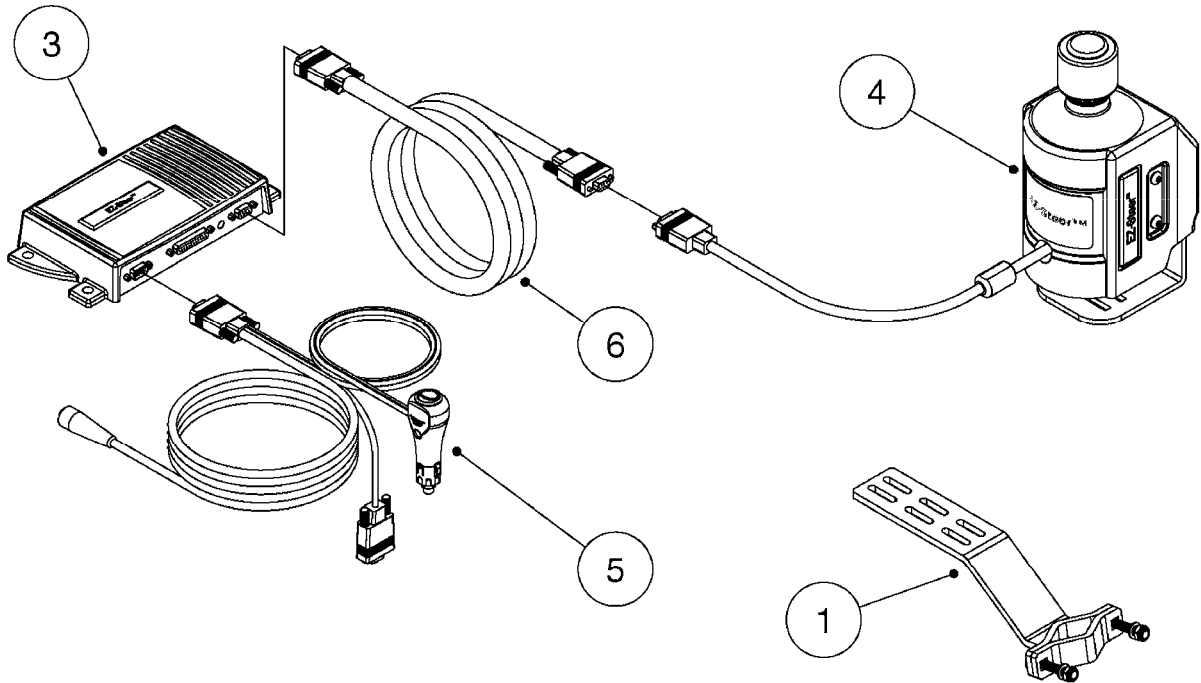

COMPLETE ASSEMBLY:
84205303 (WITH GPS)
84205403 (WITHOUT GPS)

**COMPLETE ASSEMBLIES
WHOLEGOODS ITEMS**

M0040

EZ-GUIDE PLUS LIGHT BAR
M0040-HIN, 01:01:16

Page 1
Date 16.03.2016 13:51

parts-n°	order qty	description
26007403	1	ANTENNA,HURRICANE F. EZGUIDEPL
26007503	1	REMOTE KEYPAD EZ-GUIDE PLUS
26007603	1	CABLE, ANTENNA, EZGUIDEPLUS
26007703	1	CABLE, POWER F. EZGUIDEPLUS
26007803	1	BRACKET KIT F. EZGUIDEPLUS
26007903	1	EZ-Guide 500 External Interfac
26008003	1	LIGHT BAR ASSM WITH GPS
26008103	1	LIGHT BAR ASSM WITHOUT GPS
29002703	1	VACUUM CUP 4 1/2" 1420I
29002803	1	MOUNT, MAG F. ANTENNA
29002903	1	PLATE, F. ANTENNA MOUNT
67206303	1	QUICK REFERENCE CARD EZ-GUIDE+
67206403	1	MANUAL EZ GUIDE PLUS
84205303	1	EZ GUIDE PLUS W GPS, NO LABLE
84205403	1	EZ GUIDE PLUS W/O GPS,NO LABLE
97607603	1	DECAL COMPANY 45MM X 20MM