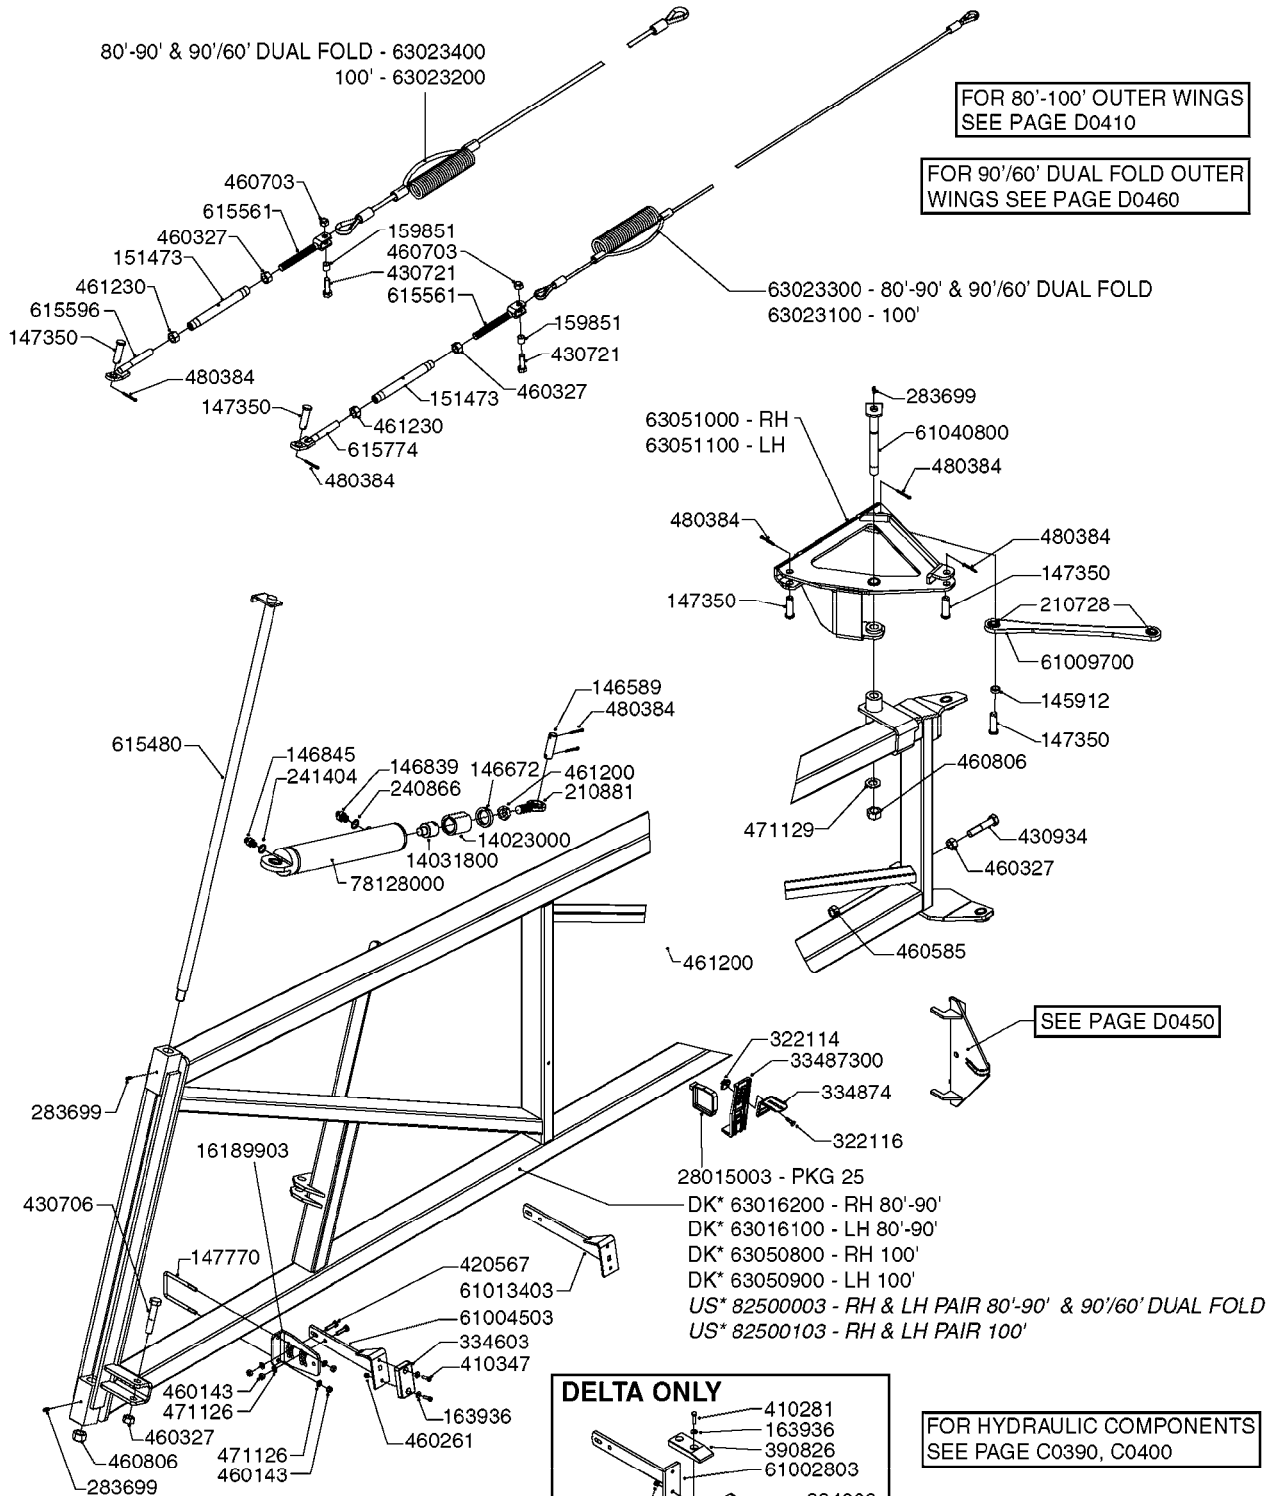

BOOM SPC PARAL.CTR.80-100' DK
D0390-HIN, 01:01:16

Page 1
Date 16.03.2016 13:50

parts-n°	order qty	description
146450	1	PIN D19.8 X 75 WITH 2 X D5
146738	1	PIN FOR CENTER CABLE EAGLE
147099	1	CLEVIS F.TILT ARM
147100	1	ROD F.TILT 80/90'
147350	1	PIN D16.8 L60MM
160640	1	U CHANNEL 80/90'
160677	1	NOZZLE TRACK 80/90'
172729	1	BRACKET F.NOZ.TRACK 80/90'
210835	1	BUSHING D28/25 L=25
220859	1	SPRING COIL 80/90' EAGLE
242458	1	BUSHING RUBBER DAMPER SPC EAG.
281912	1	GRILLETE M-10 INOX.480 KG
283699	1	GREASE NIPPLE M6X1
284552	1	SHOCK ABSORBER F.EAGLE BOOM
284645	1	PLUG 60x60x2
334135	1	SLIDE SHOE 140X45X15
334561	1	PLUG 50x50x2 F.SQ.TUBE
390465	1	JOINER BLOCK TRAPEEZE EAGLE
410185	1	BOLT HEX 8.8 DEL M6X16 A2
410281	1	BOLT HEX 8.8 DEL M6X25 DIN933 A2
420567	1	BOLT HEX 8.8 DEL M8X30 FT
430323	1	BOLT HEX 8.8 DEL M12X60
430684	1	BOLT HEX 8.8 DEL M16X30 FT
430846	1	BOLT HEX 8.8 DEL M12X80
430884	1	BOLT HEX 8.8 DEL M16X160
430910	1	BOLT HEX 8.8 DEL M20X110
430935	1	BOLT HEX 8.8 DEL M16X130
440708	1	SCREW M5.5X16 SELF TAPPING SS
460261	1	NUT HEX M6X1 LOCK A2 DIN985
460423	1	NUT HEX M10X1.5 LOCK
460585	1	NUT HEX M16X2 LOCK
460703	1	NUT HEX M12X1.75 LOCK DIN985
460806	1	NUT HEX M20X2.5 LOCK
461249	1	NUT HEX M22X1.5
471127	1	WASHER, M12, Ø24/13.0X 2.5, SS
480384	1	PIN COTTER 3/16 x 1-1/2"
615213	1	PIN D22 X 70 LUBED F.EAGLE
615477	1	PIN F.HINGE 80/90'
615497	1	PIN D22 X 159 LUBED F.EAGLE
615654	1	PIN D25 X 123 F. PARALIFT
615662	1	SAFETY BAR F. TILT 80-90'
636012	1	CABLE,CENTER 80/90 7mm X 870mm
637461	1	CABLE CENTER 80/90' 7mm x935mm
16056900	1	PLATE SPC EAGLE 80-100
16169403	1	CENTER TRACK, SPC, 75-90' T25
22000403	1	SPRING SPC 100' CENTER SECTION
24262900	1	RUBBER STOP D50X40 M10X33
61010100	1	TRAPEZE ARM SPC 80-100
61010200	1	SPRING CAP SPC 80-100
63010700	1	LIFT FRAME SPC EAG 80-100
63021600	1	SUSPENSION ARM SPC 80-100
63021800	1	SUSPENSION ARM SPC 80-100
63051300	1	HINGE 80'-100' RH / SPC 05
63051400	1	HINGE 80'-100' LH / SPC 05
63051500	1	CENTER FRAME SPC 05