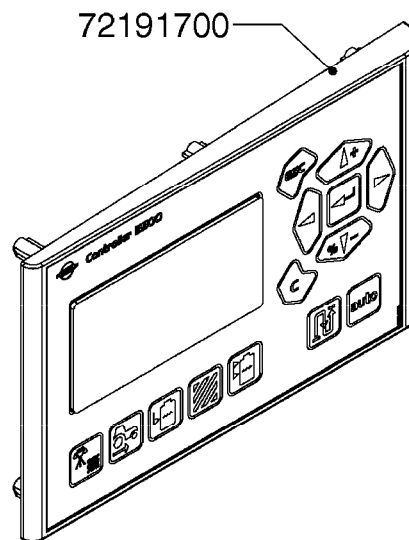

M0180

SYSTEM OVERVIEW HC5500
M0180-HIN, 01:01:16

Page 1

Date 16.03.2016 13:51

parts-n°	order qty	description

HC 5500	CONTROLLER
NEW	72155600
EXCHANGE	72174000

M0190

DISPLAY HC 5500
M0190-HIN, 01:01:16