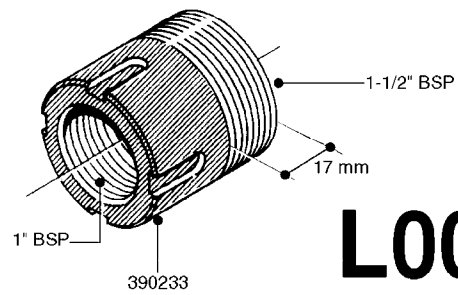

L0040

FITTINGS - NIPPLES & ELBOWS
L0040-HIN, 01:01:16

Page 1

Date 16.03.2016 13:50

parts-n°	order qty	description
10530803	1	FITT.PO.SE 2.00X2.00 45 DEG.
320191	1	FITT.DK ELB 3/8' BSP 45 DEGREE
320482	1	FITT.DK ELB. 1/2" BSP 60 DEG.
320596	1	FITT.DK ELB 3/8'-1/2'BSP 45DEG
320607	1	FITT.DK HN 3/8M X 3/8F BSP LNG
320633	1	FITT.DK HN 3/8"M X 3/8"F BSP
321451	1	FITT.DK ELB.1-1/2 X1-1/4 80DEG
321532	1	FITT.DK REDUC 3/4' X 1/2' BSP
390233	1	FITT.DK REDUC 1-1/2" X 1" BSP