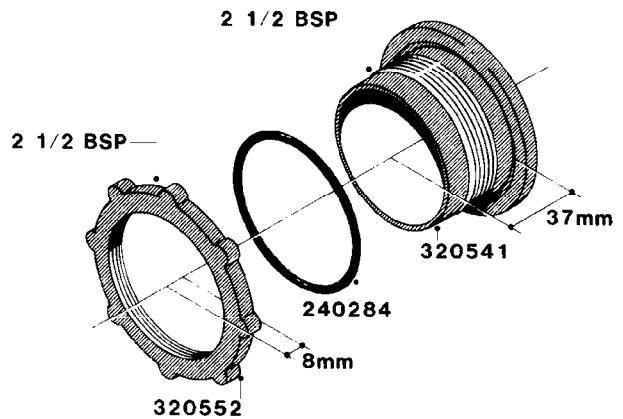

L0060

FITTINGS - BULKHEAD
L0060-HIN, 01:01:16

Page 1

Date 16.03.2016 13:51

parts-n°	order qty	description
141046	1	NUT 3/8" BSP
141341	1	NUT 1/4' BSP
240284	1	O-RING D82,5/75 X 3,5
320456	1	FITT.DK BULKHEAD 1"BSP DOUBLE
320467	1	FITT.DK BULKHEAD 1"BSP SINGLE
320471	1	FITT.DK NUT 1" BSP JAMB
320541	1	FITT.DK BULKHEAD 2-1/2'BSP SIN
320552	1	FITT.DK NUT 2-1/2' BSP JAMB
320644	1	FITT.DK ELB.3/4"HB X 1" BSP
320784	1	FITT.DK CAP 1-1/2" BSP
320795	1	FITT.DK NUT 1-1/2" BSP JAMB
320935	1	FITT.DK BULKHEAD 1/4' BSP SING
320946	1	FITT.DK BULKHEAD 3/8' BSP SING
321296	1	FITT.DK BULKHEAD 1/2" BSP SING
321307	1	FITT.DK NUT 1/2" BSP JAMB
321333	1	FITT.DK BULK 1-1/2" X 1"F BSP
330061	1	O-RING D16/D11X2,5
330072	1	O-RING D53.5/D45.5X4
330212	1	O-RING D19/D14X2.4 F.1/2"NUT
332577	1	O-RING D38/D30X4 F.1" PUR.
332592	1	O-RING D26/D20X3