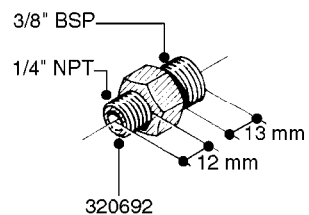

L0030

FITTINGS - HEXAGON NIPPLES
L0030-HIN, 01:01:16

Page 1
Date 16.03.2016 13:50

parts-n°	order qty	description
10015303	1	FITT.PO.HN 1.00X1.00 M1000
10425003	1	FITT.PO.HN 1.25X1.00 MCPHEE
320132	1	FITT.DK HN 1" BSP
320176	1	FITT.DK HN 3/8"X1/2" BSP
320445	1	FITT.DK HN 1/4"X3/8" BSP
320655	1	FITT.DK HN 1/2"-1/2" BSP
320692	1	FITT.DK HN 3/8'BSPX1/4'NPT
320703	1	FITT.DK HN 3/8BSP X1/2 &1/4NPT
320725	1	FITT.DK NIPPLE 3/8"-3/8" BSP
320902	1	FITT.DK HN 3/8'X 1/4' BSP
390232	1	FITT.DK HN 1-1/2' X 1-1/4' BSP
390276	1	FITT.DK HN 1'BSP