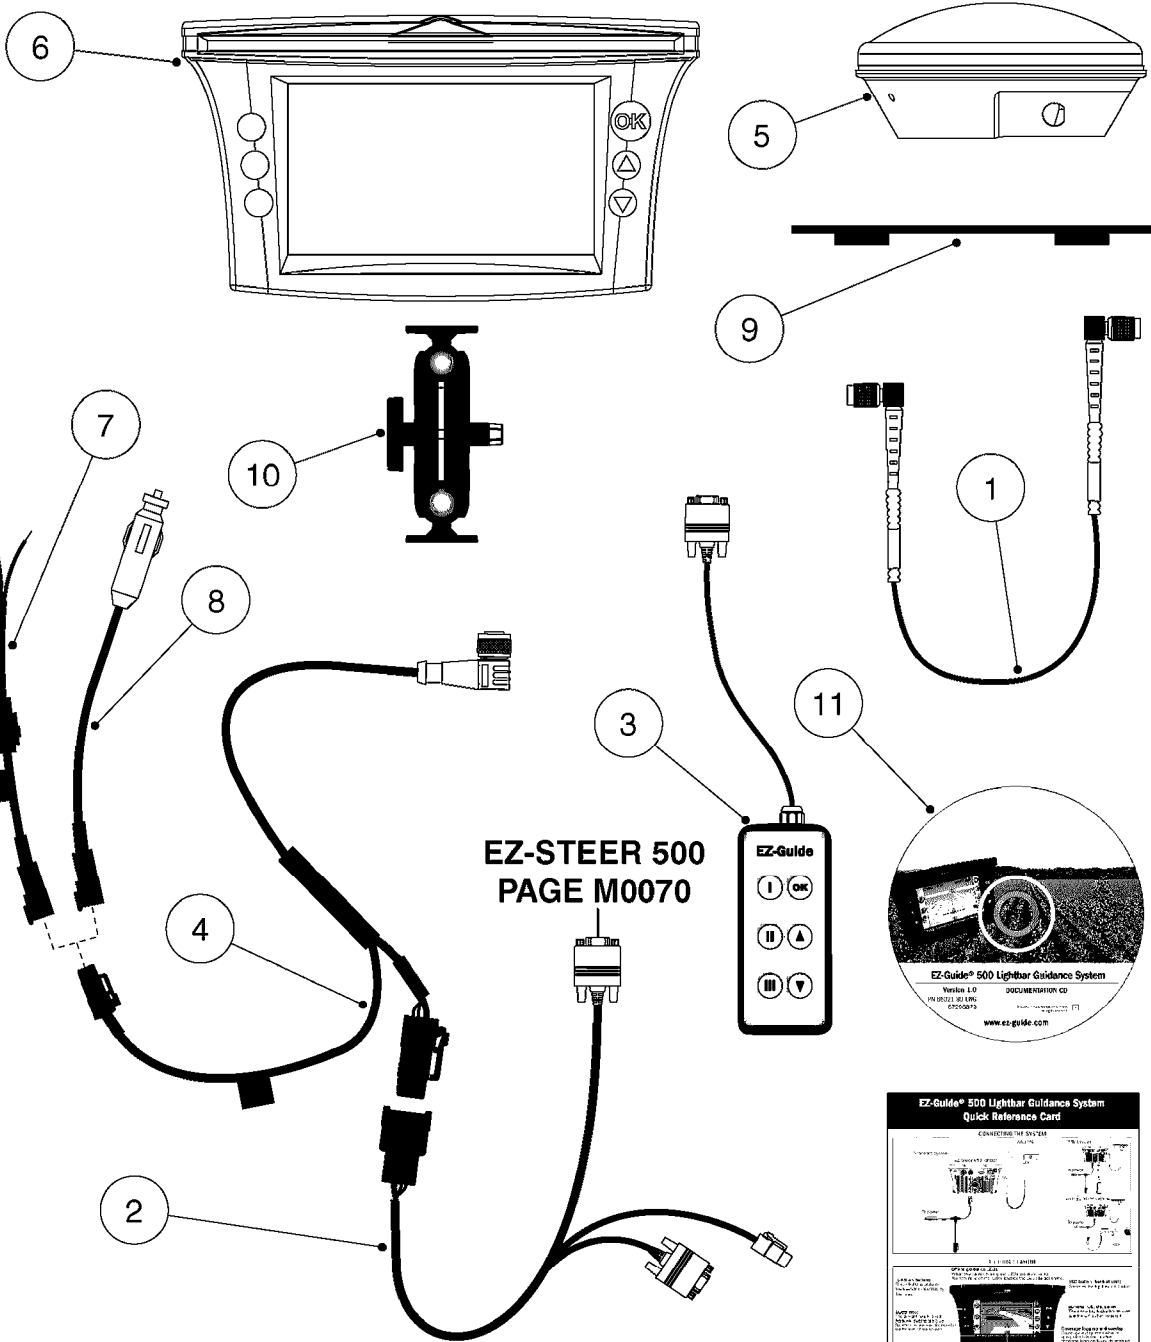

**EZ-STEER 500
PAGE M0070**

EZ-GUIDE 500 LIGHTBAR
M0060-HIN, 01:01:16

Page 1

Date 16.03.2016 13:51

Pos.	parts-n°	order qty	description
1	26007603	1	CABLE, ANTENNA, EZGUIDEPLUS
2	26012203	1	EZ-STEER/GUIDE 500 ADAPT.CABLE
3	26015303	1	REMOTE KEYPAD EZGUIDE 500/250
3	28048403	1	DECAL - REMOTE OVERLAY 500/250
4	26015403	1	EZ-GUIDE 500 CABLE POWER/CAN90
5	26015503	1	EZ-GUIDE 500 Z PLUS ANTENNA
5	26015603	1	ANTENNA AG15 L1,EZ GDE 500/250
6	26015703	1	EZ-GUIDE 500 DGPS DISPLAY
6	26015803	1	EZ-GUIDE 500 OMNISTAR DISPLAY
7	26016103	1	EZ-GUIDE 500 CABLE UNTERM.FUSE
8	26016203	1	EZ-GUIDE 500 POWER CONN.CABLE
9	28048203	1	EZ-GUIDE 500 MOUNT F.AG15 ANT.
10	28048303	1	EZ-GUIDE 250/500 RAM MNT.1.5"
11	29003803	1	EZ-GUIDE 500 CD,GET.STARTED V1
12	67215403	1	EZ-GUIDE 500 QUICK REF.CARD V1
13	84208303	1	EZ GUIDE 500 LIGHTBAR (DGPS)
13	84208403	1	EZ GUIDE 500 LIGHTBAR (XP/HP)
13	84208503	1	EZ GUIDE 500 LIGHTBAR (RTK)