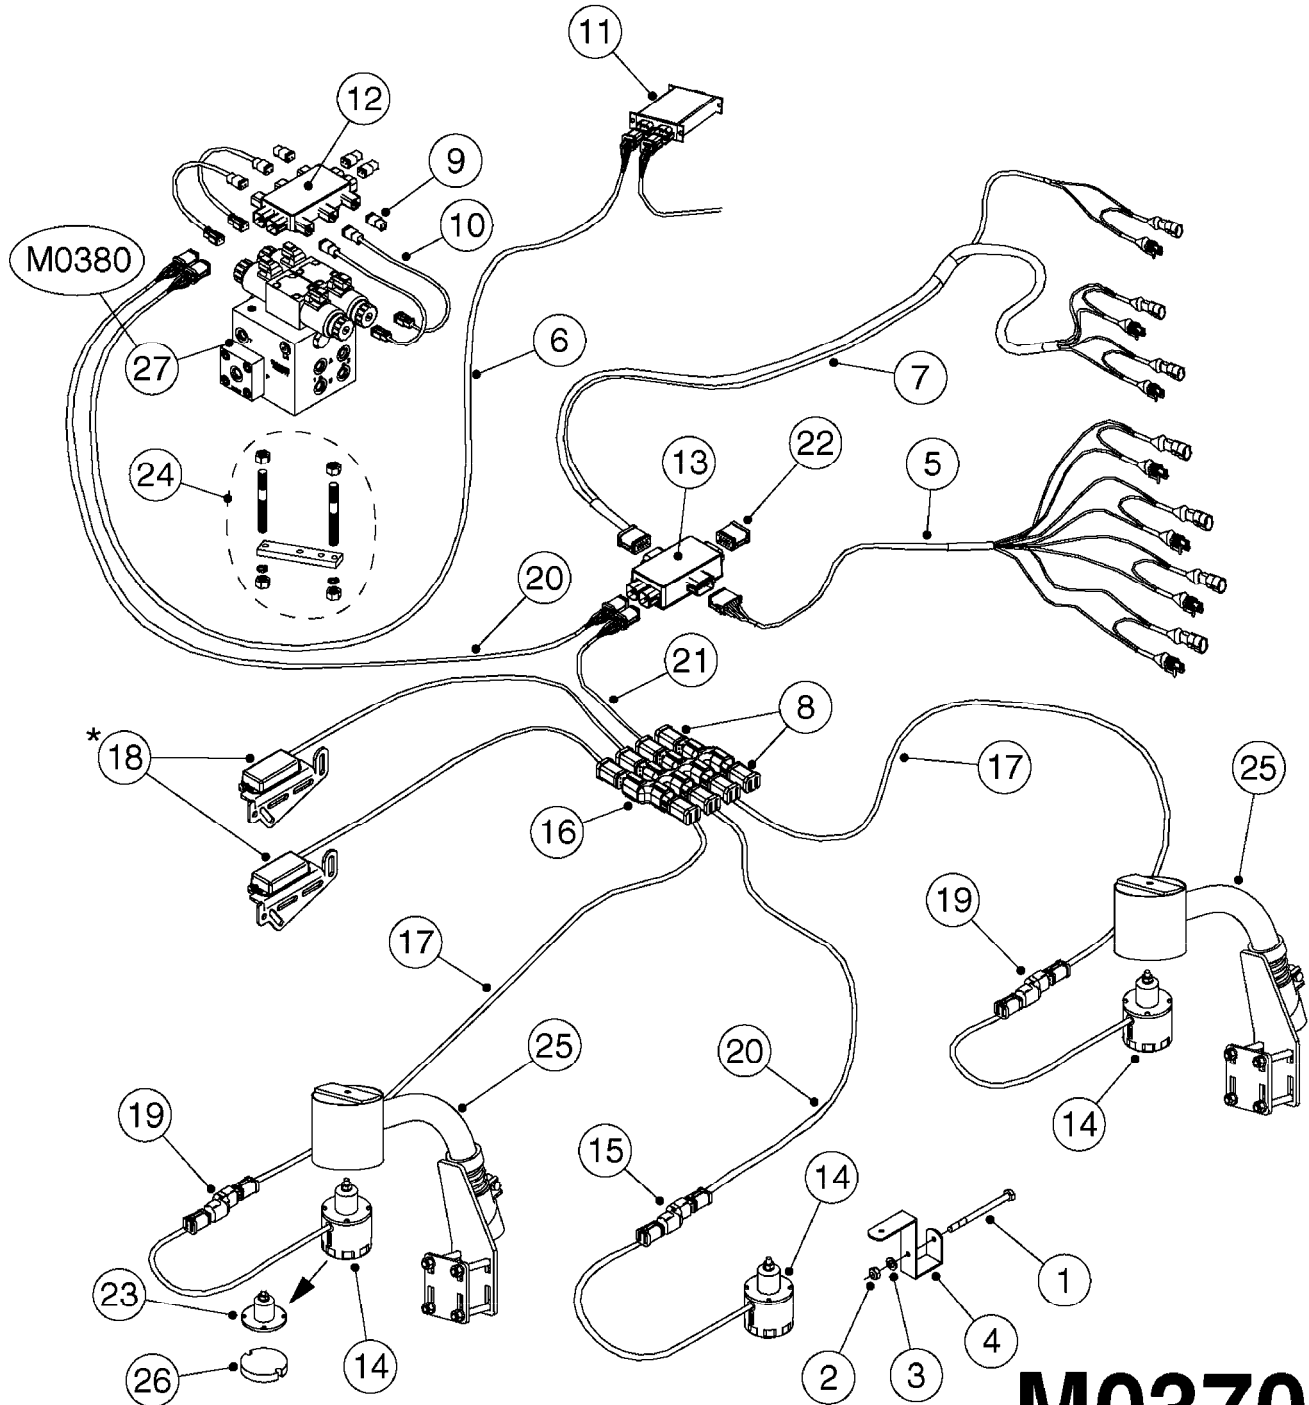

M0360

NORAC SEVERE TERRAIN KIT
M0360-HIN, 01:01:16

Page 1

Date 16.03.2016 13:51

Pos.	parts-n°	order qty	description
1	26030300	1	NORAC SEVERE TERRAIN CABLE
2	28024103	1	TIE STRAP L=8" x W=3/16"
3	28025203	1	TIE STRAP L=23" x W=1/2"
4	28086400	1	UC4 ULTRASOUND SENSOR NORAC
5	28086500	1	UC4 SENSOR MOUNTING BKT. NORAC
6	72591600	1	NORAC HC SEVERE TERRAIN KIT