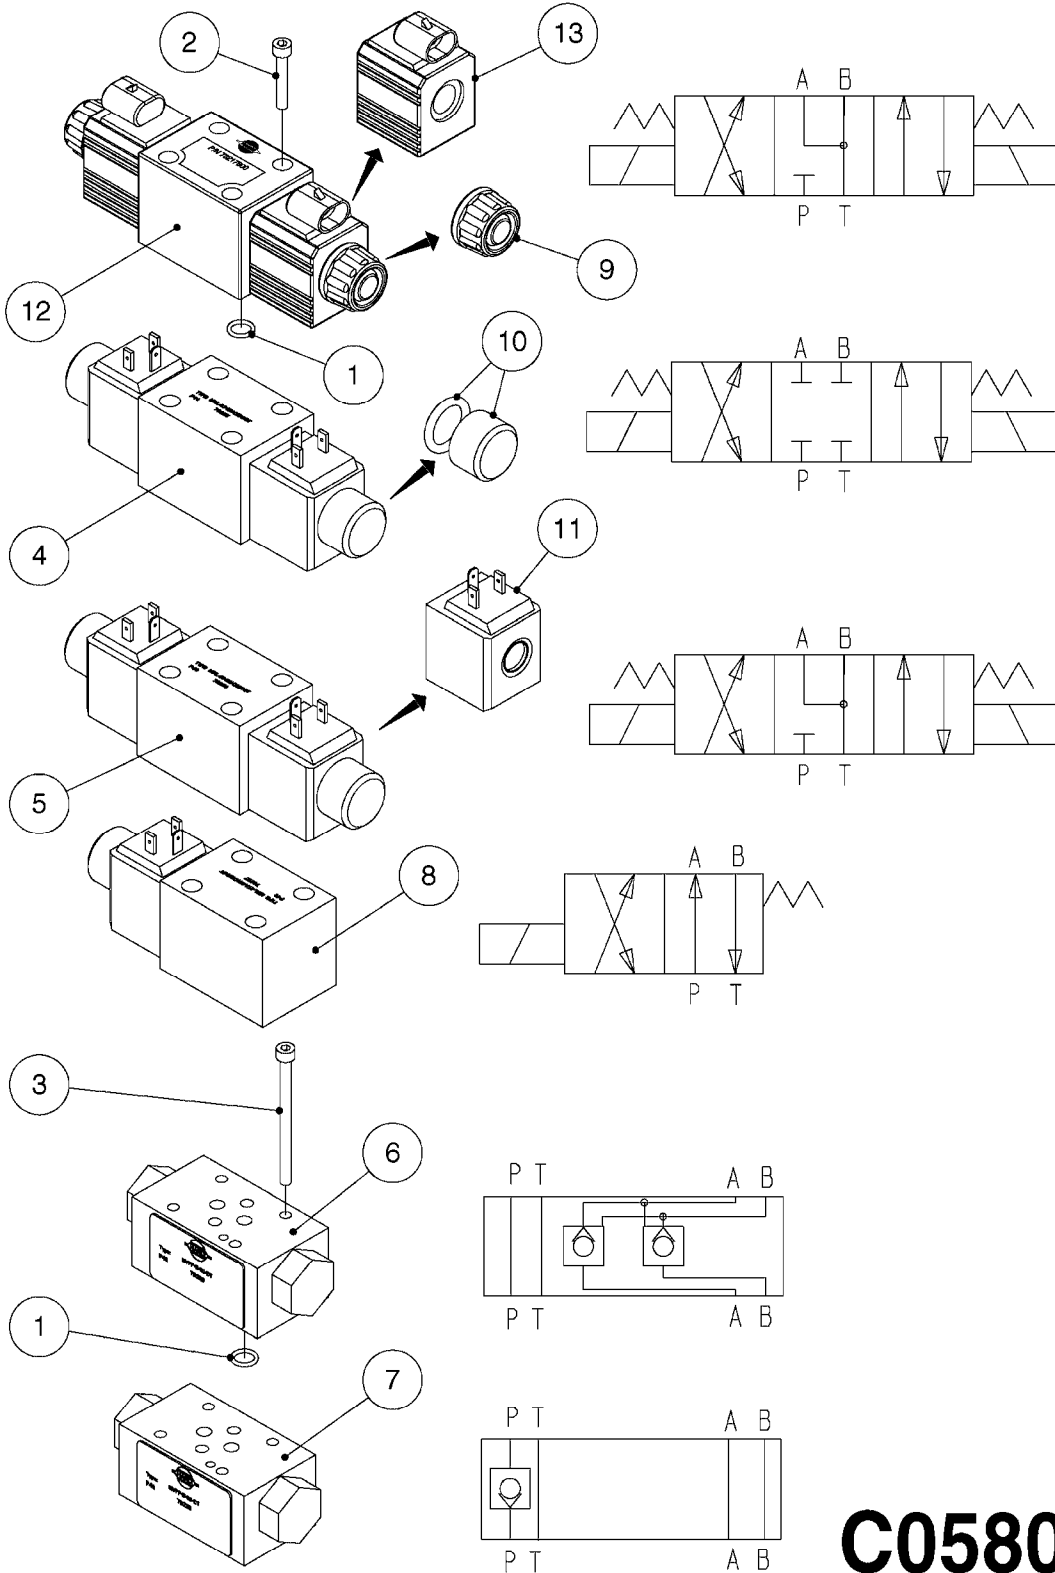

*FOR 2-PIN AMP VERSION, SEE C0590

C0570

HYD.BLOCK EAGLE/FORCE PRE 2012
C0570-HIN, 01:01:16

Page 1

Date 16.03.2016 13:50

Pos.	parts-n°	order qty	description
1	146845	1	HEX NIPPLE 1/4"X1/4"
1	146851	1	HEX NIPPLE 1/4"x1/4" 0.7MM
1	147498	1	HEX NIPPLE 1/4"-1/4" 1.2mm
2	231987	1	PLUG 1/8' BSP W/GASKET
3	241404	1	DOWTY SEAL 1/4"
4	242102	1	O-RING Ø9.25X1.78 NITRIL 90SH
5	420847	1	BOLT HEX 8.8 DEL M8X85
6	450964	1	SCREW M5X30 F.CYLINDER
7	460143	1	NUT HEX M8 LOCK A2 DIN985
8	782116	1	MAGNET VLV.MD1L-S3/10N-D12K1/P
9	782124	1	SWITCH VALVE OUTS.1/8" 5000PSI
10	782129	1	SOLENOID VALVE 25L, 3/4"NC
11	782131	1	BLIND PLUG F.3/4" CARTR.VALVE
12	782135	1	SOLENOID W. AMP F.VALVE 782129
13	14010400	1	PLUG 1/4" BSP
14	14098600	1	HYD. BLOCK SPC/FTZ 3/4" 2010
15	28047800	1	SEAL KIT F.782129
15	75083900	1	SEAL KIT F. 782129/78215500
16	72679100	1	HY.BLOCK BOOM HYDR. FTZ 2010
17	74191700	1	ADJ. FLOW VALVE REPAIR KIT DHP
18	78215500	1	HY SOLENOID VALVE 40L 3/4"NC
19	78602100	1	MAGNET M.AMP/DIODE KIT 08