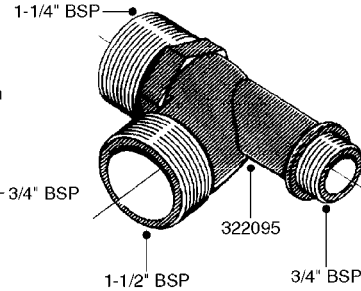

L0010

parts-n°	order qty	description
240085	1	O-RING D13,1/8,3X02,4 NITRIL
241441	1	O-RING D29.3X3
242594	1	O-RING D14 X 1.78 SCH.70-EPDM
320084	1	FITT.DK NUT 1/2" BSP
320095	1	FITT.DK NUT 1" BSP
320117	1	FITT.DK CONN.1/2"BSP F. 1" CAP
320187	1	FITT.DK CAP 3/8" BSP BLACK
320283	1	FITT.DK NUT 3/4"BSP
320821	1	FITT.DK NUT 1-1/2" BSP
321495	1	FITT.DK REDUC 1/4'BSP F.3/4'NT
321576	1	FITT.DK CONN 1/2"BSP F.3/4"NUT
330013	1	O-RING D15/D10X2.5 F.3/8"NUT
330212	1	O-RING D19/D14X2.4 F.1/2"NUT
330326	1	O-RING D30/D24X2 F.1"NUT
330341	1	FITT.DK HB 1" F. 1" NUT
330595	1	O-RING D24.6/D20X2.1 -3/4"
330665	1	3/4' HOSE TAIL F/1' CAP
330676	1	FITT.DK HB 3/8" F. 1/2" NUT
330687	1	FITT.DK HB 1/2" F. 1/2" NUT
330691	1	FITT.DK HB 3/4'F.3/4' NUT
330783	1	FITT.DK HB 3/8" F.3/8" NUT
331262	1	FITT.DK HB 1-1/2" F. 1-1/2"NUT
331273	1	O-RING D44/D38X2 F.1-1/2"
331446	1	FITT.DK HB 1" F.1-1/2" NUT
331807	1	FITT.DK HB 5/16" F.3/8" NUT
332286	1	FITT.DK HB 1/2" F. 3/4" NUT
332905	1	FITT.DK HB 1/2" F. 3/4" CAP
332927	1	PLUG F. NOZZLE TUBE 3/4'
333292	1	FITT.DK HB 1"O'RING F.1-1/2"
333664	1	FITT.DK HB 5/16' F. 1/2' NUT
334044	1	FITT.DK HB 3/4' F. 3/4' CAP
334059	1	FITT.DK EL 1" 110 DEG.F.1-1/2"
334123	1	FITT.DK HB 1-1/4"O-RNG F.1-1/2"
334150	1	FITT.DK HB 1-1/4" 110 F.1-1/2"
390542	1	PLUG WASHER FOR 3/4'CAP NUT
716236	1	FITT.DK HB 1/2" ASSY. F. 3/4"
716413	1	FITT.DK PLUG ASSY. F.NOZ TUBE
717426	1	FITT.DK REDUC 1/4"BSP F.3/4"N
720856	1	FITT.DK 1/2'BSP ASSY.F.3/4'NUT
724621	1	FITT.DK HB 3/4"ASSY F.3/4" NUT