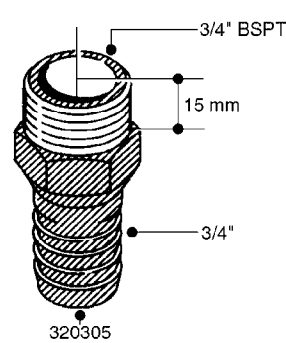

L0030

FITTINGS - HEXAGON NIPPLES
L0030-HIN, 01:01:16

Page 1
Date 16.03.2016 13:50

parts-n°	order qty	description
10015303	1	FITT.PO.HN 1.00X1.00 M1000
10425003	1	FITT.PO.HN 1.25X1.00 MCPHEE
320132	1	FITT.DK HN 1" BSP
320176	1	FITT.DK HN 3/8"X1/2" BSP
320445	1	FITT.DK HN 1/4"X3/8" BSP
320655	1	FITT.DK HN 1/2"-1/2" BSP
320692	1	FITT.DK HN 3/8'BSPX1/4'NPT
320703	1	FITT.DK HN 3/8BSP X1/2 &1/4NPT
320725	1	FITT.DK NIPPLE 3/8"-3/8" BSP
320902	1	FITT.DK HN 3/8'X 1/4' BSP
390232	1	FITT.DK HN 1-1/2' X 1-1/4' BSP
390276	1	FITT.DK HN 1'BSP

L0040

FITTINGS - NIPPLES & ELBOWS
L0040-HIN, 01:01:16

Page 1

Date 16.03.2016 13:50

parts-n°	order qty	description
10530803	1	FITT.PO.SE 2.00X2.00 45 DEG.
320191	1	FITT.DK ELB 3/8' BSP 45 DEGREE
320482	1	FITT.DK ELB. 1/2" BSP 60 DEG.
320596	1	FITT.DK ELB 3/8'-1/2'BSP 45DEG
320607	1	FITT.DK HN 3/8M X 3/8F BSP LNG
320633	1	FITT.DK HN 3/8"M X 3/8"F BSP
321451	1	FITT.DK ELB.1-1/2 X1-1/4 80DEG
321532	1	FITT.DK REDUC 3/4' X 1/2' BSP
390233	1	FITT.DK REDUC 1-1/2" X 1" BSP

L0050

parts-n°	order qty	description
242594	1	O-RING D14 X 1.78 SCH.70-EPDM
320294	1	FITT.DK TEE 3/8X3/8HB X1/2"BSP
320305	1	FITT.DK HB 3/4'- 3/4' BSP
320386	1	FITT.DK TEE 3/8X3/8HB X3/8"BSP
320397	1	FITT.DK ELB 3/8"HB X 3/8" BSP
320401	1	FITT.DK TEE 1/2X1/2HB X1/2"BSP
320412	1	FITT.DK TEE 1/2X1/2HB X3/8'BSP
320423	1	FITT.DK ELB 1/2'HB X 3/8' BSP
320891	1	FITT.DK HB 3/8'- 3/8' BSP
320972	1	FITT.DK HB 5/16'- 1/4' BSP
322046	1	FITT.DK TEE 1/2X1/2HB X3/4'BSP
322048	1	FITT.DK TEE 3/4X3/4HB X3/4'BSP
330595	1	O-RING D24.6/D20X2.1 -3/4"
333137	1	FITT.DK CONN.1/2" F.NOZZ. DOUB
333141	1	FITT.DK CONN.1/2" F.NOZZ.SING
334041	1	FITT.DK CONN.3/4' F.NOZZ. SING
334042	1	FITT.DK CONN.3/4' F.NOZZ. DOUB
334195	1	FITT.DK ELB. 3/4"HB X 3/4"HB
10012103	1	FITT.PO.HB 1.25X1.50 IMB1012
10014003	1	FITT.PO.HB 1.25X1.25 IMB1010
10036903	1	FITT.PO.HB 1.50X1.50 IMB1212
28019303	1	FITTING HB ELB 3/4NPT-3/4HOSE
61016500	1	HOSE TAIL 3/4" 90°+RG CAP 3/4"
72026700	1	NOZZLE TUBE ADAPTER W/O-RING