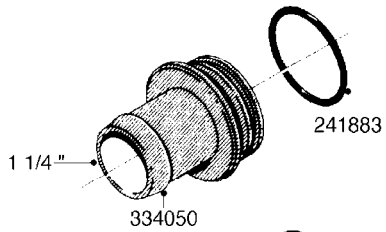

L0090

FITTINGS - S-56 & S-61
L0090-HIN, 01:01:16

Page 1

Date 16.03.2016 13:51

parts-n°	order qty	description
145661	1	FITT.DK S-61 FORK
241754	1	O-RING D59.5X3
241883	1	O-RING D39.2X3 NITRIL 242020
322055	1	FITT.DK S-61 BULKHEAD
322056	1	FITT.DK S-61 BULKHEAD NUT
322066	1	FITT.DK S-56 NUT
334050	1	FITT.DK S-61 STR.1-1/4"
334068	1	FITT.DK S-61 STR.1"
334091	1	FITT.DK S-61 STR.1-1/2'
334099	1	FITT.DK S-61 ELB.1-1/2"110 DEG
334100	1	FITT.DK S-61 ELB.1" 110 DEG.
334151	1	FITT.DK S-61 ELB.1-1/4"110 DEG
390231	1	FITT.DK NIPPLE 1-1/2 X S56