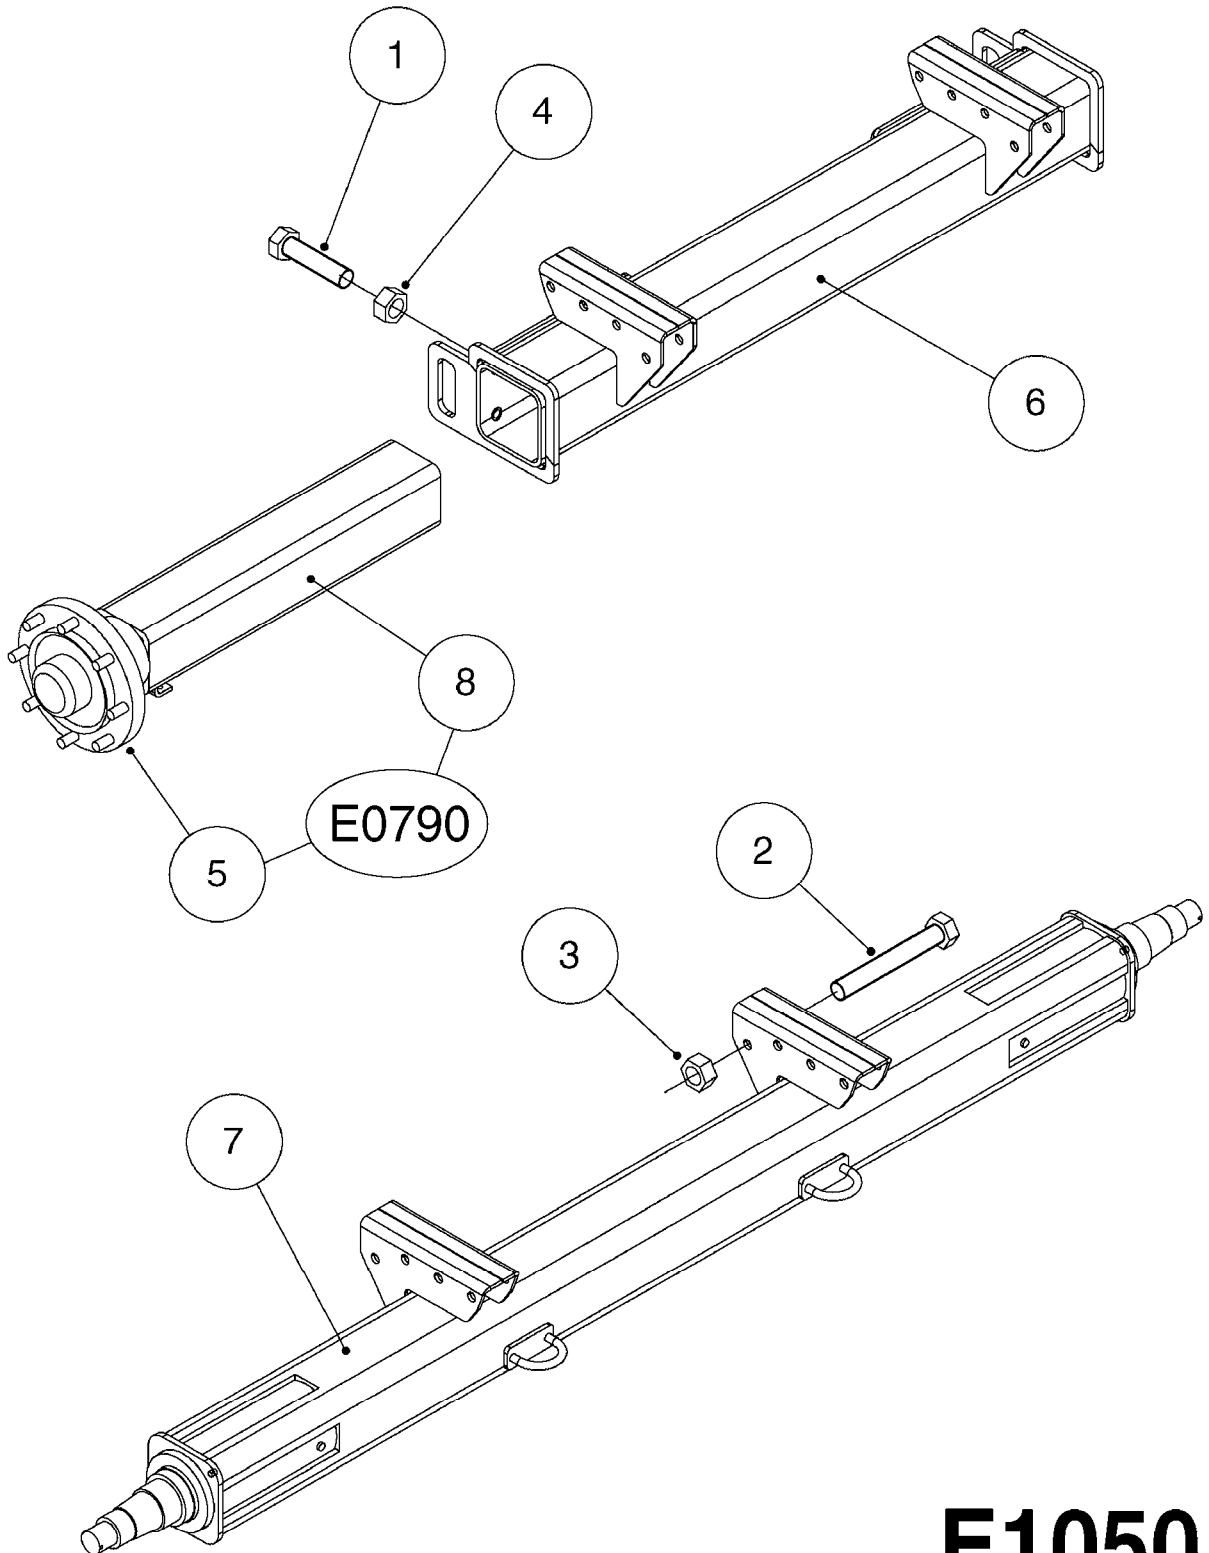

E1050

NCM 4400/6600 NON-SUSPEND.AXLE
E1050-HIN, 01:01:16

Page 1

Date 16.03.2016 13:50

Pos.	parts-n°	order qty	description
1	430920	1	BOLT HEX M20x80MM
2	430979	1	BOLT HEX M20x140 8.8 DELTA
3	460806	1	NUT HEX M20X2.5 LOCK
4	461228	1	NUT HEX M20
5	28045703	1	HUB ASSY 10-13.19-11.02 25000#
6	63024303	1	AXLE W/M SUSP. FIXED CM"05"
7	63033603	1	AXLE NON-SUSPENDED NCM 44 120"
8	63033703	1	AXLE INSERT NCM 44/66/9000