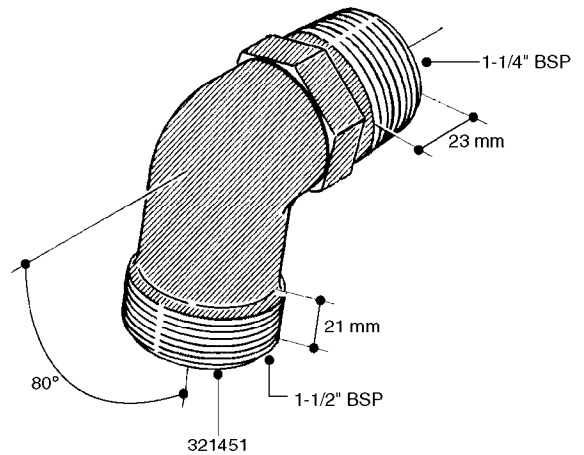

L0040

FITTINGS - NIPPLES & ELBOWS
L0040-HIN, 01:01:16

Page 1

Date 16.03.2016 13:50

parts-n°	order qty	description
10530803	1	FITT.PO.SE 2.00X2.00 45 DEG.
320191	1	FITT.DK ELB 3/8' BSP 45 DEGREE
320482	1	FITT.DK ELB. 1/2" BSP 60 DEG.
320596	1	FITT.DK ELB 3/8'-1/2'BSP 45DEG
320607	1	FITT.DK HN 3/8M X 3/8F BSP LNG
320633	1	FITT.DK HN 3/8"M X 3/8"F BSP
321451	1	FITT.DK ELB.1-1/2 X1-1/4 80DEG
321532	1	FITT.DK REDUC 3/4' X 1/2' BSP
390233	1	FITT.DK REDUC 1-1/2" X 1" BSP