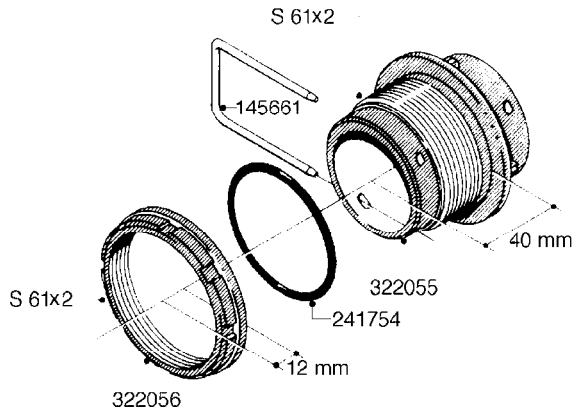

L0090

FITTINGS - S-56 & S-61
L0090-HIN, 01:01:16

Page 1

Date 16.03.2016 13:51

parts-n°	order qty	description
145661	1	FITT.DK S-61 FORK
241754	1	O-RING D59.5X3
241883	1	O-RING D39.2X3 NITRIL 242020
322055	1	FITT.DK S-61 BULKHEAD
322056	1	FITT.DK S-61 BULKHEAD NUT
322066	1	FITT.DK S-56 NUT
334050	1	FITT.DK S-61 STR.1-1/4"
334068	1	FITT.DK S-61 STR.1"
334091	1	FITT.DK S-61 STR.1-1/2'
334099	1	FITT.DK S-61 ELB.1-1/2"110 DEG
334100	1	FITT.DK S-61 ELB.1" 110 DEG.
334151	1	FITT.DK S-61 ELB.1-1/4"110 DEG
390231	1	FITT.DK NIPPLE 1-1/2 X S56