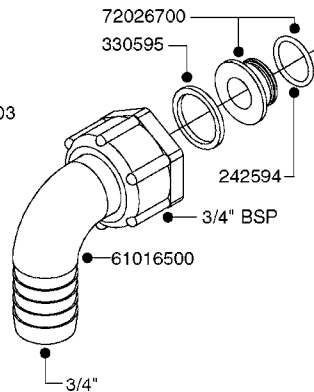

L0040

FITTINGS - NIPPLES & ELBOWS
L0040-HIN, 01:01:16

Page 1

Date 16.03.2016 13:50

parts-n°	order qty	description
10530803	1	FITT.PO.SE 2.00X2.00 45 DEG.
320191	1	FITT.DK ELB 3/8' BSP 45 DEGREE
320482	1	FITT.DK ELB. 1/2" BSP 60 DEG.
320596	1	FITT.DK ELB 3/8'-1/2'BSP 45DEG
320607	1	FITT.DK HN 3/8M X 3/8F BSP LNG
320633	1	FITT.DK HN 3/8"M X 3/8"F BSP
321451	1	FITT.DK ELB.1-1/2 X1-1/4 80DEG
321532	1	FITT.DK REDUC 3/4' X 1/2' BSP
390233	1	FITT.DK REDUC 1-1/2" X 1" BSP

L0050

parts-n°	order qty	description
242594	1	O-RING D14 X 1.78 SCH.70-EPDM
320294	1	FITT.DK TEE 3/8X3/8HB X1/2"BSP
320305	1	FITT.DK HB 3/4'- 3/4' BSP
320386	1	FITT.DK TEE 3/8X3/8HB X3/8"BSP
320397	1	FITT.DK ELB 3/8"HB X 3/8" BSP
320401	1	FITT.DK TEE 1/2X1/2HB X1/2"BSP
320412	1	FITT.DK TEE 1/2X1/2HB X3/8'BSP
320423	1	FITT.DK ELB 1/2'HB X 3/8' BSP
320891	1	FITT.DK HB 3/8'- 3/8' BSP
320972	1	FITT.DK HB 5/16'- 1/4' BSP
322046	1	FITT.DK TEE 1/2X1/2HB X3/4'BSP
322048	1	FITT.DK TEE 3/4X3/4HB X3/4'BSP
330595	1	O-RING D24.6/D20X2.1 -3/4"
333137	1	FITT.DK CONN.1/2" F.NOZZ. DOUB
333141	1	FITT.DK CONN.1/2" F.NOZZ.SING
334041	1	FITT.DK CONN.3/4' F.NOZZ. SING
334042	1	FITT.DK CONN.3/4' F.NOZZ. DOUB
334195	1	FITT.DK ELB. 3/4"HB X 3/4"HB
10012103	1	FITT.PO.HB 1.25X1.50 IMB1012
10014003	1	FITT.PO.HB 1.25X1.25 IMB1010
10036903	1	FITT.PO.HB 1.50X1.50 IMB1212
28019303	1	FITTING HB ELB 3/4NPT-3/4HOSE
61016500	1	HOSE TAIL 3/4" 90°+RG CAP 3/4"
72026700	1	NOZZLE TUBE ADAPTER W/O-RING