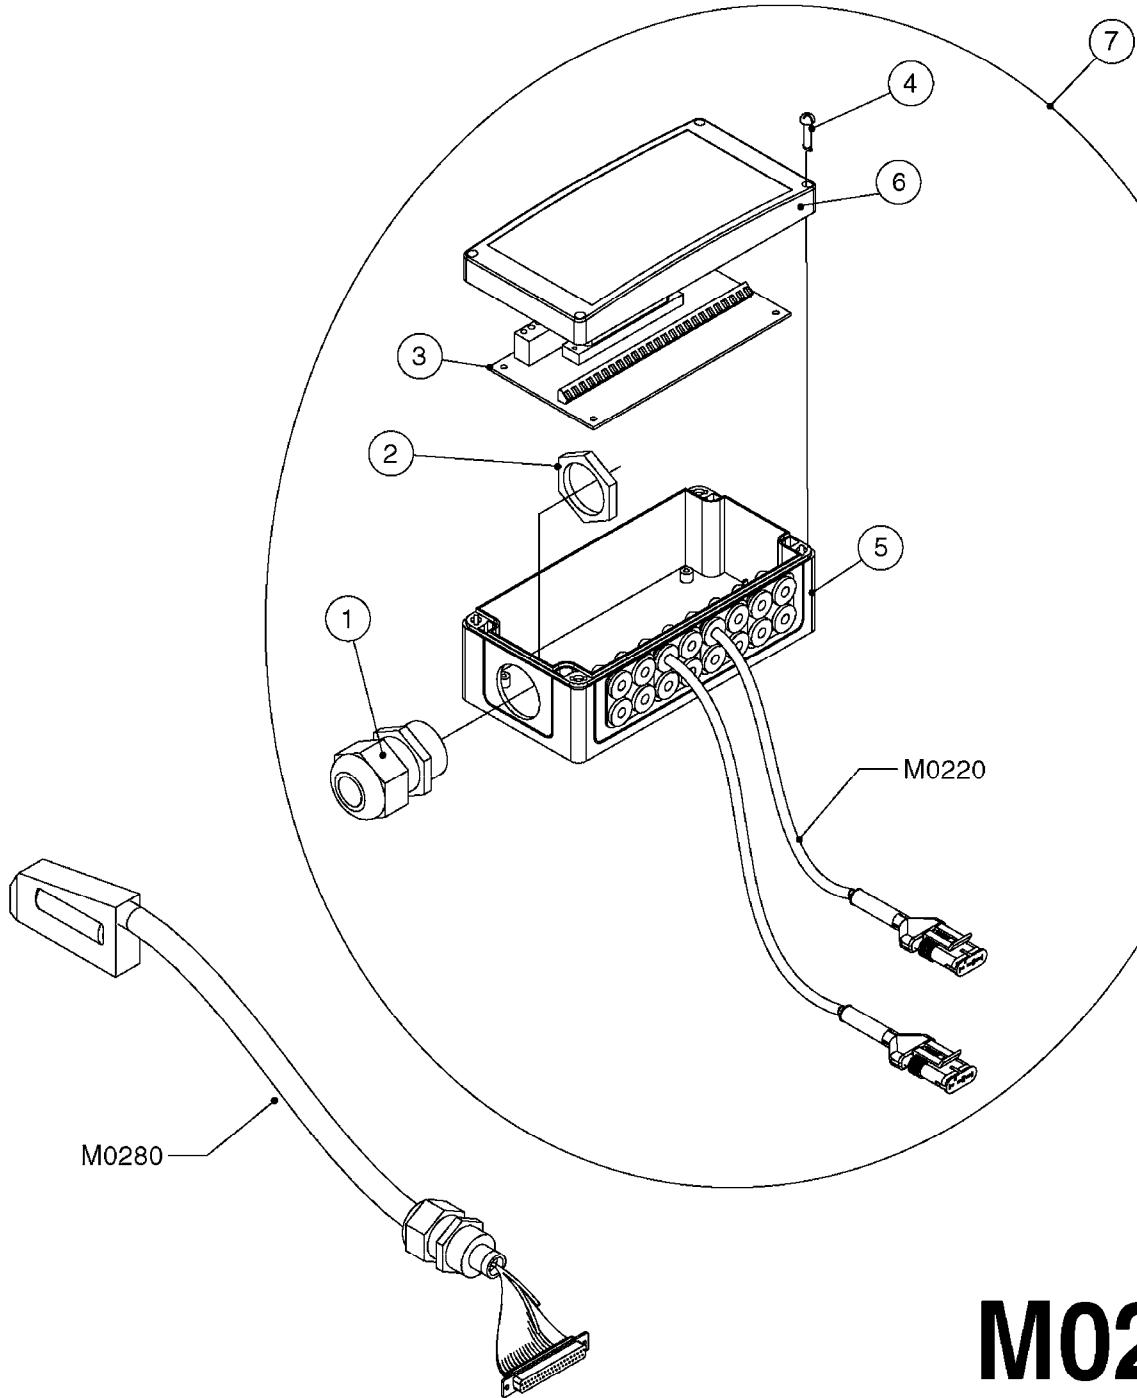

M0230

JUNCTION BOX - LIQUID
M0230-HIN, 01:01:16

Page 1
Date 16.03.2016 13:51

Pos.	parts-n°	order qty	description
1	262106	1	BULKHEAD F. CABLE 6.5-14 BLACK
2	262107	1	NUT F. BULKHEAD CABLE BLACK
3	26004800	1	CIRCUIT BD SEC VLV NCM 13SEC 13 SECTION
3	72173900	1	CIRCUIT BD SEC VLV 39PIN 9SEC 9 SECTION
4	28082100	1	SCREW F. BOX LID 1/4" L=20
5	33508700	1	BOX BOTTOM 160X80X40 BLACK 1-HOLE
6	33508800	1	LID 160X80X15 BLK W/SCREWS
7	72115400	1	CONNECTION BOX F. OP. UNIT SV9