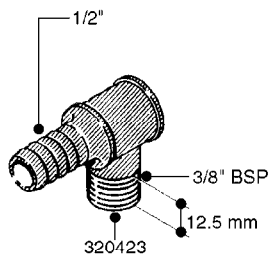

L0030

FITTINGS - HEXAGON NIPPLES
L0030-HIN, 01:01:16

Page 1
Date 16.03.2016 13:50

parts-n°	order qty	description
10015303	1	FITT.PO.HN 1.00X1.00 M1000
10425003	1	FITT.PO.HN 1.25X1.00 MCPHEE
320132	1	FITT.DK HN 1" BSP
320176	1	FITT.DK HN 3/8"X1/2" BSP
320445	1	FITT.DK HN 1/4"X3/8" BSP
320655	1	FITT.DK HN 1/2"-1/2" BSP
320692	1	FITT.DK HN 3/8'BSPX1/4'NPT
320703	1	FITT.DK HN 3/8BSP X1/2 &1/4NPT
320725	1	FITT.DK NIPPLE 3/8"-3/8" BSP
320902	1	FITT.DK HN 3/8'X 1/4' BSP
390232	1	FITT.DK HN 1-1/2' X 1-1/4' BSP
390276	1	FITT.DK HN 1'BSP

L0040

FITTINGS - NIPPLES & ELBOWS
L0040-HIN, 01:01:16

Page 1

Date 16.03.2016 13:50

parts-n°	order qty	description
10530803	1	FITT.PO.SE 2.00X2.00 45 DEG.
320191	1	FITT.DK ELB 3/8' BSP 45 DEGREE
320482	1	FITT.DK ELB. 1/2" BSP 60 DEG.
320596	1	FITT.DK ELB 3/8'-1/2'BSP 45DEG
320607	1	FITT.DK HN 3/8M X 3/8F BSP LNG
320633	1	FITT.DK HN 3/8"M X 3/8"F BSP
321451	1	FITT.DK ELB.1-1/2 X1-1/4 80DEG
321532	1	FITT.DK REDUC 3/4' X 1/2' BSP
390233	1	FITT.DK REDUC 1-1/2" X 1" BSP