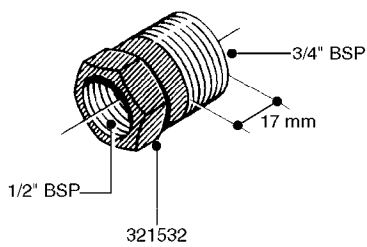

L0040

FITTINGS - NIPPLES & ELBOWS
L0040-HIN, 01:01:16

Page 1

Date 16.03.2016 13:50

parts-n°	order qty	description
10530803	1	FITT.PO.SE 2.00X2.00 45 DEG.
320191	1	FITT.DK ELB 3/8' BSP 45 DEGREE
320482	1	FITT.DK ELB. 1/2" BSP 60 DEG.
320596	1	FITT.DK ELB 3/8'-1/2'BSP 45DEG
320607	1	FITT.DK HN 3/8M X 3/8F BSP LNG
320633	1	FITT.DK HN 3/8"M X 3/8"F BSP
321451	1	FITT.DK ELB.1-1/2 X1-1/4 80DEG
321532	1	FITT.DK REDUC 3/4' X 1/2' BSP
390233	1	FITT.DK REDUC 1-1/2" X 1" BSP