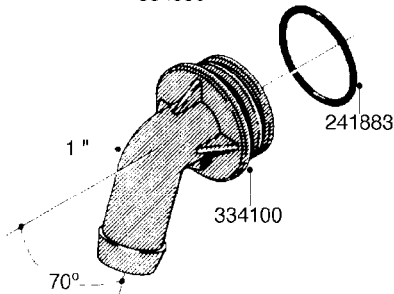

L0090

FITTINGS - S-56 & S-61
L0090-HIN, 01:01:16

Page 1

Date 16.03.2016 13:51

parts-n°	order qty	description
145661	1	FITT.DK S-61 FORK
241754	1	O-RING D59.5X3
241883	1	O-RING D39.2X3 NITRIL 242020
322055	1	FITT.DK S-61 BULKHEAD
322056	1	FITT.DK S-61 BULKHEAD NUT
322066	1	FITT.DK S-56 NUT
334050	1	FITT.DK S-61 STR.1-1/4"
334068	1	FITT.DK S-61 STR.1"
334091	1	FITT.DK S-61 STR.1-1/2'
334099	1	FITT.DK S-61 ELB.1-1/2"110 DEG
334100	1	FITT.DK S-61 ELB.1" 110 DEG.
334151	1	FITT.DK S-61 ELB.1-1/4"110 DEG
390231	1	FITT.DK NIPPLE 1-1/2 X S56