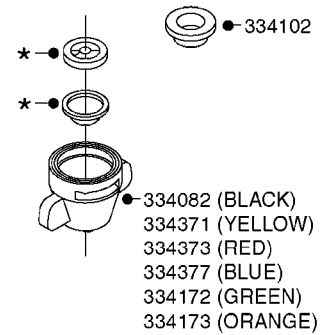

D1090

*=REFER TO HARDI NOZZLE CATALOG