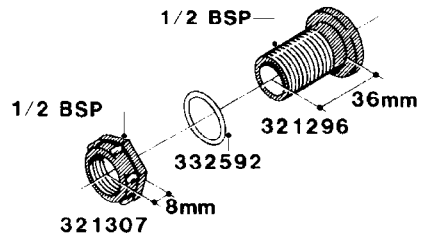

L0060

FITTINGS - BULKHEAD
L0060-HIN, 01:01:16

Page 1

Date 16.03.2016 13:51

parts-n°	order qty	description
141046	1	NUT 3/8" BSP
141341	1	NUT 1/4' BSP
240284	1	O-RING D82,5/75 X 3,5
320456	1	FITT.DK BULKHEAD 1"BSP DOUBLE
320467	1	FITT.DK BULKHEAD 1"BSP SINGLE
320471	1	FITT.DK NUT 1" BSP JAMB
320541	1	FITT.DK BULKHEAD 2-1/2'BSP SIN
320552	1	FITT.DK NUT 2-1/2' BSP JAMB
320644	1	FITT.DK ELB.3/4"HB X 1" BSP
320784	1	FITT.DK CAP 1-1/2" BSP
320795	1	FITT.DK NUT 1-1/2" BSP JAMB
320935	1	FITT.DK BULKHEAD 1/4' BSP SING
320946	1	FITT.DK BULKHEAD 3/8' BSP SING
321296	1	FITT.DK BULKHEAD 1/2" BSP SING
321307	1	FITT.DK NUT 1/2" BSP JAMB
321333	1	FITT.DK BULK 1-1/2" X 1"F BSP
330061	1	O-RING D16/D11X2,5
330072	1	O-RING D53.5/D45.5X4
330212	1	O-RING D19/D14X2.4 F.1/2"NUT
332577	1	O-RING D38/D30X4 F.1" PUR.
332592	1	O-RING D26/D20X3