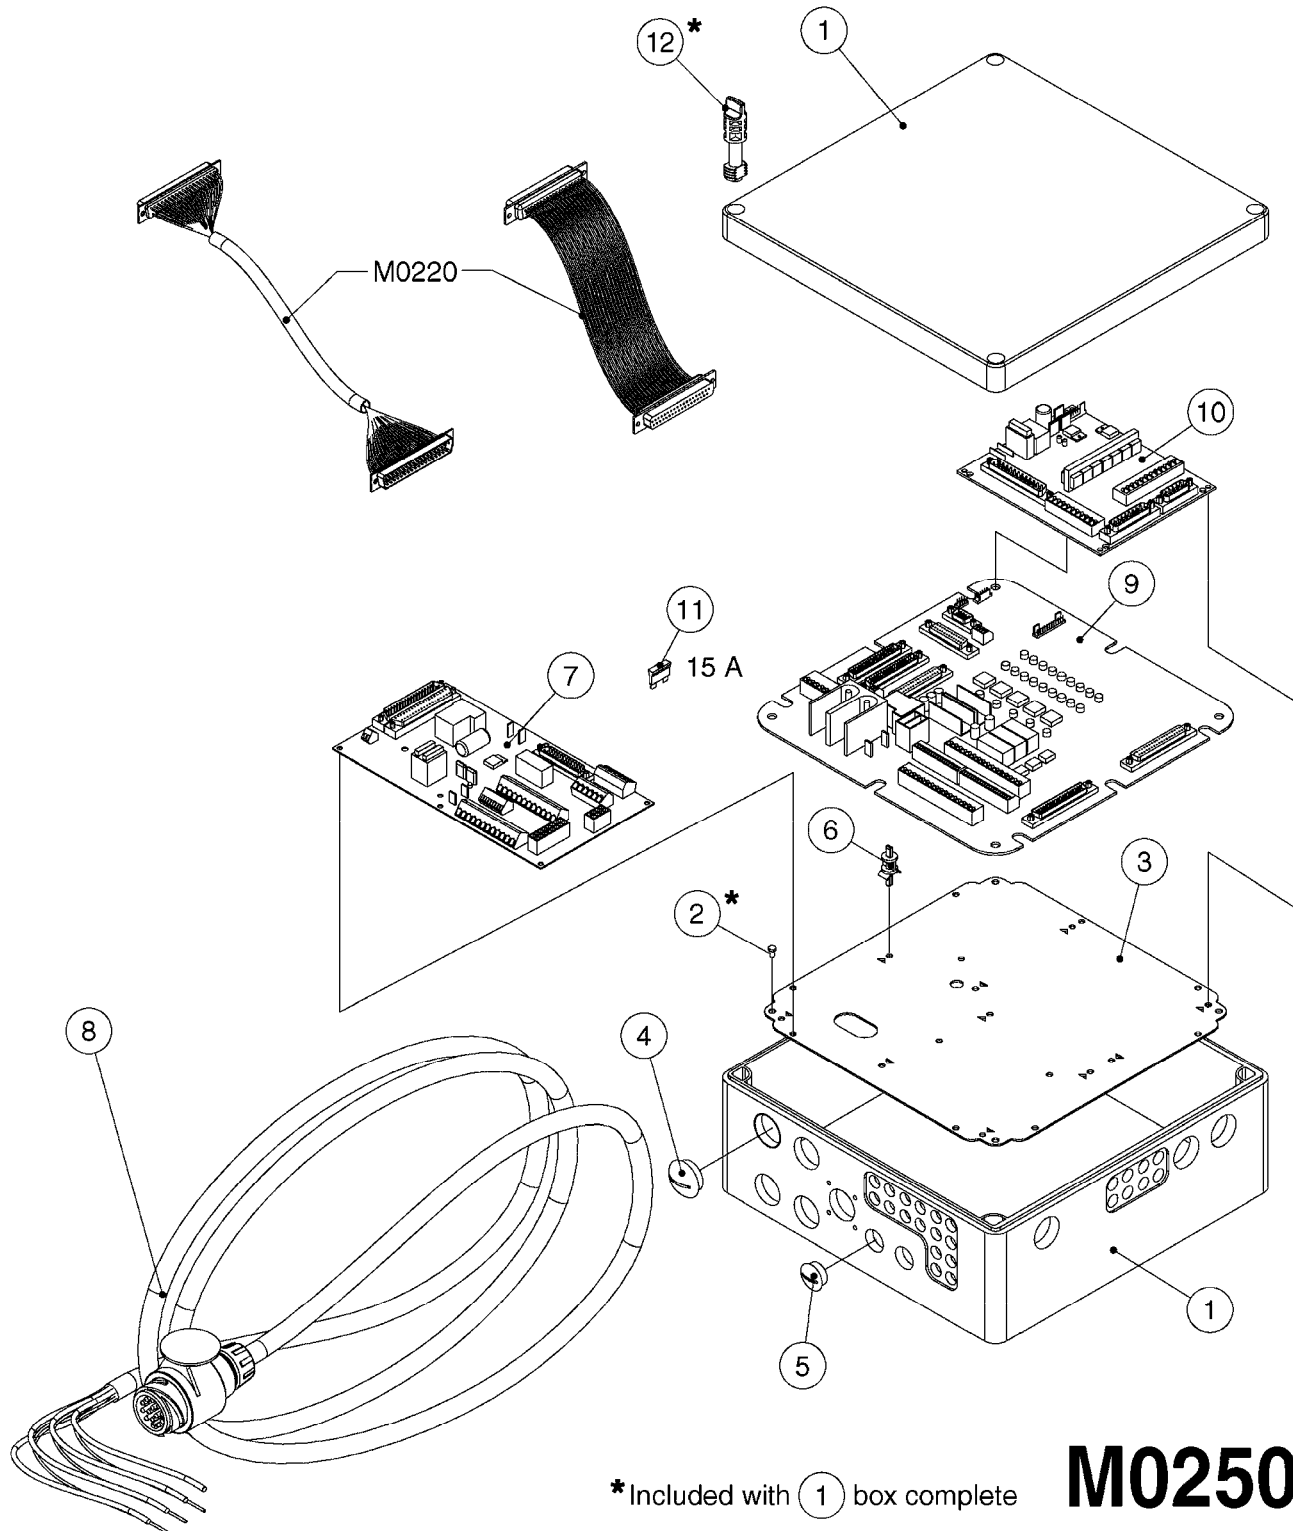

POWER SUPPLY CABLES
M0240-HIN, 01:01:16

Page 0

Date 16.03.2016 13:51

M0240

POWER SUPPLY CABLES
M0240-HIN, 01:01:16

Page 1

Date 16.03.2016 13:51

parts-n°	order qty	description
261605	1	FUSE 25A F. HP3050
983070	1	CABLE 2X6MM
16112800	1	BRACKET F.12V POWER CABLE/PLUG
28048000	1	PLUG 3-POL DIN 9680 FEM.CHASS
72266300	1	CABLE 12VDC POWER F. TRACTOR