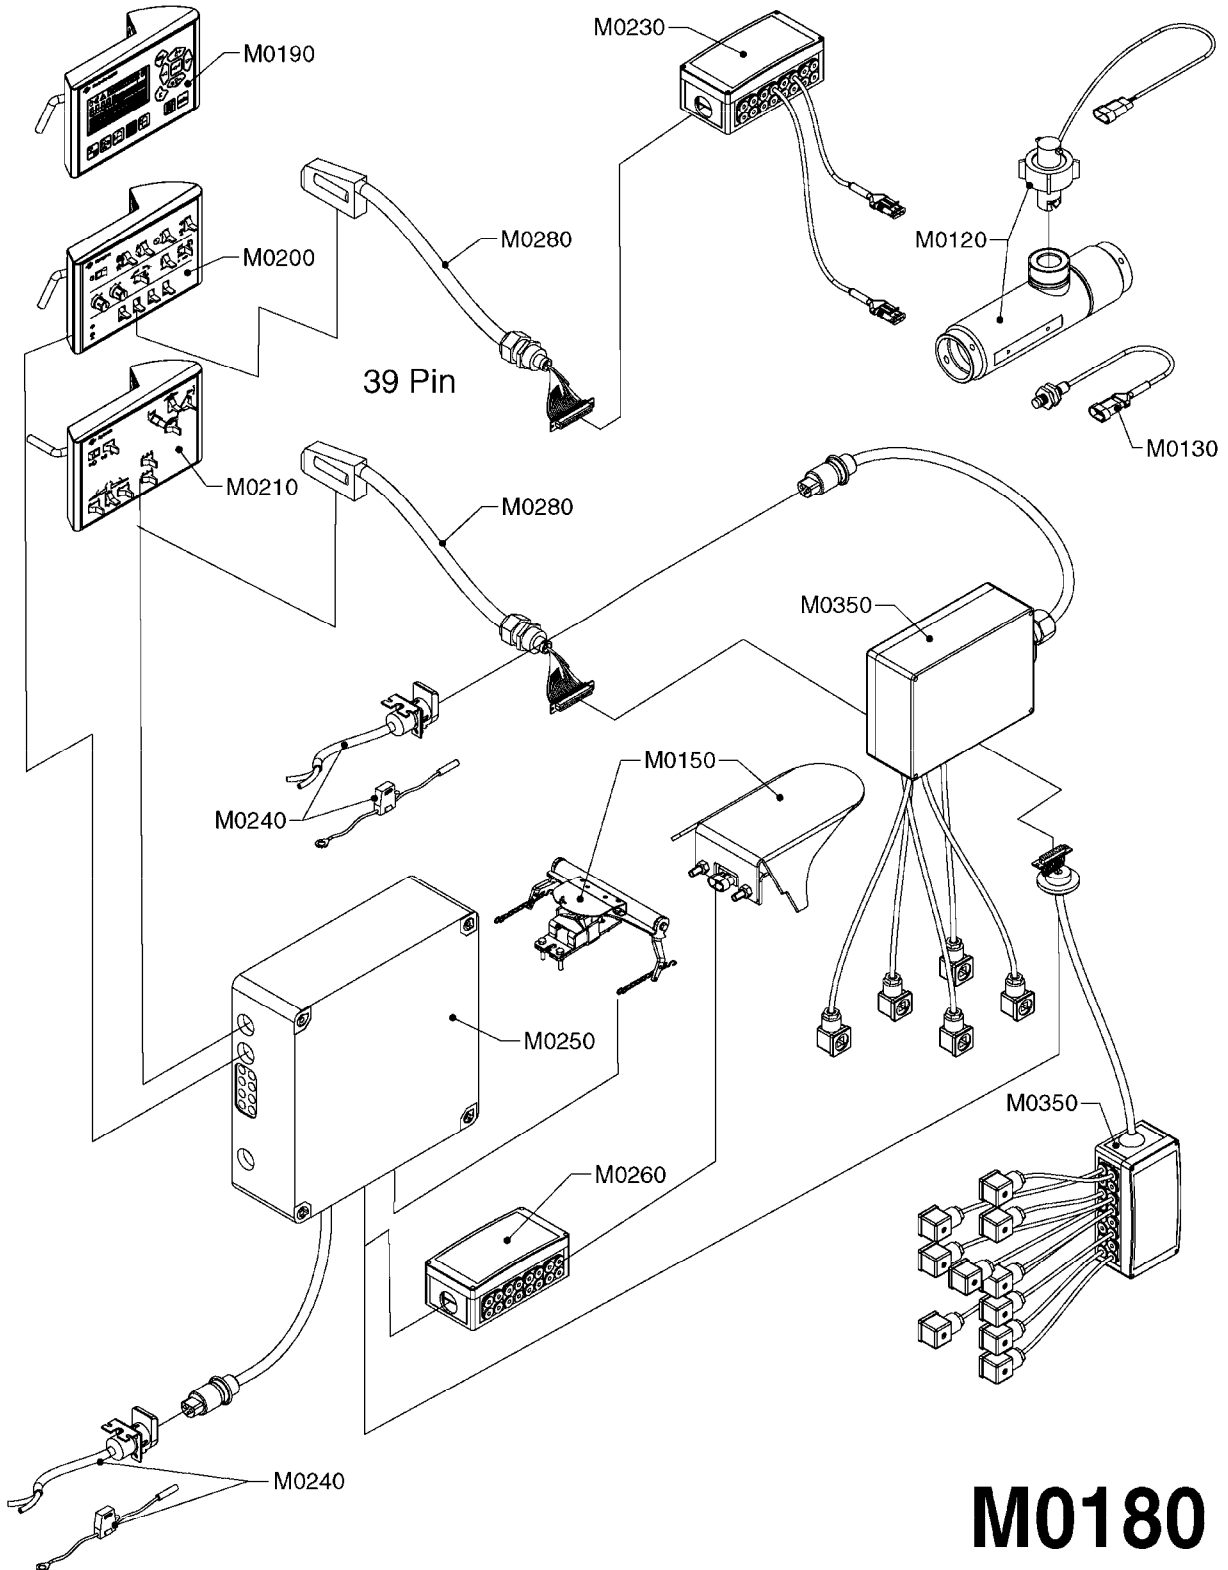

M0180

SYSTEM OVERVIEW HC5500
M0180-HIN, 01:01:16

Page 1

Date 16.03.2016 13:51

parts-n°	order qty	description

HC 5500	CONTROLLER
NEW	72155600
EXCHANGE	72174000

M0190

DISPLAY HC 5500
M0190-HIN, 01:01:16