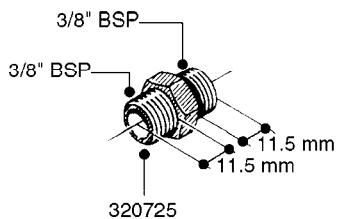

L0030

FITTINGS - HEXAGON NIPPLES
L0030-HIN, 01:01:16

Page 1
Date 16.03.2016 13:50

parts-n°	order qty	description
10015303	1	FITT.PO.HN 1.00X1.00 M1000
10425003	1	FITT.PO.HN 1.25X1.00 MCPHEE
320132	1	FITT.DK HN 1" BSP
320176	1	FITT.DK HN 3/8"X1/2" BSP
320445	1	FITT.DK HN 1/4"X3/8" BSP
320655	1	FITT.DK HN 1/2"-1/2" BSP
320692	1	FITT.DK HN 3/8'BSPX1/4'NPT
320703	1	FITT.DK HN 3/8BSP X1/2 &1/4NPT
320725	1	FITT.DK NIPPLE 3/8"-3/8" BSP
320902	1	FITT.DK HN 3/8'X 1/4' BSP
390232	1	FITT.DK HN 1-1/2' X 1-1/4' BSP
390276	1	FITT.DK HN 1'BSP