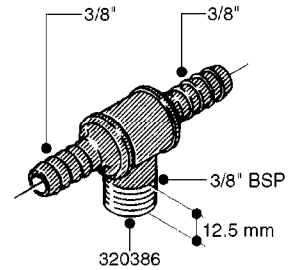

L0030

FITTINGS - HEXAGON NIPPLES
L0030-HIN, 01:01:16

Page 1
Date 16.03.2016 13:50

parts-n°	order qty	description
10015303	1	FITT.PO.HN 1.00X1.00 M1000
10425003	1	FITT.PO.HN 1.25X1.00 MCPHEE
320132	1	FITT.DK HN 1" BSP
320176	1	FITT.DK HN 3/8"X1/2" BSP
320445	1	FITT.DK HN 1/4"X3/8" BSP
320655	1	FITT.DK HN 1/2"-1/2" BSP
320692	1	FITT.DK HN 3/8'BSPX1/4'NPT
320703	1	FITT.DK HN 3/8BSP X1/2 &1/4NPT
320725	1	FITT.DK NIPPLE 3/8"-3/8" BSP
320902	1	FITT.DK HN 3/8'X 1/4' BSP
390232	1	FITT.DK HN 1-1/2' X 1-1/4' BSP
390276	1	FITT.DK HN 1'BSP

L0040

FITTINGS - NIPPLES & ELBOWS
L0040-HIN, 01:01:16

Page 1

Date 16.03.2016 13:50

parts-n°	order qty	description
10530803	1	FITT.PO.SE 2.00X2.00 45 DEG.
320191	1	FITT.DK ELB 3/8' BSP 45 DEGREE
320482	1	FITT.DK ELB. 1/2" BSP 60 DEG.
320596	1	FITT.DK ELB 3/8'-1/2'BSP 45DEG
320607	1	FITT.DK HN 3/8M X 3/8F BSP LNG
320633	1	FITT.DK HN 3/8"M X 3/8"F BSP
321451	1	FITT.DK ELB.1-1/2 X1-1/4 80DEG
321532	1	FITT.DK REDUC 3/4' X 1/2' BSP
390233	1	FITT.DK REDUC 1-1/2" X 1" BSP