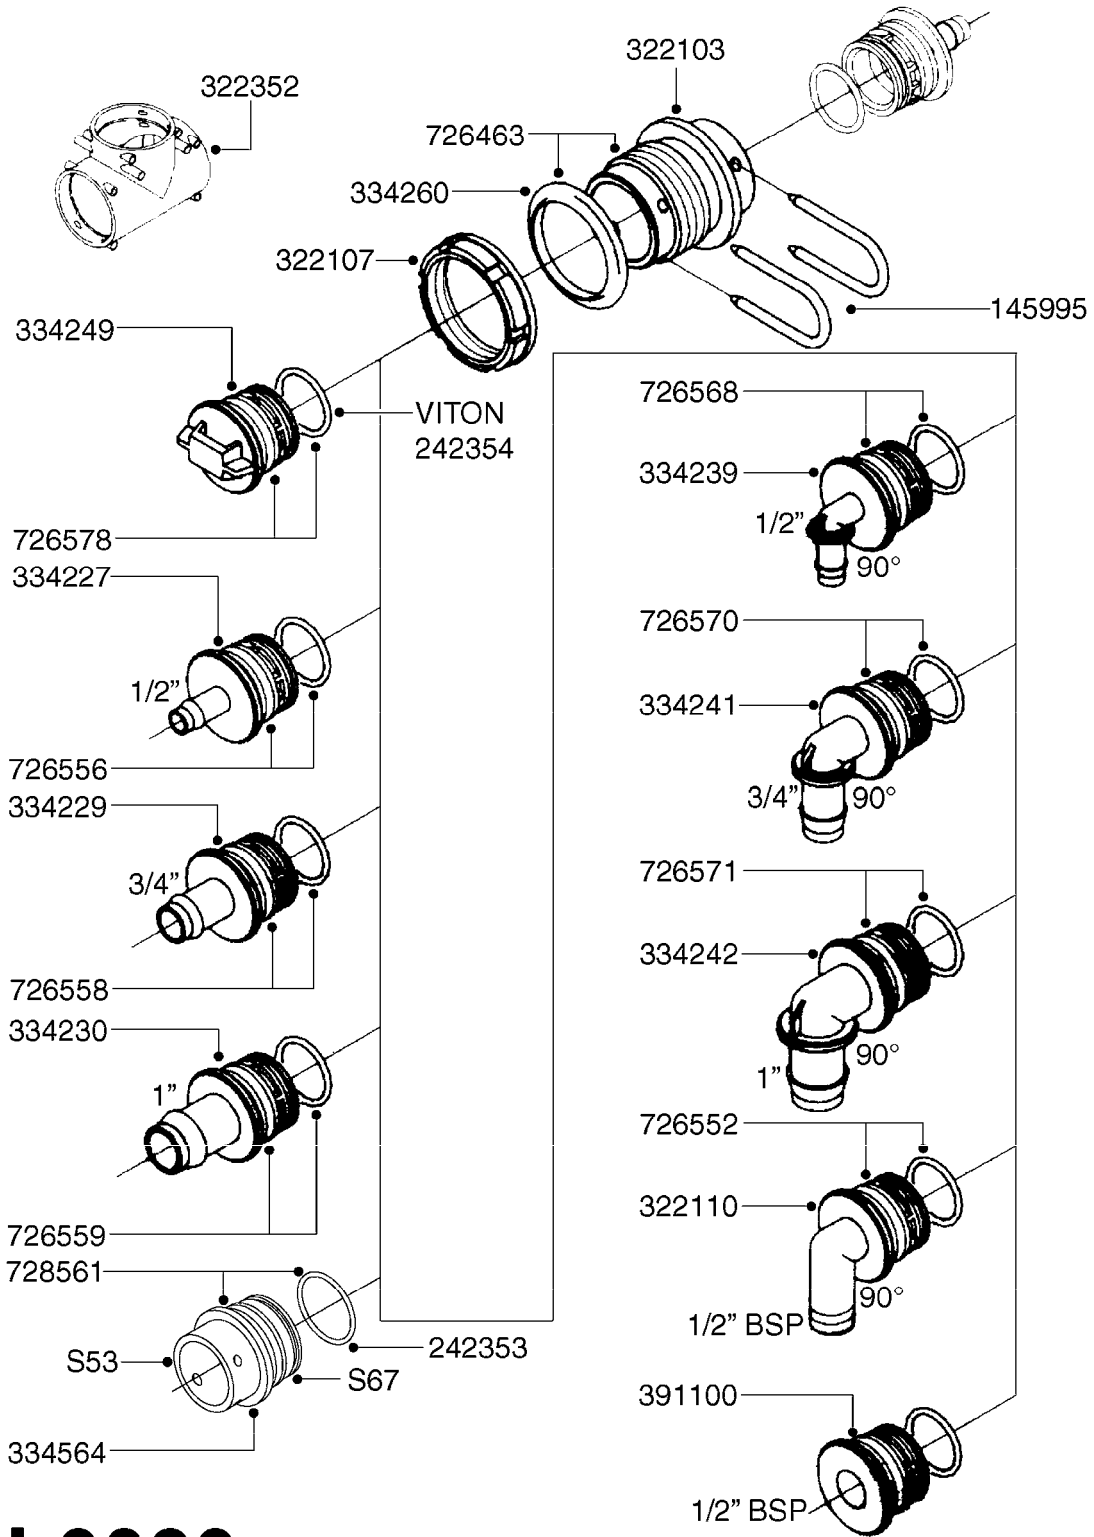

L0070

FITTINGS - S-40
L0070-HIN, 01:01:16

Page 1

Date 16.03.2016 13:51

parts-n°	order qty	description
145994	1	FITT.DK S-40 FORK
242355	1	O-RING D19.2X3.0 VITON F.S-40
322102	1	FITT.DK S-40 BULKHEAD
322106	1	FITT.DK S-40 BULKHEAD NUT
322133	1	FITT.DK S-40 PLUG W 1/8 THREAD
334225	1	FITT.DK S-40 STR.3/8'
334237	1	FITT.DK S-40 ELB.3/8'
334238	1	FITT.DK S-40 ELB.1/2'
334248	1	FITT.DK S-40 PLUG
334259	1	GASKET F. S-40 BULKHEAD
726462	1	FITT. S40 BULHEAD W. GASKET
726567	1	FITT.DK S-40 ELB.1/2" W.ORING
726693	1	FITT.DK S-40 PLUG 1/8BSP ORING