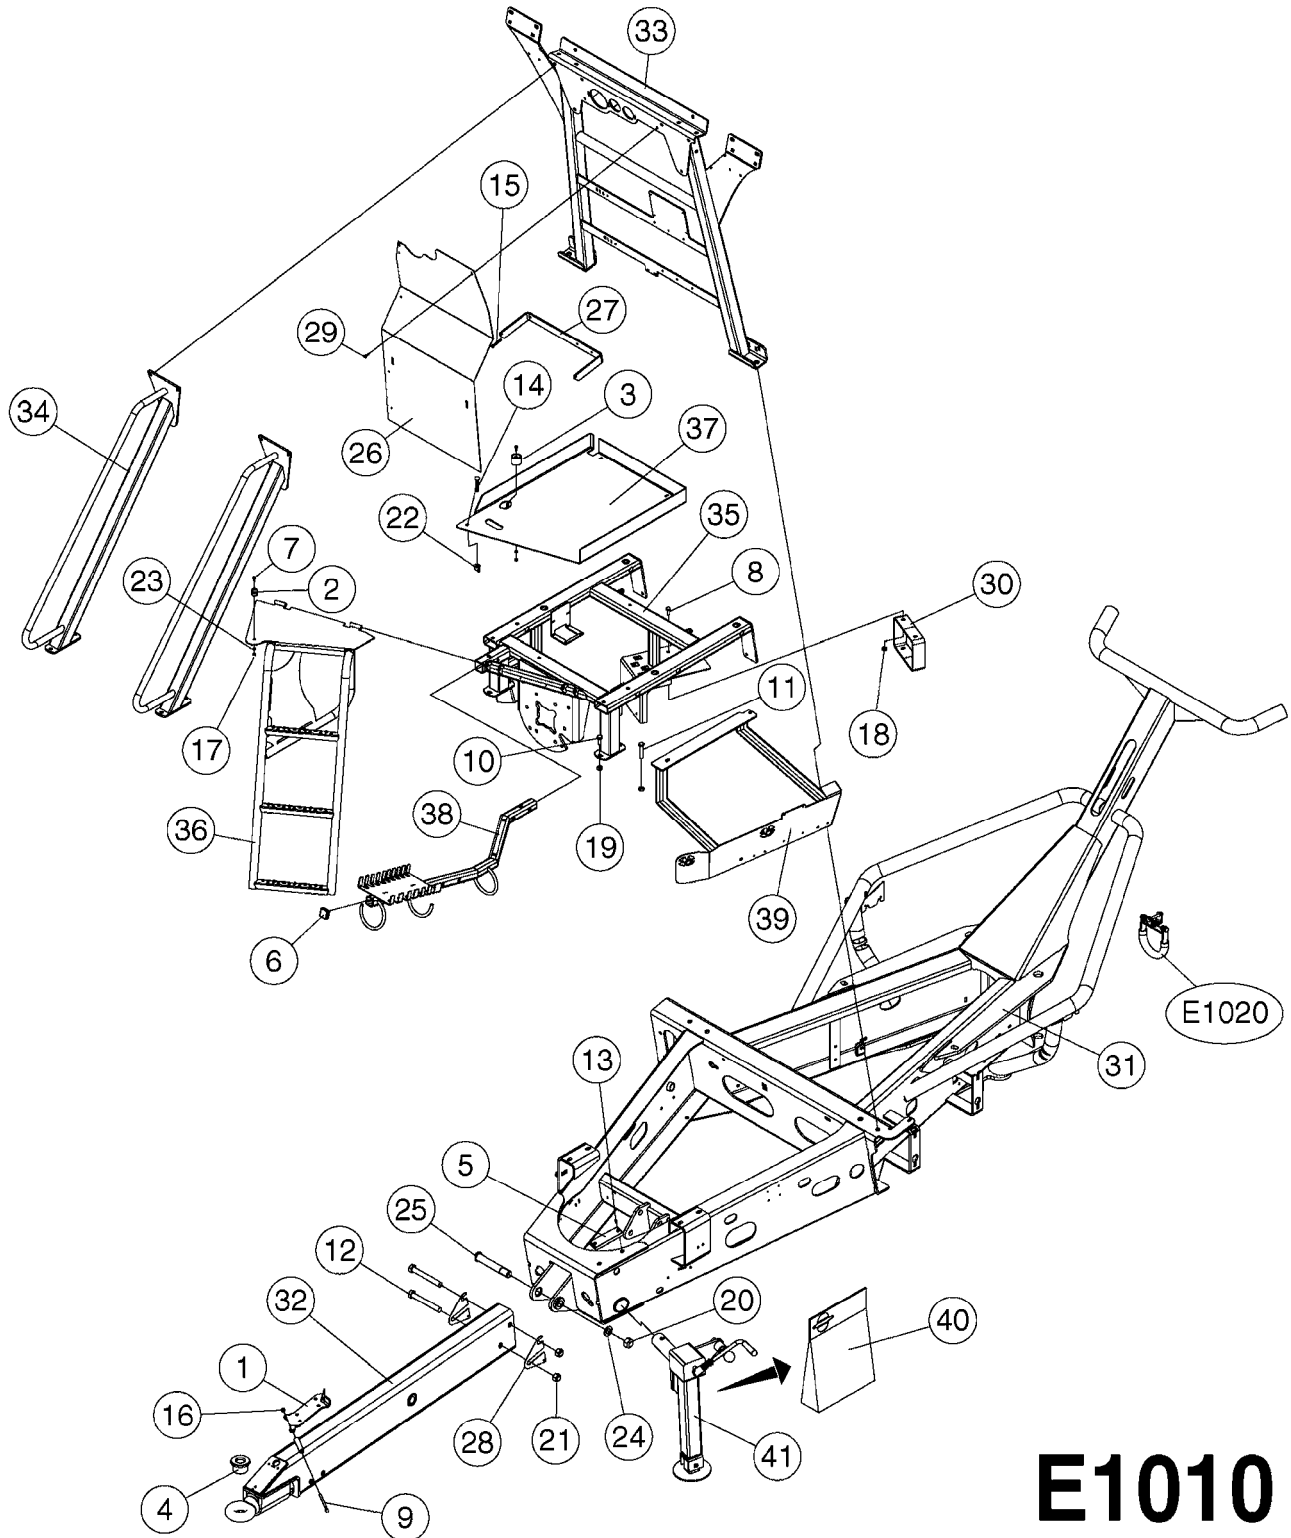

E1010

FRAME - NCM 4400/6600
E1010-HIN, 01:01:16

Page 1

Date 16.03.2016 13:50

Pos.	parts-n°	order qty	description
1	161923	1	SUPPORT PLATE F. PTO CM+
2	242567	1	DOOR STOP, MALE
3	242568	1	DOOR STOP, FEMALE
4	14011603	1	BUSHING F. DRAWBAR NCM 1.5"
4	270608	1	BUSHING F. DRAWBAR NCM Ø50/Ø33
5	334135	1	SLIDE SHOE 140X45X15
6	334571	1	TAPON 40x40x2 EMBELLECEDOR
7	410185	1	BOLT HEX 8.8 DEL M6X16 A2
8	421002	1	BOLT HEX 8.8 DEL M10X30 FT DIN933
9	421232	1	BOLT HEX 8.8 DEL M8X110
10	430286	1	BOLT HEX 8.8 DEL M12X30 FT
11	430438	1	BOLT HEX 8.8 DEL M12X65
12	430886	1	BOLT HEX 8.8 DEL M20X160
13	440708	1	SCREW M5.5X16 SELF TAPPING SS
14	440718	1	BOLT CRG M10 X 65 DEL
15	450402	1	BOLT HEX M6X50
16	460143	1	NUT HEX M8 LOCK A2 DIN985
17	460261	1	NUT HEX M6X1 LOCK A2 DIN985
18	460423	1	NUT HEX M10X1.5 LOCK
19	460703	1	NUT HEX M12X1.75 LOCK DIN985
20	460747	1	NUT HEX M24 LOCK
21	460806	1	NUT HEX M20X2.5 LOCK
22	461324	1	NUT WING M10 STAINLESS STEEL
23	471125	1	WASHER, M6, Ø12/ 6.4X 1.6, SS
24	471130	1	WASHER, M24, Ø44/25.0X 4.0, SS
25	14033300	1	PIN D30.0 F. DRAWBAR NCM
26	16128300	1	COVER F. EL-BOX. NCM 4400
26	16156000	1	COVER F. EL-BOX. NCM 6600
27	16128600	1	BRACKET F. COVER PLATE NCM
28	16144700	1	SHIM F. DRAWBAR NCM4400
29	45001500	1	SCREW THUMB PLASTIC HEAD M6x20
30	61018703	1	BRKT, ACE 650, COMMANDER MOUNT BRACKET FOR ACE 650 PUMP
31	63033300	1	FRAME NCM 4400 PAINTED
31	63043300	1	FRAME NCM 6600 PAINTED
32	63033500	1	DRAWBAR SWIVEL D50 NCM 4400
33	63033600	1	TRANSPORT FRAME NCM 4400
33	63043600	1	TRANSPORT FRAME NCM 6600
34	63033700	1	HANDRAIL FOR PLATFORM PAINTED
35	63034100	1	MOUNT PLATFORM NCM 4400
35	63043700	1	MOUNT PLATFORM NCM 6600
36	63035700	1	STEP FOR NCM 4400/6600
37	63035800	1	DECKPLATE F.PLATFORM NCM 4400
37	63043800	1	DECKPLATE F.PLATFORM NCM 6600
38	63038700	1	HOSE & CABLE SUPPORT NCM
39	63040500	1	VALVE CONSOLE PAINTED
40	72280700	1	REPAIR KIT F.JACK STAND
41	72280900	1	JACK STAND F. NCM4400 COMP.