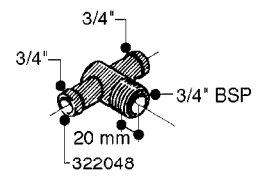

L0040

FITTINGS - NIPPLES & ELBOWS
L0040-HIN, 01:01:16

Page 1

Date 16.03.2016 13:50

parts-n°	order qty	description
10530803	1	FITT.PO.SE 2.00X2.00 45 DEG.
320191	1	FITT.DK ELB 3/8' BSP 45 DEGREE
320482	1	FITT.DK ELB. 1/2" BSP 60 DEG.
320596	1	FITT.DK ELB 3/8'-1/2'BSP 45DEG
320607	1	FITT.DK HN 3/8M X 3/8F BSP LNG
320633	1	FITT.DK HN 3/8"M X 3/8"F BSP
321451	1	FITT.DK ELB.1-1/2 X1-1/4 80DEG
321532	1	FITT.DK REDUC 3/4' X 1/2' BSP
390233	1	FITT.DK REDUC 1-1/2" X 1" BSP