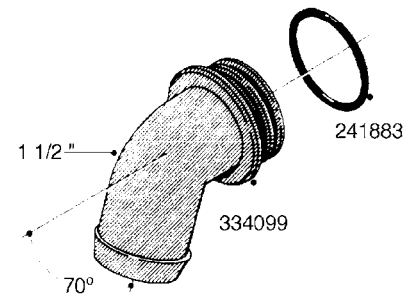

L0090

FITTINGS - S-56 & S-61
L0090-HIN, 01:01:16

Page 1

Date 16.03.2016 13:51

parts-n°	order qty	description
145661	1	FITT.DK S-61 FORK
241754	1	O-RING D59.5X3
241883	1	O-RING D39.2X3 NITRIL 242020
322055	1	FITT.DK S-61 BULKHEAD
322056	1	FITT.DK S-61 BULKHEAD NUT
322066	1	FITT.DK S-56 NUT
334050	1	FITT.DK S-61 STR.1-1/4"
334068	1	FITT.DK S-61 STR.1"
334091	1	FITT.DK S-61 STR.1-1/2'
334099	1	FITT.DK S-61 ELB.1-1/2"110 DEG
334100	1	FITT.DK S-61 ELB.1" 110 DEG.
334151	1	FITT.DK S-61 ELB.1-1/4"110 DEG
390231	1	FITT.DK NIPPLE 1-1/2 X S56