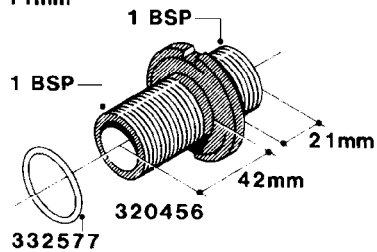

L0060

FITTINGS - BULKHEAD
L0060-HIN, 01:01:16

Page 1

Date 16.03.2016 13:51

parts-n°	order qty	description
141046	1	NUT 3/8" BSP
141341	1	NUT 1/4' BSP
240284	1	O-RING D82,5/75 X 3,5
320456	1	FITT.DK BULKHEAD 1"BSP DOUBLE
320467	1	FITT.DK BULKHEAD 1"BSP SINGLE
320471	1	FITT.DK NUT 1" BSP JAMB
320541	1	FITT.DK BULKHEAD 2-1/2'BSP SIN
320552	1	FITT.DK NUT 2-1/2' BSP JAMB
320644	1	FITT.DK ELB.3/4"HB X 1" BSP
320784	1	FITT.DK CAP 1-1/2" BSP
320795	1	FITT.DK NUT 1-1/2" BSP JAMB
320935	1	FITT.DK BULKHEAD 1/4' BSP SING
320946	1	FITT.DK BULKHEAD 3/8' BSP SING
321296	1	FITT.DK BULKHEAD 1/2" BSP SING
321307	1	FITT.DK NUT 1/2" BSP JAMB
321333	1	FITT.DK BULK 1-1/2" X 1"F BSP
330061	1	O-RING D16/D11X2,5
330072	1	O-RING D53.5/D45.5X4
330212	1	O-RING D19/D14X2.4 F.1/2"NUT
332577	1	O-RING D38/D30X4 F.1" PUR.
332592	1	O-RING D26/D20X3