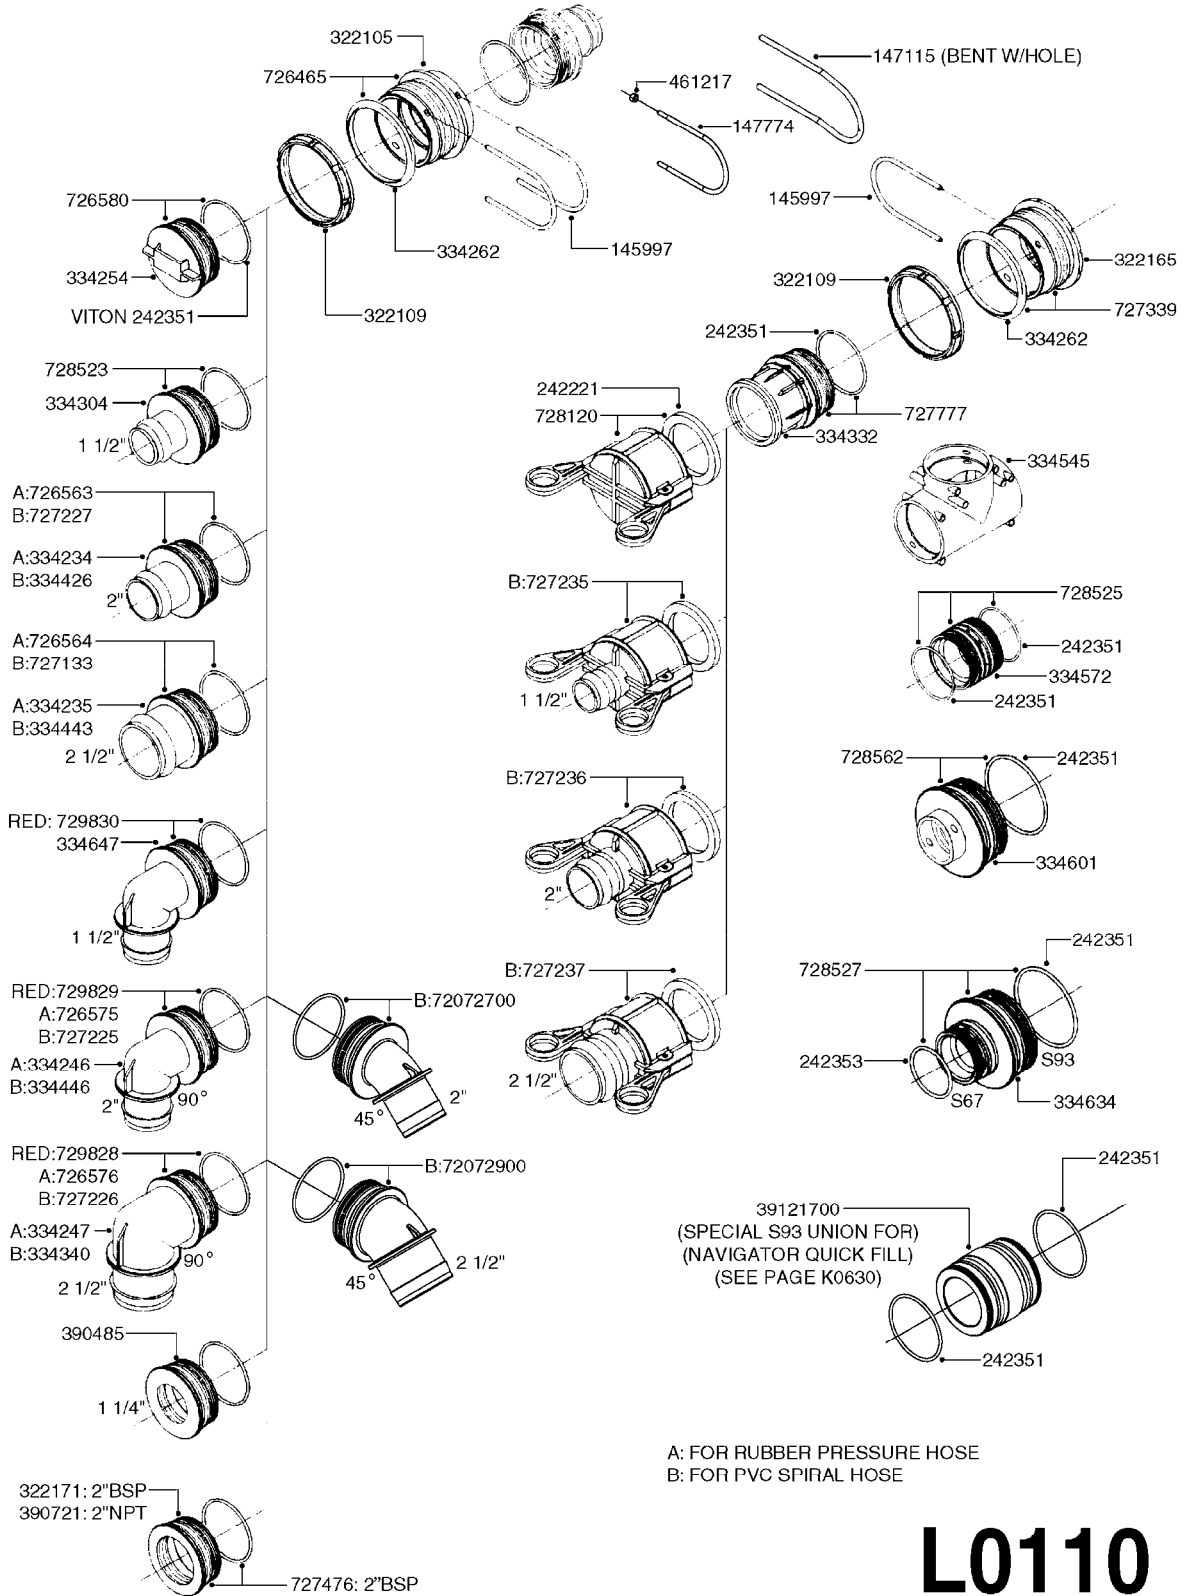

A: FOR RUBBER PRESSURE HOSE
B: FOR PVC SPIRAL HOSE

L0100

FITTINGS - S-67
L0100-HIN, 01:01:16

Page 1
Date 16.03.2016 13:51

parts-n°	order qty	description
145996	1	FITT.DK S-67 FORK
242351	1	O-RING D69.5X3.0 VITON F.S-93
242353	1	O-RING D44.2X3.0 VITON F.S-67
322104	1	FITT.DK S-67 BULKHEAD
322108	1	FITT.DK S-67 BULKHEAD NUT
322132	1	FITT.DK S-67 THREAD INS.1'BSP
322224	1	FITT.DK S-67 TEE
322325	1	FITT.DK S-67 X 1-1/2"BSP LONG
334231	1	FITT.DK S-67 STR.1'
334232	1	FITT.DK S-67 STR.1-1/4'
334233	1	FITT.DK S-67 STR.1-1/2' RUBBER
334243	1	FITT.DK S-67 ELB.1"
334244	1	FITT.DK S-67 ELB.1-1/4"
334245	1	FITT.DK S-67 ELB. 1-1/2'RUBBER
334250	1	FITT.DK S-67 PLUG
334261	1	GASKET F. S-67 BULKHEAD
334444	1	FITT.DK S-67 STR.1-1/2" PVC
334445	1	FITT.DK S-67 ELB.1-1/2"
334564	1	FITT.DK S-67 TO S-53 ADAPTER
334573	1	FITT.DK S-67 CONNECTOR
334601	1	FITT.DK S-93 TO S67 ADAPTOR
334634	1	FITT.DK ADAPTER S-93M S67M
390508	1	FITT DK S67X1.5M BSPalt322325
461217	1	NUT HEX M5 LOCK
726464	1	FITT.DK S-67 BULKHEAD W/GASKET
726560	1	FITT.DK S-67 STR.1" W.O'RING
726561	1	FITT.DK S-67 STR.1-1/4" O'RING
726562	1	FITT.DK.S-67 HB 1-1/2"W.O-RING
726572	1	FITT.DK S-67 1" ELBOW 90 ASSY.
726573	1	FITT. S67 5/4" 90° W/O-RING
726574	1	FITT.DK S67X90,1.5HB PRESSURE
726579	1	FITT. S67 PLUG W/O-RING
727223	1	FITT.S67 1.5" STRAIT S W/ORING
727224	1	FITT.DK S67X90,1.5HB SUCTION
728526	1	FITT.DK S-67 CONNECT W. ORINGS
728527	1	ADAPTER S67M TO S93M W/ORING
728561	1	FITT.DK. S67M - S53F REDUCER
728562	1	FITT.DK S-93 TO S67 ADAPTOR
728578	1	FITT.DK S-67X1-1/2"BSP LG W/OR
14012200	1	FITT.DK S-67 FORK W/M5 THREADS
33509700	1	FITT.DK S-67 45° 1-1/4"
72433000	1	FITT.S67 1" 45° W/ORING
72433100	1	FITT.DK S-67 45° 1-1/4"W/ORING
72433200	1	FITT.S67 1-1/2" 45°PVC W/ORING
72433400	1	FITT.S67 1-1/2" 45°BSP W/ORING