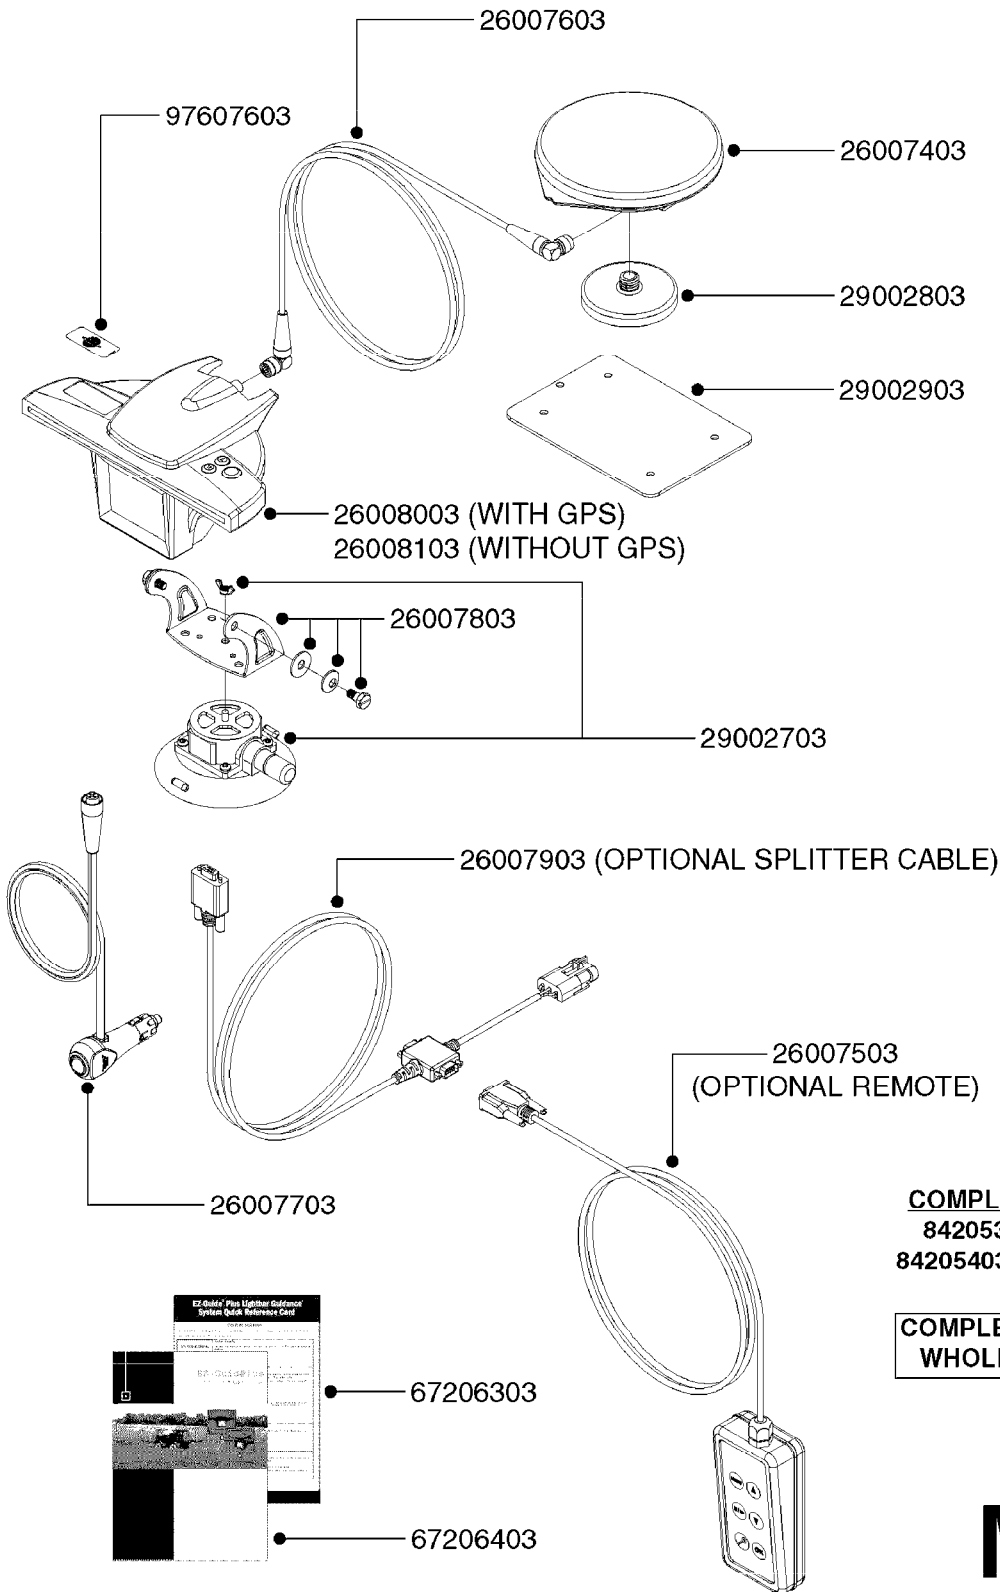

COMPLETE ASSEMBLY:
84205303 (WITH GPS)
84205403 (WITHOUT GPS)

**COMPLETE ASSEMBLIES
WHOLEGOODS ITEMS**

M0040

EZ-GUIDE PLUS LIGHT BAR
M0040-HIN, 01:01:16

Page 1
Date 16.03.2016 13:51

parts-n°	order qty	description
26007403	1	ANTENNA,HURRICANE F. EZGUIDEPL
26007503	1	REMOTE KEYPAD EZ-GUIDE PLUS
26007603	1	CABLE, ANTENNA, EZGUIDEPLUS
26007703	1	CABLE, POWER F. EZGUIDEPLUS
26007803	1	BRACKET KIT F. EZGUIDEPLUS
26007903	1	EZ-Guide 500 External Interfac
26008003	1	LIGHT BAR ASSM WITH GPS
26008103	1	LIGHT BAR ASSM WITHOUT GPS
29002703	1	VACUUM CUP 4 1/2" 1420I
29002803	1	MOUNT, MAG F. ANTENNA
29002903	1	PLATE, F. ANTENNA MOUNT
67206303	1	QUICK REFERENCE CARD EZ-GUIDE+
67206403	1	MANUAL EZ GUIDE PLUS
84205303	1	EZ GUIDE PLUS W GPS, NO LABLE
84205403	1	EZ GUIDE PLUS W/O GPS,NO LABLE
97607603	1	DECAL COMPANY 45MM X 20MM