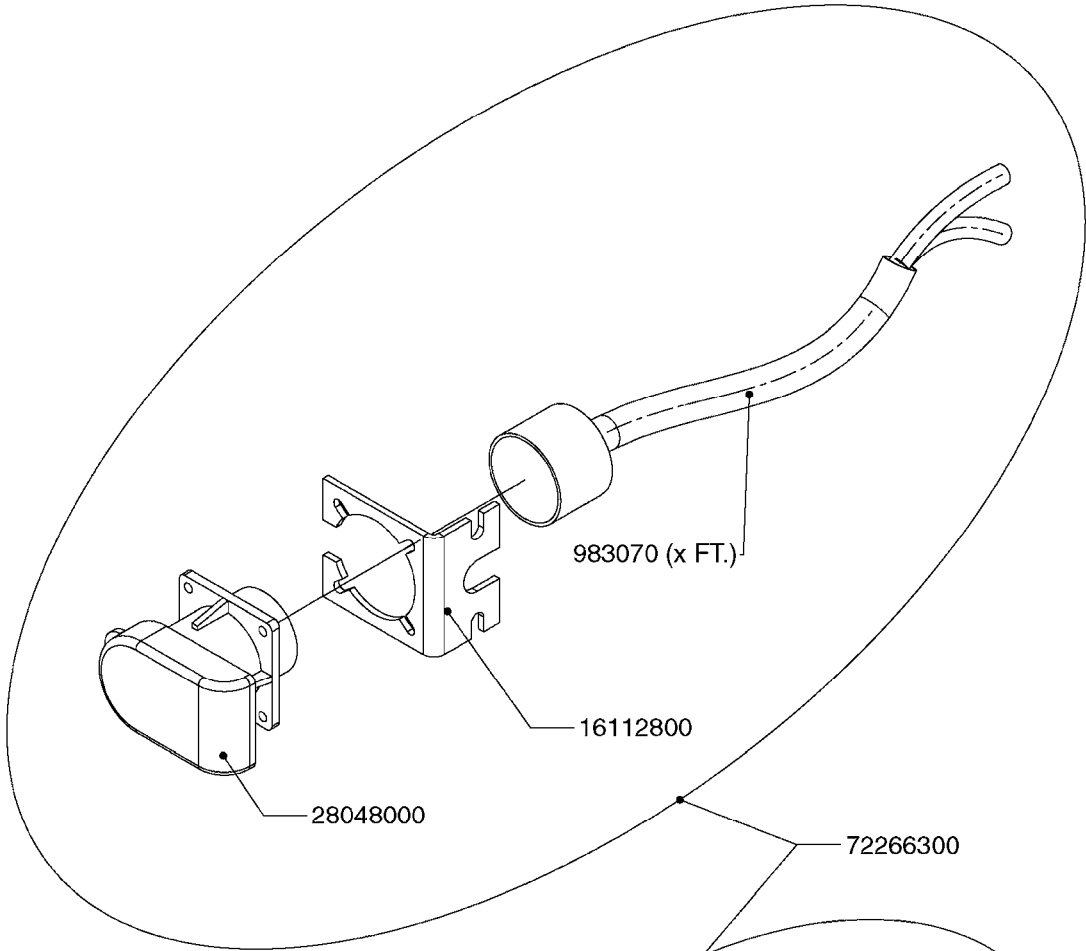

POWER SUPPLY CABLES
M0240-HIN, 01:01:16

Page 0

Date 16.03.2016 13:51