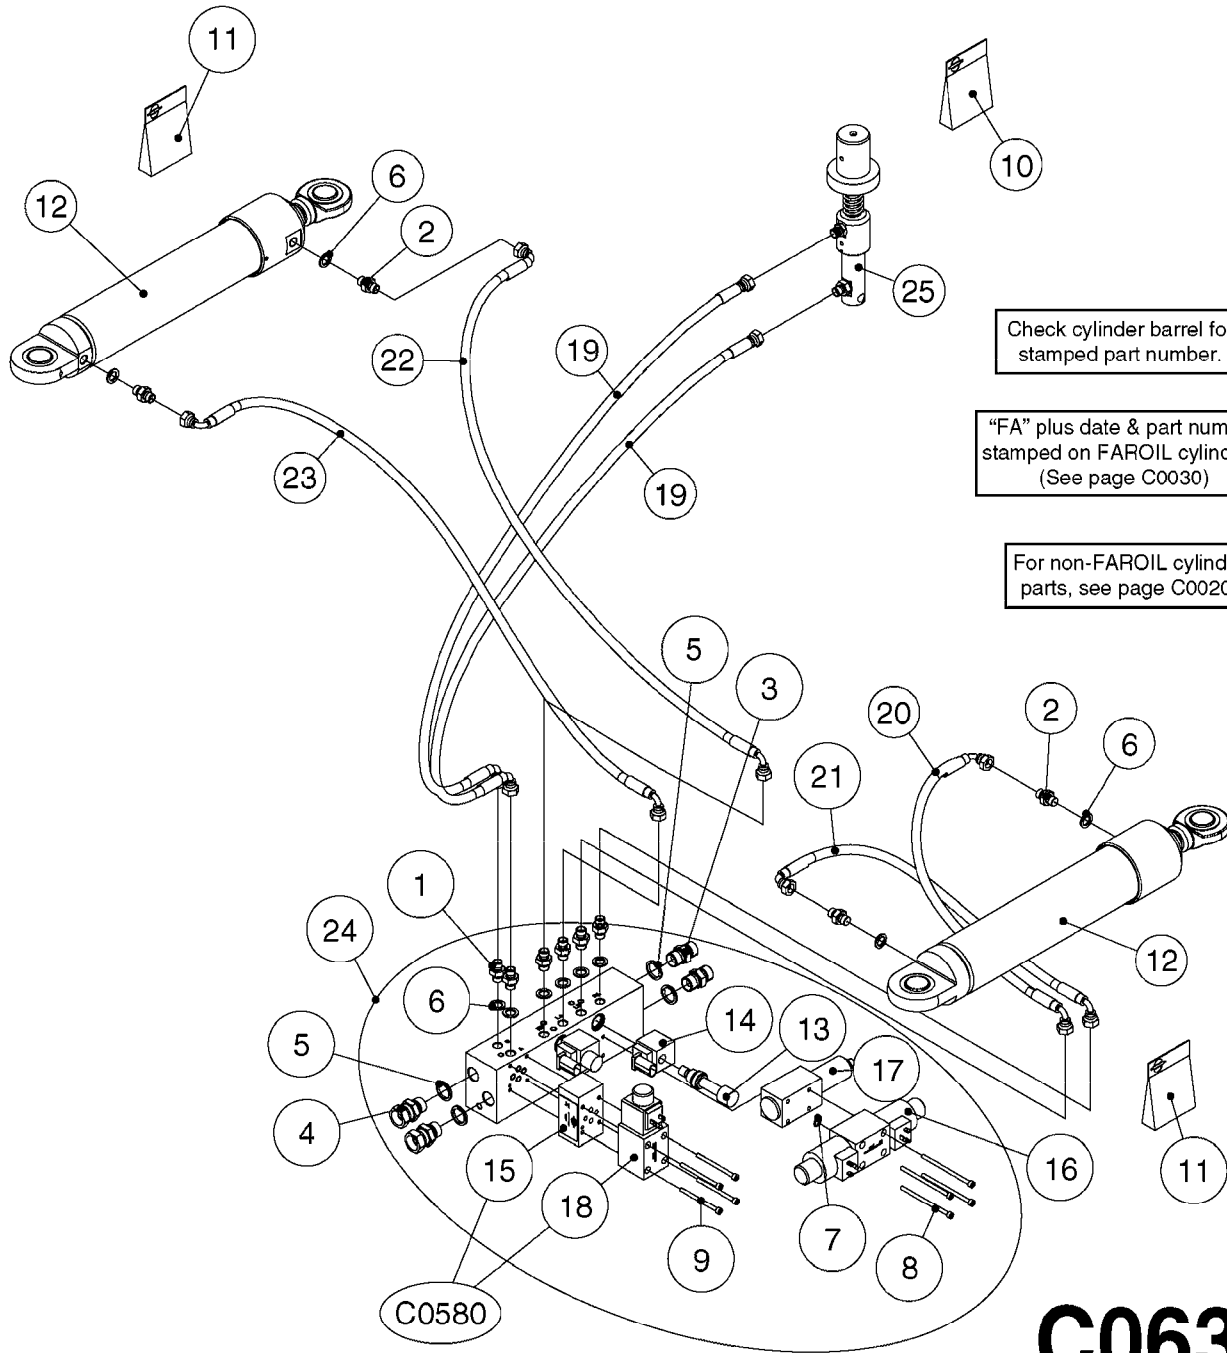

Check cylinder barrel for stamped part number.

"FA" plus date & part number stamped on FAROIL cylinders. (See page C0030)

For non-FAROIL cylinder parts, see page C0020.

C0630

C0580

TRACK HYDRAULICS NCM 4400/6600
C0630-HIN, 01:01:16

Page 1

Date 16.03.2016 13:50

Pos.	parts-n°	order qty	description
1	146845	1	HEX NIPPLE 1/4"x1/4"
2	146851	1	HEX NIPPLE 1/4"x1/4" 0.7MM
3	147132	1	HEX NIPPLE 1/2"x1/2" BSP DEL
4	232289	1	NIPPLE 1/2" W. 1/2" UNION DEL
5	241356	1	DOWTYSEAL 1/2"
6	241404	1	DOWTY SEAL 1/4"
7	242102	1	O-RING Ø9.25X1.78 NITRIL 90SH
8	450952	1	SCREW M5 X 90 10.9
9	450965	1	SCREW ROUND M5X70
10	750250	1	SEAL KIT F.HY CYL.781039
11	75075500	1	SEAL KIT 78121000/33/41/51/53
12	78123300	1	DBL CYL D70/40-320 AIR INLET L NCM 4400 - LEFT SIDE
12	78124100	1	CYL DOB.D70/40-265 AIR INLET R NCM 6600 - RIGHT SIDE
12	78125100	1	DBL CYL D70/40-320 AIR INLET R NCM 4400 - RIGHT SIDE
12	78125300	1	CYL DOB.D70/40-265 AIR INLET L NCM 6600 - LEFT SIDE
13	782129	1	SOLENOID VALVE 25L, 3/4"NC
14	782135	1	SOLENOID W. AMP F.VALVE 782129
15	782146	1	HYD. CHECK VALVE 1 WAY
16	782151	1	MAGNET V PLUG DSE3-C26/10N-D12
17	782152	1	2 WAY MODULAR COMPENSATOR
18	782829	1	SOLENOID MD1L-TA/10N-D12K1/DT
19	784005	1	HOSE HY X 1/4 X 037.38"STR+ELB
20	784155	1	HOSE HY 1/4 X 17" ELB+ELB 90°
21	784156	1	HOSE HY 1/4 X 17" ELB+ELB 270°
22	784157	1	HOSE HY 1/4 X 32" ELB+ELB 90°
23	784158	1	HOSE HY 1/4 X 32" ELB+ELB 270°
24	72290400	1	HYD. BLK COMP STEERING CM "05
25	72320300	1	HYD. CYL. STEERING LOCK CM "05