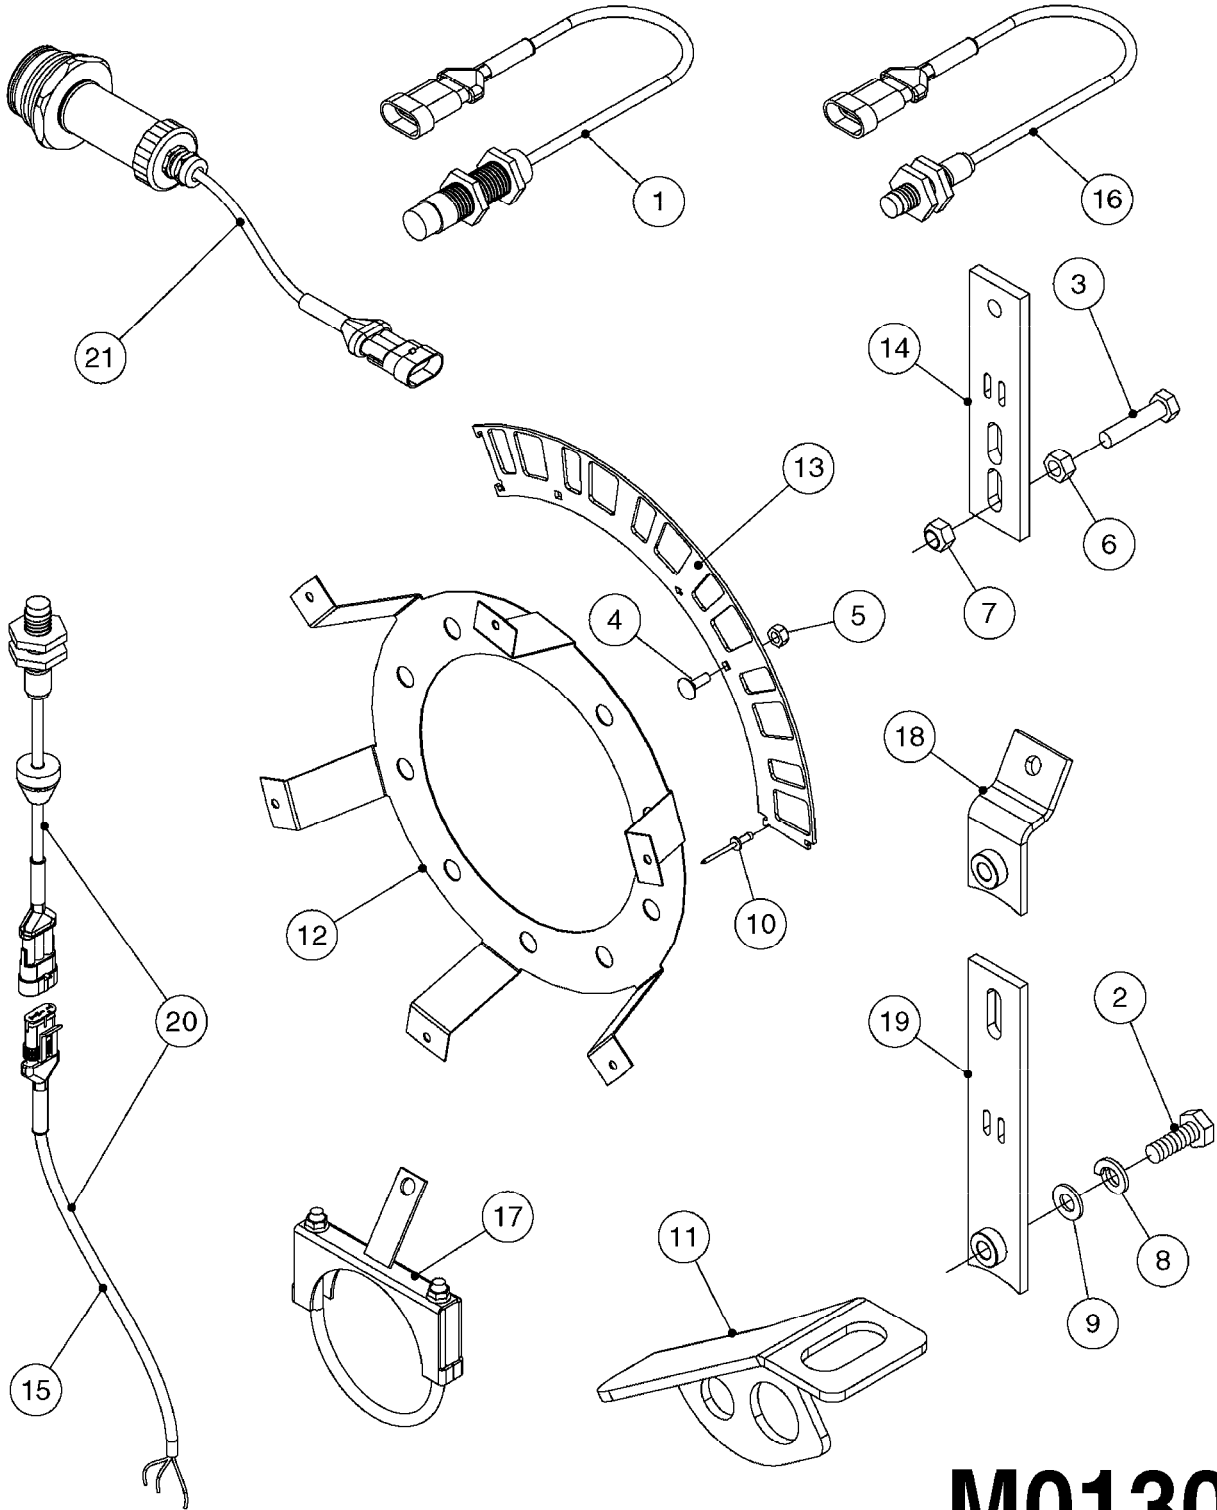

M0080

EZ-GUIDE 250 LIGHTBAR
M0080-HIN, 01:01:16

Page 1
Date 16.03.2016 13:51

Pos.	parts-n°	order qty	description
1	26007603	1	CABLE, ANTENNA, EZGUIDEPLUS
2	26015603	1	ANTENNA AG15 L1,EZ GDE 500/250
3	26016103	1	EZ-GUIDE 500 CABLE UNTERM.FUSE
4	26016203	1	EZ-GUIDE 500 POWER CONN.CABLE
5	26017303	1	EZ-GUIDE 250 ALL PORT CABLE
6	26017703	1	EZ-GUIDE 250 POWER CABLE
7	26017803	1	EZ-GUIDE 250 LIGHTBAR DISPLAY
8	26017903	1	EZ-GUIDE 250 PATCH ANTENNA
9	28048203	1	EZ-GUIDE 500 MOUNT F.AG15 ANT.
10	28048303	1	EZ-GUIDE 250/500 RAM MNT.1.5"
11	67217403	1	EZ-GUIDE 250 QUICK REF.CARD
12	84210603	1	EZ GUIDE 250 LIGHTBAR