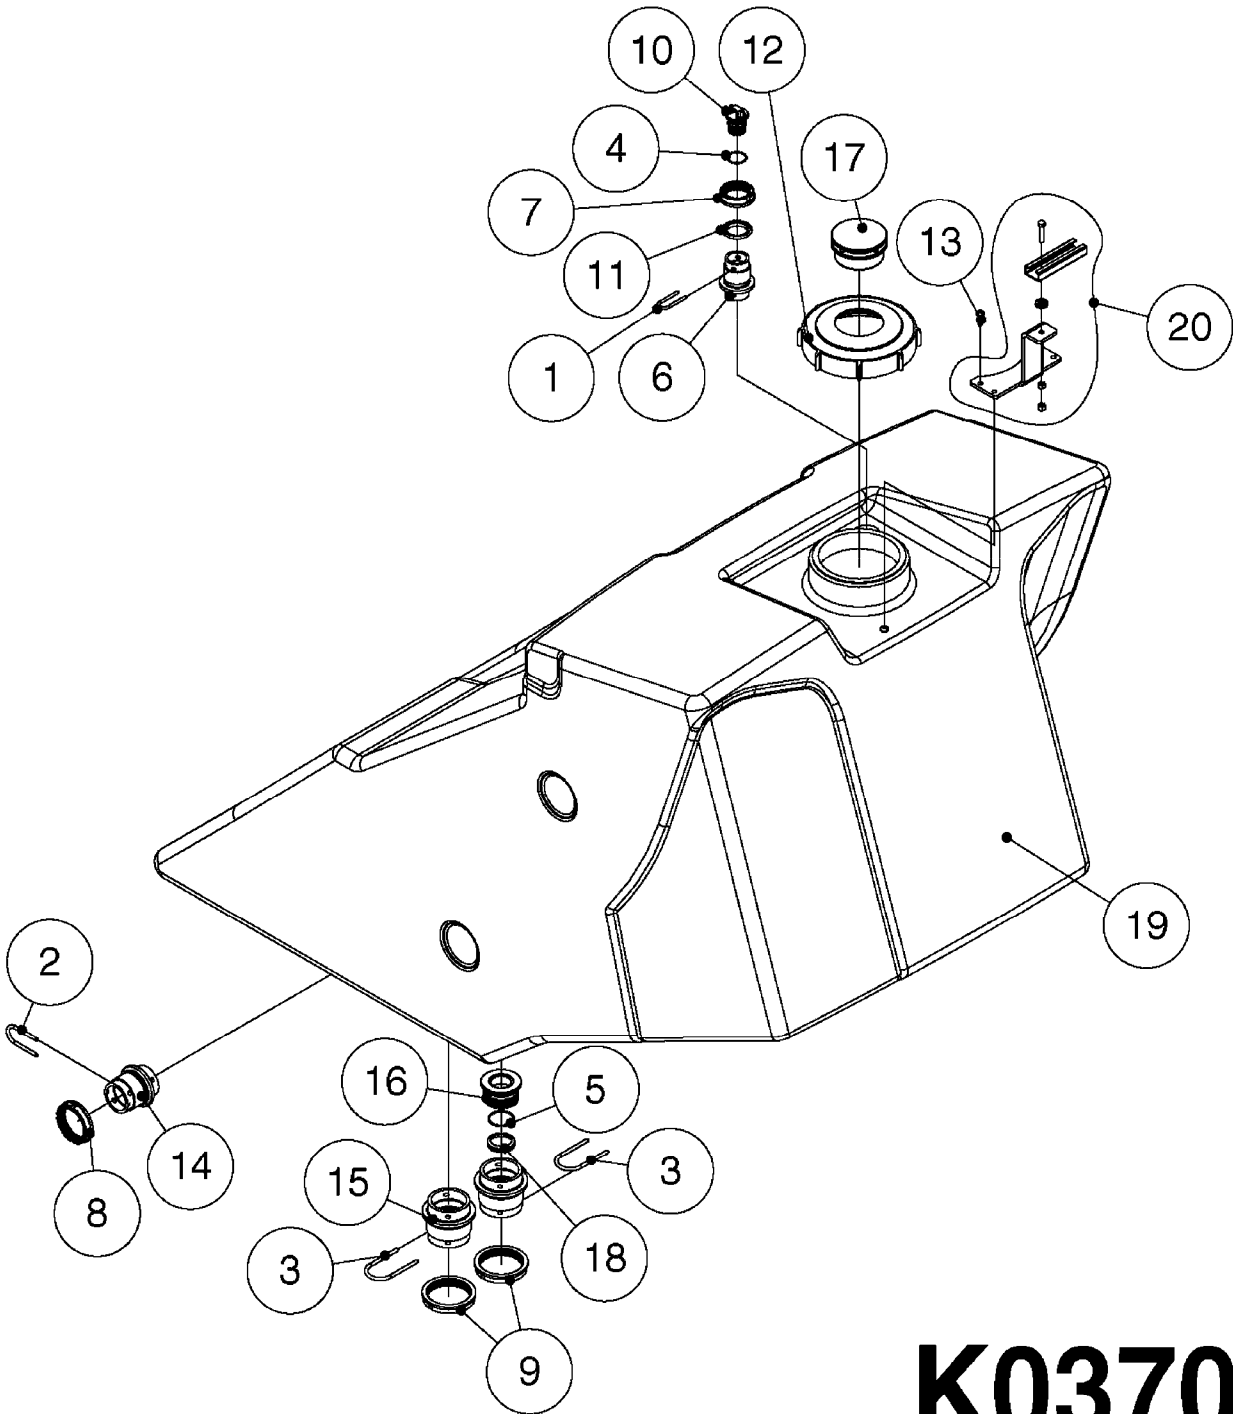

K0370

FLUSH SYSTEM - NCM/NAVIGATOR
K0370-HIN, 01:01:16

Page 1

Date 16.03.2016 13:50

Pos.	parts-n°	order qty	description
1	145994	1	FITT.DK S-40 FORK
2	145995	1	FITT.DK S-53 FORK
3	145996	1	FITT.DK S-67 FORK
4	242355	1	O-RING D19.2X3.0 VITON F.S-40
5	242504	1	O-RING D35x2 NITRIL
6	322102	1	FITT.DK S-40 BULKHEAD
7	322106	1	FITT.DK S-40 BULKHEAD NUT
8	322107	1	FITT.DK S-53 BULKHEAD NUT
9	322108	1	FITT.DK S-67 BULKHEAD NUT
10	334248	1	FITT.DK S-40 PLUG
11	334259	1	GASKET F. S-40 BULKHEAD
12	390847	1	LID F. RINSE TANK CM
13	440392	1	SCREW 6.3 X 25.0 DIN7981C TORX
14	726463	1	FITT.DK S53 BULKHEAD W/GASKET
15	726464	1	FITT.DK S-67 BULKHEAD W/GASKET
16	726695	1	FITT.DK S-67 X 1'BSP W. ORING
17	727038	1	VENT F.TANK (FAST FILL)
18	14014400	1	SEAT F.CHECK VALVE D41.8 S67
19	72285500	1	RINSE TANK W/FITTINGS NCM/NAV
20	72348600	1	HOSE MT. BKT NCM FLUSH TANK