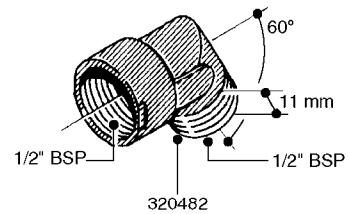

L0030

FITTINGS - HEXAGON NIPPLES
L0030-HIN, 01:01:16

Page 1
Date 16.03.2016 13:50

parts-n°	order qty	description
10015303	1	FITT.PO.HN 1.00X1.00 M1000
10425003	1	FITT.PO.HN 1.25X1.00 MCPHEE
320132	1	FITT.DK HN 1" BSP
320176	1	FITT.DK HN 3/8"X1/2" BSP
320445	1	FITT.DK HN 1/4"X3/8" BSP
320655	1	FITT.DK HN 1/2"-1/2" BSP
320692	1	FITT.DK HN 3/8'BSPX1/4'NPT
320703	1	FITT.DK HN 3/8BSP X1/2 &1/4NPT
320725	1	FITT.DK NIPPLE 3/8"-3/8" BSP
320902	1	FITT.DK HN 3/8'X 1/4' BSP
390232	1	FITT.DK HN 1-1/2' X 1-1/4' BSP
390276	1	FITT.DK HN 1'BSP