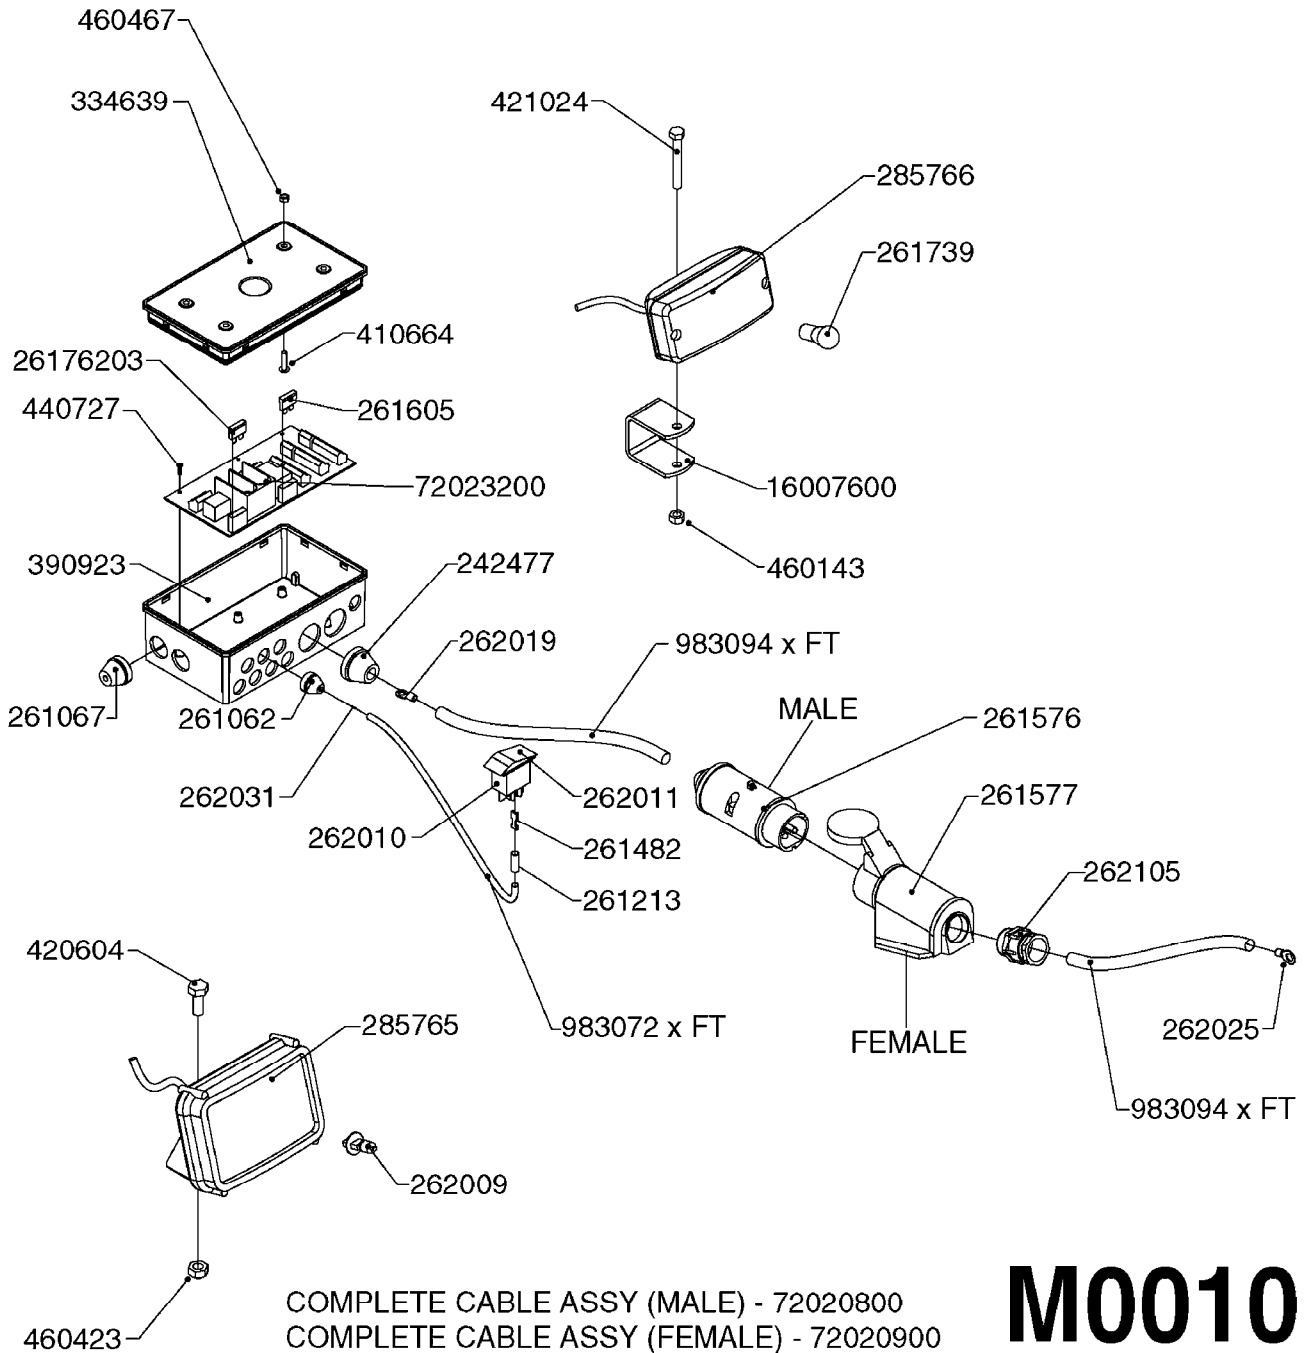

BOOM AND WORKING LIGHT KIT
M0010-HIN, 01:01:16

Page 1
Date 16.03.2016 13:51

parts-n°	order qty	description
242477	1	GROMMET 14-20 GREY
261062	1	GROMMET
261067	1	GROMMET 10-14 GREY
261213	1	WIRE 6.4MM BLACK
261482	1	SPADE TERMINAL 6.3X.8 1.0-2.5m
261576	1	PLUG ELEC.2 POLE MALE F.PILOT
261577	1	PLUG ELEC.2 POLE FEMALE- PILOT
261605	1	FUSE 25A F. HP3050
261739	1	BULB 12V 21W REPALCEMENT
262009	1	BULB 12V/55W HVID REPLACEMENT
262010	1	SWITCH, 1 TERMINAL
262011	1	RED TOGGLE F. SWITCH 262010
262019	1	RING TERMINAL 10MM 2X6
262025	1	RING TERMINAL 10MM2 08
262031	1	RING TERMINAL 0.75MM 2
262105	1	PLUG CASE M25X1.5 11-18 GRAY
285765	1	BOOM LIGHT
285766	1	SERVICE WORK LIGHT
334639	1	COVER F.EC PLASTIC BOX -LOWER
390923	1	PLASTIC BOX ELECTRICAL
410664	1	BOLT HEX M5 X 20
420604	1	BOLT HEX 8.8 DEL M10X25 FT DIN933
421024	1	BOLT HEX 8.8 DEL M8X60
440727	1	SCREW F. PLASTIC 3X10 SS
460143	1	NUT HEX M8 LOCK A2 DIN985
460423	1	NUT HEX M10X1.5 LOCK
460467	1	NUT HEX M5 GALV.
983072	1	ELEC. CABLE 3 WIRE X 0.75MM
983094	1	CABLE 10MM2 X 12"
16007600	1	BRACKET F. WORK LIGHT CM+
26176203	1	FUSE 5.0A QUICK-ACT.
72020800	1	CABLE 2X10MM2/MALE PLUG L=4500
72020900	1	CABLE 2X10MM2/FEM. PLUG L=5000
72023200	1	BOARD FOR FIELD LIGHTS