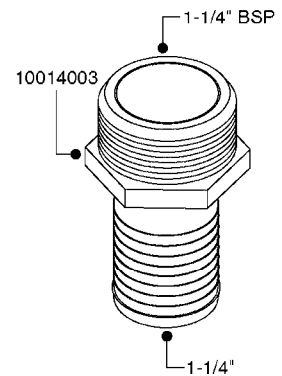

L0040

FITTINGS - NIPPLES & ELBOWS
L0040-HIN, 01:01:16

Page 1

Date 16.03.2016 13:50

parts-n°	order qty	description
10530803	1	FITT.PO.SE 2.00X2.00 45 DEG.
320191	1	FITT.DK ELB 3/8' BSP 45 DEGREE
320482	1	FITT.DK ELB. 1/2" BSP 60 DEG.
320596	1	FITT.DK ELB 3/8'-1/2'BSP 45DEG
320607	1	FITT.DK HN 3/8M X 3/8F BSP LNG
320633	1	FITT.DK HN 3/8"M X 3/8"F BSP
321451	1	FITT.DK ELB.1-1/2 X1-1/4 80DEG
321532	1	FITT.DK REDUC 3/4' X 1/2' BSP
390233	1	FITT.DK REDUC 1-1/2" X 1" BSP