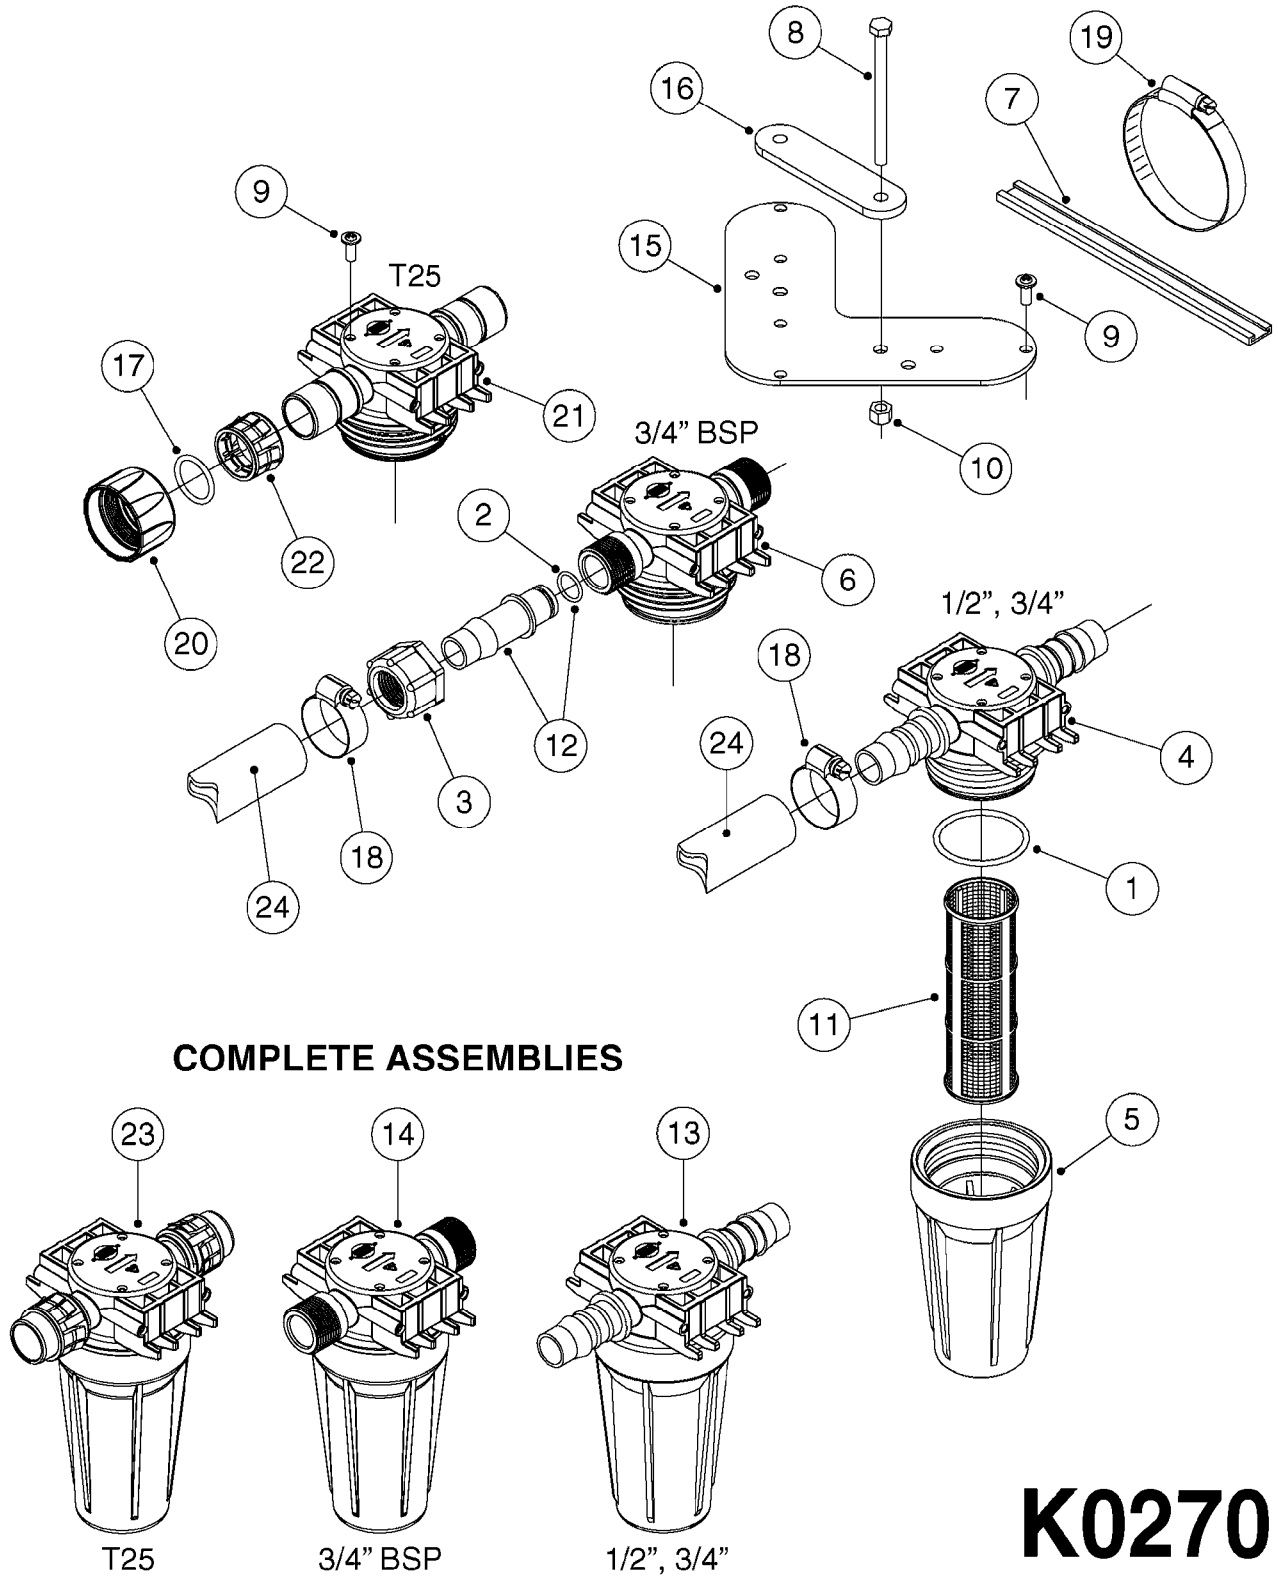

Page 1
Date 16.03.2016 13:50

Pos.	parts-n°	order qty	description
1	145994	1	FITT.DK S-40 FORK
2	145995	1	FITT.DK S-53 FORK
3	240177	1	O-RING D16.1/11.3 X 2.4
4	242354	1	O-RING D32.2X3.0 VITON F.S-53
5	242355	1	O-RING D19.2X3.0 VITON F.S-40
6	242594	1	O-RING D14 X 1.78 SCH.70-EPDM
7	261539	1	SPADE F.ELEC CONNec BLUE INSUL
8	262104	1	VALVE, SOLENOID, S53/S40
9	320084	1	FITT.DK NUT 1/2" BSP
10	320187	1	FITT.DK CAP 3/8" BSP BLACK
11	320283	1	FITT.DK NUT 3/4"BSP
12	320596	1	FITT.DK ELB 3/8'-1/2'BSP 45DEG
13	321307	1	FITT.DK NUT 1/2" BSP JAMB
14	321742	1	FITT.DK BULKHEAD 1/2' BSP
15	322103	1	FITT.DK S-53 BULKHEAD
16	322352	1	FITT.DK S-53 TEE
17	330212	1	O-RING D19/D14X2.4 F.1/2"NUT
18	330687	1	FITT.DK HB 1/2" F. 1/2" NUT
19	334965	1	COVER FOR S53 SOLENOID VALVE
20	370366	1	NOZZLE END FAN 1850-G 150
21	410185	1	BOLT HEX 8.8 DEL M6X16 A2
22	460261	1	NUT HEX M6X1 LOCK A2 DIN985
23	471125	1	WASHER, M6, Ø12/ 6.4X 1.6, SS
24	614366	1	FILTER 50 MESH F.NOZZLE BLUE
24	614367	1	FILTER 80 MESH F.NOZZLE RED
24	614368	1	FILTER 100 MESH F.NOZZLE YEL.
25	720856	1	FITT.DK 1/2'BSP ASSY.F.3/4'NUT
26	726558	1	FITT.DK S53 STR. 3/4" W.ORING
27	726567	1	FITT.DK S-40 ELB.1/2" W.ORING
28	726694	1	PLUG,S53,1/2"FBSP THD W.ORING
29	729610	1	NOZZLE ASSY. NON DRIP 3/8 THRD
30	750722	1	REPAIR KIT FOR 3S SC CONTROL
31	983087	1	ELEC. CABLE 2 WIRE X 0.75MM
32	16180100	1	PLATE, END ROW NOZZLE
33	28025203	1	TIE STRAP L=23" x W=1/2"
34	28029803	1	CLAMP HOSE GEAR P1/2" 6708
35	28029903	1	CLAMP HOSE GEAR P3/4"-S1" 6712
36	92702103	1	HOSE R X1/2" X300PSI WP X0012"