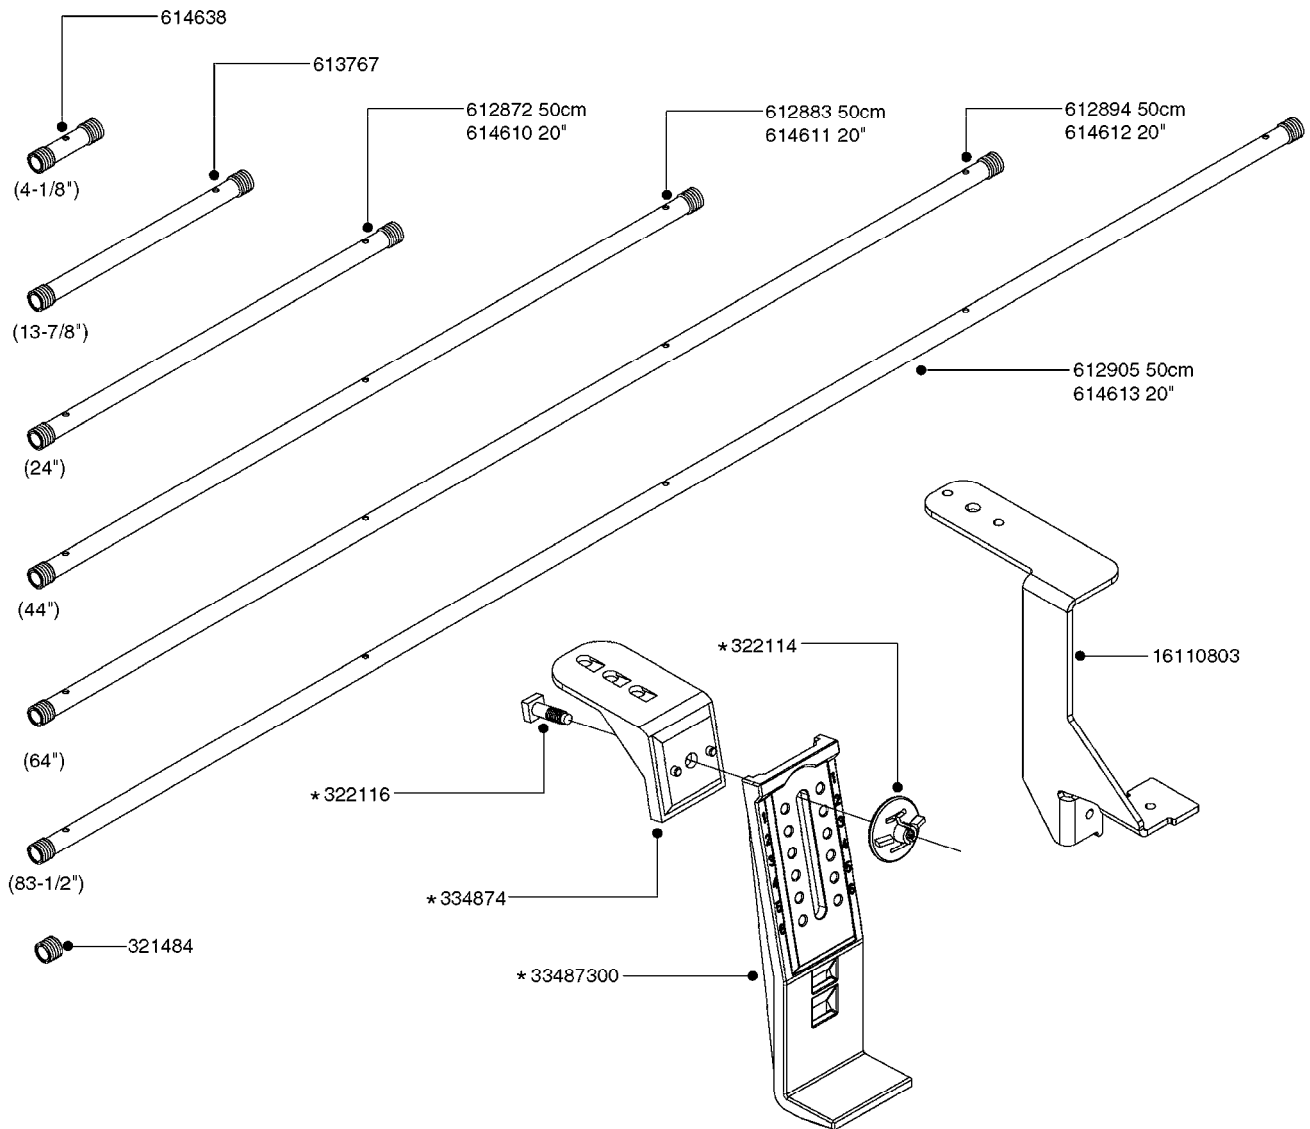

COMPLETE ASSEMBLY
WITH NOZZLES

REFER TO
HARDI® NOZZLE CATALOG

D1100

DOUBLE NOZZLE HOLDER-SNAP FIT
D1100-HIN, 01:01:16

Page 1

Date 16.03.2016 13:50

Pos.	parts-n°	order qty	description
1	372140	1	HARDI ISO BLIND CAP
2	725078	1	SNAP-FIT TRIPLET W/O NOZZ HOLD
3	28032503	1	DOUBLE NOZZLE HOLDER LD ISO
4	28040103	1	O-RING F.DOUBLE NOZZLE HOLDER
5	28089103	1	GASKET F.DOUBLE NOZZLE HOLDER
6	70056803	1	DOUBLE NOZZLE CAP ORANGE LD 01
6	70056903	1	DOUBLE NOZZLE CAP GREEN LD 015
6	70057003	1	DOUBLE NOZZLE CAP YELLOW LD 02
6	70057103	1	DOUBLE NOZZLE CAP LILAC LD 025
6	70057203	1	DOUBLE NOZZLE CAP BLUE LD 03
6	70057303	1	DOUBLE NOZZLE CAP RED LD 04
6	70057403	1	DOUBLE NOZZLE CAP BROWN LD 05