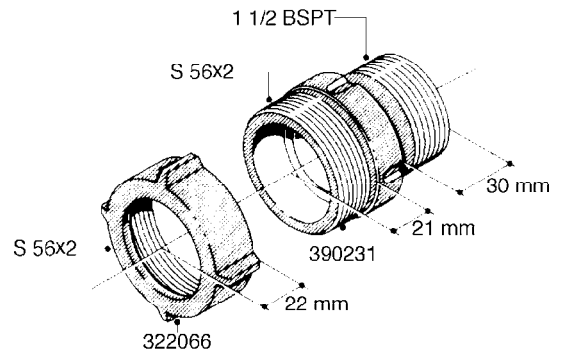

L0090

FITTINGS - S-56 & S-61
L0090-HIN, 01:01:16

Page 1

Date 16.03.2016 13:51

parts-n°	order qty	description
145661	1	FITT.DK S-61 FORK
241754	1	O-RING D59.5X3
241883	1	O-RING D39.2X3 NITRIL 242020
322055	1	FITT.DK S-61 BULKHEAD
322056	1	FITT.DK S-61 BULKHEAD NUT
322066	1	FITT.DK S-56 NUT
334050	1	FITT.DK S-61 STR.1-1/4"
334068	1	FITT.DK S-61 STR.1"
334091	1	FITT.DK S-61 STR.1-1/2'
334099	1	FITT.DK S-61 ELB.1-1/2"110 DEG
334100	1	FITT.DK S-61 ELB.1" 110 DEG.
334151	1	FITT.DK S-61 ELB.1-1/4"110 DEG
390231	1	FITT.DK NIPPLE 1-1/2 X S56