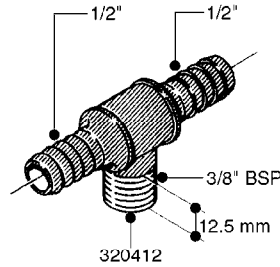

L0030

FITTINGS - HEXAGON NIPPLES
L0030-HIN, 01:01:16

Page 1
Date 16.03.2016 13:50

parts-n°	order qty	description
10015303	1	FITT.PO.HN 1.00X1.00 M1000
10425003	1	FITT.PO.HN 1.25X1.00 MCPHEE
320132	1	FITT.DK HN 1" BSP
320176	1	FITT.DK HN 3/8"X1/2" BSP
320445	1	FITT.DK HN 1/4"X3/8" BSP
320655	1	FITT.DK HN 1/2"-1/2" BSP
320692	1	FITT.DK HN 3/8'BSPX1/4'NPT
320703	1	FITT.DK HN 3/8BSP X1/2 &1/4NPT
320725	1	FITT.DK NIPPLE 3/8"-3/8" BSP
320902	1	FITT.DK HN 3/8'X 1/4' BSP
390232	1	FITT.DK HN 1-1/2' X 1-1/4' BSP
390276	1	FITT.DK HN 1'BSP

L0040

FITTINGS - NIPPLES & ELBOWS
L0040-HIN, 01:01:16

Page 1

Date 16.03.2016 13:50

parts-n°	order qty	description
10530803	1	FITT.PO.SE 2.00X2.00 45 DEG.
320191	1	FITT.DK ELB 3/8' BSP 45 DEGREE
320482	1	FITT.DK ELB. 1/2" BSP 60 DEG.
320596	1	FITT.DK ELB 3/8'-1/2'BSP 45DEG
320607	1	FITT.DK HN 3/8M X 3/8F BSP LNG
320633	1	FITT.DK HN 3/8"M X 3/8"F BSP
321451	1	FITT.DK ELB.1-1/2 X1-1/4 80DEG
321532	1	FITT.DK REDUC 3/4' X 1/2' BSP
390233	1	FITT.DK REDUC 1-1/2" X 1" BSP

L0050

parts-n°	order qty	description
242594	1	O-RING D14 X 1.78 SCH.70-EPDM
320294	1	FITT.DK TEE 3/8X3/8HB X1/2"BSP
320305	1	FITT.DK HB 3/4'- 3/4' BSP
320386	1	FITT.DK TEE 3/8X3/8HB X3/8"BSP
320397	1	FITT.DK ELB 3/8"HB X 3/8" BSP
320401	1	FITT.DK TEE 1/2X1/2HB X1/2"BSP
320412	1	FITT.DK TEE 1/2X1/2HB X3/8'BSP
320423	1	FITT.DK ELB 1/2'HB X 3/8' BSP
320891	1	FITT.DK HB 3/8'- 3/8' BSP
320972	1	FITT.DK HB 5/16'- 1/4' BSP
322046	1	FITT.DK TEE 1/2X1/2HB X3/4'BSP
322048	1	FITT.DK TEE 3/4X3/4HB X3/4'BSP
330595	1	O-RING D24.6/D20X2.1 -3/4"
333137	1	FITT.DK CONN.1/2" F.NOZZ. DOUB
333141	1	FITT.DK CONN.1/2" F.NOZZ.SING
334041	1	FITT.DK CONN.3/4' F.NOZZ. SING
334042	1	FITT.DK CONN.3/4' F.NOZZ. DOUB
334195	1	FITT.DK ELB. 3/4"HB X 3/4"HB
10012103	1	FITT.PO.HB 1.25X1.50 IMB1012
10014003	1	FITT.PO.HB 1.25X1.25 IMB1010
10036903	1	FITT.PO.HB 1.50X1.50 IMB1212
28019303	1	FITTING HB ELB 3/4NPT-3/4HOSE
61016500	1	HOSE TAIL 3/4" 90°+RG CAP 3/4"
72026700	1	NOZZLE TUBE ADAPTER W/O-RING