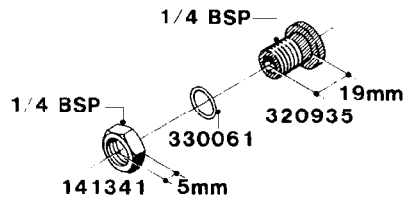

L0060

FITTINGS - BULKHEAD
L0060-HIN, 01:01:16

Page 1

Date 16.03.2016 13:51

parts-n°	order qty	description
141046	1	NUT 3/8" BSP
141341	1	NUT 1/4' BSP
240284	1	O-RING D82,5/75 X 3,5
320456	1	FITT.DK BULKHEAD 1"BSP DOUBLE
320467	1	FITT.DK BULKHEAD 1"BSP SINGLE
320471	1	FITT.DK NUT 1" BSP JAMB
320541	1	FITT.DK BULKHEAD 2-1/2'BSP SIN
320552	1	FITT.DK NUT 2-1/2' BSP JAMB
320644	1	FITT.DK ELB.3/4"HB X 1" BSP
320784	1	FITT.DK CAP 1-1/2" BSP
320795	1	FITT.DK NUT 1-1/2" BSP JAMB
320935	1	FITT.DK BULKHEAD 1/4' BSP SING
320946	1	FITT.DK BULKHEAD 3/8' BSP SING
321296	1	FITT.DK BULKHEAD 1/2" BSP SING
321307	1	FITT.DK NUT 1/2" BSP JAMB
321333	1	FITT.DK BULK 1-1/2" X 1"F BSP
330061	1	O-RING D16/D11X2,5
330072	1	O-RING D53.5/D45.5X4
330212	1	O-RING D19/D14X2.4 F.1/2"NUT
332577	1	O-RING D38/D30X4 F.1" PUR.
332592	1	O-RING D26/D20X3