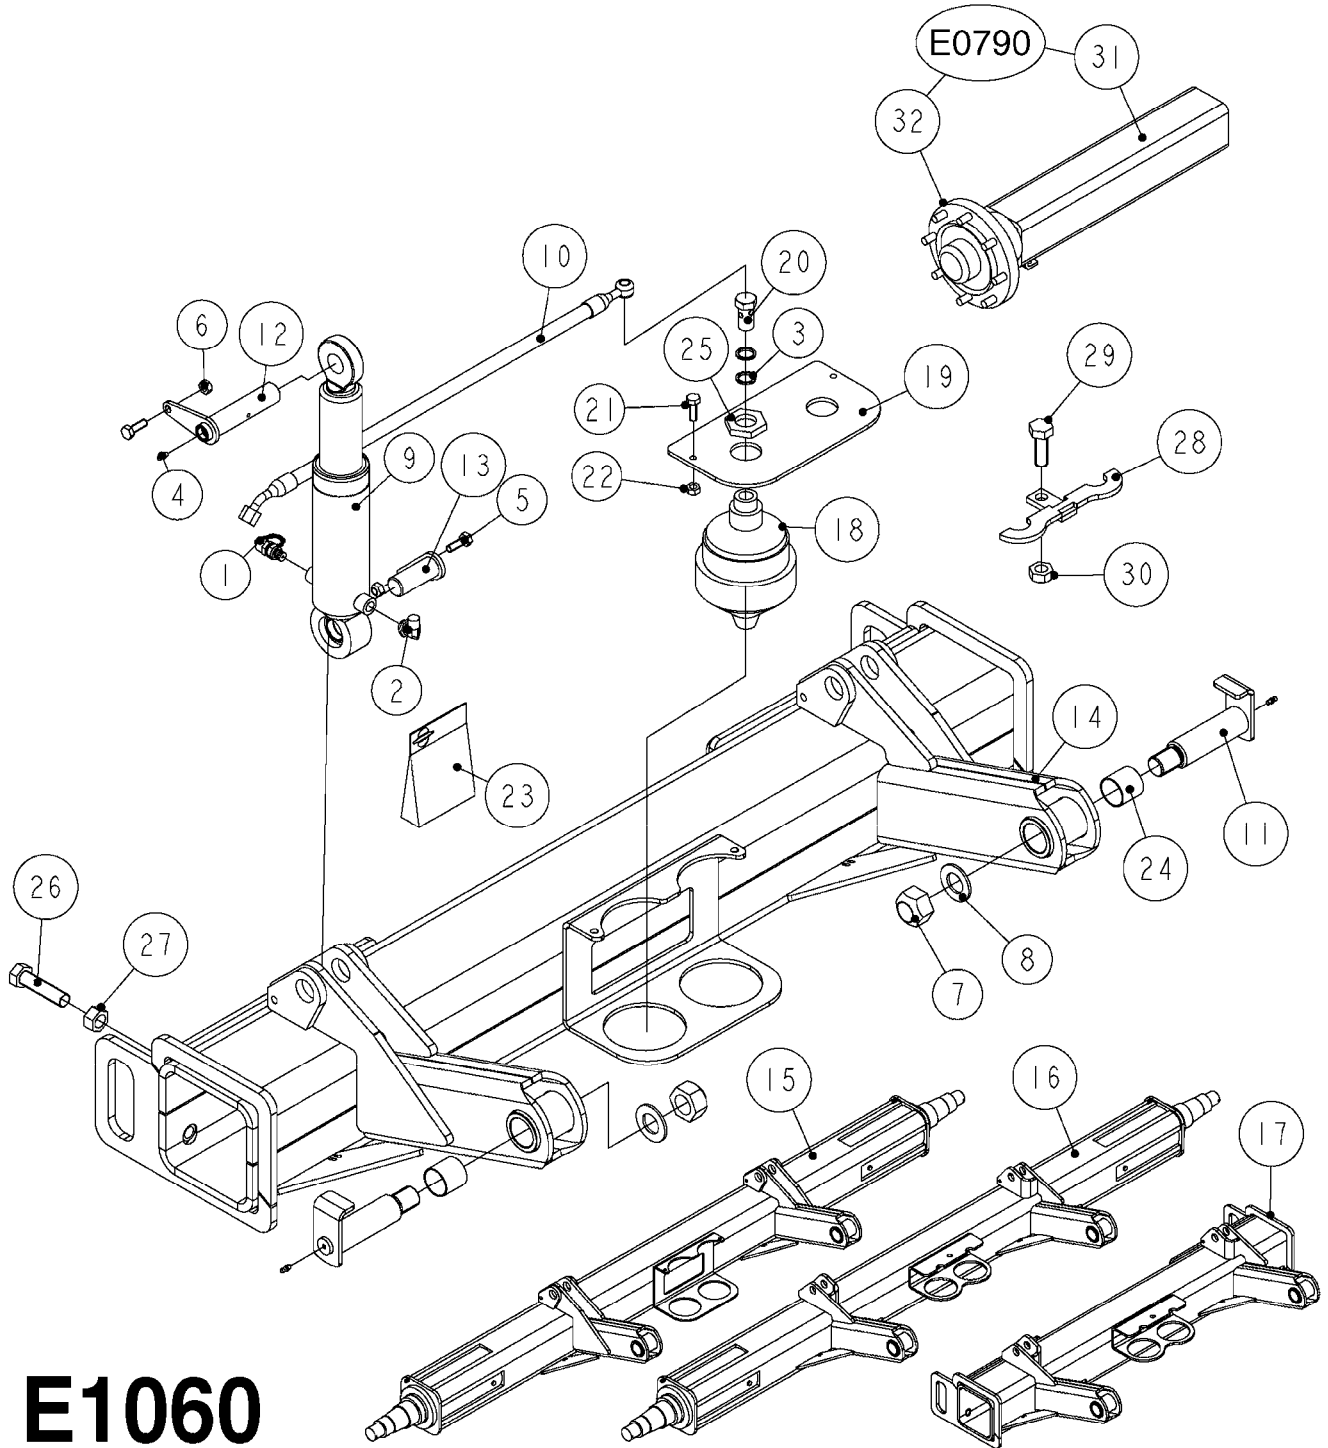

E1050

NCM 4400/6600 NON-SUSPEND.AXLE
E1050-HIN, 01:01:16

Page 1

Date 16.03.2016 13:50

Pos.	parts-n°	order qty	description
1	430920	1	BOLT HEX M20x80MM
2	430979	1	BOLT HEX M20x140 8.8 DELTA
3	460806	1	NUT HEX M20X2.5 LOCK
4	461228	1	NUT HEX M20
5	28045703	1	HUB ASSY 10-13.19-11.02 25000#
6	63024303	1	AXLE W/M SUSP. FIXED CM"05"
7	63033603	1	AXLE NON-SUSPENDED NCM 44 120"
8	63033703	1	AXLE INSERT NCM 44/66/9000