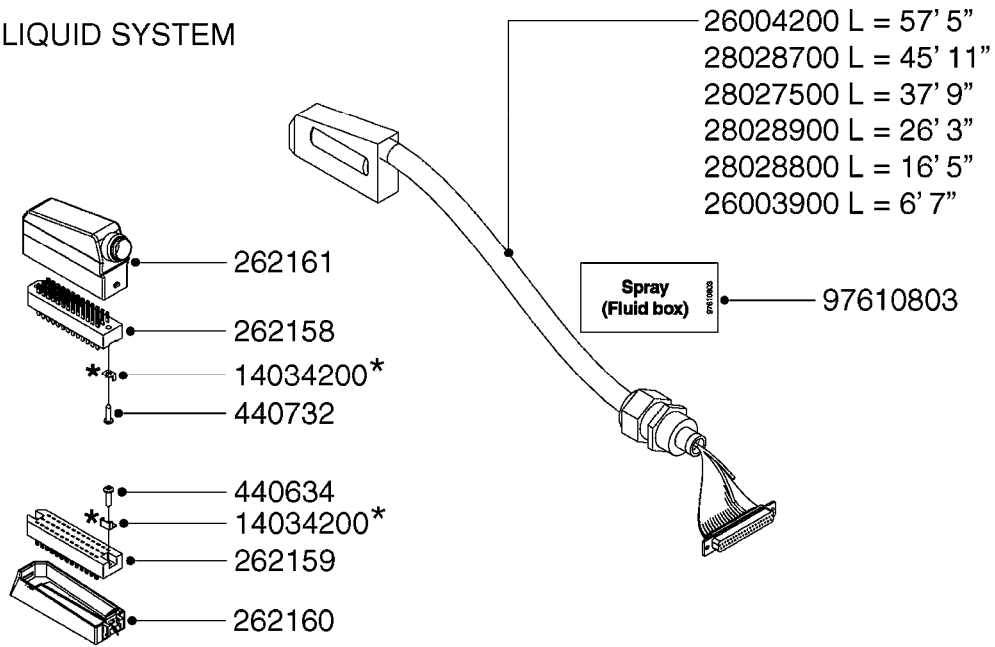

LIQUID SYSTEM