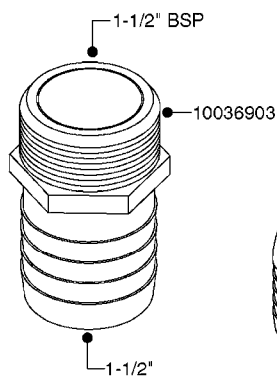

L0030

FITTINGS - HEXAGON NIPPLES
L0030-HIN, 01:01:16

Page 1
Date 16.03.2016 13:50

parts-n°	order qty	description
10015303	1	FITT.PO.HN 1.00X1.00 M1000
10425003	1	FITT.PO.HN 1.25X1.00 MCPHEE
320132	1	FITT.DK HN 1" BSP
320176	1	FITT.DK HN 3/8"X1/2" BSP
320445	1	FITT.DK HN 1/4"X3/8" BSP
320655	1	FITT.DK HN 1/2"-1/2" BSP
320692	1	FITT.DK HN 3/8'BSPX1/4'NPT
320703	1	FITT.DK HN 3/8BSP X1/2 &1/4NPT
320725	1	FITT.DK NIPPLE 3/8"-3/8" BSP
320902	1	FITT.DK HN 3/8'X 1/4' BSP
390232	1	FITT.DK HN 1-1/2' X 1-1/4' BSP
390276	1	FITT.DK HN 1'BSP

L0040

FITTINGS - NIPPLES & ELBOWS
L0040-HIN, 01:01:16

Page 1

Date 16.03.2016 13:50

parts-n°	order qty	description
10530803	1	FITT.PO.SE 2.00X2.00 45 DEG.
320191	1	FITT.DK ELB 3/8' BSP 45 DEGREE
320482	1	FITT.DK ELB. 1/2" BSP 60 DEG.
320596	1	FITT.DK ELB 3/8'-1/2'BSP 45DEG
320607	1	FITT.DK HN 3/8M X 3/8F BSP LNG
320633	1	FITT.DK HN 3/8"M X 3/8"F BSP
321451	1	FITT.DK ELB.1-1/2 X1-1/4 80DEG
321532	1	FITT.DK REDUC 3/4' X 1/2' BSP
390233	1	FITT.DK REDUC 1-1/2" X 1" BSP