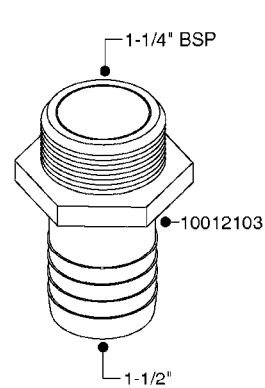

L0040

FITTINGS - NIPPLES & ELBOWS
L0040-HIN, 01:01:16

Page 1

Date 16.03.2016 13:50

parts-n°	order qty	description
10530803	1	FITT.PO.SE 2.00X2.00 45 DEG.
320191	1	FITT.DK ELB 3/8' BSP 45 DEGREE
320482	1	FITT.DK ELB. 1/2" BSP 60 DEG.
320596	1	FITT.DK ELB 3/8'-1/2'BSP 45DEG
320607	1	FITT.DK HN 3/8M X 3/8F BSP LNG
320633	1	FITT.DK HN 3/8"M X 3/8"F BSP
321451	1	FITT.DK ELB.1-1/2 X1-1/4 80DEG
321532	1	FITT.DK REDUC 3/4' X 1/2' BSP
390233	1	FITT.DK REDUC 1-1/2" X 1" BSP