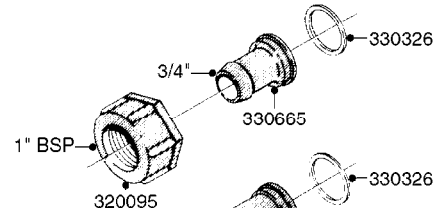

L0010

parts-n°	order qty	description
240085	1	O-RING D13,1/8,3X02,4 NITRIL
241441	1	O-RING D29.3X3
242594	1	O-RING D14 X 1.78 SCH.70-EPDM
320084	1	FITT.DK NUT 1/2" BSP
320095	1	FITT.DK NUT 1" BSP
320117	1	FITT.DK CONN.1/2"BSP F. 1" CAP
320187	1	FITT.DK CAP 3/8" BSP BLACK
320283	1	FITT.DK NUT 3/4"BSP
320821	1	FITT.DK NUT 1-1/2" BSP
321495	1	FITT.DK REDUC 1/4'BSP F.3/4'NT
321576	1	FITT.DK CONN 1/2"BSP F.3/4"NUT
330013	1	O-RING D15/D10X2.5 F.3/8"NUT
330212	1	O-RING D19/D14X2.4 F.1/2"NUT
330326	1	O-RING D30/D24X2 F.1"NUT
330341	1	FITT.DK HB 1" F. 1" NUT
330595	1	O-RING D24.6/D20X2.1 -3/4"
330665	1	3/4' HOSE TAIL F/1' CAP
330676	1	FITT.DK HB 3/8" F. 1/2" NUT
330687	1	FITT.DK HB 1/2" F. 1/2" NUT
330691	1	FITT.DK HB 3/4'F.3/4' NUT
330783	1	FITT.DK HB 3/8" F.3/8" NUT
331262	1	FITT.DK HB 1-1/2" F. 1-1/2"NUT
331273	1	O-RING D44/D38X2 F.1-1/2"
331446	1	FITT.DK HB 1" F.1-1/2" NUT
331807	1	FITT.DK HB 5/16" F.3/8" NUT
332286	1	FITT.DK HB 1/2" F. 3/4" NUT
332905	1	FITT.DK HB 1/2" F. 3/4" CAP
332927	1	PLUG F. NOZZLE TUBE 3/4'
333292	1	FITT.DK HB 1"O'RING F.1-1/2"
333664	1	FITT.DK HB 5/16' F. 1/2' NUT
334044	1	FITT.DK HB 3/4' F. 3/4' CAP
334059	1	FITT.DK EL 1" 110 DEG.F.1-1/2"
334123	1	FITT.DK HB 1-1/4"O-RNG F.1-1/2"
334150	1	FITT.DK HB 1-1/4" 110 F.1-1/2"
390542	1	PLUG WASHER FOR 3/4'CAP NUT
716236	1	FITT.DK HB 1/2" ASSY. F. 3/4"
716413	1	FITT.DK PLUG ASSY. F.NOZ TUBE
717426	1	FITT.DK REDUC 1/4"BSP F.3/4"N
720856	1	FITT.DK 1/2'BSP ASSY.F.3/4'NUT
724621	1	FITT.DK HB 3/4"ASSY F.3/4" NUT