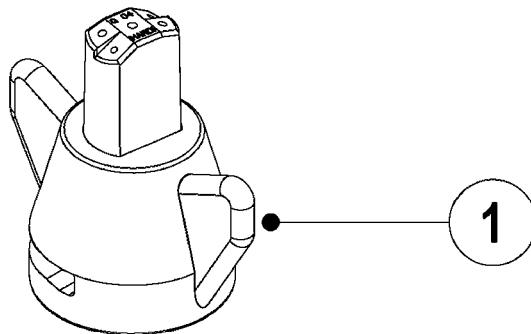

BOOM-NOZZLES QUINTASTREAM
D1060-HIN, 01:01:16

Page 0

Date 16.03.2016 13:50

D1060