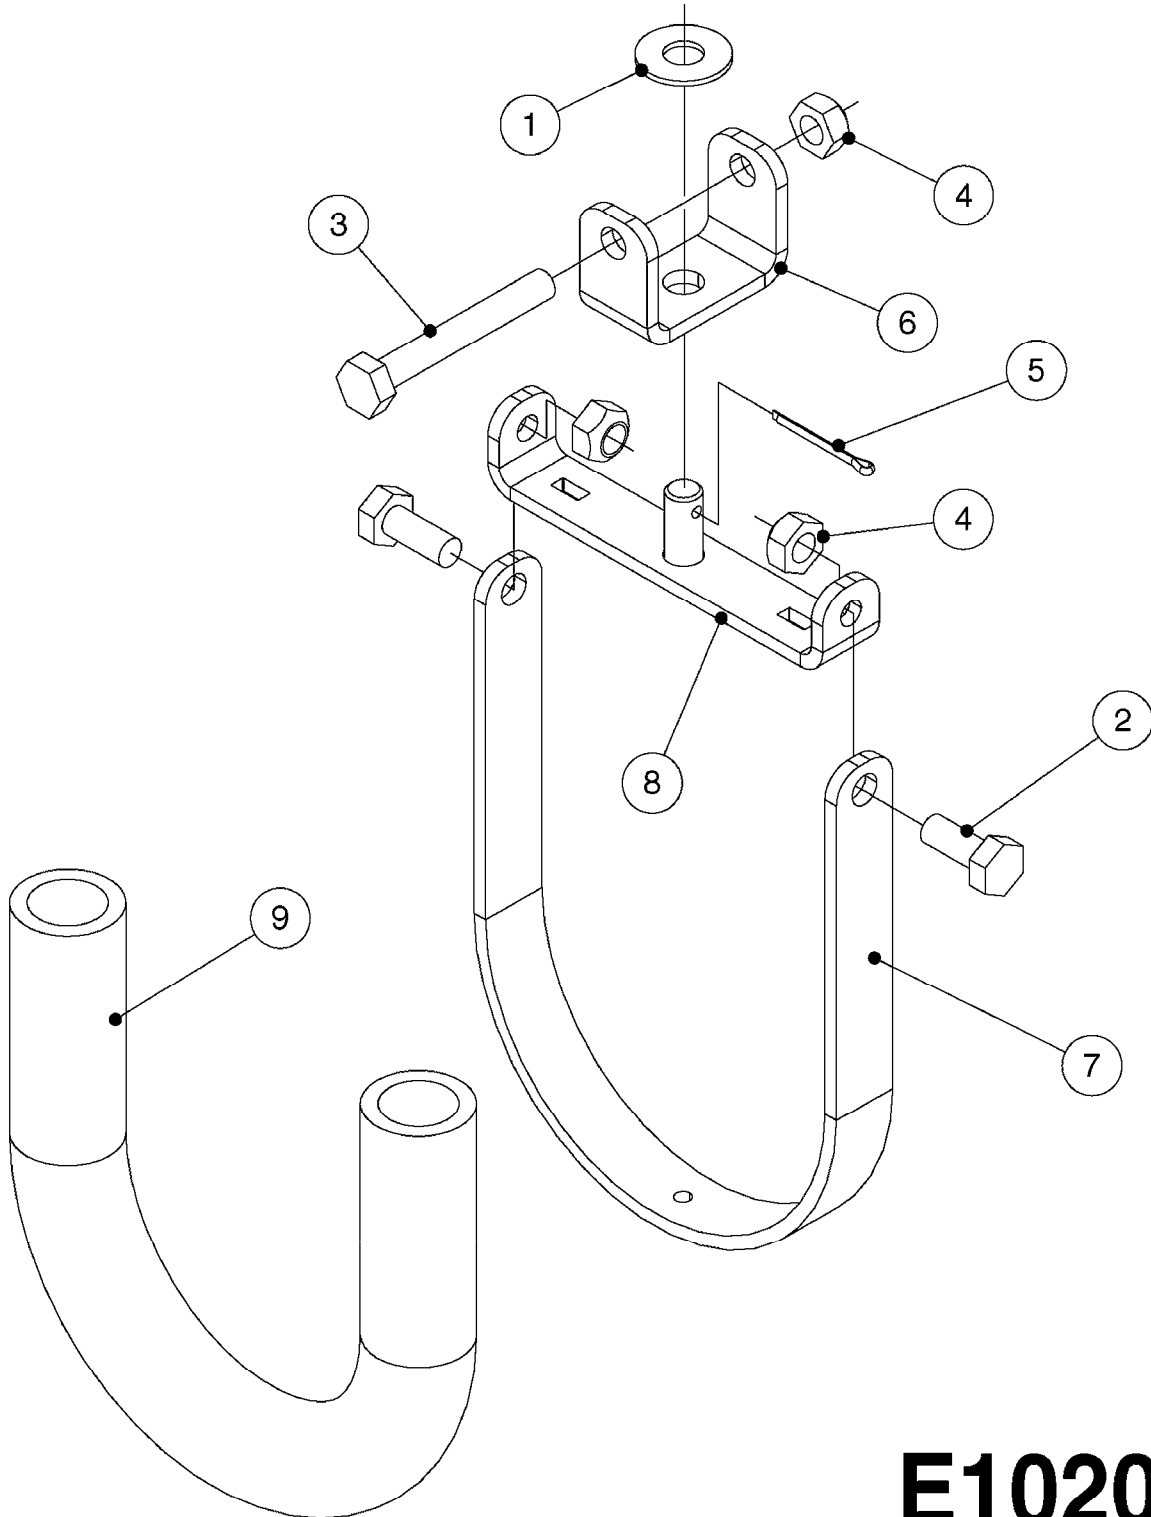

E1010

FRAME - NCM 4400/6600
E1010-HIN, 01:01:16

Page 1

Date 16.03.2016 13:50

Pos.	parts-n°	order qty	description
1	161923	1	SUPPORT PLATE F. PTO CM+
2	242567	1	DOOR STOP, MALE
3	242568	1	DOOR STOP, FEMALE
4	14011603	1	BUSHING F. DRAWBAR NCM 1.5"
4	270608	1	BUSHING F. DRAWBAR NCM Ø50/Ø33
5	334135	1	SLIDE SHOE 140X45X15
6	334571	1	TAPON 40x40x2 EMBELLECEDOR
7	410185	1	BOLT HEX 8.8 DEL M6X16 A2
8	421002	1	BOLT HEX 8.8 DEL M10X30 FT DIN933
9	421232	1	BOLT HEX 8.8 DEL M8X110
10	430286	1	BOLT HEX 8.8 DEL M12X30 FT
11	430438	1	BOLT HEX 8.8 DEL M12X65
12	430886	1	BOLT HEX 8.8 DEL M20X160
13	440708	1	SCREW M5.5X16 SELF TAPPING SS
14	440718	1	BOLT CRG M10 X 65 DEL
15	450402	1	BOLT HEX M6X50
16	460143	1	NUT HEX M8 LOCK A2 DIN985
17	460261	1	NUT HEX M6X1 LOCK A2 DIN985
18	460423	1	NUT HEX M10X1.5 LOCK
19	460703	1	NUT HEX M12X1.75 LOCK DIN985
20	460747	1	NUT HEX M24 LOCK
21	460806	1	NUT HEX M20X2.5 LOCK
22	461324	1	NUT WING M10 STAINLESS STEEL
23	471125	1	WASHER, M6, Ø12/ 6.4X 1.6, SS
24	471130	1	WASHER, M24, Ø44/25.0X 4.0, SS
25	14033300	1	PIN D30.0 F. DRAWBAR NCM
26	16128300	1	COVER F. EL-BOX. NCM 4400
26	16156000	1	COVER F. EL-BOX. NCM 6600
27	16128600	1	BRACKET F. COVER PLATE NCM
28	16144700	1	SHIM F. DRAWBAR NCM4400
29	45001500	1	SCREW THUMB PLASTIC HEAD M6x20
30	61018703	1	BRKT, ACE 650, COMMANDER MOUNT BRACKET FOR ACE 650 PUMP
31	63033300	1	FRAME NCM 4400 PAINTED
31	63043300	1	FRAME NCM 6600 PAINTED
32	63033500	1	DRAWBAR SWIVEL D50 NCM 4400
33	63033600	1	TRANSPORT FRAME NCM 4400
33	63043600	1	TRANSPORT FRAME NCM 6600
34	63033700	1	HANDRAIL FOR PLATFORM PAINTED
35	63034100	1	MOUNT PLATFORM NCM 4400
35	63043700	1	MOUNT PLATFORM NCM 6600
36	63035700	1	STEP FOR NCM 4400/6600
37	63035800	1	DECKPLATE F.PLATFORM NCM 4400
37	63043800	1	DECKPLATE F.PLATFORM NCM 6600
38	63038700	1	HOSE & CABLE SUPPORT NCM
39	63040500	1	VALVE CONSOLE PAINTED
40	72280700	1	REPAIR KIT F.JACK STAND
41	72280900	1	JACK STAND F. NCM4400 COMP.