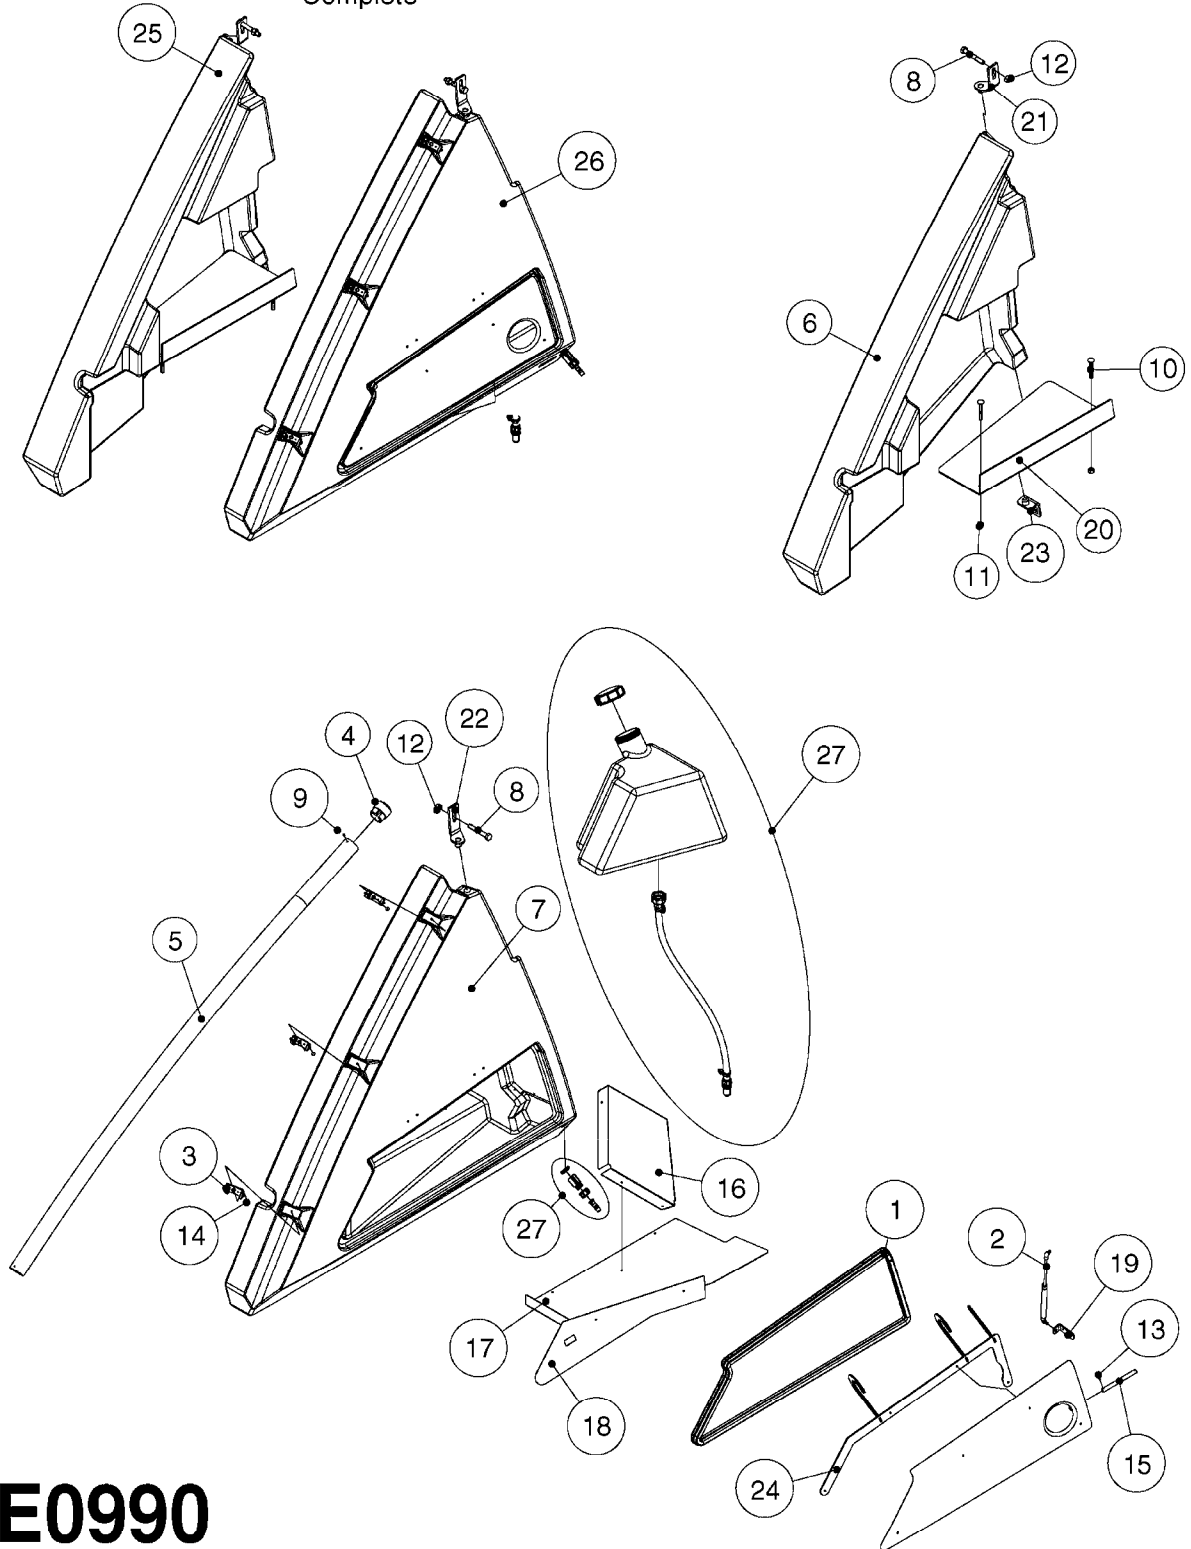

Complete

LOCKER & CLEAN WATER TANK NCM
E0990-HIN, 01:01:16

Page 1

Date 16.03.2016 13:50

Pos.	parts-n°	order qty	description
1	242474	1	SEAL 16X28XL=' LOCKER DOOR CM+
2	285793	1	GAS CYLINDER
3	334523	1	PIPE HOLDER D51.5
4	334850	1	GUIDE F. SIGHT GAUGE TUBE TOP
5	341307	1	TUBE F.SIGHT GAUGE L=75" NCM 4400
5	341339	1	TUBE F.SIGHT GAUGE L=82" NCM 6600
5	341340	1	TUBE F.SIGHT GAUGE L=94" (2382) NCM 9000
5	89109004	1	DECAL SIGHT GAUGE 9000 LITERS
5	97609403	1	DECAL SIGHT GAUGE CM4400 GAL.
5	97609803	1	DECAL SIGHT GAUGE CM6600 GAL.
5	97610003	1	DECAL SIGHT GAUGE NCM 9000 GAL
5	97808000	1	DECAL SIGHT GAUGE CM4400 LITER
5	97813700	1	DECAL SIGHT GAUGE CM6600 LITER
6	351766	1	SIDE SHIELD MOUNT RIGHT
7	351767	1	SIDE SHIELD MOUNT LEFT
8	430846	1	BOLT HEX 8.8 DEL M12X80
9	440333	1	SCREW 3.5 X 9.5 SS
10	440718	1	BOLT CRG M10 X 65 DEL
11	460423	1	NUT HEX M10X1.5 LOCK
12	460703	1	NUT HEX M12X1.75 LOCK DIN985
13	480141	1	PIN COTTER M4X20
14	480809	1	BLIND RIVET, EMHART ACD616ASM
15	15057800	1	HANDLE F.LEFT SIDE LOCKER
16	16124500	1	DIVIDER F.LOCKER L.SIDE SHIELD
17	16124600	1	SHELF FLOOR-LEFT SIDE LOCKER
18	16124700	1	SHELF WALL-LEFT SIDE LOCKER
19	16126900	1	BRACKET F.DOOR-STORAGE LOCKER
20	16127300	1	SHELF FLOOR-RIGHT SIDE LOCKER
21	61033900	1	BRACKET F. SIDE PANEL R.H. NCM
22	61034000	1	BRACKET F. SIDE PANEL L.H. NCM
23	61037500	1	ADJUSTING BRACKET, BOTTOM NCM
24	63037800	1	BRACKET F.DOOR-STORAGE LOCKER
25	72280100	1	SIDE SHIELD RIGHT NCM COMPLETE
26	72280200	1	SIDE SHIELD LEFT+CLEAN W.TANK
27	72280600	1	CLEAN W.TANK LEFT SIDE NCM