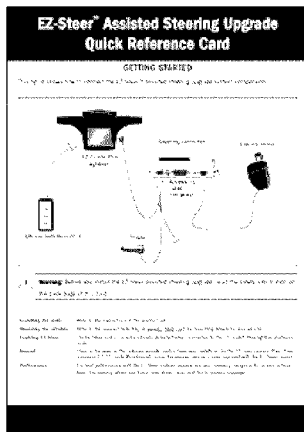

COMPLETE ASSEMBLY:
84205303 (WITH GPS)
84205403 (WITHOUT GPS)

**COMPLETE ASSEMBLIES
WHOLEGOODS ITEMS**

M0040

EZ-GUIDE PLUS LIGHT BAR
M0040-HIN, 01:01:16

Page 1
Date 16.03.2016 13:51

parts-n°	order qty	description
26007403	1	ANTENNA,HURRICANE F. EZGUIDEPL
26007503	1	REMOTE KEYPAD EZ-GUIDE PLUS
26007603	1	CABLE, ANTENNA, EZGUIDEPLUS
26007703	1	CABLE, POWER F. EZGUIDEPLUS
26007803	1	BRACKET KIT F. EZGUIDEPLUS
26007903	1	EZ-Guide 500 External Interfac
26008003	1	LIGHT BAR ASSM WITH GPS
26008103	1	LIGHT BAR ASSM WITHOUT GPS
29002703	1	VACUUM CUP 4 1/2" 1420I
29002803	1	MOUNT, MAG F. ANTENNA
29002903	1	PLATE, F. ANTENNA MOUNT
67206303	1	QUICK REFERENCE CARD EZ-GUIDE+
67206403	1	MANUAL EZ GUIDE PLUS
84205303	1	EZ GUIDE PLUS W GPS, NO LABLE
84205403	1	EZ GUIDE PLUS W/O GPS,NO LABLE
97607603	1	DECAL COMPANY 45MM X 20MM