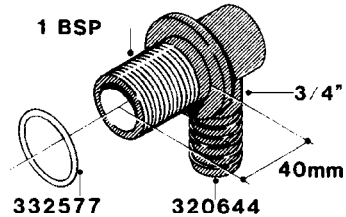

L0060

FITTINGS - BULKHEAD
L0060-HIN, 01:01:16

Page 1

Date 16.03.2016 13:51

parts-n°	order qty	description
141046	1	NUT 3/8" BSP
141341	1	NUT 1/4' BSP
240284	1	O-RING D82,5/75 X 3,5
320456	1	FITT.DK BULKHEAD 1"BSP DOUBLE
320467	1	FITT.DK BULKHEAD 1"BSP SINGLE
320471	1	FITT.DK NUT 1" BSP JAMB
320541	1	FITT.DK BULKHEAD 2-1/2'BSP SIN
320552	1	FITT.DK NUT 2-1/2' BSP JAMB
320644	1	FITT.DK ELB.3/4"HB X 1" BSP
320784	1	FITT.DK CAP 1-1/2" BSP
320795	1	FITT.DK NUT 1-1/2" BSP JAMB
320935	1	FITT.DK BULKHEAD 1/4' BSP SING
320946	1	FITT.DK BULKHEAD 3/8' BSP SING
321296	1	FITT.DK BULKHEAD 1/2" BSP SING
321307	1	FITT.DK NUT 1/2" BSP JAMB
321333	1	FITT.DK BULK 1-1/2" X 1"F BSP
330061	1	O-RING D16/D11X2,5
330072	1	O-RING D53.5/D45.5X4
330212	1	O-RING D19/D14X2.4 F.1/2"NUT
332577	1	O-RING D38/D30X4 F.1" PUR.
332592	1	O-RING D26/D20X3