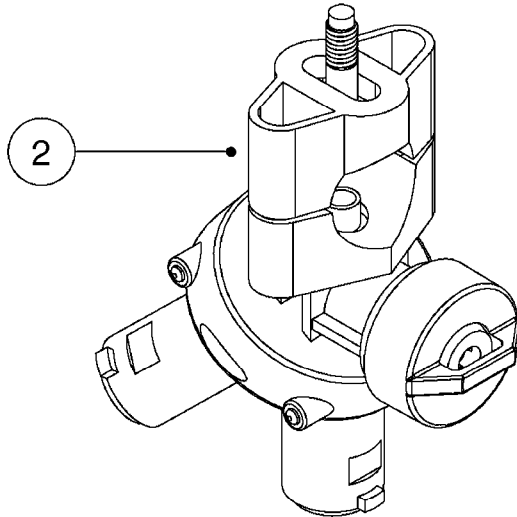

SINGLE NOZZLE BODY

TRIPLET NOZZLE BODY

D1090

*=REFER TO HARDI NOZZLE CATALOG

NOZZLE BODIES-SNAP FIT
D1090-HIN, 01:01:16

Page 1

Date 16.03.2016 13:50

parts-n°	order qty	description
143592	1	LOCK CLAMP FOR TRIPLET
241371	1	DIAPHRAGM, NO-DRIP alt 241371
241990	1	O-RING D9.3 X 2.4 VITON
242594	1	O-RING D14 X 1.78 SCH.70-EPDM
242598	1	O-RING D7.0 X 2.5 NITRIL
320187	1	FITT.DK CAP 3/8" BSP BLACK
320283	1	FITT.DK NUT 3/4"BSP
321462	1	CAP F.NO-DRIP ASSY.
322068	1	SNAP-FIT ADAPTER THREAD. HARDI
322114	1	NUT PLASTIC F.NOZZ.H
322116	1	BOLT PLASTIC F.NOZZ.H.
322258	1	HOUSING F.TRIPLET
322260	1	NOZZLE HOLDER LOWER PART
333012	1	NOZZLE HOLD. UPPER PART
334082	1	SNAP-FIT NOZZ.HOLD.CONE BLACK
334102	1	BLANK F.NOZZLE
334172	1	SNAP-FIT NOZZ.HOLD.CONE GREEN
334173	1	SNAP-FIT NOZZ.HOLD.CONE ORANGE
334220	1	YOKE, UPPER NOZZLE BODY
334371	1	SNAP-FIT NOZZLE HOLDER YELLOW
334373	1	SNAP-FIT NOZZLE HOLDER RED
334377	1	SNAP-FIT NOZZLE HOLDER BLUE
334926	1	SNAP-FIT TURN PLATE F TRIPLET
390639	1	O-RING F.NOZZLE FILTER
440665	1	SCREW M4.2X16 STAINLESS
716236	1	FITT.DK HB 1/2" ASSY. F. 3/4"
716413	1	FITT.DK PLUG ASSY. F.NOZ TUBE
724621	1	FITT.DK HB 3/4"ASSY F.3/4" NUT
725042	1	SCREEN 80 MESH W.GASKET, RED
725043	1	SCREEN 50 MESH W.GASKET,BLUE
725044	1	SCREEN 100 MESH W.GASKET,YELLO
725078	1	SNAP-FIT TRIPLET W/O NOZZ HOLD
725079	1	NOZZLE ASSY.SING.SNAP-FIT GREN
729645	1	NON-DRIP SPRING ASSY.GREEN 10