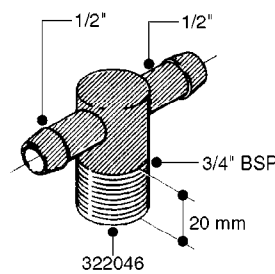

L0030

FITTINGS - HEXAGON NIPPLES
L0030-HIN, 01:01:16

Page 1
Date 16.03.2016 13:50

parts-n°	order qty	description
10015303	1	FITT.PO.HN 1.00X1.00 M1000
10425003	1	FITT.PO.HN 1.25X1.00 MCPHEE
320132	1	FITT.DK HN 1" BSP
320176	1	FITT.DK HN 3/8"X1/2" BSP
320445	1	FITT.DK HN 1/4"X3/8" BSP
320655	1	FITT.DK HN 1/2"-1/2" BSP
320692	1	FITT.DK HN 3/8'BSPX1/4'NPT
320703	1	FITT.DK HN 3/8BSP X1/2 &1/4NPT
320725	1	FITT.DK NIPPLE 3/8"-3/8" BSP
320902	1	FITT.DK HN 3/8'X 1/4' BSP
390232	1	FITT.DK HN 1-1/2' X 1-1/4' BSP
390276	1	FITT.DK HN 1'BSP

L0040

FITTINGS - NIPPLES & ELBOWS
L0040-HIN, 01:01:16

Page 1

Date 16.03.2016 13:50

parts-n°	order qty	description
10530803	1	FITT.PO.SE 2.00X2.00 45 DEG.
320191	1	FITT.DK ELB 3/8' BSP 45 DEGREE
320482	1	FITT.DK ELB. 1/2" BSP 60 DEG.
320596	1	FITT.DK ELB 3/8'-1/2'BSP 45DEG
320607	1	FITT.DK HN 3/8M X 3/8F BSP LNG
320633	1	FITT.DK HN 3/8"M X 3/8"F BSP
321451	1	FITT.DK ELB.1-1/2 X1-1/4 80DEG
321532	1	FITT.DK REDUC 3/4' X 1/2' BSP
390233	1	FITT.DK REDUC 1-1/2" X 1" BSP