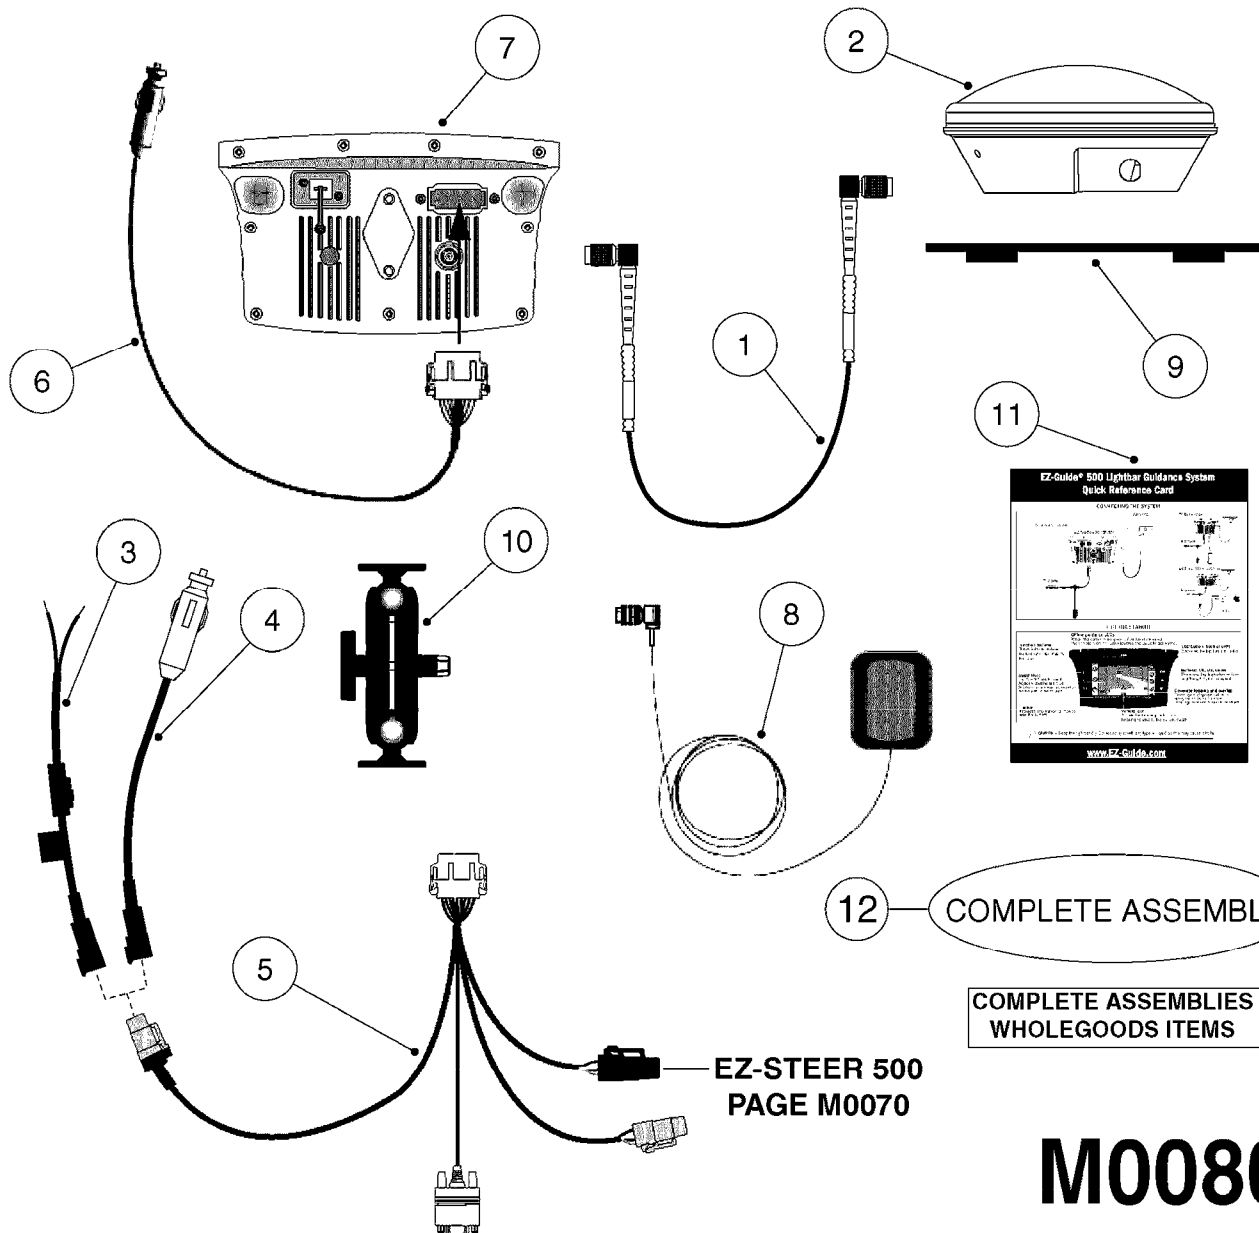

EZ-STEER 500 STEERING SYSTEM
M0070-HIN, 01:01:16

Page 1

Date 16.03.2016 13:51

Pos.	parts-n°	order qty	description
1	26008803	1	EZ-STR.BKT-JD 4000,8000 4WD
1	26008903	1	EZ-STR.BKT-JD80002WD,7X20,9000
1	26009003	1	EZ-STR.BKT-CASE IH 7100/7200
1	26009103	1	EZ-STR.BKT-JD COMBINE&ROGATOR
1	26009203	1	EZ-STR.BKT-JD 6000,7000
1	26009303	1	EZ-STR.BKT-BUHLER,NH VERSATILE
1	26009403	1	EZ-STR.BKT-STEIGER,NH VERSATIL
1	26009503	1	EZ-STR.BKT-INTERNATIONAL TRUCK
1	26009603	1	EZ-STR.BKT-AGCHEM TERRAGATOR
1	26009703	1	EZ-STR.BKT-CASE IH MXM
1	28036903	1	EZ-STR.BKT-CASE IH COMB.1600
1	28037003	1	EZ-STR.BKT-JD 89XX,71XX,72XX
1	28037103	1	EZ-STR.BKT-JD 8000/9000
1	28037203	1	EZ-STR.T2 TERRAIN COMP.UPDATE
1	28037303	1	EZ-STR.BKT-SPR.COUPPE 3000/4000
1	28038203	1	EZ-STR.BKT-FENDT 924
1	28046503	1	EZ-STR.BKT-AGCO DT/RT,MF64/74
1	28047803	1	EZ-STR.BKT.-NH TVT,CASE IH CVX
1	28050203	1	EZ-STR.BKT-CASE JX(U),NH TL(A)
1	28055203	1	EZ-STR.BKT-CASE MXM/N.HOLLAND
1	28055903	1	EZ-STR.BKT-WILMAR EAGLE
2	26009803	1	EZ-STEER FOAM WHEELS 4-PK
3	26009903	1	EZ-STEER CONTROLLER
4	26010003	1	EZ-STEER MOTOR KIT
5	26010203	1	EZ-STEER MOTOR CABLE 3M
6	26012203	1	EZ-STEER/GUIDE 500 ADAPT.CABLE
7	26012503	1	EZ-STR.FOOT SWITCH & ACC.CABLE
8	67214803	1	EZ-STR.REF.GUIDE V3 SPARE
8	67214903	1	EZ-STEER QUICK REF.CARD V3
8	67215203	1	EZ-STEER 500 QUICK REF.CARD V1
8	67215303	1	MANUAL EZ-STEER 500 REF V1
9	84208603	1	EZ-STEER 500/250 SYS. COMPLETE

M0080