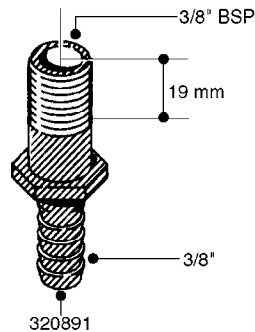

L0030

FITTINGS - HEXAGON NIPPLES
L0030-HIN, 01:01:16

Page 1
Date 16.03.2016 13:50

parts-n°	order qty	description
10015303	1	FITT.PO.HN 1.00X1.00 M1000
10425003	1	FITT.PO.HN 1.25X1.00 MCPHEE
320132	1	FITT.DK HN 1" BSP
320176	1	FITT.DK HN 3/8"X1/2" BSP
320445	1	FITT.DK HN 1/4"X3/8" BSP
320655	1	FITT.DK HN 1/2"-1/2" BSP
320692	1	FITT.DK HN 3/8'BSPX1/4'NPT
320703	1	FITT.DK HN 3/8BSP X1/2 &1/4NPT
320725	1	FITT.DK NIPPLE 3/8"-3/8" BSP
320902	1	FITT.DK HN 3/8'X 1/4' BSP
390232	1	FITT.DK HN 1-1/2' X 1-1/4' BSP
390276	1	FITT.DK HN 1'BSP

L0040

FITTINGS - NIPPLES & ELBOWS
L0040-HIN, 01:01:16

Page 1

Date 16.03.2016 13:50

parts-n°	order qty	description
10530803	1	FITT.PO.SE 2.00X2.00 45 DEG.
320191	1	FITT.DK ELB 3/8' BSP 45 DEGREE
320482	1	FITT.DK ELB. 1/2" BSP 60 DEG.
320596	1	FITT.DK ELB 3/8'-1/2'BSP 45DEG
320607	1	FITT.DK HN 3/8M X 3/8F BSP LNG
320633	1	FITT.DK HN 3/8"M X 3/8"F BSP
321451	1	FITT.DK ELB.1-1/2 X1-1/4 80DEG
321532	1	FITT.DK REDUC 3/4' X 1/2' BSP
390233	1	FITT.DK REDUC 1-1/2" X 1" BSP

L0050

parts-n°	order qty	description
242594	1	O-RING D14 X 1.78 SCH.70-EPDM
320294	1	FITT.DK TEE 3/8X3/8HB X1/2"BSP
320305	1	FITT.DK HB 3/4'- 3/4' BSP
320386	1	FITT.DK TEE 3/8X3/8HB X3/8"BSP
320397	1	FITT.DK ELB 3/8"HB X 3/8" BSP
320401	1	FITT.DK TEE 1/2X1/2HB X1/2"BSP
320412	1	FITT.DK TEE 1/2X1/2HB X3/8'BSP
320423	1	FITT.DK ELB 1/2'HB X 3/8' BSP
320891	1	FITT.DK HB 3/8'- 3/8' BSP
320972	1	FITT.DK HB 5/16'- 1/4' BSP
322046	1	FITT.DK TEE 1/2X1/2HB X3/4'BSP
322048	1	FITT.DK TEE 3/4X3/4HB X3/4'BSP
330595	1	O-RING D24.6/D20X2.1 -3/4"
333137	1	FITT.DK CONN.1/2" F.NOZZ. DOUB
333141	1	FITT.DK CONN.1/2" F.NOZZ.SING
334041	1	FITT.DK CONN.3/4' F.NOZZ. SING
334042	1	FITT.DK CONN.3/4' F.NOZZ. DOUB
334195	1	FITT.DK ELB. 3/4"HB X 3/4"HB
10012103	1	FITT.PO.HB 1.25X1.50 IMB1012
10014003	1	FITT.PO.HB 1.25X1.25 IMB1010
10036903	1	FITT.PO.HB 1.50X1.50 IMB1212
28019303	1	FITTING HB ELB 3/4NPT-3/4HOSE
61016500	1	HOSE TAIL 3/4" 90°+RG CAP 3/4"
72026700	1	NOZZLE TUBE ADAPTER W/O-RING