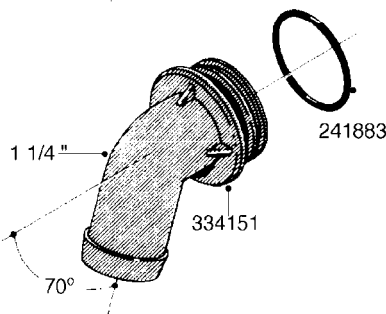

L0090

FITTINGS - S-56 & S-61
L0090-HIN, 01:01:16

Page 1

Date 16.03.2016 13:51

parts-n°	order qty	description
145661	1	FITT.DK S-61 FORK
241754	1	O-RING D59.5X3
241883	1	O-RING D39.2X3 NITRIL 242020
322055	1	FITT.DK S-61 BULKHEAD
322056	1	FITT.DK S-61 BULKHEAD NUT
322066	1	FITT.DK S-56 NUT
334050	1	FITT.DK S-61 STR.1-1/4"
334068	1	FITT.DK S-61 STR.1"
334091	1	FITT.DK S-61 STR.1-1/2'
334099	1	FITT.DK S-61 ELB.1-1/2"110 DEG
334100	1	FITT.DK S-61 ELB.1" 110 DEG.
334151	1	FITT.DK S-61 ELB.1-1/4"110 DEG
390231	1	FITT.DK NIPPLE 1-1/2 X S56