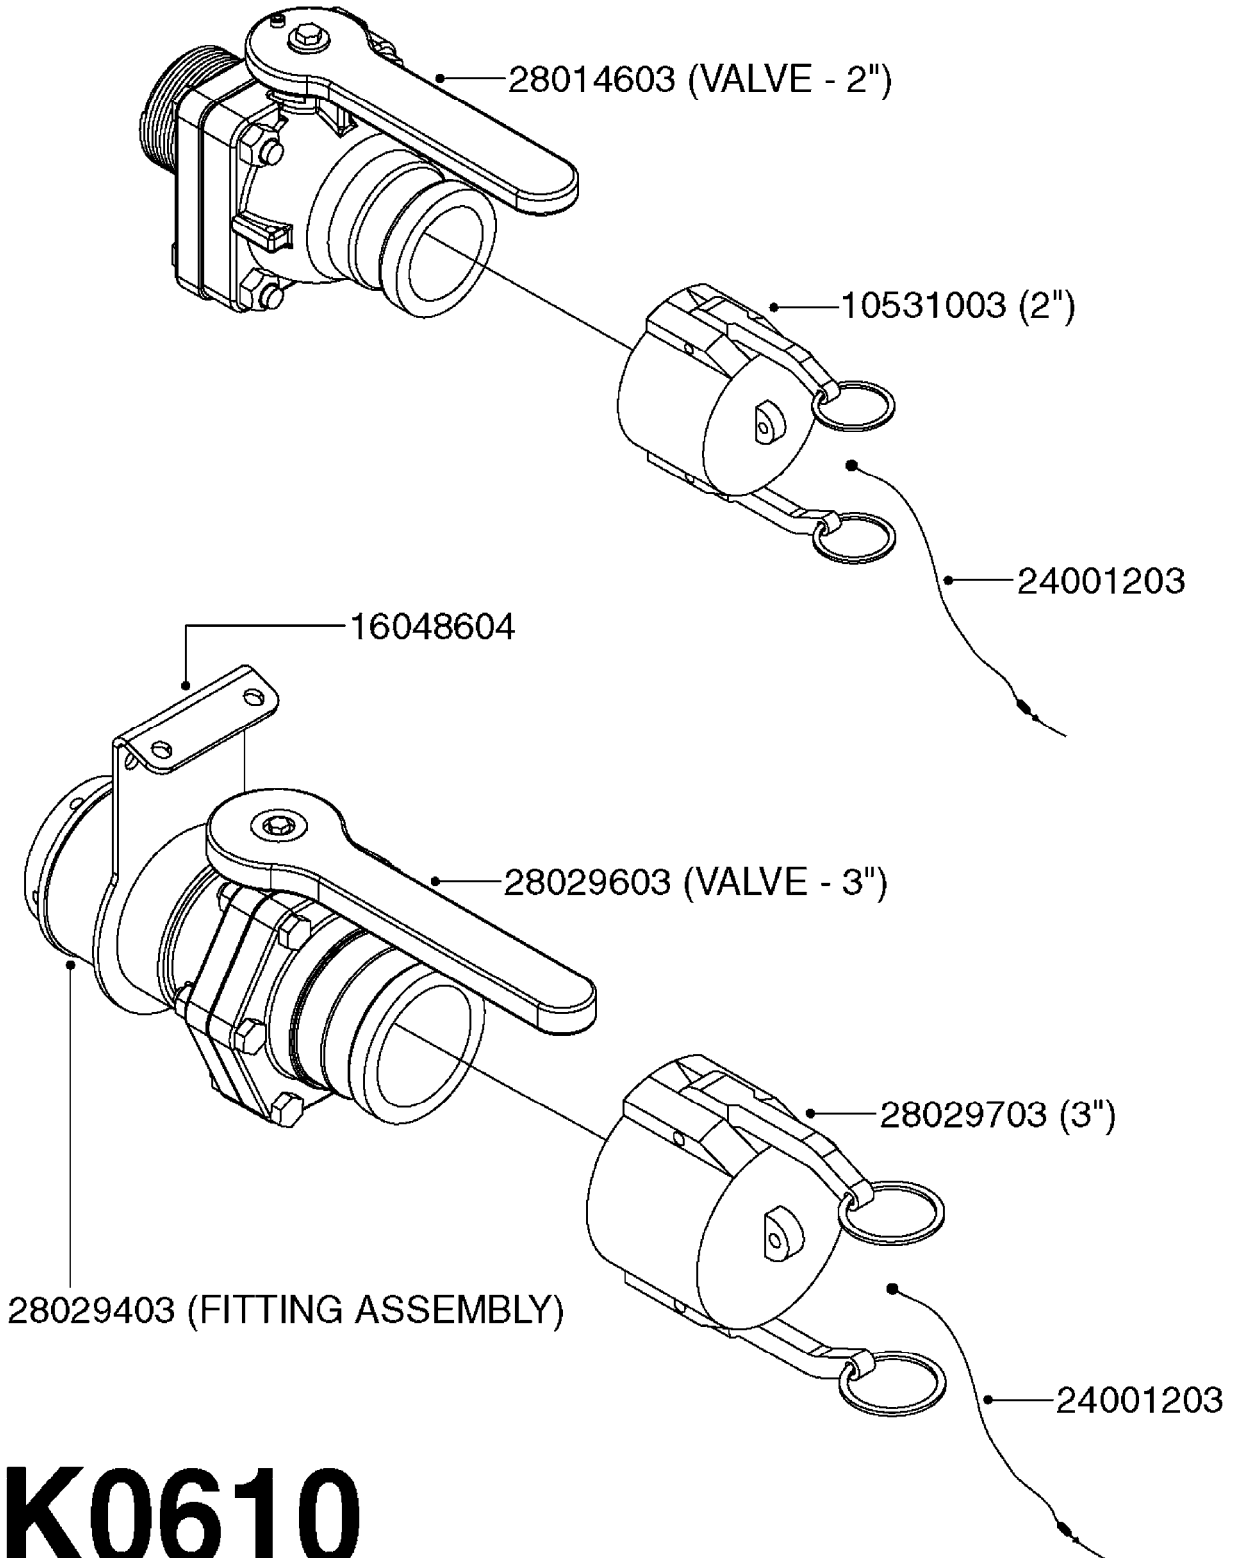

K0610

QUICKFILL-VALVES-BANJO 2" & 3"
K0610-HIN, 01:01:16

Page 1

Date 16.03.2016 13:50

parts-n°	order qty	description
10531003	1	CAP F.MALE QUICK COUPLER 2"
16048604	1	QUICK FILL BKT. NAV. 575-1100
24001203	1	RBR LANYARD 11" F.QCK FILL CAP
28014603	1	VALVE STUBBY 2" BANJO
28029403	1	3"NPT MALE X S93 FEMALE
28029603	1	VALVE STUBBY 3" BANJO
28029703	1	CAP F.MALE QUICK COUPLER 3"