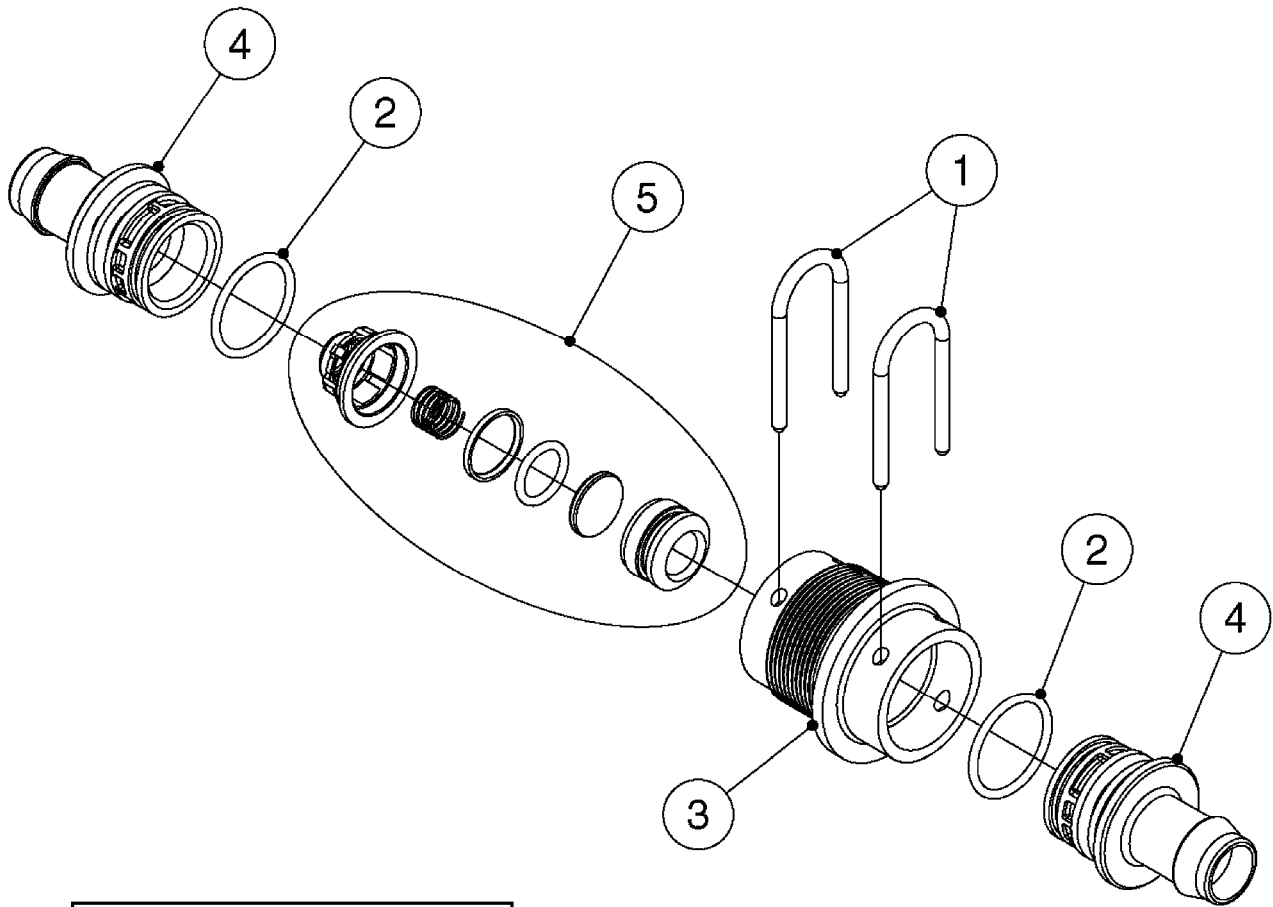

FOR FITTINGS AND
HOSES, SEE SECTION L

B0610

CHECK VALVES - S40
B0610-HIN, 01:01:16

Page 1

Date 16.03.2016 13:49

Pos.	parts-n°	order qty	description
1	145994	1	FITT.DK S-40 FORK
2	231346	1	QUICK COUPLER 1/8"BSP X 4 MM
3	241905	1	O-RING 12,3X2,4 VITON DKR.1,05
4	242355	1	O-RING D19.2X3.0 VITON F.S-40
5	322102	1	FITT.DK S-40 BULKHEAD
6	322133	1	FITT.DK S-40 PLUG W 1/8 THREAD
7	615522	1	CHECK VALVE F.FOAM MARKER
8	70036203	1	RINSE PRESSURE KIT