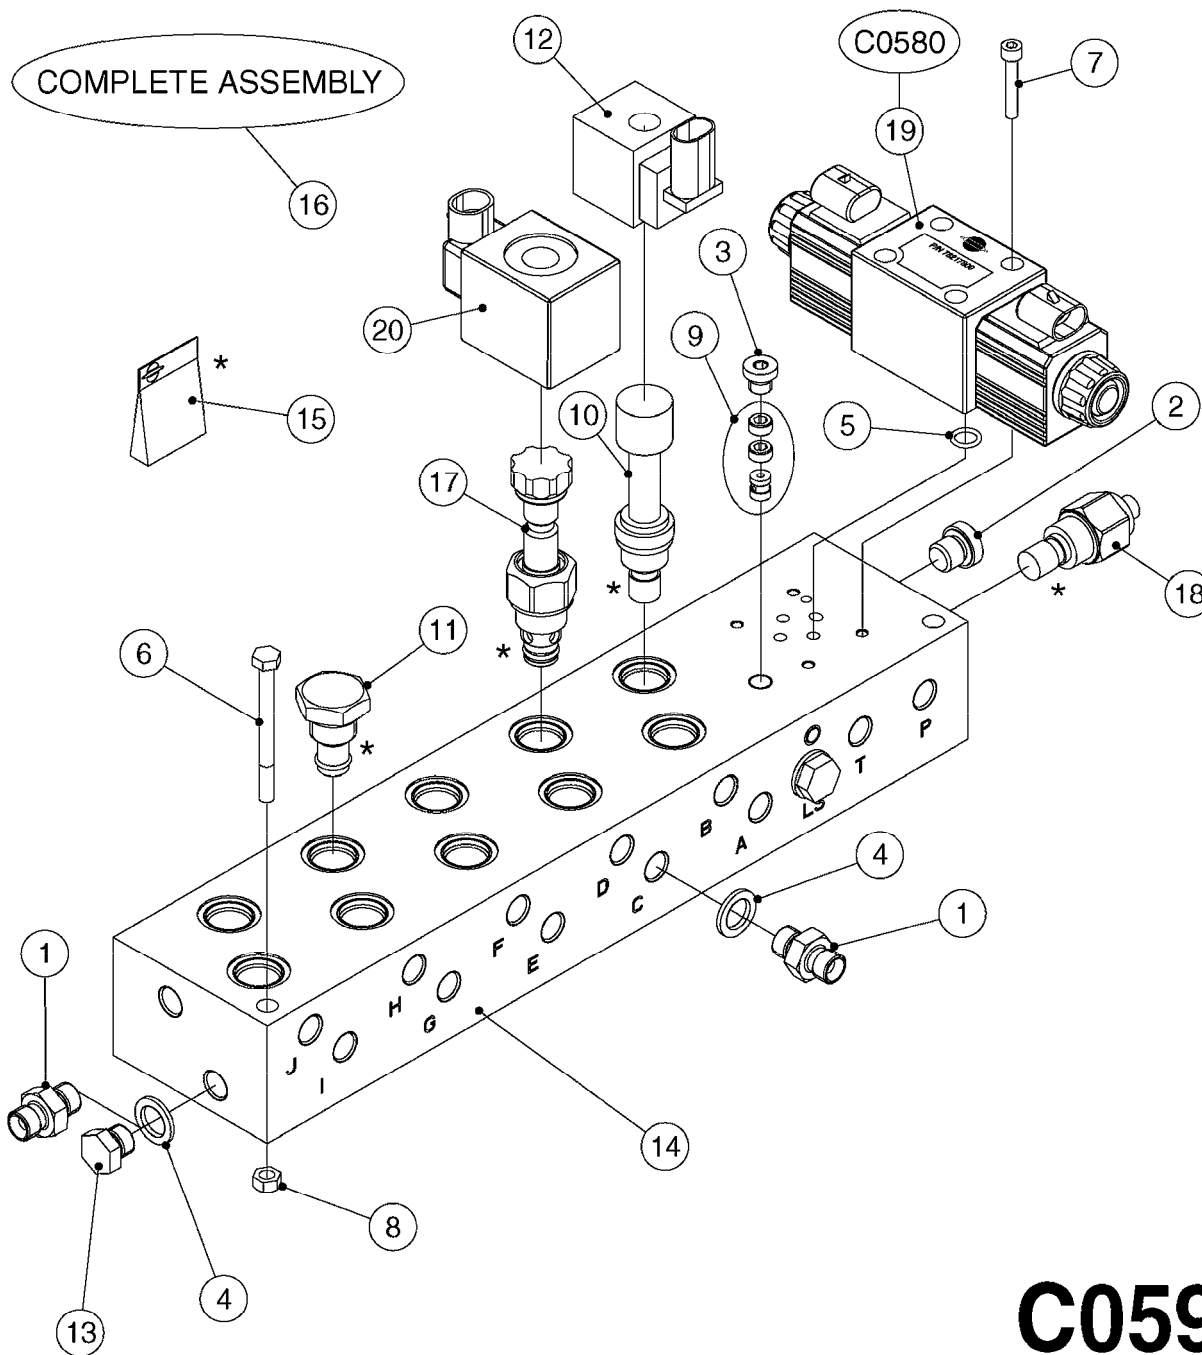

C0580

CETOP VALVES
C0580-HIN, 01:01:16

Page 1

Date 16.03.2016 13:50

Pos.	parts-n°	order qty	description
1	242102	1	O-RING Ø9.25X1.78 NITRIL 90SH
2	450964	1	SCREW M5X30 F.CYLINDER
3	450965	1	SCREW ROUND M5X70
4	782115	1	HY SOLENOID VALVE DH HYD
5	782116	1	MAGNET VLV.MD1L-S3/10N-D12K1/P
6	782118	1	LOCK VALVE MVPP-D
7	782146	1	HYD. CHECK VALVE 1 WAY
8	782829	1	SOLENOID MD1L-TA/10N-D12K1/DT
9	28123700	1	CAP F.SOLENOID - MD1L
10	74187700	1	CAP + O-RING F.CETOP - MD1L
11	78216000	1	SOLENOID F.CETOP VALVE - MD1L
12	78217800	1	MAGNET VLV.MD1L-S3/10N-D12K8DT
13	78218200	1	SOLENOID W/AMP F.MD1L