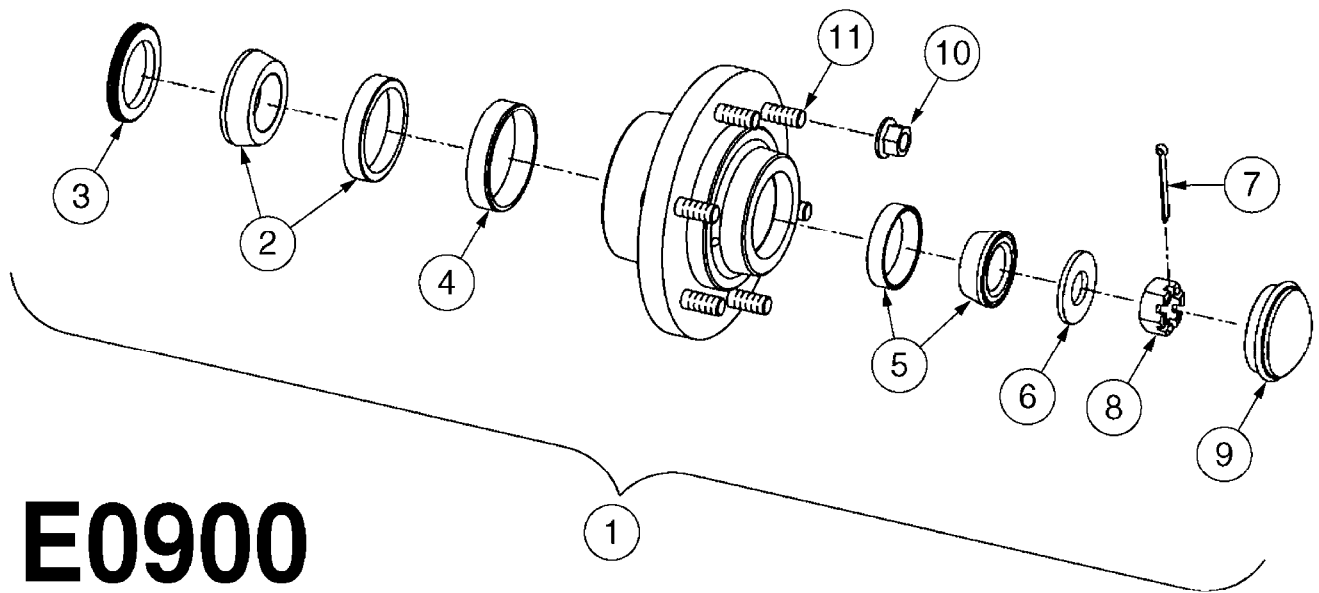

E0890

CAMOPLAST HUB ASSEMBLY - IDLER
E0890-HIN, 01:01:16

Page 1

Date 16.03.2016 13:50

Pos.	parts-n°	order qty	description
1	28078303	1	HUB ASSY.IDLER, G60-8
2	28081403	1	DUST CAP
3	28081503	1	COTTER PIN 7/32" X 2-1/4"
4	28081603	1	CASTLE NUT 1-1/4"-12
5	28081703	1	WASHER 1.28"IDX2.5"ODX0.13"
6	28081803	1	BEARING ASSEMBLY - OUTER
7	28081903	1	BEARING ASSEMBLY - INNER
8	28082003	1	WHEEL SEAL, SINGLE LIP
9	28082103	1	LUG NUT SET (8) IDLER
10	28082203	1	WHEEL STUD SET (8) IDLER