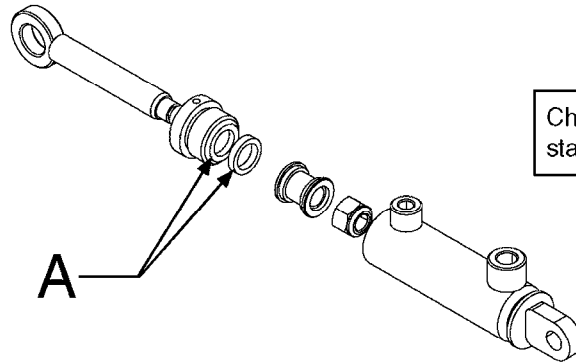

HYDRAULICS - FAROIL CYLINDERS
C0030-HIN, 01:01:16

Page 2

Date 16.03.2016 13:49

parts-n°	order qty	description
78122400	1	DOUBLE CYLINDER D 40/20-300
78122600	1	CYLINDER D40/22-300 BLACK
78122700	1	CYLINDER 40/22X300MM RED
78122800	1	CYLINDER D40/22-300 BLACK
78122900	1	CYLINDER 40/22X300MM RED
78123100	1	CYLINDER D40/20-120
78123200	1	CYLINDER D40/20-120
78123300	1	DBL CYL D70/40-320 AIR INLET L
78124100	1	CYL DOB.D70/40-265 AIR INLET R
78124200	1	CYLINDER D25/12-50
78124300	1	CYLINDER 60/25 X 635 DELTA L
78124600	1	CYLINDER DOUBLE Ø40/20-300 90°
78125100	1	DBL CYL D70/40-320 AIR INLET R
78125300	1	CYL DOB.D70/40-265 AIR INLET L
78125500	1	CYLINDER 60/25 X 662 NAV PAR R
78125600	1	CYLINDER 60/25 X 725 CM PAR R
78125700	1	CYLINDER 60/25 X 635 DELTA R
78126000	1	CYLINDER,DAMPNER,LOCKING
78126400	1	CYLINDER DBLE D32/16-200 W.STP
78128000	1	CYLINDER DOUB. D60/30 L=300 09
78128800	1	CYLINDER, D50/30-500