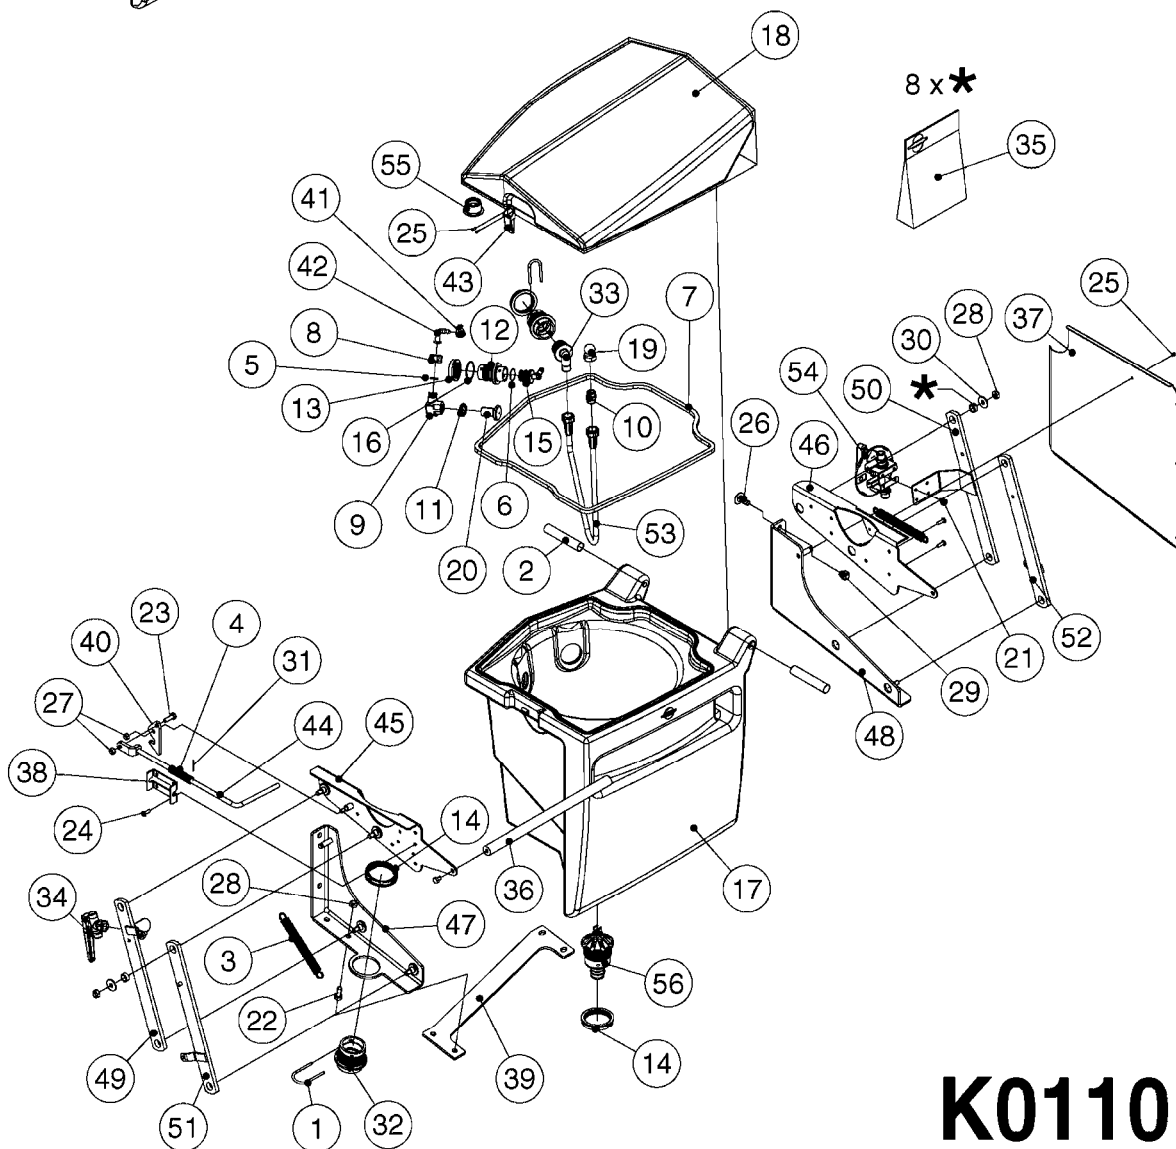

K0110

CHEMICAL FILLER-HOPPER NCM
K0110-HIN, 01:01:16

Page 1

Date 16.03.2016 13:50

Pos.	parts-n°	order qty	description
1	145996	1	FITT.DK S-67 FORK
2	151162	1	PIN F. LID HINGE CHEM-FILLER
3	220949	1	SPRING Ø20.0/3.0 L=240 BLACK
4	220951	1	SPRING D15/1.5 L=90 20V
5	242222	1	GASKET 19.0 X 10.0 X 3.3 EPDM
6	242355	1	O-RING D19.2X3.0 VITON F.S-40
7	242563	1	NEOPRENE SEAL 10X10
8	320084	1	FITT.DK NUT 1/2" BSP
9	320563	1	FITT.DK 3 WAY 1/2" 110 DEG.
10	320655	1	FITT.DK HN 1/2"-1/2" BSP
11	321307	1	FITT.DK NUT 1/2" BSP JAMB
12	322102	1	FITT.DK S-40 BULKHEAD
13	322106	1	FITT.DK S-40 BULKHEAD NUT
14	322108	1	FITT.DK S-67 BULKHEAD NUT
15	334237	1	FITT.DK S-40 ELB.3/8'
16	334259	1	GASKET F. S-40 BULKHEAD
17	351769	1	HOPPER FOR CHEMFILLER
18	351770	1	LID F. TURBO FILL NCM
19	371552	1	NOZZLE F.RINSING
20	372044	1	NOZZLE FOR CHEMFILLER
21	410185	1	BOLT HEX 8.8 DEL M6X16 A2
22	420604	1	BOLT HEX 8.8 DEL M10X25 FT DIN933
23	421046	1	BOLT HEX 8.8 DEL M8X25 FT A2 DIN933
24	440392	1	SCREW 6.3 X 25.0 DIN7981C TORX
25	440632	1	SCREW M4X13
26	451070	1	CARRIAGE BOLT M12X30
27	460143	1	NUT HEX M8 LOCK A2 DIN985
28	460423	1	NUT HEX M10X1.5 LOCK
29	460703	1	NUT HEX M12X1.75 LOCK DIN985
30	471140	1	WASHER D30/D10.5X2.5 STAINLESS
31	480798	1	ROLL PIN D3X30 DIN1481 RST
32	726464	1	FITT.DK S-67 BULKHEAD W/GASKET
33	726552	1	FIT.DK S-53X90 1/2" BSP,O-RING
34	727543	1	VALVE F.CHEM FILL JUG RINSE
35	741830	1	BUSHINGS F.PARALLELARMS
36	14036900	1	HAND GRIP FOR CHEMFILLER
37	16137400	1	PLATE BACK F. CHEM-FILL NCM
38	16137700	1	GUIDE BRACKET F.CHEMFILL LOCK
39	16138100	1	SUPPORT FOR CONSOLE
40	16149500	1	HOOK LATCH F.CHEMFILL'05
41	28029803	1	CLAMP HOSE GEAR P1/2" 6708
42	28054500	1	ANGLE HOSE BARB 90 1/2 10MM
43	28055800	1	LOCK (SNAP CLIP) SS
44	61038200	1	HANDLE F.CHEMFILL LOCK '05
45	63035000	1	MOUNT.BRACKET F.CHEMFILL RIGHT
46	63035100	1	MOUNT.BRACKET F.CHEMFILL LEFT
47	63035200	1	MT.BRACKET F.PARALLELARMS LEFT
48	63035300	1	MT.BRACKET F.PARALLELARMS RIGHT
49	63040700	1	INNER ARM F.CHEMFILL LEFT
50	63040800	1	INNER ARM F.CHEMFILL RIGHT
51	63040900	1	OUTER ARM F.CHEMFILL LEFT
52	63041000	1	OUTER ARM F.CHEMFILL RIGHT
53	63041300	1	RINSE PIPE F. CHEM-FILLER
54	72246800	1	VALVE 1/2" 2 POSITION
55	72339500	1	AIR VALVE F.CHEMFILLER
56	72726900	1	CHECK VALVE F.CHEMFILLER