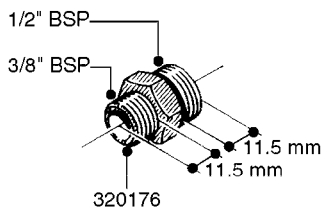

L0030

FITTINGS - HEXAGON NIPPLES
L0030-HIN, 01:01:16

Page 1
Date 16.03.2016 13:50

parts-n°	order qty	description
10015303	1	FITT.PO.HN 1.00X1.00 M1000
10425003	1	FITT.PO.HN 1.25X1.00 MCPHEE
320132	1	FITT.DK HN 1" BSP
320176	1	FITT.DK HN 3/8"X1/2" BSP
320445	1	FITT.DK HN 1/4"X3/8" BSP
320655	1	FITT.DK HN 1/2"-1/2" BSP
320692	1	FITT.DK HN 3/8'BSPX1/4'NPT
320703	1	FITT.DK HN 3/8BSP X1/2 &1/4NPT
320725	1	FITT.DK NIPPLE 3/8"-3/8" BSP
320902	1	FITT.DK HN 3/8'X 1/4' BSP
390232	1	FITT.DK HN 1-1/2' X 1-1/4' BSP
390276	1	FITT.DK HN 1'BSP