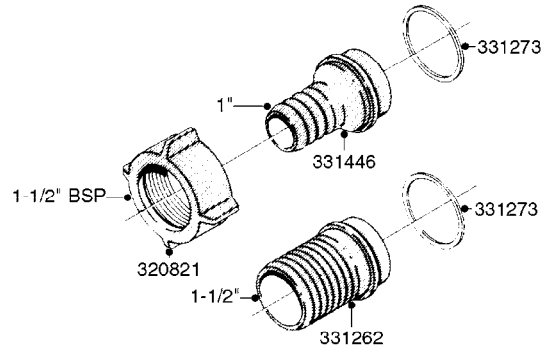

L0010

parts-n°	order qty	description
240085	1	O-RING D13,1/8,3X02,4 NITRIL
241441	1	O-RING D29.3X3
242594	1	O-RING D14 X 1.78 SCH.70-EPDM
320084	1	FITT.DK NUT 1/2" BSP
320095	1	FITT.DK NUT 1" BSP
320117	1	FITT.DK CONN.1/2"BSP F. 1" CAP
320187	1	FITT.DK CAP 3/8" BSP BLACK
320283	1	FITT.DK NUT 3/4"BSP
320821	1	FITT.DK NUT 1-1/2" BSP
321495	1	FITT.DK REDUC 1/4'BSP F.3/4'NT
321576	1	FITT.DK CONN 1/2"BSP F.3/4"NUT
330013	1	O-RING D15/D10X2.5 F.3/8"NUT
330212	1	O-RING D19/D14X2.4 F.1/2"NUT
330326	1	O-RING D30/D24X2 F.1"NUT
330341	1	FITT.DK HB 1" F. 1" NUT
330595	1	O-RING D24.6/D20X2.1 -3/4"
330665	1	3/4' HOSE TAIL F/1' CAP
330676	1	FITT.DK HB 3/8" F. 1/2" NUT
330687	1	FITT.DK HB 1/2" F. 1/2" NUT
330691	1	FITT.DK HB 3/4'F.3/4' NUT
330783	1	FITT.DK HB 3/8" F.3/8" NUT
331262	1	FITT.DK HB 1-1/2" F. 1-1/2"NUT
331273	1	O-RING D44/D38X2 F.1-1/2"
331446	1	FITT.DK HB 1" F.1-1/2" NUT
331807	1	FITT.DK HB 5/16" F.3/8" NUT
332286	1	FITT.DK HB 1/2" F. 3/4" NUT
332905	1	FITT.DK HB 1/2" F. 3/4" CAP
332927	1	PLUG F. NOZZLE TUBE 3/4'
333292	1	FITT.DK HB 1"O'RING F.1-1/2"
333664	1	FITT.DK HB 5/16' F. 1/2' NUT
334044	1	FITT.DK HB 3/4' F. 3/4' CAP
334059	1	FITT.DK EL 1" 110 DEG.F.1-1/2"
334123	1	FITT.DK HB 1-1/4"O-RNG F.1-1/2"
334150	1	FITT.DK HB 1-1/4" 110 F.1-1/2"
390542	1	PLUG WASHER FOR 3/4'CAP NUT
716236	1	FITT.DK HB 1/2" ASSY. F. 3/4"
716413	1	FITT.DK PLUG ASSY. F.NOZ TUBE
717426	1	FITT.DK REDUC 1/4"BSP F.3/4"N
720856	1	FITT.DK 1/2'BSP ASSY.F.3/4'NUT
724621	1	FITT.DK HB 3/4"ASSY F.3/4" NUT