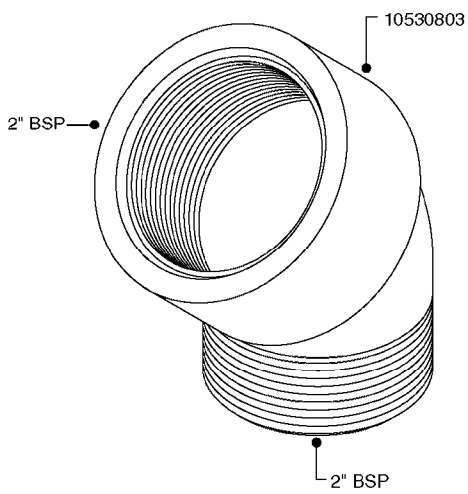

L0020

FITTINGS-T-PIECES, CAPS & ELBOWS
L0020-HIN, 01:01:16

Page 1
Date 16.03.2016 13:50

parts-n°	order qty	description
10053603	1	FITT. CAPNUT 2"BSP 5601
10194303	1	CAP BLANK 1 1/2 MCPHEE 210060
320047	1	FITT.DK CAPNUT 1/2" BSP
320106	1	FITT.DK CAPNUT 1" BSP
320272	1	FITT.DK CAPNUT 3/8" BSP
320316	1	FITT.DK TEE 3/4" X3/4" X1"BSP
320331	1	FITT.DK TEE 1" - 1" - 3/4" BSP
320342	1	FITT.DK EL 3/4"M X 1"F BSP
320563	1	FITT.DK 3 WAY 1/2" 110 DEG.
320677	1	NO LONGER AVAILABLE
320961	1	FITT.DK CAPNUT 1-1/2" BSP
321053	1	FITT.DK TEE 1/2 X1/2 X1/2" BSP
322072	1	FITT.DK TEE 3/8'X3/8'X3/8' BSP
322095	1	FITT.DK TEE 1-1/2 X1-1/4 X3/4" BSP
322138	1	FITT.DK ELB 1"M X 1"F BSP
330013	1	O-RING D15/D10X2.5 F.3/8"NUT
330212	1	O-RING D19/D14X2.4 F.1/2"NUT
330326	1	O-RING D30/D24X2 F.1"NUT
331273	1	O-RING D44/D38X2 F.1-1/2"

L0030

FITTINGS - HEXAGON NIPPLES
L0030-HIN, 01:01:16

Page 1
Date 16.03.2016 13:50

parts-n°	order qty	description
10015303	1	FITT.PO.HN 1.00X1.00 M1000
10425003	1	FITT.PO.HN 1.25X1.00 MCPHEE
320132	1	FITT.DK HN 1" BSP
320176	1	FITT.DK HN 3/8"X1/2" BSP
320445	1	FITT.DK HN 1/4"X3/8" BSP
320655	1	FITT.DK HN 1/2"-1/2" BSP
320692	1	FITT.DK HN 3/8'BSPX1/4'NPT
320703	1	FITT.DK HN 3/8BSP X1/2 &1/4NPT
320725	1	FITT.DK NIPPLE 3/8"-3/8" BSP
320902	1	FITT.DK HN 3/8'X 1/4' BSP
390232	1	FITT.DK HN 1-1/2' X 1-1/4' BSP
390276	1	FITT.DK HN 1'BSP