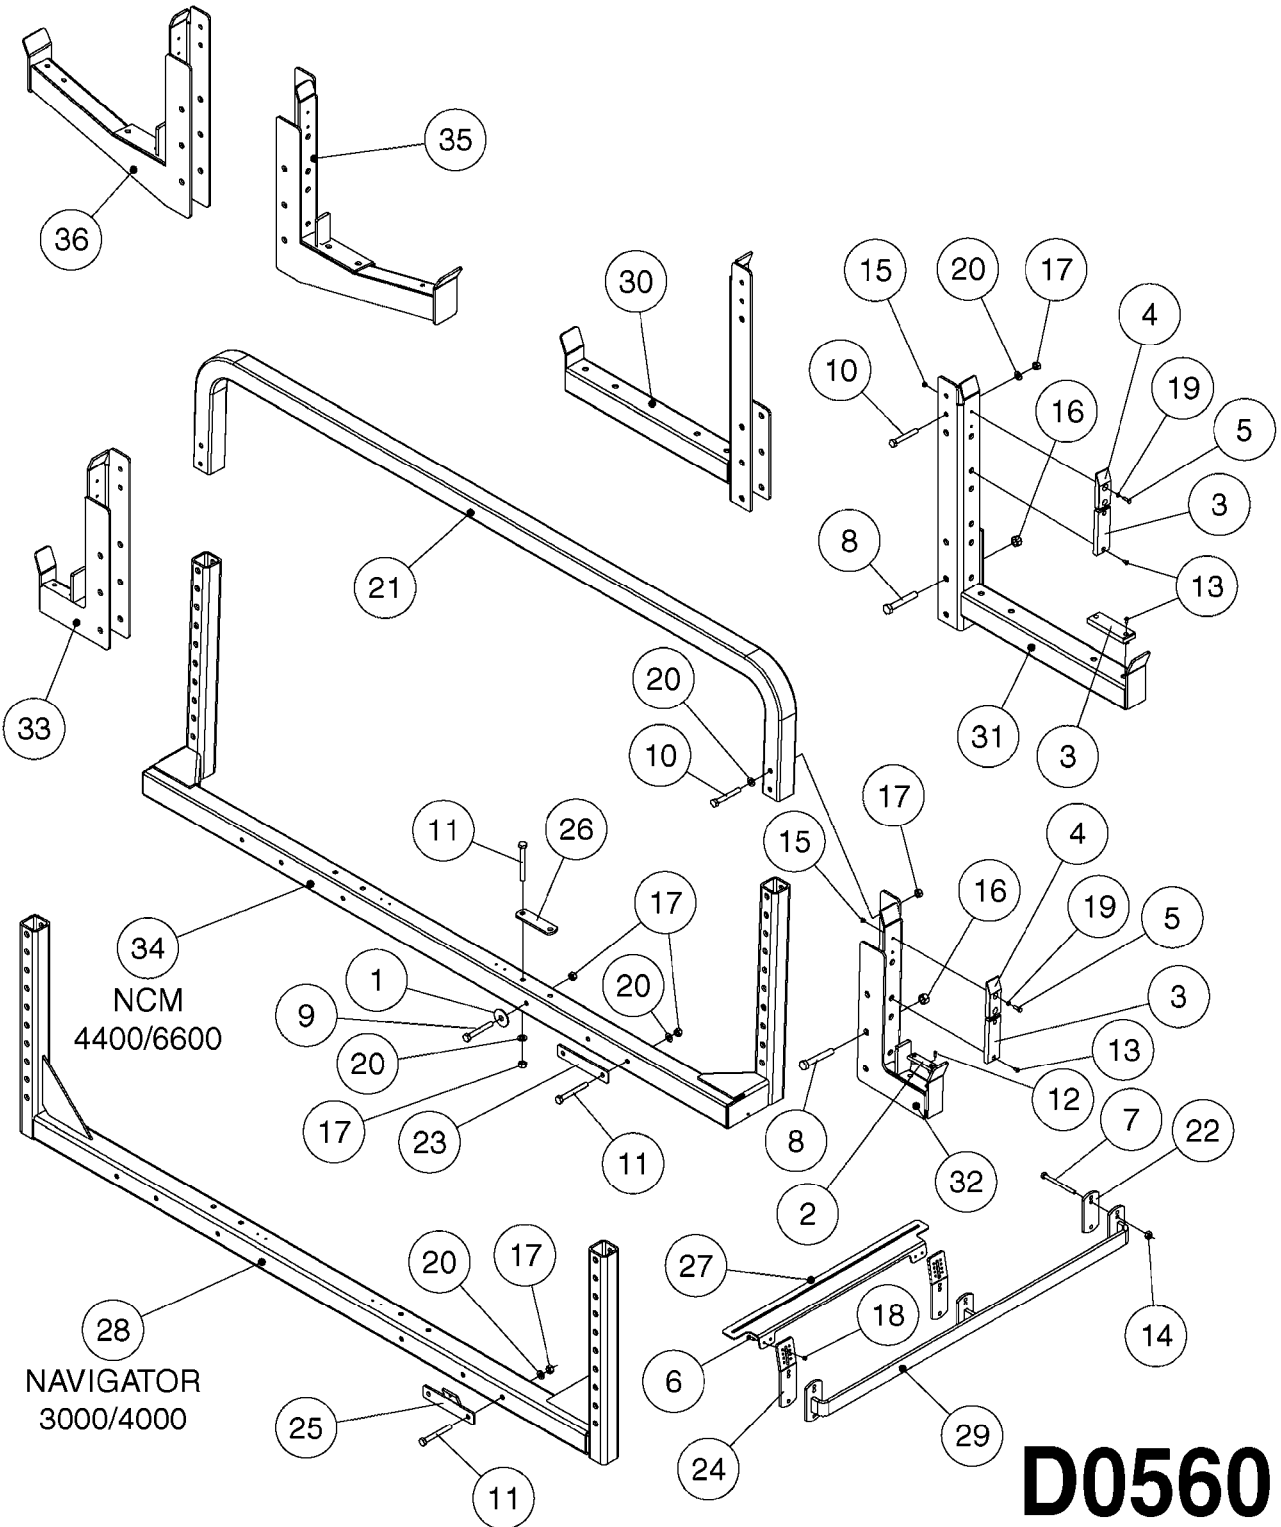

TRANSPORT BKTS - NCM/NAVIGATOR
D0560-HIN, 01:01:16

Page 1
Date 16.03.2016 13:50

Pos.	parts-n°	order qty	description
1	163074	1	WASHER D54/D17X3
2	333956	1	SLIDE SHOE 91X25X10
23	16118303	1	PLATE F. CM9000 TRANSPORT NCM 9000
3	334135	1	SLIDE SHOE 140X45X15
4	390826	1	SLIDE PAD F.TRANSPORT BKT.CM/D
5	410362	1	BOLT HEX 8.8 SS M6X20 FT
6	410406	1	BOLT HEX 8.8 DEL M5X16 FT
7	421232	1	BOLT HEX 8.8 DEL M8X110
8	430264	1	BOLT HEX 8.8 DEL M16X100
9	430367	1	BOLT HEX 8.8 DEL M12X100 DIN931
10	430485	1	BOLT HEX 8.8 DEL M12X90
11	430892	1	BOLT HEX 8.8 DEL M12X110
12	440665	1	SCREW M4.2X16 STAINLESS
13	440708	1	SCREW M5.5X16 SELF TAPPING SS
14	460143	1	NUT HEX M8 LOCK A2 DIN985
15	460261	1	NUT HEX M6X1 LOCK A2 DIN985
16	460585	1	NUT HEX M16X2 LOCK
17	460703	1	NUT HEX M12X1.75 LOCK DIN985
18	461217	1	NUT HEX M5 LOCK
19	471125	1	WASHER, M6, Ø12/ 6.4X 1.6, SS
20	471127	1	WASHER, M12, Ø24/13.0X 2.5, SS
21	15028703	1	TRANSPORT CROSS TUBE CM4400
22	16092803	1	PLATE F. TRANSPORT CM+
23	16101703	1	PLATE 1/4"x1-1/2" L=270/2xØ13 NCM 4400/6600
24	16109303	1	PLATE F. TRANSPORT REST CM
25	16116703	1	PLATE, S/G TUBE MT NAVIGATOR
26	16138700	1	PLATE F. TRANSPORT CROSS BAR
27	16183403	1	BRACKET, TRANSPORT BAR NOZ, RED T25 NOZZLE BRACKET
28	61010903	1	TRANSPORT CROSS BAR NAVIGATOR
29	61012603	1	TRANSPORT REST SPC NCM 4400
30	63024603	1	TRANSPORT REST FTZ R.H. CM4400
31	63024703	1	TRANSPORT REST FTZ L.H. CM4400
32	63024803	1	TRANSPORT REST SPC NCM/NAV
33	63024903	1	TRANSPORT REST SPC NCM/NAV
34	63027503	1	TRANSPORT CROSS BAR NCM44/6600
35	63038003	1	TRANSPORT BRACKET, 120 SPC LH
36	63038103	1	TRANSPORT BRACKET, 120 SPC RH