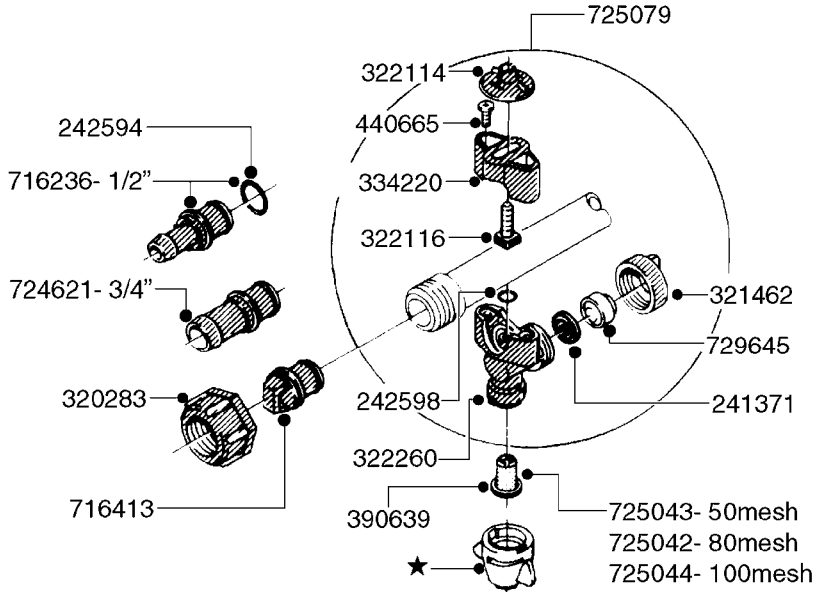

BOOM-NOZZLES QUINTASTREAM
D1060-HIN, 01:01:16

Page 0

Date 16.03.2016 13:50

D1060

BOOM-NOZZLES QUINTASTREAM
D1060-HIN, 01:01:16

Page 1

Date 16.03.2016 13:50

Pos.	parts-n°	order qty	description
1	372011	1	NOZZLE ISO QS-015-5H GREEN
1	372012	1	NOZZLE ISO QS-02-5H YELLOW
1	372013	1	NOZZLE ISO QS-03-5H BLUE
1	372014	1	NOZZLE ISO QS-04-5H RED
1	372015	1	NOZZLE ISO QS-05-5H BROWN
1	372016	1	NOZZLE ISO QS-06-5H GREY
1	372017	1	NOZZLE ISO QS-08-5H WHITE
1	372018	1	NOZZLE ISO QS-10-5H LT. BLUE
1	372019	1	NOZZLE ISO QS-15-5H LT. GREEN
2	372002	1	ISO QNTSTRM 015 S-GREEN
2	372003	1	ISO QNTSTRM 02 S-YELLOW
2	372004	1	ISO QNTSTRM 03 S-BLUE
2	372005	1	ISO QNTSTRM 04 S-RED
2	372006	1	ISO QNTSTRM 05 S-BROWN
2	372007	1	ISO QNTSTRM 06 S-GREY
2	372008	1	ISO QNTSTRM 08 S-WHITE
2	372009	1	ISO QNTSTRM 10 S-LT.BLU
2	372010	1	ISO QNTSTRM 15 S-LT.GRN