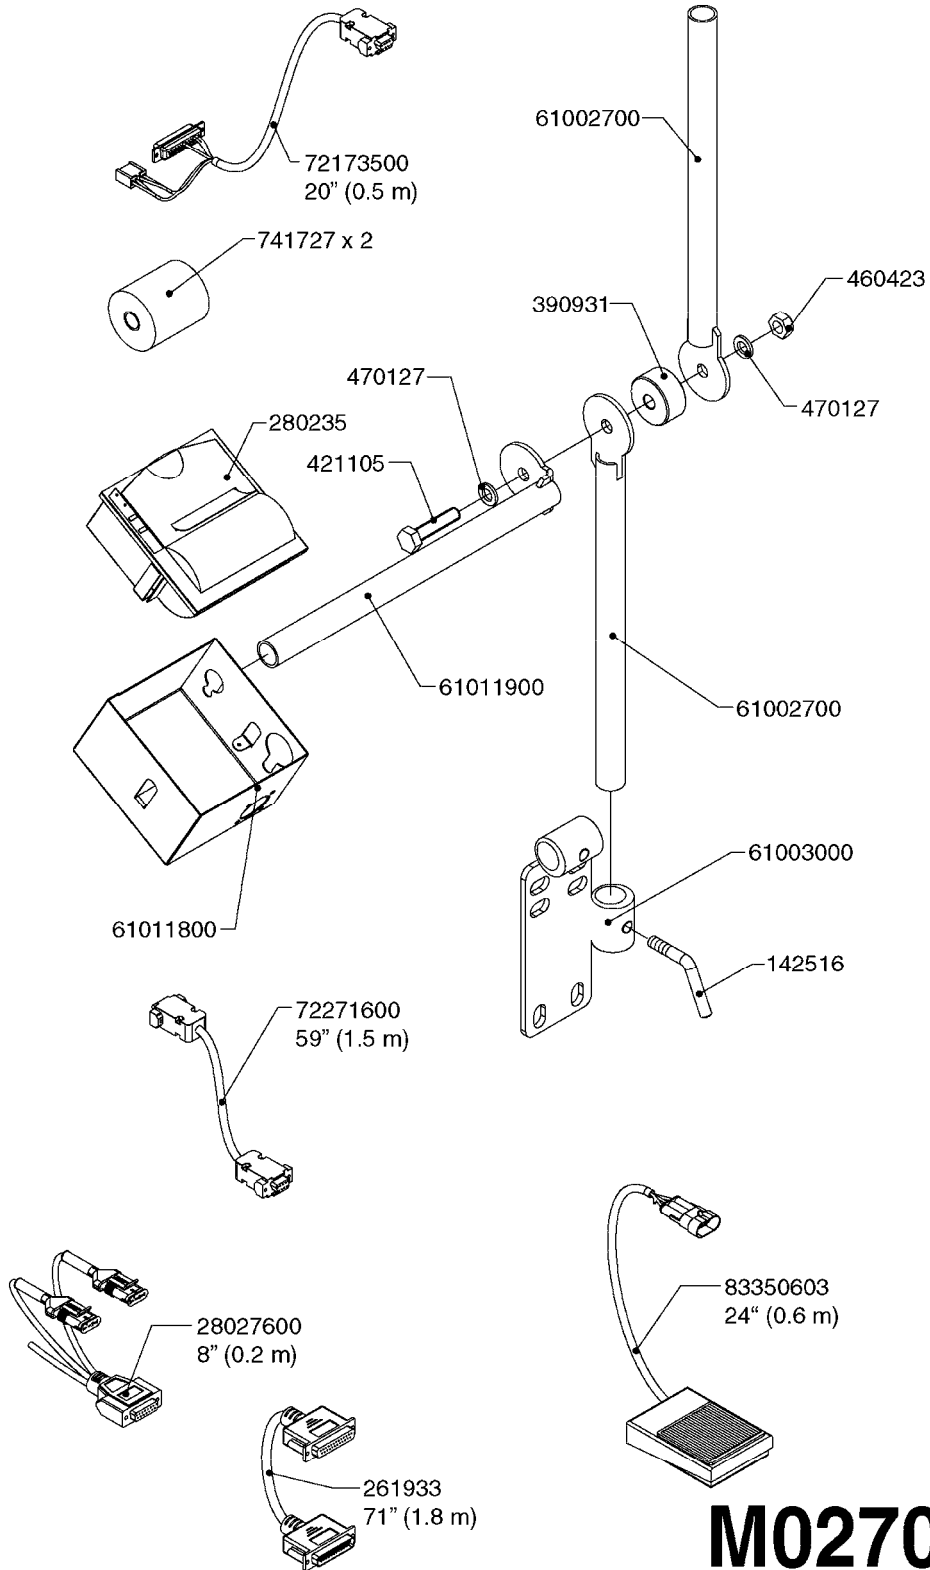

HC 5500 ACCESSORIES
M0270-HIN, 01:01:16

Page 1
Date 16.03.2016 13:51

parts-n°	order qty	description
142516	1	SCREW SET M10 BENT F. LOCKING
261933	1	CABLE W/PLUG 2X25 L=71"
280235	1	HARDI PRINTER WITH CLOCK
390931	1	PLASTIC SPACER D40XD11 L=20
421105	1	M10X45 MACHINE SCREW STAINLESS
460423	1	NUT HEX M10X1.5 LOCK
470127	1	WASHER D15D10X2 M10 LOCK
741727	1	PAPER, THERMAL, HC5500 PRINTER
28027600	1	WIRE HC5500 AUX.
61002700	1	TUBE BRACKET F.TRACTOR MOUNT
61003000	1	BRACKET F.TRACTOR MOUNT
61011800	1	BOX FOR HARDI PRINTER
61011900	1	TUBE BRACKET F.TRACTOR MOUNT
72173500	1	WIRE F.PRINTER HC5500 L=20"
72271600	1	HC5500 COMMUNICATION CABLE
83350603	1	FOOT SWITCH HC5500 CONTROL