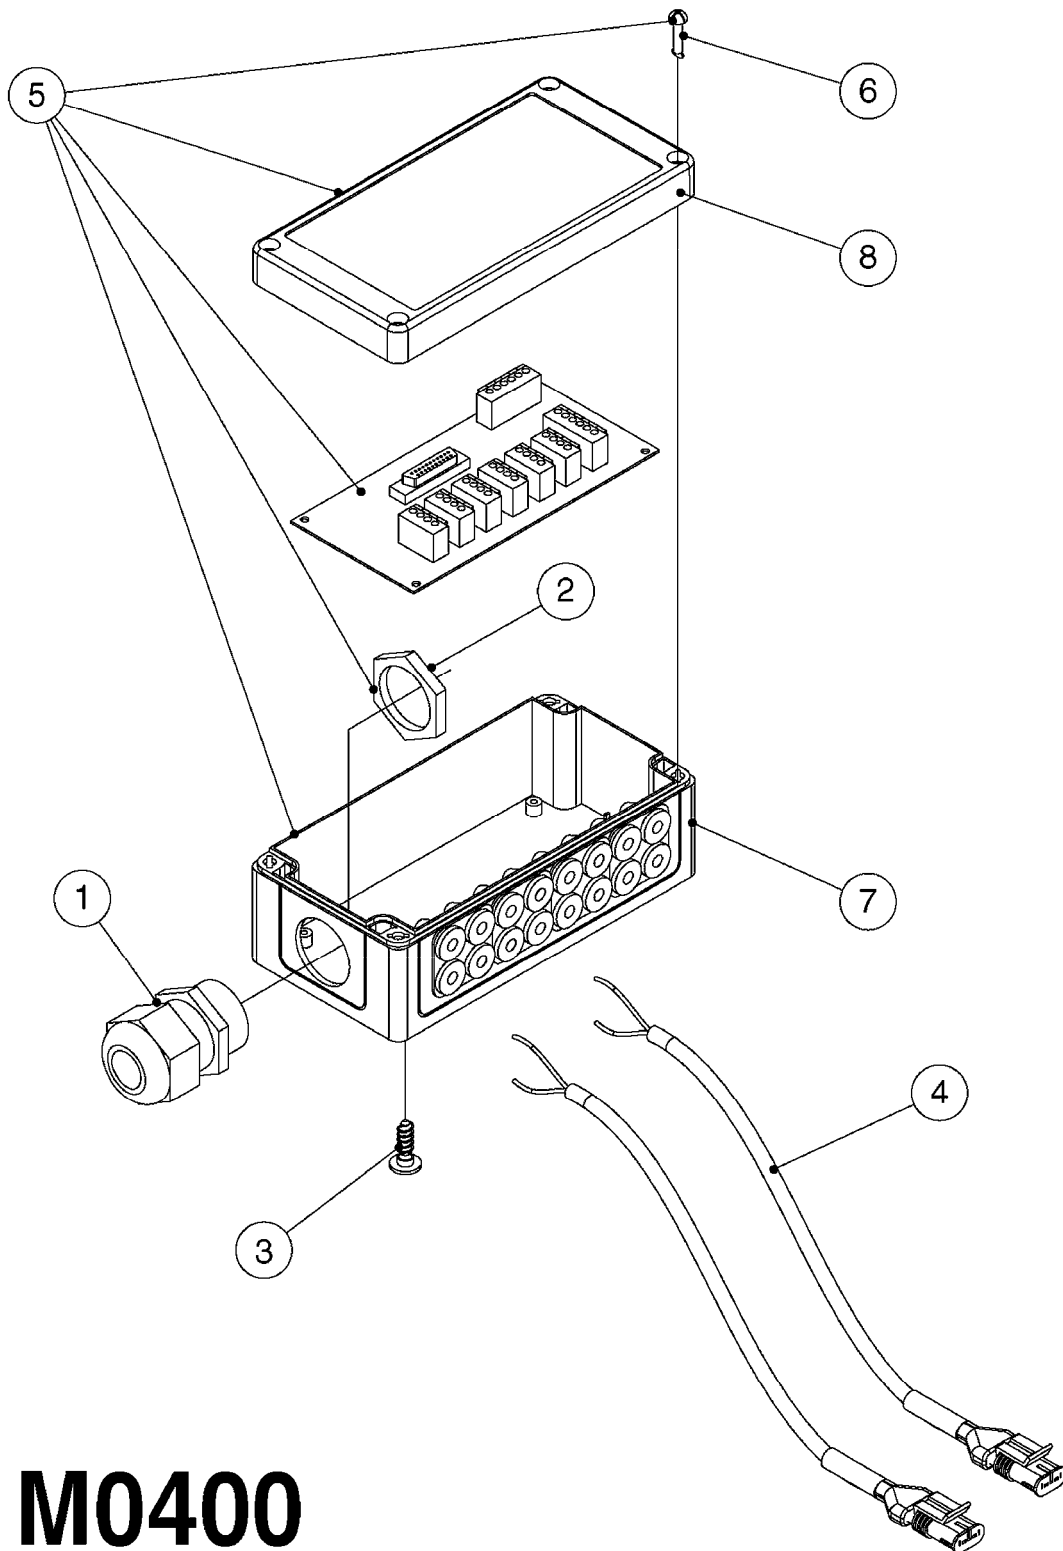

M0400

HYD. JUNCTION BOX 2012
M0400-HIN, 01:01:16

Page 1

Date 16.03.2016 13:51

Pos.	parts-n°	order qty	description
1	262106	1	BULKHEAD F. CABLE 6.5-14 BLACK
2	262107	1	NUT F. BULKHEAD CABLE BLACK
3	440675	1	SCREW F. PLASTIC 5X16 SS
4	26006400	1	CABLE L = 0.75M, AMP, MALE, 2P
5	26018500	1	HYD. BOX BOOM PCB NO LEADS
6	28082100	1	SCREW F. BOX LID 1/4" L=20
7	33508700	1	BOX BOTTOM 160X80X40 BLACK 1-HOLE
8	33508800	1	LID 160X80X15 BLK W/SCREWS