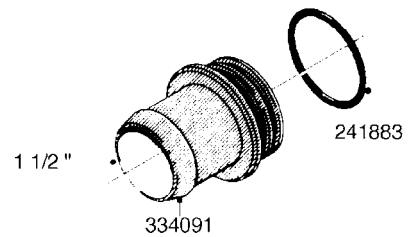

L0090

FITTINGS - S-56 & S-61
L0090-HIN, 01:01:16

Page 1

Date 16.03.2016 13:51

parts-n°	order qty	description
145661	1	FITT.DK S-61 FORK
241754	1	O-RING D59.5X3
241883	1	O-RING D39.2X3 NITRIL 242020
322055	1	FITT.DK S-61 BULKHEAD
322056	1	FITT.DK S-61 BULKHEAD NUT
322066	1	FITT.DK S-56 NUT
334050	1	FITT.DK S-61 STR.1-1/4"
334068	1	FITT.DK S-61 STR.1"
334091	1	FITT.DK S-61 STR.1-1/2'
334099	1	FITT.DK S-61 ELB.1-1/2"110 DEG
334100	1	FITT.DK S-61 ELB.1" 110 DEG.
334151	1	FITT.DK S-61 ELB.1-1/4"110 DEG
390231	1	FITT.DK NIPPLE 1-1/2 X S56