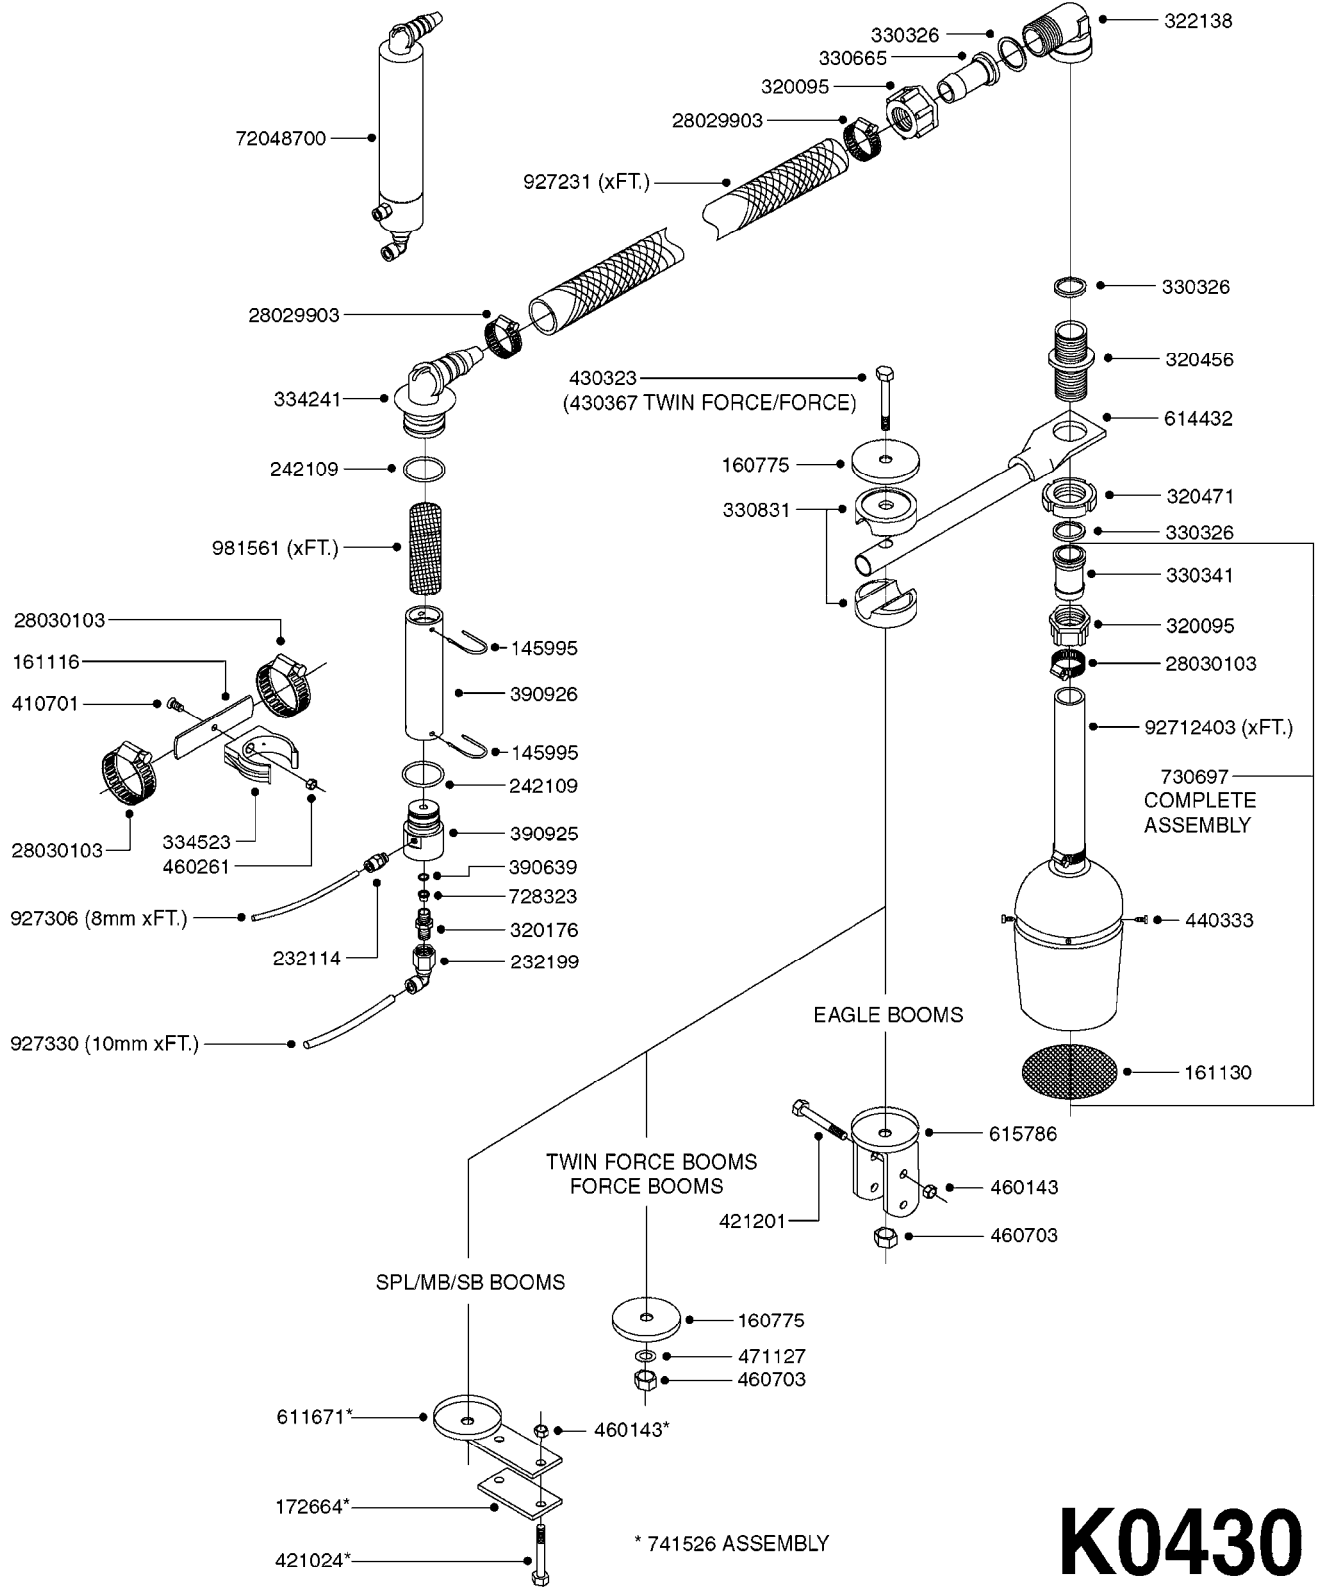

K0430

parts-n°	order qty	description
145995	1	FITT.DK S-53 FORK
160775	1	WASHER F. FRICTION PLATE
161116	1	FLATBAR PLATE 3 X 25 X 110
161130	1	FILTER SCREEN F/FOAM DROPPER
172664	1	FLATBAR BACKING PLATE
232114	1	COUPLER 1/8" THREADX8MM HOSE
232199	1	COUPLER 3/8' BSP-90/10MM HOSE
242109	1	O-RING D32.2x3.0 (USE 242354)
320095	1	FITT.DK NUT 1" BSP
320176	1	FITT.DK HN 3/8"X1/2" BSP
320456	1	FITT.DK BULKHEAD 1"BSP DOUBLE
320471	1	FITT.DK NUT 1" BSP JAMB
322138	1	FITT.DK ELB 1"M X 1"F BSP
330326	1	O-RING D30/D24X2 F.1"NUT
330341	1	FITT.DK HB 1" F. 1" NUT
330665	1	3/4' HOSE TAIL F/1' CAP
330831	1	FRICTION PLATE
334241	1	FITT.DK S-53 ELB.3/4"
334523	1	PIPE HOLDER D51.5
390639	1	O-RING F.NOZZLE FILTER
390925	1	FITTING F.FOAM MIX.CHAMB. STD
390926	1	TUBE,MIX CHAMB. FOAM MARK STD
410701	1	SCREW M6X16 GALV.
421024	1	BOLT HEX 8.8 DEL M8X60
421201	1	BOLT HEX 8.8 DEL M8X70
430323	1	BOLT HEX 8.8 DEL M12X60
430367	1	BOLT HEX 8.8 DEL M12X100 DIN931
440333	1	SCREW 3.5 X 9.5 SS
460143	1	NUT HEX M8 LOCK A2 DIN985
460261	1	NUT HEX M6X1 LOCK A2 DIN985
460703	1	NUT HEX M12X1.75 LOCK DIN985
471127	1	WASHER, M12, Ø24/13.0X 2.5, SS
611671	1	BREAK AWAY HOLDER F-MARKER
614432	1	BREAK AWAY ARM F. FOAM MARKER
615786	1	MOUNT BKT. F.FOAM DROPPER 98
728323	1	VALVE NON-RETURN
730697	1	FOAM DROPPER COMP. BLACK '97
741526	1	FOAM DROPPER MT. KIT MB-SPL
927231	1	HOSE R X PVCX3/4 CLR/BRD 0012"
927306	1	HOSE R X PE D8/D6 X 0012"BLACK
927330	1	HOSE R X PE D10/D8 X 012"BLACK
981561	1	SPONGE MAT. MIX.CHAMBER-x0012"
28029903	1	CLAMP HOSE GEAR P3/4"-S1" 6712
28030103	1	CLAMP HOSE GEAR P5/4-S1.5"6724
72048700	1	MIXING CHAMBER,FOAM MARK. STD
92712403	1	HOSE R X1" X300PSI WP X0012"