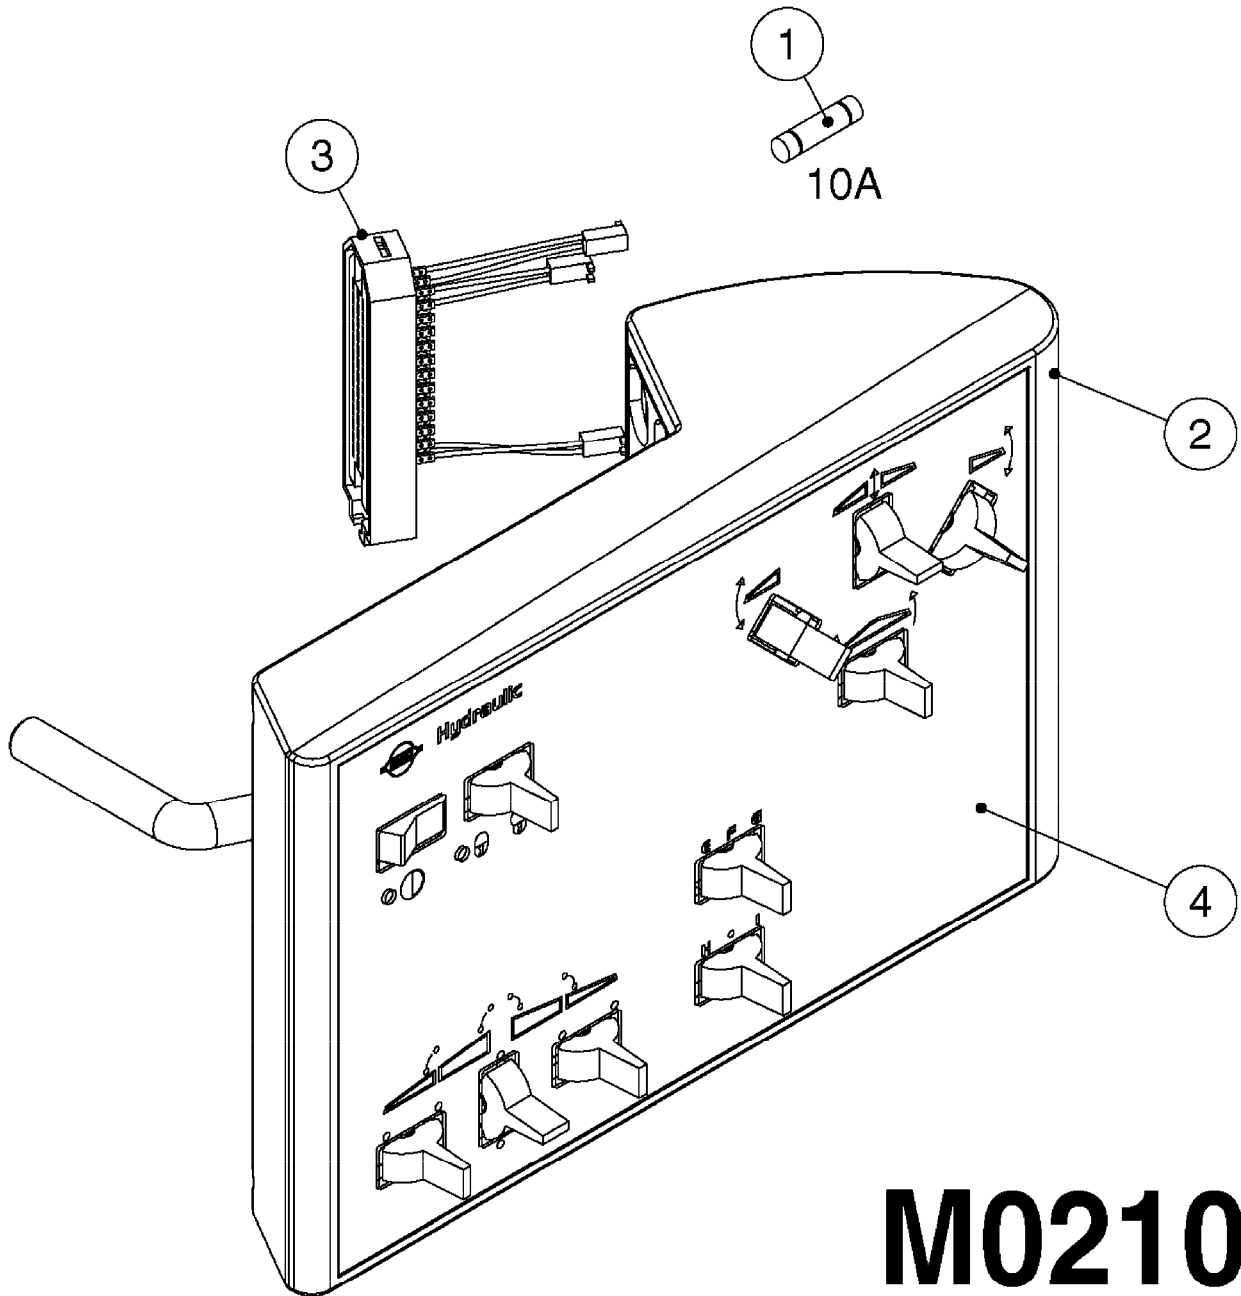

HYDRAULIC CONTROL BOX 39-PIN
M0210-HIN, 01:01:16

Page 1

Date 16.03.2016 13:51

Pos.	parts-n°	order qty	description
1	26000300	1	FUSE 10A D5X20 MM
2	26048000	1	HYD. CONTROL BOX WITHOUT DECAL (2012)
3	28031400	1	PLUG 39-POLE FEMALE HC5500
4	97611203	1	DECAL-FTZ SEQUENTIAL FOLD
4	97612603	1	DECAL HYD.CNTRL.BOX RANGER HZ
4	97612703	1	DECAL HYD.CNTRL.BOX RANGER HV
4	97614803	1	DECAL HYD.CNTRL.BOX 90/60
4	97614903	1	DECAL HYD.CNTRL.BOX 120/90
4	97615103	1	DECAL HYD.CNTRL.BOX SPB/SPC