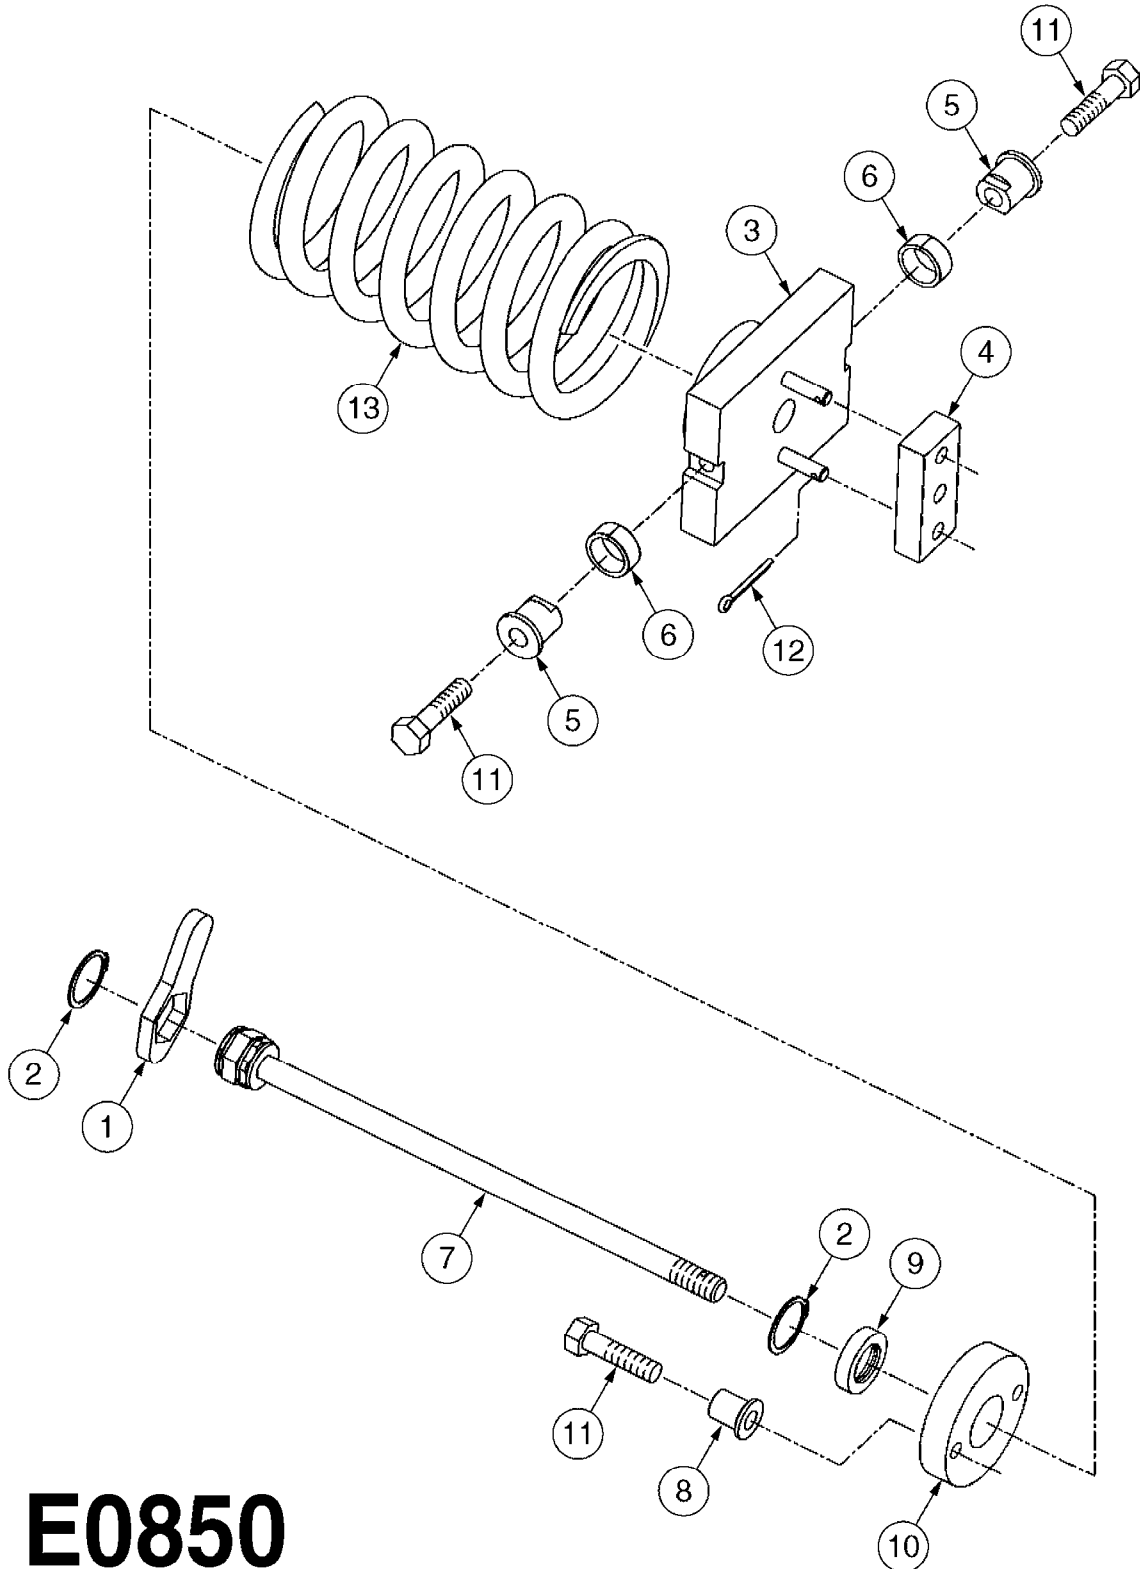

E0840

CAMOPLAST TENSION LINK ASSY.
E0840-HIN, 01:01:16

Page 1

Date 16.03.2016 13:50

Pos.	parts-n°	order qty	description
1	28077403	1	TENSION LINK
2	28077503	1	BUSHING 2.5"ODX0.25"WX3.94"
3	28077603	1	RETAINER PLATE
4	28077703	1	PIN
5	28077803	1	WASHER 1.062"ID X 2"OD
6	28077903	1	BUSHING 1.375" X 1.88" LG
7	28078003	1	BUSHING 1.875"ODX0.25"WTX1.55"
8	28078103	1	WEAR PAD
9	28078203	1	AXLE
10	28078303	1	HUB ASSY.IDLER, G60-8 HUB COMPLETE W/LUG NUTS
11	28082103	1	LUG NUT SET (8) IDLER HUB COMPLETE W/LUG NUTS
12	28082203	1	WHEEL STUD SET (8) IDLER HUB COMPLETE W/LUG NUTS
13	28083503	1	BOLT HEX FLG.1"X1/2"-13UNC GR5 HUB COMPLETE W/LUG NUTS
14	28084303	1	BOLT HEX FLG.1"X5/8"-11UNC GR8 HUB COMPLETE W/LUG NUTS
15	28084403	1	BOLT HEX 8"X1"-8 UNC HUB COMPLETE W/LUG NUTS
16	28084503	1	NUT 1"-8 UNC GR 8 HUB COMPLETE W/LUG NUTS