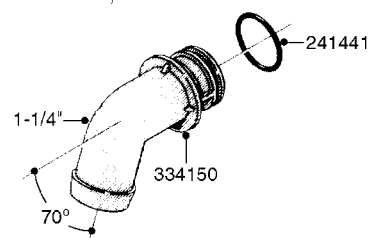

L0010

parts-n°	order qty	description
240085	1	O-RING D13,1/8,3X02,4 NITRIL
241441	1	O-RING D29.3X3
242594	1	O-RING D14 X 1.78 SCH.70-EPDM
320084	1	FITT.DK NUT 1/2" BSP
320095	1	FITT.DK NUT 1" BSP
320117	1	FITT.DK CONN.1/2"BSP F. 1" CAP
320187	1	FITT.DK CAP 3/8" BSP BLACK
320283	1	FITT.DK NUT 3/4"BSP
320821	1	FITT.DK NUT 1-1/2" BSP
321495	1	FITT.DK REDUC 1/4'BSP F.3/4'NT
321576	1	FITT.DK CONN 1/2"BSP F.3/4"NUT
330013	1	O-RING D15/D10X2.5 F.3/8"NUT
330212	1	O-RING D19/D14X2.4 F.1/2"NUT
330326	1	O-RING D30/D24X2 F.1"NUT
330341	1	FITT.DK HB 1" F. 1" NUT
330595	1	O-RING D24.6/D20X2.1 -3/4"
330665	1	3/4' HOSE TAIL F/1' CAP
330676	1	FITT.DK HB 3/8" F. 1/2" NUT
330687	1	FITT.DK HB 1/2" F. 1/2" NUT
330691	1	FITT.DK HB 3/4'F.3/4' NUT
330783	1	FITT.DK HB 3/8" F.3/8" NUT
331262	1	FITT.DK HB 1-1/2" F. 1-1/2"NUT
331273	1	O-RING D44/D38X2 F.1-1/2"
331446	1	FITT.DK HB 1" F.1-1/2" NUT
331807	1	FITT.DK HB 5/16" F.3/8" NUT
332286	1	FITT.DK HB 1/2" F. 3/4" NUT
332905	1	FITT.DK HB 1/2" F. 3/4" CAP
332927	1	PLUG F. NOZZLE TUBE 3/4'
333292	1	FITT.DK HB 1"O'RING F.1-1/2"
333664	1	FITT.DK HB 5/16' F. 1/2' NUT
334044	1	FITT.DK HB 3/4' F. 3/4' CAP
334059	1	FITT.DK EL 1" 110 DEG.F.1-1/2"
334123	1	FITT.DK HB 1-1/4"O-RNG F.1-1/2"
334150	1	FITT.DK HB 1-1/4" 110 F.1-1/2"
390542	1	PLUG WASHER FOR 3/4'CAP NUT
716236	1	FITT.DK HB 1/2" ASSY. F. 3/4"
716413	1	FITT.DK PLUG ASSY. F.NOZ TUBE
717426	1	FITT.DK REDUC 1/4"BSP F.3/4"N
720856	1	FITT.DK 1/2'BSP ASSY.F.3/4'NUT
724621	1	FITT.DK HB 3/4"ASSY F.3/4" NUT