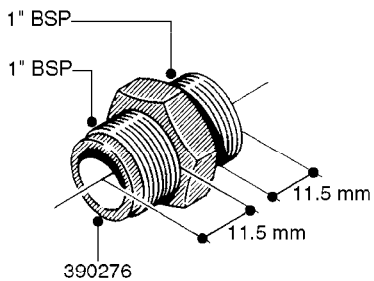

L0030

FITTINGS - HEXAGON NIPPLES
L0030-HIN, 01:01:16

Page 1
Date 16.03.2016 13:50

parts-n°	order qty	description
10015303	1	FITT.PO.HN 1.00X1.00 M1000
10425003	1	FITT.PO.HN 1.25X1.00 MCPHEE
320132	1	FITT.DK HN 1" BSP
320176	1	FITT.DK HN 3/8"X1/2" BSP
320445	1	FITT.DK HN 1/4"X3/8" BSP
320655	1	FITT.DK HN 1/2"-1/2" BSP
320692	1	FITT.DK HN 3/8'BSPX1/4'NPT
320703	1	FITT.DK HN 3/8BSP X1/2 &1/4NPT
320725	1	FITT.DK NIPPLE 3/8"-3/8" BSP
320902	1	FITT.DK HN 3/8'X 1/4' BSP
390232	1	FITT.DK HN 1-1/2' X 1-1/4' BSP
390276	1	FITT.DK HN 1'BSP