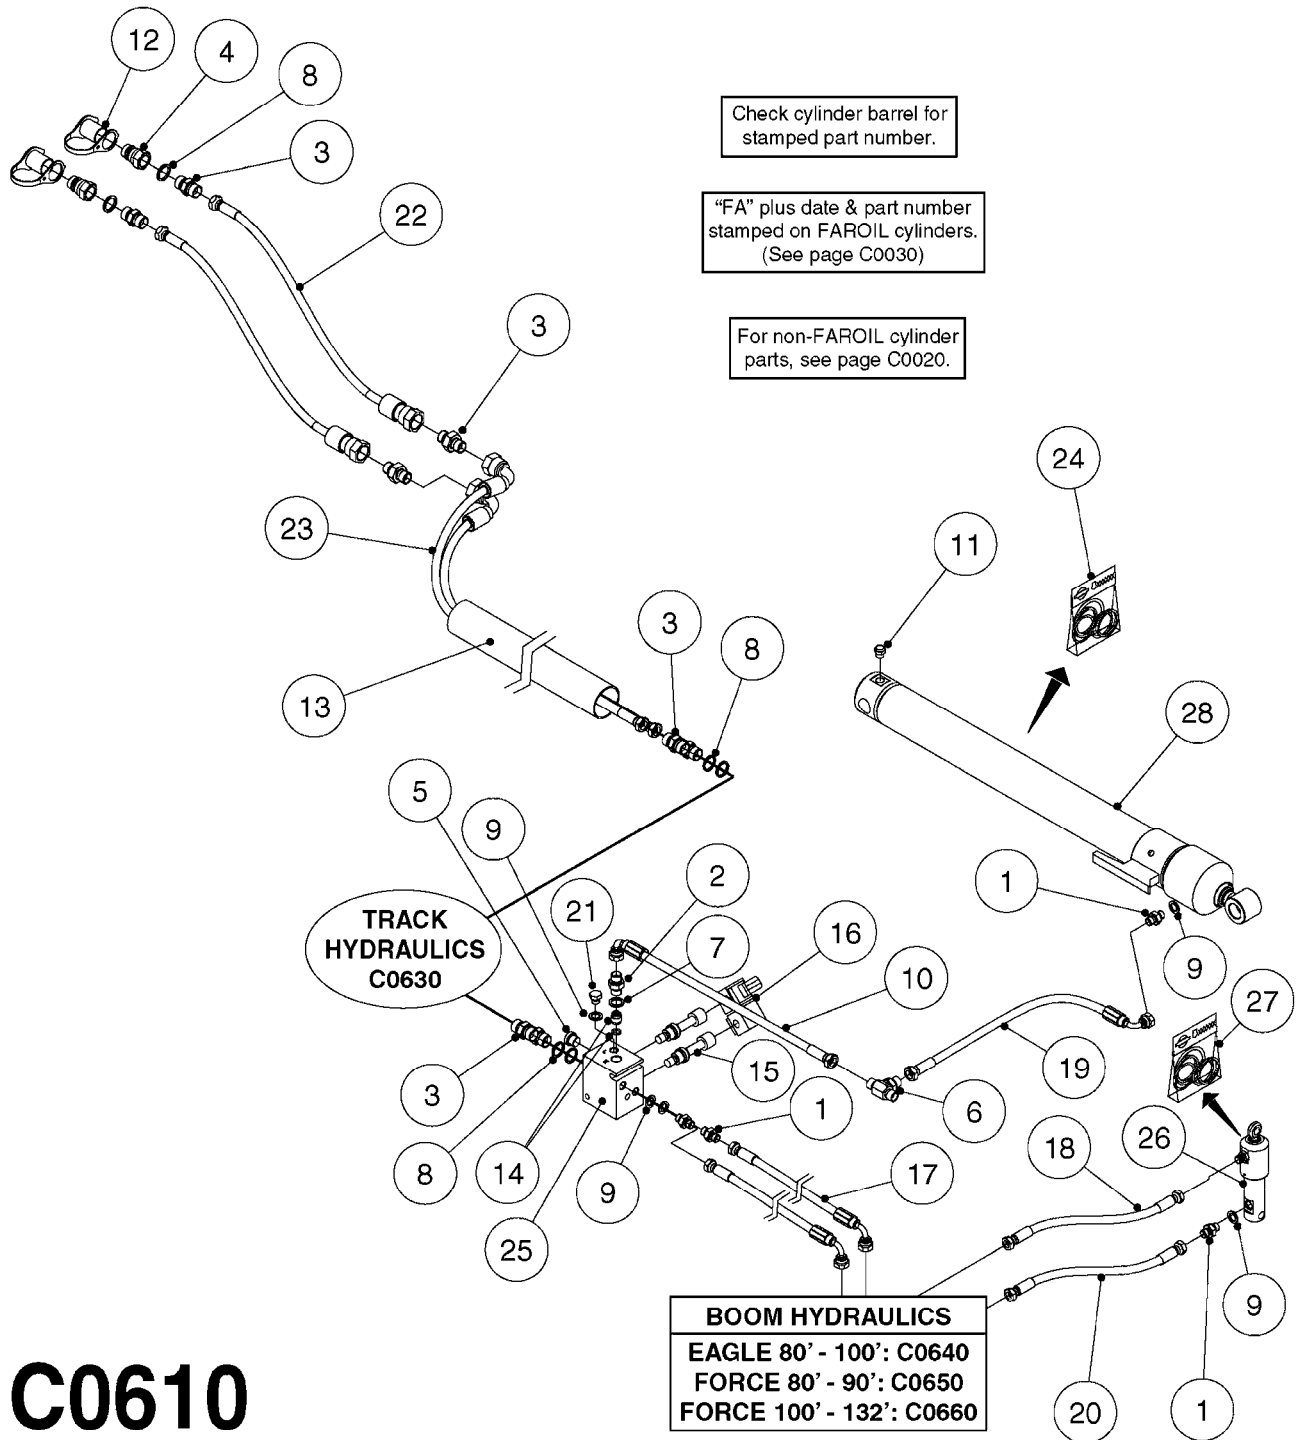

C0610

BASIC HYDRAULICS NCM 4400/6600
C0610-HIN, 01:01:16

Page 1

Date 16.03.2016 13:50

Pos.	parts-n°	order qty	description
1	146845	1	HEX NIPPLE 1/4"X1/4"
2	146850	1	HEX NIPPLE 3/8"x3/8" - 1.8mm
3	147132	1	HEX NIPPLE 1/2"X1/2" BSP DEL
4	230311	1	QUICK COUPLING 1/2"
5	231924	1	PLUG 3/8'
6	232057	1	T-PIECE 3/8" BSP HY.
7	240866	1	DOWTYSEAL 3/8"
8	241356	1	DOWTYSEAL 1/2"
9	241404	1	DOWTY SEAL 1/4"
10	284020	1	HYD.HOSE-3/8-L=900-STR/ELB
11	284265	1	PLUG BREATHER 1/4" F/CYLINDER
12	334206	1	DUST HOOD FOR HY-COUPLING
13	341333	1	TUBE Ø57/Ø52 L=1500 BLACK PE
14	782062	1	NON-RETURN VALVE UTV 3/8"
15	782129	1	SOLENOID VALVE 25L, 3/4"NC
16	782135	1	SOLENOID W. AMP F.VALVE 782129
17	784016	1	HYDRAULIC HOSE 1/4' - 4200MM
18	784033	1	HOSE HY X 1/4" X 61.0"STR+ELB
19	784151	1	HOSE HY 1/4 3/8 OML X 79" S+E
19	784152	1	HOSE HY 1/4 3/8 OML X 106" S+E
20	784161	1	HOSE HY X 1/4 X 59" STR+STR
21	14010400	1	PLUG 1/4" BSP
22	28052100	1	HOSE HY X 1/2" X 122.0"STR+STR
23	28053600	1	HOSE HY X 1/2" X 100.4"STR+ELB
24	28117300	1	SEAL KIT 78120600/07/43
25	70078103	1	HYD. BLOCK COMP. PARA-LIFT 1.8
26	72531000	1	CYL. D25/12-50/78124200 W/FITT
27	75074800	1	SEAL KIT 78123400/42
28	78120600	1	CYLINDER 60/25 X 662 NAV PAR L CYLINDER FOR LEFT SIDE
28	78125500	1	CYLINDER 60/25 X 662 NAV PAR R CYLINDER FOR RIGHT SIDE