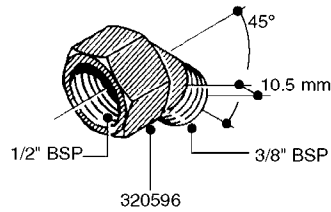

L0030

FITTINGS - HEXAGON NIPPLES
L0030-HIN, 01:01:16

Page 1
Date 16.03.2016 13:50

parts-n°	order qty	description
10015303	1	FITT.PO.HN 1.00X1.00 M1000
10425003	1	FITT.PO.HN 1.25X1.00 MCPHEE
320132	1	FITT.DK HN 1" BSP
320176	1	FITT.DK HN 3/8"X1/2" BSP
320445	1	FITT.DK HN 1/4"X3/8" BSP
320655	1	FITT.DK HN 1/2"-1/2" BSP
320692	1	FITT.DK HN 3/8'BSPX1/4'NPT
320703	1	FITT.DK HN 3/8BSP X1/2 &1/4NPT
320725	1	FITT.DK NIPPLE 3/8"-3/8" BSP
320902	1	FITT.DK HN 3/8'X 1/4' BSP
390232	1	FITT.DK HN 1-1/2' X 1-1/4' BSP
390276	1	FITT.DK HN 1'BSP