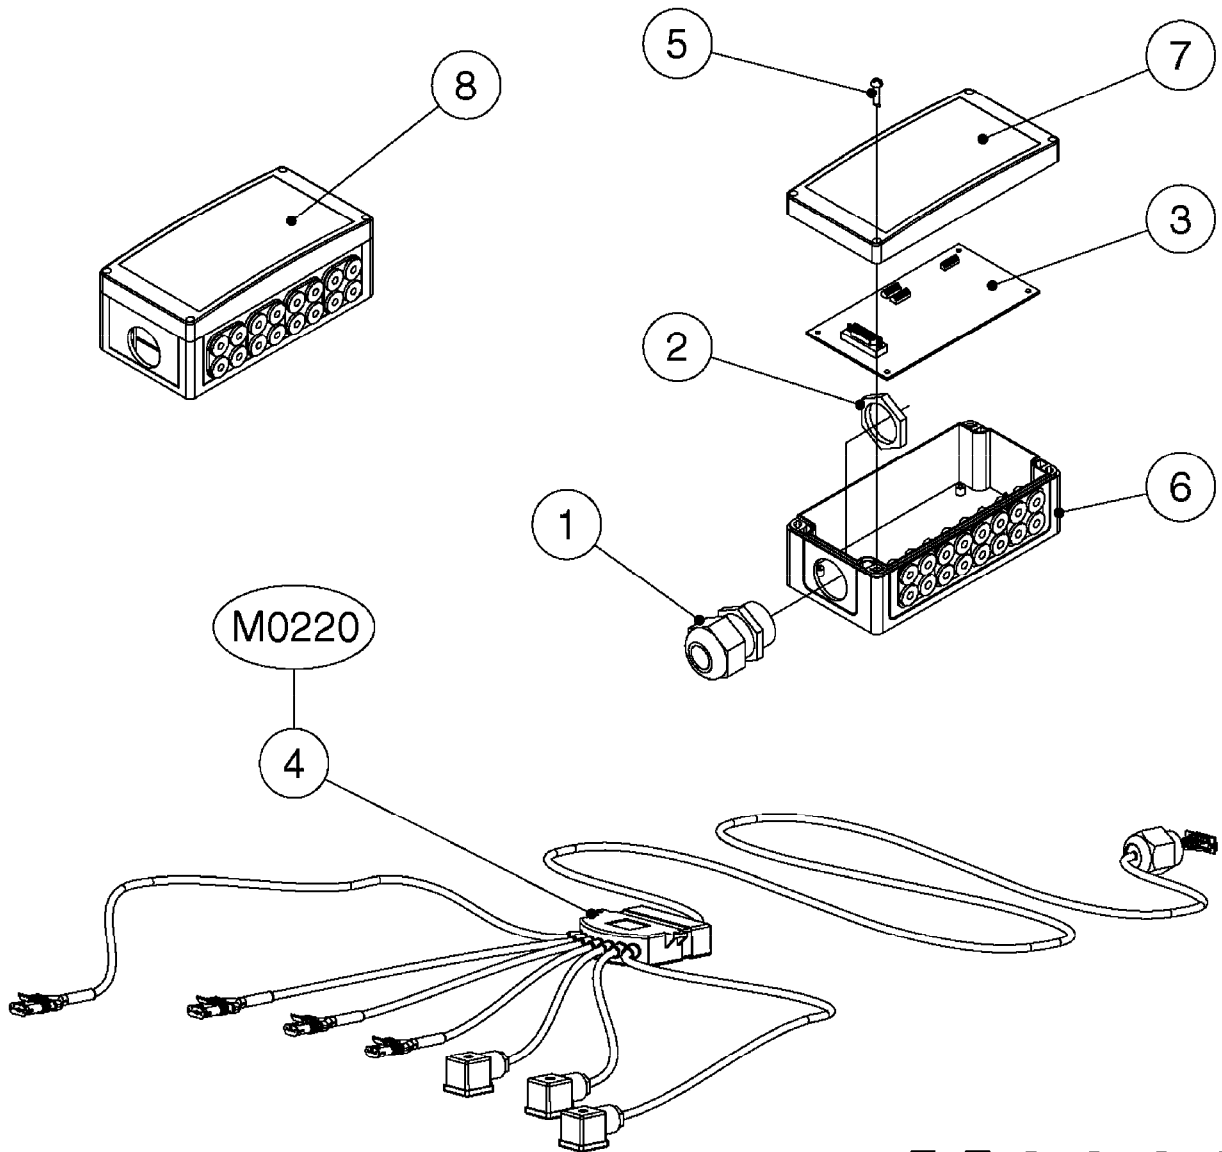

M0260

TRACK ASSEMBLE BOX NCM
M0260-HIN, 01:01:16

Page 1

Date 16.03.2016 13:51

Pos.	parts-n°	order qty	description
1	262106	1	BULKHEAD F. CABLE 6.5-14 BLACK
2	262107	1	NUT F. BULKHEAD CABLE BLACK
3	26007600	1	PCB F. TRACKING JUNC. BOX
4	26024000	1	CABLE SET FOR TRACK NCM
5	28082100	1	SCREW F. BOX LID 1/4" L=20
6	33508700	1	BOX BOTTOM 160X80X40 BLACK 1-HOLE
7	33508800	1	LID 160X80X15 BLK W/SCREWS
8	72311700	1	JUNCTION BOX F.STEERING NCM