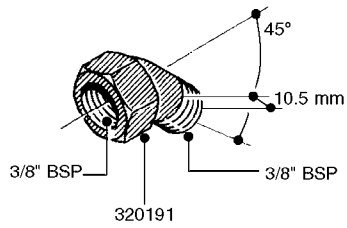

L0030

FITTINGS - HEXAGON NIPPLES
L0030-HIN, 01:01:16

Page 1
Date 16.03.2016 13:50

parts-n°	order qty	description
10015303	1	FITT.PO.HN 1.00X1.00 M1000
10425003	1	FITT.PO.HN 1.25X1.00 MCPHEE
320132	1	FITT.DK HN 1" BSP
320176	1	FITT.DK HN 3/8"X1/2" BSP
320445	1	FITT.DK HN 1/4"X3/8" BSP
320655	1	FITT.DK HN 1/2"-1/2" BSP
320692	1	FITT.DK HN 3/8'BSPX1/4'NPT
320703	1	FITT.DK HN 3/8BSP X1/2 &1/4NPT
320725	1	FITT.DK NIPPLE 3/8"-3/8" BSP
320902	1	FITT.DK HN 3/8'X 1/4' BSP
390232	1	FITT.DK HN 1-1/2' X 1-1/4' BSP
390276	1	FITT.DK HN 1'BSP