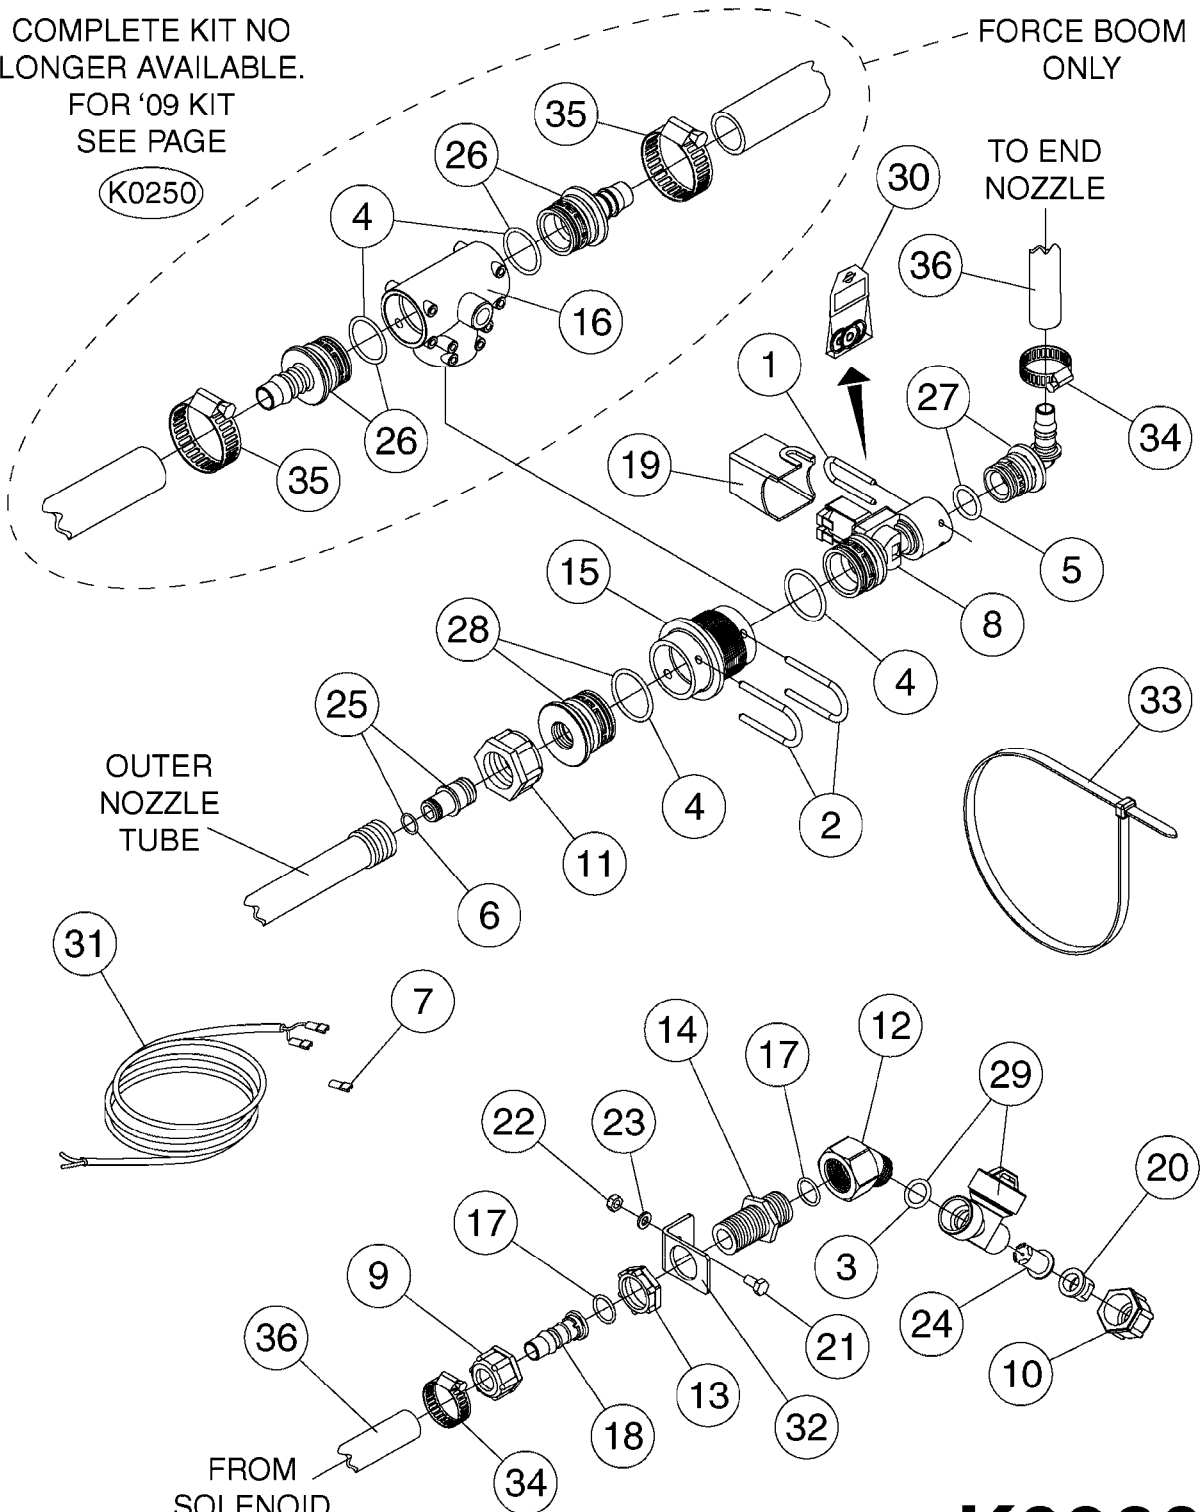

COMPLETE KIT NO
LONGER AVAILABLE.
FOR '09 KIT
SEE PAGE

(K0250)

FORCE BOOM
ONLY

TO END
NOZZLE

OUTER
NOZZLE
TUBE

FROM
SOLENOID
ASSEMBLY

ELECTRIC END NOZZLE KIT '12
K0260-HIN, 01:01:16

Page 1
Date 16.03.2016 13:50

Pos.	parts-n°	order qty	description
1	145994	1	FITT.DK S-40 FORK
2	145995	1	FITT.DK S-53 FORK
3	240177	1	O-RING D16.1/11.3 X 2.4
4	242354	1	O-RING D32.2X3.0 VITON F.S-53
5	242355	1	O-RING D19.2X3.0 VITON F.S-40
6	242594	1	O-RING D14 X 1.78 SCH.70-EPDM
7	261539	1	SPADE F.ELEC CONNec BLUE INSUL
8	262104	1	VALVE, SOLENOID, S53/S40
9	320084	1	FITT.DK NUT 1/2" BSP
10	320187	1	FITT.DK CAP 3/8" BSP BLACK
11	320283	1	FITT.DK NUT 3/4"BSP
12	320596	1	FITT.DK ELB 3/8'-1/2'BSP 45DEG
13	321307	1	FITT.DK NUT 1/2" BSP JAMB
14	321742	1	FITT.DK BULKHEAD 1/2' BSP
15	322103	1	FITT.DK S-53 BULKHEAD
16	322352	1	FITT.DK S-53 TEE
17	330212	1	O-RING D19/D14X2.4 F.1/2"NUT
18	330687	1	FITT.DK HB 1/2" F. 1/2" NUT
19	334965	1	COVER FOR S53 SOLENOID VALVE
20	370366	1	NOZZLE END FAN 1850-G 150
21	410185	1	BOLT HEX 8.8 DEL M6X16 A2
22	460261	1	NUT HEX M6X1 LOCK A2 DIN985
23	471125	1	WASHER, M6, Ø12/ 6.4X 1.6, SS
24	614366	1	FILTER 50 MESH F.NOZZLE BLUE
24	614367	1	FILTER 80 MESH F.NOZZLE RED
24	614368	1	FILTER 100 MESH F.NOZZLE YEL.
25	720856	1	FITT.DK 1/2'BSP ASSY.F.3/4'NUT
26	726558	1	FITT.DK S53 STR. 3/4" W.ORING
27	726567	1	FITT.DK S-40 ELB.1/2" W.ORING
28	726694	1	PLUG,S53,1/2"FBSP THD W.ORING
29	729610	1	NOZZLE ASSY. NON DRIP 3/8 THRD
30	750722	1	REPAIR KIT FOR 3S SC CONTROL
31	983087	1	ELEC. CABLE 2 WIRE X 0.75MM
32	16180100	1	PLATE, END ROW NOZZLE
33	28025203	1	TIE STRAP L=23" x W=1/2"
34	28029803	1	CLAMP HOSE GEAR P1/2" 6708
35	28029903	1	CLAMP HOSE GEAR P3/4"-S1" 6712
36	92702103	1	HOSE R X1/2" X300PSI WP X0012"