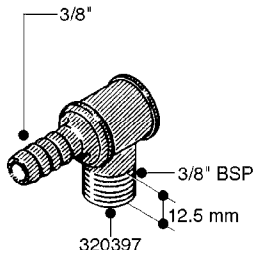

L0030

FITTINGS - HEXAGON NIPPLES
L0030-HIN, 01:01:16

Page 1
Date 16.03.2016 13:50

parts-n°	order qty	description
10015303	1	FITT.PO.HN 1.00X1.00 M1000
10425003	1	FITT.PO.HN 1.25X1.00 MCPHEE
320132	1	FITT.DK HN 1" BSP
320176	1	FITT.DK HN 3/8"X1/2" BSP
320445	1	FITT.DK HN 1/4"X3/8" BSP
320655	1	FITT.DK HN 1/2"-1/2" BSP
320692	1	FITT.DK HN 3/8'BSPX1/4'NPT
320703	1	FITT.DK HN 3/8BSP X1/2 &1/4NPT
320725	1	FITT.DK NIPPLE 3/8"-3/8" BSP
320902	1	FITT.DK HN 3/8'X 1/4' BSP
390232	1	FITT.DK HN 1-1/2' X 1-1/4' BSP
390276	1	FITT.DK HN 1'BSP

L0040

FITTINGS - NIPPLES & ELBOWS
L0040-HIN, 01:01:16

Page 1

Date 16.03.2016 13:50

parts-n°	order qty	description
10530803	1	FITT.PO.SE 2.00X2.00 45 DEG.
320191	1	FITT.DK ELB 3/8' BSP 45 DEGREE
320482	1	FITT.DK ELB. 1/2" BSP 60 DEG.
320596	1	FITT.DK ELB 3/8'-1/2'BSP 45DEG
320607	1	FITT.DK HN 3/8M X 3/8F BSP LNG
320633	1	FITT.DK HN 3/8"M X 3/8"F BSP
321451	1	FITT.DK ELB.1-1/2 X1-1/4 80DEG
321532	1	FITT.DK REDUC 3/4' X 1/2' BSP
390233	1	FITT.DK REDUC 1-1/2" X 1" BSP