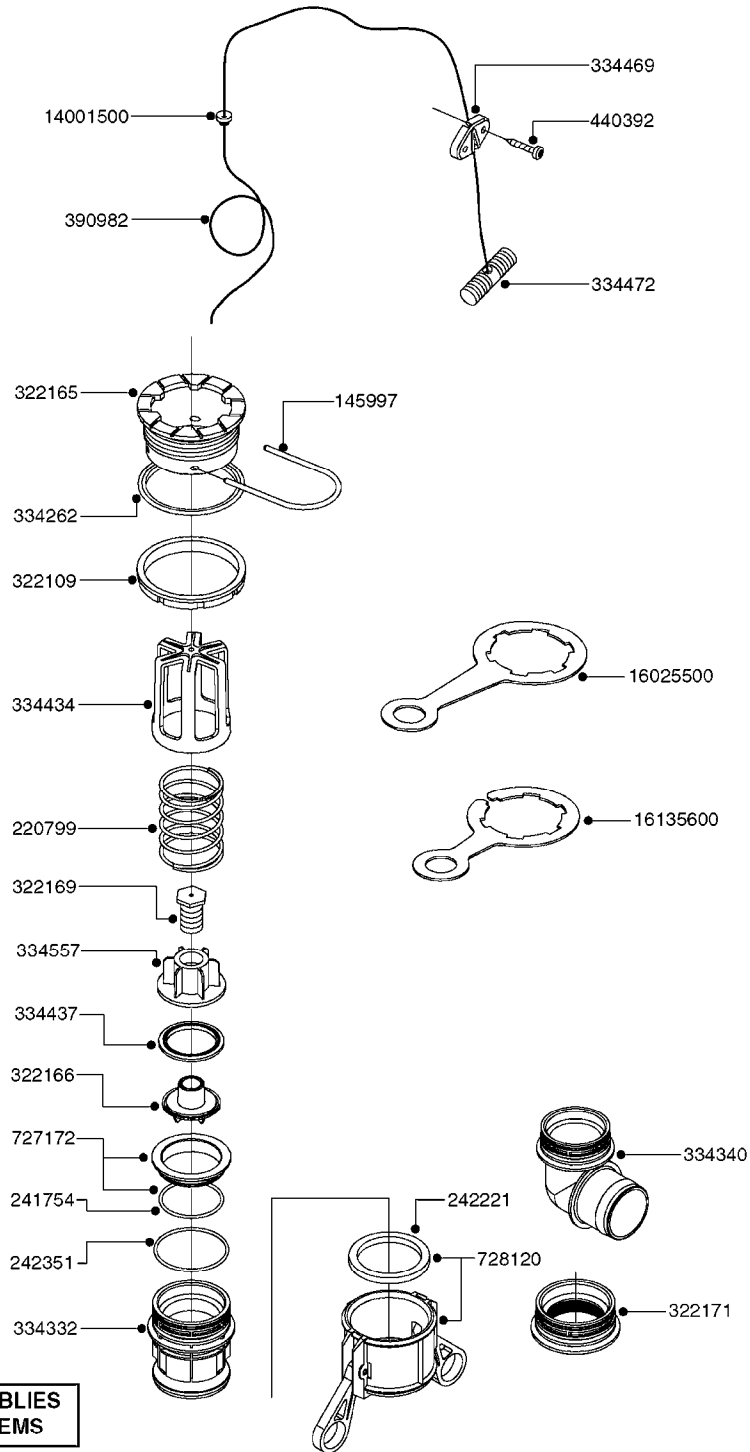

727617 - COMPLETE ASSEMBLY (2" BSP THREADED FITTING & 126" CORD)
727742 - COMPLETE ASSEMBLY (2-1/2" ELBOW & 157.5" CORD)

K0180

DRAIN ASSEMBLY-PULL CORD TYPE
K0180-HIN, 01:01:16

Page 1

Date 16.03.2016 13:50

parts-n°	order qty	description
145997	1	FITT.DK S-93 FORK
220799	1	SPRING F.TOP DRAIN
241754	1	O-RING D59.5X3
242221	1	GASKET F. S-93 QUICK COUPLERS
242351	1	O-RING D69.5X3.0 VITON F.S-93
322109	1	FITT.DK S-93 BULKHEAD NUT
322165	1	FITT.DK S-93 BULKHEAD SINGLE
322166	1	VALVE FLAP LOWER PART
322169	1	CORD PLUG F.TOP DRAIN
322171	1	FITT.DK S-93 THREAD INS.2"BSP
334262	1	GASKET F.S-93 BULKHEAD
334332	1	FITT.DK S-93 MALE QUICK COUP.
334340	1	FITT.DK S-93 ELBOW 2.5"
334434	1	CAGE F.SPRING BOTTOM DRAIN ASY
334437	1	SEAL FOR VALVE FLAP
334469	1	CLEVIS F.CORD TOP DRAIN ASSY.
334472	1	HANDLE FOR TOP DRAIN
334557	1	SPRING SEAT TOP DRAIN
390982	1	CORD NYLON 4000MM
440392	1	SCREW 6.3 X 25.0 DIN7981C TORX
727172	1	FITT.DK S-93 SEAT INSERT
727617	1	FITT.DK S-93 BOTTOM VALVE 2'
727742	1	TOP DRAIN CORD TYPE
728120	1	QUICK COUPLER CAP F.S93 DRAIN
14001500	1	GROMMET F.TOP DRAIN CORD
16025500	1	TANK SPACER SIGHT GAUGE
16135600	1	GUIDE FOR SIGHT GAUGE NAV/NCM