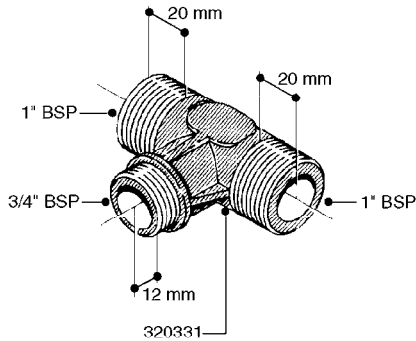

L0010

parts-n°	order qty	description
240085	1	O-RING D13,1/8,3X02,4 NITRIL
241441	1	O-RING D29.3X3
242594	1	O-RING D14 X 1.78 SCH.70-EPDM
320084	1	FITT.DK NUT 1/2" BSP
320095	1	FITT.DK NUT 1" BSP
320117	1	FITT.DK CONN.1/2"BSP F. 1" CAP
320187	1	FITT.DK CAP 3/8" BSP BLACK
320283	1	FITT.DK NUT 3/4"BSP
320821	1	FITT.DK NUT 1-1/2" BSP
321495	1	FITT.DK REDUC 1/4'BSP F.3/4'NT
321576	1	FITT.DK CONN 1/2"BSP F.3/4"NUT
330013	1	O-RING D15/D10X2.5 F.3/8"NUT
330212	1	O-RING D19/D14X2.4 F.1/2"NUT
330326	1	O-RING D30/D24X2 F.1"NUT
330341	1	FITT.DK HB 1" F. 1" NUT
330595	1	O-RING D24.6/D20X2.1 -3/4"
330665	1	3/4' HOSE TAIL F/1' CAP
330676	1	FITT.DK HB 3/8" F. 1/2" NUT
330687	1	FITT.DK HB 1/2" F. 1/2" NUT
330691	1	FITT.DK HB 3/4'F.3/4' NUT
330783	1	FITT.DK HB 3/8" F.3/8" NUT
331262	1	FITT.DK HB 1-1/2" F. 1-1/2"NUT
331273	1	O-RING D44/D38X2 F.1-1/2"
331446	1	FITT.DK HB 1" F.1-1/2" NUT
331807	1	FITT.DK HB 5/16" F.3/8" NUT
332286	1	FITT.DK HB 1/2" F. 3/4" NUT
332905	1	FITT.DK HB 1/2" F. 3/4" CAP
332927	1	PLUG F. NOZZLE TUBE 3/4'
333292	1	FITT.DK HB 1"O'RING F.1-1/2"
333664	1	FITT.DK HB 5/16' F. 1/2' NUT
334044	1	FITT.DK HB 3/4' F. 3/4' CAP
334059	1	FITT.DK EL 1" 110 DEG.F.1-1/2"
334123	1	FITT.DK HB 1-1/4"O-RNG F.1-1/2"
334150	1	FITT.DK HB 1-1/4" 110 F.1-1/2"
390542	1	PLUG WASHER FOR 3/4'CAP NUT
716236	1	FITT.DK HB 1/2" ASSY. F. 3/4"
716413	1	FITT.DK PLUG ASSY. F.NOZ TUBE
717426	1	FITT.DK REDUC 1/4"BSP F.3/4"N
720856	1	FITT.DK 1/2'BSP ASSY.F.3/4'NUT
724621	1	FITT.DK HB 3/4"ASSY F.3/4" NUT