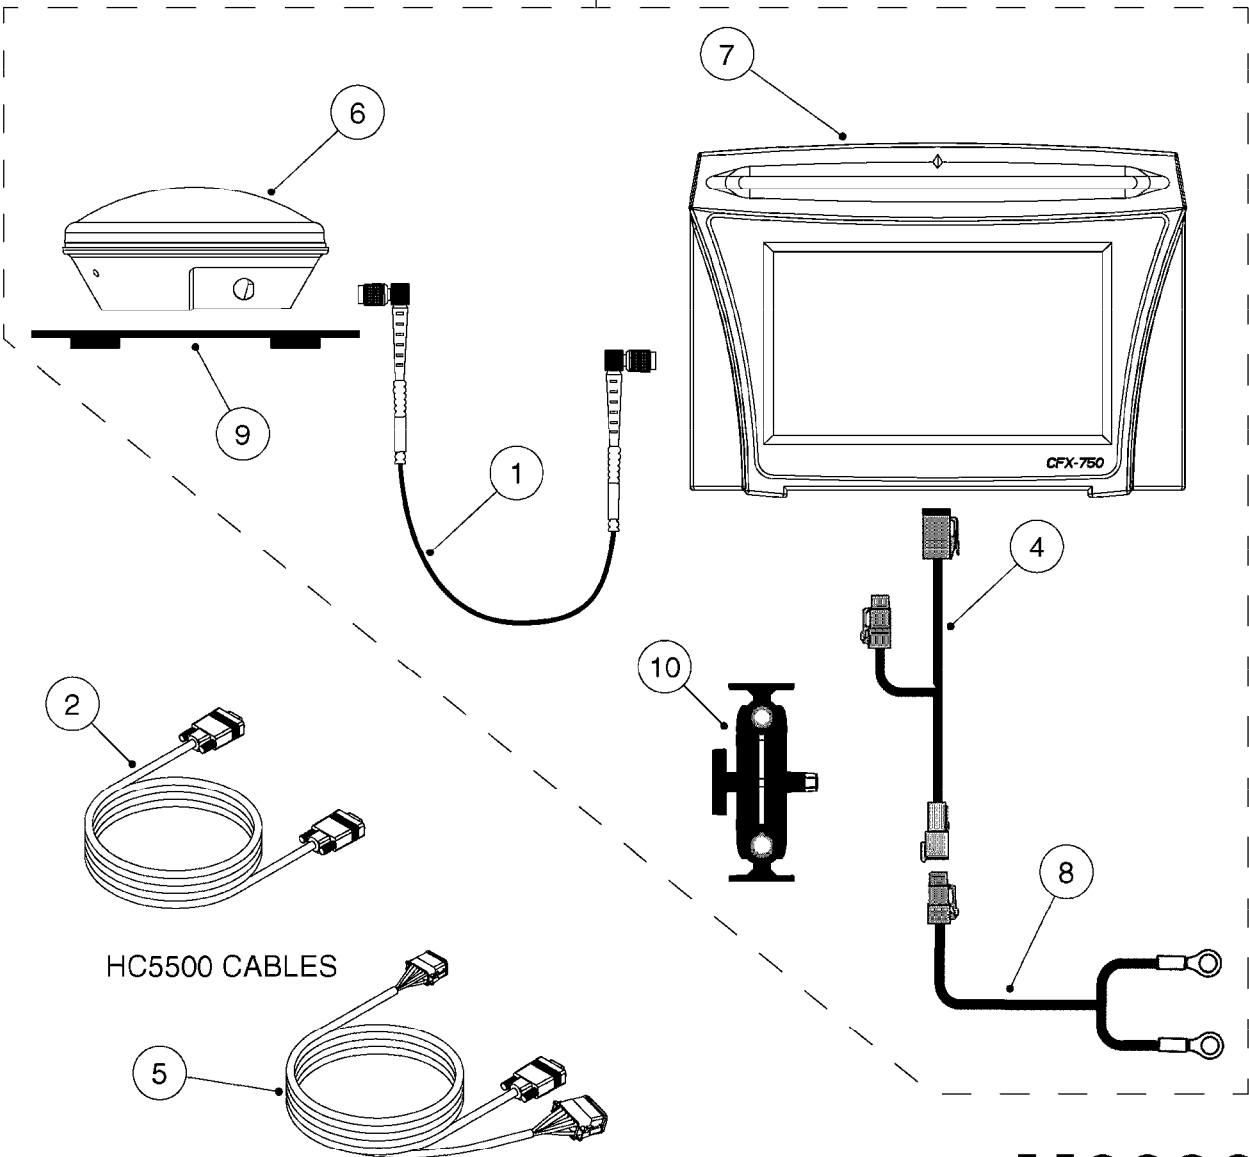

3 COMPLETE ASSEMBLY

CFX-750 DISPLAY, DGPS
M0030-HIN, 01:01:16

Page 1
Date 16.03.2016 13:51

Pos.	parts-n°	order qty	description
1	26007603	1	CABLE, ANTENNA, EZGUIDEPLUS
2	26012003	1	NULL MODEM CABLE
3	26021403	1	CFX-750 DISPLAY, DGPS
4	26021603	1	CABLE, POWER BUS, CAN CFX-750
5	26021703	1	CABLE, ASC INTERFACE, CFX-750
6	26021803	1	AG-25 ANTENNA L1/L2 GLN
7	26022103	1	CFX-750 DISPLAY ONLY
8	26022603	1	CFX-750 Basic Power Cable
9	28048203	1	EZ-GUIDE 500 MOUNT F.AG15 ANT.
10	28048303	1	EZ-GUIDE 250/500 RAM MNT.1.5"