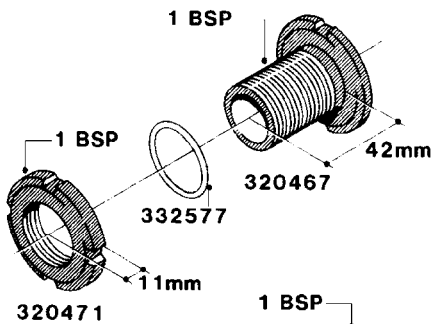

L0030

FITTINGS - HEXAGON NIPPLES
L0030-HIN, 01:01:16

Page 1
Date 16.03.2016 13:50

parts-n°	order qty	description
10015303	1	FITT.PO.HN 1.00X1.00 M1000
10425003	1	FITT.PO.HN 1.25X1.00 MCPHEE
320132	1	FITT.DK HN 1" BSP
320176	1	FITT.DK HN 3/8"X1/2" BSP
320445	1	FITT.DK HN 1/4"X3/8" BSP
320655	1	FITT.DK HN 1/2"-1/2" BSP
320692	1	FITT.DK HN 3/8'BSPX1/4'NPT
320703	1	FITT.DK HN 3/8BSP X1/2 &1/4NPT
320725	1	FITT.DK NIPPLE 3/8"-3/8" BSP
320902	1	FITT.DK HN 3/8'X 1/4' BSP
390232	1	FITT.DK HN 1-1/2' X 1-1/4' BSP
390276	1	FITT.DK HN 1'BSP

L0040

FITTINGS - NIPPLES & ELBOWS
L0040-HIN, 01:01:16

Page 1

Date 16.03.2016 13:50

parts-n°	order qty	description
10530803	1	FITT.PO.SE 2.00X2.00 45 DEG.
320191	1	FITT.DK ELB 3/8' BSP 45 DEGREE
320482	1	FITT.DK ELB. 1/2" BSP 60 DEG.
320596	1	FITT.DK ELB 3/8'-1/2'BSP 45DEG
320607	1	FITT.DK HN 3/8M X 3/8F BSP LNG
320633	1	FITT.DK HN 3/8"M X 3/8"F BSP
321451	1	FITT.DK ELB.1-1/2 X1-1/4 80DEG
321532	1	FITT.DK REDUC 3/4' X 1/2' BSP
390233	1	FITT.DK REDUC 1-1/2" X 1" BSP

L0050

parts-n°	order qty	description
242594	1	O-RING D14 X 1.78 SCH.70-EPDM
320294	1	FITT.DK TEE 3/8X3/8HB X1/2"BSP
320305	1	FITT.DK HB 3/4'- 3/4' BSP
320386	1	FITT.DK TEE 3/8X3/8HB X3/8"BSP
320397	1	FITT.DK ELB 3/8"HB X 3/8" BSP
320401	1	FITT.DK TEE 1/2X1/2HB X1/2"BSP
320412	1	FITT.DK TEE 1/2X1/2HB X3/8'BSP
320423	1	FITT.DK ELB 1/2'HB X 3/8' BSP
320891	1	FITT.DK HB 3/8'- 3/8' BSP
320972	1	FITT.DK HB 5/16'- 1/4' BSP
322046	1	FITT.DK TEE 1/2X1/2HB X3/4'BSP
322048	1	FITT.DK TEE 3/4X3/4HB X3/4'BSP
330595	1	O-RING D24.6/D20X2.1 -3/4"
333137	1	FITT.DK CONN.1/2" F.NOZZ. DOUB
333141	1	FITT.DK CONN.1/2" F.NOZZ.SING
334041	1	FITT.DK CONN.3/4' F.NOZZ. SING
334042	1	FITT.DK CONN.3/4' F.NOZZ. DOUB
334195	1	FITT.DK ELB. 3/4"HB X 3/4"HB
10012103	1	FITT.PO.HB 1.25X1.50 IMB1012
10014003	1	FITT.PO.HB 1.25X1.25 IMB1010
10036903	1	FITT.PO.HB 1.50X1.50 IMB1212
28019303	1	FITTING HB ELB 3/4NPT-3/4HOSE
61016500	1	HOSE TAIL 3/4" 90°+RG CAP 3/4"
72026700	1	NOZZLE TUBE ADAPTER W/O-RING