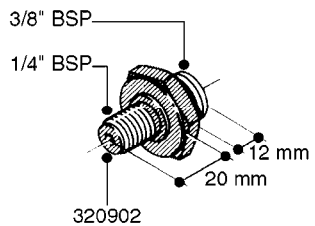

L0030

FITTINGS - HEXAGON NIPPLES
L0030-HIN, 01:01:16

Page 1
Date 16.03.2016 13:50

parts-n°	order qty	description
10015303	1	FITT.PO.HN 1.00X1.00 M1000
10425003	1	FITT.PO.HN 1.25X1.00 MCPHEE
320132	1	FITT.DK HN 1" BSP
320176	1	FITT.DK HN 3/8"X1/2" BSP
320445	1	FITT.DK HN 1/4"X3/8" BSP
320655	1	FITT.DK HN 1/2"-1/2" BSP
320692	1	FITT.DK HN 3/8'BSPX1/4'NPT
320703	1	FITT.DK HN 3/8BSP X1/2 &1/4NPT
320725	1	FITT.DK NIPPLE 3/8"-3/8" BSP
320902	1	FITT.DK HN 3/8'X 1/4' BSP
390232	1	FITT.DK HN 1-1/2' X 1-1/4' BSP
390276	1	FITT.DK HN 1'BSP