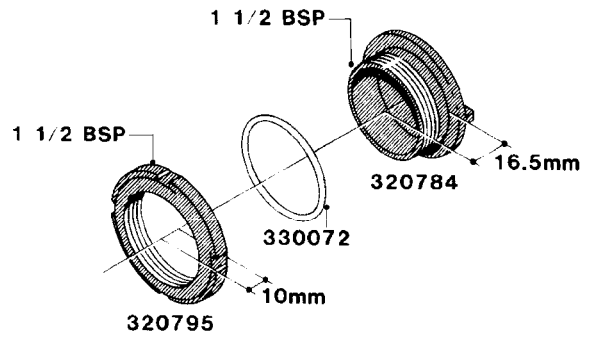

L0060

FITTINGS - BULKHEAD
L0060-HIN, 01:01:16

Page 1

Date 16.03.2016 13:51

parts-n°	order qty	description
141046	1	NUT 3/8" BSP
141341	1	NUT 1/4' BSP
240284	1	O-RING D82,5/75 X 3,5
320456	1	FITT.DK BULKHEAD 1"BSP DOUBLE
320467	1	FITT.DK BULKHEAD 1"BSP SINGLE
320471	1	FITT.DK NUT 1" BSP JAMB
320541	1	FITT.DK BULKHEAD 2-1/2'BSP SIN
320552	1	FITT.DK NUT 2-1/2' BSP JAMB
320644	1	FITT.DK ELB.3/4"HB X 1" BSP
320784	1	FITT.DK CAP 1-1/2" BSP
320795	1	FITT.DK NUT 1-1/2" BSP JAMB
320935	1	FITT.DK BULKHEAD 1/4' BSP SING
320946	1	FITT.DK BULKHEAD 3/8' BSP SING
321296	1	FITT.DK BULKHEAD 1/2" BSP SING
321307	1	FITT.DK NUT 1/2" BSP JAMB
321333	1	FITT.DK BULK 1-1/2" X 1"F BSP
330061	1	O-RING D16/D11X2,5
330072	1	O-RING D53.5/D45.5X4
330212	1	O-RING D19/D14X2.4 F.1/2"NUT
332577	1	O-RING D38/D30X4 F.1" PUR.
332592	1	O-RING D26/D20X3