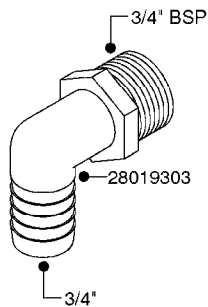

L0040

FITTINGS - NIPPLES & ELBOWS
L0040-HIN, 01:01:16

Page 1

Date 16.03.2016 13:50

parts-n°	order qty	description
10530803	1	FITT.PO.SE 2.00X2.00 45 DEG.
320191	1	FITT.DK ELB 3/8' BSP 45 DEGREE
320482	1	FITT.DK ELB. 1/2" BSP 60 DEG.
320596	1	FITT.DK ELB 3/8'-1/2'BSP 45DEG
320607	1	FITT.DK HN 3/8M X 3/8F BSP LNG
320633	1	FITT.DK HN 3/8"M X 3/8"F BSP
321451	1	FITT.DK ELB.1-1/2 X1-1/4 80DEG
321532	1	FITT.DK REDUC 3/4' X 1/2' BSP
390233	1	FITT.DK REDUC 1-1/2" X 1" BSP

L0050

parts-n°	order qty	description
242594	1	O-RING D14 X 1.78 SCH.70-EPDM
320294	1	FITT.DK TEE 3/8X3/8HB X1/2"BSP
320305	1	FITT.DK HB 3/4'- 3/4' BSP
320386	1	FITT.DK TEE 3/8X3/8HB X3/8"BSP
320397	1	FITT.DK ELB 3/8"HB X 3/8" BSP
320401	1	FITT.DK TEE 1/2X1/2HB X1/2"BSP
320412	1	FITT.DK TEE 1/2X1/2HB X3/8'BSP
320423	1	FITT.DK ELB 1/2'HB X 3/8' BSP
320891	1	FITT.DK HB 3/8'- 3/8' BSP
320972	1	FITT.DK HB 5/16'- 1/4' BSP
322046	1	FITT.DK TEE 1/2X1/2HB X3/4'BSP
322048	1	FITT.DK TEE 3/4X3/4HB X3/4'BSP
330595	1	O-RING D24.6/D20X2.1 -3/4"
333137	1	FITT.DK CONN.1/2" F.NOZZ. DOUB
333141	1	FITT.DK CONN.1/2" F.NOZZ.SING
334041	1	FITT.DK CONN.3/4' F.NOZZ. SING
334042	1	FITT.DK CONN.3/4' F.NOZZ. DOUB
334195	1	FITT.DK ELB. 3/4"HB X 3/4"HB
10012103	1	FITT.PO.HB 1.25X1.50 IMB1012
10014003	1	FITT.PO.HB 1.25X1.25 IMB1010
10036903	1	FITT.PO.HB 1.50X1.50 IMB1212
28019303	1	FITTING HB ELB 3/4NPT-3/4HOSE
61016500	1	HOSE TAIL 3/4" 90°+RG CAP 3/4"
72026700	1	NOZZLE TUBE ADAPTER W/O-RING