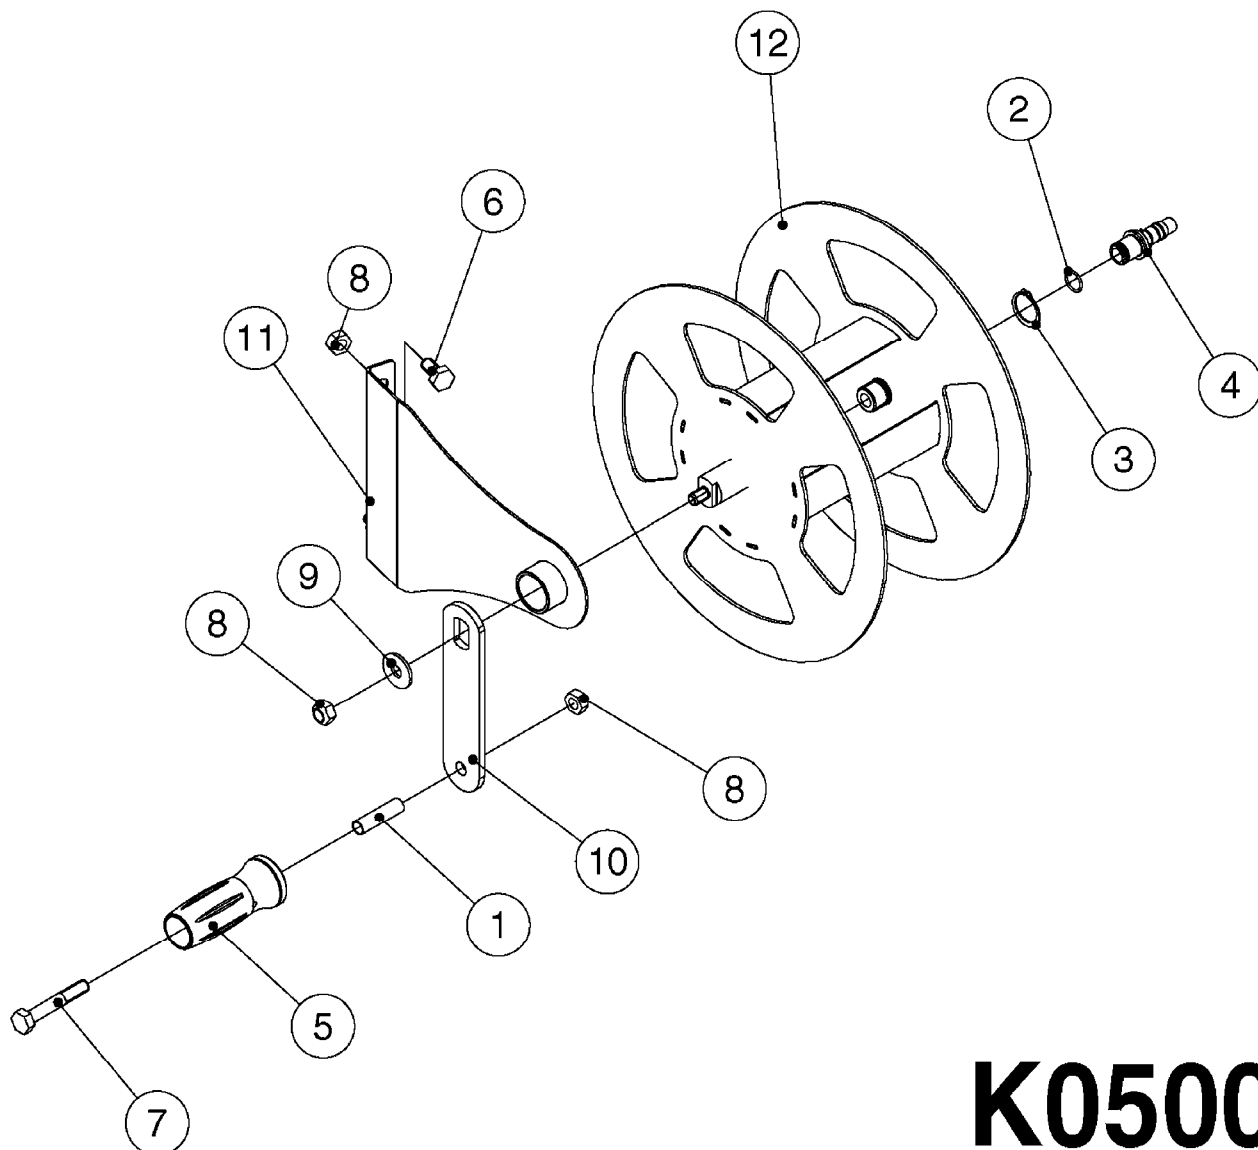

K0500

HOSE REEL - COMMANDER
K0500-HIN, 01:01:16

Page 1

Date 16.03.2016 13:50

Pos.	parts-n°	order qty	description
1	159912	1	BUSHING 12.0/10.2 - 45.5
2	242003	1	O-RING D14.1X1.6 VITON
3	281982	1	SNAP-RING OUTER 26X1.2 DIN4711
4	332905	1	FITT.DK HB 1/2" F. 3/4" CAP
5	334104	1	GRIP
6	420604	1	BOLT HEX 8.8 DEL M10X25 FT DIN933
7	420626	1	BOLT HEX 8.8 DEL M10X20 FT
8	460423	1	NUT HEX M10X1.5 LOCK
9	471140	1	WASHER D30/D10.5X2.5 STAINLESS
10	16118400	1	ARM FOR HANDLE ON HOSE REEL
11	61032400	1	SIDE BRACKET F. HOSE REEL
12	63036500	1	HOSE REEL FOR HOSE