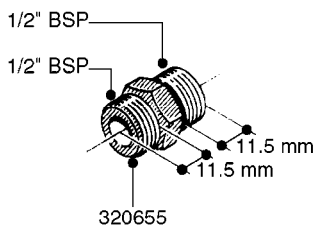

L0030

FITTINGS - HEXAGON NIPPLES
L0030-HIN, 01:01:16

Page 1
Date 16.03.2016 13:50

parts-n°	order qty	description
10015303	1	FITT.PO.HN 1.00X1.00 M1000
10425003	1	FITT.PO.HN 1.25X1.00 MCPHEE
320132	1	FITT.DK HN 1" BSP
320176	1	FITT.DK HN 3/8"X1/2" BSP
320445	1	FITT.DK HN 1/4"X3/8" BSP
320655	1	FITT.DK HN 1/2"-1/2" BSP
320692	1	FITT.DK HN 3/8'BSPX1/4'NPT
320703	1	FITT.DK HN 3/8BSP X1/2 &1/4NPT
320725	1	FITT.DK NIPPLE 3/8"-3/8" BSP
320902	1	FITT.DK HN 3/8'X 1/4' BSP
390232	1	FITT.DK HN 1-1/2' X 1-1/4' BSP
390276	1	FITT.DK HN 1'BSP