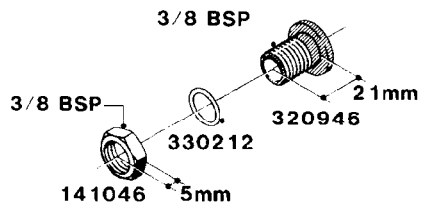

L0060

FITTINGS - BULKHEAD
L0060-HIN, 01:01:16

Page 1

Date 16.03.2016 13:51

parts-n°	order qty	description
141046	1	NUT 3/8" BSP
141341	1	NUT 1/4' BSP
240284	1	O-RING D82,5/75 X 3,5
320456	1	FITT.DK BULKHEAD 1"BSP DOUBLE
320467	1	FITT.DK BULKHEAD 1"BSP SINGLE
320471	1	FITT.DK NUT 1" BSP JAMB
320541	1	FITT.DK BULKHEAD 2-1/2'BSP SIN
320552	1	FITT.DK NUT 2-1/2' BSP JAMB
320644	1	FITT.DK ELB.3/4"HB X 1" BSP
320784	1	FITT.DK CAP 1-1/2" BSP
320795	1	FITT.DK NUT 1-1/2" BSP JAMB
320935	1	FITT.DK BULKHEAD 1/4' BSP SING
320946	1	FITT.DK BULKHEAD 3/8' BSP SING
321296	1	FITT.DK BULKHEAD 1/2" BSP SING
321307	1	FITT.DK NUT 1/2" BSP JAMB
321333	1	FITT.DK BULK 1-1/2" X 1"F BSP
330061	1	O-RING D16/D11X2,5
330072	1	O-RING D53.5/D45.5X4
330212	1	O-RING D19/D14X2.4 F.1/2"NUT
332577	1	O-RING D38/D30X4 F.1" PUR.
332592	1	O-RING D26/D20X3