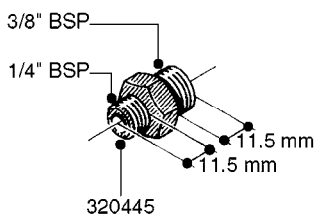

L0030

FITTINGS - HEXAGON NIPPLES
L0030-HIN, 01:01:16

Page 1
Date 16.03.2016 13:50

parts-n°	order qty	description
10015303	1	FITT.PO.HN 1.00X1.00 M1000
10425003	1	FITT.PO.HN 1.25X1.00 MCPHEE
320132	1	FITT.DK HN 1" BSP
320176	1	FITT.DK HN 3/8"X1/2" BSP
320445	1	FITT.DK HN 1/4"X3/8" BSP
320655	1	FITT.DK HN 1/2"-1/2" BSP
320692	1	FITT.DK HN 3/8'BSPX1/4'NPT
320703	1	FITT.DK HN 3/8BSP X1/2 &1/4NPT
320725	1	FITT.DK NIPPLE 3/8"-3/8" BSP
320902	1	FITT.DK HN 3/8'X 1/4' BSP
390232	1	FITT.DK HN 1-1/2' X 1-1/4' BSP
390276	1	FITT.DK HN 1'BSP