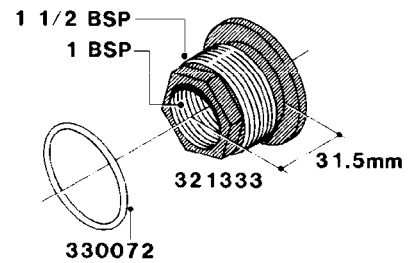

L0060

FITTINGS - BULKHEAD
L0060-HIN, 01:01:16

Page 1

Date 16.03.2016 13:51

parts-n°	order qty	description
141046	1	NUT 3/8" BSP
141341	1	NUT 1/4' BSP
240284	1	O-RING D82,5/75 X 3,5
320456	1	FITT.DK BULKHEAD 1"BSP DOUBLE
320467	1	FITT.DK BULKHEAD 1"BSP SINGLE
320471	1	FITT.DK NUT 1" BSP JAMB
320541	1	FITT.DK BULKHEAD 2-1/2'BSP SIN
320552	1	FITT.DK NUT 2-1/2' BSP JAMB
320644	1	FITT.DK ELB.3/4"HB X 1" BSP
320784	1	FITT.DK CAP 1-1/2" BSP
320795	1	FITT.DK NUT 1-1/2" BSP JAMB
320935	1	FITT.DK BULKHEAD 1/4' BSP SING
320946	1	FITT.DK BULKHEAD 3/8' BSP SING
321296	1	FITT.DK BULKHEAD 1/2" BSP SING
321307	1	FITT.DK NUT 1/2" BSP JAMB
321333	1	FITT.DK BULK 1-1/2" X 1"F BSP
330061	1	O-RING D16/D11X2,5
330072	1	O-RING D53.5/D45.5X4
330212	1	O-RING D19/D14X2.4 F.1/2"NUT
332577	1	O-RING D38/D30X4 F.1" PUR.
332592	1	O-RING D26/D20X3