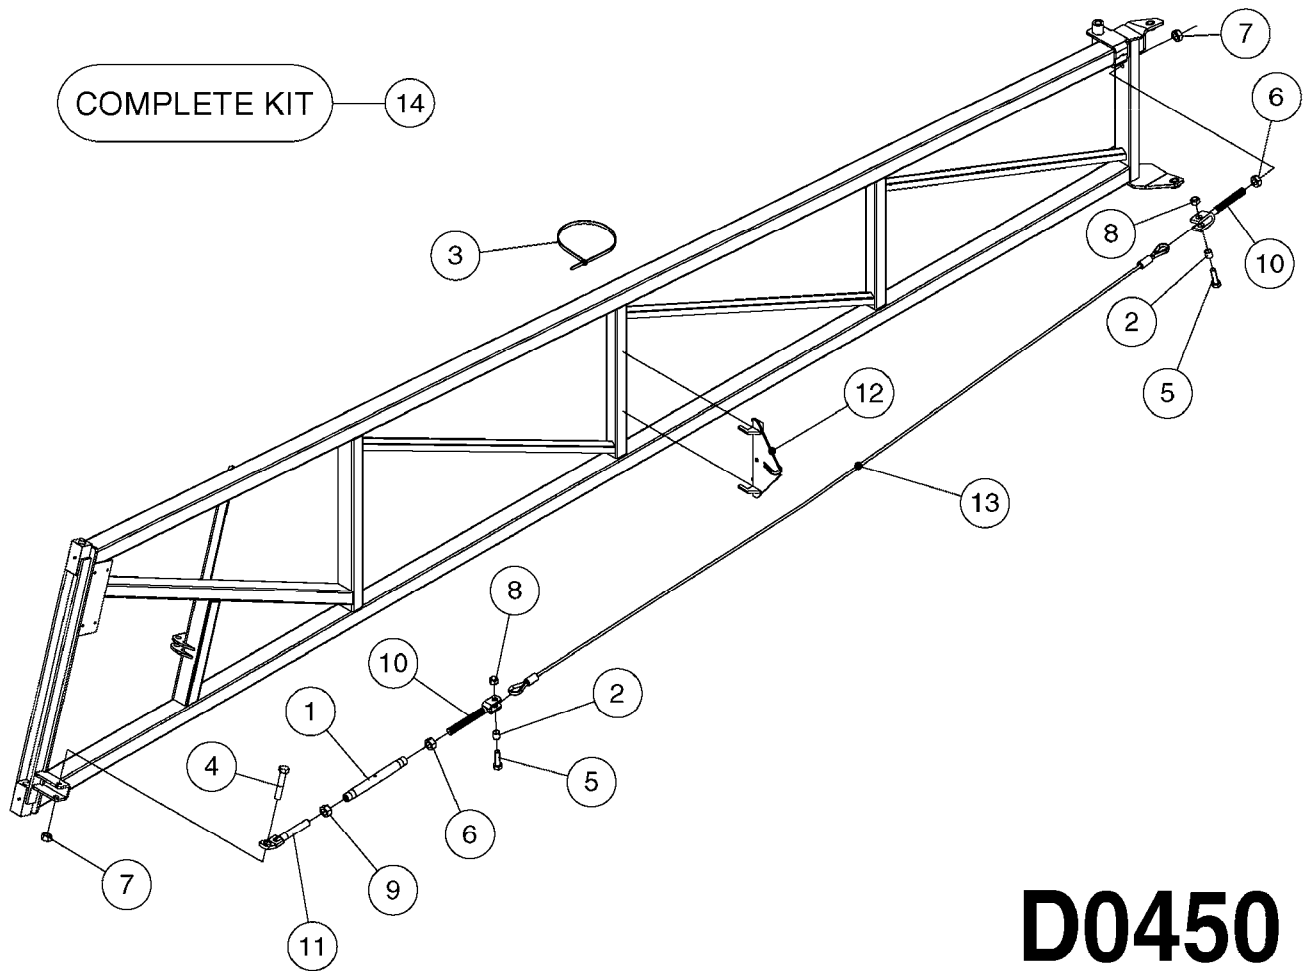

**NORTH AMERICAN STEEL PARTS SHOWN ON THIS PAGE
FOR DENMARK STEEL PARTS, SEE PAGE D0390**

D0440

BOOM SPC PARAL.CTR.80-100' US
D0440-HIN, 01:01:16

Page 1

Date 16.03.2016 13:50

parts-n°	order qty	description
146450	1	PIN D19.8 X 75 WITH 2 X D5
146738	1	PIN FOR CENTER CABLE EAGLE
147099	1	CLEVIS F.TILT ARM
147100	1	ROD F.TILT 80/90'
147350	1	PIN D16.8 L60MM
160640	1	U CHANNEL 80/90'
160677	1	NOZZLE TRACK 80/90'
172053	1	NOZZLE TRACK HOLDER
210835	1	BUSHING D28/25 L=25
220859	1	SPRING COIL 80/90' EAGLE
242458	1	BUSHING RUBBER DAMPER SPC EAG.
281912	1	GRILLETE M-10 INOX.480 KG
283699	1	GREASE NIPPLE M6X1
284552	1	SHOCK ABSORBER F.EAGLE BOOM
284645	1	PLUG 60x60x2
334135	1	SLIDE SHOE 140X45X15
334561	1	PLUG 50x50x2 F.SQ.TUBE
390465	1	JOINER BLOCK TRAPEEZE EAGLE
410185	1	BOLT HEX 8.8 DEL M6X16 A2
410281	1	BOLT HEX 8.8 DEL M6X25 DIN933 A2
420567	1	BOLT HEX 8.8 DEL M8X30 FT
430323	1	BOLT HEX 8.8 DEL M12X60
430684	1	BOLT HEX 8.8 DEL M16X30 FT
430846	1	BOLT HEX 8.8 DEL M12X80
430884	1	BOLT HEX 8.8 DEL M16X160
430910	1	BOLT HEX 8.8 DEL M20X110
430935	1	BOLT HEX 8.8 DEL M16X130
440708	1	SCREW M5.5X16 SELF TAPPING SS
460261	1	NUT HEX M6X1 LOCK A2 DIN985
460423	1	NUT HEX M10X1.5 LOCK
460585	1	NUT HEX M16X2 LOCK
460703	1	NUT HEX M12X1.75 LOCK DIN985
460806	1	NUT HEX M20X2.5 LOCK
461249	1	NUT HEX M22X1.5
471127	1	WASHER, M12, Ø24/13.0X 2.5, SS
480384	1	PIN COTTER 3/16 x 1-1/2"
615213	1	PIN D22 X 70 LUBED F.EAGLE
615477	1	PIN F.HINGE 80/90'
615497	1	PIN D22 X 159 LUBED F.EAGLE
615654	1	PIN D25 X 123 F. PARALIFT
615662	1	SAFETY BAR F. TILT 80-90'
636012	1	CABLE,CENTER 80/90 7mm X 870mm
637461	1	CABLE CENTER 80/90' 7mm x935mm
16056900	1	PLATE SPC EAGLE 80-100
16169403	1	CENTER TRACK, SPC, 75-90' T25
22000403	1	SPRING SPC 100' CENTER SECTION
24262900	1	RUBBER STOP D50X40 M10X33
61007803	1	TRAPEZE BAR SPC CENTER
61007903	1	SPRING BASE SPC CENTER
63018603	1	HINGE 80'-100' RH / SPC
63018703	1	HINGE 80'-100' LH / SPC
63019203	1	PARA-LIFT LIFT CENTER SPC
63019303	1	CENTER FRAME SPC
63021600	1	SUSPENSION ARM SPC 80-100
63021800	1	SUSPENSION ARM SPC 80-100