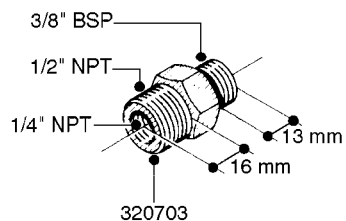

L0030

FITTINGS - HEXAGON NIPPLES
L0030-HIN, 01:01:16

Page 1
Date 16.03.2016 13:50

parts-n°	order qty	description
10015303	1	FITT.PO.HN 1.00X1.00 M1000
10425003	1	FITT.PO.HN 1.25X1.00 MCPHEE
320132	1	FITT.DK HN 1" BSP
320176	1	FITT.DK HN 3/8"X1/2" BSP
320445	1	FITT.DK HN 1/4"X3/8" BSP
320655	1	FITT.DK HN 1/2"-1/2" BSP
320692	1	FITT.DK HN 3/8'BSPX1/4'NPT
320703	1	FITT.DK HN 3/8BSP X1/2 &1/4NPT
320725	1	FITT.DK NIPPLE 3/8"-3/8" BSP
320902	1	FITT.DK HN 3/8'X 1/4' BSP
390232	1	FITT.DK HN 1-1/2' X 1-1/4' BSP
390276	1	FITT.DK HN 1'BSP