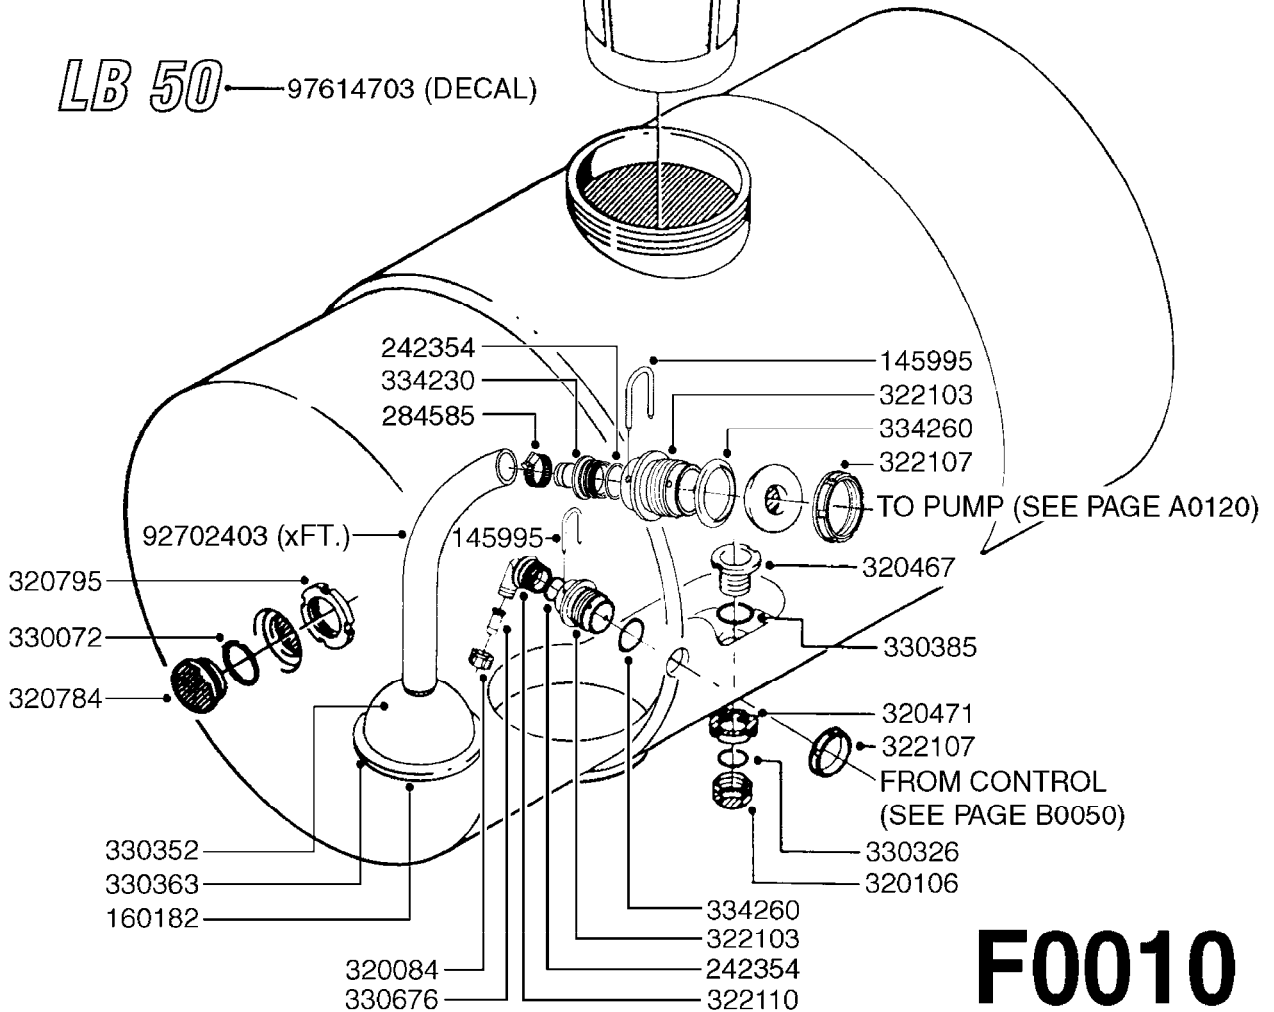

976157 (DECAL)

LB 50

97614703 (DECAL)