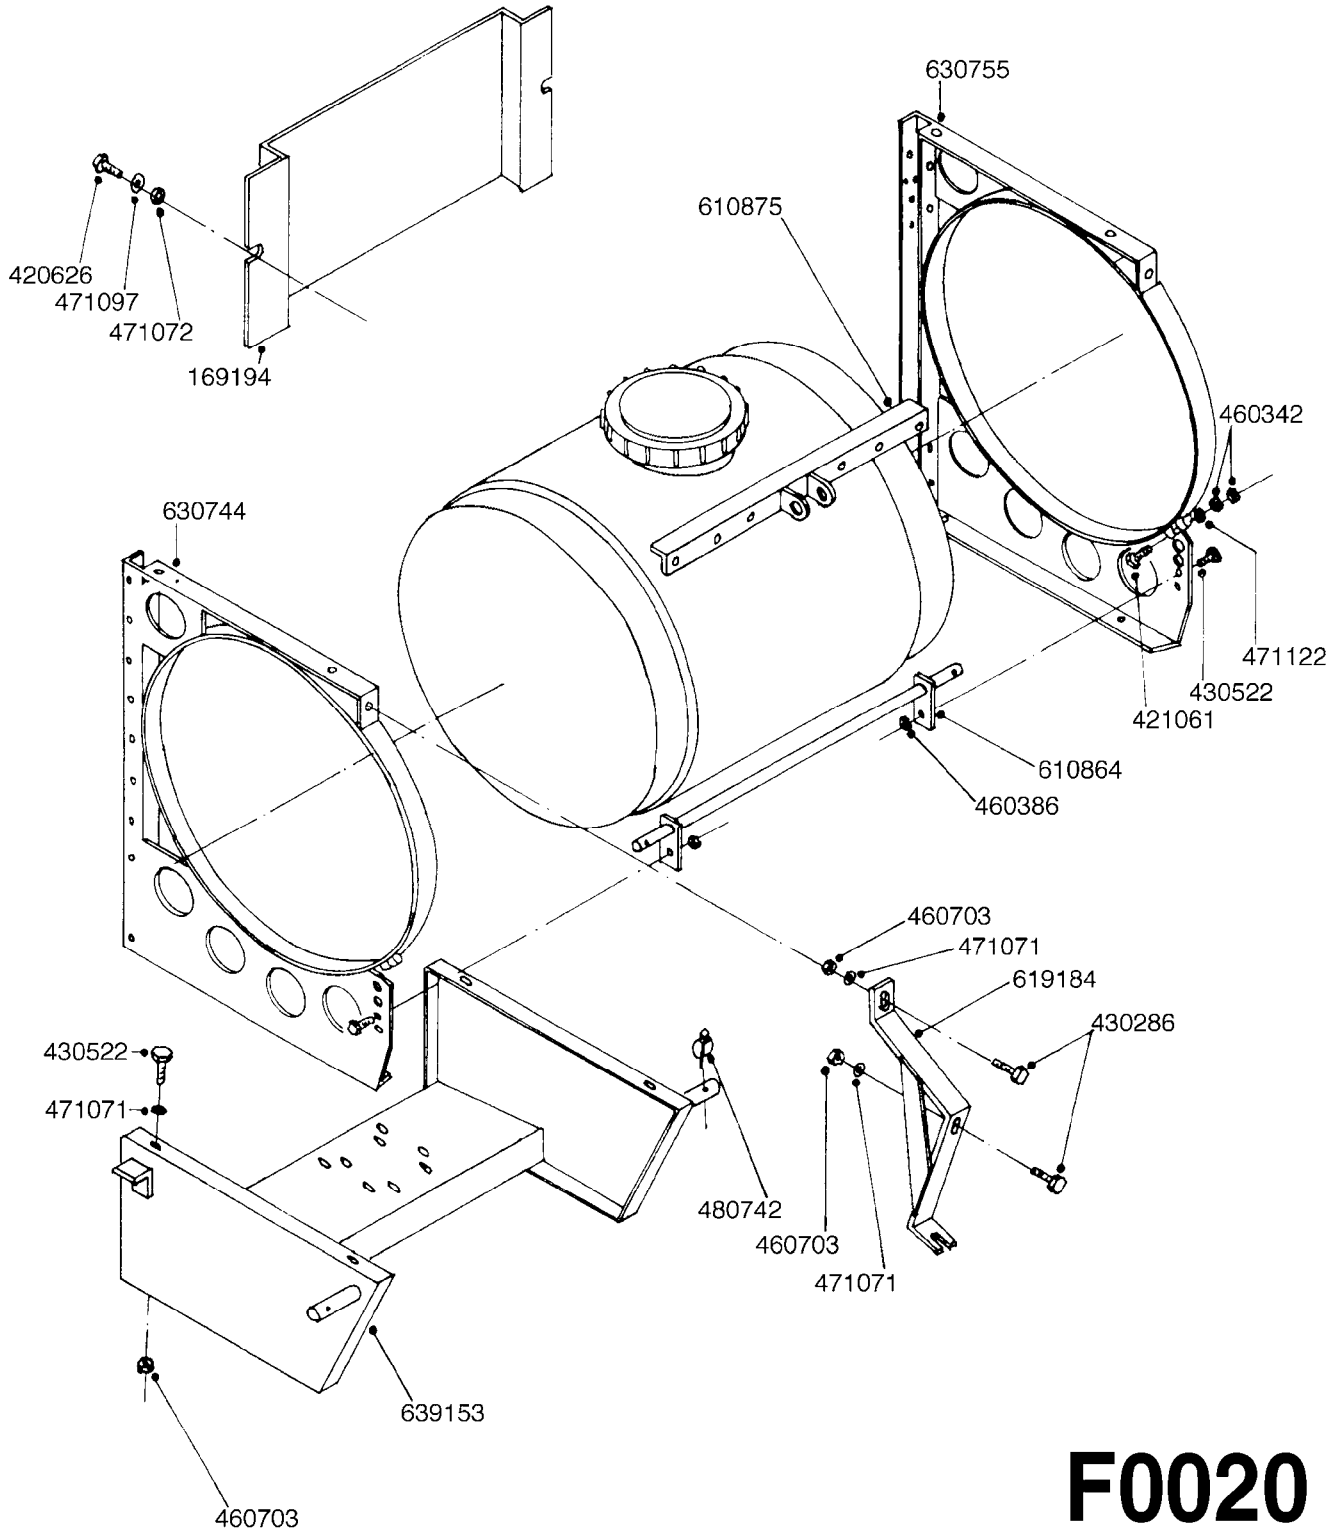

F0020

FRAME LB 50
F0020-HIN, 01:01:16

Page 1
Date 16.03.2016 14:25

parts-n°	order qty	description
169194	1	SHEILD LOWER F. BELT LB50
420626	1	BOLT HEX 8.8 DEL M10X20 FT
421061	1	BOLT HEX 8.8 DEL M10X100 DIN931
430286	1	BOLT HEX 8.8 DEL M12X30 FT
430522	1	BOLT HEX 8.8 DEL M12X25 FT
460342	1	NUT HEX M10 DEL DIN934
460386	1	NUT HEX M12X1.75
460703	1	NUT HEX M12X1.75 LOCK DIN985
471071	1	WASHER M12 GALV
471072	1	WASHER M10 EL2
471097	1	WASHER D10 SAFETY
471122	1	WASHER, M10, Ø20/10.5X 2.0, SS
480742	1	PIN D8 SPLIT FOR TS
610864	1	SHAFT F.3PT HITCH BL53
610875	1	BRACKET TOP LINK BL25 FRAME
619184	1	3-POINT SUPPORT F.LB
630744	1	FRAME BL RIGHT
630755	1	FRAME BL LEFT
639153	1	PUMP SUPPORT LB