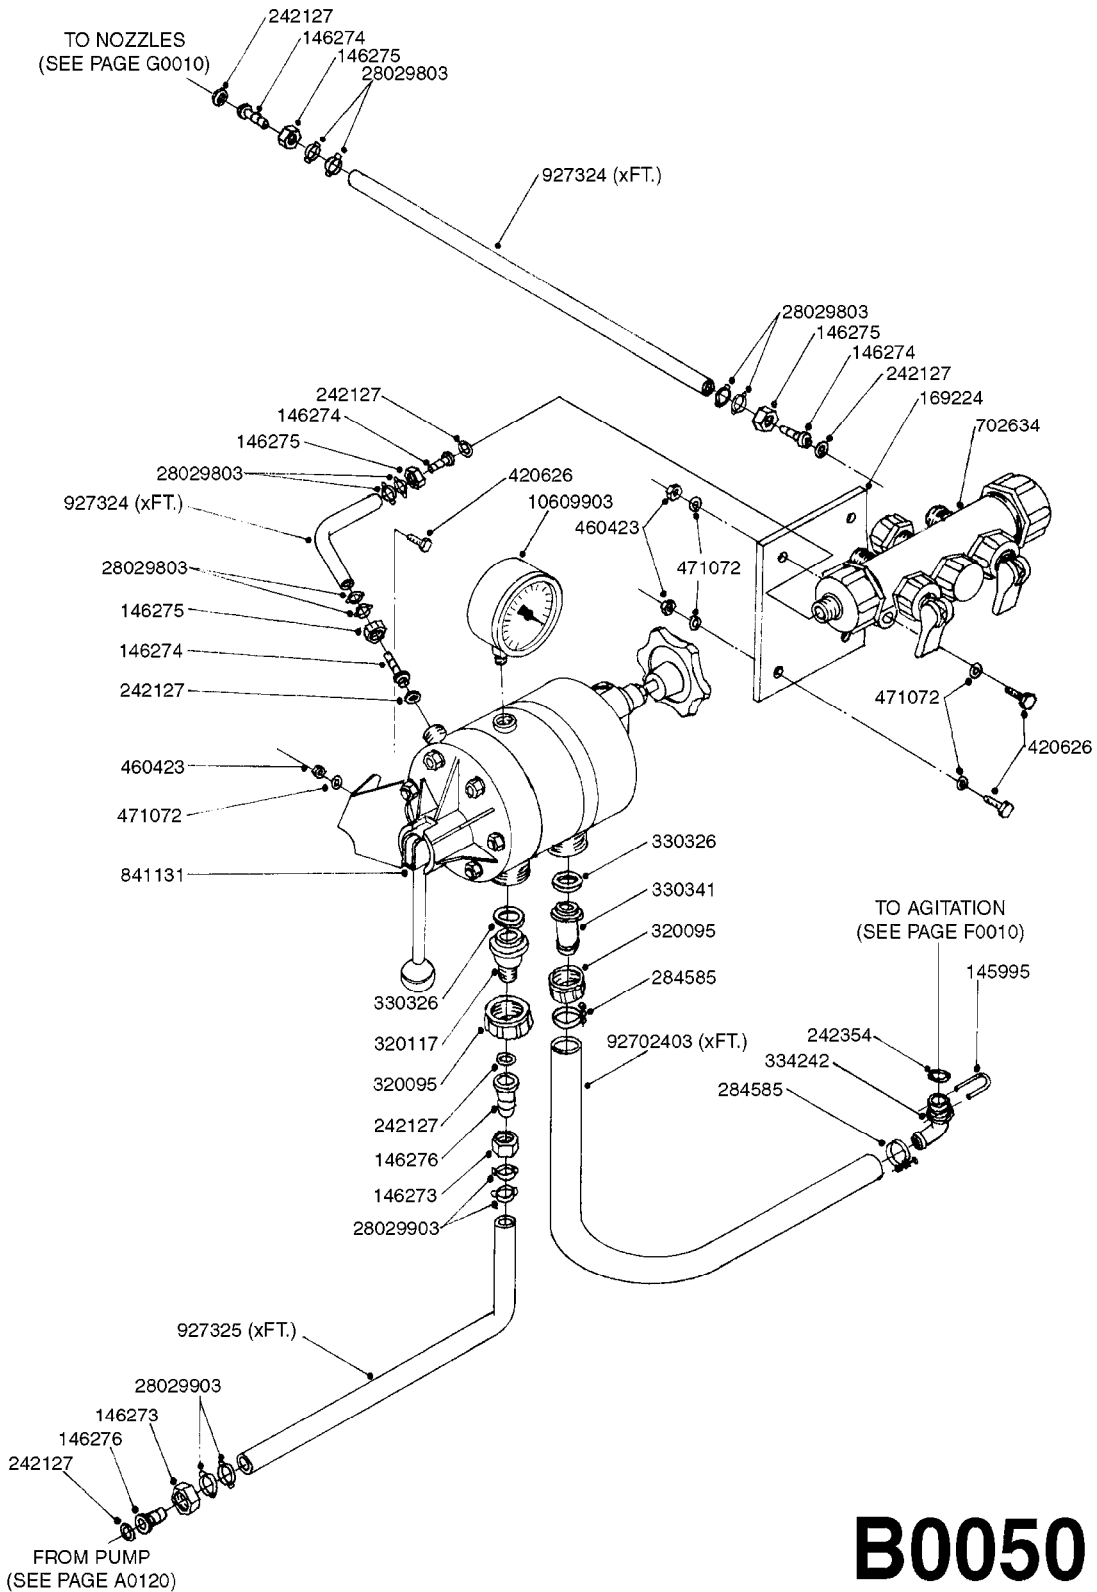

Note: For "Bondioli" PTO's (previous supplier) - see page A0510.

COMPLETE ASSEMBLIES
WHOLEGOOD ITEMS

A0580

PTO SHAFTS - AMA DIAPHRAGM
A0580-HIN, 01:01:16

Page 1

Date 16.03.2016 14:25

parts-n°	order qty	description
829482	1	PTO 1-3/8/6X25MM X 600MM 1202
829483	1	PTO 1-3/8/6X30MM x 610MM 1302
829484	1	PTO 1-3/8/6X1-3/8/6X575MM 361
829487	1	PTO 1-3/8/6X1-3/8/6X870MM 361
28062103	1	PTO YOKE 1-3/8X6 AMA
28062203	1	UNIV.JOINT CAT.1 AMA
28062303	1	PTO YOKE D25 AMA
28062403	1	DECAL - DANGER ROTATING SHAFT
28062503	1	DECAL - DANGER MISSING GUARD
28062603	1	SAFETY CHAIN F.PTO AMA
28062703	1	PTO OUTER 1-3/8X6 (NO SHIELD)
28062803	1	PTO INNER D25 (NO SHIELD)
28062903	1	PTO SHIELD COMPLETE
28063003	1	PTO YOKE D30 AMA
28063103	1	PTO INNER D30 (NO SHIELD)
28063203	1	PTO INNER 1-3/8X6 (NO SHIELD)
28063303	1	PTO SHIELD COMPLETE
28063403	1	PTO OUTER 1-3/8X6 (NO SHIELD)
28063503	1	PTO INNER 1-3/8X6 (NO SHIELD)
28093403	1	PTO OUTER TUBE BEARING AMA
28093503	1	PTO INNER TUBE BEARING AMA