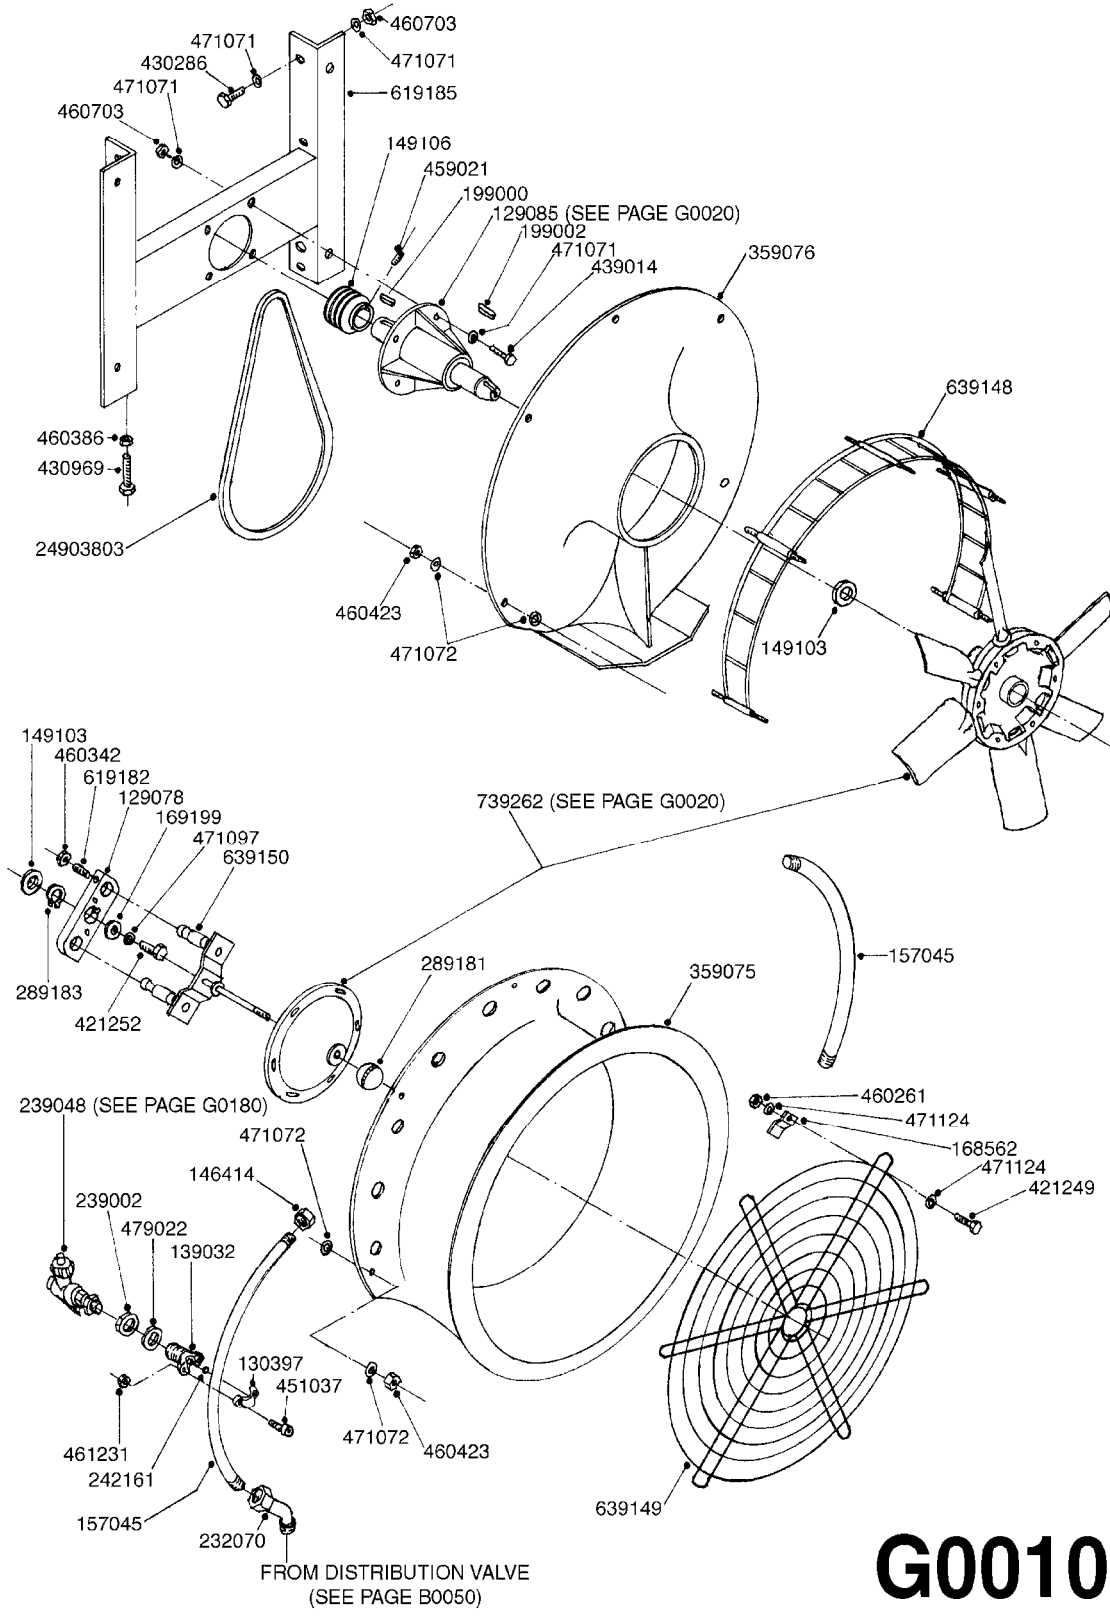

Page 1

Date 16.03.2016 14:25

parts-n°	order qty	description
145995	1	FITT.DK S-53 FORK
160182	1	FILTER SCREEN
242354	1	O-RING D32.2X3.0 VITON F.S-53
284585	1	CLAMP HOSE GEAR 1" MINI 020
320084	1	FITT.DK NUT 1/2" BSP
320106	1	FITT.DK CAPNUT 1" BSP
320467	1	FITT.DK BULKHEAD 1"BSP SINGLE
320471	1	FITT.DK NUT 1" BSP JAMB
320784	1	FITT.DK CAP 1-1/2" BSP
320795	1	FITT.DK NUT 1-1/2" BSP JAMB
322103	1	FITT.DK S-53 BULKHEAD
322107	1	FITT.DK S-53 BULKHEAD NUT
322110	1	FITT.DK S-53 ELB. 1/2" BSP
330072	1	O-RING D53.5/D45.5X4
330326	1	O-RING D30/D24X2 F.1"NUT
330352	1	FOAM DROP HOUSING
330363	1	RETAINER FILTER GAUGE
330385	1	O-RING D38,8/32,8XD3
330676	1	FITT.DK HB 3/8" F. 1/2" NUT
334230	1	FITT.DK S-53 STR.1"
334260	1	GASKET F. S-53 BULKHEAD
612673	1	FILTER BASKET F. ES30/ES53
712806	1	TANK LID WITH VENT S226 RED
726265	1	TANK 53 GAL. F/BNL
976157	1	DECAL COMPANY (4.4" X 4.6")
92702403	1	HOSE PVC SUCT GRAY 1"
97614703	1	DECAL LB 50 2011

F0020

FRAME LB 50
F0020-HIN, 01:01:16

Page 1
Date 16.03.2016 14:25

parts-n°	order qty	description
169194	1	SHEILD LOWER F. BELT LB50
420626	1	BOLT HEX 8.8 DEL M10X20 FT
421061	1	BOLT HEX 8.8 DEL M10X100 DIN931
430286	1	BOLT HEX 8.8 DEL M12X30 FT
430522	1	BOLT HEX 8.8 DEL M12X25 FT
460342	1	NUT HEX M10 DEL DIN934
460386	1	NUT HEX M12X1.75
460703	1	NUT HEX M12X1.75 LOCK DIN985
471071	1	WASHER M12 GALV
471072	1	WASHER M10 EL2
471097	1	WASHER D10 SAFETY
471122	1	WASHER, M10, Ø20/10.5X 2.0, SS
480742	1	PIN D8 SPLIT FOR TS
610864	1	SHAFT F.3PT HITCH BL53
610875	1	BRACKET TOP LINK BL25 FRAME
619184	1	3-POINT SUPPORT F.LB
630744	1	FRAME BL RIGHT
630755	1	FRAME BL LEFT
639153	1	PUMP SUPPORT LB