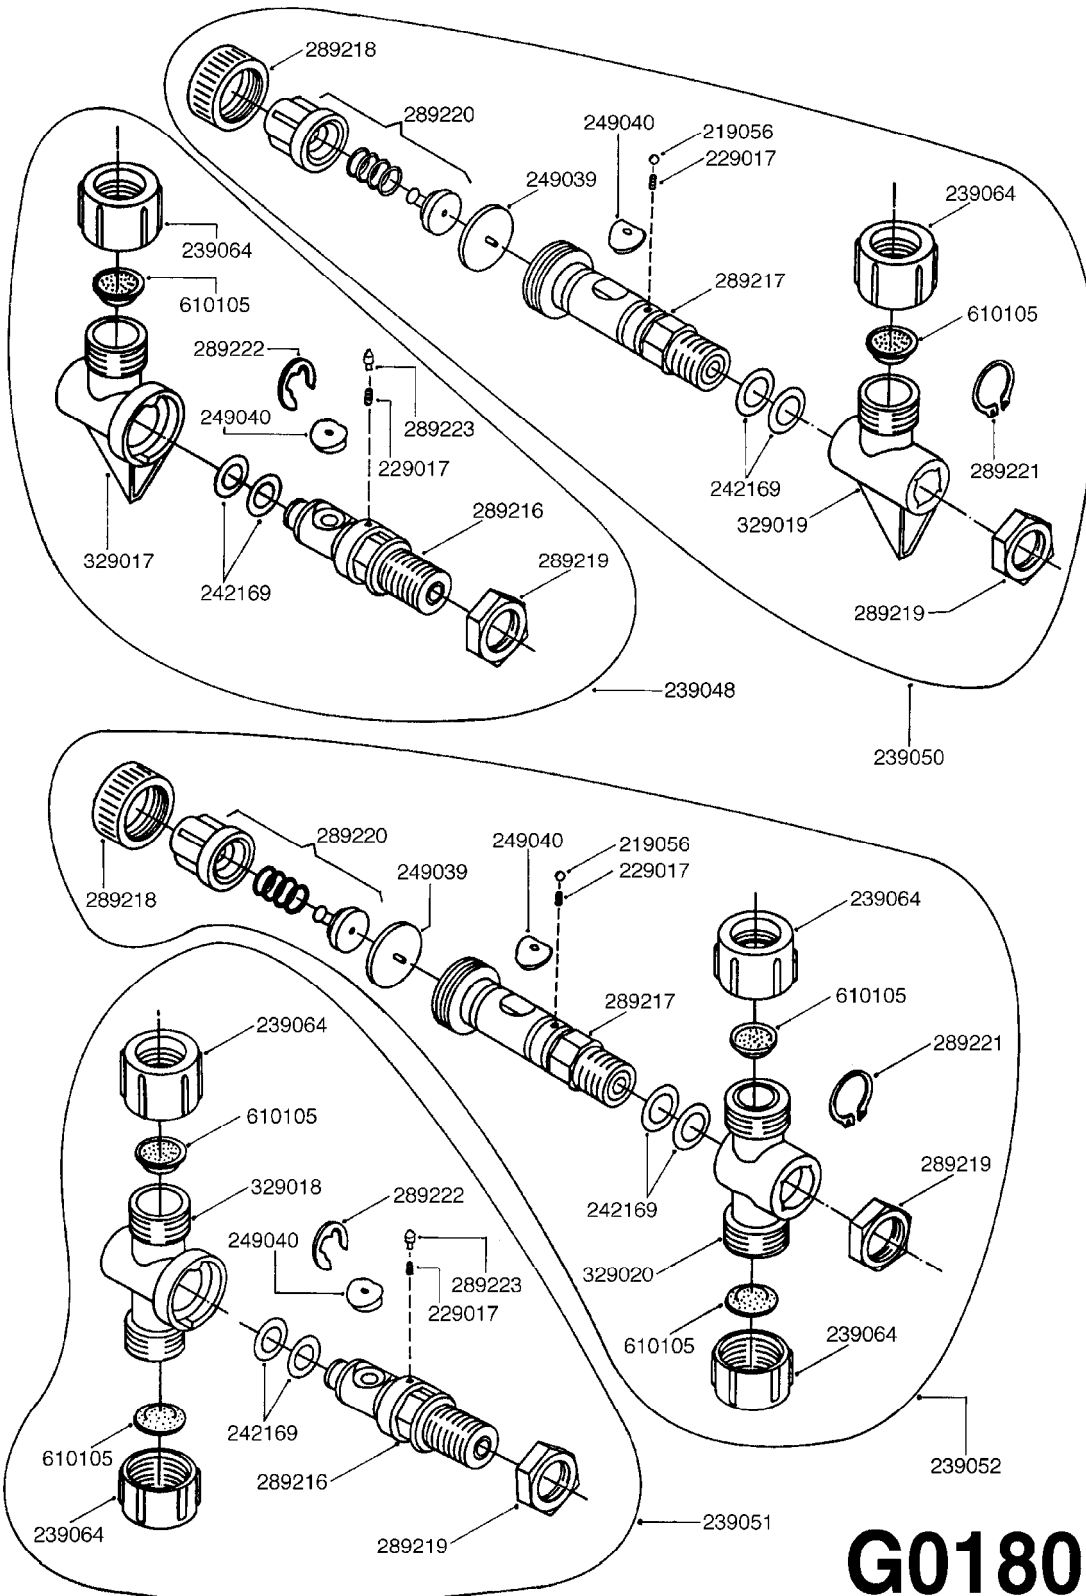

G0020

LB - BLOWER FAN & HUB
G0020-HIN, 01:01:16

Page 1

Date 16.03.2016 14:25

parts-n°	order qty	description
129079	1	DISC F/F550, CASTING
129080	1	CENTER F.22" FAN
129081	1	BLADE F.22" FAN
129082	1	CENTER FOR BLOWER 550/650
129083	1	BLOWER HOOP F.22" FAN
129085	1	HUB FOR BLOWER LB550
129090	1	BUSHING F.22' FAN
149104	1	AXLE FOR LB HUB
219034	1	BALL BEARING SELF GRE.30/40/50
219035	1	BALL BEARING 6306 2RS
289183	1	SNAP-RING OUTER 28X15
451033	1	SCREW M8X25 HEX
459027	1	BOLT D8X80 ALLEN HEAD
460143	1	NUT HEX M8 LOCK A2 DIN985
460423	1	NUT HEX M10X1.5 LOCK
471072	1	WASHER M10 EL2
471074	1	WASHER M8 ELZ
471103	1	WASHER D8 BRASS
739262	1	FAN D22"

G0180

LB/LP-SINGLE & DOUBLE NOZZLES
G0180-HIN, 01:01:16

Page 1
Date 16.03.2016 14:25

parts-n°	order qty	description
219056	1	BALL F.NOZZLE HOLDER LB
229017	1	SPRING F.NOZZLE HOLDER LB
239048	1	NOZZLE BODY F.LB W/O NON DRIP
239050	1	NOZZLE ASSY.NO DRIP SINGLE
239051	1	NOZZLE ASSY.NO DRIP DOUBLE
239052	1	NOZZLE ASSY.DOUBLE
239064	1	NYLON NUT - ARAG
242169	1	O-RING F.NOZZLE HOLDER LB50
249039	1	DIAPHRAGM F. CHECK VALVE LB50
249040	1	PIN F.NOZZLE HOLDER LB
289216	1	HOLDER F.ARAG DOUBLE NOZZLE
289217	1	HOLDER F.ARAG NON-DRIP
289218	1	NUT ARAG
289219	1	NUT 1/4" ARAG
289220	1	SPRING ASSEMBLY ARAG
289221	1	SNAP RING ARAG
289222	1	RETAINER CLIP - ARAG
289223	1	LOCK PIN F.NOZZLE
329017	1	ADJ.NOZZLE HOLDER ARAG NO-DRIP
329018	1	ADJ.DOUBLE NOZ.HOLDER - ARAG
329019	1	ADJ.NOZZLE HOLDER ARAG NO-DRIP
329020	1	ADJ.DOUBLE NOZ.HOLDER - ARAG
610105	1	NOZZLE FILTER