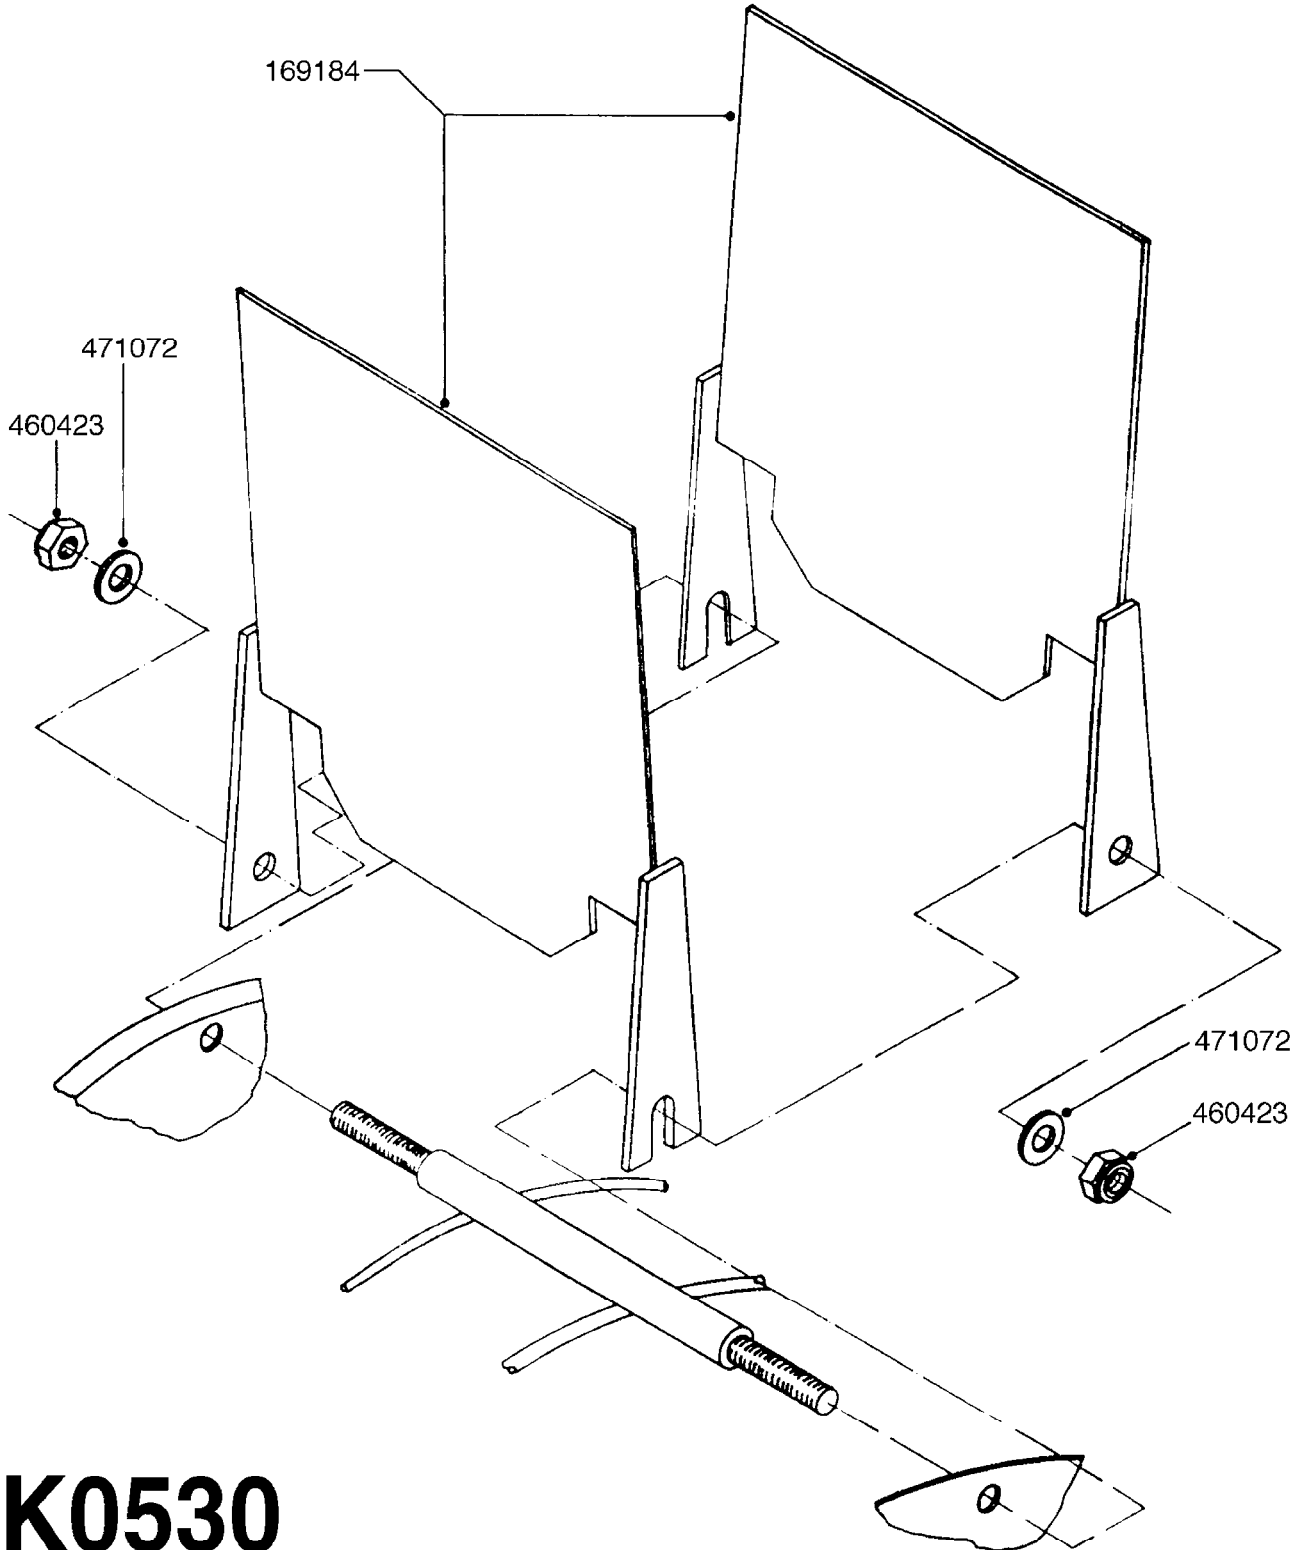

LB - VEE DEFLECTOR
K0530-HIN, 01:01:16

Page 0

Date 16.03.2016 14:25

LB - VEE DEFLECTOR
K0530-HIN, 01:01:16

Page 1

Date 16.03.2016 14:25

parts-n°	order qty	description
169184	1	V DEFLECTOR LB
460423	1	NUT HEX M10X1.5 LOCK
471072	1	WASHER M10 EL2