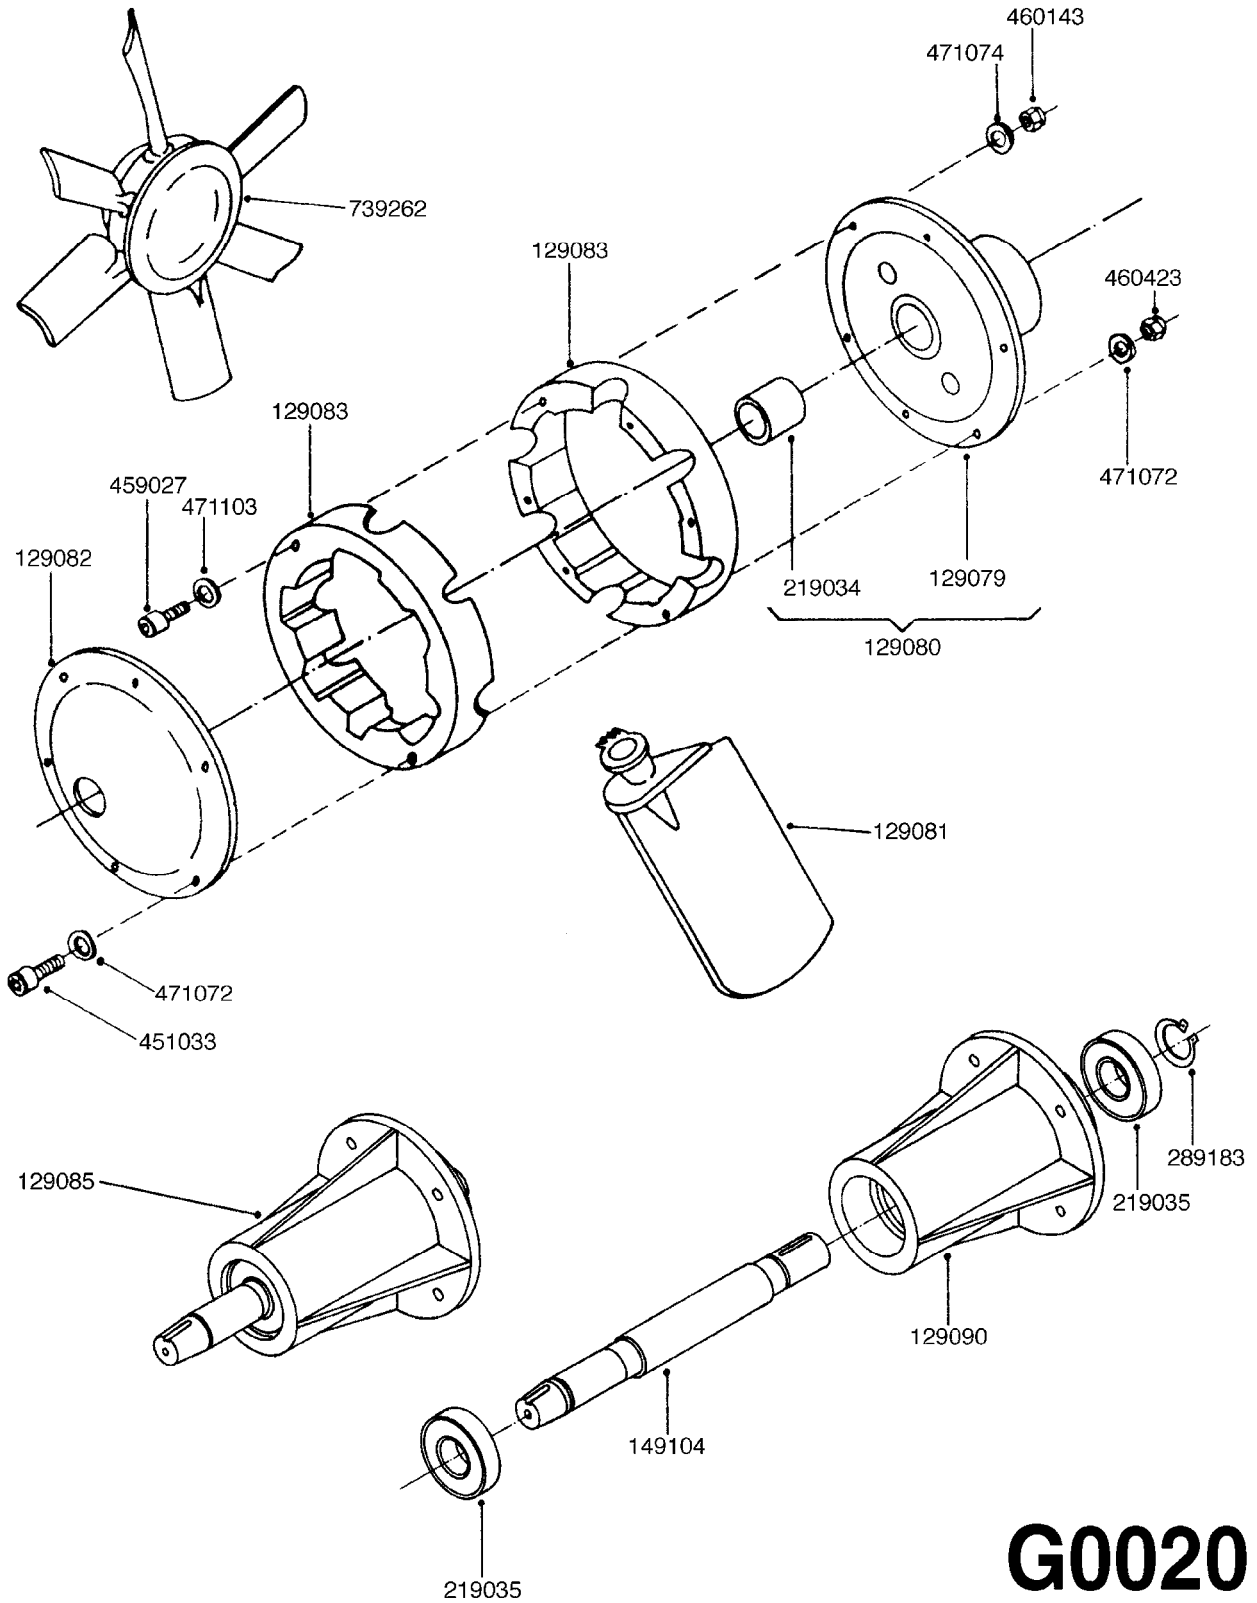

G0010

LB - BLOWER
G0010-HIN, 01:01:16

Page 1

Date 16.03.2016 14:25

parts-n°	order qty	description
129078	1	CLUTCH F.22" FAN
129085	1	HUB FOR BLOWER LB550
130397	1	NOZZLE HOLDER UPPER PART
139032	1	JET BODY LB - ARAG
146414	1	TERMINATION STOPPER 22 X 100
149103	1	WASHER D50D30X5 BROZ.FRCTION
149106	1	PULLEY D90/3
157045	1	BLOWER SPR. LINE ST. LB-550
168562	1	BRACKET F.FAN GRILL TWIN
169199	1	WASHER D40D10X4
199000	1	KEY 50X8X7
199002	1	KEY 20X8X7
232070	1	ELBOW 1/2" BRASS M-22.100 H
239002	1	NUT 1/2" BSP BRASS F.BULKHEAD
239048	1	NOZZLE BODY F.LB W/O NON DRIP
242161	1	O-RING 6 X 3.0
24903803	1	VEE BELT SPZ 1400
289181	1	BALL (BAKELITE)
289183	1	SNAP-RING OUTER 28X15
359075	1	FAN HOUSING LB 22"
359076	1	CONE LB50
421249	1	BOLT HEX M6X15
421252	1	SCREW M10X30 CAP
430286	1	BOLT HEX 8.8 DEL M12X30 FT
430969	1	SCREW M12X60 CAP
439014	1	BOLT HEX 8.8 DEL M12X35
451037	1	SCREW M6X20 HEX
459021	1	DOWEL ALLEN M8X20
460261	1	NUT HEX M6X1 LOCK A2 DIN985
460342	1	NUT HEX M10 DEL DIN934
460386	1	NUT HEX M12X1.75
460423	1	NUT HEX M10X1.5 LOCK
460703	1	NUT HEX M12X1.75 LOCK DIN985
461231	1	NUT HEX M6 BRASS
471071	1	WASHER M12 GALV
471072	1	WASHER M10 EL2
471097	1	WASHER D10 SAFETY
471124	1	WASHER, M6, Ø18/ 6.4X 1.6, SS
479022	1	WASHER D.22 GALV.
619182	1	BOLT F.CLUTCH (ELASTIC) LB
619185	1	LB-BLOWER BRACKET
639148	1	SAFETY GRILL AIR OUTLET
639149	1	AIR INTAKE GRILL
639150	1	CLUTCH BRACKET F.22" FAN
739262	1	FAN D22"