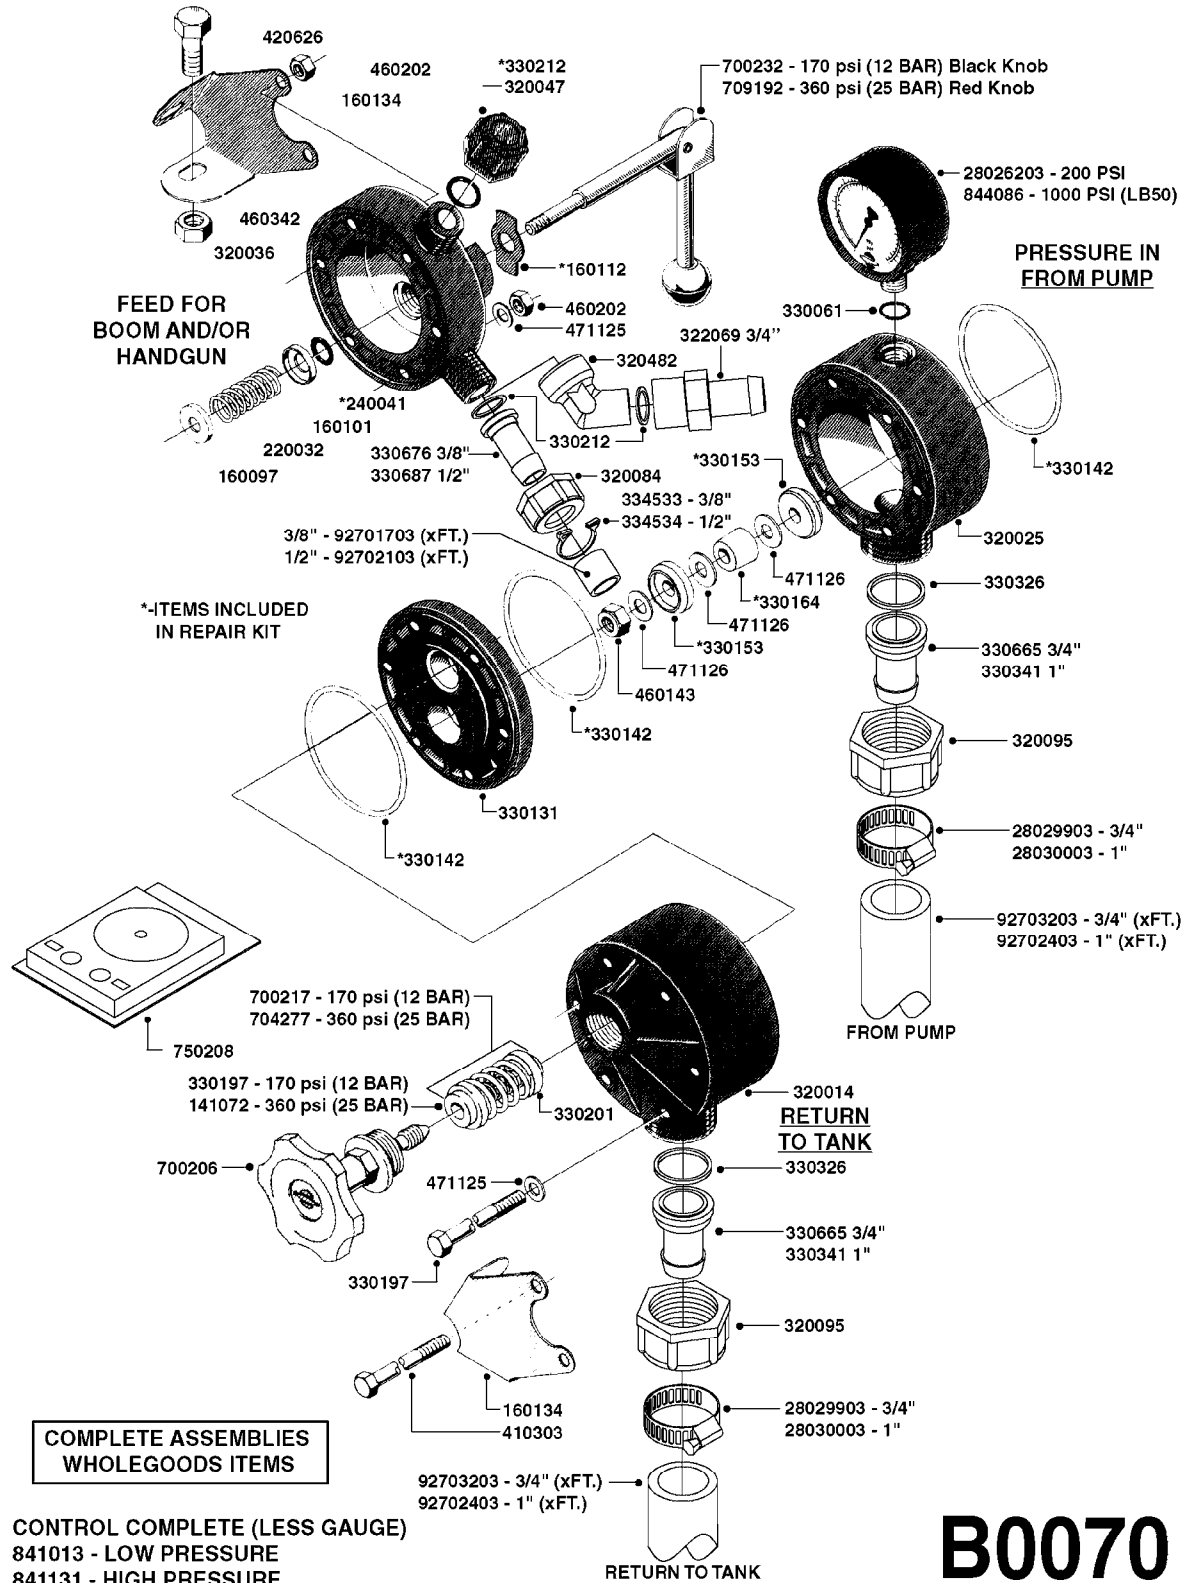

B0070

parts-n°	order qty	description
141072	1	SPRING GUIDE M70 HT
160097	1	SPRING RETAINER 8,2/19
160101	1	SPRING RETAINER 10,5/19
160112	1	WEAR PLATE M70
160134	1	MOUNTING PLATE M 70
220032	1	SPRING FOR PIVOT 48,5/0 14,5
240041	1	O-RING D15,1/10,3 X 2,4
320014	1	CASING CONTROL UNIT, END M70
320025	1	CASING CONTROL UNIT,CENTRE M70
320036	1	CAS. CONTR. UNIT END M70
320047	1	FITT.DK CAPNUT 1/2" BSP
320084	1	FITT.DK NUT 1/2" BSP
320095	1	FITT.DK NUT 1" BSP
320482	1	FITT.DK ELB. 1/2" BSP 60 DEG.
322069	1	FITTING
330061	1	O-RING D16/D11X2,5
330131	1	CASING CONTROL UNIT , MODEL 70
330142	1	O-RING D69X2
330153	1	VALVE CONE D26
330164	1	SPACER CONTROL UNIT, MODEL 70
330197	1	SPRING GUIDE
330201	1	VALVE CONE D24
330212	1	O-RING D19/D14X2.4 F.1/2"NUT
330326	1	O-RING D30/D24X2 F.1"NUT
330341	1	FITT.DK HB 1" F. 1" NUT
330665	1	3/4' HOSE TAIL F/1' CAP
330676	1	FITT.DK HB 3/8" F. 1/2" NUT
330687	1	FITT.DK HB 1/2" F. 1/2" NUT
334533	1	CLAMP HOSE PLASTIC 3/8"
334534	1	CLAMP HOSE PLASTIC 1/2"
410303	1	BOLT HEX 8.8 DEL M6X130
420626	1	BOLT HEX 8.8 DEL M10X20 FT
460143	1	NUT HEX M8 LOCK A2 DIN985
460202	1	NUT HEX M6
460342	1	NUT HEX M10 DEL DIN934
471125	1	WASHER, M6, Ø12/ 6.4X 1.6, SS
471126	1	WASHER, M8, Ø16/ 8.4X 1.6, SS
700206	1	RELIEF SCREW COMPLETE 3/4" RG
700217	1	PRESSURE REGULAT SPRING(ARM 70
700232	1	HANDLE, M70 CONTROL, BLACK
704277	1	PRESSURE SPRING COMPL. M70 HT
709192	1	HANDLE, M70 CONTROL, RED,
750208	1	REPAIR KIT M70
841013	1	OPERATING UNIT M70
841131	1	OP.UN.M70 HT
844086	1	GAUGE 2.5'BR BOTT.PSI1000BAR80
28026203	1	GAUGE 200PSI/BR,2.5"1/4BSP-BTM
28029903	1	CLAMP HOSE GEAR P3/4"-S1" 6712
28030003	1	CLAMP HOSE GEAR P1" 6716
92701703	1	HOSE R X3/8" X300PSI WP X0012"
92702103	1	HOSE R X1/2" X300PSI WP X0012"
92702403	1	HOSE PVC SUCT GRAY 1"
92703203	1	HOSE R X3/4" X300PSI WP X0012"