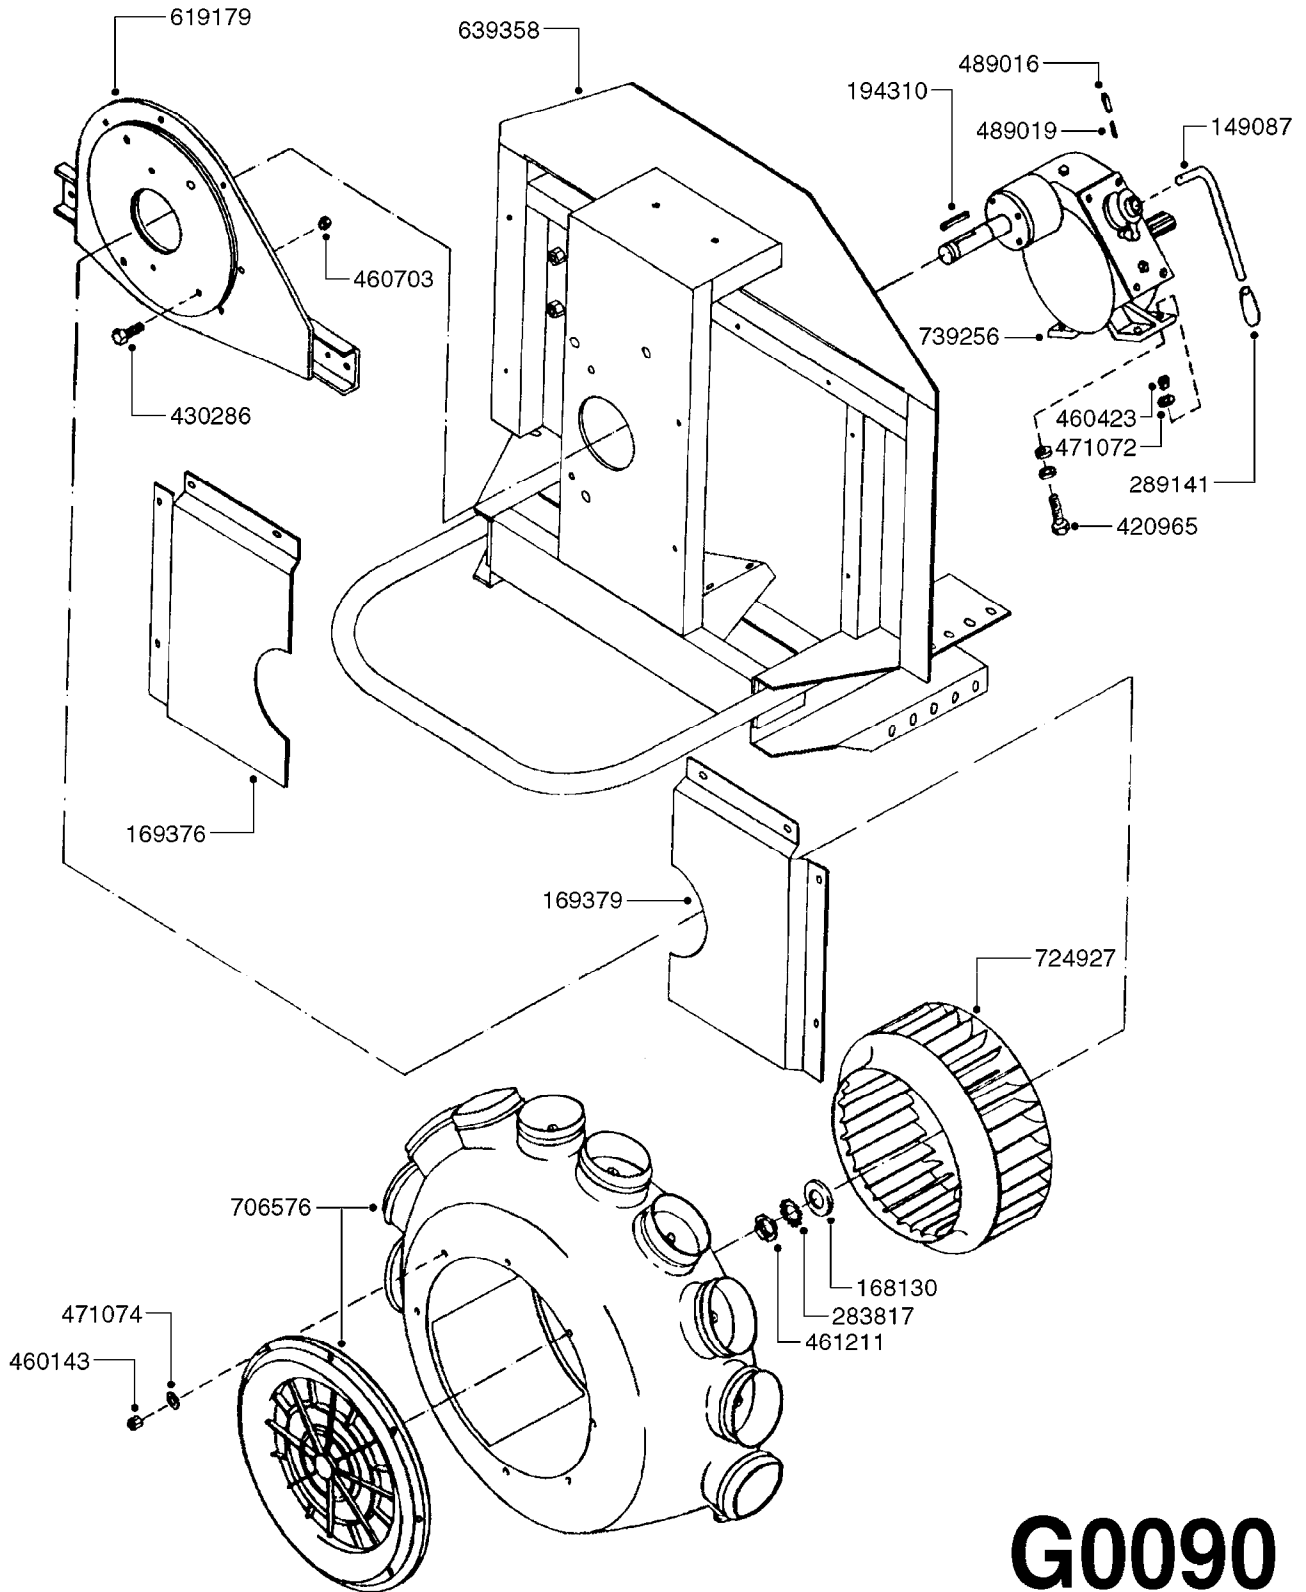

TANGO - SPV 16" MAXI FAN
G0090-HIN, 01:01:16

Page	0
Date	12.08.2020 11:30

TANGO - SPV 16" MAXI FAN
G0090-HIN, 01:01:16

Page 1
Date 12.08.2020 11:30

parts-n°	order qty	description
149087	1	HANDLE LE-650/750
168130	1	WASHER F.BLOWER MAXI TR 600
169376	1	SPV SHIELD - LH
169379	1	SPV SHIELD - RH
194310	1	KEY 10 X 8 X 55
283817	1	WASHER LOCK D30 MB6
289141	1	HANDLE M-8
420965	1	M10X40 MACHINE SCREW STAINLESS
430286	1	BOLT HEX 8.8 DEL M12X30 FT
460143	1	LOCK NUT M8 SST A2 DIN985
460423	1	NUT HEX M10X1.50 LOCK DIN985A2 SS
460703	1	NUT HEX M12X1.75 LOCK DIN985A2 SS
461211	1	NUT M30X1.5 SKF W/CUT
471072	1	WASHER M10 EL2
471074	1	WASHER M8 ELZ
489016	1	SLOTTED PIN D.3X20
489019	1	SLOTTED PIN D.5X20
619179	1	BRACKET F.BLOWER F-400 SPV
639358	1	TANGO SPV FRAME
706576	1	BLOWER HOUSING FOR MAXI
724927	1	FAN WHEEL ASSY.MAXI 600
739256	1	GEAR BOX F. LE-SPV & TG