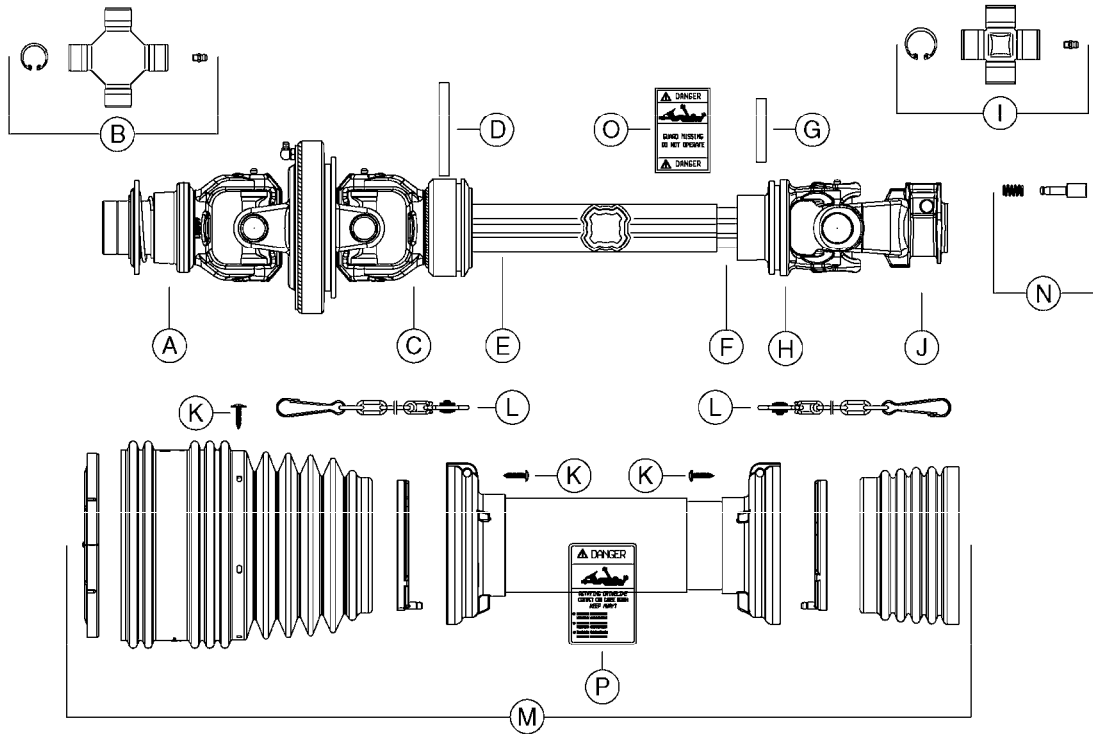

COMPLETE ASSEMBLIES
WHOLEGOODS ITEMS

A0550

C.V.PTO SHAFTS YELLOW (PRE'05)
A0550-HIN, 01:01:16

Page 1
Date 12.08.2020 11:30

parts-n°	order qty	description
284042	1	UNIV. JOINT 30x92mm
829444	1	PTO 1-3/8/6X1-3/8/6x1210MM HAC
829478	1	PTO 1-3/8/21x1210 TF
829801	1	PTO 1-3/8/6 X 1-3/8/6 CV
10596103	1	PTO SHIELD OUTER 1000x82mm OD
10596203	1	PTO SHIELD INNER 1000x75mm OD
10601203	1	UNIV. JOINT 30.2x99.4mm TWIN
10601703	1	SHIELD BGR.F.OUTER TUBE CV TWI
10601803	1	SHIELD CONE F.OUTER TUBE CV
10601903	1	SHIELD CONE F.INNER TUBE CV TW
10602003	1	SHIELD BGR.F.INNER TUBE CV TWI
10602203	1	SHIELD RETAINER F.CV TWIN PTO
10602303	1	SHIELD CONE F.CV END TWIN
10627003	1	PTO TUBE OUTER F.CV PTO SHAFT
10627103	1	PTO PIN TUBE RETAINER CV OUTER
10627203	1	PTO YOKE OUTER F.CV PTO SHAFT
10627303	1	PTO TUBE INNER F.CV PTO SHAFT
10627403	1	PTO TUBE RETAINER CV INNER
10627503	1	PTO YOKE F.INNER TUBE CV PTO
10627703	1	PTO PIN KIT F. CV PTO SHAFT
10627803	1	PTO YOKE 1-3/8X6 SPL SLIP F.CV
10628003	1	PTO REPAIR KIT F.SLIP YOKE CV
10639503	1	PTO 1-3/8/21 alt 28035003
10639603	1	PTO 1-3/4/20 alt 28035103
10639703	1	PTO 1-3/4/20X1-3/8/21X1210 TF
28008403	1	PTO YOKE 1-3/4X20SPL SLIP F.CV
28008503	1	PTO REPAIR KIT 1-3/4"SLIP YOKE
28008603	1	PTO YOKE 1-3/8X21SPL
28008703	1	PTO REPAIR KIT 1-3/8"SLIP YOKE
28008803	1	PTO YOKE 1-3/8X21SPL SLIP F.CV
28008903	1	UNIV. JOINT 23.8x86 F.CV PTO
28009003	1	PTO TUBE OUTER F.CV 1060MM
28009103	1	PTO TUBE INNER F.CV 1060MM
28009203	1	PTO SHIELD OUTER 1007x67mm OD
28009303	1	PTO SHIELD INNER 1007x60mm OD
28009403	1	UNIV. JOINT 27x74.6mm
28009503	1	PTO YOKE 1-3/8X21SPL 28027703
28009603	1	PTO REPAIR KIT 1-3/8"SLIP YOKE
28009803	1	PTO PIN TUBE RETAINER OUTER
28009903	1	PTO TUBE RETAINER INNER
28010003	1	SHIELD RETAINER F.CV TF PTO
28010103	1	PTO YOKE F.INNER TUBE CV PTO
28010203	1	PTO YOKE 1-3/8X21SPL
28010303	1	SHIELD CONE F.CV END TF
28010403	1	SHIELD BGR.F.OUTER TUBE CV TF
28010503	1	SHIELD CONE F.OUTER TUBE CV TF
28010603	1	SHIELD CONE F.INNER TUBE CV TF
28010703	1	SHIELD BGR.F.INNER TUBE CV TF
28010803	1	PTO YOKE INNER F.CV PTO SHAFT
28010903	1	PTO YOKE 1-3/4X20SPL SLIP F.CV
28017103	1	PTO HALF SAFETY SHIELD
28017203	1	PTO HALF SAFETY SHIELD
28017303	1	PTO PIN KIT F. CV PTO SHAFT
28017403	1	PTO HALF SAFETY SHIELD
28017503	1	PTO HALF SAFETY SHIELD
28017803	1	PTO TUBE INNER F.CV
28017903	1	PTO YOKE 1-3/8X6SPL
28018103	1	PTO PIN KIT F. CV PTO SHAFT
28040703	1	SAFETY CHAIN F.CV BLACK PTO