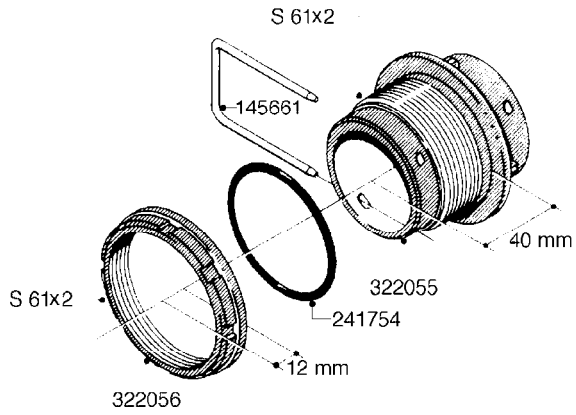

**L0080**

FITTINGS - S-53  
L0080-HIN, 01:01:16

Page 1

Date 16.03.2016 14:06

parts-n°	order qty	description
145995	1	FITT.DK S-53 FORK
242353	1	O-RING D44.2X3.0 VITON F.S-67
242354	1	O-RING D32.2X3.0 VITON F.S-53
322103	1	FITT.DK S-53 BULKHEAD
322107	1	FITT.DK S-53 BULKHEAD NUT
322110	1	FITT.DK S-53 ELB. 1/2" BSP
322352	1	FITT.DK S-53 TEE
334227	1	FITT.DK S-53 STR.1/2'
334229	1	FITT.DK S-53 STR.3/4"
334230	1	FITT.DK S-53 STR.1"
334239	1	FITT.DK S-53 ELB.1/2"
334241	1	FITT.DK S-53 ELB.3/4"
334242	1	FITT.DK S-53 ELB.1"
334249	1	FITT.DK S-53 PLUG
334260	1	GASKET F. S-53 BULKHEAD
334564	1	FITT.DK S-67 TO S-53 ADAPTER
391100	1	FITT.DK S-53THREAD INS.1/2"BSP
726463	1	FITT.DK S53 BULKHEAD W/GASKET
726552	1	FIT.DK S-53X90 1/2" BSP,O-RING
726556	1	FITT.DK S-53 HB 1/2" W/O-RING
726558	1	FITT.DK S53 STR. 3/4" W.ORING
726559	1	FITT DK. S-53 HB 1" W/O-RING
726568	1	FITT.DK.S-53 HB 1/2"90 W/ORING
726570	1	FITT.DK S-53 ELB.3/4" W.ORING
726571	1	FITT.DK S-53 ELB.1", W ORING
726578	1	FITT.DK S53 PLUG WITH O-RING
728561	1	FITT.DK. S67M - S53F REDUCER