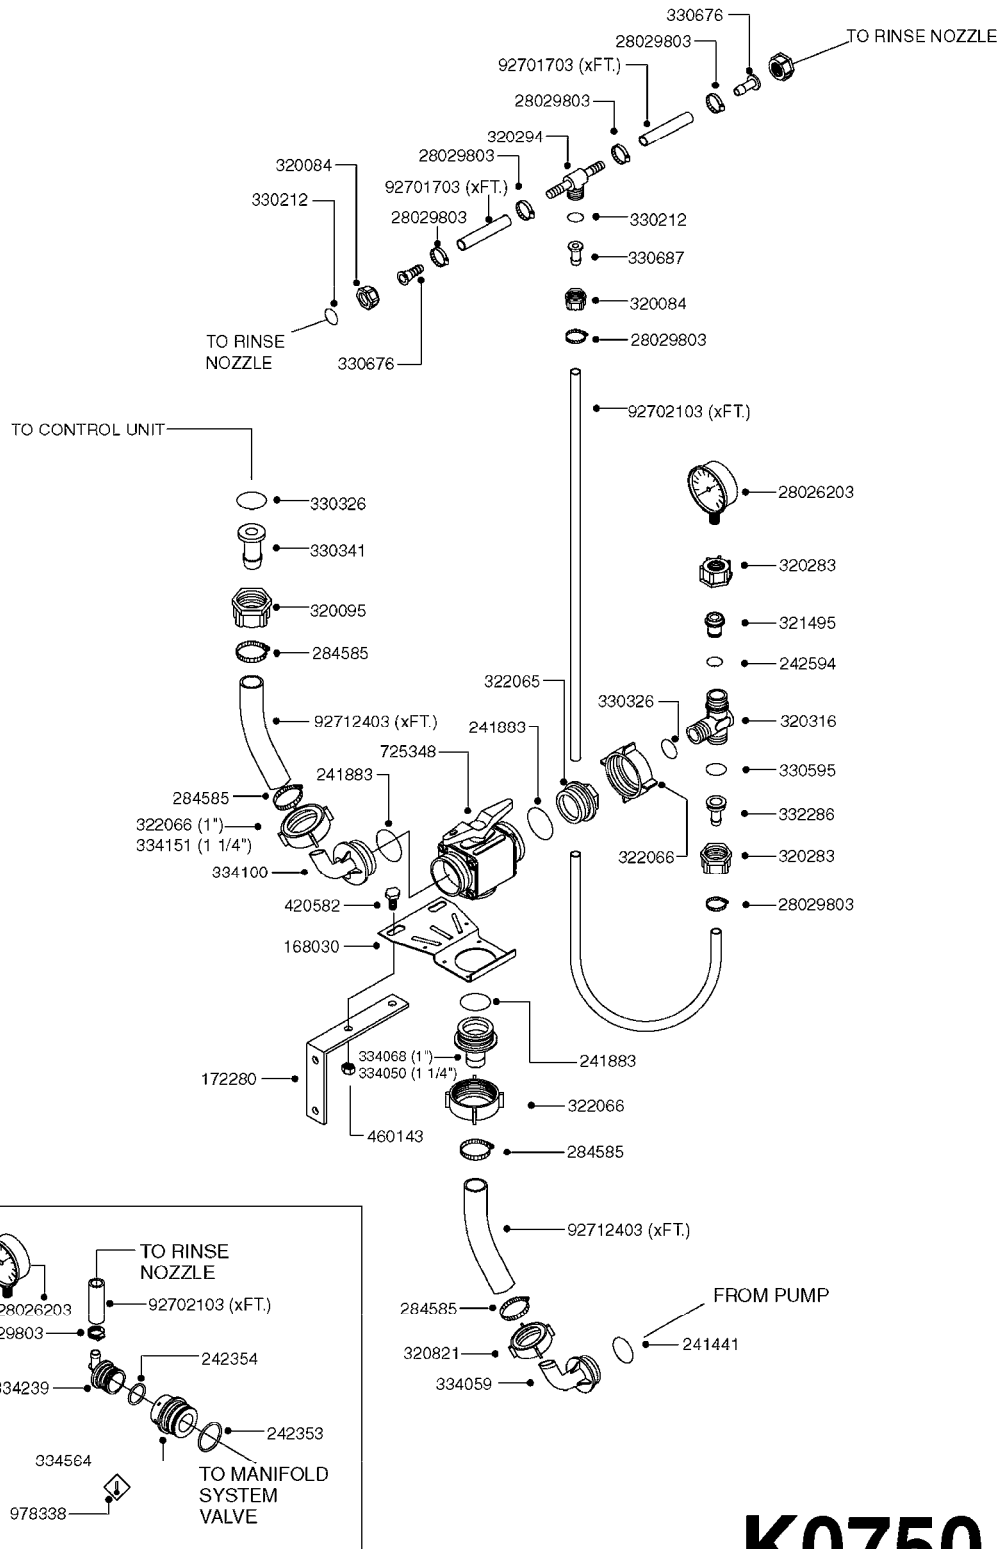

RINSE SYSTEM PLUMBING
K0750-HIN, 01:01:16

Page

0

Date

16.03.2016 14:06

RINSE SYSTEM- MANIFOLD SYSTEM

K0750

RINSE SYSTEM PLUMBING
K0750-HIN, 01:01:16

Page 1

Date 16.03.2016 14:06

parts-n°	order qty	description
168030	1	BRACKET F/3 WAY VALVE
172280	1	FLATBAR 30X5 L=270 4XD9 90DEG.
241441	1	O-RING D29.3X3
241883	1	O-RING D39.2X3 NITRIL 242020
242353	1	O-RING D44.2X3.0 VITON F.S-67
242354	1	O-RING D32.2X3.0 VITON F.S-53
242594	1	O-RING D14 X 1.78 SCH.70-EPDM
284585	1	CLAMP HOSE GEAR 1" MINI 020
320084	1	FITT.DK NUT 1/2" BSP
320095	1	FITT.DK NUT 1" BSP
320283	1	FITT.DK NUT 3/4"BSP
320294	1	FITT.DK TEE 3/8X3/8HB X1/2"BSP
320316	1	FITT.DK TEE 3/4" X3/4" X1"BSP
320821	1	FITT.DK NUT 1-1/2" BSP
321495	1	FITT.DK REDUC 1/4'BSP F.3/4'NT
322065	1	FITT.DK UNION 1' BSP/S-56
322066	1	FITT.DK S-56 NUT
330212	1	O-RING D19/D14X2.4 F.1/2"NUT
330326	1	O-RING D30/D24X2 F.1"NUT
330341	1	FITT.DK HB 1" F. 1" NUT
330595	1	O-RING D24.6/D20X2.1 -3/4"
330676	1	FITT.DK HB 3/8" F. 1/2" NUT
330687	1	FITT.DK HB 1/2" F. 1/2" NUT
332286	1	FITT.DK HB 1/2" F. 3/4" NUT
334050	1	FITT.DK S-61 STR.1-1/4"
334059	1	FITT.DK EL 1" 110 DEG.F.1-1/2"
334068	1	FITT.DK S-61 STR.1"
334100	1	FITT.DK S-61 ELB.1" 110 DEG.
334151	1	FITT.DK S-61 ELB.1-1/4"110 DEG
334239	1	FITT.DK S-53 ELB.1/2"
334564	1	FITT.DK S-67 TO S-53 ADAPTER
420582	1	BOLT HEX 8.8 DEL M8X20 FT A2
460143	1	NUT HEX M8 LOCK A2 DIN985
725348	1	VALVE 3 WAY BLUE
978338	1	DECAL MANIFOLD SYS.RINSE NOZ
28026203	1	GAUGE 200PSI/BR,2.5"1/4BSP-BTM
28029803	1	CLAMP HOSE GEAR P1/2" 6708
92701703	1	HOSE R X3/8" X300PSI WP X0012"
92702103	1	HOSE R X1/2" X300PSI WP X0012"
92712403	1	HOSE R X1" X300PSI WP X0012"