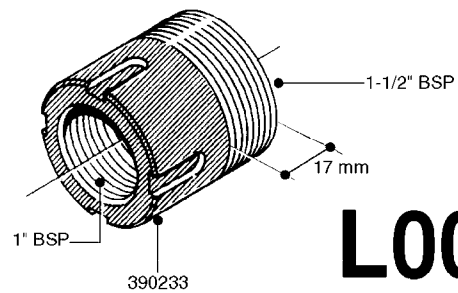

**L0030**

FITTINGS - HEXAGON NIPPLES  
L0030-HIN, 01:01:16

Page 1

Date 16.03.2016 14:06

parts-n°	order qty	description
10015303	1	FITT.PO.HN 1.00X1.00 M1000
10425003	1	FITT.PO.HN 1.25X1.00 MCPHEE
320132	1	FITT.DK HN 1" BSP
320176	1	FITT.DK HN 3/8"X1/2" BSP
320445	1	FITT.DK HN 1/4"X3/8" BSP
320655	1	FITT.DK HN 1/2"-1/2" BSP
320692	1	FITT.DK HN 3/8'BSPX1/4'NPT
320703	1	FITT.DK HN 3/8BSP X1/2 &1/4NPT
320725	1	FITT.DK NIPPLE 3/8"-3/8" BSP
320902	1	FITT.DK HN 3/8'X 1/4' BSP
390232	1	FITT.DK HN 1-1/2' X 1-1/4' BSP
390276	1	FITT.DK HN 1'BSP