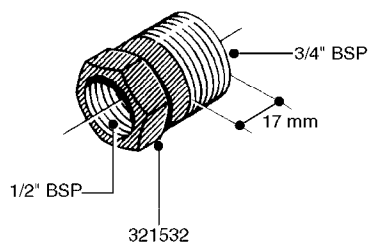

**L0030**

FITTINGS - HEXAGON NIPPLES  
L0030-HIN, 01:01:16

Page 1

Date 16.03.2016 14:06

parts-n°	order qty	description
10015303	1	FITT.PO.HN 1.00X1.00 M1000
10425003	1	FITT.PO.HN 1.25X1.00 MCPHEE
320132	1	FITT.DK HN 1" BSP
320176	1	FITT.DK HN 3/8"X1/2" BSP
320445	1	FITT.DK HN 1/4"X3/8" BSP
320655	1	FITT.DK HN 1/2"-1/2" BSP
320692	1	FITT.DK HN 3/8'BSPX1/4'NPT
320703	1	FITT.DK HN 3/8BSP X1/2 &1/4NPT
320725	1	FITT.DK NIPPLE 3/8"-3/8" BSP
320902	1	FITT.DK HN 3/8'X 1/4' BSP
390232	1	FITT.DK HN 1-1/2' X 1-1/4' BSP
390276	1	FITT.DK HN 1'BSP