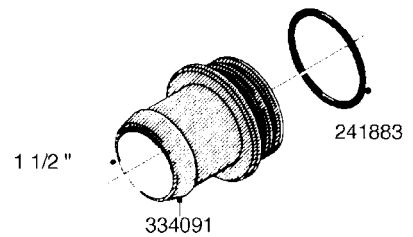

**L0080**

FITTINGS - S-53  
L0080-HIN, 01:01:16

Page 1

Date 16.03.2016 14:06

parts-n°	order qty	description
145995	1	FITT.DK S-53 FORK
242353	1	O-RING D44.2X3.0 VITON F.S-67
242354	1	O-RING D32.2X3.0 VITON F.S-53
322103	1	FITT.DK S-53 BULKHEAD
322107	1	FITT.DK S-53 BULKHEAD NUT
322110	1	FITT.DK S-53 ELB. 1/2" BSP
322352	1	FITT.DK S-53 TEE
334227	1	FITT.DK S-53 STR.1/2'
334229	1	FITT.DK S-53 STR.3/4"
334230	1	FITT.DK S-53 STR.1"
334239	1	FITT.DK S-53 ELB.1/2"
334241	1	FITT.DK S-53 ELB.3/4"
334242	1	FITT.DK S-53 ELB.1"
334249	1	FITT.DK S-53 PLUG
334260	1	GASKET F. S-53 BULKHEAD
334564	1	FITT.DK S-67 TO S-53 ADAPTER
391100	1	FITT.DK S-53THREAD INS.1/2"BSP
726463	1	FITT.DK S53 BULKHEAD W/GASKET
726552	1	FIT.DK S-53X90 1/2" BSP,O-RING
726556	1	FITT.DK S-53 HB 1/2" W/O-RING
726558	1	FITT.DK S53 STR. 3/4" W.ORING
726559	1	FITT DK. S-53 HB 1" W/O-RING
726568	1	FITT.DK.S-53 HB 1/2"90 W/ORING
726570	1	FITT.DK S-53 ELB.3/4" W.ORING
726571	1	FITT.DK S-53 ELB.1", W ORING
726578	1	FITT.DK S53 PLUG WITH O-RING
728561	1	FITT.DK. S67M - S53F REDUCER