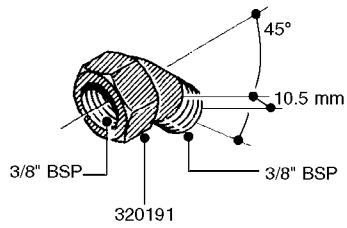

**L0030**

FITTINGS - HEXAGON NIPPLES  
L0030-HIN, 01:01:16

Page 1

Date 16.03.2016 14:06

parts-n°	order qty	description
10015303	1	FITT.PO.HN 1.00X1.00 M1000
10425003	1	FITT.PO.HN 1.25X1.00 MCPHEE
320132	1	FITT.DK HN 1" BSP
320176	1	FITT.DK HN 3/8"X1/2" BSP
320445	1	FITT.DK HN 1/4"X3/8" BSP
320655	1	FITT.DK HN 1/2"-1/2" BSP
320692	1	FITT.DK HN 3/8'BSPX1/4'NPT
320703	1	FITT.DK HN 3/8BSP X1/2 &1/4NPT
320725	1	FITT.DK NIPPLE 3/8"-3/8" BSP
320902	1	FITT.DK HN 3/8'X 1/4' BSP
390232	1	FITT.DK HN 1-1/2' X 1-1/4' BSP
390276	1	FITT.DK HN 1'BSP