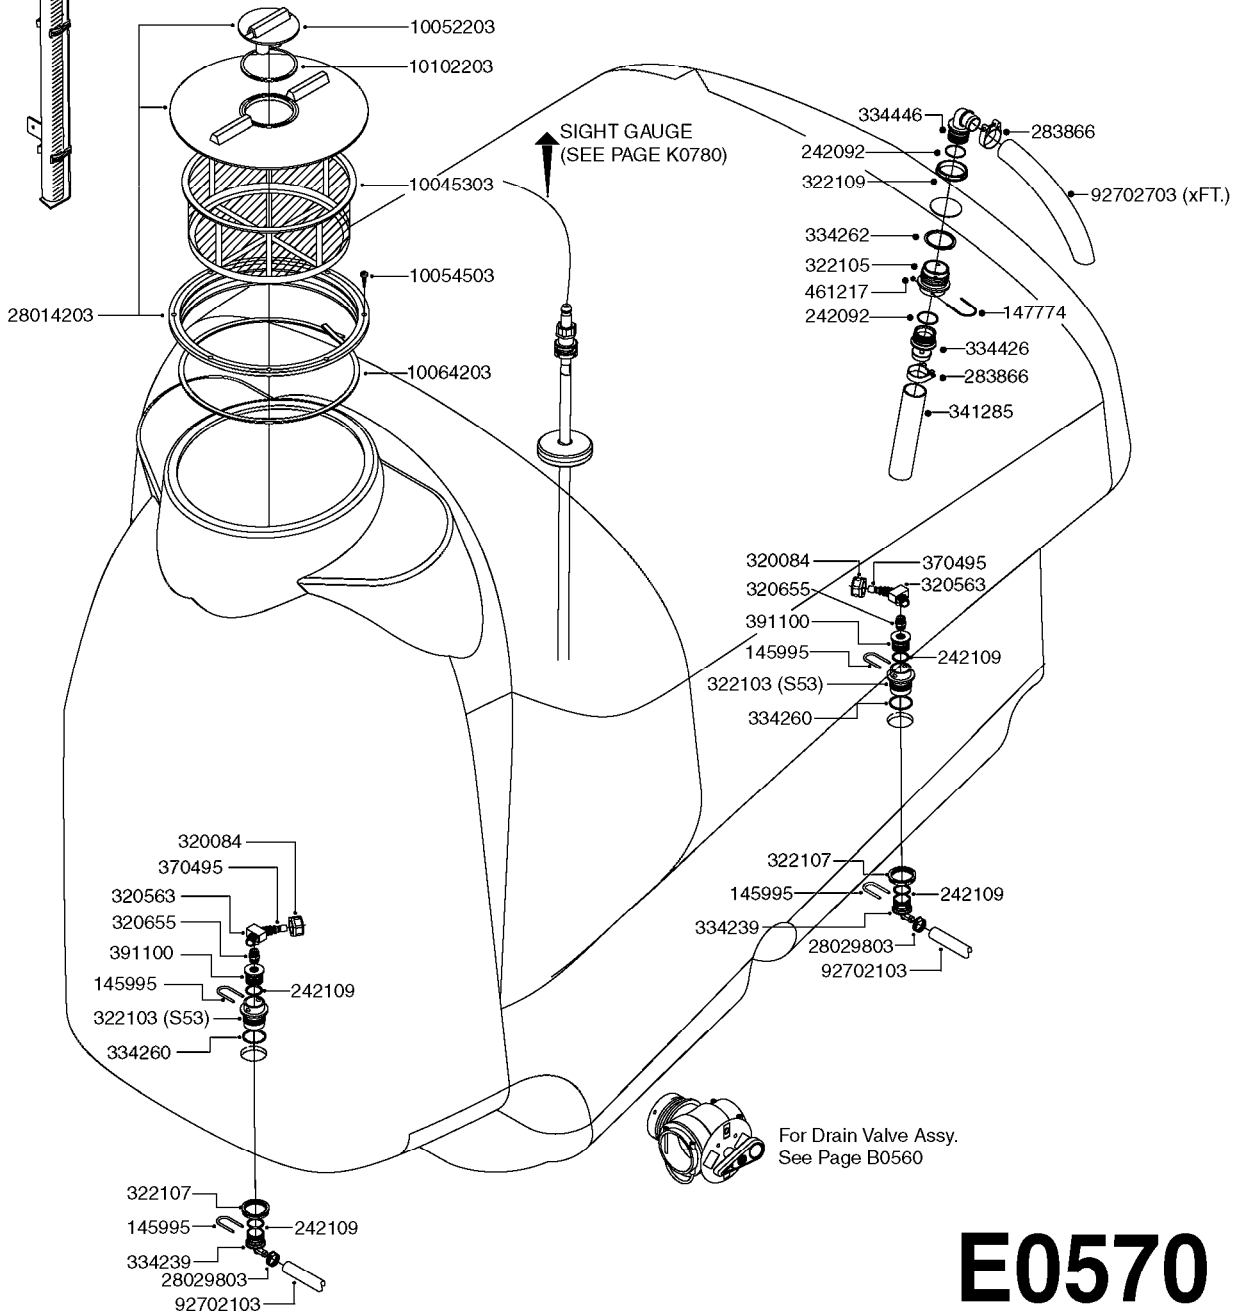

SIGHT GAUGE (SEE PAGE K0780)

TANK - 575/1100 NEW NAV ECPC
E0570-HIN, 01:01:16

Page 1

Date 16.03.2016 14:05

parts-n°	order qty	description
145995	1	FITT.DK S-53 FORK
147774	1	FITT.DK S-93 FORK W. M5 THREAD
242092	1	O-RING D69.5X3 (Use-242351)
242109	1	O-RING D32.2x3.0 (USE 242354)
283866	1	CLAMP HOSE SCREW TYPE 2"DELTA
320084	1	FITT.DK NUT 1/2" BSP
320563	1	FITT.DK 3 WAY 1/2" 110 DEG.
320655	1	FITT.DK HN 1/2"-1/2" BSP
322103	1	FITT.DK S-53 BULKHEAD
322105	1	FITT.DK S-93 BULKHEAD DOUBLE
322107	1	FITT.DK S-53 BULKHEAD NUT
322109	1	FITT.DK S-93 BULKHEAD NUT
334239	1	FITT.DK S-53 ELB.1/2"
334260	1	GASKET F. S-53 BULKHEAD
334262	1	GASKET F.S-93 BULKHEAD
334426	1	FITT.DK S-93 STR.2'
334446	1	FITT.DK S-93 ELB.2" PVC
341285	1	TUBE Ø57/Ø52 L=1500 YELLOW PE
370495	1	NOZZLE INJECTOR 5066-3.0
391100	1	FITT.DK S-53THREAD INS.1/2"BSP
421024	1	BOLT HEX 8.8 DEL M8X60
460143	1	NUT HEX M8 LOCK A2 DIN985
461217	1	NUT HEX M5 LOCK
10045303	1	FILTER BASKET 16"
10052203	1	LID VENT ASSY
10054503	1	SCREW 3/4" SELF TAPPING
10064203	1	SET SEALING SPONGE 1 Ft BULK
10102203	1	GASKET F.16" LID BREATHER
28014203	1	LID ASSY. (3-PC.) 16" ARAG
28029803	1	CLAMP HOSE GEAR P1/2" 6708
35001603	1	TANK RAW 575 GAL. NAV.
35002403	1	TANK RAW 1100 GAL. NAV.
92702103	1	HOSE R X1/2" X300PSI WP X0012"
92702703	1	HOSE PVC SUCT GRAY 2"