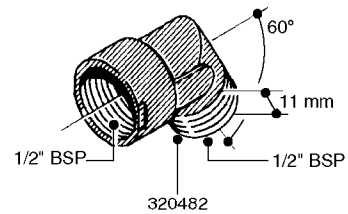

**L0030**

FITTINGS - HEXAGON NIPPLES  
L0030-HIN, 01:01:16

Page 1

Date 16.03.2016 14:06

parts-n°	order qty	description
10015303	1	FITT.PO.HN 1.00X1.00 M1000
10425003	1	FITT.PO.HN 1.25X1.00 MCPHEE
320132	1	FITT.DK HN 1" BSP
320176	1	FITT.DK HN 3/8"X1/2" BSP
320445	1	FITT.DK HN 1/4"X3/8" BSP
320655	1	FITT.DK HN 1/2"-1/2" BSP
320692	1	FITT.DK HN 3/8'BSPX1/4'NPT
320703	1	FITT.DK HN 3/8BSP X1/2 &1/4NPT
320725	1	FITT.DK NIPPLE 3/8"-3/8" BSP
320902	1	FITT.DK HN 3/8'X 1/4' BSP
390232	1	FITT.DK HN 1-1/2' X 1-1/4' BSP
390276	1	FITT.DK HN 1'BSP