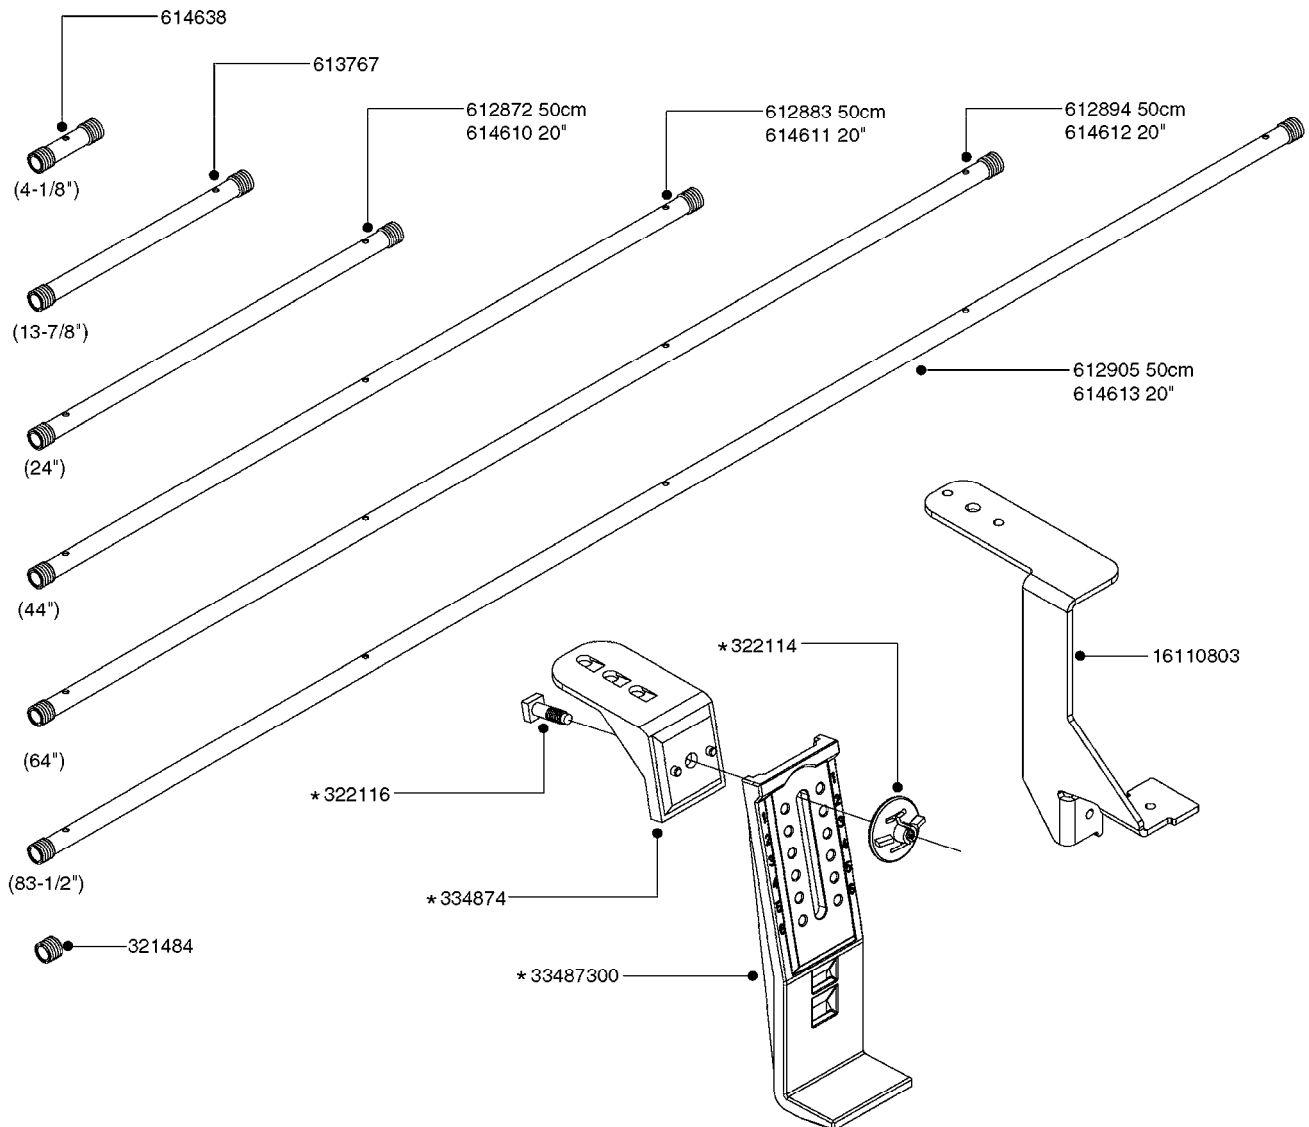

COMPLETE ASSEMBLY  
WITH NOZZLES

REFER TO  
HARDI® NOZZLE CATALOG

**D1100**

DOUBLE NOZZLE HOLDER-SNAP FIT  
D1100-HIN, 01:01:16

Page 1

Date 16.03.2016 14:05

Pos.	parts-n°	order qty	description
1	372140	1	HARDI ISO BLIND CAP
2	725078	1	SNAP-FIT TRIPLET W/O NOZZ HOLD
3	28032503	1	DOUBLE NOZZLE HOLDER LD ISO
4	28040103	1	O-RING F.DOUBLE NOZZLE HOLDER
5	28089103	1	GASKET F.DOUBLE NOZZLE HOLDER
6	70056803	1	DOUBLE NOZZLE CAP ORANGE LD 01
6	70056903	1	DOUBLE NOZZLE CAP GREEN LD 015
6	70057003	1	DOUBLE NOZZLE CAP YELLOW LD 02
6	70057103	1	DOUBLE NOZZLE CAP LILAC LD 025
6	70057203	1	DOUBLE NOZZLE CAP BLUE LD 03
6	70057303	1	DOUBLE NOZZLE CAP RED LD 04
6	70057403	1	DOUBLE NOZZLE CAP BROWN LD 05