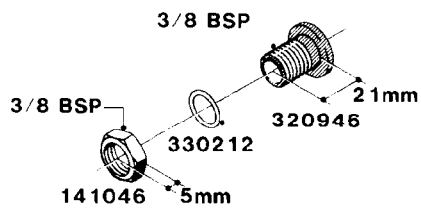

L0060

FITTINGS - BULKHEAD
L0060-HIN, 01:01:16

Page 1

Date 16.03.2016 14:06

parts-n°	order qty	description
141046	1	NUT 3/8" BSP
141341	1	NUT 1/4' BSP
240284	1	O-RING D82,5/75 X 3,5
320456	1	FITT.DK BULKHEAD 1"BSP DOUBLE
320467	1	FITT.DK BULKHEAD 1"BSP SINGLE
320471	1	FITT.DK NUT 1" BSP JAMB
320541	1	FITT.DK BULKHEAD 2-1/2'BSP SIN
320552	1	FITT.DK NUT 2-1/2' BSP JAMB
320644	1	FITT.DK ELB.3/4"HB X 1" BSP
320784	1	FITT.DK CAP 1-1/2" BSP
320795	1	FITT.DK NUT 1-1/2" BSP JAMB
320935	1	FITT.DK BULKHEAD 1/4' BSP SING
320946	1	FITT.DK BULKHEAD 3/8' BSP SING
321296	1	FITT.DK BULKHEAD 1/2" BSP SING
321307	1	FITT.DK NUT 1/2" BSP JAMB
321333	1	FITT.DK BULK 1-1/2" X 1"F BSP
330061	1	O-RING D16/D11X2,5
330072	1	O-RING D53.5/D45.5X4
330212	1	O-RING D19/D14X2.4 F.1/2"NUT
332577	1	O-RING D38/D30X4 F.1" PUR.
332592	1	O-RING D26/D20X3