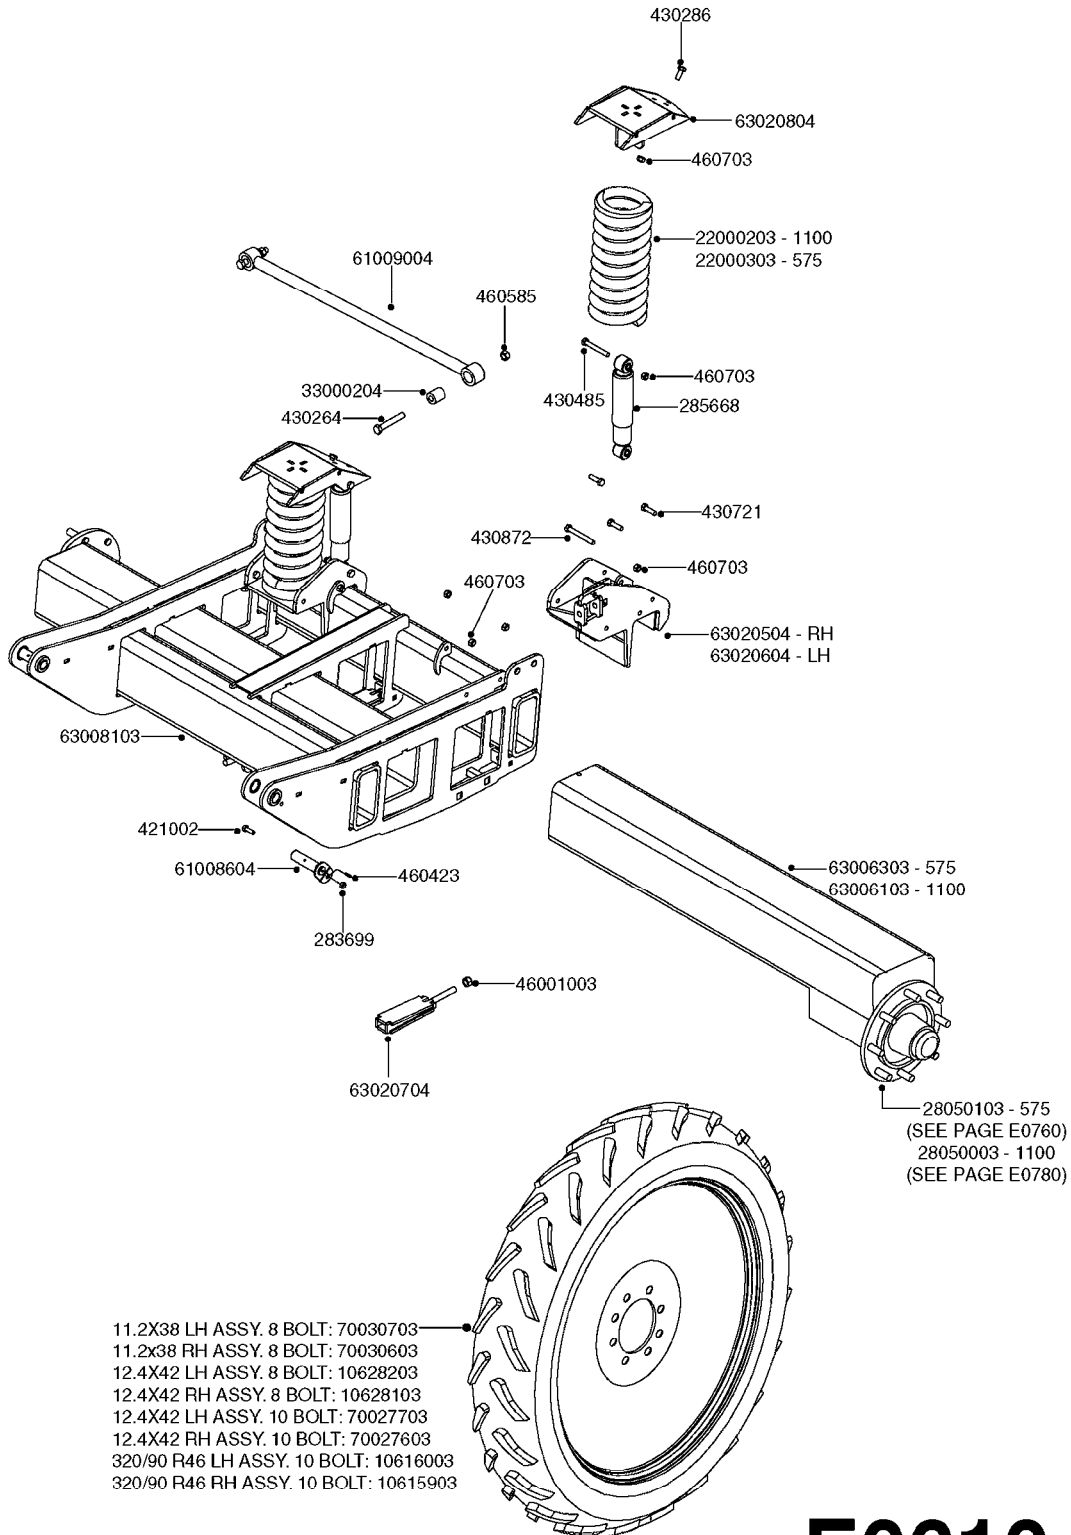

E0610

"NEW" NAVIGATOR SUSPENDED AXLE
E0610-HIN, 01:01:16

Page 1
Date 16.03.2016 14:05

parts-n°	order qty	description
283699	1	GREASE NIPPLE M6X1
285668	1	SHOCK ABSORBER L=300/465
421002	1	BOLT HEX 8.8 DEL M10X30 FT DIN933
430264	1	BOLT HEX 8.8 DEL M16X100
430286	1	BOLT HEX 8.8 DEL M12X30 FT
430485	1	BOLT HEX 8.8 DEL M12X90
430721	1	BOLT HEX 8.8 DEL M12X40 FT
430872	1	BOLT HEX 8.8 DEL M12X100 FT
460423	1	NUT HEX M10X1.5 LOCK
460585	1	NUT HEX M16X2 LOCK
460703	1	NUT HEX M12X1.75 LOCK DIN985
10615903	1	TIRE ASSY 2-3/16 OFFSET RH
10616003	1	TIRE ASSY 2-3/16 OFFSET LH
10628103	1	TIRE ASSY 12.4X42 10PLY 8BLTL
10628203	1	TIRE ASSY 12.4X42 10PLY 8BLTR
22000203	1	SPRING 1100 NAV. SUSPENSION
22000303	1	SPRING 575 NAV. SUSPENSION
28050003	1	HUB F 3.5" 873 15000# PACKAGE
28050103	1	HUB F 3" 758 7500# PACKAGE
33000204	1	BUSHING F. SUS. SWAY BAR NAV.
46001003	1	NUT HEX 5/8"-11 NYLOCK
61008604	1	BEARING BOLT D30X108
61009004	1	SWAYBAR F.SUS. 575-1100 NAV.
63006103	1	AXLE INSERT W/M NAV. 1100
63006303	1	AXLE INSERT W/M SUS. 575 NAV
63008103	1	AXLE SWING ARM 1100 NAV.
63020504	1	SPRING MT. BOTTOM RH 1100 NAV.
63020604	1	SPRING MT. BOTTOM LH 1100 NAV.
63020704	1	AXLE INSERT WEDGE NAV.
63020804	1	SPRING MOUNT TOP RH NAV.
70027603	1	TIRE ASSY 12.4X42 10PLY 10B RH
70027703	1	TIRE ASSY 12.4X42 10PLY 10B LH
70030603	1	TIRE ASSY 11.2-38 RH
70030703	1	TIRE ASSY 11.2-38 LH