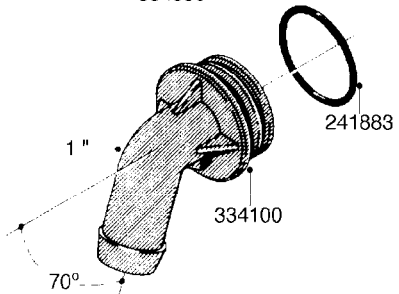

**L0080**

FITTINGS - S-53  
L0080-HIN, 01:01:16

Page 1

Date 16.03.2016 14:06

parts-n°	order qty	description
145995	1	FITT.DK S-53 FORK
242353	1	O-RING D44.2X3.0 VITON F.S-67
242354	1	O-RING D32.2X3.0 VITON F.S-53
322103	1	FITT.DK S-53 BULKHEAD
322107	1	FITT.DK S-53 BULKHEAD NUT
322110	1	FITT.DK S-53 ELB. 1/2" BSP
322352	1	FITT.DK S-53 TEE
334227	1	FITT.DK S-53 STR.1/2'
334229	1	FITT.DK S-53 STR.3/4"
334230	1	FITT.DK S-53 STR.1"
334239	1	FITT.DK S-53 ELB.1/2"
334241	1	FITT.DK S-53 ELB.3/4"
334242	1	FITT.DK S-53 ELB.1"
334249	1	FITT.DK S-53 PLUG
334260	1	GASKET F. S-53 BULKHEAD
334564	1	FITT.DK S-67 TO S-53 ADAPTER
391100	1	FITT.DK S-53THREAD INS.1/2"BSP
726463	1	FITT.DK S53 BULKHEAD W/GASKET
726552	1	FIT.DK S-53X90 1/2" BSP,O-RING
726556	1	FITT.DK S-53 HB 1/2" W/O-RING
726558	1	FITT.DK S53 STR. 3/4" W.ORING
726559	1	FITT DK. S-53 HB 1" W/O-RING
726568	1	FITT.DK.S-53 HB 1/2"90 W/ORING
726570	1	FITT.DK S-53 ELB.3/4" W.ORING
726571	1	FITT.DK S-53 ELB.1", W ORING
726578	1	FITT.DK S53 PLUG WITH O-RING
728561	1	FITT.DK. S67M - S53F REDUCER