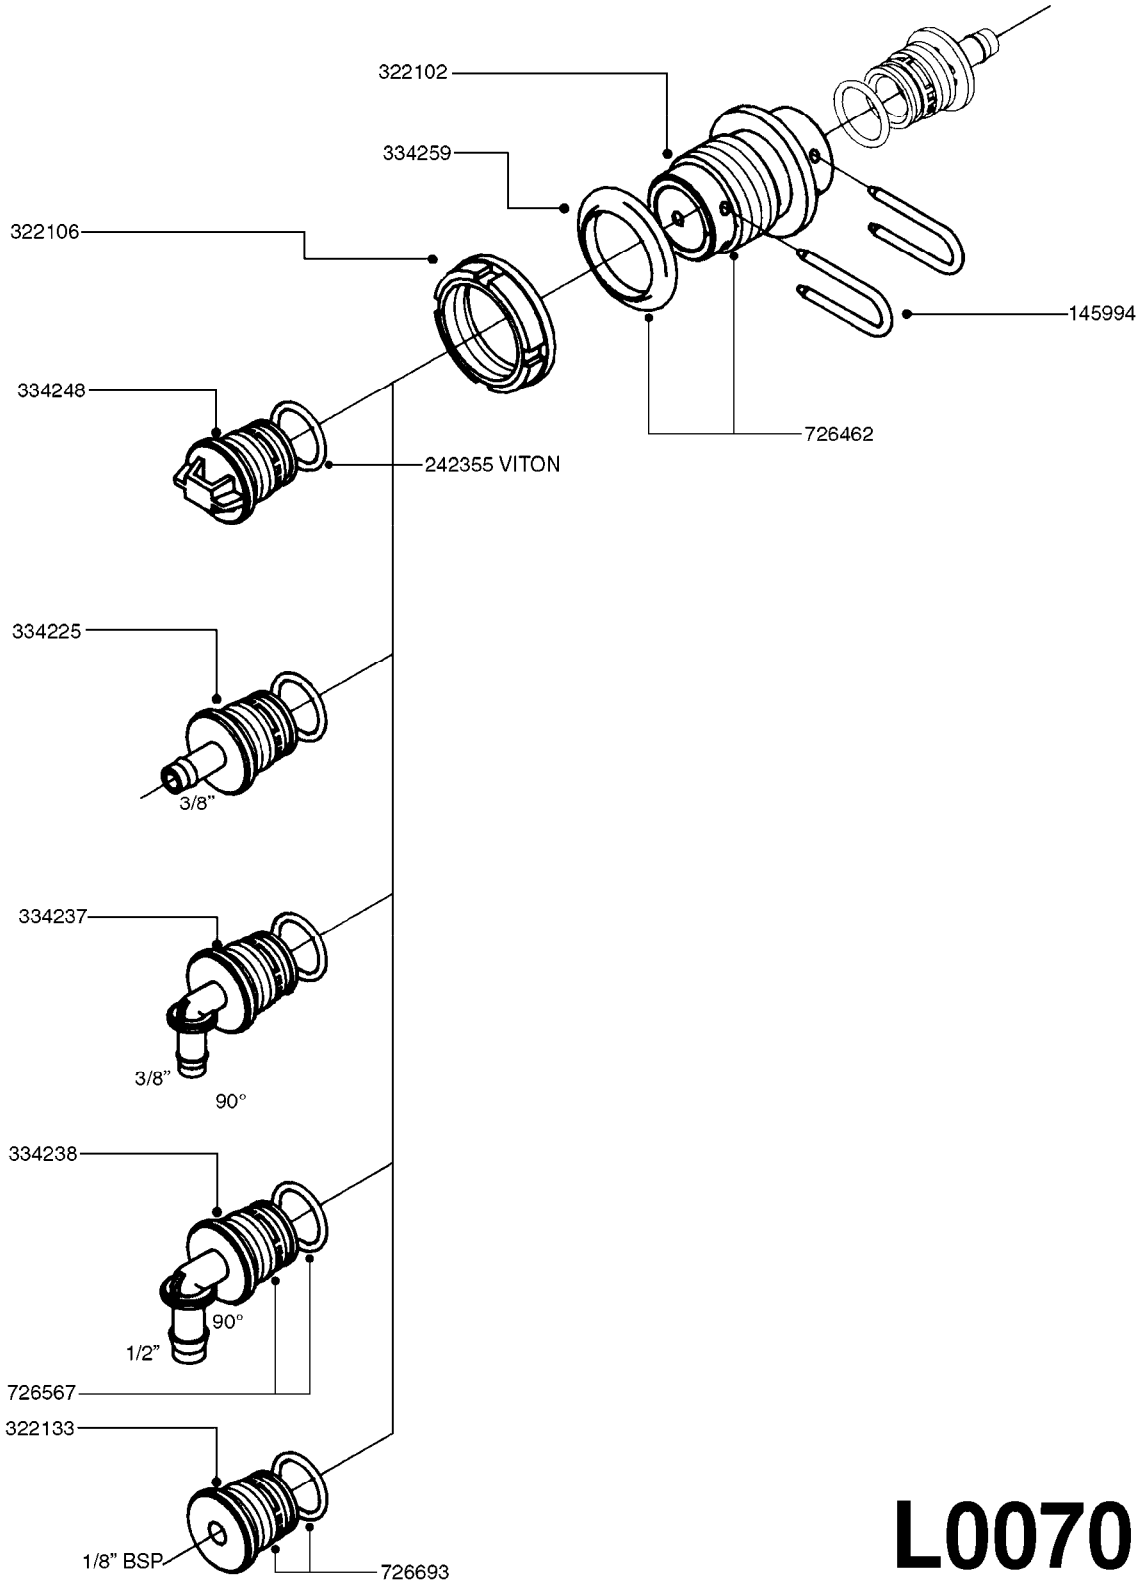

**L0060**

FITTINGS - BULKHEAD  
L0060-HIN, 01:01:16

Page 1

Date 16.03.2016 14:06

parts-n°	order qty	description
141046	1	NUT 3/8" BSP
141341	1	NUT 1/4' BSP
240284	1	O-RING D82,5/75 X 3,5
320456	1	FITT.DK BULKHEAD 1"BSP DOUBLE
320467	1	FITT.DK BULKHEAD 1"BSP SINGLE
320471	1	FITT.DK NUT 1" BSP JAMB
320541	1	FITT.DK BULKHEAD 2-1/2'BSP SIN
320552	1	FITT.DK NUT 2-1/2' BSP JAMB
320644	1	FITT.DK ELB.3/4"HB X 1" BSP
320784	1	FITT.DK CAP 1-1/2" BSP
320795	1	FITT.DK NUT 1-1/2" BSP JAMB
320935	1	FITT.DK BULKHEAD 1/4' BSP SING
320946	1	FITT.DK BULKHEAD 3/8' BSP SING
321296	1	FITT.DK BULKHEAD 1/2" BSP SING
321307	1	FITT.DK NUT 1/2" BSP JAMB
321333	1	FITT.DK BULK 1-1/2" X 1"F BSP
330061	1	O-RING D16/D11X2,5
330072	1	O-RING D53.5/D45.5X4
330212	1	O-RING D19/D14X2.4 F.1/2"NUT
332577	1	O-RING D38/D30X4 F.1" PUR.
332592	1	O-RING D26/D20X3