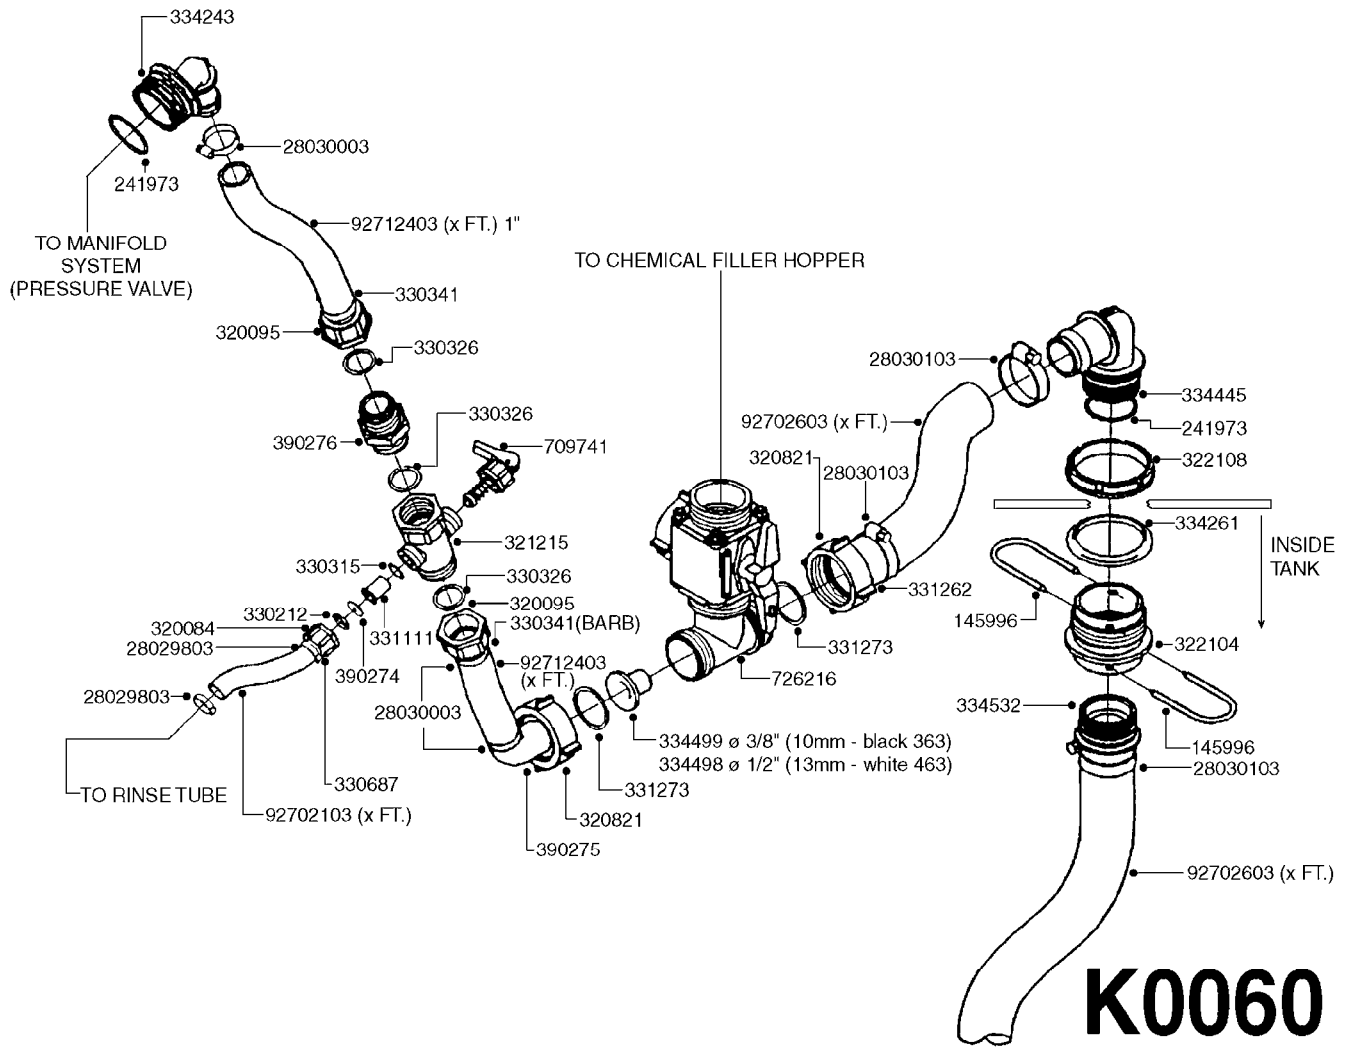

Date 16.03.2016 14:05

parts-n°	order qty	description
142516	1	SCREW SET M10 BENT F. LOCKING
165557	1	WASHER D28.0/D12.2X2.0 SS
168298	1	INTERM BRACKET
170594	1	170594
194075	1	MOUNT ARM F.CHEM.FILL BRACKET
220820	1	SPRING D20.5/2.0 0-50MM
281897	1	COVER PLUG
334571	1	TAPON 40x40x2 EMBELLECEDOR
420825	1	BOLT HEX 8.8 DEL M10X65
421002	1	BOLT HEX 8.8 DEL M10X30 FT DIN933
430323	1	BOLT HEX 8.8 DEL M12X60
430438	1	BOLT HEX 8.8 DEL M12X65
430721	1	BOLT HEX 8.8 DEL M12X40 FT
430802	1	BOLT HEX 8.8 DEL M12X75
430892	1	BOLT HEX 8.8 DEL M12X110
460423	1	NUT HEX M10X1.5 LOCK
460703	1	NUT HEX M12X1.75 LOCK DIN985
471128	1	WASHER, M16, Ø30/17.0X 3.0, SS
480384	1	PIN COTTER 3/16 x 1-1/2"
480502	1	PIN RETAINING M10X50 DIN 1481
614631	1	FOOT PEDAL FOR FILLER
614632	1	SOCKET FOR SUSPENSION LEFT
614633	1	SOCKET FOR SUSPENSION RIGHT
614634	1	MOUNT BRACKET F.ACCESS. RIGHT
614635	1	MOUNT BRACKET F. ACCESS. LEFT
615276	1	BRACKET F.CHEM.FILL MOUNT
615637	1	MNT. BRKT. MEGA CHEM. FILLER
615638	1	MOUNT BKT.F.CHEM FILLER MEGA
616048	1	HOSE HOLDER
636155	1	CENTER-PCS. F.SUSPENSION
636158	1	TELESCOPE HOLDER
636159	1	TELESCOPE PIPE F.HARDI FILLER
636750	1	636750
637176	1	CONSOLE F. CHEMFILL BRACKET