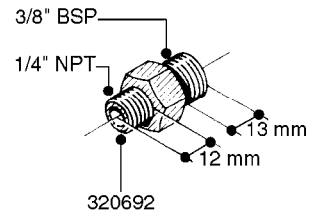

L0030

FITTINGS - HEXAGON NIPPLES
L0030-HIN, 01:01:16

Page 1

Date 16.03.2016 14:06

parts-n°	order qty	description
10015303	1	FITT.PO.HN 1.00X1.00 M1000
10425003	1	FITT.PO.HN 1.25X1.00 MCPHEE
320132	1	FITT.DK HN 1" BSP
320176	1	FITT.DK HN 3/8"X1/2" BSP
320445	1	FITT.DK HN 1/4"X3/8" BSP
320655	1	FITT.DK HN 1/2"-1/2" BSP
320692	1	FITT.DK HN 3/8'BSPX1/4'NPT
320703	1	FITT.DK HN 3/8BSP X1/2 &1/4NPT
320725	1	FITT.DK NIPPLE 3/8"-3/8" BSP
320902	1	FITT.DK HN 3/8'X 1/4' BSP
390232	1	FITT.DK HN 1-1/2' X 1-1/4' BSP
390276	1	FITT.DK HN 1'BSP