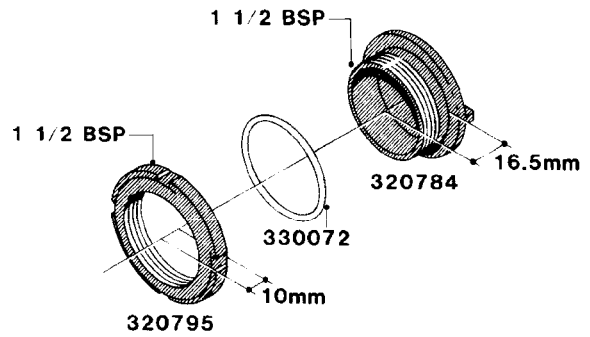

L0060

FITTINGS - BULKHEAD
L0060-HIN, 01:01:16

Page 1

Date 16.03.2016 14:06

parts-n°	order qty	description
141046	1	NUT 3/8" BSP
141341	1	NUT 1/4' BSP
240284	1	O-RING D82,5/75 X 3,5
320456	1	FITT.DK BULKHEAD 1"BSP DOUBLE
320467	1	FITT.DK BULKHEAD 1"BSP SINGLE
320471	1	FITT.DK NUT 1" BSP JAMB
320541	1	FITT.DK BULKHEAD 2-1/2'BSP SIN
320552	1	FITT.DK NUT 2-1/2' BSP JAMB
320644	1	FITT.DK ELB.3/4"HB X 1" BSP
320784	1	FITT.DK CAP 1-1/2" BSP
320795	1	FITT.DK NUT 1-1/2" BSP JAMB
320935	1	FITT.DK BULKHEAD 1/4' BSP SING
320946	1	FITT.DK BULKHEAD 3/8' BSP SING
321296	1	FITT.DK BULKHEAD 1/2" BSP SING
321307	1	FITT.DK NUT 1/2" BSP JAMB
321333	1	FITT.DK BULK 1-1/2" X 1"F BSP
330061	1	O-RING D16/D11X2,5
330072	1	O-RING D53.5/D45.5X4
330212	1	O-RING D19/D14X2.4 F.1/2"NUT
332577	1	O-RING D38/D30X4 F.1" PUR.
332592	1	O-RING D26/D20X3