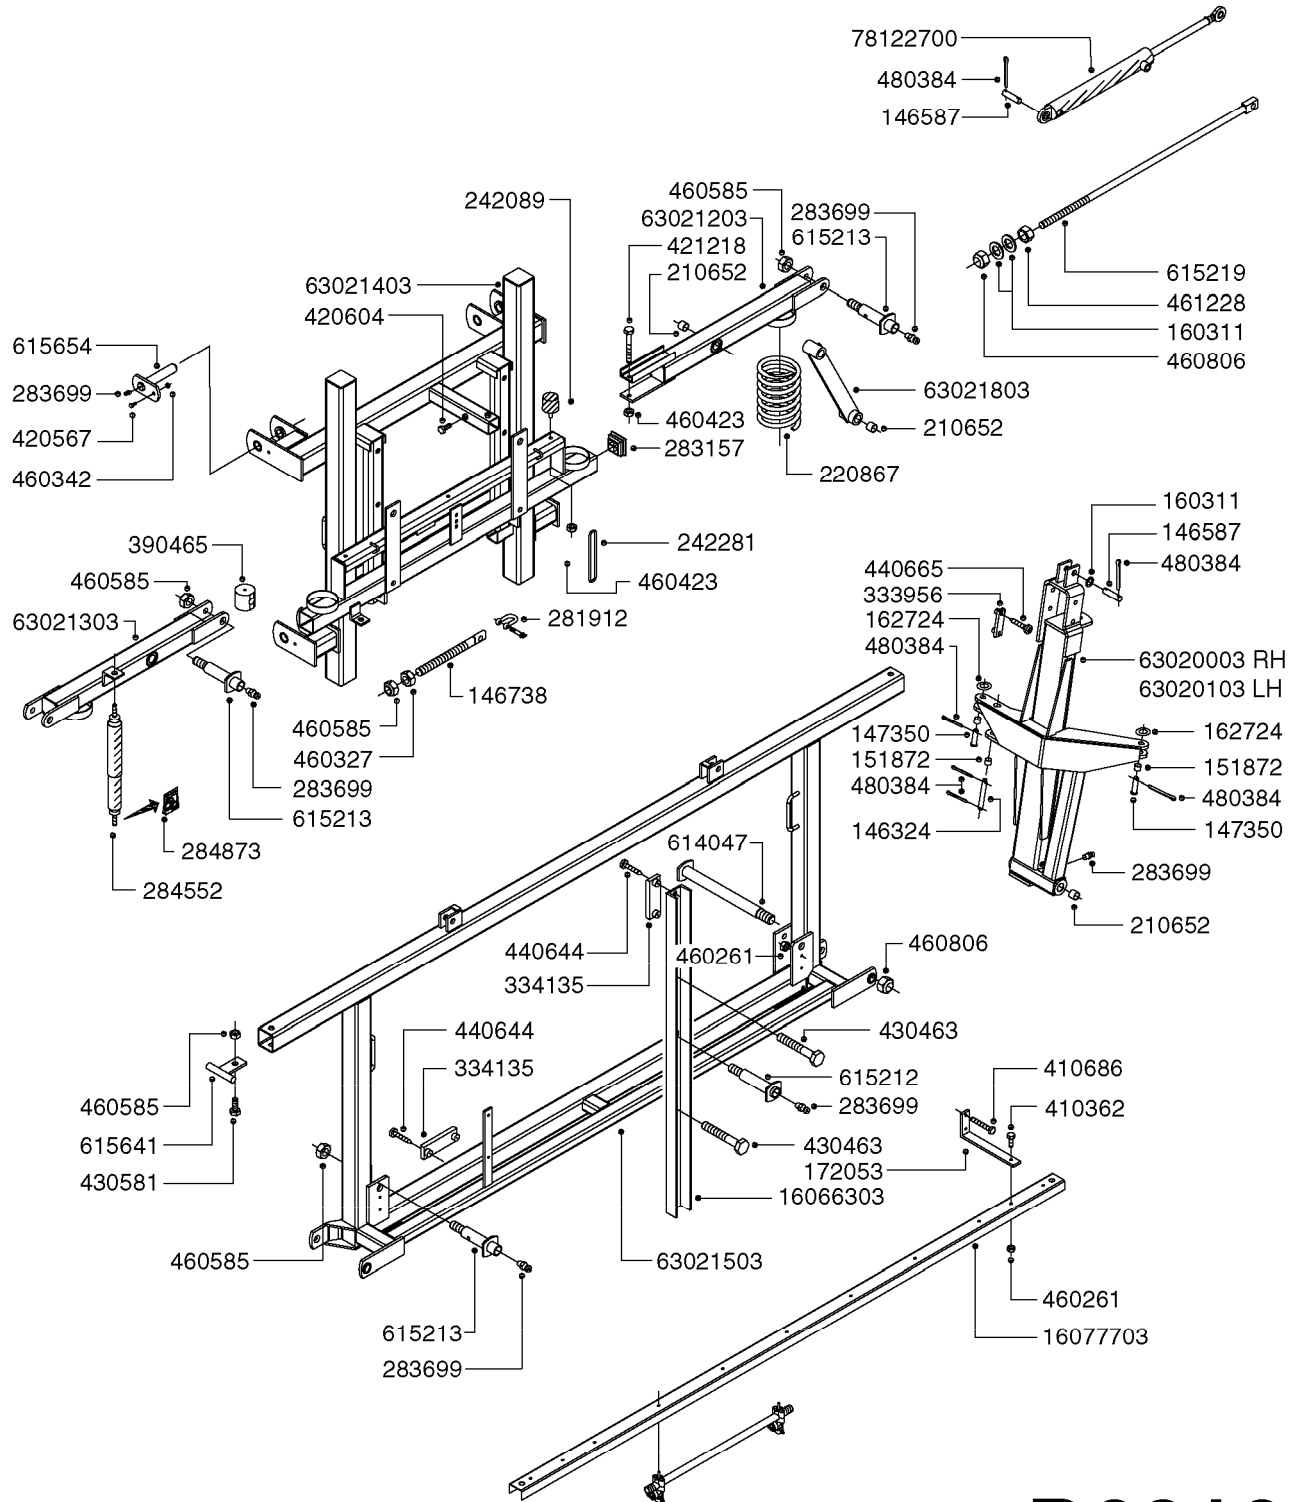

DENMARK STEEL PARTS SHOWN ON THIS PAGE  
FOR NORTH AMERICAN STEEL PARTS, SEE PAGE D0310

**D0300**

BOOM COMMANDER CENTER 45-66'DK  
D0300-HIN, 01:01:16

Page 1

Date 16.03.2016 14:05

parts-n°	order qty	description
146324	1	SHAFT D16.8 L102/2 X 5
146587	1	PIN D16.8 X 65
146738	1	PIN FOR CENTER CABLE EAGLE
147350	1	PIN D16.8 L60MM
151872	1	BUSHING D22.0/18.0 10MM
160196	1	NOZZLE TRACK EAGLE
160311	1	WASHER D30/D20.4X2
162724	1	WASHER D25/D18.1X1
172053	1	NOZZLE TRACK HOLDER
194418	1	U CHANNEL 65 X 1175 CENTER EAG
210652	1	BUSHING TEFLON D25/D22X20
220867	1	SPRING 134/14/320 EAGLE 60/66'
242089	1	RUBBER STOP D50X40 M10
242281	1	RUBBER BAND OVAL 180MM
281912	1	GRILLETE M-10 INOX.480 KG
283157	1	PLUG F.DRAIN 60X60X4
283699	1	GREASE NIPPLE M6X1
284552	1	SHOCK ABSORBER F.EAGLE BOOM
284873	1	KIT F.SHOCK ABSORBER HDW.EAG.
333956	1	SLIDE SHOE 91X25X10
334135	1	SLIDE SHOE 140X45X15
390465	1	JOINER BLOCK TRAPEEZE EAGLE
410362	1	BOLT HEX 8.8 SS M6X20 FT
410686	1	BOLT HEX 8.8 DEL M6X30
420567	1	BOLT HEX 8.8 DEL M8X30 FT
420604	1	BOLT HEX 8.8 DEL M10X25 FT DIN933
421218	1	BOLT HEX 8.8 DEL M10X90
430463	1	BOLT HEX 8.8 DEL M16X110
430581	1	BOLT HEX 8.8 DEL M16X40 FT
440644	1	SCREW NO.10 5/8"
440665	1	SCREW M4.2X16 STAINLESS
460261	1	NUT HEX M6X1 LOCK A2 DIN985
460327	1	NUT HEX M16X2
460342	1	NUT HEX M10 DEL DIN934
460423	1	NUT HEX M10X1.5 LOCK
460585	1	NUT HEX M16X2 LOCK
460806	1	NUT HEX M20X2.5 LOCK
461228	1	NUT HEX M20
480384	1	PIN COTTER 3/16 x 1-1/2"
614047	1	PIN D22 X 243 HINGE EAGLE
615212	1	PIN D22 X 84 LUBED F.EAGLE
615213	1	PIN D22 X 70 LUBED F.EAGLE
615219	1	TILT CYL.REPLACEMENT EAGLE
615256	1	PIN 22 X 70 SHORT THREA. EAGLE
615641	1	SAFETY BAR F.WNG TLT 45-66'
615654	1	PIN D25 X 123 F. PARALIFT
637048	1	SUSP.ARM RIGHT EAGLE
637049	1	SUSP.ARM LEFT EAGLE
637064	1	TRAPEEZE ARM EAGLE 45'-66'
637887	1	HINGE EAGLE LH 45'-66' '97
637888	1	HINGE EAGLE RH 45'-66' '97
637960	1	CENTER LIFT FRAME EAG CM45-66'
10606003	1	KIT F.TILT STOP 45'-66' EAGLE
63050500	1	CENTER FRAME SPB 05
78122700	1	CYLINDER 40/22X300MM RED