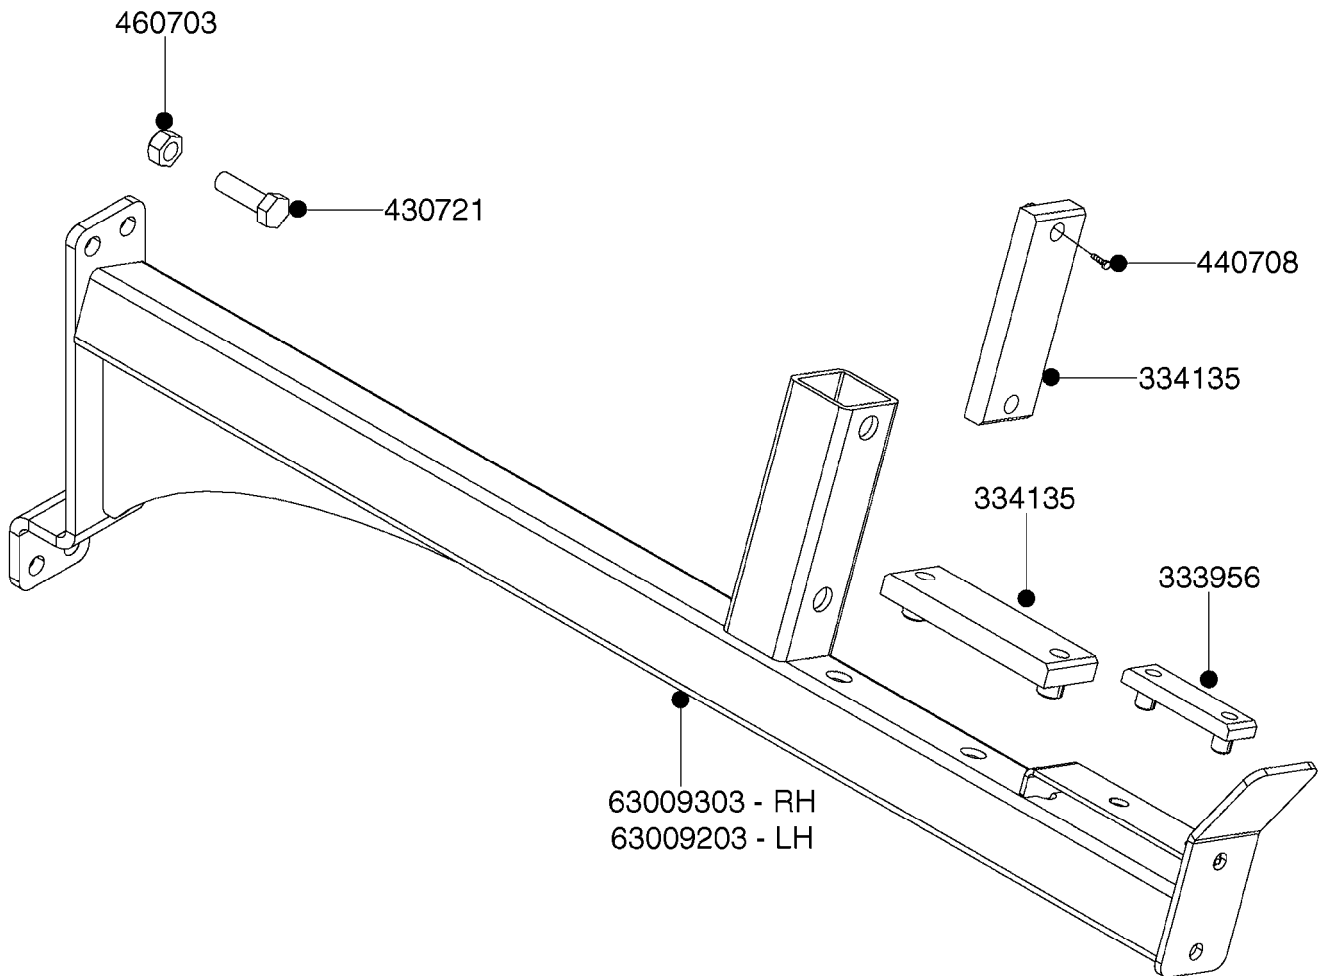

# D0230

BOOM FALCON WINGS 42',45',50'  
D0230-HIN, 01:01:16

Page 1

Date 16.03.2016 14:05

parts-n°	order qty	description
145912	1	BUSHING D19.8/D17.0X7MM
146498	1	PIN D16.8 X 75
146587	1	PIN D16.8 X 65
146947	1	LINK EYE F. SUB TILT SPL
147516	1	U-BOLT M8-50x50
147524	1	PIN F. PIVOT SPL
147529	1	CABLE SUPPORT BKT.
150861	1	BUSHING D16/D13X14
158892	1	TURN BUCKLE HOUS
160311	1	WASHER D30/D20.4X2
160656	1	CLAMP NOZZLE TUBE 50X50
161181	1	NOZZLE CLAMP 40 x 40 SPL OUTER
281912	1	GRILLETE M-10 INOX.480 KG
283699	1	GREASE NIPPLE M6X1
284127	1	U-CLAMP F.CABLE 6MM NUTS
333956	1	SLIDE SHOE 91X25X10
334571	1	TAPON 40x40x2 EMBELLECEDOR
334603	1	RUBBER STOP 86X48X15
390805	1	BUSHING F. PIVOT SPL
410347	1	SCREW M6X20 8.8
410443	1	BOLT HEX 8.8 DEL M6X70
411008	1	BOLT HEX 8.8 DEL M6X55
421105	1	M10X45 MACHINE SCREW STAINLESS
430721	1	BOLT HEX 8.8 DEL M12X40 FT
460143	1	NUT HEX M8 LOCK A2 DIN985
460261	1	NUT HEX M6X1 LOCK A2 DIN985
460342	1	NUT HEX M10 DEL DIN934
460364	1	NUT HEX M8 GALV.
460423	1	NUT HEX M10X1.5 LOCK
460585	1	NUT HEX M16X2 LOCK
460703	1	NUT HEX M12X1.75 LOCK DIN985
461198	1	NUT HEX M16X2 JAMB
461210	1	NUT HEX M10X1.5 L.THREAD
471124	1	WASHER, M6, Ø18/ 6.4X 1.6, SS
471128	1	WASHER, M16, Ø30/17.0X 3.0, SS
471130	1	WASHER, M24, Ø44/25.0X 4.0, SS
480384	1	PIN COTTER 3/16 x 1-1/2"
614488	1	FORK/ R.THREAD 10mmX144mm
614591	1	FORK /L.THREAD
615601	1	BUNGEE CORD 21-1/4"
615821	1	BOOM STOP SPL
615830	1	PIN F. OUTER WING SPL
615838	1	TILT ROD FALCON BOOM
637889	1	WING INNER 50' SPL R.H.
637890	1	WING INNER 50' SPL L.H.
637891	1	WING INNER 42'-45' SPL R.H.
637892	1	WING INNER 42'-45' SPL L.H.
637895	1	WING OUTER 50' SPL R.H.
637896	1	WING OUTER 50' SPL L.H.
637897	1	WING OUTER 42' SPL R.H.
637898	1	WING OUTER 42' SPL L.H.
637901	1	CABLE 750mm SPL
637902	1	CABLE 42'-45' l=4300MM SPL
637903	1	CABLE 50' l=5300MM SPL
24262900	1	RUBBER STOP D50X40 M10X33
63780004	1	WING OUTER 45' SPL R.H.
63780104	1	WING OUTER 45' SPL L.H.
78122900	1	CYLINDER 40/22X300MM RED