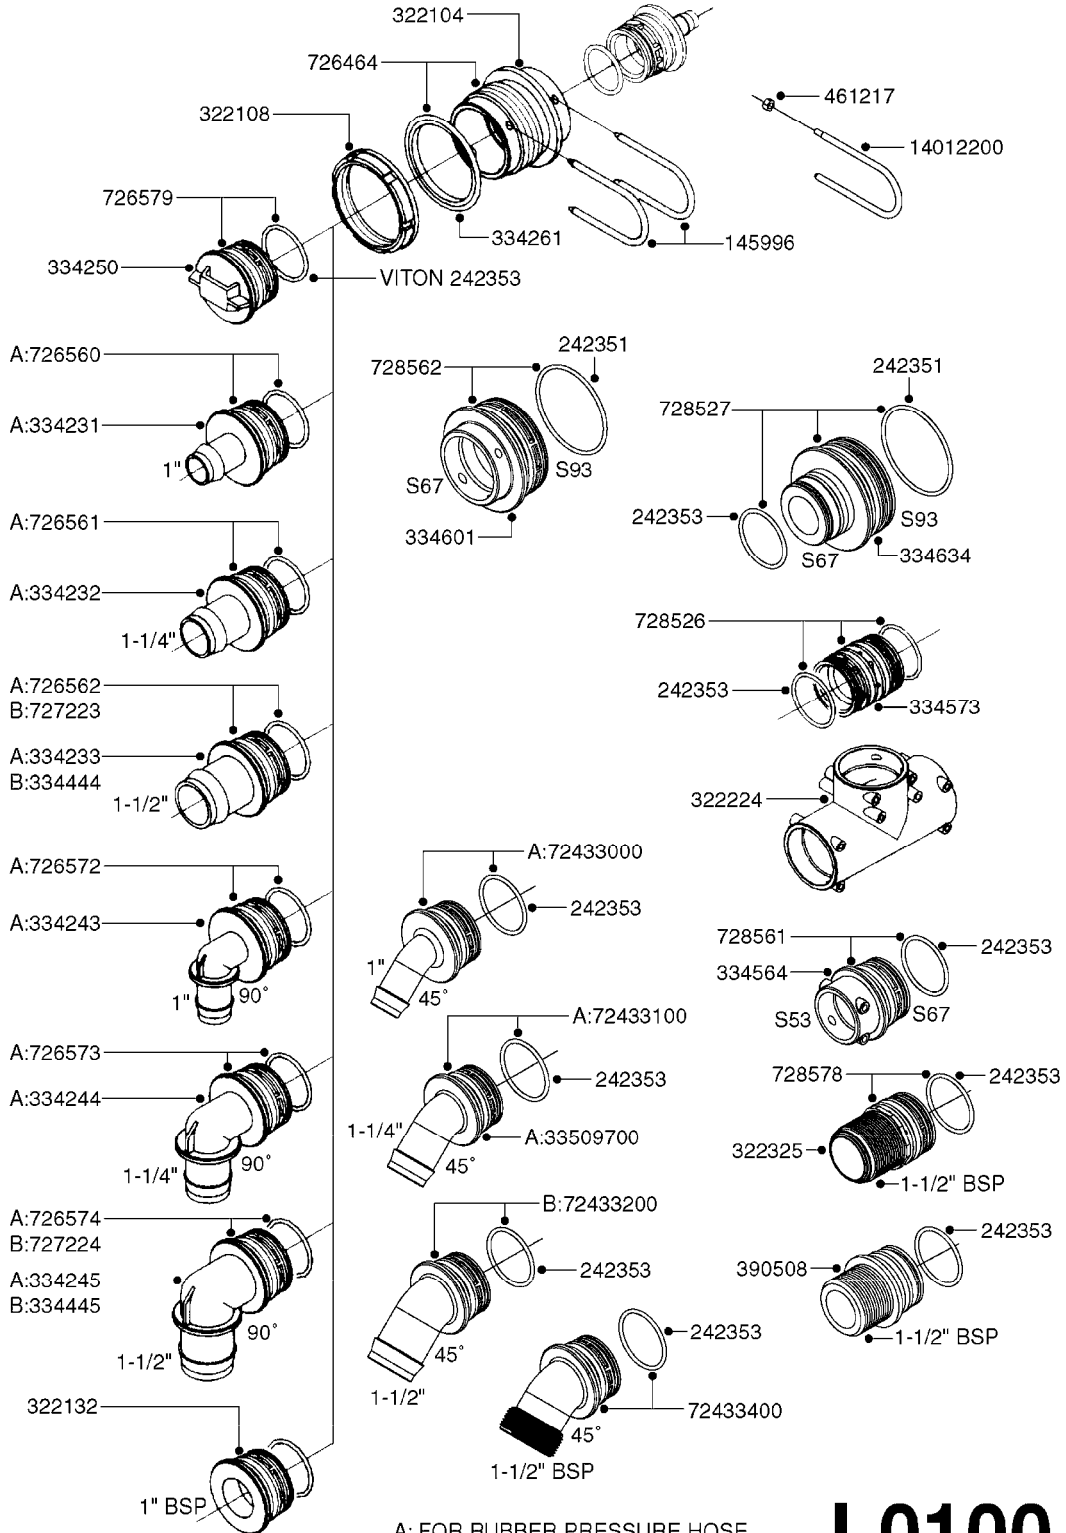

**L0090**

FITTINGS - S-56 & S-61  
L0090-HIN, 01:01:16

Page 1

Date 16.03.2016 14:06

parts-n°	order qty	description
145661	1	FITT.DK S-61 FORK
241754	1	O-RING D59.5X3
241883	1	O-RING D39.2X3 NITRIL 242020
322055	1	FITT.DK S-61 BULKHEAD
322056	1	FITT.DK S-61 BULKHEAD NUT
322066	1	FITT.DK S-56 NUT
334050	1	FITT.DK S-61 STR.1-1/4"
334068	1	FITT.DK S-61 STR.1"
334091	1	FITT.DK S-61 STR.1-1/2'
334099	1	FITT.DK S-61 ELB.1-1/2"110 DEG
334100	1	FITT.DK S-61 ELB.1" 110 DEG.
334151	1	FITT.DK S-61 ELB.1-1/4"110 DEG
390231	1	FITT.DK NIPPLE 1-1/2 X S56