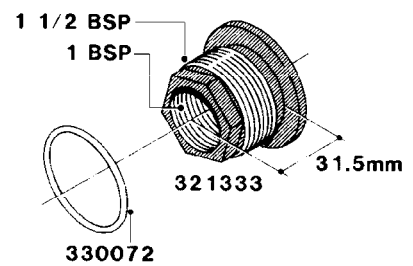

L0060

FITTINGS - BULKHEAD
L0060-HIN, 01:01:16

Page 1

Date 16.03.2016 14:06

parts-n°	order qty	description
141046	1	NUT 3/8" BSP
141341	1	NUT 1/4' BSP
240284	1	O-RING D82,5/75 X 3,5
320456	1	FITT.DK BULKHEAD 1"BSP DOUBLE
320467	1	FITT.DK BULKHEAD 1"BSP SINGLE
320471	1	FITT.DK NUT 1" BSP JAMB
320541	1	FITT.DK BULKHEAD 2-1/2'BSP SIN
320552	1	FITT.DK NUT 2-1/2' BSP JAMB
320644	1	FITT.DK ELB.3/4"HB X 1" BSP
320784	1	FITT.DK CAP 1-1/2" BSP
320795	1	FITT.DK NUT 1-1/2" BSP JAMB
320935	1	FITT.DK BULKHEAD 1/4' BSP SING
320946	1	FITT.DK BULKHEAD 3/8' BSP SING
321296	1	FITT.DK BULKHEAD 1/2" BSP SING
321307	1	FITT.DK NUT 1/2" BSP JAMB
321333	1	FITT.DK BULK 1-1/2" X 1"F BSP
330061	1	O-RING D16/D11X2,5
330072	1	O-RING D53.5/D45.5X4
330212	1	O-RING D19/D14X2.4 F.1/2"NUT
332577	1	O-RING D38/D30X4 F.1" PUR.
332592	1	O-RING D26/D20X3