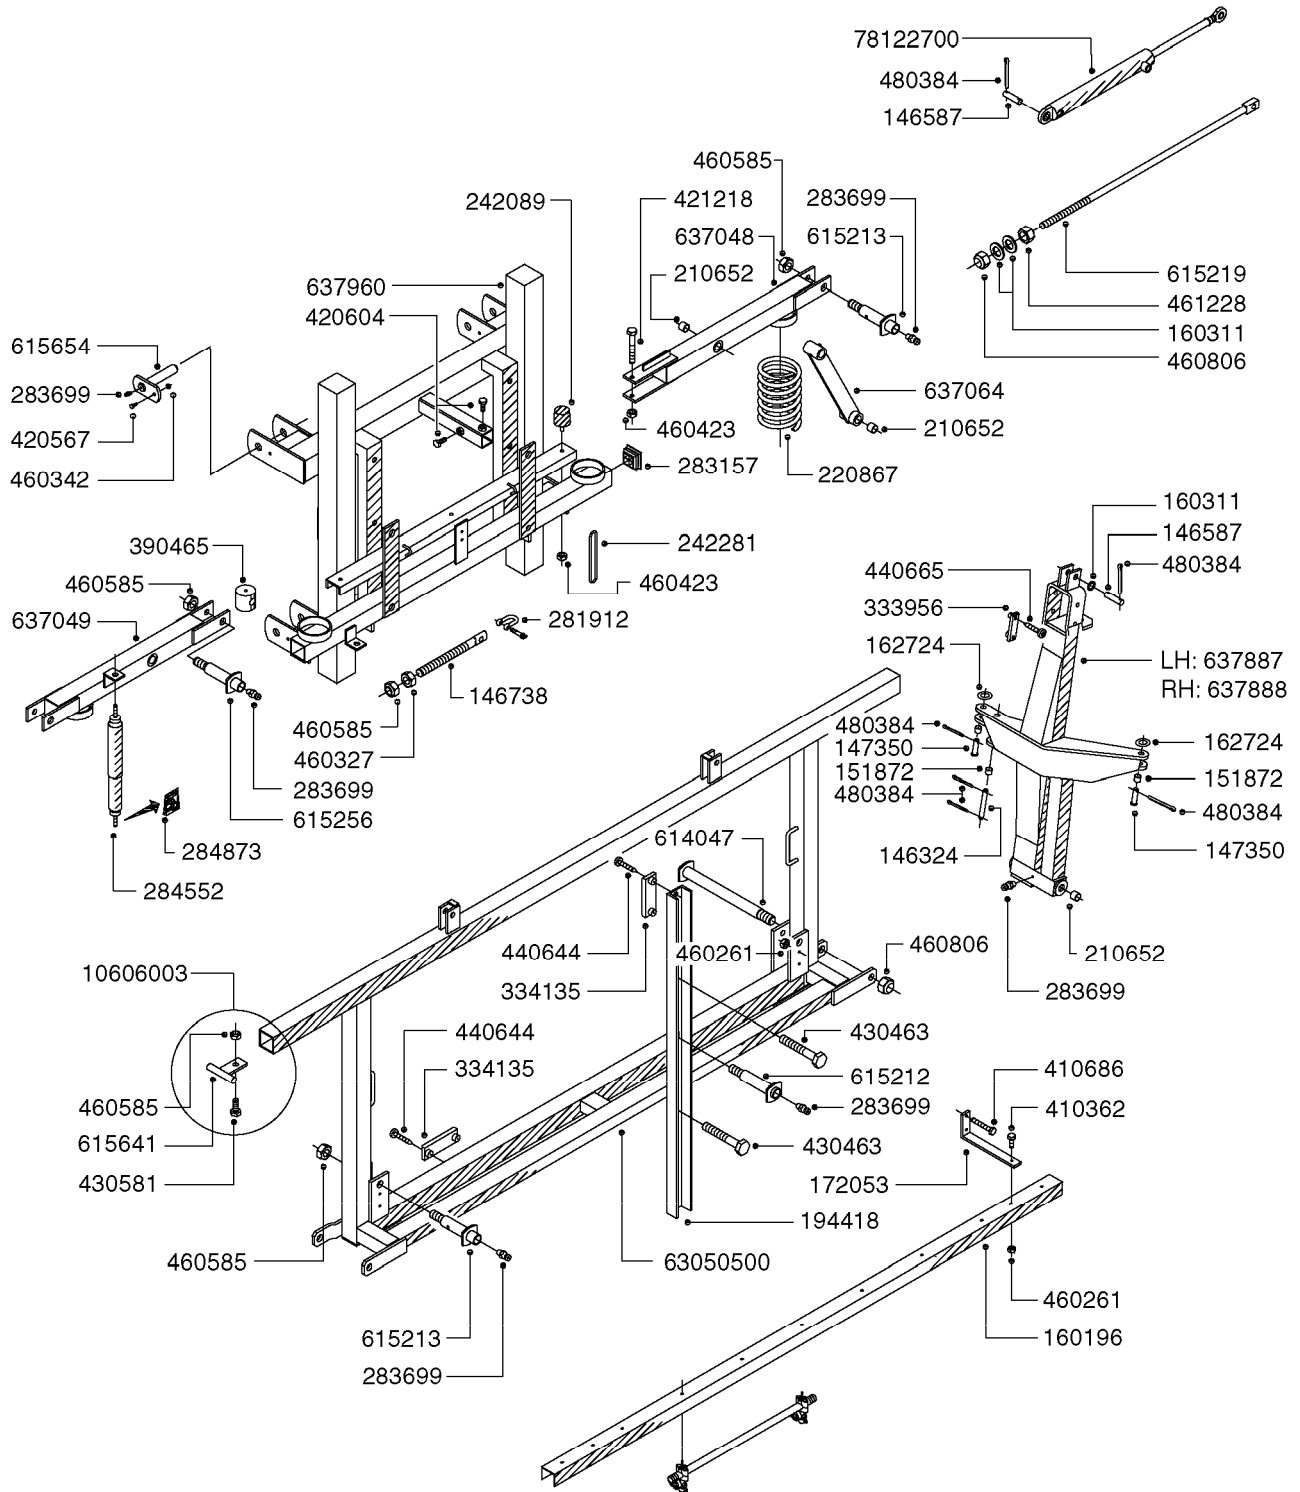

DENMARK STEEL PARTS SHOWN ON THIS PAGE  
FOR NORTH AMERICAN STEEL PARTS, SEE PAGE D0310

**D0300**

BOOM COMMANDER CENTER 45-66'DK  
D0300-HIN, 01:01:16

Page 1

Date 16.03.2016 14:05

parts-n°	order qty	description
146324	1	SHAFT D16.8 L102/2 X 5
146587	1	PIN D16.8 X 65
146738	1	PIN FOR CENTER CABLE EAGLE
147350	1	PIN D16.8 L60MM
151872	1	BUSHING D22.0/18.0 10MM
160196	1	NOZZLE TRACK EAGLE
160311	1	WASHER D30/D20.4X2
162724	1	WASHER D25/D18.1X1
172053	1	NOZZLE TRACK HOLDER
194418	1	U CHANNEL 65 X 1175 CENTER EAG
210652	1	BUSHING TEFLON D25/D22X20
220867	1	SPRING 134/14/320 EAGLE 60/66'
242089	1	RUBBER STOP D50X40 M10
242281	1	RUBBER BAND OVAL 180MM
281912	1	GRILLETE M-10 INOX.480 KG
283157	1	PLUG F.DRAIN 60X60X4
283699	1	GREASE NIPPLE M6X1
284552	1	SHOCK ABSORBER F.EAGLE BOOM
284873	1	KIT F.SHOCK ABSORBER HDW.EAG.
333956	1	SLIDE SHOE 91X25X10
334135	1	SLIDE SHOE 140X45X15
390465	1	JOINER BLOCK TRAPEEZE EAGLE
410362	1	BOLT HEX 8.8 SS M6X20 FT
410686	1	BOLT HEX 8.8 DEL M6X30
420567	1	BOLT HEX 8.8 DEL M8X30 FT
420604	1	BOLT HEX 8.8 DEL M10X25 FT DIN933
421218	1	BOLT HEX 8.8 DEL M10X90
430463	1	BOLT HEX 8.8 DEL M16X110
430581	1	BOLT HEX 8.8 DEL M16X40 FT
440644	1	SCREW NO.10 5/8"
440665	1	SCREW M4.2X16 STAINLESS
460261	1	NUT HEX M6X1 LOCK A2 DIN985
460327	1	NUT HEX M16X2
460342	1	NUT HEX M10 DEL DIN934
460423	1	NUT HEX M10X1.5 LOCK
460585	1	NUT HEX M16X2 LOCK
460806	1	NUT HEX M20X2.5 LOCK
461228	1	NUT HEX M20
480384	1	PIN COTTER 3/16 x 1-1/2"
614047	1	PIN D22 X 243 HINGE EAGLE
615212	1	PIN D22 X 84 LUBED F.EAGLE
615213	1	PIN D22 X 70 LUBED F.EAGLE
615219	1	TILT CYL.REPLACEMENT EAGLE
615256	1	PIN 22 X 70 SHORT THREA. EAGLE
615641	1	SAFETY BAR F.WNG TLT 45-66'
615654	1	PIN D25 X 123 F. PARALIFT
637048	1	SUSP.ARM RIGHT EAGLE
637049	1	SUSP.ARM LEFT EAGLE
637064	1	TRAPEEZE ARM EAGLE 45'-66'
637887	1	HINGE EAGLE LH 45'-66' '97
637888	1	HINGE EAGLE RH 45'-66' '97
637960	1	CENTER LIFT FRAME EAG CM45-66'
10606003	1	KIT F.TILT STOP 45'-66' EAGLE
63050500	1	CENTER FRAME SPB 05
78122700	1	CYLINDER 40/22X300MM RED