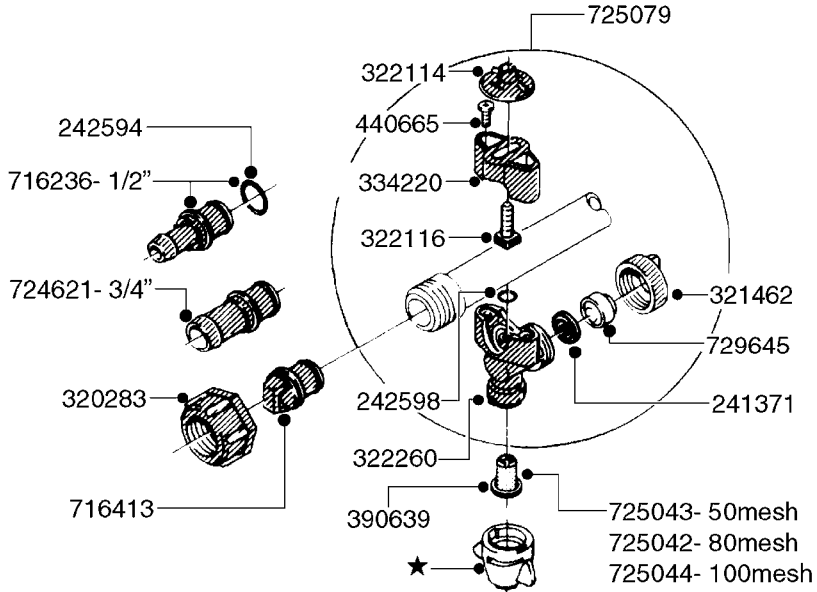

BOOM-NOZZLES QUINTASTREAM  
D1060-HIN, 01:01:16

Page 0

Date 16.03.2016 14:05

**D1060**

BOOM-NOZZLES QUINTASTREAM  
D1060-HIN, 01:01:16

Page 1

Date 16.03.2016 14:05

Pos.	parts-n°	order qty	description
1	372011	1	NOZZLE ISO QS-015-5H GREEN
1	372012	1	NOZZLE ISO QS-02-5H YELLOW
1	372013	1	NOZZLE ISO QS-03-5H BLUE
1	372014	1	NOZZLE ISO QS-04-5H RED
1	372015	1	NOZZLE ISO QS-05-5H BROWN
1	372016	1	NOZZLE ISO QS-06-5H GREY
1	372017	1	NOZZLE ISO QS-08-5H WHITE
1	372018	1	NOZZLE ISO QS-10-5H LT. BLUE
1	372019	1	NOZZLE ISO QS-15-5H LT. GREEN
2	372002	1	ISO QNTSTRM 015 S-GREEN
2	372003	1	ISO QNTSTRM 02 S-YELLOW
2	372004	1	ISO QNTSTRM 03 S-BLUE
2	372005	1	ISO QNTSTRM 04 S-RED
2	372006	1	ISO QNTSTRM 05 S-BROWN
2	372007	1	ISO QNTSTRM 06 S-GREY
2	372008	1	ISO QNTSTRM 08 S-WHITE
2	372009	1	ISO QNTSTRM 10 S-LT.BLU
2	372010	1	ISO QNTSTRM 15 S-LT.GRN