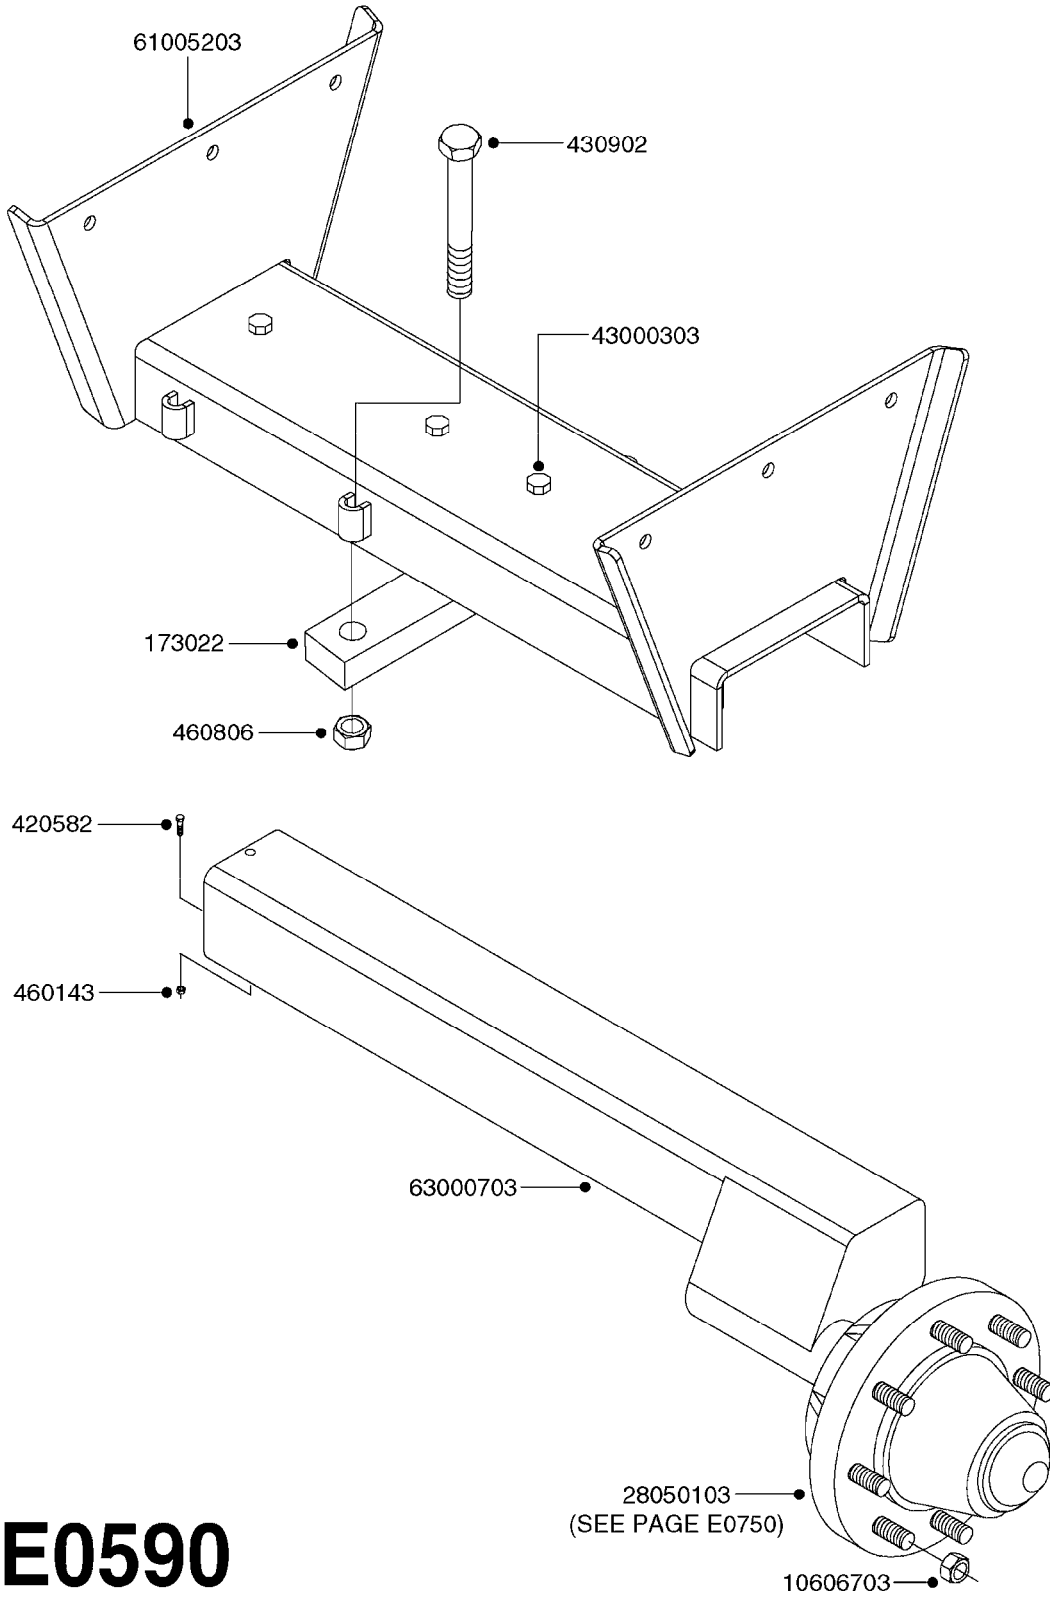

FIXED AXLE "NEW" NAV 575  
E0590-HIN, 01:01:16

Page 1

Date 16.03.2016 14:05

parts-n°	order qty	description
173022	1	FLATBAR 50X30 L=218/2XD22
420582	1	BOLT HEX 8.8 DEL M8X20 FT A2
430902	1	BOLT HEX 8.8 M20X150
460143	1	NUT HEX M8 LOCK A2 DIN985
460806	1	NUT HEX M20X2.5 LOCK
10606703	1	NUT HEX NF 5/8" FLANGED F.STUD
28050103	1	HUB F 3" 758 7500# PACKAGE
43000303	1	BOLT HEX 8.8 M20X200 BLACK
61005203	1	* AXLE NON-SUSP ADJ 575
63000703	1	AXLE INSERT W/M CM750