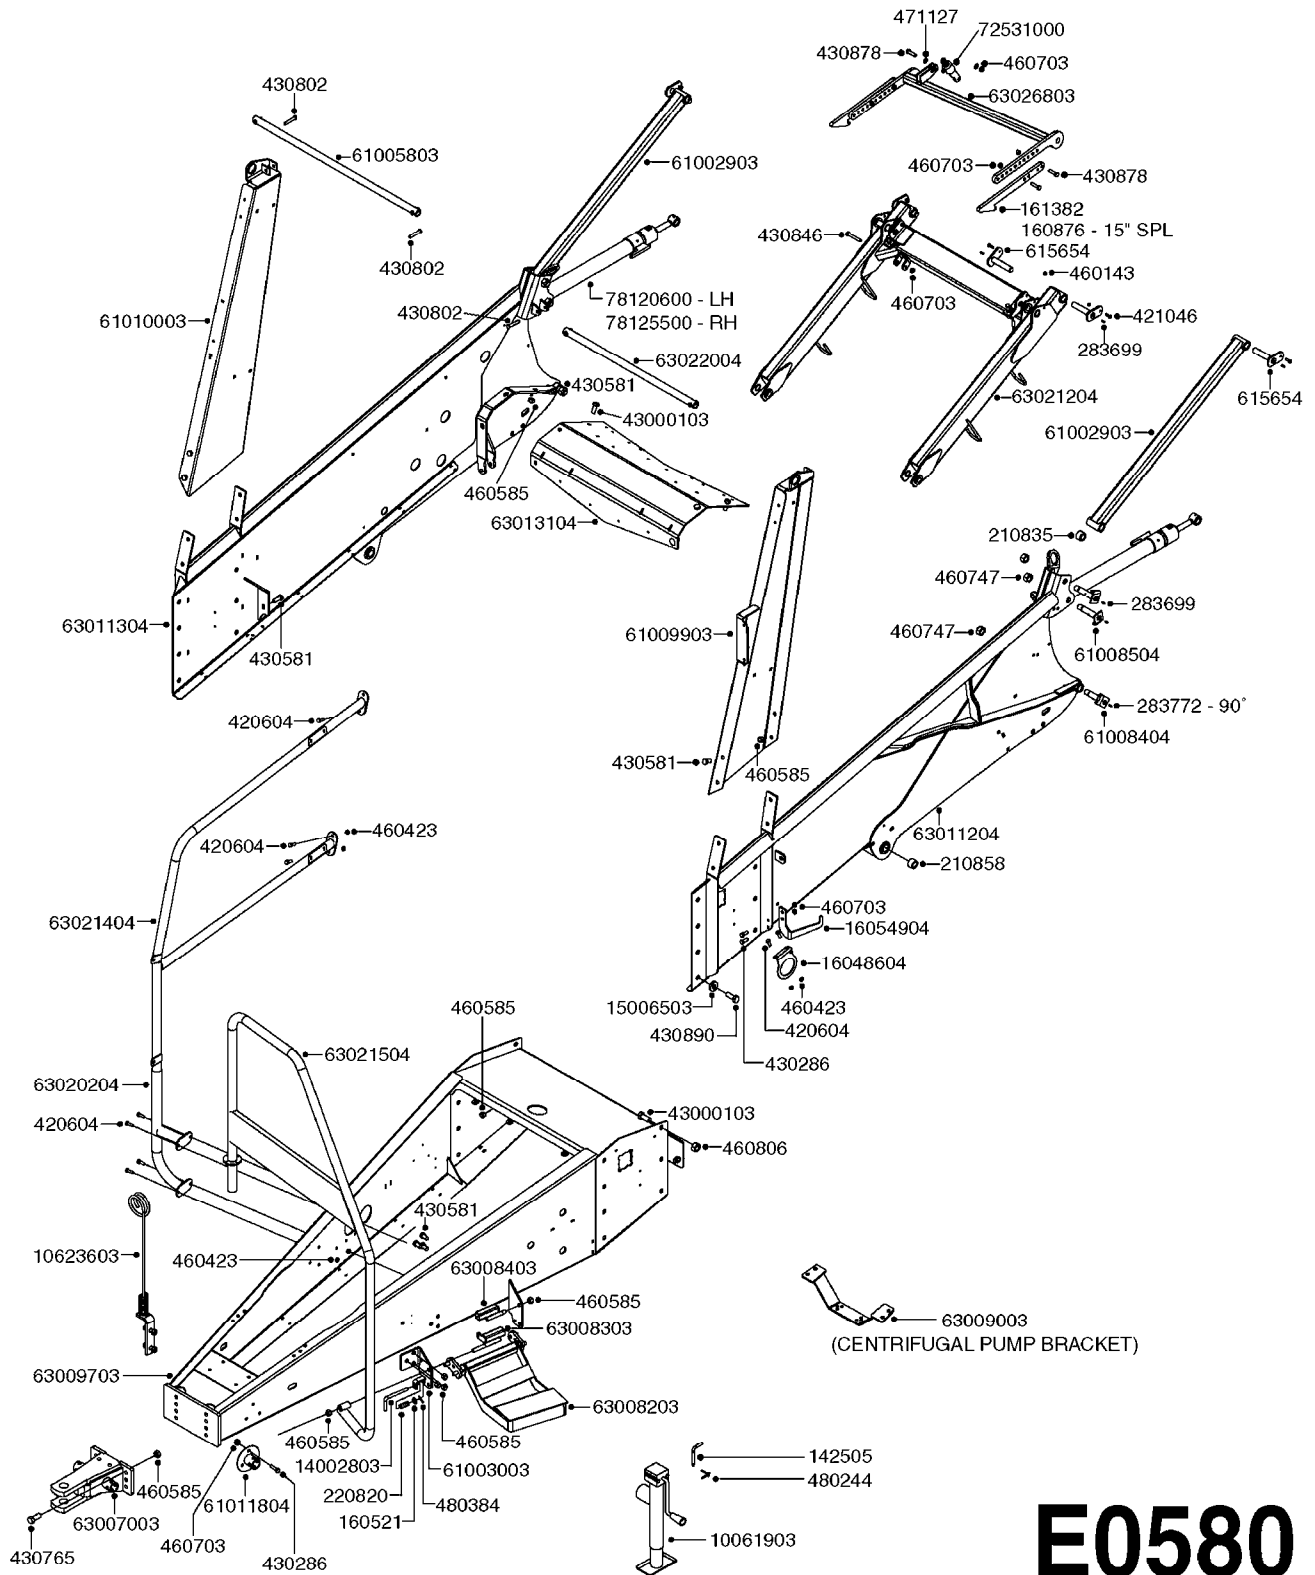

SIGHT GAUGE (SEE PAGE K0780)

**E0570**

TANK - 575/1100 NEW NAV ECPC  
E0570-HIN, 01:01:16

Page 1

Date 16.03.2016 14:05

parts-n°	order qty	description
145995	1	FITT.DK S-53 FORK
147774	1	FITT.DK S-93 FORK W. M5 THREAD
242092	1	O-RING D69.5X3 (Use-242351)
242109	1	O-RING D32.2x3.0 (USE 242354)
283866	1	CLAMP HOSE SCREW TYPE 2"DELTA
320084	1	FITT.DK NUT 1/2" BSP
320563	1	FITT.DK 3 WAY 1/2" 110 DEG.
320655	1	FITT.DK HN 1/2"-1/2" BSP
322103	1	FITT.DK S-53 BULKHEAD
322105	1	FITT.DK S-93 BULKHEAD DOUBLE
322107	1	FITT.DK S-53 BULKHEAD NUT
322109	1	FITT.DK S-93 BULKHEAD NUT
334239	1	FITT.DK S-53 ELB.1/2"
334260	1	GASKET F. S-53 BULKHEAD
334262	1	GASKET F.S-93 BULKHEAD
334426	1	FITT.DK S-93 STR.2'
334446	1	FITT.DK S-93 ELB.2" PVC
341285	1	TUBE Ø57/Ø52 L=1500 YELLOW PE
370495	1	NOZZLE INJECTOR 5066-3.0
391100	1	FITT.DK S-53THREAD INS.1/2"BSP
421024	1	BOLT HEX 8.8 DEL M8X60
460143	1	NUT HEX M8 LOCK A2 DIN985
461217	1	NUT HEX M5 LOCK
10045303	1	FILTER BASKET 16"
10052203	1	LID VENT ASSY
10054503	1	SCREW 3/4" SELF TAPPING
10064203	1	SET SEALING SPONGE 1 Ft BULK
10102203	1	GASKET F.16" LID BREATHER
28014203	1	LID ASSY. (3-PC.) 16" ARAG
28029803	1	CLAMP HOSE GEAR P1/2" 6708
35001603	1	TANK RAW 575 GAL. NAV.
35002403	1	TANK RAW 1100 GAL. NAV.
92702103	1	HOSE R X1/2" X300PSI WP X0012"
92702703	1	HOSE PVC SUCT GRAY 2"