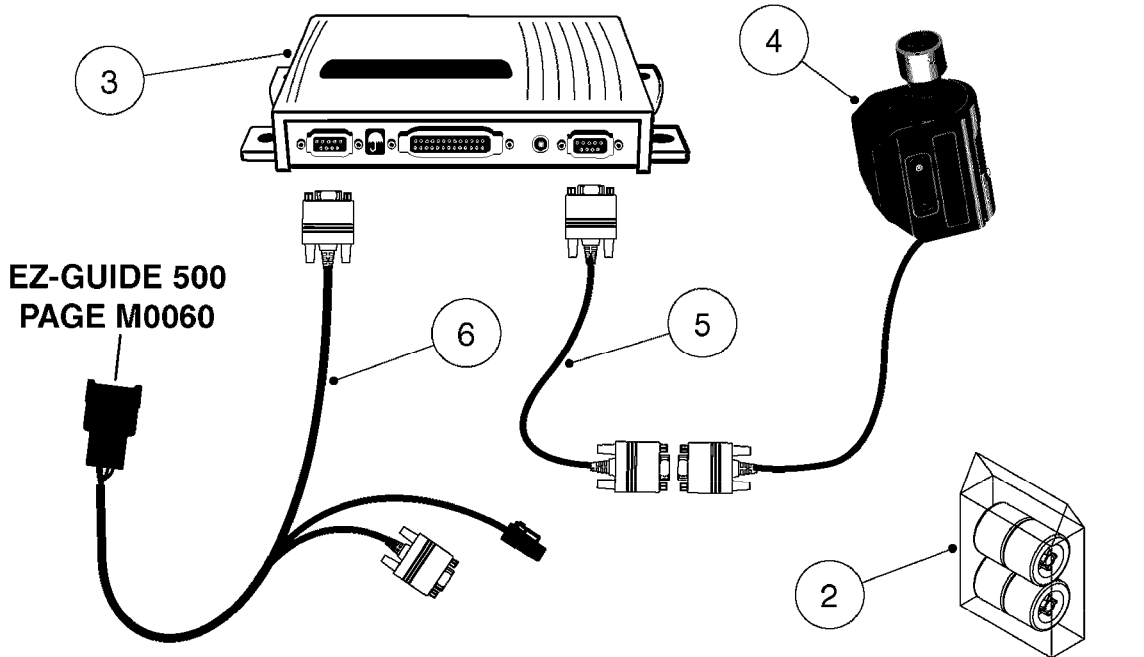

EZ-STEER 500  
PAGE M0070

COMPLETE ASSEMBLY 13

COMPLETE ASSEMBLIES  
WHOLEGOODS ITEMS

**M0060**

EZ-GUIDE 500 LIGHTBAR  
M0060-HIN, 01:01:16

Page 1

Date 16.03.2016 14:06

Pos.	parts-n°	order qty	description
1	26007603	1	CABLE, ANTENNA, EZGUIDEPLUS
2	26012203	1	EZ-STEER/GUIDE 500 ADAPT.CABLE
3	26015303	1	REMOTE KEYPAD EZGUIDE 500/250
3	28048403	1	DECAL - REMOTE OVERLAY 500/250
4	26015403	1	EZ-GUIDE 500 CABLE POWER/CAN90
5	26015503	1	EZ-GUIDE 500 Z PLUS ANTENNA
5	26015603	1	ANTENNA AG15 L1,EZ GDE 500/250
6	26015703	1	EZ-GUIDE 500 DGPS DISPLAY
6	26015803	1	EZ-GUIDE 500 OMNISTAR DISPLAY
7	26016103	1	EZ-GUIDE 500 CABLE UNTERM.FUSE
8	26016203	1	EZ-GUIDE 500 POWER CONN.CABLE
9	28048203	1	EZ-GUIDE 500 MOUNT F.AG15 ANT.
10	28048303	1	EZ-GUIDE 250/500 RAM MNT.1.5"
11	29003803	1	EZ-GUIDE 500 CD,GET.STARTED V1
12	67215403	1	EZ-GUIDE 500 QUICK REF.CARD V1
13	84208303	1	EZ GUIDE 500 LIGHTBAR (DGPS)
13	84208403	1	EZ GUIDE 500 LIGHTBAR (XP/HP)
13	84208503	1	EZ GUIDE 500 LIGHTBAR (RTK)