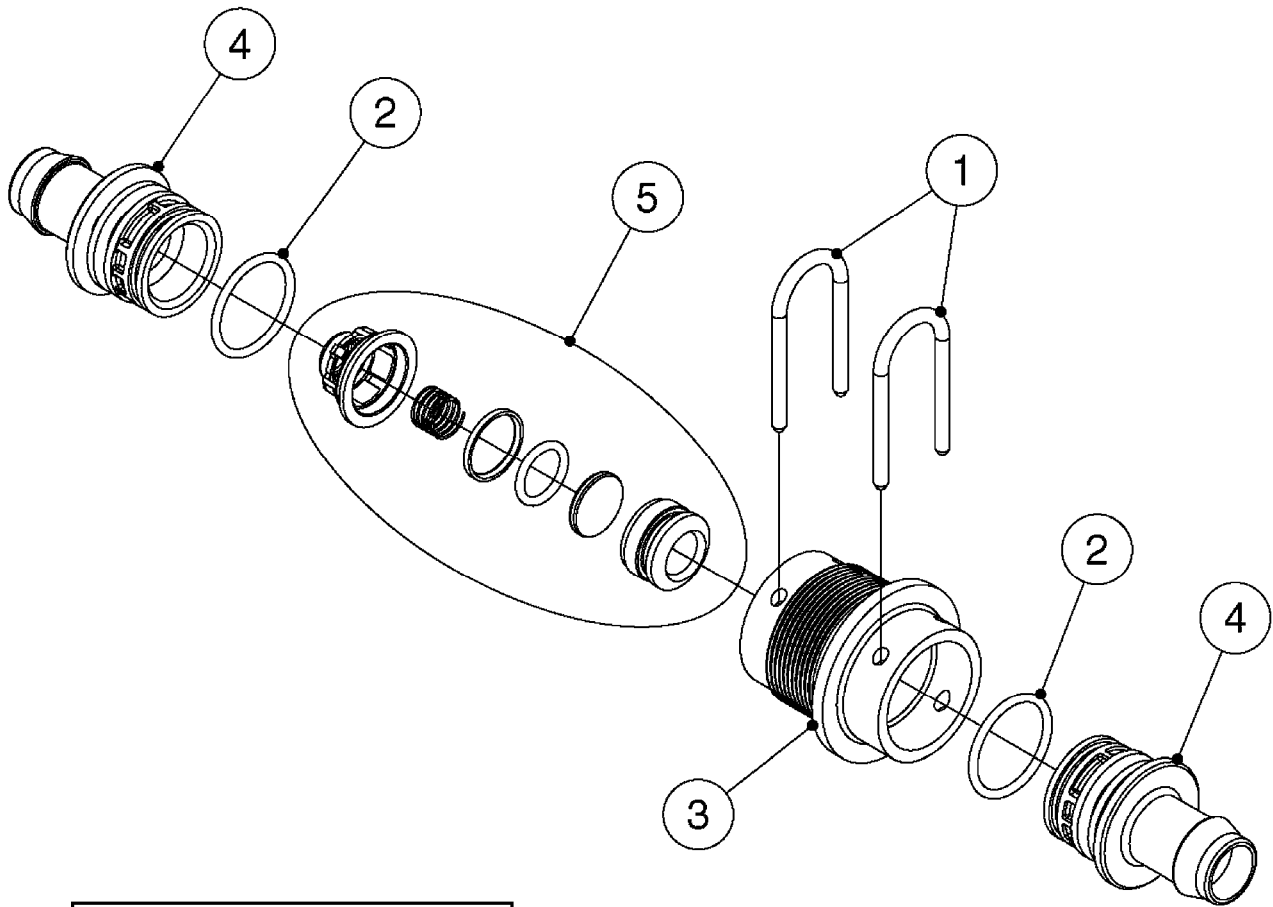

FOR FITTINGS AND  
HOSES, SEE SECTION L

**B0610**

CHECK VALVES - S40  
B0610-HIN, 01:01:16

Page 1

Date 16.03.2016 14:05

Pos.	parts-n°	order qty	description
1	145994	1	FITT.DK S-40 FORK
2	231346	1	QUICK COUPLER 1/8"BSP X 4 MM
3	241905	1	O-RING 12,3X2,4 VITON DKR.1,05
4	242355	1	O-RING D19.2X3.0 VITON F.S-40
5	322102	1	FITT.DK S-40 BULKHEAD
6	322133	1	FITT.DK S-40 PLUG W 1/8 THREAD
7	615522	1	CHECK VALVE F.FOAM MARKER
8	70036203	1	RINSE PRESSURE KIT