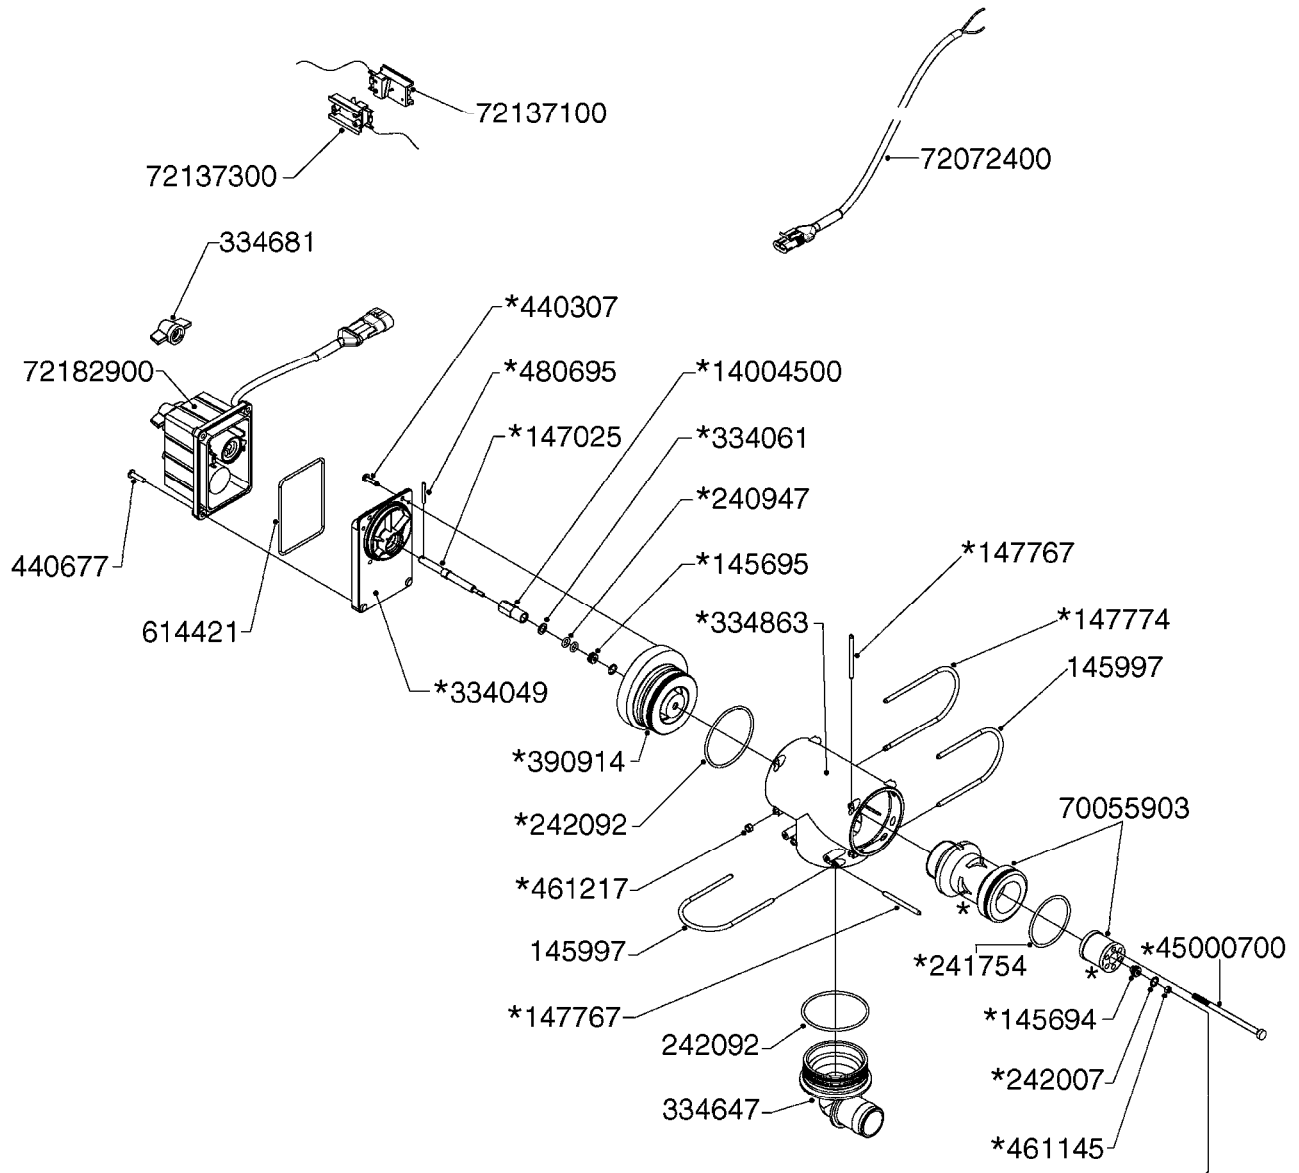

Note: For "Bondioli" PTO's (previous supplier) - see page A0510.

COMPLETE ASSEMBLIES  
WHOLEGOOD ITEMS

**A0580**

PTO SHAFTS - AMA DIAPHRAGM  
A0580-HIN, 01:01:16

Page 1

Date 16.03.2016 14:05

parts-n°	order qty	description
829482	1	PTO 1-3/8/6X25MM X 600MM 1202
829483	1	PTO 1-3/8/6X30MM x 610MM 1302
829484	1	PTO 1-3/8/6X1-3/8/6X575MM 361
829487	1	PTO 1-3/8/6X1-3/8/6X870MM 361
28062103	1	PTO YOKE 1-3/8X6 AMA
28062203	1	UNIV.JOINT CAT.1 AMA
28062303	1	PTO YOKE D25 AMA
28062403	1	DECAL - DANGER ROTATING SHAFT
28062503	1	DECAL - DANGER MISSING GUARD
28062603	1	SAFETY CHAIN F.PTO AMA
28062703	1	PTO OUTER 1-3/8X6 (NO SHIELD)
28062803	1	PTO INNER D25 (NO SHIELD)
28062903	1	PTO SHIELD COMPLETE
28063003	1	PTO YOKE D30 AMA
28063103	1	PTO INNER D30 (NO SHIELD)
28063203	1	PTO INNER 1-3/8X6 (NO SHIELD)
28063303	1	PTO SHIELD COMPLETE
28063403	1	PTO OUTER 1-3/8X6 (NO SHIELD)
28063503	1	PTO INNER 1-3/8X6 (NO SHIELD)
28093403	1	PTO OUTER TUBE BEARING AMA
28093503	1	PTO INNER TUBE BEARING AMA