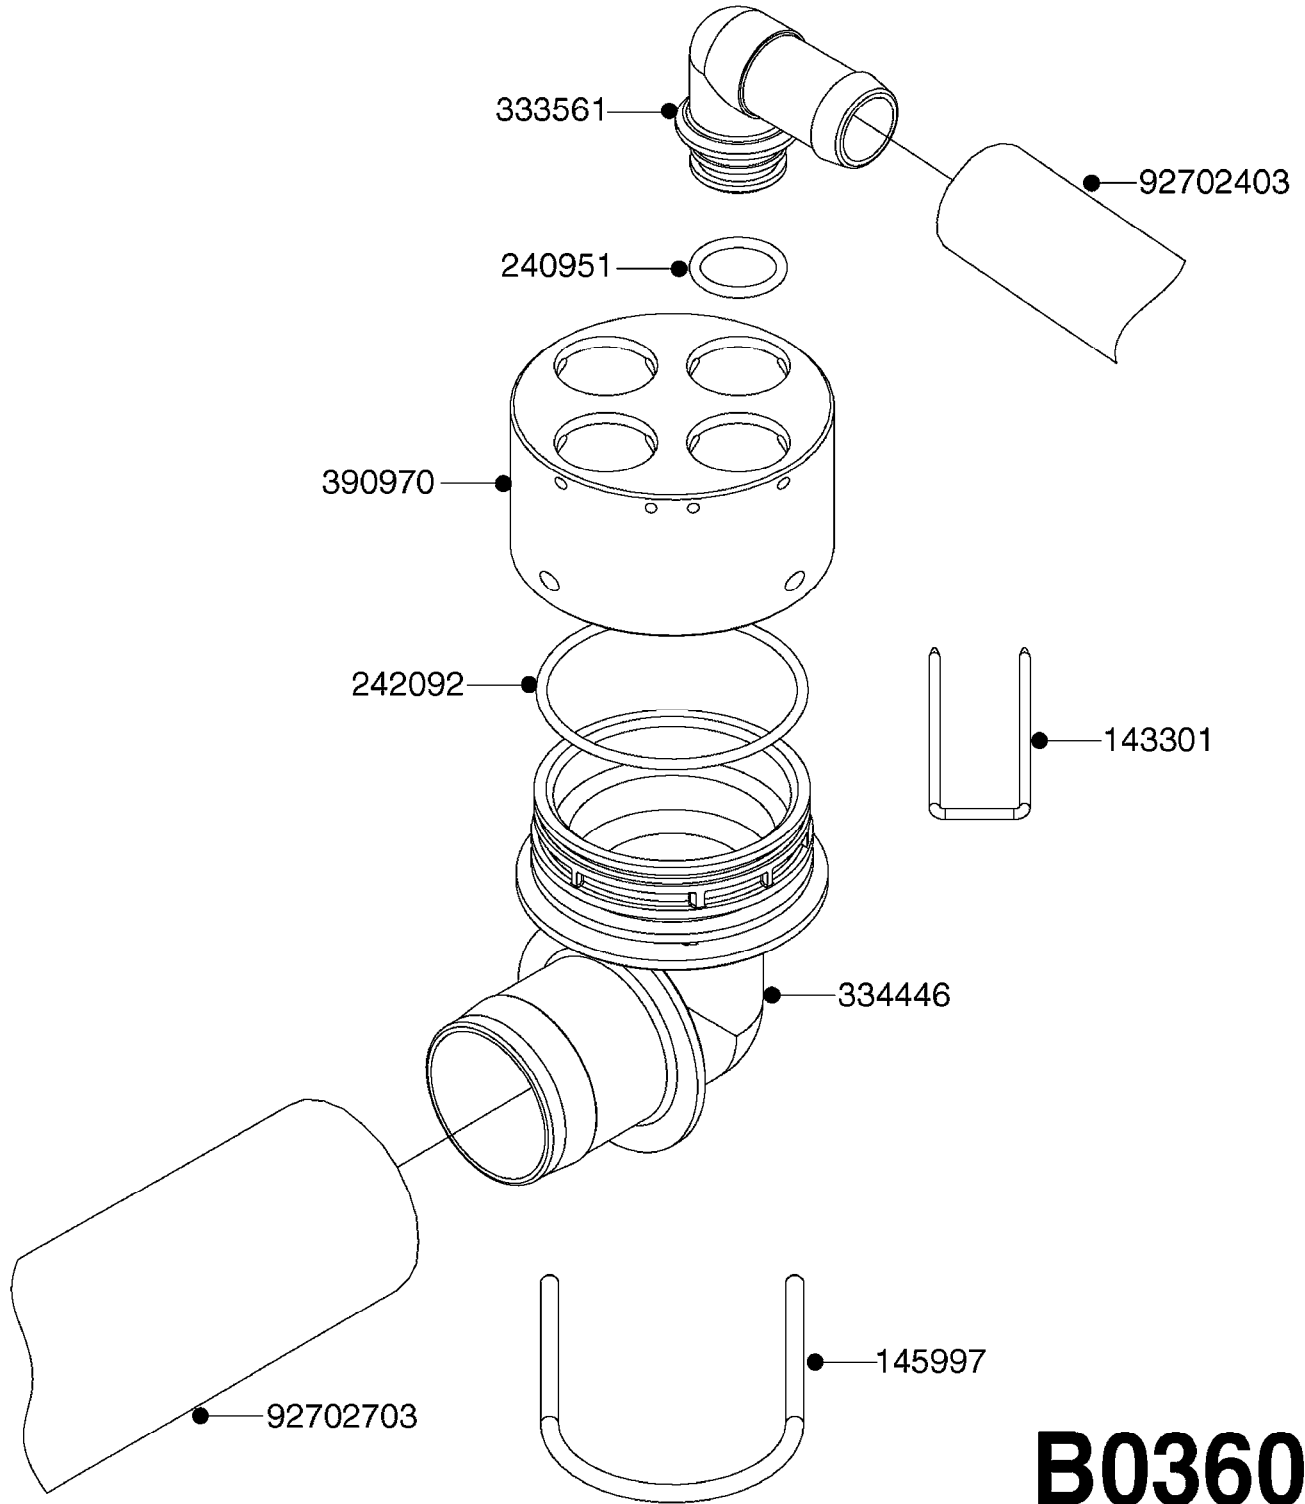

B0360

EC RETURN MANIFOLD
B0360-HIN, 01:01:16

Page 1

Date 16.03.2016 14:05

parts-n°	order qty	description
143301	1	LOCK CLAMP 78 MM
145997	1	FITT.DK S-93 FORK
240951	1	O-RING D21.2X3 NITRIL
242092	1	O-RING D69.5X3 (Use-242351)
333561	1	FITT.DK ELB.1" EC RETURN
334446	1	FITT.DK S-93 ELB.2" PVC
390970	1	DISTRIBUTOR S93 4XD27
92702403	1	HOSE PVC SUCT GRAY 1"
92702703	1	HOSE PVC SUCT GRAY 2"