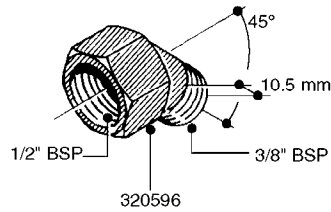

**L0030**

FITTINGS - HEXAGON NIPPLES  
L0030-HIN, 01:01:16

Page 1

Date 16.03.2016 14:06

parts-n°	order qty	description
10015303	1	FITT.PO.HN 1.00X1.00 M1000
10425003	1	FITT.PO.HN 1.25X1.00 MCPHEE
320132	1	FITT.DK HN 1" BSP
320176	1	FITT.DK HN 3/8"X1/2" BSP
320445	1	FITT.DK HN 1/4"X3/8" BSP
320655	1	FITT.DK HN 1/2"-1/2" BSP
320692	1	FITT.DK HN 3/8'BSPX1/4'NPT
320703	1	FITT.DK HN 3/8BSP X1/2 &1/4NPT
320725	1	FITT.DK NIPPLE 3/8"-3/8" BSP
320902	1	FITT.DK HN 3/8'X 1/4' BSP
390232	1	FITT.DK HN 1-1/2' X 1-1/4' BSP
390276	1	FITT.DK HN 1'BSP