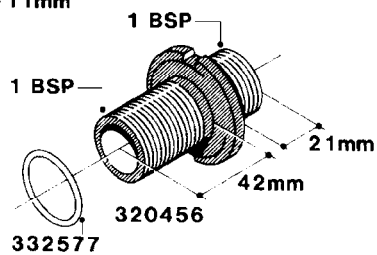

L0060

FITTINGS - BULKHEAD
L0060-HIN, 01:01:16

Page 1

Date 16.03.2016 14:06

parts-n°	order qty	description
141046	1	NUT 3/8" BSP
141341	1	NUT 1/4' BSP
240284	1	O-RING D82,5/75 X 3,5
320456	1	FITT.DK BULKHEAD 1"BSP DOUBLE
320467	1	FITT.DK BULKHEAD 1"BSP SINGLE
320471	1	FITT.DK NUT 1" BSP JAMB
320541	1	FITT.DK BULKHEAD 2-1/2'BSP SIN
320552	1	FITT.DK NUT 2-1/2' BSP JAMB
320644	1	FITT.DK ELB.3/4"HB X 1" BSP
320784	1	FITT.DK CAP 1-1/2" BSP
320795	1	FITT.DK NUT 1-1/2" BSP JAMB
320935	1	FITT.DK BULKHEAD 1/4' BSP SING
320946	1	FITT.DK BULKHEAD 3/8' BSP SING
321296	1	FITT.DK BULKHEAD 1/2" BSP SING
321307	1	FITT.DK NUT 1/2" BSP JAMB
321333	1	FITT.DK BULK 1-1/2" X 1"F BSP
330061	1	O-RING D16/D11X2,5
330072	1	O-RING D53.5/D45.5X4
330212	1	O-RING D19/D14X2.4 F.1/2"NUT
332577	1	O-RING D38/D30X4 F.1" PUR.
332592	1	O-RING D26/D20X3