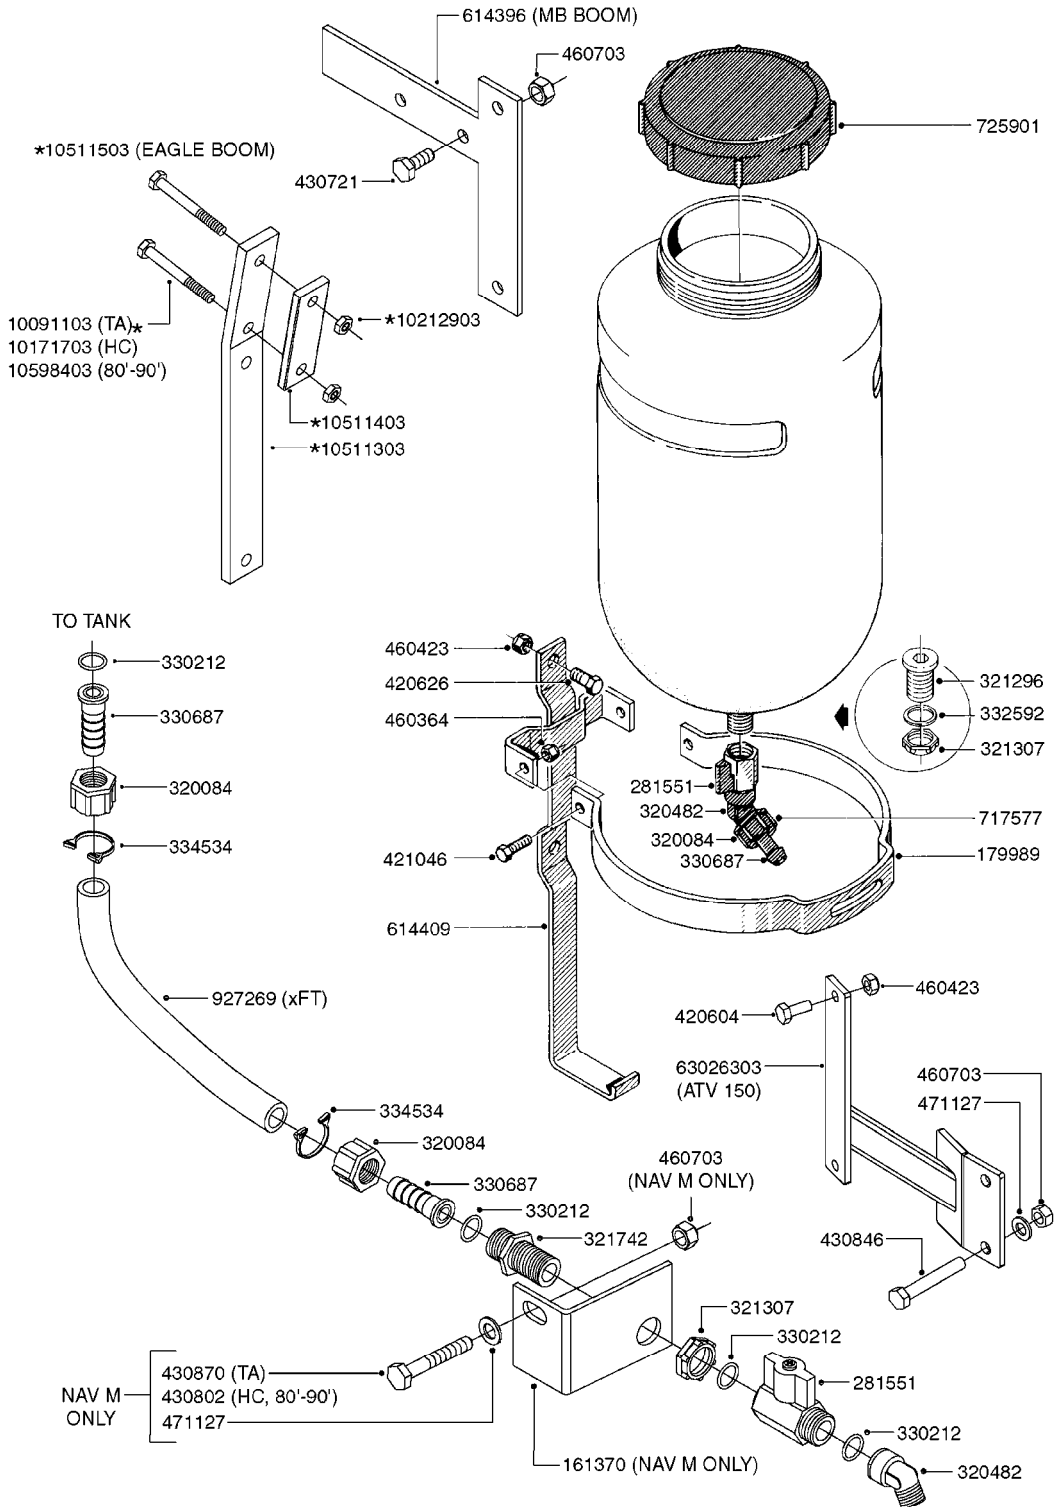

CLEAN WATER TANK  
K0130-HIN, 01:01:16

COMPLETE TANK ASSY : 722072

**K0130**

CLEAN WATER TANK  
K0130-HIN, 01:01:16

Page 1

Date 16.03.2016 14:05

parts-n°	order qty	description
161370	1	BKT.CLEAN WATER BOTT. VALVE
179989	1	BRKT. F. 3 GAL. TANK
281551	1	BALL VALVE 1/2"
320084	1	FITT.DK NUT 1/2" BSP
320482	1	FITT.DK ELB. 1/2" BSP 60 DEG.
321296	1	FITT.DK BULKHEAD 1/2" BSP SING
321307	1	FITT.DK NUT 1/2" BSP JAMB
321742	1	FITT.DK BULKHEAD 1/2' BSP
330212	1	O-RING D19/D14X2.4 F.1/2"NUT
330687	1	FITT.DK HB 1/2" F. 1/2" NUT
332592	1	O-RING D26/D20X3
334534	1	CLAMP HOSE PLASTIC 1/2"
420604	1	BOLT HEX 8.8 DEL M10X25 FT DIN933
420626	1	BOLT HEX 8.8 DEL M10X20 FT
421046	1	BOLT HEX 8.8 DEL M8X25 FT A2 DIN933
430721	1	BOLT HEX 8.8 DEL M12X40 FT
430802	1	BOLT HEX 8.8 DEL M12X75
430846	1	BOLT HEX 8.8 DEL M12X80
430870	1	BOLT HEX 8.8 DEL M12X55 FT
460364	1	NUT HEX M8 GALV.
460423	1	NUT HEX M10X1.5 LOCK
460703	1	NUT HEX M12X1.75 LOCK DIN985
471127	1	WASHER, M12, Ø24/13.0X 2.5, SS
614396	1	CLEAN WATER BRACKET MB
614409	1	BRACKET FOR FOAM MARKER
717577	1	VALVE F.CLEAN WATER TANK
722072	1	CLEAN WATER TANK W FRAME & TAP
725901	1	LID F.WATER BOTTLE VENTED
927269	1	HOSE R X PVC X 1/2 X 0012"
10091103	1	BOLT HEX 3/8 NC GR.2 03.00'
10171703	1	BOLT HEX 3/8 NC GR.2 03.50"
10212903	1	NUT HEX NC (NYLON LOCK) 3/8"
10511303	1	FLATBAR L350/17DEG.CLEAN WATER
10511403	1	FLATBAR 104MM CLEAN WATER
10511503	1	BKT.CLEAN WATER MOUNT EAGLE
10598403	1	BOLT HEX HCS3/8-16 X 4 Z 5
63026303	1	CLEAN WATER TANK BRKT, ATV