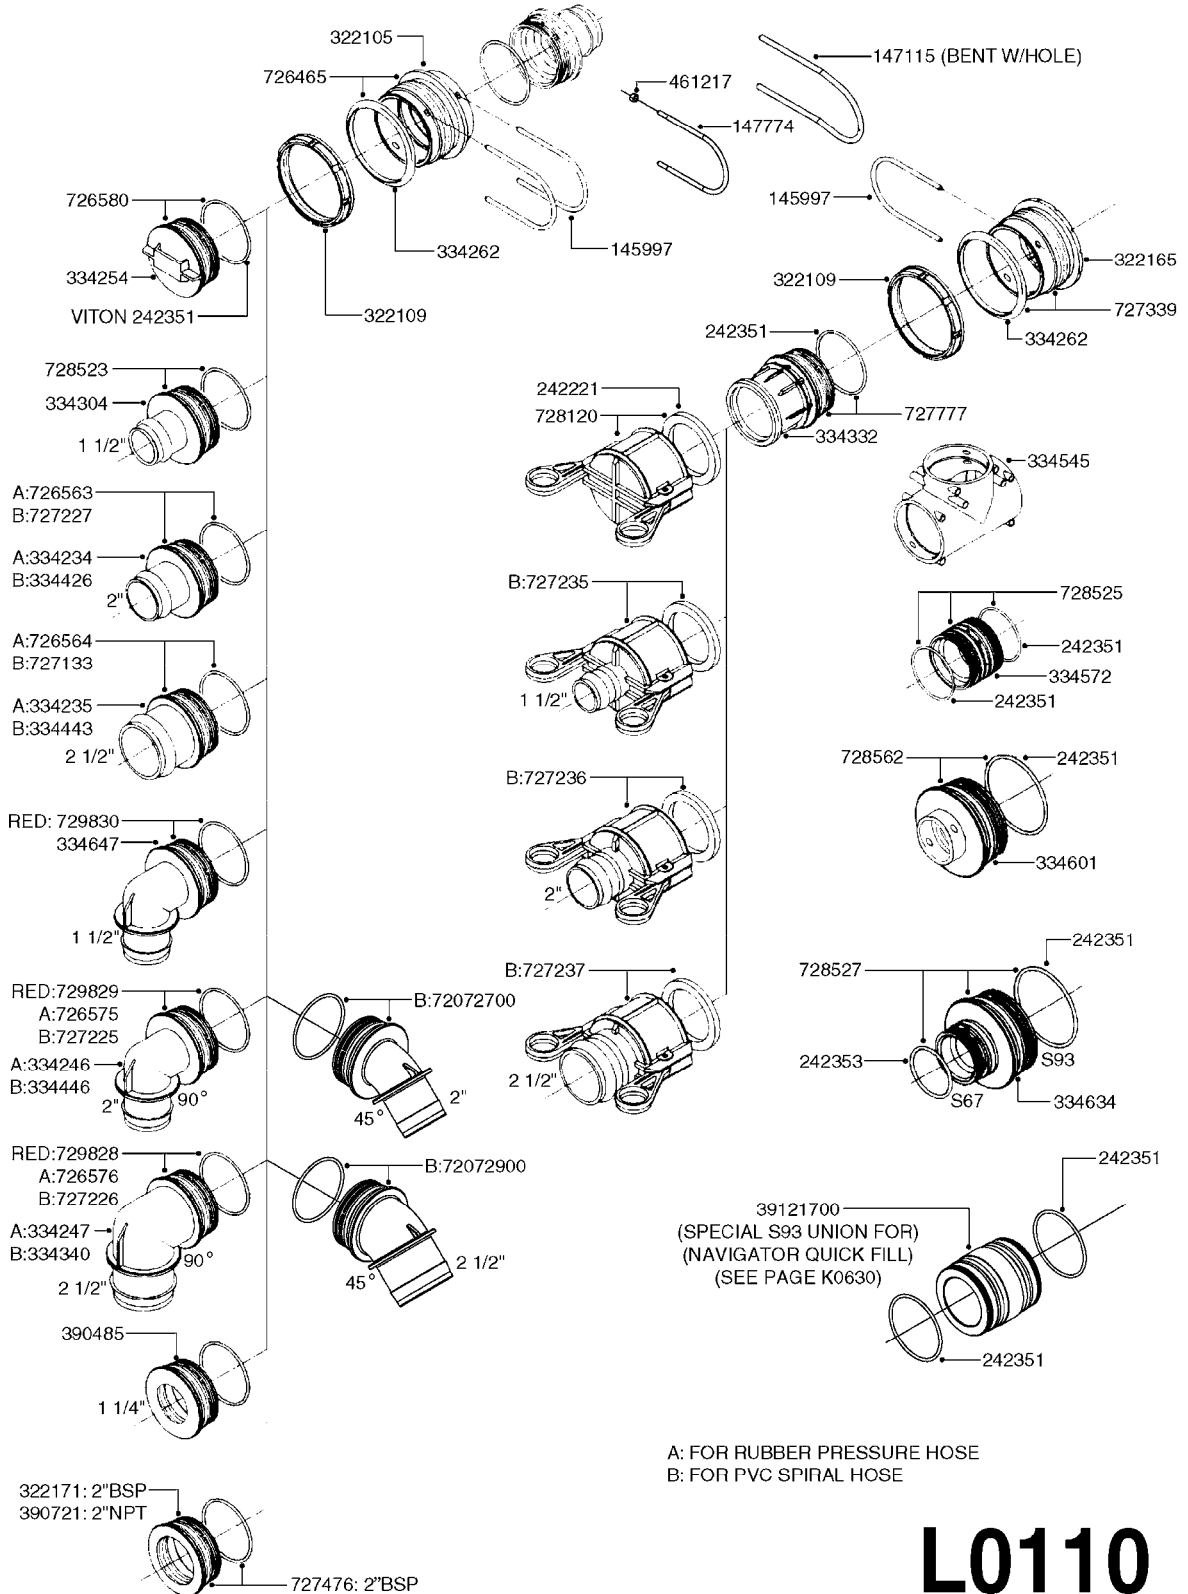

L0110

parts-n°	order qty	description
145997	1	FITT.DK S-93 FORK
147115	1	FITT.DK S-93 FORK SPECIAL
147774	1	FITT.DK S-93 FORK W. M5 THREAD
242221	1	GASKET F. S-93 QUICK COUPLERS
242351	1	O-RING D69.5X3.0 VITON F.S-93
242353	1	O-RING D44.2X3.0 VITON F.S-67
322105	1	FITT.DK S-93 BULKHEAD DOUBLE
322109	1	FITT.DK S-93 BULKHEAD NUT
322165	1	FITT.DK S-93 BULKHEAD SINGLE
322171	1	FITT.DK S-93 THREAD INS.2"BSP
334234	1	FITT.DK S-93 STR.2" RUBBER
334235	1	FITT.DK S-93 STR.2-1/2'RUBBER
334246	1	FITT.DK S-93 ELB.2" PVC
334247	1	FITT.DK S-93 ELB.2-1/2'RUBBER
334254	1	FITT.DK S-93 PLUG
334262	1	GASKET F.S-93 BULKHEAD
334304	1	FITT.DK S-93 STR.1-1/2" PVC
334332	1	FITT.DK S-93 MALE QUICK COUP.
334340	1	FITT.DK S-93 ELBOW 2.5"
334426	1	FITT.DK S-93 STR.2'
334443	1	HOSE PIPE BR.21/2'-EVEN S
334446	1	FITT.DK S-93 ELB.2" PVC
334545	1	FITT.DK S-93 TEE
334572	1	FITT.DK S-93 ADAPTOR MALE MALE
334601	1	FITT.DK S-93 TO S67 ADAPTOR
334634	1	FITT.DK ADAPTER S-93M S67M
334647	1	FITT.DK S93 ELB 1-1/2" 90 PVC
390485	1	FITT.DK S-93 PLUG W D34 HOLE
390721	1	FITT.DK S-93 PLUG W/2'NPT THRE
461217	1	NUT HEX M5 LOCK
726465	1	FITT.DK S-93 BULKHEAD W/GASKET
726563	1	FITT.DK S-93 STR 2" W/O-RING
726564	1	HOSE TAIL 2 1/2' W.O-RING
726575	1	FITT.DK S-93 ELB. 2' RUBBER
726576	1	FITT. DK S-93 2 1/2" 90°
726580	1	FITT. S93 PLUG W/O-RING
727133	1	FITT. S93 2-1/2" STR. S W/O-RI
727225	1	FITT.DK S-93 ELB.2'PVC W/ORING
727226	1	FITT. S93 2-1/2" 90° S W/O-RIN
727227	1	FITT.DK S-93 STR.2' W/ORING
727235	1	QUICK COUPLER FEMALE W 1-1/2HB
727236	1	QUICK COUPLER FEMALE W 2'HB
727237	1	QUICK COUPLER FEMALE W2-1/2'HB
727339	1	FITT. S93 DRAIN BULKHEAD W/O-R
727476	1	FITT. DK S-93 2"FM THD W.ORING
727777	1	QUICK COUPLER S93 DRAIN W/O-RI
728120	1	QUICK COUPLER CAP F.S93 DRAIN
728523	1	FITT.DK S-93 STR.1-1/2"
728525	1	FITT. S93 CONNECTOR W/O-RINGS
728527	1	ADAPTER S67M TO S93M W/ORING
728562	1	FITT.DK S-93 TO S67 ADAPTOR
729828	1	FITT.DK S-93 ELB 2-1/2" RED
729829	1	FITT.DK S-93 ELB 2 RED
729830	1	FITT.DK S-93 ELB 1-1/2" 90 RED
39121700	1	FITT.DK S93 ADAP LG MALE MALE
72072700	1	FITT.DK S-93 45D 2" PVC
72072900	1	FITT.S93 2-1/2" 45°PVC W/ORING
145997	1	FITT.DK S-93 FORK
147115	1	FITT.DK S-93 FORK SPECIAL
147774	1	FITT.DK S-93 FORK W. M5 THREAD
242221	1	GASKET F. S-93 QUICK COUPLERS