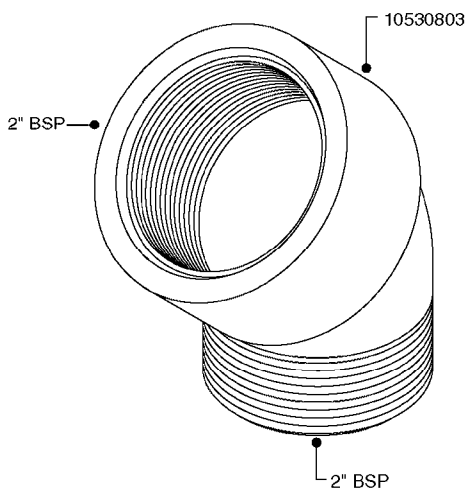

**L0030**

FITTINGS - HEXAGON NIPPLES  
L0030-HIN, 01:01:16

Page 1

Date 16.03.2016 14:06

parts-n°	order qty	description
10015303	1	FITT.PO.HN 1.00X1.00 M1000
10425003	1	FITT.PO.HN 1.25X1.00 MCPHEE
320132	1	FITT.DK HN 1" BSP
320176	1	FITT.DK HN 3/8"X1/2" BSP
320445	1	FITT.DK HN 1/4"X3/8" BSP
320655	1	FITT.DK HN 1/2"-1/2" BSP
320692	1	FITT.DK HN 3/8'BSPX1/4'NPT
320703	1	FITT.DK HN 3/8BSP X1/2 &1/4NPT
320725	1	FITT.DK NIPPLE 3/8"-3/8" BSP
320902	1	FITT.DK HN 3/8'X 1/4' BSP
390232	1	FITT.DK HN 1-1/2' X 1-1/4' BSP
390276	1	FITT.DK HN 1'BSP