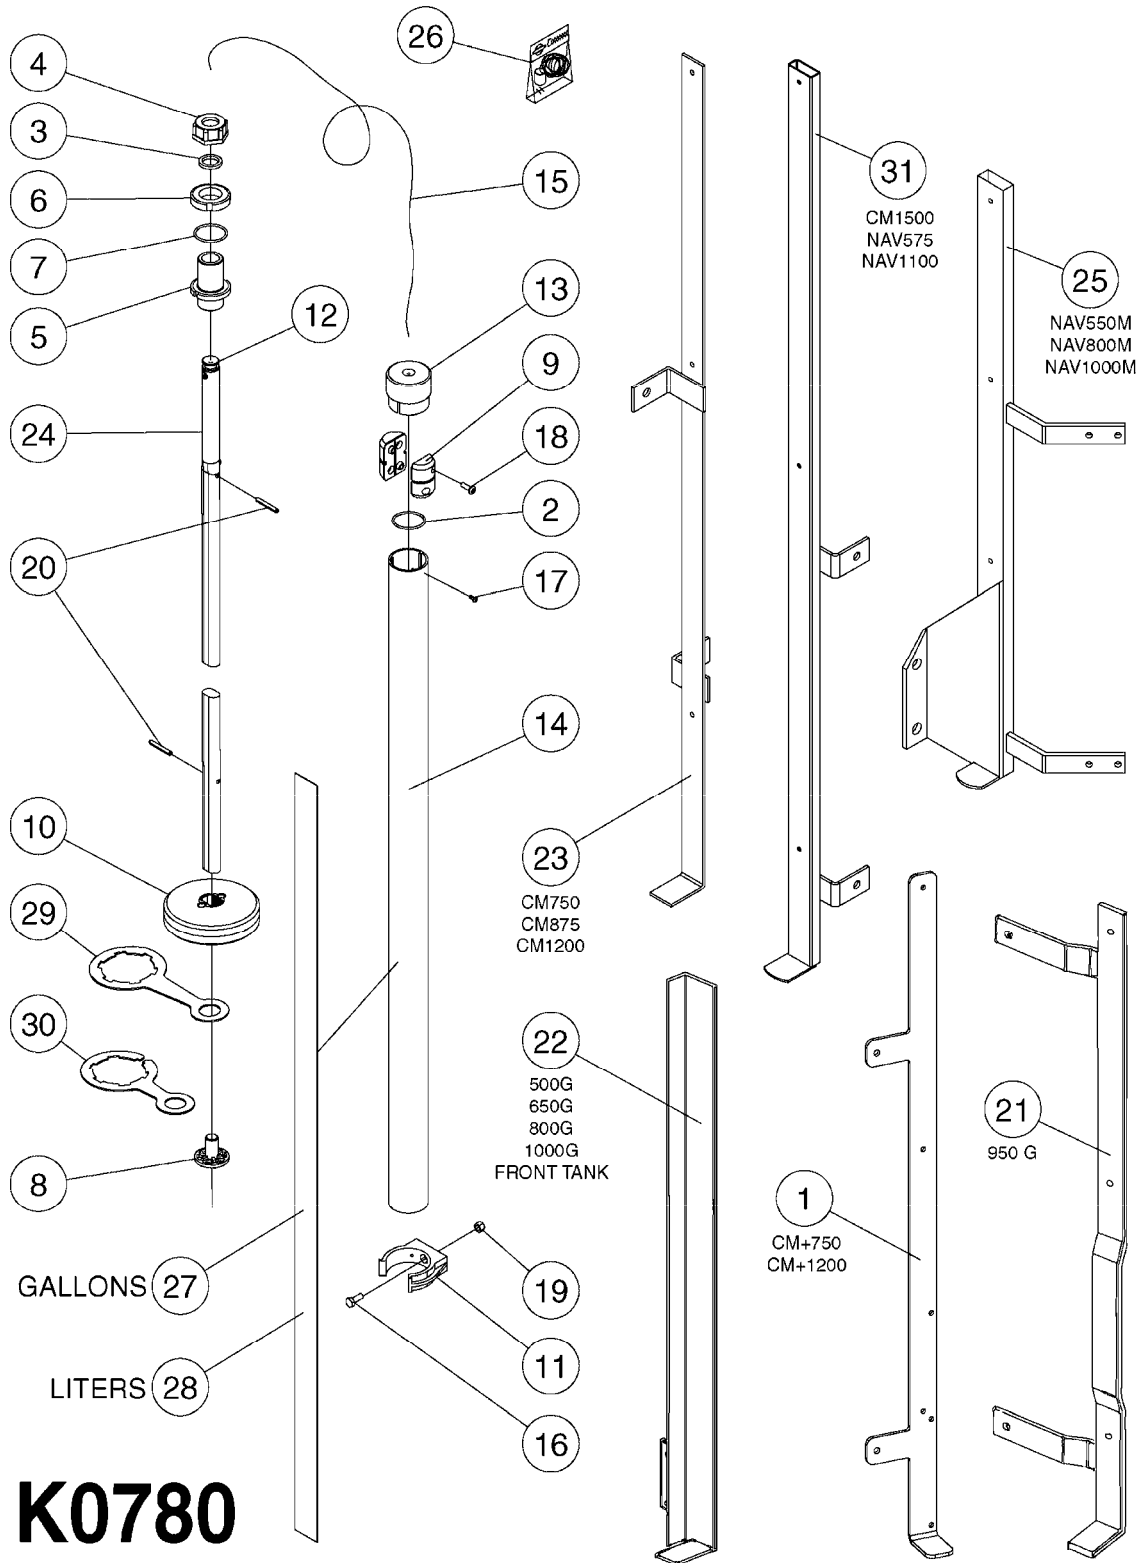

SIGHT GAUGE - REMOTE
K0780-HIN, 01:01:16

Page

0

Date

16.03.2016 14:06

SIGHT GAUGE - REMOTE
K0780-HIN, 01:01:16

Page 1

Date 16.03.2016 14:06

Pos.	parts-n°	order qty	description
1	161950	1	SIGHT GAUGE MT BKT CM+ 750/120
2	242262	1	O-RING D31X3 VITON
3	242309	1	SEAL Ø22 ID Ø30 OD X 4 HIGH
4	320095	1	FITT.DK NUT 1" BSP
5	320456	1	FITT.DK BULKHEAD 1"BSP DOUBLE
6	320471	1	FITT.DK NUT 1" BSP JAMB
7	332577	1	O-RING D38/D30X4 F.1" PUR.
8	333864	1	GUIDE F. SAFETY VALVE SPRING
9	334513	1	MARKER HALF SIGHT GAUGE
10	334515	1	FLOATER FOR LIQUID LEVEL
11	334523	1	PIPE HOLDER D51.5
12	334849	1	SIGHT GAUGE GUIDE F. SS TUBE
13	334850	1	GUIDE F. SIGHT GAUGE TUBE TOP
14	34000703	1	TUBE F. DRY GAUGE L=1200 BENT RANGER 2200
14	341202	1	TUBE F.SIGHT GAUGE L=40"
14	341204	1	SIGHT GAUGE TUBE L=59"
14	341273	1	TUBE F.SIGHT GAUGE L=65"
14	341283	1	TUBE F.SIGHT GAUGE L=72"
14	341307	1	TUBE F.SIGHT GAUGE L=75" NCM 4400
14	341339	1	TUBE F.SIGHT GAUGE L=82" NCM 6600
14	341340	1	TUBE F.SIGHT GAUGE L=94" (2382) NCM 9000
15	28034100	1	CABLE F.LIQUID LEVEL IND.L=5M
15	390487	1	CORD NYLON/SIGHT GAUGE 4500mm
16	410185	1	BOLT HEX 8.8 DEL M6X16 A2
16	410362	1	BOLT HEX 8.8 SS M6X20 FT
17	440663	1	SCREW 3/8" NR4 STAINLESS
18	440677	1	SCREW F. PLASTIC 5X20 SS
19	460261	1	NUT HEX M6X1 LOCK A2 DIN985
20	480717	1	PIN D5 X 40 STAINLESS
20	480730	1	PIN ROLL 5X30 STAINLESS STEEL
21	615197	1	BKT.SIGHT GAUGE HC950
22	615308	1	BRACKET FOR SIGHT TUBE
23	615941	1	SIGHT GAUGE MOUNT BRACKET CM
24	61022100	1	GUIDE TUBE F NP1100/CM1500
24	61022600	1	GUIDE TUBE F.FLOATER NAV 575G NAV 575 & RANGER 2200
24	61036700	1	GUIDE TUBE F.FLOAT NCM 4400 NCM 4400 & NAV 4000
24	61038600	1	GUIDE TUBE F.FLOAT NCM 9000
24	61038700	1	GUIDE TUBE F.FLOAT NCM 6600
24	615942	1	GUIDE TUBE F.FLOATER CM1200G
24	615943	1	GUIDE TUBE F.FLOATER CM875G
24	615944	1	GUIDE TUBE F.FLOTR 750G 1695mm
24	615945	1	GUIDE TUBE F.FLOATER NAV 3000 NAV 3000 & HC650
24	615947	1	GUIDE TUBE F.FLOATER TR 500G NAV 3000 & HC650
24	615948	1	GUIDE TUBE F.FLOATER MEGA 350G
24	615949	1	GUIDE TUBE F.FLOATER MEGA 230G
24	615951	1	GUIDE TUBE F.FLOATER NAV800G
24	615952	1	GUIDE TUBE F.FLOATER NAV1000G
24	615954	1	GUIDE TUBE F. FLOATER F.T.250G
24	615955	1	GUIDE TUBE F.FLOATER FT.350G
24	615957	1	GUIDE TUBE F.FLOATER NAV.550G
25	637998	1	MANIFOLD BKT. NAVIGATOR
26	741527	1	SIGHT GAUGE KIT SS WIRE '98
27	10637303	1	DECAL SCALE F.270G MISTBLOWER