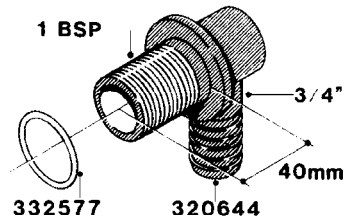

L0060

FITTINGS - BULKHEAD
L0060-HIN, 01:01:16

Page 1

Date 16.03.2016 14:06

parts-n°	order qty	description
141046	1	NUT 3/8" BSP
141341	1	NUT 1/4' BSP
240284	1	O-RING D82,5/75 X 3,5
320456	1	FITT.DK BULKHEAD 1"BSP DOUBLE
320467	1	FITT.DK BULKHEAD 1"BSP SINGLE
320471	1	FITT.DK NUT 1" BSP JAMB
320541	1	FITT.DK BULKHEAD 2-1/2'BSP SIN
320552	1	FITT.DK NUT 2-1/2' BSP JAMB
320644	1	FITT.DK ELB.3/4"HB X 1" BSP
320784	1	FITT.DK CAP 1-1/2" BSP
320795	1	FITT.DK NUT 1-1/2" BSP JAMB
320935	1	FITT.DK BULKHEAD 1/4' BSP SING
320946	1	FITT.DK BULKHEAD 3/8' BSP SING
321296	1	FITT.DK BULKHEAD 1/2" BSP SING
321307	1	FITT.DK NUT 1/2" BSP JAMB
321333	1	FITT.DK BULK 1-1/2" X 1"F BSP
330061	1	O-RING D16/D11X2,5
330072	1	O-RING D53.5/D45.5X4
330212	1	O-RING D19/D14X2.4 F.1/2"NUT
332577	1	O-RING D38/D30X4 F.1" PUR.
332592	1	O-RING D26/D20X3