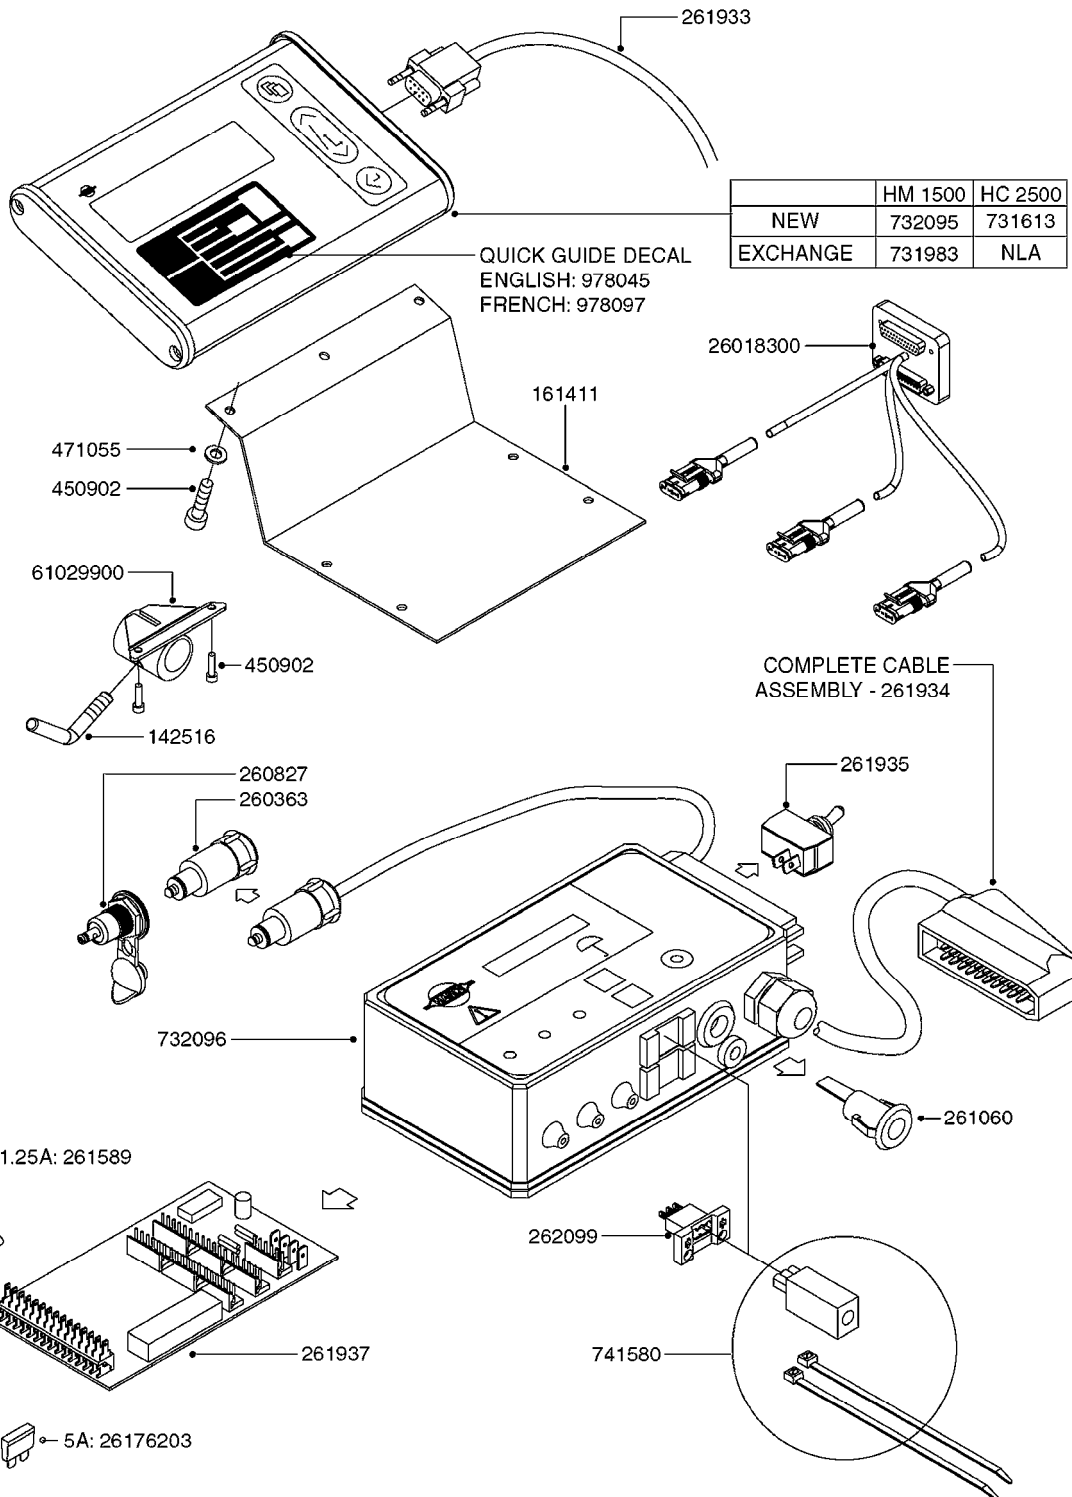

EZ-GUIDE 250 LIGHTBAR  
M0080-HIN, 01:01:16

Page 1

Date 16.03.2016 14:06

Pos.	parts-n°	order qty	description
1	26007603	1	CABLE, ANTENNA, EZGUIDEPLUS
2	26015603	1	ANTENNA AG15 L1,EZ GDE 500/250
3	26016103	1	EZ-GUIDE 500 CABLE UNTERM.FUSE
4	26016203	1	EZ-GUIDE 500 POWER CONN.CABLE
5	26017303	1	EZ-GUIDE 250 ALL PORT CABLE
6	26017703	1	EZ-GUIDE 250 POWER CABLE
7	26017803	1	EZ-GUIDE 250 LIGHTBAR DISPLAY
8	26017903	1	EZ-GUIDE 250 PATCH ANTENNA
9	28048203	1	EZ-GUIDE 500 MOUNT F.AG15 ANT.
10	28048303	1	EZ-GUIDE 250/500 RAM MNT.1.5"
11	67217403	1	EZ-GUIDE 250 QUICK REF.CARD
12	84210603	1	EZ GUIDE 250 LIGHTBAR