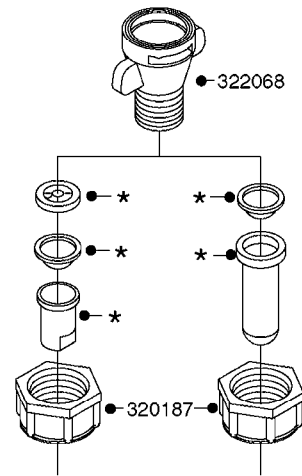

**SINGLE NOZZLE BODY**

**TRIPLET NOZZLE BODY**

**D1090**

\*=REFER TO HARDI NOZZLE CATALOG

NOZZLE BODIES-SNAP FIT  
D1090-HIN, 01:01:16

Page 1

Date 16.03.2016 14:05

parts-n°	order qty	description
143592	1	LOCK CLAMP FOR TRIPLET
241371	1	DIAPHRAGM, NO-DRIP alt 241371
241990	1	O-RING D9.3 X 2.4 VITON
242594	1	O-RING D14 X 1.78 SCH.70-EPDM
242598	1	O-RING D7.0 X 2.5 NITRIL
320187	1	FITT.DK CAP 3/8" BSP BLACK
320283	1	FITT.DK NUT 3/4"BSP
321462	1	CAP F.NO-DRIP ASSY.
322068	1	SNAP-FIT ADAPTER THREAD. HARDI
322114	1	NUT PLASTIC F.NOZZ.H
322116	1	BOLT PLASTIC F.NOZZ.H.
322258	1	HOUSING F.TRIPLET
322260	1	NOZZLE HOLDER LOWER PART
333012	1	NOZZLE HOLD. UPPER PART
334082	1	SNAP-FIT NOZZ.HOLD.CONE BLACK
334102	1	BLANK F.NOZZLE
334172	1	SNAP-FIT NOZZ.HOLD.CONE GREEN
334173	1	SNAP-FIT NOZZ.HOLD.CONE ORANGE
334220	1	YOKE, UPPER NOZZLE BODY
334371	1	SNAP-FIT NOZZLE HOLDER YELLOW
334373	1	SNAP-FIT NOZZLE HOLDER RED
334377	1	SNAP-FIT NOZZLE HOLDER BLUE
334926	1	SNAP-FIT TURN PLATE F TRIPLET
390639	1	O-RING F.NOZZLE FILTER
440665	1	SCREW M4.2X16 STAINLESS
716236	1	FITT.DK HB 1/2" ASSY. F. 3/4"
716413	1	FITT.DK PLUG ASSY. F.NOZ TUBE
724621	1	FITT.DK HB 3/4"ASSY F.3/4" NUT
725042	1	SCREEN 80 MESH W.GASKET, RED
725043	1	SCREEN 50 MESH W.GASKET, BLUE
725044	1	SCREEN 100 MESH W.GASKET, YELLO
725078	1	SNAP-FIT TRIPLET W/O NOZZ HOLD
725079	1	NOZZLE ASSY.SING.SNAP-FIT GREN
729645	1	NON-DRIP SPRING ASSY.GREEN 10