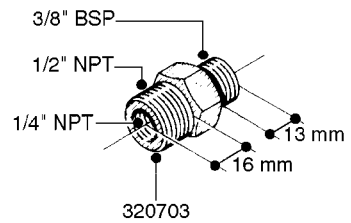

L0030

FITTINGS - HEXAGON NIPPLES
L0030-HIN, 01:01:16

Page 1

Date 16.03.2016 14:06

parts-n°	order qty	description
10015303	1	FITT.PO.HN 1.00X1.00 M1000
10425003	1	FITT.PO.HN 1.25X1.00 MCPHEE
320132	1	FITT.DK HN 1" BSP
320176	1	FITT.DK HN 3/8"X1/2" BSP
320445	1	FITT.DK HN 1/4"X3/8" BSP
320655	1	FITT.DK HN 1/2"-1/2" BSP
320692	1	FITT.DK HN 3/8'BSPX1/4'NPT
320703	1	FITT.DK HN 3/8BSP X1/2 &1/4NPT
320725	1	FITT.DK NIPPLE 3/8"-3/8" BSP
320902	1	FITT.DK HN 3/8'X 1/4' BSP
390232	1	FITT.DK HN 1-1/2' X 1-1/4' BSP
390276	1	FITT.DK HN 1'BSP