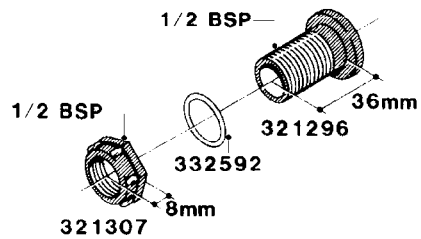

L0060

FITTINGS - BULKHEAD
L0060-HIN, 01:01:16

Page 1

Date 16.03.2016 14:06

parts-n°	order qty	description
141046	1	NUT 3/8" BSP
141341	1	NUT 1/4' BSP
240284	1	O-RING D82,5/75 X 3,5
320456	1	FITT.DK BULKHEAD 1"BSP DOUBLE
320467	1	FITT.DK BULKHEAD 1"BSP SINGLE
320471	1	FITT.DK NUT 1" BSP JAMB
320541	1	FITT.DK BULKHEAD 2-1/2'BSP SIN
320552	1	FITT.DK NUT 2-1/2' BSP JAMB
320644	1	FITT.DK ELB.3/4"HB X 1" BSP
320784	1	FITT.DK CAP 1-1/2" BSP
320795	1	FITT.DK NUT 1-1/2" BSP JAMB
320935	1	FITT.DK BULKHEAD 1/4' BSP SING
320946	1	FITT.DK BULKHEAD 3/8' BSP SING
321296	1	FITT.DK BULKHEAD 1/2" BSP SING
321307	1	FITT.DK NUT 1/2" BSP JAMB
321333	1	FITT.DK BULK 1-1/2" X 1"F BSP
330061	1	O-RING D16/D11X2,5
330072	1	O-RING D53.5/D45.5X4
330212	1	O-RING D19/D14X2.4 F.1/2"NUT
332577	1	O-RING D38/D30X4 F.1" PUR.
332592	1	O-RING D26/D20X3