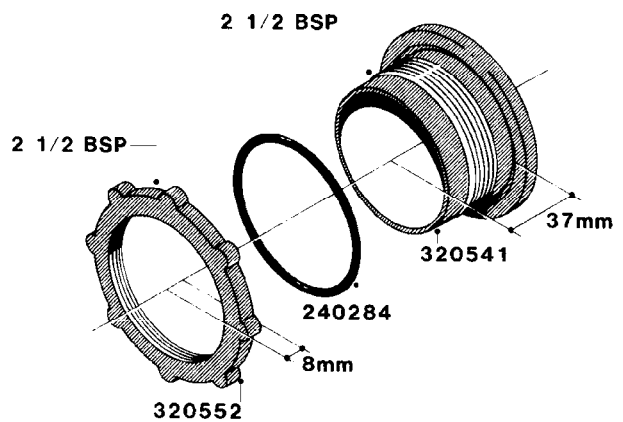

L0060

FITTINGS - BULKHEAD
L0060-HIN, 01:01:16

Page 1

Date 16.03.2016 14:06

parts-n°	order qty	description
141046	1	NUT 3/8" BSP
141341	1	NUT 1/4' BSP
240284	1	O-RING D82,5/75 X 3,5
320456	1	FITT.DK BULKHEAD 1"BSP DOUBLE
320467	1	FITT.DK BULKHEAD 1"BSP SINGLE
320471	1	FITT.DK NUT 1" BSP JAMB
320541	1	FITT.DK BULKHEAD 2-1/2'BSP SIN
320552	1	FITT.DK NUT 2-1/2' BSP JAMB
320644	1	FITT.DK ELB.3/4"HB X 1" BSP
320784	1	FITT.DK CAP 1-1/2" BSP
320795	1	FITT.DK NUT 1-1/2" BSP JAMB
320935	1	FITT.DK BULKHEAD 1/4' BSP SING
320946	1	FITT.DK BULKHEAD 3/8' BSP SING
321296	1	FITT.DK BULKHEAD 1/2" BSP SING
321307	1	FITT.DK NUT 1/2" BSP JAMB
321333	1	FITT.DK BULK 1-1/2" X 1"F BSP
330061	1	O-RING D16/D11X2,5
330072	1	O-RING D53.5/D45.5X4
330212	1	O-RING D19/D14X2.4 F.1/2"NUT
332577	1	O-RING D38/D30X4 F.1" PUR.
332592	1	O-RING D26/D20X3