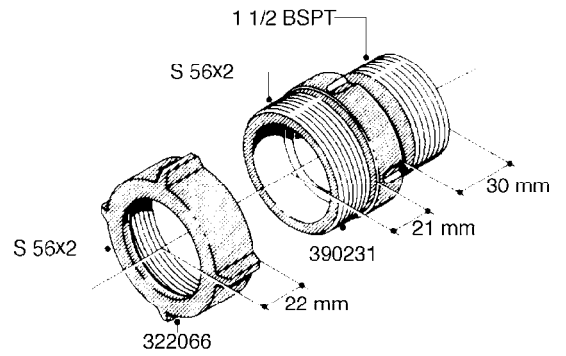

**L0080**

FITTINGS - S-53  
L0080-HIN, 01:01:16

Page 1

Date 16.03.2016 14:06

parts-n°	order qty	description
145995	1	FITT.DK S-53 FORK
242353	1	O-RING D44.2X3.0 VITON F.S-67
242354	1	O-RING D32.2X3.0 VITON F.S-53
322103	1	FITT.DK S-53 BULKHEAD
322107	1	FITT.DK S-53 BULKHEAD NUT
322110	1	FITT.DK S-53 ELB. 1/2" BSP
322352	1	FITT.DK S-53 TEE
334227	1	FITT.DK S-53 STR.1/2'
334229	1	FITT.DK S-53 STR.3/4"
334230	1	FITT.DK S-53 STR.1"
334239	1	FITT.DK S-53 ELB.1/2"
334241	1	FITT.DK S-53 ELB.3/4"
334242	1	FITT.DK S-53 ELB.1"
334249	1	FITT.DK S-53 PLUG
334260	1	GASKET F. S-53 BULKHEAD
334564	1	FITT.DK S-67 TO S-53 ADAPTER
391100	1	FITT.DK S-53THREAD INS.1/2"BSP
726463	1	FITT.DK S53 BULKHEAD W/GASKET
726552	1	FIT.DK S-53X90 1/2" BSP,O-RING
726556	1	FITT.DK S-53 HB 1/2" W/O-RING
726558	1	FITT.DK S53 STR. 3/4" W.ORING
726559	1	FITT DK. S-53 HB 1" W/O-RING
726568	1	FITT.DK.S-53 HB 1/2"90 W/ORING
726570	1	FITT.DK S-53 ELB.3/4" W.ORING
726571	1	FITT.DK S-53 ELB.1", W ORING
726578	1	FITT.DK S53 PLUG WITH O-RING
728561	1	FITT.DK. S67M - S53F REDUCER