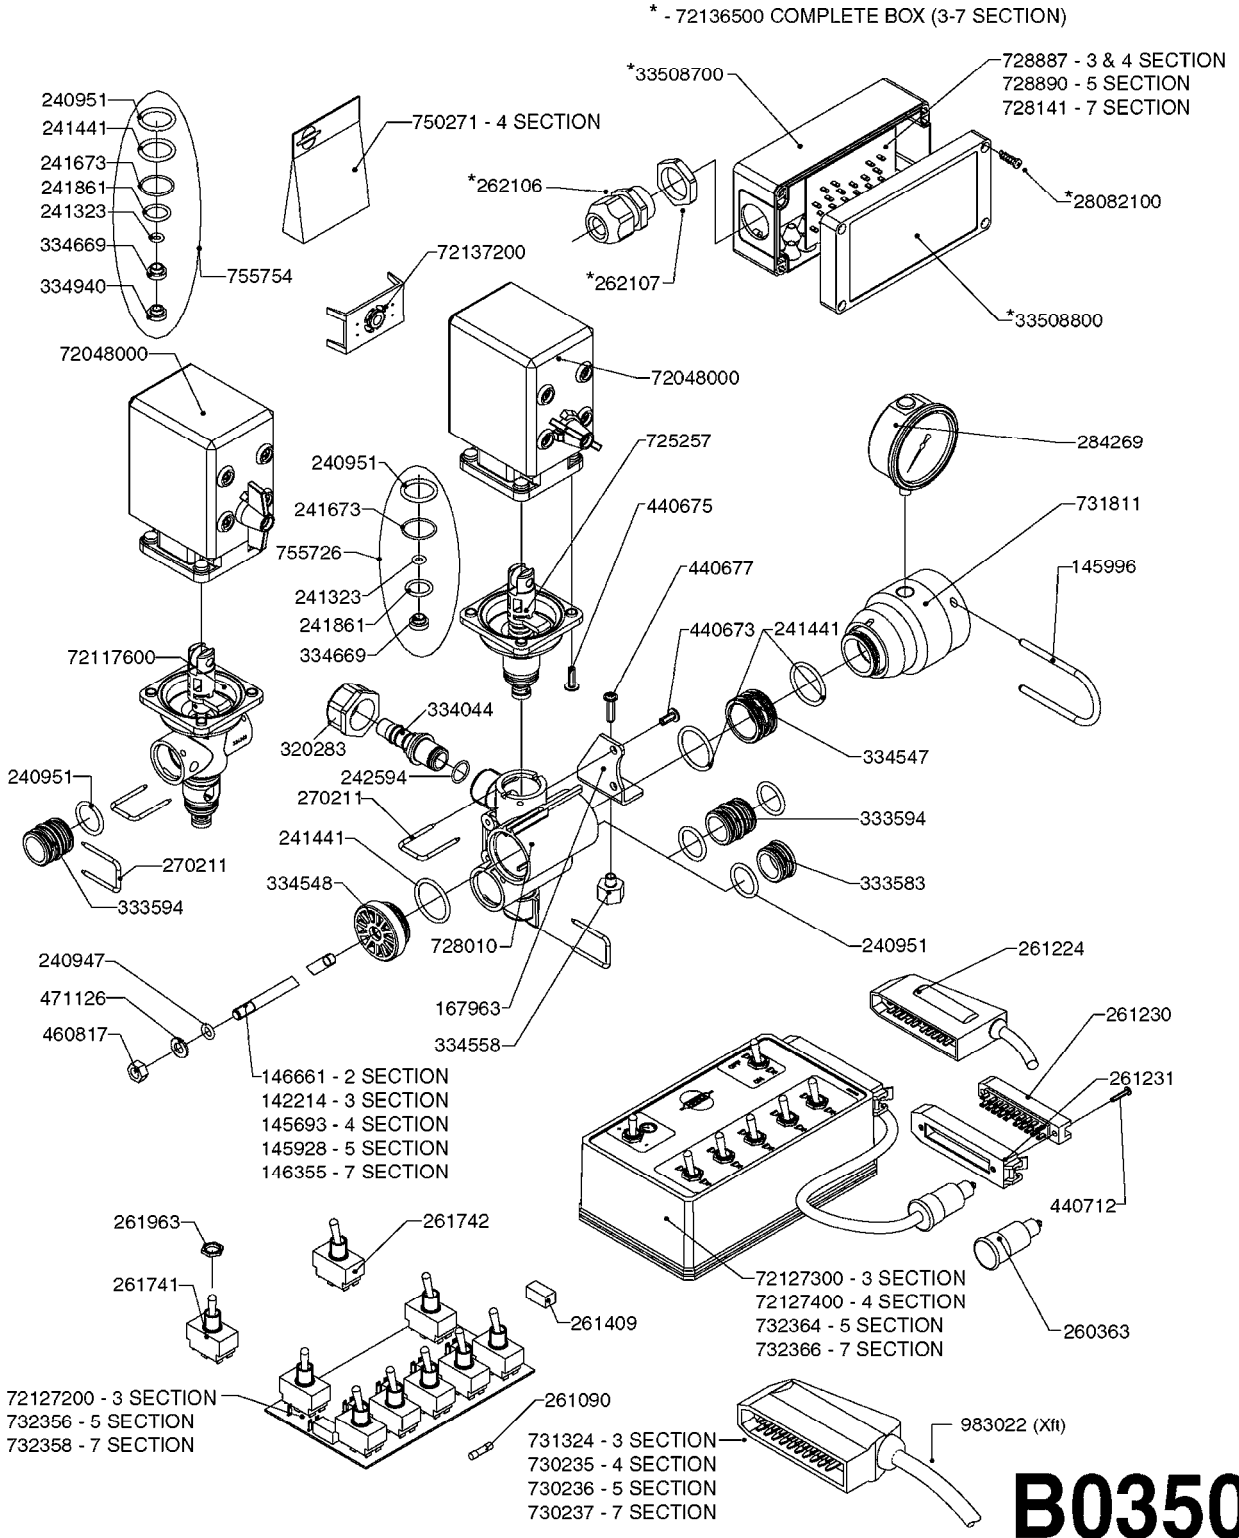

**REGULATOR VALVE ASSEMBLY: \*72027300**

COMPLETE ASSEMBLIES  
WHOLEGOODS ITEMS

**B0340**

PRESSURE REGULATOR - S93  
B0340-HIN, 01:01:16

Page 1

Date 16.03.2016 14:05

parts-n°	order qty	description
145694	1	BUSHING CONE SPACER S93 REGU.
145695	1	GUIDE FOR CONE
145996	1	FITT.DK S-67 FORK
145997	1	FITT.DK S-93 FORK
147025	1	SPINDLE F.S93 PRES. REGULATOR
147767	1	PIN 5Ø X 60 S-93 DOUBLE CLAMP
147774	1	FITT.DK S-93 FORK W. M5 THREAD
240947	1	O-RING D7.3X2.4 NITRIL
241754	1	O-RING D59.5X3
241973	1	O-RING 44.2 x 3.0 (use-242353)
242007	1	O-RING D9.1X1.6
242092	1	O-RING D69.5X3 (Use-242351)
334049	1	BRACKET FOR ENGINE CASING
334061	1	WASHER PLASTIC Ø13.0/8.1 X 1TK
334244	1	FITT.DK S-67 ELB.1-1/4"
334601	1	FITT.DK S-93 TO S67 ADAPTOR
334647	1	FITT.DK S93 ELB 1-1/2" 90 PVC
334681	1	GRIP F.MAN.OP.EC PRES.REG.YELL
334863	1	T PIECE S 93 15 BAR
390914	1	COVER REG VALVE S93
440307	1	SCREW SHEET-METAL 3/4" NO. 10
440677	1	SCREW F. PLASTIC 5X20 SS
461145	1	NUT HEX M4 LOCK
461217	1	NUT HEX M5 LOCK
480695	1	PIN ROLL D 3X28 SLOTTED
614421	1	GASKET F/MOTOR HOUSE-ON/OFF TR
14004500	1	NUT M10 SS F. S93 PRES. REG.
45000700	1	BOLT ALLEN HEAD M6 X 100 SS
70055903	1	REGUL SPOOL AND SLEEVE S93
72027300	1	REG.VALVE S93/600 15B U.MOTER
72072400	1	WIRE CONTR. VALVE.CM+ AMP-PLUG
72137100	1	MCROSWCH ASSY F.PRSR REG WHT W
72137300	1	MCROSWCH ASSY F.PRSR REG BRN W
72182900	1	MOTER REG.DME37 1:150 AMP YELL