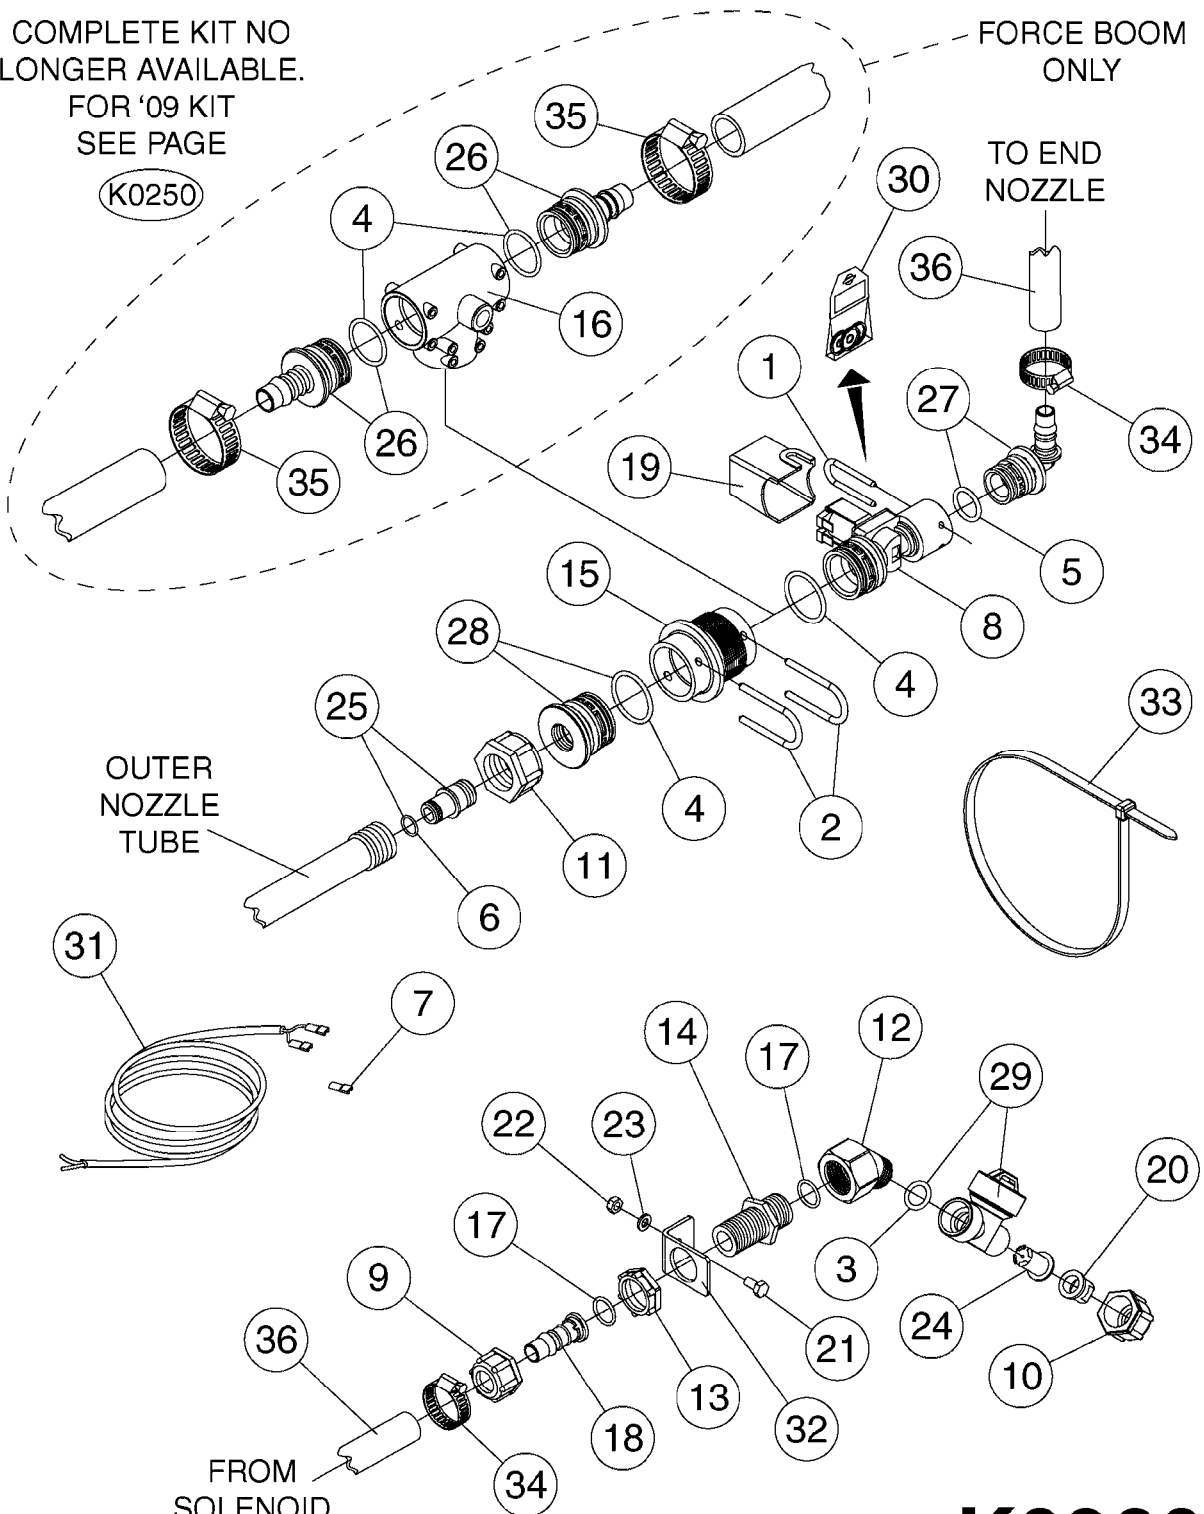

COMPLETE KIT NO
LONGER AVAILABLE.
FOR '09 KIT
SEE PAGE

(K0250)

FORCE BOOM
ONLY

TO END
NOZZLE

OUTER
NOZZLE
TUBE

FROM
SOLENOID
ASSEMBLY

ELECTRIC END NOZZLE KIT '12
K0260-HIN, 01:01:16

Page 1

Date 16.03.2016 14:05

Pos.	parts-n°	order qty	description
1	145994	1	FITT.DK S-40 FORK
2	145995	1	FITT.DK S-53 FORK
3	240177	1	O-RING D16.1/11.3 X 2.4
4	242354	1	O-RING D32.2X3.0 VITON F.S-53
5	242355	1	O-RING D19.2X3.0 VITON F.S-40
6	242594	1	O-RING D14 X 1.78 SCH.70-EPDM
7	261539	1	SPADE F.ELEC CONNec BLUE INSUL
8	262104	1	VALVE, SOLENOID, S53/S40
9	320084	1	FITT.DK NUT 1/2" BSP
10	320187	1	FITT.DK CAP 3/8" BSP BLACK
11	320283	1	FITT.DK NUT 3/4"BSP
12	320596	1	FITT.DK ELB 3/8'-1/2'BSP 45DEG
13	321307	1	FITT.DK NUT 1/2" BSP JAMB
14	321742	1	FITT.DK BULKHEAD 1/2' BSP
15	322103	1	FITT.DK S-53 BULKHEAD
16	322352	1	FITT.DK S-53 TEE
17	330212	1	O-RING D19/D14X2.4 F.1/2"NUT
18	330687	1	FITT.DK HB 1/2" F. 1/2" NUT
19	334965	1	COVER FOR S53 SOLENOID VALVE
20	370366	1	NOZZLE END FAN 1850-G 150
21	410185	1	BOLT HEX 8.8 DEL M6X16 A2
22	460261	1	NUT HEX M6X1 LOCK A2 DIN985
23	471125	1	WASHER, M6, Ø12/ 6.4X 1.6, SS
24	614366	1	FILTER 50 MESH F.NOZZLE BLUE
24	614367	1	FILTER 80 MESH F.NOZZLE RED
24	614368	1	FILTER 100 MESH F.NOZZLE YEL.
25	720856	1	FITT.DK 1/2'BSP ASSY.F.3/4'NUT
26	726558	1	FITT.DK S53 STR. 3/4" W.ORING
27	726567	1	FITT.DK S-40 ELB.1/2" W.ORING
28	726694	1	PLUG,S53,1/2"FBSP THD W.ORING
29	729610	1	NOZZLE ASSY. NON DRIP 3/8 THRD
30	750722	1	REPAIR KIT FOR 3S SC CONTROL
31	983087	1	ELEC. CABLE 2 WIRE X 0.75MM
32	16180100	1	PLATE, END ROW NOZZLE
33	28025203	1	TIE STRAP L=23" x W=1/2"
34	28029803	1	CLAMP HOSE GEAR P1/2" 6708
35	28029903	1	CLAMP HOSE GEAR P3/4"-S1" 6712
36	92702103	1	HOSE R X1/2" X300PSI WP X0012"