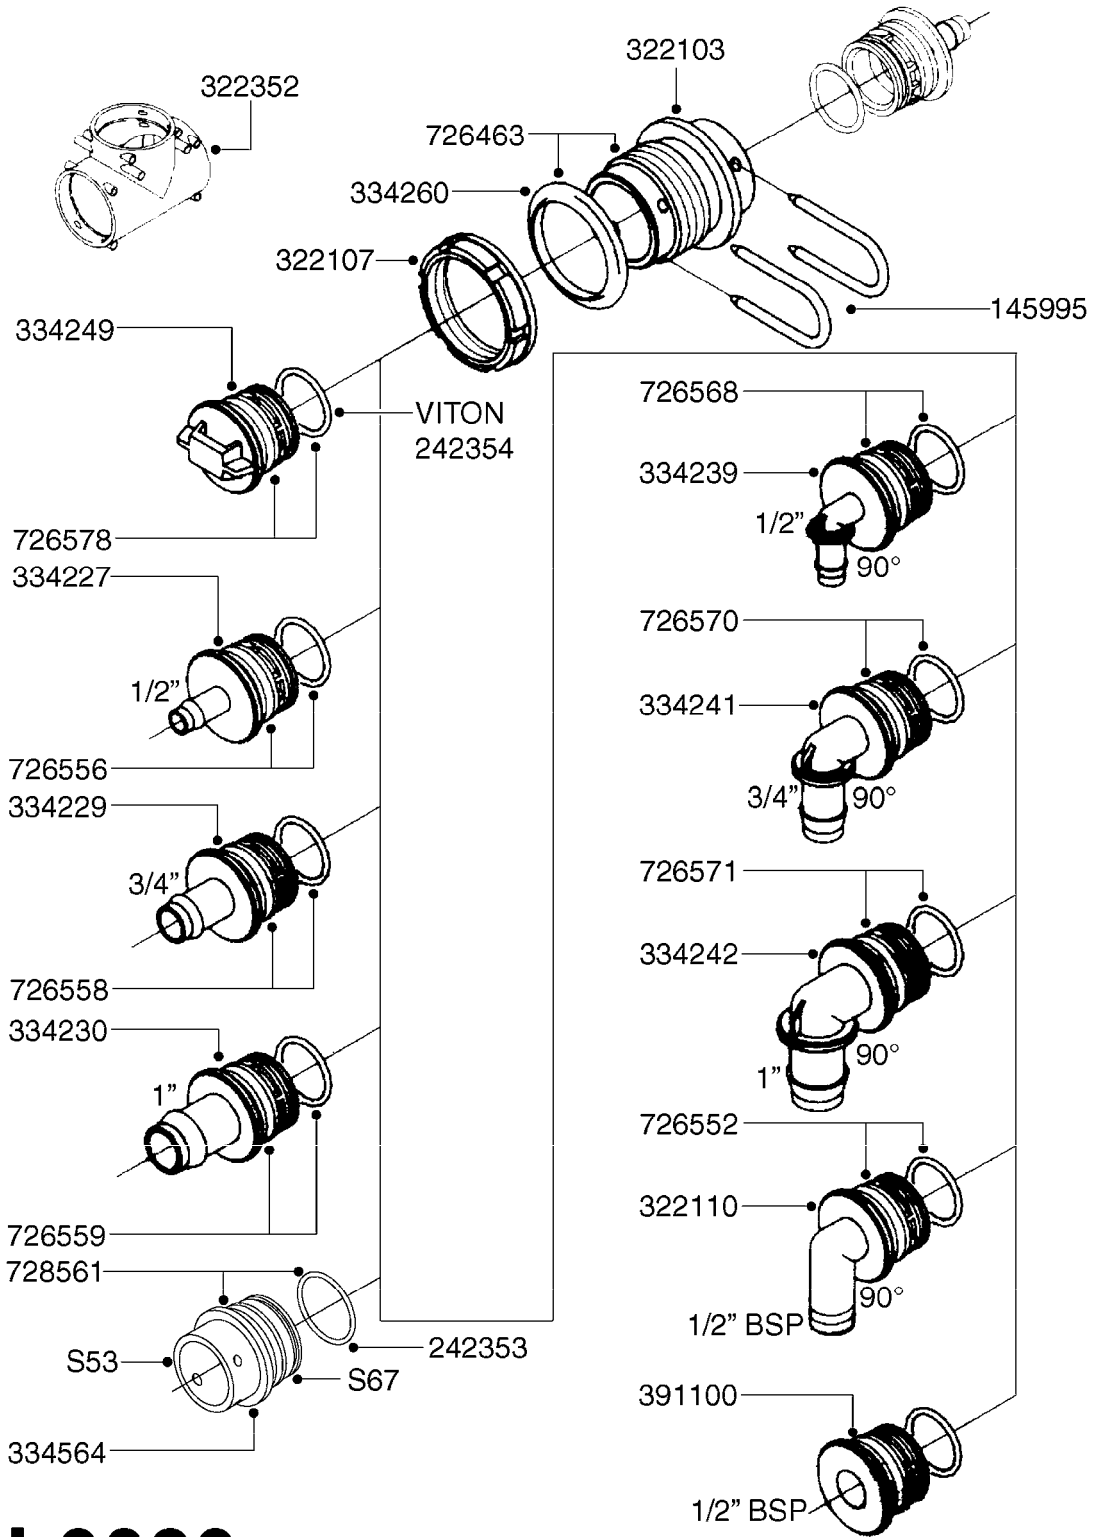

**L0070**

FITTINGS - S-40  
L0070-HIN, 01:01:16

Page 1

Date 16.03.2016 14:06

parts-n°	order qty	description
145994	1	FITT.DK S-40 FORK
242355	1	O-RING D19.2X3.0 VITON F.S-40
322102	1	FITT.DK S-40 BULKHEAD
322106	1	FITT.DK S-40 BULKHEAD NUT
322133	1	FITT.DK S-40 PLUG W 1/8 THREAD
334225	1	FITT.DK S-40 STR.3/8'
334237	1	FITT.DK S-40 ELB.3/8'
334238	1	FITT.DK S-40 ELB.1/2'
334248	1	FITT.DK S-40 PLUG
334259	1	GASKET F. S-40 BULKHEAD
726462	1	FITT. S40 BULHEAD W. GASKET
726567	1	FITT.DK S-40 ELB.1/2" W.ORING
726693	1	FITT.DK S-40 PLUG 1/8BSP ORING