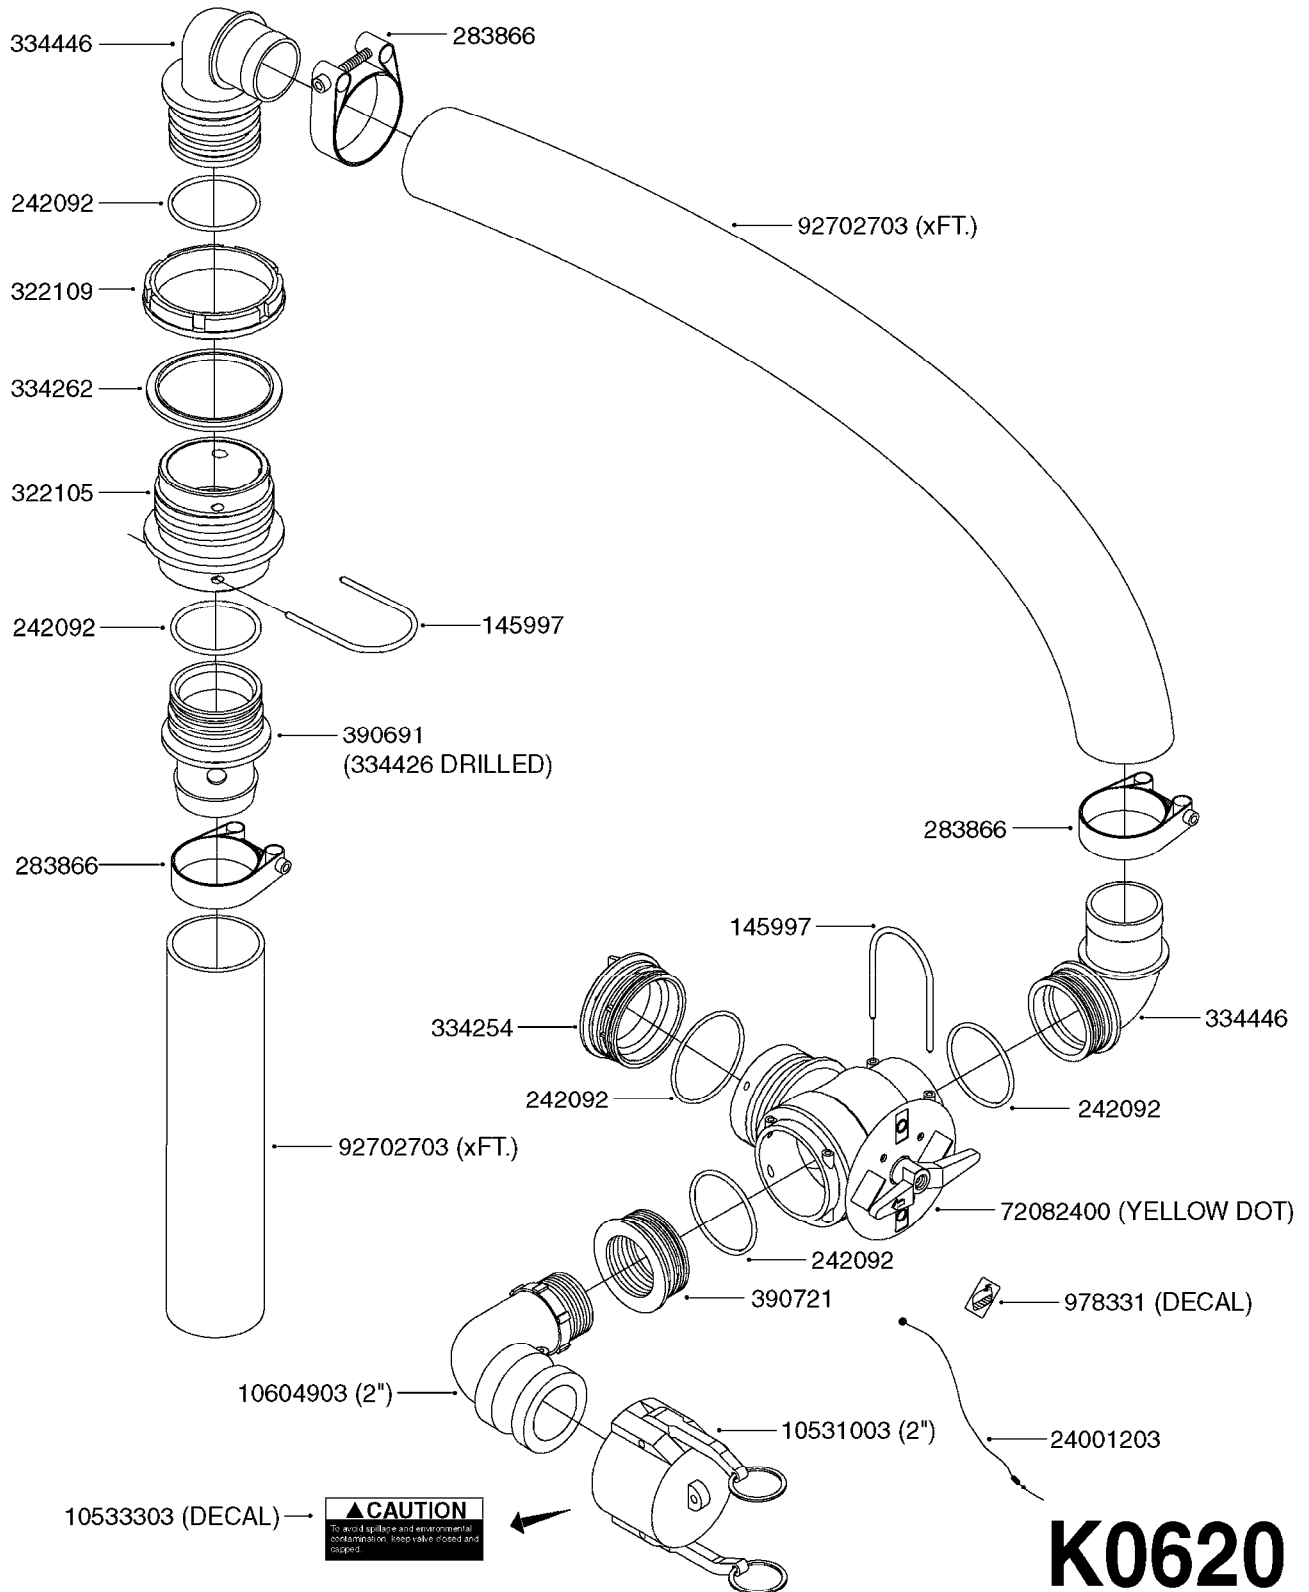

# K0610

QUICKFILL-VALVES-BANJO 2" & 3"  
K0610-HIN, 01:01:16

Page 1

Date 16.03.2016 14:06

parts-n°	order qty	description
10531003	1	CAP F.MALE QUICK COUPLER 2"
16048604	1	QUICK FILL BKT. NAV. 575-1100
24001203	1	RBR LANYARD 11" F.QCK FILL CAP
28014603	1	VALVE STUBBY 2" BANJO
28029403	1	3"NPT MALE X S93 FEMALE
28029603	1	VALVE STUBBY 3" BANJO
28029703	1	CAP F.MALE QUICK COUPLER 3"