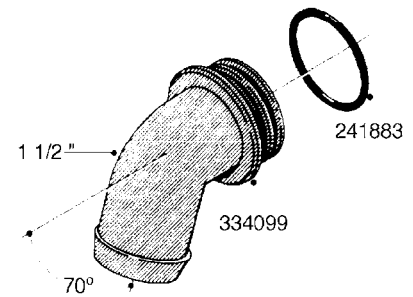

**L0080**

FITTINGS - S-53  
L0080-HIN, 01:01:16

Page 1

Date 16.03.2016 14:06

parts-n°	order qty	description
145995	1	FITT.DK S-53 FORK
242353	1	O-RING D44.2X3.0 VITON F.S-67
242354	1	O-RING D32.2X3.0 VITON F.S-53
322103	1	FITT.DK S-53 BULKHEAD
322107	1	FITT.DK S-53 BULKHEAD NUT
322110	1	FITT.DK S-53 ELB. 1/2" BSP
322352	1	FITT.DK S-53 TEE
334227	1	FITT.DK S-53 STR.1/2'
334229	1	FITT.DK S-53 STR.3/4"
334230	1	FITT.DK S-53 STR.1"
334239	1	FITT.DK S-53 ELB.1/2"
334241	1	FITT.DK S-53 ELB.3/4"
334242	1	FITT.DK S-53 ELB.1"
334249	1	FITT.DK S-53 PLUG
334260	1	GASKET F. S-53 BULKHEAD
334564	1	FITT.DK S-67 TO S-53 ADAPTER
391100	1	FITT.DK S-53THREAD INS.1/2"BSP
726463	1	FITT.DK S53 BULKHEAD W/GASKET
726552	1	FIT.DK S-53X90 1/2" BSP,O-RING
726556	1	FITT.DK S-53 HB 1/2" W/O-RING
726558	1	FITT.DK S53 STR. 3/4" W.ORING
726559	1	FITT DK. S-53 HB 1" W/O-RING
726568	1	FITT.DK.S-53 HB 1/2"90 W/ORING
726570	1	FITT.DK S-53 ELB.3/4" W.ORING
726571	1	FITT.DK S-53 ELB.1", W ORING
726578	1	FITT.DK S53 PLUG WITH O-RING
728561	1	FITT.DK. S67M - S53F REDUCER