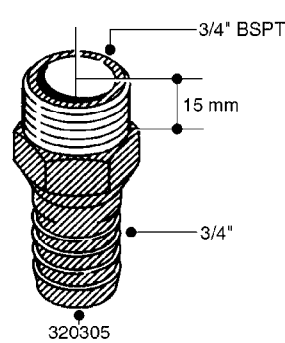

**L0030**

FITTINGS - HEXAGON NIPPLES  
L0030-HIN, 01:01:16

Page 1

Date 16.03.2016 14:06

parts-n°	order qty	description
10015303	1	FITT.PO.HN 1.00X1.00 M1000
10425003	1	FITT.PO.HN 1.25X1.00 MCPHEE
320132	1	FITT.DK HN 1" BSP
320176	1	FITT.DK HN 3/8"X1/2" BSP
320445	1	FITT.DK HN 1/4"X3/8" BSP
320655	1	FITT.DK HN 1/2"-1/2" BSP
320692	1	FITT.DK HN 3/8'BSPX1/4'NPT
320703	1	FITT.DK HN 3/8BSP X1/2 &1/4NPT
320725	1	FITT.DK NIPPLE 3/8"-3/8" BSP
320902	1	FITT.DK HN 3/8'X 1/4' BSP
390232	1	FITT.DK HN 1-1/2' X 1-1/4' BSP
390276	1	FITT.DK HN 1'BSP

**L0040**

FITTINGS - NIPPLES & ELBOWS  
L0040-HIN, 01:01:16

Page 1  
Date 16.03.2016 14:06

parts-n°	order qty	description
10530803	1	FITT.PO.SE 2.00X2.00 45 DEG.
320191	1	FITT.DK ELB 3/8' BSP 45 DEGREE
320482	1	FITT.DK ELB. 1/2" BSP 60 DEG.
320596	1	FITT.DK ELB 3/8'-1/2'BSP 45DEG
320607	1	FITT.DK HN 3/8M X 3/8F BSP LNG
320633	1	FITT.DK HN 3/8"M X 3/8"F BSP
321451	1	FITT.DK ELB.1-1/2 X1-1/4 80DEG
321532	1	FITT.DK REDUC 3/4' X 1/2' BSP
390233	1	FITT.DK REDUC 1-1/2" X 1" BSP