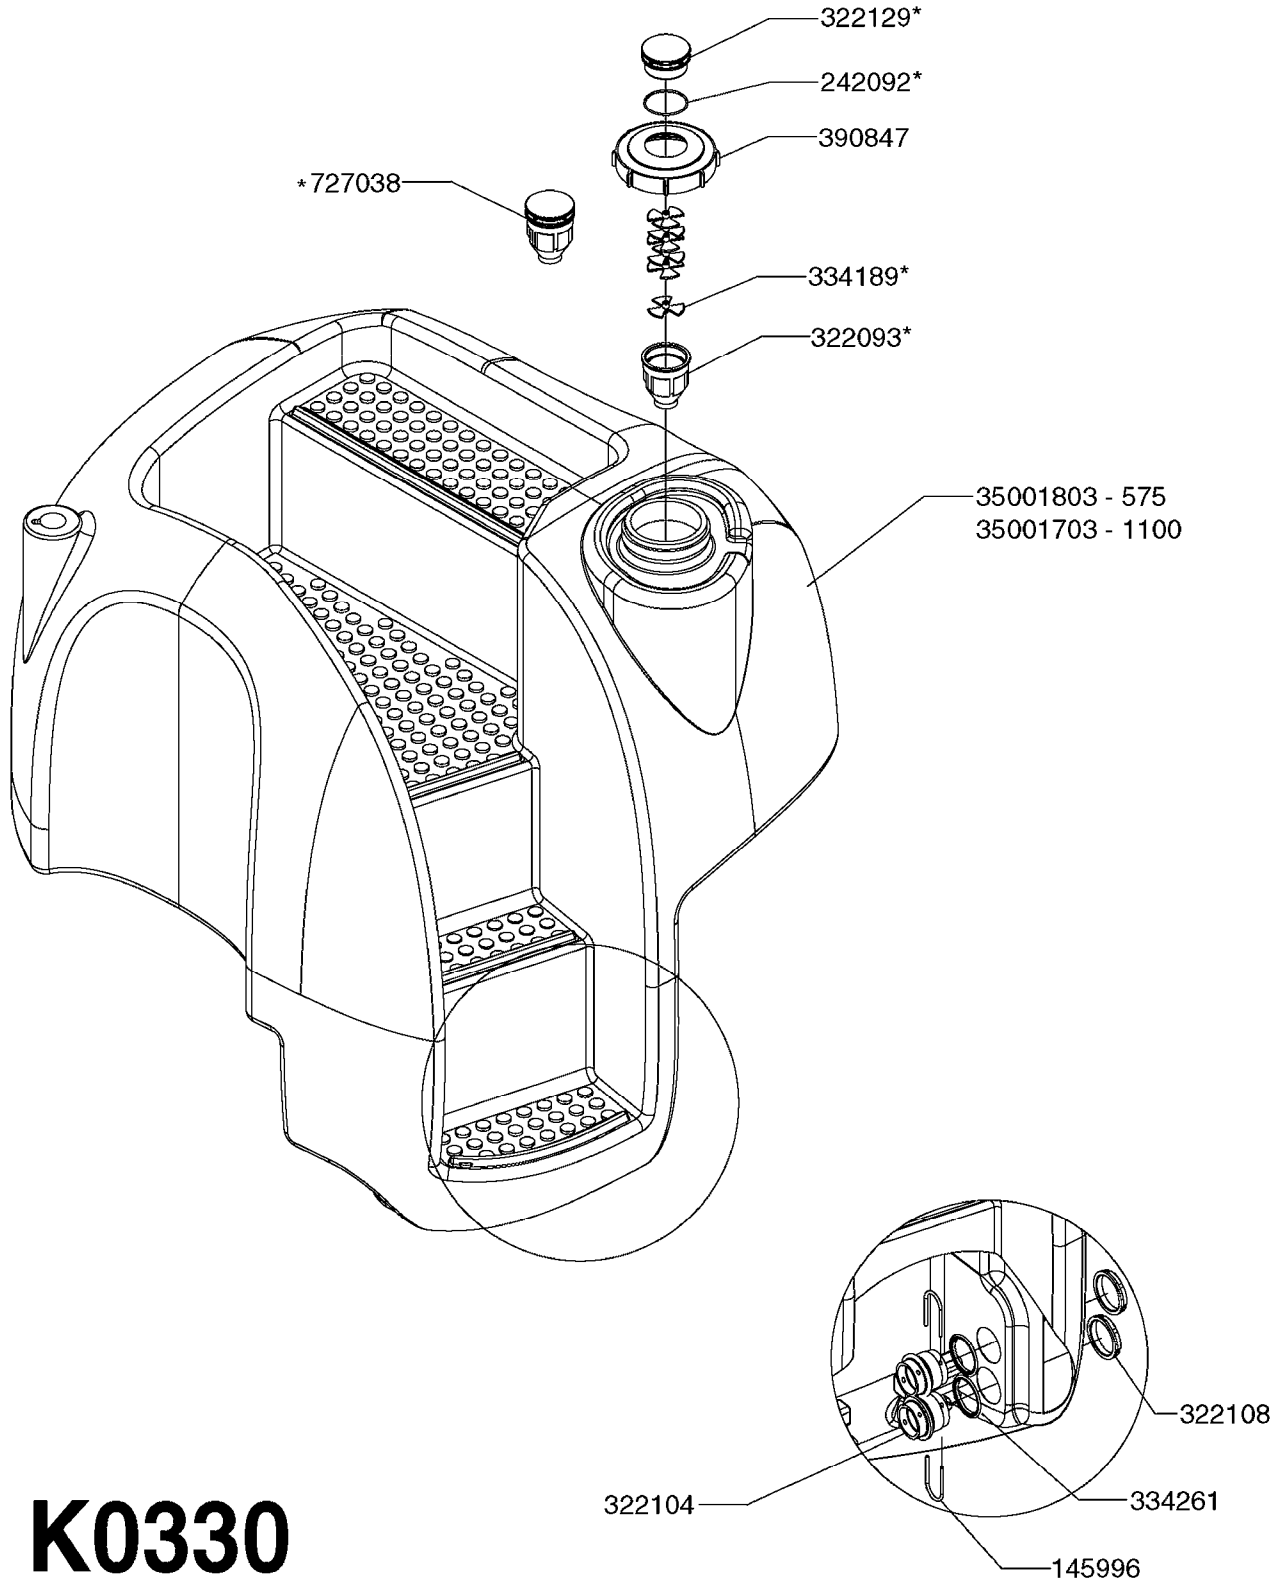

FLUSH - NEW NAVIGATOR 575/1100
K0330-HIN, 01:01:16

Page 1

Date 16.03.2016 14:05

parts-n°	order qty	description
145996	1	FITT.DK S-67 FORK
242092	1	O-RING D69.5X3 (Use-242351)
322093	1	HOUSING F.TANK VENT
322104	1	FITT.DK S-67 BULKHEAD
322108	1	FITT.DK S-67 BULKHEAD NUT
322129	1	LID F. TANK VENT ASSY.
334189	1	LIQUID SHIELD F. TANK VENT
334261	1	GASKET F. S-67 BULKHEAD
390847	1	LID F. RINSE TANK CM
727038	1	VENT F.TANK (FAST FILL)
35001703	1	TANK RAW 130 G. FLUSH/PLATFOR
35001803	1	TANK RAW 80 G. FLUSH/PLATFORM