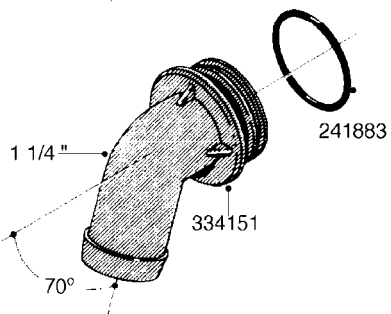

**L0080**

FITTINGS - S-53  
L0080-HIN, 01:01:16

Page 1

Date 16.03.2016 14:06

parts-n°	order qty	description
145995	1	FITT.DK S-53 FORK
242353	1	O-RING D44.2X3.0 VITON F.S-67
242354	1	O-RING D32.2X3.0 VITON F.S-53
322103	1	FITT.DK S-53 BULKHEAD
322107	1	FITT.DK S-53 BULKHEAD NUT
322110	1	FITT.DK S-53 ELB. 1/2" BSP
322352	1	FITT.DK S-53 TEE
334227	1	FITT.DK S-53 STR.1/2'
334229	1	FITT.DK S-53 STR.3/4"
334230	1	FITT.DK S-53 STR.1"
334239	1	FITT.DK S-53 ELB.1/2"
334241	1	FITT.DK S-53 ELB.3/4"
334242	1	FITT.DK S-53 ELB.1"
334249	1	FITT.DK S-53 PLUG
334260	1	GASKET F. S-53 BULKHEAD
334564	1	FITT.DK S-67 TO S-53 ADAPTER
391100	1	FITT.DK S-53THREAD INS.1/2"BSP
726463	1	FITT.DK S53 BULKHEAD W/GASKET
726552	1	FIT.DK S-53X90 1/2" BSP,O-RING
726556	1	FITT.DK S-53 HB 1/2" W/O-RING
726558	1	FITT.DK S53 STR. 3/4" W.ORING
726559	1	FITT DK. S-53 HB 1" W/O-RING
726568	1	FITT.DK.S-53 HB 1/2"90 W/ORING
726570	1	FITT.DK S-53 ELB.3/4" W.ORING
726571	1	FITT.DK S-53 ELB.1", W ORING
726578	1	FITT.DK S53 PLUG WITH O-RING
728561	1	FITT.DK. S67M - S53F REDUCER