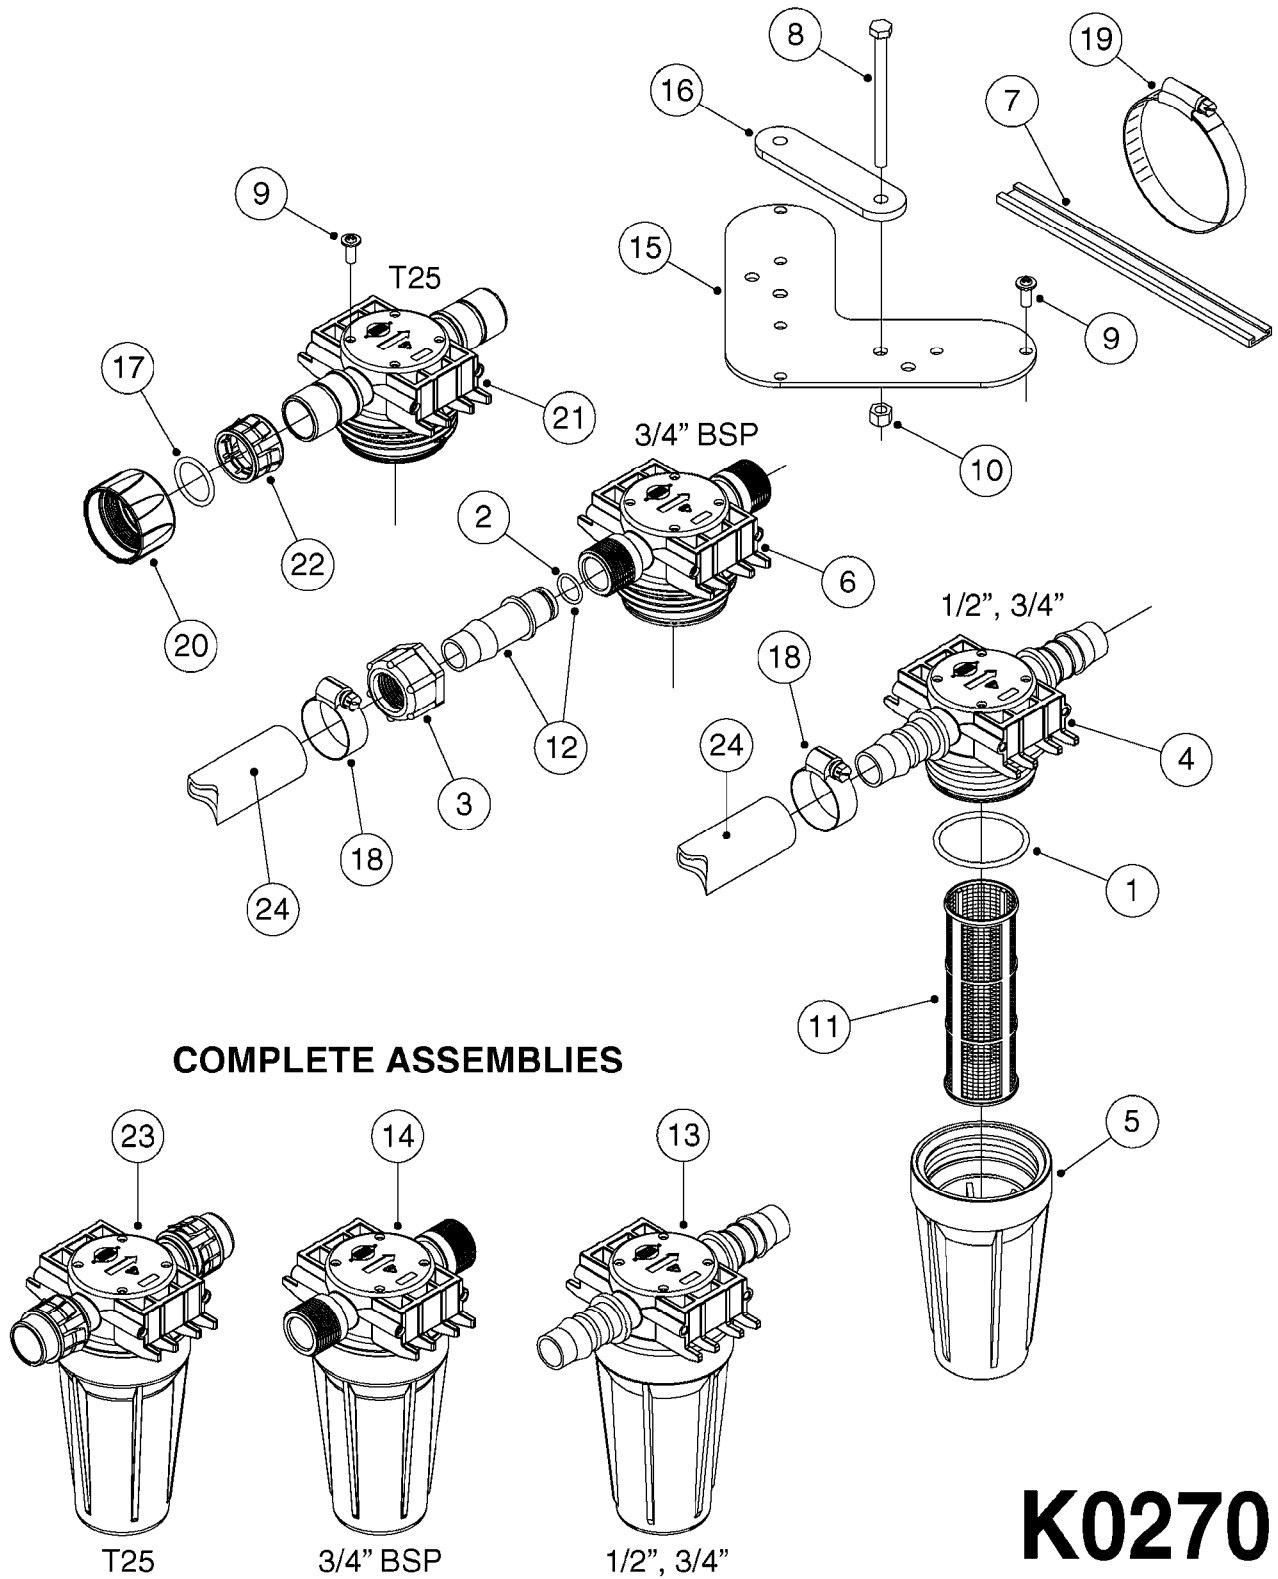

Page 1

Date 16.03.2016 14:05

Pos.	parts-n°	order qty	description
1	145994	1	FITT.DK S-40 FORK
2	145995	1	FITT.DK S-53 FORK
3	240177	1	O-RING D16.1/11.3 X 2.4
4	242354	1	O-RING D32.2X3.0 VITON F.S-53
5	242355	1	O-RING D19.2X3.0 VITON F.S-40
6	242594	1	O-RING D14 X 1.78 SCH.70-EPDM
7	261539	1	SPADE F.ELEC CONNec BLUE INSUL
8	262104	1	VALVE, SOLENOID, S53/S40
9	320084	1	FITT.DK NUT 1/2" BSP
10	320187	1	FITT.DK CAP 3/8" BSP BLACK
11	320283	1	FITT.DK NUT 3/4"BSP
12	320596	1	FITT.DK ELB 3/8'-1/2'BSP 45DEG
13	321307	1	FITT.DK NUT 1/2" BSP JAMB
14	321742	1	FITT.DK BULKHEAD 1/2' BSP
15	322103	1	FITT.DK S-53 BULKHEAD
16	322352	1	FITT.DK S-53 TEE
17	330212	1	O-RING D19/D14X2.4 F.1/2"NUT
18	330687	1	FITT.DK HB 1/2" F. 1/2" NUT
19	334965	1	COVER FOR S53 SOLENOID VALVE
20	370366	1	NOZZLE END FAN 1850-G 150
21	410185	1	BOLT HEX 8.8 DEL M6X16 A2
22	460261	1	NUT HEX M6X1 LOCK A2 DIN985
23	471125	1	WASHER, M6, Ø12/ 6.4X 1.6, SS
24	614366	1	FILTER 50 MESH F.NOZZLE BLUE
24	614367	1	FILTER 80 MESH F.NOZZLE RED
24	614368	1	FILTER 100 MESH F.NOZZLE YEL.
25	720856	1	FITT.DK 1/2'BSP ASSY.F.3/4'NUT
26	726558	1	FITT.DK S53 STR. 3/4" W.ORING
27	726567	1	FITT.DK S-40 ELB.1/2" W.ORING
28	726694	1	PLUG,S53,1/2"FBSP THD W.ORING
29	729610	1	NOZZLE ASSY. NON DRIP 3/8 THRD
30	750722	1	REPAIR KIT FOR 3S SC CONTROL
31	983087	1	ELEC. CABLE 2 WIRE X 0.75MM
32	16180100	1	PLATE, END ROW NOZZLE
33	28025203	1	TIE STRAP L=23" x W=1/2"
34	28029803	1	CLAMP HOSE GEAR P1/2" 6708
35	28029903	1	CLAMP HOSE GEAR P3/4"-S1" 6712
36	92702103	1	HOSE R X1/2" X300PSI WP X0012"