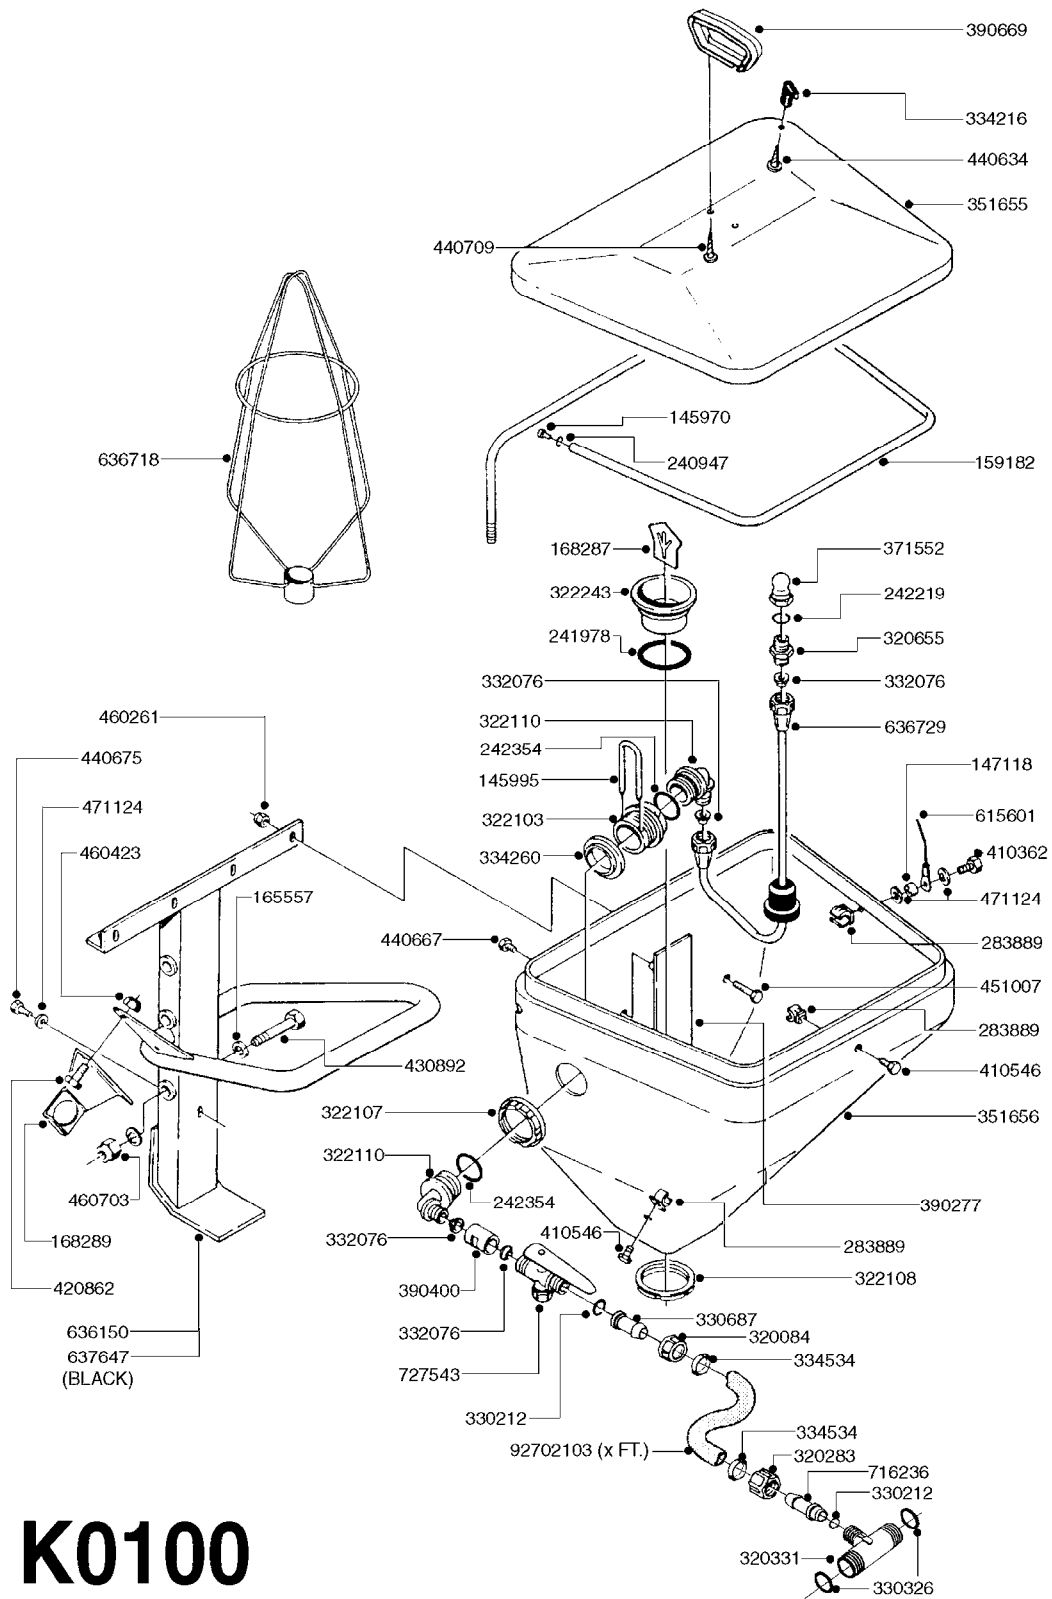

K0100

CHEMICAL FILLER-HOPPER (POST95)
K0100-HIN, 01:01:16

Page 1
Date 16.03.2016 14:05

parts-n°	order qty	description
145970	1	PLUG MF 11 X 1
145995	1	FITT.DK S-53 FORK
147118	1	BUSHING 10,0/6,2 L=5 CHEM FILL
159182	1	RINSING TUBE CHEM.FILL
165557	1	WASHER D28.0/D12.2X2.0 SS
168287	1	PLATE ANTI-VORTEX F.CHEM FILL
168289	1	BRACKET F. 3-WAY VALVE
240947	1	O-RING D7.3X2.4 NITRIL
241978	1	O-RING 64.5X3.0
242219	1	O-RING D16.3X2.4 VITON
242354	1	O-RING D32.2X3.0 VITON F.S-53
283889	1	CLIP F.TUBE SUPPORT
320084	1	FITT.DK NUT 1/2" BSP
320283	1	FITT.DK NUT 3/4"BSP
320331	1	FITT.DK TEE 1" - 1" - 3/4" BSP
320655	1	FITT.DK HN 1/2"-1/2" BSP
322103	1	FITT.DK S-53 BULKHEAD
322107	1	FITT.DK S-53 BULKHEAD NUT
322108	1	FITT.DK S-67 BULKHEAD NUT
322110	1	FITT.DK S-53 ELB. 1/2" BSP
322243	1	DRAIN PIPE/CHEM FIL.S67/S56
330212	1	O-RING D19/D14X2.4 F.1/2"NUT
330326	1	O-RING D30/D24X2 F.1"NUT
330687	1	FITT.DK HB 1/2" F. 1/2" NUT
332076	1	CONE INSERT F. ALUMINUM LANCE
334216	1	RUBBER LATCH FOR CHEM.FILL
334260	1	GASKET F. S-53 BULKHEAD
334534	1	CLAMP HOSE PLASTIC 1/2"
351655	1	LID CHEM FILL.25L POST 95
351656	1	HOPPER F.CHEM FILL 25L POST'96
371552	1	NOZZLE F.RINSING
390277	1	SCALE PLATE FOR HARDI FILLER
390400	1	FITT.DK BULKHEAD 1/2'X1/2'
390669	1	HANDLE F.CHEM FILLER
410362	1	BOLT HEX 8.8 SS M6X20 FT
410546	1	BOLT HEX SS M6X12 FT
420862	1	BOLT HEX 8.8 DEL M10X16 FT
430892	1	BOLT HEX 8.8 DEL M12X110
440634	1	SCREW 5/8"
440667	1	SCREW M3.5X12 SLOT STAINLESS
440675	1	SCREW F. PLASTIC 5X16 SS
440709	1	SCREW 60X12 CHEM.FILL HANDLE
451007	1	SCREW M6X20 STAINLESS
460261	1	NUT HEX M6X1 LOCK A2 DIN985
460423	1	NUT HEX M10X1.5 LOCK
460703	1	NUT HEX M12X1.75 LOCK DIN985
471124	1	WASHER, M6, Ø18/ 6.4X 1.6, SS
615601	1	BUNGEE CORD 21-1/4"
636150	1	FRAME FOR CHEM FILL TANK
636718	1	RINSE SUPPORT CHEM.FILL 25/35L
636729	1	TUBE F. RINSE CHEM FILL
637647	1	BRACKET F.CHEMFILL
716236	1	FITT.DK HB 1/2" ASSY. F. 3/4"
727543	1	VALVE F.CHEM FILL JUG RINSE
92702103	1	HOSE R X1/2" X300PSI WP X0012"