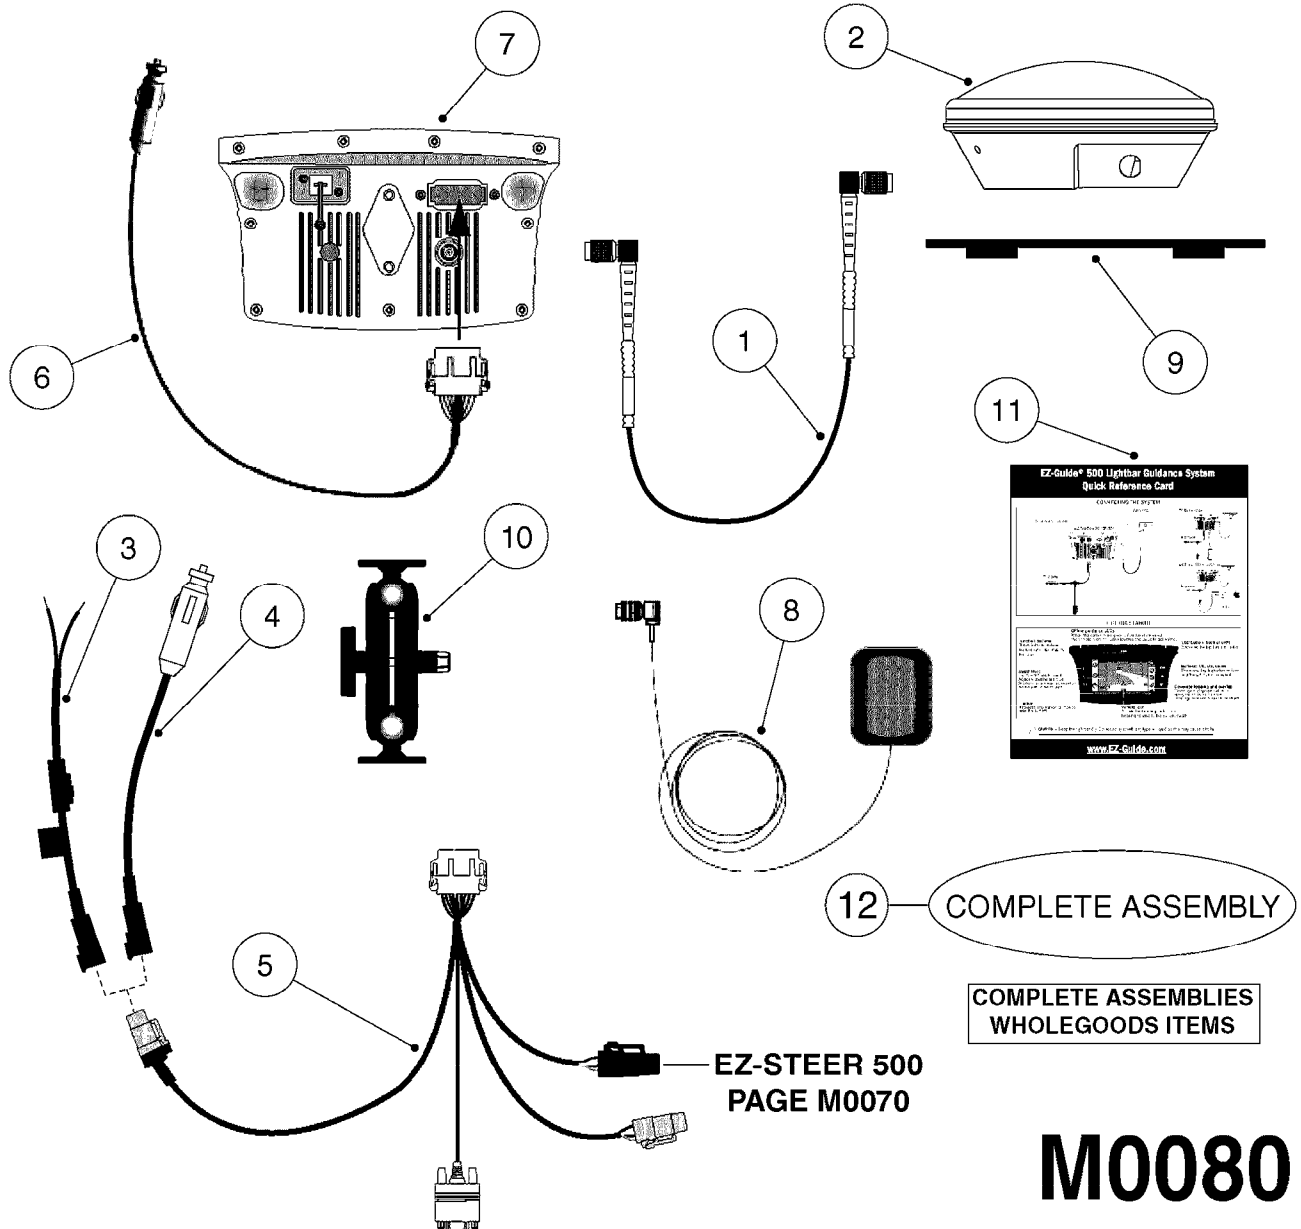

EZ-GUIDE 250 LIGHTBAR
M0080-HIN, 01:01:16

Page 1

Date 16.03.2016 14:06

Pos.	parts-n°	order qty	description
1	26007603	1	CABLE, ANTENNA, EZGUIDEPLUS
2	26015603	1	ANTENNA AG15 L1,EZ GDE 500/250
3	26016103	1	EZ-GUIDE 500 CABLE UNTERM.FUSE
4	26016203	1	EZ-GUIDE 500 POWER CONN.CABLE
5	26017303	1	EZ-GUIDE 250 ALL PORT CABLE
6	26017703	1	EZ-GUIDE 250 POWER CABLE
7	26017803	1	EZ-GUIDE 250 LIGHTBAR DISPLAY
8	26017903	1	EZ-GUIDE 250 PATCH ANTENNA
9	28048203	1	EZ-GUIDE 500 MOUNT F.AG15 ANT.
10	28048303	1	EZ-GUIDE 250/500 RAM MNT.1.5"
11	67217403	1	EZ-GUIDE 250 QUICK REF.CARD
12	84210603	1	EZ GUIDE 250 LIGHTBAR