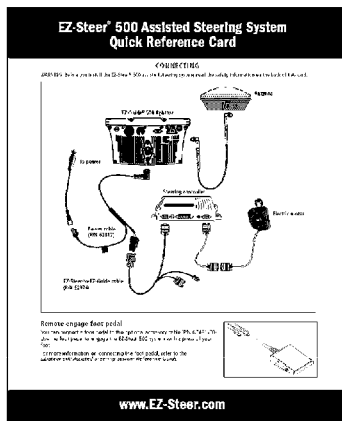

EZ-STEER 500  
PAGE M0070

COMPLETE ASSEMBLY 13

COMPLETE ASSEMBLIES  
WHOLEGOODS ITEMS

**M0060**

EZ-GUIDE 500 LIGHTBAR  
M0060-HIN, 01:01:16

Page 1

Date 16.03.2016 14:06

Pos.	parts-n°	order qty	description
1	26007603	1	CABLE, ANTENNA, EZGUIDEPLUS
2	26012203	1	EZ-STEER/GUIDE 500 ADAPT.CABLE
3	26015303	1	REMOTE KEYPAD EZGUIDE 500/250
3	28048403	1	DECAL - REMOTE OVERLAY 500/250
4	26015403	1	EZ-GUIDE 500 CABLE POWER/CAN90
5	26015503	1	EZ-GUIDE 500 Z PLUS ANTENNA
5	26015603	1	ANTENNA AG15 L1,EZ GDE 500/250
6	26015703	1	EZ-GUIDE 500 DGPS DISPLAY
6	26015803	1	EZ-GUIDE 500 OMNISTAR DISPLAY
7	26016103	1	EZ-GUIDE 500 CABLE UNTERM.FUSE
8	26016203	1	EZ-GUIDE 500 POWER CONN.CABLE
9	28048203	1	EZ-GUIDE 500 MOUNT F.AG15 ANT.
10	28048303	1	EZ-GUIDE 250/500 RAM MNT.1.5"
11	29003803	1	EZ-GUIDE 500 CD,GET.STARTED V1
12	67215403	1	EZ-GUIDE 500 QUICK REF.CARD V1
13	84208303	1	EZ GUIDE 500 LIGHTBAR (DGPS)
13	84208403	1	EZ GUIDE 500 LIGHTBAR (XP/HP)
13	84208503	1	EZ GUIDE 500 LIGHTBAR (RTK)