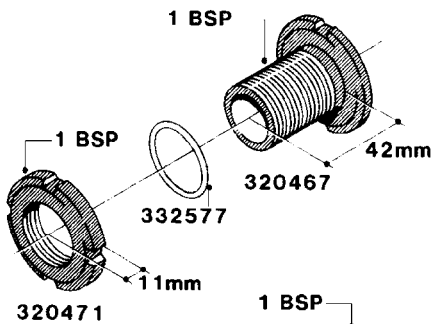

**L0040**

FITTINGS - NIPPLES & ELBOWS  
L0040-HIN, 01:01:16

Page 1  
Date 16.03.2016 14:06

parts-n°	order qty	description
10530803	1	FITT.PO.SE 2.00X2.00 45 DEG.
320191	1	FITT.DK ELB 3/8' BSP 45 DEGREE
320482	1	FITT.DK ELB. 1/2" BSP 60 DEG.
320596	1	FITT.DK ELB 3/8'-1/2'BSP 45DEG
320607	1	FITT.DK HN 3/8M X 3/8F BSP LNG
320633	1	FITT.DK HN 3/8"M X 3/8"F BSP
321451	1	FITT.DK ELB.1-1/2 X1-1/4 80DEG
321532	1	FITT.DK REDUC 3/4' X 1/2' BSP
390233	1	FITT.DK REDUC 1-1/2" X 1" BSP

**L0050**

parts-n°	order qty	description
242594	1	O-RING D14 X 1.78 SCH.70-EPDM
320294	1	FITT.DK TEE 3/8X3/8HB X1/2"BSP
320305	1	FITT.DK HB 3/4'- 3/4' BSP
320386	1	FITT.DK TEE 3/8X3/8HB X3/8"BSP
320397	1	FITT.DK ELB 3/8"HB X 3/8" BSP
320401	1	FITT.DK TEE 1/2X1/2HB X1/2"BSP
320412	1	FITT.DK TEE 1/2X1/2HB X3/8'BSP
320423	1	FITT.DK ELB 1/2'HB X 3/8' BSP
320891	1	FITT.DK HB 3/8'- 3/8' BSP
320972	1	FITT.DK HB 5/16'- 1/4' BSP
322046	1	FITT.DK TEE 1/2X1/2HB X3/4'BSP
322048	1	FITT.DK TEE 3/4X3/4HB X3/4'BSP
330595	1	O-RING D24.6/D20X2.1 -3/4"
333137	1	FITT.DK CONN.1/2" F.NOZZ. DOUB
333141	1	FITT.DK CONN.1/2" F.NOZZ.SING
334041	1	FITT.DK CONN.3/4' F.NOZZ. SING
334042	1	FITT.DK CONN.3/4' F.NOZZ. DOUB
334195	1	FITT.DK ELB. 3/4"HB X 3/4"HB
10012103	1	FITT.PO.HB 1.25X1.50 IMB1012
10014003	1	FITT.PO.HB 1.25X1.25 IMB1010
10036903	1	FITT.PO.HB 1.50X1.50 IMB1212
28019303	1	FITTING HB ELB 3/4NPT-3/4HOSE
61016500	1	HOSE TAIL 3/4" 90°+RG CAP 3/4"
72026700	1	NOZZLE TUBE ADAPTER W/O-RING