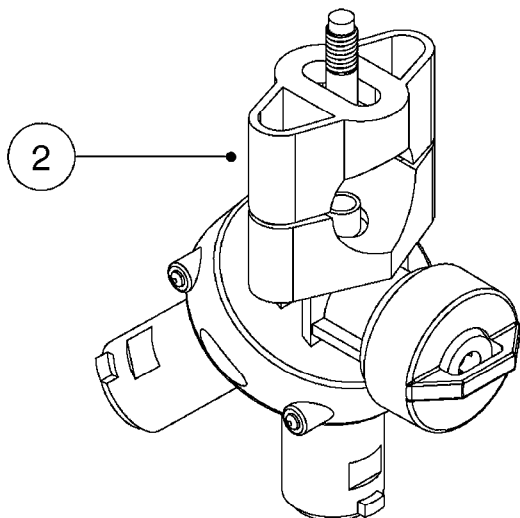

**SINGLE NOZZLE BODY**

**TRIPLET NOZZLE BODY**

**D1090**

\*=REFER TO HARDI NOZZLE CATALOG

NOZZLE BODIES-SNAP FIT  
D1090-HIN, 01:01:16

Page 1

Date 16.03.2016 14:05

parts-n°	order qty	description
143592	1	LOCK CLAMP FOR TRIPLET
241371	1	DIAPHRAGM, NO-DRIP alt 241371
241990	1	O-RING D9.3 X 2.4 VITON
242594	1	O-RING D14 X 1.78 SCH.70-EPDM
242598	1	O-RING D7.0 X 2.5 NITRIL
320187	1	FITT.DK CAP 3/8" BSP BLACK
320283	1	FITT.DK NUT 3/4"BSP
321462	1	CAP F.NO-DRIP ASSY.
322068	1	SNAP-FIT ADAPTER THREAD. HARDI
322114	1	NUT PLASTIC F.NOZZ.H
322116	1	BOLT PLASTIC F.NOZZ.H.
322258	1	HOUSING F.TRIPLET
322260	1	NOZZLE HOLDER LOWER PART
333012	1	NOZZLE HOLD. UPPER PART
334082	1	SNAP-FIT NOZZ.HOLD.CONE BLACK
334102	1	BLANK F.NOZZLE
334172	1	SNAP-FIT NOZZ.HOLD.CONE GREEN
334173	1	SNAP-FIT NOZZ.HOLD.CONE ORANGE
334220	1	YOKE, UPPER NOZZLE BODY
334371	1	SNAP-FIT NOZZLE HOLDER YELLOW
334373	1	SNAP-FIT NOZZLE HOLDER RED
334377	1	SNAP-FIT NOZZLE HOLDER BLUE
334926	1	SNAP-FIT TURN PLATE F TRIPLET
390639	1	O-RING F.NOZZLE FILTER
440665	1	SCREW M4.2X16 STAINLESS
716236	1	FITT.DK HB 1/2" ASSY. F. 3/4"
716413	1	FITT.DK PLUG ASSY. F.NOZ TUBE
724621	1	FITT.DK HB 3/4"ASSY F.3/4" NUT
725042	1	SCREEN 80 MESH W.GASKET, RED
725043	1	SCREEN 50 MESH W.GASKET, BLUE
725044	1	SCREEN 100 MESH W.GASKET, YELLO
725078	1	SNAP-FIT TRIPLET W/O NOZZ HOLD
725079	1	NOZZLE ASSY.SING.SNAP-FIT GREN
729645	1	NON-DRIP SPRING ASSY.GREEN 10