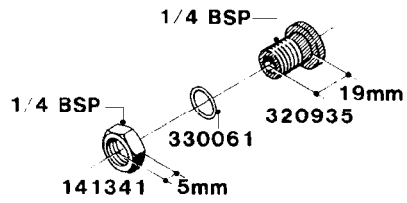

L0060

FITTINGS - BULKHEAD
L0060-HIN, 01:01:16

Page 1

Date 16.03.2016 14:06

parts-n°	order qty	description
141046	1	NUT 3/8" BSP
141341	1	NUT 1/4' BSP
240284	1	O-RING D82,5/75 X 3,5
320456	1	FITT.DK BULKHEAD 1"BSP DOUBLE
320467	1	FITT.DK BULKHEAD 1"BSP SINGLE
320471	1	FITT.DK NUT 1" BSP JAMB
320541	1	FITT.DK BULKHEAD 2-1/2'BSP SIN
320552	1	FITT.DK NUT 2-1/2' BSP JAMB
320644	1	FITT.DK ELB.3/4"HB X 1" BSP
320784	1	FITT.DK CAP 1-1/2" BSP
320795	1	FITT.DK NUT 1-1/2" BSP JAMB
320935	1	FITT.DK BULKHEAD 1/4' BSP SING
320946	1	FITT.DK BULKHEAD 3/8' BSP SING
321296	1	FITT.DK BULKHEAD 1/2" BSP SING
321307	1	FITT.DK NUT 1/2" BSP JAMB
321333	1	FITT.DK BULK 1-1/2" X 1"F BSP
330061	1	O-RING D16/D11X2,5
330072	1	O-RING D53.5/D45.5X4
330212	1	O-RING D19/D14X2.4 F.1/2"NUT
332577	1	O-RING D38/D30X4 F.1" PUR.
332592	1	O-RING D26/D20X3