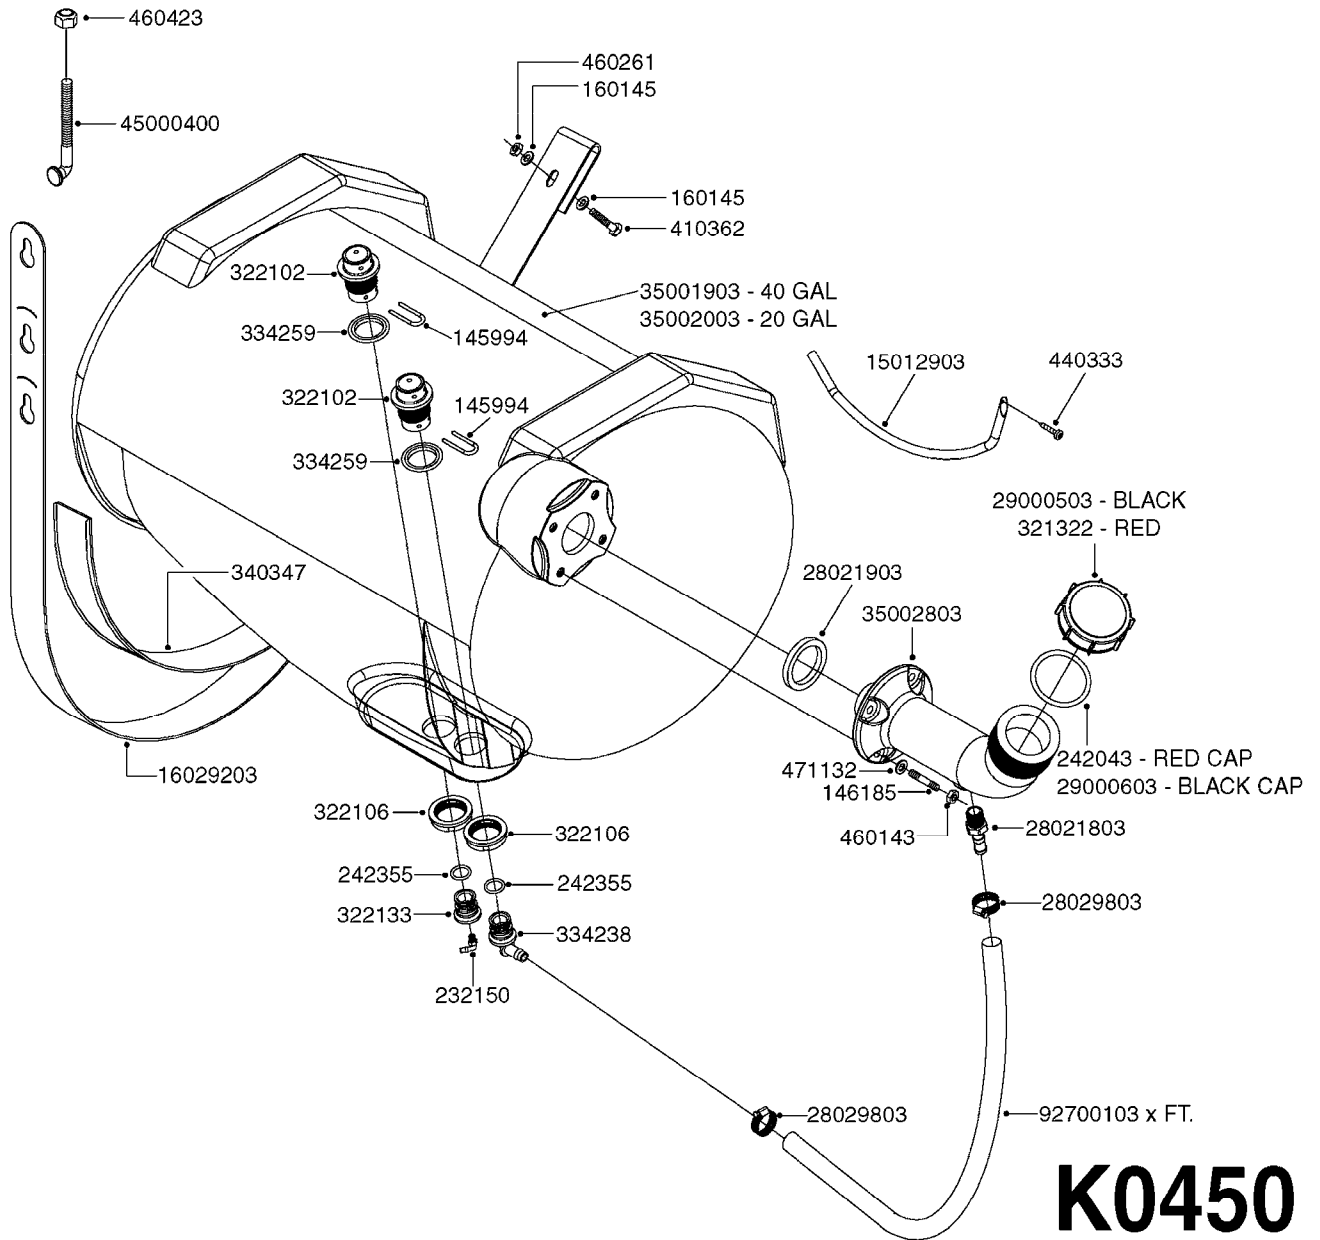

# K0440

F MARKER TANK/DROPPER HIGH CAP  
K0440-HIN, 01:01:16

parts-n°	order qty	description
145994	1	FITT.DK S-40 FORK
145995	1	FITT.DK S-53 FORK
160775	1	WASHER F. FRICTION PLATE
161130	1	FILTER SCREEN F/FOAM DROPPER
242351	1	O-RING D69.5X3.0 VITON F.S-93
242354	1	O-RING D32.2X3.0 VITON F.S-53
242355	1	O-RING D19.2X3.0 VITON F.S-40
284353	1	SPONGE FOR FOAM MARKER
320095	1	FITT.DK NUT 1" BSP
320117	1	FITT.DK CONN.1/2"BSP F. 1" CAP
320456	1	FITT.DK BULKHEAD 1"BSP DOUBLE
320471	1	FITT.DK NUT 1" BSP JAMB
322102	1	FITT.DK S-40 BULKHEAD
322106	1	FITT.DK S-40 BULKHEAD NUT
322109	1	FITT.DK S-93 BULKHEAD NUT
322133	1	FITT.DK S-40 PLUG W 1/8 THREAD
322138	1	FITT.DK ELB 1"M X 1"F BSP
330326	1	O-RING D30/D24X2 F.1"NUT
330831	1	FRICTION PLATE
332581	1	GASKET F. 1-1/2" BSP CAPNUT.
334227	1	FITT.DK S-53 STR.1/2'
334237	1	FITT.DK S-40 ELB.3/8'
334259	1	GASKET F. S-40 BULKHEAD
334533	1	CLAMP HOSE PLASTIC 3/8"
391100	1	FITT.DK S-53THREAD INS.1/2"BSP
421201	1	BOLT HEX 8.8 DEL M8X70
430323	1	BOLT HEX 8.8 DEL M12X60
430367	1	BOLT HEX 8.8 DEL M12X100 DIN931
460143	1	NUT HEX M8 LOCK A2 DIN985
460703	1	NUT HEX M12X1.75 LOCK DIN985
471127	1	WASHER, M12, Ø24/13.0X 2.5, SS
480487	1	PIN M5X60 SLOTTED GALV
614432	1	BREAK AWAY ARM F. FOAM MARKER
615522	1	CHECK VALVE F.FOAM MARKER
615786	1	MOUNT BKT. F.FOAM DROPPER 98
637434	1	MOUNT BRACKET F.FOAM TANK 20G
730697	1	FOAM DROPPER COMP. BLACK '97
976183	1	DECAL COMPANY D.18,2 X 29,6
981561	1	SPONGE MAT. MIX.CHAMBER-x0012"
10010803	1	NUT HEX NC (NYLON LOCK) 5/16
10465903	1	*LID F.FOAM MARKER, DRILLED
10494103	1	FILL WELL ASSY.FOAM MARK EPOXY
10494403	1	*TANK ASSY. 20 GAL. D14'F/M
10533603	1	DECAL CAUTION-OPEN SLOWLY ENG
10598503	1	STRAP F.FOAMER TANK (850mm)
10631003	1	HOSE R X CLEAR BRAID.X 1/2 12"
28029803	1	CLAMP HOSE GEAR P1/2" 6708
44075300	1	SCREW 3.5X9.5SS/X15 ISO 14585C
72048800	1	MIXING CHAMBER,FOAM MARK. HC
92701703	1	HOSE R X3/8" X300PSI WP X0012"