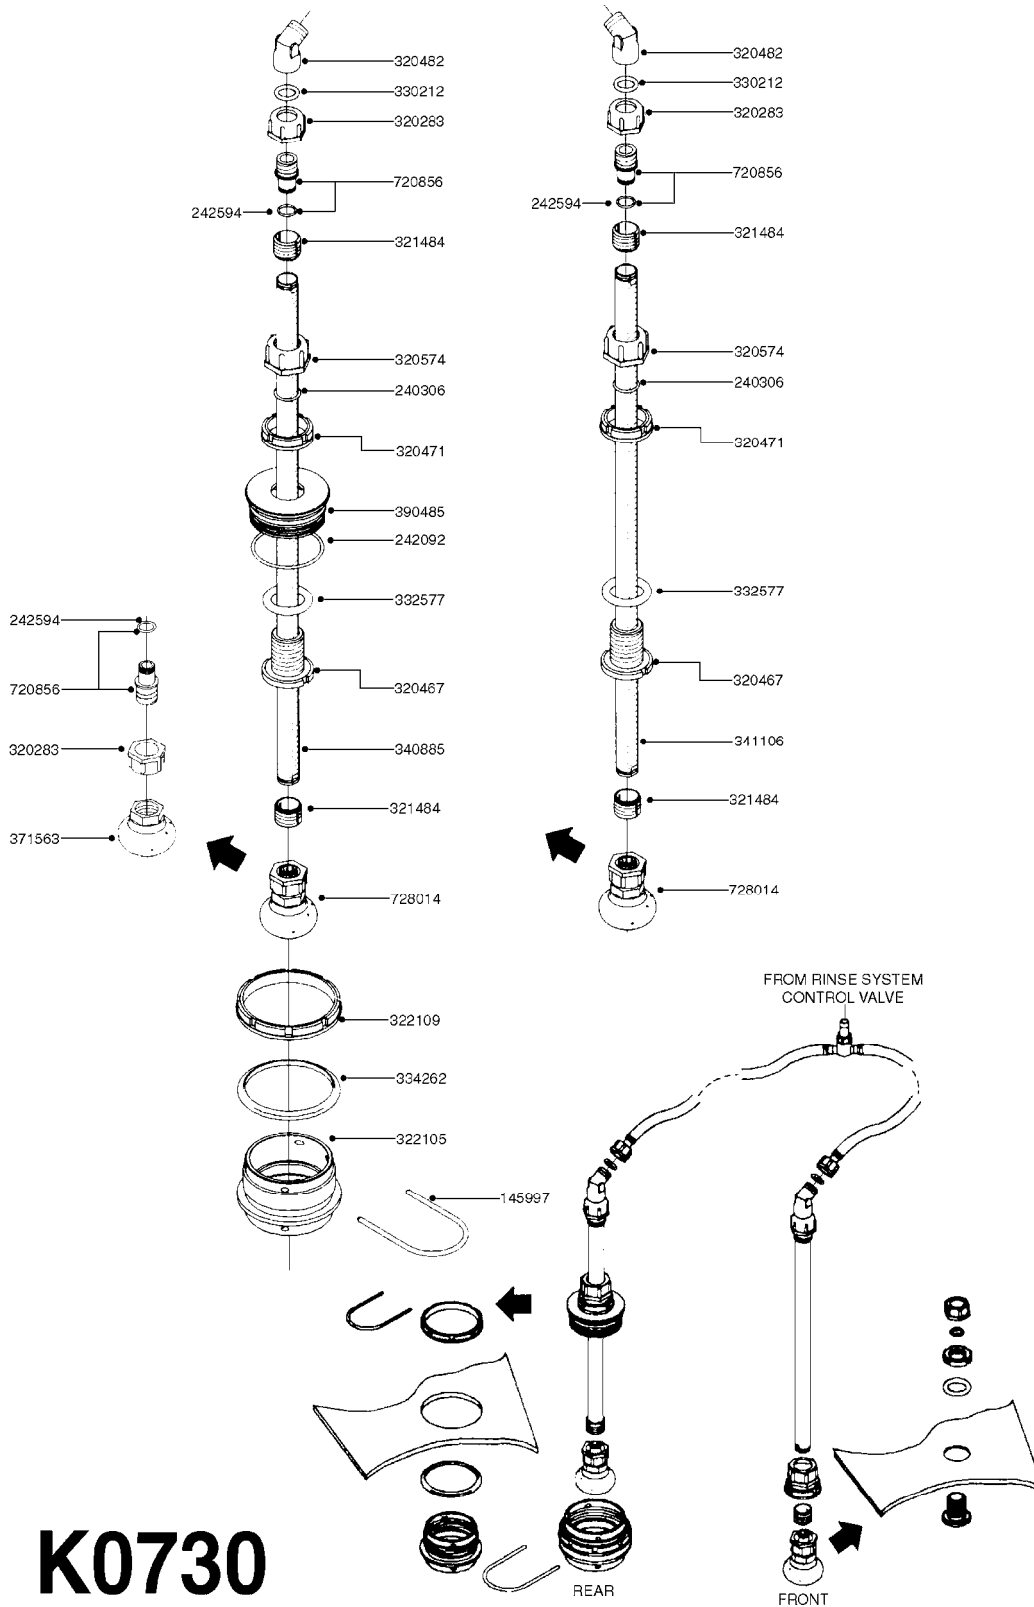

RINSE SYSTEM NOZZLES
K0730-HIN, 01:01:16

RINSE SYSTEM NOZZLES
K0730-HIN, 01:01:16

Page 1

Date 16.03.2016 14:06

parts-n°	order qty	description
145997	1	FITT.DK S-93 FORK
240306	1	O-RING D29/D21X4
242092	1	O-RING D69.5X3 (Use-242351)
242594	1	O-RING D14 X 1.78 SCH.70-EPDM
320283	1	FITT.DK NUT 3/4"BSP
320467	1	FITT.DK BULKHEAD 1"BSP SINGLE
320471	1	FITT.DK NUT 1" BSP JAMB
320482	1	FITT.DK ELB. 1/2" BSP 60 DEG.
320574	1	FITT.DK NUT 1" BSP SPECIAL
321484	1	BUSHING THREADED F.NOZZ.TUBE
322105	1	FITT.DK S-93 BULKHEAD DOUBLE
322109	1	FITT.DK S-93 BULKHEAD NUT
330212	1	O-RING D19/D14X2.4 F.1/2"NUT
332577	1	O-RING D38/D30X4 F.1" PUR.
334262	1	GASKET F.S-93 BULKHEAD
340885	1	TUBE F. RINSE NOZZLE L=600
341106	1	TUBE F.RINSE NOZZLE L=220
371563	1	NOZZLE FOR TANK RINSE
390485	1	FITT.DK S-93 PLUG W D34 HOLE
720856	1	FITT.DK 1/2'BSP ASSY.F.3/4'NUT
728014	1	RINSE NOZZLE MOUNTED