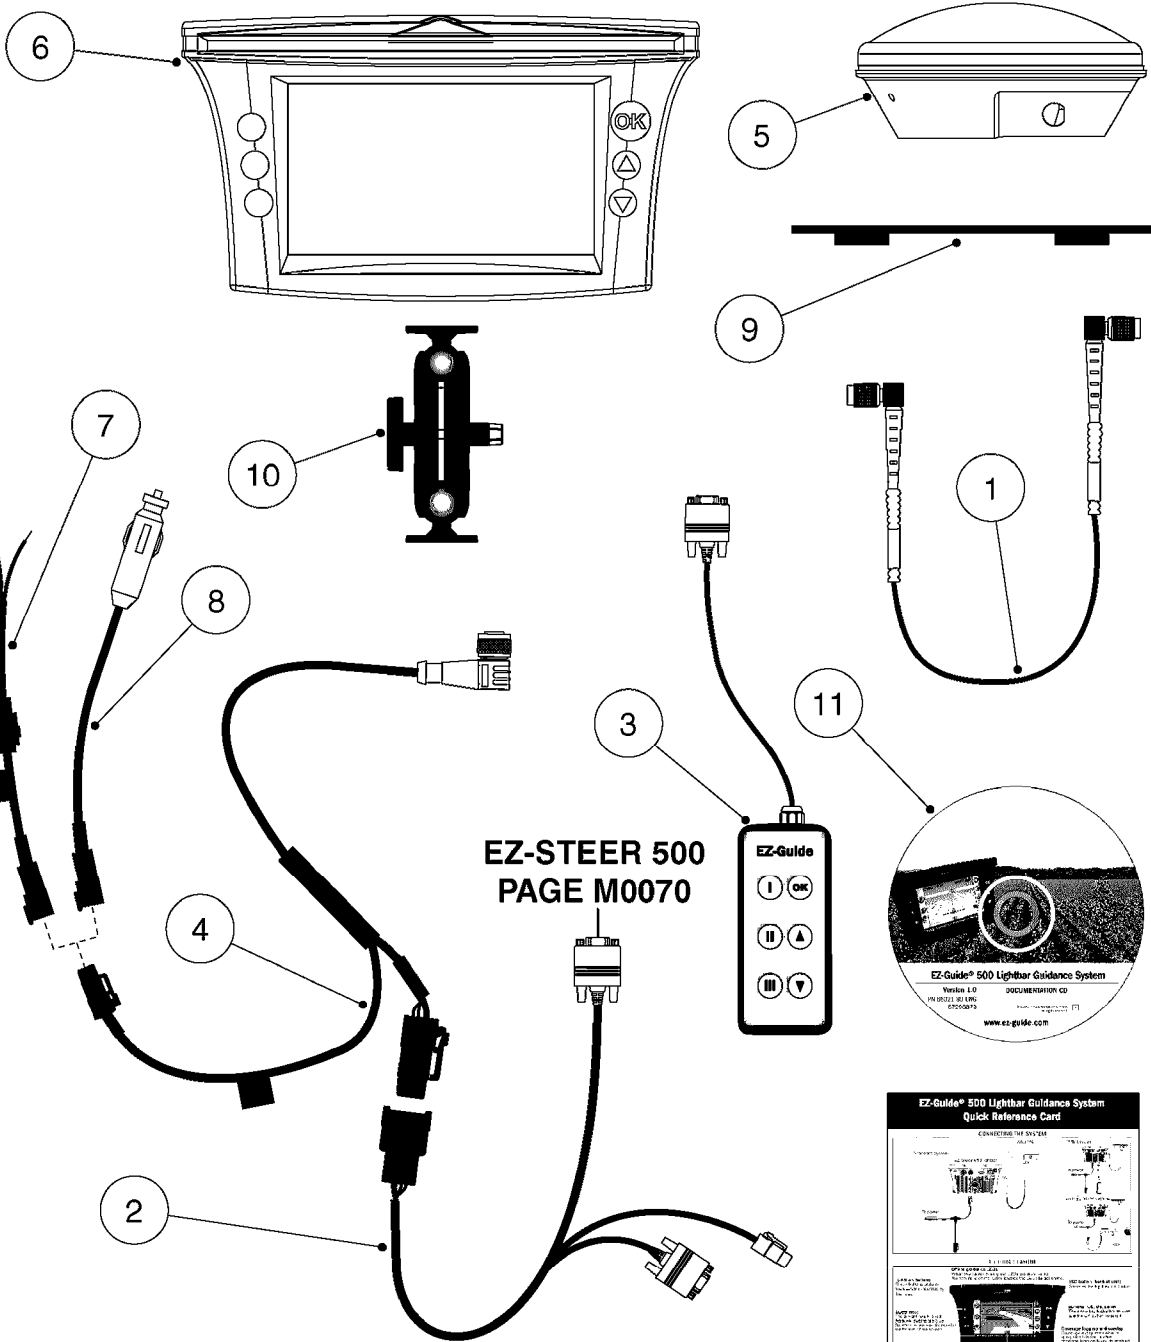

EZ-STEER 500  
PAGE M0070

COMPLETE ASSEMBLY 13

COMPLETE ASSEMBLIES  
WHOLEGOODS ITEMS

**M0060**

EZ-GUIDE 500 LIGHTBAR  
M0060-HIN, 01:01:16

Page 1

Date 16.03.2016 14:06

Pos.	parts-n°	order qty	description
1	26007603	1	CABLE, ANTENNA, EZGUIDEPLUS
2	26012203	1	EZ-STEER/GUIDE 500 ADAPT.CABLE
3	26015303	1	REMOTE KEYPAD EZGUIDE 500/250
3	28048403	1	DECAL - REMOTE OVERLAY 500/250
4	26015403	1	EZ-GUIDE 500 CABLE POWER/CAN90
5	26015503	1	EZ-GUIDE 500 Z PLUS ANTENNA
5	26015603	1	ANTENNA AG15 L1,EZ GDE 500/250
6	26015703	1	EZ-GUIDE 500 DGPS DISPLAY
6	26015803	1	EZ-GUIDE 500 OMNISTAR DISPLAY
7	26016103	1	EZ-GUIDE 500 CABLE UNTERM.FUSE
8	26016203	1	EZ-GUIDE 500 POWER CONN.CABLE
9	28048203	1	EZ-GUIDE 500 MOUNT F.AG15 ANT.
10	28048303	1	EZ-GUIDE 250/500 RAM MNT.1.5"
11	29003803	1	EZ-GUIDE 500 CD,GET.STARTED V1
12	67215403	1	EZ-GUIDE 500 QUICK REF.CARD V1
13	84208303	1	EZ GUIDE 500 LIGHTBAR (DGPS)
13	84208403	1	EZ GUIDE 500 LIGHTBAR (XP/HP)
13	84208503	1	EZ GUIDE 500 LIGHTBAR (RTK)