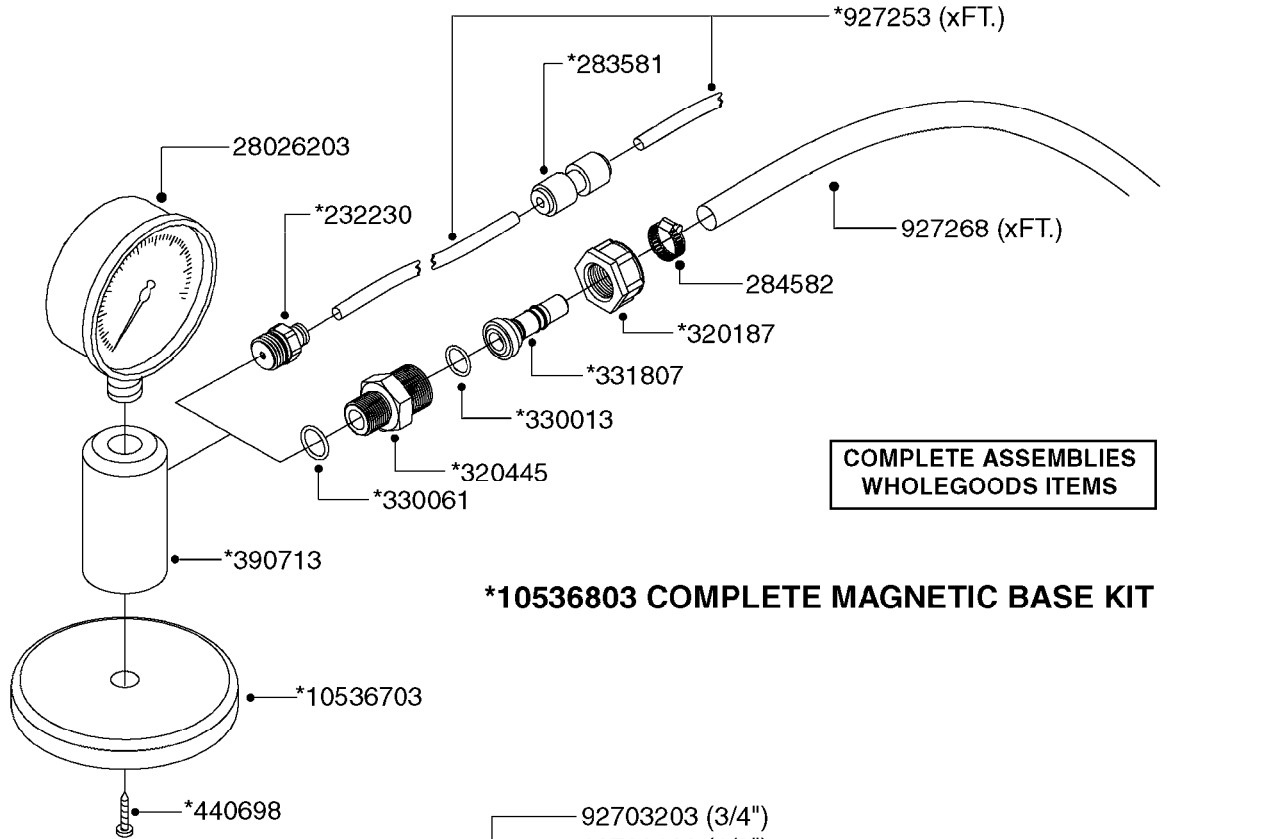

**K0620**

QUICKFILL SYSTEM - S93  
K0620-HIN, 01:01:16

Page 1

Date 16.03.2016 14:06

parts-n°	order qty	description
145997	1	FITT.DK S-93 FORK
242092	1	O-RING D69.5X3 (Use-242351)
283866	1	CLAMP HOSE SCREW TYPE 2"DELTA
322105	1	FITT.DK S-93 BULKHEAD DOUBLE
322109	1	FITT.DK S-93 BULKHEAD NUT
334254	1	FITT.DK S-93 PLUG
334262	1	GASKET F.S-93 BULKHEAD
334426	1	FITT.DK S-93 STR.2'
334446	1	FITT.DK S-93 ELB.2" PVC
390691	1	FITT.DK S-93 STR.2"PVC DRILLED
390721	1	FITT.DK S-93 PLUG W/2'NPT THRE
978331	1	DECAL MANIFOLD SYS.QUICK-FILL
10531003	1	CAP F.MALE QUICK COUPLER 2"
10533303	1	DECAL CAUTION-LEAK Q.FILL ENG
10604903	1	QUICK COUPLER MALE 2' 90DEG
24001203	1	RBR LANYARD 11" F.QCK FILL CAP
72082400	1	VALVE 2"-S93 3 WAY
92702703	1	HOSE PVC SUCT GRAY 2"