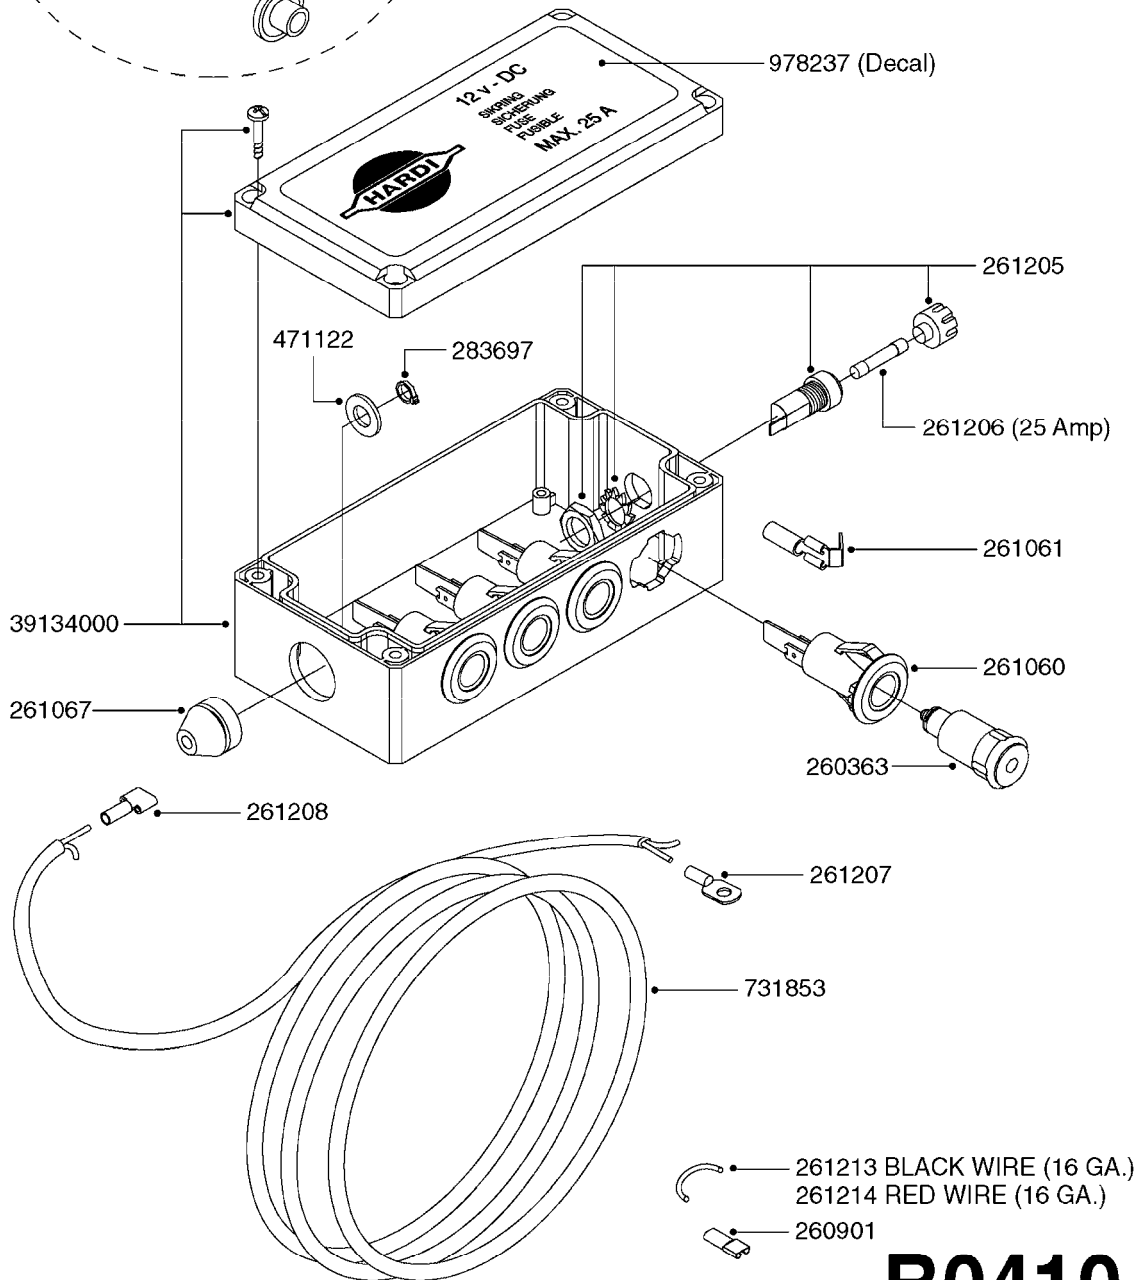

COMPLETE ASSEMBLIES
WHOLEGOODS ITEMS

817925 COMPLETE ASSEMBLY

12 VOLT OUTLET BOX
B0410-HIN, 01:01:16

Page 1
Date 16.03.2016 14:05

parts-n°	order qty	description
260363	1	PLUG 2 POLE 12V
260827	1	PLUG F.EC ATTACHMENTS
260901	1	SPADE F.ELEC CONN.1.5MM BLUE
261060	1	PLUG F.EC ATTACHMENTS
261061	1	SPADE F.ELEC.2 WAY CONNECTOR
261067	1	GROMMET 10-14 GREY
261205	1	FUSE HOLDER
261206	1	FUSE 25 A
261207	1	ELECTRIC CONNECTOR 4MM
261208	1	SPADE F.ELEC.CONNECTOR 4MM
261213	1	WIRE 6.4MM BLACK
261214	1	WIRE 6.4MM RED
283697	1	TIESTRAP 200MM
471122	1	WASHER, M10, Ø20/10.5X 2.0, SS
731853	1	CABLE 2X4MM L=138"
817925	1	OUTLET BOX 12 VOLT ELEC.
978237	1	DECAL OUTLET BOX
39134000	1	BOX, COMPLETE, 12V POWER BOX