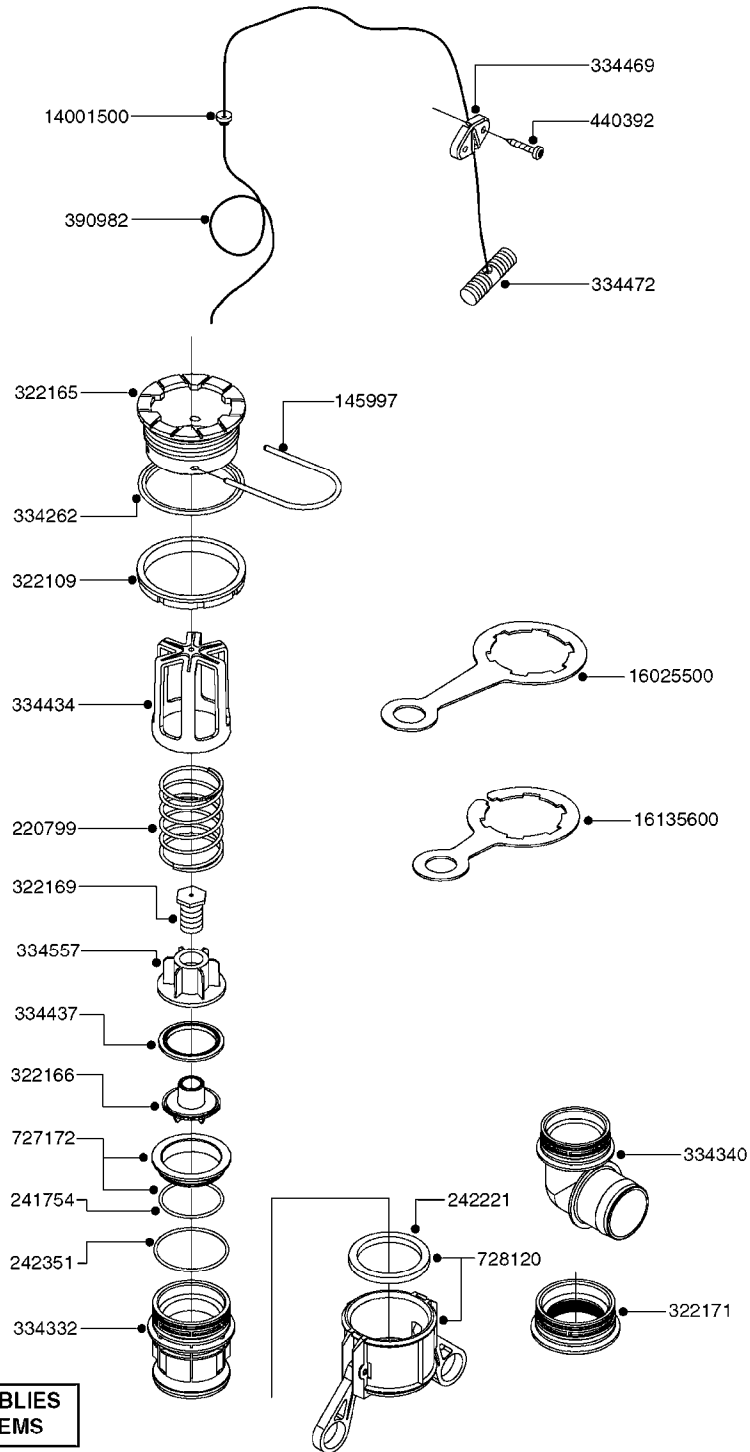

CLEAN WATER TANK  
K0130-HIN, 01:01:16

COMPLETE TANK ASSY : 722072

**K0130**

CLEAN WATER TANK  
K0130-HIN, 01:01:16

Page 1

Date 16.03.2016 14:05

parts-n°	order qty	description
161370	1	BKT.CLEAN WATER BOTT. VALVE
179989	1	BRKT. F. 3 GAL. TANK
281551	1	BALL VALVE 1/2"
320084	1	FITT.DK NUT 1/2" BSP
320482	1	FITT.DK ELB. 1/2" BSP 60 DEG.
321296	1	FITT.DK BULKHEAD 1/2" BSP SING
321307	1	FITT.DK NUT 1/2" BSP JAMB
321742	1	FITT.DK BULKHEAD 1/2' BSP
330212	1	O-RING D19/D14X2.4 F.1/2"NUT
330687	1	FITT.DK HB 1/2" F. 1/2" NUT
332592	1	O-RING D26/D20X3
334534	1	CLAMP HOSE PLASTIC 1/2"
420604	1	BOLT HEX 8.8 DEL M10X25 FT DIN933
420626	1	BOLT HEX 8.8 DEL M10X20 FT
421046	1	BOLT HEX 8.8 DEL M8X25 FT A2 DIN933
430721	1	BOLT HEX 8.8 DEL M12X40 FT
430802	1	BOLT HEX 8.8 DEL M12X75
430846	1	BOLT HEX 8.8 DEL M12X80
430870	1	BOLT HEX 8.8 DEL M12X55 FT
460364	1	NUT HEX M8 GALV.
460423	1	NUT HEX M10X1.5 LOCK
460703	1	NUT HEX M12X1.75 LOCK DIN985
471127	1	WASHER, M12, Ø24/13.0X 2.5, SS
614396	1	CLEAN WATER BRACKET MB
614409	1	BRACKET FOR FOAM MARKER
717577	1	VALVE F.CLEAN WATER TANK
722072	1	CLEAN WATER TANK W FRAME & TAP
725901	1	LID F.WATER BOTTLE VENTED
927269	1	HOSE R X PVC X 1/2 X 0012"
10091103	1	BOLT HEX 3/8 NC GR.2 03.00'
10171703	1	BOLT HEX 3/8 NC GR.2 03.50"
10212903	1	NUT HEX NC (NYLON LOCK) 3/8"
10511303	1	FLATBAR L350/17DEG.CLEAN WATER
10511403	1	FLATBAR 104MM CLEAN WATER
10511503	1	BKT.CLEAN WATER MOUNT EAGLE
10598403	1	BOLT HEX HCS3/8-16 X 4 Z 5
63026303	1	CLEAN WATER TANK BRKT, ATV