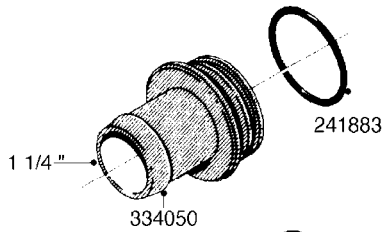

**L0080**

FITTINGS - S-53  
L0080-HIN, 01:01:16

Page 1

Date 16.03.2016 14:06

parts-n°	order qty	description
145995	1	FITT.DK S-53 FORK
242353	1	O-RING D44.2X3.0 VITON F.S-67
242354	1	O-RING D32.2X3.0 VITON F.S-53
322103	1	FITT.DK S-53 BULKHEAD
322107	1	FITT.DK S-53 BULKHEAD NUT
322110	1	FITT.DK S-53 ELB. 1/2" BSP
322352	1	FITT.DK S-53 TEE
334227	1	FITT.DK S-53 STR.1/2'
334229	1	FITT.DK S-53 STR.3/4"
334230	1	FITT.DK S-53 STR.1"
334239	1	FITT.DK S-53 ELB.1/2"
334241	1	FITT.DK S-53 ELB.3/4"
334242	1	FITT.DK S-53 ELB.1"
334249	1	FITT.DK S-53 PLUG
334260	1	GASKET F. S-53 BULKHEAD
334564	1	FITT.DK S-67 TO S-53 ADAPTER
391100	1	FITT.DK S-53THREAD INS.1/2"BSP
726463	1	FITT.DK S53 BULKHEAD W/GASKET
726552	1	FIT.DK S-53X90 1/2" BSP,O-RING
726556	1	FITT.DK S-53 HB 1/2" W/O-RING
726558	1	FITT.DK S53 STR. 3/4" W.ORING
726559	1	FITT DK. S-53 HB 1" W/O-RING
726568	1	FITT.DK.S-53 HB 1/2"90 W/ORING
726570	1	FITT.DK S-53 ELB.3/4" W.ORING
726571	1	FITT.DK S-53 ELB.1", W ORING
726578	1	FITT.DK S53 PLUG WITH O-RING
728561	1	FITT.DK. S67M - S53F REDUCER