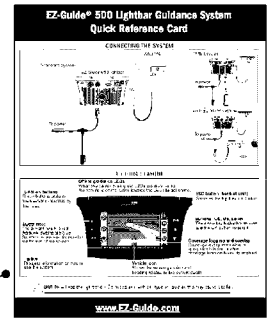

EZ-STEER 500  
PAGE M0070

COMPLETE ASSEMBLY 13

COMPLETE ASSEMBLIES  
WHOLEGOODS ITEMS

**M0060**

EZ-GUIDE 500 LIGHTBAR  
M0060-HIN, 01:01:16

Page 1

Date 16.03.2016 14:06

Pos.	parts-n°	order qty	description
1	26007603	1	CABLE, ANTENNA, EZGUIDEPLUS
2	26012203	1	EZ-STEER/GUIDE 500 ADAPT.CABLE
3	26015303	1	REMOTE KEYPAD EZGUIDE 500/250
3	28048403	1	DECAL - REMOTE OVERLAY 500/250
4	26015403	1	EZ-GUIDE 500 CABLE POWER/CAN90
5	26015503	1	EZ-GUIDE 500 Z PLUS ANTENNA
5	26015603	1	ANTENNA AG15 L1,EZ GDE 500/250
6	26015703	1	EZ-GUIDE 500 DGPS DISPLAY
6	26015803	1	EZ-GUIDE 500 OMNISTAR DISPLAY
7	26016103	1	EZ-GUIDE 500 CABLE UNTERM.FUSE
8	26016203	1	EZ-GUIDE 500 POWER CONN.CABLE
9	28048203	1	EZ-GUIDE 500 MOUNT F.AG15 ANT.
10	28048303	1	EZ-GUIDE 250/500 RAM MNT.1.5"
11	29003803	1	EZ-GUIDE 500 CD,GET.STARTED V1
12	67215403	1	EZ-GUIDE 500 QUICK REF.CARD V1
13	84208303	1	EZ GUIDE 500 LIGHTBAR (DGPS)
13	84208403	1	EZ GUIDE 500 LIGHTBAR (XP/HP)
13	84208503	1	EZ GUIDE 500 LIGHTBAR (RTK)