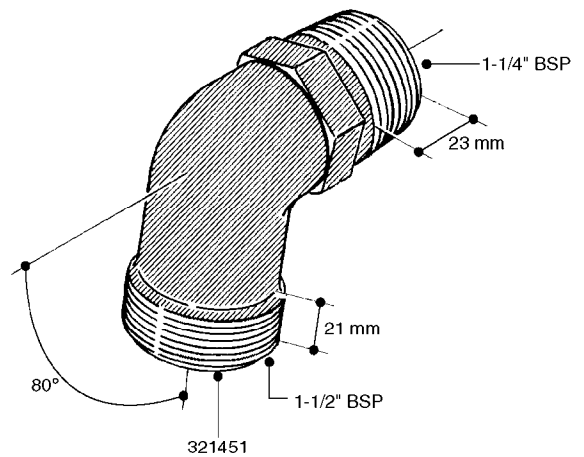

**L0030**

FITTINGS - HEXAGON NIPPLES  
L0030-HIN, 01:01:16

Page 1

Date 16.03.2016 14:06

parts-n°	order qty	description
10015303	1	FITT.PO.HN 1.00X1.00 M1000
10425003	1	FITT.PO.HN 1.25X1.00 MCPHEE
320132	1	FITT.DK HN 1" BSP
320176	1	FITT.DK HN 3/8"X1/2" BSP
320445	1	FITT.DK HN 1/4"X3/8" BSP
320655	1	FITT.DK HN 1/2"-1/2" BSP
320692	1	FITT.DK HN 3/8'BSPX1/4'NPT
320703	1	FITT.DK HN 3/8BSP X1/2 &1/4NPT
320725	1	FITT.DK NIPPLE 3/8"-3/8" BSP
320902	1	FITT.DK HN 3/8'X 1/4' BSP
390232	1	FITT.DK HN 1-1/2' X 1-1/4' BSP
390276	1	FITT.DK HN 1'BSP