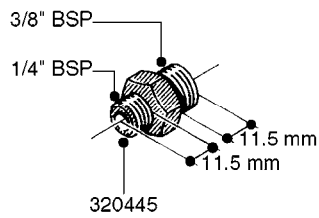

L0030

FITTINGS - HEXAGON NIPPLES
L0030-HIN, 01:01:16

Page 1

Date 16.03.2016 14:06

parts-n°	order qty	description
10015303	1	FITT.PO.HN 1.00X1.00 M1000
10425003	1	FITT.PO.HN 1.25X1.00 MCPHEE
320132	1	FITT.DK HN 1" BSP
320176	1	FITT.DK HN 3/8"X1/2" BSP
320445	1	FITT.DK HN 1/4"X3/8" BSP
320655	1	FITT.DK HN 1/2"-1/2" BSP
320692	1	FITT.DK HN 3/8'BSPX1/4'NPT
320703	1	FITT.DK HN 3/8BSP X1/2 &1/4NPT
320725	1	FITT.DK NIPPLE 3/8"-3/8" BSP
320902	1	FITT.DK HN 3/8'X 1/4' BSP
390232	1	FITT.DK HN 1-1/2' X 1-1/4' BSP
390276	1	FITT.DK HN 1'BSP