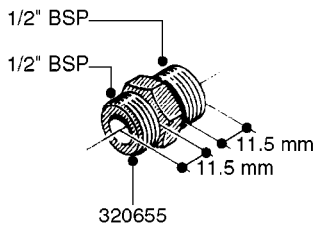

L0030

FITTINGS - HEXAGON NIPPLES
L0030-HIN, 01:01:16

Page 1

Date 16.03.2016 14:06

parts-n°	order qty	description
10015303	1	FITT.PO.HN 1.00X1.00 M1000
10425003	1	FITT.PO.HN 1.25X1.00 MCPHEE
320132	1	FITT.DK HN 1" BSP
320176	1	FITT.DK HN 3/8"X1/2" BSP
320445	1	FITT.DK HN 1/4"X3/8" BSP
320655	1	FITT.DK HN 1/2"-1/2" BSP
320692	1	FITT.DK HN 3/8'BSPX1/4'NPT
320703	1	FITT.DK HN 3/8BSP X1/2 &1/4NPT
320725	1	FITT.DK NIPPLE 3/8"-3/8" BSP
320902	1	FITT.DK HN 3/8'X 1/4' BSP
390232	1	FITT.DK HN 1-1/2' X 1-1/4' BSP
390276	1	FITT.DK HN 1'BSP