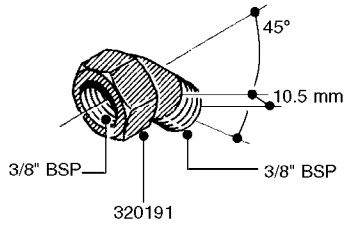

L0030

FITTINGS - HEXAGON NIPPLES
L0030-HIN, 01:01:16

Page 1
Date 04.11.2017 14:35

parts-n°	order qty	description
10015303	1	FITT.PO.HN 1.00X1.00 M1000
10425003	1	FITT.PO.HN 1.25X1.00 MCPHEE
320132	1	FITT.DK HN 1" BSP
320176	1	FITT.DK HN 3/8"X1/2" BSP
320445	1	FITT.DK HN 1/4"X3/8" BSP
320655	1	FITT.DK HN 1/2"-1/2" BSP
320692	1	FITT.DK HN 3/8'BSPX1/4'NPT
320703	1	FITT.DK HN 3/8BSP X1/2 &1/4NPT
320725	1	FITT.DK NIPPLE 3/8"-3/8" BSP
320902	1	FITT.DK HN 3/8'X 1/4' BSP
390232	1	FITT.DK HN 1-1/2' X 1-1/4' BSP
390276	1	FITT.DK HN 1'BSP