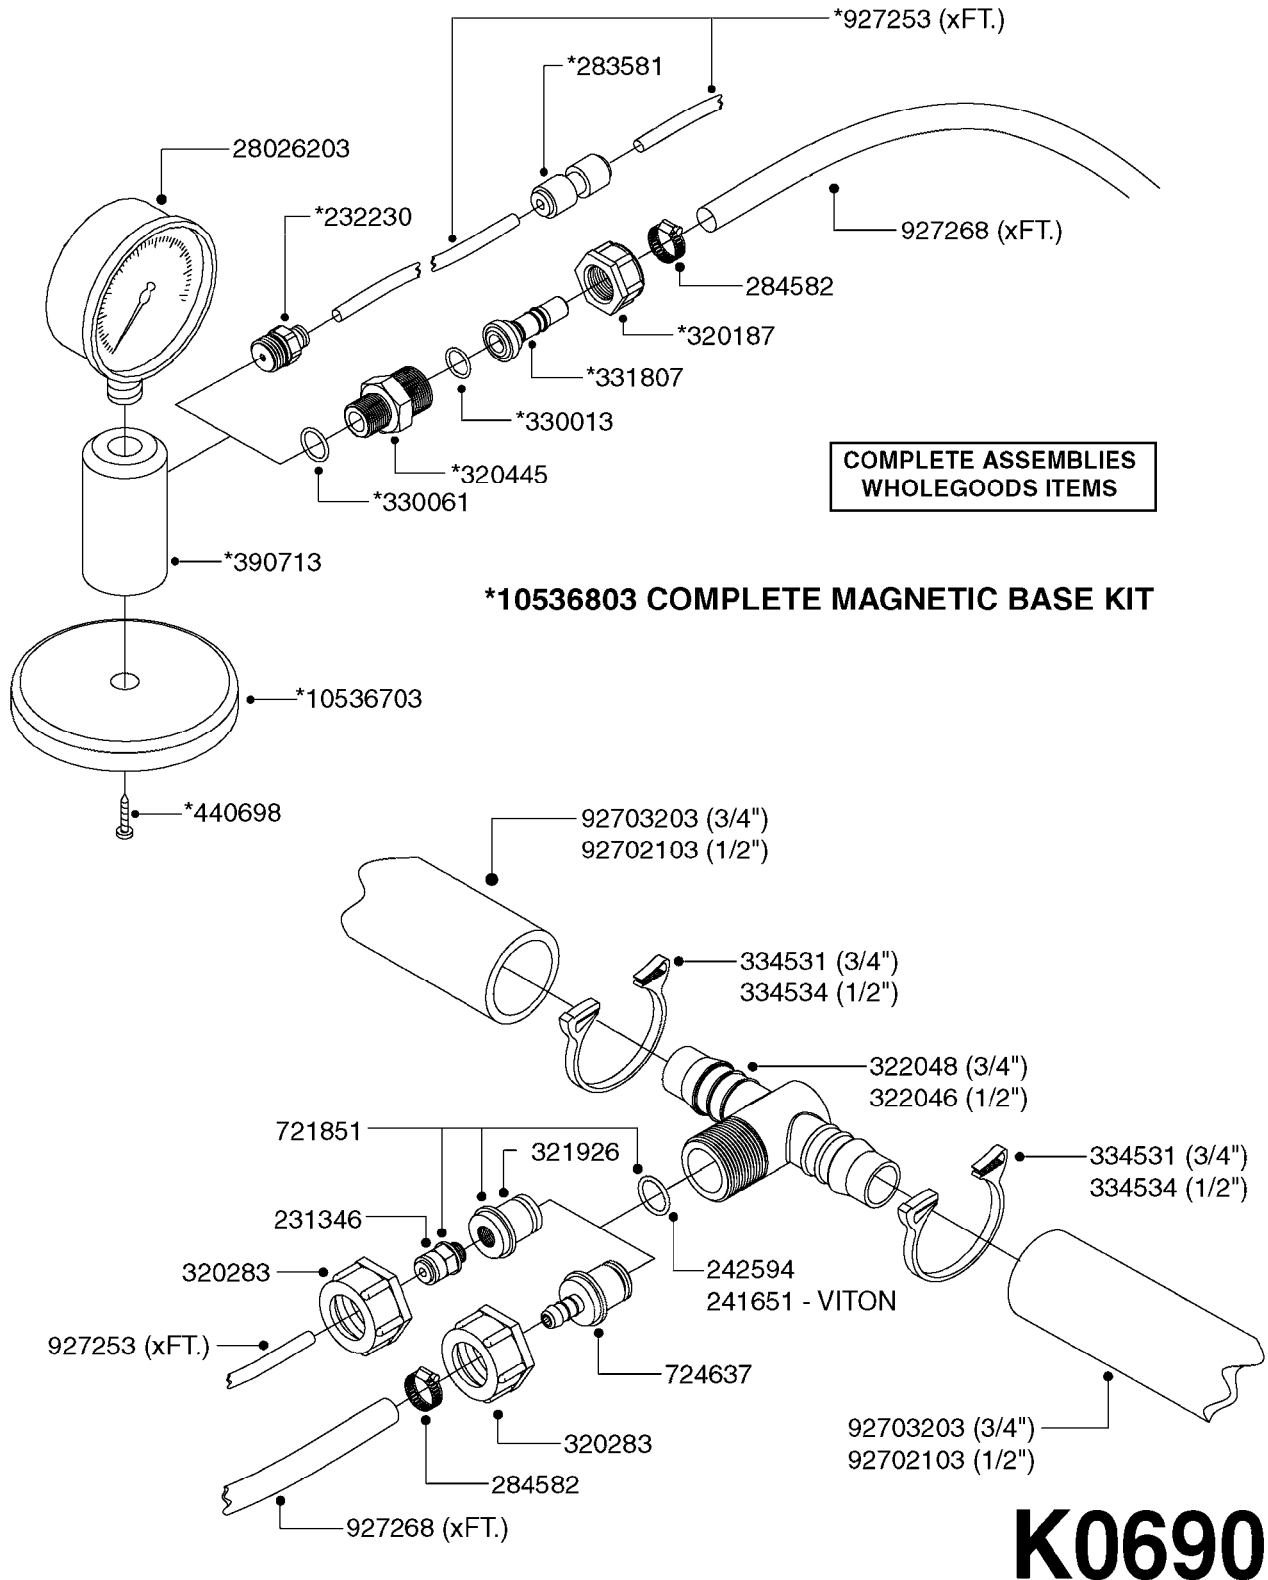

QUICKFILL SYSTEM - S93
K0620-HIN, 01:01:16

Page 1
Date 04.11.2017 14:35

parts-n°	order qty	description
145997	1	FITT.DK S-93 FORK
242092	1	O-RING D69.5X3
283866	1	CLAMP HOSE SCREW TYPE 2"DELTA
322105	1	FITT.DK S-93 BULKHEAD DOUBLE
322109	1	FITT.DK S-93 BULKHEAD NUT
334254	1	FITT.DK S-93 PLUG
334262	1	GASKET F.S-93 BULKHEAD
334426	1	FITT.DK S-93 STR.2"
334446	1	FITT.DK S-93 ELB.2" PVC
390691	1	FITT.DK S-93 STR.2"PVC DRILLED
390721	1	FITT.DK S-93 PLUG W/2" NPT THRE
978331	1	DECAL MANIFOLD SYS.QUICK-FILL
10531003	1	CAP F.MALE QUICK COUPLER 2"
10533303	1	DECAL CAUTION-LEAK Q.FILL ENG
10604903	1	QUICK COUPLER MALE 2' 90DEG
24001203	1	RBR LANYARD 11" F.QCK FILL CAP
72082400	1	VALVE 2"-S93 3 WAY
92702703	1	HOSE PVC SUCT GRAY 2"