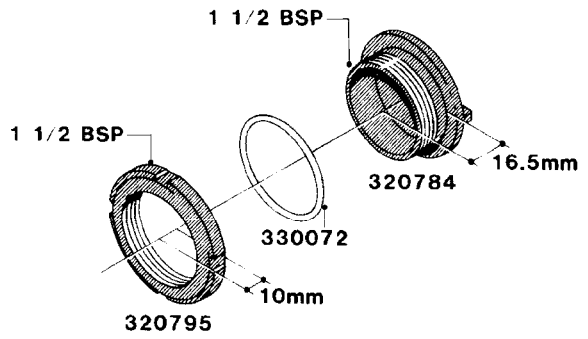

L0060

FITTINGS - BULKHEAD
L0060-HIN, 01:01:16

Page 1

Date 04.11.2017 14:35

parts-n°	order qty	description
141046	1	NUT 3/8" BSP
141341	1	NUT 1/4' BSP
240284	1	O-RING D82,5/75 X 3,5
320456	1	FITT.DK BULKHEAD 1"BSP DOUBLE
320467	1	FITT.DK BULKHEAD 1"BSP SINGLE
320471	1	FITT.DK NUT 1" BSP JAMB
320541	1	FITT.DK BULKHEAD 2-1/2'BSP SIN
320552	1	FITT.DK NUT 2-1/2' BSP JAMB
320644	1	FITT.DK ELB.3/4"HB X 1" BSP
320784	1	FITT.DK CAP 1-1/2" BSP
320795	1	FITT.DK NUT 1-1/2" BSP JAMB
320935	1	FITT.DK BULKHEAD 1/4' BSP SING
320946	1	FITT.DK BULKHEAD 3/8' BSP SING
321296	1	FITT.DK BULKHEAD 1/2" BSP SING
321307	1	FITT.DK NUT 1/2" BSP JAMB
321333	1	FITT.DK BULK 1-1/2" X 1"F BSP
330061	1	O-RING D16/D11X2,5
330072	1	O-RING D53.5/D45.5X4
330212	1	O-RING D19/D14X2.4 F.1/2"NUT
332577	1	O-RING D38/D30X4 F.1" PUR.
332592	1	O-RING D26/D20X3