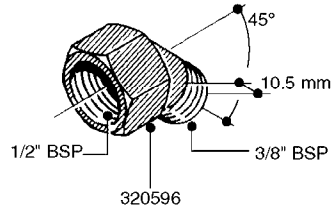

L0030

FITTINGS - HEXAGON NIPPLES
L0030-HIN, 01:01:16

Page 1
Date 04.11.2017 14:35

parts-n°	order qty	description
10015303	1	FITT.PO.HN 1.00X1.00 M1000
10425003	1	FITT.PO.HN 1.25X1.00 MCPHEE
320132	1	FITT.DK HN 1" BSP
320176	1	FITT.DK HN 3/8"X1/2" BSP
320445	1	FITT.DK HN 1/4"X3/8" BSP
320655	1	FITT.DK HN 1/2"-1/2" BSP
320692	1	FITT.DK HN 3/8'BSPX1/4'NPT
320703	1	FITT.DK HN 3/8BSP X1/2 &1/4NPT
320725	1	FITT.DK NIPPLE 3/8"-3/8" BSP
320902	1	FITT.DK HN 3/8'X 1/4' BSP
390232	1	FITT.DK HN 1-1/2' X 1-1/4' BSP
390276	1	FITT.DK HN 1'BSP