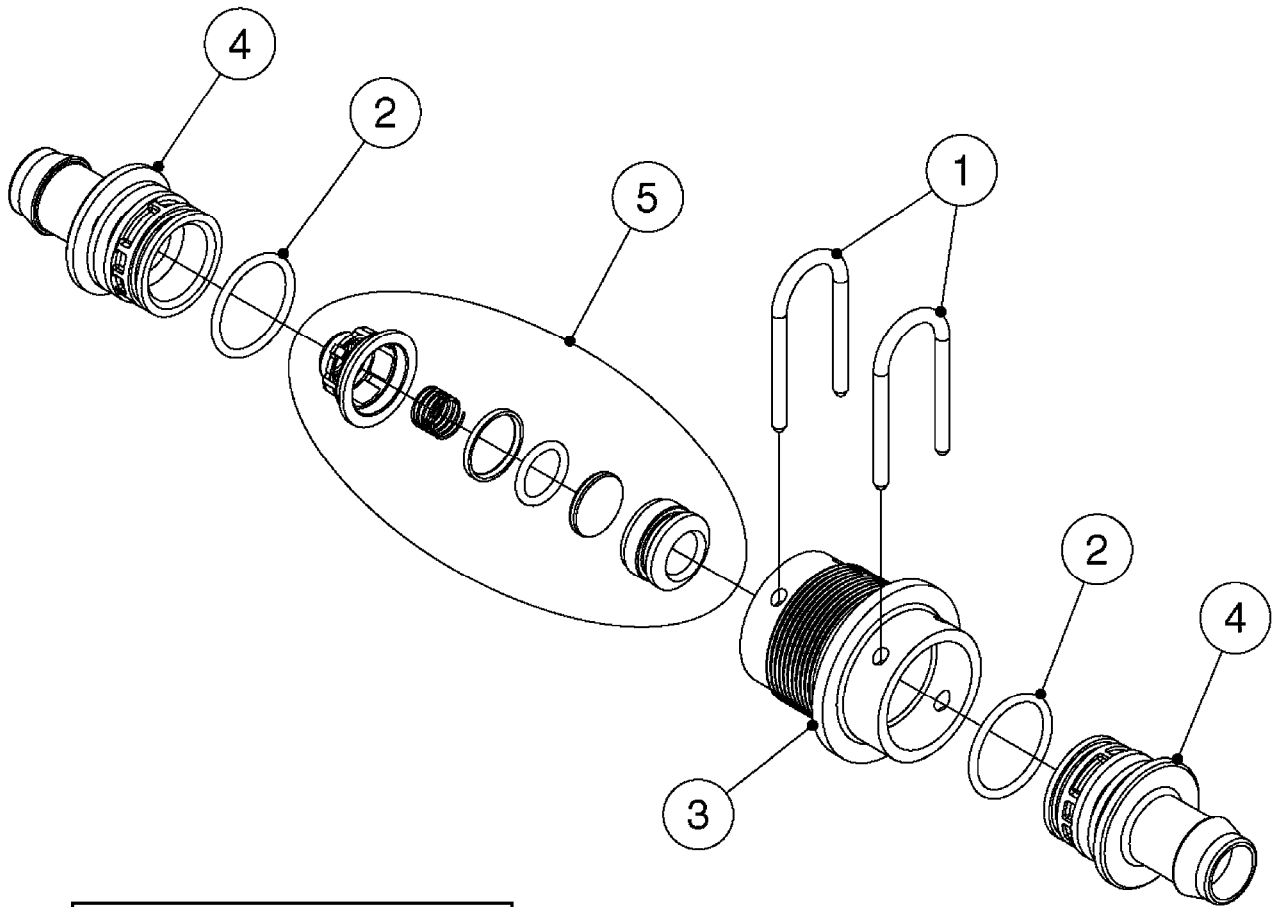

FOR FITTINGS AND
HOSES, SEE SECTION L

B0610

CHECK VALVES - S40
B0610-HIN, 01:01:16

Page 1

Date 04.11.2017 14:35

Pos.	parts-n°	order qty	description
1	145994	1	FITT.DK S-40 FORK
2	231346	1	QUICK COUPLER 1/8"BSP X 4 MM
3	241905	1	O-RING 12,3X2,4 VITON DKR.1,05
4	242355	1	O-RING D19.2X3.0 VITON F.S-40
5	322102	1	FITT.DK S-40 BULKHEAD
6	322133	1	FITT.DK S-40 PLUG W 1/8 THREAD
7	615522	1	CHECK VALVE F.FOAM MARKER
8	70036203	1	RINSE PRESSURE KIT