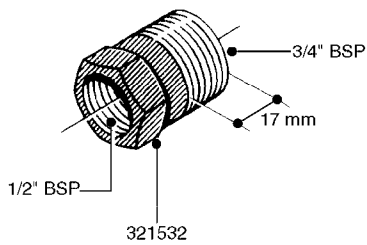

L0040

FITTINGS - NIPPLES & ELBOWS
L0040-HIN, 01:01:16

Page 1
Date 04.11.2017 14:35

parts-n°	order qty	description
10530803	1	FITT.PO.SE 2.00X2.00 45 DEG.
320191	1	FITT.DK ELB 3/8' BSP 45 DEGREE
320482	1	FITT.DK ELB. 1/2" BSP 60 DEG.
320596	1	FITT.DK ELB 3/8'-1/2'BSP 45DEG
320607	1	FITT.DK HN 3/8M X 3/8F BSP LNG
320633	1	FITT.DK HN 3/8"M X 3/8"F BSP
321451	1	FITT.DK ELB.1-1/2 X1-1/4 80DEG
321532	1	FITT.DK REDUC 3/4' X 1/2' BSP
390233	1	FITT.DK REDUC 1-1/2" X 1" BSP