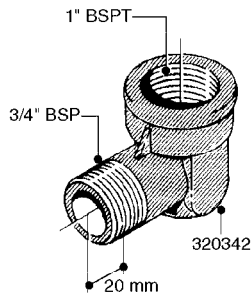

L0010

parts-n°	order qty	description
240085	1	O-RING D13,1/8,3X02,4 NITRIL
241441	1	O-RING D29.3X3
242594	1	O-RING D14 X 1.78 SCH.70-EPDM
320084	1	FITT.DK NUT 1/2" BSP
320095	1	FITT.DK NUT 1" BSP
320117	1	FITT.DK CONN.1/2"BSP F. 1" CAP
320187	1	FITT.DK CAP 3/8" BSP BLACK
320283	1	FITT.DK NUT 3/4"BSP
320821	1	FITT.DK NUT 1-1/2" BSP
321495	1	FITT.DK REDUC 1/4'BSP F.3/4'NT
321576	1	FITT.DK CONN 1/2"BSP F.3/4"NUT
330013	1	O-RING D15/D10X2.5 F.3/8"NUT
330212	1	O-RING D19/D14X2.4 F.1/2"NUT
330326	1	O-RING D30/D24X2 F.1"NUT
330341	1	FITT.DK HB 1" F. 1" NUT
330595	1	O-RING D24.6/D20X2.1 -3/4"
330665	1	3/4' HOSE TAIL F/1' CAP
330676	1	FITT.DK HB 3/8" F. 1/2" NUT
330687	1	FITT.DK HB 1/2" F. 1/2" NUT
330691	1	FITT.DK HB 3/4'F.3/4' NUT
330783	1	FITT.DK HB 3/8"F.3/8" NUT
331262	1	FITT.DK HB 1-1/2" F. 1-1/2"NUT
331273	1	O-RING D44/D38X2 F.1-1/2"
331446	1	FITT.DK HB 1" F.1-1/2" NUT
331807	1	FITT.DK HB 5/16" F.3/8" NUT
332286	1	FITT.DK HB 1/2" F. 3/4" NUT
332905	1	FITT.DK HB 1/2" F. 3/4" CAP
332927	1	PLUG F. NOZZLE TUBE 3/4'
333292	1	FITT.DK HB 1"O'RING F.1-1/2"
333664	1	FITT.DK HB 5/16' F. 1/2' NUT
334044	1	FITT.DK HB 3/4' F. 3/4' CAP
334059	1	FITT.DK EL 1" 110 DEG.F.1-1/2"
334123	1	FITT.DK HB 1-1/4"O-RNG F.1-1/2"
334150	1	FITT.DK HB 1-1/4" 110 F.1-1/2"
390542	1	PLUG WASHER FOR 3/4'CAP NUT
716236	1	FITT.DK HB 1/2" ASSY. F. 3/4"
716413	1	FITT.DK PLUG ASSY. F.NOZ TUBE
717426	1	FITT.DK REDUC 1/4"BSP F.3/4"N
720856	1	FITT.DK 1/2'BSP ASSY.F.3/4'NUT
724621	1	FITT.DK HB 3/4"ASSY F.3/4" NUT