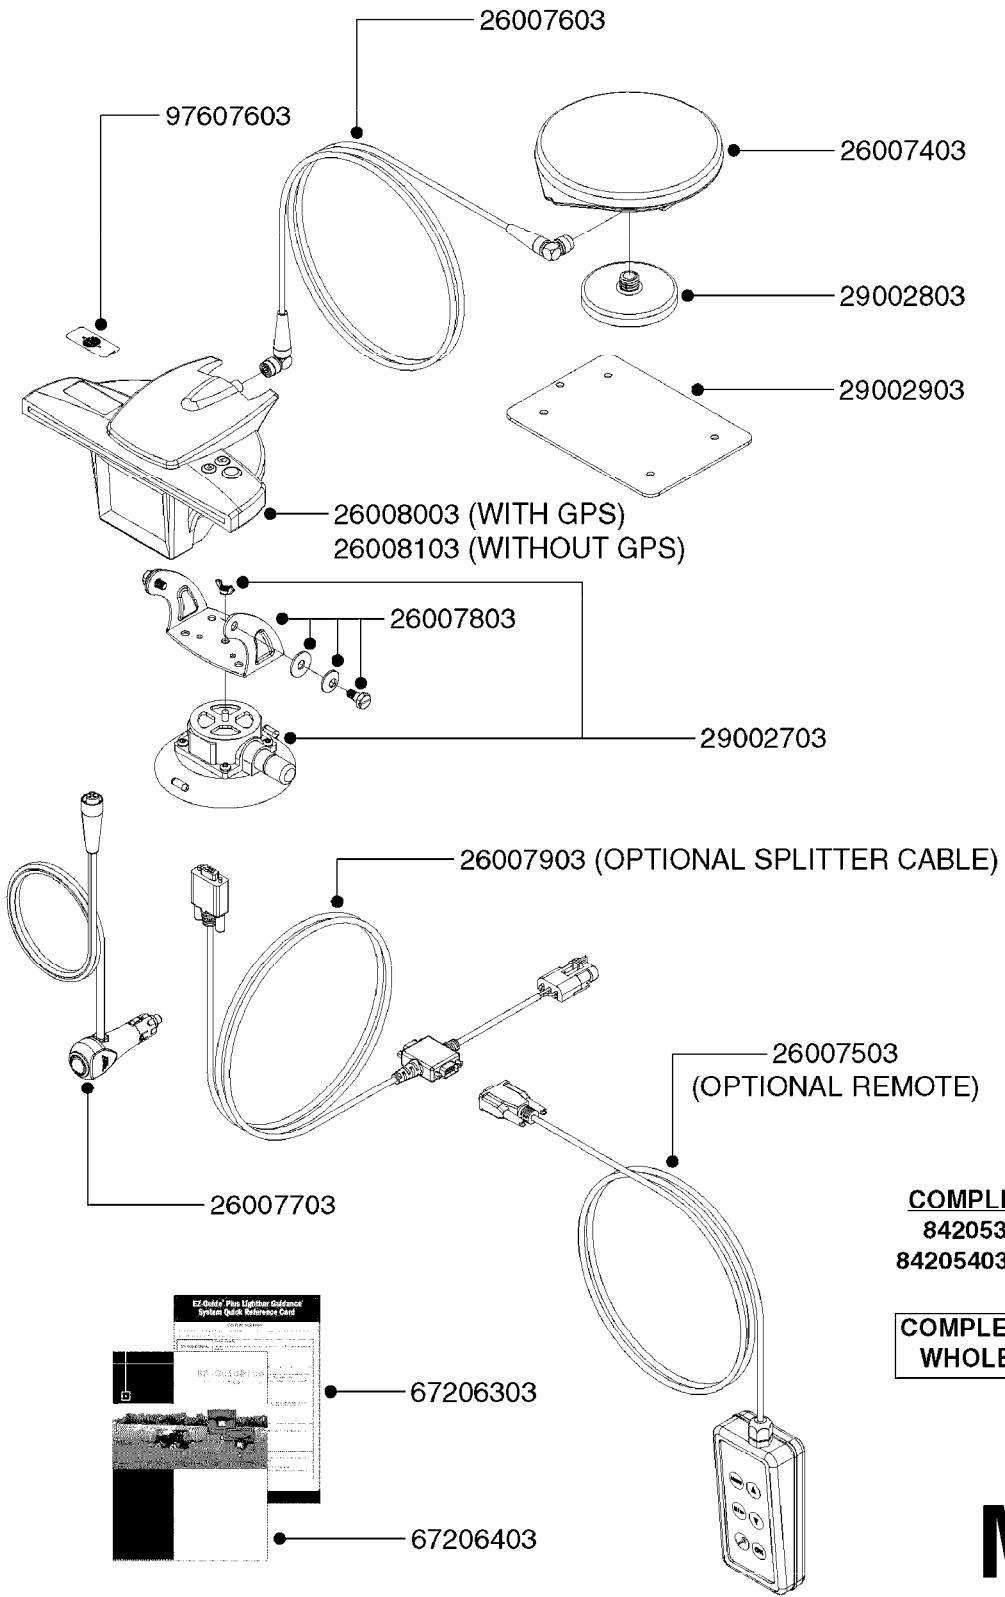

COMPLETE ASSEMBLY:
84205303 (WITH GPS)
84205403 (WITHOUT GPS)

**COMPLETE ASSEMBLIES
WHOLEGOODS ITEMS**

M0040

EZ-GUIDE PLUS LIGHT BAR
M0040-HIN, 01:01:16

Page 1
Date 04.11.2017 14:36

parts-n°	order qty	description
26007403	1	ANTENNA,HURRICANE F. EZGUIDEPL
26007503	1	REMOTE KEYPAD EZ-GUIDE PLUS
26007603	1	CABLE, ANTENNA, EZGUIDEPLUS
26007703	1	CABLE, POWER F. EZGUIDEPLUS
26007803	1	BRACKET KIT F. EZGUIDEPLUS
26007903	1	EZ-Guide 500 External Interfac
26008003	1	LIGHT BAR ASSM WITH GPS
26008103	1	LIGHT BAR ASSM WITHOUT GPS
29002703	1	VACUUM CUP 4 1/2" 1420I
29002803	1	MOUNT, MAG F. ANTENNA
29002903	1	PLATE, F. ANTENNA MOUNT
67206303	1	QUICK REFERENCE CARD EZ-GUIDE+
67206403	1	MANUAL EZ GUIDE PLUS
84205303	1	EZ GUIDE PLUS W GPS, NO LABLE
84205403	1	EZ GUIDE PLUS W/O GPS,NO LABLE
97607603	1	DECAL COMPANY 45MM X 20MM