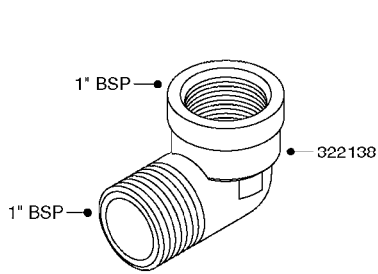

L0010

parts-n°	order qty	description
240085	1	O-RING D13,1/8,3X02,4 NITRIL
241441	1	O-RING D29.3X3
242594	1	O-RING D14 X 1.78 SCH.70-EPDM
320084	1	FITT.DK NUT 1/2" BSP
320095	1	FITT.DK NUT 1" BSP
320117	1	FITT.DK CONN.1/2"BSP F. 1" CAP
320187	1	FITT.DK CAP 3/8" BSP BLACK
320283	1	FITT.DK NUT 3/4"BSP
320821	1	FITT.DK NUT 1-1/2" BSP
321495	1	FITT.DK REDUC 1/4'BSP F.3/4'NT
321576	1	FITT.DK CONN 1/2"BSP F.3/4"NUT
330013	1	O-RING D15/D10X2.5 F.3/8"NUT
330212	1	O-RING D19/D14X2.4 F.1/2"NUT
330326	1	O-RING D30/D24X2 F.1"NUT
330341	1	FITT.DK HB 1" F. 1" NUT
330595	1	O-RING D24.6/D20X2.1 -3/4"
330665	1	3/4' HOSE TAIL F/1' CAP
330676	1	FITT.DK HB 3/8" F. 1/2" NUT
330687	1	FITT.DK HB 1/2" F. 1/2" NUT
330691	1	FITT.DK HB 3/4'F.3/4' NUT
330783	1	FITT.DK HB 3/8"F.3/8" NUT
331262	1	FITT.DK HB 1-1/2" F. 1-1/2"NUT
331273	1	O-RING D44/D38X2 F.1-1/2"
331446	1	FITT.DK HB 1" F.1-1/2" NUT
331807	1	FITT.DK HB 5/16" F.3/8" NUT
332286	1	FITT.DK HB 1/2" F. 3/4" NUT
332905	1	FITT.DK HB 1/2" F. 3/4" CAP
332927	1	PLUG F. NOZZLE TUBE 3/4'
333292	1	FITT.DK HB 1"O'RING F.1-1/2"
333664	1	FITT.DK HB 5/16' F. 1/2' NUT
334044	1	FITT.DK HB 3/4' F. 3/4' CAP
334059	1	FITT.DK EL 1" 110 DEG.F.1-1/2"
334123	1	FITT.DK HB 1-1/4"O-RNG F.1-1/2"
334150	1	FITT.DK HB 1-1/4" 110 F.1-1/2"
390542	1	PLUG WASHER FOR 3/4'CAP NUT
716236	1	FITT.DK HB 1/2" ASSY. F. 3/4"
716413	1	FITT.DK PLUG ASSY. F.NOZ TUBE
717426	1	FITT.DK REDUC 1/4"BSP F.3/4"N
720856	1	FITT.DK 1/2'BSP ASSY.F.3/4'NUT
724621	1	FITT.DK HB 3/4"ASSY F.3/4" NUT