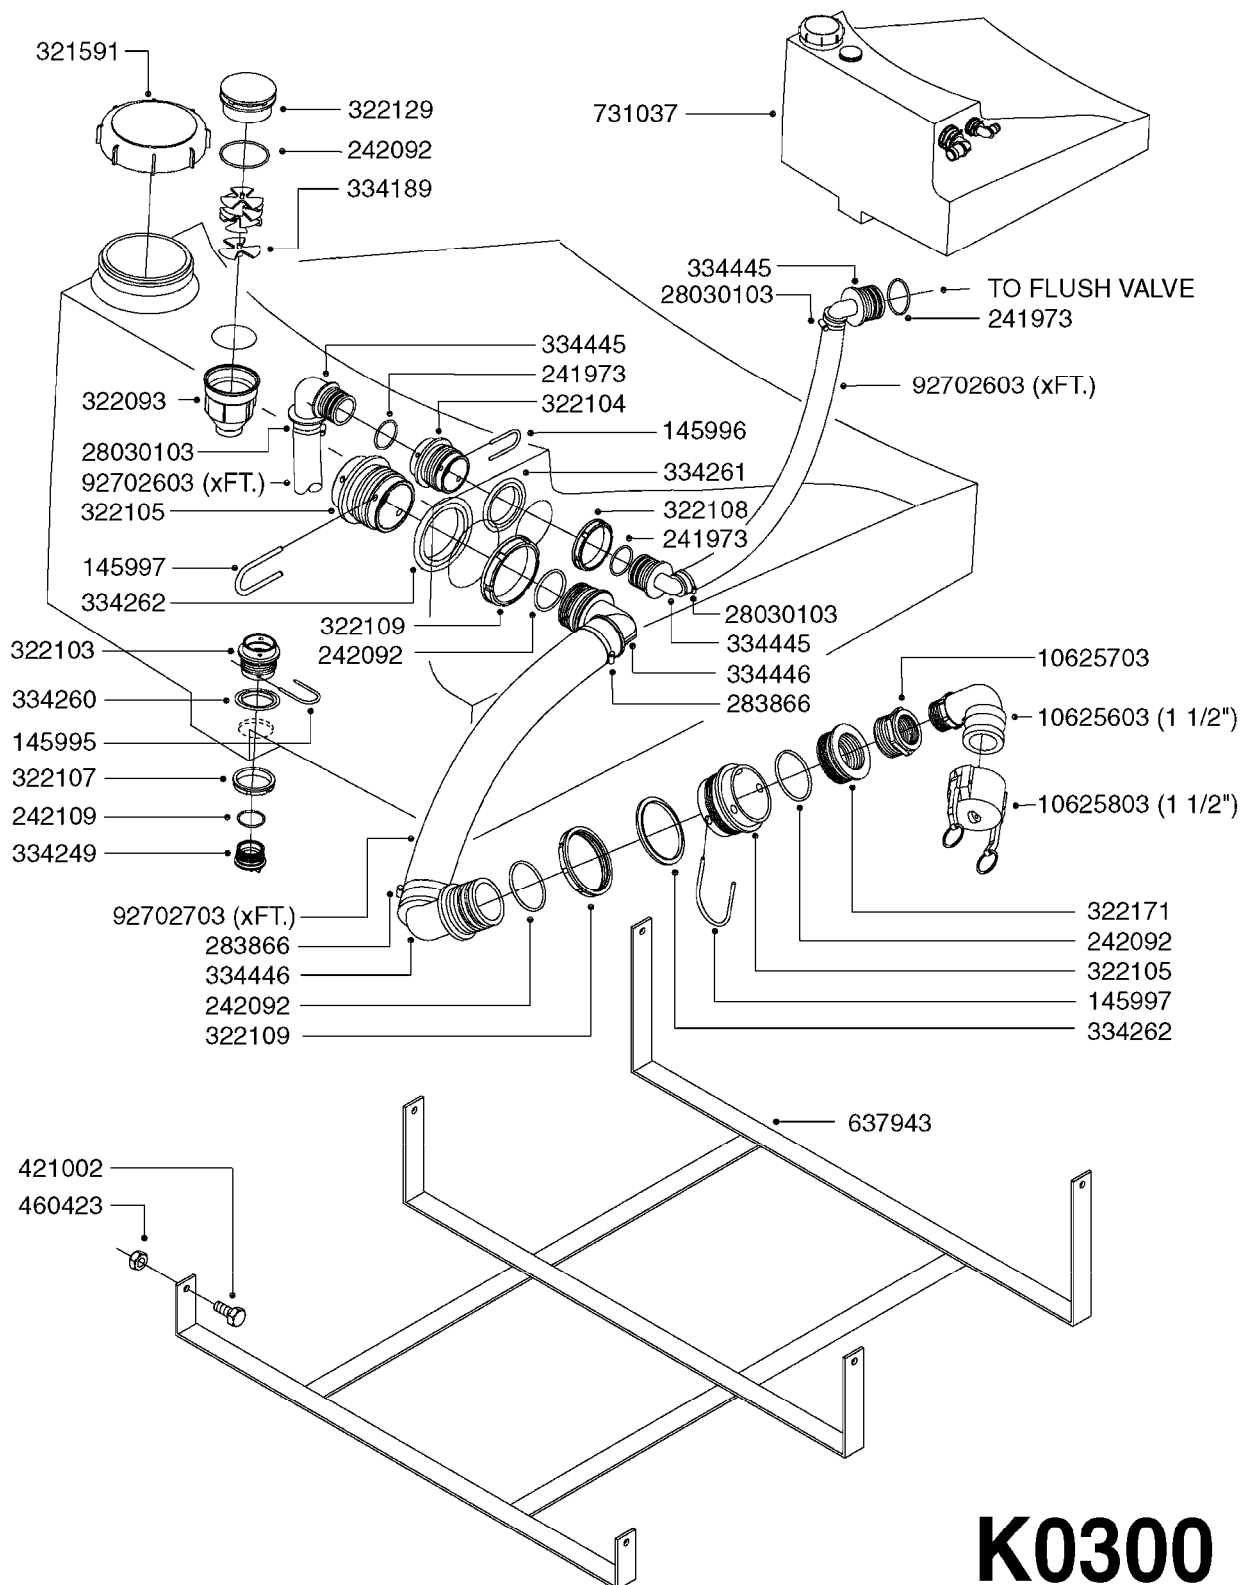

K0300

FLUSH SYS TANKMOUNT CM875/1200
K0300-HIN, 01:01:16

Page 1
Date 04.11.2017 14:35

parts-n°	order qty	description
145995	1	FITT.DK S-53 FORK
145996	1	FITT.DK S-67 FORK
145997	1	FITT.DK S-93 FORK
241973	1	O-RING Ø3 X 44,2 70 SHORES NITRIL
242092	1	O-RING D69.5X3
242109	1	O-RING D32.2x3.0
283866	1	CLAMP HOSE SCREW TYPE 2"DELTA
321591	1	LID 150MM NAV TK & FOAM MARKER
322093	1	HOUSING F.TANK VENT
322103	1	FITT.DK S-53 BULKHEAD
322104	1	FITT.DK S-67 BULKHEAD
322105	1	FITT.DK S-93 BULKHEAD DOUBLE
322107	1	FITT.DK S-53 BULKHEAD NUT
322108	1	FITT.DK S-67 BULKHEAD NUT
322109	1	FITT.DK S-93 BULKHEAD NUT
322129	1	LID F. TANK VENT ASSY.
322171	1	FITT.DK S-93 THREAD INS.2"BSP
334189	1	LIQUID SHIELD F. TANK VENT
334249	1	FITT.DK S-53 PLUG
334260	1	GASKET F. S-53 BULKHEAD
334261	1	GASKET F. S-67 BULKHEAD
334262	1	GASKET F.S-93 BULKHEAD
334445	1	HOSE TAIL 90° S67 1"1/2
334446	1	FITT.DK S-93 ELB.2" PVC
421002	1	BOLT HEX 8.8 DEL M10X30 FT DIN933
460423	1	NUT HEX M10X1.50 LOCK DIN985A2 SS
637943	1	FLUSH TANK MNT BRKT CM875/1200
731037	1	TANK-FLUSH SYS.110G CM875/1200
10625603	1	QUICK COUPLER 1.50X1.50 BSP 90
10625703	1	FITT.PO.REDUCER 2.00 TO 1.50
10625803	1	CAP F.MALE QUICK COUPLER 1.50"
28030103	1	CLAMP HOSE GEAR P5/4-S1.5"6724
92702603	1	HOSE PVC SUCT GRAY 1-1/2"
92702703	1	HOSE PVC SUCT GRAY 2"