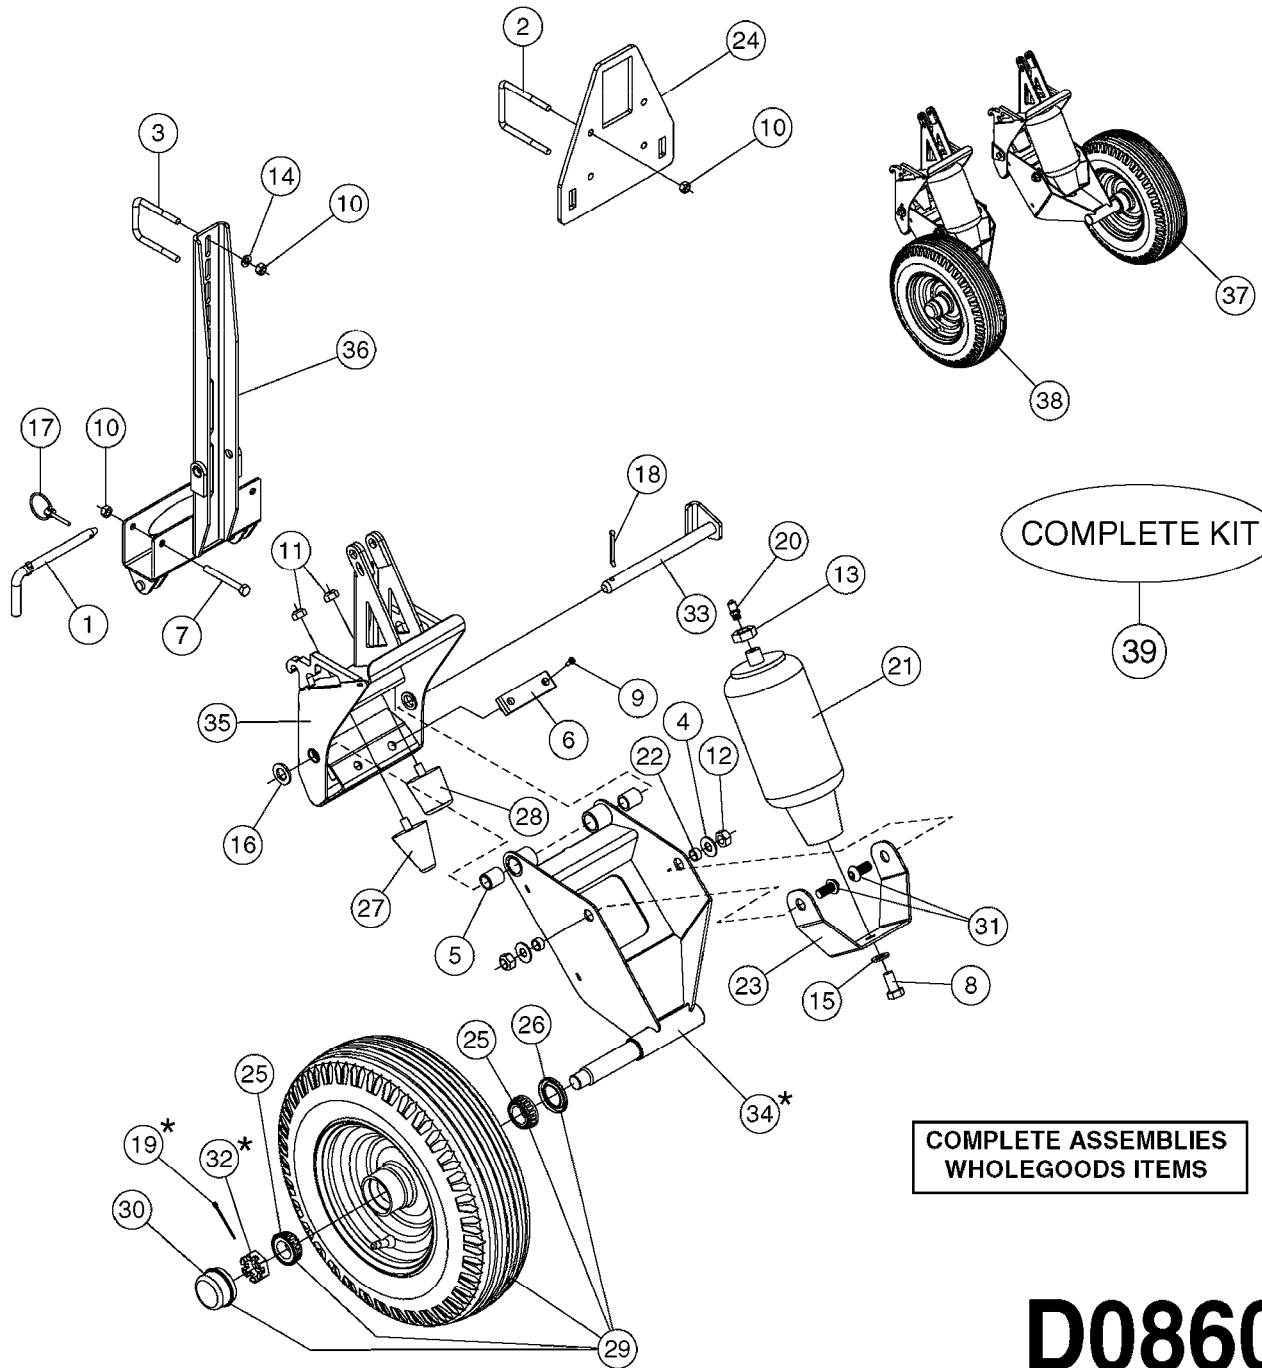

FOR HEAVY DUTY
WHEEL (AIR BAG)
SEE PAGE D0860

831391- BOOM
WHEEL KIT COMPLETE

COMPLETE ASSEMBLIES
WHOLEGOODS ITEMS

D0770

BOOM-FORCE BREAKAWAY 80'-132'
D0770-HIN, 01:01:16

Page 1

Date 04.11.2017 14:35

parts-n°	order qty	description
111344	1	CLAW CLUTCH Ø100/Ø20,5 UNDER PART RED
111640	1	CLAW CLUTCH Ø100 TOP PART RED
147516	1	U-BOLT M8-50x50
166246	1	WASHER CUP D53 F.SPRING
220673	1	SPRING F.PIVOT 100 X 51
283699	1	GREASE NIPPLE M6X1
284063	1	BALL JOINT M6 90 DEGREE
420847	1	BOLT HEX 8.8 DEL M8X85
421083	1	BOLT HEX 8.8 DEL M10X65
421201	1	BOLT HEX 8.8 DEL M8X70
430721	1	BOLT HEX 8.8 DEL M12X40 FT
430787	1	BOLT HEX 8.8 DEL M12X90 FT
430866	1	BOLT HEX 8.8 DEL M12X170
430914	1	BOLT HEX 8.8 DEL M12X150
460143	1	NUT HEX M8X1.25 LOCK DIN985A2 SS
460386	1	NUT HEX M12X1.75
460423	1	NUT HEX M10X1.50 LOCK DIN985A2 SS
460703	1	NUT HEX M12X1.75 LOCK DIN985A2 SS
460747	1	NUT HEX M24 LOCK
460806	1	NUT HEX M20X2.50 LOCK DIN985A2 SS
461244	1	NUT HEX M24X3 JAMB.
461251	1	NUT HEX M20 X 2.5 JAMB
471122	1	WASHER, M10, Ø20/10.5X 2.0, SS
471127	1	WASHER Z12N 13X24X2,5 RST
480244	1	PIN SNAP D4.5
615819	1	PIN
831391	1	BOOM WHEEL KIT F. FORCE 2002
14002400	1	BUSHING D55.0/12.5 L=6 D34
14026700	1	PIN Ø12 L=115/Ø5
16007000	1	SPRING HOLDER L=80
16021200	1	ANCHOR FORK F.40X40 TUBE
16026400	1	FLAT BAR 40X4 F.BRACE
22096400	1	SPRING FOR TOUCHDOWN WHEEL RED
24262900	1	RUBBER STOP D50X40 M10X33
28001600	1	WHEEL 12-1/2" 4 PLY
28004900	1	GAS SPRING F.BREAKAWAY FORCE
28026303	1	BEARING SEALED OD47xID20
28093300	1	BUSH F. TIRE ASSM 28001600
61002200	1	ADJ.ARM FTZ BOOMWHEEL
61006200	1	ADJ. ARM F.BREAKAWAY FTZ
61007700	1	EXTENSION F.BREAKAWAY FORCE
61008700	1	LINK EYE FORCE
63005600	1	BRACE F.BREAKAWAY 90'/100'
63005700	1	BRACE F.BREAKAWAY 80'
63014003	1	BOOM WING 132' OUTER SEC. R.H.
63014103	1	BOOM WING 132' OUTER SEC. L.H.
63021100	1	WING OUT. FTZ 80-90' RH'10
63021200	1	WING OUT. FTZ 80-90' LH'10
63027000	1	FTZ BOOMWHEEL / TOP
63027100	1	SPRING BRACKET FOR BOOM WHEEL
63063700	1	WING OUTER 2 FORCE 120' RH
63063800	1	WING OUTER 2 FORCE 120' LH
63063900	1	WING OUTER FORCE 100'-120' RH
63064000	1	WING OUTER FORCE 100'-120' LH
63825000	1	BREAKAWAY FTZ/SPC 3.0M, RED
63825100	1	BRACE F.BREAKAWAY 110/120'
63828300	1	BREAKAWAY FTZ/SPC 2.0M, RED
72126400	1	WING BREAKAWAY 80'-90' SPC