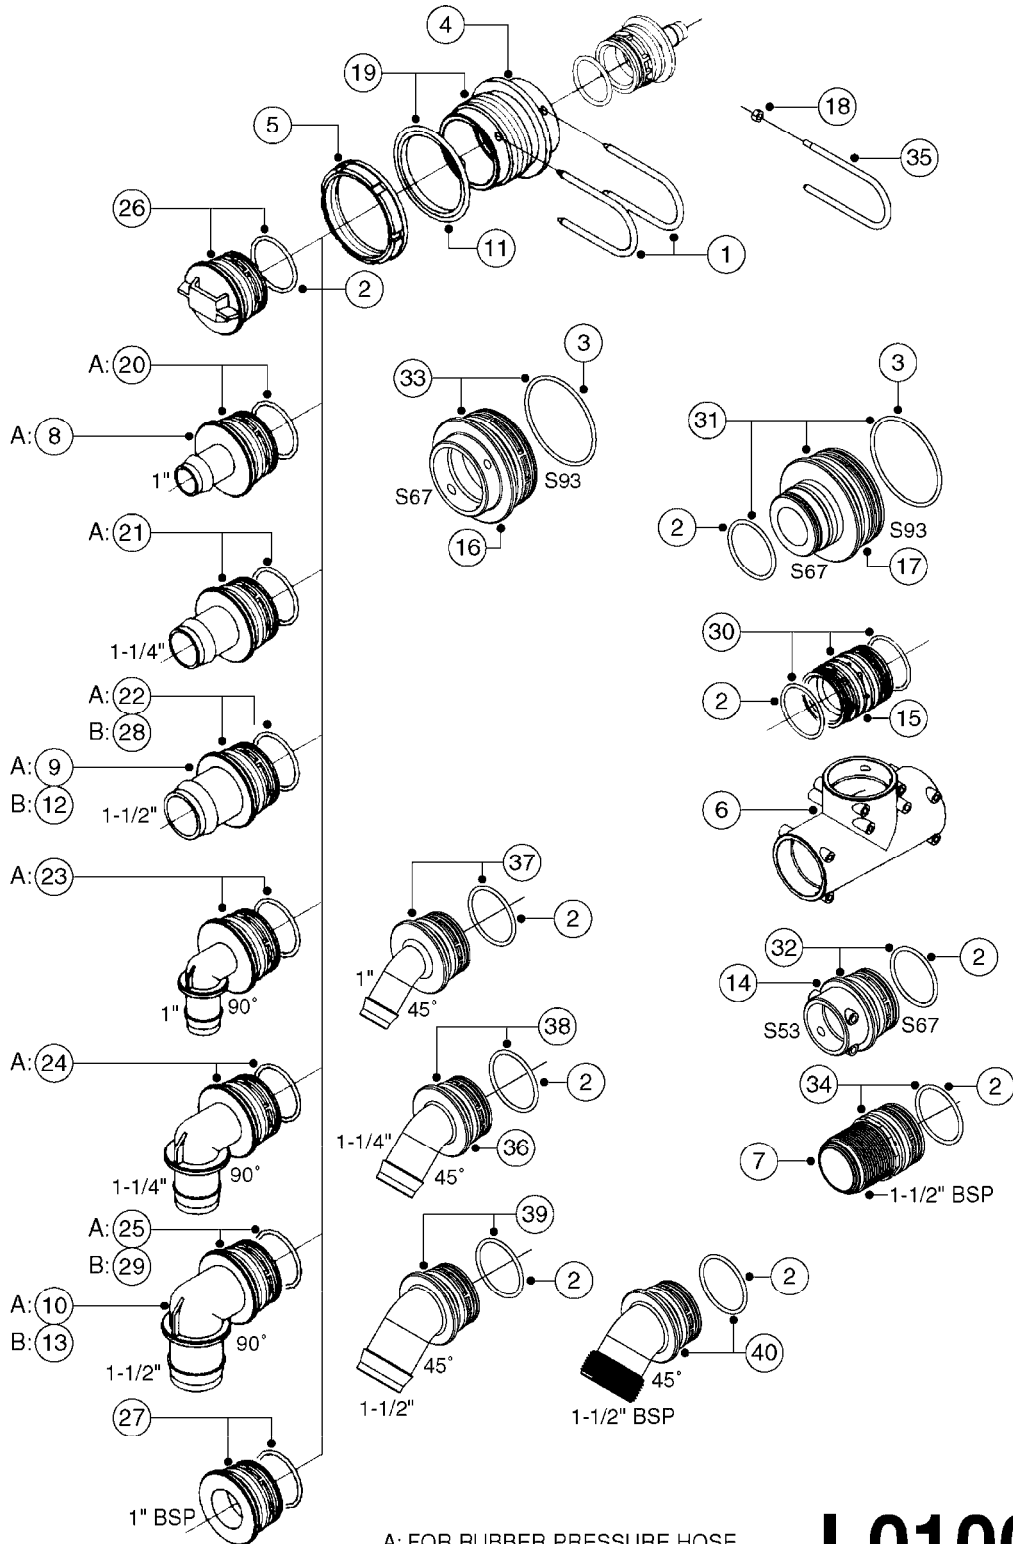

L0090

FITTINGS - S-56 & S-61
L0090-HIN, 01:01:16

Page 1

Date 04.11.2017 14:35

parts-n°	order qty	description
145661	1	FITT.DK S-61 FORK
241754	1	O-RING D59.5X3
241883	1	O-RING D39.2X3 NITRIL 242020
322055	1	FITT.DK S-61 BULKHEAD
322056	1	FITT.DK S-61 BULKHEAD NUT
322066	1	FITT.DK S-56 NUT
334050	1	FITT.DK S-61 STR.1-1/4"
334068	1	FITT.DK S-61 STR.1"
334091	1	FITT.DK S-61 STR.1-1/2'
334099	1	FITT.DK S-61 ELB.1-1/2"110 DEG
334100	1	FITT.DK S-61 ELB.1" 110 DEG.
334151	1	FITT.DK S-61 ELB.1-1/4"110 DEG
390231	1	FITT.DK NIPPLE 1-1/2 X S56