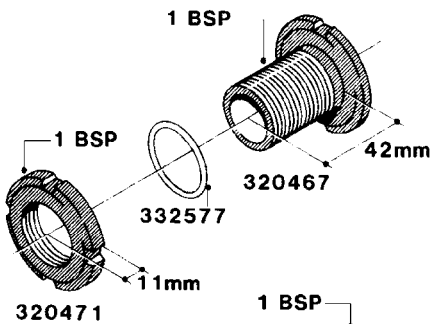

L0030

FITTINGS - HEXAGON NIPPLES
L0030-HIN, 01:01:16

Page 1
Date 04.11.2017 14:35

parts-n°	order qty	description
10015303	1	FITT.PO.HN 1.00X1.00 M1000
10425003	1	FITT.PO.HN 1.25X1.00 MCPHEE
320132	1	FITT.DK HN 1" BSP
320176	1	FITT.DK HN 3/8"X1/2" BSP
320445	1	FITT.DK HN 1/4"X3/8" BSP
320655	1	FITT.DK HN 1/2"-1/2" BSP
320692	1	FITT.DK HN 3/8'BSPX1/4'NPT
320703	1	FITT.DK HN 3/8BSP X1/2 &1/4NPT
320725	1	FITT.DK NIPPLE 3/8"-3/8" BSP
320902	1	FITT.DK HN 3/8'X 1/4' BSP
390232	1	FITT.DK HN 1-1/2' X 1-1/4' BSP
390276	1	FITT.DK HN 1'BSP

L0040

FITTINGS - NIPPLES & ELBOWS
L0040-HIN, 01:01:16

Page 1
Date 04.11.2017 14:35

parts-n°	order qty	description
10530803	1	FITT.PO.SE 2.00X2.00 45 DEG.
320191	1	FITT.DK ELB 3/8' BSP 45 DEGREE
320482	1	FITT.DK ELB. 1/2" BSP 60 DEG.
320596	1	FITT.DK ELB 3/8'-1/2'BSP 45DEG
320607	1	FITT.DK HN 3/8M X 3/8F BSP LNG
320633	1	FITT.DK HN 3/8"M X 3/8"F BSP
321451	1	FITT.DK ELB.1-1/2 X1-1/4 80DEG
321532	1	FITT.DK REDUC 3/4' X 1/2' BSP
390233	1	FITT.DK REDUC 1-1/2" X 1" BSP

L0050

parts-n°	order qty	description
242594	1	O-RING D14 X 1.78 SCH.70-EPDM
320294	1	FITT.DK TEE 3/8X3/8HB X1/2"BSP
320305	1	FITT.DK HB 3/4'- 3/4' BSP
320386	1	FITT.DK TEE 3/8X3/8HB X3/8"BSP
320397	1	FITT.DK ELB 3/8"HB X 3/8" BSP
320401	1	FITT.DK TEE 1/2X1/2HB X1/2"BSP
320412	1	FITT.DK TEE 1/2X1/2HB X3/8'BSP
320423	1	FITT.DK ELB 1/2'HB X 3/8' BSP
320891	1	FITT.DK HB 3/8'- 3/8' BSP
320972	1	FITT.DK HB 5/16'- 1/4' BSP
322046	1	FITT.DK TEE 1/2X1/2HB X3/4'BSP
322048	1	FITT.DK TEE 3/4X3/4HB X3/4'BSP
330595	1	O-RING D24.6/D20X2.1 -3/4"
333137	1	FITT.DK CONN.1/2" F.NOZZ. DOUB
333141	1	FITT.DK CONN.1/2" F.NOZZ.SING
334041	1	FITT.DK CONN.3/4' F.NOZZ. SING
334042	1	FITT.DK CONN.3/4' F.NOZZ. DOUB
334195	1	FITT.DK ELB. 3/4"HB X 3/4"HB
10012103	1	FITT.PO.HB 1.25X1.50 IMB1012
10014003	1	FITT.PO.HB 1.25X1.25 IMB1010
10036903	1	FITT.PO.HB 1.50X1.50 IMB1212
28019303	1	FITTING HB ELB 3/4NPT-3/4HOSE
61016500	1	HOSE TAIL 3/4" 90°+RG CAP 3/4"
72026700	1	NOZZLE TUBE ADAPTER W/O-RING