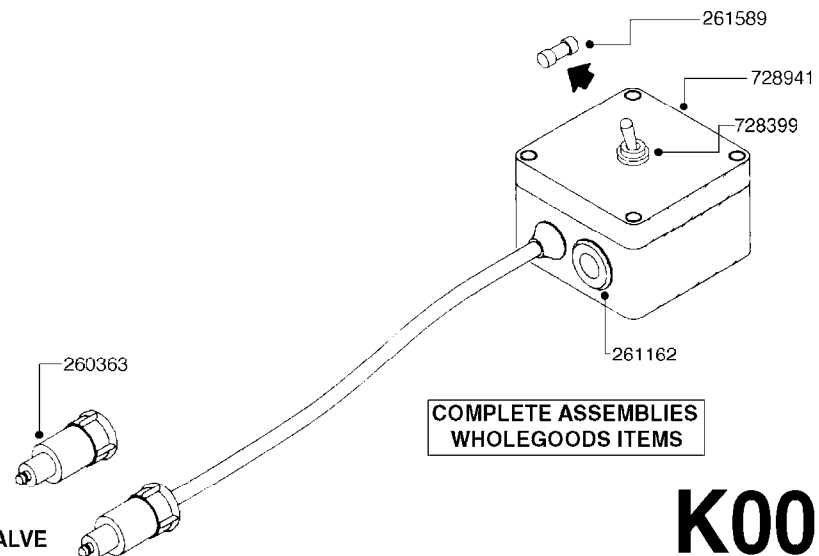

**COMPLETE ASSEMBLIES
WHOLEGOODS ITEMS**

COMPLETE ASSEMBLYS:
841068 - HC 650m/950m
10545703 - MEGA

K0010

AGITATN BYPAS VALV-MANIFLD SYS
K0010-HIN, 01:01:16

Page 1

Date 04.11.2017 14:35

parts-n°	order qty	description
145996	1	FITT.DK S-67 FORK
240936	1	O-RING D13.3X2.4 NITRIL
242010	1	O-RING D37.47X5.33
242020	1	O-RING 39.2 X 3 VITON
242046	1	O-RING D60X2
242351	1	O-RING D69.5X3.0 VITON F.S-93
242353	1	O-RING D44.2X3.0 VITON F.S-67
284585	1	CLAMP HOSE GEAR 1" MINI 020
322066	1	FITT.DK S-56 NUT
334100	1	FITT.DK S-61 ELB.1" 110 DEG.
334151	1	FITT.DK S-61 ELB.1-1/4"110 DEG
334232	1	HOSE TAIL S67 1"1/4 STRAIGHT
334244	1	HOSE TAIL 90° S67 1"1/4
334497	1	END COVER 3 WAY VALVE S-67
334578	1	HANDLE FOR VALVE 'OLD' STYLE
334588	1	FACE PLATE F. BALL VALVE BLUE
334598	1	PLUG F.VALVE HANDLE BLUE
334600	1	SPINDLE F.3 WAY VALVE
334601	1	FITTING S93M- S67F
334634	1	FITT.DK ADAPTER S-93M S67M
390238	1	BALL F. 3 WAY PRESSURE VALVE
390251	1	MOTOR HOUSING F. 3-WAY VALVE
390664	1	WASHER NYLON D85.0/D7.0X3.0
410605	1	BOLT HEX 8.8 DEL M6X80
440681	1	SCREW F. PLASTIC 4MM X 14LG SS
440685	1	SCREW F.PLASTIC 4X14 SS C-SUNK
460261	1	NUT HEX M6X1.00 LOCK DIN985 A2 SS
471125	1	WASHER M6U 6.4X14X1.2,A2 SS
728393	1	VALVE 3 WAY F.AGITAT.SHUTOFF
728579	1	SEAL F BALL
841068	1	AGITATION BYPASS KIT
978339	1	DECAL MANIFOLD SYS.AGIT.RETU
978340	1	DECAL MANIFOLD SYS.PUMP SUCT
10545703	1	*AGITATION BYPASS KIT MEGA
28030103	1	CLAMP HOSE GEAR P5/4-S1.5"6724
92712403	1	HOSE R X1" X300PSI WP X0012"
92734403	1	HOSE R X5/4" X200PSI WP X0012"
92738900	1	HOSE R X PVC X 1-1/4" 0012"