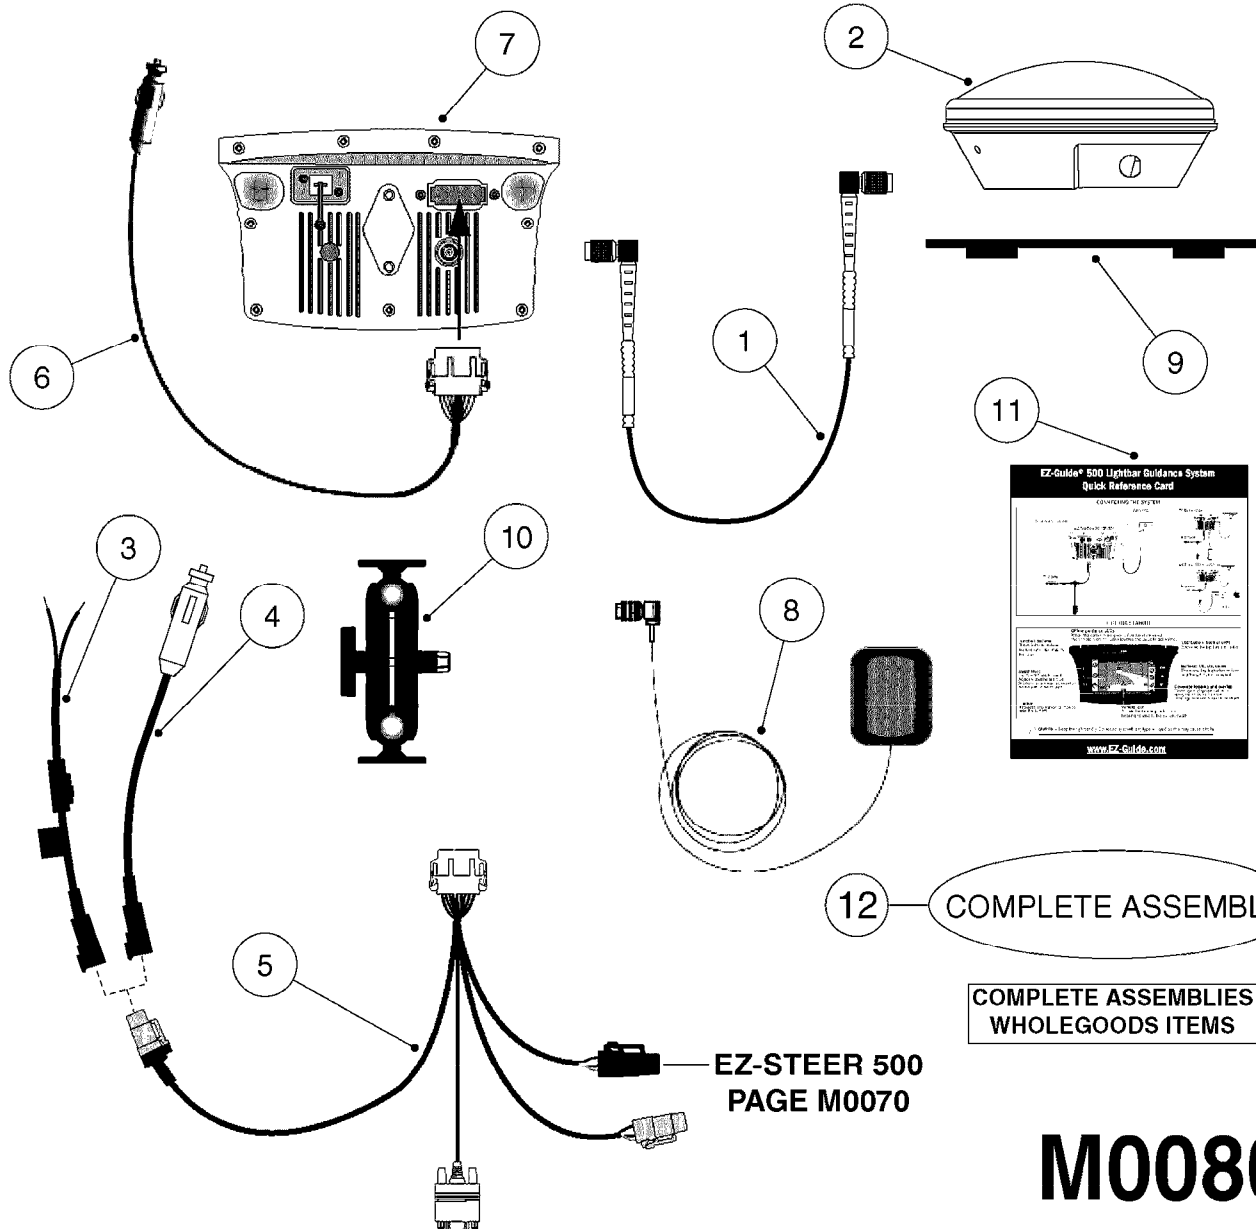

M0080

EZ-GUIDE 250 LIGHTBAR
M0080-HIN, 01:01:16

Page 1

Date 04.11.2017 14:36

Pos.	parts-n°	order qty	description
1	26007603	1	CABLE, ANTENNA, EZGUIDEPLUS
2	26015603	1	ANTENNA AG15 L1,EZ GDE 500/250
3	26016103	1	EZ-GUIDE 500 CABLE UNTERM.FUSE
4	26016203	1	EZ-GUIDE 500 POWER CONN.CABLE
5	26017303	1	EZ-GUIDE 250 ALL PORT CABLE
6	26017703	1	EZ-GUIDE 250 POWER CABLE
7	26017803	1	EZ-GUIDE 250 LIGHTBAR DISPLAY
8	26017903	1	EZ-GUIDE 250 PATCH ANTENNA
9	28048203	1	EZ-GUIDE 500 MOUNT F.AG15 ANT.
10	28048303	1	EZ-GUIDE 250/500 RAM MNT.1.5"
11	67217403	1	EZ-GUIDE 250 QUICK REF.CARD
12	84210603	1	EZ GUIDE 250 LIGHTBAR