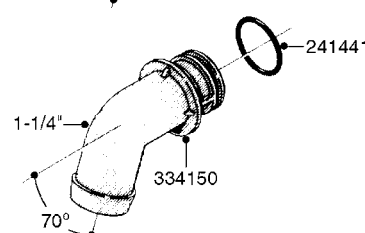

L0010

parts-n°	order qty	description
240085	1	O-RING D13,1/8,3X02,4 NITRIL
241441	1	O-RING D29.3X3
242594	1	O-RING D14 X 1.78 SCH.70-EPDM
320084	1	FITT.DK NUT 1/2" BSP
320095	1	FITT.DK NUT 1" BSP
320117	1	FITT.DK CONN.1/2"BSP F. 1" CAP
320187	1	FITT.DK CAP 3/8" BSP BLACK
320283	1	FITT.DK NUT 3/4"BSP
320821	1	FITT.DK NUT 1-1/2" BSP
321495	1	FITT.DK REDUC 1/4'BSP F.3/4'NT
321576	1	FITT.DK CONN 1/2"BSP F.3/4"NUT
330013	1	O-RING D15/D10X2.5 F.3/8"NUT
330212	1	O-RING D19/D14X2.4 F.1/2"NUT
330326	1	O-RING D30/D24X2 F.1"NUT
330341	1	FITT.DK HB 1" F. 1" NUT
330595	1	O-RING D24.6/D20X2.1 -3/4"
330665	1	3/4' HOSE TAIL F/1' CAP
330676	1	FITT.DK HB 3/8" F. 1/2" NUT
330687	1	FITT.DK HB 1/2" F. 1/2" NUT
330691	1	FITT.DK HB 3/4'F.3/4' NUT
330783	1	FITT.DK HB 3/8"F.3/8" NUT
331262	1	FITT.DK HB 1-1/2" F. 1-1/2"NUT
331273	1	O-RING D44/D38X2 F.1-1/2"
331446	1	FITT.DK HB 1" F.1-1/2" NUT
331807	1	FITT.DK HB 5/16" F.3/8" NUT
332286	1	FITT.DK HB 1/2" F. 3/4" NUT
332905	1	FITT.DK HB 1/2" F. 3/4" CAP
332927	1	PLUG F. NOZZLE TUBE 3/4'
333292	1	FITT.DK HB 1"O'RING F.1-1/2"
333664	1	FITT.DK HB 5/16' F. 1/2' NUT
334044	1	FITT.DK HB 3/4' F. 3/4' CAP
334059	1	FITT.DK EL 1" 110 DEG.F.1-1/2"
334123	1	FITT.DK HB 1-1/4"O-RNG F.1-1/2"
334150	1	FITT.DK HB 1-1/4" 110 F.1-1/2"
390542	1	PLUG WASHER FOR 3/4'CAP NUT
716236	1	FITT.DK HB 1/2" ASSY. F. 3/4"
716413	1	FITT.DK PLUG ASSY. F.NOZ TUBE
717426	1	FITT.DK REDUC 1/4"BSP F.3/4"N
720856	1	FITT.DK 1/2'BSP ASSY.F.3/4'NUT
724621	1	FITT.DK HB 3/4"ASSY F.3/4" NUT