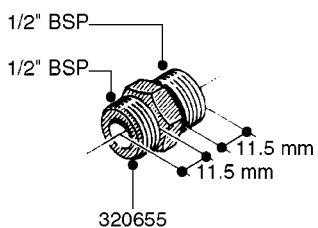

L0030

FITTINGS - HEXAGON NIPPLES
L0030-HIN, 01:01:16

Page 1
Date 04.11.2017 14:35

parts-n°	order qty	description
10015303	1	FITT.PO.HN 1.00X1.00 M1000
10425003	1	FITT.PO.HN 1.25X1.00 MCPHEE
320132	1	FITT.DK HN 1" BSP
320176	1	FITT.DK HN 3/8"X1/2" BSP
320445	1	FITT.DK HN 1/4"X3/8" BSP
320655	1	FITT.DK HN 1/2"-1/2" BSP
320692	1	FITT.DK HN 3/8'BSPX1/4'NPT
320703	1	FITT.DK HN 3/8BSP X1/2 &1/4NPT
320725	1	FITT.DK NIPPLE 3/8"-3/8" BSP
320902	1	FITT.DK HN 3/8'X 1/4' BSP
390232	1	FITT.DK HN 1-1/2' X 1-1/4' BSP
390276	1	FITT.DK HN 1'BSP