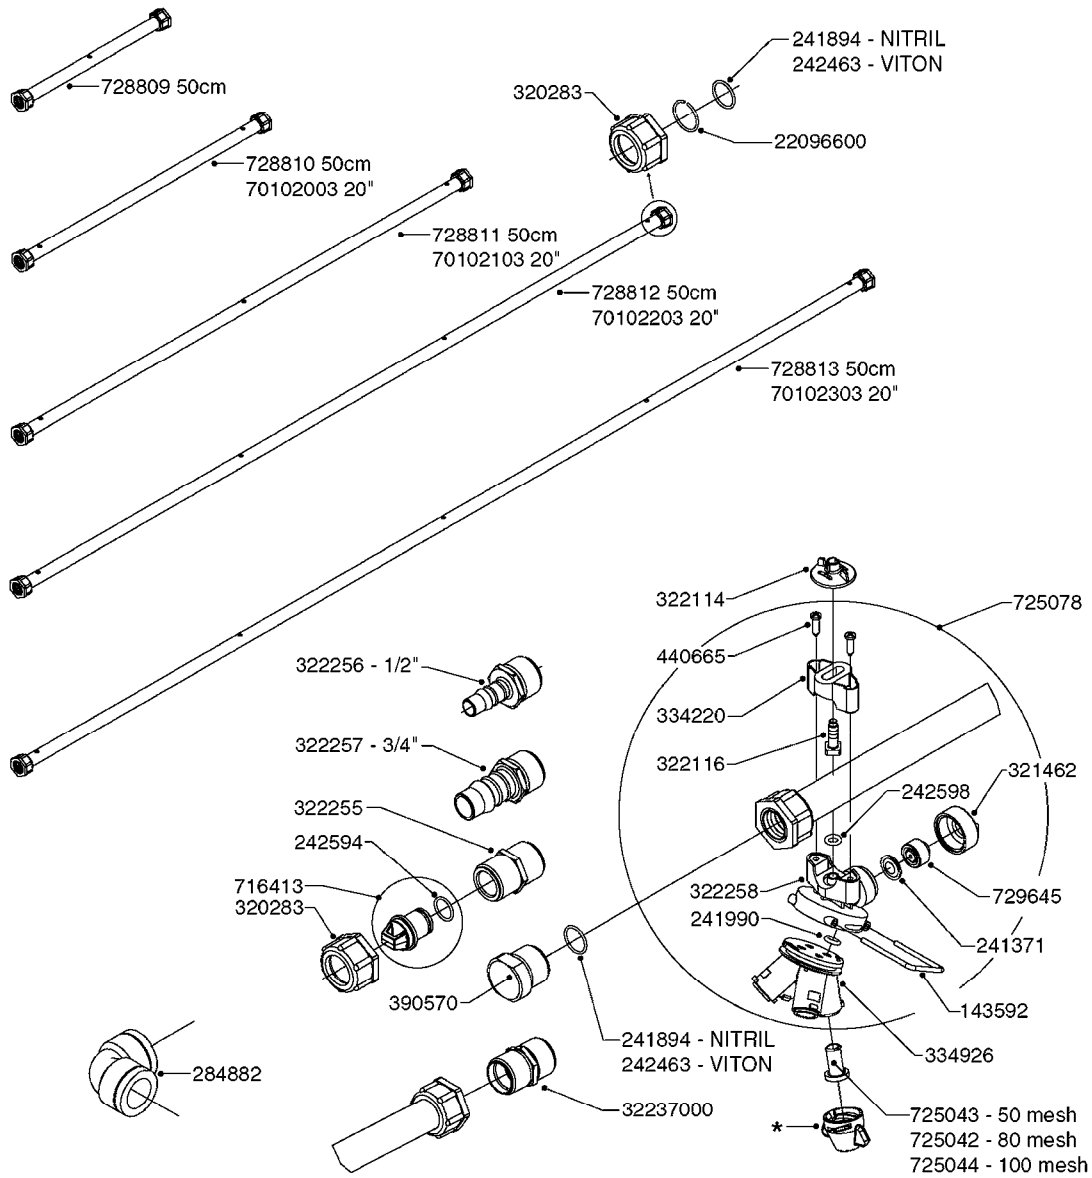

COMPLETE ASSEMBLY
WITH NOZZLES

REFER TO
HARDI® NOZZLE CATALOG

D1100

DOUBLE NOZZLE HOLDER-SNAP FIT
D1100-HIN, 01:01:16

Page 1

Date 04.11.2017 14:35

Pos.	parts-n°	order qty	description
1	372140	1	HARDI ISO BLIND CAP
2	725078	1	SNAP-FIT TRIPLET W/O NOZZ HOLD
3	28032503	1	DOUBLE NOZZLE HOLDER LD ISO
4	28040103	1	O-RING F.DOUBLE NOZZLE HOLDER
5	28089103	1	GASKET F.DOUBLE NOZZLE HOLDER
6	70056803	1	DOUBLE NOZZLE CAP ORANGE LD 01
6	70056903	1	DOUBLE NOZZLE CAP GREEN LD 015
6	70057003	1	DOUBLE NOZZLE CAP YELLOW LD 02
6	70057103	1	DOUBLE NOZZLE CAP LILAC LD 025
6	70057203	1	DOUBLE NOZZLE CAP BLUE LD 03
6	70057303	1	DOUBLE NOZZLE CAP RED LD 04
6	70057403	1	DOUBLE NOZZLE CAP BROWN LD 05