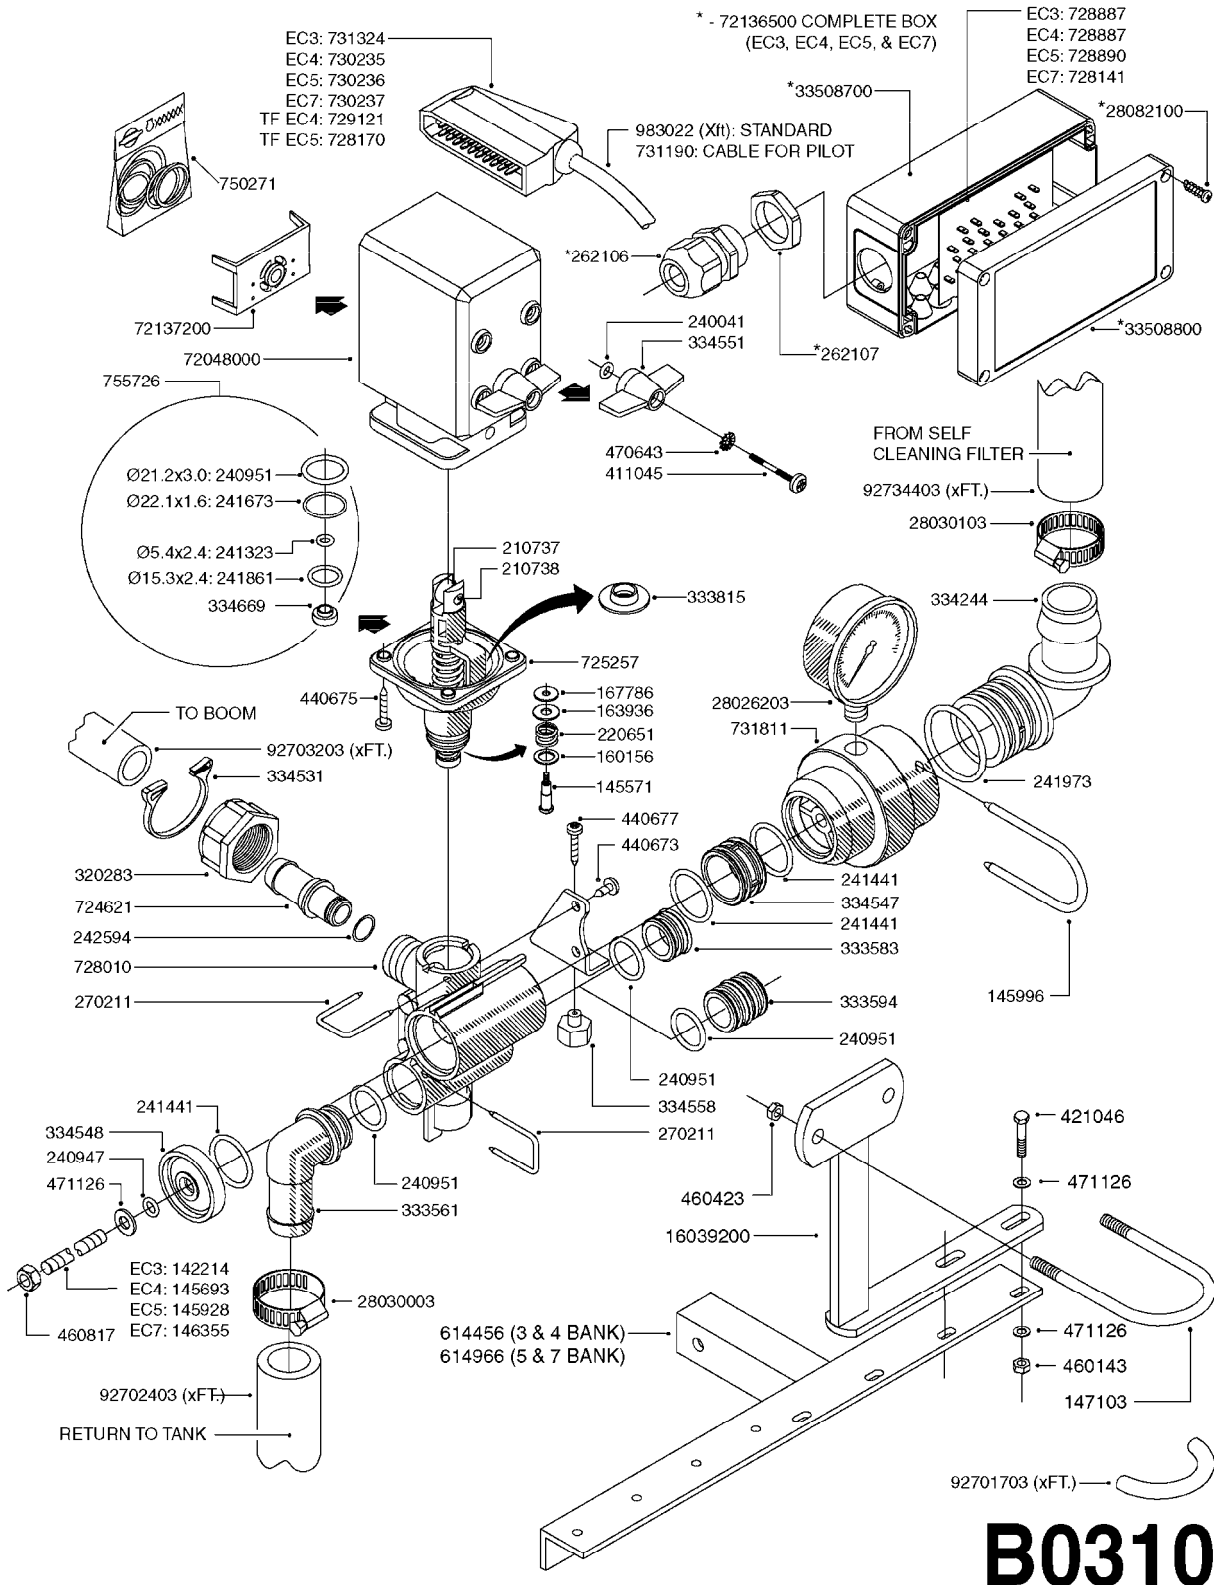

EC BOOM VALVES CM GREEN GRIPS
B0310-HIN, 01:01:16

Page 1
Date 04.11.2017 14:34

parts-n°	order qty	description
142214	1	STUD BOLT - M8X265, 3 SECTION
145571	1	STUD BOLT F/PNEUM. DISTRIBUTOR
145693	1	STUD BOLT - M8X330, 4 SECTION
145928	1	STUD BOLT - M8X400, 5 SECTION
145996	1	FITT.DK S-67 FORK
146355	1	STUD BOLT - M8X540, 7 SECTION
147103	1	U-BOLT F. 2' HOSE
160156	1	WASHER D14.1/D9.2X1 SS
163936	1	WASHER D15/D6.2X1
167786	1	WASHER D13/D4.2X1
210737	1	BEARING BALL D7 RSTO 5 TN
210738	1	PIN Ø7 L16
220651	1	SPRING PRESSURE D12.5/5
240041	1	O-RING D15,1/10,3 X 2,4
240947	1	O-RING D7.3X2.4 NITRIL
240951	1	O-RING D21.2X3 NITRIL
241323	1	O-RING D5.3X2.4 NITRIL
241441	1	O-RING D29.3X3
241673	1	O-RING D22.1X1.6
241861	1	O-RING D15.3X2.4 VITON
241973	1	O-RING Ø3 X 44,2 70 SHORES NITRIL
242594	1	O-RING D14 X 1.78 SCH.70-EPDM
262106	1	BULKHEAD F. CABLE 6.5-14 BLACK
262107	1	NUT F. BULKHEAD CABLE BLACK
270211	1	FITT.DK S25 FORK L=37.5
320283	1	FITT.DK NUT 3/4"BSP
333561	1	FITT.DK ELB.1" EC RETURN
333583	1	END PIECE FOR BYPASS
333594	1	CONNECTING PIECE F. BYPASS
333815	1	DISTANCE RING
334244	1	HOSE TAIL 90° S67 1"1/4
334531	1	CLAMP HOSE PLASTIC 3/4"
334547	1	CONNECTING PIECE F. PRESSURE
334548	1	END COVER
334551	1	GRIP F.MAN.OP.EC ON/OFF GREEN
334558	1	NUT HEX PLASTIC INSERT
334669	1	VALVE CONE D14/D7-SH 63 WHITE
411045	1	SCREW M4 X 16MM STAINLESS
421046	1	SCREW HEX M8X25/25 A2 SS DIN933
440673	1	SCREW F.PLASTIC 5X12 SS
440675	1	SCREW F. PLASTIC 5X16 SS
440677	1	SCREW F. PLASTIC 5X20 SS
460143	1	NUT HEX M8X1.25 LOCK DIN985A2 SS
460423	1	NUT HEX M10X1.50 LOCK DIN985A2 SS
460817	1	NUT HEX M8 STAINLESS DIN 934
470643	1	WASHER LOCK
471126	1	WASHER, M8, Ø16/ 8.4X 1.6, SS
614456	1	BRACKET F.EC 3&4 BANK VALVES
614966	1	BRACKET F.EC 7 BANK VALVES
724621	1	FITT.DK HB 3/4"ASSY F.3/4" NUT
725257	1	SPINDLE SECT. F/EC DISTRIBUTOR
728010	1	DISTRIB HOUSING W/CONST PR GRN
728141	1	CIRCUIT BOARD F.EC7 CONN. BOX
728170	1	CABLE F.CONTRL BOX EC5 L=14000
728887	1	CIRCUIT BOARD EC CONTROL
728890	1	CIRCUIT BOARD 5 SECTION EC
729121	1	CABLE F.CONTROL BOX EC4 L=1400
730235	1	CABLE F.CONTRL BOX EC4 L=11500
730236	1	CABLE F.CONTRL BOX EC5 L=11500
730237	1	CABLE EC7 L=11500MM
731190	1	CABLE F.CONTROL PILOT EC3/4 CM