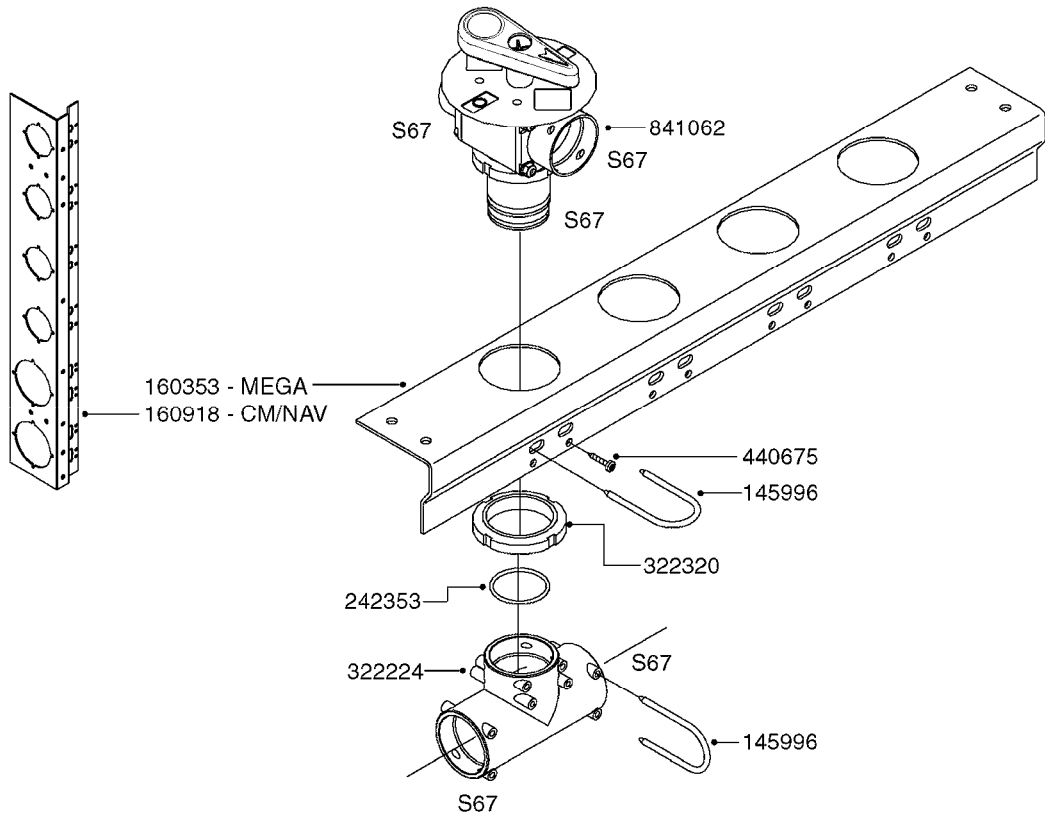

12 VOLT OUTLET BOX
B0410-HIN, 01:01:16

Page 0
Date 04.11.2017 14:35

B0410

12 VOLT OUTLET BOX
B0410-HIN, 01:01:16

Page 1

Date 04.11.2017 14:35

parts-n°	order qty	description
260363	1	PLUG 2 POLE 12V
260827	1	PLUG F.EC ATTACHMENTS
260901	1	SPADE F.ELEC CONN.1.5MM BLUE
261060	1	PLUG F.EC ATTACHMENTS
261061	1	SPADE F.ELEC.2 WAY CONNECTOR
261067	1	GROMMET 10-14 GREY
261205	1	FUSE HOLDER
261206	1	FUSE 25 A
261207	1	ELECTRIC CONNECTOR 4MM
261208	1	SPADE F.ELEC.CONNECTOR 4MM
261213	1	WIRE 6.4MM BLACK
261214	1	WIRE 6.4MM RED
283697	1	TIESTRAP 200MM
471122	1	WASHER, M10, Ø20/10.5X 2.0, SS
731853	1	CABLE 2X4MM L=138"
817925	1	OUTLET BOX 12 VOLT ELEC.
978237	1	DECAL OUTLET BOX
39134000	1	BOX, COMPLETE, 12V POWER BOX