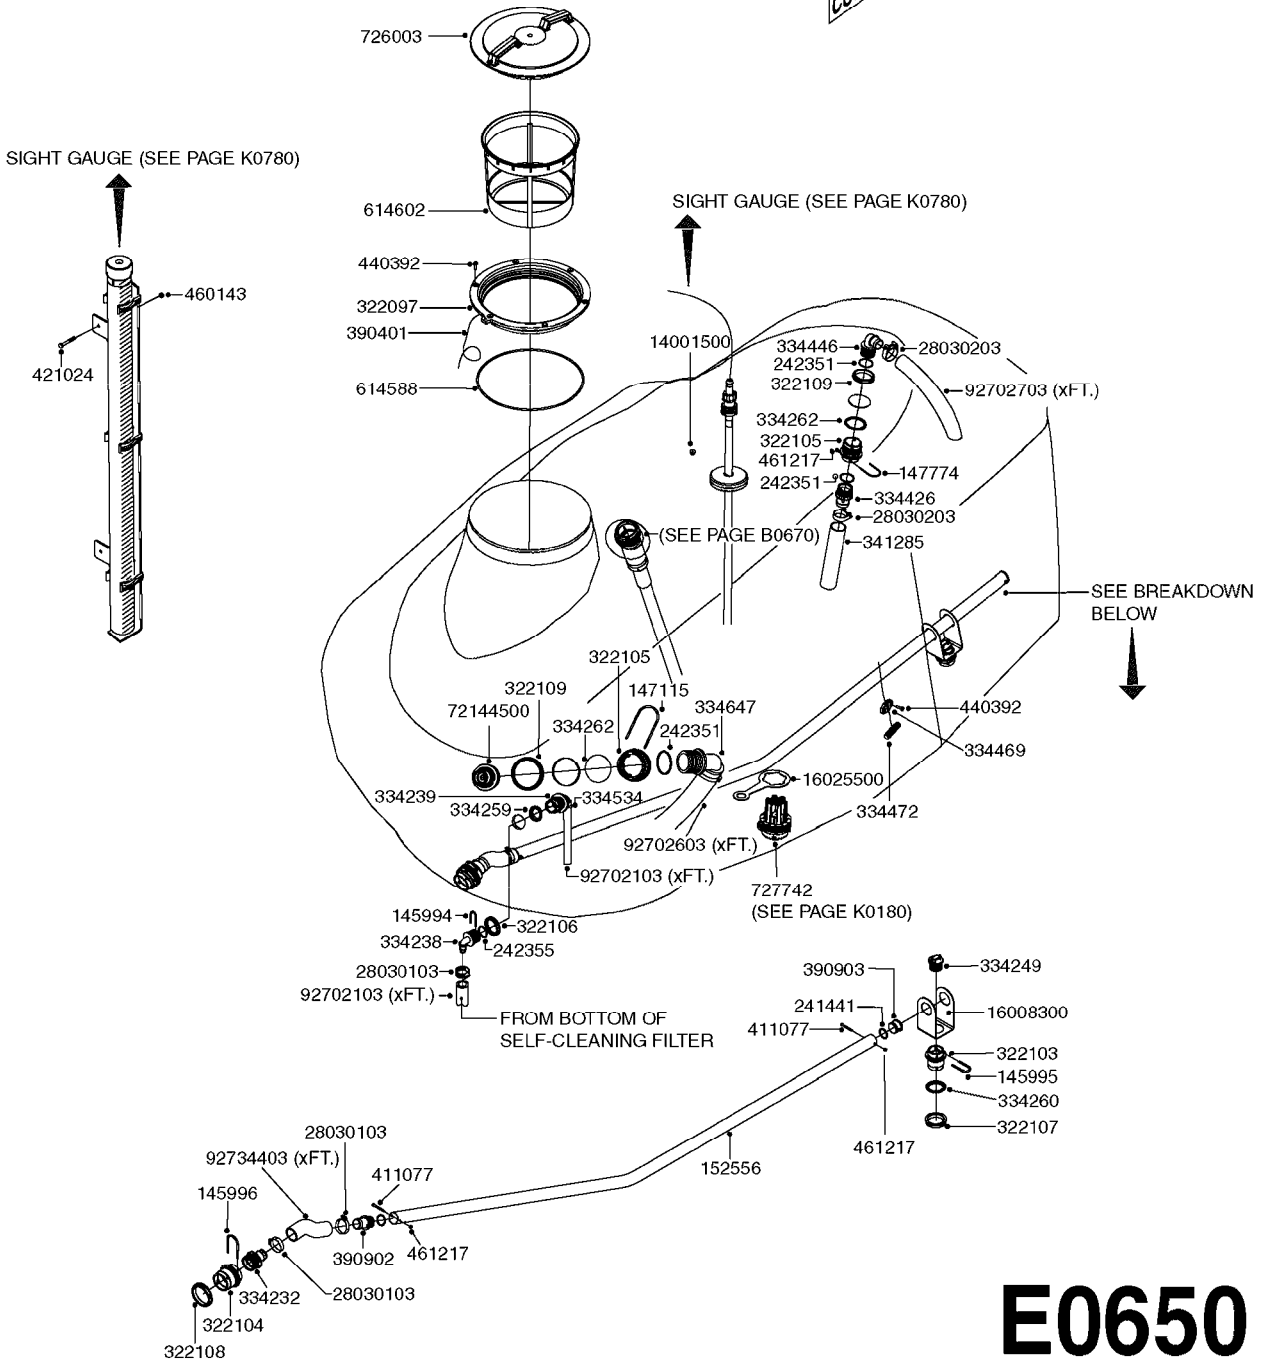

plus 978066

TANK - CM+1200, CM1500
E0650-HIN, 01:01:16

Page 1
Date 04.11.2017 14:35

parts-n°	order qty	description
145994	1	FITT.DK S-40 FORK
145995	1	FITT.DK S-53 FORK
145996	1	FITT.DK S-67 FORK
147115	1	FITT.DK S-93 FORK SPECIAL
147774	1	FITT.DK S-93 FORK W. M5 THREAD
152556	1	SPARGE TUBE CM1200+
241441	1	O-RING D29.3X3
242351	1	O-RING D69.5X3.0 VITON F.S-93
242355	1	O-RING D19.2X3.0 VITON F.S-40
322097	1	THREADED RING F. LID
322103	1	FITT.DK S-53 BULKHEAD
322104	1	FITT.DK S-67 BULKHEAD
322105	1	FITT.DK S-93 BULKHEAD DOUBLE
322106	1	FITT.DK S-40 BULKHEAD NUT
322107	1	FITT.DK S-53 BULKHEAD NUT
322108	1	FITT.DK S-67 BULKHEAD NUT
322109	1	FITT.DK S-93 BULKHEAD NUT
334232	1	HOSE TAIL S67 1"1/4 STRAIGHT
334238	1	FITT.DK S-40 ELB.1/2"
334239	1	FITT.DK S-53 ELB.1/2"
334249	1	FITT.DK S-53 PLUG
334259	1	GASKET F. S-40 BULKHEAD
334260	1	GASKET F. S-53 BULKHEAD
334262	1	GASKET F.S-93 BULKHEAD
334426	1	FITT.DK S-93 STR.2"
334446	1	FITT.DK S-93 ELB.2" PVC
334469	1	CLEVIS F.CORD TOP DRAIN ASSY.
334472	1	HANDLE FOR TOP DRAIN
334534	1	CLAMP HOSE PLASTIC 1/2"
334647	1	FITT.DK S93 ELB 1-1/2" 90 PVC
341285	1	TUBE Ø57/Ø52 L=1500 YELLOW PE
351696	1	TANK RAW CM+ 1200 (4200L)
390401	1	CORD NYLON F.LID 900MM
390902	1	SPARGE TUBE FITT FRONT
390903	1	CAP SPARGE TUBE
411077	1	SCREW M5X45 STAINLESS
421024	1	BOLT HEX 8.8 DEL M8X60
440392	1	SCREW 6.3 X 25.0 DIN7981C TORX
460143	1	NUT HEX M8X1.25 LOCK DIN985A2 SS
461217	1	NUT HEX M5 LOCK
614588	1	SEAL F. LID
614602	1	FILTER BASKET
726003	1	LID F. TANK
727742	1	TOP DRAIN CORD TYPE
978066	1	DECAL PLUS
978403	1	DECAL COMPANY 280 X 450
978427	1	DECAL COMMANDER 125 X 600MM
14001500	1	GROMMET F.TOP DRAIN CORD
16008300	1	BRACKET SPARGE TUBE
16025500	1	TANK SPACER SIGHT GAUGE
28030103	1	CLAMP HOSE GEAR P5/4-S1.5"6724
28030203	1	CLAMP HOSE T-BOLT S2" 235-67
35000304	1	TANK RAW CM1500
72144500	1	SAFETY VALVE 15 BAR S93
92702103	1	HOSE R X1/2" X300PSI WP X0012"
92702603	1	HOSE PVC SUCT GRAY 1-1/2"
92702703	1	HOSE PVC SUCT GRAY 2"
92734403	1	HOSE R X5/4" X200PSI WP X0012"