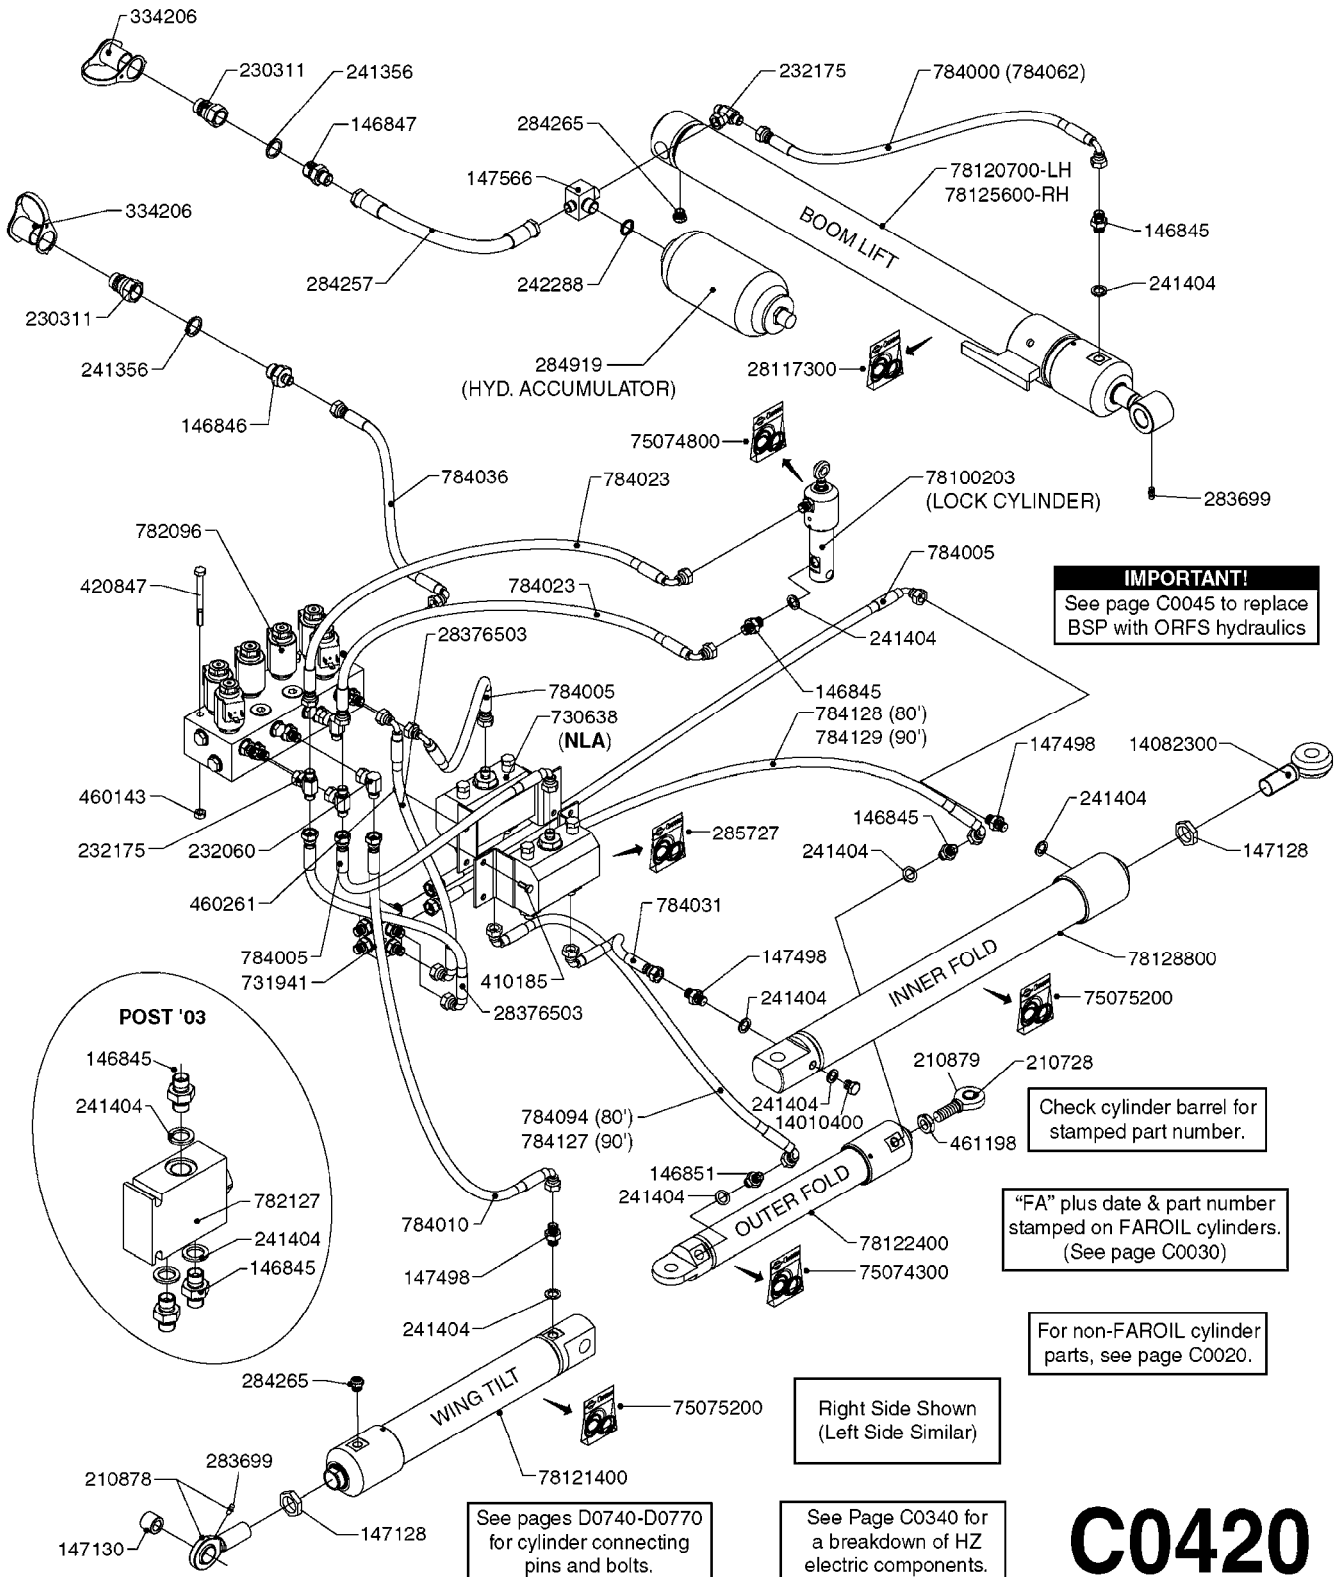

IMPORTANT!
See page C0045 to replace
BSP with ORFS hydraulics

C0340

HYD EAGLE HZ JOYSTICK 2005
C0340-HIN, 30:03:16

Page 1

Date 04.11.2017 14:35

parts-n°	order qty	description
146845	1	HEX NIPPLE 1/4"X1/4"
160802	1	MOUNT PLATE F.HYD SOLENOID'HZ'
160803	1	COVER PLATE F.HYD SOLENOID'HZ'
160804	1	MOUNT BRACKET F.HANDLE
160805	1	MOUNT STRAP F.HANDLE
241404	1	DOWTY SEAL 1/4"
260363	1	PLUG 2 POLE 12V
261266	1	CONNECTOR END F.CABLE HP
261342	1	SPADE F.ELEC.3 WAY CONNECTOR
261651	1	SPADE F.ELEC.6 POLE CONNECTOR
261688	1	SWITCH F. HANDLE WHITE
261689	1	CAP RUBBER F. SWITCH JOYSTICK
261692	1	PLUG ELEC.7 POLE FEMALE F.CABL
261693	1	PLUG ELEC. 7 POLE MALE
261740	1	SPADE F.ELEC.3 POLE CONN.INSUL
262106	1	BULKHEAD F. CABLE 6.5-14 BLACK
262107	1	NUT F. BULKHEAD CABLE BLACK
284871	1	CONTROL HANDLE RIGHT HALF
284872	1	CONTROL HANDLE LEFT HALF
390710	1	SWITCH F.HANDLE GREY MACHINED
410185	1	BOLT HEX 8.8 DEL M6X16
410362	1	BOLT HEX 8.8 SS M6X20
410664	1	BOLT HEX M5 X 20
410922	1	CYL.SKR 8.8 DEL M4X20 RST
420604	1	BOLT HEX 8.8 DEL M10X25 FT DIN933
420847	1	BOLT HEX 8.8 DEL M8X85
440673	1	SCREW F.PLASTIC 5X12 SS
460143	1	NUT HEX M8X1.25 LOCK DIN985A2 SS
460202	1	NUT HEX M6
460261	1	NUT HEX M6X1.00 LOCK DIN985 A2 SS
460423	1	NUT HEX M10X1.50 LOCK DIN985A2 SS
460467	1	NUT HEX M5 GALV.
782129	1	SOLENOID VALVE 25L, 3/4"NC
782133	1	SOLENOID W.CABLE F.VALVE782129
978415	1	DECAL CONTROL HANDLE
983005	1	ELEC. CABLE 2 WIRE X 1.5MM
983074	1	ELEC. CABLE 5 WIRE X 1.5MM
10623203	1	DECAL F.JOYSTICK - FORCE
14010400	1	PLUG 1/4" BSP
14036600	1	MANIFOLD 4-FUNCTION SPC 2004
70137603	1	JUNC. BOX, FLUID, COMPLETE, 2015