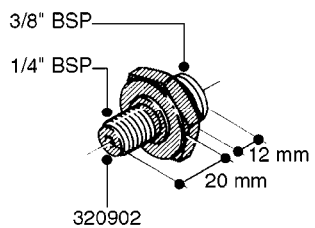

L0030

FITTINGS - HEXAGON NIPPLES
L0030-HIN, 01:01:16

Page 1
Date 04.11.2017 14:35

parts-n°	order qty	description
10015303	1	FITT.PO.HN 1.00X1.00 M1000
10425003	1	FITT.PO.HN 1.25X1.00 MCPHEE
320132	1	FITT.DK HN 1" BSP
320176	1	FITT.DK HN 3/8"X1/2" BSP
320445	1	FITT.DK HN 1/4"X3/8" BSP
320655	1	FITT.DK HN 1/2"-1/2" BSP
320692	1	FITT.DK HN 3/8'BSPX1/4'NPT
320703	1	FITT.DK HN 3/8BSP X1/2 &1/4NPT
320725	1	FITT.DK NIPPLE 3/8"-3/8" BSP
320902	1	FITT.DK HN 3/8'X 1/4' BSP
390232	1	FITT.DK HN 1-1/2' X 1-1/4' BSP
390276	1	FITT.DK HN 1'BSP