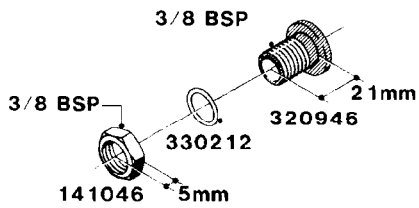

L0060

FITTINGS - BULKHEAD
L0060-HIN, 01:01:16

Page 1

Date 04.11.2017 14:35

parts-n°	order qty	description
141046	1	NUT 3/8" BSP
141341	1	NUT 1/4' BSP
240284	1	O-RING D82,5/75 X 3,5
320456	1	FITT.DK BULKHEAD 1"BSP DOUBLE
320467	1	FITT.DK BULKHEAD 1"BSP SINGLE
320471	1	FITT.DK NUT 1" BSP JAMB
320541	1	FITT.DK BULKHEAD 2-1/2'BSP SIN
320552	1	FITT.DK NUT 2-1/2' BSP JAMB
320644	1	FITT.DK ELB.3/4"HB X 1" BSP
320784	1	FITT.DK CAP 1-1/2" BSP
320795	1	FITT.DK NUT 1-1/2" BSP JAMB
320935	1	FITT.DK BULKHEAD 1/4' BSP SING
320946	1	FITT.DK BULKHEAD 3/8' BSP SING
321296	1	FITT.DK BULKHEAD 1/2" BSP SING
321307	1	FITT.DK NUT 1/2" BSP JAMB
321333	1	FITT.DK BULK 1-1/2" X 1"F BSP
330061	1	O-RING D16/D11X2,5
330072	1	O-RING D53.5/D45.5X4
330212	1	O-RING D19/D14X2.4 F.1/2"NUT
332577	1	O-RING D38/D30X4 F.1" PUR.
332592	1	O-RING D26/D20X3