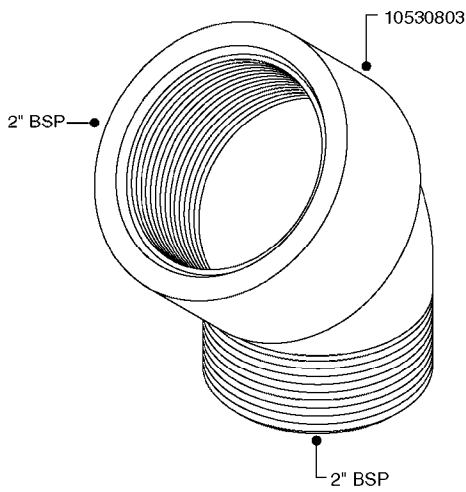

L0020

FITTINGS-T-PIECES, CAPS & ELBOWS
L0020-HIN, 01:01:16

Page 1
Date 04.11.2017 14:35

parts-n°	order qty	description
10053603	1	FITT. CAPNUT 2"BSP 5601
10194303	1	CAP BLANK 1 1/2 MCPHEE 210060
320047	1	FITT.DK CAPNUT 1/2" BSP
320106	1	FITT.DK CAPNUT 1" BSP
320272	1	FITT.DK CAPNUT 3/8" BSP
320316	1	FITT.DK TEE 3/4" X3/4" X1"BSP
320331	1	FITT.DK TEE 1" - 1" - 3/4" BSP
320342	1	FITT.DK EL 3/4"M X 1"F BSP
320563	1	FITT.DK 3 WAY 1/2" 110 DEG.
320677	1	NO LONGER AVAILABLE
320961	1	FITT.DK CAPNUT 1-1/2" BSP
321053	1	FITT.DK TEE 1/2 X1/2 X1/2" BSP
322072	1	FITT.DK TEE 3/8'X3/8'X3/8' BSP
322095	1	FITT.DK TEE 1-1/2 X1-1/4 X3/4" BSP
322138	1	FITT.DK ELB 1"M X 1"F BSP
330013	1	O-RING D15/D10X2.5 F.3/8"NUT
330212	1	O-RING D19/D14X2.4 F.1/2"NUT
330326	1	O-RING D30/D24X2 F.1"NUT
331273	1	O-RING D44/D38X2 F.1-1/2"

L0030

FITTINGS - HEXAGON NIPPLES
L0030-HIN, 01:01:16

Page 1
Date 04.11.2017 14:35

parts-n°	order qty	description
10015303	1	FITT.PO.HN 1.00X1.00 M1000
10425003	1	FITT.PO.HN 1.25X1.00 MCPHEE
320132	1	FITT.DK HN 1" BSP
320176	1	FITT.DK HN 3/8"X1/2" BSP
320445	1	FITT.DK HN 1/4"X3/8" BSP
320655	1	FITT.DK HN 1/2"-1/2" BSP
320692	1	FITT.DK HN 3/8'BSPX1/4'NPT
320703	1	FITT.DK HN 3/8BSP X1/2 &1/4NPT
320725	1	FITT.DK NIPPLE 3/8"-3/8" BSP
320902	1	FITT.DK HN 3/8'X 1/4' BSP
390232	1	FITT.DK HN 1-1/2' X 1-1/4' BSP
390276	1	FITT.DK HN 1'BSP