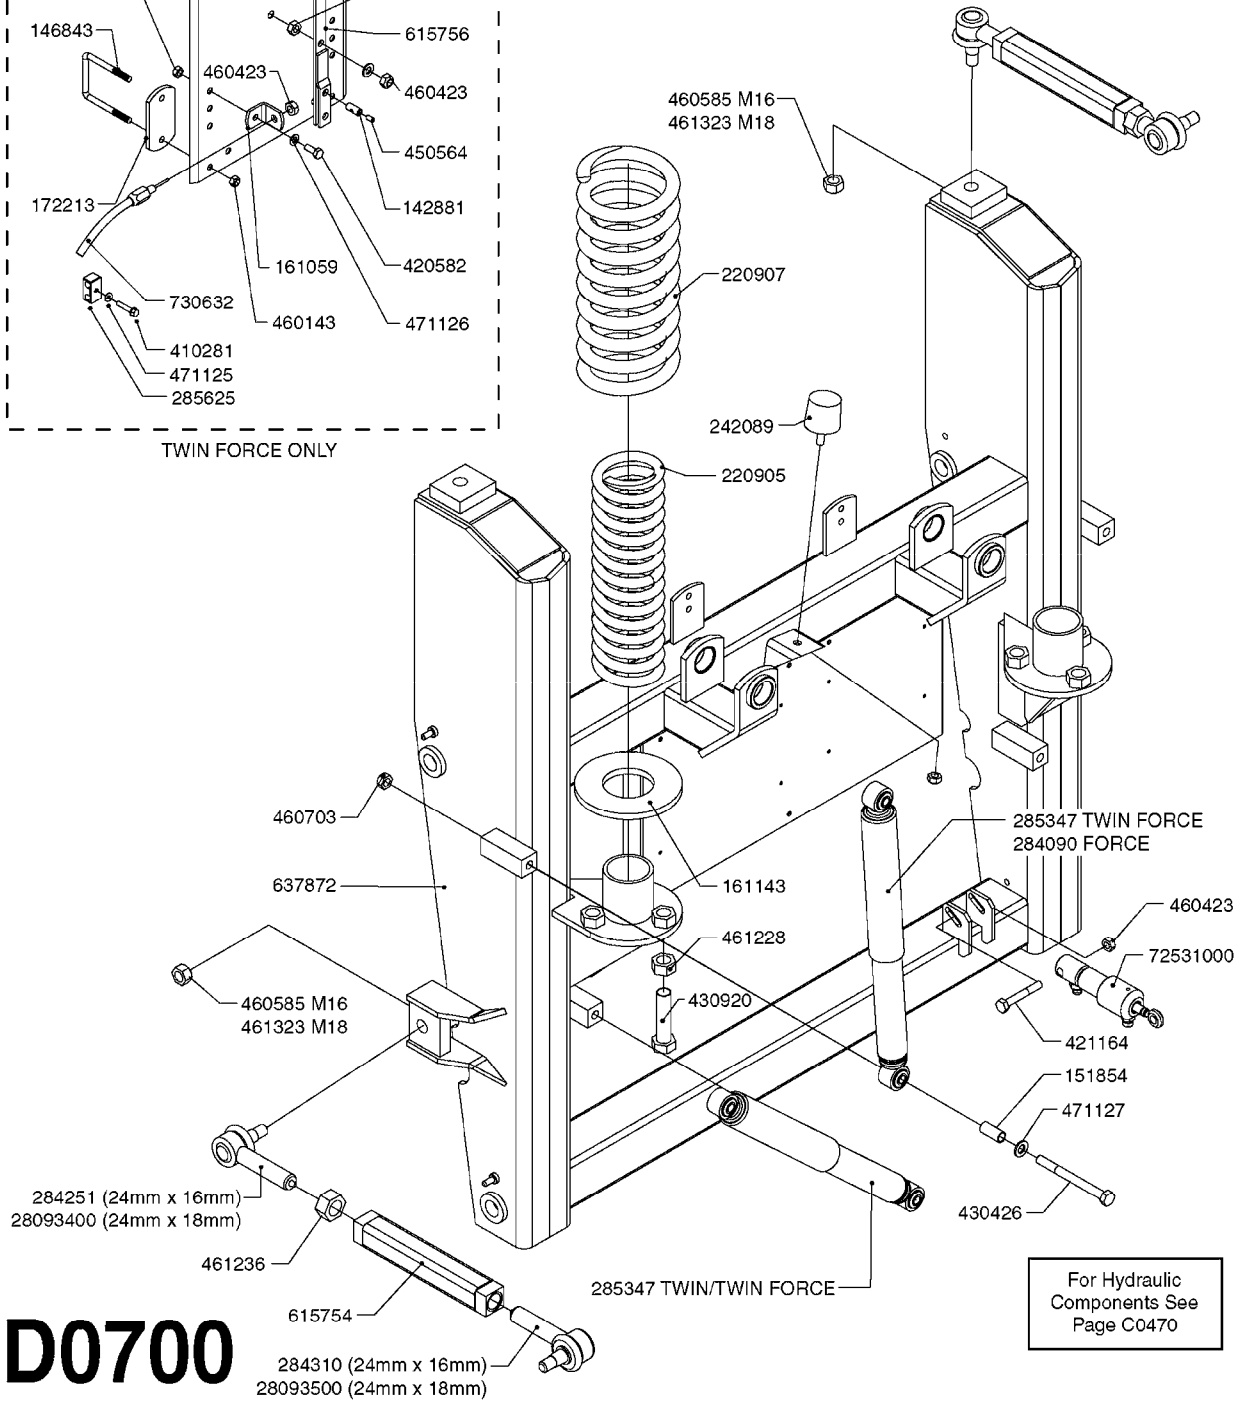

For Hydraulic
Components See
Page C0470

D0700

BOOM FORCE/TWIN FORCE LIFT F
D0700-HIN, 01:01:16

Page 1

Date 04.11.2017 14:35

parts-n°	order qty	description
142881	1	WIRE HOLDER FOR REMOTE CONTROL
146843	1	BOLT U M8 F.60 x 60
151854	1	BUSHING F.SHOCK
161056	1	PLATE F. TILT INDICATOR
161059	1	BRACKET F.TILT INDICATOR CABLE
161143	1	PLATE F SPRING
172213	1	FLAT BAR F.Boom STRAP
220905	1	SPRING D101/14 BLACK
220907	1	SPRING D144/19 BLACK
242089	1	RUBBER STOP D50X40 M10
284090	1	SHOCK ABSORBER
284251	1	ROD END 25Ø (24mm x 16mm) RH
284310	1	ROD END 25Ø (24mm x 16mm) LH
285347	1	SHOCK TF
285625	1	CLAMP FOR CABLE D12MM
410281	1	BOLT HEX 8.8 DEL M6X25 DIN933 A2
420582	1	BOLT HEX 8.8 DEL M8X20 FT A2
421002	1	BOLT HEX 8.8 DEL M10X30 FT DIN933
421164	1	BOLT HEX 8.8 DEL M10X70
430426	1	BOLT HEX 8.8 DEL M12X130
430920	1	BOLT HEX M20x80MM
450564	1	SCREW M6X12 ALLEN
460143	1	NUT HEX M8X1.25 LOCK DIN985A2 SS
460342	1	NUT HEX M10 DEL DIN934
460423	1	NUT HEX M10X1.50 LOCK DIN985A2 SS
460585	1	LOCKING NUT M16 DIN985 A2 SS
460703	1	NUT HEX M12X1.75 LOCK DIN985A2 SS
461228	1	NUT HEX M20
461236	1	NUT HEX M24X1.5
461323	1	NUT HEX M18X1.5 LOCK
471122	1	WASHER, M10, Ø20/10.5X 2.0, SS
471125	1	WASHER M6U 6.4X14X1.2,A2 SS
471126	1	WASHER, M8, Ø16/ 8.4X 1.6, SS
471127	1	WASHER Z12N 13X24X2,5 RST
615754	1	TURN BUCKLE
615756	1	INDICATOR ARROW
637872	1	LIFT CENTER SECTION TF
730632	1	REMOTE INDICATOR CABLE 106"
978503	1	DECAL TILT SCALE TWIN FORCE
28093400	1	ROD END 35Ø (24mm x 18mm) RH
28093500	1	ROD END 35Ø (24mm x 18mm) LH
72531000	1	CYL. D25/12-50/78124200 W/FITT