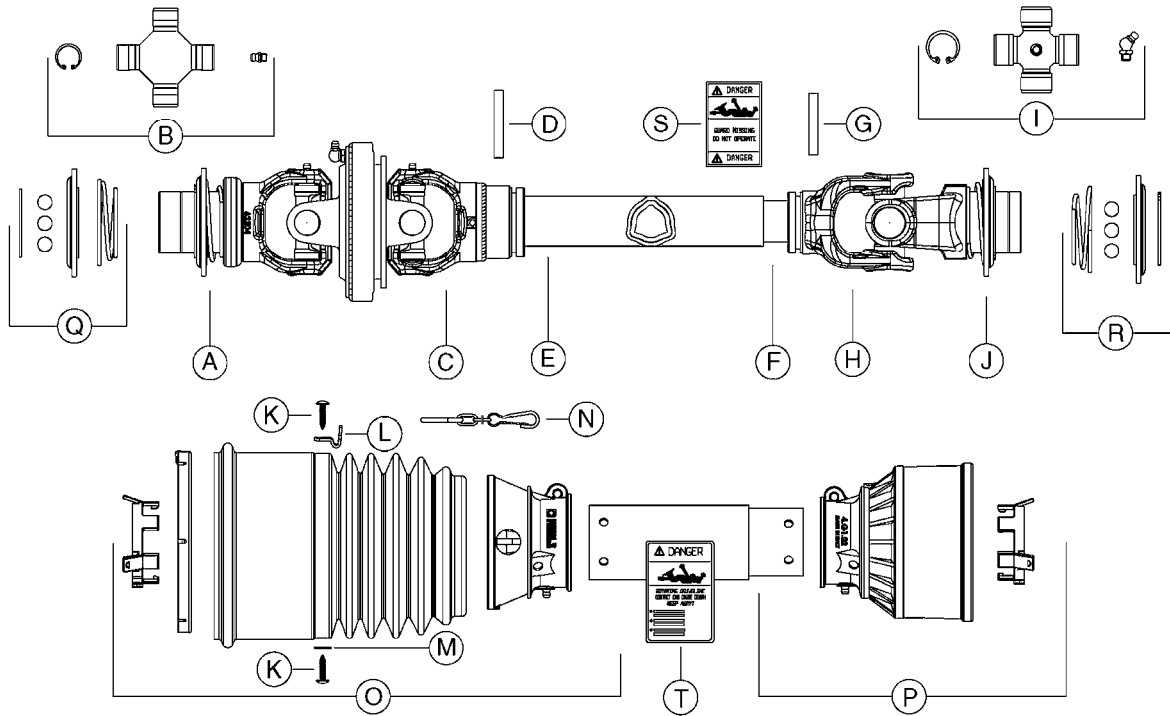

COMPLETE ASSEMBLIES
WHOLEGOODS ITEMS

A0550

C.V.PTO SHAFTS YELLOW (PRE'05)
A0550-HIN, 01:01:16

Page 1
Date 04.11.2017 14:34

parts-n°	order qty	description
284042	1	UNIV. JOINT 30x92mm
829444	1	PTO 1-3/8/6X1-3/8/6x1210MM HAC
829478	1	PTO 1-3/8/21x1210 TF
829801	1	PTO 1-3/8/6 X 1-3/8/6 CV
10596103	1	PTO SHIELD OUTER 1000x82mm OD
10596203	1	PTO SHIELD INNER 1000x75mm OD
10601203	1	UNIV. JOINT 30.2x99.4mm TWIN
10601703	1	SHIELD BGR.F.OUTER TUBE CV TWI
10601803	1	SHIELD CONE F.OUTER TUBE CV
10601903	1	SHIELD CONE F.INNER TUBE CV TW
10602003	1	SHIELD BGR.F.INNER TUBE CV TWI
10602203	1	SHIELD RETAINER F.CV TWIN PTO
10602303	1	SHIELD CONE F.CV END TWIN
10627003	1	PTO TUBE OUTER F.CV PTO SHAFT
10627103	1	PTO PIN TUBE RETAINER CV OUTER
10627203	1	PTO YOKE OUTER F.CV PTO SHAFT
10627303	1	PTO TUBE INNER F.CV PTO SHAFT
10627403	1	PTO TUBE RETAINER CV INNER
10627503	1	PTO YOKE F.INNER TUBE CV PTO
10627703	1	PTO PIN KIT F. CV PTO SHAFT
10627803	1	PTO YOKE 1-3/8X6 SPL SLIP F.CV
10628003	1	PTO REPAIR KIT F.SLIP YOKE CV
10639503	1	PTO 1-3/8/21 alt 28035003
10639603	1	PTO 1-3/4/20 alt 28035103
10639703	1	PTO 1-3/4/20X1-3/8/21X1210 TF
28008403	1	PTO YOKE 1-3/4X20SPL SLIP F.CV
28008503	1	PTO REPAIR KIT 1-3/4"SLIP YOKE
28008603	1	PTO YOKE 1-3/8X21SPL
28008703	1	PTO REPAIR KIT 1-3/8"SLIP YOKE
28008803	1	PTO YOKE 1-3/8X21SPL SLIP F.CV
28008903	1	UNIV. JOINT 23.8x86 F.CV PTO
28009003	1	PTO TUBE OUTER F.CV 1060MM
28009103	1	PTO TUBE INNER F.CV 1060MM
28009203	1	PTO SHIELD OUTER 1007x67mm OD
28009303	1	PTO SHIELD INNER 1007x60mm OD
28009403	1	UNIV. JOINT 27x74.6mm
28009503	1	PTO YOKE 1-3/8X21SPL 28027703
28009603	1	PTO REPAIR KIT 1-3/8"SLIP YOKE
28009803	1	PTO PIN TUBE RETAINER OUTER
28009903	1	PTO TUBE RETAINER INNER
28010003	1	SHIELD RETAINER F.CV TF PTO
28010103	1	PTO YOKE F.INNER TUBE CV PTO
28010203	1	PTO YOKE 1-3/8X21SPL
28010303	1	SHIELD CONE F.CV END TF
28010403	1	SHIELD BGR.F.OUTER TUBE CV TF
28010503	1	SHIELD CONE F.OUTER TUBE CV TF
28010603	1	SHIELD CONE F.INNER TUBE CV TF
28010703	1	SHIELD BGR.F.INNER TUBE CV TF
28010803	1	PTO YOKE INNER F.CV PTO SHAFT
28010903	1	PTO YOKE 1-3/4X20SPL SLIP F.CV
28017103	1	PTO HALF SAFETY SHIELD
28017203	1	PTO HALF SAFETY SHIELD
28017303	1	PTO PIN KIT F. CV PTO SHAFT
28017403	1	PTO HALF SAFETY SHIELD
28017503	1	PTO HALF SAFETY SHIELD
28017803	1	PTO TUBE INNER F.CV
28017903	1	PTO YOKE 1-3/8X6SPL
28018103	1	PTO PIN KIT F. CV PTO SHAFT
28040703	1	SAFETY CHAIN F.CV BLACK PTO (SET OF 2)