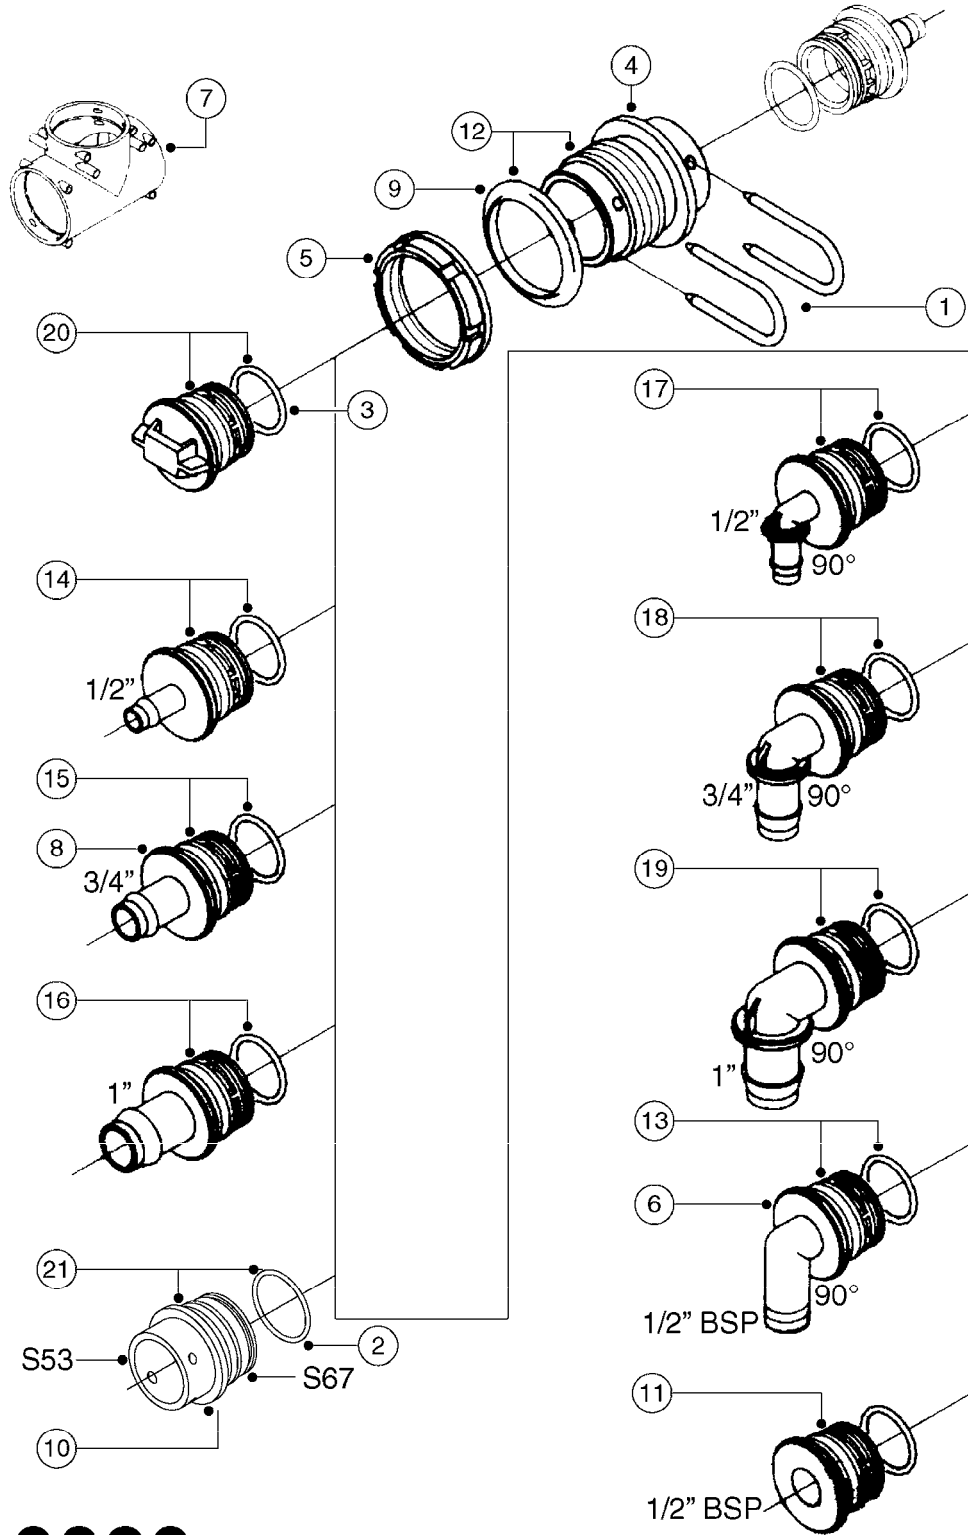

L0070

FITTINGS - S-40
L0070-HIN, 13:09:17

Page 1

Date 04.11.2017 14:35

Pos.	parts-n°	order qty	description
1	145994	1	FITT.DK S-40 FORK
2	242108	1	O-RING F.S-40 FITTING NITRIL (BLACK)
2	242355	1	O-RING D19.2X3.0 VITON F.S-40 VITON (BROWN)
3	322102	1	FITT.DK S-40 BULKHEAD
4	322106	1	FITT.DK S-40 BULKHEAD NUT
5	334225	1	FITT.DK S-40 STR.3/8"
6	334237	1	FITT.DK S-40 ELB.3/8"
7	334238	1	FITT.DK S-40 ELB.1/2"
8	334248	1	FITT.DK S-40 PLUG
9	334259	1	GASKET F. S-40 BULKHEAD
10	726462	1	FITT. S40 BULHEAD W. GASKET
11	726567	1	FITT.DK S-40 ELB.1/2" W. ORING
12	726693	1	FITT.DK S-40 PLUG 1/8BSP ORING