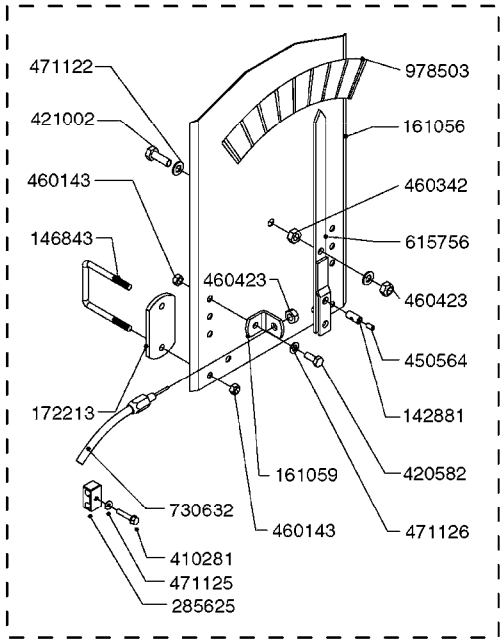

TWIN FORCE ONLY