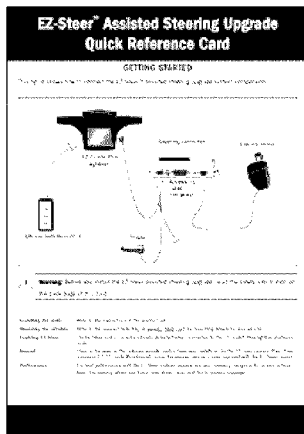

COMPLETE ASSEMBLY:
84205303 (WITH GPS)
84205403 (WITHOUT GPS)

**COMPLETE ASSEMBLIES
WHOLEGOODS ITEMS**

M0040

EZ-GUIDE PLUS LIGHT BAR
M0040-HIN, 01:01:16

Page 1
Date 04.11.2017 14:36

parts-n°	order qty	description
26007403	1	ANTENNA,HURRICANE F. EZGUIDEPL
26007503	1	REMOTE KEYPAD EZ-GUIDE PLUS
26007603	1	CABLE, ANTENNA, EZGUIDEPLUS
26007703	1	CABLE, POWER F. EZGUIDEPLUS
26007803	1	BRACKET KIT F. EZGUIDEPLUS
26007903	1	EZ-Guide 500 External Interfac
26008003	1	LIGHT BAR ASSM WITH GPS
26008103	1	LIGHT BAR ASSM WITHOUT GPS
29002703	1	VACUUM CUP 4 1/2" 1420I
29002803	1	MOUNT, MAG F. ANTENNA
29002903	1	PLATE, F. ANTENNA MOUNT
67206303	1	QUICK REFERENCE CARD EZ-GUIDE+
67206403	1	MANUAL EZ GUIDE PLUS
84205303	1	EZ GUIDE PLUS W GPS, NO LABLE
84205403	1	EZ GUIDE PLUS W/O GPS,NO LABLE
97607603	1	DECAL COMPANY 45MM X 20MM