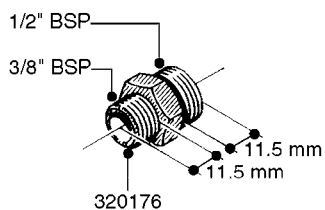

L0030

FITTINGS - HEXAGON NIPPLES
L0030-HIN, 01:01:16

Page 1
Date 04.11.2017 14:35

parts-n°	order qty	description
10015303	1	FITT.PO.HN 1.00X1.00 M1000
10425003	1	FITT.PO.HN 1.25X1.00 MCPHEE
320132	1	FITT.DK HN 1" BSP
320176	1	FITT.DK HN 3/8"X1/2" BSP
320445	1	FITT.DK HN 1/4"X3/8" BSP
320655	1	FITT.DK HN 1/2"-1/2" BSP
320692	1	FITT.DK HN 3/8'BSPX1/4'NPT
320703	1	FITT.DK HN 3/8BSP X1/2 &1/4NPT
320725	1	FITT.DK NIPPLE 3/8"-3/8" BSP
320902	1	FITT.DK HN 3/8'X 1/4' BSP
390232	1	FITT.DK HN 1-1/2' X 1-1/4' BSP
390276	1	FITT.DK HN 1'BSP