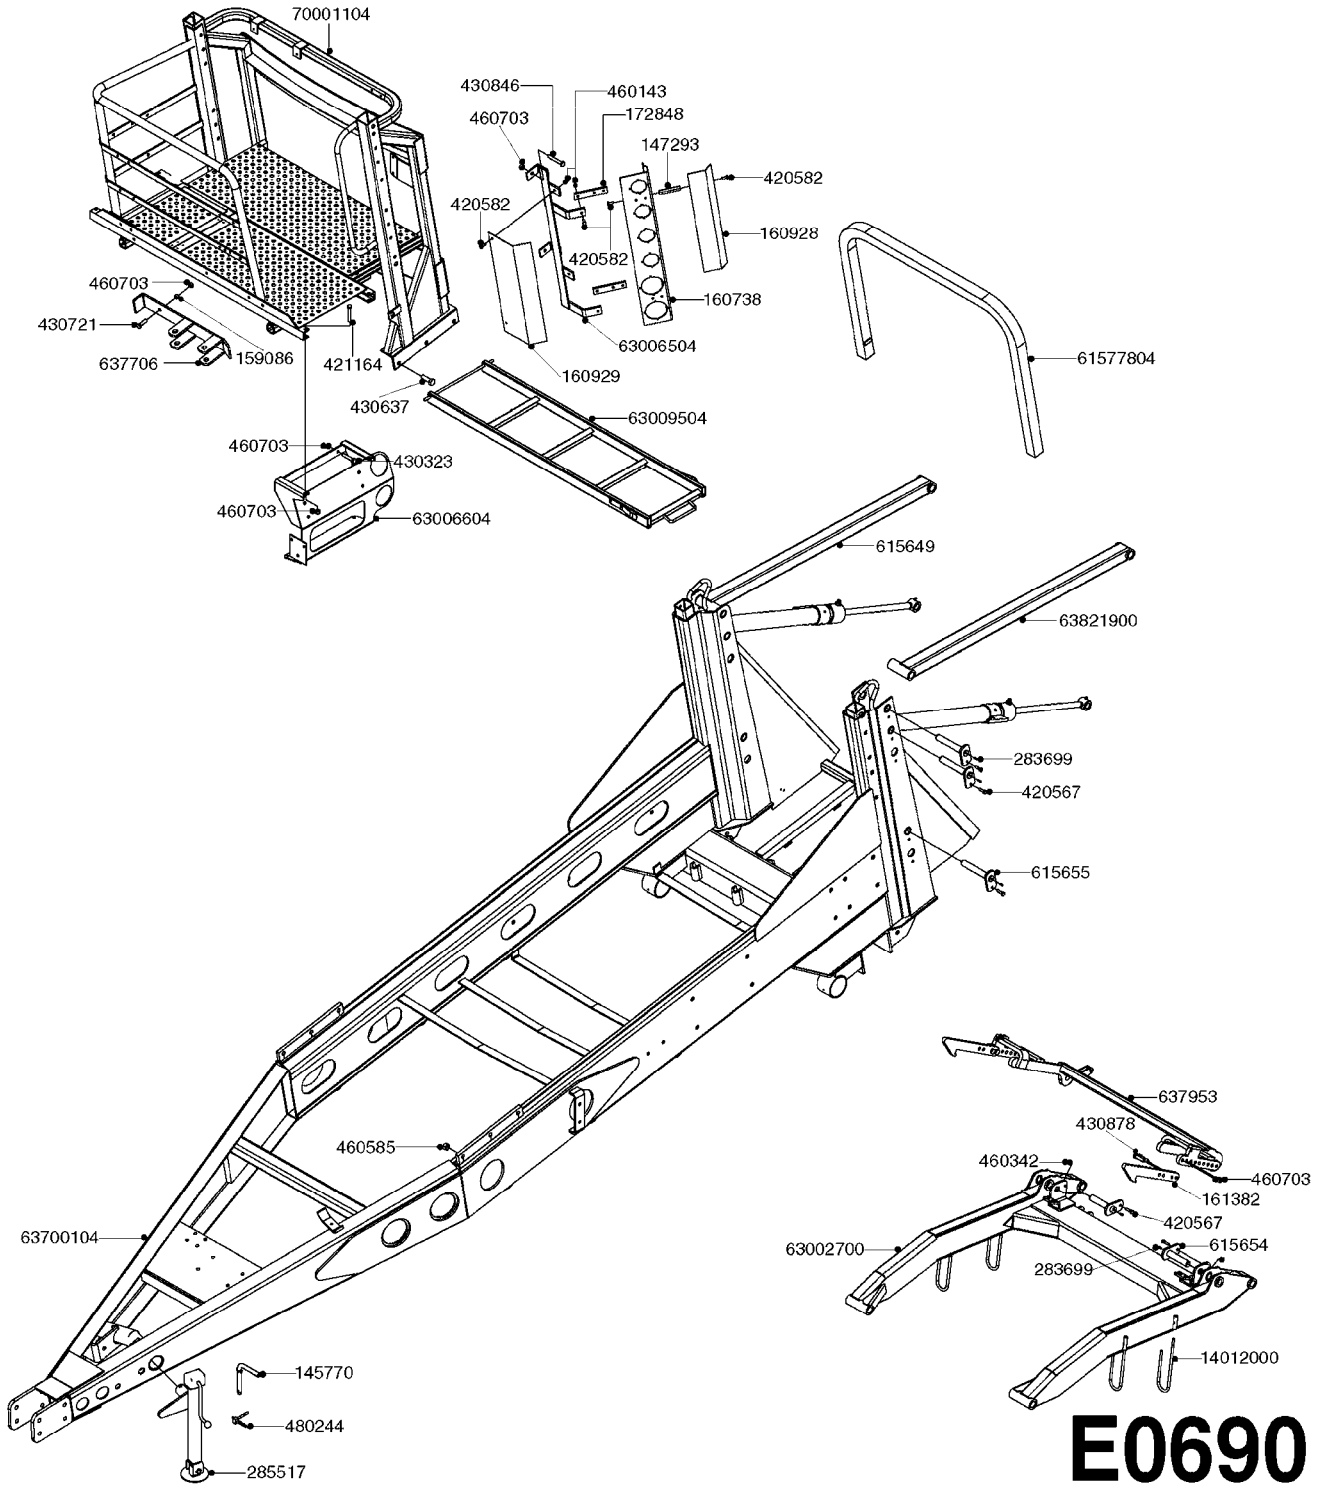

Page 1
Date 04.11.2017 14:35

parts-n°	order qty	description
145994	1	FITT.DK S-40 FORK
145995	1	FITT.DK S-53 FORK
145996	1	FITT.DK S-67 FORK
147115	1	FITT.DK S-93 FORK SPECIAL
147774	1	FITT.DK S-93 FORK W. M5 THREAD
152556	1	SPARGE TUBE CM1200+
241441	1	O-RING D29.3X3
242351	1	O-RING D69.5X3.0 VITON F.S-93
242355	1	O-RING D19.2X3.0 VITON F.S-40
322097	1	THREADED RING F. LID
322103	1	FITT.DK S-53 BULKHEAD
322104	1	FITT.DK S-67 BULKHEAD
322105	1	FITT.DK S-93 BULKHEAD DOUBLE
322106	1	FITT.DK S-40 BULKHEAD NUT
322107	1	FITT.DK S-53 BULKHEAD NUT
322108	1	FITT.DK S-67 BULKHEAD NUT
322109	1	FITT.DK S-93 BULKHEAD NUT
334232	1	HOSE TAIL S67 1"1/4 STRAIGHT
334238	1	FITT.DK S-40 ELB.1/2"
334239	1	FITT.DK S-53 ELB.1/2"
334249	1	FITT.DK S-53 PLUG
334259	1	GASKET F. S-40 BULKHEAD
334260	1	GASKET F. S-53 BULKHEAD
334262	1	GASKET F.S-93 BULKHEAD
334426	1	FITT.DK S-93 STR.2"
334446	1	FITT.DK S-93 ELB.2" PVC
334469	1	CLEVIS F.CORD TOP DRAIN ASSY.
334472	1	HANDLE FOR TOP DRAIN
334534	1	CLAMP HOSE PLASTIC 1/2"
334647	1	FITT.DK S93 ELB 1-1/2" 90 PVC
341285	1	TUBE Ø57/Ø52 L=1500 YELLOW PE
351696	1	TANK RAW CM+ 1200 (4200L)
390401	1	CORD NYLON F.LID 900MM
390902	1	SPARGE TUBE FITT FRONT
390903	1	CAP SPARGE TUBE
411077	1	SCREW M5X45 STAINLESS
421024	1	BOLT HEX 8.8 DEL M8X60
440392	1	SCREW 6.3 X 25.0 DIN7981C TORX
460143	1	NUT HEX M8X1.25 LOCK DIN985A2 SS
461217	1	NUT HEX M5 LOCK
614588	1	SEAL F. LID
614602	1	FILTER BASKET
726003	1	LID F. TANK
727742	1	TOP DRAIN CORD TYPE
978066	1	DECAL PLUS
978403	1	DECAL COMPANY 280 X 450
978427	1	DECAL COMMANDER 125 X 600MM
14001500	1	GROMMET F.TOP DRAIN CORD
16008300	1	BRACKET SPARGE TUBE
16025500	1	TANK SPACER SIGHT GAUGE
28030103	1	CLAMP HOSE GEAR P5/4-S1.5"6724
28030203	1	CLAMP HOSE T-BOLT S2" 235-67
35000304	1	TANK RAW CM1500
72144500	1	SAFETY VALVE 15 BAR S93
92702103	1	HOSE R X1/2" X300PSI WP X0012"
92702603	1	HOSE PVC SUCT GRAY 1-1/2"
92702703	1	HOSE PVC SUCT GRAY 2"
92734403	1	HOSE R X5/4" X200PSI WP X0012"