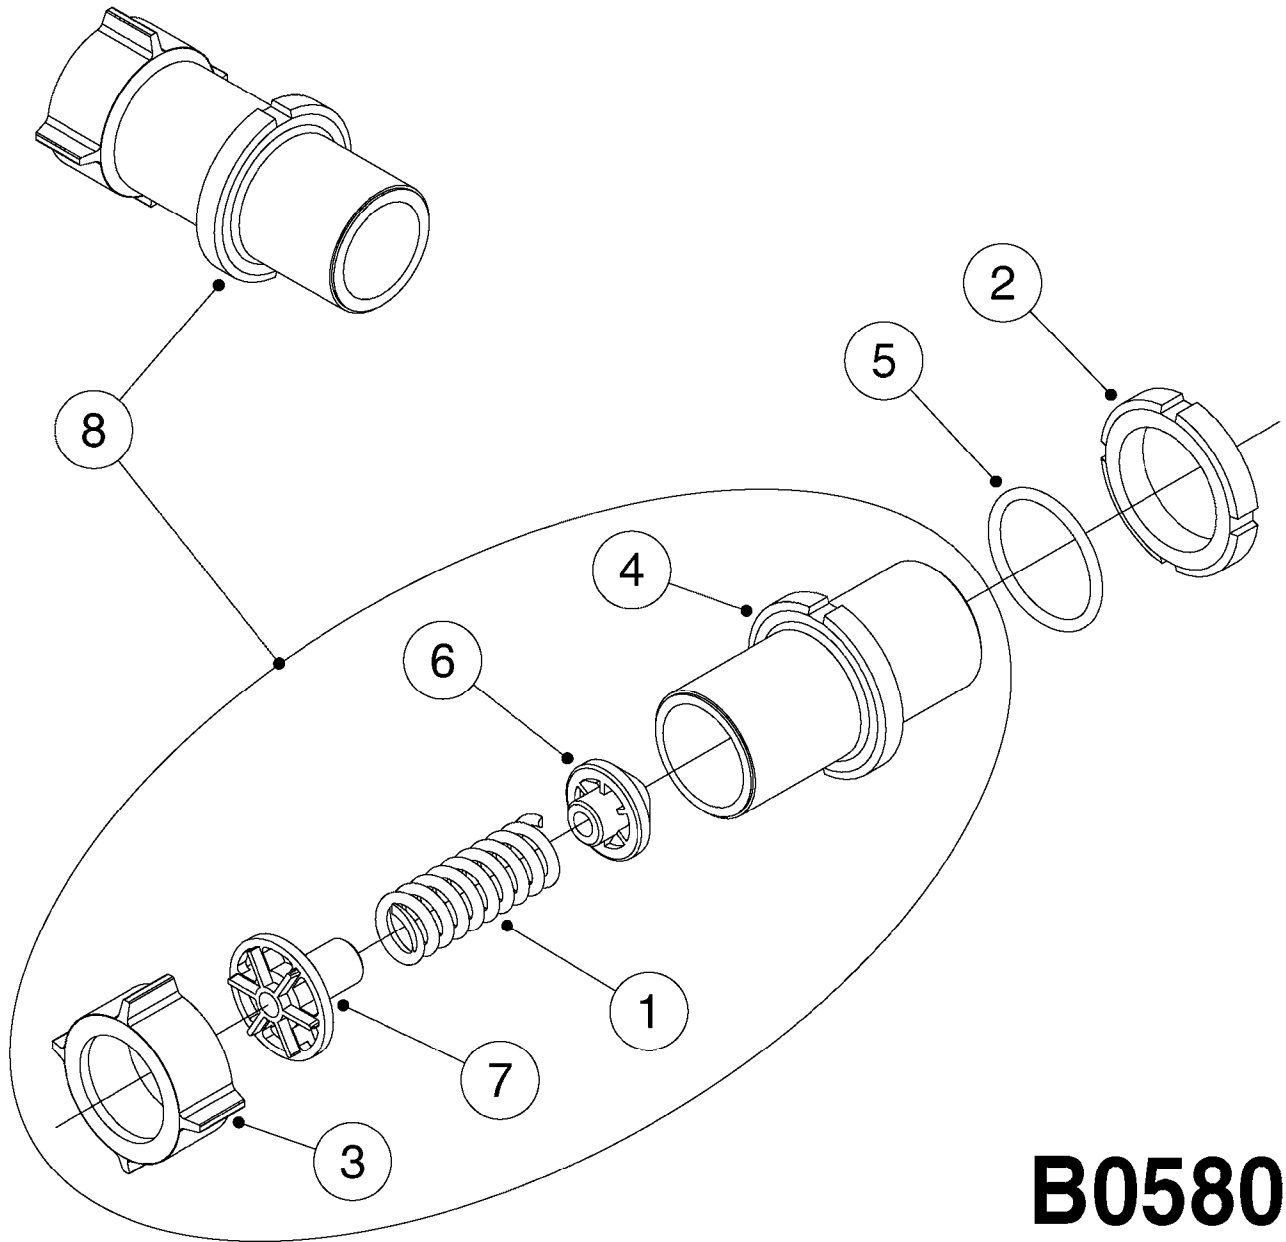

Date 04.11.2017 14:35

parts-n°	order qty	description
145997	1	FITT.DK S-93 FORK
147767	1	PIN 5Ø X 60 S-93 DOUBLE CLAMP
240936	1	O-RING D13.3X2.4 NITRIL
242047	1	O-RING 89.5 X 3.0 VITON
242316	1	O-RING D84.5X3.0 NITRIL
242451	1	O'RING D56.0 x 3.0 VITON
242475	1	O'RING D56.52x5.33 SH70-VITON
285791	1	HAIR PIN Ø5 S67/S93 SHORT
322327	1	HOUSING, VALVE, S93, 220 PSI
322328	1	END CAP F.VALVE S-93
322354	1	THRUST PLATE F.3-WAY VALVES-93
334578	1	HANDLE FOR VALVE 'OLD' STYLE
334579	1	SPINDLE F.3 WAY VALVE S-93
334587	1	FACE PLATE F.BALL VALVE BLACK
334594	1	PLUG F.VALVE HANDLE BLACK
334597	1	PLUG F.VALVE HANDLE YELLOW
334900	1	HANDLE F.3 WAY VALVE TALL '00
390543	1	SEAT F.BALL 3-WAY VALVE S-93
390544	1	BALL F.3 WAY S93 VLVE/SUCT.MAN
391019	1	BALL F.2 WAY S93 SMART VALVE
440681	1	SCREW F. PLASTIC 4MM X 14LG SS
440685	1	SCREW F.PLASTIC 4X14 SS C-SUNK
440729	1	SCREW F. PLASTIC 4MM X40LG SS
741447	1	REPAIR KIT F.S93 VALVE - VITON
741726	1	REPAIR KIT F.S93 VALVE VIT.'02
14010100	1	SPINDLE F.SMART VALVE S-93
72082300	1	VALVE SUC.S-93 MAN.02 2 WAY
72082400	1	VALVE 2"-S93 3 WAY