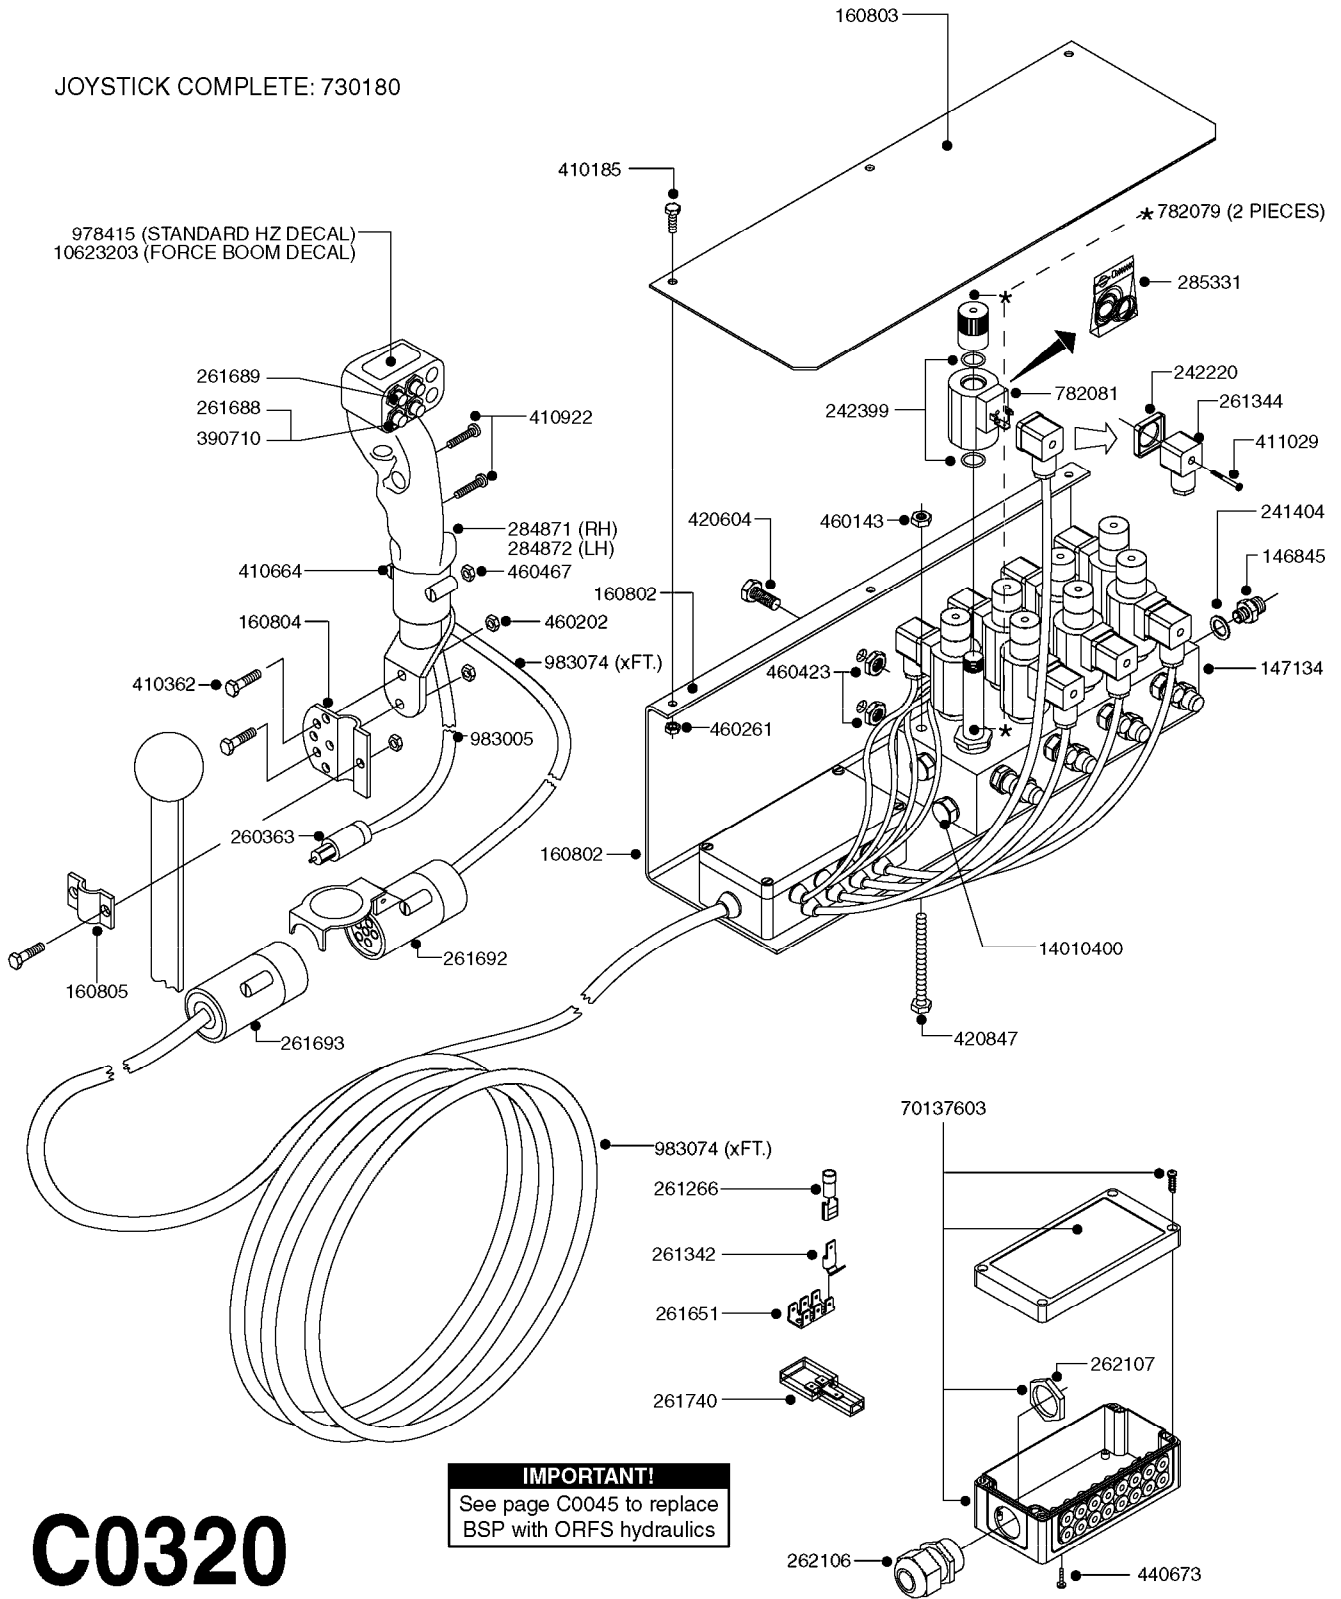

JOYSTICK COMPLETE: 730180

978415 (STANDARD HZ DECAL)
10623203 (FORCE BOOM DECAL)

HYD EAGLE HZ JOYSTICK CONTROL
C0320-HIN, 30:03:16

Page 1

Date 04.11.2017 14:35

parts-n°	order qty	description
146845	1	HEX NIPPLE 1/4"X1/4"
147134	1	MANIFOLD 4-FUNCTION
160802	1	MOUNT PLATE F.HYD SOLENOID'HZ'
160803	1	COVER PLATE F.HYD SOLENOID'HZ'
160804	1	MOUNT BRACKET F.HANDLE
160805	1	MOUNT STRAP F.HANDLE
241404	1	DOWTY SEAL 1/4"
242220	1	GASKET F. HIRSMANN PLUG
242399	1	O-RING F.HYD SOLENOID VALVE
260363	1	PLUG 2 POLE 12V
261266	1	CONNECTOR END F.CABLE HP
261342	1	SPADE F.ELEC.3 WAY CONNECTOR
261344	1	HIRSCHMANN PLUG B
261651	1	SPADE F.ELEC.6 POLE CONNECTOR
261688	1	SWITCH F. HANDLE WHITE
261689	1	CAP RUBBER F. SWITCH JOYSTICK
261692	1	PLUG ELEC.7 POLE FEMALE F.CABL
261693	1	PLUG ELEC. 7 POLE MALE
261740	1	SPADE F.ELEC.3 POLE CONN.INSUL
262106	1	BULKHEAD F. CABLE 6.5-14 BLACK
262107	1	NUT F. BULKHEAD CABLE BLACK
284871	1	CONTROL HANDLE RIGHT HALF
284872	1	CONTROL HANDLE LEFT HALF
285331	1	SEAL KIT F. HZ HYD.SOLENOID 96
390710	1	SWITCH F.HANDLE GREY MACHINED
410185	1	BOLT HEX 8.8 DEL M6X16
410362	1	BOLT HEX 8.8 SS M6X20
410664	1	BOLT HEX M5 X 20
410922	1	CYL.SKR 8.8 DEL M4X20 RST
411029	1	SCREW M3X35 F.HIRSMANN PLUG
420604	1	BOLT HEX 8.8 DEL M10X25 FT DIN933
420847	1	BOLT HEX 8.8 DEL M8X85
440673	1	SCREW F.PLASTIC 5X12 SS
460143	1	NUT HEX M8X1.25 LOCK DIN985A2 SS
460202	1	NUT HEX M6
460261	1	NUT HEX M6X1.00 LOCK DIN985 A2 SS
460423	1	NUT HEX M10X1.50 LOCK DIN985A2 SS
460467	1	NUT HEX M5 GALV.
730180	1	HYD.KIT JOYSTICK CTRL HANDLE
782079	1	CARTRIDGE VALVE
782081	1	SOLENOID F. CARTRIDGE VALVE
978415	1	DECAL CONTROL HANDLE
983005	1	ELEC. CABLE 2 WIRE X 1.5MM
983074	1	ELEC. CABLE 5 WIRE X 1.5MM
10623203	1	DECAL F.JOYSTICK - FORCE
14010400	1	PLUG 1/4" BSP
70137603	1	JUNC. BOX, FLUID, COMPLETE, 2015