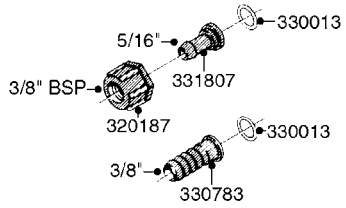

L0010

parts-n°	order qty	description
240085	1	O-RING D13,1/8,3X02,4 NITRIL
241441	1	O-RING D29.3X3
242594	1	O-RING D14 X 1.78 SCH.70-EPDM
320084	1	FITT.DK NUT 1/2" BSP
320095	1	FITT.DK NUT 1" BSP
320117	1	FITT.DK CONN.1/2"BSP F. 1" CAP
320187	1	FITT.DK CAP 3/8" BSP BLACK
320283	1	FITT.DK NUT 3/4"BSP
320821	1	FITT.DK NUT 1-1/2" BSP
321495	1	FITT.DK REDUC 1/4'BSP F.3/4'NT
321576	1	FITT.DK CONN 1/2"BSP F.3/4"NUT
330013	1	O-RING D15/D10X2.5 F.3/8"NUT
330212	1	O-RING D19/D14X2.4 F.1/2"NUT
330326	1	O-RING D30/D24X2 F.1"NUT
330341	1	FITT.DK HB 1" F. 1" NUT
330595	1	O-RING D24.6/D20X2.1 -3/4"
330665	1	3/4' HOSE TAIL F/1' CAP
330676	1	FITT.DK HB 3/8" F. 1/2" NUT
330687	1	FITT.DK HB 1/2" F. 1/2" NUT
330691	1	FITT.DK HB 3/4'F.3/4' NUT
330783	1	FITT.DK HB 3/8"F.3/8" NUT
331262	1	FITT.DK HB 1-1/2" F. 1-1/2"NUT
331273	1	O-RING D44/D38X2 F.1-1/2"
331446	1	FITT.DK HB 1" F.1-1/2" NUT
331807	1	FITT.DK HB 5/16" F.3/8" NUT
332286	1	FITT.DK HB 1/2" F. 3/4" NUT
332905	1	FITT.DK HB 1/2" F. 3/4" CAP
332927	1	PLUG F. NOZZLE TUBE 3/4'
333292	1	FITT.DK HB 1"O'RING F.1-1/2"
333664	1	FITT.DK HB 5/16' F. 1/2' NUT
334044	1	FITT.DK HB 3/4' F. 3/4' CAP
334059	1	FITT.DK EL 1" 110 DEG.F.1-1/2"
334123	1	FITT.DK HB 1-1/4"O-RNG F.1-1/2"
334150	1	FITT.DK HB 1-1/4" 110 F.1-1/2"
390542	1	PLUG WASHER FOR 3/4'CAP NUT
716236	1	FITT.DK HB 1/2" ASSY. F. 3/4"
716413	1	FITT.DK PLUG ASSY. F.NOZ TUBE
717426	1	FITT.DK REDUC 1/4"BSP F.3/4"N
720856	1	FITT.DK 1/2'BSP ASSY.F.3/4'NUT
724621	1	FITT.DK HB 3/4"ASSY F.3/4" NUT