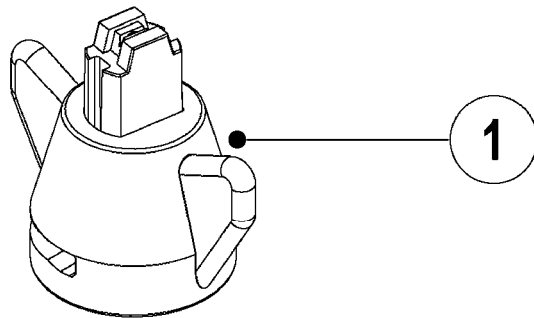

INJET Nozzle SYNTAL

B-JET Nozzle SYNTAL

D1040

BOOM-NOZZLES INJET
D1040-HIN, 01:01:16

Page 1

Date 04.11.2017 14:35

Pos.	parts-n°	order qty	description
1	334083	1	SNAP-FIT NOZZLE HOLDER SS BLCK
2	371872	1	NOZZLE INJET 015 GREEN SINGLE
2	371873	1	NOZZLE INJET 02 YELLOW SINGLE
2	371874	1	NOZZLE INJET 025 LILAC SINGLE
2	371875	1	NOZZLE INJET 03 BLUE SINGLE
2	371876	1	NOZZLE INJET 04 RED SINGLE
2	371926	1	NOZZLE INJET 01 ORANGE SINGLE
2	371927	1	NOZZLE INJET 05 BROWN SINGLE
2	371928	1	NOZZLE INJET 06 GREY SINGLE
2	371929	1	NOZZLE INJET 08 WHITE SINGLE
3	371870	1	NOZZLE B-JET 03 BLUE
3	371871	1	NOZZLE B-JET 04 RED
3	371877	1	NOZZLE B-JET 025 LILAC
3	371930	1	NOZZLE B-JET 02 YELLOW