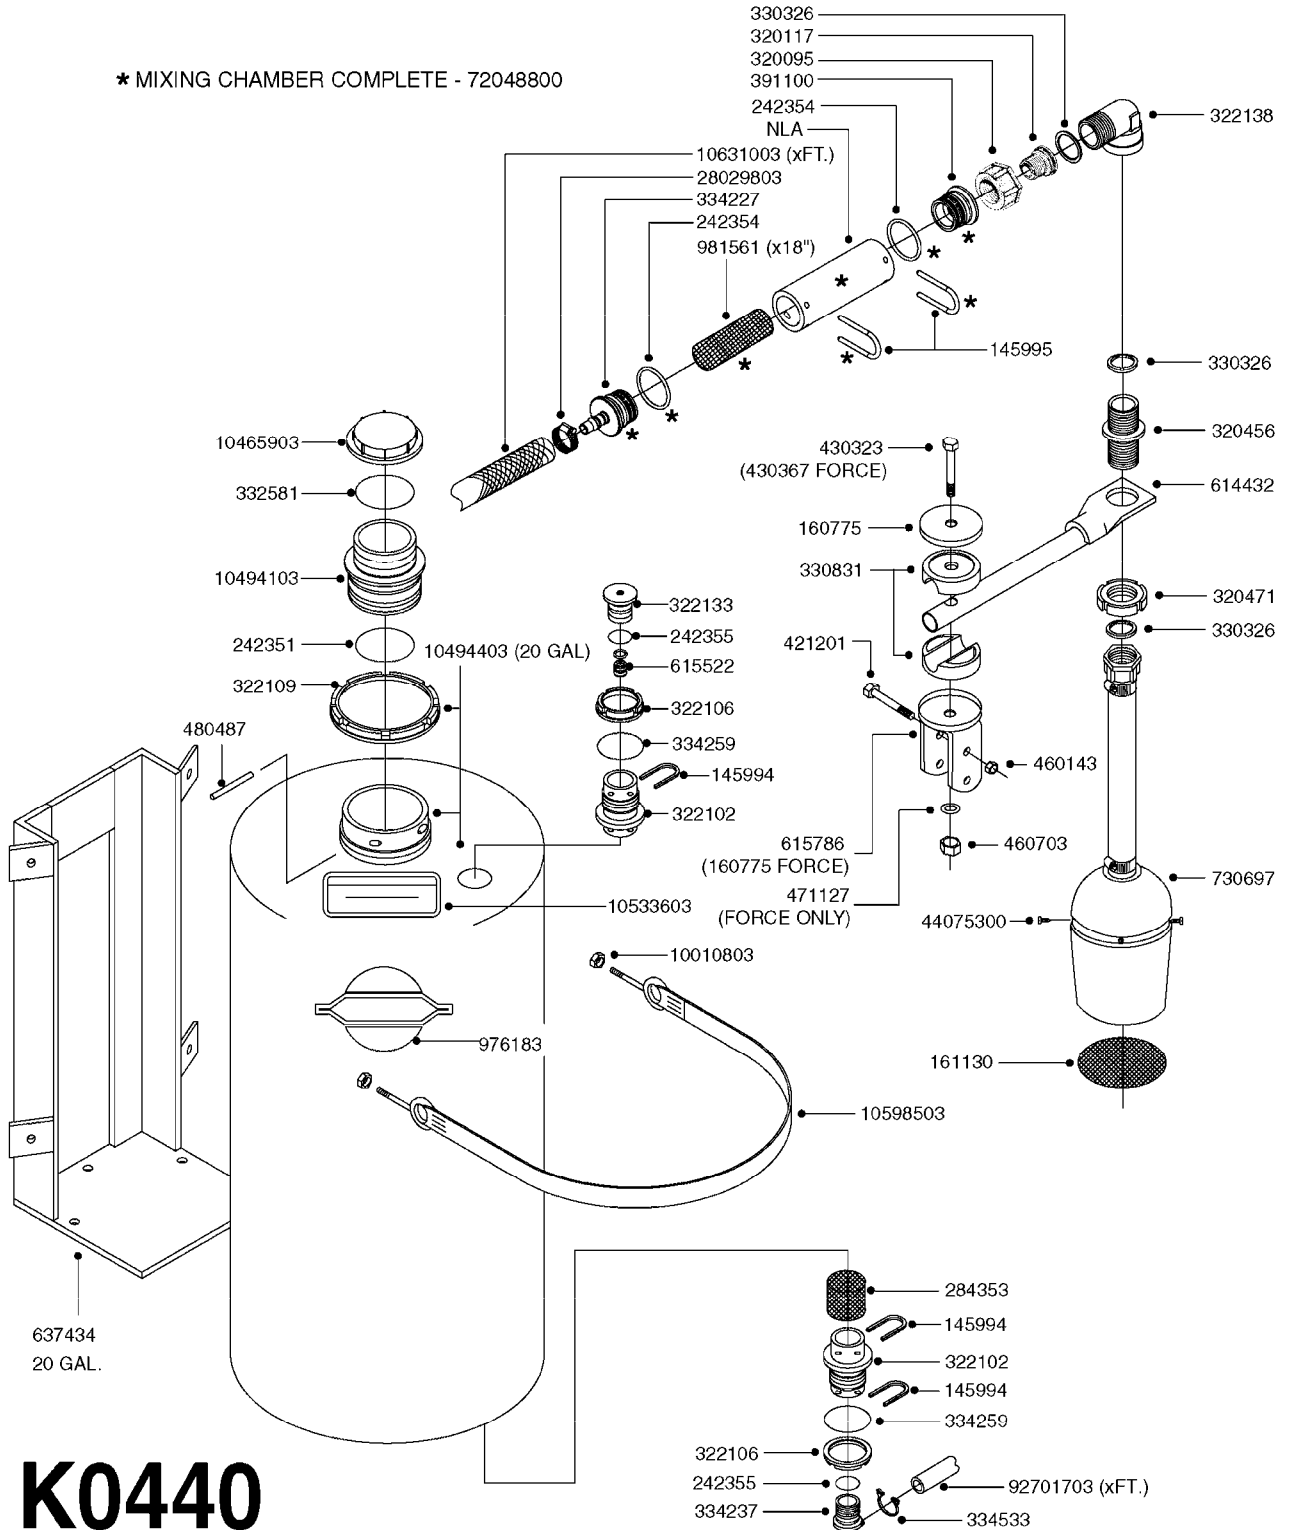

* MIXING CHAMBER COMPLETE - 72048800

K0440

F MARKER TANK/DROPPER HIGH CAP
K0440-HIN, 01:01:16

parts-n°	order qty	description
145994	1	FITT.DK S-40 FORK
145995	1	FITT.DK S-53 FORK
160775	1	WASHER F. FRICTION PLATE
161130	1	FILTER SCREEN F/FOAM DROPPER
242351	1	O-RING D69.5X3.0 VITON F.S-93
242354	1	O-RING D32.2X3.0 VITON F.S-53
242355	1	O-RING D19.2X3.0 VITON F.S-40
284353	1	SPONGE FOR FOAM MARKER
320095	1	FITT.DK NUT 1" BSP
320117	1	FITT.DK CONN.1/2"BSP F. 1" CAP
320456	1	FITT.DK BULKHEAD 1"BSP DOUBLE
320471	1	FITT.DK NUT 1" BSP JAMB
322102	1	FITT.DK S-40 BULKHEAD
322106	1	FITT.DK S-40 BULKHEAD NUT
322109	1	FITT.DK S-93 BULKHEAD NUT
322133	1	FITT.DK S-40 PLUG W 1/8 THREAD
322138	1	FITT.DK ELB 1"M X 1"F BSP
330326	1	O-RING D30/D24X2 F.1"NUT
330831	1	FRICTION PLATE
332581	1	GASKET F. 1-1/2" BSP CAPNUT.
334227	1	FITT.DK S-53 STR.1/2'
334237	1	FITT.DK S-40 ELB.3/8"
334259	1	GASKET F. S-40 BULKHEAD
334533	1	CLAMP HOSE PLASTIC 3/8"
391100	1	FITT.DK S-53THREAD INS.1/2"BSP
421201	1	BOLT HEX 8.8 DEL M8X70
430323	1	BOLT HEX 8.8 DEL M12X60
430367	1	BOLT M12X100 DIN931-8.8 DEL
460143	1	NUT HEX M8X1.25 LOCK DIN985A2 SS
460703	1	NUT HEX M12X1.75 LOCK DIN985A2 SS
471127	1	WASHER Z12N 13X24X2,5 RST
480487	1	PIN M5X60 SLOTTED GALV
614432	1	BREAK AWAY ARM F. FOAM MARKER
615522	1	CHECK VALVE F.FOAM MARKER
615786	1	MOUNT BKT. F.FOAM DROPPER 98
637434	1	MOUNT BRACKET F.FOAM TANK 20G
730697	1	FOAM DROPPER COMP. BLACK '97
976183	1	DECAL COMPANY D.18,2 X 29,6
981561	1	SPONGE MAT. MIX.CHAMBER-x0012"
10010803	1	NUT HEX NC (NYLON LOCK) 5/16
10465903	1	*LID F.FOAM MARKER, DRILLED
10494103	1	FILL WELL ASSY.FOAM MARK EPOXY
10494403	1	*TANK ASSY. 20 GAL. D14'F/M
10533603	1	DECAL CAUTION-OPEN SLOWLY ENG
10598503	1	STRAP F.FOAMER TANK (850mm)
10631003	1	HOSE R X CLEAR BRAID.X 1/2 12"
28029803	1	CLAMP HOSE GEAR P1/2" 6708
44075300	1	SCREW 3.5X9.5SS/X15 ISO 14585C
72048800	1	MIXING CHAMBER,FOAM MARK. HC
92701703	1	HOSE R X3/8" X300PSI WP X0012"