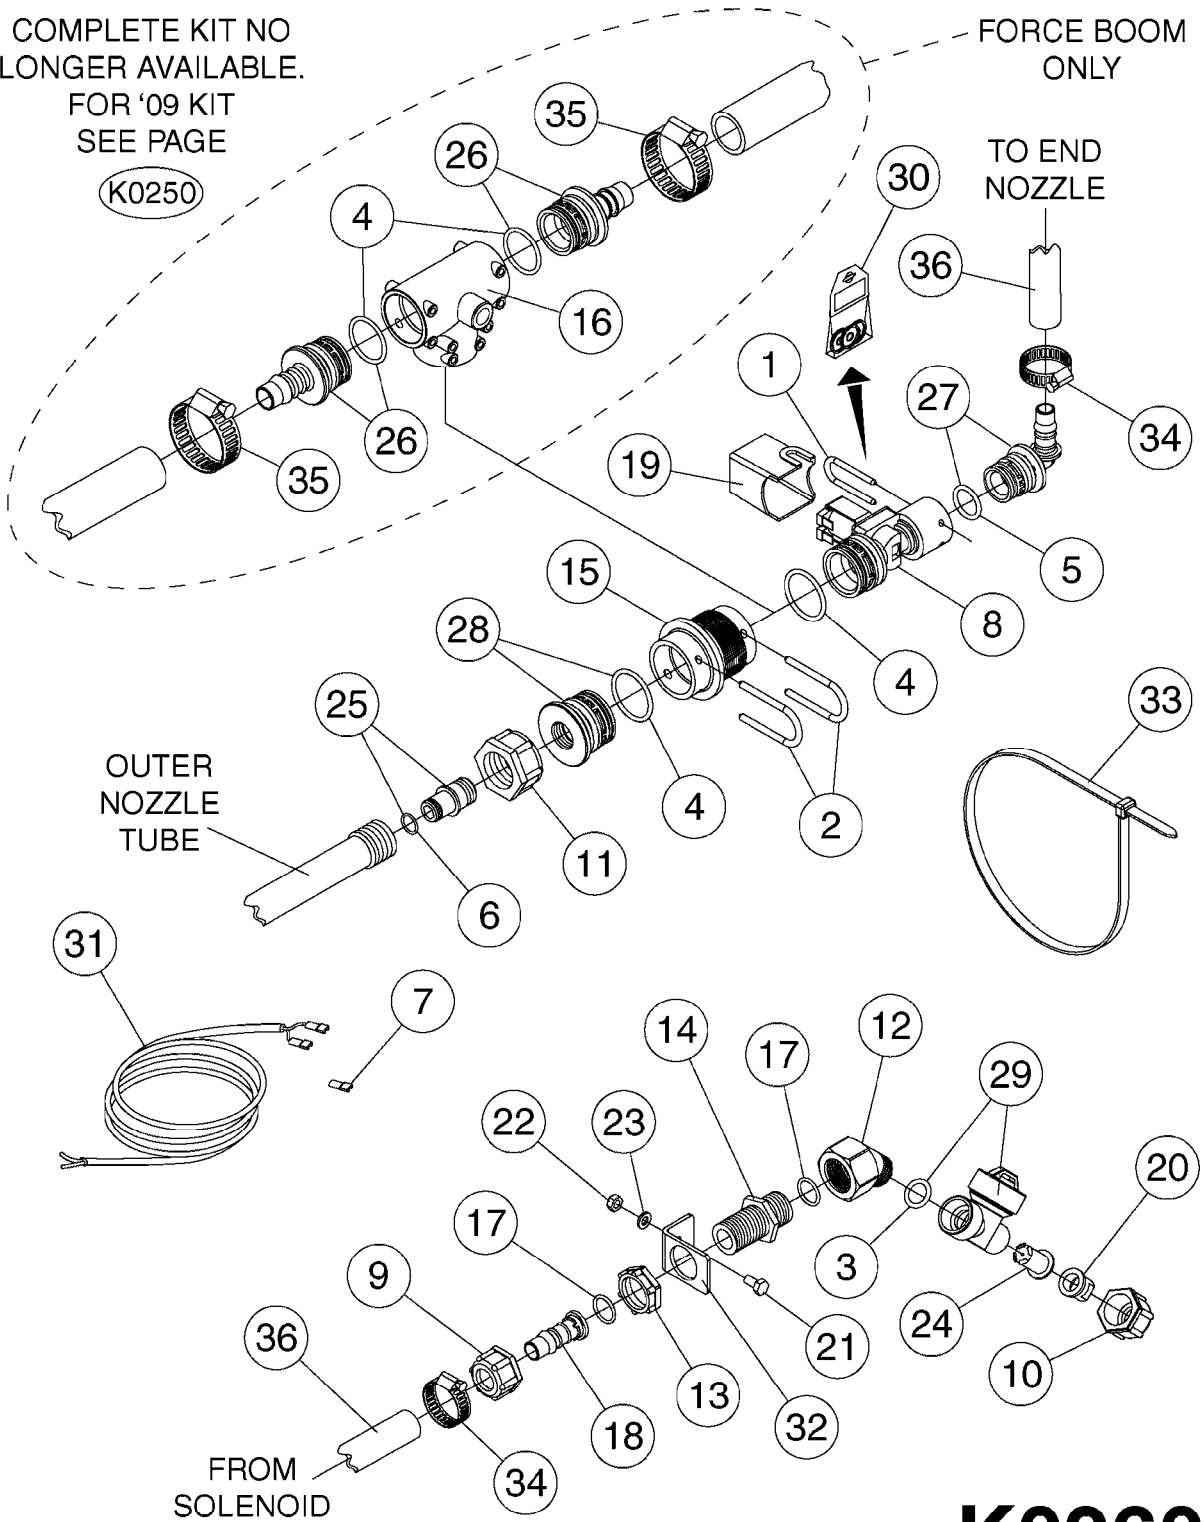

COMPLETE KIT NO
LONGER AVAILABLE.
FOR '09 KIT
SEE PAGE

(K0250)

FORCE BOOM
ONLY

TO END
NOZZLE

OUTER
NOZZLE
TUBE

FROM
SOLENOID
ASSEMBLY

ELECTRIC END NOZZLE KIT '12
K0260-HIN, 01:01:16

Page 1

Date 04.11.2017 14:35

Pos.	parts-n°	order qty	description
1	145994	1	FITT.DK S-40 FORK
2	145995	1	FITT.DK S-53 FORK
3	240177	1	O-RING D16.1/11.3 X 2.4
4	242354	1	O-RING D32.2X3.0 VITON F.S-53
5	242355	1	O-RING D19.2X3.0 VITON F.S-40
6	242594	1	O-RING D14 X 1.78 SCH.70-EPDM
7	261539	1	SPADE F.ELEC CONNEX BLUE INSUL
8	262104	1	VALVE, SOLENOID, S53/S40
9	320084	1	FITT.DK NUT 1/2" BSP
10	320187	1	FITT.DK CAP 3/8" BSP BLACK
11	320283	1	FITT.DK NUT 3/4"BSP
12	320596	1	FITT.DK ELB 3/8'-1/2'BSP 45DEG
13	321307	1	FITT.DK NUT 1/2" BSP JAMB
14	321742	1	FITT.DK BULKHEAD 1/2' BSP
15	322103	1	FITT.DK S-53 BULKHEAD
16	322352	1	FITT.DK S-53 TEE
17	330212	1	O-RING D19/D14X2.4 F.1/2"NUT
18	330687	1	FITT.DK HB 1/2" F. 1/2" NUT
19	334965	1	COVER FOR S53 SOLENOID VALVE
20	370366	1	NOZZLE END FAN 1850-G 150
21	410185	1	BOLT HEX 8.8 DEL M6X16
22	460261	1	NUT HEX M6X1.00 LOCK DIN985 A2 SS
23	471125	1	WASHER M6U 6.4X14X1.2,A2 SS
24	614366	1	FILTER 50 MESH F.NOZZLE BLUE
24	614367	1	FILTER 80 MESH F.NOZZLE RED
24	614368	1	FILTER 100 MESH F.NOZZLE YEL.
25	720856	1	FITT.DK 1/2'BSP ASSY.F.3/4'NUT
26	726558	1	FITT.DK S53 STR. 3/4" W.ORING
27	726567	1	FITT.DK S-40 ELB.1/2" W.ORING
28	726694	1	PLUG,S53,1/2"FBSP THD W.ORING
29	729610	1	NOZZLE ASSY. NON DRIP 3/8 THRD
30	750722	1	REPAIR KIT FOR 3S SC CONTROL
31	983087	1	ELEC. CABLE 2 WIRE X 0.75MM
32	16180100	1	PLATE, END ROW NOZZLE
33	28025203	1	TIE STRAP L=23" x W=1/2"
34	28029803	1	CLAMP HOSE GEAR P1/2" 6708
35	28029903	1	CLAMP HOSE GEAR P3/4"-S1" 6712
36	92702103	1	HOSE R X1/2" X300PSI WP X0012"