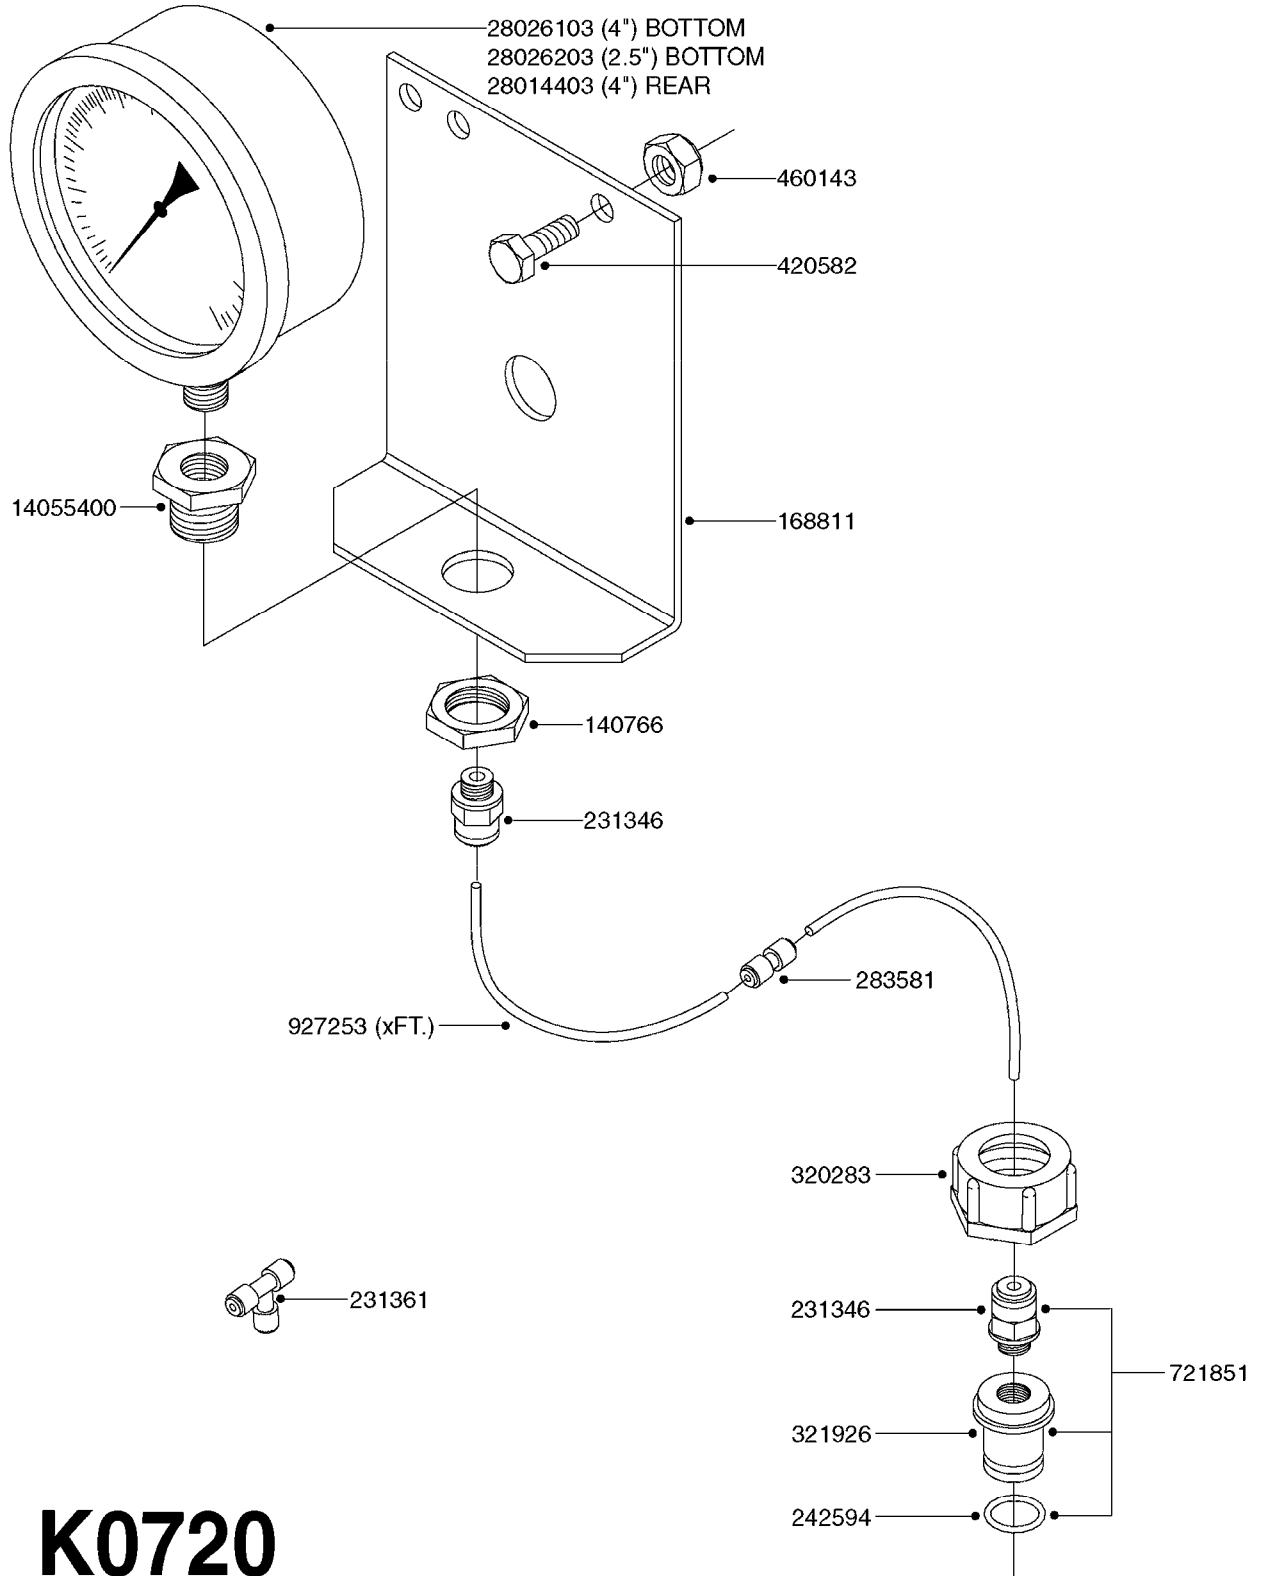

REMOTE GAUGE - TWIN/COMMANDER
K0720-HIN, 01:01:16

Page 1

Date 04.11.2017 14:35

parts-n°	order qty	description
140766	1	NUT 1/2" BSP
168811	1	MOUNT BKT.F.PRESSURE GAUGE
231346	1	QUICK COUPLER 1/8"BSP X 4 MM
231361	1	QUICK COUPLER T/04
242594	1	O-RING D14 X 1.78 SCH.70-EPDM
283581	1	HOSE CONNECTOR STR. F.4MM PE
320283	1	FITT.DK NUT 3/4"BSP
321926	1	FITT.DK REDUC 1/8"BSP F.3/4"N
420582	1	BOLT HEX 8.8 DEL M8X20 FT A2
460143	1	NUT HEX M8X1.25 LOCK DIN985A2 SS
721851	1	SCREW PLUG W/QUICK FIT
927253	1	AIR HOSE, DIAMETER 4MM
14055400	1	FITT.DK REDUC 1/2"x1/8"x1/4"BS
28014403	1	GAUGE 4"BR REAR PSI200
28026103	1	GAUGE 200PSI/BR,4",1/4"BSP-BTM
28026203	1	GAUGE 200PSI/BR,2.5"1/4BSP-BTM