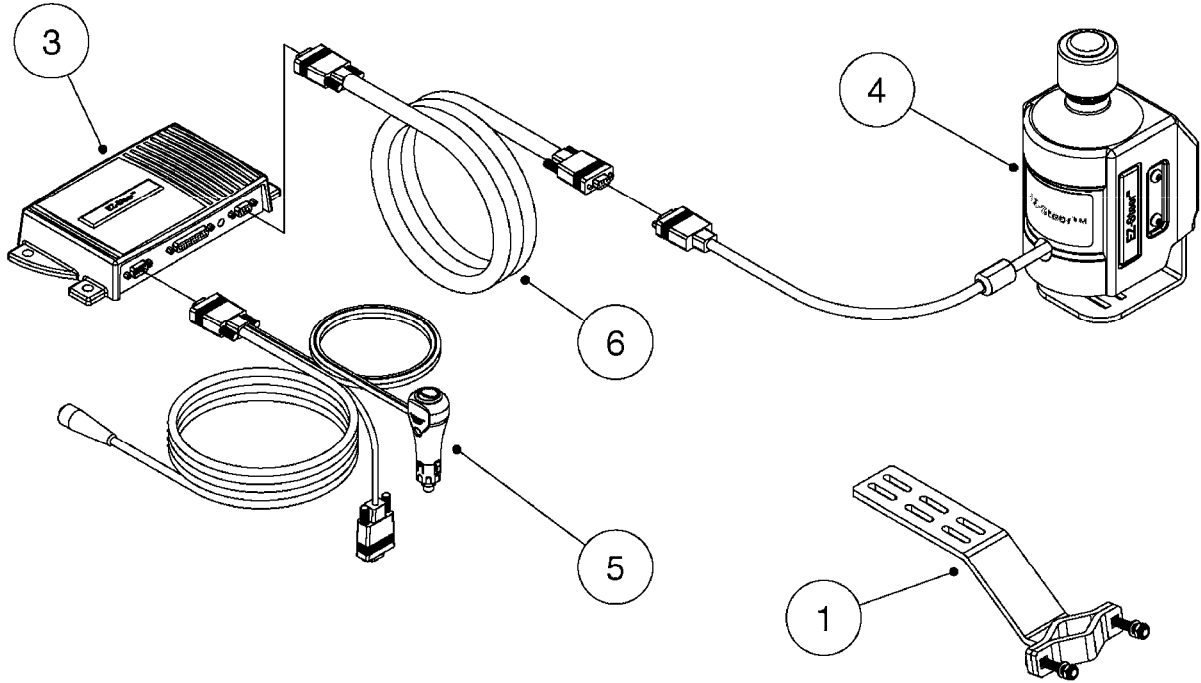

COMPLETE ASSEMBLY:
84205303 (WITH GPS)
84205403 (WITHOUT GPS)

**COMPLETE ASSEMBLIES
WHOLEGOODS ITEMS**

M0040

EZ-GUIDE PLUS LIGHT BAR
M0040-HIN, 01:01:16

Page 1
Date 04.11.2017 14:36

parts-n°	order qty	description
26007403	1	ANTENNA,HURRICANE F. EZGUIDEPL
26007503	1	REMOTE KEYPAD EZ-GUIDE PLUS
26007603	1	CABLE, ANTENNA, EZGUIDEPLUS
26007703	1	CABLE, POWER F. EZGUIDEPLUS
26007803	1	BRACKET KIT F. EZGUIDEPLUS
26007903	1	EZ-Guide 500 External Interfac
26008003	1	LIGHT BAR ASSM WITH GPS
26008103	1	LIGHT BAR ASSM WITHOUT GPS
29002703	1	VACUUM CUP 4 1/2" 1420I
29002803	1	MOUNT, MAG F. ANTENNA
29002903	1	PLATE, F. ANTENNA MOUNT
67206303	1	QUICK REFERENCE CARD EZ-GUIDE+
67206403	1	MANUAL EZ GUIDE PLUS
84205303	1	EZ GUIDE PLUS W GPS, NO LABLE
84205403	1	EZ GUIDE PLUS W/O GPS,NO LABLE
97607603	1	DECAL COMPANY 45MM X 20MM