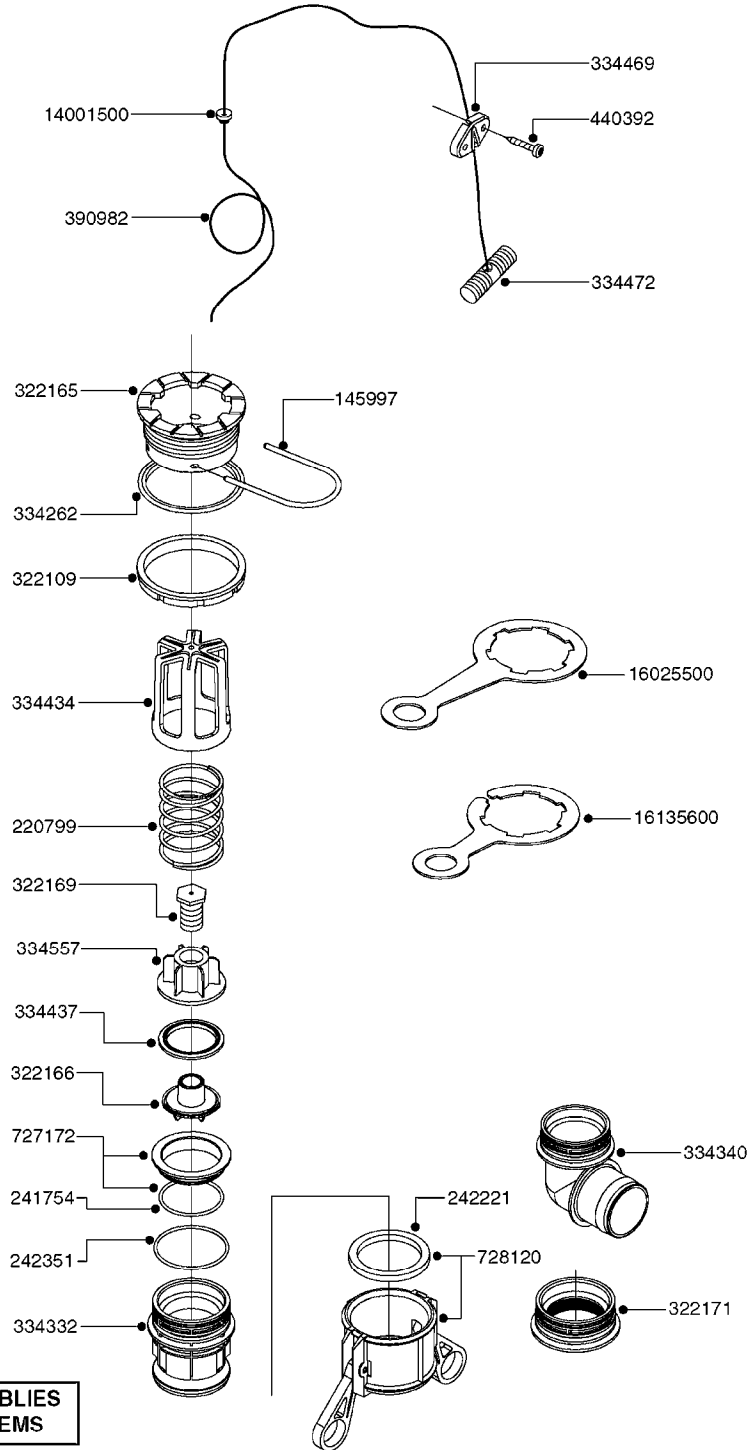

CLEAN WATER TANK
K0130-HIN, 01:01:16

COMPLETE TANK ASSY : 722072

K0130

CLEAN WATER TANK
K0130-HIN, 01:01:16

Page 1
Date 04.11.2017 14:35

parts-n°	order qty	description
161370	1	BKT.CLEAN WATER BOTT. VALVE
179989	1	BRKT. F. 3 GAL. TANK
281551	1	BALL VALVE 1/2"
320084	1	FITT.DK NUT 1/2" BSP
320482	1	FITT.DK ELB. 1/2" BSP 60 DEG.
321296	1	FITT.DK BULKHEAD 1/2" BSP SING
321307	1	FITT.DK NUT 1/2" BSP JAMB
321742	1	FITT.DK BULKHEAD 1/2' BSP
330212	1	O-RING D19/D14X2.4 F.1/2"NUT
330687	1	FITT.DK HB 1/2" F. 1/2" NUT
332592	1	O-RING D26/D20X3
334534	1	CLAMP HOSE PLASTIC 1/2"
420604	1	BOLT HEX 8.8 DEL M10X25 FT DIN933
420626	1	BOLT HEX 8.8 DEL M10X20 FT
421046	1	SCREW HEX M8X25/25 A2 SS DIN933
430721	1	BOLT HEX 8.8 DEL M12X40 FT
430802	1	BOLT HEX 8.8 DEL M12X75
430846	1	BOLT HEX 8.8 DEL M12X80
430870	1	BOLT HEX 8.8 DEL M12X55 FT
460364	1	NUT HU M8 A2 SS DIN934
460423	1	NUT HEX M10X1.50 LOCK DIN985A2 SS
460703	1	NUT HEX M12X1.75 LOCK DIN985A2 SS
471127	1	WASHER Z12N 13X24X2,5 RST
614396	1	CLEAN WATER BRACKET MB
614409	1	BRACKET FOR FOAM MARKER
717577	1	VALVE F.CLEAN WATER TANK
722072	1	CLEAN WATER TANK W FRAME & TAP
725901	1	LID F.WATER BOTTLE VENTED
927269	1	HOSE R X PVC X 1/2 X 0012"
10091103	1	BOLT HEX 3/8 NC GR.2 03.00'
10171703	1	BOLT HEX 3/8 NC GR.2 03.50"
10212903	1	NUT HEX NC (NYLON LOCK) 3/8"
10511303	1	FLATBAR L350/17DEG.CLEAN WATER
10511403	1	FLATBAR 104MM CLEAN WATER
10511503	1	BKT.CLEAN WATER MOUNT EAGLE
10598403	1	BOLT HEX HCS3/8-16 X 4 Z 5
63026303	1	CLEAN WATER TANK BRKT, ATV