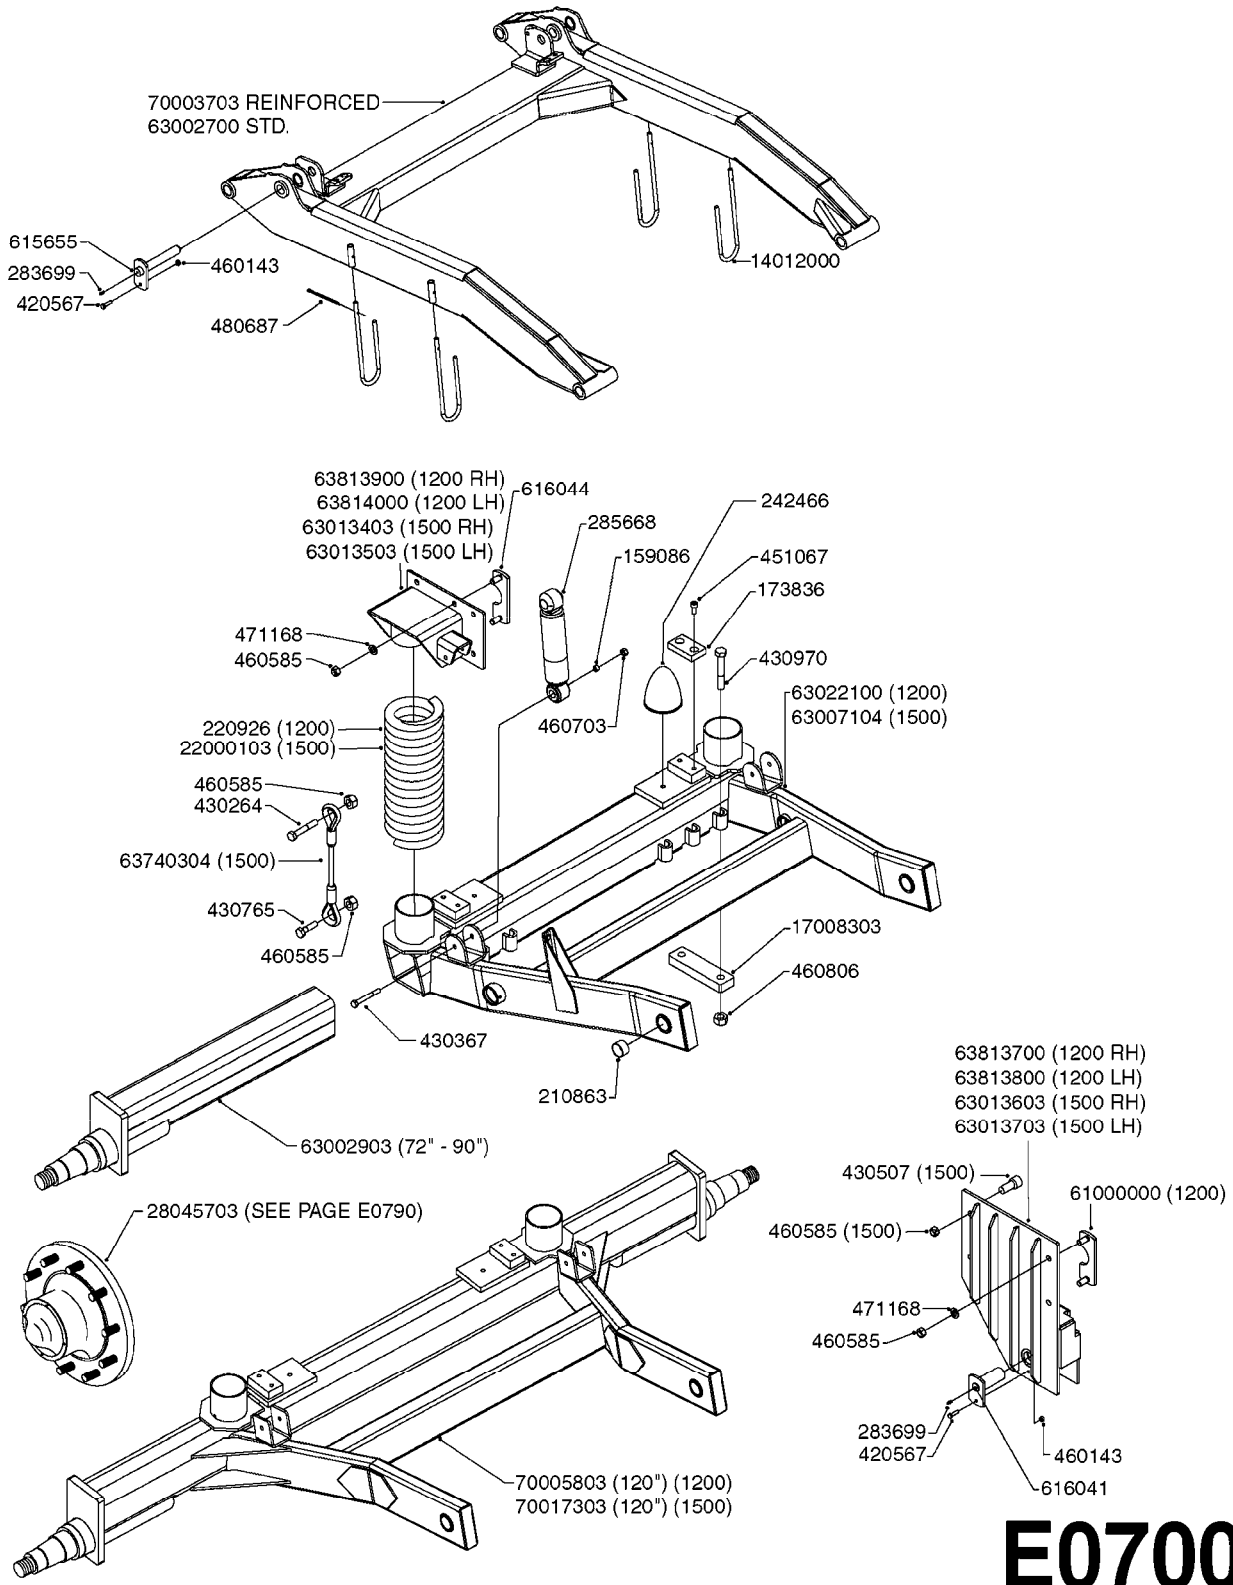

E0700

COMMANDER SUSPENDED AXLE
E0700-HIN, 01:01:16

Page 1
Date 04.11.2017 14:35

parts-n°	order qty	description
159086	1	BUSHING D16.0/13.0 L=10MM
173836	1	FL.ST. 60X20 L= 100/2XD13
210863	1	BUSHING DU FLNG. D40/44 L=26
220926	1	SPRING D174.0/28 L=675
242466	1	BUMP STOP F. CM SUSPENSION
283699	1	GREASE NIPPLE M6X1
285668	1	SHOCK ABSORBER L=300/465
420567	1	BOLT HEX 8.8 DEL M8X30 FT
430264	1	BOLT HEX 8.8 DEL M16X100
430367	1	BOLT M12X100 DIN931-8.8 DEL
430507	1	BOLT HEX 8.8 DEL M16X45 FT
430765	1	BOLT HEX 8.8 DEL M16X55
430970	1	BOLT HEX M20X120 DIN931-8.8 DEL
451067	1	BOLT ALLEN M12X25 DIN912 SS
460143	1	NUT HEX M8X1.25 LOCK DIN985A2 SS
460585	1	LOCKING NUT M16 DIN985 A2 SS
460703	1	NUT HEX M12X1.75 LOCK DIN985A2 SS
460806	1	NUT HEX M20X2.50 LOCK DIN985A2 SS
471168	1	PAIR OF WASHERS NL16 17X25,4x3,4
480687	1	PIN M4X36 SPLIT
615655	1	PIN D25 X 156 F. PARALIFT
616041	1	PIN D40 L = 95
616044	1	FASTENER PLATE/2xM16X1.5 L=45
14012000	1	HOOK FOR HOSES PARALIFT
17008303	1	AXLE SUPPORT CM1500 SUSP.
22000103	1	SPRING CM1500 SUS. ID118/OD178
28045703	1	HUB ASSY 10-13.19-11.02 25000#
61000000	1	FASTENER PLATE/2xM16-1.5 L=50
63002700	1	PARALIFT BENT WELDMENT PAINTED
63002903	1	AXLE INSERT,72"-90"SUS CM 1200
63007104	1	AXLE W/M CM1500 76-90" ADJ.
63013403	1	SPRING CARRIER SUS R.H. CM1500
63013503	1	SPRING CARRIER SUS L.H. CM1500
63013603	1	SWING ARM MT. BKT. R.H. CM1500
63013703	1	SWING ARM MT. BKT. L.H. CM1500
63022100	1	SWINGARM CM3
63740304	1	WIRE D10 X 276
63813700	1	SWINGARM BRACKET RIGHT CM3
63813800	1	SWINGARM BRACKET LEFT CM3
63813900	1	SUSPENSION MOUNTPLATE CM RH
63814000	1	SUSPENSION MOUNTPLATE CM LH
70003703	1	PARALIFT CM BENT REINFORCED
70005803	1	SWINGARM F. SUSP.120"+ 88/132"
70017303	1	AXLE SUS. CM1500 120" FIXED