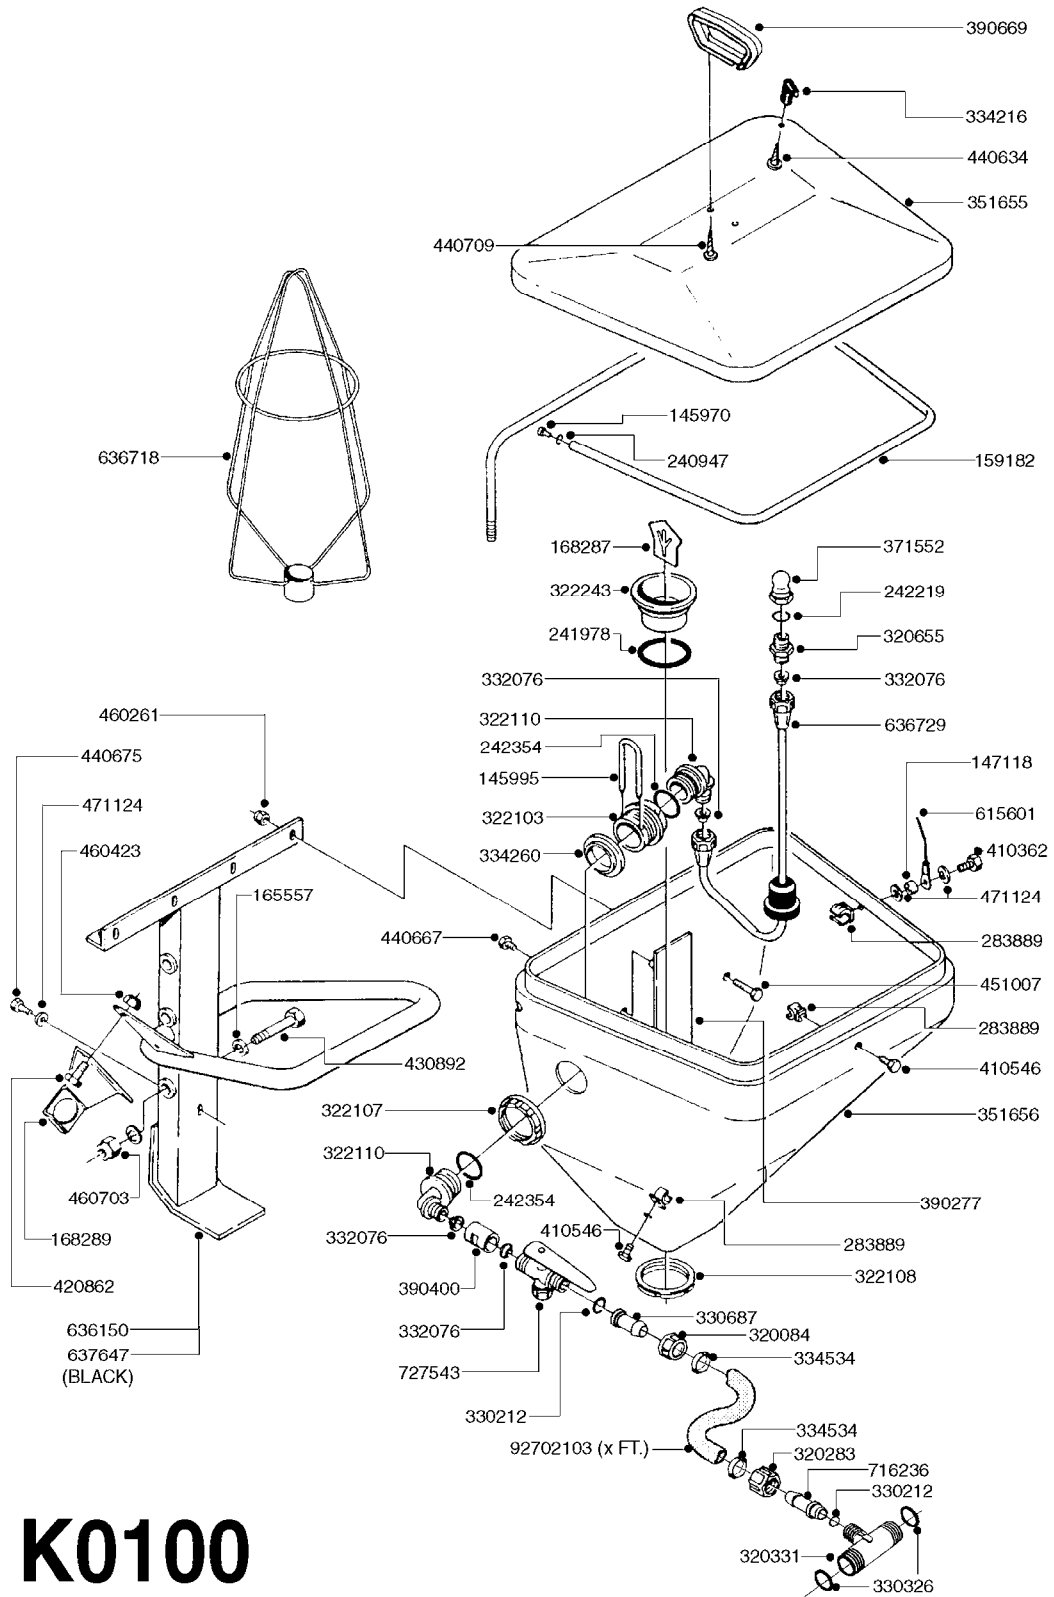

K0100

CHEMICAL FILLER-HOPPER (POST95)
K0100-HIN, 01:01:16

Page 1
Date 04.11.2017 14:35

parts-n°	order qty	description
145970	1	PLUG MF 11 X 1
145995	1	FITT.DK S-53 FORK
147118	1	BUSHING 10,0/6,2 L=5 CHEM FILL
159182	1	RINSING TUBE CHEM.FILL
165557	1	WASHER D28.0/D12.2X2.0 SS
168287	1	PLATE ANTI-VORTEX F.CHEM FILL
168289	1	BRACKET F. 3-WAY VALVE
240947	1	O-RING D7.3X2.4 NITRIL
241978	1	O-RING 64.5X3.0
242219	1	O-RING D16.3X2.4 VITON
242354	1	O-RING D32.2X3.0 VITON F.S-53
283889	1	CLIP F.TUBE SUPPORT
320084	1	FITT.DK NUT 1/2" BSP
320283	1	FITT.DK NUT 3/4"BSP
320331	1	FITT.DK TEE 1" - 1" - 3/4" BSP
320655	1	FITT.DK HN 1/2"-1/2" BSP
322103	1	FITT.DK S-53 BULKHEAD
322107	1	FITT.DK S-53 BULKHEAD NUT
322108	1	FITT.DK S-67 BULKHEAD NUT
322110	1	FITT.DK S-53 ELB. 1/2" BSP
322243	1	DRAIN PIPE/CHEM FIL.S67/S56
330212	1	O-RING D19/D14X2.4 F.1/2"NUT
330326	1	O-RING D30/D24X2 F.1"NUT
330687	1	FITT.DK HB 1/2" F. 1/2" NUT
332076	1	CONE INSERT F. ALUMINUM LANCE
334216	1	RUBBER LATCH FOR CHEM.FILL
334260	1	GASKET F. S-53 BULKHEAD
334534	1	CLAMP HOSE PLASTIC 1/2"
351655	1	LID CHEM FILL.25L POST 95
351656	1	HOPPER F.CHEM FILL 25L POST'96
371552	1	NOZZLE F.RINSING
390277	1	SCALE PLATE FOR HARDI FILLER
390400	1	FITT.DK BULKHEAD 1/2'X1/2'
390669	1	HANDLE F.CHEM FILLER
410362	1	BOLT HEX 8.8 SS M6X20
410546	1	SCREW HEX M6X12 A2 SS DIN933
420862	1	BOLT HEX 8.8 DEL M10X16 FT
430892	1	BOLT HEX 8.8 DEL M12X110
440634	1	SCREW 5/8"
440667	1	SCREW M3.5X12 SLOT STAINLESS
440675	1	SCREW F. PLASTIC 5X16 SS
440709	1	SCREW 60X12 CHEM.FILL HANDLE
451007	1	SCREW M6X20 STAINLESS
460261	1	NUT HEX M6X1.00 LOCK DIN985 A2 SS
460423	1	NUT HEX M10X1.50 LOCK DIN985A2 SS
460703	1	NUT HEX M12X1.75 LOCK DIN985A2 SS
471124	1	WASHER L6U 6,4 X18 X 1.6 A2 SS
615601	1	BUNGEE CORD 21-1/4"
636150	1	FRAME FOR CHEM FILL TANK
636718	1	RINSE SUPPORT CHEM.FILL 25/35L
636729	1	TUBE F. RINSE CHEM FILL
637647	1	BRACKET F.CHEMFILL
716236	1	FITT.DK HB 1/2" ASSY. F. 3/4"
727543	1	VALVE F.CHEM FILL JUG RINSE
92702103	1	HOSE R X1/2" X300PSI WP X0012"