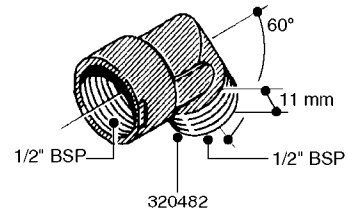

L0030

FITTINGS - HEXAGON NIPPLES
L0030-HIN, 01:01:16

Page 1
Date 04.11.2017 14:35

parts-n°	order qty	description
10015303	1	FITT.PO.HN 1.00X1.00 M1000
10425003	1	FITT.PO.HN 1.25X1.00 MCPHEE
320132	1	FITT.DK HN 1" BSP
320176	1	FITT.DK HN 3/8"X1/2" BSP
320445	1	FITT.DK HN 1/4"X3/8" BSP
320655	1	FITT.DK HN 1/2"-1/2" BSP
320692	1	FITT.DK HN 3/8'BSPX1/4'NPT
320703	1	FITT.DK HN 3/8BSP X1/2 &1/4NPT
320725	1	FITT.DK NIPPLE 3/8"-3/8" BSP
320902	1	FITT.DK HN 3/8'X 1/4' BSP
390232	1	FITT.DK HN 1-1/2' X 1-1/4' BSP
390276	1	FITT.DK HN 1'BSP