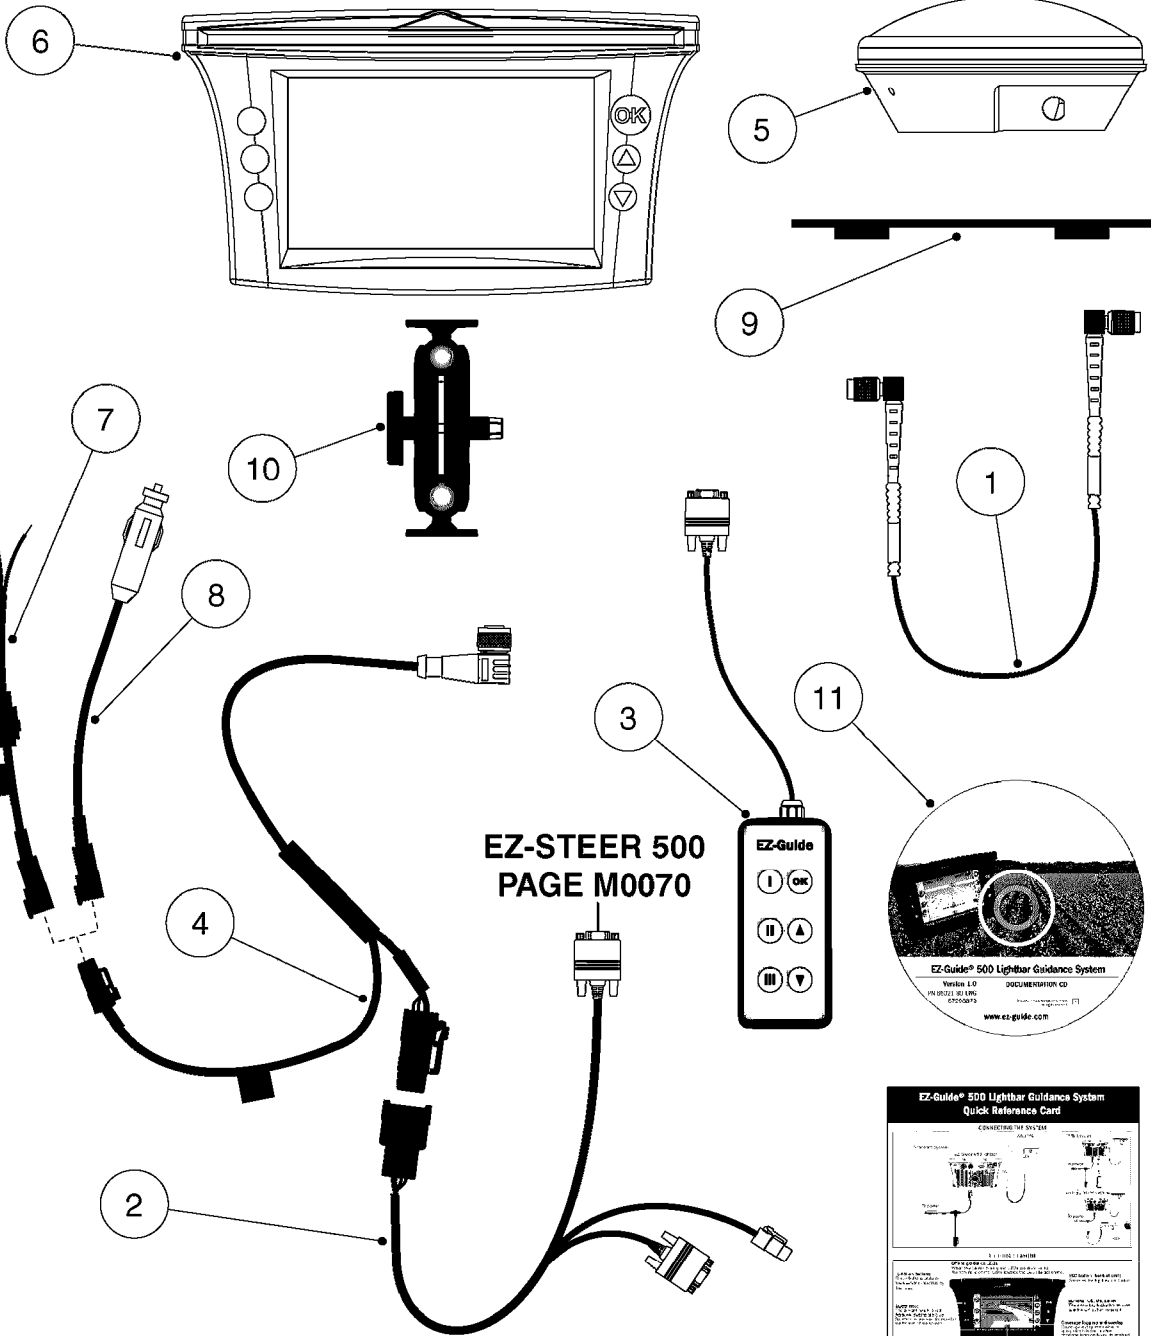

**EZ-STEER 500
PAGE M0070**

EZ-GUIDE 500 LIGHTBAR
M0060-HIN, 01:01:16

Page 1

Date 04.11.2017 14:36

Pos.	parts-n°	order qty	description
1	26007603	1	CABLE, ANTENNA, EZGUIDEPLUS
2	26012203	1	EZ-STEER/GUIDE 500 ADAPT.CABLE
3	26015303	1	REMOTE KEYPAD EZGUIDE 500/250
3	28048403	1	DECAL - REMOTE OVERLAY 500/250
4	26015403	1	EZ-GUIDE 500 CABLE POWER/CAN90
5	26015503	1	EZ-GUIDE 500 Z PLUS ANTENNA
5	26015603	1	ANTENNA AG15 L1,EZ GDE 500/250
6	26015703	1	EZ-GUIDE 500 DGPS DISPLAY
6	26015803	1	EZ-GUIDE 500 OMNISTAR DISPLAY
7	26016103	1	EZ-GUIDE 500 CABLE UNTERM.FUSE
8	26016203	1	EZ-GUIDE 500 POWER CONN.CABLE
9	28048203	1	EZ-GUIDE 500 MOUNT F.AG15 ANT.
10	28048303	1	EZ-GUIDE 250/500 RAM MNT.1.5"
11	29003803	1	EZ-GUIDE 500 CD,GET.STARTED V1
12	67215403	1	EZ-GUIDE 500 QUICK REF.CARD V1
13	84208303	1	EZ GUIDE 500 LIGHTBAR (DGPS)
13	84208403	1	EZ GUIDE 500 LIGHTBAR (XP/HP)
13	84208503	1	EZ GUIDE 500 LIGHTBAR (RTK)