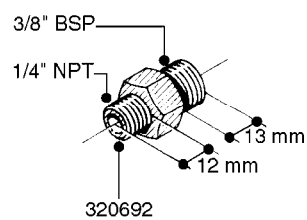

L0030

FITTINGS - HEXAGON NIPPLES
L0030-HIN, 01:01:16

Page 1
Date 04.11.2017 14:35

parts-n°	order qty	description
10015303	1	FITT.PO.HN 1.00X1.00 M1000
10425003	1	FITT.PO.HN 1.25X1.00 MCPHEE
320132	1	FITT.DK HN 1" BSP
320176	1	FITT.DK HN 3/8"X1/2" BSP
320445	1	FITT.DK HN 1/4"X3/8" BSP
320655	1	FITT.DK HN 1/2"-1/2" BSP
320692	1	FITT.DK HN 3/8'BSPX1/4'NPT
320703	1	FITT.DK HN 3/8BSP X1/2 &1/4NPT
320725	1	FITT.DK NIPPLE 3/8"-3/8" BSP
320902	1	FITT.DK HN 3/8'X 1/4' BSP
390232	1	FITT.DK HN 1-1/2' X 1-1/4' BSP
390276	1	FITT.DK HN 1'BSP