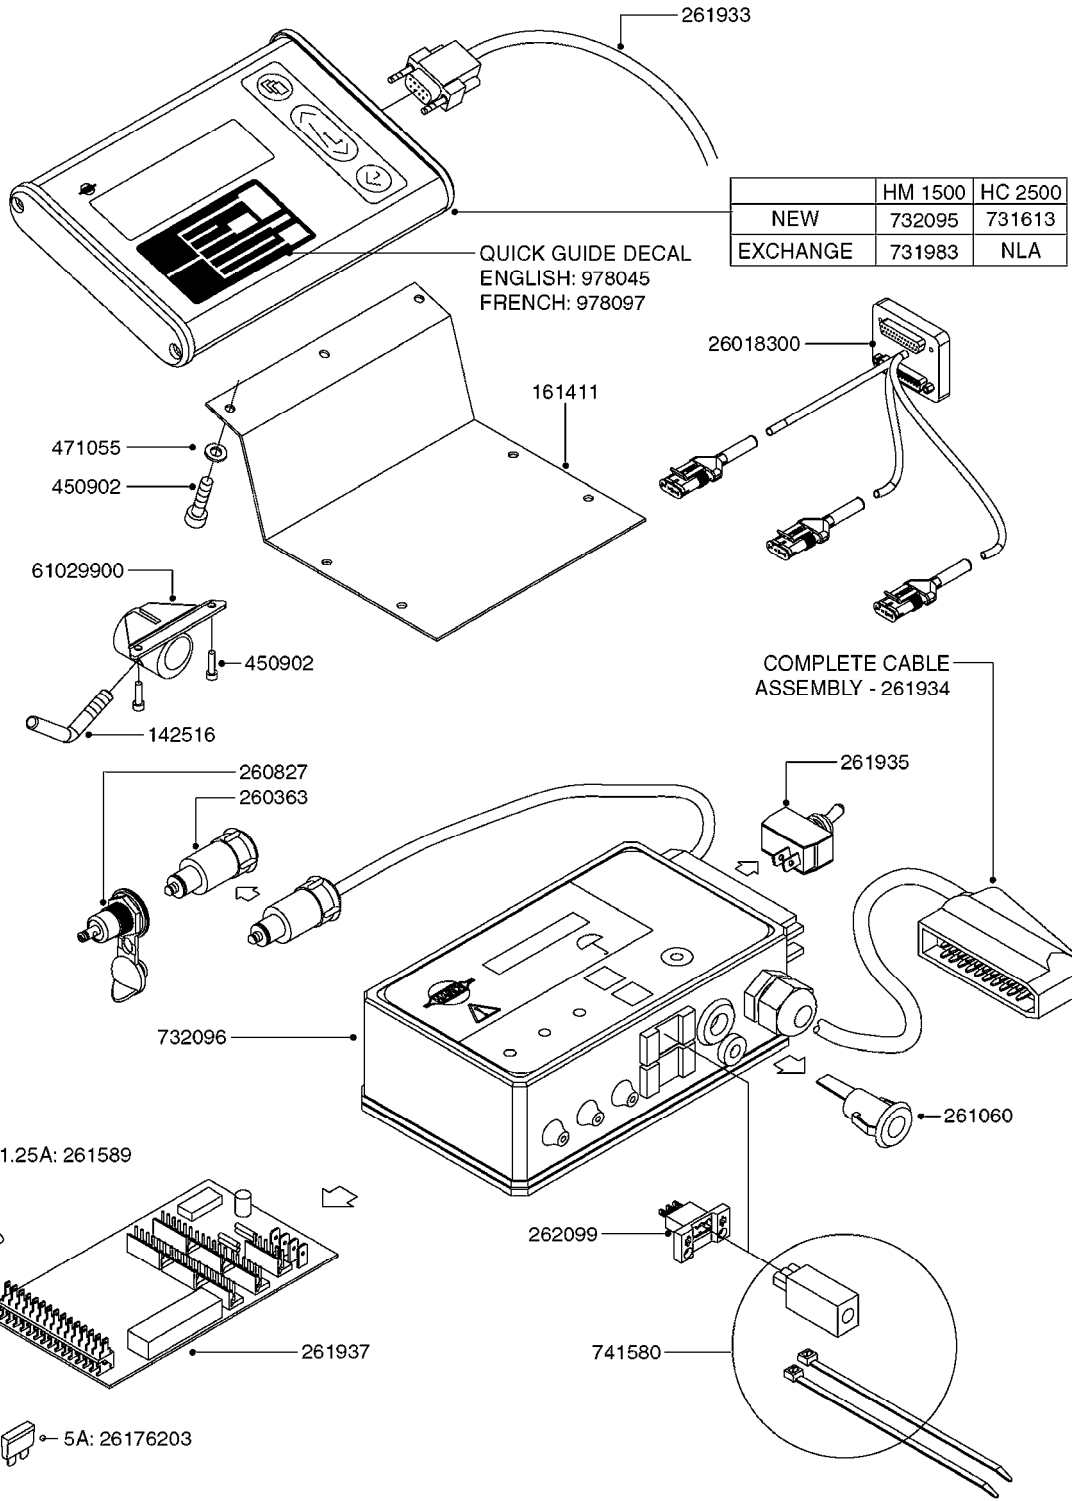

M0080

EZ-GUIDE 250 LIGHTBAR
M0080-HIN, 01:01:16

Page 1

Date 04.11.2017 14:36

Pos.	parts-n°	order qty	description
1	26007603	1	CABLE, ANTENNA, EZGUIDEPLUS
2	26015603	1	ANTENNA AG15 L1,EZ GDE 500/250
3	26016103	1	EZ-GUIDE 500 CABLE UNTERM.FUSE
4	26016203	1	EZ-GUIDE 500 POWER CONN.CABLE
5	26017303	1	EZ-GUIDE 250 ALL PORT CABLE
6	26017703	1	EZ-GUIDE 250 POWER CABLE
7	26017803	1	EZ-GUIDE 250 LIGHTBAR DISPLAY
8	26017903	1	EZ-GUIDE 250 PATCH ANTENNA
9	28048203	1	EZ-GUIDE 500 MOUNT F.AG15 ANT.
10	28048303	1	EZ-GUIDE 250/500 RAM MNT.1.5"
11	67217403	1	EZ-GUIDE 250 QUICK REF.CARD
12	84210603	1	EZ GUIDE 250 LIGHTBAR