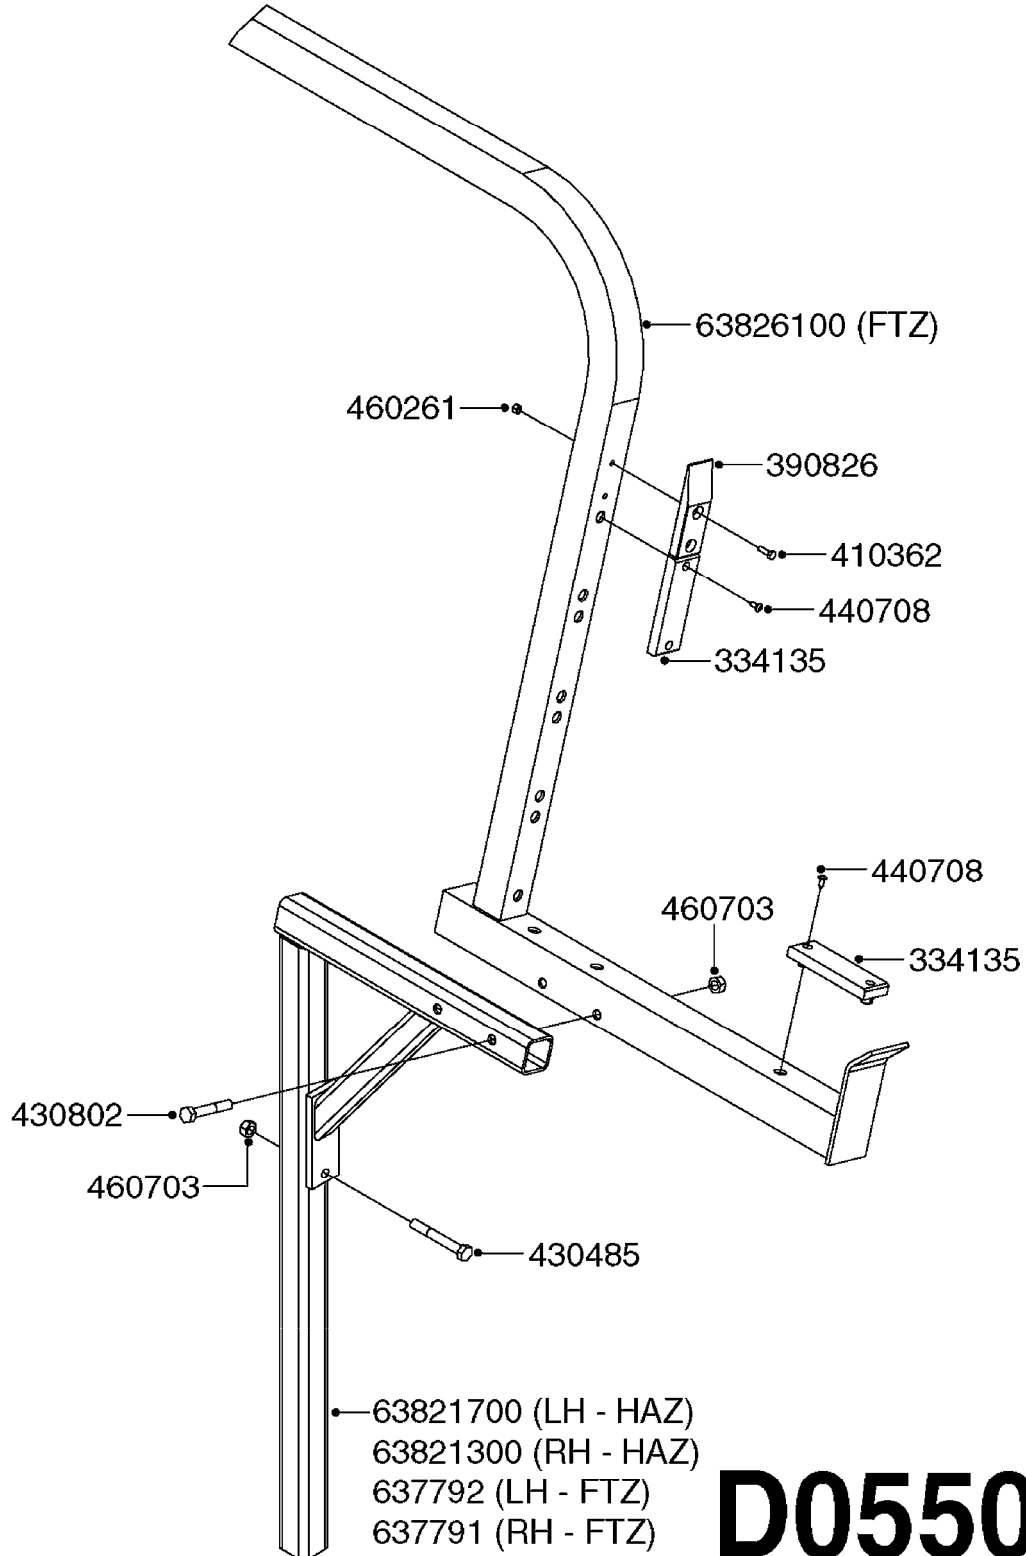

TRANSPORT BRACKET-FORCE CM/CM+
D0550-HIN, 01:01:16

Page 1

Date 04.11.2017 14:35

parts-n°	order qty	description
334135	1	SLIDE SHOE 140X45X15
390826	1	SLIDE PAD F.TRANSPORT BKT.CM/D
410362	1	BOLT HEX 8.8 SS M6X20
430485	1	BOLT HEX 8.8 DEL M12X90
430802	1	BOLT HEX 8.8 DEL M12X75
440708	1	SCREW M5.5X16 SELF TAPPING SS
460261	1	NUT HEX M6X1.00 LOCK DIN985 A2 SS
460703	1	NUT HEX M12X1.75 LOCK DIN985A2 SS
637791	1	TRANS.MOUNT BKT. CM PLTFORM RH
637792	1	TRANS.MOUNT BKT. CM PLTFORM LH
63821300	1	TRANS BKT CM FORCE PLTFORM RH
63821700	1	TRANS BKT CM FORCE PLTFORM LH
63826100	1	TRANS.BKT UPPER CM FORCE