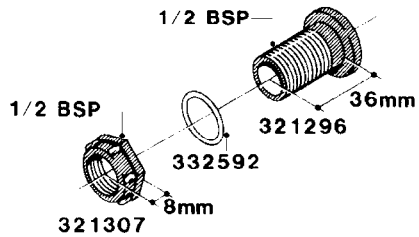

L0060

FITTINGS - BULKHEAD
L0060-HIN, 01:01:16

Page 1

Date 04.11.2017 14:35

parts-n°	order qty	description
141046	1	NUT 3/8" BSP
141341	1	NUT 1/4' BSP
240284	1	O-RING D82,5/75 X 3,5
320456	1	FITT.DK BULKHEAD 1"BSP DOUBLE
320467	1	FITT.DK BULKHEAD 1"BSP SINGLE
320471	1	FITT.DK NUT 1" BSP JAMB
320541	1	FITT.DK BULKHEAD 2-1/2'BSP SIN
320552	1	FITT.DK NUT 2-1/2' BSP JAMB
320644	1	FITT.DK ELB.3/4"HB X 1" BSP
320784	1	FITT.DK CAP 1-1/2" BSP
320795	1	FITT.DK NUT 1-1/2" BSP JAMB
320935	1	FITT.DK BULKHEAD 1/4' BSP SING
320946	1	FITT.DK BULKHEAD 3/8' BSP SING
321296	1	FITT.DK BULKHEAD 1/2" BSP SING
321307	1	FITT.DK NUT 1/2" BSP JAMB
321333	1	FITT.DK BULK 1-1/2" X 1"F BSP
330061	1	O-RING D16/D11X2,5
330072	1	O-RING D53.5/D45.5X4
330212	1	O-RING D19/D14X2.4 F.1/2"NUT
332577	1	O-RING D38/D30X4 F.1" PUR.
332592	1	O-RING D26/D20X3