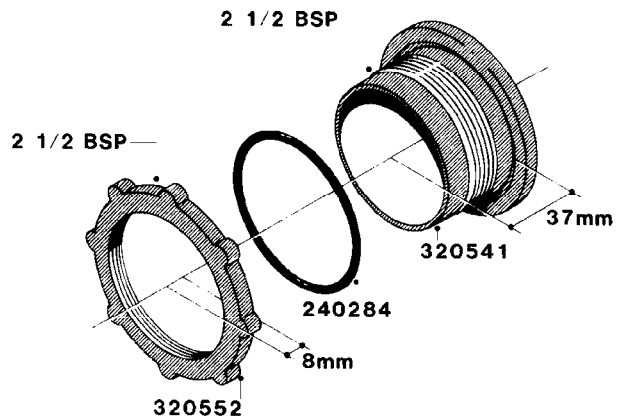

L0060

FITTINGS - BULKHEAD
L0060-HIN, 01:01:16

Page 1

Date 04.11.2017 14:35

parts-n°	order qty	description
141046	1	NUT 3/8" BSP
141341	1	NUT 1/4' BSP
240284	1	O-RING D82,5/75 X 3,5
320456	1	FITT.DK BULKHEAD 1"BSP DOUBLE
320467	1	FITT.DK BULKHEAD 1"BSP SINGLE
320471	1	FITT.DK NUT 1" BSP JAMB
320541	1	FITT.DK BULKHEAD 2-1/2'BSP SIN
320552	1	FITT.DK NUT 2-1/2' BSP JAMB
320644	1	FITT.DK ELB.3/4"HB X 1" BSP
320784	1	FITT.DK CAP 1-1/2" BSP
320795	1	FITT.DK NUT 1-1/2" BSP JAMB
320935	1	FITT.DK BULKHEAD 1/4' BSP SING
320946	1	FITT.DK BULKHEAD 3/8' BSP SING
321296	1	FITT.DK BULKHEAD 1/2" BSP SING
321307	1	FITT.DK NUT 1/2" BSP JAMB
321333	1	FITT.DK BULK 1-1/2" X 1"F BSP
330061	1	O-RING D16/D11X2,5
330072	1	O-RING D53.5/D45.5X4
330212	1	O-RING D19/D14X2.4 F.1/2"NUT
332577	1	O-RING D38/D30X4 F.1" PUR.
332592	1	O-RING D26/D20X3