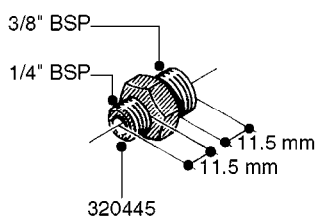

L0030

FITTINGS - HEXAGON NIPPLES
L0030-HIN, 01:01:16

Page 1
Date 04.11.2017 14:35

parts-n°	order qty	description
10015303	1	FITT.PO.HN 1.00X1.00 M1000
10425003	1	FITT.PO.HN 1.25X1.00 MCPHEE
320132	1	FITT.DK HN 1" BSP
320176	1	FITT.DK HN 3/8"X1/2" BSP
320445	1	FITT.DK HN 1/4"X3/8" BSP
320655	1	FITT.DK HN 1/2"-1/2" BSP
320692	1	FITT.DK HN 3/8'BSPX1/4'NPT
320703	1	FITT.DK HN 3/8BSP X1/2 &1/4NPT
320725	1	FITT.DK NIPPLE 3/8"-3/8" BSP
320902	1	FITT.DK HN 3/8'X 1/4' BSP
390232	1	FITT.DK HN 1-1/2' X 1-1/4' BSP
390276	1	FITT.DK HN 1'BSP