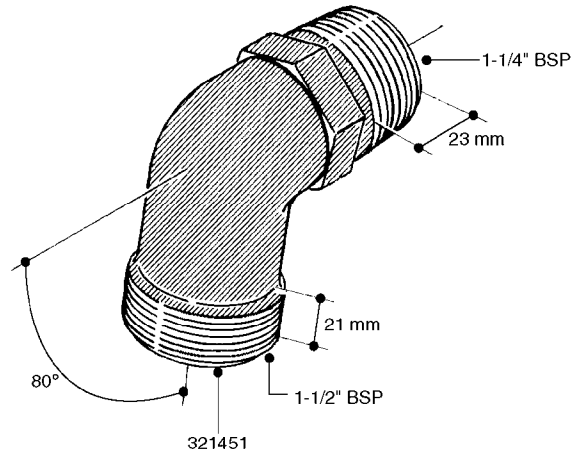

L0030

FITTINGS - HEXAGON NIPPLES
L0030-HIN, 01:01:16

Page 1
Date 04.11.2017 14:35

parts-n°	order qty	description
10015303	1	FITT.PO.HN 1.00X1.00 M1000
10425003	1	FITT.PO.HN 1.25X1.00 MCPHEE
320132	1	FITT.DK HN 1" BSP
320176	1	FITT.DK HN 3/8"X1/2" BSP
320445	1	FITT.DK HN 1/4"X3/8" BSP
320655	1	FITT.DK HN 1/2"-1/2" BSP
320692	1	FITT.DK HN 3/8'BSPX1/4'NPT
320703	1	FITT.DK HN 3/8BSP X1/2 &1/4NPT
320725	1	FITT.DK NIPPLE 3/8"-3/8" BSP
320902	1	FITT.DK HN 3/8'X 1/4' BSP
390232	1	FITT.DK HN 1-1/2' X 1-1/4' BSP
390276	1	FITT.DK HN 1'BSP