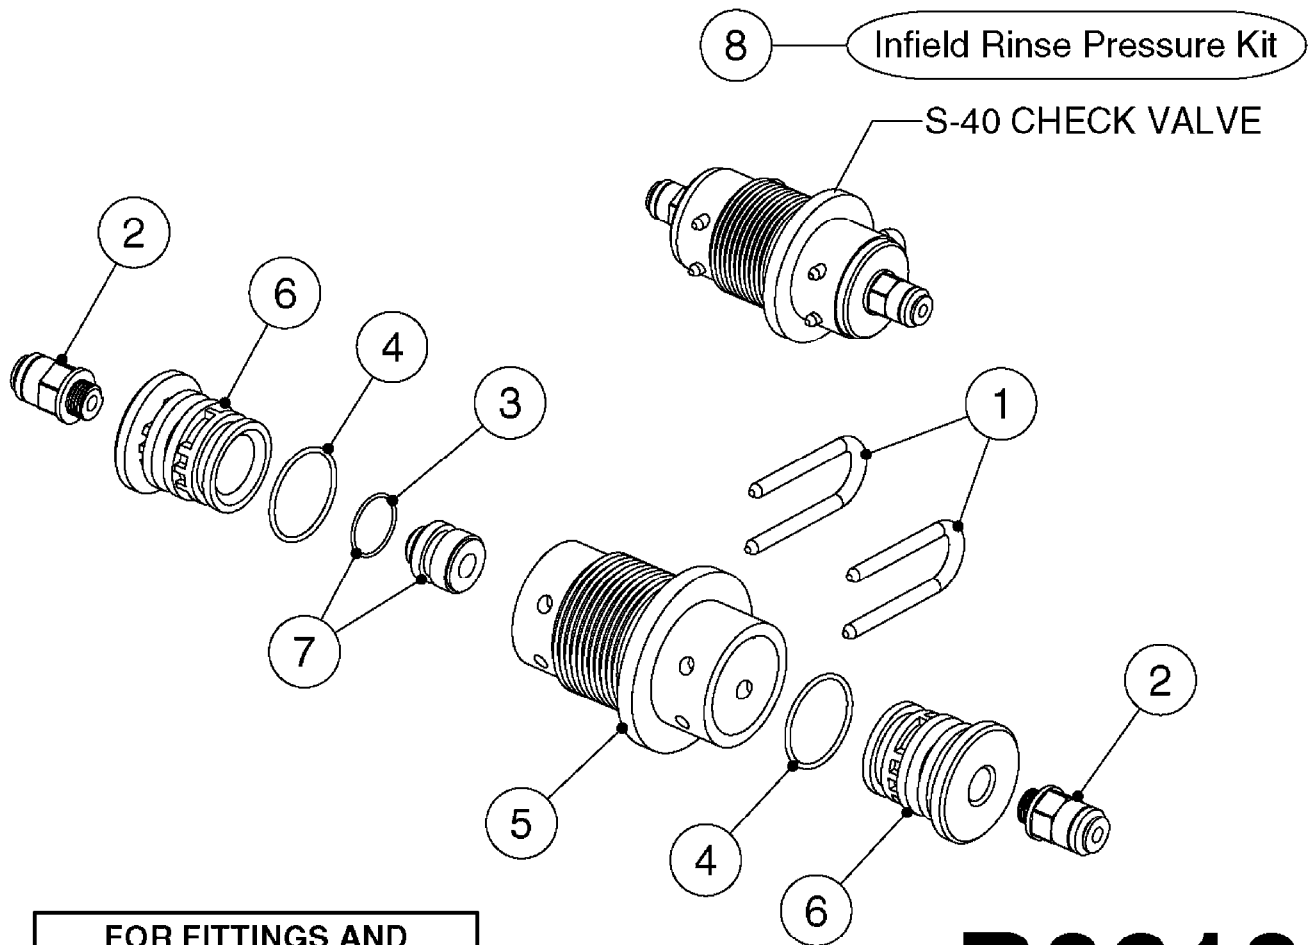

B0580

PRESSURE RELIEF VALVE
B0580-HIN, 01:01:16

Page 1

Date 04.11.2017 14:35

Pos.	parts-n°	order qty	description
1	220706	1	SPRING SCF 12 BAR
1	220734	1	SPRING SCF 25 BAR
2	320795	1	FITT.DK NUT 1-1/2" BSP JAMB
3	320821	1	FITT.DK NUT 1-1/2" BSP
4	321915	1	HOUSING F. SAFETY VALVE
5	330072	1	O-RING D53.5/D45.5X4
6	333853	1	CONE D35.4
7	333864	1	GUIDE F. SAFETY VALVE SPRING
8	722971	1	SAFETY VALVE SCF 217PSI (15BAR)
8	724891	1	SAFETY VALVE SCF 25 BAR