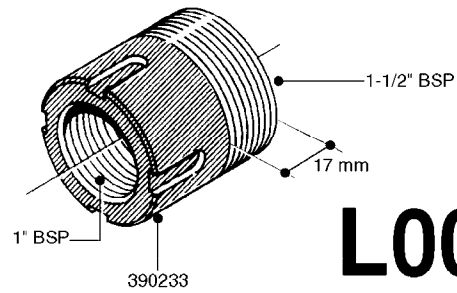

L0040

FITTINGS - NIPPLES & ELBOWS
L0040-HIN, 01:01:16

Page 1
Date 04.11.2017 14:35

parts-n°	order qty	description
10530803	1	FITT.PO.SE 2.00X2.00 45 DEG.
320191	1	FITT.DK ELB 3/8' BSP 45 DEGREE
320482	1	FITT.DK ELB. 1/2" BSP 60 DEG.
320596	1	FITT.DK ELB 3/8'-1/2'BSP 45DEG
320607	1	FITT.DK HN 3/8M X 3/8F BSP LNG
320633	1	FITT.DK HN 3/8"M X 3/8"F BSP
321451	1	FITT.DK ELB.1-1/2 X1-1/4 80DEG
321532	1	FITT.DK REDUC 3/4' X 1/2' BSP
390233	1	FITT.DK REDUC 1-1/2" X 1" BSP