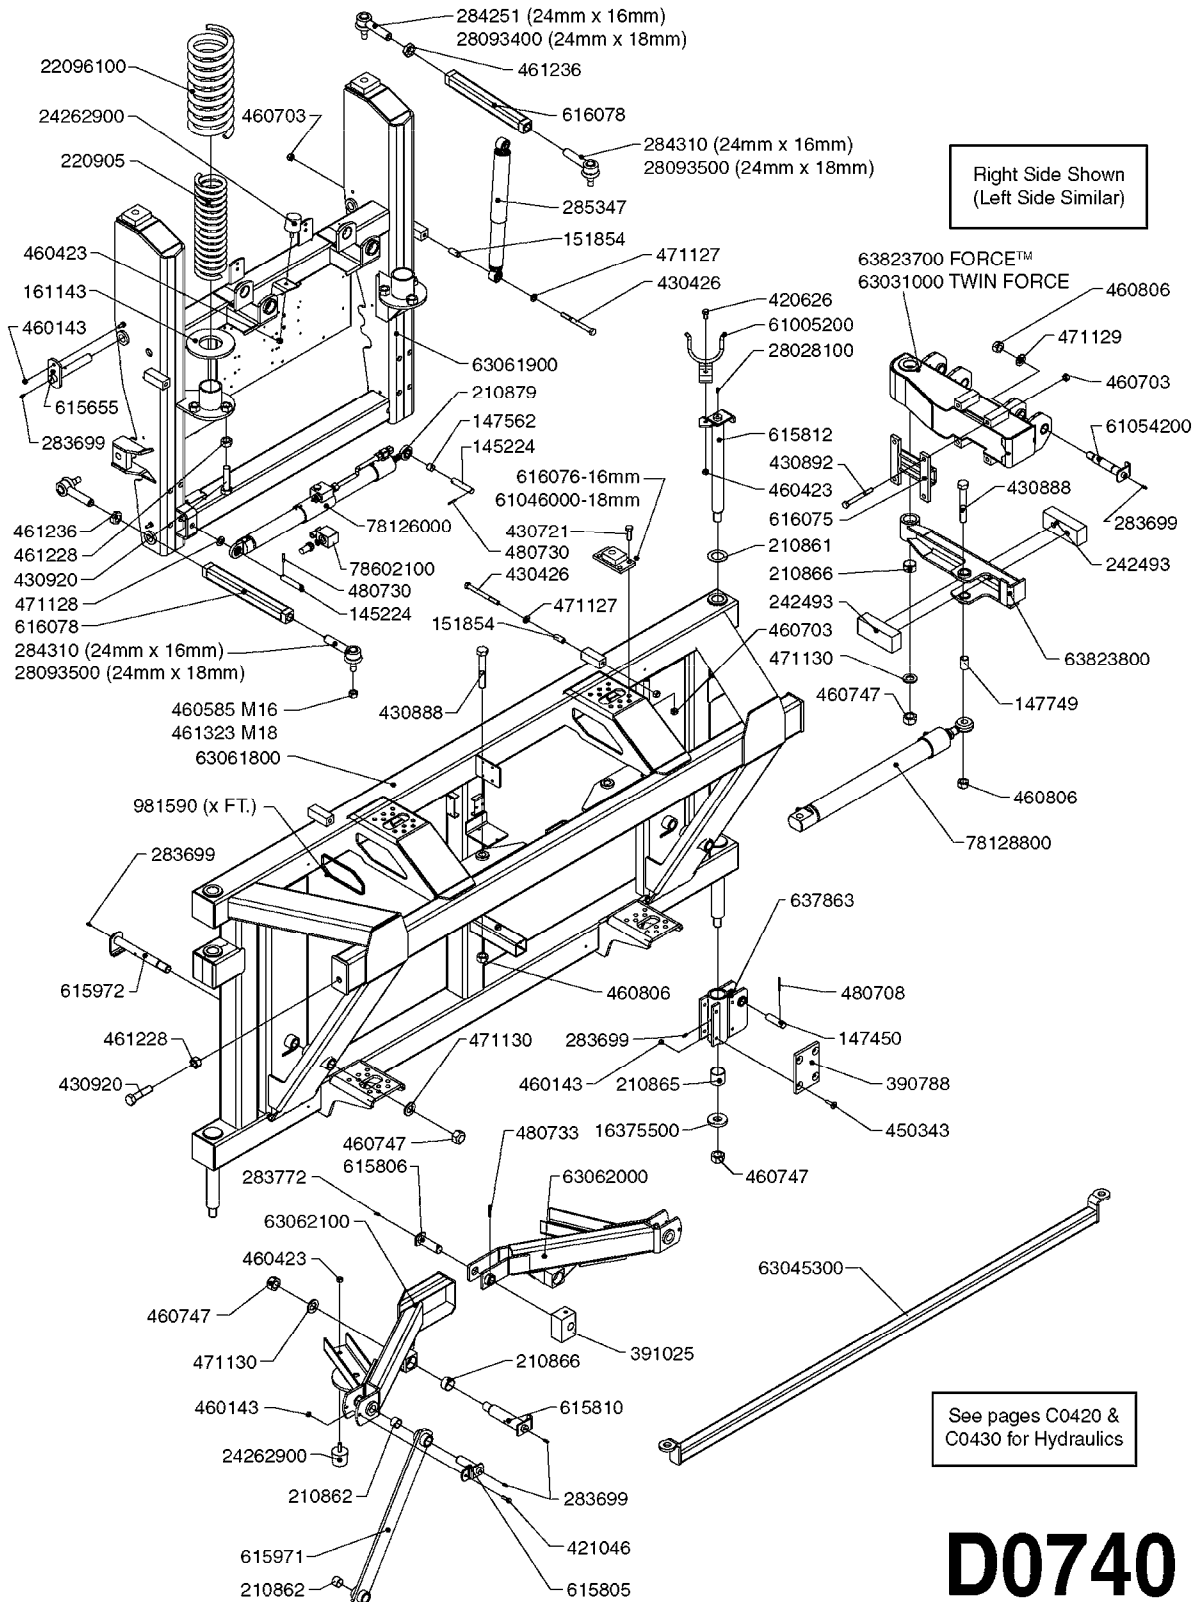

D0740

WIDE CENTER FRAME-FORCE/TF
D0740-HIN, 09:09:16

Page 1

Date 04.11.2017 14:35

parts-n°	order qty	description
145224	1	SHAFT FOR HY CYLINDER
147450	1	PIN D20 X 70
147562	1	BUSHING D19.8/17.0 L=15
147749	1	BUSHING D25.0/20.2 L=38
151854	1	BUSHING F.SHOCK
161143	1	PLATE F SPRING
210861	1	BUSHING
210862	1	BUSHING
210865	1	BUSHING 40mm40mm DU
210866	1	BUSHING D39/35 L=20
210879	1	LINK HEAD M16 x D17
220905	1	SPRING D101/14 BLACK
242493	1	RUBBER BUMPER 60X40X150
283699	1	GREASE NIPPLE M6X1
283772	1	GREASE NIPPLE H3 M6 X 4 90°
284251	1	ROD END 25Ø (24mm x 16mm) RH
284310	1	ROD END 25Ø (24mm x 16mm) LH
285347	1	SHOCK TF
390788	1	TEFLON WARE PAD
391025	1	JOINER BLOCK - FORCE
420626	1	BOLT HEX 8.8 DEL M10X20 FT
421046	1	SCREW HEX M8X25/25 A2 SS DIN933
430426	1	BOLT HEX 8.8 DEL M12X130
430721	1	BOLT HEX 8.8 DEL M12X40 FT
430888	1	BOLT HEX 8.8 DEL M20X130
430892	1	BOLT HEX 8.8 DEL M12X110
430920	1	BOLT HEX M20x80MM
450343	1	SCREW M8X30 ALLEN HEAD C/S SS
460143	1	NUT HEX M8X1.25 LOCK DIN985A2 SS
460423	1	NUT HEX M10X1.50 LOCK DIN985A2 SS
460585	1	LOCKING NUT M16 DIN985 A2 SS
460703	1	NUT HEX M12X1.75 LOCK DIN985A2 SS
460747	1	NUT HEX M24 LOCK
460806	1	NUT HEX M20X2.50 LOCK DIN985A2 SS
461228	1	NUT HEX M20
461236	1	NUT HEX M24X1.5
461323	1	NUT HEX M18X1.5 LOCK
471127	1	WASHER Z12N 13X24X2,5 RST
471128	1	WASHER, M16, Ø30/17.0X 3.0, SS
471129	1	WASHER, M20, Ø37/21.0X 3.0, SS
471130	1	WASHER, M24, Ø44/25.0X 4.0, SS
480708	1	PIN D4 X 45
480730	1	PIN ROLL 5X30 STAINLESS STEEL
480733	1	PIN D6 X 40
615655	1	PIN D25 X 156 F. PARALIFT
615805	1	PIN
615806	1	PIN
615810	1	PIN
615812	1	PIN
615971	1	TRAPEZE ARM FORCE 110'
615972	1	PIN D25X185 M24
616075	1	FLANGE F. FORCE HINGE
616076	1	LINK ARM MOUNT BRACKET
616078	1	LINK ARM
637863	1	HINGE F.TF LOWER
981590	1	EDGE GUARD 6-8MM X 12"
16375500	1	WASHER 10.0X60X25 RED
22096100	1	SPRING R146/20
24262900	1	RUBBER STOP D50X40 M10X33
28028100	1	GREASE NIPPLE 1/8'RG 90°
28093400	1	ROD END 35Ø (24mm x 18mm) RH