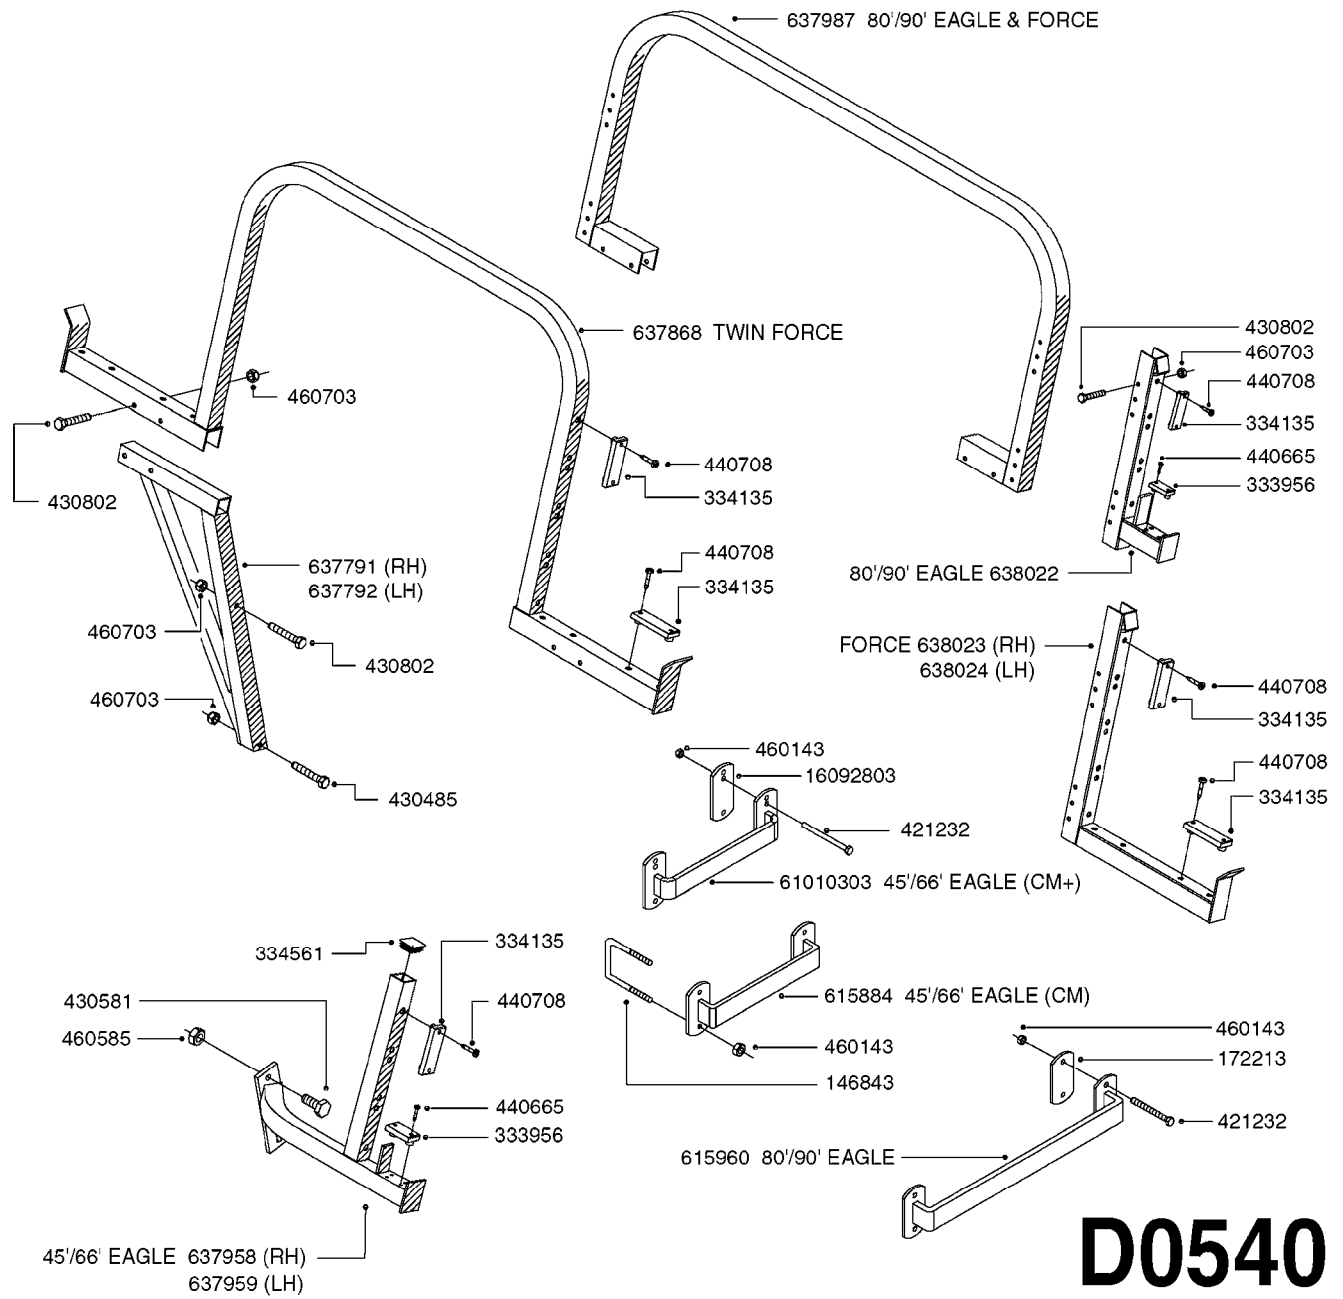

C0580

CETOP VALVES
C0580-HIN, 01:01:16

Page 1

Date 04.11.2017 14:35

Pos.	parts-n°	order qty	description
1	242102	1	O-RING Ø9.25X1.78 NITRIL 90SH
2	450964	1	SCREW M5X30 F.CYLINDER
3	450965	1	SCREW ROUND M5X70
4	782115	1	HY SOLENOID VALVE DH HYD
5	782116	1	HY SOLENOID VALVE MD1L-S3/10N-D12K1/P
6	782118	1	LOCK VALVE MVPP-D
7	782146	1	HYD. CHECK VALVE 1 WAY
8	782829	1	SOLENOID MD1L-TA/10N-D12K1/DT
9	28123700	1	CAP F.SOLENOID - MD1L
10	74187700	1	CAP + O-RING F.CETOP - MD1L
11	78216000	1	SOLENOID F.CETOP VALVE - MD1L
12	78217800	1	MAGNET VLV.MD1L-S3/10N-D12K8DT
13	78218200	1	SOLENOID W/AMP F.MD1L