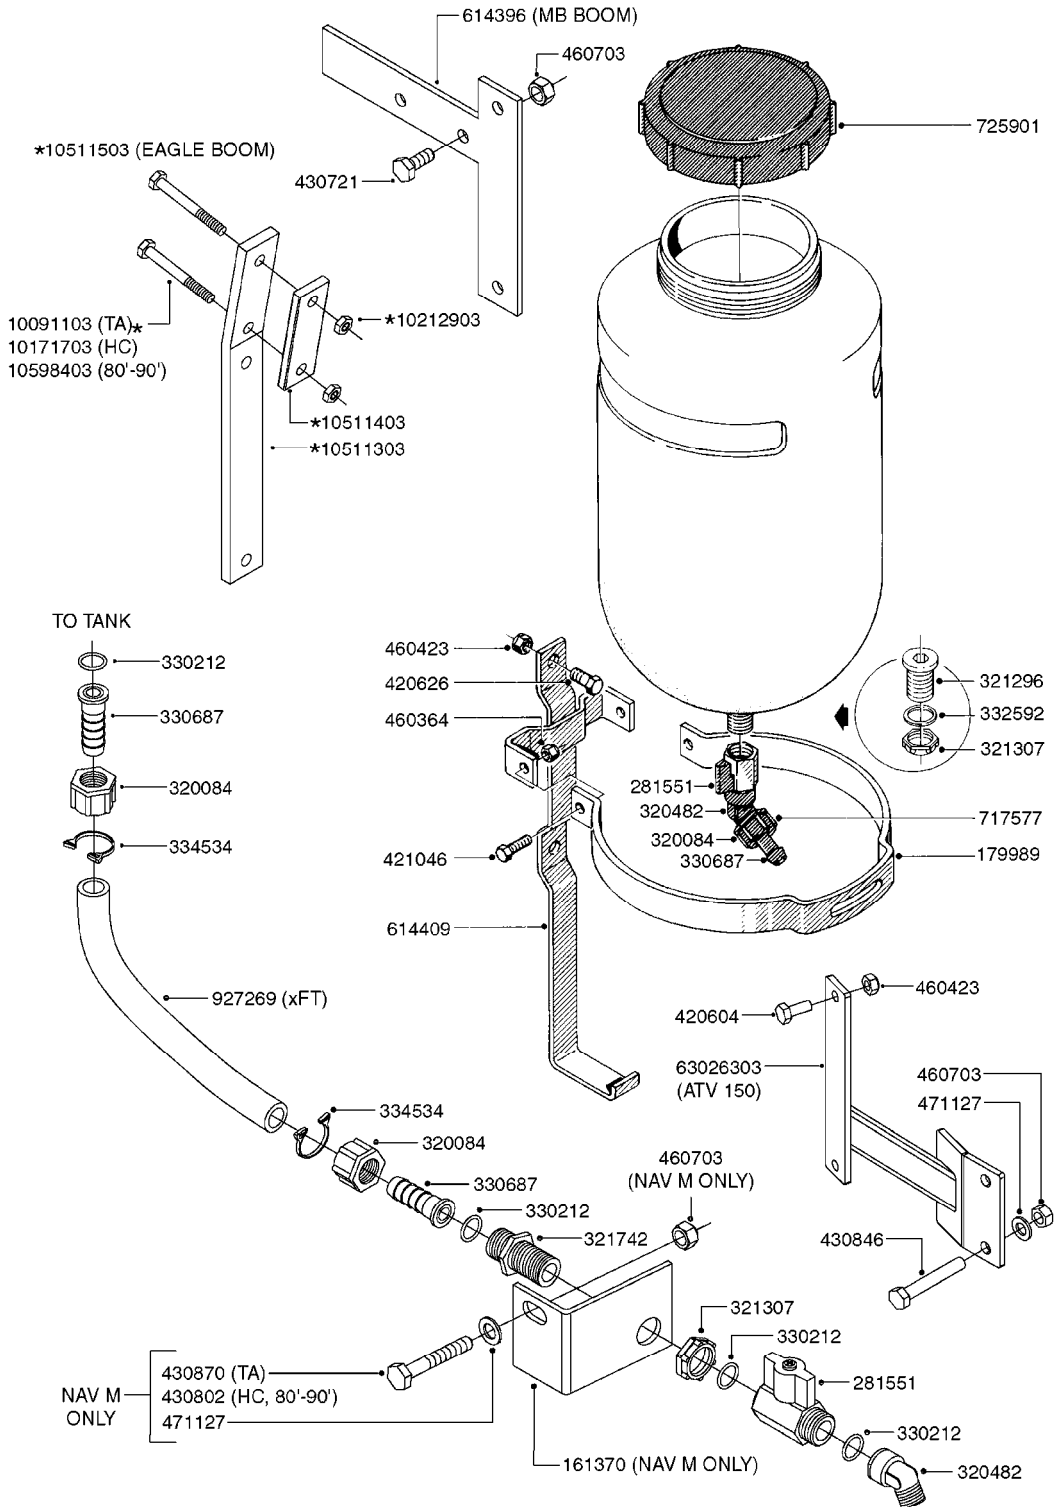

CLEAN WATER TANK
K0130-HIN, 01:01:16

COMPLETE TANK ASSY : 722072

K0130

CLEAN WATER TANK
K0130-HIN, 01:01:16

Page 1
Date 04.11.2017 14:35

parts-n°	order qty	description
161370	1	BKT.CLEAN WATER BOTT. VALVE
179989	1	BRKT. F. 3 GAL. TANK
281551	1	BALL VALVE 1/2"
320084	1	FITT.DK NUT 1/2" BSP
320482	1	FITT.DK ELB. 1/2" BSP 60 DEG.
321296	1	FITT.DK BULKHEAD 1/2" BSP SING
321307	1	FITT.DK NUT 1/2" BSP JAMB
321742	1	FITT.DK BULKHEAD 1/2' BSP
330212	1	O-RING D19/D14X2.4 F.1/2"NUT
330687	1	FITT.DK HB 1/2" F. 1/2" NUT
332592	1	O-RING D26/D20X3
334534	1	CLAMP HOSE PLASTIC 1/2"
420604	1	BOLT HEX 8.8 DEL M10X25 FT DIN933
420626	1	BOLT HEX 8.8 DEL M10X20 FT
421046	1	SCREW HEX M8X25/25 A2 SS DIN933
430721	1	BOLT HEX 8.8 DEL M12X40 FT
430802	1	BOLT HEX 8.8 DEL M12X75
430846	1	BOLT HEX 8.8 DEL M12X80
430870	1	BOLT HEX 8.8 DEL M12X55 FT
460364	1	NUT HU M8 A2 SS DIN934
460423	1	NUT HEX M10X1.50 LOCK DIN985A2 SS
460703	1	NUT HEX M12X1.75 LOCK DIN985A2 SS
471127	1	WASHER Z12N 13X24X2,5 RST
614396	1	CLEAN WATER BRACKET MB
614409	1	BRACKET FOR FOAM MARKER
717577	1	VALVE F.CLEAN WATER TANK
722072	1	CLEAN WATER TANK W FRAME & TAP
725901	1	LID F.WATER BOTTLE VENTED
927269	1	HOSE R X PVC X 1/2 X 0012"
10091103	1	BOLT HEX 3/8 NC GR.2 03.00'
10171703	1	BOLT HEX 3/8 NC GR.2 03.50"
10212903	1	NUT HEX NC (NYLON LOCK) 3/8"
10511303	1	FLATBAR L350/17DEG.CLEAN WATER
10511403	1	FLATBAR 104MM CLEAN WATER
10511503	1	BKT.CLEAN WATER MOUNT EAGLE
10598403	1	BOLT HEX HCS3/8-16 X 4 Z 5
63026303	1	CLEAN WATER TANK BRKT, ATV