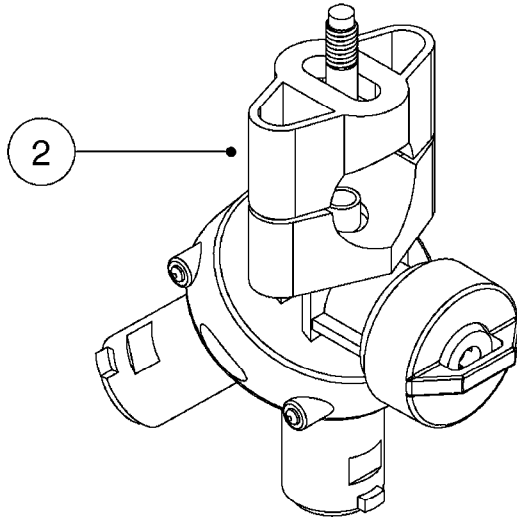

D1060

BOOM-NOZZLES QUINTASTREAM
D1060-HIN, 01:01:16

Page 1

Date 04.11.2017 14:35

Pos.	parts-n°	order qty	description
1	372011	1	NOZZLE ISO QS-015-5H GREEN
1	372012	1	NOZZLE ISO QS-02-5H YELLOW
1	372013	1	NOZZLE ISO QS-03-5H BLUE
1	372014	1	NOZZLE ISO QS-04-5H RED
1	372015	1	NOZZLE ISO QS-05-5H BROWN
1	372016	1	NOZZLE ISO QS-06-5H GREY
1	372017	1	NOZZLE ISO QS-08-5H WHITE
1	372018	1	NOZZLE ISO QS-10-5H LT. BLUE
1	372019	1	NOZZLE ISO QS-15-5H LT. GREEN
2	372002	1	ISO QNTSTRM 015 S-GREEN
2	372003	1	ISO QNTSTRM 02 S-YELLOW
2	372004	1	ISO QNTSTRM 03 S-BLUE
2	372005	1	ISO QNTSTRM 04 S-RED
2	372006	1	ISO QNTSTRM 05 S-BROWN
2	372007	1	ISO QNTSTRM 06 S-GREY
2	372008	1	ISO QNTSTRM 08 S-WHITE
2	372009	1	ISO QNTSTRM 10 S-LT.BLU
2	372010	1	ISO QNTSTRM 15 S-LT.GRN