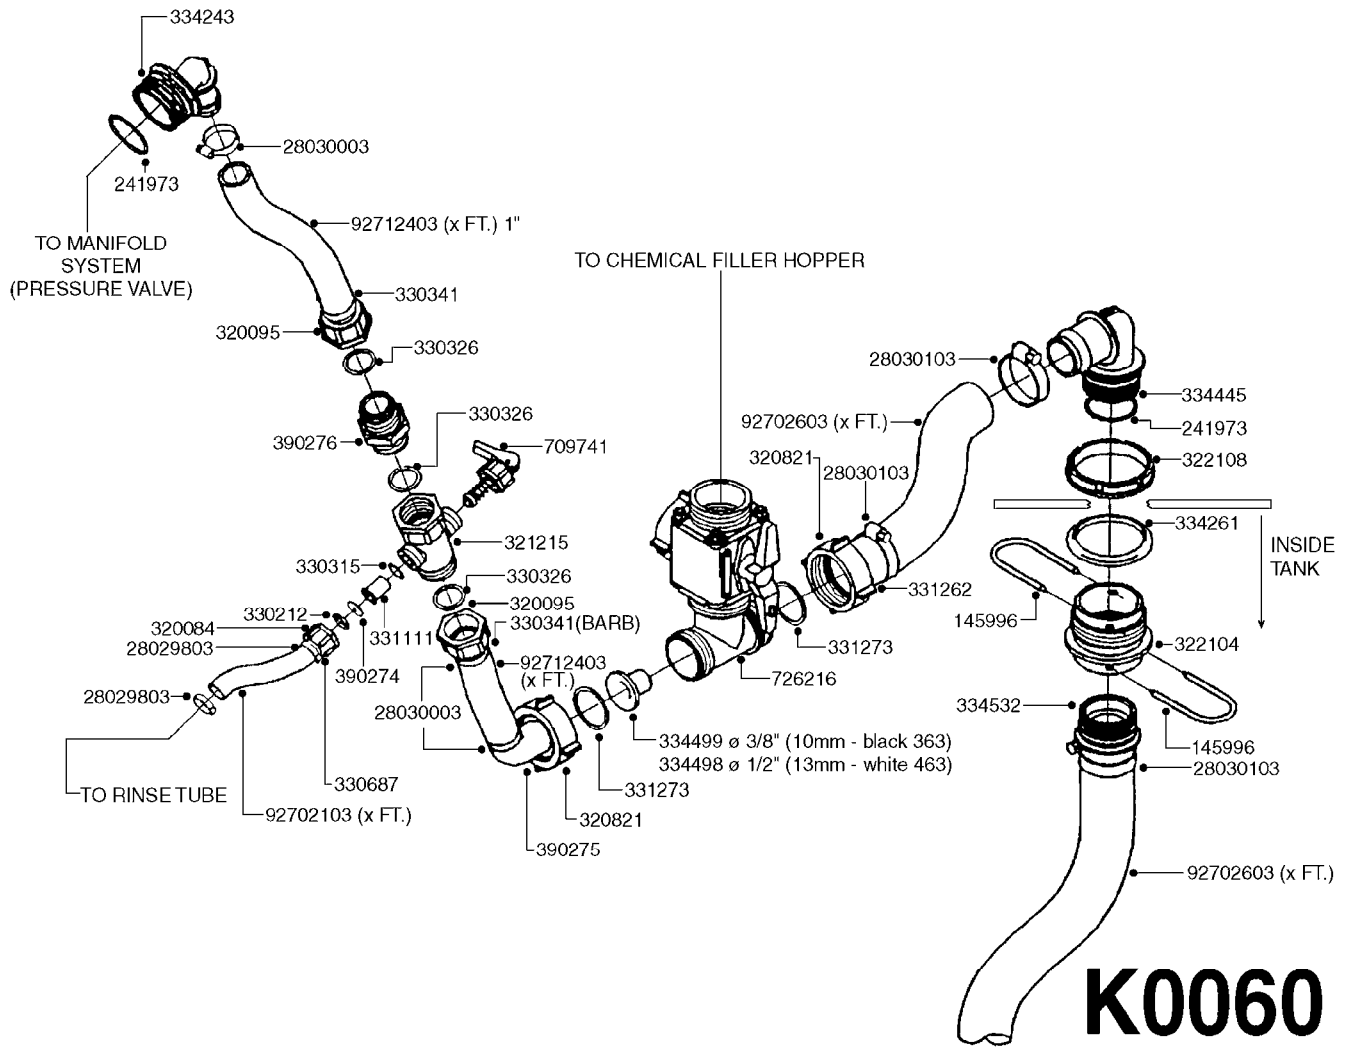

Date 04.11.2017 14:35

parts-n°	order qty	description
142516	1	SCREW SET M10 BENT F. LOCKING
165557	1	WASHER D28.0/D12.2X2.0 SS
168298	1	INTERM BRACKET
170594	1	170594
194075	1	MOUNT ARM F.CHEM.FILL BRACKET
220820	1	SPRING D20.5/2.0 0-50MM
281897	1	COVER PLUG
334571	1	PLUG 40x40x2 F.SQ.TUBE
420825	1	BOLT HEX 8.8 DEL M10X65
421002	1	BOLT HEX 8.8 DEL M10X30 FT DIN933
430323	1	BOLT HEX 8.8 DEL M12X60
430438	1	BOLT HEX 8.8 DEL M12X65
430721	1	BOLT HEX 8.8 DEL M12X40 FT
430802	1	BOLT HEX 8.8 DEL M12X75
430892	1	BOLT HEX 8.8 DEL M12X110
460423	1	NUT HEX M10X1.50 LOCK DIN985A2 SS
460703	1	NUT HEX M12X1.75 LOCK DIN985A2 SS
471128	1	WASHER, M16, Ø30/17.0X 3.0, SS
480384	1	PIN COTTER 3/16 x 1-1/2"
480502	1	PIN RETAINING M10X50 DIN 1481
614631	1	FOOT PEDAL FOR FILLER
614632	1	SOCKET FOR SUSPENSION LEFT
614633	1	SOCKET FOR SUSPENSION RIGHT
614634	1	MOUNT BRACKET F.ACCESS. RIGHT
614635	1	MOUNT BRACKET F. ACCESS. LEFT
615276	1	BRACKET F.CHEM.FILL MOUNT
615637	1	MNT. BRKT. MEGA CHEM. FILLER
615638	1	MOUNT BKT.F.CHEM FILLER MEGA
616048	1	HOSE HOLDER
636155	1	CENTER-PCS. F.SUSPENSION
636158	1	TELESCOPE HOLDER
636159	1	TELESCOPE PIPE F.HARDI FILLER
636750	1	636750
637176	1	CONSOLE F. CHEMFILL BRACKET