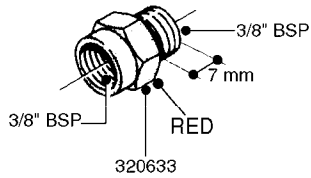

L0040

FITTINGS - NIPPLES & ELBOWS
L0040-HIN, 01:01:16

Page 1
Date 04.11.2017 14:35

parts-n°	order qty	description
10530803	1	FITT.PO.SE 2.00X2.00 45 DEG.
320191	1	FITT.DK ELB 3/8' BSP 45 DEGREE
320482	1	FITT.DK ELB. 1/2" BSP 60 DEG.
320596	1	FITT.DK ELB 3/8'-1/2'BSP 45DEG
320607	1	FITT.DK HN 3/8M X 3/8F BSP LNG
320633	1	FITT.DK HN 3/8"M X 3/8"F BSP
321451	1	FITT.DK ELB.1-1/2 X1-1/4 80DEG
321532	1	FITT.DK REDUC 3/4' X 1/2' BSP
390233	1	FITT.DK REDUC 1-1/2" X 1" BSP