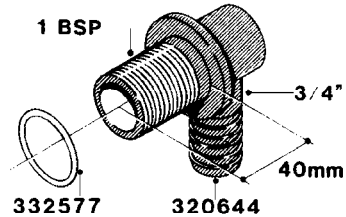

L0060

FITTINGS - BULKHEAD
L0060-HIN, 01:01:16

Page 1

Date 04.11.2017 14:35

parts-n°	order qty	description
141046	1	NUT 3/8" BSP
141341	1	NUT 1/4' BSP
240284	1	O-RING D82,5/75 X 3,5
320456	1	FITT.DK BULKHEAD 1"BSP DOUBLE
320467	1	FITT.DK BULKHEAD 1"BSP SINGLE
320471	1	FITT.DK NUT 1" BSP JAMB
320541	1	FITT.DK BULKHEAD 2-1/2'BSP SIN
320552	1	FITT.DK NUT 2-1/2' BSP JAMB
320644	1	FITT.DK ELB.3/4"HB X 1" BSP
320784	1	FITT.DK CAP 1-1/2" BSP
320795	1	FITT.DK NUT 1-1/2" BSP JAMB
320935	1	FITT.DK BULKHEAD 1/4' BSP SING
320946	1	FITT.DK BULKHEAD 3/8' BSP SING
321296	1	FITT.DK BULKHEAD 1/2" BSP SING
321307	1	FITT.DK NUT 1/2" BSP JAMB
321333	1	FITT.DK BULK 1-1/2" X 1"F BSP
330061	1	O-RING D16/D11X2,5
330072	1	O-RING D53.5/D45.5X4
330212	1	O-RING D19/D14X2.4 F.1/2"NUT
332577	1	O-RING D38/D30X4 F.1" PUR.
332592	1	O-RING D26/D20X3