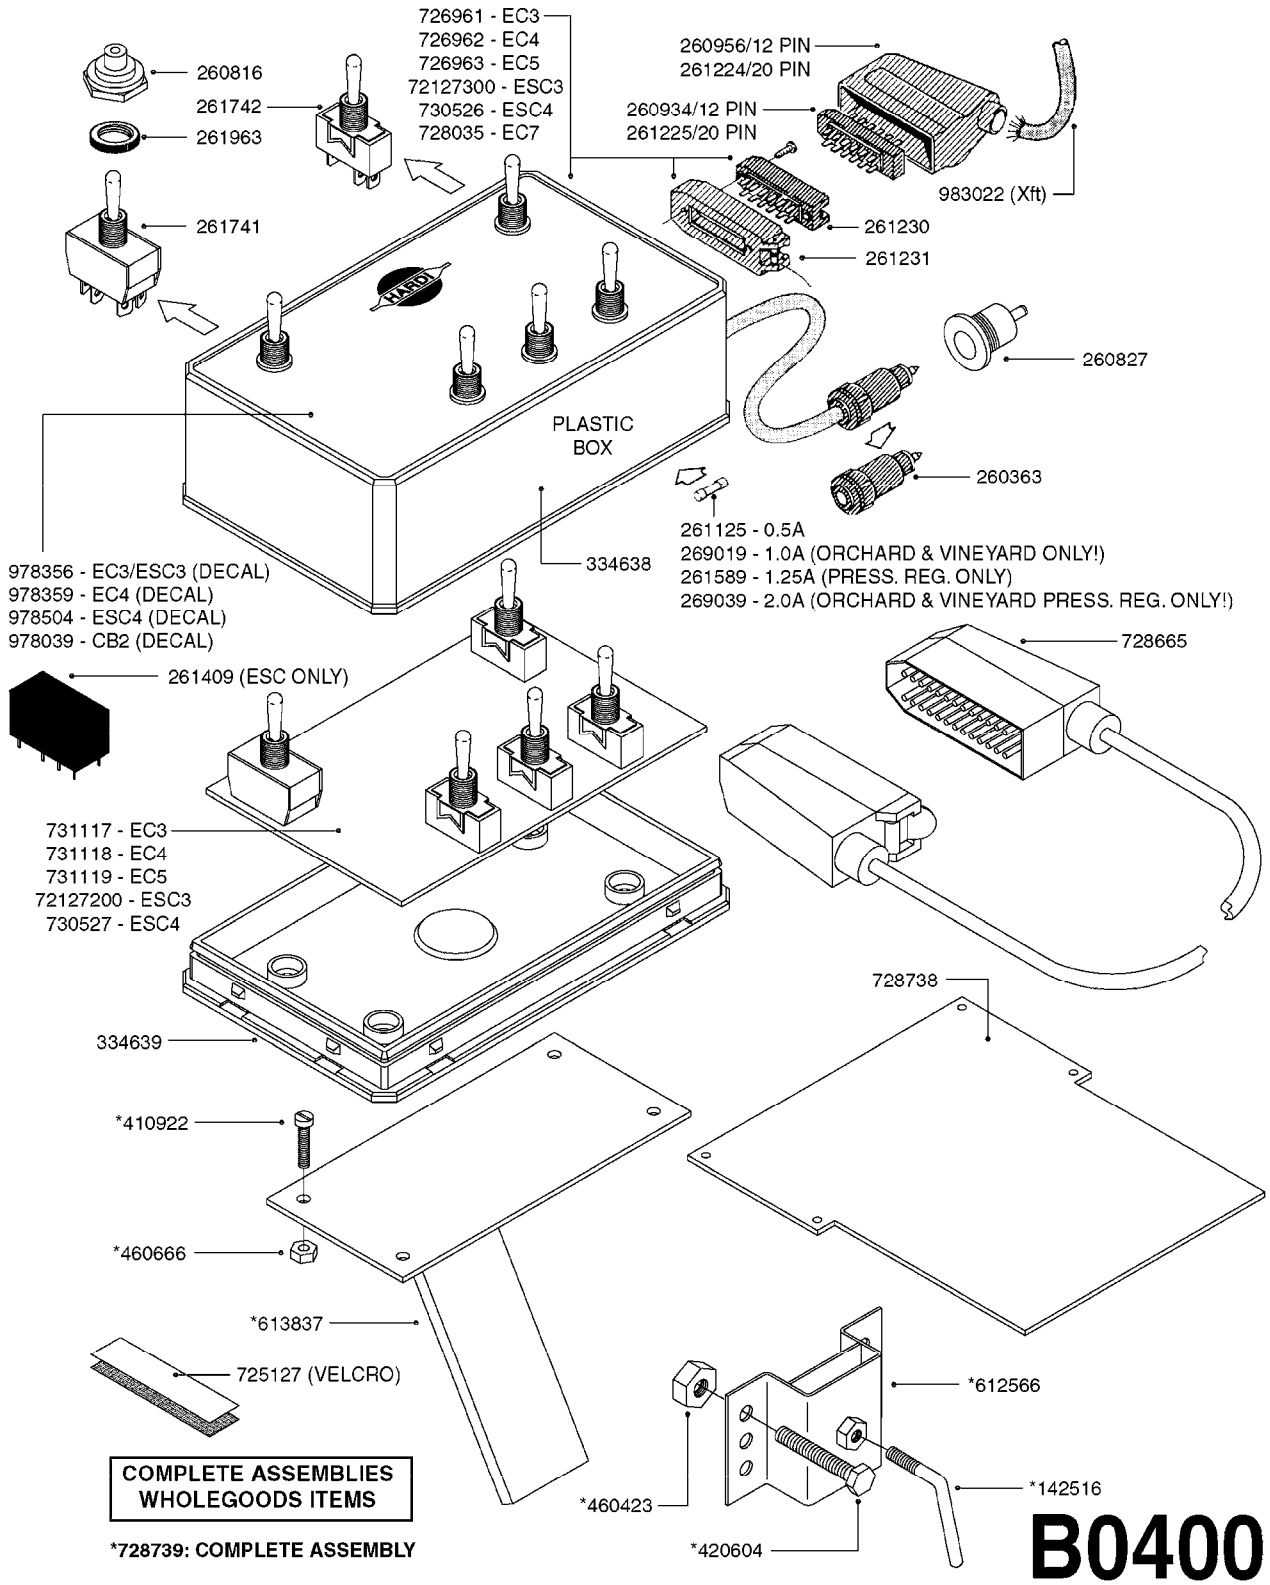

EC BOOM VALVES CM GREEN GRIPS
B0310-HIN, 01:01:16

Page 2

Date 04.11.2017 14:34

parts-n°	order qty	description
731324	1	CABLE F.CONTRL BOX EC3 L=11500
731811	1	FITT.DK ADAPTOR S67 EC BOOM SE
750271	1	O-RING KIT F.EC/4 CONTROL UNIT
755726	1	O-RING KIT F.EC/ESC SEC.VALVE
983022	1	WIRE 12 x 0.5 x 2MM x 12"
16039200	1	BRACKET F. PRESSURE HOSE S.V.
28026203	1	GAUGE 200PSI/BR,2.5"1/4BSP-BTM
28030003	1	CLAMP HOSE GEAR P1" 6716
28030103	1	CLAMP HOSE GEAR P5/4-S1.5"6724
28082100	1	SCREW F. BOX LID 1/4" L=20
33508700	1	BOX BOTTOM 160X80X40 BLACK 1-HOLE
33508800	1	LID 160X80X15 BLK W/SCREWS
72048000	1	MOTOR, DISTRIBUTION 1:300
72136500	1	UNIV. CONNECTION BOX F. EC
72137200	1	MCROSWCH ASSY F.Boom VLV 300:1
92701703	1	HOSE R X3/8" X300PSI WP X0012"
92702403	1	HOSE PVC SUCT GRAY 1"
92703203	1	HOSE R X3/4" X300PSI WP X0012"
92734403	1	HOSE R X5/4" X200PSI WP X0012"