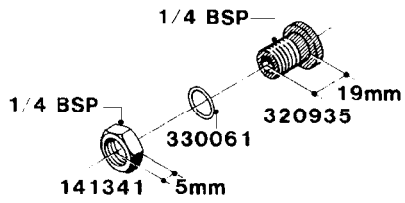

L0060

FITTINGS - BULKHEAD
L0060-HIN, 01:01:16

Page 1

Date 04.11.2017 14:35

parts-n°	order qty	description
141046	1	NUT 3/8" BSP
141341	1	NUT 1/4' BSP
240284	1	O-RING D82,5/75 X 3,5
320456	1	FITT.DK BULKHEAD 1"BSP DOUBLE
320467	1	FITT.DK BULKHEAD 1"BSP SINGLE
320471	1	FITT.DK NUT 1" BSP JAMB
320541	1	FITT.DK BULKHEAD 2-1/2'BSP SIN
320552	1	FITT.DK NUT 2-1/2' BSP JAMB
320644	1	FITT.DK ELB.3/4"HB X 1" BSP
320784	1	FITT.DK CAP 1-1/2" BSP
320795	1	FITT.DK NUT 1-1/2" BSP JAMB
320935	1	FITT.DK BULKHEAD 1/4' BSP SING
320946	1	FITT.DK BULKHEAD 3/8' BSP SING
321296	1	FITT.DK BULKHEAD 1/2" BSP SING
321307	1	FITT.DK NUT 1/2" BSP JAMB
321333	1	FITT.DK BULK 1-1/2" X 1"F BSP
330061	1	O-RING D16/D11X2,5
330072	1	O-RING D53.5/D45.5X4
330212	1	O-RING D19/D14X2.4 F.1/2"NUT
332577	1	O-RING D38/D30X4 F.1" PUR.
332592	1	O-RING D26/D20X3