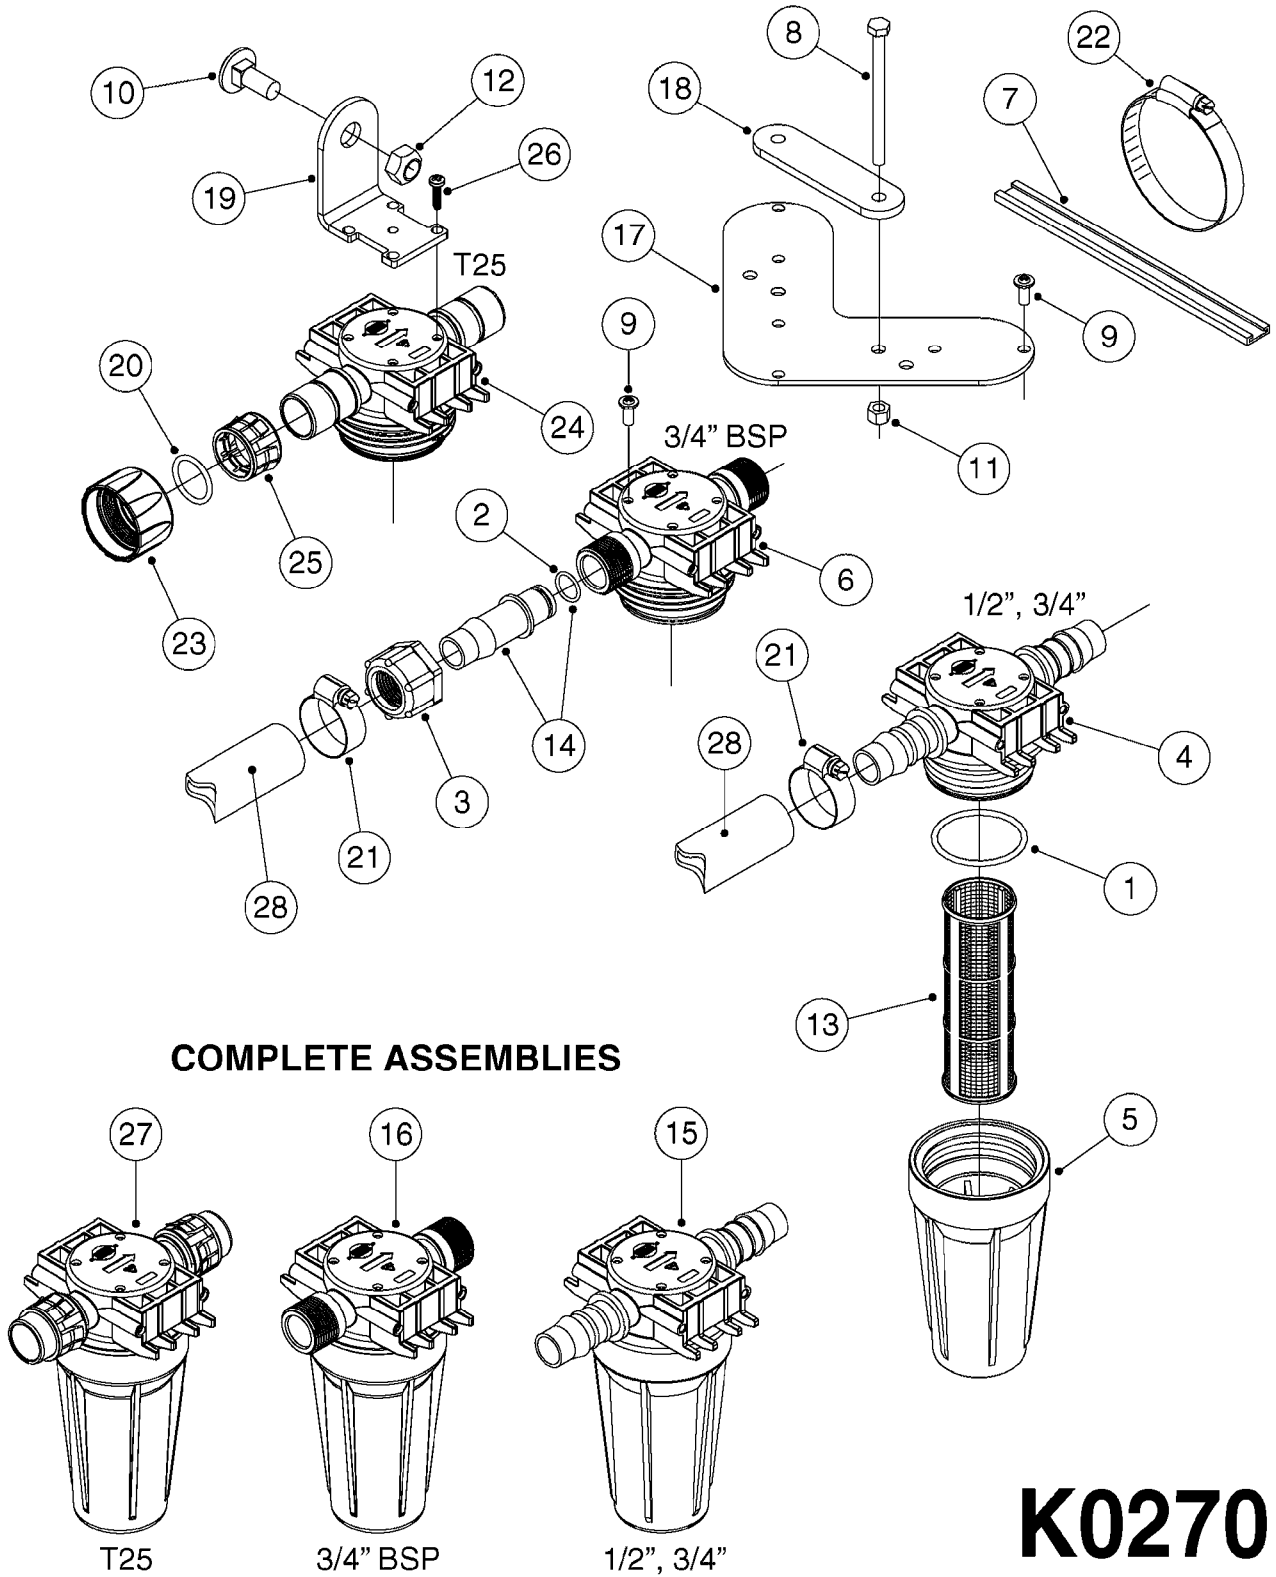

Page 1

Date 04.11.2017 14:35

Pos.	parts-n°	order qty	description
1	145994	1	FITT.DK S-40 FORK
2	145995	1	FITT.DK S-53 FORK
3	240177	1	O-RING D16.1/11.3 X 2.4
4	242354	1	O-RING D32.2X3.0 VITON F.S-53
5	242355	1	O-RING D19.2X3.0 VITON F.S-40
6	242594	1	O-RING D14 X 1.78 SCH.70-EPDM
7	261539	1	SPADE F.ELEC CONNEX BLUE INSUL
8	262104	1	VALVE, SOLENOID, S53/S40
9	320084	1	FITT.DK NUT 1/2" BSP
10	320187	1	FITT.DK CAP 3/8" BSP BLACK
11	320283	1	FITT.DK NUT 3/4"BSP
12	320596	1	FITT.DK ELB 3/8'-1/2'BSP 45DEG
13	321307	1	FITT.DK NUT 1/2" BSP JAMB
14	321742	1	FITT.DK BULKHEAD 1/2' BSP
15	322103	1	FITT.DK S-53 BULKHEAD
16	322352	1	FITT.DK S-53 TEE
17	330212	1	O-RING D19/D14X2.4 F.1/2"NUT
18	330687	1	FITT.DK HB 1/2" F. 1/2" NUT
19	334965	1	COVER FOR S53 SOLENOID VALVE
20	370366	1	NOZZLE END FAN 1850-G 150
21	410185	1	BOLT HEX 8.8 DEL M6X16
22	460261	1	NUT HEX M6X1.00 LOCK DIN985 A2 SS
23	471125	1	WASHER M6U 6.4X14X1.2,A2 SS
24	614366	1	FILTER 50 MESH F.NOZZLE BLUE
24	614367	1	FILTER 80 MESH F.NOZZLE RED
24	614368	1	FILTER 100 MESH F.NOZZLE YEL.
25	720856	1	FITT.DK 1/2'BSP ASSY.F.3/4'NUT
26	726558	1	FITT.DK S53 STR. 3/4" W.ORING
27	726567	1	FITT.DK S-40 ELB.1/2" W.ORING
28	726694	1	PLUG,S53,1/2"FBSP THD W.ORING
29	729610	1	NOZZLE ASSY. NON DRIP 3/8 THRD
30	750722	1	REPAIR KIT FOR 3S SC CONTROL
31	983087	1	ELEC. CABLE 2 WIRE X 0.75MM
32	16180100	1	PLATE, END ROW NOZZLE
33	28025203	1	TIE STRAP L=23" x W=1/2"
34	28029803	1	CLAMP HOSE GEAR P1/2" 6708
35	28029903	1	CLAMP HOSE GEAR P3/4"-S1" 6712
36	92702103	1	HOSE R X1/2" X300PSI WP X0012"