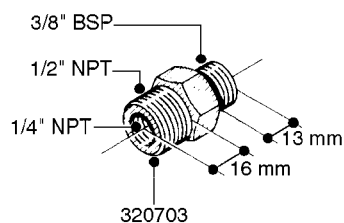

L0030

FITTINGS - HEXAGON NIPPLES
L0030-HIN, 01:01:16

Page 1
Date 04.11.2017 14:35

parts-n°	order qty	description
10015303	1	FITT.PO.HN 1.00X1.00 M1000
10425003	1	FITT.PO.HN 1.25X1.00 MCPHEE
320132	1	FITT.DK HN 1" BSP
320176	1	FITT.DK HN 3/8"X1/2" BSP
320445	1	FITT.DK HN 1/4"X3/8" BSP
320655	1	FITT.DK HN 1/2"-1/2" BSP
320692	1	FITT.DK HN 3/8'BSPX1/4'NPT
320703	1	FITT.DK HN 3/8BSP X1/2 &1/4NPT
320725	1	FITT.DK NIPPLE 3/8"-3/8" BSP
320902	1	FITT.DK HN 3/8'X 1/4' BSP
390232	1	FITT.DK HN 1-1/2' X 1-1/4' BSP
390276	1	FITT.DK HN 1'BSP