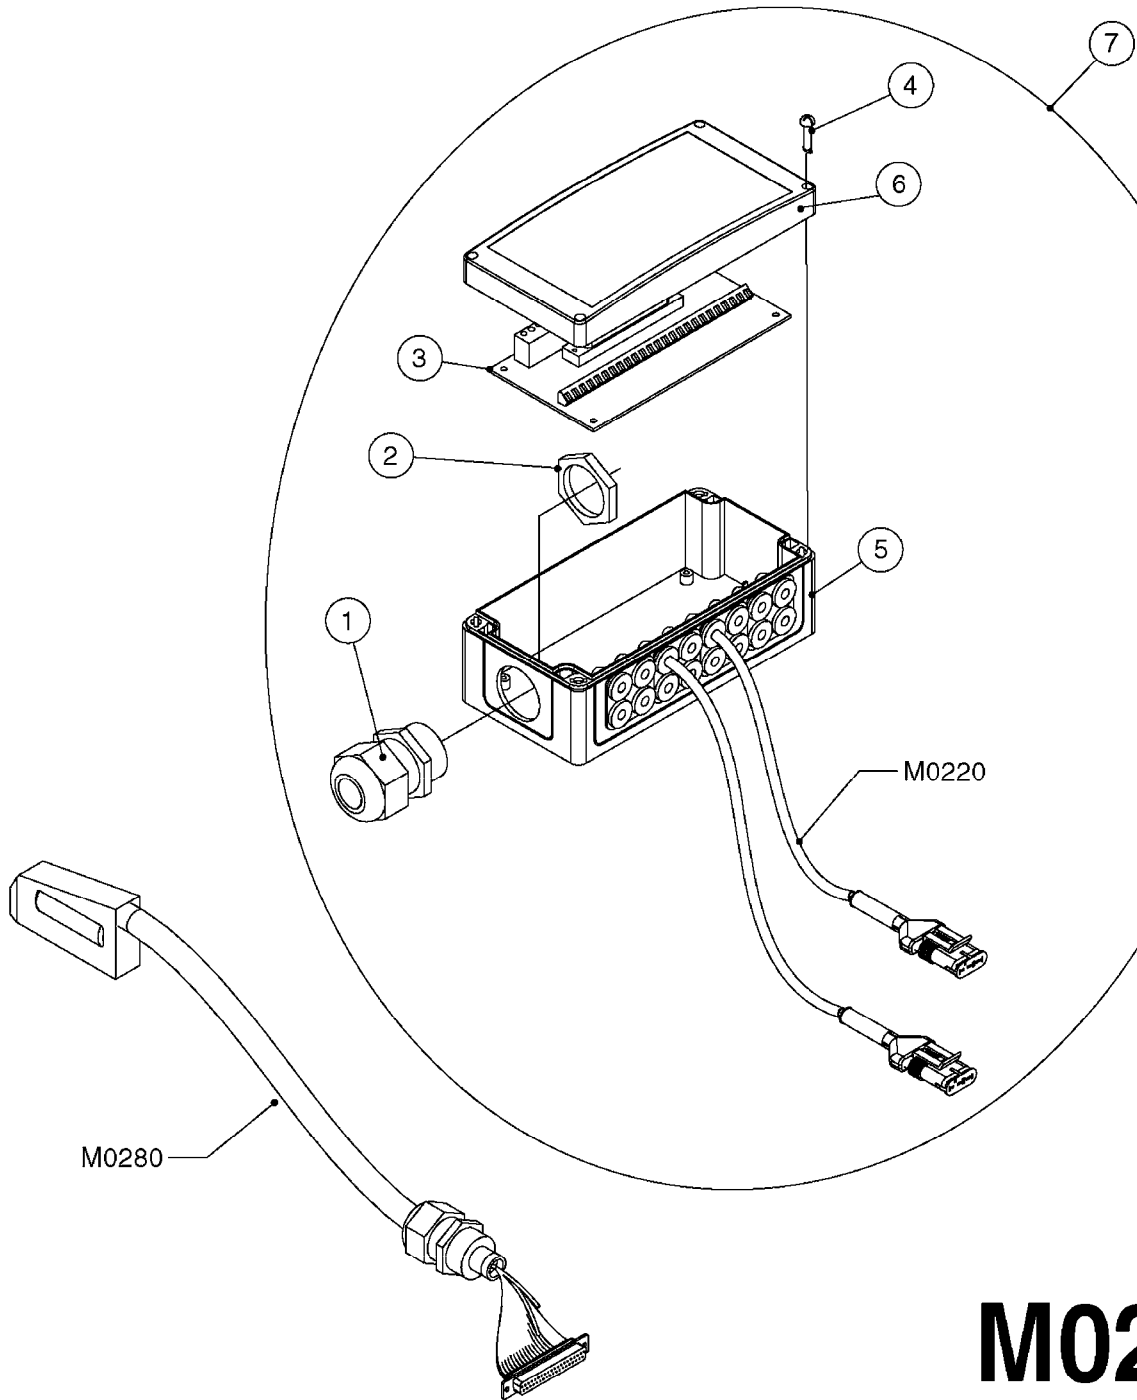

M0230

JUNCTION BOX - LIQUID
M0230-HIN, 01:01:16

Page 1

Date 04.11.2017 14:36

Pos.	parts-n°	order qty	description
1	262106	1	BULKHEAD F. CABLE 6.5-14 BLACK
2	262107	1	NUT F. BULKHEAD CABLE BLACK
3	26004800	1	CIRCUIT BD SEC VLV NCM 13SEC 13 SECTION
3	72173900	1	CIRCUIT BD SEC VLV 39PIN 9SEC 9 SECTION
4	28082100	1	SCREW F. BOX LID 1/4" L=20
5	33508700	1	BOX BOTTOM 160X80X40 BLACK 1-HOLE
6	33508800	1	LID 160X80X15 BLK W/SCREWS
7	72115400	1	CONNECTION BOX F. OP. UNIT SV9