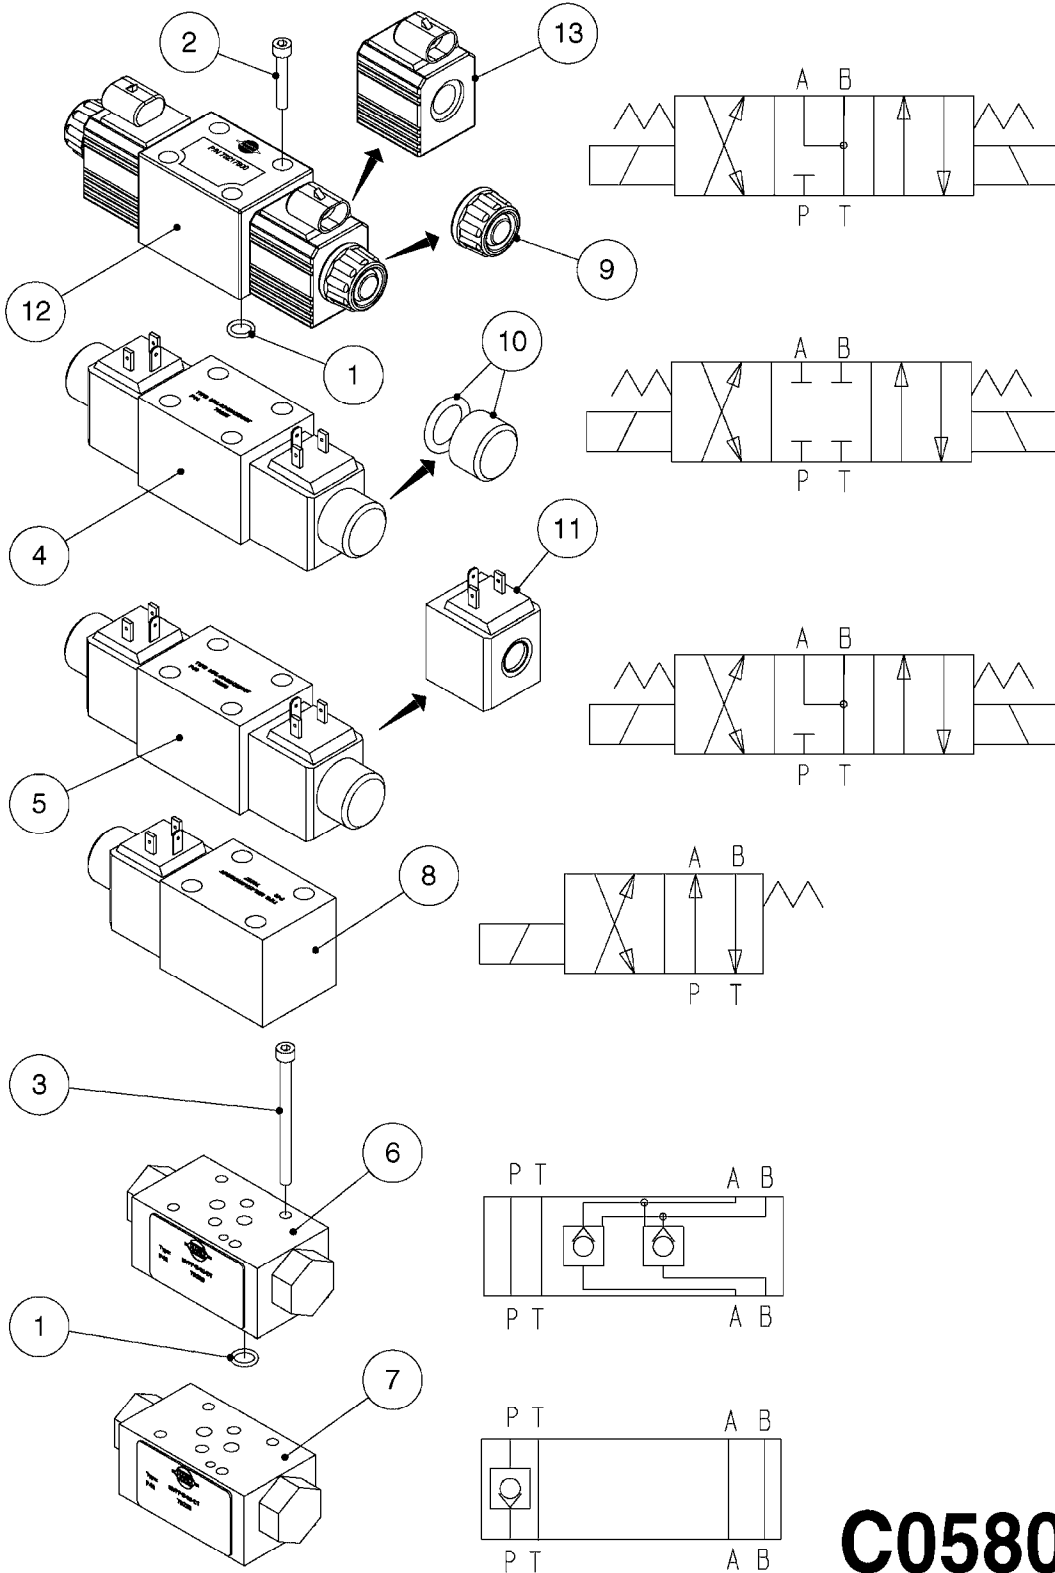

C0580

CETOP VALVES
C0580-HIN, 01:01:16

Page 1

Date 04.11.2017 14:35

Pos.	parts-n°	order qty	description
1	242102	1	O-RING Ø9.25X1.78 NITRIL 90SH
2	450964	1	SCREW M5X30 F.CYLINDER
3	450965	1	SCREW ROUND M5X70
4	782115	1	HY SOLENOID VALVE DH HYD
5	782116	1	HY SOLENOID VALVE MD1L-S3/10N-D12K1/P
6	782118	1	LOCK VALVE MVPP-D
7	782146	1	HYD. CHECK VALVE 1 WAY
8	782829	1	SOLENOID MD1L-TA/10N-D12K1/DT
9	28123700	1	CAP F.SOLENOID - MD1L
10	74187700	1	CAP + O-RING F.CETOP - MD1L
11	78216000	1	SOLENOID F.CETOP VALVE - MD1L
12	78217800	1	MAGNET VLV.MD1L-S3/10N-D12K8DT
13	78218200	1	SOLENOID W/AMP F.MD1L