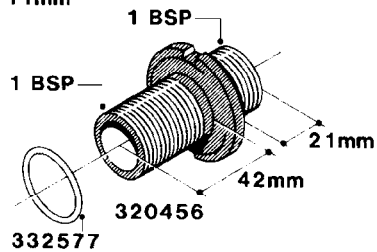

L0060

FITTINGS - BULKHEAD
L0060-HIN, 01:01:16

Page 1

Date 04.11.2017 14:35

parts-n°	order qty	description
141046	1	NUT 3/8" BSP
141341	1	NUT 1/4' BSP
240284	1	O-RING D82,5/75 X 3,5
320456	1	FITT.DK BULKHEAD 1"BSP DOUBLE
320467	1	FITT.DK BULKHEAD 1"BSP SINGLE
320471	1	FITT.DK NUT 1" BSP JAMB
320541	1	FITT.DK BULKHEAD 2-1/2'BSP SIN
320552	1	FITT.DK NUT 2-1/2' BSP JAMB
320644	1	FITT.DK ELB.3/4"HB X 1" BSP
320784	1	FITT.DK CAP 1-1/2" BSP
320795	1	FITT.DK NUT 1-1/2" BSP JAMB
320935	1	FITT.DK BULKHEAD 1/4' BSP SING
320946	1	FITT.DK BULKHEAD 3/8' BSP SING
321296	1	FITT.DK BULKHEAD 1/2" BSP SING
321307	1	FITT.DK NUT 1/2" BSP JAMB
321333	1	FITT.DK BULK 1-1/2" X 1"F BSP
330061	1	O-RING D16/D11X2,5
330072	1	O-RING D53.5/D45.5X4
330212	1	O-RING D19/D14X2.4 F.1/2"NUT
332577	1	O-RING D38/D30X4 F.1" PUR.
332592	1	O-RING D26/D20X3