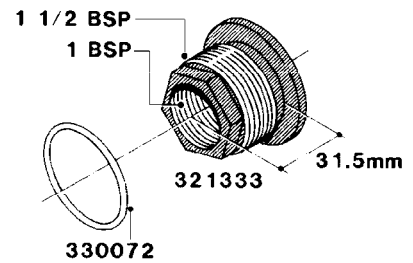

L0060

FITTINGS - BULKHEAD
L0060-HIN, 01:01:16

Page 1

Date 04.11.2017 14:35

parts-n°	order qty	description
141046	1	NUT 3/8" BSP
141341	1	NUT 1/4' BSP
240284	1	O-RING D82,5/75 X 3,5
320456	1	FITT.DK BULKHEAD 1"BSP DOUBLE
320467	1	FITT.DK BULKHEAD 1"BSP SINGLE
320471	1	FITT.DK NUT 1" BSP JAMB
320541	1	FITT.DK BULKHEAD 2-1/2'BSP SIN
320552	1	FITT.DK NUT 2-1/2' BSP JAMB
320644	1	FITT.DK ELB.3/4"HB X 1" BSP
320784	1	FITT.DK CAP 1-1/2" BSP
320795	1	FITT.DK NUT 1-1/2" BSP JAMB
320935	1	FITT.DK BULKHEAD 1/4' BSP SING
320946	1	FITT.DK BULKHEAD 3/8' BSP SING
321296	1	FITT.DK BULKHEAD 1/2" BSP SING
321307	1	FITT.DK NUT 1/2" BSP JAMB
321333	1	FITT.DK BULK 1-1/2" X 1"F BSP
330061	1	O-RING D16/D11X2,5
330072	1	O-RING D53.5/D45.5X4
330212	1	O-RING D19/D14X2.4 F.1/2"NUT
332577	1	O-RING D38/D30X4 F.1" PUR.
332592	1	O-RING D26/D20X3