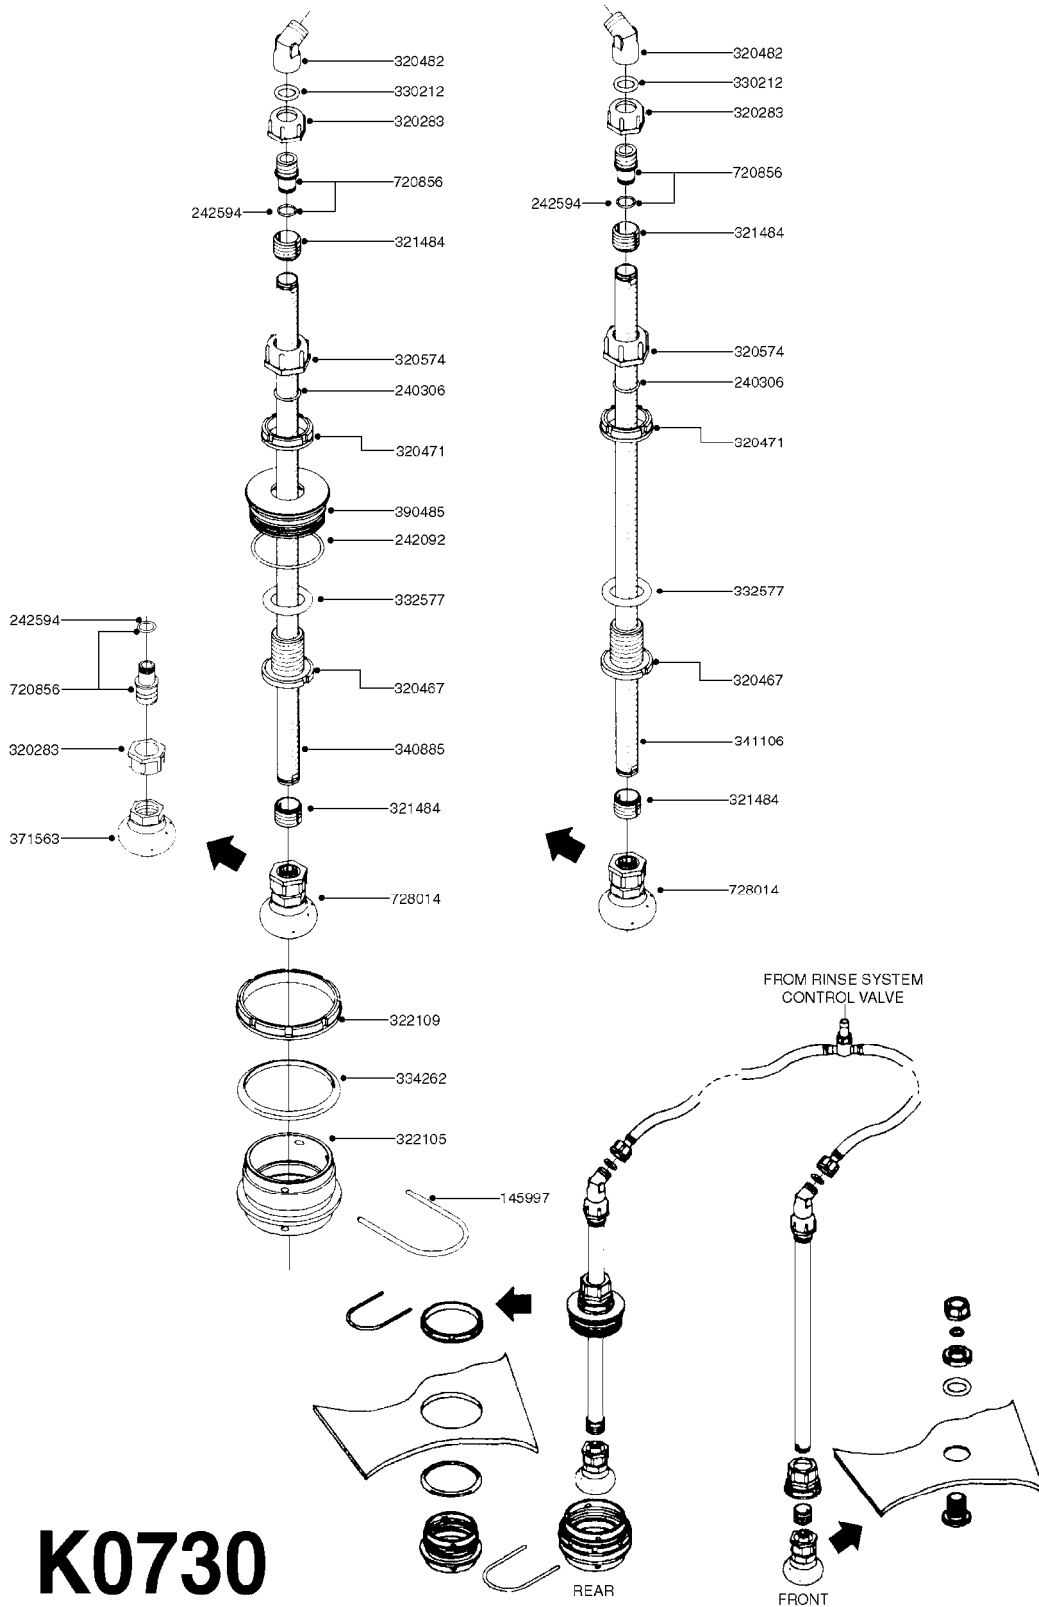

RINSE SYSTEM NOZZLES
K0730-HIN, 01:01:16

K0730

RINSE SYSTEM NOZZLES
K0730-HIN, 01:01:16

Page 1

Date 04.11.2017 14:35

parts-n°	order qty	description
145997	1	FITT.DK S-93 FORK
240306	1	O-RING D29/D21X4
242092	1	O-RING D69.5X3
242594	1	O-RING D14 X 1.78 SCH.70-EPDM
320283	1	FITT.DK NUT 3/4"BSP
320467	1	FITT.DK BULKHEAD 1"BSP SINGLE
320471	1	FITT.DK NUT 1" BSP JAMB
320482	1	FITT.DK ELB. 1/2" BSP 60 DEG.
320574	1	FITT.DK NUT 1" BSP SPECIAL
321484	1	BUSHING THREADED F.NOZZ.TUBE
322105	1	FITT.DK S-93 BULKHEAD DOUBLE
322109	1	FITT.DK S-93 BULKHEAD NUT
330212	1	O-RING D19/D14X2.4 F.1/2"NUT
332577	1	O-RING D38/D30X4 F.1" PUR.
334262	1	GASKET F.S-93 BULKHEAD
340885	1	TUBE F. RINSE NOZZLE L=600
341106	1	TUBE F.RINSE NOZZLE L=220
371563	1	NOZZLE FOR TANK RINSE
390485	1	FITT.DK S-93 PLUG W D34 HOLE
720856	1	FITT.DK 1/2'BSP ASSY.F.3/4'NUT
728014	1	RINSE NOZZLE MOUNTED