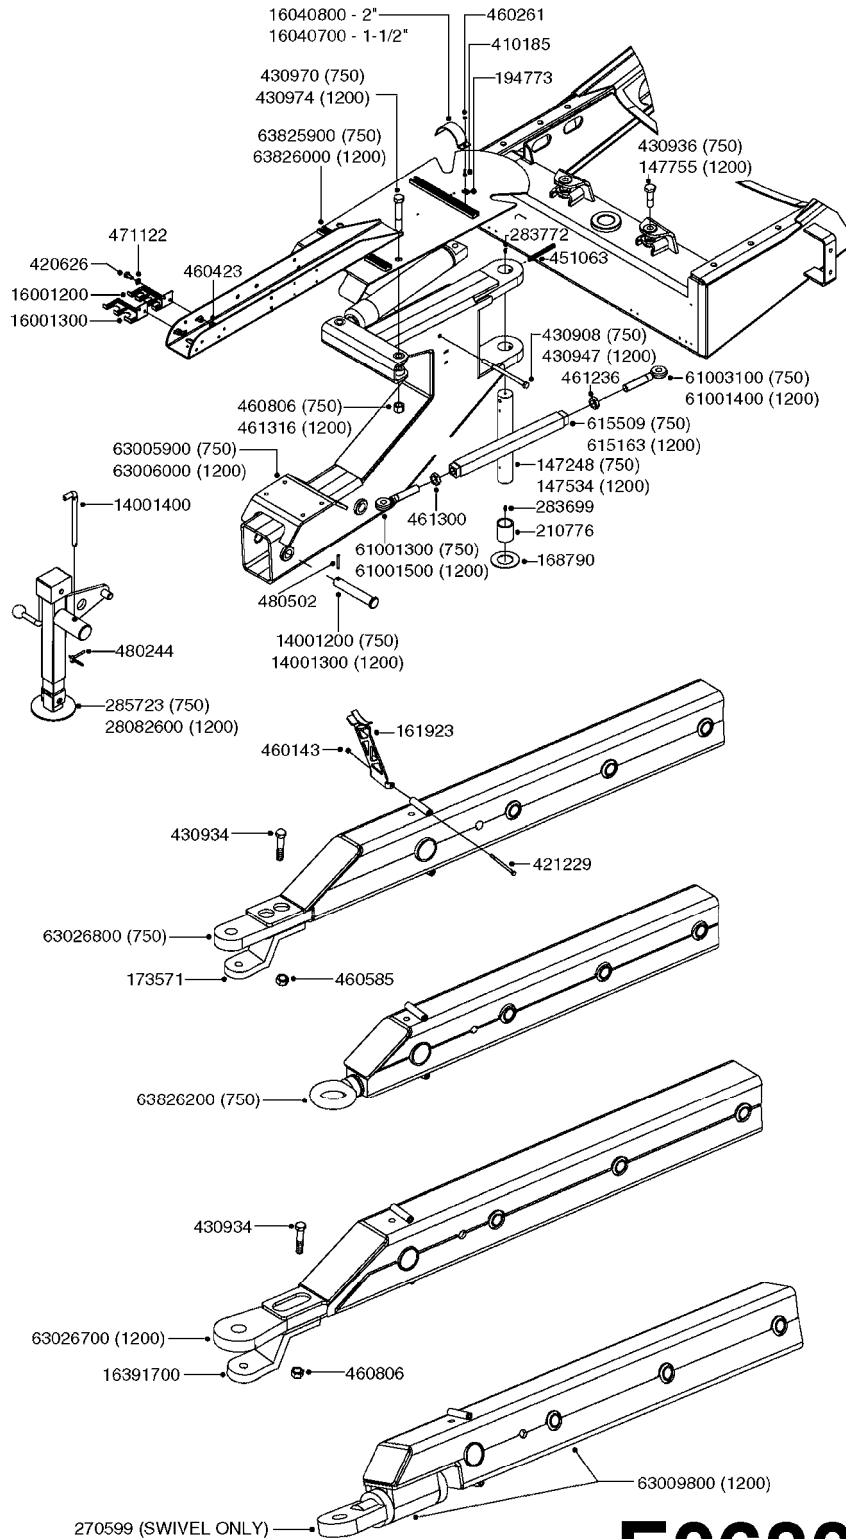

DRAWBAR - CM+750/1200
E0680-HIN, 01:01:16

Page

0

Date

04.11.2017 14:56