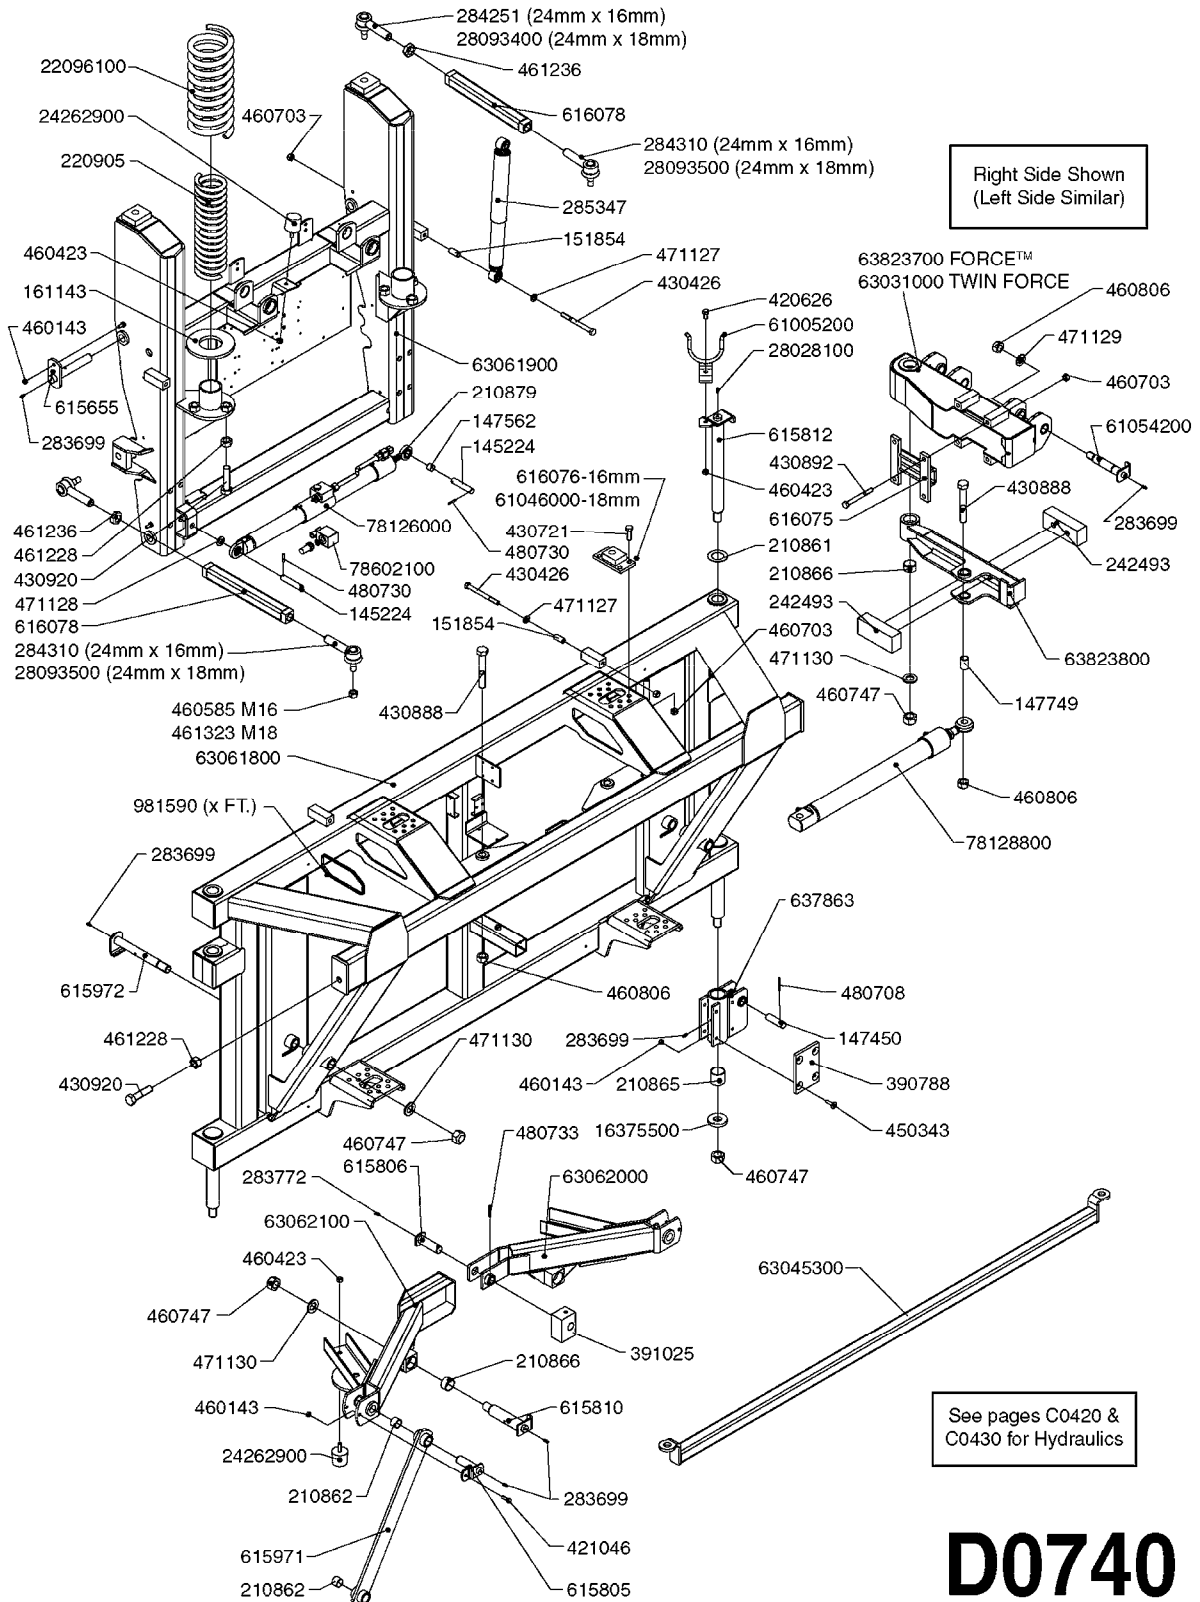

**D0740**

WIDE CENTER FRAME-FORCE/TF  
D0740-HIN, 09:09:16

Page 1  
Date 04.11.2017 14:56

parts-n°	order qty	description
145224	1	SHAFT FOR HY CYLINDER
147450	1	PIN D20 X 70
147562	1	BUSHING D19.8/17.0 L=15
147749	1	BUSHING D25.0/20.2 L=38
151854	1	BUSHING F.SHOCK
161143	1	PLATE F SPRING
210861	1	BUSHING
210862	1	BUSHING
210865	1	BUSHING 40mm40mm DU
210866	1	BUSHING D39/35 L=20
210879	1	LINK HEAD M16 x D17
220905	1	SPRING D101/14 BLACK
242493	1	RUBBER BUMPER 60X40X150
283699	1	GREASE NIPPLE M6X1
283772	1	GREASE NIPPLE H3 M6 X 4 90°
284251	1	ROD END 25Ø (24mm x 16mm) RH
284310	1	ROD END 25Ø (24mm x 16mm) LH
285347	1	SHOCK TF
390788	1	TEFLON WARE PAD
391025	1	JOINER BLOCK - FORCE
420626	1	BOLT HEX 8.8 DEL M10X20 FT
421046	1	SCREW HEX M8X25/25 A2 SS DIN933
430426	1	BOLT HEX 8.8 DEL M12X130
430721	1	BOLT HEX 8.8 DEL M12X40 FT
430888	1	BOLT HEX 8.8 DEL M20X130
430892	1	BOLT HEX 8.8 DEL M12X110
430920	1	BOLT HEX M20x80MM
450343	1	SCREW M8X30 ALLEN HEAD C/S SS
460143	1	NUT HEX M8X1.25 LOCK DIN985A2 SS
460423	1	NUT HEX M10X1.50 LOCK DIN985A2 SS
460585	1	LOCKING NUT M16 DIN985 A2 SS
460703	1	NUT HEX M12X1.75 LOCK DIN985A2 SS
460747	1	NUT HEX M24 LOCK
460806	1	NUT HEX M20X2.50 LOCK DIN985A2 SS
461228	1	NUT HEX M20
461236	1	NUT HEX M24X1.5
461323	1	NUT HEX M18X1.5 LOCK
471127	1	WASHER Z12N 13X24X2,5 RST
471128	1	WASHER, M16, Ø30/17.0X 3.0, SS
471129	1	WASHER, M20, Ø37/21.0X 3.0, SS
471130	1	WASHER, M24, Ø44/25.0X 4.0, SS
480708	1	PIN D4 X 45
480730	1	PIN ROLL 5X30 STAINLESS STEEL
480733	1	PIN D6 X 40
615655	1	PIN D25 X 156 F. PARALIFT
615805	1	PIN
615806	1	PIN
615810	1	PIN
615812	1	PIN
615971	1	TRAPEZE ARM FORCE 110'
615972	1	PIN D25X185 M24
616075	1	FLANGE F. FORCE HINGE
616076	1	LINK ARM MOUNT BRACKET
616078	1	LINK ARM
637863	1	HINGE F.TF LOWER
981590	1	EDGE GUARD 6-8MM X 12"
16375500	1	WASHER 10.0X60X25 RED
22096100	1	SPRING R146/20
24262900	1	RUBBER STOP D50X40 M10X33
28028100	1	GREASE NIPPLE 1/8'RG 90°
28093400	1	ROD END 35Ø (24mm x 18mm) RH