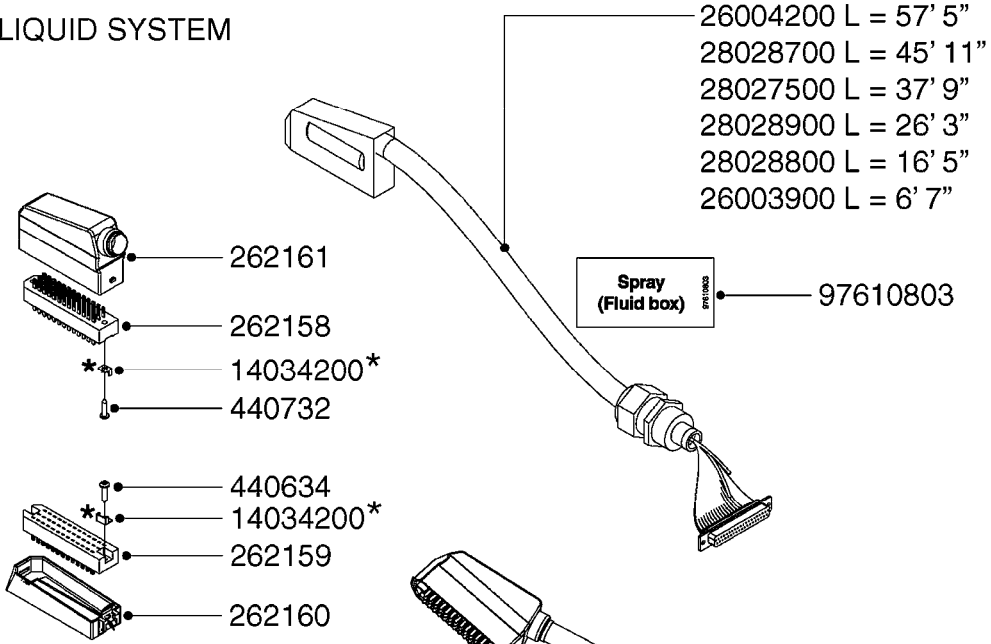

LIQUID SYSTEM