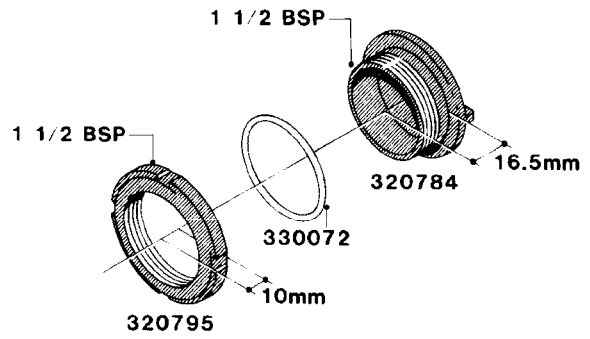

L0060

FITTINGS - BULKHEAD
L0060-HIN, 01:01:16

Page 1

Date 04.11.2017 14:56

parts-n°	order qty	description
141046	1	NUT 3/8" BSP
141341	1	NUT 1/4' BSP
240284	1	O-RING D82,5/75 X 3,5
320456	1	FITT.DK BULKHEAD 1"BSP DOUBLE
320467	1	FITT.DK BULKHEAD 1"BSP SINGLE
320471	1	FITT.DK NUT 1" BSP JAMB
320541	1	FITT.DK BULKHEAD 2-1/2'BSP SIN
320552	1	FITT.DK NUT 2-1/2' BSP JAMB
320644	1	FITT.DK ELB.3/4"HB X 1" BSP
320784	1	FITT.DK CAP 1-1/2" BSP
320795	1	FITT.DK NUT 1-1/2" BSP JAMB
320935	1	FITT.DK BULKHEAD 1/4' BSP SING
320946	1	FITT.DK BULKHEAD 3/8' BSP SING
321296	1	FITT.DK BULKHEAD 1/2" BSP SING
321307	1	FITT.DK NUT 1/2" BSP JAMB
321333	1	FITT.DK BULK 1-1/2" X 1"F BSP
330061	1	O-RING D16/D11X2,5
330072	1	O-RING D53.5/D45.5X4
330212	1	O-RING D19/D14X2.4 F.1/2"NUT
332577	1	O-RING D38/D30X4 F.1" PUR.
332592	1	O-RING D26/D20X3