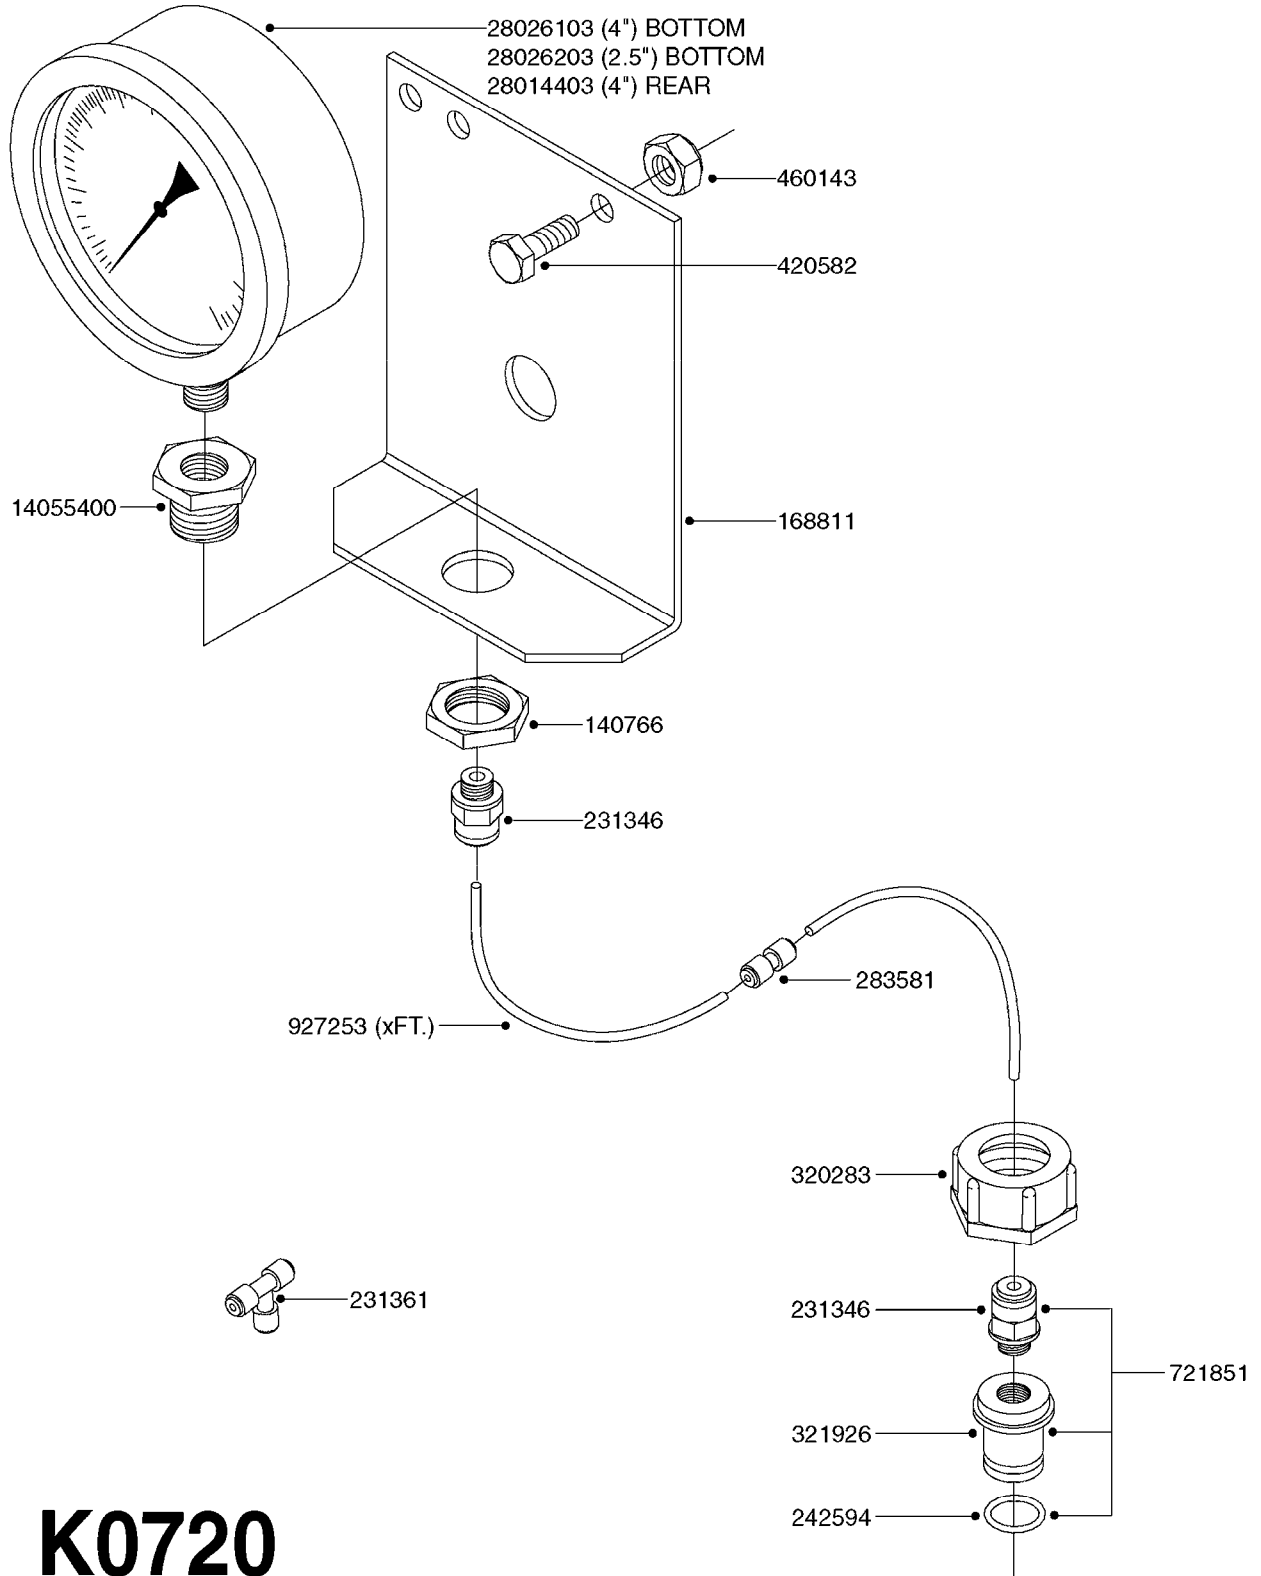

REMOTE GAUGE - TWIN/COMMANDER
K0720-HIN, 01:01:16

Page 1
Date 04.11.2017 14:56

parts-n°	order qty	description
140766	1	NUT 1/2" BSP
168811	1	MOUNT BKT.F.PRESSURE GAUGE
231346	1	QUICK COUPLER 1/8"BSP X 4 MM
231361	1	QUICK COUPLER T/04
242594	1	O-RING D14 X 1.78 SCH.70-EPDM
283581	1	HOSE CONNECTOR STR. F.4MM PE
320283	1	FITT.DK NUT 3/4"BSP
321926	1	FITT.DK REDUC 1/8"BSP F.3/4"N
420582	1	BOLT HEX 8.8 DEL M8X20 FT A2
460143	1	NUT HEX M8X1.25 LOCK DIN985A2 SS
721851	1	SCREW PLUG W/QUICK FIT
927253	1	AIR HOSE, DIAMETER 4MM
14055400	1	FITT.DK REDUC 1/2"x1/8"x1/4"BS
28014403	1	GAUGE 4"BR REAR PSI200
28026103	1	GAUGE 200PSI/BR, 4", 1/4"BSP-BTM
28026203	1	GAUGE 200PSI/BR, 2.5"1/4BSP-BTM