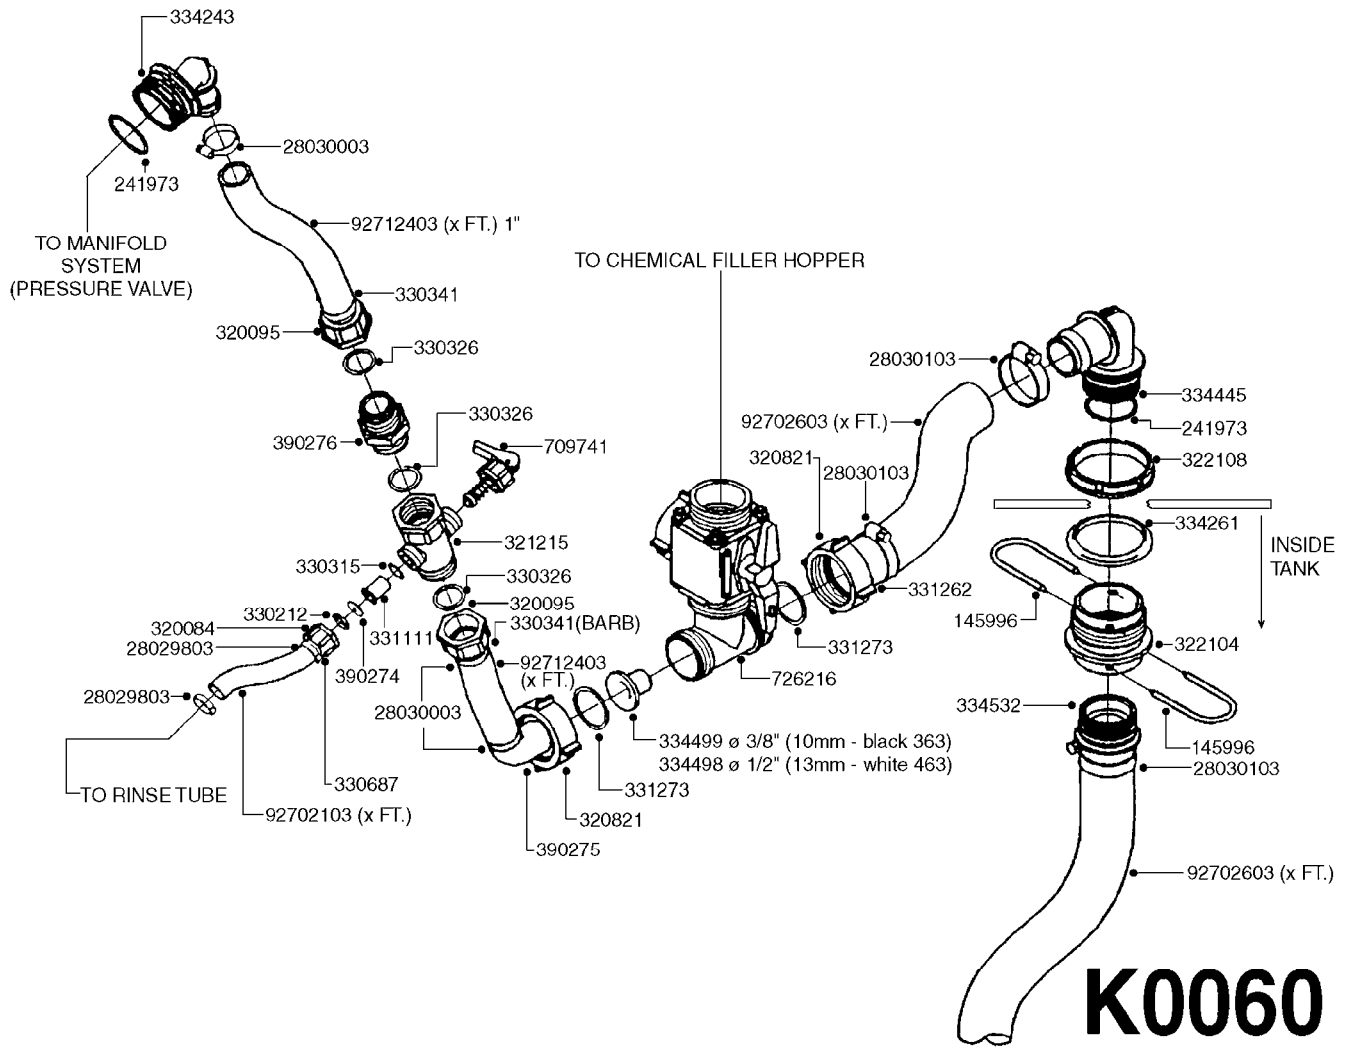

Date 04.11.2017 14:56

parts-n°	order qty	description
142516	1	SCREW SET M10 BENT F. LOCKING
165557	1	WASHER D28.0/D12.2X2.0 SS
168298	1	INTERM BRACKET
170594	1	170594
194075	1	MOUNT ARM F.CHEM.FILL BRACKET
220820	1	SPRING D20.5/2.0 0-50MM
281897	1	COVER PLUG
334571	1	PLUG 40x40x2 F.SQ.TUBE
420825	1	BOLT HEX 8.8 DEL M10X65
421002	1	BOLT HEX 8.8 DEL M10X30 FT DIN933
430323	1	BOLT HEX 8.8 DEL M12X60
430438	1	BOLT HEX 8.8 DEL M12X65
430721	1	BOLT HEX 8.8 DEL M12X40 FT
430802	1	BOLT HEX 8.8 DEL M12X75
430892	1	BOLT HEX 8.8 DEL M12X110
460423	1	NUT HEX M10X1.50 LOCK DIN985A2 SS
460703	1	NUT HEX M12X1.75 LOCK DIN985A2 SS
471128	1	WASHER, M16, Ø30/17.0X 3.0, SS
480384	1	PIN COTTER 3/16 x 1-1/2"
480502	1	PIN RETAINING M10X50 DIN 1481
614631	1	FOOT PEDAL FOR FILLER
614632	1	SOCKET FOR SUSPENSION LEFT
614633	1	SOCKET FOR SUSPENSION RIGHT
614634	1	MOUNT BRACKET F.ACCESS. RIGHT
614635	1	MOUNT BRACKET F. ACCESS. LEFT
615276	1	BRACKET F.CHEM.FILL MOUNT
615637	1	MNT. BRKT. MEGA CHEM. FILLER
615638	1	MOUNT BKT.F.CHEM FILLER MEGA
616048	1	HOSE HOLDER
636155	1	CENTER-PCS. F.SUSPENSION
636158	1	TELESCOPE HOLDER
636159	1	TELESCOPE PIPE F.HARDI FILLER
636750	1	636750
637176	1	CONSOLE F. CHEMFILL BRACKET