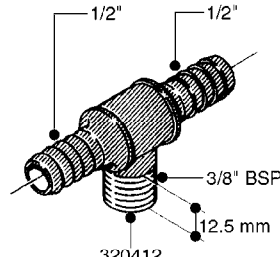

**L0040**

FITTINGS - NIPPLES & ELBOWS  
L0040-HIN, 01:01:16

Page 1

Date 04.11.2017 14:56

parts-n°	order qty	description
10530803	1	FITT.PO.SE 2.00X2.00 45 DEG.
320191	1	FITT.DK ELB 3/8' BSP 45 DEGREE
320482	1	FITT.DK ELB. 1/2" BSP 60 DEG.
320596	1	FITT.DK ELB 3/8'-1/2'BSP 45DEG
320607	1	FITT.DK HN 3/8M X 3/8F BSP LNG
320633	1	FITT.DK HN 3/8"M X 3/8"F BSP
321451	1	FITT.DK ELB.1-1/2 X1-1/4 80DEG
321532	1	FITT.DK REDUC 3/4' X 1/2' BSP
390233	1	FITT.DK REDUC 1-1/2" X 1" BSP

**L0050**

parts-n°	order qty	description
242594	1	O-RING D14 X 1.78 SCH.70-EPDM
320294	1	FITT.DK TEE 3/8X3/8HB X1/2"BSP
320305	1	FITT.DK HB 3/4'- 3/4' BSP
320386	1	FITT.DK TEE 3/8X3/8HB X3/8"BSP
320397	1	FITT.DK ELB 3/8"HB X 3/8" BSP
320401	1	FITT.DK TEE 1/2X1/2HB X1/2"BSP
320412	1	FITT.DK TEE 1/2X1/2HB X3/8'BSP
320423	1	FITT.DK ELB 1/2'HB X 3/8' BSP
320891	1	FITT.DK HB 3/8'- 3/8' BSP
320972	1	FITT.DK HB 5/16'- 1/4' BSP
322046	1	FITT.DK TEE 1/2X1/2HB X3/4'BSP
322048	1	FITT.DK TEE 3/4X3/4HB X3/4'BSP
330595	1	O-RING D24.6/D20X2.1 -3/4"
333137	1	FITT.DK CONN.1/2" F.NOZZ. DOUB
333141	1	FITT.DK CONN.1/2" F.NOZZ.SING
334041	1	FITT.DK CONN.3/4' F.NOZZ. SING
334042	1	FITT.DK CONN.3/4' F.NOZZ. DOUB
334195	1	FITT.DK ELB. 3/4"HB X 3/4"HB
10012103	1	FITT.PO.HB 1.25X1.50 IMB1012
10014003	1	FITT.PO.HB 1.25X1.25 IMB1010
10036903	1	FITT.PO.HB 1.50X1.50 IMB1212
28019303	1	FITTING HB ELB 3/4NPT-3/4HOSE
61016500	1	HOSE TAIL 3/4" 90°+RG CAP 3/4"
72026700	1	NOZZLE TUBE ADAPTER W/O-RING