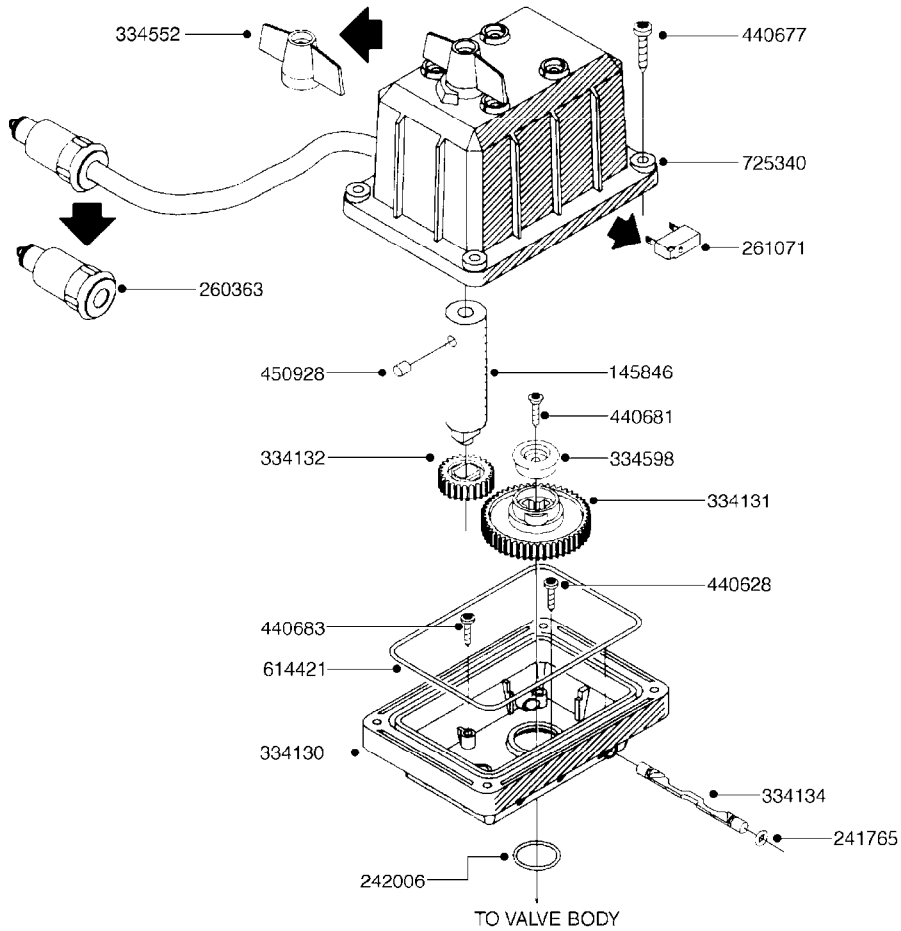

COMPLETE ASSEMBLIES  
WHOLEGOODS ITEMS

COMPLETE ASSEMBLYS:  
841068 - HC 650m/950m  
10545703 - MEGA

**K0010**

AGITATN BYPAS VALV-MANIFLD SYS  
K0010-HIN, 01:01:16

Page 1

Date 04.11.2017 14:56

parts-n°	order qty	description
145996	1	FITT.DK S-67 FORK
240936	1	O-RING D13.3X2.4 NITRIL
242010	1	O-RING D37.47X5.33
242020	1	O-RING 39.2 X 3 VITON
242046	1	O-RING D60X2
242351	1	O-RING D69.5X3.0 VITON F.S-93
242353	1	O-RING D44.2X3.0 VITON F.S-67
284585	1	CLAMP HOSE GEAR 1" MINI 020
322066	1	FITT.DK S-56 NUT
334100	1	FITT.DK S-61 ELB.1" 110 DEG.
334151	1	FITT.DK S-61 ELB.1-1/4"110 DEG
334232	1	HOSE TAIL S67 1"1/4 STRAIGHT
334244	1	HOSE TAIL 90° S67 1"1/4
334497	1	END COVER 3 WAY VALVE S-67
334578	1	HANDLE FOR VALVE 'OLD' STYLE
334588	1	FACE PLATE F. BALL VALVE BLUE
334598	1	PLUG F.VALVE HANDLE BLUE
334600	1	SPINDLE F.3 WAY VALVE
334601	1	FITTING S93M- S67F
334634	1	FITT.DK ADAPTER S-93M S67M
390238	1	BALL F. 3 WAY PRESSURE VALVE
390251	1	MOTOR HOUSING F. 3-WAY VALVE
390664	1	WASHER NYLON D85.0/D7.0X3.0
410605	1	BOLT HEX 8.8 DEL M6X80
440681	1	SCREW F. PLASTIC 4MM X 14LG SS
440685	1	SCREW F.PLASTIC 4X14 SS C-SUNK
460261	1	NUT HEX M6X1.00 LOCK DIN985 A2 SS
471125	1	WASHER M6U 6.4X14X1.2,A2 SS
728393	1	VALVE 3 WAY F.AGITAT.SHUTOFF
728579	1	SEAL F BALL
841068	1	AGITATION BYPASS KIT
978339	1	DECAL MANIFOLD SYS.AGIT.RETU
978340	1	DECAL MANIFOLD SYS.PUMP SUCT
10545703	1	*AGITATION BYPASS KIT MEGA
28030103	1	CLAMP HOSE GEAR P5/4-S1.5"6724
92712403	1	HOSE R X1" X300PSI WP X0012"
92734403	1	HOSE R X5/4" X200PSI WP X0012"
92738900	1	HOSE R X PVC X 1-1/4" 0012"