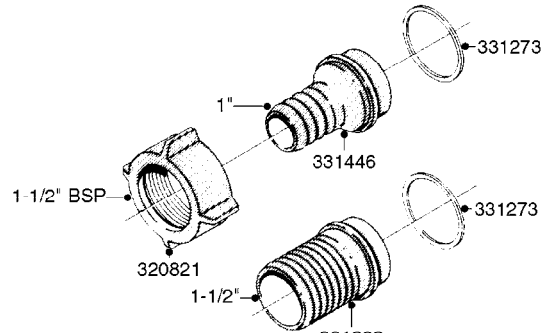

**L0010**

parts-n°	order qty	description
240085	1	O-RING D13,1/8,3X02,4 NITRIL
241441	1	O-RING D29.3X3
242594	1	O-RING D14 X 1.78 SCH.70-EPDM
320084	1	FITT.DK NUT 1/2" BSP
320095	1	FITT.DK NUT 1" BSP
320117	1	FITT.DK CONN.1/2"BSP F. 1" CAP
320187	1	FITT.DK CAP 3/8" BSP BLACK
320283	1	FITT.DK NUT 3/4"BSP
320821	1	FITT.DK NUT 1-1/2" BSP
321495	1	FITT.DK REDUC 1/4'BSP F.3/4'NT
321576	1	FITT.DK CONN 1/2"BSP F.3/4"NUT
330013	1	O-RING D15/D10X2.5 F.3/8"NUT
330212	1	O-RING D19/D14X2.4 F.1/2"NUT
330326	1	O-RING D30/D24X2 F.1"NUT
330341	1	FITT.DK HB 1" F. 1" NUT
330595	1	O-RING D24.6/D20X2.1 -3/4"
330665	1	3/4' HOSE TAIL F/1' CAP
330676	1	FITT.DK HB 3/8" F. 1/2" NUT
330687	1	FITT.DK HB 1/2" F. 1/2" NUT
330691	1	FITT.DK HB 3/4'F.3/4' NUT
330783	1	FITT.DK HB 3/8"F.3/8" NUT
331262	1	FITT.DK HB 1-1/2" F. 1-1/2"NUT
331273	1	O-RING D44/D38X2 F.1-1/2"
331446	1	FITT.DK HB 1" F.1-1/2" NUT
331807	1	FITT.DK HB 5/16" F.3/8" NUT
332286	1	FITT.DK HB 1/2" F. 3/4" NUT
332905	1	FITT.DK HB 1/2" F. 3/4" CAP
332927	1	PLUG F. NOZZLE TUBE 3/4'
333292	1	FITT.DK HB 1"O'RING F.1-1/2"
333664	1	FITT.DK HB 5/16' F. 1/2' NUT
334044	1	FITT.DK HB 3/4' F. 3/4' CAP
334059	1	FITT.DK EL 1" 110 DEG.F.1-1/2"
334123	1	FITT.DK HB 1-1/4"O-RNG F.1-1/2"
334150	1	FITT.DK HB 1-1/4" 110 F.1-1/2"
390542	1	PLUG WASHER FOR 3/4'CAP NUT
716236	1	FITT.DK HB 1/2" ASSY. F. 3/4"
716413	1	FITT.DK PLUG ASSY. F.NOZ TUBE
717426	1	FITT.DK REDUC 1/4"BSP F.3/4"N
720856	1	FITT.DK 1/2'BSP ASSY.F.3/4'NUT
724621	1	FITT.DK HB 3/4"ASSY F.3/4" NUT