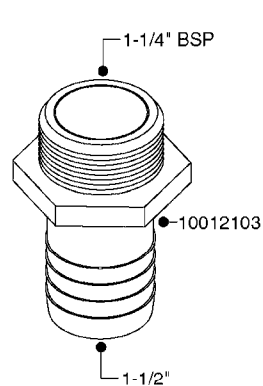

**L0040**

FITTINGS - NIPPLES & ELBOWS  
L0040-HIN, 01:01:16

Page 1

Date 04.11.2017 14:56

parts-n°	order qty	description
10530803	1	FITT.PO.SE 2.00X2.00 45 DEG.
320191	1	FITT.DK ELB 3/8' BSP 45 DEGREE
320482	1	FITT.DK ELB. 1/2" BSP 60 DEG.
320596	1	FITT.DK ELB 3/8'-1/2'BSP 45DEG
320607	1	FITT.DK HN 3/8M X 3/8F BSP LNG
320633	1	FITT.DK HN 3/8"M X 3/8"F BSP
321451	1	FITT.DK ELB.1-1/2 X1-1/4 80DEG
321532	1	FITT.DK REDUC 3/4' X 1/2' BSP
390233	1	FITT.DK REDUC 1-1/2" X 1" BSP