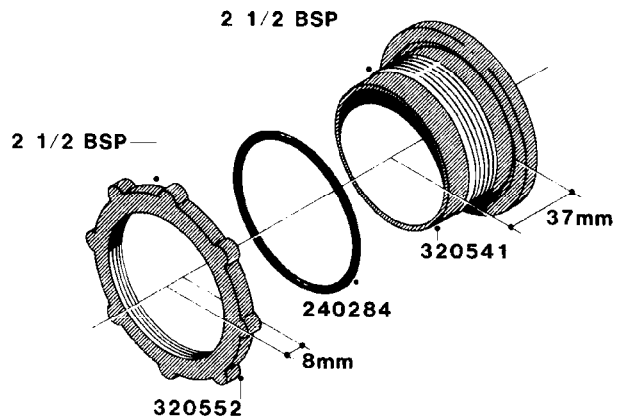

L0060

FITTINGS - BULKHEAD
L0060-HIN, 01:01:16

Page 1

Date 04.11.2017 14:56

parts-n°	order qty	description
141046	1	NUT 3/8" BSP
141341	1	NUT 1/4' BSP
240284	1	O-RING D82,5/75 X 3,5
320456	1	FITT.DK BULKHEAD 1"BSP DOUBLE
320467	1	FITT.DK BULKHEAD 1"BSP SINGLE
320471	1	FITT.DK NUT 1" BSP JAMB
320541	1	FITT.DK BULKHEAD 2-1/2'BSP SIN
320552	1	FITT.DK NUT 2-1/2' BSP JAMB
320644	1	FITT.DK ELB.3/4"HB X 1" BSP
320784	1	FITT.DK CAP 1-1/2" BSP
320795	1	FITT.DK NUT 1-1/2" BSP JAMB
320935	1	FITT.DK BULKHEAD 1/4' BSP SING
320946	1	FITT.DK BULKHEAD 3/8' BSP SING
321296	1	FITT.DK BULKHEAD 1/2" BSP SING
321307	1	FITT.DK NUT 1/2" BSP JAMB
321333	1	FITT.DK BULK 1-1/2" X 1"F BSP
330061	1	O-RING D16/D11X2,5
330072	1	O-RING D53.5/D45.5X4
330212	1	O-RING D19/D14X2.4 F.1/2"NUT
332577	1	O-RING D38/D30X4 F.1" PUR.
332592	1	O-RING D26/D20X3