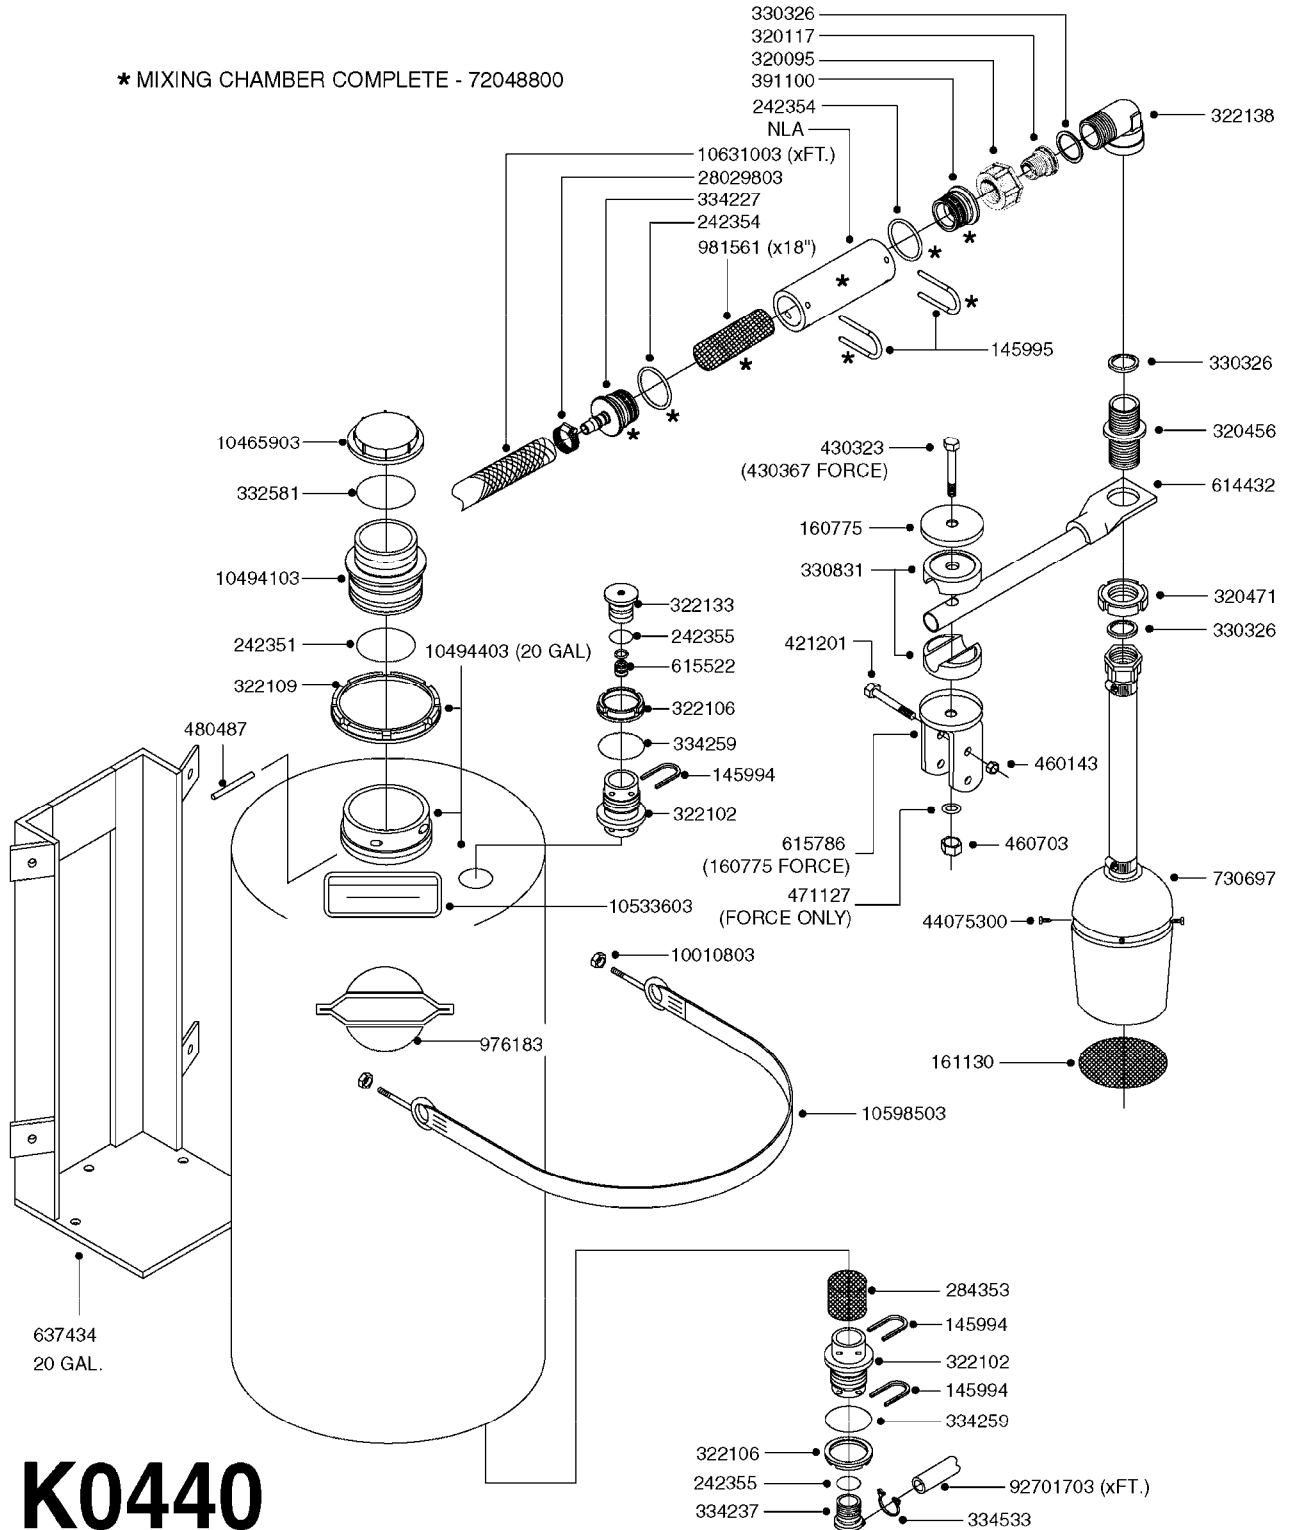

* MIXING CHAMBER COMPLETE - 72048800

F MARKER TANK/DROPPER HIGH CAP
K0440-HIN, 01:01:16

parts-n°	order qty	description
145994	1	FITT.DK S-40 FORK
145995	1	FITT.DK S-53 FORK
160775	1	WASHER F. FRICTION PLATE
161130	1	FILTER SCREEN F/FOAM DROPPER
242351	1	O-RING D69.5X3.0 VITON F.S-93
242354	1	O-RING D32.2X3.0 VITON F.S-53
242355	1	O-RING D19.2X3.0 VITON F.S-40
284353	1	SPONGE FOR FOAM MARKER
320095	1	FITT.DK NUT 1" BSP
320117	1	FITT.DK CONN.1/2"BSP F. 1" CAP
320456	1	FITT.DK BULKHEAD 1"BSP DOUBLE
320471	1	FITT.DK NUT 1" BSP JAMB
322102	1	FITT.DK S-40 BULKHEAD
322106	1	FITT.DK S-40 BULKHEAD NUT
322109	1	FITT.DK S-93 BULKHEAD NUT
322133	1	FITT.DK S-40 PLUG W 1/8 THREAD
322138	1	FITT.DK ELB 1"M X 1"F BSP
330326	1	O-RING D30/D24X2 F.1"NUT
330831	1	FRICTION PLATE
332581	1	GASKET F. 1-1/2" BSP CAPNUT.
334227	1	FITT.DK S-53 STR.1/2'
334237	1	FITT.DK S-40 ELB.3/8"
334259	1	GASKET F. S-40 BULKHEAD
334533	1	CLAMP HOSE PLASTIC 3/8"
391100	1	FITT.DK S-53THREAD INS.1/2"BSP
421201	1	BOLT HEX 8.8 DEL M8X70
430323	1	BOLT HEX 8.8 DEL M12X60
430367	1	BOLT M12X100 DIN931-8.8 DEL
460143	1	NUT HEX M8X1.25 LOCK DIN985A2 SS
460703	1	NUT HEX M12X1.75 LOCK DIN985A2 SS
471127	1	WASHER Z12N 13X24X2,5 RST
480487	1	PIN M5X60 SLOTTED GALV
614432	1	BREAK AWAY ARM F. FOAM MARKER
615522	1	CHECK VALVE F.FOAM MARKER
615786	1	MOUNT BKT. F.FOAM DROPPER 98
637434	1	MOUNT BRACKET F.FOAM TANK 20G
730697	1	FOAM DROPPER COMP. BLACK '97
976183	1	DECAL COMPANY D.18,2 X 29,6
981561	1	SPONGE MAT. MIX.CHAMBER-x0012"
10010803	1	NUT HEX NC (NYLON LOCK) 5/16
10465903	1	*LID F.FOAM MARKER, DRILLED
10494103	1	FILL WELL ASSY.FOAM MARK EPOXY
10494403	1	*TANK ASSY. 20 GAL. D14'F/M
10533603	1	DECAL CAUTION-OPEN SLOWLY ENG
10598503	1	STRAP F.FOAMER TANK (850mm)
10631003	1	HOSE R X CLEAR BRAID.X 1/2 12"
28029803	1	CLAMP HOSE GEAR P1/2" 6708
44075300	1	SCREW 3.5X9.5SS/X15 ISO 14585C
72048800	1	MIXING CHAMBER,FOAM MARK. HC
92701703	1	HOSE R X3/8" X300PSI WP X0012"