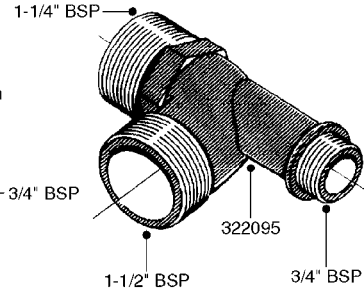

**L0010**

parts-n°	order qty	description
240085	1	O-RING D13,1/8,3X02,4 NITRIL
241441	1	O-RING D29.3X3
242594	1	O-RING D14 X 1.78 SCH.70-EPDM
320084	1	FITT.DK NUT 1/2" BSP
320095	1	FITT.DK NUT 1" BSP
320117	1	FITT.DK CONN.1/2"BSP F. 1" CAP
320187	1	FITT.DK CAP 3/8" BSP BLACK
320283	1	FITT.DK NUT 3/4"BSP
320821	1	FITT.DK NUT 1-1/2" BSP
321495	1	FITT.DK REDUC 1/4'BSP F.3/4'NT
321576	1	FITT.DK CONN 1/2"BSP F.3/4"NUT
330013	1	O-RING D15/D10X2.5 F.3/8"NUT
330212	1	O-RING D19/D14X2.4 F.1/2"NUT
330326	1	O-RING D30/D24X2 F.1"NUT
330341	1	FITT.DK HB 1" F. 1" NUT
330595	1	O-RING D24.6/D20X2.1 -3/4"
330665	1	3/4' HOSE TAIL F/1' CAP
330676	1	FITT.DK HB 3/8" F. 1/2" NUT
330687	1	FITT.DK HB 1/2" F. 1/2" NUT
330691	1	FITT.DK HB 3/4'F.3/4' NUT
330783	1	FITT.DK HB 3/8"F.3/8" NUT
331262	1	FITT.DK HB 1-1/2" F. 1-1/2"NUT
331273	1	O-RING D44/D38X2 F.1-1/2"
331446	1	FITT.DK HB 1" F.1-1/2" NUT
331807	1	FITT.DK HB 5/16" F.3/8" NUT
332286	1	FITT.DK HB 1/2" F. 3/4" NUT
332905	1	FITT.DK HB 1/2" F. 3/4" CAP
332927	1	PLUG F. NOZZLE TUBE 3/4'
333292	1	FITT.DK HB 1"O'RING F.1-1/2"
333664	1	FITT.DK HB 5/16' F. 1/2' NUT
334044	1	FITT.DK HB 3/4' F. 3/4' CAP
334059	1	FITT.DK EL 1" 110 DEG.F.1-1/2"
334123	1	FITT.DK HB 1-1/4"O-RNG F.1-1/2"
334150	1	FITT.DK HB 1-1/4" 110 F.1-1/2"
390542	1	PLUG WASHER FOR 3/4'CAP NUT
716236	1	FITT.DK HB 1/2" ASSY. F. 3/4"
716413	1	FITT.DK PLUG ASSY. F.NOZ TUBE
717426	1	FITT.DK REDUC 1/4"BSP F.3/4"N
720856	1	FITT.DK 1/2'BSP ASSY.F.3/4'NUT
724621	1	FITT.DK HB 3/4"ASSY F.3/4" NUT