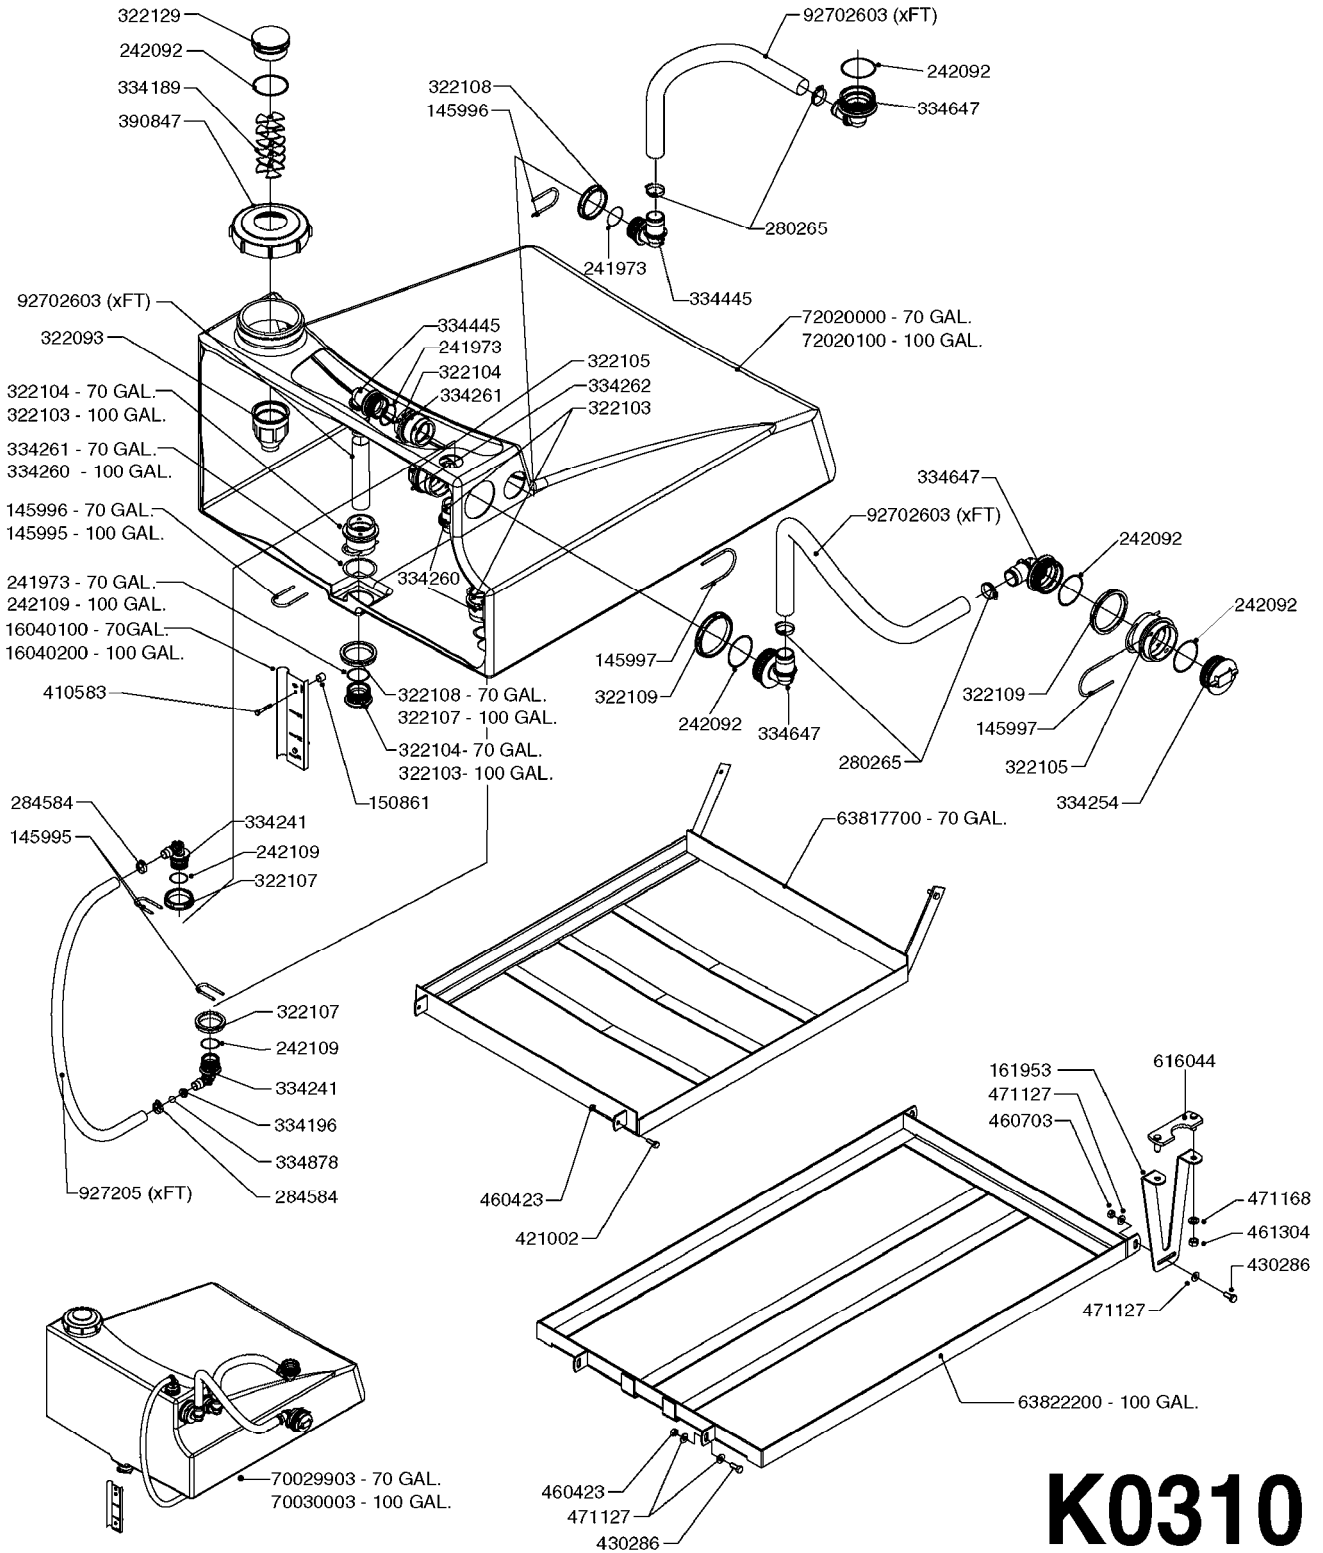

K0310

FLUSH SYSTEM CM 750 1200 PLUS
K0310-HIN, 01:01:16

Page 1
Date 04.11.2017 14:56

parts-n°	order qty	description
145995	1	FITT.DK S-53 FORK
145996	1	FITT.DK S-67 FORK
145997	1	FITT.DK S-93 FORK
150861	1	BUSHING D16/D13X14
161953	1	FLUSH TANK MT BKT SUPPORT 100G
241973	1	O-RING Ø3 X 44,2 70 SHORES NITRIL
242092	1	O-RING D69.5X3
242109	1	O-RING D32.2x3.0
280265	1	CLMP HS GEAR1-1/2" alt28030103
284584	1	CLAMP HOSE GEAR 3/4" MINI 012
322093	1	HOUSING F.TANK VENT
322103	1	FITT.DK S-53 BULKHEAD
322104	1	FITT.DK S-67 BULKHEAD
322105	1	FITT.DK S-93 BULKHEAD DOUBLE
322107	1	FITT.DK S-53 BULKHEAD NUT
322108	1	FITT.DK S-67 BULKHEAD NUT
322109	1	FITT.DK S-93 BULKHEAD NUT
322129	1	LID F. TANK VENT ASSY.
334189	1	LIQUID SHIELD F. TANK VENT
334196	1	PLUG F. LIQUID LEV. INDICATOR
334241	1	FITT.DK S-53 ELB.3/4"
334254	1	FITT.DK S-93 PLUG
334260	1	GASKET F. S-53 BULKHEAD
334261	1	GASKET F. S-67 BULKHEAD
334262	1	GASKET F.S-93 BULKHEAD
334445	1	HOSE TAIL 90° S67 1"1/2
334647	1	FITT.DK S93 ELB 1-1/2" 90 PVC
334878	1	BALL, YELLOW, SIGHT GAUGE
390847	1	LID F. RINSE TANK CM
410583	1	BOLT HEX 8.8 DEL M6X40
421002	1	BOLT HEX 8.8 DEL M10X30 FT DIN933
430286	1	BOLT HEX 8.8 DEL M12X30 FT
460423	1	NUT HEX M10X1.50 LOCK DIN985A2 SS
460703	1	NUT HEX M12X1.75 LOCK DIN985A2 SS
461304	1	NUT HEX M16X1.5
471127	1	WASHER Z12N 13X24X2,5 RST
471168	1	PAIR OF WASHERS NL16 17X25,4x3,4
616044	1	FASTENER PLATE/2xM16X1.5 L=45
927205	1	HOSE R X CLEAR X 3/4 X 0012"
16040100	1	SCALE F. CLEANWATERTANK 260L
16040200	1	SCALE F. CLEANWATERTANK 420
63817700	1	FLUSH TANK MNT 70 GAL
63822200	1	FLUSH TANK MNT 100 GAL CM+
70029903	1	FLUSH SYSTEM COMP.70G CM+750
70030003	1	FLUSH SYSTEM COMP.100G CM+1200
72020000	1	SEE 70029903
72020100	1	RAW FLUSH TANK 100 GAL
92702603	1	HOSE PVC SUCT GRAY 1-1/2"