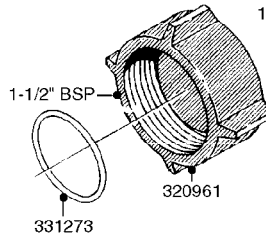

**L0010**

parts-n°	order qty	description
240085	1	O-RING D13,1/8,3X02,4 NITRIL
241441	1	O-RING D29.3X3
242594	1	O-RING D14 X 1.78 SCH.70-EPDM
320084	1	FITT.DK NUT 1/2" BSP
320095	1	FITT.DK NUT 1" BSP
320117	1	FITT.DK CONN.1/2"BSP F. 1" CAP
320187	1	FITT.DK CAP 3/8" BSP BLACK
320283	1	FITT.DK NUT 3/4"BSP
320821	1	FITT.DK NUT 1-1/2" BSP
321495	1	FITT.DK REDUC 1/4'BSP F.3/4'NT
321576	1	FITT.DK CONN 1/2"BSP F.3/4"NUT
330013	1	O-RING D15/D10X2.5 F.3/8"NUT
330212	1	O-RING D19/D14X2.4 F.1/2"NUT
330326	1	O-RING D30/D24X2 F.1"NUT
330341	1	FITT.DK HB 1" F. 1" NUT
330595	1	O-RING D24.6/D20X2.1 -3/4"
330665	1	3/4' HOSE TAIL F/1' CAP
330676	1	FITT.DK HB 3/8" F. 1/2" NUT
330687	1	FITT.DK HB 1/2" F. 1/2" NUT
330691	1	FITT.DK HB 3/4'F.3/4' NUT
330783	1	FITT.DK HB 3/8"F.3/8" NUT
331262	1	FITT.DK HB 1-1/2" F. 1-1/2"NUT
331273	1	O-RING D44/D38X2 F.1-1/2"
331446	1	FITT.DK HB 1" F.1-1/2" NUT
331807	1	FITT.DK HB 5/16" F.3/8" NUT
332286	1	FITT.DK HB 1/2" F. 3/4" NUT
332905	1	FITT.DK HB 1/2" F. 3/4" CAP
332927	1	PLUG F. NOZZLE TUBE 3/4'
333292	1	FITT.DK HB 1"O'RING F.1-1/2"
333664	1	FITT.DK HB 5/16' F. 1/2' NUT
334044	1	FITT.DK HB 3/4' F. 3/4' CAP
334059	1	FITT.DK EL 1" 110 DEG.F.1-1/2"
334123	1	FITT.DK HB 1-1/4"O-RNG F.1-1/2"
334150	1	FITT.DK HB 1-1/4" 110 F.1-1/2"
390542	1	PLUG WASHER FOR 3/4'CAP NUT
716236	1	FITT.DK HB 1/2" ASSY. F. 3/4"
716413	1	FITT.DK PLUG ASSY. F.NOZ TUBE
717426	1	FITT.DK REDUC 1/4"BSP F.3/4"N
720856	1	FITT.DK 1/2'BSP ASSY.F.3/4'NUT
724621	1	FITT.DK HB 3/4"ASSY F.3/4" NUT