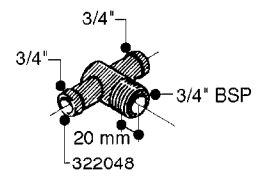

**L0040**

FITTINGS - NIPPLES & ELBOWS  
L0040-HIN, 01:01:16

Page 1

Date 04.11.2017 14:56

parts-n°	order qty	description
10530803	1	FITT.PO.SE 2.00X2.00 45 DEG.
320191	1	FITT.DK ELB 3/8' BSP 45 DEGREE
320482	1	FITT.DK ELB. 1/2" BSP 60 DEG.
320596	1	FITT.DK ELB 3/8'-1/2'BSP 45DEG
320607	1	FITT.DK HN 3/8M X 3/8F BSP LNG
320633	1	FITT.DK HN 3/8"M X 3/8"F BSP
321451	1	FITT.DK ELB.1-1/2 X1-1/4 80DEG
321532	1	FITT.DK REDUC 3/4' X 1/2' BSP
390233	1	FITT.DK REDUC 1-1/2" X 1" BSP