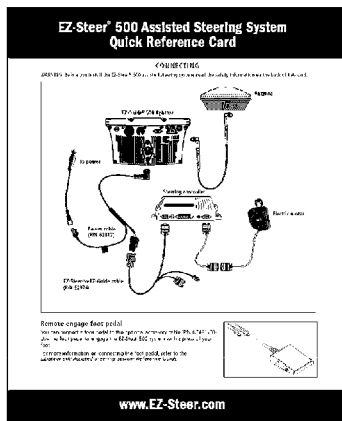

# M0060

EZ-GUIDE 500 LIGHTBAR  
M0060-HIN, 01:01:16

Page 1

Date 04.11.2017 14:57

Pos.	parts-n°	order qty	description
1	26007603	1	CABLE, ANTENNA, EZGUIDEPLUS
2	26012203	1	EZ-STEER/GUIDE 500 ADAPT.CABLE
3	26015303	1	REMOTE KEYPAD EZGUIDE 500/250
3	28048403	1	DECAL - REMOTE OVERLAY 500/250
4	26015403	1	EZ-GUIDE 500 CABLE POWER/CAN90
5	26015503	1	EZ-GUIDE 500 Z PLUS ANTENNA
5	26015603	1	ANTENNA AG15 L1,EZ GDE 500/250
6	26015703	1	EZ-GUIDE 500 DGPS DISPLAY
6	26015803	1	EZ-GUIDE 500 OMNISTAR DISPLAY
7	26016103	1	EZ-GUIDE 500 CABLE UNTERM.FUSE
8	26016203	1	EZ-GUIDE 500 POWER CONN.CABLE
9	28048203	1	EZ-GUIDE 500 MOUNT F.AG15 ANT.
10	28048303	1	EZ-GUIDE 250/500 RAM MNT.1.5"
11	29003803	1	EZ-GUIDE 500 CD,GET.STARTED V1
12	67215403	1	EZ-GUIDE 500 QUICK REF.CARD V1
13	84208303	1	EZ GUIDE 500 LIGHTBAR (DGPS)
13	84208403	1	EZ GUIDE 500 LIGHTBAR (XP/HP)
13	84208503	1	EZ GUIDE 500 LIGHTBAR (RTK)