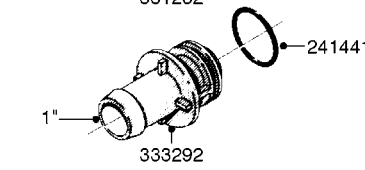

**L0010**

parts-n°	order qty	description
240085	1	O-RING D13,1/8,3X02,4 NITRIL
241441	1	O-RING D29.3X3
242594	1	O-RING D14 X 1.78 SCH.70-EPDM
320084	1	FITT.DK NUT 1/2" BSP
320095	1	FITT.DK NUT 1" BSP
320117	1	FITT.DK CONN.1/2"BSP F. 1" CAP
320187	1	FITT.DK CAP 3/8" BSP BLACK
320283	1	FITT.DK NUT 3/4"BSP
320821	1	FITT.DK NUT 1-1/2" BSP
321495	1	FITT.DK REDUC 1/4'BSP F.3/4'NT
321576	1	FITT.DK CONN 1/2"BSP F.3/4"NUT
330013	1	O-RING D15/D10X2.5 F.3/8"NUT
330212	1	O-RING D19/D14X2.4 F.1/2"NUT
330326	1	O-RING D30/D24X2 F.1"NUT
330341	1	FITT.DK HB 1" F. 1" NUT
330595	1	O-RING D24.6/D20X2.1 -3/4"
330665	1	3/4' HOSE TAIL F/1' CAP
330676	1	FITT.DK HB 3/8" F. 1/2" NUT
330687	1	FITT.DK HB 1/2" F. 1/2" NUT
330691	1	FITT.DK HB 3/4'F.3/4' NUT
330783	1	FITT.DK HB 3/8"F.3/8" NUT
331262	1	FITT.DK HB 1-1/2" F. 1-1/2"NUT
331273	1	O-RING D44/D38X2 F.1-1/2"
331446	1	FITT.DK HB 1" F.1-1/2" NUT
331807	1	FITT.DK HB 5/16" F.3/8" NUT
332286	1	FITT.DK HB 1/2" F. 3/4" NUT
332905	1	FITT.DK HB 1/2" F. 3/4" CAP
332927	1	PLUG F. NOZZLE TUBE 3/4'
333292	1	FITT.DK HB 1"O'RING F.1-1/2"
333664	1	FITT.DK HB 5/16' F. 1/2' NUT
334044	1	FITT.DK HB 3/4' F. 3/4' CAP
334059	1	FITT.DK EL 1" 110 DEG.F.1-1/2"
334123	1	FITT.DK HB 1-1/4"O-RNG F.1-1/2"
334150	1	FITT.DK HB 1-1/4" 110 F.1-1/2"
390542	1	PLUG WASHER FOR 3/4'CAP NUT
716236	1	FITT.DK HB 1/2" ASSY. F. 3/4"
716413	1	FITT.DK PLUG ASSY. F.NOZ TUBE
717426	1	FITT.DK REDUC 1/4"BSP F.3/4"N
720856	1	FITT.DK 1/2'BSP ASSY.F.3/4'NUT
724621	1	FITT.DK HB 3/4"ASSY F.3/4" NUT