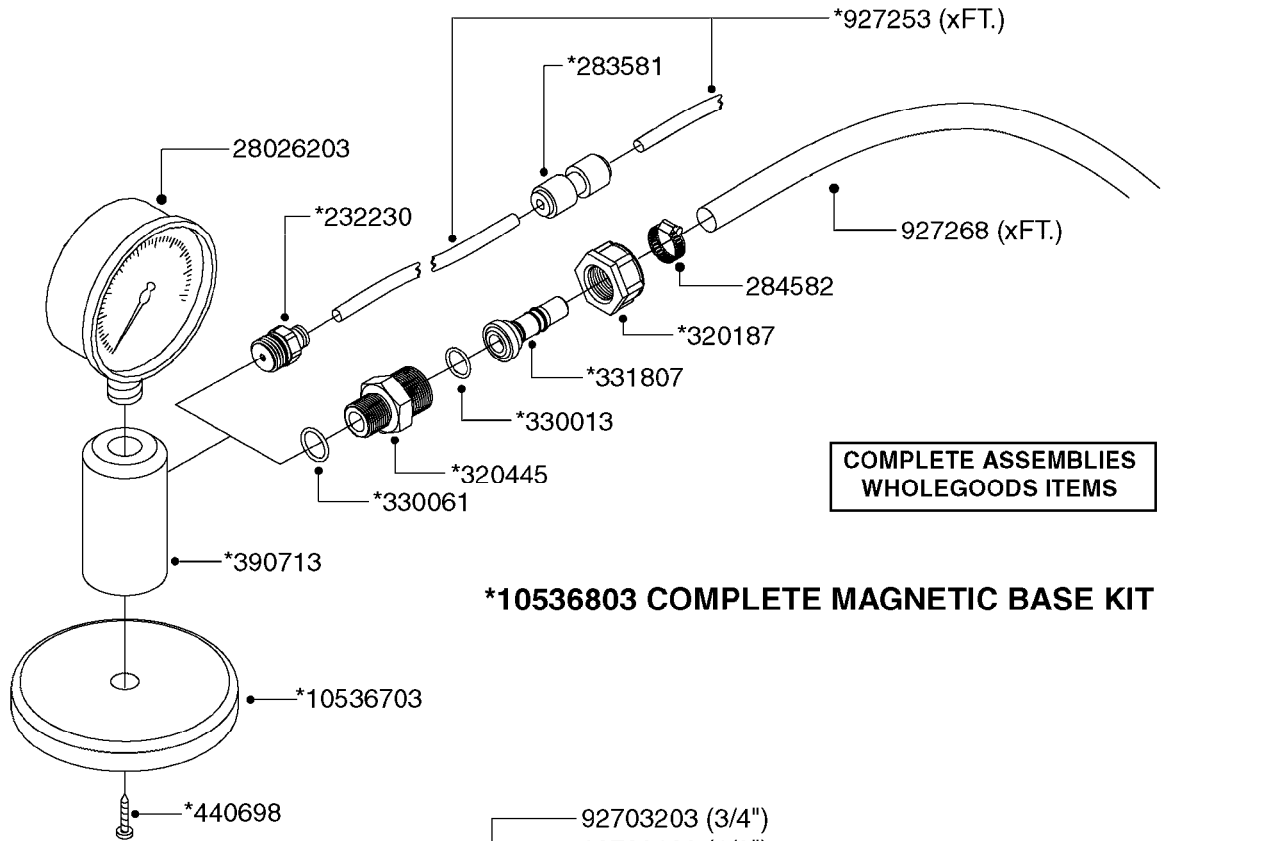

QUICKFILL SYSTEM - S93  
K0620-HIN, 01:01:16

Page 1  
Date 04.11.2017 14:56

parts-n°	order qty	description
145997	1	FITT.DK S-93 FORK
242092	1	O-RING D69.5X3
283866	1	CLAMP HOSE SCREW TYPE 2"DELTA
322105	1	FITT.DK S-93 BULKHEAD DOUBLE
322109	1	FITT.DK S-93 BULKHEAD NUT
334254	1	FITT.DK S-93 PLUG
334262	1	GASKET F.S-93 BULKHEAD
334426	1	FITT.DK S-93 STR.2"
334446	1	FITT.DK S-93 ELB.2" PVC
390691	1	FITT.DK S-93 STR.2"PVC DRILLED
390721	1	FITT.DK S-93 PLUG W/2" NPT THRE
978331	1	DECAL MANIFOLD SYS.QUICK-FILL
10531003	1	CAP F.MALE QUICK COUPLER 2"
10533303	1	DECAL CAUTION-LEAK Q.FILL ENG
10604903	1	QUICK COUPLER MALE 2' 90DEG
24001203	1	RBR LANYARD 11" F.QCK FILL CAP
72082400	1	VALVE 2"-S93 3 WAY
92702703	1	HOSE PVC SUCT GRAY 2"