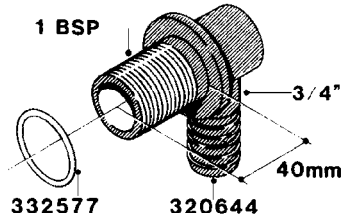

L0060

FITTINGS - BULKHEAD
L0060-HIN, 01:01:16

Page 1

Date 04.11.2017 14:56

parts-n°	order qty	description
141046	1	NUT 3/8" BSP
141341	1	NUT 1/4' BSP
240284	1	O-RING D82,5/75 X 3,5
320456	1	FITT.DK BULKHEAD 1"BSP DOUBLE
320467	1	FITT.DK BULKHEAD 1"BSP SINGLE
320471	1	FITT.DK NUT 1" BSP JAMB
320541	1	FITT.DK BULKHEAD 2-1/2'BSP SIN
320552	1	FITT.DK NUT 2-1/2' BSP JAMB
320644	1	FITT.DK ELB.3/4"HB X 1" BSP
320784	1	FITT.DK CAP 1-1/2" BSP
320795	1	FITT.DK NUT 1-1/2" BSP JAMB
320935	1	FITT.DK BULKHEAD 1/4' BSP SING
320946	1	FITT.DK BULKHEAD 3/8' BSP SING
321296	1	FITT.DK BULKHEAD 1/2" BSP SING
321307	1	FITT.DK NUT 1/2" BSP JAMB
321333	1	FITT.DK BULK 1-1/2" X 1"F BSP
330061	1	O-RING D16/D11X2,5
330072	1	O-RING D53.5/D45.5X4
330212	1	O-RING D19/D14X2.4 F.1/2"NUT
332577	1	O-RING D38/D30X4 F.1" PUR.
332592	1	O-RING D26/D20X3