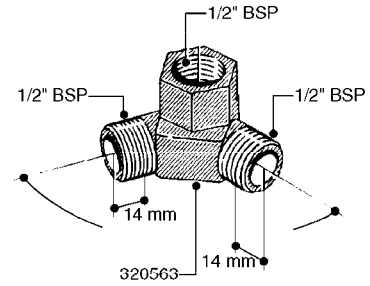

**L0010**

parts-n°	order qty	description
240085	1	O-RING D13,1/8,3X02,4 NITRIL
241441	1	O-RING D29.3X3
242594	1	O-RING D14 X 1.78 SCH.70-EPDM
320084	1	FITT.DK NUT 1/2" BSP
320095	1	FITT.DK NUT 1" BSP
320117	1	FITT.DK CONN.1/2"BSP F. 1" CAP
320187	1	FITT.DK CAP 3/8" BSP BLACK
320283	1	FITT.DK NUT 3/4"BSP
320821	1	FITT.DK NUT 1-1/2" BSP
321495	1	FITT.DK REDUC 1/4'BSP F.3/4'NT
321576	1	FITT.DK CONN 1/2"BSP F.3/4"NUT
330013	1	O-RING D15/D10X2.5 F.3/8"NUT
330212	1	O-RING D19/D14X2.4 F.1/2"NUT
330326	1	O-RING D30/D24X2 F.1"NUT
330341	1	FITT.DK HB 1" F. 1" NUT
330595	1	O-RING D24.6/D20X2.1 -3/4"
330665	1	3/4' HOSE TAIL F/1' CAP
330676	1	FITT.DK HB 3/8" F. 1/2" NUT
330687	1	FITT.DK HB 1/2" F. 1/2" NUT
330691	1	FITT.DK HB 3/4'F.3/4' NUT
330783	1	FITT.DK HB 3/8"F.3/8" NUT
331262	1	FITT.DK HB 1-1/2" F. 1-1/2"NUT
331273	1	O-RING D44/D38X2 F.1-1/2"
331446	1	FITT.DK HB 1" F.1-1/2" NUT
331807	1	FITT.DK HB 5/16" F.3/8" NUT
332286	1	FITT.DK HB 1/2" F. 3/4" NUT
332905	1	FITT.DK HB 1/2" F. 3/4" CAP
332927	1	PLUG F. NOZZLE TUBE 3/4'
333292	1	FITT.DK HB 1"O'RING F.1-1/2"
333664	1	FITT.DK HB 5/16' F. 1/2' NUT
334044	1	FITT.DK HB 3/4' F. 3/4' CAP
334059	1	FITT.DK EL 1" 110 DEG.F.1-1/2"
334123	1	FITT.DK HB 1-1/4"O-RNG F.1-1/2"
334150	1	FITT.DK HB 1-1/4" 110 F.1-1/2"
390542	1	PLUG WASHER FOR 3/4'CAP NUT
716236	1	FITT.DK HB 1/2" ASSY. F. 3/4"
716413	1	FITT.DK PLUG ASSY. F.NOZ TUBE
717426	1	FITT.DK REDUC 1/4"BSP F.3/4"N
720856	1	FITT.DK 1/2'BSP ASSY.F.3/4'NUT
724621	1	FITT.DK HB 3/4"ASSY F.3/4" NUT