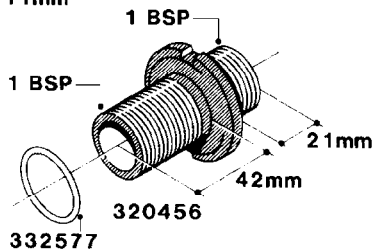

L0060

FITTINGS - BULKHEAD
L0060-HIN, 01:01:16

Page 1

Date 04.11.2017 14:56

parts-n°	order qty	description
141046	1	NUT 3/8" BSP
141341	1	NUT 1/4' BSP
240284	1	O-RING D82,5/75 X 3,5
320456	1	FITT.DK BULKHEAD 1"BSP DOUBLE
320467	1	FITT.DK BULKHEAD 1"BSP SINGLE
320471	1	FITT.DK NUT 1" BSP JAMB
320541	1	FITT.DK BULKHEAD 2-1/2'BSP SIN
320552	1	FITT.DK NUT 2-1/2' BSP JAMB
320644	1	FITT.DK ELB.3/4"HB X 1" BSP
320784	1	FITT.DK CAP 1-1/2" BSP
320795	1	FITT.DK NUT 1-1/2" BSP JAMB
320935	1	FITT.DK BULKHEAD 1/4' BSP SING
320946	1	FITT.DK BULKHEAD 3/8' BSP SING
321296	1	FITT.DK BULKHEAD 1/2" BSP SING
321307	1	FITT.DK NUT 1/2" BSP JAMB
321333	1	FITT.DK BULK 1-1/2" X 1"F BSP
330061	1	O-RING D16/D11X2,5
330072	1	O-RING D53.5/D45.5X4
330212	1	O-RING D19/D14X2.4 F.1/2"NUT
332577	1	O-RING D38/D30X4 F.1" PUR.
332592	1	O-RING D26/D20X3