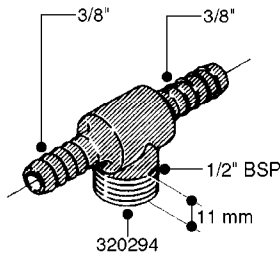

**L0040**

FITTINGS - NIPPLES & ELBOWS  
L0040-HIN, 01:01:16

Page 1

Date 04.11.2017 14:56

parts-n°	order qty	description
10530803	1	FITT.PO.SE 2.00X2.00 45 DEG.
320191	1	FITT.DK ELB 3/8' BSP 45 DEGREE
320482	1	FITT.DK ELB. 1/2" BSP 60 DEG.
320596	1	FITT.DK ELB 3/8'-1/2'BSP 45DEG
320607	1	FITT.DK HN 3/8M X 3/8F BSP LNG
320633	1	FITT.DK HN 3/8"M X 3/8"F BSP
321451	1	FITT.DK ELB.1-1/2 X1-1/4 80DEG
321532	1	FITT.DK REDUC 3/4' X 1/2' BSP
390233	1	FITT.DK REDUC 1-1/2" X 1" BSP