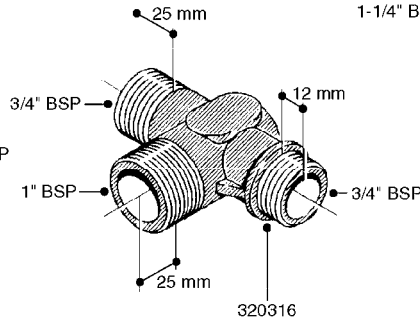

**L0010**

parts-n°	order qty	description
240085	1	O-RING D13,1/8,3X02,4 NITRIL
241441	1	O-RING D29.3X3
242594	1	O-RING D14 X 1.78 SCH.70-EPDM
320084	1	FITT.DK NUT 1/2" BSP
320095	1	FITT.DK NUT 1" BSP
320117	1	FITT.DK CONN.1/2"BSP F. 1" CAP
320187	1	FITT.DK CAP 3/8" BSP BLACK
320283	1	FITT.DK NUT 3/4"BSP
320821	1	FITT.DK NUT 1-1/2" BSP
321495	1	FITT.DK REDUC 1/4'BSP F.3/4'NT
321576	1	FITT.DK CONN 1/2"BSP F.3/4"NUT
330013	1	O-RING D15/D10X2.5 F.3/8"NUT
330212	1	O-RING D19/D14X2.4 F.1/2"NUT
330326	1	O-RING D30/D24X2 F.1"NUT
330341	1	FITT.DK HB 1" F. 1" NUT
330595	1	O-RING D24.6/D20X2.1 -3/4"
330665	1	3/4' HOSE TAIL F/1' CAP
330676	1	FITT.DK HB 3/8" F. 1/2" NUT
330687	1	FITT.DK HB 1/2" F. 1/2" NUT
330691	1	FITT.DK HB 3/4'F.3/4' NUT
330783	1	FITT.DK HB 3/8"F.3/8" NUT
331262	1	FITT.DK HB 1-1/2" F. 1-1/2"NUT
331273	1	O-RING D44/D38X2 F.1-1/2"
331446	1	FITT.DK HB 1" F.1-1/2" NUT
331807	1	FITT.DK HB 5/16" F.3/8" NUT
332286	1	FITT.DK HB 1/2" F. 3/4" NUT
332905	1	FITT.DK HB 1/2" F. 3/4" CAP
332927	1	PLUG F. NOZZLE TUBE 3/4'
333292	1	FITT.DK HB 1"O'RING F.1-1/2"
333664	1	FITT.DK HB 5/16' F. 1/2' NUT
334044	1	FITT.DK HB 3/4' F. 3/4' CAP
334059	1	FITT.DK EL 1" 110 DEG.F.1-1/2"
334123	1	FITT.DK HB 1-1/4"O-RNG F.1-1/2"
334150	1	FITT.DK HB 1-1/4" 110 F.1-1/2"
390542	1	PLUG WASHER FOR 3/4'CAP NUT
716236	1	FITT.DK HB 1/2" ASSY. F. 3/4"
716413	1	FITT.DK PLUG ASSY. F.NOZ TUBE
717426	1	FITT.DK REDUC 1/4"BSP F.3/4"N
720856	1	FITT.DK 1/2'BSP ASSY.F.3/4'NUT
724621	1	FITT.DK HB 3/4"ASSY F.3/4" NUT