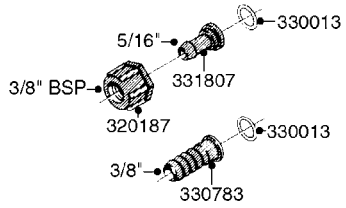

**L0010**

parts-n°	order qty	description
240085	1	O-RING D13,1/8,3X02,4 NITRIL
241441	1	O-RING D29.3X3
242594	1	O-RING D14 X 1.78 SCH.70-EPDM
320084	1	FITT.DK NUT 1/2" BSP
320095	1	FITT.DK NUT 1" BSP
320117	1	FITT.DK CONN.1/2"BSP F. 1" CAP
320187	1	FITT.DK CAP 3/8" BSP BLACK
320283	1	FITT.DK NUT 3/4"BSP
320821	1	FITT.DK NUT 1-1/2" BSP
321495	1	FITT.DK REDUC 1/4'BSP F.3/4'NT
321576	1	FITT.DK CONN 1/2"BSP F.3/4"NUT
330013	1	O-RING D15/D10X2.5 F.3/8"NUT
330212	1	O-RING D19/D14X2.4 F.1/2"NUT
330326	1	O-RING D30/D24X2 F.1"NUT
330341	1	FITT.DK HB 1" F. 1" NUT
330595	1	O-RING D24.6/D20X2.1 -3/4"
330665	1	3/4' HOSE TAIL F/1' CAP
330676	1	FITT.DK HB 3/8" F. 1/2" NUT
330687	1	FITT.DK HB 1/2" F. 1/2" NUT
330691	1	FITT.DK HB 3/4'F.3/4' NUT
330783	1	FITT.DK HB 3/8"F.3/8" NUT
331262	1	FITT.DK HB 1-1/2" F. 1-1/2"NUT
331273	1	O-RING D44/D38X2 F.1-1/2"
331446	1	FITT.DK HB 1" F.1-1/2" NUT
331807	1	FITT.DK HB 5/16" F.3/8" NUT
332286	1	FITT.DK HB 1/2" F. 3/4" NUT
332905	1	FITT.DK HB 1/2" F. 3/4" CAP
332927	1	PLUG F. NOZZLE TUBE 3/4'
333292	1	FITT.DK HB 1"O'RING F.1-1/2"
333664	1	FITT.DK HB 5/16' F. 1/2' NUT
334044	1	FITT.DK HB 3/4' F. 3/4' CAP
334059	1	FITT.DK EL 1" 110 DEG.F.1-1/2"
334123	1	FITT.DK HB 1-1/4"O-RNG F.1-1/2"
334150	1	FITT.DK HB 1-1/4" 110 F.1-1/2"
390542	1	PLUG WASHER FOR 3/4'CAP NUT
716236	1	FITT.DK HB 1/2" ASSY. F. 3/4"
716413	1	FITT.DK PLUG ASSY. F.NOZ TUBE
717426	1	FITT.DK REDUC 1/4"BSP F.3/4"N
720856	1	FITT.DK 1/2'BSP ASSY.F.3/4'NUT
724621	1	FITT.DK HB 3/4"ASSY F.3/4" NUT