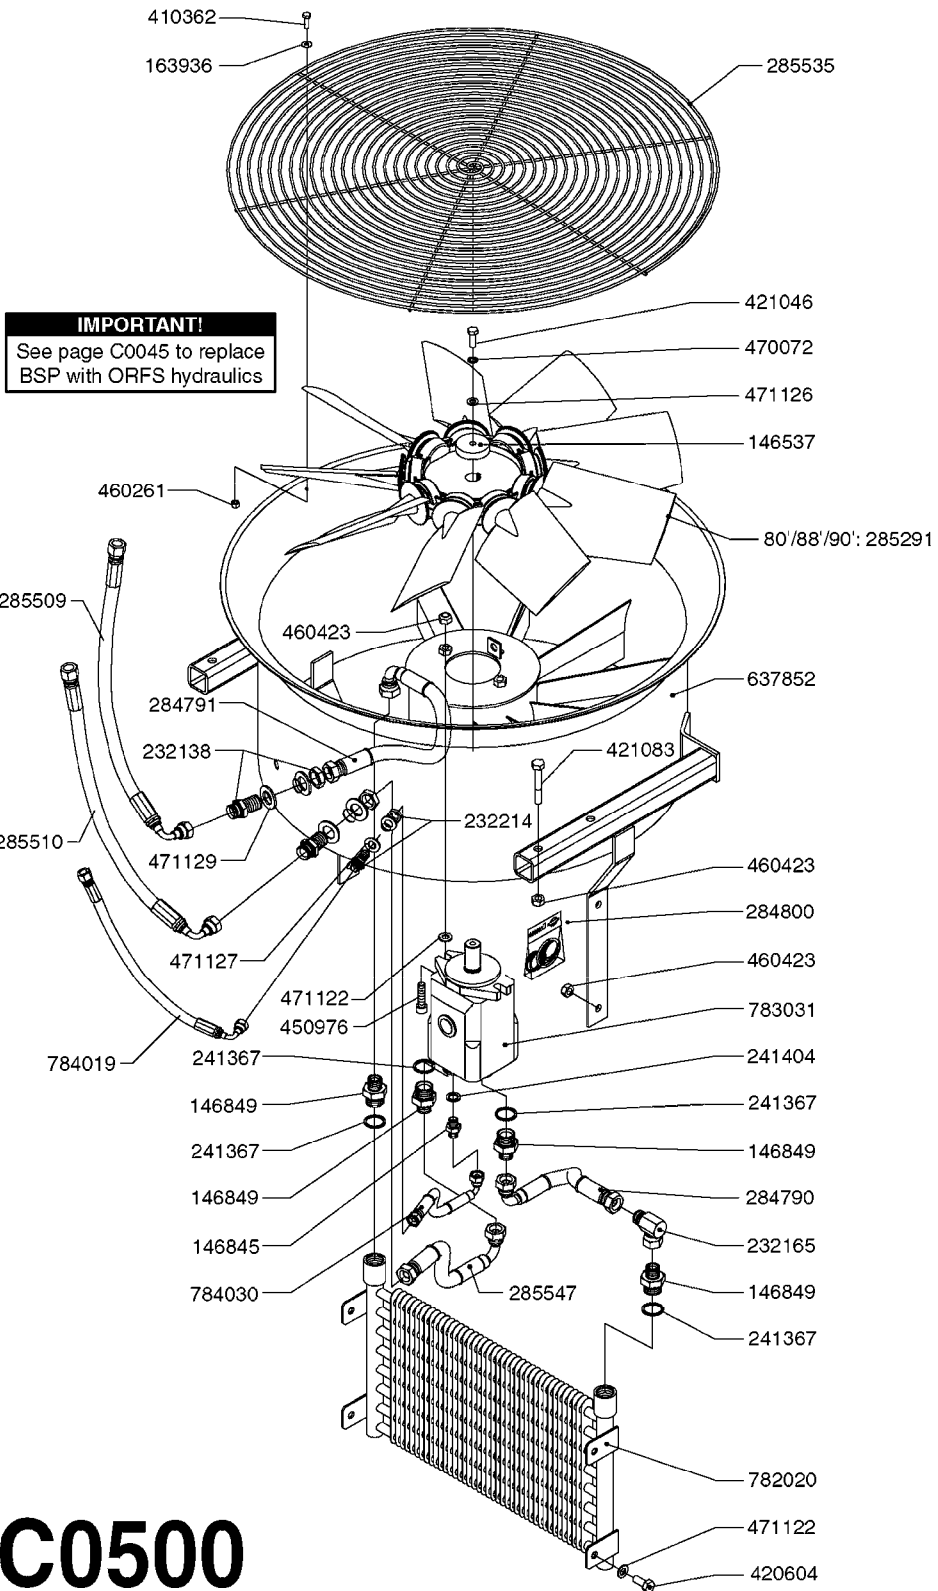

HYD TWIN FORCE FAN HAZ
C0500-HIN, 30:03:16

Page

0

Date

04.11.2017 14:56

HYD TWIN FORCE FAN HAZ
C0500-HIN, 30:03:16

Page 1

Date 04.11.2017 14:56

parts-n°	order qty	description
146537	1	BUSHING D50/D40X12MM
146845	1	HEX NIPPLE 1/4"X1/4"
146849	1	HEX. NIPPLE 3/4"BSP X 1/2"BSP
163936	1	WASHER D15/D6.2X1
232138	1	HEX NIPPLE W/NUT 1/2"
232165	1	HY.ELBOW 1/2" BSP SWIVEL
232214	1	NIPPLE 1/4" W.U. NUT DEL
241367	1	DOWTYSEAL 28.5x22
241404	1	DOWTY SEAL 1/4"
284790	1	HOSE HY X 1/2 X 15.75"STR+ELB
284791	1	HOSE HY X 1/2 X 21.5"STR+ELB
284800	1	GASKET SET F.HYMOTOR M4MF11-28
285291	1	FAN BLADE F.TWIN FORCE 80'-90'
285509	1	HOSE HY X 1/2 X 78.75"STR+ELB
285510	1	HOSE HY X 1/2 X 82.5"STR+ELB
285535	1	GUARD FOR TWIN FORCE FAN HAZ
285547	1	HOSE HY X 1/2" X 15" STR+ELB
410362	1	BOLT HEX 8.8 SS M6X20
420604	1	BOLT HEX 8.8 DEL M10X25 FT DIN933
421046	1	SCREW HEX M8X25/25 A2 SS DIN933
421083	1	BOLT HEX 8.8 DEL M10X65
450976	1	BOLT M10X50 F.TWIN ARM YOKE
460261	1	NUT HEX M6X1.00 LOCK DIN985 A2 SS
460423	1	NUT HEX M10X1.50 LOCK DIN985A2 SS
470072	1	WASHER D15/D8X.5 LOCK
471122	1	WASHER, M10, Ø20/10.5X 2.0, SS
471126	1	WASHER, M8, Ø16/ 8.4X 1.6, SS
471127	1	WASHER Z12N 13X24X2,5 RST
471129	1	WASHER, M20, Ø37/21.0X 3.0, SS
637852	1	FAN HOUSING F.TWIN FORCE
782020	1	RADIATOR ELEMENT 2KW TYPE R6
783031	1	HYDRAULIC MOTOR FAN HAZ
784019	1	HOSE HY X 1/4 X 078.75"STR+ELB
784030	1	HOSE HY X 1/4" X 13.75"STR+ELB