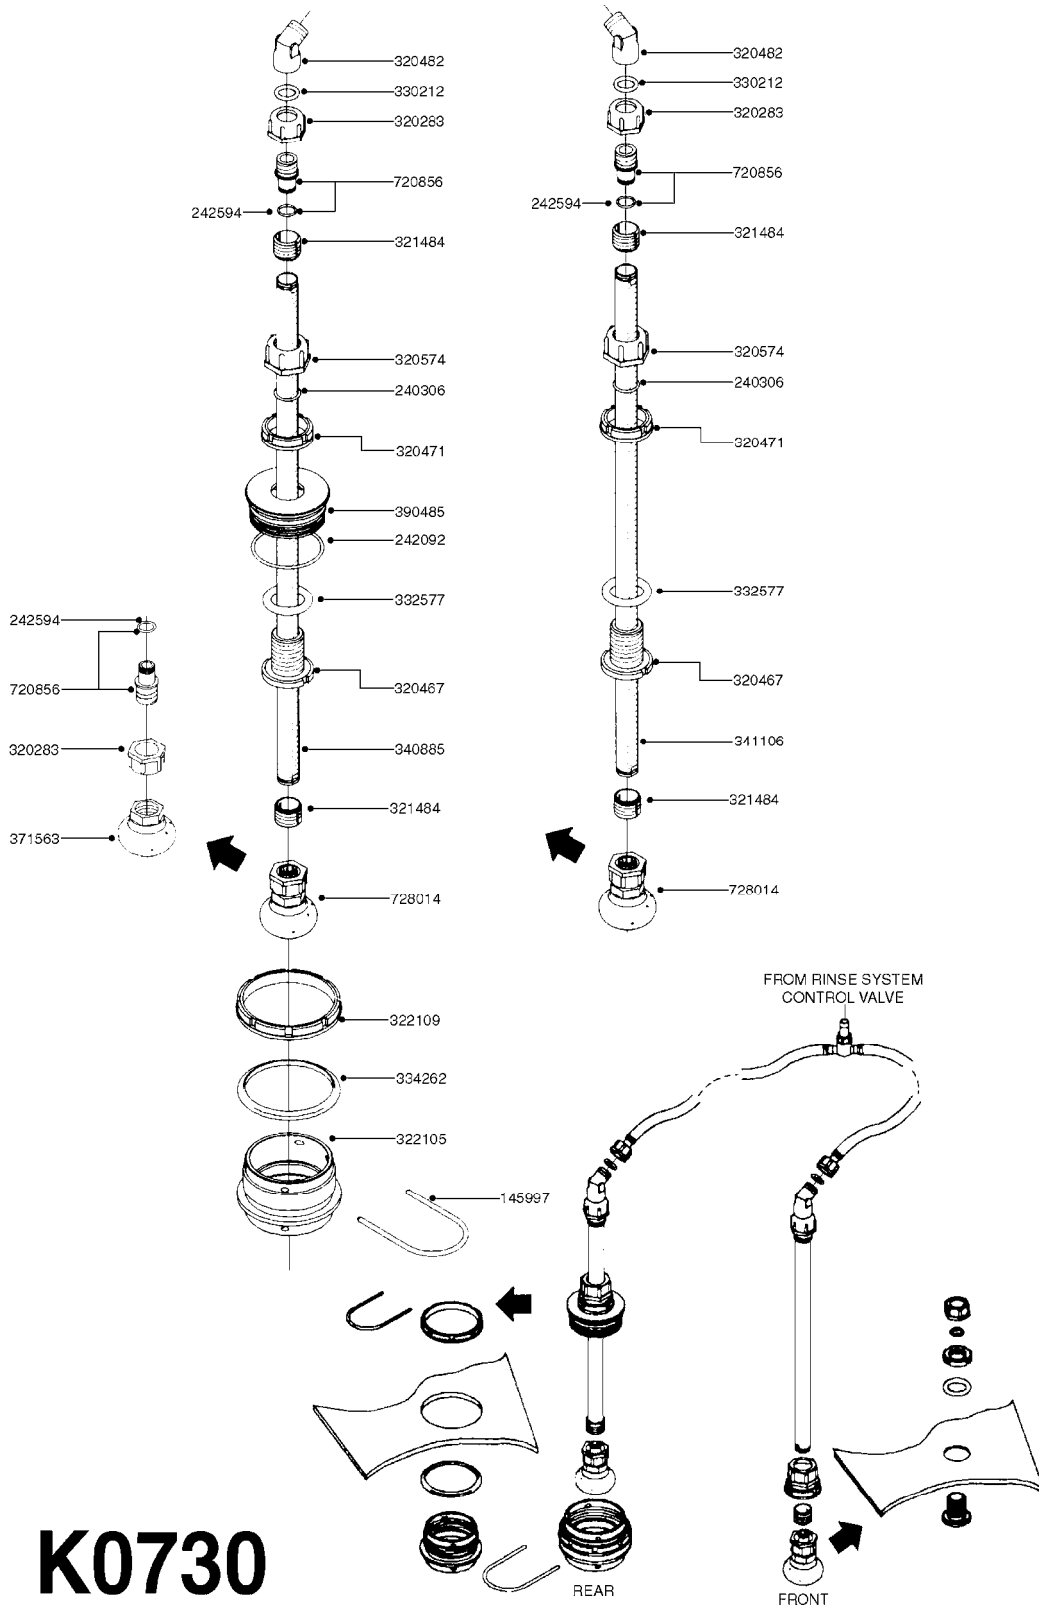

RINSE SYSTEM NOZZLES
K0730-HIN, 01:01:16

RINSE SYSTEM NOZZLES
K0730-HIN, 01:01:16

Page 1
Date 04.11.2017 14:56

parts-n°	order qty	description
145997	1	FITT.DK S-93 FORK
240306	1	O-RING D29/D21X4
242092	1	O-RING D69.5X3
242594	1	O-RING D14 X 1.78 SCH.70-EPDM
320283	1	FITT.DK NUT 3/4"BSP
320467	1	FITT.DK BULKHEAD 1"BSP SINGLE
320471	1	FITT.DK NUT 1" BSP JAMB
320482	1	FITT.DK ELB. 1/2" BSP 60 DEG.
320574	1	FITT.DK NUT 1" BSP SPECIAL
321484	1	BUSHING THREADED F.NOZZ.TUBE
322105	1	FITT.DK S-93 BULKHEAD DOUBLE
322109	1	FITT.DK S-93 BULKHEAD NUT
330212	1	O-RING D19/D14X2.4 F.1/2"NUT
332577	1	O-RING D38/D30X4 F.1" PUR.
334262	1	GASKET F.S-93 BULKHEAD
340885	1	TUBE F. RINSE NOZZLE L=600
341106	1	TUBE F.RINSE NOZZLE L=220
371563	1	NOZZLE FOR TANK RINSE
390485	1	FITT.DK S-93 PLUG W D34 HOLE
720856	1	FITT.DK 1/2'BSP ASSY.F.3/4'NUT
728014	1	RINSE NOZZLE MOUNTED