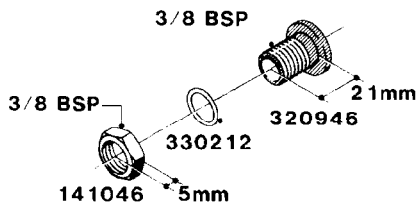

L0060

FITTINGS - BULKHEAD
L0060-HIN, 01:01:16

Page 1

Date 04.11.2017 14:56

parts-n°	order qty	description
141046	1	NUT 3/8" BSP
141341	1	NUT 1/4' BSP
240284	1	O-RING D82,5/75 X 3,5
320456	1	FITT.DK BULKHEAD 1"BSP DOUBLE
320467	1	FITT.DK BULKHEAD 1"BSP SINGLE
320471	1	FITT.DK NUT 1" BSP JAMB
320541	1	FITT.DK BULKHEAD 2-1/2'BSP SIN
320552	1	FITT.DK NUT 2-1/2' BSP JAMB
320644	1	FITT.DK ELB.3/4"HB X 1" BSP
320784	1	FITT.DK CAP 1-1/2" BSP
320795	1	FITT.DK NUT 1-1/2" BSP JAMB
320935	1	FITT.DK BULKHEAD 1/4' BSP SING
320946	1	FITT.DK BULKHEAD 3/8' BSP SING
321296	1	FITT.DK BULKHEAD 1/2" BSP SING
321307	1	FITT.DK NUT 1/2" BSP JAMB
321333	1	FITT.DK BULK 1-1/2" X 1"F BSP
330061	1	O-RING D16/D11X2,5
330072	1	O-RING D53.5/D45.5X4
330212	1	O-RING D19/D14X2.4 F.1/2"NUT
332577	1	O-RING D38/D30X4 F.1" PUR.
332592	1	O-RING D26/D20X3