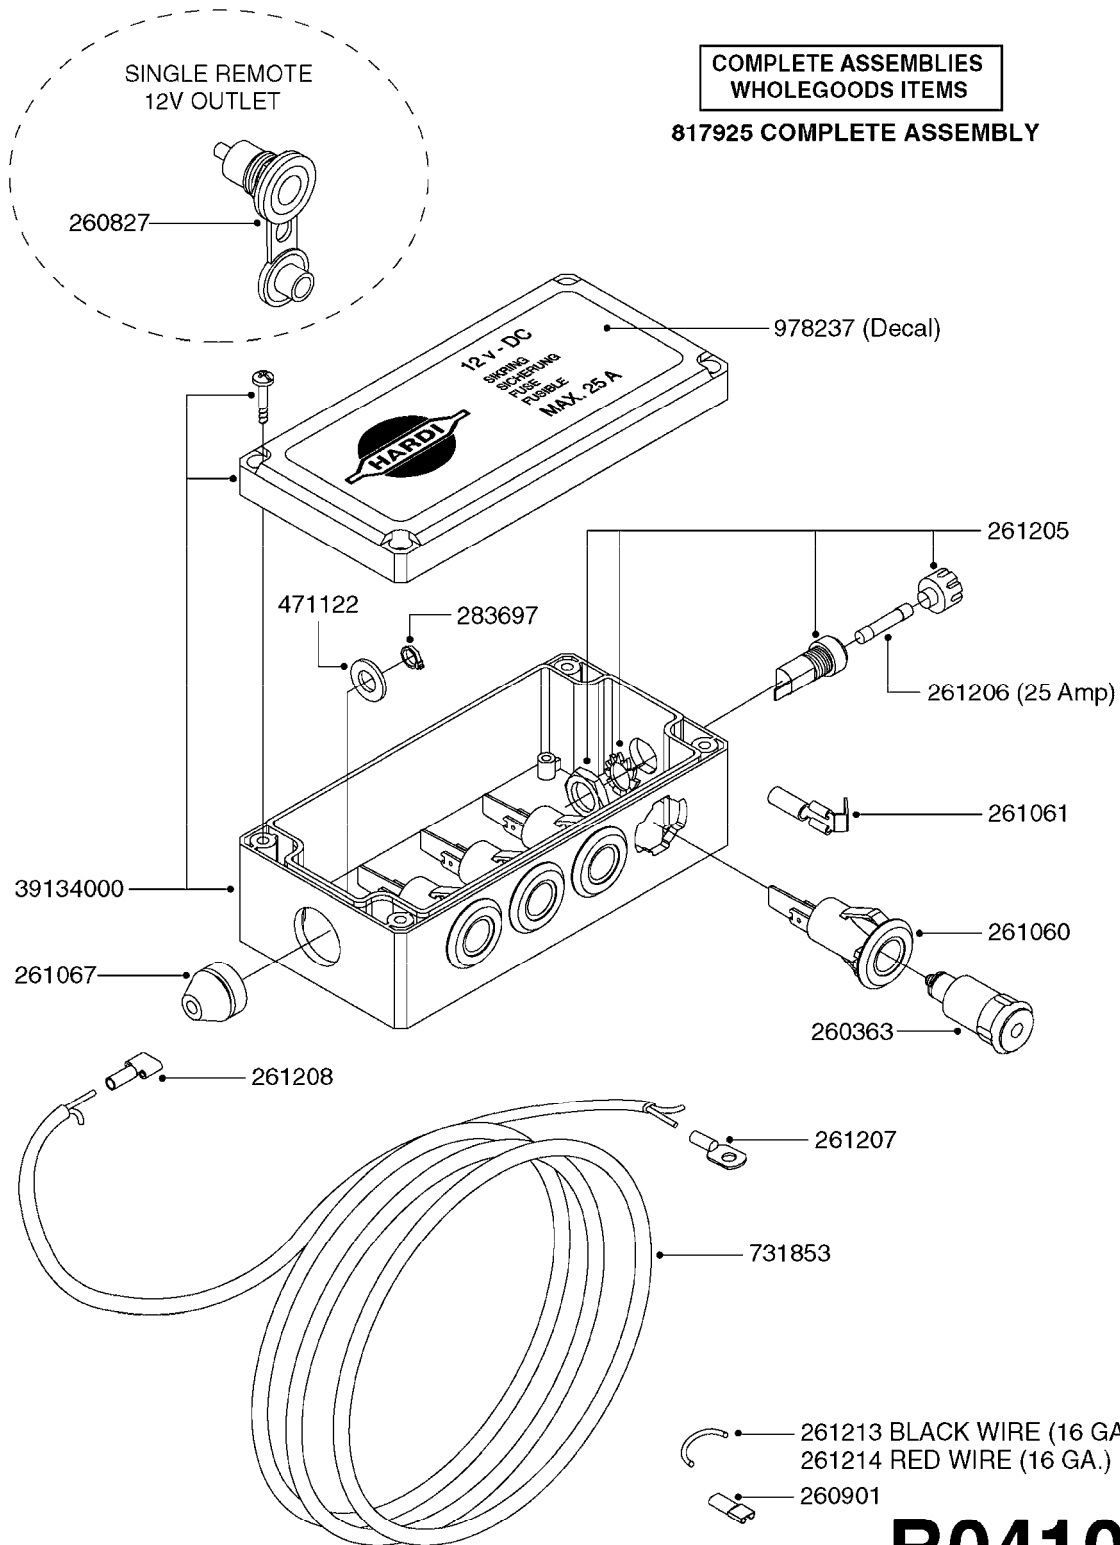

12 VOLT OUTLET BOX
B0410-HIN, 01:01:16

Page 0
Date 04.11.2017 14:56

12 VOLT OUTLET BOX
B0410-HIN, 01:01:16

Page 1

Date 04.11.2017 14:56

parts-n°	order qty	description
260363	1	PLUG 2 POLE 12V
260827	1	PLUG F.EC ATTACHMENTS
260901	1	SPADE F.ELEC CONN.1.5MM BLUE
261060	1	PLUG F.EC ATTACHMENTS
261061	1	SPADE F.ELEC.2 WAY CONNECTOR
261067	1	GROMMET 10-14 GREY
261205	1	FUSE HOLDER
261206	1	FUSE 25 A
261207	1	ELECTRIC CONNECTOR 4MM
261208	1	SPADE F.ELEC.CONNECTOR 4MM
261213	1	WIRE 6.4MM BLACK
261214	1	WIRE 6.4MM RED
283697	1	TIESTRAP 200MM
471122	1	WASHER, M10, Ø20/10.5X 2.0, SS
731853	1	CABLE 2X4MM L=138"
817925	1	OUTLET BOX 12 VOLT ELEC.
978237	1	DECAL OUTLET BOX
39134000	1	BOX, COMPLETE, 12V POWER BOX