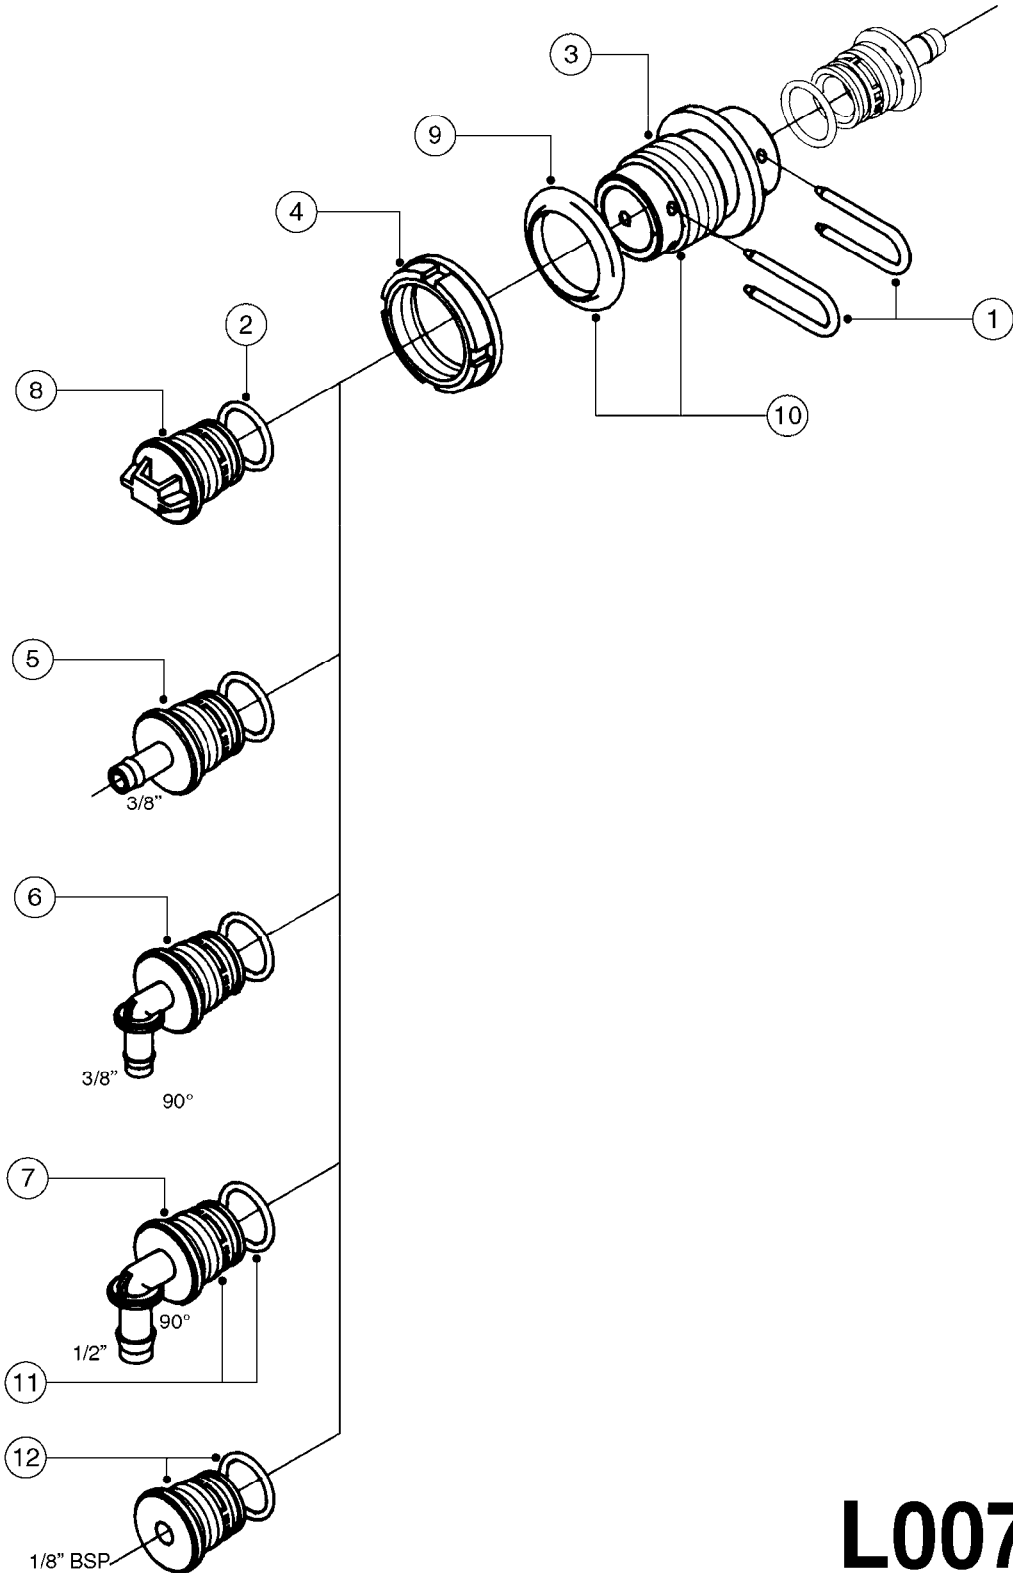

**L0060**

FITTINGS - BULKHEAD  
L0060-HIN, 01:01:16

Page 1

Date 04.11.2017 14:56

parts-n°	order qty	description
141046	1	NUT 3/8" BSP
141341	1	NUT 1/4' BSP
240284	1	O-RING D82,5/75 X 3,5
320456	1	FITT.DK BULKHEAD 1"BSP DOUBLE
320467	1	FITT.DK BULKHEAD 1"BSP SINGLE
320471	1	FITT.DK NUT 1" BSP JAMB
320541	1	FITT.DK BULKHEAD 2-1/2'BSP SIN
320552	1	FITT.DK NUT 2-1/2' BSP JAMB
320644	1	FITT.DK ELB.3/4"HB X 1" BSP
320784	1	FITT.DK CAP 1-1/2" BSP
320795	1	FITT.DK NUT 1-1/2" BSP JAMB
320935	1	FITT.DK BULKHEAD 1/4' BSP SING
320946	1	FITT.DK BULKHEAD 3/8' BSP SING
321296	1	FITT.DK BULKHEAD 1/2" BSP SING
321307	1	FITT.DK NUT 1/2" BSP JAMB
321333	1	FITT.DK BULK 1-1/2" X 1"F BSP
330061	1	O-RING D16/D11X2,5
330072	1	O-RING D53.5/D45.5X4
330212	1	O-RING D19/D14X2.4 F.1/2"NUT
332577	1	O-RING D38/D30X4 F.1" PUR.
332592	1	O-RING D26/D20X3