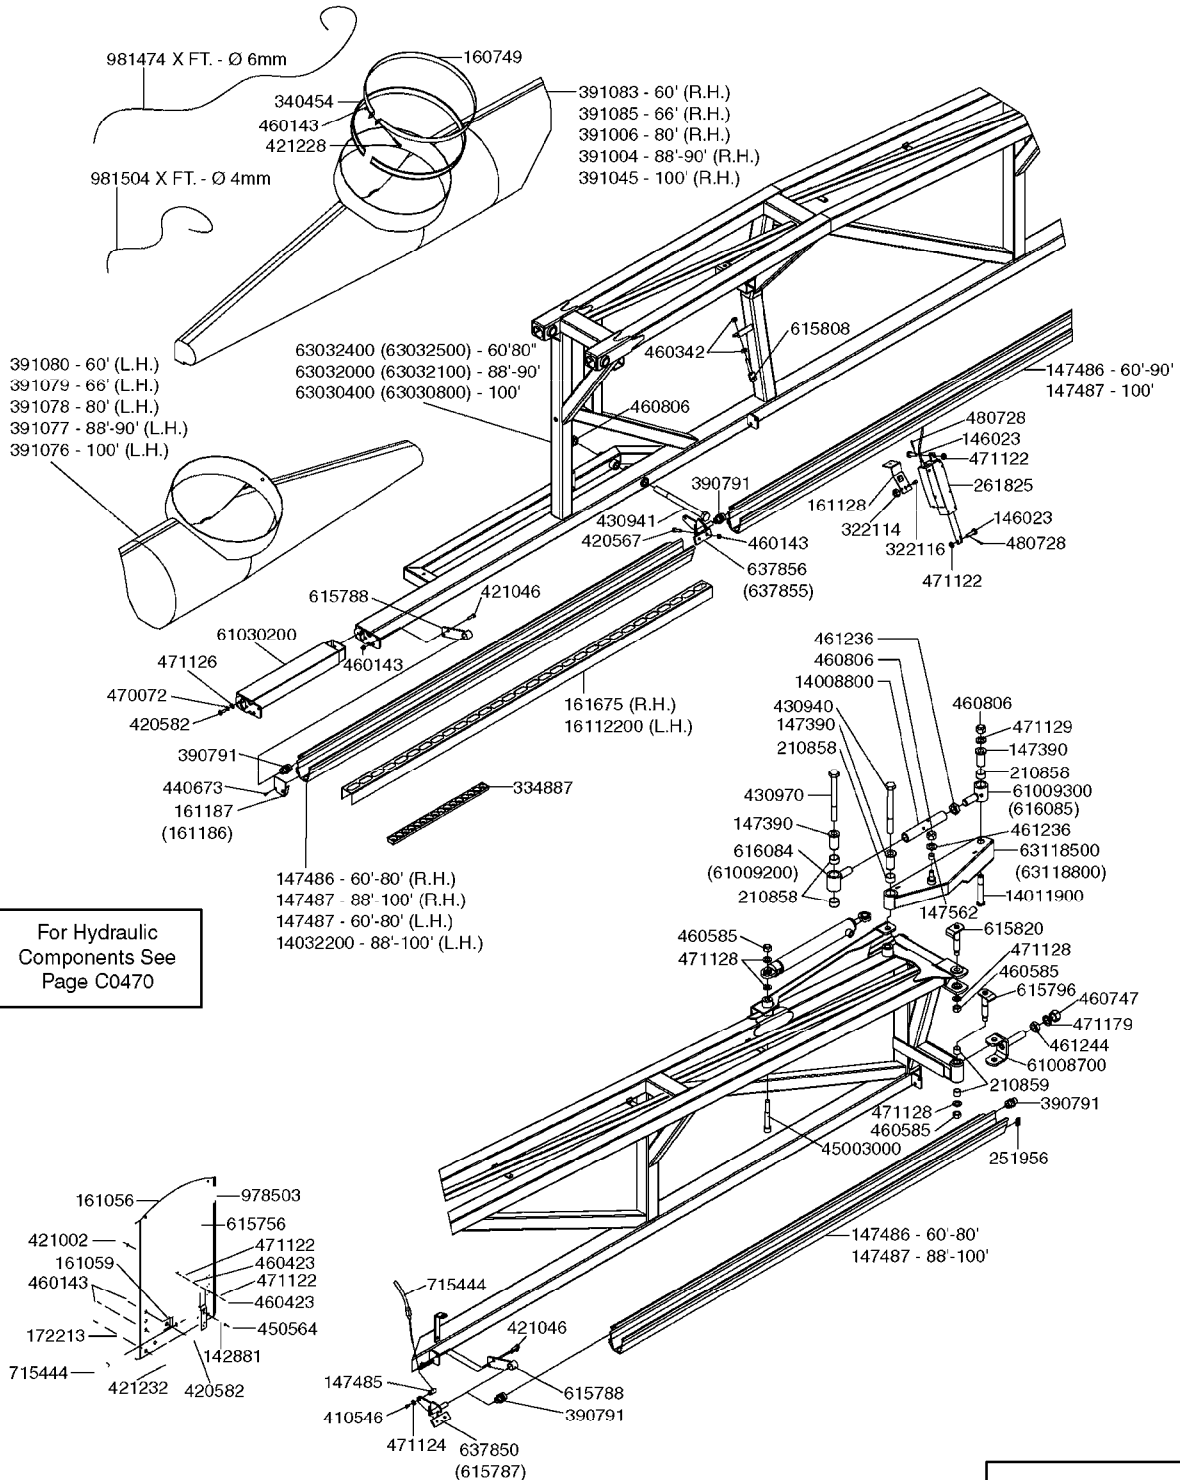

**C0580**

CETOP VALVES  
C0580-HIN, 01:01:16

Page 1

Date 04.11.2017 14:56

Pos.	parts-n°	order qty	description
1	242102	1	O-RING Ø9.25X1.78 NITRIL 90SH
2	450964	1	SCREW M5X30 F.CYLINDER
3	450965	1	SCREW ROUND M5X70
4	782115	1	HY SOLENOID VALVE DH HYD
5	782116	1	HY SOLENOID VALVE MD1L-S3/10N-D12K1/P
6	782118	1	LOCK VALVE MVPP-D
7	782146	1	HYD. CHECK VALVE 1 WAY
8	782829	1	SOLENOID MD1L-TA/10N-D12K1/DT
9	28123700	1	CAP F.SOLENOID - MD1L
10	74187700	1	CAP + O-RING F.CETOP - MD1L
11	78216000	1	SOLENOID F.CETOP VALVE - MD1L
12	78217800	1	MAGNET VLV.MD1L-S3/10N-D12K8DT
13	78218200	1	SOLENOID W/AMP F.MD1L