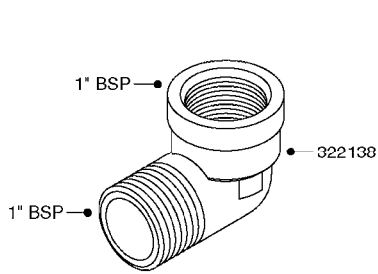

**L0010**

parts-n°	order qty	description
240085	1	O-RING D13,1/8,3X02,4 NITRIL
241441	1	O-RING D29.3X3
242594	1	O-RING D14 X 1.78 SCH.70-EPDM
320084	1	FITT.DK NUT 1/2" BSP
320095	1	FITT.DK NUT 1" BSP
320117	1	FITT.DK CONN.1/2"BSP F. 1" CAP
320187	1	FITT.DK CAP 3/8" BSP BLACK
320283	1	FITT.DK NUT 3/4"BSP
320821	1	FITT.DK NUT 1-1/2" BSP
321495	1	FITT.DK REDUC 1/4'BSP F.3/4'NT
321576	1	FITT.DK CONN 1/2"BSP F.3/4"NUT
330013	1	O-RING D15/D10X2.5 F.3/8"NUT
330212	1	O-RING D19/D14X2.4 F.1/2"NUT
330326	1	O-RING D30/D24X2 F.1"NUT
330341	1	FITT.DK HB 1" F. 1" NUT
330595	1	O-RING D24.6/D20X2.1 -3/4"
330665	1	3/4' HOSE TAIL F/1' CAP
330676	1	FITT.DK HB 3/8" F. 1/2" NUT
330687	1	FITT.DK HB 1/2" F. 1/2" NUT
330691	1	FITT.DK HB 3/4'F.3/4' NUT
330783	1	FITT.DK HB 3/8"F.3/8" NUT
331262	1	FITT.DK HB 1-1/2" F. 1-1/2"NUT
331273	1	O-RING D44/D38X2 F.1-1/2"
331446	1	FITT.DK HB 1" F.1-1/2" NUT
331807	1	FITT.DK HB 5/16" F.3/8" NUT
332286	1	FITT.DK HB 1/2" F. 3/4" NUT
332905	1	FITT.DK HB 1/2" F. 3/4" CAP
332927	1	PLUG F. NOZZLE TUBE 3/4'
333292	1	FITT.DK HB 1"O'RING F.1-1/2"
333664	1	FITT.DK HB 5/16' F. 1/2' NUT
334044	1	FITT.DK HB 3/4' F. 3/4' CAP
334059	1	FITT.DK EL 1" 110 DEG.F.1-1/2"
334123	1	FITT.DK HB 1-1/4"O-RNG F.1-1/2"
334150	1	FITT.DK HB 1-1/4" 110 F.1-1/2"
390542	1	PLUG WASHER FOR 3/4'CAP NUT
716236	1	FITT.DK HB 1/2" ASSY. F. 3/4"
716413	1	FITT.DK PLUG ASSY. F.NOZ TUBE
717426	1	FITT.DK REDUC 1/4"BSP F.3/4"N
720856	1	FITT.DK 1/2'BSP ASSY.F.3/4'NUT
724621	1	FITT.DK HB 3/4"ASSY F.3/4" NUT