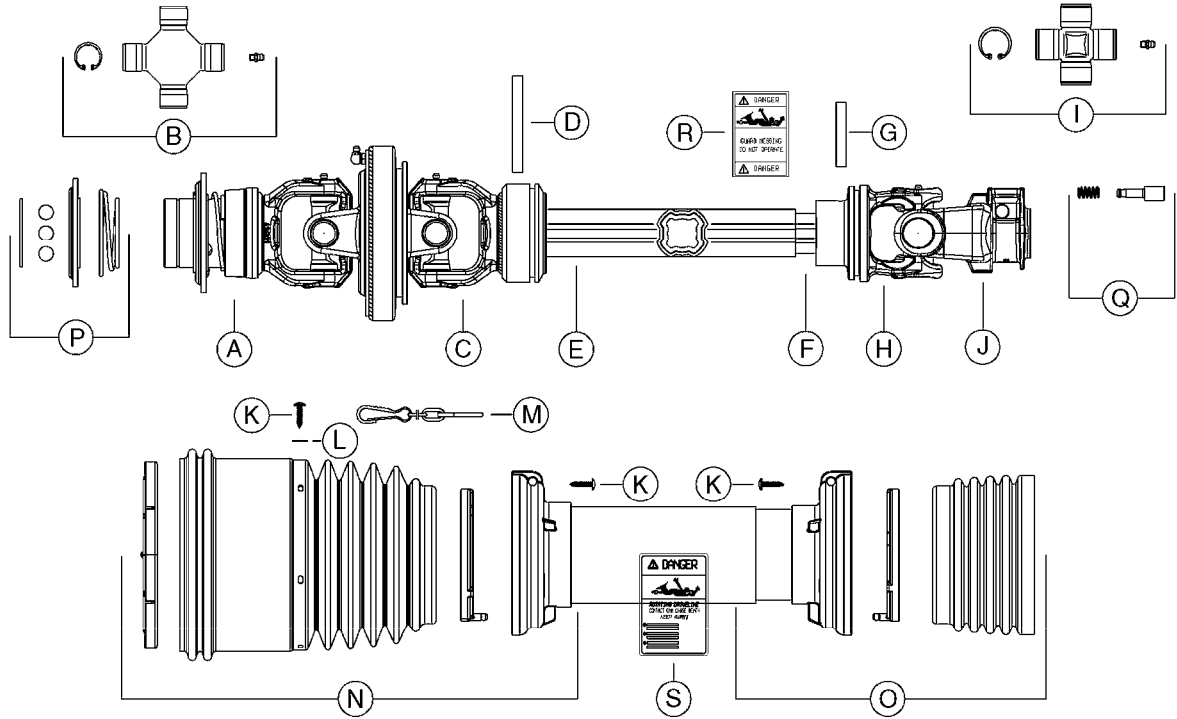

COMPLETE ASSEMBLIES  
WHOLEGOODS ITEMS

**A0550**

C.V.PTO SHAFTS YELLOW (PRE'05)  
A0550-HIN, 01:01:16

Page 1

Date 04.11.2017 14:56

parts-n°	order qty	description
284042	1	UNIV. JOINT 30x92mm
829444	1	PTO 1-3/8/6X1-3/8/6x1210MM HAC
829478	1	PTO 1-3/8/21x1210 TF
829801	1	PTO 1-3/8/6 X 1-3/8/6 CV
10596103	1	PTO SHIELD OUTER 1000x82mm OD
10596203	1	PTO SHIELD INNER 1000x75mm OD
10601203	1	UNIV. JOINT 30.2x99.4mm TWIN
10601703	1	SHIELD BGR.F.OUTER TUBE CV TWI
10601803	1	SHIELD CONE F.OUTER TUBE CV
10601903	1	SHIELD CONE F.INNER TUBE CV TW
10602003	1	SHIELD BGR.F.INNER TUBE CV TWI
10602203	1	SHIELD RETAINER F.CV TWIN PTO
10602303	1	SHIELD CONE F.CV END TWIN
10627003	1	PTO TUBE OUTER F.CV PTO SHAFT
10627103	1	PTO PIN TUBE RETAINER CV OUTER
10627203	1	PTO YOKE OUTER F.CV PTO SHAFT
10627303	1	PTO TUBE INNER F.CV PTO SHAFT
10627403	1	PTO TUBE RETAINER CV INNER
10627503	1	PTO YOKE F.INNER TUBE CV PTO
10627703	1	PTO PIN KIT F. CV PTO SHAFT
10627803	1	PTO YOKE 1-3/8X6 SPL SLIP F.CV
10628003	1	PTO REPAIR KIT F.SLIP YOKE CV
10639503	1	PTO 1-3/8/21 alt 28035003
10639603	1	PTO 1-3/4/20 alt 28035103
10639703	1	PTO 1-3/4/20X1-3/8/21X1210 TF
28008403	1	PTO YOKE 1-3/4X20SPL SLIP F.CV
28008503	1	PTO REPAIR KIT 1-3/4"SLIP YOKE
28008603	1	PTO YOKE 1-3/8X21SPL
28008703	1	PTO REPAIR KIT 1-3/8"SLIP YOKE
28008803	1	PTO YOKE 1-3/8X21SPL SLIP F.CV
28008903	1	UNIV. JOINT 23.8x86 F.CV PTO
28009003	1	PTO TUBE OUTER F.CV 1060MM
28009103	1	PTO TUBE INNER F.CV 1060MM
28009203	1	PTO SHIELD OUTER 1007x67mm OD
28009303	1	PTO SHIELD INNER 1007x60mm OD
28009403	1	UNIV. JOINT 27x74.6mm
28009503	1	PTO YOKE 1-3/8X21SPL 28027703
28009603	1	PTO REPAIR KIT 1-3/8"SLIP YOKE
28009803	1	PTO PIN TUBE RETAINER OUTER
28009903	1	PTO TUBE RETAINER INNER
28010003	1	SHIELD RETAINER F.CV TF PTO
28010103	1	PTO YOKE F.INNER TUBE CV PTO
28010203	1	PTO YOKE 1-3/8X21SPL
28010303	1	SHIELD CONE F.CV END TF
28010403	1	SHIELD BGR.F.OUTER TUBE CV TF
28010503	1	SHIELD CONE F.OUTER TUBE CV TF
28010603	1	SHIELD CONE F.INNER TUBE CV TF
28010703	1	SHIELD BGR.F.INNER TUBE CV TF
28010803	1	PTO YOKE INNER F.CV PTO SHAFT
28010903	1	PTO YOKE 1-3/4X20SPL SLIP F.CV
28017103	1	PTO HALF SAFETY SHIELD
28017203	1	PTO HALF SAFETY SHIELD
28017303	1	PTO PIN KIT F. CV PTO SHAFT
28017403	1	PTO HALF SAFETY SHIELD
28017503	1	PTO HALF SAFETY SHIELD
28017803	1	PTO TUBE INNER F.CV
28017903	1	PTO YOKE 1-3/8X6SPL
28018103	1	PTO PIN KIT F. CV PTO SHAFT
28040703	1	SAFETY CHAIN F.CV BLACK PTO (SET OF 2)