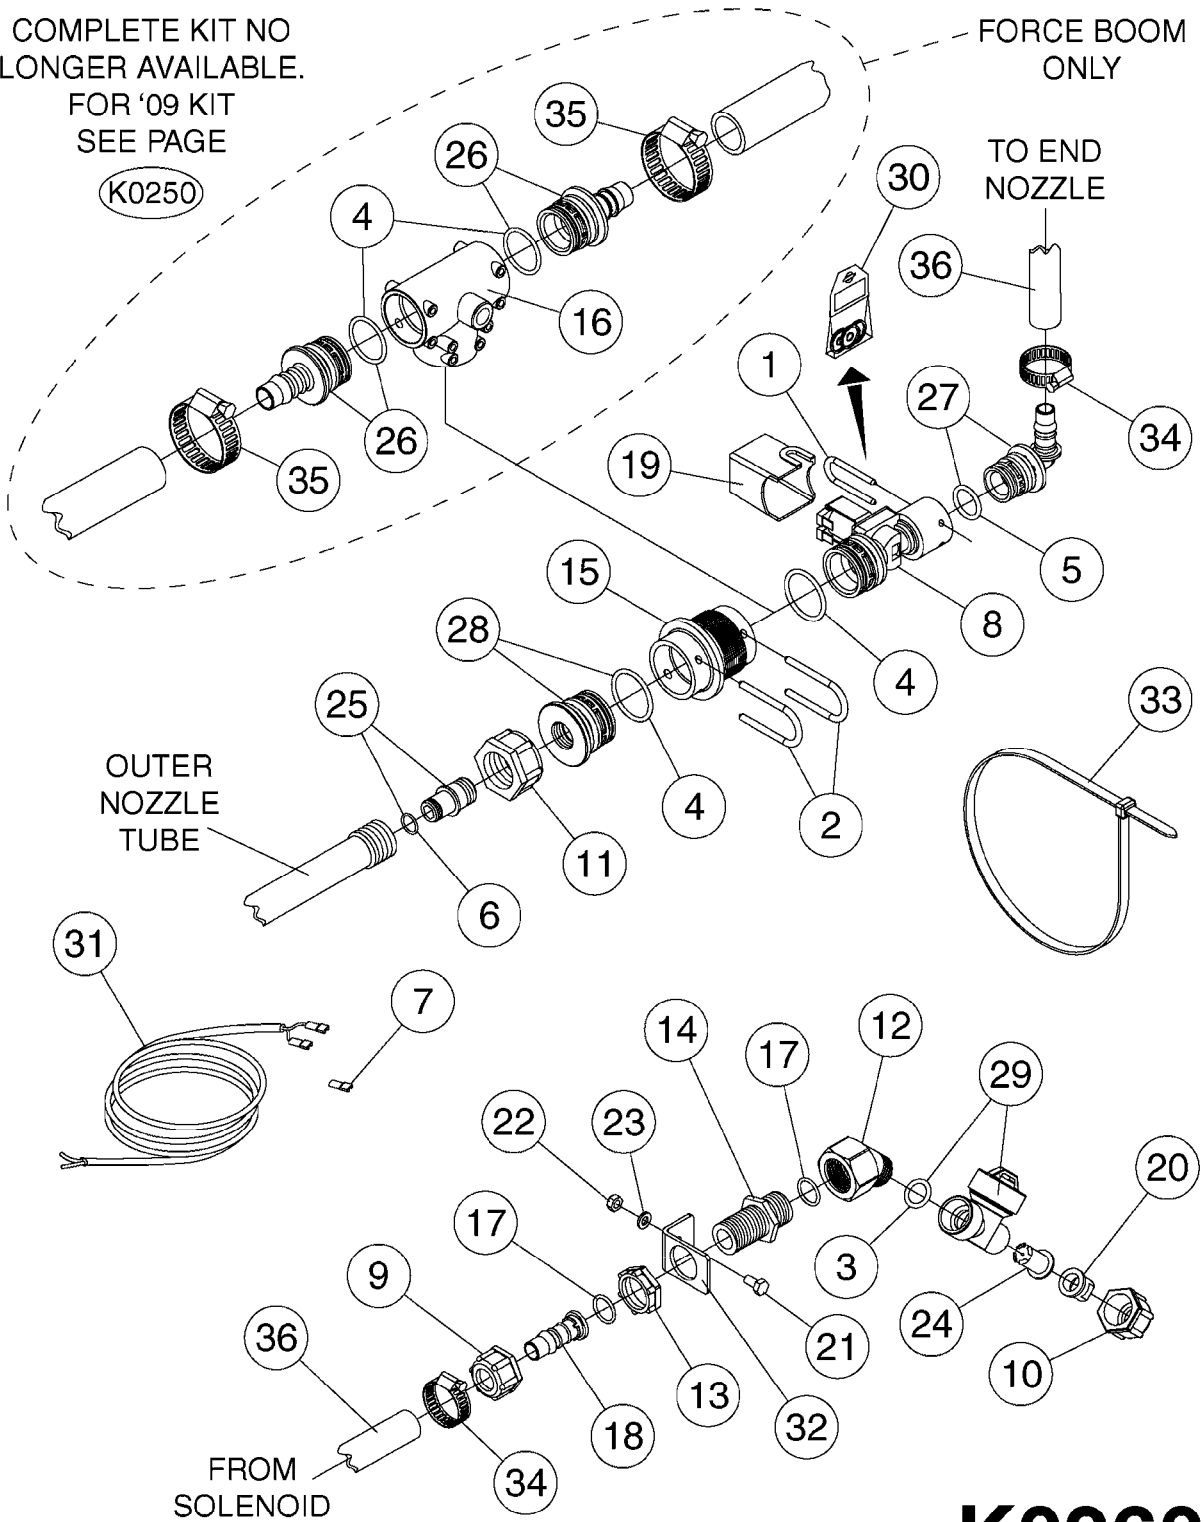

COMPLETE KIT NO
LONGER AVAILABLE.
FOR '09 KIT
SEE PAGE

(K0250)

FORCE BOOM
ONLY

TO END
NOZZLE

OUTER
NOZZLE
TUBE

FROM
SOLENOID
ASSEMBLY

ELECTRIC END NOZZLE KIT '12
K0260-HIN, 01:01:16

Page 1

Date 04.11.2017 14:56

Pos.	parts-n°	order qty	description
1	145994	1	FITT.DK S-40 FORK
2	145995	1	FITT.DK S-53 FORK
3	240177	1	O-RING D16.1/11.3 X 2.4
4	242354	1	O-RING D32.2X3.0 VITON F.S-53
5	242355	1	O-RING D19.2X3.0 VITON F.S-40
6	242594	1	O-RING D14 X 1.78 SCH.70-EPDM
7	261539	1	SPADE F.ELEC CONNec BLUE INSUL
8	262104	1	VALVE, SOLENOID, S53/S40
9	320084	1	FITT.DK NUT 1/2" BSP
10	320187	1	FITT.DK CAP 3/8" BSP BLACK
11	320283	1	FITT.DK NUT 3/4"BSP
12	320596	1	FITT.DK ELB 3/8'-1/2'BSP 45DEG
13	321307	1	FITT.DK NUT 1/2" BSP JAMB
14	321742	1	FITT.DK BULKHEAD 1/2' BSP
15	322103	1	FITT.DK S-53 BULKHEAD
16	322352	1	FITT.DK S-53 TEE
17	330212	1	O-RING D19/D14X2.4 F.1/2"NUT
18	330687	1	FITT.DK HB 1/2" F. 1/2" NUT
19	334965	1	COVER FOR S53 SOLENOID VALVE
20	370366	1	NOZZLE END FAN 1850-G 150
21	410185	1	BOLT HEX 8.8 DEL M6X16
22	460261	1	NUT HEX M6X1.00 LOCK DIN985 A2 SS
23	471125	1	WASHER M6U 6.4X14X1.2,A2 SS
24	614366	1	FILTER 50 MESH F.NOZZLE BLUE
24	614367	1	FILTER 80 MESH F.NOZZLE RED
24	614368	1	FILTER 100 MESH F.NOZZLE YEL.
25	720856	1	FITT.DK 1/2'BSP ASSY.F.3/4'NUT
26	726558	1	FITT.DK S53 STR. 3/4" W.ORING
27	726567	1	FITT.DK S-40 ELB.1/2" W.ORING
28	726694	1	PLUG,S53,1/2"FBSP THD W.ORING
29	729610	1	NOZZLE ASSY. NON DRIP 3/8 THRD
30	750722	1	REPAIR KIT FOR 3S SC CONTROL
31	983087	1	ELEC. CABLE 2 WIRE X 0.75MM
32	16180100	1	PLATE, END ROW NOZZLE
33	28025203	1	TIE STRAP L=23" x W=1/2"
34	28029803	1	CLAMP HOSE GEAR P1/2" 6708
35	28029903	1	CLAMP HOSE GEAR P3/4"-S1" 6712
36	92702103	1	HOSE R X1/2" X300PSI WP X0012"