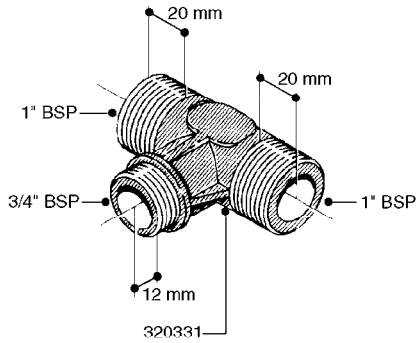

**L0010**

parts-n°	order qty	description
240085	1	O-RING D13,1/8,3X02,4 NITRIL
241441	1	O-RING D29.3X3
242594	1	O-RING D14 X 1.78 SCH.70-EPDM
320084	1	FITT.DK NUT 1/2" BSP
320095	1	FITT.DK NUT 1" BSP
320117	1	FITT.DK CONN.1/2"BSP F. 1" CAP
320187	1	FITT.DK CAP 3/8" BSP BLACK
320283	1	FITT.DK NUT 3/4"BSP
320821	1	FITT.DK NUT 1-1/2" BSP
321495	1	FITT.DK REDUC 1/4'BSP F.3/4'NT
321576	1	FITT.DK CONN 1/2"BSP F.3/4"NUT
330013	1	O-RING D15/D10X2.5 F.3/8"NUT
330212	1	O-RING D19/D14X2.4 F.1/2"NUT
330326	1	O-RING D30/D24X2 F.1"NUT
330341	1	FITT.DK HB 1" F. 1" NUT
330595	1	O-RING D24.6/D20X2.1 -3/4"
330665	1	3/4' HOSE TAIL F/1' CAP
330676	1	FITT.DK HB 3/8" F. 1/2" NUT
330687	1	FITT.DK HB 1/2" F. 1/2" NUT
330691	1	FITT.DK HB 3/4'F.3/4' NUT
330783	1	FITT.DK HB 3/8"F.3/8" NUT
331262	1	FITT.DK HB 1-1/2" F. 1-1/2"NUT
331273	1	O-RING D44/D38X2 F.1-1/2"
331446	1	FITT.DK HB 1" F.1-1/2" NUT
331807	1	FITT.DK HB 5/16" F.3/8" NUT
332286	1	FITT.DK HB 1/2" F. 3/4" NUT
332905	1	FITT.DK HB 1/2" F. 3/4" CAP
332927	1	PLUG F. NOZZLE TUBE 3/4'
333292	1	FITT.DK HB 1"O'RING F.1-1/2"
333664	1	FITT.DK HB 5/16' F. 1/2' NUT
334044	1	FITT.DK HB 3/4' F. 3/4' CAP
334059	1	FITT.DK EL 1" 110 DEG.F.1-1/2"
334123	1	FITT.DK HB 1-1/4"O-RNG F.1-1/2"
334150	1	FITT.DK HB 1-1/4" 110 F.1-1/2"
390542	1	PLUG WASHER FOR 3/4'CAP NUT
716236	1	FITT.DK HB 1/2" ASSY. F. 3/4"
716413	1	FITT.DK PLUG ASSY. F.NOZ TUBE
717426	1	FITT.DK REDUC 1/4"BSP F.3/4"N
720856	1	FITT.DK 1/2'BSP ASSY.F.3/4'NUT
724621	1	FITT.DK HB 3/4"ASSY F.3/4" NUT