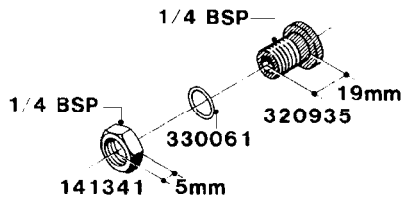

L0060

FITTINGS - BULKHEAD
L0060-HIN, 01:01:16

Page 1

Date 04.11.2017 14:56

parts-n°	order qty	description
141046	1	NUT 3/8" BSP
141341	1	NUT 1/4' BSP
240284	1	O-RING D82,5/75 X 3,5
320456	1	FITT.DK BULKHEAD 1"BSP DOUBLE
320467	1	FITT.DK BULKHEAD 1"BSP SINGLE
320471	1	FITT.DK NUT 1" BSP JAMB
320541	1	FITT.DK BULKHEAD 2-1/2'BSP SIN
320552	1	FITT.DK NUT 2-1/2' BSP JAMB
320644	1	FITT.DK ELB.3/4"HB X 1" BSP
320784	1	FITT.DK CAP 1-1/2" BSP
320795	1	FITT.DK NUT 1-1/2" BSP JAMB
320935	1	FITT.DK BULKHEAD 1/4' BSP SING
320946	1	FITT.DK BULKHEAD 3/8' BSP SING
321296	1	FITT.DK BULKHEAD 1/2" BSP SING
321307	1	FITT.DK NUT 1/2" BSP JAMB
321333	1	FITT.DK BULK 1-1/2" X 1"F BSP
330061	1	O-RING D16/D11X2,5
330072	1	O-RING D53.5/D45.5X4
330212	1	O-RING D19/D14X2.4 F.1/2"NUT
332577	1	O-RING D38/D30X4 F.1" PUR.
332592	1	O-RING D26/D20X3