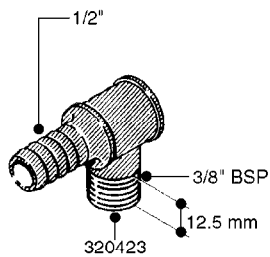

**L0040**

FITTINGS - NIPPLES & ELBOWS  
L0040-HIN, 01:01:16

Page 1

Date 04.11.2017 14:56

parts-n°	order qty	description
10530803	1	FITT.PO.SE 2.00X2.00 45 DEG.
320191	1	FITT.DK ELB 3/8' BSP 45 DEGREE
320482	1	FITT.DK ELB. 1/2" BSP 60 DEG.
320596	1	FITT.DK ELB 3/8'-1/2'BSP 45DEG
320607	1	FITT.DK HN 3/8M X 3/8F BSP LNG
320633	1	FITT.DK HN 3/8"M X 3/8"F BSP
321451	1	FITT.DK ELB.1-1/2 X1-1/4 80DEG
321532	1	FITT.DK REDUC 3/4' X 1/2' BSP
390233	1	FITT.DK REDUC 1-1/2" X 1" BSP