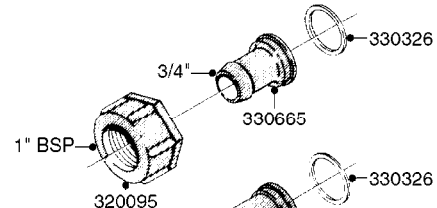

**L0010**

parts-n°	order qty	description
240085	1	O-RING D13,1/8,3X02,4 NITRIL
241441	1	O-RING D29.3X3
242594	1	O-RING D14 X 1.78 SCH.70-EPDM
320084	1	FITT.DK NUT 1/2" BSP
320095	1	FITT.DK NUT 1" BSP
320117	1	FITT.DK CONN.1/2"BSP F. 1" CAP
320187	1	FITT.DK CAP 3/8" BSP BLACK
320283	1	FITT.DK NUT 3/4"BSP
320821	1	FITT.DK NUT 1-1/2" BSP
321495	1	FITT.DK REDUC 1/4'BSP F.3/4'NT
321576	1	FITT.DK CONN 1/2"BSP F.3/4"NUT
330013	1	O-RING D15/D10X2.5 F.3/8"NUT
330212	1	O-RING D19/D14X2.4 F.1/2"NUT
330326	1	O-RING D30/D24X2 F.1"NUT
330341	1	FITT.DK HB 1" F. 1" NUT
330595	1	O-RING D24.6/D20X2.1 -3/4"
330665	1	3/4' HOSE TAIL F/1' CAP
330676	1	FITT.DK HB 3/8" F. 1/2" NUT
330687	1	FITT.DK HB 1/2" F. 1/2" NUT
330691	1	FITT.DK HB 3/4'F.3/4' NUT
330783	1	FITT.DK HB 3/8"F.3/8" NUT
331262	1	FITT.DK HB 1-1/2" F. 1-1/2"NUT
331273	1	O-RING D44/D38X2 F.1-1/2"
331446	1	FITT.DK HB 1" F.1-1/2" NUT
331807	1	FITT.DK HB 5/16" F.3/8" NUT
332286	1	FITT.DK HB 1/2" F. 3/4" NUT
332905	1	FITT.DK HB 1/2" F. 3/4" CAP
332927	1	PLUG F. NOZZLE TUBE 3/4'
333292	1	FITT.DK HB 1"O'RING F.1-1/2"
333664	1	FITT.DK HB 5/16' F. 1/2' NUT
334044	1	FITT.DK HB 3/4' F. 3/4' CAP
334059	1	FITT.DK EL 1" 110 DEG.F.1-1/2"
334123	1	FITT.DK HB 1-1/4"O-RNG F.1-1/2"
334150	1	FITT.DK HB 1-1/4" 110 F.1-1/2"
390542	1	PLUG WASHER FOR 3/4'CAP NUT
716236	1	FITT.DK HB 1/2" ASSY. F. 3/4"
716413	1	FITT.DK PLUG ASSY. F.NOZ TUBE
717426	1	FITT.DK REDUC 1/4"BSP F.3/4"N
720856	1	FITT.DK 1/2'BSP ASSY.F.3/4'NUT
724621	1	FITT.DK HB 3/4"ASSY F.3/4" NUT