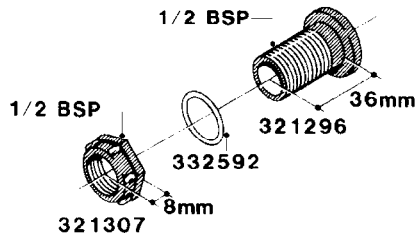

L0060

FITTINGS - BULKHEAD
L0060-HIN, 01:01:16

Page 1

Date 04.11.2017 14:56

parts-n°	order qty	description
141046	1	NUT 3/8" BSP
141341	1	NUT 1/4' BSP
240284	1	O-RING D82,5/75 X 3,5
320456	1	FITT.DK BULKHEAD 1"BSP DOUBLE
320467	1	FITT.DK BULKHEAD 1"BSP SINGLE
320471	1	FITT.DK NUT 1" BSP JAMB
320541	1	FITT.DK BULKHEAD 2-1/2'BSP SIN
320552	1	FITT.DK NUT 2-1/2' BSP JAMB
320644	1	FITT.DK ELB.3/4"HB X 1" BSP
320784	1	FITT.DK CAP 1-1/2" BSP
320795	1	FITT.DK NUT 1-1/2" BSP JAMB
320935	1	FITT.DK BULKHEAD 1/4' BSP SING
320946	1	FITT.DK BULKHEAD 3/8' BSP SING
321296	1	FITT.DK BULKHEAD 1/2" BSP SING
321307	1	FITT.DK NUT 1/2" BSP JAMB
321333	1	FITT.DK BULK 1-1/2" X 1"F BSP
330061	1	O-RING D16/D11X2,5
330072	1	O-RING D53.5/D45.5X4
330212	1	O-RING D19/D14X2.4 F.1/2"NUT
332577	1	O-RING D38/D30X4 F.1" PUR.
332592	1	O-RING D26/D20X3