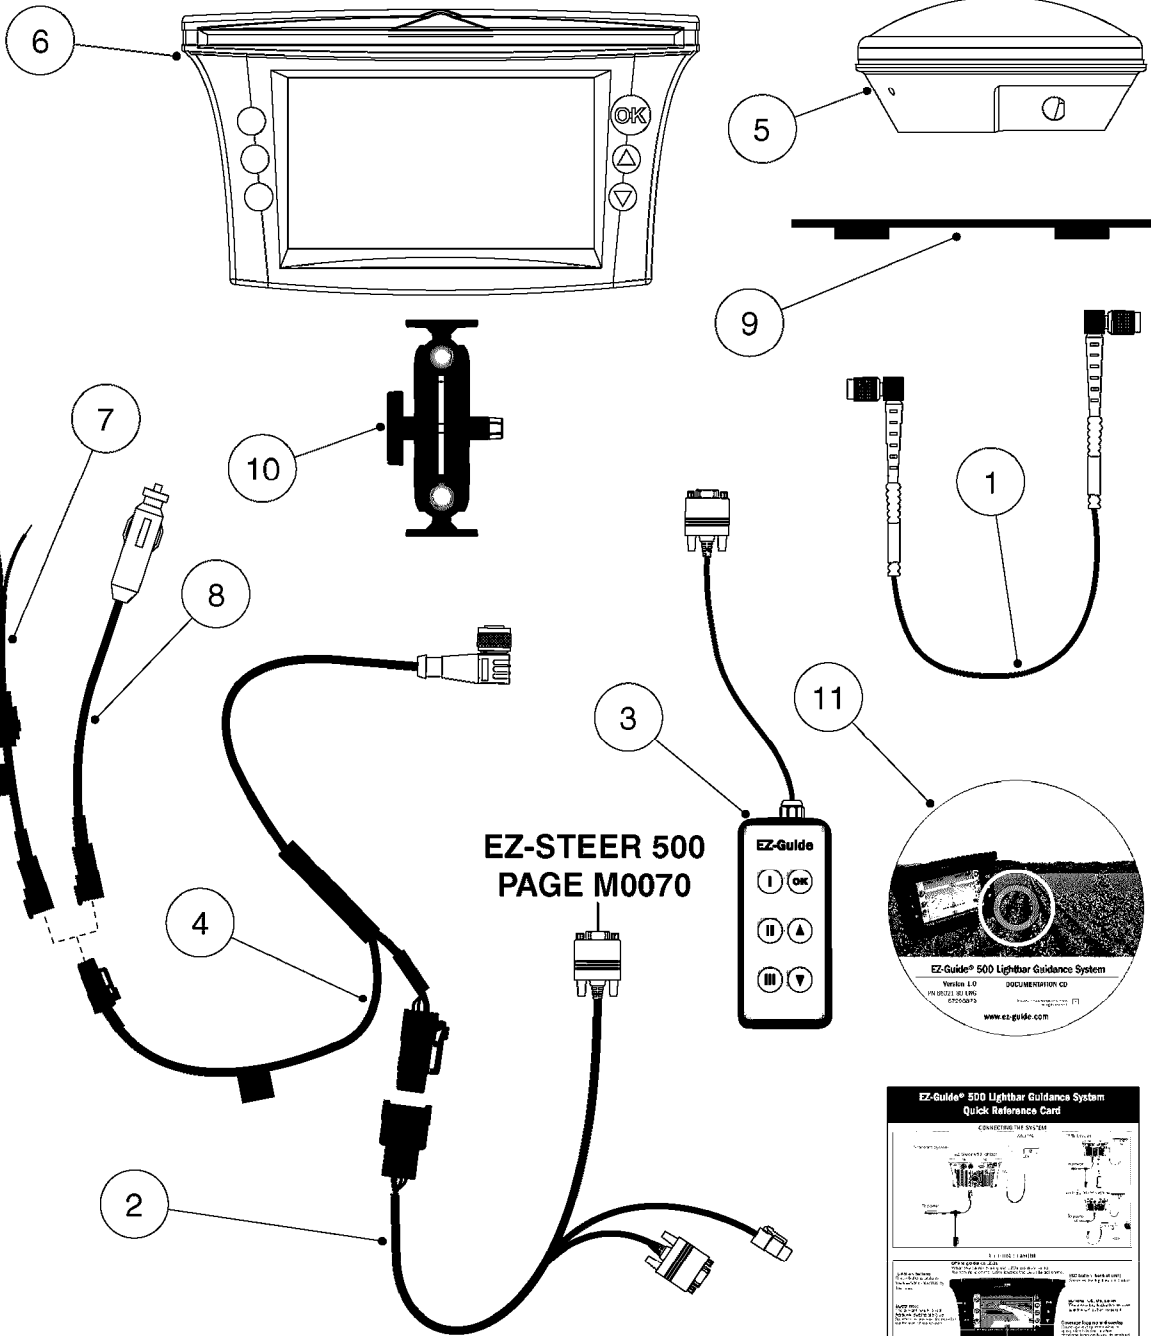

COMPLETE ASSEMBLY 13

COMPLETE ASSEMBLIES
WHOLEGOODS ITEMS

M0060

EZ-GUIDE 500 LIGHTBAR
M0060-HIN, 01:01:16

Page 1

Date 04.11.2017 14:57

Pos.	parts-n°	order qty	description
1	26007603	1	CABLE, ANTENNA, EZGUIDEPLUS
2	26012203	1	EZ-STEER/GUIDE 500 ADAPT.CABLE
3	26015303	1	REMOTE KEYPAD EZGUIDE 500/250
3	28048403	1	DECAL - REMOTE OVERLAY 500/250
4	26015403	1	EZ-GUIDE 500 CABLE POWER/CAN90
5	26015503	1	EZ-GUIDE 500 Z PLUS ANTENNA
5	26015603	1	ANTENNA AG15 L1,EZ GDE 500/250
6	26015703	1	EZ-GUIDE 500 DGPS DISPLAY
6	26015803	1	EZ-GUIDE 500 OMNISTAR DISPLAY
7	26016103	1	EZ-GUIDE 500 CABLE UNTERM.FUSE
8	26016203	1	EZ-GUIDE 500 POWER CONN.CABLE
9	28048203	1	EZ-GUIDE 500 MOUNT F.AG15 ANT.
10	28048303	1	EZ-GUIDE 250/500 RAM MNT.1.5"
11	29003803	1	EZ-GUIDE 500 CD,GET.STARTED V1
12	67215403	1	EZ-GUIDE 500 QUICK REF.CARD V1
13	84208303	1	EZ GUIDE 500 LIGHTBAR (DGPS)
13	84208403	1	EZ GUIDE 500 LIGHTBAR (XP/HP)
13	84208503	1	EZ GUIDE 500 LIGHTBAR (RTK)