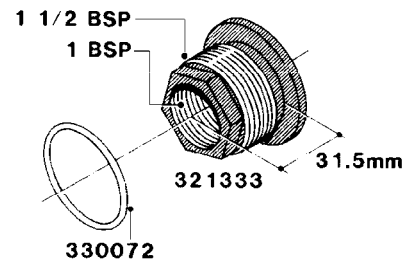

L0060

FITTINGS - BULKHEAD
L0060-HIN, 01:01:16

Page 1

Date 04.11.2017 14:56

parts-n°	order qty	description
141046	1	NUT 3/8" BSP
141341	1	NUT 1/4' BSP
240284	1	O-RING D82,5/75 X 3,5
320456	1	FITT.DK BULKHEAD 1"BSP DOUBLE
320467	1	FITT.DK BULKHEAD 1"BSP SINGLE
320471	1	FITT.DK NUT 1" BSP JAMB
320541	1	FITT.DK BULKHEAD 2-1/2'BSP SIN
320552	1	FITT.DK NUT 2-1/2' BSP JAMB
320644	1	FITT.DK ELB.3/4"HB X 1" BSP
320784	1	FITT.DK CAP 1-1/2" BSP
320795	1	FITT.DK NUT 1-1/2" BSP JAMB
320935	1	FITT.DK BULKHEAD 1/4' BSP SING
320946	1	FITT.DK BULKHEAD 3/8' BSP SING
321296	1	FITT.DK BULKHEAD 1/2" BSP SING
321307	1	FITT.DK NUT 1/2" BSP JAMB
321333	1	FITT.DK BULK 1-1/2" X 1"F BSP
330061	1	O-RING D16/D11X2,5
330072	1	O-RING D53.5/D45.5X4
330212	1	O-RING D19/D14X2.4 F.1/2"NUT
332577	1	O-RING D38/D30X4 F.1" PUR.
332592	1	O-RING D26/D20X3