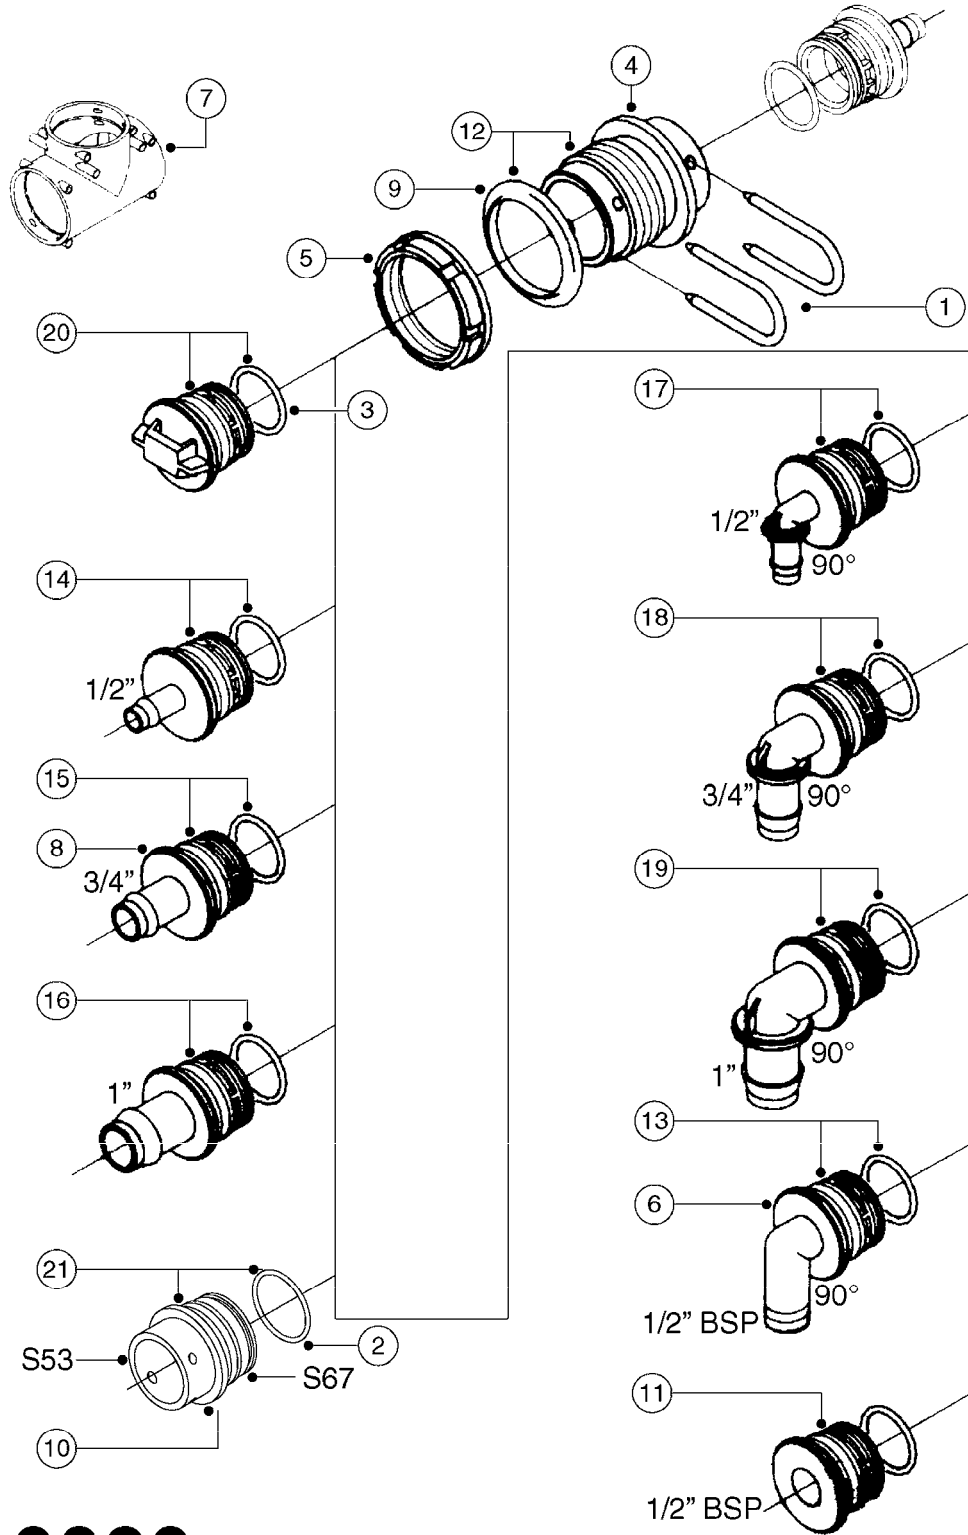

**L0070**

FITTINGS - S-40  
L0070-HIN, 13:09:17

Page 1

Date 04.11.2017 14:56

Pos.	parts-n°	order qty	description
1	145994	1	FITT.DK S-40 FORK
2	242108	1	O-RING F.S-40 FITTING NITRIL (BLACK)
2	242355	1	O-RING D19.2X3.0 VITON F.S-40 VITON (BROWN)
3	322102	1	FITT.DK S-40 BULKHEAD
4	322106	1	FITT.DK S-40 BULKHEAD NUT
5	334225	1	FITT.DK S-40 STR.3/8"
6	334237	1	FITT.DK S-40 ELB.3/8"
7	334238	1	FITT.DK S-40 ELB.1/2"
8	334248	1	FITT.DK S-40 PLUG
9	334259	1	GASKET F. S-40 BULKHEAD
10	726462	1	FITT. S40 BULHEAD W. GASKET
11	726567	1	FITT.DK S-40 ELB.1/2" W.ORING
12	726693	1	FITT.DK S-40 PLUG 1/8BSP ORING