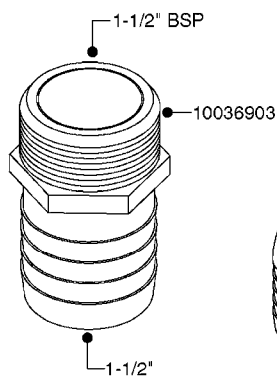

**L0040**

FITTINGS - NIPPLES & ELBOWS  
L0040-HIN, 01:01:16

Page 1

Date 04.11.2017 14:56

parts-n°	order qty	description
10530803	1	FITT.PO.SE 2.00X2.00 45 DEG.
320191	1	FITT.DK ELB 3/8' BSP 45 DEGREE
320482	1	FITT.DK ELB. 1/2" BSP 60 DEG.
320596	1	FITT.DK ELB 3/8'-1/2'BSP 45DEG
320607	1	FITT.DK HN 3/8M X 3/8F BSP LNG
320633	1	FITT.DK HN 3/8"M X 3/8"F BSP
321451	1	FITT.DK ELB.1-1/2 X1-1/4 80DEG
321532	1	FITT.DK REDUC 3/4' X 1/2' BSP
390233	1	FITT.DK REDUC 1-1/2" X 1" BSP