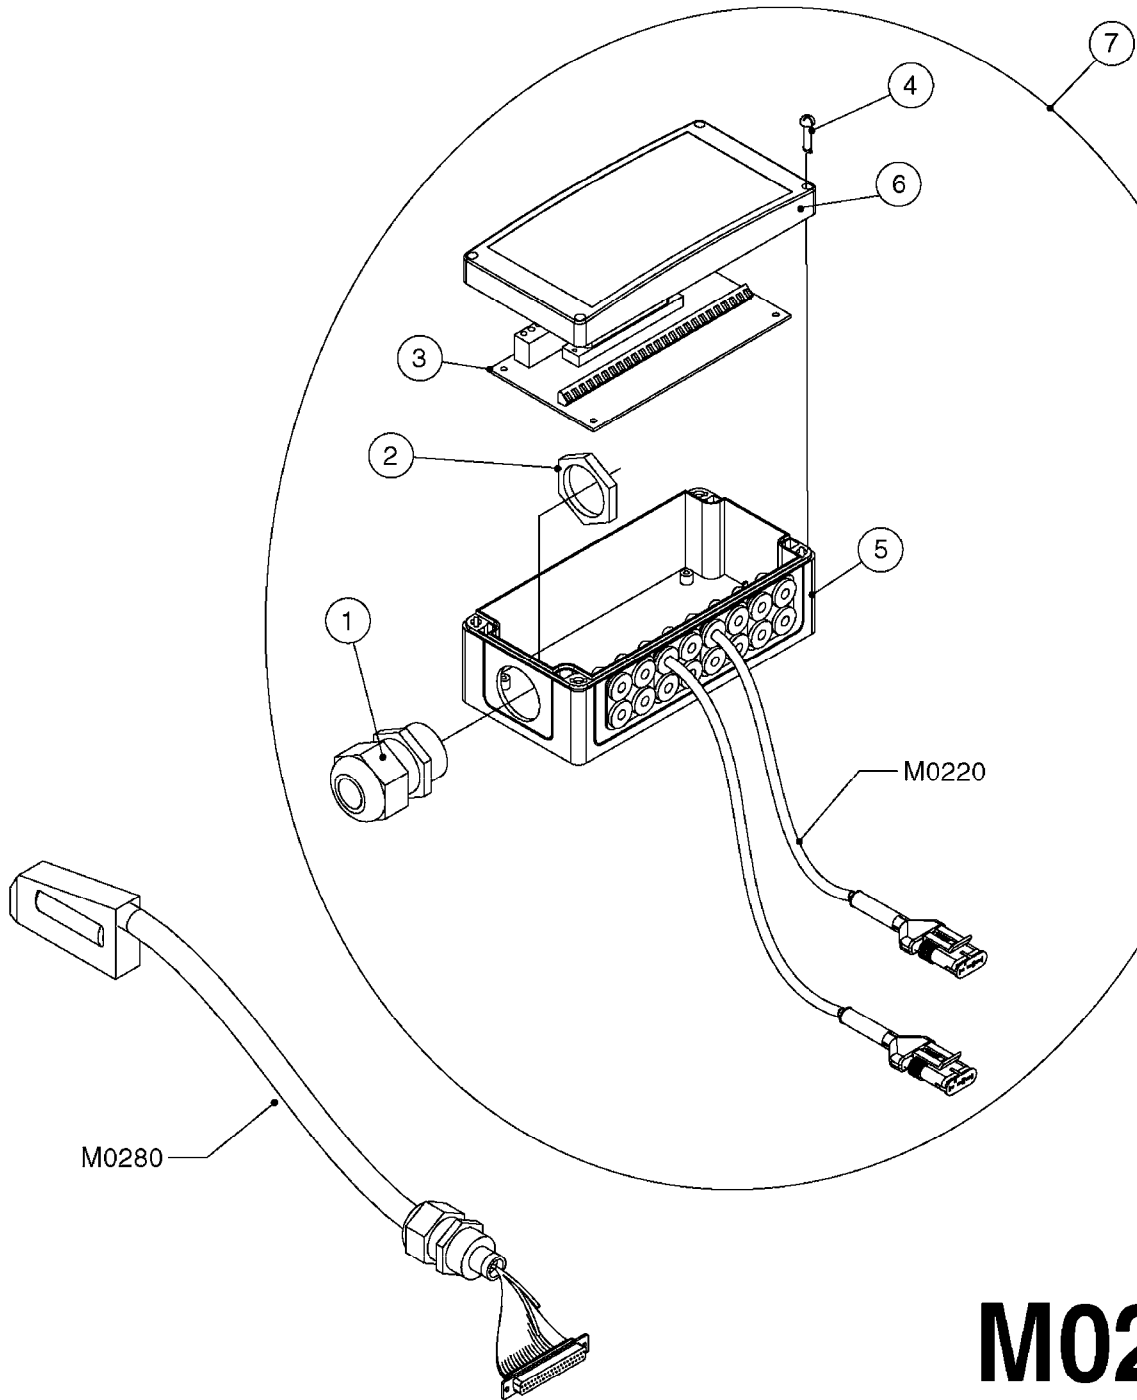

**M0230**

JUNCTION BOX - LIQUID  
M0230-HIN, 01:01:16

Page 1

Date 04.11.2017 14:57

Pos.	parts-n°	order qty	description
1	262106	1	BULKHEAD F. CABLE 6.5-14 BLACK
2	262107	1	NUT F. BULKHEAD CABLE BLACK
3	26004800	1	CIRCUIT BD SEC VLV NCM 13SEC 13 SECTION
3	72173900	1	CIRCUIT BD SEC VLV 39PIN 9SEC 9 SECTION
4	28082100	1	SCREW F. BOX LID 1/4" L=20
5	33508700	1	BOX BOTTOM 160X80X40 BLACK 1-HOLE
6	33508800	1	LID 160X80X15 BLK W/SCREWS
7	72115400	1	CONNECTION BOX F. OP. UNIT SV9