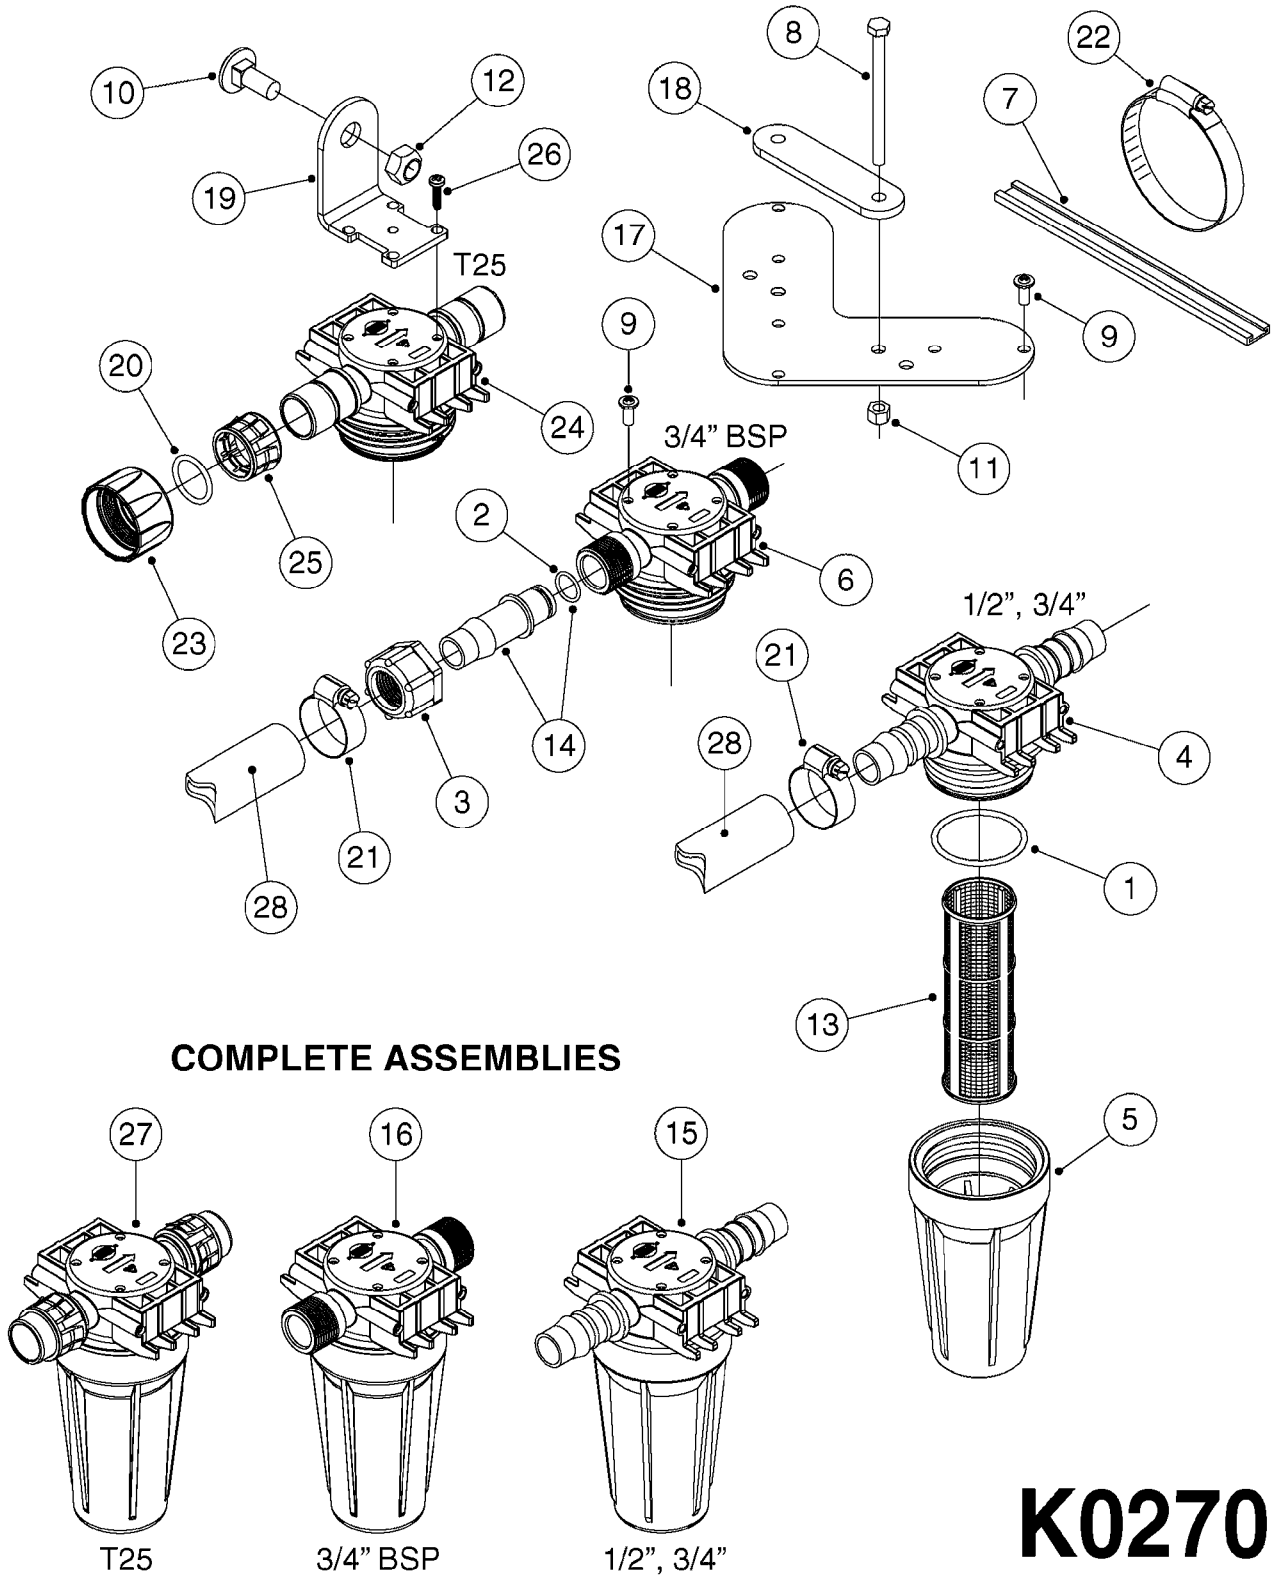

Page 1

Date 04.11.2017 14:56

Pos.	parts-n°	order qty	description
1	145994	1	FITT.DK S-40 FORK
2	145995	1	FITT.DK S-53 FORK
3	240177	1	O-RING D16.1/11.3 X 2.4
4	242354	1	O-RING D32.2X3.0 VITON F.S-53
5	242355	1	O-RING D19.2X3.0 VITON F.S-40
6	242594	1	O-RING D14 X 1.78 SCH.70-EPDM
7	261539	1	SPADE F.ELEC CONNec BLUE INSUL
8	262104	1	VALVE, SOLENOID, S53/S40
9	320084	1	FITT.DK NUT 1/2" BSP
10	320187	1	FITT.DK CAP 3/8" BSP BLACK
11	320283	1	FITT.DK NUT 3/4"BSP
12	320596	1	FITT.DK ELB 3/8'-1/2'BSP 45DEG
13	321307	1	FITT.DK NUT 1/2" BSP JAMB
14	321742	1	FITT.DK BULKHEAD 1/2' BSP
15	322103	1	FITT.DK S-53 BULKHEAD
16	322352	1	FITT.DK S-53 TEE
17	330212	1	O-RING D19/D14X2.4 F.1/2"NUT
18	330687	1	FITT.DK HB 1/2" F. 1/2" NUT
19	334965	1	COVER FOR S53 SOLENOID VALVE
20	370366	1	NOZZLE END FAN 1850-G 150
21	410185	1	BOLT HEX 8.8 DEL M6X16
22	460261	1	NUT HEX M6X1.00 LOCK DIN985 A2 SS
23	471125	1	WASHER M6U 6.4X14X1.2,A2 SS
24	614366	1	FILTER 50 MESH F.NOZZLE BLUE
24	614367	1	FILTER 80 MESH F.NOZZLE RED
24	614368	1	FILTER 100 MESH F.NOZZLE YEL.
25	720856	1	FITT.DK 1/2'BSP ASSY.F.3/4'NUT
26	726558	1	FITT.DK S53 STR. 3/4" W.ORING
27	726567	1	FITT.DK S-40 ELB.1/2" W.ORING
28	726694	1	PLUG,S53,1/2"FBSP THD W.ORING
29	729610	1	NOZZLE ASSY. NON DRIP 3/8 THRD
30	750722	1	REPAIR KIT FOR 3S SC CONTROL
31	983087	1	ELEC. CABLE 2 WIRE X 0.75MM
32	16180100	1	PLATE, END ROW NOZZLE
33	28025203	1	TIE STRAP L=23" x W=1/2"
34	28029803	1	CLAMP HOSE GEAR P1/2" 6708
35	28029903	1	CLAMP HOSE GEAR P3/4"-S1" 6712
36	92702103	1	HOSE R X1/2" X300PSI WP X0012"