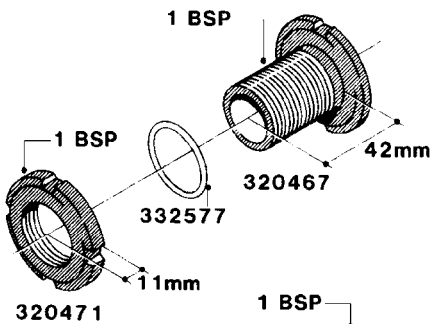

L0060

FITTINGS - BULKHEAD
L0060-HIN, 01:01:16

Page 1

Date 04.11.2017 14:56

parts-n°	order qty	description
141046	1	NUT 3/8" BSP
141341	1	NUT 1/4' BSP
240284	1	O-RING D82,5/75 X 3,5
320456	1	FITT.DK BULKHEAD 1"BSP DOUBLE
320467	1	FITT.DK BULKHEAD 1"BSP SINGLE
320471	1	FITT.DK NUT 1" BSP JAMB
320541	1	FITT.DK BULKHEAD 2-1/2'BSP SIN
320552	1	FITT.DK NUT 2-1/2' BSP JAMB
320644	1	FITT.DK ELB.3/4"HB X 1" BSP
320784	1	FITT.DK CAP 1-1/2" BSP
320795	1	FITT.DK NUT 1-1/2" BSP JAMB
320935	1	FITT.DK BULKHEAD 1/4' BSP SING
320946	1	FITT.DK BULKHEAD 3/8' BSP SING
321296	1	FITT.DK BULKHEAD 1/2" BSP SING
321307	1	FITT.DK NUT 1/2" BSP JAMB
321333	1	FITT.DK BULK 1-1/2" X 1"F BSP
330061	1	O-RING D16/D11X2,5
330072	1	O-RING D53.5/D45.5X4
330212	1	O-RING D19/D14X2.4 F.1/2"NUT
332577	1	O-RING D38/D30X4 F.1" PUR.
332592	1	O-RING D26/D20X3