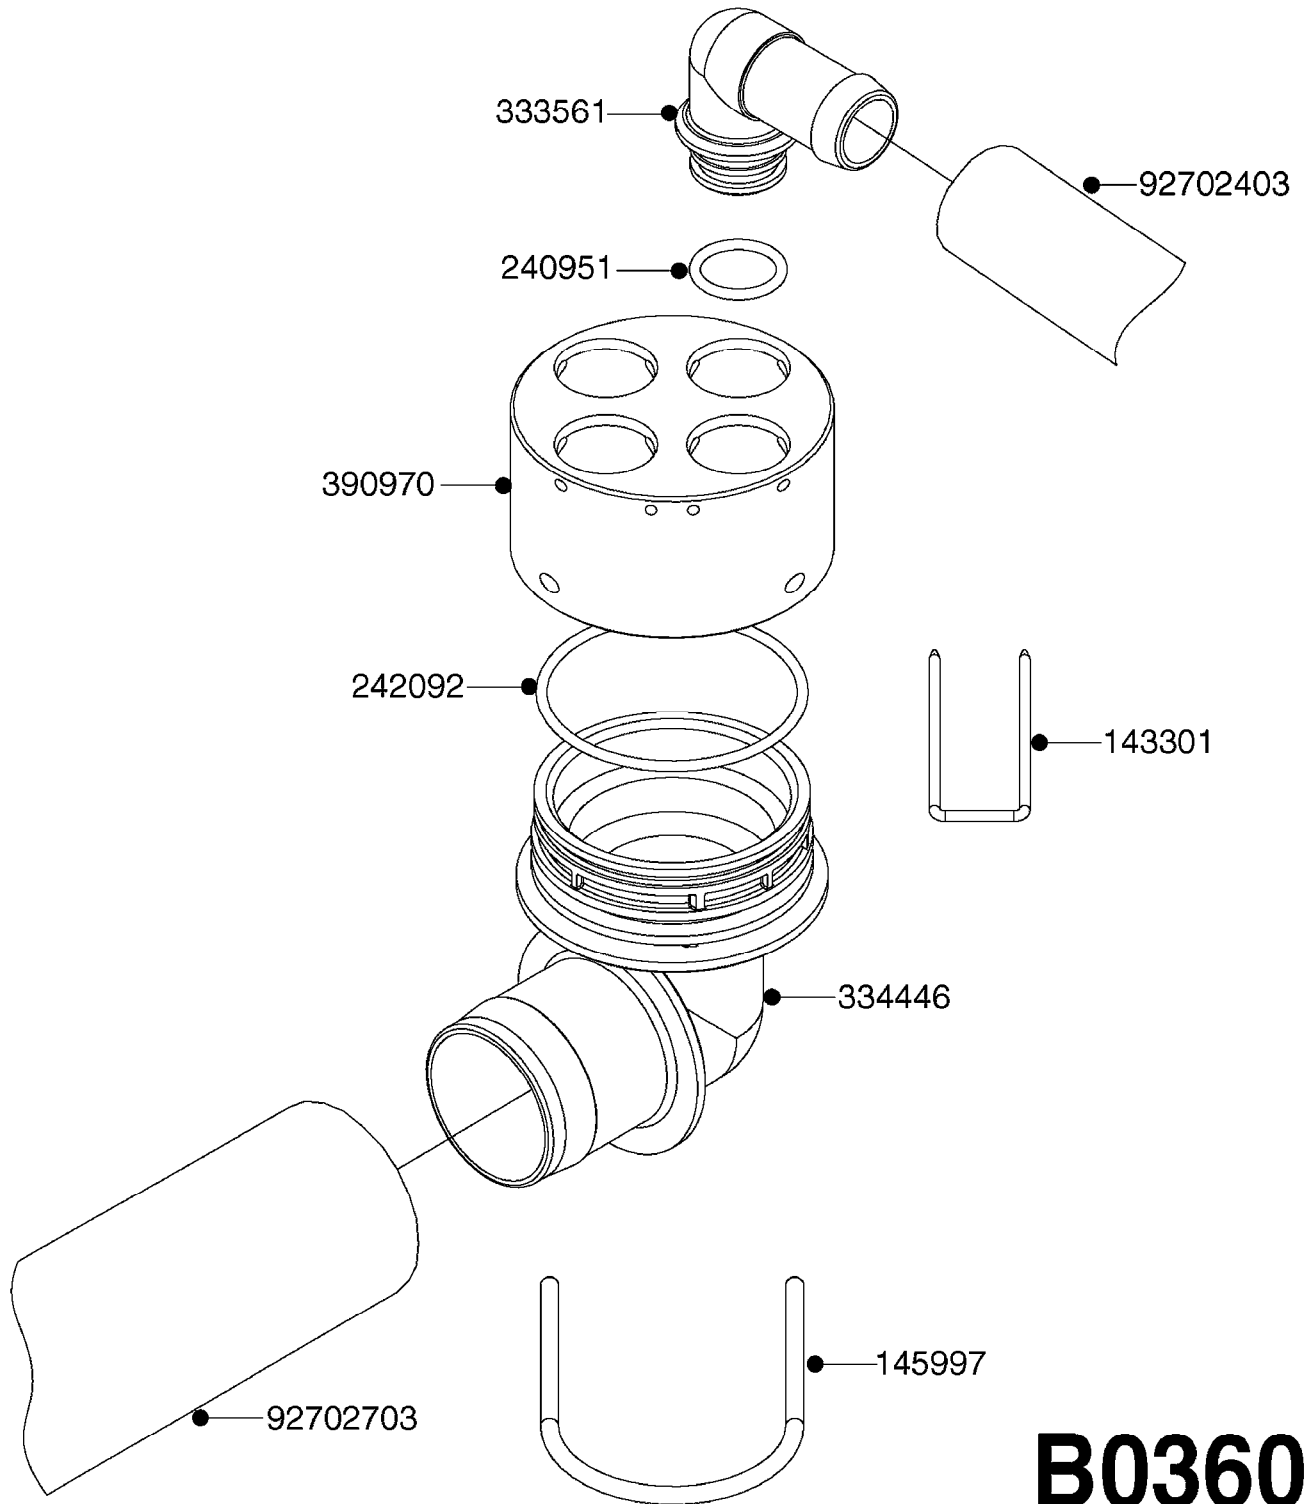

B0360

EC RETURN MANIFOLD
B0360-HIN, 01:01:16

Page 1

Date 04.11.2017 14:56

parts-n°	order qty	description
143301	1	LOCK CLAMP 78 MM
145997	1	FITT.DK S-93 FORK
240951	1	O-RING D21.2X3 NITRIL
242092	1	O-RING D69.5X3
333561	1	FITT.DK ELB.1" EC RETURN
334446	1	FITT.DK S-93 ELB.2" PVC
390970	1	DISTRIBUTOR S93 4XD27
92702403	1	HOSE PVC SUCT GRAY 1"
92702703	1	HOSE PVC SUCT GRAY 2"