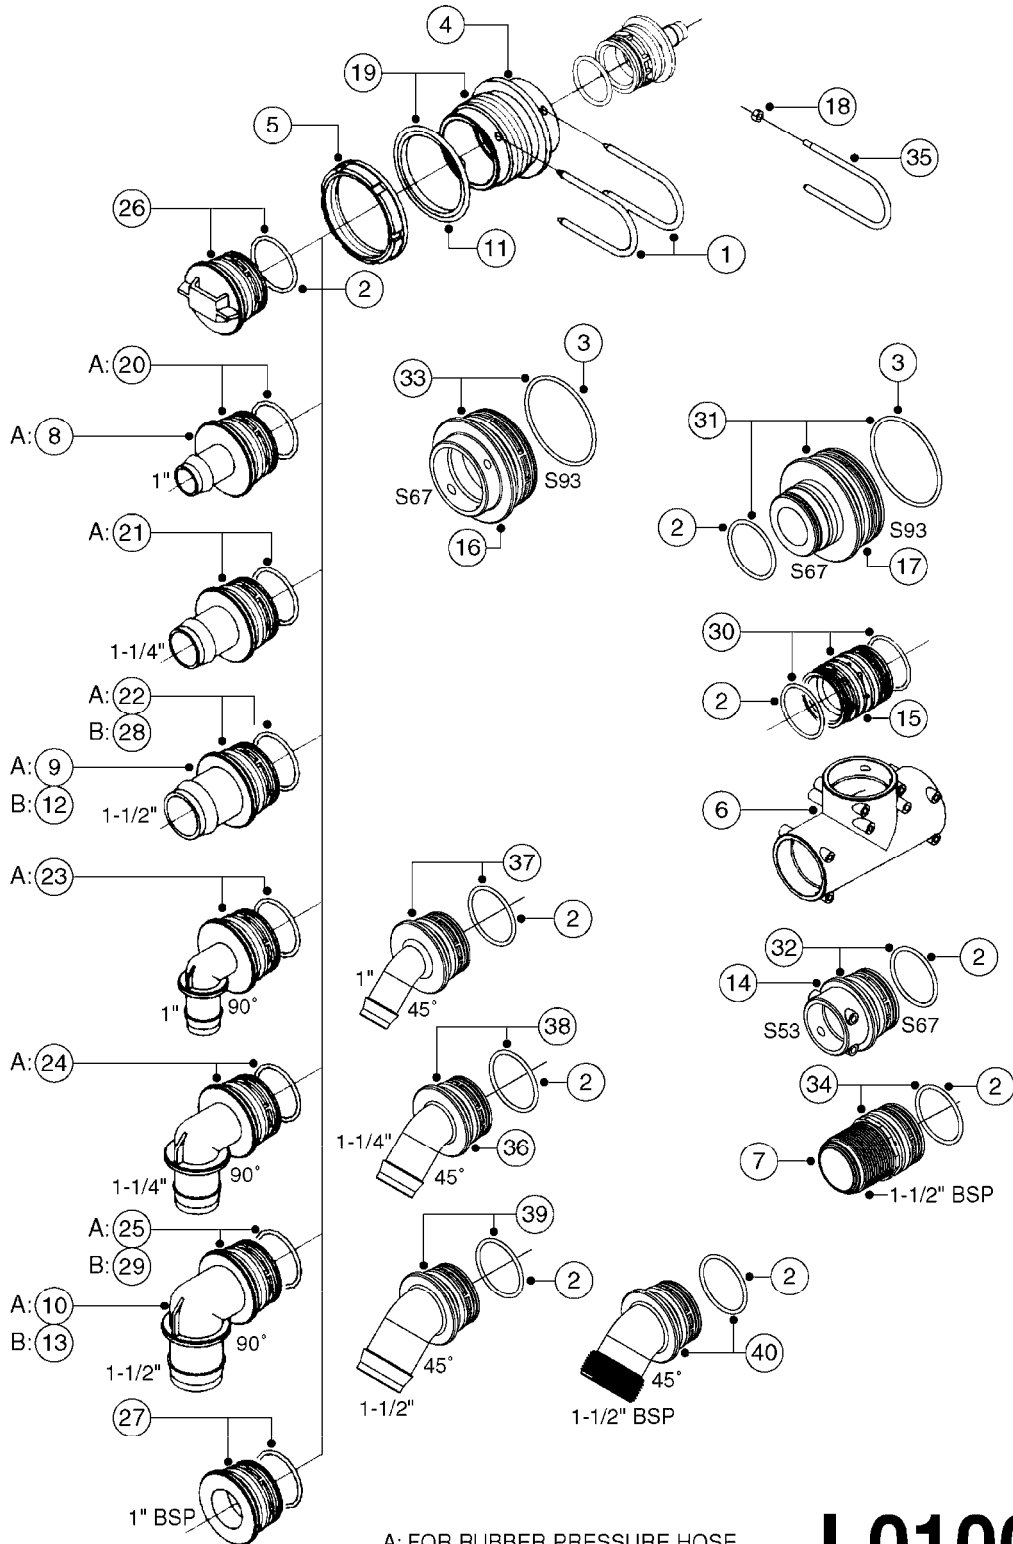

**L0090**

FITTINGS - S-56 & S-61  
L0090-HIN, 01:01:16

Page 1

Date 04.11.2017 14:56

parts-n°	order qty	description
145661	1	FITT.DK S-61 FORK
241754	1	O-RING D59.5X3
241883	1	O-RING D39.2X3 NITRIL 242020
322055	1	FITT.DK S-61 BULKHEAD
322056	1	FITT.DK S-61 BULKHEAD NUT
322066	1	FITT.DK S-56 NUT
334050	1	FITT.DK S-61 STR.1-1/4"
334068	1	FITT.DK S-61 STR.1"
334091	1	FITT.DK S-61 STR.1-1/2'
334099	1	FITT.DK S-61 ELB.1-1/2"110 DEG
334100	1	FITT.DK S-61 ELB.1" 110 DEG.
334151	1	FITT.DK S-61 ELB.1-1/4"110 DEG
390231	1	FITT.DK NIPPLE 1-1/2 X S56