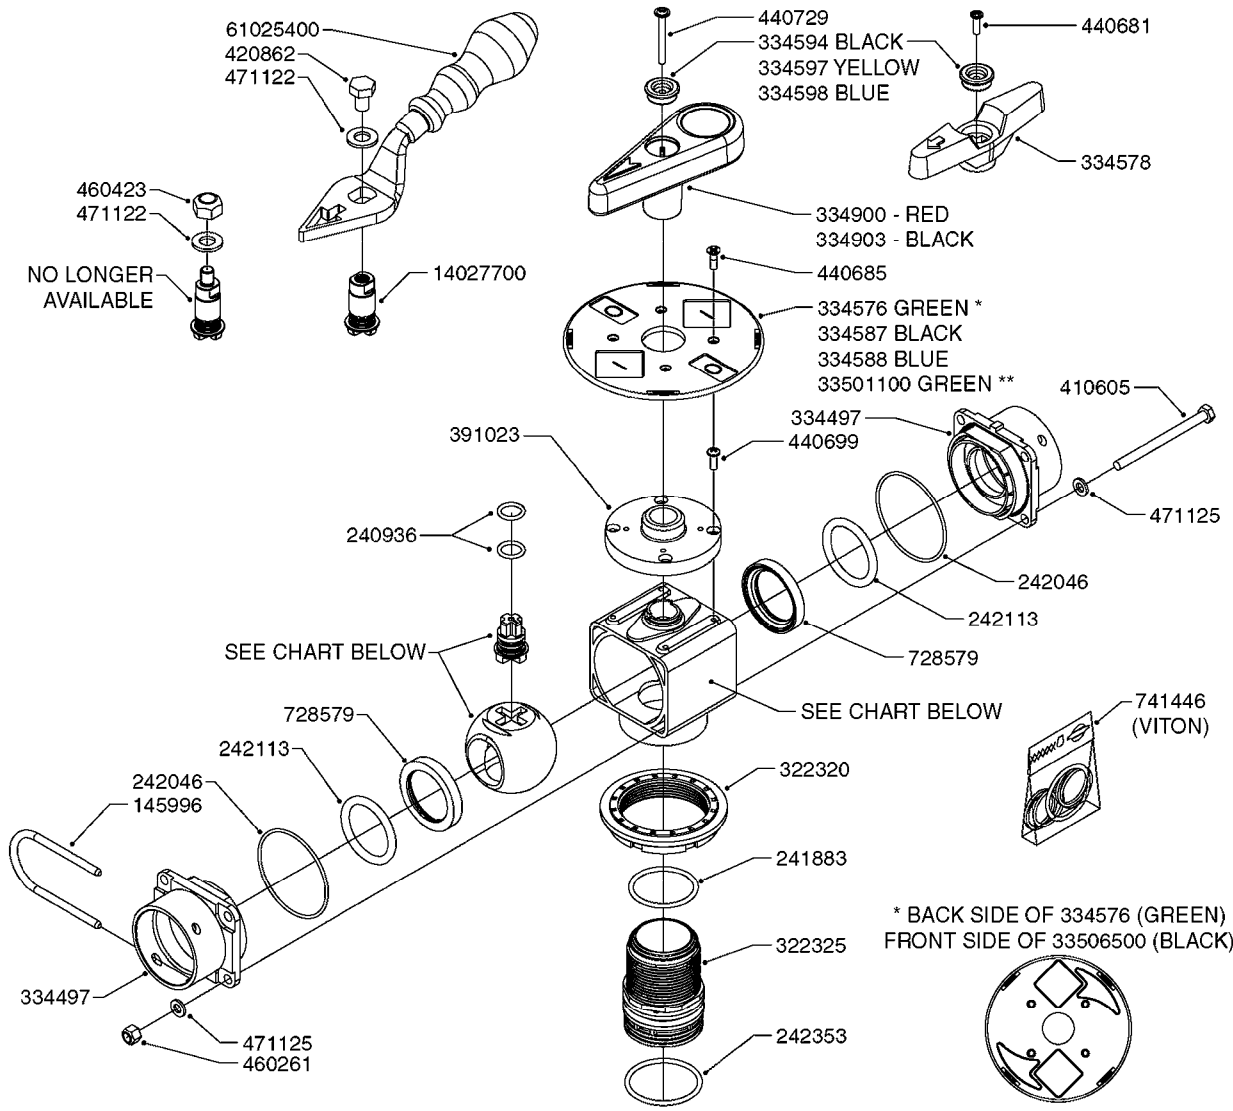

12 VOLT OUTLET BOX  
B0410-HIN, 01:01:16

Page 0  
Date 04.11.2017 14:56

**B0410**

12 VOLT OUTLET BOX  
B0410-HIN, 01:01:16

Page 1

Date 04.11.2017 14:56

parts-n°	order qty	description
260363	1	PLUG 2 POLE 12V
260827	1	PLUG F.EC ATTACHMENTS
260901	1	SPADE F.ELEC CONN.1.5MM BLUE
261060	1	PLUG F.EC ATTACHMENTS
261061	1	SPADE F.ELEC.2 WAY CONNECTOR
261067	1	GROMMET 10-14 GREY
261205	1	FUSE HOLDER
261206	1	FUSE 25 A
261207	1	ELECTRIC CONNECTOR 4MM
261208	1	SPADE F.ELEC.CONNECTOR 4MM
261213	1	WIRE 6.4MM BLACK
261214	1	WIRE 6.4MM RED
283697	1	TIESTRAP 200MM
471122	1	WASHER, M10, Ø20/10.5X 2.0, SS
731853	1	CABLE 2X4MM L=138"
817925	1	OUTLET BOX 12 VOLT ELEC.
978237	1	DECAL OUTLET BOX
39134000	1	BOX, COMPLETE, 12V POWER BOX