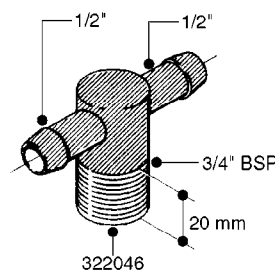

**L0040**

FITTINGS - NIPPLES & ELBOWS  
L0040-HIN, 01:01:16

Page 1

Date 04.11.2017 14:56

parts-n°	order qty	description
10530803	1	FITT.PO.SE 2.00X2.00 45 DEG.
320191	1	FITT.DK ELB 3/8' BSP 45 DEGREE
320482	1	FITT.DK ELB. 1/2" BSP 60 DEG.
320596	1	FITT.DK ELB 3/8'-1/2'BSP 45DEG
320607	1	FITT.DK HN 3/8M X 3/8F BSP LNG
320633	1	FITT.DK HN 3/8"M X 3/8"F BSP
321451	1	FITT.DK ELB.1-1/2 X1-1/4 80DEG
321532	1	FITT.DK REDUC 3/4' X 1/2' BSP
390233	1	FITT.DK REDUC 1-1/2" X 1" BSP