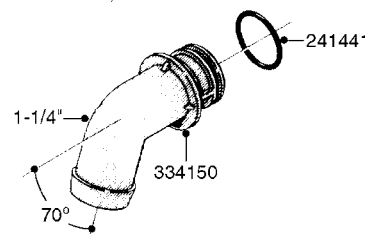

**L0010**

parts-n°	order qty	description
240085	1	O-RING D13,1/8,3X02,4 NITRIL
241441	1	O-RING D29.3X3
242594	1	O-RING D14 X 1.78 SCH.70-EPDM
320084	1	FITT.DK NUT 1/2" BSP
320095	1	FITT.DK NUT 1" BSP
320117	1	FITT.DK CONN.1/2"BSP F. 1" CAP
320187	1	FITT.DK CAP 3/8" BSP BLACK
320283	1	FITT.DK NUT 3/4"BSP
320821	1	FITT.DK NUT 1-1/2" BSP
321495	1	FITT.DK REDUC 1/4'BSP F.3/4'NT
321576	1	FITT.DK CONN 1/2"BSP F.3/4"NUT
330013	1	O-RING D15/D10X2.5 F.3/8"NUT
330212	1	O-RING D19/D14X2.4 F.1/2"NUT
330326	1	O-RING D30/D24X2 F.1"NUT
330341	1	FITT.DK HB 1" F. 1" NUT
330595	1	O-RING D24.6/D20X2.1 -3/4"
330665	1	3/4' HOSE TAIL F/1' CAP
330676	1	FITT.DK HB 3/8" F. 1/2" NUT
330687	1	FITT.DK HB 1/2" F. 1/2" NUT
330691	1	FITT.DK HB 3/4'F.3/4' NUT
330783	1	FITT.DK HB 3/8"F.3/8" NUT
331262	1	FITT.DK HB 1-1/2" F. 1-1/2"NUT
331273	1	O-RING D44/D38X2 F.1-1/2"
331446	1	FITT.DK HB 1" F.1-1/2" NUT
331807	1	FITT.DK HB 5/16" F.3/8" NUT
332286	1	FITT.DK HB 1/2" F. 3/4" NUT
332905	1	FITT.DK HB 1/2" F. 3/4" CAP
332927	1	PLUG F. NOZZLE TUBE 3/4'
333292	1	FITT.DK HB 1"O'RING F.1-1/2"
333664	1	FITT.DK HB 5/16' F. 1/2' NUT
334044	1	FITT.DK HB 3/4' F. 3/4' CAP
334059	1	FITT.DK EL 1" 110 DEG.F.1-1/2"
334123	1	FITT.DK HB 1-1/4"O-RNG F.1-1/2"
334150	1	FITT.DK HB 1-1/4" 110 F.1-1/2"
390542	1	PLUG WASHER FOR 3/4'CAP NUT
716236	1	FITT.DK HB 1/2" ASSY. F. 3/4"
716413	1	FITT.DK PLUG ASSY. F.NOZ TUBE
717426	1	FITT.DK REDUC 1/4"BSP F.3/4"N
720856	1	FITT.DK 1/2'BSP ASSY.F.3/4'NUT
724621	1	FITT.DK HB 3/4"ASSY F.3/4" NUT