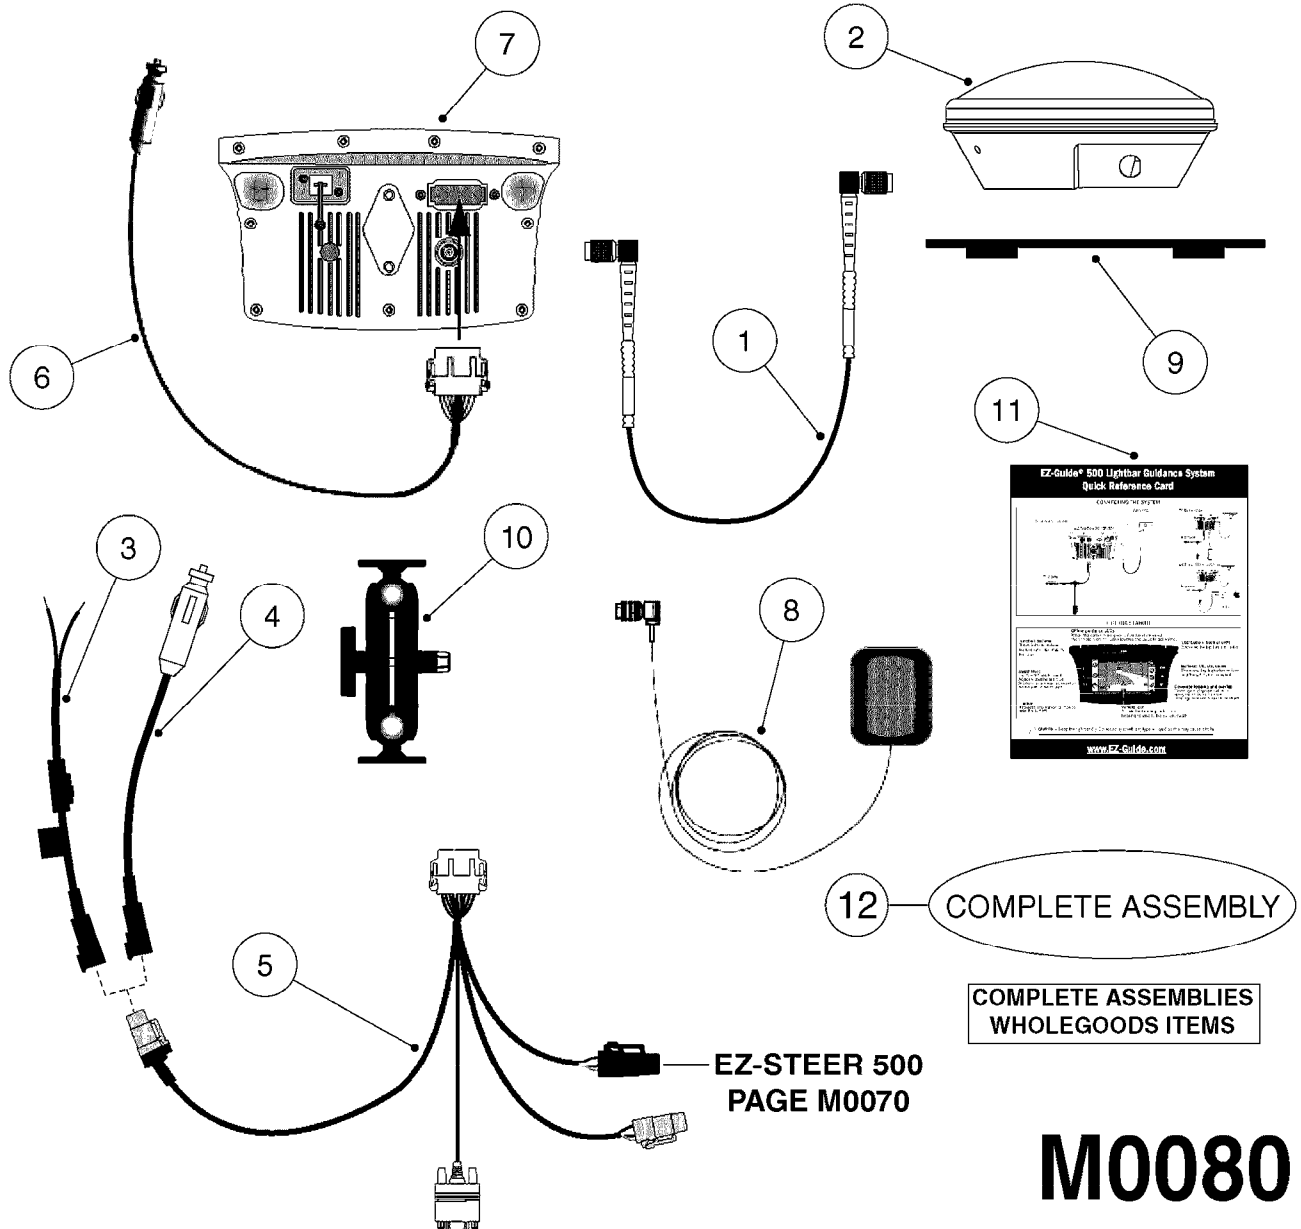

EZ-GUIDE 250 LIGHTBAR  
M0080-HIN, 01:01:16

Page 1  
Date 04.11.2017 14:57

Pos.	parts-n°	order qty	description
1	26007603	1	CABLE, ANTENNA, EZGUIDEPLUS
2	26015603	1	ANTENNA AG15 L1,EZ GDE 500/250
3	26016103	1	EZ-GUIDE 500 CABLE UNTERM.FUSE
4	26016203	1	EZ-GUIDE 500 POWER CONN.CABLE
5	26017303	1	EZ-GUIDE 250 ALL PORT CABLE
6	26017703	1	EZ-GUIDE 250 POWER CABLE
7	26017803	1	EZ-GUIDE 250 LIGHTBAR DISPLAY
8	26017903	1	EZ-GUIDE 250 PATCH ANTENNA
9	28048203	1	EZ-GUIDE 500 MOUNT F.AG15 ANT.
10	28048303	1	EZ-GUIDE 250/500 RAM MNT.1.5"
11	67217403	1	EZ-GUIDE 250 QUICK REF.CARD
12	84210603	1	EZ GUIDE 250 LIGHTBAR