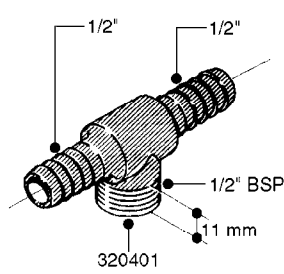

**L0040**

FITTINGS - NIPPLES & ELBOWS  
L0040-HIN, 01:01:16

Page 1

Date 04.11.2017 14:56

parts-n°	order qty	description
10530803	1	FITT.PO.SE 2.00X2.00 45 DEG.
320191	1	FITT.DK ELB 3/8' BSP 45 DEGREE
320482	1	FITT.DK ELB. 1/2" BSP 60 DEG.
320596	1	FITT.DK ELB 3/8'-1/2'BSP 45DEG
320607	1	FITT.DK HN 3/8M X 3/8F BSP LNG
320633	1	FITT.DK HN 3/8"M X 3/8"F BSP
321451	1	FITT.DK ELB.1-1/2 X1-1/4 80DEG
321532	1	FITT.DK REDUC 3/4' X 1/2' BSP
390233	1	FITT.DK REDUC 1-1/2" X 1" BSP