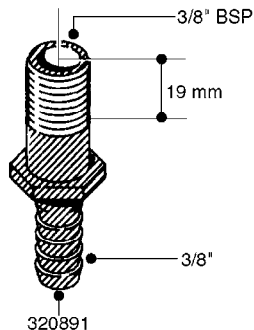

FITTINGS - HEXAGON NIPPLES  
L0030-HIN, 01:01:16

**L0030**

FITTINGS - HEXAGON NIPPLES  
L0030-HIN, 01:01:16

Page 1  
Date 04.11.2017 14:56

parts-n°	order qty	description
10015303	1	FITT.PO.HN 1.00X1.00 M1000
10425003	1	FITT.PO.HN 1.25X1.00 MCPHEE
320132	1	FITT.DK HN 1" BSP
320176	1	FITT.DK HN 3/8"X1/2" BSP
320445	1	FITT.DK HN 1/4"X3/8" BSP
320655	1	FITT.DK HN 1/2"-1/2" BSP
320692	1	FITT.DK HN 3/8'BSPX1/4'NPT
320703	1	FITT.DK HN 3/8BSP X1/2 &1/4NPT
320725	1	FITT.DK NIPPLE 3/8"-3/8" BSP
320902	1	FITT.DK HN 3/8'X 1/4' BSP
390232	1	FITT.DK HN 1-1/2' X 1-1/4' BSP
390276	1	FITT.DK HN 1'BSP

**L0040**

FITTINGS - NIPPLES & ELBOWS  
L0040-HIN, 01:01:16

Page 1

Date 04.11.2017 14:56

parts-n°	order qty	description
10530803	1	FITT.PO.SE 2.00X2.00 45 DEG.
320191	1	FITT.DK ELB 3/8' BSP 45 DEGREE
320482	1	FITT.DK ELB. 1/2" BSP 60 DEG.
320596	1	FITT.DK ELB 3/8'-1/2'BSP 45DEG
320607	1	FITT.DK HN 3/8M X 3/8F BSP LNG
320633	1	FITT.DK HN 3/8"M X 3/8"F BSP
321451	1	FITT.DK ELB.1-1/2 X1-1/4 80DEG
321532	1	FITT.DK REDUC 3/4' X 1/2' BSP
390233	1	FITT.DK REDUC 1-1/2" X 1" BSP