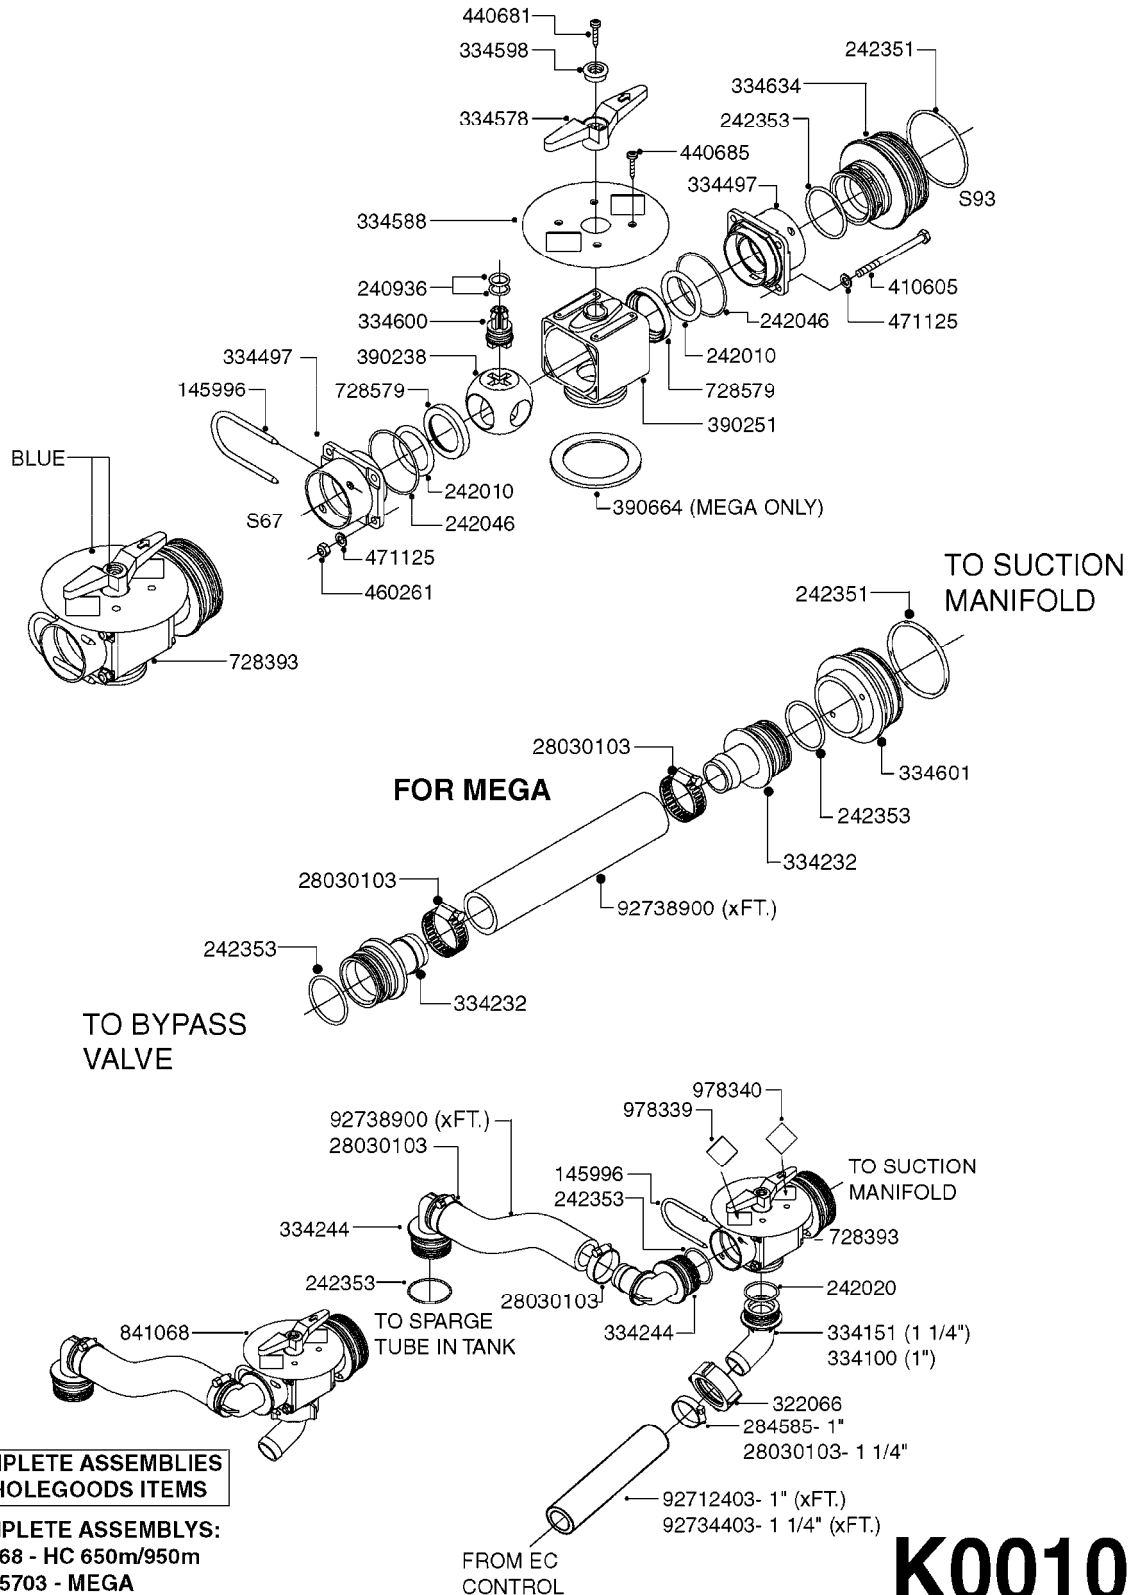

COMPLETE ASSEMBLIES
WHOLEGOODS ITEMS

COMPLETE ASSEMBLYS:
841068 - HC 650m/950m
10545703 - MEGA

K0010

AGITATN BYPAS VALV-MANIFLD SYS
K0010-HIN, 01:01:16

Page 1

Date 04.11.2017 14:56

parts-n°	order qty	description
145996	1	FITT.DK S-67 FORK
240936	1	O-RING D13.3X2.4 NITRIL
242010	1	O-RING D37.47X5.33
242020	1	O-RING 39.2 X 3 VITON
242046	1	O-RING D60X2
242351	1	O-RING D69.5X3.0 VITON F.S-93
242353	1	O-RING D44.2X3.0 VITON F.S-67
284585	1	CLAMP HOSE GEAR 1" MINI 020
322066	1	FITT.DK S-56 NUT
334100	1	FITT.DK S-61 ELB.1" 110 DEG.
334151	1	FITT.DK S-61 ELB.1-1/4"110 DEG
334232	1	HOSE TAIL S67 1"1/4 STRAIGHT
334244	1	HOSE TAIL 90° S67 1"1/4
334497	1	END COVER 3 WAY VALVE S-67
334578	1	HANDLE FOR VALVE 'OLD' STYLE
334588	1	FACE PLATE F. BALL VALVE BLUE
334598	1	PLUG F.VALVE HANDLE BLUE
334600	1	SPINDLE F.3 WAY VALVE
334601	1	FITTING S93M- S67F
334634	1	FITT.DK ADAPTER S-93M S67M
390238	1	BALL F. 3 WAY PRESSURE VALVE
390251	1	MOTOR HOUSING F. 3-WAY VALVE
390664	1	WASHER NYLON D85.0/D7.0X3.0
410605	1	BOLT HEX 8.8 DEL M6X80
440681	1	SCREW F. PLASTIC 4MM X 14LG SS
440685	1	SCREW F.PLASTIC 4X14 SS C-SUNK
460261	1	NUT HEX M6X1.00 LOCK DIN985 A2 SS
471125	1	WASHER M6U 6.4X14X1.2,A2 SS
728393	1	VALVE 3 WAY F.AGITAT.SHUTOFF
728579	1	SEAL F BALL
841068	1	AGITATION BYPASS KIT
978339	1	DECAL MANIFOLD SYS.AGIT.RETU
978340	1	DECAL MANIFOLD SYS.PUMP SUCT
10545703	1	*AGITATION BYPASS KIT MEGA
28030103	1	CLAMP HOSE GEAR P5/4-S1.5"6724
92712403	1	HOSE R X1" X300PSI WP X0012"
92734403	1	HOSE R X5/4" X200PSI WP X0012"
92738900	1	HOSE R X PVC X 1-1/4" 0012"