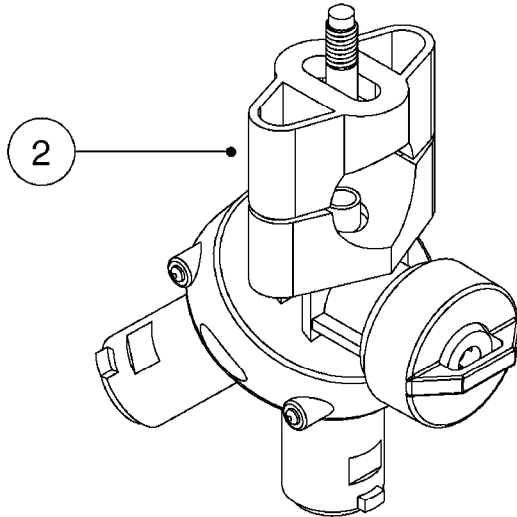

**D1060**

BOOM-NOZZLES QUINTASTREAM  
D1060-HIN, 01:01:16

Page 1

Date 04.11.2017 14:56

Pos.	parts-n°	order qty	description
1	372011	1	NOZZLE ISO QS-015-5H GREEN
1	372012	1	NOZZLE ISO QS-02-5H YELLOW
1	372013	1	NOZZLE ISO QS-03-5H BLUE
1	372014	1	NOZZLE ISO QS-04-5H RED
1	372015	1	NOZZLE ISO QS-05-5H BROWN
1	372016	1	NOZZLE ISO QS-06-5H GREY
1	372017	1	NOZZLE ISO QS-08-5H WHITE
1	372018	1	NOZZLE ISO QS-10-5H LT. BLUE
1	372019	1	NOZZLE ISO QS-15-5H LT. GREEN
2	372002	1	ISO QNTSTRM 015 S-GREEN
2	372003	1	ISO QNTSTRM 02 S-YELLOW
2	372004	1	ISO QNTSTRM 03 S-BLUE
2	372005	1	ISO QNTSTRM 04 S-RED
2	372006	1	ISO QNTSTRM 05 S-BROWN
2	372007	1	ISO QNTSTRM 06 S-GREY
2	372008	1	ISO QNTSTRM 08 S-WHITE
2	372009	1	ISO QNTSTRM 10 S-LT.BLU
2	372010	1	ISO QNTSTRM 15 S-LT.GRN