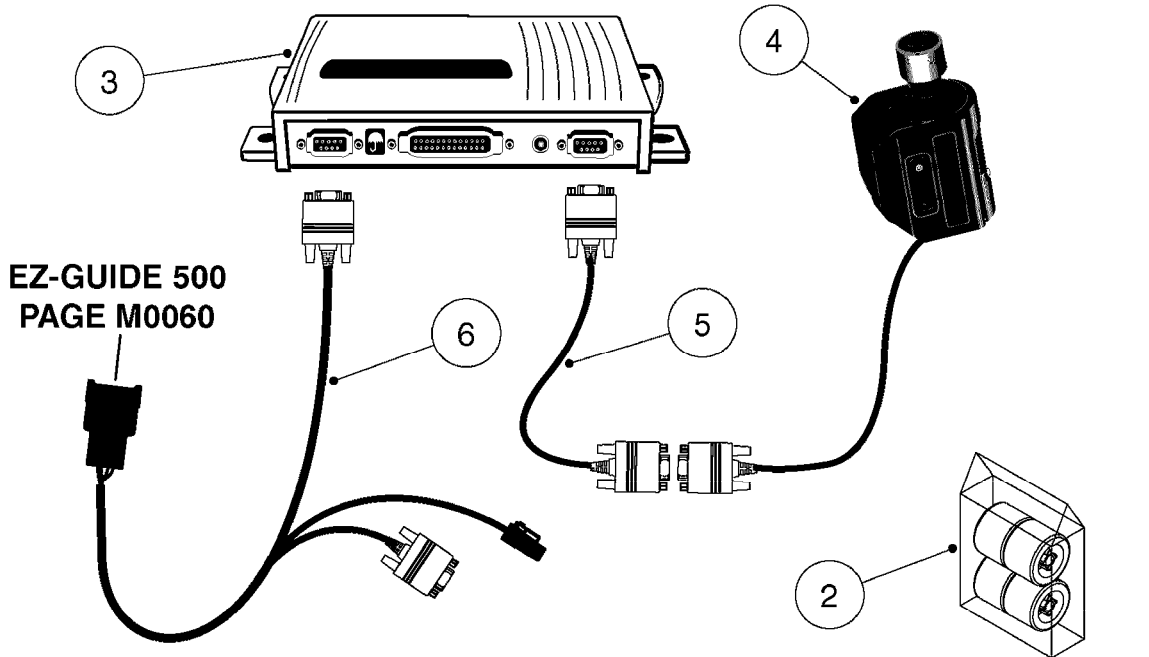

# M0060

EZ-GUIDE 500 LIGHTBAR  
M0060-HIN, 01:01:16

Page 1

Date 04.11.2017 14:57

Pos.	parts-n°	order qty	description
1	26007603	1	CABLE, ANTENNA, EZGUIDEPLUS
2	26012203	1	EZ-STEER/GUIDE 500 ADAPT.CABLE
3	26015303	1	REMOTE KEYPAD EZGUIDE 500/250
3	28048403	1	DECAL - REMOTE OVERLAY 500/250
4	26015403	1	EZ-GUIDE 500 CABLE POWER/CAN90
5	26015503	1	EZ-GUIDE 500 Z PLUS ANTENNA
5	26015603	1	ANTENNA AG15 L1,EZ GDE 500/250
6	26015703	1	EZ-GUIDE 500 DGPS DISPLAY
6	26015803	1	EZ-GUIDE 500 OMNISTAR DISPLAY
7	26016103	1	EZ-GUIDE 500 CABLE UNTERM.FUSE
8	26016203	1	EZ-GUIDE 500 POWER CONN.CABLE
9	28048203	1	EZ-GUIDE 500 MOUNT F.AG15 ANT.
10	28048303	1	EZ-GUIDE 250/500 RAM MNT.1.5"
11	29003803	1	EZ-GUIDE 500 CD,GET.STARTED V1
12	67215403	1	EZ-GUIDE 500 QUICK REF.CARD V1
13	84208303	1	EZ GUIDE 500 LIGHTBAR (DGPS)
13	84208403	1	EZ GUIDE 500 LIGHTBAR (XP/HP)
13	84208503	1	EZ GUIDE 500 LIGHTBAR (RTK)