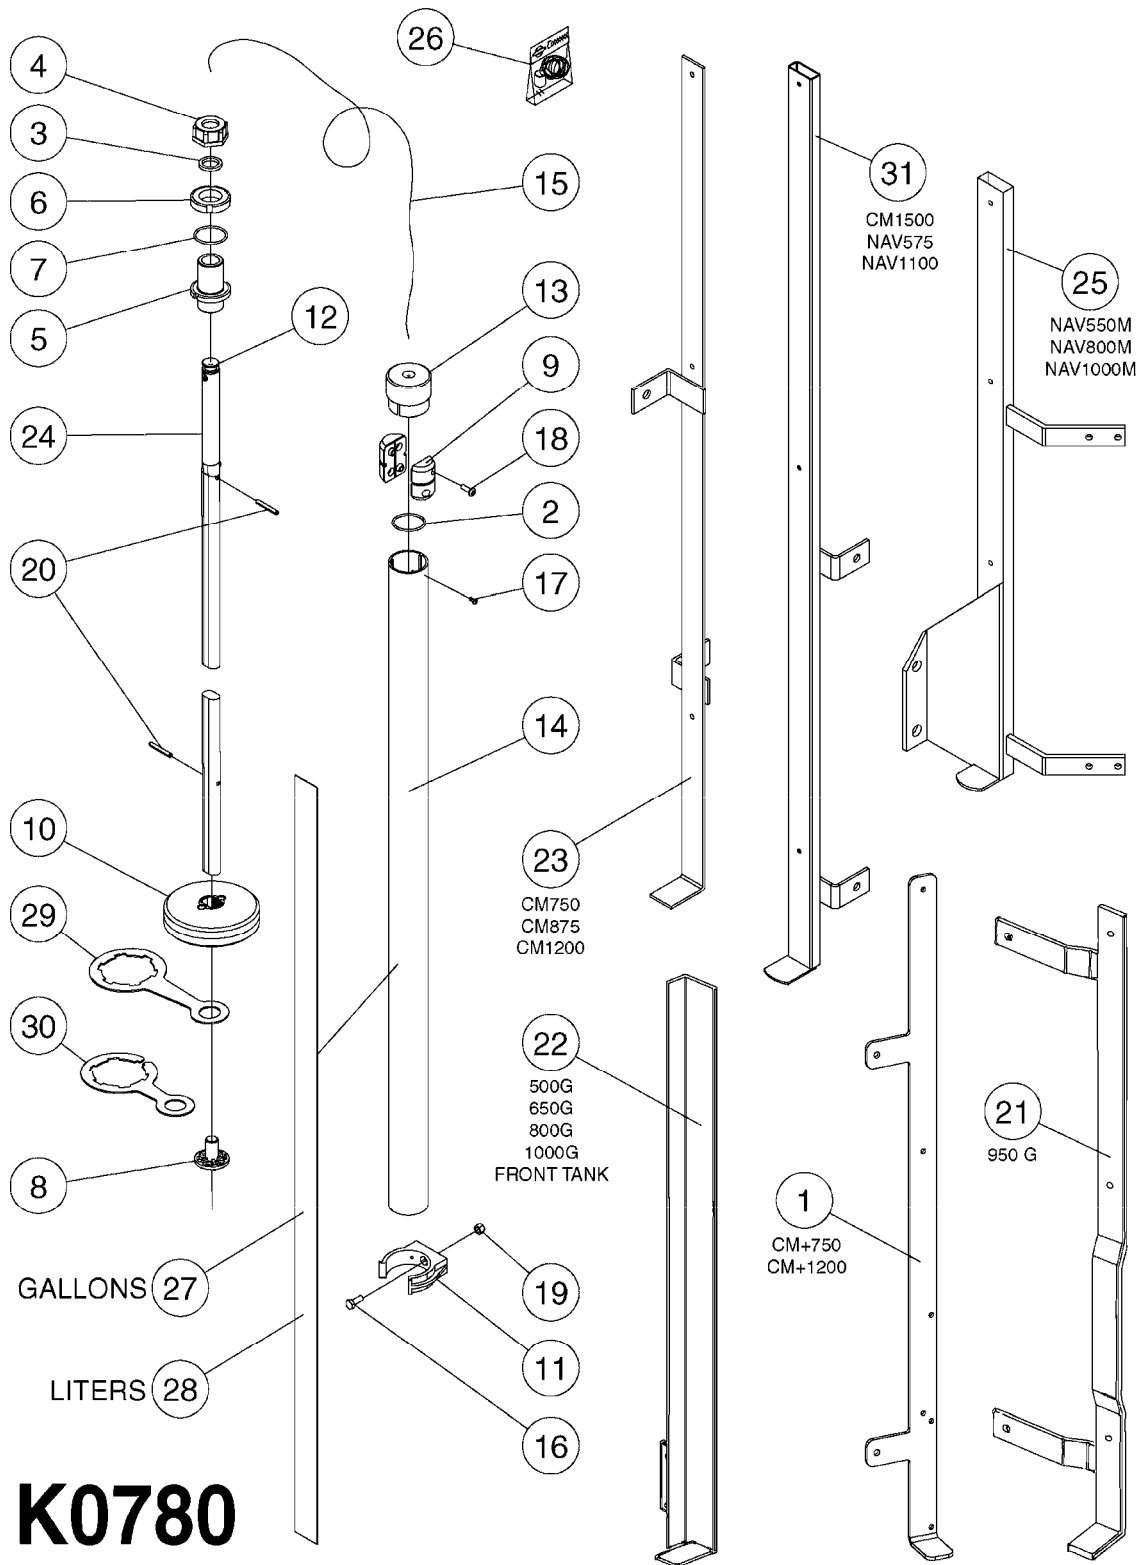

SIGHT GAUGE - REMOTE
K0780-HIN, 16:03:17

Page

0

Date

04.11.2017 14:56

SIGHT GAUGE - REMOTE
K0780-HIN, 16:03:17

Page 1
Date 04.11.2017 14:56

Pos.	parts-n°	order qty	description
1	161950	1	SIGHT GAUGE MT BKT CM+ 750/120
2	242262	1	O-RING D31X3 VITON
3	242309	1	SEAL Ø22 ID Ø30 OD X 4 HIGH
4	320095	1	FITT.DK NUT 1" BSP
5	320456	1	FITT.DK BULKHEAD 1"BSP DOUBLE
6	320471	1	FITT.DK NUT 1" BSP JAMB
7	332577	1	O-RING D38/D30X4 F.1" PUR.
8	333864	1	GUIDE F. SAFETY VALVE SPRING
9	334513	1	MARKER HALF SIGHT GAUGE RED
10	334515	1	FLOATER FOR LIQUID LEVEL
11	334523	1	PIPE HOLDER D51.5
12	334849	1	SIGHT GAUGE GUIDE F. SS TUBE
13	334850	1	GUIDE F. SIGHT GAUGE TUBE TOP
14	341202	1	TUBE F.SIGHT GAUGE L=40"
14	341204	1	SIGHT GAUGE TUBE L=59"
14	341283	1	TUBE F.SIGHT GAUGE L=72"
14	341307	1	TUBE F.SIGHT GAUGE L=75" NCM 4400
14	341339	1	TUBE F.SIGHT GAUGE L=82" NCM 6600
14	341340	1	TUBE F.SIGHT GAUGE L=94" (2382) NCM 9000
14	34000703	1	TUBE F. DRY GAUGE L=1200 BENT RANGER 2200
15	390487	1	CORD NYLON/SIGHT GAUGE 4500mm
15	28034100	1	CABLE F.LIQUID LEVEL IND.L=5M
16	410185	1	BOLT HEX 8.8 DEL M6X16
16	410362	1	BOLT HEX 8.8 SS M6X20
17	440663	1	SCREW 3/8" NR4 STAINLESS
18	440677	1	SCREW F. PLASTIC 5X20 SS
19	460261	1	NUT HEX M6X1.00 LOCK DIN985 A2 SS
20	480717	1	PIN D5 X 40 STAINLESS
20	480730	1	PIN ROLL 5X30 STAINLESS STEEL
21	615197	1	BKT.SIGHT GAUGE HC950
22	615308	1	BRACKET FOR SIGHT TUBE
23	615941	1	SIGHT GAUGE MOUNT BRACKET CM
24	615942	1	GUIDE TUBE F.FLOATER CM1200G
24	615943	1	GUIDE TUBE F.FLOATER CM875G
24	615944	1	GUIDE TUBE F.FLOATER, L=1680 NAV 575 & CM 750
24	615945	1	GUIDE TUBE F.FLOATER, L=1610, NV3000 NAV 3000 & HC650
24	615947	1	GUIDE TUBE F.FLOATER TR 500G NAV 3000 & HC650
24	615948	1	GUIDE TUBE F.FLOATER MA 1000-1200-1500 L
24	615949	1	GUIDE TUBE F.FLOATER MEGA 230G
24	615951	1	GUIDE TUBE F.FLOATER NAV800G
24	615952	1	GUIDE TUBE F.FLOATER NAV1000G
24	615954	1	GUIDE TUBE F. FLOATER F.T.250G
24	615955	1	GUIDE TUBE F.FLOATER FT.350G
24	615957	1	GUIDE TUBE F.FLOATER NAV.550G
24	61022100	1	GUIDE TUBE F NP1100/CM1500
24	61022600	1	GUIDE TUBE F.FLOATER RANGER RANGER 2000 & 2200
24	61036700	1	GUIDE TUBE F.FLOATER, L=1850, NV4000/CM4400 NCM 4400 & NAV 4000
24	61038600	1	GUIDE TUBE F.FLOAT NCM 9000
24	61038700	1	GUIDE TUBE F.FLOAT NCM 6600
25	637998	1	MANIFOLD BKT. NAVIGATOR
26	741527	1	SIGHT GAUGE KIT SS WIRE '98
27	978056	1	DECAL S/G TUBE 500GAL-99