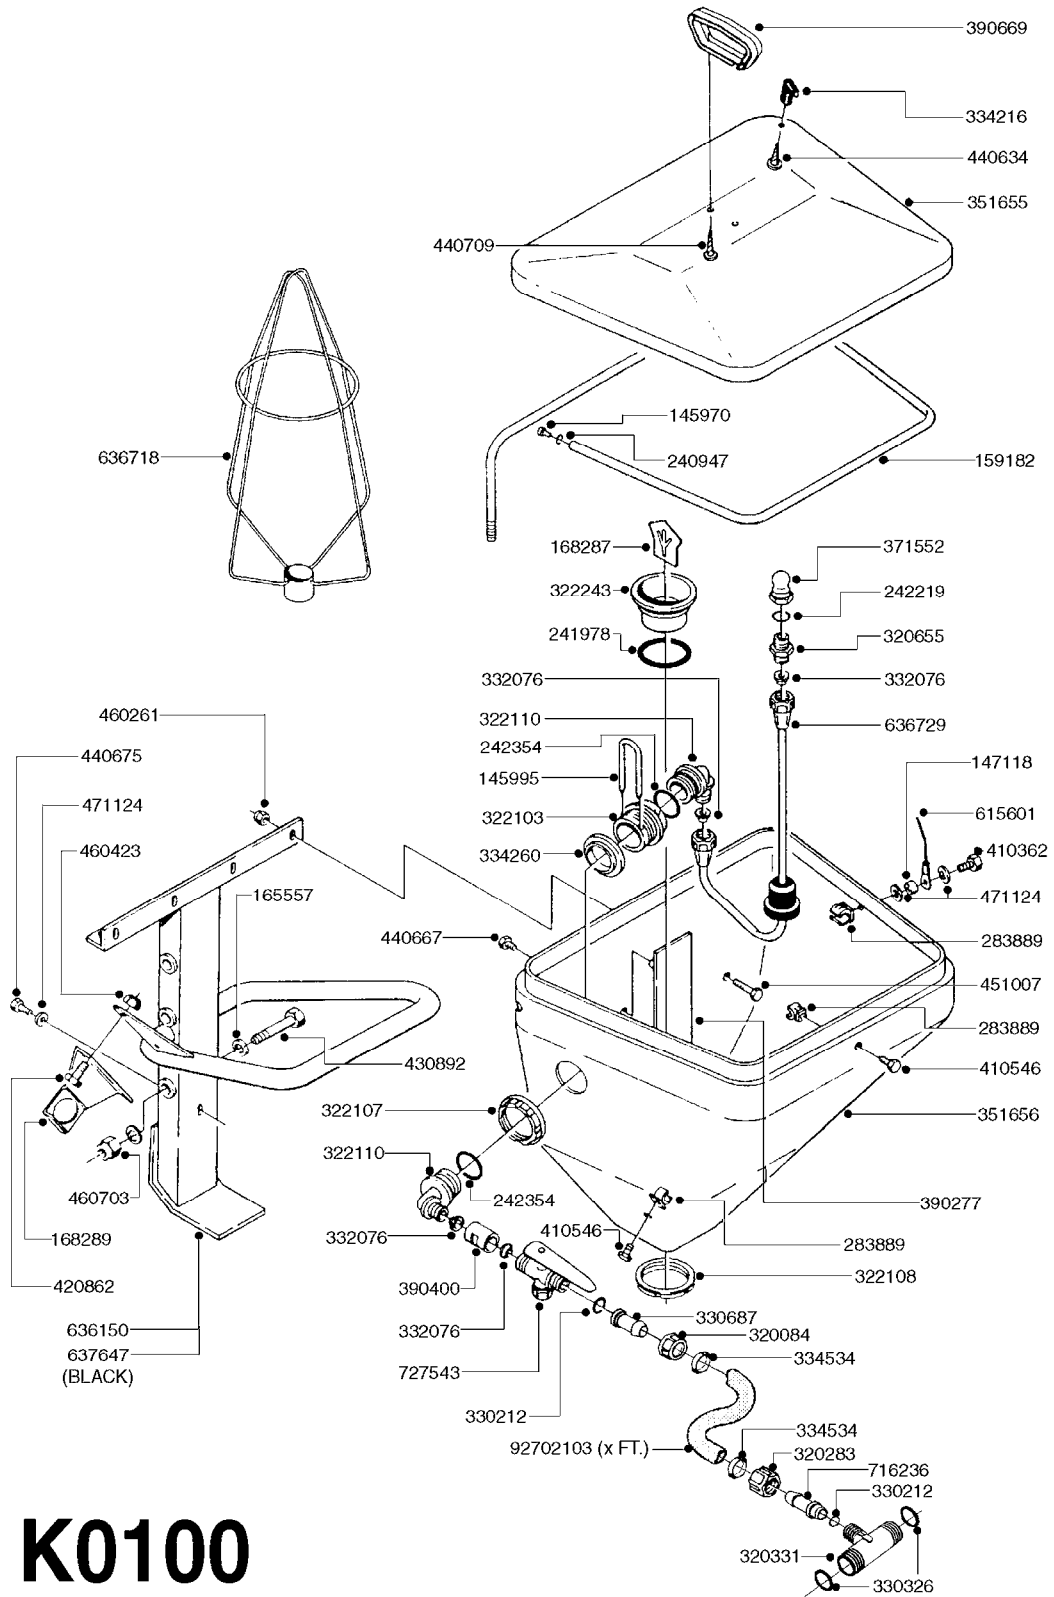

K0100

CHEMICAL FILLER-HOPPER (POST95)
K0100-HIN, 01:01:16

Page 1
Date 04.11.2017 14:56

parts-n°	order qty	description
145970	1	PLUG MF 11 X 1
145995	1	FITT.DK S-53 FORK
147118	1	BUSHING 10,0/6,2 L=5 CHEM FILL
159182	1	RINSING TUBE CHEM.FILL
165557	1	WASHER D28.0/D12.2X2.0 SS
168287	1	PLATE ANTI-VORTEX F.CHEM FILL
168289	1	BRACKET F. 3-WAY VALVE
240947	1	O-RING D7.3X2.4 NITRIL
241978	1	O-RING 64.5X3.0
242219	1	O-RING D16.3X2.4 VITON
242354	1	O-RING D32.2X3.0 VITON F.S-53
283889	1	CLIP F.TUBE SUPPORT
320084	1	FITT.DK NUT 1/2" BSP
320283	1	FITT.DK NUT 3/4"BSP
320331	1	FITT.DK TEE 1" - 1" - 3/4" BSP
320655	1	FITT.DK HN 1/2"-1/2" BSP
322103	1	FITT.DK S-53 BULKHEAD
322107	1	FITT.DK S-53 BULKHEAD NUT
322108	1	FITT.DK S-67 BULKHEAD NUT
322110	1	FITT.DK S-53 ELB. 1/2" BSP
322243	1	DRAIN PIPE/CHEM FIL.S67/S56
330212	1	O-RING D19/D14X2.4 F.1/2"NUT
330326	1	O-RING D30/D24X2 F.1"NUT
330687	1	FITT.DK HB 1/2" F. 1/2" NUT
332076	1	CONE INSERT F. ALUMINUM LANCE
334216	1	RUBBER LATCH FOR CHEM.FILL
334260	1	GASKET F. S-53 BULKHEAD
334534	1	CLAMP HOSE PLASTIC 1/2"
351655	1	LID CHEM FILL.25L POST 95
351656	1	HOPPER F.CHEM FILL 25L POST'96
371552	1	NOZZLE F.RINSING
390277	1	SCALE PLATE FOR HARDI FILLER
390400	1	FITT.DK BULKHEAD 1/2'X1/2'
390669	1	HANDLE F.CHEM FILLER
410362	1	BOLT HEX 8.8 SS M6X20
410546	1	SCREW HEX M6X12 A2 SS DIN933
420862	1	BOLT HEX 8.8 DEL M10X16 FT
430892	1	BOLT HEX 8.8 DEL M12X110
440634	1	SCREW 5/8"
440667	1	SCREW M3.5X12 SLOT STAINLESS
440675	1	SCREW F. PLASTIC 5X16 SS
440709	1	SCREW 60X12 CHEM.FILL HANDLE
451007	1	SCREW M6X20 STAINLESS
460261	1	NUT HEX M6X1.00 LOCK DIN985 A2 SS
460423	1	NUT HEX M10X1.50 LOCK DIN985A2 SS
460703	1	NUT HEX M12X1.75 LOCK DIN985A2 SS
471124	1	WASHER L6U 6,4 X18 X 1.6 A2 SS
615601	1	BUNGEE CORD 21-1/4"
636150	1	FRAME FOR CHEM FILL TANK
636718	1	RINSE SUPPORT CHEM.FILL 25/35L
636729	1	TUBE F. RINSE CHEM FILL
637647	1	BRACKET F.CHEMFILL
716236	1	FITT.DK HB 1/2" ASSY. F. 3/4"
727543	1	VALVE F.CHEM FILL JUG RINSE
92702103	1	HOSE R X1/2" X300PSI WP X0012"