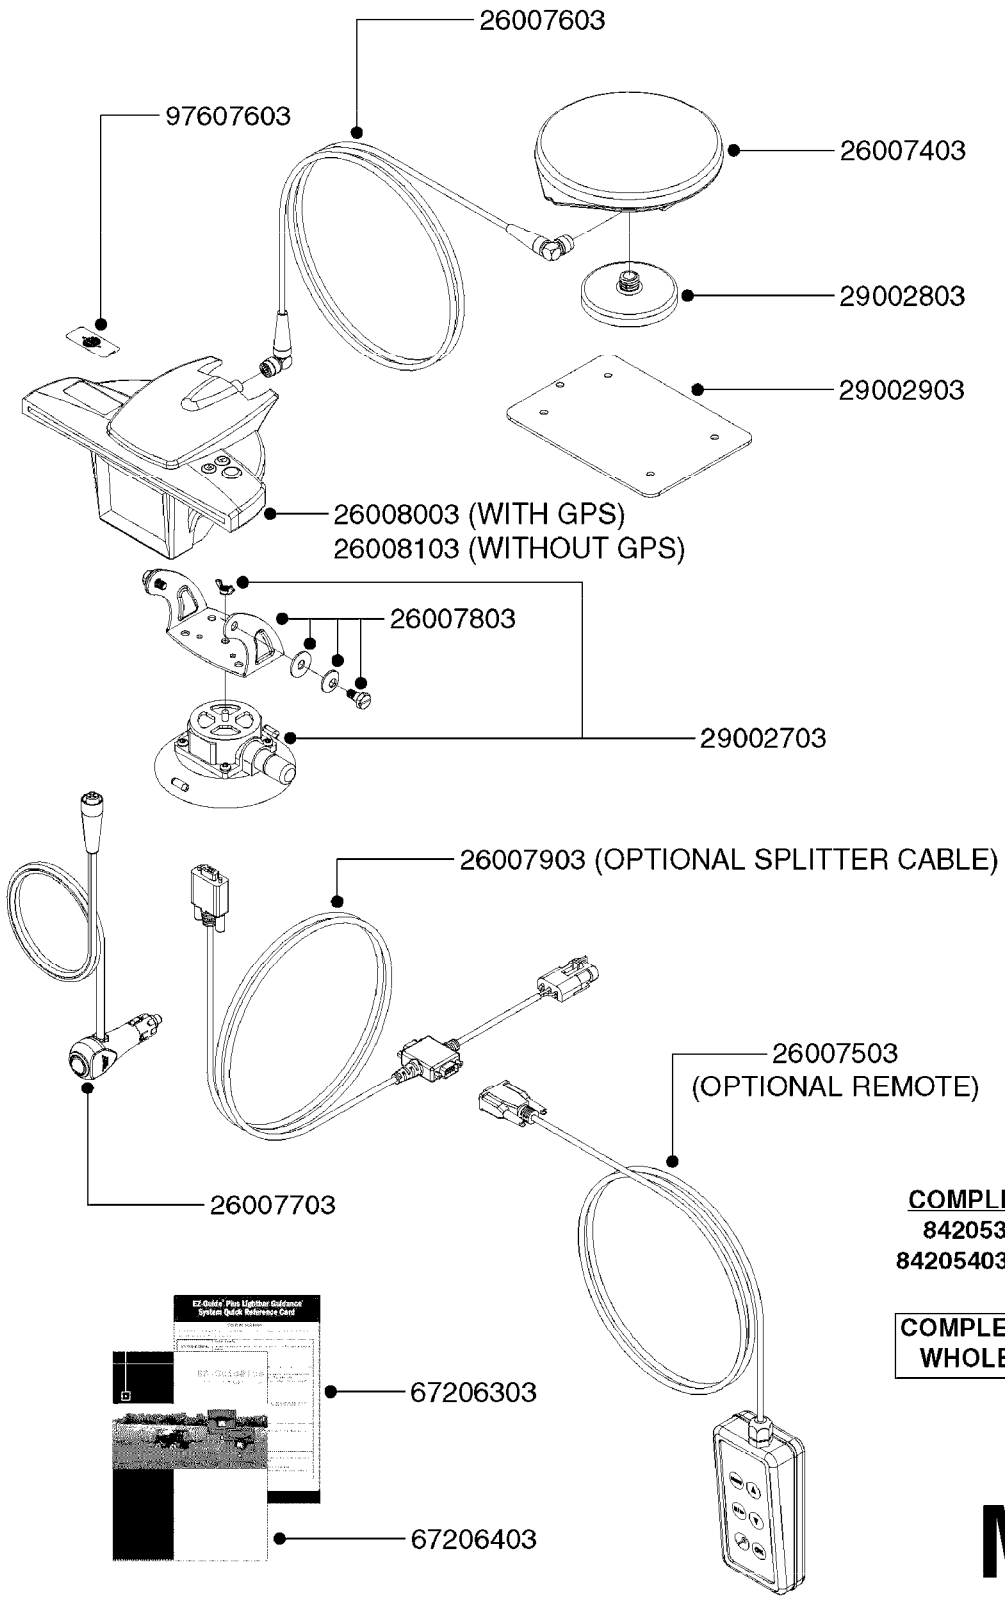

3 COMPLETE ASSEMBLY

HC550 CABLES

**M0030**

CFX-750 DISPLAY, DGPS  
M0030-HIN, 01:01:16

Page 1

Date 04.11.2017 14:57

Pos.	parts-n°	order qty	description
1	26007603	1	CABLE, ANTENNA, EZGUIDEPLUS
2	26012003	1	NULL MODEM CABLE
3	26021403	1	CFX-750 DISPLAY, DGPS
4	26021603	1	CABLE, POWER BUS, CAN CFX-750
5	26021703	1	CABLE, ASC INTERFACE, CFX-750
6	26021803	1	AG-25 ANTENNA L1/L2 GLN
7	26022103	1	CFX-750 DISPLAY ONLY
8	26022603	1	CFX-750 Basic Power Cable
9	28048203	1	EZ-GUIDE 500 MOUNT F.AG15 ANT.
10	28048303	1	EZ-GUIDE 250/500 RAM MNT.1.5"