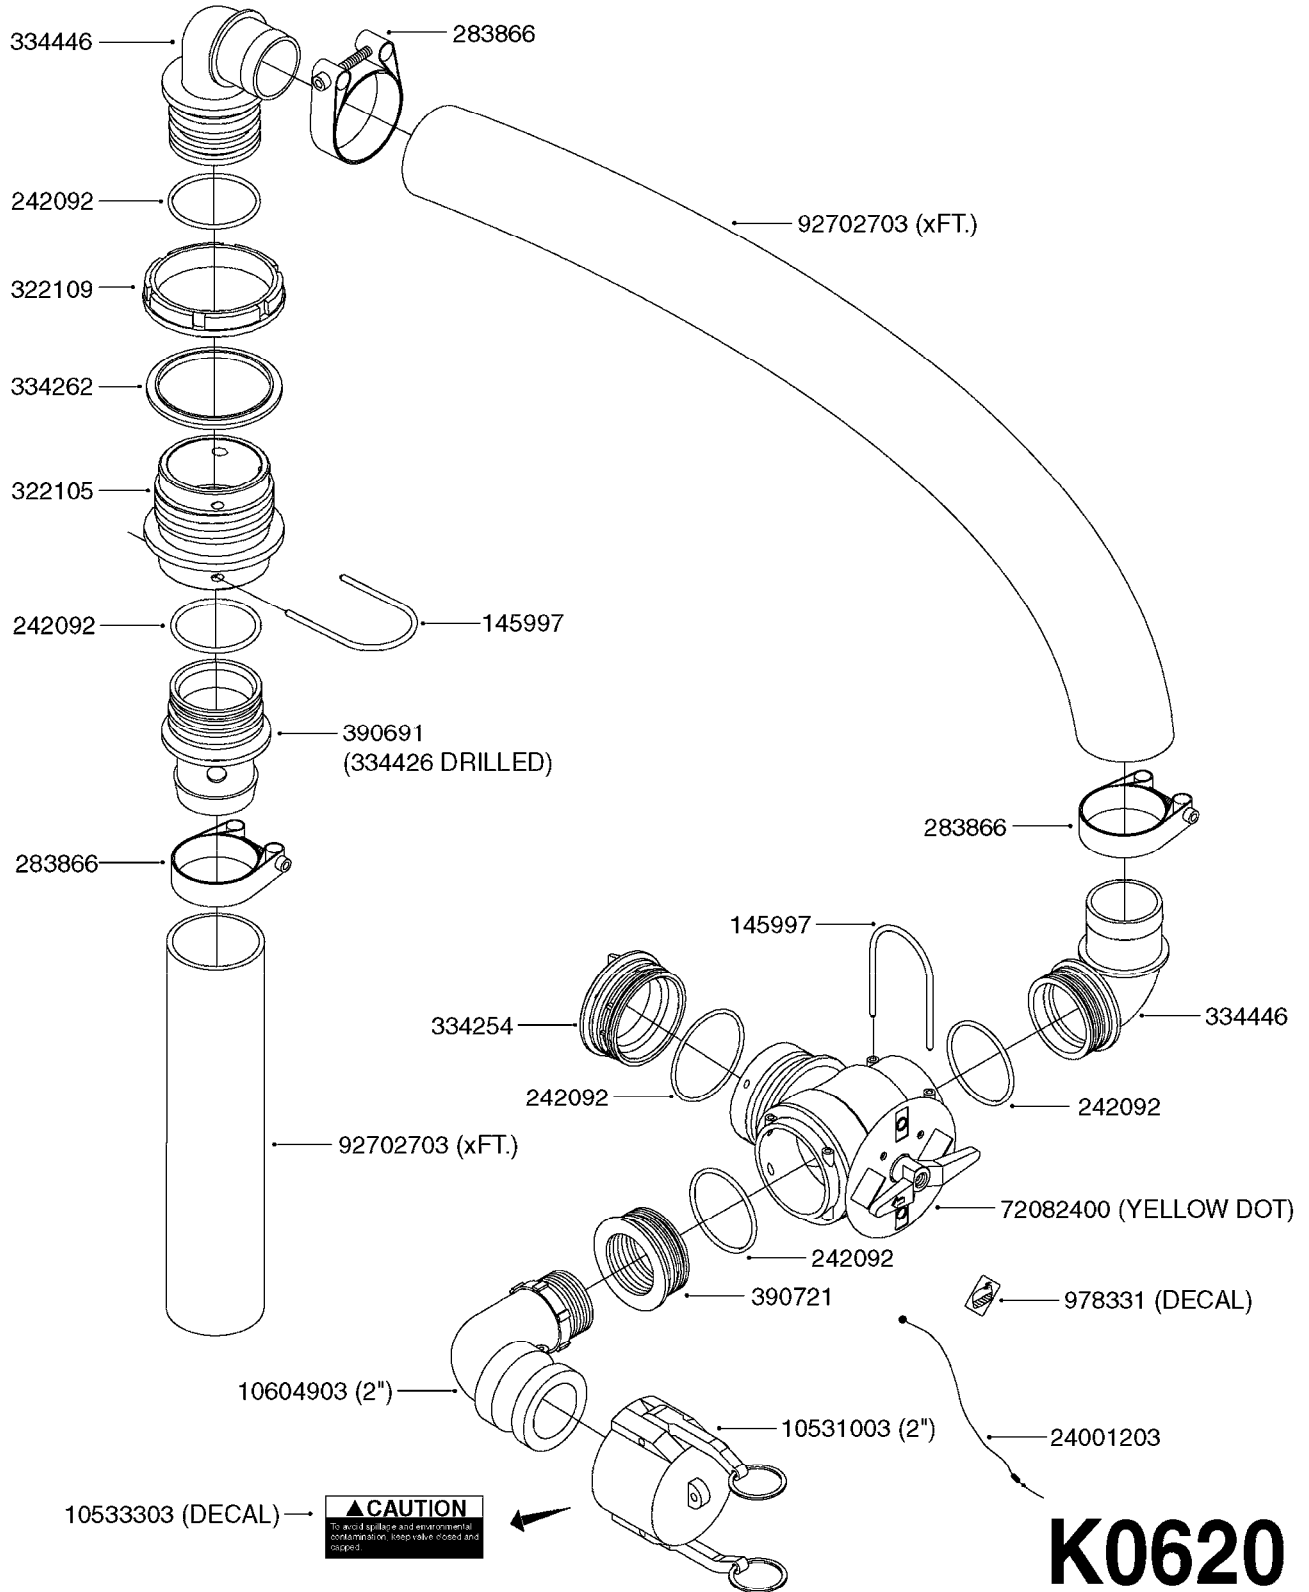

QUICKFILL SYSTEM - S93  
K0620-HIN, 01:01:16

Page 1  
Date 04.11.2017 14:56

parts-n°	order qty	description
145997	1	FITT.DK S-93 FORK
242092	1	O-RING D69.5X3
283866	1	CLAMP HOSE SCREW TYPE 2"DELTA
322105	1	FITT.DK S-93 BULKHEAD DOUBLE
322109	1	FITT.DK S-93 BULKHEAD NUT
334254	1	FITT.DK S-93 PLUG
334262	1	GASKET F.S-93 BULKHEAD
334426	1	FITT.DK S-93 STR.2"
334446	1	FITT.DK S-93 ELB.2" PVC
390691	1	FITT.DK S-93 STR.2"PVC DRILLED
390721	1	FITT.DK S-93 PLUG W/2" NPT THRE
978331	1	DECAL MANIFOLD SYS.QUICK-FILL
10531003	1	CAP F.MALE QUICK COUPLER 2"
10533303	1	DECAL CAUTION-LEAK Q.FILL ENG
10604903	1	QUICK COUPLER MALE 2' 90DEG
24001203	1	RBR LANYARD 11" F.QCK FILL CAP
72082400	1	VALVE 2"-S93 3 WAY
92702703	1	HOSE PVC SUCT GRAY 2"