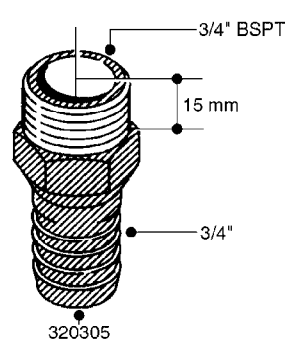

FITTINGS - HEXAGON NIPPLES  
L0030-HIN, 01:01:16

**L0030**

FITTINGS - HEXAGON NIPPLES  
L0030-HIN, 01:01:16

Page 1  
Date 04.11.2017 14:56

parts-n°	order qty	description
10015303	1	FITT.PO.HN 1.00X1.00 M1000
10425003	1	FITT.PO.HN 1.25X1.00 MCPHEE
320132	1	FITT.DK HN 1" BSP
320176	1	FITT.DK HN 3/8"X1/2" BSP
320445	1	FITT.DK HN 1/4"X3/8" BSP
320655	1	FITT.DK HN 1/2"-1/2" BSP
320692	1	FITT.DK HN 3/8'BSPX1/4'NPT
320703	1	FITT.DK HN 3/8BSP X1/2 &1/4NPT
320725	1	FITT.DK NIPPLE 3/8"-3/8" BSP
320902	1	FITT.DK HN 3/8'X 1/4' BSP
390232	1	FITT.DK HN 1-1/2' X 1-1/4' BSP
390276	1	FITT.DK HN 1'BSP

**L0040**

FITTINGS - NIPPLES & ELBOWS  
L0040-HIN, 01:01:16

Page 1

Date 04.11.2017 14:56

parts-n°	order qty	description
10530803	1	FITT.PO.SE 2.00X2.00 45 DEG.
320191	1	FITT.DK ELB 3/8' BSP 45 DEGREE
320482	1	FITT.DK ELB. 1/2" BSP 60 DEG.
320596	1	FITT.DK ELB 3/8'-1/2'BSP 45DEG
320607	1	FITT.DK HN 3/8M X 3/8F BSP LNG
320633	1	FITT.DK HN 3/8"M X 3/8"F BSP
321451	1	FITT.DK ELB.1-1/2 X1-1/4 80DEG
321532	1	FITT.DK REDUC 3/4' X 1/2' BSP
390233	1	FITT.DK REDUC 1-1/2" X 1" BSP