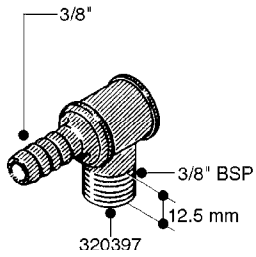

**L0040**

FITTINGS - NIPPLES & ELBOWS  
L0040-HIN, 01:01:16

Page 1

Date 04.11.2017 14:56

parts-n°	order qty	description
10530803	1	FITT.PO.SE 2.00X2.00 45 DEG.
320191	1	FITT.DK ELB 3/8' BSP 45 DEGREE
320482	1	FITT.DK ELB. 1/2" BSP 60 DEG.
320596	1	FITT.DK ELB 3/8'-1/2'BSP 45DEG
320607	1	FITT.DK HN 3/8M X 3/8F BSP LNG
320633	1	FITT.DK HN 3/8"M X 3/8"F BSP
321451	1	FITT.DK ELB.1-1/2 X1-1/4 80DEG
321532	1	FITT.DK REDUC 3/4' X 1/2' BSP
390233	1	FITT.DK REDUC 1-1/2" X 1" BSP