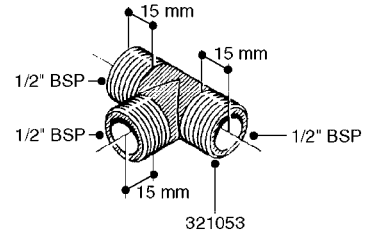

**L0010**

parts-n°	order qty	description
240085	1	O-RING D13,1/8,3X02,4 NITRIL
241441	1	O-RING D29.3X3
242594	1	O-RING D14 X 1.78 SCH.70-EPDM
320084	1	FITT.DK NUT 1/2" BSP
320095	1	FITT.DK NUT 1" BSP
320117	1	FITT.DK CONN.1/2"BSP F. 1" CAP
320187	1	FITT.DK CAP 3/8" BSP BLACK
320283	1	FITT.DK NUT 3/4"BSP
320821	1	FITT.DK NUT 1-1/2" BSP
321495	1	FITT.DK REDUC 1/4'BSP F.3/4'NT
321576	1	FITT.DK CONN 1/2"BSP F.3/4"NUT
330013	1	O-RING D15/D10X2.5 F.3/8"NUT
330212	1	O-RING D19/D14X2.4 F.1/2"NUT
330326	1	O-RING D30/D24X2 F.1"NUT
330341	1	FITT.DK HB 1" F. 1" NUT
330595	1	O-RING D24.6/D20X2.1 -3/4"
330665	1	3/4' HOSE TAIL F/1' CAP
330676	1	FITT.DK HB 3/8" F. 1/2" NUT
330687	1	FITT.DK HB 1/2" F. 1/2" NUT
330691	1	FITT.DK HB 3/4'F.3/4' NUT
330783	1	FITT.DK HB 3/8"F.3/8" NUT
331262	1	FITT.DK HB 1-1/2" F. 1-1/2"NUT
331273	1	O-RING D44/D38X2 F.1-1/2"
331446	1	FITT.DK HB 1" F.1-1/2" NUT
331807	1	FITT.DK HB 5/16" F.3/8" NUT
332286	1	FITT.DK HB 1/2" F. 3/4" NUT
332905	1	FITT.DK HB 1/2" F. 3/4" CAP
332927	1	PLUG F. NOZZLE TUBE 3/4'
333292	1	FITT.DK HB 1"O'RING F.1-1/2"
333664	1	FITT.DK HB 5/16' F. 1/2' NUT
334044	1	FITT.DK HB 3/4' F. 3/4' CAP
334059	1	FITT.DK EL 1" 110 DEG.F.1-1/2"
334123	1	FITT.DK HB 1-1/4"O-RNG F.1-1/2"
334150	1	FITT.DK HB 1-1/4" 110 F.1-1/2"
390542	1	PLUG WASHER FOR 3/4'CAP NUT
716236	1	FITT.DK HB 1/2" ASSY. F. 3/4"
716413	1	FITT.DK PLUG ASSY. F.NOZ TUBE
717426	1	FITT.DK REDUC 1/4"BSP F.3/4"N
720856	1	FITT.DK 1/2'BSP ASSY.F.3/4'NUT
724621	1	FITT.DK HB 3/4"ASSY F.3/4" NUT