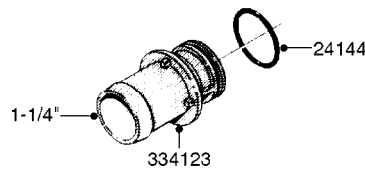

**L0010**

parts-n°	order qty	description
240085	1	O-RING D13,1/8,3X02,4 NITRIL
241441	1	O-RING D29.3X3
242594	1	O-RING D14 X 1.78 SCH.70-EPDM
320084	1	FITT.DK NUT 1/2" BSP
320095	1	FITT.DK NUT 1" BSP
320117	1	FITT.DK CONN.1/2"BSP F. 1" CAP
320187	1	FITT.DK CAP 3/8" BSP BLACK
320283	1	FITT.DK NUT 3/4"BSP
320821	1	FITT.DK NUT 1-1/2" BSP
321495	1	FITT.DK REDUC 1/4'BSP F.3/4'NT
321576	1	FITT.DK CONN 1/2"BSP F.3/4"NUT
330013	1	O-RING D15/D10X2.5 F.3/8"NUT
330212	1	O-RING D19/D14X2.4 F.1/2"NUT
330326	1	O-RING D30/D24X2 F.1"NUT
330341	1	FITT.DK HB 1" F. 1" NUT
330595	1	O-RING D24.6/D20X2.1 -3/4"
330665	1	3/4' HOSE TAIL F/1' CAP
330676	1	FITT.DK HB 3/8" F. 1/2" NUT
330687	1	FITT.DK HB 1/2" F. 1/2" NUT
330691	1	FITT.DK HB 3/4'F.3/4' NUT
330783	1	FITT.DK HB 3/8"F.3/8" NUT
331262	1	FITT.DK HB 1-1/2" F. 1-1/2"NUT
331273	1	O-RING D44/D38X2 F.1-1/2"
331446	1	FITT.DK HB 1" F.1-1/2" NUT
331807	1	FITT.DK HB 5/16" F.3/8" NUT
332286	1	FITT.DK HB 1/2" F. 3/4" NUT
332905	1	FITT.DK HB 1/2" F. 3/4" CAP
332927	1	PLUG F. NOZZLE TUBE 3/4'
333292	1	FITT.DK HB 1"O'RING F.1-1/2"
333664	1	FITT.DK HB 5/16' F. 1/2' NUT
334044	1	FITT.DK HB 3/4' F. 3/4' CAP
334059	1	FITT.DK EL 1" 110 DEG.F.1-1/2"
334123	1	FITT.DK HB 1-1/4"O-RNG F.1-1/2"
334150	1	FITT.DK HB 1-1/4" 110 F.1-1/2"
390542	1	PLUG WASHER FOR 3/4'CAP NUT
716236	1	FITT.DK HB 1/2" ASSY. F. 3/4"
716413	1	FITT.DK PLUG ASSY. F.NOZ TUBE
717426	1	FITT.DK REDUC 1/4"BSP F.3/4"N
720856	1	FITT.DK 1/2'BSP ASSY.F.3/4'NUT
724621	1	FITT.DK HB 3/4"ASSY F.3/4" NUT