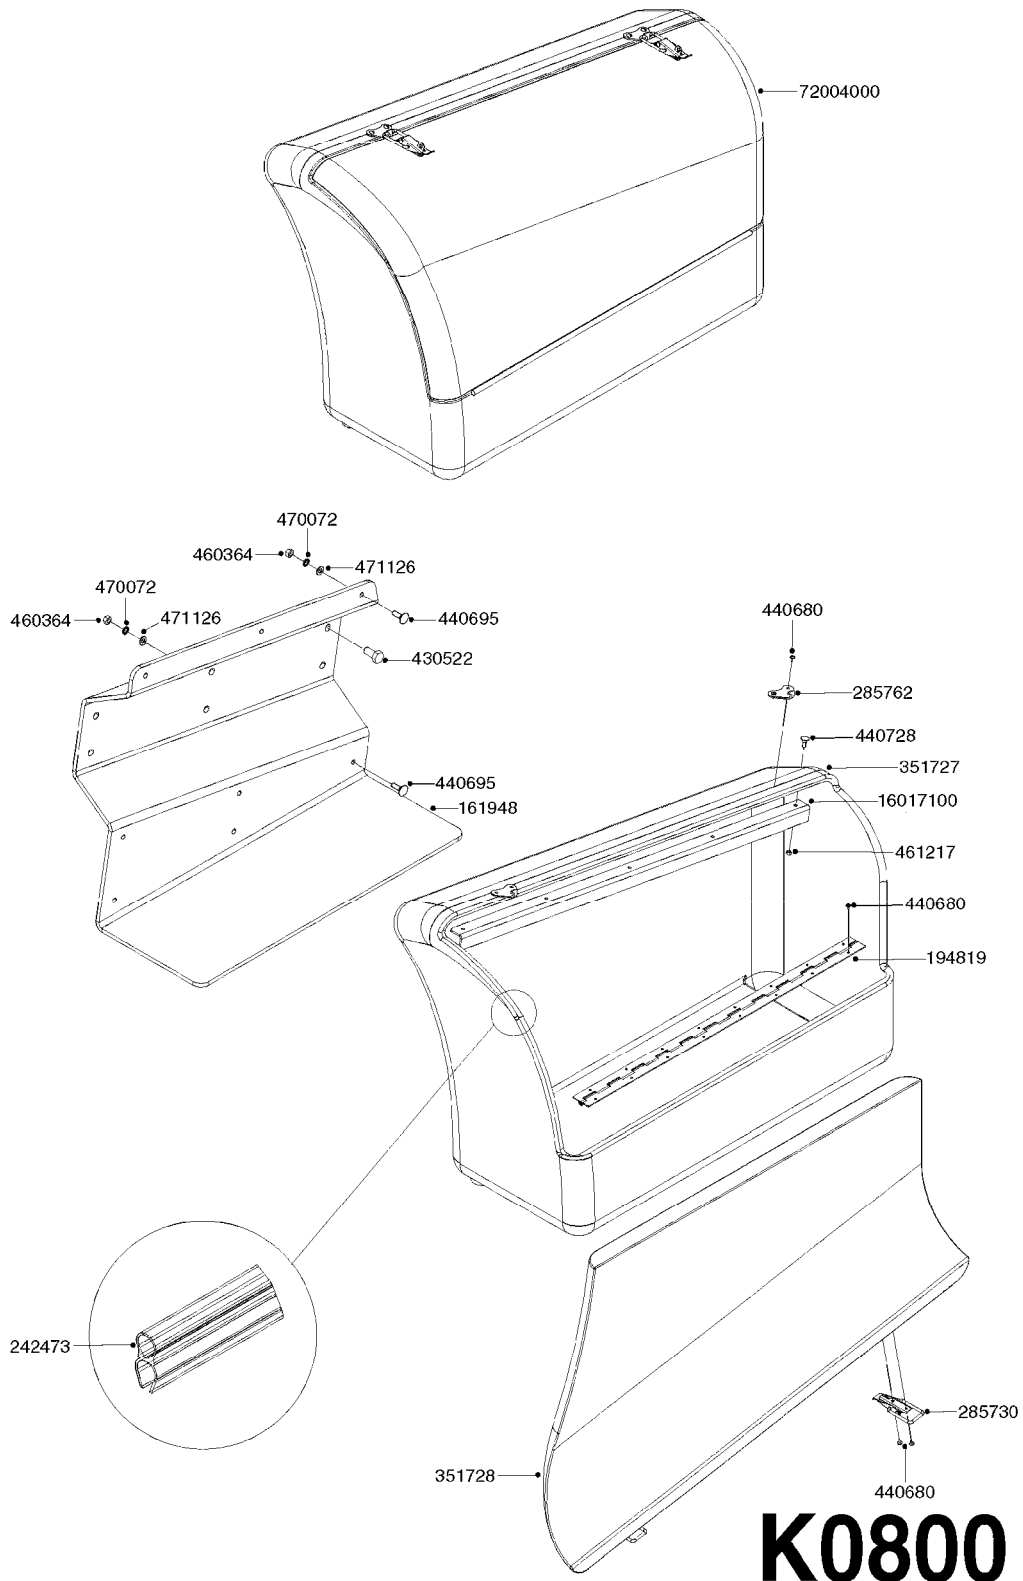

STORAGE LOCKER - RH
K0800-HIN, 01:01:16

Page 0
Date 04.11.2017 14:56

STORAGE LOCKER - RH
K0800-HIN, 01:01:16

Page 1

Date 04.11.2017 14:56

parts-n°	order qty	description
16017100	1	BKT. F. RH LOCKER HINGE CM+
161948	1	STORAGE LOCKER MT BKT RH CM+
194819	1	HINGE
242473	1	GASKET
285730	1	LATCH
285762	1	LATCH CLIP
351727	1	STORAGE LOCKER BASE (RAW) CM+
351728	1	LID STORAGE LOCKER (RAW)
430522	1	BOLT HEX 8.8 DEL M12X25 FT
440680	1	SCREW M4.2X9.5 STAINLESS
440695	1	BOLT CARRIAGE M8X25
440728	1	BRÆDEBOLT M 5X16 DIN 603 RST
460364	1	NUT HU M8 A2 SS DIN934
461217	1	NUT HEX M5 LOCK
470072	1	WASHER D15/D8X.5 LOCK
471126	1	WASHER, M8, Ø16/ 8.4X 1.6, SS
72004000	1	LOCKER KIT F.CM+ RH