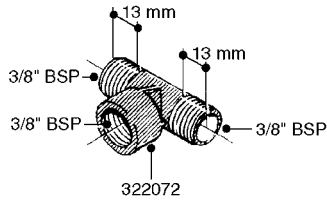

**L0010**

parts-n°	order qty	description
240085	1	O-RING D13,1/8,3X02,4 NITRIL
241441	1	O-RING D29.3X3
242594	1	O-RING D14 X 1.78 SCH.70-EPDM
320084	1	FITT.DK NUT 1/2" BSP
320095	1	FITT.DK NUT 1" BSP
320117	1	FITT.DK CONN.1/2"BSP F. 1" CAP
320187	1	FITT.DK CAP 3/8" BSP BLACK
320283	1	FITT.DK NUT 3/4"BSP
320821	1	FITT.DK NUT 1-1/2" BSP
321495	1	FITT.DK REDUC 1/4'BSP F.3/4'NT
321576	1	FITT.DK CONN 1/2"BSP F.3/4"NUT
330013	1	O-RING D15/D10X2.5 F.3/8"NUT
330212	1	O-RING D19/D14X2.4 F.1/2"NUT
330326	1	O-RING D30/D24X2 F.1"NUT
330341	1	FITT.DK HB 1" F. 1" NUT
330595	1	O-RING D24.6/D20X2.1 -3/4"
330665	1	3/4' HOSE TAIL F/1' CAP
330676	1	FITT.DK HB 3/8" F. 1/2" NUT
330687	1	FITT.DK HB 1/2" F. 1/2" NUT
330691	1	FITT.DK HB 3/4'F.3/4' NUT
330783	1	FITT.DK HB 3/8"F.3/8" NUT
331262	1	FITT.DK HB 1-1/2" F. 1-1/2"NUT
331273	1	O-RING D44/D38X2 F.1-1/2"
331446	1	FITT.DK HB 1" F.1-1/2" NUT
331807	1	FITT.DK HB 5/16" F.3/8" NUT
332286	1	FITT.DK HB 1/2" F. 3/4" NUT
332905	1	FITT.DK HB 1/2" F. 3/4" CAP
332927	1	PLUG F. NOZZLE TUBE 3/4'
333292	1	FITT.DK HB 1"O'RING F.1-1/2"
333664	1	FITT.DK HB 5/16' F. 1/2' NUT
334044	1	FITT.DK HB 3/4' F. 3/4' CAP
334059	1	FITT.DK EL 1" 110 DEG.F.1-1/2"
334123	1	FITT.DK HB 1-1/4"O-RNG F.1-1/2"
334150	1	FITT.DK HB 1-1/4" 110 F.1-1/2"
390542	1	PLUG WASHER FOR 3/4'CAP NUT
716236	1	FITT.DK HB 1/2" ASSY. F. 3/4"
716413	1	FITT.DK PLUG ASSY. F.NOZ TUBE
717426	1	FITT.DK REDUC 1/4"BSP F.3/4"N
720856	1	FITT.DK 1/2'BSP ASSY.F.3/4'NUT
724621	1	FITT.DK HB 3/4"ASSY F.3/4" NUT