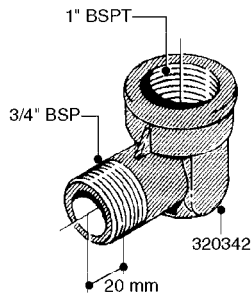

**L0010**

parts-n°	order qty	description
240085	1	O-RING D13,1/8,3X02,4 NITRIL
241441	1	O-RING D29.3X3
242594	1	O-RING D14 X 1.78 SCH.70-EPDM
320084	1	FITT.DK NUT 1/2" BSP
320095	1	FITT.DK NUT 1" BSP
320117	1	FITT.DK CONN.1/2"BSP F. 1" CAP
320187	1	FITT.DK CAP 3/8" BSP BLACK
320283	1	FITT.DK NUT 3/4"BSP
320821	1	FITT.DK NUT 1-1/2" BSP
321495	1	FITT.DK REDUC 1/4'BSP F.3/4'NT
321576	1	FITT.DK CONN 1/2"BSP F.3/4"NUT
330013	1	O-RING D15/D10X2.5 F.3/8"NUT
330212	1	O-RING D19/D14X2.4 F.1/2"NUT
330326	1	O-RING D30/D24X2 F.1"NUT
330341	1	FITT.DK HB 1" F. 1" NUT
330595	1	O-RING D24.6/D20X2.1 -3/4"
330665	1	3/4' HOSE TAIL F/1' CAP
330676	1	FITT.DK HB 3/8" F. 1/2" NUT
330687	1	FITT.DK HB 1/2" F. 1/2" NUT
330691	1	FITT.DK HB 3/4'F.3/4' NUT
330783	1	FITT.DK HB 3/8"F.3/8" NUT
331262	1	FITT.DK HB 1-1/2" F. 1-1/2"NUT
331273	1	O-RING D44/D38X2 F.1-1/2"
331446	1	FITT.DK HB 1" F.1-1/2" NUT
331807	1	FITT.DK HB 5/16" F.3/8" NUT
332286	1	FITT.DK HB 1/2" F. 3/4" NUT
332905	1	FITT.DK HB 1/2" F. 3/4" CAP
332927	1	PLUG F. NOZZLE TUBE 3/4'
333292	1	FITT.DK HB 1"O'RING F.1-1/2"
333664	1	FITT.DK HB 5/16' F. 1/2' NUT
334044	1	FITT.DK HB 3/4' F. 3/4' CAP
334059	1	FITT.DK EL 1" 110 DEG.F.1-1/2"
334123	1	FITT.DK HB 1-1/4"O-RNG F.1-1/2"
334150	1	FITT.DK HB 1-1/4" 110 F.1-1/2"
390542	1	PLUG WASHER FOR 3/4'CAP NUT
716236	1	FITT.DK HB 1/2" ASSY. F. 3/4"
716413	1	FITT.DK PLUG ASSY. F.NOZ TUBE
717426	1	FITT.DK REDUC 1/4"BSP F.3/4"N
720856	1	FITT.DK 1/2'BSP ASSY.F.3/4'NUT
724621	1	FITT.DK HB 3/4"ASSY F.3/4" NUT