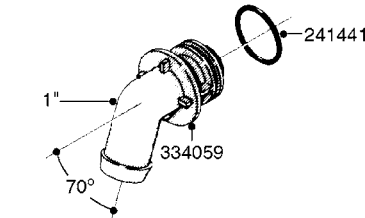

**L0010**

parts-n°	order qty	description
240085	1	O-RING D13,1/8,3X02,4 NITRIL
241441	1	O-RING D29.3X3
242594	1	O-RING D14 X 1.78 SCH.70-EPDM
320084	1	FITT.DK NUT 1/2" BSP
320095	1	FITT.DK NUT 1" BSP
320117	1	FITT.DK CONN.1/2"BSP F. 1" CAP
320187	1	FITT.DK CAP 3/8" BSP BLACK
320283	1	FITT.DK NUT 3/4"BSP
320821	1	FITT.DK NUT 1-1/2" BSP
321495	1	FITT.DK REDUC 1/4'BSP F.3/4'NT
321576	1	FITT.DK CONN 1/2"BSP F.3/4"NUT
330013	1	O-RING D15/D10X2.5 F.3/8"NUT
330212	1	O-RING D19/D14X2.4 F.1/2"NUT
330326	1	O-RING D30/D24X2 F.1"NUT
330341	1	FITT.DK HB 1" F. 1" NUT
330595	1	O-RING D24.6/D20X2.1 -3/4"
330665	1	3/4' HOSE TAIL F/1' CAP
330676	1	FITT.DK HB 3/8" F. 1/2" NUT
330687	1	FITT.DK HB 1/2" F. 1/2" NUT
330691	1	FITT.DK HB 3/4'F.3/4' NUT
330783	1	FITT.DK HB 3/8"F.3/8" NUT
331262	1	FITT.DK HB 1-1/2" F. 1-1/2"NUT
331273	1	O-RING D44/D38X2 F.1-1/2"
331446	1	FITT.DK HB 1" F.1-1/2" NUT
331807	1	FITT.DK HB 5/16" F.3/8" NUT
332286	1	FITT.DK HB 1/2" F. 3/4" NUT
332905	1	FITT.DK HB 1/2" F. 3/4" CAP
332927	1	PLUG F. NOZZLE TUBE 3/4'
333292	1	FITT.DK HB 1"O'RING F.1-1/2"
333664	1	FITT.DK HB 5/16' F. 1/2' NUT
334044	1	FITT.DK HB 3/4' F. 3/4' CAP
334059	1	FITT.DK EL 1" 110 DEG.F.1-1/2"
334123	1	FITT.DK HB 1-1/4"O-RNG F.1-1/2"
334150	1	FITT.DK HB 1-1/4" 110 F.1-1/2"
390542	1	PLUG WASHER FOR 3/4'CAP NUT
716236	1	FITT.DK HB 1/2" ASSY. F. 3/4"
716413	1	FITT.DK PLUG ASSY. F.NOZ TUBE
717426	1	FITT.DK REDUC 1/4"BSP F.3/4"N
720856	1	FITT.DK 1/2'BSP ASSY.F.3/4'NUT
724621	1	FITT.DK HB 3/4"ASSY F.3/4" NUT