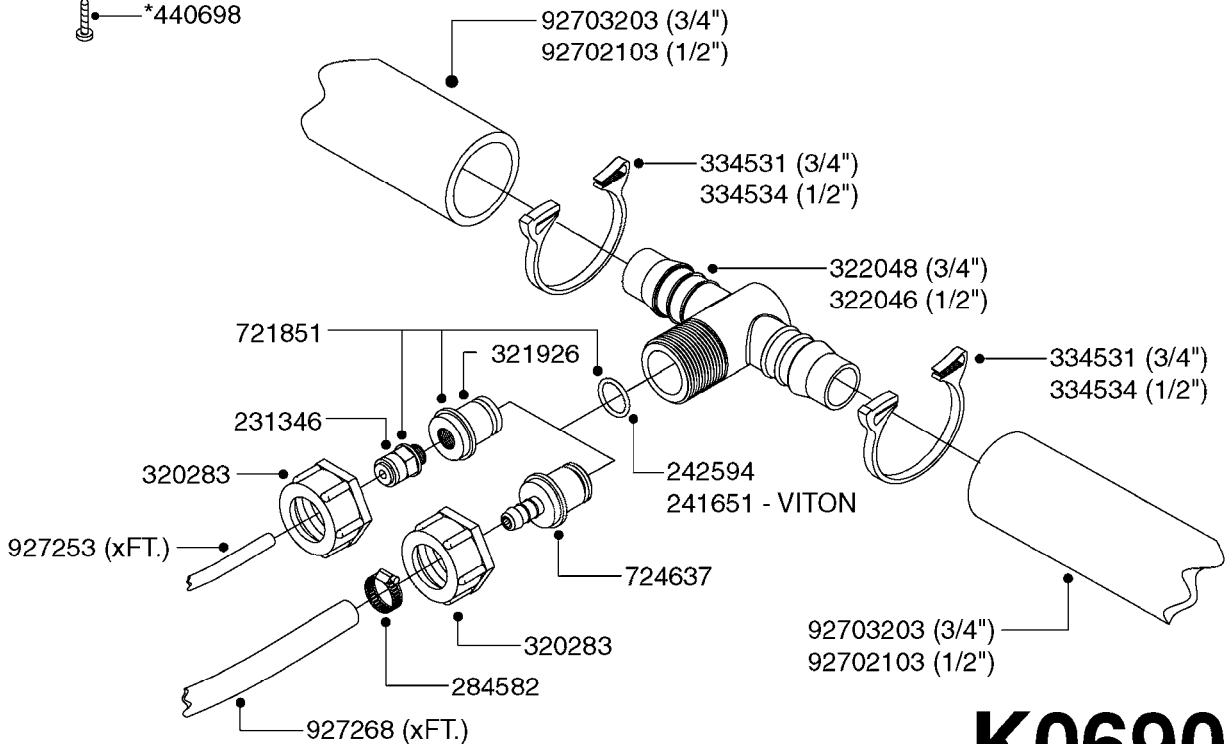

QUICKFILL SYSTEM - S93  
K0620-HIN, 01:01:16

Page 1  
Date 04.11.2017 14:56

parts-n°	order qty	description
145997	1	FITT.DK S-93 FORK
242092	1	O-RING D69.5X3
283866	1	CLAMP HOSE SCREW TYPE 2"DELTA
322105	1	FITT.DK S-93 BULKHEAD DOUBLE
322109	1	FITT.DK S-93 BULKHEAD NUT
334254	1	FITT.DK S-93 PLUG
334262	1	GASKET F.S-93 BULKHEAD
334426	1	FITT.DK S-93 STR.2"
334446	1	FITT.DK S-93 ELB.2" PVC
390691	1	FITT.DK S-93 STR.2"PVC DRILLED
390721	1	FITT.DK S-93 PLUG W/2" NPT THRE
978331	1	DECAL MANIFOLD SYS.QUICK-FILL
10531003	1	CAP F.MALE QUICK COUPLER 2"
10533303	1	DECAL CAUTION-LEAK Q.FILL ENG
10604903	1	QUICK COUPLER MALE 2' 90DEG
24001203	1	RBR LANYARD 11" F.QCK FILL CAP
72082400	1	VALVE 2"-S93 3 WAY
92702703	1	HOSE PVC SUCT GRAY 2"