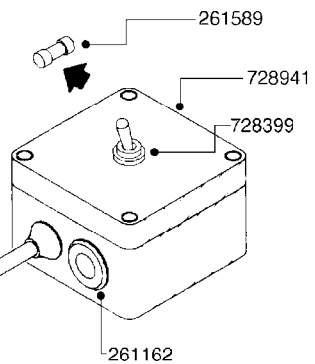

COMPLETE ASSEMBLIES  
WHOLEGOODS ITEMS

COMPLETE ASSEMBLYS:  
841068 - HC 650m/950m  
10545703 - MEGA

**K0010**

AGITATN BYPAS VALV-MANIFLD SYS  
K0010-HIN, 01:01:16

Page 1

Date 04.11.2017 14:56

parts-n°	order qty	description
145996	1	FITT.DK S-67 FORK
240936	1	O-RING D13.3X2.4 NITRIL
242010	1	O-RING D37.47X5.33
242020	1	O-RING 39.2 X 3 VITON
242046	1	O-RING D60X2
242351	1	O-RING D69.5X3.0 VITON F.S-93
242353	1	O-RING D44.2X3.0 VITON F.S-67
284585	1	CLAMP HOSE GEAR 1" MINI 020
322066	1	FITT.DK S-56 NUT
334100	1	FITT.DK S-61 ELB.1" 110 DEG.
334151	1	FITT.DK S-61 ELB.1-1/4"110 DEG
334232	1	HOSE TAIL S67 1"1/4 STRAIGHT
334244	1	HOSE TAIL 90° S67 1"1/4
334497	1	END COVER 3 WAY VALVE S-67
334578	1	HANDLE FOR VALVE 'OLD' STYLE
334588	1	FACE PLATE F. BALL VALVE BLUE
334598	1	PLUG F.VALVE HANDLE BLUE
334600	1	SPINDLE F.3 WAY VALVE
334601	1	FITTING S93M- S67F
334634	1	FITT.DK ADAPTER S-93M S67M
390238	1	BALL F. 3 WAY PRESSURE VALVE
390251	1	MOTOR HOUSING F. 3-WAY VALVE
390664	1	WASHER NYLON D85.0/D7.0X3.0
410605	1	BOLT HEX 8.8 DEL M6X80
440681	1	SCREW F. PLASTIC 4MM X 14LG SS
440685	1	SCREW F.PLASTIC 4X14 SS C-SUNK
460261	1	NUT HEX M6X1.00 LOCK DIN985 A2 SS
471125	1	WASHER M6U 6.4X14X1.2,A2 SS
728393	1	VALVE 3 WAY F.AGITAT.SHUTOFF
728579	1	SEAL F BALL
841068	1	AGITATION BYPASS KIT
978339	1	DECAL MANIFOLD SYS.AGIT.RETU
978340	1	DECAL MANIFOLD SYS.PUMP SUCT
10545703	1	*AGITATION BYPASS KIT MEGA
28030103	1	CLAMP HOSE GEAR P5/4-S1.5"6724
92712403	1	HOSE R X1" X300PSI WP X0012"
92734403	1	HOSE R X5/4" X200PSI WP X0012"
92738900	1	HOSE R X PVC X 1-1/4" 0012"