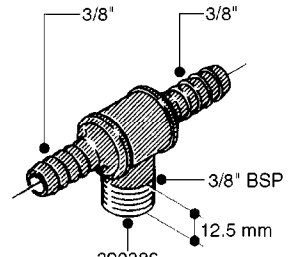

**L0040**

FITTINGS - NIPPLES & ELBOWS  
L0040-HIN, 01:01:16

Page 1

Date 04.11.2017 14:56

parts-n°	order qty	description
10530803	1	FITT.PO.SE 2.00X2.00 45 DEG.
320191	1	FITT.DK ELB 3/8' BSP 45 DEGREE
320482	1	FITT.DK ELB. 1/2" BSP 60 DEG.
320596	1	FITT.DK ELB 3/8'-1/2'BSP 45DEG
320607	1	FITT.DK HN 3/8M X 3/8F BSP LNG
320633	1	FITT.DK HN 3/8"M X 3/8"F BSP
321451	1	FITT.DK ELB.1-1/2 X1-1/4 80DEG
321532	1	FITT.DK REDUC 3/4' X 1/2' BSP
390233	1	FITT.DK REDUC 1-1/2" X 1" BSP