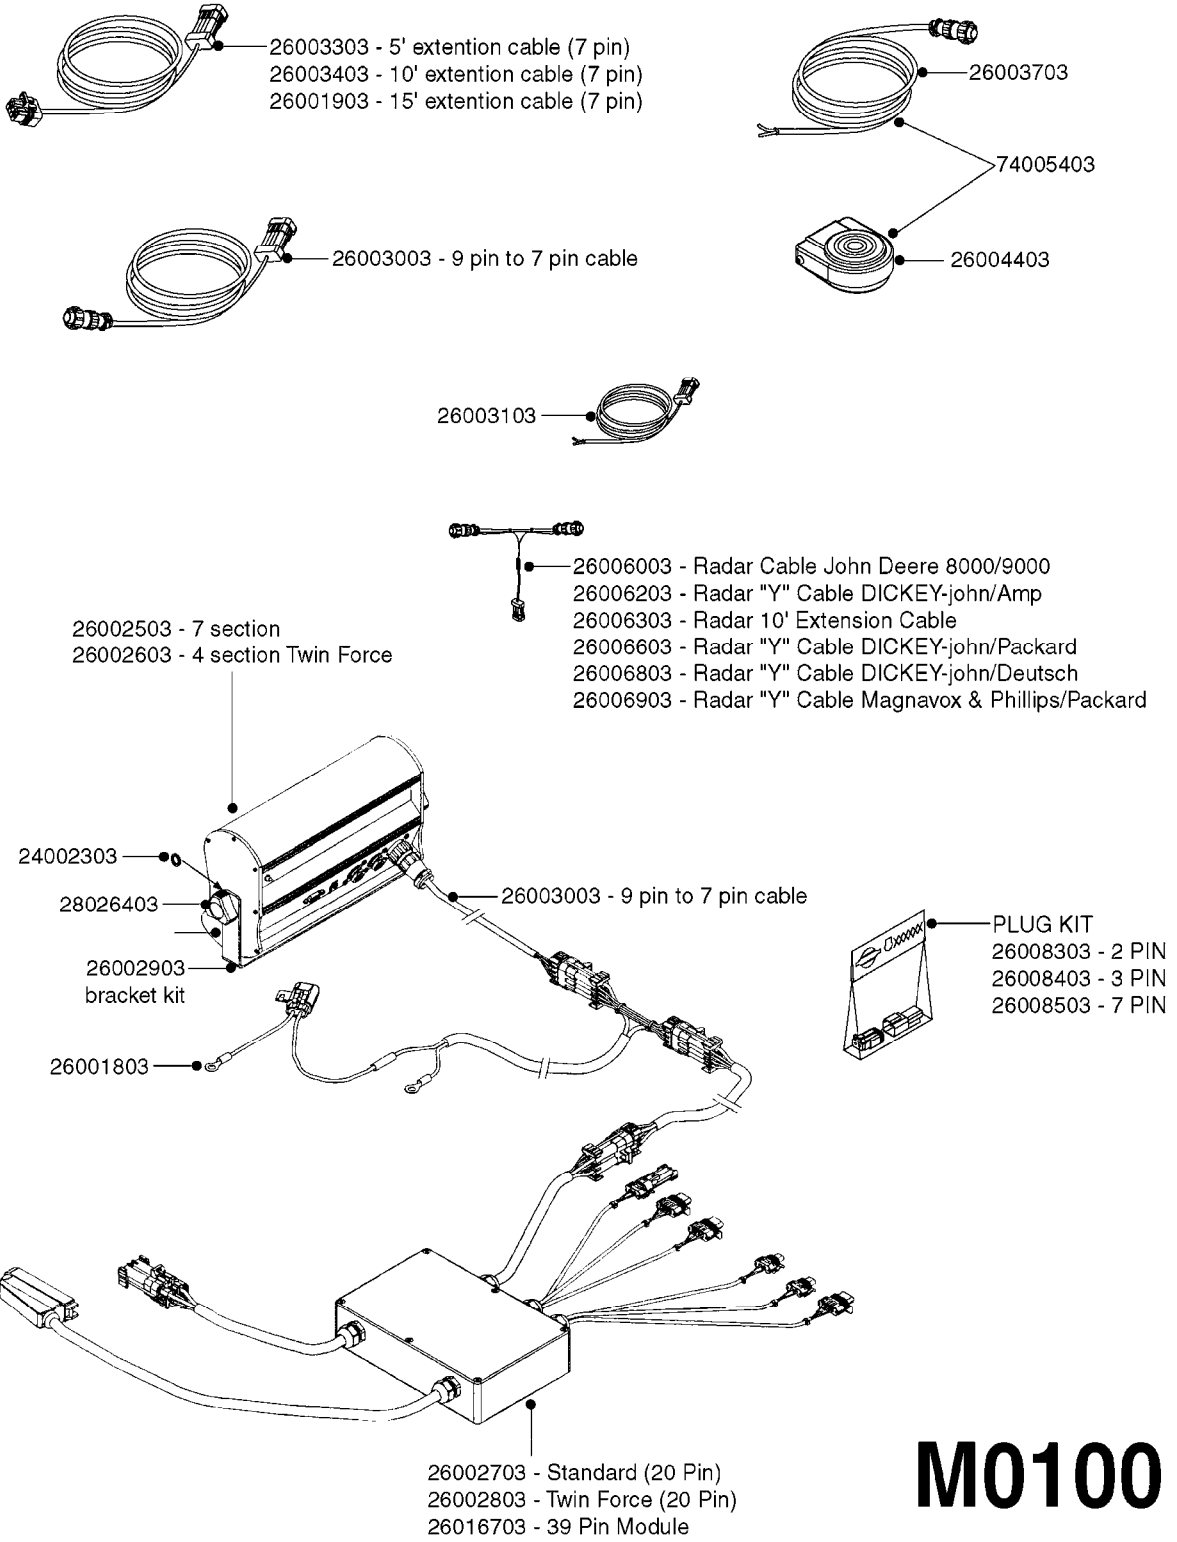

EZ-GUIDE 250 LIGHTBAR  
M0080-HIN, 01:01:16

Page 1  
Date 04.11.2017 14:57

Pos.	parts-n°	order qty	description
1	26007603	1	CABLE, ANTENNA, EZGUIDEPLUS
2	26015603	1	ANTENNA AG15 L1,EZ GDE 500/250
3	26016103	1	EZ-GUIDE 500 CABLE UNTERM.FUSE
4	26016203	1	EZ-GUIDE 500 POWER CONN.CABLE
5	26017303	1	EZ-GUIDE 250 ALL PORT CABLE
6	26017703	1	EZ-GUIDE 250 POWER CABLE
7	26017803	1	EZ-GUIDE 250 LIGHTBAR DISPLAY
8	26017903	1	EZ-GUIDE 250 PATCH ANTENNA
9	28048203	1	EZ-GUIDE 500 MOUNT F.AG15 ANT.
10	28048303	1	EZ-GUIDE 250/500 RAM MNT.1.5"
11	67217403	1	EZ-GUIDE 250 QUICK REF.CARD
12	84210603	1	EZ GUIDE 250 LIGHTBAR