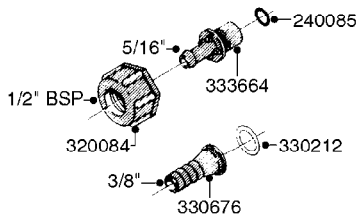

**L0010**

parts-n°	order qty	description
240085	1	O-RING D13,1/8,3X02,4 NITRIL
241441	1	O-RING D29.3X3
242594	1	O-RING D14 X 1.78 SCH.70-EPDM
320084	1	FITT.DK NUT 1/2" BSP
320095	1	FITT.DK NUT 1" BSP
320117	1	FITT.DK CONN.1/2"BSP F. 1" CAP
320187	1	FITT.DK CAP 3/8" BSP BLACK
320283	1	FITT.DK NUT 3/4"BSP
320821	1	FITT.DK NUT 1-1/2" BSP
321495	1	FITT.DK REDUC 1/4'BSP F.3/4'NT
321576	1	FITT.DK CONN 1/2"BSP F.3/4"NUT
330013	1	O-RING D15/D10X2.5 F.3/8"NUT
330212	1	O-RING D19/D14X2.4 F.1/2"NUT
330326	1	O-RING D30/D24X2 F.1"NUT
330341	1	FITT.DK HB 1" F. 1" NUT
330595	1	O-RING D24.6/D20X2.1 -3/4"
330665	1	3/4' HOSE TAIL F/1' CAP
330676	1	FITT.DK HB 3/8" F. 1/2" NUT
330687	1	FITT.DK HB 1/2" F. 1/2" NUT
330691	1	FITT.DK HB 3/4'F.3/4' NUT
330783	1	FITT.DK HB 3/8"F.3/8" NUT
331262	1	FITT.DK HB 1-1/2" F. 1-1/2"NUT
331273	1	O-RING D44/D38X2 F.1-1/2"
331446	1	FITT.DK HB 1" F.1-1/2" NUT
331807	1	FITT.DK HB 5/16" F.3/8" NUT
332286	1	FITT.DK HB 1/2" F. 3/4" NUT
332905	1	FITT.DK HB 1/2" F. 3/4" CAP
332927	1	PLUG F. NOZZLE TUBE 3/4'
333292	1	FITT.DK HB 1"O'RING F.1-1/2"
333664	1	FITT.DK HB 5/16' F. 1/2' NUT
334044	1	FITT.DK HB 3/4' F. 3/4' CAP
334059	1	FITT.DK EL 1" 110 DEG.F.1-1/2"
334123	1	FITT.DK HB 1-1/4"O-RNG F.1-1/2"
334150	1	FITT.DK HB 1-1/4" 110 F.1-1/2"
390542	1	PLUG WASHER FOR 3/4'CAP NUT
716236	1	FITT.DK HB 1/2" ASSY. F. 3/4"
716413	1	FITT.DK PLUG ASSY. F.NOZ TUBE
717426	1	FITT.DK REDUC 1/4"BSP F.3/4"N
720856	1	FITT.DK 1/2'BSP ASSY.F.3/4'NUT
724621	1	FITT.DK HB 3/4"ASSY F.3/4" NUT