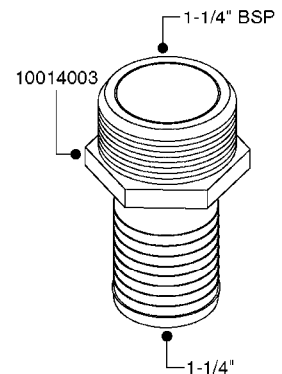

**L0040**

FITTINGS - NIPPLES & ELBOWS  
L0040-HIN, 01:01:16

Page 1

Date 04.11.2017 14:56

parts-n°	order qty	description
10530803	1	FITT.PO.SE 2.00X2.00 45 DEG.
320191	1	FITT.DK ELB 3/8' BSP 45 DEGREE
320482	1	FITT.DK ELB. 1/2" BSP 60 DEG.
320596	1	FITT.DK ELB 3/8'-1/2'BSP 45DEG
320607	1	FITT.DK HN 3/8M X 3/8F BSP LNG
320633	1	FITT.DK HN 3/8"M X 3/8"F BSP
321451	1	FITT.DK ELB.1-1/2 X1-1/4 80DEG
321532	1	FITT.DK REDUC 3/4' X 1/2' BSP
390233	1	FITT.DK REDUC 1-1/2" X 1" BSP