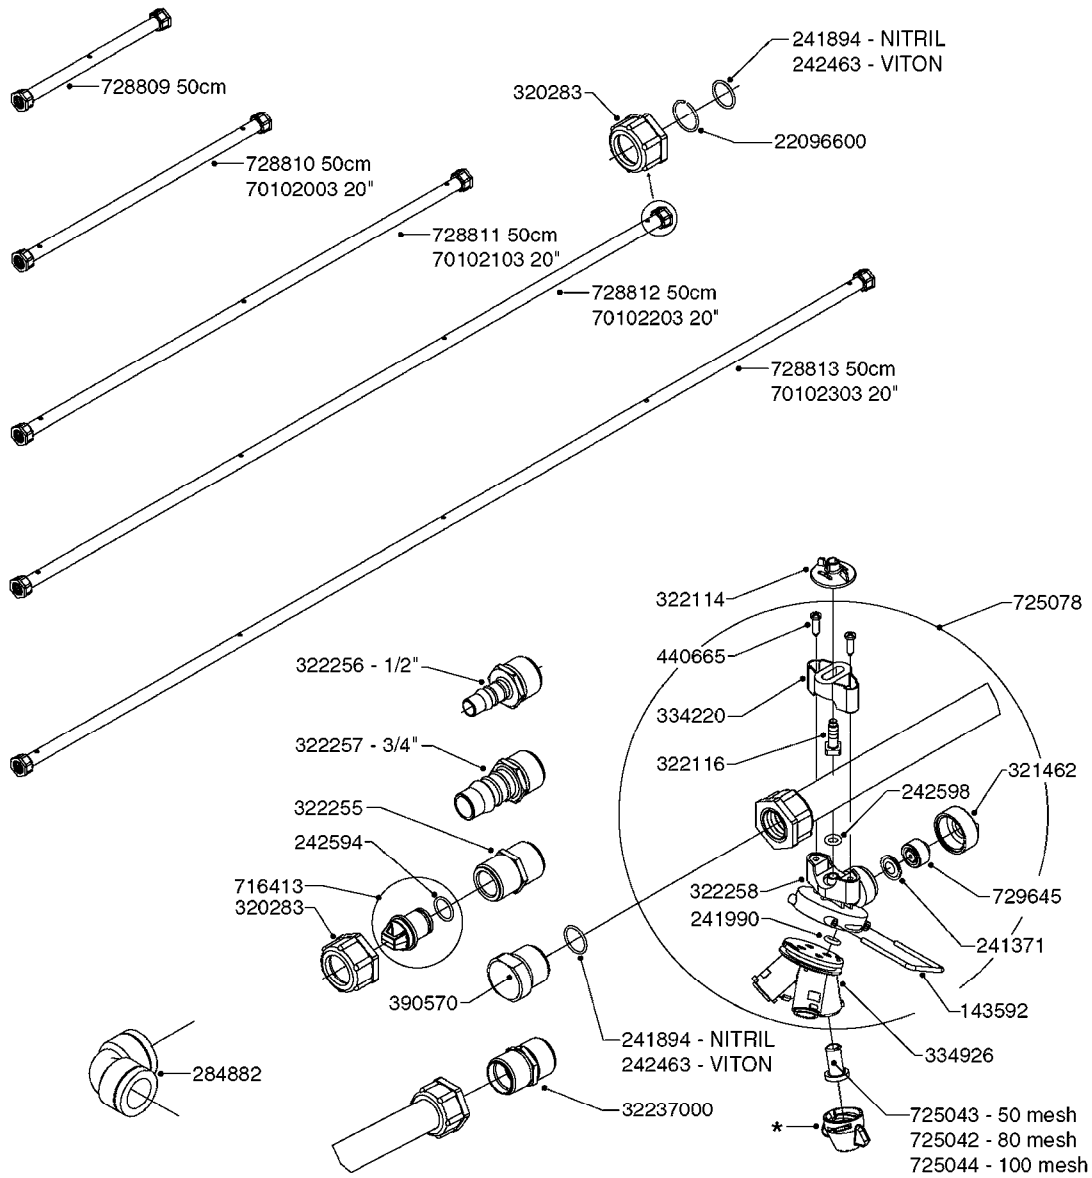

COMPLETE ASSEMBLY  
WITH NOZZLES

REFER TO  
HARDI® NOZZLE CATALOG

**D1100**

DOUBLE NOZZLE HOLDER-SNAP FIT  
D1100-HIN, 01:01:16

Page 1  
Date 04.11.2017 14:56

Pos.	parts-n°	order qty	description
1	372140	1	HARDI ISO BLIND CAP
2	725078	1	SNAP-FIT TRIPLET W/O NOZZ HOLD
3	28032503	1	DOUBLE NOZZLE HOLDER LD ISO
4	28040103	1	O-RING F.DOUBLE NOZZLE HOLDER
5	28089103	1	GASKET F.DOUBLE NOZZLE HOLDER
6	70056803	1	DOUBLE NOZZLE CAP ORANGE LD 01
6	70056903	1	DOUBLE NOZZLE CAP GREEN LD 015
6	70057003	1	DOUBLE NOZZLE CAP YELLOW LD 02
6	70057103	1	DOUBLE NOZZLE CAP LILAC LD 025
6	70057203	1	DOUBLE NOZZLE CAP BLUE LD 03
6	70057303	1	DOUBLE NOZZLE CAP RED LD 04
6	70057403	1	DOUBLE NOZZLE CAP BROWN LD 05