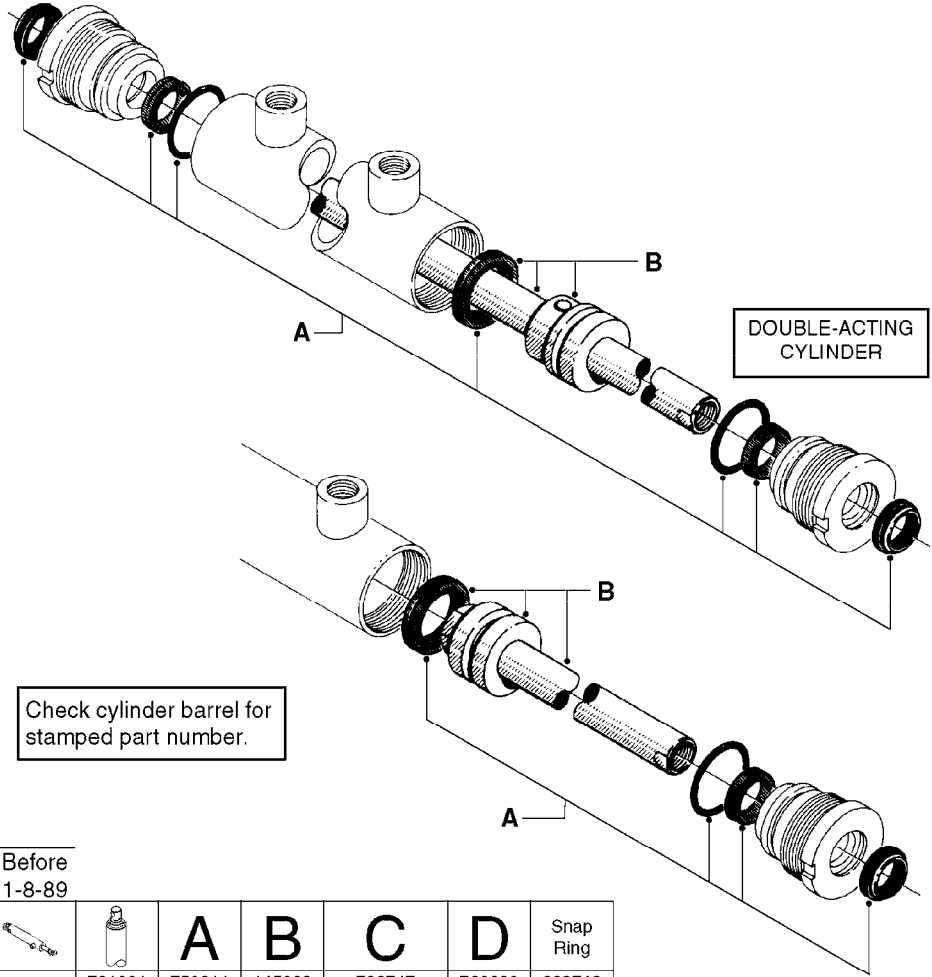

MULTI-STAGE CYLINDER

DOUBLE-ACTING CYLINDER

Check cylinder barrel for stamped part number.

SINGLE-ACTING CYLINDER

After 1-8-89	Before 1-8-89		A	B	C	D	Snap Ring
		781001	750211	145962	728747	729630	283713
781021	781002		750212	726137			
781003	781003		750212	726138			
		781004	750213	145963	728735	729631	283724
781023	781005		750214	726139			
		781006	750211	145964	159165	729632	283713
781023	781007		750214	726139			
781008	781008		750212	726140			
		781010	750211	145964	159166	729632	283713
		781011	755415	729729	729730	729635	283800
		781012	750238	614624	614625-Ø60 614626-Ø80	729633	283843
781013	781013		750239	726141			
781022	781014		750212	726137			
781016			750212	726137			
781020			750252			728688	
		781032	750213	146538	150325	729634	283724
		781034	750211	147076	151291	729630	283713
		781036	755415	615181	615180	729635	283800
		781040	750213	146732	151286	729631	283724
		781042	750254	615248	615249-Ø60 615250-Ø80	729637	283800 283843
781046			750255	730938			
781050			750255	730939			
781056			750255	730939			
781057			750255	730938			
781086			750212	726137			