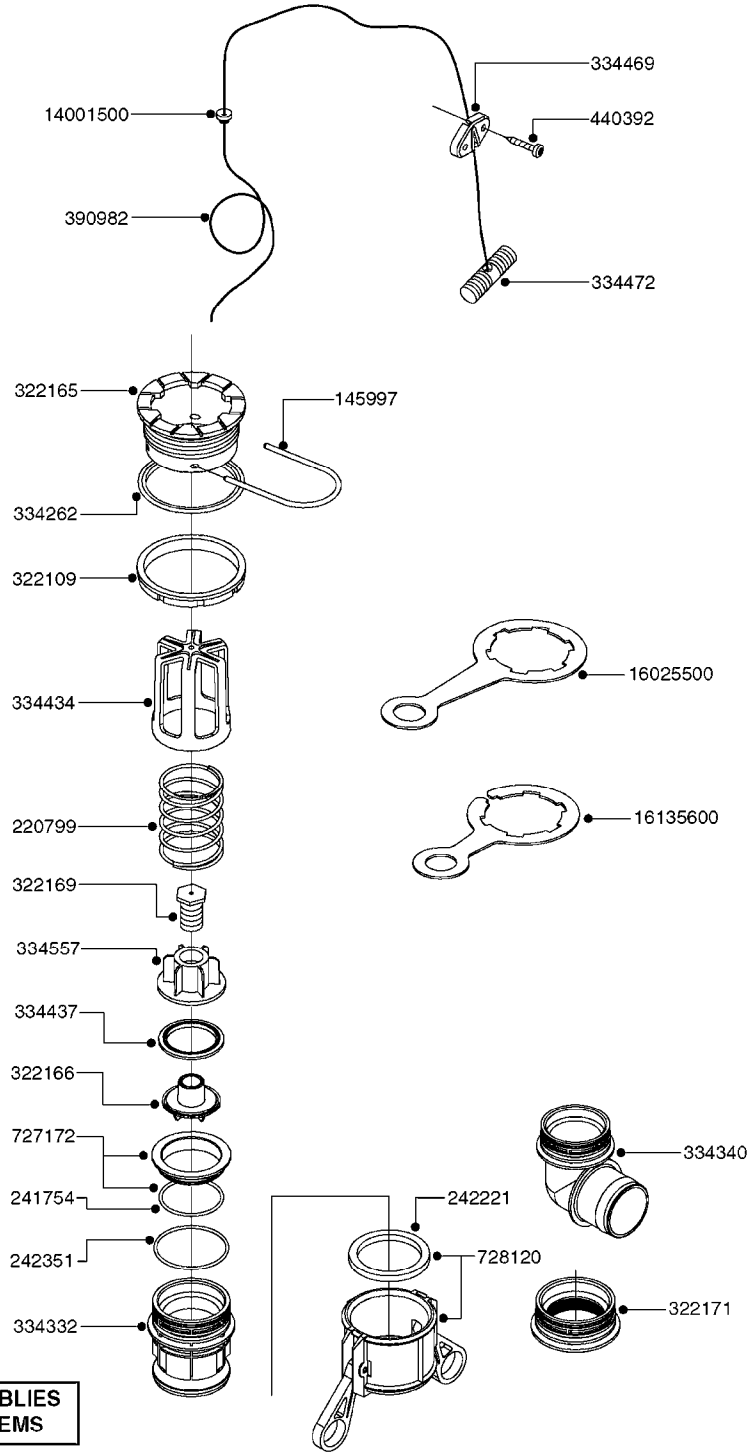

CLEAN WATER TANK  
K0130-HIN, 01:01:16

COMPLETE TANK ASSY : 722072

**K0130**

CLEAN WATER TANK  
K0130-HIN, 01:01:16

Page 1  
Date 04.11.2017 14:56

parts-n°	order qty	description
161370	1	BKT.CLEAN WATER BOTT. VALVE
179989	1	BRKT. F. 3 GAL. TANK
281551	1	BALL VALVE 1/2"
320084	1	FITT.DK NUT 1/2" BSP
320482	1	FITT.DK ELB. 1/2" BSP 60 DEG.
321296	1	FITT.DK BULKHEAD 1/2" BSP SING
321307	1	FITT.DK NUT 1/2" BSP JAMB
321742	1	FITT.DK BULKHEAD 1/2' BSP
330212	1	O-RING D19/D14X2.4 F.1/2"NUT
330687	1	FITT.DK HB 1/2" F. 1/2" NUT
332592	1	O-RING D26/D20X3
334534	1	CLAMP HOSE PLASTIC 1/2"
420604	1	BOLT HEX 8.8 DEL M10X25 FT DIN933
420626	1	BOLT HEX 8.8 DEL M10X20 FT
421046	1	SCREW HEX M8X25/25 A2 SS DIN933
430721	1	BOLT HEX 8.8 DEL M12X40 FT
430802	1	BOLT HEX 8.8 DEL M12X75
430846	1	BOLT HEX 8.8 DEL M12X80
430870	1	BOLT HEX 8.8 DEL M12X55 FT
460364	1	NUT HU M8 A2 SS DIN934
460423	1	NUT HEX M10X1.50 LOCK DIN985A2 SS
460703	1	NUT HEX M12X1.75 LOCK DIN985A2 SS
471127	1	WASHER Z12N 13X24X2,5 RST
614396	1	CLEAN WATER BRACKET MB
614409	1	BRACKET FOR FOAM MARKER
717577	1	VALVE F.CLEAN WATER TANK
722072	1	CLEAN WATER TANK W FRAME & TAP
725901	1	LID F.WATER BOTTLE VENTED
927269	1	HOSE R X PVC X 1/2 X 0012"
10091103	1	BOLT HEX 3/8 NC GR.2 03.00'
10171703	1	BOLT HEX 3/8 NC GR.2 03.50"
10212903	1	NUT HEX NC (NYLON LOCK) 3/8"
10511303	1	FLATBAR L350/17DEG.CLEAN WATER
10511403	1	FLATBAR 104MM CLEAN WATER
10511503	1	BKT.CLEAN WATER MOUNT EAGLE
10598403	1	BOLT HEX HCS3/8-16 X 4 Z 5
63026303	1	CLEAN WATER TANK BRKT, ATV

COMPLETE ASSEMBLIES  
WHOLEGOODS ITEMS

727617 - COMPLETE ASSEMBLY (2" BSP THREADED FITTING & 126" CORD)  
727742 - COMPLETE ASSEMBLY (2-1/2" ELBOW & 157.5" CORD)