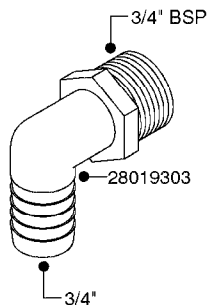

**L0040**

FITTINGS - NIPPLES & ELBOWS  
L0040-HIN, 01:01:16

Page 1

Date 04.11.2017 14:56

parts-n°	order qty	description
10530803	1	FITT.PO.SE 2.00X2.00 45 DEG.
320191	1	FITT.DK ELB 3/8' BSP 45 DEGREE
320482	1	FITT.DK ELB. 1/2" BSP 60 DEG.
320596	1	FITT.DK ELB 3/8'-1/2'BSP 45DEG
320607	1	FITT.DK HN 3/8M X 3/8F BSP LNG
320633	1	FITT.DK HN 3/8"M X 3/8"F BSP
321451	1	FITT.DK ELB.1-1/2 X1-1/4 80DEG
321532	1	FITT.DK REDUC 3/4' X 1/2' BSP
390233	1	FITT.DK REDUC 1-1/2" X 1" BSP