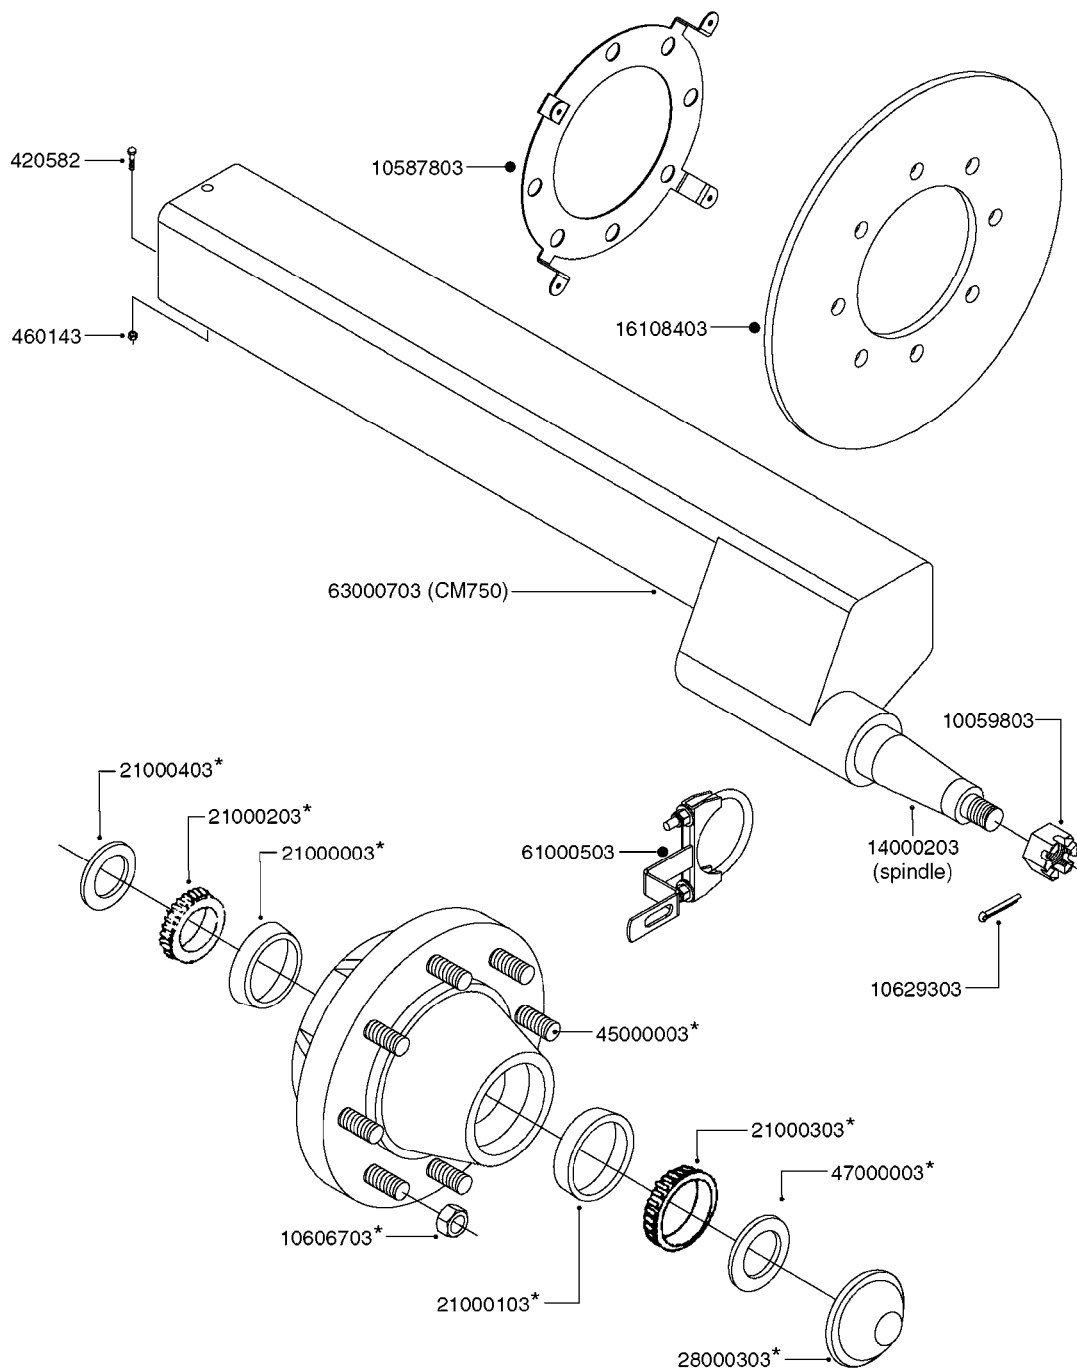

Date 04.11.2017 14:56

parts-n°	order qty	description
147248	1	PIN PIVOT F. DRAWBAR CM750+
147534	1	PIN PIVOT F.DRAWBAR CM1200+
147755	1	BOLT HEX SPECIAL M30 L=75
161923	1	SUPPORT PLATE F. PTO CM+
168790	1	WASHER D96.0/52.0 X 3.0
173571	1	FLATBAR F. USA HITCH CM750
194773	1	C CHANNEL 14.5X8,8X3,5X2 L=24
210776	1	BUSHING F.TWIN STEERING ARM
270599	1	SWIVEL Ø42
283699	1	GREASE NIPPLE M6X1
283772	1	GREASE NIPPLE H3 M6 X 4 90°
285723	1	JACK ASSY. COMMANDER 750 PLUS
410185	1	BOLT HEX 8.8 DEL M6X16
420626	1	BOLT HEX 8.8 DEL M10X20 FT
421229	1	BOLT HEX 8.8 DEL M8x120
430908	1	BOLT HEX 8.8 DEL M12X200
430934	1	BOLT HEX 8.8 DEL M16X80
430936	1	BOLT HEX M20 X 70MM DEL
430947	1	BOLT HEX 8.8 DEL M12X210
430970	1	BOLT HEX M20X120 DIN931-8.8 DEL
430974	1	BOLT HEX M30X140
451063	1	SET SCREW M12X40
460143	1	NUT HEX M8X1.25 LOCK DIN985A2 SS
460261	1	NUT HEX M6X1.00 LOCK DIN985 A2 SS
460423	1	NUT HEX M10X1.50 LOCK DIN985A2 SS
460585	1	LOCKING NUT M16 DIN985 A2 SS
460806	1	NUT HEX M20X2.50 LOCK DIN985A2 SS
461236	1	NUT HEX M24X1.5
461300	1	NUT HEX M24X1.5 LH
461316	1	NUT HEX LOCK M30X3.5 DIN 985
471122	1	WASHER, M10, Ø20/10.5X 2.0, SS
480244	1	PIN SNAP D4.5
480502	1	PIN RETAINING M10X50 DIN 1481
615163	1	TURN BUCKLE COM. 1200+ M24
615509	1	TURN BUCKLE COM. 750+ M24
14001200	1	DRAWBAR PIN COMMANDER 750 PLUS
14001300	1	DRAWBAR PIN CM1200+
14001400	1	PIN F. JACKSTAND CM+
16001200	1	HYD HOSE STORAGE BKT. REAR
16001300	1	HYD HOSE STORAGE BKT. FRONT
16040700	1	HOSE HOLDER 1-1/2" CM+
16040800	1	HOSE HOLDER 2" CM+
16391700	1	FLATBAR F. CLEVIS, PAINTED
28082600	1	SUPPORT LEG F. NAV, CM+3000KG
61001300	1	TURN BUCKLE END LH 750+ M24
61001400	1	TURN BUCKLE END RH 1200+ M24
61001500	1	TURN BUCKLE END LH 1200 PLUS
61003100	1	TURN BUCKLE END RH 750+ M24
63005900	1	HITCH COMMANDER 750 PLUS
63006000	1	HITCH COMMANDER 1200 PLUS
63009800	1	SWIVEL HITCH COM. 1200 Plus
63026700	1	CLEVIS HITCH COM.+ 1200
63026800	1	CLEVIS HITCH COM.+ 750
63825900	1	CABLE SUPPORT COM 750 PLUS
63826000	1	CABLE HOSE HOLDER COM 1200
63826200	1	SWIVEL HITCH COM. 750 PLUS