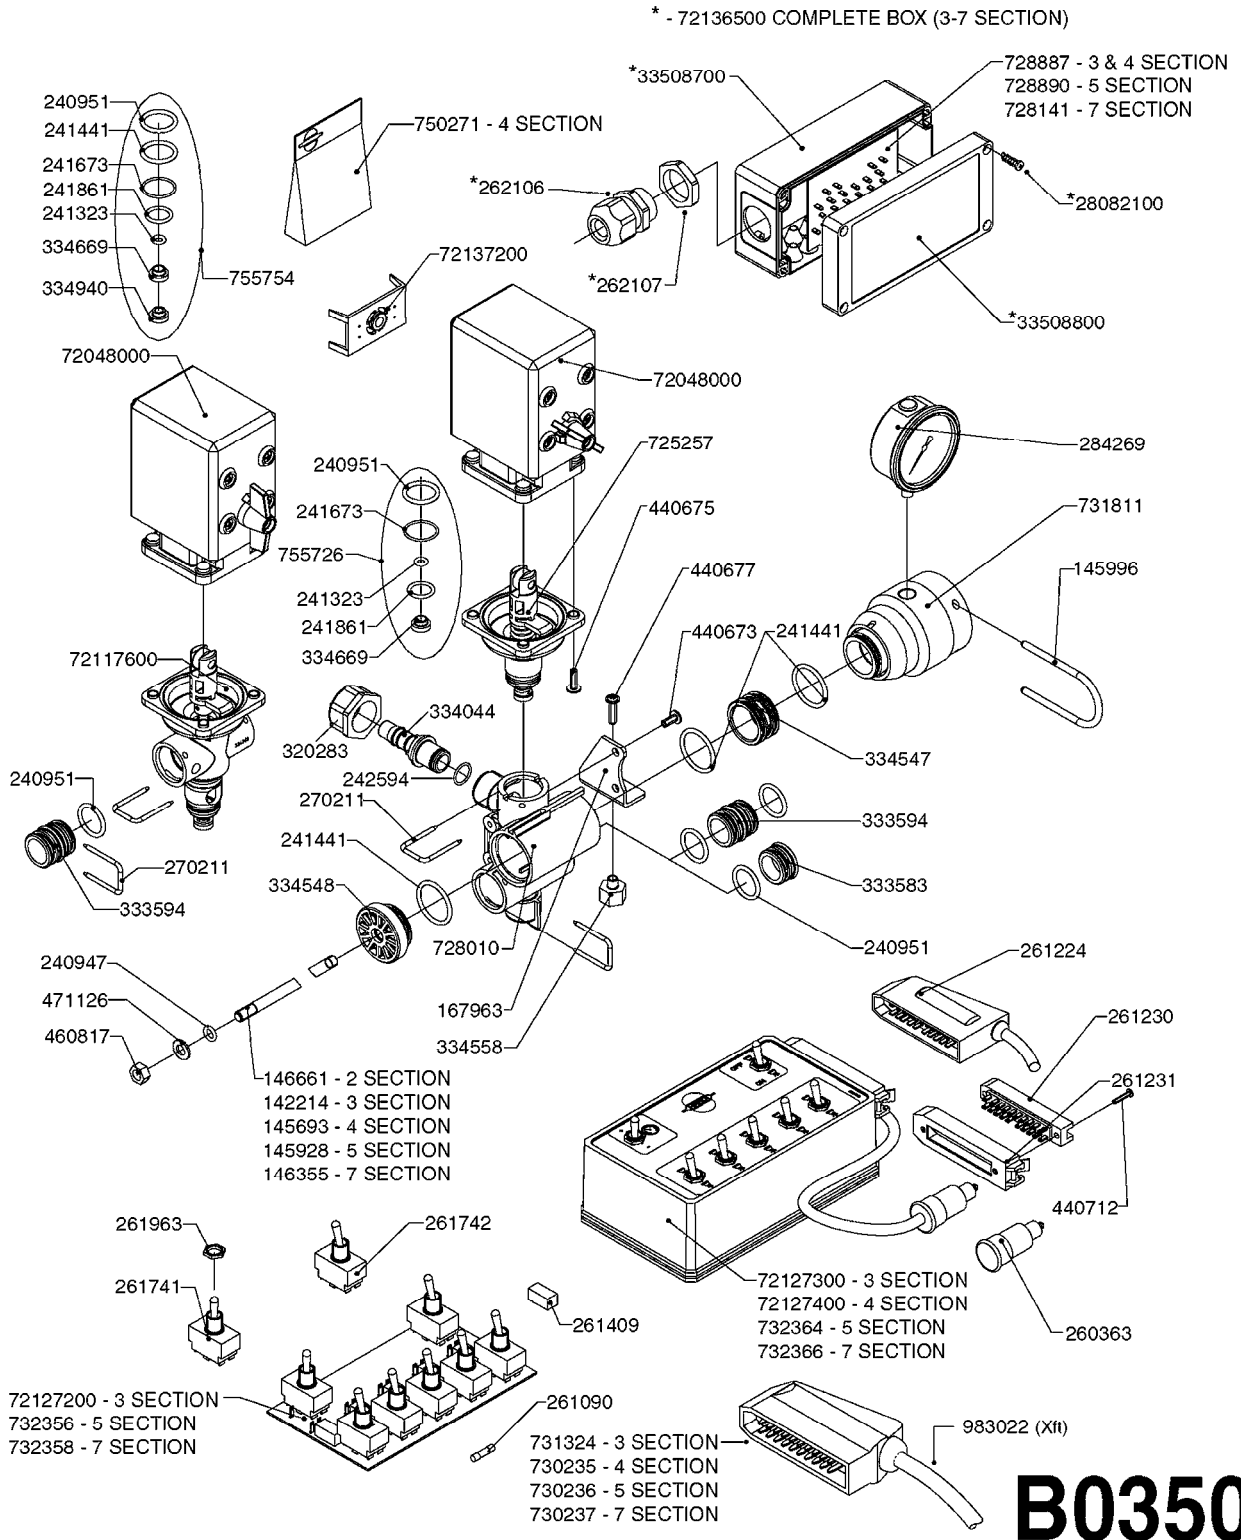

EVC, ECP, ECPC CONTROLS
B0350-HIN, 01:01:16

Page 1
Date 04.11.2017 14:56

parts-n°	order qty	description
142214	1	STUD BOLT - M8X265, 3 SECTION
145693	1	STUD BOLT - M8X330, 4 SECTION
145928	1	STUD BOLT - M8X400, 5 SECTION
145996	1	FITT.DK S-67 FORK
146355	1	STUD BOLT - M8X540, 7 SECTION
146661	1	STUD BOLT M8 X 195
167963	1	MOUNT BKT.F.EC BOOM SEC.
240947	1	O-RING D7.3X2.4 NITRIL
240951	1	O-RING D21.2X3 NITRIL
241323	1	O-RING D5.3X2.4 NITRIL
241441	1	O-RING D29.3X3
241673	1	O-RING D22.1X1.6
241861	1	O-RING D15.3X2.4 VITON
242594	1	O-RING D14 X 1.78 SCH.70-EPDM
260363	1	PLUG 2 POLE 12V
261090	1	FUSE 5 X 20 6.3A, 250V
261224	1	PLUG HOUSING F/20 POLE MALE
261230	1	PLUG INSERT 20 POLE FEMALE
261231	1	PLUG HOUSING 20 POLE FEMALE
261409	1	RELAY 12V F. ESC CNTRL BOX '96
261741	1	SWITCH 2 POLE 12V TOGGLE PRESS
261742	1	SWITCH 2 POLE 12V ON/OFF
261963	1	NUT F.EC SWITCH
262106	1	BULKHEAD F. CABLE 6.5-14 BLACK
262107	1	NUT F. BULKHEAD CABLE BLACK
270211	1	FITT.DK S25 FORK L=37.5
284269	1	PRESSURE GAUGE 0-8-16 BAR Ø2,5" 1/4"
320283	1	FITT.DK NUT 3/4"BSP
333583	1	END PIECE FOR BYPASS
333594	1	CONNECTING PIECE F. BYPASS
334044	1	FITT.DK HB 3/4' F. 3/4' CAP
334547	1	CONNECTING PIECE F. PRESSURE
334548	1	END COVER
334558	1	NUT HEX PLASTIC INSERT
334669	1	VALVE CONE D14/D7-SH 63 WHITE
334940	1	VALVE CONE D14/D6-SH 63 GREEN
440673	1	SCREW F.PLASTIC 5X12 SS
440675	1	SCREW F. PLASTIC 5X16 SS
440677	1	SCREW F. PLASTIC 5X20 SS
440712	1	SCREW 30X16 STAINLESS
460817	1	NUT HEX M8 STAINLESS DIN 934
471126	1	WASHER, M8, Ø16/ 8.4X 1.6, SS
725257	1	SPINDLE SECT. F/EC DISTRIBUTOR
728010	1	DISTRIB HOUSING W/CONST PR GRN
728141	1	CIRCUIT BOARD F.EC7 CONN. BOX
728887	1	CIRCUIT BOARD EC CONTROL
728890	1	CIRCUIT BOARD 5 SECTION EC
730235	1	CABLE F.CONTRL BOX EC4 L=11500
730236	1	CABLE F.CONTRL BOX EC5 L=11500
730237	1	CABLE EC7 L=11500MM
731324	1	CABLE F.CONTRL BOX EC3 L=11500
731811	1	FITT.DK ADAPTOR S67 EC BOOM SE
732356	1	PRINT BOARD EVC ESC 5 SECTION
732358	1	PRINT BOARD EVC ESC 7 SECTION
732364	1	CONTROL BOX ESC/EVC 5 SEC.CM+
732366	1	CONTROL BOX ESC/EVC 7 SEC.CM+
750271	1	O-RING KIT F.EC/4 CONTROL UNIT
755726	1	O-RING KIT F.EC/ESC SEC.VALVE
755754	1	GASKET SET EVC DIST
983022	1	WIRE 12 x 0.5 x 2MM x 12"
28082100	1	SCREW F. BOX LID 1/4" L=20