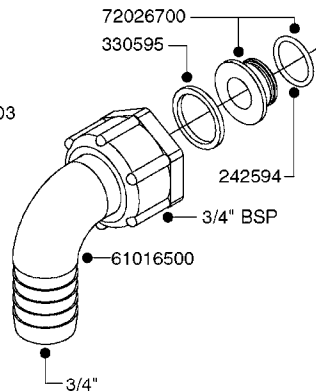

**L0040**

FITTINGS - NIPPLES & ELBOWS  
L0040-HIN, 01:01:16

Page 1

Date 04.11.2017 14:56

parts-n°	order qty	description
10530803	1	FITT.PO.SE 2.00X2.00 45 DEG.
320191	1	FITT.DK ELB 3/8' BSP 45 DEGREE
320482	1	FITT.DK ELB. 1/2" BSP 60 DEG.
320596	1	FITT.DK ELB 3/8'-1/2'BSP 45DEG
320607	1	FITT.DK HN 3/8M X 3/8F BSP LNG
320633	1	FITT.DK HN 3/8"M X 3/8"F BSP
321451	1	FITT.DK ELB.1-1/2 X1-1/4 80DEG
321532	1	FITT.DK REDUC 3/4' X 1/2' BSP
390233	1	FITT.DK REDUC 1-1/2" X 1" BSP