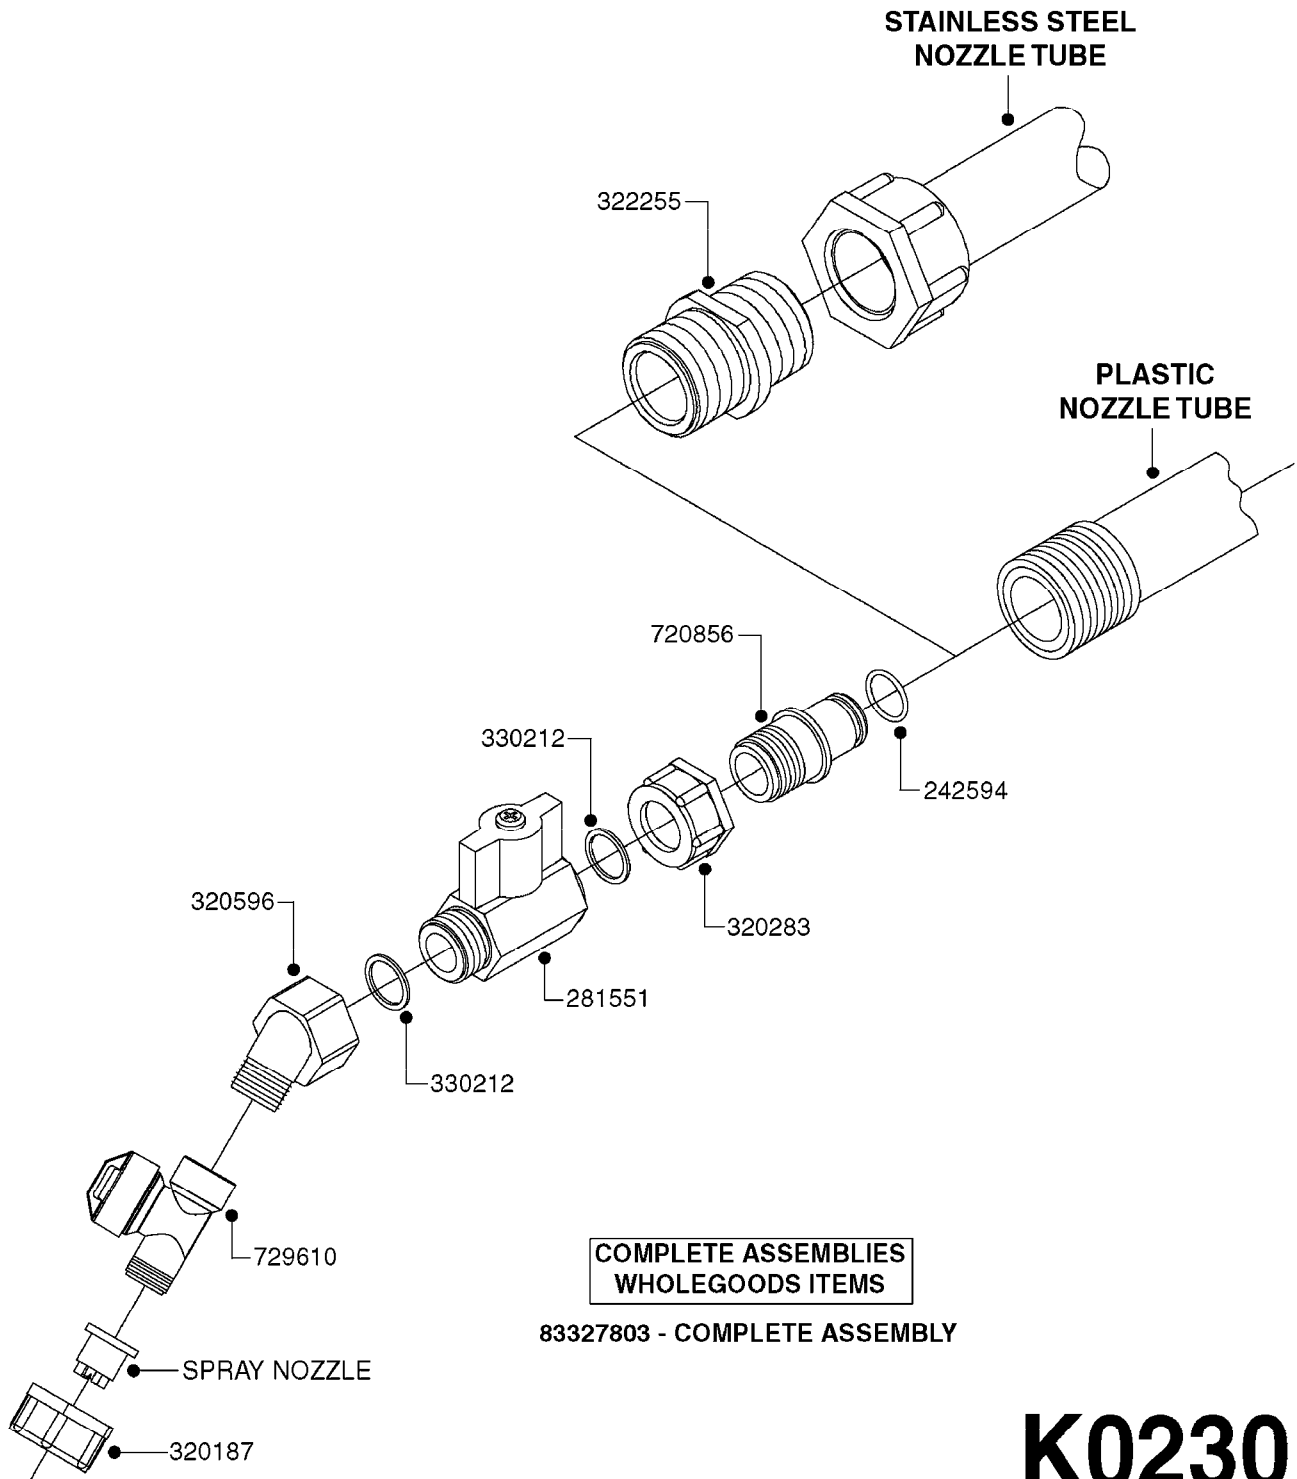

# K0180

DRAIN ASSEMBLY-PULL CORD TYPE  
K0180-HIN, 01:01:16

Page 1

Date 04.11.2017 14:56

parts-n°	order qty	description
145997	1	FITT.DK S-93 FORK
220799	1	SPRING F.TOP DRAIN
241754	1	O-RING D59.5X3
242221	1	GASKET F. S-93 QUICK COUPLERS
242351	1	O-RING D69.5X3.0 VITON F.S-93
322109	1	FITT.DK S-93 BULKHEAD NUT
322165	1	FITT.DK S-93 BULKHEAD SINGLE
322166	1	VALVE FLAP LOWER PART
322169	1	CORD PLUG F.TOP DRAIN
322171	1	FITT.DK S-93 THREAD INS.2"BSP
334262	1	GASKET F.S-93 BULKHEAD
334332	1	FITT.DK S-93 MALE QUICK COUP.
334340	1	FITT.DK S-93 ELBOW 2.5"
334434	1	CAGE F.SPRING BOTTOM DRAIN ASY
334437	1	SEAL FOR VALVE FLAP
334469	1	CLEVIS F.CORD TOP DRAIN ASSY.
334472	1	HANDLE FOR TOP DRAIN
334557	1	SPRING SEAT TOP DRAIN
390982	1	CORD NYLON 4000MM
440392	1	SCREW 6.3 X 25.0 DIN7981C TORX
727172	1	FITT.DK S-93 SEAT INSERT
727617	1	FITT.DK S-93 BOTTOM VALVE 2'
727742	1	TOP DRAIN CORD TYPE
728120	1	QUICK COUPLER CAP F.S93 DRAIN
14001500	1	GROMMET F.TOP DRAIN CORD
16025500	1	TANK SPACER SIGHT GAUGE
16135600	1	GUIDE FOR SIGHT GAUGE NAV/NCM