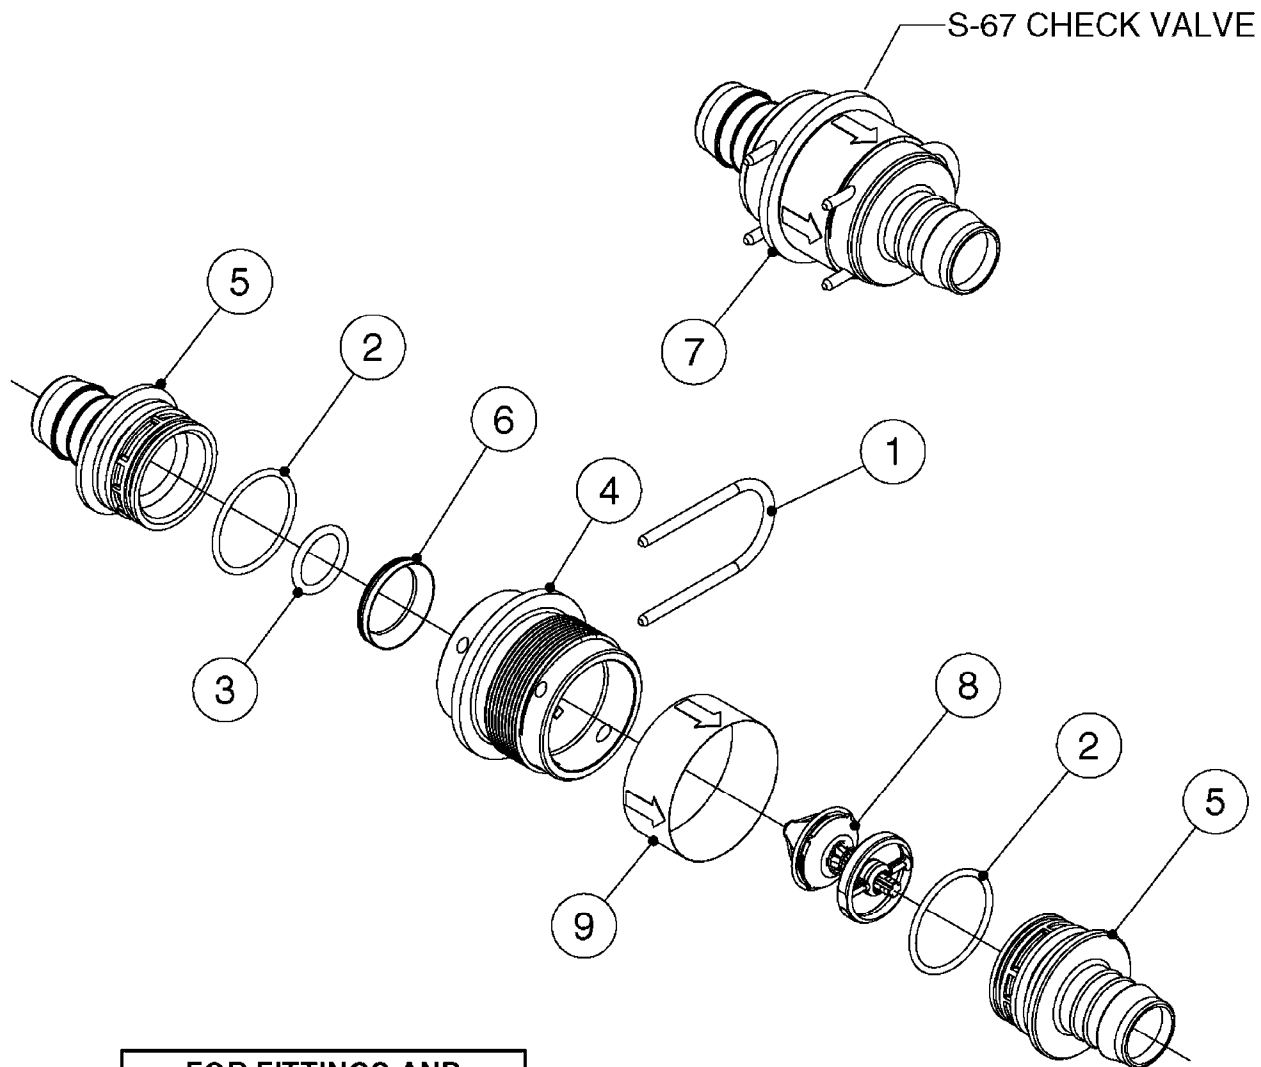

FOR FITTINGS AND  
HOSES, SEE SECTION L

**B0620**

CHECK VALVES - S53  
B0620-HIN, 01:01:16

Page 1

Date 04.11.2017 14:56

Pos.	parts-n°	order qty	description
1	145995	1	FITT.DK S-53 FORK
2	242354	1	O-RING D32.2X3.0 VITON F.S-53
3	322103	1	FITT.DK S-53 BULKHEAD
4	334230	1	FITT.DK S-53 STR.1"
5	72132600	1	CHECK VALVE SUBASSEMBLY S53