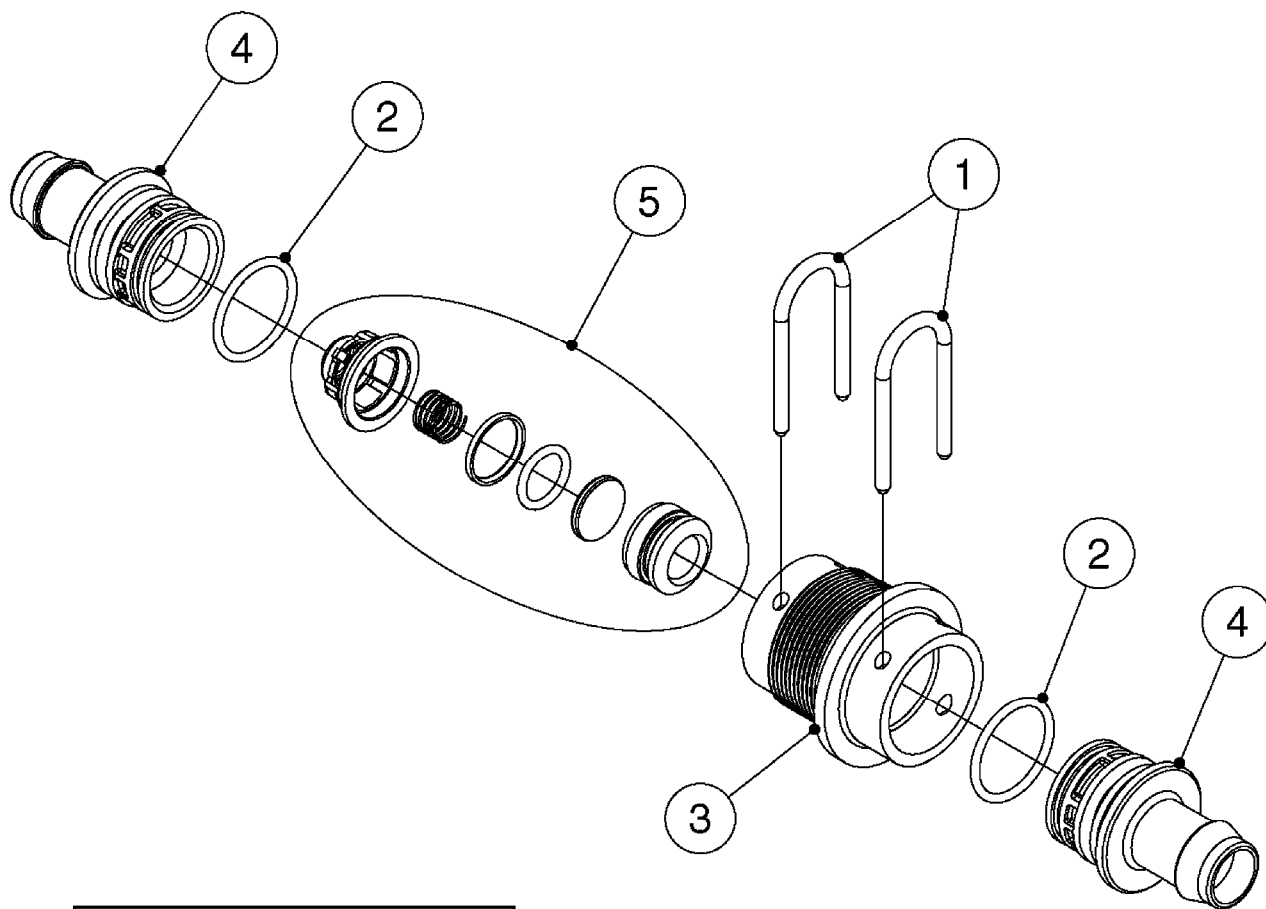

# B0610

CHECK VALVES - S40  
B0610-HIN, 01:01:16

Page 1

Date 04.11.2017 14:56

Pos.	parts-n°	order qty	description
1	145994	1	FITT.DK S-40 FORK
2	231346	1	QUICK COUPLER 1/8"BSP X 4 MM
3	241905	1	O-RING 12,3X2,4 VITON DKR.1,05
4	242355	1	O-RING D19.2X3.0 VITON F.S-40
5	322102	1	FITT.DK S-40 BULKHEAD
6	322133	1	FITT.DK S-40 PLUG W 1/8 THREAD
7	615522	1	CHECK VALVE F.FOAM MARKER
8	70036203	1	RINSE PRESSURE KIT