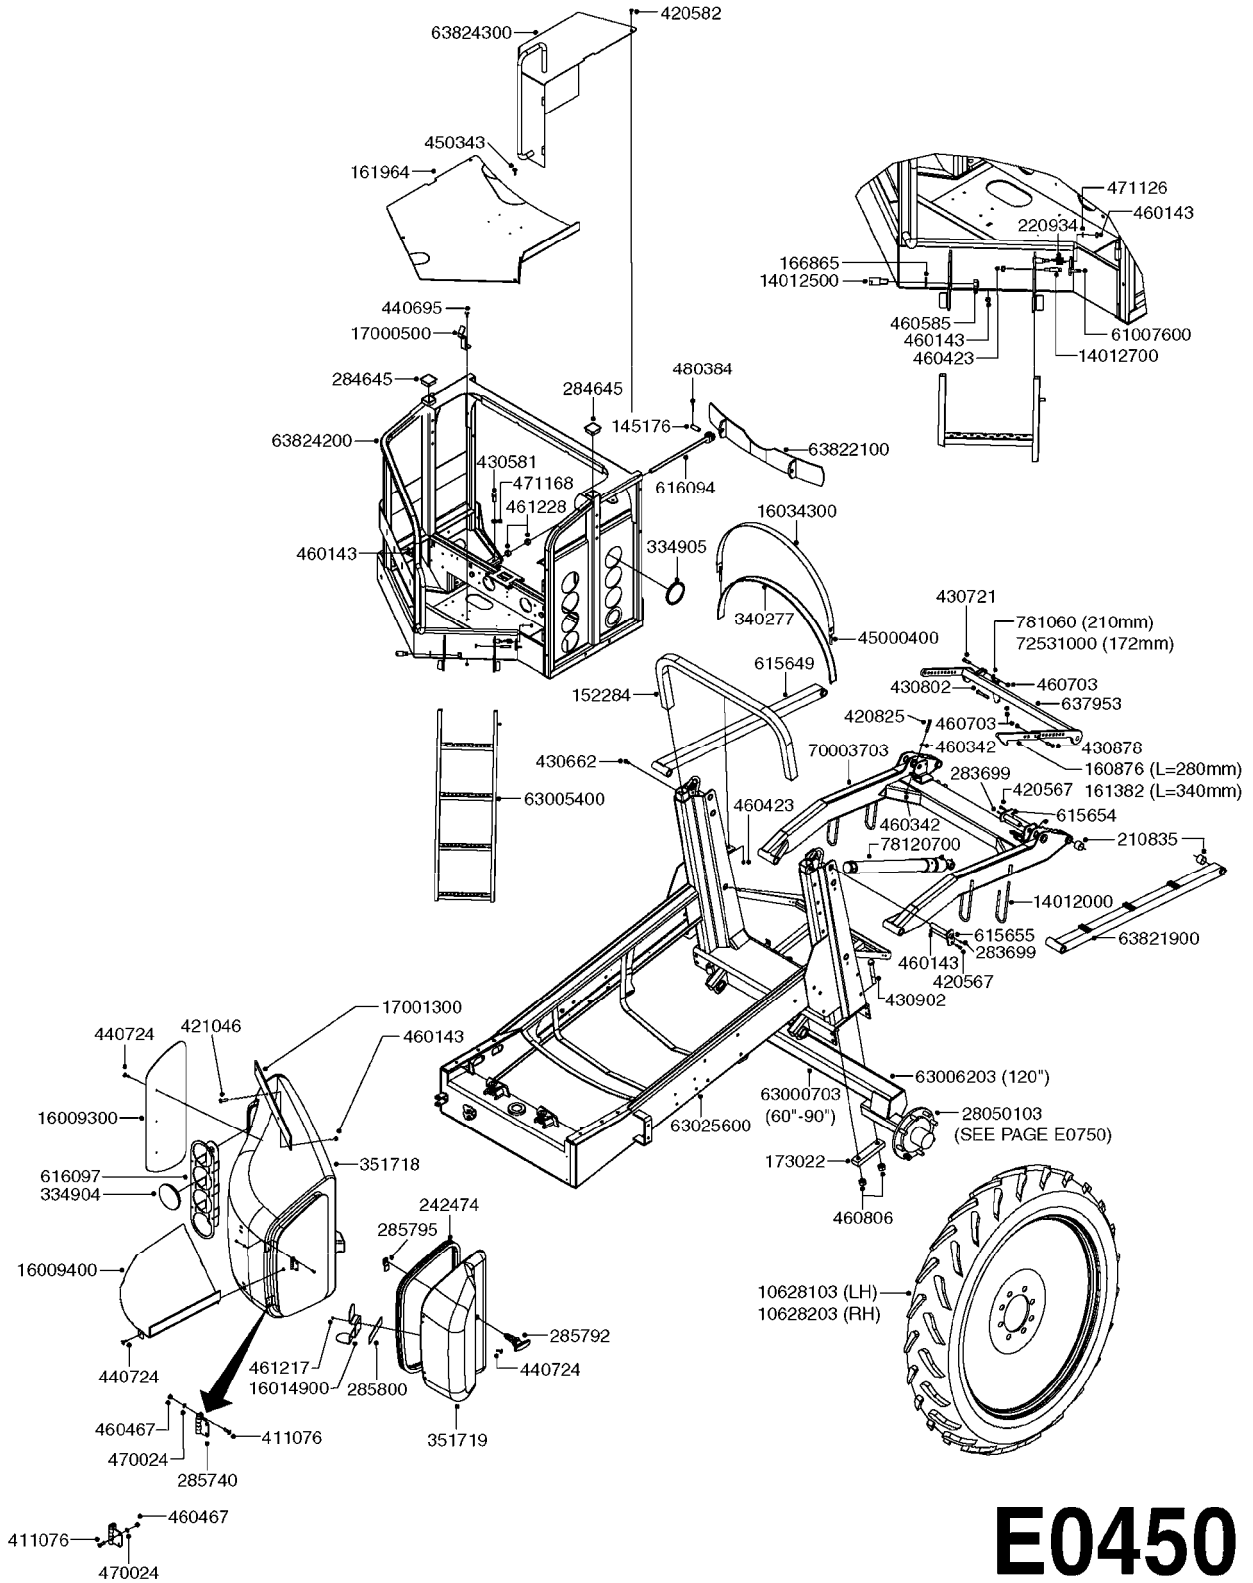

# E0430

TANK - CM+750  
E0430-HIN, 01:01:16

Page 1  
Date 04.11.2017 14:56

parts-n°	order qty	description
145994	1	FITT.DK S-40 FORK
145995	1	FITT.DK S-53 FORK
145996	1	FITT.DK S-67 FORK
147115	1	FITT.DK S-93 FORK SPECIAL
147774	1	FITT.DK S-93 FORK W. M5 THREAD
152812	1	SPARGE TUBE CM750+
241441	1	O-RING D29.3X3
242351	1	O-RING D69.5X3.0 VITON F.S-93
242355	1	O-RING D19.2X3.0 VITON F.S-40
322097	1	THREADED RING F. LID
322103	1	FITT.DK S-53 BULKHEAD
322104	1	FITT.DK S-67 BULKHEAD
322105	1	FITT.DK S-93 BULKHEAD DOUBLE
322106	1	FITT.DK S-40 BULKHEAD NUT
322107	1	FITT.DK S-53 BULKHEAD NUT
322108	1	FITT.DK S-67 BULKHEAD NUT
322109	1	FITT.DK S-93 BULKHEAD NUT
334232	1	HOSE TAIL S67 1"1/4 STRAIGHT
334238	1	FITT.DK S-40 ELB.1/2"
334239	1	FITT.DK S-53 ELB.1/2"
334249	1	FITT.DK S-53 PLUG
334259	1	GASKET F. S-40 BULKHEAD
334260	1	GASKET F. S-53 BULKHEAD
334262	1	GASKET F.S-93 BULKHEAD
334426	1	FITT.DK S-93 STR.2"
334446	1	FITT.DK S-93 ELB.2" PVC
334469	1	CLEVIS F.CORD TOP DRAIN ASSY.
334472	1	HANDLE FOR TOP DRAIN
334534	1	CLAMP HOSE PLASTIC 1/2"
334647	1	FITT.DK S93 ELB 1-1/2" 90 PVC
341285	1	TUBE Ø57/Ø52 L=1500 YELLOW PE
351661	1	TANK RAW CM+ 750
390401	1	CORD NYLON F.LID 900MM
390902	1	SPARGE TUBE FITT FRONT
390903	1	CAP SPARGE TUBE
411077	1	SCREW M5X45 STAINLESS
421024	1	BOLT HEX 8.8 DEL M8X60
440392	1	SCREW 6.3 X 25.0 DIN7981C TORX
460143	1	NUT HEX M8X1.25 LOCK DIN985A2 SS
461217	1	NUT HEX M5 LOCK
614588	1	SEAL F. LID
614602	1	FILTER BASKET
726003	1	LID F. TANK
727742	1	TOP DRAIN CORD TYPE
978066	1	DECAL PLUS
978403	1	DECAL COMPANY 280 X 450
978427	1	DECAL COMMANDER 125 X 600MM
14001500	1	GROMMET F.TOP DRAIN CORD
16008300	1	BRACKET SPARGE TUBE
16025500	1	TANK SPACER SIGHT GAUGE
28030103	1	CLAMP HOSE GEAR P5/4-S1.5"6724
28030203	1	CLAMP HOSE T-BOLT S2" 235-67
72144500	1	SAFETY VALVE 15 BAR S93
92702103	1	HOSE R X1/2" X300PSI WP X0012"
92702603	1	HOSE PVC SUCT GRAY 1-1/2"
92702703	1	HOSE PVC SUCT GRAY 2"
92734403	1	HOSE R X5/4" X200PSI WP X0012"