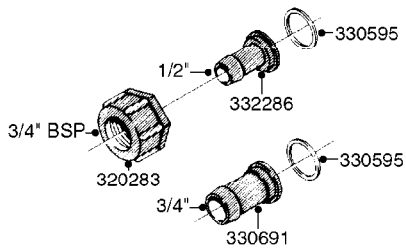

**L0010**

parts-n°	order qty	description
240085	1	O-RING D13,1/8,3X02,4 NITRIL
241441	1	O-RING D29.3X3
242594	1	O-RING D14 X 1.78 SCH.70-EPDM
320084	1	FITT.DK NUT 1/2" BSP
320095	1	FITT.DK NUT 1" BSP
320117	1	FITT.DK CONN.1/2"BSP F. 1" CAP
320187	1	FITT.DK CAP 3/8" BSP BLACK
320283	1	FITT.DK NUT 3/4"BSP
320821	1	FITT.DK NUT 1-1/2" BSP
321495	1	FITT.DK REDUC 1/4'BSP F.3/4'NT
321576	1	FITT.DK CONN 1/2"BSP F.3/4"NUT
330013	1	O-RING D15/D10X2.5 F.3/8"NUT
330212	1	O-RING D19/D14X2.4 F.1/2"NUT
330326	1	O-RING D30/D24X2 F.1"NUT
330341	1	FITT.DK HB 1" F. 1" NUT
330595	1	O-RING D24.6/D20X2.1 -3/4"
330665	1	3/4' HOSE TAIL F/1' CAP
330676	1	FITT.DK HB 3/8" F. 1/2" NUT
330687	1	FITT.DK HB 1/2" F. 1/2" NUT
330691	1	FITT.DK HB 3/4'F.3/4' NUT
330783	1	FITT.DK HB 3/8"F.3/8" NUT
331262	1	FITT.DK HB 1-1/2" F. 1-1/2"NUT
331273	1	O-RING D44/D38X2 F.1-1/2"
331446	1	FITT.DK HB 1" F.1-1/2" NUT
331807	1	FITT.DK HB 5/16" F.3/8" NUT
332286	1	FITT.DK HB 1/2" F. 3/4" NUT
332905	1	FITT.DK HB 1/2" F. 3/4" CAP
332927	1	PLUG F. NOZZLE TUBE 3/4'
333292	1	FITT.DK HB 1"O'RING F.1-1/2"
333664	1	FITT.DK HB 5/16' F. 1/2' NUT
334044	1	FITT.DK HB 3/4' F. 3/4' CAP
334059	1	FITT.DK EL 1" 110 DEG.F.1-1/2"
334123	1	FITT.DK HB 1-1/4"O-RNG F.1-1/2"
334150	1	FITT.DK HB 1-1/4" 110 F.1-1/2"
390542	1	PLUG WASHER FOR 3/4'CAP NUT
716236	1	FITT.DK HB 1/2" ASSY. F. 3/4"
716413	1	FITT.DK PLUG ASSY. F.NOZ TUBE
717426	1	FITT.DK REDUC 1/4"BSP F.3/4"N
720856	1	FITT.DK 1/2'BSP ASSY.F.3/4'NUT
724621	1	FITT.DK HB 3/4"ASSY F.3/4" NUT