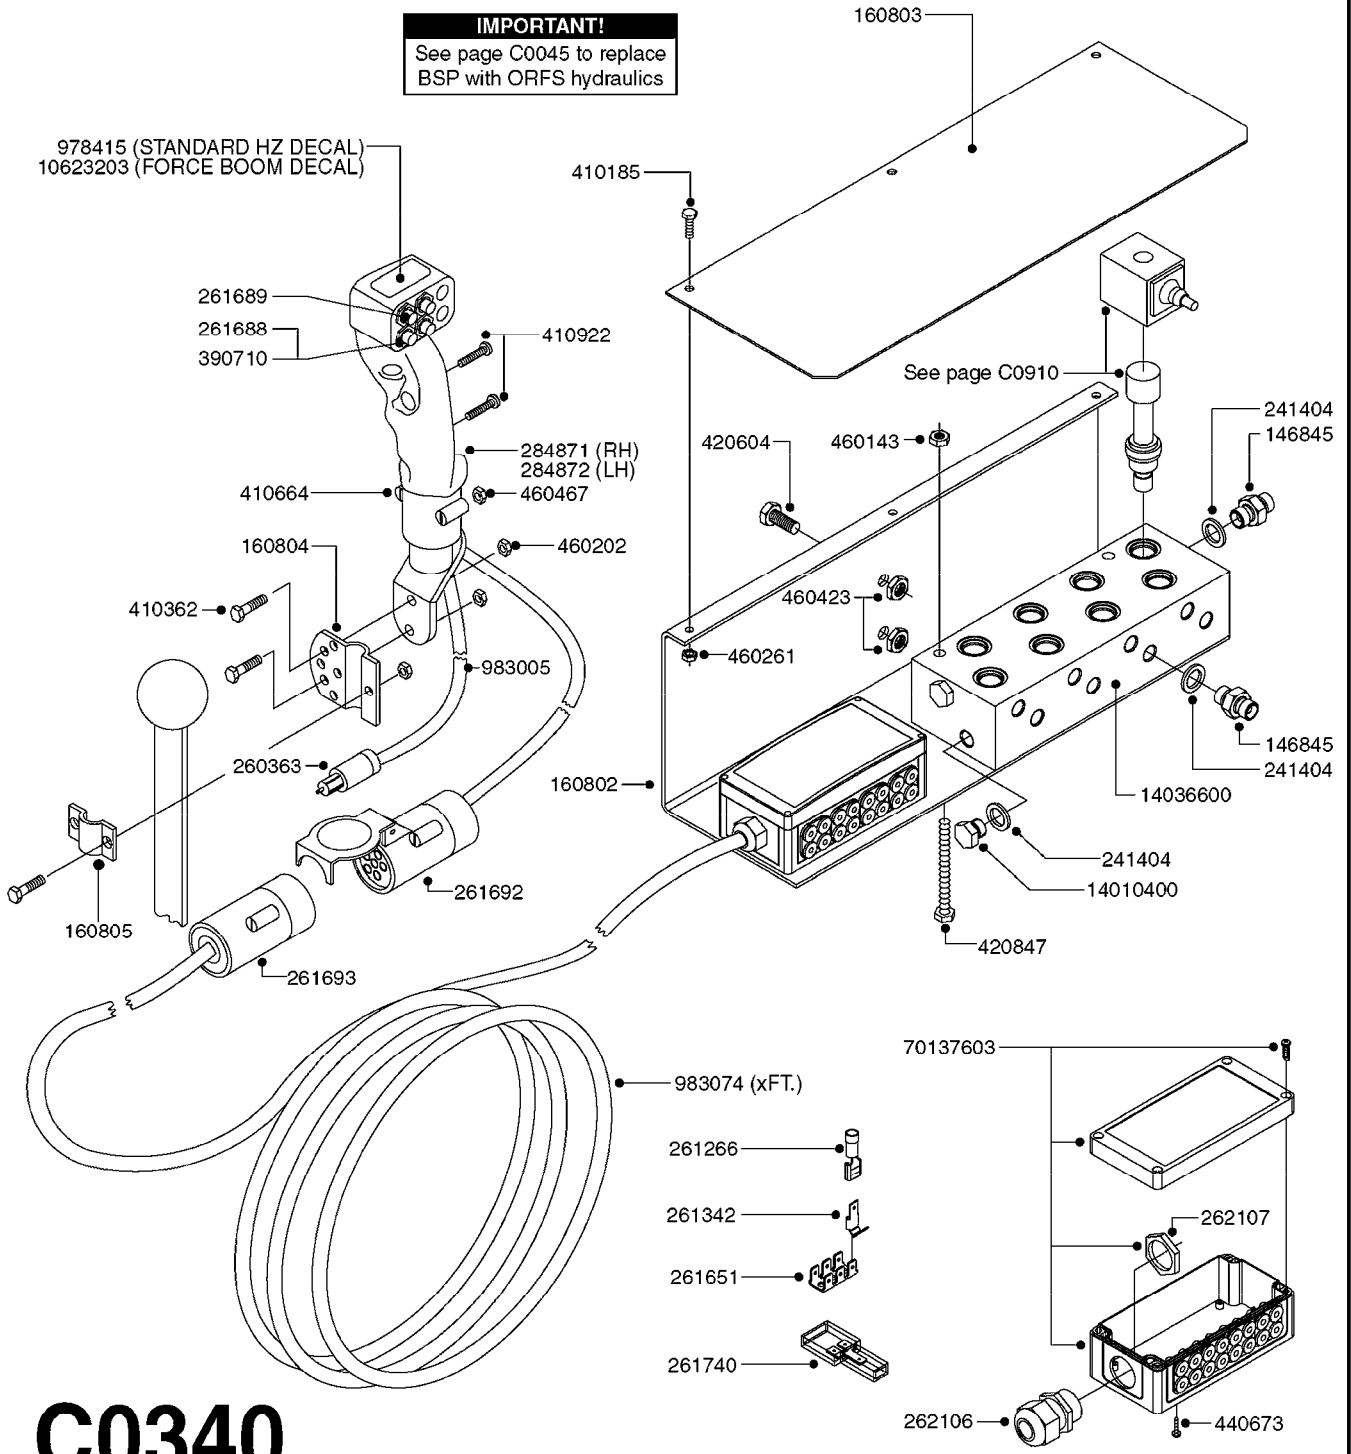

IMPORTANT!
See page C0045 to replace
BSP with ORFS hydraulics

HYD EAGLE HZ JOYSTICK 2005
C0340-HIN, 13:05:19

Page 1
Date 12.08.2020 9:19

parts-n°	order qty	description
146845	1	HEX NIPPLE 1/4"X1/4"
160802	1	MOUNT PLATE F.HYD SOLENOID'HZ'
160803	1	COVER PLATE F.HYD SOLENOID'HZ'
160804	1	MOUNT BRACKET F.HANDLE
160805	1	MOUNT STRAP F.HANDLE
241404	1	DOWTY SEAL 1/4"
260363	1	PLUG 2 POLE 12V
261266	1	CONNECTOR END F.CABLE HP
261342	1	SPADE F.ELEC.3 WAY CONNECTOR
261651	1	SPADE F.ELEC.6 POLE CONNECTOR
261688	1	SWITCH F. HANDLE WHITE
261689	1	CAP RUBBER F. SWITCH JOYSTICK
261692	1	PLUG ELEC.7 POLE FEMALE F.CABL
261693	1	PLUG ELEC. 7 POLE MALE
261740	1	SPADE F.ELEC.3 POLE CONN.INSUL
262106	1	BULKHEAD F. CABLE 6.5-14 BLACK
262107	1	NUT F. BULKHEAD CABLE GRAY
284871	1	CONTROL HANDLE RIGHT HALF
284872	1	CONTROL HANDLE LEFT HALF
390710	1	SWITCH F.HANDLE GREY MACHINED
410185	1	BOLT HEX 8.8 DEL M6X16
410362	1	BOLT HEX 8.8 SS M6X20
410664	1	BOLT HEX M5 X 20
410922	1	CYL.SKR 8.8 DEL M4X20 RST
420604	1	BOLT HEX 8.8 DEL M10X25 FT DIN933
420847	1	BOLT HEX 8.8 DEL M8X85
440673	1	SCREW F.PLASTIC 5X12 SS
460143	1	LOCK NUT M8 SST A2 DIN985
460202	1	NUT HEX M6
460261	1	NUT HEX M6X1.00 LOCK DIN985 A2 SS
460423	1	NUT HEX M10X1.50 LOCK DIN985A2 SS
460467	1	NUT HEX M5 GALV.
978415	1	DECAL CONTROL HANDLE
983005	1	ELEC. CABLE 2 WIRE X 1.5MM
983074	1	ELEC. CABLE 5 WIRE X 1.5MM
10623203	1	DECAL F.JOYSTICK - FORCE
14010400	1	PLUG 1/4" BSP
14036600	1	MANIFOLD 4-FUNCTION SPC 2004
70137603	1	JUNC. BOX, FLUID, COMPLETE, 2015