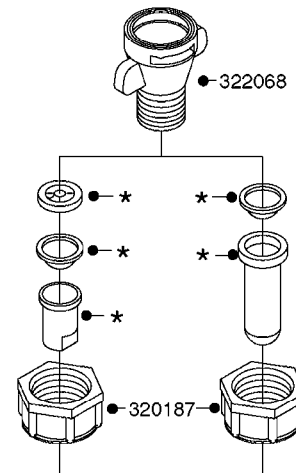

SINGLE NOZZLE BODY

TRIPLET NOZZLE BODY

D1090

*=REFER TO HARDI NOZZLE CATALOG

NOZZLE BODIES-SNAP FIT
D1090-HIN, 01:01:16

Page 1
Date 12.08.2020 9:19

parts-n°	order qty	description
143592	1	LOCK CLAMP FOR TRIPLET
241371	1	DIAPHRAGM F.NO-DRIP,VULC
241990	1	O-RING D9.3 X 2.4 VITON
242594	1	O-RING D14 X 1.78 SCH.70-EPDM
242598	1	O-RING D7.0 X 2.5 NITRIL
320187	1	FITT.DK CAP 3/8" BSP BLACK
320283	1	FITT.DK NUT 3/4"BSP
321462	1	CAP F.NO-DRIP ASSY.
322068	1	SNAP-FIT ADAPTER THREAD. HARDI
322114	1	NUT PLASTIC F.NOZZ.H
322116	1	BOLT PLASTIC F.NOZZ.H.
322258	1	HOUSING F.TRIPLET
322260	1	NOZZLE HOLDER LOWER PART
333012	1	NOZZLE HOLD. UPPER PART
334082	1	SNAP-FIT NOZZ.HOLD.CONE BLACK
334102	1	BLANK F.NOZZLE
334172	1	SNAP-FIT NOZZ.HOLD.CONE GREEN
334173	1	SNAP-FIT NOZZ.HOLD.CONE ORANGE
334220	1	YOKE, UPPER NOZZLE BODY
334371	1	SNAP-FIT NOZZLE HOLDER YELLOW
334373	1	SNAP-FIT NOZZLE HOLDER RED
334377	1	SNAP-FIT NOZZLE HOLDER BLUE
334926	1	SNAP-FIT TURN PLATE F TRIPLET
390639	1	O-RING F.NOZZLE FILTER
440665	1	SCREW M4.2X16 STAINLESS
716236	1	FITT.DK HB 1/2" ASSY. F. 3/4"
716413	1	FITT.DK PLUG ASSY. F.NOZ TUBE
724621	1	FITT.DK HB 3/4"ASSY F.3/4" NUT
725042	1	SCREEN 80 MESH W.GASKET, RED
725043	1	SCREEN 50 MESH W.GASKET,BLUE
725044	1	SCREEN 100 MESH W.GASKET,YELLO
725078	1	SNAP-FIT TRIPLET W/O NOZZ HOLD
725079	1	NOZZLE ASSY.SING.SNAP-FIT GREN
729645	1	NON-DRIP SPRING ASSY.GREEN 10