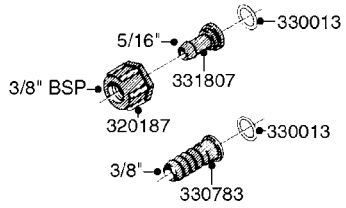

RINSE SYSTEM PLUMBING
K0750-HIN, 01:01:16

Page 0
Date 12.08.2020 9:19

RINSE SYSTEM- MANIFOLD SYSTEM

K0750

RINSE SYSTEM PLUMBING
K0750-HIN, 01:01:16

Page 1
Date 12.08.2020 9:19

parts-n°	order qty	description
168030	1	BRACKET F/3 WAY VALVE
172280	1	FLATBAR 30X5 L=270 4XD9 90DEG.
241441	1	O-RING D29.3X3
241883	1	O-RING 3 X 39.2 NITRIL
242353	1	O-RING 3 X 44.2 VITON
242354	1	O-RING D32.2X3.0 VITON
242594	1	O-RING D14 X 1.78 SCH.70-EPDM
284585	1	CLAMP HOSE GEAR 1" MINI 020
320084	1	FITT.DK NUT 1/2" BSP
320095	1	FITT.DK NUT 1" BSP
320283	1	FITT.DK NUT 3/4"BSP
320294	1	FITT.DK TEE 3/8X3/8HB X1/2"BSP
320316	1	FITT.DK TEE 3/4" X3/4" X1"BSP
320821	1	FITT.DK NUT 1-1/2" BSP
321495	1	FITT.DK REDUC 1/4'BSP F.3/4'NT
322065	1	FITT.DK UNION 1' BSP/S-56
322066	1	FITT.DK S-56 NUT
330212	1	O-RING D19/D14X2.4 F.1/2"NUT
330326	1	O-RING D30/D24X2 F.1"NUT
330341	1	FITT.DK HB 1" F. 1" NUT
330595	1	O-RING D24.6/D20X2.1 -3/4"
330676	1	FITT.DK HB 3/8" F. 1/2" NUT
330687	1	FITT.DK HB 1/2" F. 1/2" NUT
332286	1	FITT.DK HB 1/2" F. 3/4" NUT
334050	1	FITT.DK S-61 STR.1-1/4"
334059	1	FITT.DK EL 1" 110 DEG.F.1-1/2"
334068	1	FITT.DK S-61 STR.1"
334100	1	FITT.DK S-61 ELB.1" 110 DEG.
334151	1	FITT.DK S-61 ELB.1-1/4"110 DEG
334239	1	FITT.DK S-53 ELB.1/2"
334564	1	FITT.DK S-67 TO S-53 ADAPTER
420582	1	BOLT HEX 8.8 DEL M8X20 FT A2
460143	1	LOCK NUT M8 SST A2 DIN985
725348	1	VALVE 3 WAY BLUE
978338	1	DECAL MANIFOLD SYS.RINSE NOZ
28026203	1	GAUGE 200PSI/BR,2.5"1/4BSP-BTM
28029803	1	CLAMP HOSE GEAR P1/2" 6708
92701703	1	HOSE R X3/8" X300PSI WP X0012"
92702103	1	HOSE R X1/2" X300PSI WP X0012"
92712403	1	HOSE R X1" X300PSI WP X0012"