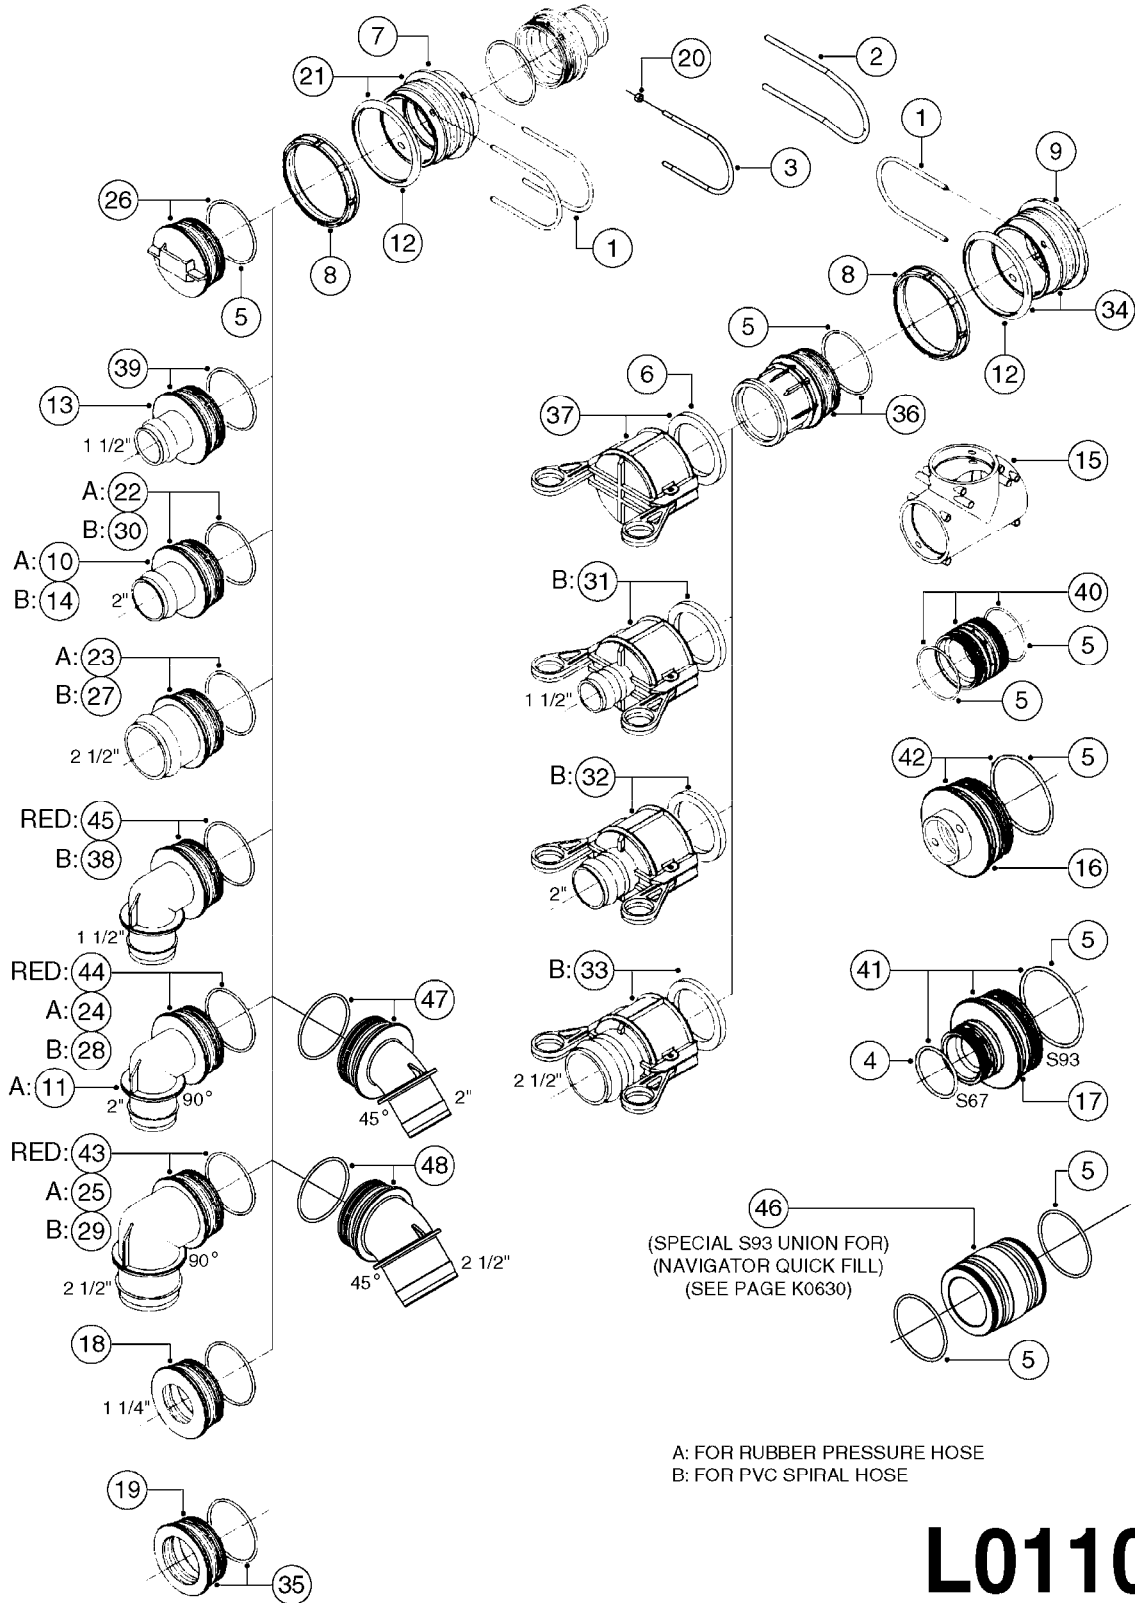

L0110

FITTINGS - S-93
L0110-HIN, 13:09:17

Page 1
Date 12.08.2020 9:19

Pos.	parts-n°	order qty	description
1	145997	1	FITT.DK S-93 FORK
2	147115	1	FITT.DK S-93 FORK SPECIAL
3	147774	1	FITT.DK S-93 FORK W. M5 THREAD
4	241973	1	O-RING Ø3 X 44.2 70 SHORES NITRIL NITRIL (BLACK)
4	242353	1	O-RING 3 X 44.2 VITON VITON (BROWN)
5	242092	1	O-RING D69.5X3 NITRIL (BLACK)
5	242351	1	O-RING D69.5X3.0 VITON F.S-93 VITON (BROWN)
6	242221	1	GASKET F. S-93 QUICK COUPLERS
7	322105	1	FITT.DK S-93 BULKHEAD DOUBLE
8	322109	1	FITT.DK S-93 BULKHEAD NUT
9	322165	1	FITT.DK S-93 BULKHEAD SINGLE
10	334234	1	FITT.DK S-93 STR.2" RUBBER
11	334246	1	FITT.DK S-93 ELB.2" PVC
12	334262	1	GASKET F.S-93 BULKHEAD
13	334304	1	FITT.DK S-93 STR.1-1/2" PVC
14	334426	1	FITT.DK S-93 STR.2"
15	334545	1	FITT.DK S-93 TEE
16	334601	1	FITT.DK S-93 TO S67 ADAPTOR
17	334634	1	FITT.DK ADAPTER S-93M S67M
18	390485	1	FITT.DK S-93 PLUG W D34 HOLE
19	390721	1	FITT.DK S-93 PLUG W/2" NPT THRE
20	461217	1	NUT HEX M5 LOCK
21	726465	1	FITT.DK S-93 BULKHEAD W/GASKET
22	726563	1	FITT.DK S-93 STR 2" W/O-RING
23	726564	1	HOSE TAIL 2-1/2" W.O-RING
24	726575	1	FITT.DK S-93 ELB. 2" RUBBER
25	726576	1	FITT. DK S-93 2-1/2" 90°
26	726580	1	FITT. S93 PLUG W/O-RING
27	727133	1	HOSETAIL S93 2"1/2 + O-RING
28	727225	1	FITT.DK S-93 ELB.2'PVC W/ORING
29	727226	1	HOSETAIL S93 2"1/2 90°+O-RING
30	727227	1	FITT.DK S-93 STR.2" W/ORING
31	727235	1	QUICK COUPLER FEMALE W 1-1/2HB
32	727236	1	QUICK COUPLER FEMALE W 2" HB
33	727237	1	QUICK COUPLER FEMALE W2-1/2" HB
34	727339	1	FITT. S93 DRAIN BULKHEAD W/O-R
35	727476	1	FITT. DK S-93 2"FM THD W.ORING
36	727777	1	QUICK COUPLER S93 DRAIN W/O-RI
37	728120	1	QUICK COUPLER CAP F.S93 DRAIN
38	728395	1	FITT.DK S-93 ELB.1-1/2" 90 DEG
39	728523	1	FITT.DK S-93 STR.1-1/2" W.O-RING
40	728525	1	FITT. S93 CONNECTOR W/O-RINGS
41	728527	1	ADAPTER S67M TO S93M W/ORING
42	728562	1	FITT.DK S-93 TO S67 ADAPTOR
43	729828	1	FITT.DK S-93 ELB 2-1/2" RED
44	729829	1	FITT.DK S-93 ELB 2 RED
45	729830	1	FITT.DK S-93 ELB 1-1/2" 90 RED
46	39121700	1	FITT.DK S93 ADAP LG MALE MALE
47	72072700	1	FITT.DK S-93 45D 2" PVC
48	72072900	1	FITT. S93 2-1/2" 45° S W/O-RING