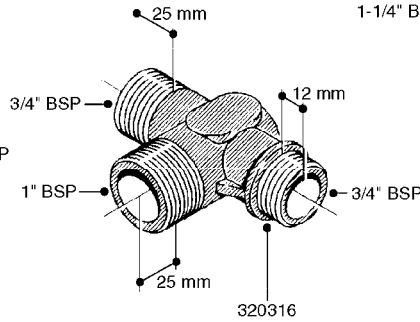

L0020

FITTINGS-T-PIECES, CAPS & ELBOWS
L0020-HIN, 01:01:16

Page 1

Date 12.08.2020 9:19

parts-n°	order qty	description
10053603	1	FITT. CAPNUT 2"BSP 5601
10194303	1	CAP BLANK 1 1/2 MCPHEE 210060
320047	1	FITT.DK CAPNUT 1/2" BSP
320106	1	FITT.DK CAPNUT 1" BSP
320272	1	FITT.DK CAPNUT 3/8" BSP
320316	1	FITT.DK TEE 3/4" X3/4" X1"BSP
320331	1	FITT.DK TEE 1" - 1" - 3/4" BSP
320342	1	FITT.DK EL 3/4"M X 1"F BSP
320563	1	FITT.DK 3 WAY 1/2" 110 DEG.
320677	1	NO LONGER AVAILABLE
320961	1	FITT.DK CAPNUT 1-1/2" BSP
321053	1	FITT.DK TEE 1/2 X1/2 X1/2" BSP
322072	1	FITT.DK TEE 3/8'X3/8'X3/8' BSP
322095	1	FITT.DK TEE 1-1/2 X1-1/4 X3/4" BSP
322138	1	FITT.DK ELB 1"M X 1"F BSP
330013	1	O-RING 2.5 X 10 PUR
330212	1	O-RING D19/D14X2.4 F.1/2"NUT
330326	1	O-RING D30/D24X2 F.1"NUT
331273	1	O-RING D44/D38X2 F.1-1/2"