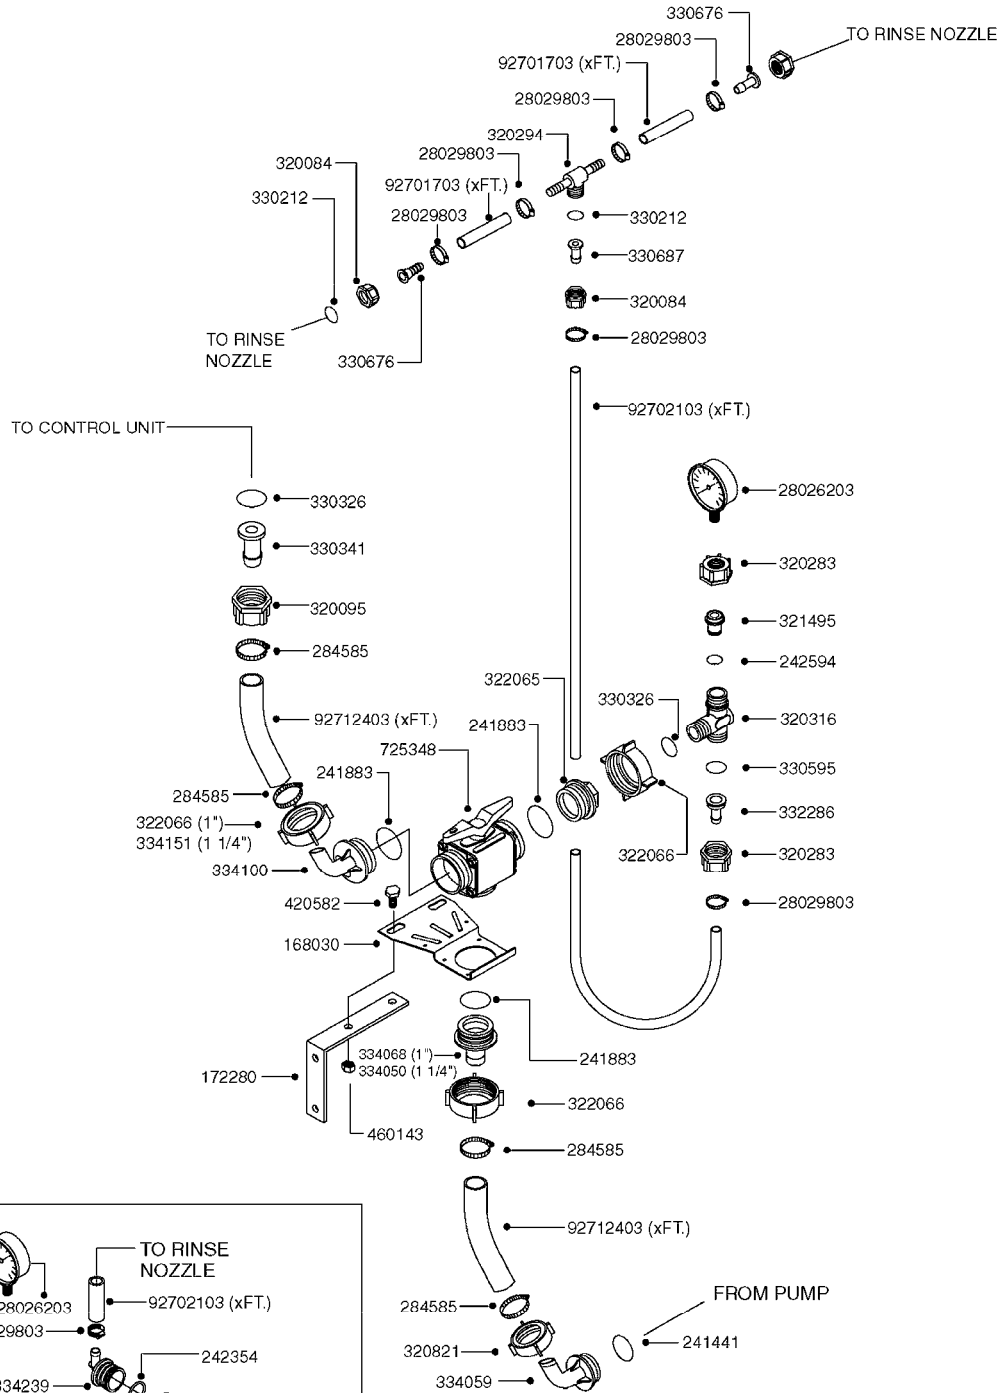

RINSE SYSTEM PLUMBING
K0750-HIN, 01:01:16

Page 0
Date 12.08.2020 9:19

RINSE SYSTEM- MANIFOLD SYSTEM

K0750

RINSE SYSTEM PLUMBING
K0750-HIN, 01:01:16

Page 1
Date 12.08.2020 9:19

parts-n°	order qty	description
168030	1	BRACKET F/3 WAY VALVE
172280	1	FLATBAR 30X5 L=270 4XD9 90DEG.
241441	1	O-RING D29.3X3
241883	1	O-RING 3 X 39.2 NITRIL
242353	1	O-RING 3 X 44.2 VITON
242354	1	O-RING D32.2X3.0 VITON
242594	1	O-RING D14 X 1.78 SCH.70-EPDM
284585	1	CLAMP HOSE GEAR 1" MINI 020
320084	1	FITT.DK NUT 1/2" BSP
320095	1	FITT.DK NUT 1" BSP
320283	1	FITT.DK NUT 3/4"BSP
320294	1	FITT.DK TEE 3/8X3/8HB X1/2"BSP
320316	1	FITT.DK TEE 3/4" X3/4" X1"BSP
320821	1	FITT.DK NUT 1-1/2" BSP
321495	1	FITT.DK REDUC 1/4'BSP F.3/4'NT
322065	1	FITT.DK UNION 1' BSP/S-56
322066	1	FITT.DK S-56 NUT
330212	1	O-RING D19/D14X2.4 F.1/2"NUT
330326	1	O-RING D30/D24X2 F.1"NUT
330341	1	FITT.DK HB 1" F. 1" NUT
330595	1	O-RING D24.6/D20X2.1 -3/4"
330676	1	FITT.DK HB 3/8" F. 1/2" NUT
330687	1	FITT.DK HB 1/2" F. 1/2" NUT
332286	1	FITT.DK HB 1/2" F. 3/4" NUT
334050	1	FITT.DK S-61 STR.1-1/4"
334059	1	FITT.DK EL 1" 110 DEG.F.1-1/2"
334068	1	FITT.DK S-61 STR.1"
334100	1	FITT.DK S-61 ELB.1" 110 DEG.
334151	1	FITT.DK S-61 ELB.1-1/4"110 DEG
334239	1	FITT.DK S-53 ELB.1/2"
334564	1	FITT.DK S-67 TO S-53 ADAPTER
420582	1	BOLT HEX 8.8 DEL M8X20 FT A2
460143	1	LOCK NUT M8 SST A2 DIN985
725348	1	VALVE 3 WAY BLUE
978338	1	DECAL MANIFOLD SYS.RINSE NOZ
28026203	1	GAUGE 200PSI/BR,2.5"1/4BSP-BTM
28029803	1	CLAMP HOSE GEAR P1/2" 6708
92701703	1	HOSE R X3/8" X300PSI WP X0012"
92702103	1	HOSE R X1/2" X300PSI WP X0012"
92712403	1	HOSE R X1" X300PSI WP X0012"