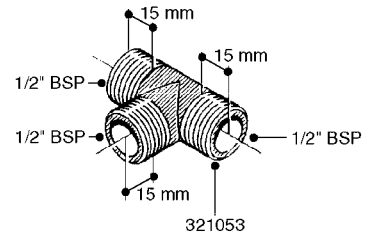

L0020

FITTINGS-T-PIECES, CAPS & ELBOWS
L0020-HIN, 01:01:16

Page 1

Date 12.08.2020 9:19

parts-n°	order qty	description
10053603	1	FITT. CAPNUT 2"BSP 5601
10194303	1	CAP BLANK 1 1/2 MCPHEE 210060
320047	1	FITT.DK CAPNUT 1/2" BSP
320106	1	FITT.DK CAPNUT 1" BSP
320272	1	FITT.DK CAPNUT 3/8" BSP
320316	1	FITT.DK TEE 3/4" X3/4" X1"BSP
320331	1	FITT.DK TEE 1" - 1" - 3/4" BSP
320342	1	FITT.DK EL 3/4"M X 1"F BSP
320563	1	FITT.DK 3 WAY 1/2" 110 DEG.
320677	1	NO LONGER AVAILABLE
320961	1	FITT.DK CAPNUT 1-1/2" BSP
321053	1	FITT.DK TEE 1/2 X1/2 X1/2" BSP
322072	1	FITT.DK TEE 3/8'X3/8'X3/8' BSP
322095	1	FITT.DK TEE 1-1/2 X1-1/4 X3/4" BSP
322138	1	FITT.DK ELB 1"M X 1"F BSP
330013	1	O-RING 2.5 X 10 PUR
330212	1	O-RING D19/D14X2.4 F.1/2"NUT
330326	1	O-RING D30/D24X2 F.1"NUT
331273	1	O-RING D44/D38X2 F.1-1/2"