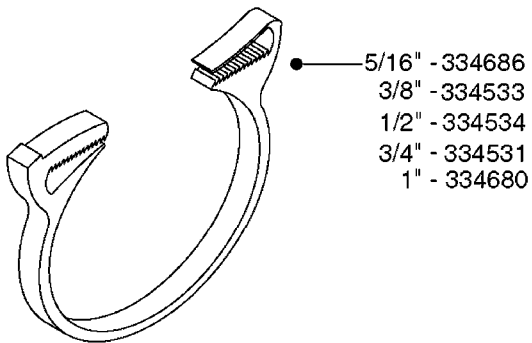

Hose Size	Pressure	Suction	Clamp Code
5/16"	284582		-
3/8"	28044903		6706
1/2"	28029803		6708
3/4"	28029903		6712
1"	28030003	28029903	6716
1-1/4"	28030103		6724
1-1/2"		28030103	6724
2"		28030203	235-67
2-1/2"		28030303	235-74
3"		28030403	235-87