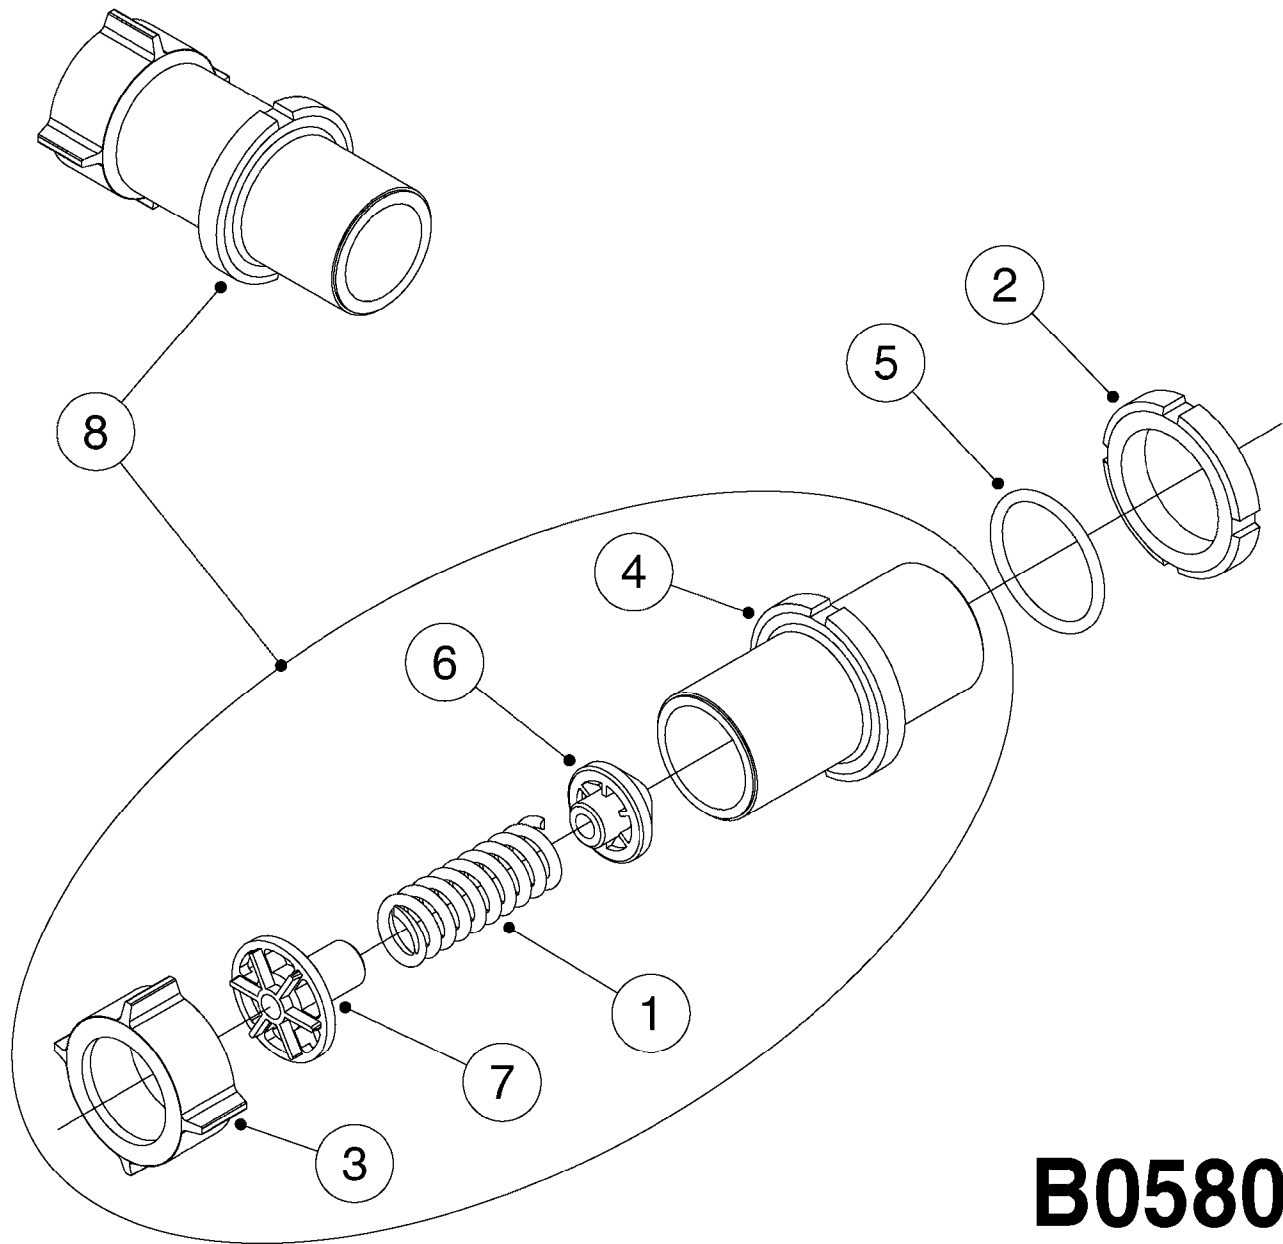

12 VOLT OUTLET BOX
B0410-HIN, 01:01:16

COMPLETE ASSEMBLIES
WHOLEGOODS ITEMS

817925 COMPLETE ASSEMBLY

B0410

12 VOLT OUTLET BOX
B0410-HIN, 01:01:16

Page 1
Date 12.08.2020 9:18

parts-n°	order qty	description
260363	1	PLUG 2 POLE 12V
260827	1	PLUG F.EC ATTACHMENTS
260901	1	SPADE F.ELEC CONN.1.5MM BLUE
261060	1	PLUG F.EC ATTACHMENTS
261061	1	SPADE F.ELEC.2 WAY CONNECTOR
261067	1	GROMMET 10-14 GREY
261205	1	FUSE HOLDER
261206	1	FUSE 25 A
261207	1	ELECTRIC CONNECTOR 4MM
261208	1	SPADE F.ELEC.CONNECTOR 4MM
261213	1	WIRE 6.4MM BLACK
261214	1	WIRE 6.4MM RED
283697	1	TIESTRAP 200MM
471122	1	WASHER, M10, Ø20/10.5X 2.0, SS
731853	1	CABLE 2X4MM L=138"
817925	1	OUTLET BOX 12 VOLT ELEC.
978237	1	DECAL OUTLET BOX
39134000	1	BOX, COMPLETE, 12V POWER BOX