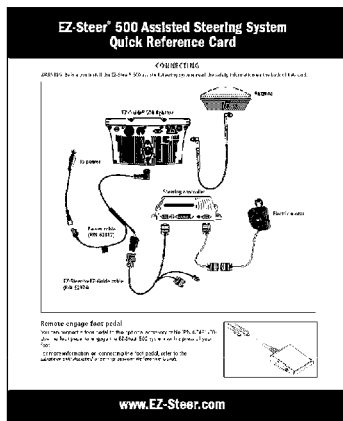

COMPLETE ASSEMBLY 13

COMPLETE ASSEMBLIES
WHOLEGOODS ITEMS

M0060

EZ-GUIDE 500 LIGHTBAR
M0060-HIN, 01:01:16

Page 1

Date 12.08.2020 9:19

Pos.	parts-n°	order qty	description
1	26007603	1	CABLE, ANTENNA, EZGUIDEPLUS
2	26012203	1	EZ-STEER/GUIDE 500 ADAPT.CABLE
3	26015303	1	REMOTE KEYPAD EZGUIDE 500/250
3	28048403	1	DECAL - REMOTE OVERLAY 500/250
4	26015403	1	EZ-GUIDE 500 CABLE POWER/CAN90
5	26015503	1	EZ-GUIDE 500 Z PLUS ANTENNA
5	26015603	1	ANTENNA AG15 L1,EZ GDE 500/250
6	26015703	1	EZ-GUIDE 500 DGPS DISPLAY
6	26015803	1	EZ-GUIDE 500 OMNISTAR DISPLAY
7	26016103	1	EZ-GUIDE 500 CABLE UNTERM.FUSE
8	26016203	1	EZ-GUIDE 500 POWER CONN.CABLE
9	28048203	1	EZ-GUIDE 500 MOUNT F.AG15 ANT.
10	28048303	1	EZ-GUIDE 250/500 RAM MNT.1.5"
11	29003803	1	EZ-GUIDE 500 CD,GET.STARTED V1
12	67215403	1	EZ-GUIDE 500 QUICK REF.CARD V1
13	84208303	1	EZ GUIDE 500 LIGHTBAR (DGPS)
13	84208403	1	EZ GUIDE 500 LIGHTBAR (XP/HP)
13	84208503	1	EZ GUIDE 500 LIGHTBAR (RTK)