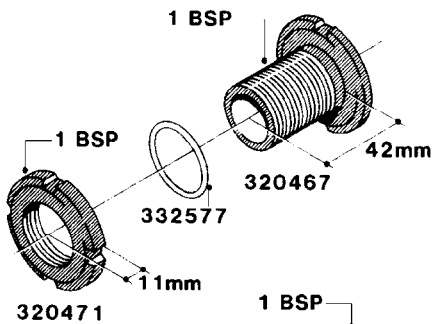

L0060

FITTINGS - BULKHEAD
L0060-HIN, 01:01:16

Page 1

Date 12.08.2020 9:19

parts-n°	order qty	description
141046	1	NUT 3/8" BSP
141341	1	NUT 1/4' BSP
240284	1	O-RING D82,5/75 X 3,5
320456	1	FITT.DK BULKHEAD 1"BSP DOUBLE
320467	1	FITT.DK BULKHEAD 1"BSP SINGLE
320471	1	FITT.DK NUT 1" BSP JAMB
320541	1	FITT.DK BULKHEAD 2-1/2'BSP SIN
320552	1	FITT.DK NUT 2-1/2' BSP JAMB
320644	1	FITT.DK ELB.3/4"HB X 1" BSP
320784	1	FITT.DK CAP 1-1/2" BSP
320795	1	FITT.DK NUT 1-1/2" BSP JAMB
320935	1	FITT.DK BULKHEAD 1/4' BSP SING
320946	1	FITT.DK BULKHEAD 3/8' BSP SING
321296	1	FITT.DK BULKHEAD 1/2" BSP SING
321307	1	FITT.DK NUT 1/2" BSP JAMB
321333	1	FITT.DK BULK 1-1/2" X 1"F BSP
330061	1	O-RING D16/D11X2,5
330072	1	O-RING D53.5/D45.5X4
330212	1	O-RING D19/D14X2.4 F.1/2"NUT
332577	1	O-RING D38/D30X4 F.1" PUR.
332592	1	O-RING D26/D20X3