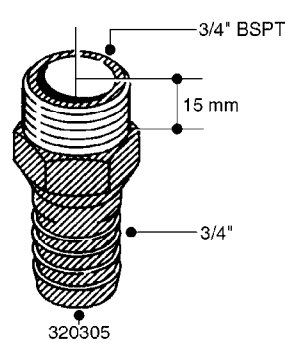

FITTINGS - HEXAGON NIPPLES
L0030-HIN, 01:01:16

L0030

FITTINGS - HEXAGON NIPPLES
L0030-HIN, 01:01:16

Page 1
Date 12.08.2020 9:19

parts-n°	order qty	description
10015303	1	FITT.PO.HN 1.00X1.00 M1000
10425003	1	FITT.PO.HN 1.25X1.00 MCPHEE
320132	1	FITT.DK HN 1" BSP
320176	1	FITT.DK HN 3/8"X1/2" BSP
320445	1	FITT.DK HN 1/4"X3/8" BSP
320655	1	FITT.DK HN 1/2"-1/2" BSP
320692	1	FITT.DK HN 3/8'BSPX1/4'NPT
320703	1	FITT.DK HN 3/8BSP X1/2 &1/4NPT
320725	1	FITT.DK NIPPLE 3/8"-3/8" BSP
320902	1	FITT.DK HN 3/8'X 1/4' BSP
390232	1	FITT.DK HN 1-1/2' X 1-1/4' BSP
390276	1	FITT.DK HN 1'BSP

L0040

FITTINGS - NIPPLES & ELBOWS
L0040-HIN, 01:01:16

Page 1
Date 12.08.2020 9:19

parts-n°	order qty	description
10530803	1	FITT.PO.SE 2.00X2.00 45 DEG.
320191	1	FITT.DK ELB 3/8' BSP 45 DEGREE
320482	1	FITT.DK ELB. 1/2" BSP 60 DEG.
320596	1	FITT.DK ELB 3/8'-1/2'BSP 45DEG
320607	1	FITT.DK HN 3/8M X 3/8F BSP LNG
320633	1	FITT.DK HN 3/8"M X 3/8"F BSP
321451	1	FITT.DK ELB.1-1/2 X1-1/4 80DEG
321532	1	FITT.DK REDUC 3/4' X 1/2' BSP
390233	1	FITT.DK REDUC 1-1/2" X 1" BSP