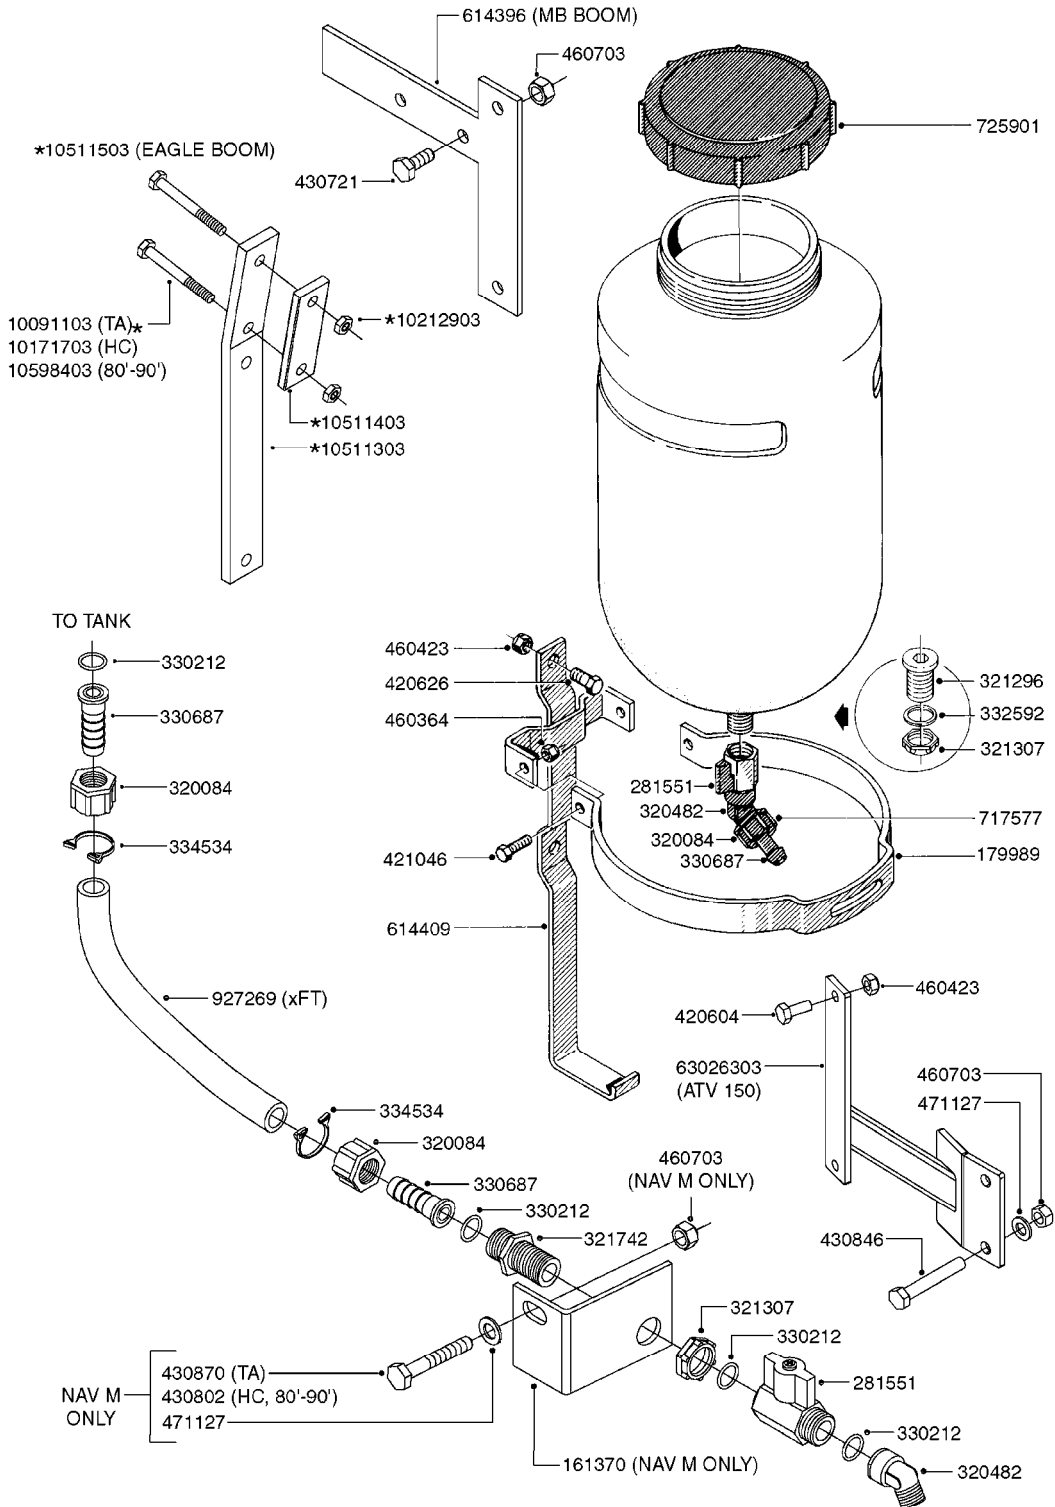

CLEAN WATER TANK
K0130-HIN, 01:01:16

COMPLETE TANK ASSY : 722072

K0130

CLEAN WATER TANK
K0130-HIN, 01:01:16

Page 1
Date 12.08.2020 9:19

parts-n°	order qty	description
161370	1	BKT.CLEAN WATER BOTT. VALVE
179989	1	BRKT. F. 3 GAL. TANK
281551	1	BALL VALVE 1/2"
320084	1	FITT.DK NUT 1/2" BSP
320482	1	FITT.DK ELB. 1/2" BSP 60 DEG.
321296	1	FITT.DK BULKHEAD 1/2" BSP SING
321307	1	FITT.DK NUT 1/2" BSP JAMB
321742	1	FITT.DK BULKHEAD 1/2' BSP
330212	1	O-RING D19/D14X2.4 F.1/2"NUT
330687	1	FITT.DK HB 1/2" F. 1/2" NUT
332592	1	O-RING D26/D20X3
334534	1	CLAMP HOSE PLASTIC 1/2"
420604	1	BOLT HEX 8.8 DEL M10X25 FT DIN933
420626	1	BOLT HEX 8.8 DEL M10X20 FT
421046	1	BOLT HEX M8X25/25 A2 SS DIN933
430721	1	BOLT HEX 8.8 DEL M12X40 FT
430802	1	BOLT HEX 8.8 DEL M12X75
430846	1	BOLT HEX 8.8 DEL M12X80
430870	1	BOLT HEX 8.8 DEL M12X55 FT
460364	1	NUT HU M8 A2 SS DIN934
460423	1	NUT HEX M10X1.50 LOCK DIN985A2 SS
460703	1	NUT HEX M12X1.75 LOCK DIN985A2 SS
471127	1	WASHER, M12, Ø24/13X24X2.5 SS
614396	1	CLEAN WATER BRACKET MB
614409	1	BRACKET FOR FOAM MARKER
717577	1	VALVE F.CLEAN WATER TANK
722072	1	CLEAN WATER TANK W FRAME & TAP
725901	1	LID F.WATER BOTTLE VENTED
927269	1	HOSE R X PVC X 1/2 X 0012"
10091103	1	BOLT HEX 3/8 NC GR.2 03.00'
10171703	1	BOLT HEX 3/8 NC GR.2 03.50"
10212903	1	NUT HEX NC (NYLON LOCK) 3/8"
10511303	1	FLATBAR L350/17DEG.CLEAN WATER
10511403	1	FLATBAR 104MM CLEAN WATER
10511503	1	BKT.CLEAN WATER MOUNT EAGLE
10598403	1	BOLT HEX HCS3/8-16 X 4 Z 5
63026303	1	CLEAN WATER TANK BRKT, ATV