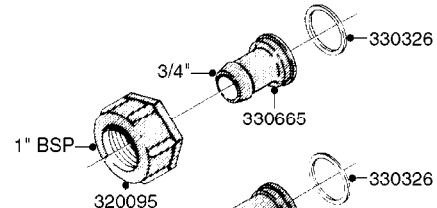

RINSE SYSTEM PLUMBING
K0750-HIN, 01:01:16

Page 0
Date 12.08.2020 9:19

RINSE SYSTEM- MANIFOLD SYSTEM

K0750

RINSE SYSTEM PLUMBING
K0750-HIN, 01:01:16

Page 1
Date 12.08.2020 9:19

parts-n°	order qty	description
168030	1	BRACKET F/3 WAY VALVE
172280	1	FLATBAR 30X5 L=270 4XD9 90DEG.
241441	1	O-RING D29.3X3
241883	1	O-RING 3 X 39.2 NITRIL
242353	1	O-RING 3 X 44.2 VITON
242354	1	O-RING D32.2X3.0 VITON
242594	1	O-RING D14 X 1.78 SCH.70-EPDM
284585	1	CLAMP HOSE GEAR 1" MINI 020
320084	1	FITT.DK NUT 1/2" BSP
320095	1	FITT.DK NUT 1" BSP
320283	1	FITT.DK NUT 3/4"BSP
320294	1	FITT.DK TEE 3/8X3/8HB X1/2"BSP
320316	1	FITT.DK TEE 3/4" X3/4" X1"BSP
320821	1	FITT.DK NUT 1-1/2" BSP
321495	1	FITT.DK REDUC 1/4'BSP F.3/4'NT
322065	1	FITT.DK UNION 1' BSP/S-56
322066	1	FITT.DK S-56 NUT
330212	1	O-RING D19/D14X2.4 F.1/2"NUT
330326	1	O-RING D30/D24X2 F.1"NUT
330341	1	FITT.DK HB 1" F. 1" NUT
330595	1	O-RING D24.6/D20X2.1 -3/4"
330676	1	FITT.DK HB 3/8" F. 1/2" NUT
330687	1	FITT.DK HB 1/2" F. 1/2" NUT
332286	1	FITT.DK HB 1/2" F. 3/4" NUT
334050	1	FITT.DK S-61 STR.1-1/4"
334059	1	FITT.DK EL 1" 110 DEG.F.1-1/2"
334068	1	FITT.DK S-61 STR.1"
334100	1	FITT.DK S-61 ELB.1" 110 DEG.
334151	1	FITT.DK S-61 ELB.1-1/4"110 DEG
334239	1	FITT.DK S-53 ELB.1/2"
334564	1	FITT.DK S-67 TO S-53 ADAPTER
420582	1	BOLT HEX 8.8 DEL M8X20 FT A2
460143	1	LOCK NUT M8 SST A2 DIN985
725348	1	VALVE 3 WAY BLUE
978338	1	DECAL MANIFOLD SYS.RINSE NOZ
28026203	1	GAUGE 200PSI/BR,2.5"1/4BSP-BTM
28029803	1	CLAMP HOSE GEAR P1/2" 6708
92701703	1	HOSE R X3/8" X300PSI WP X0012"
92702103	1	HOSE R X1/2" X300PSI WP X0012"
92712403	1	HOSE R X1" X300PSI WP X0012"