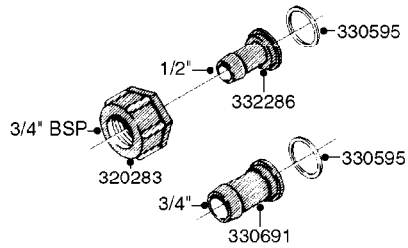

RINSE SYSTEM PLUMBING
K0750-HIN, 01:01:16

Page 0
Date 12.08.2020 9:19

RINSE SYSTEM- MANIFOLD SYSTEM

K0750

RINSE SYSTEM PLUMBING
K0750-HIN, 01:01:16

Page 1
Date 12.08.2020 9:19

parts-n°	order qty	description
168030	1	BRACKET F/3 WAY VALVE
172280	1	FLATBAR 30X5 L=270 4XD9 90DEG.
241441	1	O-RING D29.3X3
241883	1	O-RING 3 X 39.2 NITRIL
242353	1	O-RING 3 X 44.2 VITON
242354	1	O-RING D32.2X3.0 VITON
242594	1	O-RING D14 X 1.78 SCH.70-EPDM
284585	1	CLAMP HOSE GEAR 1" MINI 020
320084	1	FITT.DK NUT 1/2" BSP
320095	1	FITT.DK NUT 1" BSP
320283	1	FITT.DK NUT 3/4"BSP
320294	1	FITT.DK TEE 3/8X3/8HB X1/2"BSP
320316	1	FITT.DK TEE 3/4" X3/4" X1"BSP
320821	1	FITT.DK NUT 1-1/2" BSP
321495	1	FITT.DK REDUC 1/4'BSP F.3/4'NT
322065	1	FITT.DK UNION 1' BSP/S-56
322066	1	FITT.DK S-56 NUT
330212	1	O-RING D19/D14X2.4 F.1/2"NUT
330326	1	O-RING D30/D24X2 F.1"NUT
330341	1	FITT.DK HB 1" F. 1" NUT
330595	1	O-RING D24.6/D20X2.1 -3/4"
330676	1	FITT.DK HB 3/8" F. 1/2" NUT
330687	1	FITT.DK HB 1/2" F. 1/2" NUT
332286	1	FITT.DK HB 1/2" F. 3/4" NUT
334050	1	FITT.DK S-61 STR.1-1/4"
334059	1	FITT.DK EL 1" 110 DEG.F.1-1/2"
334068	1	FITT.DK S-61 STR.1"
334100	1	FITT.DK S-61 ELB.1" 110 DEG.
334151	1	FITT.DK S-61 ELB.1-1/4"110 DEG
334239	1	FITT.DK S-53 ELB.1/2"
334564	1	FITT.DK S-67 TO S-53 ADAPTER
420582	1	BOLT HEX 8.8 DEL M8X20 FT A2
460143	1	LOCK NUT M8 SST A2 DIN985
725348	1	VALVE 3 WAY BLUE
978338	1	DECAL MANIFOLD SYS.RINSE NOZ
28026203	1	GAUGE 200PSI/BR,2.5"1/4BSP-BTM
28029803	1	CLAMP HOSE GEAR P1/2" 6708
92701703	1	HOSE R X3/8" X300PSI WP X0012"
92702103	1	HOSE R X1/2" X300PSI WP X0012"
92712403	1	HOSE R X1" X300PSI WP X0012"