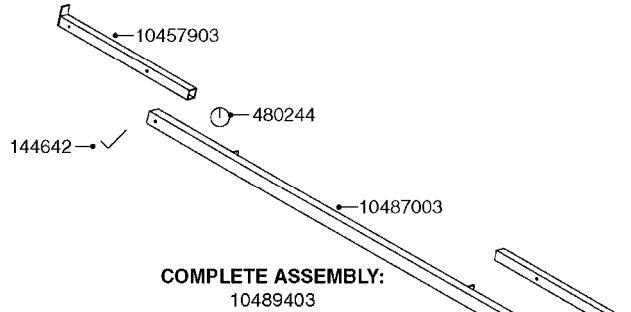

45'-66' EAGLE
ON HC 650M/ 950M