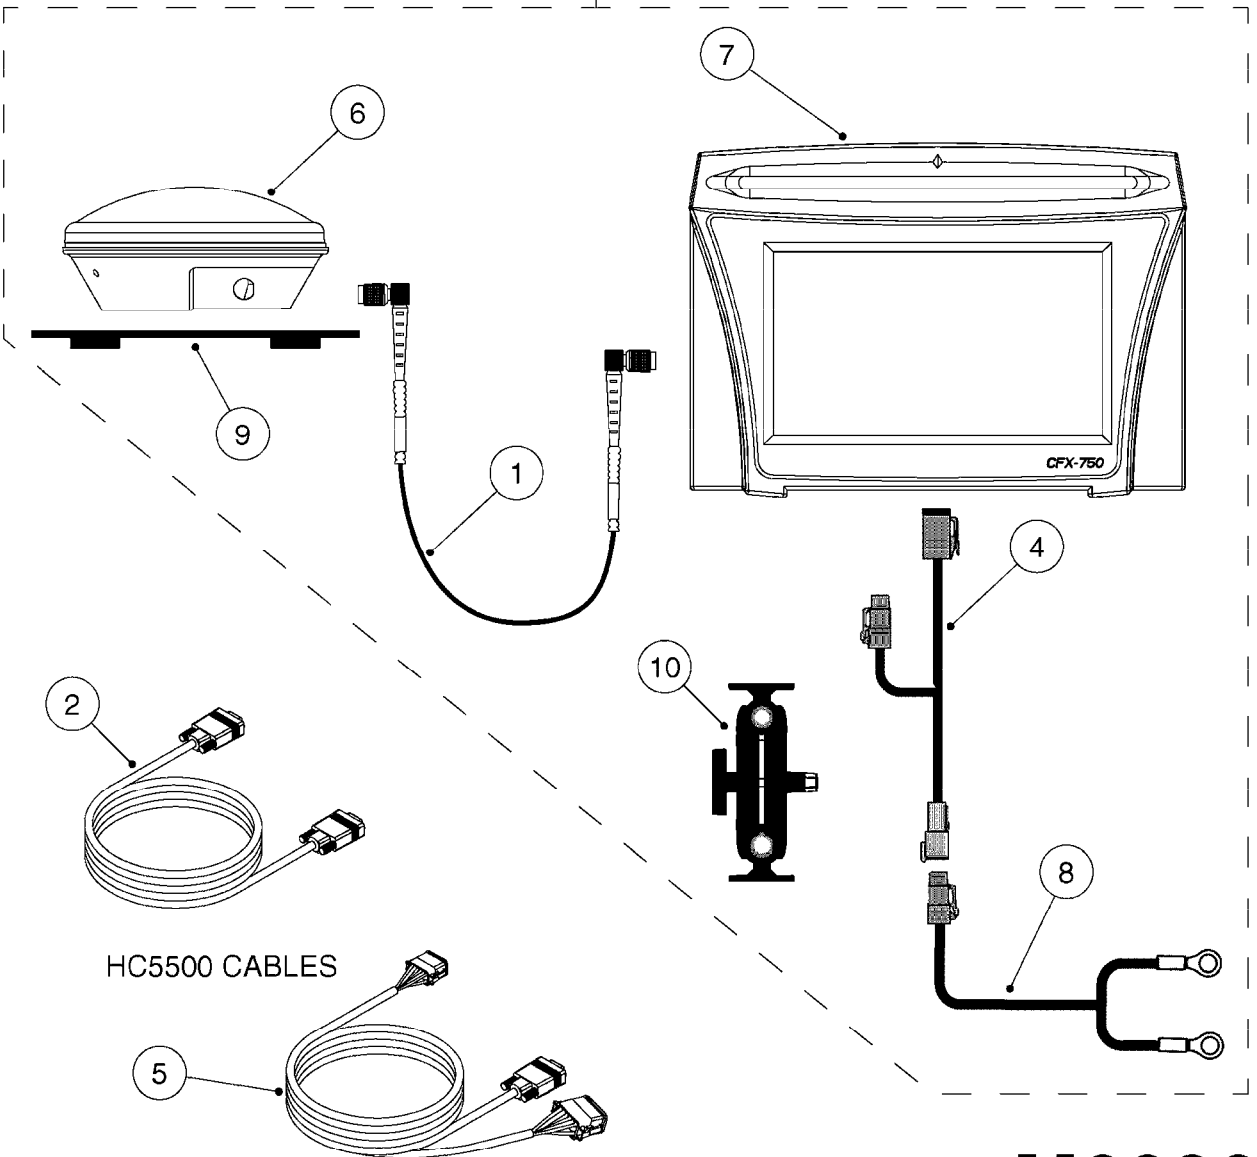

3 COMPLETE ASSEMBLY

CFX-750 DISPLAY, DGPS
M0030-HIN, 01:01:16

Page 1

Date 12.08.2020 9:19

Pos.	parts-n°	order qty	description
1	26007603	1	CABLE, ANTENNA, EZGUIDEPLUS
2	26012003	1	NULL MODEM CABLE
3	26021403	1	CFX-750 DISPLAY, DGPS
4	26021603	1	CABLE, POWER BUS, CAN CFX-750
5	26021703	1	CABLE, ASC INTERFACE, CFX-750
6	26021803	1	AG-25 ANTENNA L1/L2 GLN
7	26022103	1	CFX-750 DISPLAY ONLY
8	26022603	1	CFX-750 Basic Power Cable
9	28048203	1	EZ-GUIDE 500 MOUNT F.AG15 ANT.
10	28048303	1	EZ-GUIDE 250/500 RAM MNT.1.5"