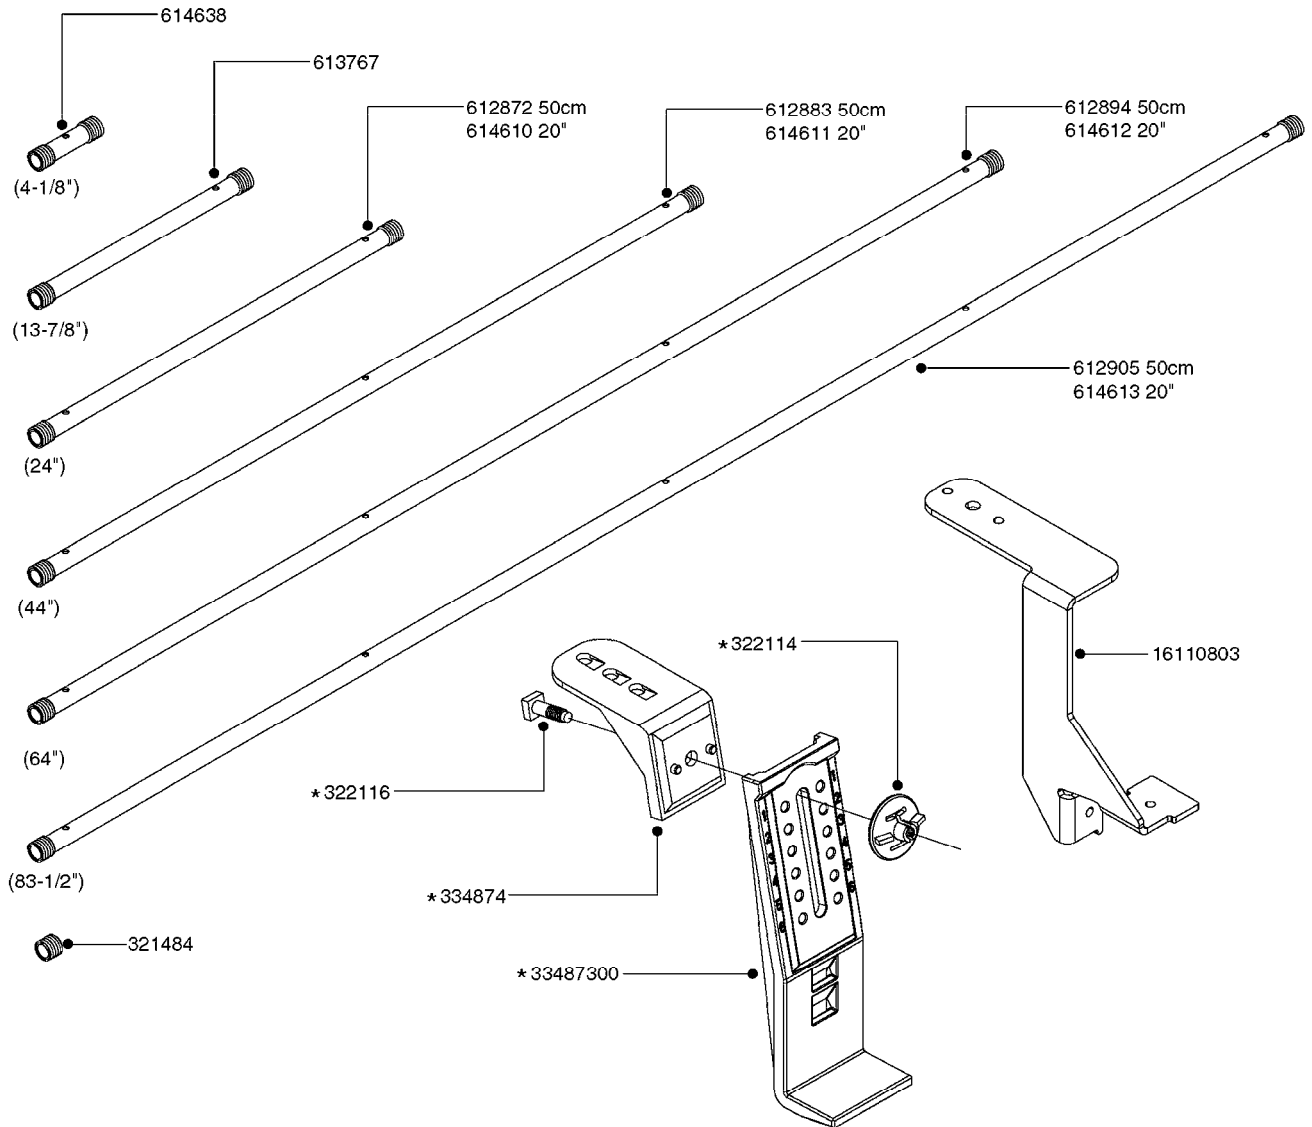

COMPLETE ASSEMBLY
WITH NOZZLES

REFER TO
HARDI® NOZZLE CATALOG

D1100

DOUBLE NOZZLE HOLDER-SNAP FIT
D1100-HIN, 01:01:16

Page 1

Date 12.08.2020 9:19

Pos.	parts-n°	order qty	description
1	372140	1	HARDI ISO BLIND CAP
2	725078	1	SNAP-FIT TRIPLET W/O NOZZ HOLD
3	28032503	1	DOUBLE NOZZLE HOLDER LD ISO
4	28040103	1	O-RING F.DOUBLE NOZZLE HOLDER
5	28089103	1	GASKET F.DOUBLE NOZZLE HOLDER
6	70056803	1	DOUBLE NOZZLE CAP ORANGE LD 01
6	70056903	1	DOUBLE NOZZLE CAP GREEN LD 015
6	70057003	1	DOUBLE NOZZLE CAP YELLOW LD 02
6	70057103	1	DOUBLE NOZZLE CAP LILAC LD 025
6	70057203	1	DOUBLE NOZZLE CAP BLUE LD 03
6	70057303	1	DOUBLE NOZZLE CAP RED LD 04
6	70057403	1	DOUBLE NOZZLE CAP BROWN LD 05