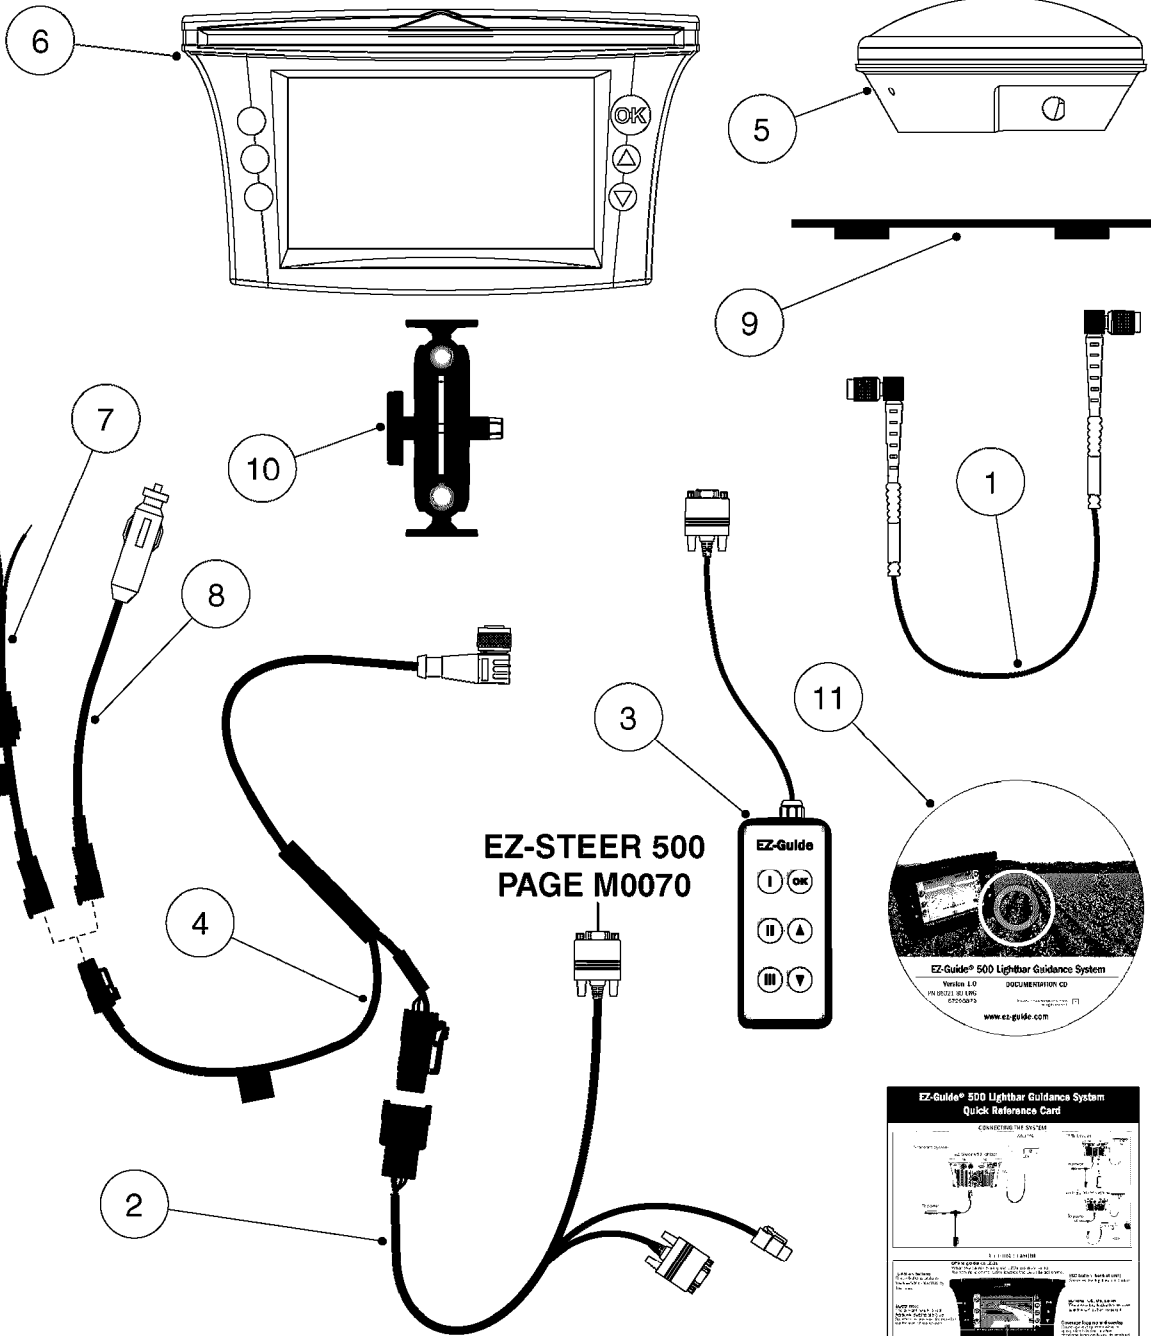

COMPLETE ASSEMBLY 13

COMPLETE ASSEMBLIES
WHOLEGOODS ITEMS

M0060

EZ-GUIDE 500 LIGHTBAR
M0060-HIN, 01:01:16

Page 1

Date 12.08.2020 9:19

Pos.	parts-n°	order qty	description
1	26007603	1	CABLE, ANTENNA, EZGUIDEPLUS
2	26012203	1	EZ-STEER/GUIDE 500 ADAPT.CABLE
3	26015303	1	REMOTE KEYPAD EZGUIDE 500/250
3	28048403	1	DECAL - REMOTE OVERLAY 500/250
4	26015403	1	EZ-GUIDE 500 CABLE POWER/CAN90
5	26015503	1	EZ-GUIDE 500 Z PLUS ANTENNA
5	26015603	1	ANTENNA AG15 L1,EZ GDE 500/250
6	26015703	1	EZ-GUIDE 500 DGPS DISPLAY
6	26015803	1	EZ-GUIDE 500 OMNISTAR DISPLAY
7	26016103	1	EZ-GUIDE 500 CABLE UNTERM.FUSE
8	26016203	1	EZ-GUIDE 500 POWER CONN.CABLE
9	28048203	1	EZ-GUIDE 500 MOUNT F.AG15 ANT.
10	28048303	1	EZ-GUIDE 250/500 RAM MNT.1.5"
11	29003803	1	EZ-GUIDE 500 CD,GET.STARTED V1
12	67215403	1	EZ-GUIDE 500 QUICK REF.CARD V1
13	84208303	1	EZ GUIDE 500 LIGHTBAR (DGPS)
13	84208403	1	EZ GUIDE 500 LIGHTBAR (XP/HP)
13	84208503	1	EZ GUIDE 500 LIGHTBAR (RTK)