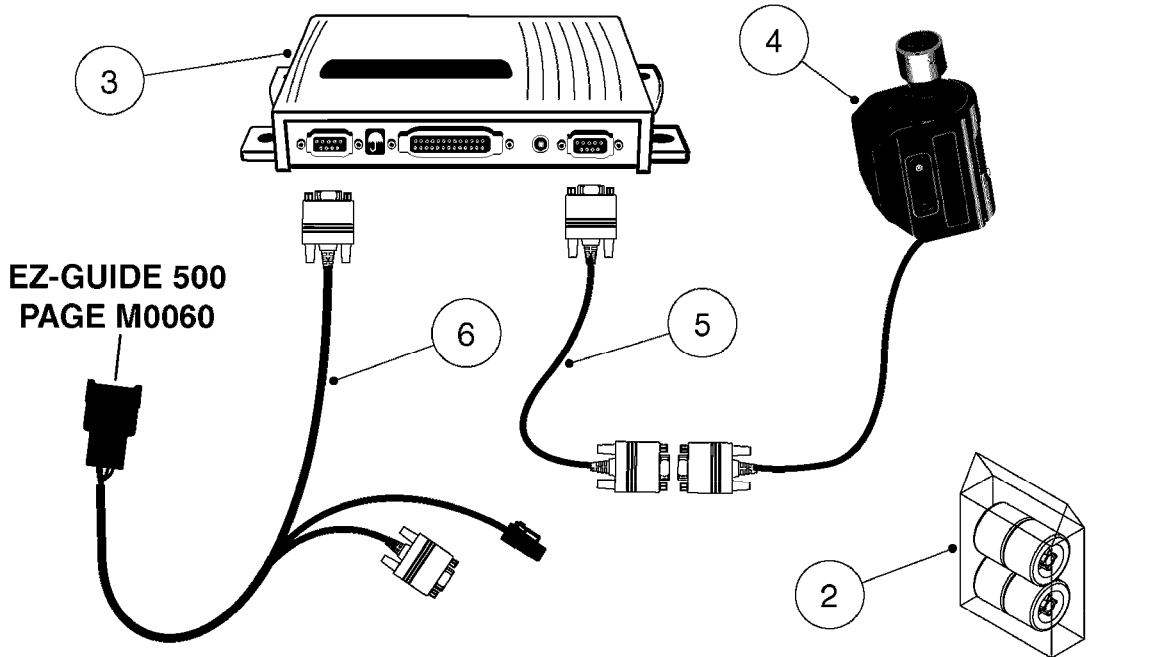

COMPLETE ASSEMBLY 13

COMPLETE ASSEMBLIES
WHOLEGOODS ITEMS

M0060

EZ-GUIDE 500 LIGHTBAR
M0060-HIN, 01:01:16

Page 1

Date 12.08.2020 9:19

Pos.	parts-n°	order qty	description
1	26007603	1	CABLE, ANTENNA, EZGUIDEPLUS
2	26012203	1	EZ-STEER/GUIDE 500 ADAPT.CABLE
3	26015303	1	REMOTE KEYPAD EZGUIDE 500/250
3	28048403	1	DECAL - REMOTE OVERLAY 500/250
4	26015403	1	EZ-GUIDE 500 CABLE POWER/CAN90
5	26015503	1	EZ-GUIDE 500 Z PLUS ANTENNA
5	26015603	1	ANTENNA AG15 L1,EZ GDE 500/250
6	26015703	1	EZ-GUIDE 500 DGPS DISPLAY
6	26015803	1	EZ-GUIDE 500 OMNISTAR DISPLAY
7	26016103	1	EZ-GUIDE 500 CABLE UNTERM.FUSE
8	26016203	1	EZ-GUIDE 500 POWER CONN.CABLE
9	28048203	1	EZ-GUIDE 500 MOUNT F.AG15 ANT.
10	28048303	1	EZ-GUIDE 250/500 RAM MNT.1.5"
11	29003803	1	EZ-GUIDE 500 CD,GET.STARTED V1
12	67215403	1	EZ-GUIDE 500 QUICK REF.CARD V1
13	84208303	1	EZ GUIDE 500 LIGHTBAR (DGPS)
13	84208403	1	EZ GUIDE 500 LIGHTBAR (XP/HP)
13	84208503	1	EZ GUIDE 500 LIGHTBAR (RTK)