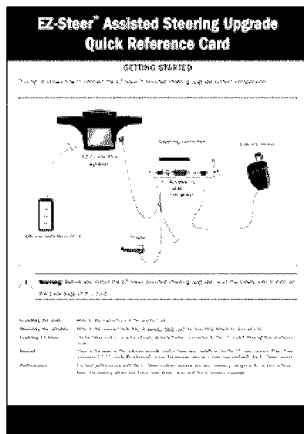

COMPLETE ASSEMBLY:
84205303 (WITH GPS)
84205403 (WITHOUT GPS)

**COMPLETE ASSEMBLIES
WHOLEGOODS ITEMS**

M0040

EZ-GUIDE PLUS LIGHT BAR
M0040-HIN, 01:01:16

Page 1
Date 12.08.2020 9:19

parts-n°	order qty	description
26007403	1	ANTENNA,HURRICANE F. EZGUIDEPL
26007503	1	REMOTE KEYPAD EZ-GUIDE PLUS
26007603	1	CABLE, ANTENNA, EZGUIDEPLUS
26007703	1	CABLE, POWER F. EZGUIDEPLUS
26007803	1	BRACKET KIT F. EZGUIDEPLUS
26007903	1	EZ-Guide 500 External Interfac
26008003	1	LIGHT BAR ASSM WITH GPS
26008103	1	LIGHT BAR ASSM WITHOUT GPS
29002703	1	VACUUM CUP 4 1/2" 1420I
29002803	1	MOUNT, MAG F. ANTENNA
29002903	1	PLATE, F. ANTENNA MOUNT
67206303	1	QUICK REFERENCE CARD EZ-GUIDE+
67206403	1	MANUAL EZ GUIDE PLUS
84205303	1	EZ GUIDE PLUS W GPS, NO LABLE
84205403	1	EZ GUIDE PLUS W/O GPS,NO LABLE
97607603	1	DECAL COMPANY 45MM X 20MM