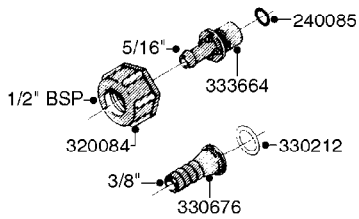

RINSE SYSTEM PLUMBING
K0750-HIN, 01:01:16

Page 0
Date 12.08.2020 9:19

RINSE SYSTEM- MANIFOLD SYSTEM

K0750

RINSE SYSTEM PLUMBING
K0750-HIN, 01:01:16

Page 1
Date 12.08.2020 9:19

parts-n°	order qty	description
168030	1	BRACKET F/3 WAY VALVE
172280	1	FLATBAR 30X5 L=270 4XD9 90DEG.
241441	1	O-RING D29.3X3
241883	1	O-RING 3 X 39.2 NITRIL
242353	1	O-RING 3 X 44.2 VITON
242354	1	O-RING D32.2X3.0 VITON
242594	1	O-RING D14 X 1.78 SCH.70-EPDM
284585	1	CLAMP HOSE GEAR 1" MINI 020
320084	1	FITT.DK NUT 1/2" BSP
320095	1	FITT.DK NUT 1" BSP
320283	1	FITT.DK NUT 3/4"BSP
320294	1	FITT.DK TEE 3/8X3/8HB X1/2"BSP
320316	1	FITT.DK TEE 3/4" X3/4" X1"BSP
320821	1	FITT.DK NUT 1-1/2" BSP
321495	1	FITT.DK REDUC 1/4'BSP F.3/4'NT
322065	1	FITT.DK UNION 1' BSP/S-56
322066	1	FITT.DK S-56 NUT
330212	1	O-RING D19/D14X2.4 F.1/2"NUT
330326	1	O-RING D30/D24X2 F.1"NUT
330341	1	FITT.DK HB 1" F. 1" NUT
330595	1	O-RING D24.6/D20X2.1 -3/4"
330676	1	FITT.DK HB 3/8" F. 1/2" NUT
330687	1	FITT.DK HB 1/2" F. 1/2" NUT
332286	1	FITT.DK HB 1/2" F. 3/4" NUT
334050	1	FITT.DK S-61 STR.1-1/4"
334059	1	FITT.DK EL 1" 110 DEG.F.1-1/2"
334068	1	FITT.DK S-61 STR.1"
334100	1	FITT.DK S-61 ELB.1" 110 DEG.
334151	1	FITT.DK S-61 ELB.1-1/4"110 DEG
334239	1	FITT.DK S-53 ELB.1/2"
334564	1	FITT.DK S-67 TO S-53 ADAPTER
420582	1	BOLT HEX 8.8 DEL M8X20 FT A2
460143	1	LOCK NUT M8 SST A2 DIN985
725348	1	VALVE 3 WAY BLUE
978338	1	DECAL MANIFOLD SYS.RINSE NOZ
28026203	1	GAUGE 200PSI/BR,2.5"1/4BSP-BTM
28029803	1	CLAMP HOSE GEAR P1/2" 6708
92701703	1	HOSE R X3/8" X300PSI WP X0012"
92702103	1	HOSE R X1/2" X300PSI WP X0012"
92712403	1	HOSE R X1" X300PSI WP X0012"