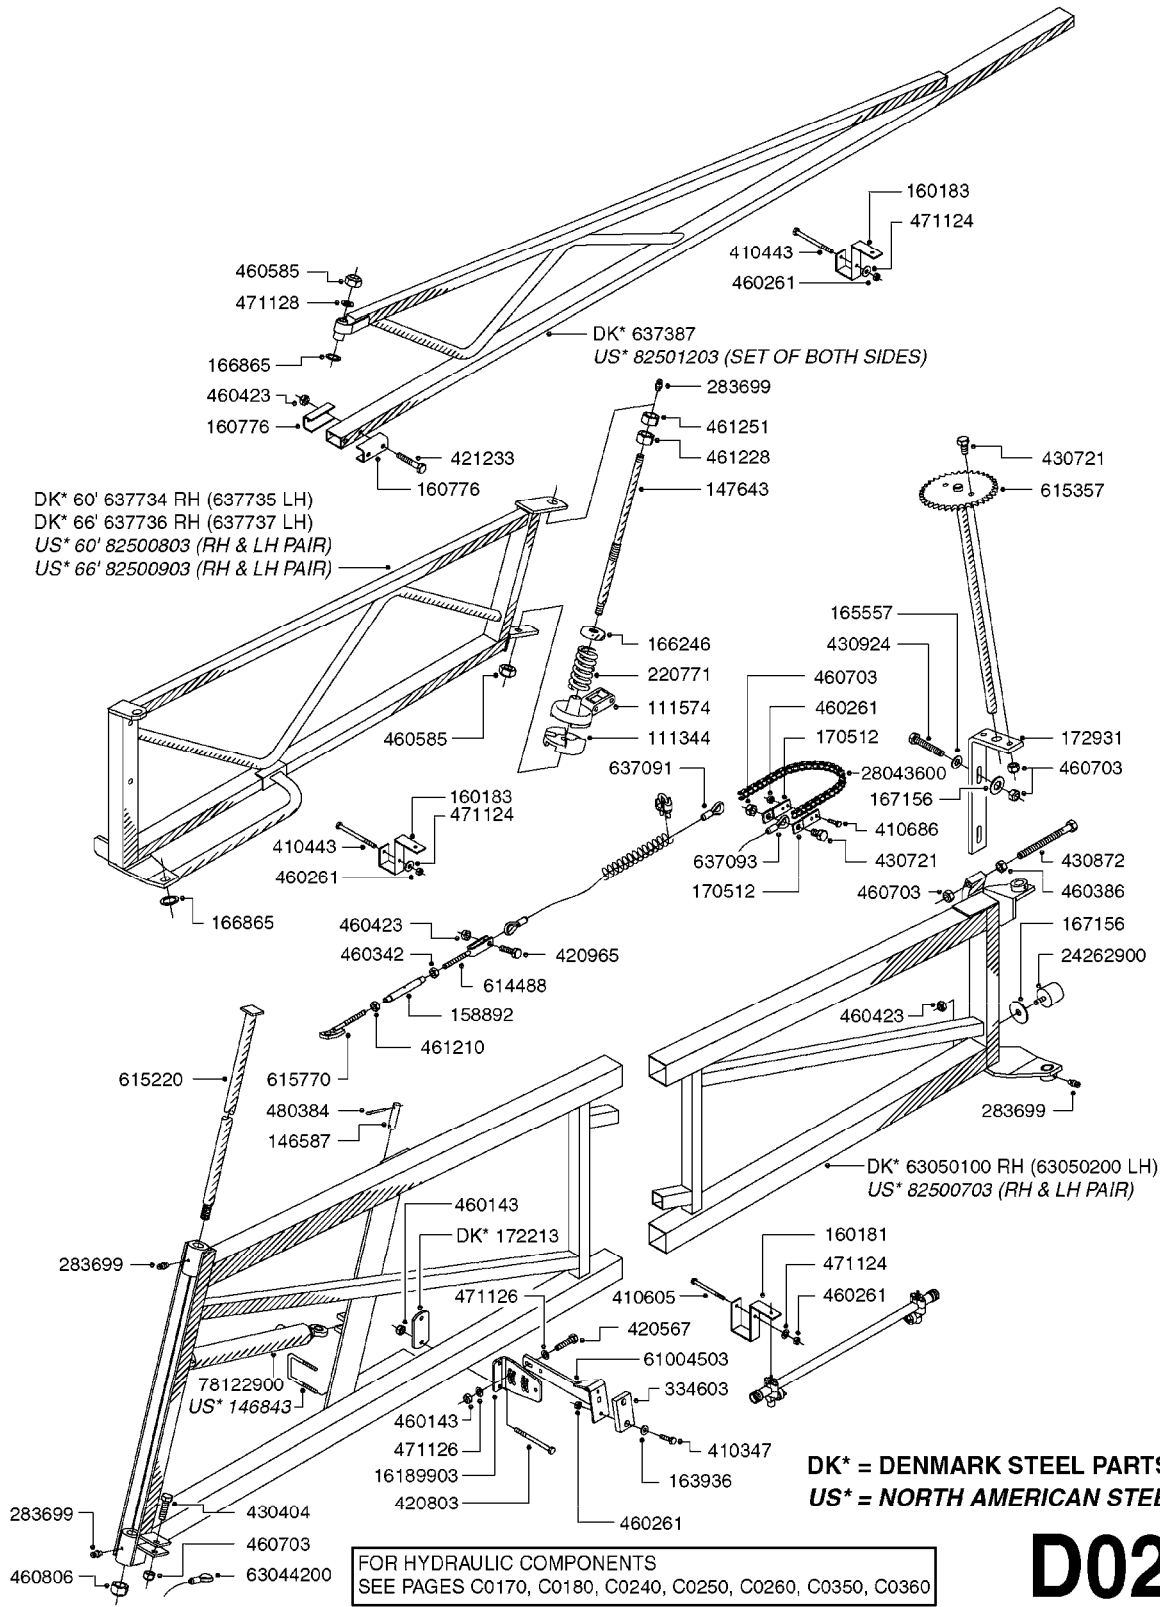

BOOM EAGLE WINGS 60' 66'
D0270-HIN, 01:01:16

Page 1
Date 12.08.2020 9:19

parts-n°	order qty	description
111344	1	CLAW CLUTCH Ø100/Ø20,5 UNDER PART RED
111574	1	CLAW CLUTCH D100 UP. (MACH)
146587	1	PIN D16.8 X 65
146843	1	BOLT U M8 F.60 x 60
147643	1	AXLE F.BM BRKWKY. W. ZERT L=426
158892	1	TURN BUCKLE HOUS
160181	1	CLAMP NOZZLE TUBE 60X60
160183	1	CLAMP NOZZLE TUBE 50X30
160776	1	U-CHANNEL F.3PT.
163936	1	WASHER D15/D6.2X1
165557	1	WASHER D28.0/D12.2X2.0 SS
166246	1	WASHER CUP D53 F.SPRING
166865	1	WASHER D35/D25X2
167156	1	WASHER D46.5/D12.4X2.5
170512	1	ASSEMBLY BRACKET FOR CHAIN
172213	1	FLAT BAR F.Boom STRAP
172931	1	FLAT STEEL 15X50
220771	1	SPRING D53/D43X100
283699	1	GREASE NIPPLE M6X1
334603	1	RUBBER STOP 86X48X15
410347	1	SCREW M6X20 8.8
410443	1	BOLT HEX 8.8 DEL M6X70
410605	1	BOLT HEX 8.8 DEL M6X80
410686	1	BOLT HEX 8.8 DEL M6X30
420567	1	BOLT HEX 8.8 DEL M8X30 FT
420803	1	BOLT HEX 8.8 DEL M8X90
420965	1	M10X40 MACHINE SCREW STAINLESS
421233	1	BOLT HEX 8.8 10.9 DEL M10X70
430404	1	BOLT HEX 8.8 DEL M12X50
430721	1	BOLT HEX 8.8 DEL M12X40 FT
430872	1	BOLT HEX 8.8 DEL M12X100 FT
430924	1	BOLT HEX 8.8 DEL M12 X 85
460143	1	LOCK NUT M8 SST A2 DIN985
460261	1	NUT HEX M6X1.00 LOCK DIN985 A2 SS
460342	1	NUT HEX M10 DEL DIN934
460386	1	NUT HEX M12X1.75
460423	1	NUT HEX M10X1.50 LOCK DIN985A2 SS
460585	1	LOCKING NUT M16 DIN985 A2 SS
460703	1	NUT HEX M12X1.75 LOCK DIN985A2 SS
460806	1	NUT HEX M20X2.50 LOCK DIN985A2 SS
461210	1	NUT HEX M10X1.5 L.THREAD A4
461228	1	NUT HEX M20
461251	1	NUT HEX M20 X 2.5 JAMB
471124	1	WASHER, M6, Ø18/ 6.4X 1.6, SS
471126	1	WASHER, M8, Ø16/ 8.4X 1.6, SS
471128	1	WASHER, M16, Ø30/17.0X 3.0, SS
480384	1	PIN COTTER 3/16 x 1-1/2"
614488	1	FORK/ R.THREAD 10mmX144mm
615220	1	PIN 25 X 910 FOR EAGLE
615357	1	SHAFT W.SPROCKET EAGLE 60'3PT
615770	1	ANCHOR F.EAGLE CABLE
637091	1	CABLE FRONT EAGLE D7X2895
637093	1	CABLE REAR 5 X 3100MM EAGLE
637387	1	BOOM WING BRKWAY E. 60-90'
637734	1	BOOM WING OUT. 60'R.EAG 97
637735	1	BOOM WING OUT. 60'L.EAG 97
637736	1	BOOM WING OUT. 66'R.EAG 97
637737	1	BOOM WING OUT. 66'L.EAG 97
16189903	1	PLATE F, EAGLE STOPARM
24262900	1	RUBBER STOP D50X40 M10X33
28043600	1	CHAIN 5/8X810MM (51 LINKS)