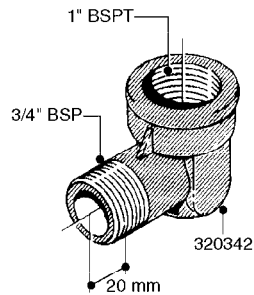

L0020

FITTINGS-T-PIECES, CAPS & ELBOWS
L0020-HIN, 01:01:16

Page 1

Date 12.08.2020 9:19

parts-n°	order qty	description
10053603	1	FITT. CAPNUT 2"BSP 5601
10194303	1	CAP BLANK 1 1/2 MCPHEE 210060
320047	1	FITT.DK CAPNUT 1/2" BSP
320106	1	FITT.DK CAPNUT 1" BSP
320272	1	FITT.DK CAPNUT 3/8" BSP
320316	1	FITT.DK TEE 3/4" X3/4" X1"BSP
320331	1	FITT.DK TEE 1" - 1" - 3/4" BSP
320342	1	FITT.DK EL 3/4"M X 1"F BSP
320563	1	FITT.DK 3 WAY 1/2" 110 DEG.
320677	1	NO LONGER AVAILABLE
320961	1	FITT.DK CAPNUT 1-1/2" BSP
321053	1	FITT.DK TEE 1/2 X1/2 X1/2" BSP
322072	1	FITT.DK TEE 3/8'X3/8'X3/8' BSP
322095	1	FITT.DK TEE 1-1/2 X1-1/4 X3/4" BSP
322138	1	FITT.DK ELB 1"M X 1"F BSP
330013	1	O-RING 2.5 X 10 PUR
330212	1	O-RING D19/D14X2.4 F.1/2"NUT
330326	1	O-RING D30/D24X2 F.1"NUT
331273	1	O-RING D44/D38X2 F.1-1/2"