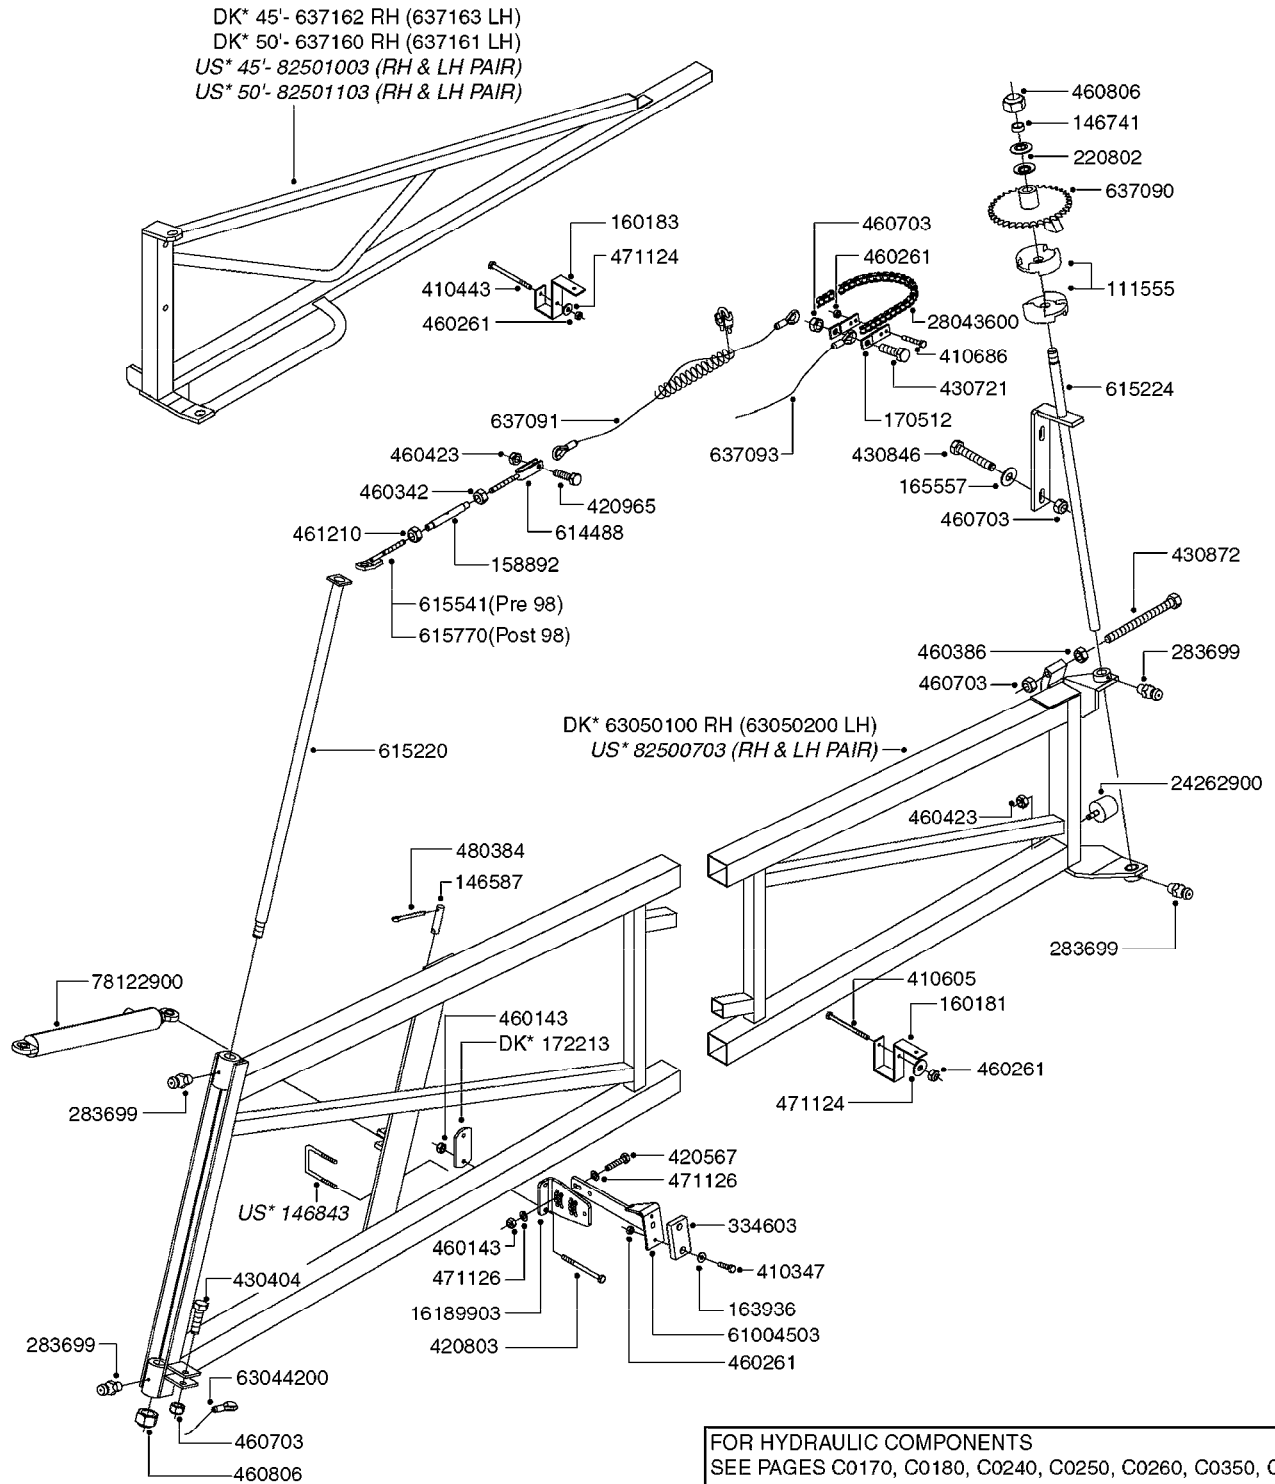

FOR HYDRAULIC COMPONENTS
SEE PAGES C0170, C0180, C0240, C0250, C0260, C0350, C0360

D0260

DK* = DENMARK STEEL PARTS
US* = NORTH AMERICAN STEEL PARTS

BOOM EAGLE WINGS 45' 50'
D0260-HIN, 01:01:16

Page 1
Date 12.08.2020 9:19

parts-n°	order qty	description
111555	1	BREAKAWAY CLUTCH EG. (23MM)
146587	1	PIN D16.8 X 65
146741	1	BUSHING D28/D22.2X10
146843	1	BOLT U M8 F.60 x 60
158892	1	TURN BUCKLE HOUS
160181	1	CLAMP NOZZLE TUBE 60X60
160183	1	CLAMP NOZZLE TUBE 50X30
163936	1	WASHER D15/D6.2X1
165557	1	WASHER D28.0/D12.2X2.0 SS
170512	1	ASSEMBLY BRACKET FOR CHAIN
172213	1	FLAT BAR F.BOOM STRAP
220802	1	BELLVILLE WASHER D50/D22.4X2
283699	1	GREASE NIPPLE M6X1
334603	1	RUBBER STOP 86X48X15
410347	1	SCREW M6X20 8.8
410443	1	BOLT HEX 8.8 DEL M6X70
410605	1	BOLT HEX 8.8 DEL M6X80
410686	1	BOLT HEX 8.8 DEL M6X30
420567	1	BOLT HEX 8.8 DEL M8X30 FT
420803	1	BOLT HEX 8.8 DEL M8X90
420965	1	M10X40 MACHINE SCREW STAINLESS
430404	1	BOLT HEX 8.8 DEL M12X50
430721	1	BOLT HEX 8.8 DEL M12X40 FT
430846	1	BOLT HEX 8.8 DEL M12X80
430872	1	BOLT HEX 8.8 DEL M12X100 FT
460143	1	LOCK NUT M8 SST A2 DIN985
460261	1	NUT HEX M6X1.00 LOCK DIN985 A2 SS
460342	1	NUT HEX M10 DEL DIN934
460386	1	NUT HEX M12X1.75
460423	1	NUT HEX M10X1.50 LOCK DIN985A2 SS
460703	1	NUT HEX M12X1.75 LOCK DIN985A2 SS
460806	1	NUT HEX M20X2.50 LOCK DIN985A2 SS
461210	1	NUT HEX M10X1.5 L.THREAD A4
471124	1	WASHER, M6, Ø18/ 6.4X 1.6, SS
471126	1	WASHER, M8, Ø16/ 8.4X 1.6, SS
480384	1	PIN COTTER 3/16 x 1-1/2"
614488	1	FORK/ R.THREAD 10mmX144mm
615220	1	PIN 25 X 910 FOR EAGLE
615224	1	BREAKAWAY SHAFT EAGLE
615541	1	ANCHOR PART TURNBUCKLE EAGLE
615770	1	ANCHOR F.EAGLE CABLE
637090	1	SPROCKET EAGLE
637091	1	CABLE FRONT EAGLE D7X2895
637093	1	CABLE REAR 5 X 3100MM EAGLE
637160	1	BOOM WING 50'OUTER R.EAGLE
637161	1	BOOM WING 50'OUTER L.EAGLE
637162	1	BOOM WING 45'OUTER R. EAGLE
637163	1	BOOM WING 45'OUTER LEFT EAGLE
16189903	1	PLATE F, EAGLE STOPARM
24262900	1	RUBBER STOP D50X40 M10X33
28043600	1	CHAIN 5/8X810MM (51 LINKS)
61004503	1	BOOM STOP SPB/SPC
63044200	1	CABLE CENTER EAG. 7mm x 1390mm
63050100	1	WING INNER SPB R.H. 05
63050200	1	WING INNER SPB L.H. 05
78122900	1	CYLINDER 40/22X300MM RED
82500703	1	WING INNER SET FPS SPB 45-66'
82501003	1	WING OUTER SET FPS 45' SPB
82501103	1	WING OUTER SET FPS 50' SPB