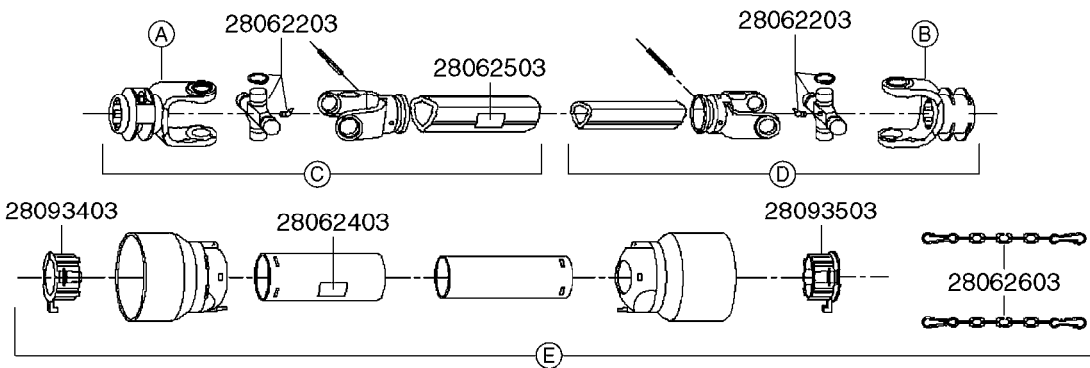

PTO #	829482	829483	829484	829487
TRACTOR	1-3/8" 6 SPLINE	1-3/8" 6 SPLINE	1-3/8" 6 SPLINE	1-3/8" 6 SPLINE
IMPLEMENT	25 mm	30 mm	1-3/8" 6 SPLINE	1-3/8" 6 SPLINE
LENGTH	610/800	610/800	610/800	860/1050
A	28062103	28062103	28062103	28062103
B	28062303	28063003	28062103	28062103
C	28062703	28062703	28062703	28063403
D	28062803	28063103	28063203	28063503
E	28062903	28062903	28062903	28063303

Note: For "Bondioli" PTO's (previous supplier) - see page A0510.

COMPLETE ASSEMBLIES
WHOLEGOOD ITEMS

A0580