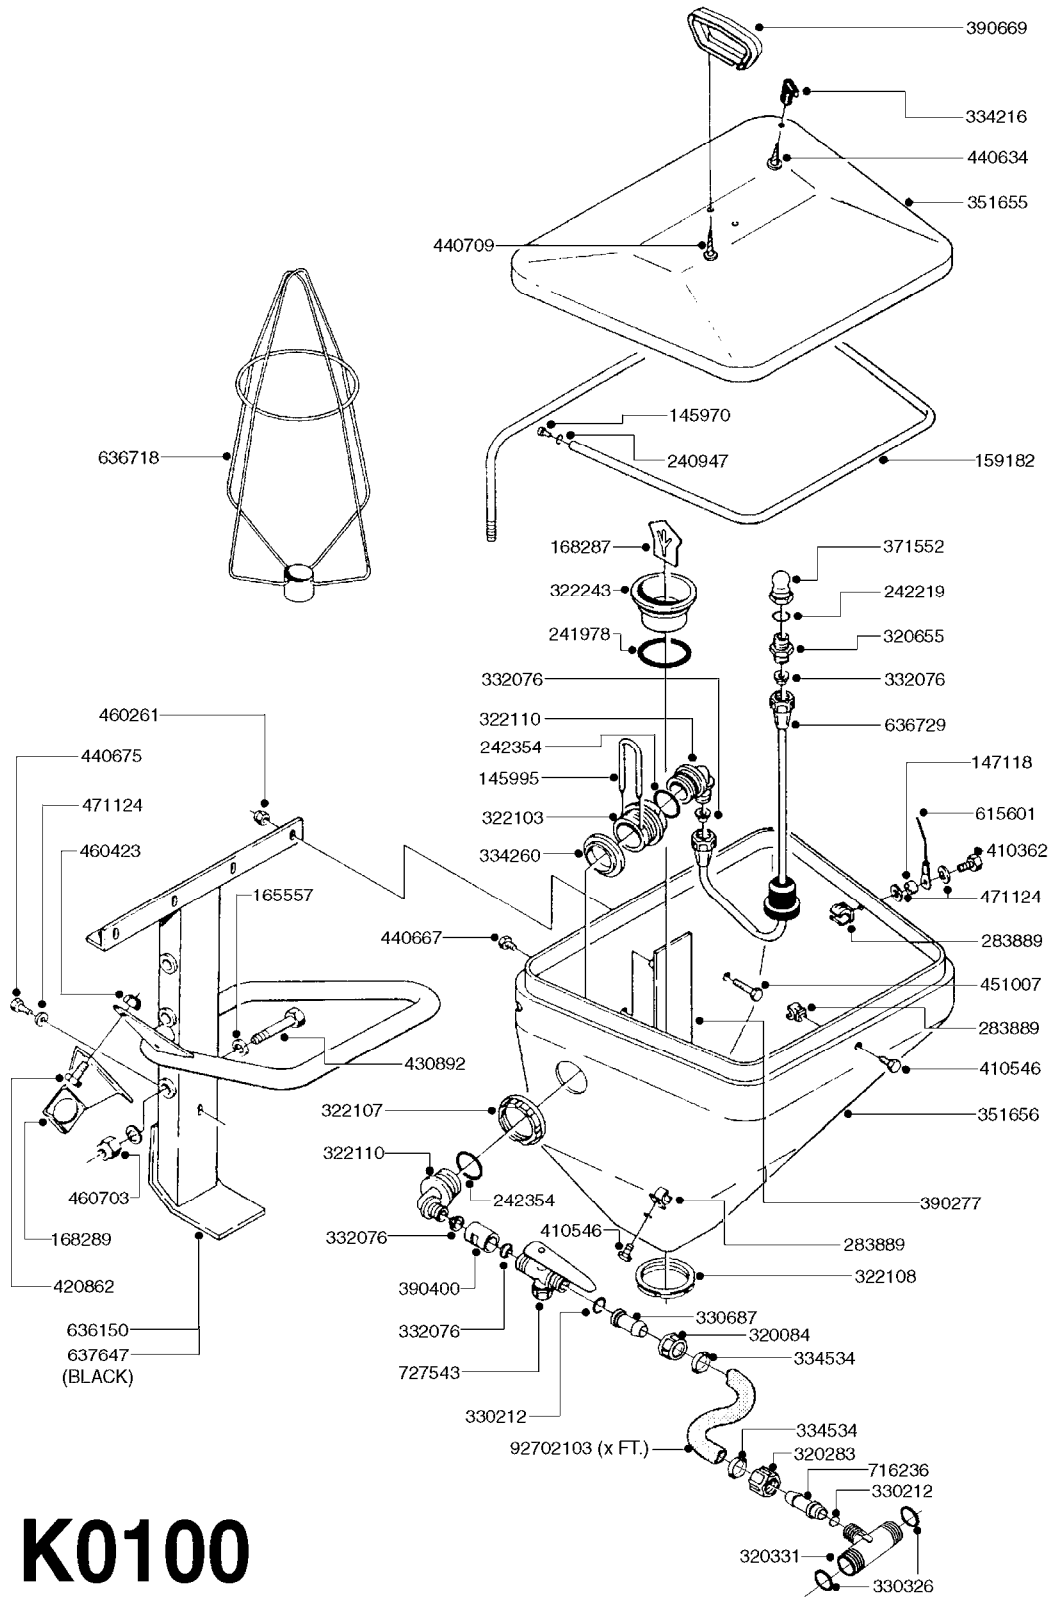

K0090

CHEMICAL FILLER-HOPPER (PRE95)
K0090-HIN, 01:01:16

Page 1

Date 12.08.2020 9:19

parts-n°	order qty	description
145970	1	PLUG MF 11 X 1
145995	1	FITT.DK S-53 FORK
159182	1	RINSING TUBE CHEM.FILL
168287	1	PLATE ANTI-VORTEX F.CHEM FILL
168289	1	BRACKET F. 3-WAY VALVE
240947	1	O-RING D7.3X2.4 NITRIL
241978	1	O-RING 64.5X3.0
242219	1	O-RING D16.3X2.4 VITON
242354	1	O-RING D32.2X3.0 VITON
242566	1	LATCH STRAP F. CHEM.FILL
283889	1	CLIP F.TUBE SUPPORT
320084	1	FITT.DK NUT 1/2" BSP
320283	1	FITT.DK NUT 3/4"BSP
320331	1	FITT.DK TEE 1" - 1" - 3/4" BSP
320655	1	FITT.DK HN 1/2"-1/2" BSP
322103	1	FITT.DK S-53 BULKHEAD
322107	1	FITT.DK S-53 BULKHEAD NUT
322108	1	FITT.DK S-67 BULKHEAD NUT
322110	1	FITT.DK S-53 ELB. 1/2" BSP
322243	1	DRAIN PIPE/CHEM FIL.S67/S56
330212	1	O-RING D19/D14X2.4 F.1/2"NUT
330326	1	O-RING D30/D24X2 F.1"NUT
330687	1	FITT.DK HB 1/2" F. 1/2" NUT
332076	1	CONE INSERT F. ALUMINUM LANCE
334215	1	RUBBER
334216	1	RUBBER LATCH FOR CHEM.FILL
334260	1	GASKET F. S-53 BULKHEAD
334534	1	CLAMP HOSE PLASTIC 1/2"
371552	1	NOZZLE F.RINSING
390277	1	SCALE PLATE FOR HARDI FILLER
390400	1	FITT.DK BULKHEAD 1/2'X1/2'
410546	1	BOLT HEX M6X12 A2 SS DIN933
420862	1	BOLT HEX 8.8 DEL M10X16 FT
440634	1	SCREW 5/8"
440667	1	SCREW M3.5X12 SLOT STAINLESS
440675	1	SCREW F. PLASTIC 5X16 SS
451007	1	SCREW M6X20 STAINLESS
460261	1	NUT HEX M6X1.00 LOCK DIN985 A2 SS
460423	1	NUT HEX M10X1.50 LOCK DIN985A2 SS
471124	1	WASHER, M6, Ø18/ 6.4X 1.6, SS
614728	1	LID FOR CHEM FILLER
614729	1	TANK HARDI FILLER
636150	1	FRAME FOR CHEM FILL TANK
636718	1	RINSE SUPPORT CHEM.FILL 25/35L
636729	1	TUBE F. RINSE CHEM FILL
716236	1	FITT.DK HB 1/2" ASSY. F. 3/4"
727543	1	VALVE F.CHEM FILL JUG RINSE
92702103	1	HOSE R X1/2" X300PSI WP X0012"