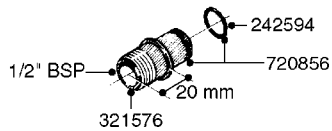

RINSE SYSTEM PLUMBING
K0750-HIN, 01:01:16

Page 0
Date 12.08.2020 9:19

RINSE SYSTEM- MANIFOLD SYSTEM

K0750

RINSE SYSTEM PLUMBING
K0750-HIN, 01:01:16

Page 1
Date 12.08.2020 9:19

parts-n°	order qty	description
168030	1	BRACKET F/3 WAY VALVE
172280	1	FLATBAR 30X5 L=270 4XD9 90DEG.
241441	1	O-RING D29.3X3
241883	1	O-RING 3 X 39.2 NITRIL
242353	1	O-RING 3 X 44.2 VITON
242354	1	O-RING D32.2X3.0 VITON
242594	1	O-RING D14 X 1.78 SCH.70-EPDM
284585	1	CLAMP HOSE GEAR 1" MINI 020
320084	1	FITT.DK NUT 1/2" BSP
320095	1	FITT.DK NUT 1" BSP
320283	1	FITT.DK NUT 3/4"BSP
320294	1	FITT.DK TEE 3/8X3/8HB X1/2"BSP
320316	1	FITT.DK TEE 3/4" X3/4" X1"BSP
320821	1	FITT.DK NUT 1-1/2" BSP
321495	1	FITT.DK REDUC 1/4'BSP F.3/4'NT
322065	1	FITT.DK UNION 1' BSP/S-56
322066	1	FITT.DK S-56 NUT
330212	1	O-RING D19/D14X2.4 F.1/2"NUT
330326	1	O-RING D30/D24X2 F.1"NUT
330341	1	FITT.DK HB 1" F. 1" NUT
330595	1	O-RING D24.6/D20X2.1 -3/4"
330676	1	FITT.DK HB 3/8" F. 1/2" NUT
330687	1	FITT.DK HB 1/2" F. 1/2" NUT
332286	1	FITT.DK HB 1/2" F. 3/4" NUT
334050	1	FITT.DK S-61 STR.1-1/4"
334059	1	FITT.DK EL 1" 110 DEG.F.1-1/2"
334068	1	FITT.DK S-61 STR.1"
334100	1	FITT.DK S-61 ELB.1" 110 DEG.
334151	1	FITT.DK S-61 ELB.1-1/4"110 DEG
334239	1	FITT.DK S-53 ELB.1/2"
334564	1	FITT.DK S-67 TO S-53 ADAPTER
420582	1	BOLT HEX 8.8 DEL M8X20 FT A2
460143	1	LOCK NUT M8 SST A2 DIN985
725348	1	VALVE 3 WAY BLUE
978338	1	DECAL MANIFOLD SYS.RINSE NOZ
28026203	1	GAUGE 200PSI/BR,2.5"1/4BSP-BTM
28029803	1	CLAMP HOSE GEAR P1/2" 6708
92701703	1	HOSE R X3/8" X300PSI WP X0012"
92702103	1	HOSE R X1/2" X300PSI WP X0012"
92712403	1	HOSE R X1" X300PSI WP X0012"