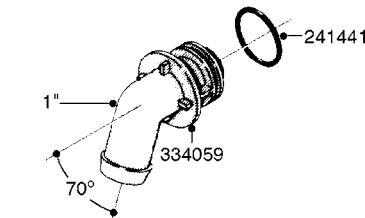

RINSE SYSTEM PLUMBING
K0750-HIN, 01:01:16

Page 0
Date 12.08.2020 9:19

RINSE SYSTEM- MANIFOLD SYSTEM

K0750

RINSE SYSTEM PLUMBING
K0750-HIN, 01:01:16

Page 1
Date 12.08.2020 9:19

parts-n°	order qty	description
168030	1	BRACKET F/3 WAY VALVE
172280	1	FLATBAR 30X5 L=270 4XD9 90DEG.
241441	1	O-RING D29.3X3
241883	1	O-RING 3 X 39.2 NITRIL
242353	1	O-RING 3 X 44.2 VITON
242354	1	O-RING D32.2X3.0 VITON
242594	1	O-RING D14 X 1.78 SCH.70-EPDM
284585	1	CLAMP HOSE GEAR 1" MINI 020
320084	1	FITT.DK NUT 1/2" BSP
320095	1	FITT.DK NUT 1" BSP
320283	1	FITT.DK NUT 3/4"BSP
320294	1	FITT.DK TEE 3/8X3/8HB X1/2"BSP
320316	1	FITT.DK TEE 3/4" X3/4" X1"BSP
320821	1	FITT.DK NUT 1-1/2" BSP
321495	1	FITT.DK REDUC 1/4'BSP F.3/4'NT
322065	1	FITT.DK UNION 1' BSP/S-56
322066	1	FITT.DK S-56 NUT
330212	1	O-RING D19/D14X2.4 F.1/2"NUT
330326	1	O-RING D30/D24X2 F.1"NUT
330341	1	FITT.DK HB 1" F. 1" NUT
330595	1	O-RING D24.6/D20X2.1 -3/4"
330676	1	FITT.DK HB 3/8" F. 1/2" NUT
330687	1	FITT.DK HB 1/2" F. 1/2" NUT
332286	1	FITT.DK HB 1/2" F. 3/4" NUT
334050	1	FITT.DK S-61 STR.1-1/4"
334059	1	FITT.DK EL 1" 110 DEG.F.1-1/2"
334068	1	FITT.DK S-61 STR.1"
334100	1	FITT.DK S-61 ELB.1" 110 DEG.
334151	1	FITT.DK S-61 ELB.1-1/4"110 DEG
334239	1	FITT.DK S-53 ELB.1/2"
334564	1	FITT.DK S-67 TO S-53 ADAPTER
420582	1	BOLT HEX 8.8 DEL M8X20 FT A2
460143	1	LOCK NUT M8 SST A2 DIN985
725348	1	VALVE 3 WAY BLUE
978338	1	DECAL MANIFOLD SYS.RINSE NOZ
28026203	1	GAUGE 200PSI/BR,2.5"1/4BSP-BTM
28029803	1	CLAMP HOSE GEAR P1/2" 6708
92701703	1	HOSE R X3/8" X300PSI WP X0012"
92702103	1	HOSE R X1/2" X300PSI WP X0012"
92712403	1	HOSE R X1" X300PSI WP X0012"