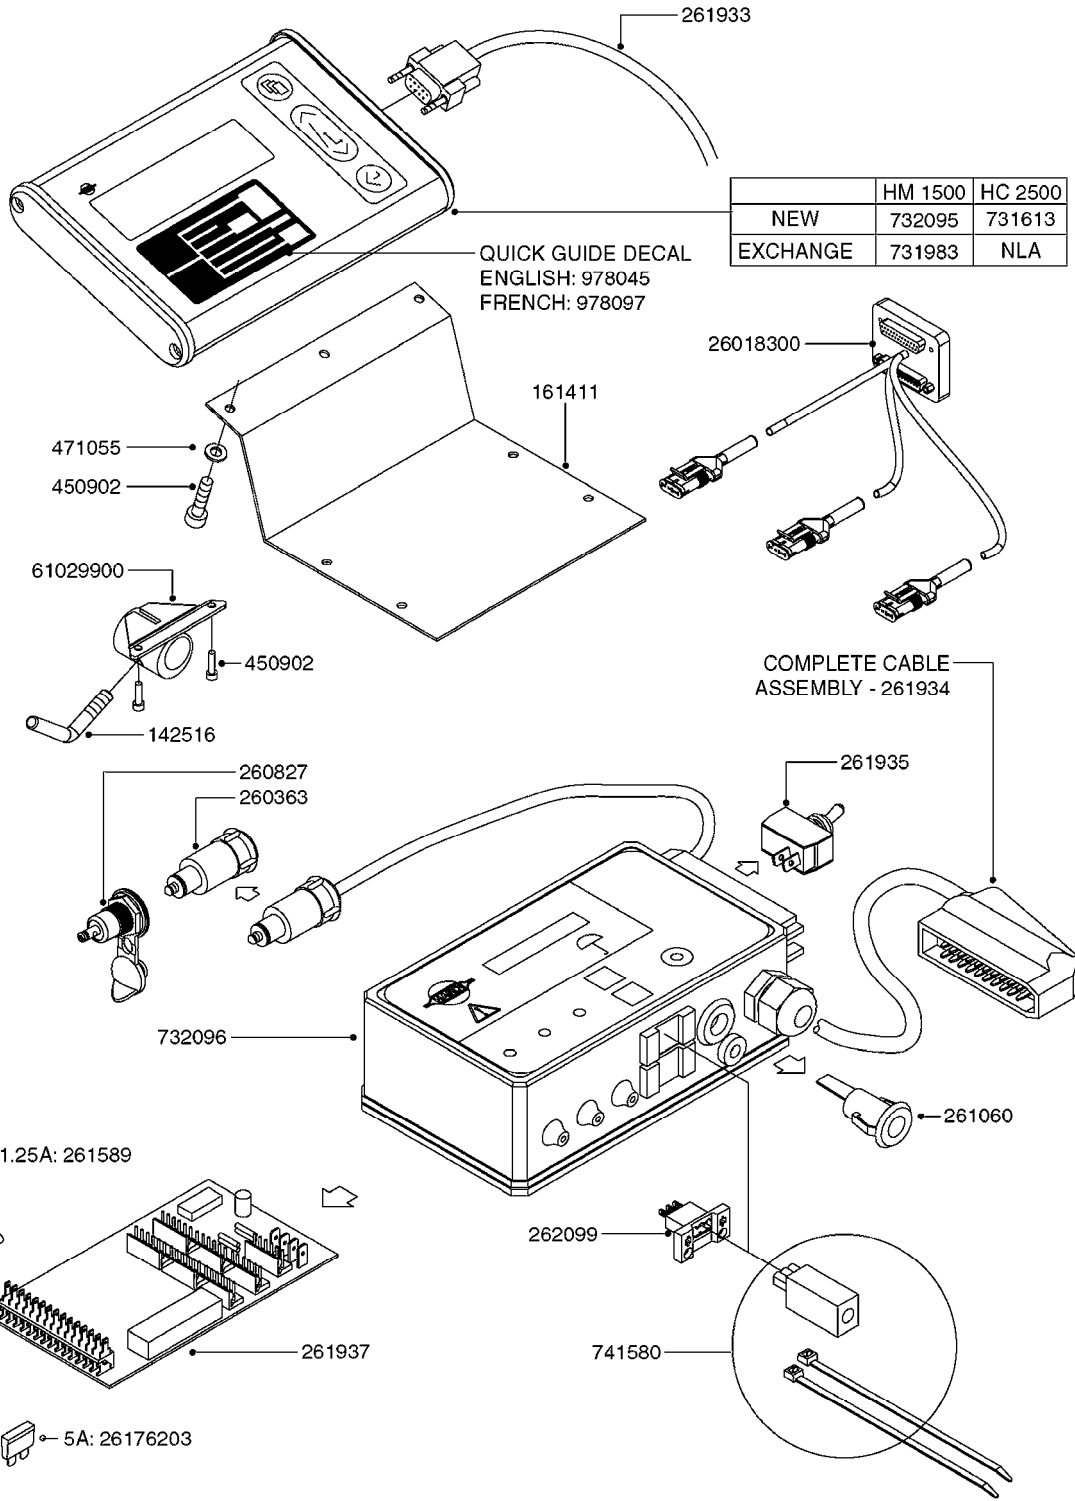

EZ-GUIDE 250 LIGHTBAR
M0080-HIN, 01:01:16

Page 1
Date 12.08.2020 9:19

Pos.	parts-n°	order qty	description
1	26007603	1	CABLE, ANTENNA, EZGUIDEPLUS
2	26015603	1	ANTENNA AG15 L1,EZ GDE 500/250
3	26016103	1	EZ-GUIDE 500 CABLE UNTERM.FUSE
4	26016203	1	EZ-GUIDE 500 POWER CONN.CABLE
5	26017303	1	EZ-GUIDE 250 ALL PORT CABLE
6	26017703	1	EZ-GUIDE 250 POWER CABLE
7	26017803	1	EZ-GUIDE 250 LIGHTBAR DISPLAY
8	26017903	1	EZ-GUIDE 250 PATCH ANTENNA
9	28048203	1	EZ-GUIDE 500 MOUNT F.AG15 ANT.
10	28048303	1	EZ-GUIDE 250/500 RAM MNT.1.5"
11	67217403	1	EZ-GUIDE 250 QUICK REF.CARD
12	84210603	1	EZ GUIDE 250 LIGHTBAR