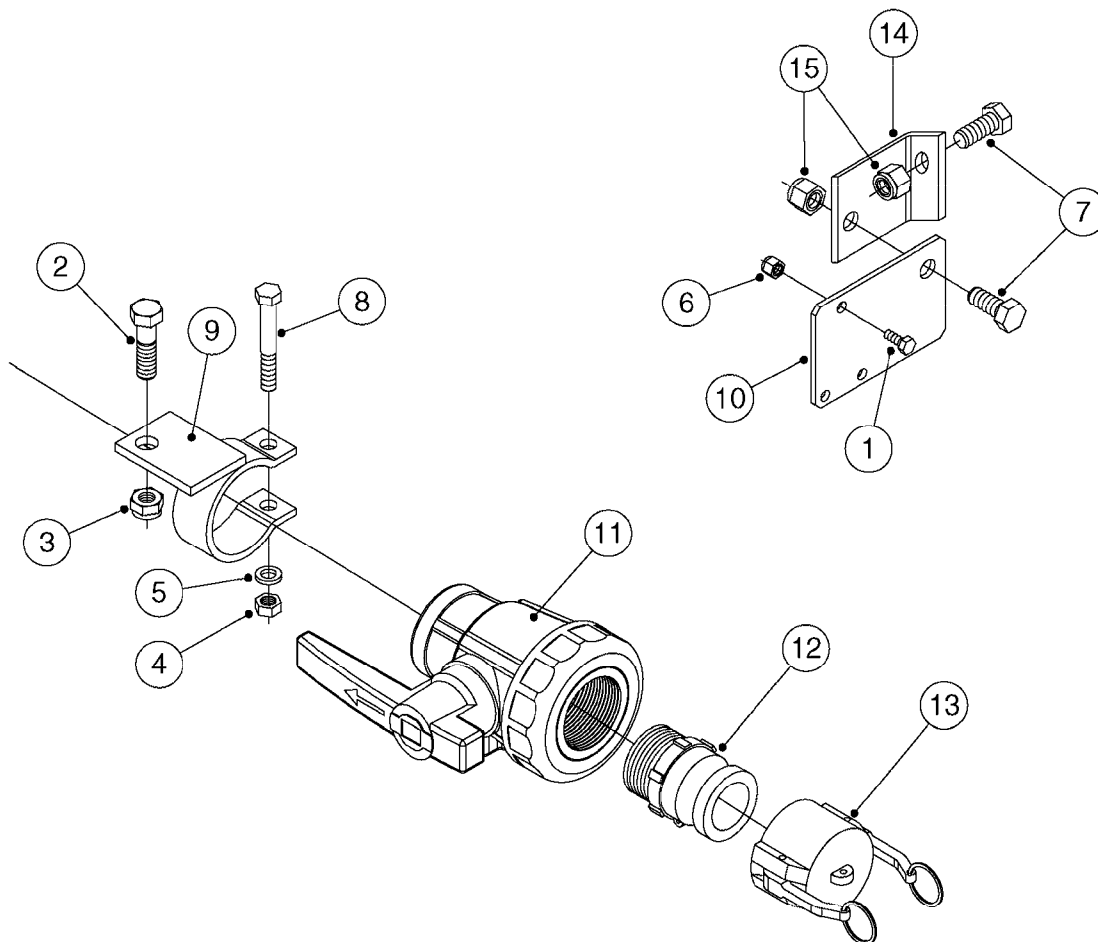

K0590

QUICKFILL-UPDATE 97-TRAILER
K0590-HIN, 01:01:16

Page 1

Date 12.08.2020 9:19

parts-n°	order qty	description
240785	1	O-RING D46,99X5,33 NITRIL
10053503	1	FITT.PO.TEE 2"MX2"FX2"M BSP
10054203	1	GASKET F. 2" FITTINGS RUBBER
10277003	1	FITT.PO.HB 2.00X2.00 MCPHEE
10288703	1	FITT.PO.EL 2MX2M 90 DEG MCPHEE
10295003	1	FITT.PO.HN 2' 250071
10295103	1	FOOT VALVE 2"
10312803	1	FITT.PO.BU 2' X 2'
10599203	1	WASHER-390664 MACHINE ID2-3/8'
28030203	1	CLAMP HOSE T-BOLT S2" 235-67
92702703	1	HOSE PVC SUCT GRAY 2"