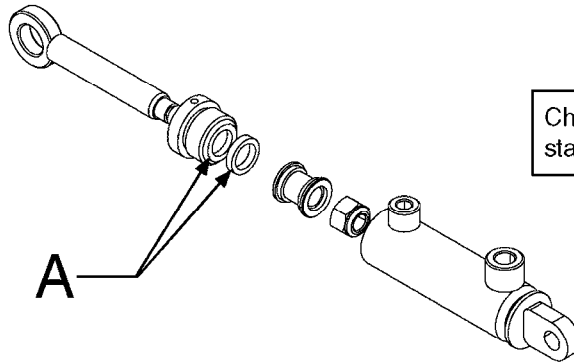

HYDRAULICS - FAROIL CYLINDERS
C0030-HIN, 01:01:16

Page 2

Date 12.08.2020 9:19

parts-n°	order qty	description
78122400	1	DOUBLE CYLINDER D 40/20-300
78122600	1	CYLINDER D40/22-300 BLACK
78122700	1	CYLINDER D40/22X300MM RED
78122800	1	CYLINDER D40/22-300 BLACK
78122900	1	CYLINDER 40/22X300MM RED
78123100	1	CYLINDER DOUBLE D40/20-120
78123200	1	CYLINDER D40/20-120
78123300	1	DBL CYL D70/40-320 AIR INLET L
78124100	1	CYL DOB.D70/40-265 AIR INLET R
78124200	1	CYLINDER D25/12-50
78124300	1	CYLINDER 60/25 X 635 DELTA L
78124600	1	CYLINDER DOUBLE Ø40/20-300 90°
78125100	1	DBL CYL D70/40-320 AIR INLET R
78125300	1	CYL DOB.D70/40-265 AIR INLET L
78125500	1	CYLINDER 60/25 X 662 NAV PAR R
78125600	1	SIN.CYL.Ø60/25_725_2XØ25 RIGHT
78125700	1	CYLINDER 60/25 X 635 DELTA R
78126000	1	CYLINDER,DAMPNER, LOCKING
78126400	1	CYLINDER DBLE D32/16-200 W.STP
78128000	1	CYLINDER DOUB. D60/30 L=300 09
78128800	1	CYLINDER, D50/30-500