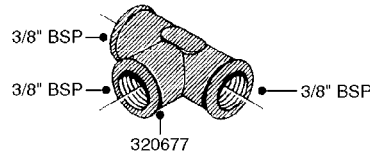

L0020

FITTINGS-T-PIECES, CAPS & ELBOWS
L0020-HIN, 01:01:16

Page 1

Date 12.08.2020 9:19

parts-n°	order qty	description
10053603	1	FITT. CAPNUT 2"BSP 5601
10194303	1	CAP BLANK 1 1/2 MCPHEE 210060
320047	1	FITT.DK CAPNUT 1/2" BSP
320106	1	FITT.DK CAPNUT 1" BSP
320272	1	FITT.DK CAPNUT 3/8" BSP
320316	1	FITT.DK TEE 3/4" X3/4" X1"BSP
320331	1	FITT.DK TEE 1" - 1" - 3/4" BSP
320342	1	FITT.DK EL 3/4"M X 1"F BSP
320563	1	FITT.DK 3 WAY 1/2" 110 DEG.
320677	1	NO LONGER AVAILABLE
320961	1	FITT.DK CAPNUT 1-1/2" BSP
321053	1	FITT.DK TEE 1/2 X1/2 X1/2" BSP
322072	1	FITT.DK TEE 3/8'X3/8'X3/8' BSP
322095	1	FITT.DK TEE 1-1/2 X1-1/4 X3/4" BSP
322138	1	FITT.DK ELB 1"M X 1"F BSP
330013	1	O-RING 2.5 X 10 PUR
330212	1	O-RING D19/D14X2.4 F.1/2"NUT
330326	1	O-RING D30/D24X2 F.1"NUT
331273	1	O-RING D44/D38X2 F.1-1/2"