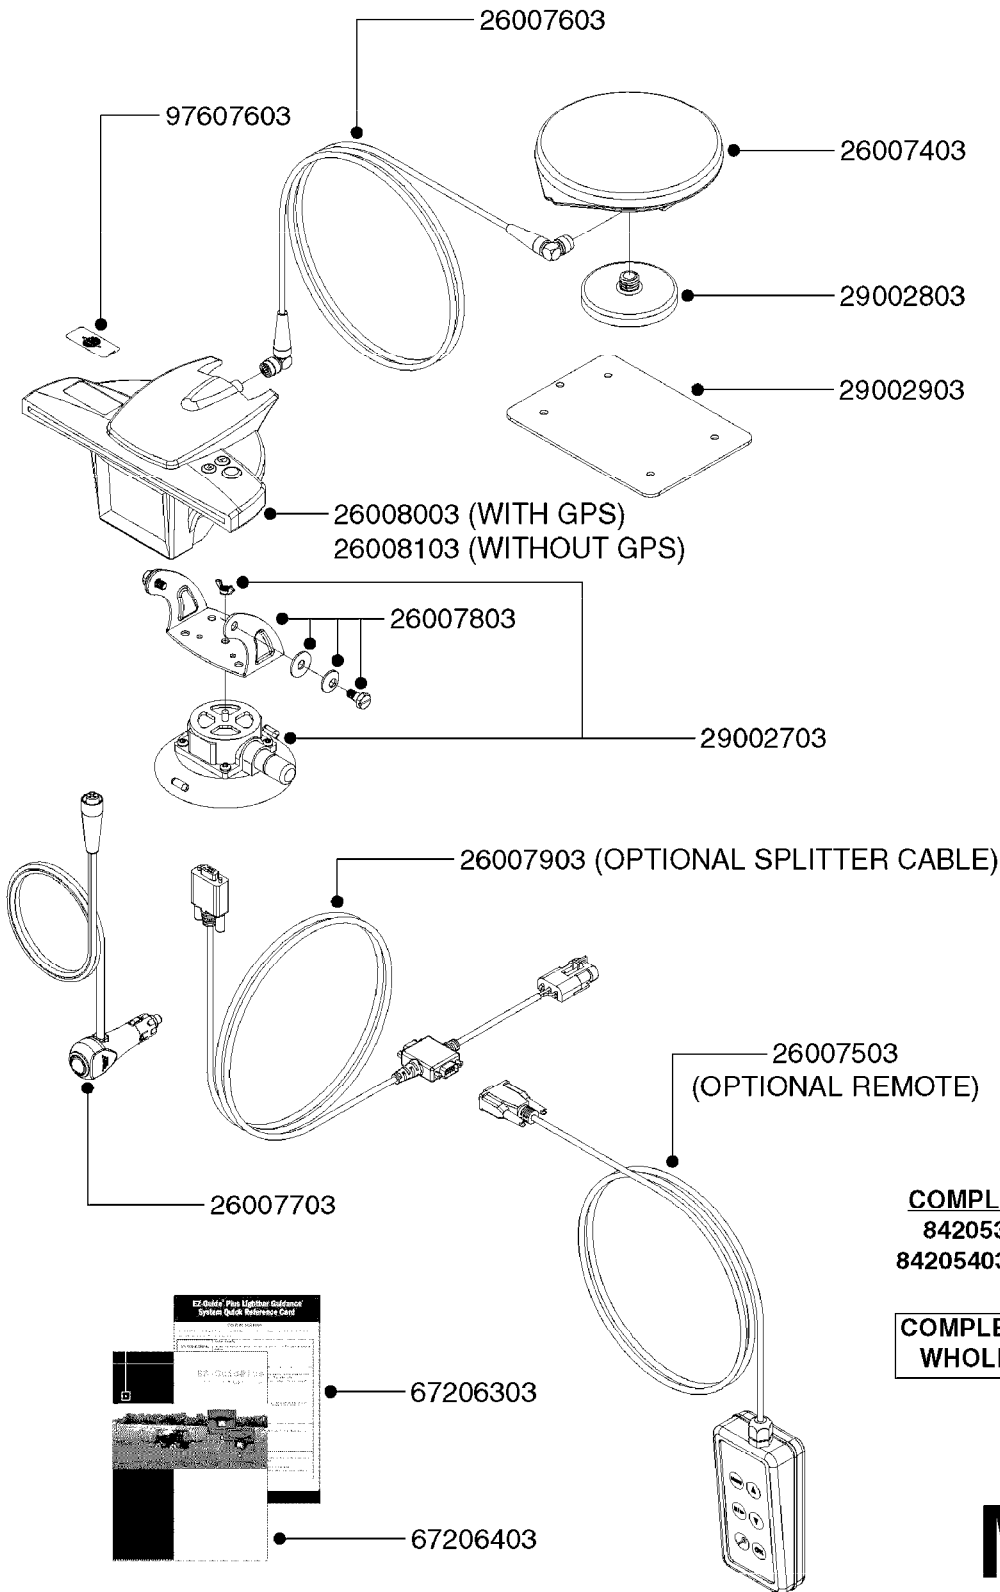

3 COMPLETE ASSEMBLY

HC5500 CABLES

M0030

CFX-750 DISPLAY, DGPS
M0030-HIN, 01:01:16

Page 1

Date 12.08.2020 9:19

Pos.	parts-n°	order qty	description
1	26007603	1	CABLE, ANTENNA, EZGUIDEPLUS
2	26012003	1	NULL MODEM CABLE
3	26021403	1	CFX-750 DISPLAY, DGPS
4	26021603	1	CABLE, POWER BUS, CAN CFX-750
5	26021703	1	CABLE, ASC INTERFACE, CFX-750
6	26021803	1	AG-25 ANTENNA L1/L2 GLN
7	26022103	1	CFX-750 DISPLAY ONLY
8	26022603	1	CFX-750 Basic Power Cable
9	28048203	1	EZ-GUIDE 500 MOUNT F.AG15 ANT.
10	28048303	1	EZ-GUIDE 250/500 RAM MNT.1.5"