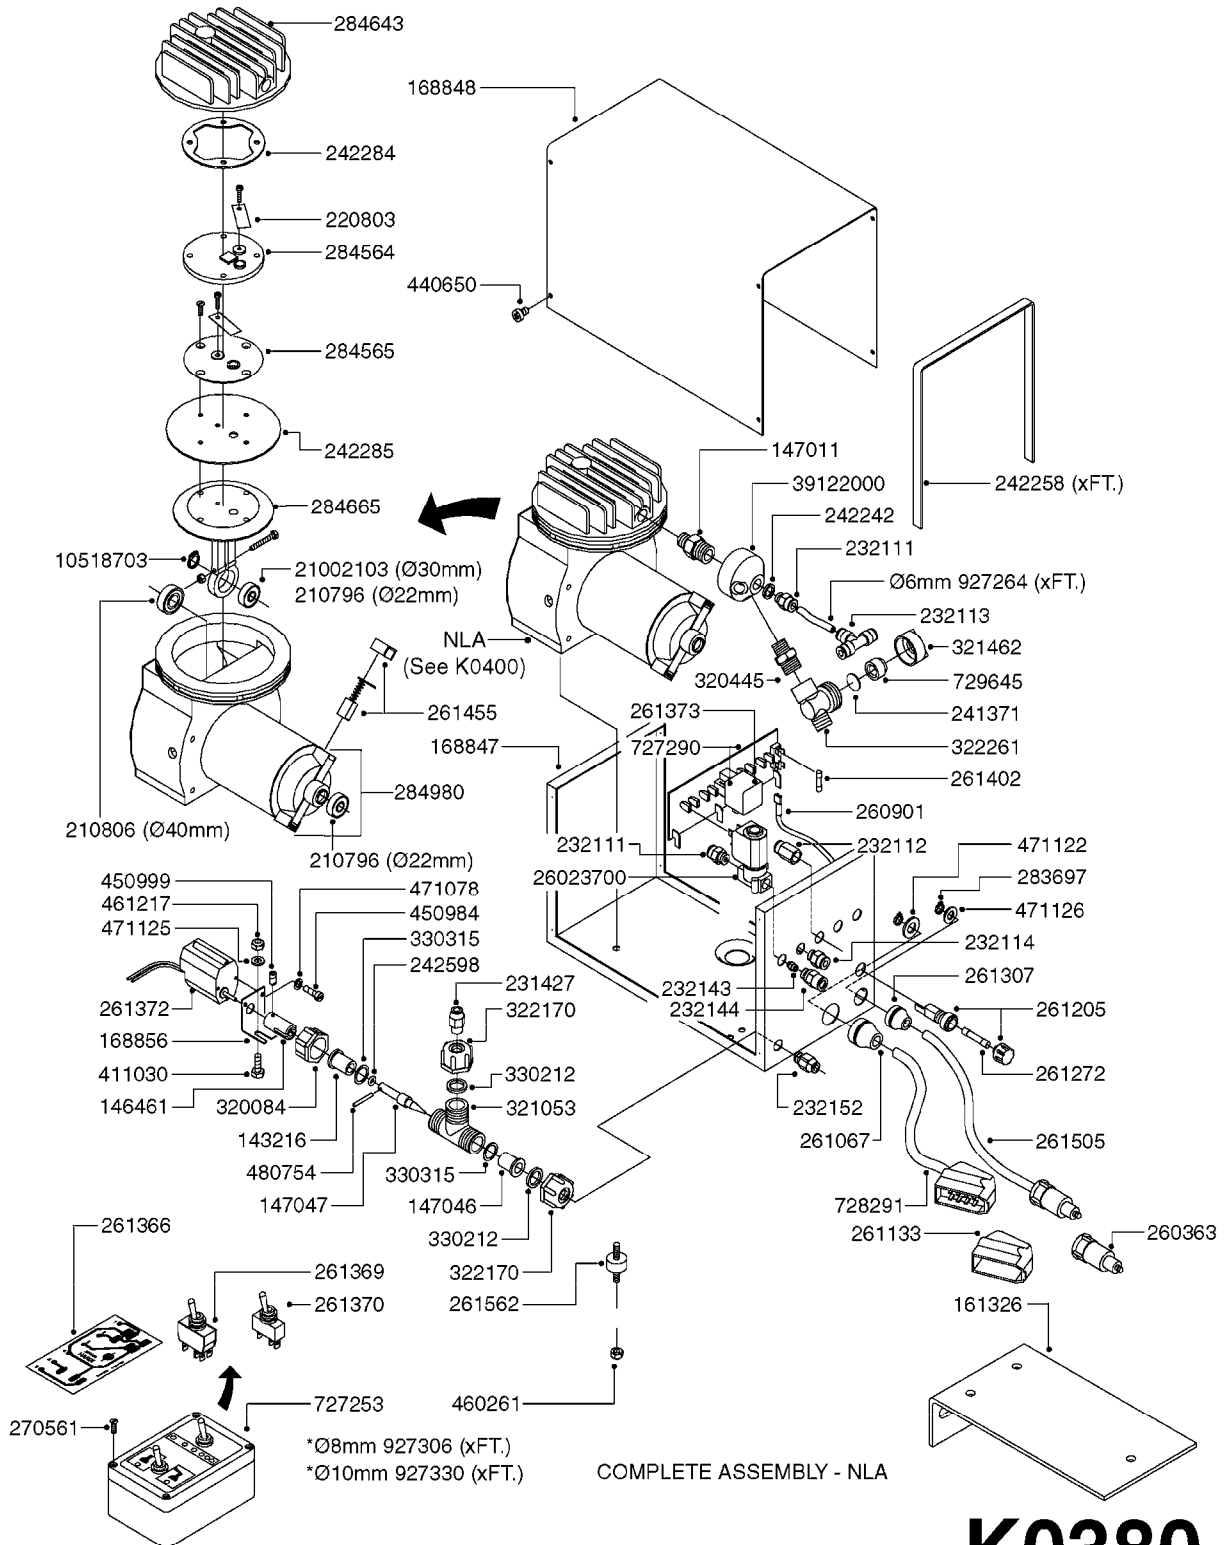

Page 1

Date 12.08.2020 9:19

Pos.	parts-n°	order qty	description
1	145994	1	FITT.DK S-40 FORK
2	145995	1	FITT.DK S-53 FORK
3	240177	1	O-RING D16.1/11.3 X 2.4
4	242354	1	O-RING D32.2X3.0 VITON
5	242355	1	O-RING D19.2X3.0 VITON F.S-40
6	242594	1	O-RING D14 X 1.78 SCH.70-EPDM
7	261539	1	SPADE F.ELEC CONNec BLUE INSUL
8	262104	1	VALVE, SOLENOID, S53/S40
9	320084	1	FITT.DK NUT 1/2" BSP
10	320187	1	FITT.DK CAP 3/8" BSP BLACK
11	320283	1	FITT.DK NUT 3/4"BSP
12	320596	1	FITT.DK ELB 3/8'-1/2'BSP 45DEG
13	321307	1	FITT.DK NUT 1/2" BSP JAMB
14	321742	1	FITT.DK BULKHEAD 1/2' BSP
15	322103	1	FITT.DK S-53 BULKHEAD
16	322352	1	FITT.DK S-53 TEE
17	330212	1	O-RING D19/D14X2.4 F.1/2"NUT
18	330687	1	FITT.DK HB 1/2" F. 1/2" NUT
19	334965	1	COVER FOR S53 SOLENOID VALVE
20	370366	1	OFF-CENTER FLAT SPRAY NOZZLE, 1850 - G150
21	410185	1	BOLT HEX 8.8 DEL M6X16
22	460261	1	NUT HEX M6X1.00 LOCK DIN985 A2 SS
23	471125	1	WASHER M6U 6.4X14X1.2,A2 SS
24	614366	1	FILTER 50 MESH F.NOZZLE BLUE
24	614367	1	FILTER 80 MESH F.NOZZLE RED
24	614368	1	FILTER 100 MESH F.NOZZLE YEL.
25	720856	1	FITT.DK 1/2'BSP ASSY.F.3/4'NUT
26	726558	1	FITT.DK S53 STR. 3/4" W.ORING
27	726567	1	FITT.DK S-40 ELB.1/2" W.O-RING
28	726694	1	PLUG,S53,1/2"FBSP THD W.ORING
29	729610	1	NOZZLE ASSY. NON DRIP 3/8 THRD
30	750722	1	REPAIR KIT FOR 3S SC CONTROL
31	983087	1	ELEC. CABLE 2 WIRE X 0.75MM
32	16180100	1	PLATE, END ROW NOZZLE
33	28025203	1	TIE STRAP L=23" x W=1/2"
34	28029803	1	CLAMP HOSE GEAR P1/2" 6708
35	28029903	1	CLAMP HOSE GEAR P3/4"-S1" 6712
36	92702103	1	HOSE R X1/2" X300PSI WP X0012"