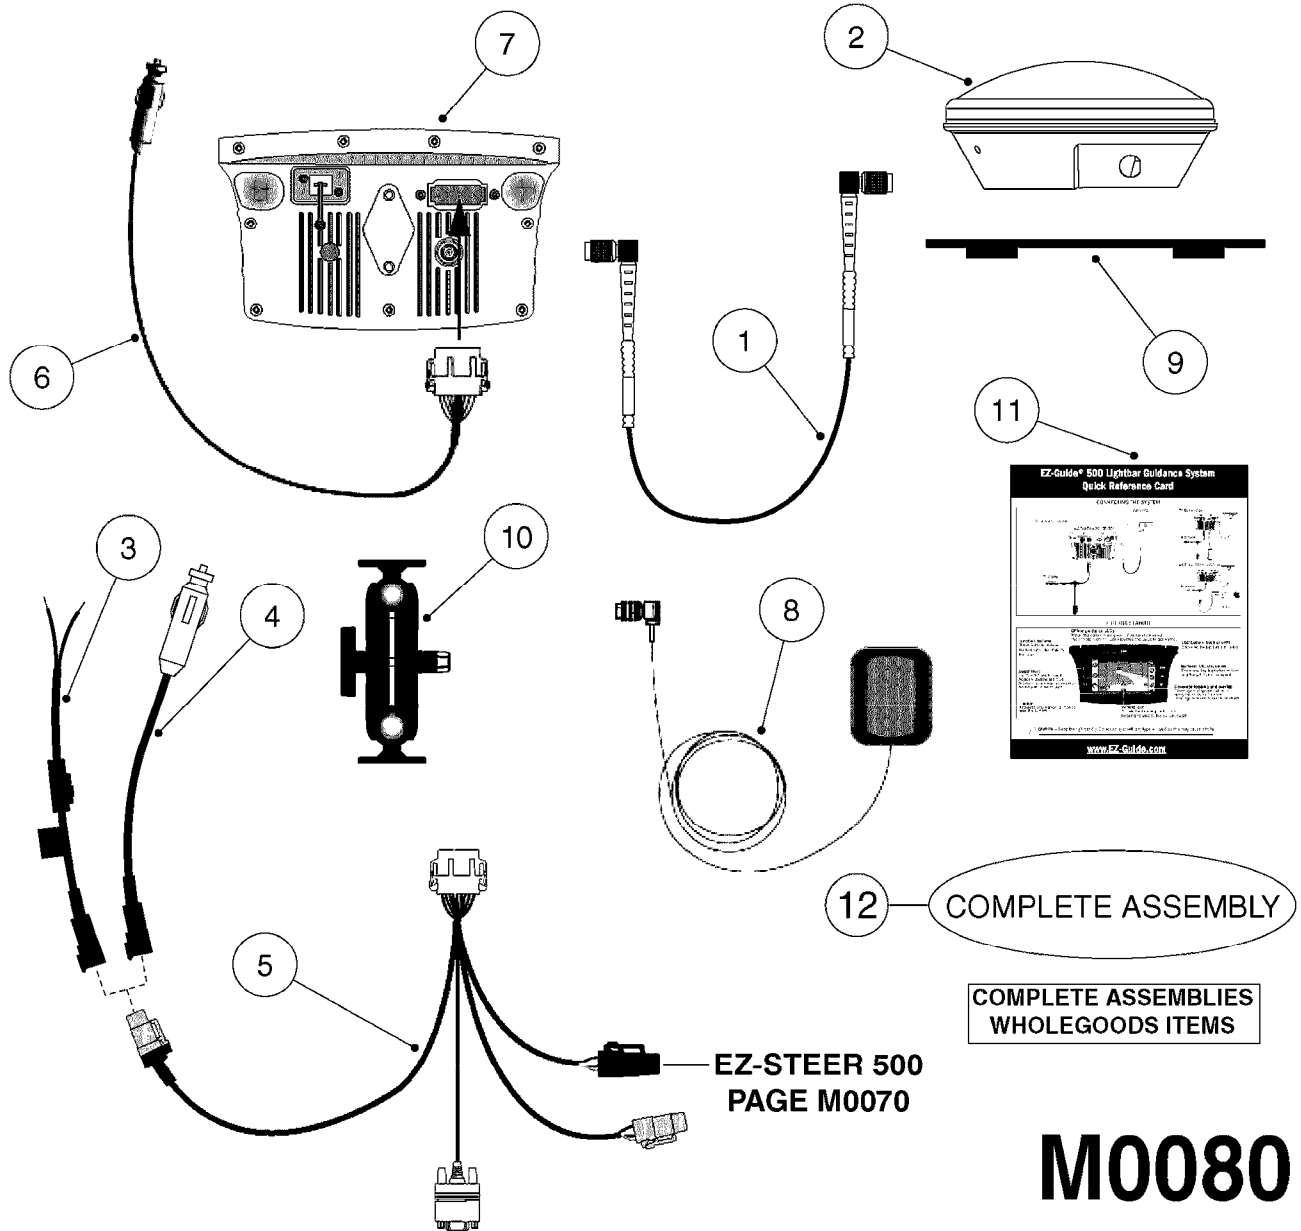

EZ-GUIDE 250 LIGHTBAR
M0080-HIN, 01:01:16

Page 1
Date 12.08.2020 9:19

Pos.	parts-n°	order qty	description
1	26007603	1	CABLE, ANTENNA, EZGUIDEPLUS
2	26015603	1	ANTENNA AG15 L1,EZ GDE 500/250
3	26016103	1	EZ-GUIDE 500 CABLE UNTERM.FUSE
4	26016203	1	EZ-GUIDE 500 POWER CONN.CABLE
5	26017303	1	EZ-GUIDE 250 ALL PORT CABLE
6	26017703	1	EZ-GUIDE 250 POWER CABLE
7	26017803	1	EZ-GUIDE 250 LIGHTBAR DISPLAY
8	26017903	1	EZ-GUIDE 250 PATCH ANTENNA
9	28048203	1	EZ-GUIDE 500 MOUNT F.AG15 ANT.
10	28048303	1	EZ-GUIDE 250/500 RAM MNT.1.5"
11	67217403	1	EZ-GUIDE 250 QUICK REF.CARD
12	84210603	1	EZ GUIDE 250 LIGHTBAR