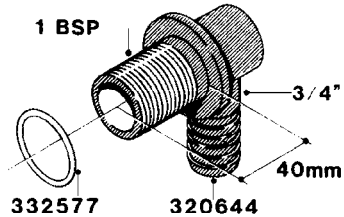

L0060

FITTINGS - BULKHEAD
L0060-HIN, 01:01:16

Page 1

Date 12.08.2020 9:19

parts-n°	order qty	description
141046	1	NUT 3/8" BSP
141341	1	NUT 1/4' BSP
240284	1	O-RING D82,5/75 X 3,5
320456	1	FITT.DK BULKHEAD 1"BSP DOUBLE
320467	1	FITT.DK BULKHEAD 1"BSP SINGLE
320471	1	FITT.DK NUT 1" BSP JAMB
320541	1	FITT.DK BULKHEAD 2-1/2'BSP SIN
320552	1	FITT.DK NUT 2-1/2' BSP JAMB
320644	1	FITT.DK ELB.3/4"HB X 1" BSP
320784	1	FITT.DK CAP 1-1/2" BSP
320795	1	FITT.DK NUT 1-1/2" BSP JAMB
320935	1	FITT.DK BULKHEAD 1/4' BSP SING
320946	1	FITT.DK BULKHEAD 3/8' BSP SING
321296	1	FITT.DK BULKHEAD 1/2" BSP SING
321307	1	FITT.DK NUT 1/2" BSP JAMB
321333	1	FITT.DK BULK 1-1/2" X 1"F BSP
330061	1	O-RING D16/D11X2,5
330072	1	O-RING D53.5/D45.5X4
330212	1	O-RING D19/D14X2.4 F.1/2"NUT
332577	1	O-RING D38/D30X4 F.1" PUR.
332592	1	O-RING D26/D20X3