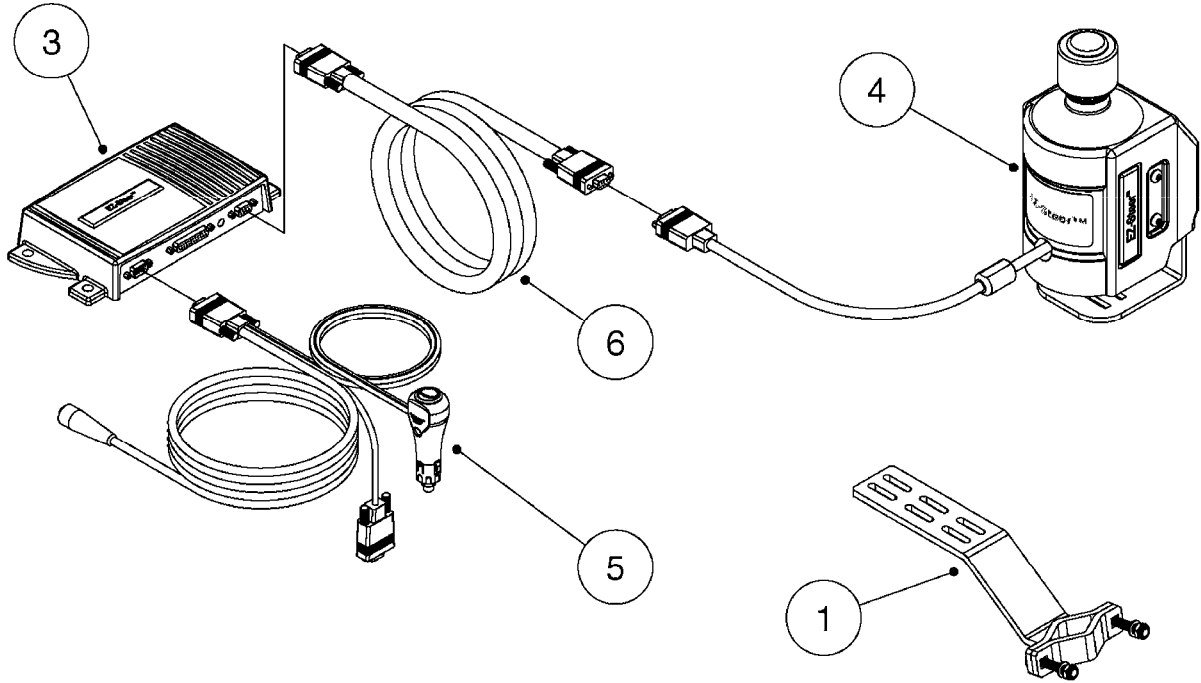

COMPLETE ASSEMBLY:
84205303 (WITH GPS)
84205403 (WITHOUT GPS)

**COMPLETE ASSEMBLIES
WHOLEGOODS ITEMS**

M0040

EZ-GUIDE PLUS LIGHT BAR
M0040-HIN, 01:01:16

Page 1
Date 12.08.2020 9:19

parts-n°	order qty	description
26007403	1	ANTENNA,HURRICANE F. EZGUIDEPL
26007503	1	REMOTE KEYPAD EZ-GUIDE PLUS
26007603	1	CABLE, ANTENNA, EZGUIDEPLUS
26007703	1	CABLE, POWER F. EZGUIDEPLUS
26007803	1	BRACKET KIT F. EZGUIDEPLUS
26007903	1	EZ-Guide 500 External Interfac
26008003	1	LIGHT BAR ASSM WITH GPS
26008103	1	LIGHT BAR ASSM WITHOUT GPS
29002703	1	VACUUM CUP 4 1/2" 1420I
29002803	1	MOUNT, MAG F. ANTENNA
29002903	1	PLATE, F. ANTENNA MOUNT
67206303	1	QUICK REFERENCE CARD EZ-GUIDE+
67206403	1	MANUAL EZ GUIDE PLUS
84205303	1	EZ GUIDE PLUS W GPS, NO LABLE
84205403	1	EZ GUIDE PLUS W/O GPS,NO LABLE
97607603	1	DECAL COMPANY 45MM X 20MM