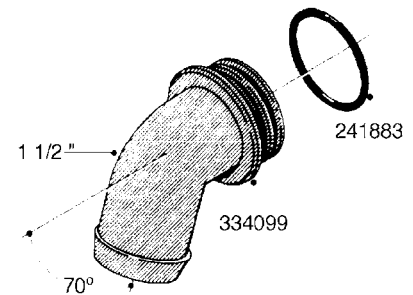

L0090

FITTINGS - S-56 & S-61
L0090-HIN, 01:01:16

Page 1

Date 12.08.2020 9:19

parts-n°	order qty	description
145661	1	FITT.DK S-61 FORK
241754	1	O-RING D59.5X3
241883	1	O-RING 3 X 39.2 NITRIL
322055	1	FITT.DK S-61 BULKHEAD
322056	1	FITT.DK S-61 BULKHEAD NUT
322066	1	FITT.DK S-56 NUT
334050	1	FITT.DK S-61 STR.1-1/4"
334068	1	FITT.DK S-61 STR.1"
334091	1	FITT.DK S56 STR.1-1/2'
334099	1	FITT.DK S-61 ELB.1-1/2"110 DEG
334100	1	FITT.DK S-61 ELB.1" 110 DEG.
334151	1	FITT.DK S-61 ELB.1-1/4"110 DEG
390231	1	FITT.DK NIPPLE 1-1/2 X S56