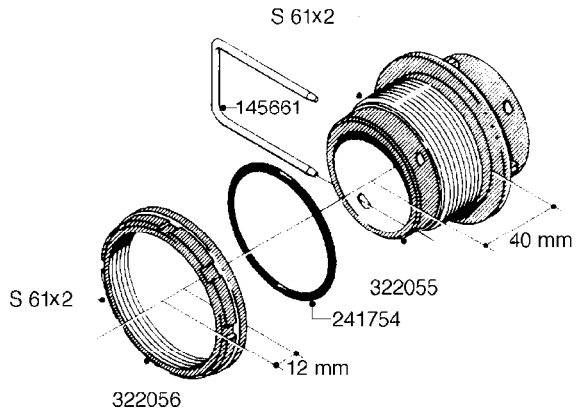

L0090

FITTINGS - S-56 & S-61
L0090-HIN, 01:01:16

Page 1

Date 12.08.2020 9:19

parts-n°	order qty	description
145661	1	FITT.DK S-61 FORK
241754	1	O-RING D59.5X3
241883	1	O-RING 3 X 39.2 NITRIL
322055	1	FITT.DK S-61 BULKHEAD
322056	1	FITT.DK S-61 BULKHEAD NUT
322066	1	FITT.DK S-56 NUT
334050	1	FITT.DK S-61 STR.1-1/4"
334068	1	FITT.DK S-61 STR.1"
334091	1	FITT.DK S56 STR.1-1/2'
334099	1	FITT.DK S-61 ELB.1-1/2"110 DEG
334100	1	FITT.DK S-61 ELB.1" 110 DEG.
334151	1	FITT.DK S-61 ELB.1-1/4"110 DEG
390231	1	FITT.DK NIPPLE 1-1/2 X S56