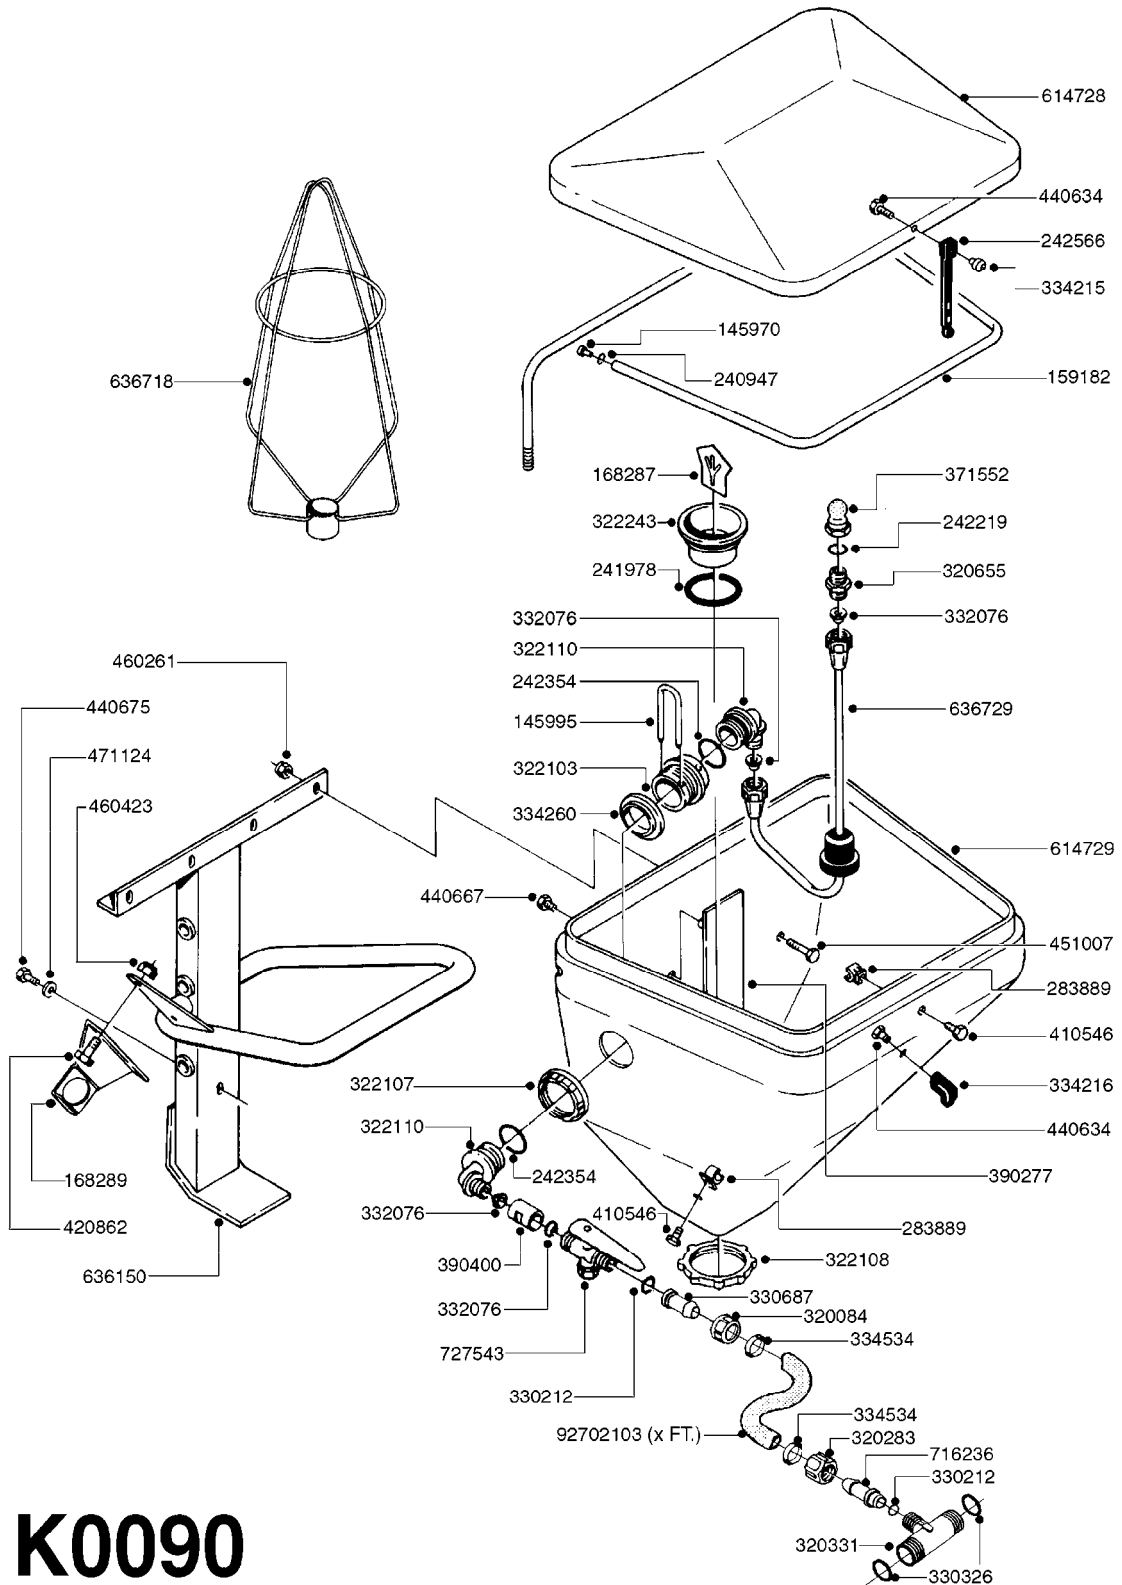

K0090

CHEMICAL FILLER-HOPPER (PRE95)
K0090-HIN, 01:01:16

Page 1

Date 12.08.2020 9:19

parts-n°	order qty	description
145970	1	PLUG MF 11 X 1
145995	1	FITT.DK S-53 FORK
159182	1	RINSING TUBE CHEM.FILL
168287	1	PLATE ANTI-VORTEX F.CHEM FILL
168289	1	BRACKET F. 3-WAY VALVE
240947	1	O-RING D7.3X2.4 NITRIL
241978	1	O-RING 64.5X3.0
242219	1	O-RING D16.3X2.4 VITON
242354	1	O-RING D32.2X3.0 VITON
242566	1	LATCH STRAP F. CHEM.FILL
283889	1	CLIP F.TUBE SUPPORT
320084	1	FITT.DK NUT 1/2" BSP
320283	1	FITT.DK NUT 3/4"BSP
320331	1	FITT.DK TEE 1" - 1" - 3/4" BSP
320655	1	FITT.DK HN 1/2"-1/2" BSP
322103	1	FITT.DK S-53 BULKHEAD
322107	1	FITT.DK S-53 BULKHEAD NUT
322108	1	FITT.DK S-67 BULKHEAD NUT
322110	1	FITT.DK S-53 ELB. 1/2" BSP
322243	1	DRAIN PIPE/CHEM FIL.S67/S56
330212	1	O-RING D19/D14X2.4 F.1/2"NUT
330326	1	O-RING D30/D24X2 F.1"NUT
330687	1	FITT.DK HB 1/2" F. 1/2" NUT
332076	1	CONE INSERT F. ALUMINUM LANCE
334215	1	RUBBER
334216	1	RUBBER LATCH FOR CHEM.FILL
334260	1	GASKET F. S-53 BULKHEAD
334534	1	CLAMP HOSE PLASTIC 1/2"
371552	1	NOZZLE F.RINSING
390277	1	SCALE PLATE FOR HARDI FILLER
390400	1	FITT.DK BULKHEAD 1/2'X1/2'
410546	1	BOLT HEX M6X12 A2 SS DIN933
420862	1	BOLT HEX 8.8 DEL M10X16 FT
440634	1	SCREW 5/8"
440667	1	SCREW M3.5X12 SLOT STAINLESS
440675	1	SCREW F. PLASTIC 5X16 SS
451007	1	SCREW M6X20 STAINLESS
460261	1	NUT HEX M6X1.00 LOCK DIN985 A2 SS
460423	1	NUT HEX M10X1.50 LOCK DIN985A2 SS
471124	1	WASHER, M6, Ø18/ 6.4X 1.6, SS
614728	1	LID FOR CHEM FILLER
614729	1	TANK HARDI FILLER
636150	1	FRAME FOR CHEM FILL TANK
636718	1	RINSE SUPPORT CHEM.FILL 25/35L
636729	1	TUBE F. RINSE CHEM FILL
716236	1	FITT.DK HB 1/2" ASSY. F. 3/4"
727543	1	VALVE F.CHEM FILL JUG RINSE
92702103	1	HOSE R X1/2" X300PSI WP X0012"