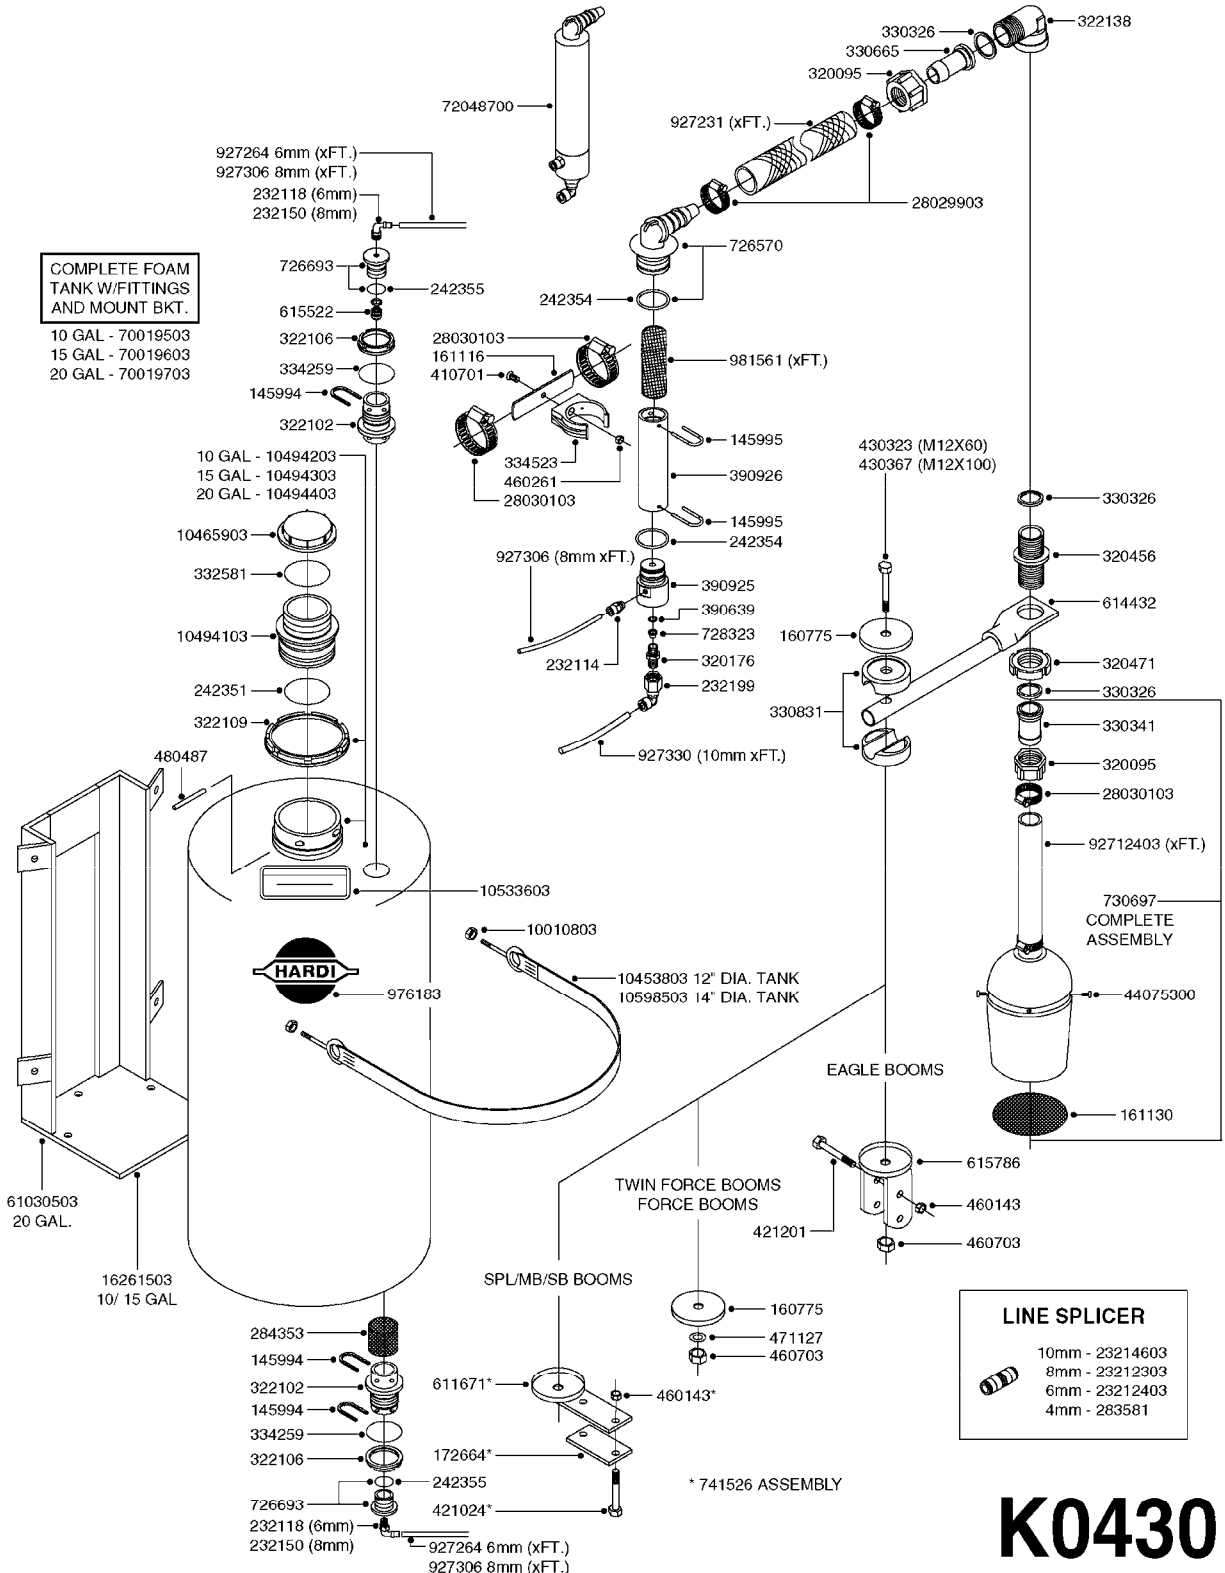

COMPLETE FOAM TANK W/FITTINGS AND MOUNT BKT.
10 GAL - 70019503
15 GAL - 70019603
20 GAL - 70019703

FOAMMARKER TANK/DROPPER 2000
K0430-HIN, 05:12:19

Page 1
Date 12.08.2020 9:19

parts-n°	order qty	description
145994	1	FITT.DK S-40 FORK
145995	1	FITT.DK S-53 FORK
160775	1	WASHER F. FRICTION PLATE
161116	1	FLATBAR PLATE 3 X 25 X 110
161130	1	FILTER SCREEN F/FOAM DROPPER
172664	1	FLATBAR BACKING PLATE
232114	1	COUPLER 1/8" THREADX8MM HOSE
232118	1	HOSE CONN. 90DEG 1/8'X 6MM PE
232150	1	HOSE CONN. 90DEG. 1/8'X8MM PE
232199	1	COUPLER 3/8' BSP-90/10MM HOSE
242351	1	O-RING D69.5X3.0 VITON F.S-93
242354	1	O-RING D32.2X3.0 VITON
242355	1	O-RING D19.2X3.0 VITON F.S-40
283581	1	HOSE CONNECTOR STR. F.4MM PE
284353	1	SPONGE FOR FOAM MARKER
320095	1	FITT.DK NUT 1" BSP
320176	1	FITT.DK HN 3/8"X1/2" BSP
320456	1	FITT.DK BULKHEAD 1"BSP DOUBLE
320471	1	FITT.DK NUT 1" BSP JAMB
322102	1	FITT.DK S-40 BULKHEAD
322106	1	FITT.DK S-40 BULKHEAD NUT
322109	1	FITT.DK S-93 BULKHEAD NUT
322138	1	FITT.DK ELB 1"M X 1"F BSP
330326	1	O-RING D30/D24X2 F.1"NUT
330341	1	FITT.DK HB 1" F. 1" NUT
330665	1	FITT.DK HB 3/4"F.1" NUT
330831	1	FRICTION PLATE
332581	1	GASKET F. 1-1/2" BSP CAPNUT.
334259	1	GASKET F. S-40 BULKHEAD
334523	1	PIPE HOLDER Ø51.5
390639	1	O-RING F.NOZZLE FILTER
390925	1	FITTING F.FOAM MIX.CHAMB. STD
390926	1	TUBE,MIX CHAMB. FOAM MARK STD
410701	1	SCREW M6X16 GALV.
421024	1	BOLT HEX 8.8 DEL M8X60
421201	1	BOLT HEX 8.8 DEL M8X70
430323	1	BOLT HEX 8.8 DEL M12X60
430367	1	BOLT HEX 8.8 DEL M12X100 DIN931
460143	1	LOCK NUT M8 SST A2 DIN985
460261	1	NUT HEX M6X1.00 LOCK DIN985 A2 SS
460703	1	NUT HEX M12X1.75 LOCK DIN985A2 SS
471127	1	WASHER, M12, Ø24/13X24X2.5 SS
480487	1	PIN M5X60 SLOTTED GALV
611671	1	BREAK AWAY HOLDER F-MARKER
614432	1	BREAK AWAY ARM F. FOAM MARKER
615522	1	CHECK VALVE F.FOAM MARKER
615786	1	MOUNT BKT. F.FOAM DROPPER 98
726570	1	FITT.DK S-53 ELB.3/4" W.ORING
726693	1	FITT.DK S-40 PLUG 1/8BSP ORING
728323	1	VALVE NON-RETURN
730697	1	FOAM DROPPER COMP. BLACK '97
741526	1	FOAM DROPPER MT. KIT MB-SPL
927231	1	HOSE R X PVCX3/4 CLR/BRD 0012"
927264	1	HOSE R X PE D6/D4 X 0012"
927306	1	HOSE R X PE D8/D6 X 0012"BLACK
927330	1	HOSE R X PE D10/D8 X 012"BLACK
976183	1	DECAL COMPANY D.18,2 X 29,6
981561	1	SPONGE MAT. MIX.CHAMBER-x0012"
10010803	1	NUT HEX NC (NYLON LOCK) 5/16
10453803	1	STRAP F.FOAMER TANK (755mm)
10465903	1	*LID F.FOAM MARKER, DRILLED