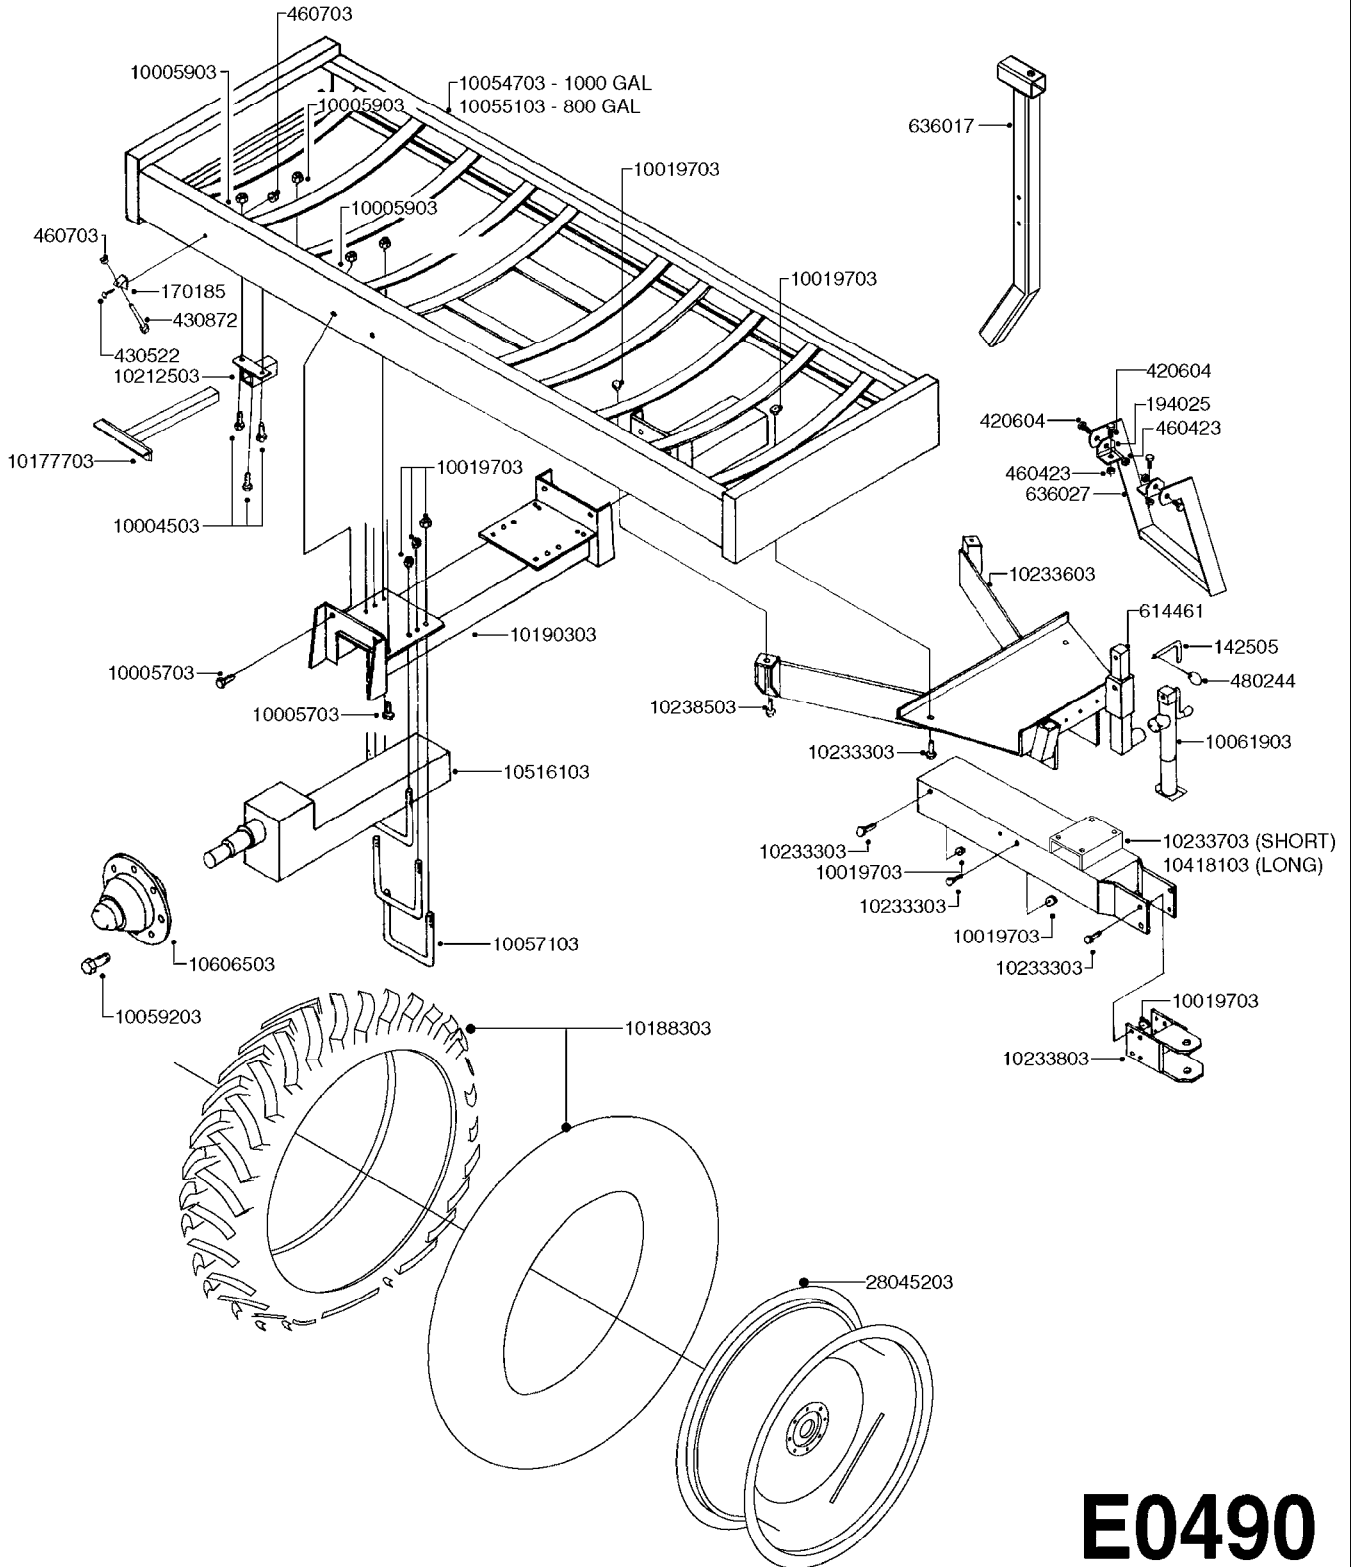

BLANK TUBES:
614647 - 23-3/4"
614648 - 43-1/4"
614649 - 63"
614650 - 82-1/2"

D1110

NOZZLE TUBES & HOLDER-PLASTIC
D1110-HIN, 08:04:19

Page 1

Date 12.08.2020 9:19

parts-n°	order qty	description
321484	1	BUSHING THREADED F.NOZZ.TUBE
322114	1	NUT PLASTIC F.NOZZ.H
322116	1	BOLT PLASTIC F.NOZZ.H.
334874	1	NOZZLE HOLDER - TOP HALF
612872	1	NOZZLE TUBE 2 HOLE L-24"/50CM
612883	1	NOZZLE TUBE 3 HOLE L-44"/50CM
612894	1	NOZZLE TUBE 4 HOLE L-64"/50CM
612905	1	NOZZLE TUBE 5 HOLE L-83.5"/50C
613767	1	NOZZLE TUBE 1 HOLE L-13.875"
614610	1	NOZZLE TUBE 2 HOLE L-24"/SP20"
614611	1	NOZZLE TUBE 3 HOLE L-44"/SP20"
614612	1	NOZZLE TUBE 4 HOLE L-64"/SP20"
614613	1	NOZZLE TUBE 5 HOLE L-83.5"/20"
614638	1	NOZZLE TUBE 1 HOLE L-4.125"
614647	1	NOZZLE TUBE L=600mm NO HOLES
614648	1	NOZZLE TUBE L=1100mm NO HOLES
614649	1	NOZZLE TUBE L=1600mm NO HOLES
614650	1	NOZZLE TUBE L=2100mm NO HOLES
16110803	1	NOZZLE BRACKET VAR SPACINGS
33487300	1	NOZZLE HOLDER - BOTTOM HALF
74008203	1	CLAMP & INSULATOR 100X60 (QTY.10)
74008303	1	CLAMP & INSULATOR 80X60 MM (QTY.10)
74008403	1	CLAMP & INSULATOR 80X60 MM (QTY.5)
74008503	1	CLAMP & INSULATOR 50X50 MM (QTY.10)
74008603	1	CLAMP & INSULATOR 50X50 MM (QTY.5)
74008703	1	CLAMP & INSULATOR 30X50 MM (QTY.10)
74008803	1	CLAMP & INSULATOR 30X50 MM (QTY.5)
74008903	1	NOZZLE HOLDER COMPLETE (QTY.10)
74009003	1	NOZZLE HOLDER COMPLETE (QTY.5)