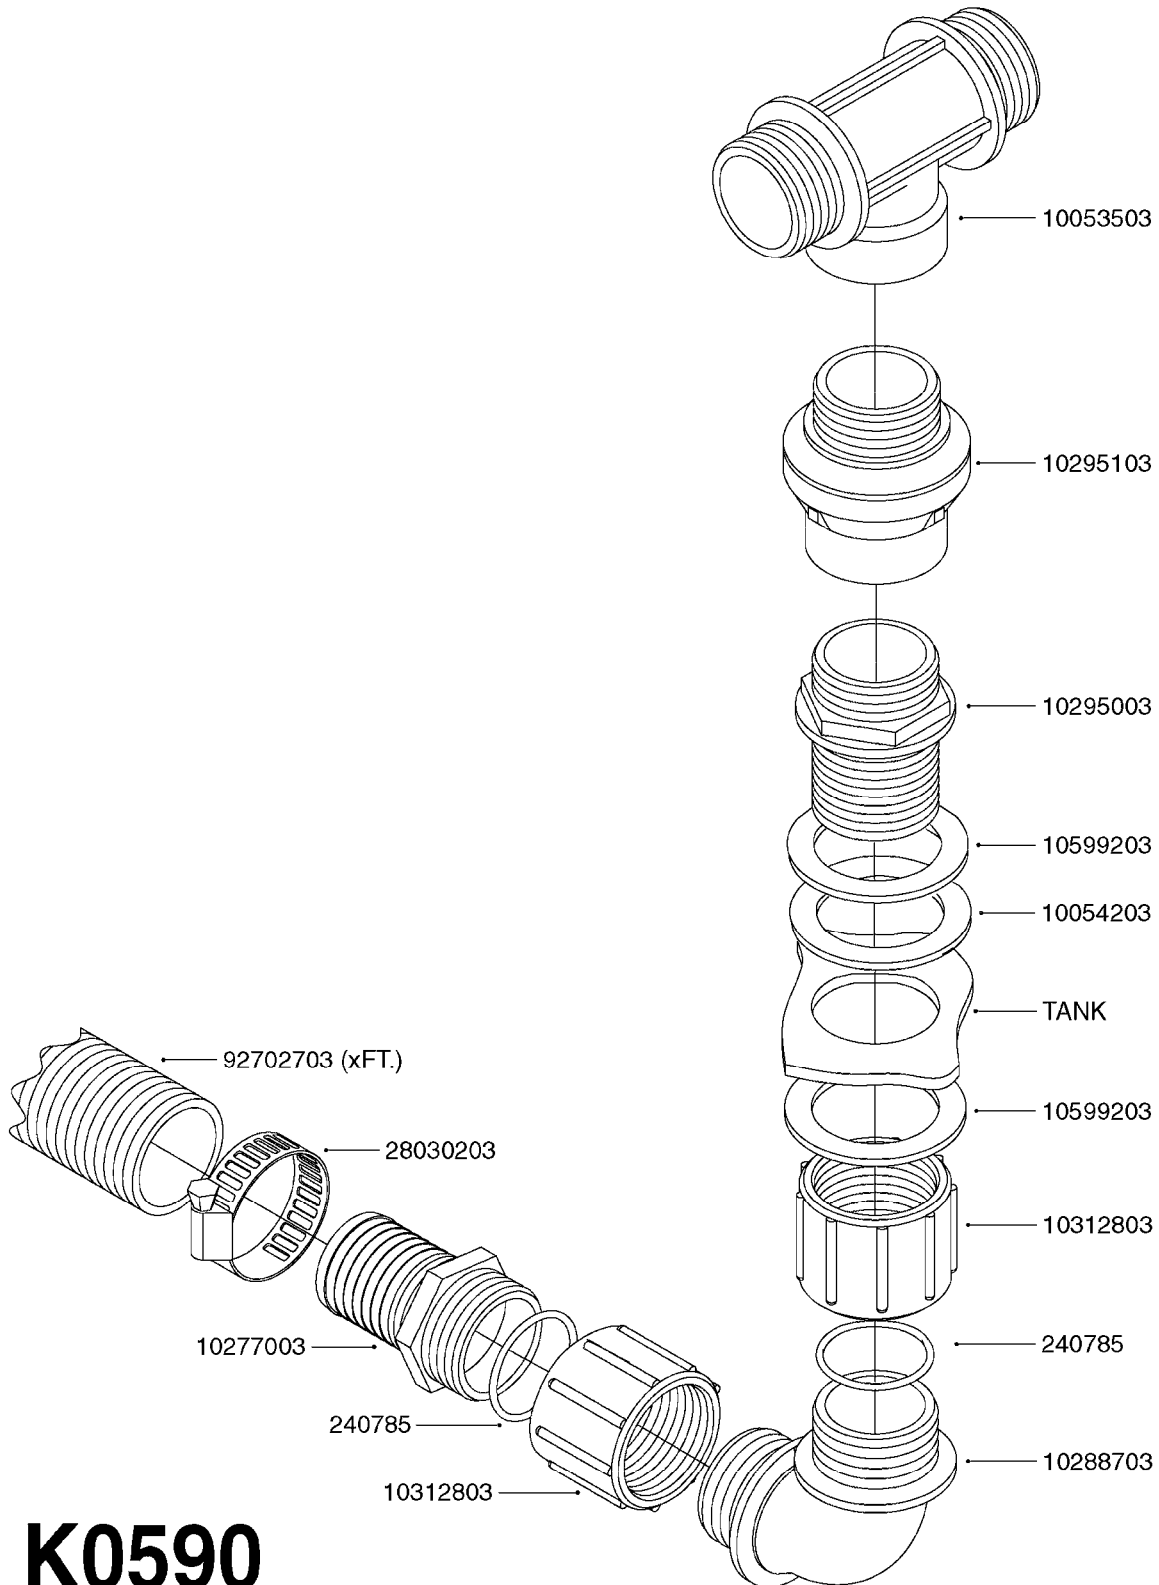

K0580

COMPLETE ASSEMBLIES
WHOLEGOODS ITEMS

QUICKFILL-PLMBNG SYS-TRLR SPYR
K0580-HIN, 01:01:16

Page 1
Date 12.08.2020 9:19

parts-n°	order qty	description
10053503	1	FITT.PO.TEE 2"MX2"FX2"M BSP
10053703	1	FITT.PO.HB STR. 2"BSP #4411
10054103	1	FITT.PO.NUT 2" BSP JAMB MCPHEE
10054203	1	GASKET F. 2" FITTINGS RUBBER
10275703	1	*QUICK FILL KIT 650/950M
10277003	1	FITT.PO.HB 2.00X2.00 MCPHEE
10288703	1	FITT.PO.EL 2MX2M 90 DEG MCPHEE
10295003	1	FITT.PO.HN 2' 250071
10295103	1	FOOT VALVE 2"
10312803	1	FITT.PO.BU 2' X 2'
10491303	1	ANGLE FOR HC950 QUICK FILL
10512303	1	QUICK FILL KIT NAV. (DON'T ORD)
28030203	1	CLAMP HOSE T-BOLT S2" 235-67
92702703	1	HOSE PVC SUCT GRAY 2"