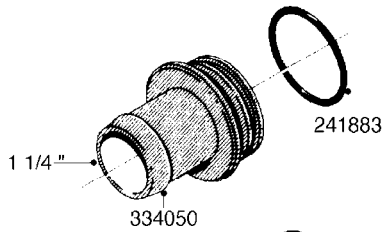

L0090

FITTINGS - S-56 & S-61
L0090-HIN, 01:01:16

Page 1

Date 12.08.2020 9:19

parts-n°	order qty	description
145661	1	FITT.DK S-61 FORK
241754	1	O-RING D59.5X3
241883	1	O-RING 3 X 39.2 NITRIL
322055	1	FITT.DK S-61 BULKHEAD
322056	1	FITT.DK S-61 BULKHEAD NUT
322066	1	FITT.DK S-56 NUT
334050	1	FITT.DK S-61 STR.1-1/4"
334068	1	FITT.DK S-61 STR.1"
334091	1	FITT.DK S56 STR.1-1/2'
334099	1	FITT.DK S-61 ELB.1-1/2"110 DEG
334100	1	FITT.DK S-61 ELB.1" 110 DEG.
334151	1	FITT.DK S-61 ELB.1-1/4"110 DEG
390231	1	FITT.DK NIPPLE 1-1/2 X S56