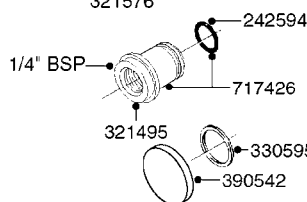

RINSE SYSTEM PLUMBING
K0750-HIN, 01:01:16

Page 0
Date 12.08.2020 9:19

RINSE SYSTEM- MANIFOLD SYSTEM

K0750

RINSE SYSTEM PLUMBING
K0750-HIN, 01:01:16

Page 1
Date 12.08.2020 9:19

parts-n°	order qty	description
168030	1	BRACKET F/3 WAY VALVE
172280	1	FLATBAR 30X5 L=270 4XD9 90DEG.
241441	1	O-RING D29.3X3
241883	1	O-RING 3 X 39.2 NITRIL
242353	1	O-RING 3 X 44.2 VITON
242354	1	O-RING D32.2X3.0 VITON
242594	1	O-RING D14 X 1.78 SCH.70-EPDM
284585	1	CLAMP HOSE GEAR 1" MINI 020
320084	1	FITT.DK NUT 1/2" BSP
320095	1	FITT.DK NUT 1" BSP
320283	1	FITT.DK NUT 3/4"BSP
320294	1	FITT.DK TEE 3/8X3/8HB X1/2"BSP
320316	1	FITT.DK TEE 3/4" X3/4" X1"BSP
320821	1	FITT.DK NUT 1-1/2" BSP
321495	1	FITT.DK REDUC 1/4'BSP F.3/4'NT
322065	1	FITT.DK UNION 1' BSP/S-56
322066	1	FITT.DK S-56 NUT
330212	1	O-RING D19/D14X2.4 F.1/2"NUT
330326	1	O-RING D30/D24X2 F.1"NUT
330341	1	FITT.DK HB 1" F. 1" NUT
330595	1	O-RING D24.6/D20X2.1 -3/4"
330676	1	FITT.DK HB 3/8" F. 1/2" NUT
330687	1	FITT.DK HB 1/2" F. 1/2" NUT
332286	1	FITT.DK HB 1/2" F. 3/4" NUT
334050	1	FITT.DK S-61 STR.1-1/4"
334059	1	FITT.DK EL 1" 110 DEG.F.1-1/2"
334068	1	FITT.DK S-61 STR.1"
334100	1	FITT.DK S-61 ELB.1" 110 DEG.
334151	1	FITT.DK S-61 ELB.1-1/4"110 DEG
334239	1	FITT.DK S-53 ELB.1/2"
334564	1	FITT.DK S-67 TO S-53 ADAPTER
420582	1	BOLT HEX 8.8 DEL M8X20 FT A2
460143	1	LOCK NUT M8 SST A2 DIN985
725348	1	VALVE 3 WAY BLUE
978338	1	DECAL MANIFOLD SYS.RINSE NOZ
28026203	1	GAUGE 200PSI/BR,2.5"1/4BSP-BTM
28029803	1	CLAMP HOSE GEAR P1/2" 6708
92701703	1	HOSE R X3/8" X300PSI WP X0012"
92702103	1	HOSE R X1/2" X300PSI WP X0012"
92712403	1	HOSE R X1" X300PSI WP X0012"