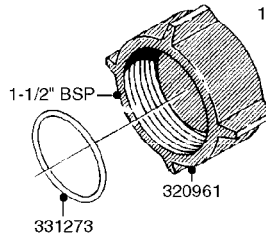

L0020

FITTINGS-T-PIECES, CAPS & ELBOWS
L0020-HIN, 01:01:16

Page 1

Date 12.08.2020 9:19

parts-n°	order qty	description
10053603	1	FITT. CAPNUT 2"BSP 5601
10194303	1	CAP BLANK 1 1/2 MCPHEE 210060
320047	1	FITT.DK CAPNUT 1/2" BSP
320106	1	FITT.DK CAPNUT 1" BSP
320272	1	FITT.DK CAPNUT 3/8" BSP
320316	1	FITT.DK TEE 3/4" X3/4" X1"BSP
320331	1	FITT.DK TEE 1" - 1" - 3/4" BSP
320342	1	FITT.DK EL 3/4"M X 1"F BSP
320563	1	FITT.DK 3 WAY 1/2" 110 DEG.
320677	1	NO LONGER AVAILABLE
320961	1	FITT.DK CAPNUT 1-1/2" BSP
321053	1	FITT.DK TEE 1/2 X1/2 X1/2" BSP
322072	1	FITT.DK TEE 3/8'X3/8'X3/8' BSP
322095	1	FITT.DK TEE 1-1/2 X1-1/4 X3/4" BSP
322138	1	FITT.DK ELB 1"M X 1"F BSP
330013	1	O-RING 2.5 X 10 PUR
330212	1	O-RING D19/D14X2.4 F.1/2"NUT
330326	1	O-RING D30/D24X2 F.1"NUT
331273	1	O-RING D44/D38X2 F.1-1/2"