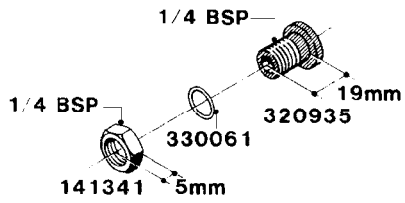

L0060

FITTINGS - BULKHEAD
L0060-HIN, 01:01:16

Page 1

Date 12.08.2020 9:19

parts-n°	order qty	description
141046	1	NUT 3/8" BSP
141341	1	NUT 1/4' BSP
240284	1	O-RING D82,5/75 X 3,5
320456	1	FITT.DK BULKHEAD 1"BSP DOUBLE
320467	1	FITT.DK BULKHEAD 1"BSP SINGLE
320471	1	FITT.DK NUT 1" BSP JAMB
320541	1	FITT.DK BULKHEAD 2-1/2'BSP SIN
320552	1	FITT.DK NUT 2-1/2' BSP JAMB
320644	1	FITT.DK ELB.3/4"HB X 1" BSP
320784	1	FITT.DK CAP 1-1/2" BSP
320795	1	FITT.DK NUT 1-1/2" BSP JAMB
320935	1	FITT.DK BULKHEAD 1/4' BSP SING
320946	1	FITT.DK BULKHEAD 3/8' BSP SING
321296	1	FITT.DK BULKHEAD 1/2" BSP SING
321307	1	FITT.DK NUT 1/2" BSP JAMB
321333	1	FITT.DK BULK 1-1/2" X 1"F BSP
330061	1	O-RING D16/D11X2,5
330072	1	O-RING D53.5/D45.5X4
330212	1	O-RING D19/D14X2.4 F.1/2"NUT
332577	1	O-RING D38/D30X4 F.1" PUR.
332592	1	O-RING D26/D20X3