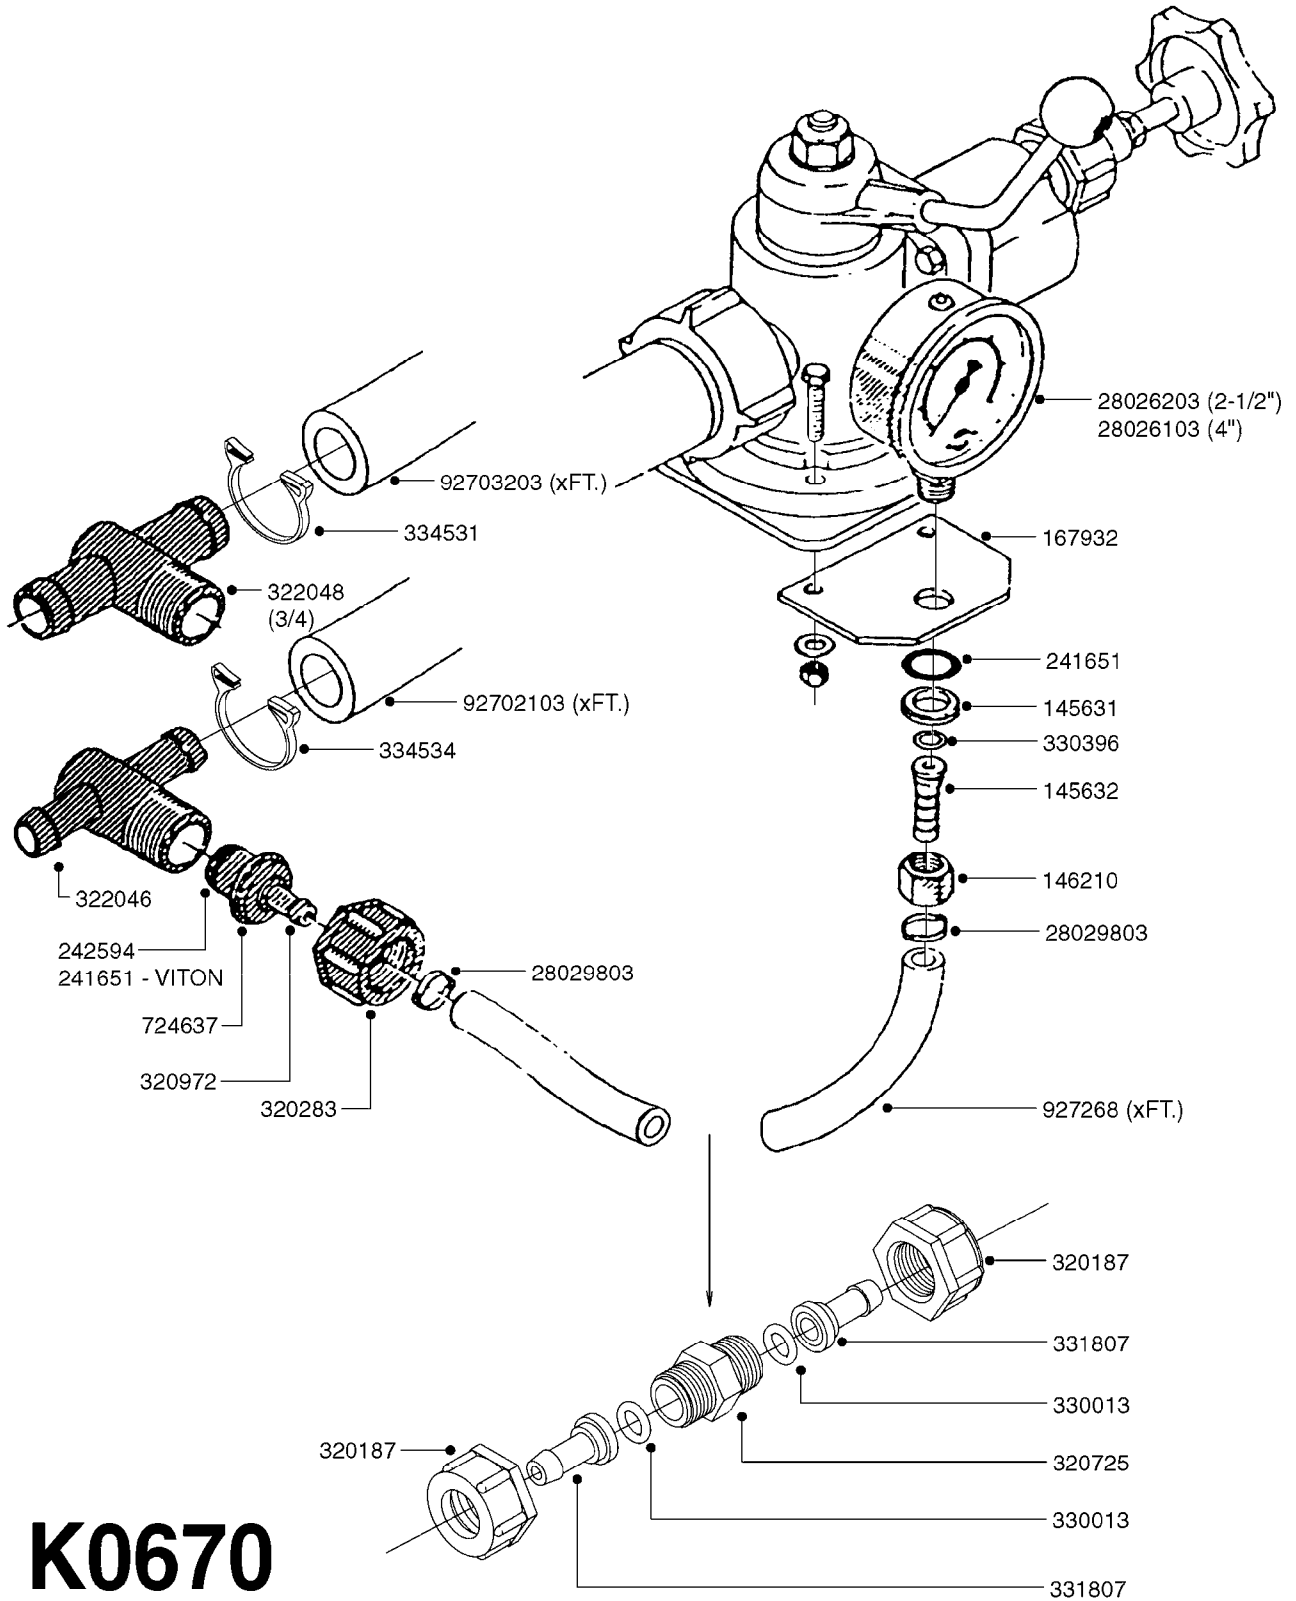

**PARTS FOR VALVES
NO LONGER AVAILABLE**

K0600

QUICKFILL-VALVES-2"
K0600-HIN, 01:01:16

Page 1

Date 12.08.2020 9:19

Pos.	parts-n°	order qty	description
1	420582	1	BOLT HEX 8.8 DEL M8X20 FT A2
2	430765	1	BOLT HEX 8.8 DEL M16X55
3	460585	1	LOCKING NUT M16 DIN985 A2 SS
4	10002503	1	NUT HEX NC 1/2"
5	10004603	1	WASHER LOCK 1/2"
6	10013503	1	NUT HEX NC 3/8"
7	10056803	1	BOLT HEX 5/8 NC GR.5 01.50"
8	10101103	1	BOLT HEX 1/2 NC GR.2 03.50"
9	10297903	1	BKT.QUICK FILL TR/HC
10	10520803	1	QUICK FILL BRACKET
11	10520903	1	BALL VALVE 2"
12	10530903	1	QUICK COUPLER MALE 2"
13	10531003	1	CAP F.MALE QUICK COUPLER 2"
14	10534203	1	BRACKET F.QUICKFILL HC650/950
15	46001003	1	NUT HEX 5/8"-11 NYLOCK