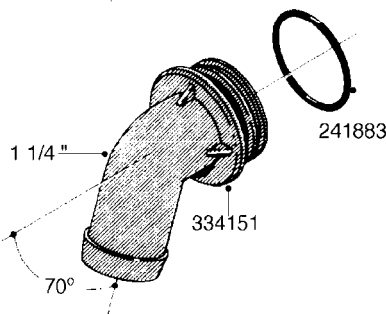

L0090

FITTINGS - S-56 & S-61
L0090-HIN, 01:01:16

Page 1

Date 12.08.2020 9:19

parts-n°	order qty	description
145661	1	FITT.DK S-61 FORK
241754	1	O-RING D59.5X3
241883	1	O-RING 3 X 39.2 NITRIL
322055	1	FITT.DK S-61 BULKHEAD
322056	1	FITT.DK S-61 BULKHEAD NUT
322066	1	FITT.DK S-56 NUT
334050	1	FITT.DK S-61 STR.1-1/4"
334068	1	FITT.DK S-61 STR.1"
334091	1	FITT.DK S56 STR.1-1/2'
334099	1	FITT.DK S-61 ELB.1-1/2"110 DEG
334100	1	FITT.DK S-61 ELB.1" 110 DEG.
334151	1	FITT.DK S-61 ELB.1-1/4"110 DEG
390231	1	FITT.DK NIPPLE 1-1/2 X S56