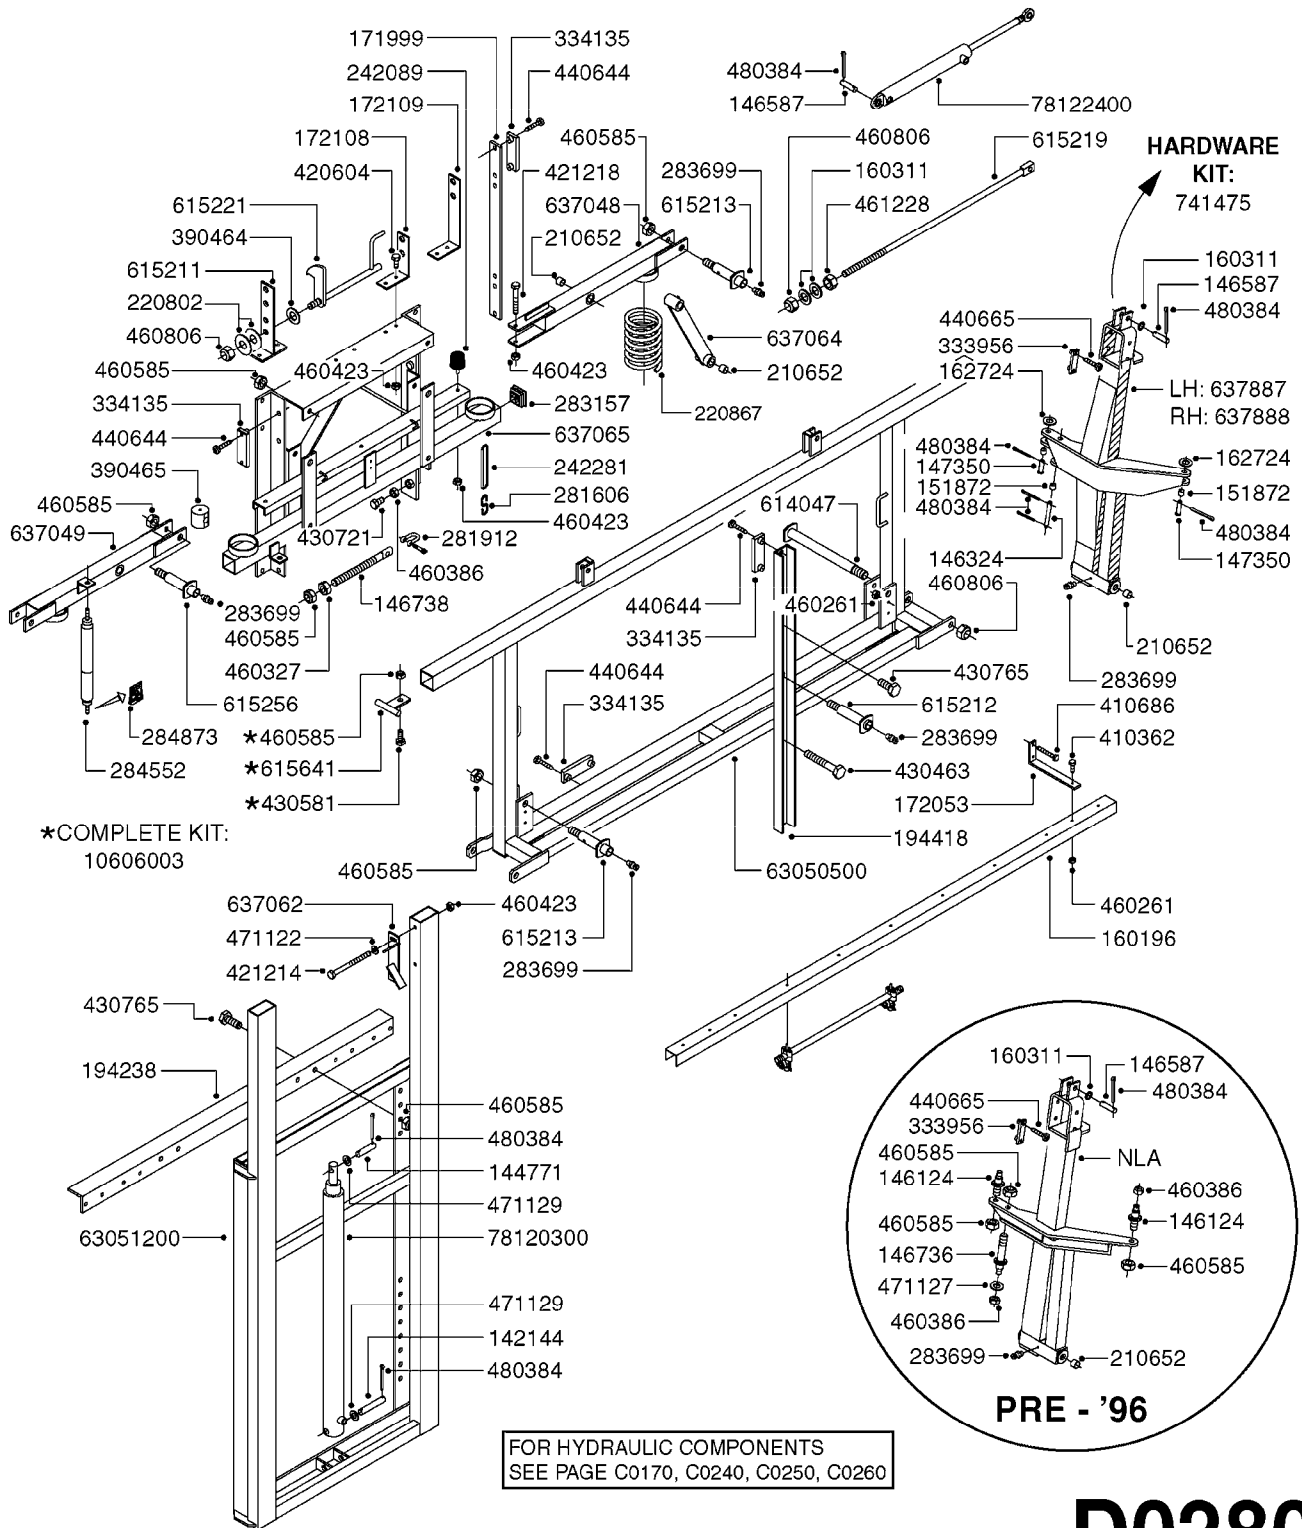

D0280

BOOM EAG H-FRAME/CENTER 45-66'
D0280-HIN, 01:01:16

Page 1

Date 12.08.2020 9:19

parts-n°	order qty	description
142144	1	PIN 20 X 115MM
144771	1	PIN D19.8 X 80
146124	1	ANCHOR PIN CABLE EAGLE
146324	1	SHAFT D16.8 L102/2 X 5
146587	1	PIN D16.8 X 65
146736	1	ANCHOR PIN FOR CYLINDER EAGLE
146738	1	PIN FOR CENTER CABLE EAGLE
147350	1	PIN D16.8 L60MM
151872	1	BUSHING D22.0/18.0 10MM
160196	1	NOZZLE TRACK EAGLE
160311	1	WASHER D30/D20.4X2
162724	1	WASHER D25/D18.1X1
171999	1	FLATBAR
172053	1	NOZZLE TRACK HOLDER
172108	1	HOOKMOUNT SHORT EAGLE
172109	1	HOOKMOUNT LONG EAGLE
194238	1	CROSS BRACE SPB
194418	1	U CHANNEL 65 X 1175 CENTER EAG
210652	1	BUSHING TEFLON D25/D22X20
220802	1	BELLVILLE WASHER D50/D22.4X2
220867	1	COMP SPRING DI106 L320 D14 N9,55
242089	1	RUBBER STOP D50X40 M10
242281	1	RUBBER BAND OVAL 180MM
281606	1	S-HOOK GALVANIZED
281912	1	SHACKLE M-10
283157	1	PLUG F.DRAIN 60X60X4
283699	1	GREASE NIPPLE M6X1
284552	1	SHOCK ABSORBER F.EAGLE BOOM
284873	1	KIT F.SHOCK ABSORBER HDW.EAG.
333956	1	SLIDE SHOE 91X25X10
334135	1	SLIDE SHOE 140X45X15
390464	1	WASHER NYLON 40/21/3
390465	1	JOINER BLOCK TRAPEEZE EAGLE
410362	1	BOLT HEX 8.8 SS M6X20
410686	1	BOLT HEX 8.8 DEL M6X30
420604	1	BOLT HEX 8.8 DEL M10X25 FT DIN933
421214	1	BOLT HEX 8.8 DEL M10X110
421218	1	BOLT HEX 8.8 DEL M10X90
430463	1	BOLT HEX 8.8 DEL M16X110
430581	1	BOLT HEX 8.8 DEL M16X40 FT
430721	1	BOLT HEX 8.8 DEL M12X40 FT
430765	1	BOLT HEX 8.8 DEL M16X55
440644	1	SCREW NO.10 5/8"
440665	1	SCREW M4.2X16 STAINLESS
460261	1	NUT HEX M6X1.00 LOCK DIN985 A2 SS
460327	1	NUT HEX M16X2
460386	1	NUT HEX M12X1.75
460423	1	NUT HEX M10X1.50 LOCK DIN985A2 SS
460585	1	LOCKING NUT M16 DIN985 A2 SS
460806	1	NUT HEX M20X2.50 LOCK DIN985A2 SS
461228	1	NUT HEX M20
471122	1	WASHER, M10, Ø20/10.5X 2.0, SS
471127	1	WASHER, M12, Ø24/13X24X2.5 SS
471129	1	WASHER, M20, Ø37/21.0X 3.0, SS
480384	1	PIN COTTER 3/16 x 1-1/2"
614047	1	PIN D22 X 243 HINGE EAGLE
615211	1	HOOKMOUNT WELDMENT EAGLE
615212	1	PIN D22 X 84 LUBED F.EAGLE
615213	1	PIN D22 X 70 LUBED F.EAGLE
615219	1	TILT CYL.REPLACEMENT EAGLE
615221	1	HOOK WELDMENT EAGLE