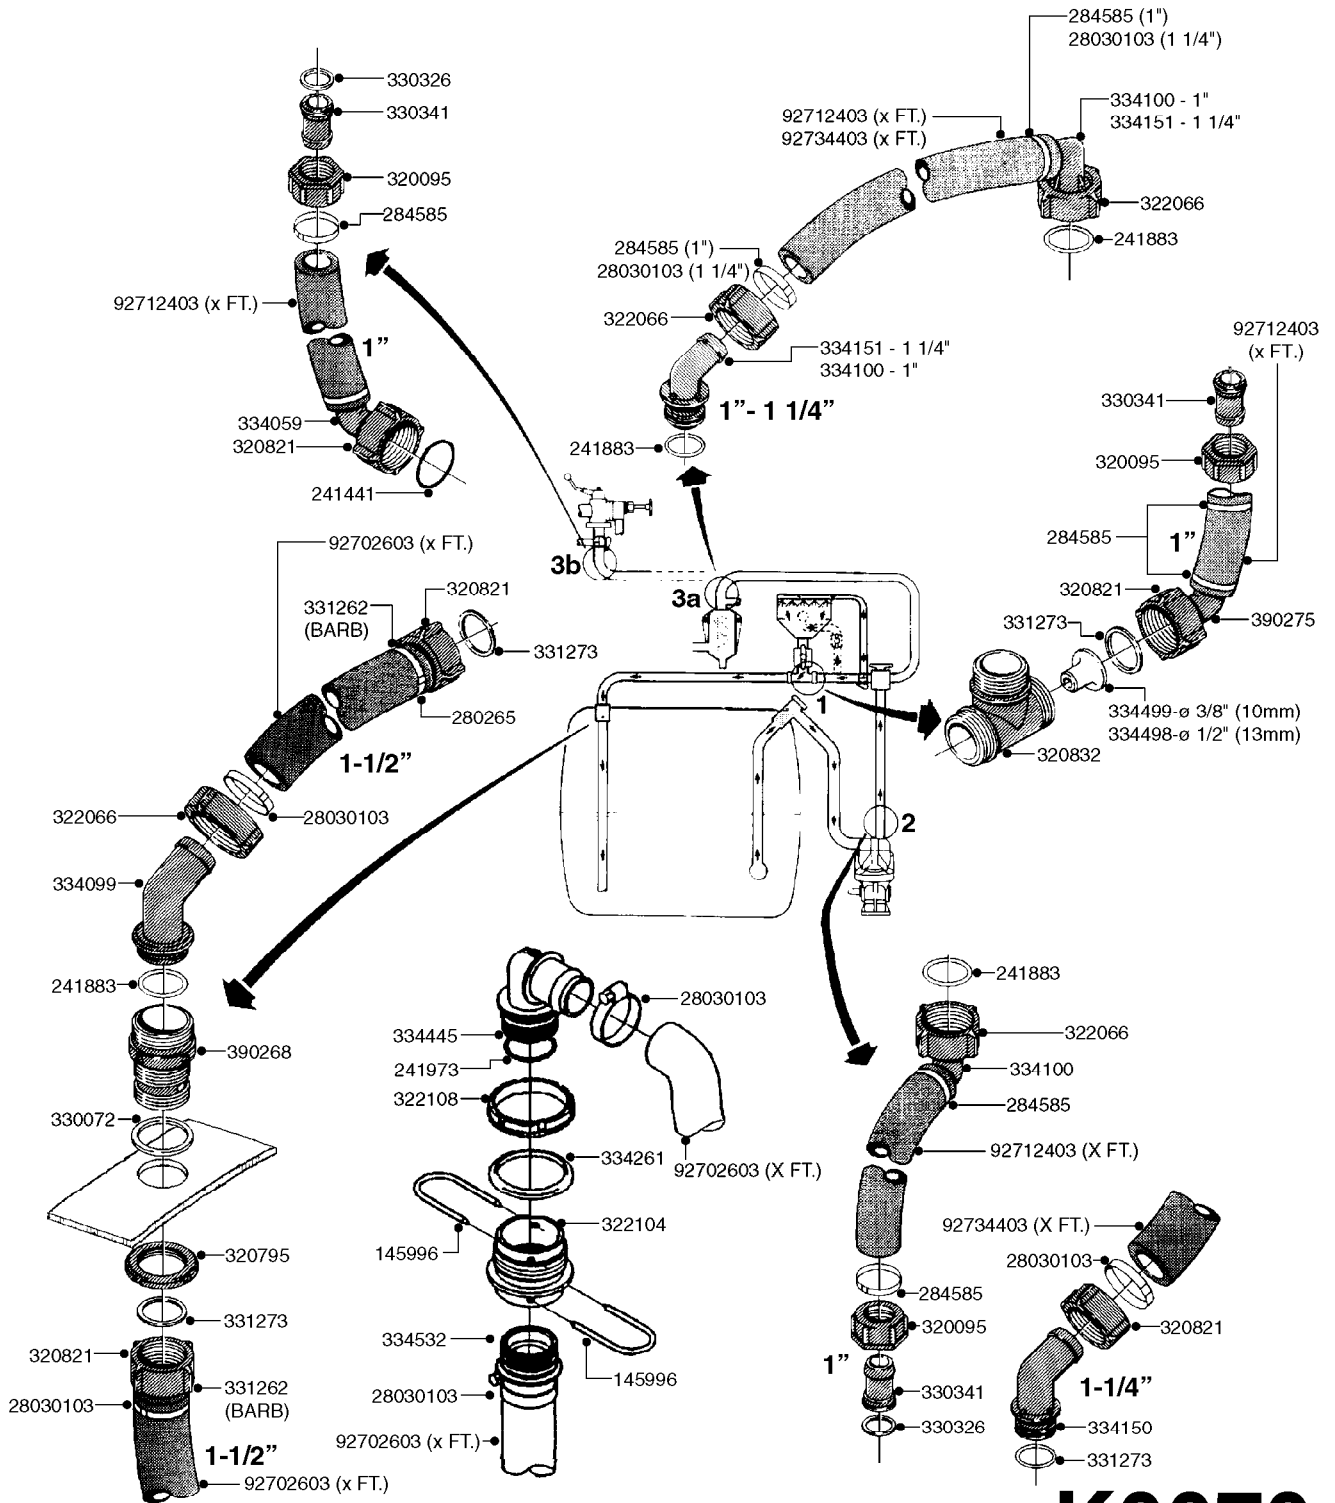

Date 12.08.2020 9:19

parts-n°	order qty	description
142516	1	SCREW SET M10 BENT F. LOCKING
165557	1	WASHER D28.0/D12.2X2.0 SS
168298	1	INTERM BRACKET
170594	1	170594
194075	1	MOUNT ARM F.CHEM.FILL BRACKET
220820	1	SPRING D20.5/2.0 0-50MM
281897	1	COVER PLUG
334571	1	PLUG 40x40x2 F.SQ.TUBE
420825	1	BOLT HEX 8.8 DEL M10X65
421002	1	BOLT HEX 8.8 DEL M10X30 FT DIN933
430323	1	BOLT HEX 8.8 DEL M12X60
430438	1	BOLT HEX 8.8 DEL M12X65
430721	1	BOLT HEX 8.8 DEL M12X40 FT
430802	1	BOLT HEX 8.8 DEL M12X75
430892	1	BOLT HEX 8.8 DEL M12X110
460423	1	NUT HEX M10X1.50 LOCK DIN985A2 SS
460703	1	NUT HEX M12X1.75 LOCK DIN985A2 SS
471128	1	WASHER, M16, Ø30/17.0X 3.0, SS
480384	1	PIN COTTER 3/16 x 1-1/2"
480502	1	PIN RETAINING M10X50 DIN 1481
614631	1	FOOT PEDAL FOR FILLER
614632	1	SOCKET FOR SUSPENSION LEFT
614633	1	SOCKET FOR SUSPENSION RIGHT
614634	1	MOUNT BRACKET F.ACCESS. RIGHT
614635	1	MOUNT BRACKET F. ACCESS. LEFT
615276	1	BRACKET F.CHEM.FILL MOUNT
615637	1	MNT. BRKT. MEGA CHEM. FILLER
615638	1	MOUNT BKT.F.CHEM FILLER MEGA
616048	1	HOSE HOLDER
636155	1	CENTER-PCS. F.SUSPENSION
636158	1	TELESCOPE HOLDER
636159	1	TELESCOPE PIPE F.HARDI FILLER
636750	1	636750
637176	1	CONSOLE F. CHEMFILL BRACKET