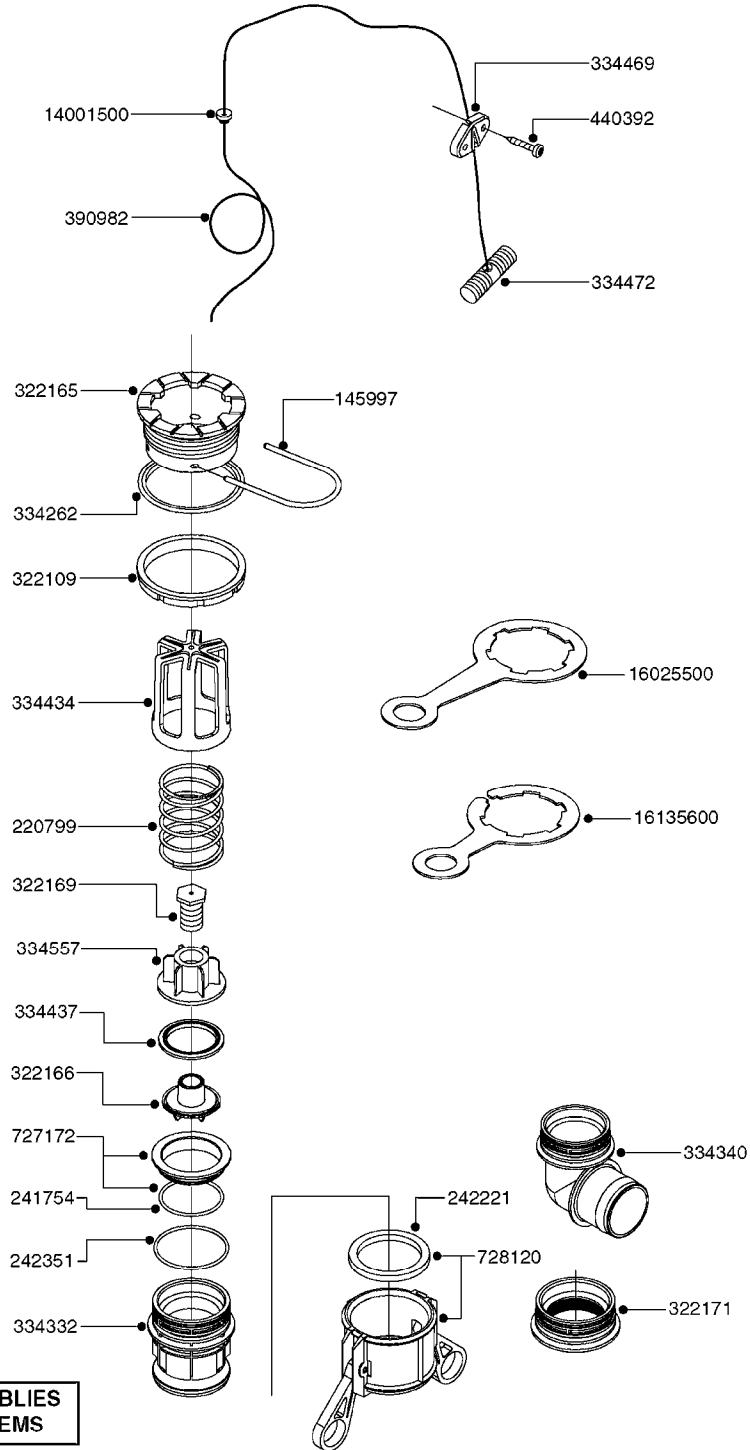

CLEAN WATER TANK
K0130-HIN, 01:01:16

COMPLETE TANK ASSY : 722072

K0130

CLEAN WATER TANK
K0130-HIN, 01:01:16

Page 1
Date 12.08.2020 9:19

parts-n°	order qty	description
161370	1	BKT.CLEAN WATER BOTT. VALVE
179989	1	BRKT. F. 3 GAL. TANK
281551	1	BALL VALVE 1/2"
320084	1	FITT.DK NUT 1/2" BSP
320482	1	FITT.DK ELB. 1/2" BSP 60 DEG.
321296	1	FITT.DK BULKHEAD 1/2" BSP SING
321307	1	FITT.DK NUT 1/2" BSP JAMB
321742	1	FITT.DK BULKHEAD 1/2' BSP
330212	1	O-RING D19/D14X2.4 F.1/2"NUT
330687	1	FITT.DK HB 1/2" F. 1/2" NUT
332592	1	O-RING D26/D20X3
334534	1	CLAMP HOSE PLASTIC 1/2"
420604	1	BOLT HEX 8.8 DEL M10X25 FT DIN933
420626	1	BOLT HEX 8.8 DEL M10X20 FT
421046	1	BOLT HEX M8X25/25 A2 SS DIN933
430721	1	BOLT HEX 8.8 DEL M12X40 FT
430802	1	BOLT HEX 8.8 DEL M12X75
430846	1	BOLT HEX 8.8 DEL M12X80
430870	1	BOLT HEX 8.8 DEL M12X55 FT
460364	1	NUT HU M8 A2 SS DIN934
460423	1	NUT HEX M10X1.50 LOCK DIN985A2 SS
460703	1	NUT HEX M12X1.75 LOCK DIN985A2 SS
471127	1	WASHER, M12, Ø24/13X24X2.5 SS
614396	1	CLEAN WATER BRACKET MB
614409	1	BRACKET FOR FOAM MARKER
717577	1	VALVE F.CLEAN WATER TANK
722072	1	CLEAN WATER TANK W FRAME & TAP
725901	1	LID F.WATER BOTTLE VENTED
927269	1	HOSE R X PVC X 1/2 X 0012"
10091103	1	BOLT HEX 3/8 NC GR.2 03.00'
10171703	1	BOLT HEX 3/8 NC GR.2 03.50"
10212903	1	NUT HEX NC (NYLON LOCK) 3/8"
10511303	1	FLATBAR L350/17DEG.CLEAN WATER
10511403	1	FLATBAR 104MM CLEAN WATER
10511503	1	BKT.CLEAN WATER MOUNT EAGLE
10598403	1	BOLT HEX HCS3/8-16 X 4 Z 5
63026303	1	CLEAN WATER TANK BRKT, ATV