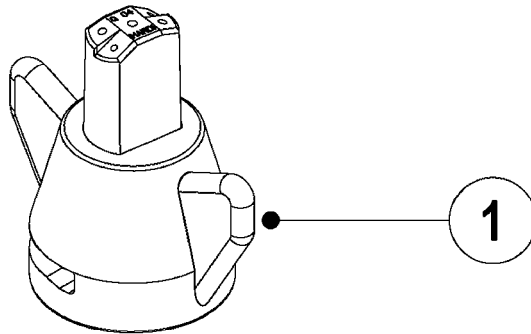

BOOM-NOZZLES MINIDRIFT
D1050-HIN, 01:01:16

Page 0

Date 12.08.2020 9:19

D1050

BOOM-NOZZLES MINIDRIFT
D1050-HIN, 01:01:16

Page 1

Date 12.08.2020 9:19

Pos.	parts-n°	order qty	description
1	372121	1	NOZZLE ISO CT MD-015-110 GREEN
1	372122	1	NOZZLE ISO CT MD-02-110 YELLOW
1	372123	1	NOZZLE ISO CT MD-025-110 LILAC
1	372124	1	NOZZLE ISO CT MD-03-110 BLUE
1	372125	1	NOZZLE ISO CT MD-04-110 RED
1	372126	1	NOZZLE ISO CT MD-05-110 BROWN
2	372111	1	NOZZLE ISO MD-015-110 GREEN
2	372112	1	NOZZLE ISO MD-02-110 YELLOW
2	372113	1	NOZZLE ISO MD-025-110 LILAC
2	372114	1	NOZZLE ISO MD-03-110 BLUE
2	372115	1	NOZZLE ISO MD-04-110 RED
2	372116	1	NOZZLE ISO MD-05-110 BROWN