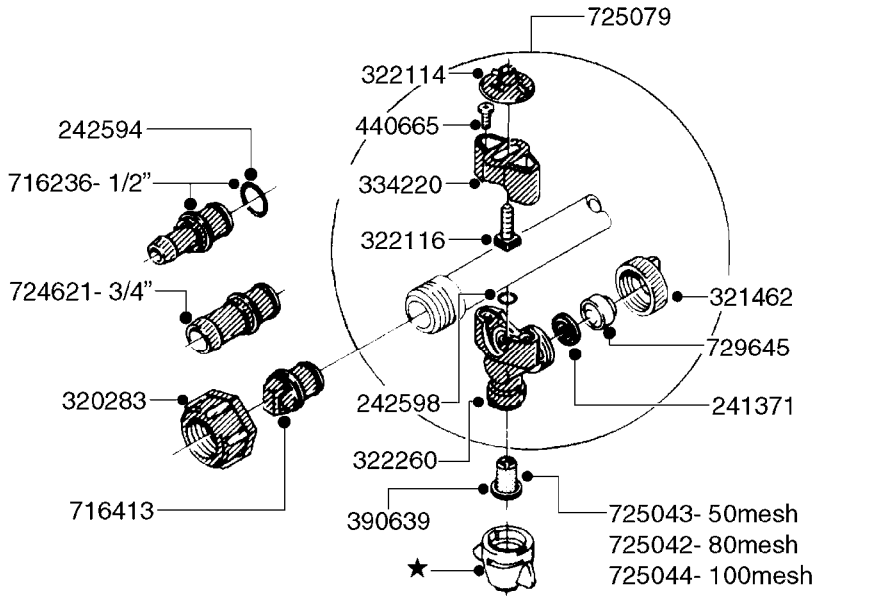

D1060

BOOM-NOZZLES QUINTASTREAM
D1060-HIN, 01:01:16

Page 1

Date 12.08.2020 9:19

Pos.	parts-n°	order qty	description
1	372011	1	NOZZLE ISO QS-015-5H GREEN
1	372012	1	NOZZLE ISO QS-02-5H YELLOW
1	372013	1	NOZZLE ISO QS-03-5H BLUE
1	372014	1	NOZZLE ISO QS-04-5H RED
1	372015	1	NOZZLE ISO QS-05-5H BROWN
1	372016	1	NOZZLE ISO QS-06-5H GREY
1	372017	1	NOZZLE ISO QS-08-5H WHITE
1	372018	1	NOZZLE ISO QS-10-5H LT. BLUE
1	372019	1	NOZZLE ISO QS-15-5H LT. GREEN
2	372002	1	ISO QNTSTRM 015 S-GREEN
2	372003	1	ISO QNTSTRM 02 S-YELLOW
2	372004	1	ISO QNTSTRM 03 S-BLUE
2	372005	1	ISO QNTSTRM 04 S-RED
2	372006	1	ISO QNTSTRM 05 S-BROWN
2	372007	1	ISO QNTSTRM 06 S-GREY
2	372008	1	ISO QNTSTRM 08 S-WHITE
2	372009	1	ISO QNTSTRM 10 S-LT.BLU
2	372010	1	ISO QNTSTRM 15 S-LT.GRN