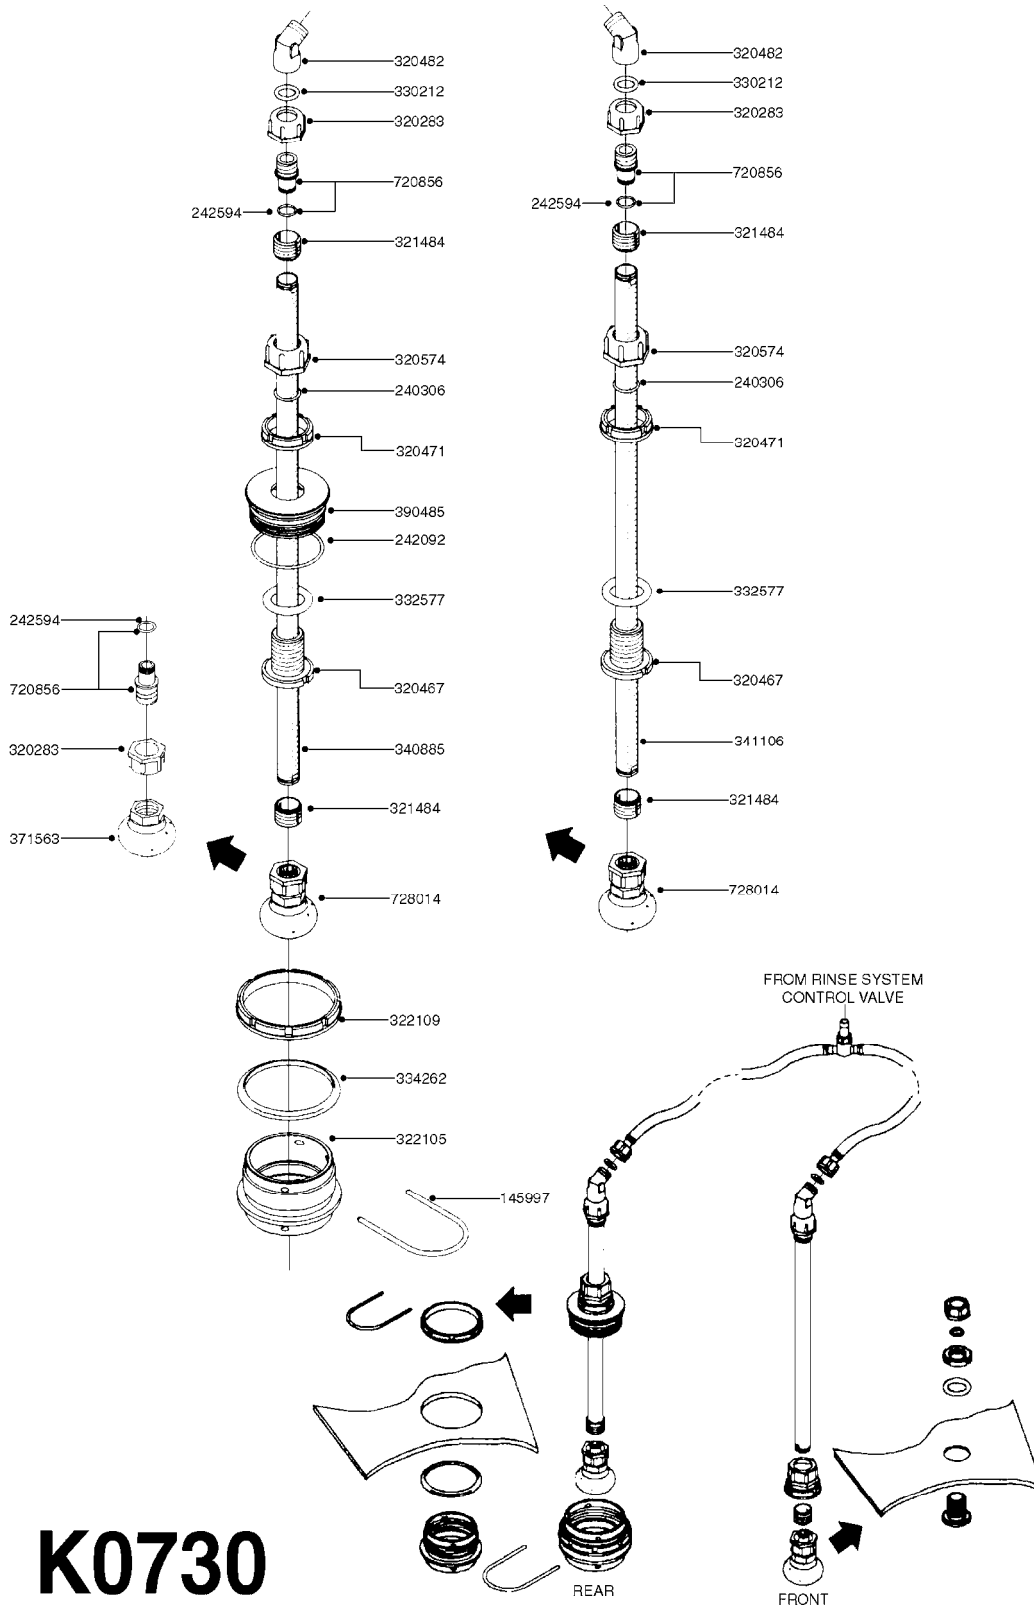

RINSE SYSTEM NOZZLES
K0730-HIN, 01:01:16

RINSE SYSTEM NOZZLES
K0730-HIN, 01:01:16

Page 1
Date 12.08.2020 9:19

parts-n°	order qty	description
145997	1	FITT.DK S-93 FORK
240306	1	O-RING D29/D21X4
242092	1	O-RING D69.5X3
242594	1	O-RING D14 X 1.78 SCH.70-EPDM
320283	1	FITT.DK NUT 3/4"BSP
320467	1	FITT.DK BULKHEAD 1"BSP SINGLE
320471	1	FITT.DK NUT 1" BSP JAMB
320482	1	FITT.DK ELB. 1/2" BSP 60 DEG.
320574	1	FITT.DK NUT 1" BSP SPECIAL
321484	1	BUSHING THREADED F.NOZZ.TUBE
322105	1	FITT.DK S-93 BULKHEAD DOUBLE
322109	1	FITT.DK S-93 BULKHEAD NUT
330212	1	O-RING D19/D14X2.4 F.1/2"NUT
332577	1	O-RING D38/D30X4 F.1" PUR.
334262	1	GASKET F.S-93 BULKHEAD
340885	1	TUBE F. RINSE NOZZLE L=600
341106	1	TUBE F.RINSE NOZZLE L=220
371563	1	NOZZLE FOR TANK RINSE
390485	1	FITT.DK S-93 PLUG W D34 HOLE
720856	1	FITT.DK 1/2'BSP ASSY.F.3/4'NUT
728014	1	RINSE NOZZLE MOUNTED