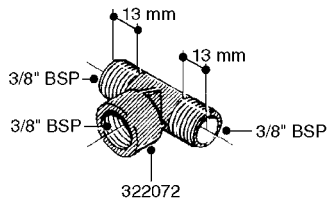

L0020

FITTINGS-T-PIECES, CAPS & ELBOWS
L0020-HIN, 01:01:16

Page 1

Date 12.08.2020 9:19

parts-n°	order qty	description
10053603	1	FITT. CAPNUT 2"BSP 5601
10194303	1	CAP BLANK 1 1/2 MCPHEE 210060
320047	1	FITT.DK CAPNUT 1/2" BSP
320106	1	FITT.DK CAPNUT 1" BSP
320272	1	FITT.DK CAPNUT 3/8" BSP
320316	1	FITT.DK TEE 3/4" X3/4" X1"BSP
320331	1	FITT.DK TEE 1" - 1" - 3/4" BSP
320342	1	FITT.DK EL 3/4"M X 1"F BSP
320563	1	FITT.DK 3 WAY 1/2" 110 DEG.
320677	1	NO LONGER AVAILABLE
320961	1	FITT.DK CAPNUT 1-1/2" BSP
321053	1	FITT.DK TEE 1/2 X1/2 X1/2" BSP
322072	1	FITT.DK TEE 3/8'X3/8'X3/8' BSP
322095	1	FITT.DK TEE 1-1/2 X1-1/4 X3/4" BSP
322138	1	FITT.DK ELB 1"M X 1"F BSP
330013	1	O-RING 2.5 X 10 PUR
330212	1	O-RING D19/D14X2.4 F.1/2"NUT
330326	1	O-RING D30/D24X2 F.1"NUT
331273	1	O-RING D44/D38X2 F.1-1/2"