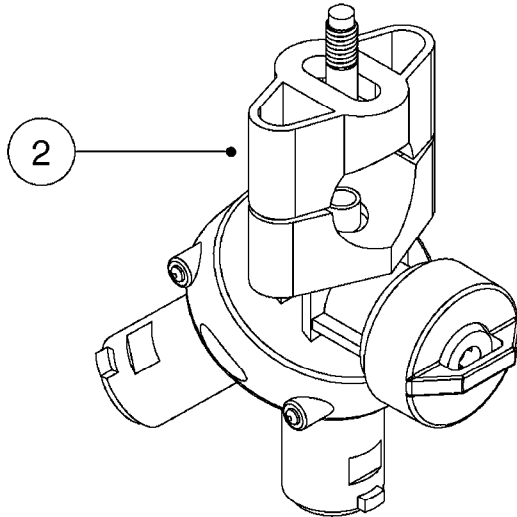

SINGLE NOZZLE BODY

TRIPLET NOZZLE BODY

D1090

*=REFER TO HARDI NOZZLE CATALOG

NOZZLE BODIES-SNAP FIT
D1090-HIN, 01:01:16

Page 1
Date 12.08.2020 9:19

parts-n°	order qty	description
143592	1	LOCK CLAMP FOR TRIPLET
241371	1	DIAPHRAGM F.NO-DRIP,VULC
241990	1	O-RING D9.3 X 2.4 VITON
242594	1	O-RING D14 X 1.78 SCH.70-EPDM
242598	1	O-RING D7.0 X 2.5 NITRIL
320187	1	FITT.DK CAP 3/8" BSP BLACK
320283	1	FITT.DK NUT 3/4"BSP
321462	1	CAP F.NO-DRIP ASSY.
322068	1	SNAP-FIT ADAPTER THREAD. HARDI
322114	1	NUT PLASTIC F.NOZZ.H
322116	1	BOLT PLASTIC F.NOZZ.H.
322258	1	HOUSING F.TRIPLET
322260	1	NOZZLE HOLDER LOWER PART
333012	1	NOZZLE HOLD. UPPER PART
334082	1	SNAP-FIT NOZZ.HOLD.CONE BLACK
334102	1	BLANK F.NOZZLE
334172	1	SNAP-FIT NOZZ.HOLD.CONE GREEN
334173	1	SNAP-FIT NOZZ.HOLD.CONE ORANGE
334220	1	YOKE, UPPER NOZZLE BODY
334371	1	SNAP-FIT NOZZLE HOLDER YELLOW
334373	1	SNAP-FIT NOZZLE HOLDER RED
334377	1	SNAP-FIT NOZZLE HOLDER BLUE
334926	1	SNAP-FIT TURN PLATE F TRIPLET
390639	1	O-RING F.NOZZLE FILTER
440665	1	SCREW M4.2X16 STAINLESS
716236	1	FITT.DK HB 1/2" ASSY. F. 3/4"
716413	1	FITT.DK PLUG ASSY. F.NOZ TUBE
724621	1	FITT.DK HB 3/4"ASSY F.3/4" NUT
725042	1	SCREEN 80 MESH W.GASKET, RED
725043	1	SCREEN 50 MESH W.GASKET,BLUE
725044	1	SCREEN 100 MESH W.GASKET,YELLO
725078	1	SNAP-FIT TRIPLET W/O NOZZ HOLD
725079	1	NOZZLE ASSY.SING.SNAP-FIT GREN
729645	1	NON-DRIP SPRING ASSY.GREEN 10