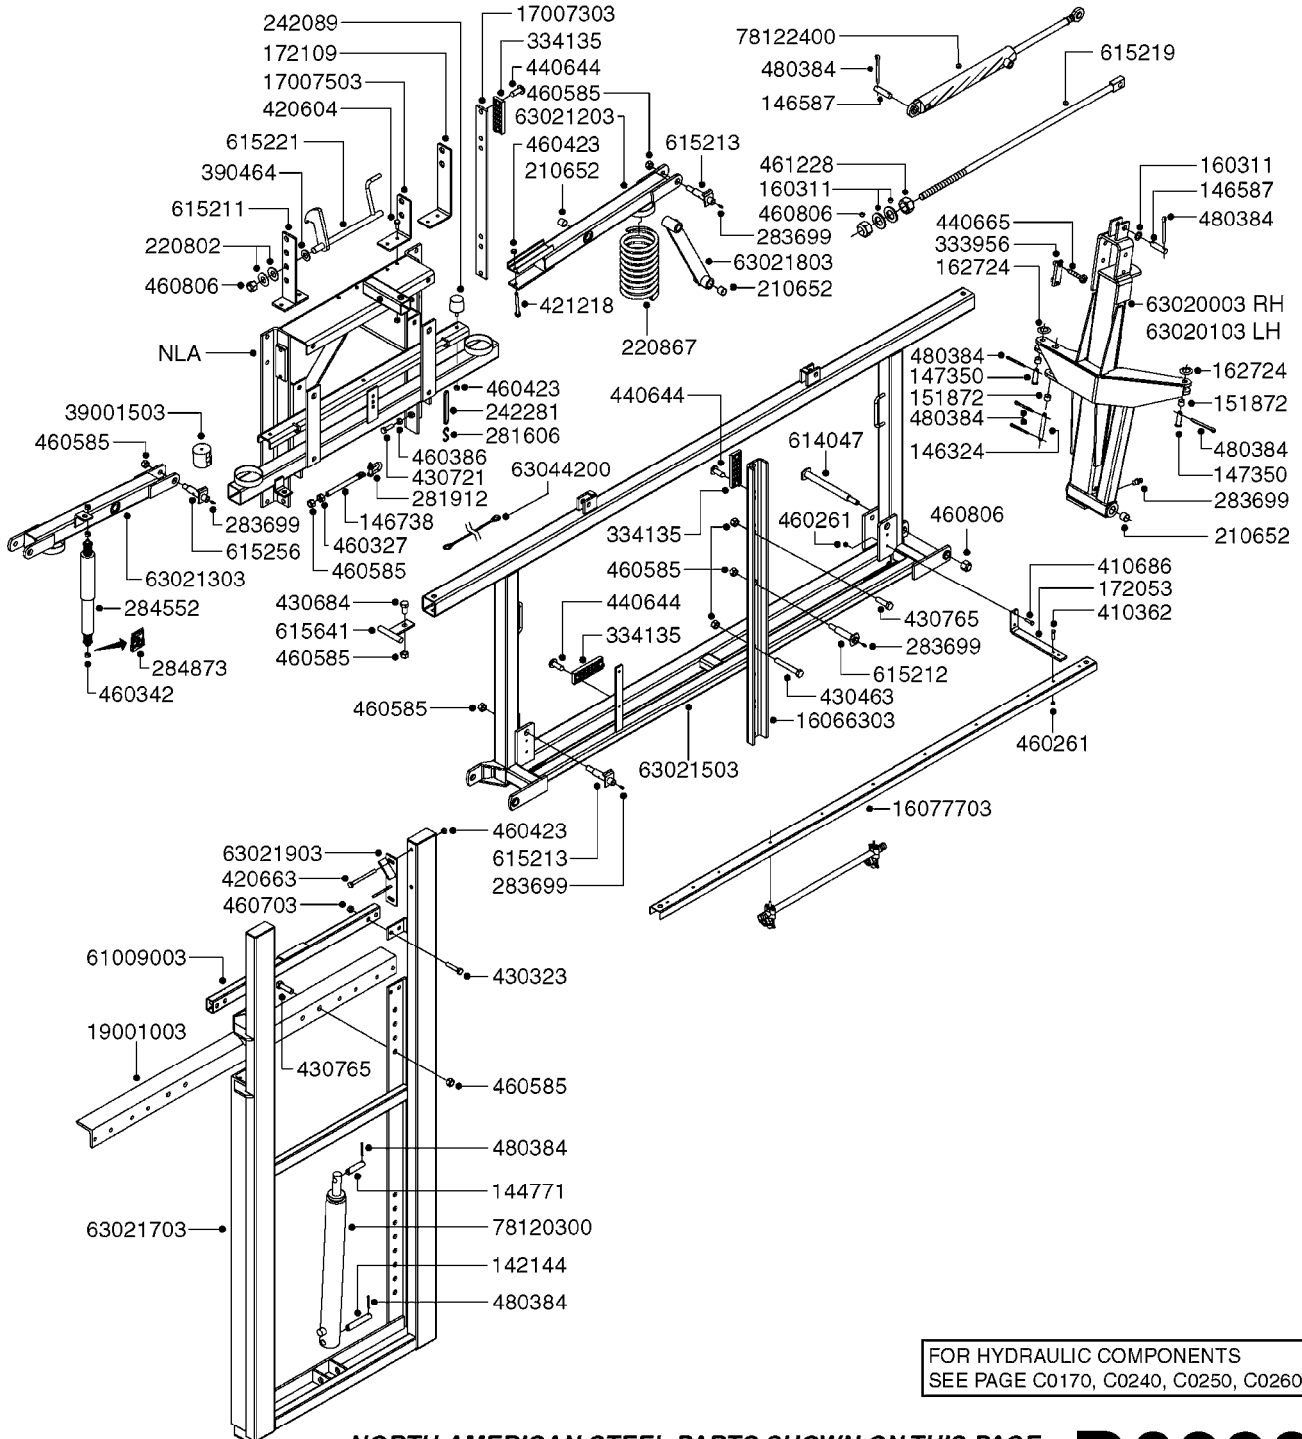

FOR HYDRAULIC COMPONENTS
SEE PAGE C0170, C0240, C0250, C0260

**NORTH AMERICAN STEEL PARTS SHOWN ON THIS PAGE
FOR DENMARK STEEL PARTS, SEE PAGE D0280**

D0290

BOOM EAG H-FRAME/CENTER 45-66'
D0290-HIN, 01:01:16

Page 1
Date 12.08.2020 9:19

parts-n°	order qty	description
142144	1	PIN 20 X 115MM
144771	1	PIN D19.8 X 80
146324	1	SHAFT D16.8 L102/2 X 5
146587	1	PIN D16.8 X 65
146738	1	PIN FOR CENTER CABLE EAGLE
147350	1	PIN D16.8 L60MM
151872	1	BUSHING D22.0/18.0 10MM
160311	1	WASHER D30/D20.4X2
162724	1	WASHER D25/D18.1X1
172053	1	NOZZLE TRACK HOLDER
172109	1	HOOKMOUNT LONG EAGLE
210652	1	BUSHING TEFLON D25/D22X20
220802	1	BELLVILLE WASHER D50/D22.4X2
220867	1	COMP SPRING DI106 L320 D14 N9,55
242089	1	RUBBER STOP D50X40 M10
242281	1	RUBBER BAND OVAL 180MM
281606	1	S-HOOK GALVANIZED
281912	1	SHACKLE M-10
283699	1	GREASE NIPPLE M6X1
284552	1	SHOCK ABSORBER F.EAGLE BOOM
284873	1	KIT F.SHOCK ABSORBER HDW.EAG.
333956	1	SLIDE SHOE 91X25X10
334135	1	SLIDE SHOE 140X45X15
390464	1	WASHER NYLON 40/21/3
410362	1	BOLT HEX 8.8 SS M6X20
410686	1	BOLT HEX 8.8 DEL M6X30
420604	1	BOLT HEX 8.8 DEL M10X25 FT DIN933
420663	1	BOLT HEX 8.8 DEL M10X120 A4-80
421218	1	BOLT HEX 8.8 DEL M10X90
430323	1	BOLT HEX 8.8 DEL M12X60
430463	1	BOLT HEX 8.8 DEL M16X110
430684	1	BOLT HEX 8.8 DEL M16X30 FT
430721	1	BOLT HEX 8.8 DEL M12X40 FT
430765	1	BOLT HEX 8.8 DEL M16X55
440644	1	SCREW NO.10 5/8"
440665	1	SCREW M4.2X16 STAINLESS
460261	1	NUT HEX M6X1.00 LOCK DIN985 A2 SS
460327	1	NUT HEX M16X2
460342	1	NUT HEX M10 DEL DIN934
460386	1	NUT HEX M12X1.75
460423	1	NUT HEX M10X1.50 LOCK DIN985A2 SS
460585	1	LOCKING NUT M16 DIN985 A2 SS
460703	1	NUT HEX M12X1.75 LOCK DIN985A2 SS
460806	1	NUT HEX M20X2.50 LOCK DIN985A2 SS
461228	1	NUT HEX M20
480384	1	PIN COTTER 3/16 x 1-1/2"
614047	1	PIN D22 X 243 HINGE EAGLE
615211	1	HOOKMOUNT WELDMENT EAGLE
615212	1	PIN D22 X 84 LUBED F.EAGLE
615213	1	PIN D22 X 70 LUBED F.EAGLE
615219	1	TILT CYL.REPLACEMENT EAGLE
615221	1	HOOK WELDMENT EAGLE
615256	1	PIN 22 X 70 SHORT THREA. EAGLE
615641	1	SAFETY BAR F.WNG TLT 45-66'
16066303	1	U-CHANNEL F. CENTER SPB
16077703	1	CENTER TRACK SPB
17007303	1	SPACER SPB H-FRAME CENTER
17007503	1	TRANSPORT HOOK MOUNT. SPB
19001003	1	CROSS BAR H-FRAME SPB 194238
39001503	1	TRAPEZE JOINER BLOCK SPB/C NA
61009003	1	TRANS.HOOK CROSS BAR SPB N/A