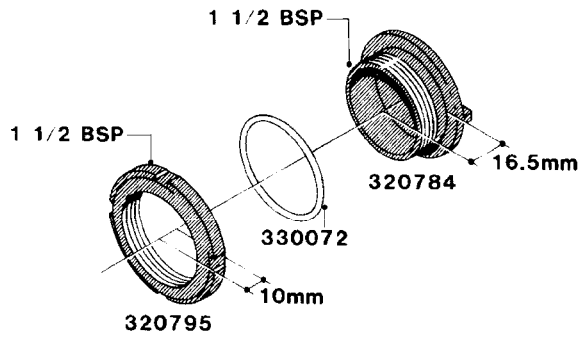

L0060

FITTINGS - BULKHEAD
L0060-HIN, 01:01:16

Page 1

Date 12.08.2020 9:19

parts-n°	order qty	description
141046	1	NUT 3/8" BSP
141341	1	NUT 1/4' BSP
240284	1	O-RING D82,5/75 X 3,5
320456	1	FITT.DK BULKHEAD 1"BSP DOUBLE
320467	1	FITT.DK BULKHEAD 1"BSP SINGLE
320471	1	FITT.DK NUT 1" BSP JAMB
320541	1	FITT.DK BULKHEAD 2-1/2'BSP SIN
320552	1	FITT.DK NUT 2-1/2' BSP JAMB
320644	1	FITT.DK ELB.3/4"HB X 1" BSP
320784	1	FITT.DK CAP 1-1/2" BSP
320795	1	FITT.DK NUT 1-1/2" BSP JAMB
320935	1	FITT.DK BULKHEAD 1/4' BSP SING
320946	1	FITT.DK BULKHEAD 3/8' BSP SING
321296	1	FITT.DK BULKHEAD 1/2" BSP SING
321307	1	FITT.DK NUT 1/2" BSP JAMB
321333	1	FITT.DK BULK 1-1/2" X 1"F BSP
330061	1	O-RING D16/D11X2,5
330072	1	O-RING D53.5/D45.5X4
330212	1	O-RING D19/D14X2.4 F.1/2"NUT
332577	1	O-RING D38/D30X4 F.1" PUR.
332592	1	O-RING D26/D20X3