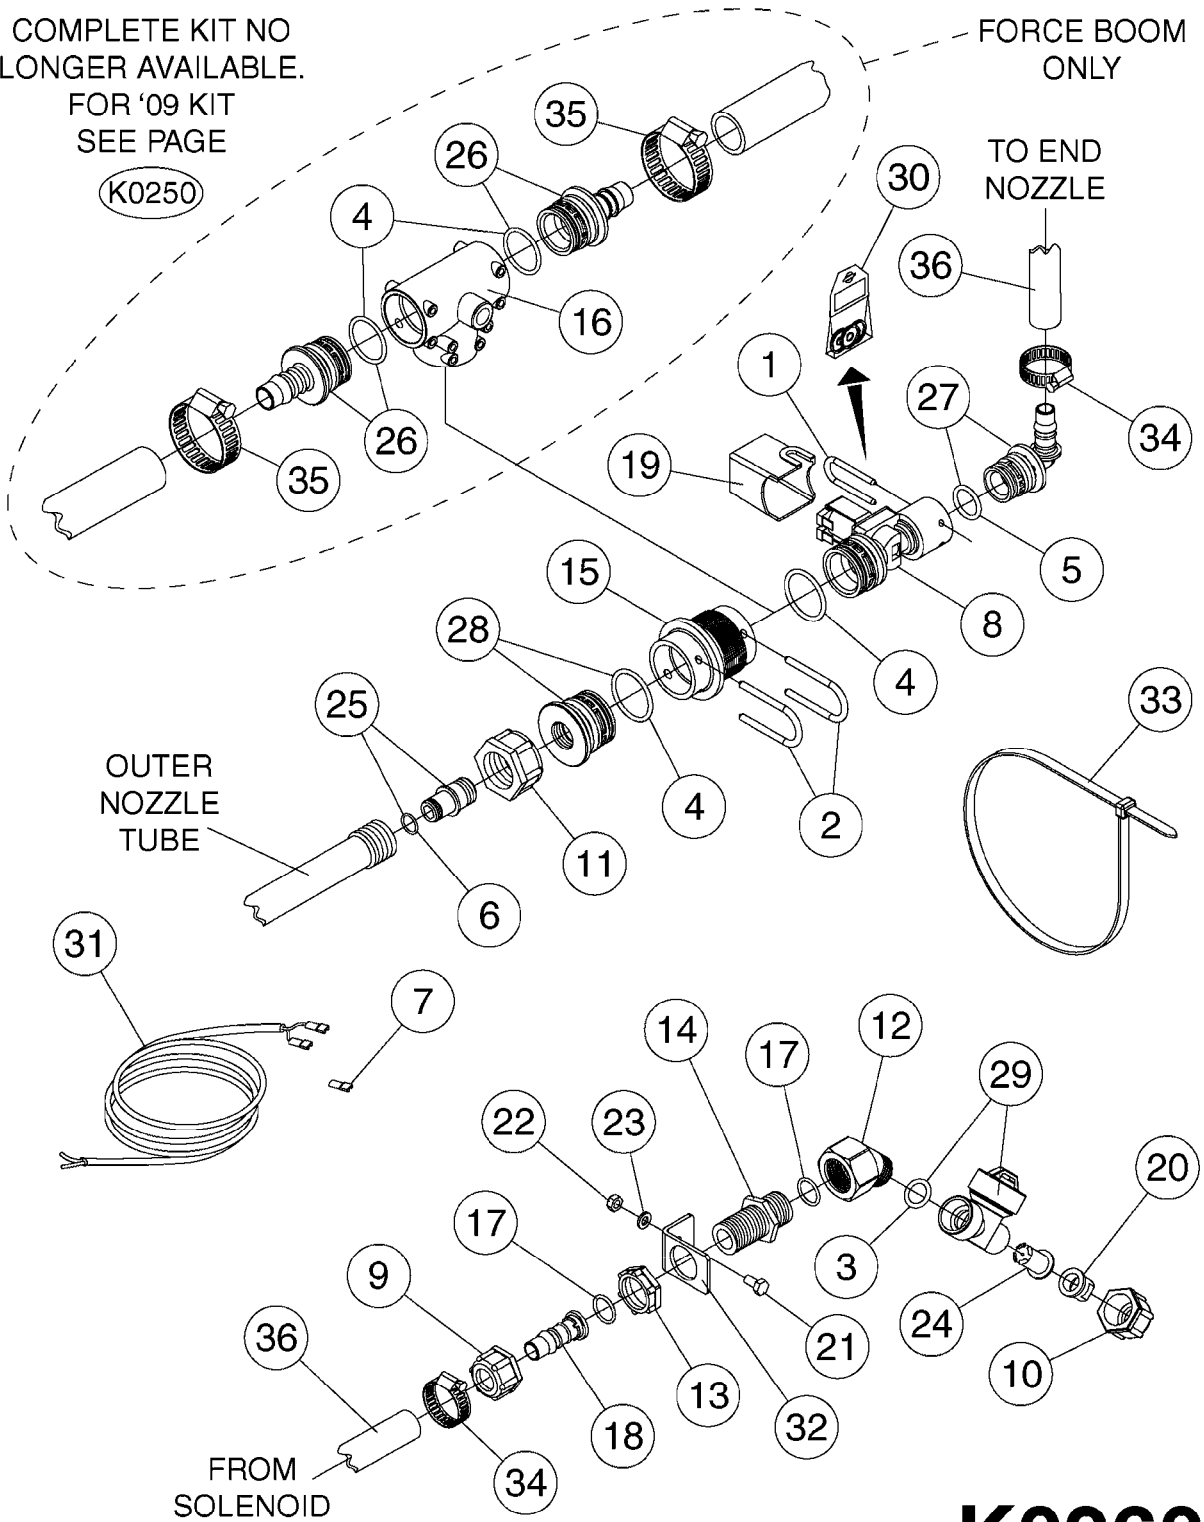

COMPLETE KIT NO
LONGER AVAILABLE.
FOR '09 KIT
SEE PAGE

(K0250)

FORCE BOOM
ONLY

TO END
NOZZLE

OUTER
NOZZLE
TUBE

FROM
SOLENOID
ASSEMBLY

ELECTRIC END NOZZLE KIT '12
K0260-HIN, 01:01:16

Page 1

Date 12.08.2020 9:19

Pos.	parts-n°	order qty	description
1	145994	1	FITT.DK S-40 FORK
2	145995	1	FITT.DK S-53 FORK
3	240177	1	O-RING D16.1/11.3 X 2.4
4	242354	1	O-RING D32.2X3.0 VITON
5	242355	1	O-RING D19.2X3.0 VITON F.S-40
6	242594	1	O-RING D14 X 1.78 SCH.70-EPDM
7	261539	1	SPADE F.ELEC CONNec BLUE INSUL
8	262104	1	VALVE, SOLENOID, S53/S40
9	320084	1	FITT.DK NUT 1/2" BSP
10	320187	1	FITT.DK CAP 3/8" BSP BLACK
11	320283	1	FITT.DK NUT 3/4"BSP
12	320596	1	FITT.DK ELB 3/8'-1/2'BSP 45DEG
13	321307	1	FITT.DK NUT 1/2" BSP JAMB
14	321742	1	FITT.DK BULKHEAD 1/2' BSP
15	322103	1	FITT.DK S-53 BULKHEAD
16	322352	1	FITT.DK S-53 TEE
17	330212	1	O-RING D19/D14X2.4 F.1/2"NUT
18	330687	1	FITT.DK HB 1/2" F. 1/2" NUT
19	334965	1	COVER FOR S53 SOLENOID VALVE
20	370366	1	OFF-CENTER FLAT SPRAY NOZZLE, 1850 - G150
21	410185	1	BOLT HEX 8.8 DEL M6X16
22	460261	1	NUT HEX M6X1.00 LOCK DIN985 A2 SS
23	471125	1	WASHER M6U 6.4X14X1.2,A2 SS
24	614366	1	FILTER 50 MESH F.NOZZLE BLUE
24	614367	1	FILTER 80 MESH F.NOZZLE RED
24	614368	1	FILTER 100 MESH F.NOZZLE YEL.
25	720856	1	FITT.DK 1/2'BSP ASSY.F.3/4'NUT
26	726558	1	FITT.DK S53 STR. 3/4" W.ORING
27	726567	1	FITT.DK S-40 ELB.1/2" W.O-RING
28	726694	1	PLUG,S53,1/2"FBSP THD W.ORING
29	729610	1	NOZZLE ASSY. NON DRIP 3/8 THRD
30	750722	1	REPAIR KIT FOR 3S SC CONTROL
31	983087	1	ELEC. CABLE 2 WIRE X 0.75MM
32	16180100	1	PLATE, END ROW NOZZLE
33	28025203	1	TIE STRAP L=23" x W=1/2"
34	28029803	1	CLAMP HOSE GEAR P1/2" 6708
35	28029903	1	CLAMP HOSE GEAR P3/4"-S1" 6712
36	92702103	1	HOSE R X1/2" X300PSI WP X0012"