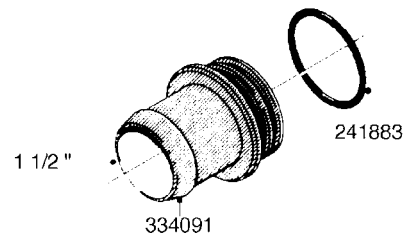

L0090

FITTINGS - S-56 & S-61
L0090-HIN, 01:01:16

Page 1

Date 12.08.2020 9:19

parts-n°	order qty	description
145661	1	FITT.DK S-61 FORK
241754	1	O-RING D59.5X3
241883	1	O-RING 3 X 39.2 NITRIL
322055	1	FITT.DK S-61 BULKHEAD
322056	1	FITT.DK S-61 BULKHEAD NUT
322066	1	FITT.DK S-56 NUT
334050	1	FITT.DK S-61 STR.1-1/4"
334068	1	FITT.DK S-61 STR.1"
334091	1	FITT.DK S56 STR.1-1/2'
334099	1	FITT.DK S-61 ELB.1-1/2"110 DEG
334100	1	FITT.DK S-61 ELB.1" 110 DEG.
334151	1	FITT.DK S-61 ELB.1-1/4"110 DEG
390231	1	FITT.DK NIPPLE 1-1/2 X S56