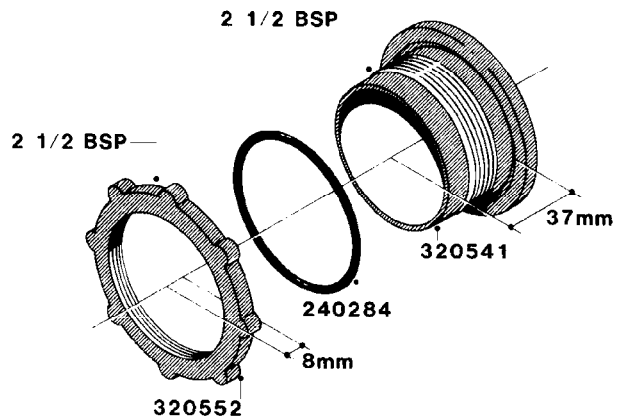

L0060

FITTINGS - BULKHEAD
L0060-HIN, 01:01:16

Page 1

Date 12.08.2020 9:19

parts-n°	order qty	description
141046	1	NUT 3/8" BSP
141341	1	NUT 1/4' BSP
240284	1	O-RING D82,5/75 X 3,5
320456	1	FITT.DK BULKHEAD 1"BSP DOUBLE
320467	1	FITT.DK BULKHEAD 1"BSP SINGLE
320471	1	FITT.DK NUT 1" BSP JAMB
320541	1	FITT.DK BULKHEAD 2-1/2'BSP SIN
320552	1	FITT.DK NUT 2-1/2' BSP JAMB
320644	1	FITT.DK ELB.3/4"HB X 1" BSP
320784	1	FITT.DK CAP 1-1/2" BSP
320795	1	FITT.DK NUT 1-1/2" BSP JAMB
320935	1	FITT.DK BULKHEAD 1/4' BSP SING
320946	1	FITT.DK BULKHEAD 3/8' BSP SING
321296	1	FITT.DK BULKHEAD 1/2" BSP SING
321307	1	FITT.DK NUT 1/2" BSP JAMB
321333	1	FITT.DK BULK 1-1/2" X 1"F BSP
330061	1	O-RING D16/D11X2,5
330072	1	O-RING D53.5/D45.5X4
330212	1	O-RING D19/D14X2.4 F.1/2"NUT
332577	1	O-RING D38/D30X4 F.1" PUR.
332592	1	O-RING D26/D20X3