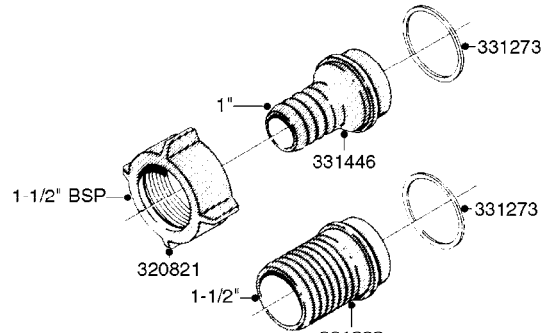

RINSE SYSTEM PLUMBING
K0750-HIN, 01:01:16

Page 0
Date 12.08.2020 9:19

RINSE SYSTEM- MANIFOLD SYSTEM

K0750

RINSE SYSTEM PLUMBING
K0750-HIN, 01:01:16

Page 1
Date 12.08.2020 9:19

parts-n°	order qty	description
168030	1	BRACKET F/3 WAY VALVE
172280	1	FLATBAR 30X5 L=270 4XD9 90DEG.
241441	1	O-RING D29.3X3
241883	1	O-RING 3 X 39.2 NITRIL
242353	1	O-RING 3 X 44.2 VITON
242354	1	O-RING D32.2X3.0 VITON
242594	1	O-RING D14 X 1.78 SCH.70-EPDM
284585	1	CLAMP HOSE GEAR 1" MINI 020
320084	1	FITT.DK NUT 1/2" BSP
320095	1	FITT.DK NUT 1" BSP
320283	1	FITT.DK NUT 3/4"BSP
320294	1	FITT.DK TEE 3/8X3/8HB X1/2"BSP
320316	1	FITT.DK TEE 3/4" X3/4" X1"BSP
320821	1	FITT.DK NUT 1-1/2" BSP
321495	1	FITT.DK REDUC 1/4'BSP F.3/4'NT
322065	1	FITT.DK UNION 1' BSP/S-56
322066	1	FITT.DK S-56 NUT
330212	1	O-RING D19/D14X2.4 F.1/2"NUT
330326	1	O-RING D30/D24X2 F.1"NUT
330341	1	FITT.DK HB 1" F. 1" NUT
330595	1	O-RING D24.6/D20X2.1 -3/4"
330676	1	FITT.DK HB 3/8" F. 1/2" NUT
330687	1	FITT.DK HB 1/2" F. 1/2" NUT
332286	1	FITT.DK HB 1/2" F. 3/4" NUT
334050	1	FITT.DK S-61 STR.1-1/4"
334059	1	FITT.DK EL 1" 110 DEG.F.1-1/2"
334068	1	FITT.DK S-61 STR.1"
334100	1	FITT.DK S-61 ELB.1" 110 DEG.
334151	1	FITT.DK S-61 ELB.1-1/4"110 DEG
334239	1	FITT.DK S-53 ELB.1/2"
334564	1	FITT.DK S-67 TO S-53 ADAPTER
420582	1	BOLT HEX 8.8 DEL M8X20 FT A2
460143	1	LOCK NUT M8 SST A2 DIN985
725348	1	VALVE 3 WAY BLUE
978338	1	DECAL MANIFOLD SYS.RINSE NOZ
28026203	1	GAUGE 200PSI/BR,2.5"1/4BSP-BTM
28029803	1	CLAMP HOSE GEAR P1/2" 6708
92701703	1	HOSE R X3/8" X300PSI WP X0012"
92702103	1	HOSE R X1/2" X300PSI WP X0012"
92712403	1	HOSE R X1" X300PSI WP X0012"