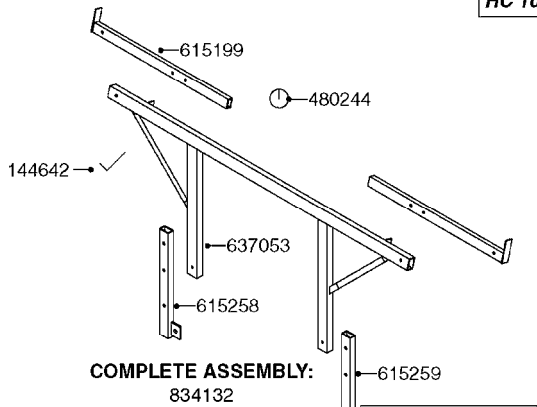

45'-66' EAGLE ON
NAVIGATOR TA
TR 500 TA
TR 800 TA
TR 1000 TA