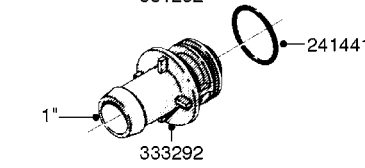

RINSE SYSTEM PLUMBING
K0750-HIN, 01:01:16

Page 0
Date 12.08.2020 9:19

RINSE SYSTEM- MANIFOLD SYSTEM

K0750

RINSE SYSTEM PLUMBING
K0750-HIN, 01:01:16

Page 1
Date 12.08.2020 9:19

parts-n°	order qty	description
168030	1	BRACKET F/3 WAY VALVE
172280	1	FLATBAR 30X5 L=270 4XD9 90DEG.
241441	1	O-RING D29.3X3
241883	1	O-RING 3 X 39.2 NITRIL
242353	1	O-RING 3 X 44.2 VITON
242354	1	O-RING D32.2X3.0 VITON
242594	1	O-RING D14 X 1.78 SCH.70-EPDM
284585	1	CLAMP HOSE GEAR 1" MINI 020
320084	1	FITT.DK NUT 1/2" BSP
320095	1	FITT.DK NUT 1" BSP
320283	1	FITT.DK NUT 3/4"BSP
320294	1	FITT.DK TEE 3/8X3/8HB X1/2"BSP
320316	1	FITT.DK TEE 3/4" X3/4" X1"BSP
320821	1	FITT.DK NUT 1-1/2" BSP
321495	1	FITT.DK REDUC 1/4'BSP F.3/4'NT
322065	1	FITT.DK UNION 1' BSP/S-56
322066	1	FITT.DK S-56 NUT
330212	1	O-RING D19/D14X2.4 F.1/2"NUT
330326	1	O-RING D30/D24X2 F.1"NUT
330341	1	FITT.DK HB 1" F. 1" NUT
330595	1	O-RING D24.6/D20X2.1 -3/4"
330676	1	FITT.DK HB 3/8" F. 1/2" NUT
330687	1	FITT.DK HB 1/2" F. 1/2" NUT
332286	1	FITT.DK HB 1/2" F. 3/4" NUT
334050	1	FITT.DK S-61 STR.1-1/4"
334059	1	FITT.DK EL 1" 110 DEG.F.1-1/2"
334068	1	FITT.DK S-61 STR.1"
334100	1	FITT.DK S-61 ELB.1" 110 DEG.
334151	1	FITT.DK S-61 ELB.1-1/4"110 DEG
334239	1	FITT.DK S-53 ELB.1/2"
334564	1	FITT.DK S-67 TO S-53 ADAPTER
420582	1	BOLT HEX 8.8 DEL M8X20 FT A2
460143	1	LOCK NUT M8 SST A2 DIN985
725348	1	VALVE 3 WAY BLUE
978338	1	DECAL MANIFOLD SYS.RINSE NOZ
28026203	1	GAUGE 200PSI/BR,2.5"1/4BSP-BTM
28029803	1	CLAMP HOSE GEAR P1/2" 6708
92701703	1	HOSE R X3/8" X300PSI WP X0012"
92702103	1	HOSE R X1/2" X300PSI WP X0012"
92712403	1	HOSE R X1" X300PSI WP X0012"