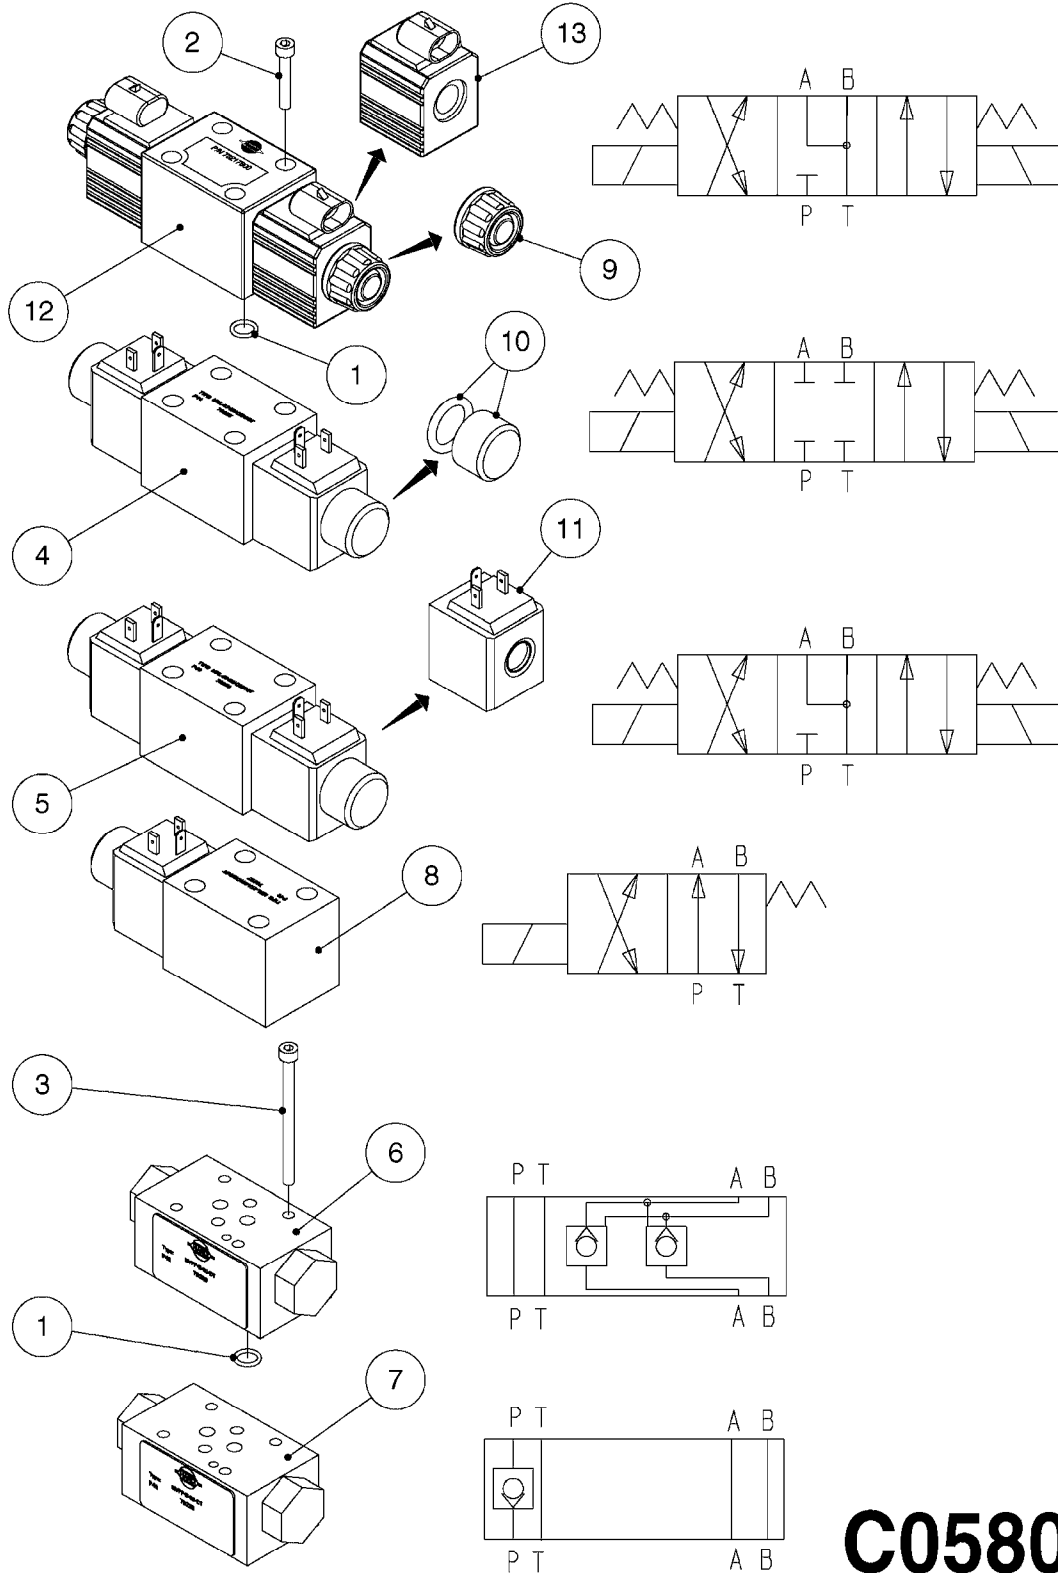

IMPORTANT!
See page C0045 to replace
BSP with ORFS hydraulics

C0340

HYD EAGLE HZ JOYSTICK 2005
C0340-HIN, 13:05:19

Page 1
Date 12.08.2020 9:19

parts-n°	order qty	description
146845	1	HEX NIPPLE 1/4"X1/4"
160802	1	MOUNT PLATE F.HYD SOLENOID'HZ'
160803	1	COVER PLATE F.HYD SOLENOID'HZ'
160804	1	MOUNT BRACKET F.HANDLE
160805	1	MOUNT STRAP F.HANDLE
241404	1	DOWTY SEAL 1/4"
260363	1	PLUG 2 POLE 12V
261266	1	CONNECTOR END F.CABLE HP
261342	1	SPADE F.ELEC.3 WAY CONNECTOR
261651	1	SPADE F.ELEC.6 POLE CONNECTOR
261688	1	SWITCH F. HANDLE WHITE
261689	1	CAP RUBBER F. SWITCH JOYSTICK
261692	1	PLUG ELEC.7 POLE FEMALE F.CABL
261693	1	PLUG ELEC. 7 POLE MALE
261740	1	SPADE F.ELEC.3 POLE CONN.INSUL
262106	1	BULKHEAD F. CABLE 6.5-14 BLACK
262107	1	NUT F. BULKHEAD CABLE GRAY
284871	1	CONTROL HANDLE RIGHT HALF
284872	1	CONTROL HANDLE LEFT HALF
390710	1	SWITCH F.HANDLE GREY MACHINED
410185	1	BOLT HEX 8.8 DEL M6X16
410362	1	BOLT HEX 8.8 SS M6X20
410664	1	BOLT HEX M5 X 20
410922	1	CYL.SKR 8.8 DEL M4X20 RST
420604	1	BOLT HEX 8.8 DEL M10X25 FT DIN933
420847	1	BOLT HEX 8.8 DEL M8X85
440673	1	SCREW F.PLASTIC 5X12 SS
460143	1	LOCK NUT M8 SST A2 DIN985
460202	1	NUT HEX M6
460261	1	NUT HEX M6X1.00 LOCK DIN985 A2 SS
460423	1	NUT HEX M10X1.50 LOCK DIN985A2 SS
460467	1	NUT HEX M5 GALV.
978415	1	DECAL CONTROL HANDLE
983005	1	ELEC. CABLE 2 WIRE X 1.5MM
983074	1	ELEC. CABLE 5 WIRE X 1.5MM
10623203	1	DECAL F.JOYSTICK - FORCE
14010400	1	PLUG 1/4" BSP
14036600	1	MANIFOLD 4-FUNCTION SPC 2004
70137603	1	JUNC. BOX, FLUID, COMPLETE, 2015