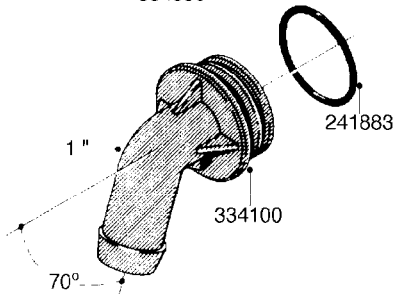

L0090

FITTINGS - S-56 & S-61
L0090-HIN, 01:01:16

Page 1

Date 12.08.2020 9:19

parts-n°	order qty	description
145661	1	FITT.DK S-61 FORK
241754	1	O-RING D59.5X3
241883	1	O-RING 3 X 39.2 NITRIL
322055	1	FITT.DK S-61 BULKHEAD
322056	1	FITT.DK S-61 BULKHEAD NUT
322066	1	FITT.DK S-56 NUT
334050	1	FITT.DK S-61 STR.1-1/4"
334068	1	FITT.DK S-61 STR.1"
334091	1	FITT.DK S56 STR.1-1/2'
334099	1	FITT.DK S-61 ELB.1-1/2"110 DEG
334100	1	FITT.DK S-61 ELB.1" 110 DEG.
334151	1	FITT.DK S-61 ELB.1-1/4"110 DEG
390231	1	FITT.DK NIPPLE 1-1/2 X S56