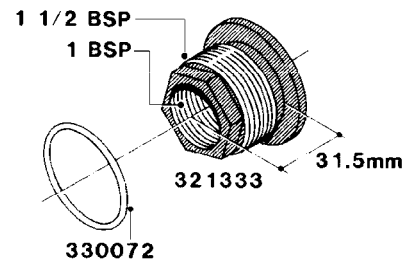

L0060

FITTINGS - BULKHEAD
L0060-HIN, 01:01:16

Page 1

Date 12.08.2020 9:19

parts-n°	order qty	description
141046	1	NUT 3/8" BSP
141341	1	NUT 1/4' BSP
240284	1	O-RING D82,5/75 X 3,5
320456	1	FITT.DK BULKHEAD 1"BSP DOUBLE
320467	1	FITT.DK BULKHEAD 1"BSP SINGLE
320471	1	FITT.DK NUT 1" BSP JAMB
320541	1	FITT.DK BULKHEAD 2-1/2'BSP SIN
320552	1	FITT.DK NUT 2-1/2' BSP JAMB
320644	1	FITT.DK ELB.3/4"HB X 1" BSP
320784	1	FITT.DK CAP 1-1/2" BSP
320795	1	FITT.DK NUT 1-1/2" BSP JAMB
320935	1	FITT.DK BULKHEAD 1/4' BSP SING
320946	1	FITT.DK BULKHEAD 3/8' BSP SING
321296	1	FITT.DK BULKHEAD 1/2" BSP SING
321307	1	FITT.DK NUT 1/2" BSP JAMB
321333	1	FITT.DK BULK 1-1/2" X 1"F BSP
330061	1	O-RING D16/D11X2,5
330072	1	O-RING D53.5/D45.5X4
330212	1	O-RING D19/D14X2.4 F.1/2"NUT
332577	1	O-RING D38/D30X4 F.1" PUR.
332592	1	O-RING D26/D20X3