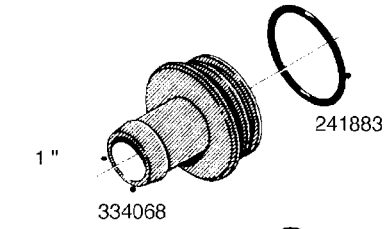

L0090

FITTINGS - S-56 & S-61
L0090-HIN, 01:01:16

Page 1

Date 12.08.2020 9:19

parts-n°	order qty	description
145661	1	FITT.DK S-61 FORK
241754	1	O-RING D59.5X3
241883	1	O-RING 3 X 39.2 NITRIL
322055	1	FITT.DK S-61 BULKHEAD
322056	1	FITT.DK S-61 BULKHEAD NUT
322066	1	FITT.DK S-56 NUT
334050	1	FITT.DK S-61 STR.1-1/4"
334068	1	FITT.DK S-61 STR.1"
334091	1	FITT.DK S56 STR.1-1/2'
334099	1	FITT.DK S-61 ELB.1-1/2"110 DEG
334100	1	FITT.DK S-61 ELB.1" 110 DEG.
334151	1	FITT.DK S-61 ELB.1-1/4"110 DEG
390231	1	FITT.DK NIPPLE 1-1/2 X S56