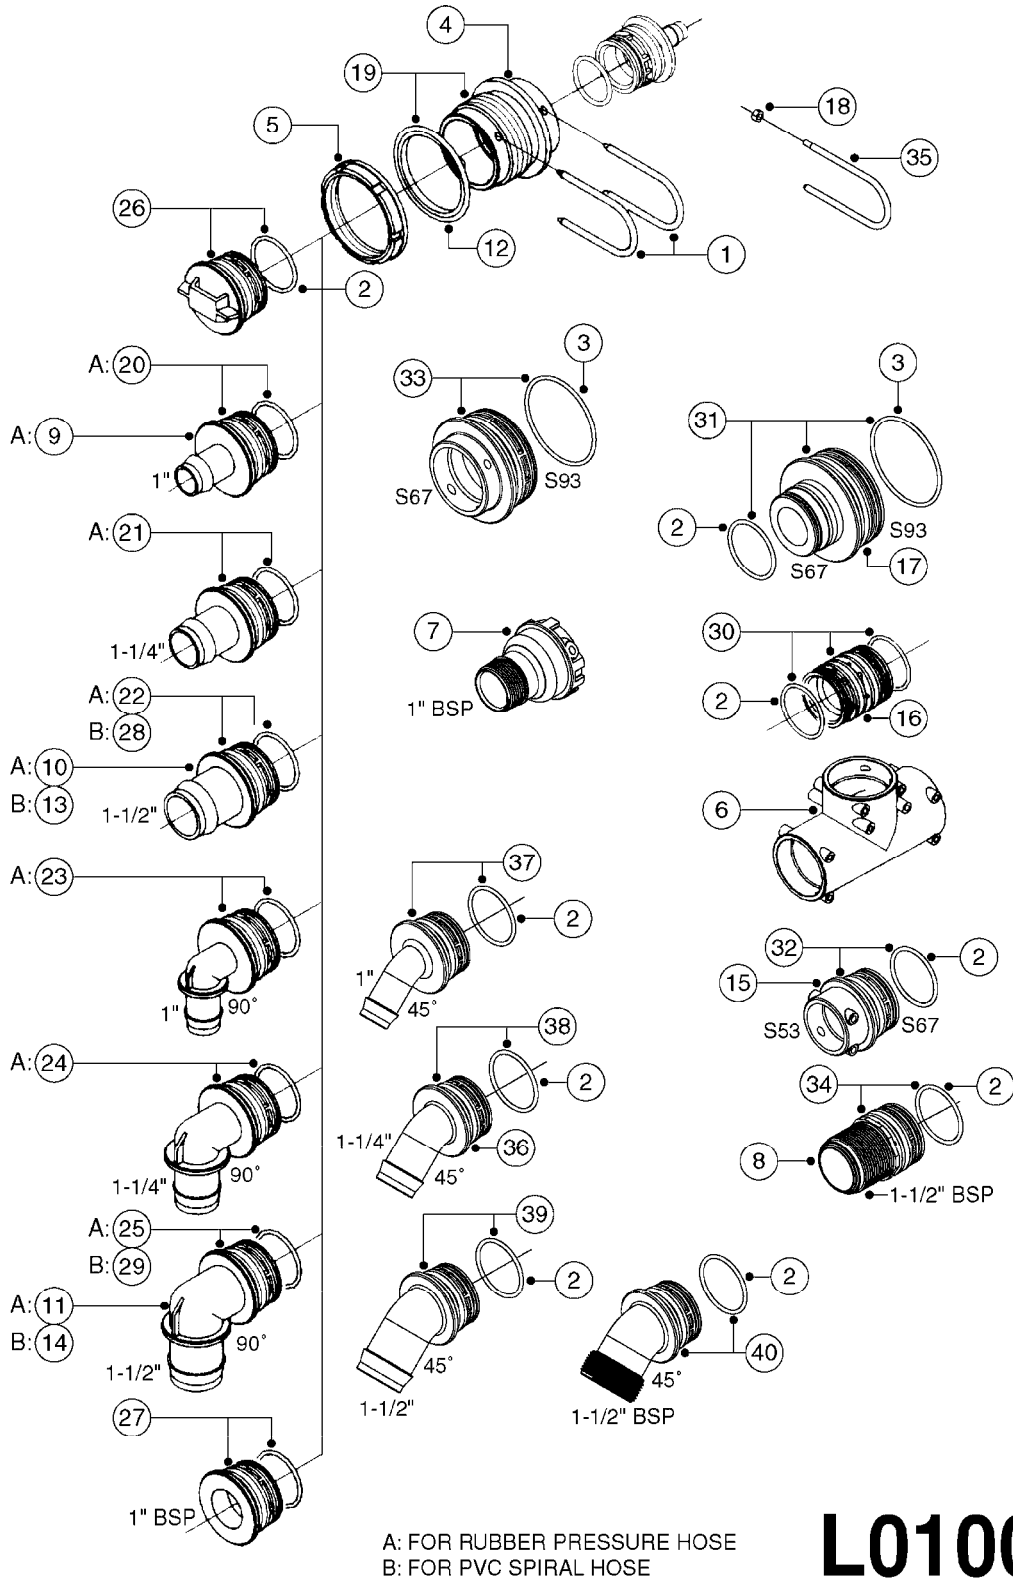

L0090

FITTINGS - S-56 & S-61
L0090-HIN, 01:01:16

Page 1

Date 12.08.2020 9:19

parts-n°	order qty	description
145661	1	FITT.DK S-61 FORK
241754	1	O-RING D59.5X3
241883	1	O-RING 3 X 39.2 NITRIL
322055	1	FITT.DK S-61 BULKHEAD
322056	1	FITT.DK S-61 BULKHEAD NUT
322066	1	FITT.DK S-56 NUT
334050	1	FITT.DK S-61 STR.1-1/4"
334068	1	FITT.DK S-61 STR.1"
334091	1	FITT.DK S56 STR.1-1/2'
334099	1	FITT.DK S-61 ELB.1-1/2"110 DEG
334100	1	FITT.DK S-61 ELB.1" 110 DEG.
334151	1	FITT.DK S-61 ELB.1-1/4"110 DEG
390231	1	FITT.DK NIPPLE 1-1/2 X S56