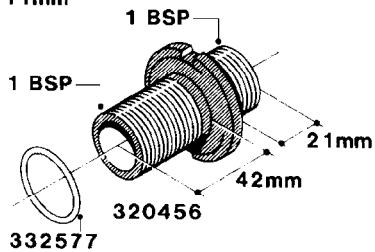

L0060

FITTINGS - BULKHEAD
L0060-HIN, 01:01:16

Page 1

Date 12.08.2020 9:19

parts-n°	order qty	description
141046	1	NUT 3/8" BSP
141341	1	NUT 1/4' BSP
240284	1	O-RING D82,5/75 X 3,5
320456	1	FITT.DK BULKHEAD 1"BSP DOUBLE
320467	1	FITT.DK BULKHEAD 1"BSP SINGLE
320471	1	FITT.DK NUT 1" BSP JAMB
320541	1	FITT.DK BULKHEAD 2-1/2'BSP SIN
320552	1	FITT.DK NUT 2-1/2' BSP JAMB
320644	1	FITT.DK ELB.3/4"HB X 1" BSP
320784	1	FITT.DK CAP 1-1/2" BSP
320795	1	FITT.DK NUT 1-1/2" BSP JAMB
320935	1	FITT.DK BULKHEAD 1/4' BSP SING
320946	1	FITT.DK BULKHEAD 3/8' BSP SING
321296	1	FITT.DK BULKHEAD 1/2" BSP SING
321307	1	FITT.DK NUT 1/2" BSP JAMB
321333	1	FITT.DK BULK 1-1/2" X 1"F BSP
330061	1	O-RING D16/D11X2,5
330072	1	O-RING D53.5/D45.5X4
330212	1	O-RING D19/D14X2.4 F.1/2"NUT
332577	1	O-RING D38/D30X4 F.1" PUR.
332592	1	O-RING D26/D20X3