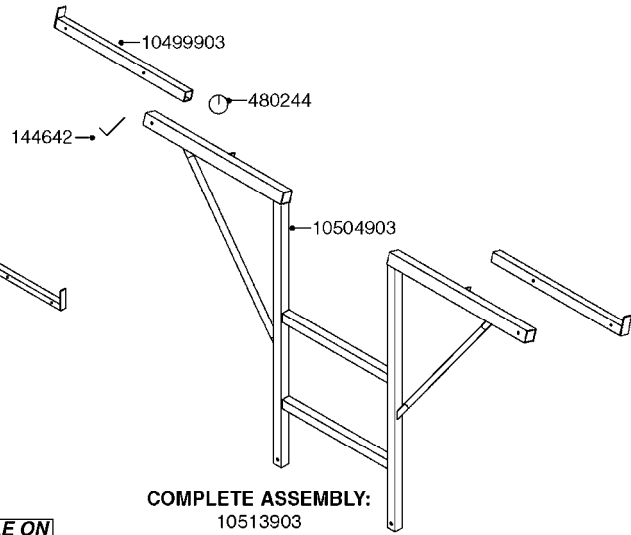

BOOM EAG H-FRAME/CENTER 45-66'
D0290-HIN, 01:01:16

Page 2
Date 12.08.2020 9:19

parts-n°	order qty	description
63020003	1	HINGE 45'-66' RH / SPB
63020103	1	HINGE 45'-66' LH / SPB
63021203	1	TRAPEZE ARM R.H. SPB
63021303	1	TRAPEZE ARM L.H. SPB
63021503	1	CENTER FRAME SPB
63021703	1	H-FRAME SPB
63021803	1	TRAPEZE ARM SPB
63021903	1	TRANSPORT HOOK DESIGNATOR
63044200	1	CABLE CENTER EAG. 7mm x 1390mm
78120300	1	CYLINDER 60/50/30 1100MM
78122400	1	DOUBLE CYLINDER D 40/20-300