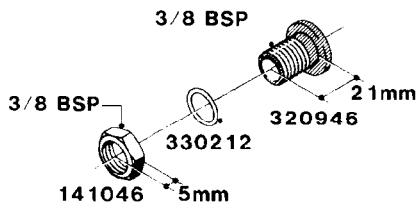

L0060

FITTINGS - BULKHEAD
L0060-HIN, 01:01:16

Page 1

Date 12.08.2020 9:19

parts-n°	order qty	description
141046	1	NUT 3/8" BSP
141341	1	NUT 1/4' BSP
240284	1	O-RING D82,5/75 X 3,5
320456	1	FITT.DK BULKHEAD 1"BSP DOUBLE
320467	1	FITT.DK BULKHEAD 1"BSP SINGLE
320471	1	FITT.DK NUT 1" BSP JAMB
320541	1	FITT.DK BULKHEAD 2-1/2'BSP SIN
320552	1	FITT.DK NUT 2-1/2' BSP JAMB
320644	1	FITT.DK ELB.3/4"HB X 1" BSP
320784	1	FITT.DK CAP 1-1/2" BSP
320795	1	FITT.DK NUT 1-1/2" BSP JAMB
320935	1	FITT.DK BULKHEAD 1/4' BSP SING
320946	1	FITT.DK BULKHEAD 3/8' BSP SING
321296	1	FITT.DK BULKHEAD 1/2" BSP SING
321307	1	FITT.DK NUT 1/2" BSP JAMB
321333	1	FITT.DK BULK 1-1/2" X 1"F BSP
330061	1	O-RING D16/D11X2,5
330072	1	O-RING D53.5/D45.5X4
330212	1	O-RING D19/D14X2.4 F.1/2"NUT
332577	1	O-RING D38/D30X4 F.1" PUR.
332592	1	O-RING D26/D20X3