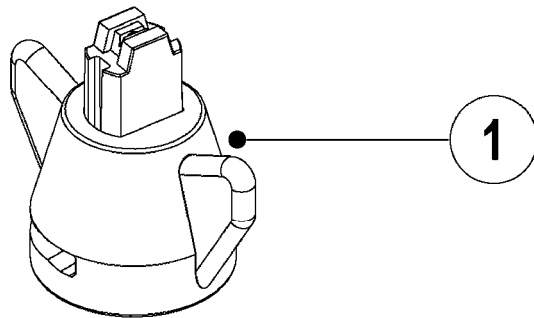

BOOM-NOZZLES MINIDRIFT
D1050-HIN, 01:01:16

Page 0

Date 12.08.2020 9:19

D1050