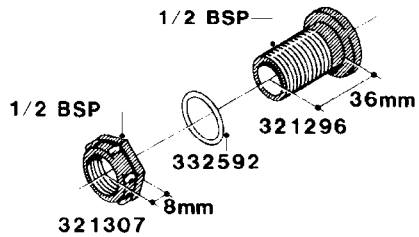

L0060

FITTINGS - BULKHEAD
L0060-HIN, 01:01:16

Page 1

Date 12.08.2020 9:19

parts-n°	order qty	description
141046	1	NUT 3/8" BSP
141341	1	NUT 1/4' BSP
240284	1	O-RING D82,5/75 X 3,5
320456	1	FITT.DK BULKHEAD 1"BSP DOUBLE
320467	1	FITT.DK BULKHEAD 1"BSP SINGLE
320471	1	FITT.DK NUT 1" BSP JAMB
320541	1	FITT.DK BULKHEAD 2-1/2'BSP SIN
320552	1	FITT.DK NUT 2-1/2' BSP JAMB
320644	1	FITT.DK ELB.3/4"HB X 1" BSP
320784	1	FITT.DK CAP 1-1/2" BSP
320795	1	FITT.DK NUT 1-1/2" BSP JAMB
320935	1	FITT.DK BULKHEAD 1/4' BSP SING
320946	1	FITT.DK BULKHEAD 3/8' BSP SING
321296	1	FITT.DK BULKHEAD 1/2" BSP SING
321307	1	FITT.DK NUT 1/2" BSP JAMB
321333	1	FITT.DK BULK 1-1/2" X 1"F BSP
330061	1	O-RING D16/D11X2,5
330072	1	O-RING D53.5/D45.5X4
330212	1	O-RING D19/D14X2.4 F.1/2"NUT
332577	1	O-RING D38/D30X4 F.1" PUR.
332592	1	O-RING D26/D20X3