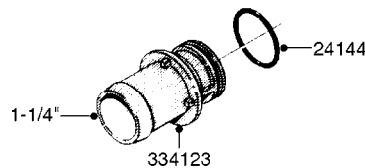

RINSE SYSTEM PLUMBING
K0750-HIN, 01:01:16

Page 0
Date 12.08.2020 9:19

RINSE SYSTEM- MANIFOLD SYSTEM

K0750

RINSE SYSTEM PLUMBING
K0750-HIN, 01:01:16

Page 1
Date 12.08.2020 9:19

parts-n°	order qty	description
168030	1	BRACKET F/3 WAY VALVE
172280	1	FLATBAR 30X5 L=270 4XD9 90DEG.
241441	1	O-RING D29.3X3
241883	1	O-RING 3 X 39.2 NITRIL
242353	1	O-RING 3 X 44.2 VITON
242354	1	O-RING D32.2X3.0 VITON
242594	1	O-RING D14 X 1.78 SCH.70-EPDM
284585	1	CLAMP HOSE GEAR 1" MINI 020
320084	1	FITT.DK NUT 1/2" BSP
320095	1	FITT.DK NUT 1" BSP
320283	1	FITT.DK NUT 3/4"BSP
320294	1	FITT.DK TEE 3/8X3/8HB X1/2"BSP
320316	1	FITT.DK TEE 3/4" X3/4" X1"BSP
320821	1	FITT.DK NUT 1-1/2" BSP
321495	1	FITT.DK REDUC 1/4'BSP F.3/4'NT
322065	1	FITT.DK UNION 1' BSP/S-56
322066	1	FITT.DK S-56 NUT
330212	1	O-RING D19/D14X2.4 F.1/2"NUT
330326	1	O-RING D30/D24X2 F.1"NUT
330341	1	FITT.DK HB 1" F. 1" NUT
330595	1	O-RING D24.6/D20X2.1 -3/4"
330676	1	FITT.DK HB 3/8" F. 1/2" NUT
330687	1	FITT.DK HB 1/2" F. 1/2" NUT
332286	1	FITT.DK HB 1/2" F. 3/4" NUT
334050	1	FITT.DK S-61 STR.1-1/4"
334059	1	FITT.DK EL 1" 110 DEG.F.1-1/2"
334068	1	FITT.DK S-61 STR.1"
334100	1	FITT.DK S-61 ELB.1" 110 DEG.
334151	1	FITT.DK S-61 ELB.1-1/4"110 DEG
334239	1	FITT.DK S-53 ELB.1/2"
334564	1	FITT.DK S-67 TO S-53 ADAPTER
420582	1	BOLT HEX 8.8 DEL M8X20 FT A2
460143	1	LOCK NUT M8 SST A2 DIN985
725348	1	VALVE 3 WAY BLUE
978338	1	DECAL MANIFOLD SYS.RINSE NOZ
28026203	1	GAUGE 200PSI/BR,2.5"1/4BSP-BTM
28029803	1	CLAMP HOSE GEAR P1/2" 6708
92701703	1	HOSE R X3/8" X300PSI WP X0012"
92702103	1	HOSE R X1/2" X300PSI WP X0012"
92712403	1	HOSE R X1" X300PSI WP X0012"