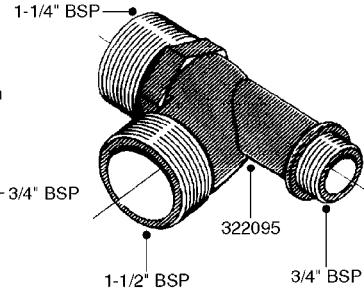

L0020

FITTINGS-T-PIECES, CAPS & ELBOWS
L0020-HIN, 01:01:16

Page 1

Date 12.08.2020 9:19

parts-n°	order qty	description
10053603	1	FITT. CAPNUT 2"BSP 5601
10194303	1	CAP BLANK 1 1/2 MCPHEE 210060
320047	1	FITT.DK CAPNUT 1/2" BSP
320106	1	FITT.DK CAPNUT 1" BSP
320272	1	FITT.DK CAPNUT 3/8" BSP
320316	1	FITT.DK TEE 3/4" X3/4" X1"BSP
320331	1	FITT.DK TEE 1" - 1" - 3/4" BSP
320342	1	FITT.DK EL 3/4"M X 1"F BSP
320563	1	FITT.DK 3 WAY 1/2" 110 DEG.
320677	1	NO LONGER AVAILABLE
320961	1	FITT.DK CAPNUT 1-1/2" BSP
321053	1	FITT.DK TEE 1/2 X1/2 X1/2" BSP
322072	1	FITT.DK TEE 3/8'X3/8'X3/8' BSP
322095	1	FITT.DK TEE 1-1/2 X1-1/4 X3/4" BSP
322138	1	FITT.DK ELB 1"M X 1"F BSP
330013	1	O-RING 2.5 X 10 PUR
330212	1	O-RING D19/D14X2.4 F.1/2"NUT
330326	1	O-RING D30/D24X2 F.1"NUT
331273	1	O-RING D44/D38X2 F.1-1/2"