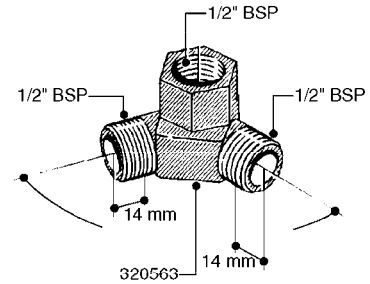

L0020

FITTINGS-T-PIECES, CAPS & ELBOWS
L0020-HIN, 01:01:16

Page 1

Date 12.08.2020 9:19

parts-n°	order qty	description
10053603	1	FITT. CAPNUT 2"BSP 5601
10194303	1	CAP BLANK 1 1/2 MCPHEE 210060
320047	1	FITT.DK CAPNUT 1/2" BSP
320106	1	FITT.DK CAPNUT 1" BSP
320272	1	FITT.DK CAPNUT 3/8" BSP
320316	1	FITT.DK TEE 3/4" X3/4" X1"BSP
320331	1	FITT.DK TEE 1" - 1" - 3/4" BSP
320342	1	FITT.DK EL 3/4"M X 1"F BSP
320563	1	FITT.DK 3 WAY 1/2" 110 DEG.
320677	1	NO LONGER AVAILABLE
320961	1	FITT.DK CAPNUT 1-1/2" BSP
321053	1	FITT.DK TEE 1/2 X1/2 X1/2" BSP
322072	1	FITT.DK TEE 3/8'X3/8'X3/8' BSP
322095	1	FITT.DK TEE 1-1/2 X1-1/4 X3/4" BSP
322138	1	FITT.DK ELB 1"M X 1"F BSP
330013	1	O-RING 2.5 X 10 PUR
330212	1	O-RING D19/D14X2.4 F.1/2"NUT
330326	1	O-RING D30/D24X2 F.1"NUT
331273	1	O-RING D44/D38X2 F.1-1/2"