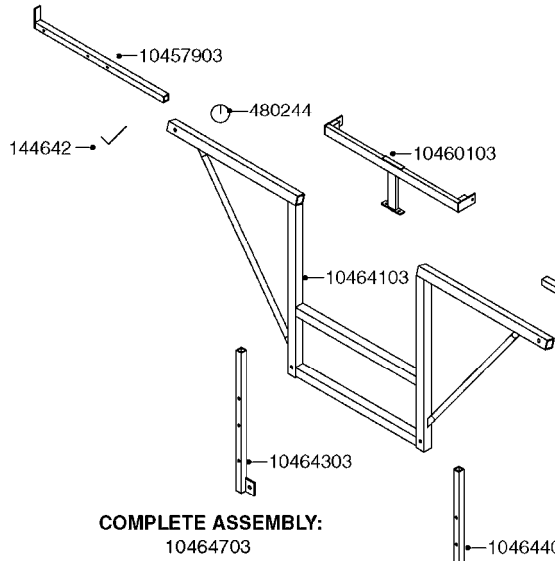

BOOM EAG H-FRAME/CENTER 45-66'
D0290-HIN, 01:01:16

Page 2
Date 12.08.2020 9:19

parts-n°	order qty	description
63020003	1	HINGE 45'-66' RH / SPB
63020103	1	HINGE 45'-66' LH / SPB
63021203	1	TRAPEZE ARM R.H. SPB
63021303	1	TRAPEZE ARM L.H. SPB
63021503	1	CENTER FRAME SPB
63021703	1	H-FRAME SPB
63021803	1	TRAPEZE ARM SPB
63021903	1	TRANSPORT HOOK DESIGNATOR
63044200	1	CABLE CENTER EAG. 7mm x 1390mm
78120300	1	CYLINDER 60/50/30 1100MM
78122400	1	DOUBLE CYLINDER D 40/20-300