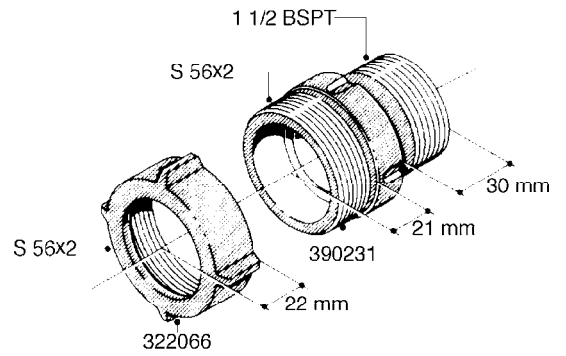

L0090

FITTINGS - S-56 & S-61
L0090-HIN, 01:01:16

Page 1

Date 12.08.2020 9:19

parts-n°	order qty	description
145661	1	FITT.DK S-61 FORK
241754	1	O-RING D59.5X3
241883	1	O-RING 3 X 39.2 NITRIL
322055	1	FITT.DK S-61 BULKHEAD
322056	1	FITT.DK S-61 BULKHEAD NUT
322066	1	FITT.DK S-56 NUT
334050	1	FITT.DK S-61 STR.1-1/4"
334068	1	FITT.DK S-61 STR.1"
334091	1	FITT.DK S56 STR.1-1/2'
334099	1	FITT.DK S-61 ELB.1-1/2"110 DEG
334100	1	FITT.DK S-61 ELB.1" 110 DEG.
334151	1	FITT.DK S-61 ELB.1-1/4"110 DEG
390231	1	FITT.DK NIPPLE 1-1/2 X S56