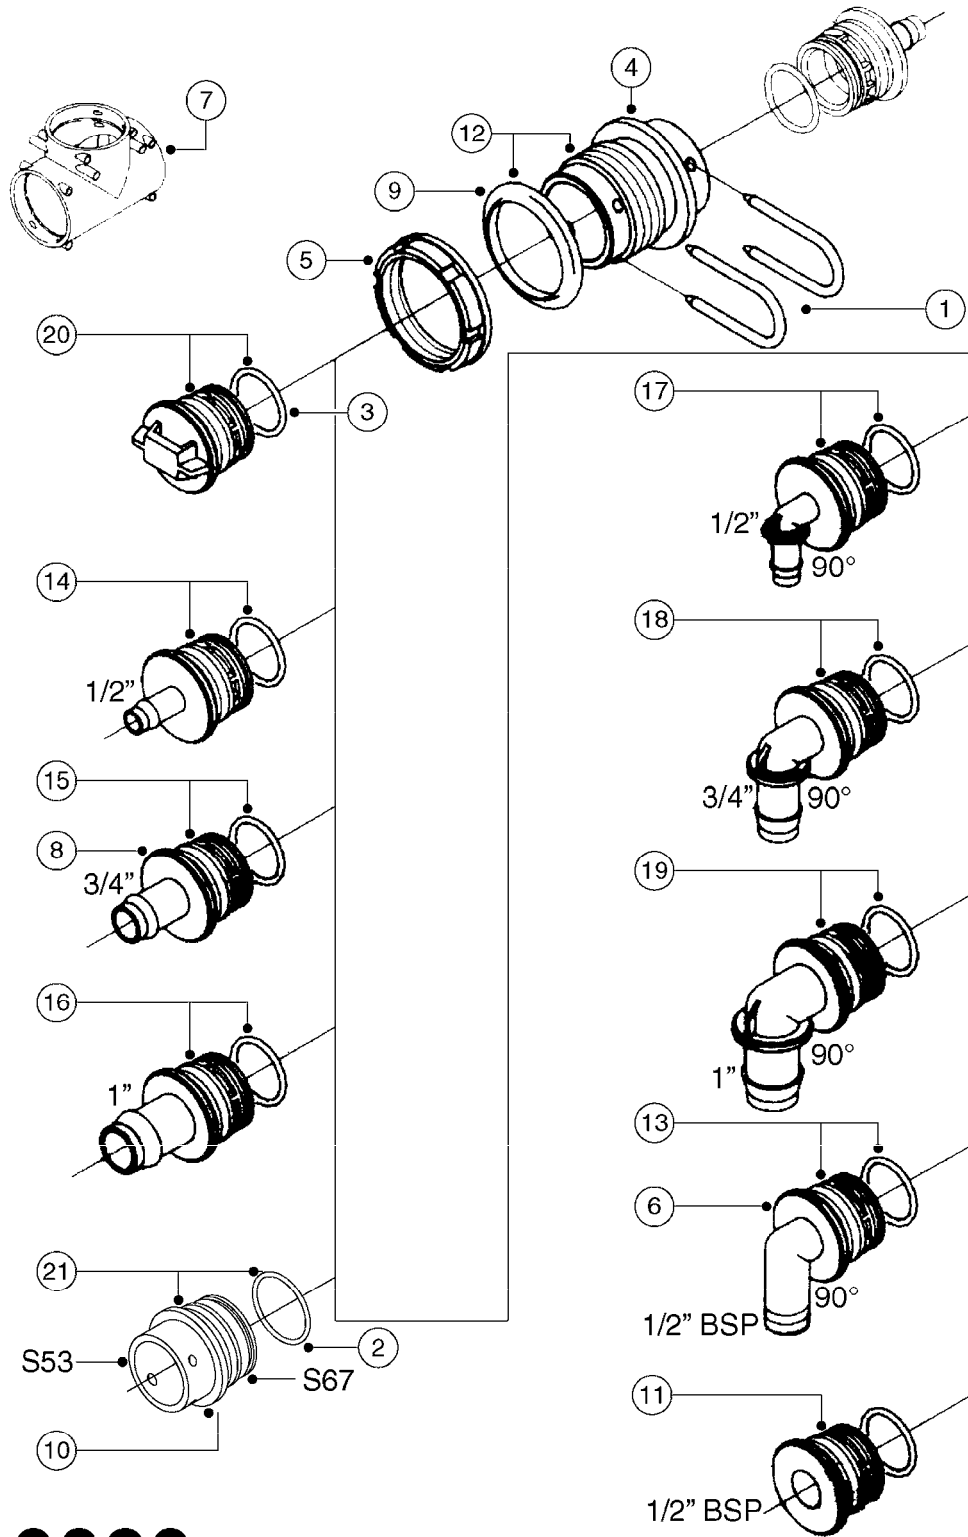

L0070

FITTINGS - S-40
L0070-HIN, 13:09:17

Page 1

Date 12.08.2020 9:19

Pos.	parts-n°	order qty	description
1	145994	1	FITT.DK S-40 FORK
2	242108	1	O-RING 3 X 19,2 70SH NITRIL NITRIL (BLACK)
2	242355	1	O-RING D19.2X3.0 VITON F.S-40 VITON (BROWN)
3	322102	1	FITT.DK S-40 BULKHEAD
4	322106	1	FITT.DK S-40 BULKHEAD NUT
5	334225	1	FITT.DK S-40 STR.3/8"
6	334237	1	FITT.DK S-40 ELB.3/8"
7	334238	1	FITT.DK S-40 ELB.1/2"
8	334248	1	FITT.DK S-40 PLUG
9	334259	1	GASKET F. S-40 BULKHEAD
10	726462	1	FITT. S40 BULKHEAD W.GASKET
11	726567	1	FITT.DK S-40 ELB.1/2" W.O-RING
12	726693	1	FITT.DK S-40 PLUG 1/8BSP ORING