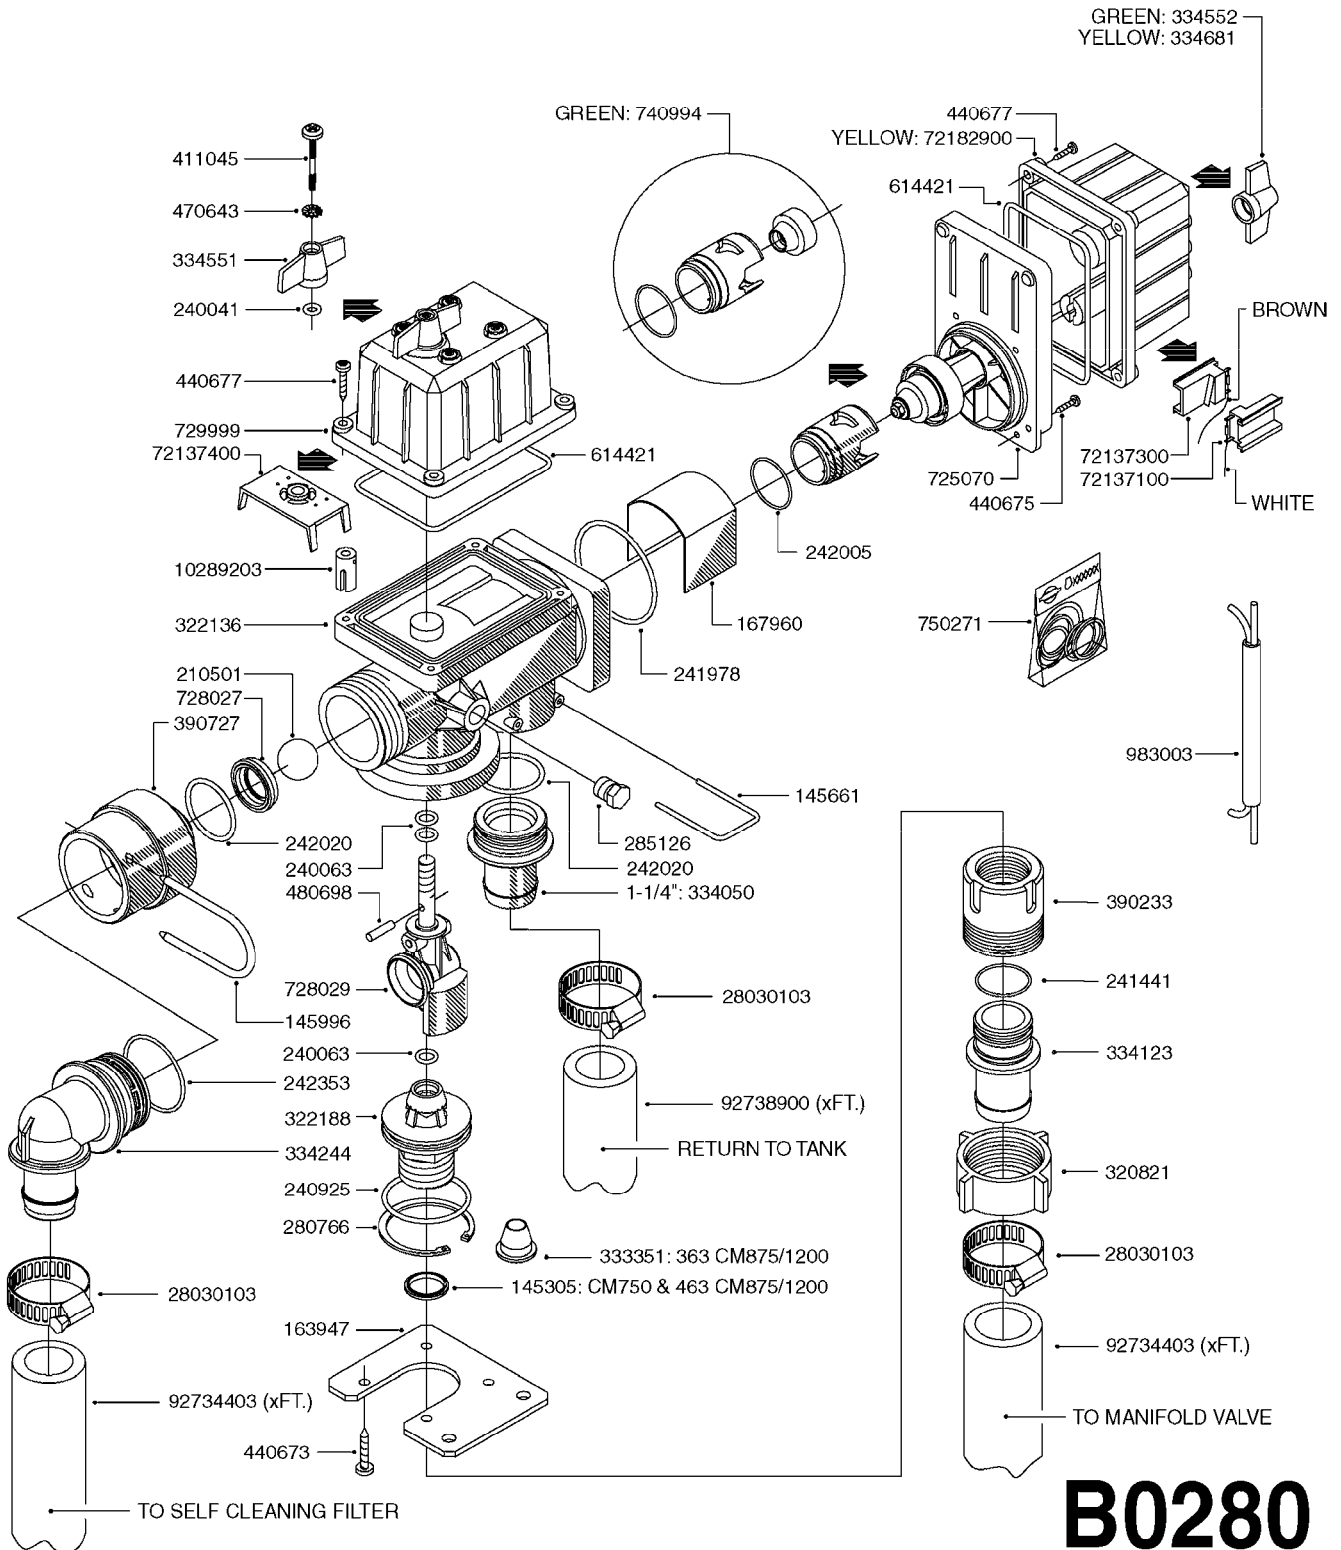

Note: For "Bondioli" PTO's (previous supplier) - see page A0510.

COMPLETE ASSEMBLIES
WHOLEGOOD ITEMS

A0580

PTO SHAFTS - AMA DIAPHRAGM
A0580-HIN, 01:01:16

Page 1

Date 04.11.2017 14:04

parts-n°	order qty	description
829482	1	PTO 1-3/8/6X25MM X 600MM 1202
829483	1	PTO 1-3/8/6X30MM x 610MM 1302
829484	1	PTO 1-3/8/6X1-3/8/6X575MM 361
829487	1	PTO 1-3/8/6X1-3/8/6X870MM 361
28062103	1	PTO YOKE 1-3/8X6 AMA
28062203	1	UNIV.JOINT CAT.1 AMA
28062303	1	PTO YOKE D25 AMA
28062403	1	DECAL - DANGER ROTATING SHAFT
28062503	1	DECAL - DANGER MISSING GUARD
28062603	1	SAFETY CHAIN F.PTO AMA
28062703	1	PTO OUTER 1-3/8X6 (NO SHIELD)
28062803	1	PTO INNER D25 (NO SHIELD)
28062903	1	PTO SHIELD COMPLETE
28063003	1	PTO YOKE D30 AMA
28063103	1	PTO INNER D30 (NO SHIELD)
28063203	1	PTO INNER 1-3/8X6 (NO SHIELD)
28063303	1	PTO SHIELD COMPLETE
28063403	1	PTO OUTER 1-3/8X6 (NO SHIELD)
28063503	1	PTO INNER 1-3/8X6 (NO SHIELD)
28093403	1	PTO OUTER TUBE BEARING AMA
28093503	1	PTO INNER TUBE BEARING AMA