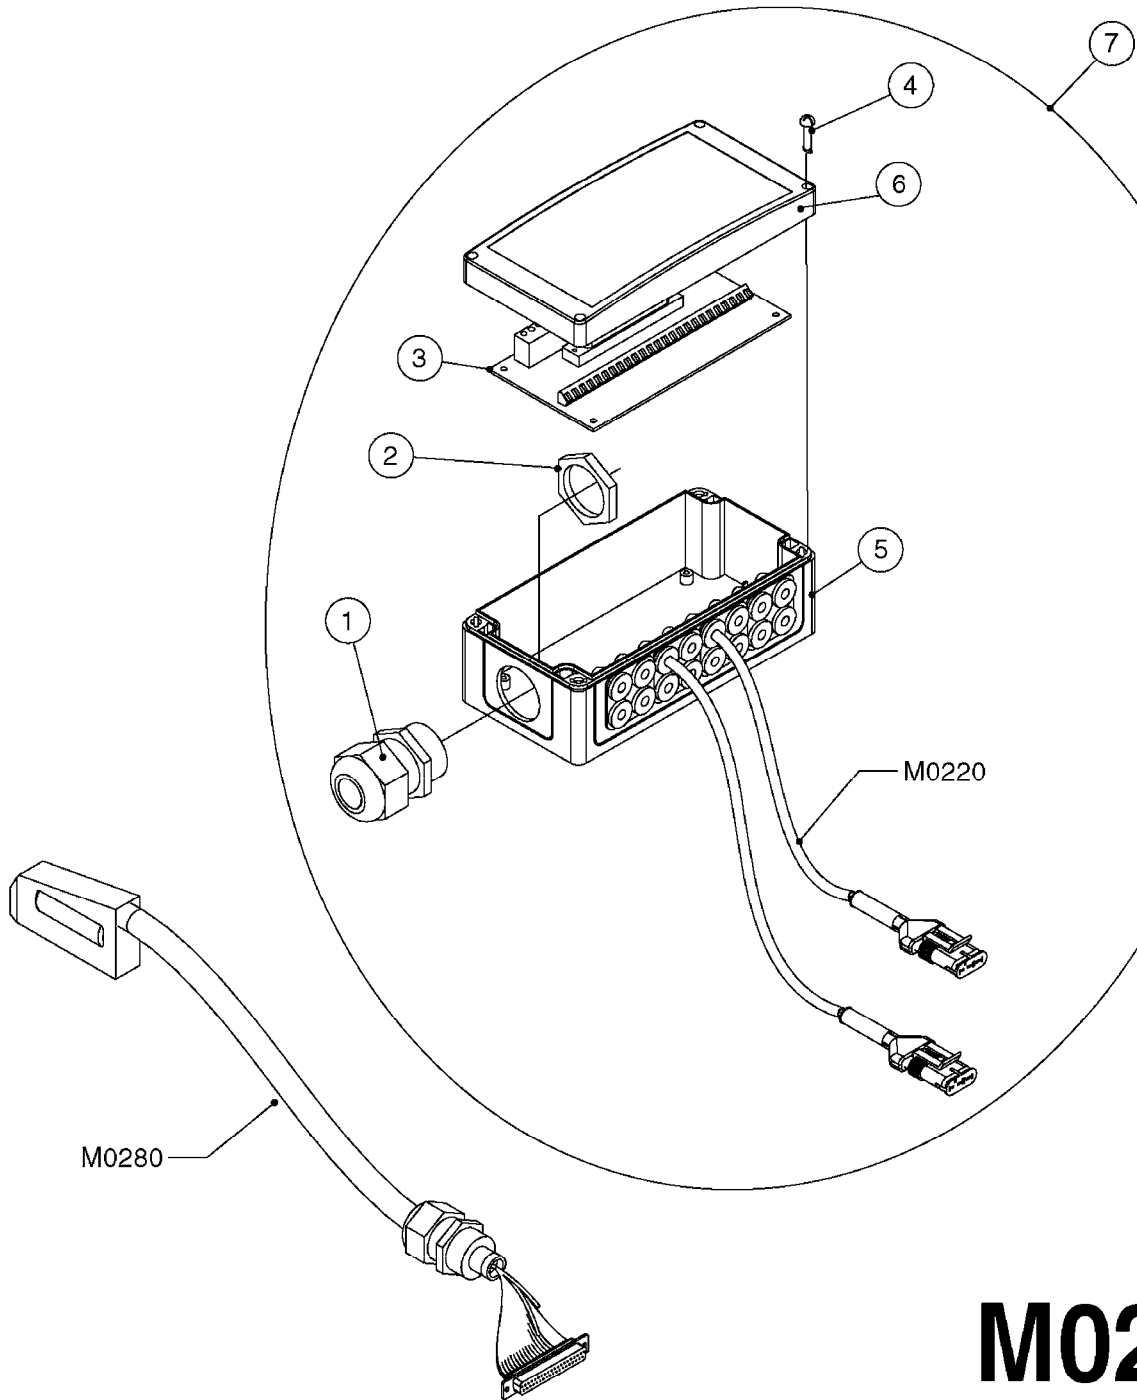

M0230

JUNCTION BOX - LIQUID
M0230-HIN, 01:01:16

Page 1

Date 04.11.2017 14:06

Pos.	parts-n°	order qty	description
1	262106	1	BULKHEAD F. CABLE 6.5-14 BLACK
2	262107	1	NUT F. BULKHEAD CABLE BLACK
3	26004800	1	CIRCUIT BD SEC VLV NCM 13SEC 13 SECTION
3	72173900	1	CIRCUIT BD SEC VLV 39PIN 9SEC 9 SECTION
4	28082100	1	SCREW F. BOX LID 1/4" L=20
5	33508700	1	BOX BOTTOM 160X80X40 BLACK 1-HOLE
6	33508800	1	LID 160X80X15 BLK W/SCREWS
7	72115400	1	CONNECTION BOX F. OP. UNIT SV9