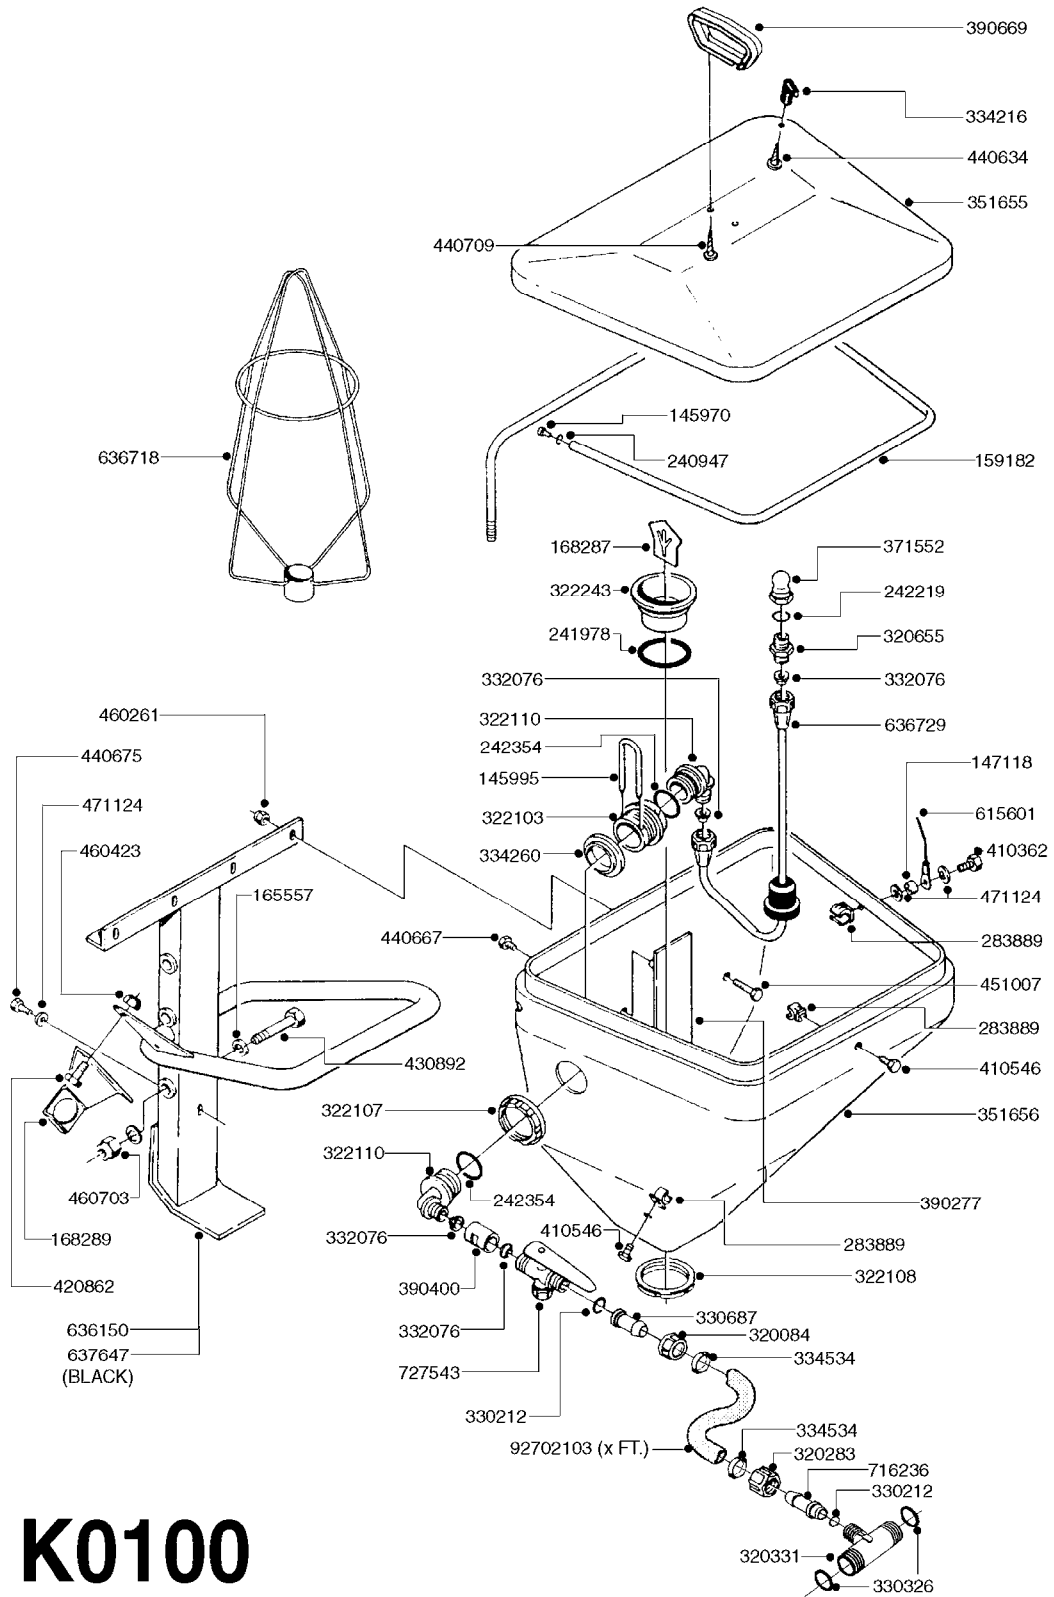

K0100

CHEMICAL FILLER-HOPPER (POST95)
K0100-HIN, 01:01:16

Page 1
Date 04.11.2017 14:05

parts-n°	order qty	description
145970	1	PLUG MF 11 X 1
145995	1	FITT.DK S-53 FORK
147118	1	BUSHING 10,0/6,2 L=5 CHEM FILL
159182	1	RINSING TUBE CHEM.FILL
165557	1	WASHER D28.0/D12.2X2.0 SS
168287	1	PLATE ANTI-VORTEX F.CHEM FILL
168289	1	BRACKET F. 3-WAY VALVE
240947	1	O-RING D7.3X2.4 NITRIL
241978	1	O-RING 64.5X3.0
242219	1	O-RING D16.3X2.4 VITON
242354	1	O-RING D32.2X3.0 VITON F.S-53
283889	1	CLIP F.TUBE SUPPORT
320084	1	FITT.DK NUT 1/2" BSP
320283	1	FITT.DK NUT 3/4"BSP
320331	1	FITT.DK TEE 1" - 1" - 3/4" BSP
320655	1	FITT.DK HN 1/2"-1/2" BSP
322103	1	FITT.DK S-53 BULKHEAD
322107	1	FITT.DK S-53 BULKHEAD NUT
322108	1	FITT.DK S-67 BULKHEAD NUT
322110	1	FITT.DK S-53 ELB. 1/2" BSP
322243	1	DRAIN PIPE/CHEM FIL.S67/S56
330212	1	O-RING D19/D14X2.4 F.1/2"NUT
330326	1	O-RING D30/D24X2 F.1"NUT
330687	1	FITT.DK HB 1/2" F. 1/2" NUT
332076	1	CONE INSERT F. ALUMINUM LANCE
334216	1	RUBBER LATCH FOR CHEM.FILL
334260	1	GASKET F. S-53 BULKHEAD
334534	1	CLAMP HOSE PLASTIC 1/2"
351655	1	LID CHEM FILL.25L POST 95
351656	1	HOPPER F.CHEM FILL 25L POST'96
371552	1	NOZZLE F.RINSING
390277	1	SCALE PLATE FOR HARDI FILLER
390400	1	FITT.DK BULKHEAD 1/2'X1/2'
390669	1	HANDLE F.CHEM FILLER
410362	1	BOLT HEX 8.8 SS M6X20
410546	1	SCREW HEX M6X12 A2 SS DIN933
420862	1	BOLT HEX 8.8 DEL M10X16 FT
430892	1	BOLT HEX 8.8 DEL M12X110
440634	1	SCREW 5/8"
440667	1	SCREW M3.5X12 SLOT STAINLESS
440675	1	SCREW F. PLASTIC 5X16 SS
440709	1	SCREW 60X12 CHEM.FILL HANDLE
451007	1	SCREW M6X20 STAINLESS
460261	1	NUT HEX M6X1.00 LOCK DIN985 A2 SS
460423	1	NUT HEX M10X1.50 LOCK DIN985A2 SS
460703	1	NUT HEX M12X1.75 LOCK DIN985A2 SS
471124	1	WASHER L6U 6,4 X18 X 1.6 A2 SS
615601	1	BUNGEE CORD 21-1/4"
636150	1	FRAME FOR CHEM FILL TANK
636718	1	RINSE SUPPORT CHEM.FILL 25/35L
636729	1	TUBE F. RINSE CHEM FILL
637647	1	BRACKET F.CHEMFILL
716236	1	FITT.DK HB 1/2" ASSY. F. 3/4"
727543	1	VALVE F.CHEM FILL JUG RINSE
92702103	1	HOSE R X1/2" X300PSI WP X0012"