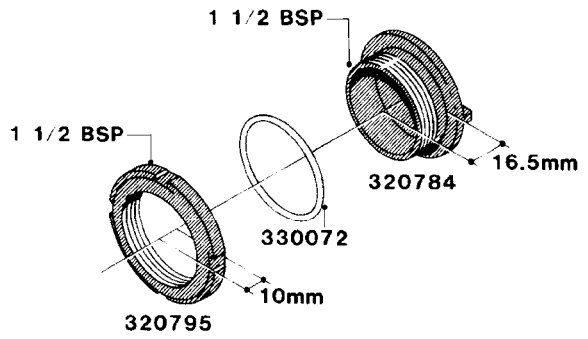

L0060

FITTINGS - BULKHEAD
L0060-HIN, 01:01:16

Page 1

Date 04.11.2017 14:05

parts-n°	order qty	description
141046	1	NUT 3/8" BSP
141341	1	NUT 1/4' BSP
240284	1	O-RING D82,5/75 X 3,5
320456	1	FITT.DK BULKHEAD 1"BSP DOUBLE
320467	1	FITT.DK BULKHEAD 1"BSP SINGLE
320471	1	FITT.DK NUT 1" BSP JAMB
320541	1	FITT.DK BULKHEAD 2-1/2'BSP SIN
320552	1	FITT.DK NUT 2-1/2' BSP JAMB
320644	1	FITT.DK ELB.3/4"HB X 1" BSP
320784	1	FITT.DK CAP 1-1/2" BSP
320795	1	FITT.DK NUT 1-1/2" BSP JAMB
320935	1	FITT.DK BULKHEAD 1/4' BSP SING
320946	1	FITT.DK BULKHEAD 3/8' BSP SING
321296	1	FITT.DK BULKHEAD 1/2" BSP SING
321307	1	FITT.DK NUT 1/2" BSP JAMB
321333	1	FITT.DK BULK 1-1/2" X 1"F BSP
330061	1	O-RING D16/D11X2,5
330072	1	O-RING D53.5/D45.5X4
330212	1	O-RING D19/D14X2.4 F.1/2"NUT
332577	1	O-RING D38/D30X4 F.1" PUR.
332592	1	O-RING D26/D20X3