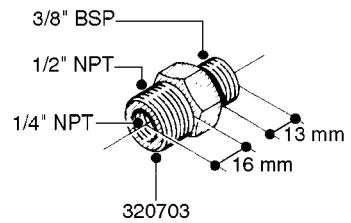

L0030

FITTINGS - HEXAGON NIPPLES
L0030-HIN, 01:01:16

Page 1
Date 04.11.2017 14:05

parts-n°	order qty	description
10015303	1	FITT.PO.HN 1.00X1.00 M1000
10425003	1	FITT.PO.HN 1.25X1.00 MCPHEE
320132	1	FITT.DK HN 1" BSP
320176	1	FITT.DK HN 3/8"X1/2" BSP
320445	1	FITT.DK HN 1/4"X3/8" BSP
320655	1	FITT.DK HN 1/2"-1/2" BSP
320692	1	FITT.DK HN 3/8'BSPX1/4'NPT
320703	1	FITT.DK HN 3/8BSP X1/2 &1/4NPT
320725	1	FITT.DK NIPPLE 3/8"-3/8" BSP
320902	1	FITT.DK HN 3/8'X 1/4' BSP
390232	1	FITT.DK HN 1-1/2' X 1-1/4' BSP
390276	1	FITT.DK HN 1'BSP