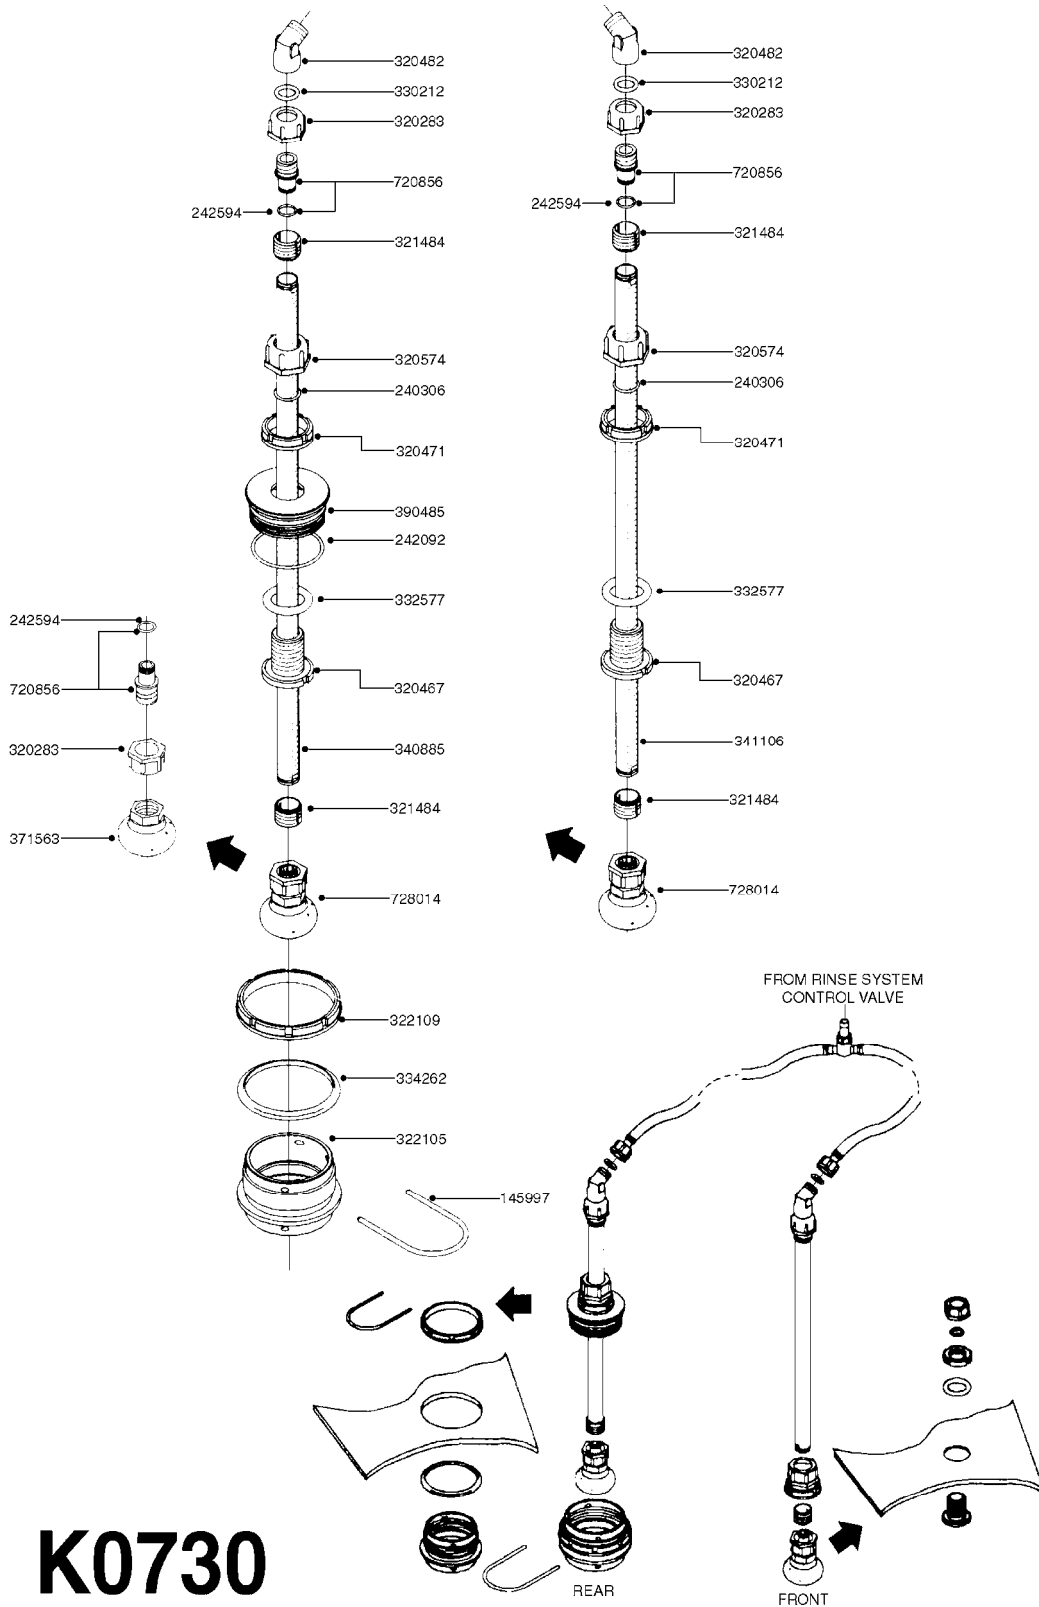

RINSE SYSTEM NOZZLES
K0730-HIN, 01:01:16

RINSE SYSTEM NOZZLES
K0730-HIN, 01:01:16

Page 1

Date 04.11.2017 14:05

parts-n°	order qty	description
145997	1	FITT.DK S-93 FORK
240306	1	O-RING D29/D21X4
242092	1	O-RING D69.5X3
242594	1	O-RING D14 X 1.78 SCH.70-EPDM
320283	1	FITT.DK NUT 3/4"BSP
320467	1	FITT.DK BULKHEAD 1"BSP SINGLE
320471	1	FITT.DK NUT 1" BSP JAMB
320482	1	FITT.DK ELB. 1/2" BSP 60 DEG.
320574	1	FITT.DK NUT 1" BSP SPECIAL
321484	1	BUSHING THREADED F.NOZZ.TUBE
322105	1	FITT.DK S-93 BULKHEAD DOUBLE
322109	1	FITT.DK S-93 BULKHEAD NUT
330212	1	O-RING D19/D14X2.4 F.1/2"NUT
332577	1	O-RING D38/D30X4 F.1" PUR.
334262	1	GASKET F.S-93 BULKHEAD
340885	1	TUBE F. RINSE NOZZLE L=600
341106	1	TUBE F.RINSE NOZZLE L=220
371563	1	NOZZLE FOR TANK RINSE
390485	1	FITT.DK S-93 PLUG W D34 HOLE
720856	1	FITT.DK 1/2'BSP ASSY.F.3/4'NUT
728014	1	RINSE NOZZLE MOUNTED