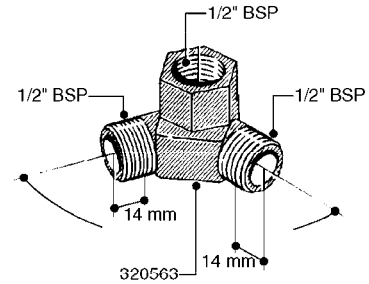

L0010

parts-n°	order qty	description
240085	1	O-RING D13,1/8,3X02,4 NITRIL
241441	1	O-RING D29.3X3
242594	1	O-RING D14 X 1.78 SCH.70-EPDM
320084	1	FITT.DK NUT 1/2" BSP
320095	1	FITT.DK NUT 1" BSP
320117	1	FITT.DK CONN.1/2"BSP F. 1" CAP
320187	1	FITT.DK CAP 3/8" BSP BLACK
320283	1	FITT.DK NUT 3/4"BSP
320821	1	FITT.DK NUT 1-1/2" BSP
321495	1	FITT.DK REDUC 1/4'BSP F.3/4'NT
321576	1	FITT.DK CONN 1/2"BSP F.3/4"NUT
330013	1	O-RING D15/D10X2.5 F.3/8"NUT
330212	1	O-RING D19/D14X2.4 F.1/2"NUT
330326	1	O-RING D30/D24X2 F.1"NUT
330341	1	FITT.DK HB 1" F. 1" NUT
330595	1	O-RING D24.6/D20X2.1 -3/4"
330665	1	3/4' HOSE TAIL F/1' CAP
330676	1	FITT.DK HB 3/8" F. 1/2" NUT
330687	1	FITT.DK HB 1/2" F. 1/2" NUT
330691	1	FITT.DK HB 3/4'F.3/4' NUT
330783	1	FITT.DK HB 3/8"F.3/8" NUT
331262	1	FITT.DK HB 1-1/2" F. 1-1/2"NUT
331273	1	O-RING D44/D38X2 F.1-1/2"
331446	1	FITT.DK HB 1" F.1-1/2" NUT
331807	1	FITT.DK HB 5/16" F.3/8" NUT
332286	1	FITT.DK HB 1/2" F. 3/4" NUT
332905	1	FITT.DK HB 1/2" F. 3/4" CAP
332927	1	PLUG F. NOZZLE TUBE 3/4'
333292	1	FITT.DK HB 1"O'RING F.1-1/2"
333664	1	FITT.DK HB 5/16' F. 1/2' NUT
334044	1	FITT.DK HB 3/4' F. 3/4' CAP
334059	1	FITT.DK EL 1" 110 DEG.F.1-1/2"
334123	1	FITT.DK HB 1-1/4"O-RNG F.1-1/2"
334150	1	FITT.DK HB 1-1/4" 110 F.1-1/2"
390542	1	PLUG WASHER FOR 3/4'CAP NUT
716236	1	FITT.DK HB 1/2" ASSY. F. 3/4"
716413	1	FITT.DK PLUG ASSY. F.NOZ TUBE
717426	1	FITT.DK REDUC 1/4"BSP F.3/4"N
720856	1	FITT.DK 1/2'BSP ASSY.F.3/4'NUT
724621	1	FITT.DK HB 3/4"ASSY F.3/4" NUT