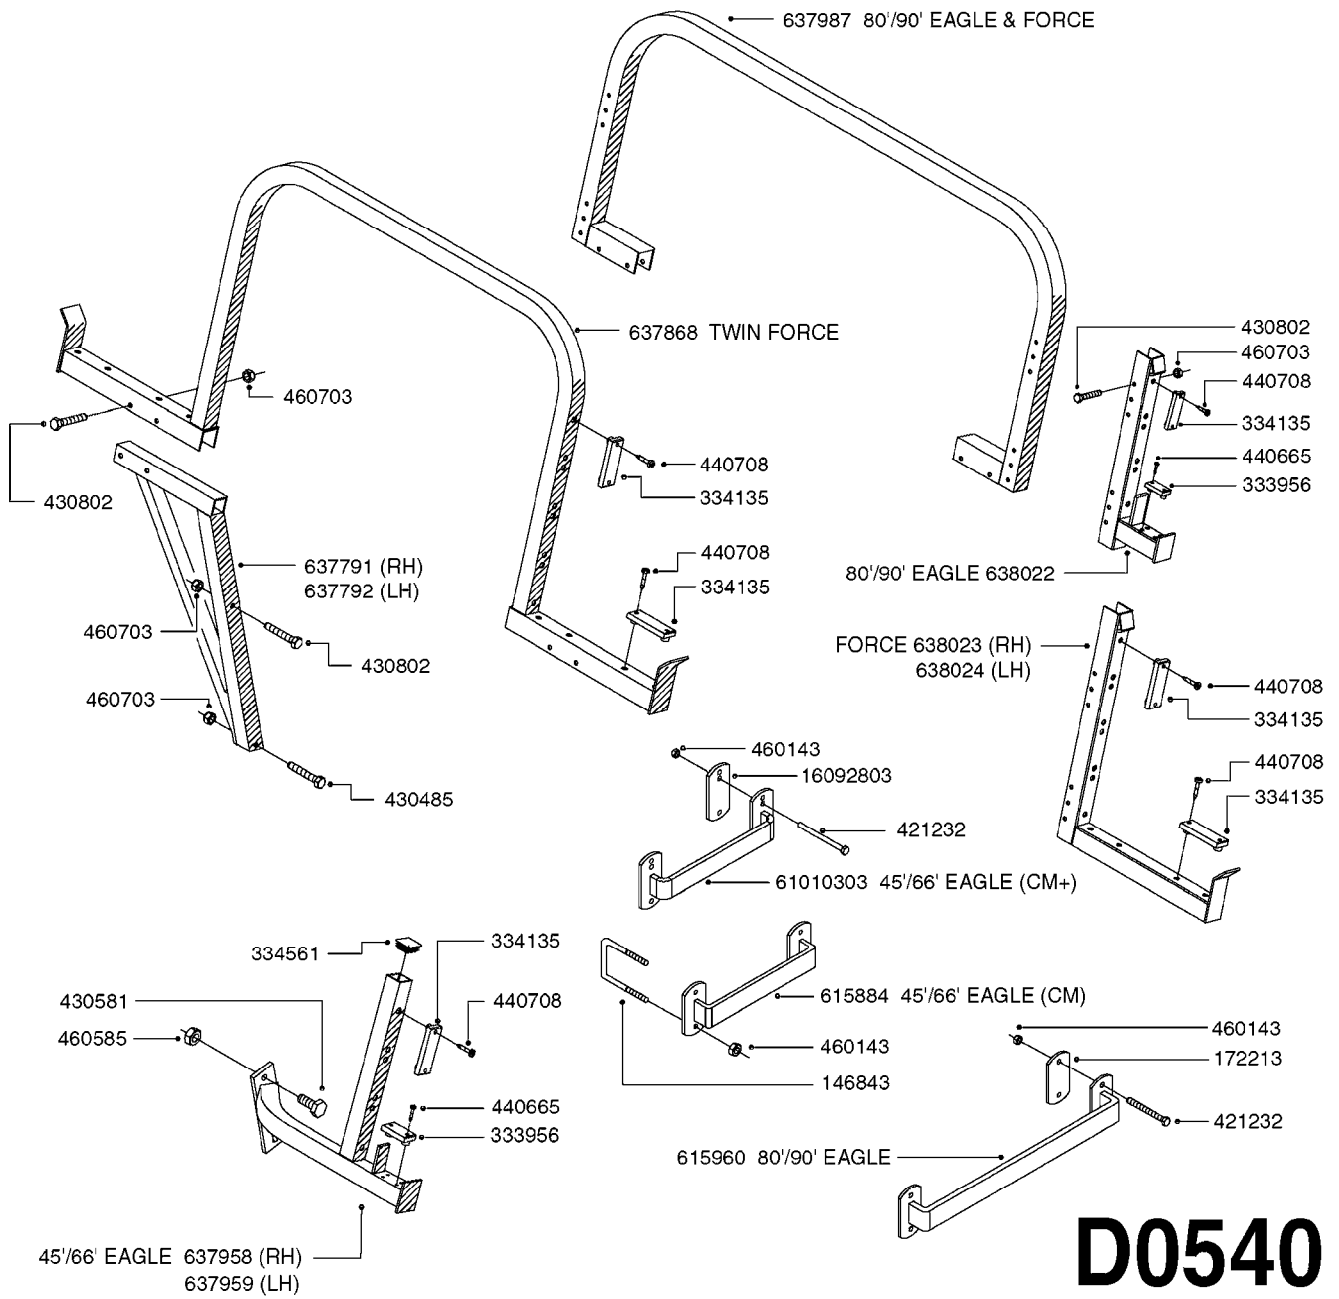

D0450

BOOM CABLE KIT SPC 80'-90'
D0450-HIN, 01:01:16

Page 1

Date 04.11.2017 14:05

Pos.	parts-n°	order qty	description
1	151473	1	TURN BUCKLE HOUSING M16-200
2	159851	1	BUSHING Ø16.0/13.0 L=16 DEL
3	28025203	1	TIE STRAP L=23" x W=1/2"
4	430706	1	BOLT HEX 8.8 DEL M16X90
5	430721	1	BOLT HEX 8.8 DEL M12X40 FT
6	460327	1	NUT HEX M16X2
7	460585	1	LOCKING NUT M16 DIN985 A2 SS
8	460703	1	NUT HEX M12X1.75 LOCK DIN985A2 SS
9	461230	1	NUT HEX M16X2 LH THREAD
10	615561	1	CLEVIS F.TURNBUCKLE M16 RH
11	615774	1	ANCHOR LH F.M16 TURNBUCKLE
12	63028603	1	BRACE, CABLE INNER SPC
13	63028703	1	CABLE Ø10 X 4750 / SPC
14	83347603	1	SPC 80-90 CABLE KIT, IN-FIELD