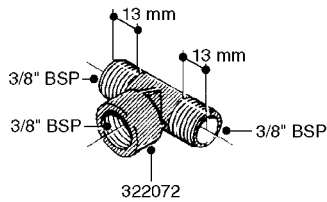

L0010

parts-n°	order qty	description
240085	1	O-RING D13,1/8,3X02,4 NITRIL
241441	1	O-RING D29.3X3
242594	1	O-RING D14 X 1.78 SCH.70-EPDM
320084	1	FITT.DK NUT 1/2" BSP
320095	1	FITT.DK NUT 1" BSP
320117	1	FITT.DK CONN.1/2"BSP F. 1" CAP
320187	1	FITT.DK CAP 3/8" BSP BLACK
320283	1	FITT.DK NUT 3/4"BSP
320821	1	FITT.DK NUT 1-1/2" BSP
321495	1	FITT.DK REDUC 1/4'BSP F.3/4'NT
321576	1	FITT.DK CONN 1/2"BSP F.3/4"NUT
330013	1	O-RING D15/D10X2.5 F.3/8"NUT
330212	1	O-RING D19/D14X2.4 F.1/2"NUT
330326	1	O-RING D30/D24X2 F.1"NUT
330341	1	FITT.DK HB 1" F. 1" NUT
330595	1	O-RING D24.6/D20X2.1 -3/4"
330665	1	3/4' HOSE TAIL F/1' CAP
330676	1	FITT.DK HB 3/8" F. 1/2" NUT
330687	1	FITT.DK HB 1/2" F. 1/2" NUT
330691	1	FITT.DK HB 3/4'F.3/4' NUT
330783	1	FITT.DK HB 3/8"F.3/8" NUT
331262	1	FITT.DK HB 1-1/2" F. 1-1/2"NUT
331273	1	O-RING D44/D38X2 F.1-1/2"
331446	1	FITT.DK HB 1" F.1-1/2" NUT
331807	1	FITT.DK HB 5/16" F.3/8" NUT
332286	1	FITT.DK HB 1/2" F. 3/4" NUT
332905	1	FITT.DK HB 1/2" F. 3/4" CAP
332927	1	PLUG F. NOZZLE TUBE 3/4'
333292	1	FITT.DK HB 1"O'RING F.1-1/2"
333664	1	FITT.DK HB 5/16' F. 1/2' NUT
334044	1	FITT.DK HB 3/4' F. 3/4' CAP
334059	1	FITT.DK EL 1" 110 DEG.F.1-1/2"
334123	1	FITT.DK HB 1-1/4"O-RNG F.1-1/2"
334150	1	FITT.DK HB 1-1/4" 110 F.1-1/2"
390542	1	PLUG WASHER FOR 3/4'CAP NUT
716236	1	FITT.DK HB 1/2" ASSY. F. 3/4"
716413	1	FITT.DK PLUG ASSY. F.NOZ TUBE
717426	1	FITT.DK REDUC 1/4"BSP F.3/4"N
720856	1	FITT.DK 1/2'BSP ASSY.F.3/4'NUT
724621	1	FITT.DK HB 3/4"ASSY F.3/4" NUT