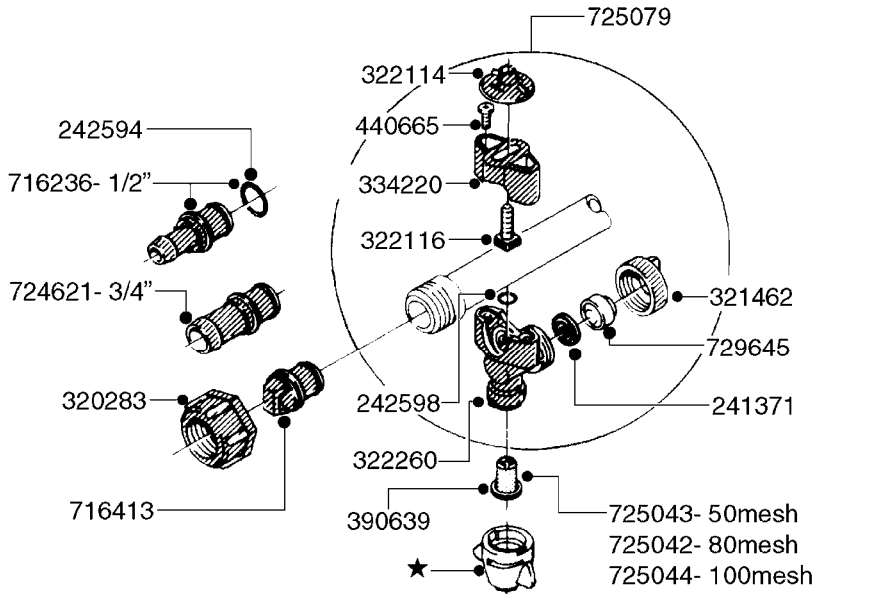

D1060

BOOM-NOZZLES QUINTASTREAM
D1060-HIN, 01:01:16

Page 1

Date 04.11.2017 14:05

Pos.	parts-n°	order qty	description
1	372011	1	NOZZLE ISO QS-015-5H GREEN
1	372012	1	NOZZLE ISO QS-02-5H YELLOW
1	372013	1	NOZZLE ISO QS-03-5H BLUE
1	372014	1	NOZZLE ISO QS-04-5H RED
1	372015	1	NOZZLE ISO QS-05-5H BROWN
1	372016	1	NOZZLE ISO QS-06-5H GREY
1	372017	1	NOZZLE ISO QS-08-5H WHITE
1	372018	1	NOZZLE ISO QS-10-5H LT. BLUE
1	372019	1	NOZZLE ISO QS-15-5H LT. GREEN
2	372002	1	ISO QNTSTRM 015 S-GREEN
2	372003	1	ISO QNTSTRM 02 S-YELLOW
2	372004	1	ISO QNTSTRM 03 S-BLUE
2	372005	1	ISO QNTSTRM 04 S-RED
2	372006	1	ISO QNTSTRM 05 S-BROWN
2	372007	1	ISO QNTSTRM 06 S-GREY
2	372008	1	ISO QNTSTRM 08 S-WHITE
2	372009	1	ISO QNTSTRM 10 S-LT.BLU
2	372010	1	ISO QNTSTRM 15 S-LT.GRN