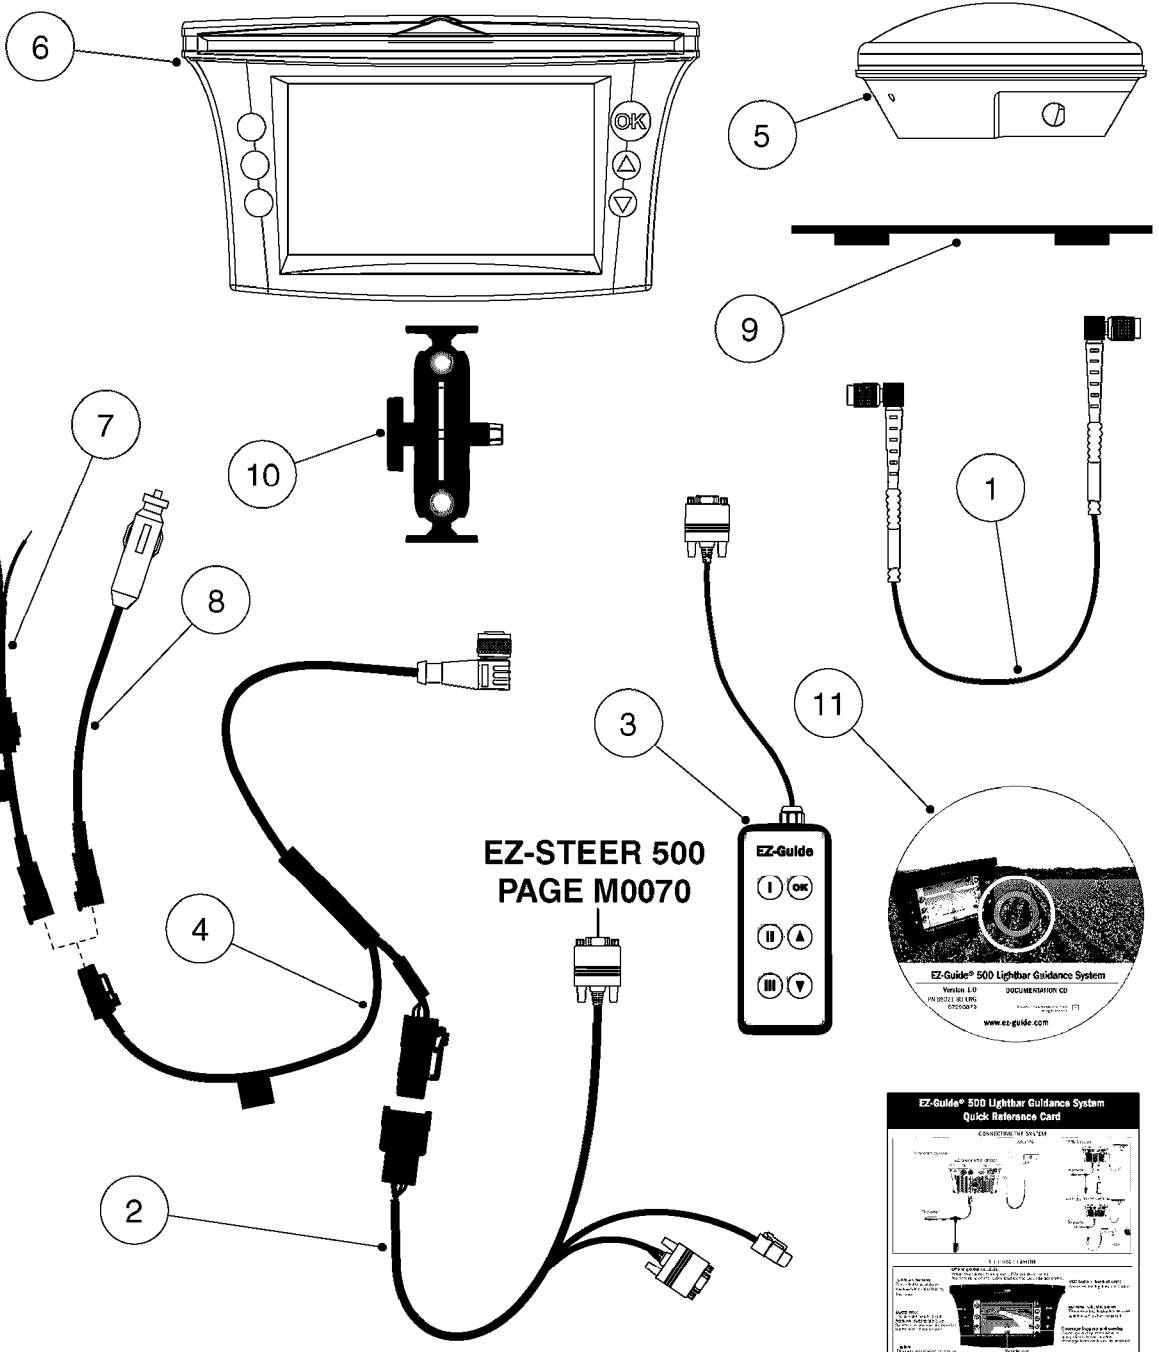

EZ-STEER 500
PAGE M0070

EZ-GUIDE 500 LIGHTBAR
M0060-HIN, 01:01:16

Page 1
Date 04.11.2017 14:05

Pos.	parts-n°	order qty	description
1	26007603	1	CABLE, ANTENNA, EZGUIDEPLUS
2	26012203	1	EZ-STEER/GUIDE 500 ADAPT.CABLE
3	26015303	1	REMOTE KEYPAD EZGUIDE 500/250
3	28048403	1	DECAL - REMOTE OVERLAY 500/250
4	26015403	1	EZ-GUIDE 500 CABLE POWER/CAN90
5	26015503	1	EZ-GUIDE 500 Z PLUS ANTENNA
5	26015603	1	ANTENNA AG15 L1,EZ GDE 500/250
6	26015703	1	EZ-GUIDE 500 DGPS DISPLAY
6	26015803	1	EZ-GUIDE 500 OMNISTAR DISPLAY
7	26016103	1	EZ-GUIDE 500 CABLE UNTERM.FUSE
8	26016203	1	EZ-GUIDE 500 POWER CONN.CABLE
9	28048203	1	EZ-GUIDE 500 MOUNT F.AG15 ANT.
10	28048303	1	EZ-GUIDE 250/500 RAM MNT.1.5"
11	29003803	1	EZ-GUIDE 500 CD,GET.STARTED V1
12	67215403	1	EZ-GUIDE 500 QUICK REF.CARD V1
13	84208303	1	EZ GUIDE 500 LIGHTBAR (DGPS)
13	84208403	1	EZ GUIDE 500 LIGHTBAR (XP/HP)
13	84208503	1	EZ GUIDE 500 LIGHTBAR (RTK)