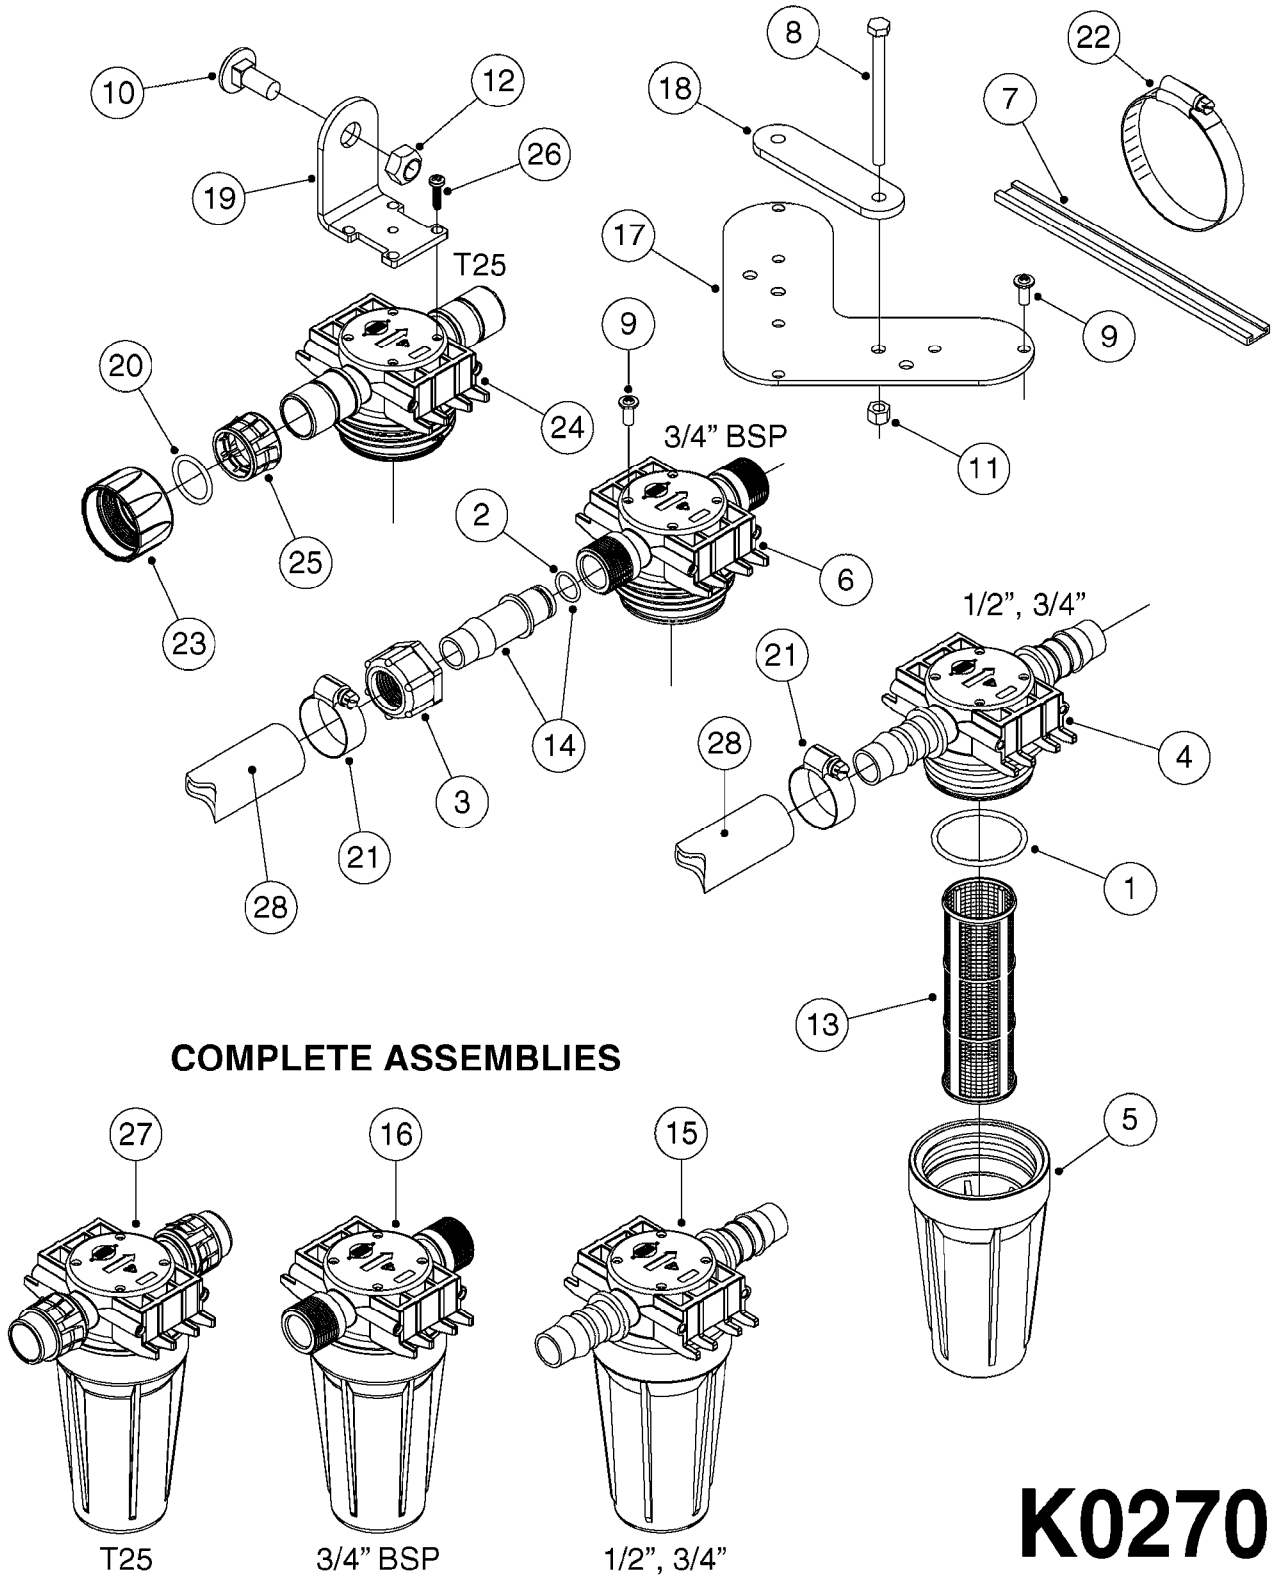

Page 1

Date 04.11.2017 14:05

Pos.	parts-n°	order qty	description
1	145994	1	FITT.DK S-40 FORK
2	145995	1	FITT.DK S-53 FORK
3	240177	1	O-RING D16.1/11.3 X 2.4
4	242354	1	O-RING D32.2X3.0 VITON F.S-53
5	242355	1	O-RING D19.2X3.0 VITON F.S-40
6	242594	1	O-RING D14 X 1.78 SCH.70-EPDM
7	261539	1	SPADE F.ELEC CONNEX BLUE INSUL
8	262104	1	VALVE, SOLENOID, S53/S40
9	320084	1	FITT.DK NUT 1/2" BSP
10	320187	1	FITT.DK CAP 3/8" BSP BLACK
11	320283	1	FITT.DK NUT 3/4"BSP
12	320596	1	FITT.DK ELB 3/8'-1/2'BSP 45DEG
13	321307	1	FITT.DK NUT 1/2" BSP JAMB
14	321742	1	FITT.DK BULKHEAD 1/2' BSP
15	322103	1	FITT.DK S-53 BULKHEAD
16	322352	1	FITT.DK S-53 TEE
17	330212	1	O-RING D19/D14X2.4 F.1/2"NUT
18	330687	1	FITT.DK HB 1/2" F. 1/2" NUT
19	334965	1	COVER FOR S53 SOLENOID VALVE
20	370366	1	NOZZLE END FAN 1850-G 150
21	410185	1	BOLT HEX 8.8 DEL M6X16
22	460261	1	NUT HEX M6X1.00 LOCK DIN985 A2 SS
23	471125	1	WASHER M6U 6.4X14X1.2,A2 SS
24	614366	1	FILTER 50 MESH F.NOZZLE BLUE
24	614367	1	FILTER 80 MESH F.NOZZLE RED
24	614368	1	FILTER 100 MESH F.NOZZLE YEL.
25	720856	1	FITT.DK 1/2'BSP ASSY.F.3/4'NUT
26	726558	1	FITT.DK S53 STR. 3/4" W.ORING
27	726567	1	FITT.DK S-40 ELB.1/2" W.ORING
28	726694	1	PLUG,S53,1/2"FBSP THD W.ORING
29	729610	1	NOZZLE ASSY. NON DRIP 3/8 THRD
30	750722	1	REPAIR KIT FOR 3S SC CONTROL
31	983087	1	ELEC. CABLE 2 WIRE X 0.75MM
32	16180100	1	PLATE, END ROW NOZZLE
33	28025203	1	TIE STRAP L=23" x W=1/2"
34	28029803	1	CLAMP HOSE GEAR P1/2" 6708
35	28029903	1	CLAMP HOSE GEAR P3/4"-S1" 6712
36	92702103	1	HOSE R X1/2" X300PSI WP X0012"