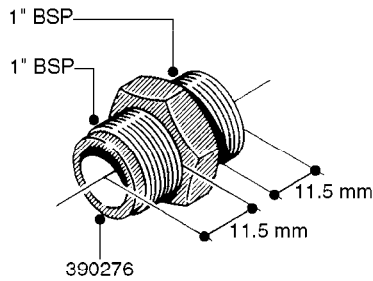

L0030

FITTINGS - HEXAGON NIPPLES
L0030-HIN, 01:01:16

Page 1
Date 04.11.2017 14:05

parts-n°	order qty	description
10015303	1	FITT.PO.HN 1.00X1.00 M1000
10425003	1	FITT.PO.HN 1.25X1.00 MCPHEE
320132	1	FITT.DK HN 1" BSP
320176	1	FITT.DK HN 3/8"X1/2" BSP
320445	1	FITT.DK HN 1/4"X3/8" BSP
320655	1	FITT.DK HN 1/2"-1/2" BSP
320692	1	FITT.DK HN 3/8'BSPX1/4'NPT
320703	1	FITT.DK HN 3/8BSP X1/2 &1/4NPT
320725	1	FITT.DK NIPPLE 3/8"-3/8" BSP
320902	1	FITT.DK HN 3/8'X 1/4' BSP
390232	1	FITT.DK HN 1-1/2' X 1-1/4' BSP
390276	1	FITT.DK HN 1'BSP