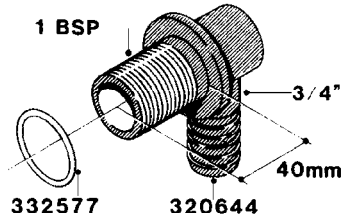

L0030

FITTINGS - HEXAGON NIPPLES
L0030-HIN, 01:01:16

Page 1
Date 04.11.2017 14:05

parts-n°	order qty	description
10015303	1	FITT.PO.HN 1.00X1.00 M1000
10425003	1	FITT.PO.HN 1.25X1.00 MCPHEE
320132	1	FITT.DK HN 1" BSP
320176	1	FITT.DK HN 3/8"X1/2" BSP
320445	1	FITT.DK HN 1/4"X3/8" BSP
320655	1	FITT.DK HN 1/2"-1/2" BSP
320692	1	FITT.DK HN 3/8'BSPX1/4'NPT
320703	1	FITT.DK HN 3/8BSP X1/2 &1/4NPT
320725	1	FITT.DK NIPPLE 3/8"-3/8" BSP
320902	1	FITT.DK HN 3/8'X 1/4' BSP
390232	1	FITT.DK HN 1-1/2' X 1-1/4' BSP
390276	1	FITT.DK HN 1'BSP

L0040

FITTINGS - NIPPLES & ELBOWS
L0040-HIN, 01:01:16

Page 1

Date 04.11.2017 14:05

parts-n°	order qty	description
10530803	1	FITT.PO.SE 2.00X2.00 45 DEG.
320191	1	FITT.DK ELB 3/8' BSP 45 DEGREE
320482	1	FITT.DK ELB. 1/2" BSP 60 DEG.
320596	1	FITT.DK ELB 3/8'-1/2'BSP 45DEG
320607	1	FITT.DK HN 3/8M X 3/8F BSP LNG
320633	1	FITT.DK HN 3/8"M X 3/8"F BSP
321451	1	FITT.DK ELB.1-1/2 X1-1/4 80DEG
321532	1	FITT.DK REDUC 3/4' X 1/2' BSP
390233	1	FITT.DK REDUC 1-1/2" X 1" BSP

L0050

parts-n°	order qty	description
242594	1	O-RING D14 X 1.78 SCH.70-EPDM
320294	1	FITT.DK TEE 3/8X3/8HB X1/2"BSP
320305	1	FITT.DK HB 3/4'- 3/4' BSP
320386	1	FITT.DK TEE 3/8X3/8HB X3/8"BSP
320397	1	FITT.DK ELB 3/8"HB X 3/8" BSP
320401	1	FITT.DK TEE 1/2X1/2HB X1/2"BSP
320412	1	FITT.DK TEE 1/2X1/2HB X3/8'BSP
320423	1	FITT.DK ELB 1/2'HB X 3/8' BSP
320891	1	FITT.DK HB 3/8'- 3/8' BSP
320972	1	FITT.DK HB 5/16'- 1/4' BSP
322046	1	FITT.DK TEE 1/2X1/2HB X3/4'BSP
322048	1	FITT.DK TEE 3/4X3/4HB X3/4'BSP
330595	1	O-RING D24.6/D20X2.1 -3/4"
333137	1	FITT.DK CONN.1/2" F.NOZZ. DOUB
333141	1	FITT.DK CONN.1/2" F.NOZZ.SING
334041	1	FITT.DK CONN.3/4' F.NOZZ. SING
334042	1	FITT.DK CONN.3/4' F.NOZZ. DOUB
334195	1	FITT.DK ELB. 3/4"HB X 3/4"HB
10012103	1	FITT.PO.HB 1.25X1.50 IMB1012
10014003	1	FITT.PO.HB 1.25X1.25 IMB1010
10036903	1	FITT.PO.HB 1.50X1.50 IMB1212
28019303	1	FITTING HB ELB 3/4NPT-3/4HOSE
61016500	1	HOSE TAIL 3/4" 90°+RG CAP 3/4"
72026700	1	NOZZLE TUBE ADAPTER W/O-RING