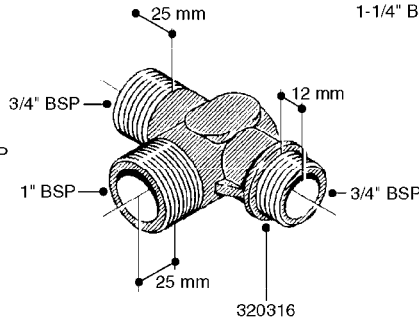

L0010

parts-n°	order qty	description
240085	1	O-RING D13,1/8,3X02,4 NITRIL
241441	1	O-RING D29.3X3
242594	1	O-RING D14 X 1.78 SCH.70-EPDM
320084	1	FITT.DK NUT 1/2" BSP
320095	1	FITT.DK NUT 1" BSP
320117	1	FITT.DK CONN.1/2"BSP F. 1" CAP
320187	1	FITT.DK CAP 3/8" BSP BLACK
320283	1	FITT.DK NUT 3/4"BSP
320821	1	FITT.DK NUT 1-1/2" BSP
321495	1	FITT.DK REDUC 1/4'BSP F.3/4'NT
321576	1	FITT.DK CONN 1/2"BSP F.3/4"NUT
330013	1	O-RING D15/D10X2.5 F.3/8"NUT
330212	1	O-RING D19/D14X2.4 F.1/2"NUT
330326	1	O-RING D30/D24X2 F.1"NUT
330341	1	FITT.DK HB 1" F. 1" NUT
330595	1	O-RING D24.6/D20X2.1 -3/4"
330665	1	3/4' HOSE TAIL F/1' CAP
330676	1	FITT.DK HB 3/8" F. 1/2" NUT
330687	1	FITT.DK HB 1/2" F. 1/2" NUT
330691	1	FITT.DK HB 3/4'F.3/4' NUT
330783	1	FITT.DK HB 3/8"F.3/8" NUT
331262	1	FITT.DK HB 1-1/2" F. 1-1/2"NUT
331273	1	O-RING D44/D38X2 F.1-1/2"
331446	1	FITT.DK HB 1" F.1-1/2" NUT
331807	1	FITT.DK HB 5/16" F.3/8" NUT
332286	1	FITT.DK HB 1/2" F. 3/4" NUT
332905	1	FITT.DK HB 1/2" F. 3/4" CAP
332927	1	PLUG F. NOZZLE TUBE 3/4'
333292	1	FITT.DK HB 1"O'RING F.1-1/2"
333664	1	FITT.DK HB 5/16' F. 1/2' NUT
334044	1	FITT.DK HB 3/4' F. 3/4' CAP
334059	1	FITT.DK EL 1" 110 DEG.F.1-1/2"
334123	1	FITT.DK HB 1-1/4"O-RNG F.1-1/2"
334150	1	FITT.DK HB 1-1/4" 110 F.1-1/2"
390542	1	PLUG WASHER FOR 3/4'CAP NUT
716236	1	FITT.DK HB 1/2" ASSY. F. 3/4"
716413	1	FITT.DK PLUG ASSY. F.NOZ TUBE
717426	1	FITT.DK REDUC 1/4"BSP F.3/4"N
720856	1	FITT.DK 1/2'BSP ASSY.F.3/4'NUT
724621	1	FITT.DK HB 3/4"ASSY F.3/4" NUT