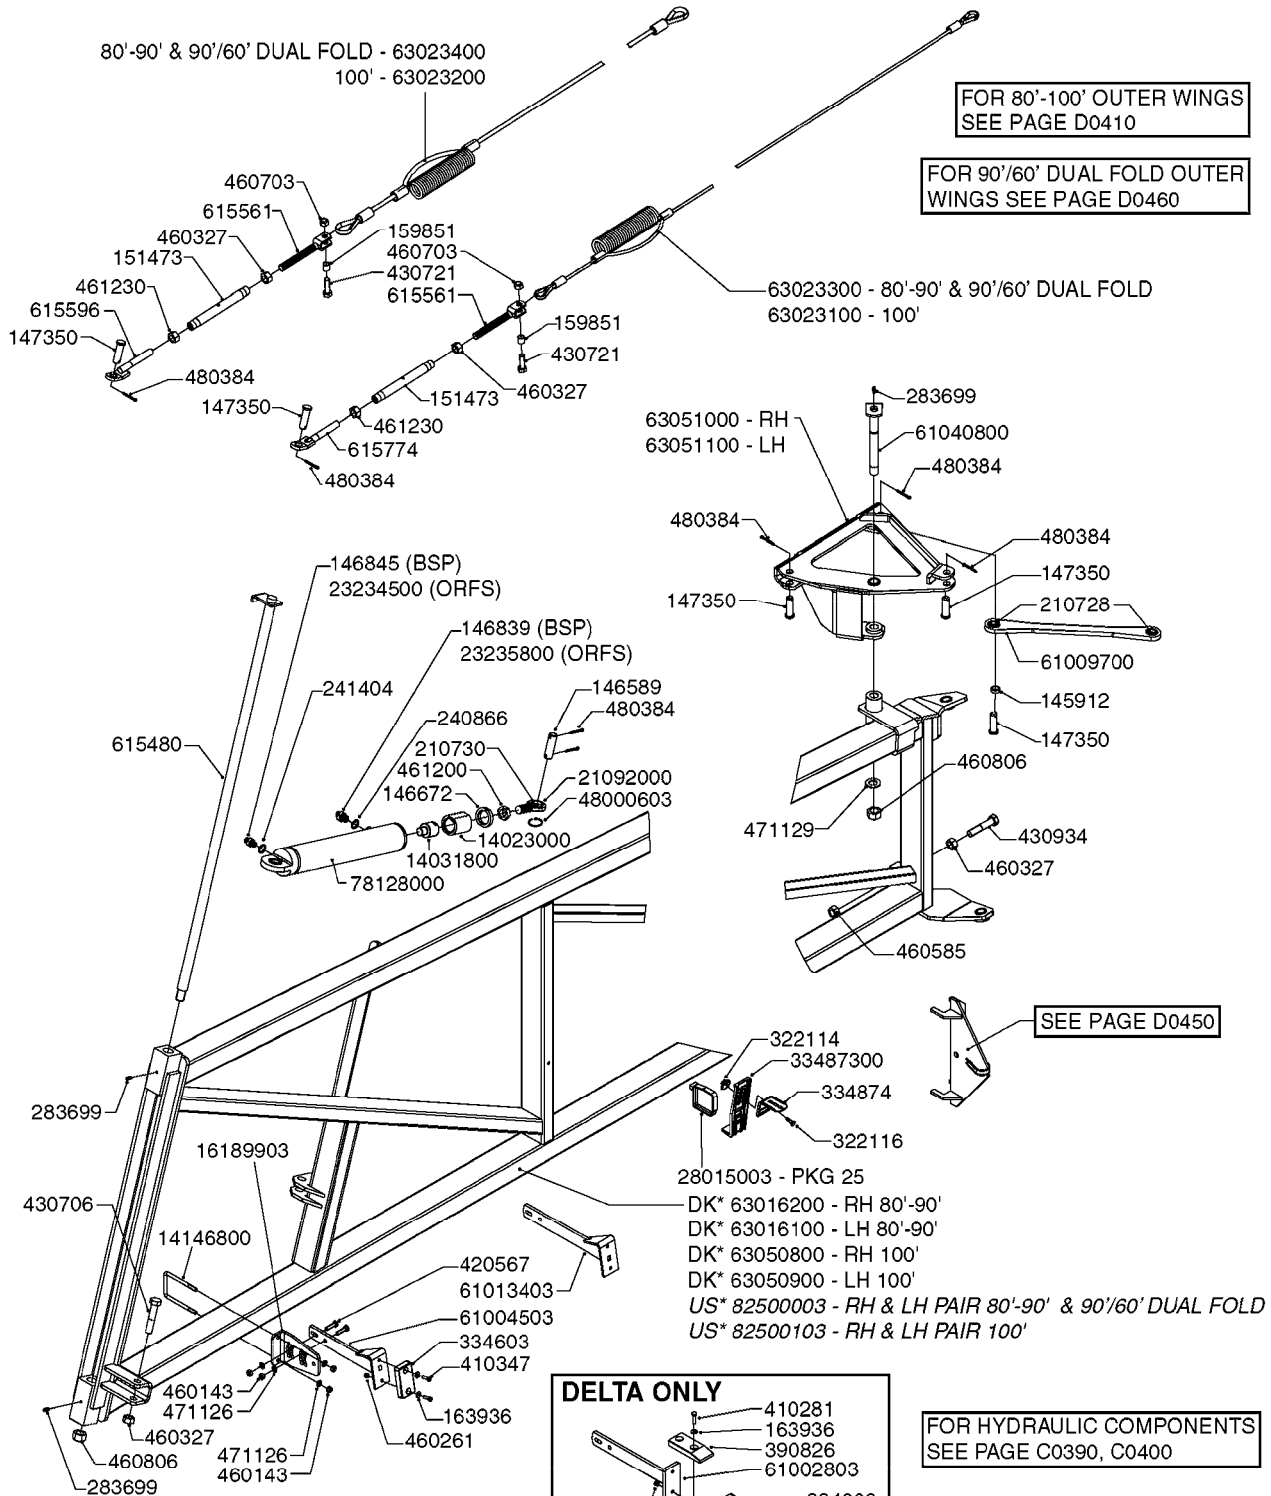

BOOM SPC PARAL.CTR.80-100' DK
D0390-HIN, 01:01:16

Page 1
Date 04.11.2017 14:05

parts-n°	order qty	description
146450	1	PIN D19.8 X 75 WITH 2 X D5
146738	1	PIN FOR CENTER CABLE EAGLE
147099	1	CLEVIS F.TILT ARM
147100	1	ROD F.TILT 80/90'
147350	1	PIN D16.8 L60MM
160640	1	U CHANNEL 80/90'
160677	1	NOZZLE TRACK 80/90'
172729	1	BRACKET F.NOZ.TRACK 80/90'
210835	1	BUSHING D28/25 L=25
220859	1	SPRING COIL 80/90' EAGLE
242458	1	BUSHING RUBBER DAMPER SPC EAG.
281912	1	SHACKLE M-10
283699	1	GREASE NIPPLE M6X1
284552	1	SHOCK ABSORBER F.EAGLE BOOM
284645	1	PLUG 60x60x2
334135	1	SLIDE SHOE 140X45X15
334561	1	PLUG 50x50x2 F.SQ.TUBE
390465	1	JOINER BLOCK TRAPEEZE EAGLE
410185	1	BOLT HEX 8.8 DEL M6X16
410281	1	BOLT HEX 8.8 DEL M6X25 DIN933 A2
420567	1	BOLT HEX 8.8 DEL M8X30 FT
430323	1	BOLT HEX 8.8 DEL M12X60
430684	1	BOLT HEX 8.8 DEL M16X30 FT
430846	1	BOLT HEX 8.8 DEL M12X80
430884	1	BOLT HEX 8.8 DEL M16X160
430910	1	BOLT HEX 8.8 DEL M20X110
430935	1	SCREW HM16-130/44 8.8 DAC DIN931
440708	1	SCREW M5.5X16 SELF TAPPING SS
460261	1	NUT HEX M6X1.00 LOCK DIN985 A2 SS
460423	1	NUT HEX M10X1.50 LOCK DIN985A2 SS
460585	1	LOCKING NUT M16 DIN985 A2 SS
460703	1	NUT HEX M12X1.75 LOCK DIN985A2 SS
460806	1	NUT HEX M20X2.50 LOCK DIN985A2 SS
461249	1	NUT HEX M22X1.5
471127	1	WASHER Z12N 13X24X2,5 RST
480384	1	PIN COTTER 3/16 x 1-1/2"
615213	1	PIN D22 X 70 LUBED F.EAGLE
615477	1	PIN F.HINGE 80/90'
615497	1	PIN D22 X 159 LUBED F.EAGLE
615654	1	PIN D25 X 123 F. PARALIFT
615662	1	SAFETY BAR F. TILT 80-90'
636012	1	CABLE,CENTER 80/90 7mm X 870mm
637461	1	CABLE CENTER 80/90' 7mm x935mm
16056900	1	PLATE SPC EAGLE 80-100
16169403	1	CENTER TRACK, SPC, 75-90' T25
22000403	1	SPRING SPC 100' CENTER SECTION
24262900	1	RUBBER STOP D50X40 M10X33
61010100	1	TRAPEZE ARM SPC 80-100
61010200	1	SPRING CAP SPC 80-100
63010700	1	LIFT FRAME SPC EAG 80-100
63021600	1	SUSPENSION ARM SPC 80-100
63021800	1	SUSPENSION ARM SPC 80-100
63051300	1	HINGE 80'-100' RH / SPC 05
63051400	1	HINGE 80'-100' LH / SPC 05
63051500	1	CENTER FRAME SPC 05