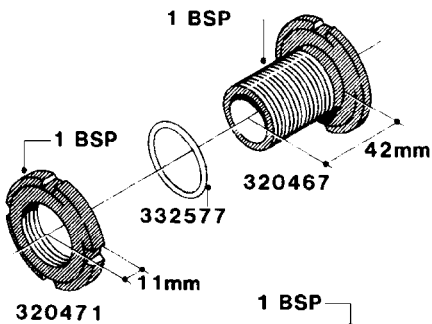

L0030

FITTINGS - HEXAGON NIPPLES
L0030-HIN, 01:01:16

Page 1
Date 04.11.2017 14:05

parts-n°	order qty	description
10015303	1	FITT.PO.HN 1.00X1.00 M1000
10425003	1	FITT.PO.HN 1.25X1.00 MCPHEE
320132	1	FITT.DK HN 1" BSP
320176	1	FITT.DK HN 3/8"X1/2" BSP
320445	1	FITT.DK HN 1/4"X3/8" BSP
320655	1	FITT.DK HN 1/2"-1/2" BSP
320692	1	FITT.DK HN 3/8'BSPX1/4'NPT
320703	1	FITT.DK HN 3/8BSP X1/2 &1/4NPT
320725	1	FITT.DK NIPPLE 3/8"-3/8" BSP
320902	1	FITT.DK HN 3/8'X 1/4' BSP
390232	1	FITT.DK HN 1-1/2' X 1-1/4' BSP
390276	1	FITT.DK HN 1'BSP

L0040

FITTINGS - NIPPLES & ELBOWS
L0040-HIN, 01:01:16

Page 1

Date 04.11.2017 14:05

parts-n°	order qty	description
10530803	1	FITT.PO.SE 2.00X2.00 45 DEG.
320191	1	FITT.DK ELB 3/8' BSP 45 DEGREE
320482	1	FITT.DK ELB. 1/2" BSP 60 DEG.
320596	1	FITT.DK ELB 3/8'-1/2'BSP 45DEG
320607	1	FITT.DK HN 3/8M X 3/8F BSP LNG
320633	1	FITT.DK HN 3/8"M X 3/8"F BSP
321451	1	FITT.DK ELB.1-1/2 X1-1/4 80DEG
321532	1	FITT.DK REDUC 3/4' X 1/2' BSP
390233	1	FITT.DK REDUC 1-1/2" X 1" BSP

L0050

parts-n°	order qty	description
242594	1	O-RING D14 X 1.78 SCH.70-EPDM
320294	1	FITT.DK TEE 3/8X3/8HB X1/2"BSP
320305	1	FITT.DK HB 3/4'- 3/4' BSP
320386	1	FITT.DK TEE 3/8X3/8HB X3/8"BSP
320397	1	FITT.DK ELB 3/8"HB X 3/8" BSP
320401	1	FITT.DK TEE 1/2X1/2HB X1/2"BSP
320412	1	FITT.DK TEE 1/2X1/2HB X3/8'BSP
320423	1	FITT.DK ELB 1/2'HB X 3/8' BSP
320891	1	FITT.DK HB 3/8'- 3/8' BSP
320972	1	FITT.DK HB 5/16'- 1/4' BSP
322046	1	FITT.DK TEE 1/2X1/2HB X3/4'BSP
322048	1	FITT.DK TEE 3/4X3/4HB X3/4'BSP
330595	1	O-RING D24.6/D20X2.1 -3/4"
333137	1	FITT.DK CONN.1/2" F.NOZZ. DOUB
333141	1	FITT.DK CONN.1/2" F.NOZZ.SING
334041	1	FITT.DK CONN.3/4' F.NOZZ. SING
334042	1	FITT.DK CONN.3/4' F.NOZZ. DOUB
334195	1	FITT.DK ELB. 3/4"HB X 3/4"HB
10012103	1	FITT.PO.HB 1.25X1.50 IMB1012
10014003	1	FITT.PO.HB 1.25X1.25 IMB1010
10036903	1	FITT.PO.HB 1.50X1.50 IMB1212
28019303	1	FITTING HB ELB 3/4NPT-3/4HOSE
61016500	1	HOSE TAIL 3/4" 90°+RG CAP 3/4"
72026700	1	NOZZLE TUBE ADAPTER W/O-RING