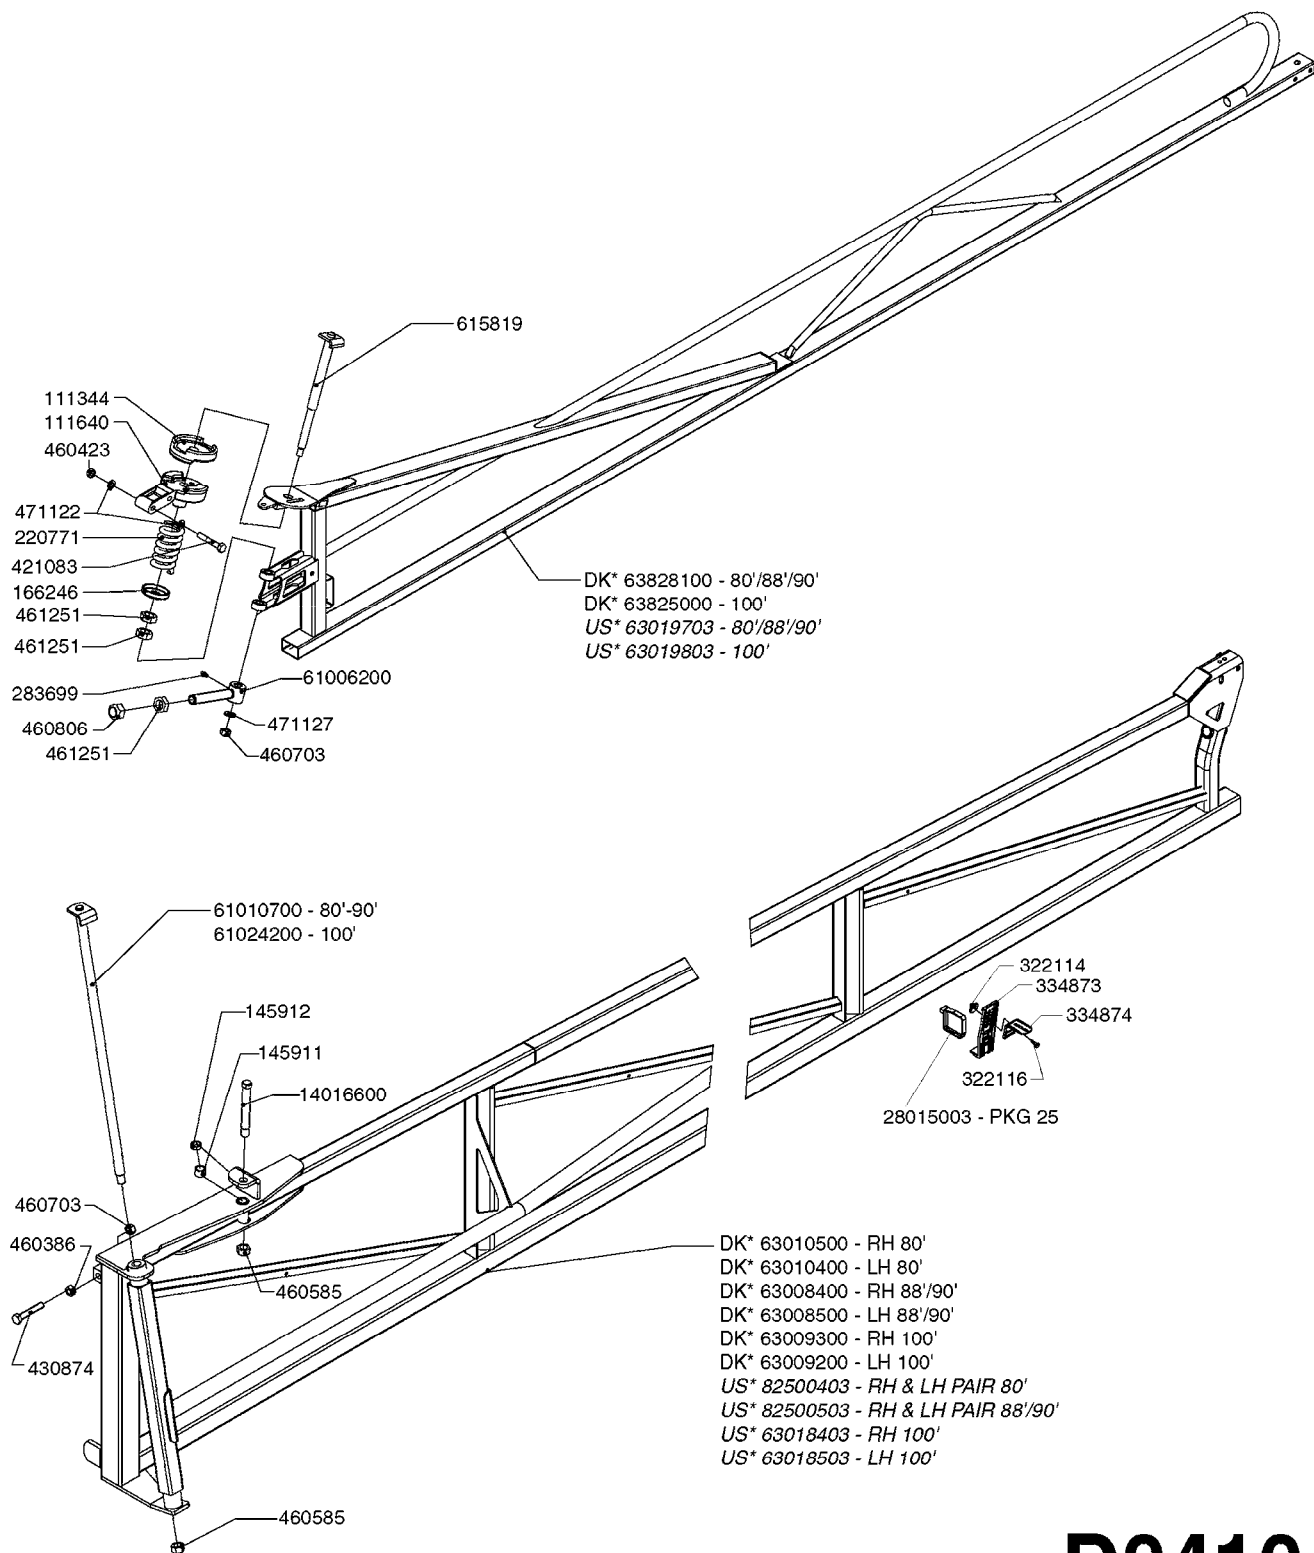

DK* = DENMARK STEEL PARTS
US* = NORTH AMERICAN STEEL PARTS

D0410

BOOM - SPC OUTER WING 80-100'
D0410-HIN, 01:01:16

Page 1
Date 04.11.2017 14:05

parts-n°	order qty	description
111344	1	CLAW CLUTCH Ø100/Ø20,5 UNDER PART RED
111640	1	CLAW CLUTCH Ø100 TOP PART RED
145911	1	BUSHING FOR HY CYL 21M LZ
145912	1	BUSHING D19.8/D17.0X7MM
166246	1	WASHER CUP D53 F.SPRING
220771	1	SPRING D53/D43X100
283699	1	GREASE NIPPLE M6X1
322114	1	NUT PLASTIC F.NOZZ.H
322116	1	BOLT PLASTIC F.NOZZ.H.
334873	1	NOZZLE HOLDER - BOTTOM HALF
334874	1	NOZZLE HOLDER - TOP HALF
421083	1	BOLT HEX 8.8 DEL M10X65
430874	1	SCREW SET 8.8 DEL M12X70 FT
460386	1	NUT HEX M12X1.75
460423	1	NUT HEX M10X1.50 LOCK DIN985A2 SS
460585	1	LOCKING NUT M16 DIN985 A2 SS
460703	1	NUT HEX M12X1.75 LOCK DIN985A2 SS
460806	1	NUT HEX M20X2.50 LOCK DIN985A2 SS
461251	1	NUT HEX M20 X 2.5 JAMB
471122	1	WASHER, M10, Ø20/10.5X 2.0, SS
471127	1	WASHER Z12N 13X24X2,5 RST
615819	1	PIN
14016600	1	PIN F. LINK ARM / SPC
28015003	1	PANDUIT TIE STRAP, PKG. 25
61006200	1	ADJ. ARM F.BREAKAWAY FTZ
61010700	1	PIN F.HINGE 80-90'/SPC L=664
61024200	1	PIN F. PIVOT HINGE 100'/SPC
63008400	1	OUTERWING 90' RH / SPC
63008500	1	OUTERWING 90' LH / SPC
63009200	1	OUTERWING 100' LH / SPC
63009300	1	OUTERWING 100' RH / SPC
63010400	1	OUTERWING 80' LH / SPC
63010500	1	OUTERWING 80' RH / SPC
63018403	1	WING OUTER RH 100' SPC
63018503	1	WING OUTER LH 100' SPC
63019703	1	BREAKAWAY 2.5M SPC/FTZ
63019803	1	BREAKAWAY 3M SPC/FTZ
63828100	1	BREAKAWAY FTZ/SPC 2.5M, RED
63825000	1	BREAKAWAY FTZ/SPC 3.0M, RED
82500403	1	WING OUTER SET FPS 80' SPC
82500503	1	WING OUTER SET FPS 88-90' SPC