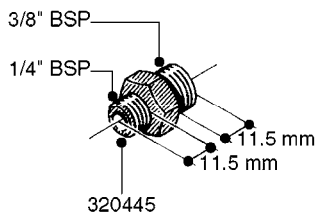

L0030

FITTINGS - HEXAGON NIPPLES
L0030-HIN, 01:01:16

Page 1
Date 04.11.2017 14:05

parts-n°	order qty	description
10015303	1	FITT.PO.HN 1.00X1.00 M1000
10425003	1	FITT.PO.HN 1.25X1.00 MCPHEE
320132	1	FITT.DK HN 1" BSP
320176	1	FITT.DK HN 3/8"X1/2" BSP
320445	1	FITT.DK HN 1/4"X3/8" BSP
320655	1	FITT.DK HN 1/2"-1/2" BSP
320692	1	FITT.DK HN 3/8'BSPX1/4'NPT
320703	1	FITT.DK HN 3/8BSP X1/2 &1/4NPT
320725	1	FITT.DK NIPPLE 3/8"-3/8" BSP
320902	1	FITT.DK HN 3/8'X 1/4' BSP
390232	1	FITT.DK HN 1-1/2' X 1-1/4' BSP
390276	1	FITT.DK HN 1'BSP