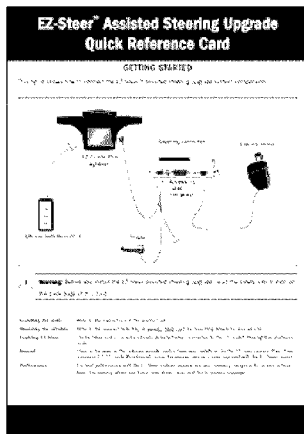

COMPLETE ASSEMBLY:
84205303 (WITH GPS)
84205403 (WITHOUT GPS)

**COMPLETE ASSEMBLIES
WHOLEGOODS ITEMS**

M0040

EZ-GUIDE PLUS LIGHT BAR
M0040-HIN, 01:01:16

Page 1
Date 04.11.2017 14:05

parts-n°	order qty	description
26007403	1	ANTENNA,HURRICANE F. EZGUIDEPL
26007503	1	REMOTE KEYPAD EZ-GUIDE PLUS
26007603	1	CABLE, ANTENNA, EZGUIDEPLUS
26007703	1	CABLE, POWER F. EZGUIDEPLUS
26007803	1	BRACKET KIT F. EZGUIDEPLUS
26007903	1	EZ-Guide 500 External Interfac
26008003	1	LIGHT BAR ASSM WITH GPS
26008103	1	LIGHT BAR ASSM WITHOUT GPS
29002703	1	VACUUM CUP 4 1/2" 1420I
29002803	1	MOUNT, MAG F. ANTENNA
29002903	1	PLATE, F. ANTENNA MOUNT
67206303	1	QUICK REFERENCE CARD EZ-GUIDE+
67206403	1	MANUAL EZ GUIDE PLUS
84205303	1	EZ GUIDE PLUS W GPS, NO LABLE
84205403	1	EZ GUIDE PLUS W/O GPS,NO LABLE
97607603	1	DECAL COMPANY 45MM X 20MM