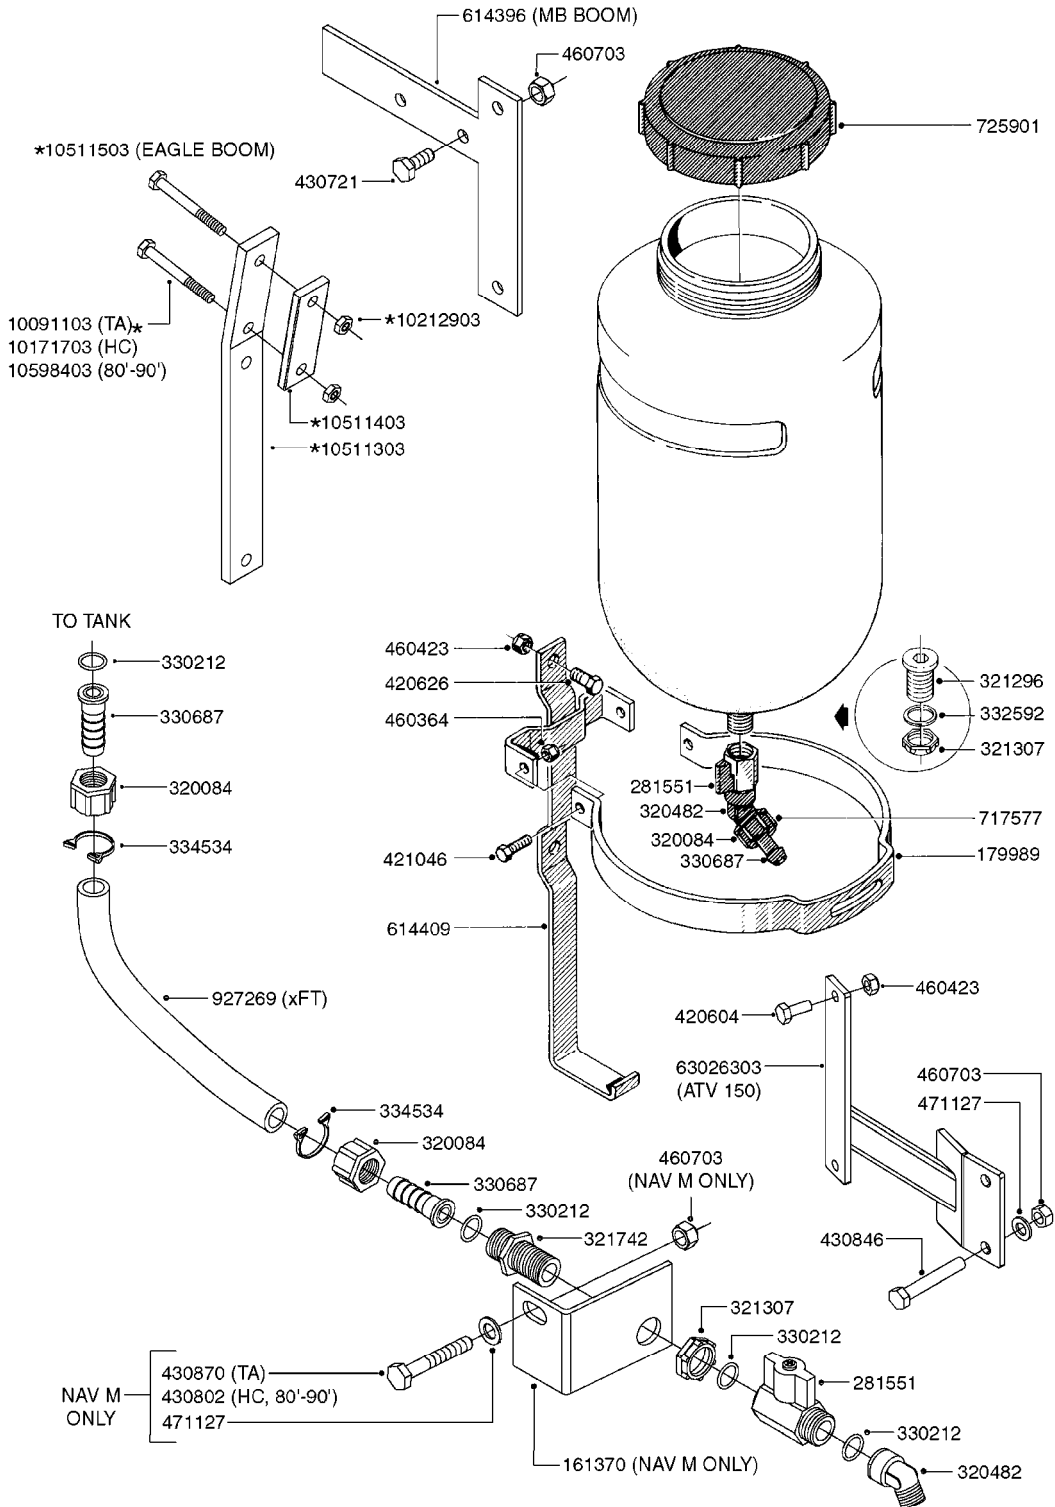

CLEAN WATER TANK
K0130-HIN, 01:01:16

COMPLETE TANK ASSY : 722072

K0130

CLEAN WATER TANK
K0130-HIN, 01:01:16

Page 1

Date 04.11.2017 14:05

parts-n°	order qty	description
161370	1	BKT.CLEAN WATER BOTT. VALVE
179989	1	BRKT. F. 3 GAL. TANK
281551	1	BALL VALVE 1/2"
320084	1	FITT.DK NUT 1/2" BSP
320482	1	FITT.DK ELB. 1/2" BSP 60 DEG.
321296	1	FITT.DK BULKHEAD 1/2" BSP SING
321307	1	FITT.DK NUT 1/2" BSP JAMB
321742	1	FITT.DK BULKHEAD 1/2' BSP
330212	1	O-RING D19/D14X2.4 F.1/2"NUT
330687	1	FITT.DK HB 1/2" F. 1/2" NUT
332592	1	O-RING D26/D20X3
334534	1	CLAMP HOSE PLASTIC 1/2"
420604	1	BOLT HEX 8.8 DEL M10X25 FT DIN933
420626	1	BOLT HEX 8.8 DEL M10X20 FT
421046	1	SCREW HEX M8X25/25 A2 SS DIN933
430721	1	BOLT HEX 8.8 DEL M12X40 FT
430802	1	BOLT HEX 8.8 DEL M12X75
430846	1	BOLT HEX 8.8 DEL M12X80
430870	1	BOLT HEX 8.8 DEL M12X55 FT
460364	1	NUT HU M8 A2 SS DIN934
460423	1	NUT HEX M10X1.50 LOCK DIN985A2 SS
460703	1	NUT HEX M12X1.75 LOCK DIN985A2 SS
471127	1	WASHER Z12N 13X24X2,5 RST
614396	1	CLEAN WATER BRACKET MB
614409	1	BRACKET FOR FOAM MARKER
717577	1	VALVE F.CLEAN WATER TANK
722072	1	CLEAN WATER TANK W FRAME & TAP
725901	1	LID F.WATER BOTTLE VENTED
927269	1	HOSE R X PVC X 1/2 X 0012"
10091103	1	BOLT HEX 3/8 NC GR.2 03.00'
10171703	1	BOLT HEX 3/8 NC GR.2 03.50"
10212903	1	NUT HEX NC (NYLON LOCK) 3/8"
10511303	1	FLATBAR L350/17DEG.CLEAN WATER
10511403	1	FLATBAR 104MM CLEAN WATER
10511503	1	BKT.CLEAN WATER MOUNT EAGLE
10598403	1	BOLT HEX HCS3/8-16 X 4 Z 5
63026303	1	CLEAN WATER TANK BRKT, ATV