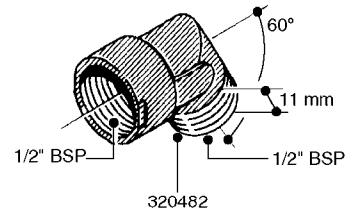

L0030

FITTINGS - HEXAGON NIPPLES
L0030-HIN, 01:01:16

Page 1
Date 04.11.2017 14:05

parts-n°	order qty	description
10015303	1	FITT.PO.HN 1.00X1.00 M1000
10425003	1	FITT.PO.HN 1.25X1.00 MCPHEE
320132	1	FITT.DK HN 1" BSP
320176	1	FITT.DK HN 3/8"X1/2" BSP
320445	1	FITT.DK HN 1/4"X3/8" BSP
320655	1	FITT.DK HN 1/2"-1/2" BSP
320692	1	FITT.DK HN 3/8'BSPX1/4'NPT
320703	1	FITT.DK HN 3/8BSP X1/2 &1/4NPT
320725	1	FITT.DK NIPPLE 3/8"-3/8" BSP
320902	1	FITT.DK HN 3/8'X 1/4' BSP
390232	1	FITT.DK HN 1-1/2' X 1-1/4' BSP
390276	1	FITT.DK HN 1'BSP