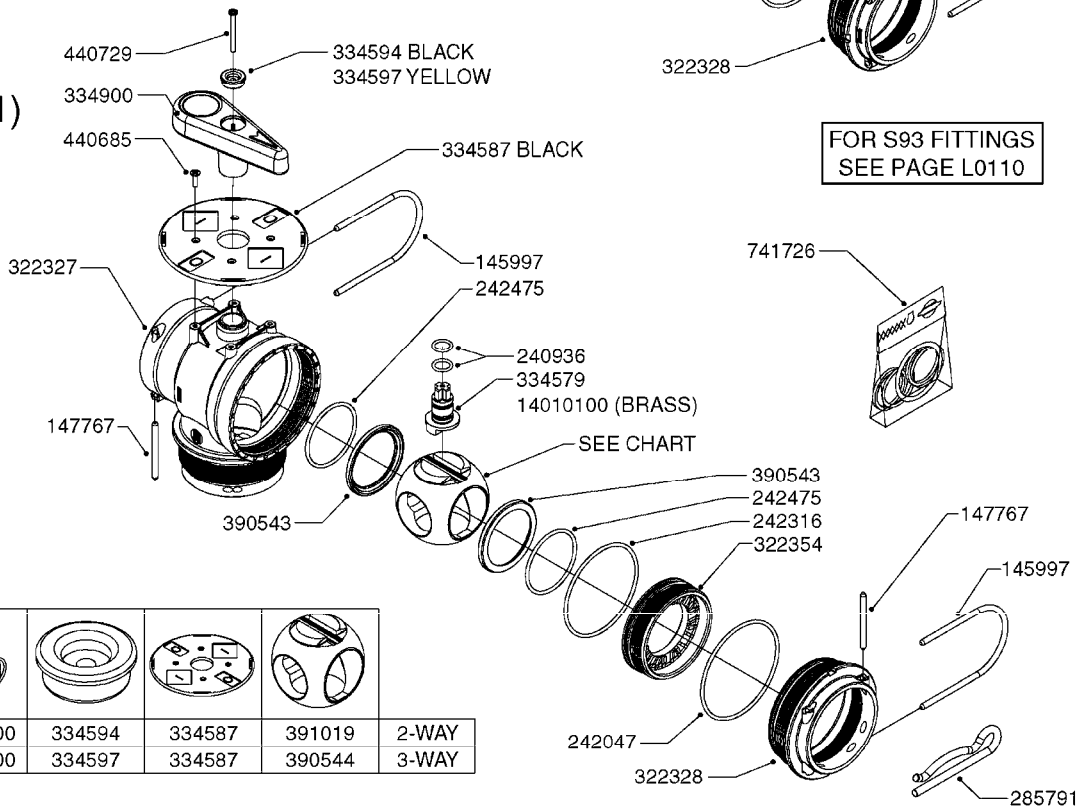

S93 (01)

FOR S93 FITTINGS
SEE PAGE L0110

				2-WAY
72082300	334594	334587	391019	2-WAY
				3-WAY
72082400	334597	334587	390544	3-WAY

B0530