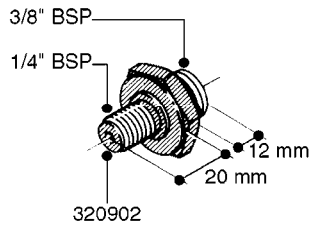

L0030

FITTINGS - HEXAGON NIPPLES
L0030-HIN, 01:01:16

Page 1
Date 04.11.2017 14:05

parts-n°	order qty	description
10015303	1	FITT.PO.HN 1.00X1.00 M1000
10425003	1	FITT.PO.HN 1.25X1.00 MCPHEE
320132	1	FITT.DK HN 1" BSP
320176	1	FITT.DK HN 3/8"X1/2" BSP
320445	1	FITT.DK HN 1/4"X3/8" BSP
320655	1	FITT.DK HN 1/2"-1/2" BSP
320692	1	FITT.DK HN 3/8'BSPX1/4'NPT
320703	1	FITT.DK HN 3/8BSP X1/2 &1/4NPT
320725	1	FITT.DK NIPPLE 3/8"-3/8" BSP
320902	1	FITT.DK HN 3/8'X 1/4' BSP
390232	1	FITT.DK HN 1-1/2' X 1-1/4' BSP
390276	1	FITT.DK HN 1'BSP