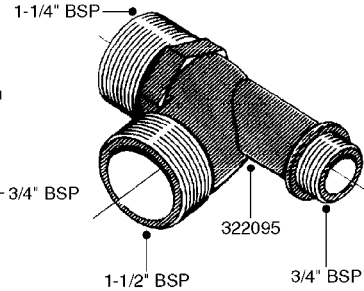

L0010

parts-n°	order qty	description
240085	1	O-RING D13,1/8,3X02,4 NITRIL
241441	1	O-RING D29.3X3
242594	1	O-RING D14 X 1.78 SCH.70-EPDM
320084	1	FITT.DK NUT 1/2" BSP
320095	1	FITT.DK NUT 1" BSP
320117	1	FITT.DK CONN.1/2"BSP F. 1" CAP
320187	1	FITT.DK CAP 3/8" BSP BLACK
320283	1	FITT.DK NUT 3/4"BSP
320821	1	FITT.DK NUT 1-1/2" BSP
321495	1	FITT.DK REDUC 1/4'BSP F.3/4'NT
321576	1	FITT.DK CONN 1/2"BSP F.3/4"NUT
330013	1	O-RING D15/D10X2.5 F.3/8"NUT
330212	1	O-RING D19/D14X2.4 F.1/2"NUT
330326	1	O-RING D30/D24X2 F.1"NUT
330341	1	FITT.DK HB 1" F. 1" NUT
330595	1	O-RING D24.6/D20X2.1 -3/4"
330665	1	3/4' HOSE TAIL F/1' CAP
330676	1	FITT.DK HB 3/8" F. 1/2" NUT
330687	1	FITT.DK HB 1/2" F. 1/2" NUT
330691	1	FITT.DK HB 3/4'F.3/4' NUT
330783	1	FITT.DK HB 3/8"F.3/8" NUT
331262	1	FITT.DK HB 1-1/2" F. 1-1/2"NUT
331273	1	O-RING D44/D38X2 F.1-1/2"
331446	1	FITT.DK HB 1" F.1-1/2" NUT
331807	1	FITT.DK HB 5/16" F.3/8" NUT
332286	1	FITT.DK HB 1/2" F. 3/4" NUT
332905	1	FITT.DK HB 1/2" F. 3/4" CAP
332927	1	PLUG F. NOZZLE TUBE 3/4'
333292	1	FITT.DK HB 1"O'RING F.1-1/2"
333664	1	FITT.DK HB 5/16' F. 1/2' NUT
334044	1	FITT.DK HB 3/4' F. 3/4' CAP
334059	1	FITT.DK EL 1" 110 DEG.F.1-1/2"
334123	1	FITT.DK HB 1-1/4"O-RNG F.1-1/2"
334150	1	FITT.DK HB 1-1/4" 110 F.1-1/2"
390542	1	PLUG WASHER FOR 3/4'CAP NUT
716236	1	FITT.DK HB 1/2" ASSY. F. 3/4"
716413	1	FITT.DK PLUG ASSY. F.NOZ TUBE
717426	1	FITT.DK REDUC 1/4"BSP F.3/4"N
720856	1	FITT.DK 1/2'BSP ASSY.F.3/4'NUT
724621	1	FITT.DK HB 3/4"ASSY F.3/4" NUT