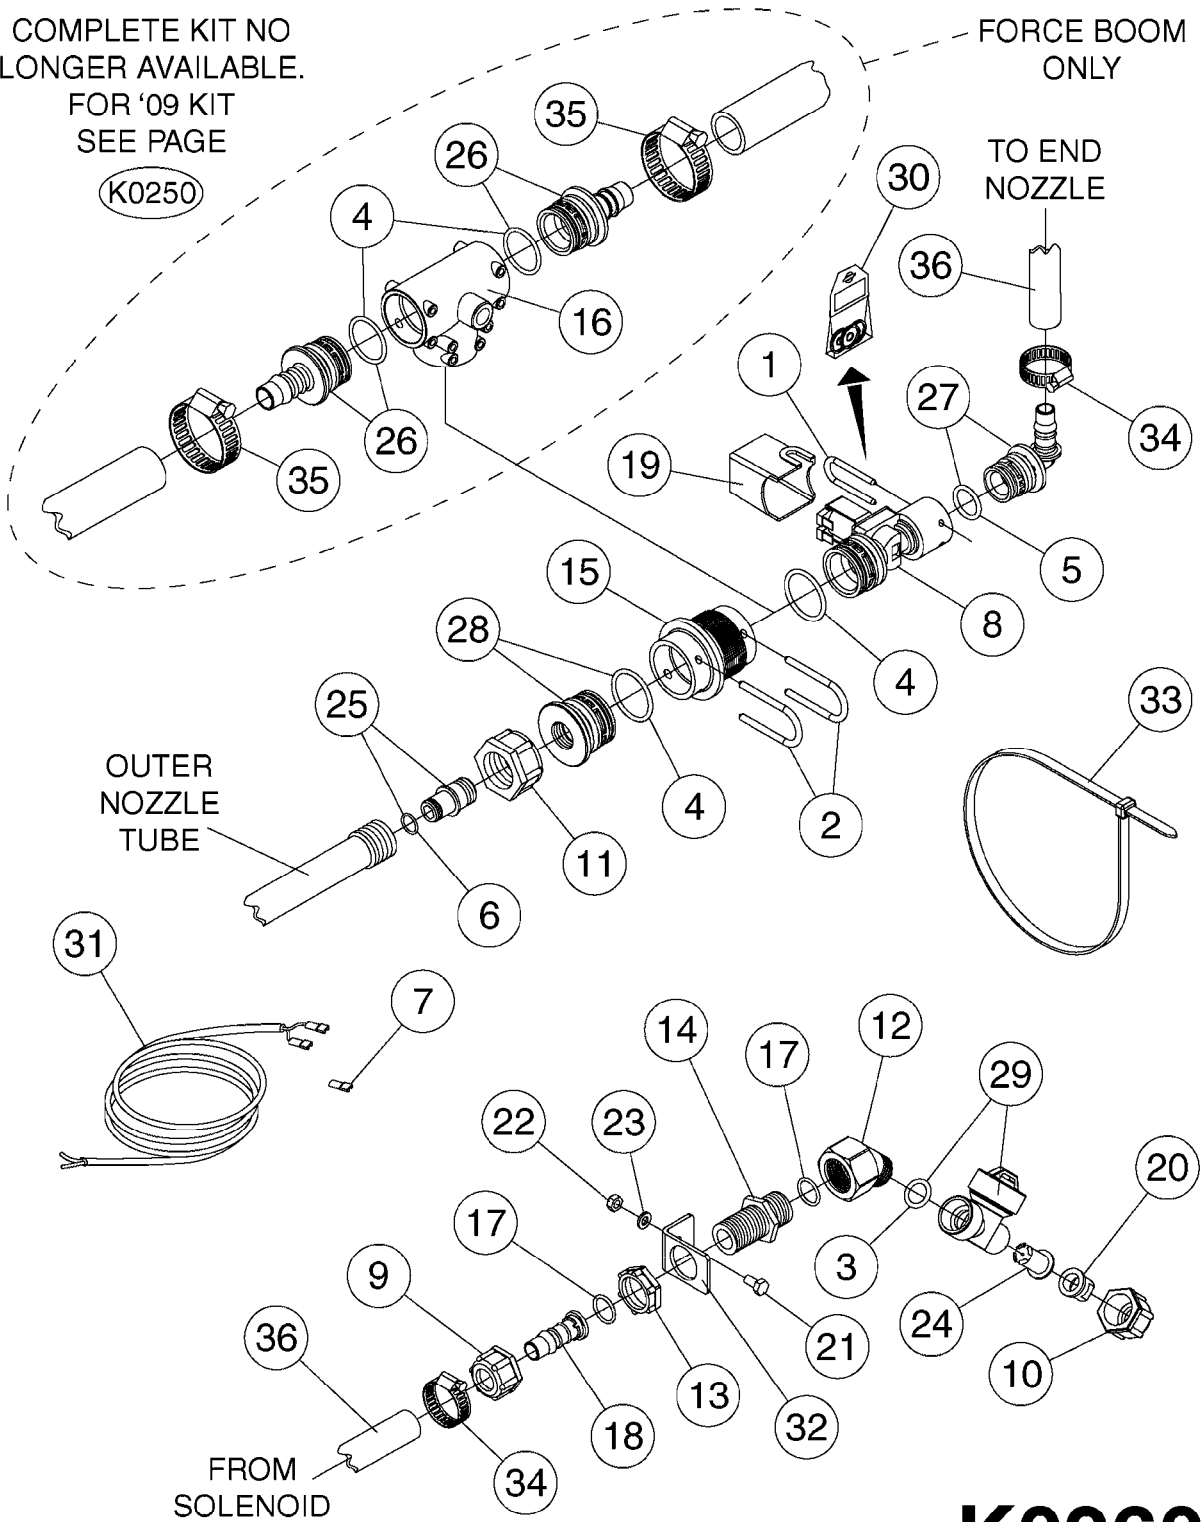

COMPLETE KIT NO
LONGER AVAILABLE.
FOR '09 KIT
SEE PAGE

(K0250)

FORCE BOOM
ONLY

TO END
NOZZLE

OUTER
NOZZLE
TUBE

FROM
SOLENOID
ASSEMBLY

ELECTRIC END NOZZLE KIT '12
K0260-HIN, 01:01:16

Page 1

Date 04.11.2017 14:05

Pos.	parts-n°	order qty	description
1	145994	1	FITT.DK S-40 FORK
2	145995	1	FITT.DK S-53 FORK
3	240177	1	O-RING D16.1/11.3 X 2.4
4	242354	1	O-RING D32.2X3.0 VITON F.S-53
5	242355	1	O-RING D19.2X3.0 VITON F.S-40
6	242594	1	O-RING D14 X 1.78 SCH.70-EPDM
7	261539	1	SPADE F.ELEC CONNEX BLUE INSUL
8	262104	1	VALVE, SOLENOID, S53/S40
9	320084	1	FITT.DK NUT 1/2" BSP
10	320187	1	FITT.DK CAP 3/8" BSP BLACK
11	320283	1	FITT.DK NUT 3/4"BSP
12	320596	1	FITT.DK ELB 3/8'-1/2'BSP 45DEG
13	321307	1	FITT.DK NUT 1/2" BSP JAMB
14	321742	1	FITT.DK BULKHEAD 1/2' BSP
15	322103	1	FITT.DK S-53 BULKHEAD
16	322352	1	FITT.DK S-53 TEE
17	330212	1	O-RING D19/D14X2.4 F.1/2"NUT
18	330687	1	FITT.DK HB 1/2" F. 1/2" NUT
19	334965	1	COVER FOR S53 SOLENOID VALVE
20	370366	1	NOZZLE END FAN 1850-G 150
21	410185	1	BOLT HEX 8.8 DEL M6X16
22	460261	1	NUT HEX M6X1.00 LOCK DIN985 A2 SS
23	471125	1	WASHER M6U 6.4X14X1.2,A2 SS
24	614366	1	FILTER 50 MESH F.NOZZLE BLUE
24	614367	1	FILTER 80 MESH F.NOZZLE RED
24	614368	1	FILTER 100 MESH F.NOZZLE YEL.
25	720856	1	FITT.DK 1/2'BSP ASSY.F.3/4'NUT
26	726558	1	FITT.DK S53 STR. 3/4" W.ORING
27	726567	1	FITT.DK S-40 ELB.1/2" W.ORING
28	726694	1	PLUG,S53,1/2"FBSP THD W.ORING
29	729610	1	NOZZLE ASSY. NON DRIP 3/8 THRD
30	750722	1	REPAIR KIT FOR 3S SC CONTROL
31	983087	1	ELEC. CABLE 2 WIRE X 0.75MM
32	16180100	1	PLATE, END ROW NOZZLE
33	28025203	1	TIE STRAP L=23" x W=1/2"
34	28029803	1	CLAMP HOSE GEAR P1/2" 6708
35	28029903	1	CLAMP HOSE GEAR P3/4"-S1" 6712
36	92702103	1	HOSE R X1/2" X300PSI WP X0012"