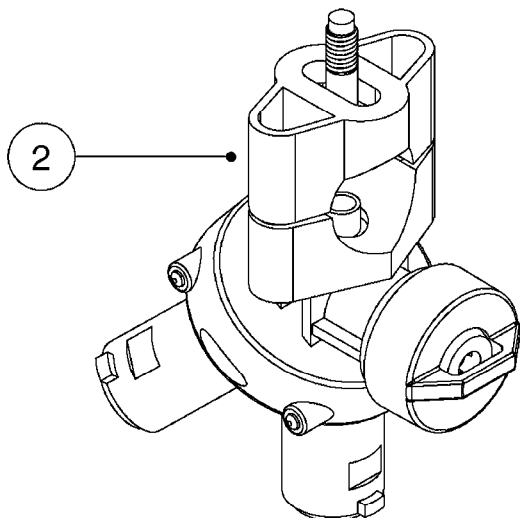

SINGLE NOZZLE BODY

TRIPLET NOZZLE BODY

D1090

*=REFER TO HARDI NOZZLE CATALOG

NOZZLE BODIES-SNAP FIT
D1090-HIN, 01:01:16

Page 1

Date 04.11.2017 14:05

parts-n°	order qty	description
143592	1	LOCK CLAMP FOR TRIPLET
241371	1	DIAPHRAGM, NO-DRIP alt 241371
241990	1	O-RING D9.3 X 2.4 VITON
242594	1	O-RING D14 X 1.78 SCH.70-EPDM
242598	1	O-RING D7.0 X 2.5 NITRIL
320187	1	FITT.DK CAP 3/8" BSP BLACK
320283	1	FITT.DK NUT 3/4"BSP
321462	1	CAP F.NO-DRIP ASSY.
322068	1	SNAP-FIT ADAPTER THREAD. HARDI
322114	1	NUT PLASTIC F.NOZZ.H
322116	1	BOLT PLASTIC F.NOZZ.H.
322258	1	HOUSING F.TRIPLET
322260	1	NOZZLE HOLDER LOWER PART
333012	1	NOZZLE HOLD. UPPER PART
334082	1	SNAP-FIT NOZZ.HOLD.CONE BLACK
334102	1	BLANK F.NOZZLE
334172	1	SNAP-FIT NOZZ.HOLD.CONE GREEN
334173	1	SNAP-FIT NOZZ.HOLD.CONE ORANGE
334220	1	YOKE, UPPER NOZZLE BODY
334371	1	SNAP-FIT NOZZLE HOLDER YELLOW
334373	1	SNAP-FIT NOZZLE HOLDER RED
334377	1	SNAP-FIT NOZZLE HOLDER BLUE
334926	1	SNAP-FIT TURN PLATE F TRIPLET
390639	1	O-RING F.NOZZLE FILTER
440665	1	SCREW M4.2X16 STAINLESS
716236	1	FITT.DK HB 1/2" ASSY. F. 3/4"
716413	1	FITT.DK PLUG ASSY. F.NOZ TUBE
724621	1	FITT.DK HB 3/4"ASSY F.3/4" NUT
725042	1	SCREEN 80 MESH W.GASKET, RED
725043	1	SCREEN 50 MESH W.GASKET, BLUE
725044	1	SCREEN 100 MESH W.GASKET, YELLO
725078	1	SNAP-FIT TRIPLET W/O NOZZ HOLD
725079	1	NOZZLE ASSY.SING.SNAP-FIT GREN
729645	1	NON-DRIP SPRING ASSY.GREEN 10