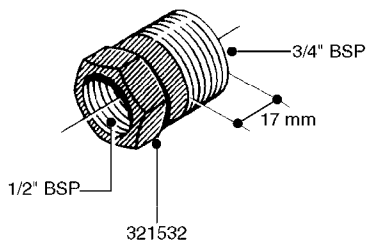

L0040

FITTINGS - NIPPLES & ELBOWS
L0040-HIN, 01:01:16

Page 1

Date 04.11.2017 14:05

parts-n°	order qty	description
10530803	1	FITT.PO.SE 2.00X2.00 45 DEG.
320191	1	FITT.DK ELB 3/8' BSP 45 DEGREE
320482	1	FITT.DK ELB. 1/2" BSP 60 DEG.
320596	1	FITT.DK ELB 3/8'-1/2'BSP 45DEG
320607	1	FITT.DK HN 3/8M X 3/8F BSP LNG
320633	1	FITT.DK HN 3/8"M X 3/8"F BSP
321451	1	FITT.DK ELB.1-1/2 X1-1/4 80DEG
321532	1	FITT.DK REDUC 3/4' X 1/2' BSP
390233	1	FITT.DK REDUC 1-1/2" X 1" BSP