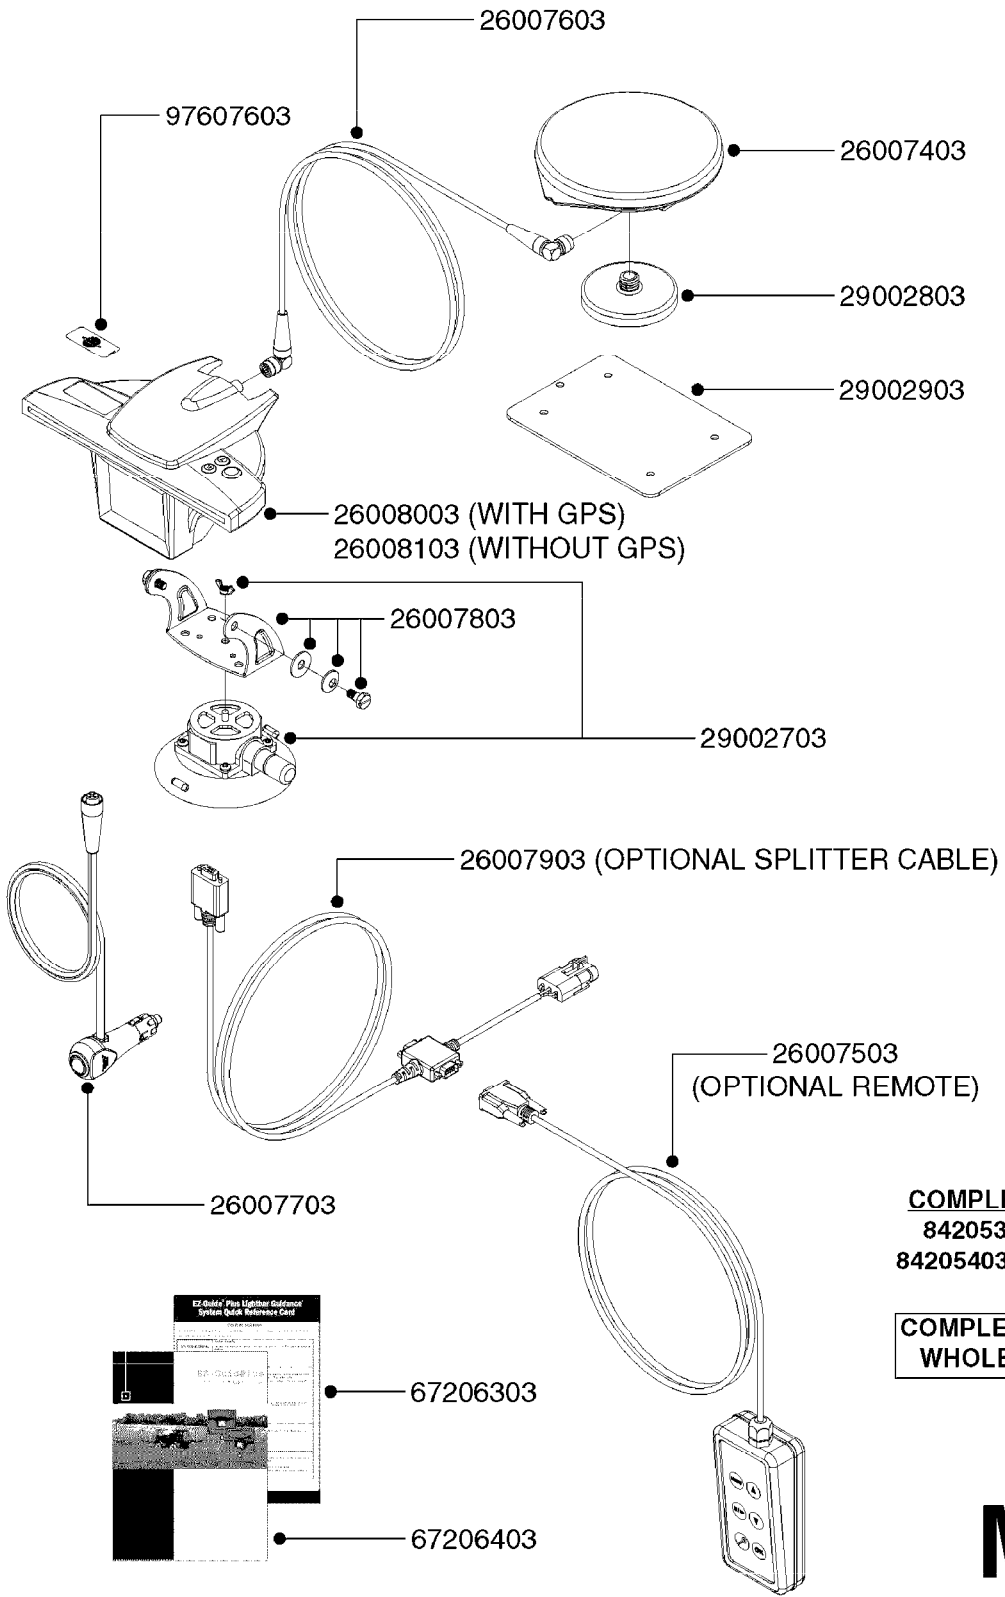

COMPLETE ASSEMBLY:
84205303 (WITH GPS)
84205403 (WITHOUT GPS)

**COMPLETE ASSEMBLIES
WHOLEGOODS ITEMS**

M0040

EZ-GUIDE PLUS LIGHT BAR
M0040-HIN, 01:01:16

Page 1
Date 04.11.2017 14:05

parts-n°	order qty	description
26007403	1	ANTENNA,HURRICANE F. EZGUIDEPL
26007503	1	REMOTE KEYPAD EZ-GUIDE PLUS
26007603	1	CABLE, ANTENNA, EZGUIDEPLUS
26007703	1	CABLE, POWER F. EZGUIDEPLUS
26007803	1	BRACKET KIT F. EZGUIDEPLUS
26007903	1	EZ-Guide 500 External Interfac
26008003	1	LIGHT BAR ASSM WITH GPS
26008103	1	LIGHT BAR ASSM WITHOUT GPS
29002703	1	VACUUM CUP 4 1/2" 1420I
29002803	1	MOUNT, MAG F. ANTENNA
29002903	1	PLATE, F. ANTENNA MOUNT
67206303	1	QUICK REFERENCE CARD EZ-GUIDE+
67206403	1	MANUAL EZ GUIDE PLUS
84205303	1	EZ GUIDE PLUS W GPS, NO LABLE
84205403	1	EZ GUIDE PLUS W/O GPS,NO LABLE
97607603	1	DECAL COMPANY 45MM X 20MM