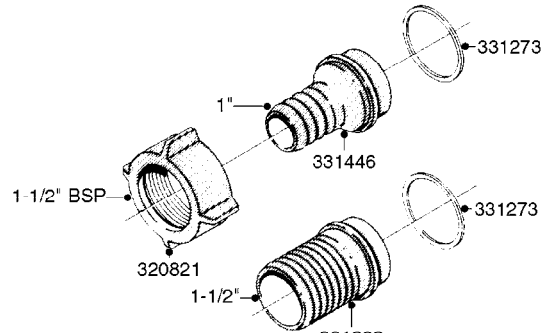

L0010

parts-n°	order qty	description
240085	1	O-RING D13,1/8,3X02,4 NITRIL
241441	1	O-RING D29.3X3
242594	1	O-RING D14 X 1.78 SCH.70-EPDM
320084	1	FITT.DK NUT 1/2" BSP
320095	1	FITT.DK NUT 1" BSP
320117	1	FITT.DK CONN.1/2"BSP F. 1" CAP
320187	1	FITT.DK CAP 3/8" BSP BLACK
320283	1	FITT.DK NUT 3/4"BSP
320821	1	FITT.DK NUT 1-1/2" BSP
321495	1	FITT.DK REDUC 1/4'BSP F.3/4'NT
321576	1	FITT.DK CONN 1/2"BSP F.3/4"NUT
330013	1	O-RING D15/D10X2.5 F.3/8"NUT
330212	1	O-RING D19/D14X2.4 F.1/2"NUT
330326	1	O-RING D30/D24X2 F.1"NUT
330341	1	FITT.DK HB 1" F. 1" NUT
330595	1	O-RING D24.6/D20X2.1 -3/4"
330665	1	3/4' HOSE TAIL F/1' CAP
330676	1	FITT.DK HB 3/8" F. 1/2" NUT
330687	1	FITT.DK HB 1/2" F. 1/2" NUT
330691	1	FITT.DK HB 3/4'F.3/4' NUT
330783	1	FITT.DK HB 3/8"F.3/8" NUT
331262	1	FITT.DK HB 1-1/2" F. 1-1/2"NUT
331273	1	O-RING D44/D38X2 F.1-1/2"
331446	1	FITT.DK HB 1" F.1-1/2" NUT
331807	1	FITT.DK HB 5/16" F.3/8" NUT
332286	1	FITT.DK HB 1/2" F. 3/4" NUT
332905	1	FITT.DK HB 1/2" F. 3/4" CAP
332927	1	PLUG F. NOZZLE TUBE 3/4'
333292	1	FITT.DK HB 1"O'RING F.1-1/2"
333664	1	FITT.DK HB 5/16' F. 1/2' NUT
334044	1	FITT.DK HB 3/4' F. 3/4' CAP
334059	1	FITT.DK EL 1" 110 DEG.F.1-1/2"
334123	1	FITT.DK HB 1-1/4"O-RNG F.1-1/2"
334150	1	FITT.DK HB 1-1/4" 110 F.1-1/2"
390542	1	PLUG WASHER FOR 3/4'CAP NUT
716236	1	FITT.DK HB 1/2" ASSY. F. 3/4"
716413	1	FITT.DK PLUG ASSY. F.NOZ TUBE
717426	1	FITT.DK REDUC 1/4"BSP F.3/4"N
720856	1	FITT.DK 1/2'BSP ASSY.F.3/4'NUT
724621	1	FITT.DK HB 3/4"ASSY F.3/4" NUT