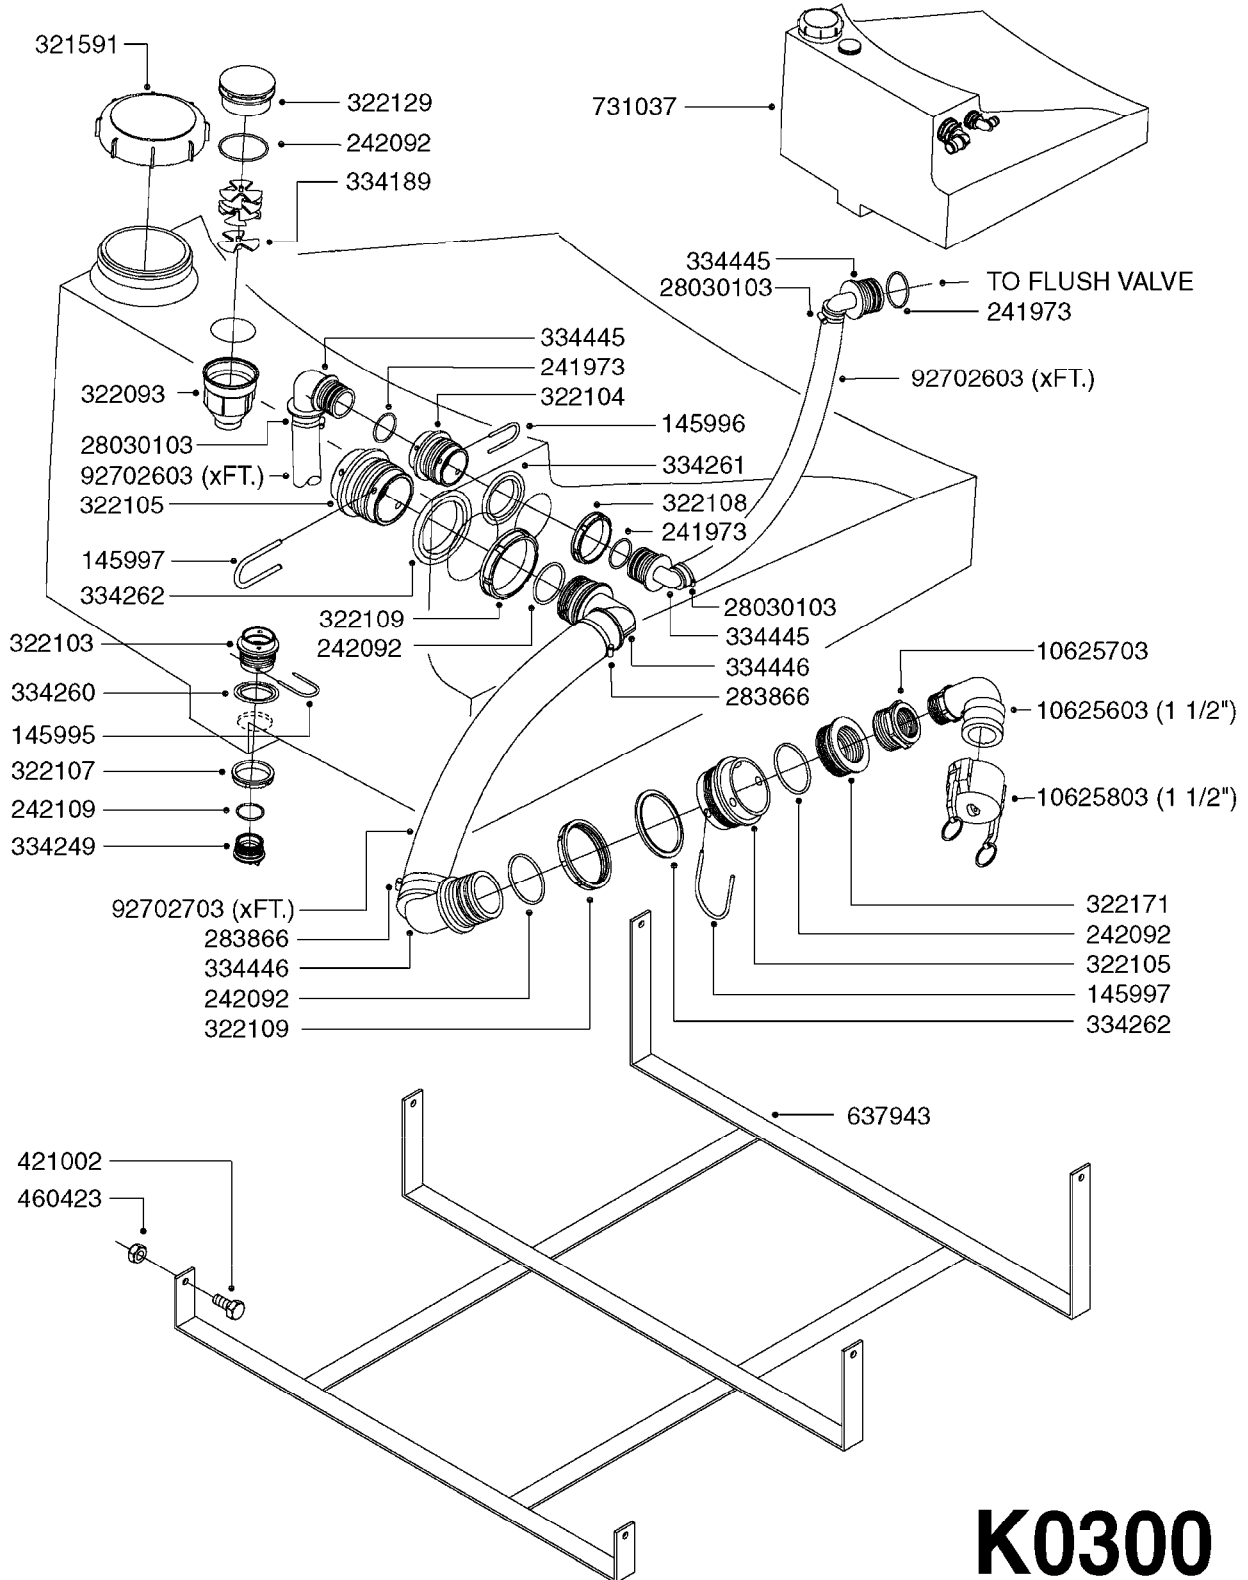

K0300

FLUSH SYS TANKMOUNT CM875/1200
K0300-HIN, 01:01:16

Page 1

Date 04.11.2017 14:05

parts-n°	order qty	description
145995	1	FITT.DK S-53 FORK
145996	1	FITT.DK S-67 FORK
145997	1	FITT.DK S-93 FORK
241973	1	O-RING Ø3 X 44,2 70 SHORES NITRIL
242092	1	O-RING D69.5X3
242109	1	O-RING D32.2x3.0
283866	1	CLAMP HOSE SCREW TYPE 2"DELTA
321591	1	LID 150MM NAV TK & FOAM MARKER
322093	1	HOUSING F.TANK VENT
322103	1	FITT.DK S-53 BULKHEAD
322104	1	FITT.DK S-67 BULKHEAD
322105	1	FITT.DK S-93 BULKHEAD DOUBLE
322107	1	FITT.DK S-53 BULKHEAD NUT
322108	1	FITT.DK S-67 BULKHEAD NUT
322109	1	FITT.DK S-93 BULKHEAD NUT
322129	1	LID F. TANK VENT ASSY.
322171	1	FITT.DK S-93 THREAD INS.2"BSP
334189	1	LIQUID SHIELD F. TANK VENT
334249	1	FITT.DK S-53 PLUG
334260	1	GASKET F. S-53 BULKHEAD
334261	1	GASKET F. S-67 BULKHEAD
334262	1	GASKET F.S-93 BULKHEAD
334445	1	HOSE TAIL 90° S67 1"1/2
334446	1	FITT.DK S-93 ELB.2" PVC
421002	1	BOLT HEX 8.8 DEL M10X30 FT DIN933
460423	1	NUT HEX M10X1.50 LOCK DIN985A2 SS
637943	1	FLUSH TANK MNT BRKT CM875/1200
731037	1	TANK-FLUSH SYS.110G CM875/1200
10625603	1	QUICK COUPLER 1.50X1.50 BSP 90
10625703	1	FITT.PO.REDUCER 2.00 TO 1.50
10625803	1	CAP F.MALE QUICK COUPLER 1.50"
28030103	1	CLAMP HOSE GEAR P5/4-S1.5"6724
92702603	1	HOSE PVC SUCT GRAY 1-1/2"
92702703	1	HOSE PVC SUCT GRAY 2"