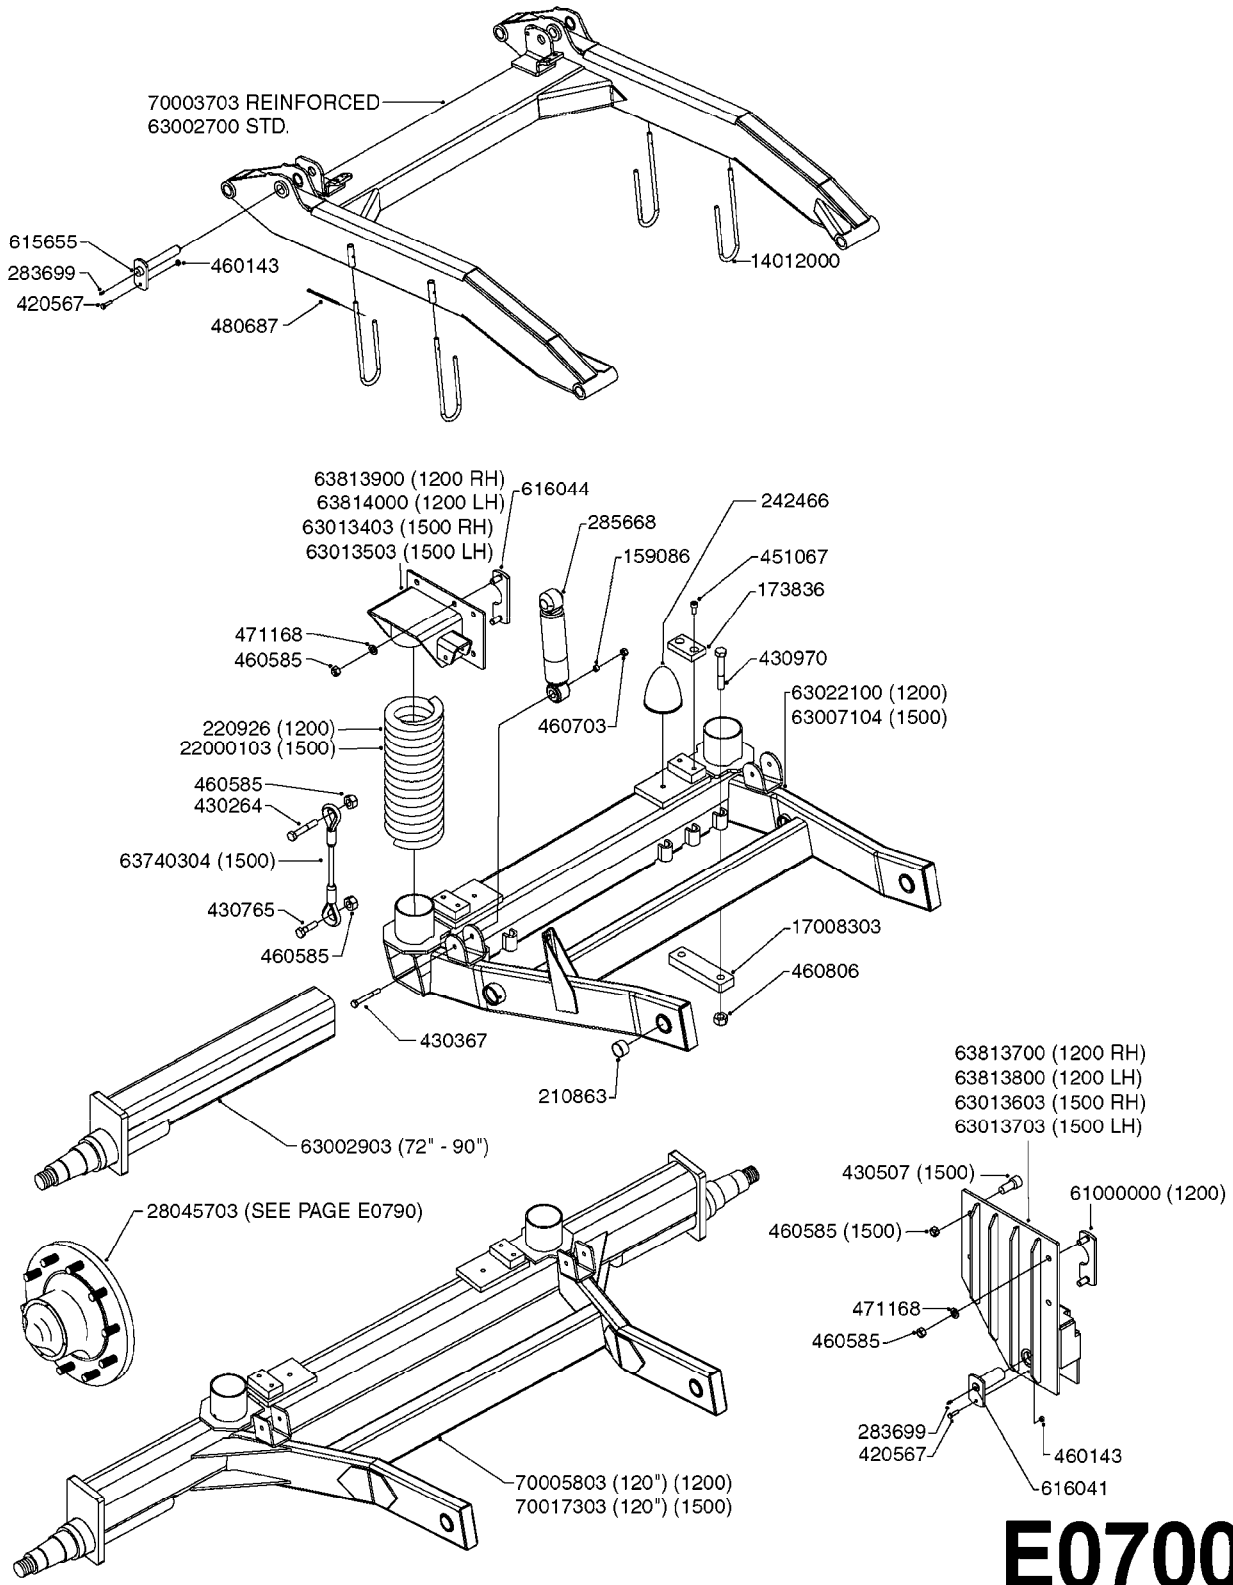

E0690

FRAME CM 1500
E0690-HIN, 01:01:16

Page 1

Date 04.11.2017 14:05

parts-n°	order qty	description
145770	1	LOCKING PAWL D16X110
147293	1	STUD M8 FEMALE L=80
159086	1	BUSHING D16.0/13.0 L=10MM
160738	1	BRACKET F. MANIFOLD
160928	1	COVER F. MANIFOLD RIGHT CM
160929	1	COVER F. MANIFOLD LEFT CM
161382	1	HOOK F.TRANSPORT LOCK L=340MM
172848	1	FLATBAR 30 X 8 L=140
283699	1	GREASE NIPPLE M6X1
285517	1	JACK COMP.F.CM875/1200/1500
420567	1	BOLT HEX 8.8 DEL M8X30 FT
420582	1	BOLT HEX 8.8 DEL M8X20 FT A2
421164	1	BOLT HEX 8.8 DEL M10X70
430323	1	BOLT HEX 8.8 DEL M12X60
430637	1	BOLT HEX 8.8 DEL M16X50 FT
430721	1	BOLT HEX 8.8 DEL M12X40 FT
430846	1	BOLT HEX 8.8 DEL M12X80
430878	1	BOLT HEX 8.8 DEL M12X45 DIN931
460143	1	NUT HEX M8X1.25 LOCK DIN985A2 SS
460342	1	NUT HEX M10 DEL DIN934
460585	1	LOCKING NUT M16 DIN985 A2 SS
460703	1	NUT HEX M12X1.75 LOCK DIN985A2 SS
480244	1	PIN SNAP D4.5
615649	1	ARM UPPER F. PARALIFT
615654	1	PIN D25 X 123 F. PARALIFT
615655	1	PIN D25 X 156 F. PARALIFT
637706	1	JACK STORAGE BRACKET
637953	1	TRANSPORT SAFETY HOOK ARM ASSY
14012000	1	HOOK FOR HOSES PARALIFT
61577804	1	TOP FRAME BRACE CM
63002700	1	PARALIFT BENT WELDMENT PAINTED
63006504	1	MANIFOLD MOUNT BKT. CM1500
63006604	1	SUPPORT BRACKET LADDER STORAGE
63009504	1	LADDER CM 1500
63700104	1	FRAME CM 1500
63821900	1	PARALIFT ARM W/MOUNTS
70001104	1	WORKING PLATFORM