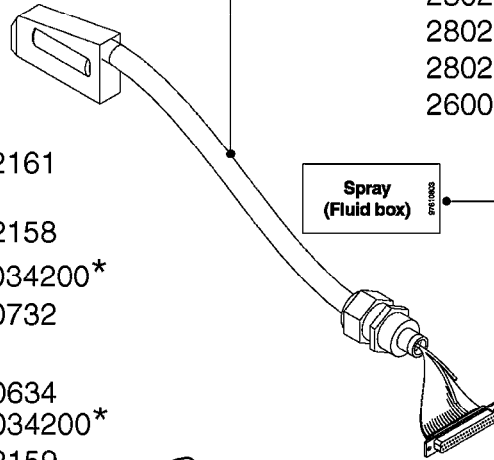

- 26004200 L = 57' 5"
- 28028700 L = 45' 11"
- 28027500 L = 37' 9"
- 28028900 L = 26' 3"
- 28028800 L = 16' 5"
- 26003900 L = 6' 7"