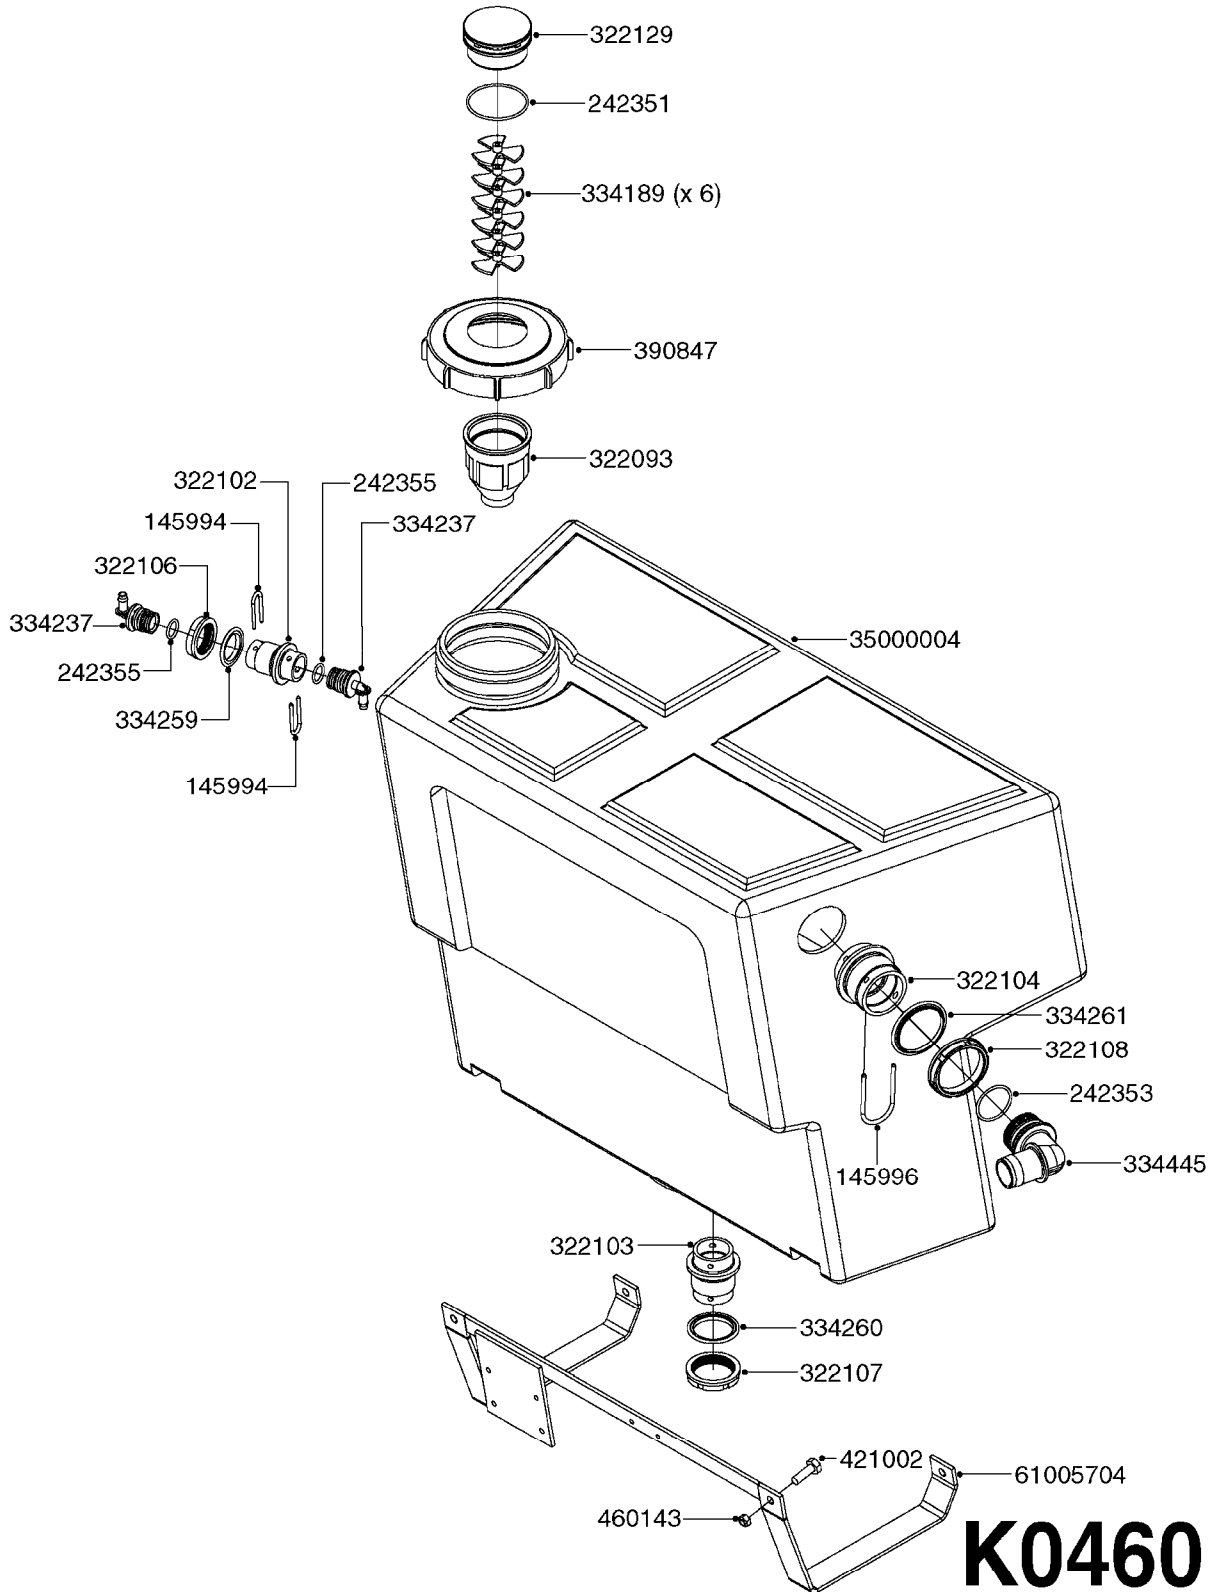

* MIXING CHAMBER COMPLETE - 72048800

K0440

F MARKER TANK/DROPPER HIGH CAP
K0440-HIN, 01:01:16

parts-n°	order qty	description
145994	1	FITT.DK S-40 FORK
145995	1	FITT.DK S-53 FORK
160775	1	WASHER F. FRICTION PLATE
161130	1	FILTER SCREEN F/FOAM DROPPER
242351	1	O-RING D69.5X3.0 VITON F.S-93
242354	1	O-RING D32.2X3.0 VITON F.S-53
242355	1	O-RING D19.2X3.0 VITON F.S-40
284353	1	SPONGE FOR FOAM MARKER
320095	1	FITT.DK NUT 1" BSP
320117	1	FITT.DK CONN.1/2"BSP F. 1" CAP
320456	1	FITT.DK BULKHEAD 1"BSP DOUBLE
320471	1	FITT.DK NUT 1" BSP JAMB
322102	1	FITT.DK S-40 BULKHEAD
322106	1	FITT.DK S-40 BULKHEAD NUT
322109	1	FITT.DK S-93 BULKHEAD NUT
322133	1	FITT.DK S-40 PLUG W 1/8 THREAD
322138	1	FITT.DK ELB 1"M X 1"F BSP
330326	1	O-RING D30/D24X2 F.1"NUT
330831	1	FRICTION PLATE
332581	1	GASKET F. 1-1/2" BSP CAPNUT.
334227	1	FITT.DK S-53 STR.1/2'
334237	1	FITT.DK S-40 ELB.3/8"
334259	1	GASKET F. S-40 BULKHEAD
334533	1	CLAMP HOSE PLASTIC 3/8"
391100	1	FITT.DK S-53THREAD INS.1/2"BSP
421201	1	BOLT HEX 8.8 DEL M8X70
430323	1	BOLT HEX 8.8 DEL M12X60
430367	1	BOLT M12X100 DIN931-8.8 DEL
460143	1	NUT HEX M8X1.25 LOCK DIN985A2 SS
460703	1	NUT HEX M12X1.75 LOCK DIN985A2 SS
471127	1	WASHER Z12N 13X24X2,5 RST
480487	1	PIN M5X60 SLOTTED GALV
614432	1	BREAK AWAY ARM F. FOAM MARKER
615522	1	CHECK VALVE F.FOAM MARKER
615786	1	MOUNT BKT. F.FOAM DROPPER 98
637434	1	MOUNT BRACKET F.FOAM TANK 20G
730697	1	FOAM DROPPER COMP. BLACK '97
976183	1	DECAL COMPANY D.18,2 X 29,6
981561	1	SPONGE MAT. MIX.CHAMBER-x0012"
10010803	1	NUT HEX NC (NYLON LOCK) 5/16
10465903	1	*LID F.FOAM MARKER, DRILLED
10494103	1	FILL WELL ASSY.FOAM MARK EPOXY
10494403	1	*TANK ASSY. 20 GAL. D14'F/M
10533603	1	DECAL CAUTION-OPEN SLOWLY ENG
10598503	1	STRAP F.FOAMER TANK (850mm)
10631003	1	HOSE R X CLEAR BRAID.X 1/2 12"
28029803	1	CLAMP HOSE GEAR P1/2" 6708
44075300	1	SCREW 3.5X9.5SS/X15 ISO 14585C
72048800	1	MIXING CHAMBER,FOAM MARK. HC
92701703	1	HOSE R X3/8" X300PSI WP X0012"