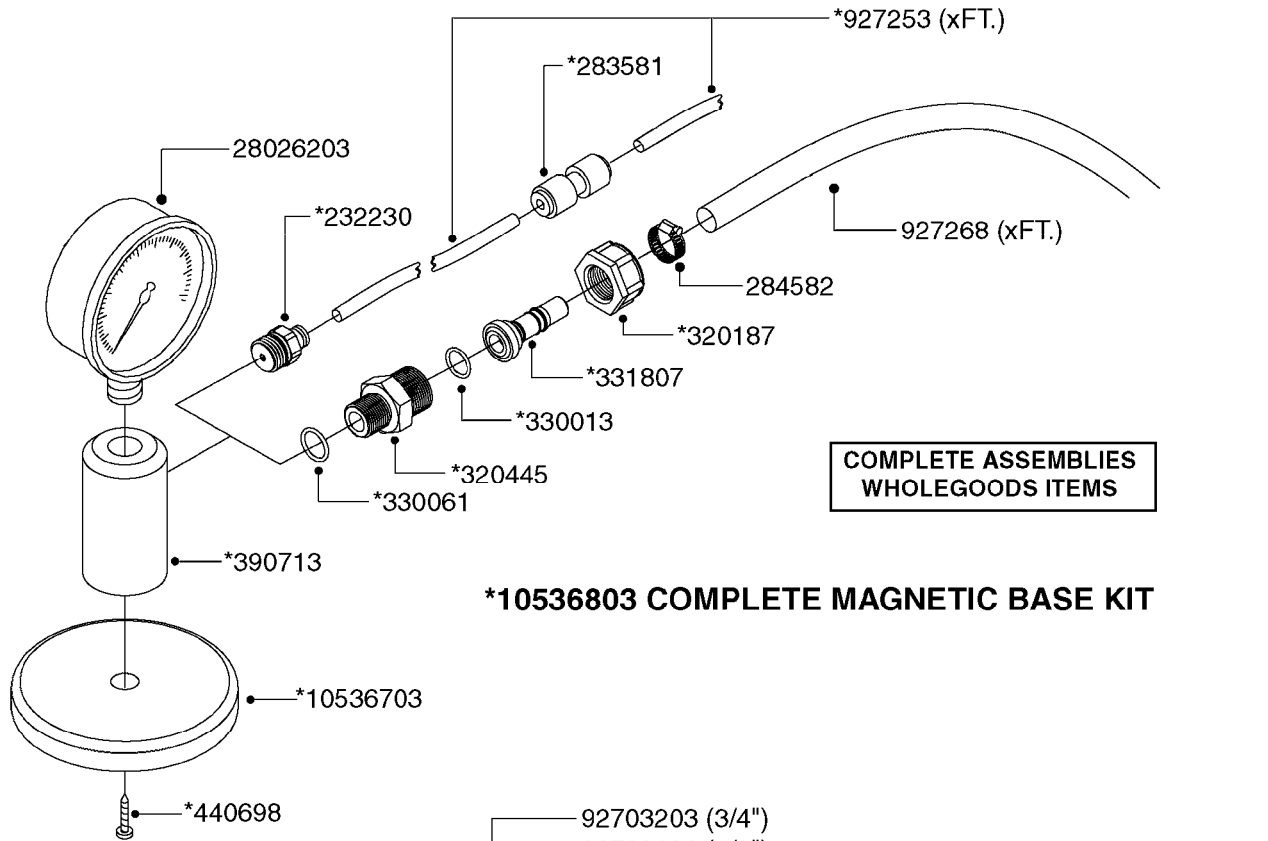

QUICKFILL SYSTEM - S93
K0620-HIN, 01:01:16

Page 1

Date 04.11.2017 14:05

parts-n°	order qty	description
145997	1	FITT.DK S-93 FORK
242092	1	O-RING D69.5X3
283866	1	CLAMP HOSE SCREW TYPE 2"DELTA
322105	1	FITT.DK S-93 BULKHEAD DOUBLE
322109	1	FITT.DK S-93 BULKHEAD NUT
334254	1	FITT.DK S-93 PLUG
334262	1	GASKET F.S-93 BULKHEAD
334426	1	FITT.DK S-93 STR.2"
334446	1	FITT.DK S-93 ELB.2" PVC
390691	1	FITT.DK S-93 STR.2"PVC DRILLED
390721	1	FITT.DK S-93 PLUG W/2" NPT THRE
978331	1	DECAL MANIFOLD SYS.QUICK-FILL
10531003	1	CAP F.MALE QUICK COUPLER 2"
10533303	1	DECAL CAUTION-LEAK Q.FILL ENG
10604903	1	QUICK COUPLER MALE 2' 90DEG
24001203	1	RBR LANYARD 11" F.QCK FILL CAP
72082400	1	VALVE 2"-S93 3 WAY
92702703	1	HOSE PVC SUCT GRAY 2"