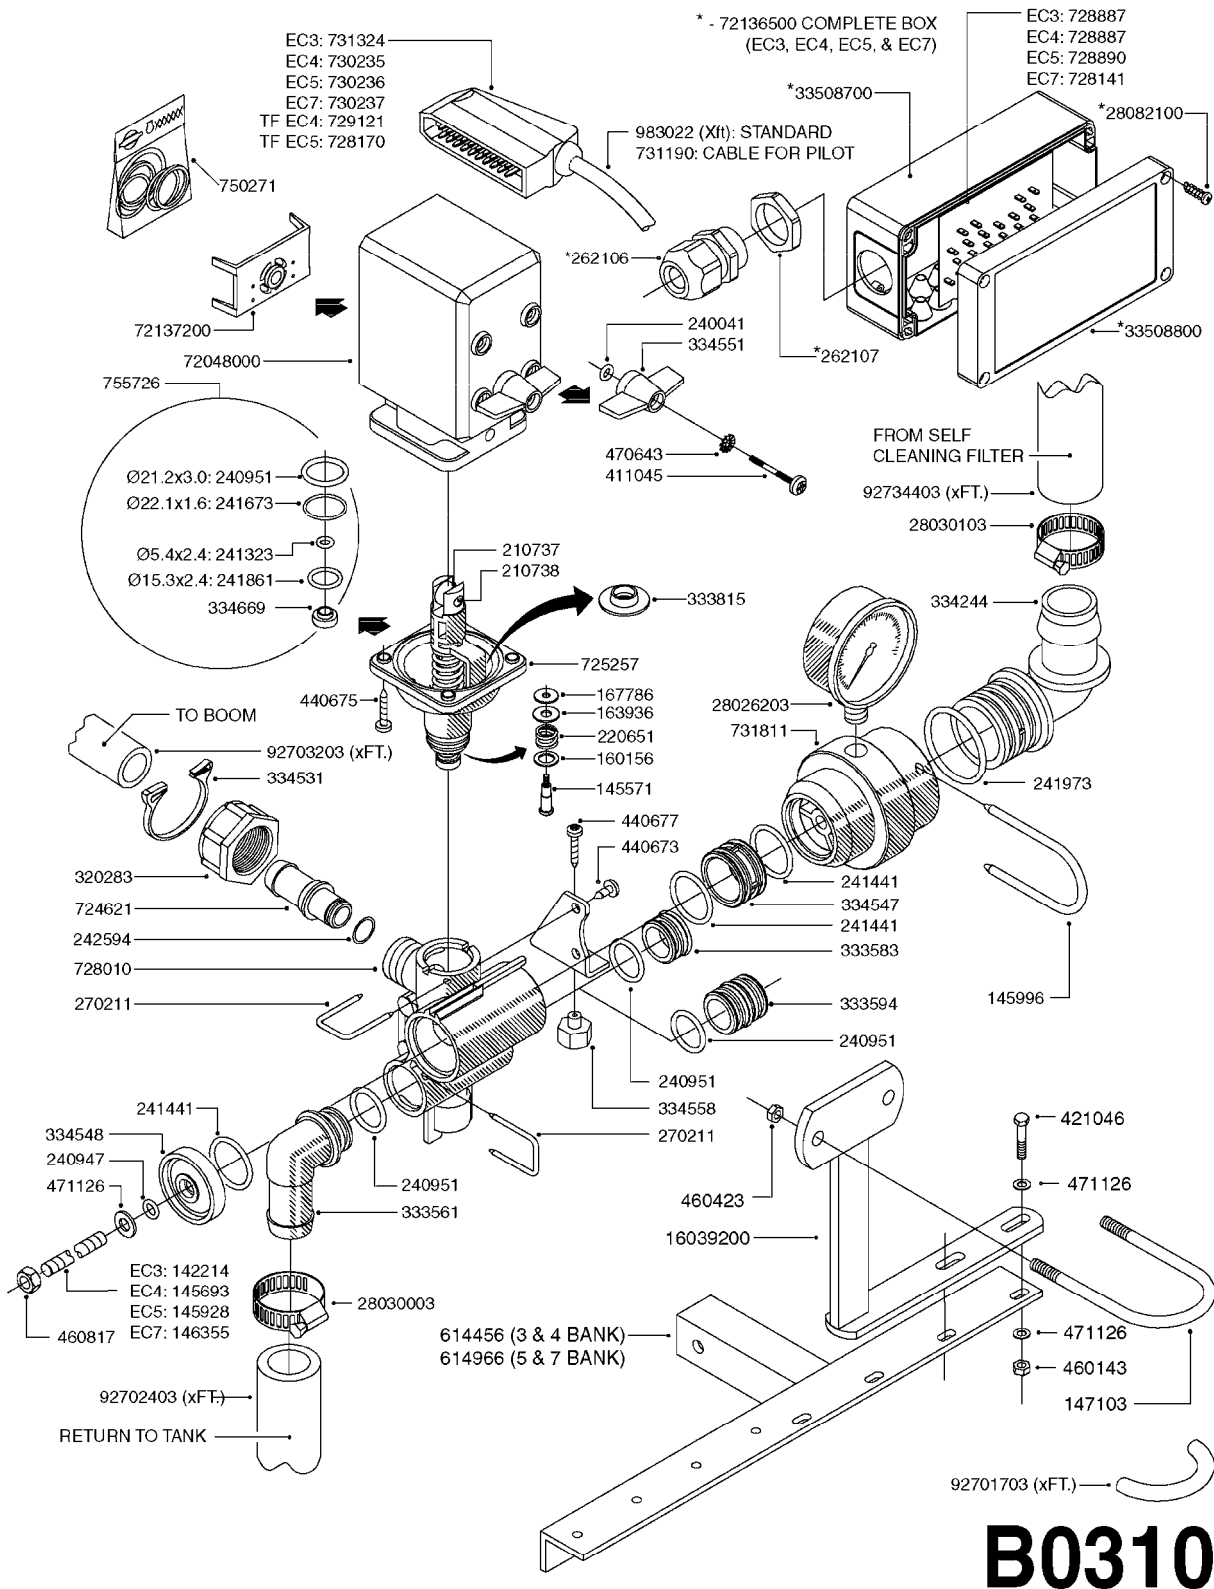

B0280

EC MASTER VALVE - CM
B0280-HIN, 01:01:16

Page 1

Date 04.11.2017 14:04

parts-n°	order qty	description
145305	1	NOZZLE F.OP.UNIT PUMP 462
145661	1	FITT.DK S-61 FORK
145996	1	FITT.DK S-67 FORK
163947	1	FITTING FOR BK 180
167960	1	WEAR SHIELD EC CONTROL
210501	1	BALL PLASTIC D25
240041	1	O-RING D15,1/10,3 X 2,4
240063	1	O-RING D14.1/9.3 X 2.4
240925	1	O-RING D49.5X3 NITRIL
241441	1	O-RING D29.3X3
241978	1	O-RING 64.5X3.0
242005	1	O-RING D32.1X1.6 NITRIL
242020	1	O-RING 39.2 X 3 VITON
242353	1	O-RING D44.2X3.0 VITON F.S-67
280766	1	SNAP-RING INNER 55X2 DIN 472
285126	1	PLUG 1/4'BSP PLASTIC
320821	1	FITT.DK NUT 1-1/2" BSP
322136	1	HOUSING F.OPERATING UNIT EC
322188	1	BOTTOM PIECE F.BALL EC
333351	1	NOZZ.RESTRICTOR 361 BLACK
334050	1	FITT.DK S-61 STR.1-1/4"
334123	1	FITT.DK HB 1-1/4"O-RNG F.1-1/2"
334244	1	HOSE TAIL 90° S67 1"1/4
334551	1	GRIP F.MAN.OP.EC ON/OFF GREEN
334552	1	GRIP F.MAN.OP.EC PRES.REG.GREE
334681	1	GRIP F.MAN.OP.EC PRES.REG.YELL
390233	1	FITT.DK REDUC 1-1/2" X 1" BSP
390727	1	FITT.DK ADAPTOR S67 1-1/2'BSP
411045	1	SCREW M4 X 16MM STAINLESS
440673	1	SCREW F.PLASTIC 5X12 SS
440675	1	SCREW F. PLASTIC 5X16 SS
440677	1	SCREW F. PLASTIC 5X20 SS
470643	1	WASHER LOCK
480698	1	PIN M5X16 SLOTTED
614421	1	GASKET F/MOTOR HOUSE-ON/OFF TR
725070	1	BRKT.PLATE F/PRES. 70068303
728027	1	BUSHING WITH SEAT
728029	1	HOUSING F.BALL MOUNT EC
729999	1	MOTOR UNIT F. ON/OFF EC CM
740994	1	PRESS REG.CONE&CYL. STD RATE
750271	1	O-RING KIT F.EC/4 CONTROL UNIT
983003	1	CABLE ELEC.2X1MM WIRE BLACK EC
10289203	1	COUPLER FOR EC ELEC.CONTROL
28030103	1	CLAMP HOSE GEAR P5/4-S1.5"6724
72137100	1	MCROSWCH ASSY F.PRSR REG WHT W
72137300	1	MCROSWCH ASSY F.PRSR REG BRN W
72137400	1	MCROSWCH ASSY F. ON/OFF VLV
72182900	1	MOTER REG.DME37 1:150 AMP YELL
92734403	1	HOSE R X5/4" X200PSI WP X0012"
92738900	1	HOSE R X PVC X 1-1/4" 0012"