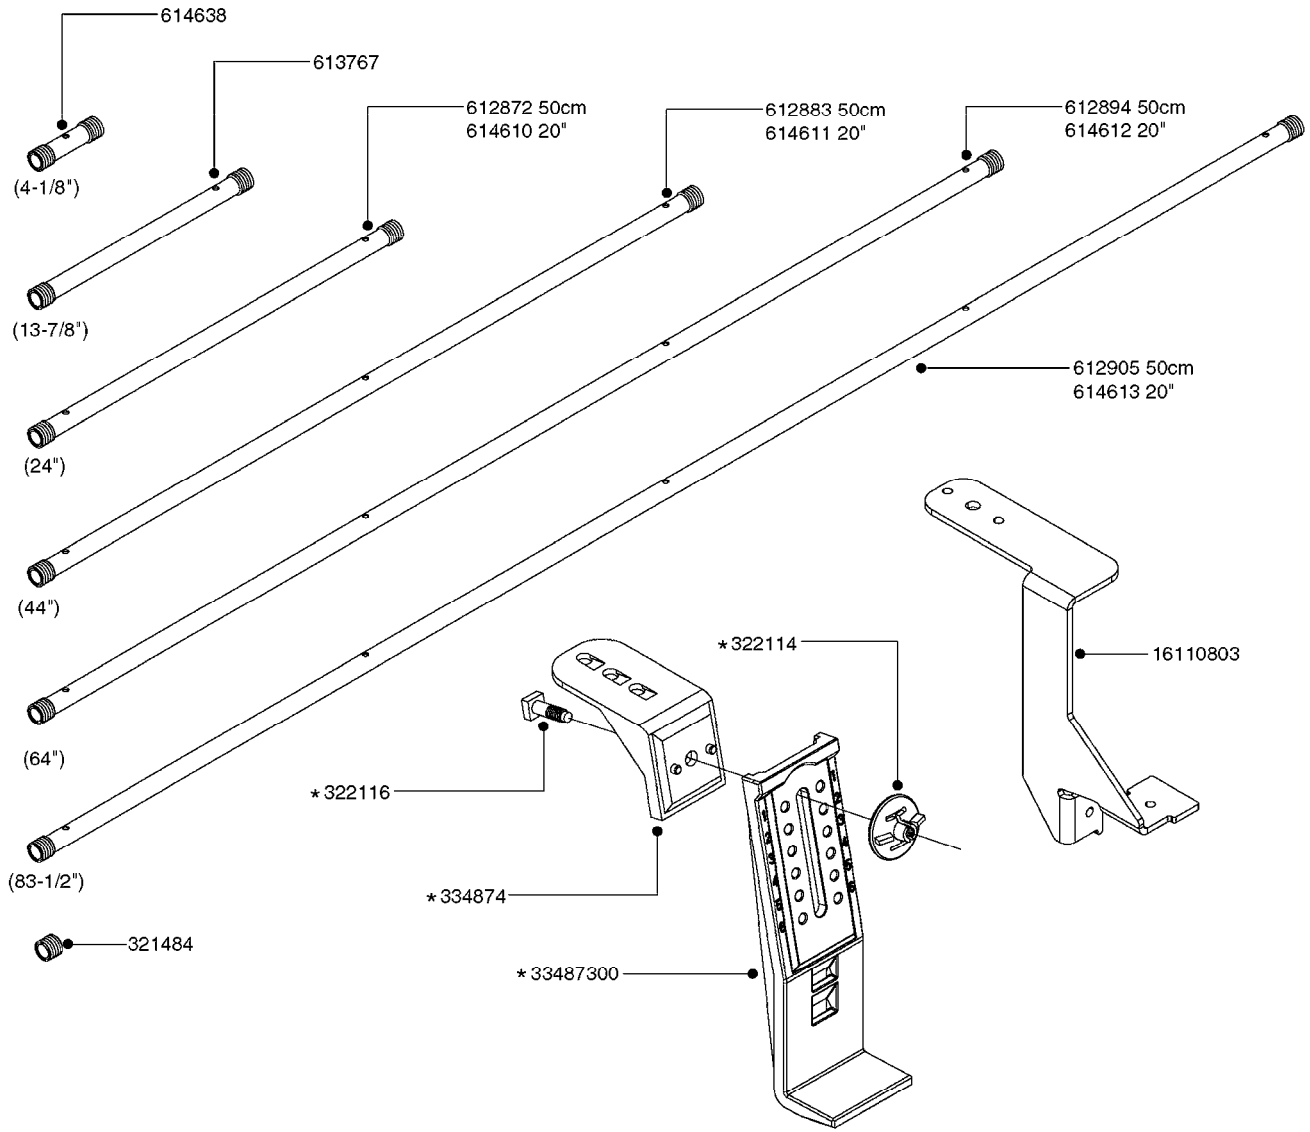

COMPLETE ASSEMBLY
WITH NOZZLES

REFER TO
HARDI® NOZZLE CATALOG

D1100

DOUBLE NOZZLE HOLDER-SNAP FIT
D1100-HIN, 01:01:16

Page 1

Date 04.11.2017 14:05

Pos.	parts-n°	order qty	description
1	372140	1	HARDI ISO BLIND CAP
2	725078	1	SNAP-FIT TRIPLET W/O NOZZ HOLD
3	28032503	1	DOUBLE NOZZLE HOLDER LD ISO
4	28040103	1	O-RING F.DOUBLE NOZZLE HOLDER
5	28089103	1	GASKET F.DOUBLE NOZZLE HOLDER
6	70056803	1	DOUBLE NOZZLE CAP ORANGE LD 01
6	70056903	1	DOUBLE NOZZLE CAP GREEN LD 015
6	70057003	1	DOUBLE NOZZLE CAP YELLOW LD 02
6	70057103	1	DOUBLE NOZZLE CAP LILAC LD 025
6	70057203	1	DOUBLE NOZZLE CAP BLUE LD 03
6	70057303	1	DOUBLE NOZZLE CAP RED LD 04
6	70057403	1	DOUBLE NOZZLE CAP BROWN LD 05