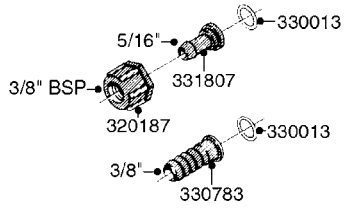

L0010

parts-n°	order qty	description
240085	1	O-RING D13,1/8,3X02,4 NITRIL
241441	1	O-RING D29.3X3
242594	1	O-RING D14 X 1.78 SCH.70-EPDM
320084	1	FITT.DK NUT 1/2" BSP
320095	1	FITT.DK NUT 1" BSP
320117	1	FITT.DK CONN.1/2"BSP F. 1" CAP
320187	1	FITT.DK CAP 3/8" BSP BLACK
320283	1	FITT.DK NUT 3/4"BSP
320821	1	FITT.DK NUT 1-1/2" BSP
321495	1	FITT.DK REDUC 1/4'BSP F.3/4'NT
321576	1	FITT.DK CONN 1/2"BSP F.3/4"NUT
330013	1	O-RING D15/D10X2.5 F.3/8"NUT
330212	1	O-RING D19/D14X2.4 F.1/2"NUT
330326	1	O-RING D30/D24X2 F.1"NUT
330341	1	FITT.DK HB 1" F. 1" NUT
330595	1	O-RING D24.6/D20X2.1 -3/4"
330665	1	3/4' HOSE TAIL F/1' CAP
330676	1	FITT.DK HB 3/8" F. 1/2" NUT
330687	1	FITT.DK HB 1/2" F. 1/2" NUT
330691	1	FITT.DK HB 3/4'F.3/4' NUT
330783	1	FITT.DK HB 3/8"F.3/8" NUT
331262	1	FITT.DK HB 1-1/2" F. 1-1/2"NUT
331273	1	O-RING D44/D38X2 F.1-1/2"
331446	1	FITT.DK HB 1" F.1-1/2" NUT
331807	1	FITT.DK HB 5/16" F.3/8" NUT
332286	1	FITT.DK HB 1/2" F. 3/4" NUT
332905	1	FITT.DK HB 1/2" F. 3/4" CAP
332927	1	PLUG F. NOZZLE TUBE 3/4'
333292	1	FITT.DK HB 1"O'RING F.1-1/2"
333664	1	FITT.DK HB 5/16' F. 1/2' NUT
334044	1	FITT.DK HB 3/4' F. 3/4' CAP
334059	1	FITT.DK EL 1" 110 DEG.F.1-1/2"
334123	1	FITT.DK HB 1-1/4"O-RNG F.1-1/2"
334150	1	FITT.DK HB 1-1/4" 110 F.1-1/2"
390542	1	PLUG WASHER FOR 3/4'CAP NUT
716236	1	FITT.DK HB 1/2" ASSY. F. 3/4"
716413	1	FITT.DK PLUG ASSY. F.NOZ TUBE
717426	1	FITT.DK REDUC 1/4"BSP F.3/4"N
720856	1	FITT.DK 1/2'BSP ASSY.F.3/4'NUT
724621	1	FITT.DK HB 3/4"ASSY F.3/4" NUT