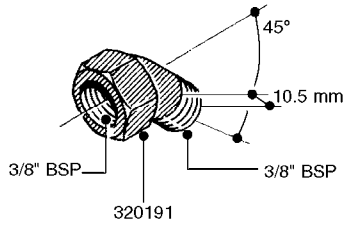

L0030

FITTINGS - HEXAGON NIPPLES
L0030-HIN, 01:01:16

Page 1
Date 04.11.2017 14:05

parts-n°	order qty	description
10015303	1	FITT.PO.HN 1.00X1.00 M1000
10425003	1	FITT.PO.HN 1.25X1.00 MCPHEE
320132	1	FITT.DK HN 1" BSP
320176	1	FITT.DK HN 3/8"X1/2" BSP
320445	1	FITT.DK HN 1/4"X3/8" BSP
320655	1	FITT.DK HN 1/2"-1/2" BSP
320692	1	FITT.DK HN 3/8'BSPX1/4'NPT
320703	1	FITT.DK HN 3/8BSP X1/2 &1/4NPT
320725	1	FITT.DK NIPPLE 3/8"-3/8" BSP
320902	1	FITT.DK HN 3/8'X 1/4' BSP
390232	1	FITT.DK HN 1-1/2' X 1-1/4' BSP
390276	1	FITT.DK HN 1'BSP