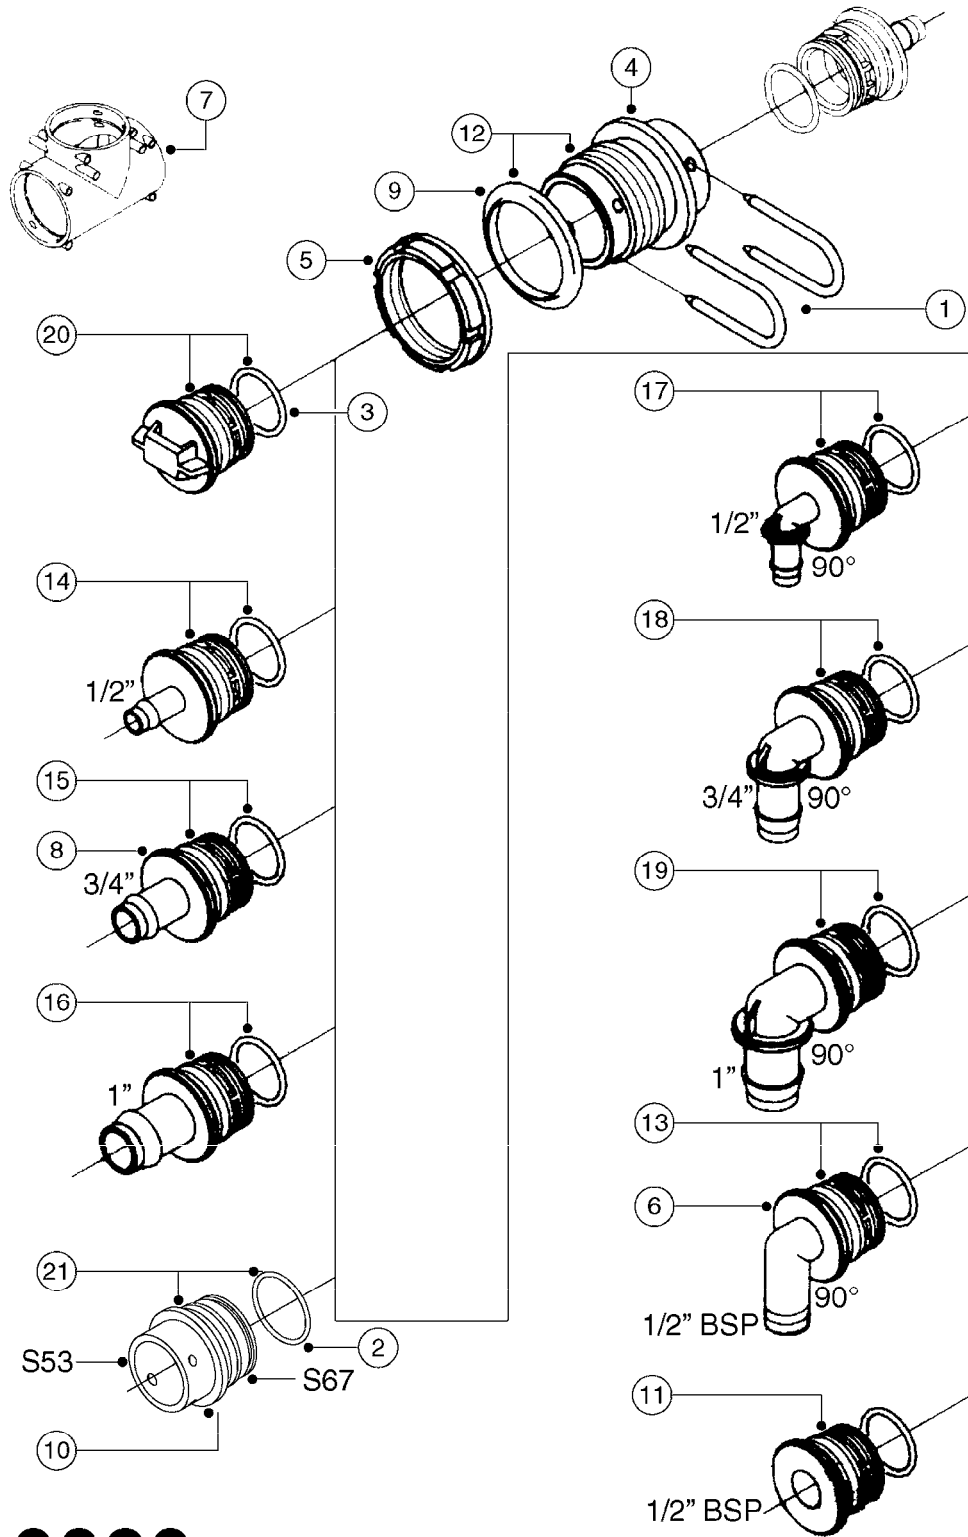

L0070

FITTINGS - S-40
L0070-HIN, 13:09:17

Page 1

Date 04.11.2017 14:05

Pos.	parts-n°	order qty	description
1	145994	1	FITT.DK S-40 FORK
2	242108	1	O-RING F.S-40 FITTING NITRIL (BLACK)
2	242355	1	O-RING D19.2X3.0 VITON F.S-40 VITON (BROWN)
3	322102	1	FITT.DK S-40 BULKHEAD
4	322106	1	FITT.DK S-40 BULKHEAD NUT
5	334225	1	FITT.DK S-40 STR.3/8"
6	334237	1	FITT.DK S-40 ELB.3/8"
7	334238	1	FITT.DK S-40 ELB.1/2"
8	334248	1	FITT.DK S-40 PLUG
9	334259	1	GASKET F. S-40 BULKHEAD
10	726462	1	FITT. S40 BULHEAD W. GASKET
11	726567	1	FITT.DK S-40 ELB.1/2" W. ORING
12	726693	1	FITT.DK S-40 PLUG 1/8BSP ORING