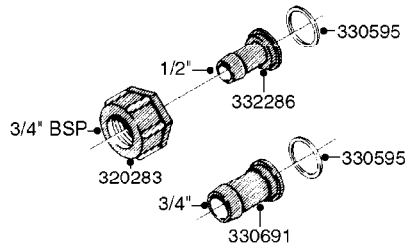

L0010

parts-n°	order qty	description
240085	1	O-RING D13,1/8,3X02,4 NITRIL
241441	1	O-RING D29.3X3
242594	1	O-RING D14 X 1.78 SCH.70-EPDM
320084	1	FITT.DK NUT 1/2" BSP
320095	1	FITT.DK NUT 1" BSP
320117	1	FITT.DK CONN.1/2"BSP F. 1" CAP
320187	1	FITT.DK CAP 3/8" BSP BLACK
320283	1	FITT.DK NUT 3/4"BSP
320821	1	FITT.DK NUT 1-1/2" BSP
321495	1	FITT.DK REDUC 1/4'BSP F.3/4'NT
321576	1	FITT.DK CONN 1/2"BSP F.3/4"NUT
330013	1	O-RING D15/D10X2.5 F.3/8"NUT
330212	1	O-RING D19/D14X2.4 F.1/2"NUT
330326	1	O-RING D30/D24X2 F.1"NUT
330341	1	FITT.DK HB 1" F. 1" NUT
330595	1	O-RING D24.6/D20X2.1 -3/4"
330665	1	3/4' HOSE TAIL F/1' CAP
330676	1	FITT.DK HB 3/8" F. 1/2" NUT
330687	1	FITT.DK HB 1/2" F. 1/2" NUT
330691	1	FITT.DK HB 3/4'F.3/4' NUT
330783	1	FITT.DK HB 3/8"F.3/8" NUT
331262	1	FITT.DK HB 1-1/2" F. 1-1/2"NUT
331273	1	O-RING D44/D38X2 F.1-1/2"
331446	1	FITT.DK HB 1" F.1-1/2" NUT
331807	1	FITT.DK HB 5/16" F.3/8" NUT
332286	1	FITT.DK HB 1/2" F. 3/4" NUT
332905	1	FITT.DK HB 1/2" F. 3/4" CAP
332927	1	PLUG F. NOZZLE TUBE 3/4'
333292	1	FITT.DK HB 1"O'RING F.1-1/2"
333664	1	FITT.DK HB 5/16' F. 1/2' NUT
334044	1	FITT.DK HB 3/4' F. 3/4' CAP
334059	1	FITT.DK EL 1" 110 DEG.F.1-1/2"
334123	1	FITT.DK HB 1-1/4"O-RNG F.1-1/2"
334150	1	FITT.DK HB 1-1/4" 110 F.1-1/2"
390542	1	PLUG WASHER FOR 3/4'CAP NUT
716236	1	FITT.DK HB 1/2" ASSY. F. 3/4"
716413	1	FITT.DK PLUG ASSY. F.NOZ TUBE
717426	1	FITT.DK REDUC 1/4"BSP F.3/4"N
720856	1	FITT.DK 1/2'BSP ASSY.F.3/4'NUT
724621	1	FITT.DK HB 3/4"ASSY F.3/4" NUT