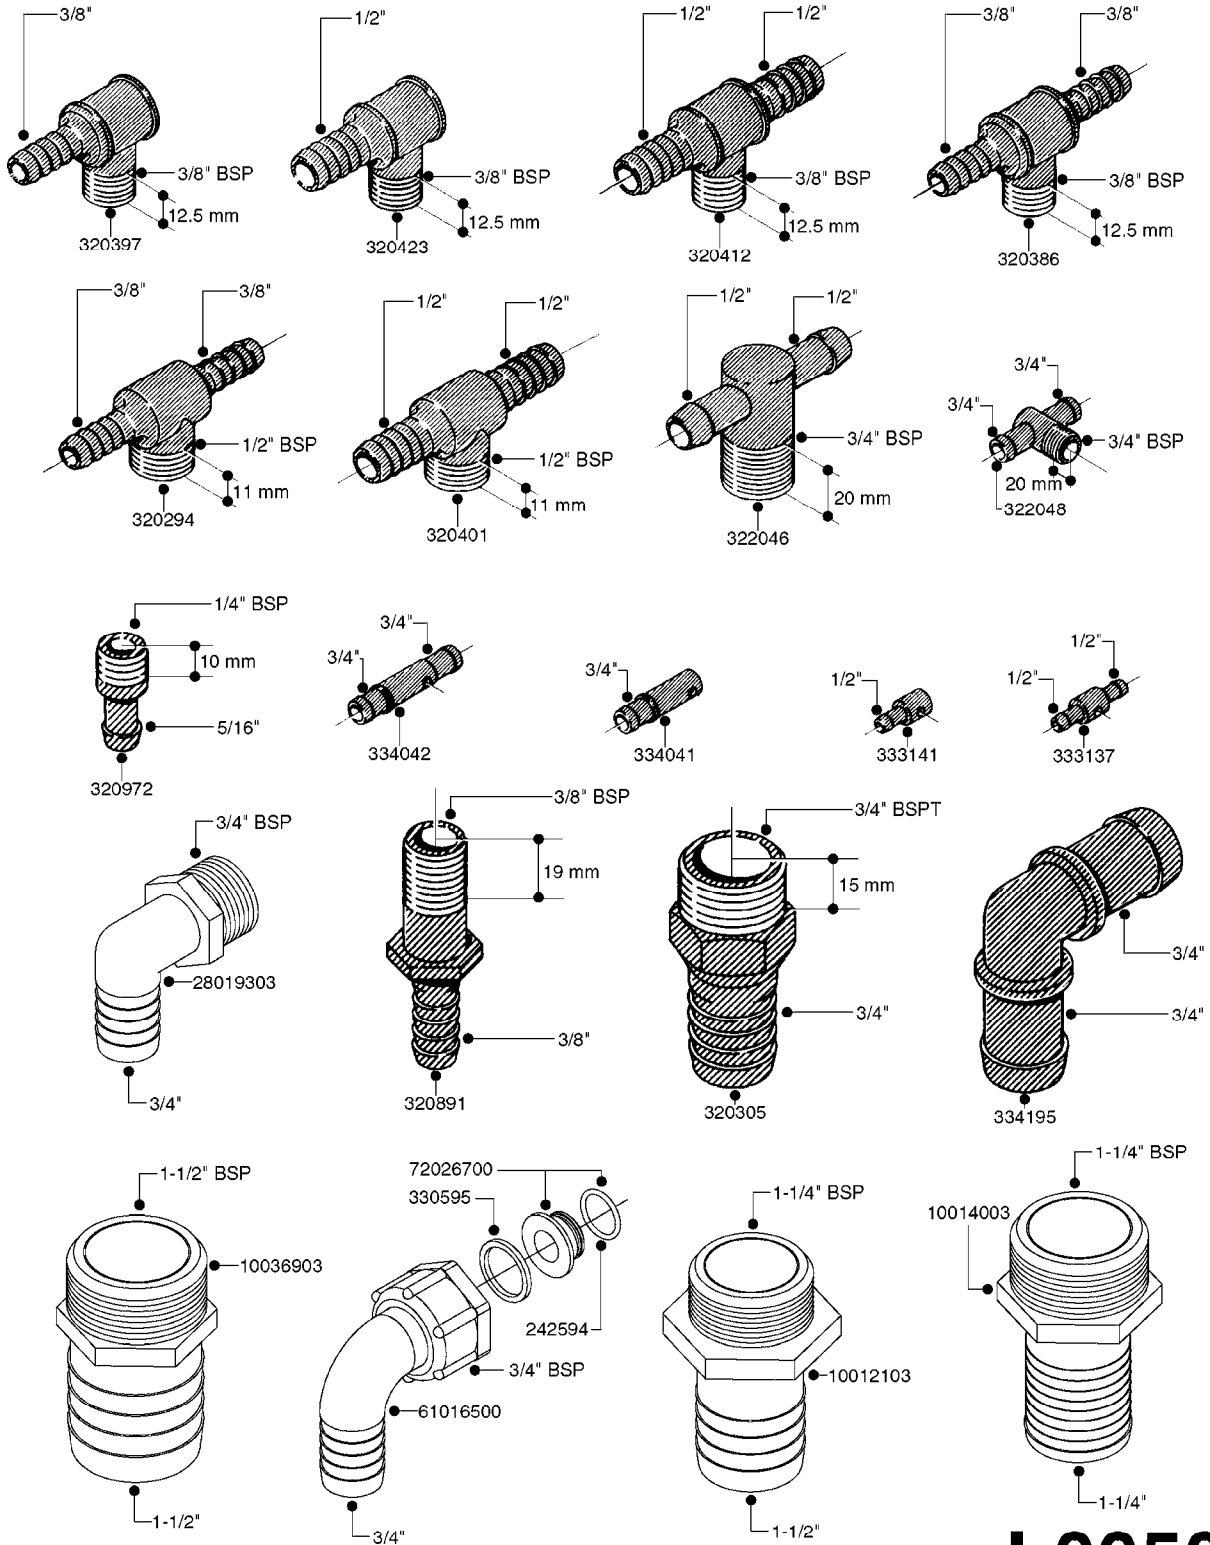

L0040

FITTINGS - NIPPLES & ELBOWS
L0040-HIN, 01:01:16

Page 1

Date 04.11.2017 14:05

parts-n°	order qty	description
10530803	1	FITT.PO.SE 2.00X2.00 45 DEG.
320191	1	FITT.DK ELB 3/8' BSP 45 DEGREE
320482	1	FITT.DK ELB. 1/2" BSP 60 DEG.
320596	1	FITT.DK ELB 3/8'-1/2'BSP 45DEG
320607	1	FITT.DK HN 3/8M X 3/8F BSP LNG
320633	1	FITT.DK HN 3/8"M X 3/8"F BSP
321451	1	FITT.DK ELB.1-1/2 X1-1/4 80DEG
321532	1	FITT.DK REDUC 3/4' X 1/2' BSP
390233	1	FITT.DK REDUC 1-1/2" X 1" BSP