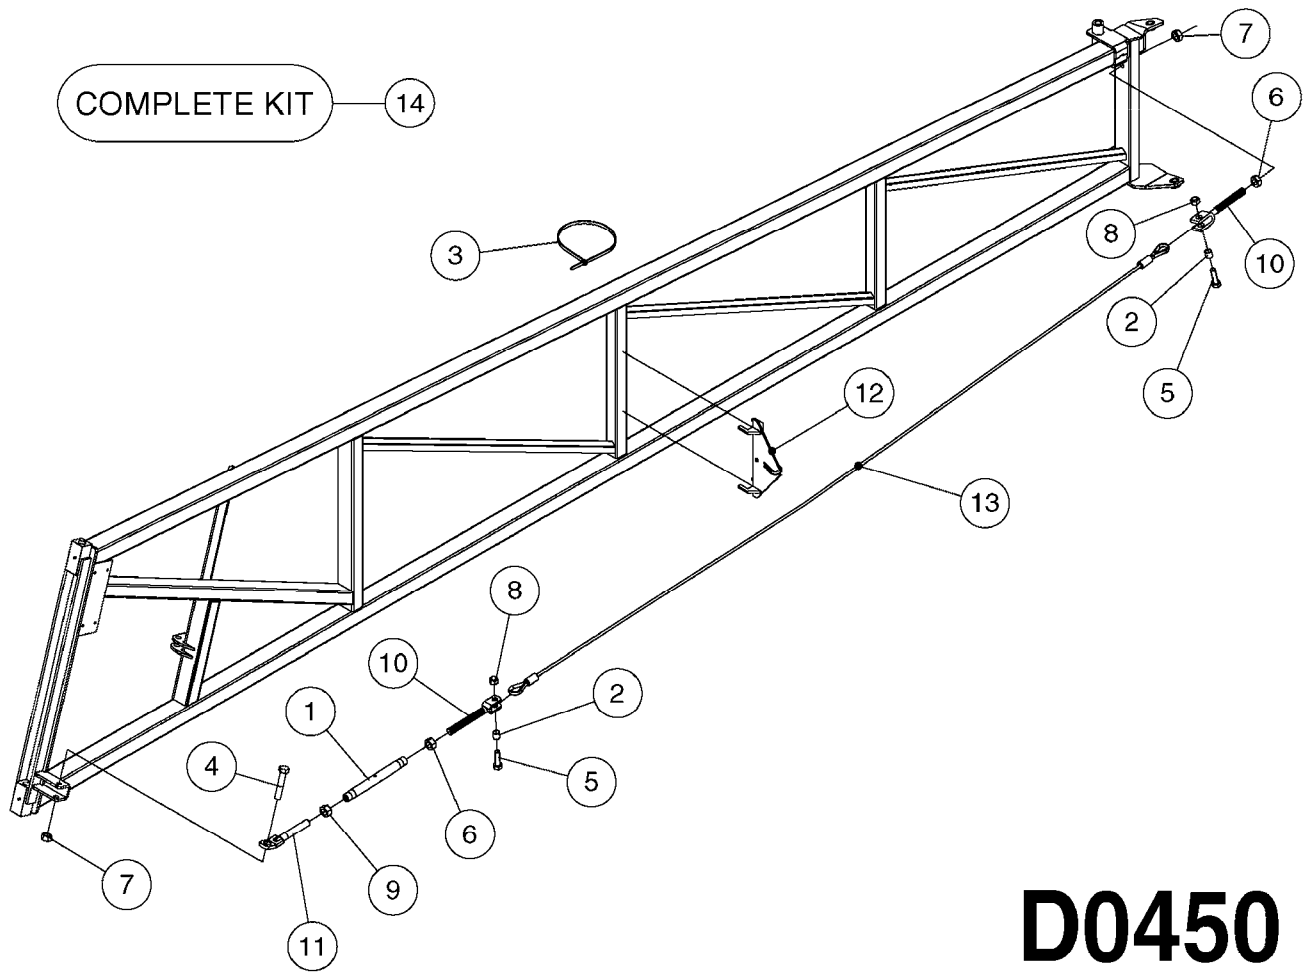

**NORTH AMERICAN STEEL PARTS SHOWN ON THIS PAGE
FOR DENMARK STEEL PARTS, SEE PAGE D0390**

D0440

BOOM SPC PARAL.CTR.80-100' US
D0440-HIN, 01:01:16

Page 1
Date 04.11.2017 14:05

parts-n°	order qty	description
146450	1	PIN D19.8 X 75 WITH 2 X D5
146738	1	PIN FOR CENTER CABLE EAGLE
147099	1	CLEVIS F.TILT ARM
147100	1	ROD F.TILT 80/90'
147350	1	PIN D16.8 L60MM
160640	1	U CHANNEL 80/90'
160677	1	NOZZLE TRACK 80/90'
172053	1	NOZZLE TRACK HOLDER
210835	1	BUSHING D28/25 L=25
220859	1	SPRING COIL 80/90' EAGLE
242458	1	BUSHING RUBBER DAMPER SPC EAG.
281912	1	SHACKLE M-10
283699	1	GREASE NIPPLE M6X1
284552	1	SHOCK ABSORBER F.EAGLE BOOM
284645	1	PLUG 60x60x2
334135	1	SLIDE SHOE 140X45X15
334561	1	PLUG 50x50x2 F.SQ.TUBE
390465	1	JOINER BLOCK TRAPEEZE EAGLE
410185	1	BOLT HEX 8.8 DEL M6X16
410281	1	BOLT HEX 8.8 DEL M6X25 DIN933 A2
420567	1	BOLT HEX 8.8 DEL M8X30 FT
430323	1	BOLT HEX 8.8 DEL M12X60
430684	1	BOLT HEX 8.8 DEL M16X30 FT
430846	1	BOLT HEX 8.8 DEL M12X80
430884	1	BOLT HEX 8.8 DEL M16X160
430910	1	BOLT HEX 8.8 DEL M20X110
430935	1	SCREW HM16-130/44 8.8 DAC DIN931
440708	1	SCREW M5.5X16 SELF TAPPING SS
460261	1	NUT HEX M6X1.00 LOCK DIN985 A2 SS
460423	1	NUT HEX M10X1.50 LOCK DIN985A2 SS
460585	1	LOCKING NUT M16 DIN985 A2 SS
460703	1	NUT HEX M12X1.75 LOCK DIN985A2 SS
460806	1	NUT HEX M20X2.50 LOCK DIN985A2 SS
461249	1	NUT HEX M22X1.5
471127	1	WASHER Z12N 13X24X2,5 RST
480384	1	PIN COTTER 3/16 x 1-1/2"
615213	1	PIN D22 X 70 LUBED F.EAGLE
615477	1	PIN F.HINGE 80/90'
615497	1	PIN D22 X 159 LUBED F.EAGLE
615654	1	PIN D25 X 123 F. PARALIFT
615662	1	SAFETY BAR F. TILT 80-90'
636012	1	CABLE,CENTER 80/90 7mm X 870mm
637461	1	CABLE CENTER 80/90' 7mm x935mm
16056900	1	PLATE SPC EAGLE 80-100
16169403	1	CENTER TRACK, SPC, 75-90' T25
22000403	1	SPRING SPC 100' CENTER SECTION
24262900	1	RUBBER STOP D50X40 M10X33
61007803	1	TRAPEZE BAR SPC CENTER
61007903	1	SPRING BASE SPC CENTER
63018603	1	HINGE 80'-100' RH / SPC
63018703	1	HINGE 80'-100' LH / SPC
63019203	1	PARA-LIFT LIFT CENTER SPC
63019303	1	CENTER FRAME SPC
63021600	1	SUSPENSION ARM SPC 80-100
63021800	1	SUSPENSION ARM SPC 80-100