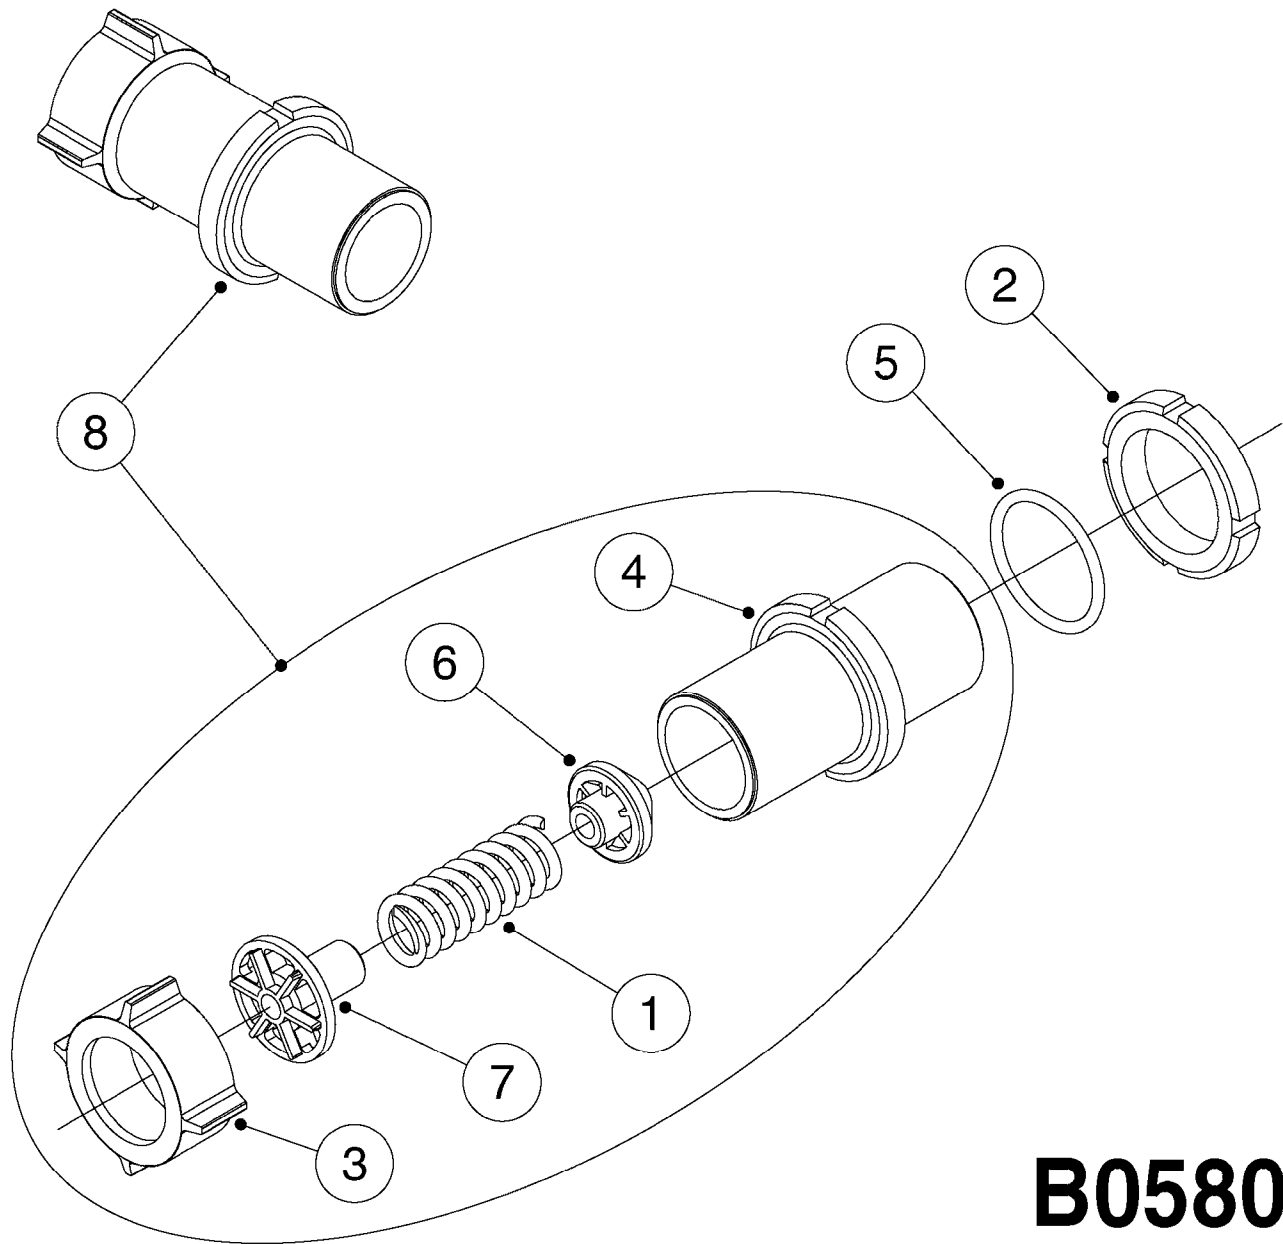

B0530

MANIFOLD - S93 VALVE
B0530-HIN, 01:01:16

Page 1

Date 04.11.2017 14:04

parts-n°	order qty	description
145997	1	FITT.DK S-93 FORK
147767	1	PIN 5Ø X 60 S-93 DOUBLE CLAMP
240936	1	O-RING D13.3X2.4 NITRIL
242047	1	O-RING 89.5 X 3.0 VITON
242316	1	O-RING D84.5X3.0 NITRIL
242451	1	O'RING D56.0 x 3.0 VITON
242475	1	O'RING D56.52x5.33 SH70-VITON
285791	1	HAIR PIN Ø5 S67/S93 SHORT
322327	1	HOUSING, VALVE, S93, 220 PSI
322328	1	END CAP F.VALVE S-93
322354	1	THRUST PLATE F.3-WAY VALVES-93
334578	1	HANDLE FOR VALVE 'OLD' STYLE
334579	1	SPINDLE F.3 WAY VALVE S-93
334587	1	FACE PLATE F.BALL VALVE BLACK
334594	1	PLUG F.VALVE HANDLE BLACK
334597	1	PLUG F.VALVE HANDLE YELLOW
334900	1	HANDLE F.3 WAY VALVE TALL '00
390543	1	SEAT F.BALL 3-WAY VALVE S-93
390544	1	BALL F.3 WAY S93 VLVE/SUCT.MAN
391019	1	BALL F.2 WAY S93 SMART VALVE
440681	1	SCREW F. PLASTIC 4MM X 14LG SS
440685	1	SCREW F.PLASTIC 4X14 SS C-SUNK
440729	1	SCREW F. PLASTIC 4MM X40LG SS
741447	1	REPAIR KIT F.S93 VALVE - VITON
741726	1	REPAIR KIT F.S93 VALVE VIT.'02
14010100	1	SPINDLE F.SMART VALVE S-93
72082300	1	VALVE SUC.S-93 MAN.02 2 WAY
72082400	1	VALVE 2"-S93 3 WAY