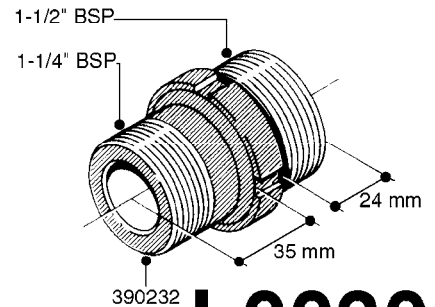

L0030

FITTINGS - HEXAGON NIPPLES
L0030-HIN, 01:01:16

Page 1
Date 04.11.2017 14:05

parts-n°	order qty	description
10015303	1	FITT.PO.HN 1.00X1.00 M1000
10425003	1	FITT.PO.HN 1.25X1.00 MCPHEE
320132	1	FITT.DK HN 1" BSP
320176	1	FITT.DK HN 3/8"X1/2" BSP
320445	1	FITT.DK HN 1/4"X3/8" BSP
320655	1	FITT.DK HN 1/2"-1/2" BSP
320692	1	FITT.DK HN 3/8'BSPX1/4'NPT
320703	1	FITT.DK HN 3/8BSP X1/2 &1/4NPT
320725	1	FITT.DK NIPPLE 3/8"-3/8" BSP
320902	1	FITT.DK HN 3/8'X 1/4' BSP
390232	1	FITT.DK HN 1-1/2' X 1-1/4' BSP
390276	1	FITT.DK HN 1'BSP