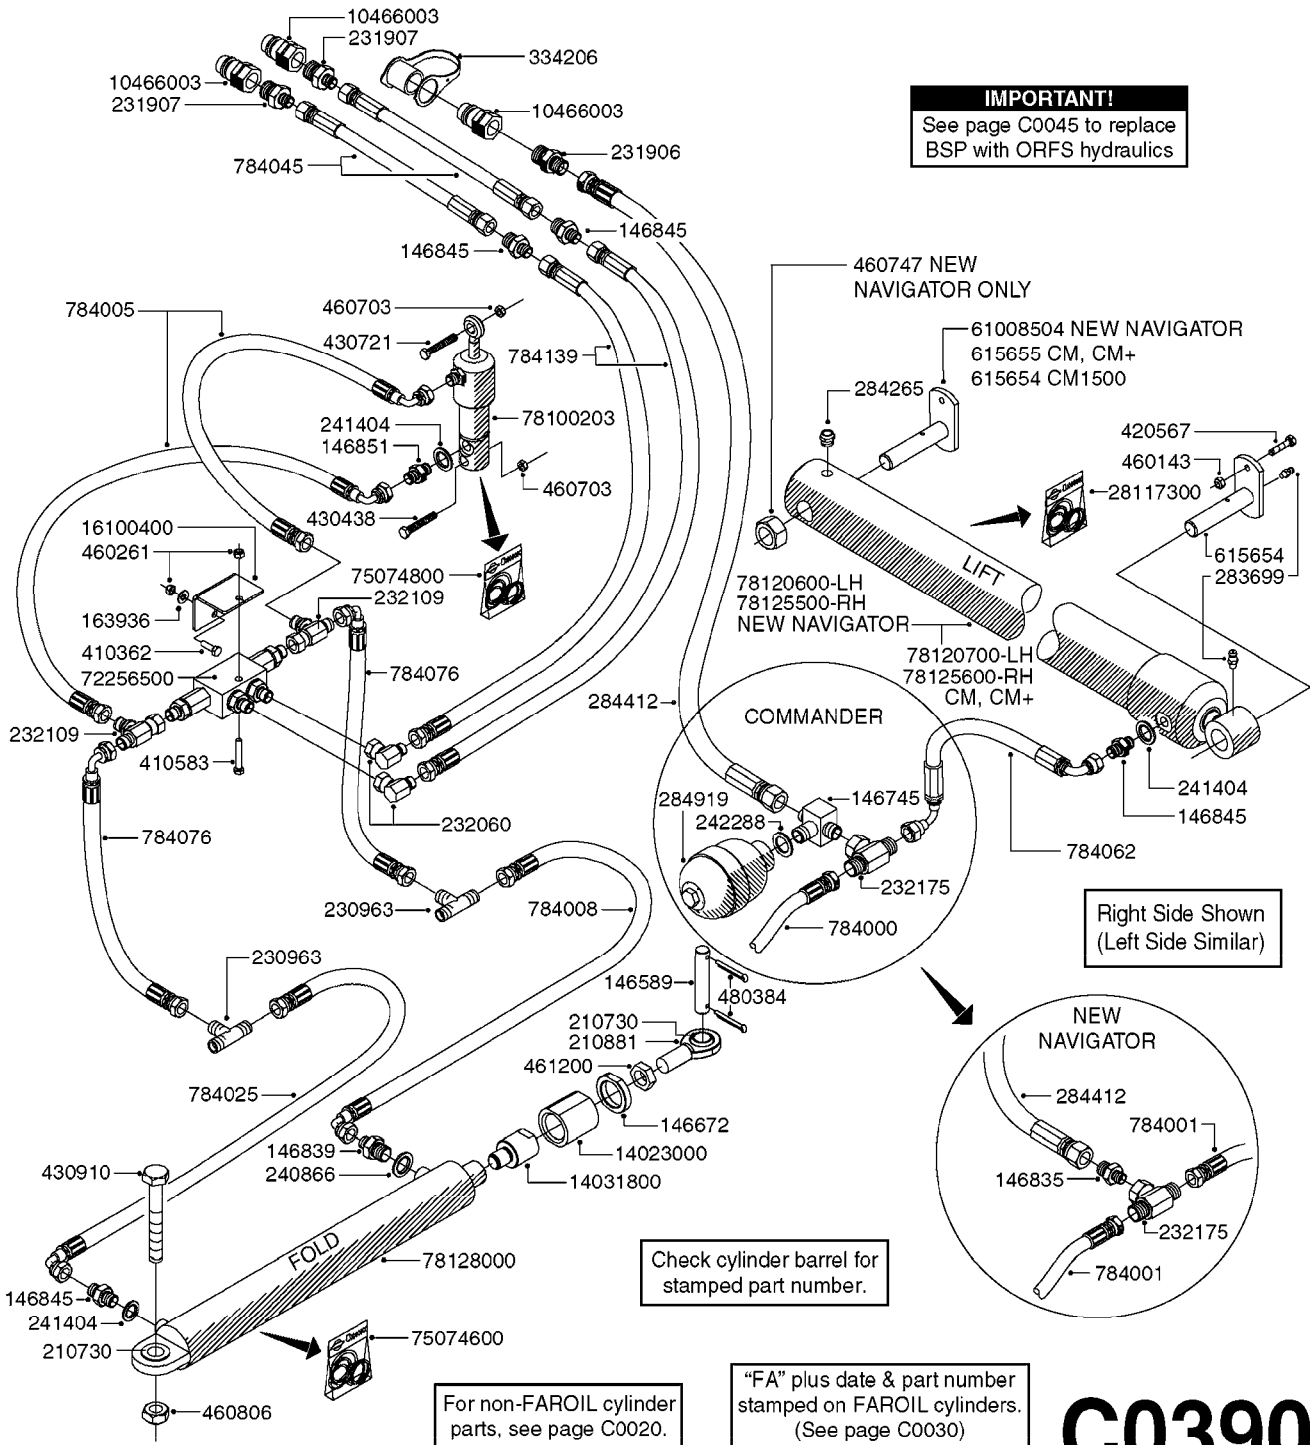

IMPORTANT!
See page C0045 to replace
BSP with ORFS hydraulics

C0340

HYD EAGLE HZ JOYSTICK 2005
C0340-HIN, 30:03:16

Page 1
Date 04.11.2017 14:05

parts-n°	order qty	description
146845	1	HEX NIPPLE 1/4"X1/4"
160802	1	MOUNT PLATE F.HYD SOLENOID'HZ'
160803	1	COVER PLATE F.HYD SOLENOID'HZ'
160804	1	MOUNT BRACKET F.HANDLE
160805	1	MOUNT STRAP F.HANDLE
241404	1	DOWTY SEAL 1/4"
260363	1	PLUG 2 POLE 12V
261266	1	CONNECTOR END F.CABLE HP
261342	1	SPADE F.ELEC.3 WAY CONNECTOR
261651	1	SPADE F.ELEC.6 POLE CONNECTOR
261688	1	SWITCH F. HANDLE WHITE
261689	1	CAP RUBBER F. SWITCH JOYSTICK
261692	1	PLUG ELEC.7 POLE FEMALE F.CABL
261693	1	PLUG ELEC. 7 POLE MALE
261740	1	SPADE F.ELEC.3 POLE CONN.INSUL
262106	1	BULKHEAD F. CABLE 6.5-14 BLACK
262107	1	NUT F. BULKHEAD CABLE BLACK
284871	1	CONTROL HANDLE RIGHT HALF
284872	1	CONTROL HANDLE LEFT HALF
390710	1	SWITCH F.HANDLE GREY MACHINED
410185	1	BOLT HEX 8.8 DEL M6X16
410362	1	BOLT HEX 8.8 SS M6X20
410664	1	BOLT HEX M5 X 20
410922	1	CYL.SKR 8.8 DEL M4X20 RST
420604	1	BOLT HEX 8.8 DEL M10X25 FT DIN933
420847	1	BOLT HEX 8.8 DEL M8X85
440673	1	SCREW F.PLASTIC 5X12 SS
460143	1	NUT HEX M8X1.25 LOCK DIN985A2 SS
460202	1	NUT HEX M6
460261	1	NUT HEX M6X1.00 LOCK DIN985 A2 SS
460423	1	NUT HEX M10X1.50 LOCK DIN985A2 SS
460467	1	NUT HEX M5 GALV.
782129	1	SOLENOID VALVE 25L, 3/4"NC
782133	1	SOLENOID W.CABLE F.VALVE782129
978415	1	DECAL CONTROL HANDLE
983005	1	ELEC. CABLE 2 WIRE X 1.5MM
983074	1	ELEC. CABLE 5 WIRE X 1.5MM
10623203	1	DECAL F.JOYSTICK - FORCE
14010400	1	PLUG 1/4" BSP
14036600	1	MANIFOLD 4-FUNCTION SPC 2004
70137603	1	JUNC. BOX, FLUID, COMPLETE, 2015