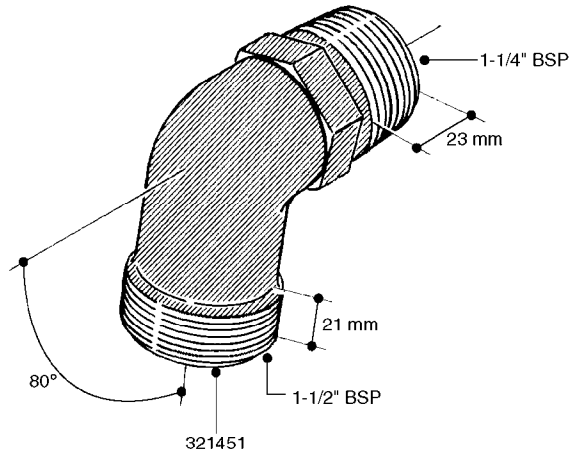

L0040

FITTINGS - NIPPLES & ELBOWS
L0040-HIN, 01:01:16

Page 1

Date 04.11.2017 14:05

parts-n°	order qty	description
10530803	1	FITT.PO.SE 2.00X2.00 45 DEG.
320191	1	FITT.DK ELB 3/8' BSP 45 DEGREE
320482	1	FITT.DK ELB. 1/2" BSP 60 DEG.
320596	1	FITT.DK ELB 3/8'-1/2'BSP 45DEG
320607	1	FITT.DK HN 3/8M X 3/8F BSP LNG
320633	1	FITT.DK HN 3/8"M X 3/8"F BSP
321451	1	FITT.DK ELB.1-1/2 X1-1/4 80DEG
321532	1	FITT.DK REDUC 3/4' X 1/2' BSP
390233	1	FITT.DK REDUC 1-1/2" X 1" BSP