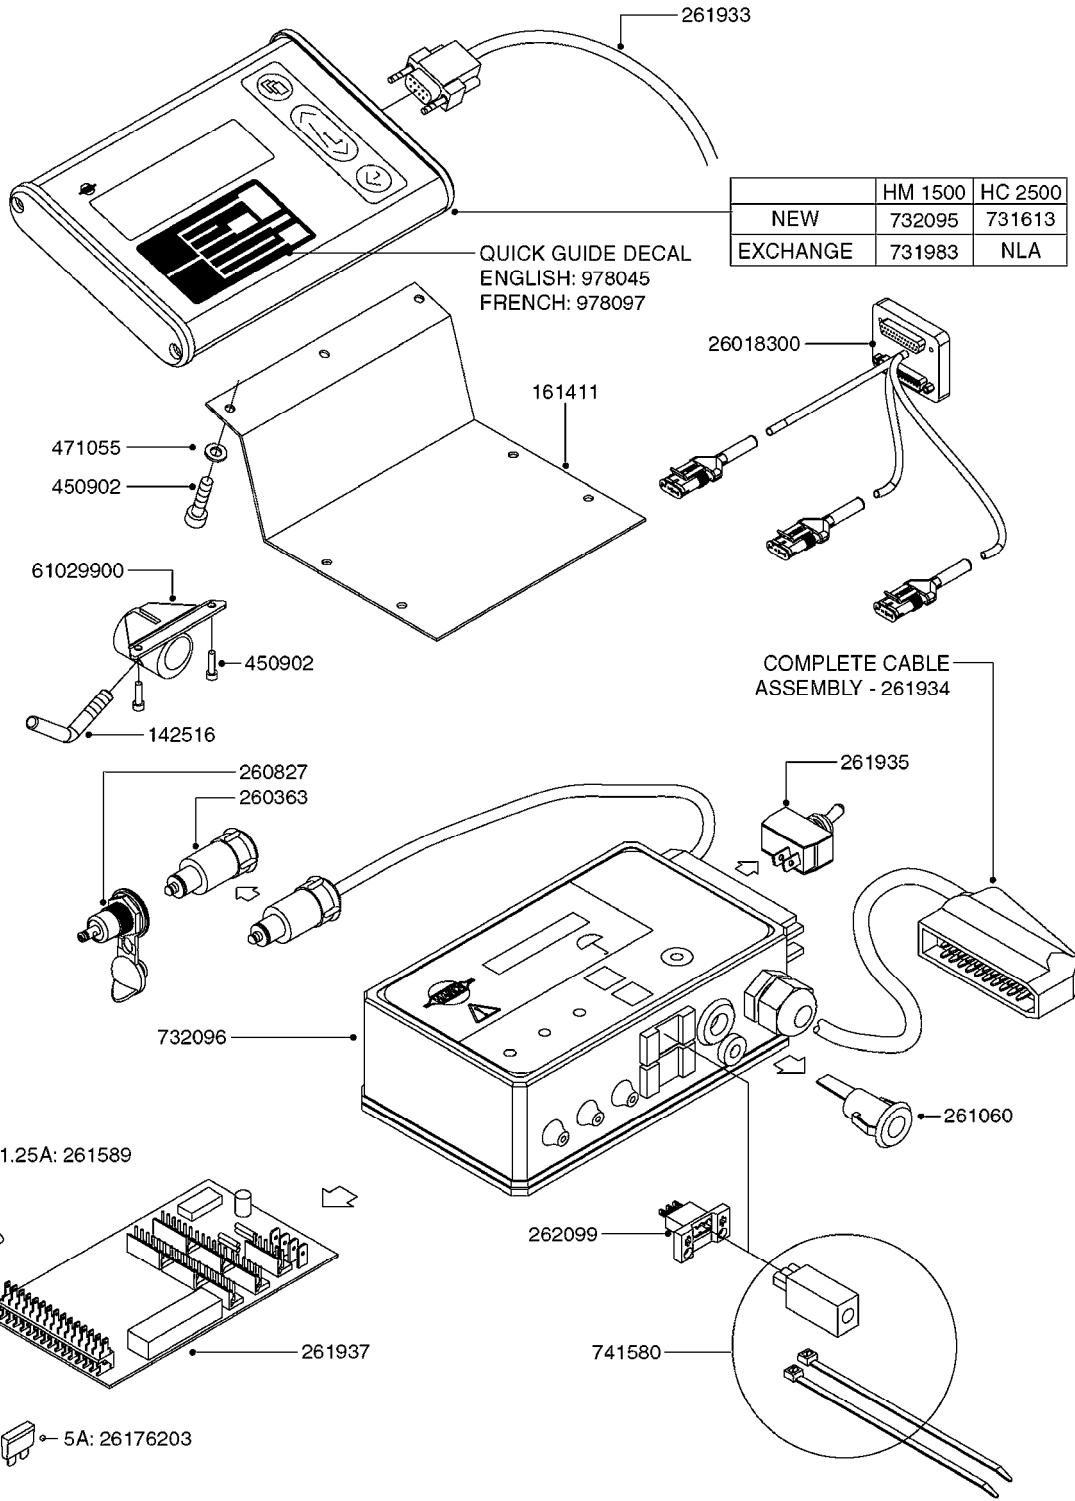

M0080

EZ-GUIDE 250 LIGHTBAR
M0080-HIN, 01:01:16

Page 1

Date 04.11.2017 14:05

Pos.	parts-n°	order qty	description
1	26007603	1	CABLE, ANTENNA, EZGUIDEPLUS
2	26015603	1	ANTENNA AG15 L1,EZ GDE 500/250
3	26016103	1	EZ-GUIDE 500 CABLE UNTERM.FUSE
4	26016203	1	EZ-GUIDE 500 POWER CONN.CABLE
5	26017303	1	EZ-GUIDE 250 ALL PORT CABLE
6	26017703	1	EZ-GUIDE 250 POWER CABLE
7	26017803	1	EZ-GUIDE 250 LIGHTBAR DISPLAY
8	26017903	1	EZ-GUIDE 250 PATCH ANTENNA
9	28048203	1	EZ-GUIDE 500 MOUNT F.AG15 ANT.
10	28048303	1	EZ-GUIDE 250/500 RAM MNT.1.5"
11	67217403	1	EZ-GUIDE 250 QUICK REF.CARD
12	84210603	1	EZ GUIDE 250 LIGHTBAR