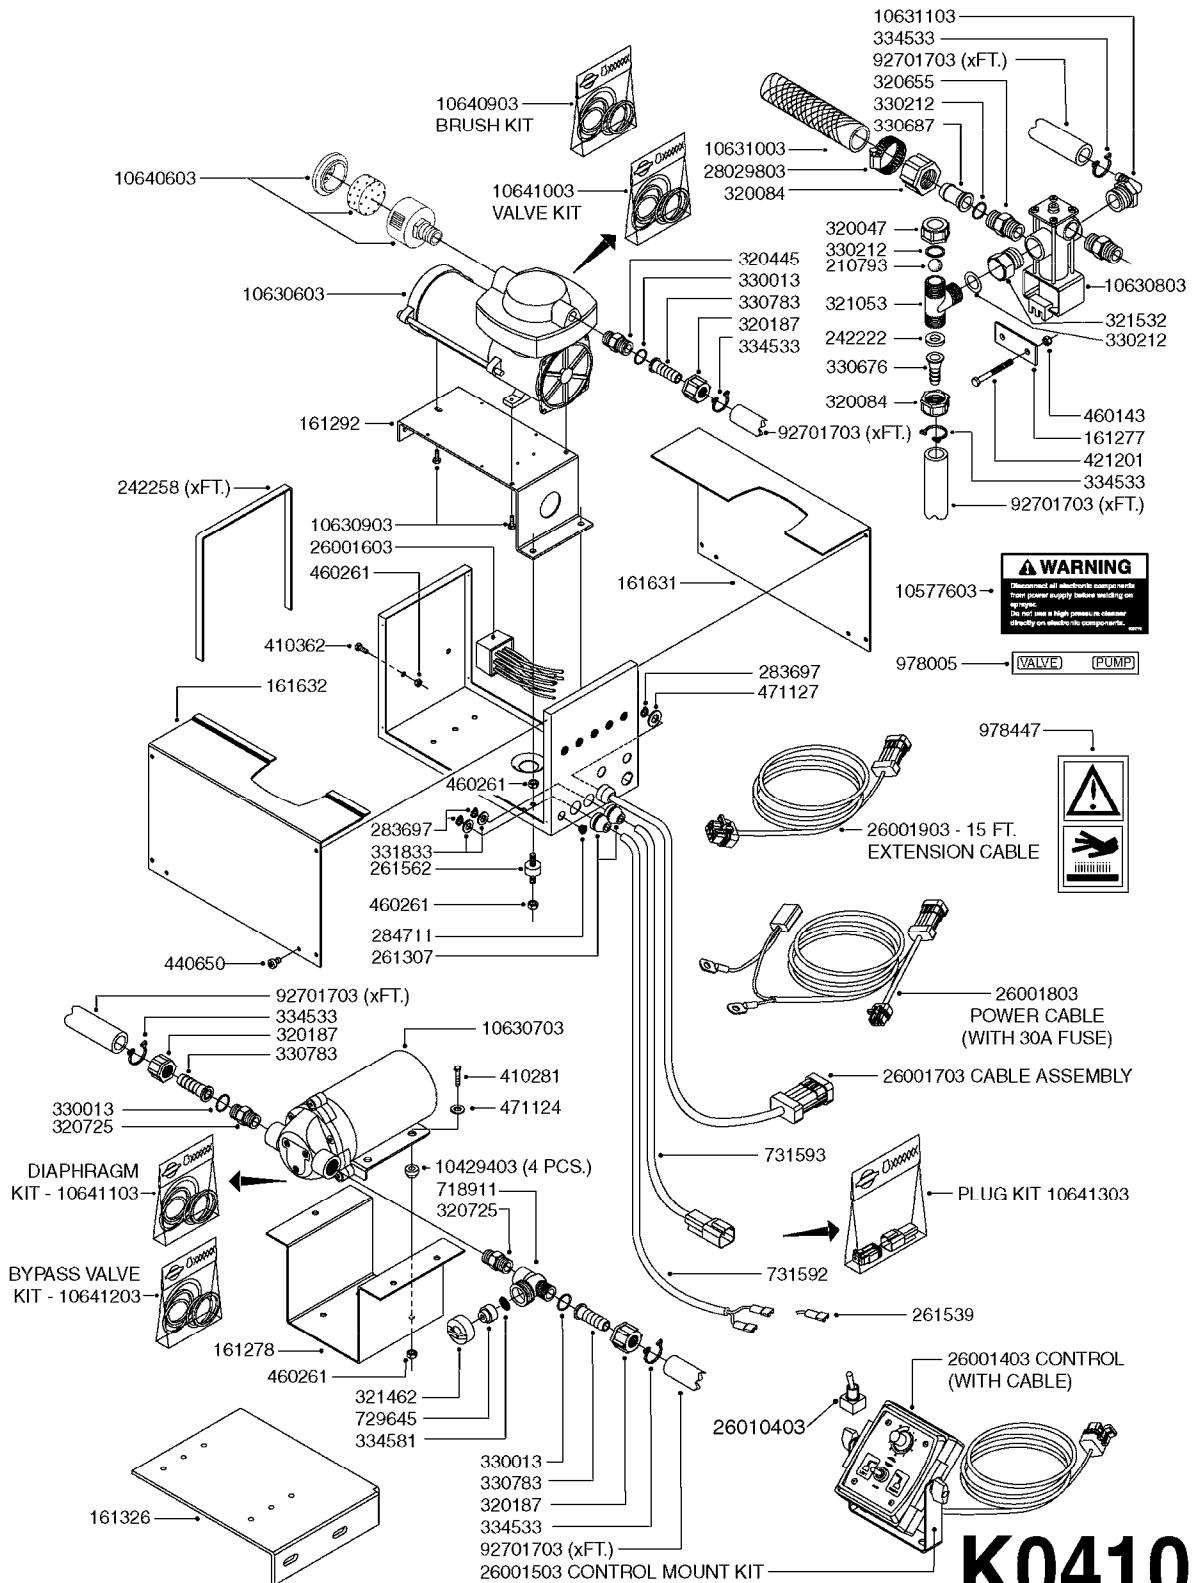

K0310

FLUSH SYSTEM CM 750 1200 PLUS
K0310-HIN, 01:01:16

Page 1

Date 04.11.2017 14:05

parts-n°	order qty	description
145995	1	FITT.DK S-53 FORK
145996	1	FITT.DK S-67 FORK
145997	1	FITT.DK S-93 FORK
150861	1	BUSHING D16/D13X14
161953	1	FLUSH TANK MT BKT SUPPORT 100G
241973	1	O-RING Ø3 X 44,2 70 SHORES NITRIL
242092	1	O-RING D69.5X3
242109	1	O-RING D32.2x3.0
280265	1	CLMP HS GEAR1-1/2" alt28030103
284584	1	CLAMP HOSE GEAR 3/4" MINI 012
322093	1	HOUSING F.TANK VENT
322103	1	FITT.DK S-53 BULKHEAD
322104	1	FITT.DK S-67 BULKHEAD
322105	1	FITT.DK S-93 BULKHEAD DOUBLE
322107	1	FITT.DK S-53 BULKHEAD NUT
322108	1	FITT.DK S-67 BULKHEAD NUT
322109	1	FITT.DK S-93 BULKHEAD NUT
322129	1	LID F. TANK VENT ASSY.
334189	1	LIQUID SHIELD F. TANK VENT
334196	1	PLUG F. LIQUID LEV. INDICATOR
334241	1	FITT.DK S-53 ELB.3/4"
334254	1	FITT.DK S-93 PLUG
334260	1	GASKET F. S-53 BULKHEAD
334261	1	GASKET F. S-67 BULKHEAD
334262	1	GASKET F.S-93 BULKHEAD
334445	1	HOSE TAIL 90° S67 1"1/2
334647	1	FITT.DK S93 ELB 1-1/2" 90 PVC
334878	1	BALL, YELLOW, SIGHT GAUGE
390847	1	LID F. RINSE TANK CM
410583	1	BOLT HEX 8.8 DEL M6X40
421002	1	BOLT HEX 8.8 DEL M10X30 FT DIN933
430286	1	BOLT HEX 8.8 DEL M12X30 FT
460423	1	NUT HEX M10X1.50 LOCK DIN985A2 SS
460703	1	NUT HEX M12X1.75 LOCK DIN985A2 SS
461304	1	NUT HEX M16X1.5
471127	1	WASHER Z12N 13X24X2,5 RST
471168	1	PAIR OF WASHERS NL16 17X25,4x3,4
616044	1	FASTENER PLATE/2xM16X1.5 L=45
927205	1	HOSE R X CLEAR X 3/4 X 0012"
16040100	1	SCALE F. CLEANWATERTANK 260L
16040200	1	SCALE F. CLEANWATERTANK 420
63817700	1	FLUSH TANK MNT 70 GAL
63822200	1	FLUSH TANK MNT 100 GAL CM+
70029903	1	FLUSH SYSTEM COMP.70G CM+750
70030003	1	FLUSH SYSTEM COMP.100G CM+1200
72020000	1	SEE 70029903
72020100	1	RAW FLUSH TANK 100 GAL
92702603	1	HOSE PVC SUCT GRAY 1-1/2"