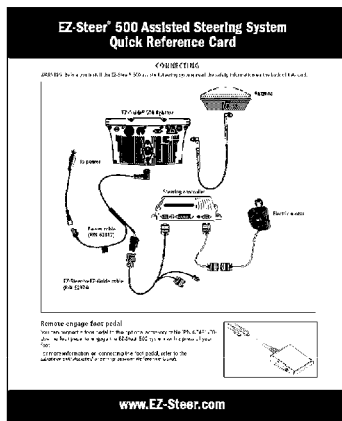

EZ-STEER 500
PAGE M0070

COMPLETE ASSEMBLY 13

COMPLETE ASSEMBLIES
WHOLEGOODS ITEMS

M0060

EZ-GUIDE 500 LIGHTBAR
M0060-HIN, 01:01:16

Page 1
Date 04.11.2017 14:05

Pos.	parts-n°	order qty	description
1	26007603	1	CABLE, ANTENNA, EZGUIDEPLUS
2	26012203	1	EZ-STEER/GUIDE 500 ADAPT.CABLE
3	26015303	1	REMOTE KEYPAD EZGUIDE 500/250
3	28048403	1	DECAL - REMOTE OVERLAY 500/250
4	26015403	1	EZ-GUIDE 500 CABLE POWER/CAN90
5	26015503	1	EZ-GUIDE 500 Z PLUS ANTENNA
5	26015603	1	ANTENNA AG15 L1,EZ GDE 500/250
6	26015703	1	EZ-GUIDE 500 DGPS DISPLAY
6	26015803	1	EZ-GUIDE 500 OMNISTAR DISPLAY
7	26016103	1	EZ-GUIDE 500 CABLE UNTERM.FUSE
8	26016203	1	EZ-GUIDE 500 POWER CONN.CABLE
9	28048203	1	EZ-GUIDE 500 MOUNT F.AG15 ANT.
10	28048303	1	EZ-GUIDE 250/500 RAM MNT.1.5"
11	29003803	1	EZ-GUIDE 500 CD,GET.STARTED V1
12	67215403	1	EZ-GUIDE 500 QUICK REF.CARD V1
13	84208303	1	EZ GUIDE 500 LIGHTBAR (DGPS)
13	84208403	1	EZ GUIDE 500 LIGHTBAR (XP/HP)
13	84208503	1	EZ GUIDE 500 LIGHTBAR (RTK)