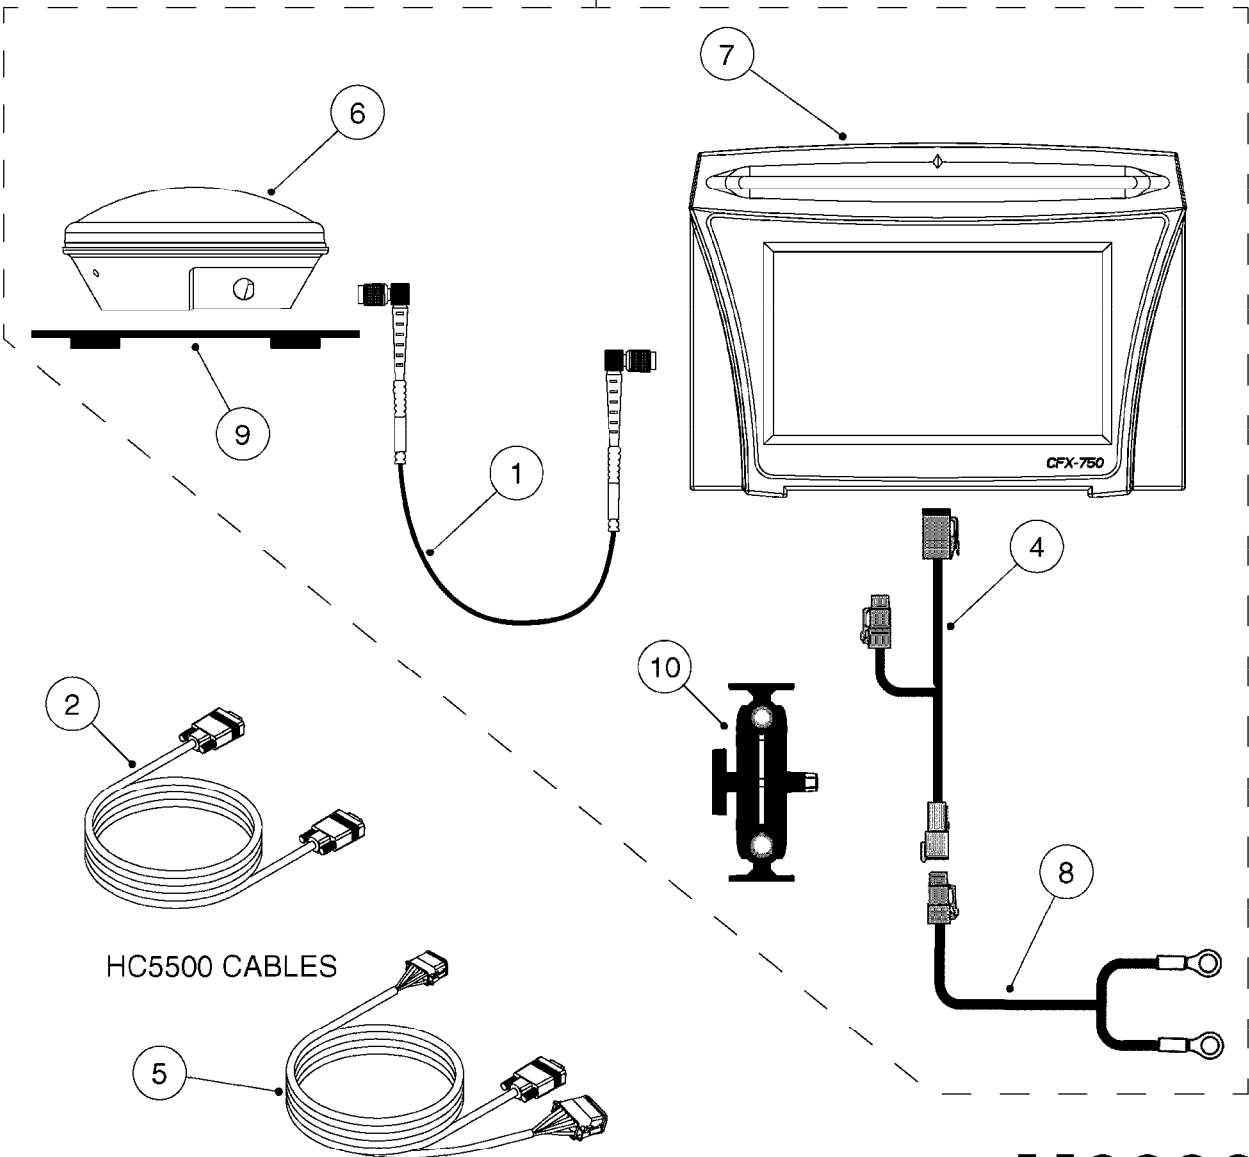

3 COMPLETE ASSEMBLY

CFX-750 DISPLAY, DGPS
M0030-HIN, 01:01:16

Page 1
Date 04.11.2017 14:05

Pos.	parts-n°	order qty	description
1	26007603	1	CABLE, ANTENNA, EZGUIDEPLUS
2	26012003	1	NULL MODEM CABLE
3	26021403	1	CFX-750 DISPLAY, DGPS
4	26021603	1	CABLE, POWER BUS, CAN CFX-750
5	26021703	1	CABLE, ASC INTERFACE, CFX-750
6	26021803	1	AG-25 ANTENNA L1/L2 GLN
7	26022103	1	CFX-750 DISPLAY ONLY
8	26022603	1	CFX-750 Basic Power Cable
9	28048203	1	EZ-GUIDE 500 MOUNT F.AG15 ANT.
10	28048303	1	EZ-GUIDE 250/500 RAM MNT.1.5"