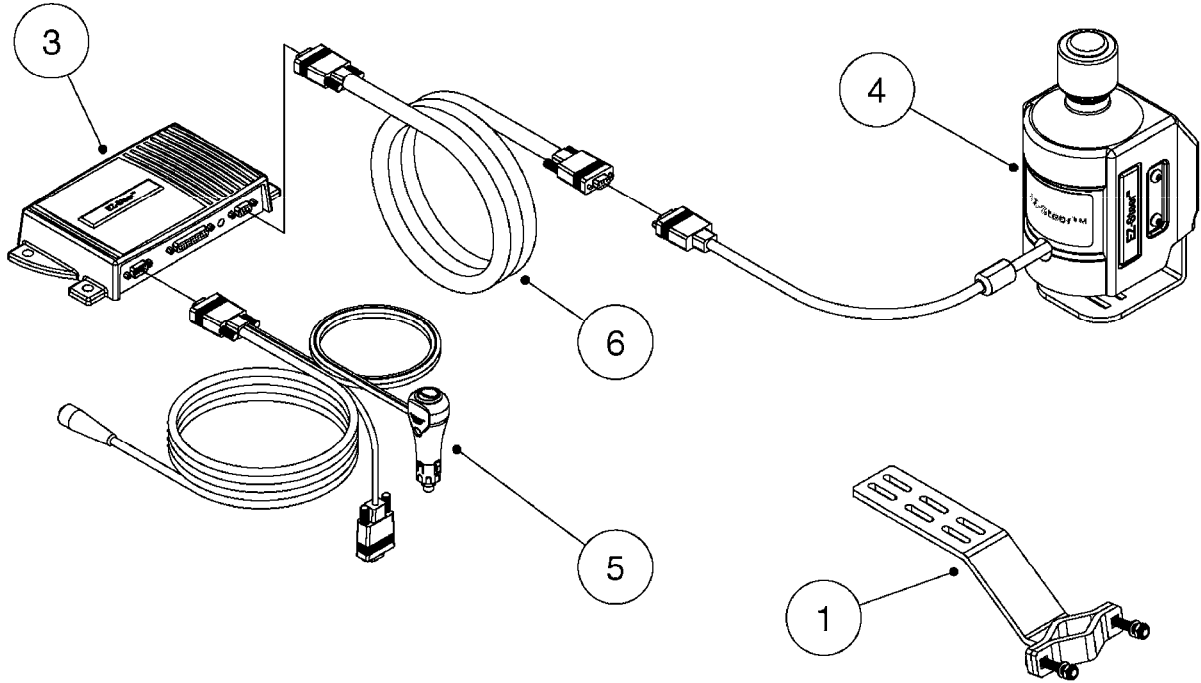

COMPLETE ASSEMBLY:
84205303 (WITH GPS)
84205403 (WITHOUT GPS)

**COMPLETE ASSEMBLIES
WHOLEGOODS ITEMS**

M0040

EZ-GUIDE PLUS LIGHT BAR
M0040-HIN, 01:01:16

Page 1
Date 04.11.2017 14:05

parts-n°	order qty	description
26007403	1	ANTENNA,HURRICANE F. EZGUIDEPL
26007503	1	REMOTE KEYPAD EZ-GUIDE PLUS
26007603	1	CABLE, ANTENNA, EZGUIDEPLUS
26007703	1	CABLE, POWER F. EZGUIDEPLUS
26007803	1	BRACKET KIT F. EZGUIDEPLUS
26007903	1	EZ-Guide 500 External Interfac
26008003	1	LIGHT BAR ASSM WITH GPS
26008103	1	LIGHT BAR ASSM WITHOUT GPS
29002703	1	VACUUM CUP 4 1/2" 1420I
29002803	1	MOUNT, MAG F. ANTENNA
29002903	1	PLATE, F. ANTENNA MOUNT
67206303	1	QUICK REFERENCE CARD EZ-GUIDE+
67206403	1	MANUAL EZ GUIDE PLUS
84205303	1	EZ GUIDE PLUS W GPS, NO LABLE
84205403	1	EZ GUIDE PLUS W/O GPS,NO LABLE
97607603	1	DECAL COMPANY 45MM X 20MM