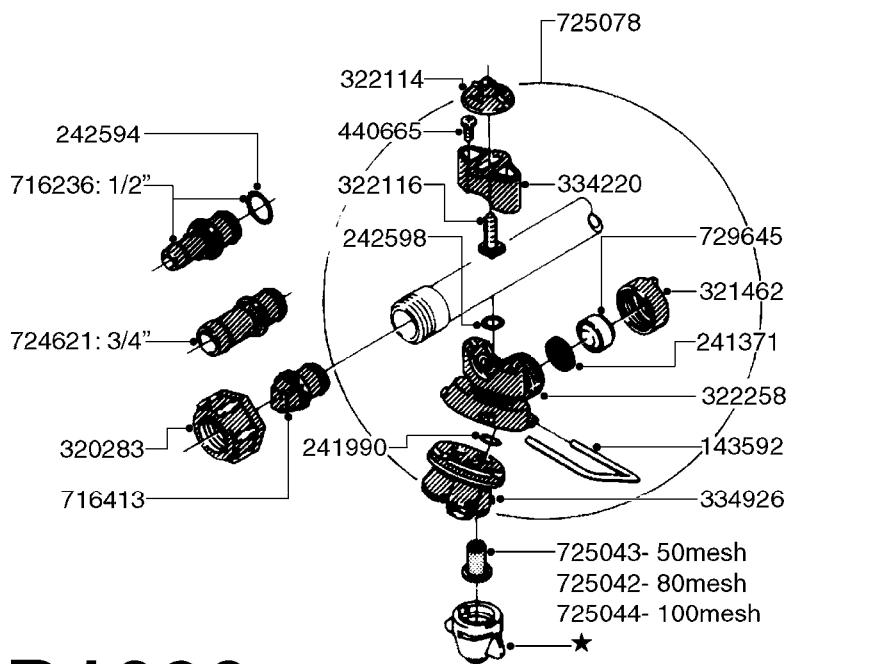

TRIPLET NOZZLE BODY

D1090

*=REFER TO HARDI NOZZLE CATALOG