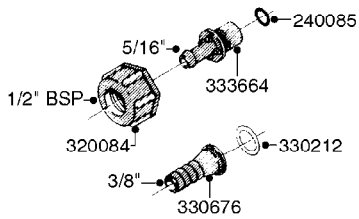

L0010

parts-n°	order qty	description
240085	1	O-RING D13,1/8,3X02,4 NITRIL
241441	1	O-RING D29.3X3
242594	1	O-RING D14 X 1.78 SCH.70-EPDM
320084	1	FITT.DK NUT 1/2" BSP
320095	1	FITT.DK NUT 1" BSP
320117	1	FITT.DK CONN.1/2"BSP F. 1" CAP
320187	1	FITT.DK CAP 3/8" BSP BLACK
320283	1	FITT.DK NUT 3/4"BSP
320821	1	FITT.DK NUT 1-1/2" BSP
321495	1	FITT.DK REDUC 1/4'BSP F.3/4'NT
321576	1	FITT.DK CONN 1/2"BSP F.3/4"NUT
330013	1	O-RING D15/D10X2.5 F.3/8"NUT
330212	1	O-RING D19/D14X2.4 F.1/2"NUT
330326	1	O-RING D30/D24X2 F.1"NUT
330341	1	FITT.DK HB 1" F. 1" NUT
330595	1	O-RING D24.6/D20X2.1 -3/4"
330665	1	3/4' HOSE TAIL F/1' CAP
330676	1	FITT.DK HB 3/8" F. 1/2" NUT
330687	1	FITT.DK HB 1/2" F. 1/2" NUT
330691	1	FITT.DK HB 3/4'F.3/4' NUT
330783	1	FITT.DK HB 3/8"F.3/8" NUT
331262	1	FITT.DK HB 1-1/2" F. 1-1/2"NUT
331273	1	O-RING D44/D38X2 F.1-1/2"
331446	1	FITT.DK HB 1" F.1-1/2" NUT
331807	1	FITT.DK HB 5/16" F.3/8" NUT
332286	1	FITT.DK HB 1/2" F. 3/4" NUT
332905	1	FITT.DK HB 1/2" F. 3/4" CAP
332927	1	PLUG F. NOZZLE TUBE 3/4'
333292	1	FITT.DK HB 1"O'RING F.1-1/2"
333664	1	FITT.DK HB 5/16' F. 1/2' NUT
334044	1	FITT.DK HB 3/4' F. 3/4' CAP
334059	1	FITT.DK EL 1" 110 DEG.F.1-1/2"
334123	1	FITT.DK HB 1-1/4"O-RNG F.1-1/2"
334150	1	FITT.DK HB 1-1/4" 110 F.1-1/2"
390542	1	PLUG WASHER FOR 3/4'CAP NUT
716236	1	FITT.DK HB 1/2" ASSY. F. 3/4"
716413	1	FITT.DK PLUG ASSY. F.NOZ TUBE
717426	1	FITT.DK REDUC 1/4"BSP F.3/4"N
720856	1	FITT.DK 1/2'BSP ASSY.F.3/4'NUT
724621	1	FITT.DK HB 3/4"ASSY F.3/4" NUT