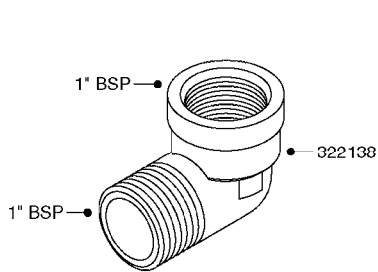

L0010

parts-n°	order qty	description
240085	1	O-RING D13,1/8,3X02,4 NITRIL
241441	1	O-RING D29.3X3
242594	1	O-RING D14 X 1.78 SCH.70-EPDM
320084	1	FITT.DK NUT 1/2" BSP
320095	1	FITT.DK NUT 1" BSP
320117	1	FITT.DK CONN.1/2"BSP F. 1" CAP
320187	1	FITT.DK CAP 3/8" BSP BLACK
320283	1	FITT.DK NUT 3/4"BSP
320821	1	FITT.DK NUT 1-1/2" BSP
321495	1	FITT.DK REDUC 1/4'BSP F.3/4'NT
321576	1	FITT.DK CONN 1/2"BSP F.3/4"NUT
330013	1	O-RING D15/D10X2.5 F.3/8"NUT
330212	1	O-RING D19/D14X2.4 F.1/2"NUT
330326	1	O-RING D30/D24X2 F.1"NUT
330341	1	FITT.DK HB 1" F. 1" NUT
330595	1	O-RING D24.6/D20X2.1 -3/4"
330665	1	3/4' HOSE TAIL F/1' CAP
330676	1	FITT.DK HB 3/8" F. 1/2" NUT
330687	1	FITT.DK HB 1/2" F. 1/2" NUT
330691	1	FITT.DK HB 3/4'F.3/4' NUT
330783	1	FITT.DK HB 3/8"F.3/8" NUT
331262	1	FITT.DK HB 1-1/2" F. 1-1/2"NUT
331273	1	O-RING D44/D38X2 F.1-1/2"
331446	1	FITT.DK HB 1" F.1-1/2" NUT
331807	1	FITT.DK HB 5/16" F.3/8" NUT
332286	1	FITT.DK HB 1/2" F. 3/4" NUT
332905	1	FITT.DK HB 1/2" F. 3/4" CAP
332927	1	PLUG F. NOZZLE TUBE 3/4'
333292	1	FITT.DK HB 1"O'RING F.1-1/2"
333664	1	FITT.DK HB 5/16' F. 1/2' NUT
334044	1	FITT.DK HB 3/4' F. 3/4' CAP
334059	1	FITT.DK EL 1" 110 DEG.F.1-1/2"
334123	1	FITT.DK HB 1-1/4"O-RNG F.1-1/2"
334150	1	FITT.DK HB 1-1/4" 110 F.1-1/2"
390542	1	PLUG WASHER FOR 3/4'CAP NUT
716236	1	FITT.DK HB 1/2" ASSY. F. 3/4"
716413	1	FITT.DK PLUG ASSY. F.NOZ TUBE
717426	1	FITT.DK REDUC 1/4"BSP F.3/4"N
720856	1	FITT.DK 1/2'BSP ASSY.F.3/4'NUT
724621	1	FITT.DK HB 3/4"ASSY F.3/4" NUT