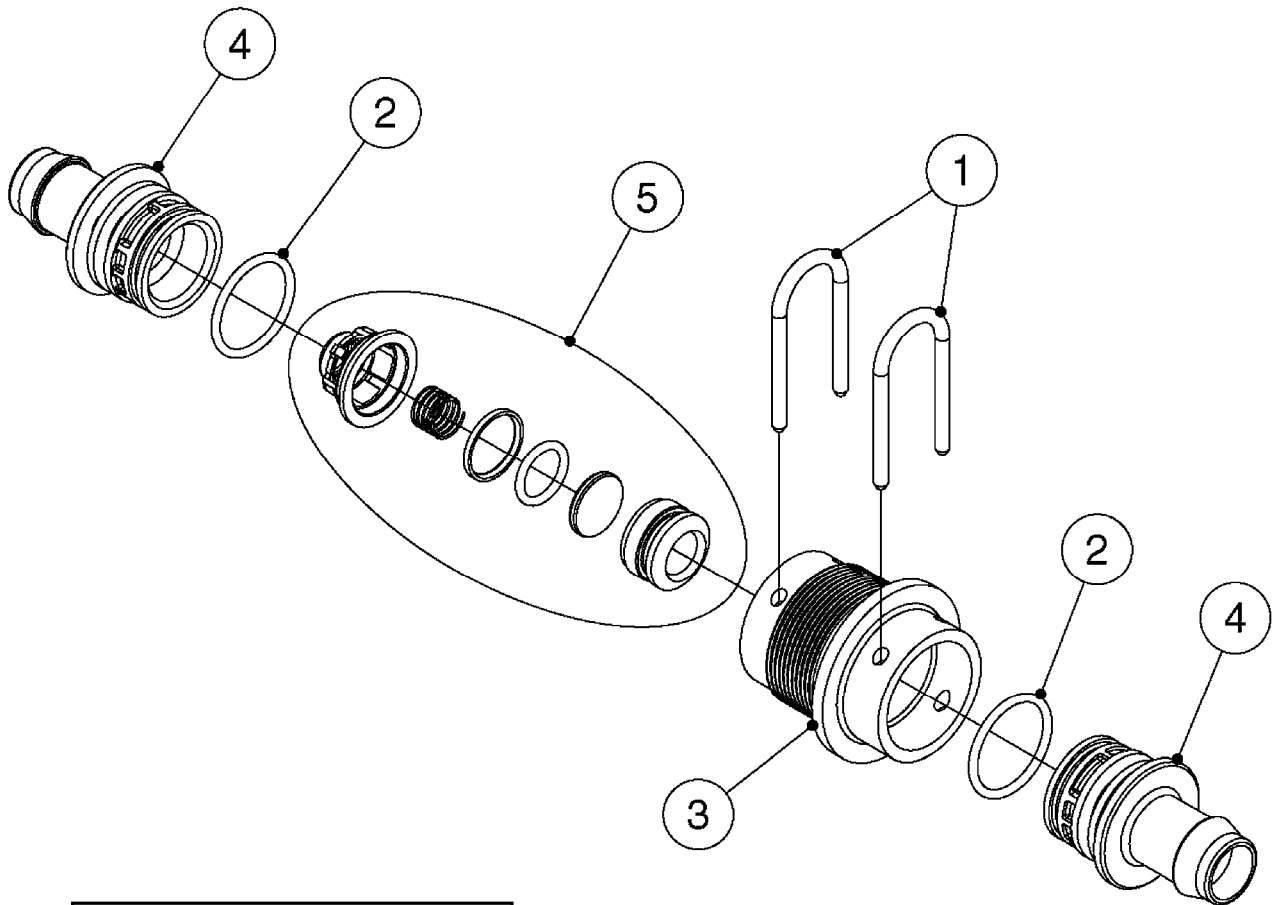

FOR FITTINGS AND
HOSES, SEE SECTION L

B0610

CHECK VALVES - S40
B0610-HIN, 01:01:16

Page 1

Date 04.11.2017 14:05

Pos.	parts-n°	order qty	description
1	145994	1	FITT.DK S-40 FORK
2	231346	1	QUICK COUPLER 1/8"BSP X 4 MM
3	241905	1	O-RING 12,3X2,4 VITON DKR.1,05
4	242355	1	O-RING D19.2X3.0 VITON F.S-40
5	322102	1	FITT.DK S-40 BULKHEAD
6	322133	1	FITT.DK S-40 PLUG W 1/8 THREAD
7	615522	1	CHECK VALVE F.FOAM MARKER
8	70036203	1	RINSE PRESSURE KIT