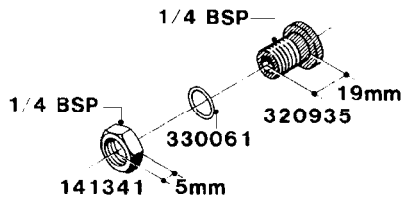

L0060

FITTINGS - BULKHEAD
L0060-HIN, 01:01:16

Page 1

Date 04.11.2017 14:05

parts-n°	order qty	description
141046	1	NUT 3/8" BSP
141341	1	NUT 1/4' BSP
240284	1	O-RING D82,5/75 X 3,5
320456	1	FITT.DK BULKHEAD 1"BSP DOUBLE
320467	1	FITT.DK BULKHEAD 1"BSP SINGLE
320471	1	FITT.DK NUT 1" BSP JAMB
320541	1	FITT.DK BULKHEAD 2-1/2'BSP SIN
320552	1	FITT.DK NUT 2-1/2' BSP JAMB
320644	1	FITT.DK ELB.3/4"HB X 1" BSP
320784	1	FITT.DK CAP 1-1/2" BSP
320795	1	FITT.DK NUT 1-1/2" BSP JAMB
320935	1	FITT.DK BULKHEAD 1/4' BSP SING
320946	1	FITT.DK BULKHEAD 3/8' BSP SING
321296	1	FITT.DK BULKHEAD 1/2" BSP SING
321307	1	FITT.DK NUT 1/2" BSP JAMB
321333	1	FITT.DK BULK 1-1/2" X 1"F BSP
330061	1	O-RING D16/D11X2,5
330072	1	O-RING D53.5/D45.5X4
330212	1	O-RING D19/D14X2.4 F.1/2"NUT
332577	1	O-RING D38/D30X4 F.1" PUR.
332592	1	O-RING D26/D20X3