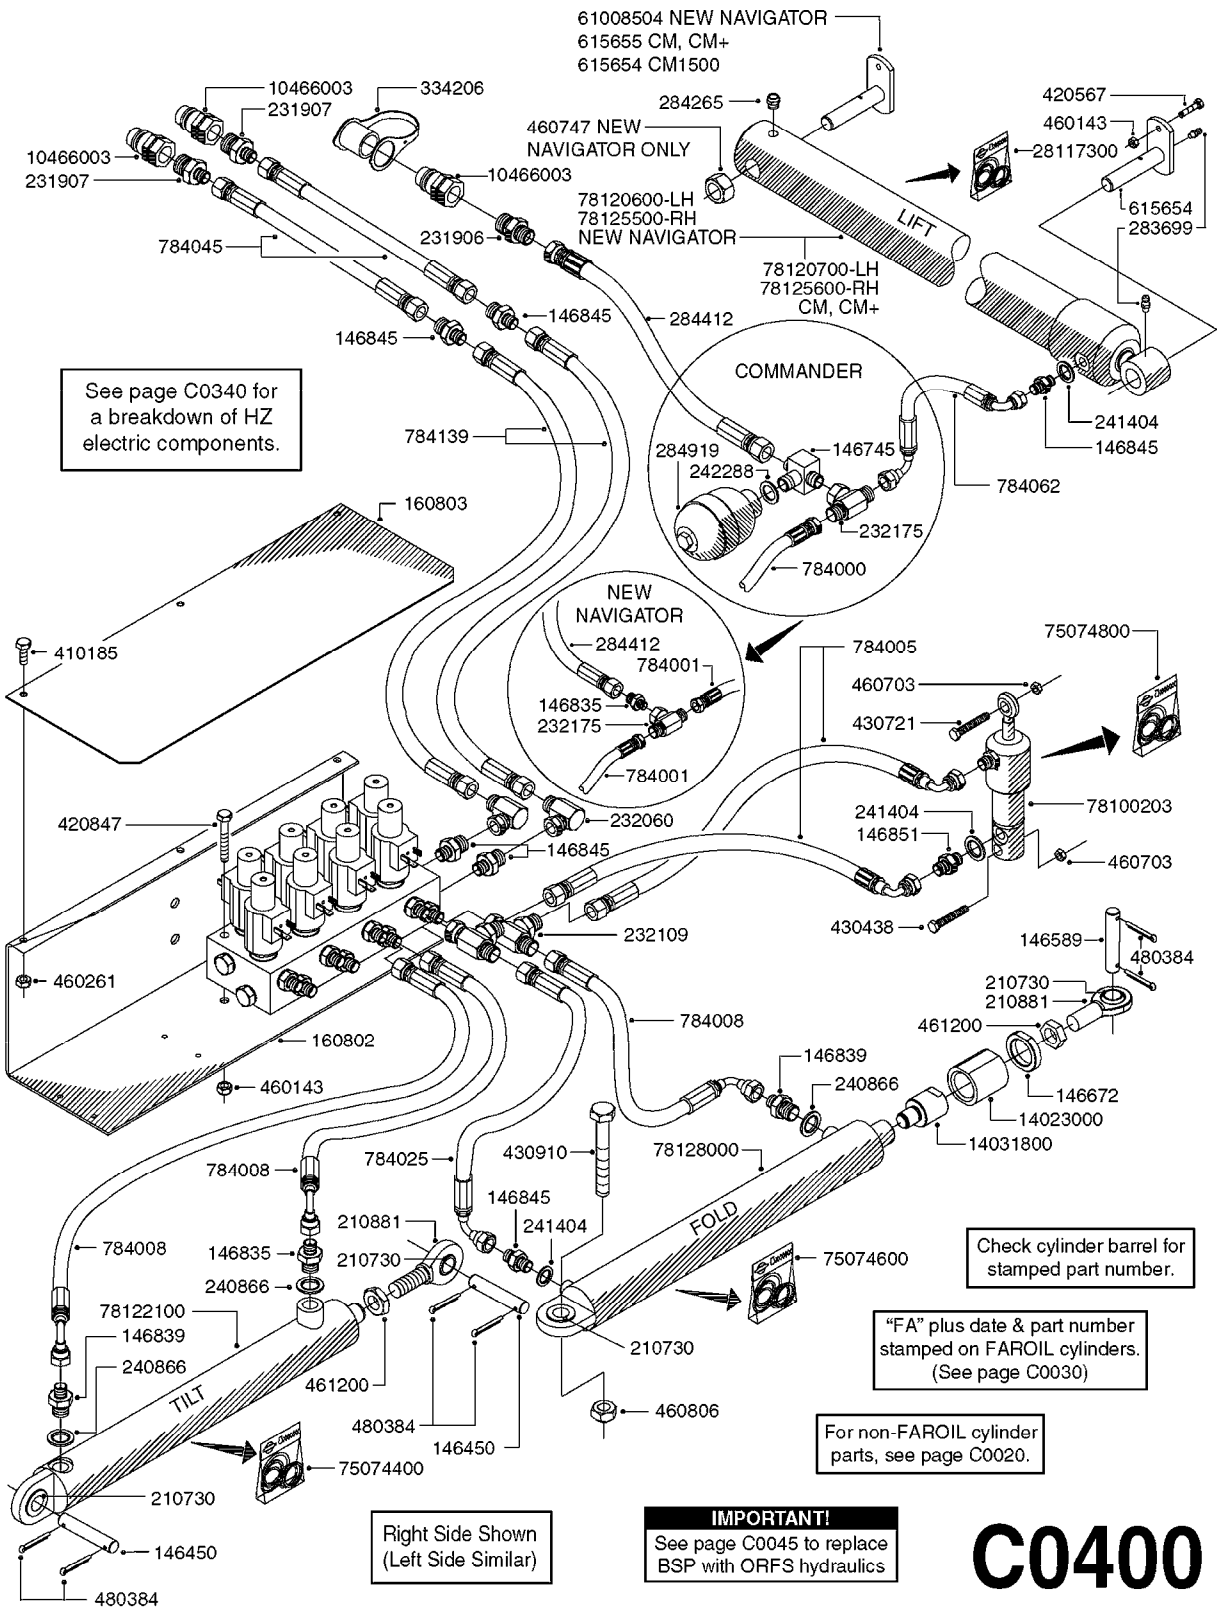

HYD EAGLE SPC HZ 80'-100'
C0400-HIN, 30:03:16

Page 1
Date 04.11.2017 14:05

parts-n°	order qty	description
146450	1	PIN D19.8 X 75 WITH 2 X D5
146589	1	PIN D19.8 X 65
146672	1	NUT HEX LOCK F.ADJUSTER
146745	1	TEE BLOCK M18X1.5-3/8"X1/4"
146835	1	ADAPTEUR BSP 1/4" X 3/8"
146839	1	HEX NIPPLE 1/4"X3/8" BSP 0.7MM
146845	1	HEX NIPPLE 1/4"X1/4"
146851	1	HEX NIPPLE 1/4"x1/4" 0.7MM
160802	1	MOUNT PLATE F.HYD SOLENOID'HZ'
160803	1	COVER PLATE F.HYD SOLENOID'HZ'
210730	1	BEARING F.LINK HEAD M20
210881	1	LINK HEAD M20 x D20 L=78
231906	1	HEX NIPPLE 3/8"BSP X 1/2"NPT
231907	1	HEX NIPPLE 1/4"BSP X 1/2"NPT
232060	1	HY.ELBOW 1/4" BSP SWIVEL
232109	1	FITT.HY TEE 1/4'BSP UNION
232175	1	TEE 1/4"M X 1/4"F X 1/4"M BSP
240866	1	DOWTYSEAL 3/8"
241404	1	DOWTY SEAL 1/4"
242288	1	SEAL F. HYD ACCUMULATOR TWIN
283699	1	GREASE NIPPLE M6X1
284265	1	PLUG BREATHER 1/4" F/CYLINDER
284412	1	HOSE HY 3/8" X 315" STR+STR
284919	1	HYD. ACCUMULATOR F. CM875/1200
334206	1	DUST HOOD FOR HY-COUPLING
410185	1	BOLT HEX 8.8 DEL M6X16
420567	1	BOLT HEX 8.8 DEL M8X30 FT
420847	1	BOLT HEX 8.8 DEL M8X85
430438	1	BOLT HEX 8.8 DEL M12X65
430721	1	BOLT HEX 8.8 DEL M12X40 FT
430910	1	BOLT HEX 8.8 DEL M20X110
460143	1	NUT HEX M8X1.25 LOCK DIN985A2 SS
460261	1	NUT HEX M6X1.00 LOCK DIN985 A2 SS
460703	1	NUT HEX M12X1.75 LOCK DIN985A2 SS
460747	1	NUT HEX M24 LOCK
460806	1	NUT HEX M20X2.50 LOCK DIN985A2 SS
461200	1	NUT HEX M20X1.5 JAMB.
480384	1	PIN COTTER 3/16 x 1-1/2"
615654	1	PIN D25 X 123 F. PARALIFT
615655	1	PIN D25 X 156 F. PARALIFT
784000	1	HOSE HY X 1/4 X 118.00"STR+ELB
784001	1	HOSE HY X 1/4 X 067.00"STR+ELB
784005	1	HOSE HY X 1/4 X 037.38"STR+ELB
784008	1	HOSE HY X 1/4" X 98.4"STR+ELB
784025	1	HOSE HY X 1/4" x 86.6"STR+ELB
784045	1	HOSE HY X 1/4 X 157.50"STR+STR
784062	1	HOSE HY X 1/4 X 098.50"ELB+ELB
784139	1	HOSE HY X 1/4 X 216.50"STR+STR
10466003	1	COUPLER PIONEER 8010-04 1/2NPT
14023000	1	BUSHING Ø50.0/36.0 L=52 DEL
14031800	1	ADAPTOR F.HY CYLINDER L=40
28117300	1	SEAL KIT 78120600/07/43
61008504	1	MOUNTING PIN A25X100/M24
75074400	1	SEAL KIT 78121800/21/44
75074600	1	SEAL KIT 78120500/49
75074800	1	SEAL KIT 78123400/42
		SEAL KIT FOR 78100203 CYLINDER
78100203	1	CYL. D25/12-50/72531000 W/BSP ADAPT
78120600	1	CYLINDER 60/25 X 662 NAV PAR L
78120700	1	SIN.CYL.Ø60/25-725 2XØ25 LEFT
78122100	1	CYLINDER DOUBLE D50/25-298