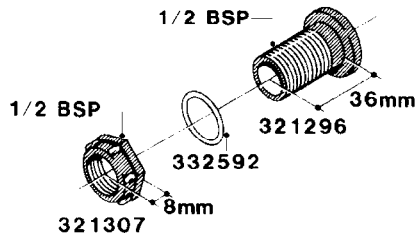

L0060

FITTINGS - BULKHEAD
L0060-HIN, 01:01:16

Page 1

Date 04.11.2017 14:05

parts-n°	order qty	description
141046	1	NUT 3/8" BSP
141341	1	NUT 1/4' BSP
240284	1	O-RING D82,5/75 X 3,5
320456	1	FITT.DK BULKHEAD 1"BSP DOUBLE
320467	1	FITT.DK BULKHEAD 1"BSP SINGLE
320471	1	FITT.DK NUT 1" BSP JAMB
320541	1	FITT.DK BULKHEAD 2-1/2'BSP SIN
320552	1	FITT.DK NUT 2-1/2' BSP JAMB
320644	1	FITT.DK ELB.3/4"HB X 1" BSP
320784	1	FITT.DK CAP 1-1/2" BSP
320795	1	FITT.DK NUT 1-1/2" BSP JAMB
320935	1	FITT.DK BULKHEAD 1/4' BSP SING
320946	1	FITT.DK BULKHEAD 3/8' BSP SING
321296	1	FITT.DK BULKHEAD 1/2" BSP SING
321307	1	FITT.DK NUT 1/2" BSP JAMB
321333	1	FITT.DK BULK 1-1/2" X 1"F BSP
330061	1	O-RING D16/D11X2,5
330072	1	O-RING D53.5/D45.5X4
330212	1	O-RING D19/D14X2.4 F.1/2"NUT
332577	1	O-RING D38/D30X4 F.1" PUR.
332592	1	O-RING D26/D20X3