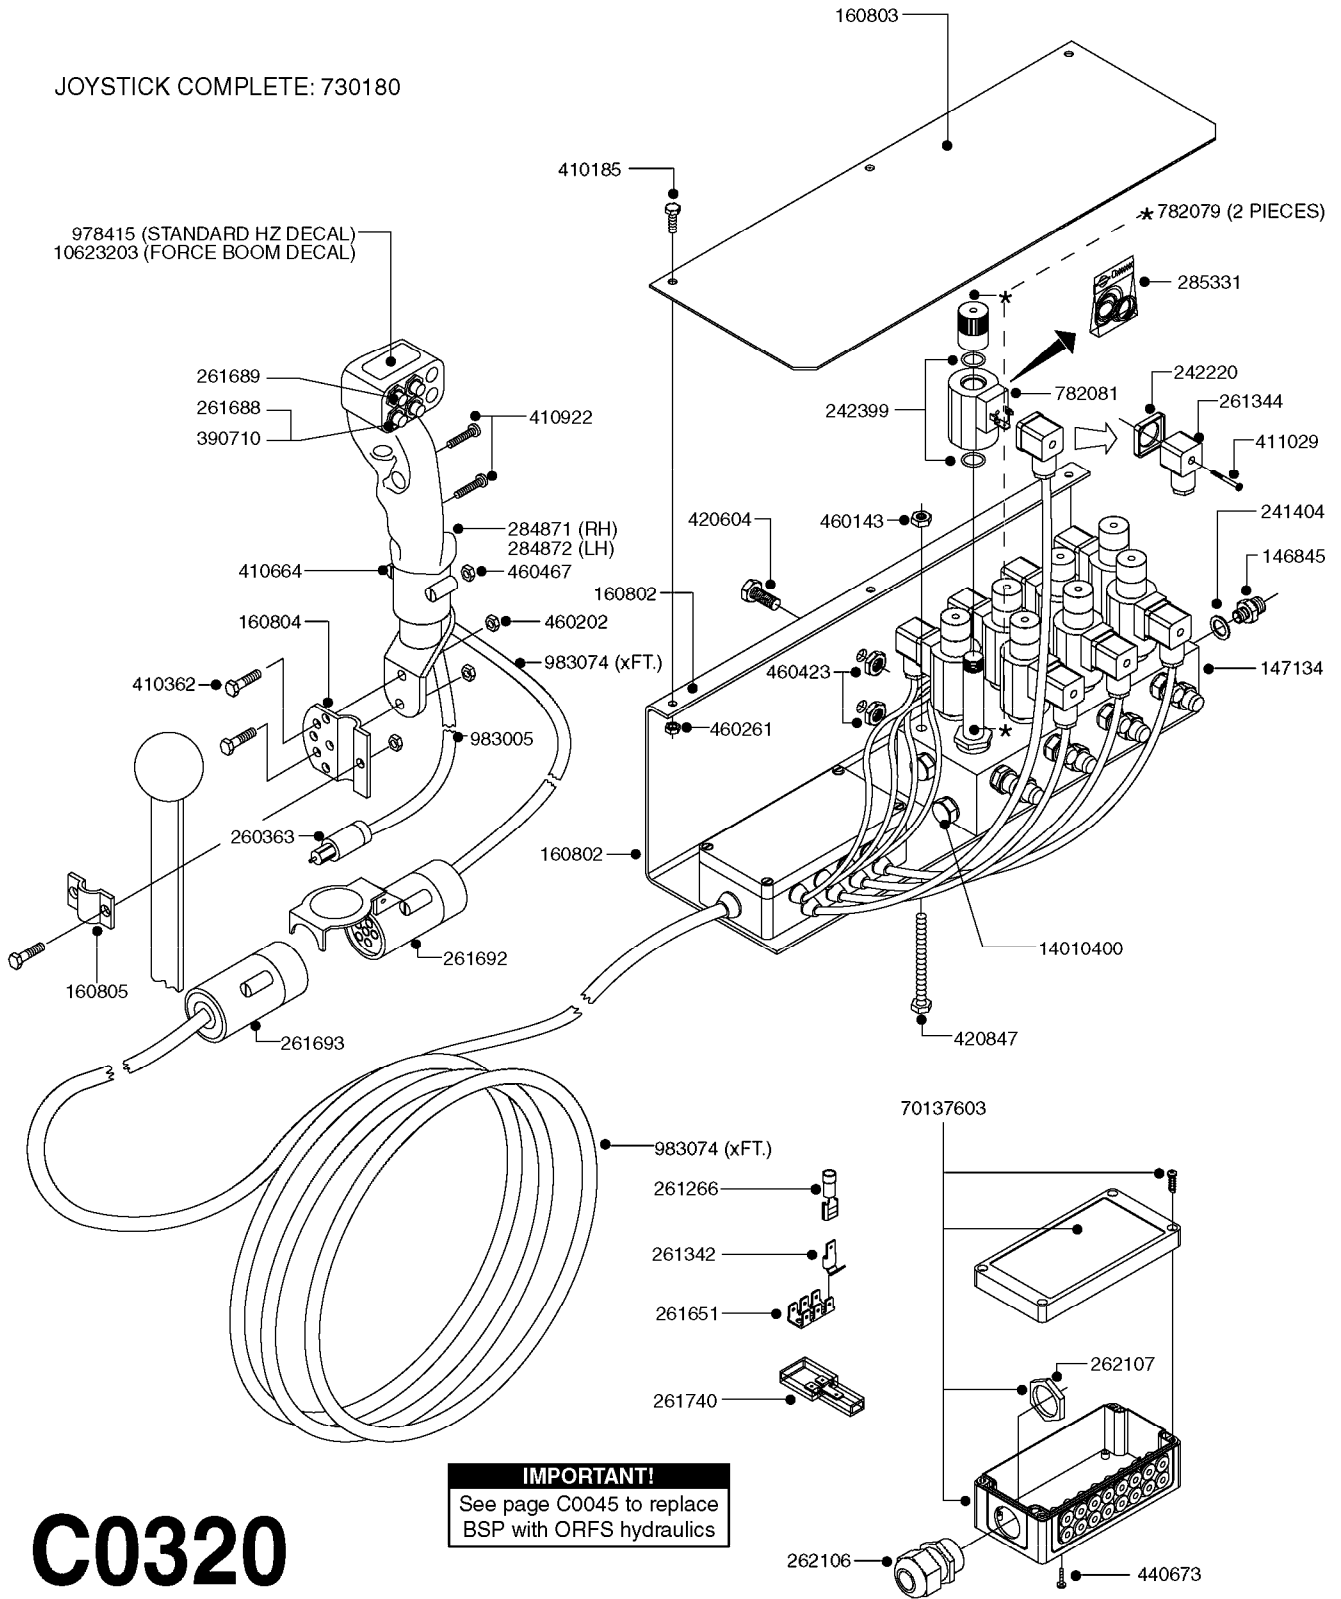

JOYSTICK COMPLETE: 730180

978415 (STANDARD HZ DECAL)
10623203 (FORCE BOOM DECAL)

HYD EAGLE HZ JOYSTICK CONTROL
C0320-HIN, 30:03:16

Page 1

Date 04.11.2017 14:05

parts-n°	order qty	description
146845	1	HEX NIPPLE 1/4"X1/4"
147134	1	MANIFOLD 4-FUNCTION
160802	1	MOUNT PLATE F.HYD SOLENOID'HZ'
160803	1	COVER PLATE F.HYD SOLENOID'HZ'
160804	1	MOUNT BRACKET F.HANDLE
160805	1	MOUNT STRAP F.HANDLE
241404	1	DOWTY SEAL 1/4"
242220	1	GASKET F. HIRSMANN PLUG
242399	1	O-RING F.HYD SOLENOID VALVE
260363	1	PLUG 2 POLE 12V
261266	1	CONNECTOR END F.CABLE HP
261342	1	SPADE F.ELEC.3 WAY CONNECTOR
261344	1	HIRSCHMANN PLUG B
261651	1	SPADE F.ELEC.6 POLE CONNECTOR
261688	1	SWITCH F. HANDLE WHITE
261689	1	CAP RUBBER F. SWITCH JOYSTICK
261692	1	PLUG ELEC.7 POLE FEMALE F.CABL
261693	1	PLUG ELEC. 7 POLE MALE
261740	1	SPADE F.ELEC.3 POLE CONN.INSUL
262106	1	BULKHEAD F. CABLE 6.5-14 BLACK
262107	1	NUT F. BULKHEAD CABLE BLACK
284871	1	CONTROL HANDLE RIGHT HALF
284872	1	CONTROL HANDLE LEFT HALF
285331	1	SEAL KIT F. HZ HYD.SOLENOID 96
390710	1	SWITCH F.HANDLE GREY MACHINED
410185	1	BOLT HEX 8.8 DEL M6X16
410362	1	BOLT HEX 8.8 SS M6X20
410664	1	BOLT HEX M5 X 20
410922	1	CYL.SKR 8.8 DEL M4X20 RST
411029	1	SCREW M3X35 F.HIRSMANN PLUG
420604	1	BOLT HEX 8.8 DEL M10X25 FT DIN933
420847	1	BOLT HEX 8.8 DEL M8X85
440673	1	SCREW F.PLASTIC 5X12 SS
460143	1	NUT HEX M8X1.25 LOCK DIN985A2 SS
460202	1	NUT HEX M6
460261	1	NUT HEX M6X1.00 LOCK DIN985 A2 SS
460423	1	NUT HEX M10X1.50 LOCK DIN985A2 SS
460467	1	NUT HEX M5 GALV.
730180	1	HYD.KIT JOYSTICK CTRL HANDLE
782079	1	CARTRIDGE VALVE
782081	1	SOLENOID F. CARTRIDGE VALVE
978415	1	DECAL CONTROL HANDLE
983005	1	ELEC. CABLE 2 WIRE X 1.5MM
983074	1	ELEC. CABLE 5 WIRE X 1.5MM
10623203	1	DECAL F.JOYSTICK - FORCE
14010400	1	PLUG 1/4" BSP
70137603	1	JUNC. BOX, FLUID, COMPLETE, 2015