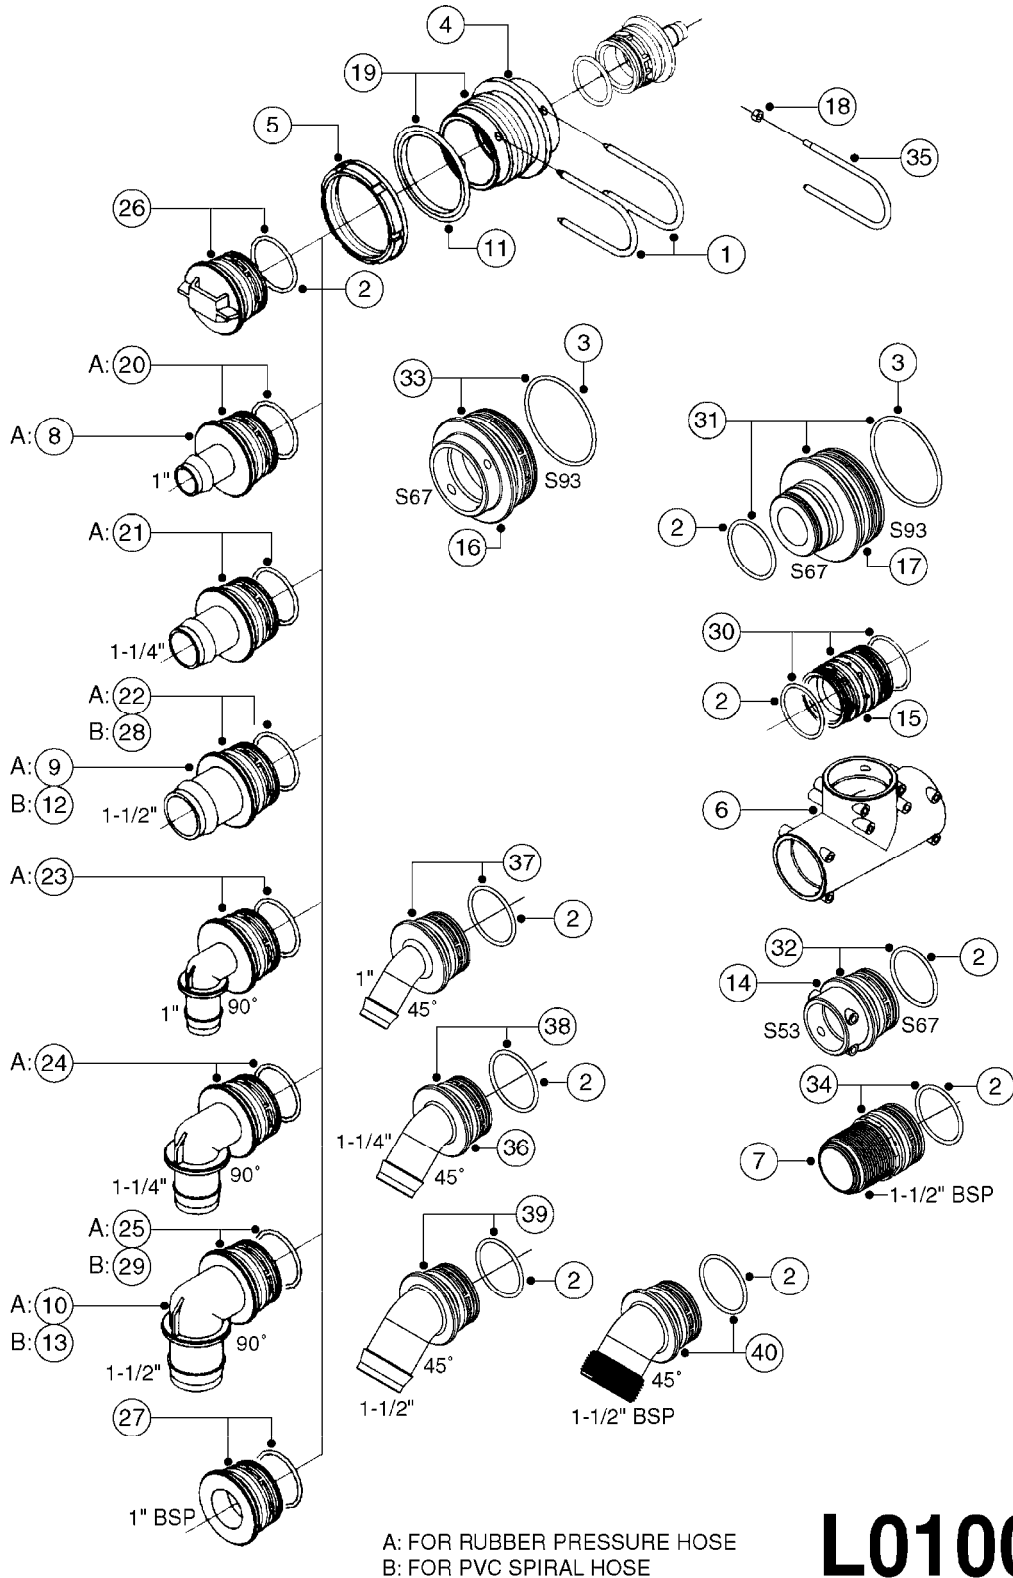

L0090

FITTINGS - S-56 & S-61
L0090-HIN, 01:01:16

Page 1

Date 04.11.2017 14:05

parts-n°	order qty	description
145661	1	FITT.DK S-61 FORK
241754	1	O-RING D59.5X3
241883	1	O-RING D39.2X3 NITRIL 242020
322055	1	FITT.DK S-61 BULKHEAD
322056	1	FITT.DK S-61 BULKHEAD NUT
322066	1	FITT.DK S-56 NUT
334050	1	FITT.DK S-61 STR.1-1/4"
334068	1	FITT.DK S-61 STR.1"
334091	1	FITT.DK S-61 STR.1-1/2'
334099	1	FITT.DK S-61 ELB.1-1/2"110 DEG
334100	1	FITT.DK S-61 ELB.1" 110 DEG.
334151	1	FITT.DK S-61 ELB.1-1/4"110 DEG
390231	1	FITT.DK NIPPLE 1-1/2 X S56