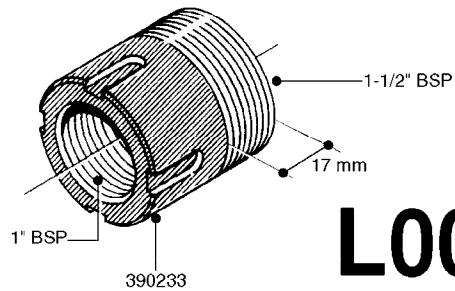

L0040

FITTINGS - NIPPLES & ELBOWS
L0040-HIN, 01:01:16

Page 1

Date 04.11.2017 14:05

parts-n°	order qty	description
10530803	1	FITT.PO.SE 2.00X2.00 45 DEG.
320191	1	FITT.DK ELB 3/8' BSP 45 DEGREE
320482	1	FITT.DK ELB. 1/2" BSP 60 DEG.
320596	1	FITT.DK ELB 3/8'-1/2'BSP 45DEG
320607	1	FITT.DK HN 3/8M X 3/8F BSP LNG
320633	1	FITT.DK HN 3/8"M X 3/8"F BSP
321451	1	FITT.DK ELB.1-1/2 X1-1/4 80DEG
321532	1	FITT.DK REDUC 3/4' X 1/2' BSP
390233	1	FITT.DK REDUC 1-1/2" X 1" BSP