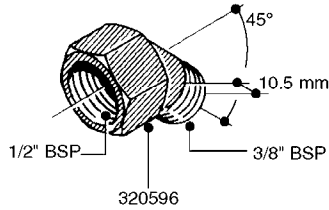

L0030

FITTINGS - HEXAGON NIPPLES
L0030-HIN, 01:01:16

Page 1
Date 04.11.2017 14:05

parts-n°	order qty	description
10015303	1	FITT.PO.HN 1.00X1.00 M1000
10425003	1	FITT.PO.HN 1.25X1.00 MCPHEE
320132	1	FITT.DK HN 1" BSP
320176	1	FITT.DK HN 3/8"X1/2" BSP
320445	1	FITT.DK HN 1/4"X3/8" BSP
320655	1	FITT.DK HN 1/2"-1/2" BSP
320692	1	FITT.DK HN 3/8'BSPX1/4'NPT
320703	1	FITT.DK HN 3/8BSP X1/2 &1/4NPT
320725	1	FITT.DK NIPPLE 3/8"-3/8" BSP
320902	1	FITT.DK HN 3/8'X 1/4' BSP
390232	1	FITT.DK HN 1-1/2' X 1-1/4' BSP
390276	1	FITT.DK HN 1'BSP