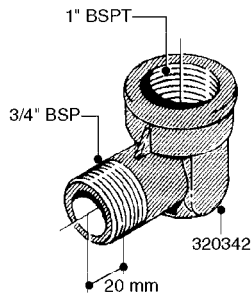

L0010

parts-n°	order qty	description
240085	1	O-RING D13,1/8,3X02,4 NITRIL
241441	1	O-RING D29.3X3
242594	1	O-RING D14 X 1.78 SCH.70-EPDM
320084	1	FITT.DK NUT 1/2" BSP
320095	1	FITT.DK NUT 1" BSP
320117	1	FITT.DK CONN.1/2"BSP F. 1" CAP
320187	1	FITT.DK CAP 3/8" BSP BLACK
320283	1	FITT.DK NUT 3/4"BSP
320821	1	FITT.DK NUT 1-1/2" BSP
321495	1	FITT.DK REDUC 1/4'BSP F.3/4'NT
321576	1	FITT.DK CONN 1/2"BSP F.3/4"NUT
330013	1	O-RING D15/D10X2.5 F.3/8"NUT
330212	1	O-RING D19/D14X2.4 F.1/2"NUT
330326	1	O-RING D30/D24X2 F.1"NUT
330341	1	FITT.DK HB 1" F. 1" NUT
330595	1	O-RING D24.6/D20X2.1 -3/4"
330665	1	3/4' HOSE TAIL F/1' CAP
330676	1	FITT.DK HB 3/8" F. 1/2" NUT
330687	1	FITT.DK HB 1/2" F. 1/2" NUT
330691	1	FITT.DK HB 3/4'F.3/4' NUT
330783	1	FITT.DK HB 3/8"F.3/8" NUT
331262	1	FITT.DK HB 1-1/2" F. 1-1/2"NUT
331273	1	O-RING D44/D38X2 F.1-1/2"
331446	1	FITT.DK HB 1" F.1-1/2" NUT
331807	1	FITT.DK HB 5/16" F.3/8" NUT
332286	1	FITT.DK HB 1/2" F. 3/4" NUT
332905	1	FITT.DK HB 1/2" F. 3/4" CAP
332927	1	PLUG F. NOZZLE TUBE 3/4'
333292	1	FITT.DK HB 1"O'RING F.1-1/2"
333664	1	FITT.DK HB 5/16' F. 1/2' NUT
334044	1	FITT.DK HB 3/4' F. 3/4' CAP
334059	1	FITT.DK EL 1" 110 DEG.F.1-1/2"
334123	1	FITT.DK HB 1-1/4"O-RNG F.1-1/2"
334150	1	FITT.DK HB 1-1/4" 110 F.1-1/2"
390542	1	PLUG WASHER FOR 3/4'CAP NUT
716236	1	FITT.DK HB 1/2" ASSY. F. 3/4"
716413	1	FITT.DK PLUG ASSY. F.NOZ TUBE
717426	1	FITT.DK REDUC 1/4"BSP F.3/4"N
720856	1	FITT.DK 1/2'BSP ASSY.F.3/4'NUT
724621	1	FITT.DK HB 3/4"ASSY F.3/4" NUT