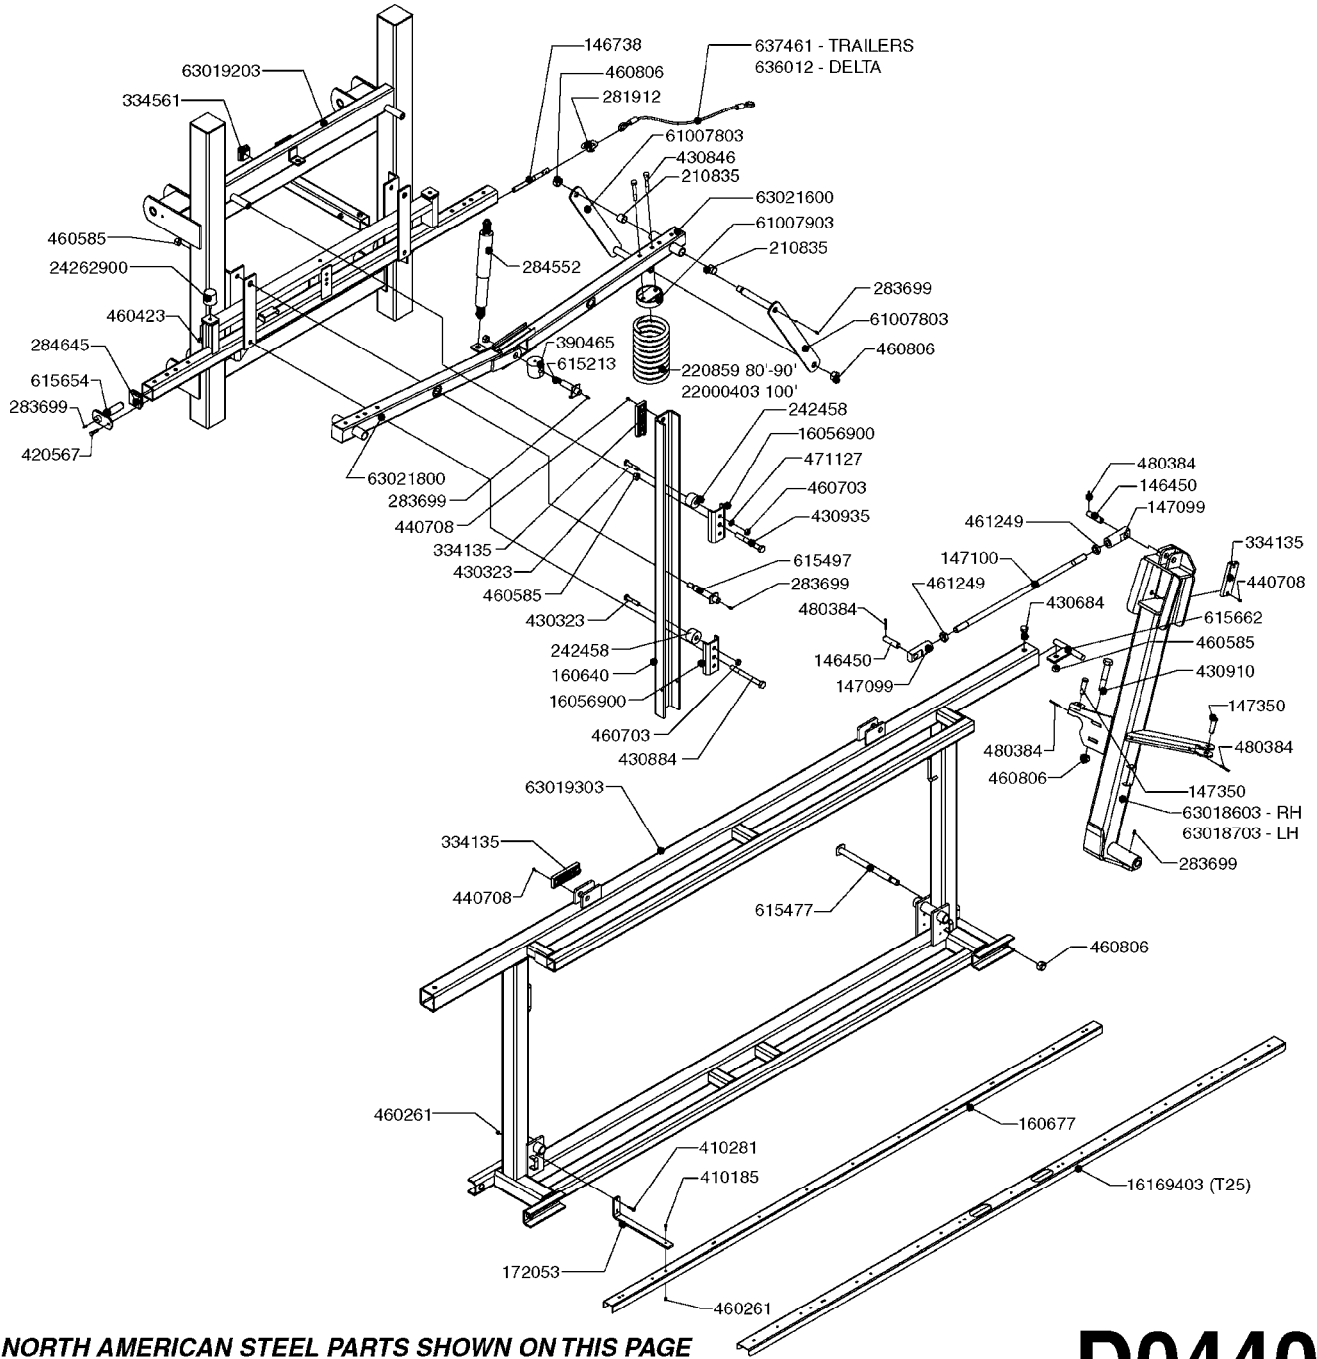

DK* = DENMARK STEEL PARTS
US* = NORTH AMERICAN STEEL PARTS

D0410

BOOM - SPC OUTER WING 80-100'
D0410-HIN, 01:01:16

Page 1
Date 04.11.2017 14:05

parts-n°	order qty	description
111344	1	CLAW CLUTCH Ø100/Ø20,5 UNDER PART RED
111640	1	CLAW CLUTCH Ø100 TOP PART RED
145911	1	BUSHING FOR HY CYL 21M LZ
145912	1	BUSHING D19.8/D17.0X7MM
166246	1	WASHER CUP D53 F.SPRING
220771	1	SPRING D53/D43X100
283699	1	GREASE NIPPLE M6X1
322114	1	NUT PLASTIC F.NOZZ.H
322116	1	BOLT PLASTIC F.NOZZ.H.
334873	1	NOZZLE HOLDER - BOTTOM HALF
334874	1	NOZZLE HOLDER - TOP HALF
421083	1	BOLT HEX 8.8 DEL M10X65
430874	1	SCREW SET 8.8 DEL M12X70 FT
460386	1	NUT HEX M12X1.75
460423	1	NUT HEX M10X1.50 LOCK DIN985A2 SS
460585	1	LOCKING NUT M16 DIN985 A2 SS
460703	1	NUT HEX M12X1.75 LOCK DIN985A2 SS
460806	1	NUT HEX M20X2.50 LOCK DIN985A2 SS
461251	1	NUT HEX M20 X 2.5 JAMB
471122	1	WASHER, M10, Ø20/10.5X 2.0, SS
471127	1	WASHER Z12N 13X24X2,5 RST
615819	1	PIN
14016600	1	PIN F. LINK ARM / SPC
28015003	1	PANDUIT TIE STRAP, PKG. 25
61006200	1	ADJ. ARM F.BREAKAWAY FTZ
61010700	1	PIN F.HINGE 80-90'/SPC L=664
61024200	1	PIN F. PIVOT HINGE 100'/SPC
63008400	1	OUTERWING 90' RH / SPC
63008500	1	OUTERWING 90' LH / SPC
63009200	1	OUTERWING 100' LH / SPC
63009300	1	OUTERWING 100' RH / SPC
63010400	1	OUTERWING 80' LH / SPC
63010500	1	OUTERWING 80' RH / SPC
63018403	1	WING OUTER RH 100' SPC
63018503	1	WING OUTER LH 100' SPC
63019703	1	BREAKAWAY 2.5M SPC/FTZ
63019803	1	BREAKAWAY 3M SPC/FTZ
63828100	1	BREAKAWAY FTZ/SPC 2.5M, RED
63825000	1	BREAKAWAY FTZ/SPC 3.0M, RED
82500403	1	WING OUTER SET FPS 80' SPC
82500503	1	WING OUTER SET FPS 88-90' SPC