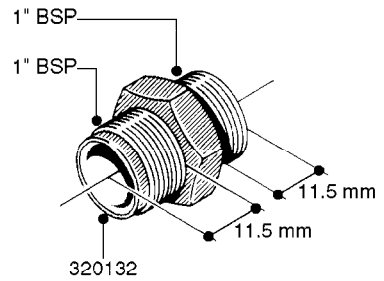

L0030

FITTINGS - HEXAGON NIPPLES
L0030-HIN, 01:01:16

Page 1
Date 04.11.2017 14:05

parts-n°	order qty	description
10015303	1	FITT.PO.HN 1.00X1.00 M1000
10425003	1	FITT.PO.HN 1.25X1.00 MCPHEE
320132	1	FITT.DK HN 1" BSP
320176	1	FITT.DK HN 3/8"X1/2" BSP
320445	1	FITT.DK HN 1/4"X3/8" BSP
320655	1	FITT.DK HN 1/2"-1/2" BSP
320692	1	FITT.DK HN 3/8'BSPX1/4'NPT
320703	1	FITT.DK HN 3/8BSP X1/2 &1/4NPT
320725	1	FITT.DK NIPPLE 3/8"-3/8" BSP
320902	1	FITT.DK HN 3/8'X 1/4' BSP
390232	1	FITT.DK HN 1-1/2' X 1-1/4' BSP
390276	1	FITT.DK HN 1'BSP