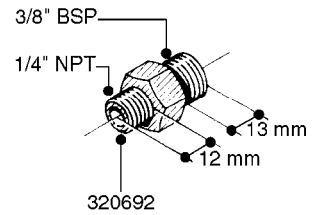

L0030

FITTINGS - HEXAGON NIPPLES
L0030-HIN, 01:01:16

Page 1
Date 04.11.2017 14:05

parts-n°	order qty	description
10015303	1	FITT.PO.HN 1.00X1.00 M1000
10425003	1	FITT.PO.HN 1.25X1.00 MCPHEE
320132	1	FITT.DK HN 1" BSP
320176	1	FITT.DK HN 3/8"X1/2" BSP
320445	1	FITT.DK HN 1/4"X3/8" BSP
320655	1	FITT.DK HN 1/2"-1/2" BSP
320692	1	FITT.DK HN 3/8'BSPX1/4'NPT
320703	1	FITT.DK HN 3/8BSP X1/2 &1/4NPT
320725	1	FITT.DK NIPPLE 3/8"-3/8" BSP
320902	1	FITT.DK HN 3/8'X 1/4' BSP
390232	1	FITT.DK HN 1-1/2' X 1-1/4' BSP
390276	1	FITT.DK HN 1'BSP