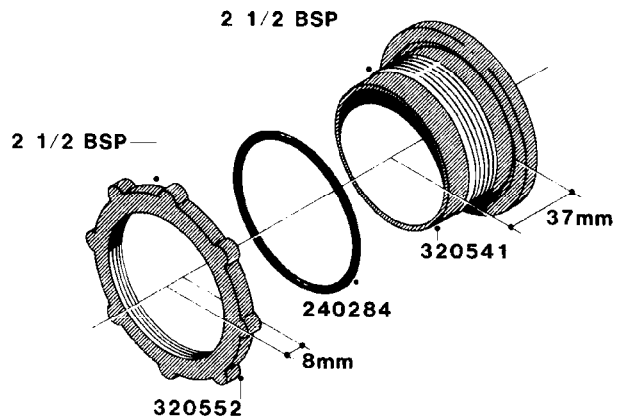

L0060

FITTINGS - BULKHEAD
L0060-HIN, 01:01:16

Page 1

Date 04.11.2017 14:05

parts-n°	order qty	description
141046	1	NUT 3/8" BSP
141341	1	NUT 1/4' BSP
240284	1	O-RING D82,5/75 X 3,5
320456	1	FITT.DK BULKHEAD 1"BSP DOUBLE
320467	1	FITT.DK BULKHEAD 1"BSP SINGLE
320471	1	FITT.DK NUT 1" BSP JAMB
320541	1	FITT.DK BULKHEAD 2-1/2'BSP SIN
320552	1	FITT.DK NUT 2-1/2' BSP JAMB
320644	1	FITT.DK ELB.3/4"HB X 1" BSP
320784	1	FITT.DK CAP 1-1/2" BSP
320795	1	FITT.DK NUT 1-1/2" BSP JAMB
320935	1	FITT.DK BULKHEAD 1/4' BSP SING
320946	1	FITT.DK BULKHEAD 3/8' BSP SING
321296	1	FITT.DK BULKHEAD 1/2" BSP SING
321307	1	FITT.DK NUT 1/2" BSP JAMB
321333	1	FITT.DK BULK 1-1/2" X 1"F BSP
330061	1	O-RING D16/D11X2,5
330072	1	O-RING D53.5/D45.5X4
330212	1	O-RING D19/D14X2.4 F.1/2"NUT
332577	1	O-RING D38/D30X4 F.1" PUR.
332592	1	O-RING D26/D20X3