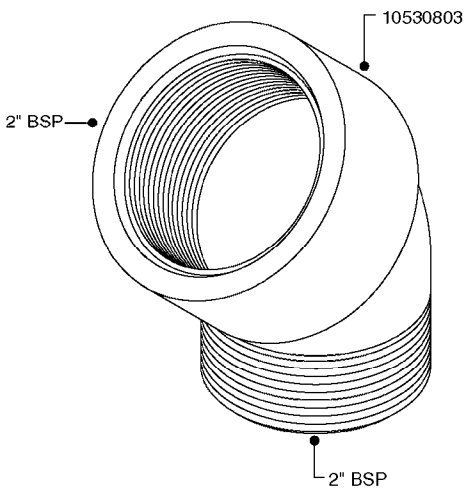

L0020

FITTINGS-T-PIECES, CAPS & ELBOWS
L0020-HIN, 01:01:16

Page 1
Date 04.11.2017 14:05

parts-n°	order qty	description
10053603	1	FITT. CAPNUT 2"BSP 5601
10194303	1	CAP BLANK 1 1/2 MCPHEE 210060
320047	1	FITT.DK CAPNUT 1/2" BSP
320106	1	FITT.DK CAPNUT 1" BSP
320272	1	FITT.DK CAPNUT 3/8" BSP
320316	1	FITT.DK TEE 3/4" X3/4" X1"BSP
320331	1	FITT.DK TEE 1" - 1" - 3/4" BSP
320342	1	FITT.DK EL 3/4"M X 1"F BSP
320563	1	FITT.DK 3 WAY 1/2" 110 DEG.
320677	1	NO LONGER AVAILABLE
320961	1	FITT.DK CAPNUT 1-1/2" BSP
321053	1	FITT.DK TEE 1/2 X1/2 X1/2" BSP
322072	1	FITT.DK TEE 3/8'X3/8'X3/8' BSP
322095	1	FITT.DK TEE 1-1/2 X1-1/4 X3/4" BSP
322138	1	FITT.DK ELB 1"M X 1"F BSP
330013	1	O-RING D15/D10X2.5 F.3/8"NUT
330212	1	O-RING D19/D14X2.4 F.1/2"NUT
330326	1	O-RING D30/D24X2 F.1"NUT
331273	1	O-RING D44/D38X2 F.1-1/2"

L0030

FITTINGS - HEXAGON NIPPLES
L0030-HIN, 01:01:16

Page 1
Date 04.11.2017 14:05

parts-n°	order qty	description
10015303	1	FITT.PO.HN 1.00X1.00 M1000
10425003	1	FITT.PO.HN 1.25X1.00 MCPHEE
320132	1	FITT.DK HN 1" BSP
320176	1	FITT.DK HN 3/8"X1/2" BSP
320445	1	FITT.DK HN 1/4"X3/8" BSP
320655	1	FITT.DK HN 1/2"-1/2" BSP
320692	1	FITT.DK HN 3/8'BSPX1/4'NPT
320703	1	FITT.DK HN 3/8BSP X1/2 &1/4NPT
320725	1	FITT.DK NIPPLE 3/8"-3/8" BSP
320902	1	FITT.DK HN 3/8'X 1/4' BSP
390232	1	FITT.DK HN 1-1/2' X 1-1/4' BSP
390276	1	FITT.DK HN 1'BSP