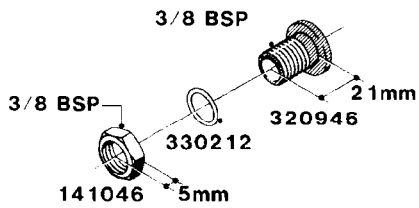

L0060

FITTINGS - BULKHEAD
L0060-HIN, 01:01:16

Page 1

Date 04.11.2017 14:05

parts-n°	order qty	description
141046	1	NUT 3/8" BSP
141341	1	NUT 1/4' BSP
240284	1	O-RING D82,5/75 X 3,5
320456	1	FITT.DK BULKHEAD 1"BSP DOUBLE
320467	1	FITT.DK BULKHEAD 1"BSP SINGLE
320471	1	FITT.DK NUT 1" BSP JAMB
320541	1	FITT.DK BULKHEAD 2-1/2'BSP SIN
320552	1	FITT.DK NUT 2-1/2' BSP JAMB
320644	1	FITT.DK ELB.3/4"HB X 1" BSP
320784	1	FITT.DK CAP 1-1/2" BSP
320795	1	FITT.DK NUT 1-1/2" BSP JAMB
320935	1	FITT.DK BULKHEAD 1/4' BSP SING
320946	1	FITT.DK BULKHEAD 3/8' BSP SING
321296	1	FITT.DK BULKHEAD 1/2" BSP SING
321307	1	FITT.DK NUT 1/2" BSP JAMB
321333	1	FITT.DK BULK 1-1/2" X 1"F BSP
330061	1	O-RING D16/D11X2,5
330072	1	O-RING D53.5/D45.5X4
330212	1	O-RING D19/D14X2.4 F.1/2"NUT
332577	1	O-RING D38/D30X4 F.1" PUR.
332592	1	O-RING D26/D20X3