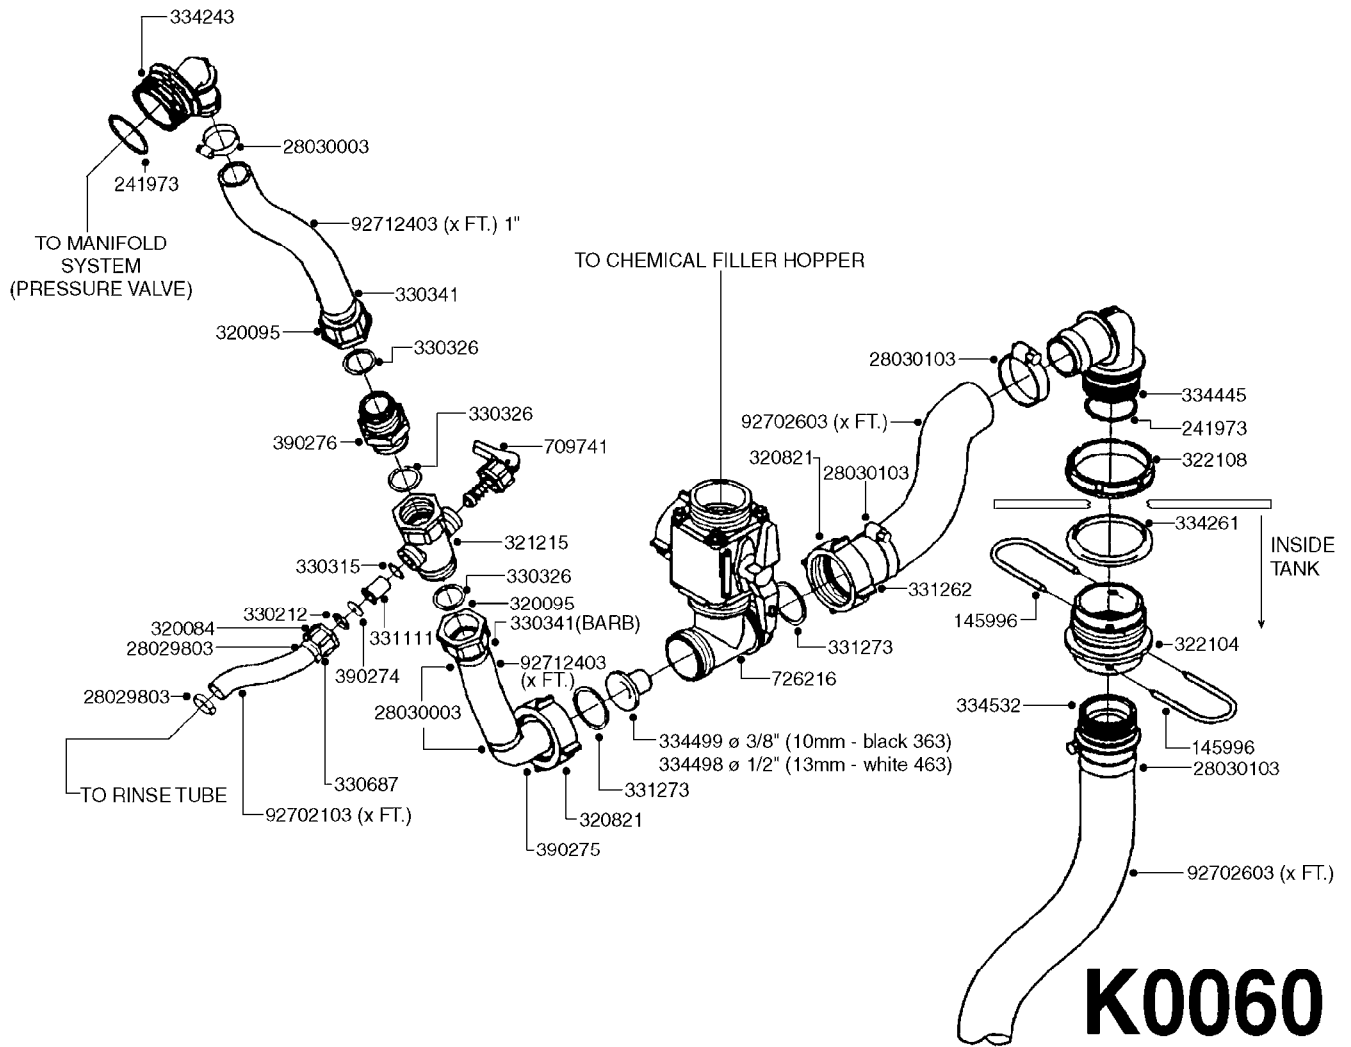

CHEM. FILLER-PLUMBING-MANIFOLD
K0060-HIN, 01:01:16

Page 1

Date 04.11.2017 14:05

parts-n°	order qty	description
145996	1	FITT.DK S-67 FORK
241973	1	O-RING Ø3 X 44,2 70 SHORES NITRIL
320084	1	FITT.DK NUT 1/2" BSP
320095	1	FITT.DK NUT 1" BSP
320821	1	FITT.DK NUT 1-1/2" BSP
321215	1	FITT.DK HOUSING F. AGITATION
322104	1	FITT.DK S-67 BULKHEAD
322108	1	FITT.DK S-67 BULKHEAD NUT
330212	1	O-RING D19/D14X2.4 F.1/2"NUT
330315	1	O-RING D18.4/D13X.6
330326	1	O-RING D30/D24X2 F.1"NUT
330341	1	FITT.DK HB 1" F. 1" NUT
330687	1	FITT.DK HB 1/2" F. 1/2" NUT
331111	1	VALVE SEAT FOR 1/2" DISTRIBUT.
331262	1	FITT.DK HB 1-1/2" F. 1-1/2"NUT
331273	1	O-RING D44/D38X2 F.1-1/2"
334243	1	HOSE TAIL 90° S67 1"
334261	1	GASKET F. S-67 BULKHEAD
334445	1	HOSE TAIL 90° S67 1"1/2
334498	1	NOZZLE INJECTOR 13MM/462 WHITE
334499	1	NOZZLE INJECTOR 10MM/361 BLACK
334532	1	FITT.DK S-67 STR.1-1/2' W/HOLE
390274	1	ORIFICE ID4.0/18/1.5
390275	1	FITT.DK ELB 1' SPECIAL F.CHEMF
390276	1	FITT.DK HN 1'BSP
709741	1	VALVE ASSY. 1/2" FLIP LEVER
726216	1	VALVE TWO WAY
978336	1	DECAL MANIFOLD SYS.CHEM.FILL
28029803	1	CLAMP HOSE GEAR P1/2" 6708
28030003	1	CLAMP HOSE GEAR P1" 6716
28030103	1	CLAMP HOSE GEAR P5/4-S1.5"6724
92702103	1	HOSE R X1/2" X300PSI WP X0012"
92702603	1	HOSE PVC SUCT GRAY 1-1/2"
92712403	1	HOSE R X1" X300PSI WP X0012"