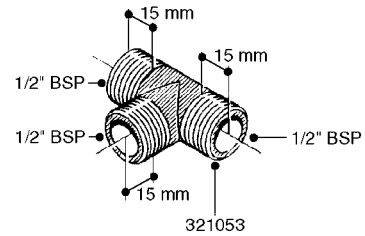

L0010

parts-n°	order qty	description
240085	1	O-RING D13,1/8,3X02,4 NITRIL
241441	1	O-RING D29.3X3
242594	1	O-RING D14 X 1.78 SCH.70-EPDM
320084	1	FITT.DK NUT 1/2" BSP
320095	1	FITT.DK NUT 1" BSP
320117	1	FITT.DK CONN.1/2"BSP F. 1" CAP
320187	1	FITT.DK CAP 3/8" BSP BLACK
320283	1	FITT.DK NUT 3/4"BSP
320821	1	FITT.DK NUT 1-1/2" BSP
321495	1	FITT.DK REDUC 1/4'BSP F.3/4'NT
321576	1	FITT.DK CONN 1/2"BSP F.3/4"NUT
330013	1	O-RING D15/D10X2.5 F.3/8"NUT
330212	1	O-RING D19/D14X2.4 F.1/2"NUT
330326	1	O-RING D30/D24X2 F.1"NUT
330341	1	FITT.DK HB 1" F. 1" NUT
330595	1	O-RING D24.6/D20X2.1 -3/4"
330665	1	3/4' HOSE TAIL F/1' CAP
330676	1	FITT.DK HB 3/8" F. 1/2" NUT
330687	1	FITT.DK HB 1/2" F. 1/2" NUT
330691	1	FITT.DK HB 3/4'F.3/4' NUT
330783	1	FITT.DK HB 3/8"F.3/8" NUT
331262	1	FITT.DK HB 1-1/2" F. 1-1/2"NUT
331273	1	O-RING D44/D38X2 F.1-1/2"
331446	1	FITT.DK HB 1" F.1-1/2" NUT
331807	1	FITT.DK HB 5/16" F.3/8" NUT
332286	1	FITT.DK HB 1/2" F. 3/4" NUT
332905	1	FITT.DK HB 1/2" F. 3/4" CAP
332927	1	PLUG F. NOZZLE TUBE 3/4'
333292	1	FITT.DK HB 1"O'RING F.1-1/2"
333664	1	FITT.DK HB 5/16' F. 1/2' NUT
334044	1	FITT.DK HB 3/4' F. 3/4' CAP
334059	1	FITT.DK EL 1" 110 DEG.F.1-1/2"
334123	1	FITT.DK HB 1-1/4"O-RNG F.1-1/2"
334150	1	FITT.DK HB 1-1/4" 110 F.1-1/2"
390542	1	PLUG WASHER FOR 3/4'CAP NUT
716236	1	FITT.DK HB 1/2" ASSY. F. 3/4"
716413	1	FITT.DK PLUG ASSY. F.NOZ TUBE
717426	1	FITT.DK REDUC 1/4"BSP F.3/4"N
720856	1	FITT.DK 1/2'BSP ASSY.F.3/4'NUT
724621	1	FITT.DK HB 3/4"ASSY F.3/4" NUT