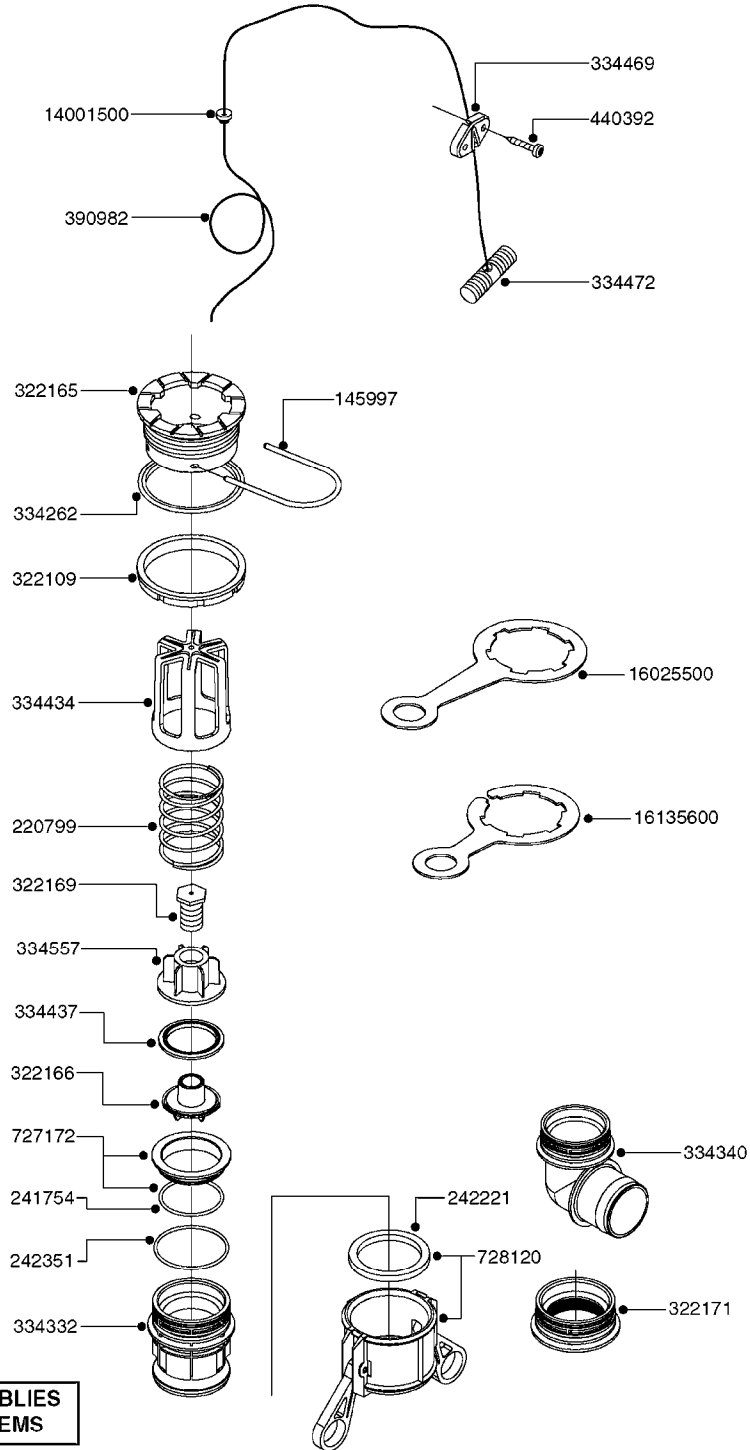

CLEAN WATER TANK
K0130-HIN, 01:01:16

COMPLETE TANK ASSY : 722072

K0130

CLEAN WATER TANK
K0130-HIN, 01:01:16

Page 1

Date 04.11.2017 14:05

parts-n°	order qty	description
161370	1	BKT.CLEAN WATER BOTT. VALVE
179989	1	BRKT. F. 3 GAL. TANK
281551	1	BALL VALVE 1/2"
320084	1	FITT.DK NUT 1/2" BSP
320482	1	FITT.DK ELB. 1/2" BSP 60 DEG.
321296	1	FITT.DK BULKHEAD 1/2" BSP SING
321307	1	FITT.DK NUT 1/2" BSP JAMB
321742	1	FITT.DK BULKHEAD 1/2' BSP
330212	1	O-RING D19/D14X2.4 F.1/2"NUT
330687	1	FITT.DK HB 1/2" F. 1/2" NUT
332592	1	O-RING D26/D20X3
334534	1	CLAMP HOSE PLASTIC 1/2"
420604	1	BOLT HEX 8.8 DEL M10X25 FT DIN933
420626	1	BOLT HEX 8.8 DEL M10X20 FT
421046	1	SCREW HEX M8X25/25 A2 SS DIN933
430721	1	BOLT HEX 8.8 DEL M12X40 FT
430802	1	BOLT HEX 8.8 DEL M12X75
430846	1	BOLT HEX 8.8 DEL M12X80
430870	1	BOLT HEX 8.8 DEL M12X55 FT
460364	1	NUT HU M8 A2 SS DIN934
460423	1	NUT HEX M10X1.50 LOCK DIN985A2 SS
460703	1	NUT HEX M12X1.75 LOCK DIN985A2 SS
471127	1	WASHER Z12N 13X24X2,5 RST
614396	1	CLEAN WATER BRACKET MB
614409	1	BRACKET FOR FOAM MARKER
717577	1	VALVE F.CLEAN WATER TANK
722072	1	CLEAN WATER TANK W FRAME & TAP
725901	1	LID F.WATER BOTTLE VENTED
927269	1	HOSE R X PVC X 1/2 X 0012"
10091103	1	BOLT HEX 3/8 NC GR.2 03.00'
10171703	1	BOLT HEX 3/8 NC GR.2 03.50"
10212903	1	NUT HEX NC (NYLON LOCK) 3/8"
10511303	1	FLATBAR L350/17DEG.CLEAN WATER
10511403	1	FLATBAR 104MM CLEAN WATER
10511503	1	BKT.CLEAN WATER MOUNT EAGLE
10598403	1	BOLT HEX HCS3/8-16 X 4 Z 5
63026303	1	CLEAN WATER TANK BRKT, ATV