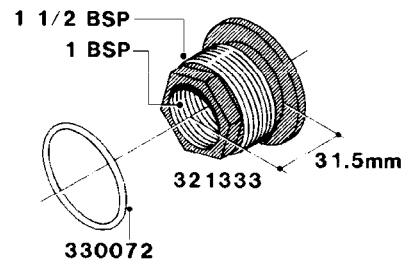

L0060

FITTINGS - BULKHEAD
L0060-HIN, 01:01:16

Page 1

Date 04.11.2017 14:05

parts-n°	order qty	description
141046	1	NUT 3/8" BSP
141341	1	NUT 1/4' BSP
240284	1	O-RING D82,5/75 X 3,5
320456	1	FITT.DK BULKHEAD 1"BSP DOUBLE
320467	1	FITT.DK BULKHEAD 1"BSP SINGLE
320471	1	FITT.DK NUT 1" BSP JAMB
320541	1	FITT.DK BULKHEAD 2-1/2'BSP SIN
320552	1	FITT.DK NUT 2-1/2' BSP JAMB
320644	1	FITT.DK ELB.3/4"HB X 1" BSP
320784	1	FITT.DK CAP 1-1/2" BSP
320795	1	FITT.DK NUT 1-1/2" BSP JAMB
320935	1	FITT.DK BULKHEAD 1/4' BSP SING
320946	1	FITT.DK BULKHEAD 3/8' BSP SING
321296	1	FITT.DK BULKHEAD 1/2" BSP SING
321307	1	FITT.DK NUT 1/2" BSP JAMB
321333	1	FITT.DK BULK 1-1/2" X 1"F BSP
330061	1	O-RING D16/D11X2,5
330072	1	O-RING D53.5/D45.5X4
330212	1	O-RING D19/D14X2.4 F.1/2"NUT
332577	1	O-RING D38/D30X4 F.1" PUR.
332592	1	O-RING D26/D20X3