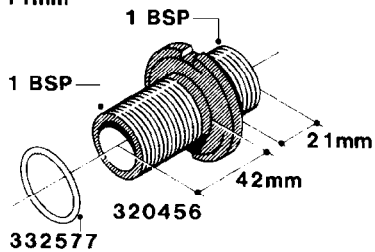

L0060

FITTINGS - BULKHEAD
L0060-HIN, 01:01:16

Page 1

Date 04.11.2017 14:05

parts-n°	order qty	description
141046	1	NUT 3/8" BSP
141341	1	NUT 1/4' BSP
240284	1	O-RING D82,5/75 X 3,5
320456	1	FITT.DK BULKHEAD 1"BSP DOUBLE
320467	1	FITT.DK BULKHEAD 1"BSP SINGLE
320471	1	FITT.DK NUT 1" BSP JAMB
320541	1	FITT.DK BULKHEAD 2-1/2'BSP SIN
320552	1	FITT.DK NUT 2-1/2' BSP JAMB
320644	1	FITT.DK ELB.3/4"HB X 1" BSP
320784	1	FITT.DK CAP 1-1/2" BSP
320795	1	FITT.DK NUT 1-1/2" BSP JAMB
320935	1	FITT.DK BULKHEAD 1/4' BSP SING
320946	1	FITT.DK BULKHEAD 3/8' BSP SING
321296	1	FITT.DK BULKHEAD 1/2" BSP SING
321307	1	FITT.DK NUT 1/2" BSP JAMB
321333	1	FITT.DK BULK 1-1/2" X 1"F BSP
330061	1	O-RING D16/D11X2,5
330072	1	O-RING D53.5/D45.5X4
330212	1	O-RING D19/D14X2.4 F.1/2"NUT
332577	1	O-RING D38/D30X4 F.1" PUR.
332592	1	O-RING D26/D20X3