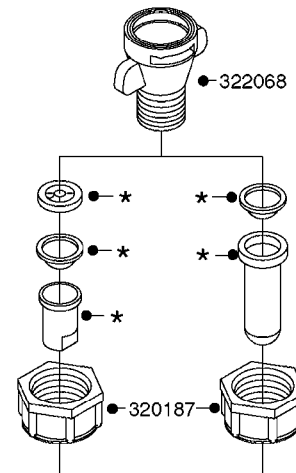

SINGLE NOZZLE BODY

TRIPLET NOZZLE BODY

D1090

*=REFER TO HARDI NOZZLE CATALOG

NOZZLE BODIES-SNAP FIT
D1090-HIN, 01:01:16

Page 1

Date 04.11.2017 14:05

parts-n°	order qty	description
143592	1	LOCK CLAMP FOR TRIPLET
241371	1	DIAPHRAGM, NO-DRIP alt 241371
241990	1	O-RING D9.3 X 2.4 VITON
242594	1	O-RING D14 X 1.78 SCH.70-EPDM
242598	1	O-RING D7.0 X 2.5 NITRIL
320187	1	FITT.DK CAP 3/8" BSP BLACK
320283	1	FITT.DK NUT 3/4"BSP
321462	1	CAP F.NO-DRIP ASSY.
322068	1	SNAP-FIT ADAPTER THREAD. HARDI
322114	1	NUT PLASTIC F.NOZZ.H
322116	1	BOLT PLASTIC F.NOZZ.H.
322258	1	HOUSING F.TRIPLET
322260	1	NOZZLE HOLDER LOWER PART
333012	1	NOZZLE HOLD. UPPER PART
334082	1	SNAP-FIT NOZZ.HOLD.CONE BLACK
334102	1	BLANK F.NOZZLE
334172	1	SNAP-FIT NOZZ.HOLD.CONE GREEN
334173	1	SNAP-FIT NOZZ.HOLD.CONE ORANGE
334220	1	YOKE, UPPER NOZZLE BODY
334371	1	SNAP-FIT NOZZLE HOLDER YELLOW
334373	1	SNAP-FIT NOZZLE HOLDER RED
334377	1	SNAP-FIT NOZZLE HOLDER BLUE
334926	1	SNAP-FIT TURN PLATE F TRIPLET
390639	1	O-RING F.NOZZLE FILTER
440665	1	SCREW M4.2X16 STAINLESS
716236	1	FITT.DK HB 1/2" ASSY. F. 3/4"
716413	1	FITT.DK PLUG ASSY. F.NOZ TUBE
724621	1	FITT.DK HB 3/4"ASSY F.3/4" NUT
725042	1	SCREEN 80 MESH W.GASKET, RED
725043	1	SCREEN 50 MESH W.GASKET, BLUE
725044	1	SCREEN 100 MESH W.GASKET, YELLO
725078	1	SNAP-FIT TRIPLET W/O NOZZ HOLD
725079	1	NOZZLE ASSY.SING.SNAP-FIT GREN
729645	1	NON-DRIP SPRING ASSY.GREEN 10