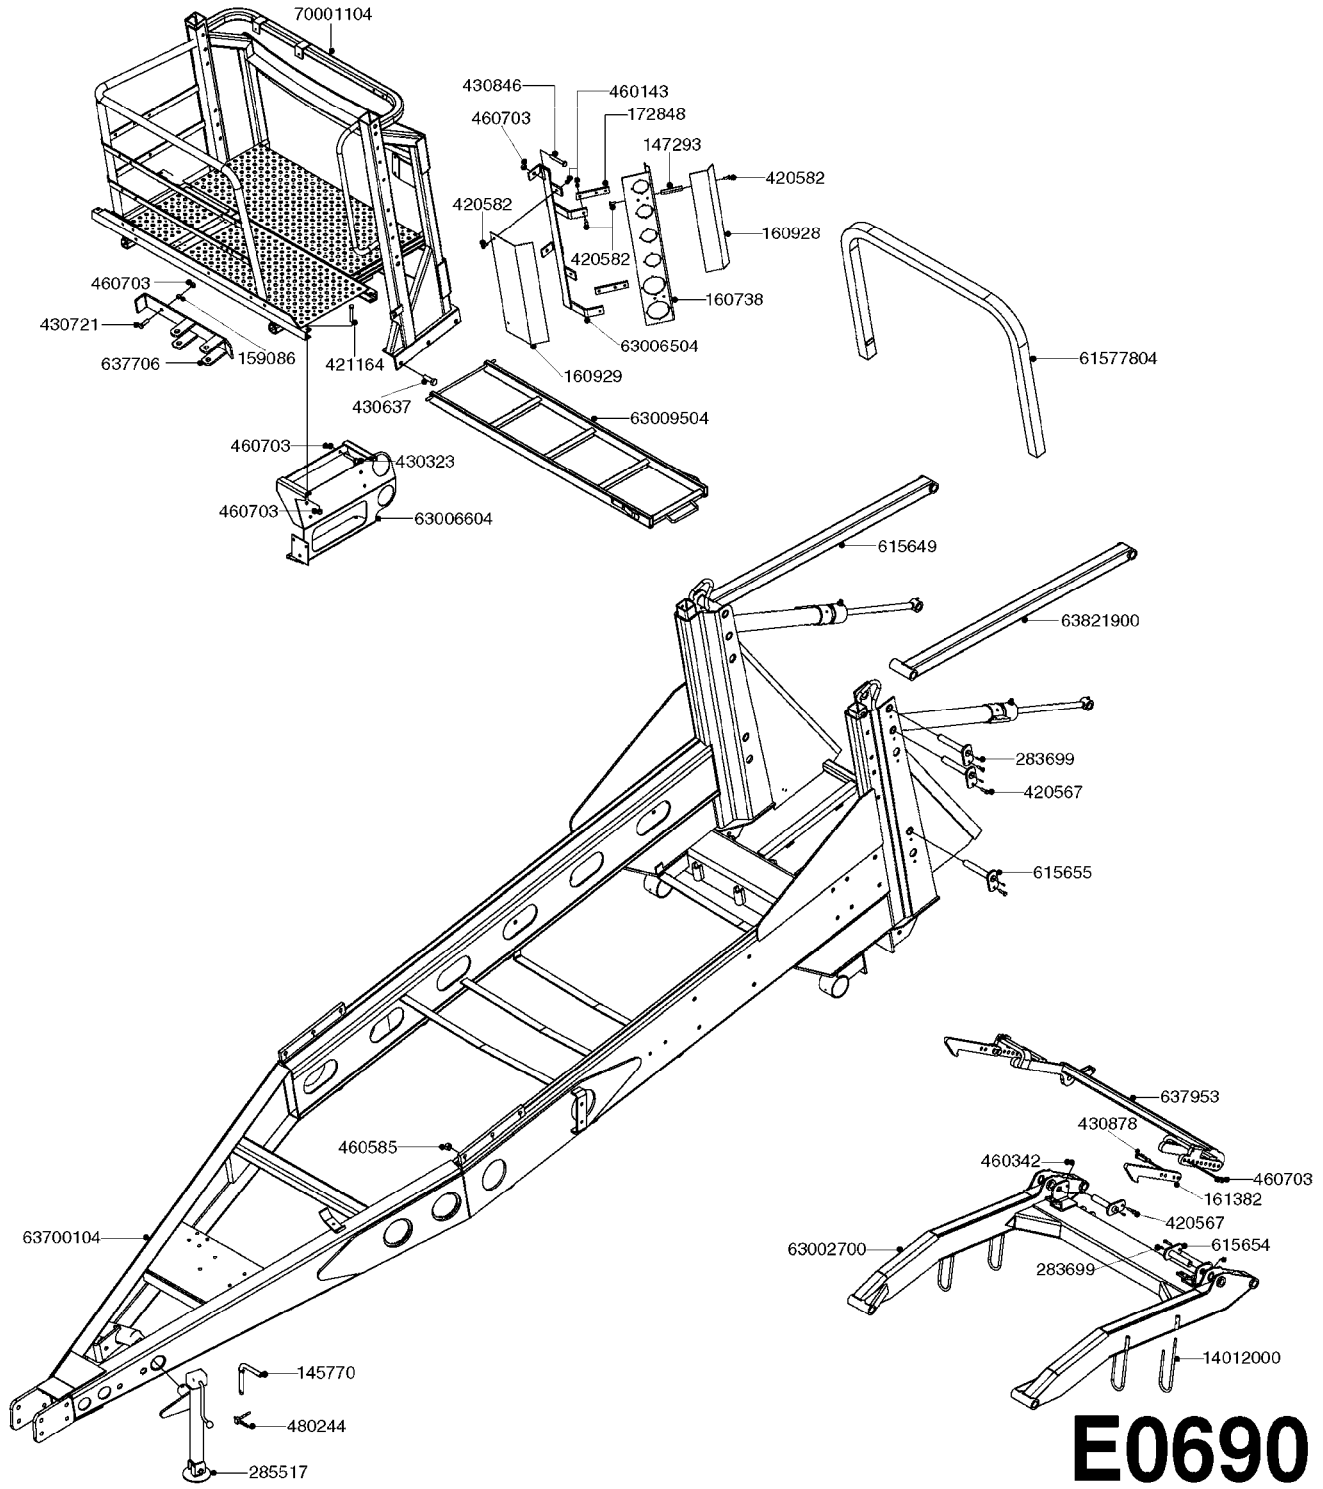

E0690

FRAME CM 1500
E0690-HIN, 01:01:16

Page 1

Date 04.11.2017 14:05

parts-n°	order qty	description
145770	1	LOCKING PAWL D16X110
147293	1	STUD M8 FEMALE L=80
159086	1	BUSHING D16.0/13.0 L=10MM
160738	1	BRACKET F. MANIFOLD
160928	1	COVER F. MANIFOLD RIGHT CM
160929	1	COVER F. MANIFOLD LEFT CM
161382	1	HOOK F.TRANSPORT LOCK L=340MM
172848	1	FLATBAR 30 X 8 L=140
283699	1	GREASE NIPPLE M6X1
285517	1	JACK COMP.F.CM875/1200/1500
420567	1	BOLT HEX 8.8 DEL M8X30 FT
420582	1	BOLT HEX 8.8 DEL M8X20 FT A2
421164	1	BOLT HEX 8.8 DEL M10X70
430323	1	BOLT HEX 8.8 DEL M12X60
430637	1	BOLT HEX 8.8 DEL M16X50 FT
430721	1	BOLT HEX 8.8 DEL M12X40 FT
430846	1	BOLT HEX 8.8 DEL M12X80
430878	1	BOLT HEX 8.8 DEL M12X45 DIN931
460143	1	NUT HEX M8X1.25 LOCK DIN985A2 SS
460342	1	NUT HEX M10 DEL DIN934
460585	1	LOCKING NUT M16 DIN985 A2 SS
460703	1	NUT HEX M12X1.75 LOCK DIN985A2 SS
480244	1	PIN SNAP D4.5
615649	1	ARM UPPER F. PARALIFT
615654	1	PIN D25 X 123 F. PARALIFT
615655	1	PIN D25 X 156 F. PARALIFT
637706	1	JACK STORAGE BRACKET
637953	1	TRANSPORT SAFETY HOOK ARM ASSY
14012000	1	HOOK FOR HOSES PARALIFT
61577804	1	TOP FRAME BRACE CM
63002700	1	PARALIFT BENT WELDMENT PAINTED
63006504	1	MANIFOLD MOUNT BKT. CM1500
63006604	1	SUPPORT BRACKET LADDER STORAGE
63009504	1	LADDER CM 1500
63700104	1	FRAME CM 1500
63821900	1	PARALIFT ARM W/MOUNTS
70001104	1	WORKING PLATFORM