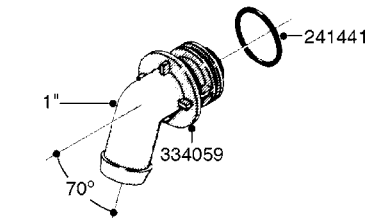

L0010

parts-n°	order qty	description
240085	1	O-RING D13,1/8,3X02,4 NITRIL
241441	1	O-RING D29.3X3
242594	1	O-RING D14 X 1.78 SCH.70-EPDM
320084	1	FITT.DK NUT 1/2" BSP
320095	1	FITT.DK NUT 1" BSP
320117	1	FITT.DK CONN.1/2"BSP F. 1" CAP
320187	1	FITT.DK CAP 3/8" BSP BLACK
320283	1	FITT.DK NUT 3/4"BSP
320821	1	FITT.DK NUT 1-1/2" BSP
321495	1	FITT.DK REDUC 1/4'BSP F.3/4'NT
321576	1	FITT.DK CONN 1/2"BSP F.3/4"NUT
330013	1	O-RING D15/D10X2.5 F.3/8"NUT
330212	1	O-RING D19/D14X2.4 F.1/2"NUT
330326	1	O-RING D30/D24X2 F.1"NUT
330341	1	FITT.DK HB 1" F. 1" NUT
330595	1	O-RING D24.6/D20X2.1 -3/4"
330665	1	3/4' HOSE TAIL F/1' CAP
330676	1	FITT.DK HB 3/8" F. 1/2" NUT
330687	1	FITT.DK HB 1/2" F. 1/2" NUT
330691	1	FITT.DK HB 3/4'F.3/4' NUT
330783	1	FITT.DK HB 3/8"F.3/8" NUT
331262	1	FITT.DK HB 1-1/2" F. 1-1/2"NUT
331273	1	O-RING D44/D38X2 F.1-1/2"
331446	1	FITT.DK HB 1" F.1-1/2" NUT
331807	1	FITT.DK HB 5/16" F.3/8" NUT
332286	1	FITT.DK HB 1/2" F. 3/4" NUT
332905	1	FITT.DK HB 1/2" F. 3/4" CAP
332927	1	PLUG F. NOZZLE TUBE 3/4'
333292	1	FITT.DK HB 1"O'RING F.1-1/2"
333664	1	FITT.DK HB 5/16' F. 1/2' NUT
334044	1	FITT.DK HB 3/4' F. 3/4' CAP
334059	1	FITT.DK EL 1" 110 DEG.F.1-1/2"
334123	1	FITT.DK HB 1-1/4"O-RNG F.1-1/2"
334150	1	FITT.DK HB 1-1/4" 110 F.1-1/2"
390542	1	PLUG WASHER FOR 3/4'CAP NUT
716236	1	FITT.DK HB 1/2" ASSY. F. 3/4"
716413	1	FITT.DK PLUG ASSY. F.NOZ TUBE
717426	1	FITT.DK REDUC 1/4"BSP F.3/4"N
720856	1	FITT.DK 1/2'BSP ASSY.F.3/4'NUT
724621	1	FITT.DK HB 3/4"ASSY F.3/4" NUT