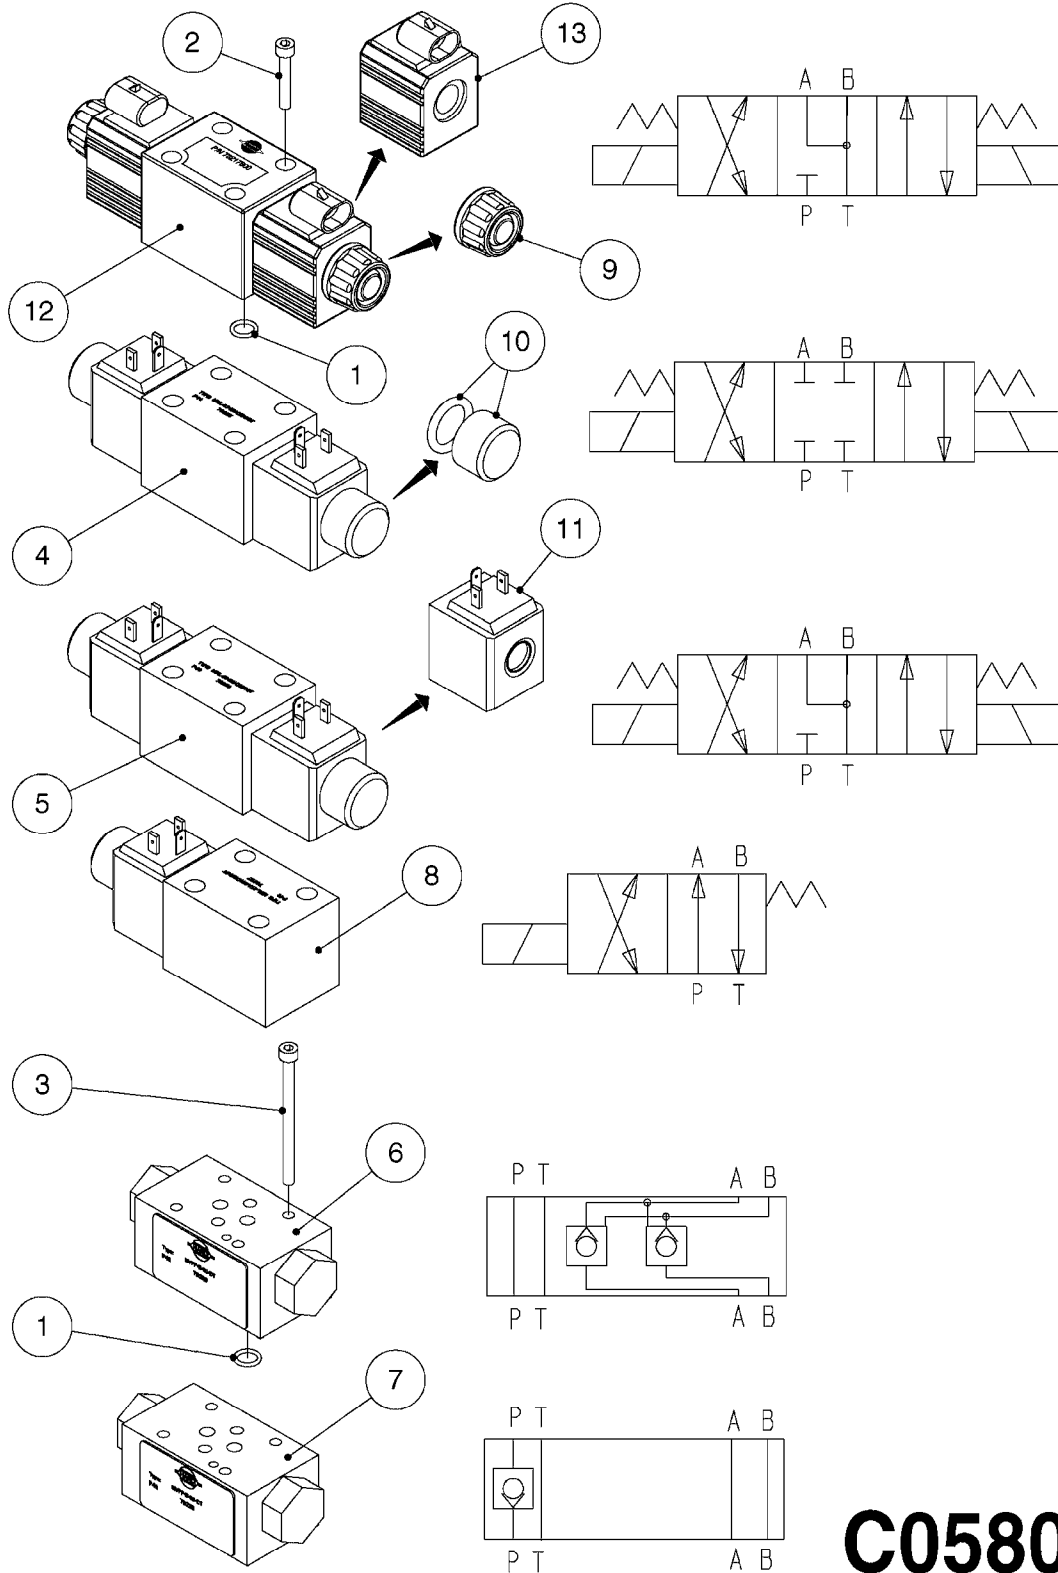

C0580

CETOP VALVES
C0580-HIN, 01:01:16

Page 1

Date 04.11.2017 14:05

Pos.	parts-n°	order qty	description
1	242102	1	O-RING Ø9.25X1.78 NITRIL 90SH
2	450964	1	SCREW M5X30 F.CYLINDER
3	450965	1	SCREW ROUND M5X70
4	782115	1	HY SOLENOID VALVE DH HYD
5	782116	1	HY SOLENOID VALVE MD1L-S3/10N-D12K1/P
6	782118	1	LOCK VALVE MVPP-D
7	782146	1	HYD. CHECK VALVE 1 WAY
8	782829	1	SOLENOID MD1L-TA/10N-D12K1/DT
9	28123700	1	CAP F.SOLENOID - MD1L
10	74187700	1	CAP + O-RING F.CETOP - MD1L
11	78216000	1	SOLENOID F.CETOP VALVE - MD1L
12	78217800	1	MAGNET VLV.MD1L-S3/10N-D12K8DT
13	78218200	1	SOLENOID W/AMP F.MD1L