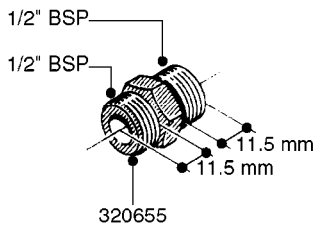

L0030

FITTINGS - HEXAGON NIPPLES
L0030-HIN, 01:01:16

Page 1
Date 04.11.2017 14:05

parts-n°	order qty	description
10015303	1	FITT.PO.HN 1.00X1.00 M1000
10425003	1	FITT.PO.HN 1.25X1.00 MCPHEE
320132	1	FITT.DK HN 1" BSP
320176	1	FITT.DK HN 3/8"X1/2" BSP
320445	1	FITT.DK HN 1/4"X3/8" BSP
320655	1	FITT.DK HN 1/2"-1/2" BSP
320692	1	FITT.DK HN 3/8'BSPX1/4'NPT
320703	1	FITT.DK HN 3/8BSP X1/2 &1/4NPT
320725	1	FITT.DK NIPPLE 3/8"-3/8" BSP
320902	1	FITT.DK HN 3/8'X 1/4' BSP
390232	1	FITT.DK HN 1-1/2' X 1-1/4' BSP
390276	1	FITT.DK HN 1'BSP