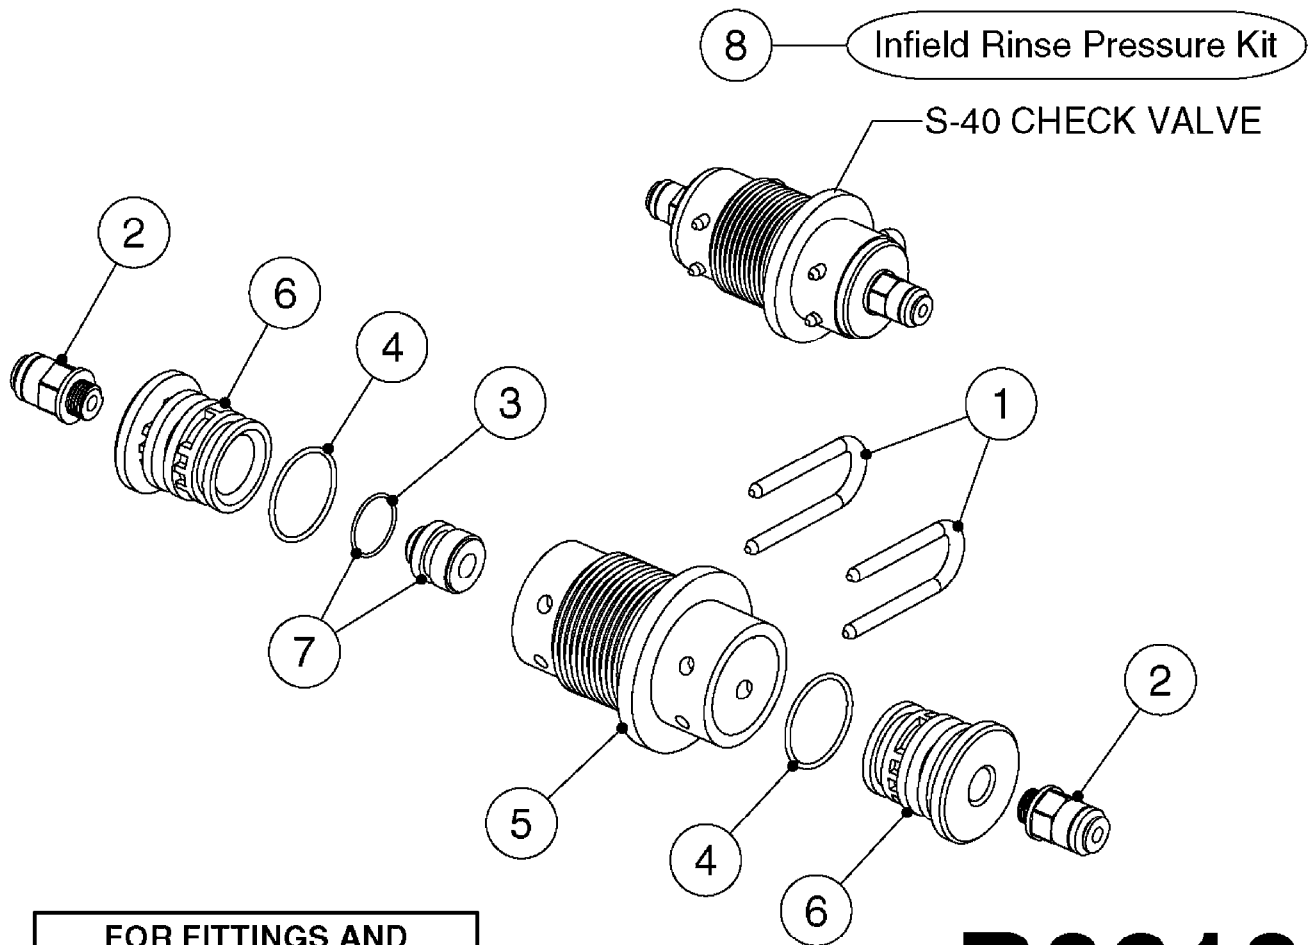

B0580

PRESSURE RELIEF VALVE
B0580-HIN, 01:01:16

Page 1

Date 04.11.2017 14:04

Pos.	parts-n°	order qty	description
1	220706	1	SPRING SCF 12 BAR
1	220734	1	SPRING SCF 25 BAR
2	320795	1	FITT.DK NUT 1-1/2" BSP JAMB
3	320821	1	FITT.DK NUT 1-1/2" BSP
4	321915	1	HOUSING F. SAFETY VALVE
5	330072	1	O-RING D53.5/D45.5X4
6	333853	1	CONE D35.4
7	333864	1	GUIDE F. SAFETY VALVE SPRING
8	722971	1	SAFETY VALVE SCF 217PSI (15BAR)
8	724891	1	SAFETY VALVE SCF 25 BAR