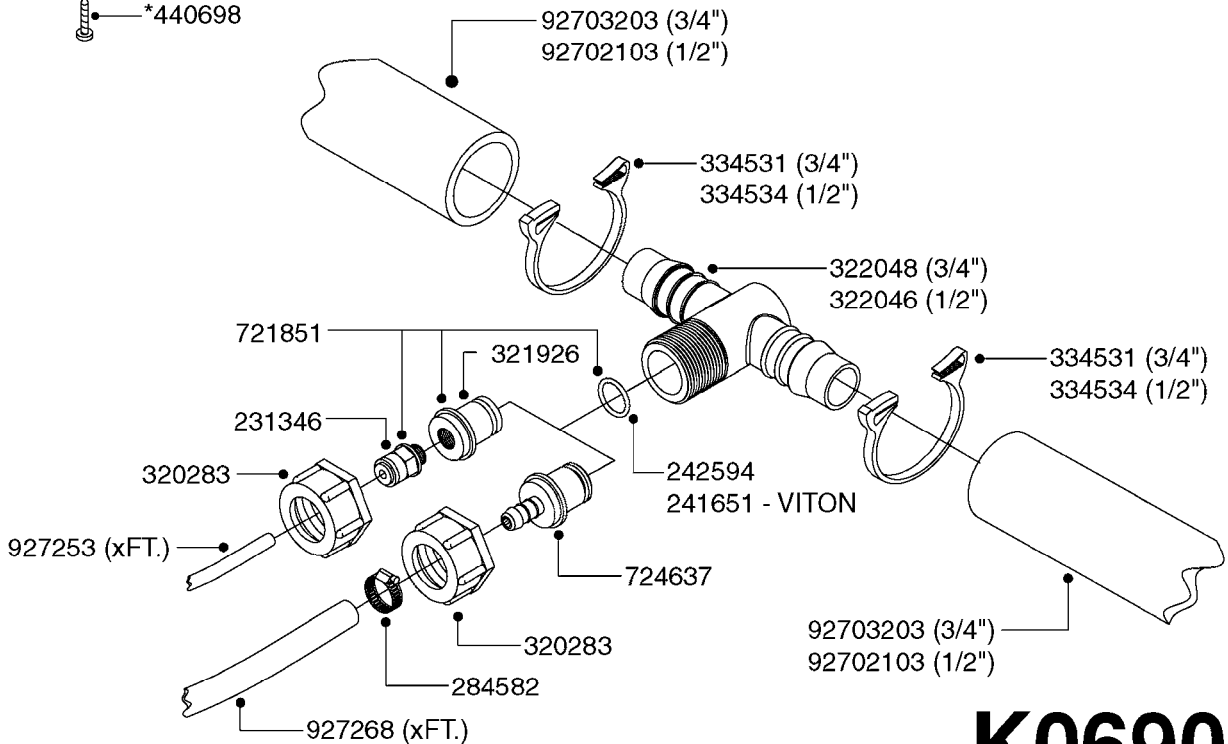

QUICKFILL SYSTEM - S93
K0620-HIN, 01:01:16

Page 1

Date 04.11.2017 14:05

parts-n°	order qty	description
145997	1	FITT.DK S-93 FORK
242092	1	O-RING D69.5X3
283866	1	CLAMP HOSE SCREW TYPE 2"DELTA
322105	1	FITT.DK S-93 BULKHEAD DOUBLE
322109	1	FITT.DK S-93 BULKHEAD NUT
334254	1	FITT.DK S-93 PLUG
334262	1	GASKET F.S-93 BULKHEAD
334426	1	FITT.DK S-93 STR.2"
334446	1	FITT.DK S-93 ELB.2" PVC
390691	1	FITT.DK S-93 STR.2"PVC DRILLED
390721	1	FITT.DK S-93 PLUG W/2" NPT THRE
978331	1	DECAL MANIFOLD SYS.QUICK-FILL
10531003	1	CAP F.MALE QUICK COUPLER 2"
10533303	1	DECAL CAUTION-LEAK Q.FILL ENG
10604903	1	QUICK COUPLER MALE 2' 90DEG
24001203	1	RBR LANYARD 11" F.QCK FILL CAP
72082400	1	VALVE 2"-S93 3 WAY
92702703	1	HOSE PVC SUCT GRAY 2"