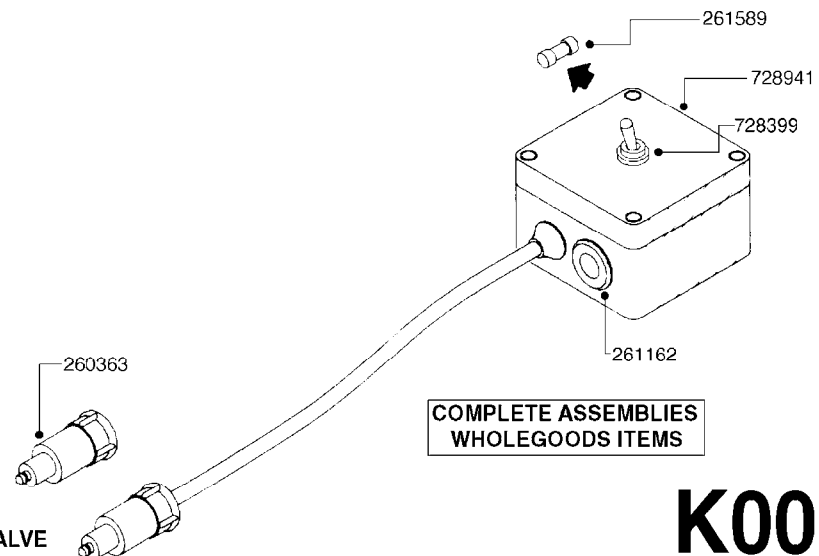

**COMPLETE ASSEMBLIES
WHOLEGOODS ITEMS**

COMPLETE ASSEMBLYS:
841068 - HC 650m/950m
10545703 - MEGA

AGITATN BYPAS VALV-MANIFLD SYS
K0010-HIN, 01:01:16

Page 1

Date 04.11.2017 14:05

parts-n°	order qty	description
145996	1	FITT.DK S-67 FORK
240936	1	O-RING D13.3X2.4 NITRIL
242010	1	O-RING D37.47X5.33
242020	1	O-RING 39.2 X 3 VITON
242046	1	O-RING D60X2
242351	1	O-RING D69.5X3.0 VITON F.S-93
242353	1	O-RING D44.2X3.0 VITON F.S-67
284585	1	CLAMP HOSE GEAR 1" MINI 020
322066	1	FITT.DK S-56 NUT
334100	1	FITT.DK S-61 ELB.1" 110 DEG.
334151	1	FITT.DK S-61 ELB.1-1/4"110 DEG
334232	1	HOSE TAIL S67 1"1/4 STRAIGHT
334244	1	HOSE TAIL 90° S67 1"1/4
334497	1	END COVER 3 WAY VALVE S-67
334578	1	HANDLE FOR VALVE 'OLD' STYLE
334588	1	FACE PLATE F. BALL VALVE BLUE
334598	1	PLUG F.VALVE HANDLE BLUE
334600	1	SPINDLE F.3 WAY VALVE
334601	1	FITTING S93M- S67F
334634	1	FITT.DK ADAPTER S-93M S67M
390238	1	BALL F. 3 WAY PRESSURE VALVE
390251	1	MOTOR HOUSING F. 3-WAY VALVE
390664	1	WASHER NYLON D85.0/D7.0X3.0
410605	1	BOLT HEX 8.8 DEL M6X80
440681	1	SCREW F. PLASTIC 4MM X 14LG SS
440685	1	SCREW F.PLASTIC 4X14 SS C-SUNK
460261	1	NUT HEX M6X1.00 LOCK DIN985 A2 SS
471125	1	WASHER M6U 6.4X14X1.2,A2 SS
728393	1	VALVE 3 WAY F.AGITAT.SHUTOFF
728579	1	SEAL F BALL
841068	1	AGITATION BYPASS KIT
978339	1	DECAL MANIFOLD SYS.AGIT.RETU
978340	1	DECAL MANIFOLD SYS.PUMP SUCT
10545703	1	*AGITATION BYPASS KIT MEGA
28030103	1	CLAMP HOSE GEAR P5/4-S1.5"6724
92712403	1	HOSE R X1" X300PSI WP X0012"
92734403	1	HOSE R X5/4" X200PSI WP X0012"
92738900	1	HOSE R X PVC X 1-1/4" 0012"