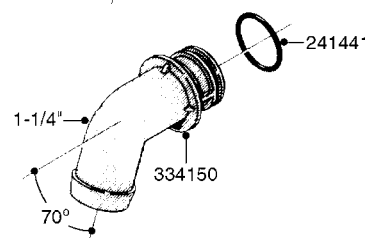

L0010

parts-n°	order qty	description
240085	1	O-RING D13,1/8,3X02,4 NITRIL
241441	1	O-RING D29.3X3
242594	1	O-RING D14 X 1.78 SCH.70-EPDM
320084	1	FITT.DK NUT 1/2" BSP
320095	1	FITT.DK NUT 1" BSP
320117	1	FITT.DK CONN.1/2"BSP F. 1" CAP
320187	1	FITT.DK CAP 3/8" BSP BLACK
320283	1	FITT.DK NUT 3/4"BSP
320821	1	FITT.DK NUT 1-1/2" BSP
321495	1	FITT.DK REDUC 1/4'BSP F.3/4'NT
321576	1	FITT.DK CONN 1/2"BSP F.3/4"NUT
330013	1	O-RING D15/D10X2.5 F.3/8"NUT
330212	1	O-RING D19/D14X2.4 F.1/2"NUT
330326	1	O-RING D30/D24X2 F.1"NUT
330341	1	FITT.DK HB 1" F. 1" NUT
330595	1	O-RING D24.6/D20X2.1 -3/4"
330665	1	3/4' HOSE TAIL F/1' CAP
330676	1	FITT.DK HB 3/8" F. 1/2" NUT
330687	1	FITT.DK HB 1/2" F. 1/2" NUT
330691	1	FITT.DK HB 3/4'F.3/4' NUT
330783	1	FITT.DK HB 3/8"F.3/8" NUT
331262	1	FITT.DK HB 1-1/2" F. 1-1/2"NUT
331273	1	O-RING D44/D38X2 F.1-1/2"
331446	1	FITT.DK HB 1" F.1-1/2" NUT
331807	1	FITT.DK HB 5/16" F.3/8" NUT
332286	1	FITT.DK HB 1/2" F. 3/4" NUT
332905	1	FITT.DK HB 1/2" F. 3/4" CAP
332927	1	PLUG F. NOZZLE TUBE 3/4'
333292	1	FITT.DK HB 1"O'RING F.1-1/2"
333664	1	FITT.DK HB 5/16' F. 1/2' NUT
334044	1	FITT.DK HB 3/4' F. 3/4' CAP
334059	1	FITT.DK EL 1" 110 DEG.F.1-1/2"
334123	1	FITT.DK HB 1-1/4"O-RNG F.1-1/2"
334150	1	FITT.DK HB 1-1/4" 110 F.1-1/2"
390542	1	PLUG WASHER FOR 3/4'CAP NUT
716236	1	FITT.DK HB 1/2" ASSY. F. 3/4"
716413	1	FITT.DK PLUG ASSY. F.NOZ TUBE
717426	1	FITT.DK REDUC 1/4"BSP F.3/4"N
720856	1	FITT.DK 1/2'BSP ASSY.F.3/4'NUT
724621	1	FITT.DK HB 3/4"ASSY F.3/4" NUT