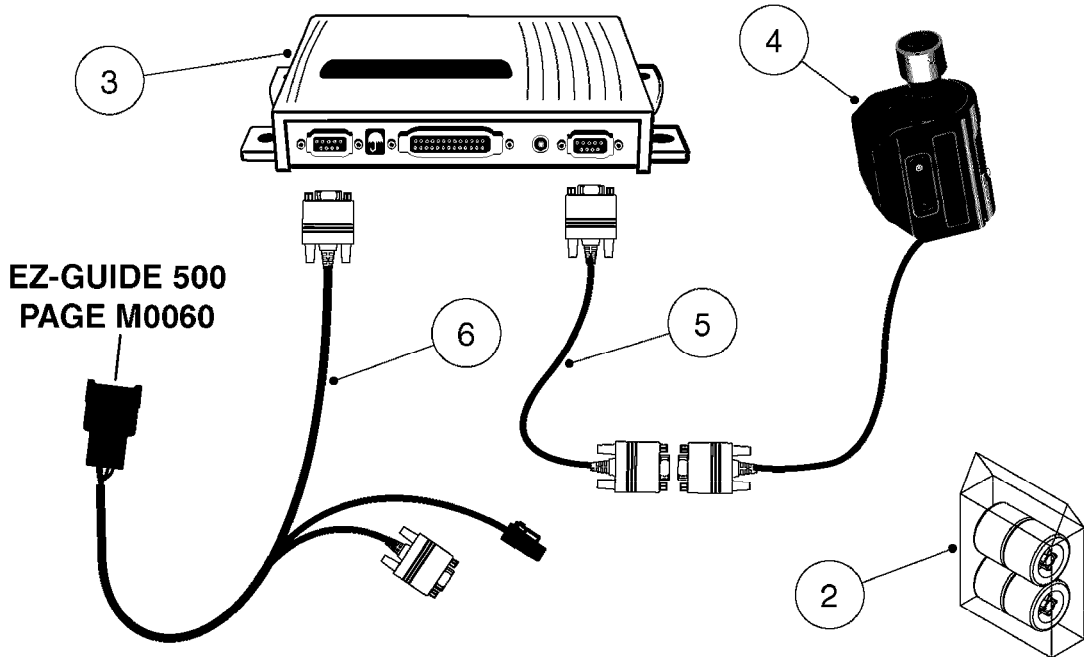

EZ-STEER 500
PAGE M0070

COMPLETE ASSEMBLY 13

COMPLETE ASSEMBLIES
WHOLEGOODS ITEMS

M0060

EZ-GUIDE 500 LIGHTBAR
M0060-HIN, 01:01:16

Page 1
Date 04.11.2017 14:05

Pos.	parts-n°	order qty	description
1	26007603	1	CABLE, ANTENNA, EZGUIDEPLUS
2	26012203	1	EZ-STEER/GUIDE 500 ADAPT.CABLE
3	26015303	1	REMOTE KEYPAD EZGUIDE 500/250
3	28048403	1	DECAL - REMOTE OVERLAY 500/250
4	26015403	1	EZ-GUIDE 500 CABLE POWER/CAN90
5	26015503	1	EZ-GUIDE 500 Z PLUS ANTENNA
5	26015603	1	ANTENNA AG15 L1,EZ GDE 500/250
6	26015703	1	EZ-GUIDE 500 DGPS DISPLAY
6	26015803	1	EZ-GUIDE 500 OMNISTAR DISPLAY
7	26016103	1	EZ-GUIDE 500 CABLE UNTERM.FUSE
8	26016203	1	EZ-GUIDE 500 POWER CONN.CABLE
9	28048203	1	EZ-GUIDE 500 MOUNT F.AG15 ANT.
10	28048303	1	EZ-GUIDE 250/500 RAM MNT.1.5"
11	29003803	1	EZ-GUIDE 500 CD,GET.STARTED V1
12	67215403	1	EZ-GUIDE 500 QUICK REF.CARD V1
13	84208303	1	EZ GUIDE 500 LIGHTBAR (DGPS)
13	84208403	1	EZ GUIDE 500 LIGHTBAR (XP/HP)
13	84208503	1	EZ GUIDE 500 LIGHTBAR (RTK)