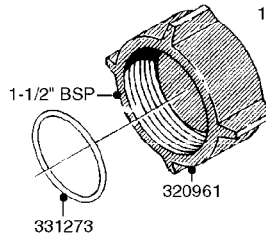

L0010

parts-n°	order qty	description
240085	1	O-RING D13,1/8,3X02,4 NITRIL
241441	1	O-RING D29.3X3
242594	1	O-RING D14 X 1.78 SCH.70-EPDM
320084	1	FITT.DK NUT 1/2" BSP
320095	1	FITT.DK NUT 1" BSP
320117	1	FITT.DK CONN.1/2"BSP F. 1" CAP
320187	1	FITT.DK CAP 3/8" BSP BLACK
320283	1	FITT.DK NUT 3/4"BSP
320821	1	FITT.DK NUT 1-1/2" BSP
321495	1	FITT.DK REDUC 1/4'BSP F.3/4'NT
321576	1	FITT.DK CONN 1/2"BSP F.3/4"NUT
330013	1	O-RING D15/D10X2.5 F.3/8"NUT
330212	1	O-RING D19/D14X2.4 F.1/2"NUT
330326	1	O-RING D30/D24X2 F.1"NUT
330341	1	FITT.DK HB 1" F. 1" NUT
330595	1	O-RING D24.6/D20X2.1 -3/4"
330665	1	3/4' HOSE TAIL F/1' CAP
330676	1	FITT.DK HB 3/8" F. 1/2" NUT
330687	1	FITT.DK HB 1/2" F. 1/2" NUT
330691	1	FITT.DK HB 3/4'F.3/4' NUT
330783	1	FITT.DK HB 3/8"F.3/8" NUT
331262	1	FITT.DK HB 1-1/2" F. 1-1/2"NUT
331273	1	O-RING D44/D38X2 F.1-1/2"
331446	1	FITT.DK HB 1" F.1-1/2" NUT
331807	1	FITT.DK HB 5/16" F.3/8" NUT
332286	1	FITT.DK HB 1/2" F. 3/4" NUT
332905	1	FITT.DK HB 1/2" F. 3/4" CAP
332927	1	PLUG F. NOZZLE TUBE 3/4'
333292	1	FITT.DK HB 1"O'RING F.1-1/2"
333664	1	FITT.DK HB 5/16' F. 1/2' NUT
334044	1	FITT.DK HB 3/4' F. 3/4' CAP
334059	1	FITT.DK EL 1" 110 DEG.F.1-1/2"
334123	1	FITT.DK HB 1-1/4"O-RNG F.1-1/2"
334150	1	FITT.DK HB 1-1/4" 110 F.1-1/2"
390542	1	PLUG WASHER FOR 3/4'CAP NUT
716236	1	FITT.DK HB 1/2" ASSY. F. 3/4"
716413	1	FITT.DK PLUG ASSY. F.NOZ TUBE
717426	1	FITT.DK REDUC 1/4"BSP F.3/4"N
720856	1	FITT.DK 1/2'BSP ASSY.F.3/4'NUT
724621	1	FITT.DK HB 3/4"ASSY F.3/4" NUT