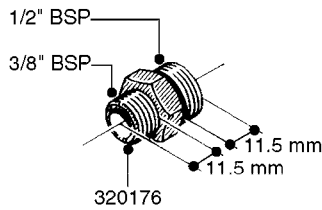

L0030

FITTINGS - HEXAGON NIPPLES
L0030-HIN, 01:01:16

Page 1
Date 04.11.2017 14:05

parts-n°	order qty	description
10015303	1	FITT.PO.HN 1.00X1.00 M1000
10425003	1	FITT.PO.HN 1.25X1.00 MCPHEE
320132	1	FITT.DK HN 1" BSP
320176	1	FITT.DK HN 3/8"X1/2" BSP
320445	1	FITT.DK HN 1/4"X3/8" BSP
320655	1	FITT.DK HN 1/2"-1/2" BSP
320692	1	FITT.DK HN 3/8'BSPX1/4'NPT
320703	1	FITT.DK HN 3/8BSP X1/2 &1/4NPT
320725	1	FITT.DK NIPPLE 3/8"-3/8" BSP
320902	1	FITT.DK HN 3/8'X 1/4' BSP
390232	1	FITT.DK HN 1-1/2' X 1-1/4' BSP
390276	1	FITT.DK HN 1'BSP