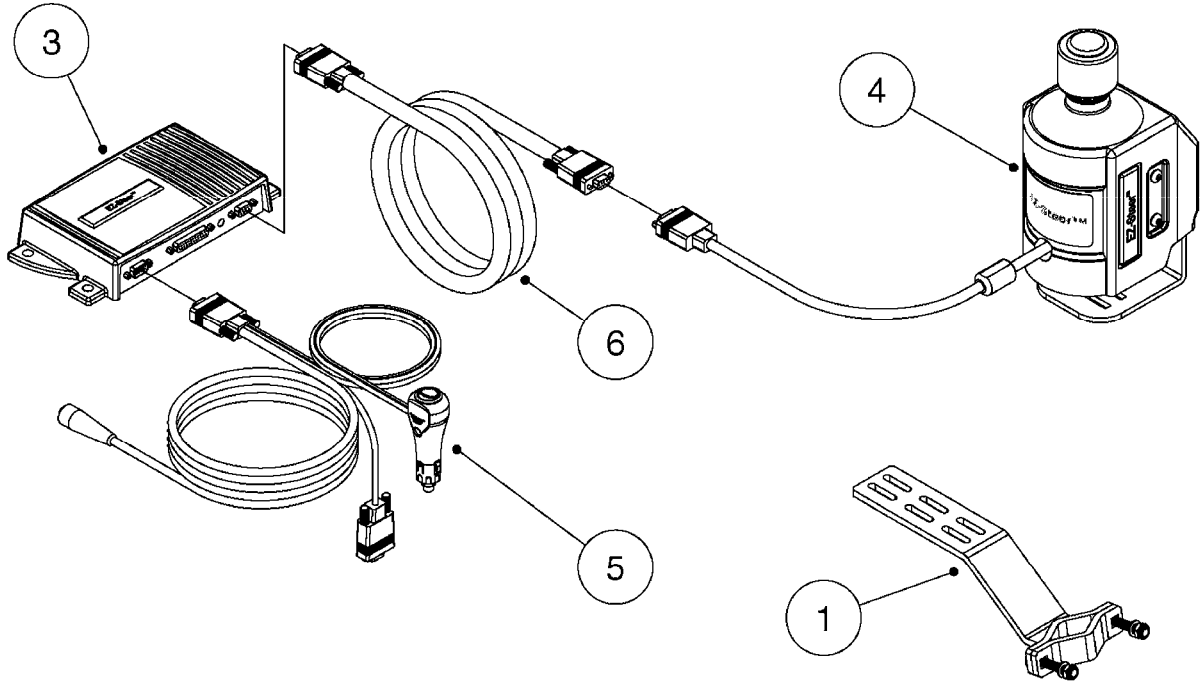

COMPLETE ASSEMBLY:
84205303 (WITH GPS)
84205403 (WITHOUT GPS)

**COMPLETE ASSEMBLIES
WHOLEGOODS ITEMS**

M0040

EZ-GUIDE PLUS LIGHT BAR
M0040-HIN, 01:01:16

Page 1
Date 12.08.2020 9:49

parts-n°	order qty	description
26007403	1	ANTENNA,HURRICANE F. EZGUIDEPL
26007503	1	REMOTE KEYPAD EZ-GUIDE PLUS
26007603	1	CABLE, ANTENNA, EZGUIDEPLUS
26007703	1	CABLE, POWER F. EZGUIDEPLUS
26007803	1	BRACKET KIT F. EZGUIDEPLUS
26007903	1	EZ-Guide 500 External Interfac
26008003	1	LIGHT BAR ASSM WITH GPS
26008103	1	LIGHT BAR ASSM WITHOUT GPS
29002703	1	VACUUM CUP 4 1/2" 1420I
29002803	1	MOUNT, MAG F. ANTENNA
29002903	1	PLATE, F. ANTENNA MOUNT
67206303	1	QUICK REFERENCE CARD EZ-GUIDE+
67206403	1	MANUAL EZ GUIDE PLUS
84205303	1	EZ GUIDE PLUS W GPS, NO LABLE
84205403	1	EZ GUIDE PLUS W/O GPS,NO LABLE
97607603	1	DECAL COMPANY 45MM X 20MM