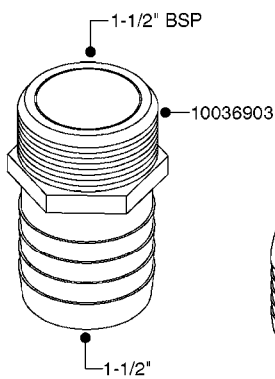

L0030

FITTINGS - HEXAGON NIPPLES
L0030-HIN, 01:01:16

Page 1
Date 12.08.2020 9:49

parts-n°	order qty	description
10015303	1	FITT.PO.HN 1.00X1.00 M1000
10425003	1	FITT.PO.HN 1.25X1.00 MCPHEE
320132	1	FITT.DK HN 1" BSP
320176	1	FITT.DK HN 3/8"X1/2" BSP
320445	1	FITT.DK HN 1/4"X3/8" BSP
320655	1	FITT.DK HN 1/2"-1/2" BSP
320692	1	FITT.DK HN 3/8'BSPX1/4'NPT
320703	1	FITT.DK HN 3/8BSP X1/2 &1/4NPT
320725	1	FITT.DK NIPPLE 3/8"-3/8" BSP
320902	1	FITT.DK HN 3/8'X 1/4' BSP
390232	1	FITT.DK HN 1-1/2' X 1-1/4' BSP
390276	1	FITT.DK HN 1'BSP

L0040

FITTINGS - NIPPLES & ELBOWS
L0040-HIN, 01:01:16

Page 1
Date 12.08.2020 9:49

parts-n°	order qty	description
10530803	1	FITT.PO.SE 2.00X2.00 45 DEG.
320191	1	FITT.DK ELB 3/8' BSP 45 DEGREE
320482	1	FITT.DK ELB. 1/2" BSP 60 DEG.
320596	1	FITT.DK ELB 3/8'-1/2'BSP 45DEG
320607	1	FITT.DK HN 3/8M X 3/8F BSP LNG
320633	1	FITT.DK HN 3/8"M X 3/8"F BSP
321451	1	FITT.DK ELB.1-1/2 X1-1/4 80DEG
321532	1	FITT.DK REDUC 3/4' X 1/2' BSP
390233	1	FITT.DK REDUC 1-1/2" X 1" BSP