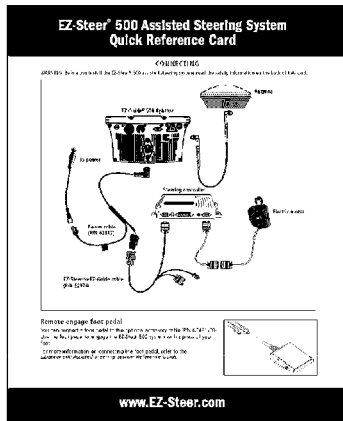

**EZ-STEER 500
PAGE M0070**

COMPLETE ASSEMBLY 13

COMPLETE ASSEMBLIES
WHOLEGOODS ITEMS

M0060

EZ-GUIDE 500 LIGHTBAR
M0060-HIN, 01:01:16

Page 1

Date 12.08.2020 9:49

Pos.	parts-n°	order qty	description
1	26007603	1	CABLE, ANTENNA, EZGUIDEPLUS
2	26012203	1	EZ-STEER/GUIDE 500 ADAPT.CABLE
3	26015303	1	REMOTE KEYPAD EZGUIDE 500/250
3	28048403	1	DECAL - REMOTE OVERLAY 500/250
4	26015403	1	EZ-GUIDE 500 CABLE POWER/CAN90
5	26015503	1	EZ-GUIDE 500 Z PLUS ANTENNA
5	26015603	1	ANTENNA AG15 L1,EZ GDE 500/250
6	26015703	1	EZ-GUIDE 500 DGPS DISPLAY
6	26015803	1	EZ-GUIDE 500 OMNISTAR DISPLAY
7	26016103	1	EZ-GUIDE 500 CABLE UNTERM.FUSE
8	26016203	1	EZ-GUIDE 500 POWER CONN.CABLE
9	28048203	1	EZ-GUIDE 500 MOUNT F.AG15 ANT.
10	28048303	1	EZ-GUIDE 250/500 RAM MNT.1.5"
11	29003803	1	EZ-GUIDE 500 CD,GET.STARTED V1
12	67215403	1	EZ-GUIDE 500 QUICK REF.CARD V1
13	84208303	1	EZ GUIDE 500 LIGHTBAR (DGPS)
13	84208403	1	EZ GUIDE 500 LIGHTBAR (XP/HP)
13	84208503	1	EZ GUIDE 500 LIGHTBAR (RTK)