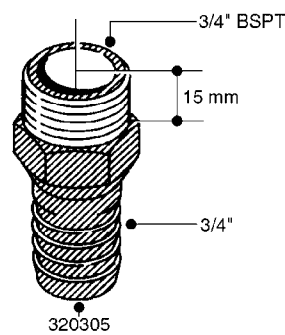

L0030

FITTINGS - HEXAGON NIPPLES
L0030-HIN, 01:01:16

Page 1
Date 12.08.2020 9:49

parts-n°	order qty	description
10015303	1	FITT.PO.HN 1.00X1.00 M1000
10425003	1	FITT.PO.HN 1.25X1.00 MCPHEE
320132	1	FITT.DK HN 1" BSP
320176	1	FITT.DK HN 3/8"X1/2" BSP
320445	1	FITT.DK HN 1/4"X3/8" BSP
320655	1	FITT.DK HN 1/2"-1/2" BSP
320692	1	FITT.DK HN 3/8'BSPX1/4'NPT
320703	1	FITT.DK HN 3/8BSP X1/2 &1/4NPT
320725	1	FITT.DK NIPPLE 3/8"-3/8" BSP
320902	1	FITT.DK HN 3/8'X 1/4' BSP
390232	1	FITT.DK HN 1-1/2' X 1-1/4' BSP
390276	1	FITT.DK HN 1'BSP

L0040

FITTINGS - NIPPLES & ELBOWS
L0040-HIN, 01:01:16

Page 1
Date 12.08.2020 9:49

parts-n°	order qty	description
10530803	1	FITT.PO.SE 2.00X2.00 45 DEG.
320191	1	FITT.DK ELB 3/8' BSP 45 DEGREE
320482	1	FITT.DK ELB. 1/2" BSP 60 DEG.
320596	1	FITT.DK ELB 3/8'-1/2'BSP 45DEG
320607	1	FITT.DK HN 3/8M X 3/8F BSP LNG
320633	1	FITT.DK HN 3/8"M X 3/8"F BSP
321451	1	FITT.DK ELB.1-1/2 X1-1/4 80DEG
321532	1	FITT.DK REDUC 3/4' X 1/2' BSP
390233	1	FITT.DK REDUC 1-1/2" X 1" BSP