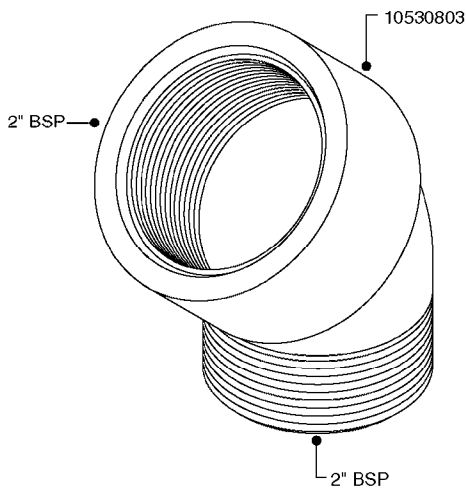

L0020

FITTINGS-T-PIECES, CAPS & ELBOWS
L0020-HIN, 01:01:16

Page 1
Date 12.08.2020 9:49

parts-n°	order qty	description
10053603	1	FITT. CAPNUT 2"BSP 5601
10194303	1	CAP BLANK 1 1/2 MCPHEE 210060
320047	1	FITT.DK CAPNUT 1/2" BSP
320106	1	FITT.DK CAPNUT 1" BSP
320272	1	FITT.DK CAPNUT 3/8" BSP
320316	1	FITT.DK TEE 3/4" X3/4" X1"BSP
320331	1	FITT.DK TEE 1" - 1" - 3/4" BSP
320342	1	FITT.DK EL 3/4"M X 1"F BSP
320563	1	FITT.DK 3 WAY 1/2" 110 DEG.
320677	1	NO LONGER AVAILABLE
320961	1	FITT.DK CAPNUT 1-1/2" BSP
321053	1	FITT.DK TEE 1/2 X1/2 X1/2" BSP
322072	1	FITT.DK TEE 3/8'X3/8'X3/8' BSP
322095	1	FITT.DK TEE 1-1/2 X1-1/4 X3/4" BSP
322138	1	FITT.DK ELB 1"M X 1"F BSP
330013	1	O-RING 2.5 X 10 PUR
330212	1	O-RING D19/D14X2.4 F.1/2"NUT
330326	1	O-RING D30/D24X2 F.1"NUT
331273	1	O-RING D44/D38X2 F.1-1/2"

L0030

FITTINGS - HEXAGON NIPPLES
L0030-HIN, 01:01:16

Page 1
Date 12.08.2020 9:49

parts-n°	order qty	description
10015303	1	FITT.PO.HN 1.00X1.00 M1000
10425003	1	FITT.PO.HN 1.25X1.00 MCPHEE
320132	1	FITT.DK HN 1" BSP
320176	1	FITT.DK HN 3/8"X1/2" BSP
320445	1	FITT.DK HN 1/4"X3/8" BSP
320655	1	FITT.DK HN 1/2"-1/2" BSP
320692	1	FITT.DK HN 3/8'BSPX1/4'NPT
320703	1	FITT.DK HN 3/8BSP X1/2 &1/4NPT
320725	1	FITT.DK NIPPLE 3/8"-3/8" BSP
320902	1	FITT.DK HN 3/8'X 1/4' BSP
390232	1	FITT.DK HN 1-1/2' X 1-1/4' BSP
390276	1	FITT.DK HN 1'BSP