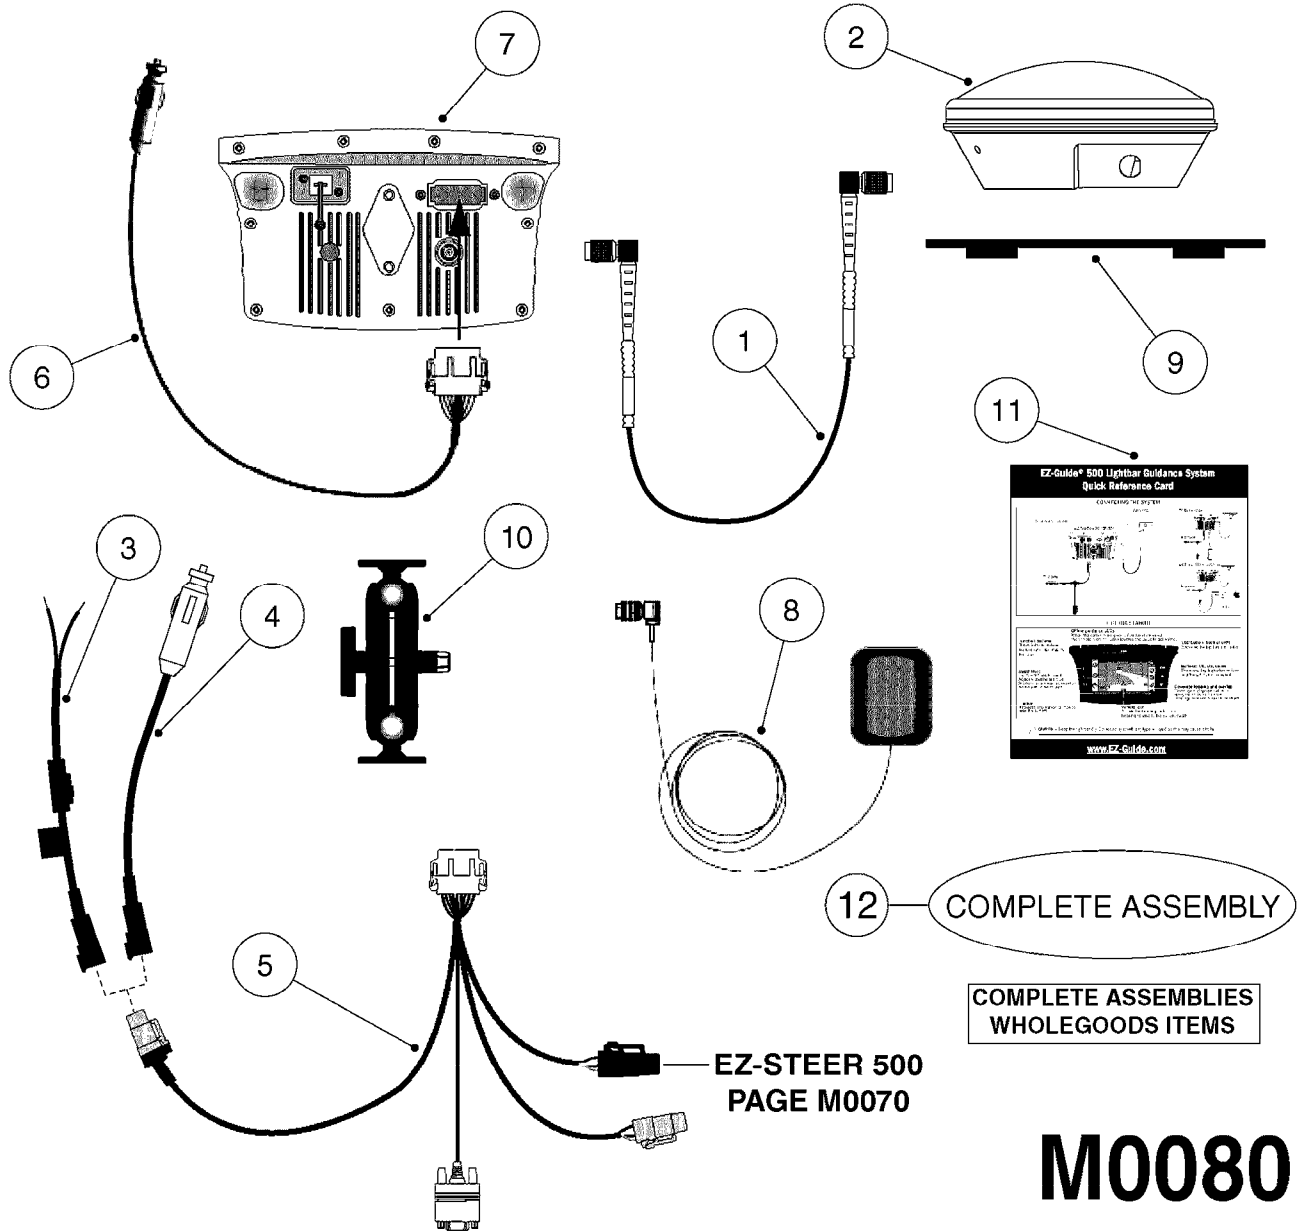

EZ-GUIDE 250 LIGHTBAR
M0080-HIN, 01:01:16

Page 1
Date 12.08.2020 9:49

Pos.	parts-n°	order qty	description
1	26007603	1	CABLE, ANTENNA, EZGUIDEPLUS
2	26015603	1	ANTENNA AG15 L1,EZ GDE 500/250
3	26016103	1	EZ-GUIDE 500 CABLE UNTERM.FUSE
4	26016203	1	EZ-GUIDE 500 POWER CONN.CABLE
5	26017303	1	EZ-GUIDE 250 ALL PORT CABLE
6	26017703	1	EZ-GUIDE 250 POWER CABLE
7	26017803	1	EZ-GUIDE 250 LIGHTBAR DISPLAY
8	26017903	1	EZ-GUIDE 250 PATCH ANTENNA
9	28048203	1	EZ-GUIDE 500 MOUNT F.AG15 ANT.
10	28048303	1	EZ-GUIDE 250/500 RAM MNT.1.5"
11	67217403	1	EZ-GUIDE 250 QUICK REF.CARD
12	84210603	1	EZ GUIDE 250 LIGHTBAR