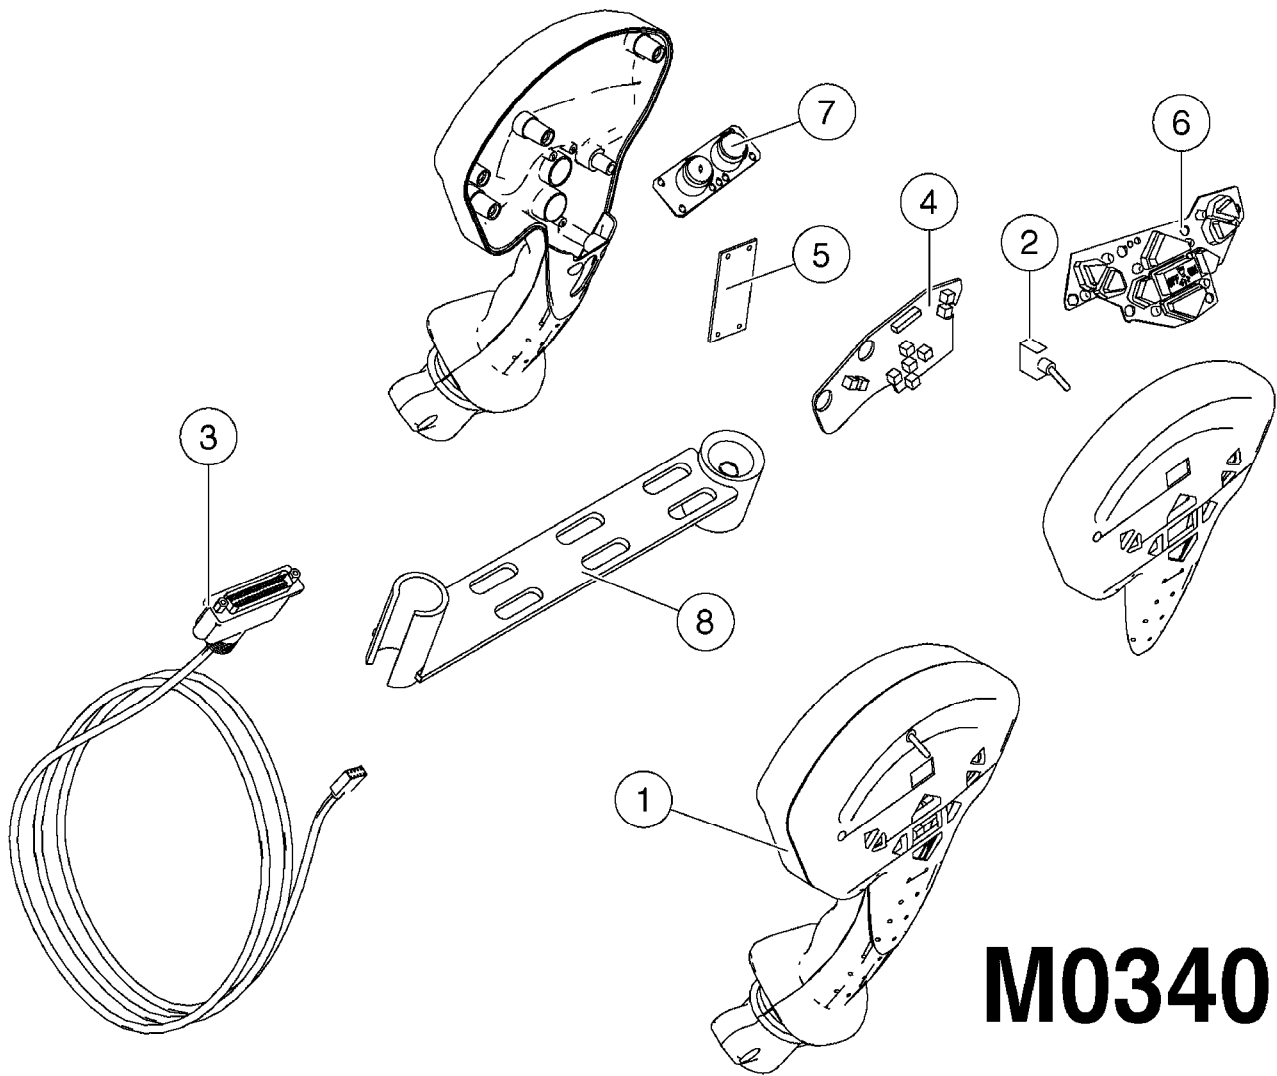

HC6300 GRIP
M0340-HIN, 01:01:16

M0340

HC6300 GRIP
M0340-HIN, 01:01:16

Page 1

Date 12.08.2020 9:49

Pos.	parts-n°	order qty	description
1	842322	1	HC 6300 GRIP 4SEC
1	842323	1	HC 6300 GRIP 6SEC
1	842324	1	HC 6300 GRIP 7SEC
1	842325	1	HC 6300 GRIP 8SEC
1	842326	1	HC 6300 GRIP 9SEC
1	842327	1	HC 6300 GRIP 13SEC
2	26025400	1	SWITCH FOR HC6300 GRIP SECTION
3	26025500	1	CABLE DB25 FOR HC6300 GRIP
4	26025600	1	PRINT HY CTRL FOR HC6300 GRIP
5	26025700	1	PRINT TWIN FOR HC6300 GRIP
6	28030000	1	GRIP, 9 SILICONE BUTTONS YELLOW
7	28030200	1	GRIP, 2 SILICONE BUTTONS BLACK
8	63051800	1	HOLDER FOR HC6300 GRIP