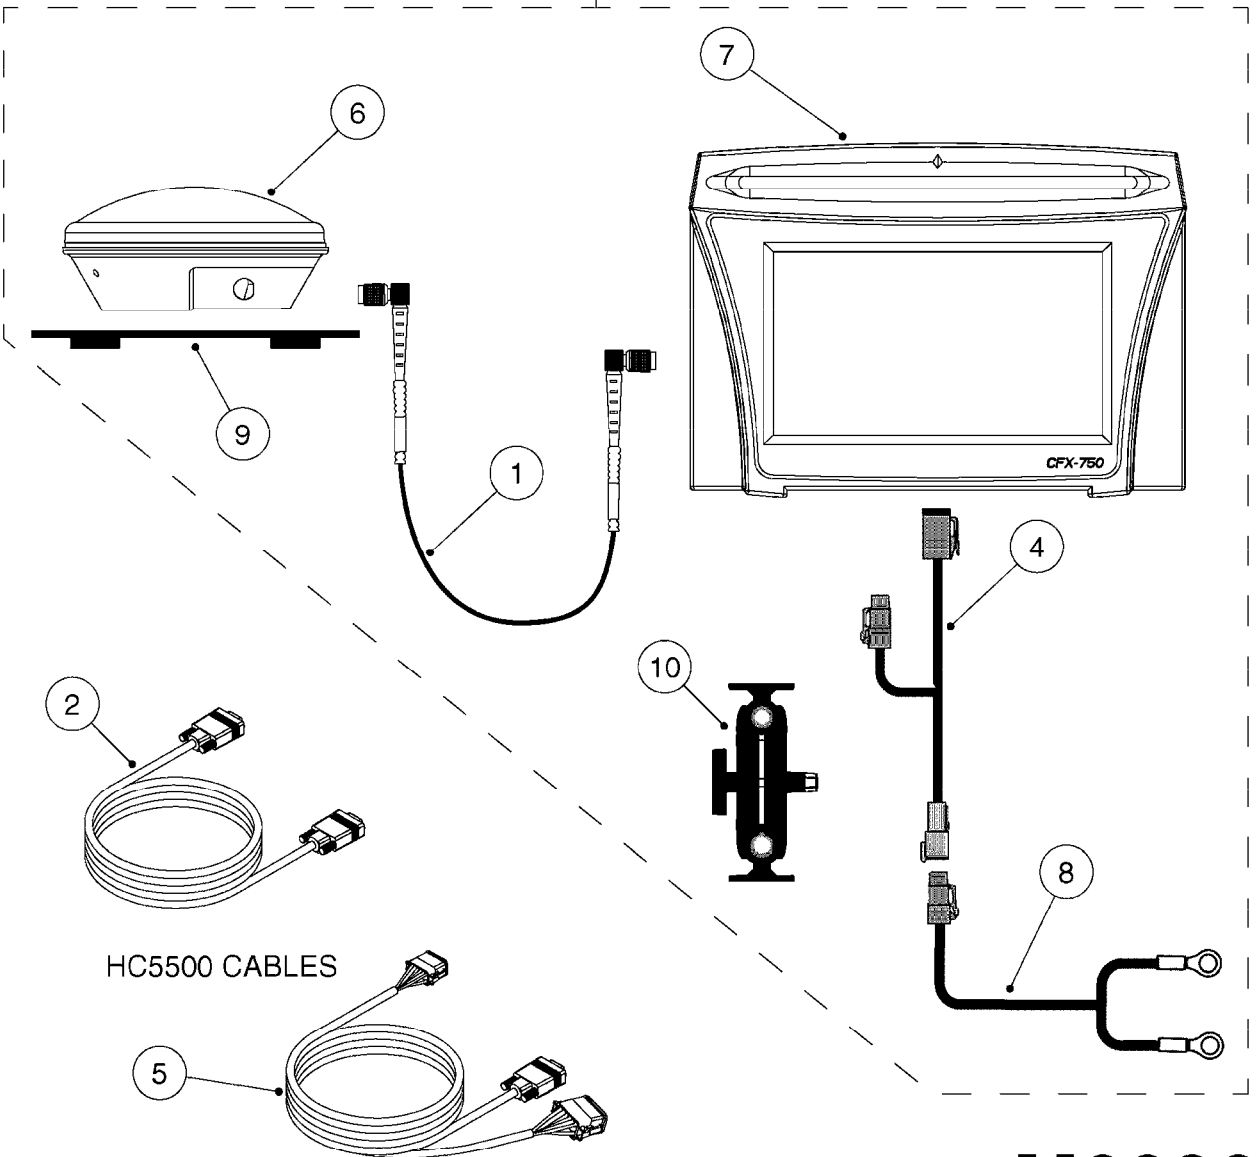

3 COMPLETE ASSEMBLY

CFX-750 DISPLAY, DGPS
M0030-HIN, 01:01:16

Page 1
Date 12.08.2020 9:49

Pos.	parts-n°	order qty	description
1	26007603	1	CABLE, ANTENNA, EZGUIDEPLUS
2	26012003	1	NULL MODEM CABLE
3	26021403	1	CFX-750 DISPLAY, DGPS
4	26021603	1	CABLE, POWER BUS, CAN CFX-750
5	26021703	1	CABLE, ASC INTERFACE, CFX-750
6	26021803	1	AG-25 ANTENNA L1/L2 GLN
7	26022103	1	CFX-750 DISPLAY ONLY
8	26022603	1	CFX-750 Basic Power Cable
9	28048203	1	EZ-GUIDE 500 MOUNT F.AG15 ANT.
10	28048303	1	EZ-GUIDE 250/500 RAM MNT.1.5"