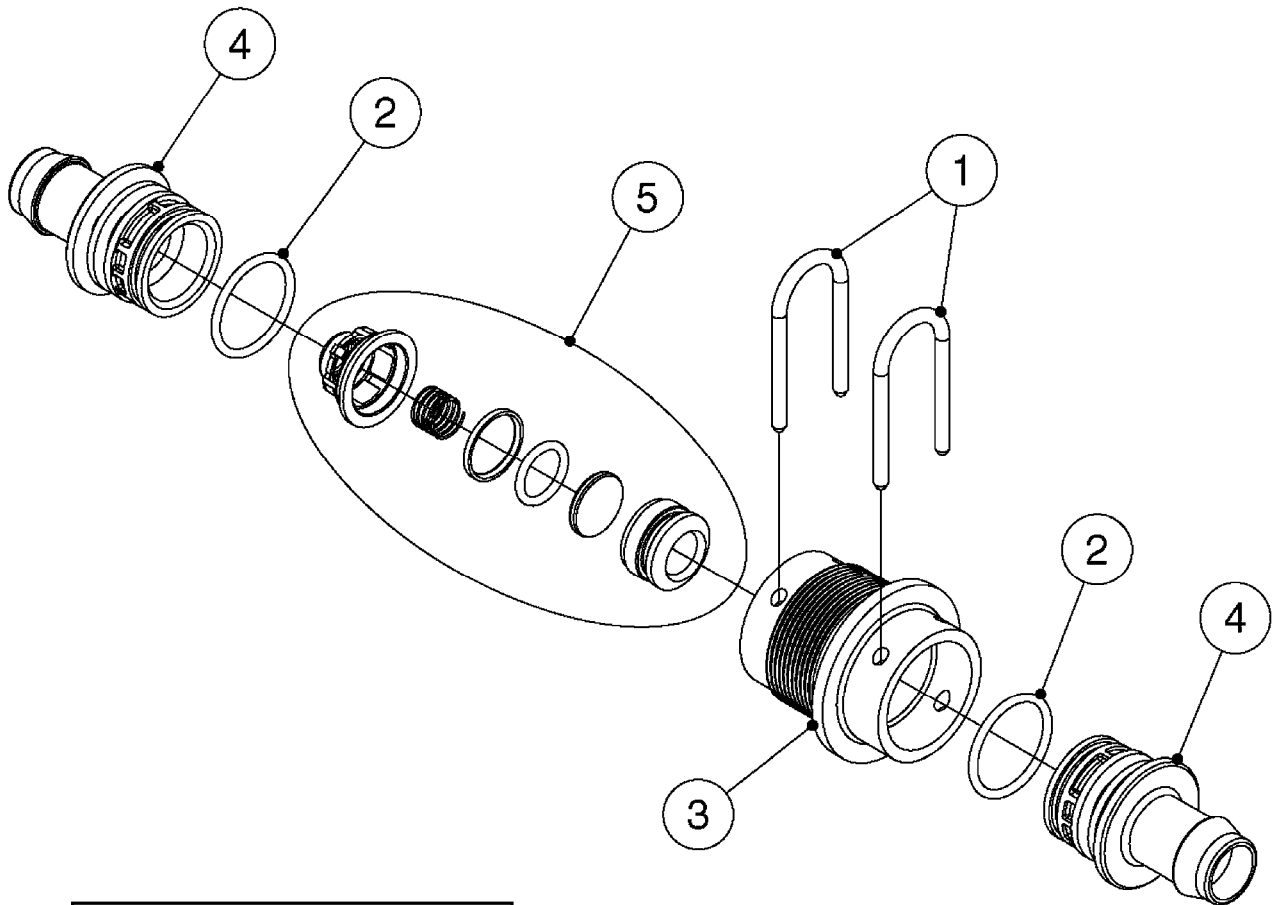

FOR FITTINGS AND
HOSES, SEE SECTION L

B0610

CHECK VALVES - S40
B0610-HIN, 04:01:18

Page 1

Date 12.08.2020 9:48

Pos.	parts-n°	order qty	description
1	145994	1	FITT.DK S-40 FORK
2	231346	1	QUICK COUPLER 1/8"BSP X 4 MM
3	241905	1	O-RING 12,3X2,4 VITON DKR.1,05
4	322102	1	FITT.DK S-40 BULKHEAD
5	615522	1	CHECK VALVE F.FOAM MARKER
6	726693	1	FITT.DK S-40 PLUG 1/8BSP ORING
7	70036203	1	RINSE PRESSURE KIT