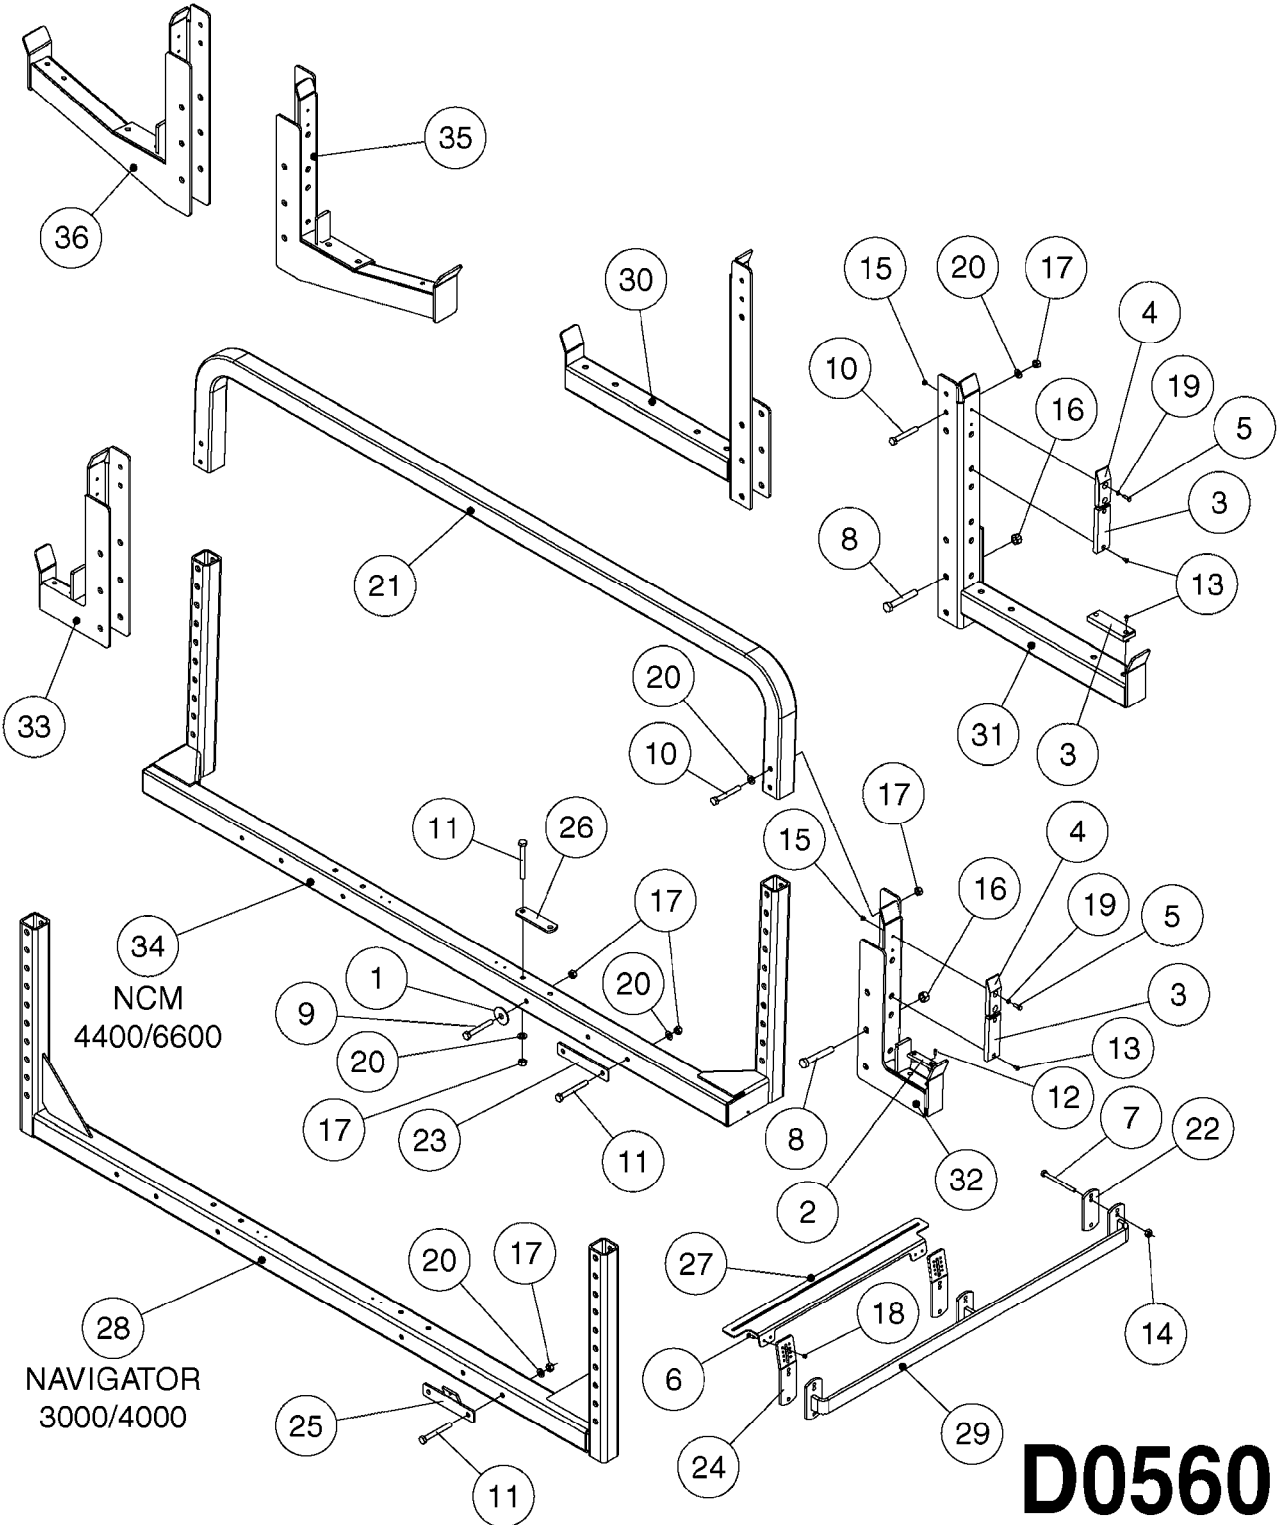

TRANSPORT BKTS - NCM/NAVIGATOR
D0560-HIN, 01:01:16

Page 1

Date 12.08.2020 9:48

Pos.	parts-n°	order qty	description
1	163074	1	WASHER D54/D17X3
2	333956	1	SLIDE SHOE 91X25X10
3	334135	1	SLIDE SHOE 140X45X15
4	390826	1	SLIDE PAD F.TRANSPORT BKT.CM/D
5	410362	1	BOLT HEX 8.8 SS M6X20
6	410406	1	BOLT HEX 8.8 DEL M5X16 FT
7	421232	1	BOLT HEX 8.8 DEL M8X110
8	430264	1	BOLT HEX 8.8 DEL M16X100
9	430367	1	BOLT HEX 8.8 DEL M12X100 DIN931
10	430485	1	BOLT HEX 8.8 DEL M12X90
11	430892	1	BOLT HEX 8.8 DEL M12X110
12	440665	1	SCREW M4.2X16 STAINLESS
13	440708	1	SCREW M5.5X16 SELF TAPPING SS
14	460143	1	LOCK NUT M8 SST A2 DIN985
15	460261	1	NUT HEX M6X1.00 LOCK DIN985 A2 SS
16	460585	1	LOCKING NUT M16 DIN985 A2 SS
17	460703	1	NUT HEX M12X1.75 LOCK DIN985A2 SS
18	461217	1	NUT HEX M5 LOCK
19	471125	1	WASHER M6U 6.4X14X1.2,A2 SS
20	471127	1	WASHER, M12, Ø24/13X24X2.5 SS
21	15028703	1	TRANSPORT CROSS TUBE CM4400
22	16092803	1	PLATE F. TRANSPORT CM+
23	16101703	1	PLATE 1/4"x1-1/2" L=270/2xØ13 NCM 4400/6600
23	16118303	1	PLATE F. CM8500-10000 TRANSPORT NCM 9000
24	16109303	1	PLATE F. TRANSPORT REST CM
25	16116703	1	PLATE, S/G TUBE MT NAVIGATOR
26	16138700	1	PLATE F. TRANSPORT CROSS BAR
27	16183403	1	BRACKET, TRANSPORT BAR NOZ SPC, RED T25 NOZZLE BRACKET
28	61010903	1	TRANSPORT CROSS BAR NAVIGATOR
29	61012603	1	TRANSPORT REST SPC NCM 4400
30	63024603	1	TRANSPORT REST FTZ R.H. CM4400
31	63024703	1	TRANSPORT REST FTZ L.H. CM4400
32	63024803	1	TRANSPORT REST SPC NCM/NAV
33	63024903	1	TRANSPORT REST SPC NCM/NAV
34	63027503	1	TRANSPORT CROSS BAR NCM44/6600
35	63038003	1	TRANSPORT BRACKET, 120 SPC LH
36	63038103	1	TRANSPORT BRACKET, 120 SPC RH