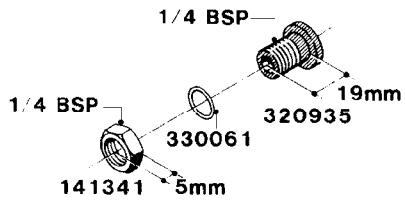

L0060

FITTINGS - BULKHEAD
L0060-HIN, 01:01:16

Page 1
Date 12.08.2020 9:49

parts-n°	order qty	description
141046	1	NUT 3/8" BSP
141341	1	NUT 1/4' BSP
240284	1	O-RING D82,5/75 X 3,5
320456	1	FITT.DK BULKHEAD 1"BSP DOUBLE
320467	1	FITT.DK BULKHEAD 1"BSP SINGLE
320471	1	FITT.DK NUT 1" BSP JAMB
320541	1	FITT.DK BULKHEAD 2-1/2'BSP SIN
320552	1	FITT.DK NUT 2-1/2' BSP JAMB
320644	1	FITT.DK ELB.3/4"HB X 1" BSP
320784	1	FITT.DK CAP 1-1/2" BSP
320795	1	FITT.DK NUT 1-1/2" BSP JAMB
320935	1	FITT.DK BULKHEAD 1/4' BSP SING
320946	1	FITT.DK BULKHEAD 3/8' BSP SING
321296	1	FITT.DK BULKHEAD 1/2" BSP SING
321307	1	FITT.DK NUT 1/2" BSP JAMB
321333	1	FITT.DK BULK 1-1/2" X 1"F BSP
330061	1	O-RING D16/D11X2,5
330072	1	O-RING D53.5/D45.5X4
330212	1	O-RING D19/D14X2.4 F.1/2"NUT
332577	1	O-RING D38/D30X4 F.1" PUR.
332592	1	O-RING D26/D20X3