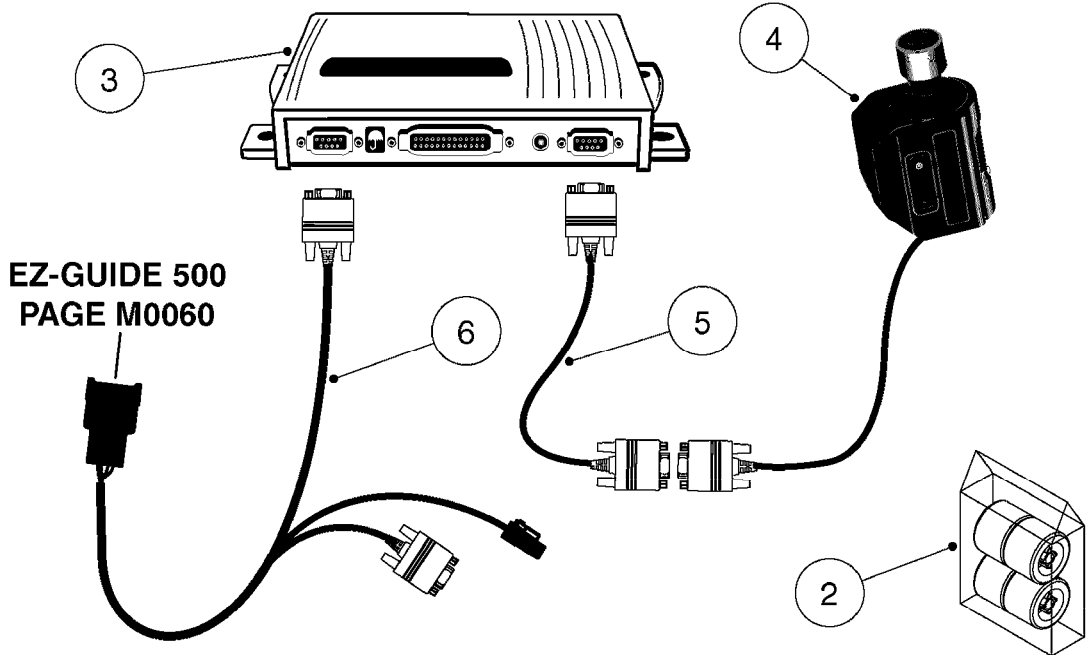

**EZ-STEER 500
PAGE M0070**

COMPLETE ASSEMBLY 13

COMPLETE ASSEMBLIES
WHOLEGOODS ITEMS

M0060

EZ-GUIDE 500 LIGHTBAR
M0060-HIN, 01:01:16

Page 1

Date 12.08.2020 9:49

Pos.	parts-n°	order qty	description
1	26007603	1	CABLE, ANTENNA, EZGUIDEPLUS
2	26012203	1	EZ-STEER/GUIDE 500 ADAPT.CABLE
3	26015303	1	REMOTE KEYPAD EZGUIDE 500/250
3	28048403	1	DECAL - REMOTE OVERLAY 500/250
4	26015403	1	EZ-GUIDE 500 CABLE POWER/CAN90
5	26015503	1	EZ-GUIDE 500 Z PLUS ANTENNA
5	26015603	1	ANTENNA AG15 L1,EZ GDE 500/250
6	26015703	1	EZ-GUIDE 500 DGPS DISPLAY
6	26015803	1	EZ-GUIDE 500 OMNISTAR DISPLAY
7	26016103	1	EZ-GUIDE 500 CABLE UNTERM.FUSE
8	26016203	1	EZ-GUIDE 500 POWER CONN.CABLE
9	28048203	1	EZ-GUIDE 500 MOUNT F.AG15 ANT.
10	28048303	1	EZ-GUIDE 250/500 RAM MNT.1.5"
11	29003803	1	EZ-GUIDE 500 CD,GET.STARTED V1
12	67215403	1	EZ-GUIDE 500 QUICK REF.CARD V1
13	84208303	1	EZ GUIDE 500 LIGHTBAR (DGPS)
13	84208403	1	EZ GUIDE 500 LIGHTBAR (XP/HP)
13	84208503	1	EZ GUIDE 500 LIGHTBAR (RTK)