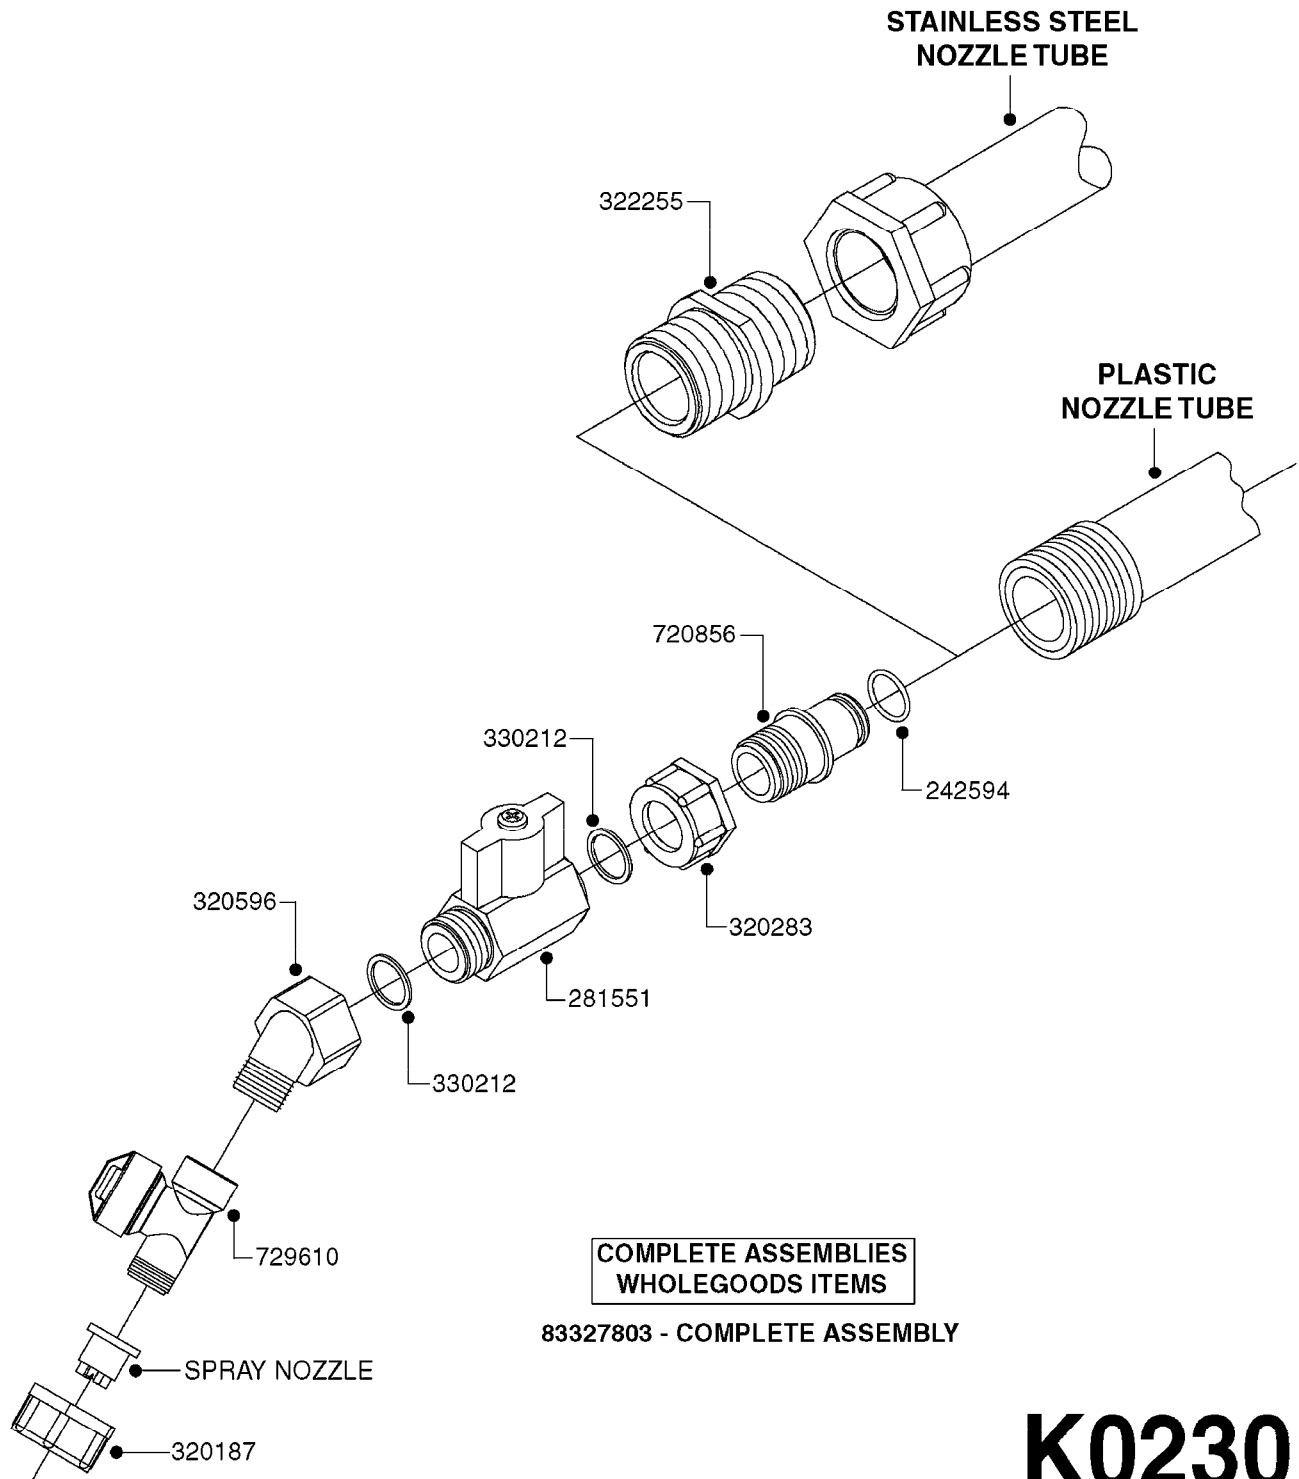

K0230

END NOZZLE KIT
K0230-HIN, 01:01:16

Page 1
Date 12.08.2020 9:49

parts-n°	order qty	description
242594	1	O-RING D14 X 1.78 SCH.70-EPDM
281551	1	BALL VALVE 1/2"
320187	1	FITT.DK CAP 3/8" BSP BLACK
320283	1	FITT.DK NUT 3/4"BSP
320596	1	FITT.DK ELB 3/8'-1/2'BSP 45DEG
322255	1	FITT.DK NIPPLE 3/4"X 3/4"
330212	1	O-RING D19/D14X2.4 F.1/2"NUT
720856	1	FITT.DK 1/2'BSP ASSY.F.3/4'NUT
729610	1	NOZZLE ASSY. NON DRIP 3/8 THRD
83327803	1	END NOZZLE KIT "04"