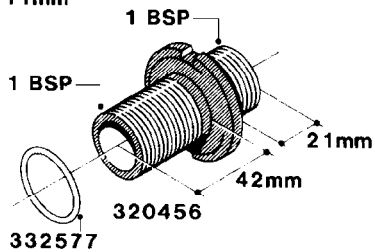

L0060

FITTINGS - BULKHEAD
L0060-HIN, 01:01:16

Page 1
Date 12.08.2020 9:49

parts-n°	order qty	description
141046	1	NUT 3/8" BSP
141341	1	NUT 1/4' BSP
240284	1	O-RING D82,5/75 X 3,5
320456	1	FITT.DK BULKHEAD 1"BSP DOUBLE
320467	1	FITT.DK BULKHEAD 1"BSP SINGLE
320471	1	FITT.DK NUT 1" BSP JAMB
320541	1	FITT.DK BULKHEAD 2-1/2'BSP SIN
320552	1	FITT.DK NUT 2-1/2' BSP JAMB
320644	1	FITT.DK ELB.3/4"HB X 1" BSP
320784	1	FITT.DK CAP 1-1/2" BSP
320795	1	FITT.DK NUT 1-1/2" BSP JAMB
320935	1	FITT.DK BULKHEAD 1/4' BSP SING
320946	1	FITT.DK BULKHEAD 3/8' BSP SING
321296	1	FITT.DK BULKHEAD 1/2" BSP SING
321307	1	FITT.DK NUT 1/2" BSP JAMB
321333	1	FITT.DK BULK 1-1/2" X 1"F BSP
330061	1	O-RING D16/D11X2,5
330072	1	O-RING D53.5/D45.5X4
330212	1	O-RING D19/D14X2.4 F.1/2"NUT
332577	1	O-RING D38/D30X4 F.1" PUR.
332592	1	O-RING D26/D20X3