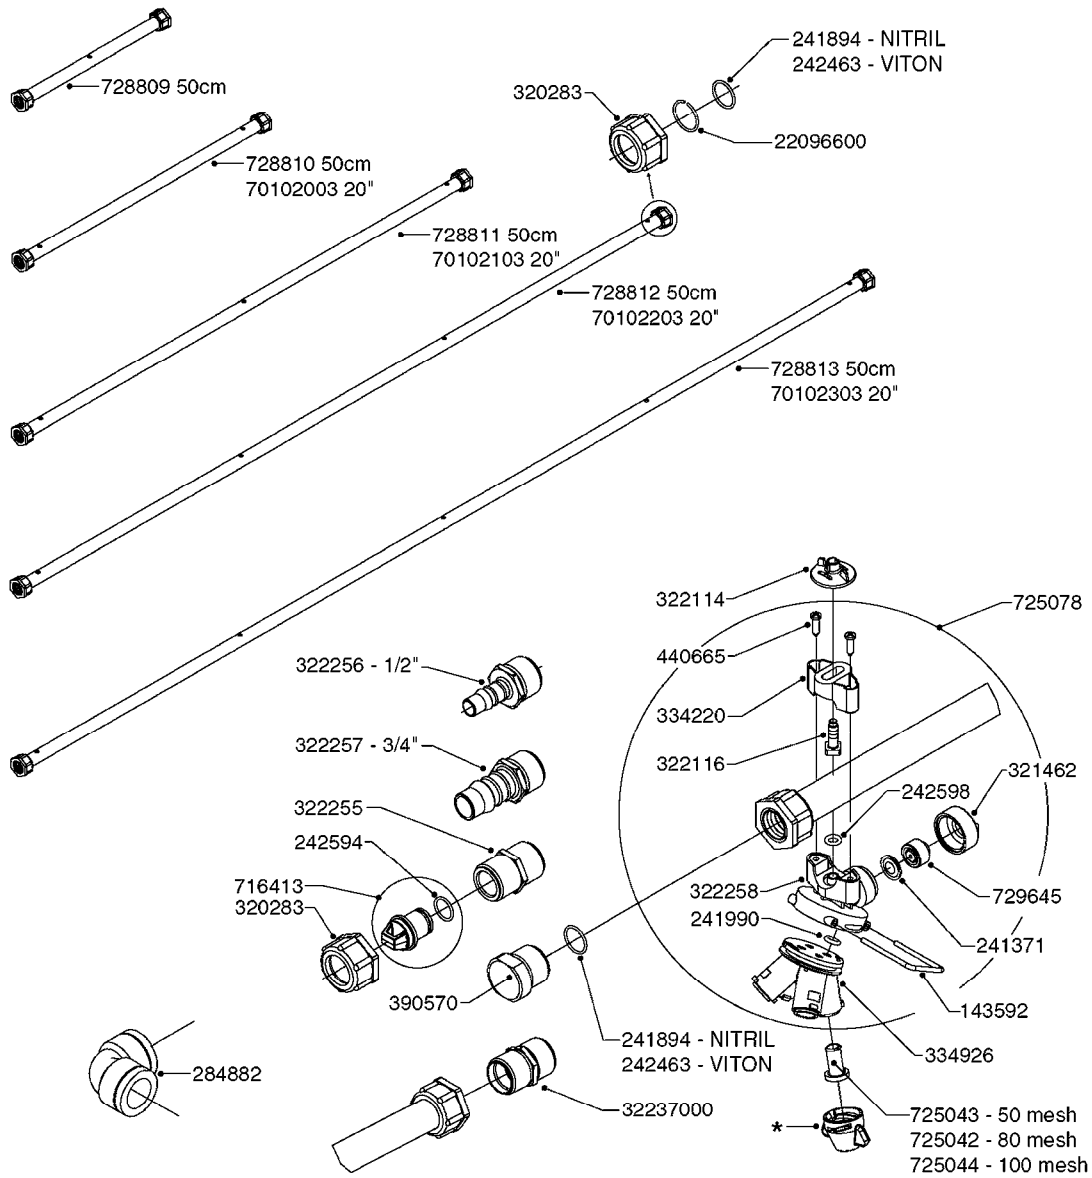

COMPLETE ASSEMBLY
WITH NOZZLES

REFER TO
HARDI® NOZZLE CATALOG

D1100

DOUBLE NOZZLE HOLDER-SNAP FIT
D1100-HIN, 01:01:16

Page 1
Date 12.08.2020 9:49

Pos.	parts-n°	order qty	description
1	372140	1	HARDI ISO BLIND CAP
2	725078	1	SNAP-FIT TRIPLET W/O NOZZ HOLD
3	28032503	1	DOUBLE NOZZLE HOLDER LD ISO
4	28040103	1	O-RING F.DOUBLE NOZZLE HOLDER
5	28089103	1	GASKET F.DOUBLE NOZZLE HOLDER
6	70056803	1	DOUBLE NOZZLE CAP ORANGE LD 01
6	70056903	1	DOUBLE NOZZLE CAP GREEN LD 015
6	70057003	1	DOUBLE NOZZLE CAP YELLOW LD 02
6	70057103	1	DOUBLE NOZZLE CAP LILAC LD 025
6	70057203	1	DOUBLE NOZZLE CAP BLUE LD 03
6	70057303	1	DOUBLE NOZZLE CAP RED LD 04
6	70057403	1	DOUBLE NOZZLE CAP BROWN LD 05