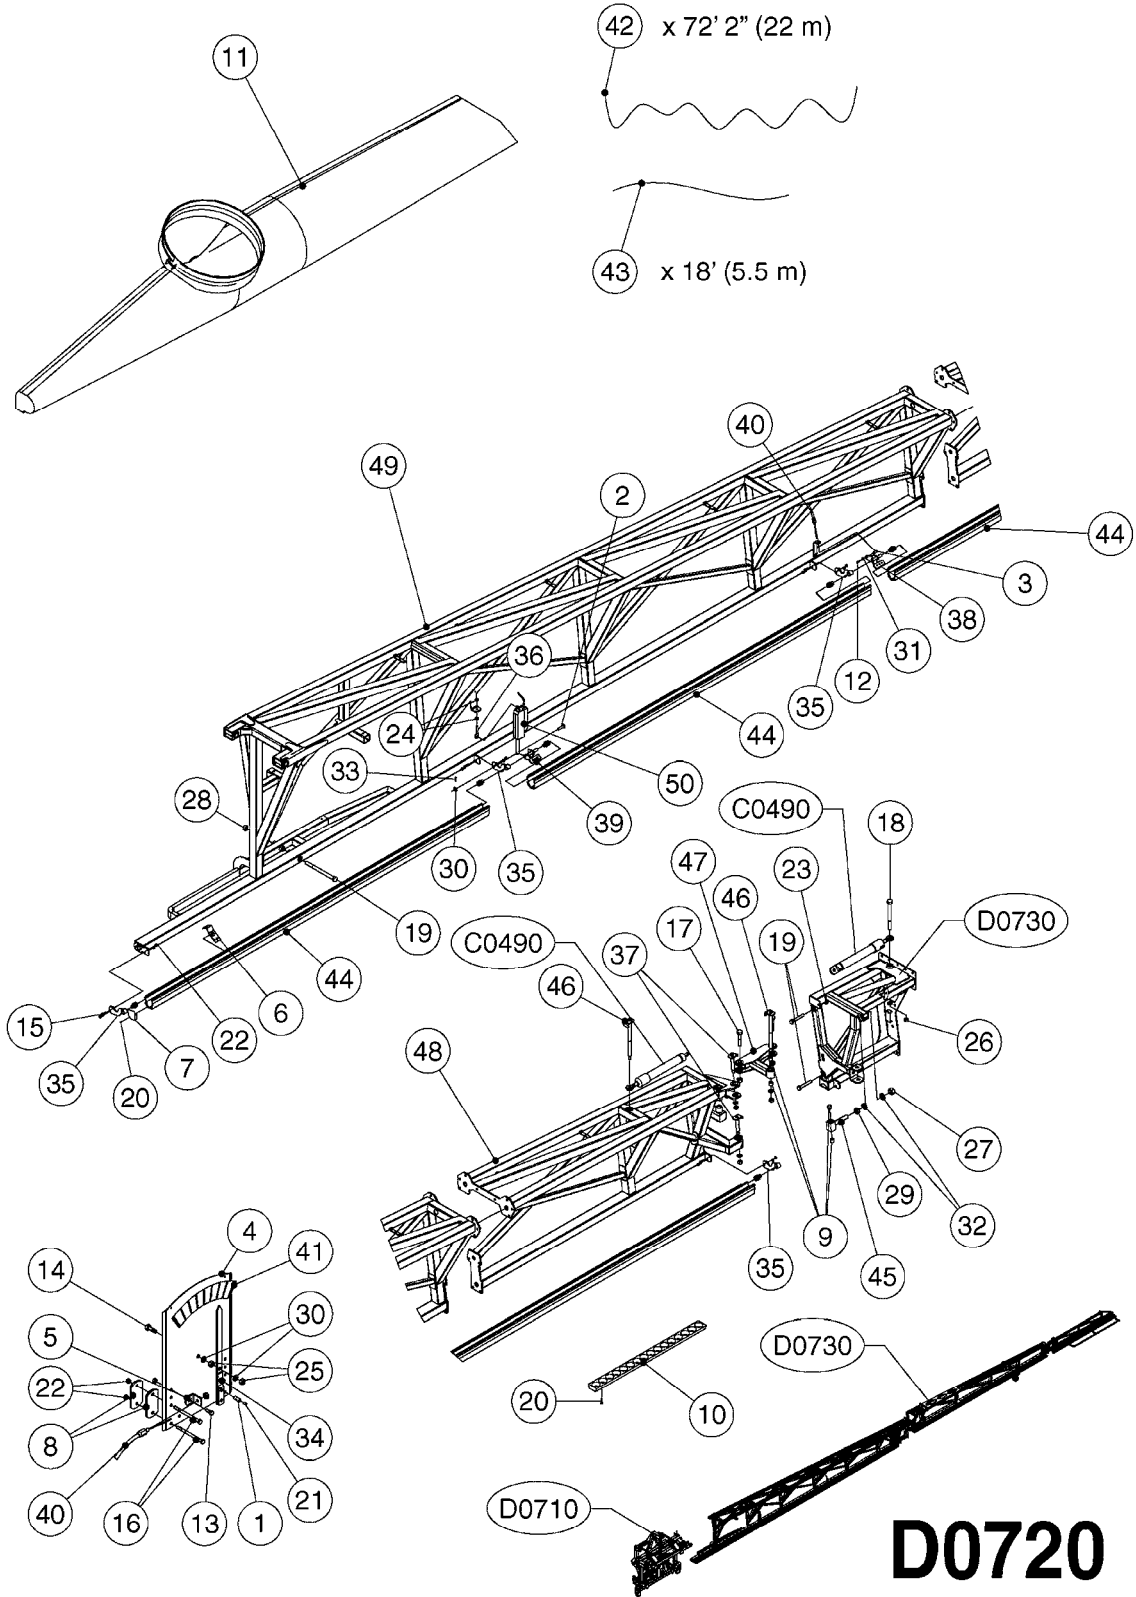

BOOM TF INNER HAZ 2-FOLD 118'
D0720-HIN, 26:11:18

Page 0
Date 12.08.2020 9:48

BOOM TF INNER HAZ 2-FOLD 118'
D0720-HIN, 26:11:18

Page 1

Date 12.08.2020 9:48

Pos.	parts-n°	order qty	description
1	142881	1	WIRE HOLDER FOR REMOTE CONTROL
2	146023	1	PIN FOR COGWHEEL
3	147485	1	BUSHING Ø13.0/M6 L=31/Ø4.2/Ø10
4	161056	1	PLATE F. TILT INDICATOR
5	161059	1	BRACKET F.TILT INDICATOR CABLE
6	161128	1	NOZZLE HOLDER TF
7	161186	1	AIR SLOT END LH
7	161187	1	AIR SLOT END RH
8	172213	1	FLAT BAR F.Boom STRAP
9	210859	1	BUSH Ø23X20 L20
10	334887	1	AIRGUIDE TWIN FORCE L=494
11	391181	1	AIR BAG F.118' HAZ RIGHT
11	391182	1	AIR BAG F.118' HAZ LEFT
12	410546	1	BOLT HEX M6X12 A2 SS DIN933
13	420582	1	BOLT HEX 8.8 DEL M8X20 FT A2
14	421002	1	BOLT HEX 8.8 DEL M10X30 FT DIN933
15	421046	1	BOLT HEX M8X25/25 A2 SS DIN933
16	421232	1	BOLT HEX 8.8 DEL M8X110
17	430917	1	SCREW M20X90
18	430940	1	BOLT M20X210 8.8 DEL.
19	430941	1	BOLT M20X260 8.8 DEL.
20	440673	1	SCREW F.PLASTIC 5X12 SS
21	450564	1	SCREW M6X12 ALLEN
22	460143	1	LOCK NUT M8 SST A2 DIN985
23	460327	1	NUT HEX M16X2
24	460342	1	NUT HEX M10 DEL DIN934
25	460423	1	NUT HEX M10X1.50 LOCK DIN985A2 SS
26	460585	1	LOCKING NUT M16 DIN985 A2 SS
27	460747	1	NUT HEX M24 LOCK
28	460806	1	NUT HEX M20X2.50 LOCK DIN985A2 SS
29	461244	1	NUT HEX M24X3 JAMB.
30	471122	1	WASHER, M10, Ø20/10.5X 2.0, SS
31	471124	1	WASHER, M6, Ø18/ 6.4X 1.6, SS
32	471130	1	WASHER, M24, Ø44/25.0X 4.0, SS
33	480728	1	PIN D3.2X20 SPLIT
34	615756	1	INDICATOR ARROW
35	615788	1	BRACKET
36	615808	1	ANCHOR ADJ.F.ACTUATOR
37	615820	1	PIN D20 X M16 L=127MM
38	637850	1	BKT AIR SLOT RH
39	637855	1	BKT AIR SLOT LH
39	637856	1	BKT AIR SLOT RH
40	715444	1	REMOTE CONTROL CABLE L=2000
41	978503	1	DECAL TILT SCALE TWIN FORCE
42	981474	1	6MM ELASTIC CORD X M
43	981504	1	ELASTIC CORD 4MM
44	14032200	1	AIR SLOT RAIL L=2995/D25
45	14119700	1	RING EYE WITH THREAD
46	61041700	1	PIN D20/M16 L=287
47	63052800	1	T-PIVOT, 118' HAZ TWIN
48	63052900	1	IN.WING/OUTER PART 118' HAZ R.
48	63053000	1	IN.WING/OUTER PART 118' HAZ L.
49	63215800	1	INNERWING 32-36M HAZ R. PAINT
49	63216000	1	INNERWING 32-36M HAZ L. PAINT
50	72058900	1	ACTUATOR,0-130MM,0-12V, 4 WIRE