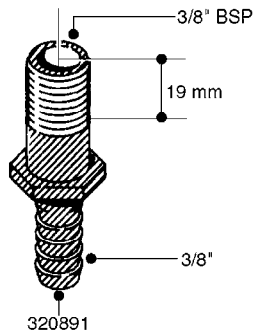

L0030

FITTINGS - HEXAGON NIPPLES
L0030-HIN, 01:01:16

Page 1
Date 12.08.2020 9:49

parts-n°	order qty	description
10015303	1	FITT.PO.HN 1.00X1.00 M1000
10425003	1	FITT.PO.HN 1.25X1.00 MCPHEE
320132	1	FITT.DK HN 1" BSP
320176	1	FITT.DK HN 3/8"X1/2" BSP
320445	1	FITT.DK HN 1/4"X3/8" BSP
320655	1	FITT.DK HN 1/2"-1/2" BSP
320692	1	FITT.DK HN 3/8'BSPX1/4'NPT
320703	1	FITT.DK HN 3/8BSP X1/2 &1/4NPT
320725	1	FITT.DK NIPPLE 3/8"-3/8" BSP
320902	1	FITT.DK HN 3/8'X 1/4' BSP
390232	1	FITT.DK HN 1-1/2' X 1-1/4' BSP
390276	1	FITT.DK HN 1'BSP

L0040

FITTINGS - NIPPLES & ELBOWS
L0040-HIN, 01:01:16

Page 1
Date 12.08.2020 9:49

parts-n°	order qty	description
10530803	1	FITT.PO.SE 2.00X2.00 45 DEG.
320191	1	FITT.DK ELB 3/8' BSP 45 DEGREE
320482	1	FITT.DK ELB. 1/2" BSP 60 DEG.
320596	1	FITT.DK ELB 3/8'-1/2'BSP 45DEG
320607	1	FITT.DK HN 3/8M X 3/8F BSP LNG
320633	1	FITT.DK HN 3/8"M X 3/8"F BSP
321451	1	FITT.DK ELB.1-1/2 X1-1/4 80DEG
321532	1	FITT.DK REDUC 3/4' X 1/2' BSP
390233	1	FITT.DK REDUC 1-1/2" X 1" BSP