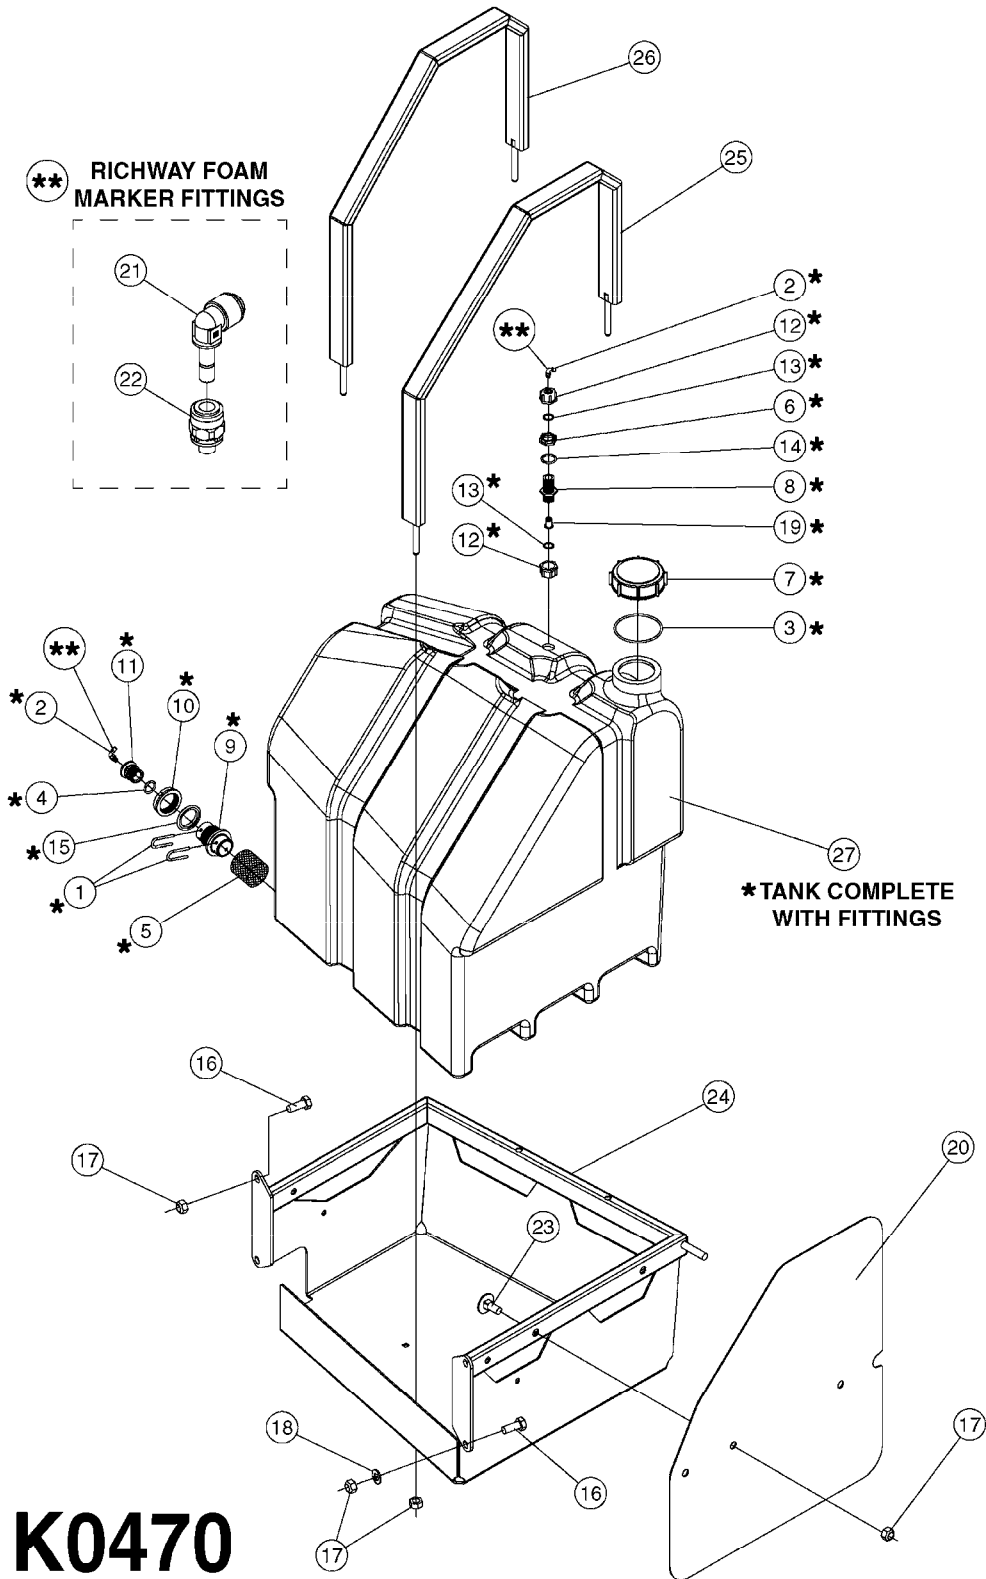

** RICHWAY FOAM MARKER FITTINGS

* TANK COMPLETE WITH FITTINGS

K0470

FOAM MARKER TANK - NCM/NAV
K0470-HIN, 07:08:19

Page 1
Date 12.08.2020 9:49

Pos.	parts-n°	order qty	description
1	145994	1	FITT.DK S-40 FORK
2	232150	1	HOSE CONN. 90DEG. 1/8'X8MM PE
3	242043	1	O-RING 49.2 X 5.7
4	242355	1	O-RING D19.2X3.0 VITON F.S-40
5	284353	1	SPONGE FOR FOAM MARKER
6	321307	1	FITT.DK NUT 1/2" BSP JAMB
7	321322	1	SCREW CAP F. S80 X 4
8	321742	1	FITT.DK BULKHEAD 1/2' BSP
9	322102	1	FITT.DK S-40 BULKHEAD
10	322106	1	FITT.DK S-40 BULKHEAD NUT
11	322133	1	FITT.DK S-40 PLUG W 1/8 THREAD
12	322170	1	FITT.DK NUT 1/2"x 1/8"F BSP
13	330212	1	O-RING D19/D14X2.4 F.1/2"NUT
14	332592	1	O-RING D26/D20X3
15	334259	1	GASKET F. S-40 BULKHEAD
16	430286	1	BOLT HEX 8.8 DEL M12X30 FT
17	460703	1	NUT HEX M12X1.75 LOCK DIN985A2 SS
18	471127	1	WASHER, M12, Ø24/13X24X2.5 SS
19	728323	1	VALVE NON-RETURN
20	16137100	1	COVER PLATE F.CHEMLOCKER NCM
21	23005003	1	FITT, 3/8"PLUG-IN-3/8"90-PTC
22	23005503	1	FITT, 1/8"NPT-3/8" TUBE-PTC
23	45001300	1	CARRIAGE BOLT M12X35 DIN603 A2
24	63039400	1	CHEMLOCKER FOR NCM BLACK
24	63061400	1	CHEMLOCKER FOR NAVIGATOR RED
25	63068200	1	FOAM TANK STRAP RED 451 WIDE
26	63068400	1	FOAM TANK STRAP RED 403 WIDE
27	72437700	1	FM TANK 25 GAL W/FTGS. CM/NAV