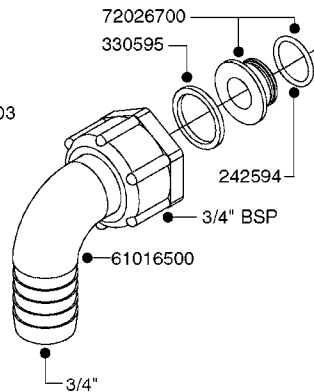

L0030

FITTINGS - HEXAGON NIPPLES
L0030-HIN, 01:01:16

Page 1
Date 12.08.2020 9:49

parts-n°	order qty	description
10015303	1	FITT.PO.HN 1.00X1.00 M1000
10425003	1	FITT.PO.HN 1.25X1.00 MCPHEE
320132	1	FITT.DK HN 1" BSP
320176	1	FITT.DK HN 3/8"X1/2" BSP
320445	1	FITT.DK HN 1/4"X3/8" BSP
320655	1	FITT.DK HN 1/2"-1/2" BSP
320692	1	FITT.DK HN 3/8'BSPX1/4'NPT
320703	1	FITT.DK HN 3/8BSP X1/2 &1/4NPT
320725	1	FITT.DK NIPPLE 3/8"-3/8" BSP
320902	1	FITT.DK HN 3/8'X 1/4' BSP
390232	1	FITT.DK HN 1-1/2' X 1-1/4' BSP
390276	1	FITT.DK HN 1'BSP

L0040

FITTINGS - NIPPLES & ELBOWS
L0040-HIN, 01:01:16

Page 1
Date 12.08.2020 9:49

parts-n°	order qty	description
10530803	1	FITT.PO.SE 2.00X2.00 45 DEG.
320191	1	FITT.DK ELB 3/8' BSP 45 DEGREE
320482	1	FITT.DK ELB. 1/2" BSP 60 DEG.
320596	1	FITT.DK ELB 3/8'-1/2'BSP 45DEG
320607	1	FITT.DK HN 3/8M X 3/8F BSP LNG
320633	1	FITT.DK HN 3/8"M X 3/8"F BSP
321451	1	FITT.DK ELB.1-1/2 X1-1/4 80DEG
321532	1	FITT.DK REDUC 3/4' X 1/2' BSP
390233	1	FITT.DK REDUC 1-1/2" X 1" BSP