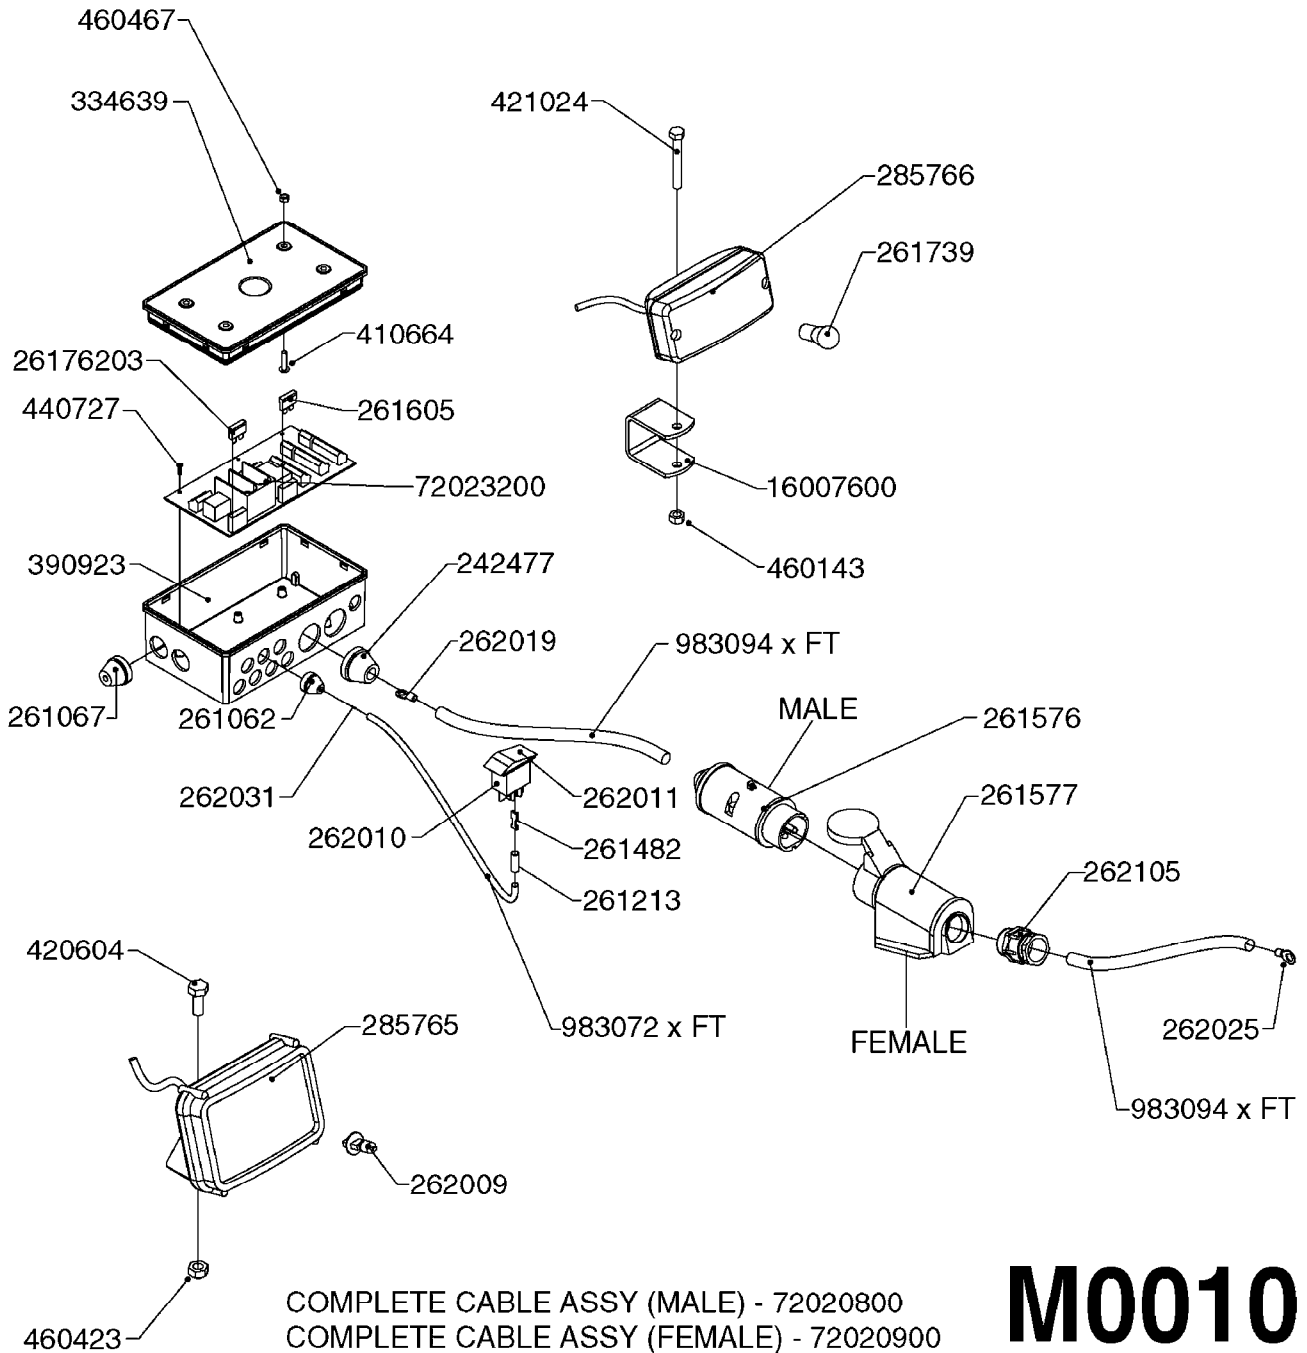

TWIN ACCESSORIES
M305-HIA, 03:09:15

M305

TWIN ACCESSORIES
M305-HIA, 03:09:15

Page 1
Date 12.08.2020 9:49

Pos.	parts-n°	order qty	description
1	26023000	1	CABLE-TWIN L=11.7M NCM
2	26021500	1	CABLE w.4-POL AMP FO L=0.5M V2
2	26021600	1	CABLE w.4-POL AMP FO L=1.5M V2
2	26021700	1	CABLE w.4-POL AMP L=4.5M HAZ
2	26021800	1	CABLE w.4-POL AMP L=6.5M HAZ
2	26021900	1	CABLE w.4-POL AMP L=7.5M HAZ
2	26022000	1	CABLE w.4-POL AMP L=9.0M HAZ
2	26022100	1	CABLE w.4-POL AMP L=11.5M HAZ
2	26022500	1	CABLE L=15M V2
2	26022600	1	CABLE L=0.3m V2
2	26022700	1	CABLE w.4-POL AMP L=2.1M HAZ
2	26023200	1	CABLE W.4-POL AMP L=0.75m
2	26028800	1	KABEL M.4-POL AMP FO L=1.7M
2	26028900	1	CABLE 4 POLOS PIST.ELEC. (2400 mm)
3	26022400	1	CABLE-AMP4-M L=8000 VER.2
3	26028000	1	CABLE W. 4 POLE AMP MALE L=4M
3	26028100	1	CABLE W.4-POL AMP MALE L=21M
3	26028200	1	CABLE 4 POL. AMP MALE L=24M
4	26022200	1	CABLE-4 PIN AMP L=2M VER.2
4	26022300	1	CABLE-4 PIN AMP L=8000MM VER.2
4	26027700	1	CABLE M. 4-POLE AMP L=4M V2
4	26027800	1	KABEL M. 4-POL AMP HUN L=21M
4	26027900	1	CABLE M. 4 POLE AMP L=24M
5	72058900	1	ACTUATOR,0-130MM,0-12V, 4 WIRE