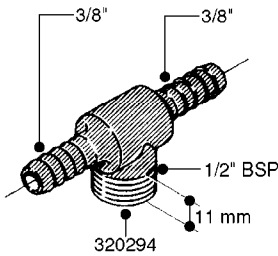

L0030

FITTINGS - HEXAGON NIPPLES
L0030-HIN, 01:01:16

Page 1
Date 12.08.2020 9:49

parts-n°	order qty	description
10015303	1	FITT.PO.HN 1.00X1.00 M1000
10425003	1	FITT.PO.HN 1.25X1.00 MCPHEE
320132	1	FITT.DK HN 1" BSP
320176	1	FITT.DK HN 3/8"X1/2" BSP
320445	1	FITT.DK HN 1/4"X3/8" BSP
320655	1	FITT.DK HN 1/2"-1/2" BSP
320692	1	FITT.DK HN 3/8'BSPX1/4'NPT
320703	1	FITT.DK HN 3/8BSP X1/2 &1/4NPT
320725	1	FITT.DK NIPPLE 3/8"-3/8" BSP
320902	1	FITT.DK HN 3/8'X 1/4' BSP
390232	1	FITT.DK HN 1-1/2' X 1-1/4' BSP
390276	1	FITT.DK HN 1'BSP

L0040

FITTINGS - NIPPLES & ELBOWS
L0040-HIN, 01:01:16

Page 1
Date 12.08.2020 9:49

parts-n°	order qty	description
10530803	1	FITT.PO.SE 2.00X2.00 45 DEG.
320191	1	FITT.DK ELB 3/8' BSP 45 DEGREE
320482	1	FITT.DK ELB. 1/2" BSP 60 DEG.
320596	1	FITT.DK ELB 3/8'-1/2'BSP 45DEG
320607	1	FITT.DK HN 3/8M X 3/8F BSP LNG
320633	1	FITT.DK HN 3/8"M X 3/8"F BSP
321451	1	FITT.DK ELB.1-1/2 X1-1/4 80DEG
321532	1	FITT.DK REDUC 3/4' X 1/2' BSP
390233	1	FITT.DK REDUC 1-1/2" X 1" BSP