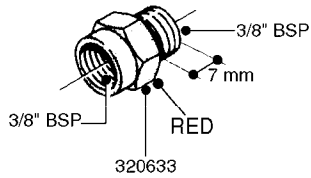

L0040

FITTINGS - NIPPLES & ELBOWS
L0040-HIN, 01:01:16

Page 1
Date 12.08.2020 9:49

parts-n°	order qty	description
10530803	1	FITT.PO.SE 2.00X2.00 45 DEG.
320191	1	FITT.DK ELB 3/8' BSP 45 DEGREE
320482	1	FITT.DK ELB. 1/2" BSP 60 DEG.
320596	1	FITT.DK ELB 3/8'-1/2'BSP 45DEG
320607	1	FITT.DK HN 3/8M X 3/8F BSP LNG
320633	1	FITT.DK HN 3/8"M X 3/8"F BSP
321451	1	FITT.DK ELB.1-1/2 X1-1/4 80DEG
321532	1	FITT.DK REDUC 3/4' X 1/2' BSP
390233	1	FITT.DK REDUC 1-1/2" X 1" BSP