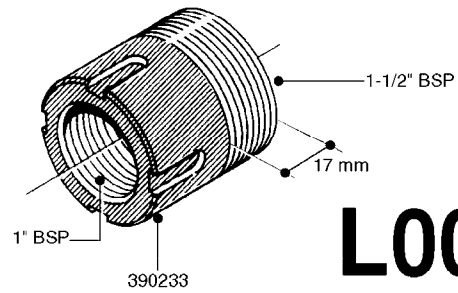

L0040

FITTINGS - NIPPLES & ELBOWS
L0040-HIN, 01:01:16

Page 1
Date 12.08.2020 9:49

parts-n°	order qty	description
10530803	1	FITT.PO.SE 2.00X2.00 45 DEG.
320191	1	FITT.DK ELB 3/8' BSP 45 DEGREE
320482	1	FITT.DK ELB. 1/2" BSP 60 DEG.
320596	1	FITT.DK ELB 3/8'-1/2'BSP 45DEG
320607	1	FITT.DK HN 3/8M X 3/8F BSP LNG
320633	1	FITT.DK HN 3/8"M X 3/8"F BSP
321451	1	FITT.DK ELB.1-1/2 X1-1/4 80DEG
321532	1	FITT.DK REDUC 3/4' X 1/2' BSP
390233	1	FITT.DK REDUC 1-1/2" X 1" BSP