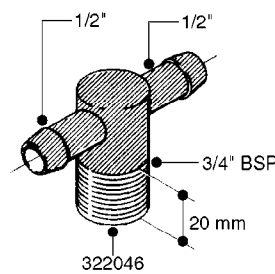

L0030

FITTINGS - HEXAGON NIPPLES
L0030-HIN, 01:01:16

Page 1
Date 12.08.2020 9:49

parts-n°	order qty	description
10015303	1	FITT.PO.HN 1.00X1.00 M1000
10425003	1	FITT.PO.HN 1.25X1.00 MCPHEE
320132	1	FITT.DK HN 1" BSP
320176	1	FITT.DK HN 3/8"X1/2" BSP
320445	1	FITT.DK HN 1/4"X3/8" BSP
320655	1	FITT.DK HN 1/2"-1/2" BSP
320692	1	FITT.DK HN 3/8'BSPX1/4'NPT
320703	1	FITT.DK HN 3/8BSP X1/2 &1/4NPT
320725	1	FITT.DK NIPPLE 3/8"-3/8" BSP
320902	1	FITT.DK HN 3/8'X 1/4' BSP
390232	1	FITT.DK HN 1-1/2' X 1-1/4' BSP
390276	1	FITT.DK HN 1'BSP

L0040

FITTINGS - NIPPLES & ELBOWS
L0040-HIN, 01:01:16

Page 1
Date 12.08.2020 9:49

parts-n°	order qty	description
10530803	1	FITT.PO.SE 2.00X2.00 45 DEG.
320191	1	FITT.DK ELB 3/8' BSP 45 DEGREE
320482	1	FITT.DK ELB. 1/2" BSP 60 DEG.
320596	1	FITT.DK ELB 3/8'-1/2'BSP 45DEG
320607	1	FITT.DK HN 3/8M X 3/8F BSP LNG
320633	1	FITT.DK HN 3/8"M X 3/8"F BSP
321451	1	FITT.DK ELB.1-1/2 X1-1/4 80DEG
321532	1	FITT.DK REDUC 3/4' X 1/2' BSP
390233	1	FITT.DK REDUC 1-1/2" X 1" BSP