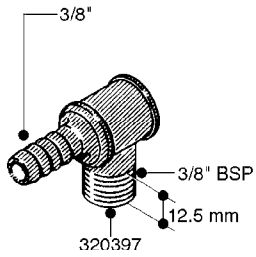

L0030

FITTINGS - HEXAGON NIPPLES
L0030-HIN, 01:01:16

Page 1
Date 12.08.2020 9:49

parts-n°	order qty	description
10015303	1	FITT.PO.HN 1.00X1.00 M1000
10425003	1	FITT.PO.HN 1.25X1.00 MCPHEE
320132	1	FITT.DK HN 1" BSP
320176	1	FITT.DK HN 3/8"X1/2" BSP
320445	1	FITT.DK HN 1/4"X3/8" BSP
320655	1	FITT.DK HN 1/2"-1/2" BSP
320692	1	FITT.DK HN 3/8'BSPX1/4'NPT
320703	1	FITT.DK HN 3/8BSP X1/2 &1/4NPT
320725	1	FITT.DK NIPPLE 3/8"-3/8" BSP
320902	1	FITT.DK HN 3/8'X 1/4' BSP
390232	1	FITT.DK HN 1-1/2' X 1-1/4' BSP
390276	1	FITT.DK HN 1'BSP

L0040

FITTINGS - NIPPLES & ELBOWS
L0040-HIN, 01:01:16

Page 1
Date 12.08.2020 9:49

parts-n°	order qty	description
10530803	1	FITT.PO.SE 2.00X2.00 45 DEG.
320191	1	FITT.DK ELB 3/8' BSP 45 DEGREE
320482	1	FITT.DK ELB. 1/2" BSP 60 DEG.
320596	1	FITT.DK ELB 3/8'-1/2'BSP 45DEG
320607	1	FITT.DK HN 3/8M X 3/8F BSP LNG
320633	1	FITT.DK HN 3/8"M X 3/8"F BSP
321451	1	FITT.DK ELB.1-1/2 X1-1/4 80DEG
321532	1	FITT.DK REDUC 3/4' X 1/2' BSP
390233	1	FITT.DK REDUC 1-1/2" X 1" BSP