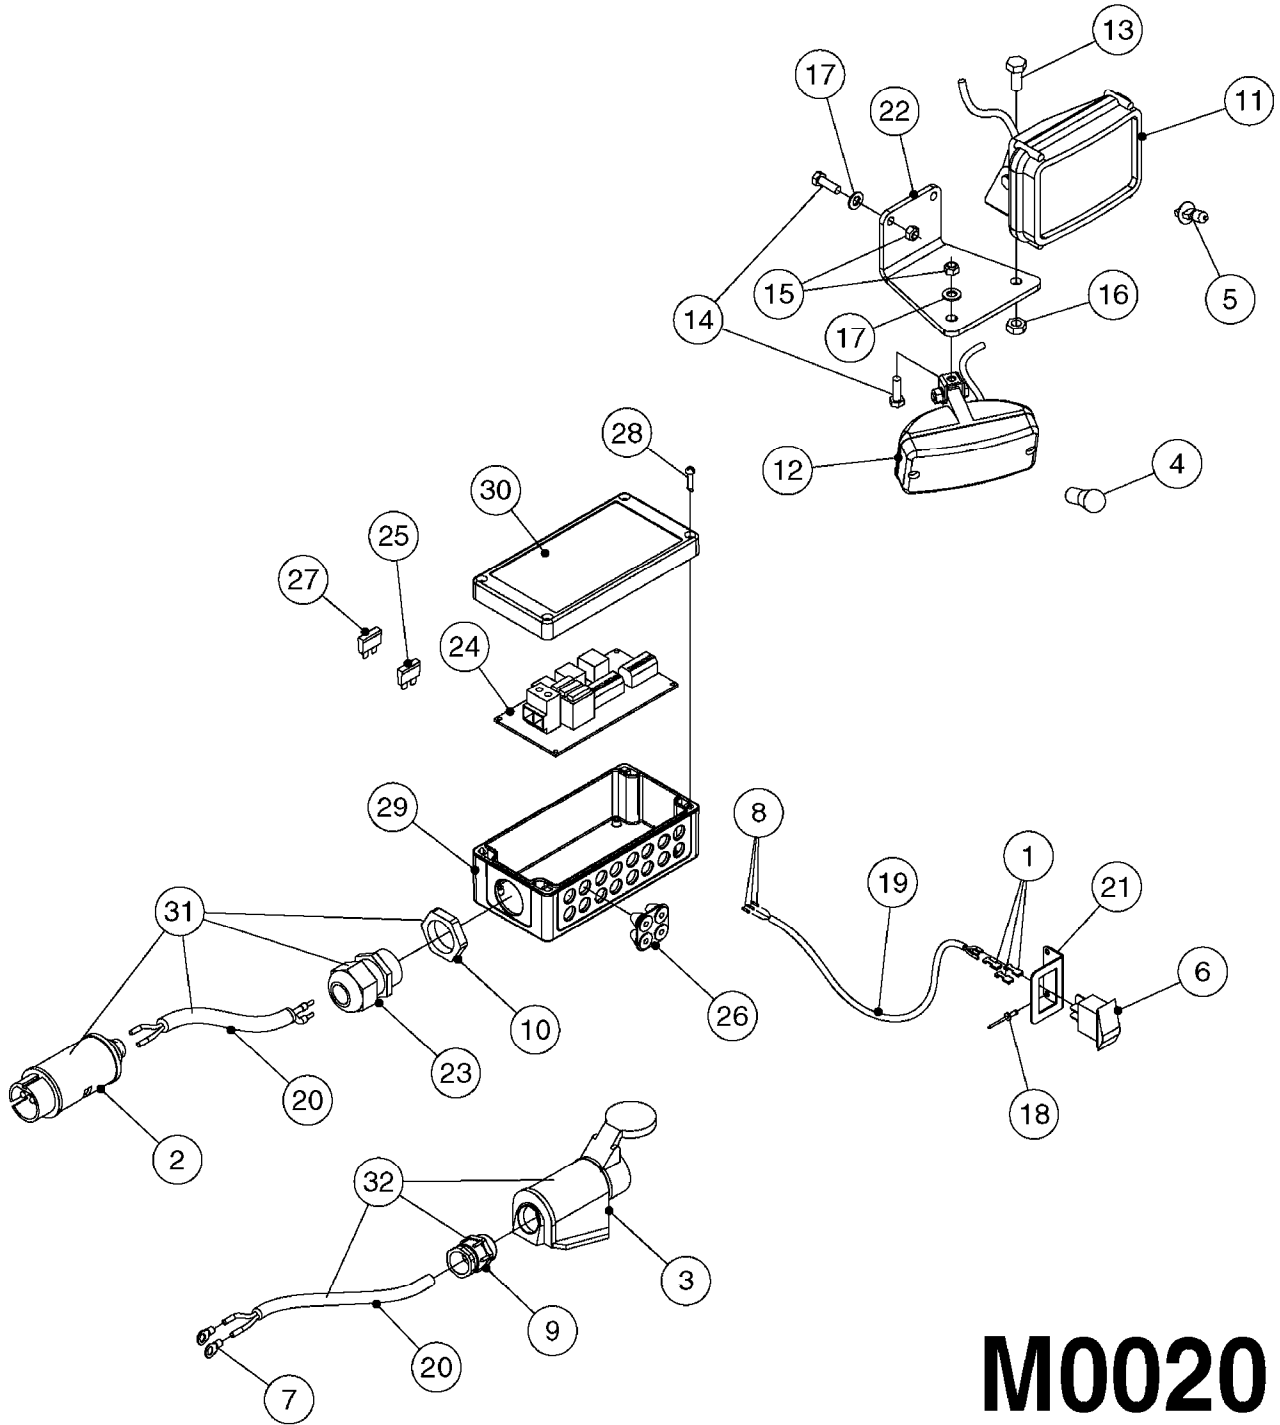

M0020

BOOM AND WORKING LIGHT KIT 09
M0020-HIN, 11:12:17

Page 1
Date 12.08.2020 9:49

Pos.	parts-n°	order qty	description
1	261482	1	SPADE TERMINAL 6.3X.8 1.0-2.5m
2	261576	1	PLUG ELEC.2 POLE MALE F.PILOT
3	261577	1	PLUG ELEC.2 POLE FEMALE- PILOT
4	261739	1	BULB 12V 21W REPALCEMENT
5	262009	1	BULB 12V/55W HVID REPLACEMENT
6	262010	1	SWITCH, 1 TERMINAL
7	262025	1	RING TERMINAL 10MM2 08
8	262031	1	RING TERMINAL 0.75MM 2
9	262105	1	PLUG CASE M25X1.5 11-18 GRAY
10	262107	1	NUT F. BULKHEAD CABLE GRAY
11	285765	1	BOOM LIGHT
12	285766	1	SERVICE WORK LIGHT
13	420604	1	BOLT HEX 8.8 DEL M10X25 FT DIN933
14	421046	1	BOLT HEX M8X25/25 A2 SS DIN933
15	460143	1	LOCK NUT M8 SST A2 DIN985
16	460423	1	NUT HEX M10X1.50 LOCK DIN985A2 SS
17	471126	1	WASHER, M8, Ø16/ 8.4X 1.6, SS
18	480804	1	RIVET Ø4.8x14.5
19	983072	1	ELEC. CABLE 3 WIRE X 0.75MM
20	983094	1	CABLE 10MM2 X 12"
21	16129600	1	MOUNT PLATE SWITCH WORKING LHT
22	16142400	1	BRACKET FOR LIGHTS NCM
23	26022800	1	BULKHEAD F. CABLE 15-18 BLACK
24	26057300	1	WORK LIGHT PCB 13
25	26176203	1	FUSE 5.0A QUICK-ACT.
26	28048200	1	WIRE GROMET RUBBER 4 HOLE
27	28048600	1	FULE 15A ATOF SERIES
28	28082100	1	SCREW F. BOX LID 1/4" L=20
29	33525400	1	BOTTOM F. BOX 80X160 1+16 F. PT.SCREW
30	33525500	1	COVER F. BOX 80X160 W/PT.SCREW
31	72020800	1	CABLE 2X10MM2/MALE PLUG L=4500
32	72020900	1	CABLE 2X10MM2/FEM. PLUG L=5000