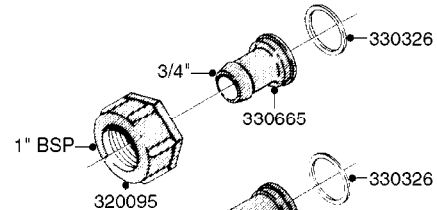

RINSE SYSTEM NOZZLES
K0730-HIN, 01:01:16

K0730

RINSE SYSTEM NOZZLES
K0730-HIN, 01:01:16

Page 1
Date 12.08.2020 9:49

parts-n°	order qty	description
145997	1	FITT.DK S-93 FORK
240306	1	O-RING D29/D21X4
242092	1	O-RING D69.5X3
242594	1	O-RING D14 X 1.78 SCH.70-EPDM
320283	1	FITT.DK NUT 3/4"BSP
320467	1	FITT.DK BULKHEAD 1"BSP SINGLE
320471	1	FITT.DK NUT 1" BSP JAMB
320482	1	FITT.DK ELB. 1/2" BSP 60 DEG.
320574	1	FITT.DK NUT 1" BSP SPECIAL
321484	1	BUSHING THREADED F.NOZZ.TUBE
322105	1	FITT.DK S-93 BULKHEAD DOUBLE
322109	1	FITT.DK S-93 BULKHEAD NUT
330212	1	O-RING D19/D14X2.4 F.1/2"NUT
332577	1	O-RING D38/D30X4 F.1" PUR.
334262	1	GASKET F.S-93 BULKHEAD
340885	1	TUBE F. RINSE NOZZLE L=600
341106	1	TUBE F.RINSE NOZZLE L=220
371563	1	NOZZLE FOR TANK RINSE
390485	1	FITT.DK S-93 PLUG W D34 HOLE
720856	1	FITT.DK 1/2'BSP ASSY.F.3/4'NUT
728014	1	RINSE NOZZLE MOUNTED