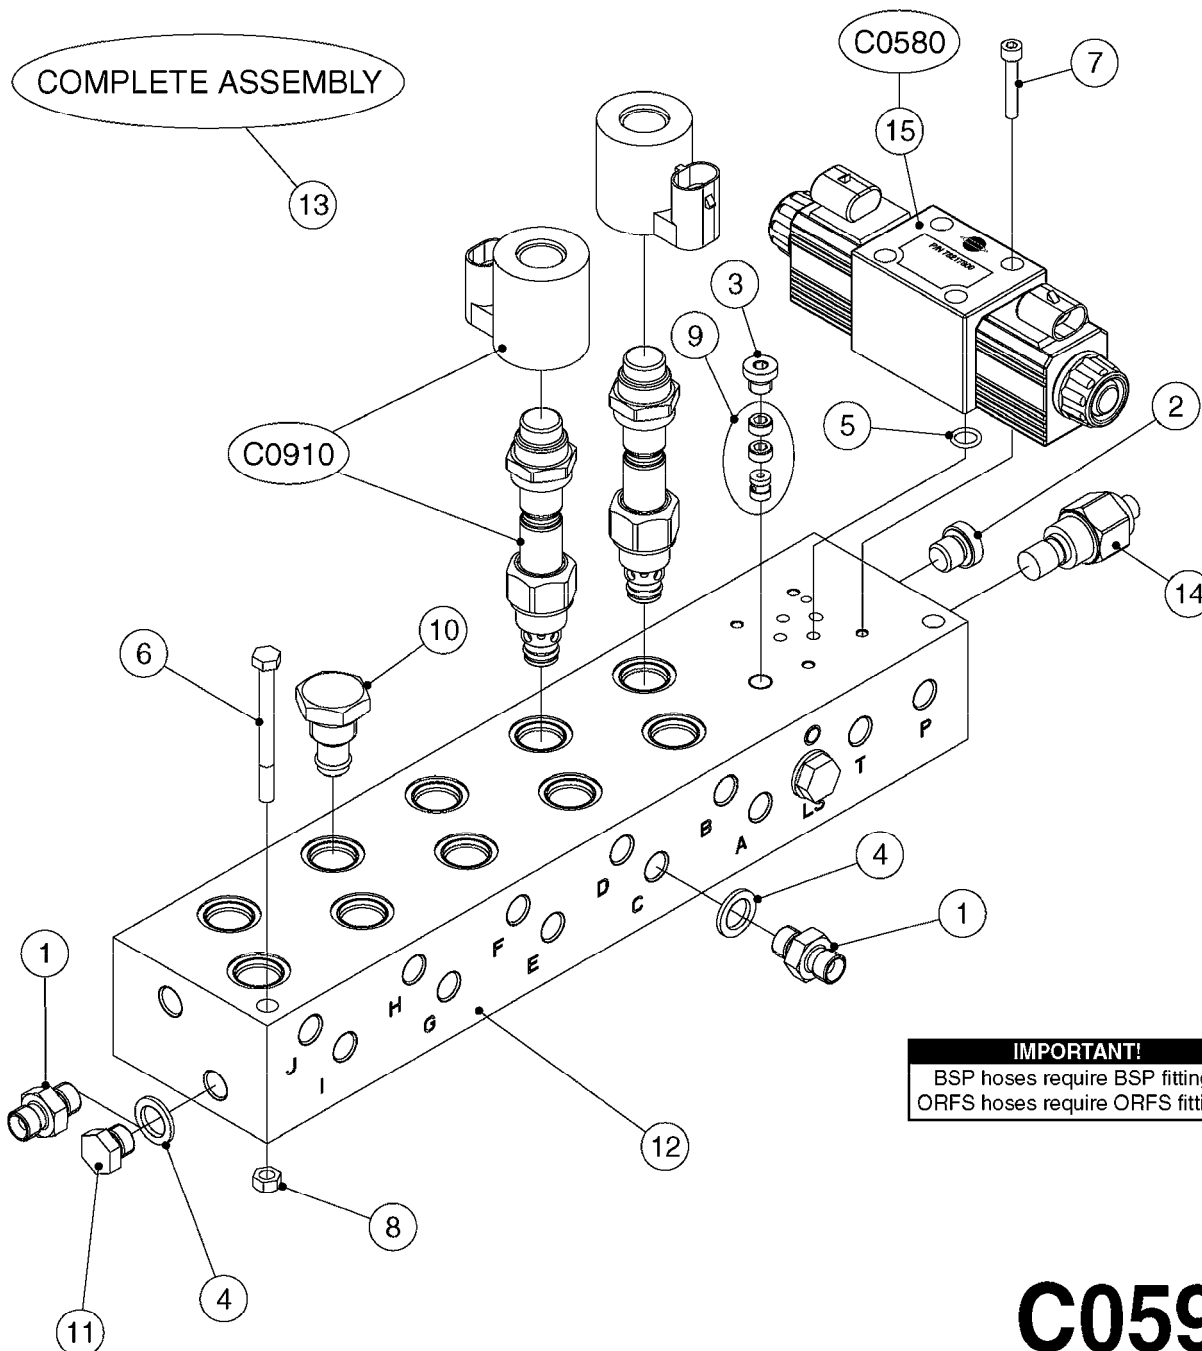

C0580

CETOP VALVES
C0580-HIN, 01:01:16

Page 1
Date 12.08.2020 9:48

Pos.	parts-n°	order qty	description
1	242102	1	O-RING Ø9.25X1.78 NITRIL 90SH
2	450964	1	SCREW M5X30 F.CYLINDER
3	450965	1	SCREW ROUND M5X70
4	782115	1	HY SOLENOID VALVE DH HYD
5	782116	1	HY SOLENOID VALVE MD1L-S3/10N-D12K1/P
6	782118	1	LOCK VALVE MVPP-D
7	782146	1	HYD. CHECK VALVE 1 WAY
8	782829	1	SOLENOID MD1L-TA/10N-D12K1/DT
9	28123700	1	CAP F.SOLENOID - MD1L
10	74187700	1	CAP + O-RING F.CETOP - MD1L
11	78216000	1	SOLENOID F.CETOP VALVE - MD1L
12	78217800	1	MAGNET VLV.MD1L-S3/10N-D12K8DT
13	78218200	1	SOLENOID W/AMP F.MD1L