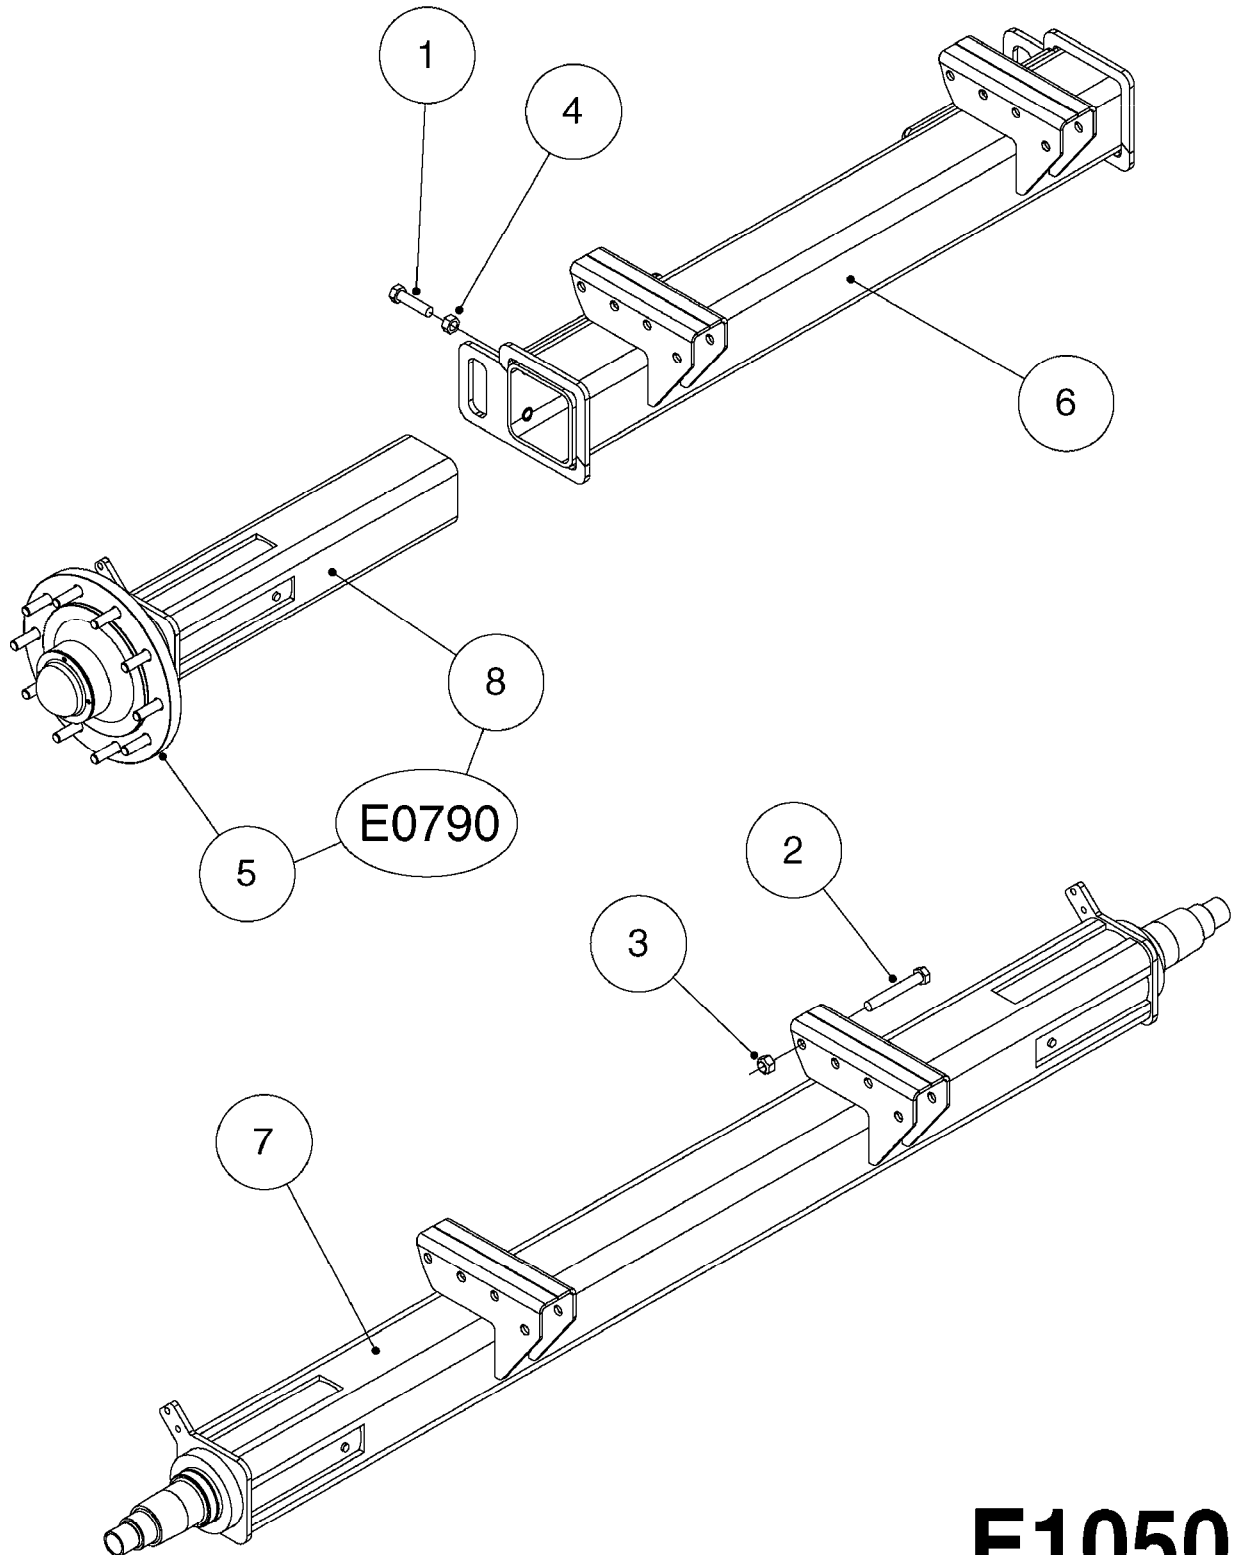

COMMANDER 4400-7000
NON-SUSPEND.AXLE
E1050-HIN, 01:01:16

Page	0
Date	12.08.2020 9:49

Agroparts: www.HARDI-INTERNATIONAL.com

COMMANDER 4400-7000
NON-SUSPEND.AXLE
E1050-HIN, 01:01:16

Page 1
Date 12.08.2020 9:49

Pos.	parts-n°	order qty	description
1	430920	1	BOLT HEX M20x80MM
2	430979	1	BOLT HEX M20x140 8.8 DELTA
3	460806	1	NUT HEX M20X2.50 LOCK DIN985A2 SS
4	461228	1	NUT HEX M20
5	28045703	1	HUB ASSY 10-13.19-11.02 25000#
6	63024303	1	AXLE W/M NON SUSP. ADJ. CM"05"
7	63033603	1	AXLE NON-SUSPENDEED NCM 44 120"
8	63033703	1	AXLE INSERT NCM 44/66/9000