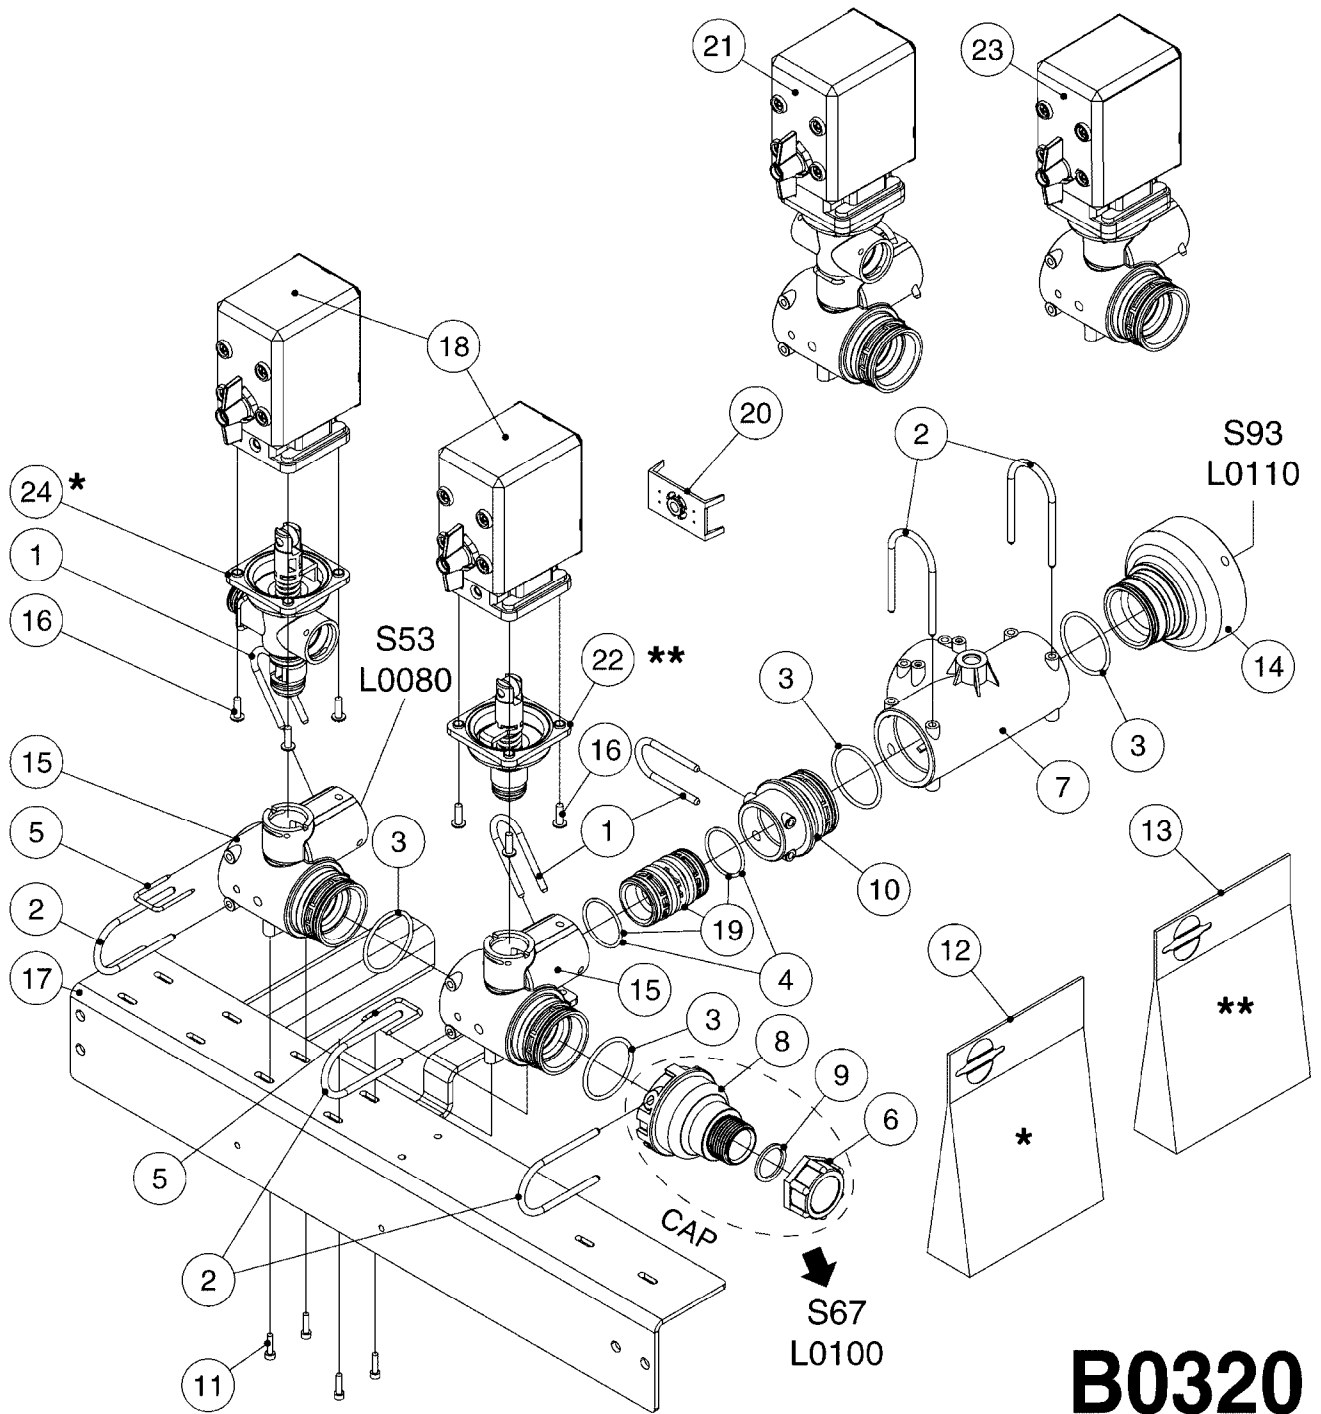

A0570

* Changed in 2016 from 100 series to G-Series (see page A0610).

C.V.PTO-BLACK SQUARE (POST'05)
A0570-HIN, 23:08:19

Page 1
Date 12.08.2020 9:48

parts-n°	order qty	description
10627703	1	PTO PIN KIT F. CV PTO SHAFT
28035203	1	PTO 1-3/4/20X1-3/8/21X1210 CVH
28035303	1	PTO 1-3/8/6 X1-3/8/6 X1210 CVH
28035403	1	PTO 1-3/8/21X1-3/8/21X1210 CVH
28035503	1	PTO 1-3/8/6 X1-3/8/6 X 810 CVH
28040903	1	SELF TAPPING SHIELDING SCREW
28041803	1	DECAL DANGER GUARD MISSING
28041903	1	DECAL DANGER ROT.DRIVELINE
28042003	1	PTO YOKE 1-3/4X20SPL SLIP F.CV
28042103	1	UNIV. JOINT 27x100mm F.CV BLK.
28042203	1	PTO YOKE INNER F.CV PTO SHAFT
28042303	1	ROLL PIN
28042403	1	PTO TUBE OUTER F.CV PTO SHAFT
28042503	1	PTO TUBE INNER F.CV PTO SHAFT
28042603	1	PTO YOKE F.INNER TUBE CV PTO
28042703	1	PTO YOKE 1-3/8X21SPL BLACK
28042803	1	UNIV. JOINT 30.2x79.4mm F/BLK.
28042903	1	SAFETY CHAIN F.CV BLACK PTO
28043003	1	PTO REPAIR KIT F.PUSH YOKE CV
28043303	1	PTO YOKE 1-3/8X6 SPL SLIP F.CV
28089203	1	UNIV.JOINT 27X100MM F.CV
28089303	1	PTO TUBE OUTER 655X53.9 OD
28089403	1	PTO TUBE INNER 670X47.4 OD
28089503	1	PTO YOKE 1-3/8X6 SPL SLIP F.CV
28099803	1	SELF TAPPING SCREW 4.8X22
28100003	1	ROLL PIN 10X65
28110503	1	PTO SHIELD COMPLETE F.28035503
28111303	1	PTO SHIELD COMPLETE F.28035203-28035403
28111403	1	PTO TUBE INNER F.CV PTO SHAFT
28111503	1	PTO YOKE 1-3/8"X21 RT F.CV