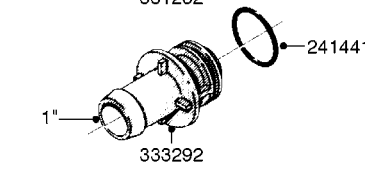

RINSE SYSTEM NOZZLES
K0730-HIN, 01:01:16

K0730

RINSE SYSTEM NOZZLES
K0730-HIN, 01:01:16

Page 1
Date 12.08.2020 9:49

parts-n°	order qty	description
145997	1	FITT.DK S-93 FORK
240306	1	O-RING D29/D21X4
242092	1	O-RING D69.5X3
242594	1	O-RING D14 X 1.78 SCH.70-EPDM
320283	1	FITT.DK NUT 3/4"BSP
320467	1	FITT.DK BULKHEAD 1"BSP SINGLE
320471	1	FITT.DK NUT 1" BSP JAMB
320482	1	FITT.DK ELB. 1/2" BSP 60 DEG.
320574	1	FITT.DK NUT 1" BSP SPECIAL
321484	1	BUSHING THREADED F.NOZZ.TUBE
322105	1	FITT.DK S-93 BULKHEAD DOUBLE
322109	1	FITT.DK S-93 BULKHEAD NUT
330212	1	O-RING D19/D14X2.4 F.1/2"NUT
332577	1	O-RING D38/D30X4 F.1" PUR.
334262	1	GASKET F.S-93 BULKHEAD
340885	1	TUBE F. RINSE NOZZLE L=600
341106	1	TUBE F.RINSE NOZZLE L=220
371563	1	NOZZLE FOR TANK RINSE
390485	1	FITT.DK S-93 PLUG W D34 HOLE
720856	1	FITT.DK 1/2'BSP ASSY.F.3/4'NUT
728014	1	RINSE NOZZLE MOUNTED