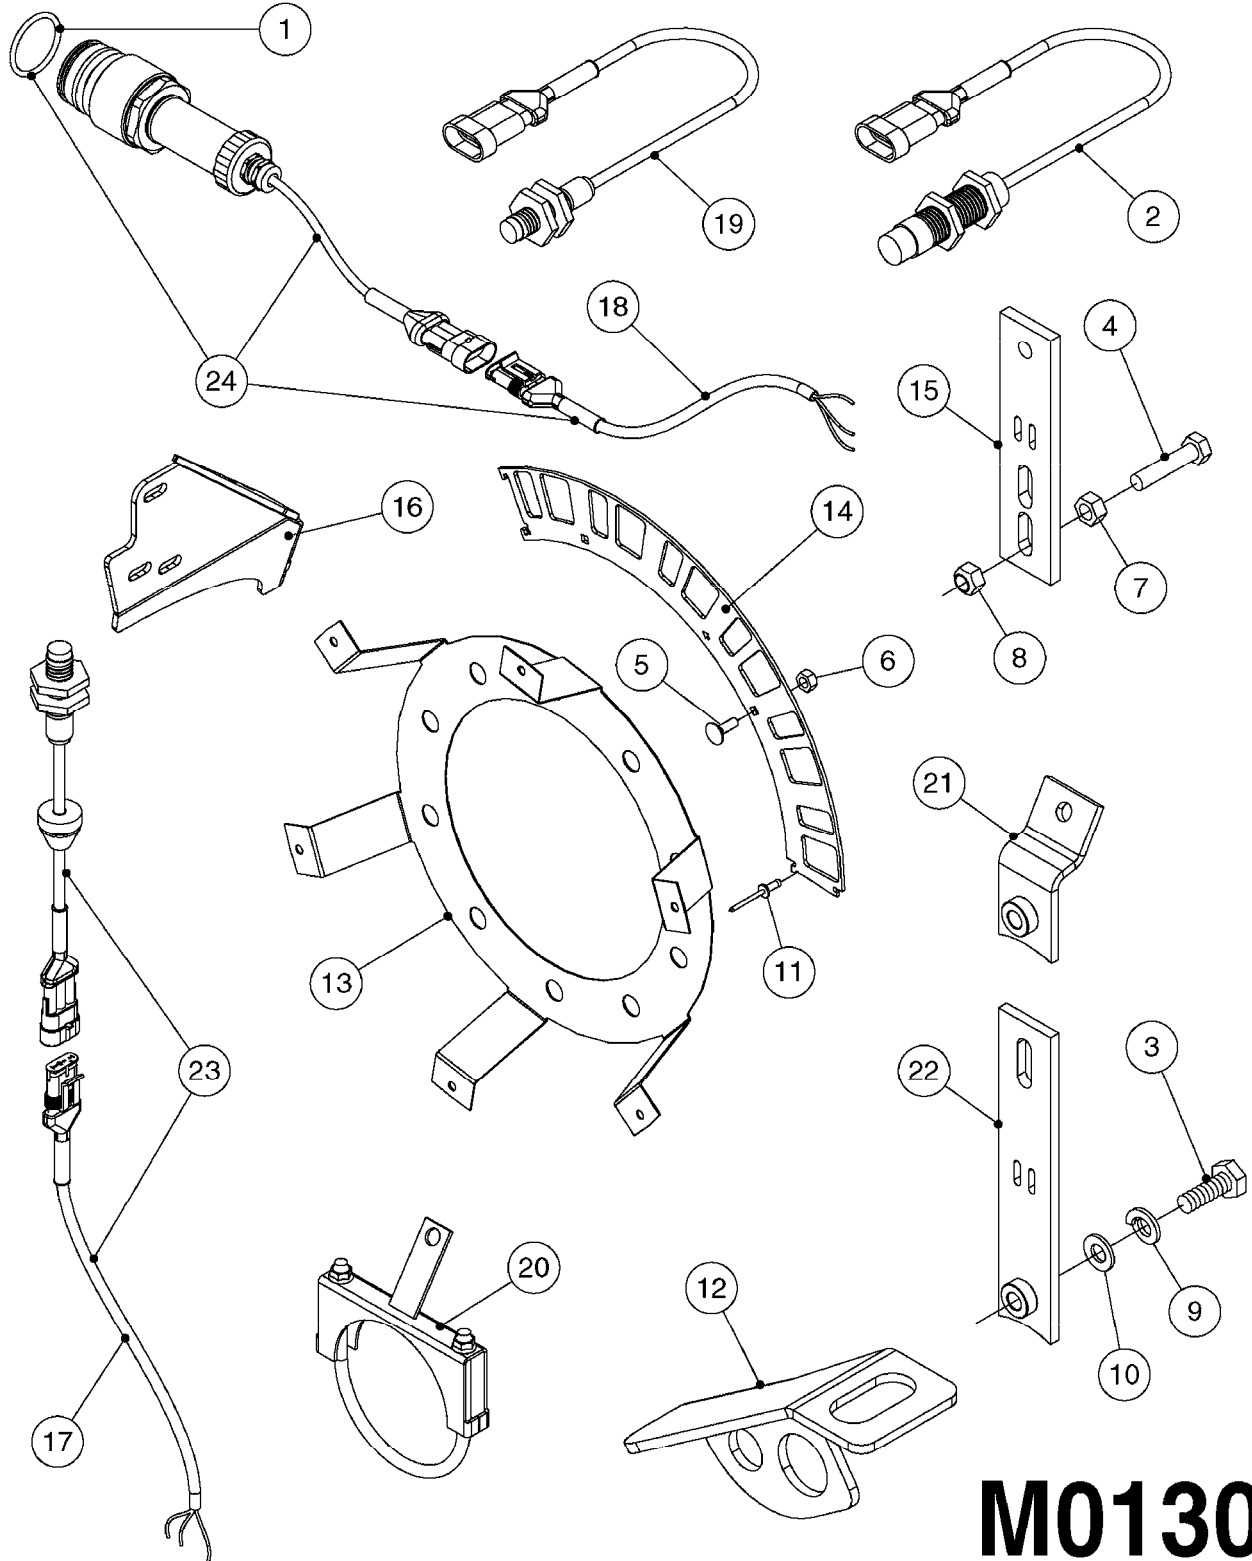

EZ-GUIDE 250 LIGHTBAR
M0080-HIN, 01:01:16

Page 1
Date 12.08.2020 9:49

Pos.	parts-n°	order qty	description
1	26007603	1	CABLE, ANTENNA, EZGUIDEPLUS
2	26015603	1	ANTENNA AG15 L1,EZ GDE 500/250
3	26016103	1	EZ-GUIDE 500 CABLE UNTERM.FUSE
4	26016203	1	EZ-GUIDE 500 POWER CONN.CABLE
5	26017303	1	EZ-GUIDE 250 ALL PORT CABLE
6	26017703	1	EZ-GUIDE 250 POWER CABLE
7	26017803	1	EZ-GUIDE 250 LIGHTBAR DISPLAY
8	26017903	1	EZ-GUIDE 250 PATCH ANTENNA
9	28048203	1	EZ-GUIDE 500 MOUNT F.AG15 ANT.
10	28048303	1	EZ-GUIDE 250/500 RAM MNT.1.5"
11	67217403	1	EZ-GUIDE 250 QUICK REF.CARD
12	84210603	1	EZ GUIDE 250 LIGHTBAR