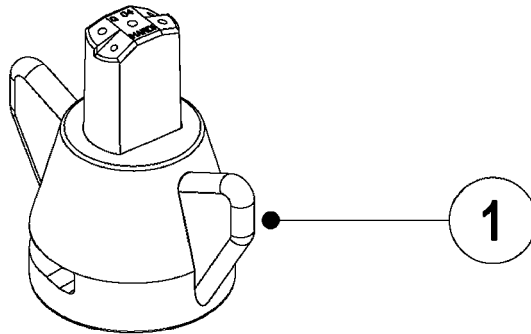

D1060

BOOM-NOZZLES QUINTASTREAM
D1060-HIN, 01:01:16

Page 1

Date 12.08.2020 9:49

Pos.	parts-n°	order qty	description
1	372011	1	NOZZLE ISO QS-015-5H GREEN
1	372012	1	NOZZLE ISO QS-02-5H YELLOW
1	372013	1	NOZZLE ISO QS-03-5H BLUE
1	372014	1	NOZZLE ISO QS-04-5H RED
1	372015	1	NOZZLE ISO QS-05-5H BROWN
1	372016	1	NOZZLE ISO QS-06-5H GREY
1	372017	1	NOZZLE ISO QS-08-5H WHITE
1	372018	1	NOZZLE ISO QS-10-5H LT. BLUE
1	372019	1	NOZZLE ISO QS-15-5H LT. GREEN
2	372002	1	ISO QNTSTRM 015 S-GREEN
2	372003	1	ISO QNTSTRM 02 S-YELLOW
2	372004	1	ISO QNTSTRM 03 S-BLUE
2	372005	1	ISO QNTSTRM 04 S-RED
2	372006	1	ISO QNTSTRM 05 S-BROWN
2	372007	1	ISO QNTSTRM 06 S-GREY
2	372008	1	ISO QNTSTRM 08 S-WHITE
2	372009	1	ISO QNTSTRM 10 S-LT.BLU
2	372010	1	ISO QNTSTRM 15 S-LT.GRN