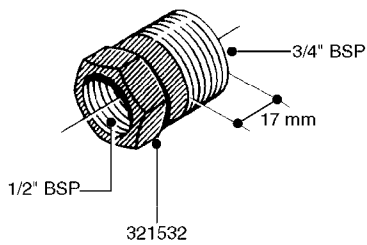

L0020

FITTINGS-T-PIECES, CAPS & ELBOWS
L0020-HIN, 01:01:16

Page 1
Date 12.08.2020 9:49

parts-n°	order qty	description
10053603	1	FITT. CAPNUT 2"BSP 5601
10194303	1	CAP BLANK 1 1/2 MCPHEE 210060
320047	1	FITT.DK CAPNUT 1/2" BSP
320106	1	FITT.DK CAPNUT 1" BSP
320272	1	FITT.DK CAPNUT 3/8" BSP
320316	1	FITT.DK TEE 3/4" X3/4" X1"BSP
320331	1	FITT.DK TEE 1" - 1" - 3/4" BSP
320342	1	FITT.DK EL 3/4"M X 1"F BSP
320563	1	FITT.DK 3 WAY 1/2" 110 DEG.
320677	1	NO LONGER AVAILABLE
320961	1	FITT.DK CAPNUT 1-1/2" BSP
321053	1	FITT.DK TEE 1/2 X1/2 X1/2" BSP
322072	1	FITT.DK TEE 3/8'X3/8'X3/8' BSP
322095	1	FITT.DK TEE 1-1/2 X1-1/4 X3/4" BSP
322138	1	FITT.DK ELB 1"M X 1"F BSP
330013	1	O-RING 2.5 X 10 PUR
330212	1	O-RING D19/D14X2.4 F.1/2"NUT
330326	1	O-RING D30/D24X2 F.1"NUT
331273	1	O-RING D44/D38X2 F.1-1/2"

L0030

FITTINGS - HEXAGON NIPPLES
L0030-HIN, 01:01:16

Page 1
Date 12.08.2020 9:49

parts-n°	order qty	description
10015303	1	FITT.PO.HN 1.00X1.00 M1000
10425003	1	FITT.PO.HN 1.25X1.00 MCPHEE
320132	1	FITT.DK HN 1" BSP
320176	1	FITT.DK HN 3/8"X1/2" BSP
320445	1	FITT.DK HN 1/4"X3/8" BSP
320655	1	FITT.DK HN 1/2"-1/2" BSP
320692	1	FITT.DK HN 3/8'BSPX1/4'NPT
320703	1	FITT.DK HN 3/8BSP X1/2 &1/4NPT
320725	1	FITT.DK NIPPLE 3/8"-3/8" BSP
320902	1	FITT.DK HN 3/8'X 1/4' BSP
390232	1	FITT.DK HN 1-1/2' X 1-1/4' BSP
390276	1	FITT.DK HN 1'BSP