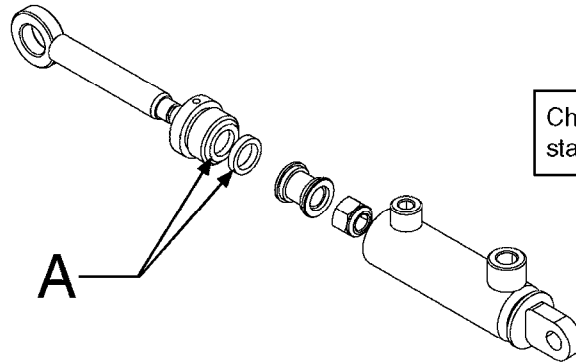

HYDRAULICS - FAROIL CYLINDERS
C0030-HIN, 01:01:16

Page 2

Date 12.08.2020 9:48

parts-n°	order qty	description
78122400	1	DOUBLE CYLINDER D 40/20-300
78122600	1	CYLINDER D40/22-300 BLACK
78122700	1	CYLINDER D40/22X300MM RED
78122800	1	CYLINDER D40/22-300 BLACK
78122900	1	CYLINDER 40/22X300MM RED
78123100	1	CYLINDER DOUBLE D40/20-120
78123200	1	CYLINDER D40/20-120
78123300	1	DBL CYL D70/40-320 AIR INLET L
78124100	1	CYL DOB.D70/40-265 AIR INLET R
78124200	1	CYLINDER D25/12-50
78124300	1	CYLINDER 60/25 X 635 DELTA L
78124600	1	CYLINDER DOUBLE Ø40/20-300 90°
78125100	1	DBL CYL D70/40-320 AIR INLET R
78125300	1	CYL DOB.D70/40-265 AIR INLET L
78125500	1	CYLINDER 60/25 X 662 NAV PAR R
78125600	1	SIN.CYL.Ø60/25_725_2XØ25 RIGHT
78125700	1	CYLINDER 60/25 X 635 DELTA R
78126000	1	CYLINDER,DAMPNER, LOCKING
78126400	1	CYLINDER DBLE D32/16-200 W.STP
78128000	1	CYLINDER DOUB. D60/30 L=300 09
78128800	1	CYLINDER, D50/30-500