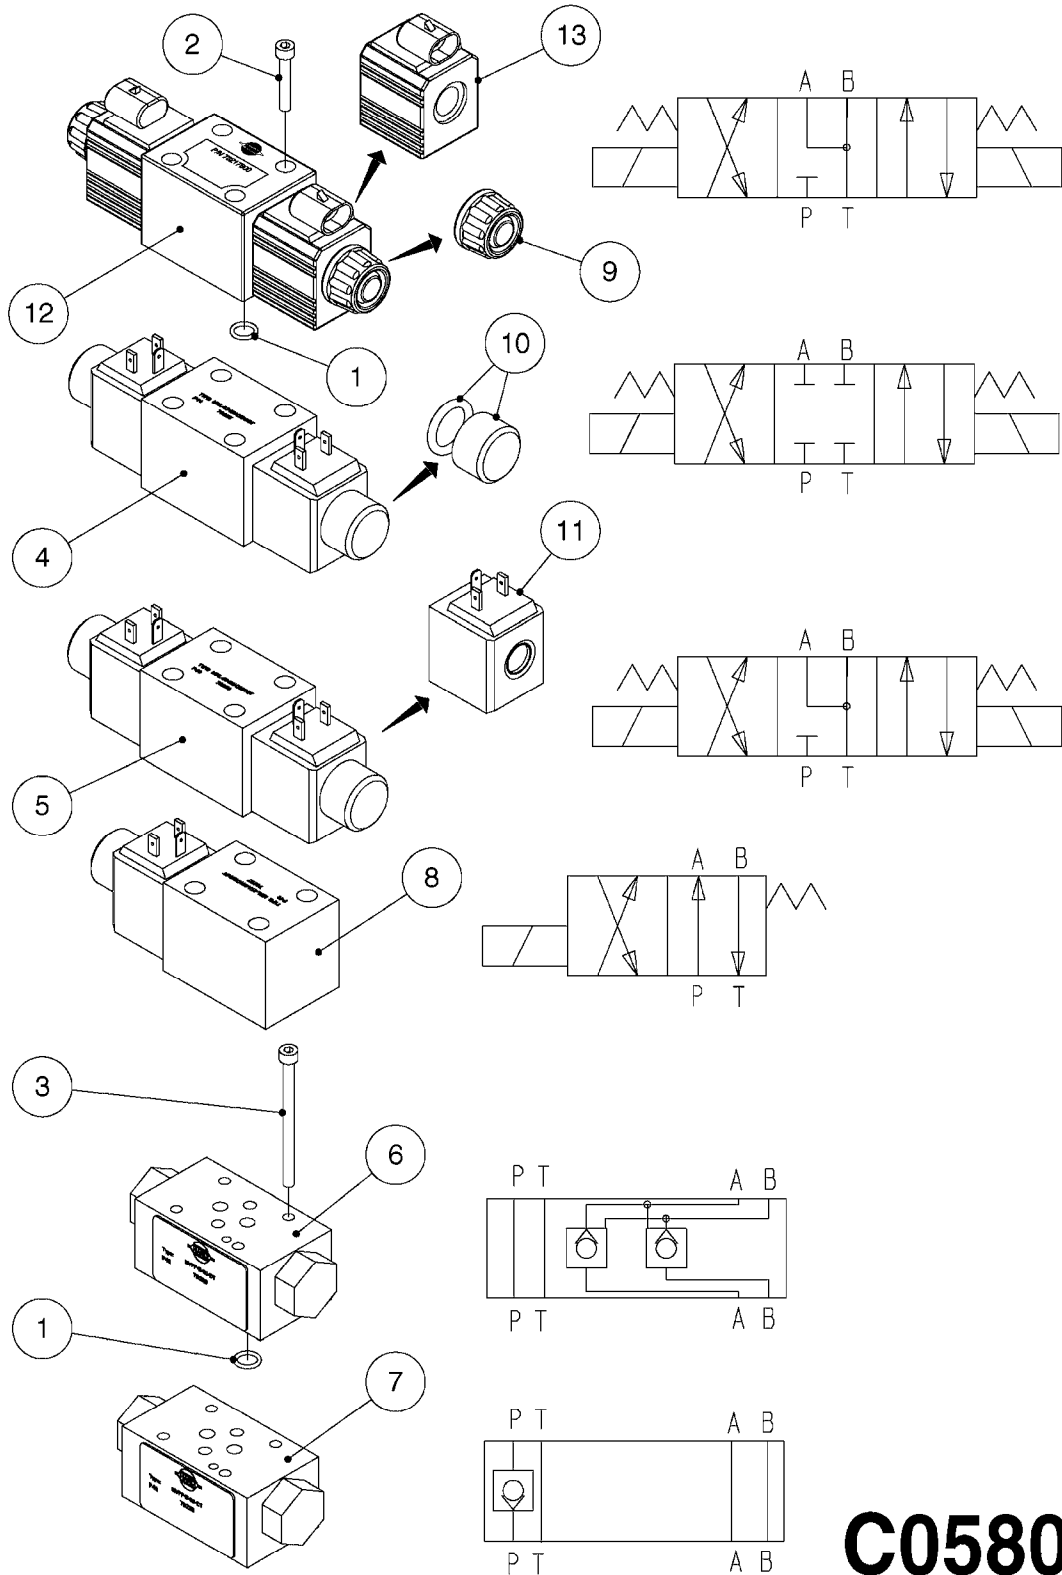

C0580

CETOP VALVES
C0580-HIN, 01:01:16

Page 1
Date 12.08.2020 9:48

Pos.	parts-n°	order qty	description
1	242102	1	O-RING Ø9.25X1.78 NITRIL 90SH
2	450964	1	SCREW M5X30 F.CYLINDER
3	450965	1	SCREW ROUND M5X70
4	782115	1	HY SOLENOID VALVE DH HYD
5	782116	1	HY SOLENOID VALVE MD1L-S3/10N-D12K1/P
6	782118	1	LOCK VALVE MVPP-D
7	782146	1	HYD. CHECK VALVE 1 WAY
8	782829	1	SOLENOID MD1L-TA/10N-D12K1/DT
9	28123700	1	CAP F.SOLENOID - MD1L
10	74187700	1	CAP + O-RING F.CETOP - MD1L
11	78216000	1	SOLENOID F.CETOP VALVE - MD1L
12	78217800	1	MAGNET VLV.MD1L-S3/10N-D12K8DT
13	78218200	1	SOLENOID W/AMP F.MD1L