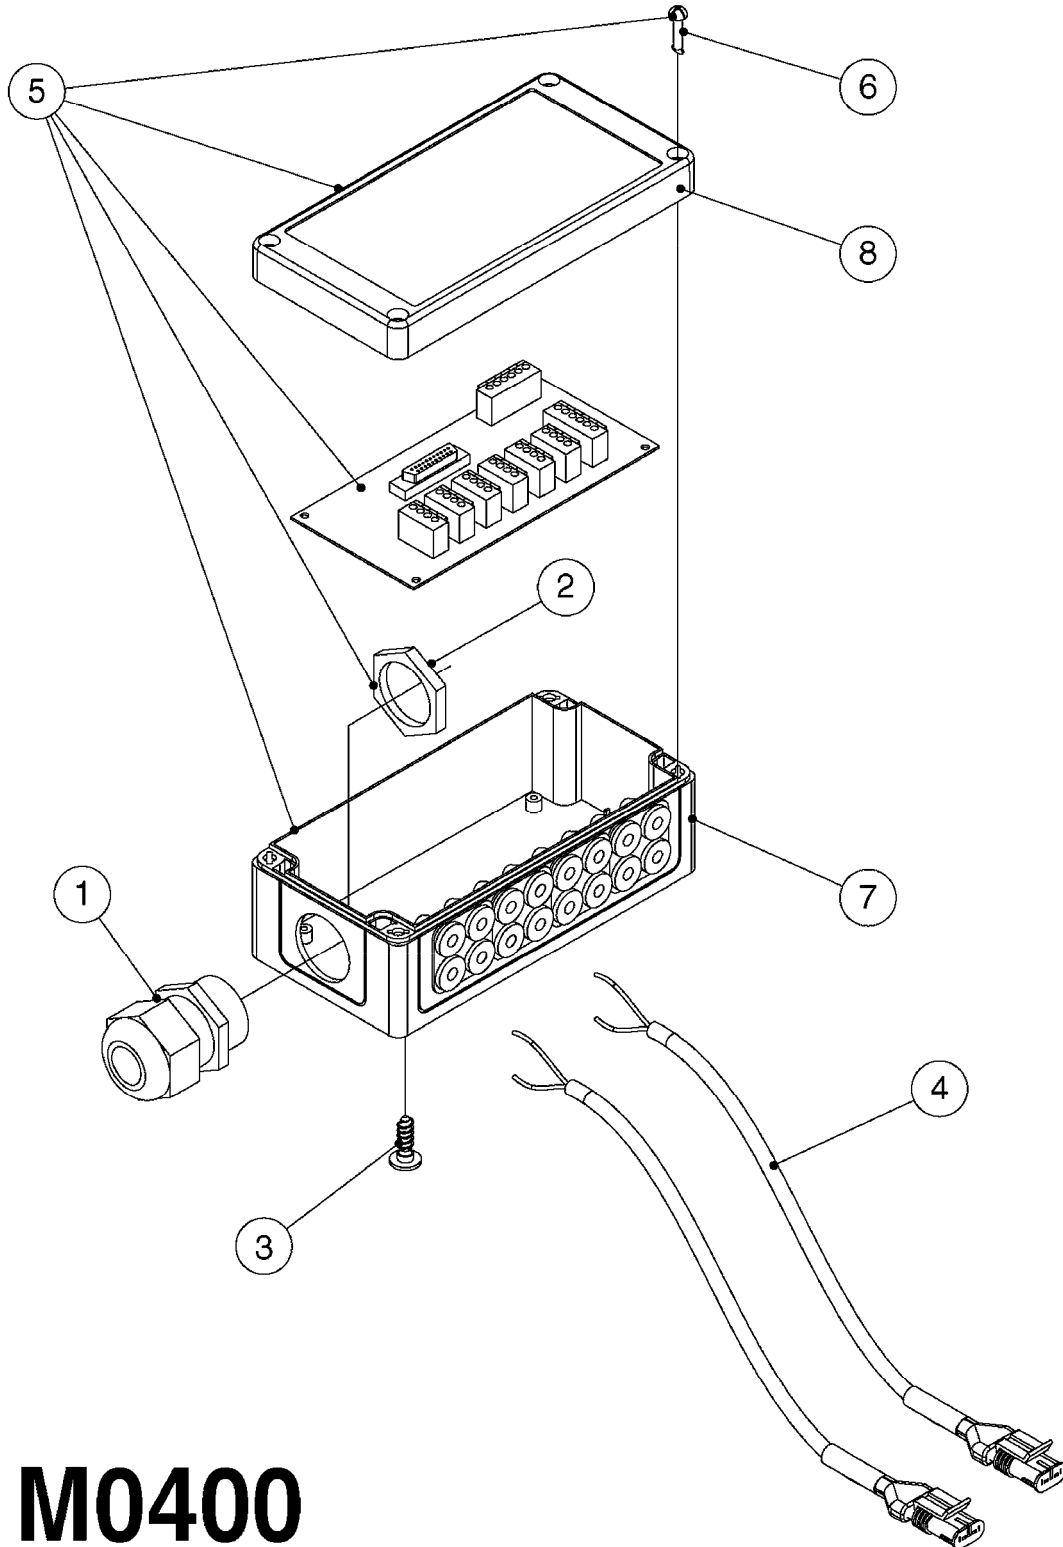

M0400

HYD. JUNCTION BOX 2012
M0400-HIN, 01:01:16

Page 1
Date 12.08.2020 9:49

Pos.	parts-n°	order qty	description
1	262106	1	BULKHEAD F. CABLE 6.5-14 BLACK
2	262107	1	NUT F. BULKHEAD CABLE GRAY
3	440675	1	SCREW F. PLASTIC 5X16 SS
4	26006400	1	CABLE L = 0.75M, AMP, MALE, 2P
5	26018500	1	HYD. BOX BOOM PCB NO LEADS
6	28082100	1	SCREW F. BOX LID 1/4" L=20
7	33508700	1	BOX BOTTOM 160X80X40 BLACK 1-HOLE
8	33508800	1	LID 160X80X15 BLK W/SCREWS