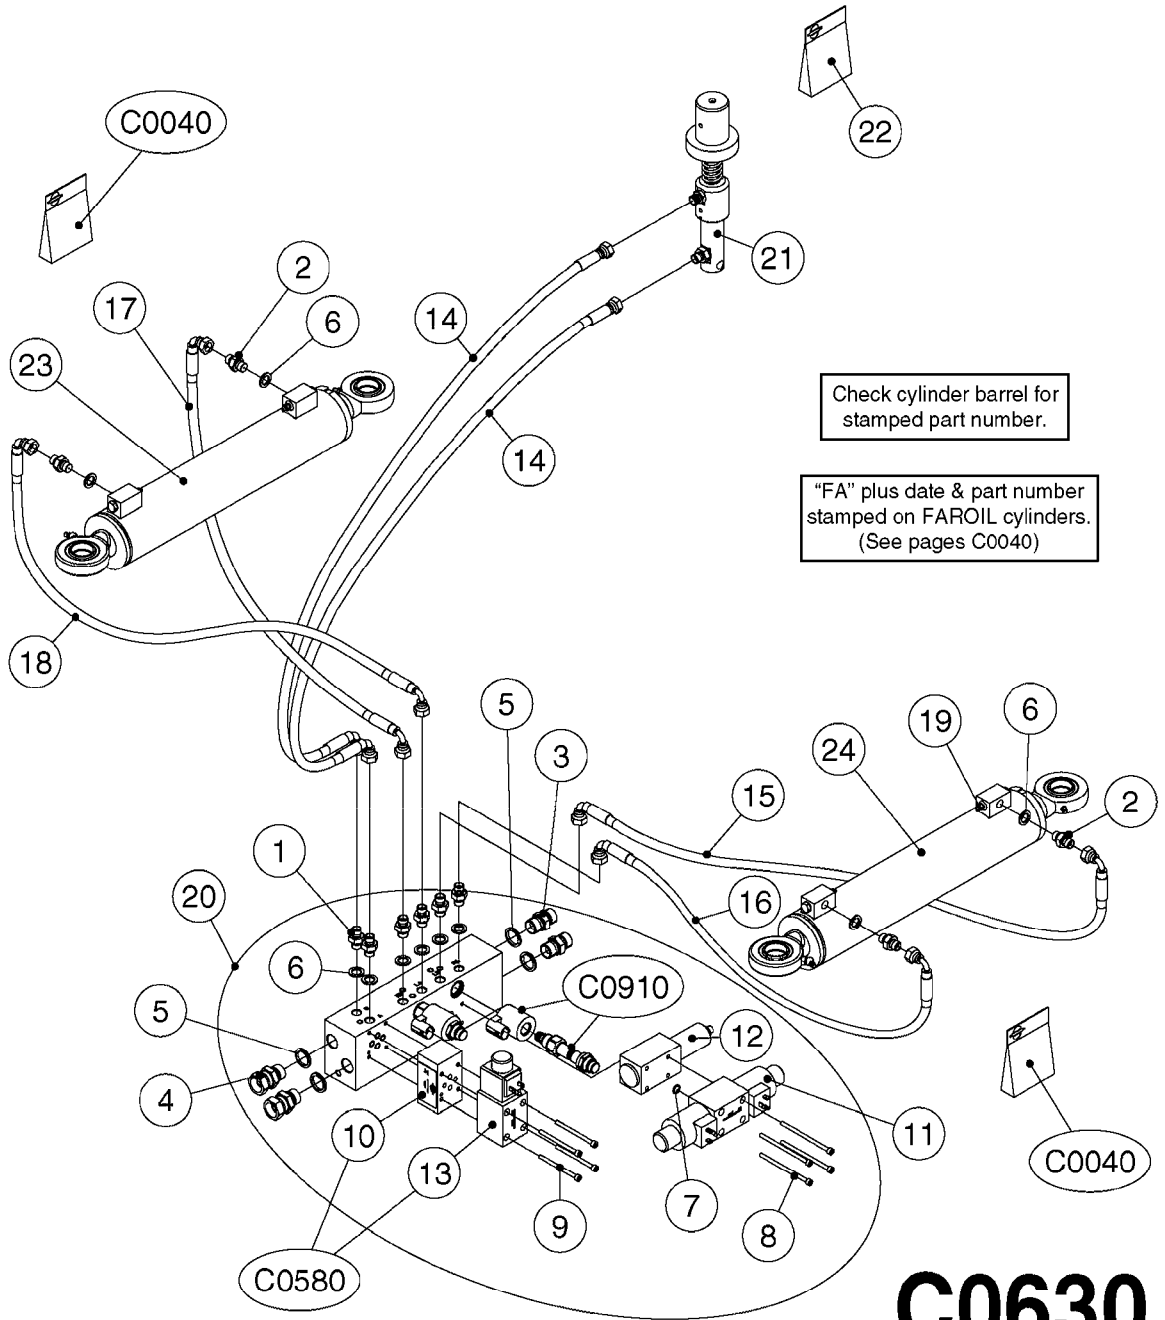

C0630

TRACK HYDRAULICS NCM 4400/6600
C0630-HIN, 14:05:19

Page 1
Date 12.08.2020 9:48

Pos.	parts-n°	order qty	description
		1	BSP
1	146845	1	HEX NIPPLE 1/4"X1/4"
1	23234500	1	HEX NIPPLE 1/4" - 9/16"
			ORFS
2	146851	1	HEX NIPPLE 1/4"x1/4" 0.7MM
			BSP
2	23234700	1	HEX NIPPLE 1/4"-9/16" - 0.7mm
			ORFS
3	147132	1	HEX NIPPLE 1/2"X1/2" BSP DEL
			BSP
3	23235300	1	HEX NIPPLE 1/2"-13/16"
			ORFS
4	232289	1	NIPPLE 1/2" W. 1/2" UNION DEL
			BSP
4	23242000	1	HYD NIPPLE 1/2 X 13/16 SWIVEL
			ORFS
5	241356	1	DOWTYSEAL 1/2"
6	241404	1	DOWTY SEAL 1/4"
7	242102	1	O-RING Ø9.25X1.78 NITRIL 90SH
8	450952	1	SCREW M5 X 90 10.9
9	450965	1	SCREW ROUND M5X70
10	782146	1	HYD. CHECK VALVE 1 WAY
11	782151	1	MAGNET V PLUG DSE3-C26/10N-D12
12	782152	1	2 WAY MODULAR COMPENSATOR
13	782829	1	SOLENOID MD1L-TA/10N-D12K1/DT
14	784005	1	HOSE HY X 1/4 X 037.38"STR+ELB
			BSP
14	78515500	1	HY.HO.1/4"L= 950
			90°-45° A=180
			ORFS
15	784155	1	HOSE HY 1/4 X 17" ELB+ELB 90°
			BSP
15	78509300	1	HYD HOSE ORFS 4E-4-4E L=425 90 DEG
			ORFS
16	784156	1	HOSE HY 1/4 X 17" ELB+ELB 270°
			BSP
16	78509400	1	HYD HOSE ORFS 4E-4-4E L=455 270 DEG
			ORFS
17	784157	1	HOSE HY 1/4 X 32" ELB+ELB 90°
			BSP
17	78509500	1	HYD HOSE ORFS 4E-4-4E L=825 90 DEG
			ORFS
18	784158	1	HOSE HY 1/4 X 32" ELB+ELB 270°
			BSP
18	78509600	1	HY.HO.1/4"L= 825
			90°-90°A=270
			ORFS
19	28076000	1	BLEED SCREW M8
20	72290400	1	HYD. BLK COMP STEERING CM "05
21	72320300	1	HYD. CYL. STEERING LOCK CM "05
22	75074800	1	SEAL KIT 78123400/42
			SEAL KIT FOR 72320300 CYLINDER
23	78133900	1	DOB.CYL.Ø70/40-322 TRACK RIGHT '15
			CM4400 (REPLACES 78125100)
23	78134100	1	DOB.CYL.D70/40-270 TRACK RIGHT CM
			CM66/55/7000 (REPLACES 78124100)
24	78134000	1	DOB.CYL.Ø70/40-322 TRACK LEFT '15
			CM4400 (REPLACES 78123300)
24	78134200	1	DOB.CYL.D70/40-270 TRACK LEFT CM
			CM66/55/7000 (REPLACES 78125300)