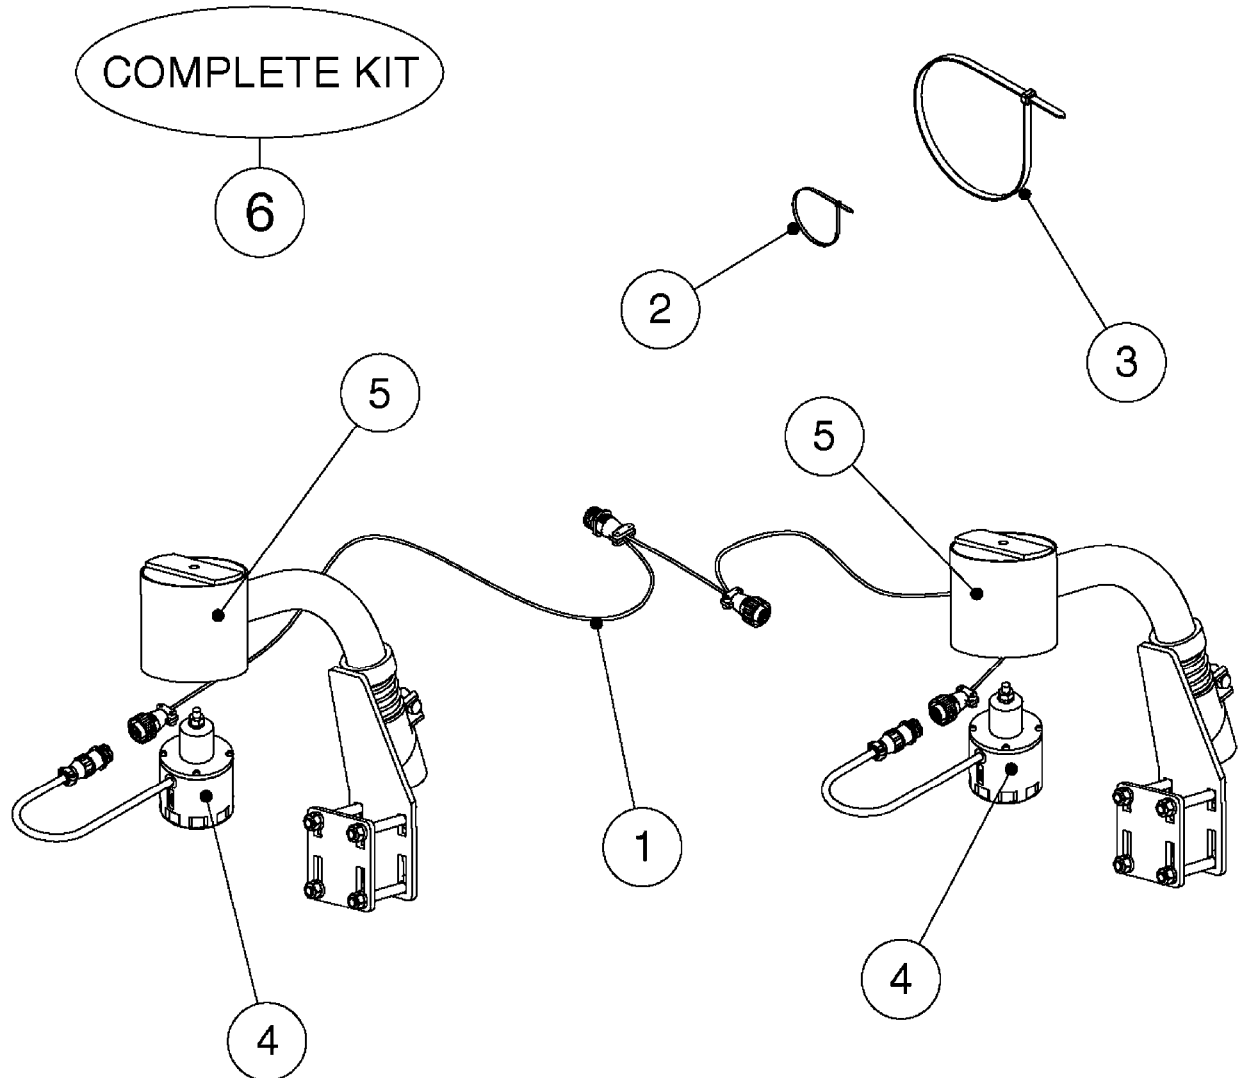

M0360

NORAC SEVERE TERRAIN KIT
M0360-HIN, 01:01:16

Page 1
Date 12.08.2020 9:49

Pos.	parts-n°	order qty	description
1	26030300	1	NORAC SEVERE TERRAIN CABLE
2	28024103	1	TIE STRAP L=8" x W=3/16"
3	28025203	1	TIE STRAP L=23" x W=1/2"
4	28086400	1	UC4 ULTRASONIC SENSOR
5	28086500	1	UC4 SENSOR MOUNTING BKT. NORAC
6	72591600	1	NORAC HC SEVERE TERRAIN KIT