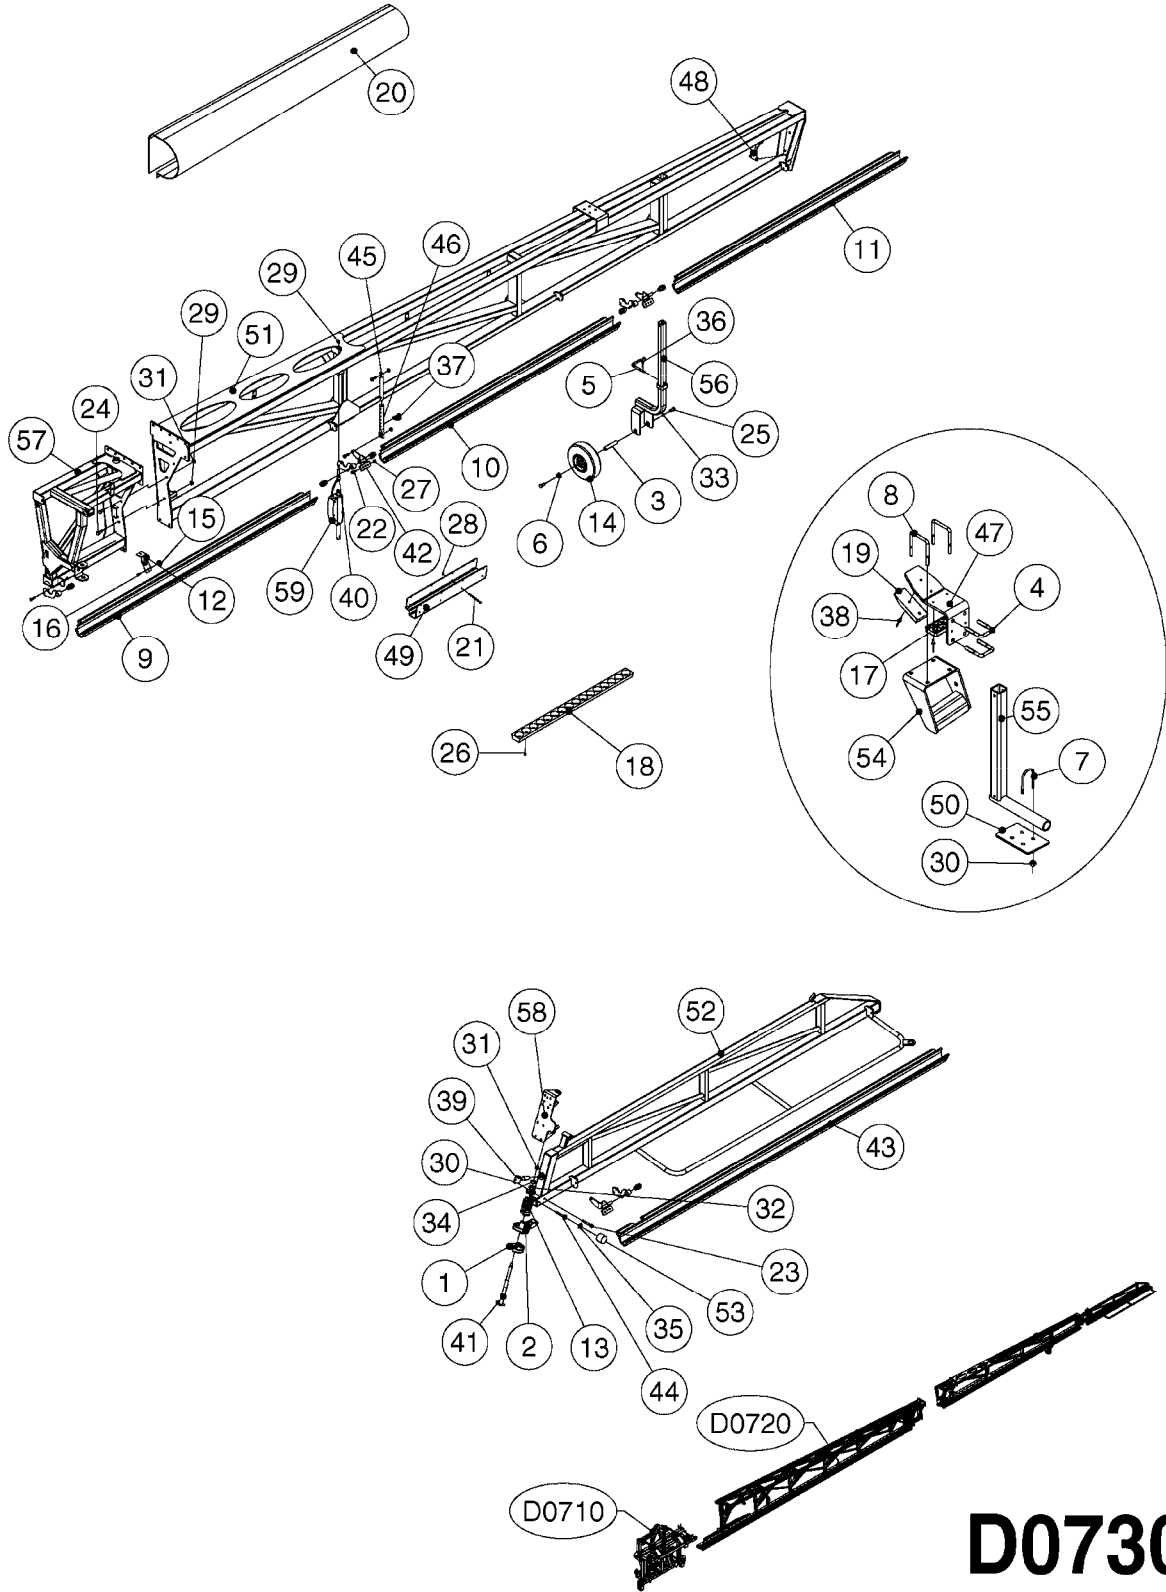

BOOM TF OUTER HAZ 2-FOLD 118'
D0730-HIN, 11:12:17

Page 0
Date 12.08.2020 9:48

BOOM TF OUTER HAZ 2-FOLD 118'
D0730-HIN, 11:12:17

Page 1

Date 12.08.2020 9:48

Pos.	parts-n°	order qty	description
1	111344	1	CLAW CLUTCH Ø100/Ø20,5 UNDER PART RED
2	111640	1	CLAW CLUTCH Ø100 TOP PART RED
3	141562	1	FRONTWHEEL AXLE 3 WHEEL
4	143161	1	BOLT U M10 40X40
5	144642	1	LOCKING PAWL D10X65MM
6	145882	1	BUSHING D30/D21X7
7	146267	1	BOLT U F.500 EAG BRACE
8	146843	1	BOLT U M8 F.60 x 60
9	147486	1	AIR SLOT RAIL L=1995/D25
10	147488	1	AIR SLOT RAIL L=1935/D25
11	147490	1	AIR SLOT RAIL L=2435/D25
12	161128	1	NOZZLE HOLDER TF
13	220673	1	SPRING F.PIVOT 100 X 51
14	285500	1	WHEEL F.BOOM SUPPORT 85X20
15	322114	1	NUT PLASTIC F.NOZZ.H
16	322116	1	BOLT PLASTIC F.NOZZ.H.
17	334603	1	RUBBER STOP 86X48X15
18	334887	1	AIRGUIDE TWIN FORCE L=494
19	390826	1	SLIDE PAD F.TRANSPORT BKT.CM/D
20	391183	1	AIR BAG F.BREAKAWAY 3M HAZ-R.
20	391184	1	AIR BAG F.BREAKAWAY 3M HAZ-L.
21	410524	1	BOLT HEX 8.8 DEL M6X100
22	420567	1	BOLT HEX 8.8 DEL M8X30 FT
23	421222	1	BOLT HEX 8.8 DEL M10X75 FT
24	430286	1	BOLT HEX 8.8 DEL M12X30 FT
25	430522	1	BOLT HEX 8.8 DEL M12X25 FT
26	440673	1	SCREW F.PLASTIC 5X12 SS
27	460143	1	LOCK NUT M8 SST A2 DIN985
28	460261	1	NUT HEX M6X1.00 LOCK DIN985 A2 SS
29	460342	1	NUT HEX M10 DEL DIN934
30	460423	1	NUT HEX M10X1.50 LOCK DIN985A2 SS
31	460703	1	NUT HEX M12X1.75 LOCK DIN985A2 SS
32	461251	1	NUT HEX M20 X 2.5 JAMB
33	470385	1	WASHER D14.8D8.1X2 LOCK GALV.
34	471127	1	WASHER, M12, Ø24/13X24X2.5 SS
35	471180	1	LOCK WASHER NORDLOCK M20 ELZ
36	480244	1	PIN SNAP D4.5
37	480724	1	PIN SPLIT PIPE
38	480816	1	RIVET Ø4.8X19.0/Ø14
39	615800	1	LINK EYE BR.WING
40	615808	1	ANCHOR ADJ.F.ACTUATOR
41	615819	1	PIN
42	637855	1	BKT AIR SLOT LH
42	637856	1	BKT AIR SLOT RH
43	14049300	1	AIR PROFILE L=2755 W. D25 L.
43	14049500	1	AIR PROFILE L=2755 W. D25 R.
44	14074500	1	THREADED PIN NV32/M10 L= 89
45	14076500	1	PIN D19.0 L= 204 PAINTED
46	15110800	1	PIPE D26.9X2.9 PAINTED
47	16158200	1	TARNSPORT BRACKET HOOK HAZ
48	16191400	1	PLATE 4X200, D11
49	16195700	1	SUPPORT F.OUTER WING 118' HAZ
50	16205500	1	BRACKET 173326 PAINTED
51	28076300	1	ALUM.OUTER WING 118' HAZ RIGHT
51	28076400	1	ALUM.OUTER WING 118' HAZ LEFT
52	28076700	1	ALUM.BREAKAWAY 118' HAZ CLUTCH RIGHT
52	28076800	1	ALUM.BREAKAWAY 118' HAZ LEFT
53	28088100	1	RUBBER STOP E 50X40 M10
54	61039300	1	TRANSPORT SLIDE BRACKET HAZ LH
54	61039400	1	TRANSPORT SLIDE BRACKET HAZ RH
55	61043300	1	TRANS PORT TUBE UPRIGHT HAZ