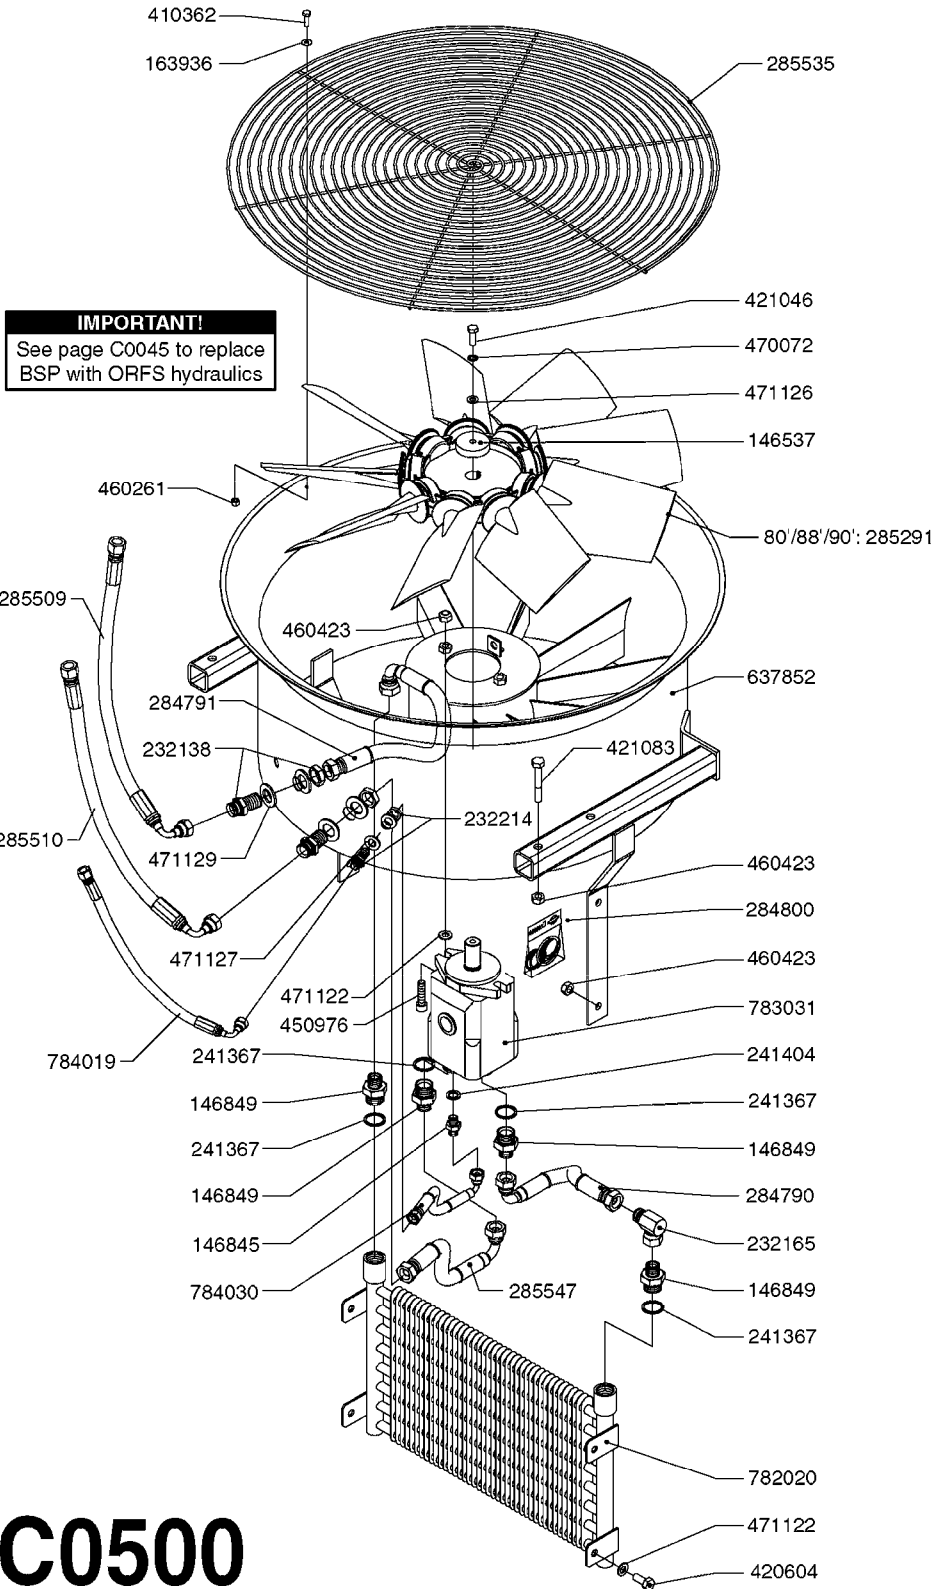

HYD TWIN FORCE FAN HAZ
C0500-HIN, 30:03:16

Page 0
Date 12.08.2020 9:48

HYD TWIN FORCE FAN HAZ
C0500-HIN, 30:03:16

Page 1
Date 12.08.2020 9:48

parts-n°	order qty	description
146537	1	BUSHING D50/D40X12MM
146845	1	HEX NIPPLE 1/4"X1/4"
146849	1	HEX. NIPPLE 3/4"BSP X 1/2"BSP
163936	1	WASHER D15/D6.2X1
232138	1	HEX NIPPLE W/NUT 1/2"
232165	1	HY.ELBOW 1/2" BSP SWIVEL
232214	1	NIPPLE 1/4" W.U. NUT DEL
241367	1	DOWTYSEAL 28.5x22
241404	1	DOWTY SEAL 1/4"
284790	1	HOSE HY X 1/2 X 15.75"STR+ELB
284791	1	HOSE HY X 1/2 X 21.5"STR+ELB
284800	1	GASKET SET F.HYMOTOR M4MF11-28
285291	1	FAN BLADE F.TWIN FORCE 80'-90'
285509	1	HOSE HY X 1/2 X 78.75"STR+ELB
285510	1	HOSE HY X 1/2 X 82.5"STR+ELB
285535	1	GUARD FOR TWIN FORCE FAN HAZ
285547	1	HOSE HY X 1/2" X 15" STR+ELB
410362	1	BOLT HEX 8.8 SS M6X20
420604	1	BOLT HEX 8.8 DEL M10X25 FT DIN933
421046	1	BOLT HEX M8X25/25 A2 SS DIN933
421083	1	BOLT HEX 8.8 DEL M10X65
450976	1	BOLT M10X50 F.TWIN ARM YOKE
460261	1	NUT HEX M6X1.00 LOCK DIN985 A2 SS
460423	1	NUT HEX M10X1.50 LOCK DIN985A2 SS
470072	1	WASHER D15/D8X.5 LOCK
471122	1	WASHER, M10, Ø20/10.5X 2.0, SS
471126	1	WASHER, M8, Ø16/ 8.4X 1.6, SS
471127	1	WASHER, M12, Ø24/13X24X2.5 SS
471129	1	WASHER, M20, Ø37/21.0X 3.0, SS
637852	1	FAN HOUSING F.TWIN FORCE
782020	1	RADIATOR ELEMENT 2KW TYPE R6
783031	1	HYDRAULIC MOTOR FAN HAZ
784019	1	HOSE HY X 1/4 X 078.75"STR+ELB
784030	1	HOSE HY X 1/4" X 13.75"STR+ELB