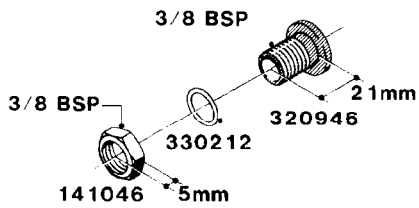

L0060

FITTINGS - BULKHEAD
L0060-HIN, 01:01:16

Page 1
Date 12.08.2020 9:49

parts-n°	order qty	description
141046	1	NUT 3/8" BSP
141341	1	NUT 1/4' BSP
240284	1	O-RING D82,5/75 X 3,5
320456	1	FITT.DK BULKHEAD 1"BSP DOUBLE
320467	1	FITT.DK BULKHEAD 1"BSP SINGLE
320471	1	FITT.DK NUT 1" BSP JAMB
320541	1	FITT.DK BULKHEAD 2-1/2'BSP SIN
320552	1	FITT.DK NUT 2-1/2' BSP JAMB
320644	1	FITT.DK ELB.3/4"HB X 1" BSP
320784	1	FITT.DK CAP 1-1/2" BSP
320795	1	FITT.DK NUT 1-1/2" BSP JAMB
320935	1	FITT.DK BULKHEAD 1/4' BSP SING
320946	1	FITT.DK BULKHEAD 3/8' BSP SING
321296	1	FITT.DK BULKHEAD 1/2" BSP SING
321307	1	FITT.DK NUT 1/2" BSP JAMB
321333	1	FITT.DK BULK 1-1/2" X 1"F BSP
330061	1	O-RING D16/D11X2,5
330072	1	O-RING D53.5/D45.5X4
330212	1	O-RING D19/D14X2.4 F.1/2"NUT
332577	1	O-RING D38/D30X4 F.1" PUR.
332592	1	O-RING D26/D20X3