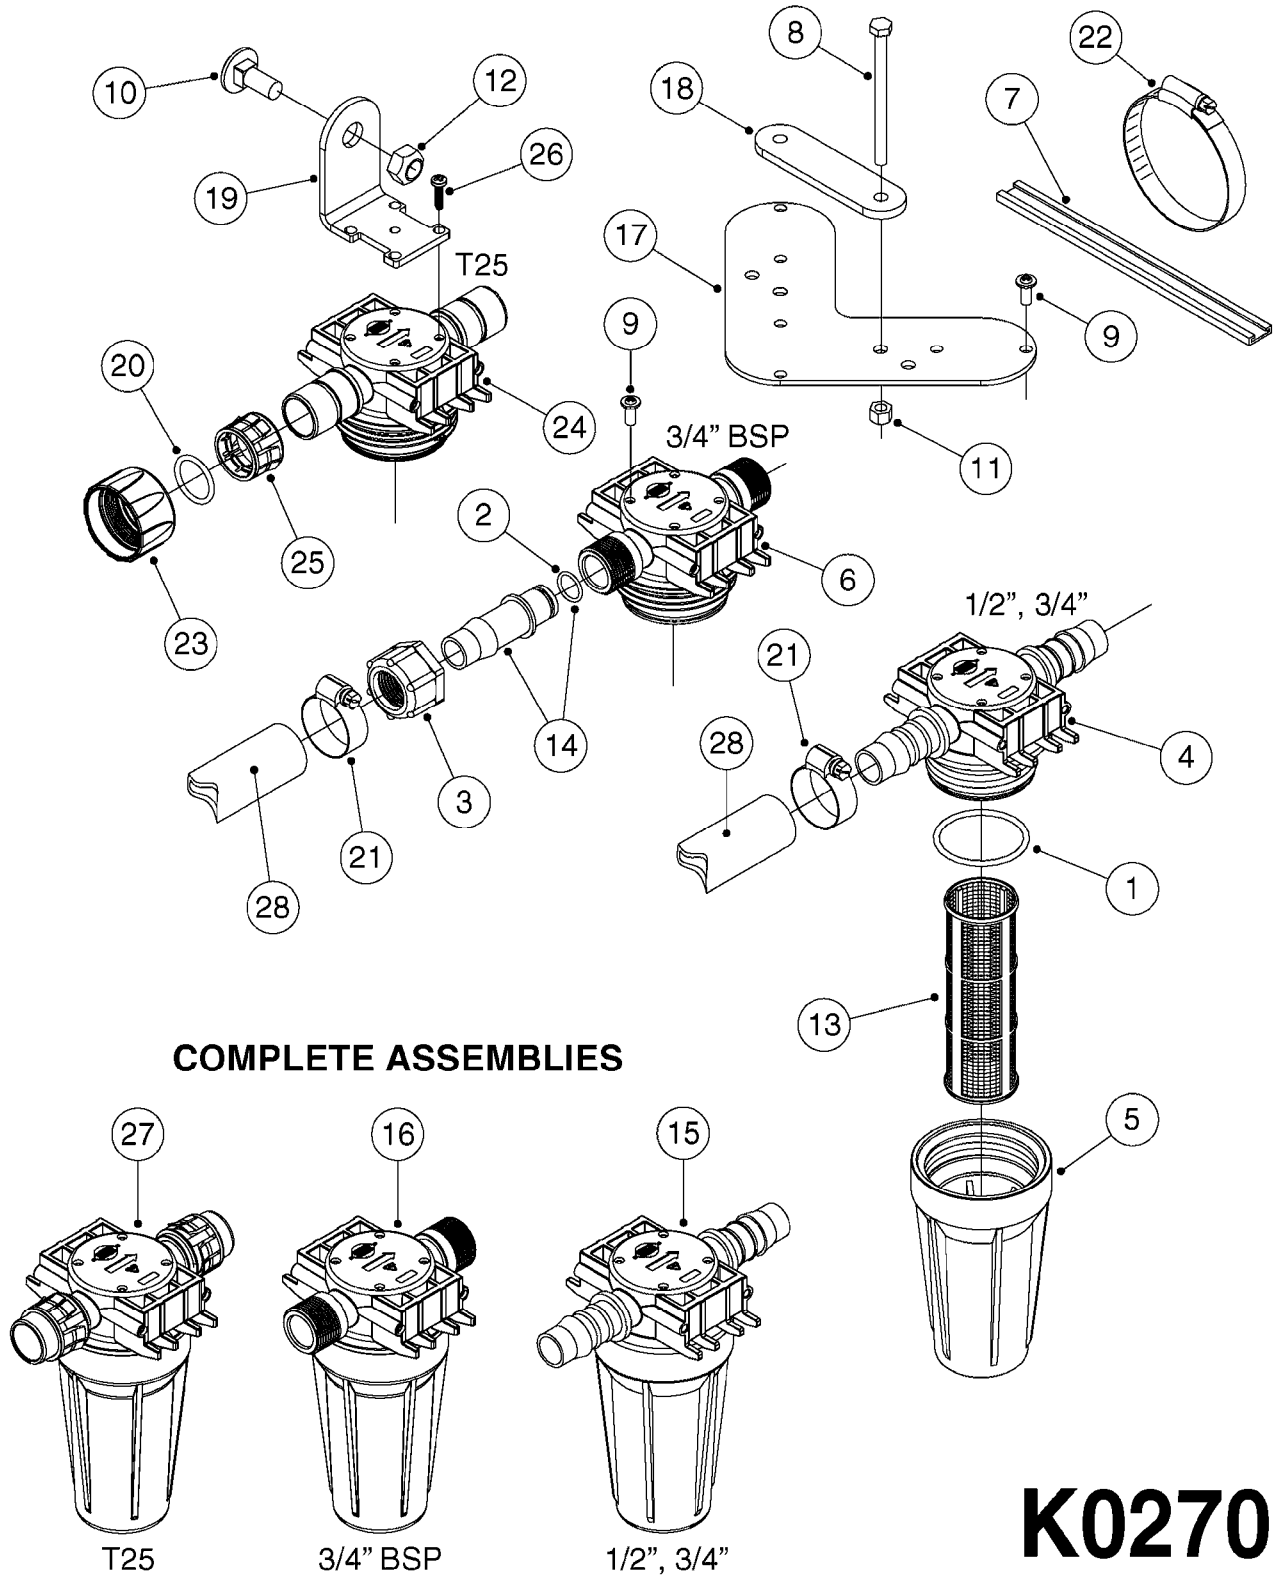

Page 1

Date 12.08.2020 9:49

Pos.	parts-n°	order qty	description
1	145994	1	FITT.DK S-40 FORK
2	145995	1	FITT.DK S-53 FORK
3	240177	1	O-RING D16.1/11.3 X 2.4
4	242354	1	O-RING D32.2X3.0 VITON
5	242355	1	O-RING D19.2X3.0 VITON F.S-40
6	242594	1	O-RING D14 X 1.78 SCH.70-EPDM
7	261539	1	SPADE F.ELEC CONNec BLUE INSUL
8	262104	1	VALVE, SOLENOID, S53/S40
9	320084	1	FITT.DK NUT 1/2" BSP
10	320187	1	FITT.DK CAP 3/8" BSP BLACK
11	320283	1	FITT.DK NUT 3/4"BSP
12	320596	1	FITT.DK ELB 3/8'-1/2'BSP 45DEG
13	321307	1	FITT.DK NUT 1/2" BSP JAMB
14	321742	1	FITT.DK BULKHEAD 1/2' BSP
15	322103	1	FITT.DK S-53 BULKHEAD
16	322352	1	FITT.DK S-53 TEE
17	330212	1	O-RING D19/D14X2.4 F.1/2"NUT
18	330687	1	FITT.DK HB 1/2" F. 1/2" NUT
19	334965	1	COVER FOR S53 SOLENOID VALVE
20	370366	1	OFF-CENTER FLAT SPRAY NOZZLE, 1850 - G150
21	410185	1	BOLT HEX 8.8 DEL M6X16
22	460261	1	NUT HEX M6X1.00 LOCK DIN985 A2 SS
23	471125	1	WASHER M6U 6.4X14X1.2,A2 SS
24	614366	1	FILTER 50 MESH F.NOZZLE BLUE
24	614367	1	FILTER 80 MESH F.NOZZLE RED
24	614368	1	FILTER 100 MESH F.NOZZLE YEL.
25	720856	1	FITT.DK 1/2'BSP ASSY.F.3/4'NUT
26	726558	1	FITT.DK S53 STR. 3/4" W.ORING
27	726567	1	FITT.DK S-40 ELB.1/2" W.O-RING
28	726694	1	PLUG,S53,1/2"FBSP THD W.ORING
29	729610	1	NOZZLE ASSY. NON DRIP 3/8 THRD
30	750722	1	REPAIR KIT FOR 3S SC CONTROL
31	983087	1	ELEC. CABLE 2 WIRE X 0.75MM
32	16180100	1	PLATE, END ROW NOZZLE
33	28025203	1	TIE STRAP L=23" x W=1/2"
34	28029803	1	CLAMP HOSE GEAR P1/2" 6708
35	28029903	1	CLAMP HOSE GEAR P3/4"-S1" 6712
36	92702103	1	HOSE R X1/2" X300PSI WP X0012"