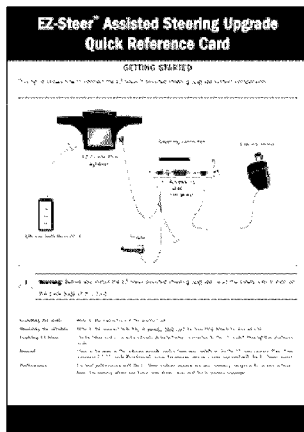

COMPLETE ASSEMBLY:
84205303 (WITH GPS)
84205403 (WITHOUT GPS)

**COMPLETE ASSEMBLIES
WHOLEGOODS ITEMS**

M0040

EZ-GUIDE PLUS LIGHT BAR
M0040-HIN, 01:01:16

Page 1
Date 12.08.2020 9:49

parts-n°	order qty	description
26007403	1	ANTENNA,HURRICANE F. EZGUIDEPL
26007503	1	REMOTE KEYPAD EZ-GUIDE PLUS
26007603	1	CABLE, ANTENNA, EZGUIDEPLUS
26007703	1	CABLE, POWER F. EZGUIDEPLUS
26007803	1	BRACKET KIT F. EZGUIDEPLUS
26007903	1	EZ-Guide 500 External Interfac
26008003	1	LIGHT BAR ASSM WITH GPS
26008103	1	LIGHT BAR ASSM WITHOUT GPS
29002703	1	VACUUM CUP 4 1/2" 1420I
29002803	1	MOUNT, MAG F. ANTENNA
29002903	1	PLATE, F. ANTENNA MOUNT
67206303	1	QUICK REFERENCE CARD EZ-GUIDE+
67206403	1	MANUAL EZ GUIDE PLUS
84205303	1	EZ GUIDE PLUS W GPS, NO LABLE
84205403	1	EZ GUIDE PLUS W/O GPS,NO LABLE
97607603	1	DECAL COMPANY 45MM X 20MM