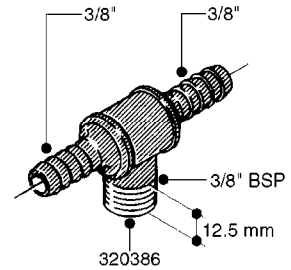

L0030

FITTINGS - HEXAGON NIPPLES
L0030-HIN, 01:01:16

Page 1
Date 12.08.2020 9:49

parts-n°	order qty	description
10015303	1	FITT.PO.HN 1.00X1.00 M1000
10425003	1	FITT.PO.HN 1.25X1.00 MCPHEE
320132	1	FITT.DK HN 1" BSP
320176	1	FITT.DK HN 3/8"X1/2" BSP
320445	1	FITT.DK HN 1/4"X3/8" BSP
320655	1	FITT.DK HN 1/2"-1/2" BSP
320692	1	FITT.DK HN 3/8'BSPX1/4'NPT
320703	1	FITT.DK HN 3/8BSP X1/2 &1/4NPT
320725	1	FITT.DK NIPPLE 3/8"-3/8" BSP
320902	1	FITT.DK HN 3/8'X 1/4' BSP
390232	1	FITT.DK HN 1-1/2' X 1-1/4' BSP
390276	1	FITT.DK HN 1'BSP

L0040

FITTINGS - NIPPLES & ELBOWS
L0040-HIN, 01:01:16

Page 1
Date 12.08.2020 9:49

parts-n°	order qty	description
10530803	1	FITT.PO.SE 2.00X2.00 45 DEG.
320191	1	FITT.DK ELB 3/8' BSP 45 DEGREE
320482	1	FITT.DK ELB. 1/2" BSP 60 DEG.
320596	1	FITT.DK ELB 3/8'-1/2'BSP 45DEG
320607	1	FITT.DK HN 3/8M X 3/8F BSP LNG
320633	1	FITT.DK HN 3/8"M X 3/8"F BSP
321451	1	FITT.DK ELB.1-1/2 X1-1/4 80DEG
321532	1	FITT.DK REDUC 3/4' X 1/2' BSP
390233	1	FITT.DK REDUC 1-1/2" X 1" BSP