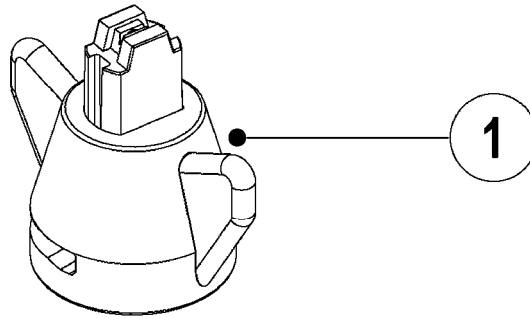

INJET Nozzle SYNTAL

B-JET Nozzle SYNTAL

D1040

BOOM-NOZZLES INJET
D1040-HIN, 01:01:16

Page 1

Date 12.08.2020 9:49

Pos.	parts-n°	order qty	description
1	334083	1	SNAP-FIT NOZZLE HOLDER SS BLCK
2	371872	1	NOZZLE INJET 015 GREEN SINGLE
2	371873	1	NOZZLE INJET 02 YELLOW SINGLE
2	371874	1	NOZZLE INJET 025 LILAC SINGLE
2	371875	1	NOZZLE INJET 03 BLUE SINGLE
2	371876	1	NOZZLE INJET 04 RED SINGLE
2	371926	1	NOZZLE INJET 01 ORANGE SINGLE
2	371927	1	NOZZLE INJET 05 BROWN SINGLE
2	371928	1	NOZZLE INJET 06 GREY SINGLE
2	371929	1	NOZZLE INJET 08 WHITE SINGLE
3	371870	1	NOZZLE B-JET 03 BLUE
3	371871	1	NOZZLE B-JET 04 RED
3	371877	1	NOZZLE B-JET 025 LILAC
3	371930	1	NOZZLE B-JET 02 YELLOW