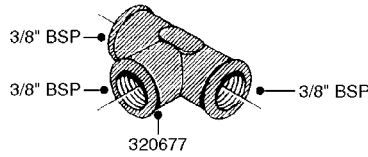

L0020

FITTINGS-T-PIECES, CAPS & ELBOWS
L0020-HIN, 01:01:16

Page 1
Date 12.08.2020 9:49

parts-n°	order qty	description
10053603	1	FITT. CAPNUT 2"BSP 5601
10194303	1	CAP BLANK 1 1/2 MCPHEE 210060
320047	1	FITT.DK CAPNUT 1/2" BSP
320106	1	FITT.DK CAPNUT 1" BSP
320272	1	FITT.DK CAPNUT 3/8" BSP
320316	1	FITT.DK TEE 3/4" X3/4" X1"BSP
320331	1	FITT.DK TEE 1" - 1" - 3/4" BSP
320342	1	FITT.DK EL 3/4"M X 1"F BSP
320563	1	FITT.DK 3 WAY 1/2" 110 DEG.
320677	1	NO LONGER AVAILABLE
320961	1	FITT.DK CAPNUT 1-1/2" BSP
321053	1	FITT.DK TEE 1/2 X1/2 X1/2" BSP
322072	1	FITT.DK TEE 3/8'X3/8'X3/8' BSP
322095	1	FITT.DK TEE 1-1/2 X1-1/4 X3/4" BSP
322138	1	FITT.DK ELB 1"M X 1"F BSP
330013	1	O-RING 2.5 X 10 PUR
330212	1	O-RING D19/D14X2.4 F.1/2"NUT
330326	1	O-RING D30/D24X2 F.1"NUT
331273	1	O-RING D44/D38X2 F.1-1/2"