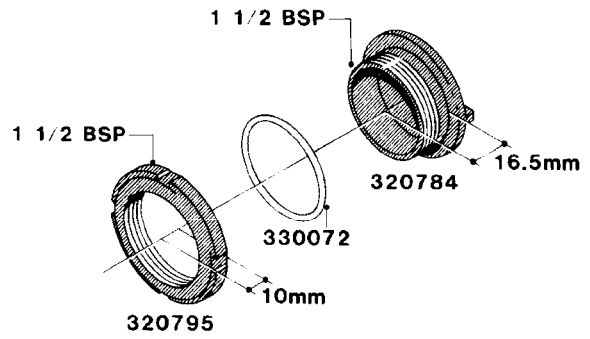

L0060

FITTINGS - BULKHEAD
L0060-HIN, 01:01:16

Page 1
Date 12.08.2020 9:49

parts-n°	order qty	description
141046	1	NUT 3/8" BSP
141341	1	NUT 1/4' BSP
240284	1	O-RING D82,5/75 X 3,5
320456	1	FITT.DK BULKHEAD 1"BSP DOUBLE
320467	1	FITT.DK BULKHEAD 1"BSP SINGLE
320471	1	FITT.DK NUT 1" BSP JAMB
320541	1	FITT.DK BULKHEAD 2-1/2'BSP SIN
320552	1	FITT.DK NUT 2-1/2' BSP JAMB
320644	1	FITT.DK ELB.3/4"HB X 1" BSP
320784	1	FITT.DK CAP 1-1/2" BSP
320795	1	FITT.DK NUT 1-1/2" BSP JAMB
320935	1	FITT.DK BULKHEAD 1/4' BSP SING
320946	1	FITT.DK BULKHEAD 3/8' BSP SING
321296	1	FITT.DK BULKHEAD 1/2" BSP SING
321307	1	FITT.DK NUT 1/2" BSP JAMB
321333	1	FITT.DK BULK 1-1/2" X 1"F BSP
330061	1	O-RING D16/D11X2,5
330072	1	O-RING D53.5/D45.5X4
330212	1	O-RING D19/D14X2.4 F.1/2"NUT
332577	1	O-RING D38/D30X4 F.1" PUR.
332592	1	O-RING D26/D20X3