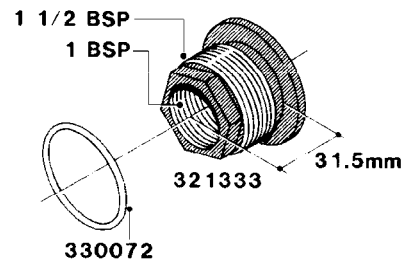

L0060

FITTINGS - BULKHEAD
L0060-HIN, 01:01:16

Page 1
Date 12.08.2020 9:49

parts-n°	order qty	description
141046	1	NUT 3/8" BSP
141341	1	NUT 1/4' BSP
240284	1	O-RING D82,5/75 X 3,5
320456	1	FITT.DK BULKHEAD 1"BSP DOUBLE
320467	1	FITT.DK BULKHEAD 1"BSP SINGLE
320471	1	FITT.DK NUT 1" BSP JAMB
320541	1	FITT.DK BULKHEAD 2-1/2'BSP SIN
320552	1	FITT.DK NUT 2-1/2' BSP JAMB
320644	1	FITT.DK ELB.3/4"HB X 1" BSP
320784	1	FITT.DK CAP 1-1/2" BSP
320795	1	FITT.DK NUT 1-1/2" BSP JAMB
320935	1	FITT.DK BULKHEAD 1/4' BSP SING
320946	1	FITT.DK BULKHEAD 3/8' BSP SING
321296	1	FITT.DK BULKHEAD 1/2" BSP SING
321307	1	FITT.DK NUT 1/2" BSP JAMB
321333	1	FITT.DK BULK 1-1/2" X 1"F BSP
330061	1	O-RING D16/D11X2,5
330072	1	O-RING D53.5/D45.5X4
330212	1	O-RING D19/D14X2.4 F.1/2"NUT
332577	1	O-RING D38/D30X4 F.1" PUR.
332592	1	O-RING D26/D20X3