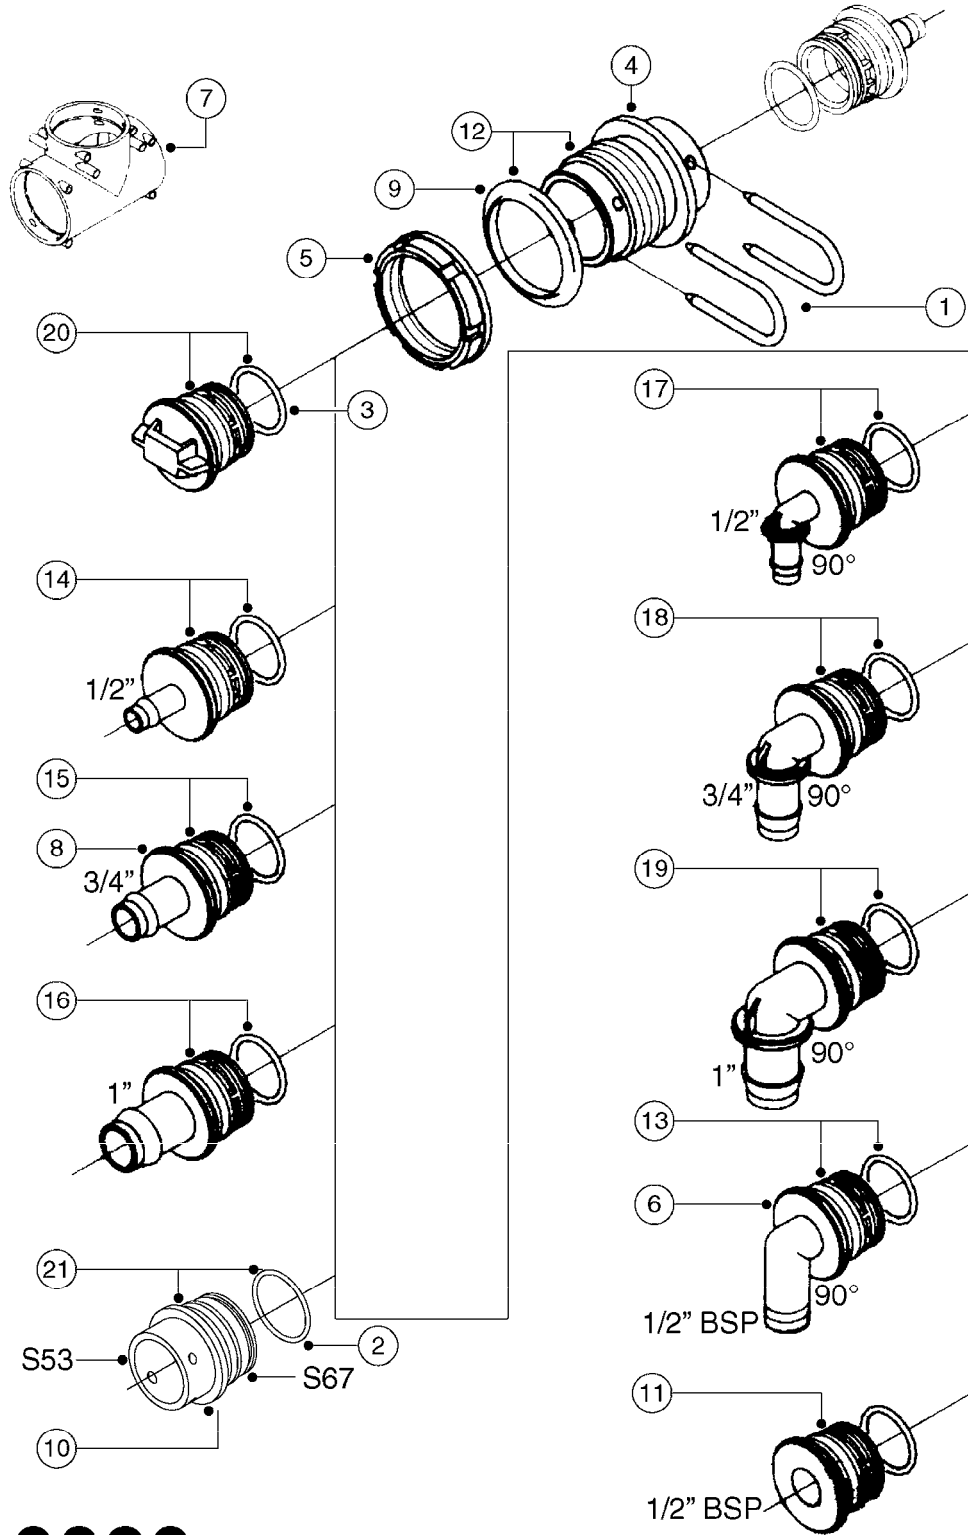

L0070

FITTINGS - S-40
L0070-HIN, 13:09:17

Page 1

Date 12.08.2020 9:49

Pos.	parts-n°	order qty	description
1	145994	1	FITT.DK S-40 FORK
2	242108	1	O-RING 3 X 19,2 70SH NITRIL NITRIL (BLACK)
2	242355	1	O-RING D19.2X3.0 VITON F.S-40 VITON (BROWN)
3	322102	1	FITT.DK S-40 BULKHEAD
4	322106	1	FITT.DK S-40 BULKHEAD NUT
5	334225	1	FITT.DK S-40 STR.3/8"
6	334237	1	FITT.DK S-40 ELB.3/8"
7	334238	1	FITT.DK S-40 ELB.1/2"
8	334248	1	FITT.DK S-40 PLUG
9	334259	1	GASKET F. S-40 BULKHEAD
10	726462	1	FITT. S40 BULKHEAD W.GASKET
11	726567	1	FITT.DK S-40 ELB.1/2" W.O-RING
12	726693	1	FITT.DK S-40 PLUG 1/8BSP ORING