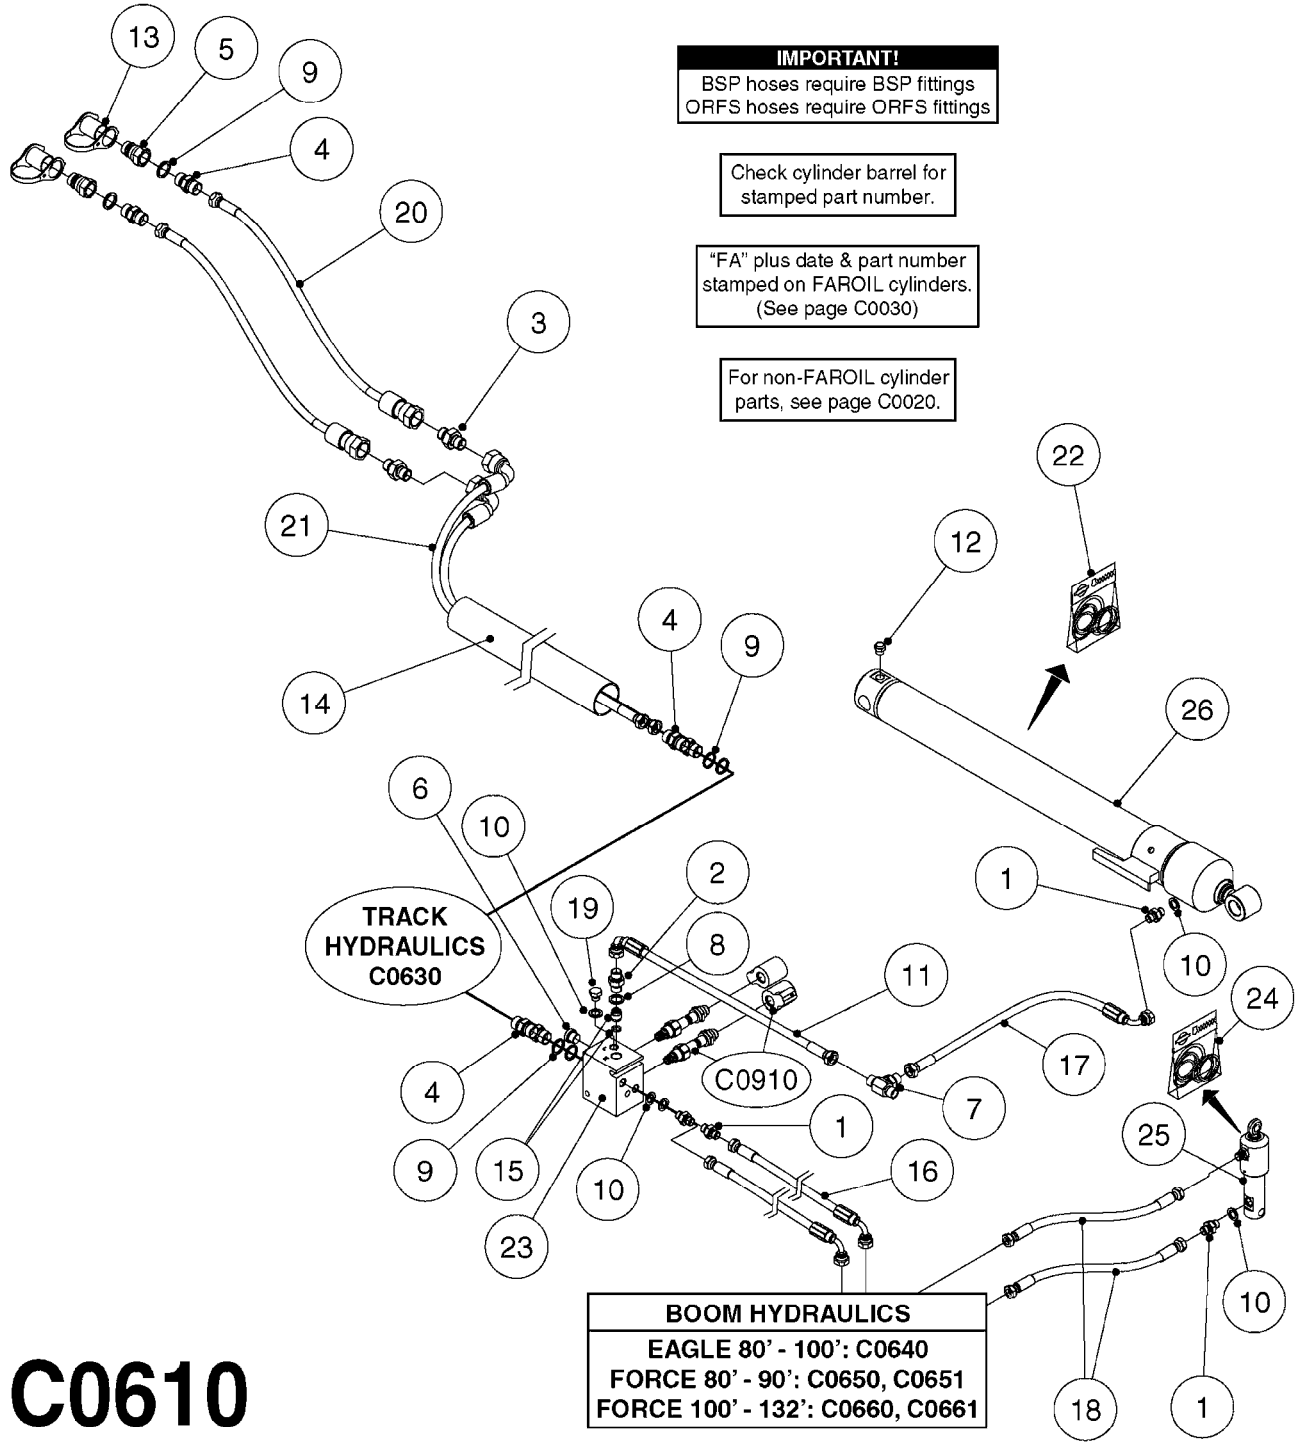

C0610

BASIC HYDRAULICS NCM 4400/6600
C0610-HIN, 13:05:19

Page 1

Date 12.08.2020 9:48

Pos.	parts-n°	order qty	description
1	146845	1	HEX NIPPLE 1/4"X1/4" BSP
1	23234500	1	HEX NIPPLE 1/4" - 9/16" ORFS
2	146850	1	HEX NIPPLE 3/8"x3/8" - 1.8mm BSP
2	23234600	1	HEX NIPPLE 3/8"-11/16" - 1.8mm ORFS
3	147132	1	HEX NIPPLE 1/2"X1/2" BSP DEL BSP
3	23232400	1	HEX NIPPLE 13/16"-13/16" ORFS
4	147132	1	HEX NIPPLE 1/2"X1/2" BSP DEL BSP
4	23235300	1	HEX NIPPLE 1/2"-13/16" ORFS
5	230311	1	QUICK COUPLING 1/2"
6	231924	1	PLUG 3/8"
7	232057	1	T-PIECE 3/8" BSP HY. BSP
7	23240800	1	TEE 11/16"-11/16"-11/16" ORFS ORFS
8	240866	1	DOWTYSEAL 3/8"
9	241356	1	DOWTYSEAL 1/2"
10	241404	1	DOWTY SEAL 1/4"
11	284020	1	HOSE HY X 3/8" X 35.4" STR+ELB BSP
11	78560100	1	HY.HO.3/8"L= 900 STR-90° ORFS
12	284265	1	PLUG BREATHER 1/4" F/CYLINDER
13	334206	1	DUST HOOD FOR HY-COUPLING
14	341333	1	TUBE Ø57/Ø52 L=1500 BLACK PE
15	782062	1	NON-RETURN VALVE UTV 3/8"
16	784039	1	HOSE HY X 1/4 X 183.00"STR+ELB BSP
16	78503100	1	HY.HO.1/4"L= 4650 STR-90° ORFS
17	784151	1	HOSE HY 1/4 3/8 OML X 79" S+E HOSE FOR LEFT SIDE (BSP)
17	78508900	1	HY.HO.1/4"L= 2000 3/8STR-90° HOSE FOR LEFT SIDE (ORFS)
17	784152	1	HOSE HY 1/4 3/8 OML X 106" S+E HOSE FOR RIGHT SIDE (BSP)
17	78509000	1	HY.HO.1/4"L= 2700 3/8STR-90° HOSE FOR RIGHT SIDE (ORFS)
18	784161	1	HOSE HY X 1/4 X 59" STR+STR BSP
18	78509900	1	HY.HO.1/4"L= 1500 STR-STR ORFS
19	14010400	1	PLUG 1/4" BSP
20	28052100	1	HOSE HY X 1/2" X 122.0"STR+STR BSP