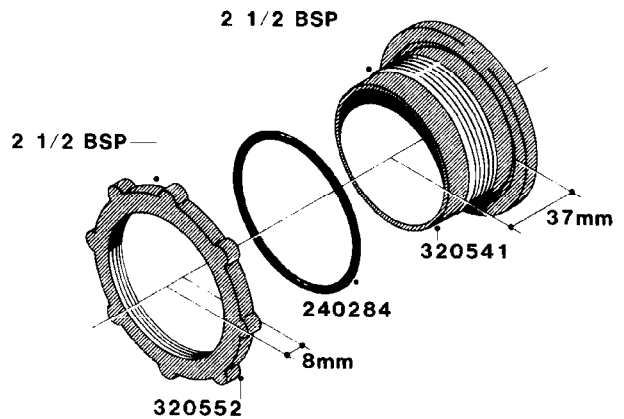

L0060

FITTINGS - BULKHEAD
L0060-HIN, 01:01:16

Page 1
Date 12.08.2020 9:49

parts-n°	order qty	description
141046	1	NUT 3/8" BSP
141341	1	NUT 1/4' BSP
240284	1	O-RING D82,5/75 X 3,5
320456	1	FITT.DK BULKHEAD 1"BSP DOUBLE
320467	1	FITT.DK BULKHEAD 1"BSP SINGLE
320471	1	FITT.DK NUT 1" BSP JAMB
320541	1	FITT.DK BULKHEAD 2-1/2'BSP SIN
320552	1	FITT.DK NUT 2-1/2' BSP JAMB
320644	1	FITT.DK ELB.3/4"HB X 1" BSP
320784	1	FITT.DK CAP 1-1/2" BSP
320795	1	FITT.DK NUT 1-1/2" BSP JAMB
320935	1	FITT.DK BULKHEAD 1/4' BSP SING
320946	1	FITT.DK BULKHEAD 3/8' BSP SING
321296	1	FITT.DK BULKHEAD 1/2" BSP SING
321307	1	FITT.DK NUT 1/2" BSP JAMB
321333	1	FITT.DK BULK 1-1/2" X 1"F BSP
330061	1	O-RING D16/D11X2,5
330072	1	O-RING D53.5/D45.5X4
330212	1	O-RING D19/D14X2.4 F.1/2"NUT
332577	1	O-RING D38/D30X4 F.1" PUR.
332592	1	O-RING D26/D20X3