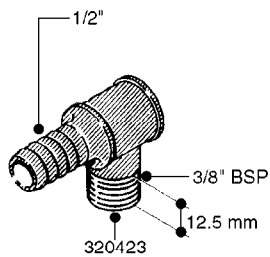

L0030

FITTINGS - HEXAGON NIPPLES
L0030-HIN, 01:01:16

Page 1
Date 12.08.2020 9:49

parts-n°	order qty	description
10015303	1	FITT.PO.HN 1.00X1.00 M1000
10425003	1	FITT.PO.HN 1.25X1.00 MCPHEE
320132	1	FITT.DK HN 1" BSP
320176	1	FITT.DK HN 3/8"X1/2" BSP
320445	1	FITT.DK HN 1/4"X3/8" BSP
320655	1	FITT.DK HN 1/2"-1/2" BSP
320692	1	FITT.DK HN 3/8'BSPX1/4'NPT
320703	1	FITT.DK HN 3/8BSP X1/2 &1/4NPT
320725	1	FITT.DK NIPPLE 3/8"-3/8" BSP
320902	1	FITT.DK HN 3/8'X 1/4' BSP
390232	1	FITT.DK HN 1-1/2' X 1-1/4' BSP
390276	1	FITT.DK HN 1'BSP

L0040

FITTINGS - NIPPLES & ELBOWS
L0040-HIN, 01:01:16

Page 1
Date 12.08.2020 9:49

parts-n°	order qty	description
10530803	1	FITT.PO.SE 2.00X2.00 45 DEG.
320191	1	FITT.DK ELB 3/8' BSP 45 DEGREE
320482	1	FITT.DK ELB. 1/2" BSP 60 DEG.
320596	1	FITT.DK ELB 3/8'-1/2'BSP 45DEG
320607	1	FITT.DK HN 3/8M X 3/8F BSP LNG
320633	1	FITT.DK HN 3/8"M X 3/8"F BSP
321451	1	FITT.DK ELB.1-1/2 X1-1/4 80DEG
321532	1	FITT.DK REDUC 3/4' X 1/2' BSP
390233	1	FITT.DK REDUC 1-1/2" X 1" BSP