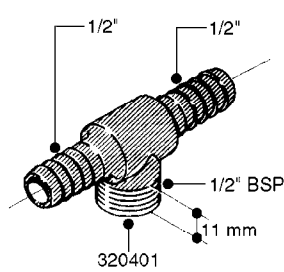

L0030

FITTINGS - HEXAGON NIPPLES
L0030-HIN, 01:01:16

Page 1
Date 12.08.2020 9:49

parts-n°	order qty	description
10015303	1	FITT.PO.HN 1.00X1.00 M1000
10425003	1	FITT.PO.HN 1.25X1.00 MCPHEE
320132	1	FITT.DK HN 1" BSP
320176	1	FITT.DK HN 3/8"X1/2" BSP
320445	1	FITT.DK HN 1/4"X3/8" BSP
320655	1	FITT.DK HN 1/2"-1/2" BSP
320692	1	FITT.DK HN 3/8'BSPX1/4'NPT
320703	1	FITT.DK HN 3/8BSP X1/2 &1/4NPT
320725	1	FITT.DK NIPPLE 3/8"-3/8" BSP
320902	1	FITT.DK HN 3/8'X 1/4' BSP
390232	1	FITT.DK HN 1-1/2' X 1-1/4' BSP
390276	1	FITT.DK HN 1'BSP

L0040

FITTINGS - NIPPLES & ELBOWS
L0040-HIN, 01:01:16

Page 1
Date 12.08.2020 9:49

parts-n°	order qty	description
10530803	1	FITT.PO.SE 2.00X2.00 45 DEG.
320191	1	FITT.DK ELB 3/8' BSP 45 DEGREE
320482	1	FITT.DK ELB. 1/2" BSP 60 DEG.
320596	1	FITT.DK ELB 3/8'-1/2'BSP 45DEG
320607	1	FITT.DK HN 3/8M X 3/8F BSP LNG
320633	1	FITT.DK HN 3/8"M X 3/8"F BSP
321451	1	FITT.DK ELB.1-1/2 X1-1/4 80DEG
321532	1	FITT.DK REDUC 3/4' X 1/2' BSP
390233	1	FITT.DK REDUC 1-1/2" X 1" BSP