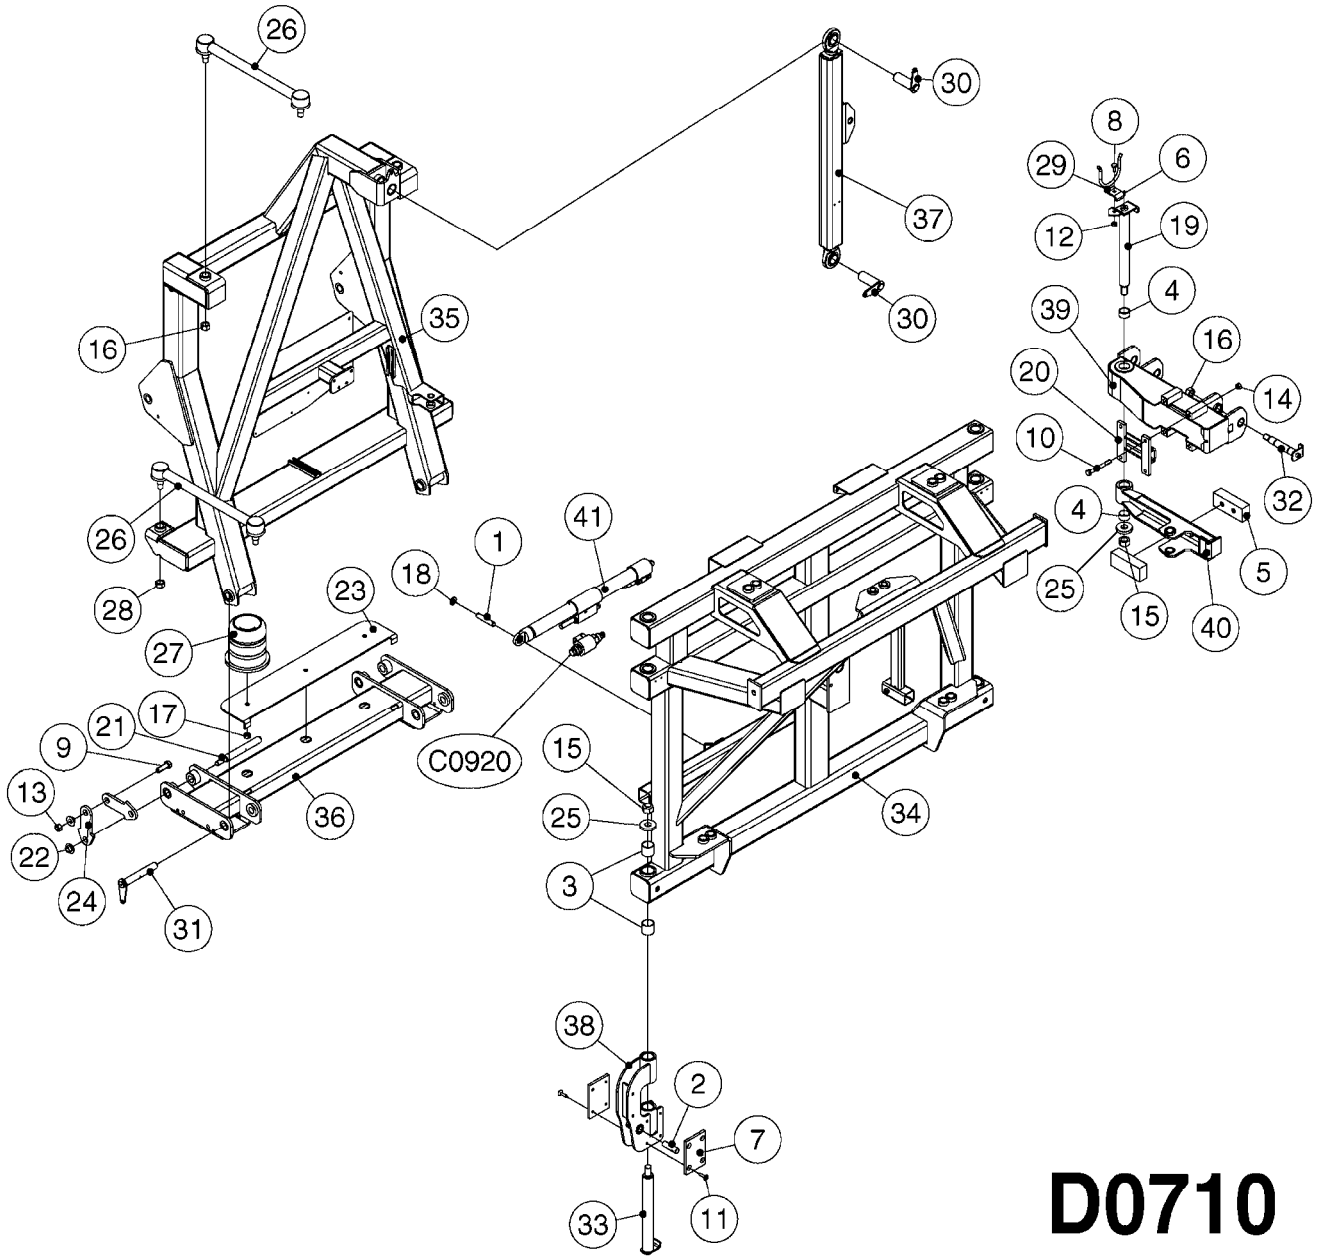

BOOM TF HAZ NARROW CENTER 118'
D0710-HIN, 05:06:19

Page 1

Date 12.08.2020 9:48

Pos.	parts-n°	order qty	description
1	145224	1	SHAFT FOR HY CYLINDER
2	147450	1	PIN D20 X 70
3	210865	1	BUSHING 40mm40mm DU
4	210866	1	BUSHING D39/35 L=20
5	242493	1	RUBBER BUMPER 60X40X150
6	283699	1	GREASE NIPPLE M6X1
7	390788	1	TEFLON WARE PAD
8	420626	1	BOLT HEX 8.8 DEL M10X20 FT
9	430637	1	BOLT HEX 8.8 DEL M16X50 FT
10	430892	1	BOLT HEX 8.8 DEL M12X110
11	450343	1	SCREW M8X30 ALLEN HEAD C/S SS
12	460423	1	NUT HEX M10X1.50 LOCK DIN985A2 SS
13	460585	1	LOCKING NUT M16 DIN985 A2 SS
14	460703	1	NUT HEX M12X1.75 LOCK DIN985A2 SS
15	460747	1	NUT HEX M24 LOCK
16	460806	1	NUT HEX M20X2.50 LOCK DIN985A2 SS
17	461253	1	NUT HEX M14 NV=22 A4 RST
18	471128	1	WASHER, M16, Ø30/17.0X 3.0, SS
19	615812	1	PIN
20	616075	1	FLANGE F. FORCE HINGE
21	14065800	1	PIN D25 L=225, M16/M6/D5
22	14065900	1	WASHER D40/22/16.5 T=13.5 DEL
23	16190500	1	BUFFER SHEET 5MM, 118' HAZ
24	16205400	1	PLATE 10.0MM, D23
25	16375500	1	WASHER 10.0X60X25 RED
26	28066100	1	STEER.ARM COMPL.2XØ35 L=19.7"
27	28076200	1	BUMPER PUR Ø140X166-M14 BLACK
28	46133500	1	NUT M20X1.5 DIN 980 V
29	61005200	1	HOSE HOLDER
30	61037600	1	PIN Ø34.8/L=94
31	61041800	1	PIN PARA LIFT Ø25 L=169
32	61041900	1	PIN D25X137/ M20 DEL.
33	61043100	1	PIN D40X341/ M24 DEL.
34	63053200	1	CENTER SECTION 118' HAZ
35	63053300	1	LIFT FRAME 118' HAZ, NCM
36	63053400	1	SUSPENSION BRACKET 118' HAZ
37	63053500	1	PENDULUM 118' HAZ
38	63053600	1	LOWER HINGE 118' HAZ
39	63053900	1	HINGE FOR 118' HAZ
40	63823800	1	INNER HINGE F.FORCE
41	78126000	1	CYLINDER, DAMPNER, LOCKING