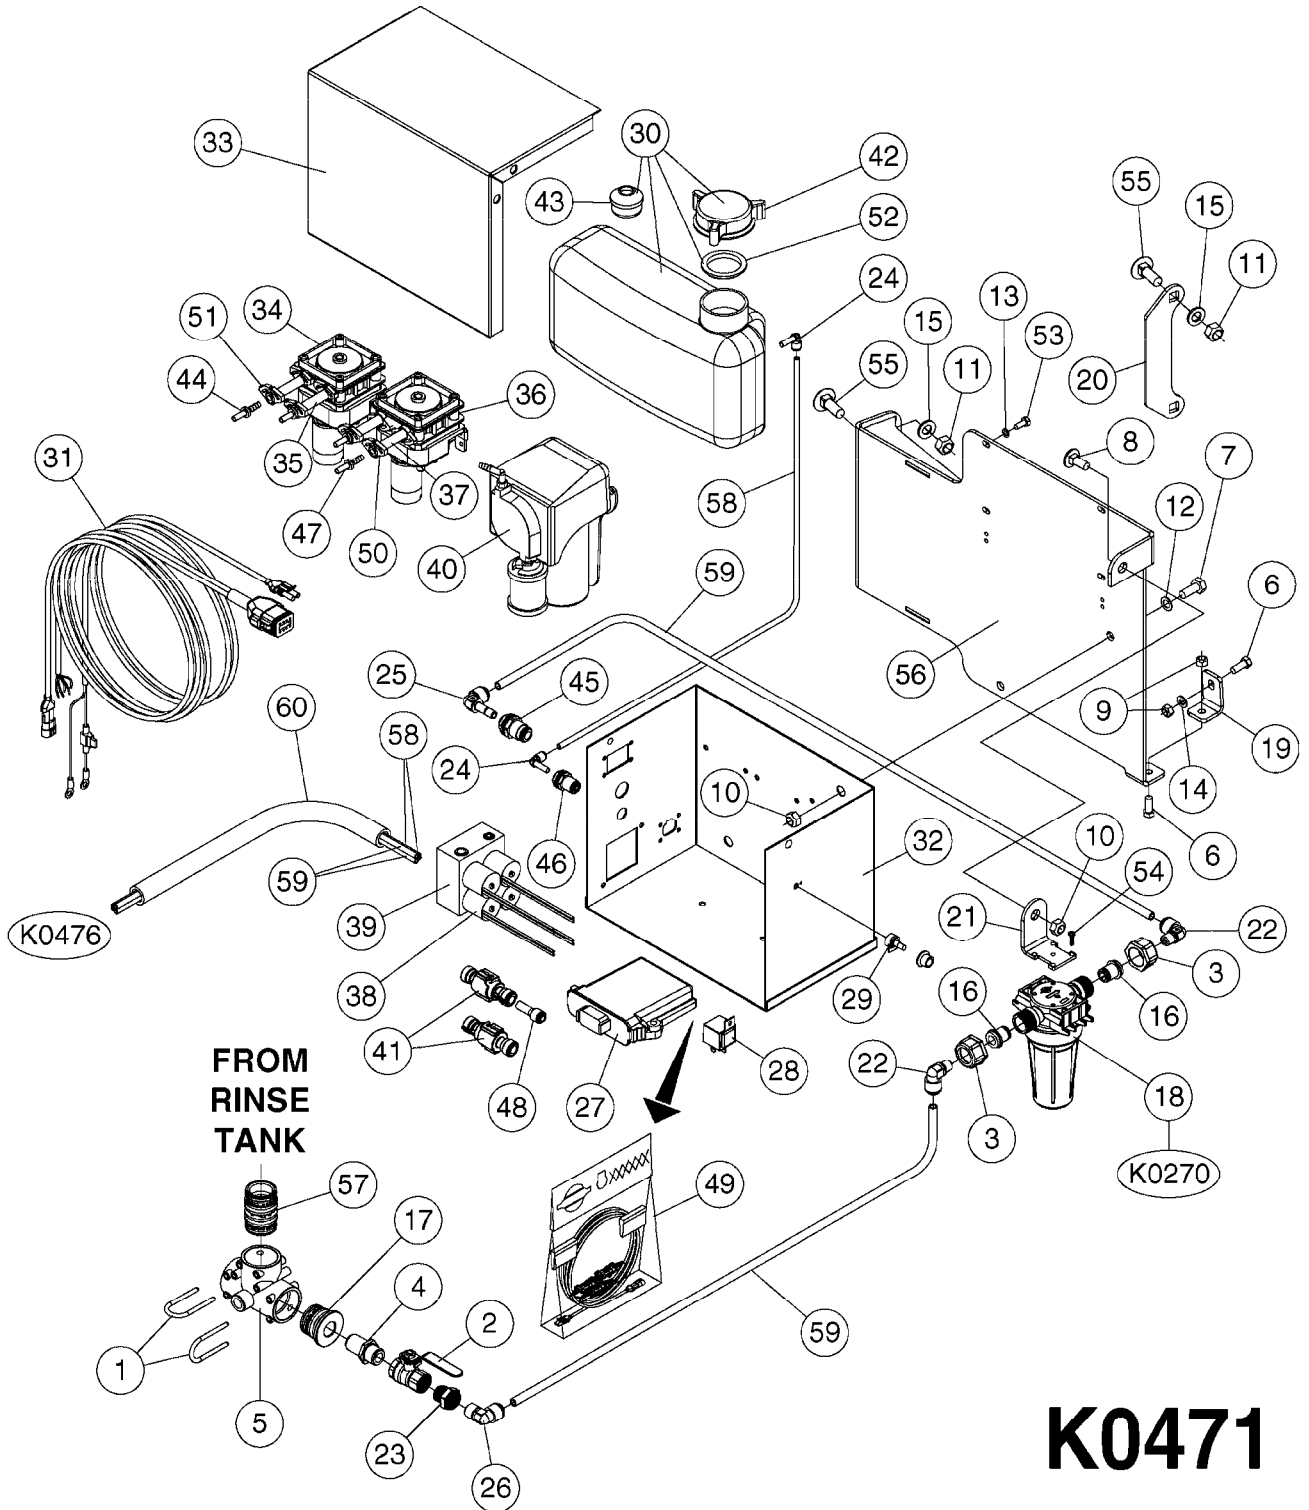

**** RICHWAY FOAM MARKER FITTINGS**

*** TANK COMPLETE WITH FITTINGS**

K0470

FOAM MARKER TANK - NCM/NAV
K0470-HIN, 07:08:19

Page 1
Date 12.08.2020 9:49

Pos.	parts-n°	order qty	description
1	145994	1	FITT.DK S-40 FORK
2	232150	1	HOSE CONN. 90DEG. 1/8'X8MM PE
3	242043	1	O-RING 49.2 X 5.7
4	242355	1	O-RING D19.2X3.0 VITON F.S-40
5	284353	1	SPONGE FOR FOAM MARKER
6	321307	1	FITT.DK NUT 1/2" BSP JAMB
7	321322	1	SCREW CAP F. S80 X 4
8	321742	1	FITT.DK BULKHEAD 1/2' BSP
9	322102	1	FITT.DK S-40 BULKHEAD
10	322106	1	FITT.DK S-40 BULKHEAD NUT
11	322133	1	FITT.DK S-40 PLUG W 1/8 THREAD
12	322170	1	FITT.DK NUT 1/2"x 1/8"F BSP
13	330212	1	O-RING D19/D14X2.4 F.1/2"NUT
14	332592	1	O-RING D26/D20X3
15	334259	1	GASKET F. S-40 BULKHEAD
16	430286	1	BOLT HEX 8.8 DEL M12X30 FT
17	460703	1	NUT HEX M12X1.75 LOCK DIN985A2 SS
18	471127	1	WASHER, M12, Ø24/13X24X2.5 SS
19	728323	1	VALVE NON-RETURN
20	16137100	1	COVER PLATE F.CHEMLOCKER NCM
21	23005003	1	FITT, 3/8"PLUG-IN-3/8"90-PTC
22	23005503	1	FITT, 1/8"NPT-3/8" TUBE-PTC
23	45001300	1	CARRIAGE BOLT M12X35 DIN603 A2
24	63039400	1	CHEMLOCKER FOR NCM BLACK
24	63061400	1	CHEMLOCKER FOR NAVIGATOR RED
25	63068200	1	FOAM TANK STRAP RED 451 WIDE
26	63068400	1	FOAM TANK STRAP RED 403 WIDE
27	72437700	1	FM TANK 25 GAL W/FTGS. CM/NAV