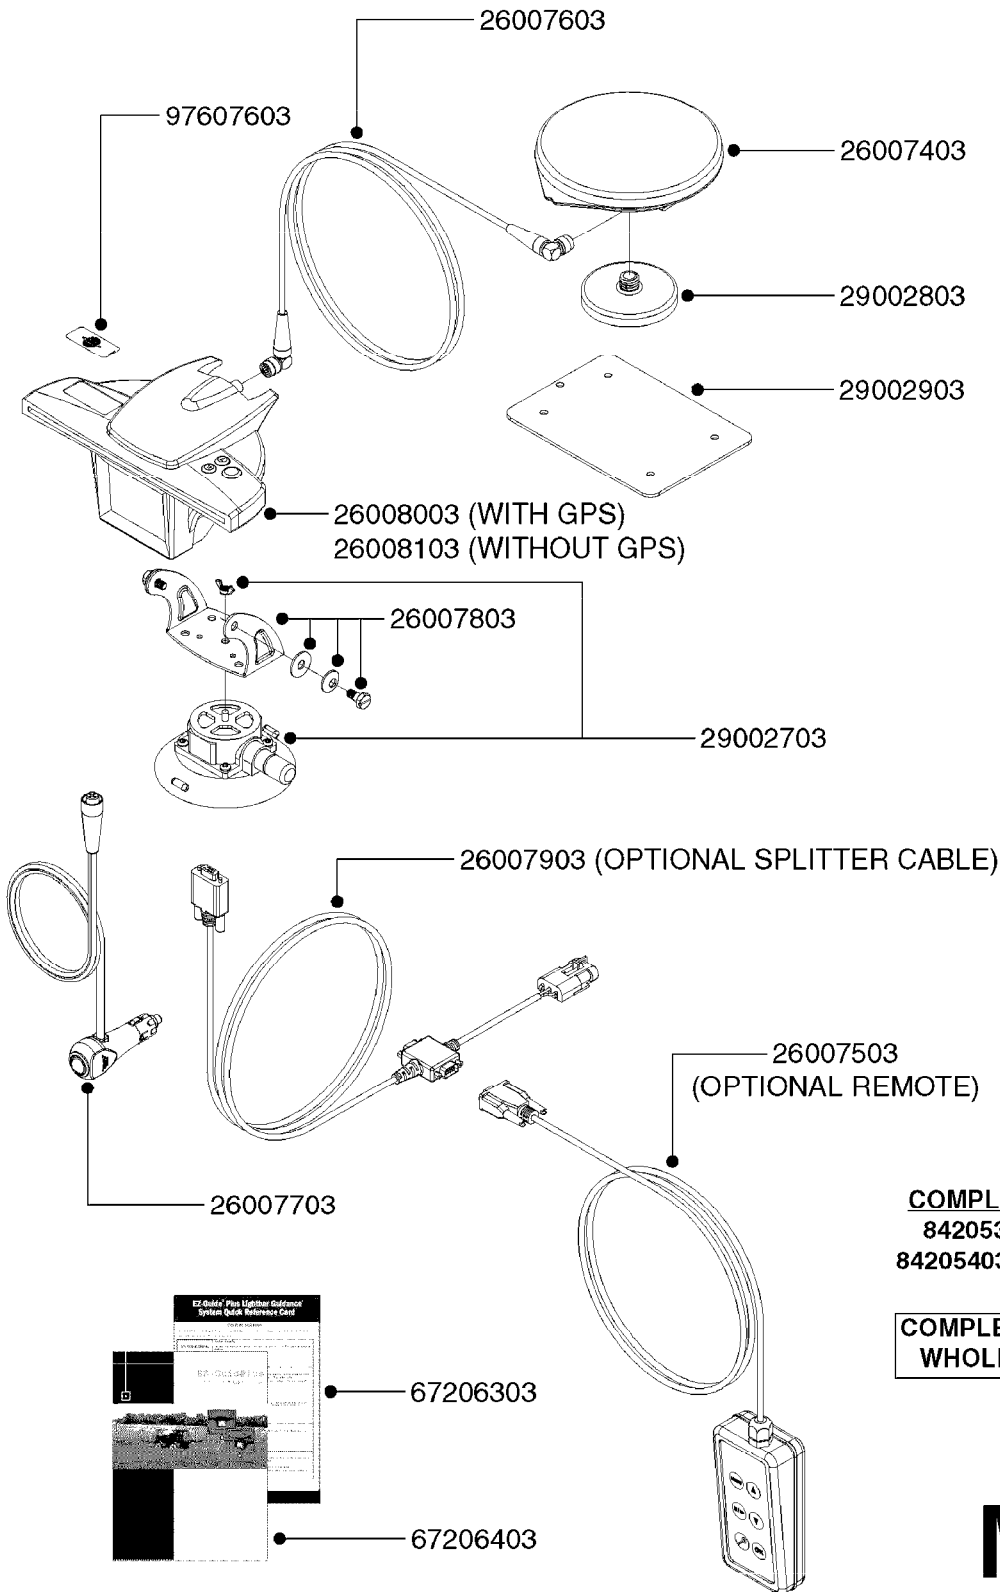

COMPLETE ASSEMBLY:
84205303 (WITH GPS)
84205403 (WITHOUT GPS)

**COMPLETE ASSEMBLIES
WHOLEGOODS ITEMS**

M0040

EZ-GUIDE PLUS LIGHT BAR
M0040-HIN, 01:01:16

Page 1
Date 12.08.2020 9:49

parts-n°	order qty	description
26007403	1	ANTENNA,HURRICANE F. EZGUIDEPL
26007503	1	REMOTE KEYPAD EZ-GUIDE PLUS
26007603	1	CABLE, ANTENNA, EZGUIDEPLUS
26007703	1	CABLE, POWER F. EZGUIDEPLUS
26007803	1	BRACKET KIT F. EZGUIDEPLUS
26007903	1	EZ-Guide 500 External Interfac
26008003	1	LIGHT BAR ASSM WITH GPS
26008103	1	LIGHT BAR ASSM WITHOUT GPS
29002703	1	VACUUM CUP 4 1/2" 1420I
29002803	1	MOUNT, MAG F. ANTENNA
29002903	1	PLATE, F. ANTENNA MOUNT
67206303	1	QUICK REFERENCE CARD EZ-GUIDE+
67206403	1	MANUAL EZ GUIDE PLUS
84205303	1	EZ GUIDE PLUS W GPS, NO LABLE
84205403	1	EZ GUIDE PLUS W/O GPS,NO LABLE
97607603	1	DECAL COMPANY 45MM X 20MM