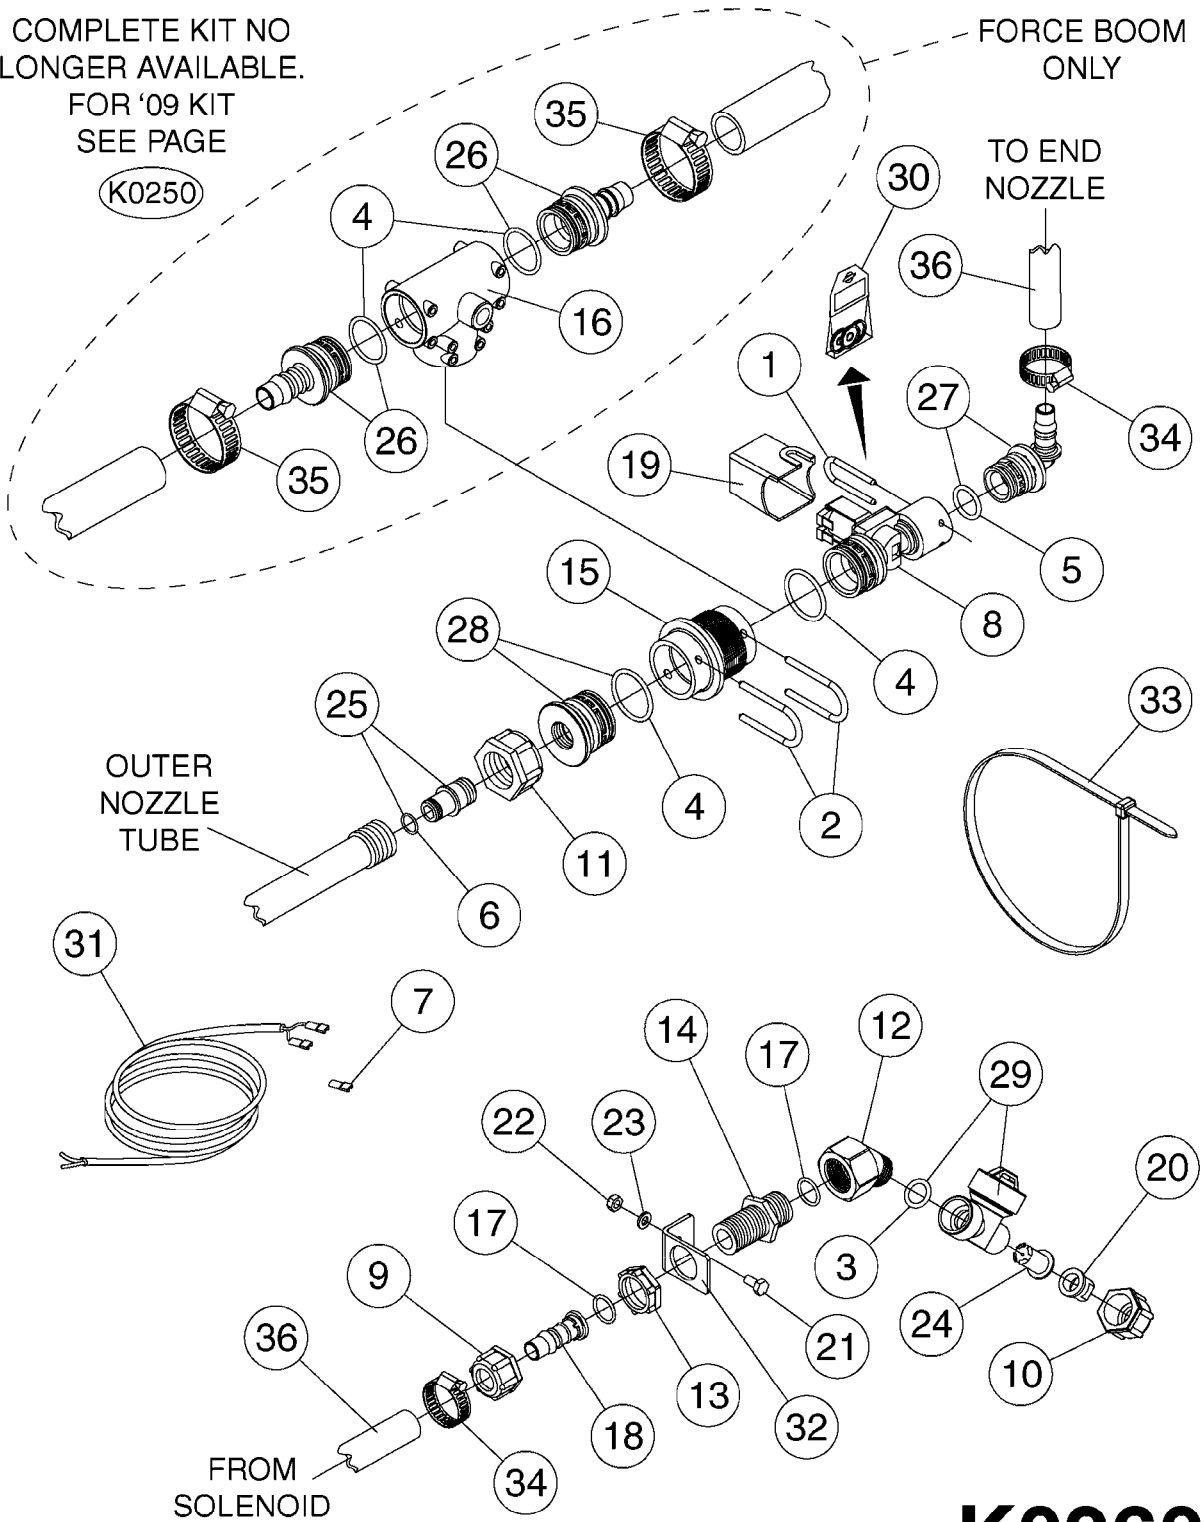

COMPLETE KIT NO
LONGER AVAILABLE.
FOR '09 KIT
SEE PAGE

(K0250)

FORCE BOOM
ONLY

TO END
NOZZLE

OUTER
NOZZLE
TUBE

FROM
SOLENOID
ASSEMBLY

ELECTRIC END NOZZLE KIT '12
K0260-HIN, 01:01:16

Page 1

Date 12.08.2020 9:49

Pos.	parts-n°	order qty	description
1	145994	1	FITT.DK S-40 FORK
2	145995	1	FITT.DK S-53 FORK
3	240177	1	O-RING D16.1/11.3 X 2.4
4	242354	1	O-RING D32.2X3.0 VITON
5	242355	1	O-RING D19.2X3.0 VITON F.S-40
6	242594	1	O-RING D14 X 1.78 SCH.70-EPDM
7	261539	1	SPADE F.ELEC CONNec BLUE INSUL
8	262104	1	VALVE, SOLENOID, S53/S40
9	320084	1	FITT.DK NUT 1/2" BSP
10	320187	1	FITT.DK CAP 3/8" BSP BLACK
11	320283	1	FITT.DK NUT 3/4"BSP
12	320596	1	FITT.DK ELB 3/8'-1/2'BSP 45DEG
13	321307	1	FITT.DK NUT 1/2" BSP JAMB
14	321742	1	FITT.DK BULKHEAD 1/2' BSP
15	322103	1	FITT.DK S-53 BULKHEAD
16	322352	1	FITT.DK S-53 TEE
17	330212	1	O-RING D19/D14X2.4 F.1/2"NUT
18	330687	1	FITT.DK HB 1/2" F. 1/2" NUT
19	334965	1	COVER FOR S53 SOLENOID VALVE
20	370366	1	OFF-CENTER FLAT SPRAY NOZZLE, 1850 - G150
21	410185	1	BOLT HEX 8.8 DEL M6X16
22	460261	1	NUT HEX M6X1.00 LOCK DIN985 A2 SS
23	471125	1	WASHER M6U 6.4X14X1.2,A2 SS
24	614366	1	FILTER 50 MESH F.NOZZLE BLUE
24	614367	1	FILTER 80 MESH F.NOZZLE RED
24	614368	1	FILTER 100 MESH F.NOZZLE YEL.
25	720856	1	FITT.DK 1/2'BSP ASSY.F.3/4'NUT
26	726558	1	FITT.DK S53 STR. 3/4" W.ORING
27	726567	1	FITT.DK S-40 ELB.1/2" W.O-RING
28	726694	1	PLUG,S53,1/2"FBSP THD W.ORING
29	729610	1	NOZZLE ASSY. NON DRIP 3/8 THRD
30	750722	1	REPAIR KIT FOR 3S SC CONTROL
31	983087	1	ELEC. CABLE 2 WIRE X 0.75MM
32	16180100	1	PLATE, END ROW NOZZLE
33	28025203	1	TIE STRAP L=23" x W=1/2"
34	28029803	1	CLAMP HOSE GEAR P1/2" 6708
35	28029903	1	CLAMP HOSE GEAR P3/4"-S1" 6712
36	92702103	1	HOSE R X1/2" X300PSI WP X0012"