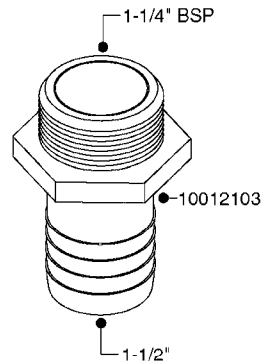

L0030

FITTINGS - HEXAGON NIPPLES
L0030-HIN, 01:01:16

Page 1
Date 12.08.2020 9:49

parts-n°	order qty	description
10015303	1	FITT.PO.HN 1.00X1.00 M1000
10425003	1	FITT.PO.HN 1.25X1.00 MCPHEE
320132	1	FITT.DK HN 1" BSP
320176	1	FITT.DK HN 3/8"X1/2" BSP
320445	1	FITT.DK HN 1/4"X3/8" BSP
320655	1	FITT.DK HN 1/2"-1/2" BSP
320692	1	FITT.DK HN 3/8'BSPX1/4'NPT
320703	1	FITT.DK HN 3/8BSP X1/2 &1/4NPT
320725	1	FITT.DK NIPPLE 3/8"-3/8" BSP
320902	1	FITT.DK HN 3/8'X 1/4' BSP
390232	1	FITT.DK HN 1-1/2' X 1-1/4' BSP
390276	1	FITT.DK HN 1'BSP

L0040

FITTINGS - NIPPLES & ELBOWS
L0040-HIN, 01:01:16

Page 1
Date 12.08.2020 9:49

parts-n°	order qty	description
10530803	1	FITT.PO.SE 2.00X2.00 45 DEG.
320191	1	FITT.DK ELB 3/8' BSP 45 DEGREE
320482	1	FITT.DK ELB. 1/2" BSP 60 DEG.
320596	1	FITT.DK ELB 3/8'-1/2'BSP 45DEG
320607	1	FITT.DK HN 3/8M X 3/8F BSP LNG
320633	1	FITT.DK HN 3/8"M X 3/8"F BSP
321451	1	FITT.DK ELB.1-1/2 X1-1/4 80DEG
321532	1	FITT.DK REDUC 3/4' X 1/2' BSP
390233	1	FITT.DK REDUC 1-1/2" X 1" BSP