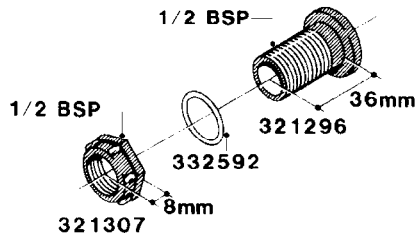

L0060

FITTINGS - BULKHEAD
L0060-HIN, 01:01:16

Page 1
Date 12.08.2020 9:49

parts-n°	order qty	description
141046	1	NUT 3/8" BSP
141341	1	NUT 1/4' BSP
240284	1	O-RING D82,5/75 X 3,5
320456	1	FITT.DK BULKHEAD 1"BSP DOUBLE
320467	1	FITT.DK BULKHEAD 1"BSP SINGLE
320471	1	FITT.DK NUT 1" BSP JAMB
320541	1	FITT.DK BULKHEAD 2-1/2'BSP SIN
320552	1	FITT.DK NUT 2-1/2' BSP JAMB
320644	1	FITT.DK ELB.3/4"HB X 1" BSP
320784	1	FITT.DK CAP 1-1/2" BSP
320795	1	FITT.DK NUT 1-1/2" BSP JAMB
320935	1	FITT.DK BULKHEAD 1/4' BSP SING
320946	1	FITT.DK BULKHEAD 3/8' BSP SING
321296	1	FITT.DK BULKHEAD 1/2" BSP SING
321307	1	FITT.DK NUT 1/2" BSP JAMB
321333	1	FITT.DK BULK 1-1/2" X 1"F BSP
330061	1	O-RING D16/D11X2,5
330072	1	O-RING D53.5/D45.5X4
330212	1	O-RING D19/D14X2.4 F.1/2"NUT
332577	1	O-RING D38/D30X4 F.1" PUR.
332592	1	O-RING D26/D20X3