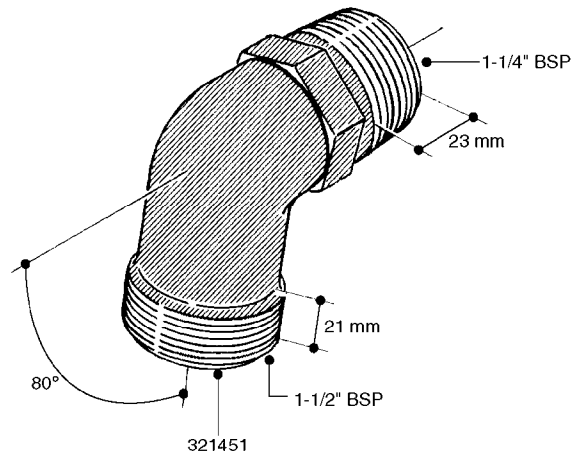

L0040

FITTINGS - NIPPLES & ELBOWS
L0040-HIN, 01:01:16

Page 1
Date 12.08.2020 9:49

parts-n°	order qty	description
10530803	1	FITT.PO.SE 2.00X2.00 45 DEG.
320191	1	FITT.DK ELB 3/8' BSP 45 DEGREE
320482	1	FITT.DK ELB. 1/2" BSP 60 DEG.
320596	1	FITT.DK ELB 3/8'-1/2'BSP 45DEG
320607	1	FITT.DK HN 3/8M X 3/8F BSP LNG
320633	1	FITT.DK HN 3/8"M X 3/8"F BSP
321451	1	FITT.DK ELB.1-1/2 X1-1/4 80DEG
321532	1	FITT.DK REDUC 3/4' X 1/2' BSP
390233	1	FITT.DK REDUC 1-1/2" X 1" BSP