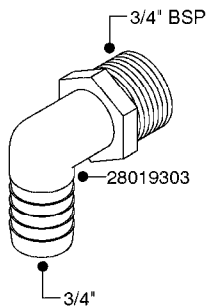

L0030

FITTINGS - HEXAGON NIPPLES
L0030-HIN, 01:01:16

Page 1
Date 12.08.2020 9:49

parts-n°	order qty	description
10015303	1	FITT.PO.HN 1.00X1.00 M1000
10425003	1	FITT.PO.HN 1.25X1.00 MCPHEE
320132	1	FITT.DK HN 1" BSP
320176	1	FITT.DK HN 3/8"X1/2" BSP
320445	1	FITT.DK HN 1/4"X3/8" BSP
320655	1	FITT.DK HN 1/2"-1/2" BSP
320692	1	FITT.DK HN 3/8'BSPX1/4'NPT
320703	1	FITT.DK HN 3/8BSP X1/2 &1/4NPT
320725	1	FITT.DK NIPPLE 3/8"-3/8" BSP
320902	1	FITT.DK HN 3/8'X 1/4' BSP
390232	1	FITT.DK HN 1-1/2' X 1-1/4' BSP
390276	1	FITT.DK HN 1'BSP

L0040

FITTINGS - NIPPLES & ELBOWS
L0040-HIN, 01:01:16

Page 1
Date 12.08.2020 9:49

parts-n°	order qty	description
10530803	1	FITT.PO.SE 2.00X2.00 45 DEG.
320191	1	FITT.DK ELB 3/8' BSP 45 DEGREE
320482	1	FITT.DK ELB. 1/2" BSP 60 DEG.
320596	1	FITT.DK ELB 3/8'-1/2'BSP 45DEG
320607	1	FITT.DK HN 3/8M X 3/8F BSP LNG
320633	1	FITT.DK HN 3/8"M X 3/8"F BSP
321451	1	FITT.DK ELB.1-1/2 X1-1/4 80DEG
321532	1	FITT.DK REDUC 3/4' X 1/2' BSP
390233	1	FITT.DK REDUC 1-1/2" X 1" BSP