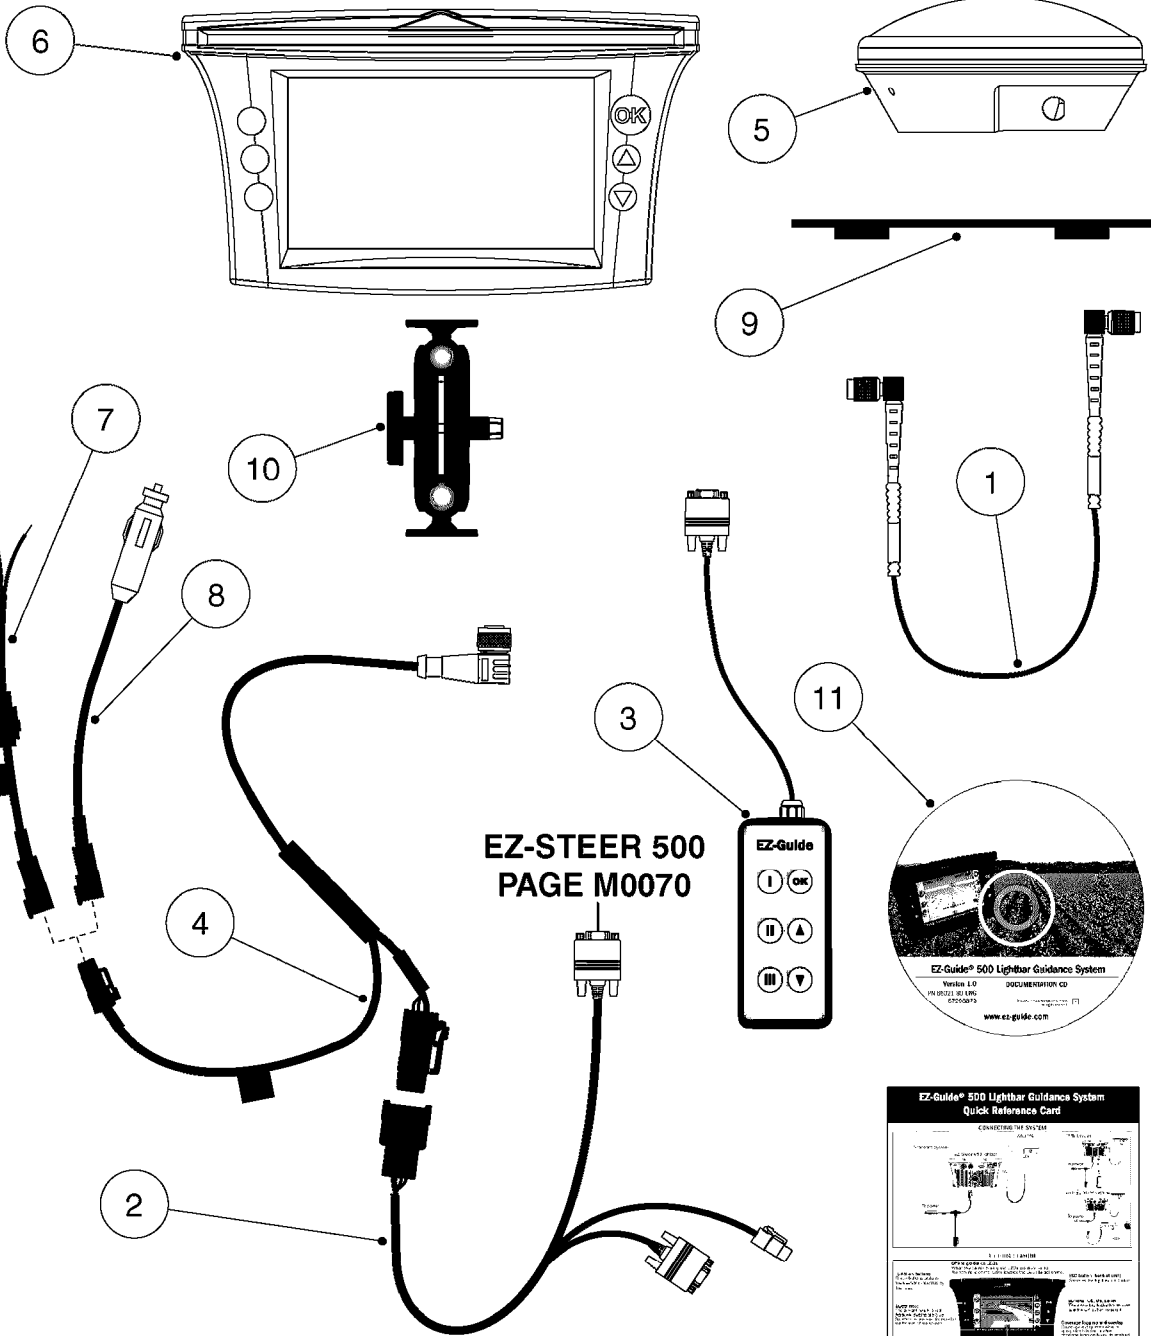

**EZ-STEER 500
PAGE M0070**

EZ-GUIDE 500 LIGHTBAR
M0060-HIN, 01:01:16

Page 1

Date 12.08.2020 9:49

Pos.	parts-n°	order qty	description
1	26007603	1	CABLE, ANTENNA, EZGUIDEPLUS
2	26012203	1	EZ-STEER/GUIDE 500 ADAPT.CABLE
3	26015303	1	REMOTE KEYPAD EZGUIDE 500/250
3	28048403	1	DECAL - REMOTE OVERLAY 500/250
4	26015403	1	EZ-GUIDE 500 CABLE POWER/CAN90
5	26015503	1	EZ-GUIDE 500 Z PLUS ANTENNA
5	26015603	1	ANTENNA AG15 L1,EZ GDE 500/250
6	26015703	1	EZ-GUIDE 500 DGPS DISPLAY
6	26015803	1	EZ-GUIDE 500 OMNISTAR DISPLAY
7	26016103	1	EZ-GUIDE 500 CABLE UNTERM.FUSE
8	26016203	1	EZ-GUIDE 500 POWER CONN.CABLE
9	28048203	1	EZ-GUIDE 500 MOUNT F.AG15 ANT.
10	28048303	1	EZ-GUIDE 250/500 RAM MNT.1.5"
11	29003803	1	EZ-GUIDE 500 CD,GET.STARTED V1
12	67215403	1	EZ-GUIDE 500 QUICK REF.CARD V1
13	84208303	1	EZ GUIDE 500 LIGHTBAR (DGPS)
13	84208403	1	EZ GUIDE 500 LIGHTBAR (XP/HP)
13	84208503	1	EZ GUIDE 500 LIGHTBAR (RTK)