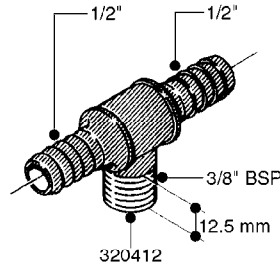

L0030

FITTINGS - HEXAGON NIPPLES
L0030-HIN, 01:01:16

Page 1
Date 12.08.2020 9:49

parts-n°	order qty	description
10015303	1	FITT.PO.HN 1.00X1.00 M1000
10425003	1	FITT.PO.HN 1.25X1.00 MCPHEE
320132	1	FITT.DK HN 1" BSP
320176	1	FITT.DK HN 3/8"X1/2" BSP
320445	1	FITT.DK HN 1/4"X3/8" BSP
320655	1	FITT.DK HN 1/2"-1/2" BSP
320692	1	FITT.DK HN 3/8'BSPX1/4'NPT
320703	1	FITT.DK HN 3/8BSP X1/2 &1/4NPT
320725	1	FITT.DK NIPPLE 3/8"-3/8" BSP
320902	1	FITT.DK HN 3/8'X 1/4' BSP
390232	1	FITT.DK HN 1-1/2' X 1-1/4' BSP
390276	1	FITT.DK HN 1'BSP

L0040

FITTINGS - NIPPLES & ELBOWS
L0040-HIN, 01:01:16

Page 1
Date 12.08.2020 9:49

parts-n°	order qty	description
10530803	1	FITT.PO.SE 2.00X2.00 45 DEG.
320191	1	FITT.DK ELB 3/8' BSP 45 DEGREE
320482	1	FITT.DK ELB. 1/2" BSP 60 DEG.
320596	1	FITT.DK ELB 3/8'-1/2'BSP 45DEG
320607	1	FITT.DK HN 3/8M X 3/8F BSP LNG
320633	1	FITT.DK HN 3/8"M X 3/8"F BSP
321451	1	FITT.DK ELB.1-1/2 X1-1/4 80DEG
321532	1	FITT.DK REDUC 3/4' X 1/2' BSP
390233	1	FITT.DK REDUC 1-1/2" X 1" BSP