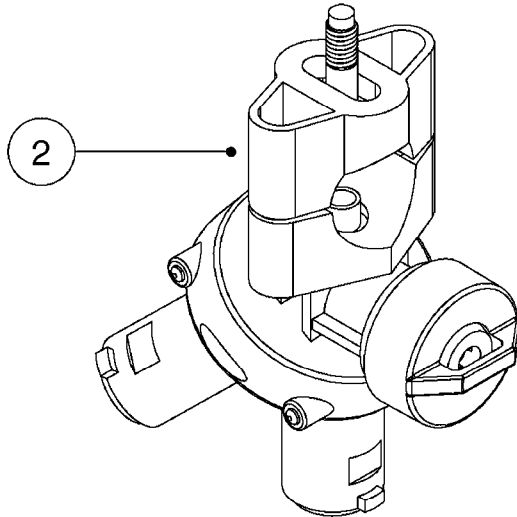

D1060

BOOM-NOZZLES QUINTASTREAM
D1060-HIN, 01:01:16

Page 1

Date 12.08.2020 9:49

Pos.	parts-n°	order qty	description
1	372011	1	NOZZLE ISO QS-015-5H GREEN
1	372012	1	NOZZLE ISO QS-02-5H YELLOW
1	372013	1	NOZZLE ISO QS-03-5H BLUE
1	372014	1	NOZZLE ISO QS-04-5H RED
1	372015	1	NOZZLE ISO QS-05-5H BROWN
1	372016	1	NOZZLE ISO QS-06-5H GREY
1	372017	1	NOZZLE ISO QS-08-5H WHITE
1	372018	1	NOZZLE ISO QS-10-5H LT. BLUE
1	372019	1	NOZZLE ISO QS-15-5H LT. GREEN
2	372002	1	ISO QNTSTRM 015 S-GREEN
2	372003	1	ISO QNTSTRM 02 S-YELLOW
2	372004	1	ISO QNTSTRM 03 S-BLUE
2	372005	1	ISO QNTSTRM 04 S-RED
2	372006	1	ISO QNTSTRM 05 S-BROWN
2	372007	1	ISO QNTSTRM 06 S-GREY
2	372008	1	ISO QNTSTRM 08 S-WHITE
2	372009	1	ISO QNTSTRM 10 S-LT.BLU
2	372010	1	ISO QNTSTRM 15 S-LT.GRN