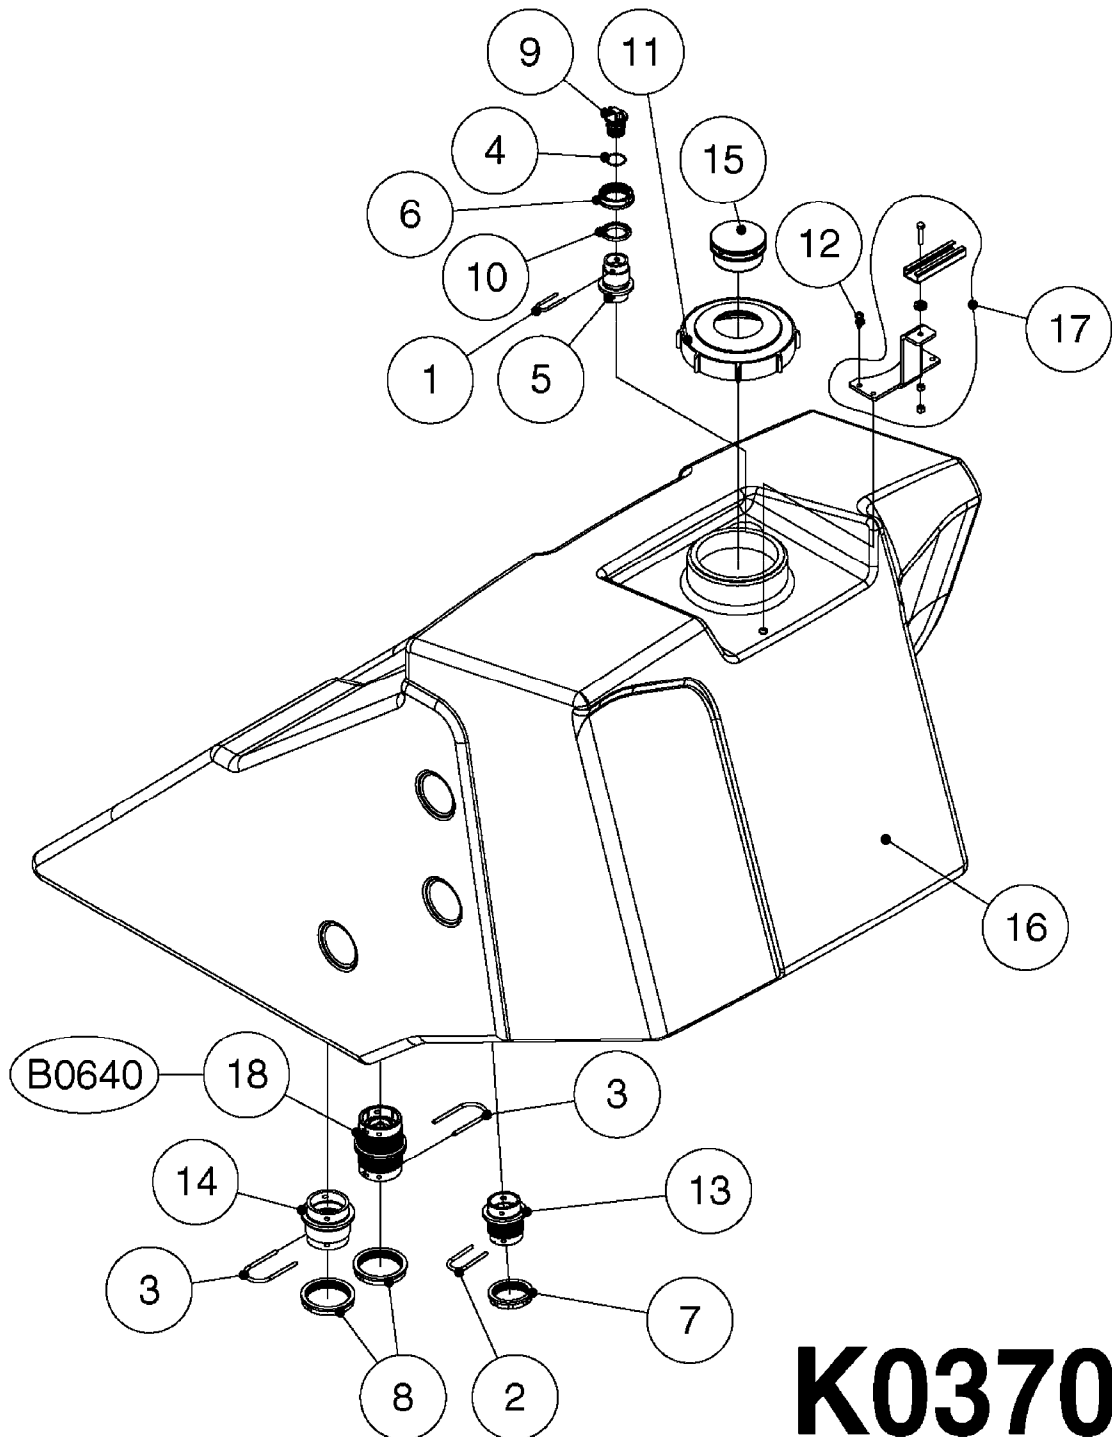

K0370

FLUSH SYSTEM - NCM/NAVIGATOR
K0370-HIN, 09:01:20

Page 1

Date 12.08.2020 9:49

Pos.	parts-n°	order qty	description
1	145994	1	FITT.DK S-40 FORK
2	145995	1	FITT.DK S-53 FORK
3	145996	1	FITT.DK S-67 FORK
4	242355	1	O-RING D19.2X3.0 VITON F.S-40
5	322102	1	FITT.DK S-40 BULKHEAD
6	322106	1	FITT.DK S-40 BULKHEAD NUT
7	322107	1	FITT.DK S-53 BULKHEAD NUT
8	322108	1	FITT.DK S-67 BULKHEAD NUT
9	334248	1	FITT.DK S-40 PLUG
10	334259	1	GASKET F. S-40 BULKHEAD
11	390847	1	LID F. RINSE TANK CM
12	440392	1	SCREW 6.3 X 25.0 DIN7981C TORX
13	726463	1	FITT.DK S53 BULKHEAD W/GASKET
14	726464	1	FITT.DK S-67 BULKHEAD W/GASKET
15	727038	1	VENT F.TANK (FAST FILL)
16	72285500	1	RINSE TANK 120G. W/FITTINGS NCM/NAV
17	72348600	1	HOSE MT. BKT NCM FLUSH TANK
18	72819200	1	CHECK VALVE S67 2012 THREADED