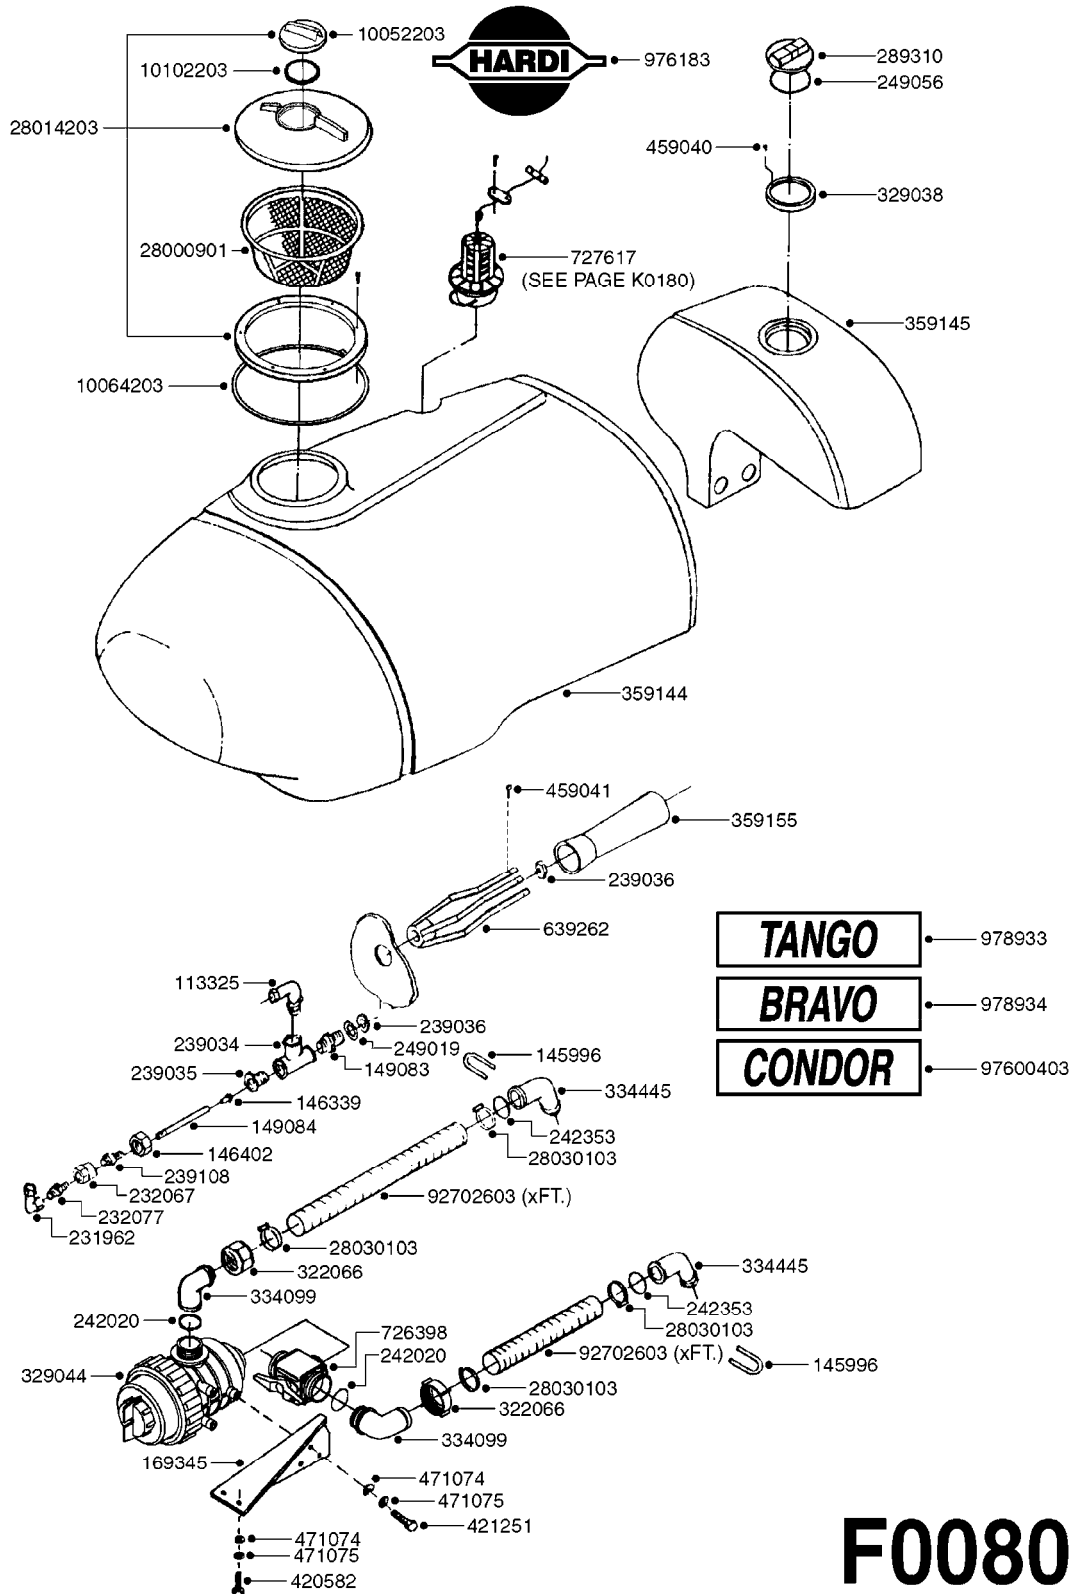

TANK - TANGO/BRAVO/CONDOR 500
F0080-HIN, 01:01:16

Page

0

Date

16.03.2016 14:54

TANK - TANGO/BRAVO/CONDOR 500
F0080-HIN, 01:01:16

Page 1
Date 16.03.2016 14:54

parts-n°	order qty	description
145996	1	FITT.DK S-67 FORK
146339	1	AIRING SCREW D 1.75
146402	1	UNION NUT 32 MM
149083	1	NIPPLE 3/4"
149084	1	INJECTOR TUBE 3/4"
169345	1	SUCTION FILTER MOUNT BRACKET
231962	1	ELBOW BRASS 1/2"
232067	1	NIPPLE-SOCKET 1/2"X32MM
232077	1	HEX NIPPLE 1/2' BRASS
239034	1	TEE FITTING 3/4" BRASS
239035	1	NIPPLE 1/2"M - 3/4"F
239036	1	NUT 3/4"
239108	1	NIPPLE SOCKET 1/2"
242020	1	O-RING 39.2 X 3 VITON
242353	1	O-RING D44.2X3.0 VITON F.S-67
249019	1	O-RING 3/4 26X5
249056	1	GASKET F.LID 289310 D.255
289310	1	RINSE TANK LID CR/TG
322066	1	FITT.DK S-56 NUT
329038	1	RINSE TANK LID RING CR/TG
329044	1	FILTER ARAG 1.5" 32 MESH LIFT
334099	1	FITT.DK S-61 ELB.1-1/2"110 DEG
334445	1	FITT.DK S-67 ELB.1-1/2"
359144	1	TANK CONDOR 500 GAL.
359145	1	FLUSH TANK CONDOR
359155	1	VENTURI TUBE
420582	1	BOLT HEX 8.8 DEL M8X20 FT A2
421251	1	BOLT HEX M8X15
459040	1	SCREW INOX 4.2X25 DIN7981
459041	1	SCREW
471074	1	WASHER M8 ELZ
471075	1	WASHER M8 LOCK
639262	1	FRONT BRACKET VENTURI
726398	1	VALVE 3-WAY BLACK
727617	1	FITT.DK S-93 BOTTOM VALVE 2'
976183	1	DECAL COMPANY D.18,2 X 29,6
978933	1	DECAL TANGO
978934	1	DECAL BRAVO
10052203	1	LID VENT ASSY
10064203	1	SET SEALING SPONGE 1 Ft BULK
10102203	1	GASKET F.16" LID BREATHER
28000901	1	FILTER, TOP MAIN TANK, D400 L275 300130
28014203	1	LID ASSY. (3-PC.) 16" ARAG
28030103	1	CLAMP HOSE GEAR P5/4-S1.5"6724
92702603	1	HOSE PVC SUCT GRAY 1-1/2"
97600403	1	DECAL CONDOR