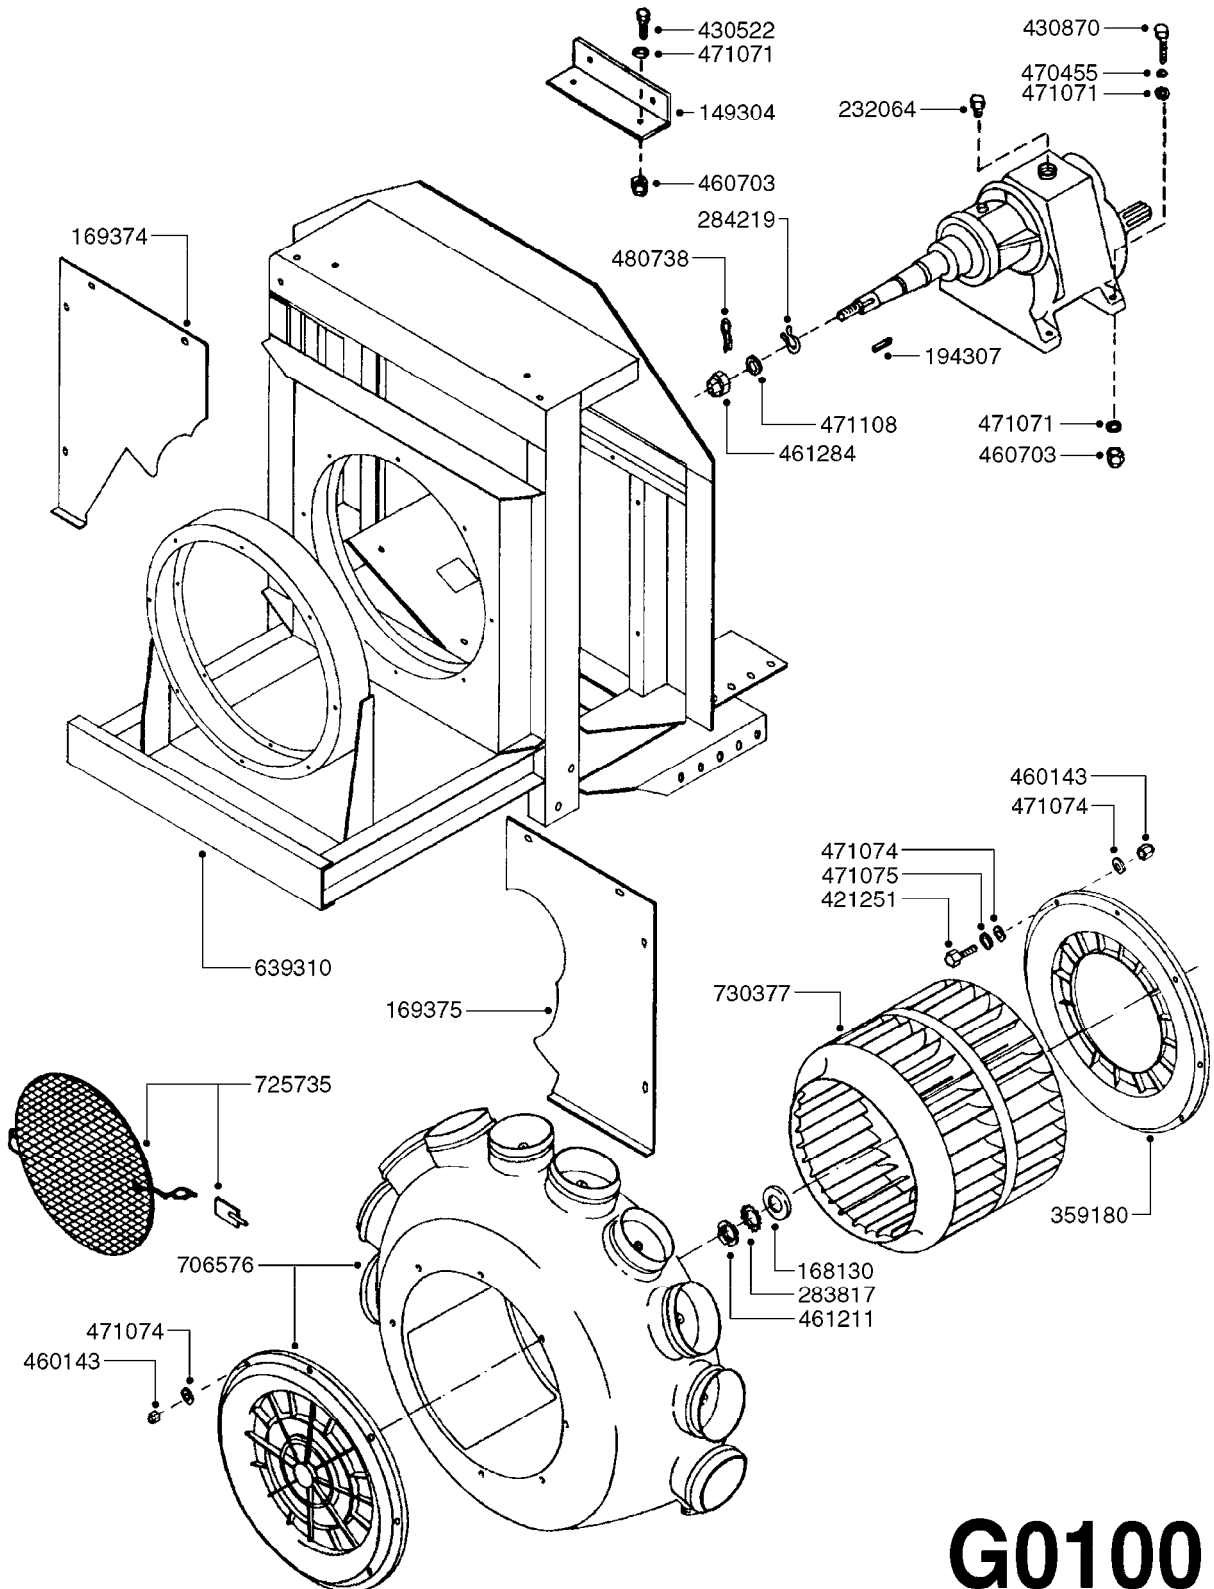

DRAWBAR - TURNABLE HITCH
F0160-HIN, 01:01:16

Page 1

Date 16.03.2016 14:54

parts-n°	order qty	description
149253	1	WASHER D.80X50X10 TURN.HITCH
149254	1	WASHER D.80X32X10 TURN.HITCH
149258	1	PIN F.TURNABLE HITCH
149303	1	DRAW BOLTS
169396	1	PLATE F. TURNABLE DRAWBAR
219071	1	BEARING 30208A TURN.HITCH
219072	1	BEARING
242203	1	O-RING 79.5X72.5
284235	1	ENGRASADOR M-6/100 RECTO
430507	1	BOLT HEX 8.8 DEL M16X45 FT
459047	1	SET SCREW ALLEN M12X25 DIN 914
459049	1	SET SCREW ALLEN M8X10 DIN 913
460585	1	NUT HEX M16X2 LOCK
469007	1	NUT 1" SAE
469021	1	CASTLE NUT 1-1/4"
469024	1	CASTLE NUT 1-3/4" TURN.HITCH
479024	1	WASHER LOCK D.26 DIN 127
480739	1	PIN SNAP D8 F.ROUND
489027	1	ROLL PIN 6 x 100
489028	1	COTTER PIN 6 X 8
619440	1	HEADTUBE FOR TURN.DRAWBAR
639366	1	CENTER BEAM TURN.HITCH
639367	1	CENTER PIVOT - TURN.HITCH
835185	1	DRAWBAR TURNABLE F.TG BV CR

24002503 - Ø 5" (125mm)

24002403 - Ø 4" (100mm)

259034 - Ø 5" (125mm) L=29-1/2" (750mm) PVC

259035 - Ø 4-3/8" (110mm) L=39-3/8" (1000mm) PVC

349012 - Ø 4" (100mm) L=37-3/8" (950mm) PVC

349026 - Ø 5-1/2" (140mm) / Ø 4-3/8" (110mm) PVC