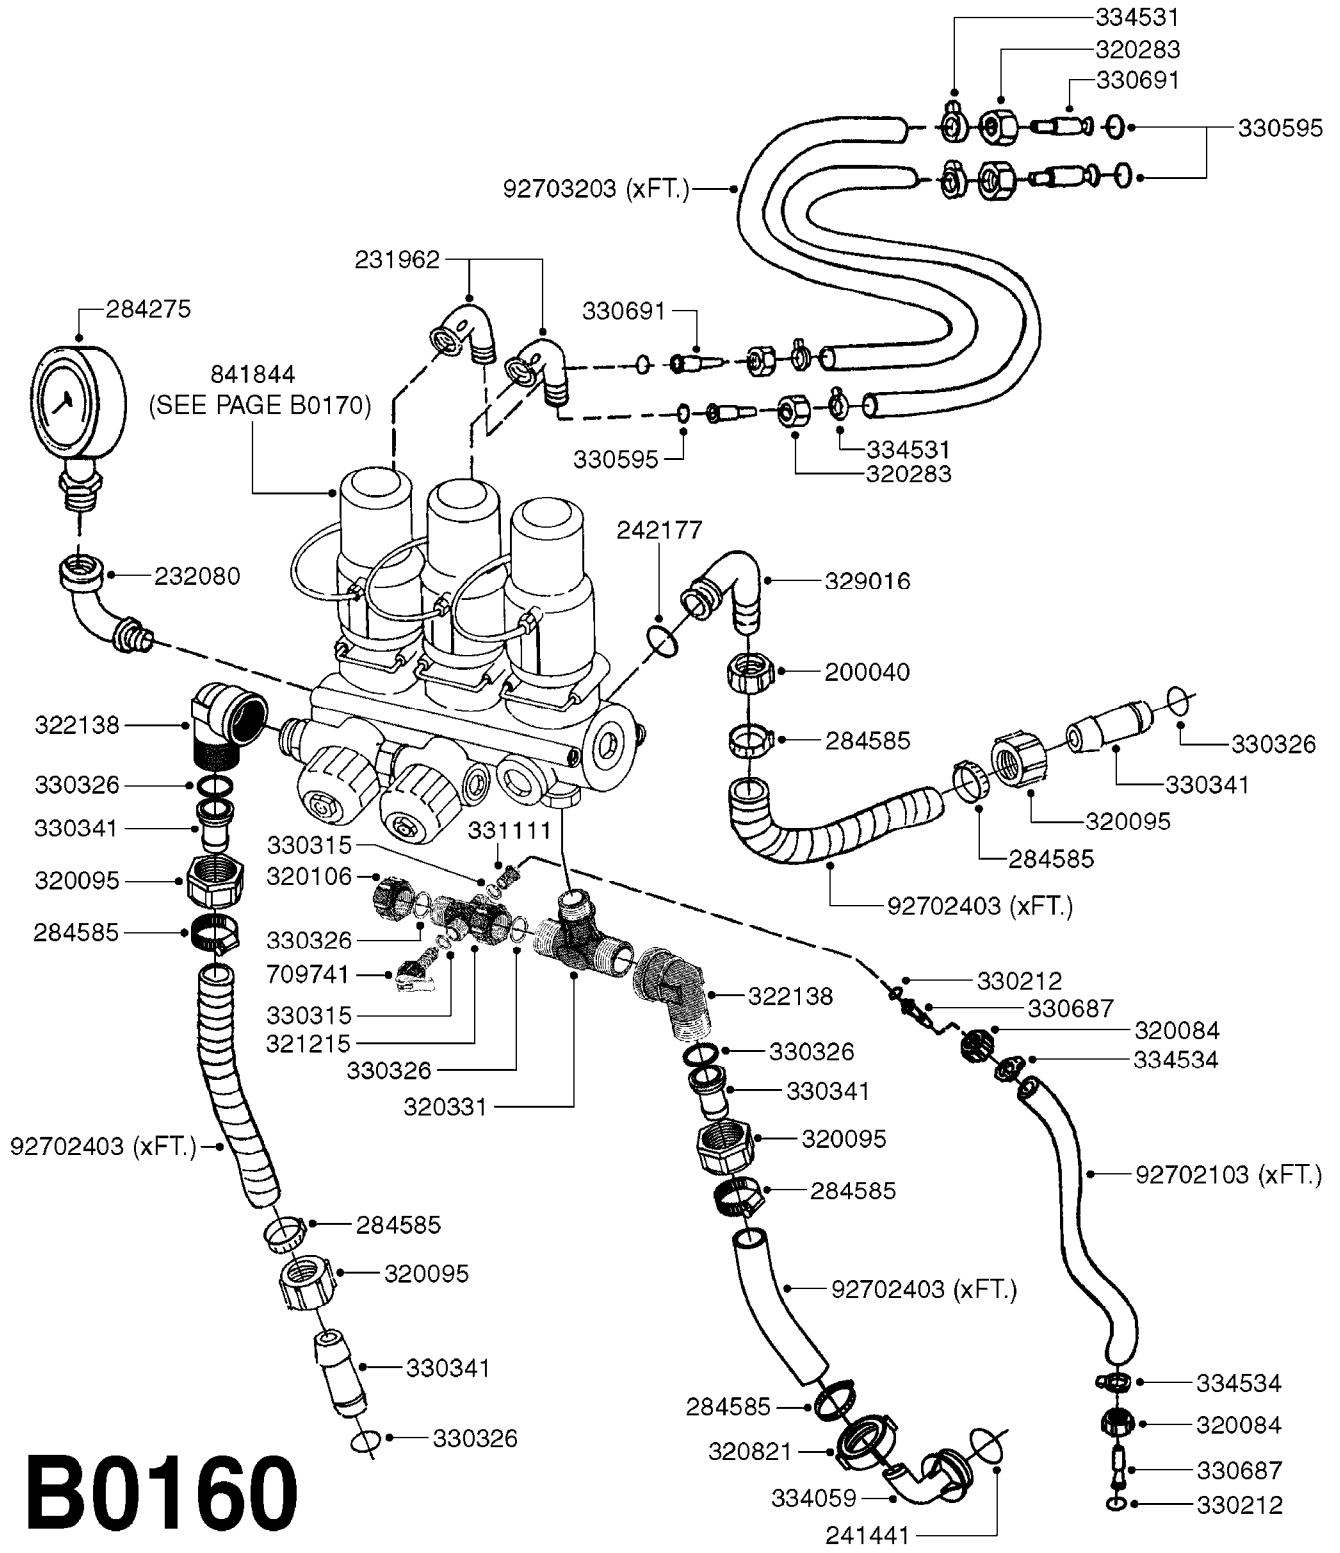

A0570

C.V.PTO-BLACK SQUARE (POST'05)
A0570-HIN, 01:01:16

Page 1

Date 16.03.2016 14:54

parts-n°	order qty	description
10627403	1	PTO TUBE RETAINER CV INNER
10627703	1	PTO PIN KIT F. CV PTO SHAFT
28035203	1	PTO 1-3/4/20X1-3/8/21X1210 CVH
28035303	1	PTO 1-3/8/6 X1-3/8/6 X1210 CVH
28035403	1	PTO 1-3/8/21X1-3/8/21X1210 CVH
28035503	1	PTO 1-3/8/6 X1-3/8/6 X 810 CVH
28040803	1	PTO REPAIR KIT F.PUSH YOKE CV
28040903	1	SELF TAPPING SHIELDING SCREW
28041603	1	WASHER F.SHIELDING SCREW BLACK
28041803	1	DECAL DANGER GUARD MISSING
28041903	1	DECAL DANGER ROT.DRIVELINE
28042003	1	PTO YOKE 1-3/4X20SPL SLIP F.CV
28042103	1	UNIV. JOINT 27x100mm F.CV BLK.
28042203	1	PTO YOKE INNER F.CV PTO SHAFT
28042303	1	ROLL PIN
28042403	1	PTO TUBE OUTER F.CV PTO SHAFT
28042503	1	PTO TUBE INNER F.CV PTO SHAFT
28042603	1	PTO YOKE F.INNER TUBE CV PTO
28042703	1	PTO YOKE 1-3/8X21SPL BLACK
28042803	1	UNIV. JOINT 30.2x79.4mm F/BLK.
28042903	1	SAFETY CHAIN F.CV BLACK PTO
28043003	1	PTO REPAIR KIT F.PUSH YOKE CV
28043103	1	PTO HALF SAFETY SHIELD BLACK
28043203	1	PTO HALF SAFETY SHIELD BLACK
28043303	1	PTO YOKE 1-3/8X6 SPL SLIP F.CV
28069300	1	28070800
28089203	1	UNIV.JOINT 27X100MM F.CV
28089303	1	PTO TUBE OUTER 655X53.9 OD
28089403	1	PTO TUBE INNER 670X47.4 OD
28089503	1	PTO YOKE 1-3/8X6 SPL SLIP F.CV
28089603	1	SAFETY CHAIN F.CV BLACK PTO
28089703	1	PTO SHIELD INNER F.CV
28089803	1	PTO SHIELD OUTER F.CV