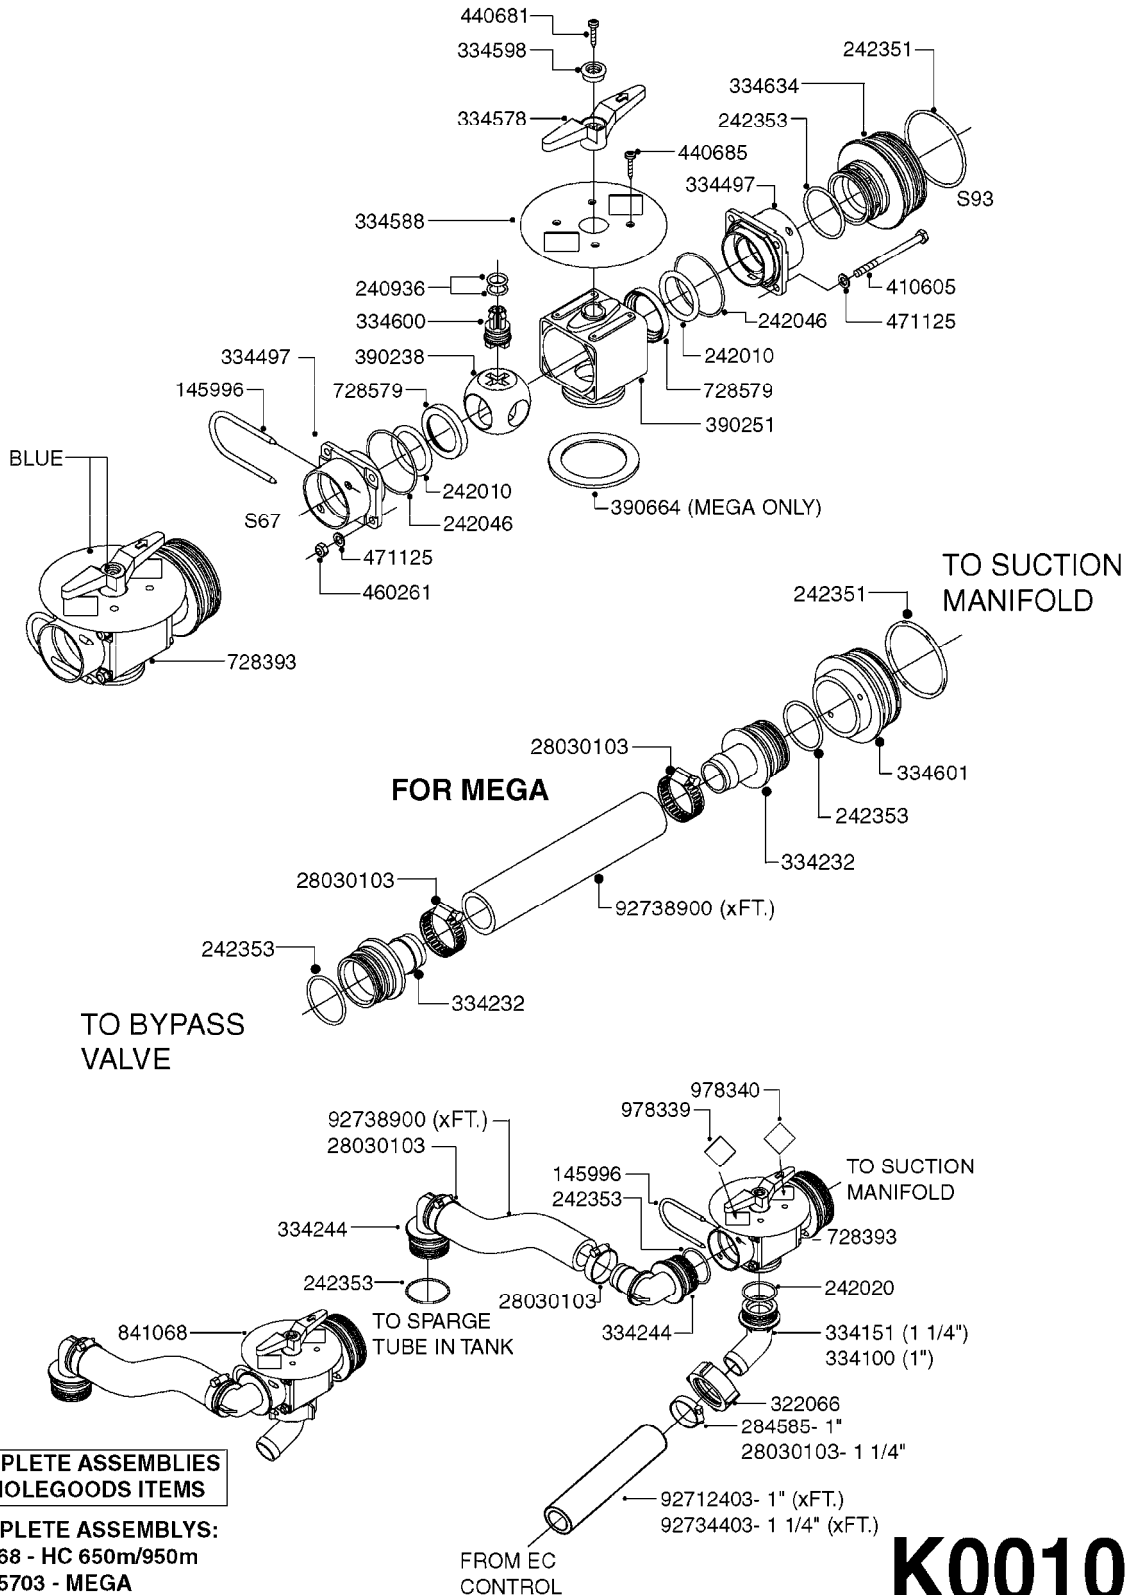

**COMPLETE ASSEMBLIES
WHOLEGOODS ITEMS**

COMPLETE ASSEMBLYS:
841068 - HC 650m/950m
10545703 - MEGA

K0010

AGITATN BYPAS VALV-MANIFLD SYS
K0010-HIN, 01:01:16

Page 1
Date 12.08.2020 8:52

parts-n°	order qty	description
145996	1	FITT.DK S-67 FORK
240936	1	O-RING D13.3X2.4 NITRIL
242010	1	O-RING D37.47X5.33
242020	1	O-RING 39.2 X 3 VITON
242046	1	O-RING D60X2
242351	1	O-RING D69.5X3.0 VITON F.S-93
242353	1	O-RING 3 X 44.2 VITON
284585	1	CLAMP HOSE GEAR 1" MINI 020
322066	1	FITT.DK S-56 NUT
334100	1	FITT.DK S-61 ELB.1" 110 DEG.
334151	1	FITT.DK S-61 ELB.1-1/4"110 DEG
334232	1	FITT.DK S-67 STR.1-1/4"
334244	1	FITT.DK S-67 ELB.1-1/4"
334497	1	END COVER 3 WAY VALVE S-67
334578	1	HANDLE FOR VALVE 'OLD' STYLE
334588	1	FACE PLATE F. BALL VALVE BLUE
334598	1	PLUG F.VALVE HANDLE BLUE
334600	1	SPINDLE F.3 WAY VALVE
334601	1	FITT.DK S-93 TO S67 ADAPTOR
334634	1	FITT.DK ADAPTER S-93M S67M
390238	1	BALL F. 3 WAY PRESSURE VALVE
390251	1	MOTOR HOUSING F. 3-WAY VALVE
390664	1	WASHER NYLON D85.0/D7.0X3.0
410605	1	BOLT HEX 8.8 DEL M6X80
440681	1	SCREW F. PLASTIC 4MM X 14LG SS
440685	1	SCREW F.PLASTIC 4X14 SS C-SUNK
460261	1	NUT HEX M6X1.00 LOCK DIN985 A2 SS
471125	1	WASHER M6U 6.4X14X1.2,A2 SS
728393	1	VALVE 3 WAY F.AGITAT.SHUTOFF
728579	1	SEAL F BALL
841068	1	AGITATION BYPASS KIT
978339	1	DECAL MANIFOLD SYS.AGIT.RETU
978340	1	DECAL MANIFOLD SYS.PUMP SUCT
10545703	1	*AGITATION BYPASS KIT MEGA
28030103	1	CLAMP HOSE GEAR P5/4-S1.5"6724
92712403	1	HOSE R X1" X300PSI WP X0012"
92734403	1	HOSE R X5/4" X200PSI WP X0012"
92738900	1	HOSE R X PVC X 1-1/4" 0012"