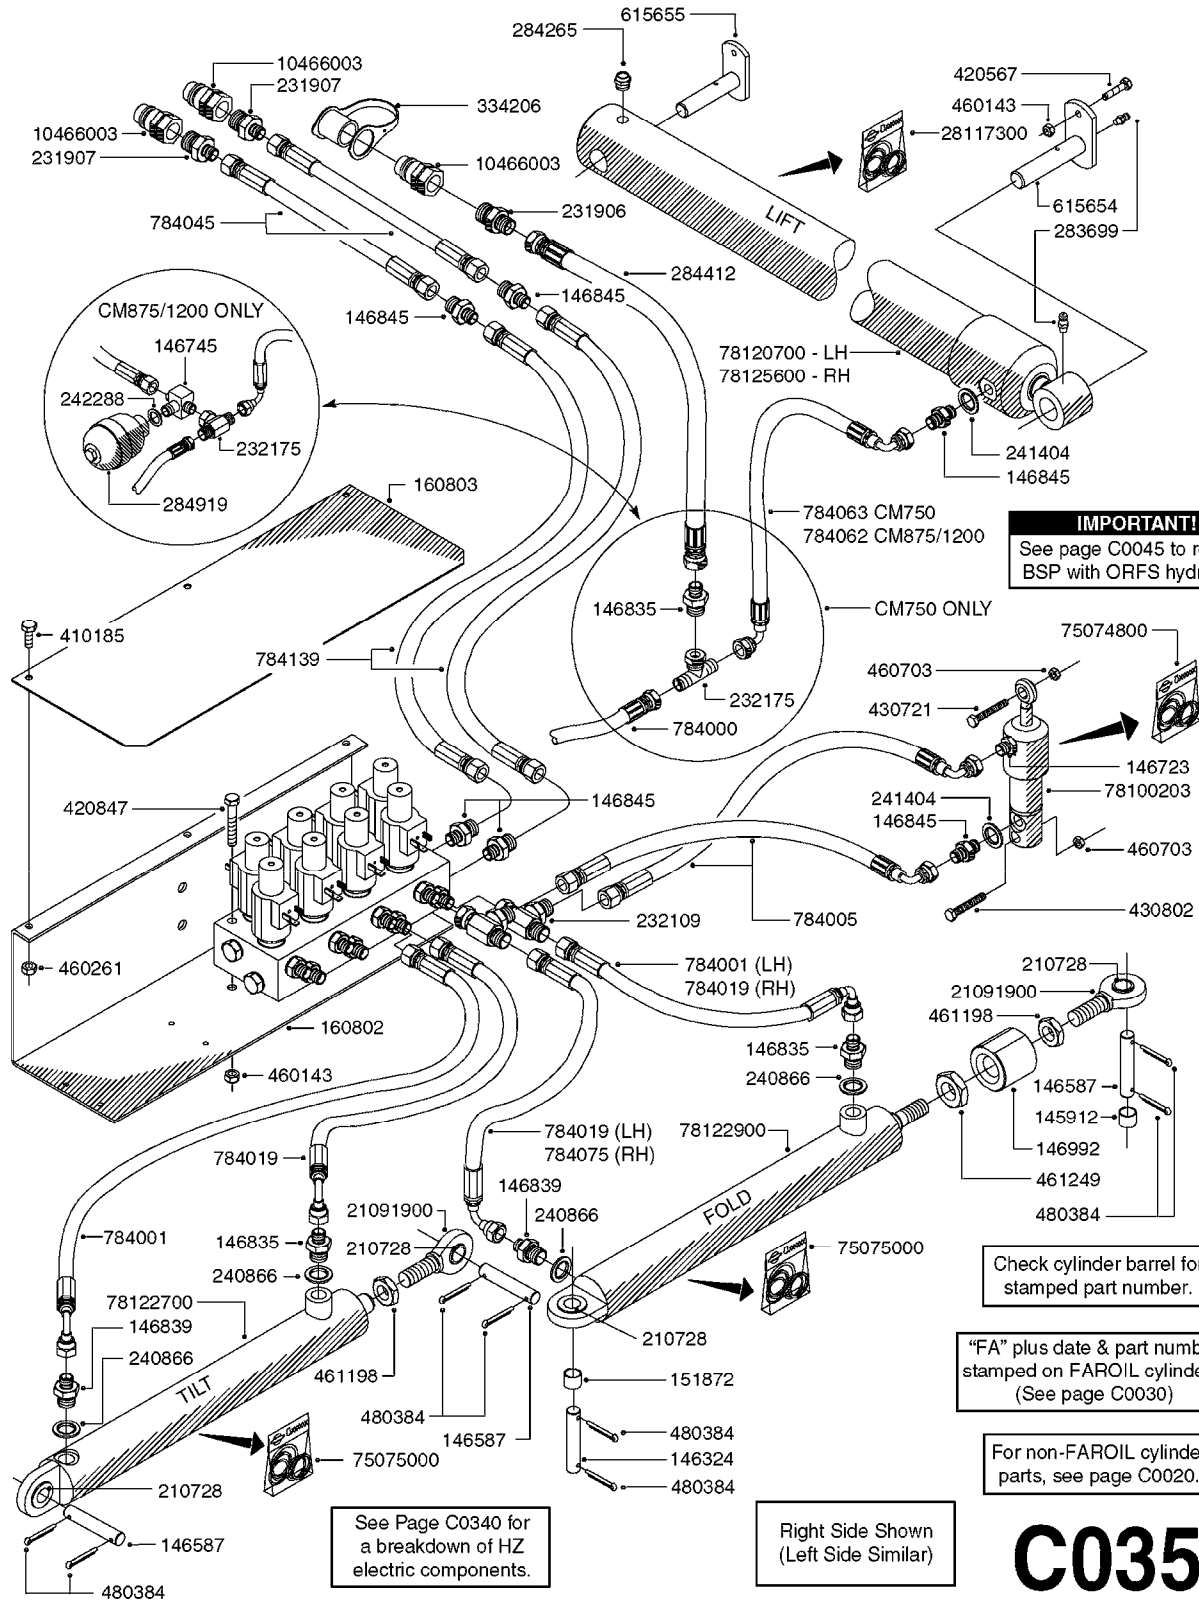

IMPORTANT!
See page C0045 to replace
BSP with ORFS hydraulics

C0340

HYD EAGLE HZ JOYSTICK 2005
C0340-HIN, 13:05:19

Page 1
Date 12.08.2020 8:52

parts-n°	order qty	description
146845	1	HEX NIPPLE 1/4"X1/4"
160802	1	MOUNT PLATE F.HYD SOLENOID'HZ'
160803	1	COVER PLATE F.HYD SOLENOID'HZ'
160804	1	MOUNT BRACKET F.HANDLE
160805	1	MOUNT STRAP F.HANDLE
241404	1	DOWTY SEAL 1/4"
260363	1	PLUG 2 POLE 12V
261266	1	CONNECTOR END F.CABLE HP
261342	1	SPADE F.ELEC.3 WAY CONNECTOR
261651	1	SPADE F.ELEC.6 POLE CONNECTOR
261688	1	SWITCH F. HANDLE WHITE
261689	1	CAP RUBBER F. SWITCH JOYSTICK
261692	1	PLUG ELEC.7 POLE FEMALE F.CABL
261693	1	PLUG ELEC. 7 POLE MALE
261740	1	SPADE F.ELEC.3 POLE CONN.INSUL
262106	1	BULKHEAD F. CABLE 6.5-14 BLACK
262107	1	NUT F. BULKHEAD CABLE GRAY
284871	1	CONTROL HANDLE RIGHT HALF
284872	1	CONTROL HANDLE LEFT HALF
390710	1	SWITCH F.HANDLE GREY MACHINED
410185	1	BOLT HEX 8.8 DEL M6X16
410362	1	BOLT HEX 8.8 SS M6X20
410664	1	BOLT HEX M5 X 20
410922	1	CYL.SKR 8.8 DEL M4X20 RST
420604	1	BOLT HEX 8.8 DEL M10X25 FT DIN933
420847	1	BOLT HEX 8.8 DEL M8X85
440673	1	SCREW F.PLASTIC 5X12 SS
460143	1	LOCK NUT M8 SST A2 DIN985
460202	1	NUT HEX M6
460261	1	NUT HEX M6X1.00 LOCK DIN985 A2 SS
460423	1	NUT HEX M10X1.50 LOCK DIN985A2 SS
460467	1	NUT HEX M5 GALV.
978415	1	DECAL CONTROL HANDLE
983005	1	ELEC. CABLE 2 WIRE X 1.5MM
983074	1	ELEC. CABLE 5 WIRE X 1.5MM
10623203	1	DECAL F.JOYSTICK - FORCE
14010400	1	PLUG 1/4" BSP
14036600	1	MANIFOLD 4-FUNCTION SPC 2004
70137603	1	JUNC. BOX, FLUID, COMPLETE, 2015