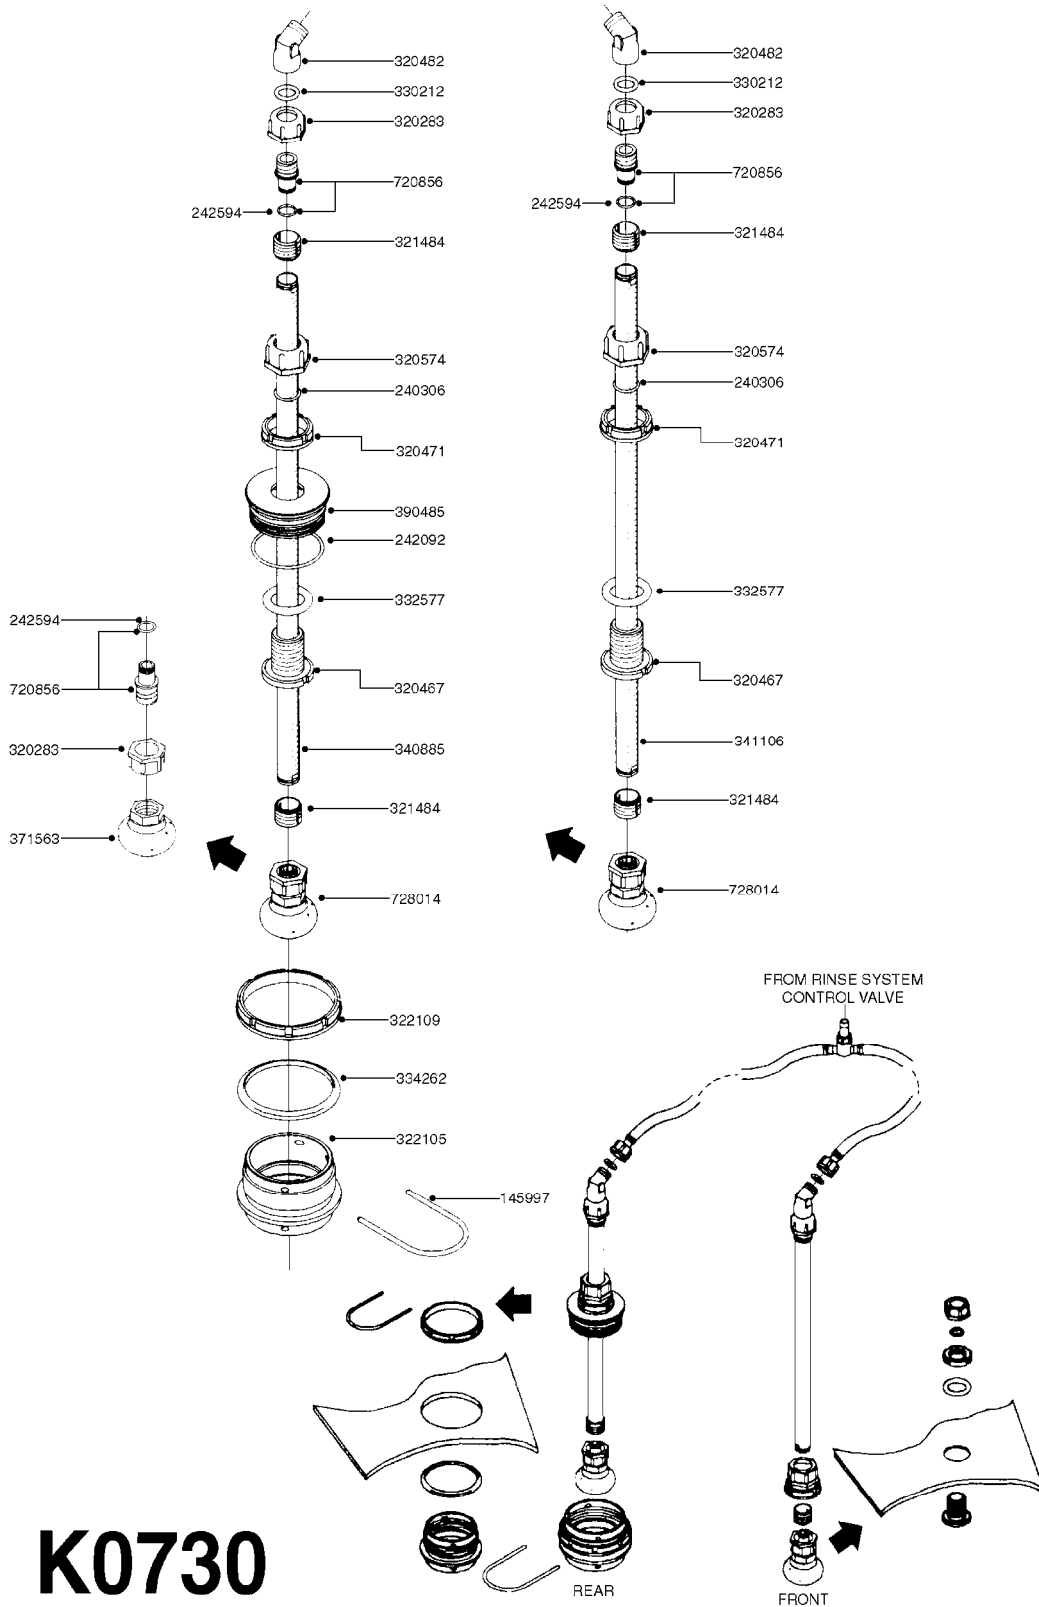

RINSE SYSTEM NOZZLES
K0730-HIN, 01:01:16

RINSE SYSTEM NOZZLES
K0730-HIN, 01:01:16

Page 1

Date 12.08.2020 8:53

parts-n°	order qty	description
145997	1	FITT.DK S-93 FORK
240306	1	O-RING D29/D21X4
242092	1	O-RING D69.5X3
242594	1	O-RING D14 X 1.78 SCH.70-EPDM
320283	1	FITT.DK NUT 3/4"BSP
320467	1	FITT.DK BULKHEAD 1"BSP SINGLE
320471	1	FITT.DK NUT 1" BSP JAMB
320482	1	FITT.DK ELB. 1/2" BSP 60 DEG.
320574	1	FITT.DK NUT 1" BSP SPECIAL
321484	1	BUSHING THREADED F.NOZZ.TUBE
322105	1	FITT.DK S-93 BULKHEAD DOUBLE
322109	1	FITT.DK S-93 BULKHEAD NUT
330212	1	O-RING D19/D14X2.4 F.1/2"NUT
332577	1	O-RING D38/D30X4 F.1" PUR.
334262	1	GASKET F.S-93 BULKHEAD
340885	1	TUBE F. RINSE NOZZLE L=600
341106	1	TUBE F.RINSE NOZZLE L=220
371563	1	NOZZLE FOR TANK RINSE
390485	1	FITT.DK S-93 PLUG W D34 HOLE
720856	1	FITT.DK 1/2'BSP ASSY.F.3/4'NUT
728014	1	RINSE NOZZLE MOUNTED