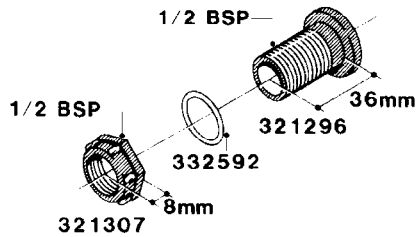

L0060

FITTINGS - BULKHEAD
L0060-HIN, 01:01:16

Page 1

Date 12.08.2020 8:53

parts-n°	order qty	description
141046	1	NUT 3/8" BSP
141341	1	NUT 1/4' BSP
240284	1	O-RING D82,5/75 X 3,5
320456	1	FITT.DK BULKHEAD 1"BSP DOUBLE
320467	1	FITT.DK BULKHEAD 1"BSP SINGLE
320471	1	FITT.DK NUT 1" BSP JAMB
320541	1	FITT.DK BULKHEAD 2-1/2'BSP SIN
320552	1	FITT.DK NUT 2-1/2' BSP JAMB
320644	1	FITT.DK ELB.3/4"HB X 1" BSP
320784	1	FITT.DK CAP 1-1/2" BSP
320795	1	FITT.DK NUT 1-1/2" BSP JAMB
320935	1	FITT.DK BULKHEAD 1/4' BSP SING
320946	1	FITT.DK BULKHEAD 3/8' BSP SING
321296	1	FITT.DK BULKHEAD 1/2" BSP SING
321307	1	FITT.DK NUT 1/2" BSP JAMB
321333	1	FITT.DK BULK 1-1/2" X 1"F BSP
330061	1	O-RING D16/D11X2,5
330072	1	O-RING D53.5/D45.5X4
330212	1	O-RING D19/D14X2.4 F.1/2"NUT
332577	1	O-RING D38/D30X4 F.1" PUR.
332592	1	O-RING D26/D20X3