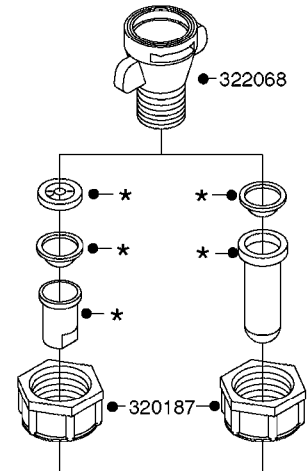

SINGLE NOZZLE BODY

TRIPLET NOZZLE BODY

D1090

*=REFER TO HARDI NOZZLE CATALOG

NOZZLE BODIES-SNAP FIT
D1090-HIN, 01:01:16

Page 1
Date 12.08.2020 8:52

parts-n°	order qty	description
143592	1	LOCK CLAMP FOR TRIPLET
241371	1	DIAPHRAGM F.NO-DRIP,VULC
241990	1	O-RING D9.3 X 2.4 VITON
242594	1	O-RING D14 X 1.78 SCH.70-EPDM
242598	1	O-RING D7.0 X 2.5 NITRIL
320187	1	FITT.DK CAP 3/8" BSP BLACK
320283	1	FITT.DK NUT 3/4"BSP
321462	1	CAP F.NO-DRIP ASSY.
322068	1	SNAP-FIT ADAPTER THREAD. HARDI
322114	1	NUT PLASTIC F.NOZZ.H
322116	1	BOLT PLASTIC F.NOZZ.H.
322258	1	HOUSING F.TRIPLET
322260	1	NOZZLE HOLDER LOWER PART
333012	1	NOZZLE HOLD. UPPER PART
334082	1	SNAP-FIT NOZZ.HOLD.CONE BLACK
334102	1	BLANK F.NOZZLE
334172	1	SNAP-FIT NOZZ.HOLD.CONE GREEN
334173	1	SNAP-FIT NOZZ.HOLD.CONE ORANGE
334220	1	YOKE, UPPER NOZZLE BODY
334371	1	SNAP-FIT NOZZLE HOLDER YELLOW
334373	1	SNAP-FIT NOZZLE HOLDER RED
334377	1	SNAP-FIT NOZZLE HOLDER BLUE
334926	1	SNAP-FIT TURN PLATE F TRIPLET
390639	1	O-RING F.NOZZLE FILTER
440665	1	SCREW M4.2X16 STAINLESS
716236	1	FITT.DK HB 1/2" ASSY. F. 3/4"
716413	1	FITT.DK PLUG ASSY. F.NOZ TUBE
724621	1	FITT.DK HB 3/4"ASSY F.3/4" NUT
725042	1	SCREEN 80 MESH W.GASKET, RED
725043	1	SCREEN 50 MESH W.GASKET,BLUE
725044	1	SCREEN 100 MESH W.GASKET,YELLO
725078	1	SNAP-FIT TRIPLET W/O NOZZ HOLD
725079	1	NOZZLE ASSY.SING.SNAP-FIT GREN
729645	1	NON-DRIP SPRING ASSY.GREEN 10