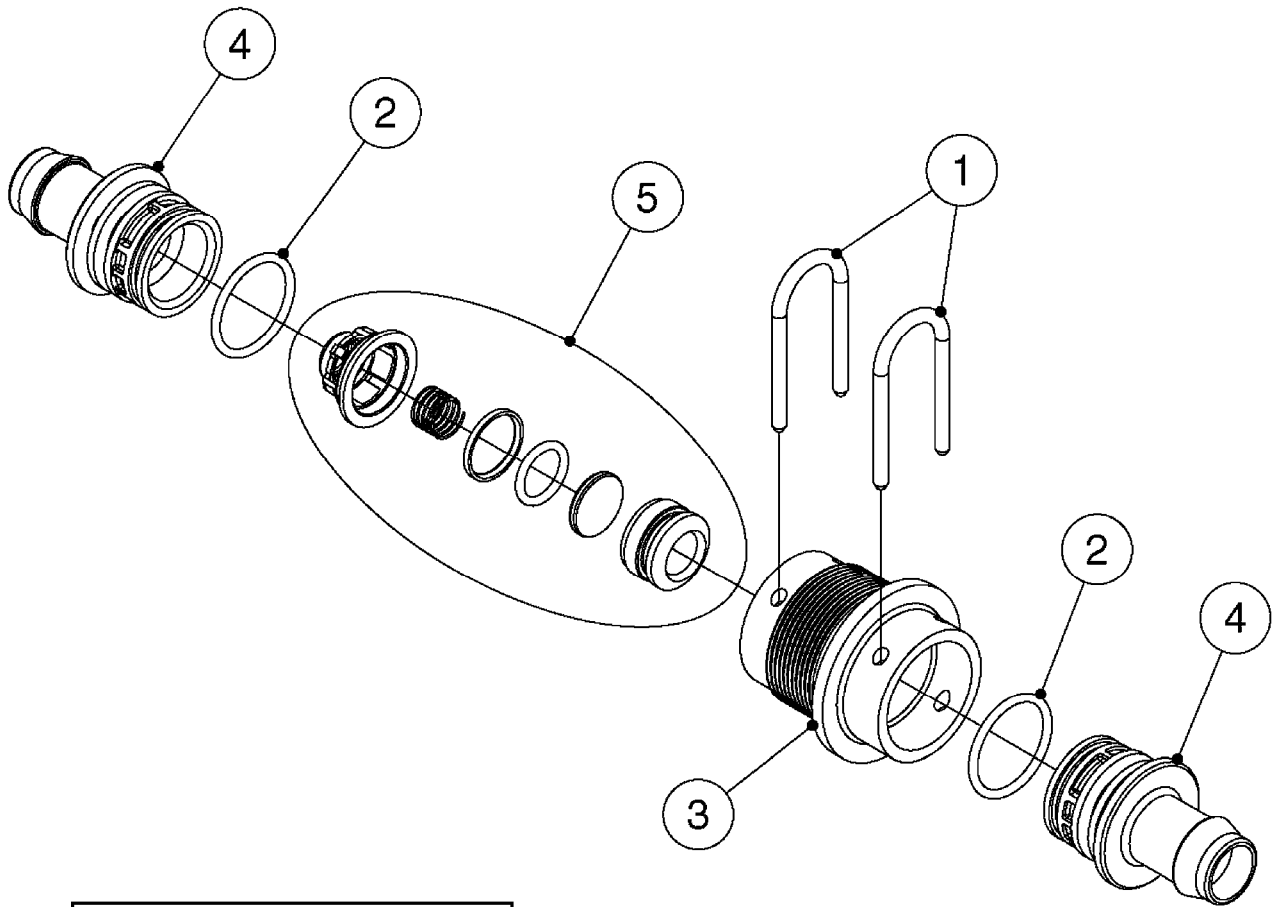

FOR FITTINGS AND
HOSES, SEE SECTION L

B0610

CHECK VALVES - S40
B0610-HIN, 04:01:18

Page 1

Date 12.08.2020 8:52

Pos.	parts-n°	order qty	description
1	145994	1	FITT.DK S-40 FORK
2	231346	1	QUICK COUPLER 1/8"BSP X 4 MM
3	241905	1	O-RING 12,3X2,4 VITON DKR.1,05
4	322102	1	FITT.DK S-40 BULKHEAD
5	615522	1	CHECK VALVE F.FOAM MARKER
6	726693	1	FITT.DK S-40 PLUG 1/8BSP ORING
7	70036203	1	RINSE PRESSURE KIT