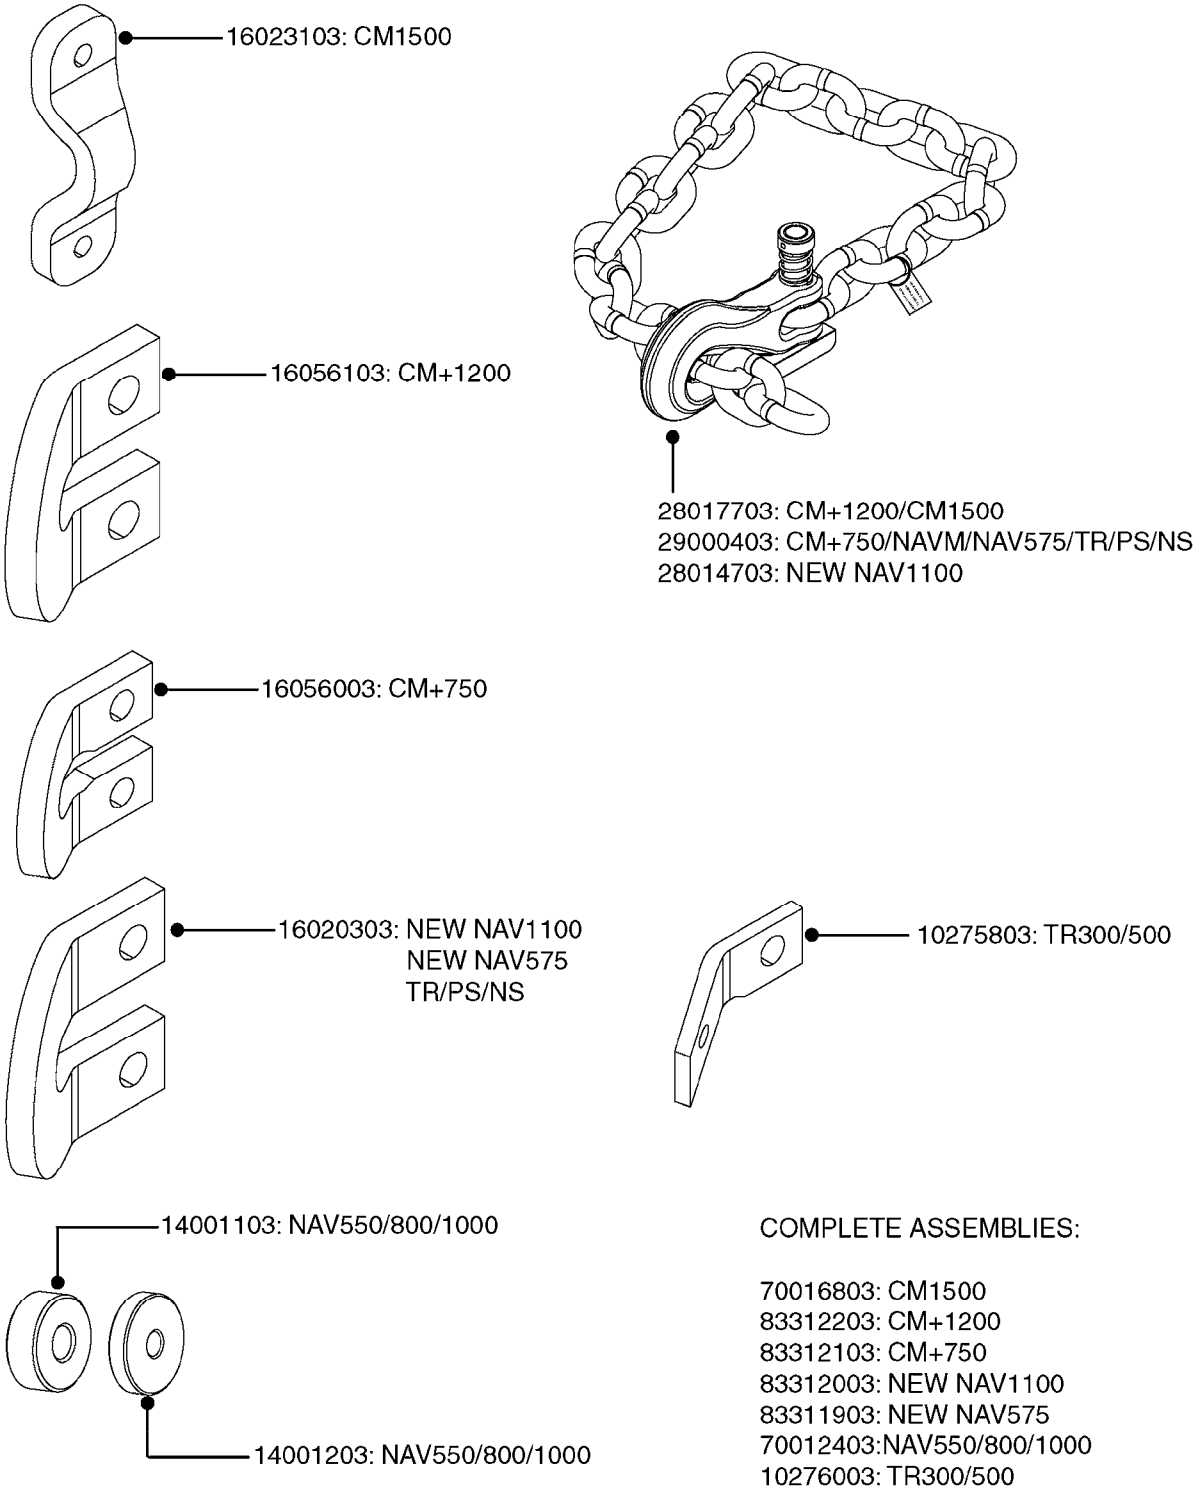

RINSE SYSTEM NOZZLES
K0730-HIN, 01:01:16

RINSE SYSTEM NOZZLES
K0730-HIN, 01:01:16

Page 1

Date 12.08.2020 8:53

parts-n°	order qty	description
145997	1	FITT.DK S-93 FORK
240306	1	O-RING D29/D21X4
242092	1	O-RING D69.5X3
242594	1	O-RING D14 X 1.78 SCH.70-EPDM
320283	1	FITT.DK NUT 3/4"BSP
320467	1	FITT.DK BULKHEAD 1"BSP SINGLE
320471	1	FITT.DK NUT 1" BSP JAMB
320482	1	FITT.DK ELB. 1/2" BSP 60 DEG.
320574	1	FITT.DK NUT 1" BSP SPECIAL
321484	1	BUSHING THREADED F.NOZZ.TUBE
322105	1	FITT.DK S-93 BULKHEAD DOUBLE
322109	1	FITT.DK S-93 BULKHEAD NUT
330212	1	O-RING D19/D14X2.4 F.1/2"NUT
332577	1	O-RING D38/D30X4 F.1" PUR.
334262	1	GASKET F.S-93 BULKHEAD
340885	1	TUBE F. RINSE NOZZLE L=600
341106	1	TUBE F.RINSE NOZZLE L=220
371563	1	NOZZLE FOR TANK RINSE
390485	1	FITT.DK S-93 PLUG W D34 HOLE
720856	1	FITT.DK 1/2'BSP ASSY.F.3/4'NUT
728014	1	RINSE NOZZLE MOUNTED