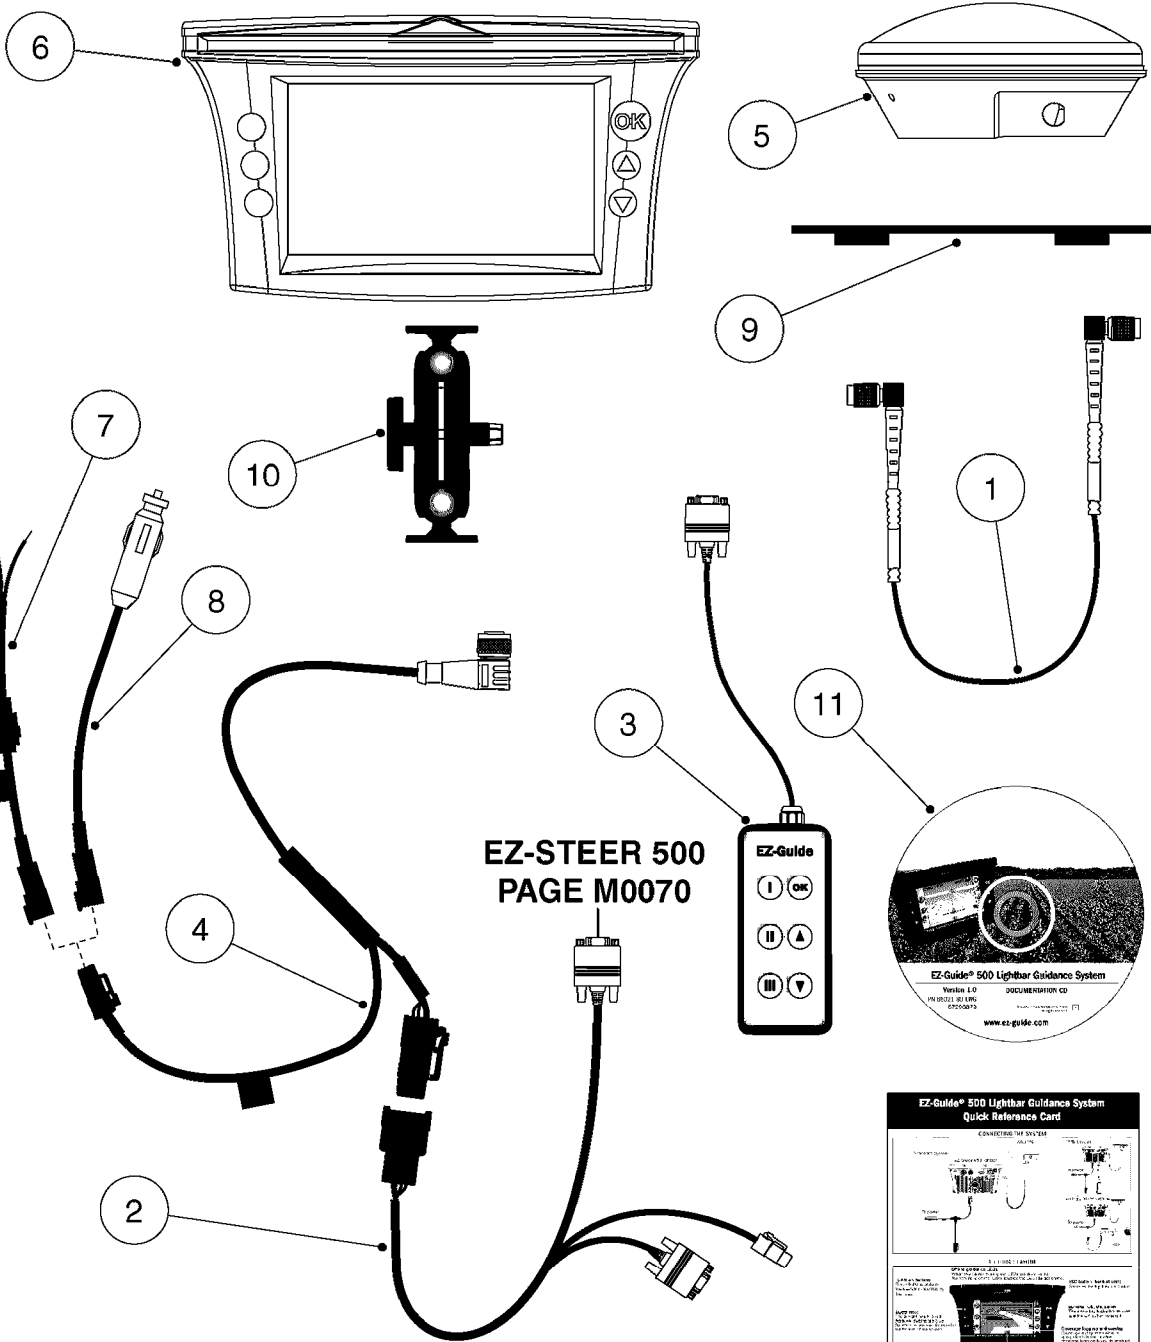

**EZ-STEER 500
PAGE M0070**

EZ-GUIDE 500 LIGHTBAR
M0060-HIN, 01:01:16

Page 1
Date 12.08.2020 8:53

Pos.	parts-n°	order qty	description
1	26007603	1	CABLE, ANTENNA, EZGUIDEPLUS
2	26012203	1	EZ-STEER/GUIDE 500 ADAPT.CABLE
3	26015303	1	REMOTE KEYPAD EZGUIDE 500/250
3	28048403	1	DECAL - REMOTE OVERLAY 500/250
4	26015403	1	EZ-GUIDE 500 CABLE POWER/CAN90
5	26015503	1	EZ-GUIDE 500 Z PLUS ANTENNA
5	26015603	1	ANTENNA AG15 L1,EZ GDE 500/250
6	26015703	1	EZ-GUIDE 500 DGPS DISPLAY
6	26015803	1	EZ-GUIDE 500 OMNISTAR DISPLAY
7	26016103	1	EZ-GUIDE 500 CABLE UNTERM.FUSE
8	26016203	1	EZ-GUIDE 500 POWER CONN.CABLE
9	28048203	1	EZ-GUIDE 500 MOUNT F.AG15 ANT.
10	28048303	1	EZ-GUIDE 250/500 RAM MNT.1.5"
11	29003803	1	EZ-GUIDE 500 CD,GET.STARTED V1
12	67215403	1	EZ-GUIDE 500 QUICK REF.CARD V1
13	84208303	1	EZ GUIDE 500 LIGHTBAR (DGPS)
13	84208403	1	EZ GUIDE 500 LIGHTBAR (XP/HP)
13	84208503	1	EZ GUIDE 500 LIGHTBAR (RTK)