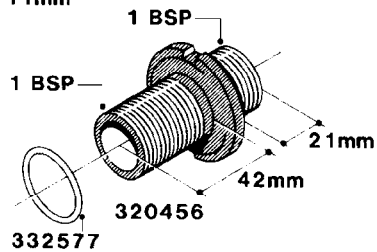

L0060

FITTINGS - BULKHEAD
L0060-HIN, 01:01:16

Page 1

Date 12.08.2020 8:53

parts-n°	order qty	description
141046	1	NUT 3/8" BSP
141341	1	NUT 1/4' BSP
240284	1	O-RING D82,5/75 X 3,5
320456	1	FITT.DK BULKHEAD 1"BSP DOUBLE
320467	1	FITT.DK BULKHEAD 1"BSP SINGLE
320471	1	FITT.DK NUT 1" BSP JAMB
320541	1	FITT.DK BULKHEAD 2-1/2'BSP SIN
320552	1	FITT.DK NUT 2-1/2' BSP JAMB
320644	1	FITT.DK ELB.3/4"HB X 1" BSP
320784	1	FITT.DK CAP 1-1/2" BSP
320795	1	FITT.DK NUT 1-1/2" BSP JAMB
320935	1	FITT.DK BULKHEAD 1/4' BSP SING
320946	1	FITT.DK BULKHEAD 3/8' BSP SING
321296	1	FITT.DK BULKHEAD 1/2" BSP SING
321307	1	FITT.DK NUT 1/2" BSP JAMB
321333	1	FITT.DK BULK 1-1/2" X 1"F BSP
330061	1	O-RING D16/D11X2,5
330072	1	O-RING D53.5/D45.5X4
330212	1	O-RING D19/D14X2.4 F.1/2"NUT
332577	1	O-RING D38/D30X4 F.1" PUR.
332592	1	O-RING D26/D20X3