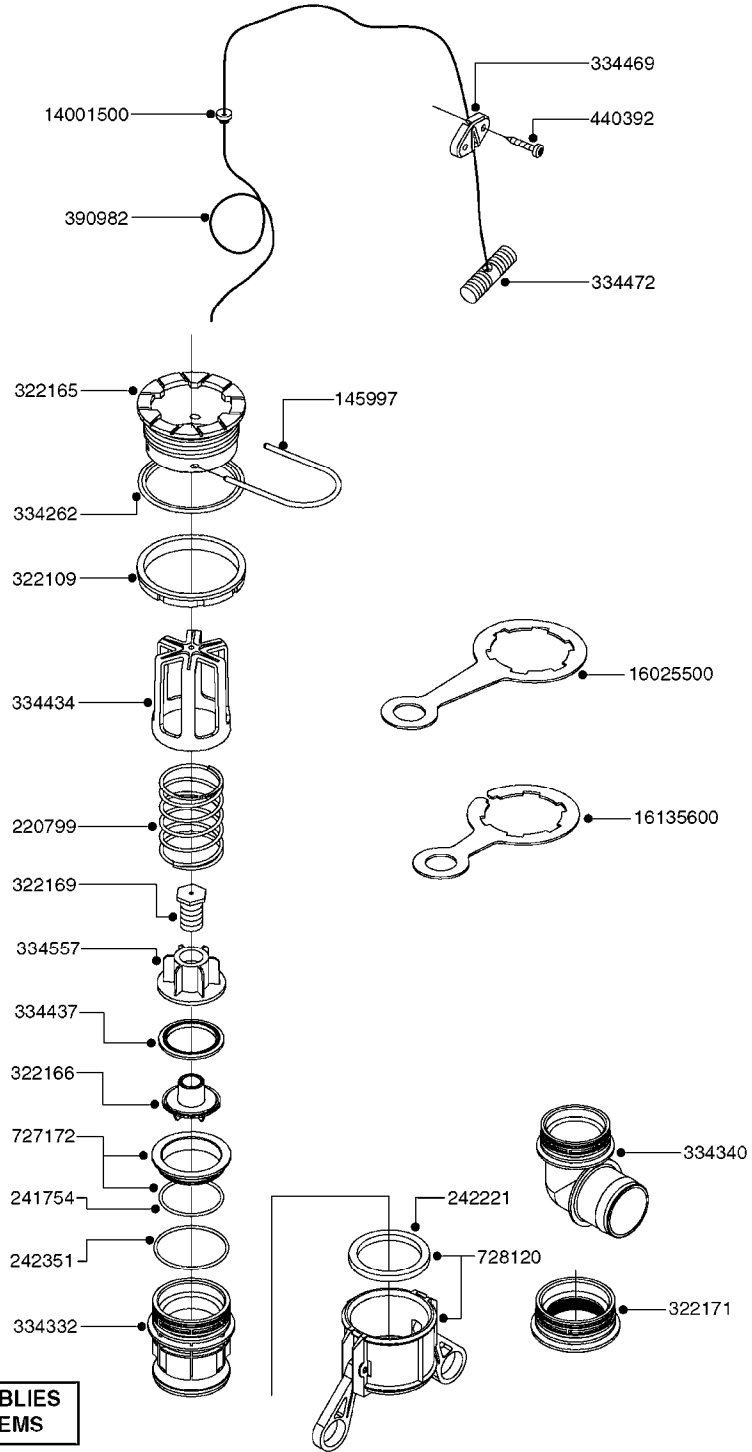

CLEAN WATER TANK
K0130-HIN, 01:01:16

COMPLETE TANK ASSY : 722072

K0130

CLEAN WATER TANK
K0130-HIN, 01:01:16

Page 1

Date 12.08.2020 8:52

parts-n°	order qty	description
161370	1	BKT.CLEAN WATER BOTT. VALVE
179989	1	BRKT. F. 3 GAL. TANK
281551	1	BALL VALVE 1/2"
320084	1	FITT.DK NUT 1/2" BSP
320482	1	FITT.DK ELB. 1/2" BSP 60 DEG.
321296	1	FITT.DK BULKHEAD 1/2" BSP SING
321307	1	FITT.DK NUT 1/2" BSP JAMB
321742	1	FITT.DK BULKHEAD 1/2' BSP
330212	1	O-RING D19/D14X2.4 F.1/2"NUT
330687	1	FITT.DK HB 1/2" F. 1/2" NUT
332592	1	O-RING D26/D20X3
334534	1	CLAMP HOSE PLASTIC 1/2"
420604	1	BOLT HEX 8.8 DEL M10X25 FT DIN933
420626	1	BOLT HEX 8.8 DEL M10X20 FT
421046	1	BOLT HEX M8X25/25 A2 SS DIN933
430721	1	BOLT HEX 8.8 DEL M12X40 FT
430802	1	BOLT HEX 8.8 DEL M12X75
430846	1	BOLT HEX 8.8 DEL M12X80
430870	1	BOLT HEX 8.8 DEL M12X55 FT
460364	1	NUT HU M8 A2 SS DIN934
460423	1	NUT HEX M10X1.50 LOCK DIN985A2 SS
460703	1	NUT HEX M12X1.75 LOCK DIN985A2 SS
471127	1	WASHER, M12, Ø24/13X24X2.5 SS
614396	1	CLEAN WATER BRACKET MB
614409	1	BRACKET FOR FOAM MARKER
717577	1	VALVE F.CLEAN WATER TANK
722072	1	CLEAN WATER TANK W FRAME & TAP
725901	1	LID F.WATER BOTTLE VENTED
927269	1	HOSE R X PVC X 1/2 X 0012"
10091103	1	BOLT HEX 3/8 NC GR.2 03.00'
10171703	1	BOLT HEX 3/8 NC GR.2 03.50"
10212903	1	NUT HEX NC (NYLON LOCK) 3/8"
10511303	1	FLATBAR L350/17DEG.CLEAN WATER
10511403	1	FLATBAR 104MM CLEAN WATER
10511503	1	BKT.CLEAN WATER MOUNT EAGLE
10598403	1	BOLT HEX HCS3/8-16 X 4 Z 5
63026303	1	CLEAN WATER TANK BRKT, ATV