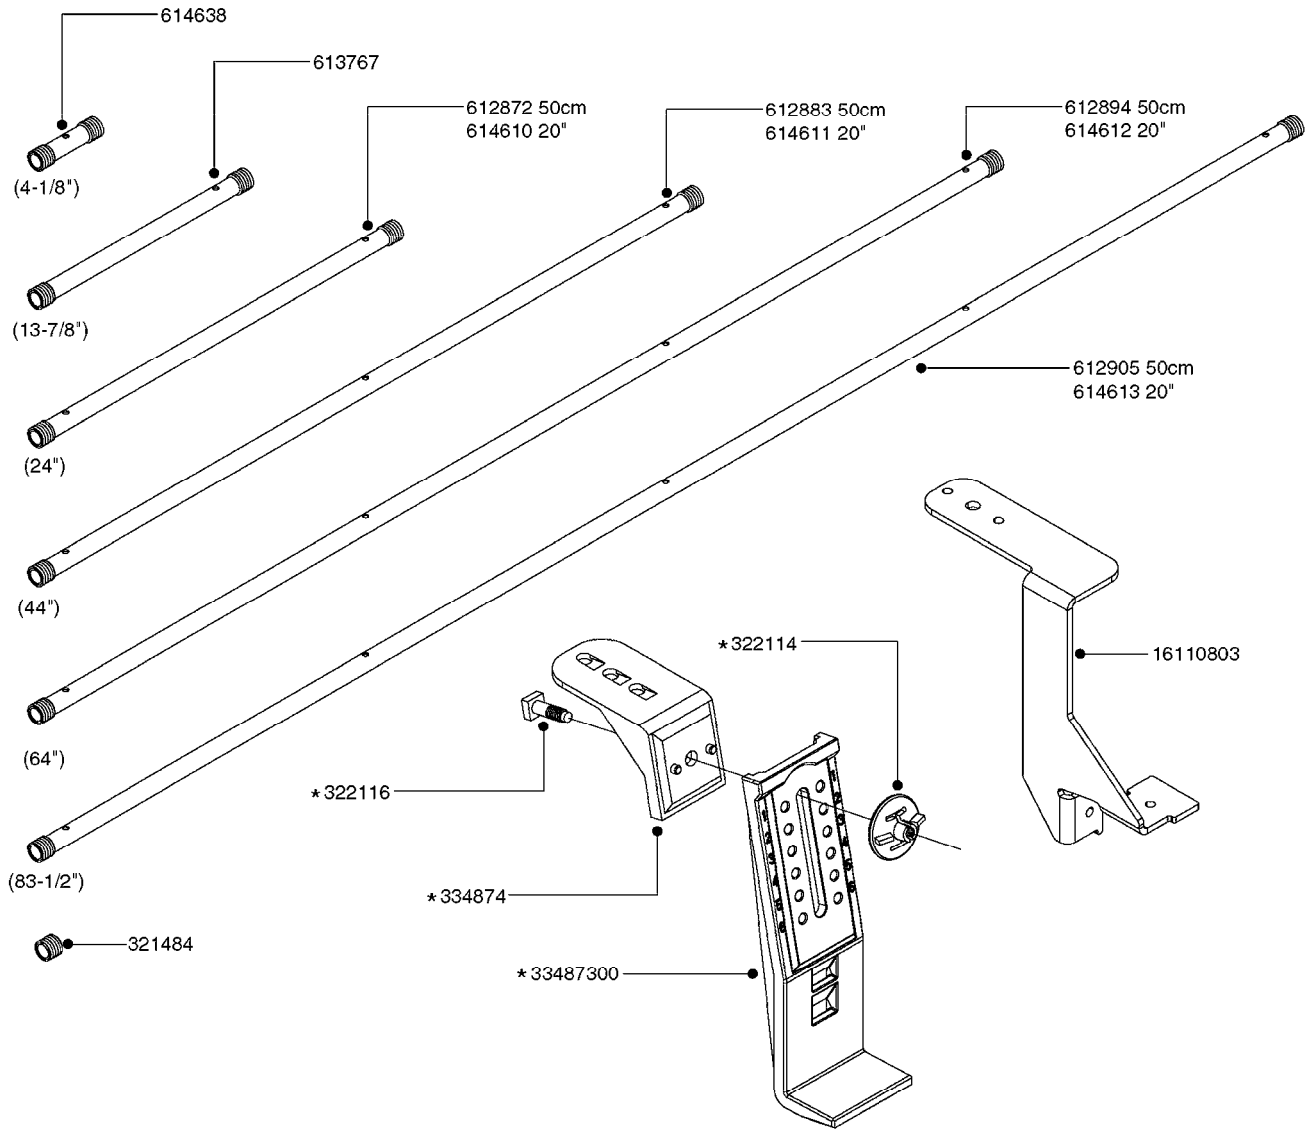

COMPLETE ASSEMBLY
WITH NOZZLES

REFER TO
HARDI® NOZZLE CATALOG

D1100

DOUBLE NOZZLE HOLDER-SNAP FIT
D1100-HIN, 01:01:16

Page 1

Date 12.08.2020 8:52

Pos.	parts-n°	order qty	description
1	372140	1	HARDI ISO BLIND CAP
2	725078	1	SNAP-FIT TRIPLET W/O NOZZ HOLD
3	28032503	1	DOUBLE NOZZLE HOLDER LD ISO
4	28040103	1	O-RING F.DOUBLE NOZZLE HOLDER
5	28089103	1	GASKET F.DOUBLE NOZZLE HOLDER
6	70056803	1	DOUBLE NOZZLE CAP ORANGE LD 01
6	70056903	1	DOUBLE NOZZLE CAP GREEN LD 015
6	70057003	1	DOUBLE NOZZLE CAP YELLOW LD 02
6	70057103	1	DOUBLE NOZZLE CAP LILAC LD 025
6	70057203	1	DOUBLE NOZZLE CAP BLUE LD 03
6	70057303	1	DOUBLE NOZZLE CAP RED LD 04
6	70057403	1	DOUBLE NOZZLE CAP BROWN LD 05