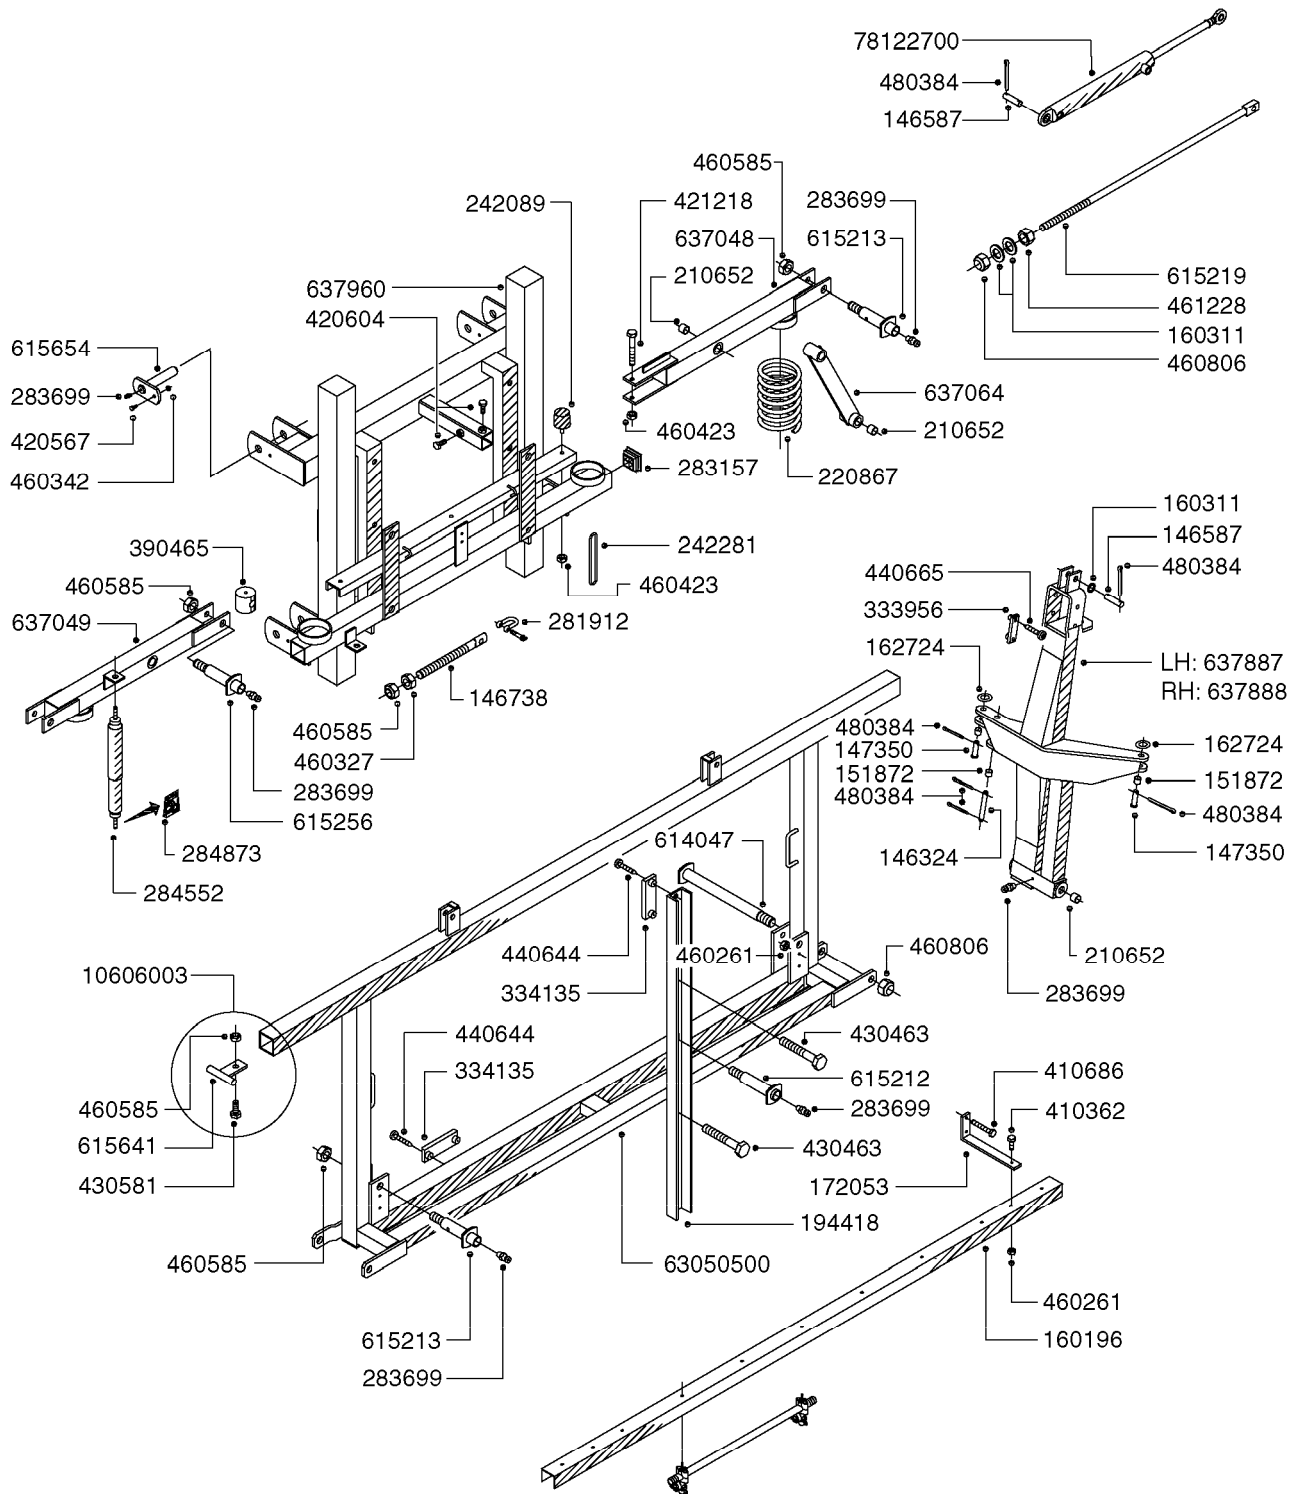

DENMARK STEEL PARTS SHOWN ON THIS PAGE
FOR NORTH AMERICAN STEEL PARTS, SEE PAGE D0310

D0300

BOOM COMMANDER CENTER 45-66'DK
D0300-HIN, 01:01:16

Page 1

Date 12.08.2020 8:52

parts-n°	order qty	description
146324	1	SHAFT D16.8 L102/2 X 5
146587	1	PIN D16.8 X 65
146738	1	PIN FOR CENTER CABLE EAGLE
147350	1	PIN D16.8 L60MM
151872	1	BUSHING D22.0/18.0 10MM
160196	1	NOZZLE TRACK EAGLE
160311	1	WASHER D30/D20.4X2
162724	1	WASHER D25/D18.1X1
172053	1	NOZZLE TRACK HOLDER
194418	1	U CHANNEL 65 X 1175 CENTER EAG
210652	1	BUSHING TEFLON D25/D22X20
220867	1	COMP SPRING DI106 L320 D14 N9,55
242089	1	RUBBER STOP D50X40 M10
242281	1	RUBBER BAND OVAL 180MM
281912	1	SHACKLE M-10
283157	1	PLUG F.DRAIN 60X60X4
283699	1	GREASE NIPPLE M6X1
284552	1	SHOCK ABSORBER F.EAGLE BOOM
284873	1	KIT F.SHOCK ABSORBER HDW.EAG.
333956	1	SLIDE SHOE 91X25X10
334135	1	SLIDE SHOE 140X45X15
390465	1	JOINER BLOCK TRAPEEZE EAGLE
410362	1	BOLT HEX 8.8 SS M6X20
410686	1	BOLT HEX 8.8 DEL M6X30
420567	1	BOLT HEX 8.8 DEL M8X30 FT
420604	1	BOLT HEX 8.8 DEL M10X25 FT DIN933
421218	1	BOLT HEX 8.8 DEL M10X90
430463	1	BOLT HEX 8.8 DEL M16X110
430581	1	BOLT HEX 8.8 DEL M16X40 FT
440644	1	SCREW NO.10 5/8"
440665	1	SCREW M4.2X16 STAINLESS
460261	1	NUT HEX M6X1.00 LOCK DIN985 A2 SS
460327	1	NUT HEX M16X2
460342	1	NUT HEX M10 DEL DIN934
460423	1	NUT HEX M10X1.50 LOCK DIN985A2 SS
460585	1	LOCKING NUT M16 DIN985 A2 SS
460806	1	NUT HEX M20X2.50 LOCK DIN985A2 SS
461228	1	NUT HEX M20
480384	1	PIN COTTER 3/16 x 1-1/2"
614047	1	PIN D22 X 243 HINGE EAGLE
615212	1	PIN D22 X 84 LUBED F.EAGLE
615213	1	PIN D22 X 70 LUBED F.EAGLE
615219	1	TILT CYL.REPLACEMENT EAGLE
615256	1	PIN 22 X 70 SHORT THREA. EAGLE
615641	1	SAFETY BAR F.WNG TLT 45-66'
615654	1	PIN D25 X 123 F. PARALIFT
637048	1	SUSP.ARM RIGHT EAGLE
637049	1	SUSP.ARM LEFT EAGLE
637064	1	TRAPEEZE ARM EAGLE 45'-66'
637887	1	HINGE EAGLE LH 45'-66' '97
637888	1	HINGE EAGLE RH 45'-66' '97
637960	1	CENTER LIFT FRAME EAG CM45-66'
10606003	1	KIT F.TILT STOP 45'-66' EAGLE
63050500	1	CENTER FRAME SPB 05
78122700	1	CYLINDER D40/22X300MM RED