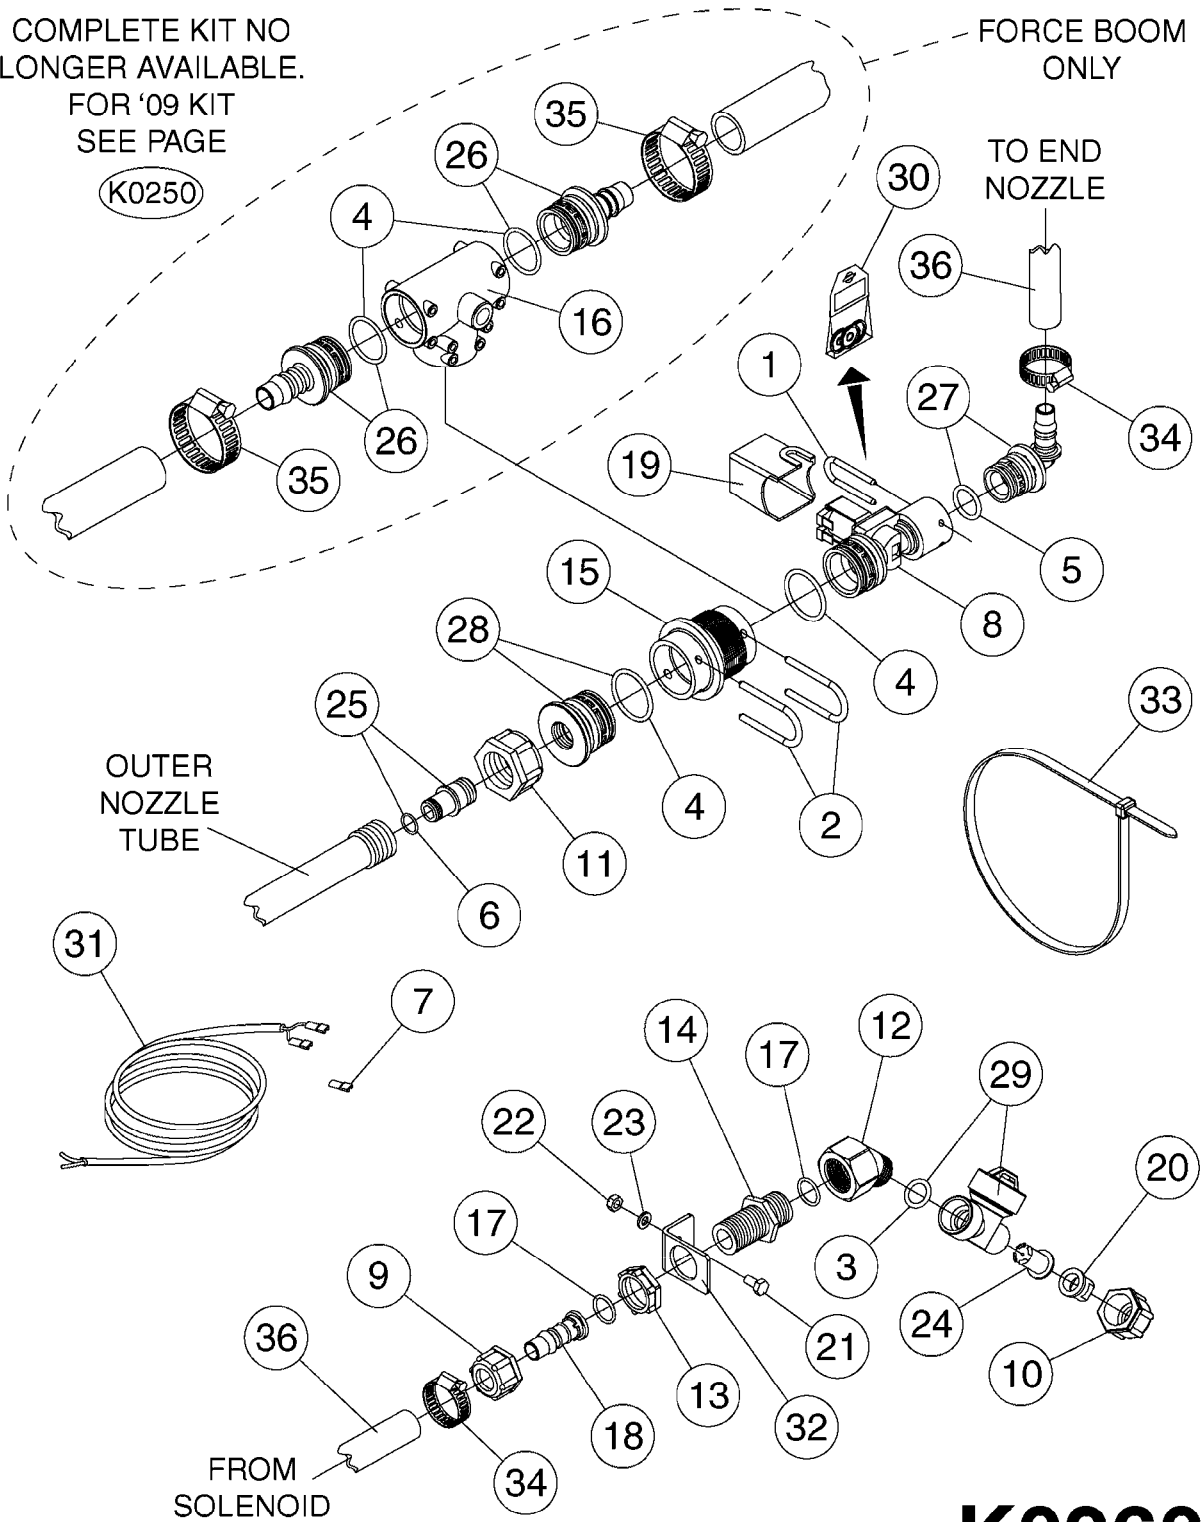

COMPLETE KIT NO
LONGER AVAILABLE.
FOR '09 KIT
SEE PAGE

(K0250)

FORCE BOOM
ONLY

TO END
NOZZLE

OUTER
NOZZLE
TUBE

FROM
SOLENOID
ASSEMBLY

ELECTRIC END NOZZLE KIT '12
K0260-HIN, 01:01:16

Page 1

Date 12.08.2020 8:52

Pos.	parts-n°	order qty	description
1	145994	1	FITT.DK S-40 FORK
2	145995	1	FITT.DK S-53 FORK
3	240177	1	O-RING D16.1/11.3 X 2.4
4	242354	1	O-RING D32.2X3.0 VITON
5	242355	1	O-RING D19.2X3.0 VITON F.S-40
6	242594	1	O-RING D14 X 1.78 SCH.70-EPDM
7	261539	1	SPADE F.ELEC CONNec BLUE INSUL
8	262104	1	VALVE, SOLENOID, S53/S40
9	320084	1	FITT.DK NUT 1/2" BSP
10	320187	1	FITT.DK CAP 3/8" BSP BLACK
11	320283	1	FITT.DK NUT 3/4"BSP
12	320596	1	FITT.DK ELB 3/8'-1/2'BSP 45DEG
13	321307	1	FITT.DK NUT 1/2" BSP JAMB
14	321742	1	FITT.DK BULKHEAD 1/2' BSP
15	322103	1	FITT.DK S-53 BULKHEAD
16	322352	1	FITT.DK S-53 TEE
17	330212	1	O-RING D19/D14X2.4 F.1/2"NUT
18	330687	1	FITT.DK HB 1/2" F. 1/2" NUT
19	334965	1	COVER FOR S53 SOLENOID VALVE
20	370366	1	OFF-CENTER FLAT SPRAY NOZZLE, 1850 - G150
21	410185	1	BOLT HEX 8.8 DEL M6X16
22	460261	1	NUT HEX M6X1.00 LOCK DIN985 A2 SS
23	471125	1	WASHER M6U 6.4X14X1.2,A2 SS
24	614366	1	FILTER 50 MESH F.NOZZLE BLUE
24	614367	1	FILTER 80 MESH F.NOZZLE RED
24	614368	1	FILTER 100 MESH F.NOZZLE YEL.
25	720856	1	FITT.DK 1/2'BSP ASSY.F.3/4'NUT
26	726558	1	FITT.DK S53 STR. 3/4" W.ORING
27	726567	1	FITT.DK S-40 ELB.1/2" W.O-RING
28	726694	1	PLUG,S53,1/2"FBSP THD W.ORING
29	729610	1	NOZZLE ASSY. NON DRIP 3/8 THRD
30	750722	1	REPAIR KIT FOR 3S SC CONTROL
31	983087	1	ELEC. CABLE 2 WIRE X 0.75MM
32	16180100	1	PLATE, END ROW NOZZLE
33	28025203	1	TIE STRAP L=23" x W=1/2"
34	28029803	1	CLAMP HOSE GEAR P1/2" 6708
35	28029903	1	CLAMP HOSE GEAR P3/4"-S1" 6712
36	92702103	1	HOSE R X1/2" X300PSI WP X0012"