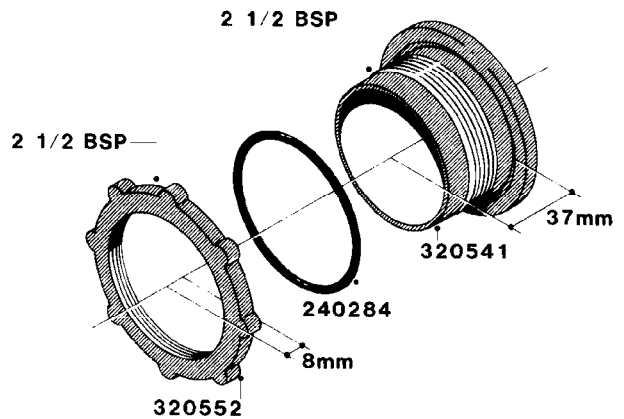

L0060

FITTINGS - BULKHEAD
L0060-HIN, 01:01:16

Page 1

Date 12.08.2020 8:53

parts-n°	order qty	description
141046	1	NUT 3/8" BSP
141341	1	NUT 1/4' BSP
240284	1	O-RING D82,5/75 X 3,5
320456	1	FITT.DK BULKHEAD 1"BSP DOUBLE
320467	1	FITT.DK BULKHEAD 1"BSP SINGLE
320471	1	FITT.DK NUT 1" BSP JAMB
320541	1	FITT.DK BULKHEAD 2-1/2'BSP SIN
320552	1	FITT.DK NUT 2-1/2' BSP JAMB
320644	1	FITT.DK ELB.3/4"HB X 1" BSP
320784	1	FITT.DK CAP 1-1/2" BSP
320795	1	FITT.DK NUT 1-1/2" BSP JAMB
320935	1	FITT.DK BULKHEAD 1/4' BSP SING
320946	1	FITT.DK BULKHEAD 3/8' BSP SING
321296	1	FITT.DK BULKHEAD 1/2" BSP SING
321307	1	FITT.DK NUT 1/2" BSP JAMB
321333	1	FITT.DK BULK 1-1/2" X 1"F BSP
330061	1	O-RING D16/D11X2,5
330072	1	O-RING D53.5/D45.5X4
330212	1	O-RING D19/D14X2.4 F.1/2"NUT
332577	1	O-RING D38/D30X4 F.1" PUR.
332592	1	O-RING D26/D20X3