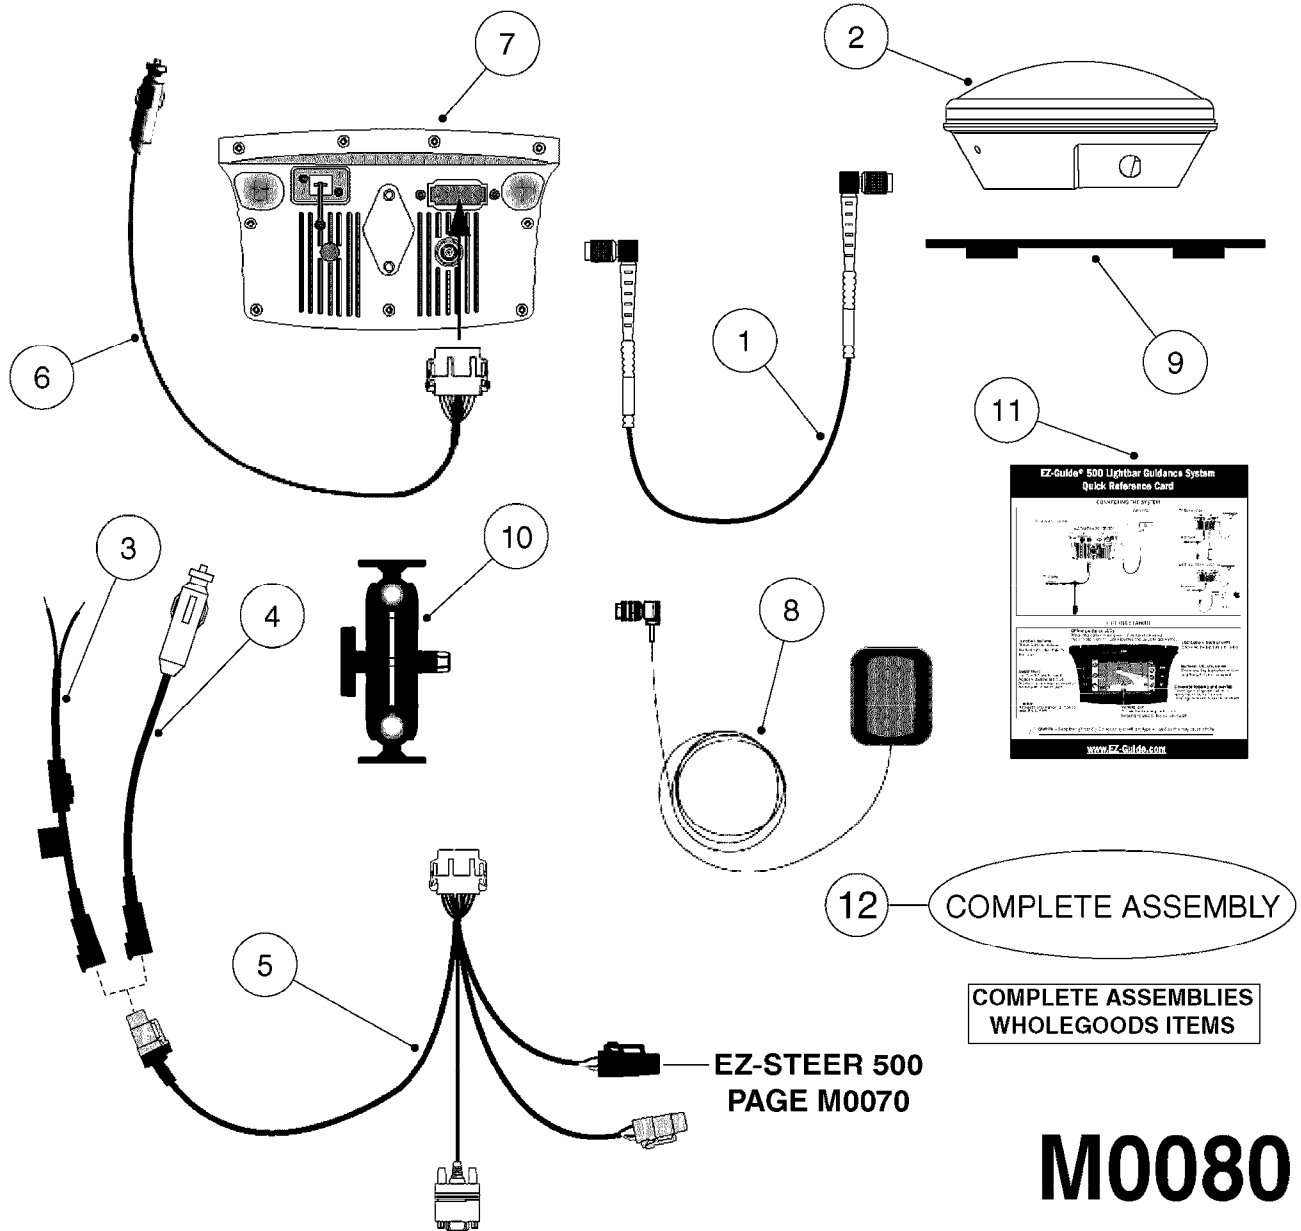

EZ-GUIDE 250 LIGHTBAR
M0080-HIN, 01:01:16

Page 1
Date 12.08.2020 8:53

Pos.	parts-n°	order qty	description
1	26007603	1	CABLE, ANTENNA, EZGUIDEPLUS
2	26015603	1	ANTENNA AG15 L1,EZ GDE 500/250
3	26016103	1	EZ-GUIDE 500 CABLE UNTERM.FUSE
4	26016203	1	EZ-GUIDE 500 POWER CONN.CABLE
5	26017303	1	EZ-GUIDE 250 ALL PORT CABLE
6	26017703	1	EZ-GUIDE 250 POWER CABLE
7	26017803	1	EZ-GUIDE 250 LIGHTBAR DISPLAY
8	26017903	1	EZ-GUIDE 250 PATCH ANTENNA
9	28048203	1	EZ-GUIDE 500 MOUNT F.AG15 ANT.
10	28048303	1	EZ-GUIDE 250/500 RAM MNT.1.5"
11	67217403	1	EZ-GUIDE 250 QUICK REF.CARD
12	84210603	1	EZ GUIDE 250 LIGHTBAR