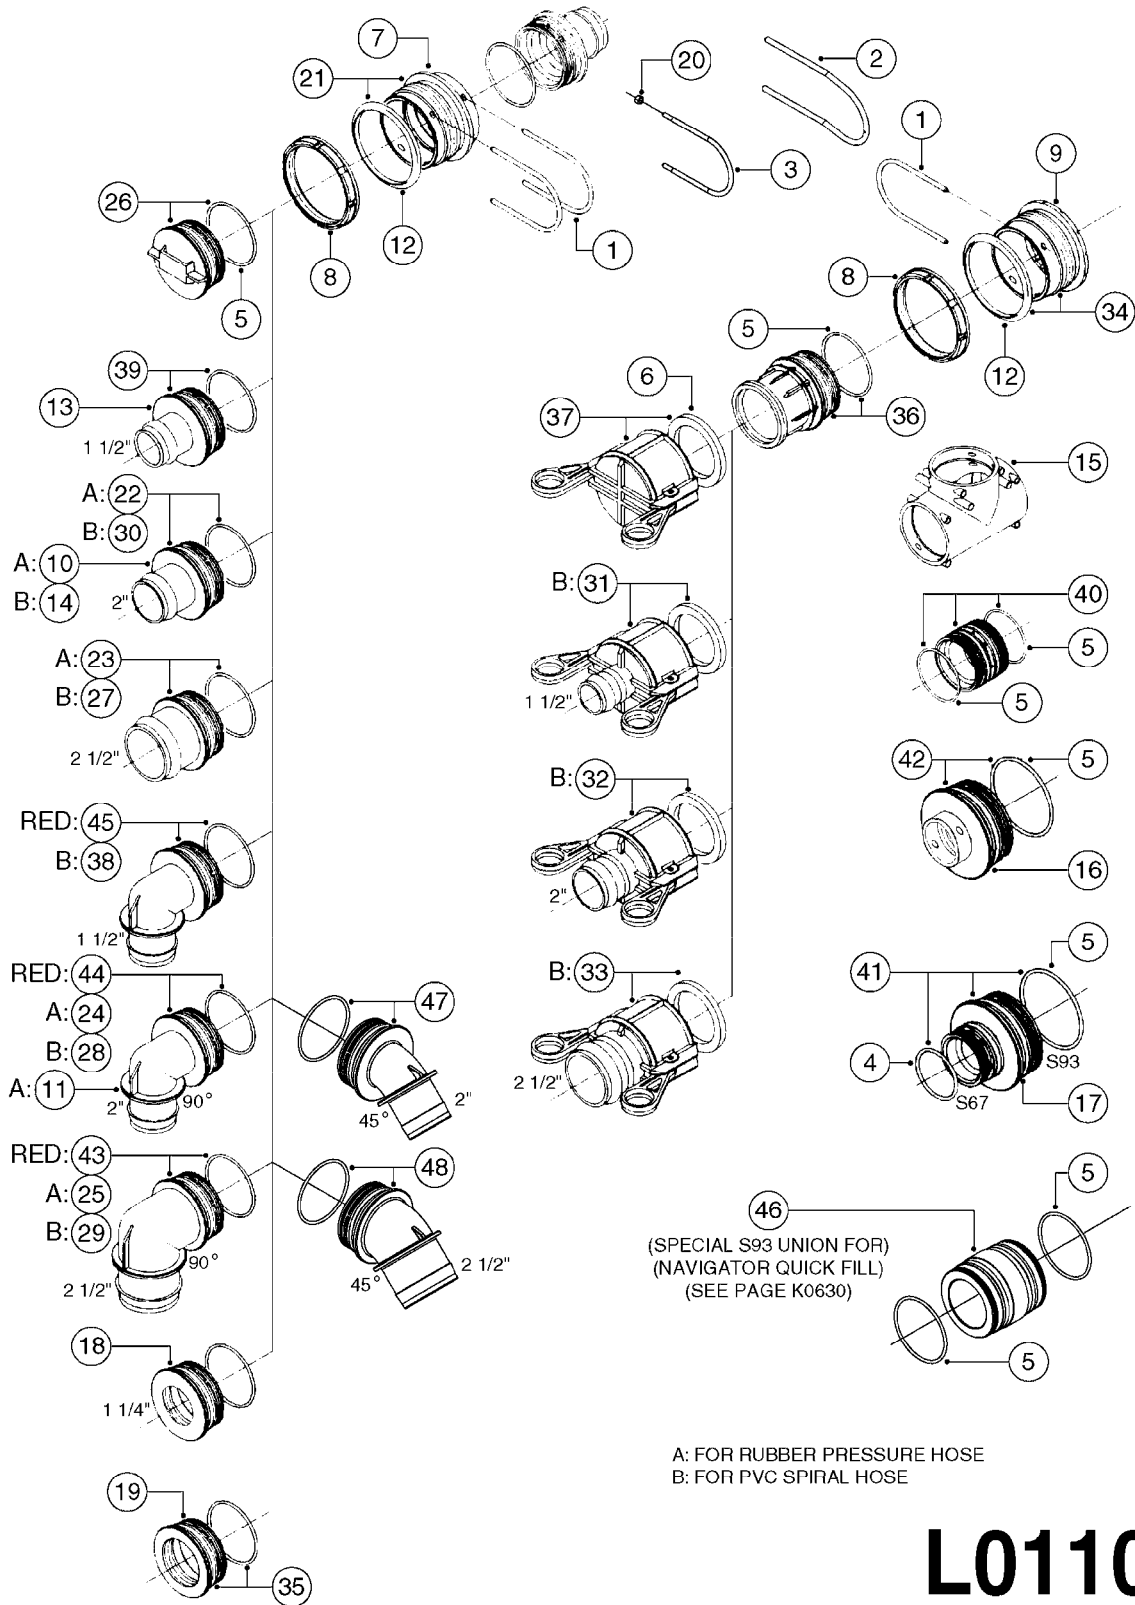

A: FOR RUBBER PRESSURE HOSE
B: FOR PVC SPIRAL HOSE

L0100

FITTINGS - S-67
L0100-HIN, 21:06:18

Page 1

Date 12.08.2020 8:53

Pos.	parts-n°	order qty	description
1	145996	1	FITT.DK S-67 FORK
2	241973	1	O-RING Ø3 X 44.2 70 SHORES NITRIL NITRIL (BLACK)
2	242353	1	O-RING 3 X 44.2 VITON VITON (BROWN)
3	242092	1	O-RING D69.5X3 NITRIL (BLACK)
3	242351	1	O-RING D69.5X3.0 VITON F.S-93 VITON (BROWN)
4	322104	1	FITT.DK S-67 BULKHEAD
5	322108	1	FITT.DK S-67 BULKHEAD NUT
6	322224	1	FITT.DK S-67 TEE
7	322321	1	FITT.DK S-67 X 1"BSP MALE
8	322325	1	FITT.DK S-67 X 1-1/2"BSP LONG
9	334231	1	FITT.DK S-67 STR.1"
10	334233	1	FITT.DK S-67 STR.1-1/2" RUBBER
11	334245	1	FITT.DK S-67 ELB. 1-1/2"RUBBER
12	334261	1	GASKET F. S-67 BULKHEAD
13	334444	1	FITT.DK S-67 STR.1-1/2" PVC
14	334445	1	FITT.DK S-67 ELB.1-1/2"
15	334564	1	FITT.DK S-67 TO S-53 ADAPTER
16	334573	1	FITT.DK S-67 CONNECTOR
17	334634	1	FITT.DK ADAPTER S-93M S67M
18	461217	1	NUT HEX M5 LOCK
19	726464	1	FITT.DK S-67 BULKHEAD W/GASKET
20	726560	1	FITT.DK S-67 STR.1" W.O'RING
21	726561	1	FITT.DK S-67 STR.1-1/4" O-RING
22	726562	1	FITT.DK.S-67 HB 1-1/2"W.O-RING
23	726572	1	FITT.DK S-67 1" ELBOW 90 ASSY.
24	726573	1	FITT. S67 5/4" 90° W/O-RING
25	726574	1	FITT.DK S67X90,1.5HB PRESSURE
26	726579	1	FITT. S67 PLUG W/O-RING
27	726695	1	FITTING S67 - BSP 1" + O-RING
28	727223	1	FITT.S67 1.5" STRAIT S W/ORING
29	727224	1	FITT.DK S67X90,1.5HB SUCTION
30	728526	1	FITT.DK S-67 CONNECT W/O-RINGS
31	728527	1	ADAPTER S67M TO S93M W/ORING
32	728561	1	FITT.DK. S67M - S53F REDUCER
33	728562	1	FITT.DK S-93 TO S67 ADAPTOR
34	728578	1	FITT.DK S-67X1-1/2"BSP LG W/O-RING
35	14012200	1	FITT.DK S-67 FORK W/M5 THREADS
36	33509700	1	FITT.DK S-67 45° 1-1/4"
37	72433000	1	FITT.S67 1" 45° W/O-RING
38	72433100	1	FITT.DK S-67 45° 1-1/4"W/ORING
39	72433200	1	FITT.S67 1-1/2" 45°PVC W/O-RING
40	72433400	1	FITT.S67 1-1/2" 45°BSP W/ORING