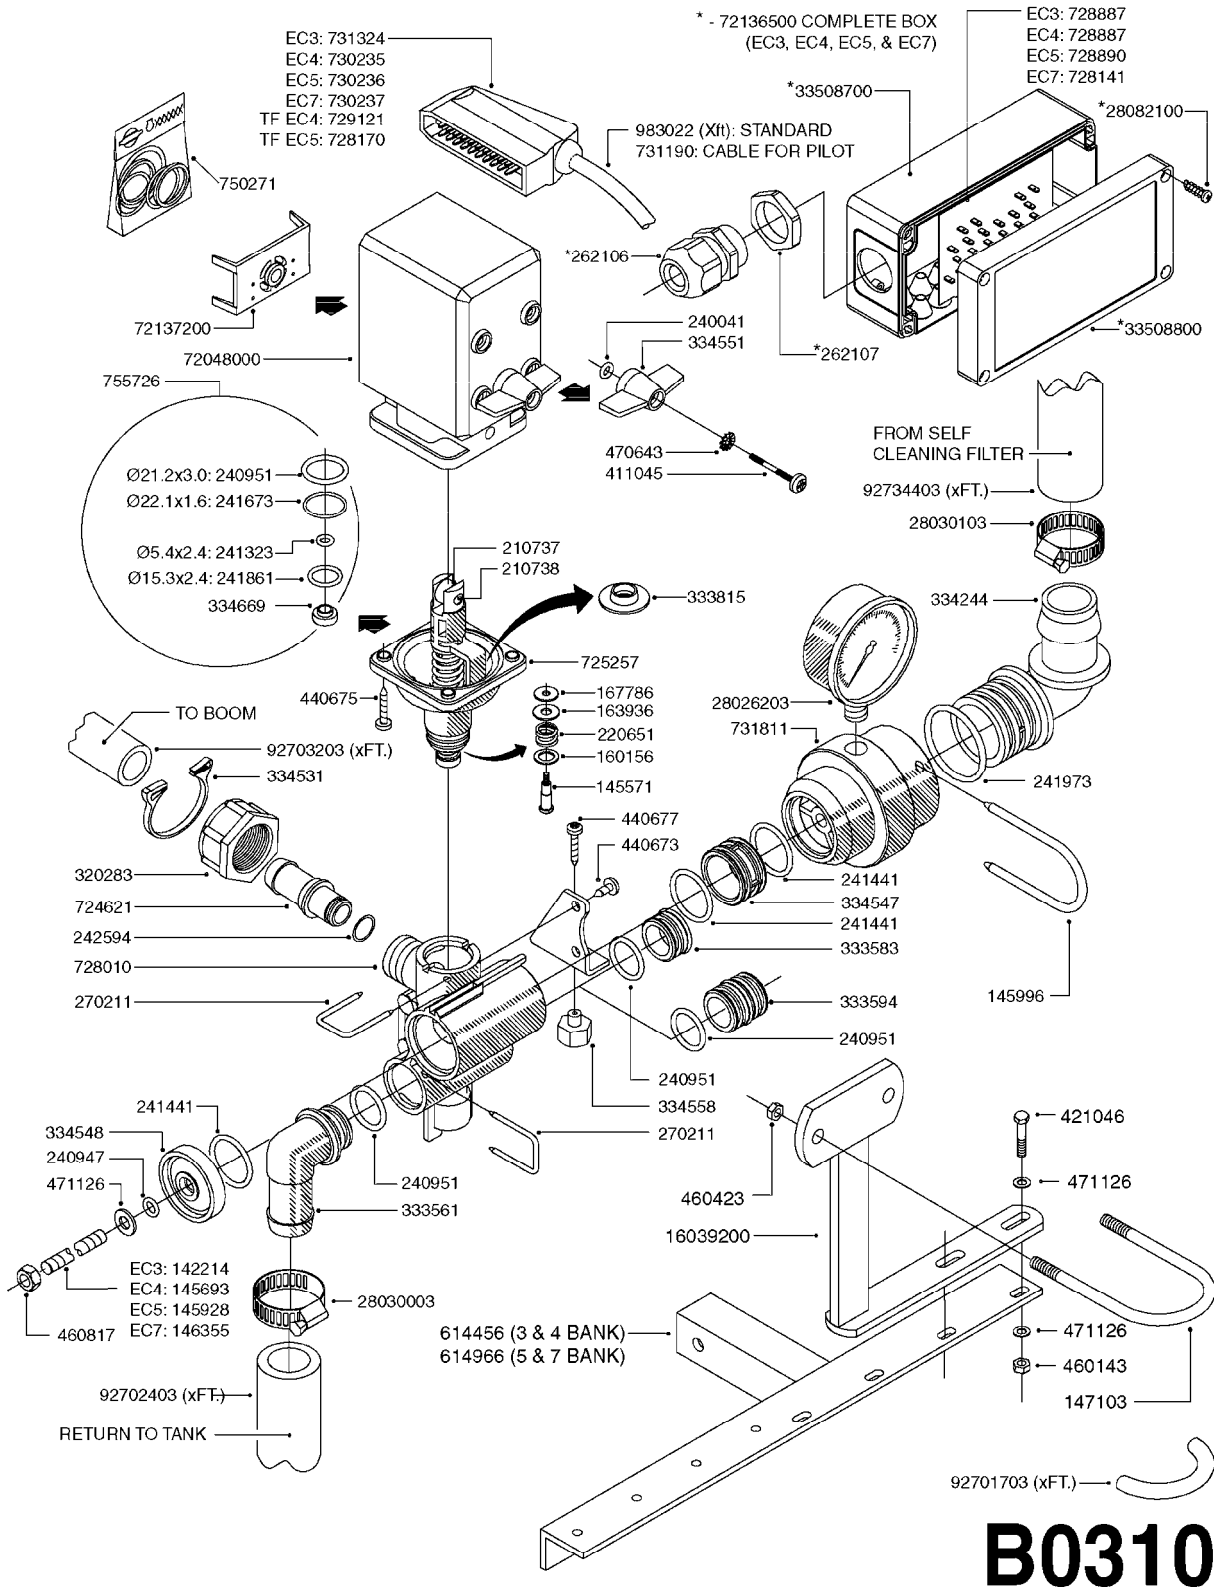

EC BOOM VALVES CM GREEN GRIPS
B0310-HIN, 01:01:16

Page 1
Date 12.08.2020 8:52

parts-n°	order qty	description
142214	1	STUD BOLT - M8X265, 3 SECTION
145571	1	STUD BOLT F/PNEUM. DISTRIBUTOR
145693	1	STUD BOLT - M8X330, 4 SECTION
145928	1	STUD BOLT - M8X400, 5 SECTION
145996	1	FITT.DK S-67 FORK
146355	1	STUD BOLT - M8X540, 7 SECTION
147103	1	U-BOLT F. 2' HOSE
160156	1	WASHER D14.1/D9.2X1 SS
163936	1	WASHER D15/D6.2X1
167786	1	WASHER D13/D4.2X1
210737	1	BEARING BALL D7 RSTO 5 TN
210738	1	PIN Ø7 L16
220651	1	SPRING PRESSURE D12.5/5
240041	1	O-RING D15.1/10.3 X 2.4
240947	1	O-RING D7.3X2.4 NITRIL
240951	1	O-RING D21.2X3 NITRIL
241323	1	O-RING D5.3X2.4 NITRIL
241441	1	O-RING D29.3X3
241673	1	O-RING D22.1X1.6
241861	1	O-RING D15.3X2.4 VITON
241973	1	O-RING Ø3 X 44.2 70 SHORES NITRIL
242594	1	O-RING D14 X 1.78 SCH.70-EPDM
262106	1	BULKHEAD F. CABLE 6.5-14 BLACK
262107	1	NUT F. BULKHEAD CABLE GRAY
270211	1	FITT.DK S25 FORK L=37.5
320283	1	FITT.DK NUT 3/4"BSP
333561	1	FITT.DK ELB.1" EC RETURN
333583	1	END PIECE FOR BYPASS
333594	1	CONNECTING PIECE F. BYPASS
333815	1	DISTANCE RING
334244	1	FITT.DK S-67 ELB.1-1/4"
334531	1	CLAMP HOSE PLASTIC 3/4"
334547	1	CONNECTING PIECE F. PRESSURE
334548	1	END COVER
334551	1	GRIP F.MAN.OP.EC ON/OFF GREEN
334558	1	NUT HEX PLASTIC INSERT
334669	1	VALVE CONE D14/D7-SH 63 WHITE
411045	1	SCREW M4 X 16MM STAINLESS
421046	1	BOLT HEX M8X25/25 A2 SS DIN933
440673	1	SCREW F.PLASTIC 5X12 SS
440675	1	SCREW F. PLASTIC 5X16 SS
440677	1	SCREW F. PLASTIC 5X20 SS
460143	1	LOCK NUT M8 SST A2 DIN985
460423	1	NUT HEX M10X1.50 LOCK DIN985A2 SS
460817	1	NUT HEX M8 STAINLESS DIN 934
470643	1	WASHER LOCK
471126	1	WASHER, M8, Ø16/ 8.4X 1.6, SS
614456	1	BRACKET F.EC 3&4 BANK VALVES
614966	1	BRACKET F.EC 7 BANK VALVES
724621	1	FITT.DK HB 3/4"ASSY F.3/4" NUT
725257	1	SPINDLE SECT. F/EC DISTRIBUTOR
728010	1	DISTRIB HOUSING W/CONST PR GRN
728141	1	CIRCUIT BOARD F.EC7 CONN. BOX
728170	1	CABLE F.CONTRL BOX EC5 L=14000
728887	1	CIRCUIT BOARD EC CONTROL
728890	1	CIRCUIT BOARD 5 SECTION EC
729121	1	CABLE F.CONTROL BOX EC4 L=1400
730235	1	CABLE F.CONTRL BOX EC4 L=11500
730236	1	CABLE F.CONTRL BOX EC5 L=11500
730237	1	CABLE EC7 L=11500MM
731190	1	CABLE F.CONTROL PILOT EC3/4 CM