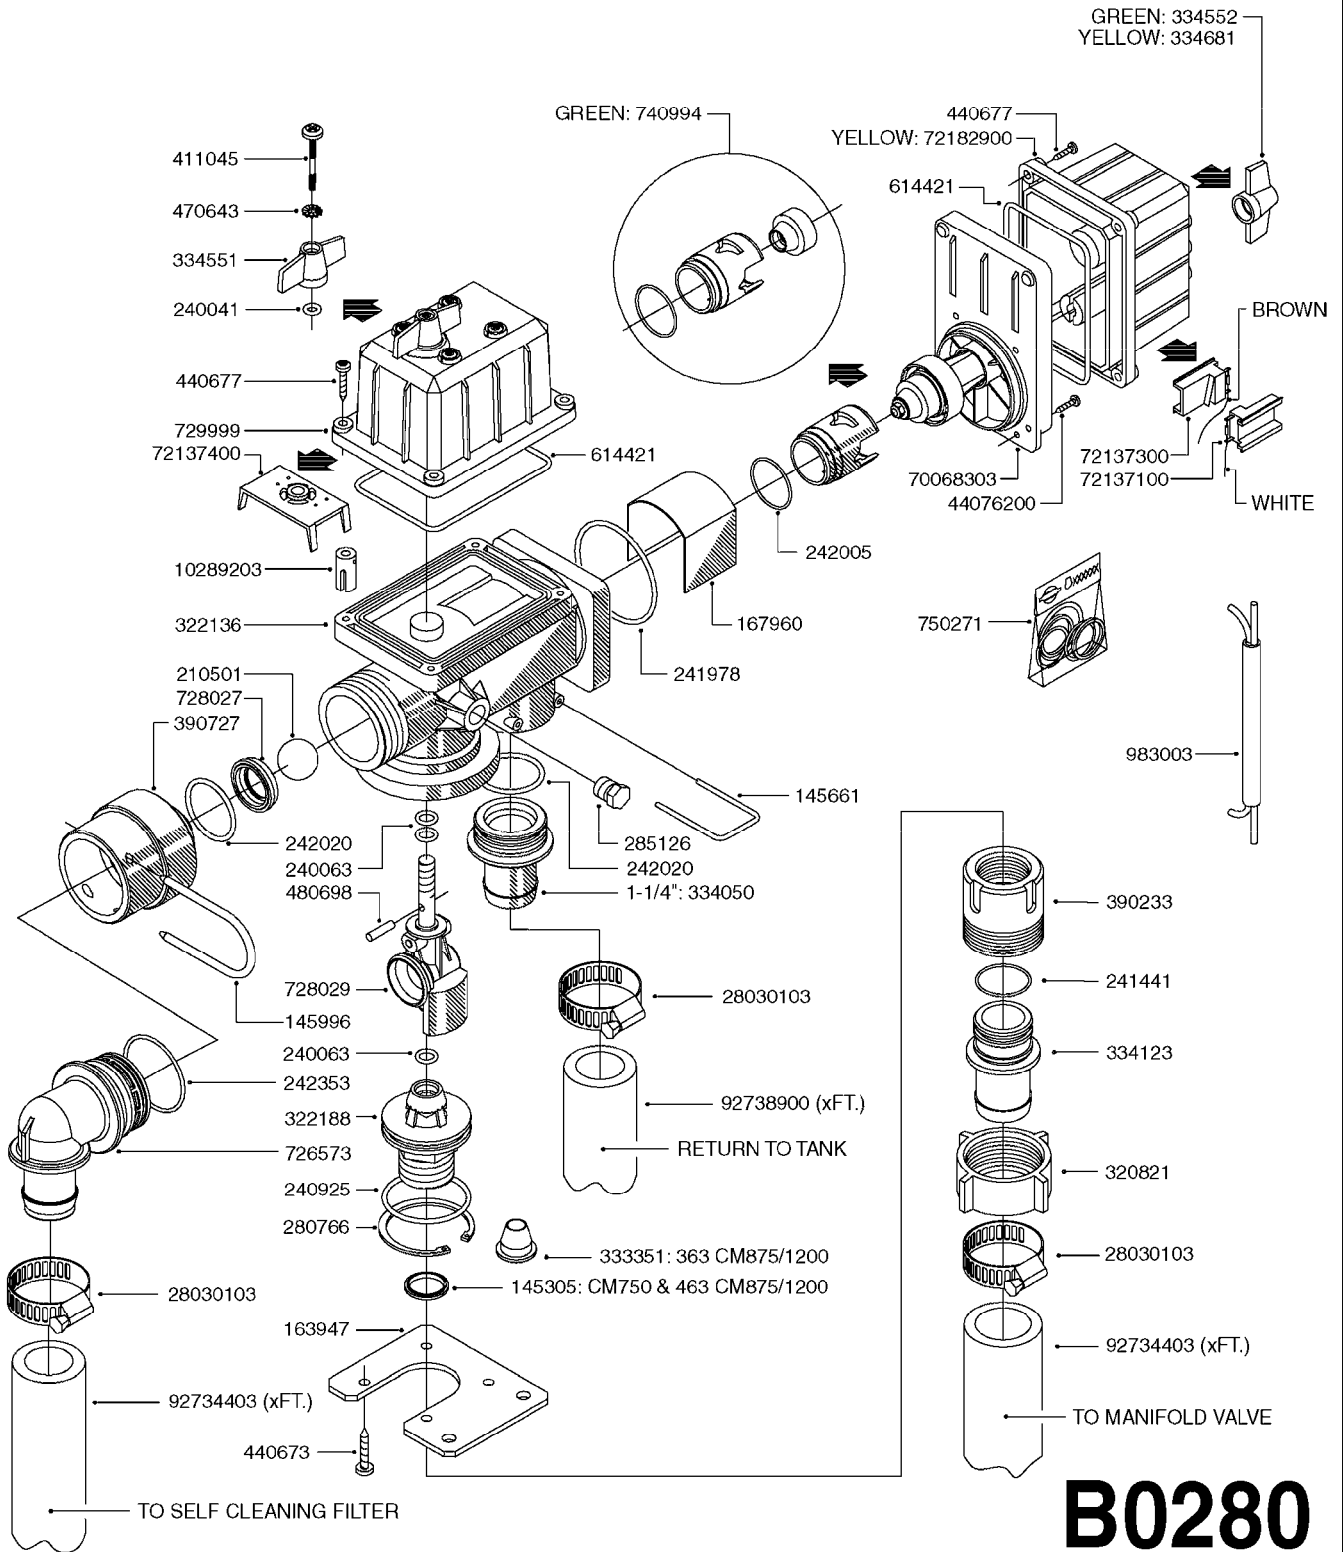

Note: For "Bondioli" PTO's (previous supplier) - see page A0510.

COMPLETE ASSEMBLIES
WHOLEGOOD ITEMS

A0580

PTO SHAFTS - AMA DIAPHRAGM
A0580-HIN, 01:01:16

Page 1
Date 12.08.2020 8:52

parts-n°	order qty	description
829482	1	PTO 1-3/8/6X25MM X 600MM 1202
829483	1	PTO 1-3/8/6X30MM x 610MM 1302
829484	1	PTO 1-3/8/6X1-3/8/6X575MM 361
829487	1	PTO 1-3/8/6X1-3/8/6X870MM 361
28062103	1	PTO YOKE 1-3/8X6 AMA
28062203	1	UNIV.JOINT CAT.1 AMA
28062303	1	PTO YOKE D25 AMA
28062403	1	DECAL - DANGER ROTATING SHAFT
28062503	1	DECAL - DANGER MISSING GUARD
28062603	1	SAFETY CHAIN F.PTO AMA
28062703	1	PTO OUTER 1-3/8X6 (NO SHIELD)
28062803	1	PTO INNER D25 (NO SHIELD)
28062903	1	PTO SHIELD COMPLETE
28063003	1	PTO YOKE D30 AMA
28063103	1	PTO INNER D30 (NO SHIELD)
28063203	1	PTO INNER 1-3/8X6 (NO SHIELD)
28063303	1	PTO SHIELD COMPLETE
28063403	1	PTO OUTER 1-3/8X6 (NO SHIELD)
28063503	1	PTO INNER 1-3/8X6 (NO SHIELD)
28093403	1	PTO OUTER TUBE BEARING AMA
28093503	1	PTO INNER TUBE BEARING AMA