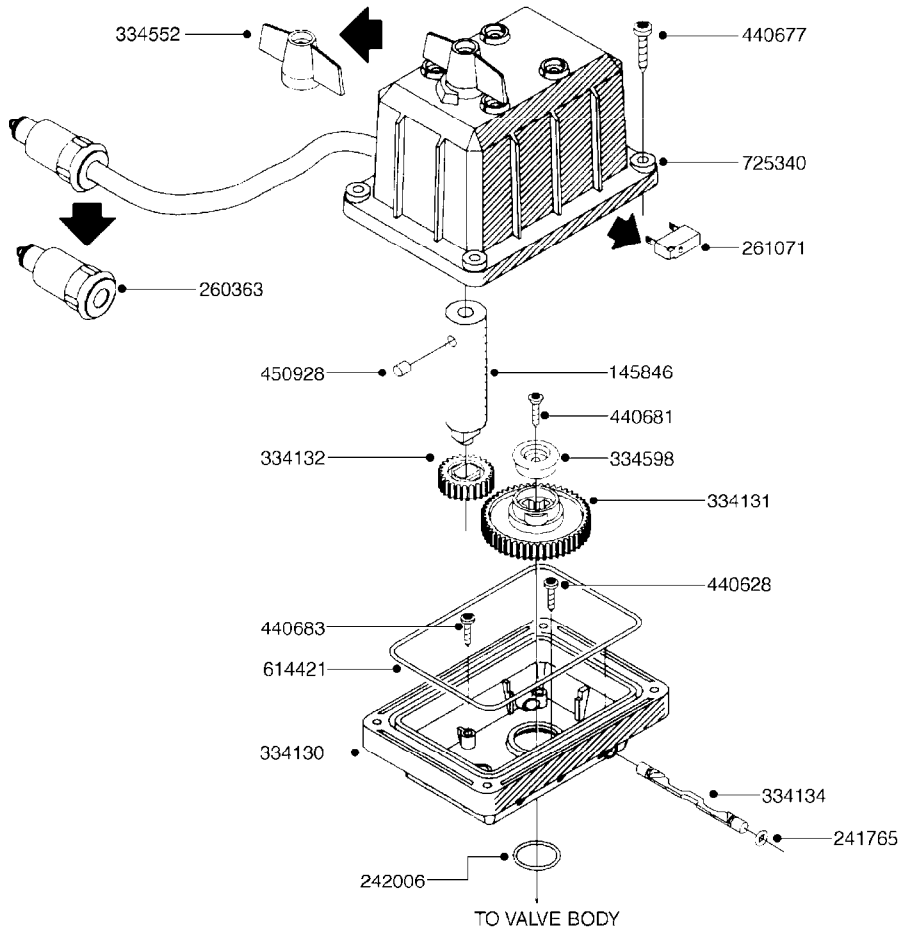

**COMPLETE ASSEMBLIES
WHOLEGOODS ITEMS**

COMPLETE ASSEMBLYS:
841068 - HC 650m/950m
10545703 - MEGA

K0010

AGITATN BYPAS VALV-MANIFLD SYS
K0010-HIN, 01:01:16

Page 1
Date 12.08.2020 8:52

parts-n°	order qty	description
145996	1	FITT.DK S-67 FORK
240936	1	O-RING D13.3X2.4 NITRIL
242010	1	O-RING D37.47X5.33
242020	1	O-RING 39.2 X 3 VITON
242046	1	O-RING D60X2
242351	1	O-RING D69.5X3.0 VITON F.S-93
242353	1	O-RING 3 X 44.2 VITON
284585	1	CLAMP HOSE GEAR 1" MINI 020
322066	1	FITT.DK S-56 NUT
334100	1	FITT.DK S-61 ELB.1" 110 DEG.
334151	1	FITT.DK S-61 ELB.1-1/4"110 DEG
334232	1	FITT.DK S-67 STR.1-1/4"
334244	1	FITT.DK S-67 ELB.1-1/4"
334497	1	END COVER 3 WAY VALVE S-67
334578	1	HANDLE FOR VALVE 'OLD' STYLE
334588	1	FACE PLATE F. BALL VALVE BLUE
334598	1	PLUG F.VALVE HANDLE BLUE
334600	1	SPINDLE F.3 WAY VALVE
334601	1	FITT.DK S-93 TO S67 ADAPTOR
334634	1	FITT.DK ADAPTER S-93M S67M
390238	1	BALL F. 3 WAY PRESSURE VALVE
390251	1	MOTOR HOUSING F. 3-WAY VALVE
390664	1	WASHER NYLON D85.0/D7.0X3.0
410605	1	BOLT HEX 8.8 DEL M6X80
440681	1	SCREW F. PLASTIC 4MM X 14LG SS
440685	1	SCREW F.PLASTIC 4X14 SS C-SUNK
460261	1	NUT HEX M6X1.00 LOCK DIN985 A2 SS
471125	1	WASHER M6U 6.4X14X1.2,A2 SS
728393	1	VALVE 3 WAY F.AGITAT.SHUTOFF
728579	1	SEAL F BALL
841068	1	AGITATION BYPASS KIT
978339	1	DECAL MANIFOLD SYS.AGIT.RETU
978340	1	DECAL MANIFOLD SYS.PUMP SUCT
10545703	1	*AGITATION BYPASS KIT MEGA
28030103	1	CLAMP HOSE GEAR P5/4-S1.5"6724
92712403	1	HOSE R X1" X300PSI WP X0012"
92734403	1	HOSE R X5/4" X200PSI WP X0012"
92738900	1	HOSE R X PVC X 1-1/4" 0012"