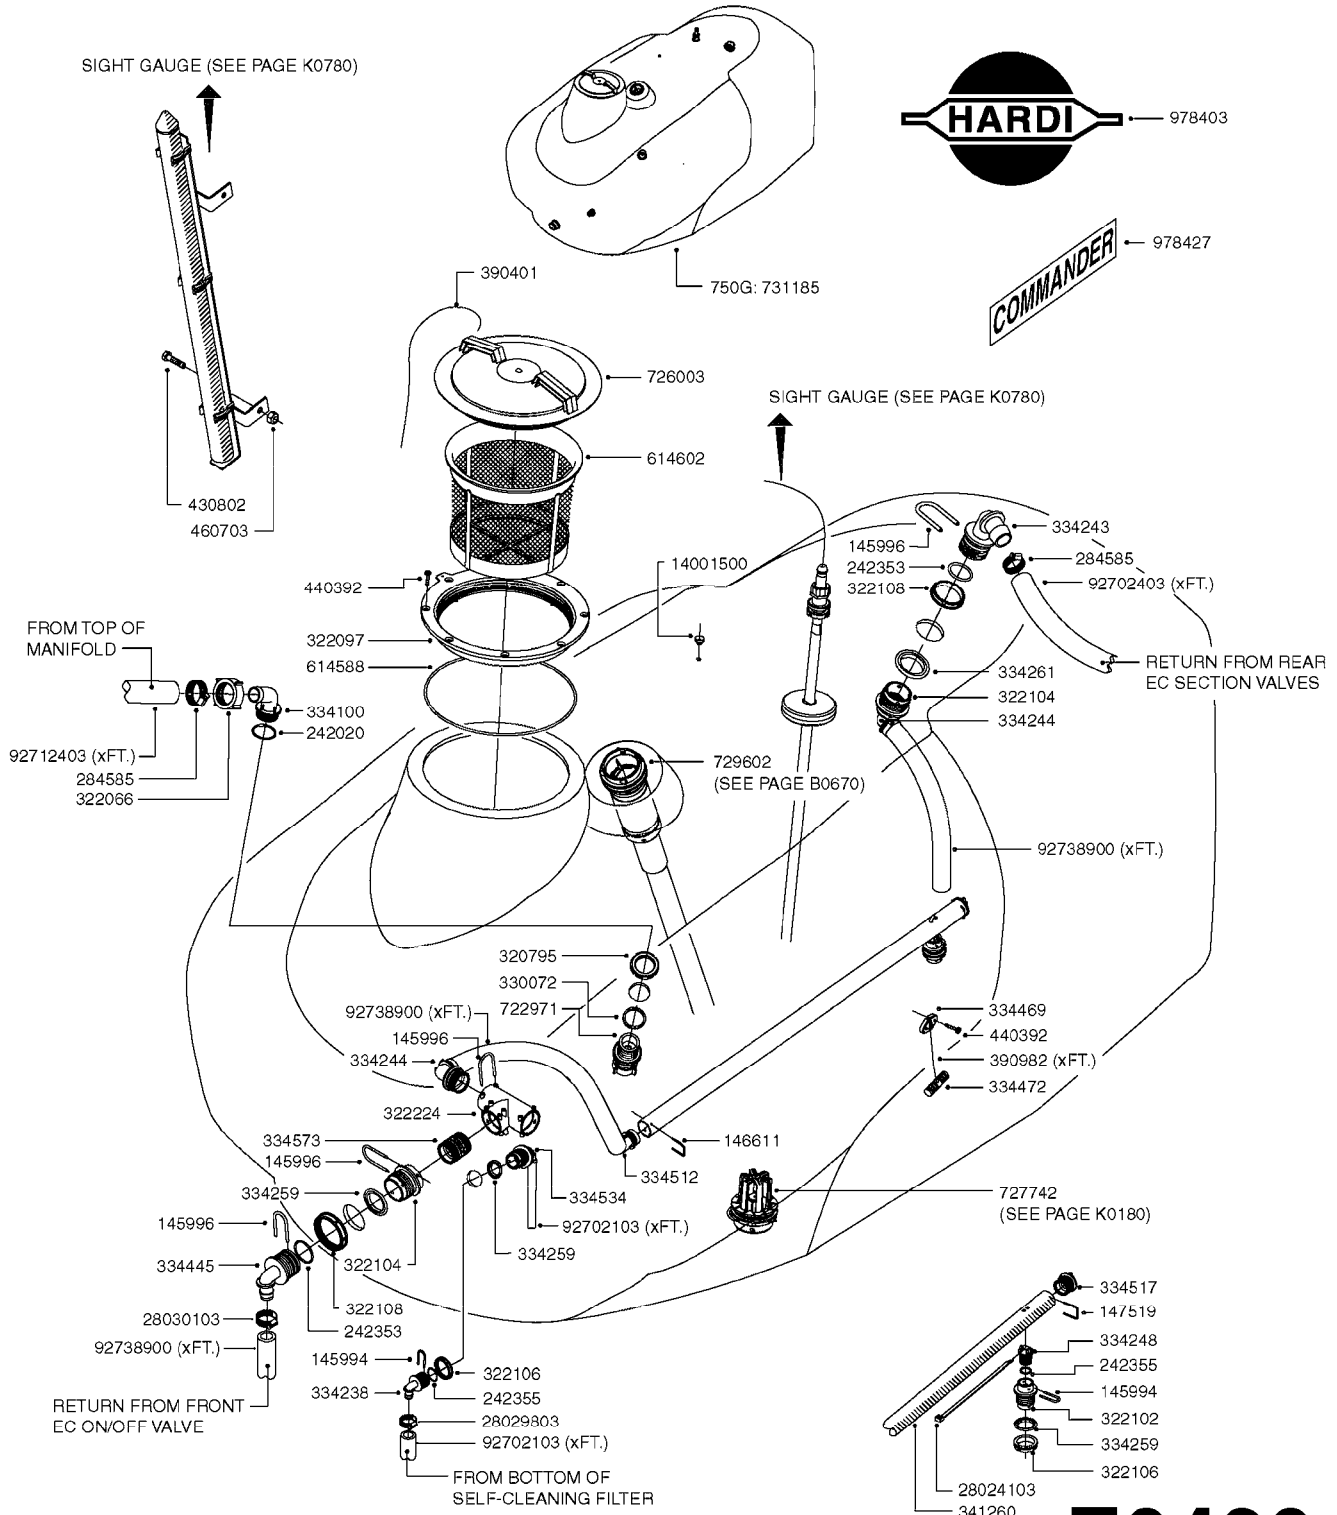

BLANK TUBES:
614647 - 23-3/4"
614648 - 43-1/4"
614649 - 63"
614650 - 82-1/2"

D1110

NOZZLE TUBES & HOLDER-PLASTIC
D1110-HIN, 08:04:19

Page 1
Date 12.08.2020 8:52

parts-n°	order qty	description
321484	1	BUSHING THREADED F.NOZZ.TUBE
322114	1	NUT PLASTIC F.NOZZ.H
322116	1	BOLT PLASTIC F.NOZZ.H.
334874	1	NOZZLE HOLDER - TOP HALF
612872	1	NOZZLE TUBE 2 HOLE L-24"/50CM
612883	1	NOZZLE TUBE 3 HOLE L-44"/50CM
612894	1	NOZZLE TUBE 4 HOLE L-64"/50CM
612905	1	NOZZLE TUBE 5 HOLE L-83.5"/50C
613767	1	NOZZLE TUBE 1 HOLE L-13.875"
614610	1	NOZZLE TUBE 2 HOLE L-24"/SP20"
614611	1	NOZZLE TUBE 3 HOLE L-44"/SP20"
614612	1	NOZZLE TUBE 4 HOLE L-64"/SP20"
614613	1	NOZZLE TUBE 5 HOLE L-83.5"/20"
614638	1	NOZZLE TUBE 1 HOLE L-4.125"
614647	1	NOZZLE TUBE L=600mm NO HOLES
614648	1	NOZZLE TUBE L=1100mm NO HOLES
614649	1	NOZZLE TUBE L=1600mm NO HOLES
614650	1	NOZZLE TUBE L=2100mm NO HOLES
16110803	1	NOZZLE BRACKET VAR SPACINGS
33487300	1	NOZZLE HOLDER - BOTTOM HALF
74008203	1	CLAMP & INSULATOR 100X60 (QTY.10)
74008303	1	CLAMP & INSULATOR 80X60 MM (QTY.10)
74008403	1	CLAMP & INSULATOR 80X60 MM (QTY.5)
74008503	1	CLAMP & INSULATOR 50X50 MM (QTY.10)
74008603	1	CLAMP & INSULATOR 50X50 MM (QTY.5)
74008703	1	CLAMP & INSULATOR 30X50 MM (QTY.10)
74008803	1	CLAMP & INSULATOR 30X50 MM (QTY.5)
74008903	1	NOZZLE HOLDER COMPLETE (QTY.10)
74009003	1	NOZZLE HOLDER COMPLETE (QTY.5)