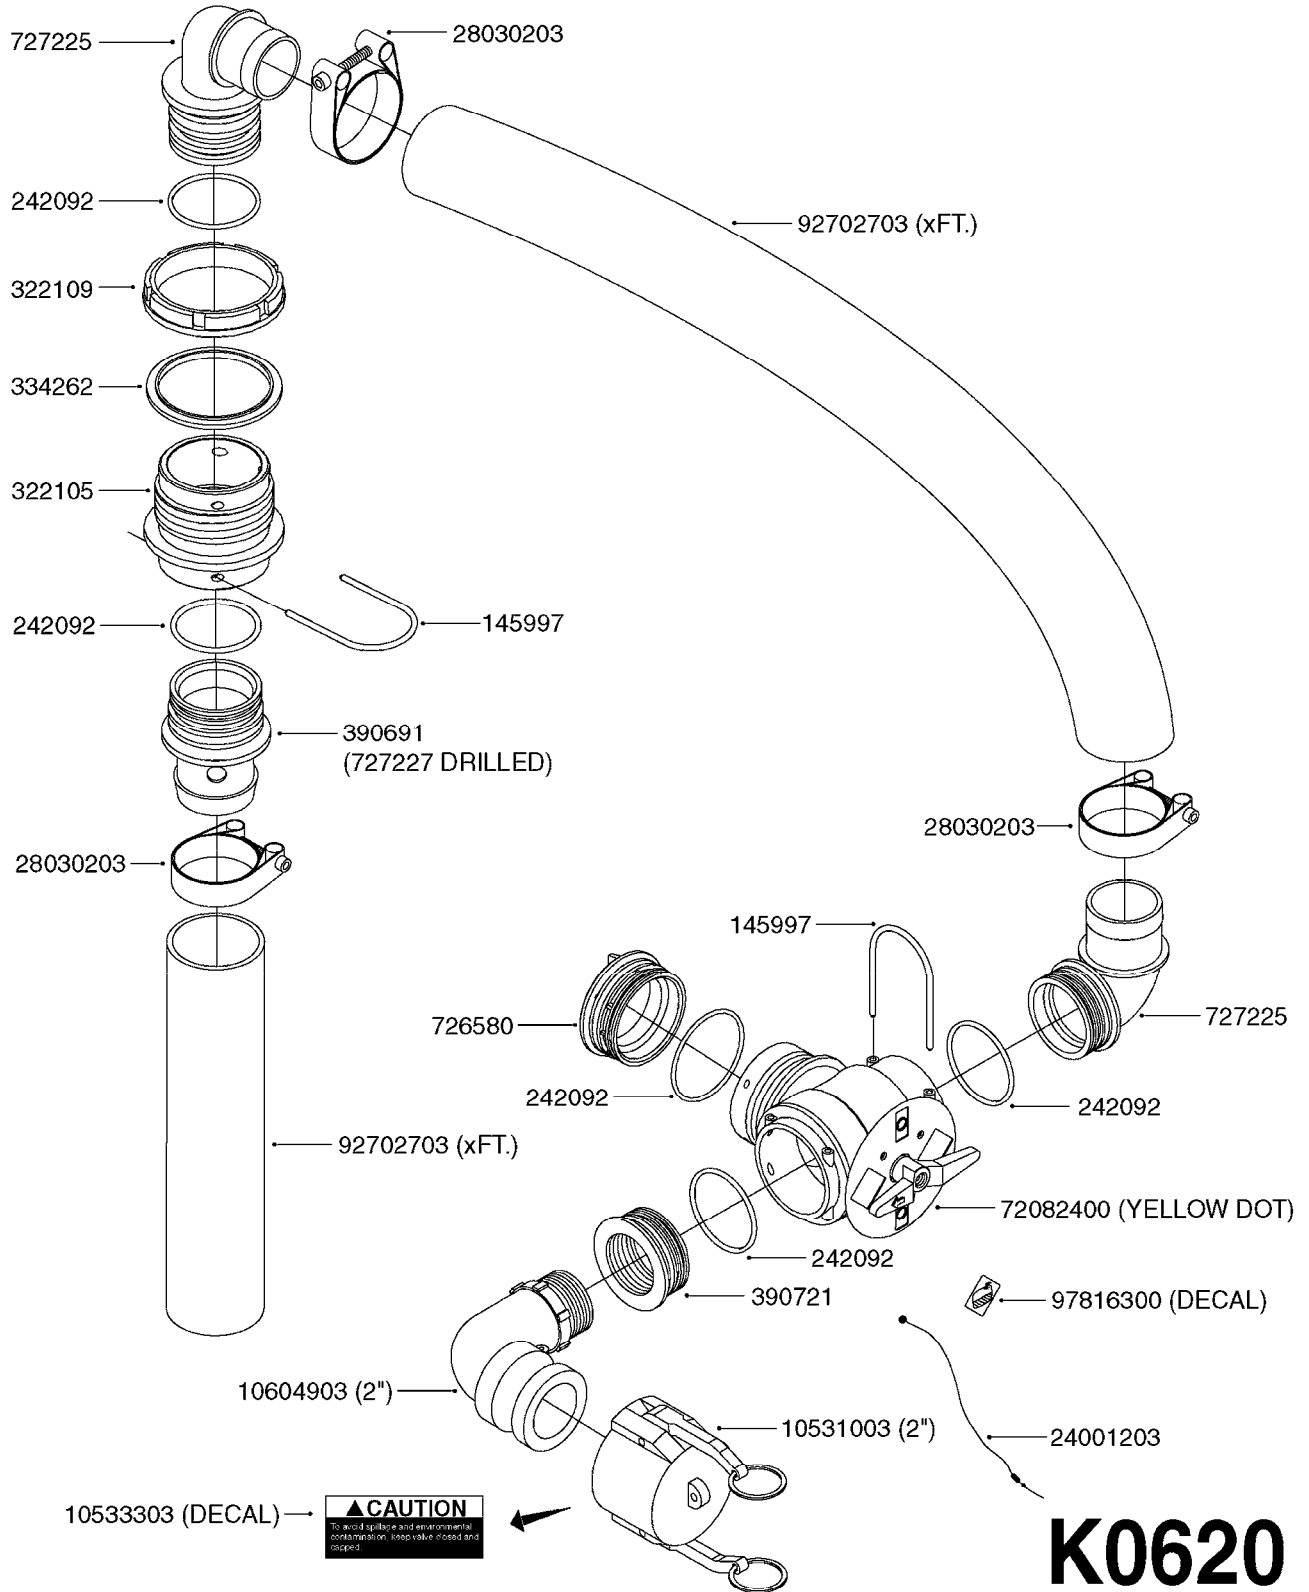

QUICKFILL SYSTEM - S93
K0620-HIN, 29:05:19

Page 1
Date 12.08.2020 8:53

parts-n°	order qty	description
145997	1	FITT.DK S-93 FORK
242092	1	O-RING D69.5X3
322105	1	FITT.DK S-93 BULKHEAD DOUBLE
322109	1	FITT.DK S-93 BULKHEAD NUT
334262	1	GASKET F.S-93 BULKHEAD
390691	1	FITT.DK S-93 STR.2"PVC DRILLED
390721	1	FITT.DK S-93 PLUG W/2" NPT THRE
726580	1	FITT. S93 PLUG W/O-RING
727225	1	FITT.DK S-93 ELB.2'PVC W/ORING
727227	1	FITT.DK S-93 STR.2" W/ORING
10531003	1	CAP F.MALE QUICK COUPLER 2"
10533303	1	DECAL CAUTION-LEAK Q.FILL ENG
10604903	1	QUICK COUPLER MALE 2' 90DEG
24001203	1	RBR LANYARD 11" F.QCK FILL CAP
28030203	1	CLAMP HOSE T-BOLT S2" 235-67
72082400	1	VALVE 2"-S93 3 WAY
92702703	1	HOSE PVC SUCT GRAY 2"
97816300	1	DECAL MANIFOLD QUICK-FILL