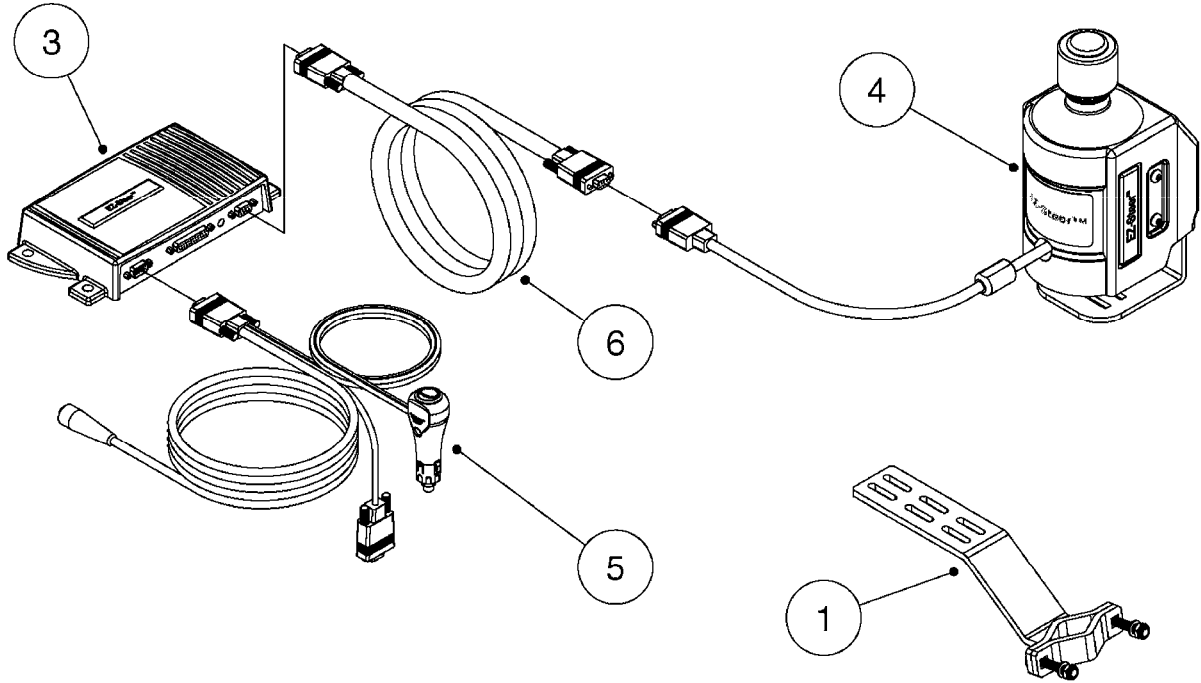

COMPLETE ASSEMBLY:
84205303 (WITH GPS)
84205403 (WITHOUT GPS)

**COMPLETE ASSEMBLIES
WHOLEGOODS ITEMS**

M0040

EZ-GUIDE PLUS LIGHT BAR
M0040-HIN, 01:01:16

Page 1
Date 12.08.2020 8:53

parts-n°	order qty	description
26007403	1	ANTENNA,HURRICANE F. EZGUIDEPL
26007503	1	REMOTE KEYPAD EZ-GUIDE PLUS
26007603	1	CABLE, ANTENNA, EZGUIDEPLUS
26007703	1	CABLE, POWER F. EZGUIDEPLUS
26007803	1	BRACKET KIT F. EZGUIDEPLUS
26007903	1	EZ-Guide 500 External Interfac
26008003	1	LIGHT BAR ASSM WITH GPS
26008103	1	LIGHT BAR ASSM WITHOUT GPS
29002703	1	VACUUM CUP 4 1/2" 1420I
29002803	1	MOUNT, MAG F. ANTENNA
29002903	1	PLATE, F. ANTENNA MOUNT
67206303	1	QUICK REFERENCE CARD EZ-GUIDE+
67206403	1	MANUAL EZ GUIDE PLUS
84205303	1	EZ GUIDE PLUS W GPS, NO LABLE
84205403	1	EZ GUIDE PLUS W/O GPS,NO LABLE
97607603	1	DECAL COMPANY 45MM X 20MM