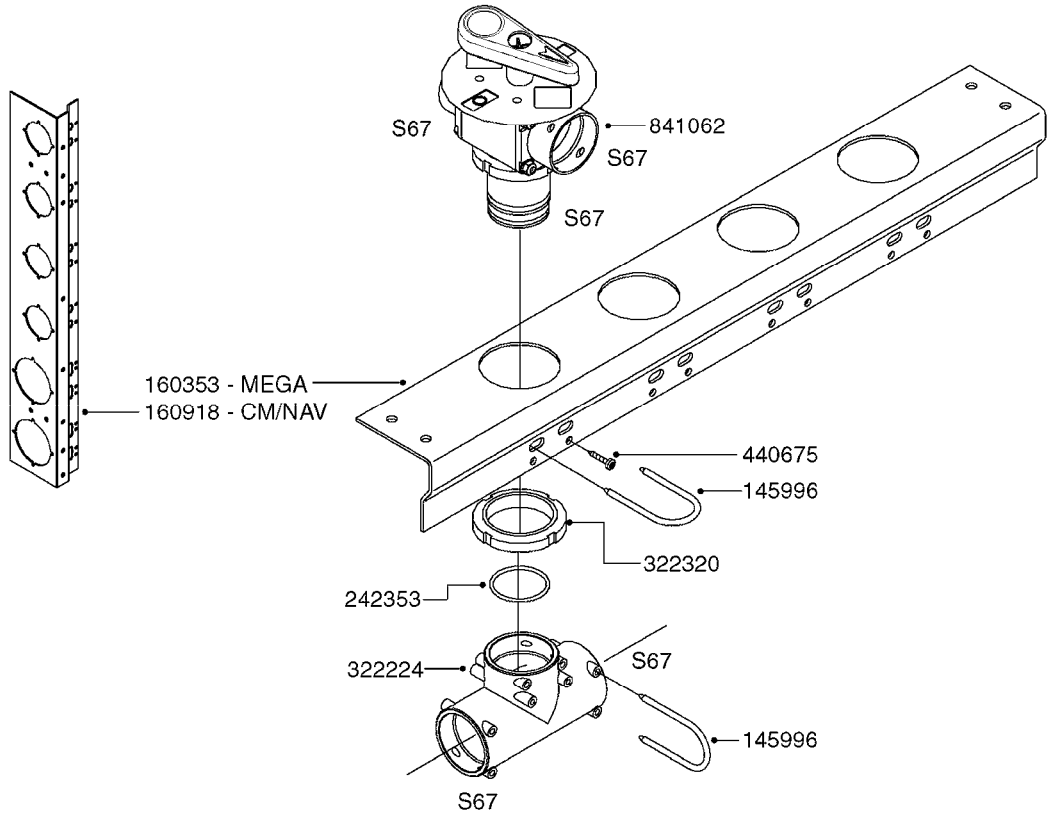

12 VOLT OUTLET BOX
B0410-HIN, 01:01:16

B0410

12 VOLT OUTLET BOX
B0410-HIN, 01:01:16

Page 1
Date 12.08.2020 8:52

parts-n°	order qty	description
260363	1	PLUG 2 POLE 12V
260827	1	PLUG F.EC ATTACHMENTS
260901	1	SPADE F.ELEC CONN.1.5MM BLUE
261060	1	PLUG F.EC ATTACHMENTS
261061	1	SPADE F.ELEC.2 WAY CONNECTOR
261067	1	GROMMET 10-14 GREY
261205	1	FUSE HOLDER
261206	1	FUSE 25 A
261207	1	ELECTRIC CONNECTOR 4MM
261208	1	SPADE F.ELEC.CONNECTOR 4MM
261213	1	WIRE 6.4MM BLACK
261214	1	WIRE 6.4MM RED
283697	1	TIESTRAP 200MM
471122	1	WASHER, M10, Ø20/10.5X 2.0, SS
731853	1	CABLE 2X4MM L=138"
817925	1	OUTLET BOX 12 VOLT ELEC.
978237	1	DECAL OUTLET BOX
39134000	1	BOX, COMPLETE, 12V POWER BOX