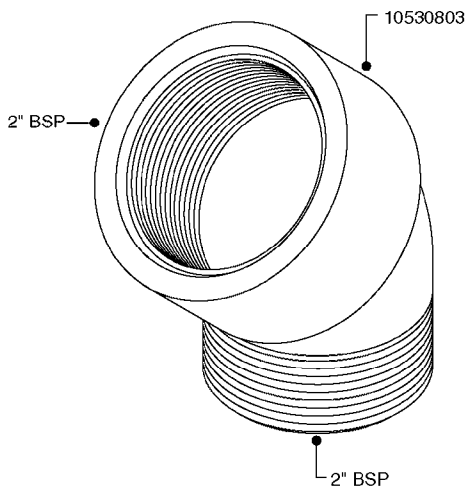

FITTINGS - HEXAGON NIPPLES
L0030-HIN, 01:01:16

Page 0
Date 12.08.2020 8:53

L0030

FITTINGS - HEXAGON NIPPLES
L0030-HIN, 01:01:16

Page 1
Date 12.08.2020 8:53

parts-n°	order qty	description
10015303	1	FITT.PO.HN 1.00X1.00 M1000
10425003	1	FITT.PO.HN 1.25X1.00 MCPHEE
320132	1	FITT.DK HN 1" BSP
320176	1	FITT.DK HN 3/8"X1/2" BSP
320445	1	FITT.DK HN 1/4"X3/8" BSP
320655	1	FITT.DK HN 1/2"-1/2" BSP
320692	1	FITT.DK HN 3/8'BSPX1/4'NPT
320703	1	FITT.DK HN 3/8BSP X1/2 &1/4NPT
320725	1	FITT.DK NIPPLE 3/8"-3/8" BSP
320902	1	FITT.DK HN 3/8'X 1/4' BSP
390232	1	FITT.DK HN 1-1/2' X 1-1/4' BSP
390276	1	FITT.DK HN 1'BSP

L0040

FITTINGS - NIPPLES & ELBOWS
L0040-HIN, 01:01:16

Page 1
Date 12.08.2020 8:53

parts-n°	order qty	description
10530803	1	FITT.PO.SE 2.00X2.00 45 DEG.
320191	1	FITT.DK ELB 3/8' BSP 45 DEGREE
320482	1	FITT.DK ELB. 1/2" BSP 60 DEG.
320596	1	FITT.DK ELB 3/8'-1/2'BSP 45DEG
320607	1	FITT.DK HN 3/8M X 3/8F BSP LNG
320633	1	FITT.DK HN 3/8"M X 3/8"F BSP
321451	1	FITT.DK ELB.1-1/2 X1-1/4 80DEG
321532	1	FITT.DK REDUC 3/4' X 1/2' BSP
390233	1	FITT.DK REDUC 1-1/2" X 1" BSP