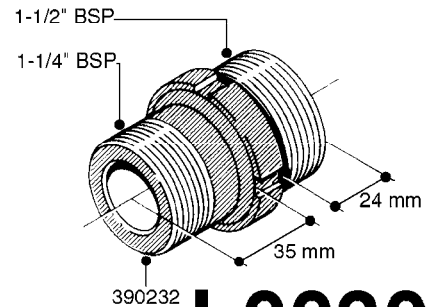

L0020

FITTINGS-T-PIECES, CAPS & ELBOWS
L0020-HIN, 01:01:16

Page 1

Date 12.08.2020 8:53

parts-n°	order qty	description
10053603	1	FITT. CAPNUT 2"BSP 5601
10194303	1	CAP BLANK 1 1/2 MCPHEE 210060
320047	1	FITT.DK CAPNUT 1/2" BSP
320106	1	FITT.DK CAPNUT 1" BSP
320272	1	FITT.DK CAPNUT 3/8" BSP
320316	1	FITT.DK TEE 3/4" X3/4" X1"BSP
320331	1	FITT.DK TEE 1" - 1" - 3/4" BSP
320342	1	FITT.DK EL 3/4"M X 1"F BSP
320563	1	FITT.DK 3 WAY 1/2" 110 DEG.
320677	1	NO LONGER AVAILABLE
320961	1	FITT.DK CAPNUT 1-1/2" BSP
321053	1	FITT.DK TEE 1/2 X1/2 X1/2" BSP
322072	1	FITT.DK TEE 3/8'X3/8'X3/8' BSP
322095	1	FITT.DK TEE 1-1/2 X1-1/4 X3/4" BSP
322138	1	FITT.DK ELB 1"M X 1"F BSP
330013	1	O-RING 2.5 X 10 PUR
330212	1	O-RING D19/D14X2.4 F.1/2"NUT
330326	1	O-RING D30/D24X2 F.1"NUT
331273	1	O-RING D44/D38X2 F.1-1/2"

FITTINGS - HEXAGON NIPPLES
L0030-HIN, 01:01:16

Page 0
Date 12.08.2020 8:53

L0030

FITTINGS - HEXAGON NIPPLES
L0030-HIN, 01:01:16

Page 1
Date 12.08.2020 8:53

parts-n°	order qty	description
10015303	1	FITT.PO.HN 1.00X1.00 M1000
10425003	1	FITT.PO.HN 1.25X1.00 MCPHEE
320132	1	FITT.DK HN 1" BSP
320176	1	FITT.DK HN 3/8"X1/2" BSP
320445	1	FITT.DK HN 1/4"X3/8" BSP
320655	1	FITT.DK HN 1/2"-1/2" BSP
320692	1	FITT.DK HN 3/8'BSPX1/4'NPT
320703	1	FITT.DK HN 3/8BSP X1/2 &1/4NPT
320725	1	FITT.DK NIPPLE 3/8"-3/8" BSP
320902	1	FITT.DK HN 3/8'X 1/4' BSP
390232	1	FITT.DK HN 1-1/2' X 1-1/4' BSP
390276	1	FITT.DK HN 1'BSP