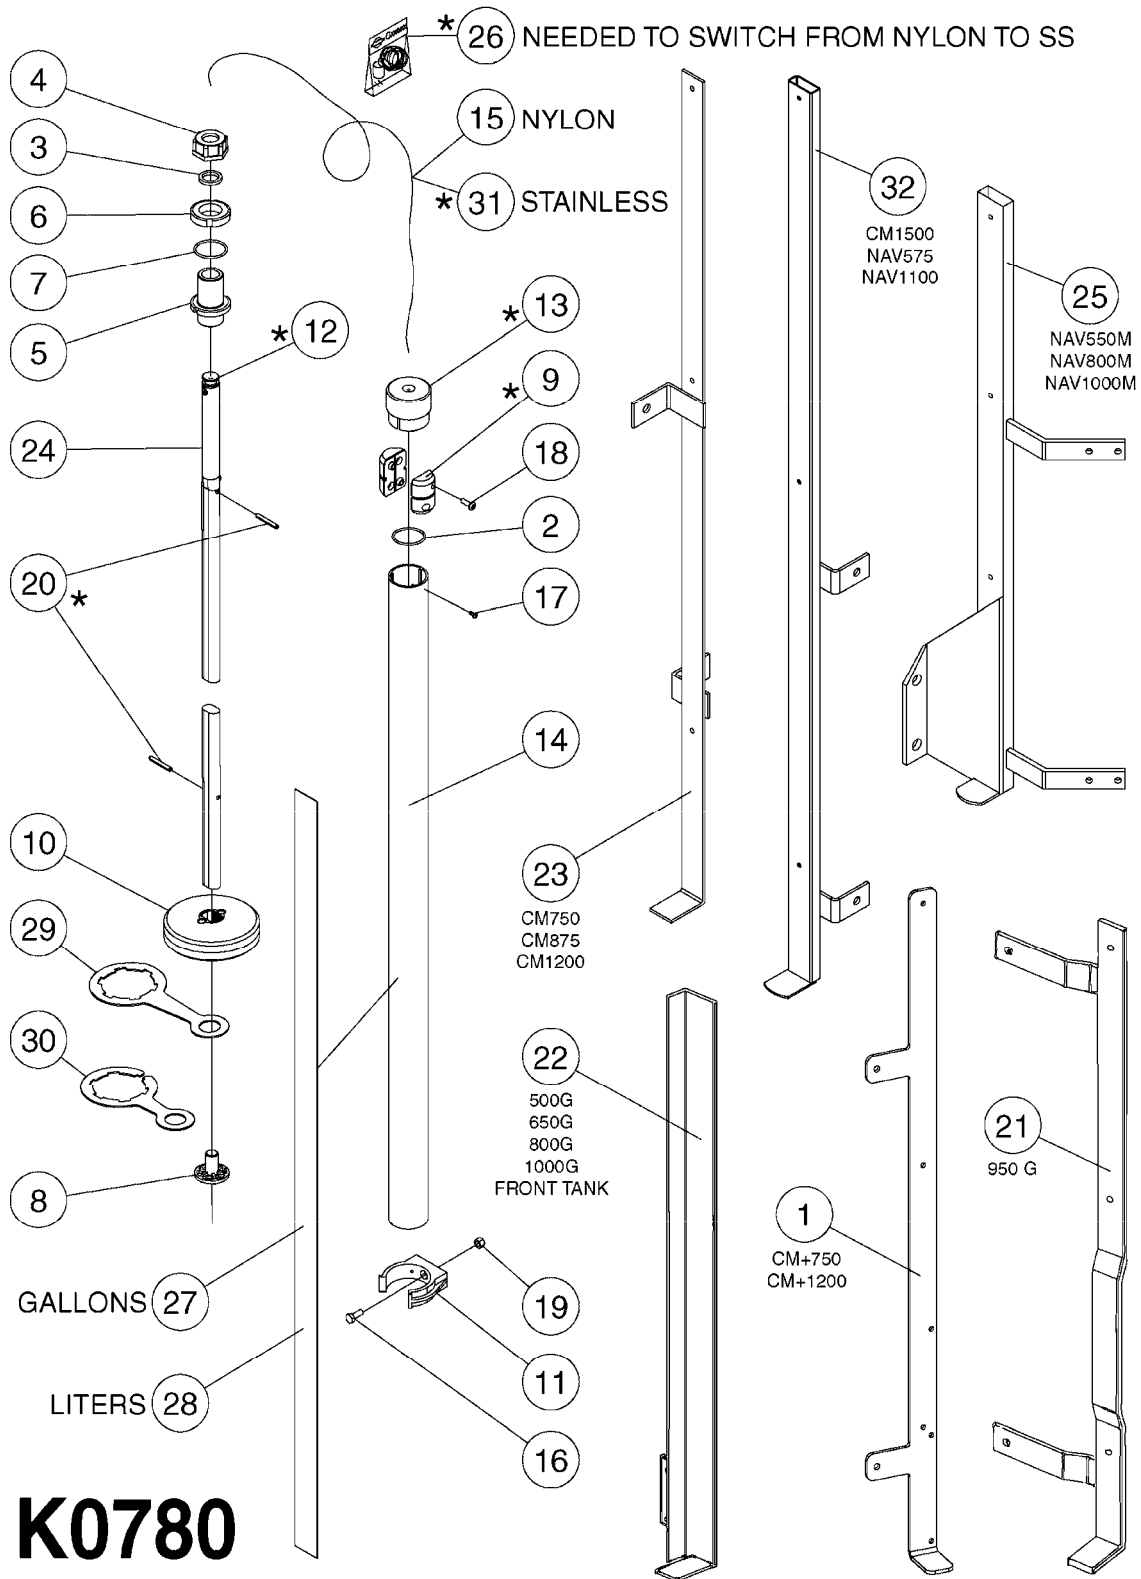

SIGHT GAUGE - REMOTE
K0780-HIN, 25:09:19

Page 1
Date 12.08.2020 8:53

Pos.	parts-n°	order qty	description
1	161950	1	SIGHT GAUGE MT BKT CM+ 750/120
2	242262	1	O-RING D31X3 VITON
3	242309	1	SEAL Ø22 ID Ø30 OD X 4 HIGH
4	320095	1	FITT.DK NUT 1" BSP
5	320456	1	FITT.DK BULKHEAD 1"BSP DOUBLE
6	320471	1	FITT.DK NUT 1" BSP JAMB
7	332577	1	O-RING D38/D30X4 F.1" PUR.
8	333864	1	GUIDE F. SAFETY VALVE SPRING
9	334513	1	MARKER HALF SIGHT GAUGE
10	334515	1	FLOATER FOR LIQUID LEVEL
11	334523	1	PIPE HOLDER Ø51.5
12	334849	1	SIGHT GAUGE GUIDE F. SS TUBE
13	334850	1	GUIDE F. SIGHT GAUGE TUBE TOP
14	341202	1	TUBE F.SIGHT GAUGE L=40"
14	341204	1	SIGHT GAUGE TUBE L=59"
14	341283	1	TUBE F.SIGHT GAUGE L=72"
14	341307	1	TUBE F.SIGHT GAUGE L=75" NCM 4400
14	341339	1	TUBE F.SIGHT GAUGE L=82" NCM 6600
14	341340	1	TUBE F.SIGHT GAUGE L=94" (2382) NCM 9000
14	34000703	1	TUBE F. DRY GAUGE L=1200 BENT RANGER 2000 & 2200
15	390487	1	CORD NYLON/SIGHT GAUGE 4500mm OLDER MODELS ONLY
16	410185	1	BOLT HEX 8.8 DEL M6X16
16	410362	1	BOLT HEX 8.8 SS M6X20
17	440663	1	SCREW 3/8" NR4 STAINLESS
18	440677	1	SCREW F. PLASTIC 5X20 SS
19	460261	1	NUT HEX M6X1.00 LOCK DIN985 A2 SS
20	480717	1	PIN E 5X40 SST
20	480730	1	SPRING DOWEL PIN 5X30 SST
21	615197	1	BKT.SIGHT GAUGE HC950
22	615308	1	BRACKET FOR SIGHT TUBE
23	615941	1	SIGHT GAUGE MOUNT BRACKET CM
24	615942	1	GUIDE TUBE F.FLOATER CM1200G
24	615943	1	GUIDE TUBE F.FLOATER CM875G
24	615944	1	GUIDE TUBE F.FLOATER, L=1680 HC 950, NAV 575, NAV 3500, CM 750
24	615945	1	GUIDE TUBE F.FLOATER, L=1610, NV3000 NAV 3000 & HC650
24	615947	1	GUIDE TUBE F.FLOATER TR 500G
24	615948	1	GUIDE TUBE F.FLOATER MA 1000-1200-1500 L
24	615949	1	GUIDE TUBE F.FLOATER MEGA 230G
24	615951	1	GUIDE TUBE F.FLOATER NAV800G
24	615952	1	GUIDE TUBE F.FLOATER NAV1000G
24	615954	1	GUIDE TUBE F. FLOATER F.T.250G
24	615955	1	GUIDE TUBE F.FLOATER FT.350G
24	615957	1	GUIDE TUBE F.FLOATER NAV.550G
24	61022100	1	GUIDE TUBE F NP1100/CM1500
24	61022600	1	GUIDE TUBE F.FLOATER RANGER RANGER 2000 & 2200
24	61036700	1	GUIDE TUBE F.FLOATER, L=1850, NV4000/CM4400 NCM 4400 & NAV 4000
24	61038600	1	GUIDE TUBE F.FLOAT NCM 9000
24	61038700	1	GUIDE TUBE F.FLOAT NCM 6600
25	637998	1	MANIFOLD BKT. NAVIGATOR
26	741527	1	SIGHT GAUGE KIT SS WIRE '98 SS CABLE & PARTS NEEDED
27	978056	1	DECAL S/G TUBE 500GAL-99