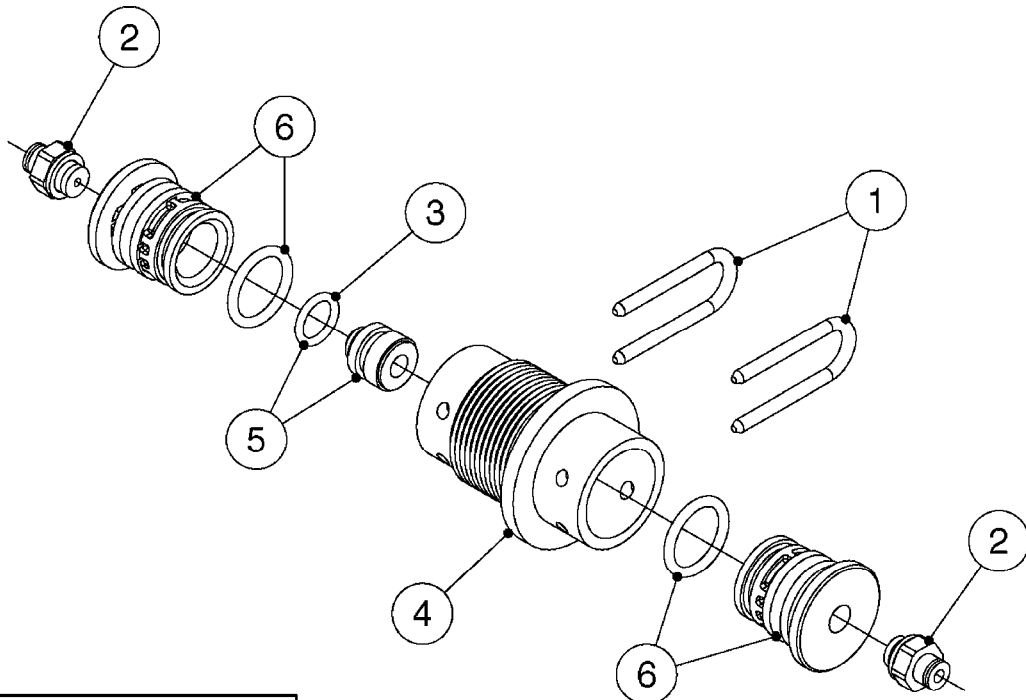

FOR FITTINGS AND
HOSES, SEE SECTION L

B0610

CHECK VALVES - S40
B0610-HIN, 04:01:18

Page 1

Date 12.08.2020 8:52

Pos.	parts-n°	order qty	description
1	145994	1	FITT.DK S-40 FORK
2	231346	1	QUICK COUPLER 1/8"BSP X 4 MM
3	241905	1	O-RING 12,3X2,4 VITON DKR.1,05
4	322102	1	FITT.DK S-40 BULKHEAD
5	615522	1	CHECK VALVE F.FOAM MARKER
6	726693	1	FITT.DK S-40 PLUG 1/8BSP ORING
7	70036203	1	RINSE PRESSURE KIT