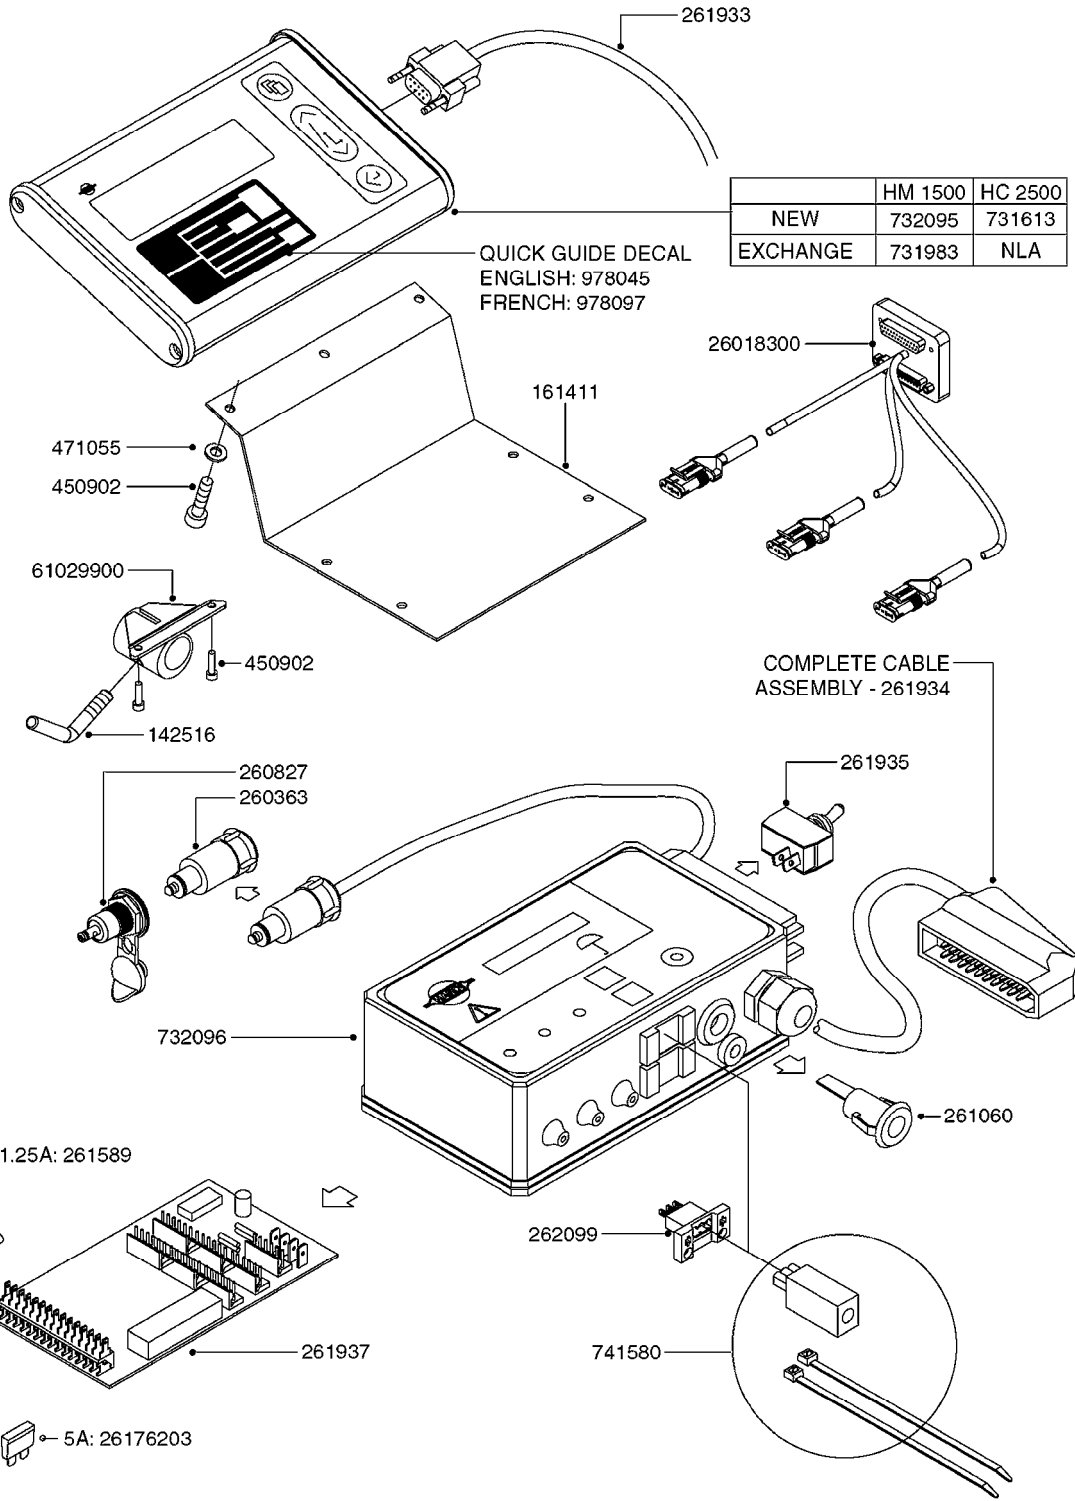

EZ-GUIDE 250 LIGHTBAR
M0080-HIN, 01:01:16

Page 1
Date 12.08.2020 8:53

Pos.	parts-n°	order qty	description
1	26007603	1	CABLE, ANTENNA, EZGUIDEPLUS
2	26015603	1	ANTENNA AG15 L1,EZ GDE 500/250
3	26016103	1	EZ-GUIDE 500 CABLE UNTERM.FUSE
4	26016203	1	EZ-GUIDE 500 POWER CONN.CABLE
5	26017303	1	EZ-GUIDE 250 ALL PORT CABLE
6	26017703	1	EZ-GUIDE 250 POWER CABLE
7	26017803	1	EZ-GUIDE 250 LIGHTBAR DISPLAY
8	26017903	1	EZ-GUIDE 250 PATCH ANTENNA
9	28048203	1	EZ-GUIDE 500 MOUNT F.AG15 ANT.
10	28048303	1	EZ-GUIDE 250/500 RAM MNT.1.5"
11	67217403	1	EZ-GUIDE 250 QUICK REF.CARD
12	84210603	1	EZ GUIDE 250 LIGHTBAR