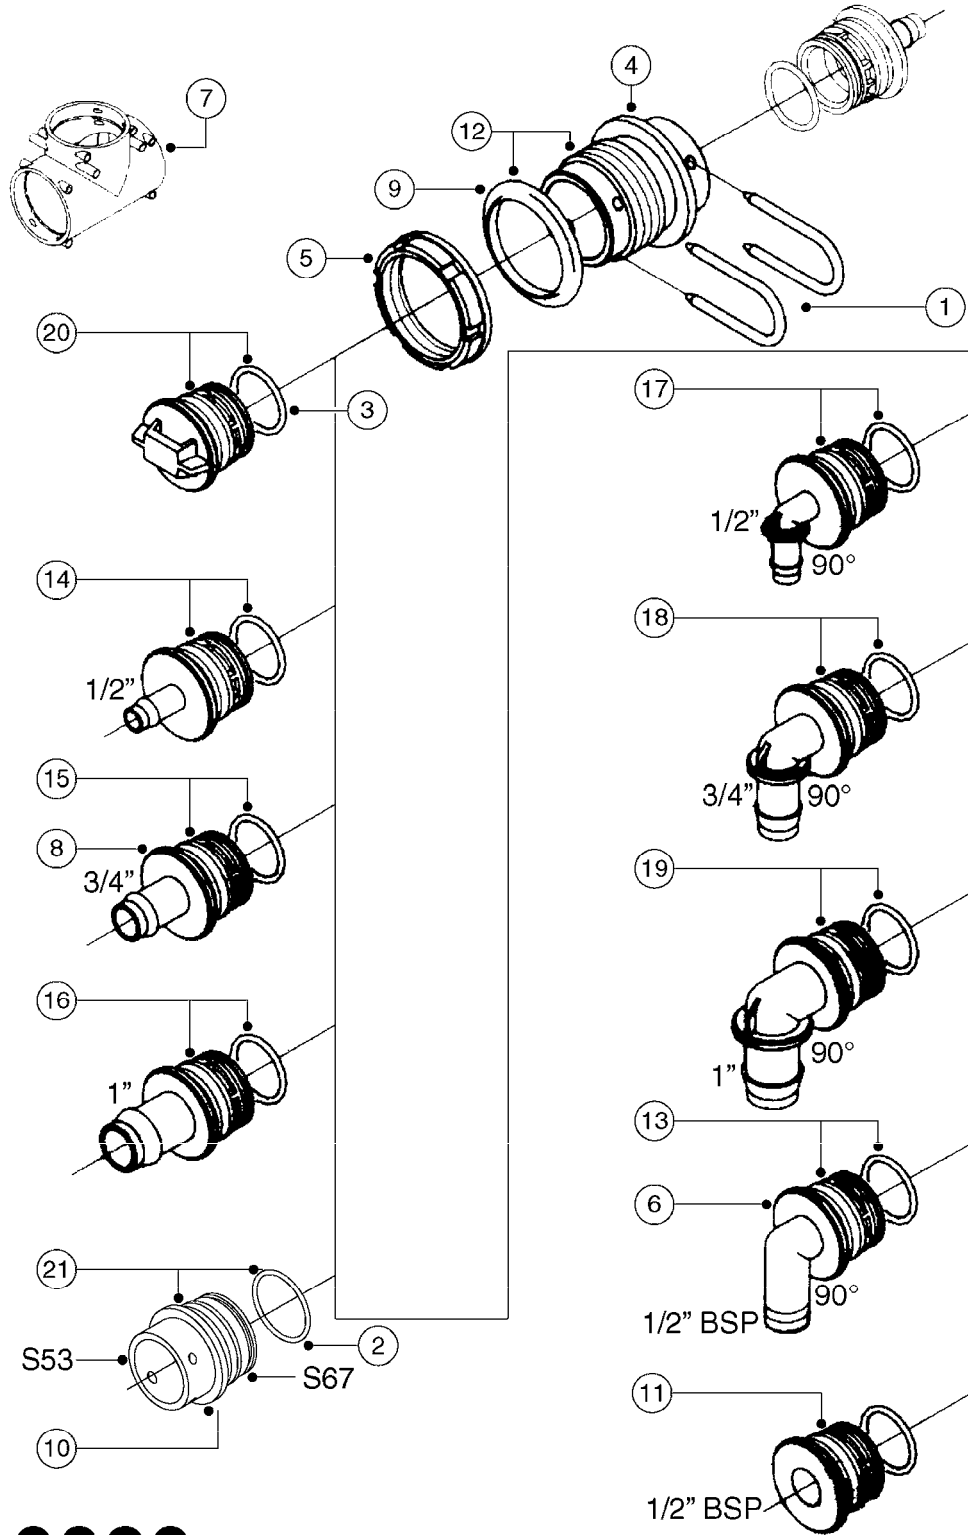

L0070

FITTINGS - S-40
L0070-HIN, 13:09:17

Page 1

Date 12.08.2020 8:53

Pos.	parts-n°	order qty	description
1	145994	1	FITT.DK S-40 FORK
2	242108	1	O-RING 3 X 19,2 70SH NITRIL NITRIL (BLACK)
2	242355	1	O-RING D19.2X3.0 VITON F.S-40 VITON (BROWN)
3	322102	1	FITT.DK S-40 BULKHEAD
4	322106	1	FITT.DK S-40 BULKHEAD NUT
5	334225	1	FITT.DK S-40 STR.3/8"
6	334237	1	FITT.DK S-40 ELB.3/8"
7	334238	1	FITT.DK S-40 ELB.1/2"
8	334248	1	FITT.DK S-40 PLUG
9	334259	1	GASKET F. S-40 BULKHEAD
10	726462	1	FITT. S40 BULKHEAD W.GASKET
11	726567	1	FITT.DK S-40 ELB.1/2" W.O-RING
12	726693	1	FITT.DK S-40 PLUG 1/8BSP ORING