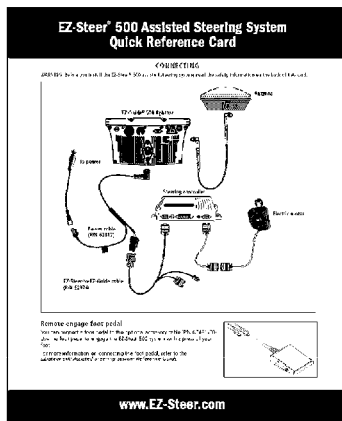

**EZ-STEER 500
PAGE M0070**

COMPLETE ASSEMBLY 13

**COMPLETE ASSEMBLIES
WHOLEGOODS ITEMS**

M0060

EZ-GUIDE 500 LIGHTBAR
M0060-HIN, 01:01:16

Page 1
Date 12.08.2020 8:53

Pos.	parts-n°	order qty	description
1	26007603	1	CABLE, ANTENNA, EZGUIDEPLUS
2	26012203	1	EZ-STEER/GUIDE 500 ADAPT.CABLE
3	26015303	1	REMOTE KEYPAD EZGUIDE 500/250
3	28048403	1	DECAL - REMOTE OVERLAY 500/250
4	26015403	1	EZ-GUIDE 500 CABLE POWER/CAN90
5	26015503	1	EZ-GUIDE 500 Z PLUS ANTENNA
5	26015603	1	ANTENNA AG15 L1,EZ GDE 500/250
6	26015703	1	EZ-GUIDE 500 DGPS DISPLAY
6	26015803	1	EZ-GUIDE 500 OMNISTAR DISPLAY
7	26016103	1	EZ-GUIDE 500 CABLE UNTERM.FUSE
8	26016203	1	EZ-GUIDE 500 POWER CONN.CABLE
9	28048203	1	EZ-GUIDE 500 MOUNT F.AG15 ANT.
10	28048303	1	EZ-GUIDE 250/500 RAM MNT.1.5"
11	29003803	1	EZ-GUIDE 500 CD,GET.STARTED V1
12	67215403	1	EZ-GUIDE 500 QUICK REF.CARD V1
13	84208303	1	EZ GUIDE 500 LIGHTBAR (DGPS)
13	84208403	1	EZ GUIDE 500 LIGHTBAR (XP/HP)
13	84208503	1	EZ GUIDE 500 LIGHTBAR (RTK)