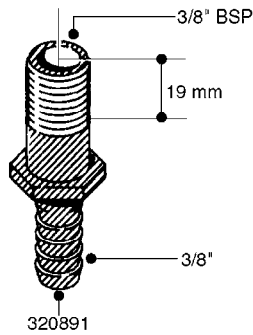

FITTINGS - HEXAGON NIPPLES
L0030-HIN, 01:01:16

Page 0
Date 12.08.2020 8:53

L0030

FITTINGS - HEXAGON NIPPLES
L0030-HIN, 01:01:16

Page 1
Date 12.08.2020 8:53

parts-n°	order qty	description
10015303	1	FITT.PO.HN 1.00X1.00 M1000
10425003	1	FITT.PO.HN 1.25X1.00 MCPHEE
320132	1	FITT.DK HN 1" BSP
320176	1	FITT.DK HN 3/8"X1/2" BSP
320445	1	FITT.DK HN 1/4"X3/8" BSP
320655	1	FITT.DK HN 1/2"-1/2" BSP
320692	1	FITT.DK HN 3/8'BSPX1/4'NPT
320703	1	FITT.DK HN 3/8BSP X1/2 &1/4NPT
320725	1	FITT.DK NIPPLE 3/8"-3/8" BSP
320902	1	FITT.DK HN 3/8'X 1/4' BSP
390232	1	FITT.DK HN 1-1/2' X 1-1/4' BSP
390276	1	FITT.DK HN 1'BSP

L0040

FITTINGS - NIPPLES & ELBOWS
L0040-HIN, 01:01:16

Page 1
Date 12.08.2020 8:53

parts-n°	order qty	description
10530803	1	FITT.PO.SE 2.00X2.00 45 DEG.
320191	1	FITT.DK ELB 3/8' BSP 45 DEGREE
320482	1	FITT.DK ELB. 1/2" BSP 60 DEG.
320596	1	FITT.DK ELB 3/8'-1/2'BSP 45DEG
320607	1	FITT.DK HN 3/8M X 3/8F BSP LNG
320633	1	FITT.DK HN 3/8"M X 3/8"F BSP
321451	1	FITT.DK ELB.1-1/2 X1-1/4 80DEG
321532	1	FITT.DK REDUC 3/4' X 1/2' BSP
390233	1	FITT.DK REDUC 1-1/2" X 1" BSP