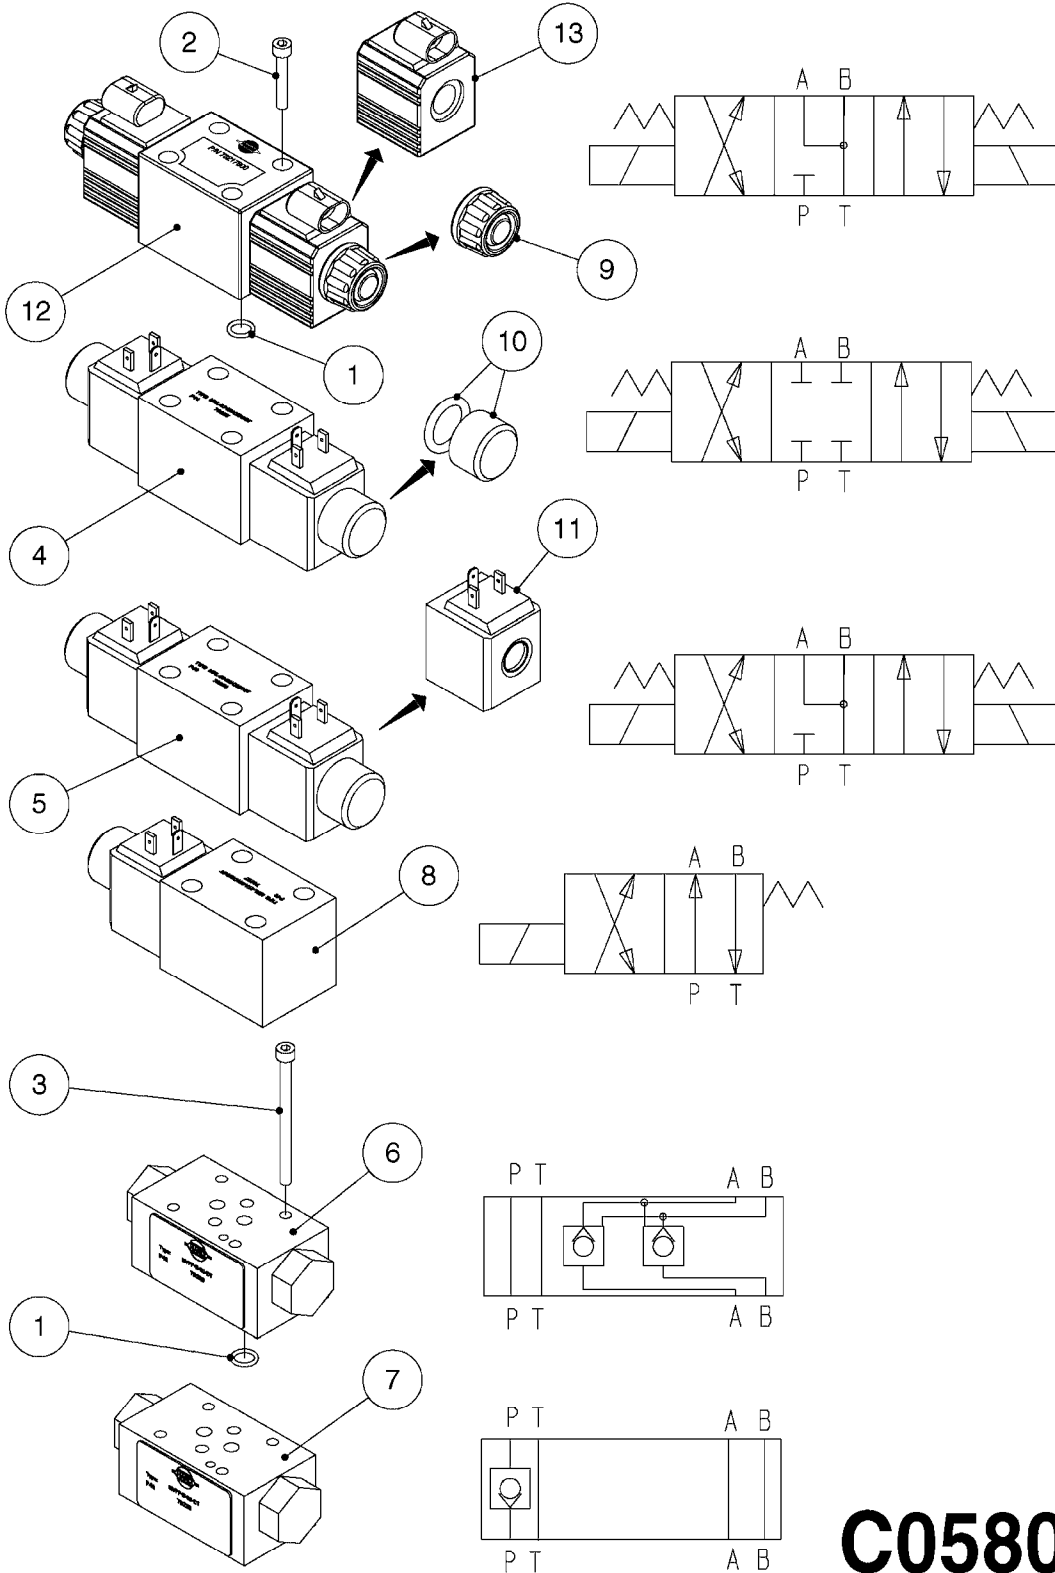

C0580

CETOP VALVES
C0580-HIN, 01:01:16

Page 1
Date 12.08.2020 8:52

Pos.	parts-n°	order qty	description
1	242102	1	O-RING Ø9.25X1.78 NITRIL 90SH
2	450964	1	SCREW M5X30 F.CYLINDER
3	450965	1	SCREW ROUND M5X70
4	782115	1	HY SOLENOID VALVE DH HYD
5	782116	1	HY SOLENOID VALVE MD1L-S3/10N-D12K1/P
6	782118	1	LOCK VALVE MVPP-D
7	782146	1	HYD. CHECK VALVE 1 WAY
8	782829	1	SOLENOID MD1L-TA/10N-D12K1/DT
9	28123700	1	CAP F.SOLENOID - MD1L
10	74187700	1	CAP + O-RING F.CETOP - MD1L
11	78216000	1	SOLENOID F.CETOP VALVE - MD1L
12	78217800	1	MAGNET VLV.MD1L-S3/10N-D12K8DT
13	78218200	1	SOLENOID W/AMP F.MD1L