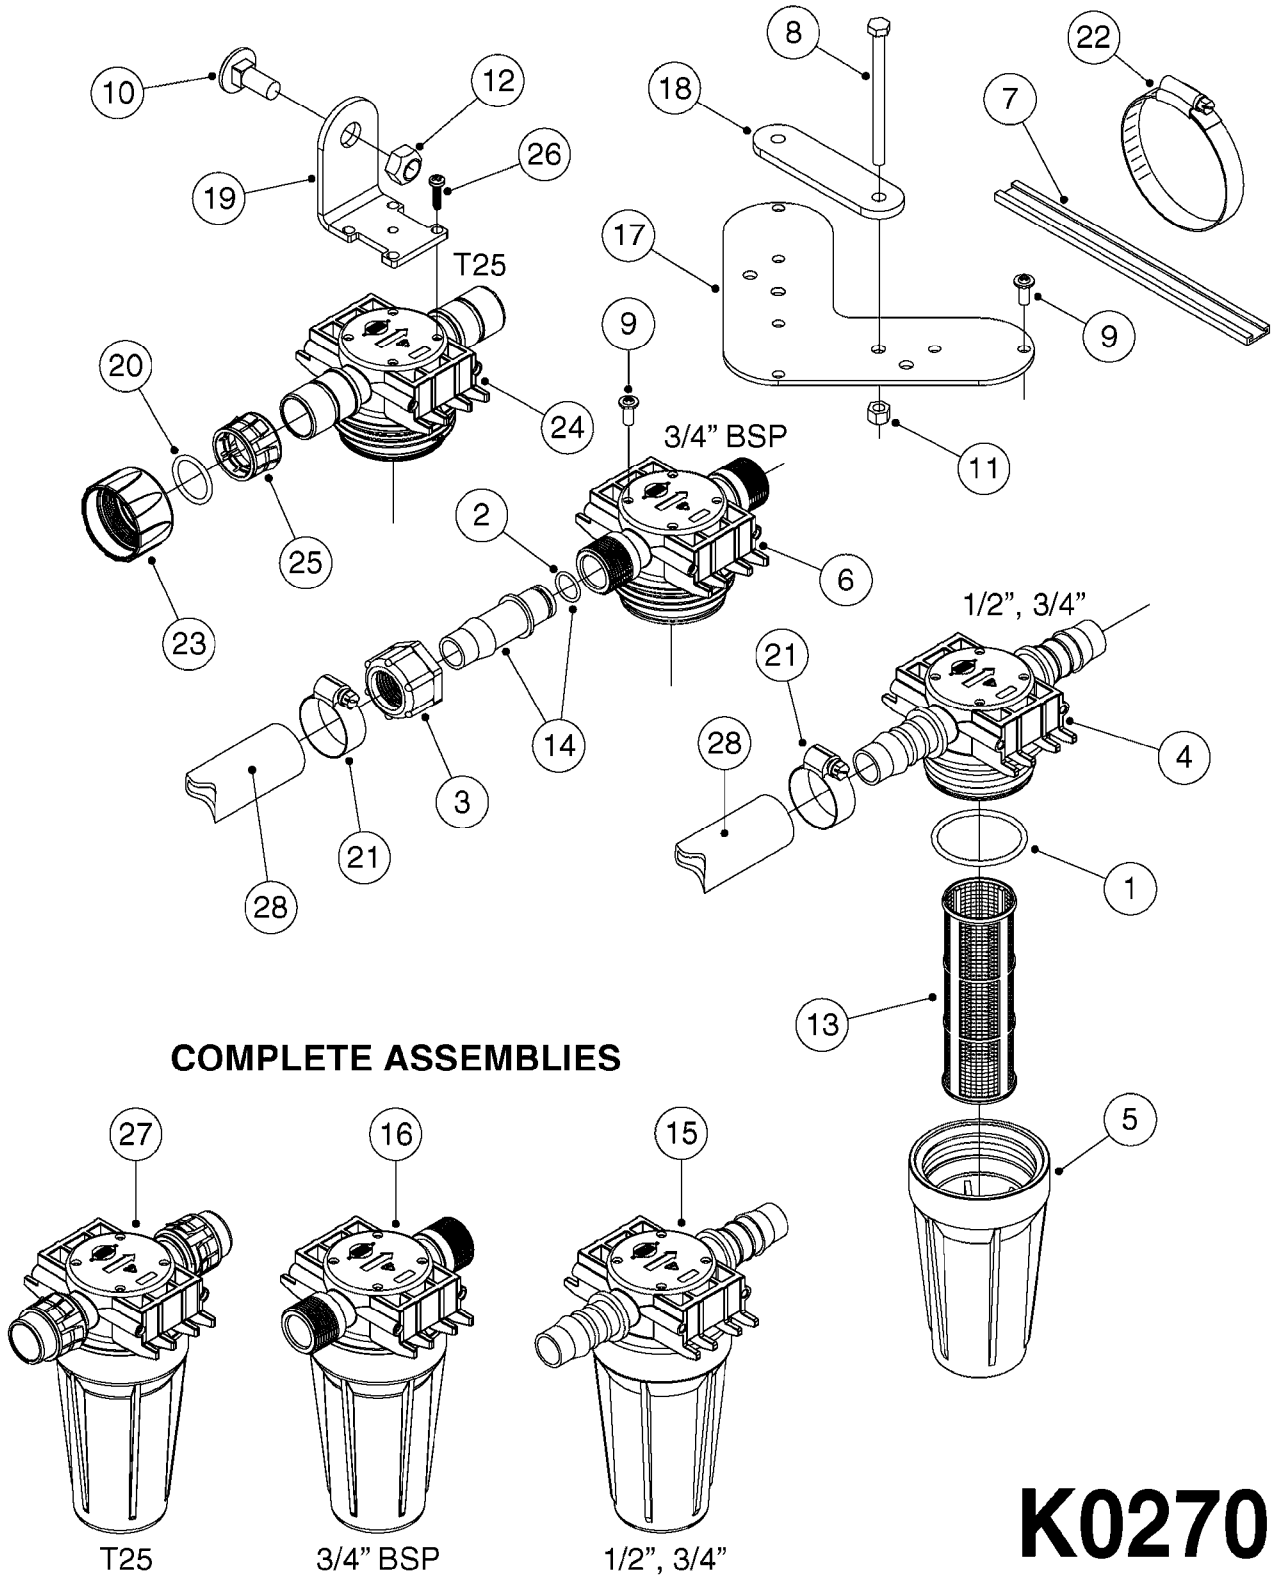

Page 1

Date 12.08.2020 8:52

Pos.	parts-n°	order qty	description
1	145994	1	FITT.DK S-40 FORK
2	145995	1	FITT.DK S-53 FORK
3	240177	1	O-RING D16.1/11.3 X 2.4
4	242354	1	O-RING D32.2X3.0 VITON
5	242355	1	O-RING D19.2X3.0 VITON F.S-40
6	242594	1	O-RING D14 X 1.78 SCH.70-EPDM
7	261539	1	SPADE F.ELEC CONNec BLUE INSUL
8	262104	1	VALVE, SOLENOID, S53/S40
9	320084	1	FITT.DK NUT 1/2" BSP
10	320187	1	FITT.DK CAP 3/8" BSP BLACK
11	320283	1	FITT.DK NUT 3/4"BSP
12	320596	1	FITT.DK ELB 3/8'-1/2'BSP 45DEG
13	321307	1	FITT.DK NUT 1/2" BSP JAMB
14	321742	1	FITT.DK BULKHEAD 1/2' BSP
15	322103	1	FITT.DK S-53 BULKHEAD
16	322352	1	FITT.DK S-53 TEE
17	330212	1	O-RING D19/D14X2.4 F.1/2"NUT
18	330687	1	FITT.DK HB 1/2" F. 1/2" NUT
19	334965	1	COVER FOR S53 SOLENOID VALVE
20	370366	1	OFF-CENTER FLAT SPRAY NOZZLE, 1850 - G150
21	410185	1	BOLT HEX 8.8 DEL M6X16
22	460261	1	NUT HEX M6X1.00 LOCK DIN985 A2 SS
23	471125	1	WASHER M6U 6.4X14X1.2,A2 SS
24	614366	1	FILTER 50 MESH F.NOZZLE BLUE
24	614367	1	FILTER 80 MESH F.NOZZLE RED
24	614368	1	FILTER 100 MESH F.NOZZLE YEL.
25	720856	1	FITT.DK 1/2'BSP ASSY.F.3/4'NUT
26	726558	1	FITT.DK S53 STR. 3/4" W.ORING
27	726567	1	FITT.DK S-40 ELB.1/2" W.O-RING
28	726694	1	PLUG,S53,1/2"FBSP THD W.ORING
29	729610	1	NOZZLE ASSY. NON DRIP 3/8 THRD
30	750722	1	REPAIR KIT FOR 3S SC CONTROL
31	983087	1	ELEC. CABLE 2 WIRE X 0.75MM
32	16180100	1	PLATE, END ROW NOZZLE
33	28025203	1	TIE STRAP L=23" x W=1/2"
34	28029803	1	CLAMP HOSE GEAR P1/2" 6708
35	28029903	1	CLAMP HOSE GEAR P3/4"-S1" 6712
36	92702103	1	HOSE R X1/2" X300PSI WP X0012"