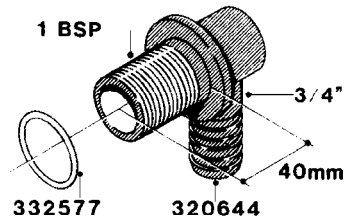

L0060

FITTINGS - BULKHEAD
L0060-HIN, 01:01:16

Page 1

Date 12.08.2020 8:53

parts-n°	order qty	description
141046	1	NUT 3/8" BSP
141341	1	NUT 1/4' BSP
240284	1	O-RING D82,5/75 X 3,5
320456	1	FITT.DK BULKHEAD 1"BSP DOUBLE
320467	1	FITT.DK BULKHEAD 1"BSP SINGLE
320471	1	FITT.DK NUT 1" BSP JAMB
320541	1	FITT.DK BULKHEAD 2-1/2'BSP SIN
320552	1	FITT.DK NUT 2-1/2' BSP JAMB
320644	1	FITT.DK ELB.3/4"HB X 1" BSP
320784	1	FITT.DK CAP 1-1/2" BSP
320795	1	FITT.DK NUT 1-1/2" BSP JAMB
320935	1	FITT.DK BULKHEAD 1/4' BSP SING
320946	1	FITT.DK BULKHEAD 3/8' BSP SING
321296	1	FITT.DK BULKHEAD 1/2" BSP SING
321307	1	FITT.DK NUT 1/2" BSP JAMB
321333	1	FITT.DK BULK 1-1/2" X 1"F BSP
330061	1	O-RING D16/D11X2,5
330072	1	O-RING D53.5/D45.5X4
330212	1	O-RING D19/D14X2.4 F.1/2"NUT
332577	1	O-RING D38/D30X4 F.1" PUR.
332592	1	O-RING D26/D20X3