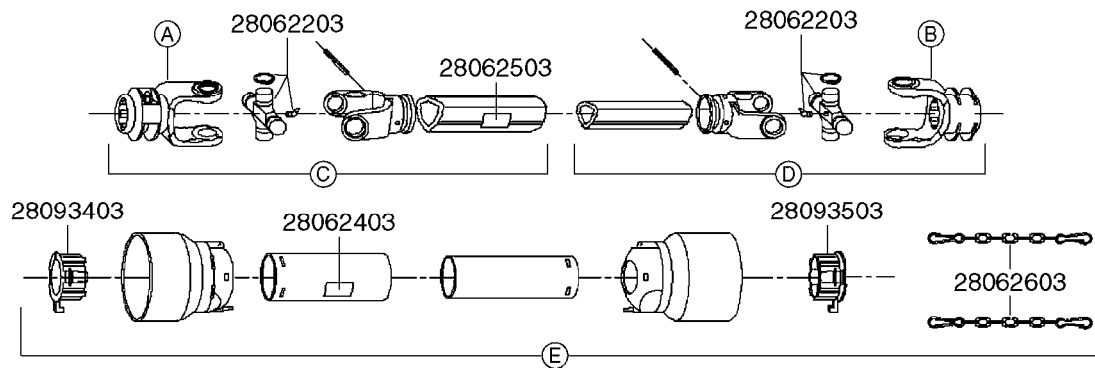

COMPLETE ASSEMBLIES
WHOLEGOODS ITEMS

A0550

C.V.PTO SHAFTS YELLOW (PRE'05)
A0550-HIN, 01:01:16

Page 1

Date 12.08.2020 8:52

parts-n°	order qty	description
284042	1	UNIV. JOINT 30x92mm
829444	1	PTO 1-3/8/6X1-3/8/6x1210MM HAC
829478	1	PTO 1-3/8/21x1210 TF
829801	1	PTO 1-3/8/6 X 1-3/8/6 CV
10596103	1	PTO SHIELD OUTER 1000x82mm OD
10596203	1	PTO SHIELD INNER 1000x75mm OD
10601203	1	UNIV. JOINT 30.2x99.4mm TWIN
10601703	1	SHIELD BGR.F.OUTER TUBE CV TWI
10601803	1	SHIELD CONE F.OUTER TUBE CV
10601903	1	SHIELD CONE F.INNER TUBE CV TW
10602003	1	SHIELD BGR.F.INNER TUBE CV TWI
10602203	1	SHIELD RETAINER F.CV TWIN PTO
10602303	1	SHIELD CONE F.CV END TWIN
10627003	1	PTO TUBE OUTER F.CV PTO SHAFT
10627103	1	PTO PIN TUBE RETAINER CV OUTER
10627203	1	PTO YOKE OUTER F.CV PTO SHAFT
10627303	1	PTO TUBE INNER F.CV PTO SHAFT
10627403	1	PTO TUBE RETAINER CV INNER
10627503	1	PTO YOKE F.INNER TUBE CV PTO
10627703	1	PTO PIN KIT F. CV PTO SHAFT
10627803	1	PTO YOKE 1-3/8X6 SPL SLIP F.CV
10628003	1	PTO REPAIR KIT F.SLIP YOKE CV
10639503	1	PTO 1-3/8/21 alt 28035003
10639603	1	PTO 1-3/4/20 alt 28035103
10639703	1	PTO 1-3/4/20X1-3/8/21X1210 TF
28008403	1	PTO YOKE 1-3/4X20SPL SLIP F.CV
28008503	1	PTO REPAIR KIT 1-3/4"SLIP YOKE
28008603	1	PTO YOKE 1-3/8X21SPL
28008703	1	PTO REPAIR KIT 1-3/8"SLIP YOKE
28008803	1	PTO YOKE 1-3/8X21SPL SLIP F.CV
28008903	1	UNIV. JOINT 23.8x86 F.CV PTO
28009003	1	PTO TUBE OUTER F.CV 1060MM
28009103	1	PTO TUBE INNER F.CV 1060MM
28009203	1	PTO SHIELD OUTER 1007x67mm OD
28009303	1	PTO SHIELD INNER 1007x60mm OD
28009403	1	UNIV. JOINT 27x74.6mm
28009503	1	PTO YOKE 1-3/8X21SPL 28027703
28009603	1	PTO REPAIR KIT 1-3/8"SLIP YOKE
28009803	1	PTO PIN TUBE RETAINER OUTER
28009903	1	PTO TUBE RETAINER INNER
28010003	1	SHIELD RETAINER F.CV TF PTO
28010103	1	PTO YOKE F.INNER TUBE CV PTO
28010203	1	PTO YOKE 1-3/8X21SPL
28010303	1	SHIELD CONE F.CV END TF
28010403	1	SHIELD BGR.F.OUTER TUBE CV TF
28010503	1	SHIELD CONE F.OUTER TUBE CV TF
28010603	1	SHIELD CONE F.INNER TUBE CV TF
28010703	1	SHIELD BGR.F.INNER TUBE CV TF
28010803	1	PTO YOKE INNER F.CV PTO SHAFT
28010903	1	PTO YOKE 1-3/4X20SPL SLIP F.CV
28017103	1	PTO HALF SAFETY SHIELD
28017203	1	PTO HALF SAFETY SHIELD
28017303	1	PTO PIN KIT F. CV PTO SHAFT
28017403	1	PTO HALF SAFETY SHIELD
28017503	1	PTO HALF SAFETY SHIELD
28017803	1	PTO TUBE INNER F.CV
28017903	1	PTO YOKE 1-3/8X6SPL
28018103	1	PTO PIN KIT F. CV PTO SHAFT
28040703	1	SAFETY CHAIN F.CV BLACK PTO