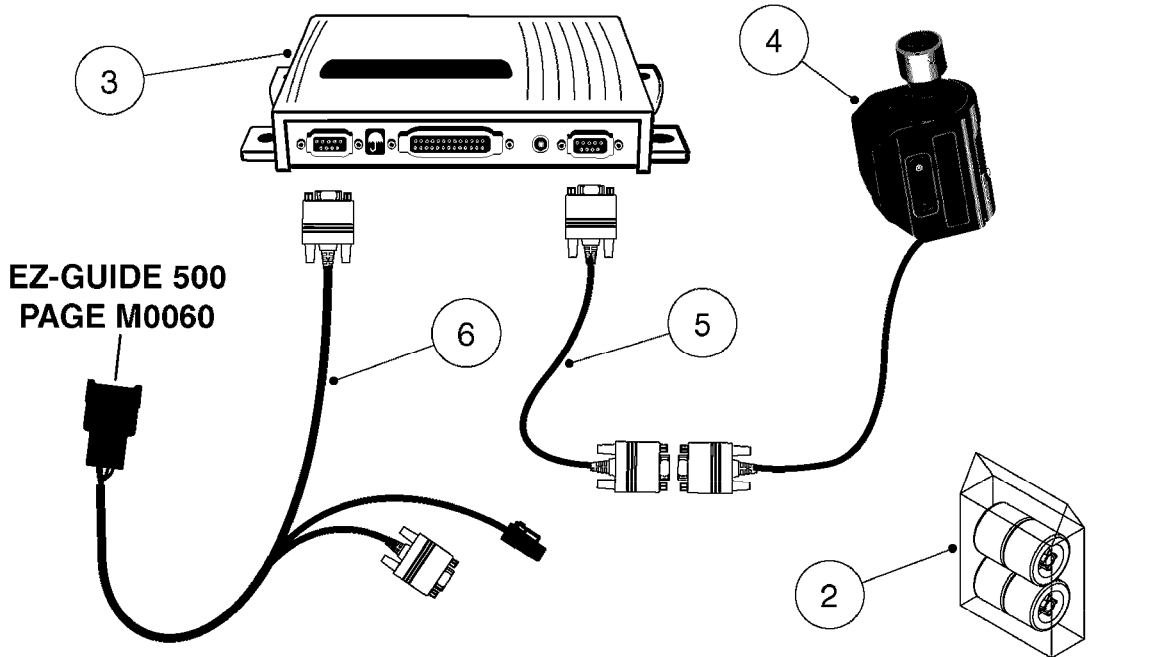

**EZ-STEER 500
PAGE M0070**

COMPLETE ASSEMBLY 13

**COMPLETE ASSEMBLIES
WHOLEGOODS ITEMS**

M0060

EZ-GUIDE 500 LIGHTBAR
M0060-HIN, 01:01:16

Page 1
Date 12.08.2020 8:53

Pos.	parts-n°	order qty	description
1	26007603	1	CABLE, ANTENNA, EZGUIDEPLUS
2	26012203	1	EZ-STEER/GUIDE 500 ADAPT.CABLE
3	26015303	1	REMOTE KEYPAD EZGUIDE 500/250
3	28048403	1	DECAL - REMOTE OVERLAY 500/250
4	26015403	1	EZ-GUIDE 500 CABLE POWER/CAN90
5	26015503	1	EZ-GUIDE 500 Z PLUS ANTENNA
5	26015603	1	ANTENNA AG15 L1,EZ GDE 500/250
6	26015703	1	EZ-GUIDE 500 DGPS DISPLAY
6	26015803	1	EZ-GUIDE 500 OMNISTAR DISPLAY
7	26016103	1	EZ-GUIDE 500 CABLE UNTERM.FUSE
8	26016203	1	EZ-GUIDE 500 POWER CONN.CABLE
9	28048203	1	EZ-GUIDE 500 MOUNT F.AG15 ANT.
10	28048303	1	EZ-GUIDE 250/500 RAM MNT.1.5"
11	29003803	1	EZ-GUIDE 500 CD,GET.STARTED V1
12	67215403	1	EZ-GUIDE 500 QUICK REF.CARD V1
13	84208303	1	EZ GUIDE 500 LIGHTBAR (DGPS)
13	84208403	1	EZ GUIDE 500 LIGHTBAR (XP/HP)
13	84208503	1	EZ GUIDE 500 LIGHTBAR (RTK)