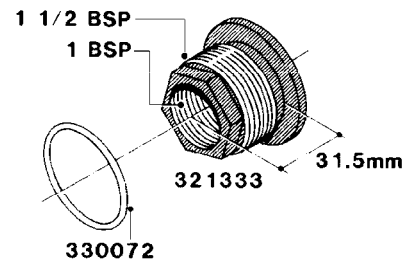

L0060

FITTINGS - BULKHEAD
L0060-HIN, 01:01:16

Page 1

Date 12.08.2020 8:53

parts-n°	order qty	description
141046	1	NUT 3/8" BSP
141341	1	NUT 1/4' BSP
240284	1	O-RING D82,5/75 X 3,5
320456	1	FITT.DK BULKHEAD 1"BSP DOUBLE
320467	1	FITT.DK BULKHEAD 1"BSP SINGLE
320471	1	FITT.DK NUT 1" BSP JAMB
320541	1	FITT.DK BULKHEAD 2-1/2'BSP SIN
320552	1	FITT.DK NUT 2-1/2' BSP JAMB
320644	1	FITT.DK ELB.3/4"HB X 1" BSP
320784	1	FITT.DK CAP 1-1/2" BSP
320795	1	FITT.DK NUT 1-1/2" BSP JAMB
320935	1	FITT.DK BULKHEAD 1/4' BSP SING
320946	1	FITT.DK BULKHEAD 3/8' BSP SING
321296	1	FITT.DK BULKHEAD 1/2" BSP SING
321307	1	FITT.DK NUT 1/2" BSP JAMB
321333	1	FITT.DK BULK 1-1/2" X 1"F BSP
330061	1	O-RING D16/D11X2,5
330072	1	O-RING D53.5/D45.5X4
330212	1	O-RING D19/D14X2.4 F.1/2"NUT
332577	1	O-RING D38/D30X4 F.1" PUR.
332592	1	O-RING D26/D20X3