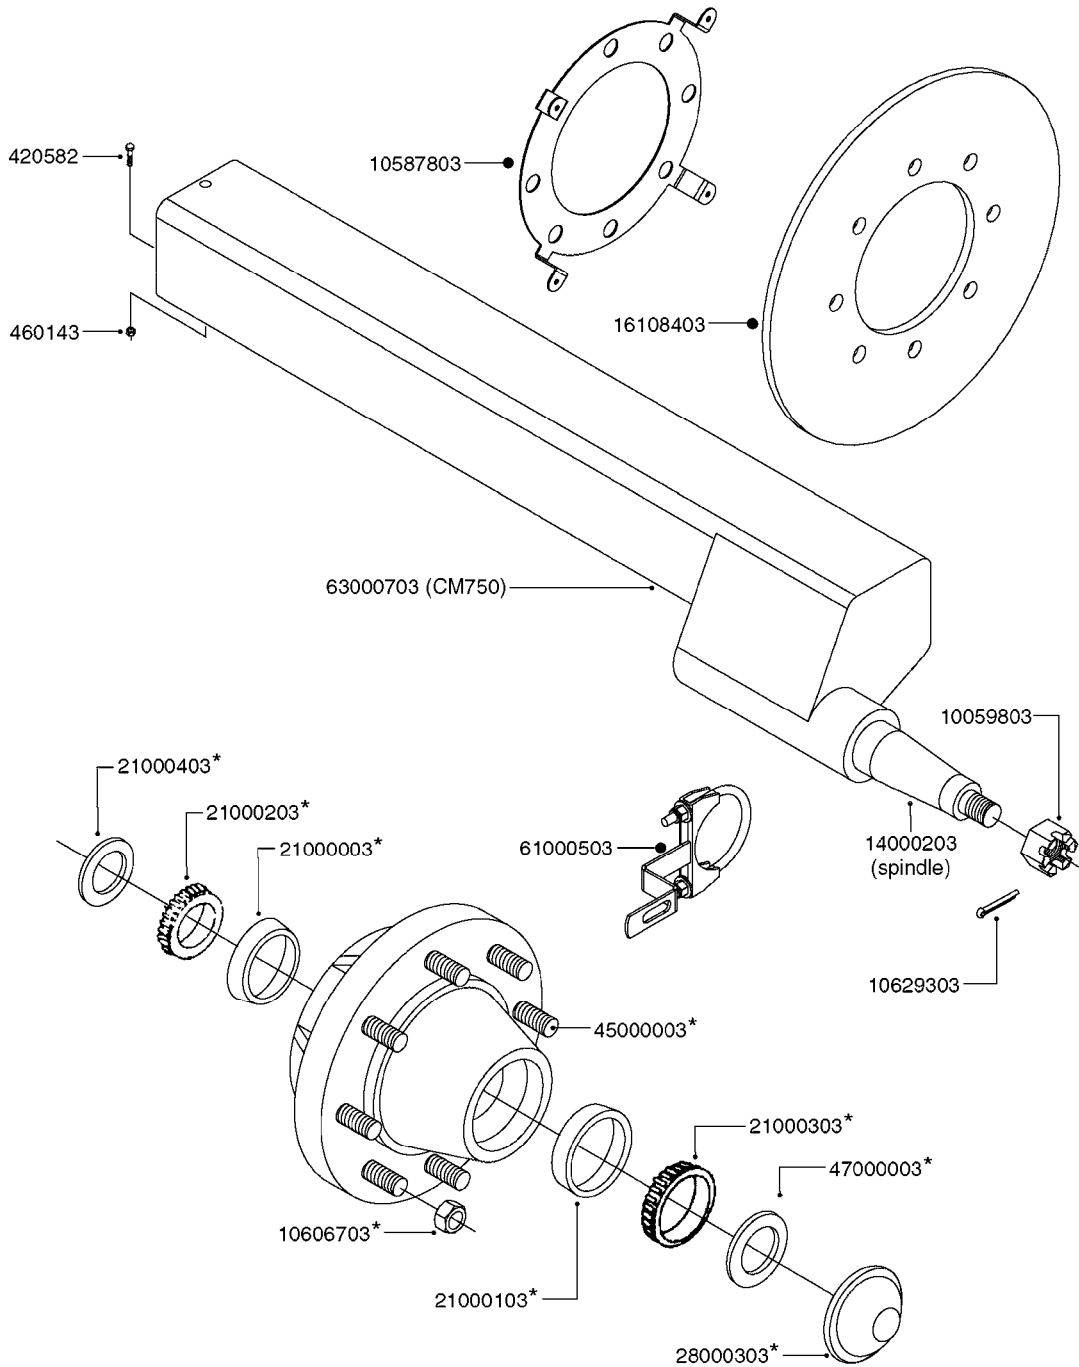

FRAME CM 750
E0440-HIN, 01:01:16

Page 2
Date 12.08.2020 8:52

parts-n°	order qty	description
731342	1	HITCH SWIVEL KIT F. CM750
731597	1	HITCH CLEVIS KIT F.CM750
781060	1	CYLINDER D25/12-50 L=210mm
10606703	1	NUT HEX NF 5/8" FLANGED F.STUD
10621803	1	TIRE 12.4 X 42' 10 PLY R1
10628103	1	TIRE ASSY 12.4X42 10PLY 8BLTL
10628203	1	TIRE ASSY 12.4X42 10PLY 8BLTR
14012000	1	HOOK FOR HOSES PARALIFT
28045003	1	RIM 42X10 8/8/6 2.31-OS GRAY
63821900	1	PARALIFT ARM W/MOUNTS
70003703	1	PARALIFT CM BENT REINFORCED
72531000	1	CYL. D25/12-50/78124200 W/FITT
78120700	1	SIN.CYL.Ø60/25-725 2XØ25 LEFT