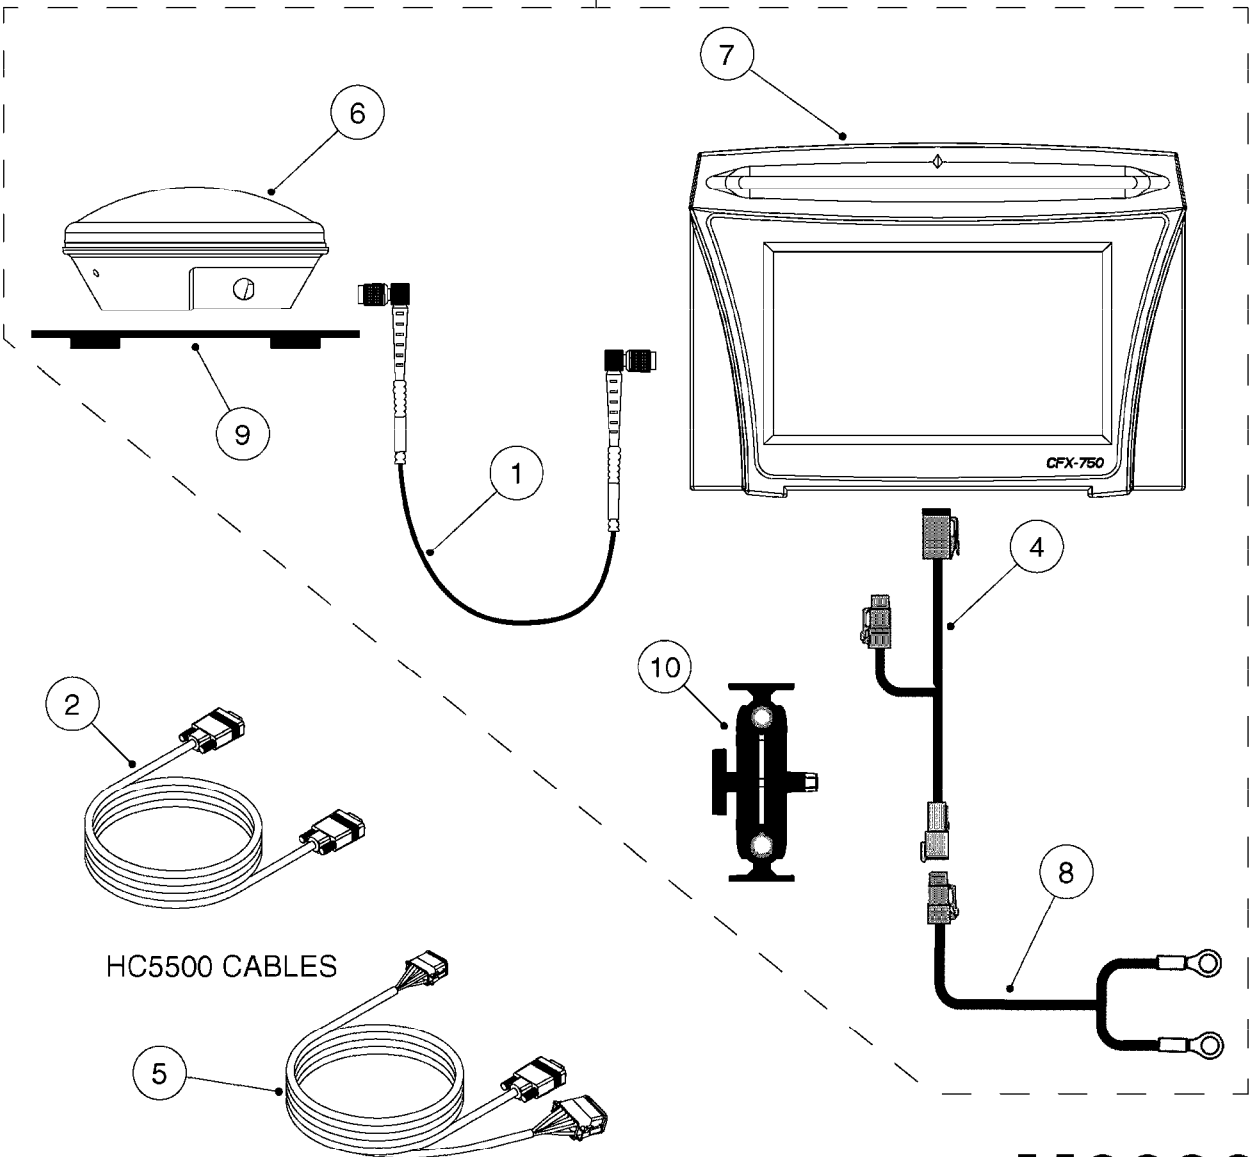

3 COMPLETE ASSEMBLY

CFX-750 DISPLAY, DGPS
M0030-HIN, 01:01:16

Page 1
Date 12.08.2020 8:53

Pos.	parts-n°	order qty	description
1	26007603	1	CABLE, ANTENNA, EZGUIDEPLUS
2	26012003	1	NULL MODEM CABLE
3	26021403	1	CFX-750 DISPLAY, DGPS
4	26021603	1	CABLE, POWER BUS, CAN CFX-750
5	26021703	1	CABLE, ASC INTERFACE, CFX-750
6	26021803	1	AG-25 ANTENNA L1/L2 GLN
7	26022103	1	CFX-750 DISPLAY ONLY
8	26022603	1	CFX-750 Basic Power Cable
9	28048203	1	EZ-GUIDE 500 MOUNT F.AG15 ANT.
10	28048303	1	EZ-GUIDE 250/500 RAM MNT.1.5"