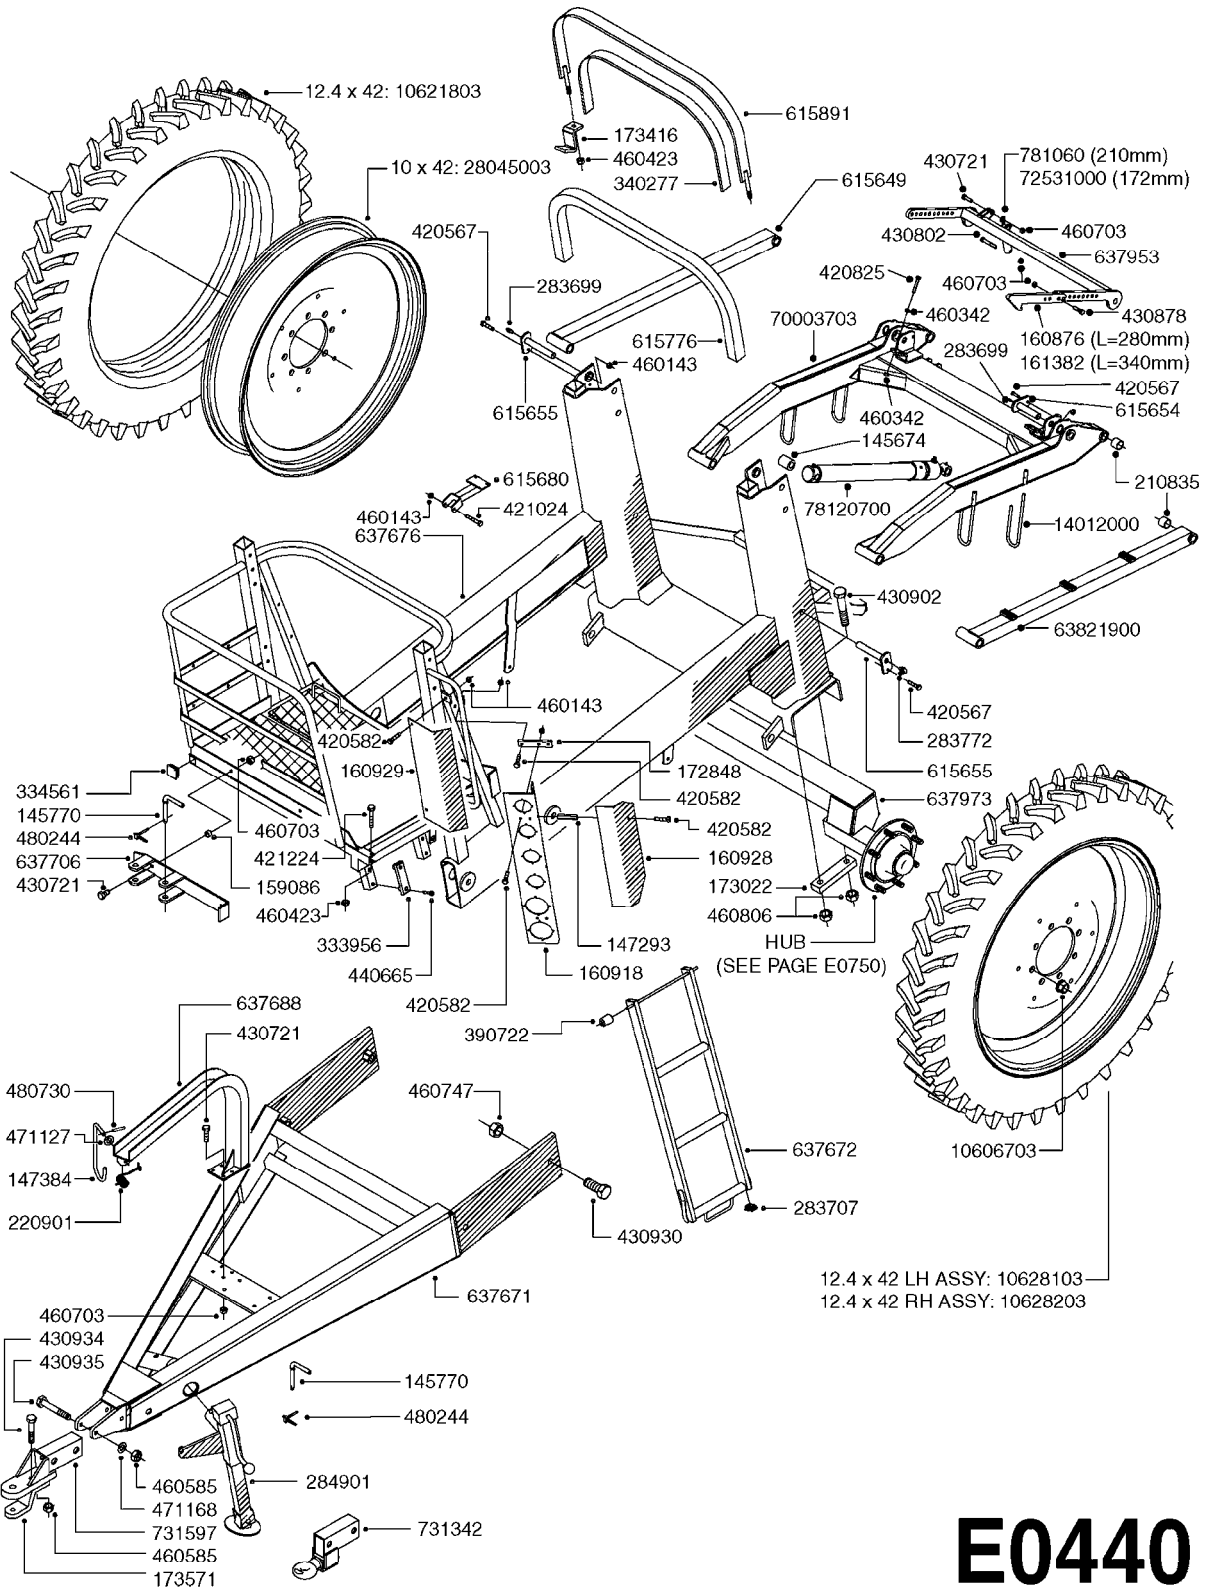

FRAME CM 750
E0440-HIN, 01:01:16

FRAME CM 750
E0440-HIN, 01:01:16

Page 1
Date 12.08.2020 8:52

parts-n°	order qty	description
145674	1	DISTANCE RING 0 40/25 X 42.5
145770	1	LOCKING PAWL D16X110
147293	1	STUD M8 FEMALE L=80
147384	1	HOOK FOR PTO CM
159086	1	BUSHING D16.0/13.0 L=10MM
160876	1	HOOK F.TRANSPORT LOCK L=280MM
160918	1	BRACKET F. MANIFOLD CM
160928	1	COVER F. MANIFOLD RIGHT CM
160929	1	COVER F. MANIFOLD LEFT CM
161382	1	HOOK F.TRANSPORT LOCK L=340MM
172848	1	FLATBAR 30 X 8 L=140
173022	1	FLATBAR 50X30 L=218/2XD22
173416	1	TANK STRAP BRACKET CM750
173571	1	FLATBAR F. USA HITCH CM750
210835	1	BUSHING D28/25 L=25
220901	1	SPRING F. PTO HOOK CM
283699	1	GREASE NIPPLE M6X1
283707	1	PLUG 50X20X2
283772	1	GREASE NIPPLE M6X1 90°
284901	1	JACK COMPLETE FOR CM750
333956	1	SLIDE SHOE 91X25X10
334561	1	PLUG 50x50x2 F.SQ.TUBE
340277	1	TANK PACKING - 40mm WIDE x 12"
390722	1	BUSHING D26/11 L=32 F.LADDER
420567	1	BOLT HEX 8.8 DEL M8X30 FT
420582	1	BOLT HEX 8.8 DEL M8X20 FT A2
420825	1	BOLT HEX 8.8 DEL M10X65
421024	1	BOLT HEX 8.8 DEL M8X60
421224	1	BOLT HEX 8.8 DEL M10X55
430721	1	BOLT HEX 8.8 DEL M12X40 FT
430802	1	BOLT HEX 8.8 DEL M12X75
430878	1	BOLT HEX 8.8 DEL M12X45 DIN931
430902	1	BOLT HEX 8.8 M20X150
430930	1	BOLT HEX 8.8 DEL M24X70
430934	1	BOLT HEX 8.8 DEL M16X80
430935	1	BOLT HM16-130/44 8.8 DAC DIN931
440665	1	SCREW M4.2X16 STAINLESS
460143	1	LOCK NUT M8 SST A2 DIN985
460342	1	NUT HEX M10 DEL DIN934
460423	1	NUT HEX M10X1.50 LOCK DIN985A2 SS
460585	1	LOCKING NUT M16 DIN985 A2 SS
460703	1	NUT HEX M12X1.75 LOCK DIN985A2 SS
460747	1	NUT HEX M24 LOCK
460806	1	NUT HEX M20X2.50 LOCK DIN985A2 SS
471127	1	WASHER, M12, Ø24/13X24X2.5 SS
471168	1	PAIR OF WASHERS NL16 17X25,4x3,4
480244	1	PIN SNAP D4.5
480730	1	SPRING DOWEL PIN 5X30 SST
615649	1	ARM UPPER F. PARALIFT
615654	1	PIN D25 X 123 F. PARALIFT
615655	1	PIN D25 X 156 F. PARALIFT
615680	1	MOUNT BKT.F.EC ON/OFF CM875
615776	1	BRACE FOR FRAME CM
615891	1	TANK STRAP CM750 L=68.5"
637671	1	DRAWBAR WELDMENT CM750
637672	1	LADDER F.CM
637676	1	PLATFORM CM750
637688	1	PTO SUPPORT ARM F. CM
637706	1	JACK STORAGE BRACKET
637953	1	TRANSPORT SAFETY HOOK ARM ASSY
637973	1	AXLE W/M CM 750