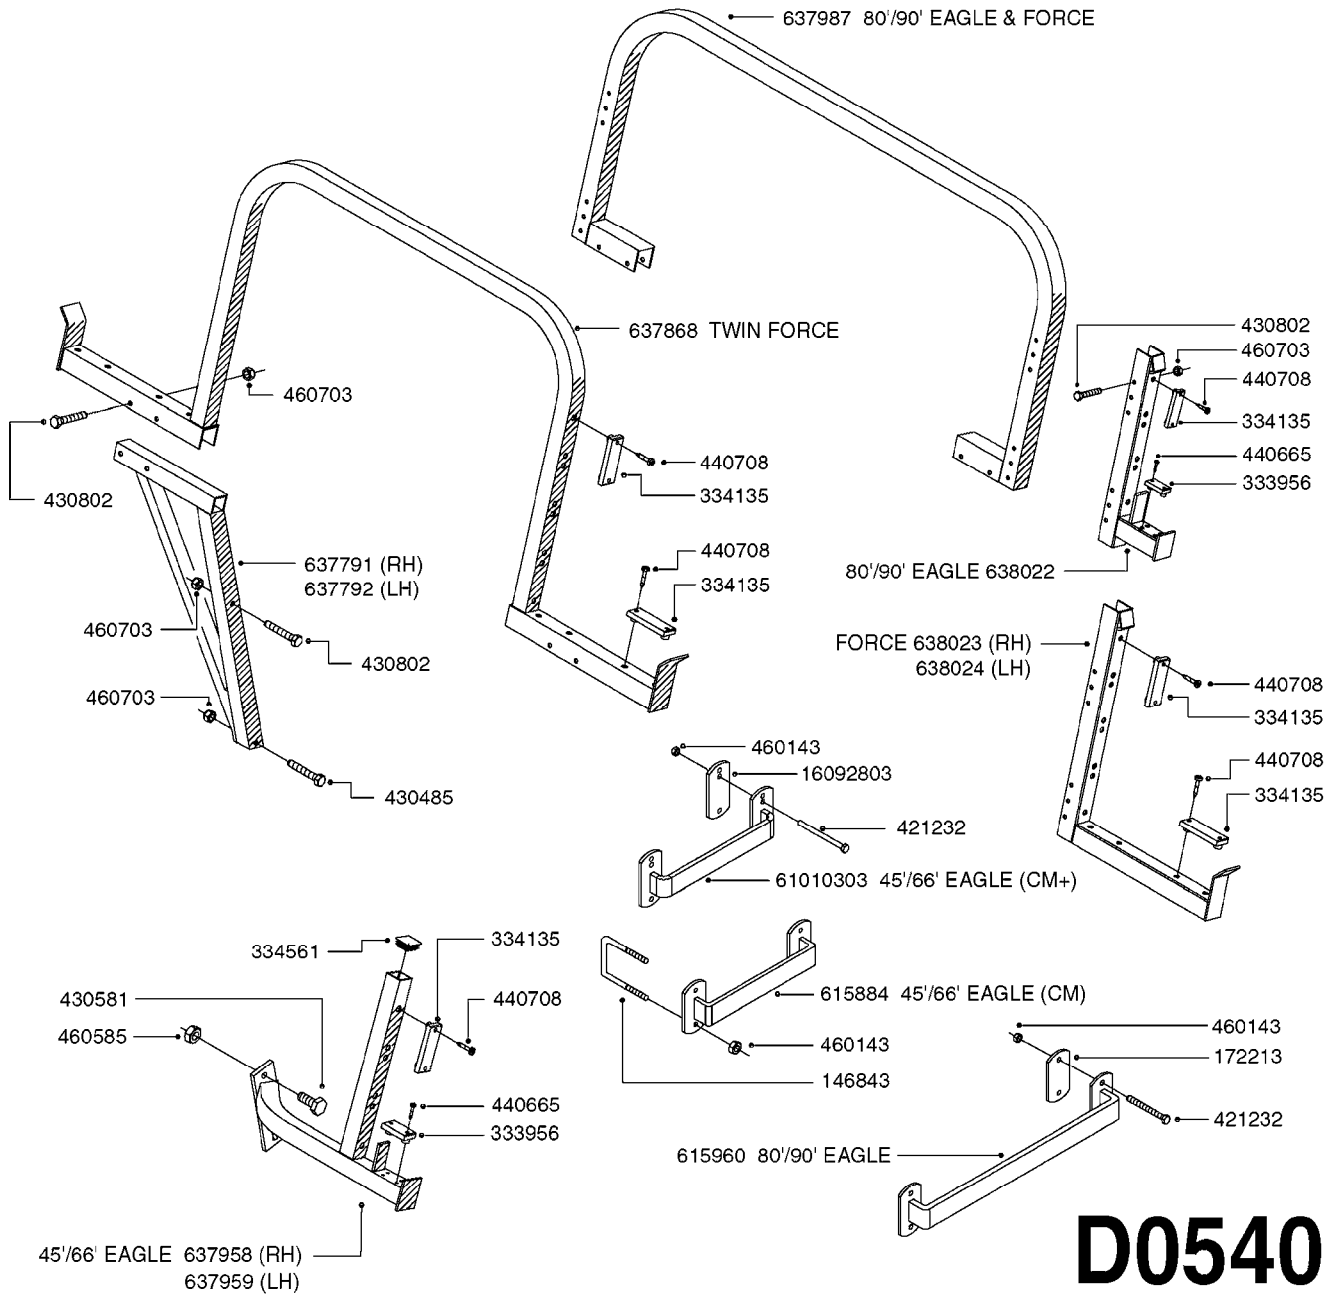

**NORTH AMERICAN STEEL PARTS SHOWN ON THIS PAGE
FOR DENMARK STEEL PARTS, SEE PAGE D0300**

D0310

BOOM COMMANDER CENTER 45-66'US
D0310-HIN, 01:01:16

Page 1
Date 12.08.2020 8:52

parts-n°	order qty	description
146324	1	SHAFT D16.8 L102/2 X 5
146587	1	PIN D16.8 X 65
146738	1	PIN FOR CENTER CABLE EAGLE
147350	1	PIN D16.8 L60MM
151872	1	BUSHING D22.0/18.0 10MM
160311	1	WASHER D30/D20.4X2
162724	1	WASHER D25/D18.1X1
172053	1	NOZZLE TRACK HOLDER
210652	1	BUSHING TEFLON D25/D22X20
220867	1	COMP SPRING DI106 L320 D14 N9,55
242089	1	RUBBER STOP D50X40 M10
242281	1	RUBBER BAND OVAL 180MM
281912	1	SHACKLE M-10
283157	1	PLUG F.DRAIN 60X60X4
283699	1	GREASE NIPPLE M6X1
284552	1	SHOCK ABSORBER F.EAGLE BOOM
284873	1	KIT F.SHOCK ABSORBER HDW.EAG.
333956	1	SLIDE SHOE 91X25X10
334135	1	SLIDE SHOE 140X45X15
390465	1	JOINER BLOCK TRAPEEZE EAGLE
410362	1	BOLT HEX 8.8 SS M6X20
410686	1	BOLT HEX 8.8 DEL M6X30
420567	1	BOLT HEX 8.8 DEL M8X30 FT
420604	1	BOLT HEX 8.8 DEL M10X25 FT DIN933
421218	1	BOLT HEX 8.8 DEL M10X90
430463	1	BOLT HEX 8.8 DEL M16X110
430581	1	BOLT HEX 8.8 DEL M16X40 FT
440644	1	SCREW NO.10 5/8"
440665	1	SCREW M4.2X16 STAINLESS
460261	1	NUT HEX M6X1.00 LOCK DIN985 A2 SS
460327	1	NUT HEX M16X2
460342	1	NUT HEX M10 DEL DIN934
460423	1	NUT HEX M10X1.50 LOCK DIN985A2 SS
460585	1	LOCKING NUT M16 DIN985 A2 SS
460806	1	NUT HEX M20X2.50 LOCK DIN985A2 SS
461228	1	NUT HEX M20
480384	1	PIN COTTER 3/16 x 1-1/2"
614047	1	PIN D22 X 243 HINGE EAGLE
615212	1	PIN D22 X 84 LUBED F.EAGLE
615213	1	PIN D22 X 70 LUBED F.EAGLE
615219	1	TILT CYL.REPLACEMENT EAGLE
615641	1	SAFETY BAR F.WNG TLT 45-66'
615654	1	PIN D25 X 123 F. PARALIFT
16066303	1	U-CHANNEL F. CENTER SPB
16077703	1	CENTER TRACK SPB
63020003	1	HINGE 45'-66' RH / SPB
63020103	1	HINGE 45'-66' LH / SPB
63021203	1	TRAPEZE ARM R.H. SPB
63021303	1	TRAPEZE ARM L.H. SPB
63021403	1	PARA-LIFT LIFT CENTER SPB
63021503	1	CENTER FRAME SPB
63021803	1	TRAPEZE ARM SPB
78122700	1	CYLINDER D40/22X300MM RED