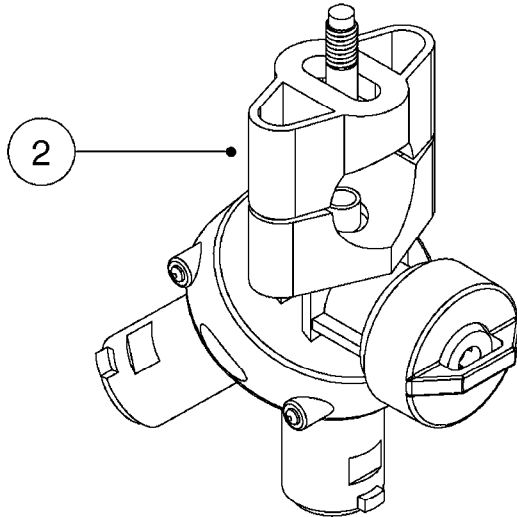

SINGLE NOZZLE BODY

TRIPLET NOZZLE BODY

D1090

*=REFER TO HARDI NOZZLE CATALOG

NOZZLE BODIES-SNAP FIT
D1090-HIN, 01:01:16

Page 1
Date 12.08.2020 8:52

parts-n°	order qty	description
143592	1	LOCK CLAMP FOR TRIPLET
241371	1	DIAPHRAGM F.NO-DRIP,VULC
241990	1	O-RING D9.3 X 2.4 VITON
242594	1	O-RING D14 X 1.78 SCH.70-EPDM
242598	1	O-RING D7.0 X 2.5 NITRIL
320187	1	FITT.DK CAP 3/8" BSP BLACK
320283	1	FITT.DK NUT 3/4"BSP
321462	1	CAP F.NO-DRIP ASSY.
322068	1	SNAP-FIT ADAPTER THREAD. HARDI
322114	1	NUT PLASTIC F.NOZZ.H
322116	1	BOLT PLASTIC F.NOZZ.H.
322258	1	HOUSING F.TRIPLET
322260	1	NOZZLE HOLDER LOWER PART
333012	1	NOZZLE HOLD. UPPER PART
334082	1	SNAP-FIT NOZZ.HOLD.CONE BLACK
334102	1	BLANK F.NOZZLE
334172	1	SNAP-FIT NOZZ.HOLD.CONE GREEN
334173	1	SNAP-FIT NOZZ.HOLD.CONE ORANGE
334220	1	YOKE, UPPER NOZZLE BODY
334371	1	SNAP-FIT NOZZLE HOLDER YELLOW
334373	1	SNAP-FIT NOZZLE HOLDER RED
334377	1	SNAP-FIT NOZZLE HOLDER BLUE
334926	1	SNAP-FIT TURN PLATE F TRIPLET
390639	1	O-RING F.NOZZLE FILTER
440665	1	SCREW M4.2X16 STAINLESS
716236	1	FITT.DK HB 1/2" ASSY. F. 3/4"
716413	1	FITT.DK PLUG ASSY. F.NOZ TUBE
724621	1	FITT.DK HB 3/4"ASSY F.3/4" NUT
725042	1	SCREEN 80 MESH W.GASKET, RED
725043	1	SCREEN 50 MESH W.GASKET,BLUE
725044	1	SCREEN 100 MESH W.GASKET,YELLO
725078	1	SNAP-FIT TRIPLET W/O NOZZ HOLD
725079	1	NOZZLE ASSY.SING.SNAP-FIT GREN
729645	1	NON-DRIP SPRING ASSY.GREEN 10