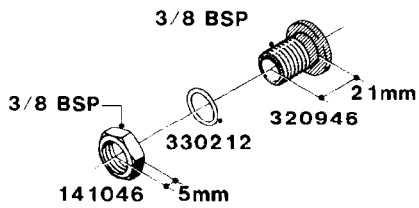

L0060

FITTINGS - BULKHEAD
L0060-HIN, 01:01:16

Page 1

Date 12.08.2020 8:53

parts-n°	order qty	description
141046	1	NUT 3/8" BSP
141341	1	NUT 1/4' BSP
240284	1	O-RING D82,5/75 X 3,5
320456	1	FITT.DK BULKHEAD 1"BSP DOUBLE
320467	1	FITT.DK BULKHEAD 1"BSP SINGLE
320471	1	FITT.DK NUT 1" BSP JAMB
320541	1	FITT.DK BULKHEAD 2-1/2'BSP SIN
320552	1	FITT.DK NUT 2-1/2' BSP JAMB
320644	1	FITT.DK ELB.3/4"HB X 1" BSP
320784	1	FITT.DK CAP 1-1/2" BSP
320795	1	FITT.DK NUT 1-1/2" BSP JAMB
320935	1	FITT.DK BULKHEAD 1/4' BSP SING
320946	1	FITT.DK BULKHEAD 3/8' BSP SING
321296	1	FITT.DK BULKHEAD 1/2" BSP SING
321307	1	FITT.DK NUT 1/2" BSP JAMB
321333	1	FITT.DK BULK 1-1/2" X 1"F BSP
330061	1	O-RING D16/D11X2,5
330072	1	O-RING D53.5/D45.5X4
330212	1	O-RING D19/D14X2.4 F.1/2"NUT
332577	1	O-RING D38/D30X4 F.1" PUR.
332592	1	O-RING D26/D20X3