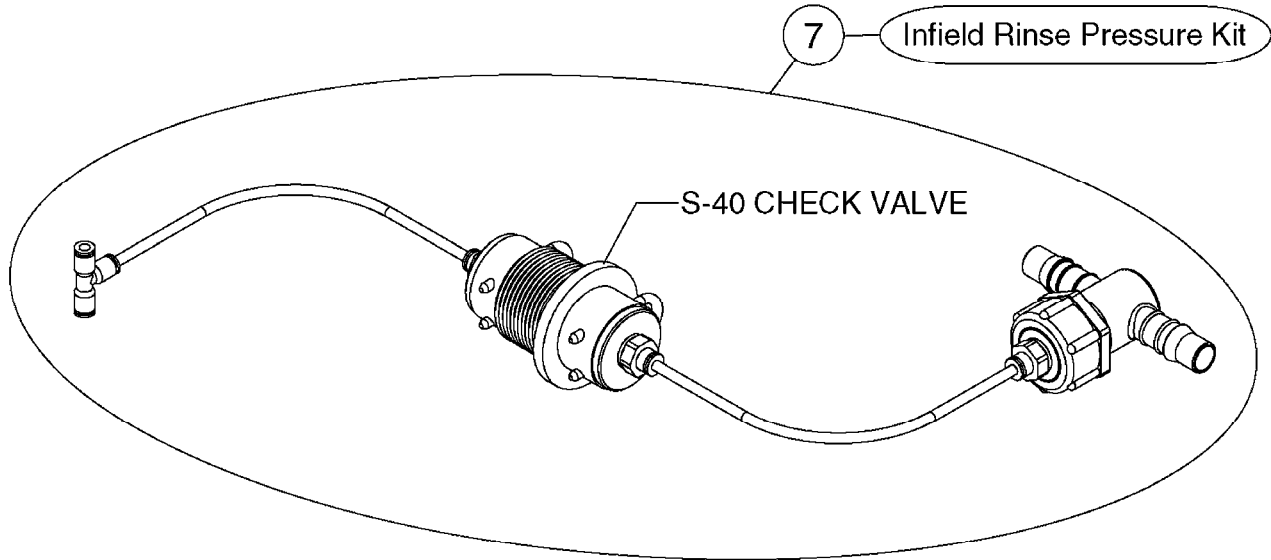

FOR FITTINGS AND
HOSES, SEE SECTION L

B0610

CHECK VALVES - S40
B0610-HIN, 04:01:18

Page 1

Date 12.08.2020 8:52

Pos.	parts-n°	order qty	description
1	145994	1	FITT.DK S-40 FORK
2	231346	1	QUICK COUPLER 1/8"BSP X 4 MM
3	241905	1	O-RING 12,3X2,4 VITON DKR.1,05
4	322102	1	FITT.DK S-40 BULKHEAD
5	615522	1	CHECK VALVE F.FOAM MARKER
6	726693	1	FITT.DK S-40 PLUG 1/8BSP ORING
7	70036203	1	RINSE PRESSURE KIT