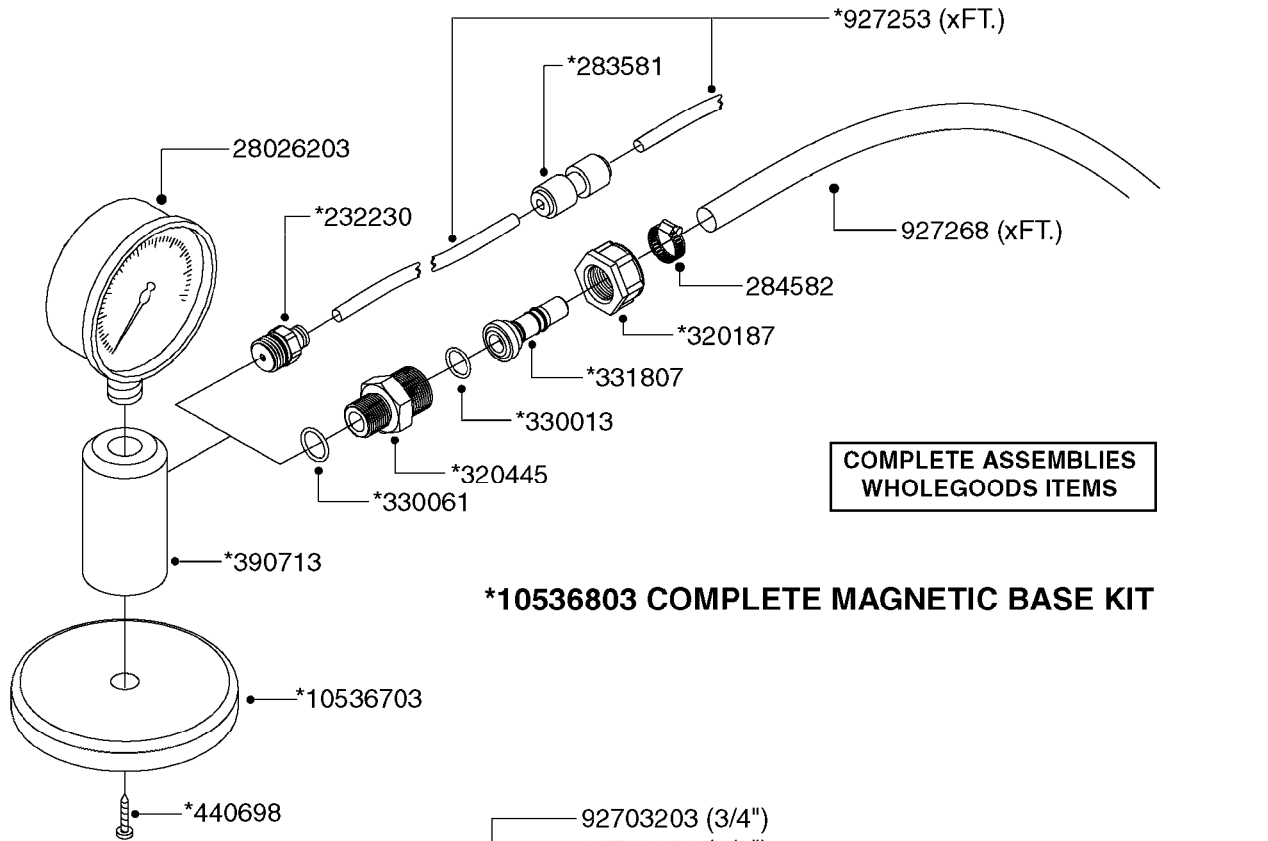

QUICKFILL SYSTEM - S93
K0620-HIN, 29:05:19

Page 1
Date 12.08.2020 8:53

parts-n°	order qty	description
145997	1	FITT.DK S-93 FORK
242092	1	O-RING D69.5X3
322105	1	FITT.DK S-93 BULKHEAD DOUBLE
322109	1	FITT.DK S-93 BULKHEAD NUT
334262	1	GASKET F.S-93 BULKHEAD
390691	1	FITT.DK S-93 STR.2"PVC DRILLED
390721	1	FITT.DK S-93 PLUG W/2" NPT THRE
726580	1	FITT. S93 PLUG W/O-RING
727225	1	FITT.DK S-93 ELB.2'PVC W/ORING
727227	1	FITT.DK S-93 STR.2" W/ORING
10531003	1	CAP F.MALE QUICK COUPLER 2"
10533303	1	DECAL CAUTION-LEAK Q.FILL ENG
10604903	1	QUICK COUPLER MALE 2' 90DEG
24001203	1	RBR LANYARD 11" F.QCK FILL CAP
28030203	1	CLAMP HOSE T-BOLT S2" 235-67
72082400	1	VALVE 2"-S93 3 WAY
92702703	1	HOSE PVC SUCT GRAY 2"
97816300	1	DECAL MANIFOLD QUICK-FILL