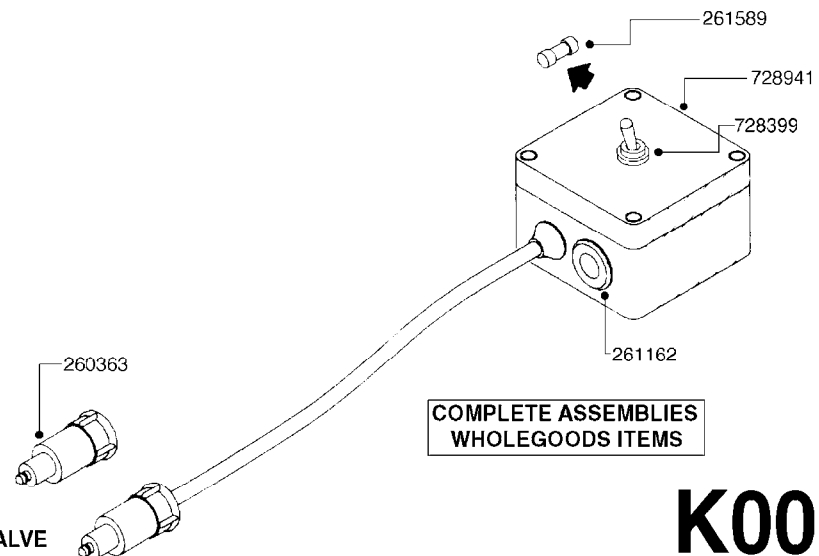

**COMPLETE ASSEMBLIES
WHOLEGOODS ITEMS**

COMPLETE ASSEMBLYS:
841068 - HC 650m/950m
10545703 - MEGA

K0010

AGITATN BYPAS VALV-MANIFLD SYS
K0010-HIN, 01:01:16

Page 1
Date 12.08.2020 8:52

parts-n°	order qty	description
145996	1	FITT.DK S-67 FORK
240936	1	O-RING D13.3X2.4 NITRIL
242010	1	O-RING D37.47X5.33
242020	1	O-RING 39.2 X 3 VITON
242046	1	O-RING D60X2
242351	1	O-RING D69.5X3.0 VITON F.S-93
242353	1	O-RING 3 X 44.2 VITON
284585	1	CLAMP HOSE GEAR 1" MINI 020
322066	1	FITT.DK S-56 NUT
334100	1	FITT.DK S-61 ELB.1" 110 DEG.
334151	1	FITT.DK S-61 ELB.1-1/4"110 DEG
334232	1	FITT.DK S-67 STR.1-1/4"
334244	1	FITT.DK S-67 ELB.1-1/4"
334497	1	END COVER 3 WAY VALVE S-67
334578	1	HANDLE FOR VALVE 'OLD' STYLE
334588	1	FACE PLATE F. BALL VALVE BLUE
334598	1	PLUG F.VALVE HANDLE BLUE
334600	1	SPINDLE F.3 WAY VALVE
334601	1	FITT.DK S-93 TO S67 ADAPTOR
334634	1	FITT.DK ADAPTER S-93M S67M
390238	1	BALL F. 3 WAY PRESSURE VALVE
390251	1	MOTOR HOUSING F. 3-WAY VALVE
390664	1	WASHER NYLON D85.0/D7.0X3.0
410605	1	BOLT HEX 8.8 DEL M6X80
440681	1	SCREW F. PLASTIC 4MM X 14LG SS
440685	1	SCREW F.PLASTIC 4X14 SS C-SUNK
460261	1	NUT HEX M6X1.00 LOCK DIN985 A2 SS
471125	1	WASHER M6U 6.4X14X1.2,A2 SS
728393	1	VALVE 3 WAY F.AGITAT.SHUTOFF
728579	1	SEAL F BALL
841068	1	AGITATION BYPASS KIT
978339	1	DECAL MANIFOLD SYS.AGIT.RETU
978340	1	DECAL MANIFOLD SYS.PUMP SUCT
10545703	1	*AGITATION BYPASS KIT MEGA
28030103	1	CLAMP HOSE GEAR P5/4-S1.5"6724
92712403	1	HOSE R X1" X300PSI WP X0012"
92734403	1	HOSE R X5/4" X200PSI WP X0012"
92738900	1	HOSE R X PVC X 1-1/4" 0012"