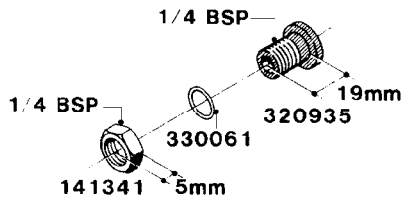

L0060

FITTINGS - BULKHEAD
L0060-HIN, 01:01:16

Page 1

Date 12.08.2020 8:53

parts-n°	order qty	description
141046	1	NUT 3/8" BSP
141341	1	NUT 1/4' BSP
240284	1	O-RING D82,5/75 X 3,5
320456	1	FITT.DK BULKHEAD 1"BSP DOUBLE
320467	1	FITT.DK BULKHEAD 1"BSP SINGLE
320471	1	FITT.DK NUT 1" BSP JAMB
320541	1	FITT.DK BULKHEAD 2-1/2'BSP SIN
320552	1	FITT.DK NUT 2-1/2' BSP JAMB
320644	1	FITT.DK ELB.3/4"HB X 1" BSP
320784	1	FITT.DK CAP 1-1/2" BSP
320795	1	FITT.DK NUT 1-1/2" BSP JAMB
320935	1	FITT.DK BULKHEAD 1/4' BSP SING
320946	1	FITT.DK BULKHEAD 3/8' BSP SING
321296	1	FITT.DK BULKHEAD 1/2" BSP SING
321307	1	FITT.DK NUT 1/2" BSP JAMB
321333	1	FITT.DK BULK 1-1/2" X 1"F BSP
330061	1	O-RING D16/D11X2,5
330072	1	O-RING D53.5/D45.5X4
330212	1	O-RING D19/D14X2.4 F.1/2"NUT
332577	1	O-RING D38/D30X4 F.1" PUR.
332592	1	O-RING D26/D20X3