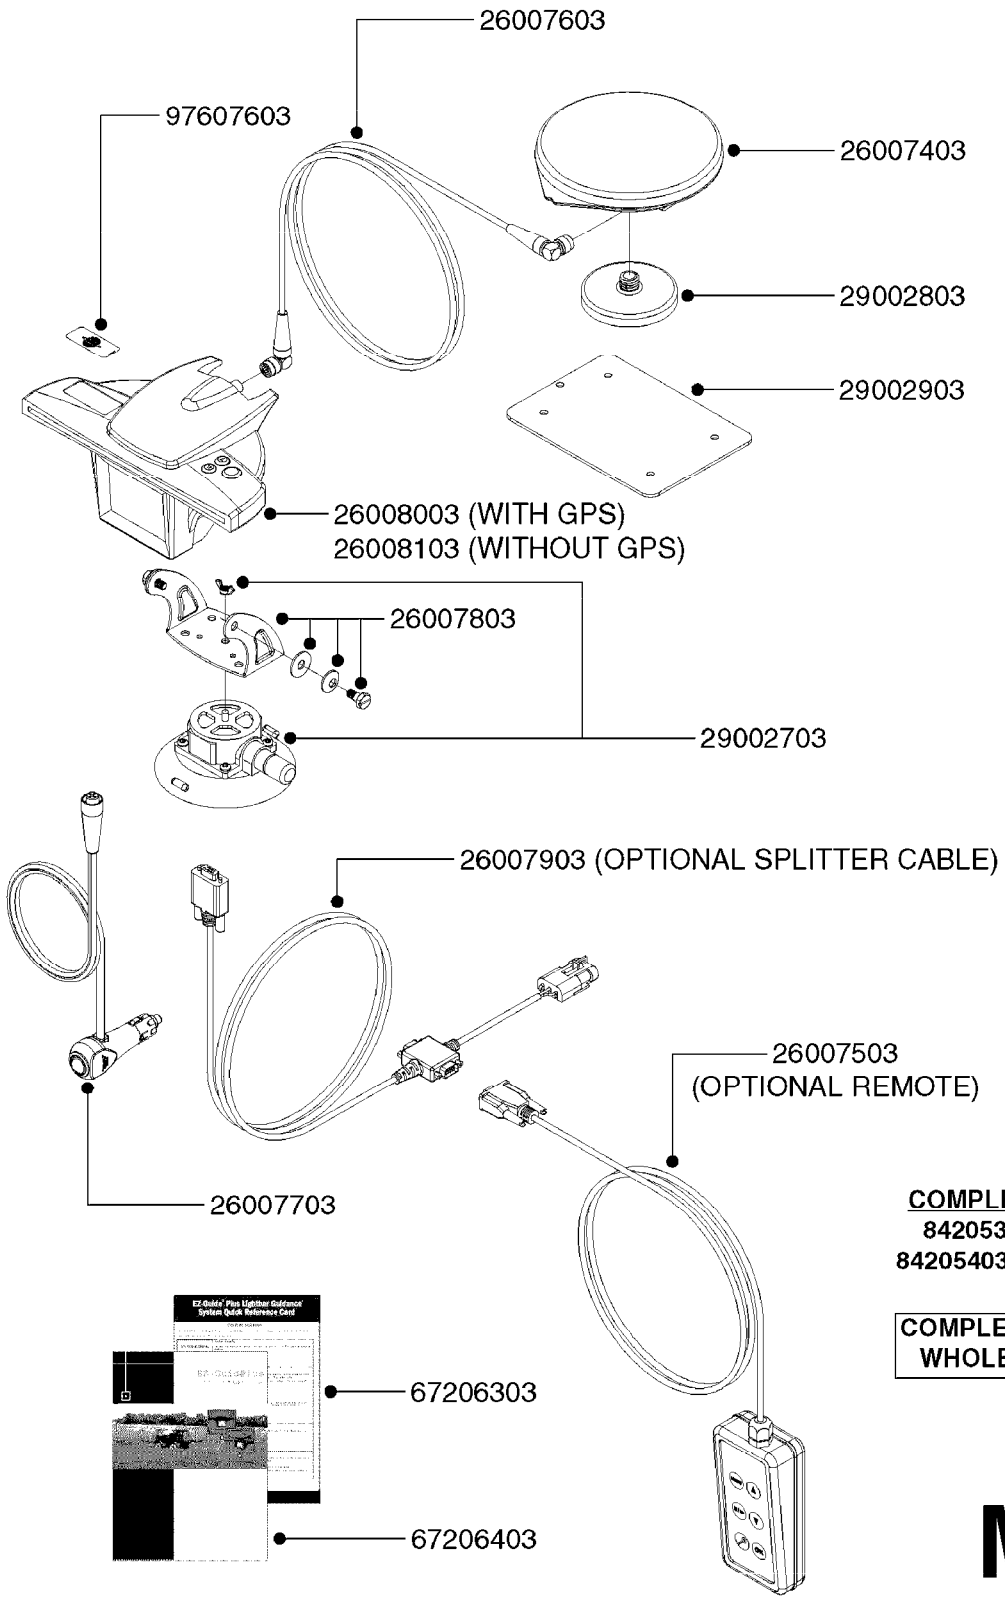

COMPLETE ASSEMBLY:
84205303 (WITH GPS)
84205403 (WITHOUT GPS)

**COMPLETE ASSEMBLIES
WHOLEGOODS ITEMS**

M0040

EZ-GUIDE PLUS LIGHT BAR
M0040-HIN, 01:01:16

Page 1
Date 12.08.2020 8:53

parts-n°	order qty	description
26007403	1	ANTENNA,HURRICANE F. EZGUIDEPL
26007503	1	REMOTE KEYPAD EZ-GUIDE PLUS
26007603	1	CABLE, ANTENNA, EZGUIDEPLUS
26007703	1	CABLE, POWER F. EZGUIDEPLUS
26007803	1	BRACKET KIT F. EZGUIDEPLUS
26007903	1	EZ-Guide 500 External Interfac
26008003	1	LIGHT BAR ASSM WITH GPS
26008103	1	LIGHT BAR ASSM WITHOUT GPS
29002703	1	VACUUM CUP 4 1/2" 1420I
29002803	1	MOUNT, MAG F. ANTENNA
29002903	1	PLATE, F. ANTENNA MOUNT
67206303	1	QUICK REFERENCE CARD EZ-GUIDE+
67206403	1	MANUAL EZ GUIDE PLUS
84205303	1	EZ GUIDE PLUS W GPS, NO LABLE
84205403	1	EZ GUIDE PLUS W/O GPS,NO LABLE
97607603	1	DECAL COMPANY 45MM X 20MM