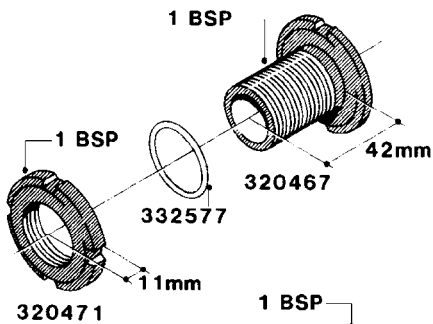

L0060

FITTINGS - BULKHEAD
L0060-HIN, 01:01:16

Page 1

Date 12.08.2020 8:53

parts-n°	order qty	description
141046	1	NUT 3/8" BSP
141341	1	NUT 1/4' BSP
240284	1	O-RING D82,5/75 X 3,5
320456	1	FITT.DK BULKHEAD 1"BSP DOUBLE
320467	1	FITT.DK BULKHEAD 1"BSP SINGLE
320471	1	FITT.DK NUT 1" BSP JAMB
320541	1	FITT.DK BULKHEAD 2-1/2'BSP SIN
320552	1	FITT.DK NUT 2-1/2' BSP JAMB
320644	1	FITT.DK ELB.3/4"HB X 1" BSP
320784	1	FITT.DK CAP 1-1/2" BSP
320795	1	FITT.DK NUT 1-1/2" BSP JAMB
320935	1	FITT.DK BULKHEAD 1/4' BSP SING
320946	1	FITT.DK BULKHEAD 3/8' BSP SING
321296	1	FITT.DK BULKHEAD 1/2" BSP SING
321307	1	FITT.DK NUT 1/2" BSP JAMB
321333	1	FITT.DK BULK 1-1/2" X 1"F BSP
330061	1	O-RING D16/D11X2,5
330072	1	O-RING D53.5/D45.5X4
330212	1	O-RING D19/D14X2.4 F.1/2"NUT
332577	1	O-RING D38/D30X4 F.1" PUR.
332592	1	O-RING D26/D20X3