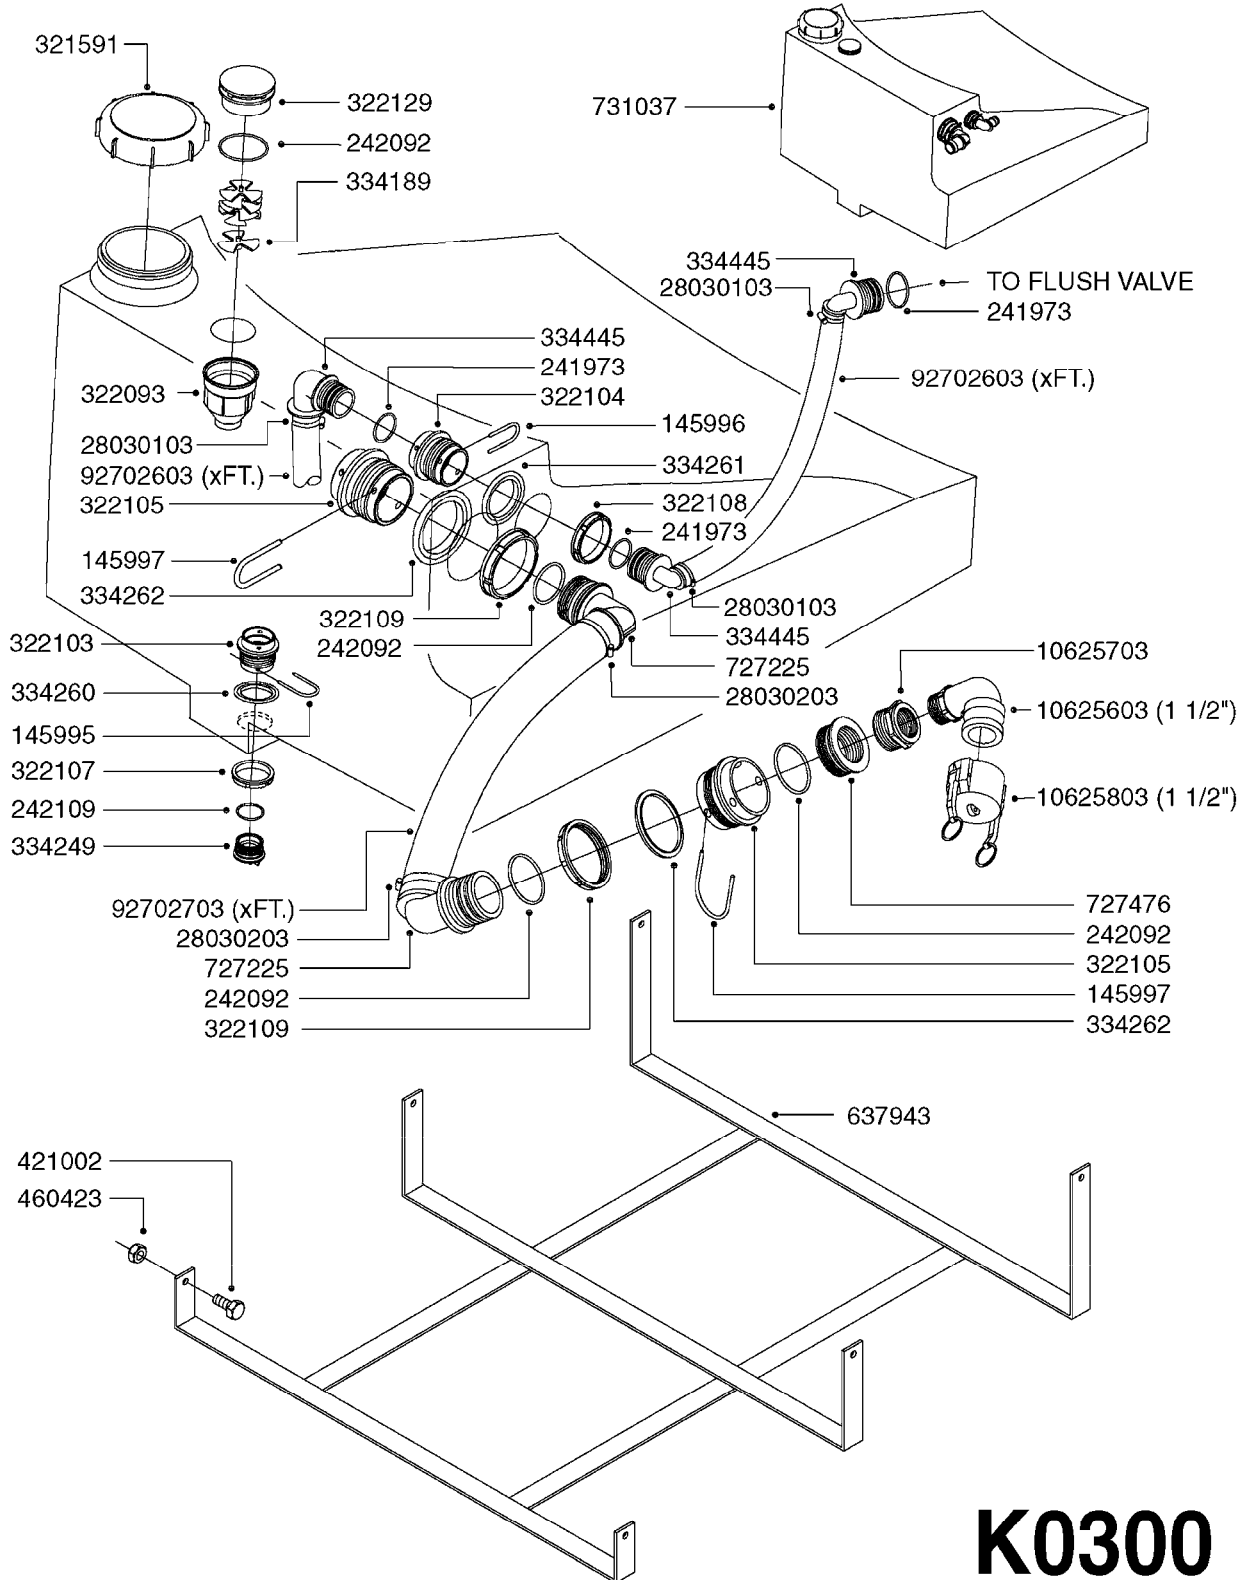

K0300

FLUSH SYS TANKMOUNT CM875/1200
K0300-HIN, 28:05:19

Page 1
Date 12.08.2020 8:53

parts-n°	order qty	description
145995	1	FITT.DK S-53 FORK
145996	1	FITT.DK S-67 FORK
145997	1	FITT.DK S-93 FORK
241973	1	O-RING Ø3 X 44.2 70 SHORES NITRIL
242092	1	O-RING D69.5X3
242109	1	O-RING D32.2x3.0
321591	1	LID 150MM NAV TK & FOAM MARKER
322093	1	HOUSING F.TANK VENT
322103	1	FITT.DK S-53 BULKHEAD
322104	1	FITT.DK S-67 BULKHEAD
322105	1	FITT.DK S-93 BULKHEAD DOUBLE
322107	1	FITT.DK S-53 BULKHEAD NUT
322108	1	FITT.DK S-67 BULKHEAD NUT
322109	1	FITT.DK S-93 BULKHEAD NUT
322129	1	LID F. TANK VENT ASSY.
334189	1	LIQUID SHIELD F. TANK VENT
334249	1	FITT.DK S-53 PLUG
334260	1	GASKET F. S-53 BULKHEAD
334261	1	GASKET F. S-67 BULKHEAD
334262	1	GASKET F.S-93 BULKHEAD
334445	1	FITT.DK S-67 ELB.1-1/2"
421002	1	BOLT HEX 8.8 DEL M10X30 FT DIN933
460423	1	NUT HEX M10X1.50 LOCK DIN985A2 SS
637943	1	FLUSH TANK MNT BRKT CM875/1200
727225	1	FITT.DK S-93 ELB.2'PVC W/ORING
727476	1	FITT. DK S-93 2"FM THD W.ORING
731037	1	TANK-FLUSH SYS.110G CM875/1200
10625603	1	QUICK COUPLER 1.50X1.50 BSP 90
10625703	1	FITT.PO.REDUCER 2.00 TO 1.50
10625803	1	CAP F.MALE QUICK COUPLER 1.50"
28030103	1	CLAMP HOSE GEAR P5/4-S1.5"6724
28030203	1	CLAMP HOSE T-BOLT S2" 235-67
92702603	1	HOSE PVC SUCT GRAY 1-1/2"
92702703	1	HOSE PVC SUCT GRAY 2"