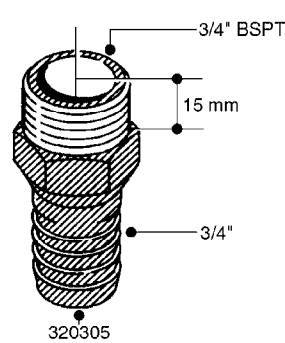

FITTINGS - HEXAGON NIPPLES
L0030-HIN, 01:01:16

Page 0
Date 12.08.2020 8:53

L0030

FITTINGS - HEXAGON NIPPLES
L0030-HIN, 01:01:16

Page 1
Date 12.08.2020 8:53

parts-n°	order qty	description
10015303	1	FITT.PO.HN 1.00X1.00 M1000
10425003	1	FITT.PO.HN 1.25X1.00 MCPHEE
320132	1	FITT.DK HN 1" BSP
320176	1	FITT.DK HN 3/8"X1/2" BSP
320445	1	FITT.DK HN 1/4"X3/8" BSP
320655	1	FITT.DK HN 1/2"-1/2" BSP
320692	1	FITT.DK HN 3/8'BSPX1/4'NPT
320703	1	FITT.DK HN 3/8BSP X1/2 &1/4NPT
320725	1	FITT.DK NIPPLE 3/8"-3/8" BSP
320902	1	FITT.DK HN 3/8'X 1/4' BSP
390232	1	FITT.DK HN 1-1/2' X 1-1/4' BSP
390276	1	FITT.DK HN 1'BSP

L0040

FITTINGS - NIPPLES & ELBOWS
L0040-HIN, 01:01:16

Page 1
Date 12.08.2020 8:53

parts-n°	order qty	description
10530803	1	FITT.PO.SE 2.00X2.00 45 DEG.
320191	1	FITT.DK ELB 3/8' BSP 45 DEGREE
320482	1	FITT.DK ELB. 1/2" BSP 60 DEG.
320596	1	FITT.DK ELB 3/8'-1/2'BSP 45DEG
320607	1	FITT.DK HN 3/8M X 3/8F BSP LNG
320633	1	FITT.DK HN 3/8"M X 3/8"F BSP
321451	1	FITT.DK ELB.1-1/2 X1-1/4 80DEG
321532	1	FITT.DK REDUC 3/4' X 1/2' BSP
390233	1	FITT.DK REDUC 1-1/2" X 1" BSP