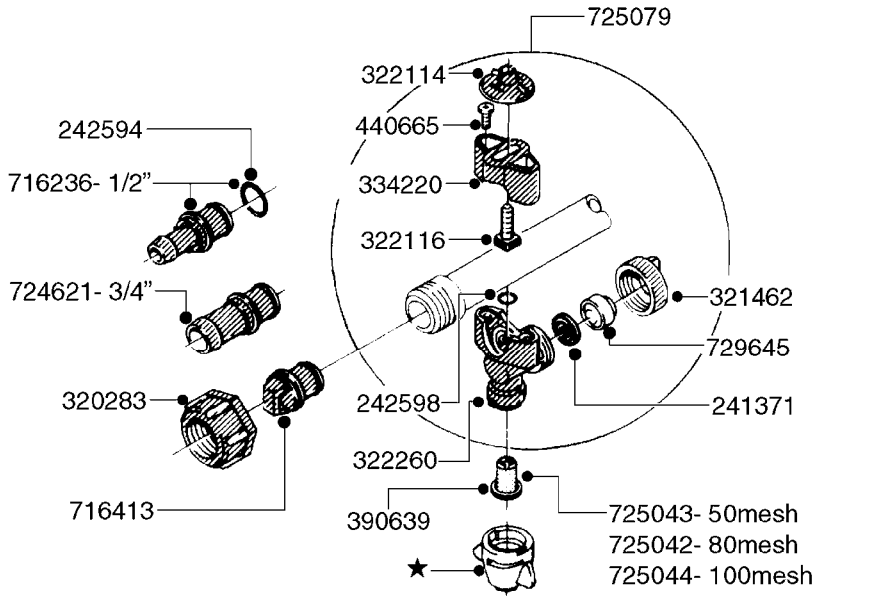

D1060

BOOM-NOZZLES QUINTASTREAM
D1060-HIN, 01:01:16

Page 1

Date 12.08.2020 8:52

Pos.	parts-n°	order qty	description
1	372011	1	NOZZLE ISO QS-015-5H GREEN
1	372012	1	NOZZLE ISO QS-02-5H YELLOW
1	372013	1	NOZZLE ISO QS-03-5H BLUE
1	372014	1	NOZZLE ISO QS-04-5H RED
1	372015	1	NOZZLE ISO QS-05-5H BROWN
1	372016	1	NOZZLE ISO QS-06-5H GREY
1	372017	1	NOZZLE ISO QS-08-5H WHITE
1	372018	1	NOZZLE ISO QS-10-5H LT. BLUE
1	372019	1	NOZZLE ISO QS-15-5H LT. GREEN
2	372002	1	ISO QNTSTRM 015 S-GREEN
2	372003	1	ISO QNTSTRM 02 S-YELLOW
2	372004	1	ISO QNTSTRM 03 S-BLUE
2	372005	1	ISO QNTSTRM 04 S-RED
2	372006	1	ISO QNTSTRM 05 S-BROWN
2	372007	1	ISO QNTSTRM 06 S-GREY
2	372008	1	ISO QNTSTRM 08 S-WHITE
2	372009	1	ISO QNTSTRM 10 S-LT.BLU
2	372010	1	ISO QNTSTRM 15 S-LT.GRN