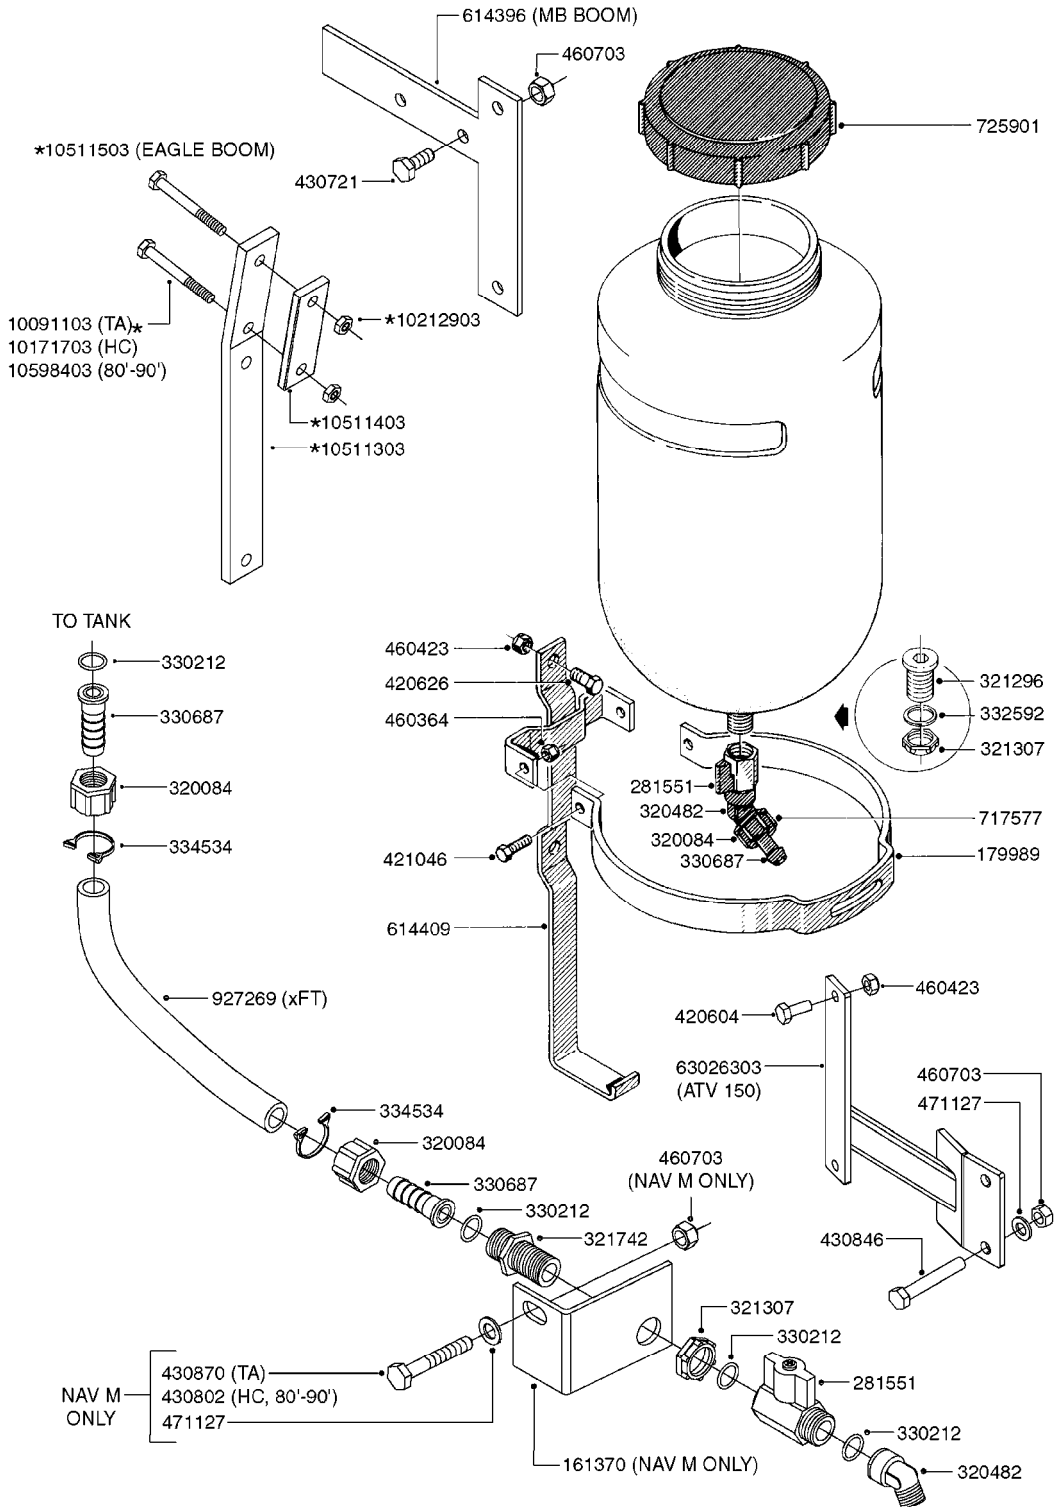

CLEAN WATER TANK
K0130-HIN, 01:01:16

COMPLETE TANK ASSY : 722072

K0130

CLEAN WATER TANK
K0130-HIN, 01:01:16

Page 1

Date 12.08.2020 8:52

parts-n°	order qty	description
161370	1	BKT.CLEAN WATER BOTT. VALVE
179989	1	BRKT. F. 3 GAL. TANK
281551	1	BALL VALVE 1/2"
320084	1	FITT.DK NUT 1/2" BSP
320482	1	FITT.DK ELB. 1/2" BSP 60 DEG.
321296	1	FITT.DK BULKHEAD 1/2" BSP SING
321307	1	FITT.DK NUT 1/2" BSP JAMB
321742	1	FITT.DK BULKHEAD 1/2' BSP
330212	1	O-RING D19/D14X2.4 F.1/2"NUT
330687	1	FITT.DK HB 1/2" F. 1/2" NUT
332592	1	O-RING D26/D20X3
334534	1	CLAMP HOSE PLASTIC 1/2"
420604	1	BOLT HEX 8.8 DEL M10X25 FT DIN933
420626	1	BOLT HEX 8.8 DEL M10X20 FT
421046	1	BOLT HEX M8X25/25 A2 SS DIN933
430721	1	BOLT HEX 8.8 DEL M12X40 FT
430802	1	BOLT HEX 8.8 DEL M12X75
430846	1	BOLT HEX 8.8 DEL M12X80
430870	1	BOLT HEX 8.8 DEL M12X55 FT
460364	1	NUT HU M8 A2 SS DIN934
460423	1	NUT HEX M10X1.50 LOCK DIN985A2 SS
460703	1	NUT HEX M12X1.75 LOCK DIN985A2 SS
471127	1	WASHER, M12, Ø24/13X24X2.5 SS
614396	1	CLEAN WATER BRACKET MB
614409	1	BRACKET FOR FOAM MARKER
717577	1	VALVE F.CLEAN WATER TANK
722072	1	CLEAN WATER TANK W FRAME & TAP
725901	1	LID F.WATER BOTTLE VENTED
927269	1	HOSE R X PVC X 1/2 X 0012"
10091103	1	BOLT HEX 3/8 NC GR.2 03.00'
10171703	1	BOLT HEX 3/8 NC GR.2 03.50"
10212903	1	NUT HEX NC (NYLON LOCK) 3/8"
10511303	1	FLATBAR L350/17DEG.CLEAN WATER
10511403	1	FLATBAR 104MM CLEAN WATER
10511503	1	BKT.CLEAN WATER MOUNT EAGLE
10598403	1	BOLT HEX HCS3/8-16 X 4 Z 5
63026303	1	CLEAN WATER TANK BRKT, ATV