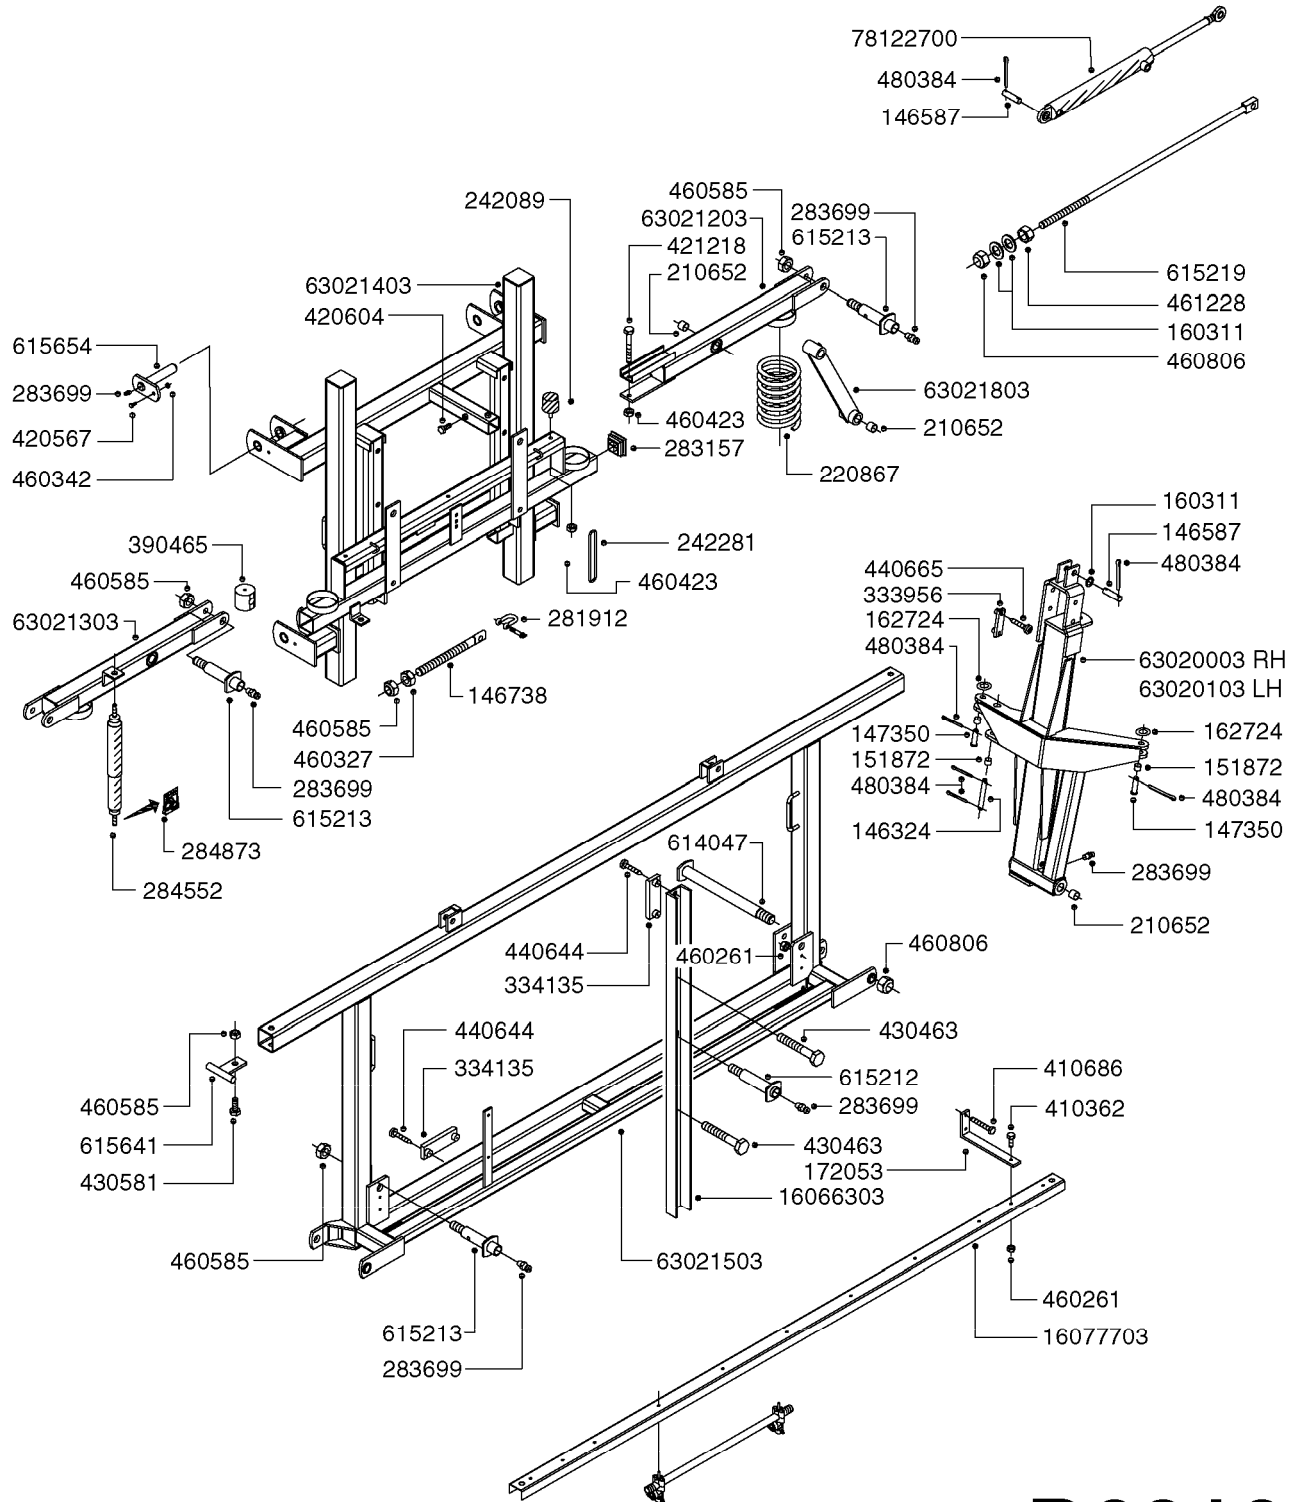

**NORTH AMERICAN STEEL PARTS SHOWN ON THIS PAGE
FOR DENMARK STEEL PARTS, SEE PAGE D0300**

D0310

BOOM COMMANDER CENTER 45-66'US
D0310-HIN, 01:01:16

Page 1
Date 12.08.2020 8:52

parts-n°	order qty	description
146324	1	SHAFT D16.8 L102/2 X 5
146587	1	PIN D16.8 X 65
146738	1	PIN FOR CENTER CABLE EAGLE
147350	1	PIN D16.8 L60MM
151872	1	BUSHING D22.0/18.0 10MM
160311	1	WASHER D30/D20.4X2
162724	1	WASHER D25/D18.1X1
172053	1	NOZZLE TRACK HOLDER
210652	1	BUSHING TEFLON D25/D22X20
220867	1	COMP SPRING DI106 L320 D14 N9,55
242089	1	RUBBER STOP D50X40 M10
242281	1	RUBBER BAND OVAL 180MM
281912	1	SHACKLE M-10
283157	1	PLUG F.DRAIN 60X60X4
283699	1	GREASE NIPPLE M6X1
284552	1	SHOCK ABSORBER F.EAGLE BOOM
284873	1	KIT F.SHOCK ABSORBER HDW.EAG.
333956	1	SLIDE SHOE 91X25X10
334135	1	SLIDE SHOE 140X45X15
390465	1	JOINER BLOCK TRAPEEZE EAGLE
410362	1	BOLT HEX 8.8 SS M6X20
410686	1	BOLT HEX 8.8 DEL M6X30
420567	1	BOLT HEX 8.8 DEL M8X30 FT
420604	1	BOLT HEX 8.8 DEL M10X25 FT DIN933
421218	1	BOLT HEX 8.8 DEL M10X90
430463	1	BOLT HEX 8.8 DEL M16X110
430581	1	BOLT HEX 8.8 DEL M16X40 FT
440644	1	SCREW NO.10 5/8"
440665	1	SCREW M4.2X16 STAINLESS
460261	1	NUT HEX M6X1.00 LOCK DIN985 A2 SS
460327	1	NUT HEX M16X2
460342	1	NUT HEX M10 DEL DIN934
460423	1	NUT HEX M10X1.50 LOCK DIN985A2 SS
460585	1	LOCKING NUT M16 DIN985 A2 SS
460806	1	NUT HEX M20X2.50 LOCK DIN985A2 SS
461228	1	NUT HEX M20
480384	1	PIN COTTER 3/16 x 1-1/2"
614047	1	PIN D22 X 243 HINGE EAGLE
615212	1	PIN D22 X 84 LUBED F.EAGLE
615213	1	PIN D22 X 70 LUBED F.EAGLE
615219	1	TILT CYL.REPLACEMENT EAGLE
615641	1	SAFETY BAR F.WNG TLT 45-66'
615654	1	PIN D25 X 123 F. PARALIFT
16066303	1	U-CHANNEL F. CENTER SPB
16077703	1	CENTER TRACK SPB
63020003	1	HINGE 45'-66' RH / SPB
63020103	1	HINGE 45'-66' LH / SPB
63021203	1	TRAPEZE ARM R.H. SPB
63021303	1	TRAPEZE ARM L.H. SPB
63021403	1	PARA-LIFT LIFT CENTER SPB
63021503	1	CENTER FRAME SPB
63021803	1	TRAPEZE ARM SPB
78122700	1	CYLINDER D40/22X300MM RED