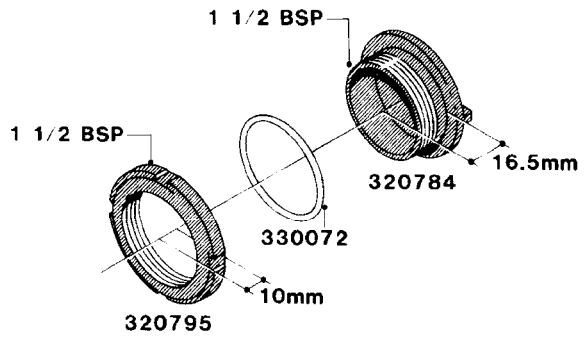

L0060

FITTINGS - BULKHEAD
L0060-HIN, 01:01:16

Page 1

Date 12.08.2020 8:53

parts-n°	order qty	description
141046	1	NUT 3/8" BSP
141341	1	NUT 1/4' BSP
240284	1	O-RING D82,5/75 X 3,5
320456	1	FITT.DK BULKHEAD 1"BSP DOUBLE
320467	1	FITT.DK BULKHEAD 1"BSP SINGLE
320471	1	FITT.DK NUT 1" BSP JAMB
320541	1	FITT.DK BULKHEAD 2-1/2'BSP SIN
320552	1	FITT.DK NUT 2-1/2' BSP JAMB
320644	1	FITT.DK ELB.3/4"HB X 1" BSP
320784	1	FITT.DK CAP 1-1/2" BSP
320795	1	FITT.DK NUT 1-1/2" BSP JAMB
320935	1	FITT.DK BULKHEAD 1/4' BSP SING
320946	1	FITT.DK BULKHEAD 3/8' BSP SING
321296	1	FITT.DK BULKHEAD 1/2" BSP SING
321307	1	FITT.DK NUT 1/2" BSP JAMB
321333	1	FITT.DK BULK 1-1/2" X 1"F BSP
330061	1	O-RING D16/D11X2,5
330072	1	O-RING D53.5/D45.5X4
330212	1	O-RING D19/D14X2.4 F.1/2"NUT
332577	1	O-RING D38/D30X4 F.1" PUR.
332592	1	O-RING D26/D20X3