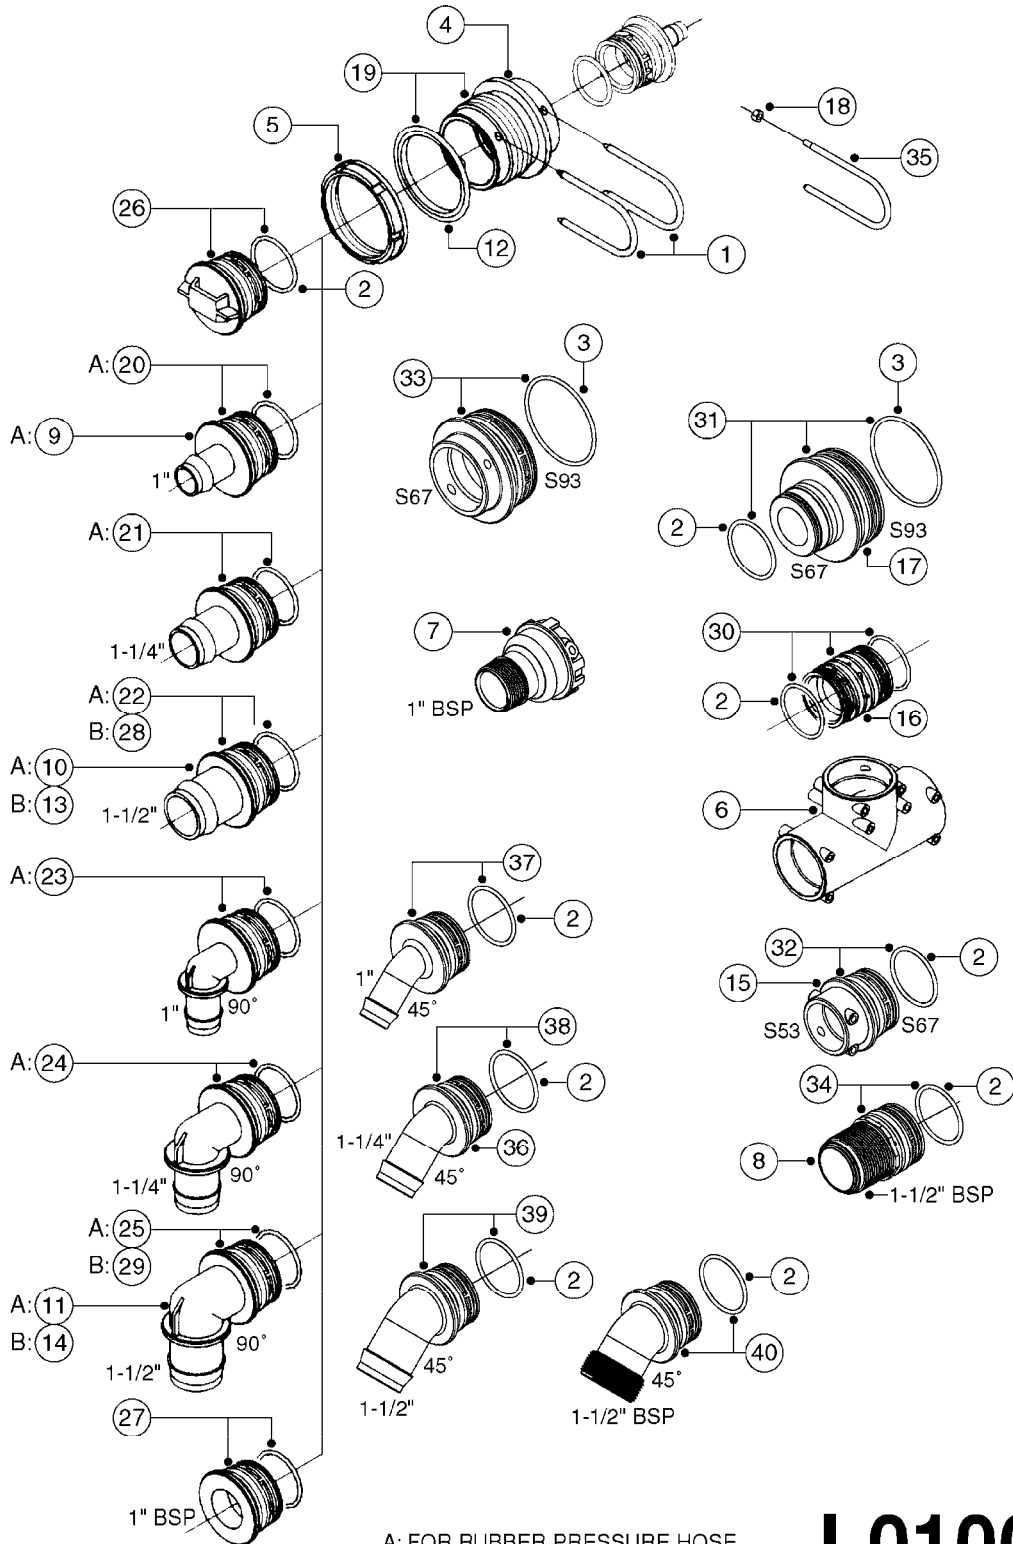

L0090

FITTINGS - S-56 & S-61
L0090-HIN, 01:01:16

Page 1

Date 12.08.2020 8:53

parts-n°	order qty	description
145661	1	FITT.DK S-61 FORK
241754	1	O-RING D59.5X3
241883	1	O-RING 3 X 39.2 NITRIL
322055	1	FITT.DK S-61 BULKHEAD
322056	1	FITT.DK S-61 BULKHEAD NUT
322066	1	FITT.DK S-56 NUT
334050	1	FITT.DK S-61 STR.1-1/4"
334068	1	FITT.DK S-61 STR.1"
334091	1	FITT.DK S56 STR.1-1/2'
334099	1	FITT.DK S-61 ELB.1-1/2"110 DEG
334100	1	FITT.DK S-61 ELB.1" 110 DEG.
334151	1	FITT.DK S-61 ELB.1-1/4"110 DEG
390231	1	FITT.DK NIPPLE 1-1/2 X S56