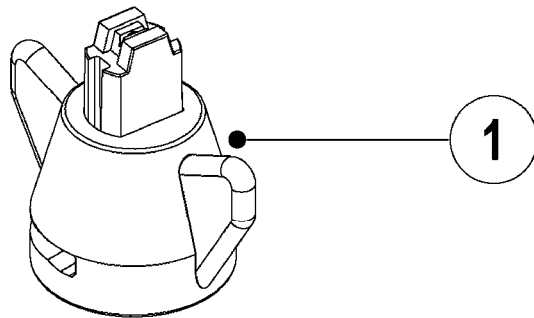

INJET Nozzle SYNTAL

B-JET Nozzle SYNTAL

D1040

BOOM-NOZZLES INJET
D1040-HIN, 01:01:16

Page 1

Date 12.08.2020 8:52

Pos.	parts-n°	order qty	description
1	334083	1	SNAP-FIT NOZZLE HOLDER SS BLCK
2	371872	1	NOZZLE INJET 015 GREEN SINGLE
2	371873	1	NOZZLE INJET 02 YELLOW SINGLE
2	371874	1	NOZZLE INJET 025 LILAC SINGLE
2	371875	1	NOZZLE INJET 03 BLUE SINGLE
2	371876	1	NOZZLE INJET 04 RED SINGLE
2	371926	1	NOZZLE INJET 01 ORANGE SINGLE
2	371927	1	NOZZLE INJET 05 BROWN SINGLE
2	371928	1	NOZZLE INJET 06 GREY SINGLE
2	371929	1	NOZZLE INJET 08 WHITE SINGLE
3	371870	1	NOZZLE B-JET 03 BLUE
3	371871	1	NOZZLE B-JET 04 RED
3	371877	1	NOZZLE B-JET 025 LILAC
3	371930	1	NOZZLE B-JET 02 YELLOW