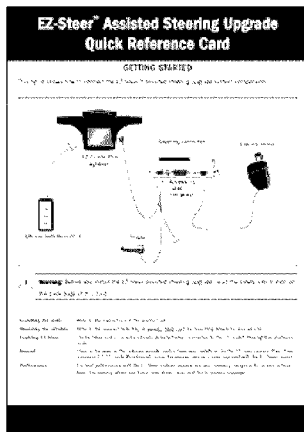

COMPLETE ASSEMBLY:
84205303 (WITH GPS)
84205403 (WITHOUT GPS)

**COMPLETE ASSEMBLIES
WHOLEGOODS ITEMS**

M0040

EZ-GUIDE PLUS LIGHT BAR
M0040-HIN, 01:01:16

Page 1
Date 12.08.2020 8:53

parts-n°	order qty	description
26007403	1	ANTENNA,HURRICANE F. EZGUIDEPL
26007503	1	REMOTE KEYPAD EZ-GUIDE PLUS
26007603	1	CABLE, ANTENNA, EZGUIDEPLUS
26007703	1	CABLE, POWER F. EZGUIDEPLUS
26007803	1	BRACKET KIT F. EZGUIDEPLUS
26007903	1	EZ-Guide 500 External Interfac
26008003	1	LIGHT BAR ASSM WITH GPS
26008103	1	LIGHT BAR ASSM WITHOUT GPS
29002703	1	VACUUM CUP 4 1/2" 1420I
29002803	1	MOUNT, MAG F. ANTENNA
29002903	1	PLATE, F. ANTENNA MOUNT
67206303	1	QUICK REFERENCE CARD EZ-GUIDE+
67206403	1	MANUAL EZ GUIDE PLUS
84205303	1	EZ GUIDE PLUS W GPS, NO LABLE
84205403	1	EZ GUIDE PLUS W/O GPS,NO LABLE
97607603	1	DECAL COMPANY 45MM X 20MM