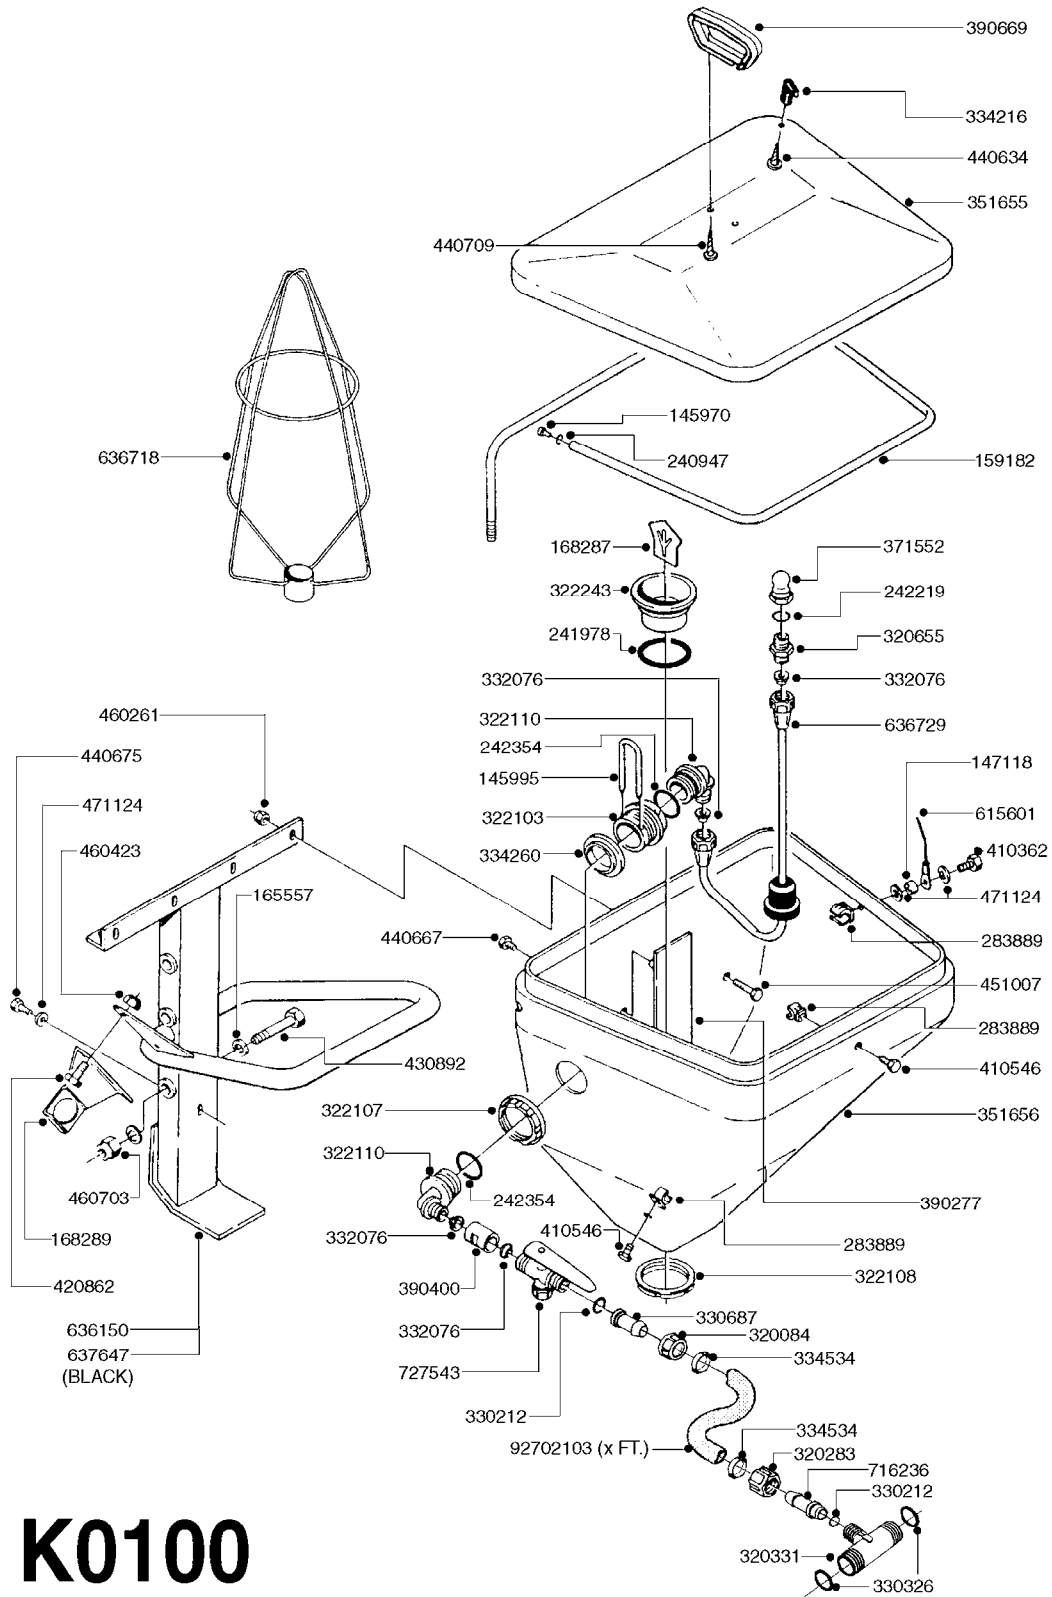

K0100

CHEMICAL FILLER-HOPPER (POST95)
K0100-HIN, 01:01:16

Page

1

Date

12.08.2020

8:52

parts-n°	order qty	description
145970	1	PLUG MF 11 X 1
145995	1	FITT.DK S-53 FORK
147118	1	BUSHING 10,0/6,2 L=5 CHEM FILL
159182	1	RINSING TUBE CHEM.FILL
165557	1	WASHER D28.0/D12.2X2.0 SS
168287	1	PLATE ANTI-VORTEX F.CHEM FILL
168289	1	BRACKET F. 3-WAY VALVE
240947	1	O-RING D7.3X2.4 NITRIL
241978	1	O-RING 64.5X3.0
242219	1	O-RING D16.3X2.4 VITON
242354	1	O-RING D32.2X3.0 VITON
283889	1	CLIP F.TUBE SUPPORT
320084	1	FITT.DK NUT 1/2" BSP
320283	1	FITT.DK NUT 3/4"BSP
320331	1	FITT.DK TEE 1" - 1" - 3/4" BSP
320655	1	FITT.DK HN 1/2"-1/2" BSP
322103	1	FITT.DK S-53 BULKHEAD
322107	1	FITT.DK S-53 BULKHEAD NUT
322108	1	FITT.DK S-67 BULKHEAD NUT
322110	1	FITT.DK S-53 ELB. 1/2" BSP
322243	1	DRAIN PIPE/CHEM FIL.S67/S56
330212	1	O-RING D19/D14X2.4 F.1/2"NUT
330326	1	O-RING D30/D24X2 F.1"NUT
330687	1	FITT.DK HB 1/2" F. 1/2" NUT
332076	1	CONE INSERT F. ALUMINUM LANCE
334216	1	RUBBER LATCH FOR CHEM.FILL
334260	1	GASKET F. S-53 BULKHEAD
334534	1	CLAMP HOSE PLASTIC 1/2"
351655	1	LID CHEM FILL.25L POST 95
351656	1	HOPPER F.CHEM FILL 25L POST'96
371552	1	NOZZLE F.RINSING
390277	1	SCALE PLATE FOR HARDI FILLER
390400	1	FITT.DK BULKHEAD 1/2'X1/2'
390669	1	HANDLE F.CHEM FILLER
410362	1	BOLT HEX 8.8 SS M6X20
410546	1	BOLT HEX M6X12 A2 SS DIN933
420862	1	BOLT HEX 8.8 DEL M10X16 FT
430892	1	BOLT HEX 8.8 DEL M12X110
440634	1	SCREW 5/8"
440667	1	SCREW M3.5X12 SLOT STAINLESS
440675	1	SCREW F. PLASTIC 5X16 SS
440709	1	SCREW 60X12 CHEM.FILL HANDLE
451007	1	SCREW M6X20 STAINLESS
460261	1	NUT HEX M6X1.00 LOCK DIN985 A2 SS
460423	1	NUT HEX M10X1.50 LOCK DIN985A2 SS
460703	1	NUT HEX M12X1.75 LOCK DIN985A2 SS
471124	1	WASHER, M6, Ø18/ 6.4X 1.6, SS
615601	1	BUNGEE CORD 21-1/4"
636150	1	FRAME FOR CHEM FILL TANK
636718	1	RINSE SUPPORT CHEM.FILL 25/35L
636729	1	TUBE F. RINSE CHEM FILL
637647	1	BRACKET F.CHEMFILL
716236	1	FITT.DK HB 1/2" ASSY. F. 3/4"
727543	1	VALVE F.CHEM FILL JUG RINSE
92702103	1	HOSE R X1/2" X300PSI WP X0012"