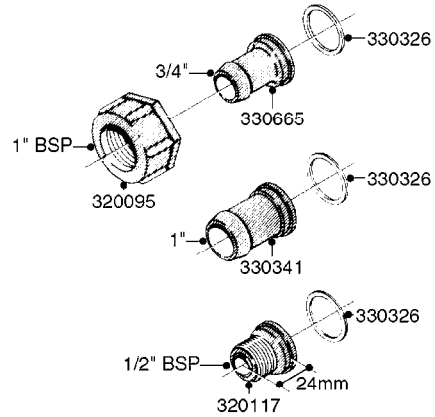

L0010

parts-n°	order qty	description
240085	1	O-RING D13,1/8,3X02,4 NITRIL
241441	1	O-RING D29.3X3
242594	1	O-RING D14 X 1.78 SCH.70-EPDM
320084	1	FITT.DK NUT 1/2" BSP
320095	1	FITT.DK NUT 1" BSP
320117	1	FITT.DK CONN.1/2"BSP F. 1" CAP
320187	1	FITT.DK CAP 3/8" BSP BLACK
320283	1	FITT.DK NUT 3/4"BSP
320821	1	FITT.DK NUT 1-1/2" BSP
321495	1	FITT.DK REDUC 1/4'BSP F.3/4'NT
321576	1	FITT.DK CONN 1/2"BSP F.3/4"NUT
330013	1	O-RING 2.5 X 10 PUR
330212	1	O-RING D19/D14X2.4 F.1/2"NUT
330326	1	O-RING D30/D24X2 F.1"NUT
330341	1	FITT.DK HB 1" F. 1" NUT
330595	1	O-RING D24.6/D20X2.1 -3/4"
330665	1	FITT.DK HB 3/4"F.1" NUT
330676	1	FITT.DK HB 3/8" F. 1/2" NUT
330687	1	FITT.DK HB 1/2" F. 1/2" NUT
330691	1	FITT.DK HB 3/4'F.3/4' NUT
330783	1	FITT.DK HB 3/8"F.3/8" NUT
331262	1	FITT.DK HB 1-1/2" F. 1-1/2"NUT
331273	1	O-RING D44/D38X2 F.1-1/2"
331446	1	FITT.DK HB 1" F.1-1/2" NUT
331807	1	FITT.DK HB 5/16" F.3/8" NUT
332286	1	FITT.DK HB 1/2" F. 3/4" NUT
332905	1	FITT.DK HB 1/2" F. 3/4" CAP
332927	1	FITT.DK PLUG F. NOZZLE TUBE
333292	1	FITT.DK HB 1"O'RING F.1-1/2"
333664	1	FITT.DK HB 5/16' F. 1/2' NUT
334044	1	FITT.DK HB 3/4' F. 3/4' CAP
334059	1	FITT.DK EL 1" 110 DEG.F.1-1/2"
334123	1	FITT.DK HB 1-1/4"O-RNG F.1-1/2"
334150	1	FITT.DK HB 1-1/4" 110 F.1-1/2"
390542	1	PLUG WASHER FOR 3/4'CAP NUT
716236	1	FITT.DK HB 1/2" ASSY. F. 3/4"
716413	1	FITT.DK PLUG ASSY. F.NOZ TUBE
717426	1	FITT.DK REDUC 1/4"BSP F.3/4"N
720856	1	FITT.DK 1/2'BSP ASSY.F.3/4'NUT
724621	1	FITT.DK HB 3/4"ASSY F.3/4" NUT