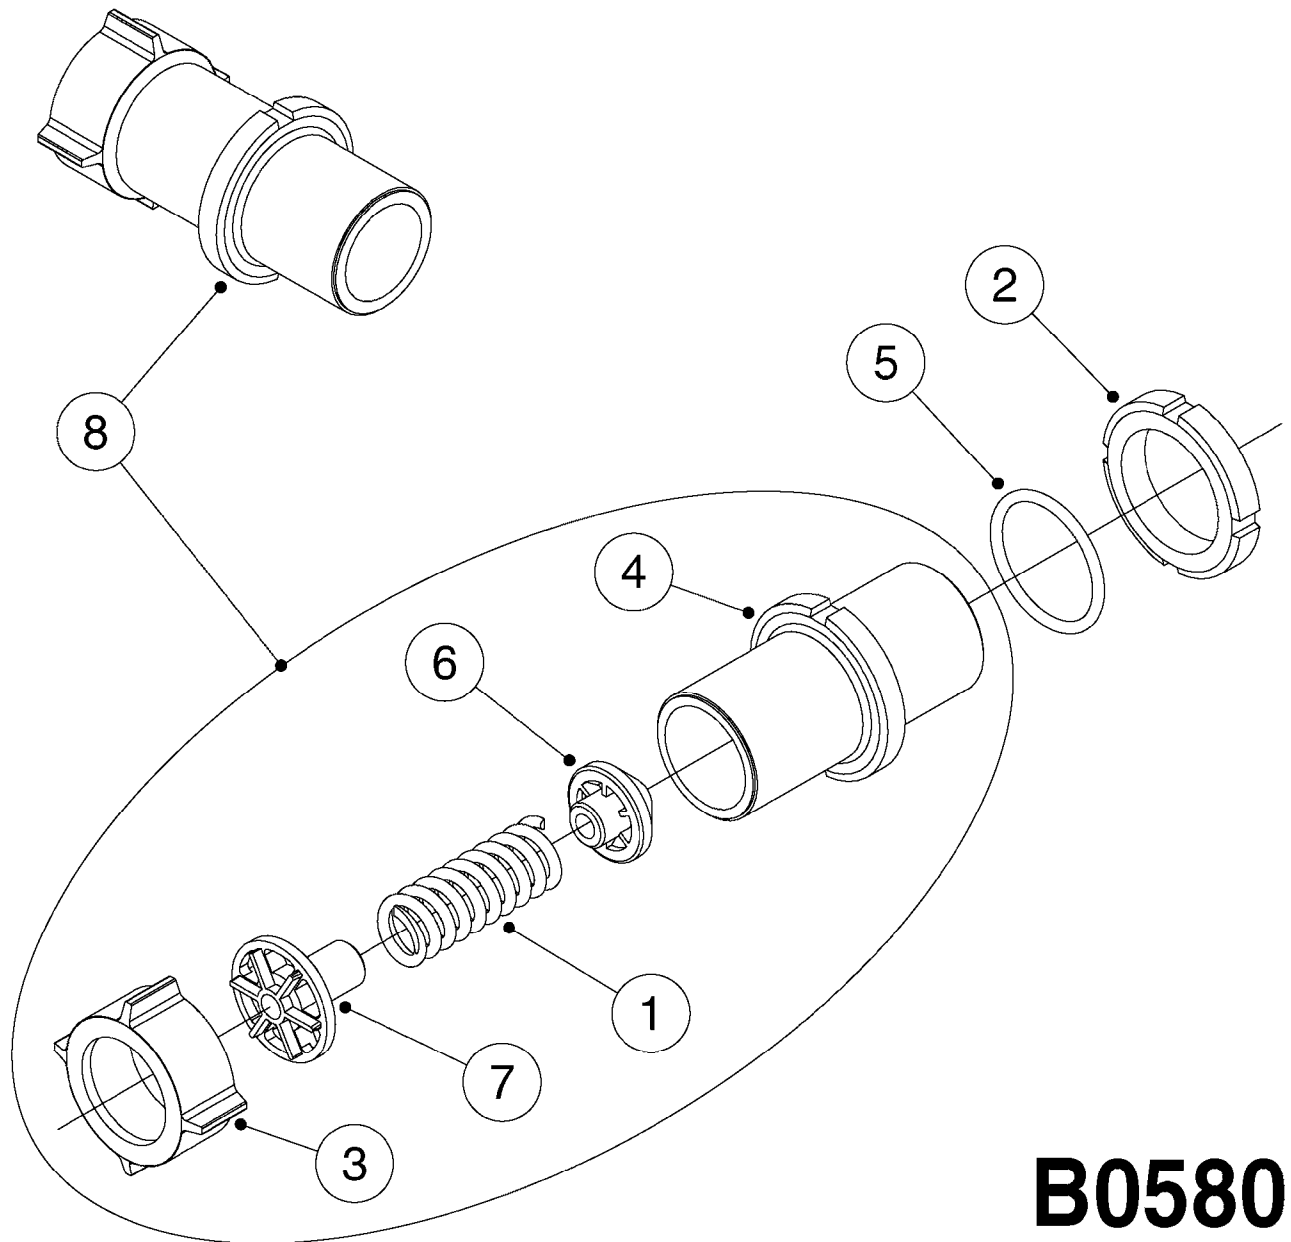

12 VOLT OUTLET BOX
B0410-HIN, 01:01:16

Page 0
Date 12.08.2020 9:14

B0410

12 VOLT OUTLET BOX
B0410-HIN, 01:01:16

Page 1
Date 12.08.2020 9:14

parts-n°	order qty	description
260363	1	PLUG 2 POLE 12V
260827	1	PLUG F.EC ATTACHMENTS
260901	1	SPADE F.ELEC CONN.1.5MM BLUE
261060	1	PLUG F.EC ATTACHMENTS
261061	1	SPADE F.ELEC.2 WAY CONNECTOR
261067	1	GROMMET 10-14 GREY
261205	1	FUSE HOLDER
261206	1	FUSE 25 A
261207	1	ELECTRIC CONNECTOR 4MM
261208	1	SPADE F.ELEC.CONNECTOR 4MM
261213	1	WIRE 6.4MM BLACK
261214	1	WIRE 6.4MM RED
283697	1	TIESTRAP 200MM
471122	1	WASHER, M10, Ø20/10.5X 2.0, SS
731853	1	CABLE 2X4MM L=138"
817925	1	OUTLET BOX 12 VOLT ELEC.
978237	1	DECAL OUTLET BOX
39134000	1	BOX, COMPLETE, 12V POWER BOX