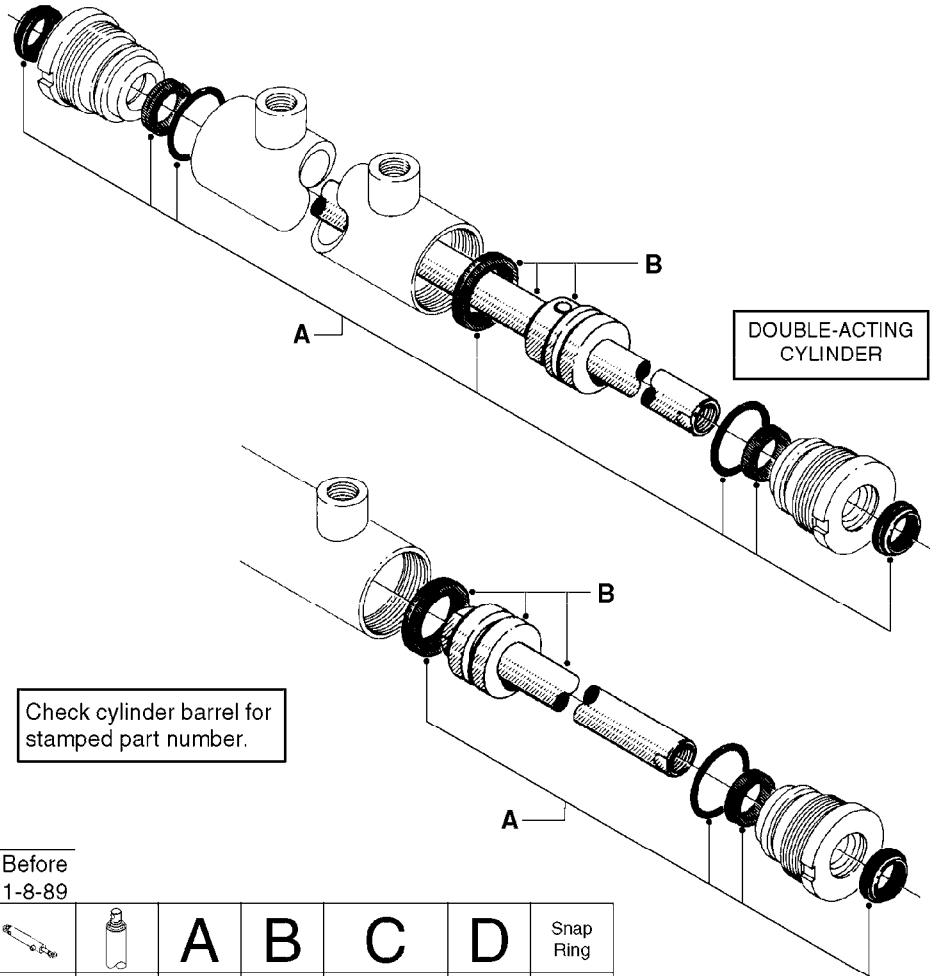

MULTI-STAGE CYLINDER

DOUBLE-ACTING CYLINDER

Check cylinder barrel for stamped part number.

SINGLE-ACTING CYLINDER

After 1-8-89	Before 1-8-89		A	B	C	D	Snap Ring
		781001	750211	145962	728747	729630	283713
781021	781002		750212	726137			
781003	781003		750212	726138			
		781004	750213	145963	728735	729631	283724
781023	781005		750214	726139			
		781006	750211	145964	159165	729632	283713
781023	781007		750214	726139			
781008	781008		750212	726140			
		781010	750211	145964	159166	729632	283713
		781011	755415	729729	729730	729635	283800
		781012	750238	614624	614625-Ø60 614626-Ø80	729633	283843
781013	781013		750239	726141			
781022	781014		750212	726137			
781016			750212	726137			
781020			750252			728688	
		781032	750213	146538	150325	729634	283724
		781034	750211	147076	151291	729630	283713
		781036	755415	615181	615180	729635	283800
		781040	750213	146732	151286	729631	283724
		781042	750254	615248	615249-Ø60 615250-Ø80	729637	283800 283843
781046			750255	730938			
781050			750255	730939			
781056			750255	730939			
781057			750255	730938			
781086			750212	726137			