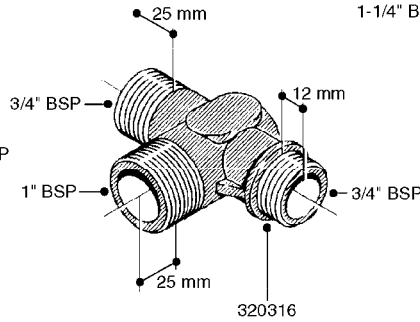

L0010

parts-n°	order qty	description
240085	1	O-RING D13,1/8,3X02,4 NITRIL
241441	1	O-RING D29.3X3
242594	1	O-RING D14 X 1.78 SCH.70-EPDM
320084	1	FITT.DK NUT 1/2" BSP
320095	1	FITT.DK NUT 1" BSP
320117	1	FITT.DK CONN.1/2"BSP F. 1" CAP
320187	1	FITT.DK CAP 3/8" BSP BLACK
320283	1	FITT.DK NUT 3/4"BSP
320821	1	FITT.DK NUT 1-1/2" BSP
321495	1	FITT.DK REDUC 1/4'BSP F.3/4'NT
321576	1	FITT.DK CONN 1/2"BSP F.3/4"NUT
330013	1	O-RING 2.5 X 10 PUR
330212	1	O-RING D19/D14X2.4 F.1/2"NUT
330326	1	O-RING D30/D24X2 F.1"NUT
330341	1	FITT.DK HB 1" F. 1" NUT
330595	1	O-RING D24.6/D20X2.1 -3/4"
330665	1	FITT.DK HB 3/4"F.1" NUT
330676	1	FITT.DK HB 3/8" F. 1/2" NUT
330687	1	FITT.DK HB 1/2" F. 1/2" NUT
330691	1	FITT.DK HB 3/4'F.3/4' NUT
330783	1	FITT.DK HB 3/8"F.3/8" NUT
331262	1	FITT.DK HB 1-1/2" F. 1-1/2"NUT
331273	1	O-RING D44/D38X2 F.1-1/2"
331446	1	FITT.DK HB 1" F.1-1/2" NUT
331807	1	FITT.DK HB 5/16" F.3/8" NUT
332286	1	FITT.DK HB 1/2" F. 3/4" NUT
332905	1	FITT.DK HB 1/2" F. 3/4" CAP
332927	1	FITT.DK PLUG F. NOZZLE TUBE
333292	1	FITT.DK HB 1"O'RING F.1-1/2"
333664	1	FITT.DK HB 5/16' F. 1/2' NUT
334044	1	FITT.DK HB 3/4' F. 3/4' CAP
334059	1	FITT.DK EL 1" 110 DEG.F.1-1/2"
334123	1	FITT.DK HB 1-1/4"O-RNG F.1-1/2"
334150	1	FITT.DK HB 1-1/4" 110 F.1-1/2"
390542	1	PLUG WASHER FOR 3/4'CAP NUT
716236	1	FITT.DK HB 1/2" ASSY. F. 3/4"
716413	1	FITT.DK PLUG ASSY. F.NOZ TUBE
717426	1	FITT.DK REDUC 1/4"BSP F.3/4"N
720856	1	FITT.DK 1/2'BSP ASSY.F.3/4'NUT
724621	1	FITT.DK HB 3/4"ASSY F.3/4" NUT