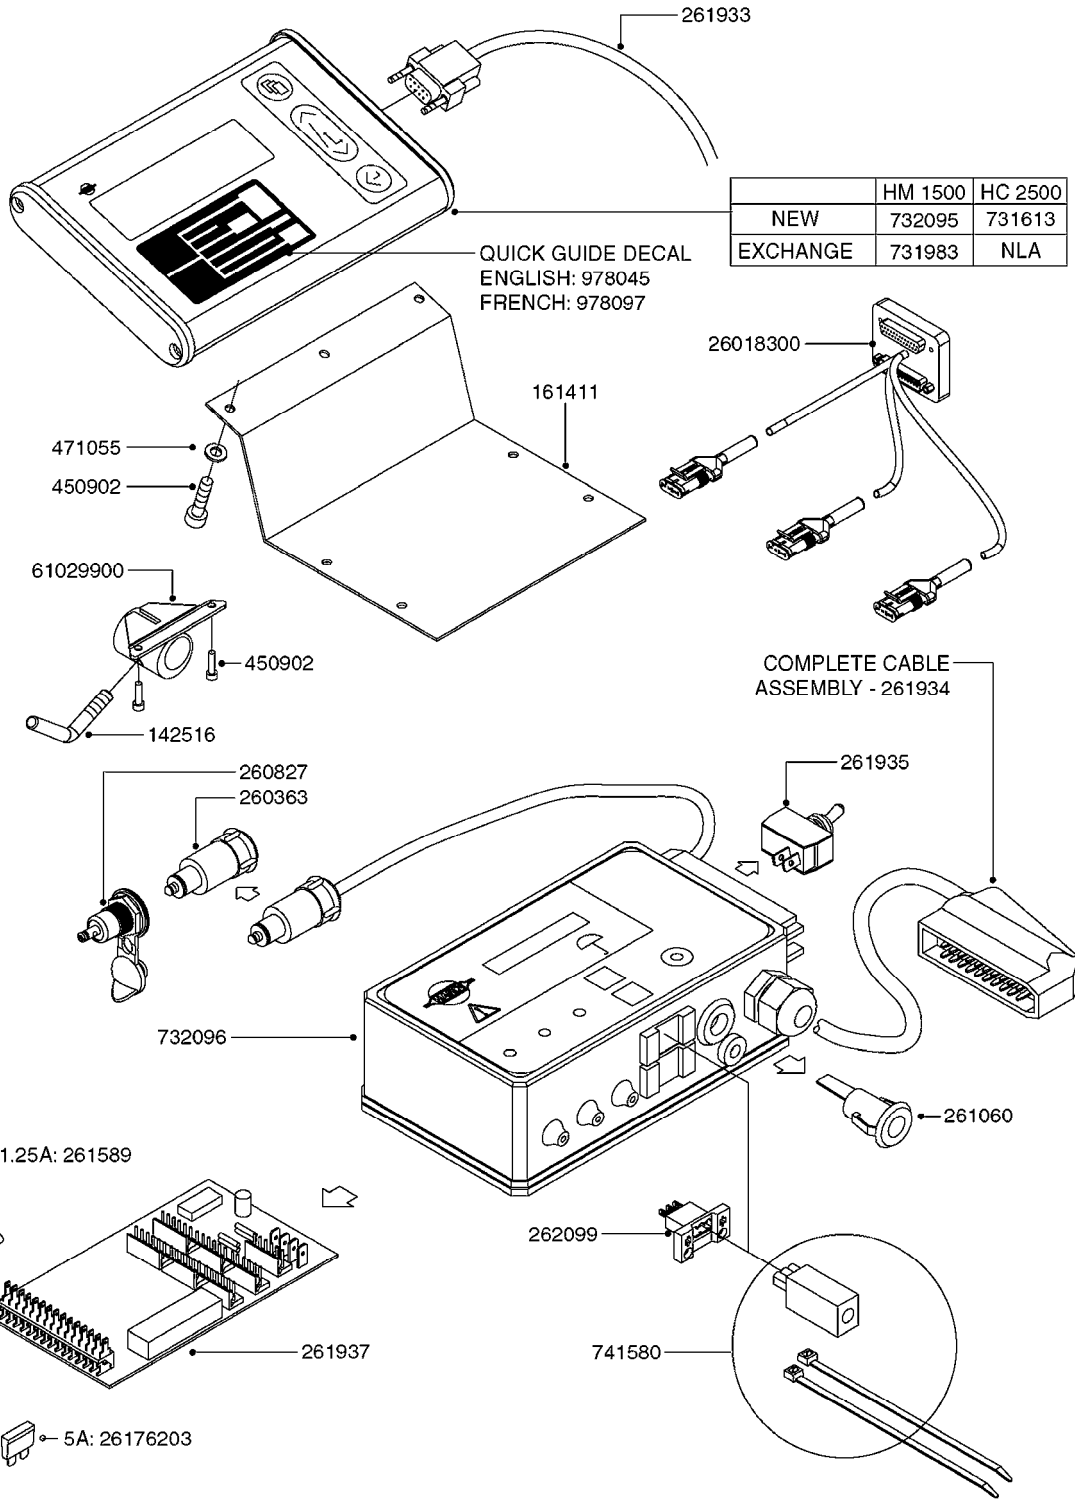

EZ-GUIDE 250 LIGHTBAR
M0080-HIN, 01:01:16

Page 1
Date 12.08.2020 9:15

Pos.	parts-n°	order qty	description
1	26007603	1	CABLE, ANTENNA, EZGUIDEPLUS
2	26015603	1	ANTENNA AG15 L1,EZ GDE 500/250
3	26016103	1	EZ-GUIDE 500 CABLE UNTERM.FUSE
4	26016203	1	EZ-GUIDE 500 POWER CONN.CABLE
5	26017303	1	EZ-GUIDE 250 ALL PORT CABLE
6	26017703	1	EZ-GUIDE 250 POWER CABLE
7	26017803	1	EZ-GUIDE 250 LIGHTBAR DISPLAY
8	26017903	1	EZ-GUIDE 250 PATCH ANTENNA
9	28048203	1	EZ-GUIDE 500 MOUNT F.AG15 ANT.
10	28048303	1	EZ-GUIDE 250/500 RAM MNT.1.5"
11	67217403	1	EZ-GUIDE 250 QUICK REF.CARD
12	84210603	1	EZ GUIDE 250 LIGHTBAR