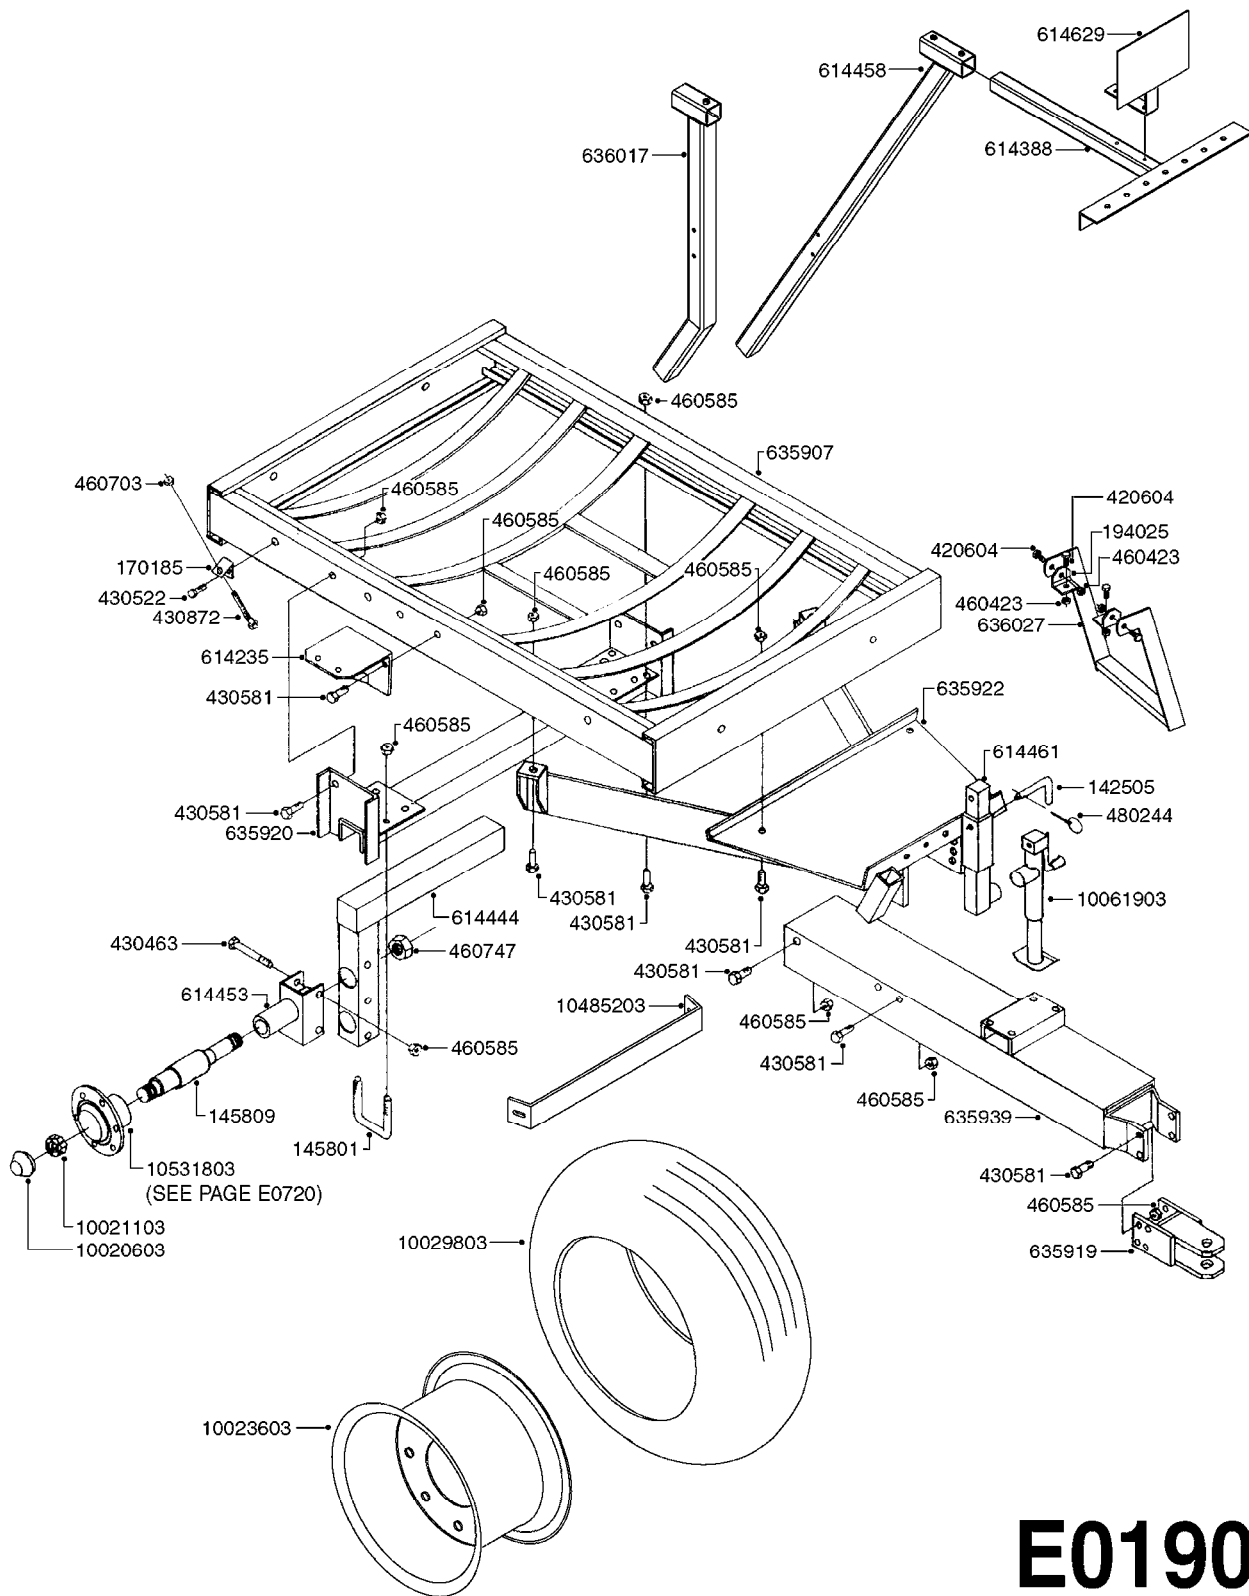

E0190

FRAME TL/ESC/TR 300 SA
E0190-HIN, 01:01:16

Page 1

Date 12.08.2020 9:14

parts-n°	order qty	description
10020603	1	DUST CAP DC13
10021103	1	NUT HEX NF 7/8 WB32
10023603	1	RIM 15 X 8 X 6 BOLT
10029803	1	TIRE & TUBE 11L15 8 PLY
10061903	1	JACK F300/500/575 5000LB
10485203	1	BRACE A FRAME TR500 FLUSH
10531803	1	HUB ASSY.COMP.F.1-3/4" SPINDLE
142505	1	LOCKING PAWL 12 X 70MM
145801	1	BOLT U
145809	1	SPINDLE 300 SINGLE
170185	1	ANGLE BRACKET F. TANKSTRAP
194025	1	BRACKET F.STEP HC650
420604	1	BOLT HEX 8.8 DEL M10X25 FT DIN933
430463	1	BOLT HEX 8.8 DEL M16X110
430522	1	BOLT HEX 8.8 DEL M12X25 FT
430581	1	BOLT HEX 8.8 DEL M16X40 FT
430872	1	BOLT HEX 8.8 DEL M12X100 FT
460423	1	NUT HEX M10X1.50 LOCK DIN985A2 SS
460585	1	LOCKING NUT M16 DIN985 A2 SS
460703	1	NUT HEX M12X1.75 LOCK DIN985A2 SS
460747	1	NUT HEX M24 LOCK
480244	1	PIN SNAP D4.5
614235	1	BRACKET EAR F SIDE BRACES (NLA
614388	1	BRACKET FOR OPER. UNIT
614444	1	AXLE INSERT 300 SINGLE
614453	1	SPINDLE HOLDER 300 SINGLE
614458	1	CONTROL POST BK TR/TL300/500
614461	1	JACK STAND ATTACHMENT
614629	1	BRACKET F. DECAL TL/TR 300/500
635907	1	FRAME F. TL/TR/ESC 300
635919	1	TONGUE CLEVIS TR300/500
635920	1	U-PROFILE 300G SINGLE AXLE
635922	1	PLATFORM & A-FRAME TR300/500
635939	1	TONGUE FOR TR/TL300/500 SHORT
636017	1	POST FOR EC CONTROL MOUNT
636027	1	STEP F.PLATFORM HC650