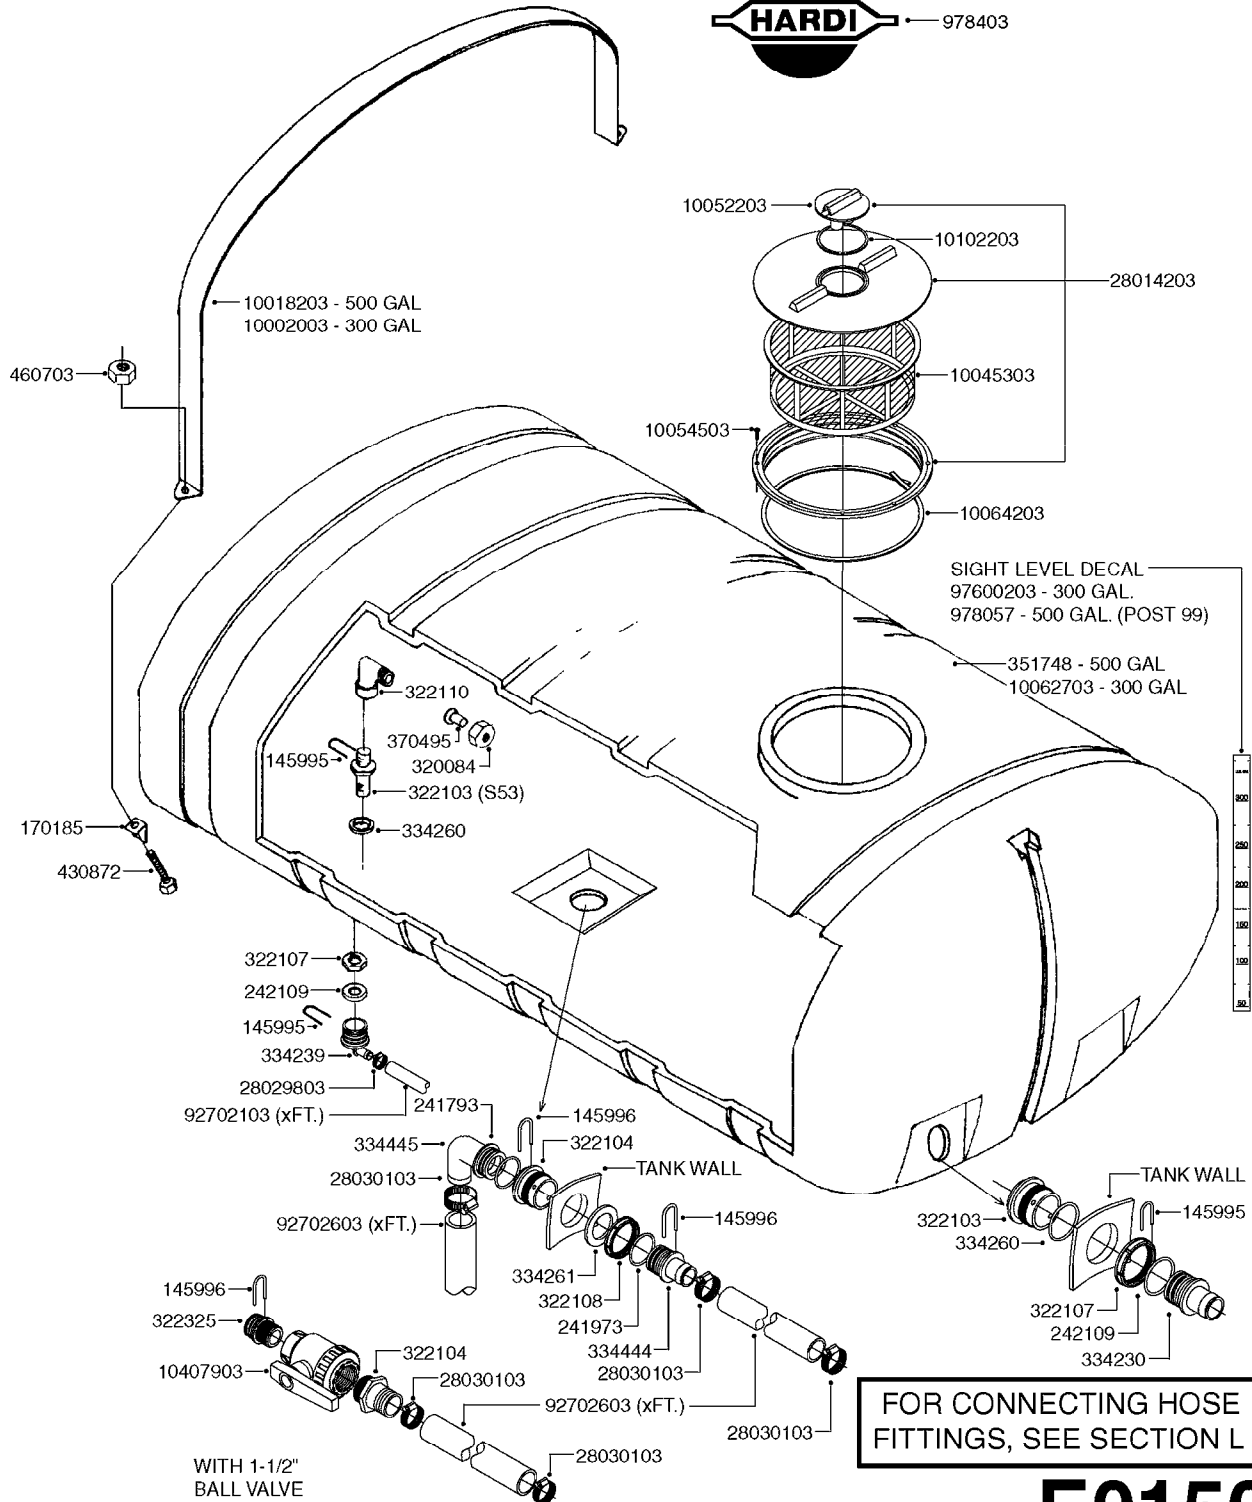

BLANK TUBES:
614647 - 23-3/4"
614648 - 43-1/4"
614649 - 63"
614650 - 82-1/2"

D1110

NOZZLE TUBES & HOLDER-PLASTIC
D1110-HIN, 08:04:19

Page 1
Date 12.08.2020 9:14

parts-n°	order qty	description
321484	1	BUSHING THREADED F.NOZZ.TUBE
322114	1	NUT PLASTIC F.NOZZ.H
322116	1	BOLT PLASTIC F.NOZZ.H.
334874	1	NOZZLE HOLDER - TOP HALF
612872	1	NOZZLE TUBE 2 HOLE L-24"/50CM
612883	1	NOZZLE TUBE 3 HOLE L-44"/50CM
612894	1	NOZZLE TUBE 4 HOLE L-64"/50CM
612905	1	NOZZLE TUBE 5 HOLE L-83.5"/50C
613767	1	NOZZLE TUBE 1 HOLE L-13.875"
614610	1	NOZZLE TUBE 2 HOLE L-24"/SP20"
614611	1	NOZZLE TUBE 3 HOLE L-44"/SP20"
614612	1	NOZZLE TUBE 4 HOLE L-64"/SP20"
614613	1	NOZZLE TUBE 5 HOLE L-83.5"/20"
614638	1	NOZZLE TUBE 1 HOLE L-4.125"
614647	1	NOZZLE TUBE L=600mm NO HOLES
614648	1	NOZZLE TUBE L=1100mm NO HOLES
614649	1	NOZZLE TUBE L=1600mm NO HOLES
614650	1	NOZZLE TUBE L=2100mm NO HOLES
16110803	1	NOZZLE BRACKET VAR SPACINGS
33487300	1	NOZZLE HOLDER - BOTTOM HALF
74008203	1	CLAMP & INSULATOR 100X60 (QTY.10)
74008303	1	CLAMP & INSULATOR 80X60 MM (QTY.10)
74008403	1	CLAMP & INSULATOR 80X60 MM (QTY.5)
74008503	1	CLAMP & INSULATOR 50X50 MM (QTY.10)
74008603	1	CLAMP & INSULATOR 50X50 MM (QTY.5)
74008703	1	CLAMP & INSULATOR 30X50 MM (QTY.10)
74008803	1	CLAMP & INSULATOR 30X50 MM (QTY.5)
74008903	1	NOZZLE HOLDER COMPLETE (QTY.10)
74009003	1	NOZZLE HOLDER COMPLETE (QTY.5)