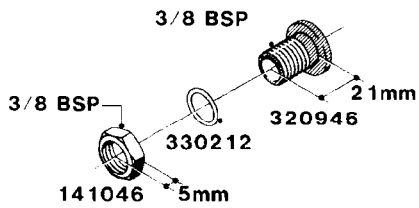

L0060

FITTINGS - BULKHEAD
L0060-HIN, 01:01:16

Page 1

Date 12.08.2020 9:15

parts-n°	order qty	description
141046	1	NUT 3/8" BSP
141341	1	NUT 1/4' BSP
240284	1	O-RING D82,5/75 X 3,5
320456	1	FITT.DK BULKHEAD 1"BSP DOUBLE
320467	1	FITT.DK BULKHEAD 1"BSP SINGLE
320471	1	FITT.DK NUT 1" BSP JAMB
320541	1	FITT.DK BULKHEAD 2-1/2'BSP SIN
320552	1	FITT.DK NUT 2-1/2' BSP JAMB
320644	1	FITT.DK ELB.3/4"HB X 1" BSP
320784	1	FITT.DK CAP 1-1/2" BSP
320795	1	FITT.DK NUT 1-1/2" BSP JAMB
320935	1	FITT.DK BULKHEAD 1/4' BSP SING
320946	1	FITT.DK BULKHEAD 3/8' BSP SING
321296	1	FITT.DK BULKHEAD 1/2" BSP SING
321307	1	FITT.DK NUT 1/2" BSP JAMB
321333	1	FITT.DK BULK 1-1/2" X 1"F BSP
330061	1	O-RING D16/D11X2,5
330072	1	O-RING D53.5/D45.5X4
330212	1	O-RING D19/D14X2.4 F.1/2"NUT
332577	1	O-RING D38/D30X4 F.1" PUR.
332592	1	O-RING D26/D20X3