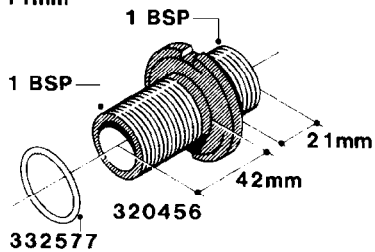

L0060

FITTINGS - BULKHEAD
L0060-HIN, 01:01:16

Page 1

Date 12.08.2020 9:15

parts-n°	order qty	description
141046	1	NUT 3/8" BSP
141341	1	NUT 1/4' BSP
240284	1	O-RING D82,5/75 X 3,5
320456	1	FITT.DK BULKHEAD 1"BSP DOUBLE
320467	1	FITT.DK BULKHEAD 1"BSP SINGLE
320471	1	FITT.DK NUT 1" BSP JAMB
320541	1	FITT.DK BULKHEAD 2-1/2'BSP SIN
320552	1	FITT.DK NUT 2-1/2' BSP JAMB
320644	1	FITT.DK ELB.3/4"HB X 1" BSP
320784	1	FITT.DK CAP 1-1/2" BSP
320795	1	FITT.DK NUT 1-1/2" BSP JAMB
320935	1	FITT.DK BULKHEAD 1/4' BSP SING
320946	1	FITT.DK BULKHEAD 3/8' BSP SING
321296	1	FITT.DK BULKHEAD 1/2" BSP SING
321307	1	FITT.DK NUT 1/2" BSP JAMB
321333	1	FITT.DK BULK 1-1/2" X 1"F BSP
330061	1	O-RING D16/D11X2,5
330072	1	O-RING D53.5/D45.5X4
330212	1	O-RING D19/D14X2.4 F.1/2"NUT
332577	1	O-RING D38/D30X4 F.1" PUR.
332592	1	O-RING D26/D20X3