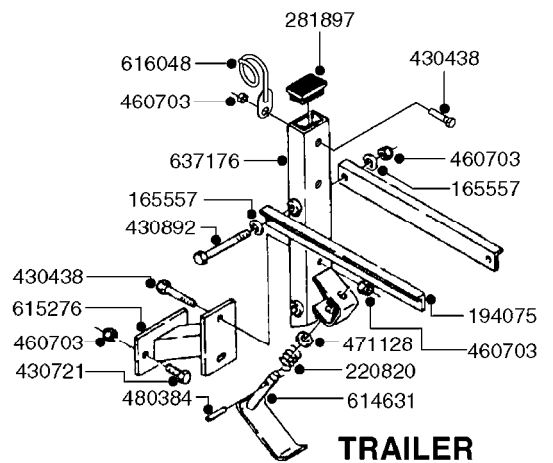

NK/LX/LY PRE-86