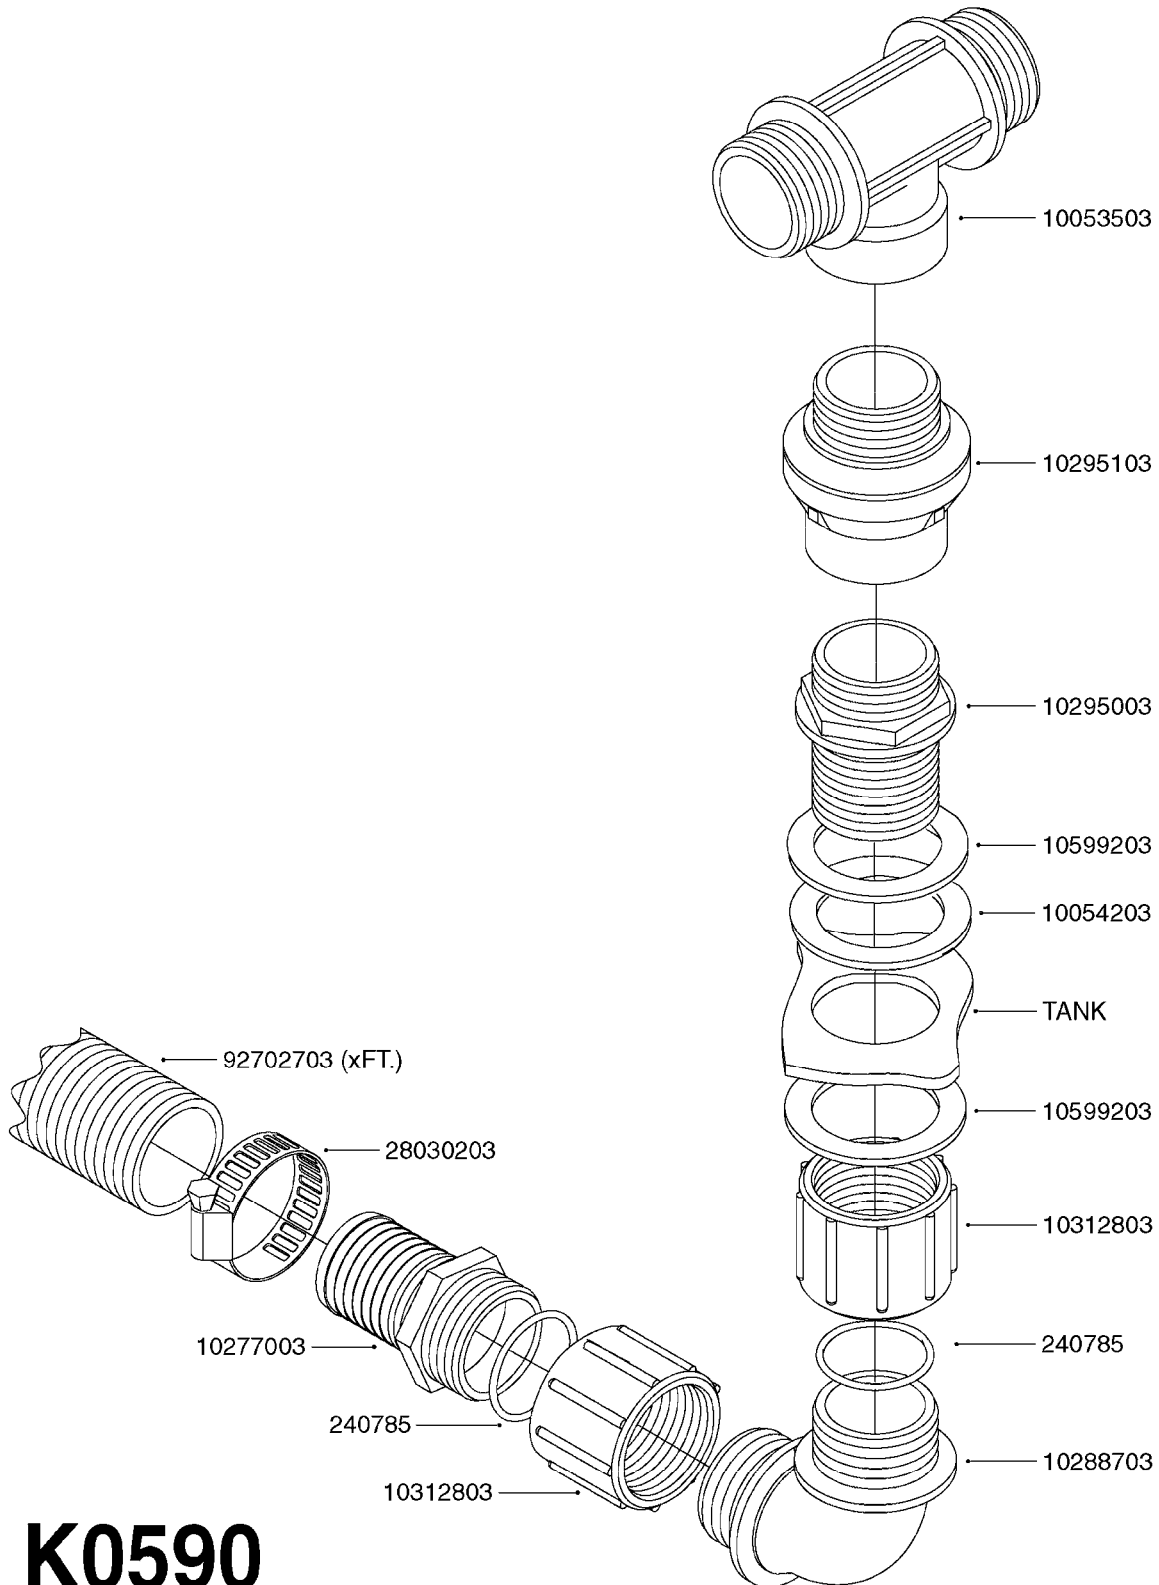

K0580

COMPLETE ASSEMBLIES
WHOLEGOODS ITEMS

QUICKFILL-PLMBNG SYS-TRLR SPYR
K0580-HIN, 01:01:16

Page 1
Date 12.08.2020 9:14

parts-n°	order qty	description
10053503	1	FITT.PO.TEE 2"MX2"FX2"M BSP
10053703	1	FITT.PO.HB STR. 2"BSP #4411
10054103	1	FITT.PO.NUT 2" BSP JAMB MCPHEE
10054203	1	GASKET F. 2" FITTINGS RUBBER
10275703	1	*QUICK FILL KIT 650/950M
10277003	1	FITT.PO.HB 2.00X2.00 MCPHEE
10288703	1	FITT.PO.EL 2MX2M 90 DEG MCPHEE
10295003	1	FITT.PO.HN 2' 250071
10295103	1	FOOT VALVE 2"
10312803	1	FITT.PO.BU 2' X 2'
10491303	1	ANGLE FOR HC950 QUICK FILL
10512303	1	QUICK FILL KIT NAV. (DON'T ORD)
28030203	1	CLAMP HOSE T-BOLT S2" 235-67
92702703	1	HOSE PVC SUCT GRAY 2"