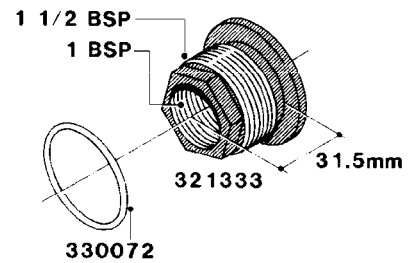

L0060

FITTINGS - BULKHEAD
L0060-HIN, 01:01:16

Page 1

Date 12.08.2020 9:15

parts-n°	order qty	description
141046	1	NUT 3/8" BSP
141341	1	NUT 1/4' BSP
240284	1	O-RING D82,5/75 X 3,5
320456	1	FITT.DK BULKHEAD 1"BSP DOUBLE
320467	1	FITT.DK BULKHEAD 1"BSP SINGLE
320471	1	FITT.DK NUT 1" BSP JAMB
320541	1	FITT.DK BULKHEAD 2-1/2'BSP SIN
320552	1	FITT.DK NUT 2-1/2' BSP JAMB
320644	1	FITT.DK ELB.3/4"HB X 1" BSP
320784	1	FITT.DK CAP 1-1/2" BSP
320795	1	FITT.DK NUT 1-1/2" BSP JAMB
320935	1	FITT.DK BULKHEAD 1/4' BSP SING
320946	1	FITT.DK BULKHEAD 3/8' BSP SING
321296	1	FITT.DK BULKHEAD 1/2" BSP SING
321307	1	FITT.DK NUT 1/2" BSP JAMB
321333	1	FITT.DK BULK 1-1/2" X 1"F BSP
330061	1	O-RING D16/D11X2,5
330072	1	O-RING D53.5/D45.5X4
330212	1	O-RING D19/D14X2.4 F.1/2"NUT
332577	1	O-RING D38/D30X4 F.1" PUR.
332592	1	O-RING D26/D20X3