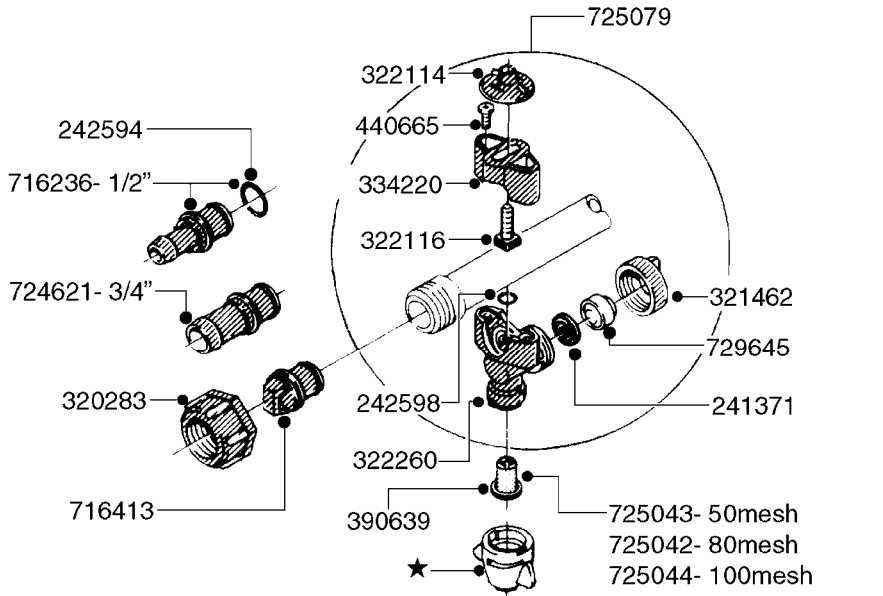

D1060

BOOM-NOZZLES QUINTASTREAM
D1060-HIN, 01:01:16

Page 1

Date 12.08.2020 9:14

Pos.	parts-n°	order qty	description
1	372011	1	NOZZLE ISO QS-015-5H GREEN
1	372012	1	NOZZLE ISO QS-02-5H YELLOW
1	372013	1	NOZZLE ISO QS-03-5H BLUE
1	372014	1	NOZZLE ISO QS-04-5H RED
1	372015	1	NOZZLE ISO QS-05-5H BROWN
1	372016	1	NOZZLE ISO QS-06-5H GREY
1	372017	1	NOZZLE ISO QS-08-5H WHITE
1	372018	1	NOZZLE ISO QS-10-5H LT. BLUE
1	372019	1	NOZZLE ISO QS-15-5H LT. GREEN
2	372002	1	ISO QNTSTRM 015 S-GREEN
2	372003	1	ISO QNTSTRM 02 S-YELLOW
2	372004	1	ISO QNTSTRM 03 S-BLUE
2	372005	1	ISO QNTSTRM 04 S-RED
2	372006	1	ISO QNTSTRM 05 S-BROWN
2	372007	1	ISO QNTSTRM 06 S-GREY
2	372008	1	ISO QNTSTRM 08 S-WHITE
2	372009	1	ISO QNTSTRM 10 S-LT.BLU
2	372010	1	ISO QNTSTRM 15 S-LT.GRN