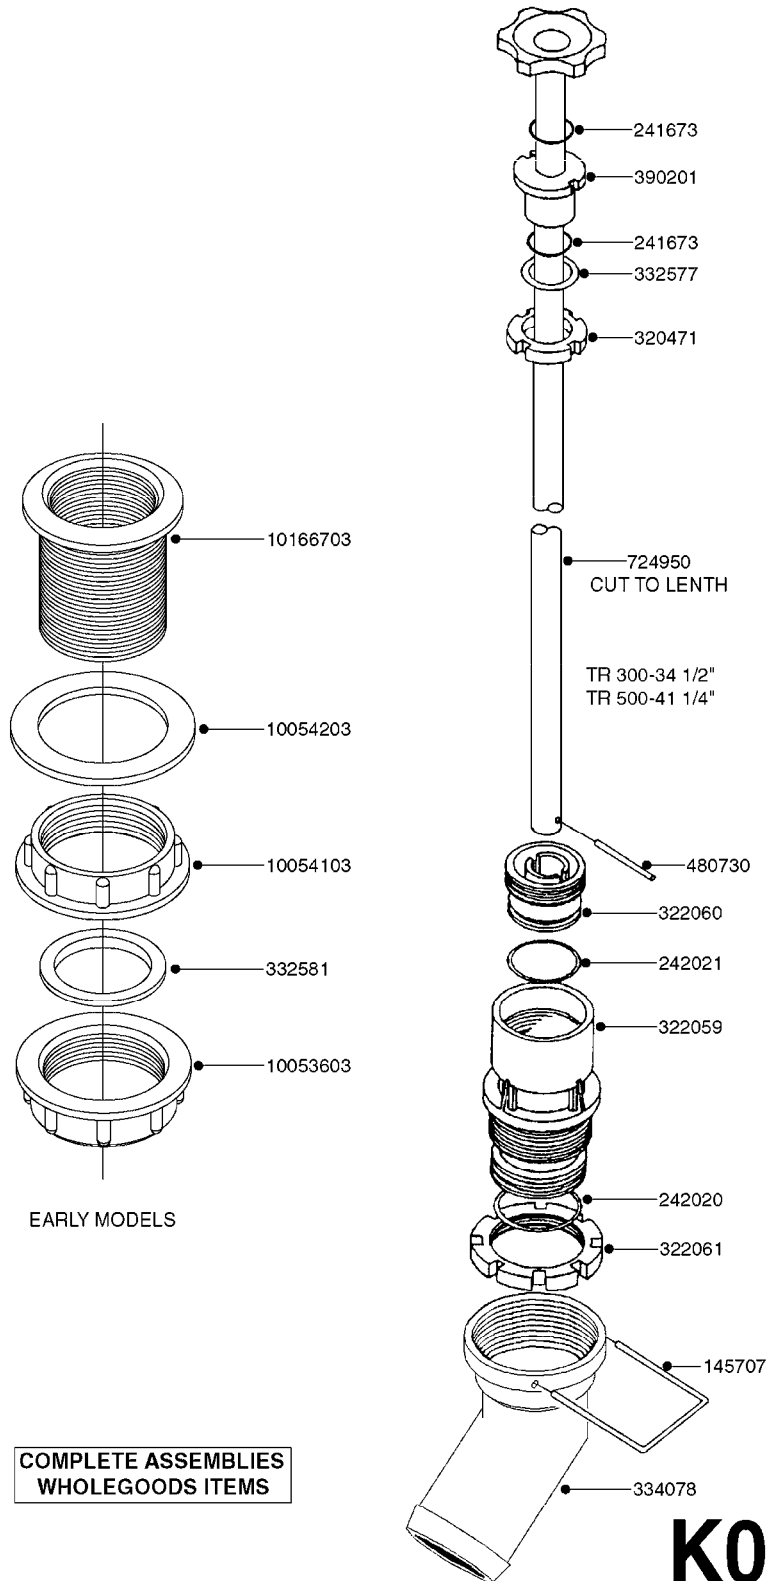

parts-n°	order qty	description
145997	1	FITT.DK S-93 FORK
220799	1	SPRING F.TOP DRAIN
241754	1	O-RING D59.5X3
242221	1	GASKET F. S-93 QUICK COUPLERS
242351	1	O-RING D69.5X3.0 VITON F.S-93
322109	1	FITT.DK S-93 BULKHEAD NUT
322165	1	FITT.DK S-93 BULKHEAD SINGLE
322166	1	VALVE FLAP LOWER PART
322169	1	CORD PLUG F.TOP DRAIN
322171	1	FITT.DK S-93 THREAD INS.2"BSP
334262	1	GASKET F.S-93 BULKHEAD
334332	1	FITT.DK S-93 MALE QUICK COUP.
334340	1	FITT.DK S-93 ELBOW 2.5"
334434	1	CAGE F.SPRING BOTTOM DRAIN ASY
334437	1	SEAL FOR VALVE FLAP
334469	1	CLEVIS F.CORD TOP DRAIN ASSY.
334472	1	HANDLE FOR TOP DRAIN
334557	1	SPRING SEAT TOP DRAIN
390982	1	CORD NYLON 4000MM
440392	1	SCREW 6.3 X 25.0 DIN7981C TORX
727172	1	FITT.DK S-93 SEAT INSERT
727617	1	FITT.DK S-93 BOTTOM VALVE 2'
727742	1	TOP DRAIN CORD TYPE
728120	1	QUICK COUPLER CAP F.S93 DRAIN
14001500	1	GROMMET F.TOP DRAIN CORD
16025500	1	TANK SPACER SIGHT GAUGE
16135600	1	GUIDE FOR SIGHT GAUGE NAV/NCM