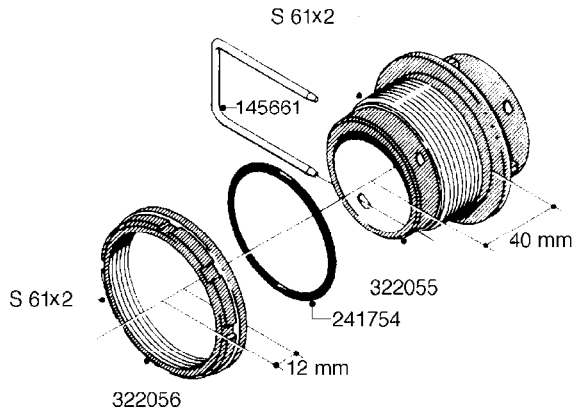

L0090

FITTINGS - S-56 & S-61
L0090-HIN, 01:01:16

Page 1

Date 12.08.2020 9:15

parts-n°	order qty	description
145661	1	FITT.DK S-61 FORK
241754	1	O-RING D59.5X3
241883	1	O-RING 3 X 39.2 NITRIL
322055	1	FITT.DK S-61 BULKHEAD
322056	1	FITT.DK S-61 BULKHEAD NUT
322066	1	FITT.DK S-56 NUT
334050	1	FITT.DK S-61 STR.1-1/4"
334068	1	FITT.DK S-61 STR.1"
334091	1	FITT.DK S56 STR.1-1/2'
334099	1	FITT.DK S-61 ELB.1-1/2"110 DEG
334100	1	FITT.DK S-61 ELB.1" 110 DEG.
334151	1	FITT.DK S-61 ELB.1-1/4"110 DEG
390231	1	FITT.DK NIPPLE 1-1/2 X S56