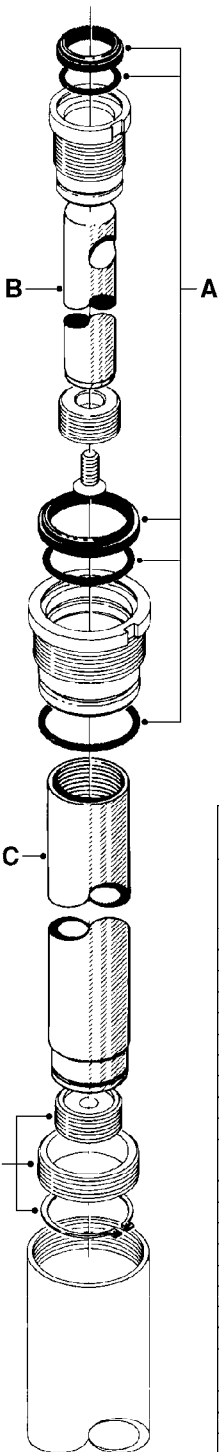

MULTI-STAGE CYLINDER