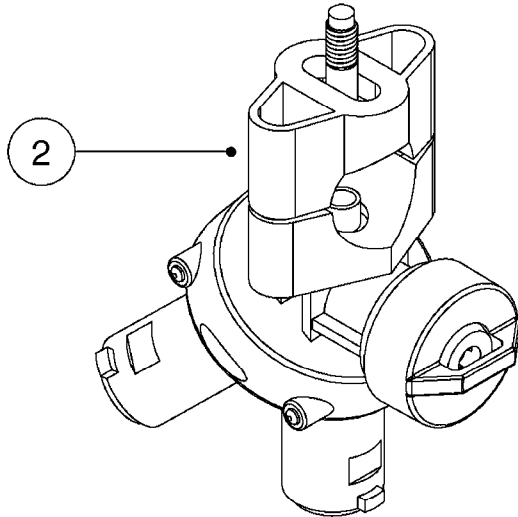

SINGLE NOZZLE BODY

TRIPLET NOZZLE BODY

D1090

*=REFER TO HARDI NOZZLE CATALOG

NOZZLE BODIES-SNAP FIT
D1090-HIN, 01:01:16

Page 1
Date 12.08.2020 9:14

parts-n°	order qty	description
143592	1	LOCK CLAMP FOR TRIPLET
241371	1	DIAPHRAGM F.NO-DRIP,VULC
241990	1	O-RING D9.3 X 2.4 VITON
242594	1	O-RING D14 X 1.78 SCH.70-EPDM
242598	1	O-RING D7.0 X 2.5 NITRIL
320187	1	FITT.DK CAP 3/8" BSP BLACK
320283	1	FITT.DK NUT 3/4"BSP
321462	1	CAP F.NO-DRIP ASSY.
322068	1	SNAP-FIT ADAPTER THREAD. HARDI
322114	1	NUT PLASTIC F.NOZZ.H
322116	1	BOLT PLASTIC F.NOZZ.H.
322258	1	HOUSING F.TRIPLET
322260	1	NOZZLE HOLDER LOWER PART
333012	1	NOZZLE HOLD. UPPER PART
334082	1	SNAP-FIT NOZZ.HOLD.CONE BLACK
334102	1	BLANK F.NOZZLE
334172	1	SNAP-FIT NOZZ.HOLD.CONE GREEN
334173	1	SNAP-FIT NOZZ.HOLD.CONE ORANGE
334220	1	YOKE, UPPER NOZZLE BODY
334371	1	SNAP-FIT NOZZLE HOLDER YELLOW
334373	1	SNAP-FIT NOZZLE HOLDER RED
334377	1	SNAP-FIT NOZZLE HOLDER BLUE
334926	1	SNAP-FIT TURN PLATE F TRIPLET
390639	1	O-RING F.NOZZLE FILTER
440665	1	SCREW M4.2X16 STAINLESS
716236	1	FITT.DK HB 1/2" ASSY. F. 3/4"
716413	1	FITT.DK PLUG ASSY. F.NOZ TUBE
724621	1	FITT.DK HB 3/4"ASSY F.3/4" NUT
725042	1	SCREEN 80 MESH W.GASKET, RED
725043	1	SCREEN 50 MESH W.GASKET,BLUE
725044	1	SCREEN 100 MESH W.GASKET,YELLO
725078	1	SNAP-FIT TRIPLET W/O NOZZ HOLD
725079	1	NOZZLE ASSY.SING.SNAP-FIT GREN
729645	1	NON-DRIP SPRING ASSY.GREEN 10