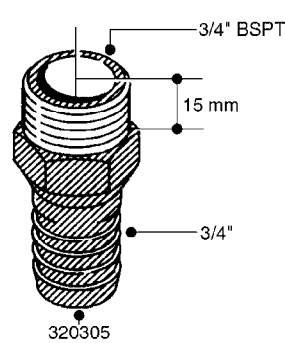

L0030

FITTINGS - HEXAGON NIPPLES
L0030-HIN, 01:01:16

Page 1
Date 12.08.2020 9:15

parts-n°	order qty	description
10015303	1	FITT.PO.HN 1.00X1.00 M1000
10425003	1	FITT.PO.HN 1.25X1.00 MCPHEE
320132	1	FITT.DK HN 1" BSP
320176	1	FITT.DK HN 3/8"X1/2" BSP
320445	1	FITT.DK HN 1/4"X3/8" BSP
320655	1	FITT.DK HN 1/2"-1/2" BSP
320692	1	FITT.DK HN 3/8'BSPX1/4'NPT
320703	1	FITT.DK HN 3/8BSP X1/2 &1/4NPT
320725	1	FITT.DK NIPPLE 3/8"-3/8" BSP
320902	1	FITT.DK HN 3/8'X 1/4' BSP
390232	1	FITT.DK HN 1-1/2' X 1-1/4' BSP
390276	1	FITT.DK HN 1'BSP

L0040

FITTINGS - NIPPLES & ELBOWS
L0040-HIN, 01:01:16

Page 1
Date 12.08.2020 9:15

parts-n°	order qty	description
10530803	1	FITT.PO.SE 2.00X2.00 45 DEG.
320191	1	FITT.DK ELB 3/8' BSP 45 DEGREE
320482	1	FITT.DK ELB. 1/2" BSP 60 DEG.
320596	1	FITT.DK ELB 3/8'-1/2'BSP 45DEG
320607	1	FITT.DK HN 3/8M X 3/8F BSP LNG
320633	1	FITT.DK HN 3/8"M X 3/8"F BSP
321451	1	FITT.DK ELB.1-1/2 X1-1/4 80DEG
321532	1	FITT.DK REDUC 3/4' X 1/2' BSP
390233	1	FITT.DK REDUC 1-1/2" X 1" BSP