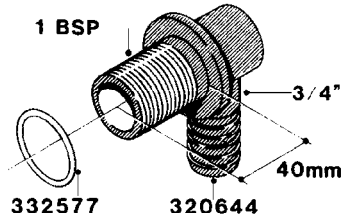

L0060

FITTINGS - BULKHEAD
L0060-HIN, 01:01:16

Page 1

Date 12.08.2020 9:15

parts-n°	order qty	description
141046	1	NUT 3/8" BSP
141341	1	NUT 1/4' BSP
240284	1	O-RING D82,5/75 X 3,5
320456	1	FITT.DK BULKHEAD 1"BSP DOUBLE
320467	1	FITT.DK BULKHEAD 1"BSP SINGLE
320471	1	FITT.DK NUT 1" BSP JAMB
320541	1	FITT.DK BULKHEAD 2-1/2'BSP SIN
320552	1	FITT.DK NUT 2-1/2' BSP JAMB
320644	1	FITT.DK ELB.3/4"HB X 1" BSP
320784	1	FITT.DK CAP 1-1/2" BSP
320795	1	FITT.DK NUT 1-1/2" BSP JAMB
320935	1	FITT.DK BULKHEAD 1/4' BSP SING
320946	1	FITT.DK BULKHEAD 3/8' BSP SING
321296	1	FITT.DK BULKHEAD 1/2" BSP SING
321307	1	FITT.DK NUT 1/2" BSP JAMB
321333	1	FITT.DK BULK 1-1/2" X 1"F BSP
330061	1	O-RING D16/D11X2,5
330072	1	O-RING D53.5/D45.5X4
330212	1	O-RING D19/D14X2.4 F.1/2"NUT
332577	1	O-RING D38/D30X4 F.1" PUR.
332592	1	O-RING D26/D20X3