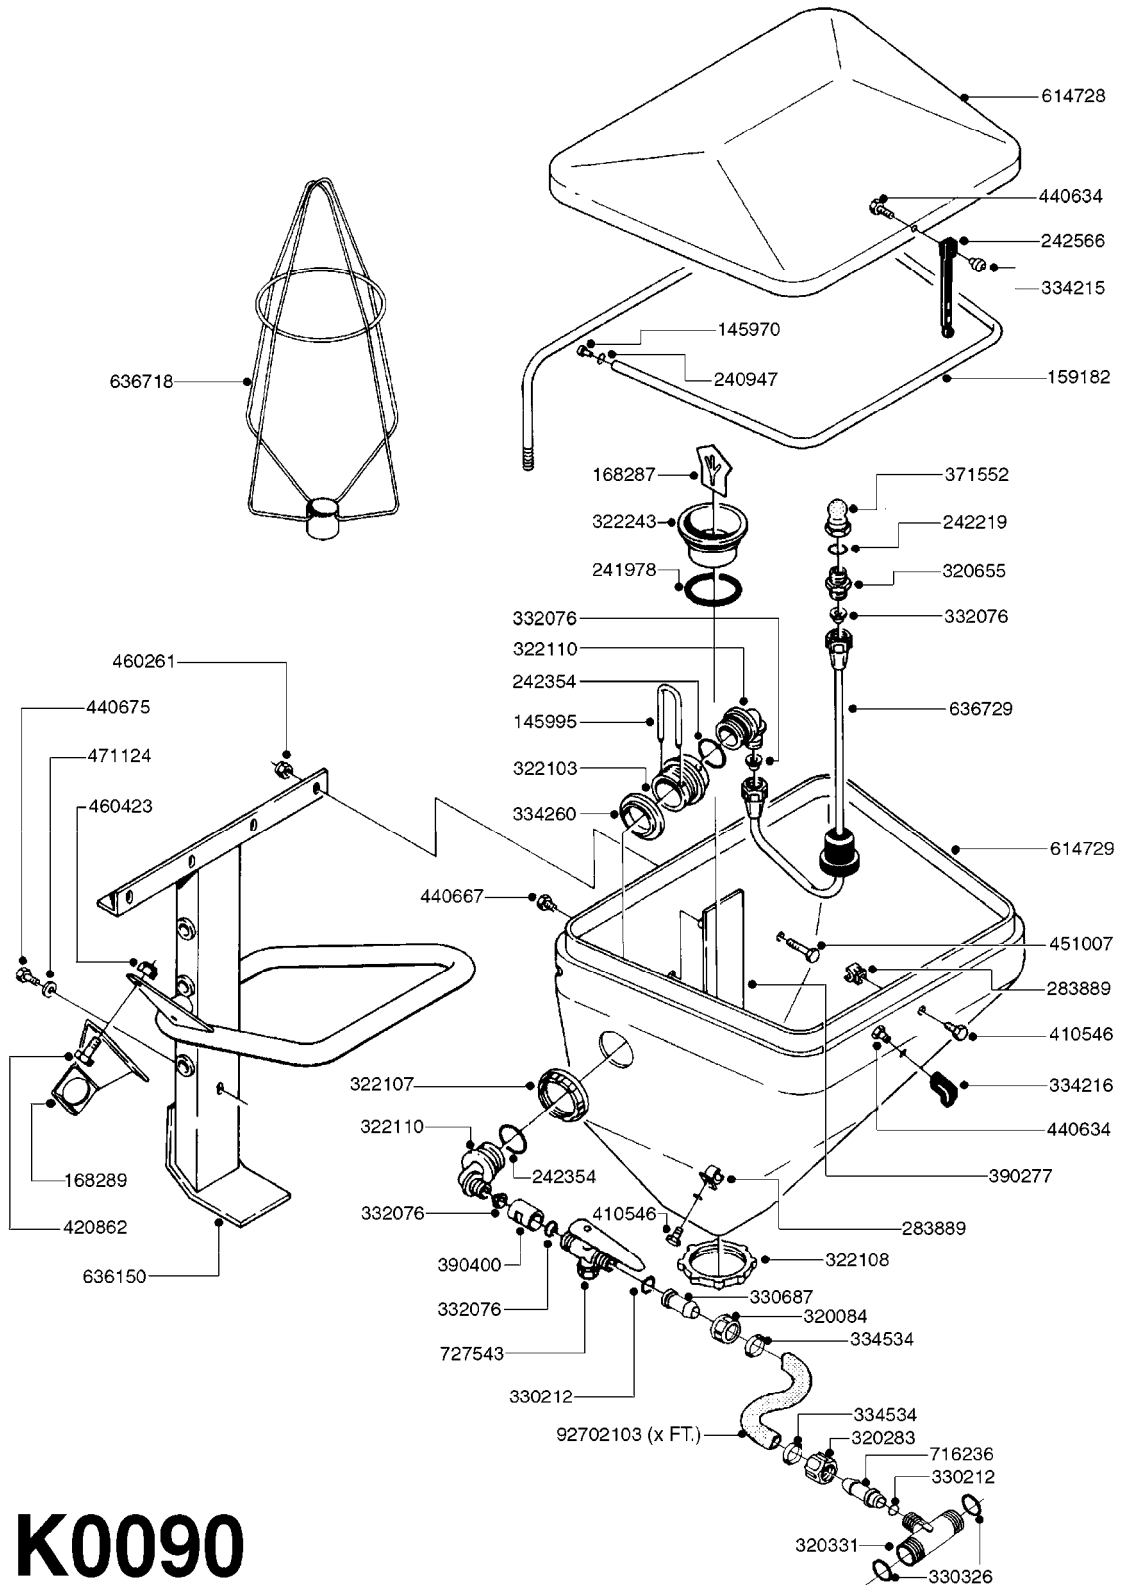

K0080

parts-n°	order qty	description
240925	1	O-RING D49.5X3 NITRIL
240936	1	O-RING D13.3X2.4 NITRIL
242010	1	O-RING D37.47X5.33
242020	1	O-RING 39.2 X 3 VITON
242046	1	O-RING D60X2
242113	1	O-RING D37.5X5.3 VITON
242353	1	O-RING 3 X 44.2 VITON
320084	1	FITT.DK NUT 1/2" BSP
320095	1	FITT.DK NUT 1" BSP
320821	1	FITT.DK NUT 1-1/2" BSP
320832	1	FITT.DK TEE 1-1/2x1-1/2x1-1/2
321215	1	FITT.DK HOUSING F. AGITATION
322064	1	END COVER W.S56
322065	1	FITT.DK UNION 1' BSP/S-56
322066	1	FITT.DK S-56 NUT
330212	1	O-RING D19/D14X2.4 F.1/2"NUT
330315	1	O-RING D18.4/D13X.6
330326	1	O-RING D30/D24X2 F.1"NUT
330341	1	FITT.DK HB 1" F. 1" NUT
330687	1	FITT.DK HB 1/2" F. 1/2" NUT
331111	1	VALVE SEAT FOR 1/2" DISTRIBUT.
331273	1	O-RING D44/D38X2 F.1-1/2"
334177	1	VALVE INDICATOR BLUE
334217	1	VALVE INDICATOR YELLOW
334498	1	NOZZLE INJECTOR 13MM/462 WHITE
334499	1	NOZZLE INJECTOR 10MM/361 BLACK
334500	1	FITT.DK S-56 PLUG W/ 4.2Ø Hole
334578	1	HANDLE FOR VALVE 'OLD' STYLE
390238	1	BALL F. 3 WAY PRESSURE VALVE
390259	1	END COVER S56 F.3 WAY VALVE
390262	1	BALL F. 2 WAY VALVE
390269	1	END COVER S56 1-1/2"F.3WAY VLV
390274	1	ORIFICE ID4.0/18/1.5
390275	1	FITT.DK ELB 1' SPECIAL F.CHEMF
390276	1	FITT.DK HN 1'BSP
390777	1	HOUSING F.BALL VALVE 3 WAY
410605	1	BOLT HEX 8.8 DEL M6X80
460261	1	NUT HEX M6X1.00 LOCK DIN985 A2 SS
471125	1	WASHER M6U 6.4X14X1.2,A2 SS
709741	1	VALVE ASSY. 1/2" FLIP LEVER
725348	1	VALVE 3 WAY BLUE
726216	1	VALVE TWO WAY
728579	1	SEAL F BALL
728944	1	VALVE STEM & COLOURED CAPS
741446	1	REPAIR KIT F.S67 VALVE - VITON
28029803	1	CLAMP HOSE GEAR P1/2" 6708
28030003	1	CLAMP HOSE GEAR P1" 6716
92702103	1	HOSE R X1/2" X300PSI WP X0012"
92712403	1	HOSE R X1" X300PSI WP X0012"