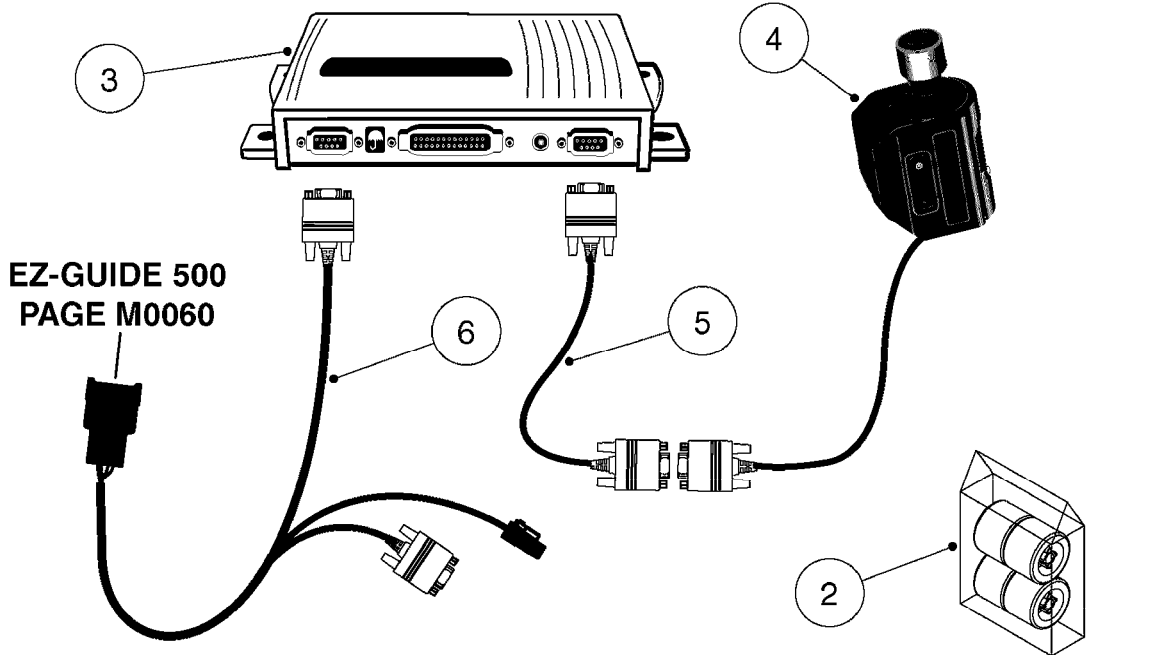

COMPLETE ASSEMBLY 13

COMPLETE ASSEMBLIES
WHOLEGOODS ITEMS

M0060

EZ-GUIDE 500 LIGHTBAR
M0060-HIN, 01:01:16

Page 1
Date 12.08.2020 9:15

Pos.	parts-n°	order qty	description
1	26007603	1	CABLE, ANTENNA, EZGUIDEPLUS
2	26012203	1	EZ-STEER/GUIDE 500 ADAPT.CABLE
3	26015303	1	REMOTE KEYPAD EZGUIDE 500/250
3	28048403	1	DECAL - REMOTE OVERLAY 500/250
4	26015403	1	EZ-GUIDE 500 CABLE POWER/CAN90
5	26015503	1	EZ-GUIDE 500 Z PLUS ANTENNA
5	26015603	1	ANTENNA AG15 L1,EZ GDE 500/250
6	26015703	1	EZ-GUIDE 500 DGPS DISPLAY
6	26015803	1	EZ-GUIDE 500 OMNISTAR DISPLAY
7	26016103	1	EZ-GUIDE 500 CABLE UNTERM.FUSE
8	26016203	1	EZ-GUIDE 500 POWER CONN.CABLE
9	28048203	1	EZ-GUIDE 500 MOUNT F.AG15 ANT.
10	28048303	1	EZ-GUIDE 250/500 RAM MNT.1.5"
11	29003803	1	EZ-GUIDE 500 CD,GET.STARTED V1
12	67215403	1	EZ-GUIDE 500 QUICK REF.CARD V1
13	84208303	1	EZ GUIDE 500 LIGHTBAR (DGPS)
13	84208403	1	EZ GUIDE 500 LIGHTBAR (XP/HP)
13	84208503	1	EZ GUIDE 500 LIGHTBAR (RTK)