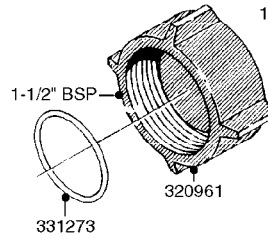

L0010

parts-n°	order qty	description
240085	1	O-RING D13,1/8,3X02,4 NITRIL
241441	1	O-RING D29.3X3
242594	1	O-RING D14 X 1.78 SCH.70-EPDM
320084	1	FITT.DK NUT 1/2" BSP
320095	1	FITT.DK NUT 1" BSP
320117	1	FITT.DK CONN.1/2"BSP F. 1" CAP
320187	1	FITT.DK CAP 3/8" BSP BLACK
320283	1	FITT.DK NUT 3/4"BSP
320821	1	FITT.DK NUT 1-1/2" BSP
321495	1	FITT.DK REDUC 1/4'BSP F.3/4'NT
321576	1	FITT.DK CONN 1/2"BSP F.3/4"NUT
330013	1	O-RING 2.5 X 10 PUR
330212	1	O-RING D19/D14X2.4 F.1/2"NUT
330326	1	O-RING D30/D24X2 F.1"NUT
330341	1	FITT.DK HB 1" F. 1" NUT
330595	1	O-RING D24.6/D20X2.1 -3/4"
330665	1	FITT.DK HB 3/4"F.1" NUT
330676	1	FITT.DK HB 3/8" F. 1/2" NUT
330687	1	FITT.DK HB 1/2" F. 1/2" NUT
330691	1	FITT.DK HB 3/4'F.3/4' NUT
330783	1	FITT.DK HB 3/8"F.3/8" NUT
331262	1	FITT.DK HB 1-1/2" F. 1-1/2"NUT
331273	1	O-RING D44/D38X2 F.1-1/2"
331446	1	FITT.DK HB 1" F.1-1/2" NUT
331807	1	FITT.DK HB 5/16" F.3/8" NUT
332286	1	FITT.DK HB 1/2" F. 3/4" NUT
332905	1	FITT.DK HB 1/2" F. 3/4" CAP
332927	1	FITT.DK PLUG F. NOZZLE TUBE
333292	1	FITT.DK HB 1"O'RING F.1-1/2"
333664	1	FITT.DK HB 5/16' F. 1/2' NUT
334044	1	FITT.DK HB 3/4' F. 3/4' CAP
334059	1	FITT.DK EL 1" 110 DEG.F.1-1/2"
334123	1	FITT.DK HB 1-1/4"O-RNG F.1-1/2"
334150	1	FITT.DK HB 1-1/4" 110 F.1-1/2"
390542	1	PLUG WASHER FOR 3/4'CAP NUT
716236	1	FITT.DK HB 1/2" ASSY. F. 3/4"
716413	1	FITT.DK PLUG ASSY. F.NOZ TUBE
717426	1	FITT.DK REDUC 1/4"BSP F.3/4"N
720856	1	FITT.DK 1/2'BSP ASSY.F.3/4'NUT
724621	1	FITT.DK HB 3/4"ASSY F.3/4" NUT