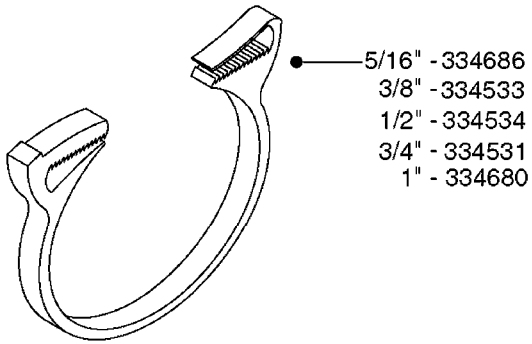

Hose Size	Pressure	Suction	Clamp Code
5/16"	284582		-
3/8"	28044903		6706
1/2"	28029803		6708
3/4"	28029903		6712
1"	28030003	28029903	6716
1-1/4"	28030103		6724
1-1/2"		28030103	6724
2"		28030203	235-67
2-1/2"		28030303	235-74
3"		28030403	235-87