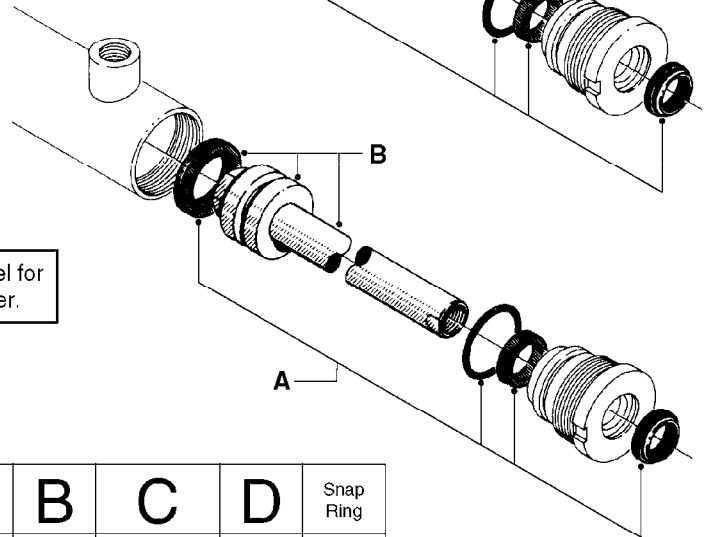

MULTI-STAGE CYLINDER

DOUBLE-ACTING CYLINDER

Check cylinder barrel for stamped part number.

SINGLE-ACTING CYLINDER

After 1-8-89	Before 1-8-89		A	B	C	D	Snap Ring
		781001	750211	145962	728747	729630	283713
781021	781002		750212	726137			
781003	781003		750212	726138			
		781004	750213	145963	728735	729631	283724
781023	781005		750214	726139			
		781006	750211	145964	159165	729632	283713
781023	781007		750214	726139			
781008	781008		750212	726140			
		781010	750211	145964	159166	729632	283713
		781011	755415	729729	729730	729635	283800
		781012	750238	614624	614625-Ø60 614626-Ø80	729633	283843
781013	781013		750239	726141			
781022	781014		750212	726137			
781016			750212	726137			
781020			750252			728688	
		781032	750213	146538	150325	729634	283724
		781034	750211	147076	151291	729630	283713
		781036	755415	615181	615180	729635	283800
		781040	750213	146732	151286	729631	283724
		781042	750254	615248	615249-Ø60 615250-Ø80	729637	283800 283843
781046			750255	730938			
781050			750255	730939			
781056			750255	730939			
781057			750255	730938			
781086			750212	726137			