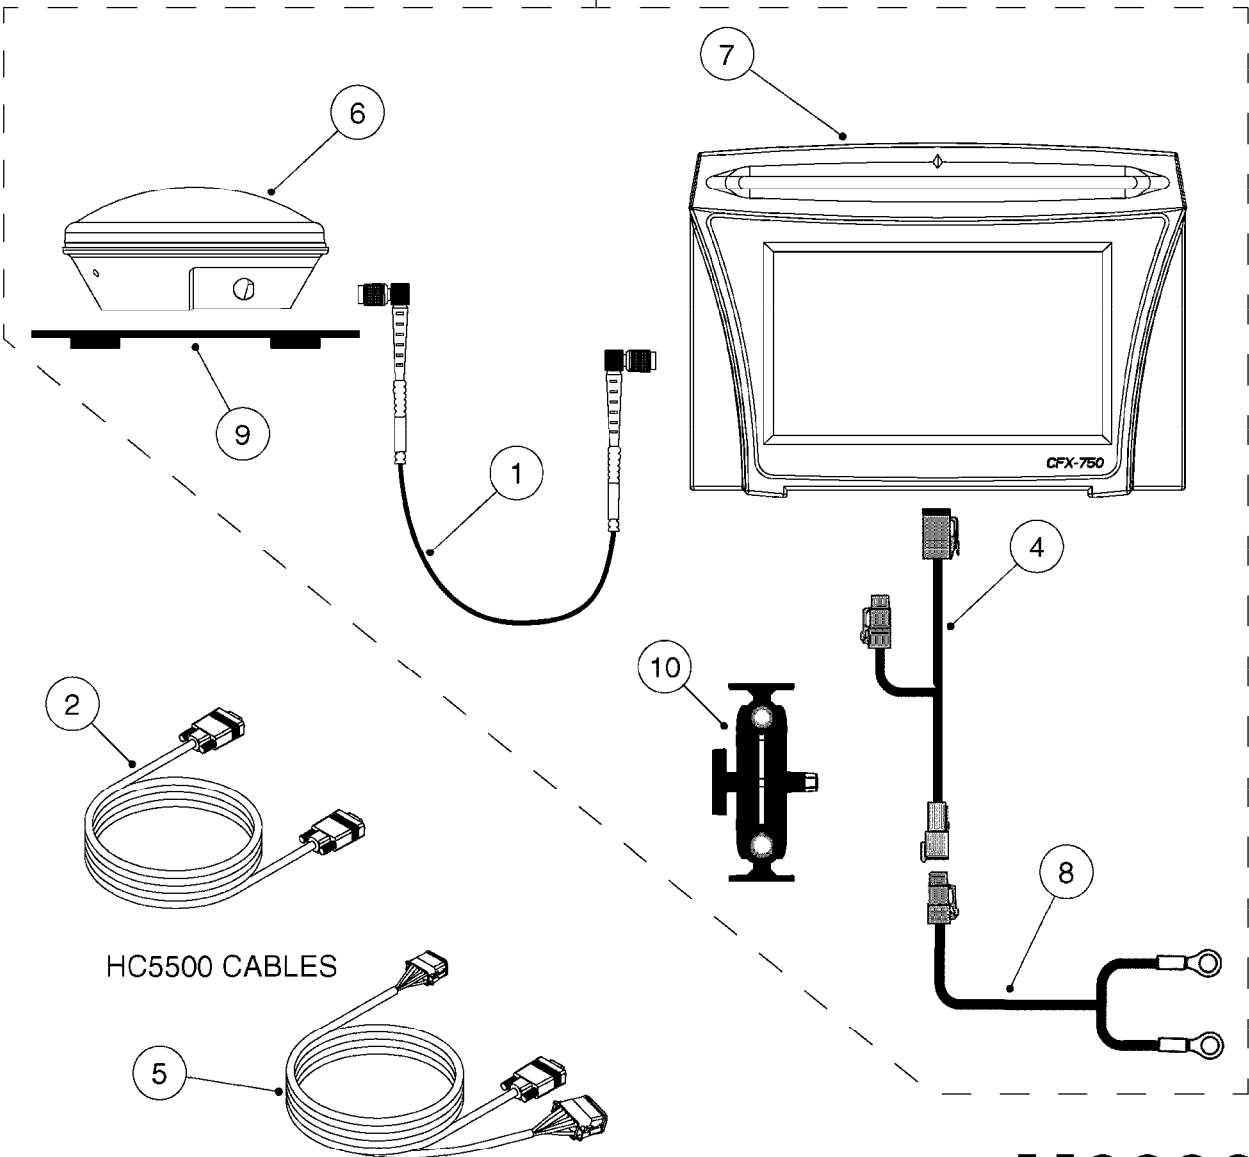

3 COMPLETE ASSEMBLY

CFX-750 DISPLAY, DGPS
M0030-HIN, 01:01:16

Page 1
Date 12.08.2020 9:15

Pos.	parts-n°	order qty	description
1	26007603	1	CABLE, ANTENNA, EZGUIDEPLUS
2	26012003	1	NULL MODEM CABLE
3	26021403	1	CFX-750 DISPLAY, DGPS
4	26021603	1	CABLE, POWER BUS, CAN CFX-750
5	26021703	1	CABLE, ASC INTERFACE, CFX-750
6	26021803	1	AG-25 ANTENNA L1/L2 GLN
7	26022103	1	CFX-750 DISPLAY ONLY
8	26022603	1	CFX-750 Basic Power Cable
9	28048203	1	EZ-GUIDE 500 MOUNT F.AG15 ANT.
10	28048303	1	EZ-GUIDE 250/500 RAM MNT.1.5"