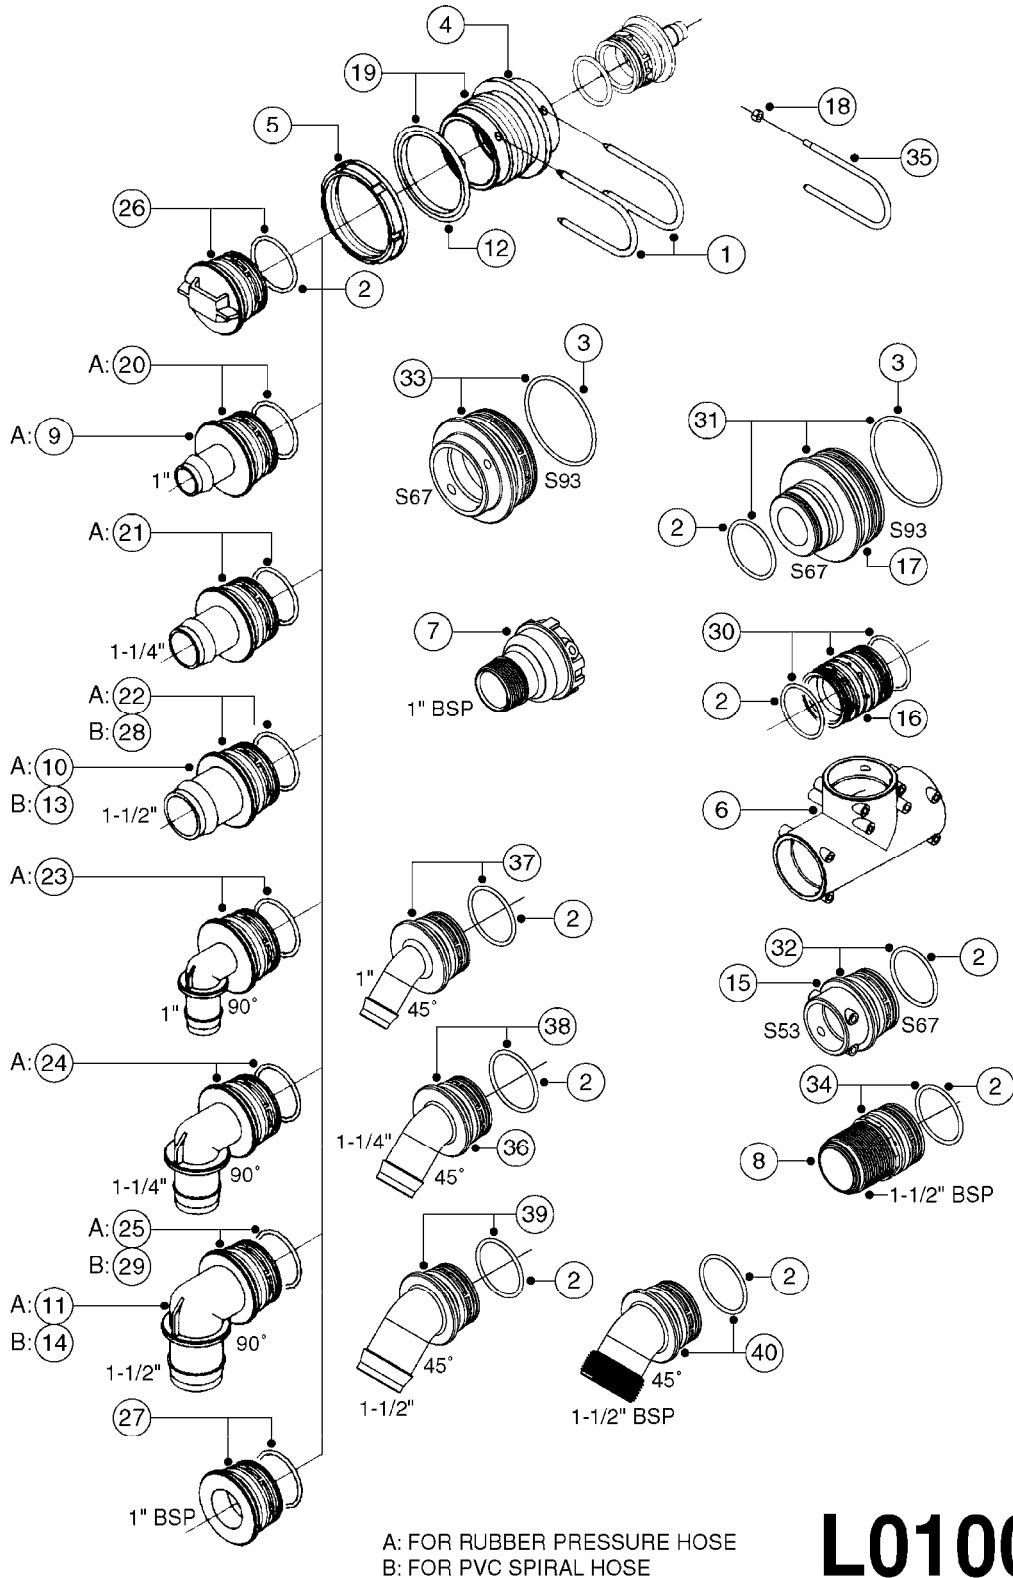

L0090

FITTINGS - S-56 & S-61
L0090-HIN, 01:01:16

Page 1

Date 12.08.2020 9:15

parts-n°	order qty	description
145661	1	FITT.DK S-61 FORK
241754	1	O-RING D59.5X3
241883	1	O-RING 3 X 39.2 NITRIL
322055	1	FITT.DK S-61 BULKHEAD
322056	1	FITT.DK S-61 BULKHEAD NUT
322066	1	FITT.DK S-56 NUT
334050	1	FITT.DK S-61 STR.1-1/4"
334068	1	FITT.DK S-61 STR.1"
334091	1	FITT.DK S56 STR.1-1/2'
334099	1	FITT.DK S-61 ELB.1-1/2"110 DEG
334100	1	FITT.DK S-61 ELB.1" 110 DEG.
334151	1	FITT.DK S-61 ELB.1-1/4"110 DEG
390231	1	FITT.DK NIPPLE 1-1/2 X S56