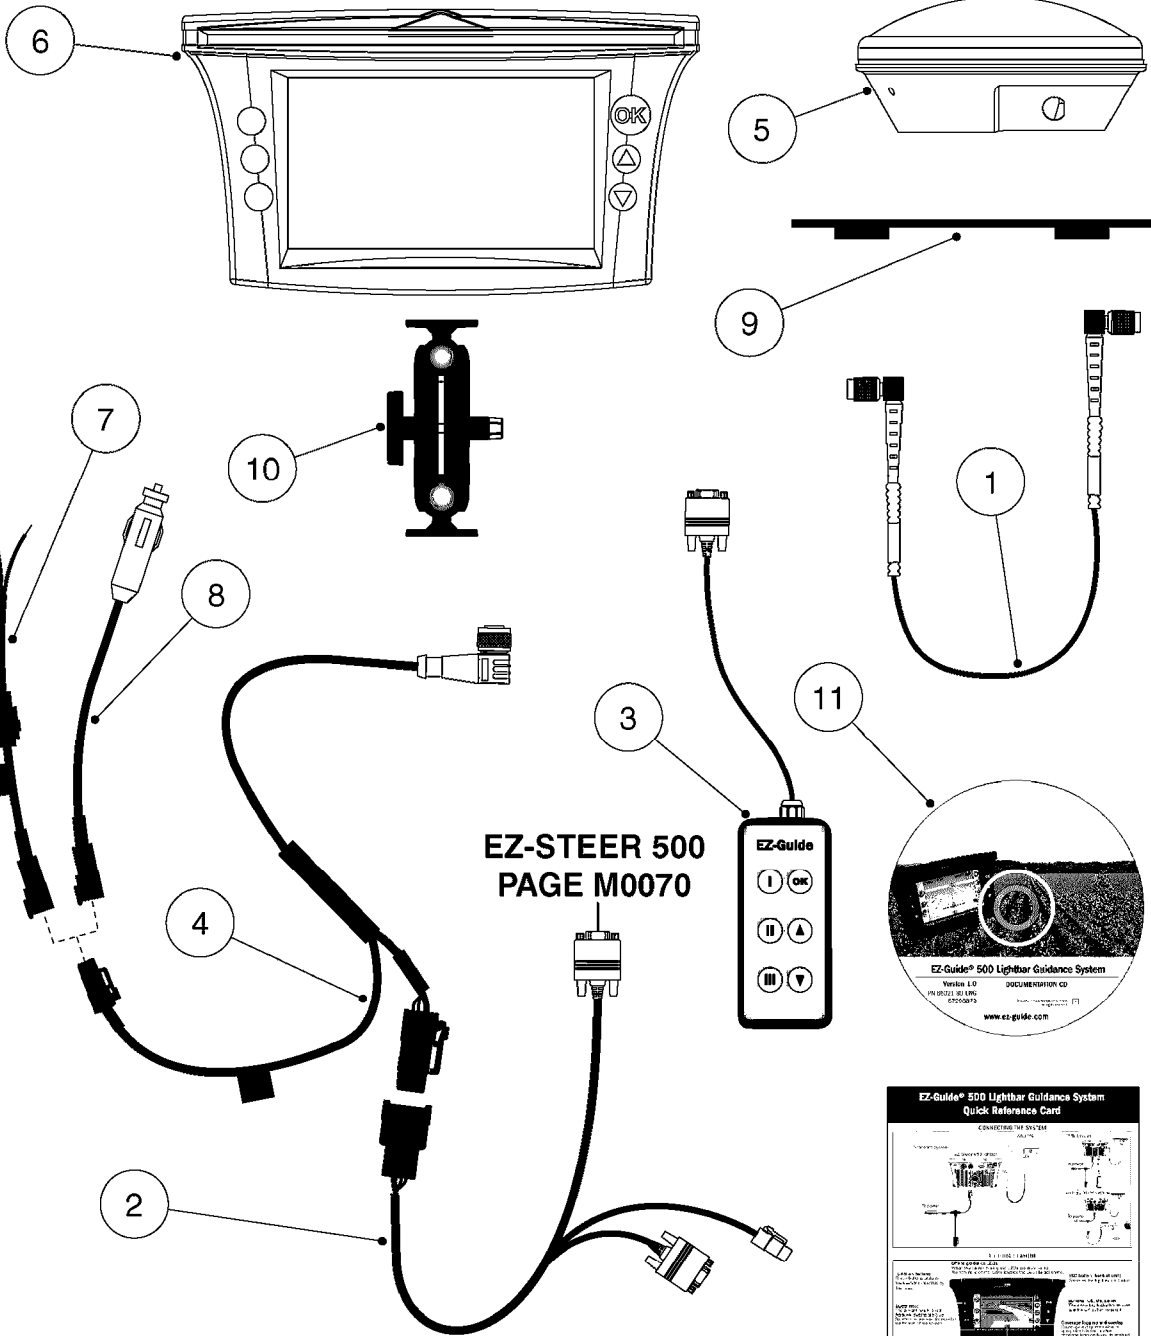

COMPLETE ASSEMBLY 13

COMPLETE ASSEMBLIES
WHOLEGOODS ITEMS

M0060

EZ-GUIDE 500 LIGHTBAR
M0060-HIN, 01:01:16

Page 1
Date 12.08.2020 9:15

Pos.	parts-n°	order qty	description
1	26007603	1	CABLE, ANTENNA, EZGUIDEPLUS
2	26012203	1	EZ-STEER/GUIDE 500 ADAPT.CABLE
3	26015303	1	REMOTE KEYPAD EZGUIDE 500/250
3	28048403	1	DECAL - REMOTE OVERLAY 500/250
4	26015403	1	EZ-GUIDE 500 CABLE POWER/CAN90
5	26015503	1	EZ-GUIDE 500 Z PLUS ANTENNA
5	26015603	1	ANTENNA AG15 L1,EZ GDE 500/250
6	26015703	1	EZ-GUIDE 500 DGPS DISPLAY
6	26015803	1	EZ-GUIDE 500 OMNISTAR DISPLAY
7	26016103	1	EZ-GUIDE 500 CABLE UNTERM.FUSE
8	26016203	1	EZ-GUIDE 500 POWER CONN.CABLE
9	28048203	1	EZ-GUIDE 500 MOUNT F.AG15 ANT.
10	28048303	1	EZ-GUIDE 250/500 RAM MNT.1.5"
11	29003803	1	EZ-GUIDE 500 CD,GET.STARTED V1
12	67215403	1	EZ-GUIDE 500 QUICK REF.CARD V1
13	84208303	1	EZ GUIDE 500 LIGHTBAR (DGPS)
13	84208403	1	EZ GUIDE 500 LIGHTBAR (XP/HP)
13	84208503	1	EZ GUIDE 500 LIGHTBAR (RTK)