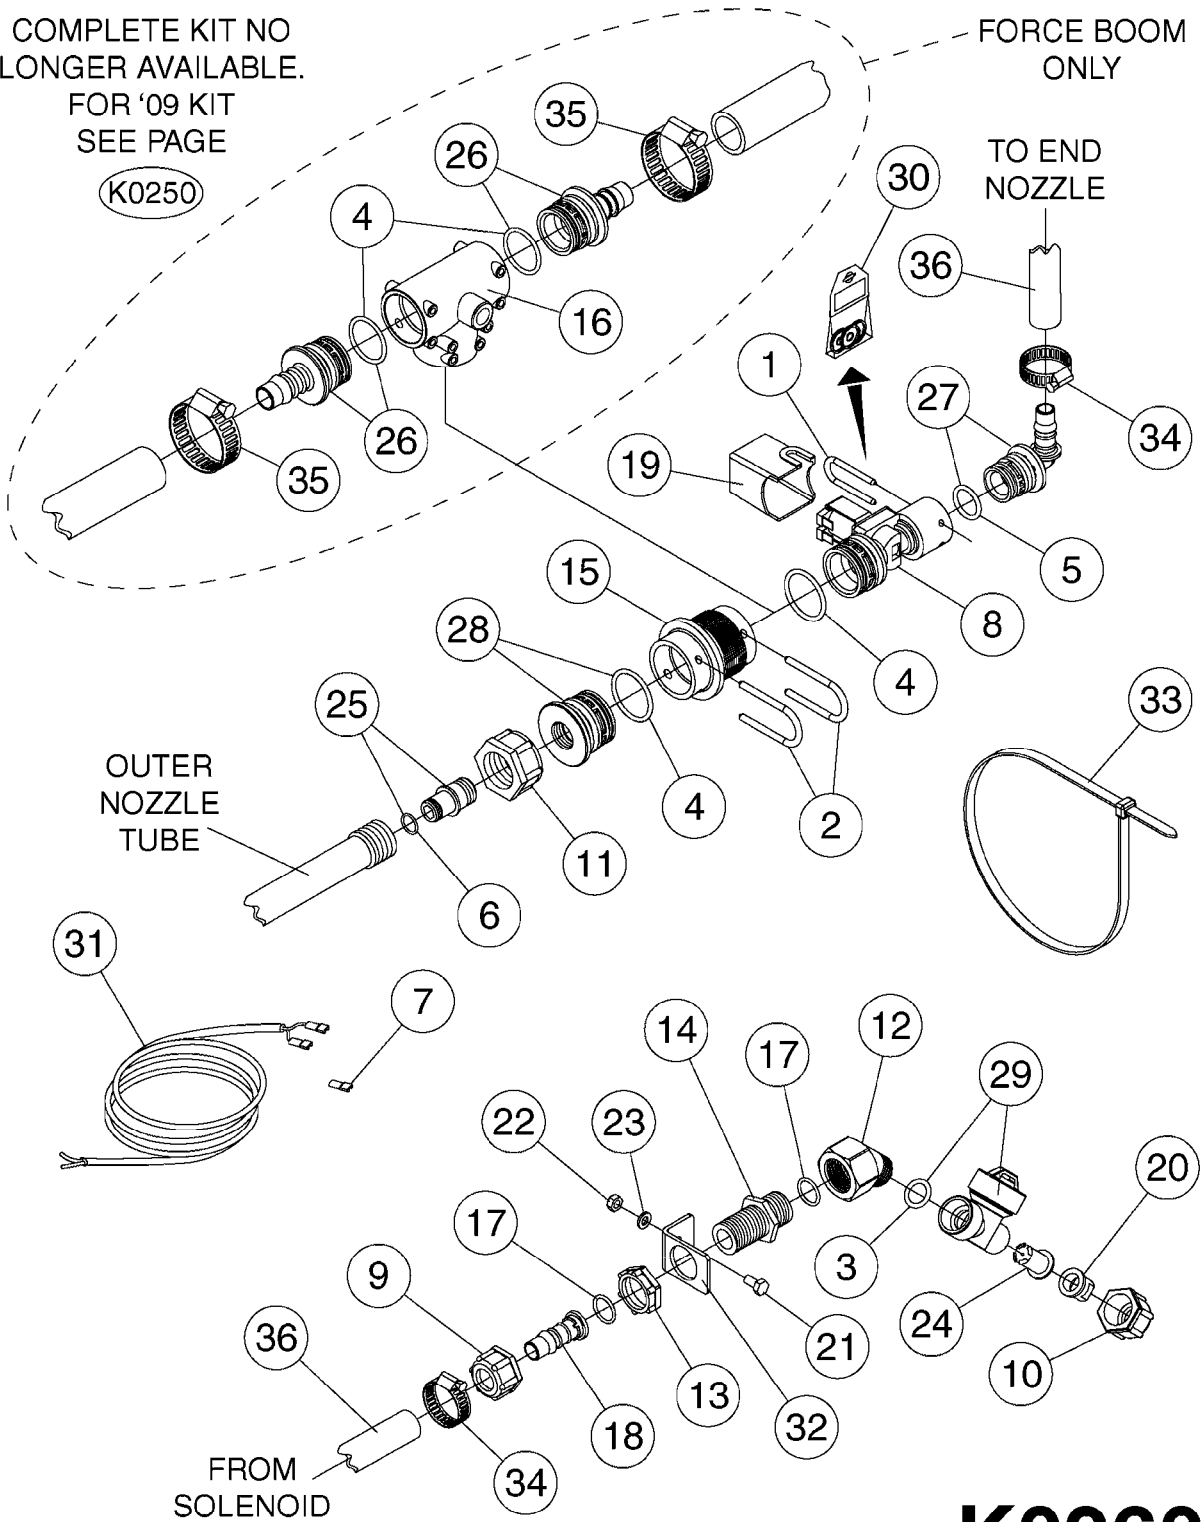

COMPLETE KIT NO
LONGER AVAILABLE.
FOR '09 KIT
SEE PAGE

(K0250)

FORCE BOOM
ONLY

TO END
NOZZLE

OUTER
NOZZLE
TUBE

FROM
SOLENOID
ASSEMBLY

ELECTRIC END NOZZLE KIT '12
K0260-HIN, 01:01:16

Page 1

Date 12.08.2020 9:14

Pos.	parts-n°	order qty	description
1	145994	1	FITT.DK S-40 FORK
2	145995	1	FITT.DK S-53 FORK
3	240177	1	O-RING D16.1/11.3 X 2.4
4	242354	1	O-RING D32.2X3.0 VITON
5	242355	1	O-RING D19.2X3.0 VITON F.S-40
6	242594	1	O-RING D14 X 1.78 SCH.70-EPDM
7	261539	1	SPADE F.ELEC CONNEX BLUE INSUL
8	262104	1	VALVE, SOLENOID, S53/S40
9	320084	1	FITT.DK NUT 1/2" BSP
10	320187	1	FITT.DK CAP 3/8" BSP BLACK
11	320283	1	FITT.DK NUT 3/4"BSP
12	320596	1	FITT.DK ELB 3/8'-1/2'BSP 45DEG
13	321307	1	FITT.DK NUT 1/2" BSP JAMB
14	321742	1	FITT.DK BULKHEAD 1/2' BSP
15	322103	1	FITT.DK S-53 BULKHEAD
16	322352	1	FITT.DK S-53 TEE
17	330212	1	O-RING D19/D14X2.4 F.1/2"NUT
18	330687	1	FITT.DK HB 1/2" F. 1/2" NUT
19	334965	1	COVER FOR S53 SOLENOID VALVE
20	370366	1	OFF-CENTER FLAT SPRAY NOZZLE, 1850 - G150
21	410185	1	BOLT HEX 8.8 DEL M6X16
22	460261	1	NUT HEX M6X1.00 LOCK DIN985 A2 SS
23	471125	1	WASHER M6U 6.4X14X1.2,A2 SS
24	614366	1	FILTER 50 MESH F.NOZZLE BLUE
24	614367	1	FILTER 80 MESH F.NOZZLE RED
24	614368	1	FILTER 100 MESH F.NOZZLE YEL.
25	720856	1	FITT.DK 1/2'BSP ASSY.F.3/4'NUT
26	726558	1	FITT.DK S53 STR. 3/4" W.ORING
27	726567	1	FITT.DK S-40 ELB.1/2" W.O-RING
28	726694	1	PLUG,S53,1/2"FBSP THD W.ORING
29	729610	1	NOZZLE ASSY. NON DRIP 3/8 THRD
30	750722	1	REPAIR KIT FOR 3S SC CONTROL
31	983087	1	ELEC. CABLE 2 WIRE X 0.75MM
32	16180100	1	PLATE, END ROW NOZZLE
33	28025203	1	TIE STRAP L=23" x W=1/2"
34	28029803	1	CLAMP HOSE GEAR P1/2" 6708
35	28029903	1	CLAMP HOSE GEAR P3/4"-S1" 6712
36	92702103	1	HOSE R X1/2" X300PSI WP X0012"