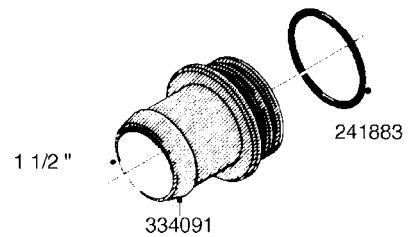

L0090

FITTINGS - S-56 & S-61
L0090-HIN, 01:01:16

Page 1

Date 12.08.2020 9:15

parts-n°	order qty	description
145661	1	FITT.DK S-61 FORK
241754	1	O-RING D59.5X3
241883	1	O-RING 3 X 39.2 NITRIL
322055	1	FITT.DK S-61 BULKHEAD
322056	1	FITT.DK S-61 BULKHEAD NUT
322066	1	FITT.DK S-56 NUT
334050	1	FITT.DK S-61 STR.1-1/4"
334068	1	FITT.DK S-61 STR.1"
334091	1	FITT.DK S56 STR.1-1/2'
334099	1	FITT.DK S-61 ELB.1-1/2"110 DEG
334100	1	FITT.DK S-61 ELB.1" 110 DEG.
334151	1	FITT.DK S-61 ELB.1-1/4"110 DEG
390231	1	FITT.DK NIPPLE 1-1/2 X S56