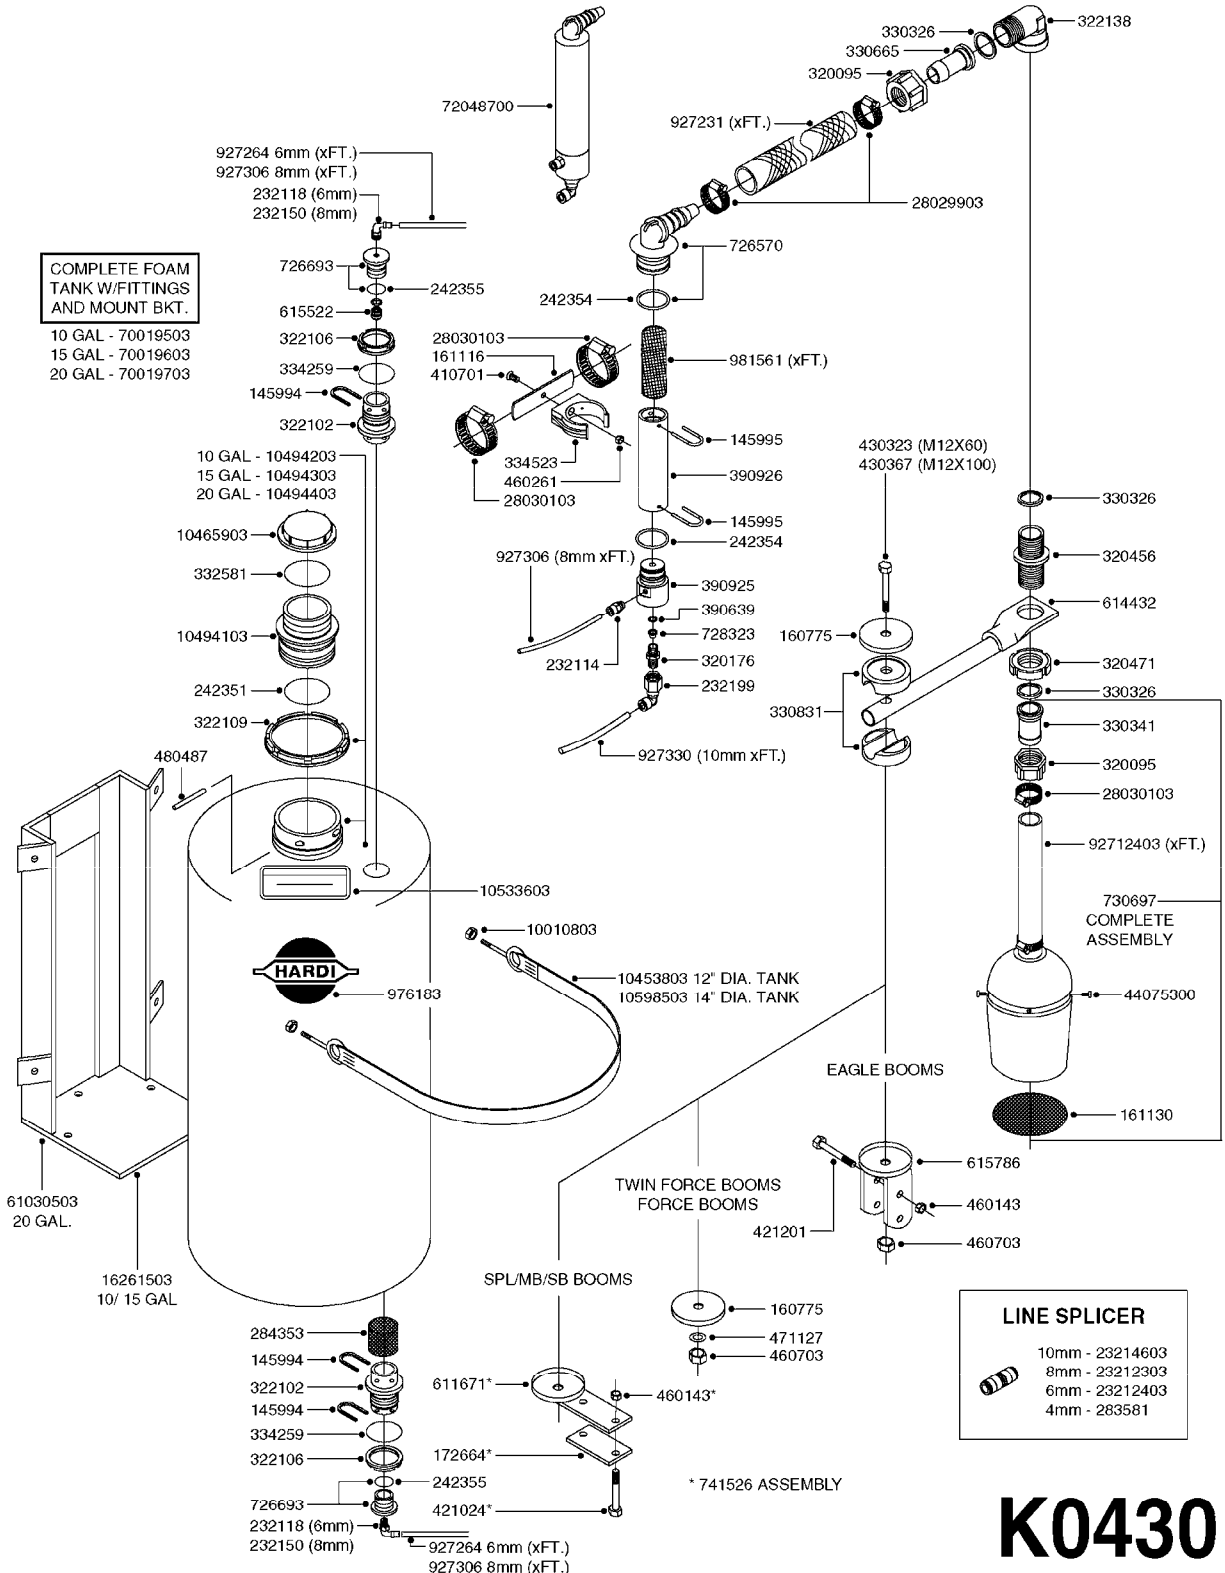

COMPLETE FOAM TANK W/FITTINGS AND MOUNT BKT.
10 GAL - 70019503
15 GAL - 70019603
20 GAL - 70019703

FOAMMARKER TANK/DROPPER 2000
K0430-HIN, 05:12:19

Page 1
Date 12.08.2020 9:14

parts-n°	order qty	description
145994	1	FITT.DK S-40 FORK
145995	1	FITT.DK S-53 FORK
160775	1	WASHER F. FRICTION PLATE
161116	1	FLATBAR PLATE 3 X 25 X 110
161130	1	FILTER SCREEN F/FOAM DROPPER
172664	1	FLATBAR BACKING PLATE
232114	1	COUPLER 1/8" THREADX8MM HOSE
232118	1	HOSE CONN. 90DEG 1/8'X 6MM PE
232150	1	HOSE CONN. 90DEG. 1/8'X8MM PE
232199	1	COUPLER 3/8' BSP-90/10MM HOSE
242351	1	O-RING D69.5X3.0 VITON F.S-93
242354	1	O-RING D32.2X3.0 VITON
242355	1	O-RING D19.2X3.0 VITON F.S-40
283581	1	HOSE CONNECTOR STR. F.4MM PE
284353	1	SPONGE FOR FOAM MARKER
320095	1	FITT.DK NUT 1" BSP
320176	1	FITT.DK HN 3/8"X1/2" BSP
320456	1	FITT.DK BULKHEAD 1"BSP DOUBLE
320471	1	FITT.DK NUT 1" BSP JAMB
322102	1	FITT.DK S-40 BULKHEAD
322106	1	FITT.DK S-40 BULKHEAD NUT
322109	1	FITT.DK S-93 BULKHEAD NUT
322138	1	FITT.DK ELB 1"M X 1"F BSP
330326	1	O-RING D30/D24X2 F.1"NUT
330341	1	FITT.DK HB 1" F. 1" NUT
330665	1	FITT.DK HB 3/4"F.1" NUT
330831	1	FRICTION PLATE
332581	1	GASKET F. 1-1/2" BSP CAPNUT.
334259	1	GASKET F. S-40 BULKHEAD
334523	1	PIPE HOLDER Ø51.5
390639	1	O-RING F.NOZZLE FILTER
390925	1	FITTING F.FOAM MIX.CHAMB. STD
390926	1	TUBE,MIX CHAMB. FOAM MARK STD
410701	1	SCREW M6X16 GALV.
421024	1	BOLT HEX 8.8 DEL M8X60
421201	1	BOLT HEX 8.8 DEL M8X70
430323	1	BOLT HEX 8.8 DEL M12X60
430367	1	BOLT HEX 8.8 DEL M12X100 DIN931
460143	1	LOCK NUT M8 SST A2 DIN985
460261	1	NUT HEX M6X1.00 LOCK DIN985 A2 SS
460703	1	NUT HEX M12X1.75 LOCK DIN985A2 SS
471127	1	WASHER, M12, Ø24/13X24X2.5 SS
480487	1	PIN M5X60 SLOTTED GALV
611671	1	BREAK AWAY HOLDER F-MARKER
614432	1	BREAK AWAY ARM F. FOAM MARKER
615522	1	CHECK VALVE F.FOAM MARKER
615786	1	MOUNT BKT. F.FOAM DROPPER 98
726570	1	FITT.DK S-53 ELB.3/4" W.ORING
726693	1	FITT.DK S-40 PLUG 1/8BSP ORING
728323	1	VALVE NON-RETURN
730697	1	FOAM DROPPER COMP. BLACK '97
741526	1	FOAM DROPPER MT. KIT MB-SPL
927231	1	HOSE R X PVCX3/4 CLR/BRD 0012"
927264	1	HOSE R X PE D6/D4 X 0012"
927306	1	HOSE R X PE D8/D6 X 0012"BLACK
927330	1	HOSE R X PE D10/D8 X 012"BLACK
976183	1	DECAL COMPANY D.18,2 X 29,6
981561	1	SPONGE MAT. MIX.CHAMBER-x0012"
10010803	1	NUT HEX NC (NYLON LOCK) 5/16
10453803	1	STRAP F.FOAMER TANK (755mm)
10465903	1	*LID F.FOAM MARKER, DRILLED