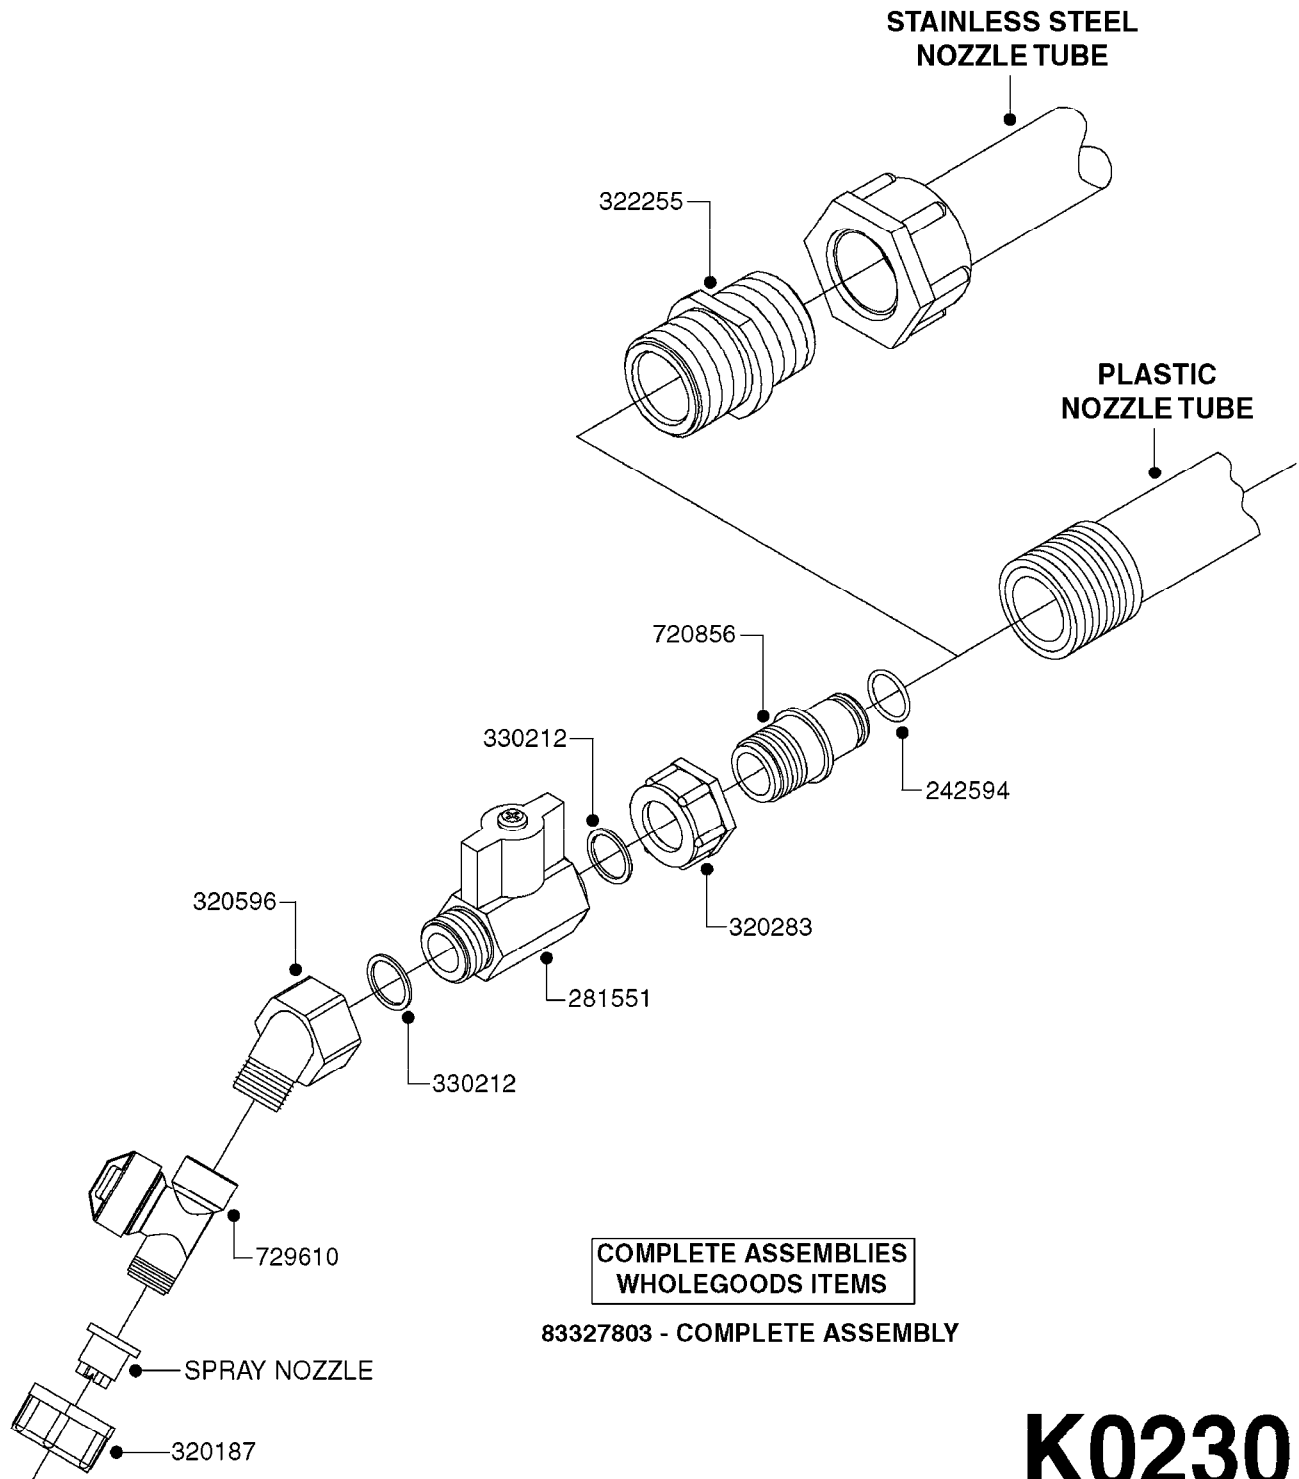

K0230

END NOZZLE KIT
K0230-HIN, 01:01:16

Page 1
Date 12.08.2020 9:14

parts-n°	order qty	description
242594	1	O-RING D14 X 1.78 SCH.70-EPDM
281551	1	BALL VALVE 1/2"
320187	1	FITT.DK CAP 3/8" BSP BLACK
320283	1	FITT.DK NUT 3/4"BSP
320596	1	FITT.DK ELB 3/8'-1/2'BSP 45DEG
322255	1	FITT.DK NIPPLE 3/4"X 3/4"
330212	1	O-RING D19/D14X2.4 F.1/2"NUT
720856	1	FITT.DK 1/2'BSP ASSY.F.3/4'NUT
729610	1	NOZZLE ASSY. NON DRIP 3/8 THRD
83327803	1	END NOZZLE KIT "04"