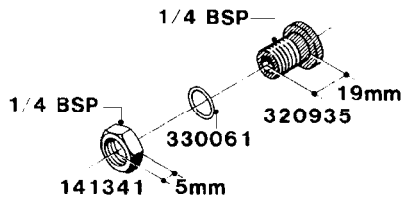

L0060

FITTINGS - BULKHEAD
L0060-HIN, 01:01:16

Page 1

Date 12.08.2020 9:15

parts-n°	order qty	description
141046	1	NUT 3/8" BSP
141341	1	NUT 1/4' BSP
240284	1	O-RING D82,5/75 X 3,5
320456	1	FITT.DK BULKHEAD 1"BSP DOUBLE
320467	1	FITT.DK BULKHEAD 1"BSP SINGLE
320471	1	FITT.DK NUT 1" BSP JAMB
320541	1	FITT.DK BULKHEAD 2-1/2'BSP SIN
320552	1	FITT.DK NUT 2-1/2' BSP JAMB
320644	1	FITT.DK ELB.3/4"HB X 1" BSP
320784	1	FITT.DK CAP 1-1/2" BSP
320795	1	FITT.DK NUT 1-1/2" BSP JAMB
320935	1	FITT.DK BULKHEAD 1/4' BSP SING
320946	1	FITT.DK BULKHEAD 3/8' BSP SING
321296	1	FITT.DK BULKHEAD 1/2" BSP SING
321307	1	FITT.DK NUT 1/2" BSP JAMB
321333	1	FITT.DK BULK 1-1/2" X 1"F BSP
330061	1	O-RING D16/D11X2,5
330072	1	O-RING D53.5/D45.5X4
330212	1	O-RING D19/D14X2.4 F.1/2"NUT
332577	1	O-RING D38/D30X4 F.1" PUR.
332592	1	O-RING D26/D20X3