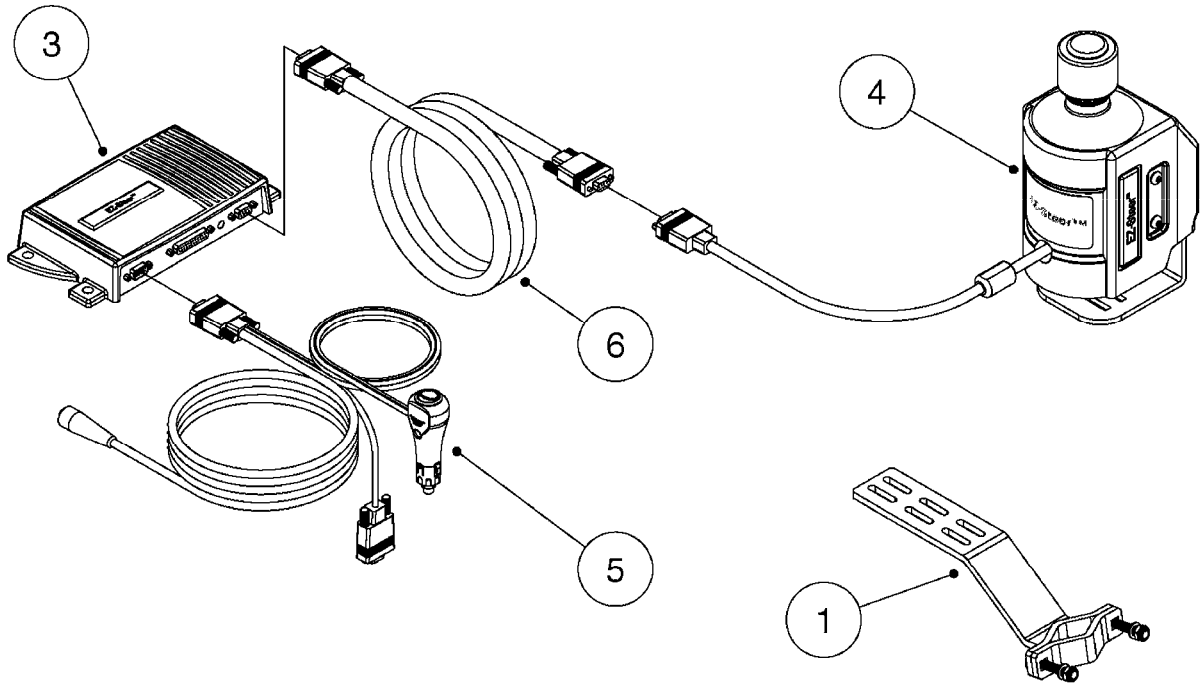

COMPLETE ASSEMBLY:
84205303 (WITH GPS)
84205403 (WITHOUT GPS)

**COMPLETE ASSEMBLIES
WHOLEGOODS ITEMS**

M0040

EZ-GUIDE PLUS LIGHT BAR
M0040-HIN, 01:01:16

Page 1
Date 12.08.2020 9:15

parts-n°	order qty	description
26007403	1	ANTENNA,HURRICANE F. EZGUIDEPL
26007503	1	REMOTE KEYPAD EZ-GUIDE PLUS
26007603	1	CABLE, ANTENNA, EZGUIDEPLUS
26007703	1	CABLE, POWER F. EZGUIDEPLUS
26007803	1	BRACKET KIT F. EZGUIDEPLUS
26007903	1	EZ-Guide 500 External Interfac
26008003	1	LIGHT BAR ASSM WITH GPS
26008103	1	LIGHT BAR ASSM WITHOUT GPS
29002703	1	VACUUM CUP 4 1/2" 1420I
29002803	1	MOUNT, MAG F. ANTENNA
29002903	1	PLATE, F. ANTENNA MOUNT
67206303	1	QUICK REFERENCE CARD EZ-GUIDE+
67206403	1	MANUAL EZ GUIDE PLUS
84205303	1	EZ GUIDE PLUS W GPS, NO LABLE
84205403	1	EZ GUIDE PLUS W/O GPS,NO LABLE
97607603	1	DECAL COMPANY 45MM X 20MM