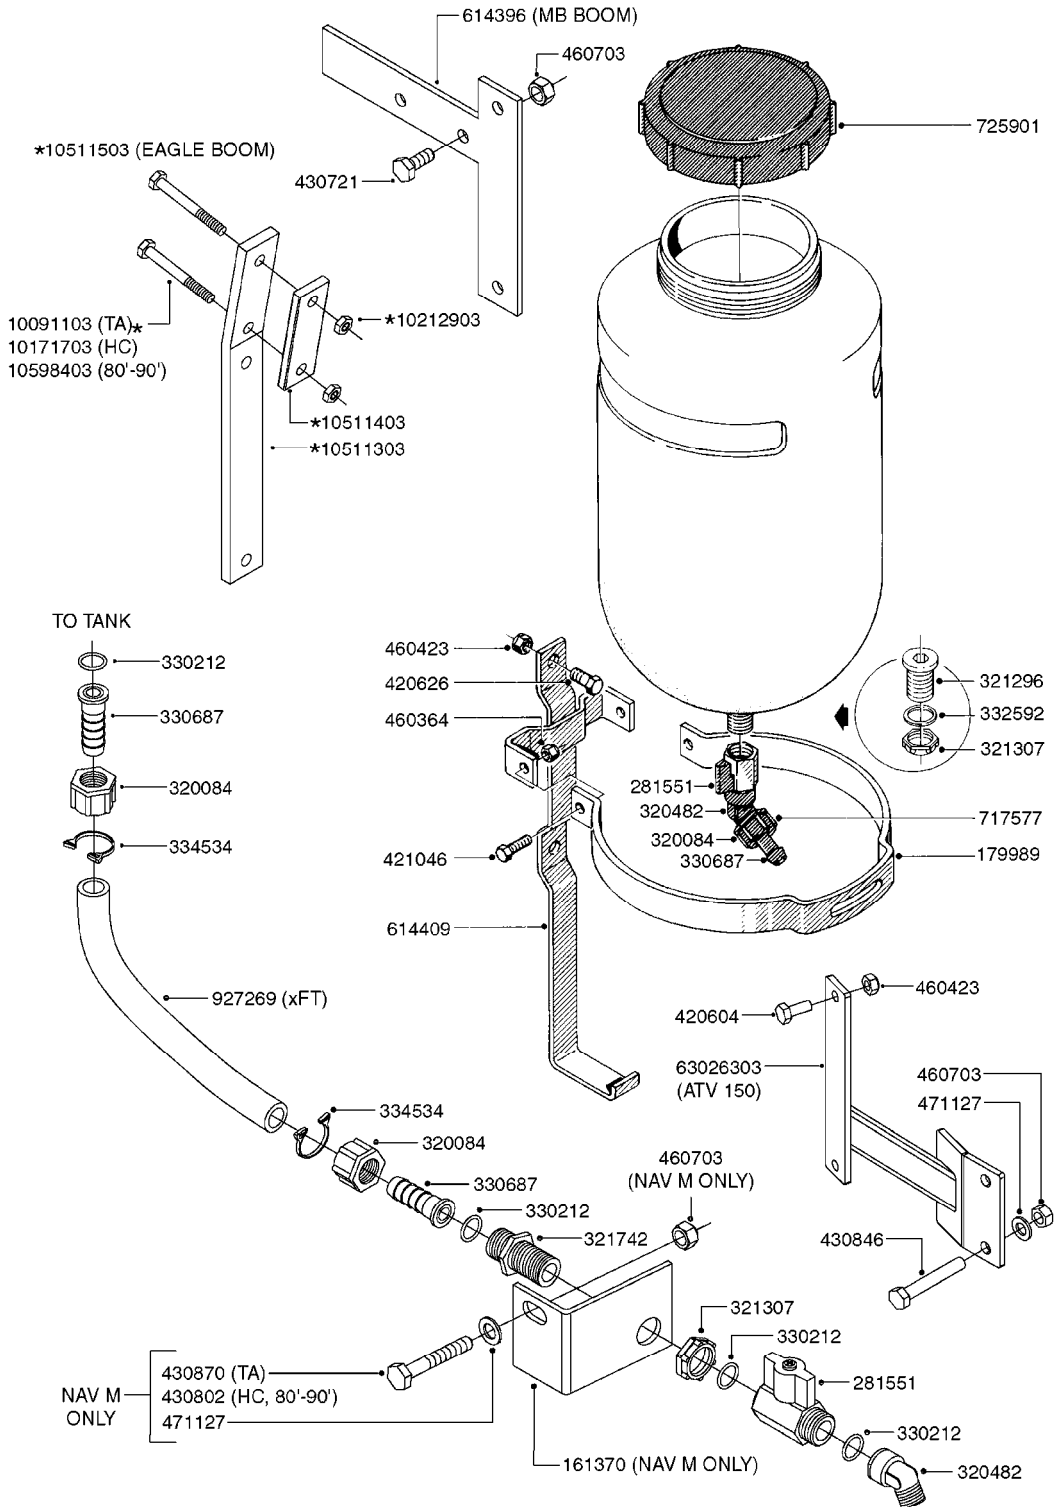

CLEAN WATER TANK
K0130-HIN, 01:01:16

COMPLETE TANK ASSY : 722072

K0130

CLEAN WATER TANK
K0130-HIN, 01:01:16

Page 1
Date 12.08.2020 9:14

parts-n°	order qty	description
161370	1	BKT.CLEAN WATER BOTT. VALVE
179989	1	BRKT. F. 3 GAL. TANK
281551	1	BALL VALVE 1/2"
320084	1	FITT.DK NUT 1/2" BSP
320482	1	FITT.DK ELB. 1/2" BSP 60 DEG.
321296	1	FITT.DK BULKHEAD 1/2" BSP SING
321307	1	FITT.DK NUT 1/2" BSP JAMB
321742	1	FITT.DK BULKHEAD 1/2' BSP
330212	1	O-RING D19/D14X2.4 F.1/2"NUT
330687	1	FITT.DK HB 1/2" F. 1/2" NUT
332592	1	O-RING D26/D20X3
334534	1	CLAMP HOSE PLASTIC 1/2"
420604	1	BOLT HEX 8.8 DEL M10X25 FT DIN933
420626	1	BOLT HEX 8.8 DEL M10X20 FT
421046	1	BOLT HEX M8X25/25 A2 SS DIN933
430721	1	BOLT HEX 8.8 DEL M12X40 FT
430802	1	BOLT HEX 8.8 DEL M12X75
430846	1	BOLT HEX 8.8 DEL M12X80
430870	1	BOLT HEX 8.8 DEL M12X55 FT
460364	1	NUT HU M8 A2 SS DIN934
460423	1	NUT HEX M10X1.50 LOCK DIN985A2 SS
460703	1	NUT HEX M12X1.75 LOCK DIN985A2 SS
471127	1	WASHER, M12, Ø24/13X24X2.5 SS
614396	1	CLEAN WATER BRACKET MB
614409	1	BRACKET FOR FOAM MARKER
717577	1	VALVE F.CLEAN WATER TANK
722072	1	CLEAN WATER TANK W FRAME & TAP
725901	1	LID F.WATER BOTTLE VENTED
927269	1	HOSE R X PVC X 1/2 X 0012"
10091103	1	BOLT HEX 3/8 NC GR.2 03.00'
10171703	1	BOLT HEX 3/8 NC GR.2 03.50"
10212903	1	NUT HEX NC (NYLON LOCK) 3/8"
10511303	1	FLATBAR L350/17DEG.CLEAN WATER
10511403	1	FLATBAR 104MM CLEAN WATER
10511503	1	BKT.CLEAN WATER MOUNT EAGLE
10598403	1	BOLT HEX HCS3/8-16 X 4 Z 5
63026303	1	CLEAN WATER TANK BRKT, ATV