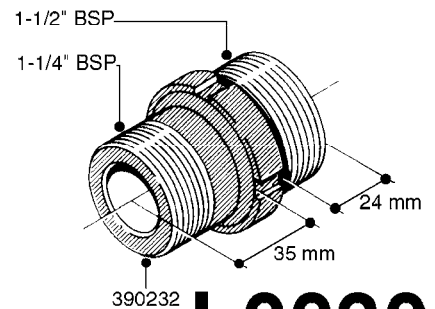

L0020

FITTINGS-T-PIECES, CAPS & ELBOWS
L0020-HIN, 01:01:16

Page 1

Date 12.08.2020 9:15

parts-n°	order qty	description
10053603	1	FITT. CAPNUT 2"BSP 5601
10194303	1	CAP BLANK 1 1/2 MCPHEE 210060
320047	1	FITT.DK CAPNUT 1/2" BSP
320106	1	FITT.DK CAPNUT 1" BSP
320272	1	FITT.DK CAPNUT 3/8" BSP
320316	1	FITT.DK TEE 3/4" X3/4" X1"BSP
320331	1	FITT.DK TEE 1" - 1" - 3/4" BSP
320342	1	FITT.DK EL 3/4"M X 1"F BSP
320563	1	FITT.DK 3 WAY 1/2" 110 DEG.
320677	1	NO LONGER AVAILABLE
320961	1	FITT.DK CAPNUT 1-1/2" BSP
321053	1	FITT.DK TEE 1/2 X1/2 X1/2" BSP
322072	1	FITT.DK TEE 3/8'X3/8'X3/8' BSP
322095	1	FITT.DK TEE 1-1/2 X1-1/4 X3/4" BSP
322138	1	FITT.DK ELB 1"M X 1"F BSP
330013	1	O-RING 2.5 X 10 PUR
330212	1	O-RING D19/D14X2.4 F.1/2"NUT
330326	1	O-RING D30/D24X2 F.1"NUT
331273	1	O-RING D44/D38X2 F.1-1/2"