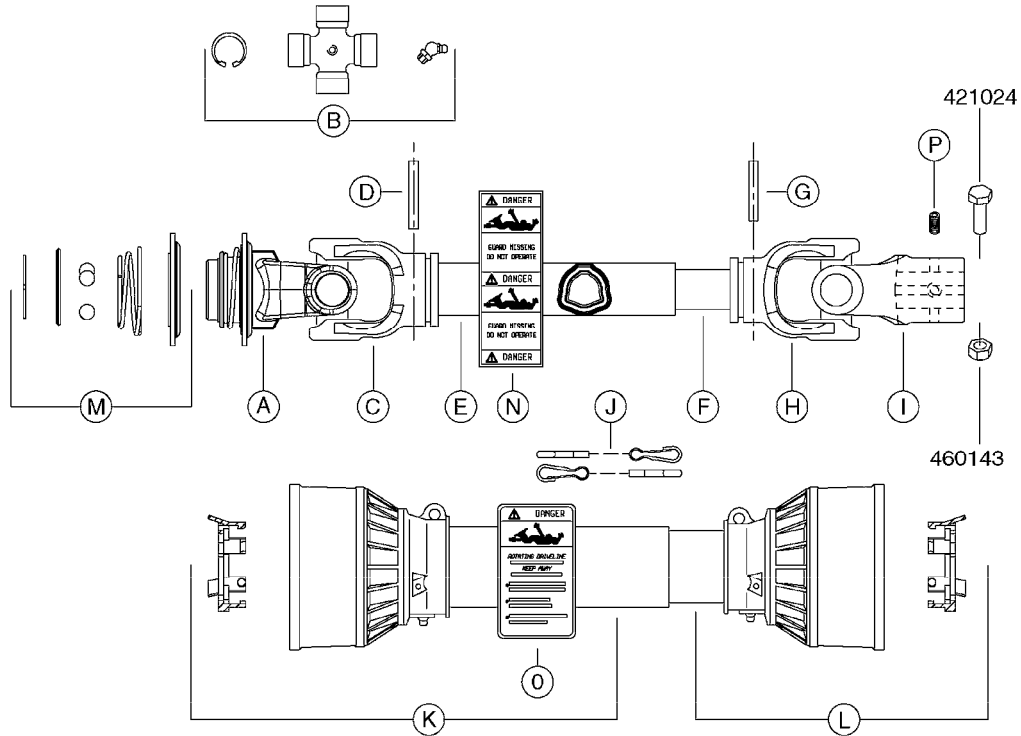

Page 1

Date 12.08.2020 9:14

parts-n°	order qty	description
284041	1	UNIV. JOINT 27x70mm
289040	1	PTO YOKE 1-3/8" X 6 SPLINE
289041	1	PTO YOKE 1-3/8" X 6 SPLINE
289042	1	UNIV. JOINT 22x54mm
289045	1	UNIV. JOINT 30.2x79.4mm
289049	1	PTO SHIELD COMPLETE F.829446
289050	1	PTO SHIELD COMPLETE F.829445
829445	1	PTO 1-3/8/6X1-3/8/6X810M AXIAL
829446	1	PTO SHAFT LE-SPV + LP ZE-P540
829480	1	PTO 1-3/8/21 x 1-3/8/21x1210MM
829482	1	PTO 1-3/8/6X25MM X 600MM 1202
829483	1	PTO 1-3/8/6X30MM x 610MM 1302
829484	1	PTO 1-3/8/6X1-3/8/6X575MM 361
829486	1	PTO 1-3/8/6X30MM X870MM 1302
829487	1	PTO 1-3/8/6X1-3/8/6X870MM 361
829490	1	PTO 1-3/8/6X30MM 1320MM 1302
829491	1	PTO 1-3/8/6X1' 610/913MM 9016
829502	1	PTO 1-3/8/6x1210/1745
28005200	1	PTO YOKE 1-3/8" X 21 SPLINE
28005400	1	PTO YOKE 1-3/8" X 6 SPLINE
28005800	1	PTO YOKE 1-3/8" X 21 SPLINE
28006000	1	PTO YOKE D25 CONE 3 DEG.
28006100	1	PTO YOKE D30 CONE 4 DEG.
28006200	1	PTO YOKE 1-3/8" X 6 SPLINE
28006300	1	PTO YOKE D1"
28006700	1	PTO OUTER 1-3/8"X21(NO SHIELD)
28006900	1	PTO OUTER 1-3/8"X6(NO SHIELD)
28007300	1	PTO INNER 1-3/8"X21(NO SHIELD)
28007500	1	PTO HALF SHAFT - PUMP END
28007800	1	PTO INNER D1" (NO SHIELD)
28008100	1	PTO SHIELD COMPLETE
28008500	1	PTO HALF SHAFT - TRACTOR END
28008600	1	PTO SHIELD ASSY COMPLETE
28009403	1	UNIV. JOINT 27x74.6mm
28015103	1	PTO YOKE 1-3/8"X21 TWST OLD
28015203	1	UNIV. JOINT 23.8x61.3mm
28015303	1	PTO YOKE 1-3/8"X21 BALL COLLAR
28015403	1	PTO OUTER 1-3/8"X21(SHIELDED)
28015503	1	PTO INNER 1-3/8"X21(NO SHIELD)
28015603	1	PTO SHIELD COMPLETE F.28020303
28015703	1	PTO YOKE 1-3/4"X20 SPL OUTER
28015803	1	PTO OUTER 1-3/4"X20(NO SHIELD)
28015903	1	PTO INNER 1-3/8"X21(NO SHIELD)
28016003	1	PTO SHIELD COMPLETE F.10465803
28016203	1	PTO OUTER 1-3/8"X6(SHIELDED)
28016303	1	PTO INNER 1-3/8"X6(NO SHIELD)
28016703	1	PTO OUTER 1-3/8"X6(NO SHIELD)
28016803	1	PTO INNER 1-3/8"X6(NO SHIELD)
28020203	1	PTO 1-3/4/20x1-3/8/21 BP L=860
28020303	1	PTO 1-3/8/21 x 1-3/8/21 B&P
28040603	1	PTO YOKE 1-3/8X21SPL BLACK
28040703	1	SAFETY CHAIN F.CV BLACK PTO
28068800	1	PTO YOKE 1-3/8" X 6 SPLINE
28069700	1	UNIV. JOINT STD1 SFT
28072800	1	PTO SHIELD COMPLETE L=1912 SFT
28073000	1	PTO YOKE 1-3/8" X 6 SPLINE