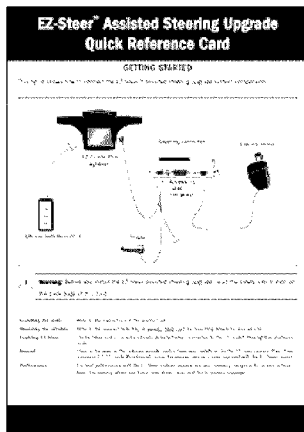

COMPLETE ASSEMBLY:
84205303 (WITH GPS)
84205403 (WITHOUT GPS)

**COMPLETE ASSEMBLIES
WHOLEGOODS ITEMS**

M0040

EZ-GUIDE PLUS LIGHT BAR
M0040-HIN, 01:01:16

Page 1
Date 12.08.2020 9:15

parts-n°	order qty	description
26007403	1	ANTENNA,HURRICANE F. EZGUIDEPL
26007503	1	REMOTE KEYPAD EZ-GUIDE PLUS
26007603	1	CABLE, ANTENNA, EZGUIDEPLUS
26007703	1	CABLE, POWER F. EZGUIDEPLUS
26007803	1	BRACKET KIT F. EZGUIDEPLUS
26007903	1	EZ-Guide 500 External Interfac
26008003	1	LIGHT BAR ASSM WITH GPS
26008103	1	LIGHT BAR ASSM WITHOUT GPS
29002703	1	VACUUM CUP 4 1/2" 1420I
29002803	1	MOUNT, MAG F. ANTENNA
29002903	1	PLATE, F. ANTENNA MOUNT
67206303	1	QUICK REFERENCE CARD EZ-GUIDE+
67206403	1	MANUAL EZ GUIDE PLUS
84205303	1	EZ GUIDE PLUS W GPS, NO LABLE
84205403	1	EZ GUIDE PLUS W/O GPS,NO LABLE
97607603	1	DECAL COMPANY 45MM X 20MM