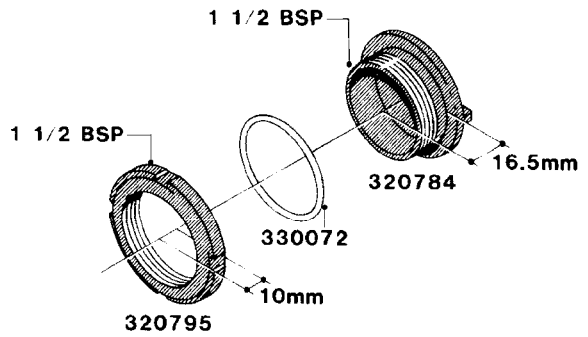

L0060

FITTINGS - BULKHEAD
L0060-HIN, 01:01:16

Page 1

Date 12.08.2020 9:15

parts-n°	order qty	description
141046	1	NUT 3/8" BSP
141341	1	NUT 1/4' BSP
240284	1	O-RING D82,5/75 X 3,5
320456	1	FITT.DK BULKHEAD 1"BSP DOUBLE
320467	1	FITT.DK BULKHEAD 1"BSP SINGLE
320471	1	FITT.DK NUT 1" BSP JAMB
320541	1	FITT.DK BULKHEAD 2-1/2'BSP SIN
320552	1	FITT.DK NUT 2-1/2' BSP JAMB
320644	1	FITT.DK ELB.3/4"HB X 1" BSP
320784	1	FITT.DK CAP 1-1/2" BSP
320795	1	FITT.DK NUT 1-1/2" BSP JAMB
320935	1	FITT.DK BULKHEAD 1/4' BSP SING
320946	1	FITT.DK BULKHEAD 3/8' BSP SING
321296	1	FITT.DK BULKHEAD 1/2" BSP SING
321307	1	FITT.DK NUT 1/2" BSP JAMB
321333	1	FITT.DK BULK 1-1/2" X 1"F BSP
330061	1	O-RING D16/D11X2,5
330072	1	O-RING D53.5/D45.5X4
330212	1	O-RING D19/D14X2.4 F.1/2"NUT
332577	1	O-RING D38/D30X4 F.1" PUR.
332592	1	O-RING D26/D20X3