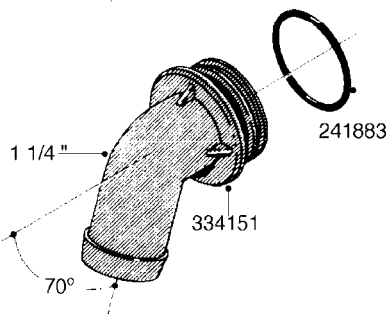

L0090

FITTINGS - S-56 & S-61
L0090-HIN, 01:01:16

Page 1

Date 12.08.2020 9:15

parts-n°	order qty	description
145661	1	FITT.DK S-61 FORK
241754	1	O-RING D59.5X3
241883	1	O-RING 3 X 39.2 NITRIL
322055	1	FITT.DK S-61 BULKHEAD
322056	1	FITT.DK S-61 BULKHEAD NUT
322066	1	FITT.DK S-56 NUT
334050	1	FITT.DK S-61 STR.1-1/4"
334068	1	FITT.DK S-61 STR.1"
334091	1	FITT.DK S56 STR.1-1/2'
334099	1	FITT.DK S-61 ELB.1-1/2"110 DEG
334100	1	FITT.DK S-61 ELB.1" 110 DEG.
334151	1	FITT.DK S-61 ELB.1-1/4"110 DEG
390231	1	FITT.DK NIPPLE 1-1/2 X S56