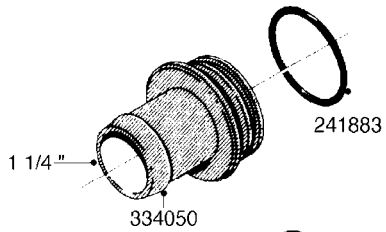

L0090

FITTINGS - S-56 & S-61
L0090-HIN, 01:01:16

Page 1

Date 12.08.2020 9:15

parts-n°	order qty	description
145661	1	FITT.DK S-61 FORK
241754	1	O-RING D59.5X3
241883	1	O-RING 3 X 39.2 NITRIL
322055	1	FITT.DK S-61 BULKHEAD
322056	1	FITT.DK S-61 BULKHEAD NUT
322066	1	FITT.DK S-56 NUT
334050	1	FITT.DK S-61 STR.1-1/4"
334068	1	FITT.DK S-61 STR.1"
334091	1	FITT.DK S56 STR.1-1/2'
334099	1	FITT.DK S-61 ELB.1-1/2"110 DEG
334100	1	FITT.DK S-61 ELB.1" 110 DEG.
334151	1	FITT.DK S-61 ELB.1-1/4"110 DEG
390231	1	FITT.DK NIPPLE 1-1/2 X S56