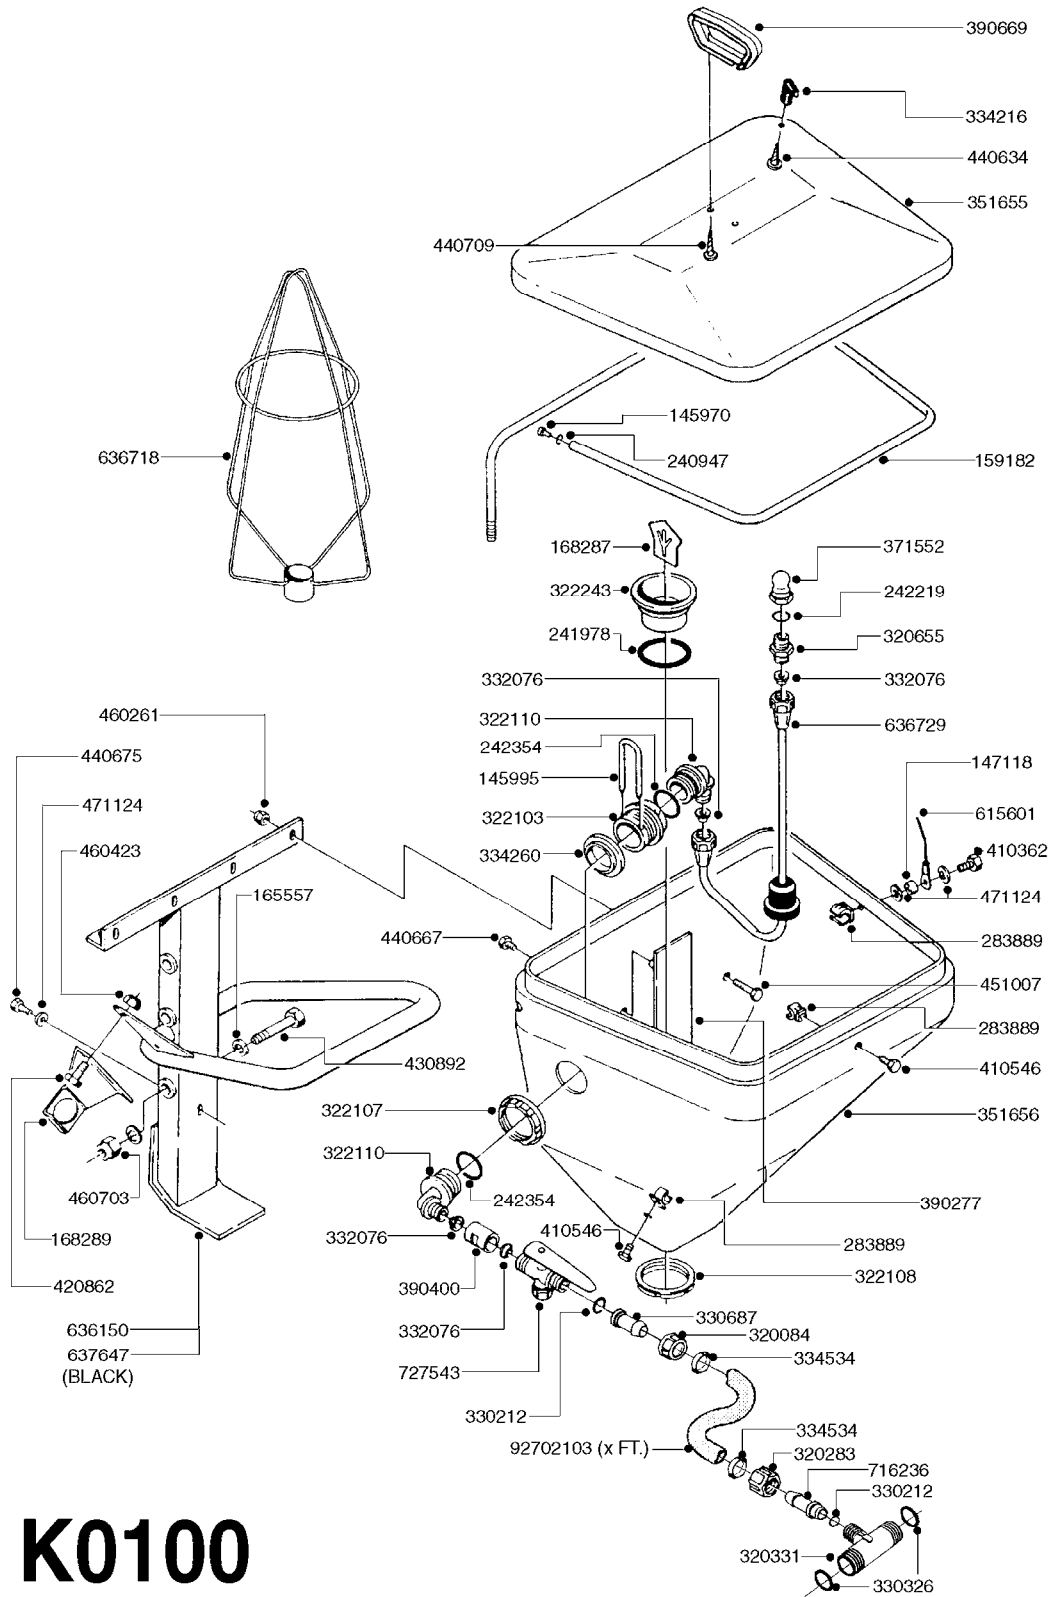

K0090

CHEMICAL FILLER-HOPPER (PRE95)
K0090-HIN, 01:01:16

Page 1

Date 12.08.2020 9:14

parts-n°	order qty	description
145970	1	PLUG MF 11 X 1
145995	1	FITT.DK S-53 FORK
159182	1	RINSING TUBE CHEM.FILL
168287	1	PLATE ANTI-VORTEX F.CHEM FILL
168289	1	BRACKET F. 3-WAY VALVE
240947	1	O-RING D7.3X2.4 NITRIL
241978	1	O-RING 64.5X3.0
242219	1	O-RING D16.3X2.4 VITON
242354	1	O-RING D32.2X3.0 VITON
242566	1	LATCH STRAP F. CHEM.FILL
283889	1	CLIP F.TUBE SUPPORT
320084	1	FITT.DK NUT 1/2" BSP
320283	1	FITT.DK NUT 3/4"BSP
320331	1	FITT.DK TEE 1" - 1" - 3/4" BSP
320655	1	FITT.DK HN 1/2"-1/2" BSP
322103	1	FITT.DK S-53 BULKHEAD
322107	1	FITT.DK S-53 BULKHEAD NUT
322108	1	FITT.DK S-67 BULKHEAD NUT
322110	1	FITT.DK S-53 ELB. 1/2" BSP
322243	1	DRAIN PIPE/CHEM FIL.S67/S56
330212	1	O-RING D19/D14X2.4 F.1/2"NUT
330326	1	O-RING D30/D24X2 F.1"NUT
330687	1	FITT.DK HB 1/2" F. 1/2" NUT
332076	1	CONE INSERT F. ALUMINUM LANCE
334215	1	RUBBER
334216	1	RUBBER LATCH FOR CHEM.FILL
334260	1	GASKET F. S-53 BULKHEAD
334534	1	CLAMP HOSE PLASTIC 1/2"
371552	1	NOZZLE F.RINSING
390277	1	SCALE PLATE FOR HARDI FILLER
390400	1	FITT.DK BULKHEAD 1/2'X1/2'
410546	1	BOLT HEX M6X12 A2 SS DIN933
420862	1	BOLT HEX 8.8 DEL M10X16 FT
440634	1	SCREW 5/8"
440667	1	SCREW M3.5X12 SLOT STAINLESS
440675	1	SCREW F. PLASTIC 5X16 SS
451007	1	SCREW M6X20 STAINLESS
460261	1	NUT HEX M6X1.00 LOCK DIN985 A2 SS
460423	1	NUT HEX M10X1.50 LOCK DIN985A2 SS
471124	1	WASHER, M6, Ø18/ 6.4X 1.6, SS
614728	1	LID FOR CHEM FILLER
614729	1	TANK HARDI FILLER
636150	1	FRAME FOR CHEM FILL TANK
636718	1	RINSE SUPPORT CHEM.FILL 25/35L
636729	1	TUBE F. RINSE CHEM FILL
716236	1	FITT.DK HB 1/2" ASSY. F. 3/4"
727543	1	VALVE F.CHEM FILL JUG RINSE
92702103	1	HOSE R X1/2" X300PSI WP X0012"