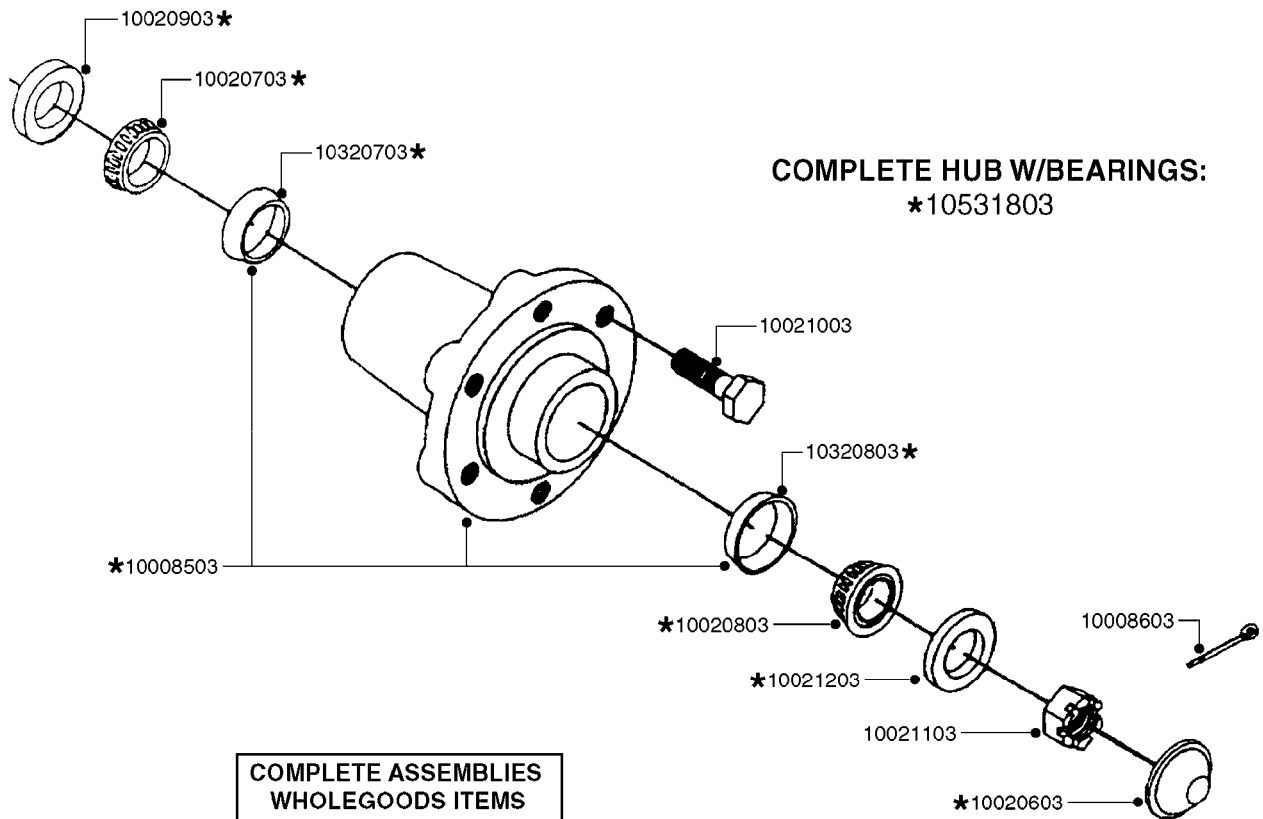

145806 (SA 500/L=375MM)
145809 (TA 500, SA 300/L=355MM)

COMPLETE HUB W/BEARINGS:
*10531803

**COMPLETE ASSEMBLIES
WHOLEGOODS ITEMS**

E0720