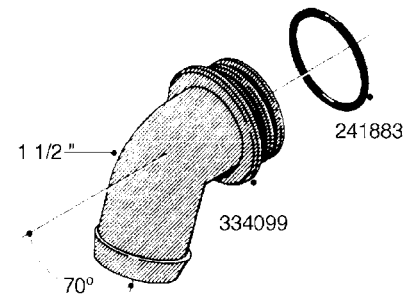

L0090

FITTINGS - S-56 & S-61
L0090-HIN, 01:01:16

Page 1

Date 12.08.2020 9:15

parts-n°	order qty	description
145661	1	FITT.DK S-61 FORK
241754	1	O-RING D59.5X3
241883	1	O-RING 3 X 39.2 NITRIL
322055	1	FITT.DK S-61 BULKHEAD
322056	1	FITT.DK S-61 BULKHEAD NUT
322066	1	FITT.DK S-56 NUT
334050	1	FITT.DK S-61 STR.1-1/4"
334068	1	FITT.DK S-61 STR.1"
334091	1	FITT.DK S56 STR.1-1/2'
334099	1	FITT.DK S-61 ELB.1-1/2"110 DEG
334100	1	FITT.DK S-61 ELB.1" 110 DEG.
334151	1	FITT.DK S-61 ELB.1-1/4"110 DEG
390231	1	FITT.DK NIPPLE 1-1/2 X S56