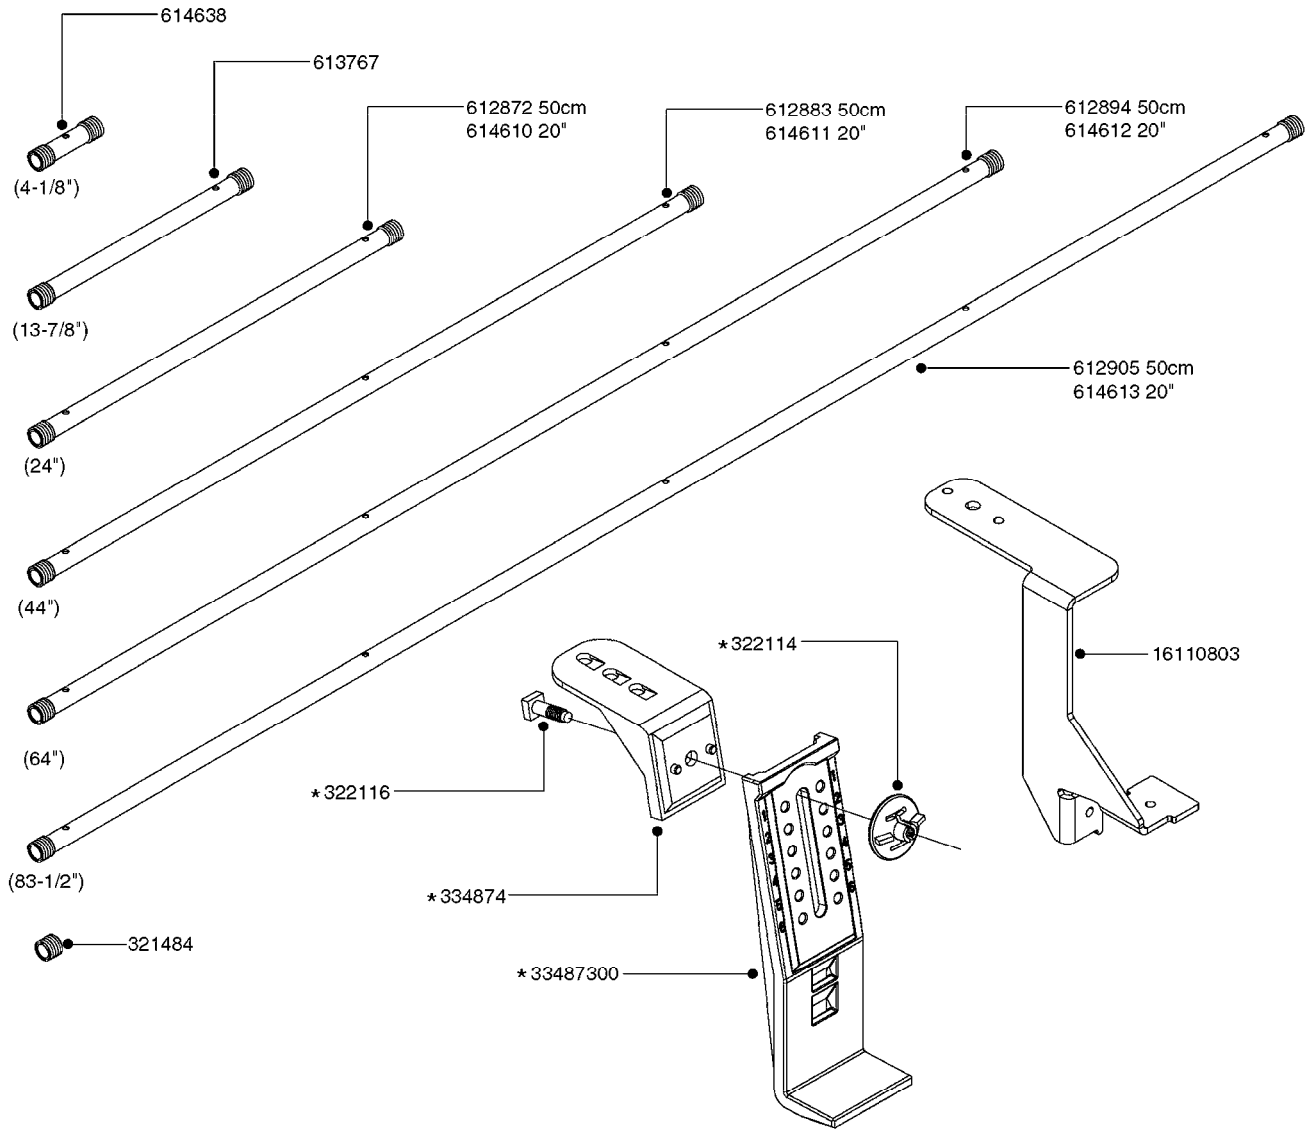

COMPLETE ASSEMBLY
WITH NOZZLES

REFER TO
HARDI® NOZZLE CATALOG

D1100

DOUBLE NOZZLE HOLDER-SNAP FIT
D1100-HIN, 01:01:16

Page 1

Date 12.08.2020 9:14

Pos.	parts-n°	order qty	description
1	372140	1	HARDI ISO BLIND CAP
2	725078	1	SNAP-FIT TRIPLET W/O NOZZ HOLD
3	28032503	1	DOUBLE NOZZLE HOLDER LD ISO
4	28040103	1	O-RING F.DOUBLE NOZZLE HOLDER
5	28089103	1	GASKET F.DOUBLE NOZZLE HOLDER
6	70056803	1	DOUBLE NOZZLE CAP ORANGE LD 01
6	70056903	1	DOUBLE NOZZLE CAP GREEN LD 015
6	70057003	1	DOUBLE NOZZLE CAP YELLOW LD 02
6	70057103	1	DOUBLE NOZZLE CAP LILAC LD 025
6	70057203	1	DOUBLE NOZZLE CAP BLUE LD 03
6	70057303	1	DOUBLE NOZZLE CAP RED LD 04
6	70057403	1	DOUBLE NOZZLE CAP BROWN LD 05