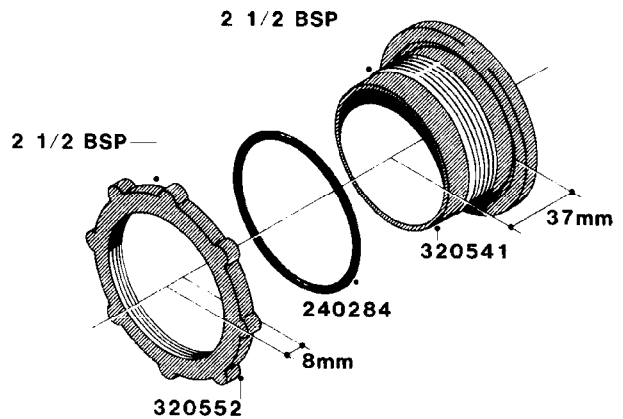

L0060

FITTINGS - BULKHEAD
L0060-HIN, 01:01:16

Page 1

Date 12.08.2020 9:15

parts-n°	order qty	description
141046	1	NUT 3/8" BSP
141341	1	NUT 1/4' BSP
240284	1	O-RING D82,5/75 X 3,5
320456	1	FITT.DK BULKHEAD 1"BSP DOUBLE
320467	1	FITT.DK BULKHEAD 1"BSP SINGLE
320471	1	FITT.DK NUT 1" BSP JAMB
320541	1	FITT.DK BULKHEAD 2-1/2'BSP SIN
320552	1	FITT.DK NUT 2-1/2' BSP JAMB
320644	1	FITT.DK ELB.3/4"HB X 1" BSP
320784	1	FITT.DK CAP 1-1/2" BSP
320795	1	FITT.DK NUT 1-1/2" BSP JAMB
320935	1	FITT.DK BULKHEAD 1/4' BSP SING
320946	1	FITT.DK BULKHEAD 3/8' BSP SING
321296	1	FITT.DK BULKHEAD 1/2" BSP SING
321307	1	FITT.DK NUT 1/2" BSP JAMB
321333	1	FITT.DK BULK 1-1/2" X 1"F BSP
330061	1	O-RING D16/D11X2,5
330072	1	O-RING D53.5/D45.5X4
330212	1	O-RING D19/D14X2.4 F.1/2"NUT
332577	1	O-RING D38/D30X4 F.1" PUR.
332592	1	O-RING D26/D20X3