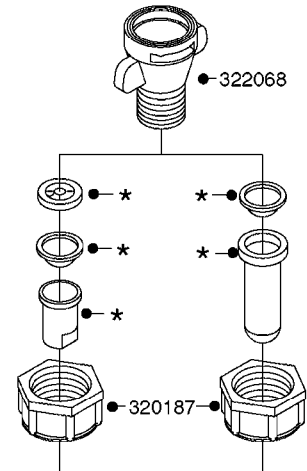

SINGLE NOZZLE BODY

TRIPLET NOZZLE BODY

D1090

*=REFER TO HARDI NOZZLE CATALOG

NOZZLE BODIES-SNAP FIT
D1090-HIN, 01:01:16

Page 1
Date 12.08.2020 9:14

parts-n°	order qty	description
143592	1	LOCK CLAMP FOR TRIPLET
241371	1	DIAPHRAGM F.NO-DRIP,VULC
241990	1	O-RING D9.3 X 2.4 VITON
242594	1	O-RING D14 X 1.78 SCH.70-EPDM
242598	1	O-RING D7.0 X 2.5 NITRIL
320187	1	FITT.DK CAP 3/8" BSP BLACK
320283	1	FITT.DK NUT 3/4"BSP
321462	1	CAP F.NO-DRIP ASSY.
322068	1	SNAP-FIT ADAPTER THREAD. HARDI
322114	1	NUT PLASTIC F.NOZZ.H
322116	1	BOLT PLASTIC F.NOZZ.H.
322258	1	HOUSING F.TRIPLET
322260	1	NOZZLE HOLDER LOWER PART
333012	1	NOZZLE HOLD. UPPER PART
334082	1	SNAP-FIT NOZZ.HOLD.CONE BLACK
334102	1	BLANK F.NOZZLE
334172	1	SNAP-FIT NOZZ.HOLD.CONE GREEN
334173	1	SNAP-FIT NOZZ.HOLD.CONE ORANGE
334220	1	YOKE, UPPER NOZZLE BODY
334371	1	SNAP-FIT NOZZLE HOLDER YELLOW
334373	1	SNAP-FIT NOZZLE HOLDER RED
334377	1	SNAP-FIT NOZZLE HOLDER BLUE
334926	1	SNAP-FIT TURN PLATE F TRIPLET
390639	1	O-RING F.NOZZLE FILTER
440665	1	SCREW M4.2X16 STAINLESS
716236	1	FITT.DK HB 1/2" ASSY. F. 3/4"
716413	1	FITT.DK PLUG ASSY. F.NOZ TUBE
724621	1	FITT.DK HB 3/4"ASSY F.3/4" NUT
725042	1	SCREEN 80 MESH W.GASKET, RED
725043	1	SCREEN 50 MESH W.GASKET,BLUE
725044	1	SCREEN 100 MESH W.GASKET,YELLO
725078	1	SNAP-FIT TRIPLET W/O NOZZ HOLD
725079	1	NOZZLE ASSY.SING.SNAP-FIT GREN
729645	1	NON-DRIP SPRING ASSY.GREEN 10