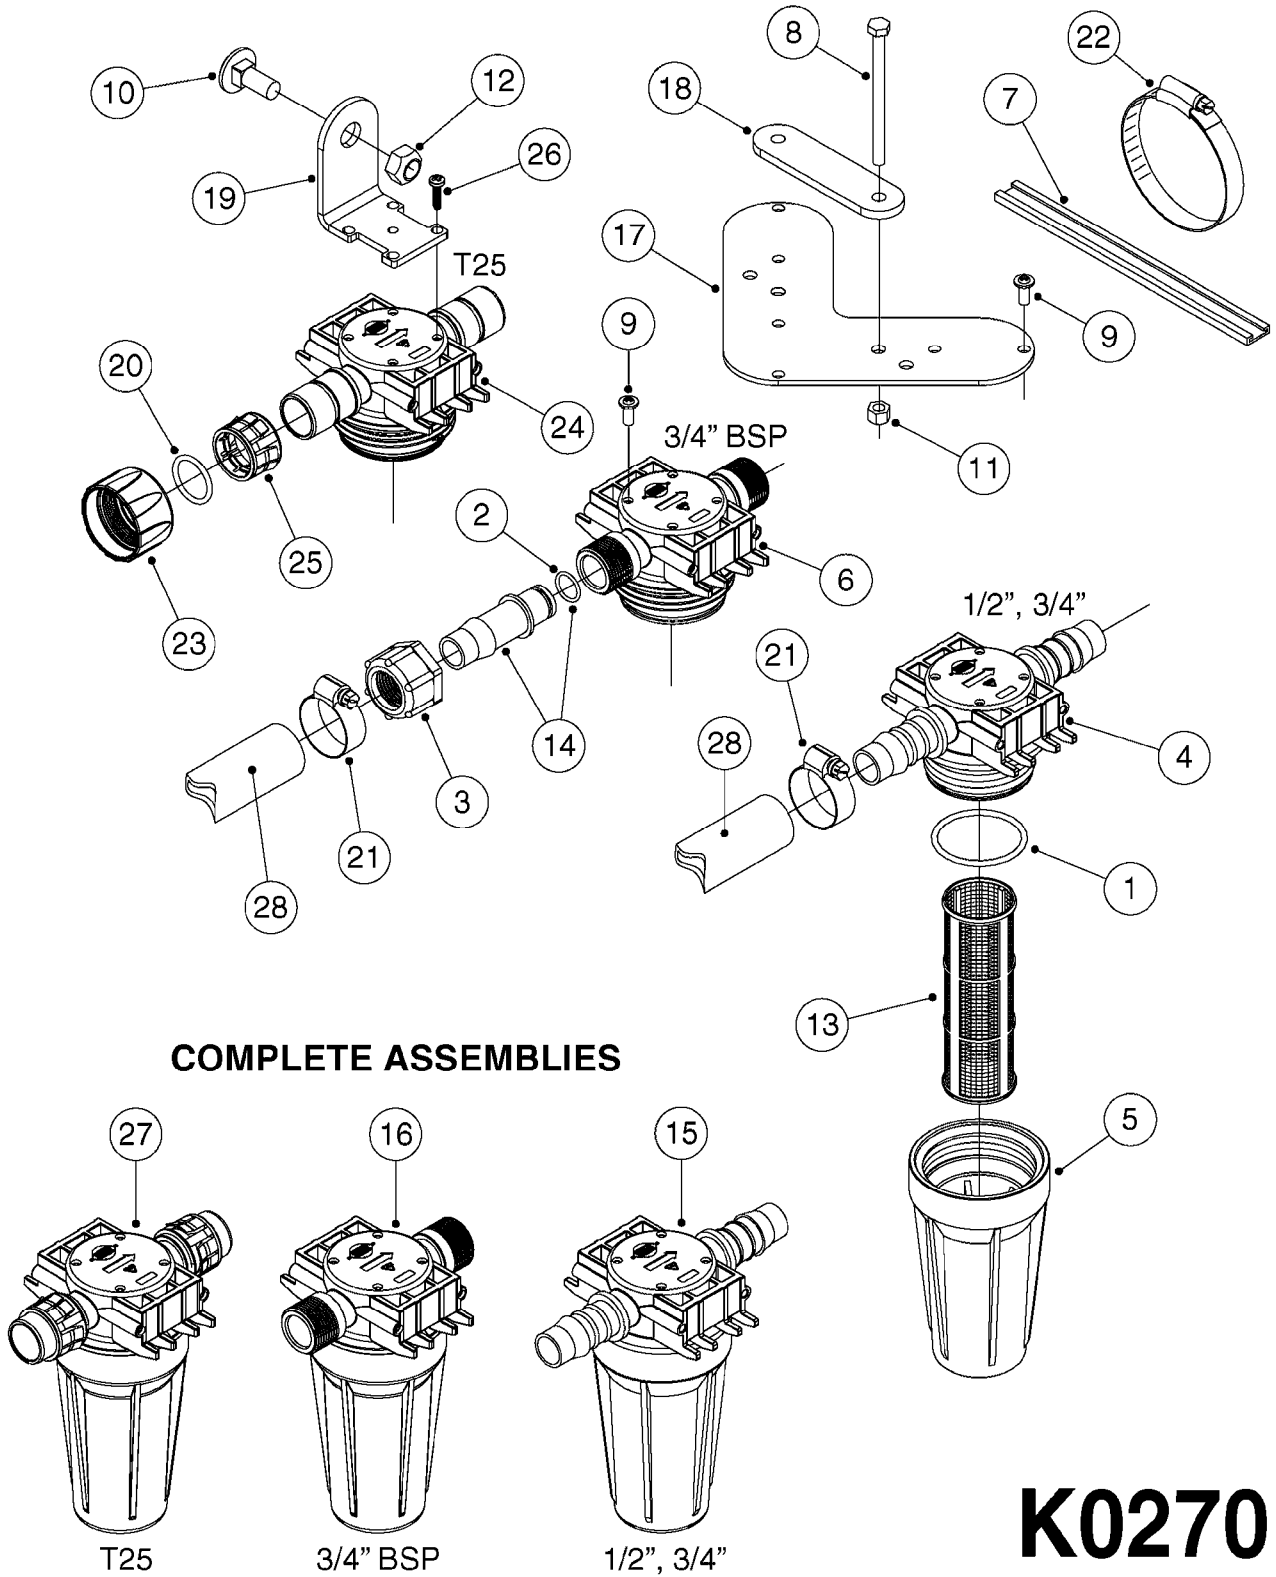

Page 1

Date 12.08.2020 9:14

Pos.	parts-n°	order qty	description
1	145994	1	FITT.DK S-40 FORK
2	145995	1	FITT.DK S-53 FORK
3	240177	1	O-RING D16.1/11.3 X 2.4
4	242354	1	O-RING D32.2X3.0 VITON
5	242355	1	O-RING D19.2X3.0 VITON F.S-40
6	242594	1	O-RING D14 X 1.78 SCH.70-EPDM
7	261539	1	SPADE F.ELEC CONNEX BLUE INSUL
8	262104	1	VALVE, SOLENOID, S53/S40
9	320084	1	FITT.DK NUT 1/2" BSP
10	320187	1	FITT.DK CAP 3/8" BSP BLACK
11	320283	1	FITT.DK NUT 3/4"BSP
12	320596	1	FITT.DK ELB 3/8'-1/2'BSP 45DEG
13	321307	1	FITT.DK NUT 1/2" BSP JAMB
14	321742	1	FITT.DK BULKHEAD 1/2' BSP
15	322103	1	FITT.DK S-53 BULKHEAD
16	322352	1	FITT.DK S-53 TEE
17	330212	1	O-RING D19/D14X2.4 F.1/2"NUT
18	330687	1	FITT.DK HB 1/2" F. 1/2" NUT
19	334965	1	COVER FOR S53 SOLENOID VALVE
20	370366	1	OFF-CENTER FLAT SPRAY NOZZLE, 1850 - G150
21	410185	1	BOLT HEX 8.8 DEL M6X16
22	460261	1	NUT HEX M6X1.00 LOCK DIN985 A2 SS
23	471125	1	WASHER M6U 6.4X14X1.2,A2 SS
24	614366	1	FILTER 50 MESH F.NOZZLE BLUE
24	614367	1	FILTER 80 MESH F.NOZZLE RED
24	614368	1	FILTER 100 MESH F.NOZZLE YEL.
25	720856	1	FITT.DK 1/2'BSP ASSY.F.3/4'NUT
26	726558	1	FITT.DK S53 STR. 3/4" W.ORING
27	726567	1	FITT.DK S-40 ELB.1/2" W.O-RING
28	726694	1	PLUG,S53,1/2"FBSP THD W.ORING
29	729610	1	NOZZLE ASSY. NON DRIP 3/8 THRD
30	750722	1	REPAIR KIT FOR 3S SC CONTROL
31	983087	1	ELEC. CABLE 2 WIRE X 0.75MM
32	16180100	1	PLATE, END ROW NOZZLE
33	28025203	1	TIE STRAP L=23" x W=1/2"
34	28029803	1	CLAMP HOSE GEAR P1/2" 6708
35	28029903	1	CLAMP HOSE GEAR P3/4"-S1" 6712
36	92702103	1	HOSE R X1/2" X300PSI WP X0012"