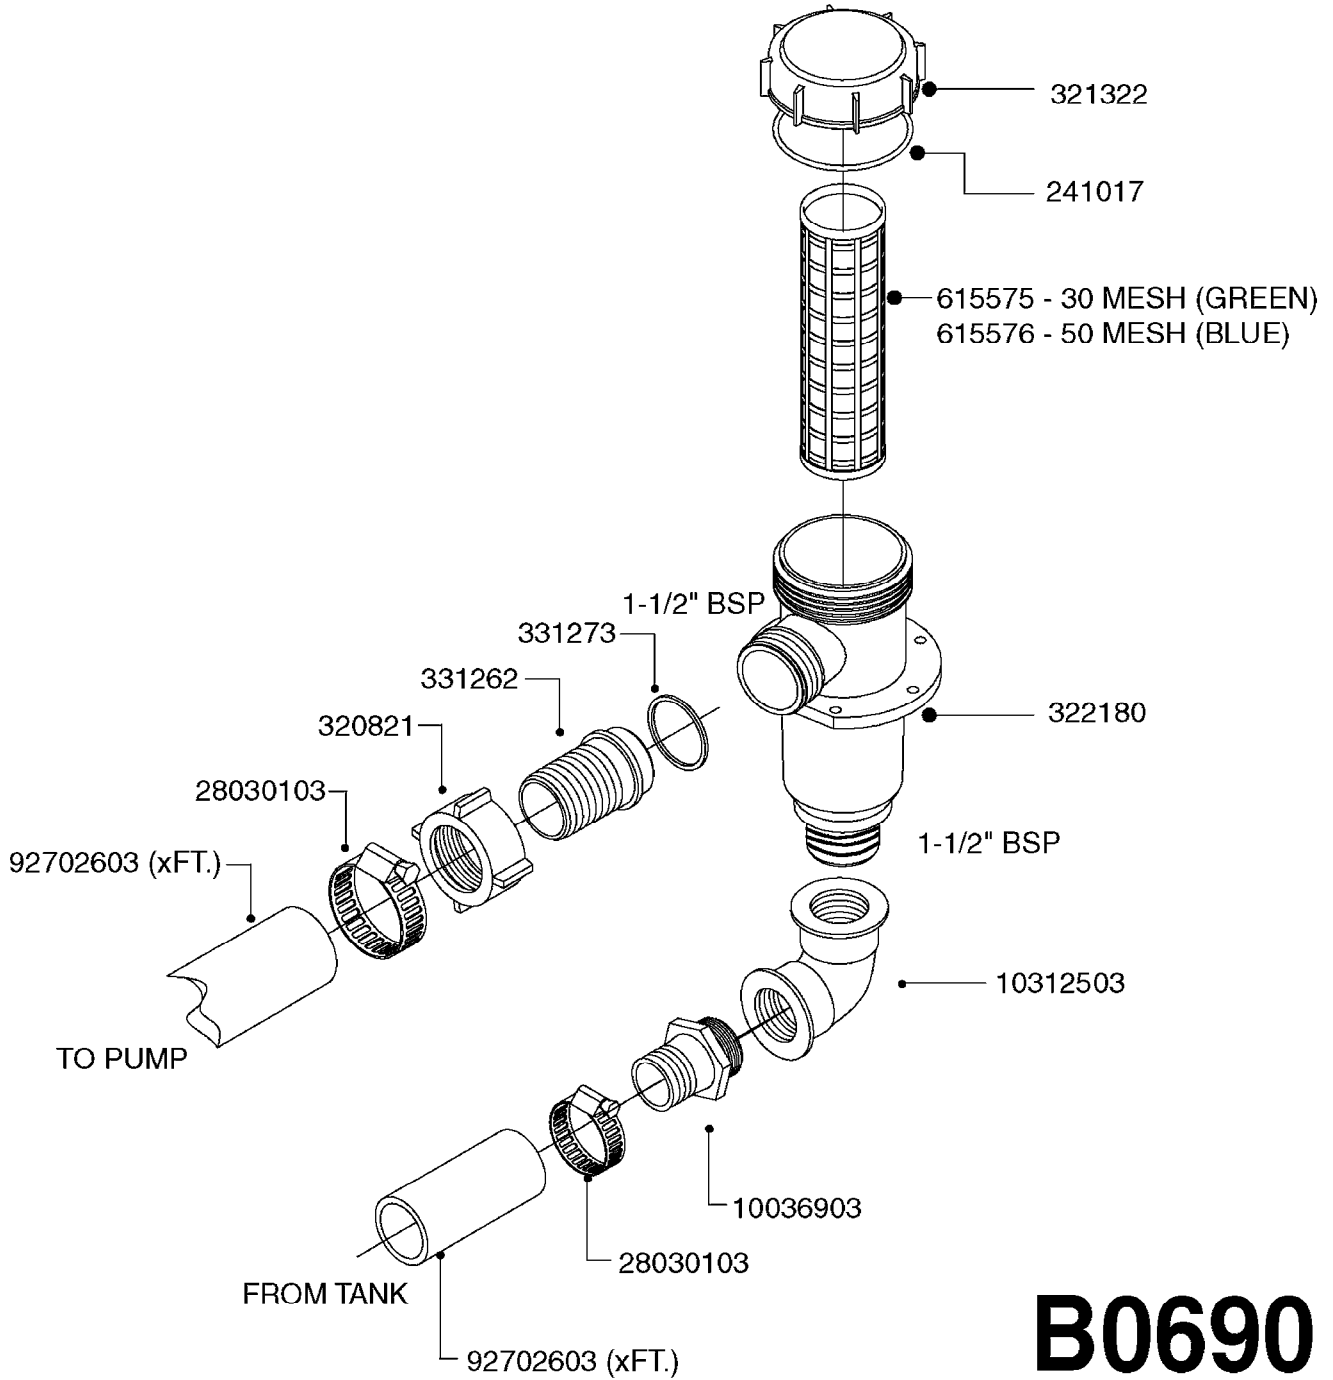

SUCTION FILTER CENTRIFUGAL
B0690-HIN, 01:01:16

Page 1
Date 12.08.2020 9:14

parts-n°	order qty	description
241017	1	O-RING D74,5X3 NITRIL
320821	1	FITT.DK NUT 1-1/2" BSP
321322	1	SCREW CAP F. S80 X 4
322180	1	SUCT.FILLER HOUSING W.1-1/2BSP
331262	1	FITT.DK HB 1-1/2" F. 1-1/2"NUT
331273	1	O-RING D44/D38X2 F.1-1/2"
615575	1	FILTER F.TOP SUCT.30 MESH GRN.
615576	1	FILTER F.TOP SUCT.50 MESH BLUE
10036903	1	FITT.PO.HB 1.50X1.50 IMB1212
10312503	1	FITT.PO.EL 1.5X1.5 FEMALE
28030103	1	CLAMP HOSE GEAR P5/4-S1.5"6724
92702603	1	HOSE PVC SUCT GRAY 1-1/2"