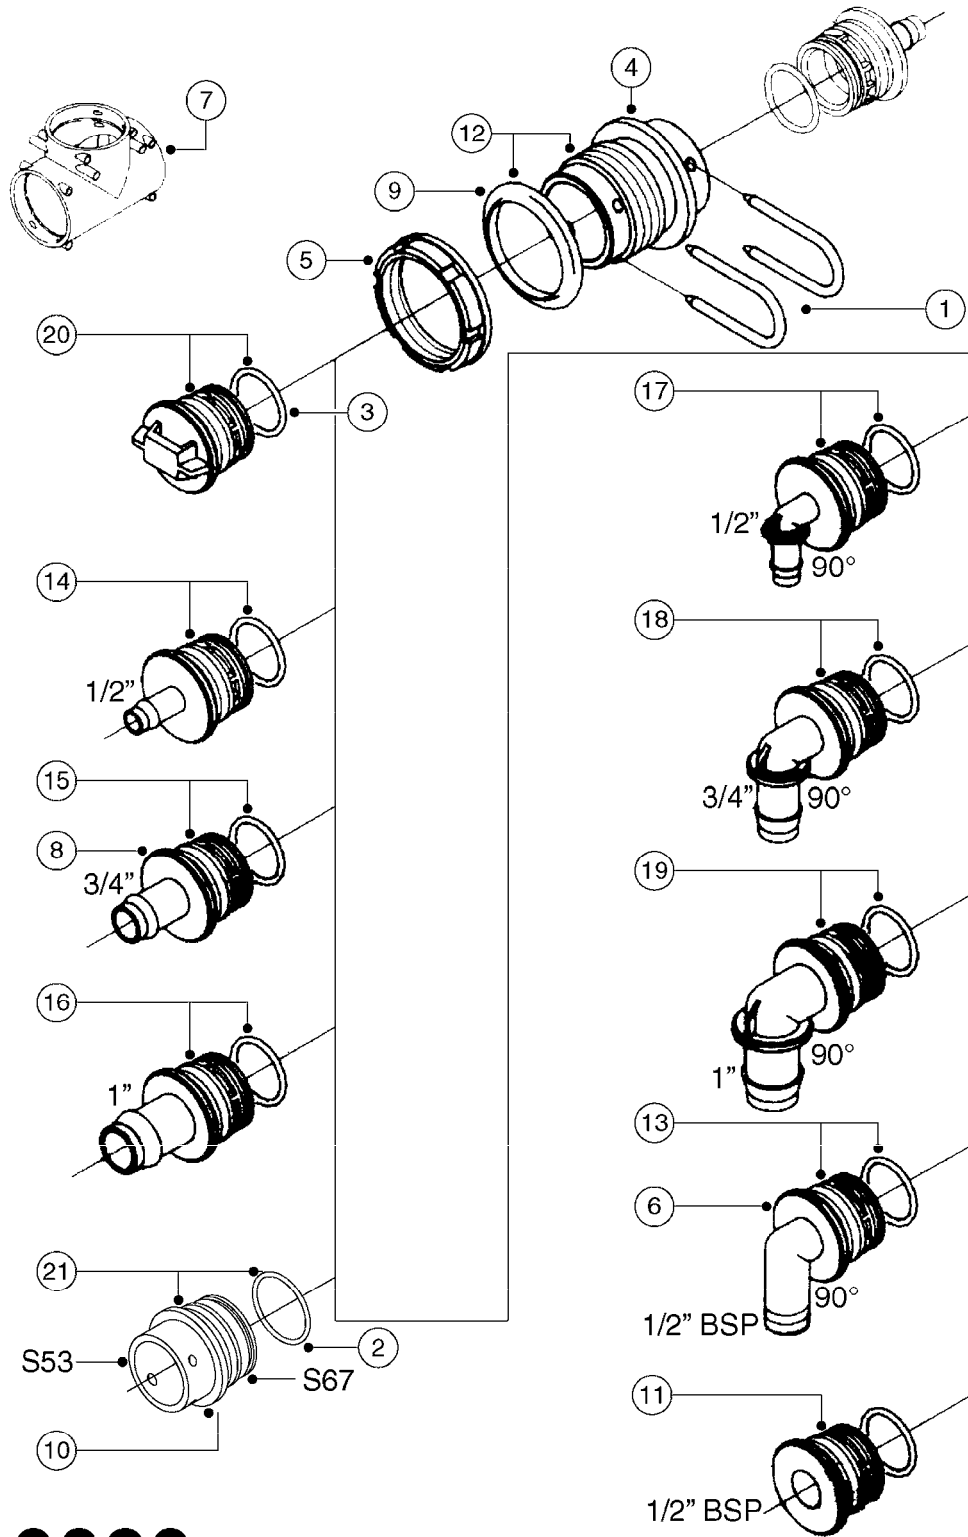

L0070

FITTINGS - S-40
L0070-HIN, 13:09:17

Page 1

Date 12.08.2020 9:15

Pos.	parts-n°	order qty	description
1	145994	1	FITT.DK S-40 FORK
2	242108	1	O-RING 3 X 19,2 70SH NITRIL NITRIL (BLACK)
2	242355	1	O-RING D19.2X3.0 VITON F.S-40 VITON (BROWN)
3	322102	1	FITT.DK S-40 BULKHEAD
4	322106	1	FITT.DK S-40 BULKHEAD NUT
5	334225	1	FITT.DK S-40 STR.3/8"
6	334237	1	FITT.DK S-40 ELB.3/8"
7	334238	1	FITT.DK S-40 ELB.1/2"
8	334248	1	FITT.DK S-40 PLUG
9	334259	1	GASKET F. S-40 BULKHEAD
10	726462	1	FITT. S40 BULKHEAD W.GASKET
11	726567	1	FITT.DK S-40 ELB.1/2" W.O-RING
12	726693	1	FITT.DK S-40 PLUG 1/8BSP ORING