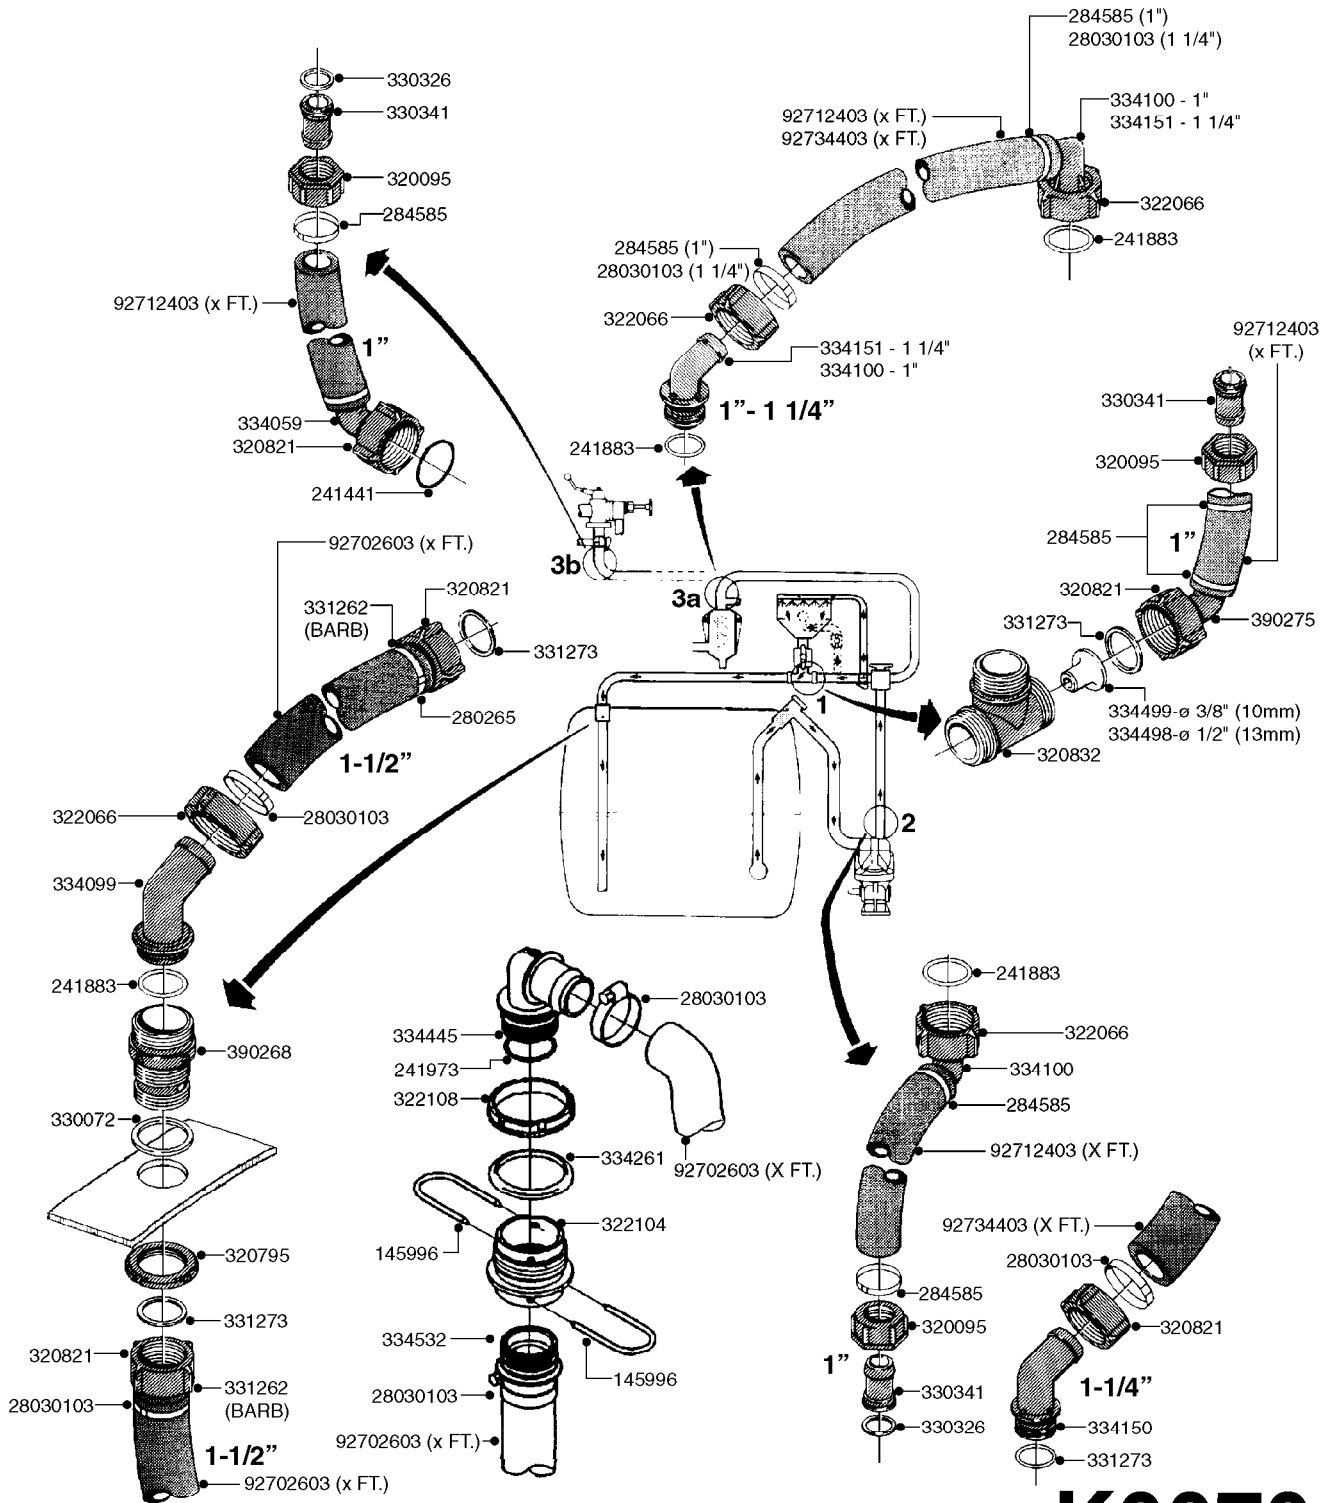

K0070

CHEM. FILLER-PLUMBING-STANDARD
K0070-HIN, 01:01:16

Page 1

Date 12.08.2020 9:14

parts-n°	order qty	description
145996	1	FITT.DK S-67 FORK
241441	1	O-RING D29.3X3
241883	1	O-RING 3 X 39.2 NITRIL
241973	1	O-RING Ø3 X 44.2 70 SHORES NITRIL
280265	1	CLMP HS GEAR1-1/2" alt28030103
284585	1	CLAMP HOSE GEAR 1" MINI 020
320095	1	FITT.DK NUT 1" BSP
320795	1	FITT.DK NUT 1-1/2" BSP JAMB
320821	1	FITT.DK NUT 1-1/2" BSP
320832	1	FITT.DK TEE 1-1/2x1-1/2x1-1/2
322066	1	FITT.DK S-56 NUT
322104	1	FITT.DK S-67 BULKHEAD
322108	1	FITT.DK S-67 BULKHEAD NUT
330072	1	O-RING D53.5/D45.5X4
330326	1	O-RING D30/D24X2 F.1"NUT
330341	1	FITT.DK HB 1" F. 1" NUT
331262	1	FITT.DK HB 1-1/2" F. 1-1/2"NUT
331273	1	O-RING D44/D38X2 F.1-1/2"
334059	1	FITT.DK EL 1" 110 DEG.F.1-1/2"
334099	1	FITT.DK S-61 ELB.1-1/2"110 DEG
334100	1	FITT.DK S-61 ELB.1" 110 DEG.
334150	1	FITT.DK HB 1-1/4" 110 F.1-1/2"
334151	1	FITT.DK S-61 ELB.1-1/4"110 DEG
334261	1	GASKET F. S-67 BULKHEAD
334445	1	FITT.DK S-67 ELB.1-1/2"
334498	1	NOZZLE INJECTOR 13MM/462 WHITE
334499	1	NOZZLE INJECTOR 10MM/361 BLACK
334532	1	FITT.DK S-67 STR.1-1/2' W/HOLE
390268	1	FITT.DK BULKHEAD 1-1/2' SPEC.
390275	1	FITT.DK ELB 1' SPECIAL F.CHEMF
28030103	1	CLAMP HOSE GEAR P5/4-S1.5"6724
92702603	1	HOSE PVC SUCT GRAY 1-1/2"
92712403	1	HOSE R X1" X300PSI WP X0012"
92734403	1	HOSE R X5/4" X200PSI WP X0012"