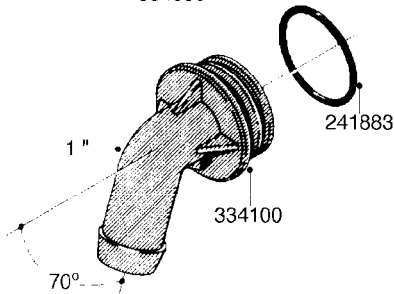

L0090

FITTINGS - S-56 & S-61
L0090-HIN, 01:01:16

Page 1

Date 12.08.2020 9:15

parts-n°	order qty	description
145661	1	FITT.DK S-61 FORK
241754	1	O-RING D59.5X3
241883	1	O-RING 3 X 39.2 NITRIL
322055	1	FITT.DK S-61 BULKHEAD
322056	1	FITT.DK S-61 BULKHEAD NUT
322066	1	FITT.DK S-56 NUT
334050	1	FITT.DK S-61 STR.1-1/4"
334068	1	FITT.DK S-61 STR.1"
334091	1	FITT.DK S56 STR.1-1/2'
334099	1	FITT.DK S-61 ELB.1-1/2"110 DEG
334100	1	FITT.DK S-61 ELB.1" 110 DEG.
334151	1	FITT.DK S-61 ELB.1-1/4"110 DEG
390231	1	FITT.DK NIPPLE 1-1/2 X S56