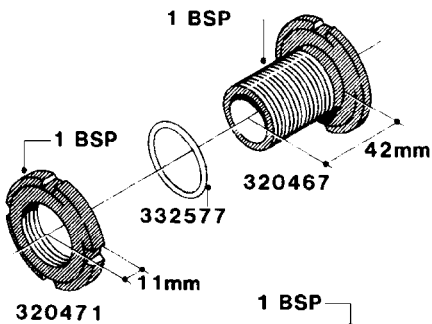

L0060

FITTINGS - BULKHEAD
L0060-HIN, 01:01:16

Page 1

Date 12.08.2020 9:15

parts-n°	order qty	description
141046	1	NUT 3/8" BSP
141341	1	NUT 1/4' BSP
240284	1	O-RING D82,5/75 X 3,5
320456	1	FITT.DK BULKHEAD 1"BSP DOUBLE
320467	1	FITT.DK BULKHEAD 1"BSP SINGLE
320471	1	FITT.DK NUT 1" BSP JAMB
320541	1	FITT.DK BULKHEAD 2-1/2'BSP SIN
320552	1	FITT.DK NUT 2-1/2' BSP JAMB
320644	1	FITT.DK ELB.3/4"HB X 1" BSP
320784	1	FITT.DK CAP 1-1/2" BSP
320795	1	FITT.DK NUT 1-1/2" BSP JAMB
320935	1	FITT.DK BULKHEAD 1/4' BSP SING
320946	1	FITT.DK BULKHEAD 3/8' BSP SING
321296	1	FITT.DK BULKHEAD 1/2" BSP SING
321307	1	FITT.DK NUT 1/2" BSP JAMB
321333	1	FITT.DK BULK 1-1/2" X 1"F BSP
330061	1	O-RING D16/D11X2,5
330072	1	O-RING D53.5/D45.5X4
330212	1	O-RING D19/D14X2.4 F.1/2"NUT
332577	1	O-RING D38/D30X4 F.1" PUR.
332592	1	O-RING D26/D20X3