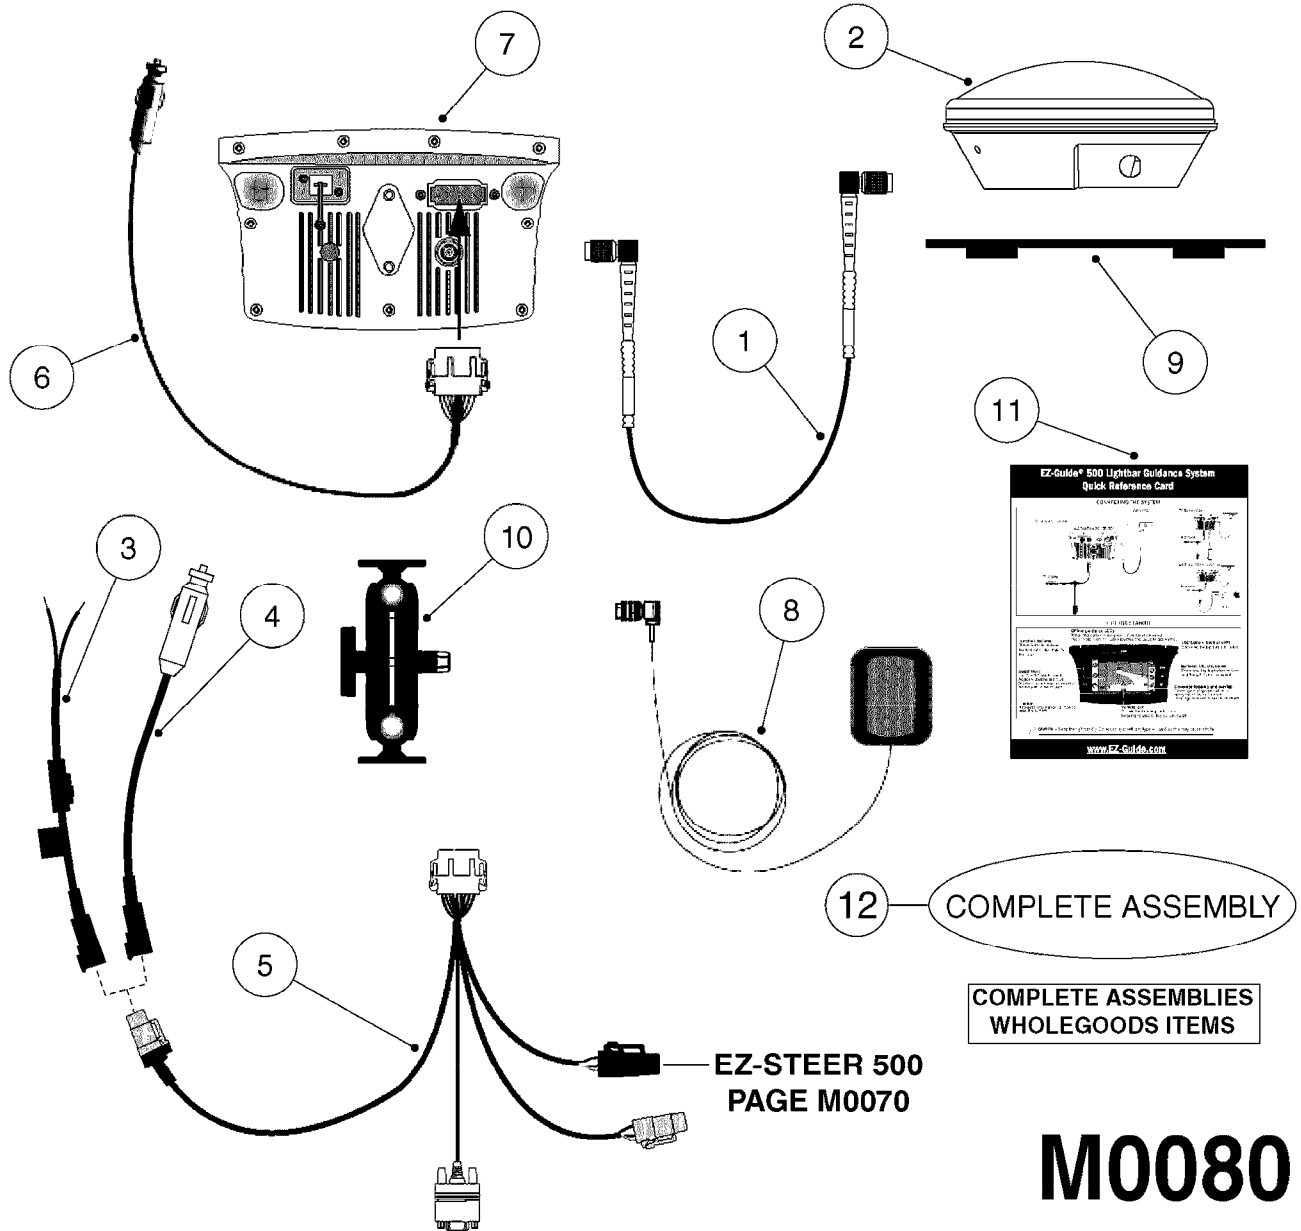

EZ-GUIDE 250 LIGHTBAR
M0080-HIN, 01:01:16

Page 1
Date 12.08.2020 9:15

Pos.	parts-n°	order qty	description
1	26007603	1	CABLE, ANTENNA, EZGUIDEPLUS
2	26015603	1	ANTENNA AG15 L1,EZ GDE 500/250
3	26016103	1	EZ-GUIDE 500 CABLE UNTERM.FUSE
4	26016203	1	EZ-GUIDE 500 POWER CONN.CABLE
5	26017303	1	EZ-GUIDE 250 ALL PORT CABLE
6	26017703	1	EZ-GUIDE 250 POWER CABLE
7	26017803	1	EZ-GUIDE 250 LIGHTBAR DISPLAY
8	26017903	1	EZ-GUIDE 250 PATCH ANTENNA
9	28048203	1	EZ-GUIDE 500 MOUNT F.AG15 ANT.
10	28048303	1	EZ-GUIDE 250/500 RAM MNT.1.5"
11	67217403	1	EZ-GUIDE 250 QUICK REF.CARD
12	84210603	1	EZ GUIDE 250 LIGHTBAR