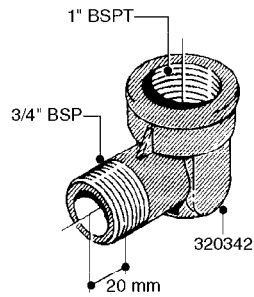

L0010

parts-n°	order qty	description
240085	1	O-RING D13,1/8,3X02,4 NITRIL
241441	1	O-RING D29.3X3
242594	1	O-RING D14 X 1.78 SCH.70-EPDM
320084	1	FITT.DK NUT 1/2" BSP
320095	1	FITT.DK NUT 1" BSP
320117	1	FITT.DK CONN.1/2"BSP F. 1" CAP
320187	1	FITT.DK CAP 3/8" BSP BLACK
320283	1	FITT.DK NUT 3/4"BSP
320821	1	FITT.DK NUT 1-1/2" BSP
321495	1	FITT.DK REDUC 1/4'BSP F.3/4'NT
321576	1	FITT.DK CONN 1/2"BSP F.3/4"NUT
330013	1	O-RING 2.5 X 10 PUR
330212	1	O-RING D19/D14X2.4 F.1/2"NUT
330326	1	O-RING D30/D24X2 F.1"NUT
330341	1	FITT.DK HB 1" F. 1" NUT
330595	1	O-RING D24.6/D20X2.1 -3/4"
330665	1	FITT.DK HB 3/4"F.1" NUT
330676	1	FITT.DK HB 3/8" F. 1/2" NUT
330687	1	FITT.DK HB 1/2" F. 1/2" NUT
330691	1	FITT.DK HB 3/4'F.3/4' NUT
330783	1	FITT.DK HB 3/8"F.3/8" NUT
331262	1	FITT.DK HB 1-1/2" F. 1-1/2"NUT
331273	1	O-RING D44/D38X2 F.1-1/2"
331446	1	FITT.DK HB 1" F.1-1/2" NUT
331807	1	FITT.DK HB 5/16" F.3/8" NUT
332286	1	FITT.DK HB 1/2" F. 3/4" NUT
332905	1	FITT.DK HB 1/2" F. 3/4" CAP
332927	1	FITT.DK PLUG F. NOZZLE TUBE
333292	1	FITT.DK HB 1"O'RING F.1-1/2"
333664	1	FITT.DK HB 5/16' F. 1/2' NUT
334044	1	FITT.DK HB 3/4' F. 3/4' CAP
334059	1	FITT.DK EL 1" 110 DEG.F.1-1/2"
334123	1	FITT.DK HB 1-1/4"O-RNG F.1-1/2"
334150	1	FITT.DK HB 1-1/4" 110 F.1-1/2"
390542	1	PLUG WASHER FOR 3/4'CAP NUT
716236	1	FITT.DK HB 1/2" ASSY. F. 3/4"
716413	1	FITT.DK PLUG ASSY. F.NOZ TUBE
717426	1	FITT.DK REDUC 1/4"BSP F.3/4"N
720856	1	FITT.DK 1/2'BSP ASSY.F.3/4'NUT
724621	1	FITT.DK HB 3/4"ASSY F.3/4" NUT