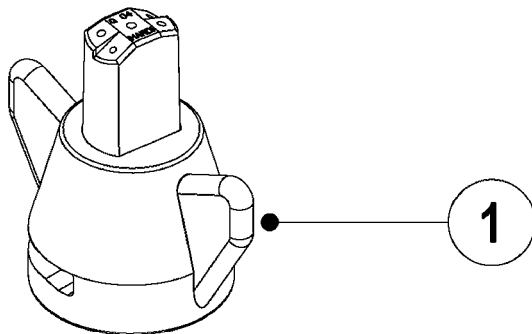

D1060

BOOM-NOZZLES QUINTASTREAM
D1060-HIN, 01:01:16

Page 1

Date 12.08.2020 9:14

Pos.	parts-n°	order qty	description
1	372011	1	NOZZLE ISO QS-015-5H GREEN
1	372012	1	NOZZLE ISO QS-02-5H YELLOW
1	372013	1	NOZZLE ISO QS-03-5H BLUE
1	372014	1	NOZZLE ISO QS-04-5H RED
1	372015	1	NOZZLE ISO QS-05-5H BROWN
1	372016	1	NOZZLE ISO QS-06-5H GREY
1	372017	1	NOZZLE ISO QS-08-5H WHITE
1	372018	1	NOZZLE ISO QS-10-5H LT. BLUE
1	372019	1	NOZZLE ISO QS-15-5H LT. GREEN
2	372002	1	ISO QNTSTRM 015 S-GREEN
2	372003	1	ISO QNTSTRM 02 S-YELLOW
2	372004	1	ISO QNTSTRM 03 S-BLUE
2	372005	1	ISO QNTSTRM 04 S-RED
2	372006	1	ISO QNTSTRM 05 S-BROWN
2	372007	1	ISO QNTSTRM 06 S-GREY
2	372008	1	ISO QNTSTRM 08 S-WHITE
2	372009	1	ISO QNTSTRM 10 S-LT.BLU
2	372010	1	ISO QNTSTRM 15 S-LT.GRN