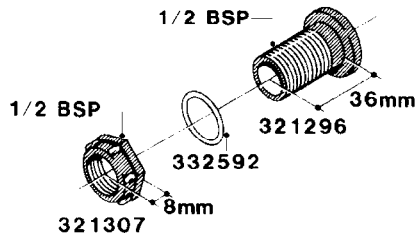

L0060

FITTINGS - BULKHEAD
L0060-HIN, 01:01:16

Page 1

Date 12.08.2020 9:15

parts-n°	order qty	description
141046	1	NUT 3/8" BSP
141341	1	NUT 1/4' BSP
240284	1	O-RING D82,5/75 X 3,5
320456	1	FITT.DK BULKHEAD 1"BSP DOUBLE
320467	1	FITT.DK BULKHEAD 1"BSP SINGLE
320471	1	FITT.DK NUT 1" BSP JAMB
320541	1	FITT.DK BULKHEAD 2-1/2'BSP SIN
320552	1	FITT.DK NUT 2-1/2' BSP JAMB
320644	1	FITT.DK ELB.3/4"HB X 1" BSP
320784	1	FITT.DK CAP 1-1/2" BSP
320795	1	FITT.DK NUT 1-1/2" BSP JAMB
320935	1	FITT.DK BULKHEAD 1/4' BSP SING
320946	1	FITT.DK BULKHEAD 3/8' BSP SING
321296	1	FITT.DK BULKHEAD 1/2" BSP SING
321307	1	FITT.DK NUT 1/2" BSP JAMB
321333	1	FITT.DK BULK 1-1/2" X 1"F BSP
330061	1	O-RING D16/D11X2,5
330072	1	O-RING D53.5/D45.5X4
330212	1	O-RING D19/D14X2.4 F.1/2"NUT
332577	1	O-RING D38/D30X4 F.1" PUR.
332592	1	O-RING D26/D20X3