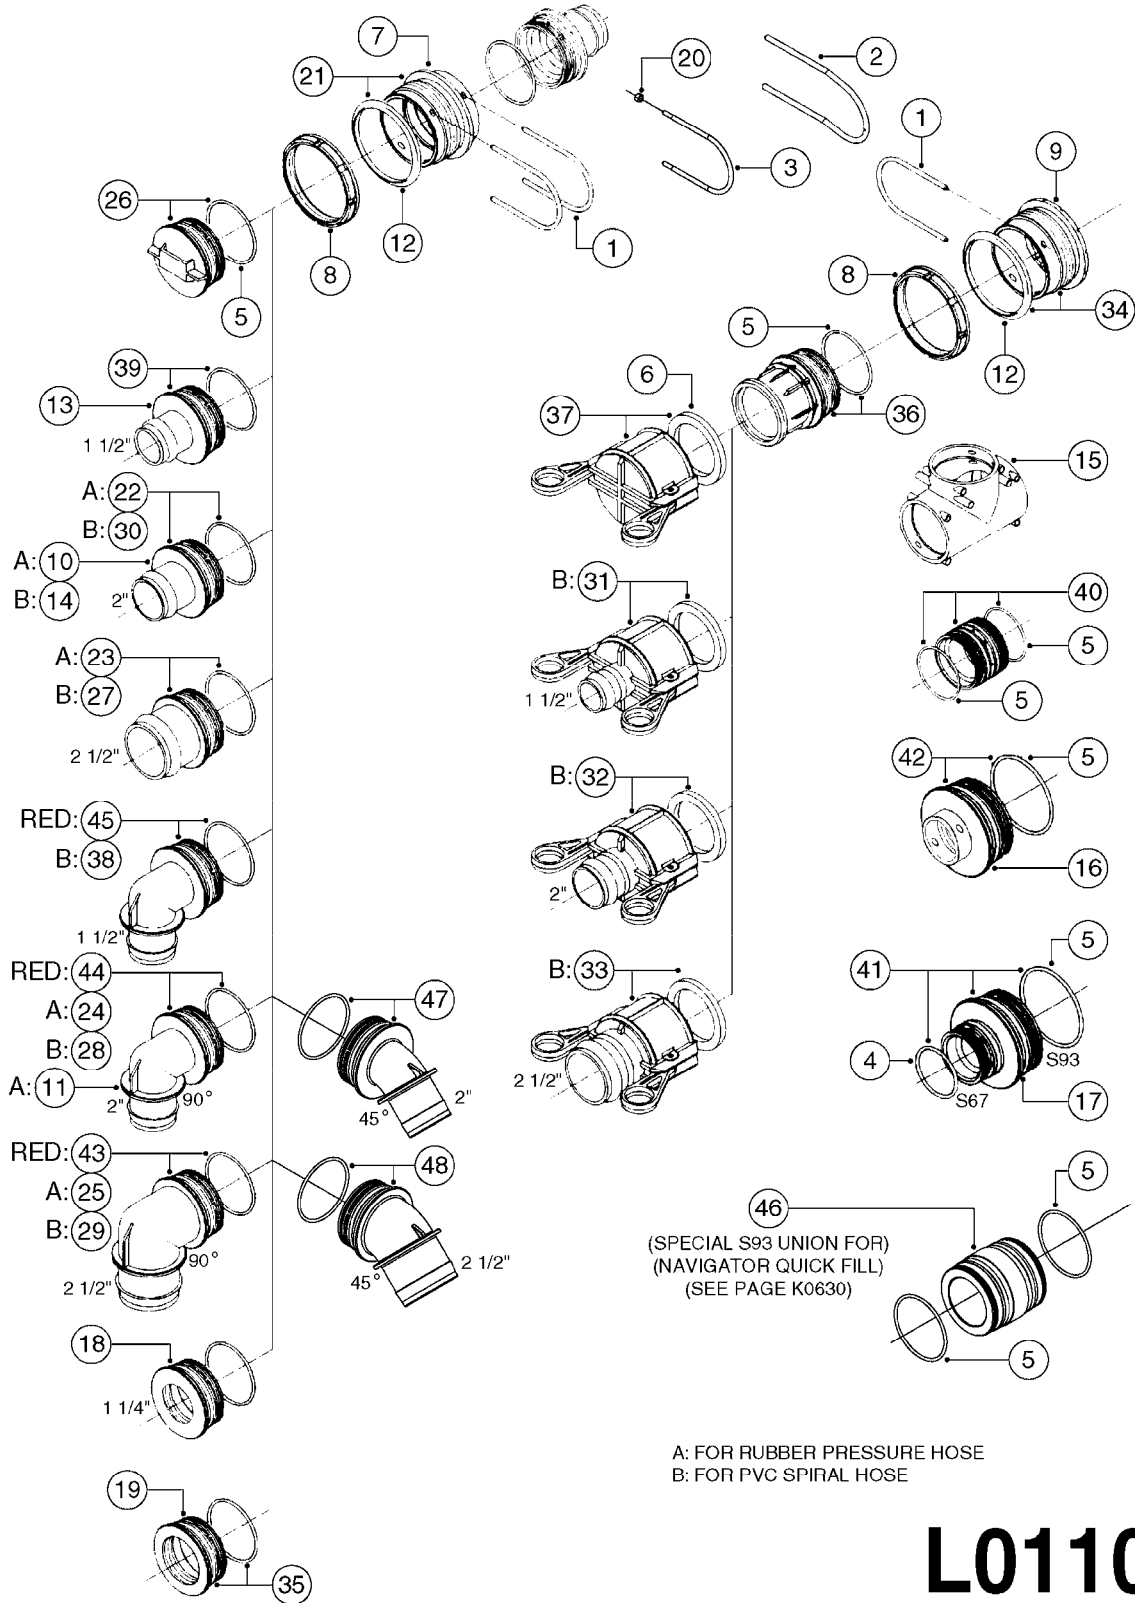

Pos.	parts-n°	order qty	description
1	145997	1	FITT.DK S-93 FORK
2	147115	1	FITT.DK S-93 FORK SPECIAL
3	147774	1	FITT.DK S-93 FORK W. M5 THREAD
4	241973	1	O-RING Ø3 X 44.2 70 SHORES NITRIL NITRIL (BLACK)
4	242353	1	O-RING 3 X 44.2 VITON VITON (BROWN)
5	242092	1	O-RING D69.5X3 NITRIL (BLACK)
5	242351	1	O-RING D69.5X3.0 VITON F.S-93 VITON (BROWN)
6	242221	1	GASKET F. S-93 QUICK COUPLERS
7	322105	1	FITT.DK S-93 BULKHEAD DOUBLE
8	322109	1	FITT.DK S-93 BULKHEAD NUT
9	322165	1	FITT.DK S-93 BULKHEAD SINGLE
10	334234	1	FITT.DK S-93 STR.2" RUBBER
11	334246	1	FITT.DK S-93 ELB.2" PVC
12	334262	1	GASKET F.S-93 BULKHEAD
13	334304	1	FITT.DK S-93 STR.1-1/2" PVC
14	334426	1	FITT.DK S-93 STR.2"
15	334545	1	FITT.DK S-93 TEE
16	334601	1	FITT.DK S-93 TO S67 ADAPTOR
17	334634	1	FITT.DK ADAPTER S-93M S67M
18	390485	1	FITT.DK S-93 PLUG W D34 HOLE
19	390721	1	FITT.DK S-93 PLUG W/2" NPT THRE
20	461217	1	NUT HEX M5 LOCK
21	726465	1	FITT.DK S-93 BULKHEAD W/GASKET
22	726563	1	FITT.DK S-93 STR 2" W/O-RING
23	726564	1	HOSE TAIL 2-1/2" W.O-RING
24	726575	1	FITT.DK S-93 ELB. 2" RUBBER
25	726576	1	FITT. DK S-93 2-1/2" 90°
26	726580	1	FITT. S93 PLUG W/O-RING
27	727133	1	HOSETAIL S93 2"1/2 + O-RING
28	727225	1	FITT.DK S-93 ELB.2'PVC W/ORING
29	727226	1	HOSETAIL S93 2"1/2 90°+O-RING
30	727227	1	FITT.DK S-93 STR.2" W/ORING
31	727235	1	QUICK COUPLER FEMALE W 1-1/2HB
32	727236	1	QUICK COUPLER FEMALE W 2" HB
33	727237	1	QUICK COUPLER FEMALE W2-1/2" HB
34	727339	1	FITT. S93 DRAIN BULKHEAD W/O-R
35	727476	1	FITT. DK S-93 2"FM THD W.ORING
36	727777	1	QUICK COUPLER S93 DRAIN W/O-RI
37	728120	1	QUICK COUPLER CAP F.S93 DRAIN
38	728395	1	FITT.DK S-93 ELB.1-1/2" 90 DEG
39	728523	1	FITT.DK S-93 STR.1-1/2" W.O-RING
40	728525	1	FITT. S93 CONNECTOR W/O-RINGS
41	728527	1	ADAPTER S67M TO S93M W/ORING
42	728562	1	FITT.DK S-93 TO S67 ADAPTOR
43	729828	1	FITT.DK S-93 ELB 2-1/2" RED
44	729829	1	FITT.DK S-93 ELB 2 RED
45	729830	1	FITT.DK S-93 ELB 1-1/2" 90 RED
46	39121700	1	FITT.DK S93 ADAP LG MALE MALE
47	72072700	1	FITT.DK S-93 45D 2" PVC
48	72072900	1	FITT. S93 2-1/2" 45° S W/O-RING