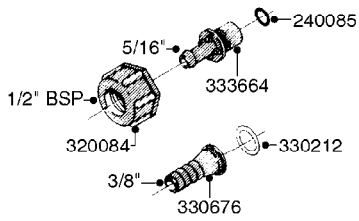

L0010

parts-n°	order qty	description
240085	1	O-RING D13,1/8,3X02,4 NITRIL
241441	1	O-RING D29.3X3
242594	1	O-RING D14 X 1.78 SCH.70-EPDM
320084	1	FITT.DK NUT 1/2" BSP
320095	1	FITT.DK NUT 1" BSP
320117	1	FITT.DK CONN.1/2"BSP F. 1" CAP
320187	1	FITT.DK CAP 3/8" BSP BLACK
320283	1	FITT.DK NUT 3/4"BSP
320821	1	FITT.DK NUT 1-1/2" BSP
321495	1	FITT.DK REDUC 1/4'BSP F.3/4'NT
321576	1	FITT.DK CONN 1/2"BSP F.3/4"NUT
330013	1	O-RING 2.5 X 10 PUR
330212	1	O-RING D19/D14X2.4 F.1/2"NUT
330326	1	O-RING D30/D24X2 F.1"NUT
330341	1	FITT.DK HB 1" F. 1" NUT
330595	1	O-RING D24.6/D20X2.1 -3/4"
330665	1	FITT.DK HB 3/4"F.1" NUT
330676	1	FITT.DK HB 3/8" F. 1/2" NUT
330687	1	FITT.DK HB 1/2" F. 1/2" NUT
330691	1	FITT.DK HB 3/4'F.3/4' NUT
330783	1	FITT.DK HB 3/8"F.3/8" NUT
331262	1	FITT.DK HB 1-1/2" F. 1-1/2"NUT
331273	1	O-RING D44/D38X2 F.1-1/2"
331446	1	FITT.DK HB 1" F.1-1/2" NUT
331807	1	FITT.DK HB 5/16" F.3/8" NUT
332286	1	FITT.DK HB 1/2" F. 3/4" NUT
332905	1	FITT.DK HB 1/2" F. 3/4" CAP
332927	1	FITT.DK PLUG F. NOZZLE TUBE
333292	1	FITT.DK HB 1"O'RING F.1-1/2"
333664	1	FITT.DK HB 5/16' F. 1/2' NUT
334044	1	FITT.DK HB 3/4' F. 3/4' CAP
334059	1	FITT.DK EL 1" 110 DEG.F.1-1/2"
334123	1	FITT.DK HB 1-1/4"O-RNG F.1-1/2"
334150	1	FITT.DK HB 1-1/4" 110 F.1-1/2"
390542	1	PLUG WASHER FOR 3/4'CAP NUT
716236	1	FITT.DK HB 1/2" ASSY. F. 3/4"
716413	1	FITT.DK PLUG ASSY. F.NOZ TUBE
717426	1	FITT.DK REDUC 1/4"BSP F.3/4"N
720856	1	FITT.DK 1/2'BSP ASSY.F.3/4'NUT
724621	1	FITT.DK HB 3/4"ASSY F.3/4" NUT