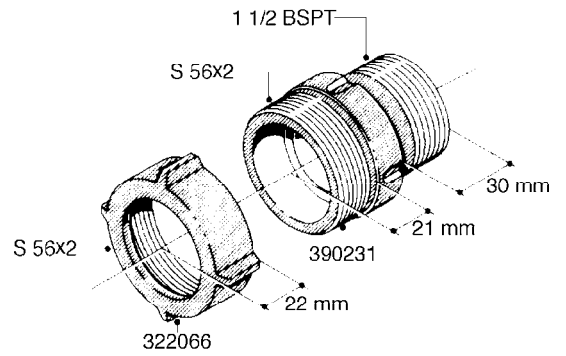

L0090

FITTINGS - S-56 & S-61
L0090-HIN, 01:01:16

Page 1

Date 12.08.2020 9:15

parts-n°	order qty	description
145661	1	FITT.DK S-61 FORK
241754	1	O-RING D59.5X3
241883	1	O-RING 3 X 39.2 NITRIL
322055	1	FITT.DK S-61 BULKHEAD
322056	1	FITT.DK S-61 BULKHEAD NUT
322066	1	FITT.DK S-56 NUT
334050	1	FITT.DK S-61 STR.1-1/4"
334068	1	FITT.DK S-61 STR.1"
334091	1	FITT.DK S56 STR.1-1/2'
334099	1	FITT.DK S-61 ELB.1-1/2"110 DEG
334100	1	FITT.DK S-61 ELB.1" 110 DEG.
334151	1	FITT.DK S-61 ELB.1-1/4"110 DEG
390231	1	FITT.DK NIPPLE 1-1/2 X S56