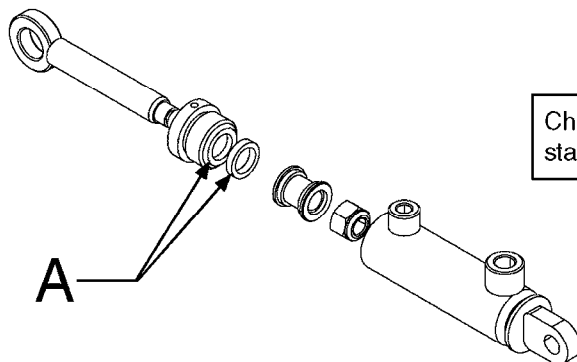

HYDRAULICS - FAROIL CYLINDERS
C0030-HIN, 01:01:16

Page 2
Date 12.08.2020 9:14

parts-n°	order qty	description
78122400	1	DOUBLE CYLINDER D 40/20-300
78122600	1	CYLINDER D40/22-300 BLACK
78122700	1	CYLINDER D40/22X300MM RED
78122800	1	CYLINDER D40/22-300 BLACK
78122900	1	CYLINDER 40/22X300MM RED
78123100	1	CYLINDER DOUBLE D40/20-120
78123200	1	CYLINDER D40/20-120
78123300	1	DBL CYL D70/40-320 AIR INLET L
78124100	1	CYL DOB.D70/40-265 AIR INLET R
78124200	1	CYLINDER D25/12-50
78124300	1	CYLINDER 60/25 X 635 DELTA L
78124600	1	CYLINDER DOUBLE Ø40/20-300 90°
78125100	1	DBL CYL D70/40-320 AIR INLET R
78125300	1	CYL DOB.D70/40-265 AIR INLET L
78125500	1	CYLINDER 60/25 X 662 NAV PAR R
78125600	1	SIN.CYL.Ø60/25_725_2XØ25 RIGHT
78125700	1	CYLINDER 60/25 X 635 DELTA R
78126000	1	CYLINDER,DAMPNER, LOCKING
78126400	1	CYLINDER DBLE D32/16-200 W.STP
78128000	1	CYLINDER DOUB. D60/30 L=300 09
78128800	1	CYLINDER, D50/30-500