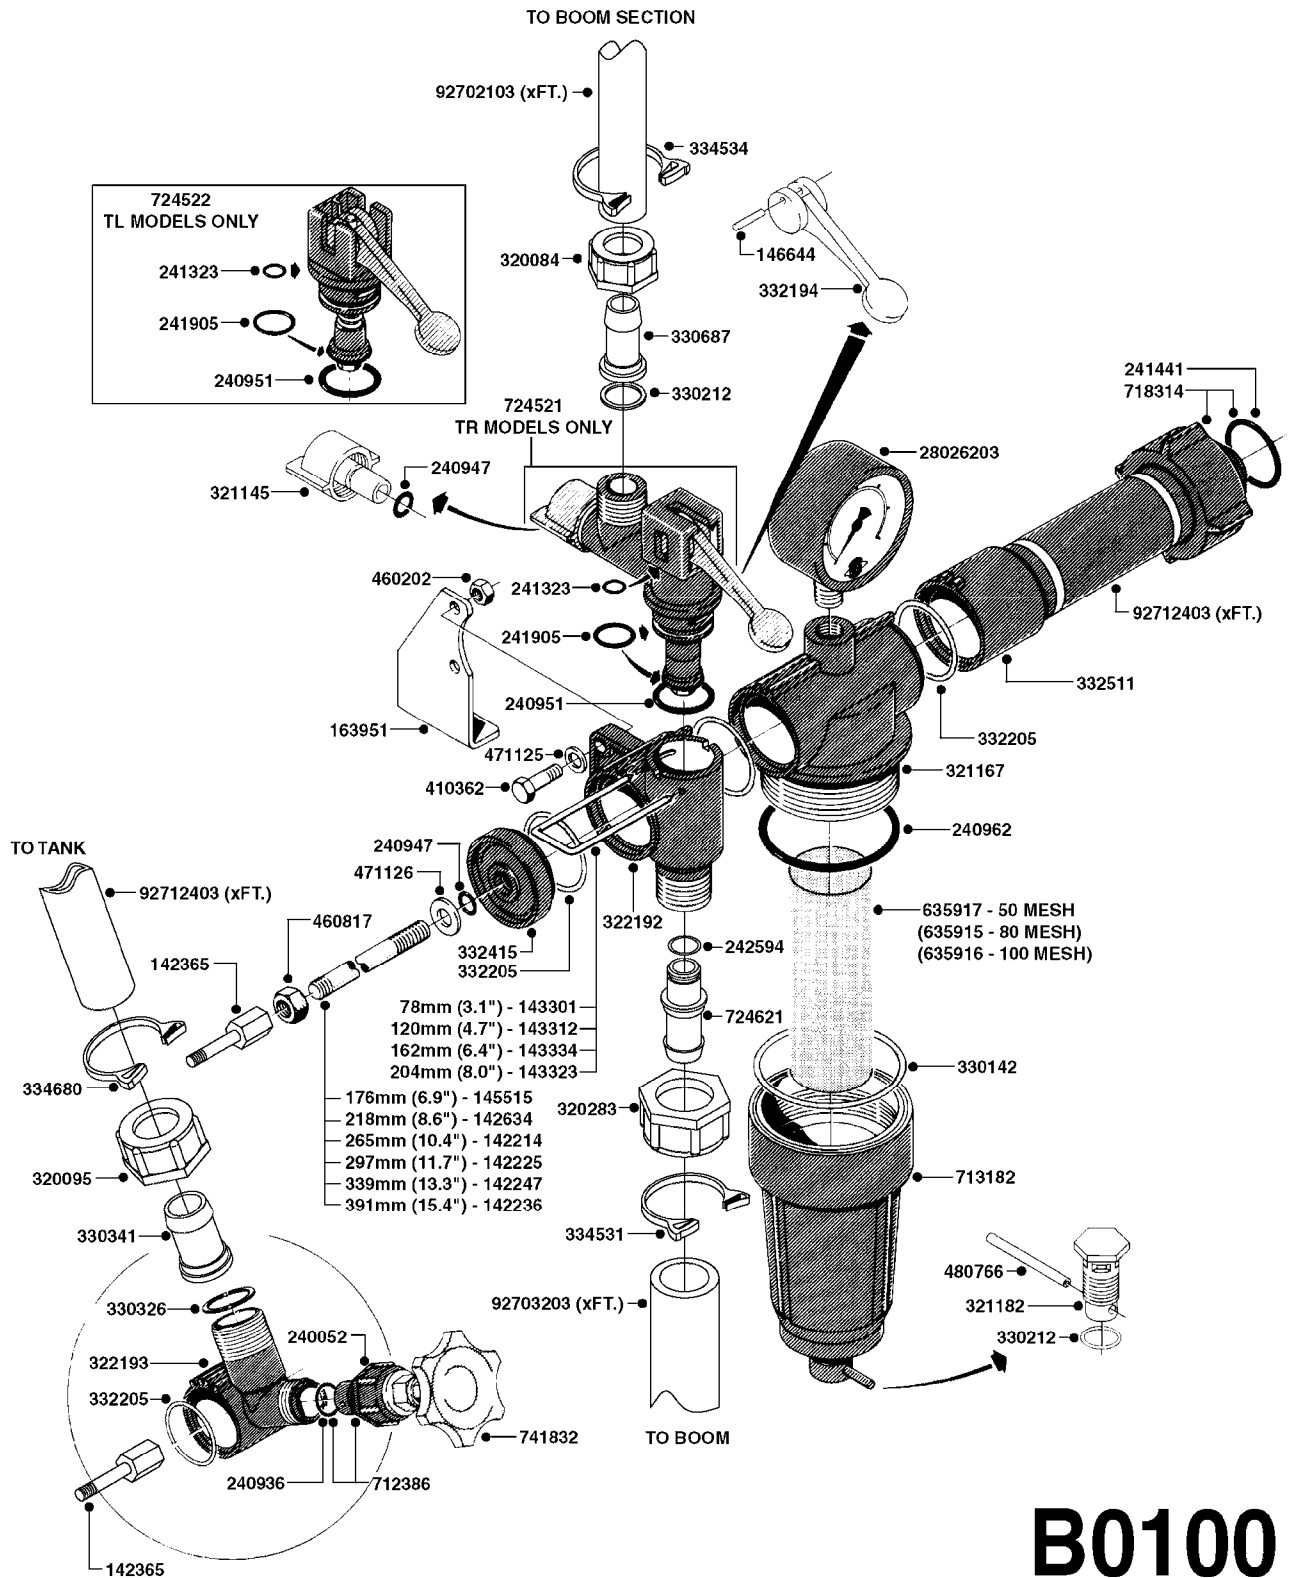

B0100

BK-180 BOOM VALVES-MAN.PRE 00
B0100-HIN, 01:01:16

Page 1
Date 12.08.2020 9:14

parts-n°	order qty	description
142214	1	STUD BOLT - M8X265, 3 SECTION
142225	1	STUD BOLT 8 X 299 - 6 MODULS
142236	1	STUD BOLT 8 X 381 - 8 MODULS
142247	1	STUD BOLT 8 X 341 - 7 MODULS
142365	1	EXTENSION BOLT F/HARDI MATIC
142634	1	STUD BOLT M8 X 213 - 4 MODULS
143301	1	LOCK CLAMP 78 MM
143312	1	LOCK CLAMP 120 MM
143323	1	LOCK CLAMP 204 MM
143334	1	LOCK CLAMP 162 MM
145515	1	STUD BOLT M8 X 176MM
146644	1	PIN D3X19 STAINLESS
163951	1	MOUNT BRACKET FOR BK180 SECTIO
240052	1	BUSHING/PKNG D11,2/8,4 X 6
240936	1	O-RING D13.3X2.4 NITRIL
240947	1	O-RING D7.3X2.4 NITRIL
240951	1	O-RING D21.2X3 NITRIL
240962	1	O-RING D57,2X3 NITRIL
241323	1	O-RING D5.3X2.4 NITRIL
241441	1	O-RING D29.3X3
241905	1	O-RING 12,3X2,4 VITON DKR.1,05
242594	1	O-RING D14 X 1.78 SCH.70-EPDM
320084	1	FITT.DK NUT 1/2" BSP
320095	1	FITT.DK NUT 1" BSP
320283	1	FITT.DK NUT 3/4"BSP
321145	1	CAP 1/2" RG FOR CONST.PRESSURE
321167	1	FILTER HOUSE S 63 X 4
321182	1	DRAIN PLUG F. FILTER 3/8 BSP
322192	1	HOUSING F.DISTRIBUTOR
322193	1	HOUSING F.HARDIMATIC BK93
330142	1	O-RING D69X2
330212	1	O-RING D19/D14X2.4 F.1/2"NUT
330326	1	O-RING D30/D24X2 F.1"NUT
330341	1	FITT.DK HB 1" F. 1" NUT
330687	1	FITT.DK HB 1/2" F. 1/2" NUT
332194	1	DISTRIBUTION HANDLE
332205	1	O-RING D43/39XD2
332415	1	COVER
332511	1	FITT.DK END CAP 1"HB F.BK180
334531	1	CLAMP HOSE PLASTIC 3/4"
334534	1	CLAMP HOSE PLASTIC 1/2"
334680	1	CLAMP HOSE PLASTIC 1"
410362	1	BOLT HEX 8.8 SS M6X20
460202	1	NUT HEX M6
460817	1	NUT HEX M8 STAINLESS DIN 934
471125	1	WASHER M6U 6.4X14X1.2,A2 SS
471126	1	WASHER, M8, Ø16/ 8.4X 1.6, SS
480766	1	ROLL PIN D4 X 50 STAINLESS
635915	1	SCREEN BK180, 80 MESH
635916	1	SCREEN BK180, 100 MESH
635917	1	SCREEN BK180, 50 MESH
712386	1	PRESSURE REGULATOR COMPL. H-M
713182	1	FILTER CAP WITH DRAIN SCREW
718314	1	CONN. DISTRIB.AND OP.UNIT
724521	1	DISTR.UPPER PART W.EQ.PRESSURE
724522	1	DISTR.OVER PART W.OUV PR 83 BK
724621	1	FITT.DK HB 3/4"ASSY F.3/4" NUT
741832	1	HANDLE REPLACEMENT F/330632
28026203	1	GAUGE 200PSI/BR,2.5"1/4BSP-BTM
92702103	1	HOSE R X1/2" X300PSI WP X0012"
92703203	1	HOSE R X3/4" X300PSI WP X0012"