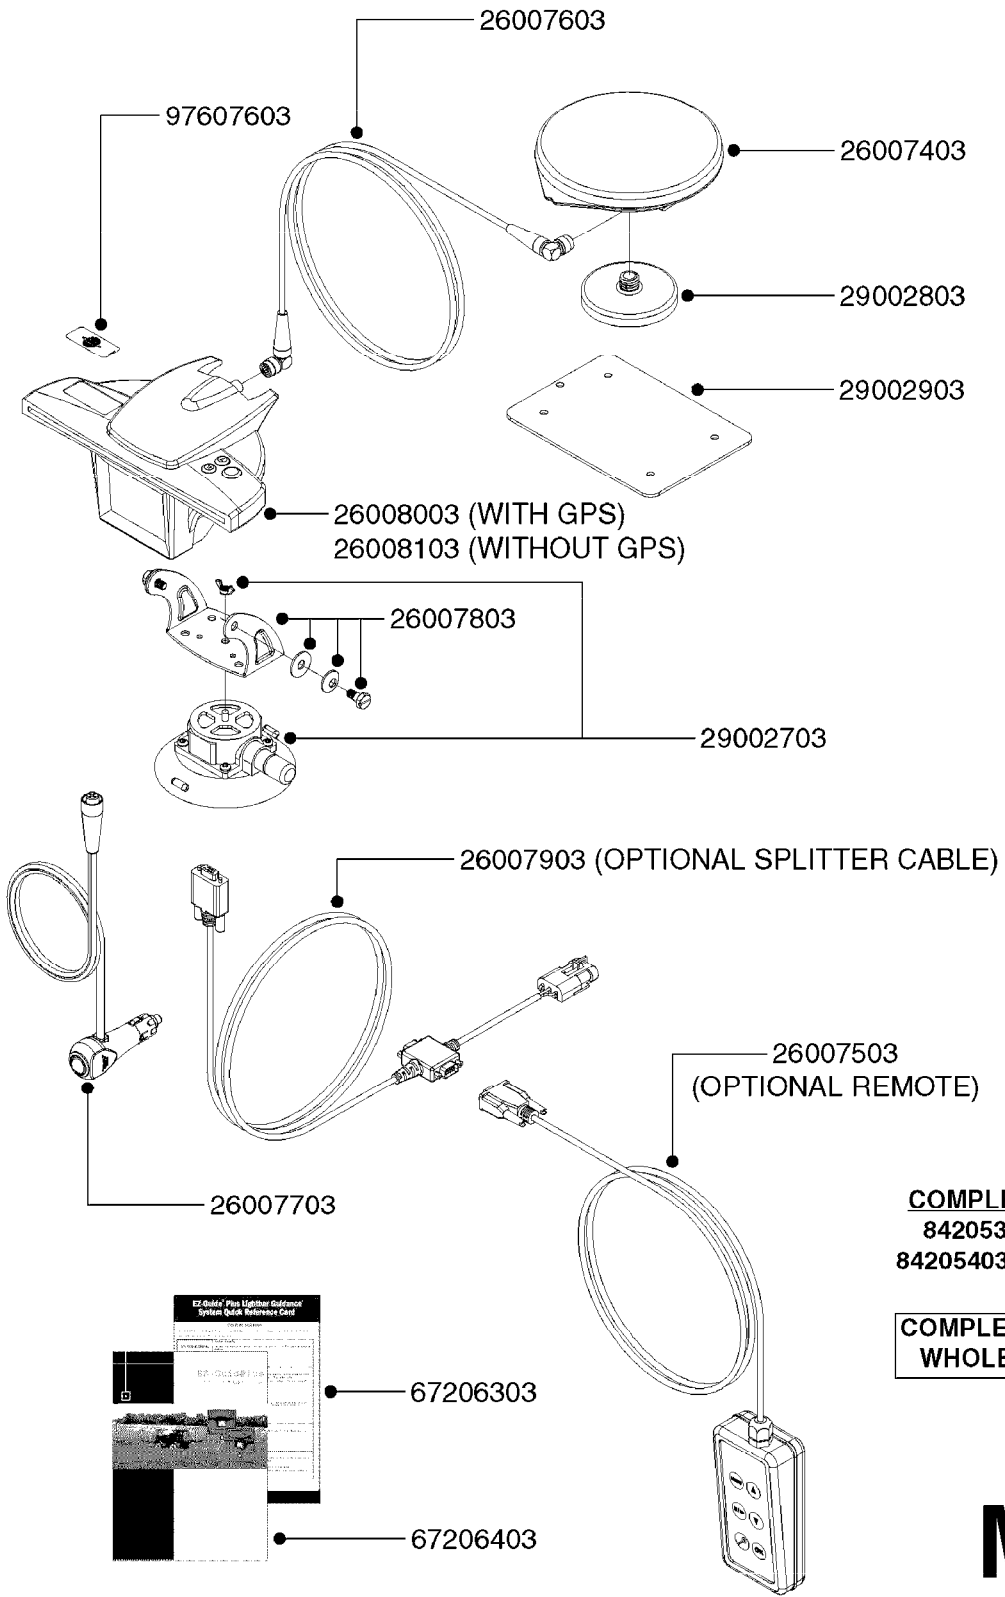

COMPLETE ASSEMBLY:
84205303 (WITH GPS)
84205403 (WITHOUT GPS)

**COMPLETE ASSEMBLIES
WHOLEGOODS ITEMS**

M0040

EZ-GUIDE PLUS LIGHT BAR
M0040-HIN, 01:01:16

Page 1
Date 12.08.2020 9:15

parts-n°	order qty	description
26007403	1	ANTENNA,HURRICANE F. EZGUIDEPL
26007503	1	REMOTE KEYPAD EZ-GUIDE PLUS
26007603	1	CABLE, ANTENNA, EZGUIDEPLUS
26007703	1	CABLE, POWER F. EZGUIDEPLUS
26007803	1	BRACKET KIT F. EZGUIDEPLUS
26007903	1	EZ-Guide 500 External Interfac
26008003	1	LIGHT BAR ASSM WITH GPS
26008103	1	LIGHT BAR ASSM WITHOUT GPS
29002703	1	VACUUM CUP 4 1/2" 1420I
29002803	1	MOUNT, MAG F. ANTENNA
29002903	1	PLATE, F. ANTENNA MOUNT
67206303	1	QUICK REFERENCE CARD EZ-GUIDE+
67206403	1	MANUAL EZ GUIDE PLUS
84205303	1	EZ GUIDE PLUS W GPS, NO LABLE
84205403	1	EZ GUIDE PLUS W/O GPS,NO LABLE
97607603	1	DECAL COMPANY 45MM X 20MM