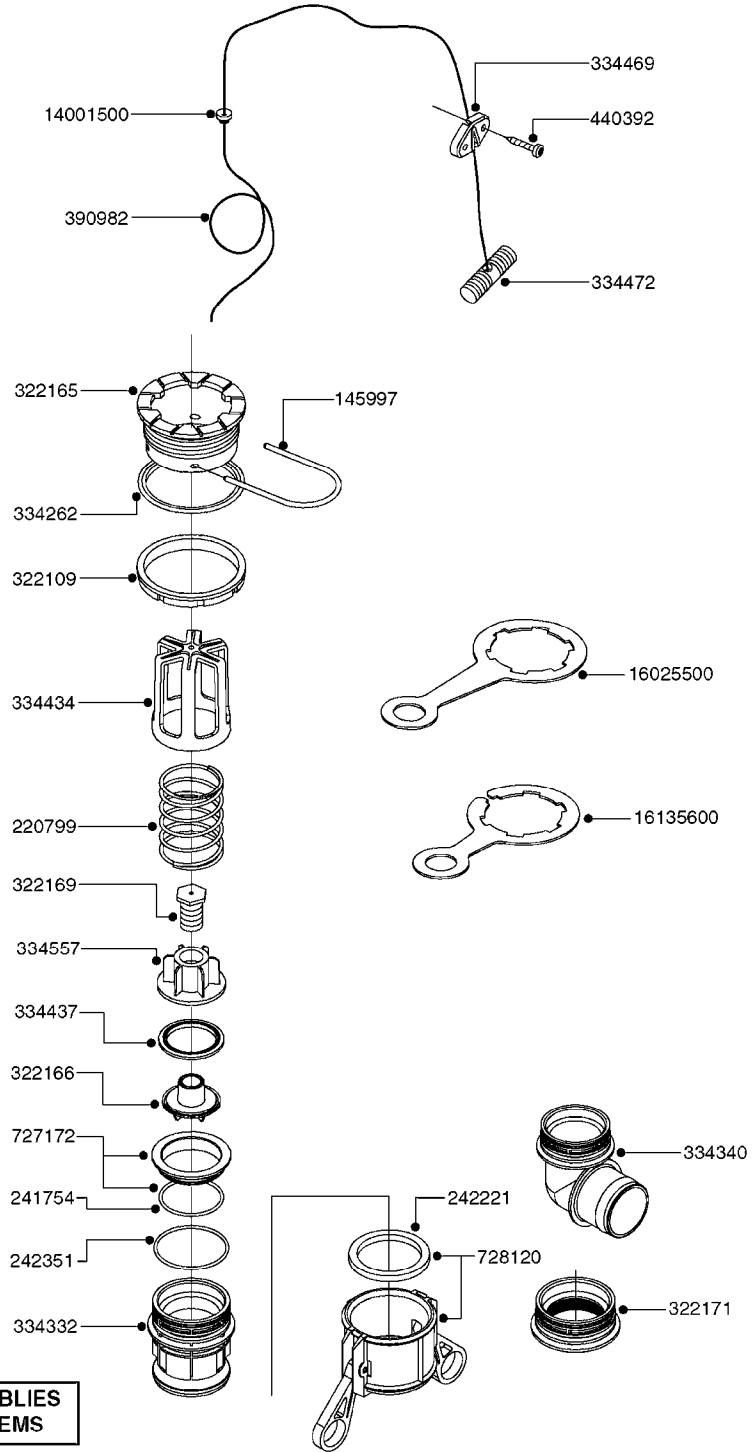

CLEAN WATER TANK
K0130-HIN, 01:01:16

COMPLETE TANK ASSY : 722072

K0130

CLEAN WATER TANK
K0130-HIN, 01:01:16

Page 1
Date 12.08.2020 9:14

parts-n°	order qty	description
161370	1	BKT.CLEAN WATER BOTT. VALVE
179989	1	BRKT. F. 3 GAL. TANK
281551	1	BALL VALVE 1/2"
320084	1	FITT.DK NUT 1/2" BSP
320482	1	FITT.DK ELB. 1/2" BSP 60 DEG.
321296	1	FITT.DK BULKHEAD 1/2" BSP SING
321307	1	FITT.DK NUT 1/2" BSP JAMB
321742	1	FITT.DK BULKHEAD 1/2' BSP
330212	1	O-RING D19/D14X2.4 F.1/2"NUT
330687	1	FITT.DK HB 1/2" F. 1/2" NUT
332592	1	O-RING D26/D20X3
334534	1	CLAMP HOSE PLASTIC 1/2"
420604	1	BOLT HEX 8.8 DEL M10X25 FT DIN933
420626	1	BOLT HEX 8.8 DEL M10X20 FT
421046	1	BOLT HEX M8X25/25 A2 SS DIN933
430721	1	BOLT HEX 8.8 DEL M12X40 FT
430802	1	BOLT HEX 8.8 DEL M12X75
430846	1	BOLT HEX 8.8 DEL M12X80
430870	1	BOLT HEX 8.8 DEL M12X55 FT
460364	1	NUT HU M8 A2 SS DIN934
460423	1	NUT HEX M10X1.50 LOCK DIN985A2 SS
460703	1	NUT HEX M12X1.75 LOCK DIN985A2 SS
471127	1	WASHER, M12, Ø24/13X24X2.5 SS
614396	1	CLEAN WATER BRACKET MB
614409	1	BRACKET FOR FOAM MARKER
717577	1	VALVE F.CLEAN WATER TANK
722072	1	CLEAN WATER TANK W FRAME & TAP
725901	1	LID F.WATER BOTTLE VENTED
927269	1	HOSE R X PVC X 1/2 X 0012"
10091103	1	BOLT HEX 3/8 NC GR.2 03.00'
10171703	1	BOLT HEX 3/8 NC GR.2 03.50"
10212903	1	NUT HEX NC (NYLON LOCK) 3/8"
10511303	1	FLATBAR L350/17DEG.CLEAN WATER
10511403	1	FLATBAR 104MM CLEAN WATER
10511503	1	BKT.CLEAN WATER MOUNT EAGLE
10598403	1	BOLT HEX HCS3/8-16 X 4 Z 5
63026303	1	CLEAN WATER TANK BRKT, ATV