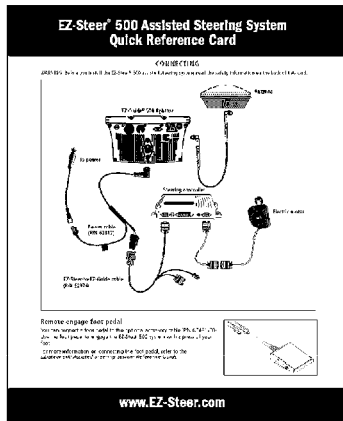

COMPLETE ASSEMBLY 13

COMPLETE ASSEMBLIES
WHOLEGOODS ITEMS

M0060

EZ-GUIDE 500 LIGHTBAR
M0060-HIN, 01:01:16

Page 1
Date 12.08.2020 9:15

Pos.	parts-n°	order qty	description
1	26007603	1	CABLE, ANTENNA, EZGUIDEPLUS
2	26012203	1	EZ-STEER/GUIDE 500 ADAPT.CABLE
3	26015303	1	REMOTE KEYPAD EZGUIDE 500/250
3	28048403	1	DECAL - REMOTE OVERLAY 500/250
4	26015403	1	EZ-GUIDE 500 CABLE POWER/CAN90
5	26015503	1	EZ-GUIDE 500 Z PLUS ANTENNA
5	26015603	1	ANTENNA AG15 L1,EZ GDE 500/250
6	26015703	1	EZ-GUIDE 500 DGPS DISPLAY
6	26015803	1	EZ-GUIDE 500 OMNISTAR DISPLAY
7	26016103	1	EZ-GUIDE 500 CABLE UNTERM.FUSE
8	26016203	1	EZ-GUIDE 500 POWER CONN.CABLE
9	28048203	1	EZ-GUIDE 500 MOUNT F.AG15 ANT.
10	28048303	1	EZ-GUIDE 250/500 RAM MNT.1.5"
11	29003803	1	EZ-GUIDE 500 CD,GET.STARTED V1
12	67215403	1	EZ-GUIDE 500 QUICK REF.CARD V1
13	84208303	1	EZ GUIDE 500 LIGHTBAR (DGPS)
13	84208403	1	EZ GUIDE 500 LIGHTBAR (XP/HP)
13	84208503	1	EZ GUIDE 500 LIGHTBAR (RTK)