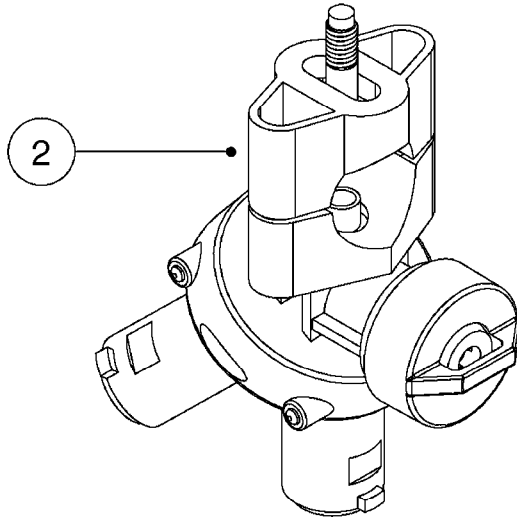

**SINGLE NOZZLE BODY**

**TRIPLET NOZZLE BODY**

**D1090**

\*=REFER TO HARDI NOZZLE CATALOG

NOZZLE BODIES-SNAP FIT  
D1090-HIN, 01:01:16

Page 1  
Date 12.08.2020 8:05

parts-n°	order qty	description
143592	1	LOCK CLAMP FOR TRIPLET
241371	1	DIAPHRAGM F.NO-DRIP,VULC
241990	1	O-RING D9.3 X 2.4 VITON
242594	1	O-RING D14 X 1.78 SCH.70-EPDM
242598	1	O-RING D7.0 X 2.5 NITRIL
320187	1	FITT.DK CAP 3/8" BSP BLACK
320283	1	FITT.DK NUT 3/4"BSP
321462	1	CAP F.NO-DRIP ASSY.
322068	1	SNAP-FIT ADAPTER THREAD. HARDI
322114	1	NUT PLASTIC F.NOZZ.H
322116	1	BOLT PLASTIC F.NOZZ.H.
322258	1	HOUSING F.TRIPLET
322260	1	NOZZLE HOLDER LOWER PART
333012	1	NOZZLE HOLD. UPPER PART
334082	1	SNAP-FIT NOZZ.HOLD.CONE BLACK
334102	1	BLANK F.NOZZLE
334172	1	SNAP-FIT NOZZ.HOLD.CONE GREEN
334173	1	SNAP-FIT NOZZ.HOLD.CONE ORANGE
334220	1	YOKE, UPPER NOZZLE BODY
334371	1	SNAP-FIT NOZZLE HOLDER YELLOW
334373	1	SNAP-FIT NOZZLE HOLDER RED
334377	1	SNAP-FIT NOZZLE HOLDER BLUE
334926	1	SNAP-FIT TURN PLATE F TRIPLET
390639	1	O-RING F.NOZZLE FILTER
440665	1	SCREW M4.2X16 STAINLESS
716236	1	FITT.DK HB 1/2" ASSY. F. 3/4"
716413	1	FITT.DK PLUG ASSY. F.NOZ TUBE
724621	1	FITT.DK HB 3/4"ASSY F.3/4" NUT
725042	1	SCREEN 80 MESH W.GASKET, RED
725043	1	SCREEN 50 MESH W.GASKET,BLUE
725044	1	SCREEN 100 MESH W.GASKET,YELLO
725078	1	SNAP-FIT TRIPLET W/O NOZZ HOLD
725079	1	NOZZLE ASSY.SING.SNAP-FIT GREN
729645	1	NON-DRIP SPRING ASSY.GREEN 10