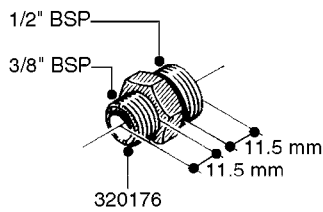

**L0020**

FITTINGS-T-PIECES, CAPS & ELBOWS  
L0020-HIN, 01:01:16

Page 1

Date 12.08.2020 8:05

parts-n°	order qty	description
10053603	1	FITT. CAPNUT 2"BSP 5601
10194303	1	CAP BLANK 1 1/2 MCPHEE 210060
320047	1	FITT.DK CAPNUT 1/2" BSP
320106	1	FITT.DK CAPNUT 1" BSP
320272	1	FITT.DK CAPNUT 3/8" BSP
320316	1	FITT.DK TEE 3/4" X3/4" X1"BSP
320331	1	FITT.DK TEE 1" - 1" - 3/4" BSP
320342	1	FITT.DK EL 3/4"M X 1"F BSP
320563	1	FITT.DK 3 WAY 1/2" 110 DEG.
320677	1	NO LONGER AVAILABLE
320961	1	FITT.DK CAPNUT 1-1/2" BSP
321053	1	FITT.DK TEE 1/2 X1/2 X1/2" BSP
322072	1	FITT.DK TEE 3/8'X3/8'X3/8' BSP
322095	1	FITT.DK TEE 1-1/2 X1-1/4 X3/4" BSP
322138	1	FITT.DK ELB 1"M X 1"F BSP
330013	1	O-RING 2.5 X 10 PUR
330212	1	O-RING D19/D14X2.4 F.1/2"NUT
330326	1	O-RING D30/D24X2 F.1"NUT
331273	1	O-RING D44/D38X2 F.1-1/2"

**L0030**

FITTINGS - HEXAGON NIPPLES  
L0030-HIN, 01:01:16

Page 1  
Date 12.08.2020 8:05

parts-n°	order qty	description
10015303	1	FITT.PO.HN 1.00X1.00 M1000
10425003	1	FITT.PO.HN 1.25X1.00 MCPHEE
320132	1	FITT.DK HN 1" BSP
320176	1	FITT.DK HN 3/8"X1/2" BSP
320445	1	FITT.DK HN 1/4"X3/8" BSP
320655	1	FITT.DK HN 1/2"-1/2" BSP
320692	1	FITT.DK HN 3/8'BSPX1/4'NPT
320703	1	FITT.DK HN 3/8BSP X1/2 &1/4NPT
320725	1	FITT.DK NIPPLE 3/8"-3/8" BSP
320902	1	FITT.DK HN 3/8'X 1/4' BSP
390232	1	FITT.DK HN 1-1/2' X 1-1/4' BSP
390276	1	FITT.DK HN 1'BSP