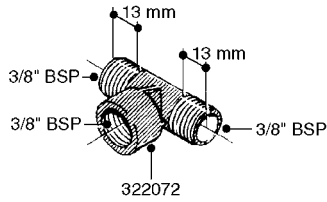

Page 1  
Date 12.08.2020 8:05

parts-n°	order qty	description
280637	1	GAUGE 2.5"BR BOTT.PSI85 BAR6
283754	1	GAUGE 2.5'BR REAR PSI200 BAR16
284269	1	PRESSURE GAUGE 0-8-16 BAR Ø2,5" 1/4"
844082	1	GAUGE 1.5'BR REAR PSI140BAR10
844086	1	GAUGE 2.5'BR BOTT.PSI1000BAR80
844088	1	GAUGE 2.5'BR BOTT PSI1200BAR80
28014403	1	GAUGE 4"BR REAR PSI200
28026103	1	GAUGE 200PSI/BR, 4", 1/4"BSP-BTM
28026203	1	GAUGE 200PSI/BR, 2.5"1/4BSP-BTM

**L0010**

parts-n°	order qty	description
240085	1	O-RING D13,1/8,3X02,4 NITRIL
241441	1	O-RING D29.3X3
242594	1	O-RING D14 X 1.78 SCH.70-EPDM
320084	1	FITT.DK NUT 1/2" BSP
320095	1	FITT.DK NUT 1" BSP
320117	1	FITT.DK CONN.1/2"BSP F. 1" CAP
320187	1	FITT.DK CAP 3/8" BSP BLACK
320283	1	FITT.DK NUT 3/4"BSP
320821	1	FITT.DK NUT 1-1/2" BSP
321495	1	FITT.DK REDUC 1/4'BSP F.3/4'NT
321576	1	FITT.DK CONN 1/2"BSP F.3/4"NUT
330013	1	O-RING 2.5 X 10 PUR
330212	1	O-RING D19/D14X2.4 F.1/2"NUT
330326	1	O-RING D30/D24X2 F.1"NUT
330341	1	FITT.DK HB 1" F. 1" NUT
330595	1	O-RING D24.6/D20X2.1 -3/4"
330665	1	FITT.DK HB 3/4"F.1" NUT
330676	1	FITT.DK HB 3/8" F. 1/2" NUT
330687	1	FITT.DK HB 1/2" F. 1/2" NUT
330691	1	FITT.DK HB 3/4'F.3/4' NUT
330783	1	FITT.DK HB 3/8"F.3/8" NUT
331262	1	FITT.DK HB 1-1/2" F. 1-1/2"NUT
331273	1	O-RING D44/D38X2 F.1-1/2"
331446	1	FITT.DK HB 1" F.1-1/2" NUT
331807	1	FITT.DK HB 5/16" F.3/8" NUT
332286	1	FITT.DK HB 1/2" F. 3/4" NUT
332905	1	FITT.DK HB 1/2" F. 3/4" CAP
332927	1	FITT.DK PLUG F. NOZZLE TUBE
333292	1	FITT.DK HB 1"O'RING F.1-1/2"
333664	1	FITT.DK HB 5/16' F. 1/2' NUT
334044	1	FITT.DK HB 3/4' F. 3/4' CAP
334059	1	FITT.DK EL 1" 110 DEG.F.1-1/2"
334123	1	FITT.DK HB 1-1/4"O-RNG F.1-1/2"
334150	1	FITT.DK HB 1-1/4" 110 F.1-1/2"
390542	1	PLUG WASHER FOR 3/4'CAP NUT
716236	1	FITT.DK HB 1/2" ASSY. F. 3/4"
716413	1	FITT.DK PLUG ASSY. F.NOZ TUBE
717426	1	FITT.DK REDUC 1/4"BSP F.3/4"N
720856	1	FITT.DK 1/2'BSP ASSY.F.3/4'NUT
724621	1	FITT.DK HB 3/4"ASSY F.3/4" NUT