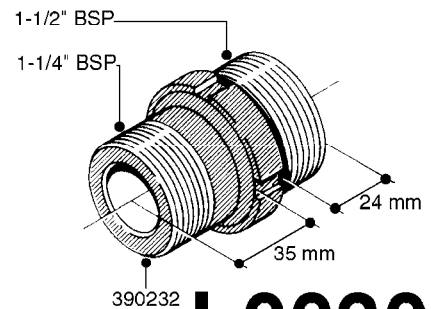

**L0020**

FITTINGS-T-PIECES, CAPS & ELBOWS  
L0020-HIN, 01:01:16

Page 1

Date 12.08.2020 8:05

parts-n°	order qty	description
10053603	1	FITT. CAPNUT 2"BSP 5601
10194303	1	CAP BLANK 1 1/2 MCPHEE 210060
320047	1	FITT.DK CAPNUT 1/2" BSP
320106	1	FITT.DK CAPNUT 1" BSP
320272	1	FITT.DK CAPNUT 3/8" BSP
320316	1	FITT.DK TEE 3/4" X3/4" X1"BSP
320331	1	FITT.DK TEE 1" - 1" - 3/4" BSP
320342	1	FITT.DK EL 3/4"M X 1"F BSP
320563	1	FITT.DK 3 WAY 1/2" 110 DEG.
320677	1	NO LONGER AVAILABLE
320961	1	FITT.DK CAPNUT 1-1/2" BSP
321053	1	FITT.DK TEE 1/2 X1/2 X1/2" BSP
322072	1	FITT.DK TEE 3/8'X3/8'X3/8' BSP
322095	1	FITT.DK TEE 1-1/2 X1-1/4 X3/4" BSP
322138	1	FITT.DK ELB 1"M X 1"F BSP
330013	1	O-RING 2.5 X 10 PUR
330212	1	O-RING D19/D14X2.4 F.1/2"NUT
330326	1	O-RING D30/D24X2 F.1"NUT
331273	1	O-RING D44/D38X2 F.1-1/2"

**L0030**

FITTINGS - HEXAGON NIPPLES  
L0030-HIN, 01:01:16

Page 1  
Date 12.08.2020 8:05

parts-n°	order qty	description
10015303	1	FITT.PO.HN 1.00X1.00 M1000
10425003	1	FITT.PO.HN 1.25X1.00 MCPHEE
320132	1	FITT.DK HN 1" BSP
320176	1	FITT.DK HN 3/8"X1/2" BSP
320445	1	FITT.DK HN 1/4"X3/8" BSP
320655	1	FITT.DK HN 1/2"-1/2" BSP
320692	1	FITT.DK HN 3/8'BSPX1/4'NPT
320703	1	FITT.DK HN 3/8BSP X1/2 &1/4NPT
320725	1	FITT.DK NIPPLE 3/8"-3/8" BSP
320902	1	FITT.DK HN 3/8'X 1/4' BSP
390232	1	FITT.DK HN 1-1/2' X 1-1/4' BSP
390276	1	FITT.DK HN 1'BSP