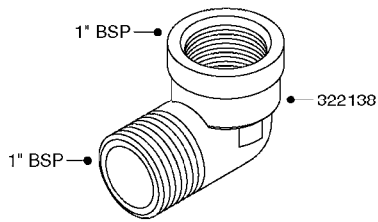

Page 1  
Date 12.08.2020 8:05

parts-n°	order qty	description
280637	1	GAUGE 2.5"BR BOTT.PSI85 BAR6
283754	1	GAUGE 2.5'BR REAR PSI200 BAR16
284269	1	PRESSURE GAUGE 0-8-16 BAR Ø2,5" 1/4"
844082	1	GAUGE 1.5'BR REAR PSI140BAR10
844086	1	GAUGE 2.5'BR BOTT.PSI1000BAR80
844088	1	GAUGE 2.5'BR BOTT PSI1200BAR80
28014403	1	GAUGE 4"BR REAR PSI200
28026103	1	GAUGE 200PSI/BR, 4", 1/4"BSP-BTM
28026203	1	GAUGE 200PSI/BR, 2.5"1/4BSP-BTM

**L0010**

parts-n°	order qty	description
240085	1	O-RING D13,1/8,3X02,4 NITRIL
241441	1	O-RING D29.3X3
242594	1	O-RING D14 X 1.78 SCH.70-EPDM
320084	1	FITT.DK NUT 1/2" BSP
320095	1	FITT.DK NUT 1" BSP
320117	1	FITT.DK CONN.1/2"BSP F. 1" CAP
320187	1	FITT.DK CAP 3/8" BSP BLACK
320283	1	FITT.DK NUT 3/4"BSP
320821	1	FITT.DK NUT 1-1/2" BSP
321495	1	FITT.DK REDUC 1/4'BSP F.3/4'NT
321576	1	FITT.DK CONN 1/2"BSP F.3/4"NUT
330013	1	O-RING 2.5 X 10 PUR
330212	1	O-RING D19/D14X2.4 F.1/2"NUT
330326	1	O-RING D30/D24X2 F.1"NUT
330341	1	FITT.DK HB 1" F. 1" NUT
330595	1	O-RING D24.6/D20X2.1 -3/4"
330665	1	FITT.DK HB 3/4"F.1" NUT
330676	1	FITT.DK HB 3/8" F. 1/2" NUT
330687	1	FITT.DK HB 1/2" F. 1/2" NUT
330691	1	FITT.DK HB 3/4'F.3/4' NUT
330783	1	FITT.DK HB 3/8"F.3/8" NUT
331262	1	FITT.DK HB 1-1/2" F. 1-1/2"NUT
331273	1	O-RING D44/D38X2 F.1-1/2"
331446	1	FITT.DK HB 1" F.1-1/2" NUT
331807	1	FITT.DK HB 5/16" F.3/8" NUT
332286	1	FITT.DK HB 1/2" F. 3/4" NUT
332905	1	FITT.DK HB 1/2" F. 3/4" CAP
332927	1	FITT.DK PLUG F. NOZZLE TUBE
333292	1	FITT.DK HB 1"O'RING F.1-1/2"
333664	1	FITT.DK HB 5/16' F. 1/2' NUT
334044	1	FITT.DK HB 3/4' F. 3/4' CAP
334059	1	FITT.DK EL 1" 110 DEG.F.1-1/2"
334123	1	FITT.DK HB 1-1/4"O-RNG F.1-1/2"
334150	1	FITT.DK HB 1-1/4" 110 F.1-1/2"
390542	1	PLUG WASHER FOR 3/4'CAP NUT
716236	1	FITT.DK HB 1/2" ASSY. F. 3/4"
716413	1	FITT.DK PLUG ASSY. F.NOZ TUBE
717426	1	FITT.DK REDUC 1/4"BSP F.3/4"N
720856	1	FITT.DK 1/2'BSP ASSY.F.3/4'NUT
724621	1	FITT.DK HB 3/4"ASSY F.3/4" NUT