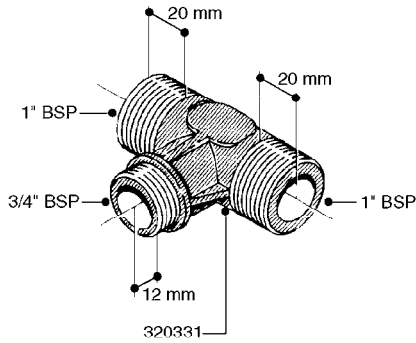

Page 1  
Date 12.08.2020 8:05

parts-n°	order qty	description
280637	1	GAUGE 2.5"BR BOTT.PSI85 BAR6
283754	1	GAUGE 2.5'BR REAR PSI200 BAR16
284269	1	PRESSURE GAUGE 0-8-16 BAR Ø2,5" 1/4"
844082	1	GAUGE 1.5'BR REAR PSI140BAR10
844086	1	GAUGE 2.5'BR BOTT.PSI1000BAR80
844088	1	GAUGE 2.5'BR BOTT PSI1200BAR80
28014403	1	GAUGE 4"BR REAR PSI200
28026103	1	GAUGE 200PSI/BR, 4", 1/4"BSP-BTM
28026203	1	GAUGE 200PSI/BR, 2.5"1/4BSP-BTM

**L0010**

parts-n°	order qty	description
240085	1	O-RING D13,1/8,3X02,4 NITRIL
241441	1	O-RING D29.3X3
242594	1	O-RING D14 X 1.78 SCH.70-EPDM
320084	1	FITT.DK NUT 1/2" BSP
320095	1	FITT.DK NUT 1" BSP
320117	1	FITT.DK CONN.1/2"BSP F. 1" CAP
320187	1	FITT.DK CAP 3/8" BSP BLACK
320283	1	FITT.DK NUT 3/4"BSP
320821	1	FITT.DK NUT 1-1/2" BSP
321495	1	FITT.DK REDUC 1/4'BSP F.3/4'NT
321576	1	FITT.DK CONN 1/2"BSP F.3/4"NUT
330013	1	O-RING 2.5 X 10 PUR
330212	1	O-RING D19/D14X2.4 F.1/2"NUT
330326	1	O-RING D30/D24X2 F.1"NUT
330341	1	FITT.DK HB 1" F. 1" NUT
330595	1	O-RING D24.6/D20X2.1 -3/4"
330665	1	FITT.DK HB 3/4"F.1" NUT
330676	1	FITT.DK HB 3/8" F. 1/2" NUT
330687	1	FITT.DK HB 1/2" F. 1/2" NUT
330691	1	FITT.DK HB 3/4'F.3/4' NUT
330783	1	FITT.DK HB 3/8"F.3/8" NUT
331262	1	FITT.DK HB 1-1/2" F. 1-1/2"NUT
331273	1	O-RING D44/D38X2 F.1-1/2"
331446	1	FITT.DK HB 1" F.1-1/2" NUT
331807	1	FITT.DK HB 5/16" F.3/8" NUT
332286	1	FITT.DK HB 1/2" F. 3/4" NUT
332905	1	FITT.DK HB 1/2" F. 3/4" CAP
332927	1	FITT.DK PLUG F. NOZZLE TUBE
333292	1	FITT.DK HB 1"O'RING F.1-1/2"
333664	1	FITT.DK HB 5/16' F. 1/2' NUT
334044	1	FITT.DK HB 3/4' F. 3/4' CAP
334059	1	FITT.DK EL 1" 110 DEG.F.1-1/2"
334123	1	FITT.DK HB 1-1/4"O-RNG F.1-1/2"
334150	1	FITT.DK HB 1-1/4" 110 F.1-1/2"
390542	1	PLUG WASHER FOR 3/4'CAP NUT
716236	1	FITT.DK HB 1/2" ASSY. F. 3/4"
716413	1	FITT.DK PLUG ASSY. F.NOZ TUBE
717426	1	FITT.DK REDUC 1/4"BSP F.3/4"N
720856	1	FITT.DK 1/2'BSP ASSY.F.3/4'NUT
724621	1	FITT.DK HB 3/4"ASSY F.3/4" NUT