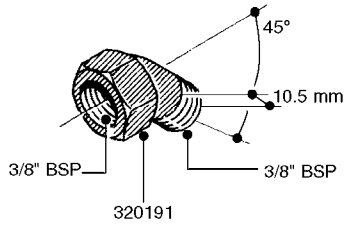

**L0020**

FITTINGS-T-PIECES, CAPS & ELBOWS  
L0020-HIN, 01:01:16

Page 1

Date 12.08.2020 8:05

parts-n°	order qty	description
10053603	1	FITT. CAPNUT 2"BSP 5601
10194303	1	CAP BLANK 1 1/2 MCPHEE 210060
320047	1	FITT.DK CAPNUT 1/2" BSP
320106	1	FITT.DK CAPNUT 1" BSP
320272	1	FITT.DK CAPNUT 3/8" BSP
320316	1	FITT.DK TEE 3/4" X3/4" X1"BSP
320331	1	FITT.DK TEE 1" - 1" - 3/4" BSP
320342	1	FITT.DK EL 3/4"M X 1"F BSP
320563	1	FITT.DK 3 WAY 1/2" 110 DEG.
320677	1	NO LONGER AVAILABLE
320961	1	FITT.DK CAPNUT 1-1/2" BSP
321053	1	FITT.DK TEE 1/2 X1/2 X1/2" BSP
322072	1	FITT.DK TEE 3/8'X3/8'X3/8' BSP
322095	1	FITT.DK TEE 1-1/2 X1-1/4 X3/4" BSP
322138	1	FITT.DK ELB 1"M X 1"F BSP
330013	1	O-RING 2.5 X 10 PUR
330212	1	O-RING D19/D14X2.4 F.1/2"NUT
330326	1	O-RING D30/D24X2 F.1"NUT
331273	1	O-RING D44/D38X2 F.1-1/2"

**L0030**

FITTINGS - HEXAGON NIPPLES  
L0030-HIN, 01:01:16

Page 1  
Date 12.08.2020 8:05

parts-n°	order qty	description
10015303	1	FITT.PO.HN 1.00X1.00 M1000
10425003	1	FITT.PO.HN 1.25X1.00 MCPHEE
320132	1	FITT.DK HN 1" BSP
320176	1	FITT.DK HN 3/8"X1/2" BSP
320445	1	FITT.DK HN 1/4"X3/8" BSP
320655	1	FITT.DK HN 1/2"-1/2" BSP
320692	1	FITT.DK HN 3/8'BSPX1/4'NPT
320703	1	FITT.DK HN 3/8BSP X1/2 &1/4NPT
320725	1	FITT.DK NIPPLE 3/8"-3/8" BSP
320902	1	FITT.DK HN 3/8'X 1/4' BSP
390232	1	FITT.DK HN 1-1/2' X 1-1/4' BSP
390276	1	FITT.DK HN 1'BSP