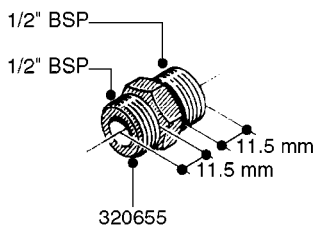

**L0020**

FITTINGS-T-PIECES, CAPS & ELBOWS  
L0020-HIN, 01:01:16

Page 1

Date 12.08.2020 8:05

parts-n°	order qty	description
10053603	1	FITT. CAPNUT 2"BSP 5601
10194303	1	CAP BLANK 1 1/2 MCPHEE 210060
320047	1	FITT.DK CAPNUT 1/2" BSP
320106	1	FITT.DK CAPNUT 1" BSP
320272	1	FITT.DK CAPNUT 3/8" BSP
320316	1	FITT.DK TEE 3/4" X3/4" X1"BSP
320331	1	FITT.DK TEE 1" - 1" - 3/4" BSP
320342	1	FITT.DK EL 3/4"M X 1"F BSP
320563	1	FITT.DK 3 WAY 1/2" 110 DEG.
320677	1	NO LONGER AVAILABLE
320961	1	FITT.DK CAPNUT 1-1/2" BSP
321053	1	FITT.DK TEE 1/2 X1/2 X1/2" BSP
322072	1	FITT.DK TEE 3/8'X3/8'X3/8' BSP
322095	1	FITT.DK TEE 1-1/2 X1-1/4 X3/4" BSP
322138	1	FITT.DK ELB 1"M X 1"F BSP
330013	1	O-RING 2.5 X 10 PUR
330212	1	O-RING D19/D14X2.4 F.1/2"NUT
330326	1	O-RING D30/D24X2 F.1"NUT
331273	1	O-RING D44/D38X2 F.1-1/2"

**L0030**

FITTINGS - HEXAGON NIPPLES  
L0030-HIN, 01:01:16

Page 1  
Date 12.08.2020 8:05

parts-n°	order qty	description
10015303	1	FITT.PO.HN 1.00X1.00 M1000
10425003	1	FITT.PO.HN 1.25X1.00 MCPHEE
320132	1	FITT.DK HN 1" BSP
320176	1	FITT.DK HN 3/8"X1/2" BSP
320445	1	FITT.DK HN 1/4"X3/8" BSP
320655	1	FITT.DK HN 1/2"-1/2" BSP
320692	1	FITT.DK HN 3/8'BSPX1/4'NPT
320703	1	FITT.DK HN 3/8BSP X1/2 &1/4NPT
320725	1	FITT.DK NIPPLE 3/8"-3/8" BSP
320902	1	FITT.DK HN 3/8'X 1/4' BSP
390232	1	FITT.DK HN 1-1/2' X 1-1/4' BSP
390276	1	FITT.DK HN 1'BSP