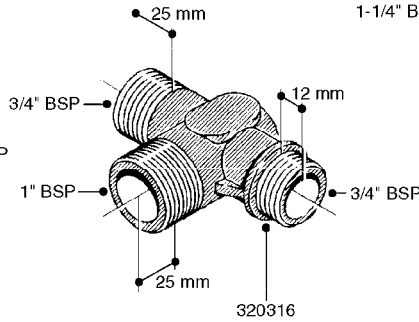

Page 1  
Date 12.08.2020 8:05

parts-n°	order qty	description
280637	1	GAUGE 2.5"BR BOTT.PSI85 BAR6
283754	1	GAUGE 2.5'BR REAR PSI200 BAR16
284269	1	PRESSURE GAUGE 0-8-16 BAR Ø2,5" 1/4"
844082	1	GAUGE 1.5'BR REAR PSI140BAR10
844086	1	GAUGE 2.5'BR BOTT.PSI1000BAR80
844088	1	GAUGE 2.5'BR BOTT PSI1200BAR80
28014403	1	GAUGE 4"BR REAR PSI200
28026103	1	GAUGE 200PSI/BR, 4", 1/4"BSP-BTM
28026203	1	GAUGE 200PSI/BR, 2.5"1/4BSP-BTM

**L0010**

parts-n°	order qty	description
240085	1	O-RING D13,1/8,3X02,4 NITRIL
241441	1	O-RING D29.3X3
242594	1	O-RING D14 X 1.78 SCH.70-EPDM
320084	1	FITT.DK NUT 1/2" BSP
320095	1	FITT.DK NUT 1" BSP
320117	1	FITT.DK CONN.1/2"BSP F. 1" CAP
320187	1	FITT.DK CAP 3/8" BSP BLACK
320283	1	FITT.DK NUT 3/4"BSP
320821	1	FITT.DK NUT 1-1/2" BSP
321495	1	FITT.DK REDUC 1/4'BSP F.3/4'NT
321576	1	FITT.DK CONN 1/2"BSP F.3/4"NUT
330013	1	O-RING 2.5 X 10 PUR
330212	1	O-RING D19/D14X2.4 F.1/2"NUT
330326	1	O-RING D30/D24X2 F.1"NUT
330341	1	FITT.DK HB 1" F. 1" NUT
330595	1	O-RING D24.6/D20X2.1 -3/4"
330665	1	FITT.DK HB 3/4"F.1" NUT
330676	1	FITT.DK HB 3/8" F. 1/2" NUT
330687	1	FITT.DK HB 1/2" F. 1/2" NUT
330691	1	FITT.DK HB 3/4'F.3/4' NUT
330783	1	FITT.DK HB 3/8"F.3/8" NUT
331262	1	FITT.DK HB 1-1/2" F. 1-1/2"NUT
331273	1	O-RING D44/D38X2 F.1-1/2"
331446	1	FITT.DK HB 1" F.1-1/2" NUT
331807	1	FITT.DK HB 5/16" F.3/8" NUT
332286	1	FITT.DK HB 1/2" F. 3/4" NUT
332905	1	FITT.DK HB 1/2" F. 3/4" CAP
332927	1	FITT.DK PLUG F. NOZZLE TUBE
333292	1	FITT.DK HB 1"O'RING F.1-1/2"
333664	1	FITT.DK HB 5/16' F. 1/2' NUT
334044	1	FITT.DK HB 3/4' F. 3/4' CAP
334059	1	FITT.DK EL 1" 110 DEG.F.1-1/2"
334123	1	FITT.DK HB 1-1/4"O-RNG F.1-1/2"
334150	1	FITT.DK HB 1-1/4" 110 F.1-1/2"
390542	1	PLUG WASHER FOR 3/4'CAP NUT
716236	1	FITT.DK HB 1/2" ASSY. F. 3/4"
716413	1	FITT.DK PLUG ASSY. F.NOZ TUBE
717426	1	FITT.DK REDUC 1/4"BSP F.3/4"N
720856	1	FITT.DK 1/2'BSP ASSY.F.3/4'NUT
724621	1	FITT.DK HB 3/4"ASSY F.3/4" NUT