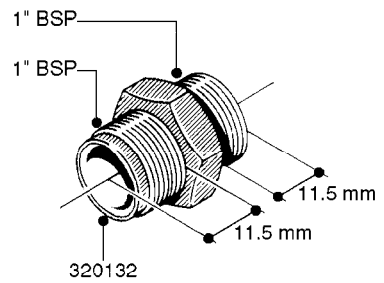

**L0020**

FITTINGS-T-PIECES, CAPS & ELBOWS  
L0020-HIN, 01:01:16

Page 1

Date 12.08.2020 8:05

parts-n°	order qty	description
10053603	1	FITT. CAPNUT 2"BSP 5601
10194303	1	CAP BLANK 1 1/2 MCPHEE 210060
320047	1	FITT.DK CAPNUT 1/2" BSP
320106	1	FITT.DK CAPNUT 1" BSP
320272	1	FITT.DK CAPNUT 3/8" BSP
320316	1	FITT.DK TEE 3/4" X3/4" X1"BSP
320331	1	FITT.DK TEE 1" - 1" - 3/4" BSP
320342	1	FITT.DK EL 3/4"M X 1"F BSP
320563	1	FITT.DK 3 WAY 1/2" 110 DEG.
320677	1	NO LONGER AVAILABLE
320961	1	FITT.DK CAPNUT 1-1/2" BSP
321053	1	FITT.DK TEE 1/2 X1/2 X1/2" BSP
322072	1	FITT.DK TEE 3/8'X3/8'X3/8' BSP
322095	1	FITT.DK TEE 1-1/2 X1-1/4 X3/4" BSP
322138	1	FITT.DK ELB 1"M X 1"F BSP
330013	1	O-RING 2.5 X 10 PUR
330212	1	O-RING D19/D14X2.4 F.1/2"NUT
330326	1	O-RING D30/D24X2 F.1"NUT
331273	1	O-RING D44/D38X2 F.1-1/2"

**L0030**

FITTINGS - HEXAGON NIPPLES  
L0030-HIN, 01:01:16

Page 1  
Date 12.08.2020 8:05

parts-n°	order qty	description
10015303	1	FITT.PO.HN 1.00X1.00 M1000
10425003	1	FITT.PO.HN 1.25X1.00 MCPHEE
320132	1	FITT.DK HN 1" BSP
320176	1	FITT.DK HN 3/8"X1/2" BSP
320445	1	FITT.DK HN 1/4"X3/8" BSP
320655	1	FITT.DK HN 1/2"-1/2" BSP
320692	1	FITT.DK HN 3/8'BSPX1/4'NPT
320703	1	FITT.DK HN 3/8BSP X1/2 &1/4NPT
320725	1	FITT.DK NIPPLE 3/8"-3/8" BSP
320902	1	FITT.DK HN 3/8'X 1/4' BSP
390232	1	FITT.DK HN 1-1/2' X 1-1/4' BSP
390276	1	FITT.DK HN 1'BSP