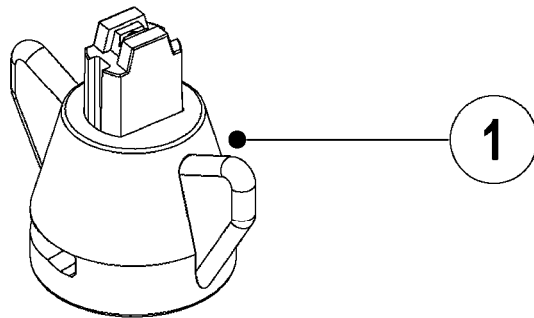

BOOM-NOZZLES MINIDRIFT
D1050-HIN, 01:01:16

Page 0

Date 12.08.2020 8:05

D1050