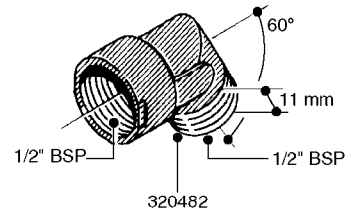

**L0020**

FITTINGS-T-PIECES, CAPS & ELBOWS  
L0020-HIN, 01:01:16

Page 1

Date 12.08.2020 8:05

parts-n°	order qty	description
10053603	1	FITT. CAPNUT 2"BSP 5601
10194303	1	CAP BLANK 1 1/2 MCPHEE 210060
320047	1	FITT.DK CAPNUT 1/2" BSP
320106	1	FITT.DK CAPNUT 1" BSP
320272	1	FITT.DK CAPNUT 3/8" BSP
320316	1	FITT.DK TEE 3/4" X3/4" X1"BSP
320331	1	FITT.DK TEE 1" - 1" - 3/4" BSP
320342	1	FITT.DK EL 3/4"M X 1"F BSP
320563	1	FITT.DK 3 WAY 1/2" 110 DEG.
320677	1	NO LONGER AVAILABLE
320961	1	FITT.DK CAPNUT 1-1/2" BSP
321053	1	FITT.DK TEE 1/2 X1/2 X1/2" BSP
322072	1	FITT.DK TEE 3/8'X3/8'X3/8' BSP
322095	1	FITT.DK TEE 1-1/2 X1-1/4 X3/4" BSP
322138	1	FITT.DK ELB 1"M X 1"F BSP
330013	1	O-RING 2.5 X 10 PUR
330212	1	O-RING D19/D14X2.4 F.1/2"NUT
330326	1	O-RING D30/D24X2 F.1"NUT
331273	1	O-RING D44/D38X2 F.1-1/2"

**L0030**

FITTINGS - HEXAGON NIPPLES  
L0030-HIN, 01:01:16

Page 1  
Date 12.08.2020 8:05

parts-n°	order qty	description
10015303	1	FITT.PO.HN 1.00X1.00 M1000
10425003	1	FITT.PO.HN 1.25X1.00 MCPHEE
320132	1	FITT.DK HN 1" BSP
320176	1	FITT.DK HN 3/8"X1/2" BSP
320445	1	FITT.DK HN 1/4"X3/8" BSP
320655	1	FITT.DK HN 1/2"-1/2" BSP
320692	1	FITT.DK HN 3/8'BSPX1/4'NPT
320703	1	FITT.DK HN 3/8BSP X1/2 &1/4NPT
320725	1	FITT.DK NIPPLE 3/8"-3/8" BSP
320902	1	FITT.DK HN 3/8'X 1/4' BSP
390232	1	FITT.DK HN 1-1/2' X 1-1/4' BSP
390276	1	FITT.DK HN 1'BSP