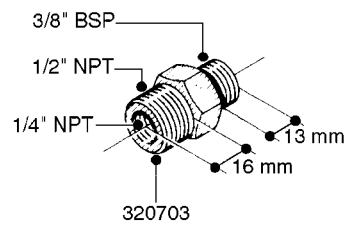

**L0020**

FITTINGS-T-PIECES, CAPS & ELBOWS  
L0020-HIN, 01:01:16

Page 1

Date 12.08.2020 8:05

parts-n°	order qty	description
10053603	1	FITT. CAPNUT 2"BSP 5601
10194303	1	CAP BLANK 1 1/2 MCPHEE 210060
320047	1	FITT.DK CAPNUT 1/2" BSP
320106	1	FITT.DK CAPNUT 1" BSP
320272	1	FITT.DK CAPNUT 3/8" BSP
320316	1	FITT.DK TEE 3/4" X3/4" X1"BSP
320331	1	FITT.DK TEE 1" - 1" - 3/4" BSP
320342	1	FITT.DK EL 3/4"M X 1"F BSP
320563	1	FITT.DK 3 WAY 1/2" 110 DEG.
320677	1	NO LONGER AVAILABLE
320961	1	FITT.DK CAPNUT 1-1/2" BSP
321053	1	FITT.DK TEE 1/2 X1/2 X1/2" BSP
322072	1	FITT.DK TEE 3/8'X3/8'X3/8' BSP
322095	1	FITT.DK TEE 1-1/2 X1-1/4 X3/4" BSP
322138	1	FITT.DK ELB 1"M X 1"F BSP
330013	1	O-RING 2.5 X 10 PUR
330212	1	O-RING D19/D14X2.4 F.1/2"NUT
330326	1	O-RING D30/D24X2 F.1"NUT
331273	1	O-RING D44/D38X2 F.1-1/2"

**L0030**

FITTINGS - HEXAGON NIPPLES  
L0030-HIN, 01:01:16

Page 1  
Date 12.08.2020 8:05

parts-n°	order qty	description
10015303	1	FITT.PO.HN 1.00X1.00 M1000
10425003	1	FITT.PO.HN 1.25X1.00 MCPHEE
320132	1	FITT.DK HN 1" BSP
320176	1	FITT.DK HN 3/8"X1/2" BSP
320445	1	FITT.DK HN 1/4"X3/8" BSP
320655	1	FITT.DK HN 1/2"-1/2" BSP
320692	1	FITT.DK HN 3/8'BSPX1/4'NPT
320703	1	FITT.DK HN 3/8BSP X1/2 &1/4NPT
320725	1	FITT.DK NIPPLE 3/8"-3/8" BSP
320902	1	FITT.DK HN 3/8'X 1/4' BSP
390232	1	FITT.DK HN 1-1/2' X 1-1/4' BSP
390276	1	FITT.DK HN 1'BSP