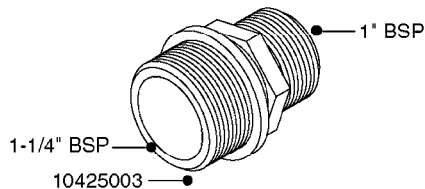

**L0020**

FITTINGS-T-PIECES, CAPS & ELBOWS  
L0020-HIN, 01:01:16

Page 1

Date 12.08.2020 8:05

parts-n°	order qty	description
10053603	1	FITT. CAPNUT 2"BSP 5601
10194303	1	CAP BLANK 1 1/2 MCPHEE 210060
320047	1	FITT.DK CAPNUT 1/2" BSP
320106	1	FITT.DK CAPNUT 1" BSP
320272	1	FITT.DK CAPNUT 3/8" BSP
320316	1	FITT.DK TEE 3/4" X3/4" X1"BSP
320331	1	FITT.DK TEE 1" - 1" - 3/4" BSP
320342	1	FITT.DK EL 3/4"M X 1"F BSP
320563	1	FITT.DK 3 WAY 1/2" 110 DEG.
320677	1	NO LONGER AVAILABLE
320961	1	FITT.DK CAPNUT 1-1/2" BSP
321053	1	FITT.DK TEE 1/2 X1/2 X1/2" BSP
322072	1	FITT.DK TEE 3/8'X3/8'X3/8' BSP
322095	1	FITT.DK TEE 1-1/2 X1-1/4 X3/4" BSP
322138	1	FITT.DK ELB 1"M X 1"F BSP
330013	1	O-RING 2.5 X 10 PUR
330212	1	O-RING D19/D14X2.4 F.1/2"NUT
330326	1	O-RING D30/D24X2 F.1"NUT
331273	1	O-RING D44/D38X2 F.1-1/2"

**L0030**

FITTINGS - HEXAGON NIPPLES  
L0030-HIN, 01:01:16

Page 1  
Date 12.08.2020 8:05

parts-n°	order qty	description
10015303	1	FITT.PO.HN 1.00X1.00 M1000
10425003	1	FITT.PO.HN 1.25X1.00 MCPHEE
320132	1	FITT.DK HN 1" BSP
320176	1	FITT.DK HN 3/8"X1/2" BSP
320445	1	FITT.DK HN 1/4"X3/8" BSP
320655	1	FITT.DK HN 1/2"-1/2" BSP
320692	1	FITT.DK HN 3/8'BSPX1/4'NPT
320703	1	FITT.DK HN 3/8BSP X1/2 &1/4NPT
320725	1	FITT.DK NIPPLE 3/8"-3/8" BSP
320902	1	FITT.DK HN 3/8'X 1/4' BSP
390232	1	FITT.DK HN 1-1/2' X 1-1/4' BSP
390276	1	FITT.DK HN 1'BSP