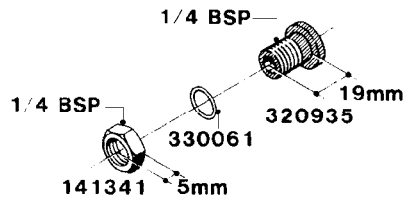

L0060

FITTINGS - BULKHEAD
L0060-HIN, 01:01:16

Page 1

Date 12.08.2020 8:05

parts-n°	order qty	description
141046	1	NUT 3/8" BSP
141341	1	NUT 1/4' BSP
240284	1	O-RING D82,5/75 X 3,5
320456	1	FITT.DK BULKHEAD 1"BSP DOUBLE
320467	1	FITT.DK BULKHEAD 1"BSP SINGLE
320471	1	FITT.DK NUT 1" BSP JAMB
320541	1	FITT.DK BULKHEAD 2-1/2'BSP SIN
320552	1	FITT.DK NUT 2-1/2' BSP JAMB
320644	1	FITT.DK ELB.3/4"HB X 1" BSP
320784	1	FITT.DK CAP 1-1/2" BSP
320795	1	FITT.DK NUT 1-1/2" BSP JAMB
320935	1	FITT.DK BULKHEAD 1/4' BSP SING
320946	1	FITT.DK BULKHEAD 3/8' BSP SING
321296	1	FITT.DK BULKHEAD 1/2" BSP SING
321307	1	FITT.DK NUT 1/2" BSP JAMB
321333	1	FITT.DK BULK 1-1/2" X 1"F BSP
330061	1	O-RING D16/D11X2,5
330072	1	O-RING D53.5/D45.5X4
330212	1	O-RING D19/D14X2.4 F.1/2"NUT
332577	1	O-RING D38/D30X4 F.1" PUR.
332592	1	O-RING D26/D20X3