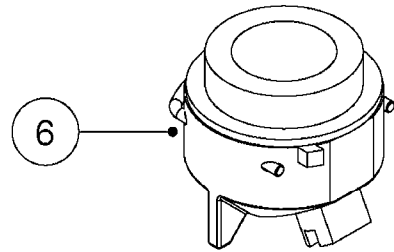

**SINGLE NOZZLE BODY**

**TRIPLET NOZZLE BODY**

**D1090**

\*=REFER TO HARDI NOZZLE CATALOG

NOZZLE BODIES-SNAP FIT  
D1090-HIN, 01:01:16

Page 1  
Date 12.08.2020 8:05

parts-n°	order qty	description
143592	1	LOCK CLAMP FOR TRIPLET
241371	1	DIAPHRAGM F.NO-DRIP,VULC
241990	1	O-RING D9.3 X 2.4 VITON
242594	1	O-RING D14 X 1.78 SCH.70-EPDM
242598	1	O-RING D7.0 X 2.5 NITRIL
320187	1	FITT.DK CAP 3/8" BSP BLACK
320283	1	FITT.DK NUT 3/4"BSP
321462	1	CAP F.NO-DRIP ASSY.
322068	1	SNAP-FIT ADAPTER THREAD. HARDI
322114	1	NUT PLASTIC F.NOZZ.H
322116	1	BOLT PLASTIC F.NOZZ.H.
322258	1	HOUSING F.TRIPLET
322260	1	NOZZLE HOLDER LOWER PART
333012	1	NOZZLE HOLD. UPPER PART
334082	1	SNAP-FIT NOZZ.HOLD.CONE BLACK
334102	1	BLANK F.NOZZLE
334172	1	SNAP-FIT NOZZ.HOLD.CONE GREEN
334173	1	SNAP-FIT NOZZ.HOLD.CONE ORANGE
334220	1	YOKE, UPPER NOZZLE BODY
334371	1	SNAP-FIT NOZZLE HOLDER YELLOW
334373	1	SNAP-FIT NOZZLE HOLDER RED
334377	1	SNAP-FIT NOZZLE HOLDER BLUE
334926	1	SNAP-FIT TURN PLATE F TRIPLET
390639	1	O-RING F.NOZZLE FILTER
440665	1	SCREW M4.2X16 STAINLESS
716236	1	FITT.DK HB 1/2" ASSY. F. 3/4"
716413	1	FITT.DK PLUG ASSY. F.NOZ TUBE
724621	1	FITT.DK HB 3/4"ASSY F.3/4" NUT
725042	1	SCREEN 80 MESH W.GASKET, RED
725043	1	SCREEN 50 MESH W.GASKET,BLUE
725044	1	SCREEN 100 MESH W.GASKET,YELLO
725078	1	SNAP-FIT TRIPLET W/O NOZZ HOLD
725079	1	NOZZLE ASSY.SING.SNAP-FIT GREN
729645	1	NON-DRIP SPRING ASSY.GREEN 10