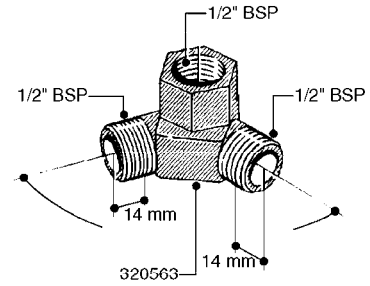

Page 1  
Date 12.08.2020 8:05

parts-n°	order qty	description
280637	1	GAUGE 2.5"BR BOTT.PSI85 BAR6
283754	1	GAUGE 2.5'BR REAR PSI200 BAR16
284269	1	PRESSURE GAUGE 0-8-16 BAR Ø2,5" 1/4"
844082	1	GAUGE 1.5'BR REAR PSI140BAR10
844086	1	GAUGE 2.5'BR BOTT.PSI1000BAR80
844088	1	GAUGE 2.5'BR BOTT PSI1200BAR80
28014403	1	GAUGE 4"BR REAR PSI200
28026103	1	GAUGE 200PSI/BR, 4", 1/4"BSP-BTM
28026203	1	GAUGE 200PSI/BR, 2.5"1/4BSP-BTM

**L0010**

parts-n°	order qty	description
240085	1	O-RING D13,1/8,3X02,4 NITRIL
241441	1	O-RING D29.3X3
242594	1	O-RING D14 X 1.78 SCH.70-EPDM
320084	1	FITT.DK NUT 1/2" BSP
320095	1	FITT.DK NUT 1" BSP
320117	1	FITT.DK CONN.1/2"BSP F. 1" CAP
320187	1	FITT.DK CAP 3/8" BSP BLACK
320283	1	FITT.DK NUT 3/4"BSP
320821	1	FITT.DK NUT 1-1/2" BSP
321495	1	FITT.DK REDUC 1/4'BSP F.3/4'NT
321576	1	FITT.DK CONN 1/2"BSP F.3/4"NUT
330013	1	O-RING 2.5 X 10 PUR
330212	1	O-RING D19/D14X2.4 F.1/2"NUT
330326	1	O-RING D30/D24X2 F.1"NUT
330341	1	FITT.DK HB 1" F. 1" NUT
330595	1	O-RING D24.6/D20X2.1 -3/4"
330665	1	FITT.DK HB 3/4"F.1" NUT
330676	1	FITT.DK HB 3/8" F. 1/2" NUT
330687	1	FITT.DK HB 1/2" F. 1/2" NUT
330691	1	FITT.DK HB 3/4'F.3/4' NUT
330783	1	FITT.DK HB 3/8"F.3/8" NUT
331262	1	FITT.DK HB 1-1/2" F. 1-1/2"NUT
331273	1	O-RING D44/D38X2 F.1-1/2"
331446	1	FITT.DK HB 1" F.1-1/2" NUT
331807	1	FITT.DK HB 5/16" F.3/8" NUT
332286	1	FITT.DK HB 1/2" F. 3/4" NUT
332905	1	FITT.DK HB 1/2" F. 3/4" CAP
332927	1	FITT.DK PLUG F. NOZZLE TUBE
333292	1	FITT.DK HB 1"O'RING F.1-1/2"
333664	1	FITT.DK HB 5/16' F. 1/2' NUT
334044	1	FITT.DK HB 3/4' F. 3/4' CAP
334059	1	FITT.DK EL 1" 110 DEG.F.1-1/2"
334123	1	FITT.DK HB 1-1/4"O-RNG F.1-1/2"
334150	1	FITT.DK HB 1-1/4" 110 F.1-1/2"
390542	1	PLUG WASHER FOR 3/4'CAP NUT
716236	1	FITT.DK HB 1/2" ASSY. F. 3/4"
716413	1	FITT.DK PLUG ASSY. F.NOZ TUBE
717426	1	FITT.DK REDUC 1/4"BSP F.3/4"N
720856	1	FITT.DK 1/2'BSP ASSY.F.3/4'NUT
724621	1	FITT.DK HB 3/4"ASSY F.3/4" NUT