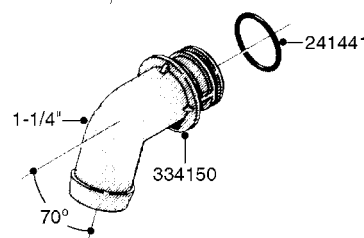

L0010

parts-n°	order qty	description
240085	1	O-RING D13,1/8,3X02,4 NITRIL
241441	1	O-RING D29.3X3
242594	1	O-RING D14 X 1.78 SCH.70-EPDM
320084	1	FITT.DK NUT 1/2" BSP
320095	1	FITT.DK NUT 1" BSP
320117	1	FITT.DK CONN.1/2"BSP F. 1" CAP
320187	1	FITT.DK CAP 3/8" BSP BLACK
320283	1	FITT.DK NUT 3/4"BSP
320821	1	FITT.DK NUT 1-1/2" BSP
321495	1	FITT.DK REDUC 1/4'BSP F.3/4'NT
321576	1	FITT.DK CONN 1/2"BSP F.3/4"NUT
330013	1	O-RING 2.5 X 10 PUR
330212	1	O-RING D19/D14X2.4 F.1/2"NUT
330326	1	O-RING D30/D24X2 F.1"NUT
330341	1	FITT.DK HB 1" F. 1" NUT
330595	1	O-RING D24.6/D20X2.1 -3/4"
330665	1	FITT.DK HB 3/4"F.1" NUT
330676	1	FITT.DK HB 3/8" F. 1/2" NUT
330687	1	FITT.DK HB 1/2" F. 1/2" NUT
330691	1	FITT.DK HB 3/4'F.3/4' NUT
330783	1	FITT.DK HB 3/8"F.3/8" NUT
331262	1	FITT.DK HB 1-1/2" F. 1-1/2"NUT
331273	1	O-RING D44/D38X2 F.1-1/2"
331446	1	FITT.DK HB 1" F.1-1/2" NUT
331807	1	FITT.DK HB 5/16" F.3/8" NUT
332286	1	FITT.DK HB 1/2" F. 3/4" NUT
332905	1	FITT.DK HB 1/2" F. 3/4" CAP
332927	1	FITT.DK PLUG F. NOZZLE TUBE
333292	1	FITT.DK HB 1"O'RING F.1-1/2"
333664	1	FITT.DK HB 5/16' F. 1/2' NUT
334044	1	FITT.DK HB 3/4' F. 3/4' CAP
334059	1	FITT.DK EL 1" 110 DEG.F.1-1/2"
334123	1	FITT.DK HB 1-1/4"O-RNG F.1-1/2"
334150	1	FITT.DK HB 1-1/4" 110 F.1-1/2"
390542	1	PLUG WASHER FOR 3/4'CAP NUT
716236	1	FITT.DK HB 1/2" ASSY. F. 3/4"
716413	1	FITT.DK PLUG ASSY. F.NOZ TUBE
717426	1	FITT.DK REDUC 1/4"BSP F.3/4"N
720856	1	FITT.DK 1/2'BSP ASSY.F.3/4'NUT
724621	1	FITT.DK HB 3/4"ASSY F.3/4" NUT