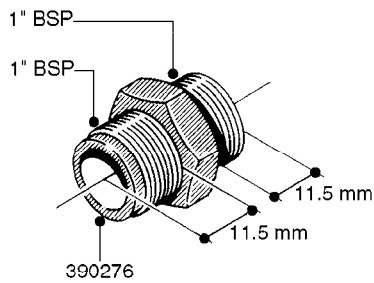

**L0020**

FITTINGS-T-PIECES, CAPS & ELBOWS  
L0020-HIN, 01:01:16

Page 1

Date 12.08.2020 8:05

parts-n°	order qty	description
10053603	1	FITT. CAPNUT 2"BSP 5601
10194303	1	CAP BLANK 1 1/2 MCPHEE 210060
320047	1	FITT.DK CAPNUT 1/2" BSP
320106	1	FITT.DK CAPNUT 1" BSP
320272	1	FITT.DK CAPNUT 3/8" BSP
320316	1	FITT.DK TEE 3/4" X3/4" X1"BSP
320331	1	FITT.DK TEE 1" - 1" - 3/4" BSP
320342	1	FITT.DK EL 3/4"M X 1"F BSP
320563	1	FITT.DK 3 WAY 1/2" 110 DEG.
320677	1	NO LONGER AVAILABLE
320961	1	FITT.DK CAPNUT 1-1/2" BSP
321053	1	FITT.DK TEE 1/2 X1/2 X1/2" BSP
322072	1	FITT.DK TEE 3/8'X3/8'X3/8' BSP
322095	1	FITT.DK TEE 1-1/2 X1-1/4 X3/4" BSP
322138	1	FITT.DK ELB 1"M X 1"F BSP
330013	1	O-RING 2.5 X 10 PUR
330212	1	O-RING D19/D14X2.4 F.1/2"NUT
330326	1	O-RING D30/D24X2 F.1"NUT
331273	1	O-RING D44/D38X2 F.1-1/2"

**L0030**

FITTINGS - HEXAGON NIPPLES  
L0030-HIN, 01:01:16

Page 1  
Date 12.08.2020 8:05

parts-n°	order qty	description
10015303	1	FITT.PO.HN 1.00X1.00 M1000
10425003	1	FITT.PO.HN 1.25X1.00 MCPHEE
320132	1	FITT.DK HN 1" BSP
320176	1	FITT.DK HN 3/8"X1/2" BSP
320445	1	FITT.DK HN 1/4"X3/8" BSP
320655	1	FITT.DK HN 1/2"-1/2" BSP
320692	1	FITT.DK HN 3/8'BSPX1/4'NPT
320703	1	FITT.DK HN 3/8BSP X1/2 &1/4NPT
320725	1	FITT.DK NIPPLE 3/8"-3/8" BSP
320902	1	FITT.DK HN 3/8'X 1/4' BSP
390232	1	FITT.DK HN 1-1/2' X 1-1/4' BSP
390276	1	FITT.DK HN 1'BSP