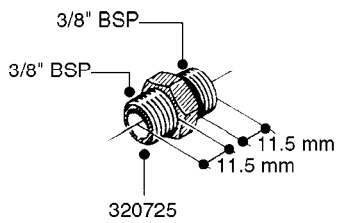

**L0020**

FITTINGS-T-PIECES, CAPS & ELBOWS  
L0020-HIN, 01:01:16

Page 1

Date 12.08.2020 8:05

parts-n°	order qty	description
10053603	1	FITT. CAPNUT 2"BSP 5601
10194303	1	CAP BLANK 1 1/2 MCPHEE 210060
320047	1	FITT.DK CAPNUT 1/2" BSP
320106	1	FITT.DK CAPNUT 1" BSP
320272	1	FITT.DK CAPNUT 3/8" BSP
320316	1	FITT.DK TEE 3/4" X3/4" X1"BSP
320331	1	FITT.DK TEE 1" - 1" - 3/4" BSP
320342	1	FITT.DK EL 3/4"M X 1"F BSP
320563	1	FITT.DK 3 WAY 1/2" 110 DEG.
320677	1	NO LONGER AVAILABLE
320961	1	FITT.DK CAPNUT 1-1/2" BSP
321053	1	FITT.DK TEE 1/2 X1/2 X1/2" BSP
322072	1	FITT.DK TEE 3/8'X3/8'X3/8' BSP
322095	1	FITT.DK TEE 1-1/2 X1-1/4 X3/4" BSP
322138	1	FITT.DK ELB 1"M X 1"F BSP
330013	1	O-RING 2.5 X 10 PUR
330212	1	O-RING D19/D14X2.4 F.1/2"NUT
330326	1	O-RING D30/D24X2 F.1"NUT
331273	1	O-RING D44/D38X2 F.1-1/2"

**L0030**

FITTINGS - HEXAGON NIPPLES  
L0030-HIN, 01:01:16

Page 1  
Date 12.08.2020 8:05

parts-n°	order qty	description
10015303	1	FITT.PO.HN 1.00X1.00 M1000
10425003	1	FITT.PO.HN 1.25X1.00 MCPHEE
320132	1	FITT.DK HN 1" BSP
320176	1	FITT.DK HN 3/8"X1/2" BSP
320445	1	FITT.DK HN 1/4"X3/8" BSP
320655	1	FITT.DK HN 1/2"-1/2" BSP
320692	1	FITT.DK HN 3/8'BSPX1/4'NPT
320703	1	FITT.DK HN 3/8BSP X1/2 &1/4NPT
320725	1	FITT.DK NIPPLE 3/8"-3/8" BSP
320902	1	FITT.DK HN 3/8'X 1/4' BSP
390232	1	FITT.DK HN 1-1/2' X 1-1/4' BSP
390276	1	FITT.DK HN 1'BSP