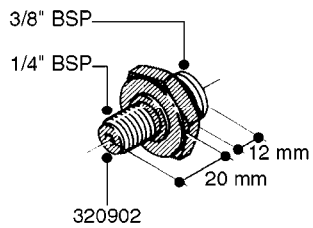

**L0020**

FITTINGS-T-PIECES, CAPS & ELBOWS  
L0020-HIN, 01:01:16

Page 1

Date 12.08.2020 8:05

parts-n°	order qty	description
10053603	1	FITT. CAPNUT 2"BSP 5601
10194303	1	CAP BLANK 1 1/2 MCPHEE 210060
320047	1	FITT.DK CAPNUT 1/2" BSP
320106	1	FITT.DK CAPNUT 1" BSP
320272	1	FITT.DK CAPNUT 3/8" BSP
320316	1	FITT.DK TEE 3/4" X3/4" X1"BSP
320331	1	FITT.DK TEE 1" - 1" - 3/4" BSP
320342	1	FITT.DK EL 3/4"M X 1"F BSP
320563	1	FITT.DK 3 WAY 1/2" 110 DEG.
320677	1	NO LONGER AVAILABLE
320961	1	FITT.DK CAPNUT 1-1/2" BSP
321053	1	FITT.DK TEE 1/2 X1/2 X1/2" BSP
322072	1	FITT.DK TEE 3/8'X3/8'X3/8' BSP
322095	1	FITT.DK TEE 1-1/2 X1-1/4 X3/4" BSP
322138	1	FITT.DK ELB 1"M X 1"F BSP
330013	1	O-RING 2.5 X 10 PUR
330212	1	O-RING D19/D14X2.4 F.1/2"NUT
330326	1	O-RING D30/D24X2 F.1"NUT
331273	1	O-RING D44/D38X2 F.1-1/2"

**L0030**

FITTINGS - HEXAGON NIPPLES  
L0030-HIN, 01:01:16

Page 1  
Date 12.08.2020 8:05

parts-n°	order qty	description
10015303	1	FITT.PO.HN 1.00X1.00 M1000
10425003	1	FITT.PO.HN 1.25X1.00 MCPHEE
320132	1	FITT.DK HN 1" BSP
320176	1	FITT.DK HN 3/8"X1/2" BSP
320445	1	FITT.DK HN 1/4"X3/8" BSP
320655	1	FITT.DK HN 1/2"-1/2" BSP
320692	1	FITT.DK HN 3/8'BSPX1/4'NPT
320703	1	FITT.DK HN 3/8BSP X1/2 &1/4NPT
320725	1	FITT.DK NIPPLE 3/8"-3/8" BSP
320902	1	FITT.DK HN 3/8'X 1/4' BSP
390232	1	FITT.DK HN 1-1/2' X 1-1/4' BSP
390276	1	FITT.DK HN 1'BSP