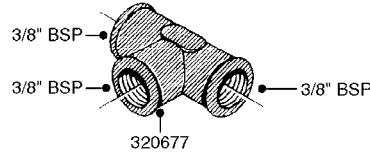

L0020

FITTINGS-T-PIECES, CAPS & ELBOWS
L0020-HIN, 01:01:16

Page 1

Date 12.08.2020 8:05

parts-n°	order qty	description
10053603	1	FITT. CAPNUT 2"BSP 5601
10194303	1	CAP BLANK 1 1/2 MCPHEE 210060
320047	1	FITT.DK CAPNUT 1/2" BSP
320106	1	FITT.DK CAPNUT 1" BSP
320272	1	FITT.DK CAPNUT 3/8" BSP
320316	1	FITT.DK TEE 3/4" X3/4" X1"BSP
320331	1	FITT.DK TEE 1" - 1" - 3/4" BSP
320342	1	FITT.DK EL 3/4"M X 1"F BSP
320563	1	FITT.DK 3 WAY 1/2" 110 DEG.
320677	1	NO LONGER AVAILABLE
320961	1	FITT.DK CAPNUT 1-1/2" BSP
321053	1	FITT.DK TEE 1/2 X1/2 X1/2" BSP
322072	1	FITT.DK TEE 3/8'X3/8'X3/8' BSP
322095	1	FITT.DK TEE 1-1/2 X1-1/4 X3/4" BSP
322138	1	FITT.DK ELB 1"M X 1"F BSP
330013	1	O-RING 2.5 X 10 PUR
330212	1	O-RING D19/D14X2.4 F.1/2"NUT
330326	1	O-RING D30/D24X2 F.1"NUT
331273	1	O-RING D44/D38X2 F.1-1/2"