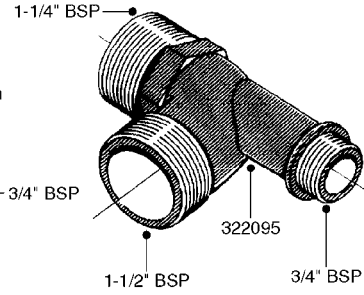

Page 1  
Date 12.08.2020 8:05

parts-n°	order qty	description
280637	1	GAUGE 2.5"BR BOTT.PSI85 BAR6
283754	1	GAUGE 2.5'BR REAR PSI200 BAR16
284269	1	PRESSURE GAUGE 0-8-16 BAR Ø2,5" 1/4"
844082	1	GAUGE 1.5'BR REAR PSI140BAR10
844086	1	GAUGE 2.5'BR BOTT.PSI1000BAR80
844088	1	GAUGE 2.5'BR BOTT PSI1200BAR80
28014403	1	GAUGE 4"BR REAR PSI200
28026103	1	GAUGE 200PSI/BR, 4", 1/4"BSP-BTM
28026203	1	GAUGE 200PSI/BR, 2.5"1/4BSP-BTM

**L0010**

parts-n°	order qty	description
240085	1	O-RING D13,1/8,3X02,4 NITRIL
241441	1	O-RING D29.3X3
242594	1	O-RING D14 X 1.78 SCH.70-EPDM
320084	1	FITT.DK NUT 1/2" BSP
320095	1	FITT.DK NUT 1" BSP
320117	1	FITT.DK CONN.1/2"BSP F. 1" CAP
320187	1	FITT.DK CAP 3/8" BSP BLACK
320283	1	FITT.DK NUT 3/4"BSP
320821	1	FITT.DK NUT 1-1/2" BSP
321495	1	FITT.DK REDUC 1/4'BSP F.3/4'NT
321576	1	FITT.DK CONN 1/2"BSP F.3/4"NUT
330013	1	O-RING 2.5 X 10 PUR
330212	1	O-RING D19/D14X2.4 F.1/2"NUT
330326	1	O-RING D30/D24X2 F.1"NUT
330341	1	FITT.DK HB 1" F. 1" NUT
330595	1	O-RING D24.6/D20X2.1 -3/4"
330665	1	FITT.DK HB 3/4"F.1" NUT
330676	1	FITT.DK HB 3/8" F. 1/2" NUT
330687	1	FITT.DK HB 1/2" F. 1/2" NUT
330691	1	FITT.DK HB 3/4'F.3/4' NUT
330783	1	FITT.DK HB 3/8"F.3/8" NUT
331262	1	FITT.DK HB 1-1/2" F. 1-1/2"NUT
331273	1	O-RING D44/D38X2 F.1-1/2"
331446	1	FITT.DK HB 1" F.1-1/2" NUT
331807	1	FITT.DK HB 5/16" F.3/8" NUT
332286	1	FITT.DK HB 1/2" F. 3/4" NUT
332905	1	FITT.DK HB 1/2" F. 3/4" CAP
332927	1	FITT.DK PLUG F. NOZZLE TUBE
333292	1	FITT.DK HB 1"O'RING F.1-1/2"
333664	1	FITT.DK HB 5/16' F. 1/2' NUT
334044	1	FITT.DK HB 3/4' F. 3/4' CAP
334059	1	FITT.DK EL 1" 110 DEG.F.1-1/2"
334123	1	FITT.DK HB 1-1/4"O-RNG F.1-1/2"
334150	1	FITT.DK HB 1-1/4" 110 F.1-1/2"
390542	1	PLUG WASHER FOR 3/4'CAP NUT
716236	1	FITT.DK HB 1/2" ASSY. F. 3/4"
716413	1	FITT.DK PLUG ASSY. F.NOZ TUBE
717426	1	FITT.DK REDUC 1/4"BSP F.3/4"N
720856	1	FITT.DK 1/2'BSP ASSY.F.3/4'NUT
724621	1	FITT.DK HB 3/4"ASSY F.3/4" NUT