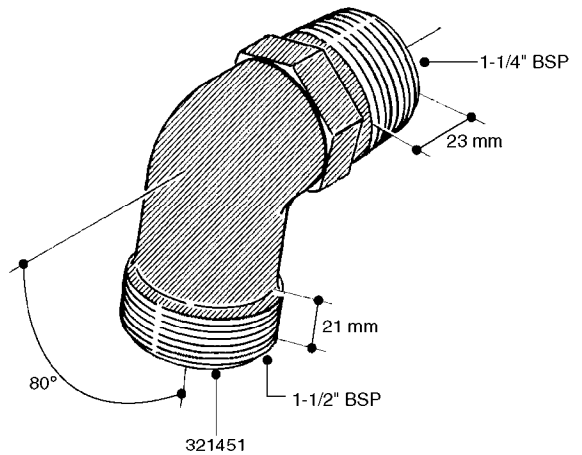

**L0020**

FITTINGS-T-PIECES, CAPS & ELBOWS  
L0020-HIN, 01:01:16

Page 1

Date 12.08.2020 8:05

parts-n°	order qty	description
10053603	1	FITT. CAPNUT 2"BSP 5601
10194303	1	CAP BLANK 1 1/2 MCPHEE 210060
320047	1	FITT.DK CAPNUT 1/2" BSP
320106	1	FITT.DK CAPNUT 1" BSP
320272	1	FITT.DK CAPNUT 3/8" BSP
320316	1	FITT.DK TEE 3/4" X3/4" X1"BSP
320331	1	FITT.DK TEE 1" - 1" - 3/4" BSP
320342	1	FITT.DK EL 3/4"M X 1"F BSP
320563	1	FITT.DK 3 WAY 1/2" 110 DEG.
320677	1	NO LONGER AVAILABLE
320961	1	FITT.DK CAPNUT 1-1/2" BSP
321053	1	FITT.DK TEE 1/2 X1/2 X1/2" BSP
322072	1	FITT.DK TEE 3/8'X3/8'X3/8' BSP
322095	1	FITT.DK TEE 1-1/2 X1-1/4 X3/4" BSP
322138	1	FITT.DK ELB 1"M X 1"F BSP
330013	1	O-RING 2.5 X 10 PUR
330212	1	O-RING D19/D14X2.4 F.1/2"NUT
330326	1	O-RING D30/D24X2 F.1"NUT
331273	1	O-RING D44/D38X2 F.1-1/2"

**L0030**

FITTINGS - HEXAGON NIPPLES  
L0030-HIN, 01:01:16

Page 1  
Date 12.08.2020 8:05

parts-n°	order qty	description
10015303	1	FITT.PO.HN 1.00X1.00 M1000
10425003	1	FITT.PO.HN 1.25X1.00 MCPHEE
320132	1	FITT.DK HN 1" BSP
320176	1	FITT.DK HN 3/8"X1/2" BSP
320445	1	FITT.DK HN 1/4"X3/8" BSP
320655	1	FITT.DK HN 1/2"-1/2" BSP
320692	1	FITT.DK HN 3/8'BSPX1/4'NPT
320703	1	FITT.DK HN 3/8BSP X1/2 &1/4NPT
320725	1	FITT.DK NIPPLE 3/8"-3/8" BSP
320902	1	FITT.DK HN 3/8'X 1/4' BSP
390232	1	FITT.DK HN 1-1/2' X 1-1/4' BSP
390276	1	FITT.DK HN 1'BSP