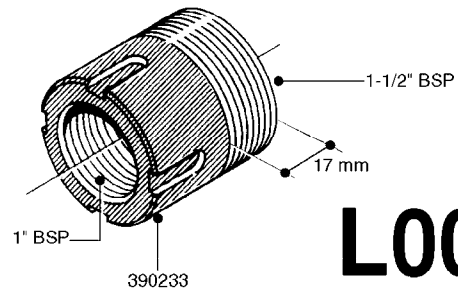

**L0020**

FITTINGS-T-PIECES, CAPS & ELBOWS  
L0020-HIN, 01:01:16

Page 1

Date 12.08.2020 8:05

parts-n°	order qty	description
10053603	1	FITT. CAPNUT 2"BSP 5601
10194303	1	CAP BLANK 1 1/2 MCPHEE 210060
320047	1	FITT.DK CAPNUT 1/2" BSP
320106	1	FITT.DK CAPNUT 1" BSP
320272	1	FITT.DK CAPNUT 3/8" BSP
320316	1	FITT.DK TEE 3/4" X3/4" X1"BSP
320331	1	FITT.DK TEE 1" - 1" - 3/4" BSP
320342	1	FITT.DK EL 3/4"M X 1"F BSP
320563	1	FITT.DK 3 WAY 1/2" 110 DEG.
320677	1	NO LONGER AVAILABLE
320961	1	FITT.DK CAPNUT 1-1/2" BSP
321053	1	FITT.DK TEE 1/2 X1/2 X1/2" BSP
322072	1	FITT.DK TEE 3/8'X3/8'X3/8' BSP
322095	1	FITT.DK TEE 1-1/2 X1-1/4 X3/4" BSP
322138	1	FITT.DK ELB 1"M X 1"F BSP
330013	1	O-RING 2.5 X 10 PUR
330212	1	O-RING D19/D14X2.4 F.1/2"NUT
330326	1	O-RING D30/D24X2 F.1"NUT
331273	1	O-RING D44/D38X2 F.1-1/2"

**L0030**

FITTINGS - HEXAGON NIPPLES  
L0030-HIN, 01:01:16

Page 1  
Date 12.08.2020 8:05

parts-n°	order qty	description
10015303	1	FITT.PO.HN 1.00X1.00 M1000
10425003	1	FITT.PO.HN 1.25X1.00 MCPHEE
320132	1	FITT.DK HN 1" BSP
320176	1	FITT.DK HN 3/8"X1/2" BSP
320445	1	FITT.DK HN 1/4"X3/8" BSP
320655	1	FITT.DK HN 1/2"-1/2" BSP
320692	1	FITT.DK HN 3/8'BSPX1/4'NPT
320703	1	FITT.DK HN 3/8BSP X1/2 &1/4NPT
320725	1	FITT.DK NIPPLE 3/8"-3/8" BSP
320902	1	FITT.DK HN 3/8'X 1/4' BSP
390232	1	FITT.DK HN 1-1/2' X 1-1/4' BSP
390276	1	FITT.DK HN 1'BSP