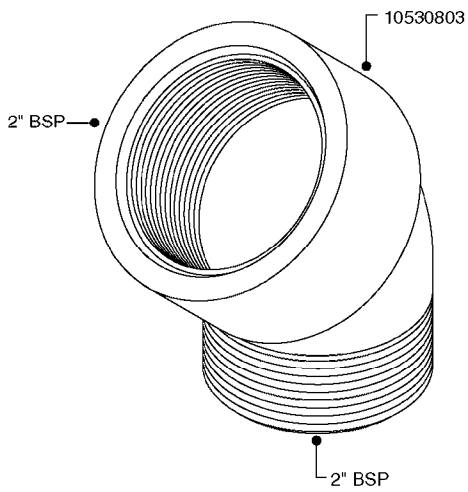

**L0020**

FITTINGS-T-PIECES, CAPS & ELBOWS  
L0020-HIN, 01:01:16

Page 1

Date 12.08.2020 8:05

parts-n°	order qty	description
10053603	1	FITT. CAPNUT 2"BSP 5601
10194303	1	CAP BLANK 1 1/2 MCPHEE 210060
320047	1	FITT.DK CAPNUT 1/2" BSP
320106	1	FITT.DK CAPNUT 1" BSP
320272	1	FITT.DK CAPNUT 3/8" BSP
320316	1	FITT.DK TEE 3/4" X3/4" X1"BSP
320331	1	FITT.DK TEE 1" - 1" - 3/4" BSP
320342	1	FITT.DK EL 3/4"M X 1"F BSP
320563	1	FITT.DK 3 WAY 1/2" 110 DEG.
320677	1	NO LONGER AVAILABLE
320961	1	FITT.DK CAPNUT 1-1/2" BSP
321053	1	FITT.DK TEE 1/2 X1/2 X1/2" BSP
322072	1	FITT.DK TEE 3/8'X3/8'X3/8' BSP
322095	1	FITT.DK TEE 1-1/2 X1-1/4 X3/4" BSP
322138	1	FITT.DK ELB 1"M X 1"F BSP
330013	1	O-RING 2.5 X 10 PUR
330212	1	O-RING D19/D14X2.4 F.1/2"NUT
330326	1	O-RING D30/D24X2 F.1"NUT
331273	1	O-RING D44/D38X2 F.1-1/2"

**L0030**

FITTINGS - HEXAGON NIPPLES  
L0030-HIN, 01:01:16

Page 1  
Date 12.08.2020 8:05

parts-n°	order qty	description
10015303	1	FITT.PO.HN 1.00X1.00 M1000
10425003	1	FITT.PO.HN 1.25X1.00 MCPHEE
320132	1	FITT.DK HN 1" BSP
320176	1	FITT.DK HN 3/8"X1/2" BSP
320445	1	FITT.DK HN 1/4"X3/8" BSP
320655	1	FITT.DK HN 1/2"-1/2" BSP
320692	1	FITT.DK HN 3/8'BSPX1/4'NPT
320703	1	FITT.DK HN 3/8BSP X1/2 &1/4NPT
320725	1	FITT.DK NIPPLE 3/8"-3/8" BSP
320902	1	FITT.DK HN 3/8'X 1/4' BSP
390232	1	FITT.DK HN 1-1/2' X 1-1/4' BSP
390276	1	FITT.DK HN 1'BSP