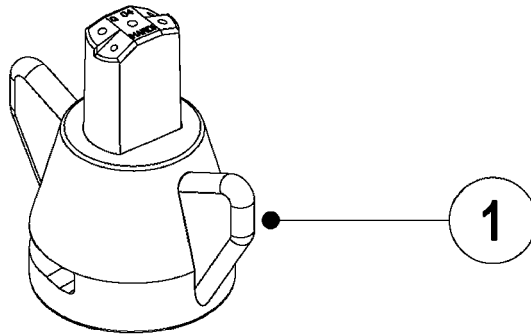

BOOM-NOZZLES MINIDRIFT  
D1050-HIN, 01:01:16

Page 0

Date 12.08.2020 8:05

**D1050**

BOOM-NOZZLES MINIDRIFT  
D1050-HIN, 01:01:16

Page 1  
Date 12.08.2020 8:05

Pos.	parts-n°	order qty	description
1	372121	1	NOZZLE ISO CT MD-015-110 GREEN
1	372122	1	NOZZLE ISO CT MD-02-110 YELLOW
1	372123	1	NOZZLE ISO CT MD-025-110 LILAC
1	372124	1	NOZZLE ISO CT MD-03-110 BLUE
1	372125	1	NOZZLE ISO CT MD-04-110 RED
1	372126	1	NOZZLE ISO CT MD-05-110 BROWN
2	372111	1	NOZZLE ISO MD-015-110 GREEN
2	372112	1	NOZZLE ISO MD-02-110 YELLOW
2	372113	1	NOZZLE ISO MD-025-110 LILAC
2	372114	1	NOZZLE ISO MD-03-110 BLUE
2	372115	1	NOZZLE ISO MD-04-110 RED
2	372116	1	NOZZLE ISO MD-05-110 BROWN