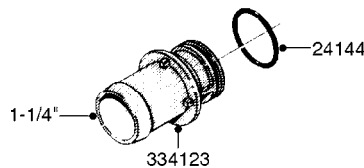

L0010

parts-n°	order qty	description
240085	1	O-RING D13,1/8,3X02,4 NITRIL
241441	1	O-RING D29.3X3
242594	1	O-RING D14 X 1.78 SCH.70-EPDM
320084	1	FITT.DK NUT 1/2" BSP
320095	1	FITT.DK NUT 1" BSP
320117	1	FITT.DK CONN.1/2"BSP F. 1" CAP
320187	1	FITT.DK CAP 3/8" BSP BLACK
320283	1	FITT.DK NUT 3/4"BSP
320821	1	FITT.DK NUT 1-1/2" BSP
321495	1	FITT.DK REDUC 1/4'BSP F.3/4'NT
321576	1	FITT.DK CONN 1/2"BSP F.3/4"NUT
330013	1	O-RING 2.5 X 10 PUR
330212	1	O-RING D19/D14X2.4 F.1/2"NUT
330326	1	O-RING D30/D24X2 F.1"NUT
330341	1	FITT.DK HB 1" F. 1" NUT
330595	1	O-RING D24.6/D20X2.1 -3/4"
330665	1	FITT.DK HB 3/4"F.1" NUT
330676	1	FITT.DK HB 3/8" F. 1/2" NUT
330687	1	FITT.DK HB 1/2" F. 1/2" NUT
330691	1	FITT.DK HB 3/4'F.3/4' NUT
330783	1	FITT.DK HB 3/8"F.3/8" NUT
331262	1	FITT.DK HB 1-1/2" F. 1-1/2"NUT
331273	1	O-RING D44/D38X2 F.1-1/2"
331446	1	FITT.DK HB 1" F.1-1/2" NUT
331807	1	FITT.DK HB 5/16" F.3/8" NUT
332286	1	FITT.DK HB 1/2" F. 3/4" NUT
332905	1	FITT.DK HB 1/2" F. 3/4" CAP
332927	1	FITT.DK PLUG F. NOZZLE TUBE
333292	1	FITT.DK HB 1"O'RING F.1-1/2"
333664	1	FITT.DK HB 5/16' F. 1/2' NUT
334044	1	FITT.DK HB 3/4' F. 3/4' CAP
334059	1	FITT.DK EL 1" 110 DEG.F.1-1/2"
334123	1	FITT.DK HB 1-1/4"O-RNG F.1-1/2"
334150	1	FITT.DK HB 1-1/4" 110 F.1-1/2"
390542	1	PLUG WASHER FOR 3/4'CAP NUT
716236	1	FITT.DK HB 1/2" ASSY. F. 3/4"
716413	1	FITT.DK PLUG ASSY. F.NOZ TUBE
717426	1	FITT.DK REDUC 1/4"BSP F.3/4"N
720856	1	FITT.DK 1/2'BSP ASSY.F.3/4'NUT
724621	1	FITT.DK HB 3/4"ASSY F.3/4" NUT