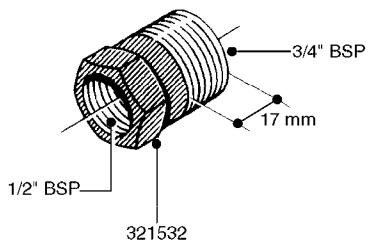

**L0020**

FITTINGS-T-PIECES, CAPS & ELBOWS  
L0020-HIN, 01:01:16

Page 1

Date 12.08.2020 8:05

parts-n°	order qty	description
10053603	1	FITT. CAPNUT 2"BSP 5601
10194303	1	CAP BLANK 1 1/2 MCPHEE 210060
320047	1	FITT.DK CAPNUT 1/2" BSP
320106	1	FITT.DK CAPNUT 1" BSP
320272	1	FITT.DK CAPNUT 3/8" BSP
320316	1	FITT.DK TEE 3/4" X3/4" X1"BSP
320331	1	FITT.DK TEE 1" - 1" - 3/4" BSP
320342	1	FITT.DK EL 3/4"M X 1"F BSP
320563	1	FITT.DK 3 WAY 1/2" 110 DEG.
320677	1	NO LONGER AVAILABLE
320961	1	FITT.DK CAPNUT 1-1/2" BSP
321053	1	FITT.DK TEE 1/2 X1/2 X1/2" BSP
322072	1	FITT.DK TEE 3/8'X3/8'X3/8' BSP
322095	1	FITT.DK TEE 1-1/2 X1-1/4 X3/4" BSP
322138	1	FITT.DK ELB 1"M X 1"F BSP
330013	1	O-RING 2.5 X 10 PUR
330212	1	O-RING D19/D14X2.4 F.1/2"NUT
330326	1	O-RING D30/D24X2 F.1"NUT
331273	1	O-RING D44/D38X2 F.1-1/2"

**L0030**

FITTINGS - HEXAGON NIPPLES  
L0030-HIN, 01:01:16

Page 1  
Date 12.08.2020 8:05

parts-n°	order qty	description
10015303	1	FITT.PO.HN 1.00X1.00 M1000
10425003	1	FITT.PO.HN 1.25X1.00 MCPHEE
320132	1	FITT.DK HN 1" BSP
320176	1	FITT.DK HN 3/8"X1/2" BSP
320445	1	FITT.DK HN 1/4"X3/8" BSP
320655	1	FITT.DK HN 1/2"-1/2" BSP
320692	1	FITT.DK HN 3/8'BSPX1/4'NPT
320703	1	FITT.DK HN 3/8BSP X1/2 &1/4NPT
320725	1	FITT.DK NIPPLE 3/8"-3/8" BSP
320902	1	FITT.DK HN 3/8'X 1/4' BSP
390232	1	FITT.DK HN 1-1/2' X 1-1/4' BSP
390276	1	FITT.DK HN 1'BSP