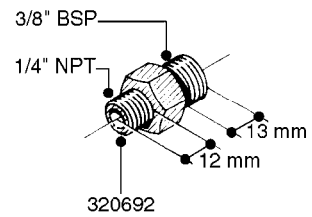

**L0020**

FITTINGS-T-PIECES, CAPS & ELBOWS  
L0020-HIN, 01:01:16

Page 1

Date 12.08.2020 8:05

parts-n°	order qty	description
10053603	1	FITT. CAPNUT 2"BSP 5601
10194303	1	CAP BLANK 1 1/2 MCPHEE 210060
320047	1	FITT.DK CAPNUT 1/2" BSP
320106	1	FITT.DK CAPNUT 1" BSP
320272	1	FITT.DK CAPNUT 3/8" BSP
320316	1	FITT.DK TEE 3/4" X3/4" X1"BSP
320331	1	FITT.DK TEE 1" - 1" - 3/4" BSP
320342	1	FITT.DK EL 3/4"M X 1"F BSP
320563	1	FITT.DK 3 WAY 1/2" 110 DEG.
320677	1	NO LONGER AVAILABLE
320961	1	FITT.DK CAPNUT 1-1/2" BSP
321053	1	FITT.DK TEE 1/2 X1/2 X1/2" BSP
322072	1	FITT.DK TEE 3/8'X3/8'X3/8' BSP
322095	1	FITT.DK TEE 1-1/2 X1-1/4 X3/4" BSP
322138	1	FITT.DK ELB 1"M X 1"F BSP
330013	1	O-RING 2.5 X 10 PUR
330212	1	O-RING D19/D14X2.4 F.1/2"NUT
330326	1	O-RING D30/D24X2 F.1"NUT
331273	1	O-RING D44/D38X2 F.1-1/2"

**L0030**

FITTINGS - HEXAGON NIPPLES  
L0030-HIN, 01:01:16

Page 1  
Date 12.08.2020 8:05

parts-n°	order qty	description
10015303	1	FITT.PO.HN 1.00X1.00 M1000
10425003	1	FITT.PO.HN 1.25X1.00 MCPHEE
320132	1	FITT.DK HN 1" BSP
320176	1	FITT.DK HN 3/8"X1/2" BSP
320445	1	FITT.DK HN 1/4"X3/8" BSP
320655	1	FITT.DK HN 1/2"-1/2" BSP
320692	1	FITT.DK HN 3/8'BSPX1/4'NPT
320703	1	FITT.DK HN 3/8BSP X1/2 &1/4NPT
320725	1	FITT.DK NIPPLE 3/8"-3/8" BSP
320902	1	FITT.DK HN 3/8'X 1/4' BSP
390232	1	FITT.DK HN 1-1/2' X 1-1/4' BSP
390276	1	FITT.DK HN 1'BSP