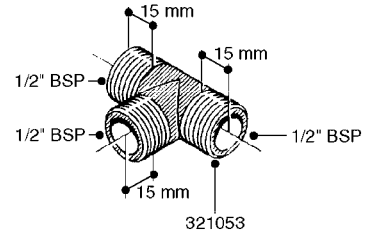

Page 1  
Date 12.08.2020 8:05

parts-n°	order qty	description
280637	1	GAUGE 2.5"BR BOTT.PSI85 BAR6
283754	1	GAUGE 2.5'BR REAR PSI200 BAR16
284269	1	PRESSURE GAUGE 0-8-16 BAR Ø2,5" 1/4"
844082	1	GAUGE 1.5'BR REAR PSI140BAR10
844086	1	GAUGE 2.5'BR BOTT.PSI1000BAR80
844088	1	GAUGE 2.5'BR BOTT PSI1200BAR80
28014403	1	GAUGE 4"BR REAR PSI200
28026103	1	GAUGE 200PSI/BR, 4", 1/4"BSP-BTM
28026203	1	GAUGE 200PSI/BR, 2.5"1/4BSP-BTM

**L0010**

parts-n°	order qty	description
240085	1	O-RING D13,1/8,3X02,4 NITRIL
241441	1	O-RING D29.3X3
242594	1	O-RING D14 X 1.78 SCH.70-EPDM
320084	1	FITT.DK NUT 1/2" BSP
320095	1	FITT.DK NUT 1" BSP
320117	1	FITT.DK CONN.1/2"BSP F. 1" CAP
320187	1	FITT.DK CAP 3/8" BSP BLACK
320283	1	FITT.DK NUT 3/4"BSP
320821	1	FITT.DK NUT 1-1/2" BSP
321495	1	FITT.DK REDUC 1/4'BSP F.3/4'NT
321576	1	FITT.DK CONN 1/2"BSP F.3/4"NUT
330013	1	O-RING 2.5 X 10 PUR
330212	1	O-RING D19/D14X2.4 F.1/2"NUT
330326	1	O-RING D30/D24X2 F.1"NUT
330341	1	FITT.DK HB 1" F. 1" NUT
330595	1	O-RING D24.6/D20X2.1 -3/4"
330665	1	FITT.DK HB 3/4"F.1" NUT
330676	1	FITT.DK HB 3/8" F. 1/2" NUT
330687	1	FITT.DK HB 1/2" F. 1/2" NUT
330691	1	FITT.DK HB 3/4'F.3/4' NUT
330783	1	FITT.DK HB 3/8"F.3/8" NUT
331262	1	FITT.DK HB 1-1/2" F. 1-1/2"NUT
331273	1	O-RING D44/D38X2 F.1-1/2"
331446	1	FITT.DK HB 1" F.1-1/2" NUT
331807	1	FITT.DK HB 5/16" F.3/8" NUT
332286	1	FITT.DK HB 1/2" F. 3/4" NUT
332905	1	FITT.DK HB 1/2" F. 3/4" CAP
332927	1	FITT.DK PLUG F. NOZZLE TUBE
333292	1	FITT.DK HB 1"O'RING F.1-1/2"
333664	1	FITT.DK HB 5/16' F. 1/2' NUT
334044	1	FITT.DK HB 3/4' F. 3/4' CAP
334059	1	FITT.DK EL 1" 110 DEG.F.1-1/2"
334123	1	FITT.DK HB 1-1/4"O-RNG F.1-1/2"
334150	1	FITT.DK HB 1-1/4" 110 F.1-1/2"
390542	1	PLUG WASHER FOR 3/4'CAP NUT
716236	1	FITT.DK HB 1/2" ASSY. F. 3/4"
716413	1	FITT.DK PLUG ASSY. F.NOZ TUBE
717426	1	FITT.DK REDUC 1/4"BSP F.3/4"N
720856	1	FITT.DK 1/2'BSP ASSY.F.3/4'NUT
724621	1	FITT.DK HB 3/4"ASSY F.3/4" NUT