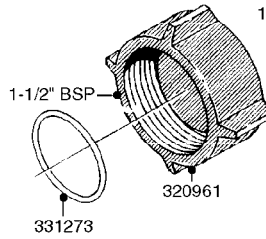

Page 1  
Date 12.08.2020 8:05

parts-n°	order qty	description
280637	1	GAUGE 2.5"BR BOTT.PSI85 BAR6
283754	1	GAUGE 2.5'BR REAR PSI200 BAR16
284269	1	PRESSURE GAUGE 0-8-16 BAR Ø2,5" 1/4"
844082	1	GAUGE 1.5'BR REAR PSI140BAR10
844086	1	GAUGE 2.5'BR BOTT.PSI1000BAR80
844088	1	GAUGE 2.5'BR BOTT PSI1200BAR80
28014403	1	GAUGE 4"BR REAR PSI200
28026103	1	GAUGE 200PSI/BR, 4", 1/4"BSP-BTM
28026203	1	GAUGE 200PSI/BR, 2.5"1/4BSP-BTM

**L0010**

parts-n°	order qty	description
240085	1	O-RING D13,1/8,3X02,4 NITRIL
241441	1	O-RING D29.3X3
242594	1	O-RING D14 X 1.78 SCH.70-EPDM
320084	1	FITT.DK NUT 1/2" BSP
320095	1	FITT.DK NUT 1" BSP
320117	1	FITT.DK CONN.1/2"BSP F. 1" CAP
320187	1	FITT.DK CAP 3/8" BSP BLACK
320283	1	FITT.DK NUT 3/4"BSP
320821	1	FITT.DK NUT 1-1/2" BSP
321495	1	FITT.DK REDUC 1/4'BSP F.3/4'NT
321576	1	FITT.DK CONN 1/2"BSP F.3/4"NUT
330013	1	O-RING 2.5 X 10 PUR
330212	1	O-RING D19/D14X2.4 F.1/2"NUT
330326	1	O-RING D30/D24X2 F.1"NUT
330341	1	FITT.DK HB 1" F. 1" NUT
330595	1	O-RING D24.6/D20X2.1 -3/4"
330665	1	FITT.DK HB 3/4"F.1" NUT
330676	1	FITT.DK HB 3/8" F. 1/2" NUT
330687	1	FITT.DK HB 1/2" F. 1/2" NUT
330691	1	FITT.DK HB 3/4'F.3/4' NUT
330783	1	FITT.DK HB 3/8"F.3/8" NUT
331262	1	FITT.DK HB 1-1/2" F. 1-1/2"NUT
331273	1	O-RING D44/D38X2 F.1-1/2"
331446	1	FITT.DK HB 1" F.1-1/2" NUT
331807	1	FITT.DK HB 5/16" F.3/8" NUT
332286	1	FITT.DK HB 1/2" F. 3/4" NUT
332905	1	FITT.DK HB 1/2" F. 3/4" CAP
332927	1	FITT.DK PLUG F. NOZZLE TUBE
333292	1	FITT.DK HB 1"O'RING F.1-1/2"
333664	1	FITT.DK HB 5/16' F. 1/2' NUT
334044	1	FITT.DK HB 3/4' F. 3/4' CAP
334059	1	FITT.DK EL 1" 110 DEG.F.1-1/2"
334123	1	FITT.DK HB 1-1/4"O-RNG F.1-1/2"
334150	1	FITT.DK HB 1-1/4" 110 F.1-1/2"
390542	1	PLUG WASHER FOR 3/4'CAP NUT
716236	1	FITT.DK HB 1/2" ASSY. F. 3/4"
716413	1	FITT.DK PLUG ASSY. F.NOZ TUBE
717426	1	FITT.DK REDUC 1/4"BSP F.3/4"N
720856	1	FITT.DK 1/2'BSP ASSY.F.3/4'NUT
724621	1	FITT.DK HB 3/4"ASSY F.3/4" NUT