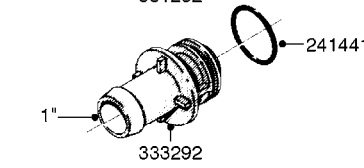

L0010

parts-n°	order qty	description
240085	1	O-RING D13,1/8,3X02,4 NITRIL
241441	1	O-RING D29.3X3
242594	1	O-RING D14 X 1.78 SCH.70-EPDM
320084	1	FITT.DK NUT 1/2" BSP
320095	1	FITT.DK NUT 1" BSP
320117	1	FITT.DK CONN.1/2"BSP F. 1" CAP
320187	1	FITT.DK CAP 3/8" BSP BLACK
320283	1	FITT.DK NUT 3/4"BSP
320821	1	FITT.DK NUT 1-1/2" BSP
321495	1	FITT.DK REDUC 1/4'BSP F.3/4'NT
321576	1	FITT.DK CONN 1/2"BSP F.3/4"NUT
330013	1	O-RING 2.5 X 10 PUR
330212	1	O-RING D19/D14X2.4 F.1/2"NUT
330326	1	O-RING D30/D24X2 F.1"NUT
330341	1	FITT.DK HB 1" F. 1" NUT
330595	1	O-RING D24.6/D20X2.1 -3/4"
330665	1	FITT.DK HB 3/4"F.1" NUT
330676	1	FITT.DK HB 3/8" F. 1/2" NUT
330687	1	FITT.DK HB 1/2" F. 1/2" NUT
330691	1	FITT.DK HB 3/4'F.3/4' NUT
330783	1	FITT.DK HB 3/8"F.3/8" NUT
331262	1	FITT.DK HB 1-1/2" F. 1-1/2"NUT
331273	1	O-RING D44/D38X2 F.1-1/2"
331446	1	FITT.DK HB 1" F.1-1/2" NUT
331807	1	FITT.DK HB 5/16" F.3/8" NUT
332286	1	FITT.DK HB 1/2" F. 3/4" NUT
332905	1	FITT.DK HB 1/2" F. 3/4" CAP
332927	1	FITT.DK PLUG F. NOZZLE TUBE
333292	1	FITT.DK HB 1"O'RING F.1-1/2"
333664	1	FITT.DK HB 5/16' F. 1/2' NUT
334044	1	FITT.DK HB 3/4' F. 3/4' CAP
334059	1	FITT.DK EL 1" 110 DEG.F.1-1/2"
334123	1	FITT.DK HB 1-1/4"O-RNG F.1-1/2"
334150	1	FITT.DK HB 1-1/4" 110 F.1-1/2"
390542	1	PLUG WASHER FOR 3/4'CAP NUT
716236	1	FITT.DK HB 1/2" ASSY. F. 3/4"
716413	1	FITT.DK PLUG ASSY. F.NOZ TUBE
717426	1	FITT.DK REDUC 1/4"BSP F.3/4"N
720856	1	FITT.DK 1/2'BSP ASSY.F.3/4'NUT
724621	1	FITT.DK HB 3/4"ASSY F.3/4" NUT