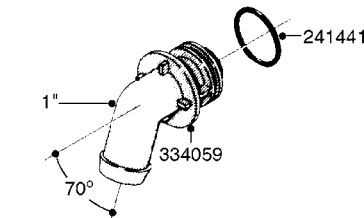

L0010

parts-n°	order qty	description
240085	1	O-RING D13,1/8,3X02,4 NITRIL
241441	1	O-RING D29.3X3
242594	1	O-RING D14 X 1.78 SCH.70-EPDM
320084	1	FITT.DK NUT 1/2" BSP
320095	1	FITT.DK NUT 1" BSP
320117	1	FITT.DK CONN.1/2"BSP F. 1" CAP
320187	1	FITT.DK CAP 3/8" BSP BLACK
320283	1	FITT.DK NUT 3/4"BSP
320821	1	FITT.DK NUT 1-1/2" BSP
321495	1	FITT.DK REDUC 1/4'BSP F.3/4'NT
321576	1	FITT.DK CONN 1/2"BSP F.3/4"NUT
330013	1	O-RING 2.5 X 10 PUR
330212	1	O-RING D19/D14X2.4 F.1/2"NUT
330326	1	O-RING D30/D24X2 F.1"NUT
330341	1	FITT.DK HB 1" F. 1" NUT
330595	1	O-RING D24.6/D20X2.1 -3/4"
330665	1	FITT.DK HB 3/4"F.1" NUT
330676	1	FITT.DK HB 3/8" F. 1/2" NUT
330687	1	FITT.DK HB 1/2" F. 1/2" NUT
330691	1	FITT.DK HB 3/4'F.3/4' NUT
330783	1	FITT.DK HB 3/8"F.3/8" NUT
331262	1	FITT.DK HB 1-1/2" F. 1-1/2"NUT
331273	1	O-RING D44/D38X2 F.1-1/2"
331446	1	FITT.DK HB 1" F.1-1/2" NUT
331807	1	FITT.DK HB 5/16" F.3/8" NUT
332286	1	FITT.DK HB 1/2" F. 3/4" NUT
332905	1	FITT.DK HB 1/2" F. 3/4" CAP
332927	1	FITT.DK PLUG F. NOZZLE TUBE
333292	1	FITT.DK HB 1"O'RING F.1-1/2"
333664	1	FITT.DK HB 5/16' F. 1/2' NUT
334044	1	FITT.DK HB 3/4' F. 3/4' CAP
334059	1	FITT.DK EL 1" 110 DEG.F.1-1/2"
334123	1	FITT.DK HB 1-1/4"O-RNG F.1-1/2"
334150	1	FITT.DK HB 1-1/4" 110 F.1-1/2"
390542	1	PLUG WASHER FOR 3/4'CAP NUT
716236	1	FITT.DK HB 1/2" ASSY. F. 3/4"
716413	1	FITT.DK PLUG ASSY. F.NOZ TUBE
717426	1	FITT.DK REDUC 1/4"BSP F.3/4"N
720856	1	FITT.DK 1/2'BSP ASSY.F.3/4'NUT
724621	1	FITT.DK HB 3/4"ASSY F.3/4" NUT