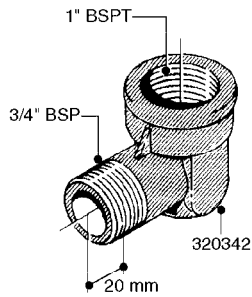

Page 1  
Date 12.08.2020 8:05

parts-n°	order qty	description
280637	1	GAUGE 2.5"BR BOTT.PSI85 BAR6
283754	1	GAUGE 2.5'BR REAR PSI200 BAR16
284269	1	PRESSURE GAUGE 0-8-16 BAR Ø2,5" 1/4"
844082	1	GAUGE 1.5'BR REAR PSI140BAR10
844086	1	GAUGE 2.5'BR BOTT.PSI1000BAR80
844088	1	GAUGE 2.5'BR BOTT PSI1200BAR80
28014403	1	GAUGE 4"BR REAR PSI200
28026103	1	GAUGE 200PSI/BR, 4", 1/4"BSP-BTM
28026203	1	GAUGE 200PSI/BR, 2.5"1/4BSP-BTM

**L0010**

parts-n°	order qty	description
240085	1	O-RING D13,1/8,3X02,4 NITRIL
241441	1	O-RING D29.3X3
242594	1	O-RING D14 X 1.78 SCH.70-EPDM
320084	1	FITT.DK NUT 1/2" BSP
320095	1	FITT.DK NUT 1" BSP
320117	1	FITT.DK CONN.1/2"BSP F. 1" CAP
320187	1	FITT.DK CAP 3/8" BSP BLACK
320283	1	FITT.DK NUT 3/4"BSP
320821	1	FITT.DK NUT 1-1/2" BSP
321495	1	FITT.DK REDUC 1/4'BSP F.3/4'NT
321576	1	FITT.DK CONN 1/2"BSP F.3/4"NUT
330013	1	O-RING 2.5 X 10 PUR
330212	1	O-RING D19/D14X2.4 F.1/2"NUT
330326	1	O-RING D30/D24X2 F.1"NUT
330341	1	FITT.DK HB 1" F. 1" NUT
330595	1	O-RING D24.6/D20X2.1 -3/4"
330665	1	FITT.DK HB 3/4"F.1" NUT
330676	1	FITT.DK HB 3/8" F. 1/2" NUT
330687	1	FITT.DK HB 1/2" F. 1/2" NUT
330691	1	FITT.DK HB 3/4'F.3/4' NUT
330783	1	FITT.DK HB 3/8"F.3/8" NUT
331262	1	FITT.DK HB 1-1/2" F. 1-1/2"NUT
331273	1	O-RING D44/D38X2 F.1-1/2"
331446	1	FITT.DK HB 1" F.1-1/2" NUT
331807	1	FITT.DK HB 5/16" F.3/8" NUT
332286	1	FITT.DK HB 1/2" F. 3/4" NUT
332905	1	FITT.DK HB 1/2" F. 3/4" CAP
332927	1	FITT.DK PLUG F. NOZZLE TUBE
333292	1	FITT.DK HB 1"O'RING F.1-1/2"
333664	1	FITT.DK HB 5/16' F. 1/2' NUT
334044	1	FITT.DK HB 3/4' F. 3/4' CAP
334059	1	FITT.DK EL 1" 110 DEG.F.1-1/2"
334123	1	FITT.DK HB 1-1/4"O-RNG F.1-1/2"
334150	1	FITT.DK HB 1-1/4" 110 F.1-1/2"
390542	1	PLUG WASHER FOR 3/4'CAP NUT
716236	1	FITT.DK HB 1/2" ASSY. F. 3/4"
716413	1	FITT.DK PLUG ASSY. F.NOZ TUBE
717426	1	FITT.DK REDUC 1/4"BSP F.3/4"N
720856	1	FITT.DK 1/2'BSP ASSY.F.3/4'NUT
724621	1	FITT.DK HB 3/4"ASSY F.3/4" NUT