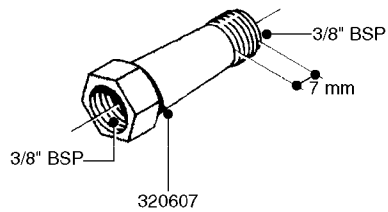

**L0020**

FITTINGS-T-PIECES, CAPS & ELBOWS  
L0020-HIN, 01:01:16

Page 1

Date 12.08.2020 8:05

parts-n°	order qty	description
10053603	1	FITT. CAPNUT 2"BSP 5601
10194303	1	CAP BLANK 1 1/2 MCPHEE 210060
320047	1	FITT.DK CAPNUT 1/2" BSP
320106	1	FITT.DK CAPNUT 1" BSP
320272	1	FITT.DK CAPNUT 3/8" BSP
320316	1	FITT.DK TEE 3/4" X3/4" X1"BSP
320331	1	FITT.DK TEE 1" - 1" - 3/4" BSP
320342	1	FITT.DK EL 3/4"M X 1"F BSP
320563	1	FITT.DK 3 WAY 1/2" 110 DEG.
320677	1	NO LONGER AVAILABLE
320961	1	FITT.DK CAPNUT 1-1/2" BSP
321053	1	FITT.DK TEE 1/2 X1/2 X1/2" BSP
322072	1	FITT.DK TEE 3/8'X3/8'X3/8' BSP
322095	1	FITT.DK TEE 1-1/2 X1-1/4 X3/4" BSP
322138	1	FITT.DK ELB 1"M X 1"F BSP
330013	1	O-RING 2.5 X 10 PUR
330212	1	O-RING D19/D14X2.4 F.1/2"NUT
330326	1	O-RING D30/D24X2 F.1"NUT
331273	1	O-RING D44/D38X2 F.1-1/2"

**L0030**

FITTINGS - HEXAGON NIPPLES  
L0030-HIN, 01:01:16

Page 1  
Date 12.08.2020 8:05

parts-n°	order qty	description
10015303	1	FITT.PO.HN 1.00X1.00 M1000
10425003	1	FITT.PO.HN 1.25X1.00 MCPHEE
320132	1	FITT.DK HN 1" BSP
320176	1	FITT.DK HN 3/8"X1/2" BSP
320445	1	FITT.DK HN 1/4"X3/8" BSP
320655	1	FITT.DK HN 1/2"-1/2" BSP
320692	1	FITT.DK HN 3/8'BSPX1/4'NPT
320703	1	FITT.DK HN 3/8BSP X1/2 &1/4NPT
320725	1	FITT.DK NIPPLE 3/8"-3/8" BSP
320902	1	FITT.DK HN 3/8'X 1/4' BSP
390232	1	FITT.DK HN 1-1/2' X 1-1/4' BSP
390276	1	FITT.DK HN 1'BSP