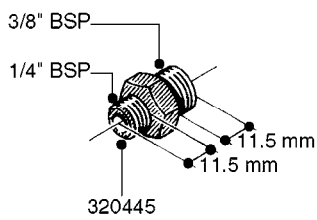

**L0020**

FITTINGS-T-PIECES, CAPS & ELBOWS  
L0020-HIN, 01:01:16

Page 1

Date 12.08.2020 8:05

parts-n°	order qty	description
10053603	1	FITT. CAPNUT 2"BSP 5601
10194303	1	CAP BLANK 1 1/2 MCPHEE 210060
320047	1	FITT.DK CAPNUT 1/2" BSP
320106	1	FITT.DK CAPNUT 1" BSP
320272	1	FITT.DK CAPNUT 3/8" BSP
320316	1	FITT.DK TEE 3/4" X3/4" X1"BSP
320331	1	FITT.DK TEE 1" - 1" - 3/4" BSP
320342	1	FITT.DK EL 3/4"M X 1"F BSP
320563	1	FITT.DK 3 WAY 1/2" 110 DEG.
320677	1	NO LONGER AVAILABLE
320961	1	FITT.DK CAPNUT 1-1/2" BSP
321053	1	FITT.DK TEE 1/2 X1/2 X1/2" BSP
322072	1	FITT.DK TEE 3/8'X3/8'X3/8' BSP
322095	1	FITT.DK TEE 1-1/2 X1-1/4 X3/4" BSP
322138	1	FITT.DK ELB 1"M X 1"F BSP
330013	1	O-RING 2.5 X 10 PUR
330212	1	O-RING D19/D14X2.4 F.1/2"NUT
330326	1	O-RING D30/D24X2 F.1"NUT
331273	1	O-RING D44/D38X2 F.1-1/2"

**L0030**

FITTINGS - HEXAGON NIPPLES  
L0030-HIN, 01:01:16

Page 1  
Date 12.08.2020 8:05

parts-n°	order qty	description
10015303	1	FITT.PO.HN 1.00X1.00 M1000
10425003	1	FITT.PO.HN 1.25X1.00 MCPHEE
320132	1	FITT.DK HN 1" BSP
320176	1	FITT.DK HN 3/8"X1/2" BSP
320445	1	FITT.DK HN 1/4"X3/8" BSP
320655	1	FITT.DK HN 1/2"-1/2" BSP
320692	1	FITT.DK HN 3/8'BSPX1/4'NPT
320703	1	FITT.DK HN 3/8BSP X1/2 &1/4NPT
320725	1	FITT.DK NIPPLE 3/8"-3/8" BSP
320902	1	FITT.DK HN 3/8'X 1/4' BSP
390232	1	FITT.DK HN 1-1/2' X 1-1/4' BSP
390276	1	FITT.DK HN 1'BSP