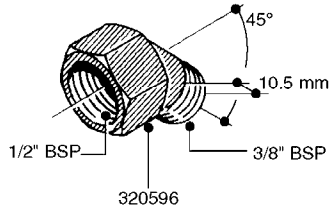

**L0020**

FITTINGS-T-PIECES, CAPS & ELBOWS  
L0020-HIN, 01:01:16

Page 1

Date 12.08.2020 8:05

parts-n°	order qty	description
10053603	1	FITT. CAPNUT 2"BSP 5601
10194303	1	CAP BLANK 1 1/2 MCPHEE 210060
320047	1	FITT.DK CAPNUT 1/2" BSP
320106	1	FITT.DK CAPNUT 1" BSP
320272	1	FITT.DK CAPNUT 3/8" BSP
320316	1	FITT.DK TEE 3/4" X3/4" X1"BSP
320331	1	FITT.DK TEE 1" - 1" - 3/4" BSP
320342	1	FITT.DK EL 3/4"M X 1"F BSP
320563	1	FITT.DK 3 WAY 1/2" 110 DEG.
320677	1	NO LONGER AVAILABLE
320961	1	FITT.DK CAPNUT 1-1/2" BSP
321053	1	FITT.DK TEE 1/2 X1/2 X1/2" BSP
322072	1	FITT.DK TEE 3/8'X3/8'X3/8' BSP
322095	1	FITT.DK TEE 1-1/2 X1-1/4 X3/4" BSP
322138	1	FITT.DK ELB 1"M X 1"F BSP
330013	1	O-RING 2.5 X 10 PUR
330212	1	O-RING D19/D14X2.4 F.1/2"NUT
330326	1	O-RING D30/D24X2 F.1"NUT
331273	1	O-RING D44/D38X2 F.1-1/2"

**L0030**

FITTINGS - HEXAGON NIPPLES  
L0030-HIN, 01:01:16

Page 1  
Date 12.08.2020 8:05

parts-n°	order qty	description
10015303	1	FITT.PO.HN 1.00X1.00 M1000
10425003	1	FITT.PO.HN 1.25X1.00 MCPHEE
320132	1	FITT.DK HN 1" BSP
320176	1	FITT.DK HN 3/8"X1/2" BSP
320445	1	FITT.DK HN 1/4"X3/8" BSP
320655	1	FITT.DK HN 1/2"-1/2" BSP
320692	1	FITT.DK HN 3/8'BSPX1/4'NPT
320703	1	FITT.DK HN 3/8BSP X1/2 &1/4NPT
320725	1	FITT.DK NIPPLE 3/8"-3/8" BSP
320902	1	FITT.DK HN 3/8'X 1/4' BSP
390232	1	FITT.DK HN 1-1/2' X 1-1/4' BSP
390276	1	FITT.DK HN 1'BSP

**L0040**

FITTINGS - NIPPLES & ELBOWS  
L0040-HIN, 01:01:16

Page 1

Date 12.08.2020 8:05

parts-n°	order qty	description
10530803	1	FITT.PO.SE 2.00X2.00 45 DEG.
320191	1	FITT.DK ELB 3/8' BSP 45 DEGREE
320482	1	FITT.DK ELB. 1/2" BSP 60 DEG.
320596	1	FITT.DK ELB 3/8'-1/2'BSP 45DEG
320607	1	FITT.DK HN 3/8M X 3/8F BSP LNG
320633	1	FITT.DK HN 3/8"M X 3/8"F BSP
321451	1	FITT.DK ELB.1-1/2 X1-1/4 80DEG
321532	1	FITT.DK REDUC 3/4' X 1/2' BSP
390233	1	FITT.DK REDUC 1-1/2" X 1" BSP