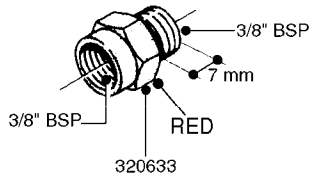

**L0020**

FITTINGS-T-PIECES, CAPS & ELBOWS  
L0020-HIN, 01:01:16

Page 1

Date 12.08.2020 8:05

parts-n°	order qty	description
10053603	1	FITT. CAPNUT 2"BSP 5601
10194303	1	CAP BLANK 1 1/2 MCPHEE 210060
320047	1	FITT.DK CAPNUT 1/2" BSP
320106	1	FITT.DK CAPNUT 1" BSP
320272	1	FITT.DK CAPNUT 3/8" BSP
320316	1	FITT.DK TEE 3/4" X3/4" X1"BSP
320331	1	FITT.DK TEE 1" - 1" - 3/4" BSP
320342	1	FITT.DK EL 3/4"M X 1"F BSP
320563	1	FITT.DK 3 WAY 1/2" 110 DEG.
320677	1	NO LONGER AVAILABLE
320961	1	FITT.DK CAPNUT 1-1/2" BSP
321053	1	FITT.DK TEE 1/2 X1/2 X1/2" BSP
322072	1	FITT.DK TEE 3/8'X3/8'X3/8' BSP
322095	1	FITT.DK TEE 1-1/2 X1-1/4 X3/4" BSP
322138	1	FITT.DK ELB 1"M X 1"F BSP
330013	1	O-RING 2.5 X 10 PUR
330212	1	O-RING D19/D14X2.4 F.1/2"NUT
330326	1	O-RING D30/D24X2 F.1"NUT
331273	1	O-RING D44/D38X2 F.1-1/2"

**L0030**

FITTINGS - HEXAGON NIPPLES  
L0030-HIN, 01:01:16

Page 1  
Date 12.08.2020 8:05

parts-n°	order qty	description
10015303	1	FITT.PO.HN 1.00X1.00 M1000
10425003	1	FITT.PO.HN 1.25X1.00 MCPHEE
320132	1	FITT.DK HN 1" BSP
320176	1	FITT.DK HN 3/8"X1/2" BSP
320445	1	FITT.DK HN 1/4"X3/8" BSP
320655	1	FITT.DK HN 1/2"-1/2" BSP
320692	1	FITT.DK HN 3/8'BSPX1/4'NPT
320703	1	FITT.DK HN 3/8BSP X1/2 &1/4NPT
320725	1	FITT.DK NIPPLE 3/8"-3/8" BSP
320902	1	FITT.DK HN 3/8'X 1/4' BSP
390232	1	FITT.DK HN 1-1/2' X 1-1/4' BSP
390276	1	FITT.DK HN 1'BSP