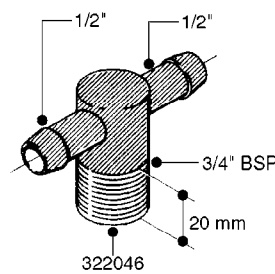

**L0040**

FITTINGS - NIPPLES & ELBOWS  
L0040-HIN, 01:01:16

Page 1

Date 03.11.2017 22:42

parts-n°	order qty	description
10530803	1	FITT.PO.SE 2.00X2.00 45 DEG.
320191	1	FITT.DK ELB 3/8' BSP 45 DEGREE
320482	1	FITT.DK ELB. 1/2" BSP 60 DEG.
320596	1	FITT.DK ELB 3/8'-1/2'BSP 45DEG
320607	1	FITT.DK HN 3/8M X 3/8F BSP LNG
320633	1	FITT.DK HN 3/8"M X 3/8"F BSP
321451	1	FITT.DK ELB.1-1/2 X1-1/4 80DEG
321532	1	FITT.DK REDUC 3/4' X 1/2' BSP
390233	1	FITT.DK REDUC 1-1/2" X 1" BSP