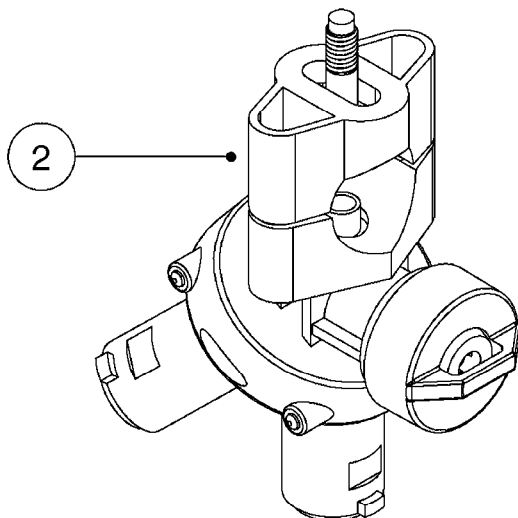

**SINGLE NOZZLE BODY**

**TRIPLET NOZZLE BODY**

**D1090**

\*=REFER TO HARDI NOZZLE CATALOG

NOZZLE BODIES-SNAP FIT  
D1090-HIN, 01:01:16

Page 1

Date 03.11.2017 22:42

parts-n°	order qty	description
143592	1	LOCK CLAMP FOR TRIPLET
241371	1	DIAPHRAGM, NO-DRIP alt 241371
241990	1	O-RING D9.3 X 2.4 VITON
242594	1	O-RING D14 X 1.78 SCH.70-EPDM
242598	1	O-RING D7.0 X 2.5 NITRIL
320187	1	FITT.DK CAP 3/8" BSP BLACK
320283	1	FITT.DK NUT 3/4"BSP
321462	1	CAP F.NO-DRIP ASSY.
322068	1	SNAP-FIT ADAPTER THREAD. HARDI
322114	1	NUT PLASTIC F.NOZZ.H
322116	1	BOLT PLASTIC F.NOZZ.H.
322258	1	HOUSING F.TRIPLET
322260	1	NOZZLE HOLDER LOWER PART
333012	1	NOZZLE HOLD. UPPER PART
334082	1	SNAP-FIT NOZZ.HOLD.CONE BLACK
334102	1	BLANK F.NOZZLE
334172	1	SNAP-FIT NOZZ.HOLD.CONE GREEN
334173	1	SNAP-FIT NOZZ.HOLD.CONE ORANGE
334220	1	YOKE, UPPER NOZZLE BODY
334371	1	SNAP-FIT NOZZLE HOLDER YELLOW
334373	1	SNAP-FIT NOZZLE HOLDER RED
334377	1	SNAP-FIT NOZZLE HOLDER BLUE
334926	1	SNAP-FIT TURN PLATE F TRIPLET
390639	1	O-RING F.NOZZLE FILTER
440665	1	SCREW M4.2X16 STAINLESS
716236	1	FITT.DK HB 1/2" ASSY. F. 3/4"
716413	1	FITT.DK PLUG ASSY. F.NOZ TUBE
724621	1	FITT.DK HB 3/4"ASSY F.3/4" NUT
725042	1	SCREEN 80 MESH W.GASKET, RED
725043	1	SCREEN 50 MESH W.GASKET,BLUE
725044	1	SCREEN 100 MESH W.GASKET,YELLO
725078	1	SNAP-FIT TRIPLET W/O NOZZ HOLD
725079	1	NOZZLE ASSY.SING.SNAP-FIT GREN
729645	1	NON-DRIP SPRING ASSY.GREEN 10