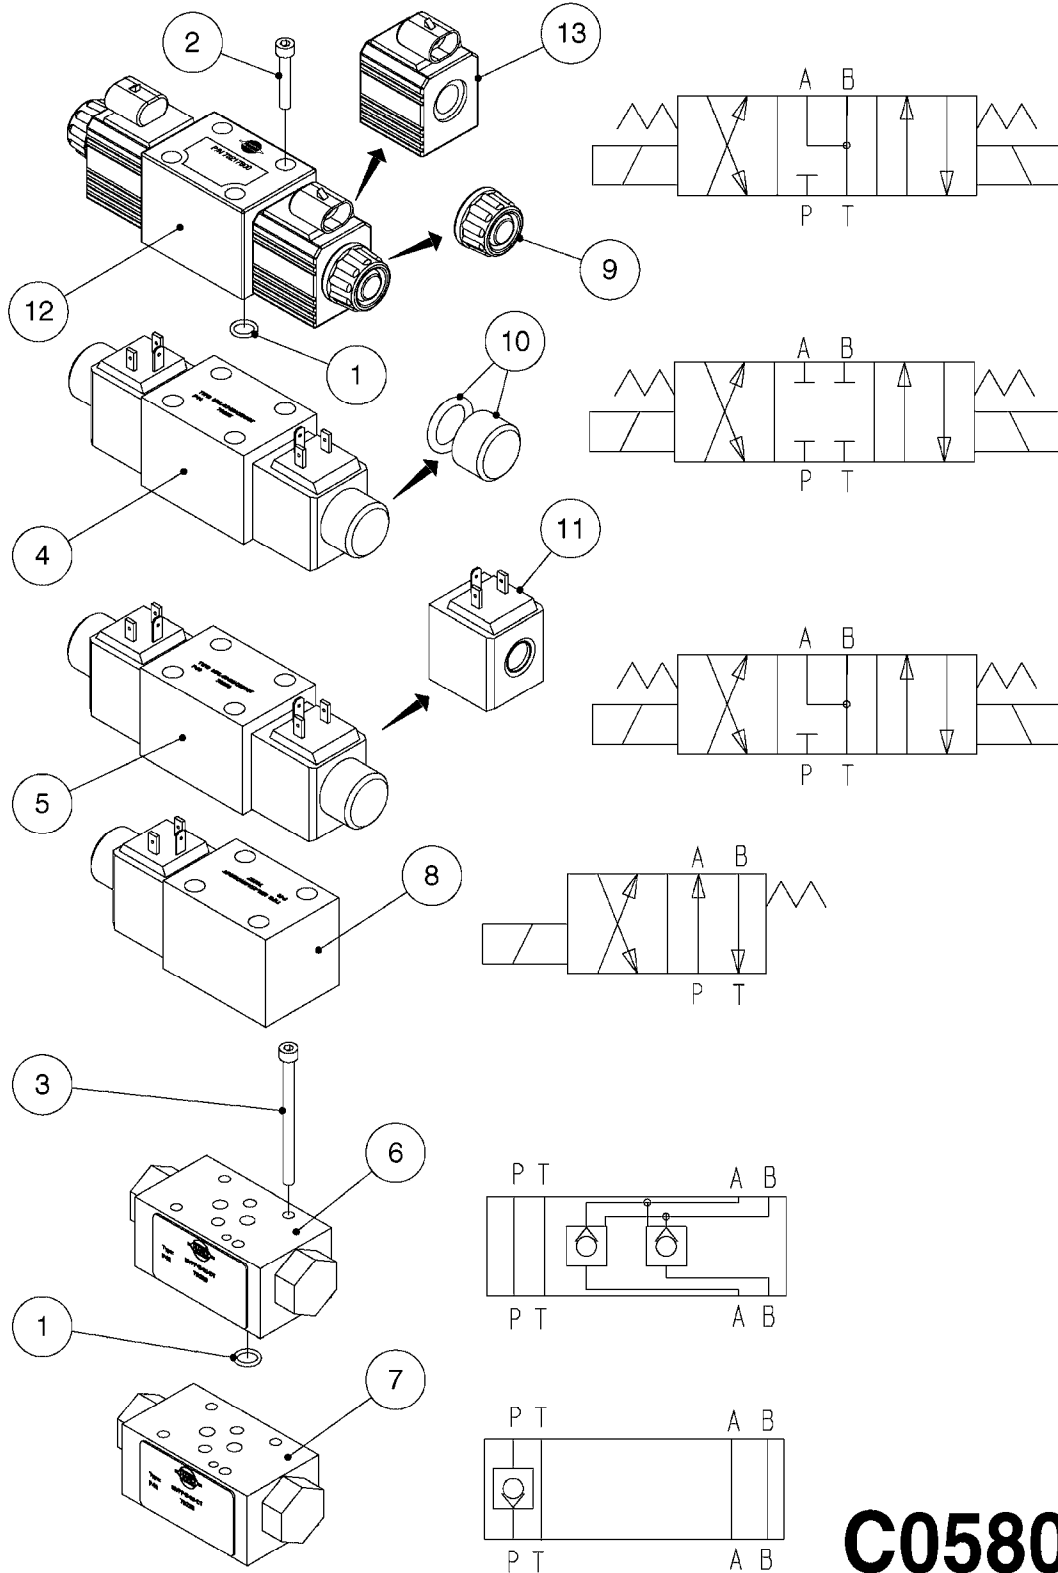

# C0340

HYD EAGLE HZ JOYSTICK 2005  
C0340-HIN, 30:03:16

Page 1

Date 03.11.2017 22:42

parts-n°	order qty	description
146845	1	HEX NIPPLE 1/4"X1/4"
160802	1	MOUNT PLATE F.HYD SOLENOID'HZ'
160803	1	COVER PLATE F.HYD SOLENOID'HZ'
160804	1	MOUNT BRACKET F.HANDLE
160805	1	MOUNT STRAP F.HANDLE
241404	1	DOWTY SEAL 1/4"
260363	1	PLUG 2 POLE 12V
261266	1	CONNECTOR END F.CABLE HP
261342	1	SPADE F.ELEC.3 WAY CONNECTOR
261651	1	SPADE F.ELEC.6 POLE CONNECTOR
261688	1	SWITCH F. HANDLE WHITE
261689	1	CAP RUBBER F. SWITCH JOYSTICK
261692	1	PLUG ELEC.7 POLE FEMALE F.CABL
261693	1	PLUG ELEC. 7 POLE MALE
261740	1	SPADE F.ELEC.3 POLE CONN.INSUL
262106	1	BULKHEAD F. CABLE 6.5-14 BLACK
262107	1	NUT F. BULKHEAD CABLE BLACK
284871	1	CONTROL HANDLE RIGHT HALF
284872	1	CONTROL HANDLE LEFT HALF
390710	1	SWITCH F.HANDLE GREY MACHINED
410185	1	BOLT HEX 8.8 DEL M6X16
410362	1	BOLT HEX 8.8 SS M6X20
410664	1	BOLT HEX M5 X 20
410922	1	CYL.SKR 8.8 DEL M4X20 RST
420604	1	BOLT HEX 8.8 DEL M10X25 FT DIN933
420847	1	BOLT HEX 8.8 DEL M8X85
440673	1	SCREW F.PLASTIC 5X12 SS
460143	1	NUT HEX M8X1.25 LOCK DIN985A2 SS
460202	1	NUT HEX M6
460261	1	NUT HEX M6X1.00 LOCK DIN985 A2 SS
460423	1	NUT HEX M10X1.50 LOCK DIN985A2 SS
460467	1	NUT HEX M5 GALV.
782129	1	SOLENOID VALVE 25L, 3/4"NC
782133	1	SOLENOID W.CABLE F.VALVE782129
978415	1	DECAL CONTROL HANDLE
983005	1	ELEC. CABLE 2 WIRE X 1.5MM
983074	1	ELEC. CABLE 5 WIRE X 1.5MM
10623203	1	DECAL F.JOYSTICK - FORCE
14010400	1	PLUG 1/4" BSP
14036600	1	MANIFOLD 4-FUNCTION SPC 2004
70137603	1	JUNC. BOX, FLUID, COMPLETE, 2015