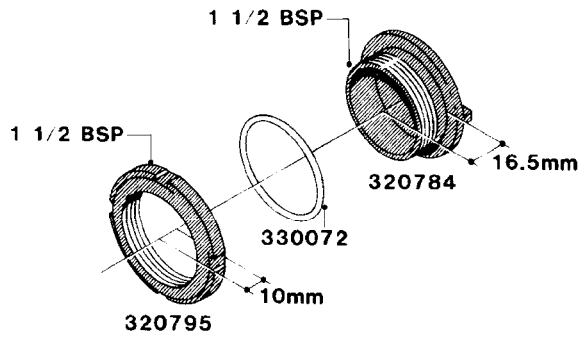

L0060

FITTINGS - BULKHEAD
L0060-HIN, 01:01:16

Page 1

Date 03.11.2017 22:43

parts-n°	order qty	description
141046	1	NUT 3/8" BSP
141341	1	NUT 1/4' BSP
240284	1	O-RING D82,5/75 X 3,5
320456	1	FITT.DK BULKHEAD 1"BSP DOUBLE
320467	1	FITT.DK BULKHEAD 1"BSP SINGLE
320471	1	FITT.DK NUT 1" BSP JAMB
320541	1	FITT.DK BULKHEAD 2-1/2'BSP SIN
320552	1	FITT.DK NUT 2-1/2' BSP JAMB
320644	1	FITT.DK ELB.3/4"HB X 1" BSP
320784	1	FITT.DK CAP 1-1/2" BSP
320795	1	FITT.DK NUT 1-1/2" BSP JAMB
320935	1	FITT.DK BULKHEAD 1/4' BSP SING
320946	1	FITT.DK BULKHEAD 3/8' BSP SING
321296	1	FITT.DK BULKHEAD 1/2" BSP SING
321307	1	FITT.DK NUT 1/2" BSP JAMB
321333	1	FITT.DK BULK 1-1/2" X 1"F BSP
330061	1	O-RING D16/D11X2,5
330072	1	O-RING D53.5/D45.5X4
330212	1	O-RING D19/D14X2.4 F.1/2"NUT
332577	1	O-RING D38/D30X4 F.1" PUR.
332592	1	O-RING D26/D20X3