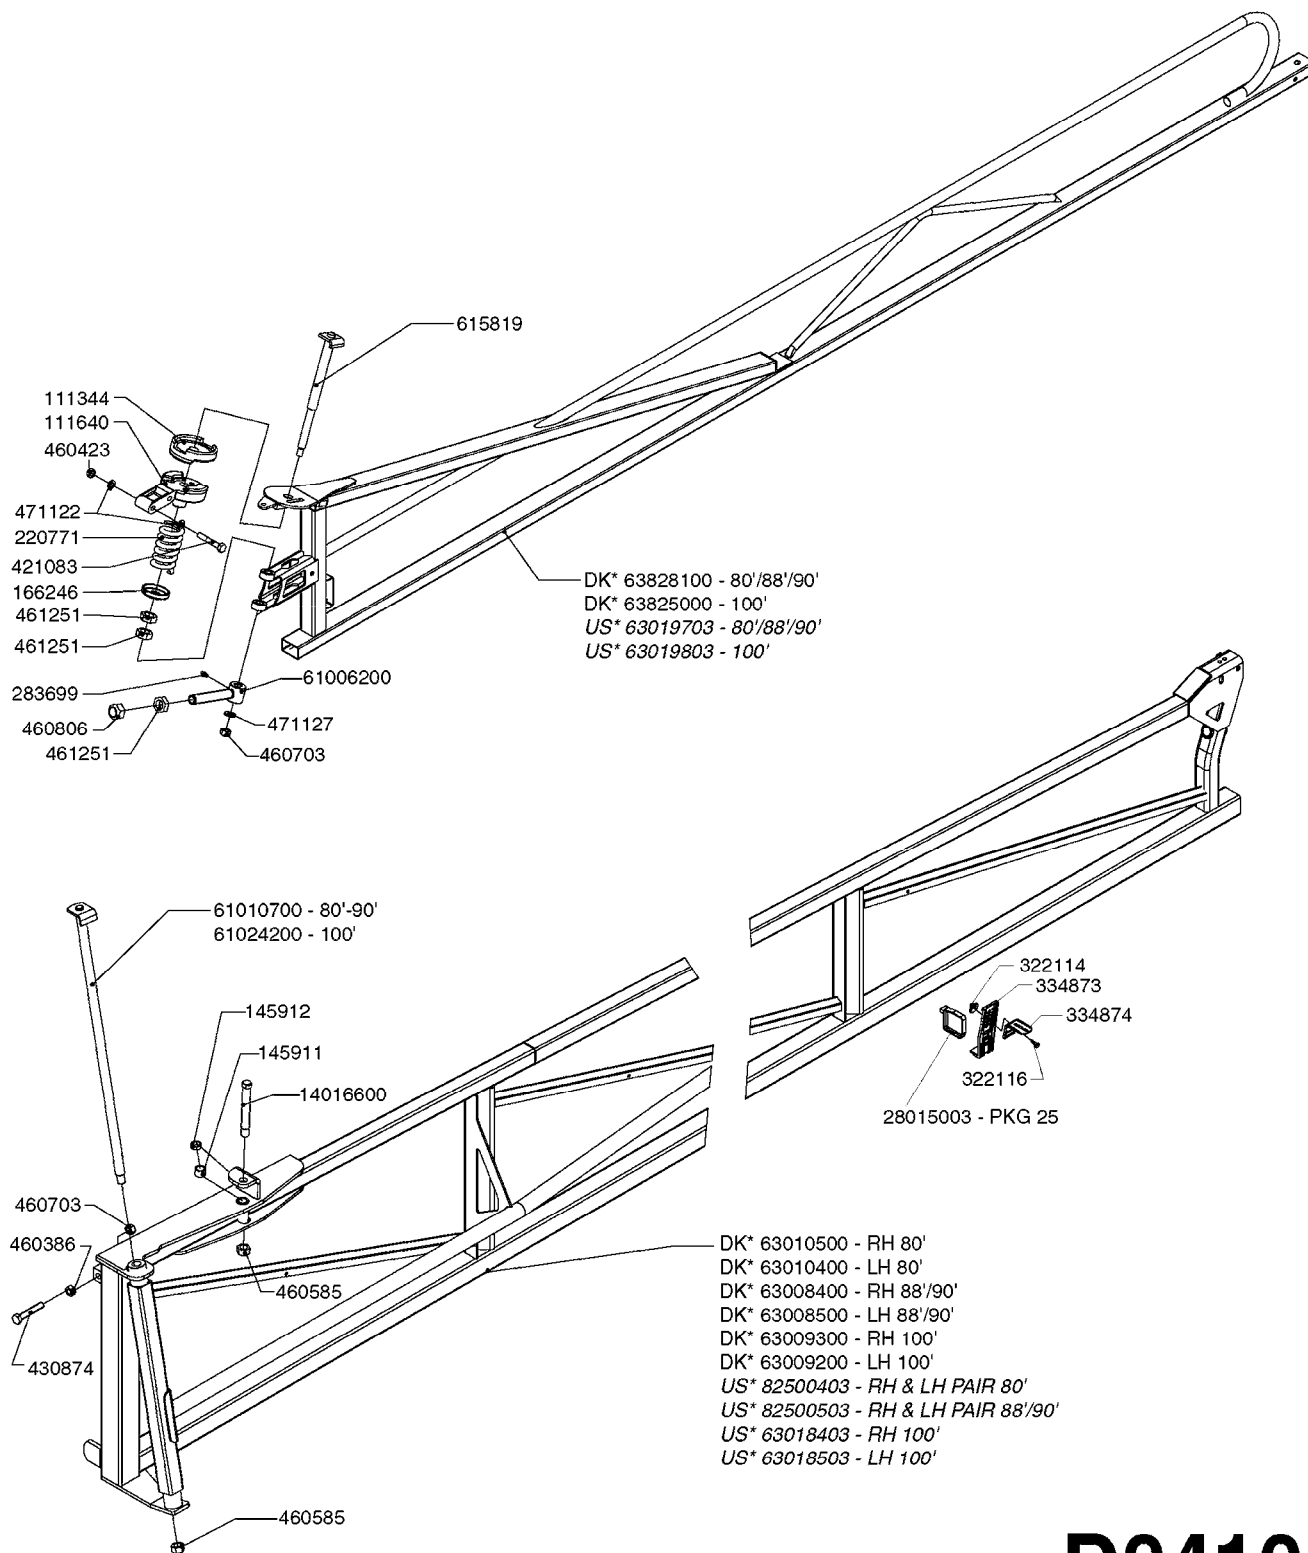

DK* = DENMARK STEEL PARTS
US* = NORTH AMERICAN STEEL PARTS

D0410

BOOM - SPC OUTER WING 80-100'
D0410-HIN, 01:01:16

Page 1
Date 03.11.2017 22:42

parts-n°	order qty	description
111344	1	CLAW CLUTCH Ø100/Ø20,5 UNDER PART RED
111640	1	CLAW CLUTCH Ø100 TOP PART RED
145911	1	BUSHING FOR HY CYL 21M LZ
145912	1	BUSHING D19.8/D17.0X7MM
166246	1	WASHER CUP D53 F.SPRING
220771	1	SPRING D53/D43X100
283699	1	GREASE NIPPLE M6X1
322114	1	NUT PLASTIC F.NOZZ.H
322116	1	BOLT PLASTIC F.NOZZ.H.
334873	1	NOZZLE HOLDER - BOTTOM HALF
334874	1	NOZZLE HOLDER - TOP HALF
421083	1	BOLT HEX 8.8 DEL M10X65
430874	1	SCREW SET 8.8 DEL M12X70 FT
460386	1	NUT HEX M12X1.75
460423	1	NUT HEX M10X1.50 LOCK DIN985A2 SS
460585	1	LOCKING NUT M16 DIN985 A2 SS
460703	1	NUT HEX M12X1.75 LOCK DIN985A2 SS
460806	1	NUT HEX M20X2.50 LOCK DIN985A2 SS
461251	1	NUT HEX M20 X 2.5 JAMB
471122	1	WASHER, M10, Ø20/10.5X 2.0, SS
471127	1	WASHER Z12N 13X24X2,5 RST
615819	1	PIN
14016600	1	PIN F. LINK ARM / SPC
28015003	1	PANDUIT TIE STRAP, PKG. 25
61006200	1	ADJ. ARM F.BREAKAWAY FTZ
61010700	1	PIN F.HINGE 80-90'/SPC L=664
61024200	1	PIN F. PIVOT HINGE 100'/SPC
63008400	1	OUTERWING 90' RH / SPC
63008500	1	OUTERWING 90' LH / SPC
63009200	1	OUTERWING 100' LH / SPC
63009300	1	OUTERWING 100' RH / SPC
63010400	1	OUTERWING 80' LH / SPC
63010500	1	OUTERWING 80' RH / SPC
63018403	1	WING OUTER RH 100' SPC
63018503	1	WING OUTER LH 100' SPC
63019703	1	BREAKAWAY 2.5M SPC/FTZ
63019803	1	BREAKAWAY 3M SPC/FTZ
63828100	1	BREAKAWAY FTZ/SPC 2.5M, RED
63825000	1	BREAKAWAY FTZ/SPC 3.0M, RED
82500403	1	WING OUTER SET FPS 80' SPC
82500503	1	WING OUTER SET FPS 88-90' SPC