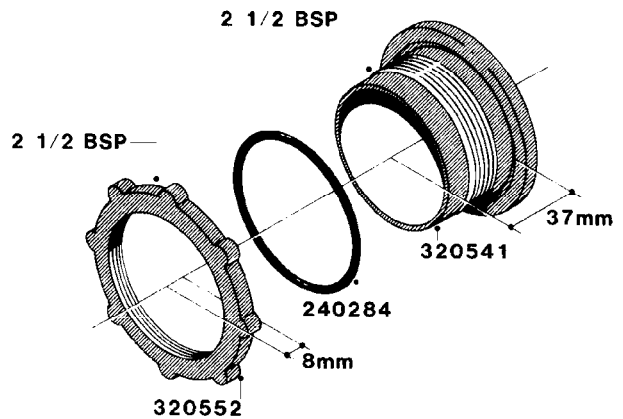

L0060

FITTINGS - BULKHEAD
L0060-HIN, 01:01:16

Page 1

Date 03.11.2017 22:43

parts-n°	order qty	description
141046	1	NUT 3/8" BSP
141341	1	NUT 1/4' BSP
240284	1	O-RING D82,5/75 X 3,5
320456	1	FITT.DK BULKHEAD 1"BSP DOUBLE
320467	1	FITT.DK BULKHEAD 1"BSP SINGLE
320471	1	FITT.DK NUT 1" BSP JAMB
320541	1	FITT.DK BULKHEAD 2-1/2'BSP SIN
320552	1	FITT.DK NUT 2-1/2' BSP JAMB
320644	1	FITT.DK ELB.3/4"HB X 1" BSP
320784	1	FITT.DK CAP 1-1/2" BSP
320795	1	FITT.DK NUT 1-1/2" BSP JAMB
320935	1	FITT.DK BULKHEAD 1/4' BSP SING
320946	1	FITT.DK BULKHEAD 3/8' BSP SING
321296	1	FITT.DK BULKHEAD 1/2" BSP SING
321307	1	FITT.DK NUT 1/2" BSP JAMB
321333	1	FITT.DK BULK 1-1/2" X 1"F BSP
330061	1	O-RING D16/D11X2,5
330072	1	O-RING D53.5/D45.5X4
330212	1	O-RING D19/D14X2.4 F.1/2"NUT
332577	1	O-RING D38/D30X4 F.1" PUR.
332592	1	O-RING D26/D20X3