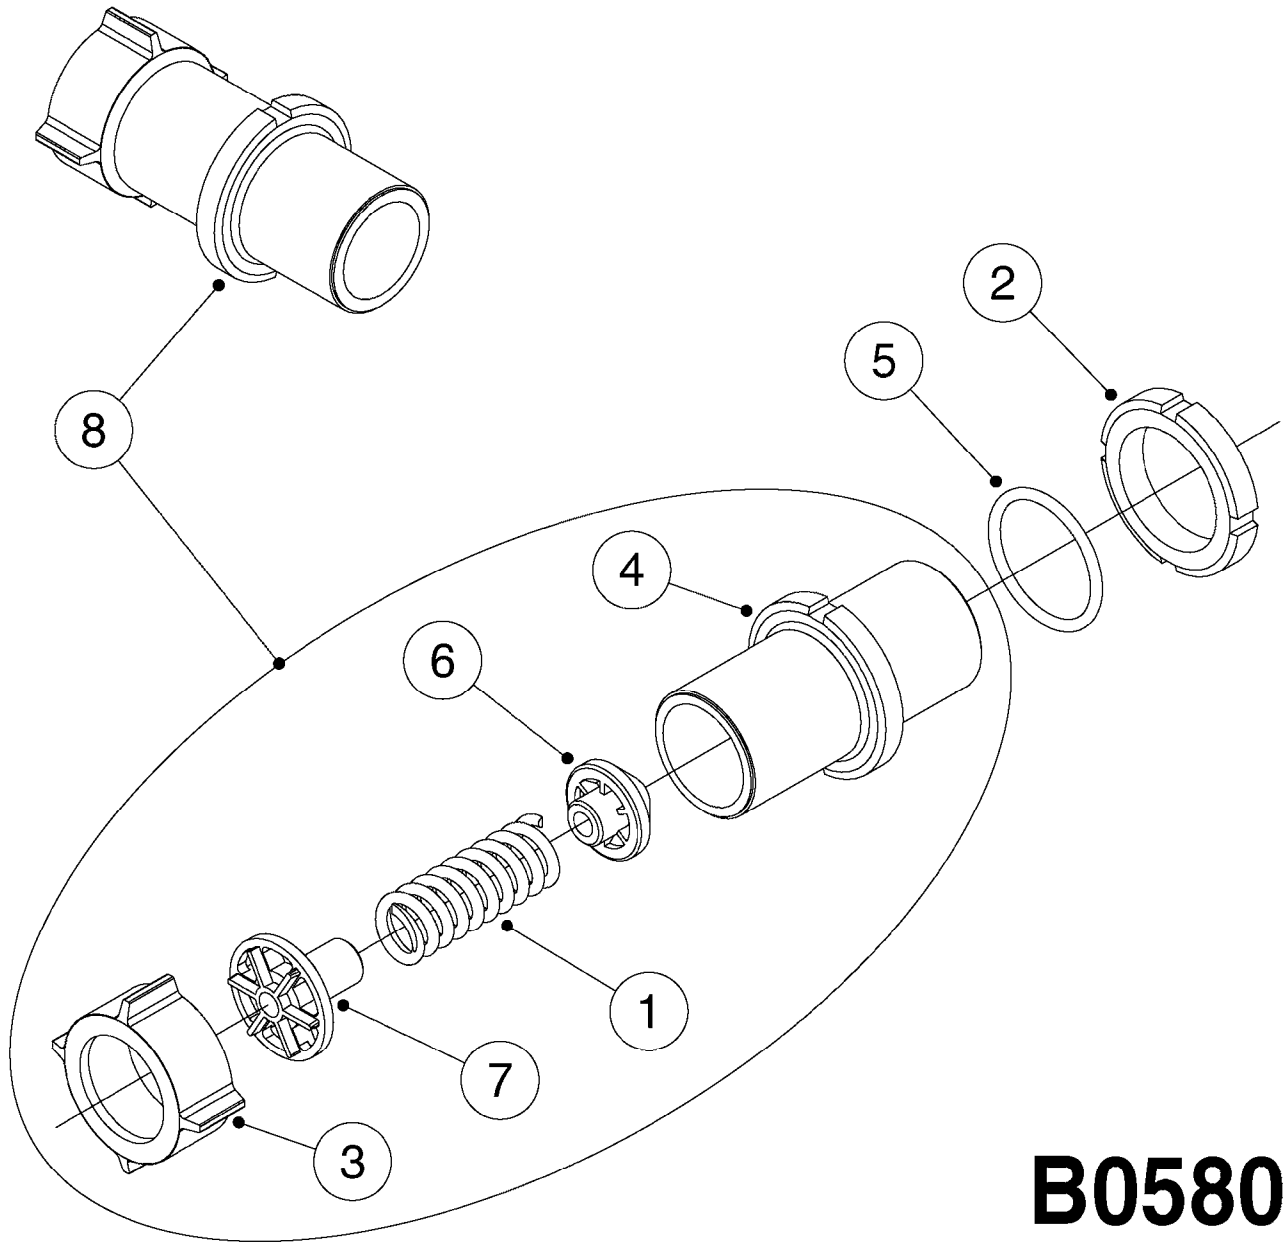

**B0530**

MANIFOLD - S93 VALVE  
B0530-HIN, 01:01:16

Page 1

Date 03.11.2017 22:42

parts-n°	order qty	description
145997	1	FITT.DK S-93 FORK
147767	1	PIN 5Ø X 60 S-93 DOUBLE CLAMP
240936	1	O-RING D13.3X2.4 NITRIL
242047	1	O-RING 89.5 X 3.0 VITON
242316	1	O-RING D84.5X3.0 NITRIL
242451	1	O'RING D56.0 x 3.0 VITON
242475	1	O'RING D56.52x5.33 SH70-VITON
285791	1	HAIR PIN Ø5 S67/S93 SHORT
322327	1	HOUSING, VALVE, S93, 220 PSI
322328	1	END CAP F.VALVE S-93
322354	1	THRUST PLATE F.3-WAY VALVES-93
334578	1	HANDLE FOR VALVE 'OLD' STYLE
334579	1	SPINDLE F.3 WAY VALVE S-93
334587	1	FACE PLATE F.BALL VALVE BLACK
334594	1	PLUG F.VALVE HANDLE BLACK
334597	1	PLUG F.VALVE HANDLE YELLOW
334900	1	HANDLE F.3 WAY VALVE TALL '00
390543	1	SEAT F.BALL 3-WAY VALVE S-93
390544	1	BALL F.3 WAY S93 VLVE/SUCT.MAN
391019	1	BALL F.2 WAY S93 SMART VALVE
440681	1	SCREW F. PLASTIC 4MM X 14LG SS
440685	1	SCREW F.PLASTIC 4X14 SS C-SUNK
440729	1	SCREW F. PLASTIC 4MM X40LG SS
741447	1	REPAIR KIT F.S93 VALVE - VITON
741726	1	REPAIR KIT F.S93 VALVE VIT.'02
14010100	1	SPINDLE F.SMART VALVE S-93
72082300	1	VALVE SUC.S-93 MAN.02 2 WAY
72082400	1	VALVE 2"-S93 3 WAY