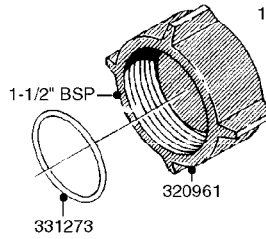

**L0010**

parts-n°	order qty	description
240085	1	O-RING D13,1/8,3X02,4 NITRIL
241441	1	O-RING D29.3X3
242594	1	O-RING D14 X 1.78 SCH.70-EPDM
320084	1	FITT.DK NUT 1/2" BSP
320095	1	FITT.DK NUT 1" BSP
320117	1	FITT.DK CONN.1/2"BSP F. 1" CAP
320187	1	FITT.DK CAP 3/8" BSP BLACK
320283	1	FITT.DK NUT 3/4"BSP
320821	1	FITT.DK NUT 1-1/2" BSP
321495	1	FITT.DK REDUC 1/4'BSP F.3/4'NT
321576	1	FITT.DK CONN 1/2"BSP F.3/4"NUT
330013	1	O-RING D15/D10X2.5 F.3/8"NUT
330212	1	O-RING D19/D14X2.4 F.1/2"NUT
330326	1	O-RING D30/D24X2 F.1"NUT
330341	1	FITT.DK HB 1" F. 1" NUT
330595	1	O-RING D24.6/D20X2.1 -3/4"
330665	1	3/4' HOSE TAIL F/1' CAP
330676	1	FITT.DK HB 3/8" F. 1/2" NUT
330687	1	FITT.DK HB 1/2" F. 1/2" NUT
330691	1	FITT.DK HB 3/4'F.3/4' NUT
330783	1	FITT.DK HB 3/8"F.3/8" NUT
331262	1	FITT.DK HB 1-1/2" F. 1-1/2"NUT
331273	1	O-RING D44/D38X2 F.1-1/2"
331446	1	FITT.DK HB 1" F.1-1/2" NUT
331807	1	FITT.DK HB 5/16" F.3/8" NUT
332286	1	FITT.DK HB 1/2" F. 3/4" NUT
332905	1	FITT.DK HB 1/2" F. 3/4" CAP
332927	1	PLUG F. NOZZLE TUBE 3/4'
333292	1	FITT.DK HB 1"O'RING F.1-1/2"
333664	1	FITT.DK HB 5/16' F. 1/2' NUT
334044	1	FITT.DK HB 3/4' F. 3/4' CAP
334059	1	FITT.DK EL 1" 110 DEG.F.1-1/2"
334123	1	FITT.DK HB 1-1/4"O-RNG F.1-1/2"
334150	1	FITT.DK HB 1-1/4" 110 F.1-1/2"
390542	1	PLUG WASHER FOR 3/4'CAP NUT
716236	1	FITT.DK HB 1/2" ASSY. F. 3/4"
716413	1	FITT.DK PLUG ASSY. F.NOZ TUBE
717426	1	FITT.DK REDUC 1/4"BSP F.3/4"N
720856	1	FITT.DK 1/2'BSP ASSY.F.3/4'NUT
724621	1	FITT.DK HB 3/4"ASSY F.3/4" NUT