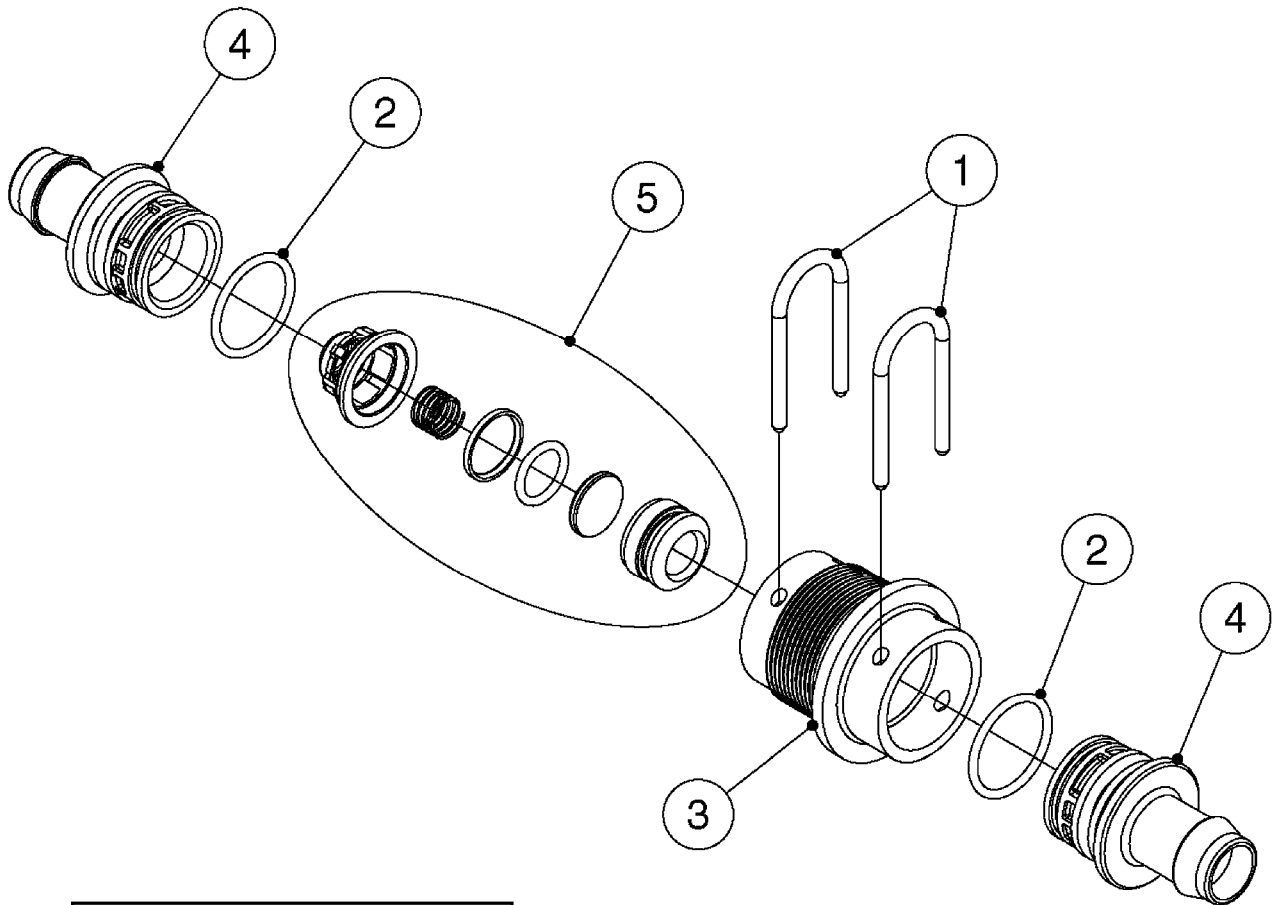

# B0610

CHECK VALVES - S40  
B0610-HIN, 01:01:16

Page 1

Date 03.11.2017 22:42

Pos.	parts-n°	order qty	description
1	145994	1	FITT.DK S-40 FORK
2	231346	1	QUICK COUPLER 1/8"BSP X 4 MM
3	241905	1	O-RING 12,3X2,4 VITON DKR.1,05
4	242355	1	O-RING D19.2X3.0 VITON F.S-40
5	322102	1	FITT.DK S-40 BULKHEAD
6	322133	1	FITT.DK S-40 PLUG W 1/8 THREAD
7	615522	1	CHECK VALVE F.FOAM MARKER
8	70036203	1	RINSE PRESSURE KIT