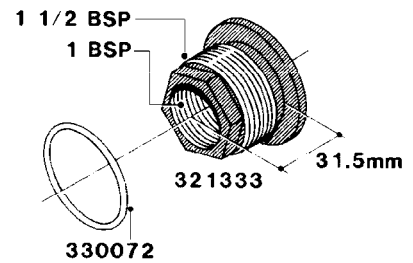

L0060

FITTINGS - BULKHEAD
L0060-HIN, 01:01:16

Page 1

Date 03.11.2017 22:43

parts-n°	order qty	description
141046	1	NUT 3/8" BSP
141341	1	NUT 1/4' BSP
240284	1	O-RING D82,5/75 X 3,5
320456	1	FITT.DK BULKHEAD 1"BSP DOUBLE
320467	1	FITT.DK BULKHEAD 1"BSP SINGLE
320471	1	FITT.DK NUT 1" BSP JAMB
320541	1	FITT.DK BULKHEAD 2-1/2'BSP SIN
320552	1	FITT.DK NUT 2-1/2' BSP JAMB
320644	1	FITT.DK ELB.3/4"HB X 1" BSP
320784	1	FITT.DK CAP 1-1/2" BSP
320795	1	FITT.DK NUT 1-1/2" BSP JAMB
320935	1	FITT.DK BULKHEAD 1/4' BSP SING
320946	1	FITT.DK BULKHEAD 3/8' BSP SING
321296	1	FITT.DK BULKHEAD 1/2" BSP SING
321307	1	FITT.DK NUT 1/2" BSP JAMB
321333	1	FITT.DK BULK 1-1/2" X 1"F BSP
330061	1	O-RING D16/D11X2,5
330072	1	O-RING D53.5/D45.5X4
330212	1	O-RING D19/D14X2.4 F.1/2"NUT
332577	1	O-RING D38/D30X4 F.1" PUR.
332592	1	O-RING D26/D20X3