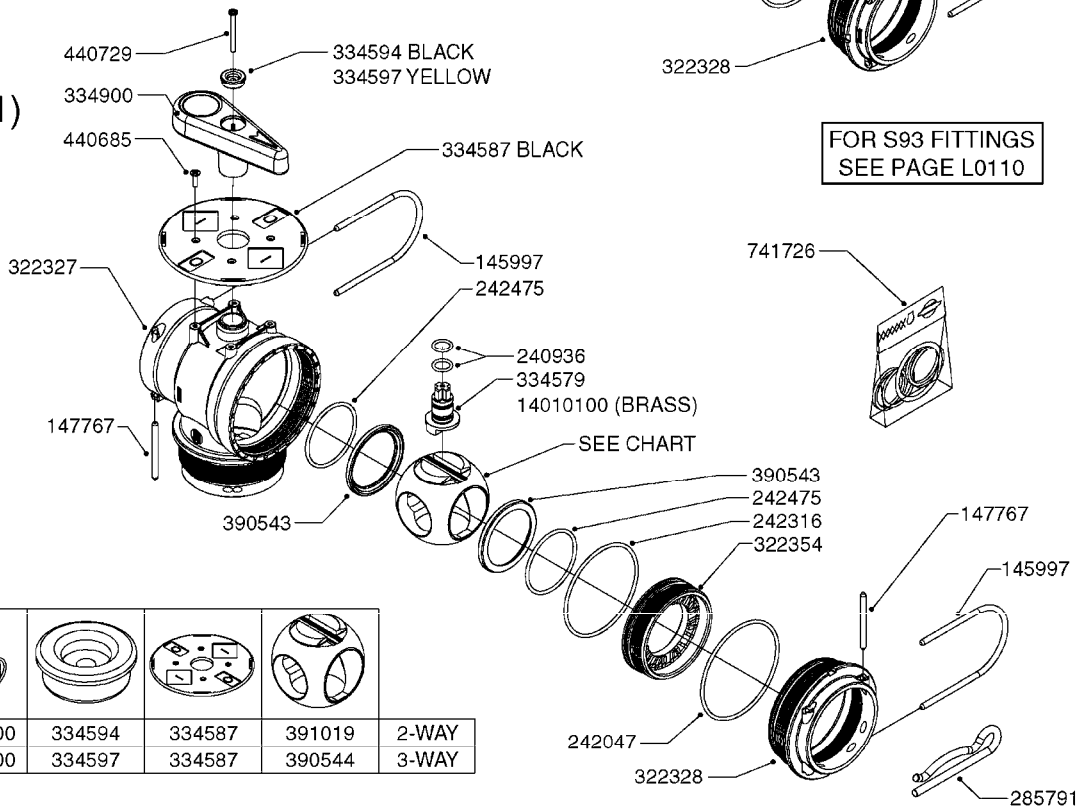

S93 (01)

FOR S93 FITTINGS
SEE PAGE L0110

				2-WAY
72082300	334594	334587	391019	2-WAY
				3-WAY
72082400	334597	334587	390544	3-WAY

B0530