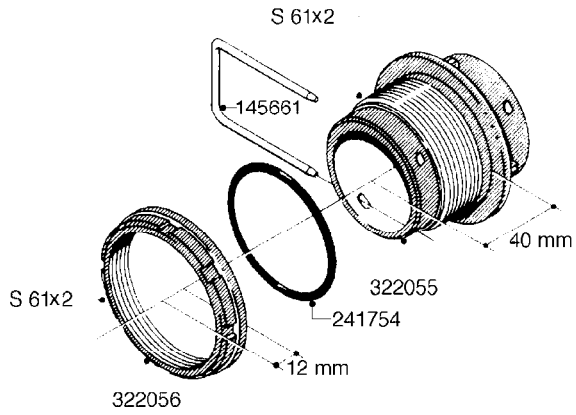

L0090

FITTINGS - S-56 & S-61
L0090-HIN, 01:01:16

Page 1

Date 03.11.2017 22:43

parts-n°	order qty	description
145661	1	FITT.DK S-61 FORK
241754	1	O-RING D59.5X3
241883	1	O-RING D39.2X3 NITRIL 242020
322055	1	FITT.DK S-61 BULKHEAD
322056	1	FITT.DK S-61 BULKHEAD NUT
322066	1	FITT.DK S-56 NUT
334050	1	FITT.DK S-61 STR.1-1/4"
334068	1	FITT.DK S-61 STR.1"
334091	1	FITT.DK S-61 STR.1-1/2'
334099	1	FITT.DK S-61 ELB.1-1/2"110 DEG
334100	1	FITT.DK S-61 ELB.1" 110 DEG.
334151	1	FITT.DK S-61 ELB.1-1/4"110 DEG
390231	1	FITT.DK NIPPLE 1-1/2 X S56