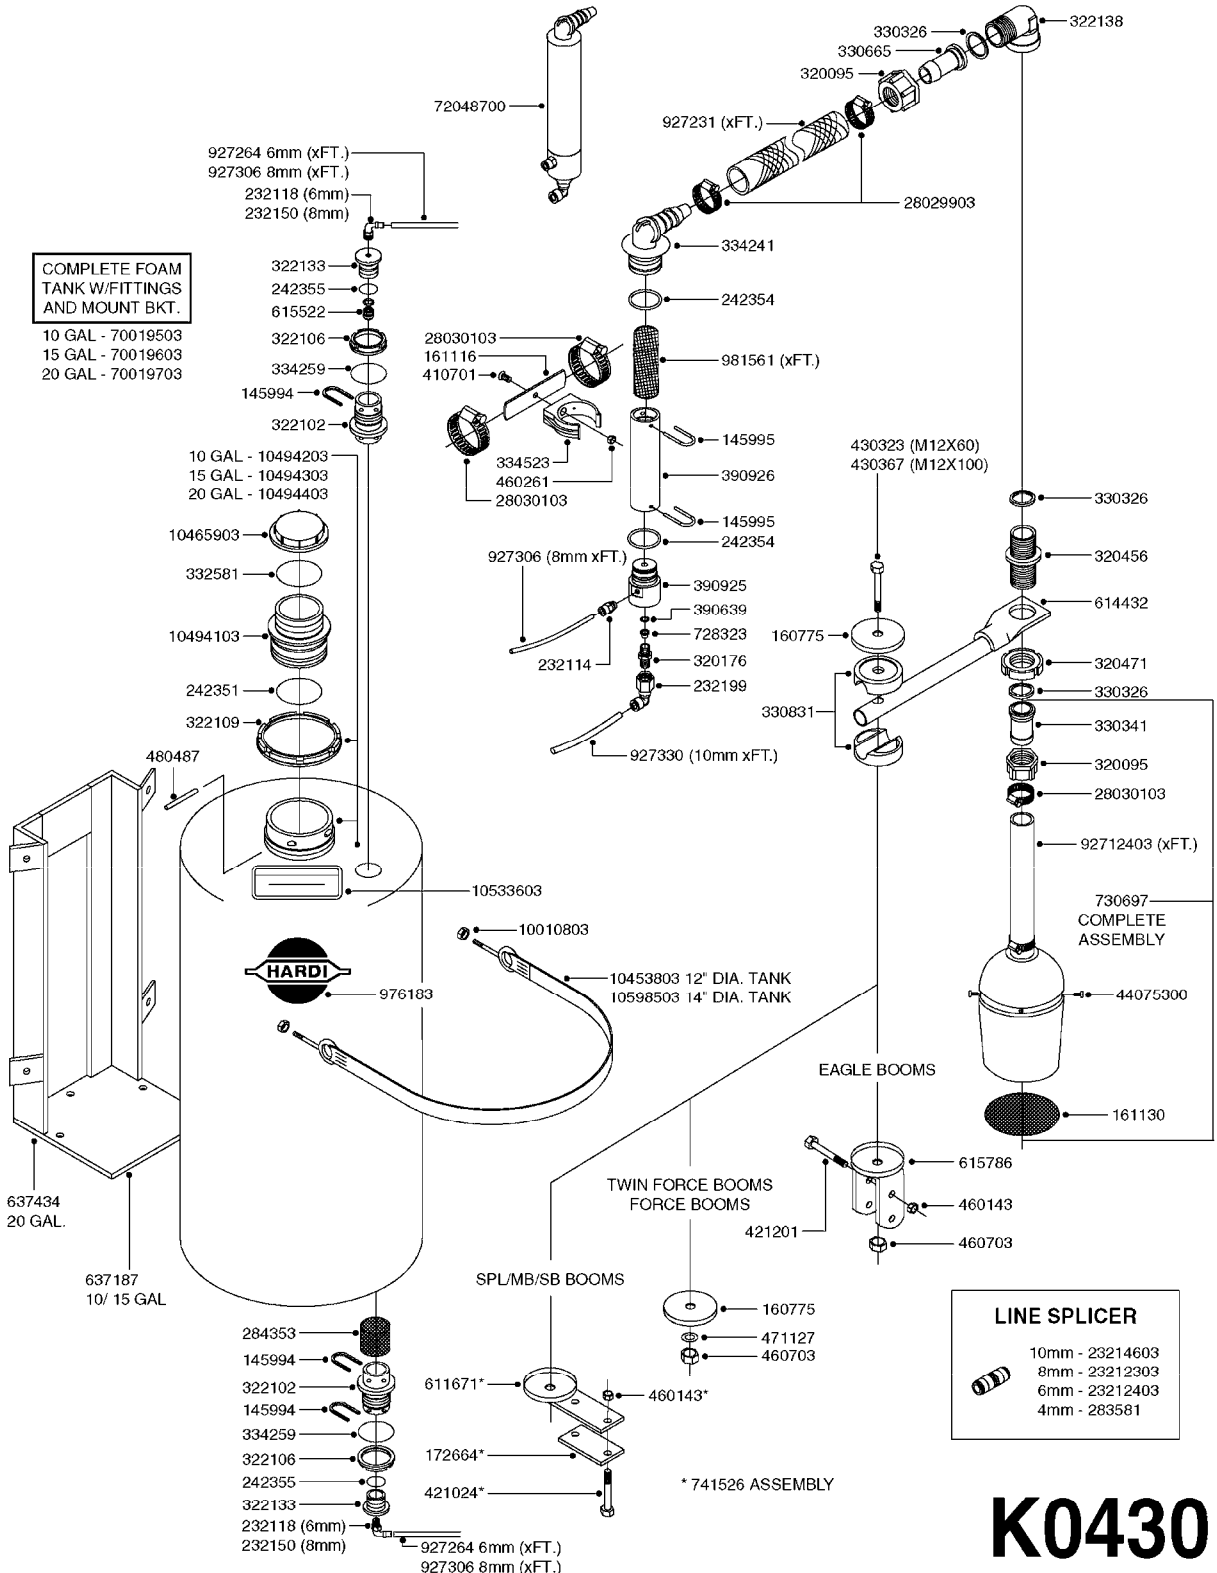

COMPLETE FOAM TANK W/FITTINGS AND MOUNT BKT.
10 GAL - 70019503
15 GAL - 70019603
20 GAL - 70019703

FOAMMARKER TANK/DROPPER 2000
K0430-HIN, 11:04:16

Page 1
Date 03.11.2017 22:42

parts-n°	order qty	description
145994	1	FITT.DK S-40 FORK
145995	1	FITT.DK S-53 FORK
160775	1	WASHER F. FRICTION PLATE
161116	1	FLATBAR PLATE 3 X 25 X 110
161130	1	FILTER SCREEN F/FOAM DROPPER
172664	1	FLATBAR BACKING PLATE
232114	1	COUPLER 1/8" THREADX8MM HOSE
232118	1	HOSE CONN. 90DEG 1/8'X 6MM PE
232150	1	HOSE CONN. 90DEG. 1/8'X8MM PE
232199	1	COUPLER 3/8' BSP-90/10MM HOSE
242351	1	O-RING D69.5X3.0 VITON F.S-93
242354	1	O-RING D32.2X3.0 VITON F.S-53
242355	1	O-RING D19.2X3.0 VITON F.S-40
283581	1	HOSE CONNECTOR STR. F.4MM PE
284353	1	SPONGE FOR FOAM MARKER
320095	1	FITT.DK NUT 1" BSP
320176	1	FITT.DK HN 3/8"X1/2" BSP
320456	1	FITT.DK BULKHEAD 1"BSP DOUBLE
320471	1	FITT.DK NUT 1" BSP JAMB
322102	1	FITT.DK S-40 BULKHEAD
322106	1	FITT.DK S-40 BULKHEAD NUT
322109	1	FITT.DK S-93 BULKHEAD NUT
322133	1	FITT.DK S-40 PLUG W 1/8 THREAD
322138	1	FITT.DK ELB 1"M X 1"F BSP
330326	1	O-RING D30/D24X2 F.1"NUT
330341	1	FITT.DK HB 1" F. 1" NUT
330665	1	3/4' HOSE TAIL F/1' CAP
330831	1	FRICTION PLATE
332581	1	GASKET F. 1-1/2" BSP CAPNUT.
334241	1	FITT.DK S-53 ELB.3/4"
334259	1	GASKET F. S-40 BULKHEAD
334523	1	PIPE HOLDER D51.5
390639	1	O-RING F.NOZZLE FILTER
390925	1	FITTING F.FOAM MIX.CHAMB. STD
390926	1	TUBE,MIX CHAMB. FOAM MARK STD
410701	1	SCREW M6X16 GALV.
421024	1	BOLT HEX 8.8 DEL M8X60
421201	1	BOLT HEX 8.8 DEL M8X70
430323	1	BOLT HEX 8.8 DEL M12X60
430367	1	BOLT M12X100 DIN931-8.8 DEL
460143	1	NUT HEX M8X1.25 LOCK DIN985A2 SS
460261	1	NUT HEX M6X1.00 LOCK DIN985 A2 SS
460703	1	NUT HEX M12X1.75 LOCK DIN985A2 SS
471127	1	WASHER Z12N 13X24X2,5 RST
480487	1	PIN M5X60 SLOTTED GALV
611671	1	BREAK AWAY HOLDER F-MARKER
614432	1	BREAK AWAY ARM F. FOAM MARKER
615522	1	CHECK VALVE F.FOAM MARKER
615786	1	MOUNT BKT. F.FOAM DROPPER 98
637187	1	MOUNT BKT F.FOAM TANK 10/15GAL
637434	1	MOUNT BRACKET F.FOAM TANK 20G
728323	1	VALVE NON-RETURN
730697	1	FOAM DROPPER COMP. BLACK '97
741526	1	FOAM DROPPER MT. KIT MB-SPL
927231	1	HOSE R X PVCX3/4 CLR/BRD 0012"
927264	1	HOSE R X PE D6/D4 X 0012"
927306	1	HOSE R X PE D8/D6 X 0012"BLACK
927330	1	HOSE R X PE D10/D8 X 012"BLACK
976183	1	DECAL COMPANY D.18,2 X 29,6
981561	1	SPONGE MAT. MIX.CHAMBER-x0012"
10010803	1	NUT HEX NC (NYLON LOCK) 5/16