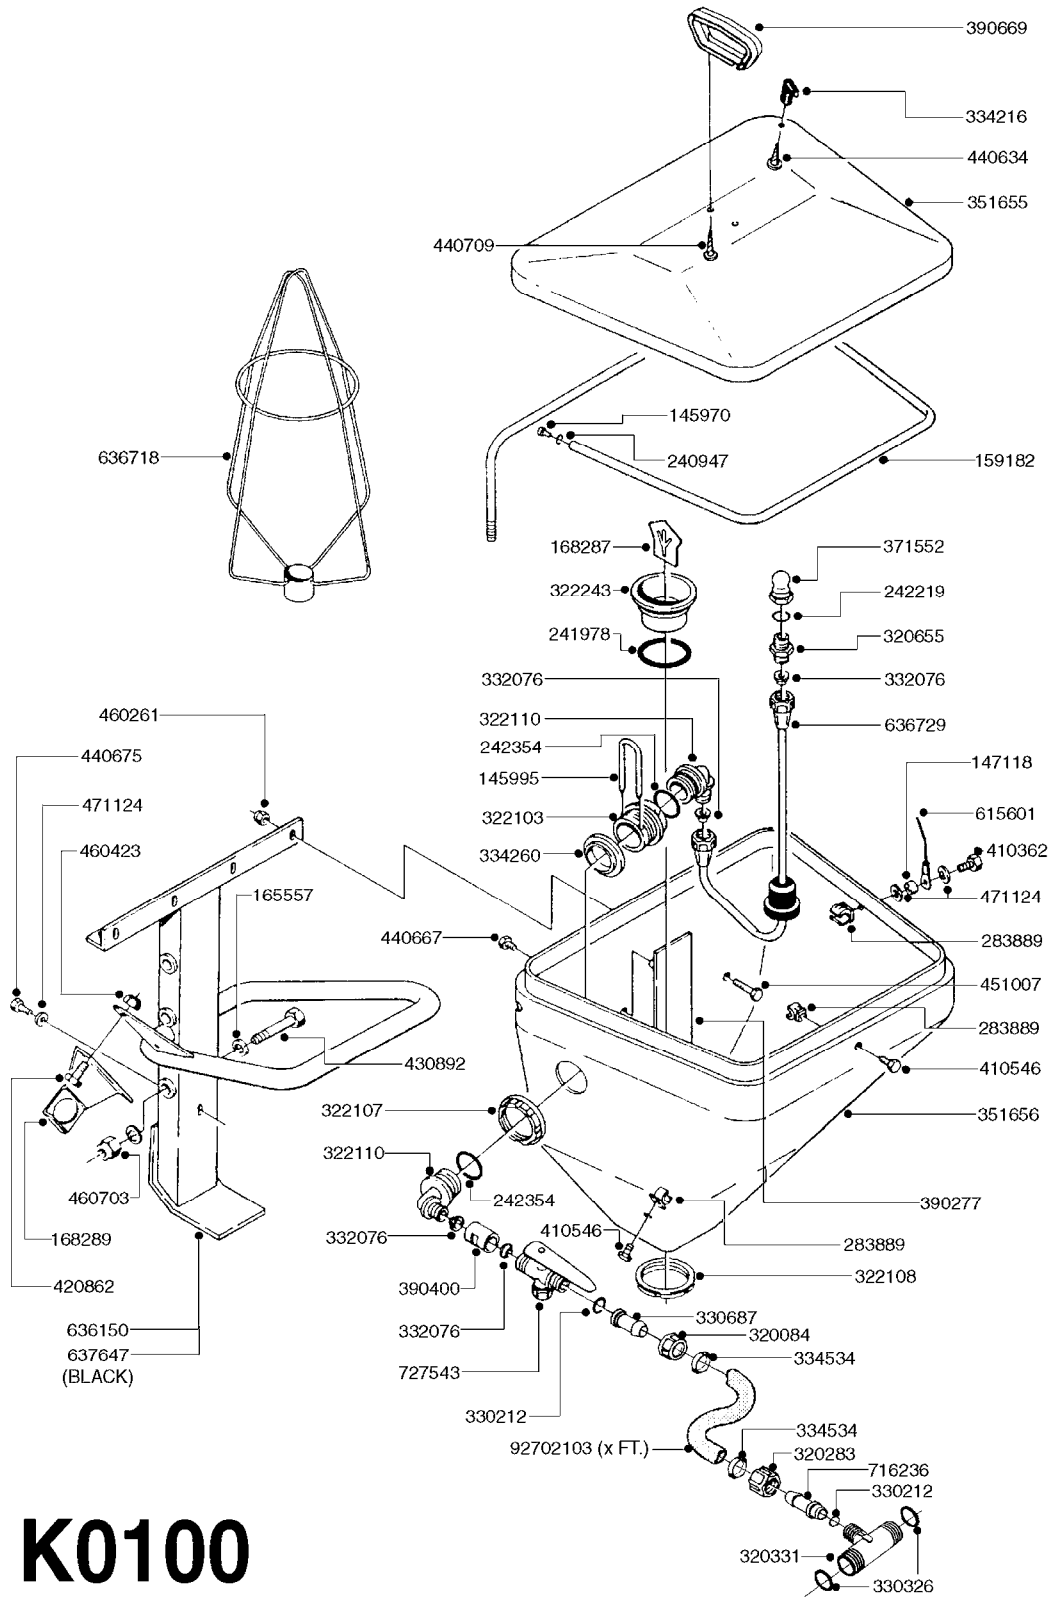

K0100

CHEMICAL FILLER-HOPPER (POST95)
K0100-HIN, 01:01:16

Page 1
Date 03.11.2017 22:42

parts-n°	order qty	description
145970	1	PLUG MF 11 X 1
145995	1	FITT.DK S-53 FORK
147118	1	BUSHING 10,0/6,2 L=5 CHEM FILL
159182	1	RINSING TUBE CHEM.FILL
165557	1	WASHER D28.0/D12.2X2.0 SS
168287	1	PLATE ANTI-VORTEX F.CHEM FILL
168289	1	BRACKET F. 3-WAY VALVE
240947	1	O-RING D7.3X2.4 NITRIL
241978	1	O-RING 64.5X3.0
242219	1	O-RING D16.3X2.4 VITON
242354	1	O-RING D32.2X3.0 VITON F.S-53
283889	1	CLIP F.TUBE SUPPORT
320084	1	FITT.DK NUT 1/2" BSP
320283	1	FITT.DK NUT 3/4"BSP
320331	1	FITT.DK TEE 1" - 1" - 3/4" BSP
320655	1	FITT.DK HN 1/2"-1/2" BSP
322103	1	FITT.DK S-53 BULKHEAD
322107	1	FITT.DK S-53 BULKHEAD NUT
322108	1	FITT.DK S-67 BULKHEAD NUT
322110	1	FITT.DK S-53 ELB. 1/2" BSP
322243	1	DRAIN PIPE/CHEM FIL.S67/S56
330212	1	O-RING D19/D14X2.4 F.1/2"NUT
330326	1	O-RING D30/D24X2 F.1"NUT
330687	1	FITT.DK HB 1/2" F. 1/2" NUT
332076	1	CONE INSERT F. ALUMINUM LANCE
334216	1	RUBBER LATCH FOR CHEM.FILL
334260	1	GASKET F. S-53 BULKHEAD
334534	1	CLAMP HOSE PLASTIC 1/2"
351655	1	LID CHEM FILL.25L POST 95
351656	1	HOPPER F.CHEM FILL 25L POST'96
371552	1	NOZZLE F.RINSING
390277	1	SCALE PLATE FOR HARDI FILLER
390400	1	FITT.DK BULKHEAD 1/2'X1/2'
390669	1	HANDLE F.CHEM FILLER
410362	1	BOLT HEX 8.8 SS M6X20
410546	1	SCREW HEX M6X12 A2 SS DIN933
420862	1	BOLT HEX 8.8 DEL M10X16 FT
430892	1	BOLT HEX 8.8 DEL M12X110
440634	1	SCREW 5/8"
440667	1	SCREW M3.5X12 SLOT STAINLESS
440675	1	SCREW F. PLASTIC 5X16 SS
440709	1	SCREW 60X12 CHEM.FILL HANDLE
451007	1	SCREW M6X20 STAINLESS
460261	1	NUT HEX M6X1.00 LOCK DIN985 A2 SS
460423	1	NUT HEX M10X1.50 LOCK DIN985A2 SS
460703	1	NUT HEX M12X1.75 LOCK DIN985A2 SS
471124	1	WASHER L6U 6,4 X18 X 1.6 A2 SS
615601	1	BUNGEE CORD 21-1/4"
636150	1	FRAME FOR CHEM FILL TANK
636718	1	RINSE SUPPORT CHEM.FILL 25/35L
636729	1	TUBE F. RINSE CHEM FILL
637647	1	BRACKET F.CHEMFILL
716236	1	FITT.DK HB 1/2" ASSY. F. 3/4"
727543	1	VALVE F.CHEM FILL JUG RINSE
92702103	1	HOSE R X1/2" X300PSI WP X0012"