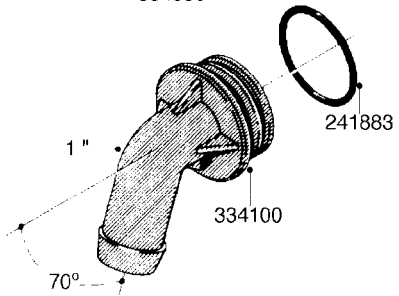

L0090

FITTINGS - S-56 & S-61
L0090-HIN, 01:01:16

Page 1

Date 03.11.2017 22:43

parts-n°	order qty	description
145661	1	FITT.DK S-61 FORK
241754	1	O-RING D59.5X3
241883	1	O-RING D39.2X3 NITRIL 242020
322055	1	FITT.DK S-61 BULKHEAD
322056	1	FITT.DK S-61 BULKHEAD NUT
322066	1	FITT.DK S-56 NUT
334050	1	FITT.DK S-61 STR.1-1/4"
334068	1	FITT.DK S-61 STR.1"
334091	1	FITT.DK S-61 STR.1-1/2'
334099	1	FITT.DK S-61 ELB.1-1/2"110 DEG
334100	1	FITT.DK S-61 ELB.1" 110 DEG.
334151	1	FITT.DK S-61 ELB.1-1/4"110 DEG
390231	1	FITT.DK NIPPLE 1-1/2 X S56