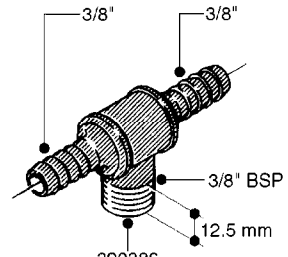

**L0040**

FITTINGS - NIPPLES & ELBOWS  
L0040-HIN, 01:01:16

Page 1

Date 03.11.2017 22:42

parts-n°	order qty	description
10530803	1	FITT.PO.SE 2.00X2.00 45 DEG.
320191	1	FITT.DK ELB 3/8' BSP 45 DEGREE
320482	1	FITT.DK ELB. 1/2" BSP 60 DEG.
320596	1	FITT.DK ELB 3/8'-1/2'BSP 45DEG
320607	1	FITT.DK HN 3/8M X 3/8F BSP LNG
320633	1	FITT.DK HN 3/8"M X 3/8"F BSP
321451	1	FITT.DK ELB.1-1/2 X1-1/4 80DEG
321532	1	FITT.DK REDUC 3/4' X 1/2' BSP
390233	1	FITT.DK REDUC 1-1/2" X 1" BSP