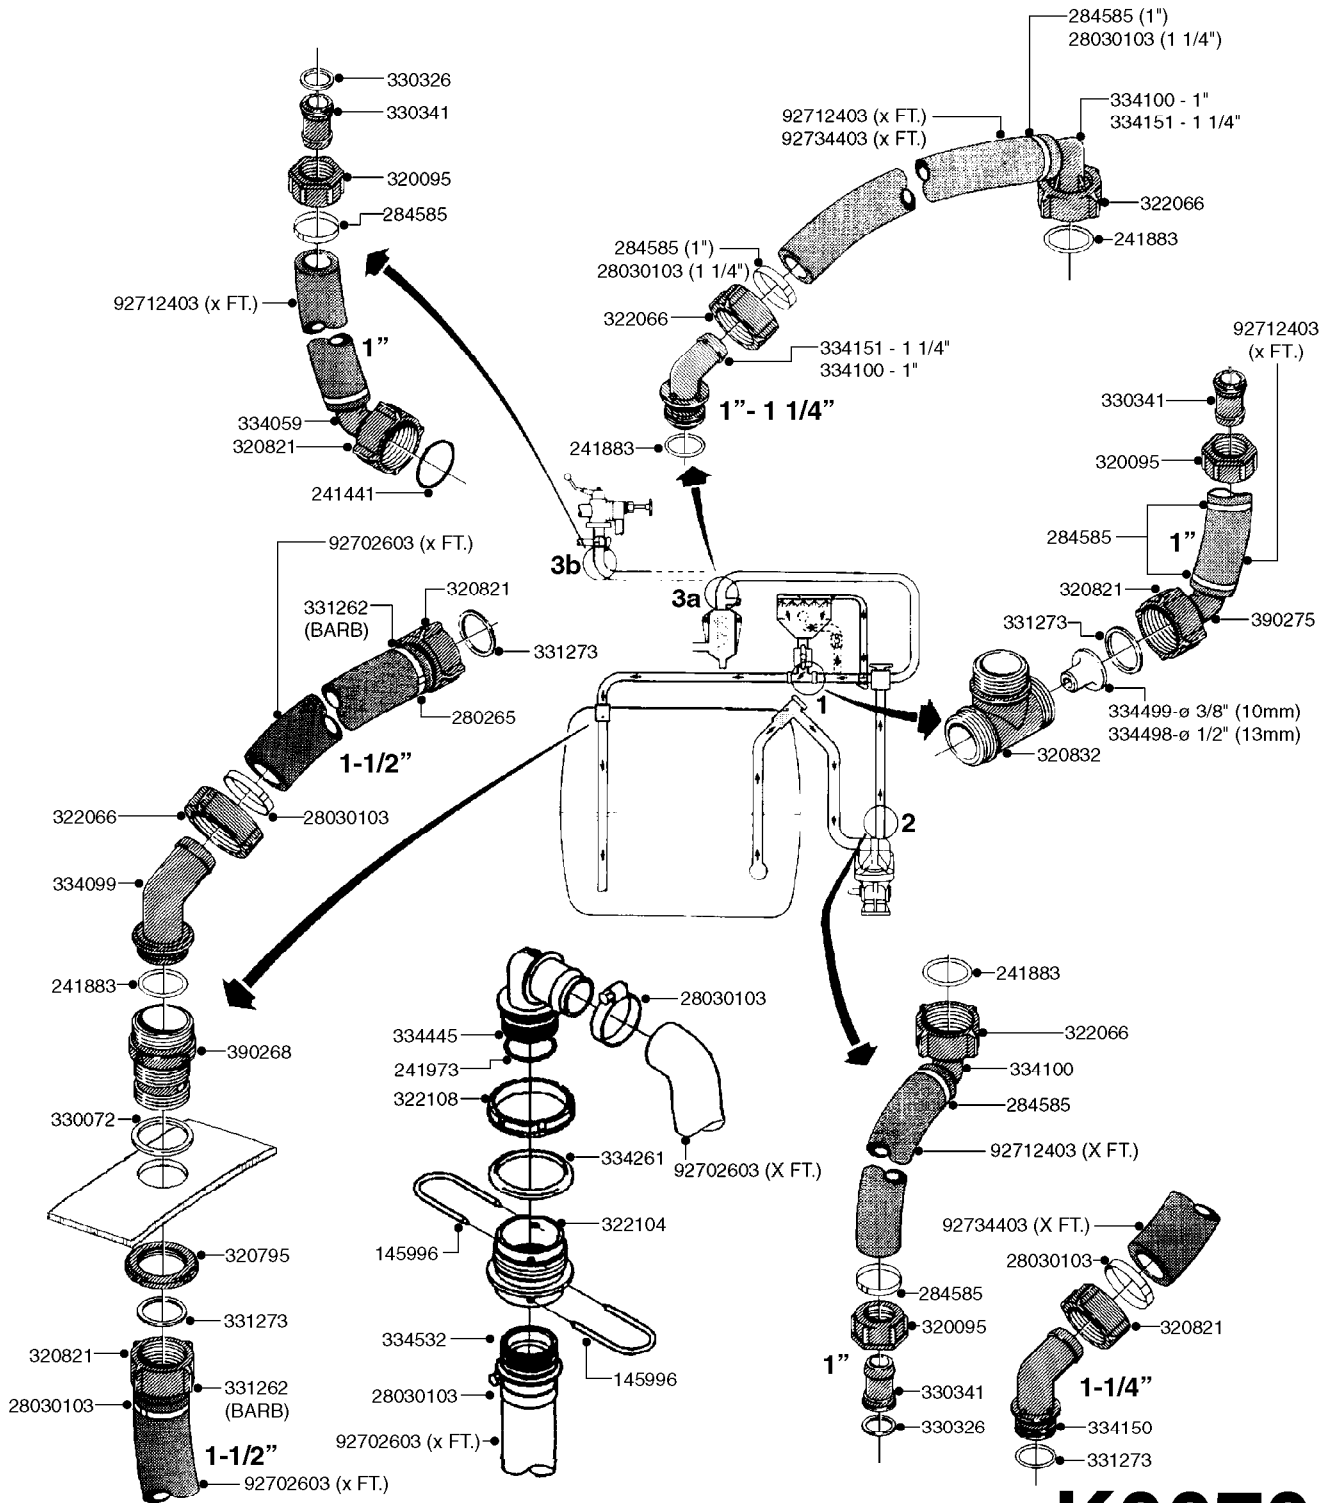

K0070

CHEM. FILLER-PLUMBING-STANDARD
K0070-HIN, 01:01:16

Page 1

Date 03.11.2017 22:42

parts-n°	order qty	description
145996	1	FITT.DK S-67 FORK
241441	1	O-RING D29.3X3
241883	1	O-RING D39.2X3 NITRIL 242020
241973	1	O-RING Ø3 X 44,2 70 SHORES NITRIL
280265	1	CLMP HS GEAR1-1/2" alt28030103
284585	1	CLAMP HOSE GEAR 1" MINI 020
320095	1	FITT.DK NUT 1" BSP
320795	1	FITT.DK NUT 1-1/2" BSP JAMB
320821	1	FITT.DK NUT 1-1/2" BSP
320832	1	FITT.DK TEE 1-1/2x1-1/2x1-1/2
322066	1	FITT.DK S-56 NUT
322104	1	FITT.DK S-67 BULKHEAD
322108	1	FITT.DK S-67 BULKHEAD NUT
330072	1	O-RING D53.5/D45.5X4
330326	1	O-RING D30/D24X2 F.1"NUT
330341	1	FITT.DK HB 1" F. 1" NUT
331262	1	FITT.DK HB 1-1/2" F. 1-1/2"NUT
331273	1	O-RING D44/D38X2 F.1-1/2"
334059	1	FITT.DK EL 1" 110 DEG.F.1-1/2"
334099	1	FITT.DK S-61 ELB.1-1/2"110 DEG
334100	1	FITT.DK S-61 ELB.1" 110 DEG.
334150	1	FITT.DK HB 1-1/4" 110 F.1-1/2"
334151	1	FITT.DK S-61 ELB.1-1/4"110 DEG
334261	1	GASKET F. S-67 BULKHEAD
334445	1	HOSE TAIL 90° S67 1"1/2
334498	1	NOZZLE INJECTOR 13MM/462 WHITE
334499	1	NOZZLE INJECTOR 10MM/361 BLACK
334532	1	FITT.DK S-67 STR.1-1/2' W/HOLE
390268	1	FITT.DK BULKHEAD 1-1/2' SPEC.
390275	1	FITT.DK ELB 1' SPECIAL F.CHEMF
28030103	1	CLAMP HOSE GEAR P5/4-S1.5"6724
92702603	1	HOSE PVC SUCT GRAY 1-1/2"
92712403	1	HOSE R X1" X300PSI WP X0012"
92734403	1	HOSE R X5/4" X200PSI WP X0012"