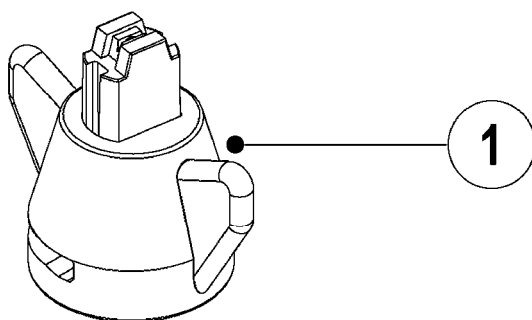

BOOM-NOZZLES MINIDRIFT
D1050-HIN, 01:01:16

Page 0

Date 03.11.2017 22:42

D1050