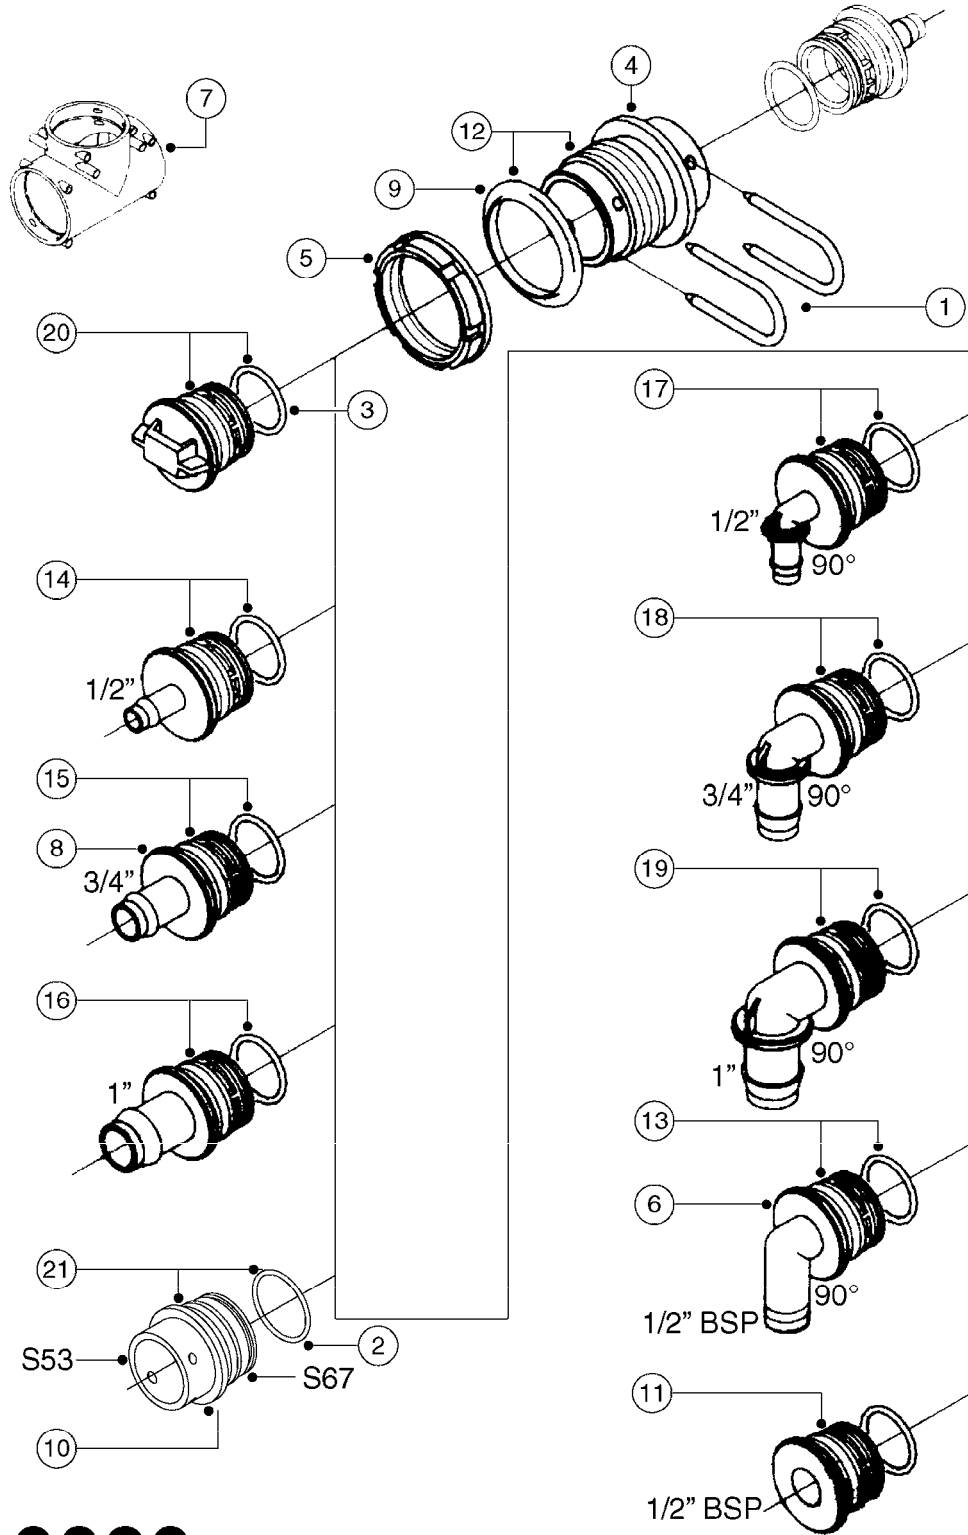

**L0070**

FITTINGS - S-40  
L0070-HIN, 13:09:17

Page 1

Date 03.11.2017 22:43

Pos.	parts-n°	order qty	description
1	145994	1	FITT.DK S-40 FORK
2	242108	1	O-RING F.S-40 FITTING NITRIL (BLACK)
2	242355	1	O-RING D19.2X3.0 VITON F.S-40 VITON (BROWN)
3	322102	1	FITT.DK S-40 BULKHEAD
4	322106	1	FITT.DK S-40 BULKHEAD NUT
5	334225	1	FITT.DK S-40 STR.3/8"
6	334237	1	FITT.DK S-40 ELB.3/8"
7	334238	1	FITT.DK S-40 ELB.1/2"
8	334248	1	FITT.DK S-40 PLUG
9	334259	1	GASKET F. S-40 BULKHEAD
10	726462	1	FITT. S40 BULHEAD W. GASKET
11	726567	1	FITT.DK S-40 ELB.1/2" W. ORING
12	726693	1	FITT.DK S-40 PLUG 1/8BSP ORING