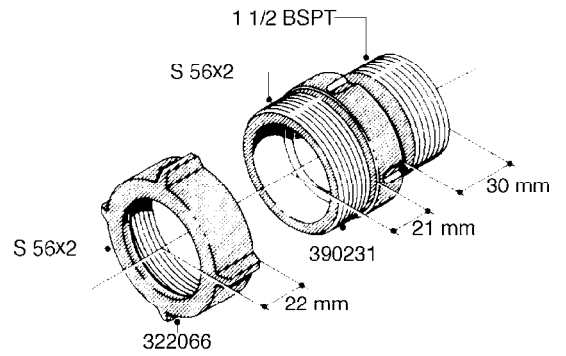

L0090

FITTINGS - S-56 & S-61
L0090-HIN, 01:01:16

Page 1

Date 03.11.2017 22:43

parts-n°	order qty	description
145661	1	FITT.DK S-61 FORK
241754	1	O-RING D59.5X3
241883	1	O-RING D39.2X3 NITRIL 242020
322055	1	FITT.DK S-61 BULKHEAD
322056	1	FITT.DK S-61 BULKHEAD NUT
322066	1	FITT.DK S-56 NUT
334050	1	FITT.DK S-61 STR.1-1/4"
334068	1	FITT.DK S-61 STR.1"
334091	1	FITT.DK S-61 STR.1-1/2'
334099	1	FITT.DK S-61 ELB.1-1/2"110 DEG
334100	1	FITT.DK S-61 ELB.1" 110 DEG.
334151	1	FITT.DK S-61 ELB.1-1/4"110 DEG
390231	1	FITT.DK NIPPLE 1-1/2 X S56