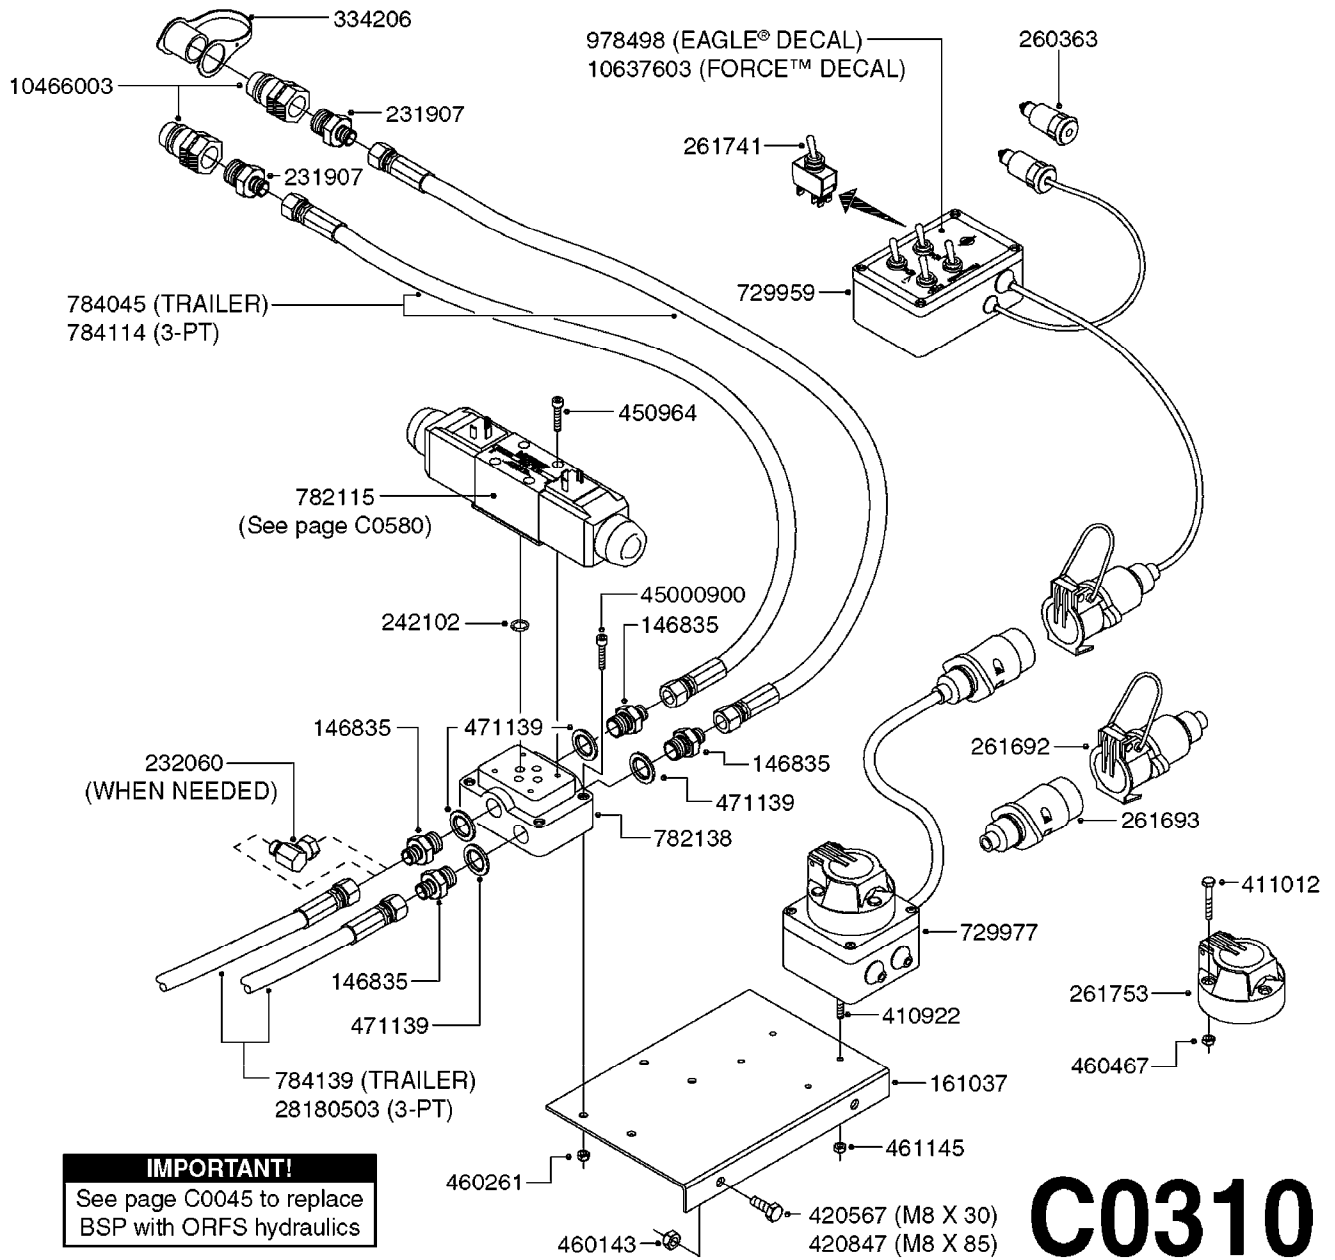

HYDRAULICS EAGLE/FORCE DH
C0310-HIN, 30:03:16

Page 1

Date 03.11.2017 22:42

parts-n°	order qty	description
146835	1	ADAPTEUR BSP 1/4" X 3/8"
161037	1	MOUNT PLATE F.DH VICKERS VALVE
231907	1	HEX NIPPLE 1/4"BSP X 1/2"NPT
232060	1	HY.ELBOW 1/4" BSP SWIVEL
242102	1	O-RING Ø9.25X1.78 NITRIL 90SH
260363	1	PLUG 2 POLE 12V
261692	1	PLUG ELEC.7 POLE FEMALE F.CABL
261693	1	PLUG ELEC. 7 POLE MALE
261741	1	SWITCH 2 POLE 12V TOGGLE PRESS
261753	1	PLUG ELEC.7 POLE FEMALE F.BASE
334206	1	DUST HOOD FOR HY-COUPLING
410922	1	CYL.SKR 8.8 DEL M4X20 RST
411012	1	SCREW M5X30 STAINLESS
420567	1	BOLT HEX 8.8 DEL M8X30 FT
420847	1	BOLT HEX 8.8 DEL M8X85
450964	1	SCREW M5X30 F.CYLINDER
460143	1	NUT HEX M8X1.25 LOCK DIN985A2 SS
460261	1	NUT HEX M6X1.00 LOCK DIN985 A2 SS
460467	1	NUT HEX M5 GALV.
461145	1	NUT HEX M4 LOCK
471139	1	WASHER D22/D17X1.5 BRASS
729959	1	CONTROL BOX DAH 4-FUNCTION
729977	1	DAH DIRECTIONAL VLV JUNC. BOX
782115	1	HY SOLENOID VALVE DH HYD
782138	1	HY-BLOCK 1-VALVE W LS-PORT
784045	1	HOSE HY X 1/4 X 157.50"STR+STR
784114	1	HOSE HY X 1/4 X 80.7" STR+STR
784139	1	HOSE HY X 1/4 X 216.50"STR+STR
978498	1	DECAL SWITCH BOX DH HYD.
10466003	1	COUPLER PIONEER 8010-04 1/2NPT
10637603	1	DECAL F.SWITCH BOX - FORCE
28180503	1	HOSE HY X1/4X126.00'STR+STR
45000900	1	BOLT ALLEN HEAD M6 X 60 SS