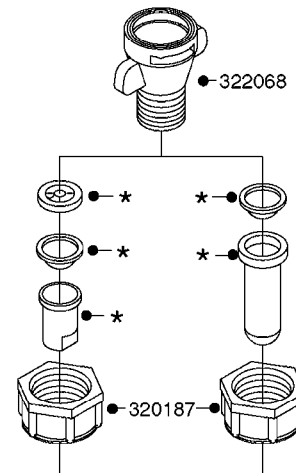

**SINGLE NOZZLE BODY**

**TRIPLET NOZZLE BODY**

**D1090**

\*=REFER TO HARDI NOZZLE CATALOG

NOZZLE BODIES-SNAP FIT  
D1090-HIN, 01:01:16

Page 1

Date 03.11.2017 22:42

parts-n°	order qty	description
143592	1	LOCK CLAMP FOR TRIPLET
241371	1	DIAPHRAGM, NO-DRIP alt 241371
241990	1	O-RING D9.3 X 2.4 VITON
242594	1	O-RING D14 X 1.78 SCH.70-EPDM
242598	1	O-RING D7.0 X 2.5 NITRIL
320187	1	FITT.DK CAP 3/8" BSP BLACK
320283	1	FITT.DK NUT 3/4"BSP
321462	1	CAP F.NO-DRIP ASSY.
322068	1	SNAP-FIT ADAPTER THREAD. HARDI
322114	1	NUT PLASTIC F.NOZZ.H
322116	1	BOLT PLASTIC F.NOZZ.H.
322258	1	HOUSING F.TRIPLET
322260	1	NOZZLE HOLDER LOWER PART
333012	1	NOZZLE HOLD. UPPER PART
334082	1	SNAP-FIT NOZZ.HOLD.CONE BLACK
334102	1	BLANK F.NOZZLE
334172	1	SNAP-FIT NOZZ.HOLD.CONE GREEN
334173	1	SNAP-FIT NOZZ.HOLD.CONE ORANGE
334220	1	YOKE, UPPER NOZZLE BODY
334371	1	SNAP-FIT NOZZLE HOLDER YELLOW
334373	1	SNAP-FIT NOZZLE HOLDER RED
334377	1	SNAP-FIT NOZZLE HOLDER BLUE
334926	1	SNAP-FIT TURN PLATE F TRIPLET
390639	1	O-RING F.NOZZLE FILTER
440665	1	SCREW M4.2X16 STAINLESS
716236	1	FITT.DK HB 1/2" ASSY. F. 3/4"
716413	1	FITT.DK PLUG ASSY. F.NOZ TUBE
724621	1	FITT.DK HB 3/4"ASSY F.3/4" NUT
725042	1	SCREEN 80 MESH W.GASKET, RED
725043	1	SCREEN 50 MESH W.GASKET,BLUE
725044	1	SCREEN 100 MESH W.GASKET,YELLO
725078	1	SNAP-FIT TRIPLET W/O NOZZ HOLD
725079	1	NOZZLE ASSY.SING.SNAP-FIT GREN
729645	1	NON-DRIP SPRING ASSY.GREEN 10