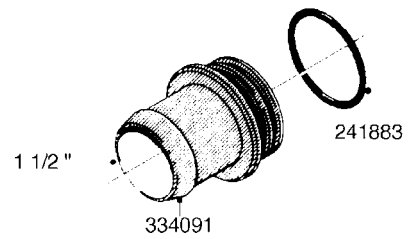

L0090

FITTINGS - S-56 & S-61
L0090-HIN, 01:01:16

Page 1

Date 03.11.2017 22:43

parts-n°	order qty	description
145661	1	FITT.DK S-61 FORK
241754	1	O-RING D59.5X3
241883	1	O-RING D39.2X3 NITRIL 242020
322055	1	FITT.DK S-61 BULKHEAD
322056	1	FITT.DK S-61 BULKHEAD NUT
322066	1	FITT.DK S-56 NUT
334050	1	FITT.DK S-61 STR.1-1/4"
334068	1	FITT.DK S-61 STR.1"
334091	1	FITT.DK S-61 STR.1-1/2'
334099	1	FITT.DK S-61 ELB.1-1/2"110 DEG
334100	1	FITT.DK S-61 ELB.1" 110 DEG.
334151	1	FITT.DK S-61 ELB.1-1/4"110 DEG
390231	1	FITT.DK NIPPLE 1-1/2 X S56