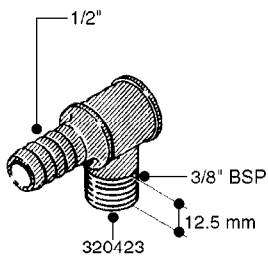

**L0040**

FITTINGS - NIPPLES & ELBOWS  
L0040-HIN, 01:01:16

Page 1

Date 03.11.2017 22:42

parts-n°	order qty	description
10530803	1	FITT.PO.SE 2.00X2.00 45 DEG.
320191	1	FITT.DK ELB 3/8' BSP 45 DEGREE
320482	1	FITT.DK ELB. 1/2" BSP 60 DEG.
320596	1	FITT.DK ELB 3/8'-1/2'BSP 45DEG
320607	1	FITT.DK HN 3/8M X 3/8F BSP LNG
320633	1	FITT.DK HN 3/8"M X 3/8"F BSP
321451	1	FITT.DK ELB.1-1/2 X1-1/4 80DEG
321532	1	FITT.DK REDUC 3/4' X 1/2' BSP
390233	1	FITT.DK REDUC 1-1/2" X 1" BSP