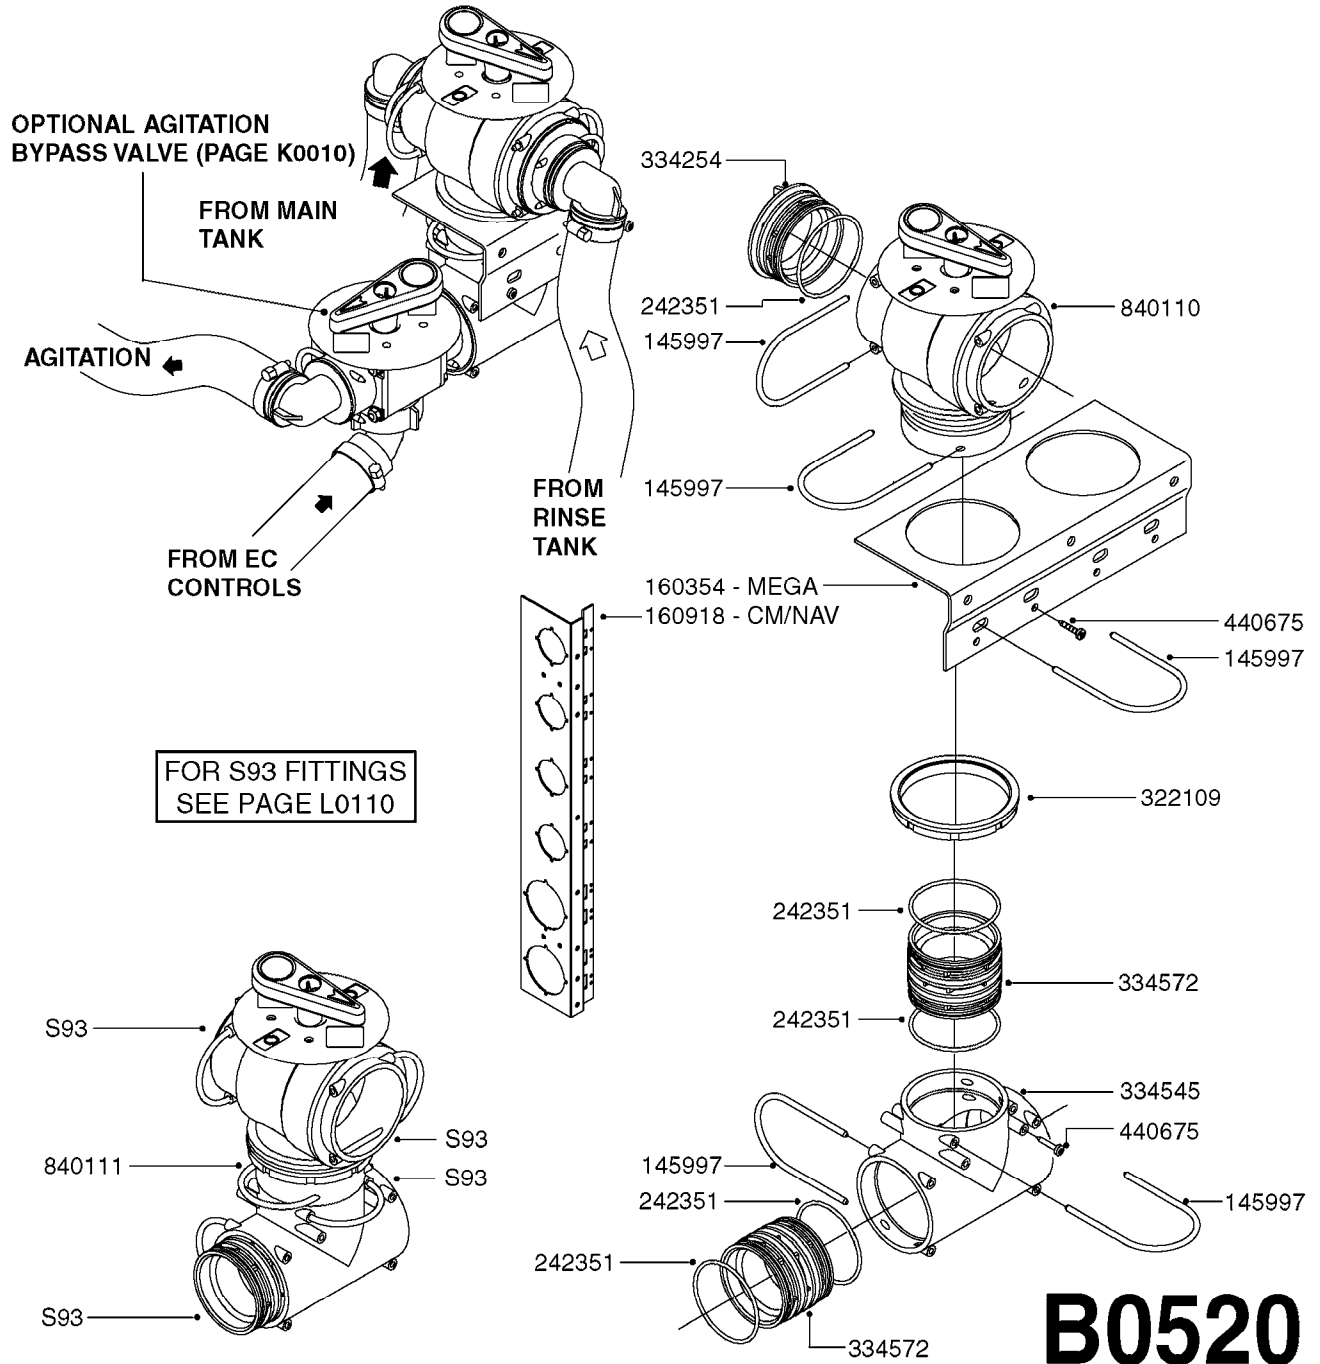

MANIFOLD SYSTEM - SUCTION
B0520-HIN, 01:01:16

Page 1

Date 03.11.2017 22:42

parts-n°	order qty	description
145997	1	FITT.DK S-93 FORK
160354	1	BRACKET F.SUCTION MANIFOLD
160918	1	BRACKET F. MANIFOLD CM
242351	1	O-RING D69.5X3.0 VITON F.S-93
322109	1	FITT.DK S-93 BULKHEAD NUT
334254	1	FITT.DK S-93 PLUG
334545	1	FITT.DK S-93 TEE
334572	1	FITT.DK S-93 ADAPTOR MALE MALE
440675	1	SCREW F. PLASTIC 5X16 SS
840110	1	VALVE SUCTION S-93 F.MANIFOLD
840111	1	VALVE SUCTION 3 WAY S-93 W.TEE