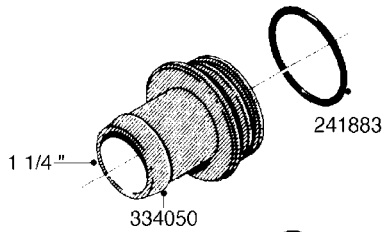

L0090

FITTINGS - S-56 & S-61
L0090-HIN, 01:01:16

Page 1

Date 03.11.2017 22:43

parts-n°	order qty	description
145661	1	FITT.DK S-61 FORK
241754	1	O-RING D59.5X3
241883	1	O-RING D39.2X3 NITRIL 242020
322055	1	FITT.DK S-61 BULKHEAD
322056	1	FITT.DK S-61 BULKHEAD NUT
322066	1	FITT.DK S-56 NUT
334050	1	FITT.DK S-61 STR.1-1/4"
334068	1	FITT.DK S-61 STR.1"
334091	1	FITT.DK S-61 STR.1-1/2'
334099	1	FITT.DK S-61 ELB.1-1/2"110 DEG
334100	1	FITT.DK S-61 ELB.1" 110 DEG.
334151	1	FITT.DK S-61 ELB.1-1/4"110 DEG
390231	1	FITT.DK NIPPLE 1-1/2 X S56