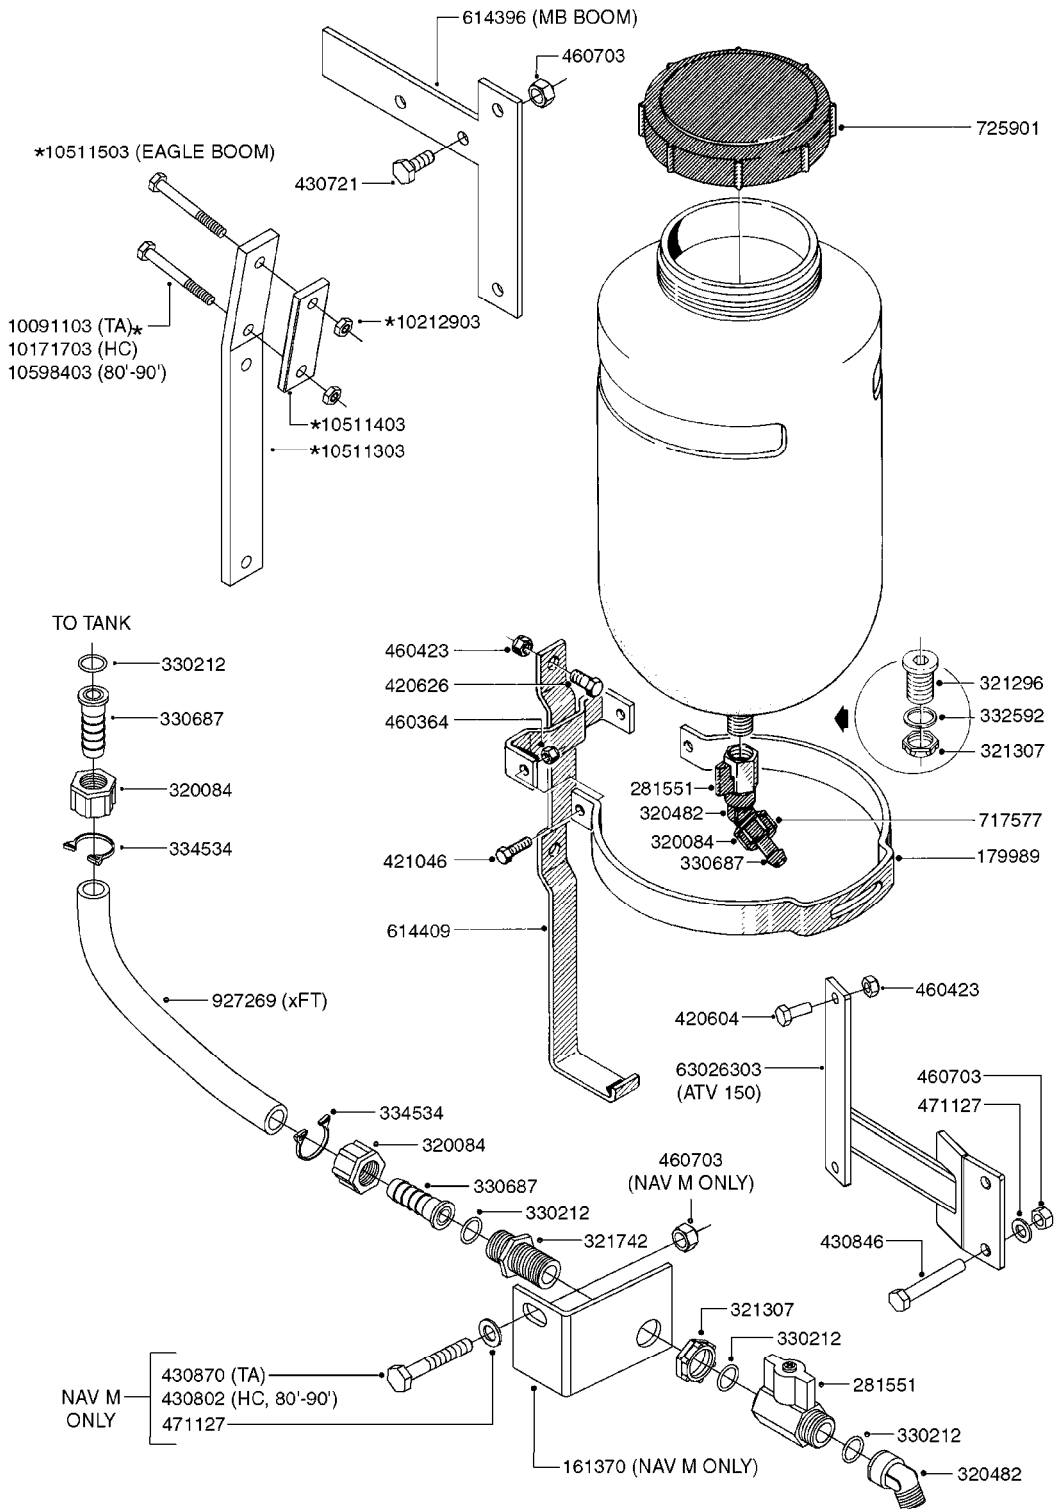

COMPLETE TANK ASSY : 722072

K0130

CLEAN WATER TANK
K0130-HIN, 01:01:16

Page 1
Date 03.11.2017 22:42

parts-n°	order qty	description
161370	1	BKT.CLEAN WATER BOTT. VALVE
179989	1	BRKT. F. 3 GAL. TANK
281551	1	BALL VALVE 1/2"
320084	1	FITT.DK NUT 1/2" BSP
320482	1	FITT.DK ELB. 1/2" BSP 60 DEG.
321296	1	FITT.DK BULKHEAD 1/2" BSP SING
321307	1	FITT.DK NUT 1/2" BSP JAMB
321742	1	FITT.DK BULKHEAD 1/2' BSP
330212	1	O-RING D19/D14X2.4 F.1/2"NUT
330687	1	FITT.DK HB 1/2" F. 1/2" NUT
332592	1	O-RING D26/D20X3
334534	1	CLAMP HOSE PLASTIC 1/2"
420604	1	BOLT HEX 8.8 DEL M10X25 FT DIN933
420626	1	BOLT HEX 8.8 DEL M10X20 FT
421046	1	SCREW HEX M8X25/25 A2 SS DIN933
430721	1	BOLT HEX 8.8 DEL M12X40 FT
430802	1	BOLT HEX 8.8 DEL M12X75
430846	1	BOLT HEX 8.8 DEL M12X80
430870	1	BOLT HEX 8.8 DEL M12X55 FT
460364	1	NUT HU M8 A2 SS DIN934
460423	1	NUT HEX M10X1.50 LOCK DIN985A2 SS
460703	1	NUT HEX M12X1.75 LOCK DIN985A2 SS
471127	1	WASHER Z12N 13X24X2,5 RST
614396	1	CLEAN WATER BRACKET MB
614409	1	BRACKET FOR FOAM MARKER
717577	1	VALVE F.CLEAN WATER TANK
722072	1	CLEAN WATER TANK W FRAME & TAP
725901	1	LID F.WATER BOTTLE VENTED
927269	1	HOSE R X PVC X 1/2 X 0012"
10091103	1	BOLT HEX 3/8 NC GR.2 03.00'
10171703	1	BOLT HEX 3/8 NC GR.2 03.50"
10212903	1	NUT HEX NC (NYLON LOCK) 3/8"
10511303	1	FLATBAR L350/17DEG.CLEAN WATER
10511403	1	FLATBAR 104MM CLEAN WATER
10511503	1	BKT.CLEAN WATER MOUNT EAGLE
10598403	1	BOLT HEX HCS3/8-16 X 4 Z 5
63026303	1	CLEAN WATER TANK BRKT, ATV