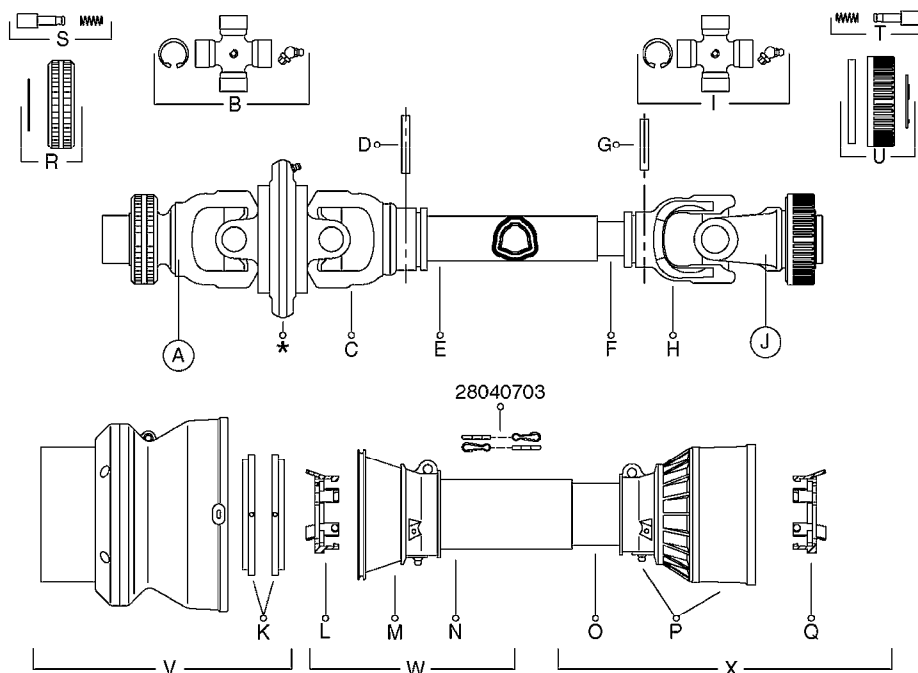

* REPLACE THE ENTIRE PTO IF THIS PART IS DAMAGED

PTO #	10639503	10639603	10639703	829444	829478	829801
TRACTOR	1-3/8" 21-SPLINE	1-3/4" 20-SPLINE	1-3/4" 20-SPLINE	1-3/8" 6-SPLINE	1-3/8" 21-SPLINE	1-3/8" 6-SPLINE
IMPLEMENT	1-3/8" 21-SPLINE	1-3/8" 21-SPLINE	1-3/8" 21-SPLINE	1-3/8" 6-SPLINE	1-3/8" 21-SPLINE	1-3/8" 6-SPLINE
LENGTH	1210/1890	1210/1890	1210/1870	1210/1870	1210/1870	810/1203
A	28009503	28010903	28008403	10627803	28008803	10627803
B	28008903	28008903	10601203	10601203	10601203	10601203
C	28010803	28010803	10627203	10627203	10627203	10627203
D	28009803	28009803	10627103	10627103	10627103	10627103
E	28009003	28009003	10627003	10627003	10627003	10627003
F	28009103	28009103	10627303	28017803	10627303	10627303
G	28009903	28009903	10627403	10627403	10627403	10627403
H	28010103	28010103	10627503	10627503	10627503	10627503
I	28009403	28009403	284042	284042	284042	284042
J	28010203	28010203	28008603	28017903	28008603	28017903
K	28010003	28010003	10602203	10602203	10602203	10602203
L	28010403	28010403	10601703	10601703	10601703	10601703
M	28010503	28010503	10601803	10601803	28018003	10601803
N	28009203	28009203	10596103	10596103	10596103	10596103
O	28009303	28009303	10596203	10596203	10596203	10596203
P	28010603	28010603	10601903	10601903	10601903	10601903
Q	28010703	28010703	10602003	10602003	10602003	10602003
R	10628003	28008503	28008503	10628003	10628003	10628003
S	10627703	28017303	28017303	10627703	28018103	10627703
T	10627703	10627703	10627703	10627703	10627703	10627703
U	28009603	28009603	28008703	XXXXXXXX	28008703	XXXXXXXX
V	28010303	28010303	10602303	10602303	10602303	10602303
W	28017103	28017103	28017403	28017403	28017403	28017403
X	28017203	28017203	28017503	28017503	28017503	28017503

COMPLETE ASSEMBLIES
WHOLEGOODS ITEMS

A0550