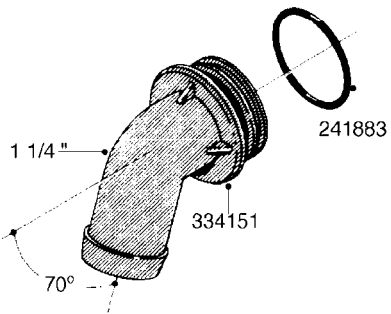

L0090

FITTINGS - S-56 & S-61
L0090-HIN, 01:01:16

Page 1

Date 03.11.2017 22:43

parts-n°	order qty	description
145661	1	FITT.DK S-61 FORK
241754	1	O-RING D59.5X3
241883	1	O-RING D39.2X3 NITRIL 242020
322055	1	FITT.DK S-61 BULKHEAD
322056	1	FITT.DK S-61 BULKHEAD NUT
322066	1	FITT.DK S-56 NUT
334050	1	FITT.DK S-61 STR.1-1/4"
334068	1	FITT.DK S-61 STR.1"
334091	1	FITT.DK S-61 STR.1-1/2'
334099	1	FITT.DK S-61 ELB.1-1/2"110 DEG
334100	1	FITT.DK S-61 ELB.1" 110 DEG.
334151	1	FITT.DK S-61 ELB.1-1/4"110 DEG
390231	1	FITT.DK NIPPLE 1-1/2 X S56