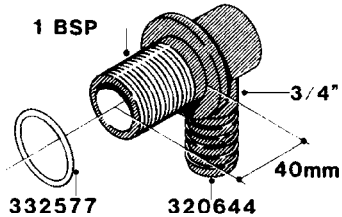

L0060

FITTINGS - BULKHEAD
L0060-HIN, 01:01:16

Page 1

Date 03.11.2017 22:43

parts-n°	order qty	description
141046	1	NUT 3/8" BSP
141341	1	NUT 1/4' BSP
240284	1	O-RING D82,5/75 X 3,5
320456	1	FITT.DK BULKHEAD 1"BSP DOUBLE
320467	1	FITT.DK BULKHEAD 1"BSP SINGLE
320471	1	FITT.DK NUT 1" BSP JAMB
320541	1	FITT.DK BULKHEAD 2-1/2'BSP SIN
320552	1	FITT.DK NUT 2-1/2' BSP JAMB
320644	1	FITT.DK ELB.3/4"HB X 1" BSP
320784	1	FITT.DK CAP 1-1/2" BSP
320795	1	FITT.DK NUT 1-1/2" BSP JAMB
320935	1	FITT.DK BULKHEAD 1/4' BSP SING
320946	1	FITT.DK BULKHEAD 3/8' BSP SING
321296	1	FITT.DK BULKHEAD 1/2" BSP SING
321307	1	FITT.DK NUT 1/2" BSP JAMB
321333	1	FITT.DK BULK 1-1/2" X 1"F BSP
330061	1	O-RING D16/D11X2,5
330072	1	O-RING D53.5/D45.5X4
330212	1	O-RING D19/D14X2.4 F.1/2"NUT
332577	1	O-RING D38/D30X4 F.1" PUR.
332592	1	O-RING D26/D20X3