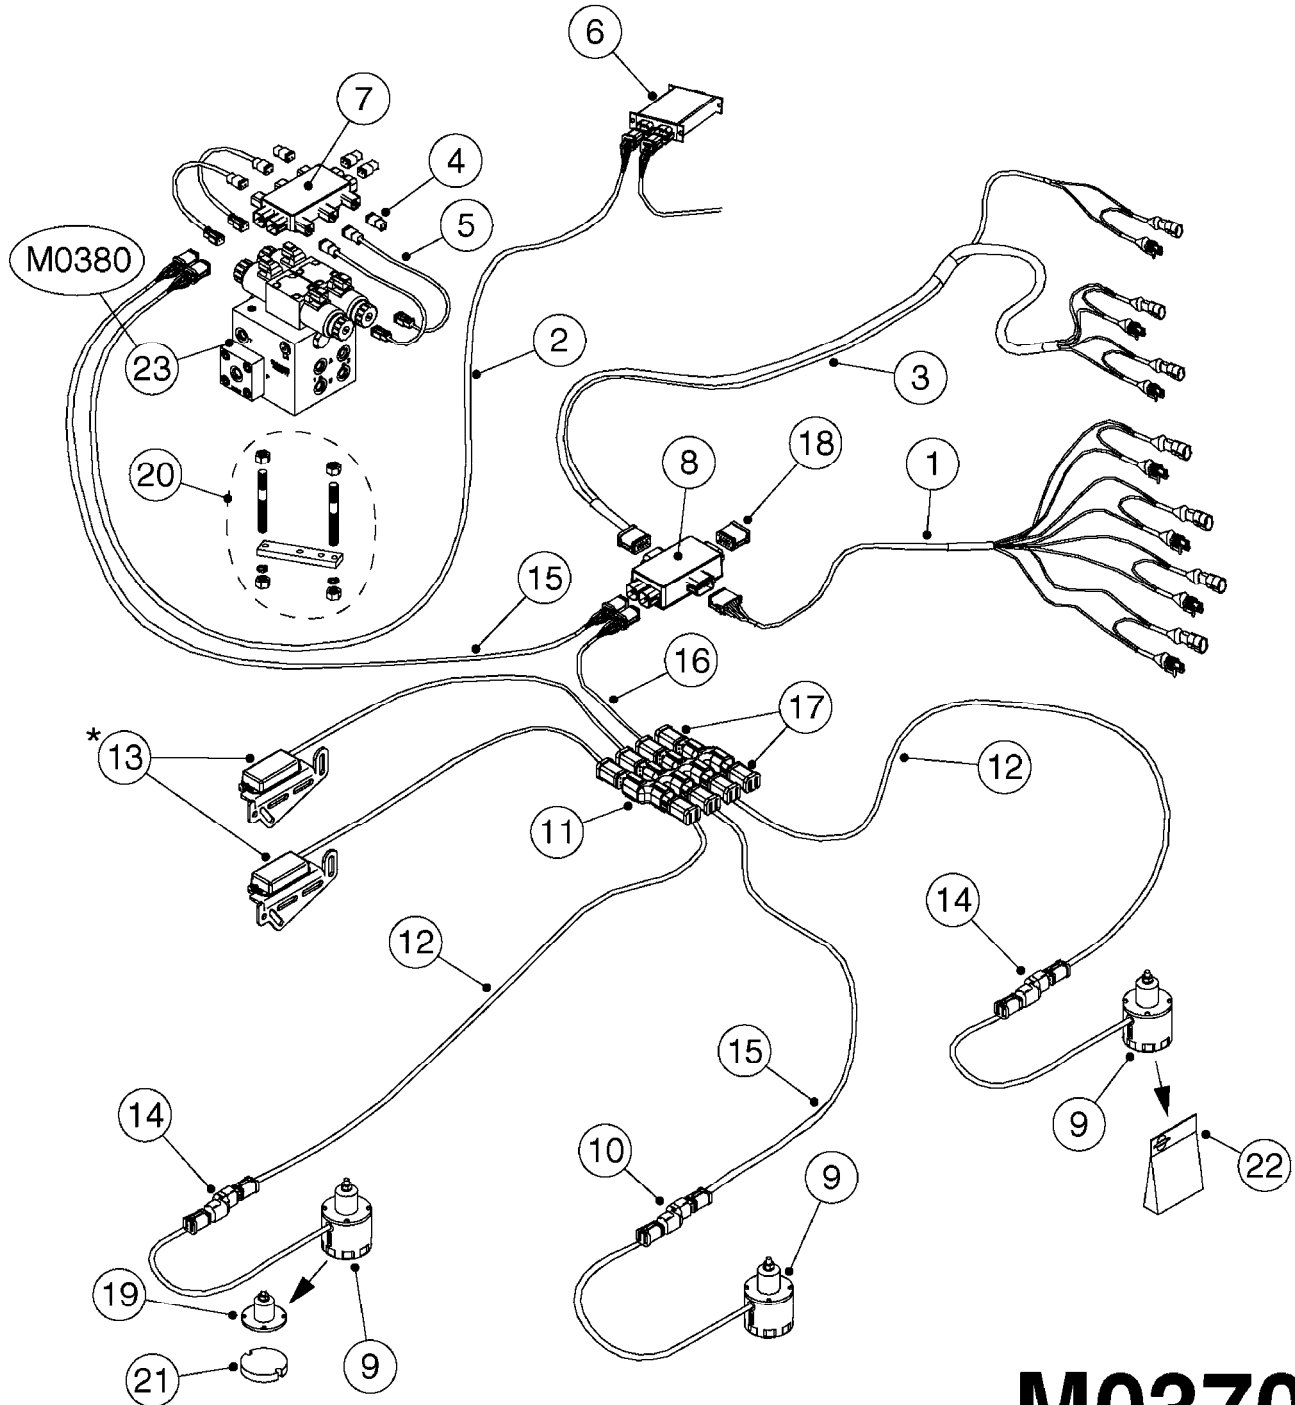

# M0360

NORAC SEVERE TERRAIN KIT  
M0360-HIN, 01:01:16

Page 1

Date 03.11.2017 22:43

Pos.	parts-n°	order qty	description
1	26030300	1	NORAC SEVERE TERRAIN CABLE
2	28024103	1	TIE STRAP L=8" x W=3/16"
3	28025203	1	TIE STRAP L=23" x W=1/2"
4	28086400	1	UC4 ULTRASOUND SENSOR NORAC
5	28086500	1	UC4 SENSOR MOUNTING BKT. NORAC
6	72591600	1	NORAC HC SEVERE TERRAIN KIT