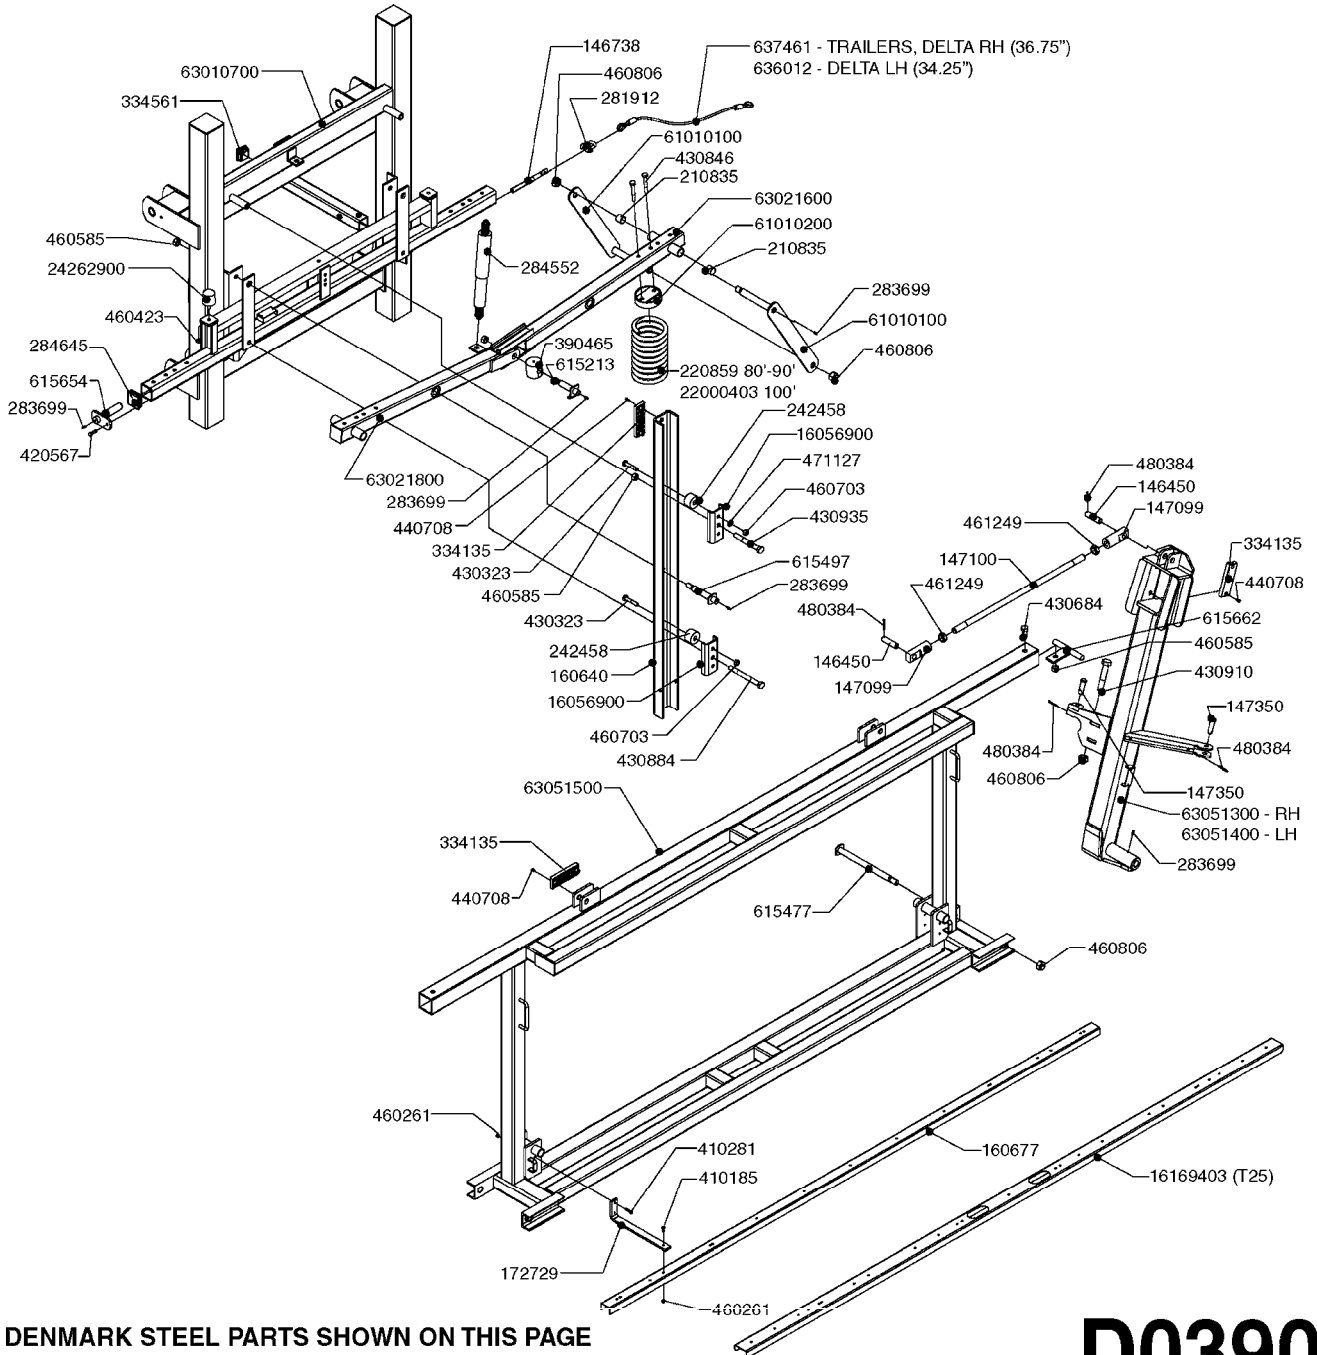

**C0580**

CETOP VALVES  
C0580-HIN, 01:01:16

Page 1

Date 03.11.2017 22:42

Pos.	parts-n°	order qty	description
1	242102	1	O-RING Ø9.25X1.78 NITRIL 90SH
2	450964	1	SCREW M5X30 F.CYLINDER
3	450965	1	SCREW ROUND M5X70
4	782115	1	HY SOLENOID VALVE DH HYD
5	782116	1	HY SOLENOID VALVE MD1L-S3/10N-D12K1/P
6	782118	1	LOCK VALVE MVPP-D
7	782146	1	HYD. CHECK VALVE 1 WAY
8	782829	1	SOLENOID MD1L-TA/10N-D12K1/DT
9	28123700	1	CAP F.SOLENOID - MD1L
10	74187700	1	CAP + O-RING F.CETOP - MD1L
11	78216000	1	SOLENOID F.CETOP VALVE - MD1L
12	78217800	1	MAGNET VLV.MD1L-S3/10N-D12K8DT
13	78218200	1	SOLENOID W/AMP F.MD1L