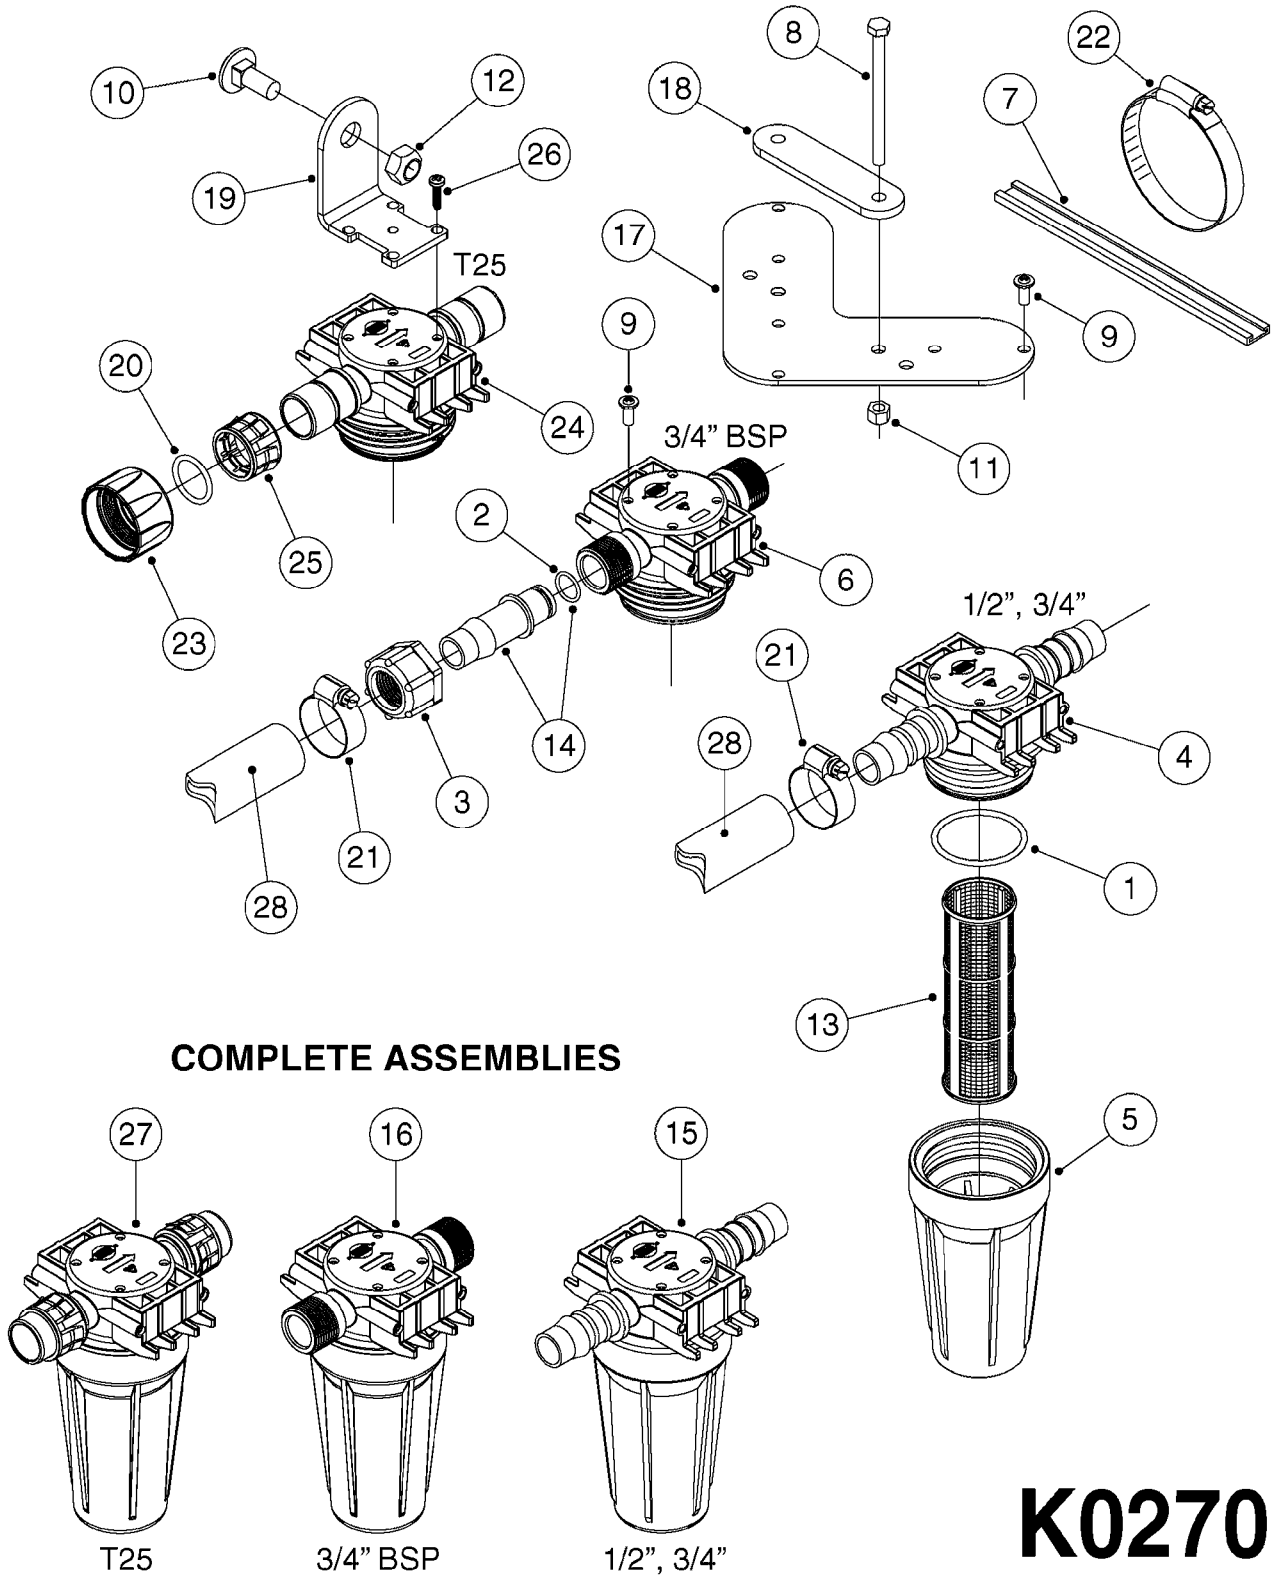

Page 1

Date 03.11.2017 22:42

Pos.	parts-n°	order qty	description
1	145994	1	FITT.DK S-40 FORK
2	145995	1	FITT.DK S-53 FORK
3	240177	1	O-RING D16.1/11.3 X 2.4
4	242354	1	O-RING D32.2X3.0 VITON F.S-53
5	242355	1	O-RING D19.2X3.0 VITON F.S-40
6	242594	1	O-RING D14 X 1.78 SCH.70-EPDM
7	261539	1	SPADE F.ELEC CONNec BLUE INSUL
8	262104	1	VALVE, SOLENOID, S53/S40
9	320084	1	FITT.DK NUT 1/2" BSP
10	320187	1	FITT.DK CAP 3/8" BSP BLACK
11	320283	1	FITT.DK NUT 3/4"BSP
12	320596	1	FITT.DK ELB 3/8'-1/2'BSP 45DEG
13	321307	1	FITT.DK NUT 1/2" BSP JAMB
14	321742	1	FITT.DK BULKHEAD 1/2' BSP
15	322103	1	FITT.DK S-53 BULKHEAD
16	322352	1	FITT.DK S-53 TEE
17	330212	1	O-RING D19/D14X2.4 F.1/2"NUT
18	330687	1	FITT.DK HB 1/2" F. 1/2" NUT
19	334965	1	COVER FOR S53 SOLENOID VALVE
20	370366	1	NOZZLE END FAN 1850-G 150
21	410185	1	BOLT HEX 8.8 DEL M6X16
22	460261	1	NUT HEX M6X1.00 LOCK DIN985 A2 SS
23	471125	1	WASHER M6U 6.4X14X1.2,A2 SS
24	614366	1	FILTER 50 MESH F.NOZZLE BLUE
24	614367	1	FILTER 80 MESH F.NOZZLE RED
24	614368	1	FILTER 100 MESH F.NOZZLE YEL.
25	720856	1	FITT.DK 1/2'BSP ASSY.F.3/4'NUT
26	726558	1	FITT.DK S53 STR. 3/4" W.ORING
27	726567	1	FITT.DK S-40 ELB.1/2" W.ORING
28	726694	1	PLUG,S53,1/2"FBSP THD W.ORING
29	729610	1	NOZZLE ASSY. NON DRIP 3/8 THRD
30	750722	1	REPAIR KIT FOR 3S SC CONTROL
31	983087	1	ELEC. CABLE 2 WIRE X 0.75MM
32	16180100	1	PLATE, END ROW NOZZLE
33	28025203	1	TIE STRAP L=23" x W=1/2"
34	28029803	1	CLAMP HOSE GEAR P1/2" 6708
35	28029903	1	CLAMP HOSE GEAR P3/4"-S1" 6712
36	92702103	1	HOSE R X1/2" X300PSI WP X0012"