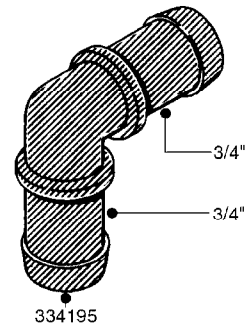

**L0040**

FITTINGS - NIPPLES & ELBOWS  
L0040-HIN, 01:01:16

Page 1

Date 03.11.2017 22:42

parts-n°	order qty	description
10530803	1	FITT.PO.SE 2.00X2.00 45 DEG.
320191	1	FITT.DK ELB 3/8' BSP 45 DEGREE
320482	1	FITT.DK ELB. 1/2" BSP 60 DEG.
320596	1	FITT.DK ELB 3/8'-1/2'BSP 45DEG
320607	1	FITT.DK HN 3/8M X 3/8F BSP LNG
320633	1	FITT.DK HN 3/8"M X 3/8"F BSP
321451	1	FITT.DK ELB.1-1/2 X1-1/4 80DEG
321532	1	FITT.DK REDUC 3/4' X 1/2' BSP
390233	1	FITT.DK REDUC 1-1/2" X 1" BSP