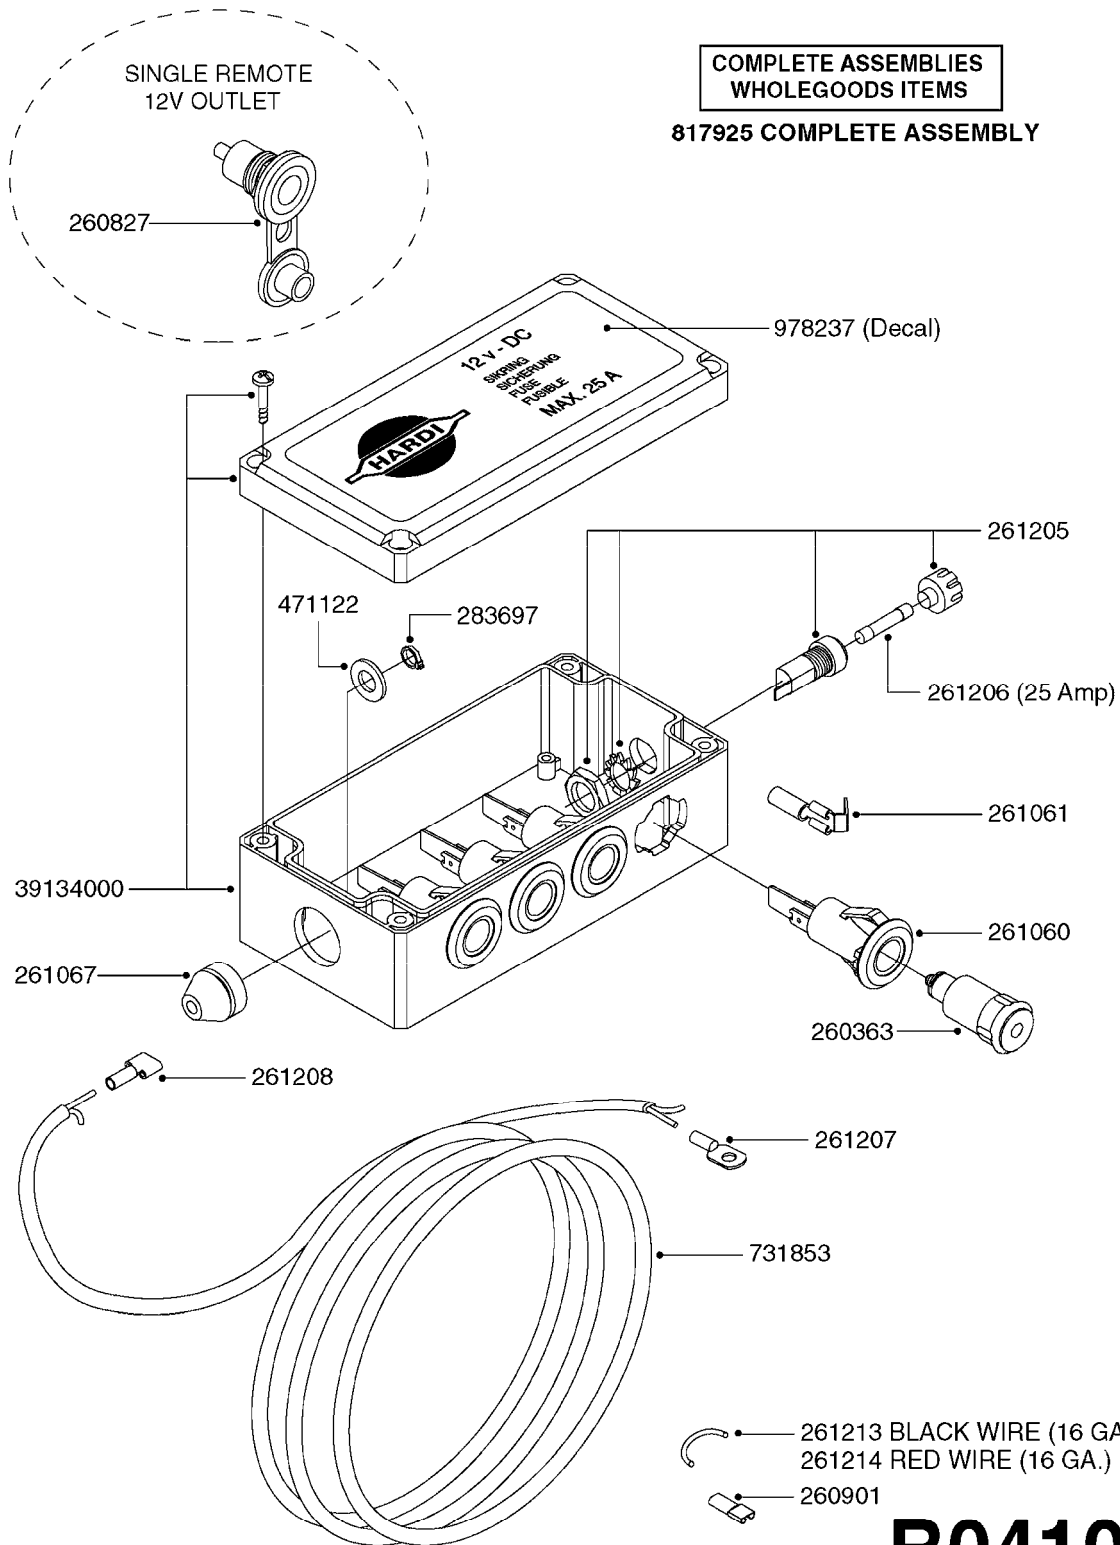

12 VOLT OUTLET BOX
B0410-HIN, 01:01:16

12 VOLT OUTLET BOX
B0410-HIN, 01:01:16

Page 1
Date 03.11.2017 22:42

parts-n°	order qty	description
260363	1	PLUG 2 POLE 12V
260827	1	PLUG F.EC ATTACHMENTS
260901	1	SPADE F.ELEC CONN.1.5MM BLUE
261060	1	PLUG F.EC ATTACHMENTS
261061	1	SPADE F.ELEC.2 WAY CONNECTOR
261067	1	GROMMET 10-14 GREY
261205	1	FUSE HOLDER
261206	1	FUSE 25 A
261207	1	ELECTRIC CONNECTOR 4MM
261208	1	SPADE F.ELEC.CONNECTOR 4MM
261213	1	WIRE 6.4MM BLACK
261214	1	WIRE 6.4MM RED
283697	1	TIESTRAP 200MM
471122	1	WASHER, M10, Ø20/10.5X 2.0, SS
731853	1	CABLE 2X4MM L=138"
817925	1	OUTLET BOX 12 VOLT ELEC.
978237	1	DECAL OUTLET BOX
39134000	1	BOX, COMPLETE, 12V POWER BOX