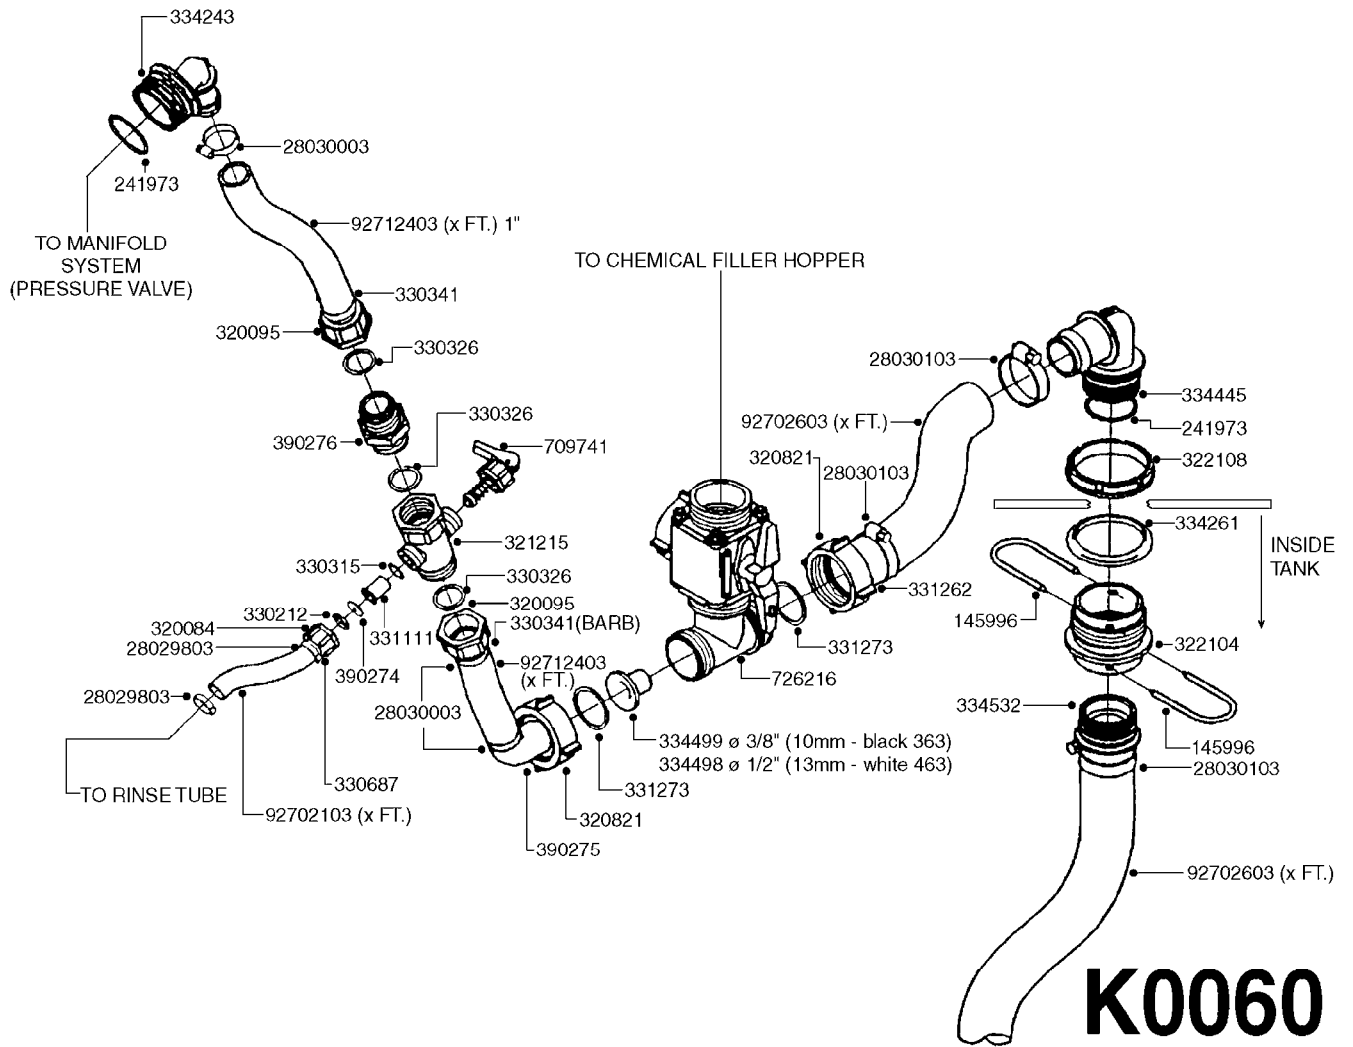

Date 03.11.2017 22:42

parts-n°	order qty	description
142516	1	SCREW SET M10 BENT F. LOCKING
165557	1	WASHER D28.0/D12.2X2.0 SS
168298	1	INTERM BRACKET
170594	1	170594
194075	1	MOUNT ARM F.CHEM.FILL BRACKET
220820	1	SPRING D20.5/2.0 0-50MM
281897	1	COVER PLUG
334571	1	PLUG 40x40x2 F.SQ.TUBE
420825	1	BOLT HEX 8.8 DEL M10X65
421002	1	BOLT HEX 8.8 DEL M10X30 FT DIN933
430323	1	BOLT HEX 8.8 DEL M12X60
430438	1	BOLT HEX 8.8 DEL M12X65
430721	1	BOLT HEX 8.8 DEL M12X40 FT
430802	1	BOLT HEX 8.8 DEL M12X75
430892	1	BOLT HEX 8.8 DEL M12X110
460423	1	NUT HEX M10X1.50 LOCK DIN985A2 SS
460703	1	NUT HEX M12X1.75 LOCK DIN985A2 SS
471128	1	WASHER, M16, Ø30/17.0X 3.0, SS
480384	1	PIN COTTER 3/16 x 1-1/2"
480502	1	PIN RETAINING M10X50 DIN 1481
614631	1	FOOT PEDAL FOR FILLER
614632	1	SOCKET FOR SUSPENSION LEFT
614633	1	SOCKET FOR SUSPENSION RIGHT
614634	1	MOUNT BRACKET F.ACCESS. RIGHT
614635	1	MOUNT BRACKET F. ACCESS. LEFT
615276	1	BRACKET F.CHEM.FILL MOUNT
615637	1	MNT. BRKT. MEGA CHEM. FILLER
615638	1	MOUNT BKT.F.CHEM FILLER MEGA
616048	1	HOSE HOLDER
636155	1	CENTER-PCS. F.SUSPENSION
636158	1	TELESCOPE HOLDER
636159	1	TELESCOPE PIPE F.HARDI FILLER
636750	1	636750
637176	1	CONSOLE F. CHEMFILL BRACKET