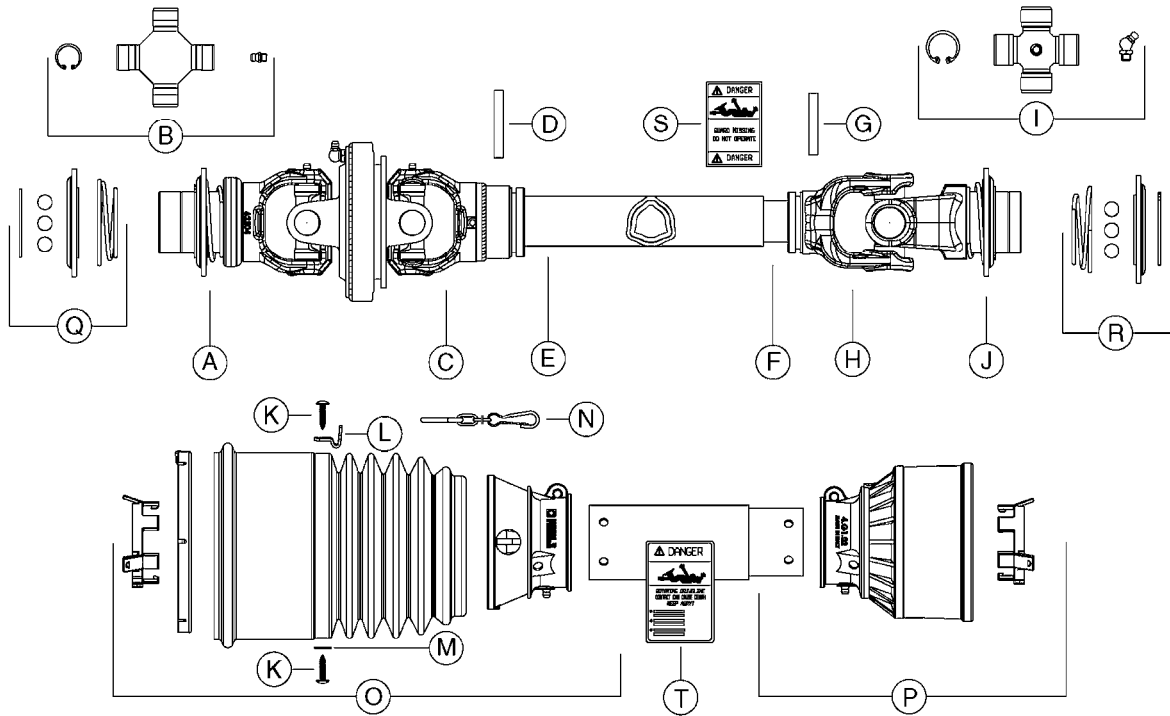

COMPLETE ASSEMBLIES  
WHOLEGOODS ITEMS

**A0550**

C.V.PTO SHAFTS YELLOW (PRE'05)  
A0550-HIN, 01:01:16

Page 1

Date 03.11.2017 22:42

parts-n°	order qty	description
284042	1	UNIV. JOINT 30x92mm
829444	1	PTO 1-3/8/6X1-3/8/6x1210MM HAC
829478	1	PTO 1-3/8/21x1210 TF
829801	1	PTO 1-3/8/6 X 1-3/8/6 CV
10596103	1	PTO SHIELD OUTER 1000x82mm OD
10596203	1	PTO SHIELD INNER 1000x75mm OD
10601203	1	UNIV. JOINT 30.2x99.4mm TWIN
10601703	1	SHIELD BGR.F.OUTER TUBE CV TWI
10601803	1	SHIELD CONE F.OUTER TUBE CV
10601903	1	SHIELD CONE F.INNER TUBE CV TW
10602003	1	SHIELD BGR.F.INNER TUBE CV TWI
10602203	1	SHIELD RETAINER F.CV TWIN PTO
10602303	1	SHIELD CONE F.CV END TWIN
10627003	1	PTO TUBE OUTER F.CV PTO SHAFT
10627103	1	PTO PIN TUBE RETAINER CV OUTER
10627203	1	PTO YOKE OUTER F.CV PTO SHAFT
10627303	1	PTO TUBE INNER F.CV PTO SHAFT
10627403	1	PTO TUBE RETAINER CV INNER
10627503	1	PTO YOKE F.INNER TUBE CV PTO
10627703	1	PTO PIN KIT F. CV PTO SHAFT
10627803	1	PTO YOKE 1-3/8X6 SPL SLIP F.CV
10628003	1	PTO REPAIR KIT F.SLIP YOKE CV
10639503	1	PTO 1-3/8/21 alt 28035003
10639603	1	PTO 1-3/4/20 alt 28035103
10639703	1	PTO 1-3/4/20X1-3/8/21X1210 TF
28008403	1	PTO YOKE 1-3/4X20SPL SLIP F.CV
28008503	1	PTO REPAIR KIT 1-3/4"SLIP YOKE
28008603	1	PTO YOKE 1-3/8X21SPL
28008703	1	PTO REPAIR KIT 1-3/8"SLIP YOKE
28008803	1	PTO YOKE 1-3/8X21SPL SLIP F.CV
28008903	1	UNIV. JOINT 23.8x86 F.CV PTO
28009003	1	PTO TUBE OUTER F.CV 1060MM
28009103	1	PTO TUBE INNER F.CV 1060MM
28009203	1	PTO SHIELD OUTER 1007x67mm OD
28009303	1	PTO SHIELD INNER 1007x60mm OD
28009403	1	UNIV. JOINT 27x74.6mm
28009503	1	PTO YOKE 1-3/8X21SPL 28027703
28009603	1	PTO REPAIR KIT 1-3/8"SLIP YOKE
28009803	1	PTO PIN TUBE RETAINER OUTER
28009903	1	PTO TUBE RETAINER INNER
28010003	1	SHIELD RETAINER F.CV TF PTO
28010103	1	PTO YOKE F.INNER TUBE CV PTO
28010203	1	PTO YOKE 1-3/8X21SPL
28010303	1	SHIELD CONE F.CV END TF
28010403	1	SHIELD BGR.F.OUTER TUBE CV TF
28010503	1	SHIELD CONE F.OUTER TUBE CV TF
28010603	1	SHIELD CONE F.INNER TUBE CV TF
28010703	1	SHIELD BGR.F.INNER TUBE CV TF
28010803	1	PTO YOKE INNER F.CV PTO SHAFT
28010903	1	PTO YOKE 1-3/4X20SPL SLIP F.CV
28017103	1	PTO HALF SAFETY SHIELD
28017203	1	PTO HALF SAFETY SHIELD
28017303	1	PTO PIN KIT F. CV PTO SHAFT
28017403	1	PTO HALF SAFETY SHIELD
28017503	1	PTO HALF SAFETY SHIELD
28017803	1	PTO TUBE INNER F.CV
28017903	1	PTO YOKE 1-3/8X6SPL
28018103	1	PTO PIN KIT F. CV PTO SHAFT
28040703	1	SAFETY CHAIN F.CV BLACK PTO (SET OF 2)