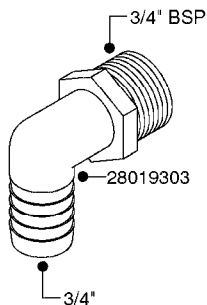

**L0040**

FITTINGS - NIPPLES & ELBOWS  
L0040-HIN, 01:01:16

Page 1

Date 03.11.2017 22:42

parts-n°	order qty	description
10530803	1	FITT.PO.SE 2.00X2.00 45 DEG.
320191	1	FITT.DK ELB 3/8' BSP 45 DEGREE
320482	1	FITT.DK ELB. 1/2" BSP 60 DEG.
320596	1	FITT.DK ELB 3/8'-1/2'BSP 45DEG
320607	1	FITT.DK HN 3/8M X 3/8F BSP LNG
320633	1	FITT.DK HN 3/8"M X 3/8"F BSP
321451	1	FITT.DK ELB.1-1/2 X1-1/4 80DEG
321532	1	FITT.DK REDUC 3/4' X 1/2' BSP
390233	1	FITT.DK REDUC 1-1/2" X 1" BSP