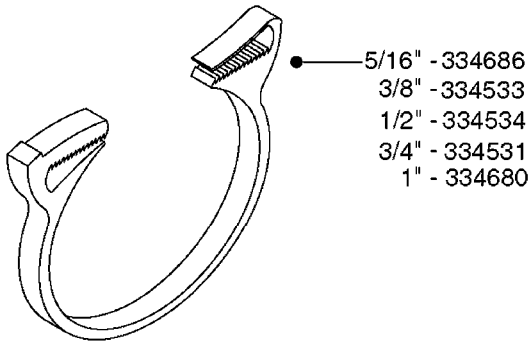

 1-1/2" OR SMALLER CLAMPS	Hose Size	Pressure	Suction	Clamp Code
		3/8"	28029803	
	1/2"	28029803		6706
	3/4"	28029903		6712
	1"	28030003	28029903	6716
	1-1/4"	28030103		6724
	1-1/2"		28030103	6724
	2"		28030203	235-67
	2-1/2"		28030303	235-74
	3"		28030403	235-82