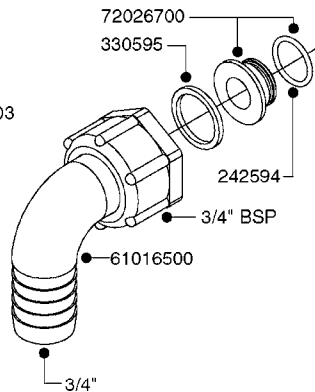

**L0040**

FITTINGS - NIPPLES & ELBOWS  
L0040-HIN, 01:01:16

Page 1

Date 03.11.2017 22:42

parts-n°	order qty	description
10530803	1	FITT.PO.SE 2.00X2.00 45 DEG.
320191	1	FITT.DK ELB 3/8' BSP 45 DEGREE
320482	1	FITT.DK ELB. 1/2" BSP 60 DEG.
320596	1	FITT.DK ELB 3/8'-1/2'BSP 45DEG
320607	1	FITT.DK HN 3/8M X 3/8F BSP LNG
320633	1	FITT.DK HN 3/8"M X 3/8"F BSP
321451	1	FITT.DK ELB.1-1/2 X1-1/4 80DEG
321532	1	FITT.DK REDUC 3/4' X 1/2' BSP
390233	1	FITT.DK REDUC 1-1/2" X 1" BSP