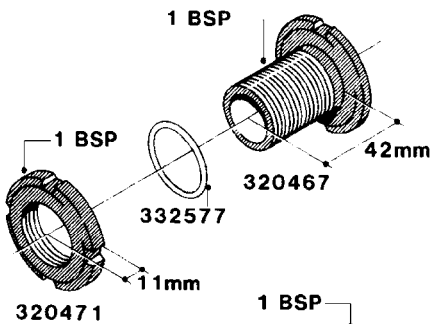

L0060

FITTINGS - BULKHEAD
L0060-HIN, 01:01:16

Page 1

Date 03.11.2017 22:43

parts-n°	order qty	description
141046	1	NUT 3/8" BSP
141341	1	NUT 1/4' BSP
240284	1	O-RING D82,5/75 X 3,5
320456	1	FITT.DK BULKHEAD 1"BSP DOUBLE
320467	1	FITT.DK BULKHEAD 1"BSP SINGLE
320471	1	FITT.DK NUT 1" BSP JAMB
320541	1	FITT.DK BULKHEAD 2-1/2'BSP SIN
320552	1	FITT.DK NUT 2-1/2' BSP JAMB
320644	1	FITT.DK ELB.3/4"HB X 1" BSP
320784	1	FITT.DK CAP 1-1/2" BSP
320795	1	FITT.DK NUT 1-1/2" BSP JAMB
320935	1	FITT.DK BULKHEAD 1/4' BSP SING
320946	1	FITT.DK BULKHEAD 3/8' BSP SING
321296	1	FITT.DK BULKHEAD 1/2" BSP SING
321307	1	FITT.DK NUT 1/2" BSP JAMB
321333	1	FITT.DK BULK 1-1/2" X 1"F BSP
330061	1	O-RING D16/D11X2,5
330072	1	O-RING D53.5/D45.5X4
330212	1	O-RING D19/D14X2.4 F.1/2"NUT
332577	1	O-RING D38/D30X4 F.1" PUR.
332592	1	O-RING D26/D20X3