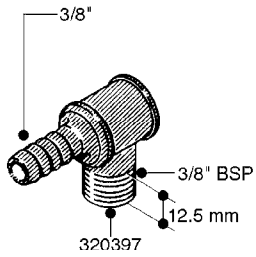

**L0040**

FITTINGS - NIPPLES & ELBOWS  
L0040-HIN, 01:01:16

Page 1

Date 03.11.2017 22:42

parts-n°	order qty	description
10530803	1	FITT.PO.SE 2.00X2.00 45 DEG.
320191	1	FITT.DK ELB 3/8' BSP 45 DEGREE
320482	1	FITT.DK ELB. 1/2" BSP 60 DEG.
320596	1	FITT.DK ELB 3/8'-1/2'BSP 45DEG
320607	1	FITT.DK HN 3/8M X 3/8F BSP LNG
320633	1	FITT.DK HN 3/8"M X 3/8"F BSP
321451	1	FITT.DK ELB.1-1/2 X1-1/4 80DEG
321532	1	FITT.DK REDUC 3/4' X 1/2' BSP
390233	1	FITT.DK REDUC 1-1/2" X 1" BSP