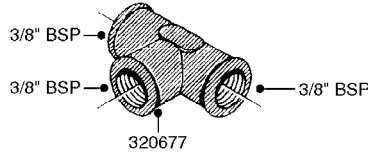

**L0010**

parts-n°	order qty	description
240085	1	O-RING D13,1/8,3X02,4 NITRIL
241441	1	O-RING D29.3X3
242594	1	O-RING D14 X 1.78 SCH.70-EPDM
320084	1	FITT.DK NUT 1/2" BSP
320095	1	FITT.DK NUT 1" BSP
320117	1	FITT.DK CONN.1/2"BSP F. 1" CAP
320187	1	FITT.DK CAP 3/8" BSP BLACK
320283	1	FITT.DK NUT 3/4"BSP
320821	1	FITT.DK NUT 1-1/2" BSP
321495	1	FITT.DK REDUC 1/4'BSP F.3/4'NT
321576	1	FITT.DK CONN 1/2"BSP F.3/4"NUT
330013	1	O-RING D15/D10X2.5 F.3/8"NUT
330212	1	O-RING D19/D14X2.4 F.1/2"NUT
330326	1	O-RING D30/D24X2 F.1"NUT
330341	1	FITT.DK HB 1" F. 1" NUT
330595	1	O-RING D24.6/D20X2.1 -3/4"
330665	1	3/4' HOSE TAIL F/1' CAP
330676	1	FITT.DK HB 3/8" F. 1/2" NUT
330687	1	FITT.DK HB 1/2" F. 1/2" NUT
330691	1	FITT.DK HB 3/4'F.3/4' NUT
330783	1	FITT.DK HB 3/8"F.3/8" NUT
331262	1	FITT.DK HB 1-1/2" F. 1-1/2"NUT
331273	1	O-RING D44/D38X2 F.1-1/2"
331446	1	FITT.DK HB 1" F.1-1/2" NUT
331807	1	FITT.DK HB 5/16" F.3/8" NUT
332286	1	FITT.DK HB 1/2" F. 3/4" NUT
332905	1	FITT.DK HB 1/2" F. 3/4" CAP
332927	1	PLUG F. NOZZLE TUBE 3/4'
333292	1	FITT.DK HB 1"O'RING F.1-1/2"
333664	1	FITT.DK HB 5/16' F. 1/2' NUT
334044	1	FITT.DK HB 3/4' F. 3/4' CAP
334059	1	FITT.DK EL 1" 110 DEG.F.1-1/2"
334123	1	FITT.DK HB 1-1/4"O-RNG F.1-1/2"
334150	1	FITT.DK HB 1-1/4" 110 F.1-1/2"
390542	1	PLUG WASHER FOR 3/4'CAP NUT
716236	1	FITT.DK HB 1/2" ASSY. F. 3/4"
716413	1	FITT.DK PLUG ASSY. F.NOZ TUBE
717426	1	FITT.DK REDUC 1/4"BSP F.3/4"N
720856	1	FITT.DK 1/2'BSP ASSY.F.3/4'NUT
724621	1	FITT.DK HB 3/4"ASSY F.3/4" NUT