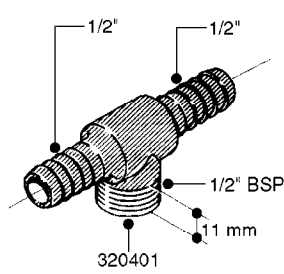

**L0040**

FITTINGS - NIPPLES & ELBOWS  
L0040-HIN, 01:01:16

Page 1

Date 03.11.2017 22:42

parts-n°	order qty	description
10530803	1	FITT.PO.SE 2.00X2.00 45 DEG.
320191	1	FITT.DK ELB 3/8' BSP 45 DEGREE
320482	1	FITT.DK ELB. 1/2" BSP 60 DEG.
320596	1	FITT.DK ELB 3/8'-1/2'BSP 45DEG
320607	1	FITT.DK HN 3/8M X 3/8F BSP LNG
320633	1	FITT.DK HN 3/8"M X 3/8"F BSP
321451	1	FITT.DK ELB.1-1/2 X1-1/4 80DEG
321532	1	FITT.DK REDUC 3/4' X 1/2' BSP
390233	1	FITT.DK REDUC 1-1/2" X 1" BSP