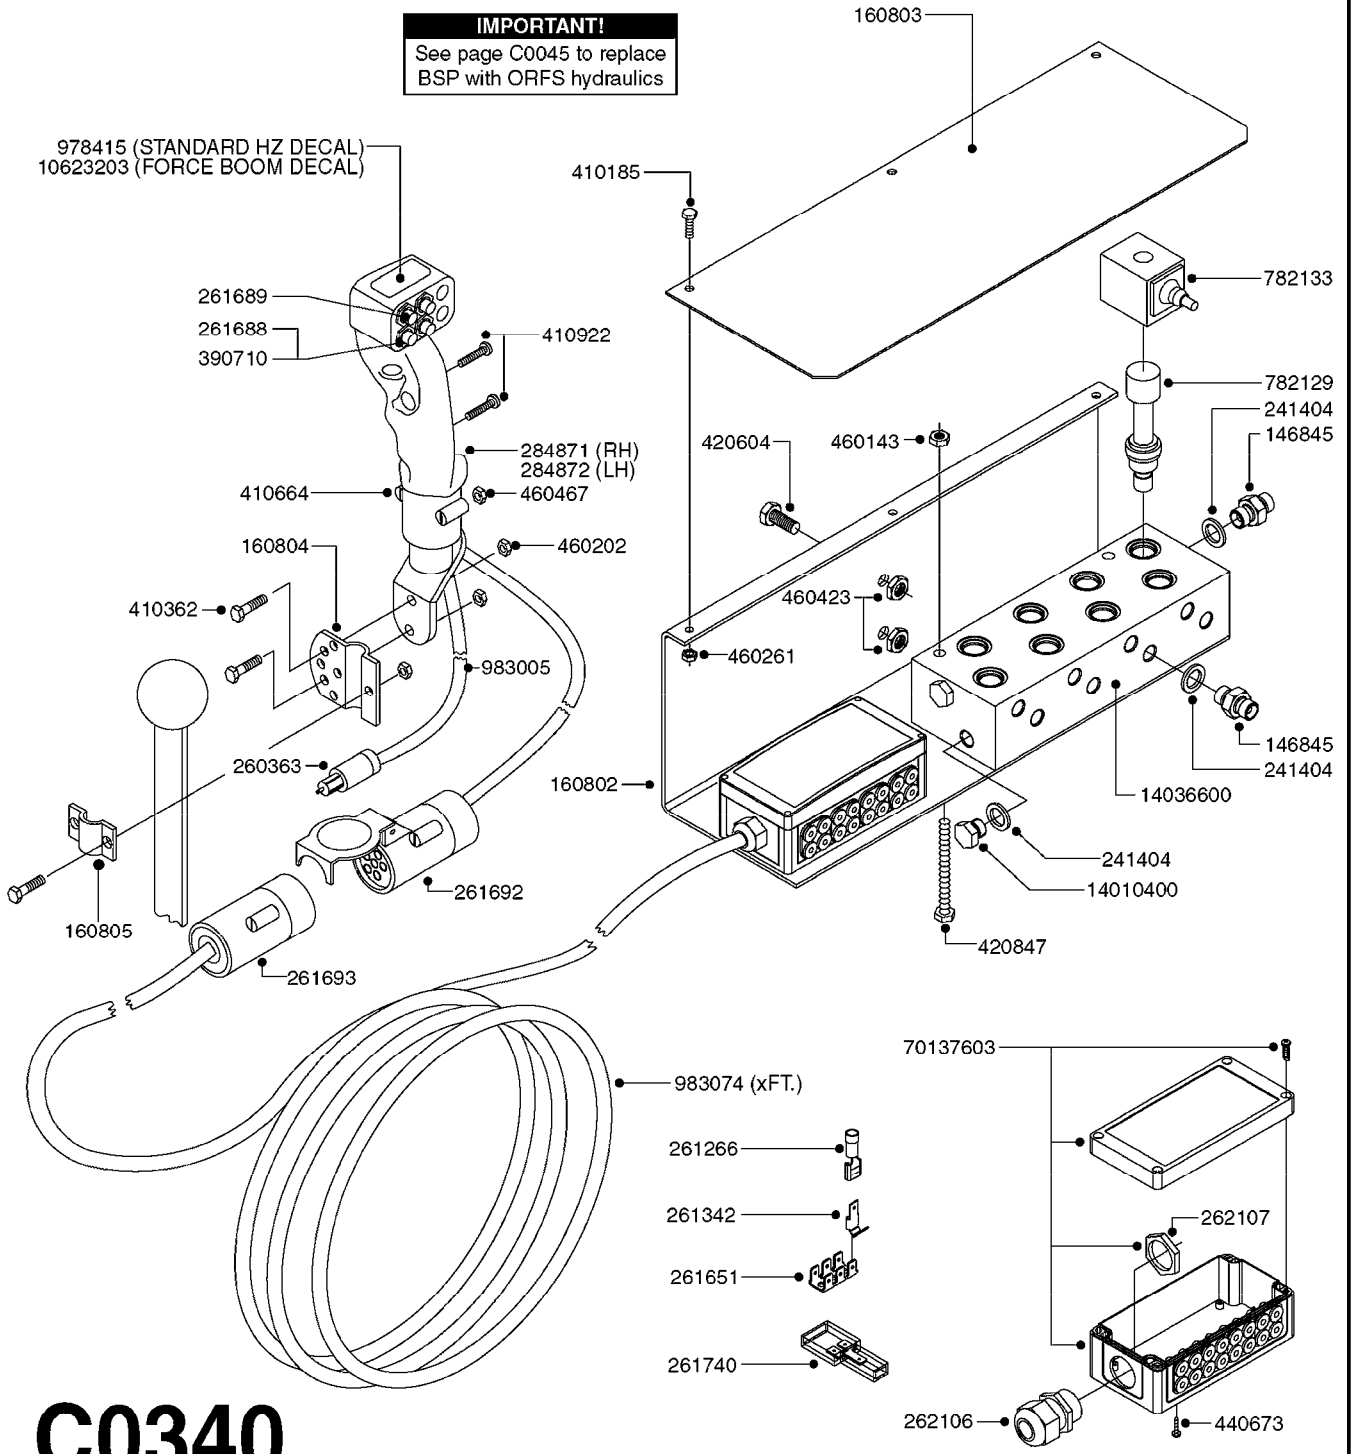

IMPORTANT!
See page C0045 to replace
BSP with ORFS hydraulics

HYD EAGLE HZ JOYSTICK 2005
C0340-HIN, 30:03:16

Page 1

Date 03.11.2017 22:42

parts-n°	order qty	description
146845	1	HEX NIPPLE 1/4"X1/4"
160802	1	MOUNT PLATE F.HYD SOLENOID'HZ'
160803	1	COVER PLATE F.HYD SOLENOID'HZ'
160804	1	MOUNT BRACKET F.HANDLE
160805	1	MOUNT STRAP F.HANDLE
241404	1	DOWTY SEAL 1/4"
260363	1	PLUG 2 POLE 12V
261266	1	CONNECTOR END F.CABLE HP
261342	1	SPADE F.ELEC.3 WAY CONNECTOR
261651	1	SPADE F.ELEC.6 POLE CONNECTOR
261688	1	SWITCH F. HANDLE WHITE
261689	1	CAP RUBBER F. SWITCH JOYSTICK
261692	1	PLUG ELEC.7 POLE FEMALE F.CABL
261693	1	PLUG ELEC. 7 POLE MALE
261740	1	SPADE F.ELEC.3 POLE CONN.INSUL
262106	1	BULKHEAD F. CABLE 6.5-14 BLACK
262107	1	NUT F. BULKHEAD CABLE BLACK
284871	1	CONTROL HANDLE RIGHT HALF
284872	1	CONTROL HANDLE LEFT HALF
390710	1	SWITCH F.HANDLE GREY MACHINED
410185	1	BOLT HEX 8.8 DEL M6X16
410362	1	BOLT HEX 8.8 SS M6X20
410664	1	BOLT HEX M5 X 20
410922	1	CYL.SKR 8.8 DEL M4X20 RST
420604	1	BOLT HEX 8.8 DEL M10X25 FT DIN933
420847	1	BOLT HEX 8.8 DEL M8X85
440673	1	SCREW F.PLASTIC 5X12 SS
460143	1	NUT HEX M8X1.25 LOCK DIN985A2 SS
460202	1	NUT HEX M6
460261	1	NUT HEX M6X1.00 LOCK DIN985 A2 SS
460423	1	NUT HEX M10X1.50 LOCK DIN985A2 SS
460467	1	NUT HEX M5 GALV.
782129	1	SOLENOID VALVE 25L, 3/4"NC
782133	1	SOLENOID W.CABLE F.VALVE782129
978415	1	DECAL CONTROL HANDLE
983005	1	ELEC. CABLE 2 WIRE X 1.5MM
983074	1	ELEC. CABLE 5 WIRE X 1.5MM
10623203	1	DECAL F.JOYSTICK - FORCE
14010400	1	PLUG 1/4" BSP
14036600	1	MANIFOLD 4-FUNCTION SPC 2004
70137603	1	JUNC. BOX, FLUID, COMPLETE, 2015