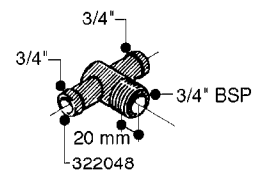

**L0040**

FITTINGS - NIPPLES & ELBOWS  
L0040-HIN, 01:01:16

Page 1

Date 03.11.2017 22:42

parts-n°	order qty	description
10530803	1	FITT.PO.SE 2.00X2.00 45 DEG.
320191	1	FITT.DK ELB 3/8' BSP 45 DEGREE
320482	1	FITT.DK ELB. 1/2" BSP 60 DEG.
320596	1	FITT.DK ELB 3/8'-1/2'BSP 45DEG
320607	1	FITT.DK HN 3/8M X 3/8F BSP LNG
320633	1	FITT.DK HN 3/8"M X 3/8"F BSP
321451	1	FITT.DK ELB.1-1/2 X1-1/4 80DEG
321532	1	FITT.DK REDUC 3/4' X 1/2' BSP
390233	1	FITT.DK REDUC 1-1/2" X 1" BSP