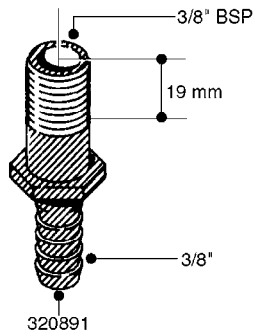

FITTINGS - HEXAGON NIPPLES  
L0030-HIN, 01:01:16

Page 0  
Date 03.11.2017 22:42

**L0030**

FITTINGS - HEXAGON NIPPLES  
L0030-HIN, 01:01:16

Page 1  
Date 03.11.2017 22:42

parts-n°	order qty	description
10015303	1	FITT.PO.HN 1.00X1.00 M1000
10425003	1	FITT.PO.HN 1.25X1.00 MCPHEE
320132	1	FITT.DK HN 1" BSP
320176	1	FITT.DK HN 3/8"X1/2" BSP
320445	1	FITT.DK HN 1/4"X3/8" BSP
320655	1	FITT.DK HN 1/2"-1/2" BSP
320692	1	FITT.DK HN 3/8'BSPX1/4'NPT
320703	1	FITT.DK HN 3/8BSP X1/2 &1/4NPT
320725	1	FITT.DK NIPPLE 3/8"-3/8" BSP
320902	1	FITT.DK HN 3/8'X 1/4' BSP
390232	1	FITT.DK HN 1-1/2' X 1-1/4' BSP
390276	1	FITT.DK HN 1'BSP

**L0040**

FITTINGS - NIPPLES & ELBOWS  
L0040-HIN, 01:01:16

Page 1

Date 03.11.2017 22:42

parts-n°	order qty	description
10530803	1	FITT.PO.SE 2.00X2.00 45 DEG.
320191	1	FITT.DK ELB 3/8' BSP 45 DEGREE
320482	1	FITT.DK ELB. 1/2" BSP 60 DEG.
320596	1	FITT.DK ELB 3/8'-1/2'BSP 45DEG
320607	1	FITT.DK HN 3/8M X 3/8F BSP LNG
320633	1	FITT.DK HN 3/8"M X 3/8"F BSP
321451	1	FITT.DK ELB.1-1/2 X1-1/4 80DEG
321532	1	FITT.DK REDUC 3/4' X 1/2' BSP
390233	1	FITT.DK REDUC 1-1/2" X 1" BSP