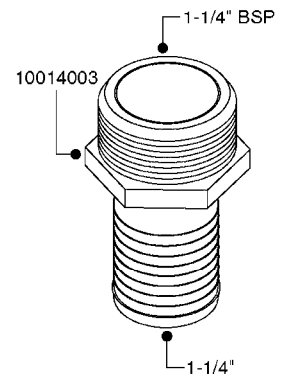

**L0040**

FITTINGS - NIPPLES & ELBOWS  
L0040-HIN, 01:01:16

Page 1

Date 03.11.2017 22:42

parts-n°	order qty	description
10530803	1	FITT.PO.SE 2.00X2.00 45 DEG.
320191	1	FITT.DK ELB 3/8' BSP 45 DEGREE
320482	1	FITT.DK ELB. 1/2" BSP 60 DEG.
320596	1	FITT.DK ELB 3/8'-1/2'BSP 45DEG
320607	1	FITT.DK HN 3/8M X 3/8F BSP LNG
320633	1	FITT.DK HN 3/8"M X 3/8"F BSP
321451	1	FITT.DK ELB.1-1/2 X1-1/4 80DEG
321532	1	FITT.DK REDUC 3/4' X 1/2' BSP
390233	1	FITT.DK REDUC 1-1/2" X 1" BSP