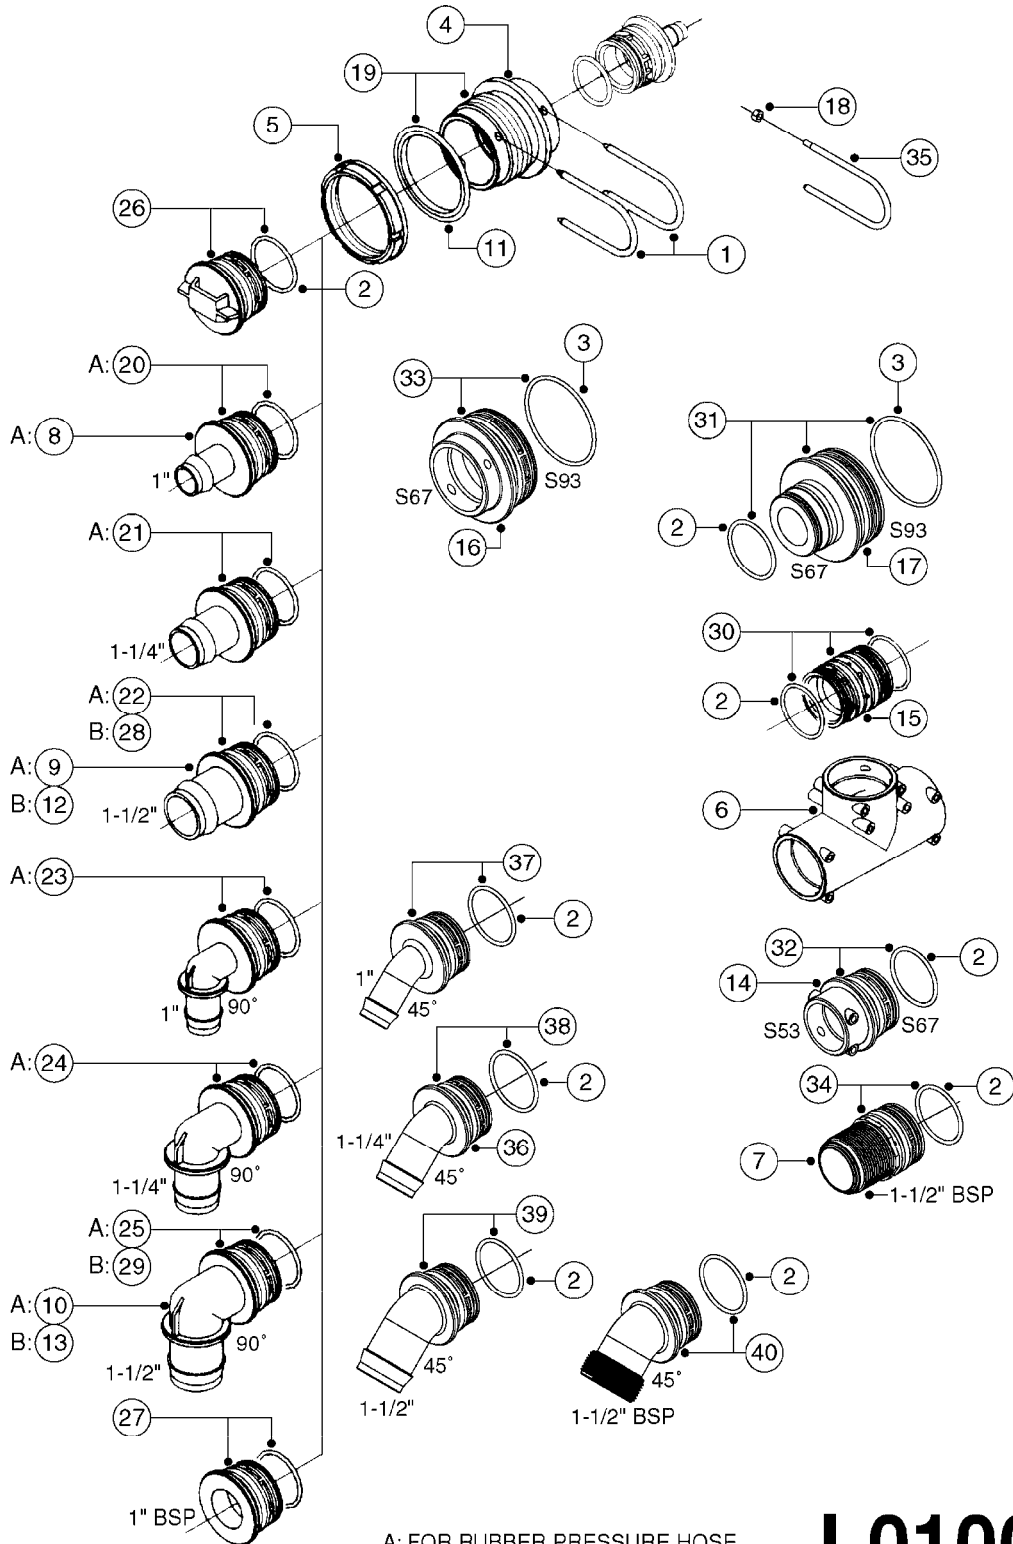

**L0090**

FITTINGS - S-56 & S-61  
L0090-HIN, 01:01:16

Page 1

Date 03.11.2017 22:43

parts-n°	order qty	description
145661	1	FITT.DK S-61 FORK
241754	1	O-RING D59.5X3
241883	1	O-RING D39.2X3 NITRIL 242020
322055	1	FITT.DK S-61 BULKHEAD
322056	1	FITT.DK S-61 BULKHEAD NUT
322066	1	FITT.DK S-56 NUT
334050	1	FITT.DK S-61 STR.1-1/4"
334068	1	FITT.DK S-61 STR.1"
334091	1	FITT.DK S-61 STR.1-1/2'
334099	1	FITT.DK S-61 ELB.1-1/2"110 DEG
334100	1	FITT.DK S-61 ELB.1" 110 DEG.
334151	1	FITT.DK S-61 ELB.1-1/4"110 DEG
390231	1	FITT.DK NIPPLE 1-1/2 X S56