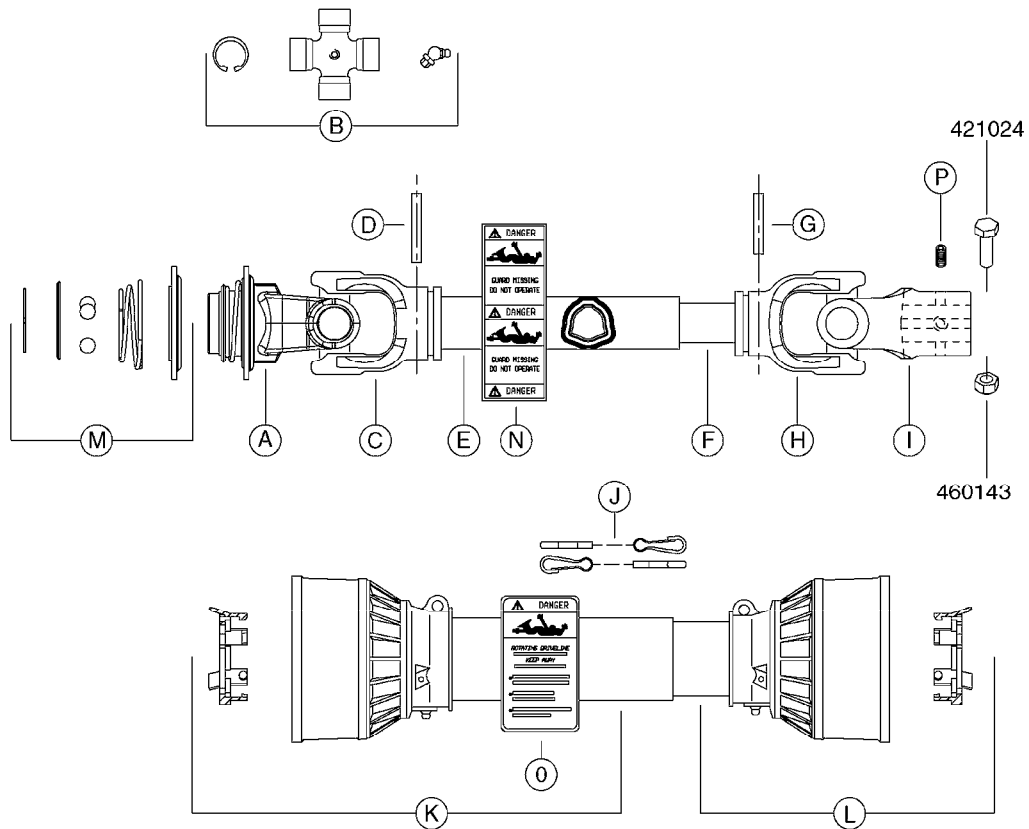

# A0510

PTO SHAFTS - BONDIOLI DIAPH.  
A0510-HIN, 01:01:16

Page 1

Date 03.11.2017 22:42

parts-n°	order qty	description
284041	1	UNIV. JOINT 27x70mm
289040	1	PTO YOKE 1-3/8" X 6 SPLINE
289041	1	PTO YOKE 1-3/8" X 6 SPLINE
289042	1	UNIV. JOINT 22x54mm
289045	1	UNIV. JOINT 30.2x79.4mm
289049	1	PTO SHIELD COMPLETE F.829446
289050	1	PTO SHIELD COMPLETE F.829445
829445	1	PTO 1-3/8/6X1-3/8/6X810M AXIAL
829446	1	PTO SHAFT LE-SPV + LP ZE-P540
829480	1	PTO 1-3/8/21 x 1-3/8/21x1210MM
829482	1	PTO 1-3/8/6X25MM X 600MM 1202
829483	1	PTO 1-3/8/6X30MM x 610MM 1302
829484	1	PTO 1-3/8/6X1-3/8/6X575MM 361
829486	1	PTO 1-3/8/6X30MM X870MM 1302
829487	1	PTO 1-3/8/6X1-3/8/6X870MM 361
829490	1	PTO 1-3/8/6X30MM 1320MM 1302
829491	1	PTO 1-3/8/6X1' 610/913MM 9016
829502	1	PTO 1-3/8/6x1210/1745
28005200	1	PTO YOKE 1-3/8" X 21 SPLINE
28005400	1	PTO YOKE 1-3/8" X 6 SPLINE
28005800	1	PTO YOKE 1-3/8" X 21 SPLINE
28006000	1	PTO YOKE D25 CONE 3 DEG.
28006100	1	PTO YOKE D30 CONE 4 DEG.
28006200	1	PTO YOKE 1-3/8" X 6 SPLINE
28006300	1	PTO YOKE D1"
28006700	1	PTO HALF SHAFT - TRACTOR END
28006900	1	PTO HALF SHAFT - TRACTOR END
28007300	1	PTO INNER D1" (NO SHIELD)
28007500	1	PTO INNER D1" (NO SHIELD)
28007800	1	PTO INNER D1" (NO SHIELD)
28008100	1	PTO SHIELD COMPLETE
28008500	1	PTO HALF SHAFT - TRACTOR END
28008600	1	PTO SHIELD ASSY COMPLETE
28009403	1	UNIV. JOINT 27x74.6mm
28015103	1	PTO YOKE 1-3/8"X21 TWST OLD
28015203	1	UNIV. JOINT 23.8x61.3mm
28015303	1	PTO YOKE 1-3/8"X21 BALL COLLAR
28015403	1	PTO OUTER 1-3/8"X21 (SHIELDED)
28015503	1	PTO INNER 1-3/8"X21 (NO SHIELD)
28015603	1	PTO SHIELD COMPLETE F.28020303
28015703	1	PTO YOKE 1-3/4"X20 SPL OUTER
28015803	1	PTO OUTER 1-3/4"X20 (NO SHIELD)
28015903	1	PTO INNER 1-3/8"X21 (NO SHIELD)
28016003	1	PTO SHIELD COMPLETE F.10465803
28016203	1	PTO OUTER 1-3/8"X6 (SHIELDED)
28016303	1	PTO INNER 1-3/8"X6 (NO SHIELD)
28016703	1	PTO OUTER 1-3/8"X6 (NO SHIELD)
28016803	1	PTO INNER 1-3/8"X6 (NO SHIELD)
28020203	1	PTO 1-3/4/20x1-3/8/21 BP L=860
28020303	1	PTO 1-3/8/21 x 1-3/8/21 B&P
28040603	1	PTO YOKE 1-3/8X21SPL BLACK
28040703	1	SAFETY CHAIN F.CV BLACK PTO (SET OF 2)
28068800	1	PTO YOKE 1-3/8" X 6 SPLINE
28069700	1	UNIV. JOINT STD1 SFT
28072800	1	PTO SHIELD COMPLETE L=1912 SFT
28073000	1	PTO YOKE 1-3/8" X 6 SPLINE