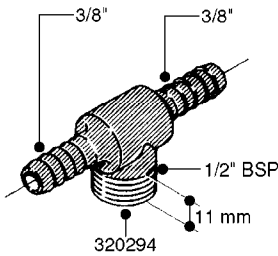

**L0040**

FITTINGS - NIPPLES & ELBOWS  
L0040-HIN, 01:01:16

Page 1

Date 03.11.2017 22:42

parts-n°	order qty	description
10530803	1	FITT.PO.SE 2.00X2.00 45 DEG.
320191	1	FITT.DK ELB 3/8' BSP 45 DEGREE
320482	1	FITT.DK ELB. 1/2" BSP 60 DEG.
320596	1	FITT.DK ELB 3/8'-1/2'BSP 45DEG
320607	1	FITT.DK HN 3/8M X 3/8F BSP LNG
320633	1	FITT.DK HN 3/8"M X 3/8"F BSP
321451	1	FITT.DK ELB.1-1/2 X1-1/4 80DEG
321532	1	FITT.DK REDUC 3/4' X 1/2' BSP
390233	1	FITT.DK REDUC 1-1/2" X 1" BSP