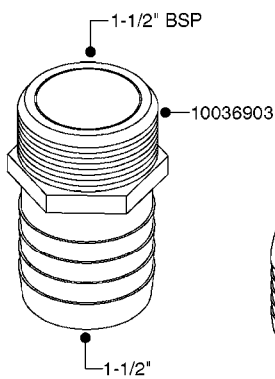

**L0040**

FITTINGS - NIPPLES & ELBOWS  
L0040-HIN, 01:01:16

Page 1

Date 03.11.2017 22:42

parts-n°	order qty	description
10530803	1	FITT.PO.SE 2.00X2.00 45 DEG.
320191	1	FITT.DK ELB 3/8' BSP 45 DEGREE
320482	1	FITT.DK ELB. 1/2" BSP 60 DEG.
320596	1	FITT.DK ELB 3/8'-1/2'BSP 45DEG
320607	1	FITT.DK HN 3/8M X 3/8F BSP LNG
320633	1	FITT.DK HN 3/8"M X 3/8"F BSP
321451	1	FITT.DK ELB.1-1/2 X1-1/4 80DEG
321532	1	FITT.DK REDUC 3/4' X 1/2' BSP
390233	1	FITT.DK REDUC 1-1/2" X 1" BSP