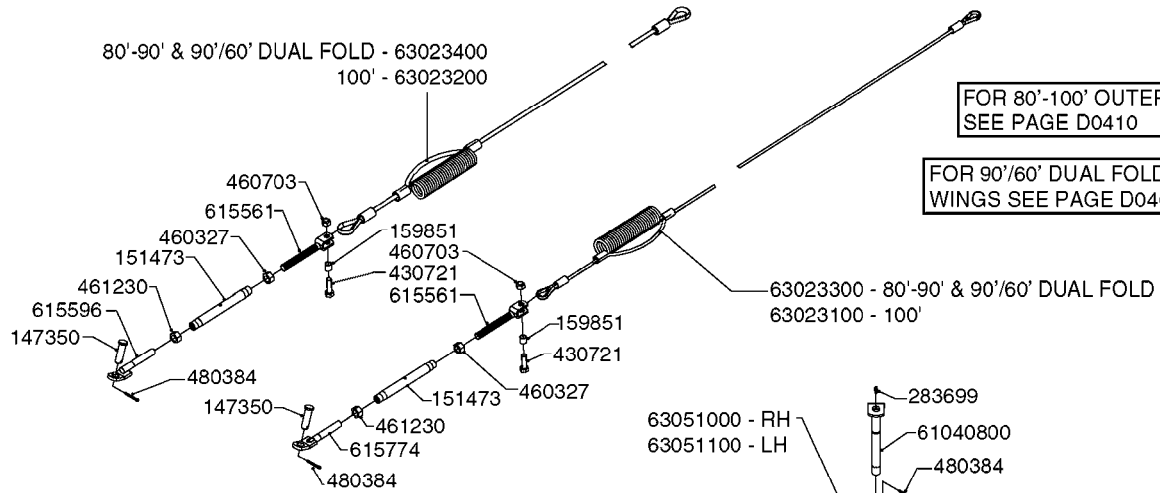

# D0390

BOOM SPC PARAL.CTR.80-100' DK  
D0390-HIN, 01:01:16

Page 1  
Date 03.11.2017 22:42

parts-n°	order qty	description
146450	1	PIN D19.8 X 75 WITH 2 X D5
146738	1	PIN FOR CENTER CABLE EAGLE
147099	1	CLEVIS F.TILT ARM
147100	1	ROD F.TILT 80/90'
147350	1	PIN D16.8 L60MM
160640	1	U CHANNEL 80/90'
160677	1	NOZZLE TRACK 80/90'
172729	1	BRACKET F.NOZ.TRACK 80/90'
210835	1	BUSHING D28/25 L=25
220859	1	SPRING COIL 80/90' EAGLE
242458	1	BUSHING RUBBER DAMPER SPC EAG.
281912	1	SHACKLE M-10
283699	1	GREASE NIPPLE M6X1
284552	1	SHOCK ABSORBER F.EAGLE BOOM
284645	1	PLUG 60x60x2
334135	1	SLIDE SHOE 140X45X15
334561	1	PLUG 50x50x2 F.SQ.TUBE
390465	1	JOINER BLOCK TRAPEEZE EAGLE
410185	1	BOLT HEX 8.8 DEL M6X16
410281	1	BOLT HEX 8.8 DEL M6X25 DIN933 A2
420567	1	BOLT HEX 8.8 DEL M8X30 FT
430323	1	BOLT HEX 8.8 DEL M12X60
430684	1	BOLT HEX 8.8 DEL M16X30 FT
430846	1	BOLT HEX 8.8 DEL M12X80
430884	1	BOLT HEX 8.8 DEL M16X160
430910	1	BOLT HEX 8.8 DEL M20X110
430935	1	SCREW HM16-130/44 8.8 DAC DIN931
440708	1	SCREW M5.5X16 SELF TAPPING SS
460261	1	NUT HEX M6X1.00 LOCK DIN985 A2 SS
460423	1	NUT HEX M10X1.50 LOCK DIN985A2 SS
460585	1	LOCKING NUT M16 DIN985 A2 SS
460703	1	NUT HEX M12X1.75 LOCK DIN985A2 SS
460806	1	NUT HEX M20X2.50 LOCK DIN985A2 SS
461249	1	NUT HEX M22X1.5
471127	1	WASHER Z12N 13X24X2,5 RST
480384	1	PIN COTTER 3/16 x 1-1/2"
615213	1	PIN D22 X 70 LUBED F.EAGLE
615477	1	PIN F.HINGE 80/90'
615497	1	PIN D22 X 159 LUBED F.EAGLE
615654	1	PIN D25 X 123 F. PARALIFT
615662	1	SAFETY BAR F. TILT 80-90'
636012	1	CABLE,CENTER 80/90 7mm X 870mm
637461	1	CABLE CENTER 80/90' 7mm x935mm
16056900	1	PLATE SPC EAGLE 80-100
16169403	1	CENTER TRACK, SPC, 75-90' T25
22000403	1	SPRING SPC 100' CENTER SECTION
24262900	1	RUBBER STOP D50X40 M10X33
61010100	1	TRAPEZE ARM SPC 80-100
61010200	1	SPRING CAP SPC 80-100
63010700	1	LIFT FRAME SPC EAG 80-100
63021600	1	SUSPENSION ARM SPC 80-100
63021800	1	SUSPENSION ARM SPC 80-100
63051300	1	HINGE 80'-100' RH / SPC 05
63051400	1	HINGE 80'-100' LH / SPC 05
63051500	1	CENTER FRAME SPC 05