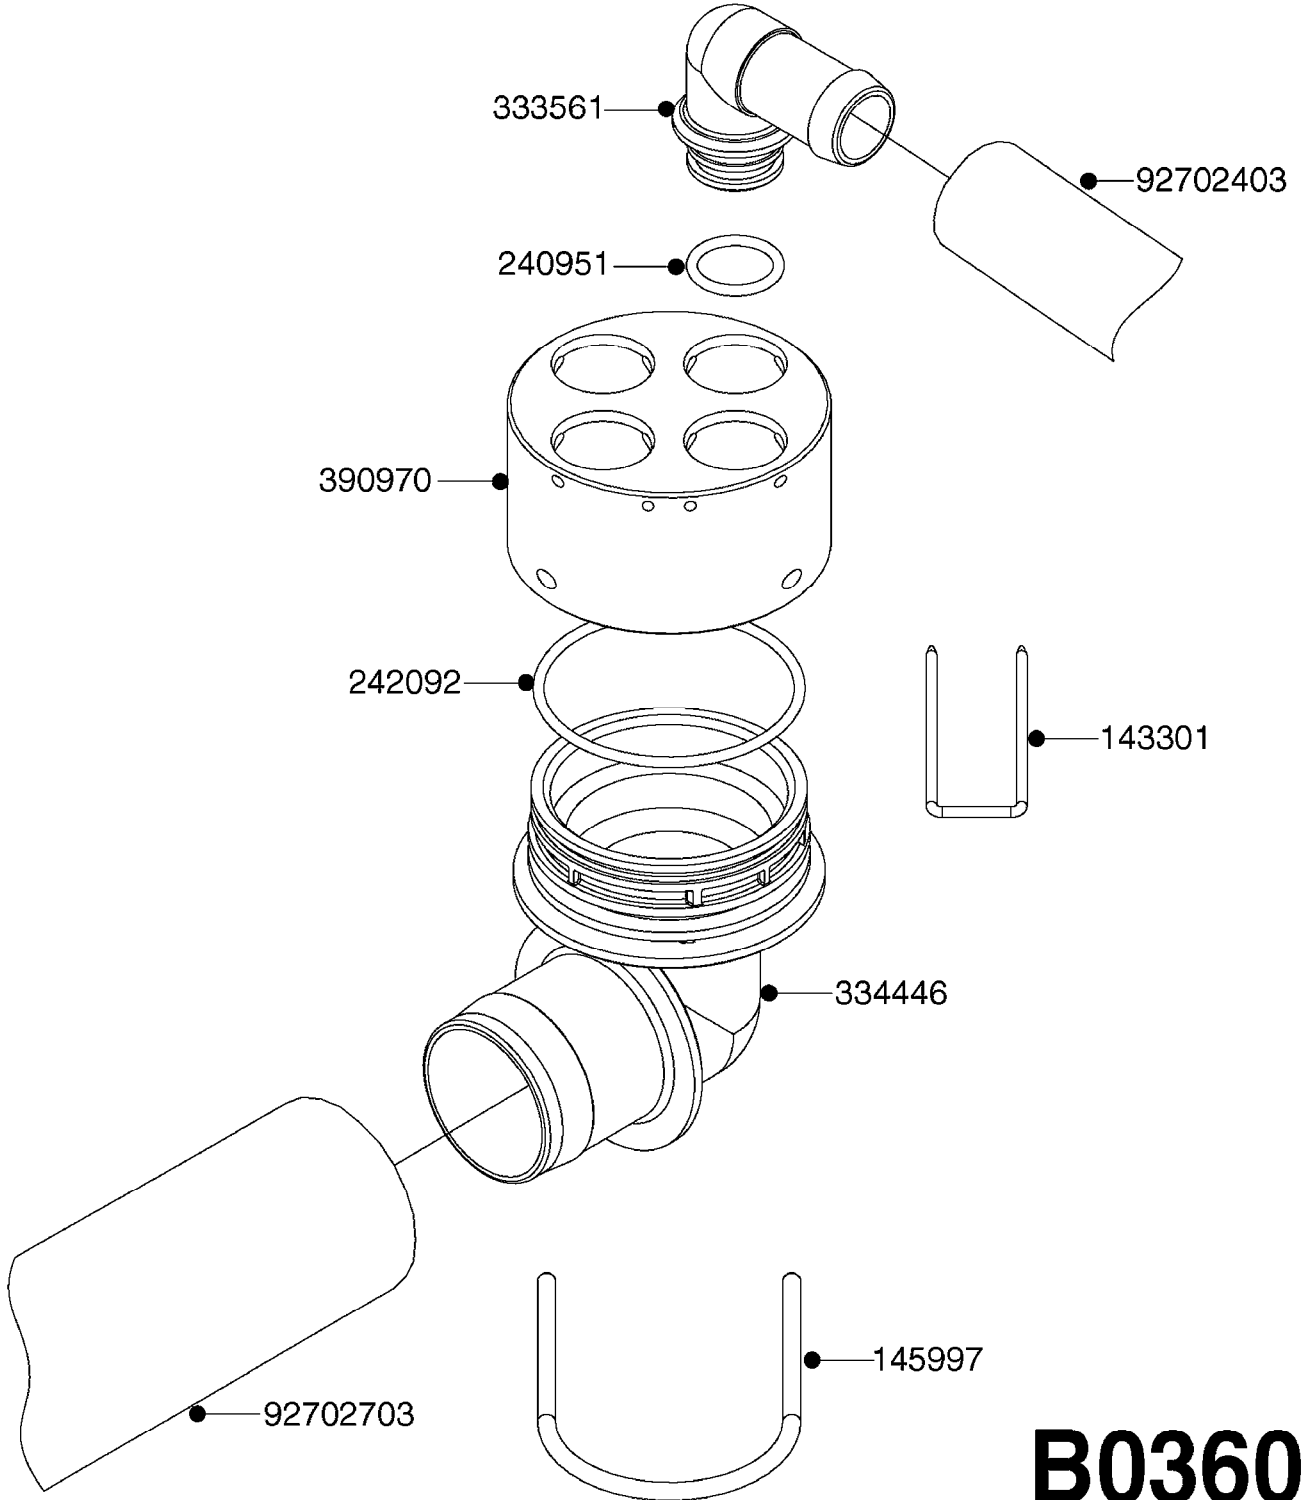

B0360

EC RETURN MANIFOLD
B0360-HIN, 01:01:16

Page 1

Date 03.11.2017 22:42

parts-n°	order qty	description
143301	1	LOCK CLAMP 78 MM
145997	1	FITT.DK S-93 FORK
240951	1	O-RING D21.2X3 NITRIL
242092	1	O-RING D69.5X3
333561	1	FITT.DK ELB.1" EC RETURN
334446	1	FITT.DK S-93 ELB.2" PVC
390970	1	DISTRIBUTOR S93 4XD27
92702403	1	HOSE PVC SUCT GRAY 1"
92702703	1	HOSE PVC SUCT GRAY 2"