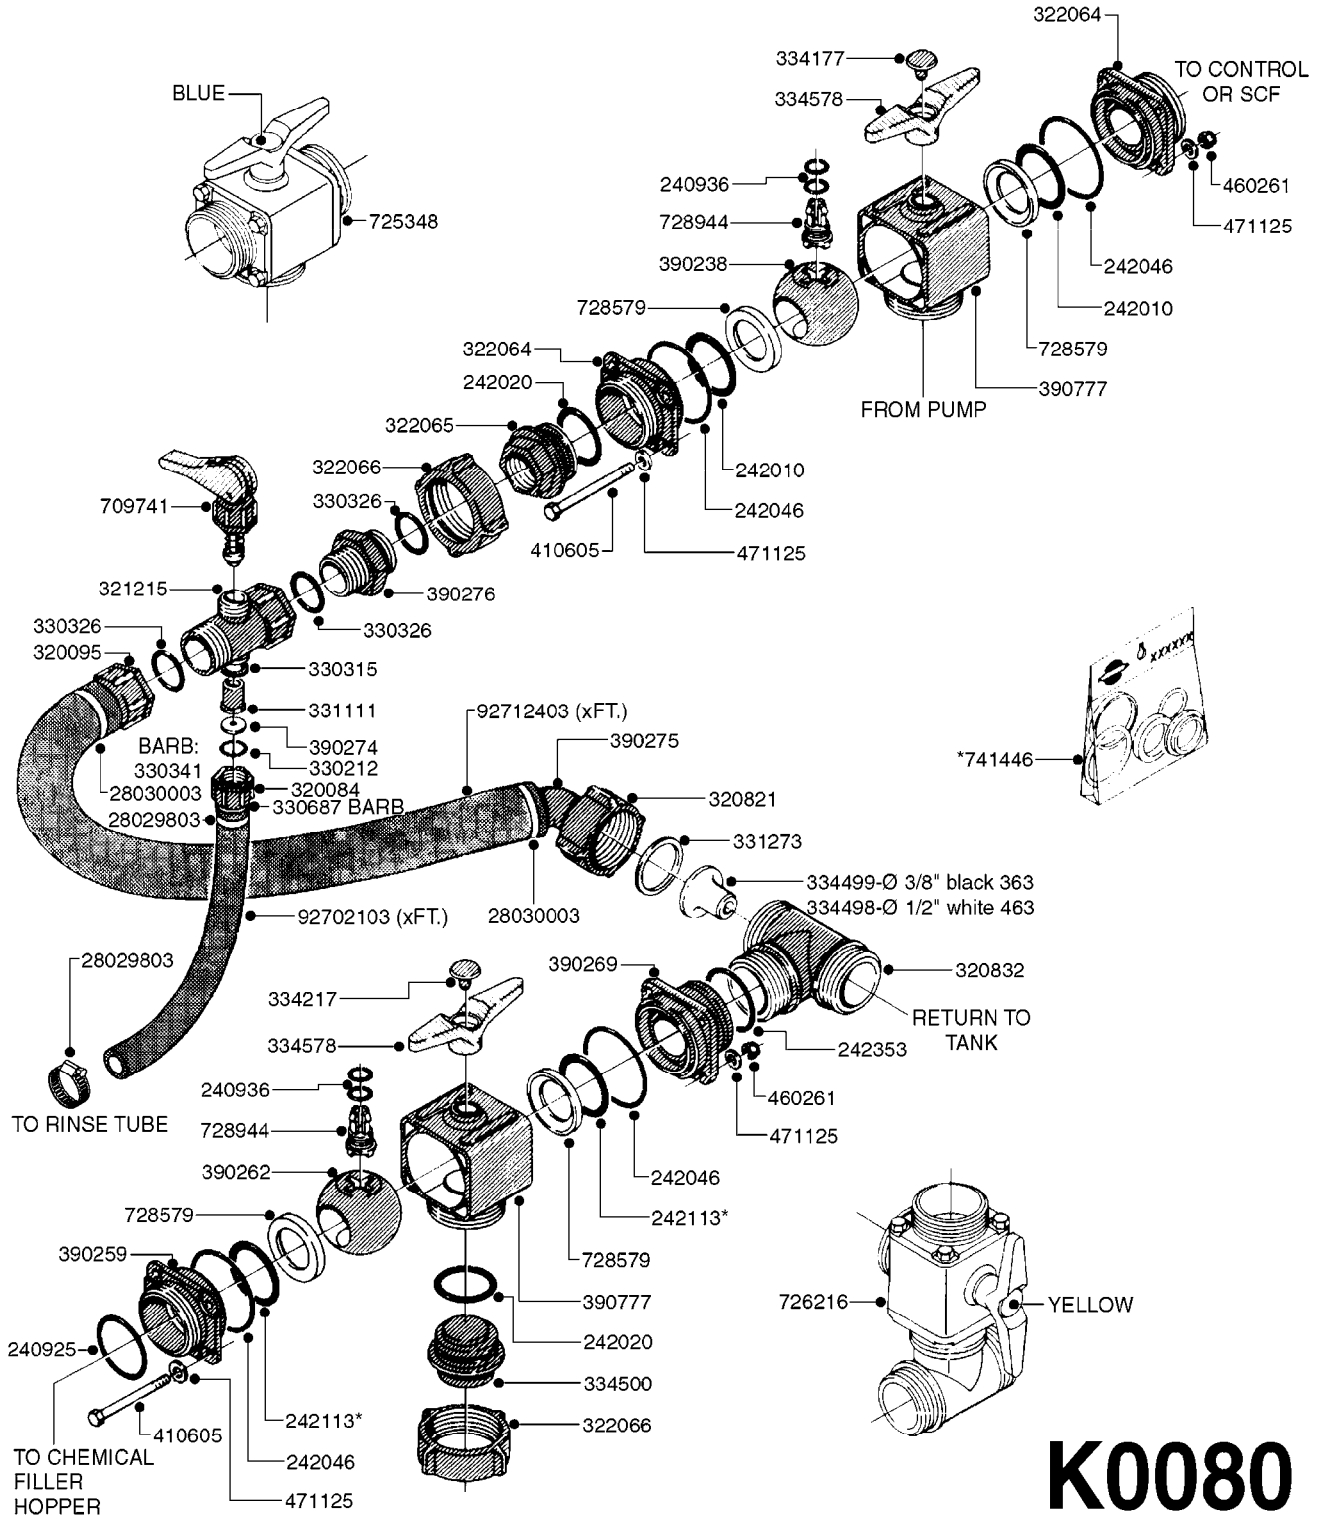

**K0080**

parts-n°	order qty	description
240925	1	O-RING D49.5X3 NITRIL
240936	1	O-RING D13.3X2.4 NITRIL
242010	1	O-RING D37.47X5.33
242020	1	O-RING 39.2 X 3 VITON
242046	1	O-RING D60X2
242113	1	O-RING D37.5X5.3 VITON
242353	1	O-RING D44.2X3.0 VITON F.S-67
320084	1	FITT.DK NUT 1/2" BSP
320095	1	FITT.DK NUT 1" BSP
320821	1	FITT.DK NUT 1-1/2" BSP
320832	1	FITT.DK TEE 1-1/2x1-1/2x1-1/2
321215	1	FITT.DK HOUSING F. AGITATION
322064	1	END COVER W.S56
322065	1	FITT.DK UNION 1' BSP/S-56
322066	1	FITT.DK S-56 NUT
330212	1	O-RING D19/D14X2.4 F.1/2"NUT
330315	1	O-RING D18.4/D13X.6
330326	1	O-RING D30/D24X2 F.1"NUT
330341	1	FITT.DK HB 1" F. 1" NUT
330687	1	FITT.DK HB 1/2" F. 1/2" NUT
331111	1	VALVE SEAT FOR 1/2" DISTRIBUT.
331273	1	O-RING D44/D38X2 F.1-1/2"
334177	1	VALVE INDICATOR BLUE
334217	1	VALVE INDICATOR YELLOW
334498	1	NOZZLE INJECTOR 13MM/462 WHITE
334499	1	NOZZLE INJECTOR 10MM/361 BLACK
334500	1	FITT.DK S-56 PLUG W/ 4.2Ø Hole
334578	1	HANDLE FOR VALVE 'OLD' STYLE
390238	1	BALL F. 3 WAY PRESSURE VALVE
390259	1	END COVER S56 F.3 WAY VALVE
390262	1	BALL F. 2 WAY VALVE
390269	1	END COVER S56 1-1/2"F.3WAY VLV
390274	1	ORIFICE ID4.0/18/1.5
390275	1	FITT.DK ELB 1' SPECIAL F.CHEMF
390276	1	FITT.DK HN 1'BSP
390777	1	HOUSING F.BALL VALVE 3 WAY
410605	1	BOLT HEX 8.8 DEL M6X80
460261	1	NUT HEX M6X1.00 LOCK DIN985 A2 SS
471125	1	WASHER M6U 6.4X14X1.2,A2 SS
709741	1	VALVE ASSY. 1/2" FLIP LEVER
725348	1	VALVE 3 WAY BLUE
726216	1	VALVE TWO WAY
728579	1	SEAL F BALL
728944	1	VALVE STEM & COLOURED CAPS
741446	1	REPAIR KIT F.S67 VALVE - VITON
28029803	1	CLAMP HOSE GEAR P1/2" 6708
28030003	1	CLAMP HOSE GEAR P1" 6716
92702103	1	HOSE R X1/2" X300PSI WP X0012"
92712403	1	HOSE R X1" X300PSI WP X0012"