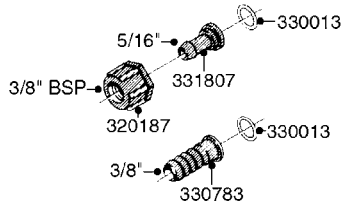

**L0010**

parts-n°	order qty	description
240085	1	O-RING D13,1/8,3X02,4 NITRIL
241441	1	O-RING D29.3X3
242594	1	O-RING D14 X 1.78 SCH.70-EPDM
320084	1	FITT.DK NUT 1/2" BSP
320095	1	FITT.DK NUT 1" BSP
320117	1	FITT.DK CONN.1/2"BSP F. 1" CAP
320187	1	FITT.DK CAP 3/8" BSP BLACK
320283	1	FITT.DK NUT 3/4"BSP
320821	1	FITT.DK NUT 1-1/2" BSP
321495	1	FITT.DK REDUC 1/4'BSP F.3/4'NT
321576	1	FITT.DK CONN 1/2"BSP F.3/4"NUT
330013	1	O-RING D15/D10X2.5 F.3/8"NUT
330212	1	O-RING D19/D14X2.4 F.1/2"NUT
330326	1	O-RING D30/D24X2 F.1"NUT
330341	1	FITT.DK HB 1" F. 1" NUT
330595	1	O-RING D24.6/D20X2.1 -3/4"
330665	1	3/4' HOSE TAIL F/1' CAP
330676	1	FITT.DK HB 3/8" F. 1/2" NUT
330687	1	FITT.DK HB 1/2" F. 1/2" NUT
330691	1	FITT.DK HB 3/4'F.3/4' NUT
330783	1	FITT.DK HB 3/8"F.3/8" NUT
331262	1	FITT.DK HB 1-1/2" F. 1-1/2"NUT
331273	1	O-RING D44/D38X2 F.1-1/2"
331446	1	FITT.DK HB 1" F.1-1/2" NUT
331807	1	FITT.DK HB 5/16" F.3/8" NUT
332286	1	FITT.DK HB 1/2" F. 3/4" NUT
332905	1	FITT.DK HB 1/2" F. 3/4" CAP
332927	1	PLUG F. NOZZLE TUBE 3/4'
333292	1	FITT.DK HB 1"O'RING F.1-1/2"
333664	1	FITT.DK HB 5/16' F. 1/2' NUT
334044	1	FITT.DK HB 3/4' F. 3/4' CAP
334059	1	FITT.DK EL 1" 110 DEG.F.1-1/2"
334123	1	FITT.DK HB 1-1/4"O-RNG F.1-1/2"
334150	1	FITT.DK HB 1-1/4" 110 F.1-1/2"
390542	1	PLUG WASHER FOR 3/4'CAP NUT
716236	1	FITT.DK HB 1/2" ASSY. F. 3/4"
716413	1	FITT.DK PLUG ASSY. F.NOZ TUBE
717426	1	FITT.DK REDUC 1/4"BSP F.3/4"N
720856	1	FITT.DK 1/2'BSP ASSY.F.3/4'NUT
724621	1	FITT.DK HB 3/4"ASSY F.3/4" NUT