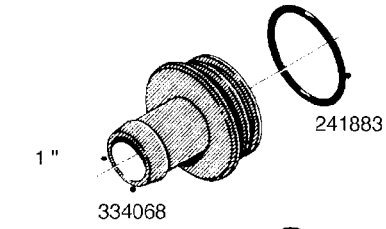

L0090

FITTINGS - S-56 & S-61
L0090-HIN, 01:01:16

Page 1

Date 03.11.2017 22:43

parts-n°	order qty	description
145661	1	FITT.DK S-61 FORK
241754	1	O-RING D59.5X3
241883	1	O-RING D39.2X3 NITRIL 242020
322055	1	FITT.DK S-61 BULKHEAD
322056	1	FITT.DK S-61 BULKHEAD NUT
322066	1	FITT.DK S-56 NUT
334050	1	FITT.DK S-61 STR.1-1/4"
334068	1	FITT.DK S-61 STR.1"
334091	1	FITT.DK S-61 STR.1-1/2'
334099	1	FITT.DK S-61 ELB.1-1/2"110 DEG
334100	1	FITT.DK S-61 ELB.1" 110 DEG.
334151	1	FITT.DK S-61 ELB.1-1/4"110 DEG
390231	1	FITT.DK NIPPLE 1-1/2 X S56