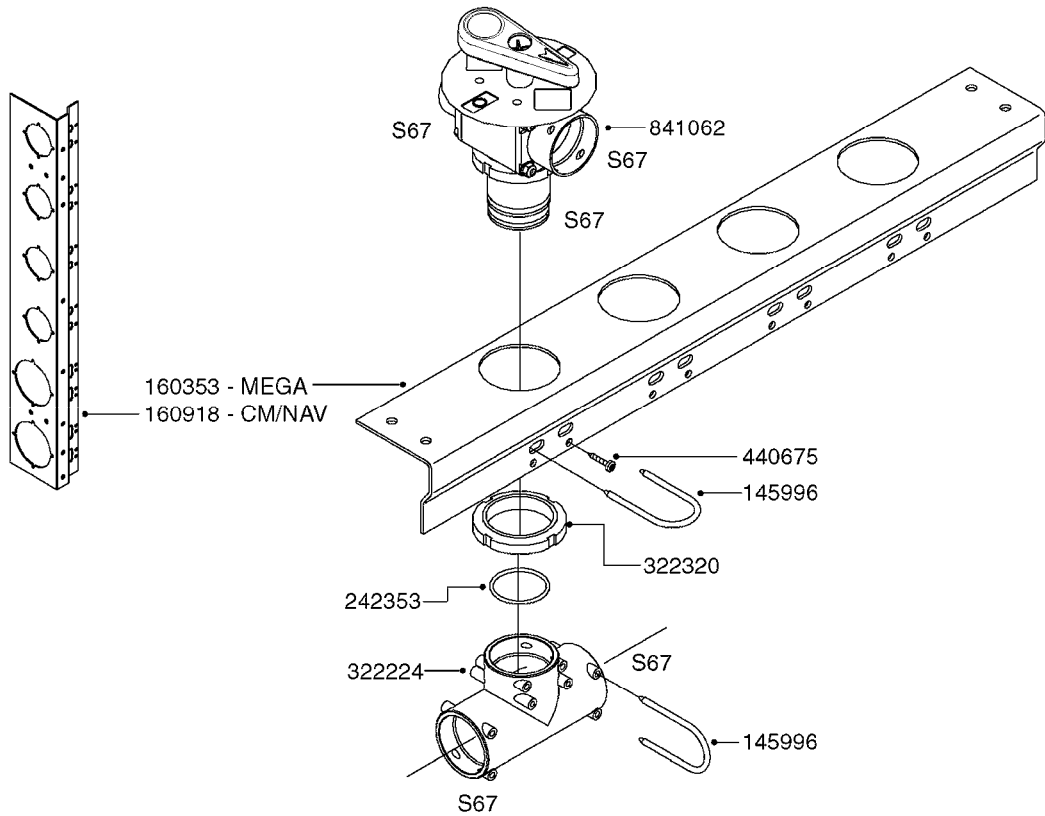

12 VOLT OUTLET BOX  
B0410-HIN, 01:01:16

**B0410**

12 VOLT OUTLET BOX  
B0410-HIN, 01:01:16

Page 1  
Date 03.11.2017 22:42

parts-n°	order qty	description
260363	1	PLUG 2 POLE 12V
260827	1	PLUG F.EC ATTACHMENTS
260901	1	SPADE F.ELEC CONN.1.5MM BLUE
261060	1	PLUG F.EC ATTACHMENTS
261061	1	SPADE F.ELEC.2 WAY CONNECTOR
261067	1	GROMMET 10-14 GREY
261205	1	FUSE HOLDER
261206	1	FUSE 25 A
261207	1	ELECTRIC CONNECTOR 4MM
261208	1	SPADE F.ELEC.CONNECTOR 4MM
261213	1	WIRE 6.4MM BLACK
261214	1	WIRE 6.4MM RED
283697	1	TIESTRAP 200MM
471122	1	WASHER, M10, Ø20/10.5X 2.0, SS
731853	1	CABLE 2X4MM L=138"
817925	1	OUTLET BOX 12 VOLT ELEC.
978237	1	DECAL OUTLET BOX
39134000	1	BOX, COMPLETE, 12V POWER BOX