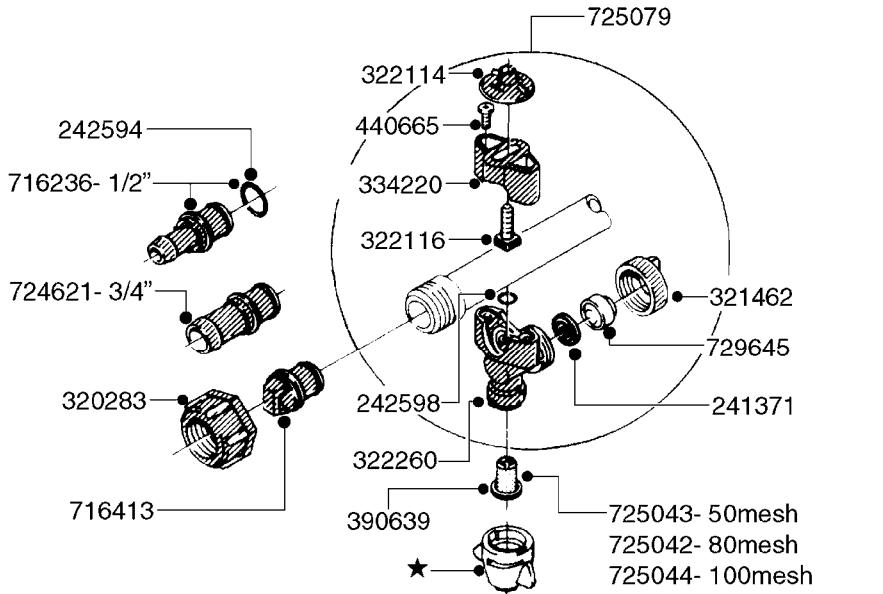

**D1060**

BOOM-NOZZLES QUINTASTREAM  
D1060-HIN, 01:01:16

Page 1

Date 03.11.2017 22:42

Pos.	parts-n°	order qty	description
1	372011	1	NOZZLE ISO QS-015-5H GREEN
1	372012	1	NOZZLE ISO QS-02-5H YELLOW
1	372013	1	NOZZLE ISO QS-03-5H BLUE
1	372014	1	NOZZLE ISO QS-04-5H RED
1	372015	1	NOZZLE ISO QS-05-5H BROWN
1	372016	1	NOZZLE ISO QS-06-5H GREY
1	372017	1	NOZZLE ISO QS-08-5H WHITE
1	372018	1	NOZZLE ISO QS-10-5H LT. BLUE
1	372019	1	NOZZLE ISO QS-15-5H LT. GREEN
2	372002	1	ISO QNTSTRM 015 S-GREEN
2	372003	1	ISO QNTSTRM 02 S-YELLOW
2	372004	1	ISO QNTSTRM 03 S-BLUE
2	372005	1	ISO QNTSTRM 04 S-RED
2	372006	1	ISO QNTSTRM 05 S-BROWN
2	372007	1	ISO QNTSTRM 06 S-GREY
2	372008	1	ISO QNTSTRM 08 S-WHITE
2	372009	1	ISO QNTSTRM 10 S-LT.BLU
2	372010	1	ISO QNTSTRM 15 S-LT.GRN