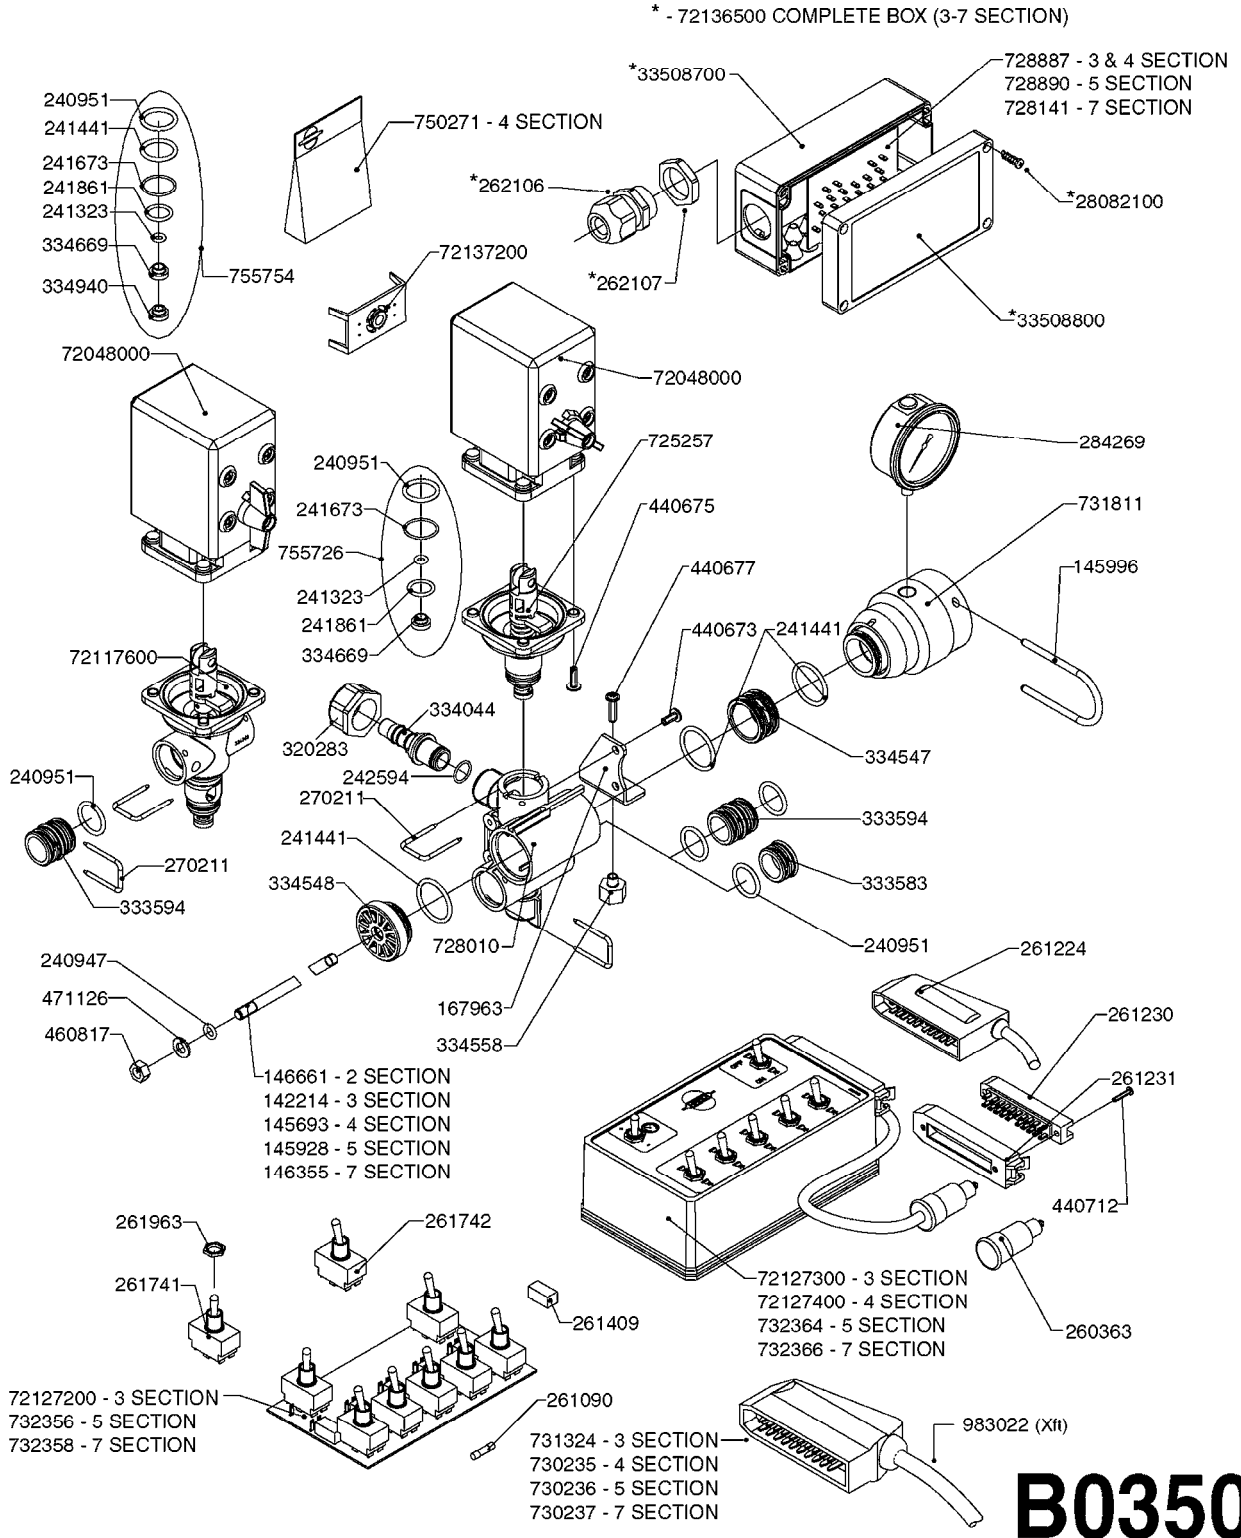

**REGULATOR VALVE ASSEMBLY: \*72027300**

COMPLETE ASSEMBLIES  
WHOLEGOODS ITEMS

**B0340**

PRESSURE REGULATOR - S93  
B0340-HIN, 01:01:16

Page 1

Date 03.11.2017 22:42

parts-n°	order qty	description
145694	1	BUSHING CONE SPACER S93 REGU.
145695	1	GUIDE FOR CONE
145996	1	FITT.DK S-67 FORK
145997	1	FITT.DK S-93 FORK
147025	1	SPINDLE F.S93 PRES. REGULATOR
147767	1	PIN 5Ø X 60 S-93 DOUBLE CLAMP
147774	1	FITT.DK S-93 FORK W. M5 THREAD
240947	1	O-RING D7.3X2.4 NITRIL
241754	1	O-RING D59.5X3
241973	1	O-RING Ø3 X 44,2 70 SHORES NITRIL
242007	1	O-RING D9.1X1.6
242092	1	O-RING D69.5X3
334049	1	BRACKET FOR ENGINE CASING
334061	1	WASHER PLASTIC Ø13.0/8.1 X 1TK
334244	1	HOSE TAIL 90° S67 1"1/4
334601	1	FITTING S93M- S67F
334647	1	FITT.DK S93 ELB 1-1/2" 90 PVC
334681	1	GRIP F.MAN.OP.EC PRES.REG.YELL
334863	1	T PIECE S 93 15 BAR
390914	1	COVER REG VALVE S93
440307	1	SCREW SHEET-METAL 3/4" NO. 10
440677	1	SCREW F. PLASTIC 5X20 SS
461145	1	NUT HEX M4 LOCK
461217	1	NUT HEX M5 LOCK
480695	1	PIN ROLL D 3X28 SLOTTED
614421	1	GASKET F/MOTOR HOUSE-ON/OFF TR
14004500	1	NUT M10 SS F. S93 PRES. REG.
45000700	1	BOLT ALLEN HEAD M6 X 100 SS
70055903	1	REGUL SPOOL AND SLEEVE S93
72027300	1	REG.VALVE S93/600 15B U.MOTER
72072400	1	WIRE CONTR. VALVE.CM+ AMP-PLUG
72137100	1	MCROSWCH ASSY F.PRSR REG WHT W
72137300	1	MCROSWCH ASSY F.PRSR REG BRN W
72182900	1	MOTER REG.DME37 1:150 AMP YELL