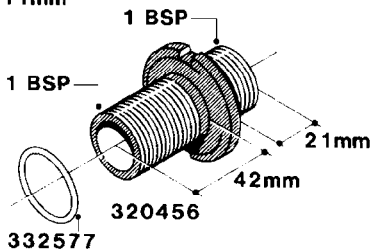

L0060

FITTINGS - BULKHEAD
L0060-HIN, 01:01:16

Page 1

Date 03.11.2017 22:43

parts-n°	order qty	description
141046	1	NUT 3/8" BSP
141341	1	NUT 1/4' BSP
240284	1	O-RING D82,5/75 X 3,5
320456	1	FITT.DK BULKHEAD 1"BSP DOUBLE
320467	1	FITT.DK BULKHEAD 1"BSP SINGLE
320471	1	FITT.DK NUT 1" BSP JAMB
320541	1	FITT.DK BULKHEAD 2-1/2'BSP SIN
320552	1	FITT.DK NUT 2-1/2' BSP JAMB
320644	1	FITT.DK ELB.3/4"HB X 1" BSP
320784	1	FITT.DK CAP 1-1/2" BSP
320795	1	FITT.DK NUT 1-1/2" BSP JAMB
320935	1	FITT.DK BULKHEAD 1/4' BSP SING
320946	1	FITT.DK BULKHEAD 3/8' BSP SING
321296	1	FITT.DK BULKHEAD 1/2" BSP SING
321307	1	FITT.DK NUT 1/2" BSP JAMB
321333	1	FITT.DK BULK 1-1/2" X 1"F BSP
330061	1	O-RING D16/D11X2,5
330072	1	O-RING D53.5/D45.5X4
330212	1	O-RING D19/D14X2.4 F.1/2"NUT
332577	1	O-RING D38/D30X4 F.1" PUR.
332592	1	O-RING D26/D20X3