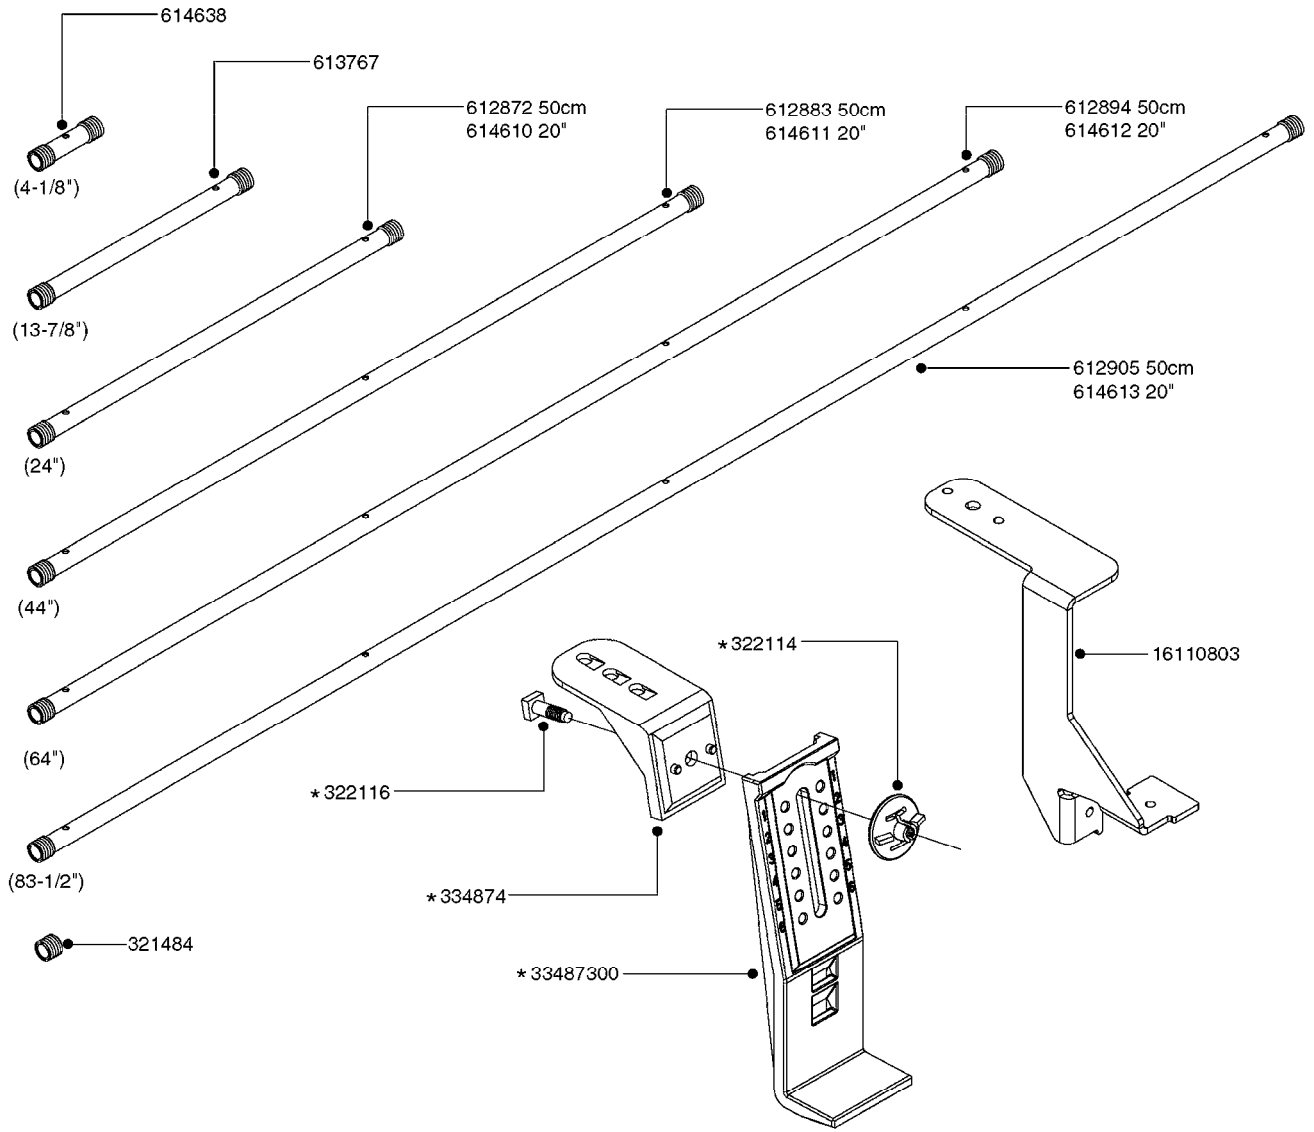

COMPLETE ASSEMBLY  
WITH NOZZLES

REFER TO  
HARDI® NOZZLE CATALOG

**D1100**

DOUBLE NOZZLE HOLDER-SNAP FIT  
D1100-HIN, 01:01:16

Page 1

Date 03.11.2017 22:42

Pos.	parts-n°	order qty	description
1	372140	1	HARDI ISO BLIND CAP
2	725078	1	SNAP-FIT TRIPLET W/O NOZZ HOLD
3	28032503	1	DOUBLE NOZZLE HOLDER LD ISO
4	28040103	1	O-RING F.DOUBLE NOZZLE HOLDER
5	28089103	1	GASKET F.DOUBLE NOZZLE HOLDER
6	70056803	1	DOUBLE NOZZLE CAP ORANGE LD 01
6	70056903	1	DOUBLE NOZZLE CAP GREEN LD 015
6	70057003	1	DOUBLE NOZZLE CAP YELLOW LD 02
6	70057103	1	DOUBLE NOZZLE CAP LILAC LD 025
6	70057203	1	DOUBLE NOZZLE CAP BLUE LD 03
6	70057303	1	DOUBLE NOZZLE CAP RED LD 04
6	70057403	1	DOUBLE NOZZLE CAP BROWN LD 05