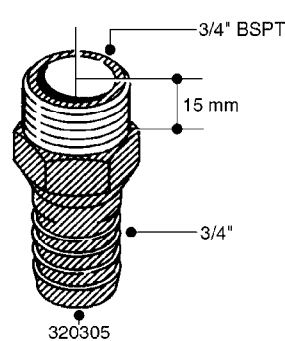

FITTINGS - HEXAGON NIPPLES  
L0030-HIN, 01:01:16

Page 0  
Date 03.11.2017 22:42

**L0030**

FITTINGS - HEXAGON NIPPLES  
L0030-HIN, 01:01:16

Page 1  
Date 03.11.2017 22:42

parts-n°	order qty	description
10015303	1	FITT.PO.HN 1.00X1.00 M1000
10425003	1	FITT.PO.HN 1.25X1.00 MCPHEE
320132	1	FITT.DK HN 1" BSP
320176	1	FITT.DK HN 3/8"X1/2" BSP
320445	1	FITT.DK HN 1/4"X3/8" BSP
320655	1	FITT.DK HN 1/2"-1/2" BSP
320692	1	FITT.DK HN 3/8'BSPX1/4'NPT
320703	1	FITT.DK HN 3/8BSP X1/2 &1/4NPT
320725	1	FITT.DK NIPPLE 3/8"-3/8" BSP
320902	1	FITT.DK HN 3/8'X 1/4' BSP
390232	1	FITT.DK HN 1-1/2' X 1-1/4' BSP
390276	1	FITT.DK HN 1'BSP

**L0040**

FITTINGS - NIPPLES & ELBOWS  
L0040-HIN, 01:01:16

Page 1

Date 03.11.2017 22:42

parts-n°	order qty	description
10530803	1	FITT.PO.SE 2.00X2.00 45 DEG.
320191	1	FITT.DK ELB 3/8' BSP 45 DEGREE
320482	1	FITT.DK ELB. 1/2" BSP 60 DEG.
320596	1	FITT.DK ELB 3/8'-1/2'BSP 45DEG
320607	1	FITT.DK HN 3/8M X 3/8F BSP LNG
320633	1	FITT.DK HN 3/8"M X 3/8"F BSP
321451	1	FITT.DK ELB.1-1/2 X1-1/4 80DEG
321532	1	FITT.DK REDUC 3/4' X 1/2' BSP
390233	1	FITT.DK REDUC 1-1/2" X 1" BSP