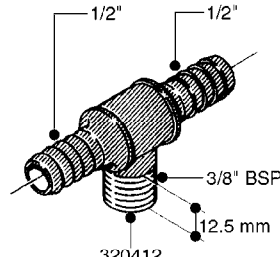

FITTINGS - HEXAGON NIPPLES  
L0030-HIN, 01:01:16

Page 0  
Date 03.11.2017 22:42

**L0030**

FITTINGS - HEXAGON NIPPLES  
L0030-HIN, 01:01:16

Page 1  
Date 03.11.2017 22:42

parts-n°	order qty	description
10015303	1	FITT.PO.HN 1.00X1.00 M1000
10425003	1	FITT.PO.HN 1.25X1.00 MCPHEE
320132	1	FITT.DK HN 1" BSP
320176	1	FITT.DK HN 3/8"X1/2" BSP
320445	1	FITT.DK HN 1/4"X3/8" BSP
320655	1	FITT.DK HN 1/2"-1/2" BSP
320692	1	FITT.DK HN 3/8'BSPX1/4'NPT
320703	1	FITT.DK HN 3/8BSP X1/2 &1/4NPT
320725	1	FITT.DK NIPPLE 3/8"-3/8" BSP
320902	1	FITT.DK HN 3/8'X 1/4' BSP
390232	1	FITT.DK HN 1-1/2' X 1-1/4' BSP
390276	1	FITT.DK HN 1'BSP

**L0040**

FITTINGS - NIPPLES & ELBOWS  
L0040-HIN, 01:01:16

Page 1

Date 03.11.2017 22:42

parts-n°	order qty	description
10530803	1	FITT.PO.SE 2.00X2.00 45 DEG.
320191	1	FITT.DK ELB 3/8' BSP 45 DEGREE
320482	1	FITT.DK ELB. 1/2" BSP 60 DEG.
320596	1	FITT.DK ELB 3/8'-1/2'BSP 45DEG
320607	1	FITT.DK HN 3/8M X 3/8F BSP LNG
320633	1	FITT.DK HN 3/8"M X 3/8"F BSP
321451	1	FITT.DK ELB.1-1/2 X1-1/4 80DEG
321532	1	FITT.DK REDUC 3/4' X 1/2' BSP
390233	1	FITT.DK REDUC 1-1/2" X 1" BSP