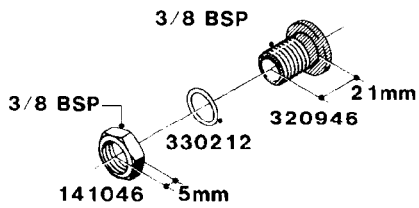

L0060

FITTINGS - BULKHEAD
L0060-HIN, 01:01:16

Page 1

Date 03.11.2017 22:43

parts-n°	order qty	description
141046	1	NUT 3/8" BSP
141341	1	NUT 1/4' BSP
240284	1	O-RING D82,5/75 X 3,5
320456	1	FITT.DK BULKHEAD 1"BSP DOUBLE
320467	1	FITT.DK BULKHEAD 1"BSP SINGLE
320471	1	FITT.DK NUT 1" BSP JAMB
320541	1	FITT.DK BULKHEAD 2-1/2'BSP SIN
320552	1	FITT.DK NUT 2-1/2' BSP JAMB
320644	1	FITT.DK ELB.3/4"HB X 1" BSP
320784	1	FITT.DK CAP 1-1/2" BSP
320795	1	FITT.DK NUT 1-1/2" BSP JAMB
320935	1	FITT.DK BULKHEAD 1/4' BSP SING
320946	1	FITT.DK BULKHEAD 3/8' BSP SING
321296	1	FITT.DK BULKHEAD 1/2" BSP SING
321307	1	FITT.DK NUT 1/2" BSP JAMB
321333	1	FITT.DK BULK 1-1/2" X 1"F BSP
330061	1	O-RING D16/D11X2,5
330072	1	O-RING D53.5/D45.5X4
330212	1	O-RING D19/D14X2.4 F.1/2"NUT
332577	1	O-RING D38/D30X4 F.1" PUR.
332592	1	O-RING D26/D20X3