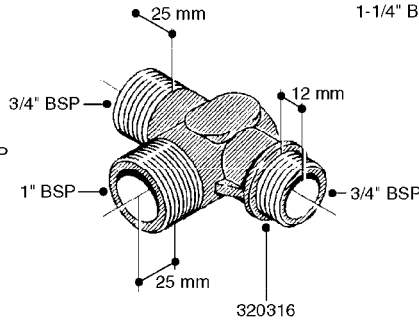

**L0010**

parts-n°	order qty	description
240085	1	O-RING D13,1/8,3X02,4 NITRIL
241441	1	O-RING D29.3X3
242594	1	O-RING D14 X 1.78 SCH.70-EPDM
320084	1	FITT.DK NUT 1/2" BSP
320095	1	FITT.DK NUT 1" BSP
320117	1	FITT.DK CONN.1/2"BSP F. 1" CAP
320187	1	FITT.DK CAP 3/8" BSP BLACK
320283	1	FITT.DK NUT 3/4"BSP
320821	1	FITT.DK NUT 1-1/2" BSP
321495	1	FITT.DK REDUC 1/4'BSP F.3/4'NT
321576	1	FITT.DK CONN 1/2"BSP F.3/4"NUT
330013	1	O-RING D15/D10X2.5 F.3/8"NUT
330212	1	O-RING D19/D14X2.4 F.1/2"NUT
330326	1	O-RING D30/D24X2 F.1"NUT
330341	1	FITT.DK HB 1" F. 1" NUT
330595	1	O-RING D24.6/D20X2.1 -3/4"
330665	1	3/4' HOSE TAIL F/1' CAP
330676	1	FITT.DK HB 3/8" F. 1/2" NUT
330687	1	FITT.DK HB 1/2" F. 1/2" NUT
330691	1	FITT.DK HB 3/4'F.3/4' NUT
330783	1	FITT.DK HB 3/8"F.3/8" NUT
331262	1	FITT.DK HB 1-1/2" F. 1-1/2"NUT
331273	1	O-RING D44/D38X2 F.1-1/2"
331446	1	FITT.DK HB 1" F.1-1/2" NUT
331807	1	FITT.DK HB 5/16" F.3/8" NUT
332286	1	FITT.DK HB 1/2" F. 3/4" NUT
332905	1	FITT.DK HB 1/2" F. 3/4" CAP
332927	1	PLUG F. NOZZLE TUBE 3/4'
333292	1	FITT.DK HB 1"O'RING F.1-1/2"
333664	1	FITT.DK HB 5/16' F. 1/2' NUT
334044	1	FITT.DK HB 3/4' F. 3/4' CAP
334059	1	FITT.DK EL 1" 110 DEG.F.1-1/2"
334123	1	FITT.DK HB 1-1/4"O-RNG F.1-1/2"
334150	1	FITT.DK HB 1-1/4" 110 F.1-1/2"
390542	1	PLUG WASHER FOR 3/4'CAP NUT
716236	1	FITT.DK HB 1/2" ASSY. F. 3/4"
716413	1	FITT.DK PLUG ASSY. F.NOZ TUBE
717426	1	FITT.DK REDUC 1/4"BSP F.3/4"N
720856	1	FITT.DK 1/2'BSP ASSY.F.3/4'NUT
724621	1	FITT.DK HB 3/4"ASSY F.3/4" NUT