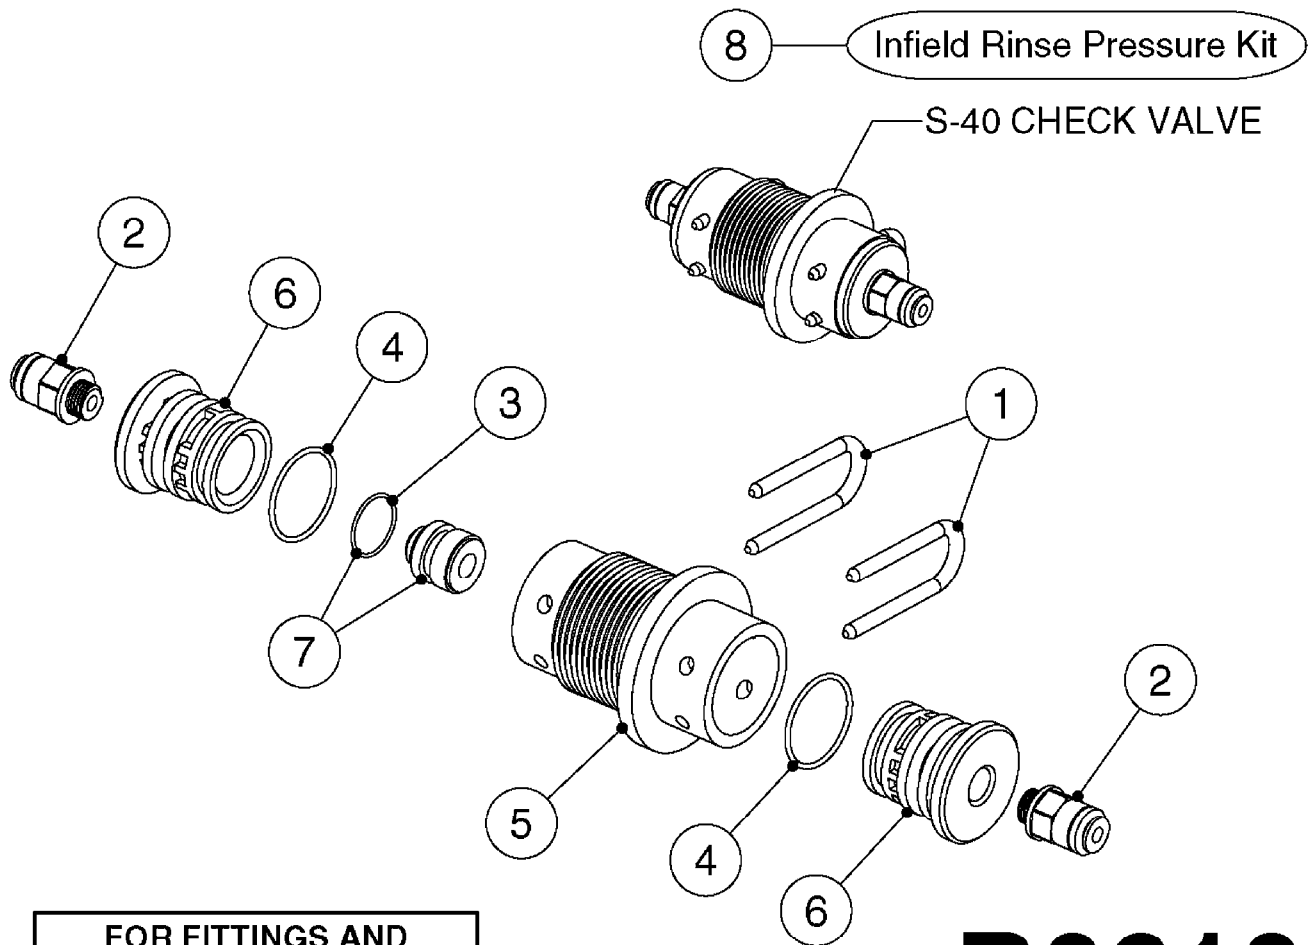

**B0580**

PRESSURE RELIEF VALVE  
B0580-HIN, 01:01:16

Page 1

Date 03.11.2017 22:42

Pos.	parts-n°	order qty	description
1	220706	1	SPRING SCF 12 BAR
1	220734	1	SPRING SCF 25 BAR
2	320795	1	FITT.DK NUT 1-1/2" BSP JAMB
3	320821	1	FITT.DK NUT 1-1/2" BSP
4	321915	1	HOUSING F. SAFETY VALVE
5	330072	1	O-RING D53.5/D45.5X4
6	333853	1	CONE D35.4
7	333864	1	GUIDE F. SAFETY VALVE SPRING
8	722971	1	SAFETY VALVE SCF 217PSI (15BAR)
8	724891	1	SAFETY VALVE SCF 25 BAR