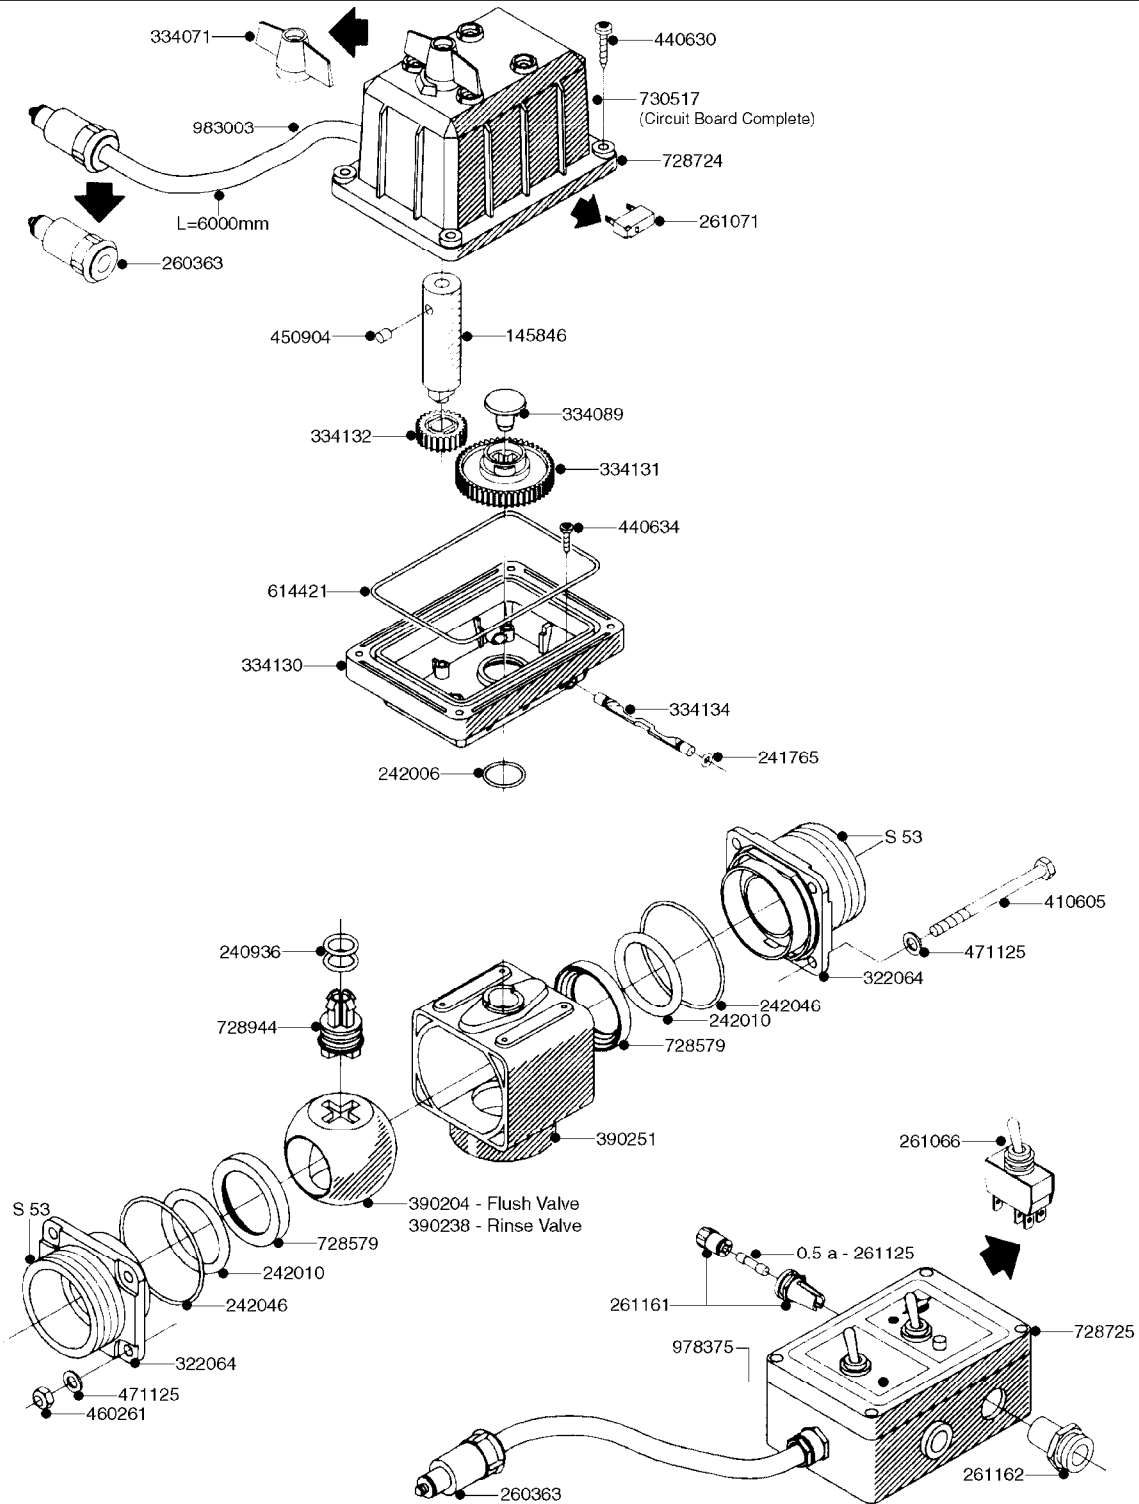

**E0120**

FRAME - DELTA 3PT  
E0120-HIN, 01:01:16

Page 1  
Date 03.11.2017 22:42

parts-n°	order qty	description
146383	1	LOCKING PAWL D10 L-90
147270	1	BUSHING 60/38 L=80MM
161382	1	HOOK F.TRANSPORT LOCK L=340MM
210835	1	BUSHING D28/25 L=25
242089	1	RUBBER STOP D50X40 M10
283699	1	GREASE NIPPLE M6X1
333956	1	SLIDE SHOE 91X25X10
334135	1	SLIDE SHOE 140X45X15
390826	1	SLIDE PAD F.TRANSPORT BKT.CM/D
410281	1	BOLT HEX 8.8 DEL M6X25 DIN933 A2
420567	1	BOLT HEX 8.8 DEL M8X30 FT
420604	1	BOLT HEX 8.8 DEL M10X25 FT DIN933
420766	1	BOLT HEX 8.8 DEL M8X45
420825	1	BOLT HEX 8.8 DEL M10X65
421002	1	BOLT HEX 8.8 DEL M10X30 FT DIN933
430286	1	BOLT HEX 8.8 DEL M12X30 FT
430872	1	BOLT HEX 8.8 DEL M12X100 FT
430878	1	BOLT HEX 8.8 DEL M12X45 DIN931
430947	1	BOLT HEX 8.8 DEL M12X210
430952	1	BOLT HEX M16X220 DIN931-8.8 DE
440708	1	SCREW M5.5X16 SELF TAPPING SS
460143	1	NUT HEX M8X1.25 LOCK DIN985A2 SS
460261	1	NUT HEX M6X1.00 LOCK DIN985 A2 SS
460342	1	NUT HEX M10 DEL DIN934
460423	1	NUT HEX M10X1.50 LOCK DIN985A2 SS
460585	1	LOCKING NUT M16 DIN985 A2 SS
460703	1	NUT HEX M12X1.75 LOCK DIN985A2 SS
471128	1	WASHER, M16, Ø30/17.0X 3.0, SS
480244	1	PIN SNAP D4.5
615649	1	ARM UPPER F. PARALIFT
615654	1	PIN D25 X 123 F. PARALIFT
615655	1	PIN D25 X 156 F. PARALIFT
615671	1	PIN LOWER LINK CAT 3 F.MEGA350
615929	1	SUPPORT LEG FRONT DELTA
615930	1	SUPPORT LEG BACK DELTA
615965	1	BRACKET FOR HARDI FILLER
615968	1	BRACKET FOR MANIFOLD DELTA
637953	1	TRANSPORT SAFETY HOOK ARM ASSY
16023403	1	BRACKET F. HOSE COUPLERS
16091000	1	PLATE 4.0 X 250 X 150/4 X D11
61013100	1	PIN UPPER LINK, DELTA-SPC
63002000	1	DELTA 3-PT FRAME CAT.III
63002700	1	PARALIFT BENT WELDMENT PAINTED
63006803	1	SWIVEL BRACKET DELTA SPC - RH
63006903	1	SWIVEL BRACKET DELTA SPC - LH
63011800	1	BRIDGE F.TRANSP.DELTA-SPC
63801200	1	TRANS BKT CM FORCE PLTFORM RH
63801300	1	TRANS BKT CM FORCE PLTFORM LH
63821900	1	PARALIFT ARM W/MOUNTS