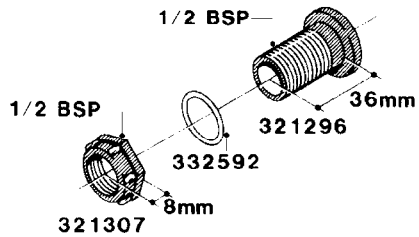

L0060

FITTINGS - BULKHEAD
L0060-HIN, 01:01:16

Page 1

Date 03.11.2017 22:43

parts-n°	order qty	description
141046	1	NUT 3/8" BSP
141341	1	NUT 1/4' BSP
240284	1	O-RING D82,5/75 X 3,5
320456	1	FITT.DK BULKHEAD 1"BSP DOUBLE
320467	1	FITT.DK BULKHEAD 1"BSP SINGLE
320471	1	FITT.DK NUT 1" BSP JAMB
320541	1	FITT.DK BULKHEAD 2-1/2'BSP SIN
320552	1	FITT.DK NUT 2-1/2' BSP JAMB
320644	1	FITT.DK ELB.3/4"HB X 1" BSP
320784	1	FITT.DK CAP 1-1/2" BSP
320795	1	FITT.DK NUT 1-1/2" BSP JAMB
320935	1	FITT.DK BULKHEAD 1/4' BSP SING
320946	1	FITT.DK BULKHEAD 3/8' BSP SING
321296	1	FITT.DK BULKHEAD 1/2" BSP SING
321307	1	FITT.DK NUT 1/2" BSP JAMB
321333	1	FITT.DK BULK 1-1/2" X 1"F BSP
330061	1	O-RING D16/D11X2,5
330072	1	O-RING D53.5/D45.5X4
330212	1	O-RING D19/D14X2.4 F.1/2"NUT
332577	1	O-RING D38/D30X4 F.1" PUR.
332592	1	O-RING D26/D20X3