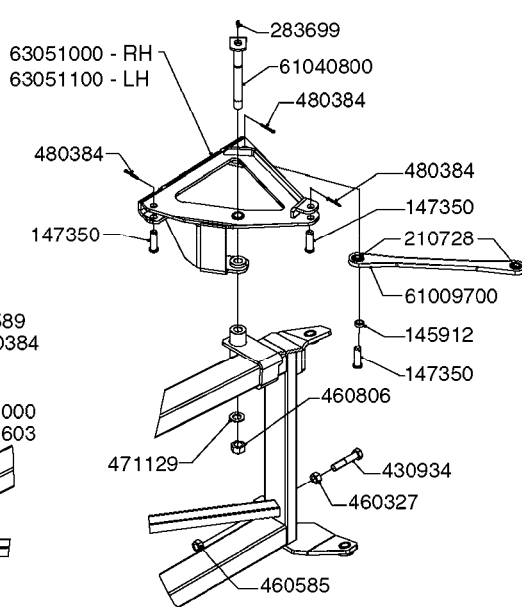

SEE PAGE D0450