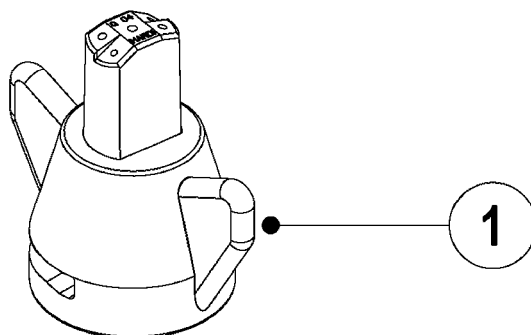

BOOM-NOZZLES MINIDRIFT  
D1050-HIN, 01:01:16

Page 0

Date 03.11.2017 22:42

**D1050**

BOOM-NOZZLES MINIDRIFT  
D1050-HIN, 01:01:16

Page 1

Date 03.11.2017 22:42

Pos.	parts-n°	order qty	description
1	372121	1	NOZZLE ISO CT MD-015-110 GREEN
1	372122	1	NOZZLE ISO CT MD-02-110 YELLOW
1	372123	1	NOZZLE ISO CT MD-025-110 LILAC
1	372124	1	NOZZLE ISO CT MD-03-110 BLUE
1	372125	1	NOZZLE ISO CT MD-04-110 RED
1	372126	1	NOZZLE ISO CT MD-05-110 BROWN
2	372111	1	NOZZLE ISO MD-015-110 GREEN
2	372112	1	NOZZLE ISO MD-02-110 YELLOW
2	372113	1	NOZZLE ISO MD-025-110 LILAC
2	372114	1	NOZZLE ISO MD-03-110 BLUE
2	372115	1	NOZZLE ISO MD-04-110 RED
2	372116	1	NOZZLE ISO MD-05-110 BROWN