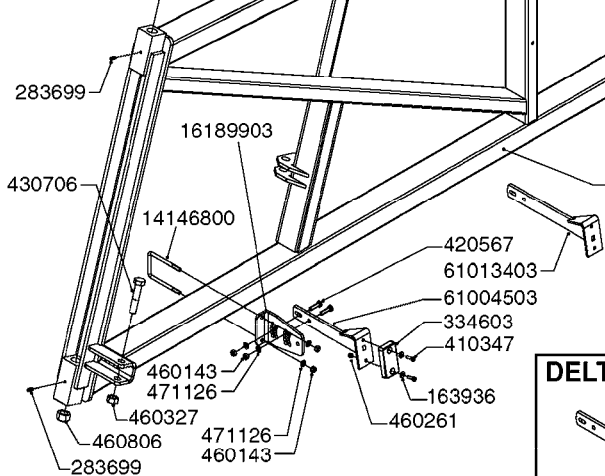

- 28015003 - PKG 25
- DK* 63016200 - RH 80'-90'
- DK* 63016100 - LH 80'-90'
- DK* 63050800 - RH 100'
- DK* 63050900 - LH 100'
- US* 82500003 - RH & LH PAIR 80'-90' & 90'/60' DUAL FOLD
- US* 82500103 - RH & LH PAIR 100'