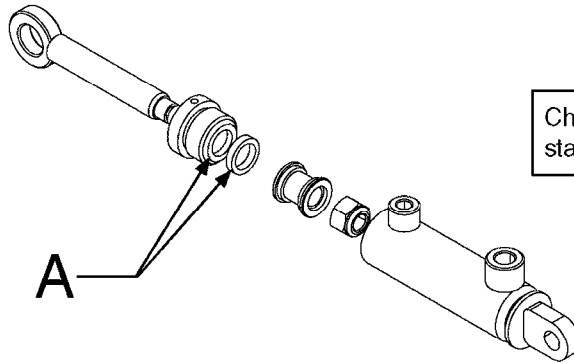

HYDRAULICS - FAROIL CYLINDERS  
C0030-HIN, 01:01:16

Page 2

Date 03.11.2017 22:42

parts-n°	order qty	description
78122400	1	DOUBLE CYLINDER D 40/20-300
78122600	1	CYLINDER D40/22-300 BLACK
78122700	1	CYLINDER 40/22X300MM RED
78122800	1	CYLINDER D40/22-300 BLACK
78122900	1	CYLINDER 40/22X300MM RED
78123100	1	CYLINDER D40/20-120
78123200	1	CYLINDER D40/20-120
78123300	1	DBL CYL D70/40-320 AIR INLET L
78124100	1	CYL DOB.D70/40-265 AIR INLET R
78124200	1	CYLINDER D25/12-50
78124300	1	CYLINDER 60/25 X 635 DELTA L
78124600	1	CYLINDER DOUBLE Ø40/20-300 90°
78125100	1	DBL CYL D70/40-320 AIR INLET R
78125300	1	CYL DOB.D70/40-265 AIR INLET L
78125500	1	CYLINDER 60/25 X 662 NAV PAR R
78125600	1	SIN.CYL.Ø60/25_725_2XØ25 RIGHT
78125700	1	CYLINDER 60/25 X 635 DELTA R
78126000	1	CYLINDER,DAMPNER,LOCKING
78126400	1	CYLINDER DBLE D32/16-200 W.STP
78128000	1	CYLINDER DOUB. D60/30 L=300 09
78128800	1	CYLINDER, D50/30-500