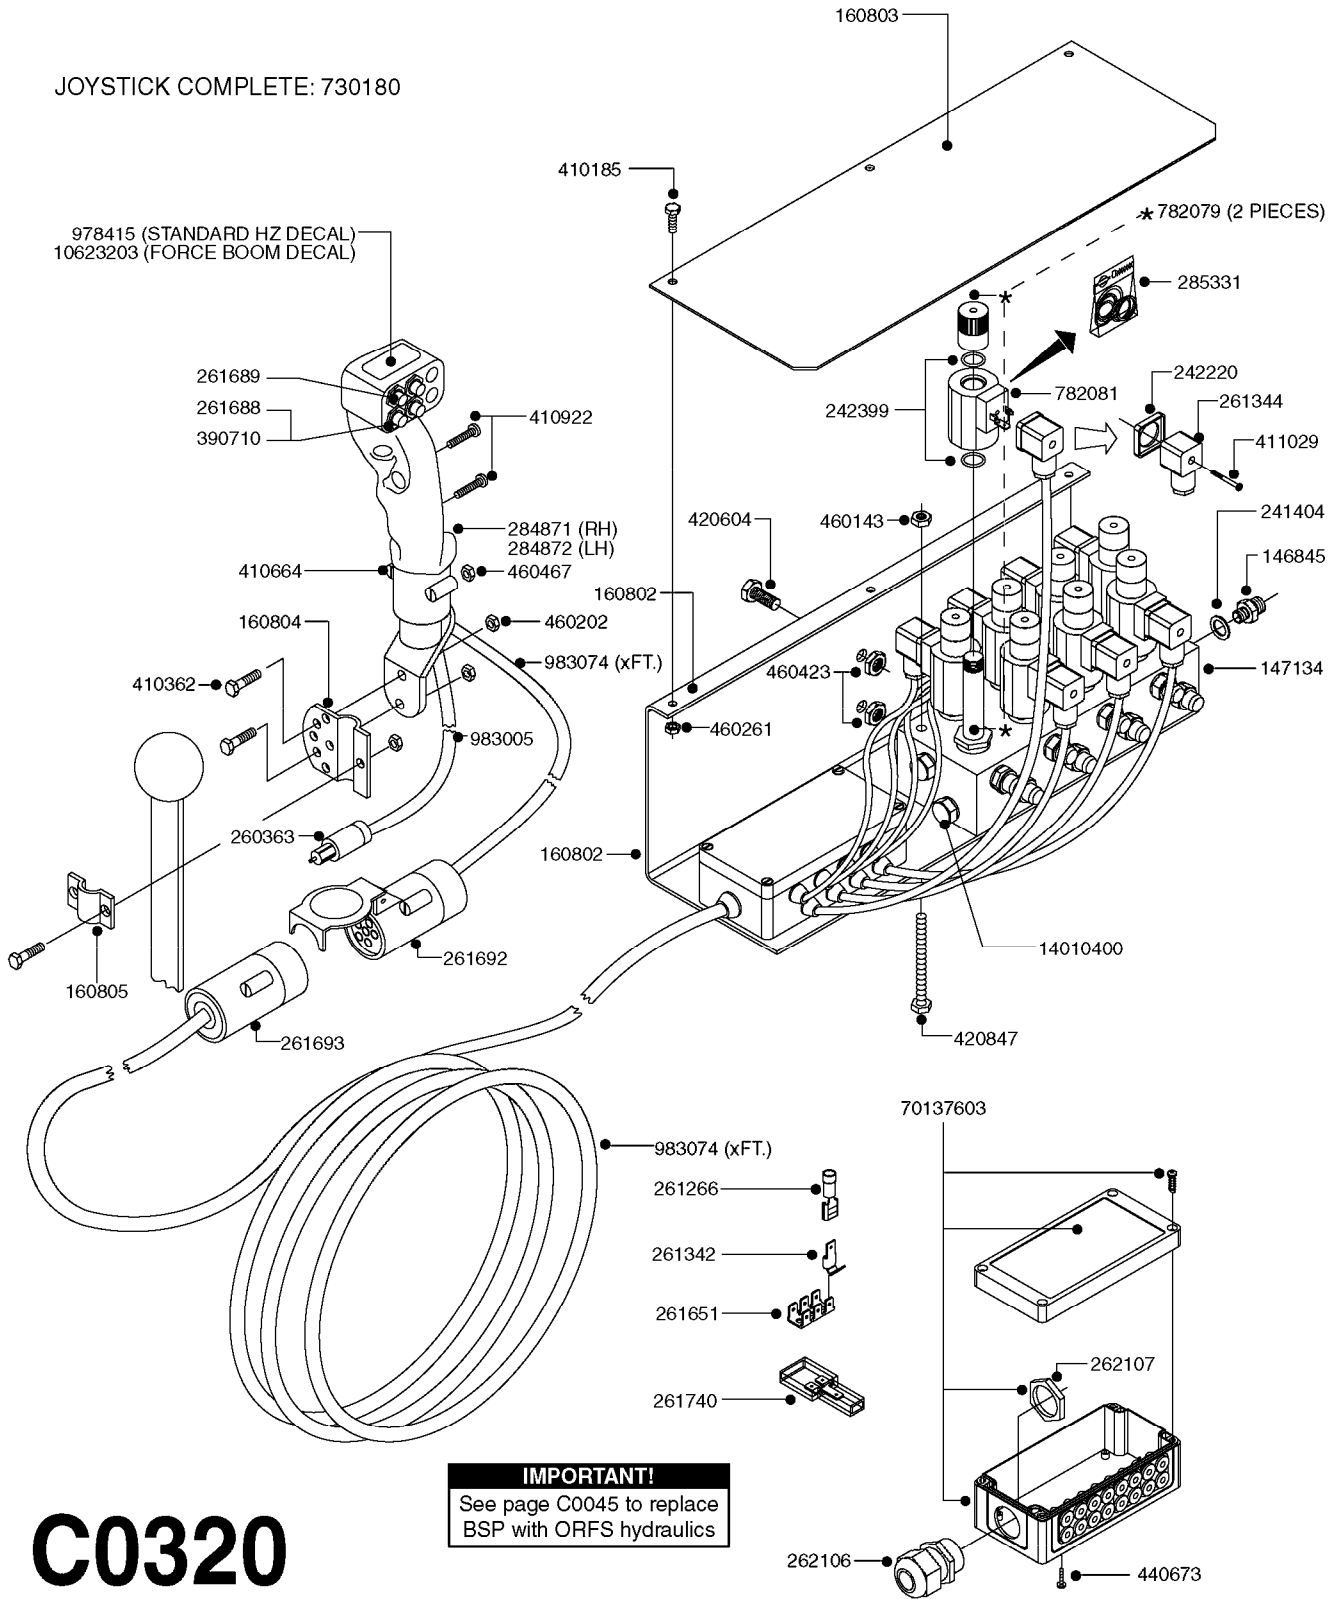

JOYSTICK COMPLETE: 730180

978415 (STANDARD HZ DECAL)
10623203 (FORCE BOOM DECAL)

HYD EAGLE HZ JOYSTICK CONTROL
C0320-HIN, 30:03:16

Page 1
Date 03.11.2017 22:42

parts-n°	order qty	description
146845	1	HEX NIPPLE 1/4"X1/4"
147134	1	MANIFOLD 4-FUNCTION
160802	1	MOUNT PLATE F.HYD SOLENOID'HZ'
160803	1	COVER PLATE F.HYD SOLENOID'HZ'
160804	1	MOUNT BRACKET F.HANDLE
160805	1	MOUNT STRAP F.HANDLE
241404	1	DOWTY SEAL 1/4"
242220	1	GASKET F. HIRSMANN PLUG
242399	1	O-RING F.HYD SOLENOID VALVE
260363	1	PLUG 2 POLE 12V
261266	1	CONNECTOR END F.CABLE HP
261342	1	SPADE F.ELEC.3 WAY CONNECTOR
261344	1	HIRSCHMANN PLUG B
261651	1	SPADE F.ELEC.6 POLE CONNECTOR
261688	1	SWITCH F. HANDLE WHITE
261689	1	CAP RUBBER F. SWITCH JOYSTICK
261692	1	PLUG ELEC.7 POLE FEMALE F.CABL
261693	1	PLUG ELEC. 7 POLE MALE
261740	1	SPADE F.ELEC.3 POLE CONN.INSUL
262106	1	BULKHEAD F. CABLE 6.5-14 BLACK
262107	1	NUT F. BULKHEAD CABLE BLACK
284871	1	CONTROL HANDLE RIGHT HALF
284872	1	CONTROL HANDLE LEFT HALF
285331	1	SEAL KIT F. HZ HYD.SOLENOID 96
390710	1	SWITCH F.HANDLE GREY MACHINED
410185	1	BOLT HEX 8.8 DEL M6X16
410362	1	BOLT HEX 8.8 SS M6X20
410664	1	BOLT HEX M5 X 20
410922	1	CYL.SKR 8.8 DEL M4X20 RST
411029	1	SCREW M3X35 F.HIRSMANN PLUG
420604	1	BOLT HEX 8.8 DEL M10X25 FT DIN933
420847	1	BOLT HEX 8.8 DEL M8X85
440673	1	SCREW F.PLASTIC 5X12 SS
460143	1	NUT HEX M8X1.25 LOCK DIN985A2 SS
460202	1	NUT HEX M6
460261	1	NUT HEX M6X1.00 LOCK DIN985 A2 SS
460423	1	NUT HEX M10X1.50 LOCK DIN985A2 SS
460467	1	NUT HEX M5 GALV.
730180	1	HYD.KIT JOYSTICK CTRL HANDLE
782079	1	CARTRIDGE VALVE
782081	1	SOLENOID F. CARTRIDGE VALVE
978415	1	DECAL CONTROL HANDLE
983005	1	ELEC. CABLE 2 WIRE X 1.5MM
983074	1	ELEC. CABLE 5 WIRE X 1.5MM
10623203	1	DECAL F.JOYSTICK - FORCE
14010400	1	PLUG 1/4" BSP
70137603	1	JUNC. BOX, FLUID, COMPLETE, 2015