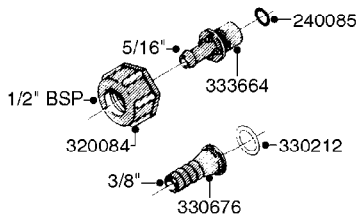

**L0010**

parts-n°	order qty	description
240085	1	O-RING D13,1/8,3X02,4 NITRIL
241441	1	O-RING D29.3X3
242594	1	O-RING D14 X 1.78 SCH.70-EPDM
320084	1	FITT.DK NUT 1/2" BSP
320095	1	FITT.DK NUT 1" BSP
320117	1	FITT.DK CONN.1/2"BSP F. 1" CAP
320187	1	FITT.DK CAP 3/8" BSP BLACK
320283	1	FITT.DK NUT 3/4"BSP
320821	1	FITT.DK NUT 1-1/2" BSP
321495	1	FITT.DK REDUC 1/4'BSP F.3/4'NT
321576	1	FITT.DK CONN 1/2"BSP F.3/4"NUT
330013	1	O-RING D15/D10X2.5 F.3/8"NUT
330212	1	O-RING D19/D14X2.4 F.1/2"NUT
330326	1	O-RING D30/D24X2 F.1"NUT
330341	1	FITT.DK HB 1" F. 1" NUT
330595	1	O-RING D24.6/D20X2.1 -3/4"
330665	1	3/4' HOSE TAIL F/1' CAP
330676	1	FITT.DK HB 3/8" F. 1/2" NUT
330687	1	FITT.DK HB 1/2" F. 1/2" NUT
330691	1	FITT.DK HB 3/4'F.3/4' NUT
330783	1	FITT.DK HB 3/8"F.3/8" NUT
331262	1	FITT.DK HB 1-1/2" F. 1-1/2"NUT
331273	1	O-RING D44/D38X2 F.1-1/2"
331446	1	FITT.DK HB 1" F.1-1/2" NUT
331807	1	FITT.DK HB 5/16" F.3/8" NUT
332286	1	FITT.DK HB 1/2" F. 3/4" NUT
332905	1	FITT.DK HB 1/2" F. 3/4" CAP
332927	1	PLUG F. NOZZLE TUBE 3/4'
333292	1	FITT.DK HB 1"O'RING F.1-1/2"
333664	1	FITT.DK HB 5/16' F. 1/2' NUT
334044	1	FITT.DK HB 3/4' F. 3/4' CAP
334059	1	FITT.DK EL 1" 110 DEG.F.1-1/2"
334123	1	FITT.DK HB 1-1/4"O-RNG F.1-1/2"
334150	1	FITT.DK HB 1-1/4" 110 F.1-1/2"
390542	1	PLUG WASHER FOR 3/4'CAP NUT
716236	1	FITT.DK HB 1/2" ASSY. F. 3/4"
716413	1	FITT.DK PLUG ASSY. F.NOZ TUBE
717426	1	FITT.DK REDUC 1/4"BSP F.3/4"N
720856	1	FITT.DK 1/2'BSP ASSY.F.3/4'NUT
724621	1	FITT.DK HB 3/4"ASSY F.3/4" NUT