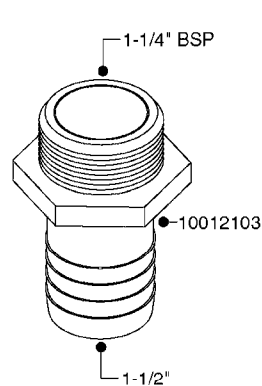

**L0040**

FITTINGS - NIPPLES & ELBOWS  
L0040-HIN, 01:01:16

Page 1

Date 03.11.2017 22:42

parts-n°	order qty	description
10530803	1	FITT.PO.SE 2.00X2.00 45 DEG.
320191	1	FITT.DK ELB 3/8' BSP 45 DEGREE
320482	1	FITT.DK ELB. 1/2" BSP 60 DEG.
320596	1	FITT.DK ELB 3/8'-1/2'BSP 45DEG
320607	1	FITT.DK HN 3/8M X 3/8F BSP LNG
320633	1	FITT.DK HN 3/8"M X 3/8"F BSP
321451	1	FITT.DK ELB.1-1/2 X1-1/4 80DEG
321532	1	FITT.DK REDUC 3/4' X 1/2' BSP
390233	1	FITT.DK REDUC 1-1/2" X 1" BSP