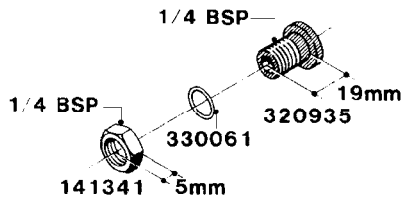

L0060

FITTINGS - BULKHEAD
L0060-HIN, 01:01:16

Page 1

Date 03.11.2017 22:43

parts-n°	order qty	description
141046	1	NUT 3/8" BSP
141341	1	NUT 1/4' BSP
240284	1	O-RING D82,5/75 X 3,5
320456	1	FITT.DK BULKHEAD 1"BSP DOUBLE
320467	1	FITT.DK BULKHEAD 1"BSP SINGLE
320471	1	FITT.DK NUT 1" BSP JAMB
320541	1	FITT.DK BULKHEAD 2-1/2'BSP SIN
320552	1	FITT.DK NUT 2-1/2' BSP JAMB
320644	1	FITT.DK ELB.3/4"HB X 1" BSP
320784	1	FITT.DK CAP 1-1/2" BSP
320795	1	FITT.DK NUT 1-1/2" BSP JAMB
320935	1	FITT.DK BULKHEAD 1/4' BSP SING
320946	1	FITT.DK BULKHEAD 3/8' BSP SING
321296	1	FITT.DK BULKHEAD 1/2" BSP SING
321307	1	FITT.DK NUT 1/2" BSP JAMB
321333	1	FITT.DK BULK 1-1/2" X 1"F BSP
330061	1	O-RING D16/D11X2,5
330072	1	O-RING D53.5/D45.5X4
330212	1	O-RING D19/D14X2.4 F.1/2"NUT
332577	1	O-RING D38/D30X4 F.1" PUR.
332592	1	O-RING D26/D20X3