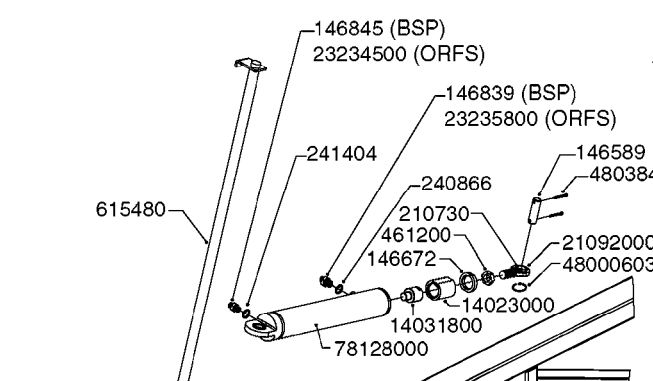

SEE PAGE D0450