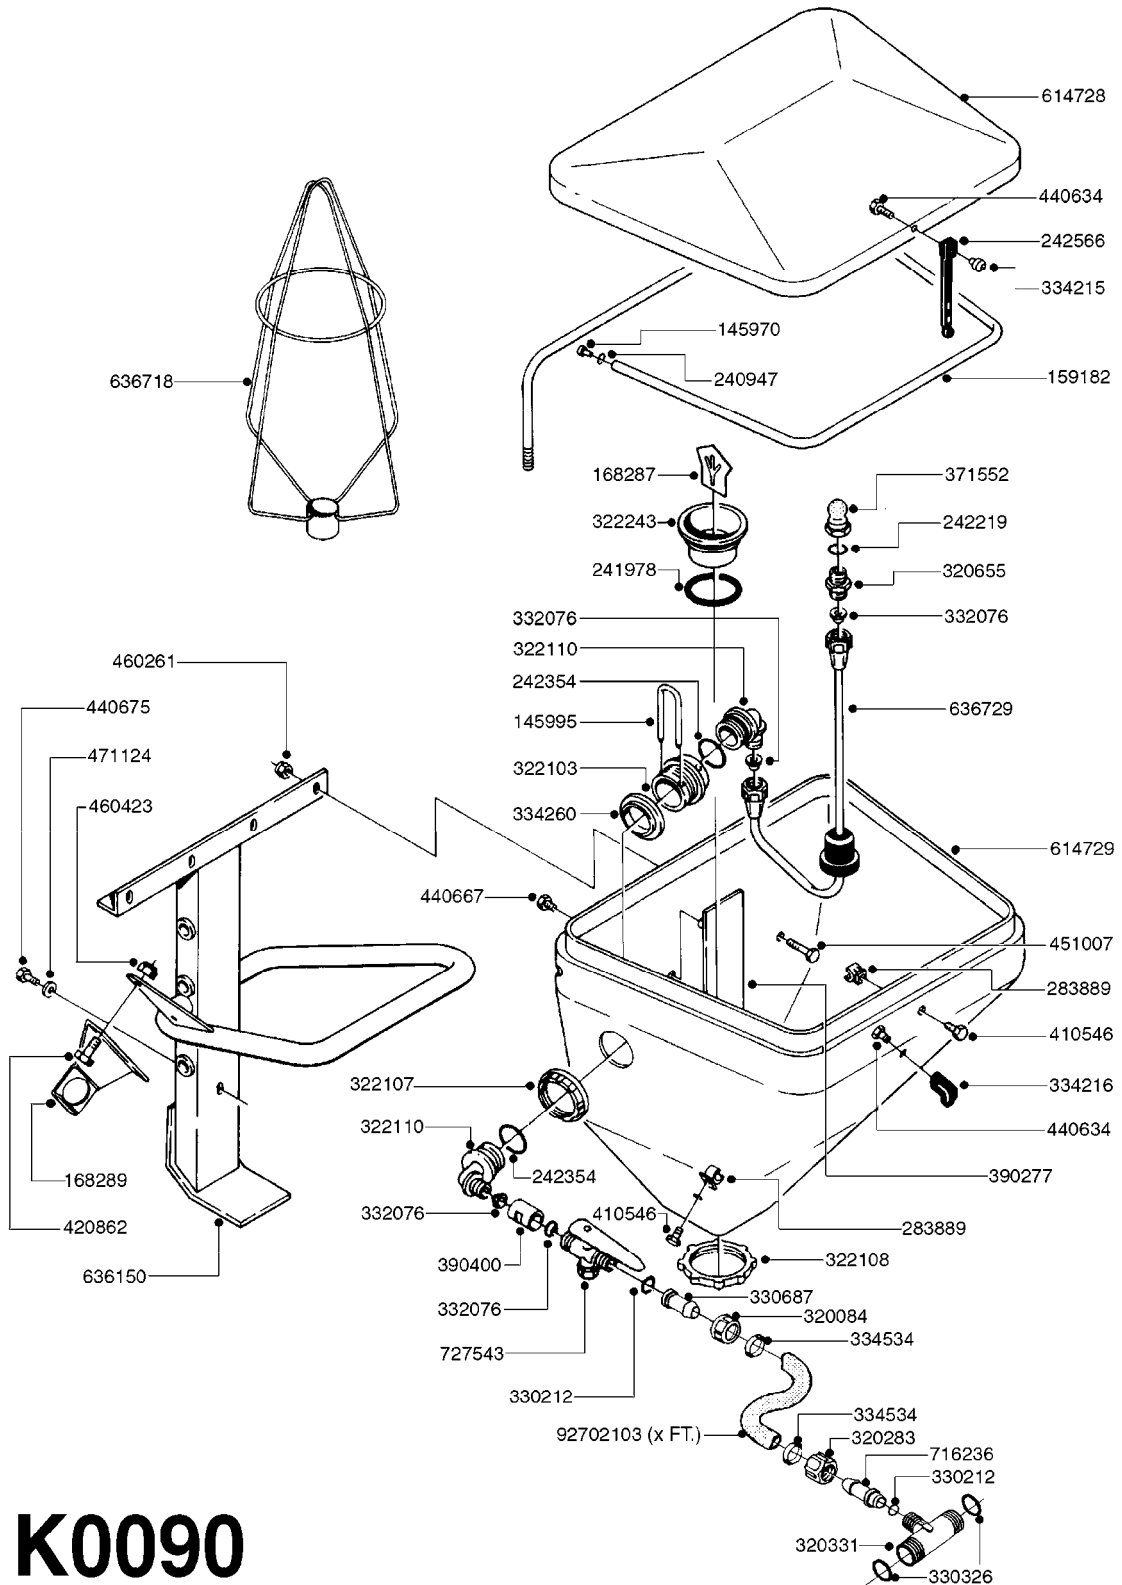

**K0080**

parts-n°	order qty	description
240925	1	O-RING D49.5X3 NITRIL
240936	1	O-RING D13.3X2.4 NITRIL
242010	1	O-RING D37.47X5.33
242020	1	O-RING 39.2 X 3 VITON
242046	1	O-RING D60X2
242113	1	O-RING D37.5X5.3 VITON
242353	1	O-RING D44.2X3.0 VITON F.S-67
320084	1	FITT.DK NUT 1/2" BSP
320095	1	FITT.DK NUT 1" BSP
320821	1	FITT.DK NUT 1-1/2" BSP
320832	1	FITT.DK TEE 1-1/2x1-1/2x1-1/2
321215	1	FITT.DK HOUSING F. AGITATION
322064	1	END COVER W.S56
322065	1	FITT.DK UNION 1' BSP/S-56
322066	1	FITT.DK S-56 NUT
330212	1	O-RING D19/D14X2.4 F.1/2"NUT
330315	1	O-RING D18.4/D13X.6
330326	1	O-RING D30/D24X2 F.1"NUT
330341	1	FITT.DK HB 1" F. 1" NUT
330687	1	FITT.DK HB 1/2" F. 1/2" NUT
331111	1	VALVE SEAT FOR 1/2" DISTRIBUT.
331273	1	O-RING D44/D38X2 F.1-1/2"
334177	1	VALVE INDICATOR BLUE
334217	1	VALVE INDICATOR YELLOW
334498	1	NOZZLE INJECTOR 13MM/462 WHITE
334499	1	NOZZLE INJECTOR 10MM/361 BLACK
334500	1	FITT.DK S-56 PLUG W/ 4.2Ø Hole
334578	1	HANDLE FOR VALVE 'OLD' STYLE
390238	1	BALL F. 3 WAY PRESSURE VALVE
390259	1	END COVER S56 F.3 WAY VALVE
390262	1	BALL F. 2 WAY VALVE
390269	1	END COVER S56 1-1/2"F.3WAY VLV
390274	1	ORIFICE ID4.0/18/1.5
390275	1	FITT.DK ELB 1' SPECIAL F.CHEMF
390276	1	FITT.DK HN 1'BSP
390777	1	HOUSING F.BALL VALVE 3 WAY
410605	1	BOLT HEX 8.8 DEL M6X80
460261	1	NUT HEX M6X1.00 LOCK DIN985 A2 SS
471125	1	WASHER M6U 6.4X14X1.2,A2 SS
709741	1	VALVE ASSY. 1/2" FLIP LEVER
725348	1	VALVE 3 WAY BLUE
726216	1	VALVE TWO WAY
728579	1	SEAL F BALL
728944	1	VALVE STEM & COLOURED CAPS
741446	1	REPAIR KIT F.S67 VALVE - VITON
28029803	1	CLAMP HOSE GEAR P1/2" 6708
28030003	1	CLAMP HOSE GEAR P1" 6716
92702103	1	HOSE R X1/2" X300PSI WP X0012"
92712403	1	HOSE R X1" X300PSI WP X0012"