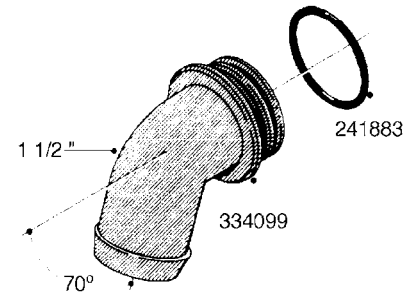

L0090

FITTINGS - S-56 & S-61
L0090-HIN, 01:01:16

Page 1

Date 03.11.2017 22:43

parts-n°	order qty	description
145661	1	FITT.DK S-61 FORK
241754	1	O-RING D59.5X3
241883	1	O-RING D39.2X3 NITRIL 242020
322055	1	FITT.DK S-61 BULKHEAD
322056	1	FITT.DK S-61 BULKHEAD NUT
322066	1	FITT.DK S-56 NUT
334050	1	FITT.DK S-61 STR.1-1/4"
334068	1	FITT.DK S-61 STR.1"
334091	1	FITT.DK S-61 STR.1-1/2'
334099	1	FITT.DK S-61 ELB.1-1/2"110 DEG
334100	1	FITT.DK S-61 ELB.1" 110 DEG.
334151	1	FITT.DK S-61 ELB.1-1/4"110 DEG
390231	1	FITT.DK NIPPLE 1-1/2 X S56