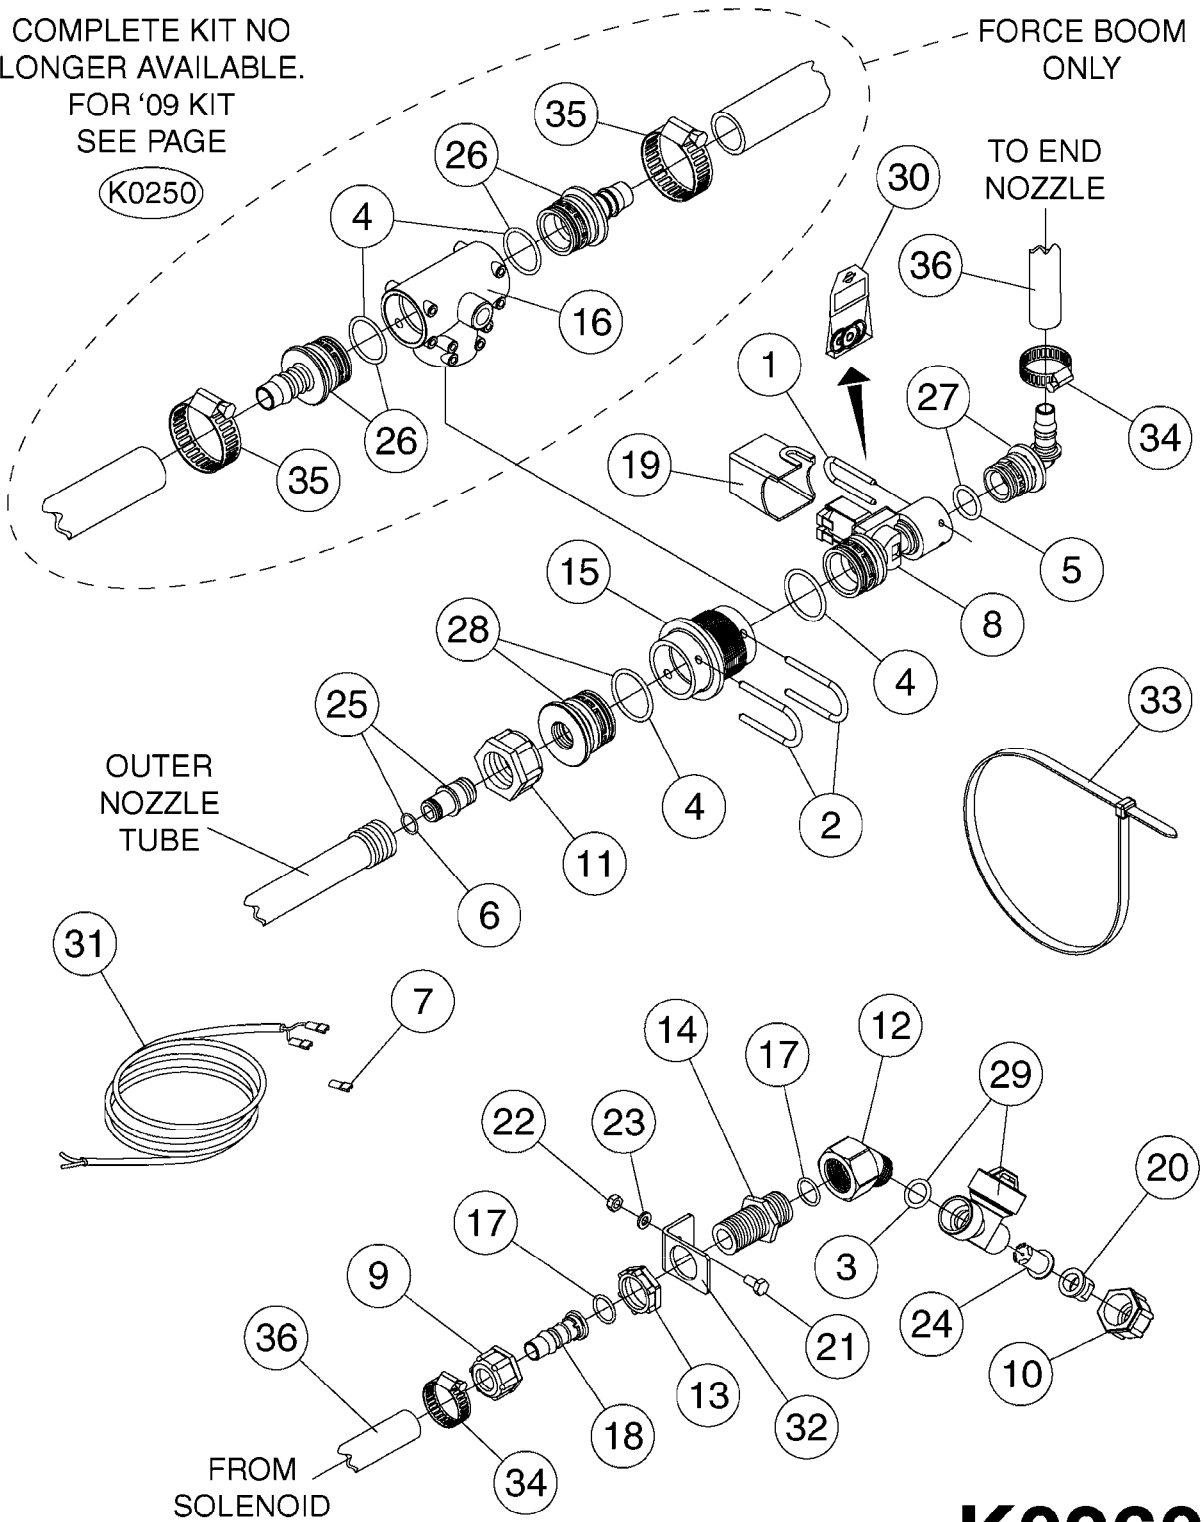

COMPLETE KIT NO
LONGER AVAILABLE.
FOR '09 KIT
SEE PAGE

(K0250)

FORCE BOOM
ONLY

TO END
NOZZLE

OUTER
NOZZLE
TUBE

FROM
SOLENOID
ASSEMBLY

ELECTRIC END NOZZLE KIT '12
K0260-HIN, 01:01:16

Page 1

Date 03.11.2017 22:42

Pos.	parts-n°	order qty	description
1	145994	1	FITT.DK S-40 FORK
2	145995	1	FITT.DK S-53 FORK
3	240177	1	O-RING D16.1/11.3 X 2.4
4	242354	1	O-RING D32.2X3.0 VITON F.S-53
5	242355	1	O-RING D19.2X3.0 VITON F.S-40
6	242594	1	O-RING D14 X 1.78 SCH.70-EPDM
7	261539	1	SPADE F.ELEC CONNec BLUE INSUL
8	262104	1	VALVE, SOLENOID, S53/S40
9	320084	1	FITT.DK NUT 1/2" BSP
10	320187	1	FITT.DK CAP 3/8" BSP BLACK
11	320283	1	FITT.DK NUT 3/4"BSP
12	320596	1	FITT.DK ELB 3/8'-1/2'BSP 45DEG
13	321307	1	FITT.DK NUT 1/2" BSP JAMB
14	321742	1	FITT.DK BULKHEAD 1/2' BSP
15	322103	1	FITT.DK S-53 BULKHEAD
16	322352	1	FITT.DK S-53 TEE
17	330212	1	O-RING D19/D14X2.4 F.1/2"NUT
18	330687	1	FITT.DK HB 1/2" F. 1/2" NUT
19	334965	1	COVER FOR S53 SOLENOID VALVE
20	370366	1	NOZZLE END FAN 1850-G 150
21	410185	1	BOLT HEX 8.8 DEL M6X16
22	460261	1	NUT HEX M6X1.00 LOCK DIN985 A2 SS
23	471125	1	WASHER M6U 6.4X14X1.2,A2 SS
24	614366	1	FILTER 50 MESH F.NOZZLE BLUE
24	614367	1	FILTER 80 MESH F.NOZZLE RED
24	614368	1	FILTER 100 MESH F.NOZZLE YEL.
25	720856	1	FITT.DK 1/2'BSP ASSY.F.3/4'NUT
26	726558	1	FITT.DK S53 STR. 3/4" W.ORING
27	726567	1	FITT.DK S-40 ELB.1/2" W.ORING
28	726694	1	PLUG,S53,1/2"FBSP THD W.ORING
29	729610	1	NOZZLE ASSY. NON DRIP 3/8 THRD
30	750722	1	REPAIR KIT FOR 3S SC CONTROL
31	983087	1	ELEC. CABLE 2 WIRE X 0.75MM
32	16180100	1	PLATE, END ROW NOZZLE
33	28025203	1	TIE STRAP L=23" x W=1/2"
34	28029803	1	CLAMP HOSE GEAR P1/2" 6708
35	28029903	1	CLAMP HOSE GEAR P3/4"-S1" 6712
36	92702103	1	HOSE R X1/2" X300PSI WP X0012"