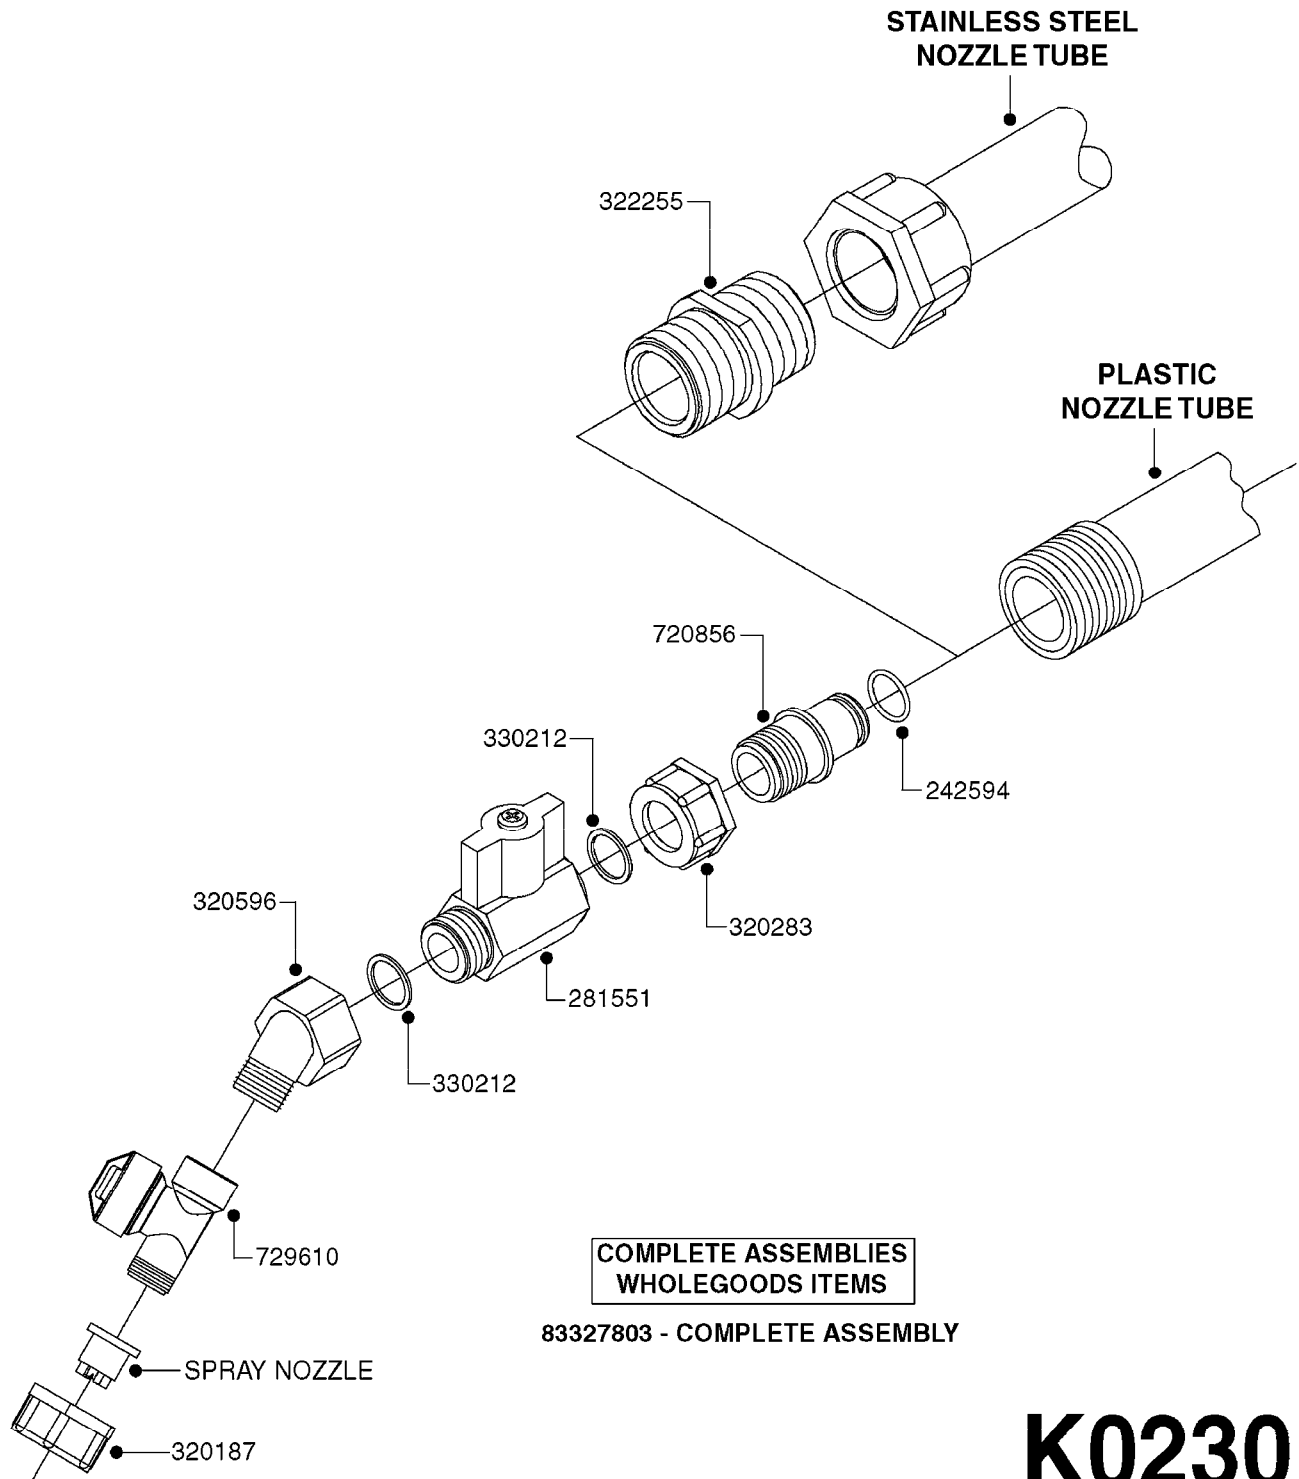

# K0130

CLEAN WATER TANK  
K0130-HIN, 01:01:16

Page 1  
Date 03.11.2017 22:42

parts-n°	order qty	description
161370	1	BKT.CLEAN WATER BOTT. VALVE
179989	1	BRKT. F. 3 GAL. TANK
281551	1	BALL VALVE 1/2"
320084	1	FITT.DK NUT 1/2" BSP
320482	1	FITT.DK ELB. 1/2" BSP 60 DEG.
321296	1	FITT.DK BULKHEAD 1/2" BSP SING
321307	1	FITT.DK NUT 1/2" BSP JAMB
321742	1	FITT.DK BULKHEAD 1/2' BSP
330212	1	O-RING D19/D14X2.4 F.1/2"NUT
330687	1	FITT.DK HB 1/2" F. 1/2" NUT
332592	1	O-RING D26/D20X3
334534	1	CLAMP HOSE PLASTIC 1/2"
420604	1	BOLT HEX 8.8 DEL M10X25 FT DIN933
420626	1	BOLT HEX 8.8 DEL M10X20 FT
421046	1	SCREW HEX M8X25/25 A2 SS DIN933
430721	1	BOLT HEX 8.8 DEL M12X40 FT
430802	1	BOLT HEX 8.8 DEL M12X75
430846	1	BOLT HEX 8.8 DEL M12X80
430870	1	BOLT HEX 8.8 DEL M12X55 FT
460364	1	NUT HU M8 A2 SS DIN934
460423	1	NUT HEX M10X1.50 LOCK DIN985A2 SS
460703	1	NUT HEX M12X1.75 LOCK DIN985A2 SS
471127	1	WASHER Z12N 13X24X2,5 RST
614396	1	CLEAN WATER BRACKET MB
614409	1	BRACKET FOR FOAM MARKER
717577	1	VALVE F.CLEAN WATER TANK
722072	1	CLEAN WATER TANK W FRAME & TAP
725901	1	LID F.WATER BOTTLE VENTED
927269	1	HOSE R X PVC X 1/2 X 0012"
10091103	1	BOLT HEX 3/8 NC GR.2 03.00'
10171703	1	BOLT HEX 3/8 NC GR.2 03.50"
10212903	1	NUT HEX NC (NYLON LOCK) 3/8"
10511303	1	FLATBAR L350/17DEG.CLEAN WATER
10511403	1	FLATBAR 104MM CLEAN WATER
10511503	1	BKT.CLEAN WATER MOUNT EAGLE
10598403	1	BOLT HEX HCS3/8-16 X 4 Z 5
63026303	1	CLEAN WATER TANK BRKT, ATV