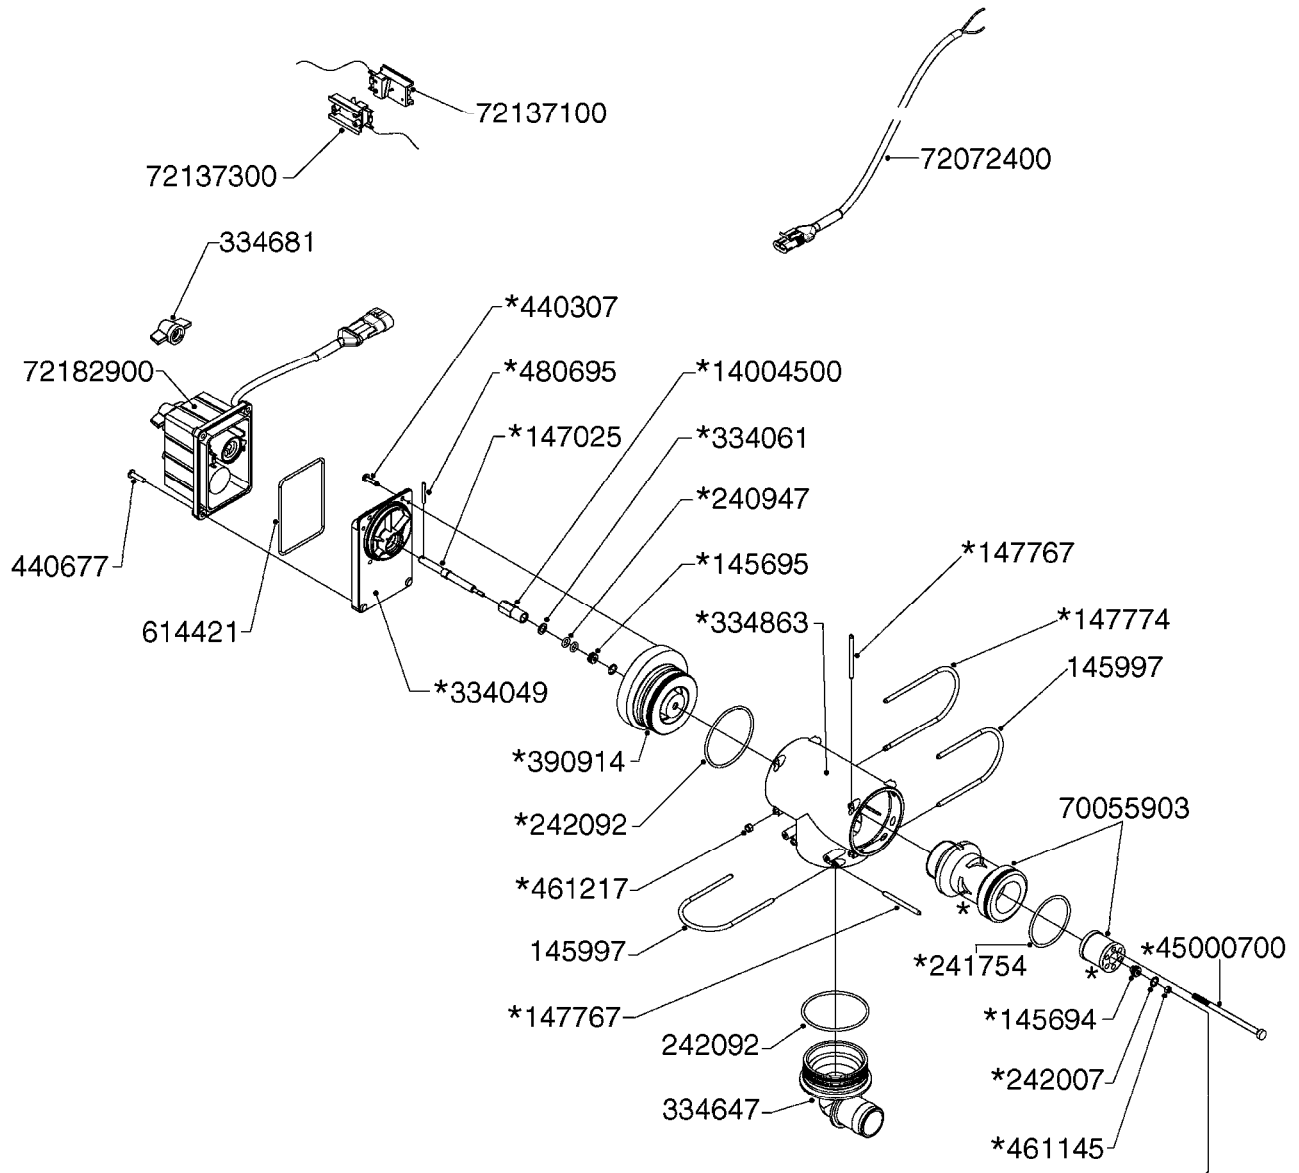

# A0580

PTO SHAFTS - AMA DIAPHRAGM  
A0580-HIN, 01:01:16

Page 1

Date 03.11.2017 22:42

parts-n°	order qty	description
829482	1	PTO 1-3/8/6X25MM X 600MM 1202
829483	1	PTO 1-3/8/6X30MM x 610MM 1302
829484	1	PTO 1-3/8/6X1-3/8/6X575MM 361
829487	1	PTO 1-3/8/6X1-3/8/6X870MM 361
28062103	1	PTO YOKE 1-3/8X6 AMA
28062203	1	UNIV.JOINT CAT.1 AMA
28062303	1	PTO YOKE D25 AMA
28062403	1	DECAL - DANGER ROTATING SHAFT
28062503	1	DECAL - DANGER MISSING GUARD
28062603	1	SAFETY CHAIN F.PTO AMA
28062703	1	PTO OUTER 1-3/8X6 (NO SHIELD)
28062803	1	PTO INNER D25 (NO SHIELD)
28062903	1	PTO SHIELD COMPLETE
28063003	1	PTO YOKE D30 AMA
28063103	1	PTO INNER D30 (NO SHIELD)
28063203	1	PTO INNER 1-3/8X6 (NO SHIELD)
28063303	1	PTO SHIELD COMPLETE
28063403	1	PTO OUTER 1-3/8X6 (NO SHIELD)
28063503	1	PTO INNER 1-3/8X6 (NO SHIELD)
28093403	1	PTO OUTER TUBE BEARING AMA
28093503	1	PTO INNER TUBE BEARING AMA