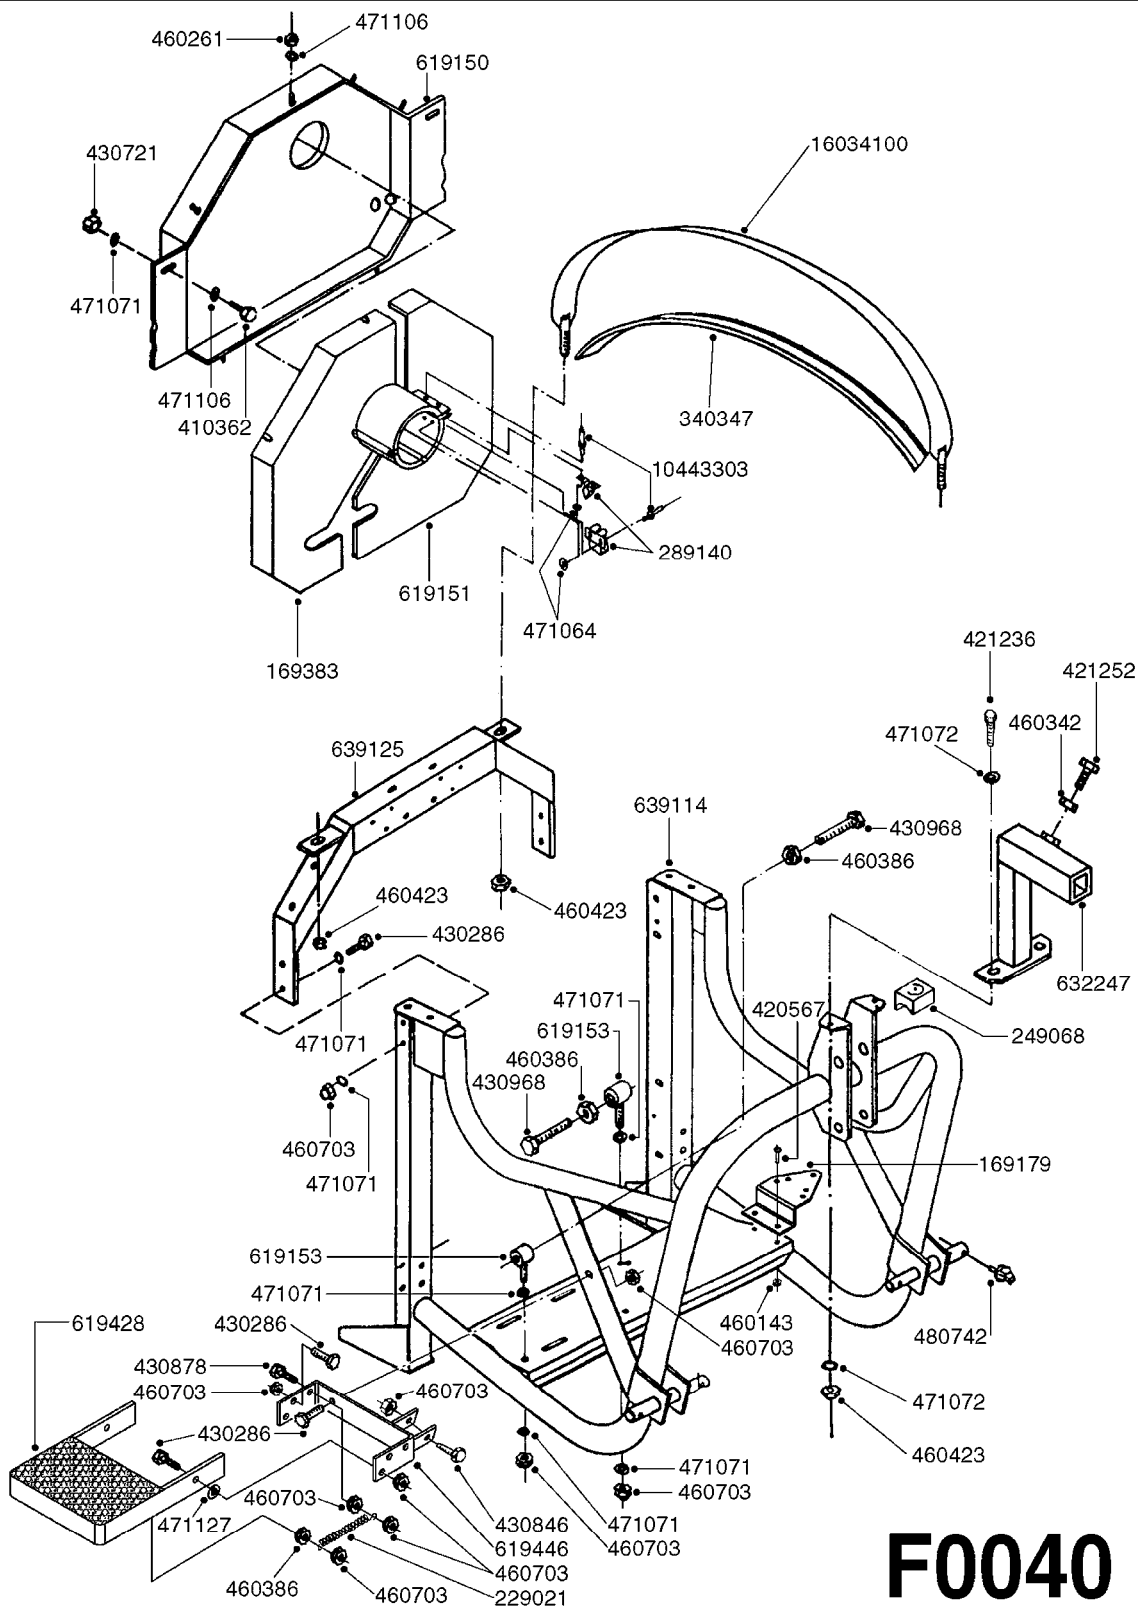

For Top Drain  
See Page K0180

**F0030**

TANK - LE/LE-SPV/LP 100/150  
F0030-HIN, 01:01:16

Page 1

Date 12.08.2020 11:16

parts-n°	order qty	description
145995	1	FITT.DK S-53 FORK
231962	1	ELBOW BRASS 1/2"
242154	1	WASHER RUBBER 1"
242173	1	O-RING D24X18X3
242354	1	O-RING D32.2X3.0 VITON
284585	1	CLAMP HOSE GEAR 1" MINI 020
320084	1	FITT.DK NUT 1/2" BSP
320471	1	FITT.DK NUT 1" BSP JAMB
320482	1	FITT.DK ELB. 1/2" BSP 60 DEG.
320563	1	FITT.DK 3 WAY 1/2" 110 DEG.
320644	1	FITT.DK ELB.3/4"HB X 1" BSP
320821	1	FITT.DK NUT 1-1/2" BSP
321307	1	FITT.DK NUT 1/2" BSP JAMB
322097	1	THREADED RING F. LID
322103	1	FITT.DK S-53 BULKHEAD
322107	1	FITT.DK S-53 BULKHEAD NUT
322128	1	NIPPLE 1/2"
329044	1	FILTER ARAG 1.5" 32 MESH LIFT
331273	1	O-RING D44/D38X2 F.1-1/2"
331446	1	FITT.DK HB 1" F.1-1/2" NUT
332577	1	O-RING D38/D30X4 F.1" PUR.
334196	1	PLUG F. LIQUID LEV. INDICATOR
334197	1	BALL F. LIQUID LEV. INDICATOR
334241	1	FITT.DK S-53 ELB.3/4"
334242	1	FITT.DK S-53 ELB.1"
334260	1	GASKET F. S-53 BULKHEAD
334306	1	WASHER D22 PA
370473	1	NOZZLE INJECTOR 5066-2.0
390401	1	CORD NYLON F.LID 900MM
440392	1	SCREW 6.3 X 25.0 DIN7981C TORX
614588	1	SEAL F. LID
614602	1	FILTER BASKET
726003	1	LID F. TANK
739543	1	TANK ASSY.POLY 100G LE,SPV,LP
739544	1	TANK ASSY.POLY 150G LE,SPV,LP
927205	1	HOSE R X CLEAR X 3/4 X 0012"
976183	1	DECAL COMPANY D.18,2 X 29,6
10639003	1	DECAL "LE"
10639103	1	DECAL "LE-SPV"
10639203	1	DECAL "LP"
28029903	1	CLAMP HOSE GEAR P3/4"-S1" 6712
92702403	1	HOSE PVC SUCT GRAY 1"
97600303	1	DECAL CANNON