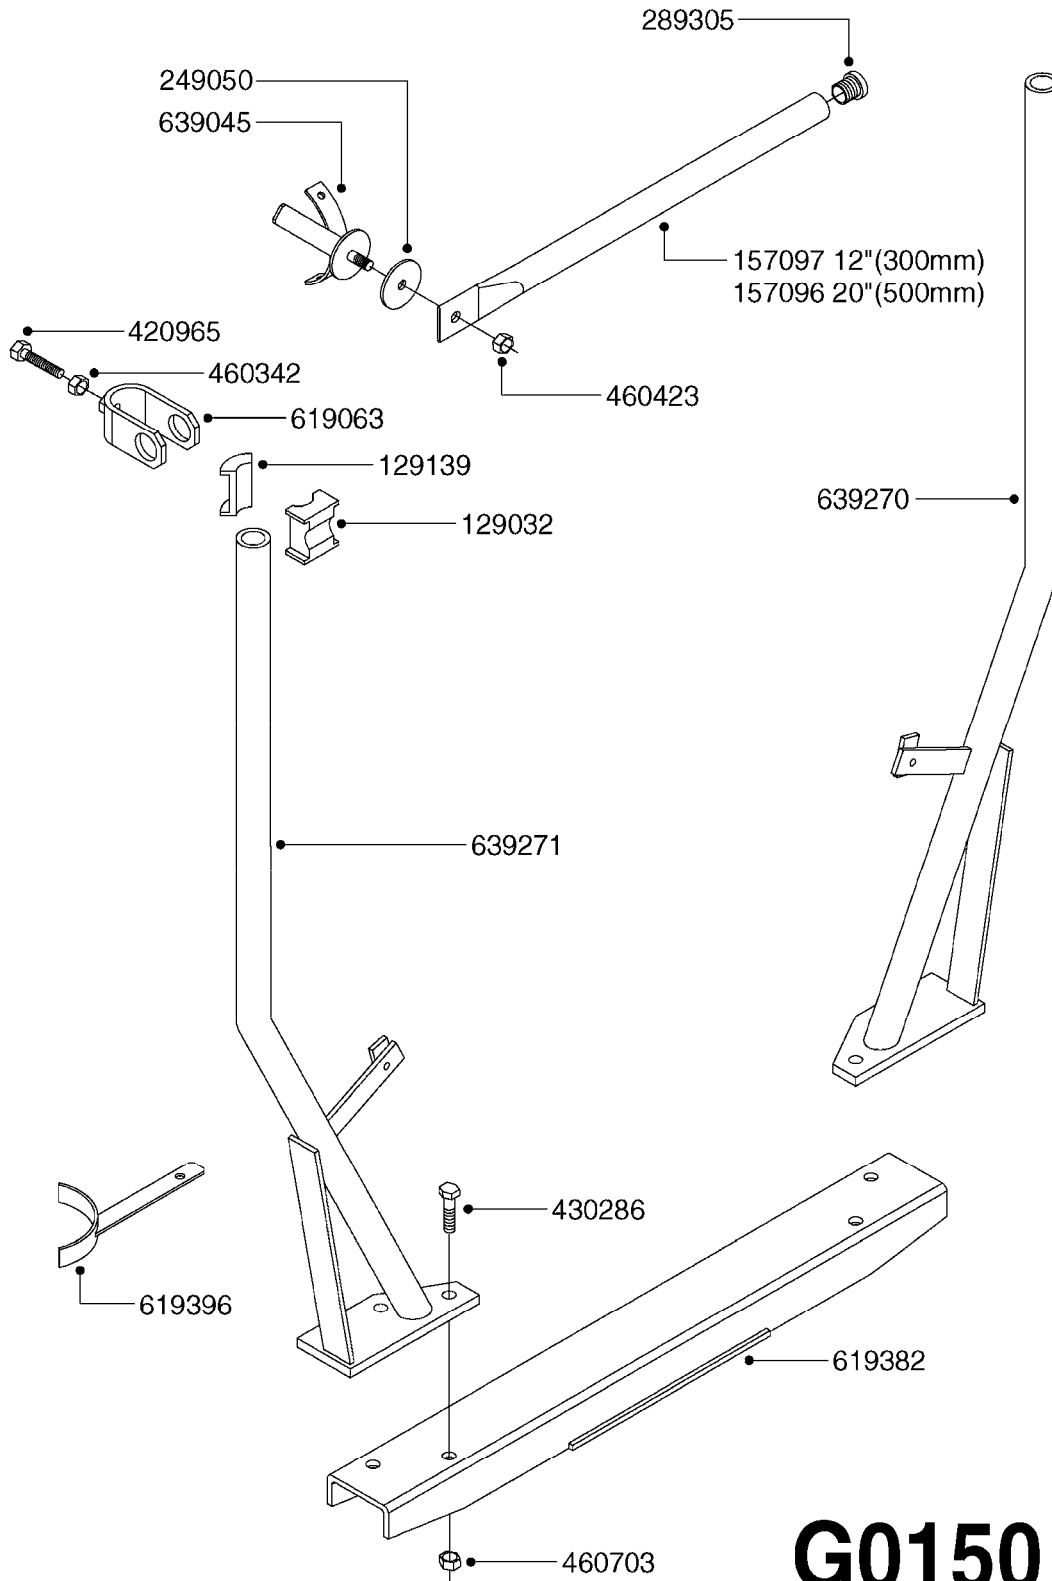

# G0140

LP - BLOWER FAN  
G0140-HIN, 01:01:16

Page 1

Date 12.08.2020 11:16

parts-n°	order qty	description
129105	1	540 FAN LP
129106	1	HUB CAP F. 540 FAN LP
157063	1	BUSHING F. BEARINGS P540-D
219020	1	BEARING
219049	1	OIL SEAL D40 x D72 x 7MM
289000	1	SNAP-RING INNER
450960	1	SCREW M6X20 HEX
471104	1	WASHER D6 STAR
727069	1	CENTRIFUG WHEEL 540 alt 739994

**G0150**

LP - FRAME F. OUTLETS  
G0150-HIN, 01:01:16

Page 1  
Date 12.08.2020 11:16

parts-n°	order qty	description
129032	1	CLAMP HALF F.TUBE EXTENSION
129139	1	CLAMP HALF F.TUBE EXTENSION
157096	1	TUBE 3/4"x700 SPOUT BRACKET
157097	1	EXTENSION ROD L=12"
249050	1	FRICTION WASHER D48X10X3.5
289305	1	TUBE PLUG D24
420965	1	M10X40 MACHINE SCREW STAINLESS
430286	1	BOLT HEX 8.8 DEL M12X30 FT
460342	1	NUT HEX M10 DEL DIN934
460423	1	NUT HEX M10X1.50 LOCK DIN985A2 SS
460703	1	NUT HEX M12X1.75 LOCK DIN985A2 SS
619063	1	HOLDER FOR EXTENSION
619382	1	LP FRAME BASE PLATE
619396	1	CURVED BRACKET F. LP FRAME
639045	1	BRACKET FOR SPOUT RH
639270	1	LP FRAME RH
639271	1	LP FRAME LH

24002503 - Ø 5" (125mm)

24002403 - Ø 4" (100mm)

259034 - Ø 5" (125mm) L=29-1/2" (750mm) PVC

259035 - Ø 4-3/8" (110mm) L=39-3/8" (1000mm) PVC

349012 - Ø 4" (100mm) L=37-3/8" (950mm) PVC

349026 - Ø 5-1/2" (140mm) / Ø 4-3/8" (110mm) PVC