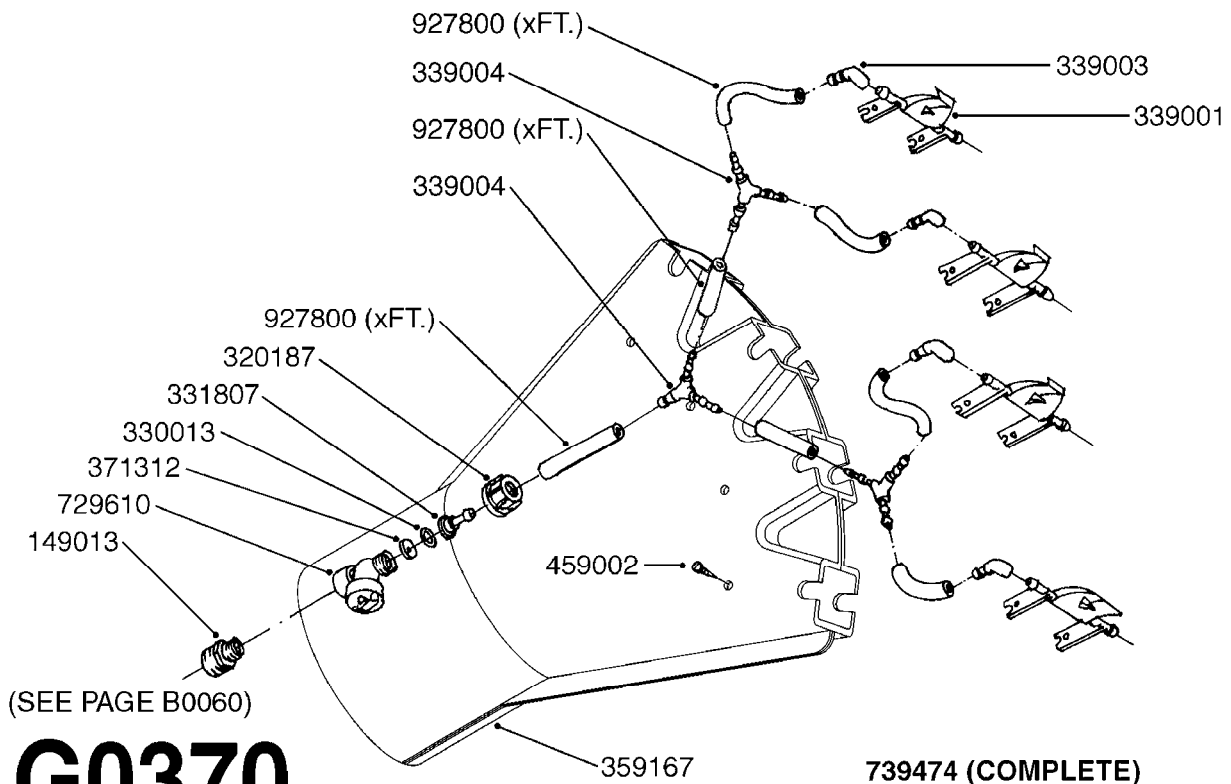

**G0180**

LB/LP-SINGLE & DOUBLE NOZZLES  
G0180-HIN, 01:01:16

Page 1

Date 12.08.2020 11:16

parts-n°	order qty	description
219056	1	BALL F.NOZZLE HOLDER LB
229017	1	SPRING F.NOZZLE HOLDER LB
239048	1	NOZZLE BODY F.LB W/O NON DRIP
239050	1	NOZZLE ASSY.NO DRIP SINGLE
239051	1	NOZZLE ASSY.NO DRIP DOUBLE
239052	1	NOZZLE ASSY.DOUBLE
239064	1	NYLON NUT - ARAG
242169	1	O-RING F.NOZZLE HOLDER LB50
249039	1	DIAPHRAGM F. CHECK VALVE LB50
249040	1	PIN F.NOZZLE HOLDER LB
289216	1	HOLDER F.ARAG DOUBLE NOZZLE
289217	1	HOLDER F.ARAG NON-DRIP
289218	1	NUT ARAG
289219	1	NUT 1/4" ARAG
289220	1	SPRING ASSEMBLY ARAG
289221	1	SNAP RING ARAG
289222	1	RETAINER CLIP - ARAG
289223	1	LOCK PIN F.NOZZLE
329017	1	ADJ.NOZZLE HOLDER ARAG NO-DRIP
329018	1	ADJ.DOUBLE NOZ.HOLDER - ARAG
329019	1	ADJ.NOZZLE HOLDER ARAG NO-DRIP
329020	1	ADJ.DOUBLE NOZ.HOLDER - ARAG
610105	1	NOZZLE FILTER