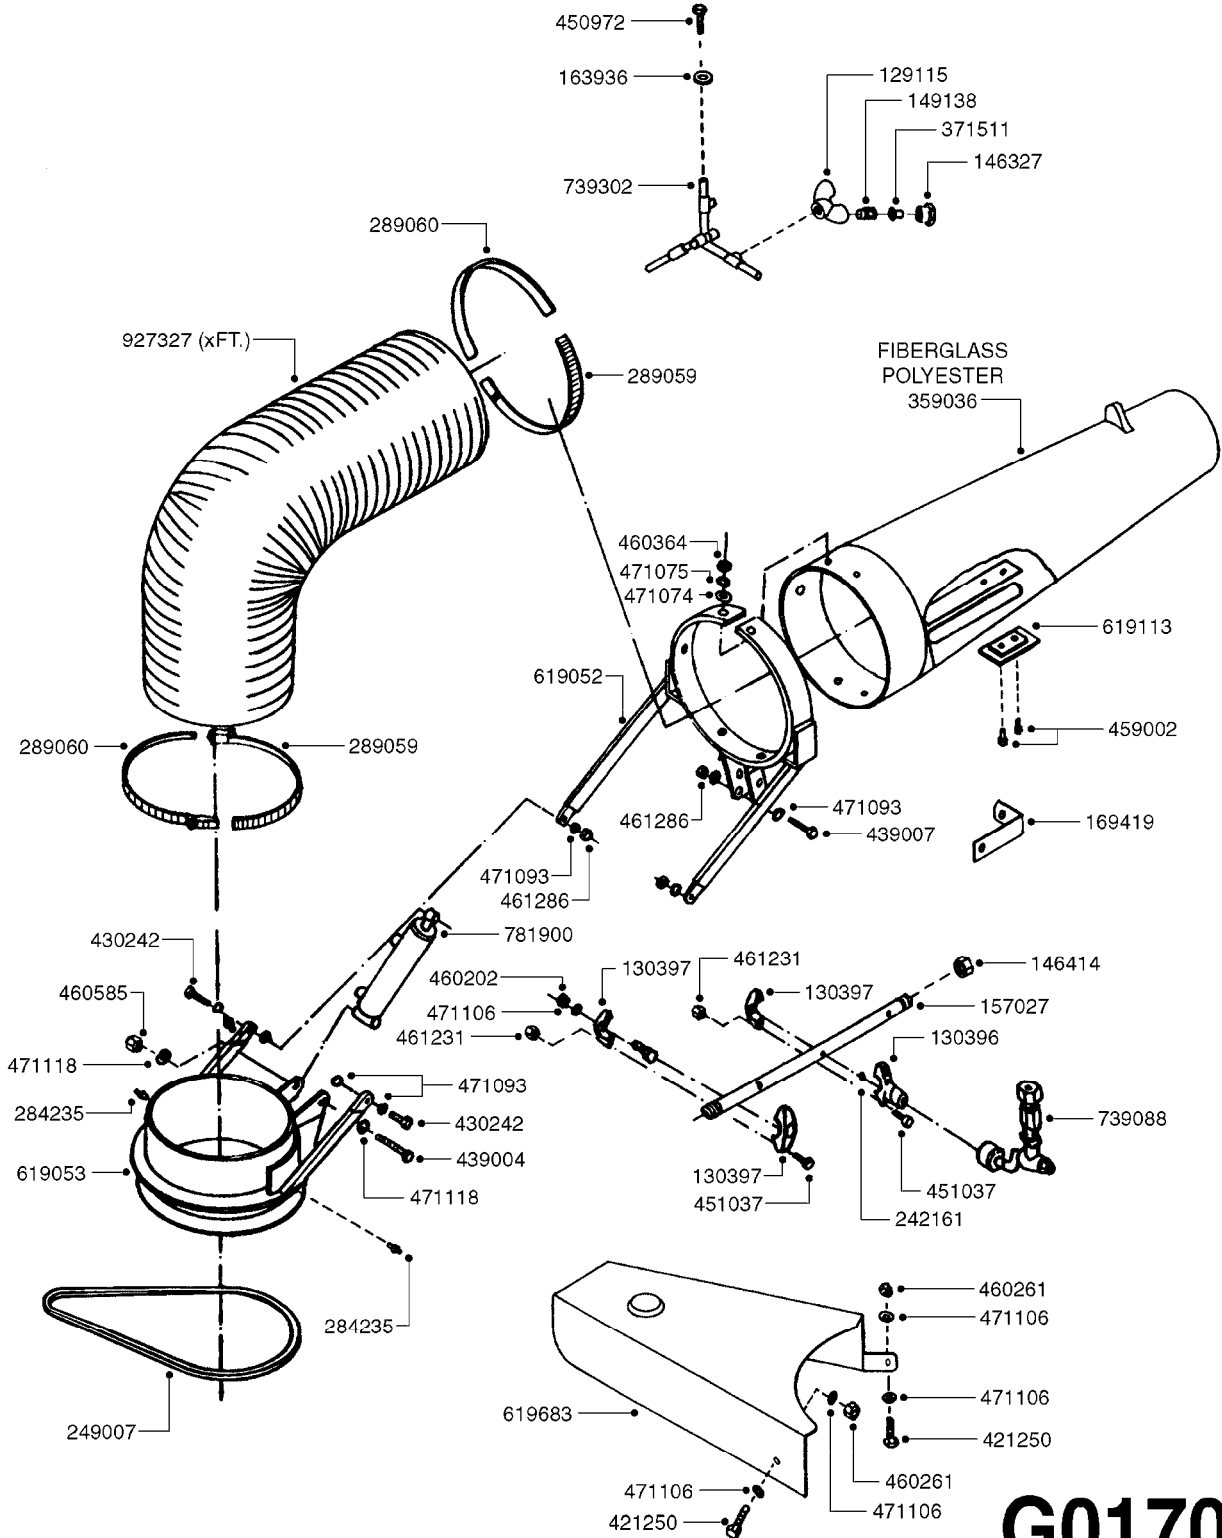

CANNON "L" SPOUT ASSEMBLY
G0170-HIN, 01:01:16

CANNON "L" SPOUT ASSEMBLY
G0170-HIN, 01:01:16

Page 1
Date 12.08.2020 11:16

parts-n°	order qty	description
129115	1	DOUBLE NOZZLE HOLDER
130396	1	NOZZLE CASTING DOUBLE
130397	1	NOZZLE HOLDER UPPER PART
146327	1	UNION NUT 3/8" BRASS
146414	1	TERMINATION STOPPER 22 X 100
149138	1	ADAPTER FOR NOZZLE H
157027	1	NOZZLE TUBE CANNON BOTTOM
163936	1	WASHER D15/D6.2X1
169419	1	SUPPORT F.SPOUT "CANNON L"
242161	1	O-RING 6 X 3.0
249007	1	BELT FOR CANNON
284235	1	ENGRASADOR M-6/100 RECTO
289059	1	STRAP 130-150
289060	1	STRAP.D.140/160 S-W2 INOX
359036	1	NOZZLE OUTLET F.CANNON
371511	1	NOZZLE CONE JET 1299-14 ORANGE
421250	1	BOLT HEX M6X35
430242	1	BOLT HEX 8.8 M14 X 45 GALV.
439004	1	BOLT HEX M16 X 100 GALV.
439007	1	BOLT HEX M14 X 70 GALV.
450972	1	SCREW M6X15 ALLEN GALV.
451037	1	SCREW M6X20 HEX
459002	1	SCREW N10X1/2"
460202	1	NUT HEX M6
460261	1	NUT HEX M6X1.00 LOCK DIN985 A2 SS
460364	1	NUT HU M8 A2 SS DIN934
460585	1	LOCKING NUT M16 DIN985 A2 SS
461231	1	NUT HEX M6 BRASS
461286	1	NUT M14 SAFETY
471074	1	WASHER M8 ELZ
471075	1	WASHER M8 LOCK
471093	1	WASHER D14 GALV. (168873)
471106	1	WASHER D6
471118	1	WASHER D16 TENSION
619052	1	SUPPORT F.AIR SPOUT CANNON
619053	1	BASE SWIVEL F.AIR SPOUT CANNON
619113	1	MOUNT PLATE F.AIR SLOT CANNON
619683	1	SHIELD F.BELT CANNON
739088	1	NOZZLE HOLDER CANNON
739302	1	STAR NOZZLE HOLDER F.CANNON
781900	1	CYLINDER D20-150
927327	1	HOSE R X 300MM X 12"