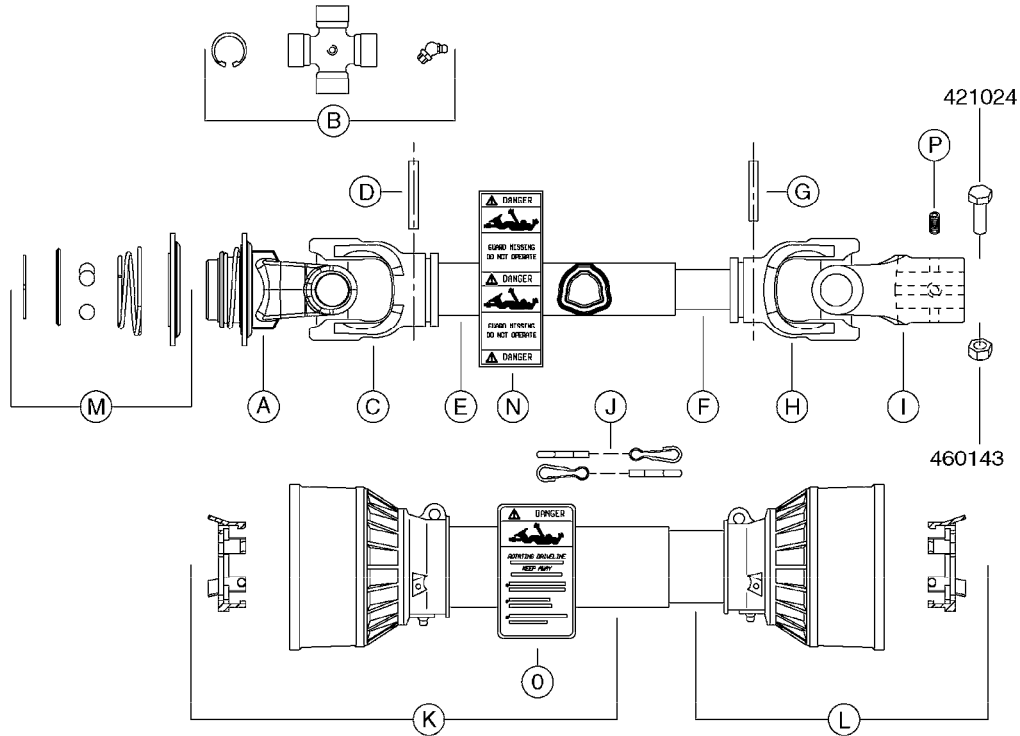

Page

1

Date

12.08.2020 11:16

parts-n°	order qty	description
284041	1	UNIV. JOINT 27x70mm
289040	1	PTO YOKE 1-3/8" X 6 SPLINE
289041	1	PTO YOKE 1-3/8" X 6 SPLINE
289042	1	UNIV. JOINT 22x54mm
289045	1	UNIV. JOINT 30.2x79.4mm
289049	1	PTO SHIELD COMPLETE F.829446
289050	1	PTO SHIELD COMPLETE F.829445
829445	1	PTO 1-3/8/6X1-3/8/6X810M AXIAL
829446	1	PTO SHAFT LE-SPV + LP ZE-P540
829480	1	PTO 1-3/8/21 x 1-3/8/21x1210MM
829482	1	PTO 1-3/8/6X25MM X 600MM 1202
829483	1	PTO 1-3/8/6X30MM x 610MM 1302
829484	1	PTO 1-3/8/6X1-3/8/6X575MM 361
829486	1	PTO 1-3/8/6X30MM X870MM 1302
829487	1	PTO 1-3/8/6X1-3/8/6X870MM 361
829490	1	PTO 1-3/8/6X30MM 1320MM 1302
829491	1	PTO 1-3/8/6X1' 610/913MM 9016
829502	1	PTO 1-3/8/6x1210/1745
28005200	1	PTO YOKE 1-3/8" X 21 SPLINE
28005400	1	PTO YOKE 1-3/8" X 6 SPLINE
28005800	1	PTO YOKE 1-3/8" X 21 SPLINE
28006000	1	PTO YOKE D25 CONE 3 DEG.
28006100	1	PTO YOKE D30 CONE 4 DEG.
28006200	1	PTO YOKE 1-3/8" X 6 SPLINE
28006300	1	PTO YOKE D1"
28006700	1	PTO OUTER 1-3/8"X21(NO SHIELD)
28006900	1	PTO OUTER 1-3/8"X6(NO SHIELD)
28007300	1	PTO INNER 1-3/8"X21(NO SHIELD)
28007500	1	PTO HALF SHAFT - PUMP END
28007800	1	PTO INNER D1" (NO SHIELD)
28008100	1	PTO SHIELD COMPLETE
28008500	1	PTO HALF SHAFT - TRACTOR END
28008600	1	PTO SHIELD ASSY COMPLETE
28009403	1	UNIV. JOINT 27x74.6mm
28015103	1	PTO YOKE 1-3/8"X21 TWST OLD
28015203	1	UNIV. JOINT 23.8x61.3mm
28015303	1	PTO YOKE 1-3/8"X21 BALL COLLAR
28015403	1	PTO OUTER 1-3/8"X21(SHIELDED)
28015503	1	PTO INNER 1-3/8"X21(NO SHIELD)
28015603	1	PTO SHIELD COMPLETE F.28020303
28015703	1	PTO YOKE 1-3/4"X20 SPL OUTER
28015803	1	PTO OUTER 1-3/4"X20(NO SHIELD)
28015903	1	PTO INNER 1-3/8"X21(NO SHIELD)
28016003	1	PTO SHIELD COMPLETE F.10465803
28016203	1	PTO OUTER 1-3/8"X6(SHIELDED)
28016303	1	PTO INNER 1-3/8"X6(NO SHIELD)
28016703	1	PTO OUTER 1-3/8"X6(NO SHIELD)
28016803	1	PTO INNER 1-3/8"X6(NO SHIELD)
28020203	1	PTO 1-3/4/20x1-3/8/21 BP L=860
28020303	1	PTO 1-3/8/21 x 1-3/8/21 B&P
28040603	1	PTO YOKE 1-3/8X21SPL BLACK
28040703	1	SAFETY CHAIN F.CV BLACK PTO
28068800	1	PTO YOKE 1-3/8" X 6 SPLINE
28069700	1	UNIV. JOINT STD1 SFT
28072800	1	PTO SHIELD COMPLETE L=1912 SFT
28073000	1	PTO YOKE 1-3/8" X 6 SPLINE