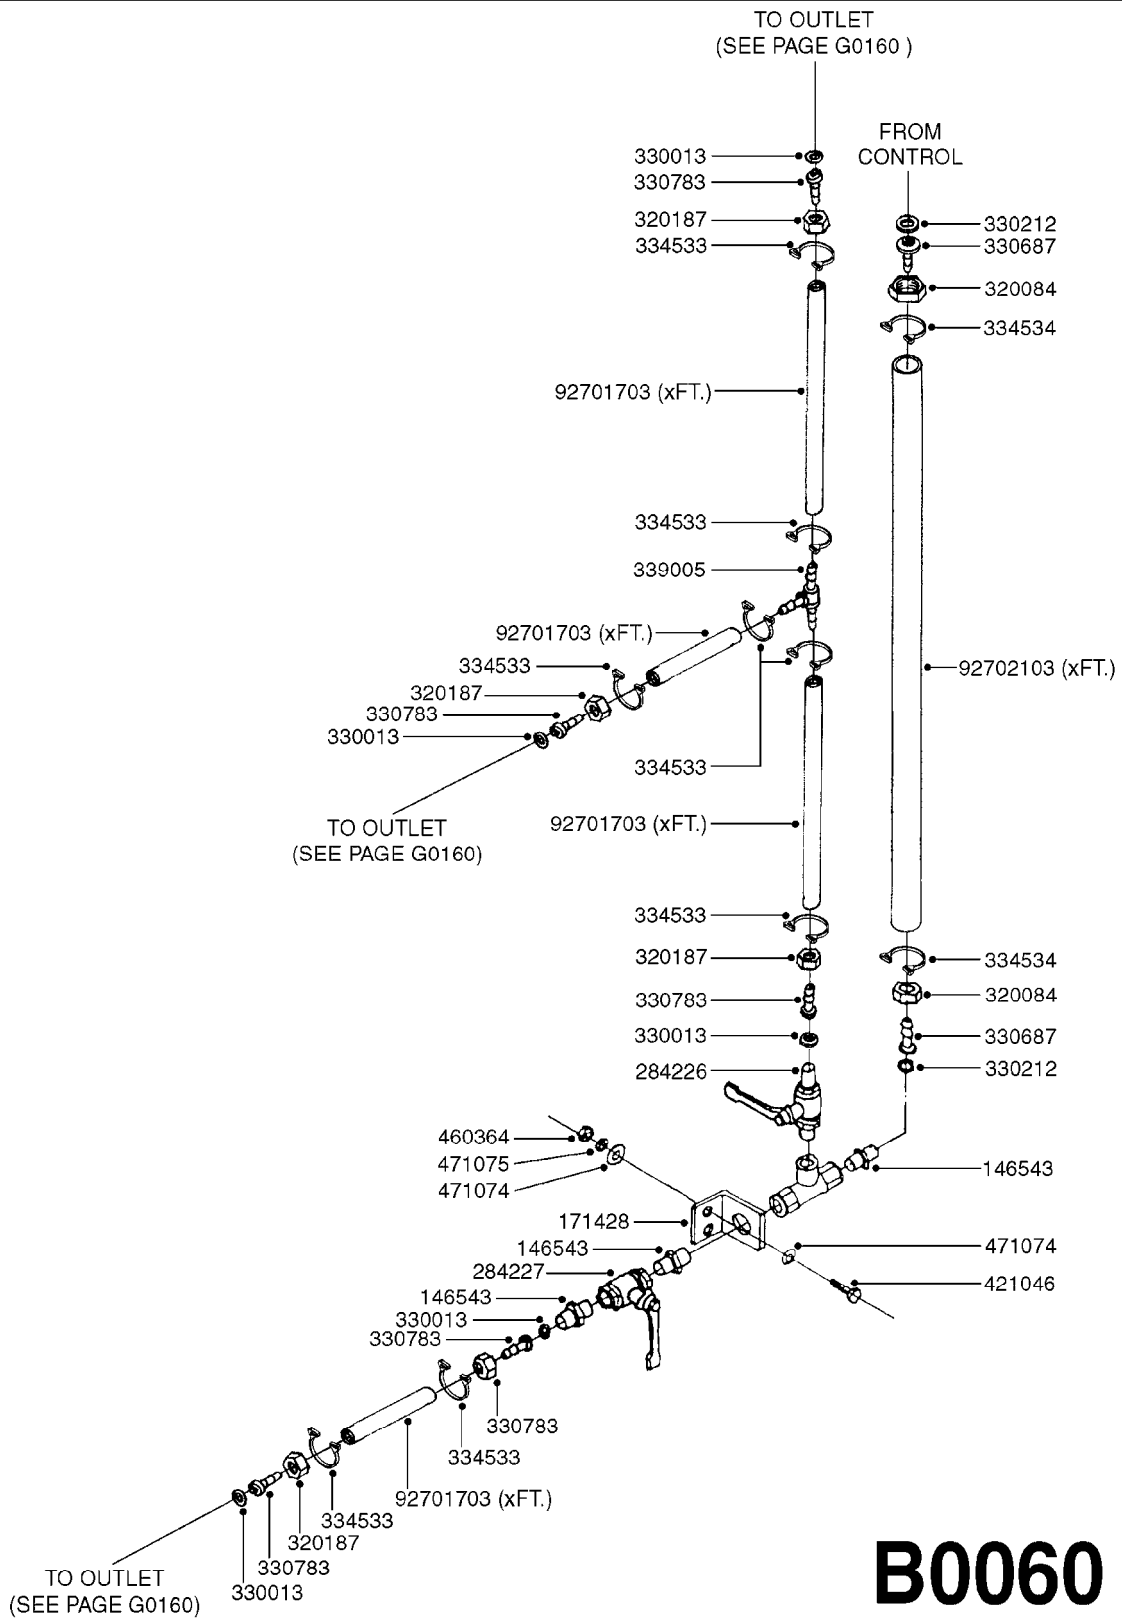

# A0580

PTO SHAFTS - AMA DIAPHRAGM  
A0580-HIN, 01:01:16

Page 1

Date 12.08.2020 11:16

parts-n°	order qty	description
829482	1	PTO 1-3/8/6X25MM X 600MM 1202
829483	1	PTO 1-3/8/6X30MM x 610MM 1302
829484	1	PTO 1-3/8/6X1-3/8/6X575MM 361
829487	1	PTO 1-3/8/6X1-3/8/6X870MM 361
28062103	1	PTO YOKE 1-3/8X6 AMA
28062203	1	UNIV.JOINT CAT.1 AMA
28062303	1	PTO YOKE D25 AMA
28062403	1	DECAL - DANGER ROTATING SHAFT
28062503	1	DECAL - DANGER MISSING GUARD
28062603	1	SAFETY CHAIN F.PTO AMA
28062703	1	PTO OUTER 1-3/8X6 (NO SHIELD)
28062803	1	PTO INNER D25 (NO SHIELD)
28062903	1	PTO SHIELD COMPLETE
28063003	1	PTO YOKE D30 AMA
28063103	1	PTO INNER D30 (NO SHIELD)
28063203	1	PTO INNER 1-3/8X6 (NO SHIELD)
28063303	1	PTO SHIELD COMPLETE
28063403	1	PTO OUTER 1-3/8X6 (NO SHIELD)
28063503	1	PTO INNER 1-3/8X6 (NO SHIELD)
28093403	1	PTO OUTER TUBE BEARING AMA
28093503	1	PTO INNER TUBE BEARING AMA