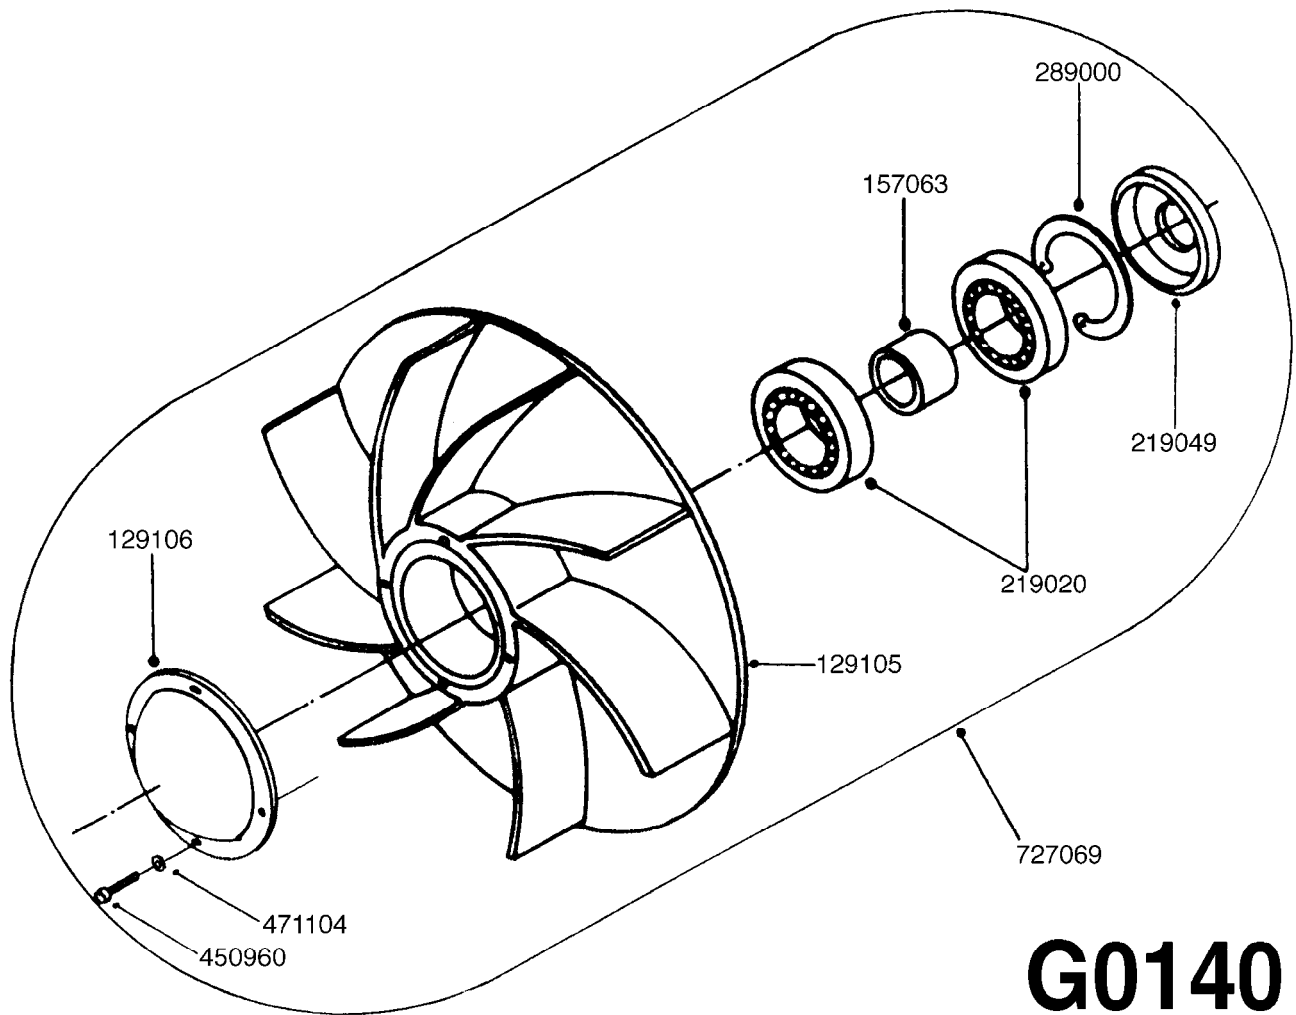

LP - BLOWER FAN
G0140-HIN, 01:01:16

Page	0
Date	12.08.2020 11:16

G0140