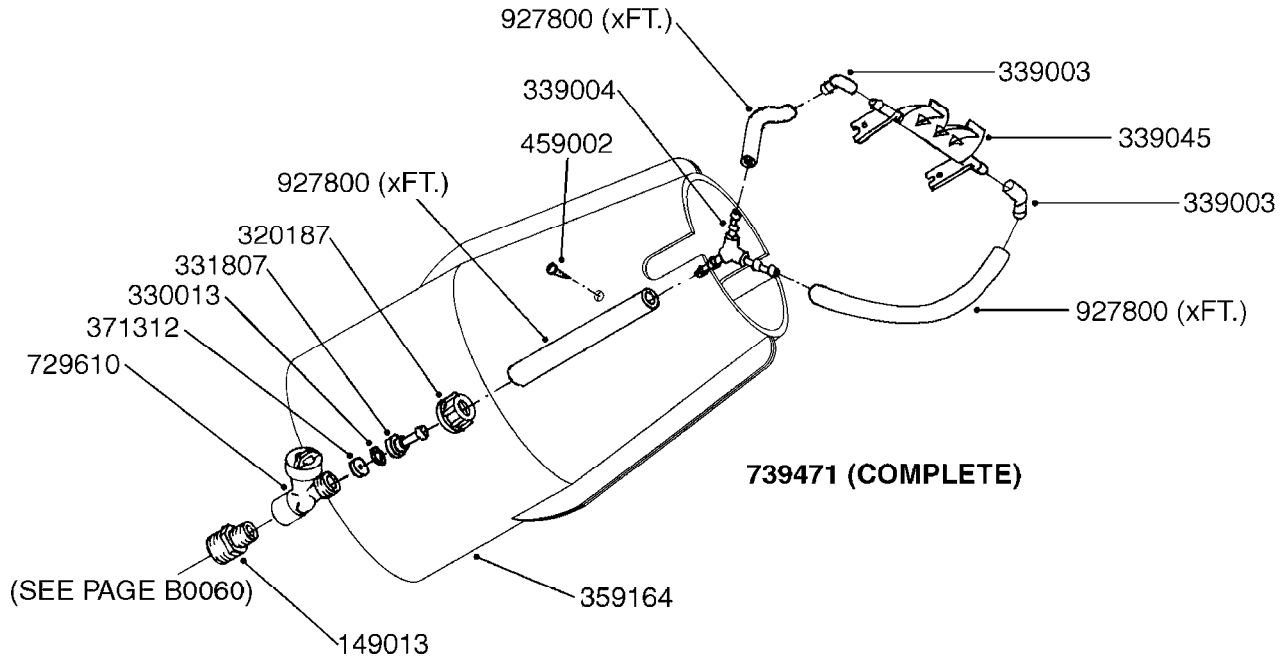

**G0180**

LB/LP-SINGLE & DOUBLE NOZZLES  
G0180-HIN, 01:01:16

Page 1

Date 12.08.2020 11:16

parts-n°	order qty	description
219056	1	BALL F.NOZZLE HOLDER LB
229017	1	SPRING F.NOZZLE HOLDER LB
239048	1	NOZZLE BODY F.LB W/O NON DRIP
239050	1	NOZZLE ASSY.NO DRIP SINGLE
239051	1	NOZZLE ASSY.NO DRIP DOUBLE
239052	1	NOZZLE ASSY.DOUBLE
239064	1	NYLON NUT - ARAG
242169	1	O-RING F.NOZZLE HOLDER LB50
249039	1	DIAPHRAGM F. CHECK VALVE LB50
249040	1	PIN F.NOZZLE HOLDER LB
289216	1	HOLDER F.ARAG DOUBLE NOZZLE
289217	1	HOLDER F.ARAG NON-DRIP
289218	1	NUT ARAG
289219	1	NUT 1/4" ARAG
289220	1	SPRING ASSEMBLY ARAG
289221	1	SNAP RING ARAG
289222	1	RETAINER CLIP - ARAG
289223	1	LOCK PIN F.NOZZLE
329017	1	ADJ.NOZZLE HOLDER ARAG NO-DRIP
329018	1	ADJ.DOUBLE NOZ.HOLDER - ARAG
329019	1	ADJ.NOZZLE HOLDER ARAG NO-DRIP
329020	1	ADJ.DOUBLE NOZ.HOLDER - ARAG
610105	1	NOZZLE FILTER

24002503 - Ø 5" (125mm)

24002403 - Ø 4" (100mm)

259034 - Ø 5" (125mm) L=29-1/2" (750mm) PVC

259035 - Ø 4-3/8" (110mm) L=39-3/8" (1000mm) PVC

349012 - Ø 4" (100mm) L=37-3/8" (950mm) PVC

349026 - Ø 5-1/2" (140mm) / Ø 4-3/8" (110mm) PVC