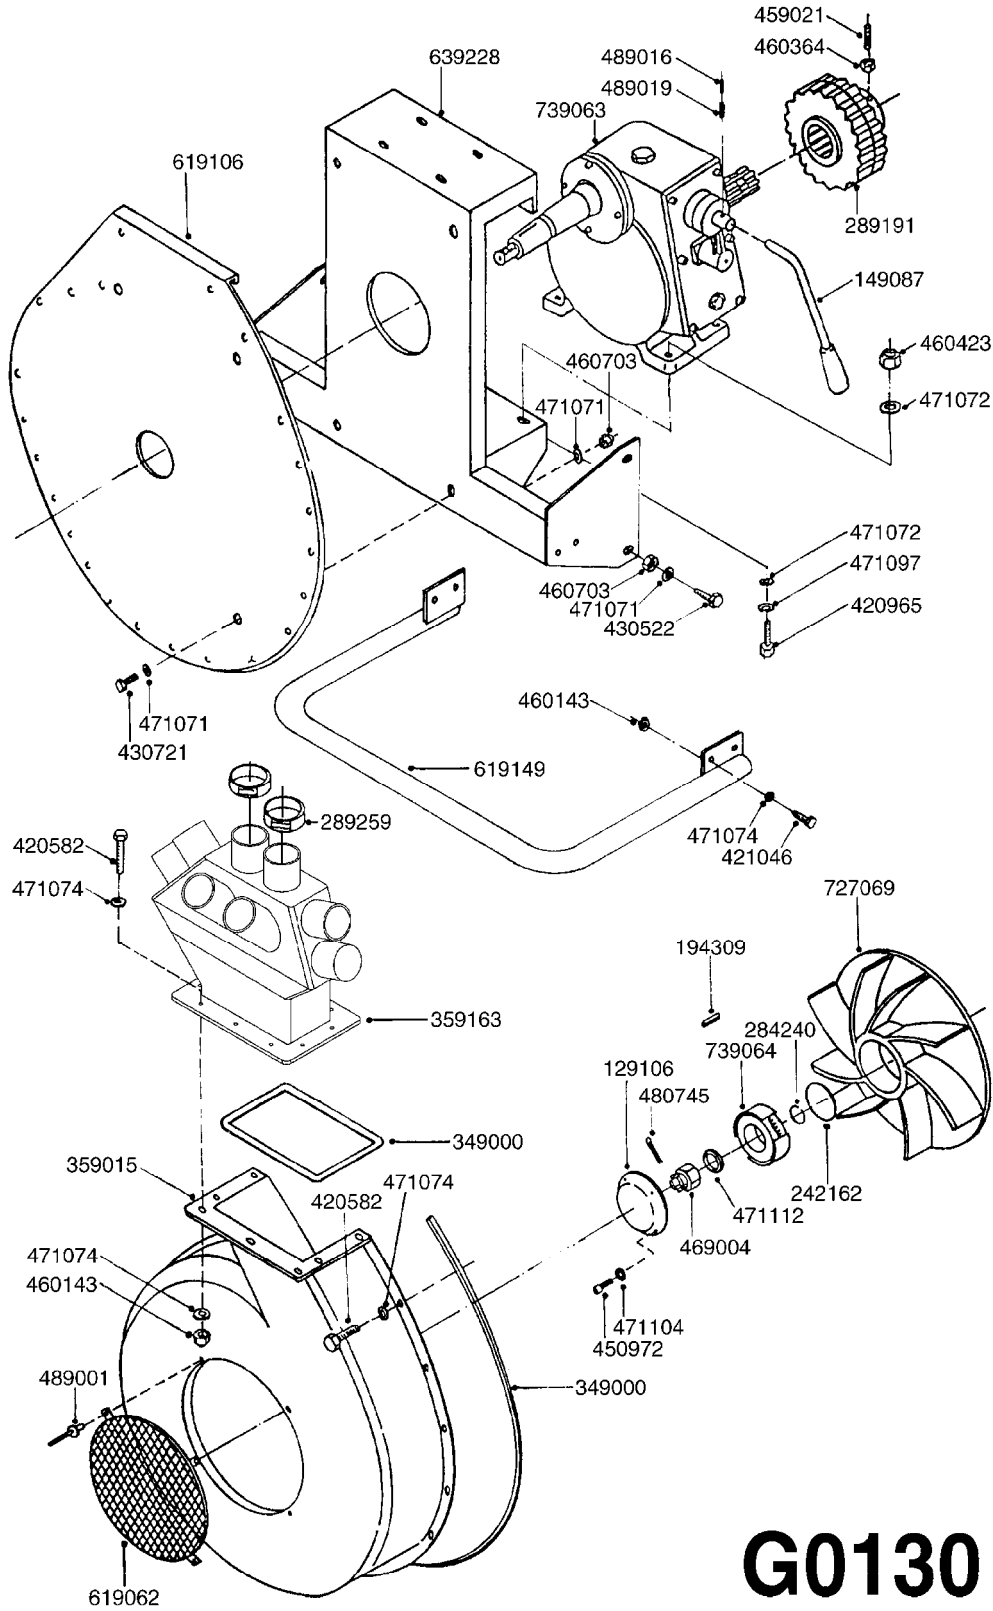

**COMPLETE ASSEMBLIES  
WHOLEGOOD ITEMS**

100 SERIES

G-SERIES

PTO #	28021403 *	28021503 *	28021603
TRACTOR	1-3/8" 6 SPLINE	1-3/8" 21 SPLINE	1-3/4" 20 SPLINE
IMPLEMENT	D1"	D1"	D1"
LENGTH	1031/1501	1031/1499	1066/1519
A	28056703	28056803	28056903
B	289042	289042	28040503
C	28057003	28057003	28057103
D	28057203	28057203	28009803
E	28057303	28057303	28057403
F	28057503	28057503	28057603
G	28057703	28057703	28009903
H	28058503	28058503	28010103
I	28057803	28057803	28057903
J	28040703	28040703	28040703
K	28058003	28058003	28058103
L	28058203	28058203	28058303
M	28027903	28027903	28058403
N	28041803	28041803	28041803
O	28041903	28041903	28041903
P	450015	450015	450015

**G0120**

LP - GEAR BOX  
G0120-HIN, 01:01:16

Page 1

Date 12.08.2020 11:16

parts-n°	order qty	description
119013	1	GEAR BOX HOUSING 1-V
119014	1	SHIFT HEAD F. 1-GEAR GEAR BOX
129022	1	GEAR BOX LID 1 GEAR TURB.
129024	1	COVER F. 1-GEAR GEAR BOX
129026	1	LEVER FOR ARM
149027	1	SHAFT OUTPUT F.GEARBOX LP
149029	1	AXLE SHAFT
149030	1	GEARWHEEL Z = 22 M = 3.5
178504	1	ARM FOR 1-GEAR GEAR BOX
210769	1	SEAL OIL 62 X 40 X 10
210824	1	SEAL OIL 18 X 7
219000	1	OIL SEAL 35 X 72 X 10
219002	1	BEARING 6207
219025	1	BALL D15 STAINLESS
219040	1	BEARING
219065	1	BEARING NJ-304
220825	1	SPRING F.GEAR CHANGE
284219	1	SNAP-RING OUTER 40X1.75
289000	1	SNAP-RING INNER
289052	1	SNAP-RING E-18
289193	1	OIL LEVEL GLASS
329004	1	PLUG F.OIL HOLE GEARBOX F.SPV
439006	1	PLUG F.OIL HOLE GEARBOX F.LE
451033	1	SCREW M8X25 HEX
471094	1	WASHER D8,4 STAR
479004	1	SEAL F.OIL PLUG GEARBOX LE
479005	1	WASHER D18 DIN 6916
480737	1	PIN CLAMP D6X45
739063	1	GEAR BOX F.LP

24002503 - Ø 5" (125mm)

24002403 - Ø 4" (100mm)

259034 - Ø 5" (125mm) L=29-1/2" (750mm) PVC

259035 - Ø 4-3/8" (110mm) L=39-3/8" (1000mm) PVC

349012 - Ø 4" (100mm) L=37-3/8" (950mm) PVC

349026 - Ø 5-1/2" (140mm) / Ø 4-3/8" (110mm) PVC