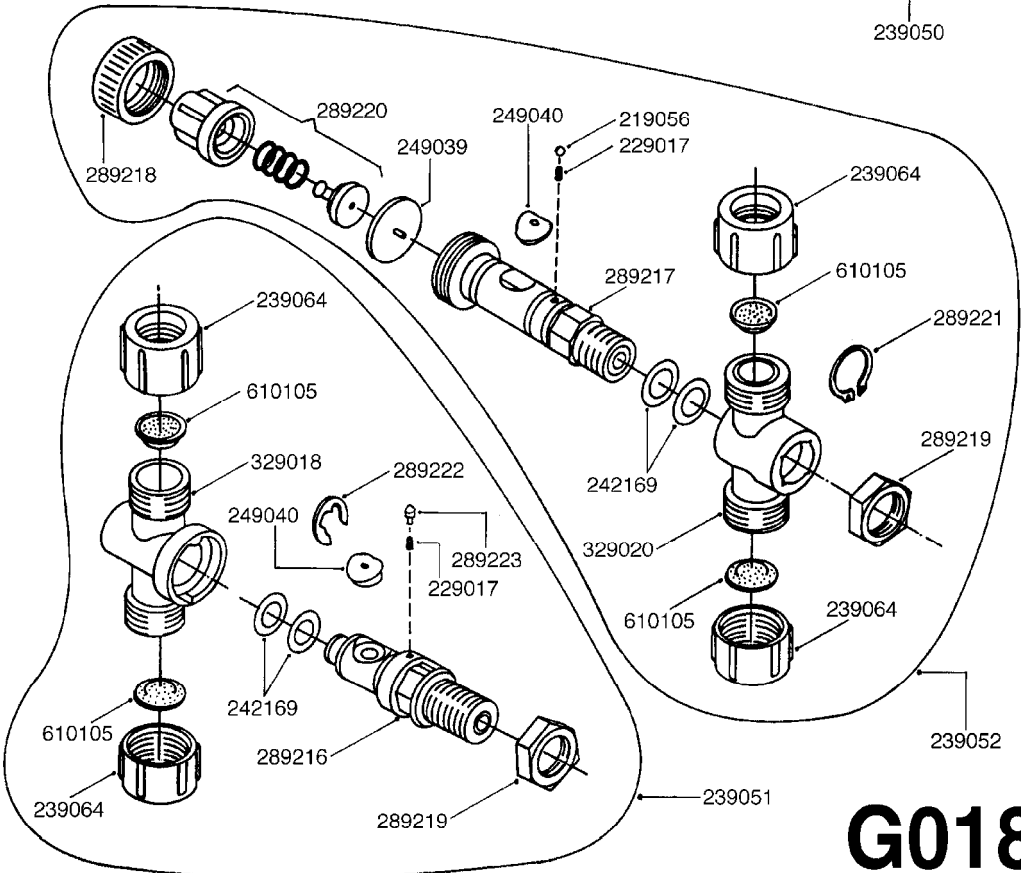

CANNON "L" SPOUT ASSEMBLY  
G0170-HIN, 01:01:16

**G0170**

CANNON "L" SPOUT ASSEMBLY  
G0170-HIN, 01:01:16

Page 1  
Date 12.08.2020 11:16

parts-n°	order qty	description
129115	1	DOUBLE NOZZLE HOLDER
130396	1	NOZZLE CASTING DOUBLE
130397	1	NOZZLE HOLDER UPPER PART
146327	1	UNION NUT 3/8" BRASS
146414	1	TERMINATION STOPPER 22 X 100
149138	1	ADAPTER FOR NOZZLE H
157027	1	NOZZLE TUBE CANNON BOTTOM
163936	1	WASHER D15/D6.2X1
169419	1	SUPPORT F.SPOUT "CANNON L"
242161	1	O-RING 6 X 3.0
249007	1	BELT FOR CANNON
284235	1	ENGRASADOR M-6/100 RECTO
289059	1	STRAP 130-150
289060	1	STRAP.D.140/160 S-W2 INOX
359036	1	NOZZLE OUTLET F.CANNON
371511	1	NOZZLE CONE JET 1299-14 ORANGE
421250	1	BOLT HEX M6X35
430242	1	BOLT HEX 8.8 M14 X 45 GALV.
439004	1	BOLT HEX M16 X 100 GALV.
439007	1	BOLT HEX M14 X 70 GALV.
450972	1	SCREW M6X15 ALLEN GALV.
451037	1	SCREW M6X20 HEX
459002	1	SCREW N10X1/2"
460202	1	NUT HEX M6
460261	1	NUT HEX M6X1.00 LOCK DIN985 A2 SS
460364	1	NUT HU M8 A2 SS DIN934
460585	1	LOCKING NUT M16 DIN985 A2 SS
461231	1	NUT HEX M6 BRASS
461286	1	NUT M14 SAFETY
471074	1	WASHER M8 ELZ
471075	1	WASHER M8 LOCK
471093	1	WASHER D14 GALV. (168873)
471106	1	WASHER D6
471118	1	WASHER D16 TENSION
619052	1	SUPPORT F.AIR SPOUT CANNON
619053	1	BASE SWIVEL F.AIR SPOUT CANNON
619113	1	MOUNT PLATE F.AIR SLOT CANNON
619683	1	SHIELD F.BELT CANNON
739088	1	NOZZLE HOLDER CANNON
739302	1	STAR NOZZLE HOLDER F.CANNON
781900	1	CYLINDER D20-150
927327	1	HOSE R X 300MM X 12"

24002503 - Ø 5" (125mm)

24002403 - Ø 4" (100mm)

259034 - Ø 5" (125mm) L=29-1/2" (750mm) PVC

259035 - Ø 4-3/8" (110mm) L=39-3/8" (1000mm) PVC

349012 - Ø 4" (100mm) L=37-3/8" (950mm) PVC

349026 - Ø 5-1/2" (140mm) / Ø 4-3/8" (110mm) PVC