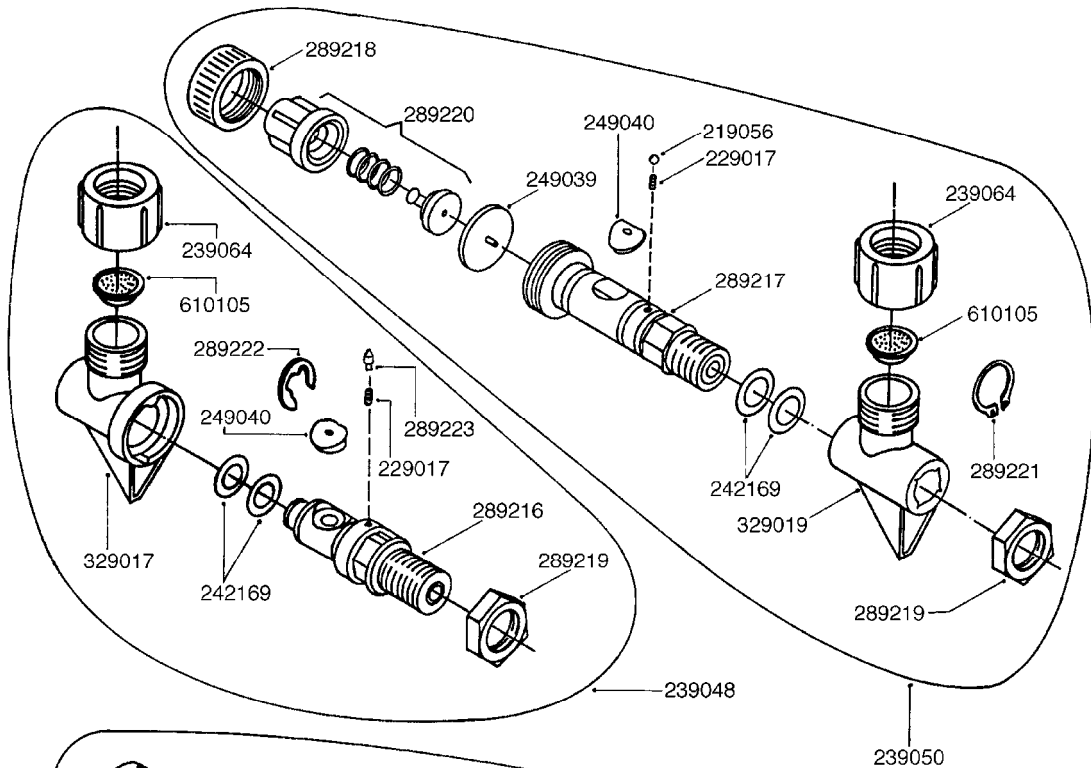

CANNON "L" SPOUT ASSEMBLY  
G0170-HIN, 01:01:16

**G0170**

CANNON "L" SPOUT ASSEMBLY  
G0170-HIN, 01:01:16

Page 1  
Date 12.08.2020 11:16

parts-n°	order qty	description
129115	1	DOUBLE NOZZLE HOLDER
130396	1	NOZZLE CASTING DOUBLE
130397	1	NOZZLE HOLDER UPPER PART
146327	1	UNION NUT 3/8" BRASS
146414	1	TERMINATION STOPPER 22 X 100
149138	1	ADAPTER FOR NOZZLE H
157027	1	NOZZLE TUBE CANNON BOTTOM
163936	1	WASHER D15/D6.2X1
169419	1	SUPPORT F.SPOUT "CANNON L"
242161	1	O-RING 6 X 3.0
249007	1	BELT FOR CANNON
284235	1	ENGRASADOR M-6/100 RECTO
289059	1	STRAP 130-150
289060	1	STRAP.D.140/160 S-W2 INOX
359036	1	NOZZLE OUTLET F.CANNON
371511	1	NOZZLE CONE JET 1299-14 ORANGE
421250	1	BOLT HEX M6X35
430242	1	BOLT HEX 8.8 M14 X 45 GALV.
439004	1	BOLT HEX M16 X 100 GALV.
439007	1	BOLT HEX M14 X 70 GALV.
450972	1	SCREW M6X15 ALLEN GALV.
451037	1	SCREW M6X20 HEX
459002	1	SCREW N10X1/2"
460202	1	NUT HEX M6
460261	1	NUT HEX M6X1.00 LOCK DIN985 A2 SS
460364	1	NUT HU M8 A2 SS DIN934
460585	1	LOCKING NUT M16 DIN985 A2 SS
461231	1	NUT HEX M6 BRASS
461286	1	NUT M14 SAFETY
471074	1	WASHER M8 ELZ
471075	1	WASHER M8 LOCK
471093	1	WASHER D14 GALV. (168873)
471106	1	WASHER D6
471118	1	WASHER D16 TENSION
619052	1	SUPPORT F.AIR SPOUT CANNON
619053	1	BASE SWIVEL F.AIR SPOUT CANNON
619113	1	MOUNT PLATE F.AIR SLOT CANNON
619683	1	SHIELD F.BELT CANNON
739088	1	NOZZLE HOLDER CANNON
739302	1	STAR NOZZLE HOLDER F.CANNON
781900	1	CYLINDER D20-150
927327	1	HOSE R X 300MM X 12"

24002503 - Ø 5" (125mm)

24002403 - Ø 4" (100mm)

259034 - Ø 5" (125mm) L=29-1/2" (750mm) PVC

259035 - Ø 4-3/8" (110mm) L=39-3/8" (1000mm) PVC

349012 - Ø 4" (100mm) L=37-3/8" (950mm) PVC

349026 - Ø 5-1/2" (140mm) / Ø 4-3/8" (110mm) PVC