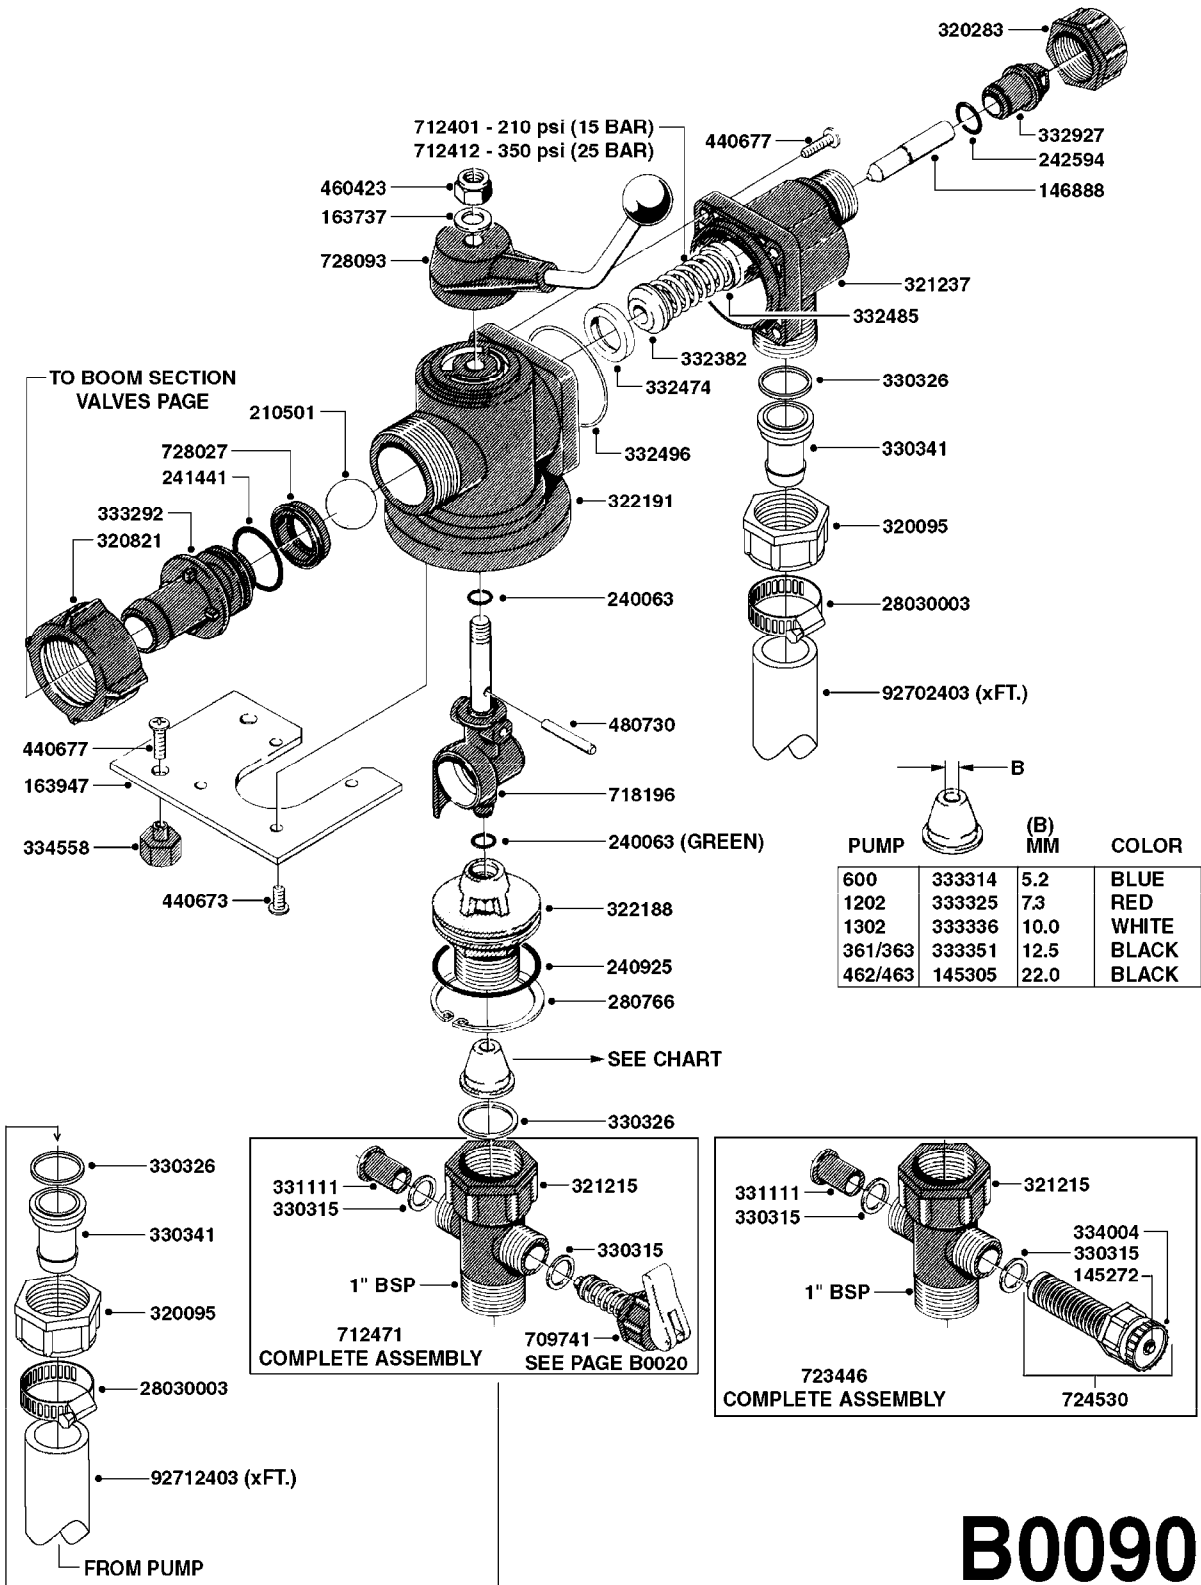

**COMPLETE ASSEMBLY  
841433**

**COMPLETE ASSEMBLIES  
WHOLEGOODS ITEMS**

**B0080**

BK-180 MASTER VALVE - MANUAL  
B0080-HIN, 30:08:16

Page 1

Date 12.08.2020 11:16

parts-n°	order qty	description
145272	1	INSERT F.AGIT.THUMBWHEEL BRASS
145305	1	NOZZLE F.OP.UNIT PUMP 462
163682	1	WASHER D16X9,5 X 1
163947	1	FITTING FOR BK 180
210501	1	BALL PLASTIC D25
240052	1	BUSHING/PKNG D11,2/8,4 X 6
240063	1	O-RING D14.1/9.3 X 2.4
240925	1	O-RING D49.5X3 NITRIL
240936	1	O-RING D13.3X2.4 NITRIL
241441	1	O-RING D29.3X3
280766	1	SNAP-RING INNER 55X2 DIN 472
320095	1	FITT.DK NUT 1" BSP
320821	1	FITT.DK NUT 1-1/2" BSP
321215	1	FITT.DK HOUSING F. AGITATION
321237	1	PRESSURE REGULATOR HOUSE BK180
321624	1	BOTTOM PIECE F.BALL OPER.UNIT
330315	1	O-RING D18.4/D13X.6
330326	1	O-RING D30/D24X2 F.1"NUT
330341	1	FITT.DK HB 1" F. 1" NUT
331111	1	VALVE SEAT FOR 1/2" DISTRIBUT.
332382	1	VALVE CONE D25,7
332474	1	SEAT FOR OPERATING UNIT BALL
332485	1	SPRING GUIDE
332496	1	O-RING D58/54X2
333292	1	FITT.DK HB 1"O'RING F.1-1/2"
333314	1	NOZZ.RESTRICTOR 600 BLUE
333325	1	NOZZ.RESTRICTOR 1202 RED
333336	1	NOZZ.RESTRICTOR 1302 WHITE
333351	1	NOZZ.RESTRICTOR 361 BLACK
334004	1	WHEEL F.AGITATION W/O INSERT
410362	1	BOLT HEX 8.8 SS M6X20
410686	1	BOLT HEX 8.8 DEL M6X30
460202	1	NUT HEX M6
460423	1	NUT HEX M10X1.50 LOCK DIN985A2 SS
471122	1	WASHER, M10, Ø20/10.5X 2.0, SS
471125	1	WASHER M6U 6.4X14X1.2,A2 SS
480730	1	SPRING DOWEL PIN 5X30 SST
709741	1	VALVE ASSY. 1/2" FLIP LEVER
712375	1	PRESSURE REGULATOR COMPL.
712401	1	RELIEF VALVE ASSY. 12BAR
712412	1	RELIEF VALVE ASSY. 25BAR
712471	1	AGITATION VALVE ASSY. ON/OFF
718196	1	BALL VALVE HOUSING ASSEMBLY
723446	1	AGITATION VALVE ASSY. ADJUST.
724530	1	THUMB WHEEL FOR AGITATION
728027	1	BUSHING WITH SEAT
728093	1	HANDLE WITH BALL
741832	1	HANDLE REPLACEMENT F/330632
841433	1	BK 180 ARMATURE (1301)
28030003	1	CLAMP HOSE GEAR P1" 6716
92702403	1	HOSE PVC SUCT GRAY 1"
92712403	1	HOSE R X1" X300PSI WP X0012"