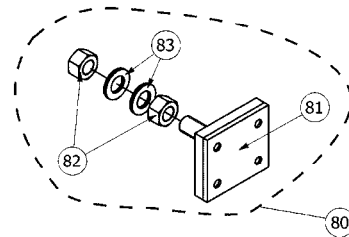

RA BOOM KIT
D448-HAU, 07:11:17

D448-HAU

RA BOOM KIT
D448-HAU, 07:11:17

Page 1
Date 12.08.2020 8:22

Pos.	parts-n°	order qty	description
1	471075	1	WASHER M8 LOCK
2	471126	1	WASHER, M8, Ø16/ 8.4X 1.6, SS
3	460143	1	LOCK NUT M8 SST A2 DIN985
10	278584	1	LEFT LINK ARM TR5
10	288063	1	RIGHT LINK ARM
11	16396604	1	HYD CYLINDER PLATE 2 LEFT
11	16396504	1	HYD CYLINDER PLATE 2 RIGHT
12	278586	1	BUSHING 35X5 L82
20	28047304	1	ARTICULATED EYE KIT Ø30.2 M39X200
21	47002304	1	WASHER NORDLOCK Ø39 LARGE
22	46015304	1	NUT HEX M39X2.0
23	78604804	1	HYD CYLINDER 4
30	28041904	1	DOUBLE LINK EYE ARM D26 M30 010-007
31	278592	1	BALL JOINT M30X2 RIGHT
32	278588	1	BALL JOINT M30X2 LEFT
33	46015104	1	NUT HEX M30X2.0 1/2 LEFT
34	46015004	1	NUT HEX M30X2.0 1/2
35	278593	1	TIE ROD M30X2
36	278587	1	INNER BUSH, BALL JOINT
40	28042304	1	TR5 JOIN PLATE KIT BREAK-AWAY
41	420556	1	BOLT M8 X 30 8.8
42	45002104	1	SCREW M8X25 BUTTON SOCKET HEAD ZP
43	288062	1	ANGLE PLATE TR5
50	28040704	1	SPRING GRIP KIT
51	78604504	1	HYD CYLINDER 1
52	460386	1	NUT HEX M12X1.75
53	47002404	1	WASHER Ø12
60	28042004	1	TR5 LINK EYE D20 M20 KIT
61	28046404	1	LINK-EYE Ø20 LH THREAD
62	46014904	1	NUT HEX M20X1.5 1/2 LEFT
63	78604604	1	HYD CYLINDER 2
64	46015404	1	NUT HEX M20X2.5 1/2
65	47002204	1	WASHER NORDLOCK M20
70	28056504	1	BOOM JOINT PLATE+SCREW
71	16396404	1	HYD CYLINDER PLATE 1
72	42011104	1	M8x25 DIN 933 HEX HEAD BOLT
80	28056604	1	RADIAL BOOM STOP
81	16396704	1	HYD CYLINDER PLATE 3
82	46015604	1	NUT HEX M18 CLASS10
83	47014204	1	WASHER NORDLOCK Ø18 LARGE