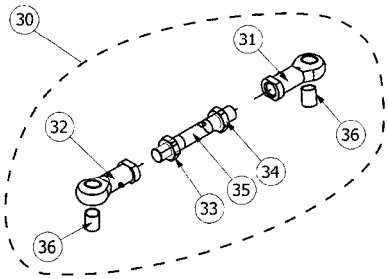

RA BOOM KIT
D448-HAU, 07:11:17

D448-HAU

RA BOOM KIT
D448-HAU, 07:11:17

Page 1
Date 12.08.2020 8:22

Pos.	parts-n°	order qty	description
1	471075	1	WASHER M8 LOCK
2	471126	1	WASHER, M8, Ø16/ 8.4X 1.6, SS
3	460143	1	LOCK NUT M8 SST A2 DIN985
10	278584	1	LEFT LINK ARM TR5
10	288063	1	RIGHT LINK ARM
11	16396604	1	HYD CYLINDER PLATE 2 LEFT
11	16396504	1	HYD CYLINDER PLATE 2 RIGHT
12	278586	1	BUSHING 35X5 L82
20	28047304	1	ARTICULATED EYE KIT Ø30.2 M39X200
21	47002304	1	WASHER NORDLOCK Ø39 LARGE
22	46015304	1	NUT HEX M39X2.0
23	78604804	1	HYD CYLINDER 4
30	28041904	1	DOUBLE LINK EYE ARM D26 M30 010-007
31	278592	1	BALL JOINT M30X2 RIGHT
32	278588	1	BALL JOINT M30X2 LEFT
33	46015104	1	NUT HEX M30X2.0 1/2 LEFT
34	46015004	1	NUT HEX M30X2.0 1/2
35	278593	1	TIE ROD M30X2
36	278587	1	INNER BUSH, BALL JOINT
40	28042304	1	TR5 JOIN PLATE KIT BREAK-AWAY
41	420556	1	BOLT M8 X 30 8.8
42	45002104	1	SCREW M8X25 BUTTON SOCKET HEAD ZP
43	288062	1	ANGLE PLATE TR5
50	28040704	1	SPRING GRIP KIT
51	78604504	1	HYD CYLINDER 1
52	460386	1	NUT HEX M12X1.75
53	47002404	1	WASHER Ø12
60	28042004	1	TR5 LINK EYE D20 M20 KIT
61	28046404	1	LINK-EYE Ø20 LH THREAD
62	46014904	1	NUT HEX M20X1.5 1/2 LEFT
63	78604604	1	HYD CYLINDER 2
64	46015404	1	NUT HEX M20X2.5 1/2
65	47002204	1	WASHER NORDLOCK M20
70	28056504	1	BOOM JOINT PLATE+SCREW
71	16396404	1	HYD CYLINDER PLATE 1
72	42011104	1	M8x25 DIN 933 HEX HEAD BOLT
80	28056604	1	RADIAL BOOM STOP
81	16396704	1	HYD CYLINDER PLATE 3
82	46015604	1	NUT HEX M18 CLASS10
83	47014204	1	WASHER NORDLOCK Ø18 LARGE