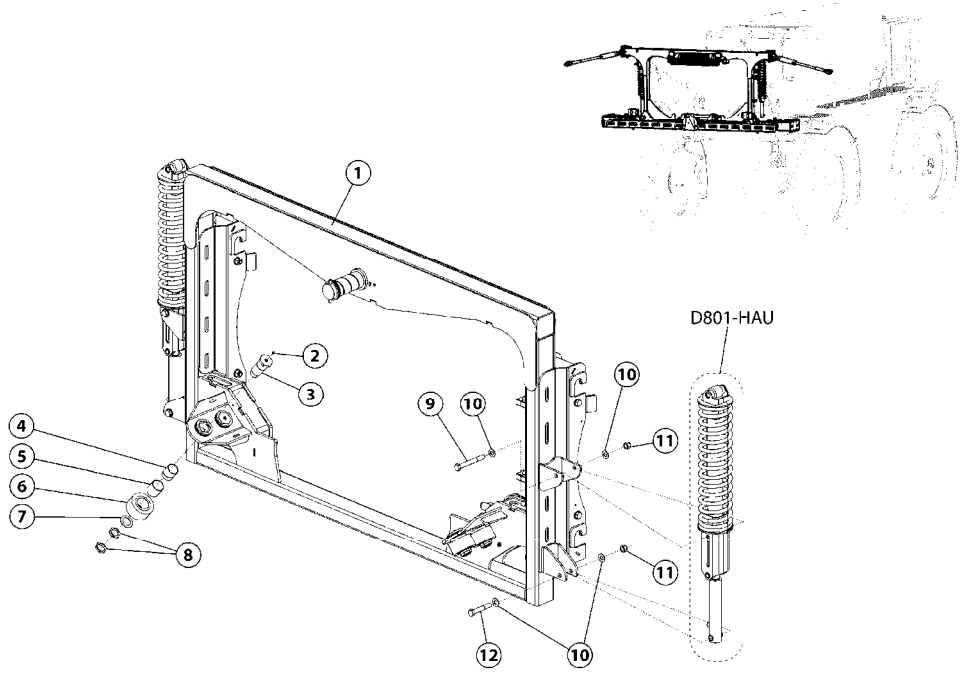

D802-HAU

CENTER LIFT FRAME - RUBICON
D802-HAU, 01:01:18

Page 1
Date 12.08.2020 8:22

Pos.	parts-n°	order qty	description
1	MA246954000	1	RUBICON - LIFT FRAME
2	MA709001008	1	Grease fitting M8x125
3	MA246964000	1	Tensioner axis
4	MA246966000	1	Brace
5	MA512006006	1	Bearing GGB dint55 dext60 lg60
6	MA246955000	1	Tensioner
7	MA246989000	1	Washer
8	MA155064000	1	Nut M40x150
9	MA701001316	1	Screw h m20x170 8.8 ZB 931
10	MA703001079	1	WASHER M20 SS
11	MA702008036	1	Auto locknut M20
12	MA701001304	1	Screw h m20x120 8.8 ZB 931
13	MA704004046	1	Spring Pin EL d13x060 Ac 1481
14	MA246990000	1	Main axis brace
15	MA246974000	1	MA246974000
16	MA703002027	1	WASHER TOOTH LOCK EXT AZ16 AC ZB 276
17	MA701001166	1	BOLT HEX M12X30 8.8 ZB 933
18	MA161120000	1	Mounting clamp Ø50
19	MA701003077	1	Screw CHC M06x60 8.8 912
20	MA701001372	1	Screw H M20x200 8.8 ZB 931
21	460423	1	NUT HEX M10X1.50 LOCK DIN985A2 SS
22	16393004	1	PLATE 5x193x231
23	421216	1	BOLT HEX 8.8 DEL M10X130
24	45004304	1	SCREW COUNTER SUNK M8-20 DIN7991 SS