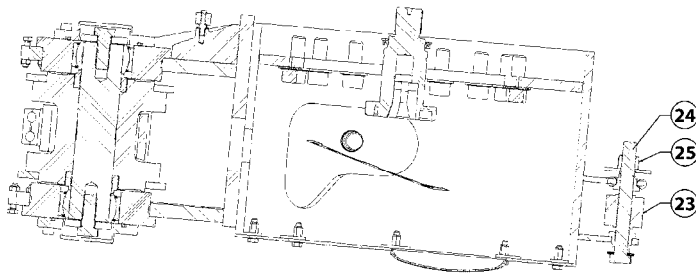

CROSS SECTION H-H

E845-HAU