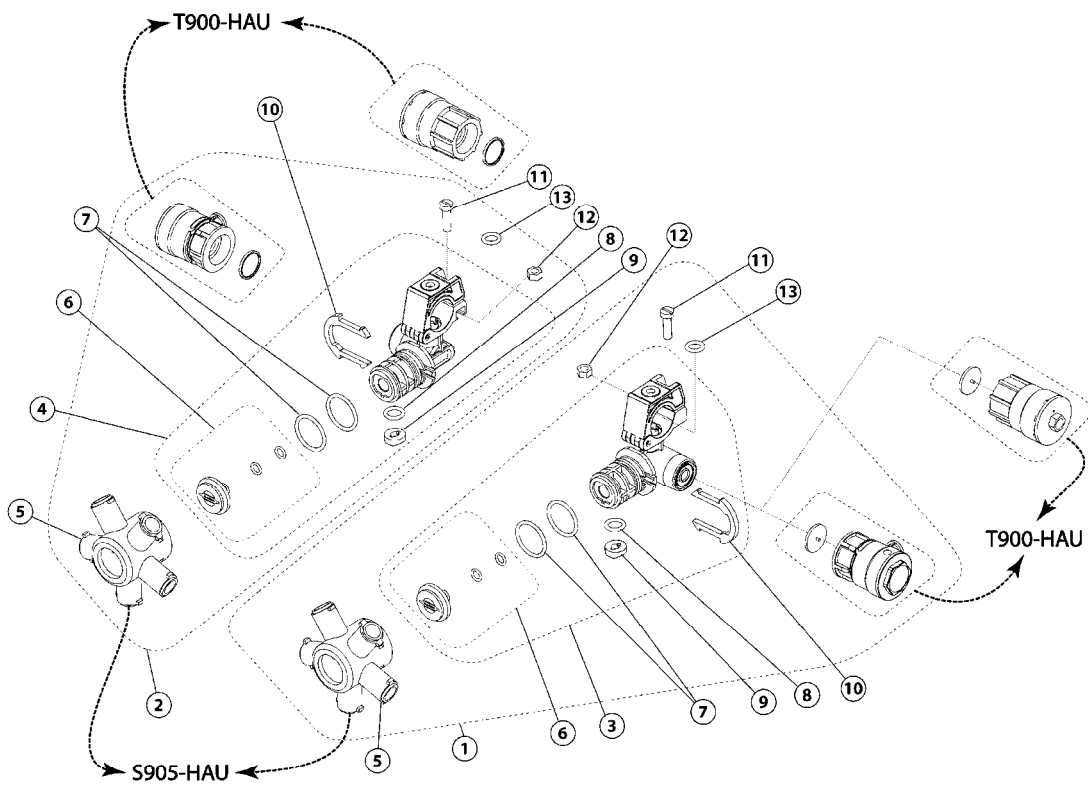

S900-HAU

HARDI PENTABUS NOZZLE BODY
S900-HAU, 28:02:18

Page 1
Date 12.08.2020 8:22

Pos.	parts-n°	order qty	description
1	28060801	1	5-WAYS NOZZLE HOLDER, PNEUMATIC, Ø25 RIGHT
2	28060901	1	5-WAYS NOZZLE HOLDER, PNEUMATIC, Ø25 LEFT
5	28024400	1	ROTARY PLATE SNAP-FIT PENTA.
7	248166	1	O-RING 25,07x2,62 VITON
8	248164	1	O-RING D2,6X10,7 VITON
9	248163	1	BARREL SEAL
10	278498	1	CLIP
11	460202	1	NUT HEX M6
12	410347	1	SCREW M6X20 8.8
13	248167	1	O-RING FOR PENTAJET