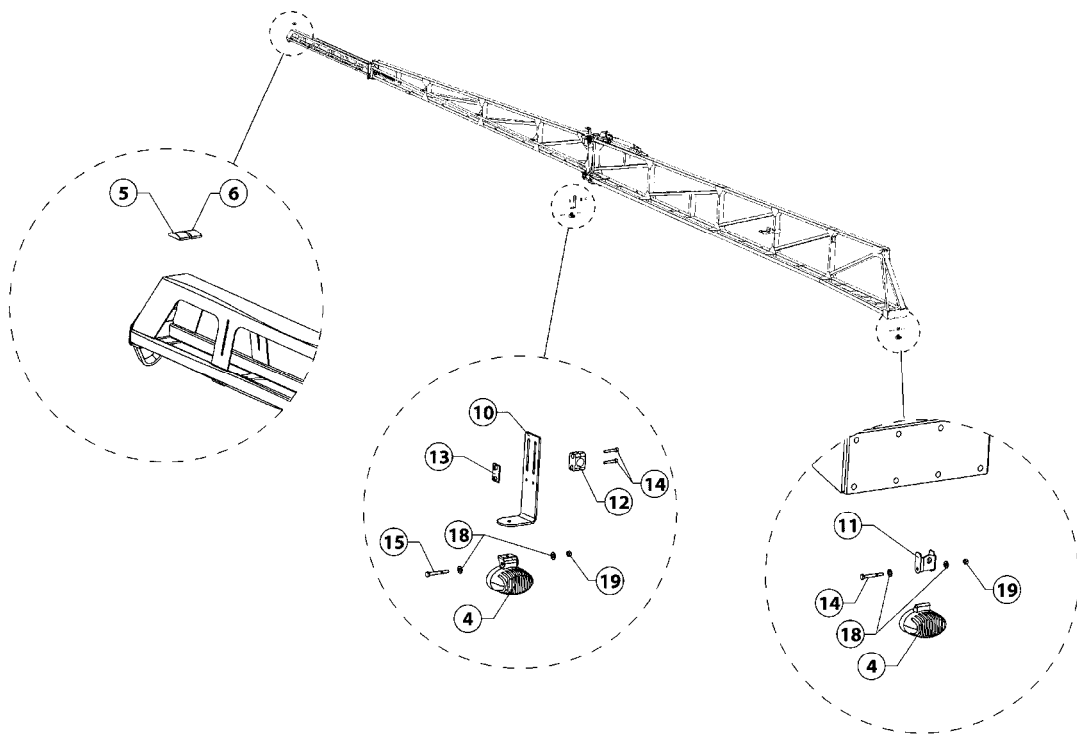

RUBICON - BOOM LIGHT
ASSEMBLIES
M812-HAU, 12:01:18

Page 0
Date 12.08.2020 8:23

M812-HAU