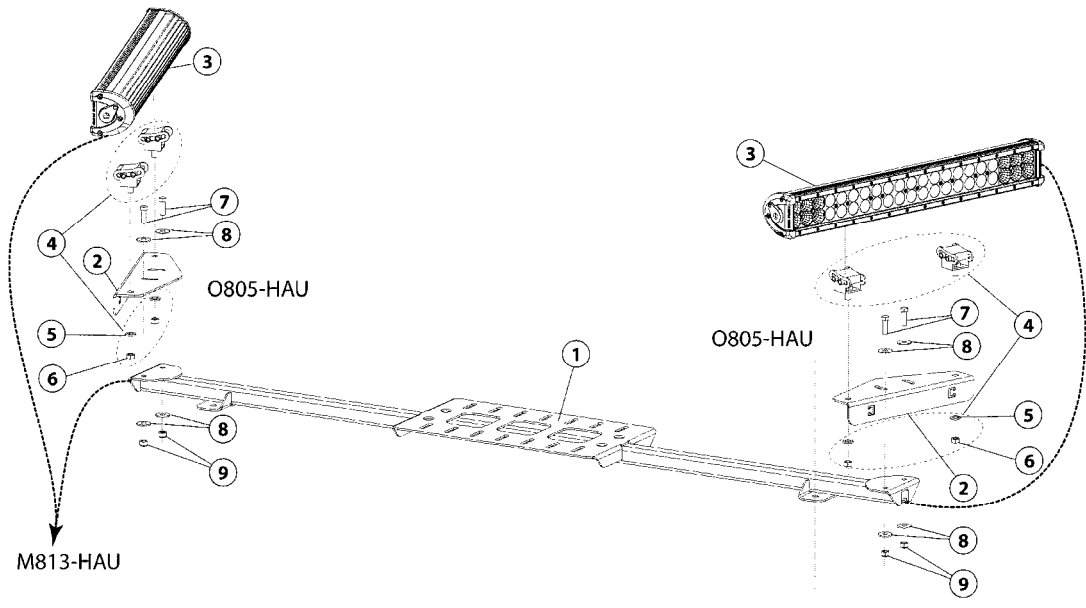

M814-HAU

CAB ROOF LIGHT ASSEMBLY -
RUBICON
M814-HAU, 12:01:18

Page 1
Date 12.08.2020 8:23

Pos.	parts-n°	order qty	description
1	63089204	1	LIGHTING AND GPS MOUNT ASSEMBLY - CABIN ROOF
2	16378904	1	PLATE 3 X 280 X 130 / 1 BEND
3	26049104	1	L.E.D. LIGHT BAR - 24"
4	26049204	1	L.E.D. LIGHT BAR - RAIL MOUNT
5	470127	1	WASHER D15D10X2 M10 LOCK
6	460342	1	NUT HEX M10 DEL DIN934
7	421046	1	BOLT HEX M8X25/25 A2 SS DIN933
8	471132	1	WASHER D24/D8.4 X 2 SS
9	460143	1	LOCK NUT M8 SST A2 DIN985