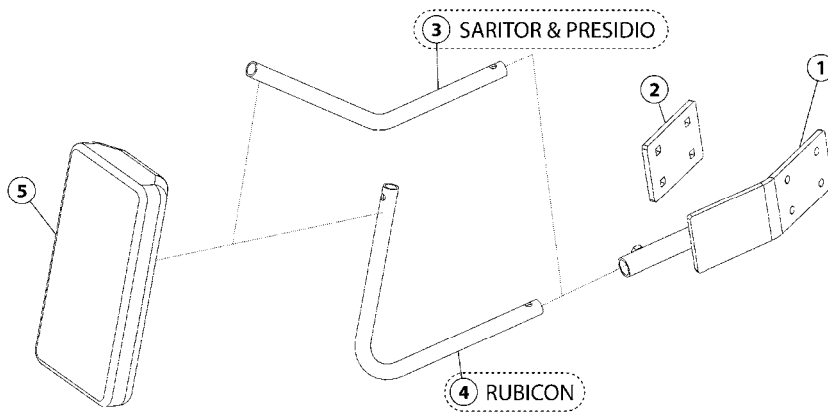

MIRRORS
L910-HAU, 09:05:18

Page 0

Date 12.08.2020 8:23

L910-HAU