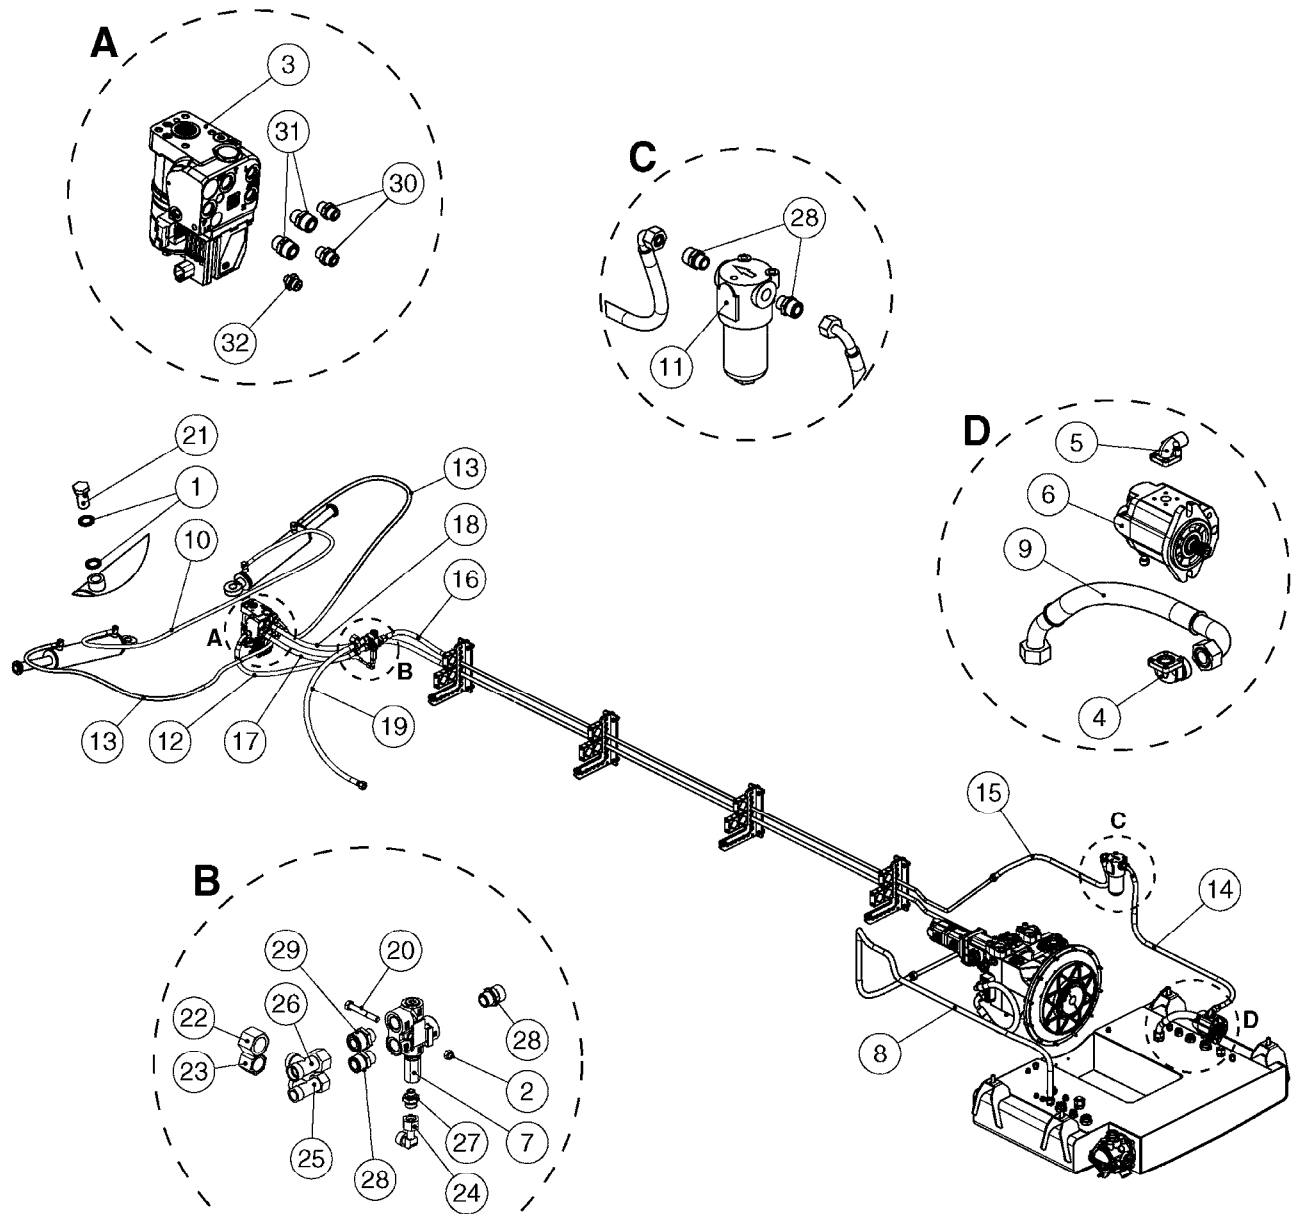

C0900

HYD. CIRCUIT STEERING -
RUBICON
C0900-HIN, 21:02:19

Page 1
Date 12.08.2020 8:22

Pos.	parts-n°	order qty	description
1	240866	1	DOWTYSEAL 3/8"
2	460143	1	LOCK NUT M8 SST A2 DIN985
3	78207501	1	STEERING VALVE CAN BUS 60/200 LS 20
4	MA161115000	1	FLANGE MALE 28 L 90° X 40
5	MA161203000	1	FLANGE MALE 15L ELBOW 90 X 35
6	MA504020040	1	GEAR PUMP 19CC W/RESTRICTOR
7	MA509002004	1	VALVE, PRIORITY - OLS 40
8	MA511350304	1	HY.HO. 5/8" L=2260 STR-STR
9	MA511371803	1	HY.HO. 1" R4 L=340 45°-90°
10	MA511901901	1	HY.HO. 3/8" L=9030 2XBANJO
11	MA520001009	1	PRESSURE FILTER 87 L/MIN
12	MA521111001	1	HY.HO. 5/16" L=810 90°-90°
13	MA521120502	1	HY.HO. 3/8" L=2920 ORFS 13/16" 90°-BANJO
14	MA521130001	1	HY.HO. 1/2" L=1110 STR-90°
15	MA521130101	1	HY.HO. 1/2" L=980 STR-90°
16	MA521130201	1	HY.HO. 1/2" L=290 ORFS 1"STR-CS13 STR
17	MA521130301	1	HY.HO. 1/2" L=520 2XORFS 1" STR
18	MA521141601	1	HY.HO. 5/8" L=1110 STR-STR
19	MA521141701	1	HY.HO. 5/8" L=1110 STR-STR
20	MA701001092	1	BOLT H M8X60 8.8 ZB 931
21	MA710072001	1	BANJO BOLT G 3/8"
22	MA710077001	1	PLUG FEMALE ORFS 1-3/16"
23	MA710077003	1	PLUG FEMALE ORFS 1"
24	MA710214001	1	ELBOW ADAPTER ORFS 11/16"
25	MA710239003	1	TEE SWIVEL ORFS 1"
26	MA710239004	1	TEE ORFS 1-3/16"
27	MA710252001	1	UNION ORFS11/16" X BSPP 8.13
28	MA710252008	1	UNION 1" ORFS X 15.21 BSPP
29	MA710252010	1	UNION 1-3/16" ORFS X 15.21 BSPP
30	MA710253004	1	FITT.UNION ORFS 13/16" X 18 X 150
31	MA710253006	1	FITT. ADAPTER ORFS 1" 22 X 150
32	MA710253007	1	FITT. ADAPTER ORFS 11/16" 12 X 1.5