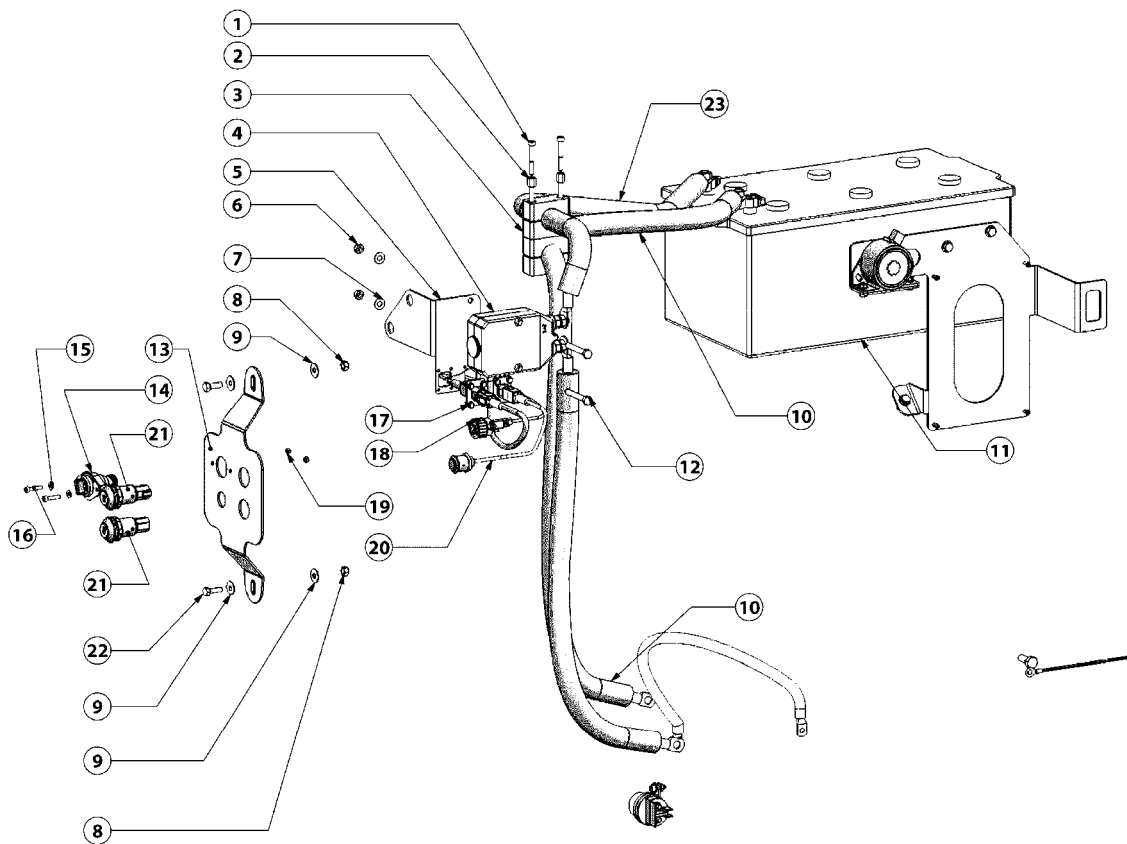

DETAIL A

DETAIL B

M803-HAU

ENGINE CHASSIS ELECTRICAL
EQUIPMENT - RUBICON
M803-HAU, 19:04:17

Page 1

Date 12.08.2020 8:23

Pos.	parts-n°	order qty	description
1	MA701001145	1	Screw H M10x025 A2 933
2	MA701001051	1	Screw H M06x020 A2 933
3	MA176635000	1	MOUNTING CLIP DEUTSCH
5	MA703001059	1	WASHERS M10 STEEL ZB
6	MA702008019	1	AUTO LOCKNUT M10 A2 985
7	MA702010007	1	FLANGE NUT M6 A2 6923 NYLOCK