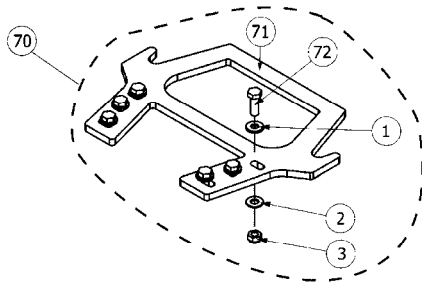

RA BOOM KIT
D448-HAU, 07:11:17

D448-HAU

RA BOOM KIT
D448-HAU, 07:11:17

Page 1
Date 12.08.2020 8:22

Pos.	parts-n°	order qty	description
1	471075	1	WASHER M8 LOCK
2	471126	1	WASHER, M8, Ø16/ 8.4X 1.6, SS
3	460143	1	LOCK NUT M8 SST A2 DIN985
10	278584	1	LEFT LINK ARM TR5
10	288063	1	RIGHT LINK ARM
11	16396604	1	HYD CYLINDER PLATE 2 LEFT
11	16396504	1	HYD CYLINDER PLATE 2 RIGHT
12	278586	1	BUSHING 35X5 L82
20	28047304	1	ARTICULATED EYE KIT Ø30.2 M39X200
21	47002304	1	WASHER NORDLOCK Ø39 LARGE
22	46015304	1	NUT HEX M39X2.0
23	78604804	1	HYD CYLINDER 4
30	28041904	1	DOUBLE LINK EYE ARM D26 M30 010-007
31	278592	1	BALL JOINT M30X2 RIGHT
32	278588	1	BALL JOINT M30X2 LEFT
33	46015104	1	NUT HEX M30X2.0 1/2 LEFT
34	46015004	1	NUT HEX M30X2.0 1/2
35	278593	1	TIE ROD M30X2
36	278587	1	INNER BUSH, BALL JOINT
40	28042304	1	TR5 JOIN PLATE KIT BREAK-AWAY
41	420556	1	BOLT M8 X 30 8.8
42	45002104	1	SCREW M8X25 BUTTON SOCKET HEAD ZP
43	288062	1	ANGLE PLATE TR5
50	28040704	1	SPRING GRIP KIT
51	78604504	1	HYD CYLINDER 1
52	460386	1	NUT HEX M12X1.75
53	47002404	1	WASHER Ø12
60	28042004	1	TR5 LINK EYE D20 M20 KIT
61	28046404	1	LINK-EYE Ø20 LH THREAD
62	46014904	1	NUT HEX M20X1.5 1/2 LEFT
63	78604604	1	HYD CYLINDER 2
64	46015404	1	NUT HEX M20X2.5 1/2
65	47002204	1	WASHER NORDLOCK M20
70	28056504	1	BOOM JOINT PLATE+SCREW
71	16396404	1	HYD CYLINDER PLATE 1
72	42011104	1	M8x25 DIN 933 HEX HEAD BOLT
80	28056604	1	RADIAL BOOM STOP
81	16396704	1	HYD CYLINDER PLATE 3
82	46015604	1	NUT HEX M18 CLASS10
83	47014204	1	WASHER NORDLOCK Ø18 LARGE