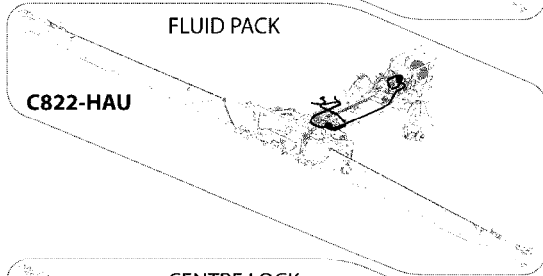

C801-HAU

Agroparts: www.HARDI-INTERNATIONAL.com

LEFT SIDE RIGID HYDRAULIC
PIPE ASSEMBLY
C801-HAU, 30:08:19

Page 1

Date 12.08.2020 8:22

parts-n°	order qty	description

C802-HAU

EQUIPPED HYDRAULIC OIL TANK -
RUBICON
C802-HAU, 02:09:19