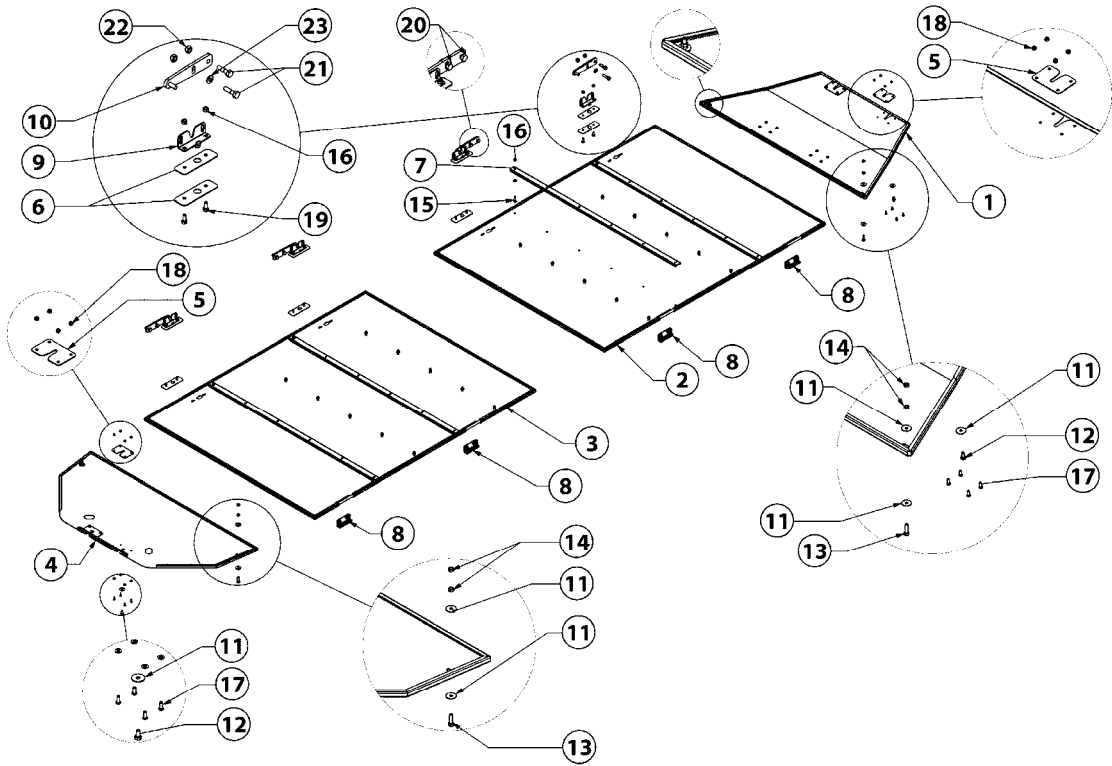

E820-HAU

ENGINE FRAME RUBICON
E820-HAU, 26:04:17

Page 1
Date 12.08.2020 8:23

Pos.	parts-n°	order qty	description
1	MA246471000	1	Right side lateral chassis
2	MA246481000	1	Gauge brace
3	MA246480000	1	Left side lateral chassis
4	MA246482000	1	Cooler bracket
5	MA701001231	1	BOLT M16X40 8.8 ZB 933
6	MA702008028	1	AUTO LOCKNUT M16 AC8 ZB 985
7	MA703001069	1	WASHER M16 STEEL ZB
8	MA703001030	1	WASHER L10 STEEL ZB
9	MA702008007	1	AUTO LOCKNUT M10 AC8 ZB 985
10	MA703001031	1	Washer L12 steel ZB
11	MA702008021	1	LOCKNUT M12 AC8 ZB 985
12	MA701001440	1	BOLT H M12X35 8.8 ZB 931
13	MA703001064	1	Washer M14 steel ZB
14	MA701001553	1	BOLT HEX M14X35 A2 931
15	MA703001025	1	WASHER M20 STEEL ZB
16	MA701001532	1	BOLT HEX M20X30 8.8 ZB 933
17	MA702008036	1	Auto locknut M20
18	MA701001508	1	BOLT HEX M20X60 8.8 ZB 933
19	MA246483000	1	Spindle
20	MA246852000	1	Left cooling link bracket
21	MA246853000	1	Right cooling link bracket
22	MA246975000	1	Hydraulics filters bracket beam