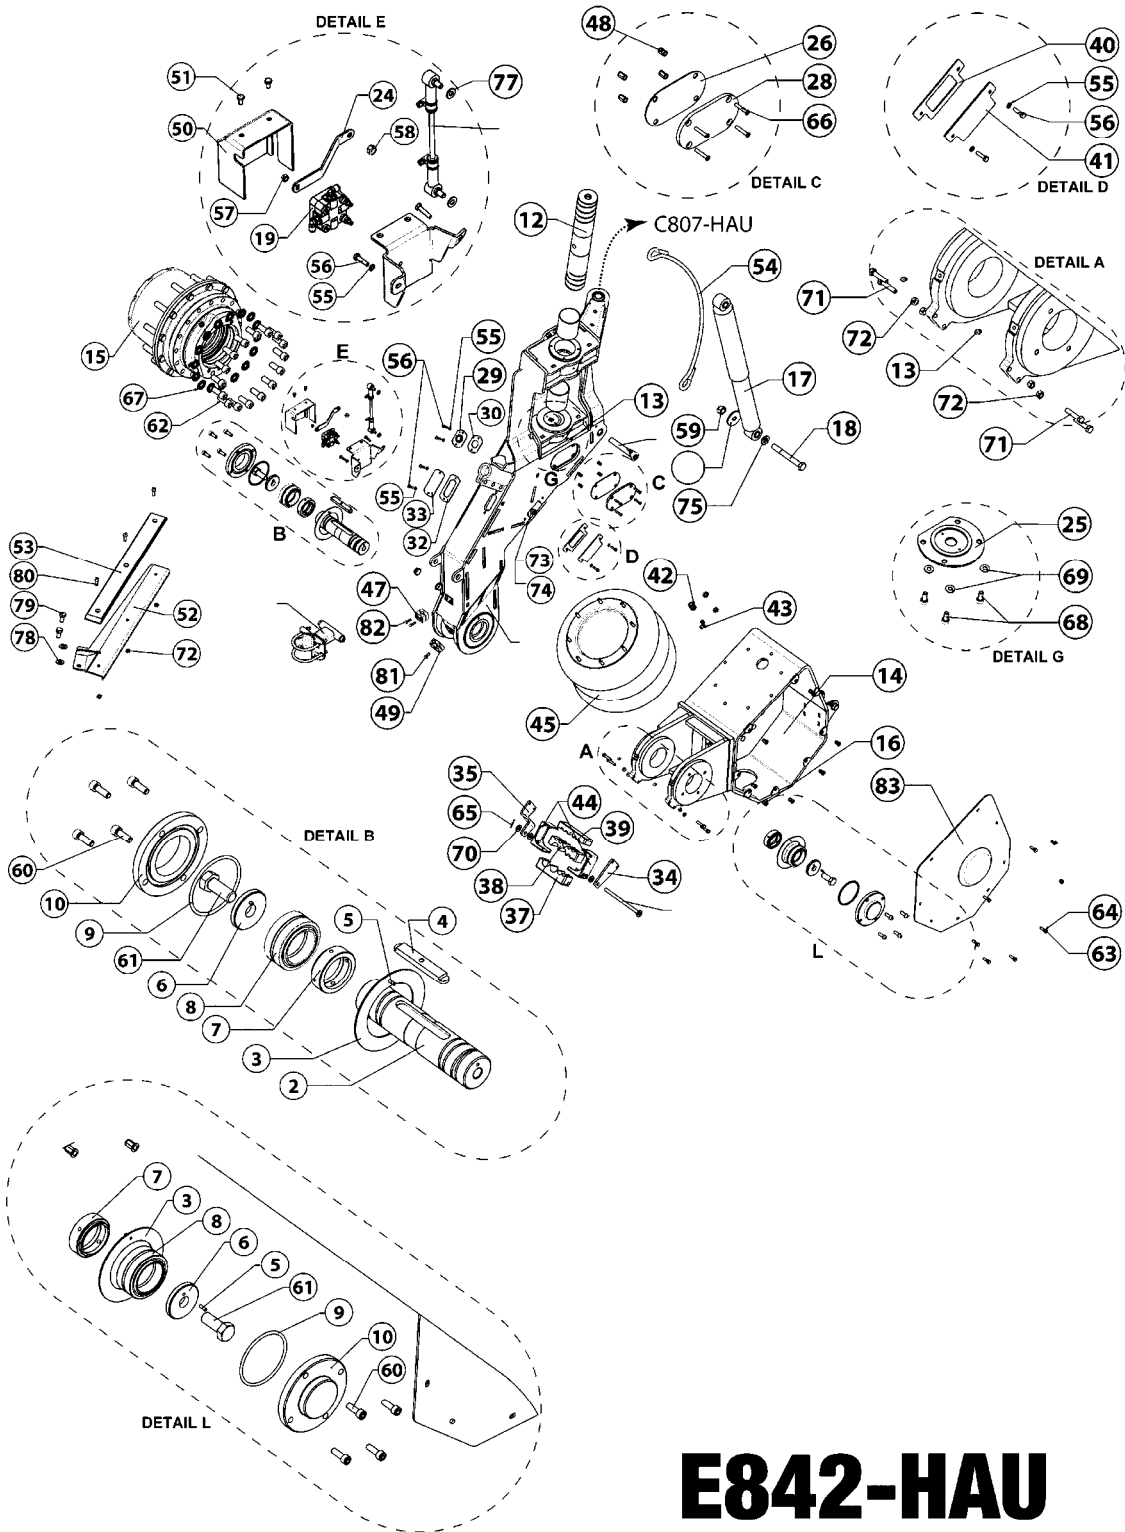

E842-HAU

Pos.	parts-n°	order qty	description
2	MA246378000	1	Lever pivot axis
3	MA246381000	1	Bearing washer
4	MA246383000	1	Key 18x11 LG 124
5	MA704004015	1	PIN EL Ø5x015 Ac 1481
6	MA246385000	1	Tightening washer
7	MA246384000	1	Ball bearing
8	MA119017000	1	Radial spherical plain bearings GE60-D
9	MA230275000	1	O-ring 100x5 nbr70sh
10	MA246382000	1	Cap
12	MA246781000	1	Pivot axis
13	MA709001008	1	Grease fitting M8x125
14	MA246678000	1	Right rear/left front leg lever
15	MA241650000	1	WHEEL DRIVE, BONFIGLIOLI
16	MA702017005	1	Blind rivet Nut M8
17	MA536001100	1	DAMPER, STROKE 381MM
18	MA701001316	1	Screw h m20x170 8.8 ZB 931
19	MA248101000	1	Equipped leveling valve
24	MA246793000	1	Paralift bending plate
25	MA246796000	1	Elobau sensor centering
26	MA246785000	1	Steering sensor trap door seal
28	MA246780000	1	Steering sensor trap door
29	MA246787000	1	Steering sensor electric shelth cleara
30	MA246790000	1	Electric shelth claerance seal
32	MA246789000	1	Air bag nut trap door seal
33	MA246788000	1	Air bag nut trap door
34	MA239717000	1	Hose guide bracket
35	MA239718000	1	Hose guide bended plate
37	MA239721000	1	NYLON BLOCK 1/3
38	MA239722000	1	Nylon Block 2/3
39	MA239723000	1	Nylon Block 3/3
40	MA246786000	1	Nut trap door seal
41	MA246784000	1	Nut trap door
42	MA710007001	1	UMFA 15.21 x JE 8.13
43	MA238817000	1	Elbow Pneumatic fitting
44	MA239720000	1	Block nylon bended plate
45	MA508023002	1	AIRBAG, 16"x3, WITH INTERNAL STOP
47	MA161284000	1	Clamp
48	MA702017004	1	Rivet nut M6
49	MA715008011	1	MOUNTING CLAMP HYDAC 2XØ15 HRZ 2 KP 15
50	MA253013000	1	Valve left protection cover
51	MA701001043	1	Screw H M06x012 8.8 ZB 933
52	MA249115000	1	Short left front flexible bracket
53	MA249116000	1	Nylon flexible bracket
54	MA249074000	1	Stroke end rope
55	MA703002006	1	Washers ext AZ06 ac ZB 27624
56	MA701001054	1	Screw H M06x025 8.8 ZB 933
57	MA702008011	1	AUTO LOCKNUT M6 AC8 ZB 986
58	MA702008016	1	LOCKNUT M8 A2 985
59	MA702008036	1	Auto locknut M20
60	MA701003110	1	BOLT CHC M10X30 ALLEN 8.8 DIN 913
61	MA701001287	1	Screw H M20x050 8.8 933
62	MA701003280	1	Screw CHC M20x050 10.9 ZB DIN 912
63	MA701001078	1	Screw H M08x030 8.8 ZB 931
64	MA703002024	1	Washer ext AZ08 ac ZB 27625
65	MA704002010	1	PIN V Ø3,2x025 Ac ZB 93
66	MA701004061	1	Screw FHC M06x35 10.9 ZB 7991
67	MA703005009	1	WASHER, SERRATED SAFETY LOCK, M20
68	MA701003196	1	Screw CHC M08x020 EF 8.8 912
69	MA703001054	1	WASHER M8 STEEL ZB
70	MA703001111	1	WASHER M12 SS
71	MA701001085	1	Screw H M08x040 8.8 ZB 933