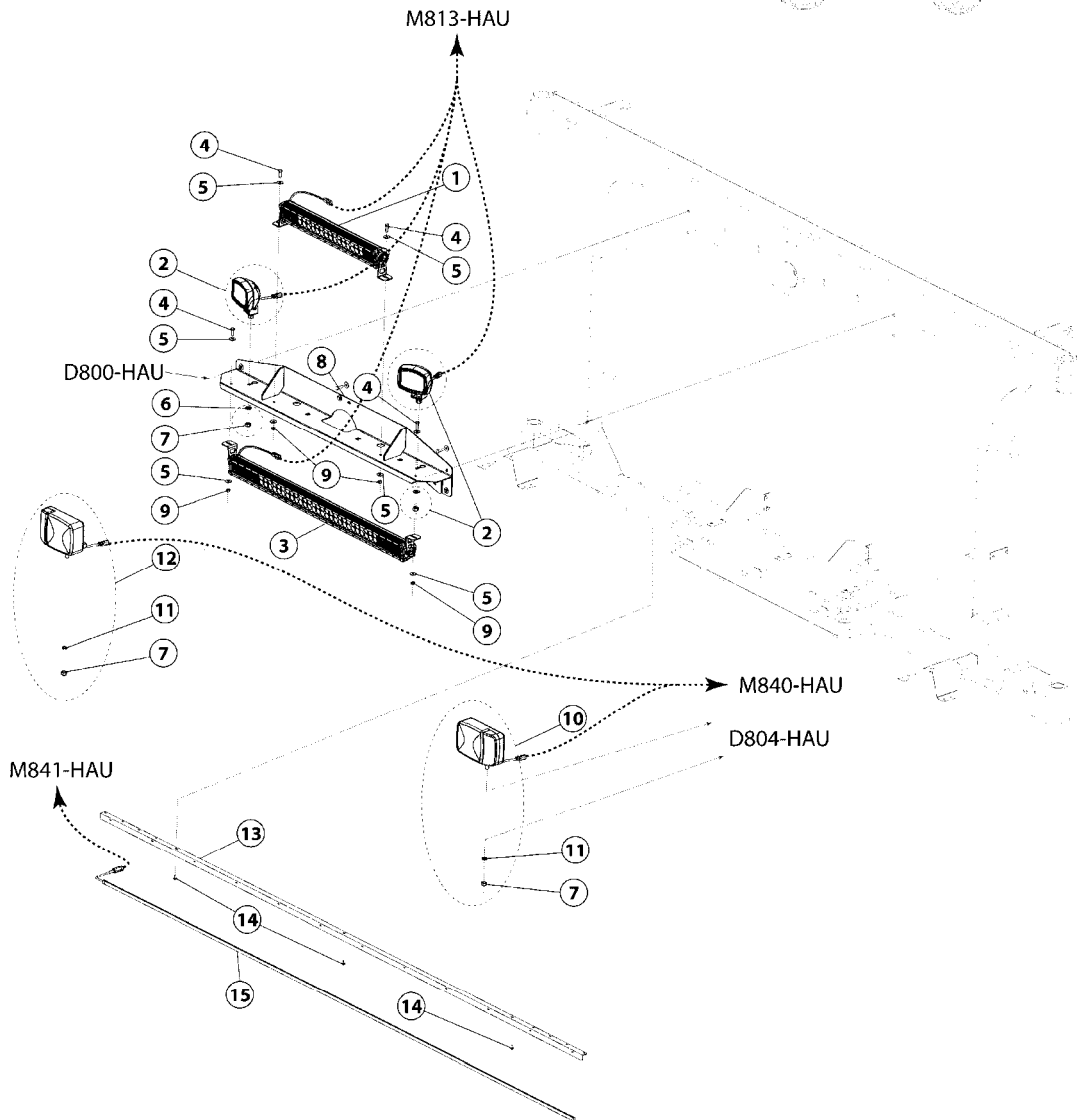

M810-HAU

LIGHT ASSEMBLY ROOF - RUBICON
M810-HAU, 25:05:17

Page 1

Date 12.08.2020 8:23

Pos.	parts-n°	order qty	description
1	63089204	1	LIGHTING AND GPS MOUNT ASSEMBLY - CABIN ROOF
2	16378904	1	PLATE 3 X 280 X 130 / 1 BEND
3	26055604	1	WIRING LOOM - RUBICON - CABIN ROOF LIGHTING - 01
4	26049104	1	L.E.D. LIGHT BAR - 24"
5	26049204	1	L.E.D. LIGHT BAR - RAIL MOUNT
6	26049304	1	L.E.D. FLOODBEAM - 4800 LUMEN
7	421046	1	BOLT HEX M8X25/25 A2 SS DIN933
8	471132	1	WASHER D24/D8.4 X 2 SS
9	460143	1	LOCK NUT M8 SST A2 DIN985
10	24007904	1	RUBBER GROMMET - NITRILE - CODED 12-J-16