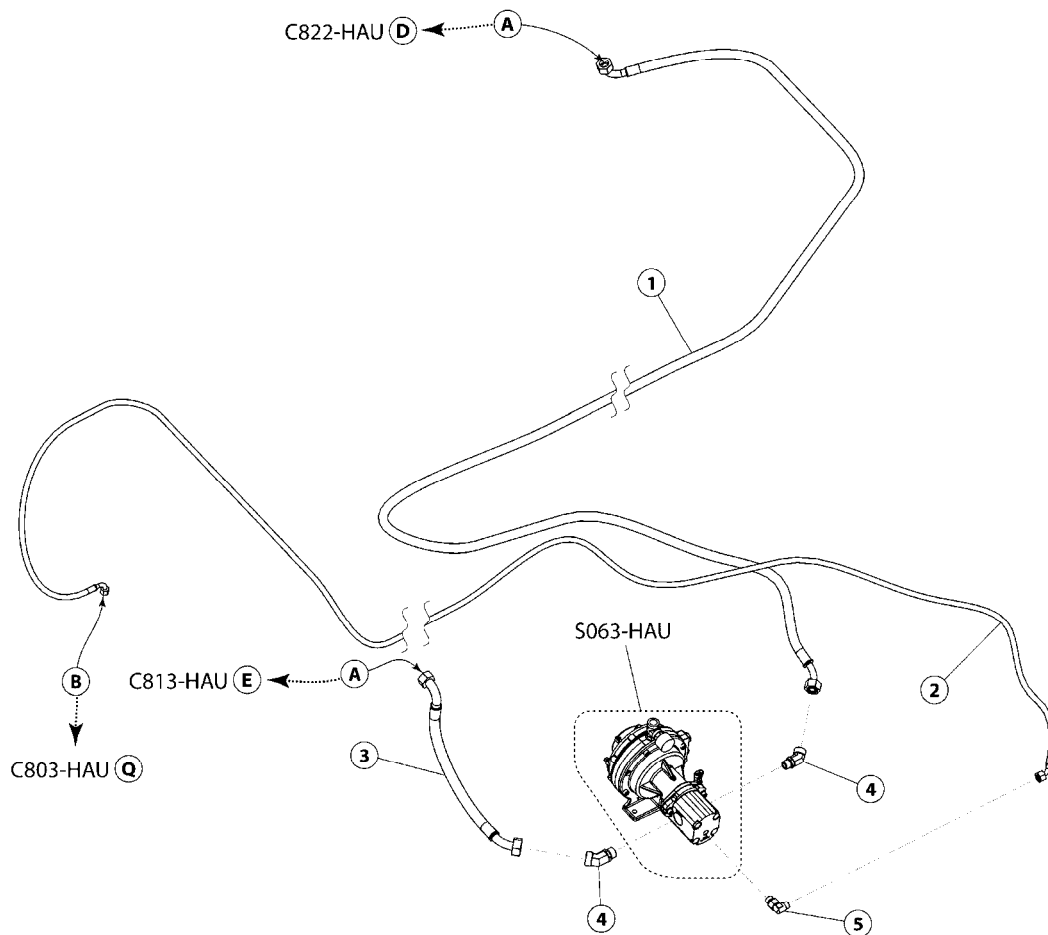

C815-HAU

RUBICON - FLUID PACK MAIN
PUMP HYDRAULICS
C815-HAU, 26:11:18

Page 1
Date 12.08.2020 8:22

Pos.	parts-n°	order qty	description
1	MA521140304	1	MA521140304
2	MA521120702	1	HY.HO. 3/8" L=6200 45°-90°
3	MA521150201	1	HY.HO. 3/4" L=500 45°-90°
4	MA710220002	1	ELBOW 1-7/16" ORFS X 1-1/16" UNF 135°
5	MA710219001	1	ELBOW 13/16" ORFS X 1-9/16" UNF