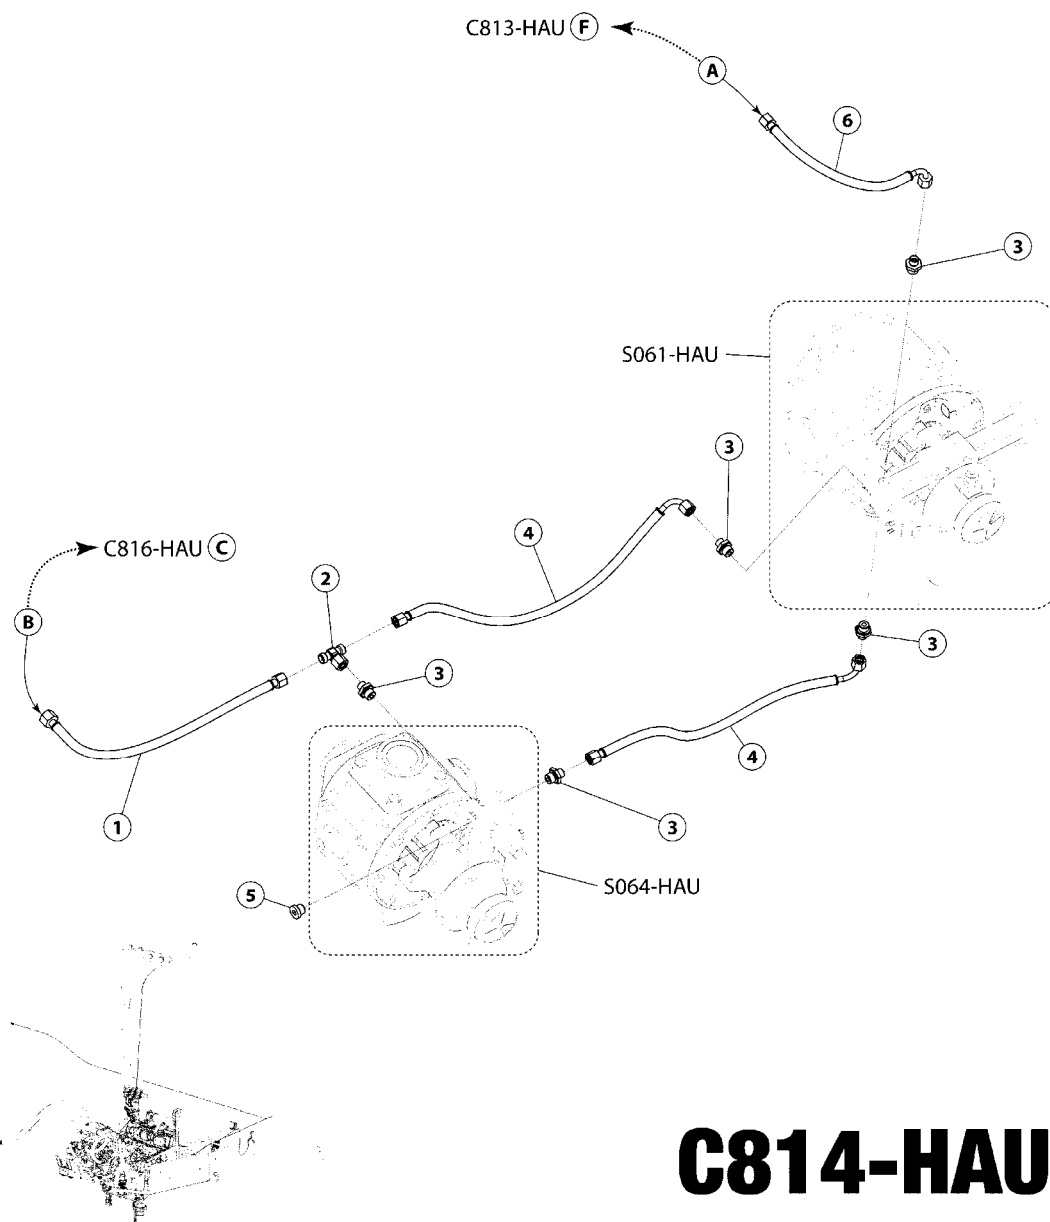

C814-HAU

RUBICON - FLUID PACK VALVE
HYDRAULICS
C814-HAU, 26:11:18

Page 1

Date 12.08.2020 8:22

Pos.	parts-n°	order qty	description
1	MA521110802	1	HY.HO. 5/16" L=340 STR-STR
2	MA710027001	1	TEE 10 L DS
3	MA175550000	1	ADAPTER UMA 10 X JE 12.17 L NS
4	MA047866000	1	HY.HO. 5/16" L=600 STR-90°
5	MA175006000	1	PLUG LV022 CS 16
6	MA511320307	1	HY.HO. 5/16" L=340 STR-90°