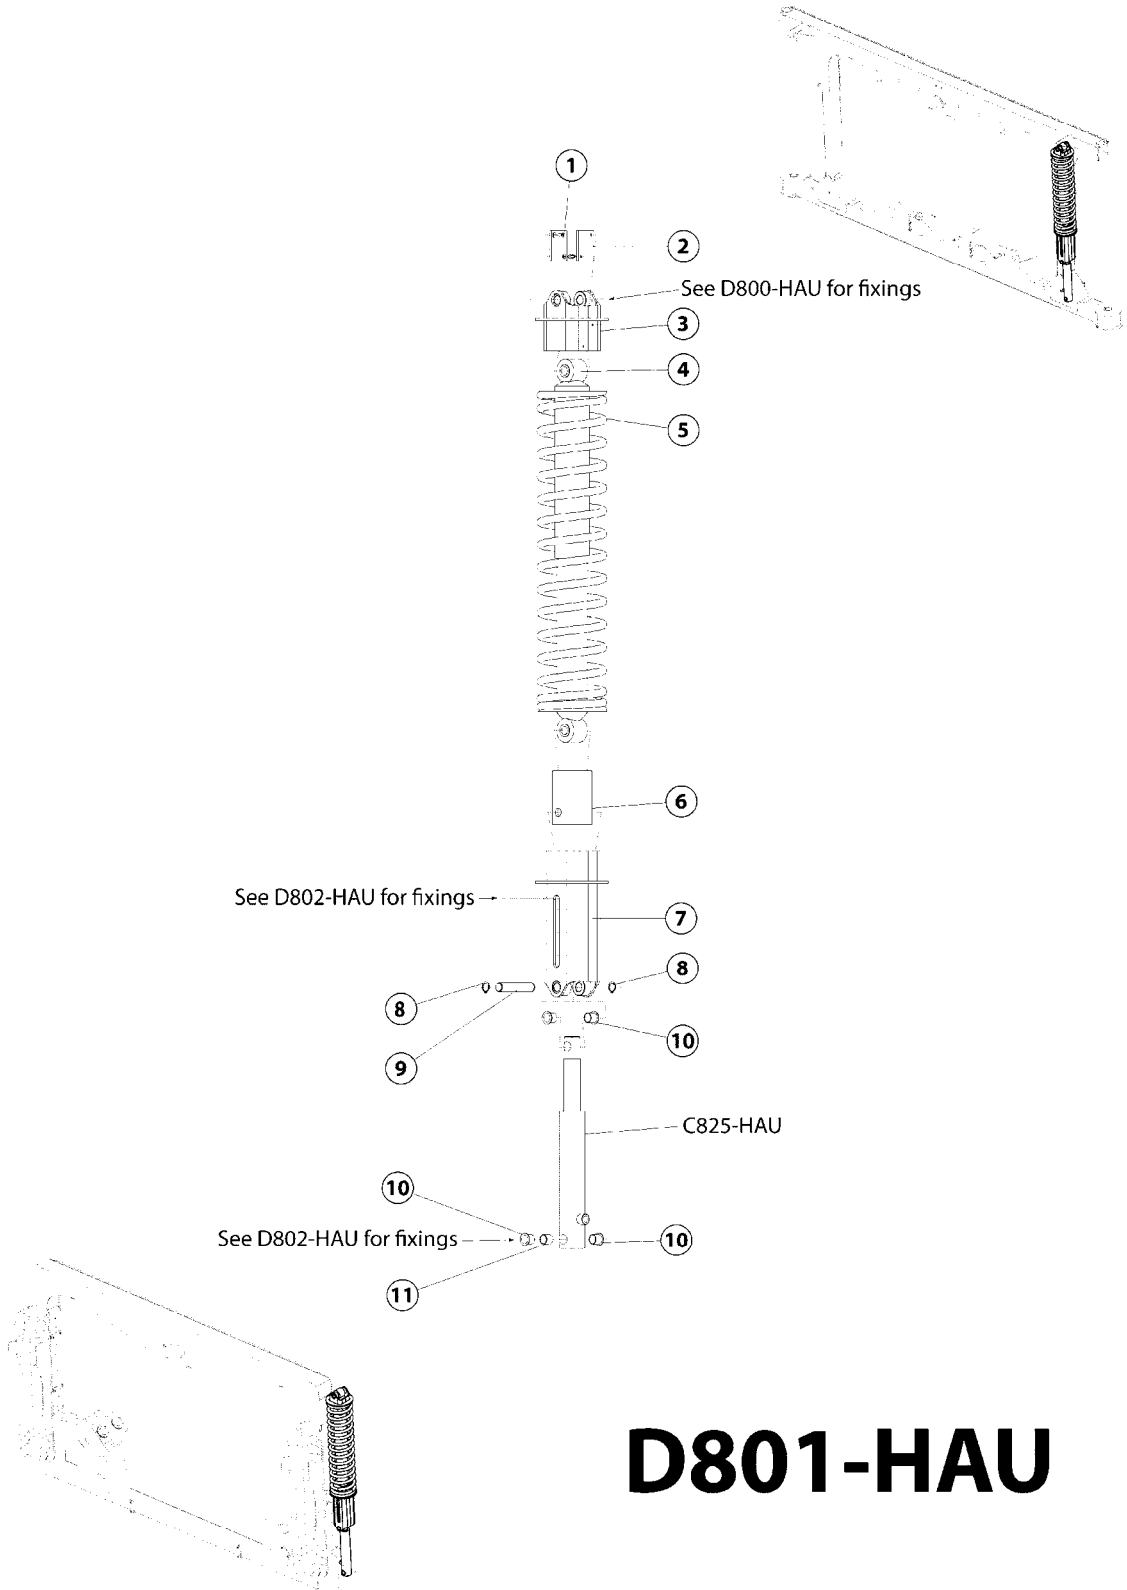

CENTER PENDULUM DAMPER -
RUBICON
D801-HAU, 01:01:18

Page 0
Date 12.08.2020 8:22

CENTER PENDULUM DAMPER -
RUBICON
D801-HAU, 01:01:18

Page 1
Date 12.08.2020 8:22

Pos.	parts-n°	order qty	description
1	MA701004063	1	Screw fhc M5x12 A2 7991
2	MA246961000	1	Plate guide
3	MA246958000	1	TOP SPRING BRACKET
4	MA536001200	1	Damper stroke 381mm
5	MA502001013	1	MA502001013
6	MA246960000	1	Tube guide
7	MA246959000	1	RUBICON - BOTTOM SPRING BRACKET
8	MA706630030	1	Circlips ext 20 inox 471
9	MA246963000	1	Cylinder SA pre loading axis
10	MA512002003	1	Bearing IGLI g COL Lg 21.5 d20-23
11	MA512002002	1	Bearing IGLI g Lg 20 d20-23