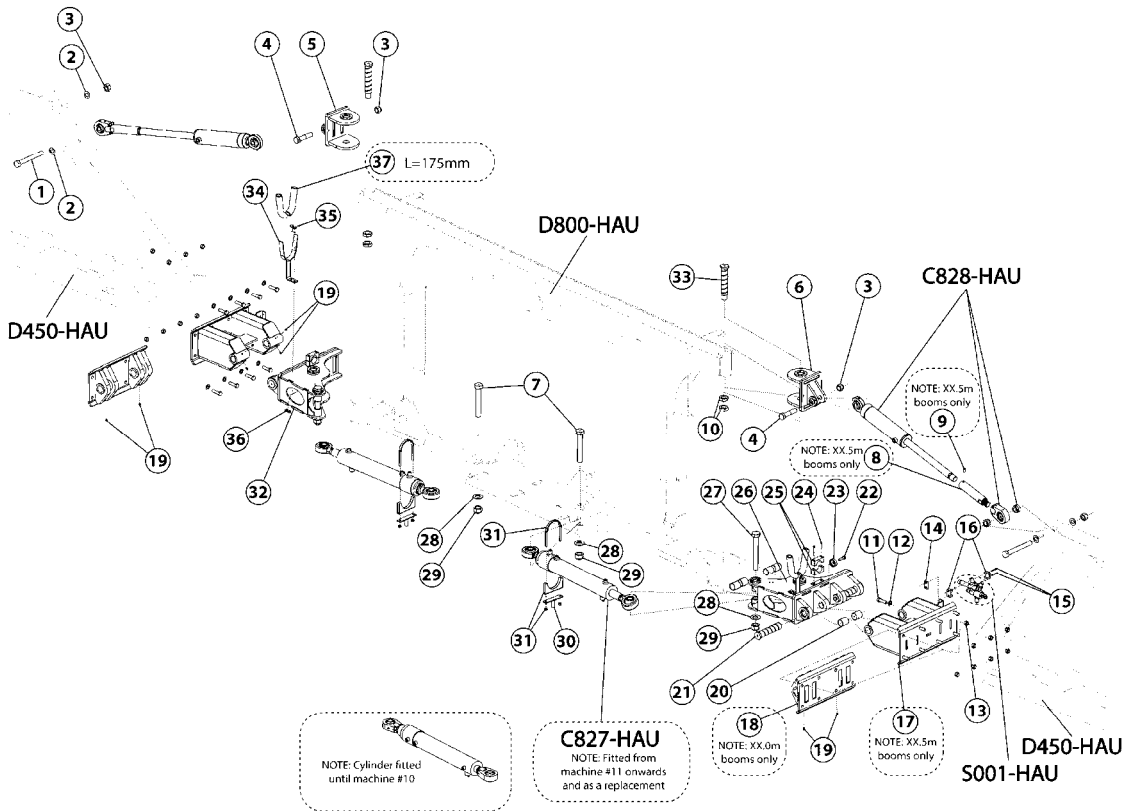

D802-HAU

CENTER LIFT FRAME - RUBICON
D802-HAU, 01:01:18

Page 1
Date 12.08.2020 8:22

Pos.	parts-n°	order qty	description
1	MA246954000	1	RUBICON - LIFT FRAME
2	MA709001008	1	Grease fitting M8x125
3	MA246964000	1	Tensioner axis
4	MA246966000	1	Brace
5	MA512006006	1	Bearing GGB dint55 dext60 lg60
6	MA246955000	1	Tensioner
7	MA246989000	1	Washer
8	MA155064000	1	Nut M40x150
9	MA701001316	1	Screw h m20x170 8.8 ZB 931
10	MA703001079	1	WASHER M20 SS
11	MA702008036	1	Auto locknut M20
12	MA701001304	1	Screw h m20x120 8.8 ZB 931
13	MA704004046	1	Spring Pin EL d13x060 Ac 1481
14	MA246990000	1	Main axis brace
15	MA246974000	1	MA246974000
16	MA703002027	1	WASHER TOOTH LOCK EXT AZ16 AC ZB 276
17	MA701001166	1	BOLT HEX M12X30 8.8 ZB 933
18	MA161120000	1	Mounting clamp Ø50
19	MA701003077	1	Screw CHC M06x60 8.8 912
20	MA701001372	1	Screw H M20x200 8.8 ZB 931
21	460423	1	NUT HEX M10X1.50 LOCK DIN985A2 SS
22	16393004	1	PLATE 5x193x231
23	421216	1	BOLT HEX 8.8 DEL M10X130
24	45004304	1	SCREW COUNTER SUNK M8-20 DIN7991 SS