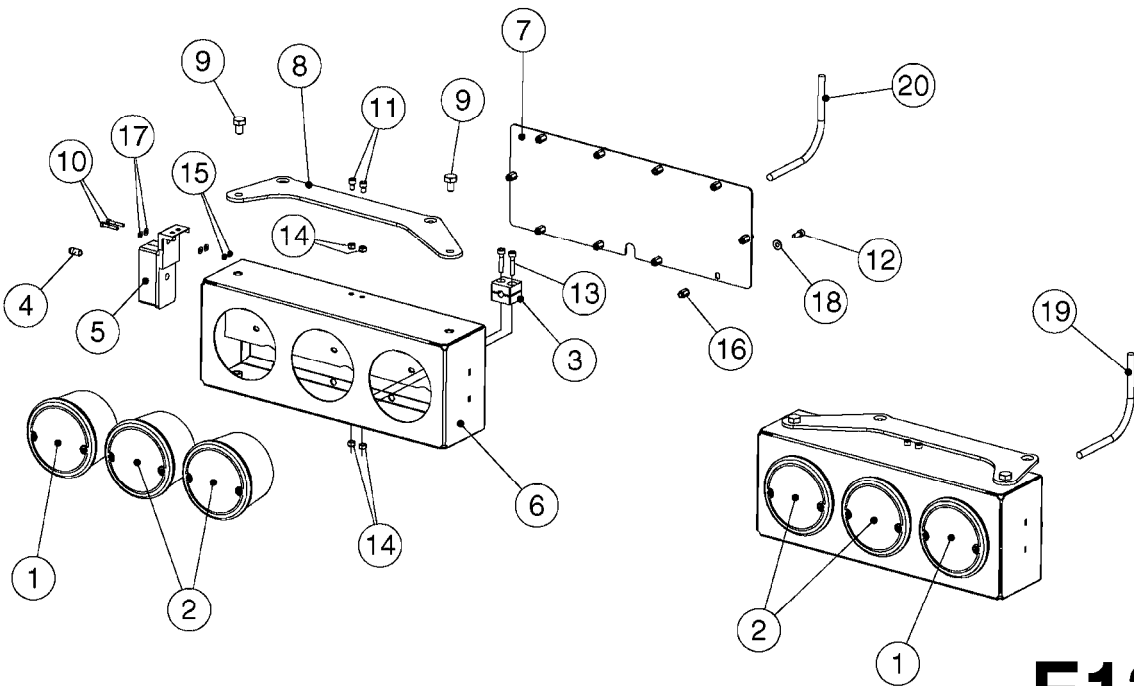

E1340

PLATFORM, REAR - RUBICON
E1340-HIN, 14:08:18

Page 1

Date 12.08.2020 8:23

Pos.	parts-n°	order qty	description
1	420582	1	BOLT HEX 8.8 DEL M8X20 FT A2
2	460143	1	LOCK NUT M8 SST A2 DIN985
3	471126	1	WASHER, M8, Ø16/ 8.4X 1.6, SS
4	MA245896000	1	LEFT REAR PLATFORM / REV:A
5	MA253005000	1	PLATFORM BRACKET
6	MA253226000	1	RIGHT REAR PLATFORM / REV:A
7	MA701003094	1	BOLT CHC M8X25 ALLEN A2 DIN 933
8	MA702017013	1	BLIND RIVET NUT M8
9	MA703003010	1	WASHER INT JZ08 A2 27625