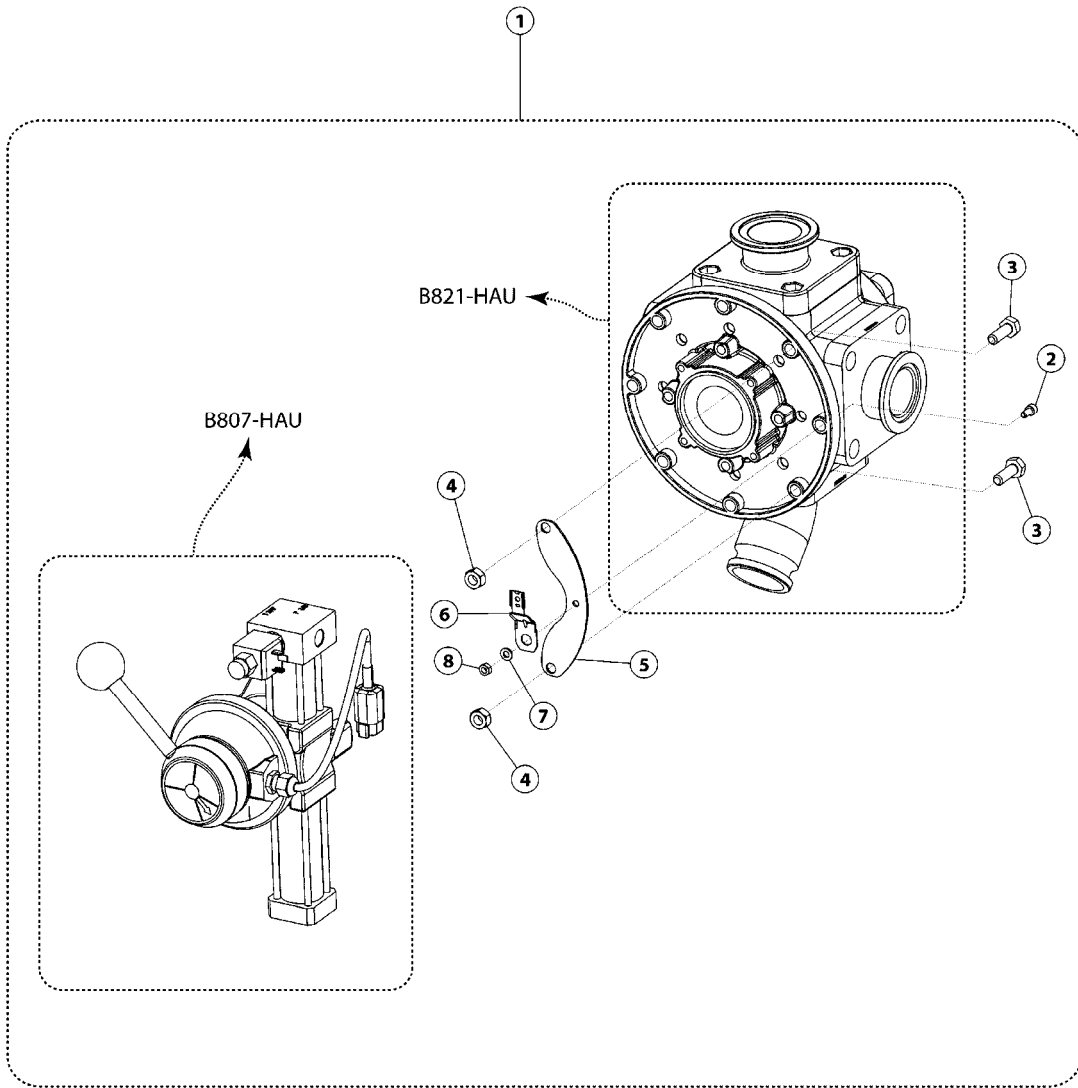

B801-HAU

SUCTION VALVE - RUBICON
B801-HAU, 23:11:18

Page 1

Date 12.08.2020 8:22

Pos.	parts-n°	order qty	description
1	MA534002004	1	MOTORIZED 5-WAY VALVE 3"
2	MA701003054	1	SCREW CHC M6 X 12 8.8 912
3	MA701001148	1	BOLT H M10X30 A2 931
4	MA702008019	1	AUTO LOCKNUT M10 A2 985
5	MA251068000	1	MOTORIZED VALVE CONNECTOR BRACKET
6	MA176635000	1	MOUNTING CLIP DEUTSCH
7	MA703001131	1	WASHER M6 SS A2
8	MA702008002	1	LOCKNUT M6 A2 985