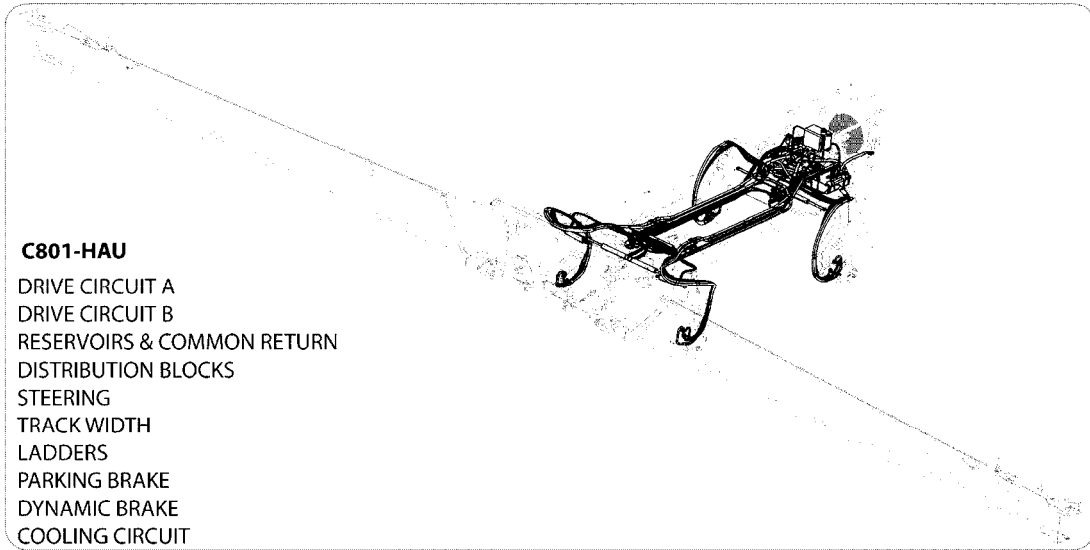

C800-HAU

Agroparts: www.HARDI-INTERNATIONAL.com

RIGHT SIDE RIGID HYDRAULIC
PIPE ASSEMBLY RUBICON
C800-HAU, 30:08:19

Page 1

Date 12.08.2020 8:22

parts-n°	order qty	description

LEFT SIDE RIGID HYDRAULIC
PIPE ASSEMBLY
C801-HAU, 30:08:19