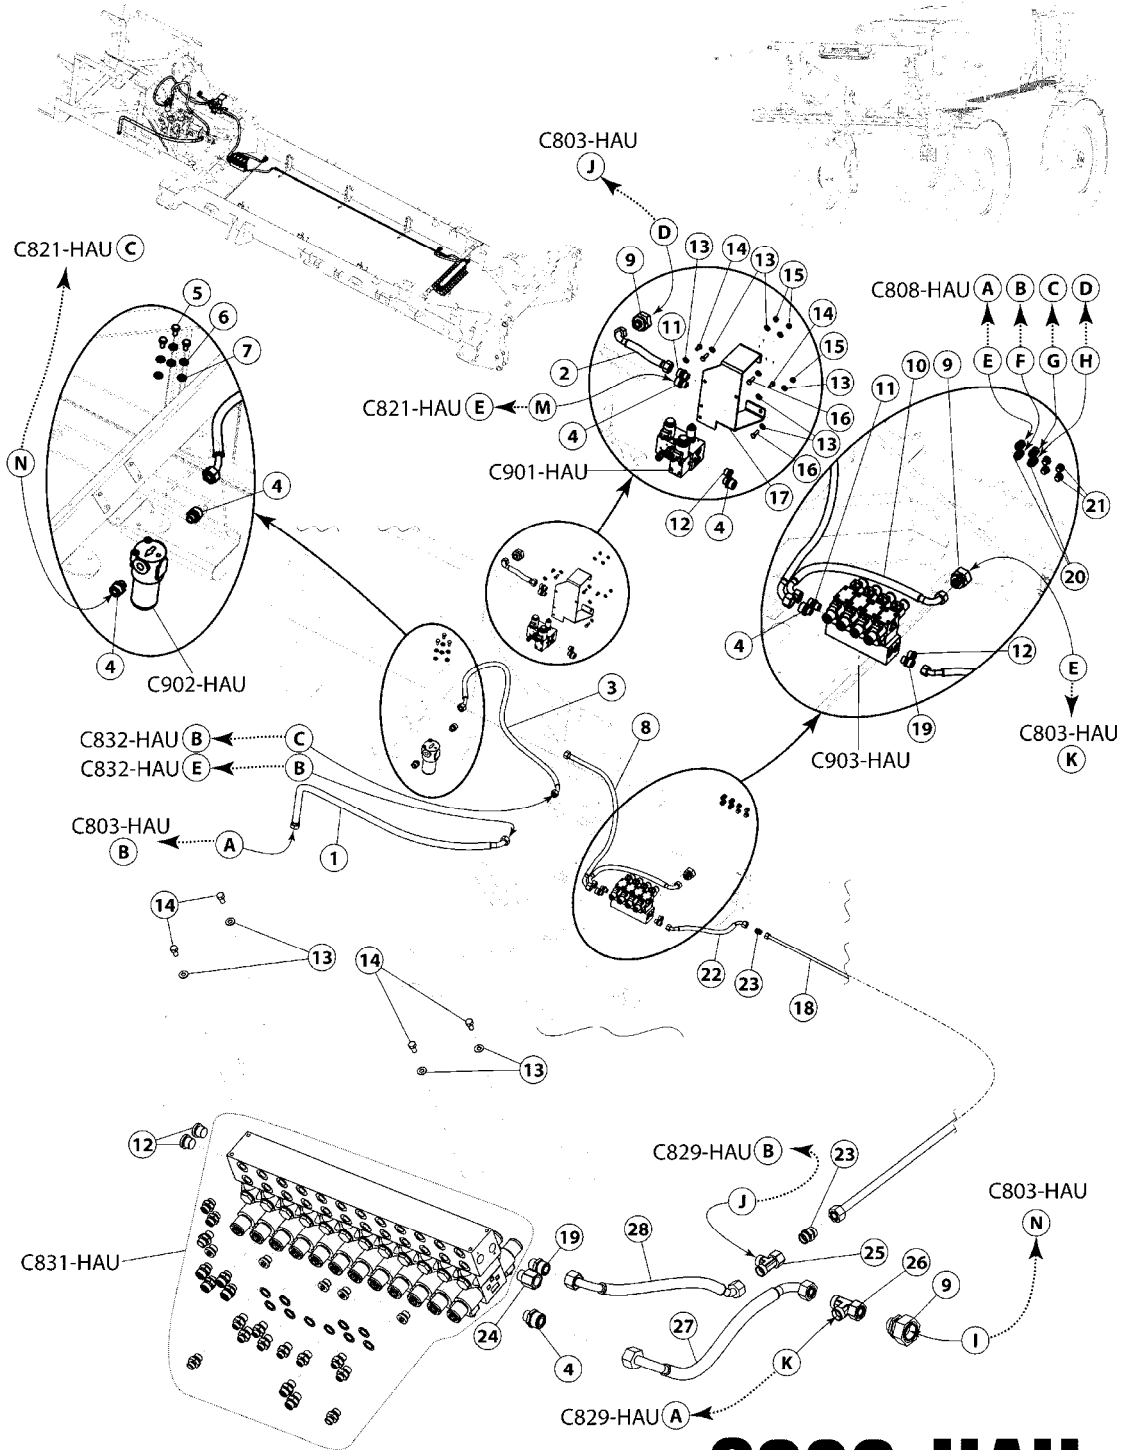

C806-HAU

Pos.	parts-n°	order qty	description
1	MA511371504	1	HY.HO. DN25 100R4 STR-45°
2	MA511352201	1	HY.HO. 5/8" L=130 STR-90°
3	MA521140201	1	HY.HO. 5/8" L=1180 45°-45°
4	MA710252010	1	UNION 1-3/16" ORFS X 15.21 BSPP
5	MA701001142	1	MA701001142
6	MA703002030	1	MA703002030
7	MA703001039	1	WASHER M10 SS
8	MA521141201	1	MA521141201
9	MA710000027	1	FITT. ADAPTER 35X18 L AS
10	MA511352105	1	MA511352105
11	MA710052009	1	MA710052009
12	MA233630000	1	PLUG G1/2
13	MA703001054	1	WASHER M8 STEEL ZB
14	MA701001066	1	MA701001066
15	MA702008001	1	AUTO LOCKNUT M8 AC8 ZB 985
16	MA701001074	1	BOLT H M8X25 8.8 ZB 933
17	MA239821000	1	BRACKET F. PROPORTIONAL REG. BLOCK
18	MA239787000	1	HYDRAULIC PIPE Ø15 L=2620
19	MA710252008	1	UNION 1" ORFS X 15.21 BSPP
20	MA710252005	1	UNION ORFS 13/16" X BSPP 12.17
21	MA710533000	1	MALE PLUG BSPP 3/8"
22	MA521130501	1	HY.HO. 3/8" L=190 45°-90°
23	MA710040003	1	UA 15L AS
24	MA710073000	1	MA710073000
25	78602404	1	ADAPTOR 'M5FSM-22-22-22L'
26	78602904	1	ADAPTOR 'M5FSM-26-26-26L'
27	MA521141101	1	MA521141101
28	MA521130502	1	HY.HO. 3/8" L=330 45°-90°