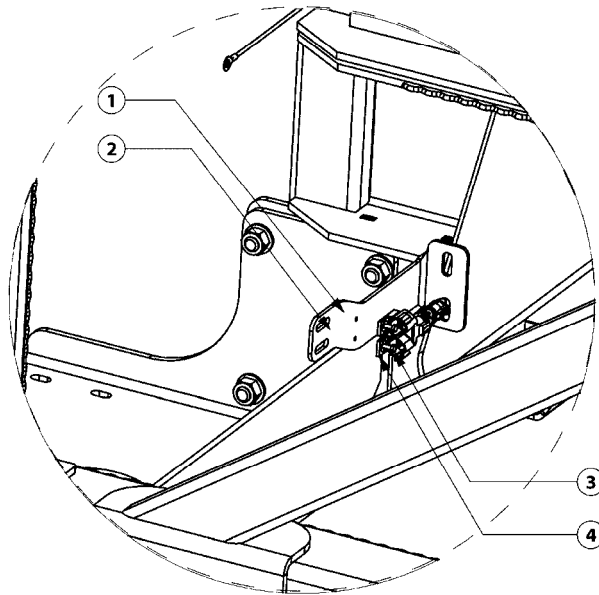

DETAIL D

M802-HAU

ENGINE CHASSIS ELECTRICAL
EQUIPMENT - RUBICON
M802-HAU, 19:04:17

Page 1

Date 12.08.2020 8:23

Pos.	parts-n°	order qty	description
1	MA703001042	1	WASHER M4 STEEL A2
2	MA702002057	1	Nut H M04 inox A2
3	MA701001025	1	Screw H M04x012 A2 933
4	MA243432000	1	DEUTSCH CONNECTOR BRACKET