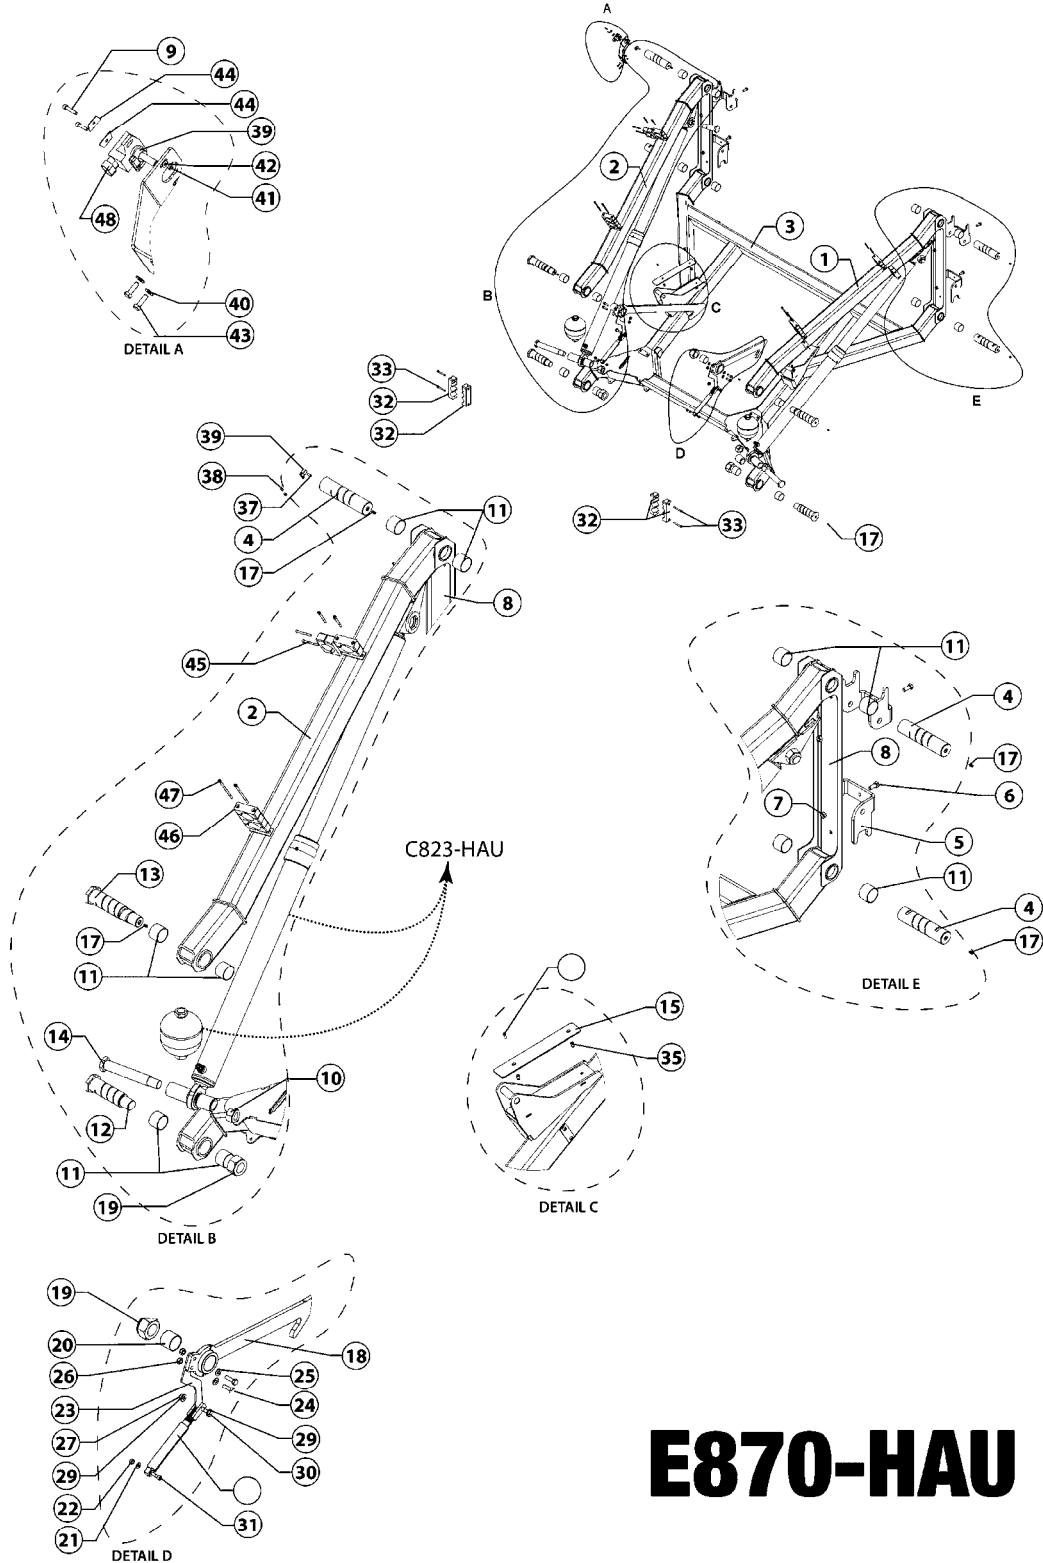

E870-HAU

PARALIFT - RUBICON
E870-HAU, 26:04:17

Page 1
Date 12.08.2020 8:23

Pos.	parts-n°	order qty	description
1	MA246942000	1	RUBICON - RIGHT ARM LIFT
2	MA246941000	1	RUBICON - LEFT ARM LIFT
3	MA246943000	1	RUBICON - PARALIFT
4	MA246585000	1	Paralift quick axis
5	MA246586000	1	PARALIFT FORK
6	MA701001165	1	BOLT HEX M12X30 8.8 933
7	MA702008021	1	LOCKNUT M12 AC8 ZB 985
8	MA246581000	1	RUBICON - VERTICAL LIFT
9	MA701003021	1	Screw CHC M04x20 8.8 ZB 912
10	MA702008041	1	Auto locknut M30 ac8 ZB 985
11	MA512006003	1	Bushing bearing Øint 50 Øext 55 lg 40
12	MA246946000	1	Paralift down axis
13	MA246582000	1	Paralift top axis
14	MA246987000	1	Screw h M35x100 8.8 ZB 931
15	MA246985000	1	Lifting hook slide
16	MA246944000	1	RUBICON - LEFT LIFT LOCKER
17	MA709001008	1	Grease fitting M8x125
18	MA246945000	1	RUBICON - RIGHT LIFT LOCKER
19	MA702008050	1	Auto locknut M39 ac8 ZB 985
20	MA512006008	1	Bearing dint 45 dext 50 lg 40
21	MA703001053	1	WASHER M8 SS
22	MA702008016	1	LOCKNUT M8 A2 985
24	MA701001424	1	Screw H M10x035 8.8 ZB 933
25	MA703001059	1	WASHERS M10 STEEL ZB
26	MA702008007	1	AUTO LOCKNUT M10 AC8 ZB 985
27	MA702008019	1	AUTO LOCKNUT M10 A2 985
29	MA703001039	1	WASHER M10 SS
30	MA701001469	1	Screw H M10x045 A2 931
31	MA701003099	1	Screw CHC M08x040 A2 912
32	MA239721000	1	NYLON BLOCK 1/3
33	MA701003214	1	Screw CHC M08x70 8.8 912
35	MA702017004	1	Rivet nut M6
37	MA702008002	1	LOCKNUT M6 A2 985
38	MA701005004	1	Screw STHC M06x016 45H 913
39	MA236620000	1	CLAMP, GEAR, SS, BX8 08/16
40	MA703001048	1	WASHER M6 SS
41	MA702008049	1	Auto locknut M04 ac8 ZB 985
42	MA703001101	1	Washers M04 steel ZB
43	MA701001051	1	Screw H M06x020 A2 933
44	MA231783000	1	PLATE, STEERING SENSOR STOP
45	MA701003077	1	Screw CHC M06x60 8.8 912
46	MA161120000	1	Mounting clamp Ø50
47	MA701003086	1	Screw CHC M06x120 8.8 ZB 912
48	MA723010002	1	Angle sensor ELOBAU type 424