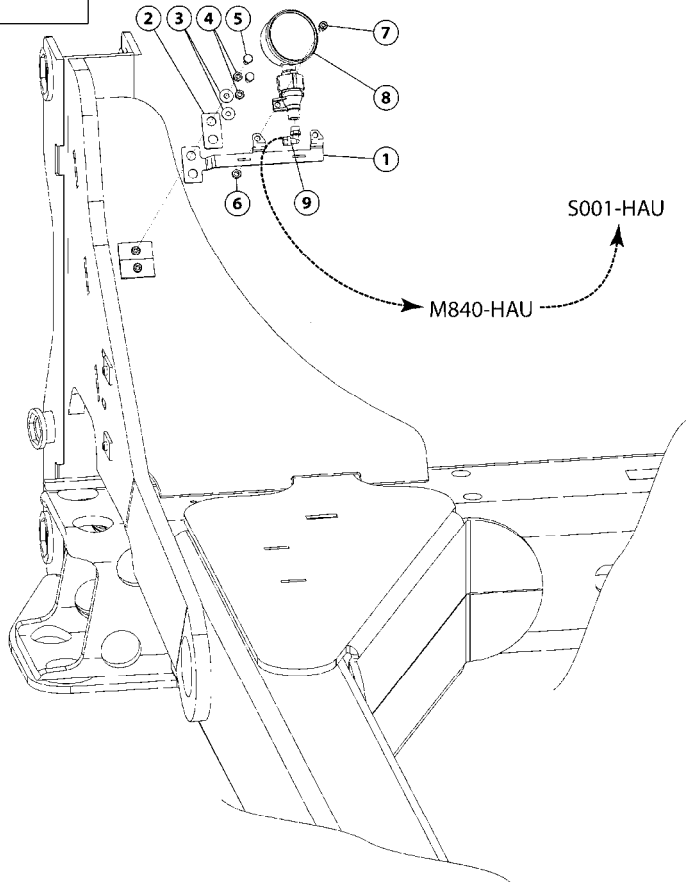

Please contact HARDI spare parts

С 2020 г. ООО «ХАРДИ»

S010-HAU