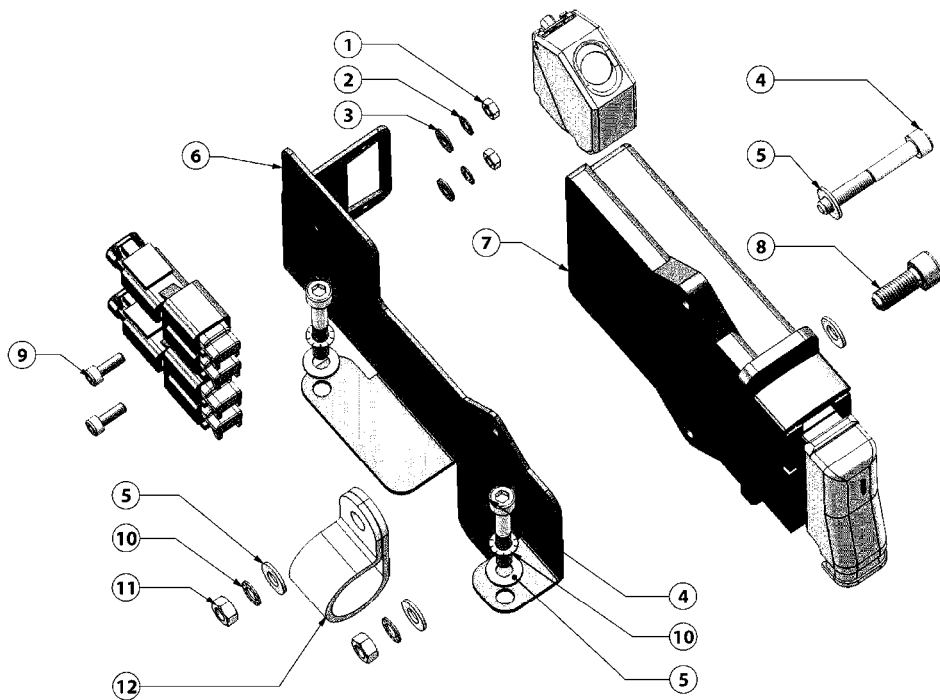

ENGINE CONTROL CONSOLE -
RUBICON
O803-HAU, 19:04:17

Page	0
Date	12.08.2020 8:23

O803-HAU

ENGINE CONTROL CONSOLE -
RUBICON
O803-HAU, 19:04:17

Page 1
Date 12.08.2020 8:23

Pos.	parts-n°	order qty	description
1	MA701001045	1	Screw H M06x016 8.8 ZB 933
2	MA703001049	1	WASHER M6 STEEL ZB
3	MA248127000	1	Matrot manipulator fixing material
4	MA248126000	1	Manipulator bracket
5	MA702008011	1	AUTO LOCKNUT M6 AC8 ZB 986
6	MA248125000	1	Manipulator