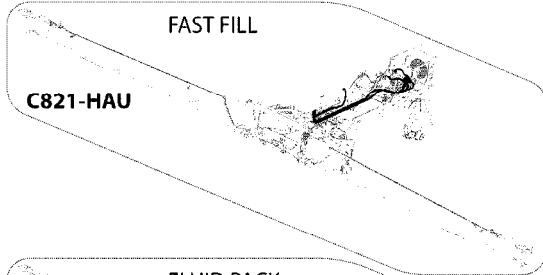

C801-HAU

Agroparts: www.HARDI-INTERNATIONAL.com

LEFT SIDE RIGID HYDRAULIC
PIPE ASSEMBLY
C801-HAU, 30:08:19

Page 1

Date 12.08.2020 8:22

parts-n°	order qty	description

C802-HAU

EQUIPPED HYDRAULIC OIL TANK -
RUBICON
C802-HAU, 02:09:19