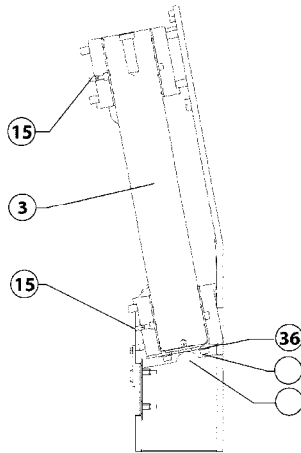

CROSS SECTION M-M