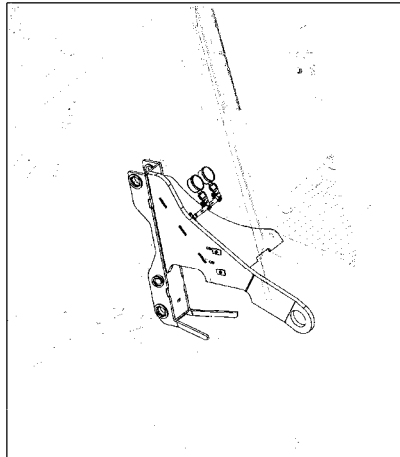

Please contact HARDI spare parts

С 2020 г. ООО «ХАРДИ»

S010-HAU