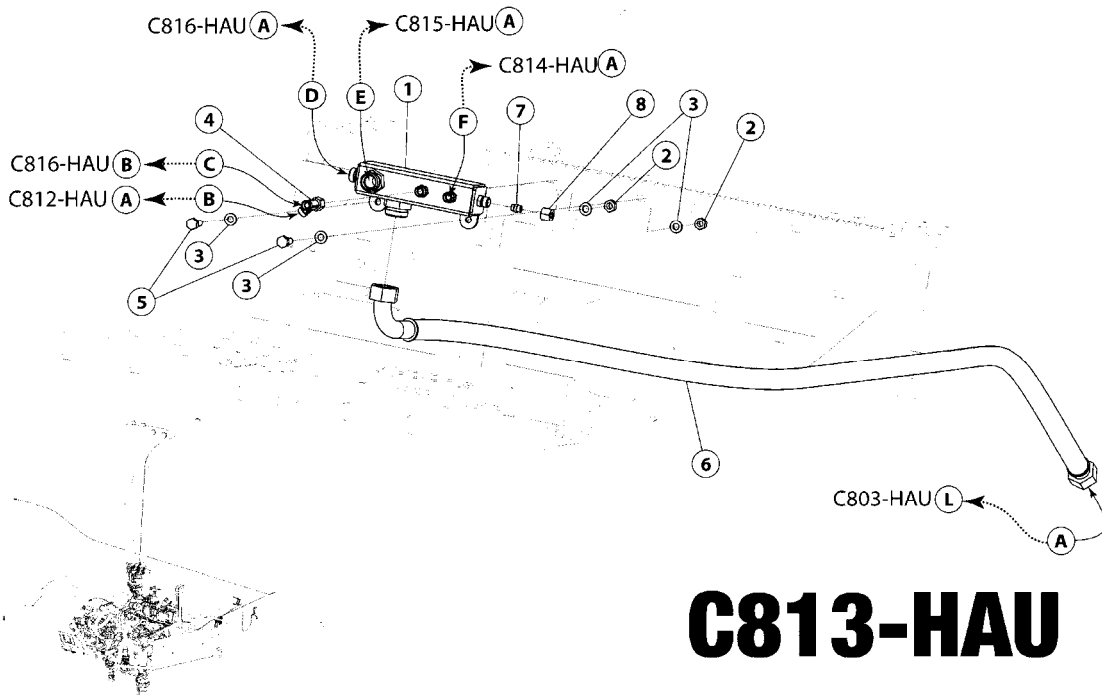

HYD. ACCUMULATOR TILT 1/4"
C810-HAU, 22:12:17

Page 0

Date 12.08.2020 8:22

C810-HAU
(FROM 21/08/2017)

HYD. ACCUMULATOR TILT 1/4"
C810-HAU, 22:12:17

Page 1
Date 12.08.2020 8:22

Pos.	parts-n°	order qty	description
1	MA170153000	1	JAM NUT
2	MA233151000	1	ACCUMULATOR 0.5L M14X1.5
3	23206004	1	ADAPTER G1/2"M - M18X1.5M
4	23026704	1	1/2" BSPP M - M18 F SWIVEL
5	28091204	1	SEQUENCE VALVE 1/4" 40 L/MIN
6	23206304	1	1/2" BSPP TEST PORT
7	23026604	1	ELBOW 90° MF M18
8	78603504	1	ADAPTER 'M5FSM-18-18-18L'
9	MA161517000	1	FLOW RESTRICTOR
10	28090104	1	STRAIGHT MALE STUD FITTING 1/2"
11	23206404	1	1/4" BSPP M - M18 F SWIVEL