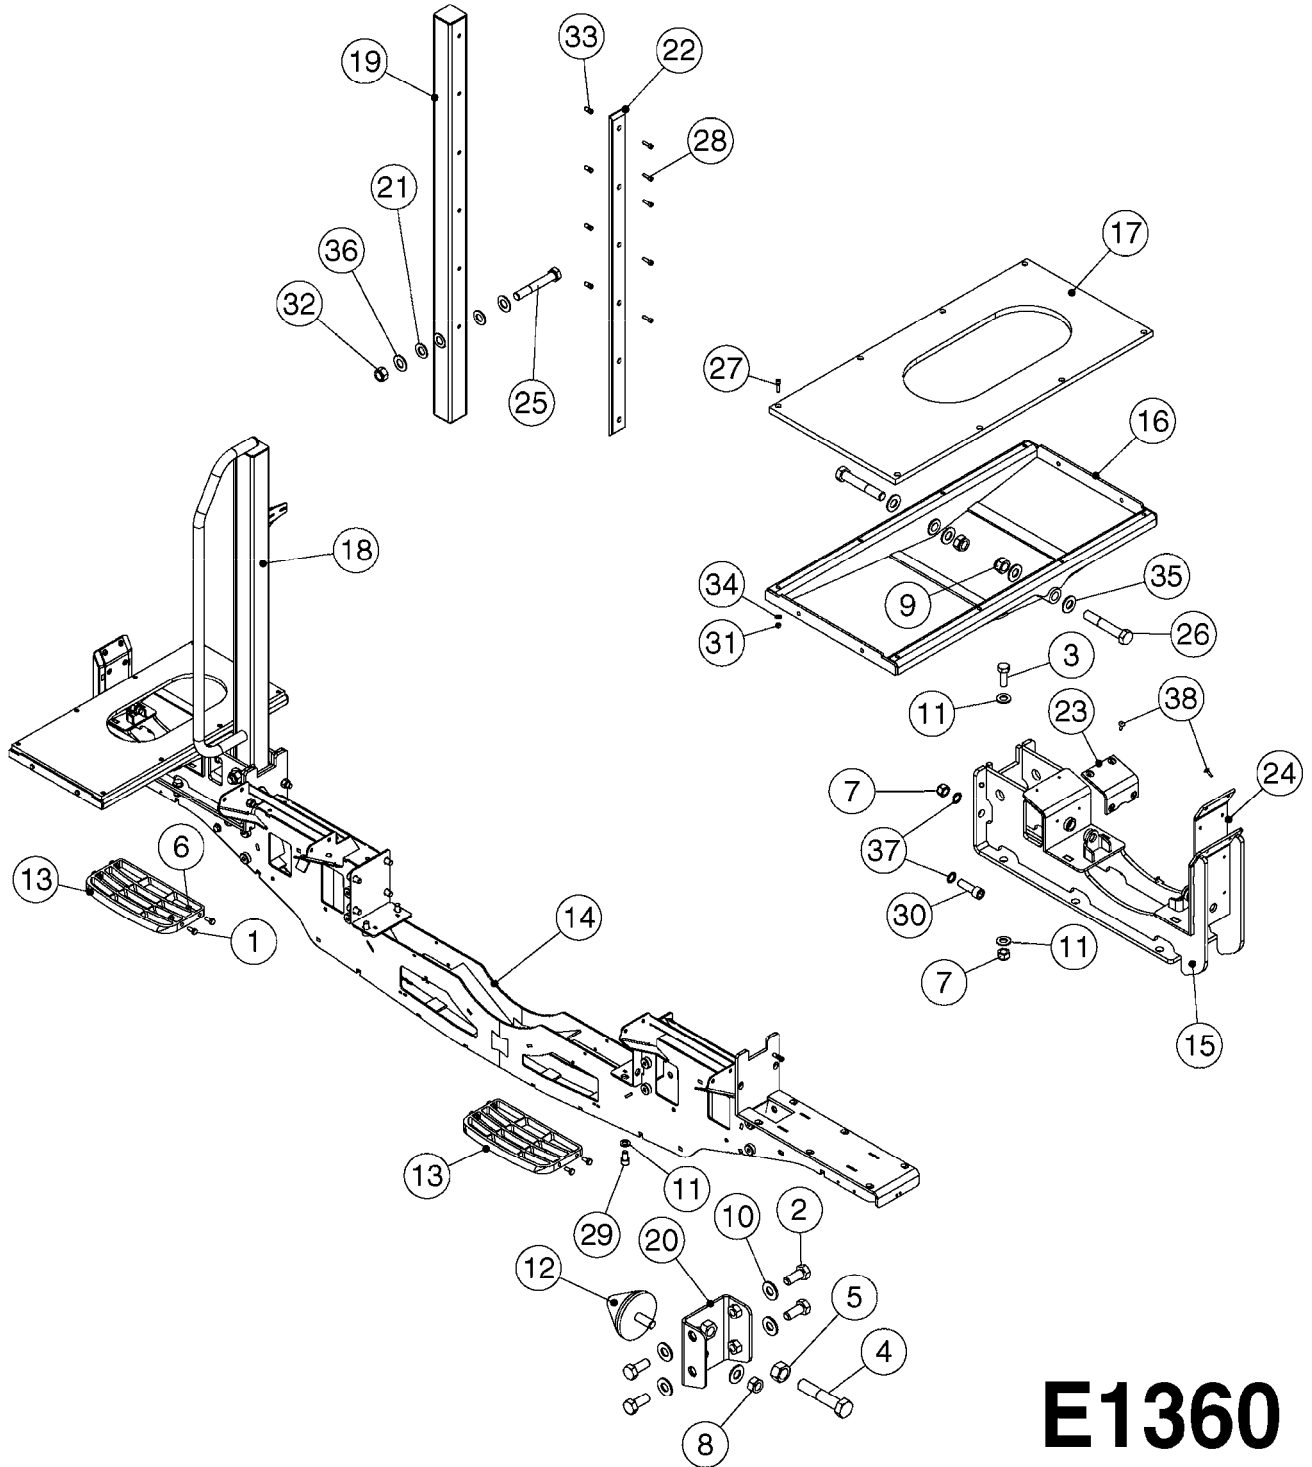

E1360

BOOM SUPPORT - RUBICON
E1360-HIN, 15:08:18

Page 1
Date 12.08.2020 8:23

Pos.	parts-n°	order qty	description
1	420604	1	BOLT HEX 8.8 DEL M10X25 FT DIN933
2	430286	1	BOLT HEX 8.8 DEL M12X30 FT
3	430507	1	BOLT HEX 8.8 DEL M16X45 FT
4	430934	1	BOLT HEX 8.8 DEL M16X80
5	460327	1	NUT HEX M16X2
6	460423	1	NUT HEX M10X1.50 LOCK DIN985A2 SS
7	460585	1	LOCKING NUT M16 DIN985 A2 SS
8	460703	1	NUT HEX M12X1.75 LOCK DIN985A2 SS
9	460806	1	NUT HEX M20X2.50 LOCK DIN985A2 SS
10	471127	1	WASHER, M12, Ø24/13X24X2.5 SS
11	471128	1	WASHER, M16, Ø30/17.0X 3.0, SS
12	MA046517000	1	RUBBER STOP
13	MA245892000	1	ALUMINUM LADDER STEP
14	MA246484000	1	RUBICON - BOOMS BRACKET BEAM
15	MA246812000	1	RUBICON - BOOM BRACKET
16	MA246813000	1	RUBICON - TRANSPORT CRADLE
17	MA246828000	1	BOOM BRACKET PAD
18	MA246832000	1	RUBICON - LEFT STOP BAR
19	MA246833000	1	RUBICON - RIGHT STOP BAR
20	MA246834000	1	RUBICON - STOP BRACKET
21	MA246835000	1	BUSHING WASHER
22	MA246837000	1	RUBICON - BOOM BRACKET GUARD
23	MA249043000	1	BOOM SUPPORT SLIDE
24	MA249044000	1	BOOM SUPPORT SLIDE
25	MA701001443	1	BOLT HEX 1"X6-1/2" 10.9 UNC
26	MA701001551	1	BOLT HEX M20X120 A2 931
27	MA701003065	1	BOLT CHC M6X25 ALLEN A2 912
28	MA701003097	1	BOLT CHC M8X30 ALLEN A2 DIN 933
29	MA701003146	1	BOLT CHC M16X30 12.9 912
30	MA701003148	1	BOLT CHC M16X50 ALLEN 8.8 912
31	MA702008002	1	LOCKNUT M6 A2 985
32	MA702008048	1	LOCKNUT 1" SS
33	MA702017011	1	RIVET NUT M8
34	MA703001048	1	WASHER M6 SS
35	MA703001079	1	WASHER M20 SS
36	MA703001126	1	WASHER
37	MA703003017	1	WASHER INT JZ16 AC 27625
38	MA707006019	1	RIVET 4.8X18X14 ALU/STEEL 7337