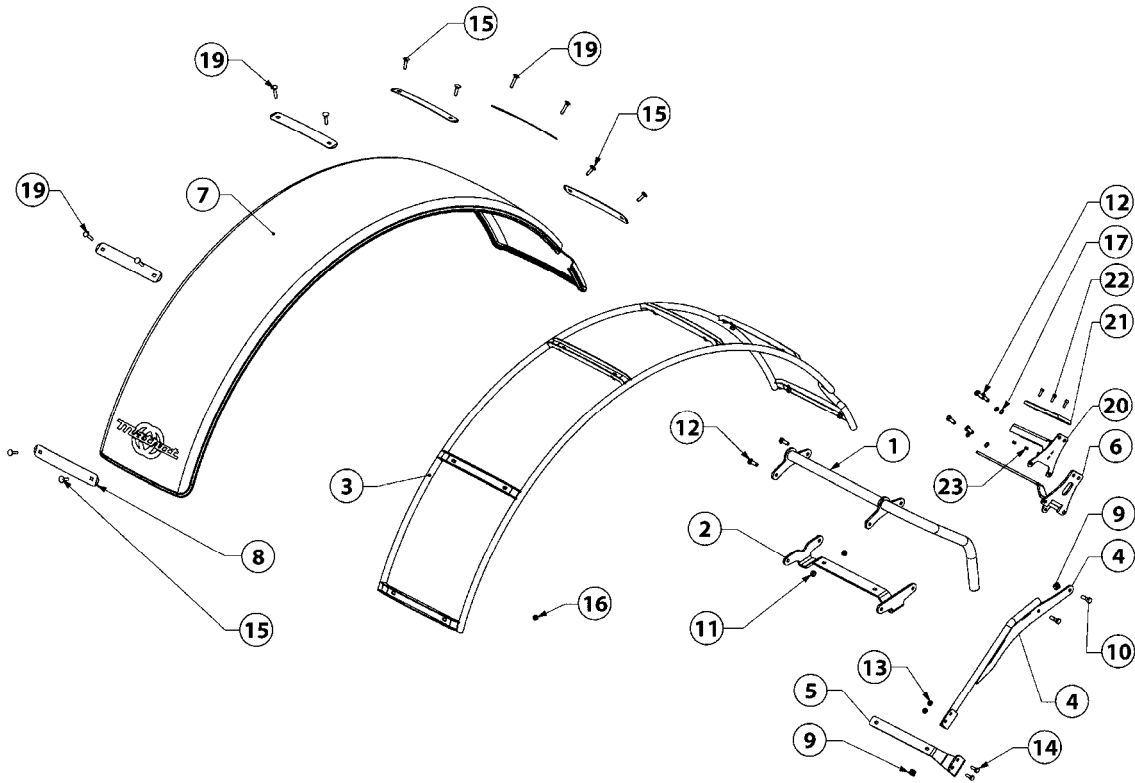

FRONT LEFT MUDGUARD
E816-HAU, 26:04:17

Page	0
Date	12.08.2020 8:22