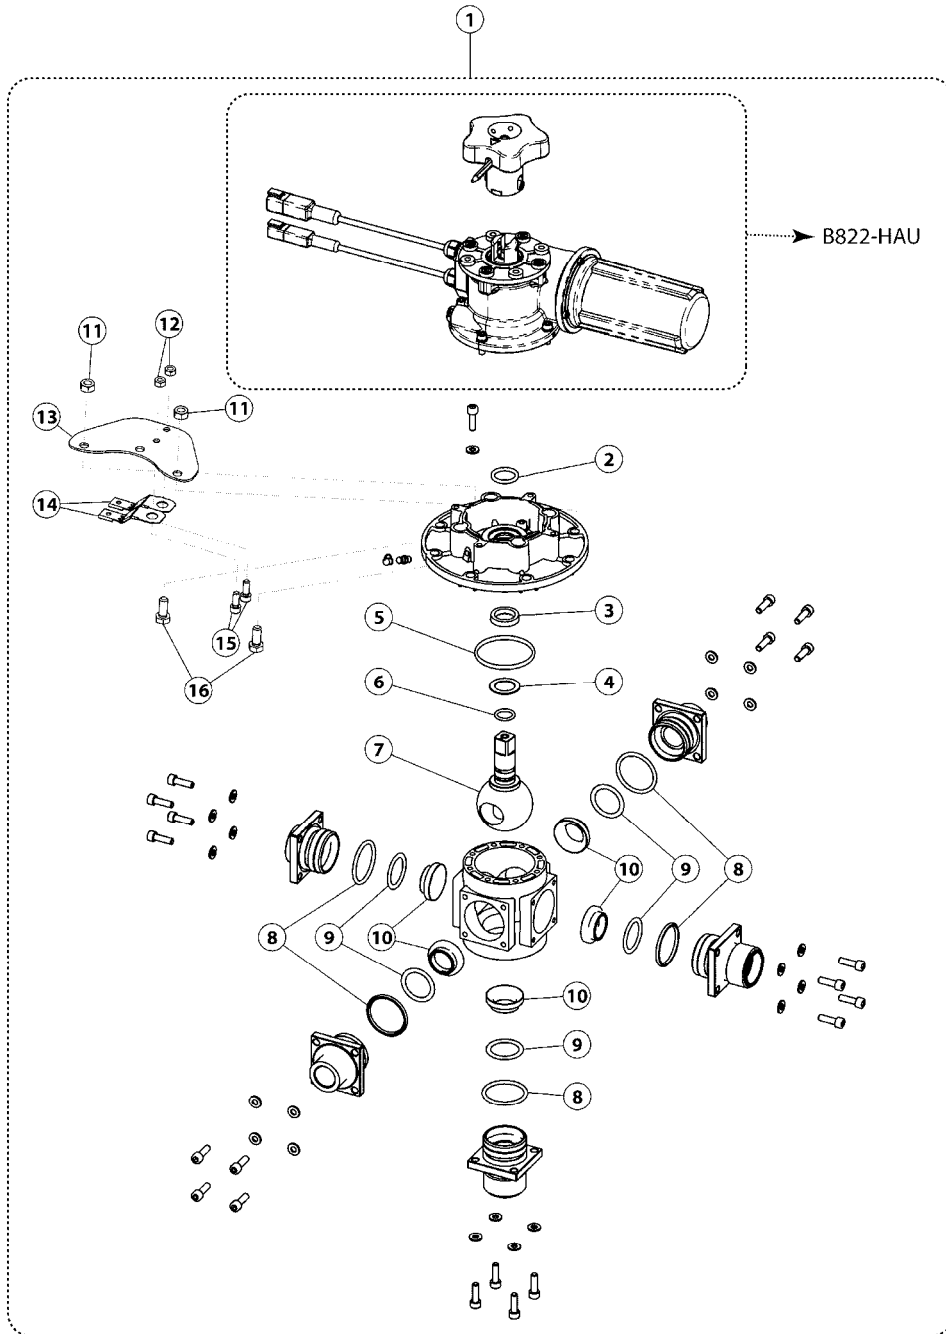

B803-HAU

FLUID OUTLET VALVES -RUBICON
B803-HAU, 23:11:18

Page 1

Date 12.08.2020 8:22

Pos.	parts-n°	order qty	description
1	MA534004003	1	VALVE, BALL - 3 WAY
2	26079601	1	VALVE MOTOR 1:1384
3	28101104	1	BOLT M6X25 SS
4	28101004	1	MOTOR CLAMP KIT
5	24027401	1	O-RING 2.62 X 71.12 VITON
6	28100904	1	VALVE BALL SEAT
7	24027301	1	O-RING 3.53 X 69.85 VITON
8	24027201	1	O-RING 3.53 X 110.7 VITON
9	28100804	1	VALVE BALL STAINLESS STEEL
10	248193	1	O-RING 2.62 X 22.2 VITON
11	28100704	1	RING FOR VALVE STEM
12	28100604	1	ELECTRIC VALVE STEM

B804-HAU

REGULATION VALVE - RUBICON
B804-HAU, 23:11:18

Page 1

Date 12.08.2020 8:22

Pos.	parts-n°	order qty	description
1	MA251355000	1	VALVE 5340090001 W/WIRING HARNESS
2	28098604	1	REGULATION VALVE ELECTRIC MOTOR
3	28009204	1	BANJO CLAMP 100SERIES-FC100
4	28098704	1	ELECTRIC VALVE WEEP HOLE FILTER
5	28098904	1	2" FP TOP LOAD STEM
6	28094904	1	VALVE BODY O-RING
7	28099004	1	2" FP VE SEAT TFM
8	28098804	1	2" FP ELECTRIC VALVE HOLLOW BALL SS

RINSE VALVE - RUBICON
B805-HAU, 26:11:18

B805-HAU

RINSE VALVE - RUBICON
B805-HAU, 26:11:18

Page 1

Date 12.08.2020 8:22

Pos.	parts-n°	order qty	description
1	MA534004008	1	RINSE VALVE WITH CONNECTION
2	28105504	1	O-RING 4081 NBR
3	28105604	1	LIP SEAL Ø20/28 FKM
4	28104904	1	SPACER RING 30X20X1
5	28105004	1	O- RING 156 VITON
6	28105104	1	O- RING 119 VITON
7	28104804	1	1¼" VALVE BALL& STEM
8	28105404	1	O-RING 4150 VITON
9	28105304	1	O-RING 4118 VITON
10	28105204	1	1¼" VALVE BALL SEAT
11	MA702008016	1	LOCKNUT M8 A2 985
12	MA702008002	1	LOCKNUT M6 A2 985
13	MA251069000	1	RINSE VALVE CONNECTOR BRACKET
14	MA176635000	1	MOUNTING CLIP DEUTSCH
15	MA701003058	1	BOLT M6X16 ALLEN A2 912
16	MA701001071	1	BOLT HEX M8X20 A2 933