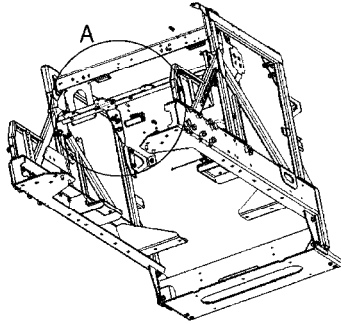

DETAIL D

M802-HAU

ENGINE CHASSIS ELECTRICAL
EQUIPMENT - RUBICON
M802-HAU, 19:04:17

Page 1

Date 12.08.2020 8:23

Pos.	parts-n°	order qty	description
1	MA703001042	1	WASHER M4 STEEL A2
2	MA702002057	1	Nut H M04 inox A2
3	MA701001025	1	Screw H M04x012 A2 933
4	MA243432000	1	DEUTSCH CONNECTOR BRACKET