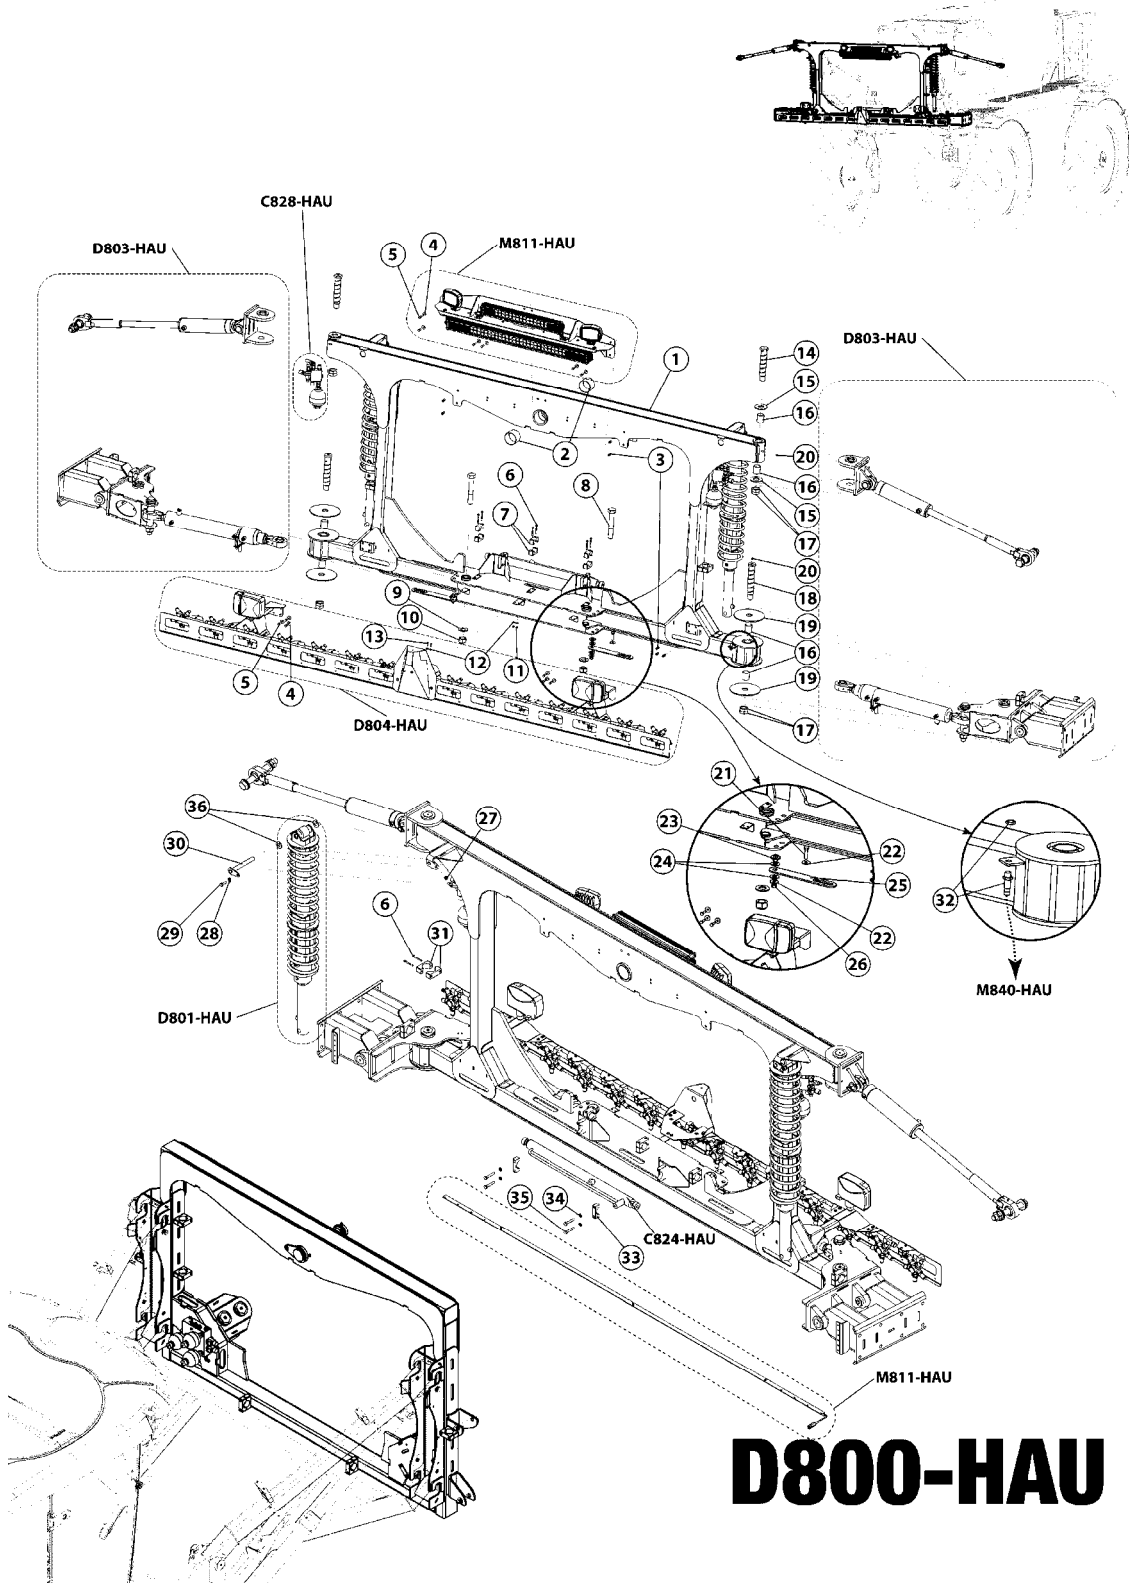

OUTER CENTER COMPONENTS -
RUBICON
D800-HAU, 01:01:18

Page 1
Date 12.08.2020 8:22

Pos.	parts-n°	order qty	description
1	63084904	1	RUBICON OPEN OUTER FRAME
2	MA512006007	1	Bearings d80-85 L60
3	MA702017011	1	RIVET NUT M8
4	471132	1	WASHER D24/D8.4 X 2 SS
5	421046	1	BOLT HEX M8X25/25 A2 SS DIN933
6	MA701003079	1	SCREW SHCS M06X60 A2 912
7	MA161903000	1	PIPE HOLDER D42
8	14710304	1	PIN M30 X 196 LONG
9	47001704	1	WASHER M30 NORDLOCK
10	461316	1	NUT HEX LOCK M30X3.5 DIN 985
11	460261	1	NUT HEX M6X1.00 LOCK DIN985 A2 SS
12	471124	1	WASHER, M6, Ø18/ 6.4X 1.6, SS
13	410362	1	BOLT HEX 8.8 SS M6X20
14	MA246984000	1	Top case axis
15	MA246502000	1	Top main case washer
16	MA512006004	1	Bearing d40-44 L50
17	MA233339000	1	Down Nut D33 thread150
18	MA246983000	1	Main case axis
19	MA246497000	1	Main case washer
20	MA709001008	1	Grease fitting M8x125
21	430878	1	BOLT HEX 8.8 DEL M12X45 DIN931
22	160624	1	WASHER PLATE 6/13 X3
23	14709504	1	STEPPED SPIGOT DIA.40 X DIA.12 X 25 LONG
24	390464	1	WASHER NYLON 40/21/3
25	16389504	1	PLATE 6 X 325 X 50
26	460703	1	NUT HEX M12X1.75 LOCK DIN985A2 SS
27	MA702008007	1	AUTO LOCKNUT M10 AC8 ZB 985
28	MA703001059	1	WASHERS M10 STEEL ZB
29	MA701001147	1	BOLT H M10X30 8.8 ZB 933
30	MA246962000	1	Front frame damper axis
31	MA161120000	1	Mounting clamp Ø50
32	MA234822000	1	SENSOR
33	MA238579000	1	Half flange
34	471122	1	WASHER, M10, Ø20/10.5X 2.0, SS
35	420906	1	BOLT HEX 8.8 DEL M10X60
36	MA703001025	1	WASHER M20 STEEL ZB