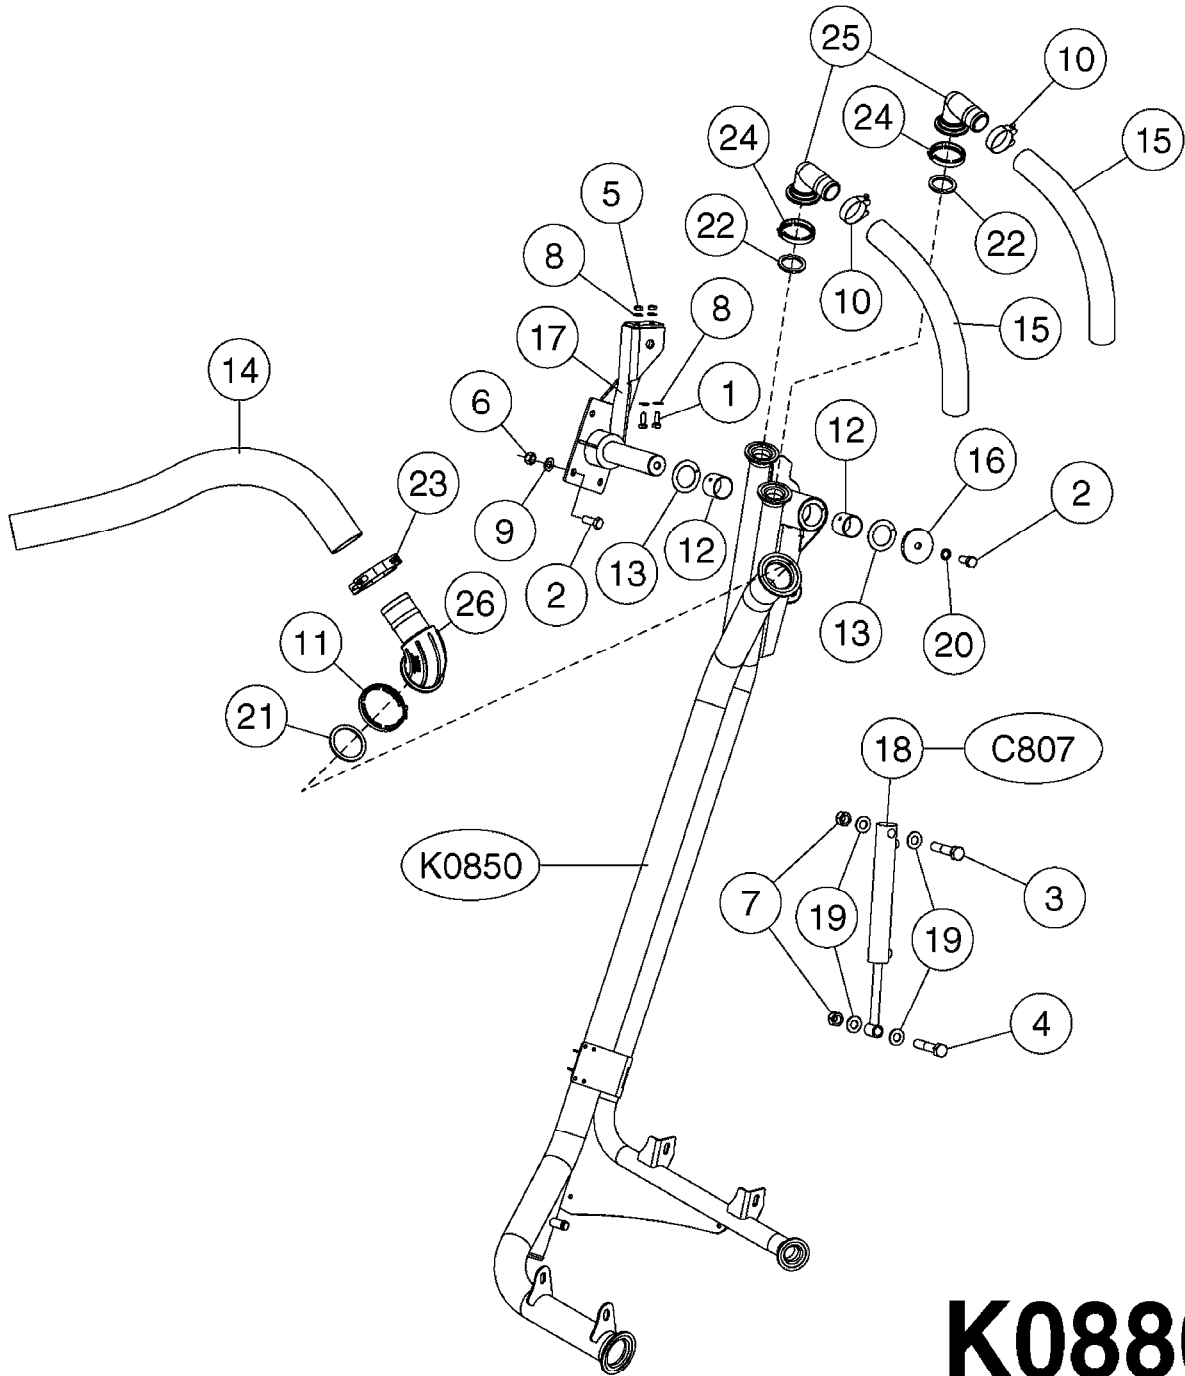

CHEM. FILLER RUBICON C
K0870-HIN, 03:05:18

K0870

CHEM.FILLER RUBICON C
K0870-HIN, 03:05:18

Page 1
Date 12.08.2020 8:23

Pos.	parts-n°	order qty	description
1	28091203	1	COUPLING, BANJO, 2", FLANGE, 90
2	28091303	1	FITT. BANJO, 2", 220F-45°, M220BRB45
3	MA237524000	1	DOUBLE WIRE HOSE CLAMP Ø63-68
4	MA240549000	1	HOSE Ø50X65 OSM II / REV.:A
5	MA251231000	1	SUPPORT F.LOWER CHEMFILL VALVE
6	MA534003019	1	VALVE 3-WAY 2" FP
7	MA701001071	1	BOLT HEX M8X20 A2 933
8	MA702008016	1	LOCKNUT M8 A2 985
9	MA703001006	1	WASHER L8 SS
10	MA705010002	1	GASKET F. 2" FP BANJO FLANGE VITON
11	MA705010005	1	GASKET F.1" BANJO FLANGE VITON
12	MA715011002	1	CLAMP F.2" FP BANJO FLANGE
13	MA715011004	1	CLAMP F.1" BANJO FLANGE
14	MA718000020	1	CAP F.MALE QUICK COUPLER 1"
15	MA718022019	1	FITT. 2" FP FLANGE - 2" HOSE
16	MA718023007	1	FITT. REDUCER 2" FP TO 1"
17	MA718024014	1	COUPLER, 1", MALE, FLANGED
18	MA718030001	1	MANIFOLD, INDUCTOR - FULL PORT, 2"