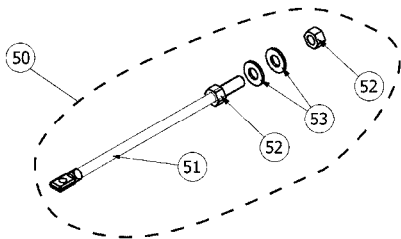

RA BOOM KIT
D448-HAU, 07:11:17

D448-HAU

RA BOOM KIT
D448-HAU, 07:11:17

Page 1
Date 12.08.2020 8:22

Pos.	parts-n°	order qty	description
1	471075	1	WASHER M8 LOCK
2	471126	1	WASHER, M8, Ø16/ 8.4X 1.6, SS
3	460143	1	LOCK NUT M8 SST A2 DIN985
10	278584	1	LEFT LINK ARM TR5
10	288063	1	RIGHT LINK ARM
11	16396604	1	HYD CYLINDER PLATE 2 LEFT
11	16396504	1	HYD CYLINDER PLATE 2 RIGHT
12	278586	1	BUSHING 35X5 L82
20	28047304	1	ARTICULATED EYE KIT Ø30.2 M39X200
21	47002304	1	WASHER NORDLOCK Ø39 LARGE
22	46015304	1	NUT HEX M39X2.0
23	78604804	1	HYD CYLINDER 4
30	28041904	1	DOUBLE LINK EYE ARM D26 M30 010-007
31	278592	1	BALL JOINT M30X2 RIGHT
32	278588	1	BALL JOINT M30X2 LEFT
33	46015104	1	NUT HEX M30X2.0 1/2 LEFT
34	46015004	1	NUT HEX M30X2.0 1/2
35	278593	1	TIE ROD M30X2
36	278587	1	INNER BUSH, BALL JOINT
40	28042304	1	TR5 JOIN PLATE KIT BREAK-AWAY
41	420556	1	BOLT M8 X 30 8.8
42	45002104	1	SCREW M8X25 BUTTON SOCKET HEAD ZP
43	288062	1	ANGLE PLATE TR5
50	28040704	1	SPRING GRIP KIT
51	78604504	1	HYD CYLINDER 1
52	460386	1	NUT HEX M12X1.75
53	47002404	1	WASHER Ø12
60	28042004	1	TR5 LINK EYE D20 M20 KIT
61	28046404	1	LINK-EYE Ø20 LH THREAD
62	46014904	1	NUT HEX M20X1.5 1/2 LEFT
63	78604604	1	HYD CYLINDER 2
64	46015404	1	NUT HEX M20X2.5 1/2
65	47002204	1	WASHER NORDLOCK M20
70	28056504	1	BOOM JOINT PLATE+SCREW
71	16396404	1	HYD CYLINDER PLATE 1
72	42011104	1	M8x25 DIN 933 HEX HEAD BOLT
80	28056604	1	RADIAL BOOM STOP
81	16396704	1	HYD CYLINDER PLATE 3
82	46015604	1	NUT HEX M18 CLASS10
83	47014204	1	WASHER NORDLOCK Ø18 LARGE