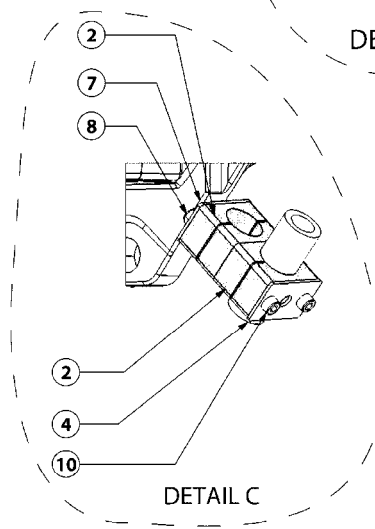

M801-HAU

FRONT ADJ.TRACK ELECTRICAL -
RUBICON
M801-HAU, 19:04:17

Page 1
Date 12.08.2020 8:23

Pos.	parts-n°	order qty	description
1	MA702010007	1	FLANGE NUT M6 A2 6923 NYLOCK
2	MA161302000	1	CLAMP, MOUNTING, D25
3	MA750008022	1	Left front hydraulic motor harness
4	MA750008021	1	Right front hydraulic motor harness
5	MA702008016	1	LOCKNUT M8 A2 985
6	MA703001053	1	WASHER M8 SS
7	MA510122006	1	MOTOR H1 110 CC
8	MA702008002	1	LOCKNUT M6 A2 985
9	MA701003226	1	Screw CHc M06x045 A2 912
10	MA701003278	1	BOLT CHC M6X80 ALLEN A2 DIN 912
11	MA715010002	1	Mounting clamp protecting plate d20
12	MA701001071	1	BOLT HEX M8X20 A2 933