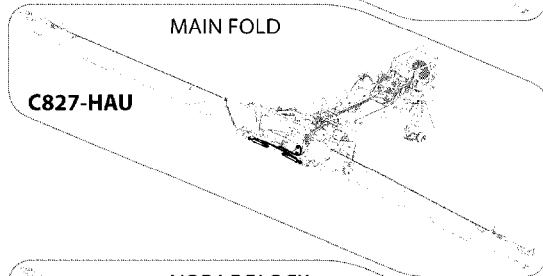

C801-HAU

Agroparts: www.HARDI-INTERNATIONAL.com

LEFT SIDE RIGID HYDRAULIC
PIPE ASSEMBLY
C801-HAU, 30:08:19

Page 1

Date 12.08.2020 8:22

parts-n°	order qty	description

C802-HAU

EQUIPPED HYDRAULIC OIL TANK -
RUBICON
C802-HAU, 02:09:19