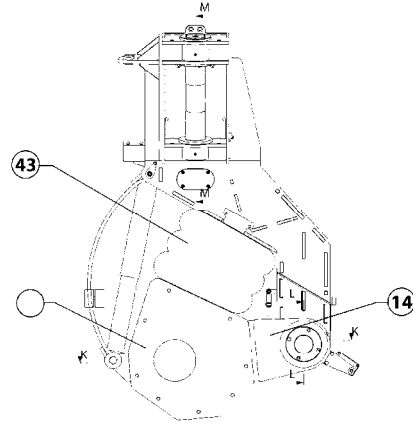

CROSS SECTION L-L