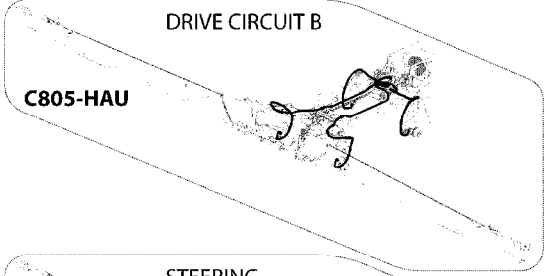

C800-HAU

Agroparts: www.HARDI-INTERNATIONAL.com

RIGHT SIDE RIGID HYDRAULIC
PIPE ASSEMBLY RUBICON
C800-HAU, 30:08:19

Page 1

Date 12.08.2020 8:22

parts-n°	order qty	description

LEFT SIDE RIGID HYDRAULIC
PIPE ASSEMBLY
C801-HAU, 30:08:19