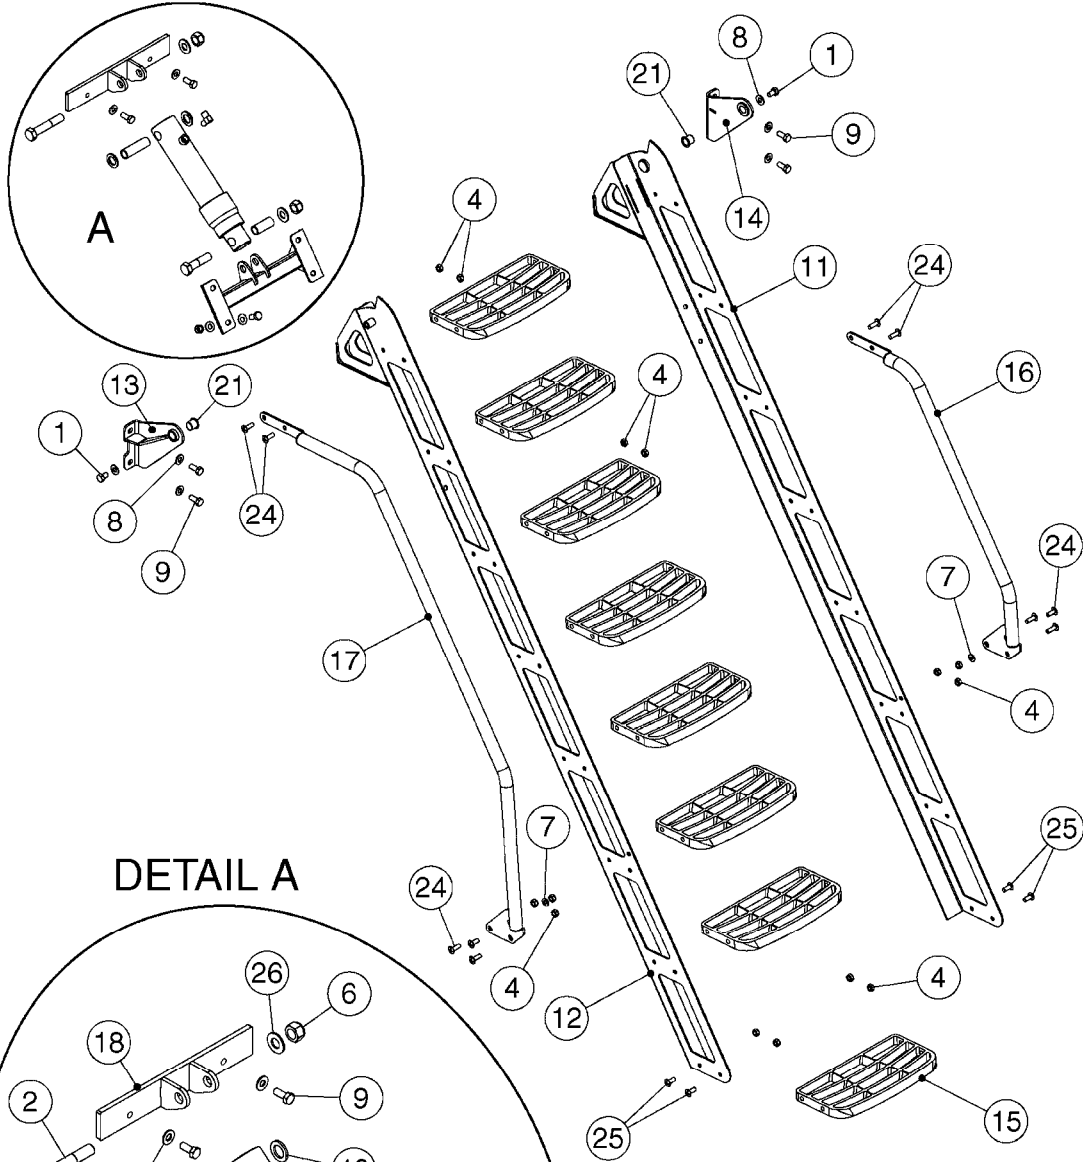

E1360

BOOM SUPPORT - RUBICON
E1360-HIN, 15:08:18

Page 1
Date 12.08.2020 8:23

Pos.	parts-n°	order qty	description
1	420604	1	BOLT HEX 8.8 DEL M10X25 FT DIN933
2	430286	1	BOLT HEX 8.8 DEL M12X30 FT
3	430507	1	BOLT HEX 8.8 DEL M16X45 FT
4	430934	1	BOLT HEX 8.8 DEL M16X80
5	460327	1	NUT HEX M16X2
6	460423	1	NUT HEX M10X1.50 LOCK DIN985A2 SS
7	460585	1	LOCKING NUT M16 DIN985 A2 SS
8	460703	1	NUT HEX M12X1.75 LOCK DIN985A2 SS
9	460806	1	NUT HEX M20X2.50 LOCK DIN985A2 SS
10	471127	1	WASHER, M12, Ø24/13X24X2.5 SS
11	471128	1	WASHER, M16, Ø30/17.0X 3.0, SS
12	MA046517000	1	RUBBER STOP
13	MA245892000	1	ALUMINUM LADDER STEP
14	MA246484000	1	RUBICON - BOOMS BRACKET BEAM
15	MA246812000	1	RUBICON - BOOM BRACKET
16	MA246813000	1	RUBICON - TRANSPORT CRADLE
17	MA246828000	1	BOOM BRACKET PAD
18	MA246832000	1	RUBICON - LEFT STOP BAR
19	MA246833000	1	RUBICON - RIGHT STOP BAR
20	MA246834000	1	RUBICON - STOP BRACKET
21	MA246835000	1	BUSHING WASHER
22	MA246837000	1	RUBICON - BOOM BRACKET GUARD
23	MA249043000	1	BOOM SUPPORT SLIDE
24	MA249044000	1	BOOM SUPPORT SLIDE
25	MA701001443	1	BOLT HEX 1"X6-1/2" 10.9 UNC
26	MA701001551	1	BOLT HEX M20X120 A2 931
27	MA701003065	1	BOLT CHC M6X25 ALLEN A2 912
28	MA701003097	1	BOLT CHC M8X30 ALLEN A2 DIN 933
29	MA701003146	1	BOLT CHC M16X30 12.9 912
30	MA701003148	1	BOLT CHC M16X50 ALLEN 8.8 912
31	MA702008002	1	LOCKNUT M6 A2 985
32	MA702008048	1	LOCKNUT 1" SS
33	MA702017011	1	RIVET NUT M8
34	MA703001048	1	WASHER M6 SS
35	MA703001079	1	WASHER M20 SS
36	MA703001126	1	WASHER
37	MA703003017	1	WASHER INT JZ16 AC 27625
38	MA707006019	1	RIVET 4.8X18X14 ALU/STEEL 7337