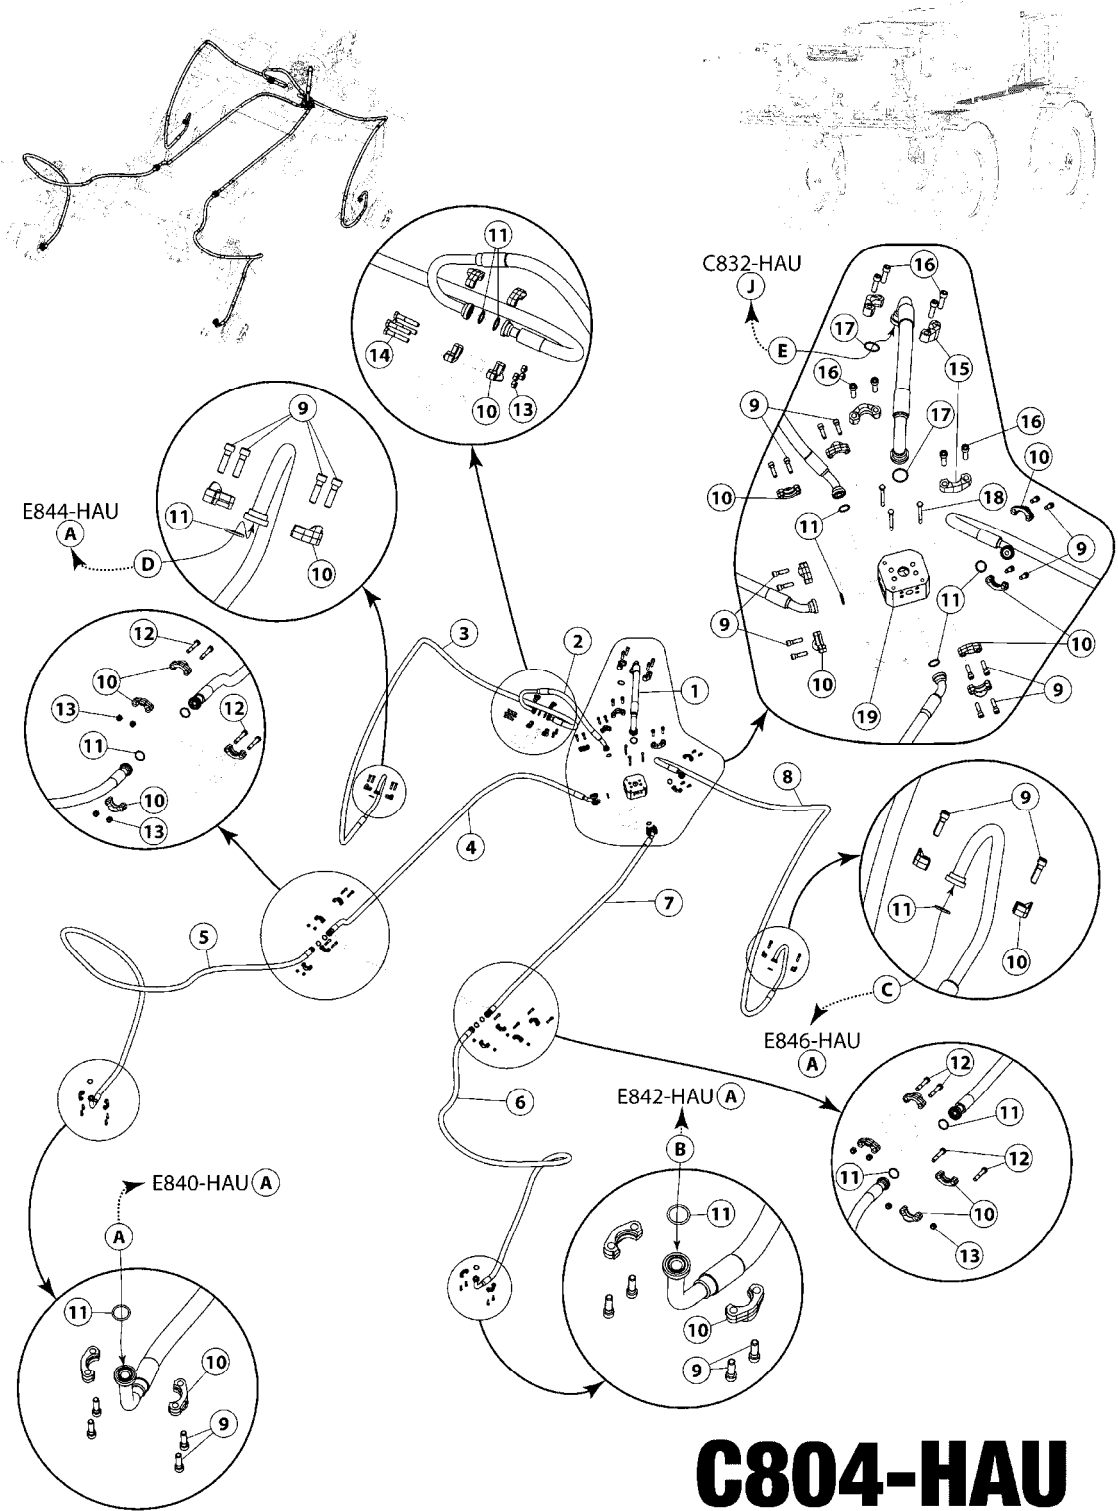

C804-HAU

HYD. CIRCUIT WHEEL MOTORS
C804-HAU, 02:09:19

Page 1

Date 12.08.2020 8:22

Pos.	parts-n°	order qty	description
1	MA511840202	1	HY.HO. HP DN38 90°-90°
2	MA511823502	1	HY.HO. 6000 PSI L=650 155°-45°
3	MA511823601	1	HY.HO. 6000 PSI L=5440 STR-145°&77°
4	MA511824402	1	HY.HO. 6000 PSI L=3815 STR-45°
5	MA511823902	1	HY.HO. 6000 PSI L=5710 STR-70°
6	MA511823903	1	HY.HO. 6000 PSI L=5520 STR-70°
7	MA511824401	1	HY.HO. 6000 PSI L=3155 STR-45°
8	MA511823701	1	HY.HO. 6000 PSI L=5560 90°-145°&77°
9	MA701003246	1	BOLT CHC M12X45 12.9 912
10	MA233024000	1	HALF FLANGE 1" 6000 PSI
11	MA161290000	1	O-RING 32.92x3.53 NIT.88SH
12	MA701001190	1	BOLT HEX M12X80 8.8 ZB 931
13	MA702008021	1	LOCKNUT M12 AC8 ZB 985
14	MA701001185	1	BOLT HEX M12X70 8.8 ZB 931
15	MA710067001	1	HALF FLANGE 1-1/2" 6000 PSI
16	MA701003276	1	BOLT CHC M16X60 12.9 912
17	MA705002036	1	O-RING 47.22x3.53 NIT 88SH
18	MA701001138	1	BOLT HEX M10X120 8.8 ZB 931
19	MA239749000	1	HYD. BLOCK LEFT