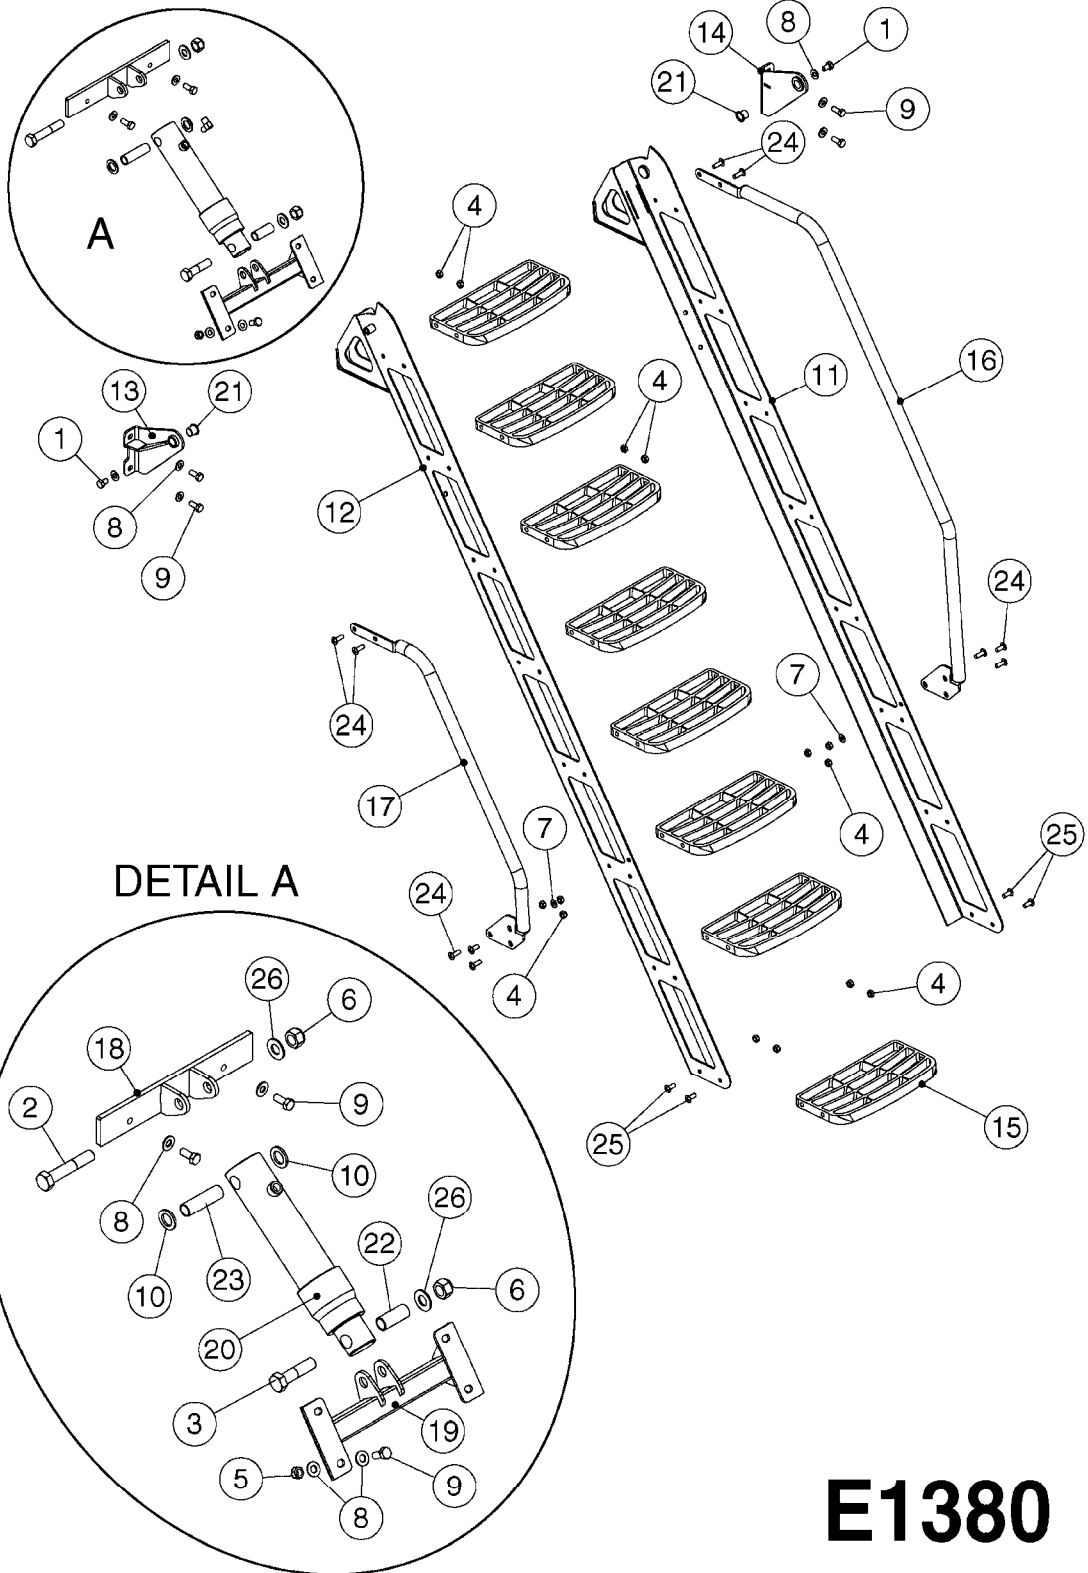

DETAIL A

E1370

PLATFORM LADDER LEFT - RUBICON
E1370-HIN, 20:08:18

Page 1
Date 12.08.2020 8:23

Pos.	parts-n°	order qty	description
1	430662	1	BOLT HEX 8.8 DEL M12X20 FT
2	430888	1	BOLT HEX 8.8 DEL M20X130
3	430918	1	M20X100 DIN 931-8.8 DEL
4	460423	1	NUT HEX M10X1.50 LOCK DIN985A2 SS
5	460703	1	NUT HEX M12X1.75 LOCK DIN985A2 SS
6	460806	1	NUT HEX M20X2.50 LOCK DIN985A2 SS
7	471122	1	WASHER, M10, Ø20/10.5X 2.0, SS
8	471127	1	WASHER, M12, Ø24/13X24X2.5 SS
9	43099200	1	BOLT HEX SS M12 X 30 DIN933 A4
10	MA048358000	1	WASHER 40X25.2X4 HDPE
11	MA245880000	1	RUBICON - WELDED LADDER RISER, RIGHT
12	MA245881000	1	RUBICON - WELDED LADDER RISER, LEFT
13	MA245882000	1	RUBICON - LEFT LADDER BRACKET
14	MA245883000	1	RUBICON - RIGHT LADDER BRACKET
15	MA245892000	1	ALUMINUM LADDER STEP
16	MA245893000	1	RUBICON - RIGHT RAIL F.LEFT LADDER
17	MA245894000	1	RUBICON - LEFT RAIL F.LEFT LADDER
18	MA249211000	1	CYLINDER ANCHOR F.LADDER
19	MA249212000	1	WELDED CROSSBAR CONNECTION
20	MA501101200	1	CYLINDER
21	MA512004014	1	FLANGED BUSHING TU Ø20X23 LG
22	MA524003008	1	SPACER 20X25X60
23	MA524003009	1	SPACER 20X25X85
24	MA701021010	1	BOLT TBHC M10X30 A2 7380
25	MA701021011	1	BOLT TBHC M10X25 A2 7380
26	MA703001025	1	WASHER M20 STEEL ZB