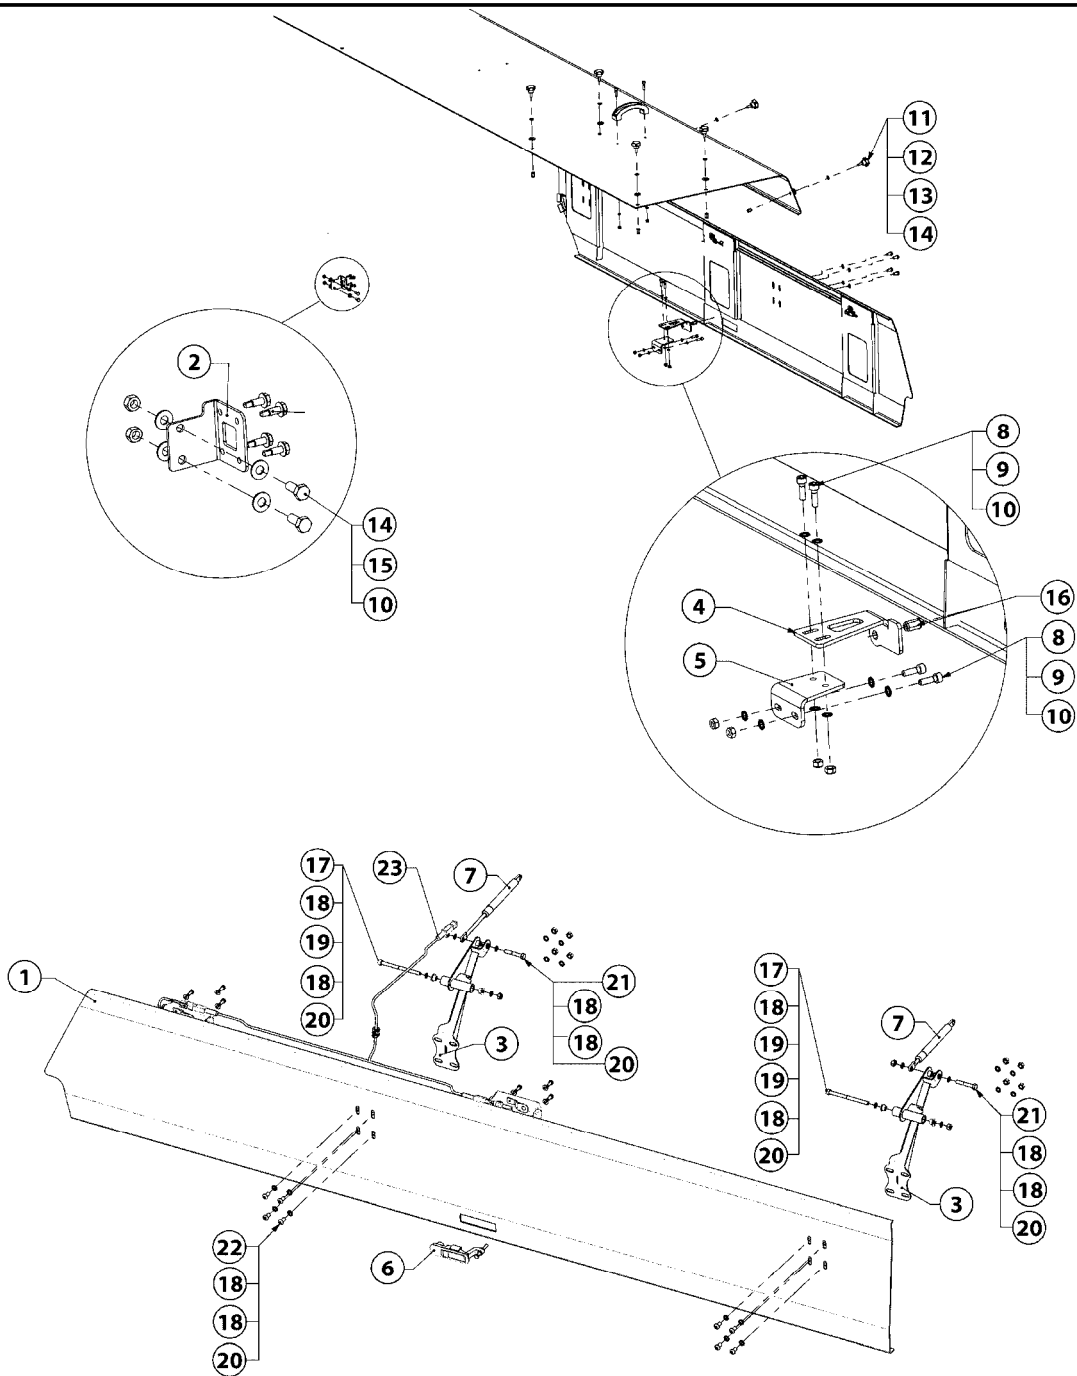

E832-HAU

FLUID HOUSING RIGHT - RUBICON
E832-HAU, 26:04:17

Page 1

Date 12.08.2020 8:23

Pos.	parts-n°	order qty	description
1	MA253131000	1	FLUID HOUSING LOWER COVER
2	MA247919009	1	FOLDED PLATE
3	MA245931000	1	HINGE F.FLUID DOOR
4	MA245923000	1	ANCHOR F.FLUID DOOR BRKT.
5	MA245930000	1	FLUID DOOR MOUNT BRACKET
6	MA523006001	1	LOCK FLUID COVER RUBICON
7	MA501300400	1	Gas cylinder
8	MA701003061	1	SCREW SHC M6X20 A2 912
9	MA703003007	1	Washer int JZ06 A2 27625
10	MA702008002	1	LOCKNUT M6 A2 985
11	MA232306000	1	PLASTIC HANDLE BOLT D32 M6X18
12	MA703007003	1	RUBBER WASHER DIN6796 A4 6
13	MA703001039	1	WASHER M10 SS
14	MA702017014	1	RIVET NUT M6
15	MA703001048	1	WASHER M6 SS
16	MA702017015	1	Hexagonal rivet nut M06 inox EP. 4-5.5
17	MA701003104	1	BOLT CHC M8X110 A2 912
18	MA703003010	1	WASHER INT JZ08 A2 27625
19	MA524001010	1	SPACER DIA 8/14 LG10 NYLON
20	MA702008016	1	LOCKNUT M8 A2 985
21	MA701001089	1	BOLT HEX M8X50 A2 931
22	MA701021002	1	SCREW TBHC M8X16 A2 7380
23	MA750008040	1	PLUG F.VALVE LIGHTS