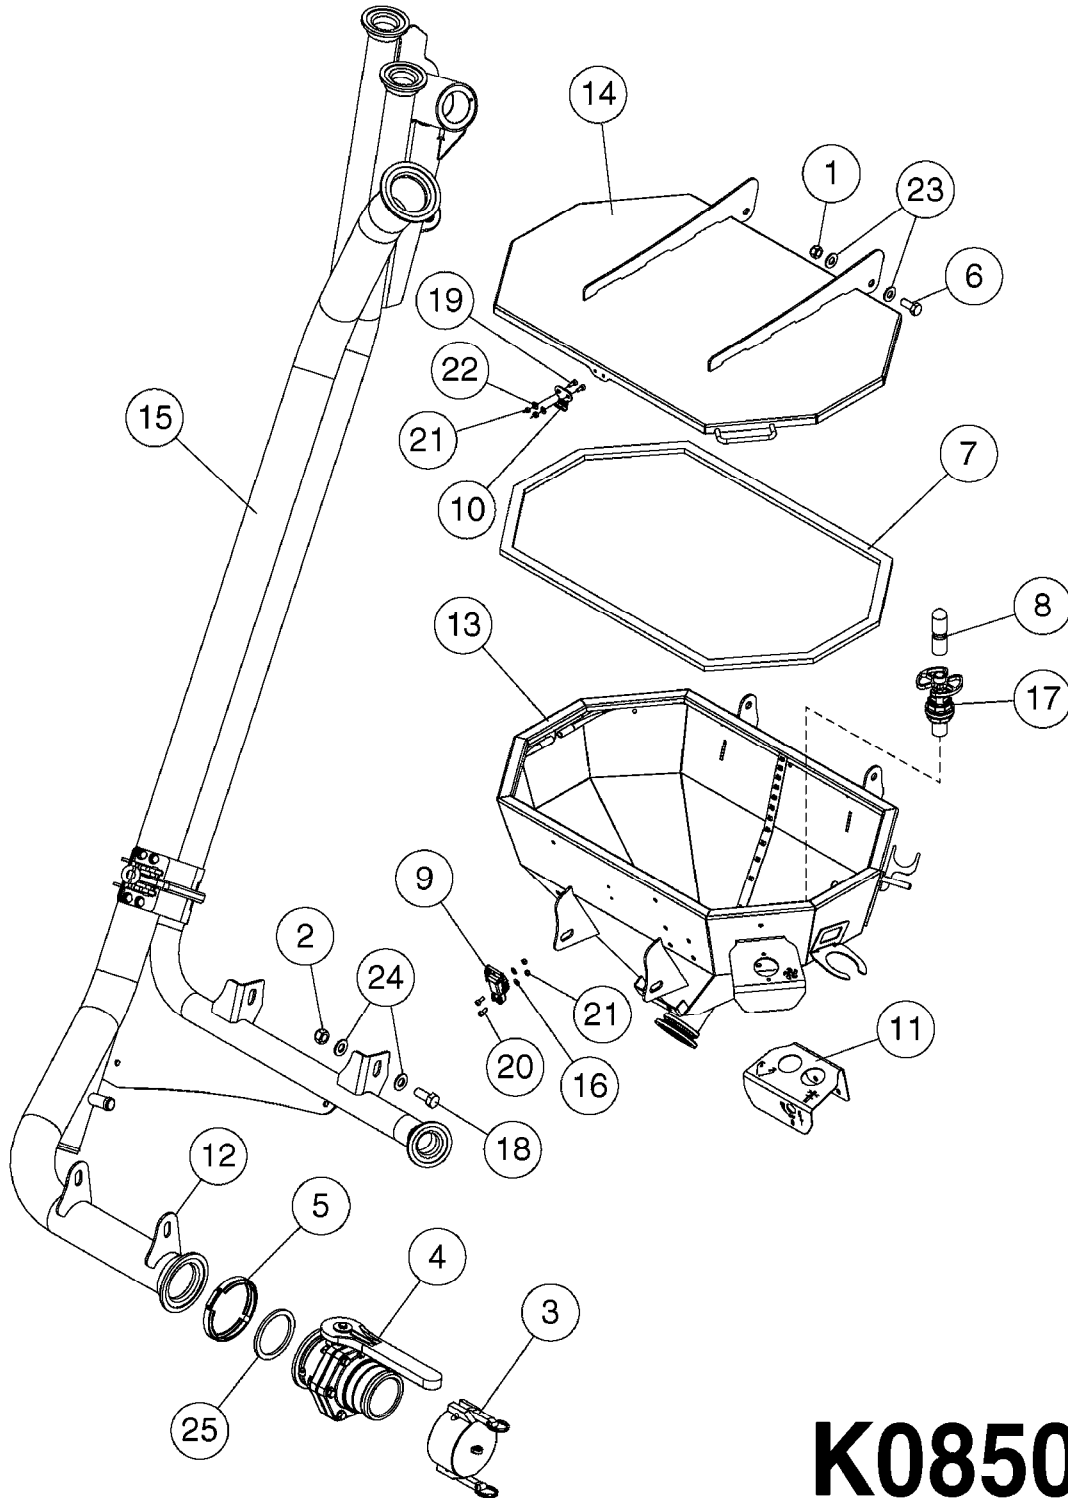

K0850

CHEM.FILLER RUBICON A
K0850-HIN, 02:05:18

Page 1
Date 12.08.2020 8:23

Pos.	parts-n°	order qty	description
1	460703	1	NUT HEX M12X1.75 LOCK DIN985A2 SS
2	461253	1	NUT HEX M14 NV=22 A4 RST
3	28029703	1	CAP F.MALE QUICK COUPLER 3"
4	28034103	1	BALL VALVE BANJO 3" FLG.xMALE
5	28034203	1	CLAMP F. 3" BANJO FLANGE
6	43099200	1	BOLT HEX SS M12 X 30 DIN933 A4
7	MA236845000	1	ADHESIVE FOAM TAPE 20X10 7 FEET NEEDED
8	MA238246000	1	BOTTLE RINSE NOZZLE
9	MA245553000	1	LATCH F.CHEMFILL LID
10	MA245554000	1	CATCH F.LATCH CHEMFILL
11	MA245934000	1	SUPPORT PLATE F.CHEMFILL VALVE
12	MA247459000	1	HOOK F.SUCTION TUBE
13	MA247914000	1	CHEMFILL HOPPER, 60L SS
14	MA247915000	1	LID F.HOPPER, 60L SS
15	MA247916000	1	RUBICON CHEMFILLER ARM SS
16	MA247922008	1	WASHER 25X50X4
17	MA534011002	1	ACTUATOR, BOTTLE RINSE
18	MA701001553	1	BOLT HEX M14X35 A2 931
19	MA701003025	1	BOLT M5X12 A2 912
20	MA701003030	1	BOLT M5X20 A2 912
21	MA702008004	1	LOCKNUT, M5 A2 985
22	MA703001046	1	WASHER M5 SS
23	MA703001118	1	WASHER M12 DD BLACK AC
24	MA703001125	1	WASHER M14 SS
25	MA705010001	1	GASKET F. 3" BANJO FLANGE VITON