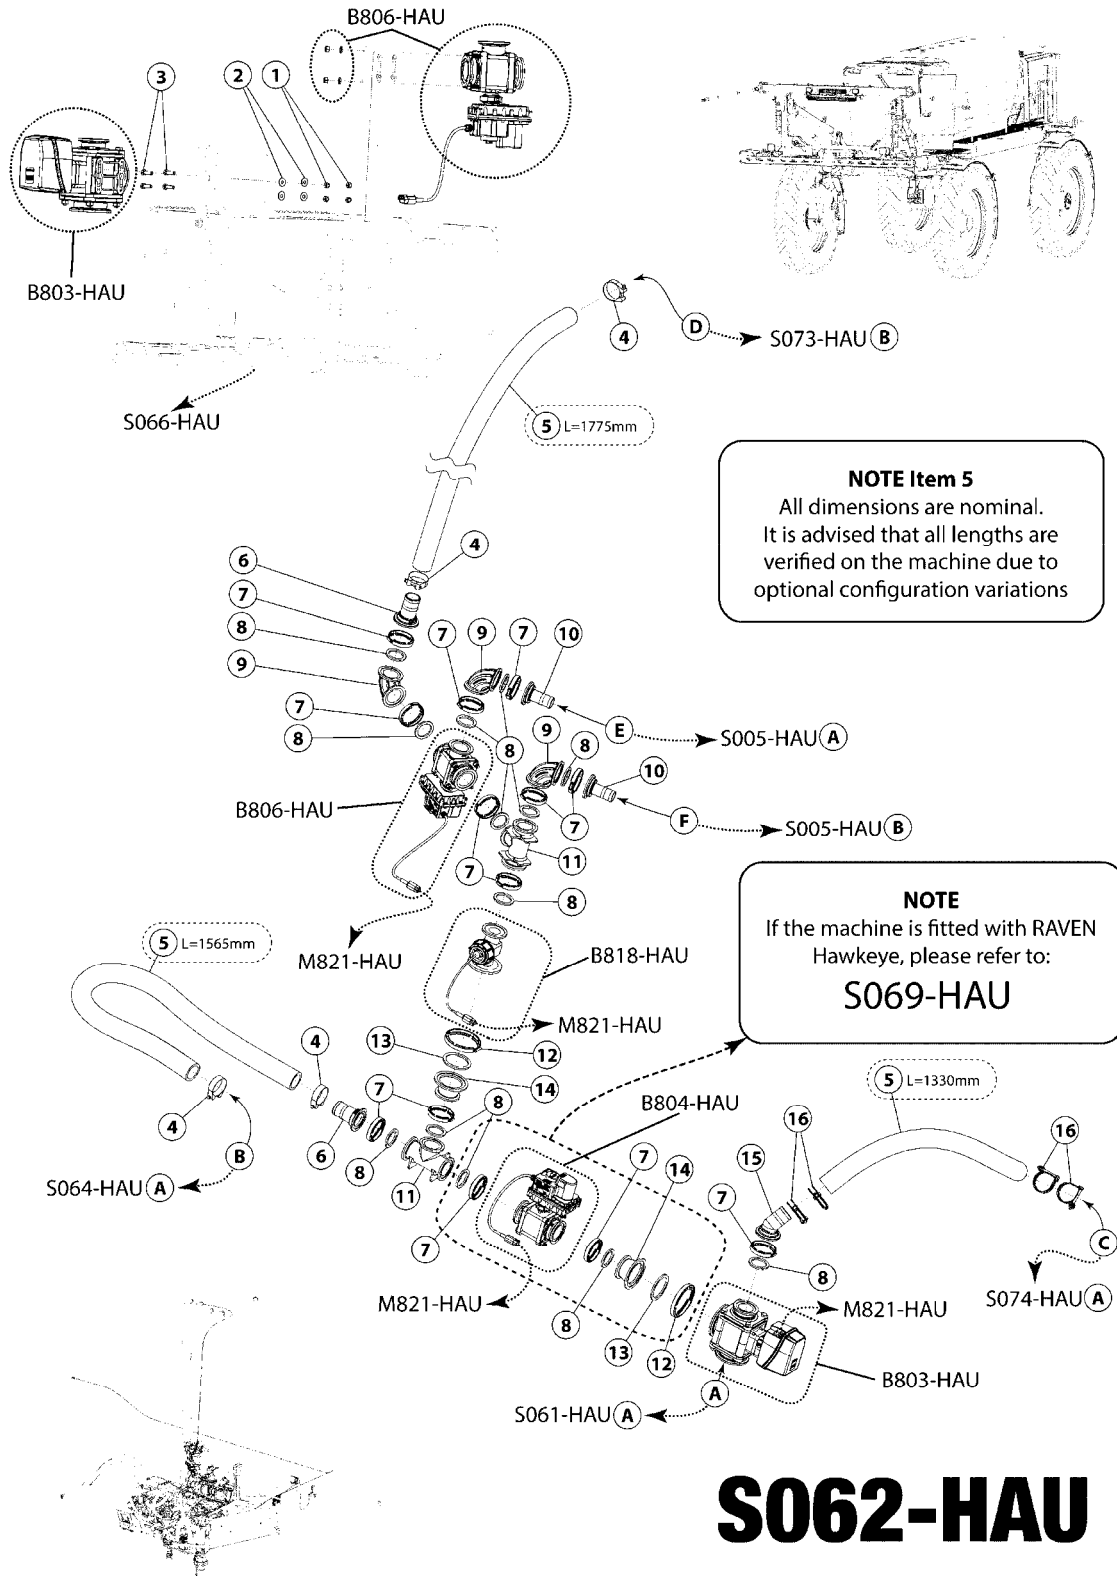

RUBICON - FLUID PACK CONTROL
MANIFOLD ASSEMBLY
S062-HAU, 27:11:18

Page 1

Date 12.08.2020 8:22

Pos.	parts-n°	order qty	description
1	MA702008016	1	LOCKNUT M8 A2 985
2	MA703001006	1	WASHER L8 SS
3	MA701001081	1	BOLT HEX M8X30 A2 933
4	MA715006025	1	CLAMP HOSE Ø60/63 INOX (MPSC4060)
5	MA240549000	1	HOSE Ø50X65 OSM II / REV.:A
6	MA718014024	1	2" FP MANIFOLD HOSE BARB
7	MA715011002	1	CLAMP F.2" FP BANJO FLANGE
8	MA705010002	1	GASKET F. 2" FP BANJO FLANGE VITON
9	MA718022017	1	FITT. 90° SWEEP 2" FP FLANGE
10	MA718024002	1	FITT. 2" FP FLANGE DN40
11	MA718017004	1	TEE 2" FP FLANGE
12	MA715011001	1	CLAMP F.3" BANJO FLANGE
13	MA705010001	1	GASKET F. 3" BANJO FLANGE VITON
14	MA718023001	1	3" X 2" REDUCER FLANGE
15	MA718022007	1	FITT.45° ELBOW FLANGE 2" FP DN50
16	MA237524000	1	DOUBLE WIRE HOSE CLAMP Ø63-68