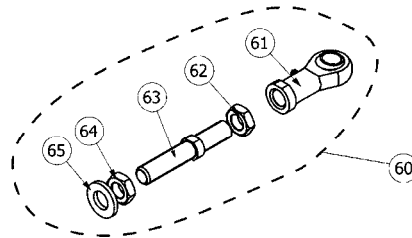

RA BOOM KIT
D448-HAU, 07:11:17

D448-HAU

RA BOOM KIT
D448-HAU, 07:11:17

Page 1
Date 12.08.2020 8:22

Pos.	parts-n°	order qty	description
1	471075	1	WASHER M8 LOCK
2	471126	1	WASHER, M8, Ø16/ 8.4X 1.6, SS
3	460143	1	LOCK NUT M8 SST A2 DIN985
10	278584	1	LEFT LINK ARM TR5
10	288063	1	RIGHT LINK ARM
11	16396604	1	HYD CYLINDER PLATE 2 LEFT
11	16396504	1	HYD CYLINDER PLATE 2 RIGHT
12	278586	1	BUSHING 35X5 L82
20	28047304	1	ARTICULATED EYE KIT Ø30.2 M39X200
21	47002304	1	WASHER NORDLOCK Ø39 LARGE
22	46015304	1	NUT HEX M39X2.0
23	78604804	1	HYD CYLINDER 4
30	28041904	1	DOUBLE LINK EYE ARM D26 M30 010-007
31	278592	1	BALL JOINT M30X2 RIGHT
32	278588	1	BALL JOINT M30X2 LEFT
33	46015104	1	NUT HEX M30X2.0 1/2 LEFT
34	46015004	1	NUT HEX M30X2.0 1/2
35	278593	1	TIE ROD M30X2
36	278587	1	INNER BUSH, BALL JOINT
40	28042304	1	TR5 JOIN PLATE KIT BREAK-AWAY
41	420556	1	BOLT M8 X 30 8.8
42	45002104	1	SCREW M8X25 BUTTON SOCKET HEAD ZP
43	288062	1	ANGLE PLATE TR5
50	28040704	1	SPRING GRIP KIT
51	78604504	1	HYD CYLINDER 1
52	460386	1	NUT HEX M12X1.75
53	47002404	1	WASHER Ø12
60	28042004	1	TR5 LINK EYE D20 M20 KIT
61	28046404	1	LINK-EYE Ø20 LH THREAD
62	46014904	1	NUT HEX M20X1.5 1/2 LEFT
63	78604604	1	HYD CYLINDER 2
64	46015404	1	NUT HEX M20X2.5 1/2
65	47002204	1	WASHER NORDLOCK M20
70	28056504	1	BOOM JOINT PLATE+SCREW
71	16396404	1	HYD CYLINDER PLATE 1
72	42011104	1	M8x25 DIN 933 HEX HEAD BOLT
80	28056604	1	RADIAL BOOM STOP
81	16396704	1	HYD CYLINDER PLATE 3
82	46015604	1	NUT HEX M18 CLASS10
83	47014204	1	WASHER NORDLOCK Ø18 LARGE