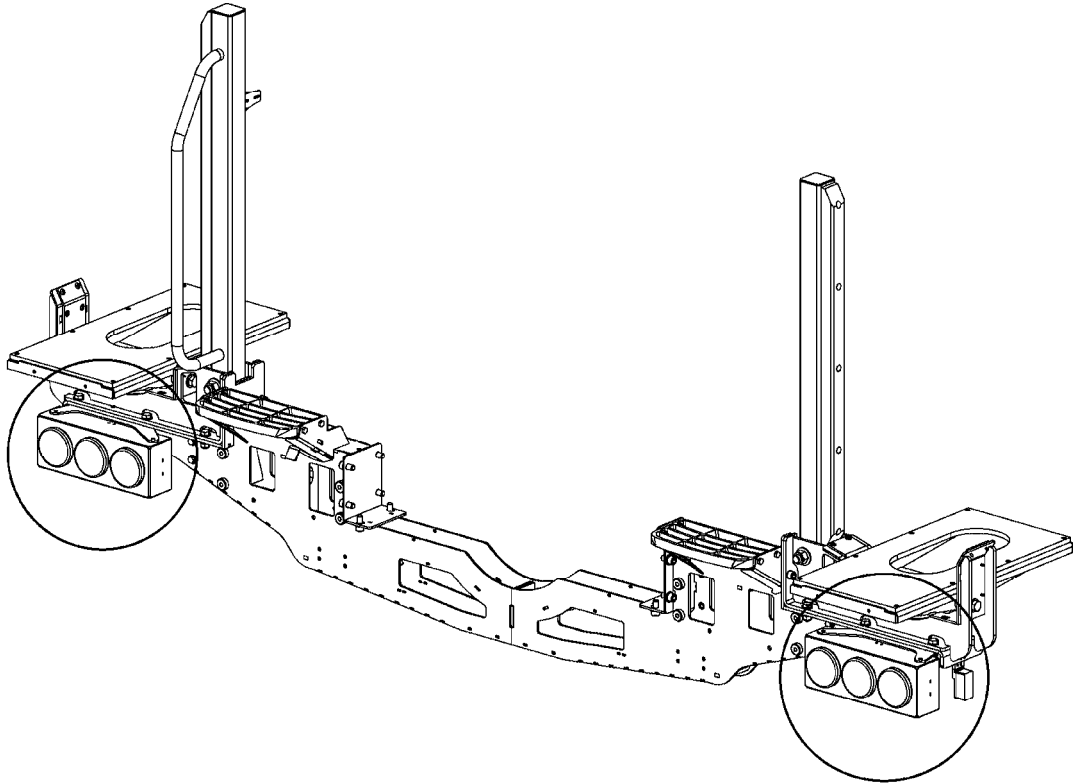

E1340

PLATFORM, REAR - RUBICON
E1340-HIN, 14:08:18

Page 1

Date 12.08.2020 8:23

Pos.	parts-n°	order qty	description
1	420582	1	BOLT HEX 8.8 DEL M8X20 FT A2
2	460143	1	LOCK NUT M8 SST A2 DIN985
3	471126	1	WASHER, M8, Ø16/ 8.4X 1.6, SS
4	MA245896000	1	LEFT REAR PLATFORM / REV:A
5	MA253005000	1	PLATFORM BRACKET
6	MA253226000	1	RIGHT REAR PLATFORM / REV:A
7	MA701003094	1	BOLT CHC M8X25 ALLEN A2 DIN 933
8	MA702017013	1	BLIND RIVET NUT M8
9	MA703003010	1	WASHER INT JZ08 A2 27625