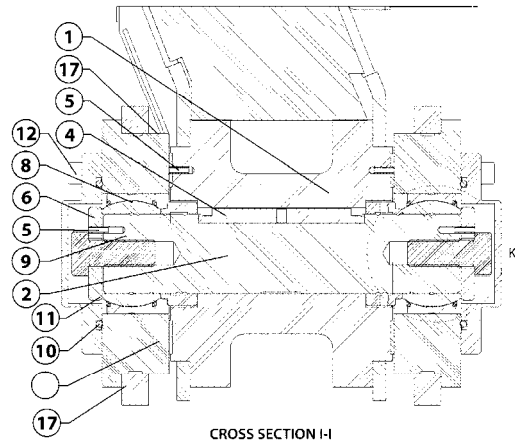

CROSS SECTION I-I