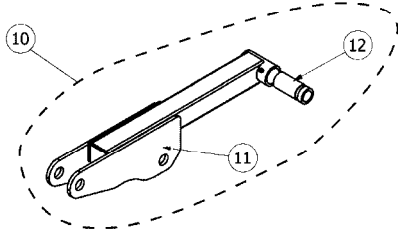

RA BOOM KIT
D448-HAU, 07:11:17