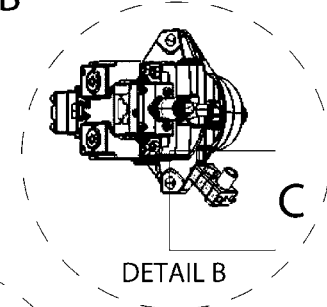

M801-HAU

FRONT ADJ.TRACK ELECTRICAL -
RUBICON
M801-HAU, 19:04:17

Page 1
Date 12.08.2020 8:23

Pos.	parts-n°	order qty	description
1	MA702010007	1	FLANGE NUT M6 A2 6923 NYLOCK
2	MA161302000	1	CLAMP, MOUNTING, D25
3	MA750008022	1	Left front hydraulic motor harness
4	MA750008021	1	Right front hydraulic motor harness
5	MA702008016	1	LOCKNUT M8 A2 985
6	MA703001053	1	WASHER M8 SS
7	MA510122006	1	MOTOR H1 110 CC
8	MA702008002	1	LOCKNUT M6 A2 985
9	MA701003226	1	Screw CHc M06x045 A2 912
10	MA701003278	1	BOLT CHC M6X80 ALLEN A2 DIN 912
11	MA715010002	1	Mounting clamp protecting plate d20
12	MA701001071	1	BOLT HEX M8X20 A2 933