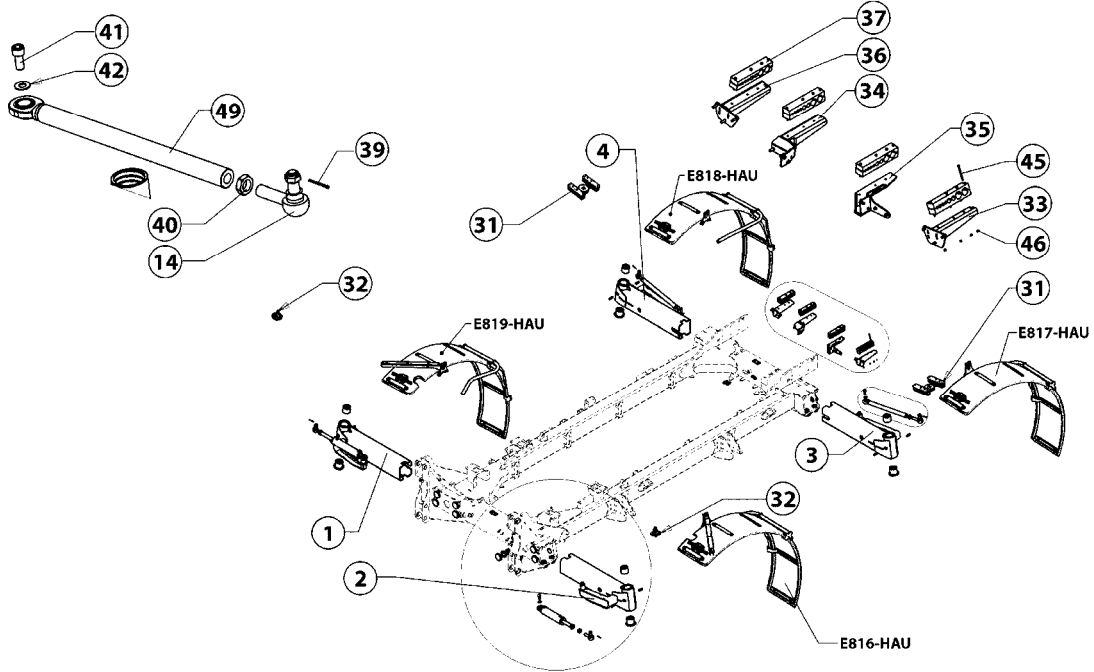

E815-HAU

Pos.	parts-n°	order qty	description
1	MA252014000	1	Sliding beam front right
2	MA252015000	1	Sliding beam front left
3	MA246700000	1	Sliding beam rear left
4	MA246701000	1	Sliding beam rear right
5	MA241392000	1	BEARING, PIVOT W/FLANGE
6	MA241393000	1	BEARING, PIVOT
7	MA701006017	1	SET SCREW STHC BT DIN 914
8	MA252006000	1	Equipped right front leg
9	MA252007000	1	Equipped left front leg
10	MA252008000	1	Equipped right rear leg
11	MA252009000	1	Equipped left rear leg
14	MA241381000	1	Steering cylinder Rod
15	MA246699000	1	Cylinder rod axis
16	MA706620025	1	Circlips int 35 steel 472
17	MA70150000	1	LOCKNUT, M65X2
18	MA246693000	1	PROTECTION CPLUG
19	MA246694000	1	SLIDING SCREW
20	MA246695000	1	SLIDING STUD SCREW
21	MA246696000	1	SLIDING STUD
22	MA246697000	1	DOWN SLIDING SCREW
23	MA246698000	1	Slide cylinder axis
24	MA246702000	1	Axis tightening plate
25	MA701001107	1	BOLT HEX M10X16 8.8 ZB 933
26	MA501203800	1	WIDTH ADJ.CYLINDER 40X80 S501
31	MA249000000	1	Assembled flexible bracket
32	MA249104000	1	Front pivot flexible guide
33	MA249003000	1	Left ext flexible bracket
34	MA249004000	1	Right flexible bracket
35	MA249005000	1	Left flexible bracket
36	MA249011000	1	Right ext flexible bracket
37	MA249001000	1	HOSE MOUNTING CLAMP
38	MA164101000	1	Wheel nut
39	MA704002030	1	Pin V Ø5x056 Ac ZB 95
40	MA702003037	1	Nut Hm M30x150 G ac8 ZB DD 439 B
41	MA701003271	1	BOLT ALLEN HEAD M20X45 12.9 DIN 912
42	MA703001079	1	WASHER M20 SS
43	MA701001424	1	Screw H M10x035 8.8 ZB 933
44	MA701001143	1	BOLT H M10X20 8.8 ZB 933
45	MA701003268	1	BOLT CHC M6X75 A2 912
46	MA702008002	1	LOCKNUT M6 A2 985
48	MA710072001	1	BANJO BOLT G 3/8"
49	MA252004000	1	REAR FIXED ROD (NO REAR STEER)