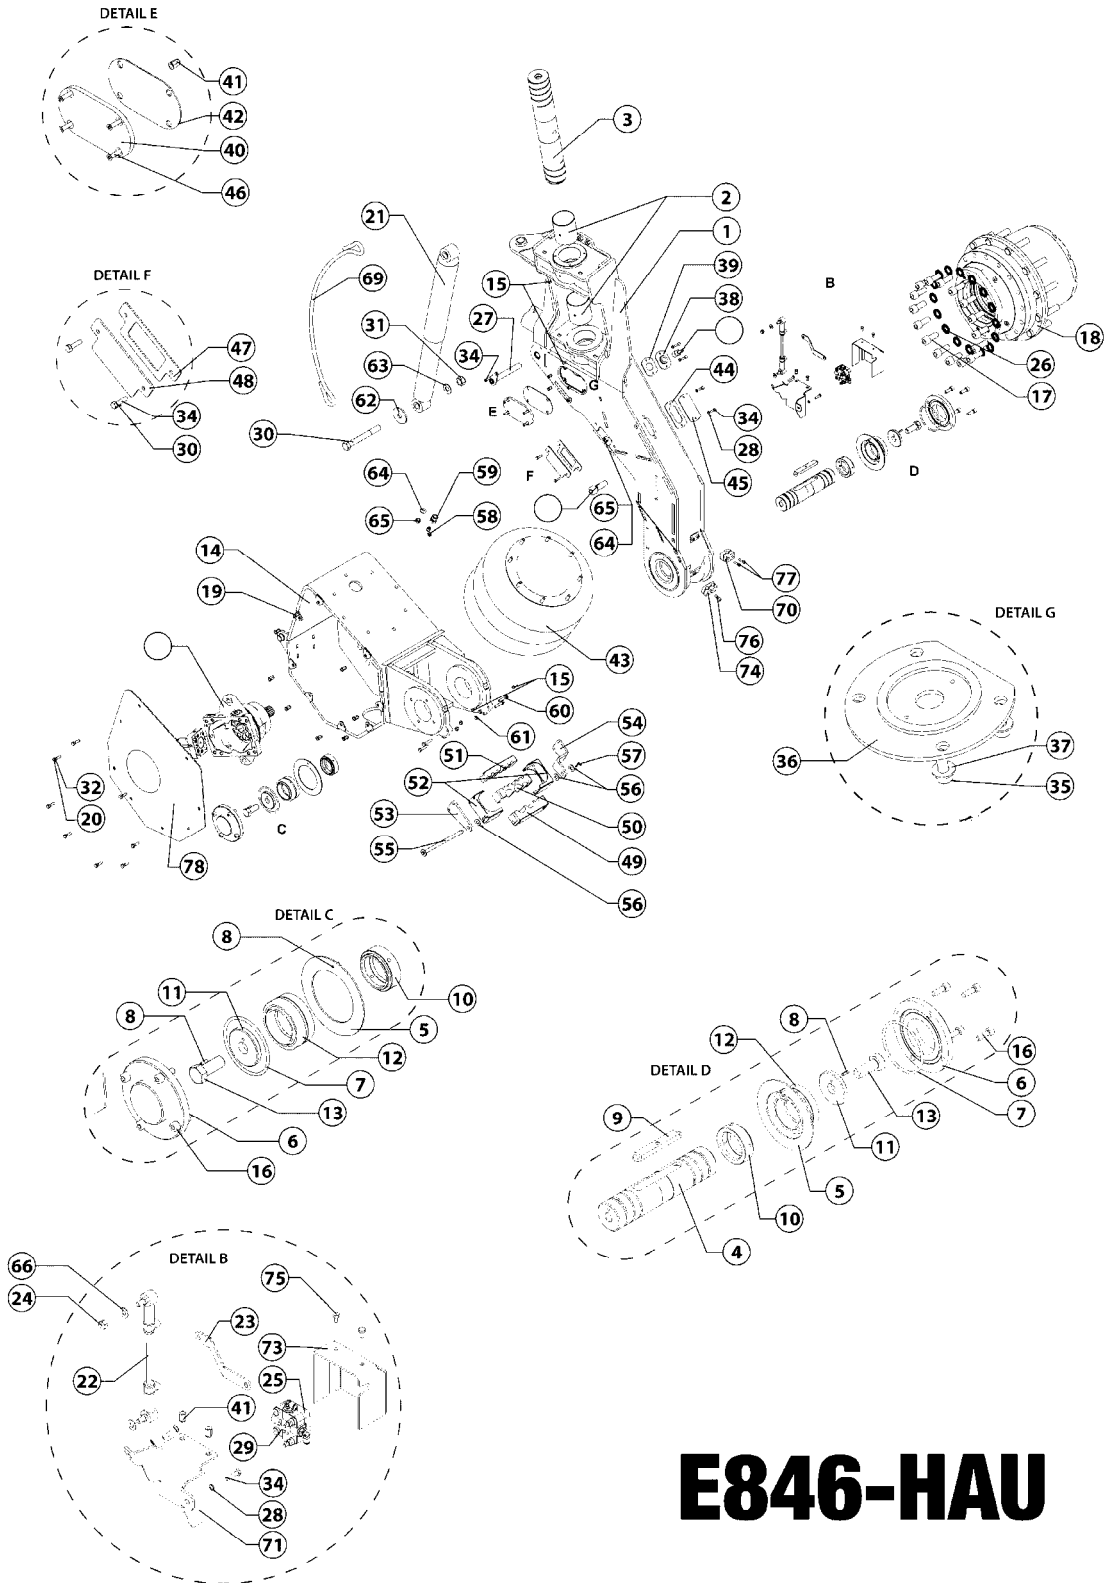

DROP LEG REAR LEFT - RUBICON
E846-HAU, 26:04:17

Page 1
Date 12.08.2020 8:23

Pos.	parts-n°	order qty	description
1	MA252013000	1	Welded arm rear left
2	MA246379000	1	Bearing
3	MA246781000	1	Pivot axis
4	MA246378000	1	Lever pivot axis
5	MA246381000	1	Bearing washer
6	MA246382000	1	Cap
7	MA230275000	1	O-ring 100x5 nbr70sh
8	MA704004015	1	PIN EL Ø5x015 Ac 1481
9	MA246383000	1	Key 18x11 LG 124
10	MA246384000	1	Ball bearing
11	MA246385000	1	Tightening washer
12	MA119017000	1	Radial spherical plain bearings GE60-D
13	MA701001287	1	Screw H M20x050 8.8 933
14	MA246679000	1	Left rear/right front leg lever
15	MA709001008	1	Grease fitting M8x125
16	MA701003110	1	BOLT CHC M10X30 ALLEN 8.8 DIN 913
17	MA701003280	1	Screw CHc M20x050 10.9 ZB DIN 912
18	MA241650000	1	WHEEL DRIVE, BONFIGLIOLI
19	MA702017005	1	Blind rivet Nut M8
20	MA701001078	1	Screw H M08x030 8.8 ZB 931
21	MA536001100	1	DAMPER, STROKE 381MM
22	MA246794000	1	Paralift link
23	MA246793000	1	Paralift bending plate
24	MA702008016	1	LOCKNUT M8 A2 985
25	MA702008011	1	AUTO LOCKNUT M6 AC8 ZB 986
26	MA703005009	1	WASHER, SERRATED SAFETY LOCK, M20
27	MA246782000	1	Dumper axis
28	MA703002006	1	Washers ext AZ06 ac ZB 27624
29	MA248101000	1	Equipped leveling valve
30	MA701001316	1	Screw h m20x170 8.8 ZB 931
31	MA702008036	1	Auto locknut M20
32	MA703002024	1	Washer ext AZ08 ac ZB 27625
34	MA701001054	1	Screw H M06x025 8.8 ZB 933
35	MA701003196	1	Screw CHc M08x020 EF 8.8 912
36	MA246796000	1	Elobau sensor centering
37	MA703001054	1	WASHER M8 STEEL ZB
38	MA246787000	1	Steering sensor electric shelth cleara
39	MA246790000	1	Electric shelth claerance seal
40	MA246780000	1	Steering sensor trap door
41	MA702017004	1	Rivet nut M6
42	MA246785000	1	Steering sensor trap door seal
43	MA508023002	1	AIRBAG, 16"x3, WITH INTERNAL STOP
44	MA246789000	1	Air bag nut trap door seal
45	MA246788000	1	Air bag nut trap door
46	MA701004061	1	Screw FHC M06x35 10.9 ZB 7991
47	MA246786000	1	Nut trap door seal
48	MA246784000	1	Nut trap door
49	MA239721000	1	NYLON BLOCK 1/3
50	MA239722000	1	Nylon Block 2/3
51	MA239723000	1	Nylon Block 3/3
52	MA239720000	1	Block nylon bended plate
53	MA239717000	1	Hose guide bracket
54	MA239718000	1	Hose guide bended plate
55	MA239719000	1	Flange shaft
56	MA703001111	1	WASHER M12 SS
57	MA704002010	1	PIN V Ø3,2x025 Ac ZB 93
58	MA238817000	1	Elbow Pneumatic fitting
59	MA710007001	1	UMFA 15.21 x JE 8.13
60	MA701001085	1	Screw H M08x040 8.8 ZB 933
61	MA702008001	1	AUTO LOCKNUT M8 AC8 ZB 985
63	MA703001079	1	WASHER M20 SS