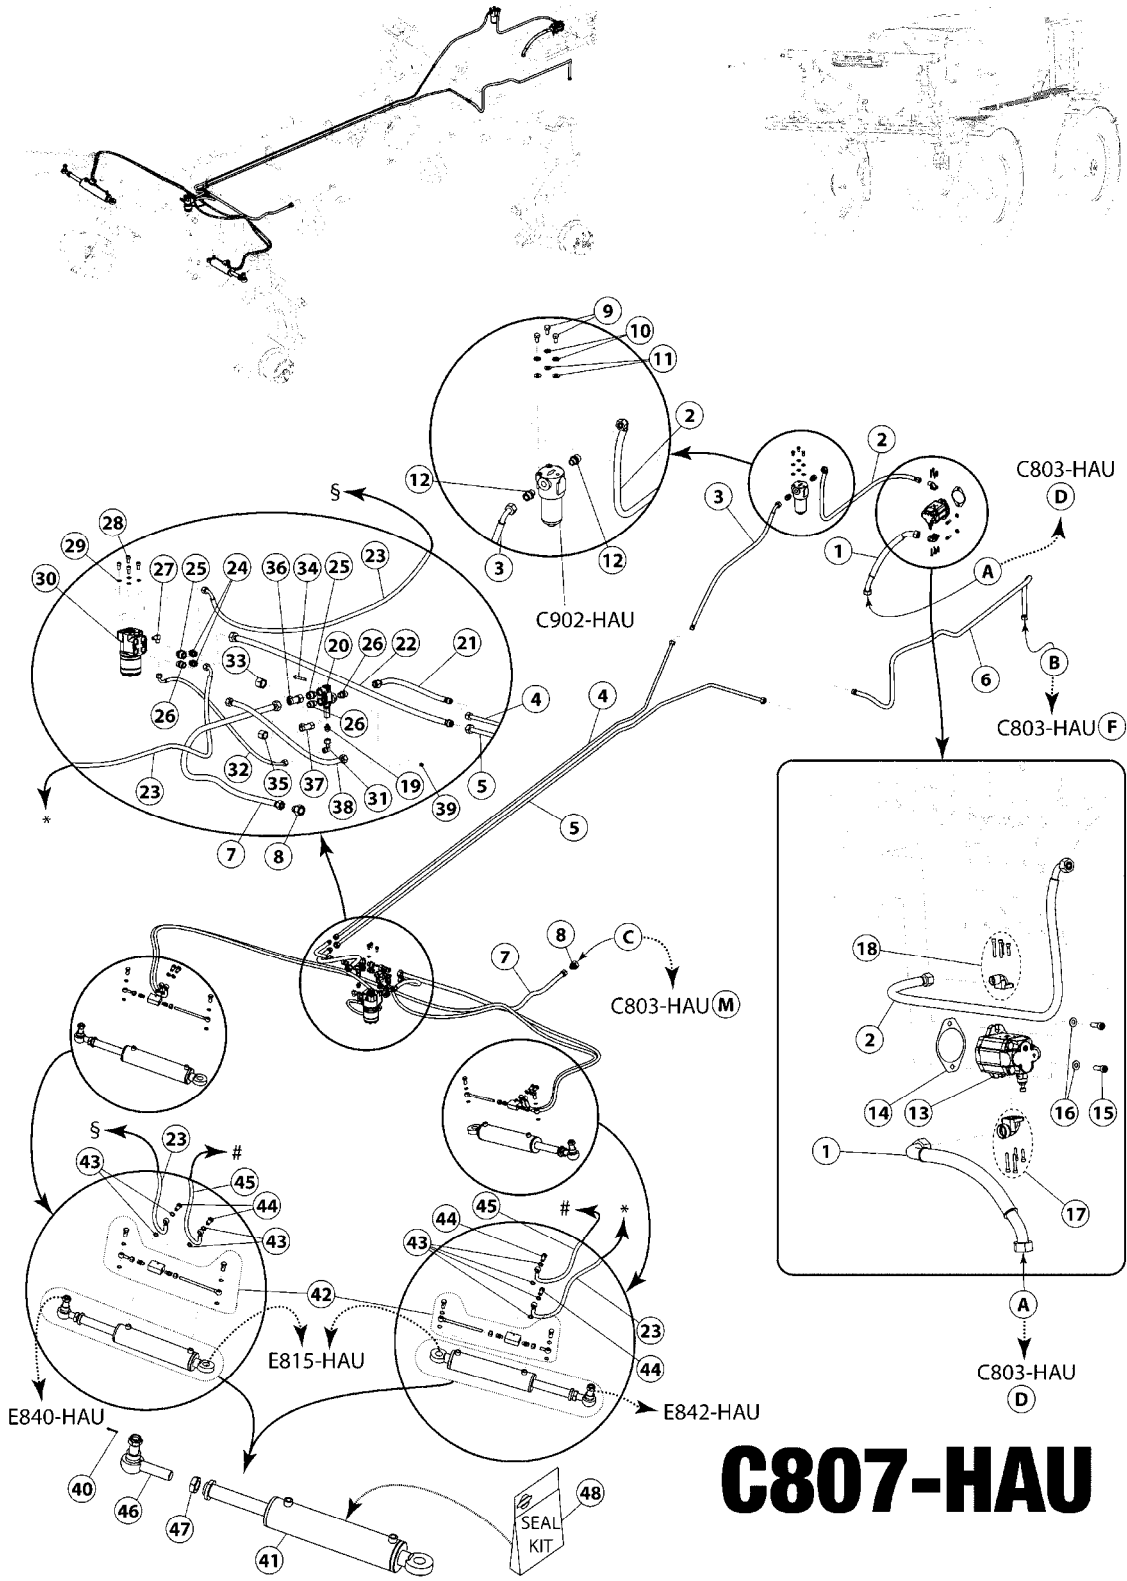

C807-HAU

Pos.	parts-n°	order qty	description
1	MA511371803	1	HY.HO. 1" R4 L=340 45°-90°
2	MA521130001	1	HY.HO. 1/2" L=1110 STR-90°
3	MA521130101	1	HY.HO. 1/2" L=980 STR-90°
4	MA239768000	1	HYDRAULIC PIPE Ø15 L=3725
5	MA239769000	1	HYDRAULIC PIPE Ø18 L=4149
6	MA511350304	1	HY.HO. 5/8" L=2260 STR-STR
7	MA521141701	1	HY.HO. 5/8" L=1110 STR-STR
8	MA710000016	1	MA710000016
9	MA701001142	1	MA701001142
10	MA703002030	1	MA703002030
11	MA703001039	1	WASHER M10 SS
12	MA710252008	1	UNION 1" ORFS X 15.21 BSPP
13	MA504020040	1	GEAR PUMP 19CC W/RESTRICTOR
14	MA705100003	1	MA705100003
15	MA701003110	1	BOLT CHC M10X30 ALLEN 8.8 DIN 913
16	MA703001059	1	WASHERS M10 STEEL ZB
17	MA161115000	1	FLANGE MALE 28 L 90° X 40
18	MA161203000	1	FLANGE MALE 15L ELBOW 90 X 35
19	MA710252001	1	UNION ORFS11/16" X BSPP 8.13
20	MA509002004	1	VALVE, PRIORITY - OLS 40
21	MA521130201	1	HY.HO. 1/2" L=290 ORFS 1"STR-CS13 STR
22	MA521141601	1	HY.HO. 5/8" L=1110 STR-STR
23	MA521120503	1	HY.HO. 3/8" L=4220 ORFS 13/16" 90°-BANJO
24	MA710252006	1	UNION ORFS BSPP 13/16" x 15.21
25	MA710252010	1	UNION 1-3/16" ORFS X 15.21 BSPP
26	MA710252008	1	UNION 1" ORFS X 15.21 BSPP
27	MA710017002	1	Elbow hydraulic fitting 90°
28	MA701003107	1	BOLT CHC M10X20 ALLEN 8.8 DIN 913
29	MA703004007	1	Washer W10 ac 25516
30	MA513400003	1	ORBITROL OSPD 60-185 LS
31	MA710214001	1	ELBOW ADAPTER ORFS 11/16"
32	MA5211111001	1	HY.HO. 5/16" L=810 90°-90°
33	MA710077001	1	PLUG FEMALE ORFS 1-3/16"
34	MA701001092	1	BOLT H M8X60 8.8 ZB 931
35	MA710077003	1	PLUG FEMALE ORFS 1"
36	MA710239004	1	TEE ORFS 1-3/16"
37	MA710239003	1	TEE SWIVEL ORFS 1"
38	MA521130302	1	HY.HO. 1/2" L=620 2XORFS 1"STR
39	MA702008001	1	AUTO LOCKNUT M8 AC8 ZB 985
40	MA704002030	1	Pin V Ø5x056 Ac ZB 95
41	MA501203500	1	Steering cylinder DA 40x80 S 310
42	782857	1	VALVE COMPLETE ARDP6-750
43	MA705014001	1	DOWTY SEAL 3/8"
44	MA710072001	1	BANJO BOLT G 3/8"
45	MA511901901	1	HY.HO. 3/8" L=9030 2XBANJO
46	MA241381000	1	Steering cylinder Rod
47	MA702003037	1	Nut Hm M30x150 G ac ZB DD 439 B
48	24003301	1	SEAL KIT, CYLINDER 80/40