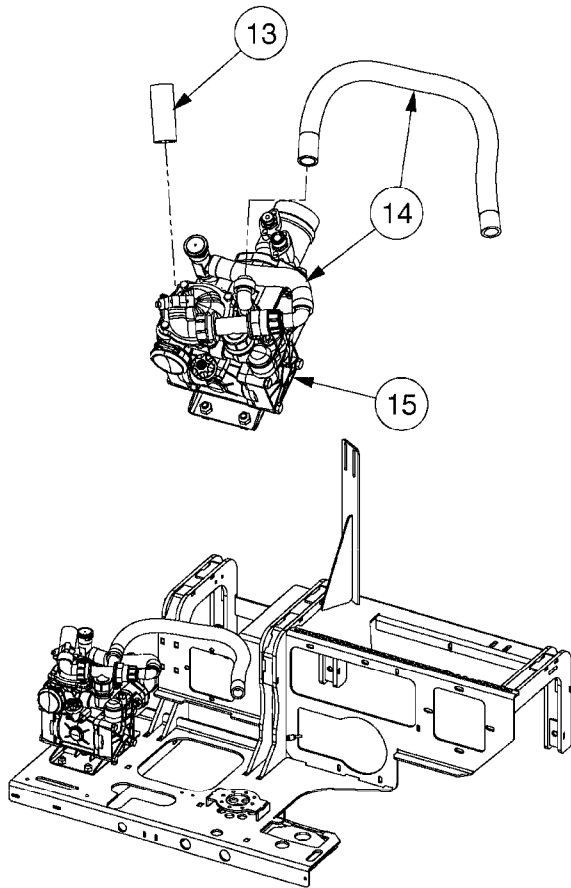

RINSE PUMP

MAIN PUMP

B0820