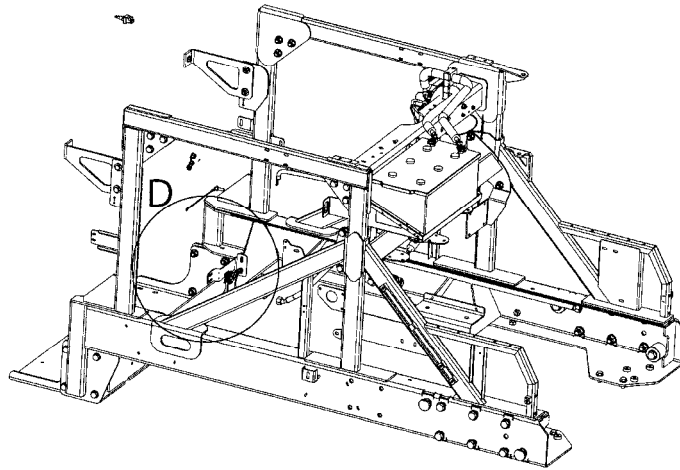

DETAIL D

M802-HAU

ENGINE CHASSIS ELECTRICAL
EQUIPMENT - RUBICON
M802-HAU, 19:04:17

Page 1

Date 12.08.2020 8:23

Pos.	parts-n°	order qty	description
1	MA703001042	1	WASHER M4 STEEL A2
2	MA702002057	1	Nut H M04 inox A2
3	MA701001025	1	Screw H M04x012 A2 933
4	MA243432000	1	DEUTSCH CONNECTOR BRACKET