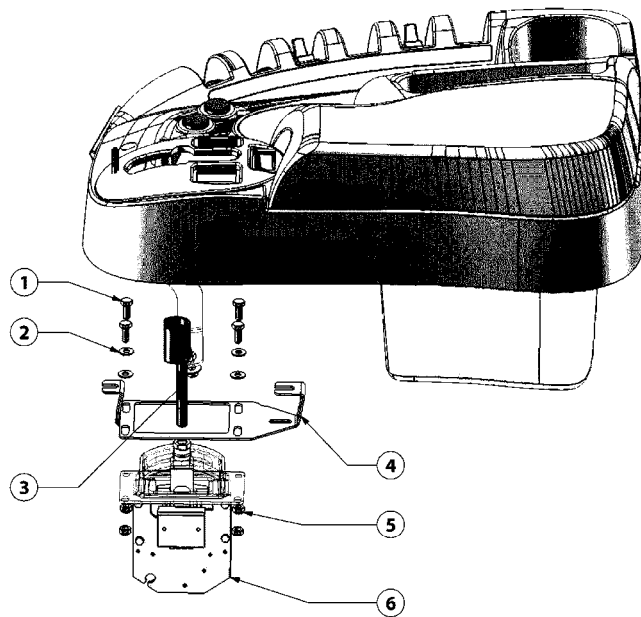

ENGINE CONTROL CONSOLE -
RUBICON
O803-HAU, 19:04:17

Page	0
Date	12.08.2020 8:23

O803-HAU

ENGINE CONTROL CONSOLE -
RUBICON
O803-HAU, 19:04:17

Page 1
Date 12.08.2020 8:23

Pos.	parts-n°	order qty	description
1	MA701001045	1	Screw H M06x016 8.8 ZB 933
2	MA703001049	1	WASHER M6 STEEL ZB
3	MA248127000	1	Matrot manipulator fixing material
4	MA248126000	1	Manipulator bracket
5	MA702008011	1	AUTO LOCKNUT M6 AC8 ZB 986
6	MA248125000	1	Manipulator