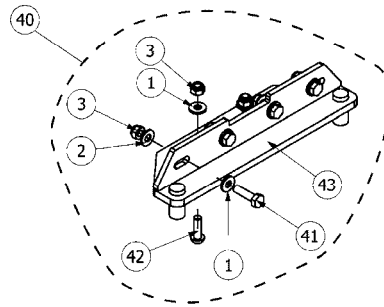

RA BOOM KIT
D448-HAU, 07:11:17

D448-HAU

RA BOOM KIT
D448-HAU, 07:11:17

Page 1
Date 12.08.2020 8:22

Pos.	parts-n°	order qty	description
1	471075	1	WASHER M8 LOCK
2	471126	1	WASHER, M8, Ø16/ 8.4X 1.6, SS
3	460143	1	LOCK NUT M8 SST A2 DIN985
10	278584	1	LEFT LINK ARM TR5
10	288063	1	RIGHT LINK ARM
11	16396604	1	HYD CYLINDER PLATE 2 LEFT
11	16396504	1	HYD CYLINDER PLATE 2 RIGHT
12	278586	1	BUSHING 35X5 L82
20	28047304	1	ARTICULATED EYE KIT Ø30.2 M39X200
21	47002304	1	WASHER NORDLOCK Ø39 LARGE
22	46015304	1	NUT HEX M39X2.0
23	78604804	1	HYD CYLINDER 4
30	28041904	1	DOUBLE LINK EYE ARM D26 M30 010-007
31	278592	1	BALL JOINT M30X2 RIGHT
32	278588	1	BALL JOINT M30X2 LEFT
33	46015104	1	NUT HEX M30X2.0 1/2 LEFT
34	46015004	1	NUT HEX M30X2.0 1/2
35	278593	1	TIE ROD M30X2
36	278587	1	INNER BUSH, BALL JOINT
40	28042304	1	TR5 JOIN PLATE KIT BREAK-AWAY
41	420556	1	BOLT M8 X 30 8.8
42	45002104	1	SCREW M8X25 BUTTON SOCKET HEAD ZP
43	288062	1	ANGLE PLATE TR5
50	28040704	1	SPRING GRIP KIT
51	78604504	1	HYD CYLINDER 1
52	460386	1	NUT HEX M12X1.75
53	47002404	1	WASHER Ø12
60	28042004	1	TR5 LINK EYE D20 M20 KIT
61	28046404	1	LINK-EYE Ø20 LH THREAD
62	46014904	1	NUT HEX M20X1.5 1/2 LEFT
63	78604604	1	HYD CYLINDER 2
64	46015404	1	NUT HEX M20X2.5 1/2
65	47002204	1	WASHER NORDLOCK M20
70	28056504	1	BOOM JOINT PLATE+SCREW
71	16396404	1	HYD CYLINDER PLATE 1
72	42011104	1	M8x25 DIN 933 HEX HEAD BOLT
80	28056604	1	RADIAL BOOM STOP
81	16396704	1	HYD CYLINDER PLATE 3
82	46015604	1	NUT HEX M18 CLASS10
83	47014204	1	WASHER NORDLOCK Ø18 LARGE