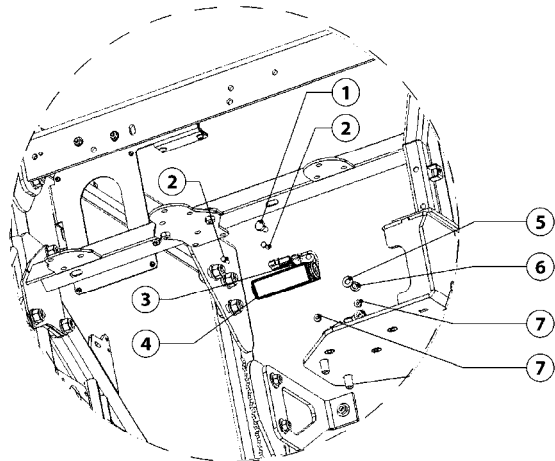

DETAIL D

M802-HAU

ENGINE CHASSIS ELECTRICAL
EQUIPMENT - RUBICON
M802-HAU, 19:04:17

Page 1

Date 12.08.2020 8:23

Pos.	parts-n°	order qty	description
1	MA703001042	1	WASHER M4 STEEL A2
2	MA702002057	1	Nut H M04 inox A2
3	MA701001025	1	Screw H M04x012 A2 933
4	MA243432000	1	DEUTSCH CONNECTOR BRACKET