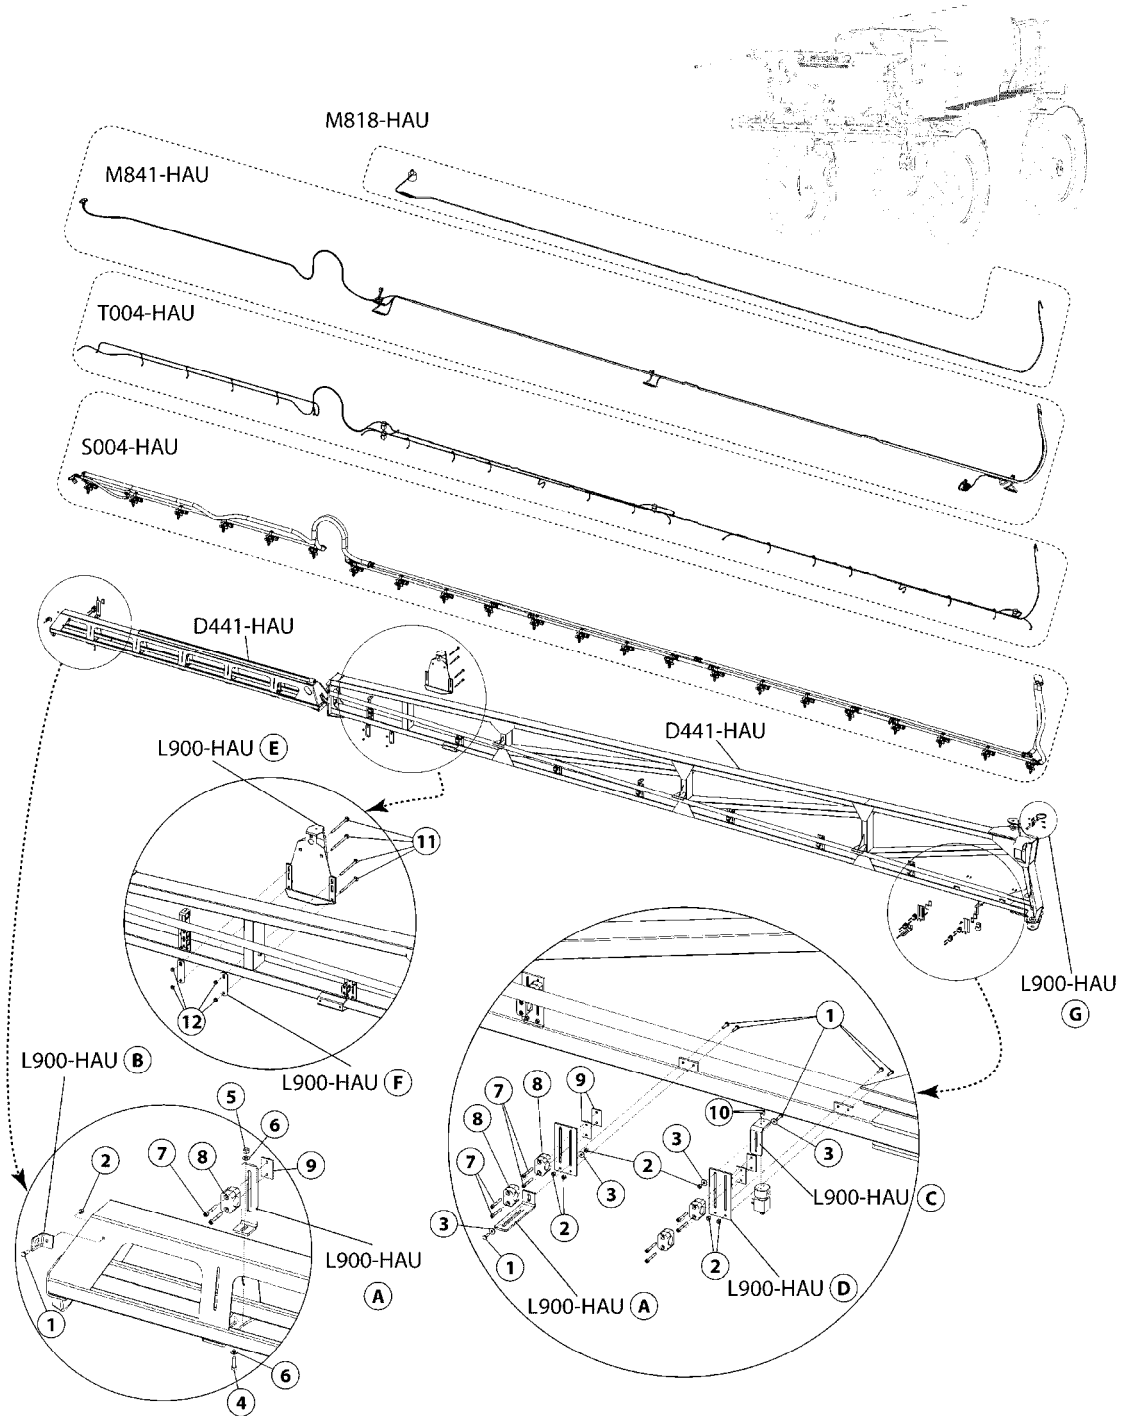

D451-HAU

RA OUTER WING SYSTEMS &
FITTINGS
D451-HAU, 03:05:18

Page 1
Date 12.08.2020 8:22

Pos.	parts-n°	order qty	description
1	410362	1	BOLT HEX 8.8 SS M6X20
2	460261	1	NUT HEX M6X1.00 LOCK DIN985 A2 SS
3	471124	1	WASHER, M6, Ø18/ 6.4X 1.6, SS
4	421046	1	BOLT HEX M8X25/25 A2 SS DIN933
5	460143	1	LOCK NUT M8 SST A2 DIN985
6	471126	1	WASHER, M8, Ø16/ 8.4X 1.6, SS
7	43005204	1	SOCKET HD SCREW M6 X 45 G304
8	786869	1	PIPE CLAMP 325-PP BLACK
9	786830	1	PLATE
10	458063	1	SCREW CS M4-10A2 DIN84
11	45001204	1	COACHHEAD BOLT M10 L=160
12	460423	1	NUT HEX M10X1.50 LOCK DIN985A2 SS