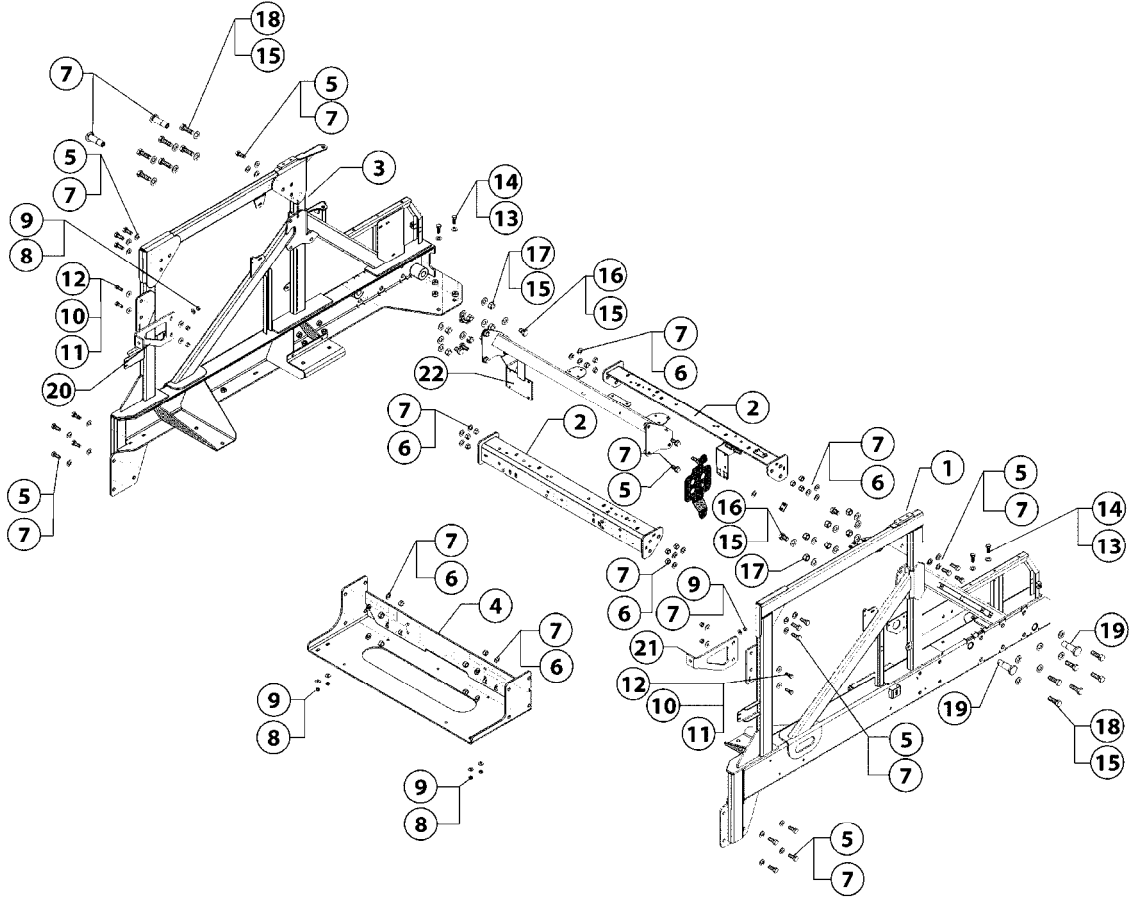

E820-HAU

ENGINE FRAME RUBICON
E820-HAU, 26:04:17

Page 1
Date 12.08.2020 8:23

Pos.	parts-n°	order qty	description
1	MA246471000	1	Right side lateral chassis
2	MA246481000	1	Gauge brace
3	MA246480000	1	Left side lateral chassis
4	MA246482000	1	Cooler bracket
5	MA701001231	1	BOLT M16X40 8.8 ZB 933
6	MA702008028	1	AUTO LOCKNUT M16 AC8 ZB 985
7	MA703001069	1	WASHER M16 STEEL ZB
8	MA703001030	1	WASHER L10 STEEL ZB
9	MA702008007	1	AUTO LOCKNUT M10 AC8 ZB 985
10	MA703001031	1	Washer L12 steel ZB
11	MA702008021	1	LOCKNUT M12 AC8 ZB 985
12	MA701001440	1	BOLT H M12X35 8.8 ZB 931
13	MA703001064	1	Washer M14 steel ZB
14	MA701001553	1	BOLT HEX M14X35 A2 931
15	MA703001025	1	WASHER M20 STEEL ZB
16	MA701001532	1	BOLT HEX M20X30 8.8 ZB 933
17	MA702008036	1	Auto locknut M20
18	MA701001508	1	BOLT HEX M20X60 8.8 ZB 933
19	MA246483000	1	Spindle
20	MA246852000	1	Left cooling link bracket
21	MA246853000	1	Right cooling link bracket
22	MA246975000	1	Hydraulics filters bracket beam