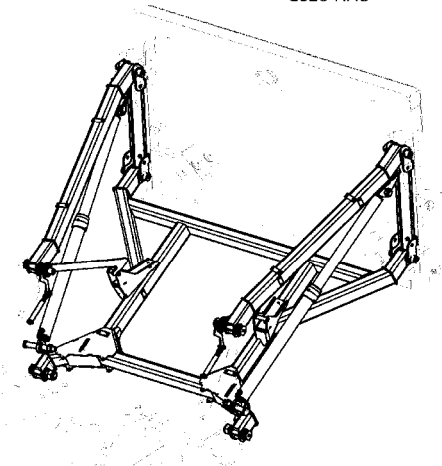

D802-HAU

CENTER LIFT FRAME - RUBICON
D802-HAU, 01:01:18

Page 1
Date 12.08.2020 8:22

Pos.	parts-n°	order qty	description
1	MA246954000	1	RUBICON - LIFT FRAME
2	MA709001008	1	Grease fitting M8x125
3	MA246964000	1	Tensioner axis
4	MA246966000	1	Brace
5	MA512006006	1	Bearing GGB dint55 dext60 lg60
6	MA246955000	1	Tensioner
7	MA246989000	1	Washer
8	MA155064000	1	Nut M40x150
9	MA701001316	1	Screw h m20x170 8.8 ZB 931
10	MA703001079	1	WASHER M20 SS
11	MA702008036	1	Auto locknut M20
12	MA701001304	1	Screw h m20x120 8.8 ZB 931
13	MA704004046	1	Spring Pin EL d13x060 Ac 1481
14	MA246990000	1	Main axis brace
15	MA246974000	1	MA246974000
16	MA703002027	1	WASHER TOOTH LOCK EXT AZ16 AC ZB 276
17	MA701001166	1	BOLT HEX M12X30 8.8 ZB 933
18	MA161120000	1	Mounting clamp Ø50
19	MA701003077	1	Screw CHC M06x60 8.8 912
20	MA701001372	1	Screw H M20x200 8.8 ZB 931
21	460423	1	NUT HEX M10X1.50 LOCK DIN985A2 SS
22	16393004	1	PLATE 5x193x231
23	421216	1	BOLT HEX 8.8 DEL M10X130
24	45004304	1	SCREW COUNTER SUNK M8-20 DIN7991 SS