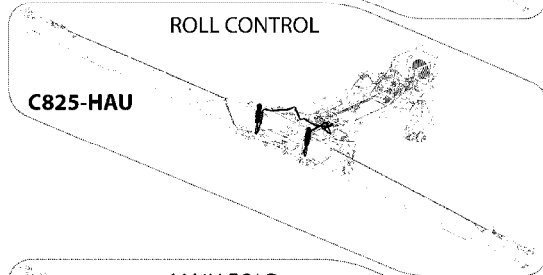

C801-HAU

Agroparts: www.HARDI-INTERNATIONAL.com

LEFT SIDE RIGID HYDRAULIC
PIPE ASSEMBLY
C801-HAU, 30:08:19

Page 1

Date 12.08.2020 8:22

parts-n°	order qty	description

C802-HAU

EQUIPPED HYDRAULIC OIL TANK -
RUBICON
C802-HAU, 02:09:19