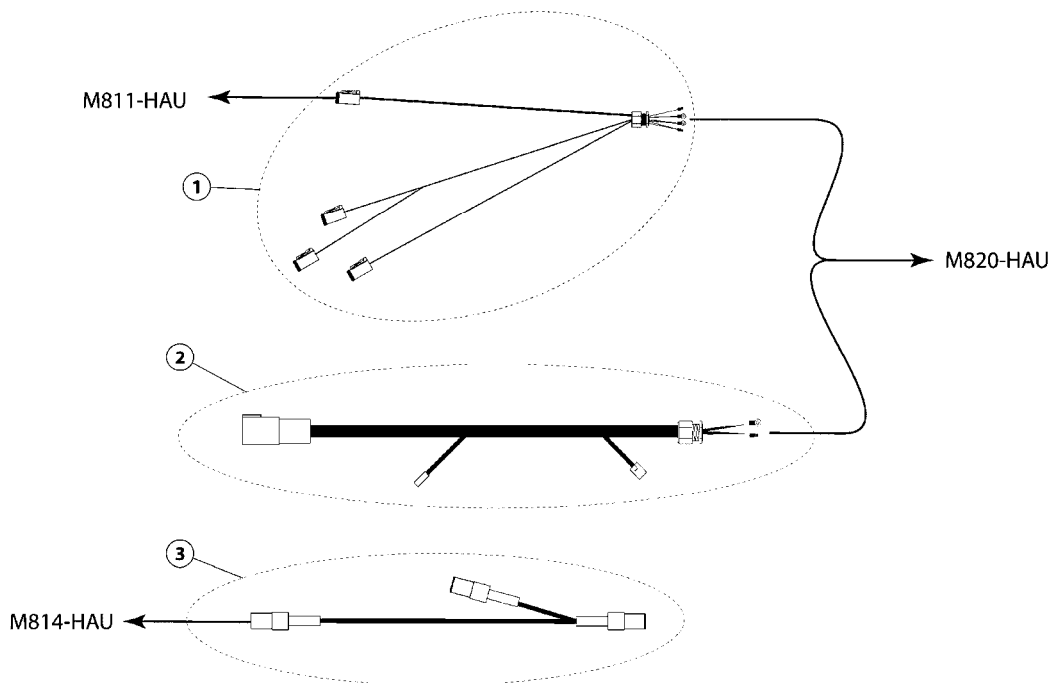

RUBICON - BOOM LIGHT
ASSEMBLIES
M812-HAU, 12:01:18

Page 0
Date 12.08.2020 8:23

M812-HAU

RUBICON - BOOM LIGHT
ASSEMBLIES
M812-HAU, 12:01:18

Page 1

Date 12.08.2020 8:23

Pos.	parts-n°	order qty	description
4	72389004	1	L.E.D. TWIN BLUE BEAM - ASSEMBLY
5	72389404	1	L.E.D. MARKER LIGHT - AMBER - ASSEMBLY
6	72389304	1	L.E.D. MARKER LIGHT - RED - ASSEMBLY
10	16388704	1	ALUMINIUM PLATE 5 X 354 X 70 / 1 BEND
11	16379704	1	PLATE 3 X 100 X 60 / 2 BENDS
12	786869	1	PIPE CLAMP 325-PP BLACK
13	786830	1	PLATE
14	43005204	1	SOCKET HD SCREW M6 X 45 G304
15	421201	1	BOLT HEX 8.8 DEL M8X70
18	471126	1	WASHER, M8, Ø16/ 8.4X 1.6, SS
19	460143	1	LOCK NUT M8 SST A2 DIN985