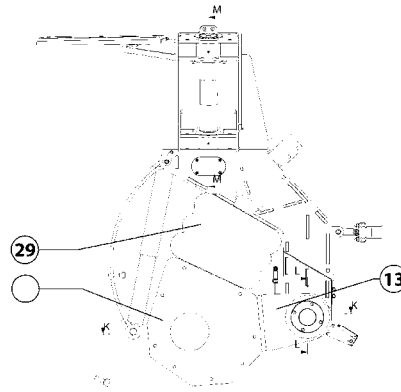

CROSS SECTION K