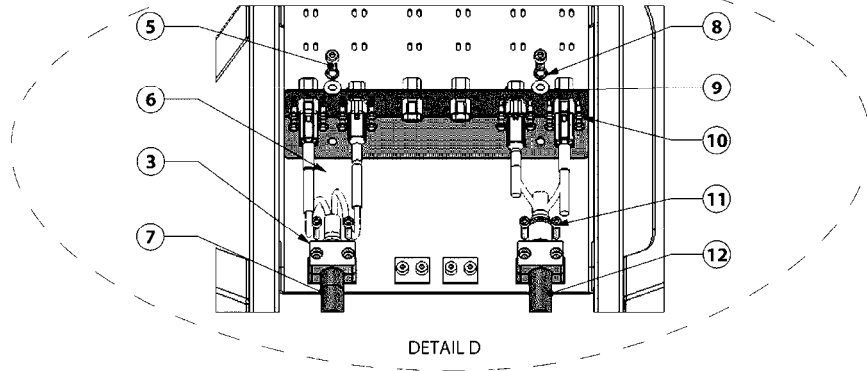

M800-HAU

REAR ADJ.TRACK ELECTRICAL -
RUBICON
M800-HAU, 19:04:17

Page 1
Date 12.08.2020 8:23

Pos.	parts-n°	order qty	description
1	MA701003278	1	BOLT CHC M6X80 ALLEN A2 DIN 912
2	MA715010002	1	Mounting clamp protecting plate d20
3	MA161302000	1	CLAMP, MOUNTING, D25
4	MA702008002	1	LOCKNUT M6 A2 985
5	MA701003090	1	BOLT CHC M8x20 ALLEN A2
6	MA702017013	1	BLIND RIVET NUT M8
7	MA750008032	1	Left rear hydraulic motor harness
8	MA703002024	1	Washer ext AZ08 ac ZB 27625
9	MA703001053	1	WASHER M8 SS
10	MA701016001	1	Screw H autoperc ST4,8x16
11	MA701003069	1	BOLT CHC M6X30 ALLEN A2 912
12	MA750008031	1	Right rear hydraulic motor harness
13	MA511823701	1	HY.HO. 6000 PSI L=5560 90°-145°&77°