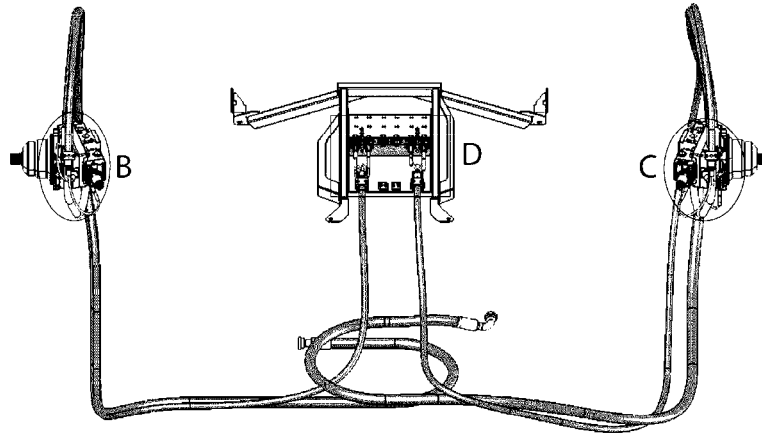

M800-HAU

REAR ADJ.TRACK ELECTRICAL -
RUBICON
M800-HAU, 19:04:17

Page 1
Date 12.08.2020 8:23

Pos.	parts-n°	order qty	description
1	MA701003278	1	BOLT CHC M6X80 ALLEN A2 DIN 912
2	MA715010002	1	Mounting clamp protecting plate d20
3	MA161302000	1	CLAMP, MOUNTING, D25
4	MA702008002	1	LOCKNUT M6 A2 985
5	MA701003090	1	BOLT CHC M8x20 ALLEN A2
6	MA702017013	1	BLIND RIVET NUT M8
7	MA750008032	1	Left rear hydraulic motor harness
8	MA703002024	1	Washer ext AZ08 ac ZB 27625
9	MA703001053	1	WASHER M8 SS
10	MA701016001	1	Screw H autoperc ST4,8x16
11	MA701003069	1	BOLT CHC M6X30 ALLEN A2 912
12	MA750008031	1	Right rear hydraulic motor harness
13	MA511823701	1	HY.HO. 6000 PSI L=5560 90°-145°&77°