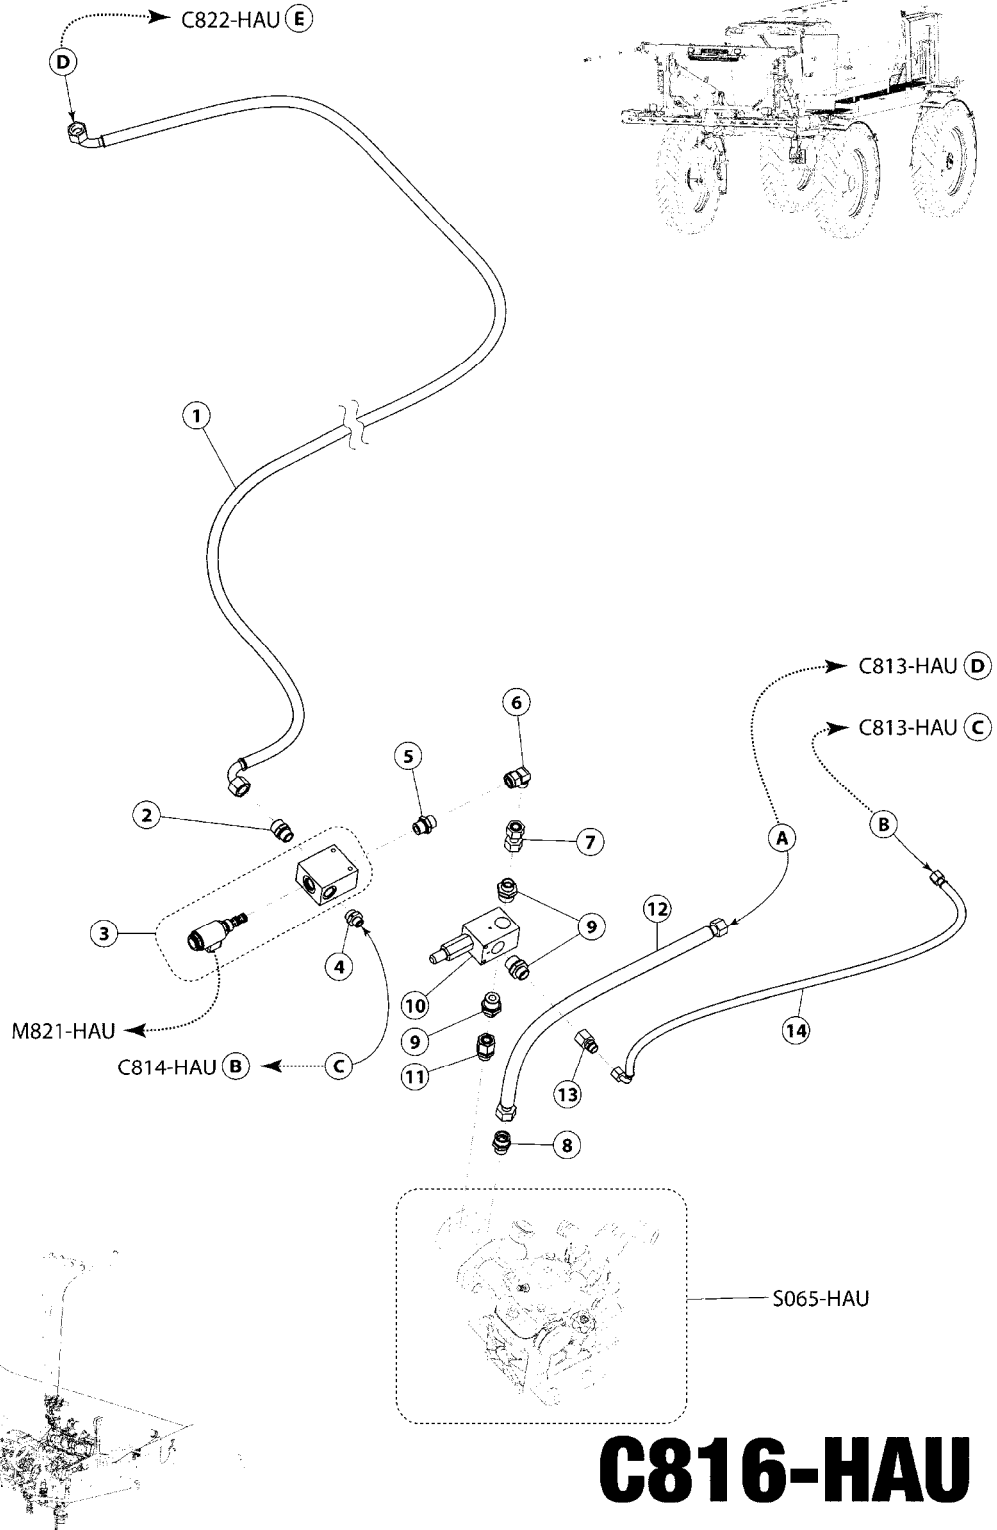

RUBICON - FLUID PACK RINSE
PUMP HYDRAULICS
C816-HAU, 26:11:18

Page 0
Date 12.08.2020 8:22

RUBICON - FLUID PACK RINSE
PUMP HYDRAULICS
C816-HAU, 26:11:18

Page 1
Date 12.08.2020 8:22

Pos.	parts-n°	order qty	description
1	MA521131101	1	MA521131101
2	MA710252008	1	UNION 1" ORFS X 15.21 BSPP
3	MA513500024	1	SOLENOID 3/2 A CLAPET 7/8''-14 UNF
4	MA710252003	1	UNION 11/16" ORFS X 15.21 BSPP
5	MA710052006	1	ADAPTER UMA 15 X JE 15.21 L NS
6	MA710014004	1	MA710014004
7	MA239703000	1	MA239703000
8	MA710052009	1	MA710052009
9	MA710052007	1	MA710052007
10	MA161342000	1	MA161342000
11	MA710004006	1	ADAPTER AA 15 L X 15/21
12	MA511320308	1	MA511320308
13	MA710000004	1	MA710000004
14	MA521130802	1	HY.HO. 1/2" L=520 STR-STR