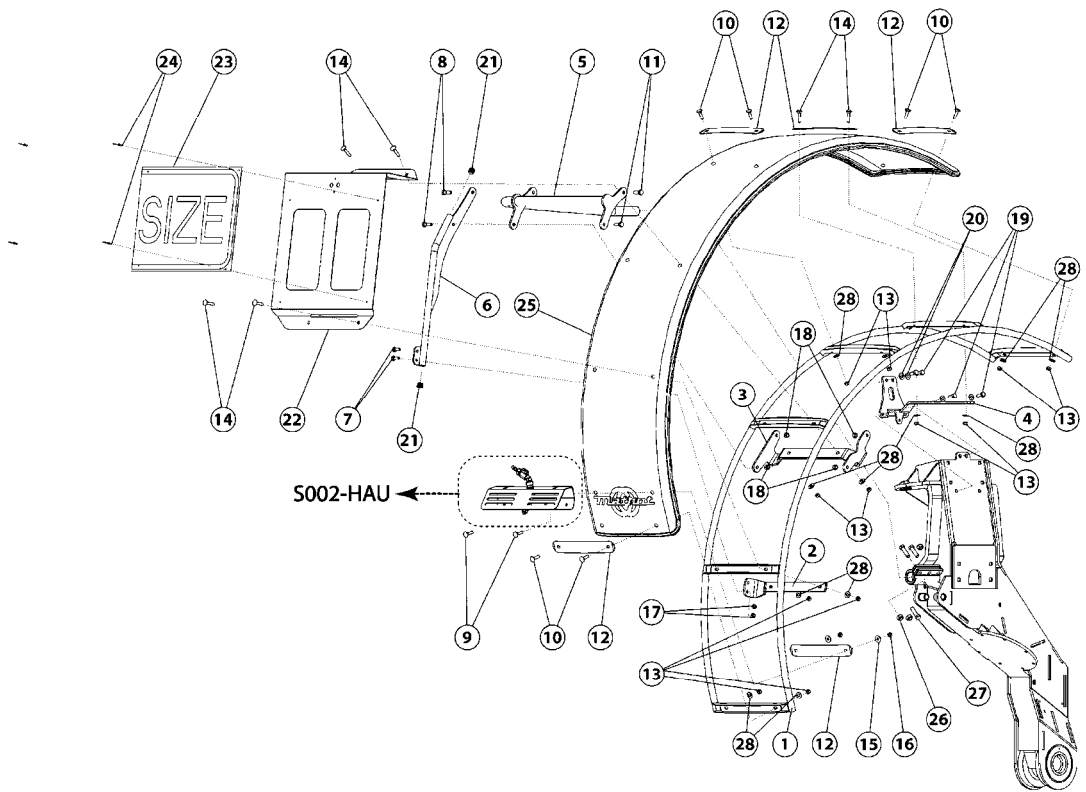

REAR RIGHT MUDGUARD
E818-HAU, 23:02:18

Page 0

Date 12.08.2020 8:23