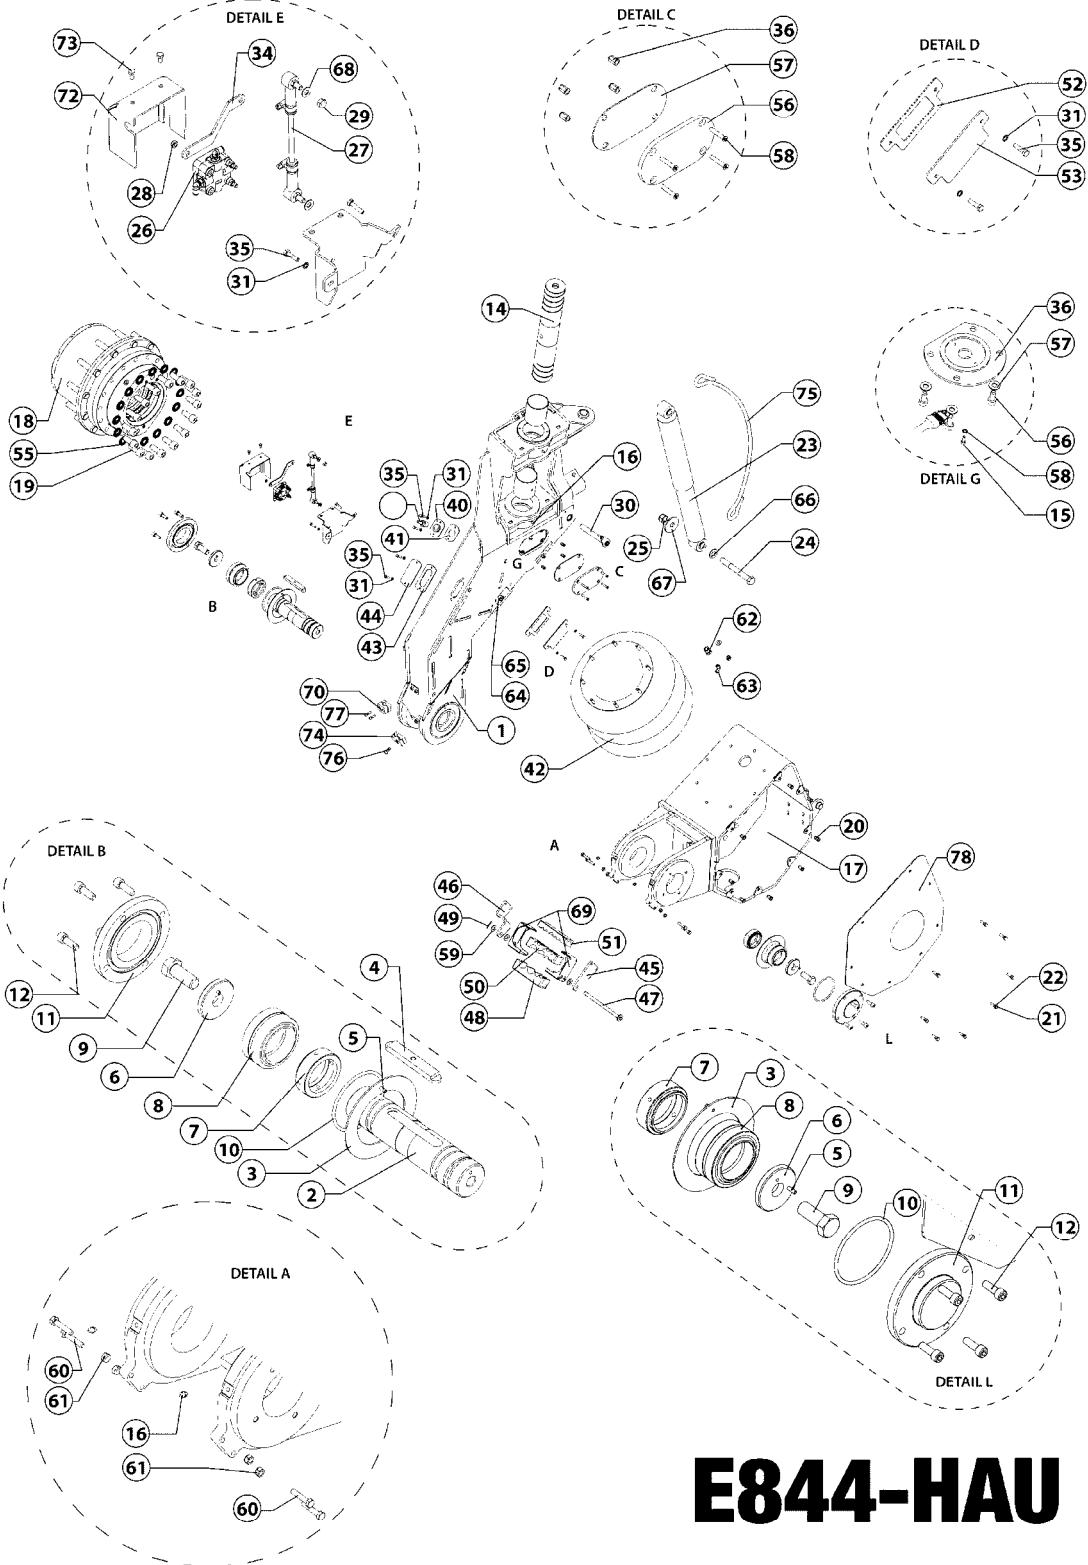

E844-HAU

Pos.	parts-n°	order qty	description
1	MA252012000	1	Welded arm rear right
2	MA246378000	1	Lever pivot axis
3	MA246381000	1	Bearing washer
4	MA246383000	1	Key 18x11 LG 124
5	MA704004015	1	PIN EL Ø5x015 Ac 1481
6	MA246385000	1	Tightening washer
7	MA246384000	1	Ball bearing
8	MA119017000	1	Radial spherical plain bearings GE60-D
9	MA701001287	1	Screw H M20x050 8.8 933
10	MA230275000	1	O-ring 100x5 nbr70sh
11	MA246382000	1	Cap
12	MA701003110	1	BOLT CHC M10X30 ALLEN 8.8 DIN 913
14	MA246781000	1	Pivot axis
15	MA701003017	1	SCREW SHC M04X12 8.8 ZB 912
16	MA709001008	1	Grease fitting M8x125
17	MA246678000	1	Right rear/left front leg lever
18	MA241650000	1	WHEEL DRIVE, BONFIGLIOLI
19	MA701003280	1	Screw CHc M20x050 10.9 ZB DIN 912
20	MA702017005	1	Blind rivet Nut M8
21	MA701001078	1	Screw H M08x030 8.8 ZB 931
22	MA703002024	1	Washer ext AZ08 ac ZB 27625
23	MA536001100	1	DAMPER, STROKE 381MM
24	MA701001316	1	Screw h m20x170 8.8 ZB 931
25	MA702008036	1	Auto locknut M20
26	MA248101000	1	Equipped leveling valve
27	MA246794000	1	Paralift link
28	MA702008011	1	AUTO LOCKNUT M6 AC8 ZB 986
29	MA702008016	1	LOCKNUT M8 A2 985
30	MA246782000	1	Dumper axis
31	MA703002006	1	Washers ext AZ06 ac ZB 27624
34	MA246793000	1	Paralift bending plate
35	MA701001054	1	Screw H M06x025 8.8 ZB 933
36	MA246796000	1	Elobau sensor centering
37	MA246785000	1	Steering sensor trap door seal
38	MA702017004	1	Rivet nut M6
39	MA246780000	1	Steering sensor trap door
40	MA246787000	1	Steering sensor electric shelth cleara
41	MA246790000	1	Electric shelth claerance seal
42	MA508023002	1	AIRBAG, 16"x3, WITH INTERNAL STOP
43	MA246789000	1	Air bag nut trap door seal
44	MA246788000	1	Air bag nut trap door
45	MA239717000	1	Hose guide bracket
46	MA239718000	1	Hose guide bended plate
47	MA239719000	1	Flange shaft
48	MA239721000	1	NYLON BLOCK 1/3
49	MA704002010	1	PIN V Ø3,2x025 Ac ZB 93
50	MA239722000	1	Nylon Block 2/3
51	MA239723000	1	Nylon Block 3/3
52	MA246786000	1	Nut trap door seal
53	MA246784000	1	Nut trap door
54	MA701004061	1	Screw FHC M06x35 10.9 ZB 7991
55	MA703005009	1	WASHER, SERRATED SAFETY LOCK, M20
56	MA701003196	1	Screw CHc M08x020 EF 8.8 912
57	MA703001054	1	WASHER M8 STEEL ZB
58	MA703002003	1	WASHER, LOCK, M04, EXT SERR
59	MA703001111	1	WASHER M12 SS
60	MA701001085	1	Screw H M08x040 8.8 ZB 933
61	MA702008001	1	AUTO LOCKNUT M8 AC8 ZB 985
62	MA710007001	1	UMFA 15.21 x JE 8.13
63	MA238817000	1	Elbow Pneumatic fitting
64	MA703001039	1	WASHER M10 SS