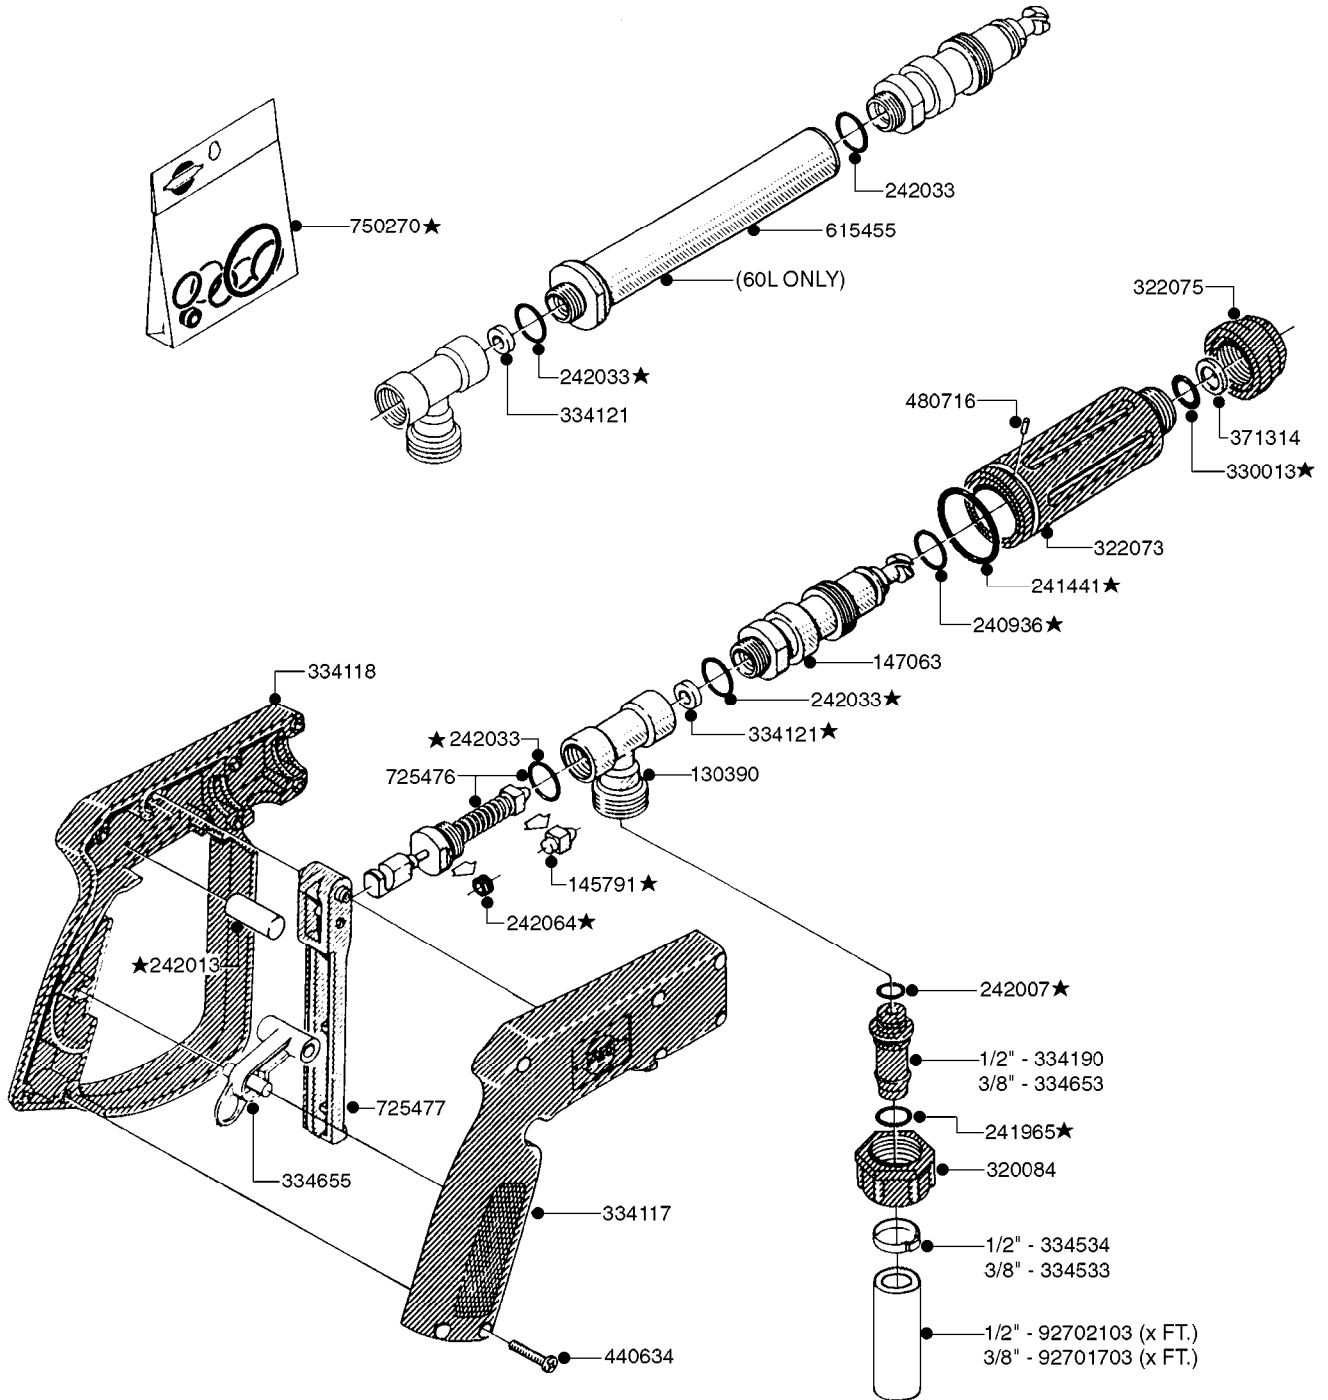

MIRRORS
L910-HAU, 09:05:18

Page 0

Date 12.08.2020 8:23

L910-HAU

MIRRORS
L910-HAU, 09:05:18

Page 1
Date 12.08.2020 8:23

Pos.	parts-n°	order qty	description
1	63059701	1	BRACKET MIRROR BOOM SARITOR
2	16346104	1	PLATE 8 X 125 X 90
3	15069801	1	BRACKET PLATE F. MIRROR BOOM SARITOR
4	15097704	1	CHS DIA.21.3 X 2.6 (15NB) X 551 LONG / 1 BEND
5	28031901	1	MIRROR, MANUAL, SARITOR