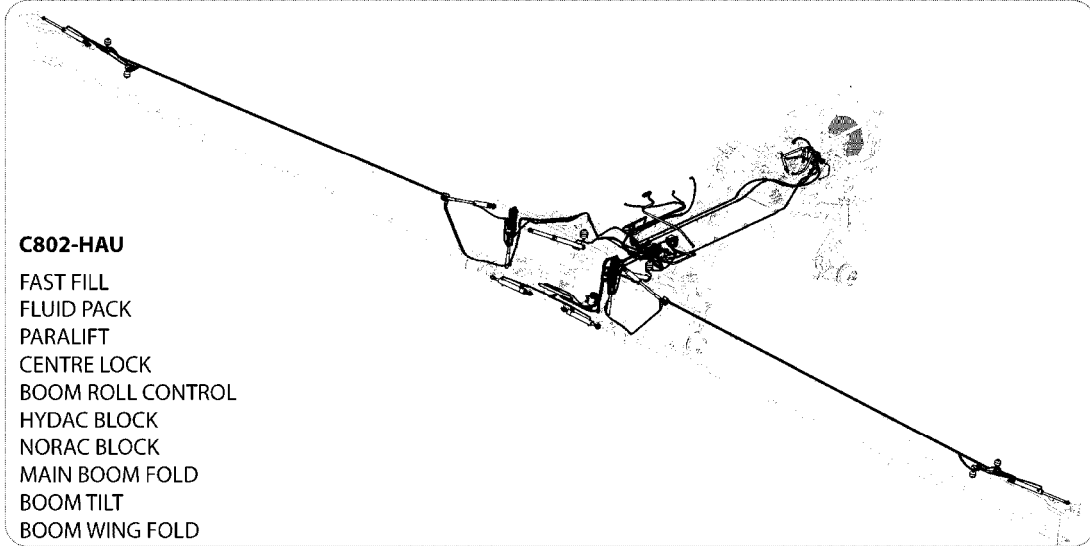

C800-HAU

Agroparts: www.HARDI-INTERNATIONAL.com

RIGHT SIDE RIGID HYDRAULIC
PIPE ASSEMBLY RUBICON
C800-HAU, 30:08:19

Page 1

Date 12.08.2020 8:22

parts-n°	order qty	description

LEFT SIDE RIGID HYDRAULIC
PIPE ASSEMBLY
C801-HAU, 30:08:19