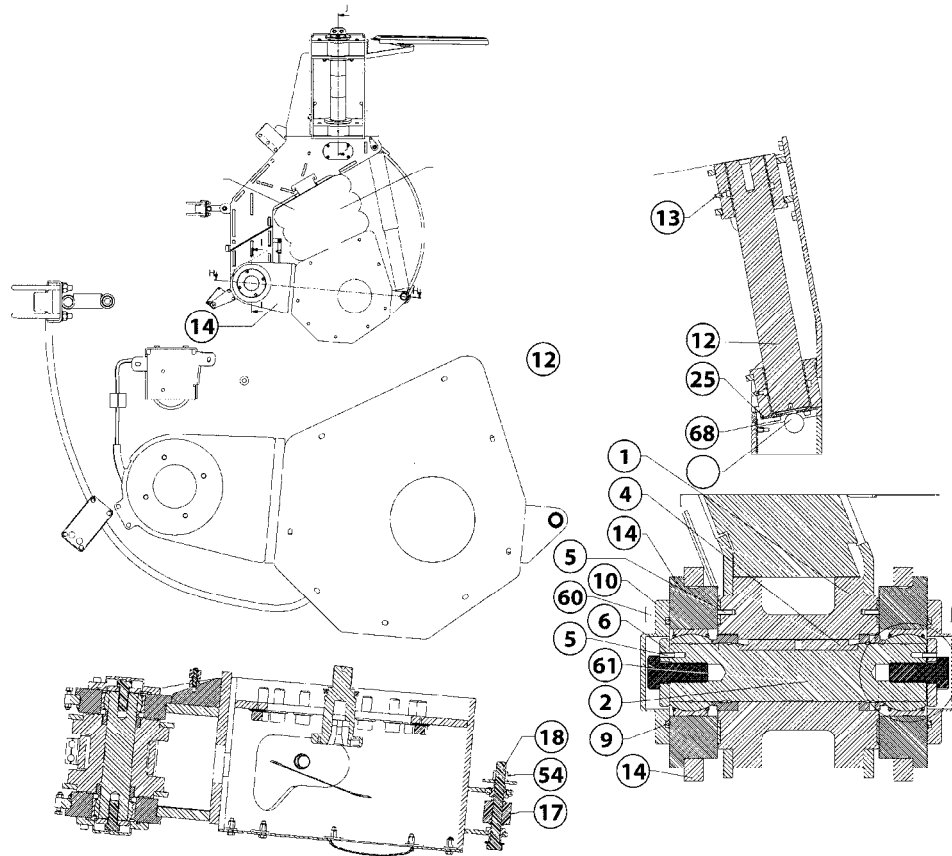

E843-HAU

DROP LEG FRONT LEFT - RUBICON
E843-HAU, 26:04:17

Page 1

Date 12.08.2020 8:23

Pos.	parts-n°	order qty	description
1	MA252011000	1	Welded arm front left
2	MA246378000	1	Lever pivot axis
4	MA246383000	1	Key 18x11 LG 124
5	MA704004015	1	PIN EL Ø5x015 Ac 1481
6	MA246385000	1	Tightening washer
9	MA230275000	1	O-ring 100x5 nbr70sh
10	MA246382000	1	Cap
12	MA246781000	1	Pivot axis
13	MA709001008	1	Grease fitting M8x125
14	MA246678000	1	Right rear/left front leg lever
17	MA536001100	1	DAMPER, STROKE 381MM
18	MA701001316	1	Screw h m20x170 8.8 ZB 931
25	MA246796000	1	Elobau sensor centering
59	MA702008036	1	Auto locknut M20
60	MA701003110	1	BOLT CHC M10X30 ALLEN 8.8 DIN 913
61	MA701001287	1	Screw H M20x050 8.8 933
68	MA701003196	1	Screw CHc M08x020 EF 8.8 912