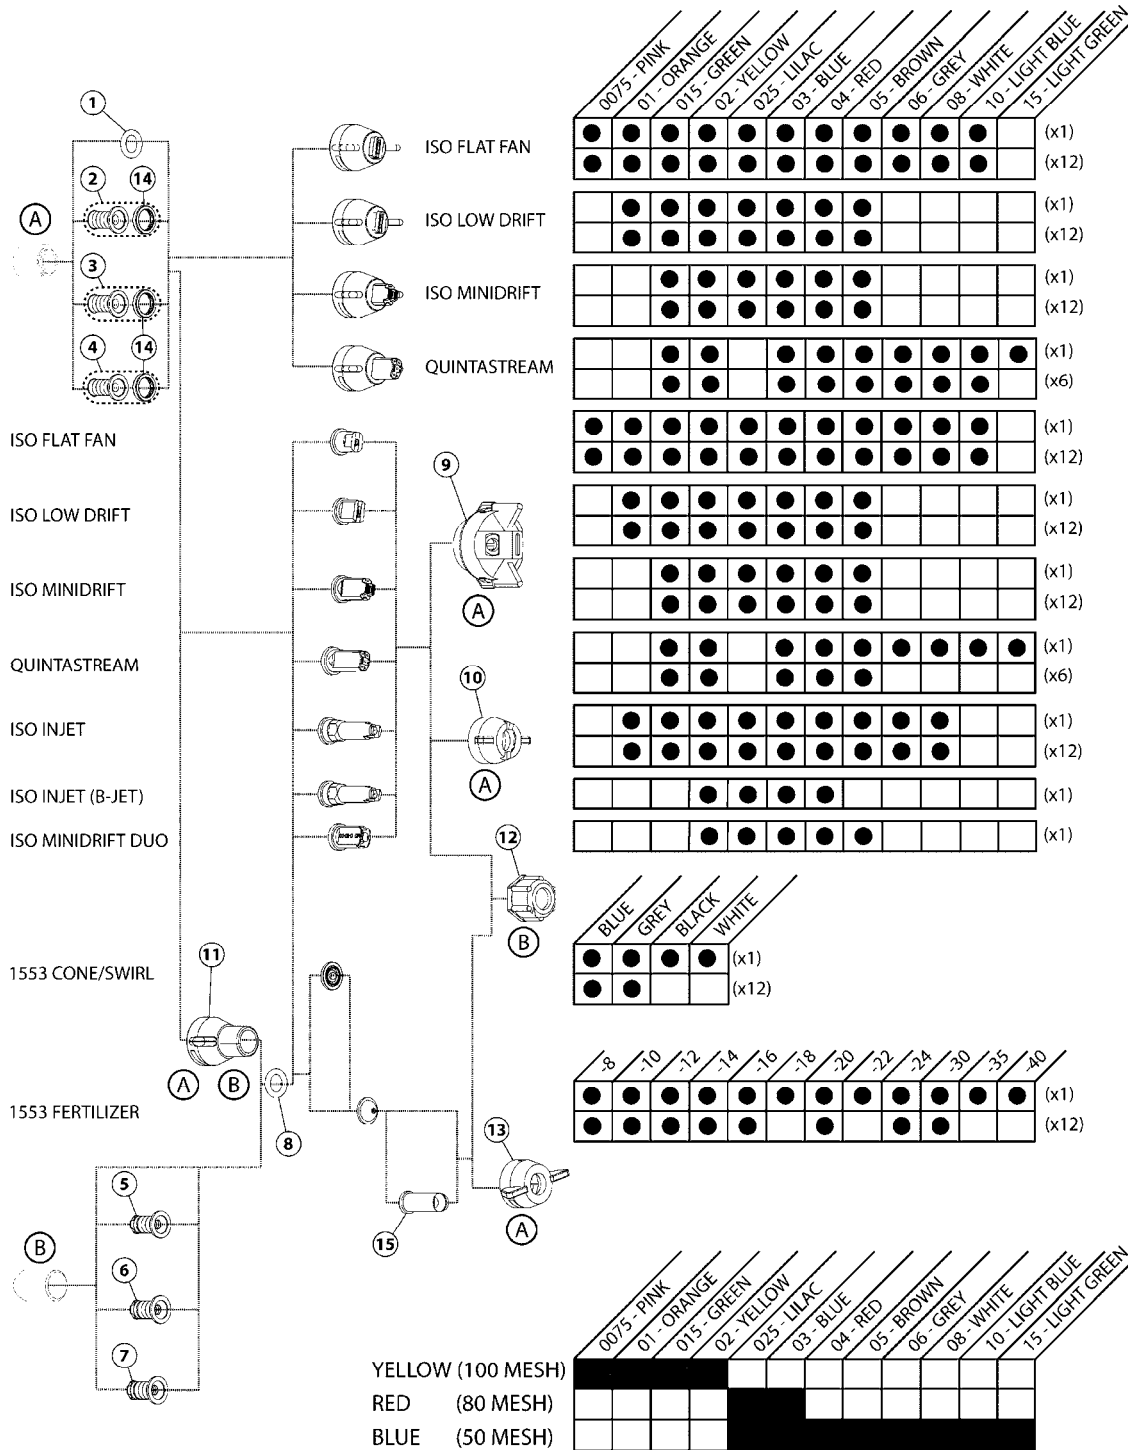

S900-HAU

HARDI PENTABUS NOZZLE BODY
S900-HAU, 28:02:18

Page 1
Date 12.08.2020 8:22

Pos.	parts-n°	order qty	description
1	28060801	1	5-WAYS NOZZLE HOLDER, PNEUMATIC, Ø25 RIGHT
2	28060901	1	5-WAYS NOZZLE HOLDER, PNEUMATIC, Ø25 LEFT
5	28024400	1	ROTARY PLATE SNAP-FIT PENTA.
7	248166	1	O-RING 25,07x2,62 VITON
8	248164	1	O-RING D2,6X10,7 VITON
9	248163	1	BARREL SEAL
10	278498	1	CLIP
11	460202	1	NUT HEX M6
12	410347	1	SCREW M6X20 8.8
13	248167	1	O-RING FOR PENTAJET