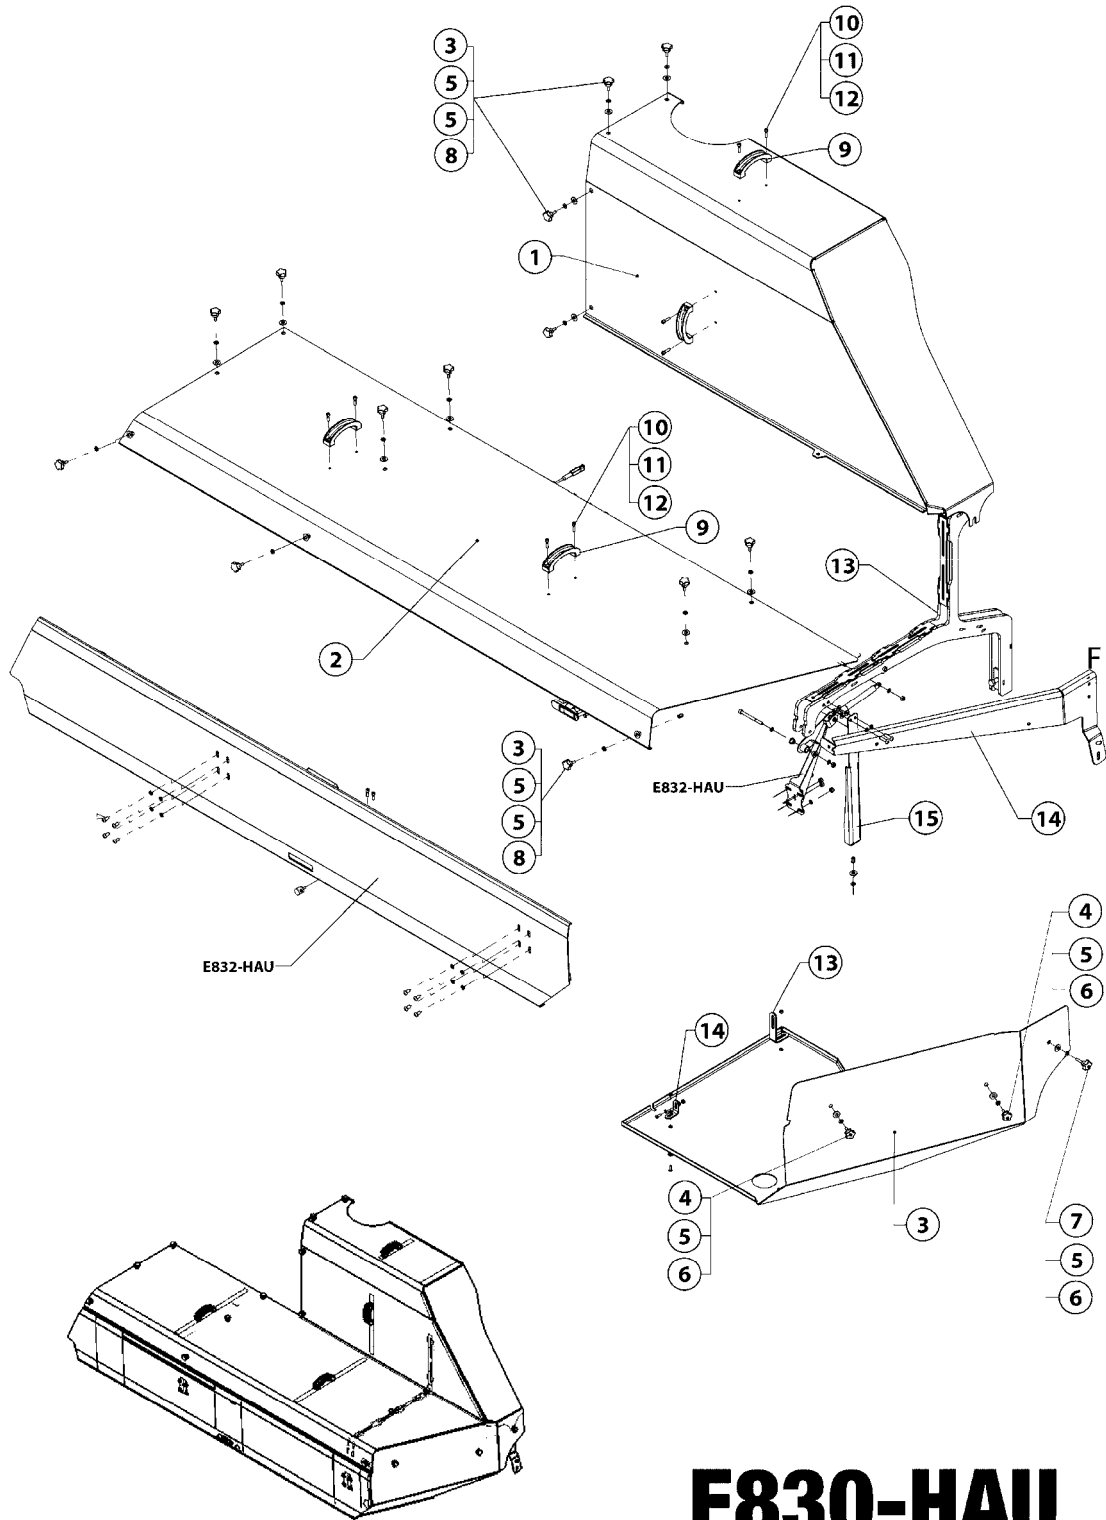

E825-HAU

CHASSIS BOTTOM PLATES RUBICON
E825-HAU, 26:04:17

Page 1

Date 12.08.2020 8:23

Pos.	parts-n°	order qty	description
1	MA245898000	1	Front down cover
2	MA245899000	1	Intermediate front down cover
3	MA245900000	1	Intermediate rear down cover
4	MA245901000	1	Rear down cover
5	MA245907000	1	Reinforcement plate
6	MA245906000	1	Lock fixing plate
7	MA245905000	1	Beam
8	MA245909000	1	Hinge
9	MA47233000	1	LOCKER
10	MA245908000	1	Catch plate toggle latche
11	MA703001110	1	Washer LL08 inox
12	MA701001067	1	BOLT M8X16 A2 933
13	MA701001081	1	BOLT HEX M8X30 A2 933
14	MA702002019	1	NUT HEX M8 SS A2
15	MA701021004	1	BOLT TBHC M8X30 A2 7380
16	MA702008016	1	LOCKNUT M8 A2 985
17	MA701021001	1	BOLT TBHC M6X16 A2 7380
18	MA702008002	1	LOCKNUT M6 A2 985
19	MA701001071	1	BOLT HEX M8X20 A2 933
20	MA701001146	1	BOLT H M10X30 8.8 ZB 931
21	MA701001150	1	BOLT H M10x40 8.8 ZB 931
22	MA702008007	1	AUTO LOCKNUT M10 AC8 ZB 985
23	MA703001059	1	WASHERS M10 STEEL ZB
24	MA703001048	1	WASHER M6 SS
25	MA703001053	1	WASHER M8 SS