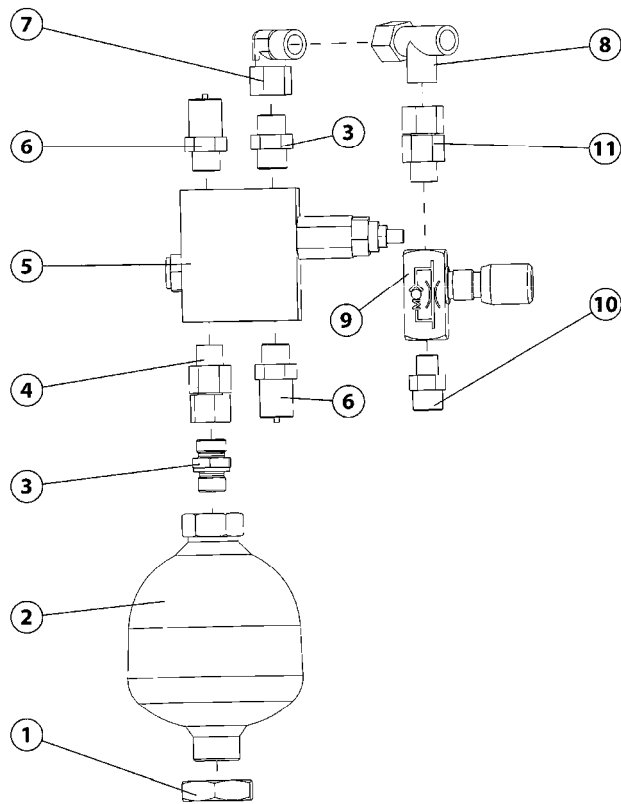

HYD. ACCUMULATOR TILT 1/4"
C810-HAU, 22:12:17

Page 0

Date 12.08.2020 8:22

C810-HAU
(FROM 21/08/2017)

HYD. ACCUMULATOR TILT 1/4"
C810-HAU, 22:12:17

Page 1
Date 12.08.2020 8:22

Pos.	parts-n°	order qty	description
1	MA170153000	1	JAM NUT
2	MA233151000	1	ACCUMULATOR 0.5L M14X1.5
3	23206004	1	ADAPTER G1/2"M - M18X1.5M
4	23026704	1	1/2" BSPP M - M18 F SWIVEL
5	28091204	1	SEQUENCE VALVE 1/4" 40 L/MIN
6	23206304	1	1/2" BSPP TEST PORT
7	23026604	1	ELBOW 90° MF M18
8	78603504	1	ADAPTER 'M5FSM-18-18-18L'
9	MA161517000	1	FLOW RESTRICTOR
10	28090104	1	STRAIGHT MALE STUD FITTING 1/2"
11	23206404	1	1/4" BSPP M - M18 F SWIVEL