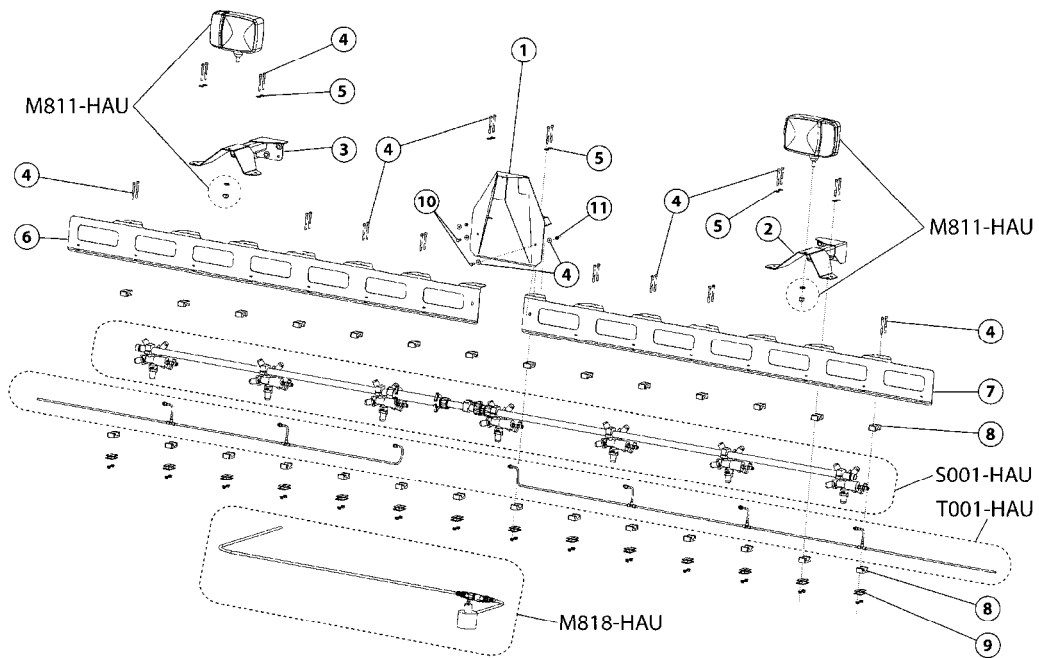

BOOM TO CENTER CONNECTION -
RUBICON
D803-HAU, 12:01:18

Page 1
Date 12.08.2020 8:22

Pos.	parts-n°	order qty	description
1	43005504	1	BOLT 1" X 8 1/2" UNC GR 8
2	47003004	1	WASHER Ø45/Ø26X3
3	46001704	1	NUT NYLOCK 1" UNC
4	MA701001003	1	BOLT 1" X 4.5"
5	63094704	1	RUBICON- OPEN OUT FRAME TOP CASE LHS
6	63085404	1	RUBICON - OPEN OUTER FRAME TOP CASE
7	14710304	1	PIN M30 X 196 LONG
8	14043004	1	TILT CYLINDER SHAFT EXTENSION - RUBICON
9	45004104	1	GRUB SCREW M12 X 10
10	MA233339000	1	Down Nut D33 thread150
11	430765	1	BOLT HEX 8.8 DEL M16X55
12	471128	1	WASHER, M16, Ø30/17.0X 3.0, SS
13	460585	1	LOCKING NUT M16 DIN985 A2 SS
14	786830	1	PLATE
15	MA701003226	1	Screw CHc M06x045 A2 912
16	MA161302000	1	CLAMP, MOUNTING, D25
17	63090704	1	EXTENDED HINGE - RUBICON
18	63085804	1	RUBICON - PIVOT
19	MA709001008	1	Grease fitting M8x125
20	MA512006004	1	Bearing d40-44 L50
21	MA246490000	1	Main case pin
22	MA701001379	1	Screw h m12x45 8.8 zb 931
23	MA246504000	1	Stop bush
24	MA701003079	1	SCREW SHCS M06X60 A2 912
25	MA161120000	1	Mounting clamp Ø50
26	63085704	1	RUBICON - LEFT HINGE
27	14710204	1	PIN M30 X 229 LONG
28	47001704	1	WASHER M30 NORDLOCK
29	461316	1	NUT HEX LOCK M30X3.5 DIN 985
30	61049004	1	ANTI-ROTATION BRACKET B3/TR5/TDZ
31	28060004	1	EXHAUST CLAMP Ø102
32	63085604	1	RUBICON - RIGHT HINGE
33	MA246984000	1	Top case axis
34	61061800	1	HOSE HOLDER F.FEED HOSES
35	421002	1	BOLT HEX 8.8 DEL M10X30 FT DIN933
36	460423	1	NUT HEX M10X1.50 LOCK DIN985A2 SS
37	927124	1	HOSE R X 60 BAR X 1 X 0012"

D804-HAU