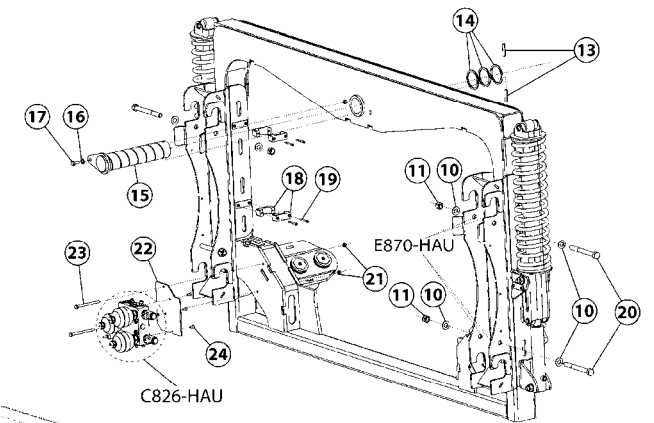

D802-HAU

CENTER LIFT FRAME - RUBICON
D802-HAU, 01:01:18

Page 1
Date 12.08.2020 8:22

Pos.	parts-n°	order qty	description
1	MA246954000	1	RUBICON - LIFT FRAME
2	MA709001008	1	Grease fitting M8x125
3	MA246964000	1	Tensioner axis
4	MA246966000	1	Brace
5	MA512006006	1	Bearing GGB dint55 dext60 lg60
6	MA246955000	1	Tensioner
7	MA246989000	1	Washer
8	MA155064000	1	Nut M40x150
9	MA701001316	1	Screw h m20x170 8.8 ZB 931
10	MA703001079	1	WASHER M20 SS
11	MA702008036	1	Auto locknut M20
12	MA701001304	1	Screw h m20x120 8.8 ZB 931
13	MA704004046	1	Spring Pin EL d13x060 Ac 1481
14	MA246990000	1	Main axis brace
15	MA246974000	1	MA246974000
16	MA703002027	1	WASHER TOOTH LOCK EXT AZ16 AC ZB 276
17	MA701001166	1	BOLT HEX M12X30 8.8 ZB 933
18	MA161120000	1	Mounting clamp Ø50
19	MA701003077	1	Screw CHC M06x60 8.8 912
20	MA701001372	1	Screw H M20x200 8.8 ZB 931
21	460423	1	NUT HEX M10X1.50 LOCK DIN985A2 SS
22	16393004	1	PLATE 5x193x231
23	421216	1	BOLT HEX 8.8 DEL M10X130
24	45004304	1	SCREW COUNTER SUNK M8-20 DIN7991 SS