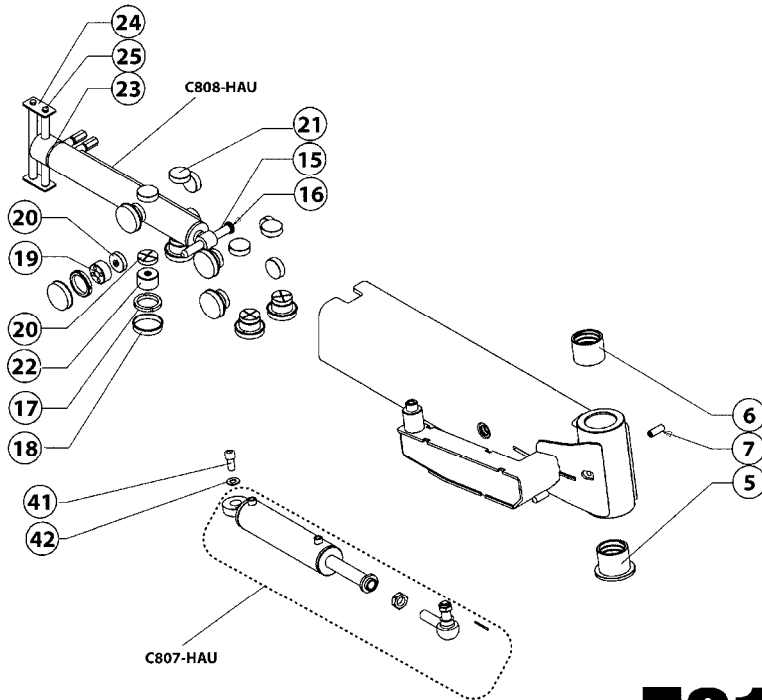

E815-HAU

Pos.	parts-n°	order qty	description
1	MA252014000	1	Sliding beam front right
2	MA252015000	1	Sliding beam front left
3	MA246700000	1	Sliding beam rear left
4	MA246701000	1	Sliding beam rear right
5	MA241392000	1	BEARING, PIVOT W/FLANGE
6	MA241393000	1	BEARING, PIVOT
7	MA701006017	1	SET SCREW STHC BT DIN 914
8	MA252006000	1	Equipped right front leg
9	MA252007000	1	Equipped left front leg
10	MA252008000	1	Equipped right rear leg
11	MA252009000	1	Equipped left rear leg
14	MA241381000	1	Steering cylinder Rod
15	MA246699000	1	Cylinder rod axis
16	MA706620025	1	Circlips int 35 steel 472
17	MA70150000	1	LOCKNUT, M65X2
18	MA246693000	1	PROTECTION CPLUG
19	MA246694000	1	SLIDING SCREW
20	MA246695000	1	SLIDING STUD SCREW
21	MA246696000	1	SLIDING STUD
22	MA246697000	1	DOWN SLIDING SCREW
23	MA246698000	1	Slide cylinder axis
24	MA246702000	1	Axis tightening plate
25	MA701001107	1	BOLT HEX M10X16 8.8 ZB 933
26	MA501203800	1	WIDTH ADJ.CYLINDER 40X80 S501
31	MA249000000	1	Assembled flexible bracket
32	MA249104000	1	Front pivot flexible guide
33	MA249003000	1	Left ext flexible bracket
34	MA249004000	1	Right flexible bracket
35	MA249005000	1	Left flexible bracket
36	MA249011000	1	Right ext flexible bracket
37	MA249001000	1	HOSE MOUNTING CLAMP
38	MA164101000	1	Wheel nut
39	MA704002030	1	Pin V Ø5x056 Ac ZB 95
40	MA702003037	1	Nut Hm M30x150 G ac8 ZB DD 439 B
41	MA701003271	1	BOLT ALLEN HEAD M20X45 12.9 DIN 912
42	MA703001079	1	WASHER M20 SS
43	MA701001424	1	Screw H M10x035 8.8 ZB 933
44	MA701001143	1	BOLT H M10X20 8.8 ZB 933
45	MA701003268	1	BOLT CHC M6X75 A2 912
46	MA702008002	1	LOCKNUT M6 A2 985
48	MA710072001	1	BANJO BOLT G 3/8"
49	MA252004000	1	REAR FIXED ROD (NO REAR STEER)