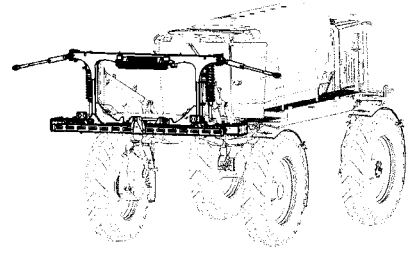

M810-HAU

LIGHT ASSEMBLY ROOF - RUBICON
M810-HAU, 25:05:17

Page 1

Date 12.08.2020 8:23

Pos.	parts-n°	order qty	description
1	63089204	1	LIGHTING AND GPS MOUNT ASSEMBLY - CABIN ROOF
2	16378904	1	PLATE 3 X 280 X 130 / 1 BEND
3	26055604	1	WIRING LOOM - RUBICON - CABIN ROOF LIGHTING - 01
4	26049104	1	L.E.D. LIGHT BAR - 24"
5	26049204	1	L.E.D. LIGHT BAR - RAIL MOUNT
6	26049304	1	L.E.D. FLOODBEAM - 4800 LUMEN
7	421046	1	BOLT HEX M8X25/25 A2 SS DIN933
8	471132	1	WASHER D24/D8.4 X 2 SS
9	460143	1	LOCK NUT M8 SST A2 DIN985
10	24007904	1	RUBBER GROMMET - NITRILE - CODED 12-J-16