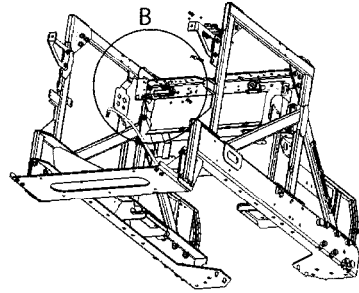

DETAIL D

M802-HAU

ENGINE CHASSIS ELECTRICAL
EQUIPMENT - RUBICON
M802-HAU, 19:04:17

Page 1

Date 12.08.2020 8:23

Pos.	parts-n°	order qty	description
1	MA703001042	1	WASHER M4 STEEL A2
2	MA702002057	1	Nut H M04 inox A2
3	MA701001025	1	Screw H M04x012 A2 933
4	MA243432000	1	DEUTSCH CONNECTOR BRACKET