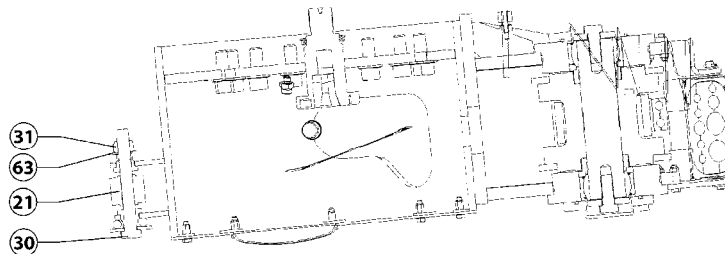

CROSS SECTION K-K

E847-HAU