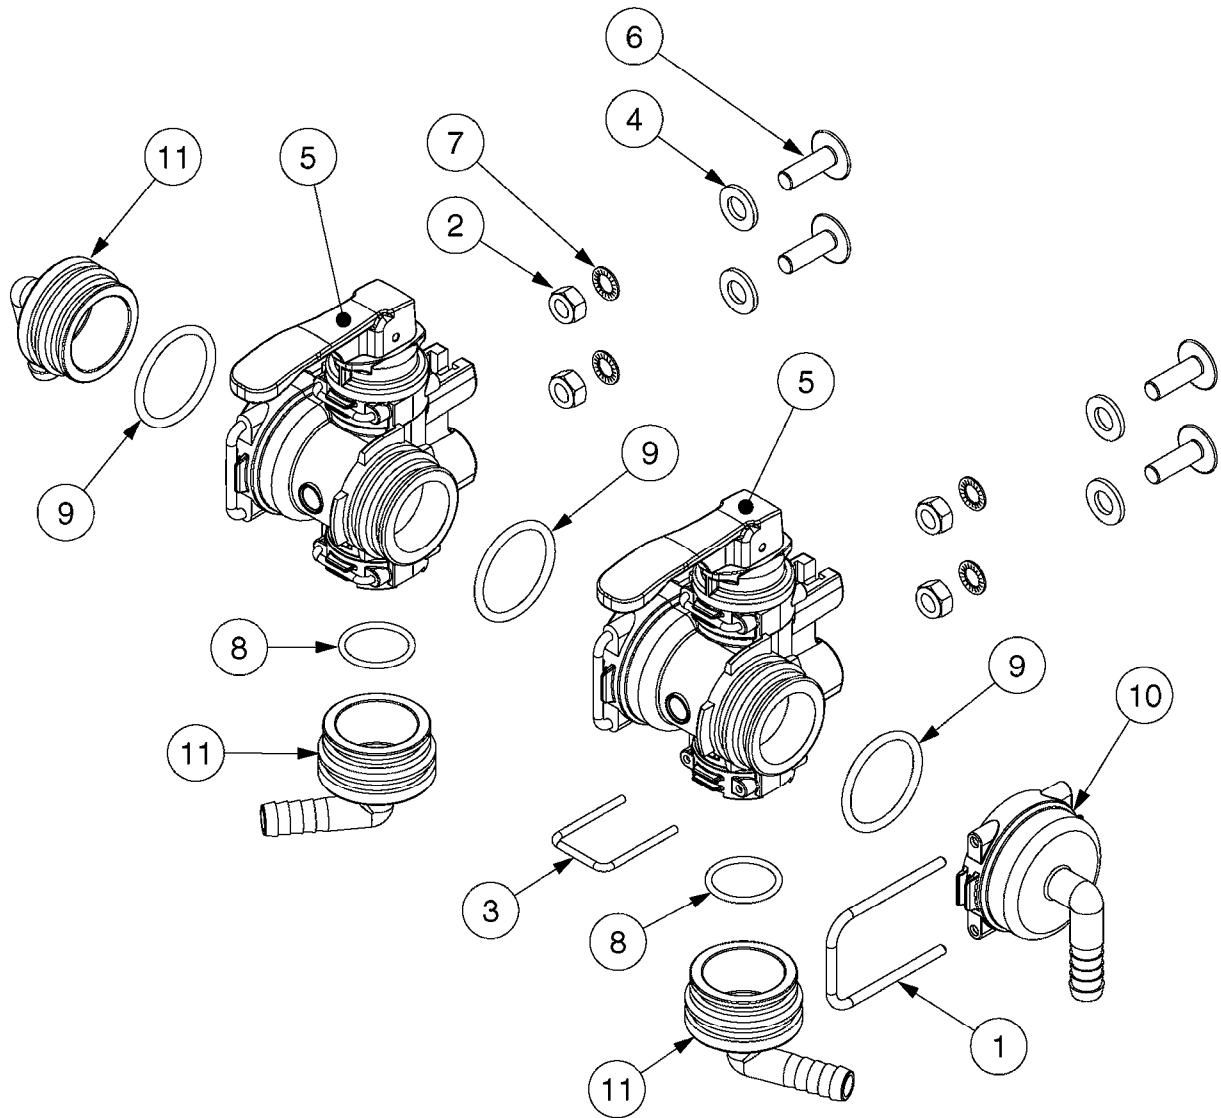

B822-HAU

POLMAC VALVE ELECTRIC ACTUATOR
B822-HAU, 18:12:18

Page 1

Date 12.08.2020 8:22

Pos.	parts-n°	order qty	description
1	28107304	1	ELECTRIC VALVE ACTUATOR - COMPLETE 4 POSITION
2	28107004	1	'O' RING 3256
3	28106304	1	SEAL NBR73 30x42x7 gp
4	28106204	1	BEARING 61905/2RS 25x42x9
5	28106804	1	MOTOR DISCONNECT PIN FERRULE
6	28107104	1	'O' RING 108
7	28106404	1	MOTOR DISENGAGE PIN
8	28106704	1	MOTOR DISCONNECT PIN SPRING
9	28106104	1	1¼" DRIVE SHAFT
10	28106504	1	3/8" BALL BEARING
11	28103604	1	EXTERNAL SNAP RING Ø25
12	28103404	1	WASHER 25.2X35X0.5
13	28105704	1	DRIVE GEAR (PLASTIC)
14	28105904	1	BEARING 7200BE OBLIQUE 10x30-9
15	28105804	1	WORM DRIVE
16	28106004	1	BEARING 7203BE OBLIQUE 17x40-12
17	28106604	1	INTERNAL CIRCLIP Ø40
18	28106904	1	MOTOR GASKET 60W Ø80 sp 0.3
19	28107204	1	MOTOR 12VDC/4A/2000rpm Ø54