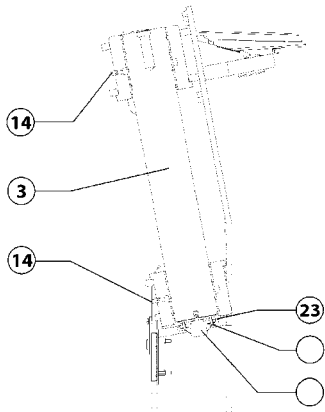

CROSS SECTION M