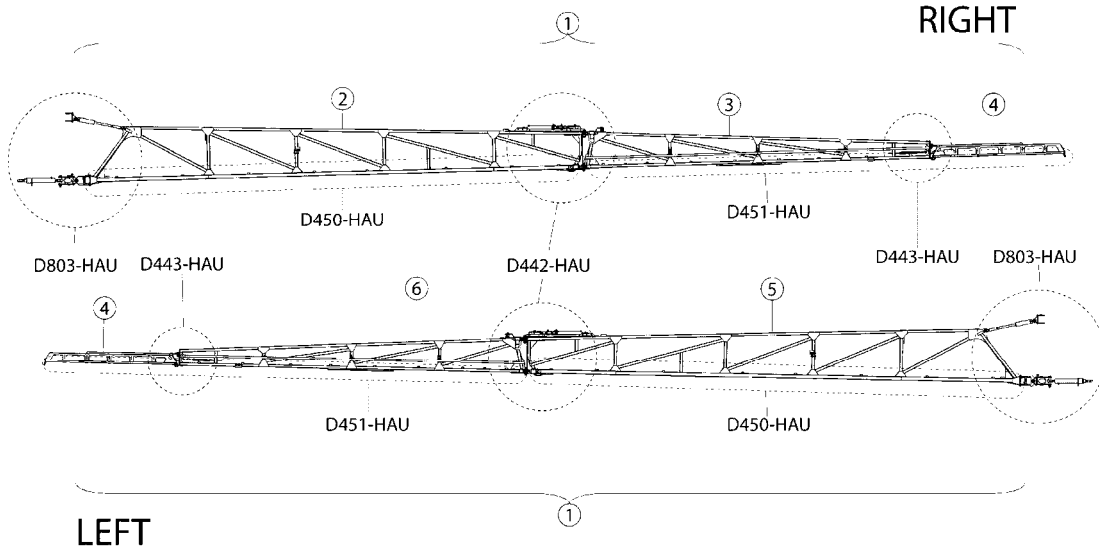

Complete Boom

	500mm	250mm
36m	72530504	
48m	72242804	72292404
52m	72530804	

500mm				
Boom	Side	Inner	Outer	Breakaway
36m	L	63092904	63093104	}63092204
	R	63093004	63093204	
48m	L	63093304	63093504	}63092804
	R	63093404	63093604	
52m	L	63093704	63093904	}63092804
	R	63093804	63094004	