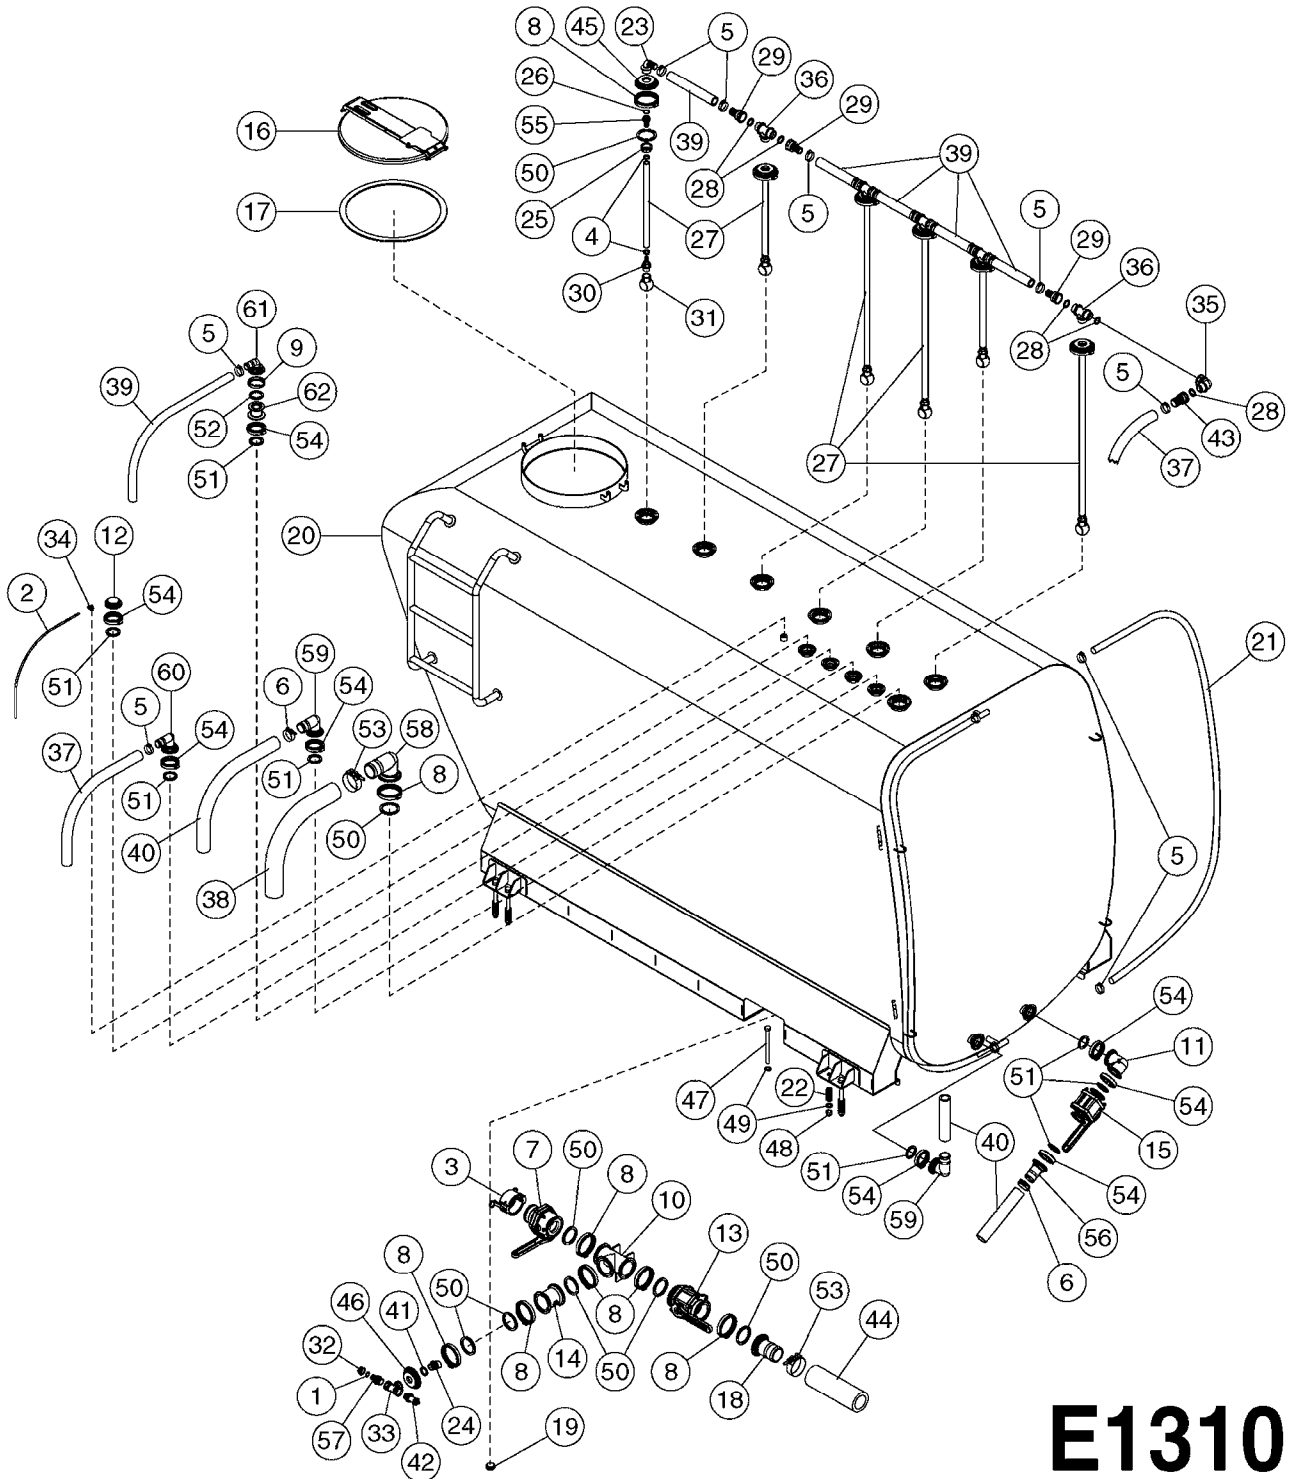

E870-HAU

PARALIFT - RUBICON
E870-HAU, 26:04:17

Page 1
Date 12.08.2020 8:23

Pos.	parts-n°	order qty	description
1	MA246942000	1	RUBICON - RIGHT ARM LIFT
2	MA246941000	1	RUBICON - LEFT ARM LIFT
3	MA246943000	1	RUBICON - PARALIFT
4	MA246585000	1	Paralift quick axis
5	MA246586000	1	PARALIFT FORK
6	MA701001165	1	BOLT HEX M12X30 8.8 933
7	MA702008021	1	LOCKNUT M12 AC8 ZB 985
8	MA246581000	1	RUBICON - VERTICAL LIFT
9	MA701003021	1	Screw CHC M04x20 8.8 ZB 912
10	MA702008041	1	Auto locknut M30 ac8 ZB 985
11	MA512006003	1	Bushing bearing Øint 50 Øext 55 lg 40
12	MA246946000	1	Paralift down axis
13	MA246582000	1	Paralift top axis
14	MA246987000	1	Screw h M35x100 8.8 ZB 931
15	MA246985000	1	Lifting hook slide
16	MA246944000	1	RUBICON - LEFT LIFT LOCKER
17	MA709001008	1	Grease fitting M8x125
18	MA246945000	1	RUBICON - RIGHT LIFT LOCKER
19	MA702008050	1	Auto locknut M39 ac8 ZB 985
20	MA512006008	1	Bearing dint 45 dext 50 lg 40
21	MA703001053	1	WASHER M8 SS
22	MA702008016	1	LOCKNUT M8 A2 985
24	MA701001424	1	Screw H M10x035 8.8 ZB 933
25	MA703001059	1	WASHERS M10 STEEL ZB
26	MA702008007	1	AUTO LOCKNUT M10 AC8 ZB 985
27	MA702008019	1	AUTO LOCKNUT M10 A2 985
29	MA703001039	1	WASHER M10 SS
30	MA701001469	1	Screw H M10x045 A2 931
31	MA701003099	1	Screw CHC M08x040 A2 912
32	MA239721000	1	NYLON BLOCK 1/3
33	MA701003214	1	Screw CHC M08x70 8.8 912
35	MA702017004	1	Rivet nut M6
37	MA702008002	1	LOCKNUT M6 A2 985
38	MA701005004	1	Screw STHC M06x016 45H 913
39	MA236620000	1	CLAMP, GEAR, SS, BX8 08/16
40	MA703001048	1	WASHER M6 SS
41	MA702008049	1	Auto locknut M04 ac8 ZB 985
42	MA703001101	1	Washers M04 steel ZB
43	MA701001051	1	Screw H M06x020 A2 933
44	MA231783000	1	PLATE, STEERING SENSOR STOP
45	MA701003077	1	Screw CHC M06x60 8.8 912
46	MA161120000	1	Mounting clamp Ø50
47	MA701003086	1	Screw CHC M06x120 8.8 ZB 912
48	MA723010002	1	Angle sensor ELOBAU type 424