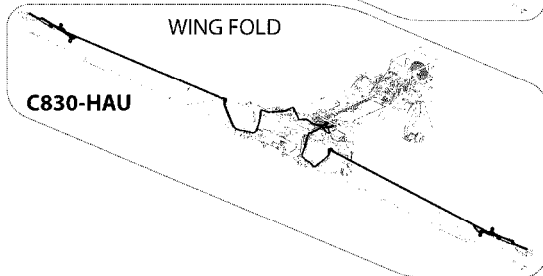

C801-HAU

Agroparts: www.HARDI-INTERNATIONAL.com

LEFT SIDE RIGID HYDRAULIC
PIPE ASSEMBLY
C801-HAU, 30:08:19

Page 1

Date 12.08.2020 8:22

parts-n°	order qty	description

C802-HAU

EQUIPPED HYDRAULIC OIL TANK -
RUBICON
C802-HAU, 02:09:19