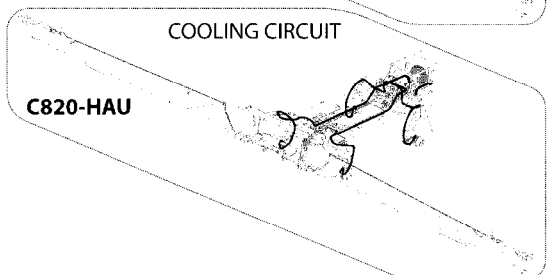

C800-HAU

Agroparts: www.HARDI-INTERNATIONAL.com

RIGHT SIDE RIGID HYDRAULIC
PIPE ASSEMBLY RUBICON
C800-HAU, 30:08:19

Page 1

Date 12.08.2020 8:22

parts-n°	order qty	description

LEFT SIDE RIGID HYDRAULIC
PIPE ASSEMBLY
C801-HAU, 30:08:19