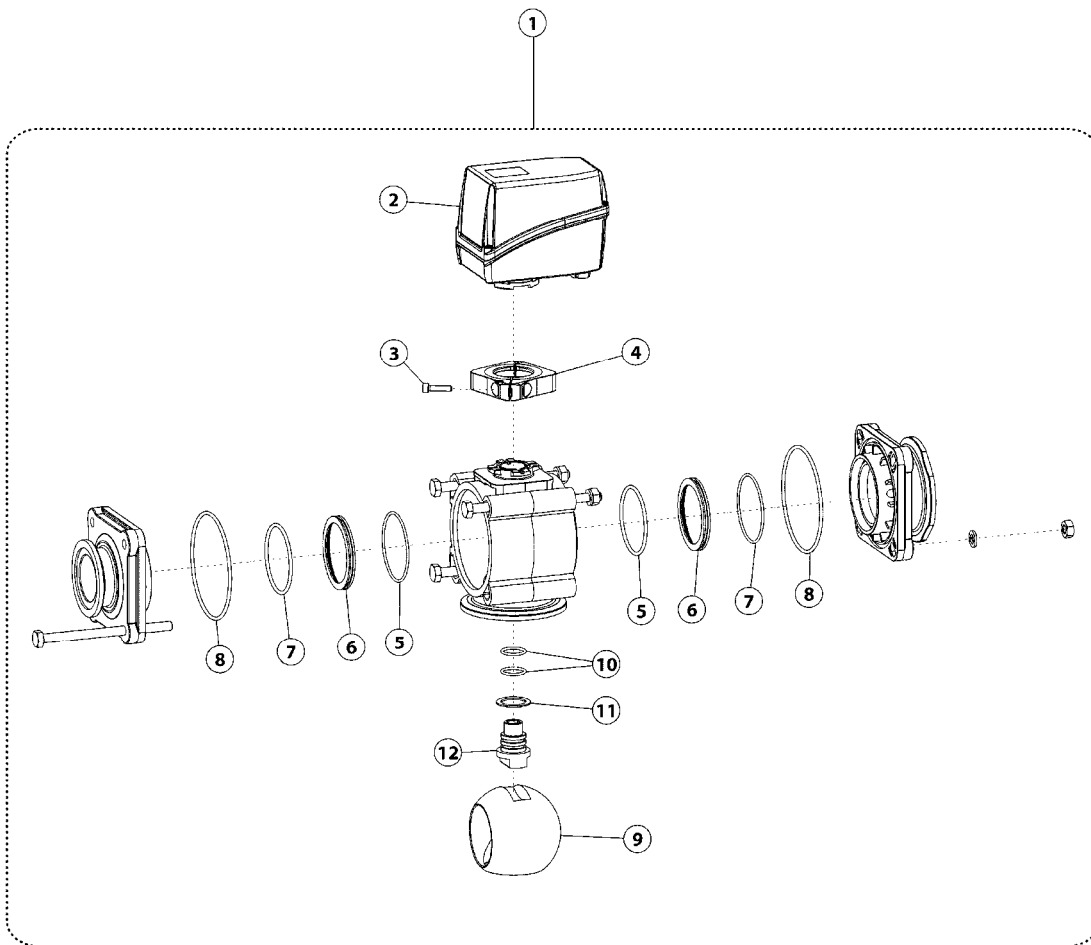

B801-HAU

SUCTION VALVE - RUBICON
B801-HAU, 23:11:18

Page 1

Date 12.08.2020 8:22

Pos.	parts-n°	order qty	description
1	MA534002004	1	MOTORIZED 5-WAY VALVE 3"
2	MA701003054	1	SCREW CHC M6 X 12 8.8 912
3	MA701001148	1	BOLT H M10X30 A2 931
4	MA702008019	1	AUTO LOCKNUT M10 A2 985
5	MA251068000	1	MOTORIZED VALVE CONNECTOR BRACKET
6	MA176635000	1	MOUNTING CLIP DEUTSCH
7	MA703001131	1	WASHER M6 SS A2
8	MA702008002	1	LOCKNUT M6 A2 985

B802-HAU

PRESSURE VALVE - RUBICON
B802-HAU, 23:11:18

Page 1
Date 12.08.2020 8:22

Pos.	parts-n°	order qty	description
1	MA534002003	1	MOTORIZED 5-WAY VALVE 2-1/2"
2	MA701003054	1	SCREW CHC M6 X 12 8.8 912
3	MA701001148	1	BOLT H M10X30 A2 931
4	MA702008019	1	AUTO LOCKNUT M10 A2 985
5	MA251067000	1	MOTORIZED VALVE CONNECTOR BRACKET
6	MA176635000	1	MOUNTING CLIP DEUTSCH
7	MA703001131	1	WASHER M6 SS A2
8	MA702008002	1	LOCKNUT M6 A2 985