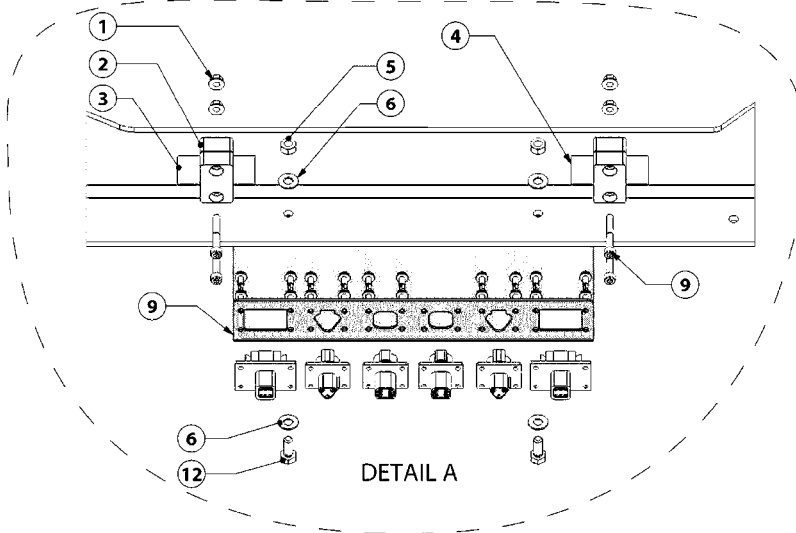

M801-HAU

FRONT ADJ.TRACK ELECTRICAL -
RUBICON
M801-HAU, 19:04:17

Page 1
Date 12.08.2020 8:23

Pos.	parts-n°	order qty	description
1	MA702010007	1	FLANGE NUT M6 A2 6923 NYLOCK
2	MA161302000	1	CLAMP, MOUNTING, D25
3	MA750008022	1	Left front hydraulic motor harness
4	MA750008021	1	Right front hydraulic motor harness
5	MA702008016	1	LOCKNUT M8 A2 985
6	MA703001053	1	WASHER M8 SS
7	MA510122006	1	MOTOR H1 110 CC
8	MA702008002	1	LOCKNUT M6 A2 985
9	MA701003226	1	Screw CHc M06x045 A2 912
10	MA701003278	1	BOLT CHC M6X80 ALLEN A2 DIN 912
11	MA715010002	1	Mounting clamp protecting plate d20
12	MA701001071	1	BOLT HEX M8X20 A2 933