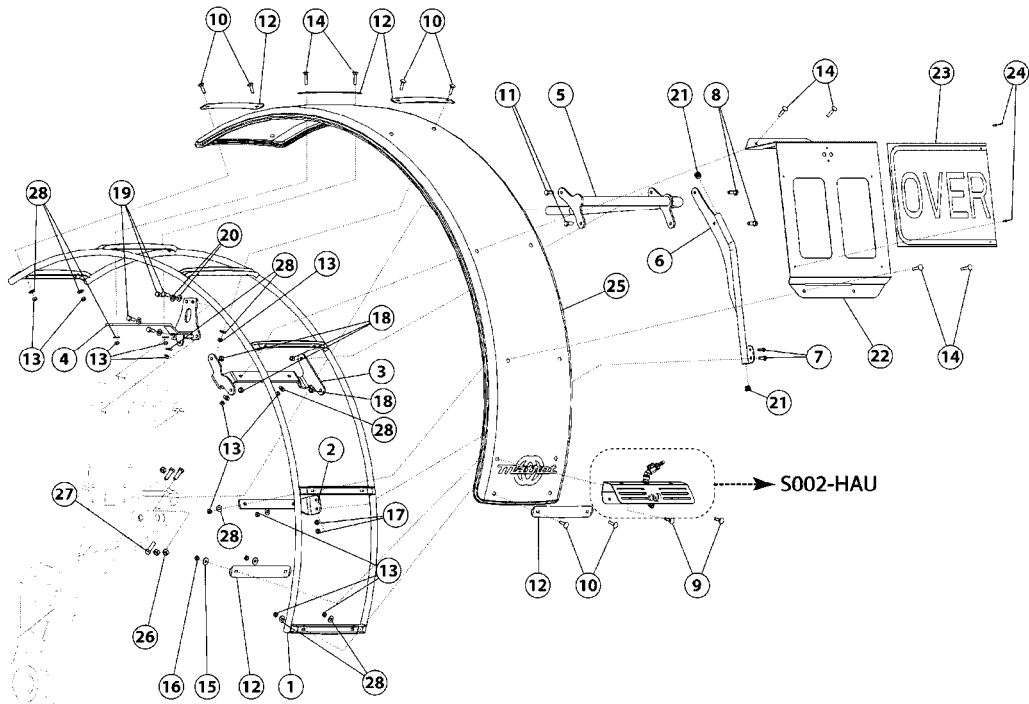

REAR LEFT MUDGUARD
E817-HAU, 23:02:18

Page 0

Date 12.08.2020 8:22