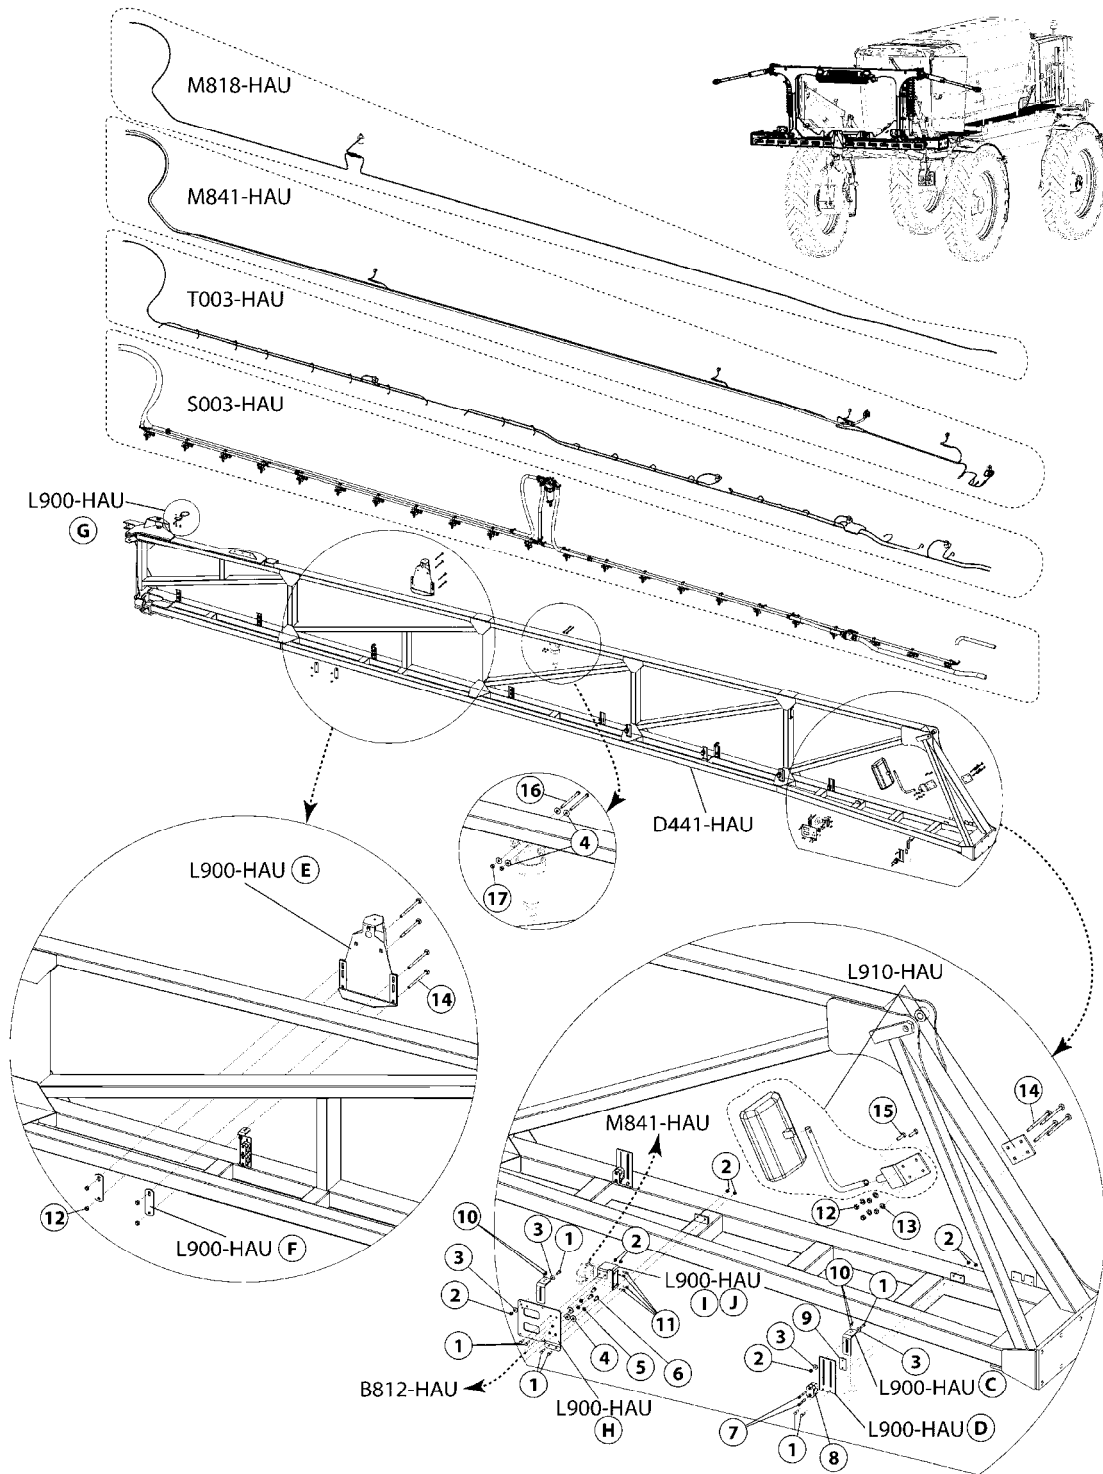

RA BOOM KIT
D448-HAU, 07:11:17

D448-HAU

RA BOOM KIT
D448-HAU, 07:11:17

Page 1
Date 12.08.2020 8:22

Pos.	parts-n°	order qty	description
1	471075	1	WASHER M8 LOCK
2	471126	1	WASHER, M8, Ø16/ 8.4X 1.6, SS
3	460143	1	LOCK NUT M8 SST A2 DIN985
10	278584	1	LEFT LINK ARM TR5
10	288063	1	RIGHT LINK ARM
11	16396604	1	HYD CYLINDER PLATE 2 LEFT
11	16396504	1	HYD CYLINDER PLATE 2 RIGHT
12	278586	1	BUSHING 35X5 L82
20	28047304	1	ARTICULATED EYE KIT Ø30.2 M39X200
21	47002304	1	WASHER NORDLOCK Ø39 LARGE
22	46015304	1	NUT HEX M39X2.0
23	78604804	1	HYD CYLINDER 4
30	28041904	1	DOUBLE LINK EYE ARM D26 M30 010-007
31	278592	1	BALL JOINT M30X2 RIGHT
32	278588	1	BALL JOINT M30X2 LEFT
33	46015104	1	NUT HEX M30X2.0 1/2 LEFT
34	46015004	1	NUT HEX M30X2.0 1/2
35	278593	1	TIE ROD M30X2
36	278587	1	INNER BUSH, BALL JOINT
40	28042304	1	TR5 JOIN PLATE KIT BREAK-AWAY
41	420556	1	BOLT M8 X 30 8.8
42	45002104	1	SCREW M8X25 BUTTON SOCKET HEAD ZP
43	288062	1	ANGLE PLATE TR5
50	28040704	1	SPRING GRIP KIT
51	78604504	1	HYD CYLINDER 1
52	460386	1	NUT HEX M12X1.75
53	47002404	1	WASHER Ø12
60	28042004	1	TR5 LINK EYE D20 M20 KIT
61	28046404	1	LINK-EYE Ø20 LH THREAD
62	46014904	1	NUT HEX M20X1.5 1/2 LEFT
63	78604604	1	HYD CYLINDER 2
64	46015404	1	NUT HEX M20X2.5 1/2
65	47002204	1	WASHER NORDLOCK M20
70	28056504	1	BOOM JOINT PLATE+SCREW
71	16396404	1	HYD CYLINDER PLATE 1
72	42011104	1	M8x25 DIN 933 HEX HEAD BOLT
80	28056604	1	RADIAL BOOM STOP
81	16396704	1	HYD CYLINDER PLATE 3
82	46015604	1	NUT HEX M18 CLASS10
83	47014204	1	WASHER NORDLOCK Ø18 LARGE