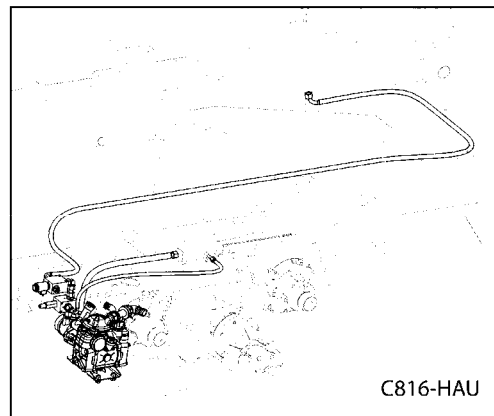

HYD. ACCUMULATOR TILT 1/4"
C810-HAU, 22:12:17

Page 0

Date 12.08.2020 8:22

C810-HAU
(FROM 21/08/2017)

HYD. ACCUMULATOR TILT 1/4"
C810-HAU, 22:12:17

Page 1
Date 12.08.2020 8:22

Pos.	parts-n°	order qty	description
1	MA170153000	1	JAM NUT
2	MA233151000	1	ACCUMULATOR 0.5L M14X1.5
3	23206004	1	ADAPTER G1/2"M - M18X1.5M
4	23026704	1	1/2" BSPP M - M18 F SWIVEL
5	28091204	1	SEQUENCE VALVE 1/4" 40 L/MIN
6	23206304	1	1/2" BSPP TEST PORT
7	23026604	1	ELBOW 90° MF M18
8	78603504	1	ADAPTER 'M5FSM-18-18-18L'
9	MA161517000	1	FLOW RESTRICTOR
10	28090104	1	STRAIGHT MALE STUD FITTING 1/2"
11	23206404	1	1/4" BSPP M - M18 F SWIVEL