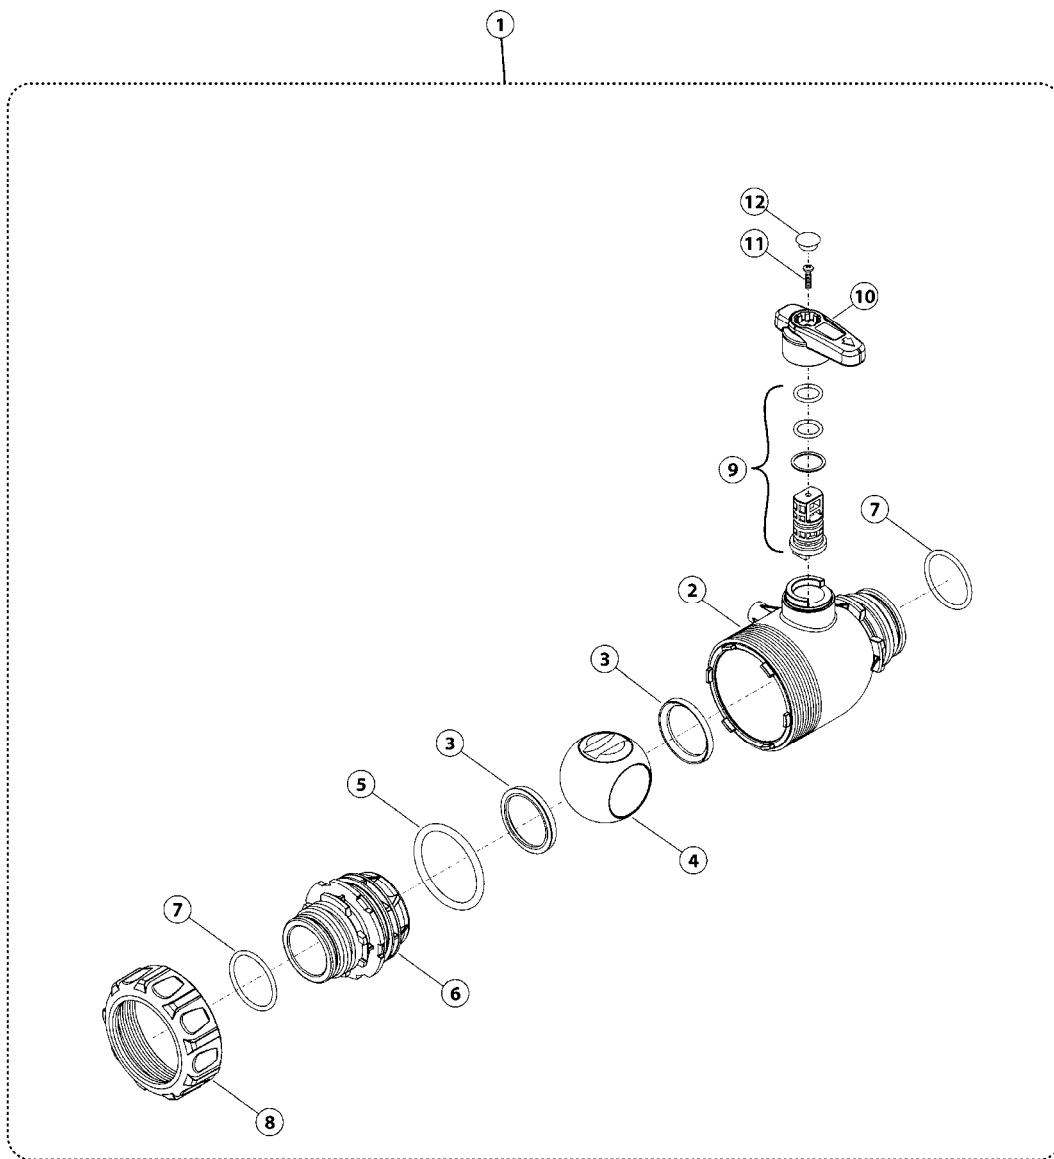

VALVE ARAG 45514406
B812-HAU, 23:03:18

B812-HAU

VALVE ARAG 45514406
B812-HAU, 23:03:18

Page 1
Date 12.08.2020 8:22

Pos.	parts-n°	order qty	description
1	28003104	1	VALVE 2-WAY T6 M
2	28016104	1	T6 2-WAY BALL VALVE BODY
3	28016204	1	VALVE SEAT 1.5" BALL VALVE PTFE
4	28016604	1	BALL VALVE 2-WAY D65 DN 40
5	24004804	1	O-RING 5.34 X 56.52 EPDM
6	28017504	1	BALL VALVE T6 BACK NUT
7	24005004	1	O-RING 3.53 X 41.28 EPDM
8	28018104	1	NUT FOR 1.5" BALL VALVE
9	28019004	1	BALL VALVE 1.5" PIN W/O-RINGS
10	28024304	1	RED HANDLE DN 25
11	28024004	1	SELF-TAPPING SCREW 4X16 SS
12	28055604	1	INDICATOR BUTTON RED