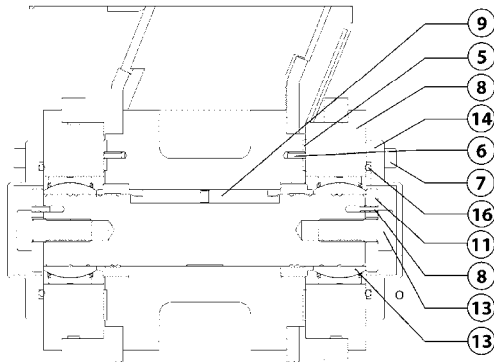

CROSS SECTION L-L