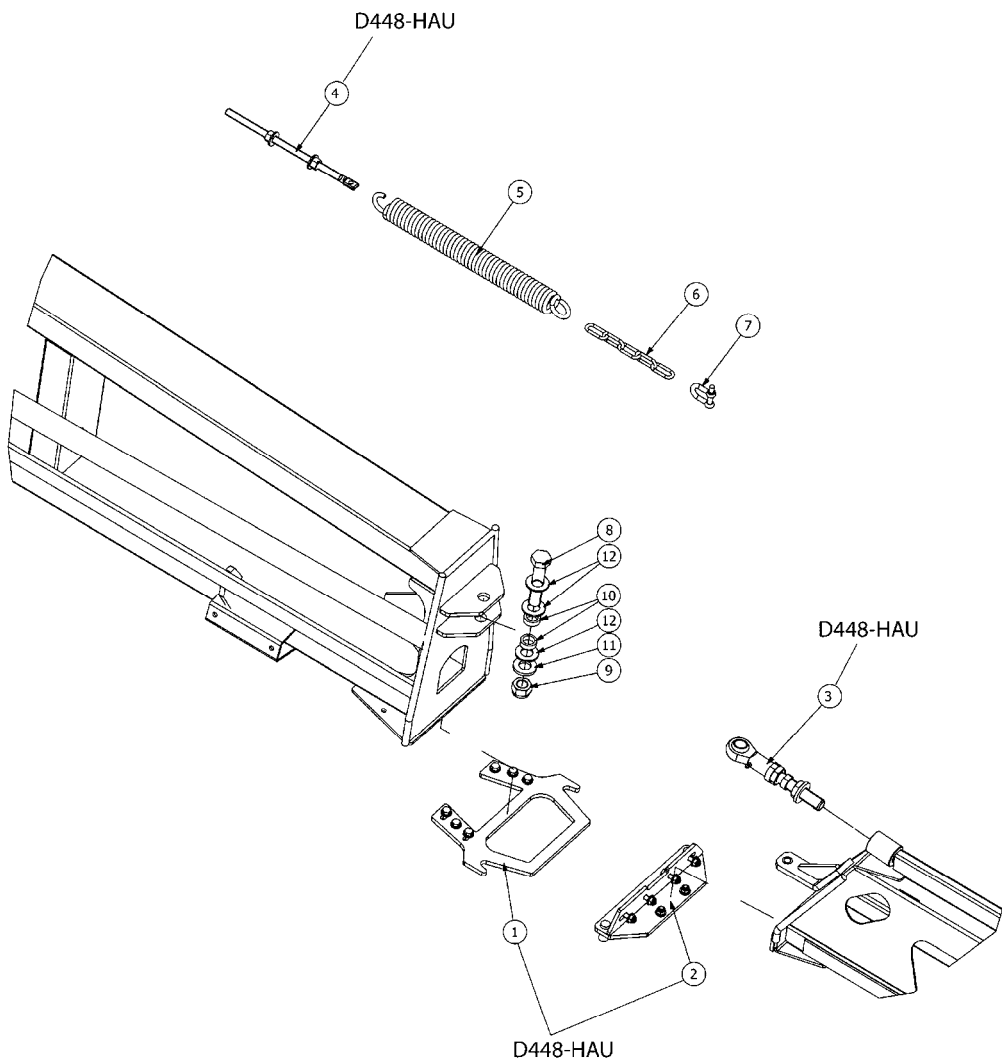

RA BREAK AWAY
D443-HAU, 06:11:17

Page 0

Date 12.08.2020 8:22

D443-HAU