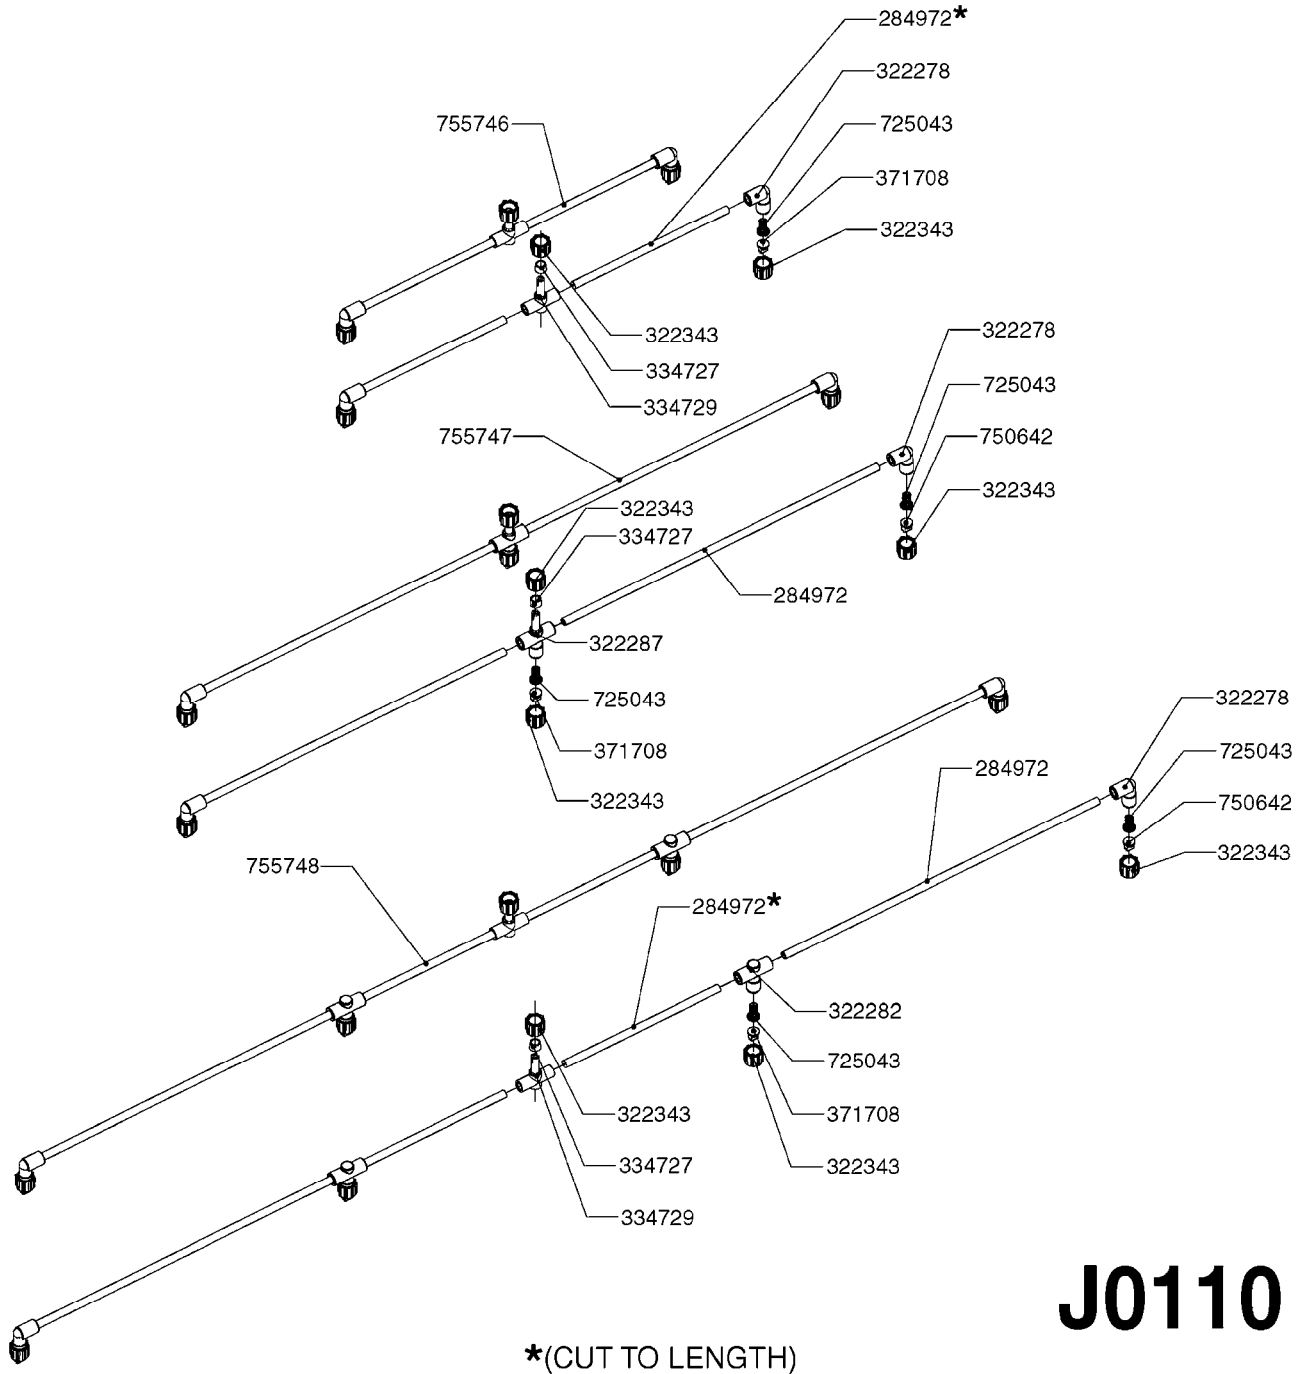

SPRAY BOOM 2,3,4 NOZZLES '01
J0110-HIN, 01:01:16

Page 1

Date 06.11.2017 10:47

parts-n°	order qty	description
284972	1	LANCE TUBE D10 - 490MM
322278	1	ELBOW
322282	1	OUTLET TEE
322287	1	CROSS
322343	1	NOZZLE CAP M18 X 1.5 - 1999
334727	1	GROMMET
334729	1	TEE PIECE
371708	1	NOZZLE ISO F-02-110 YELLOW
725043	1	SCREEN 50 MESH W.GASKET,BLUE
750642	1	SYNTAL ISO F-02-80 TIP YLW 12
755746	1	BOOM 2 NOZZLE F.BACKPACK SPRYS
755747	1	BOOM 3 NOZZLE F.BACKPACK SPRYS
755748	1	BOOM 4 NOZZLE F.BACKPACK SPRYS