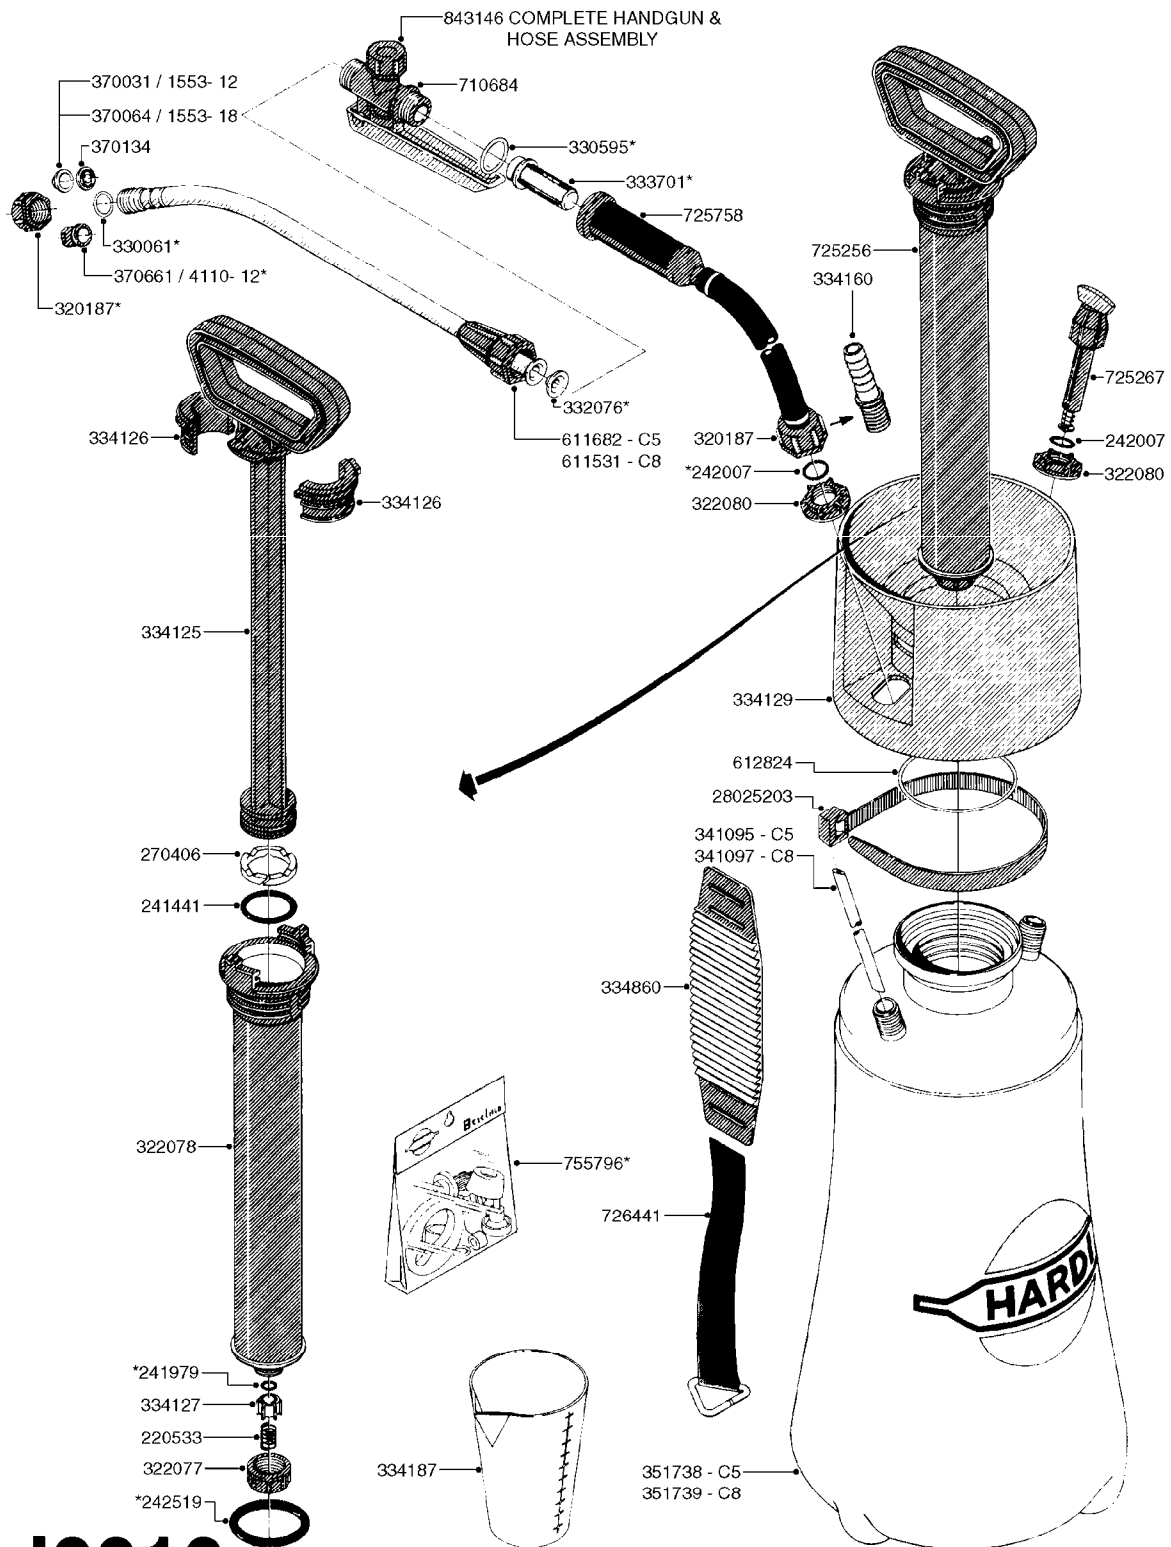

D1070

NOZZLES - HANDHELD SPRAYERS
D1070-HIN, 01:01:16

Page 1

Date 06.11.2017 10:46

Pos.	parts-n°	order qty	description
1	242370	1	BACKING WASHER
2	322343	1	NOZZLE CAP M18 X 1.5 - 1999
3	371682	1	HOLLOW CONE SPRAY TIP, RED
3	371694	1	HOLLOW CONE SPRAY TIP, YELLOW
3	371695	1	HOLLOW CONE SPRAY TIP, BROWN
3	371696	1	HOLLOW CONE SPRAY TIP, GREY
4	371706	1	NOZZLE ISO F-01-110 ORANGE
4	371707	1	NOZZLE ISO F-015-110 GREEN
4	371708	1	NOZZLE ISO F-02-110 YELLOW
4	371709	1	NOZZLE ISO F-03-110 BLUE
4	371710	1	NOZZLE ISO F-04-110 RED
4	371711	1	NOZZLE ISO F-05-110 BROWN
4	371712	1	NOZZLE ISO F-06-110 GREY
4	371713	1	NOZZLE ISO F-08-110 WHITE
4	371857	1	NOZZLE FAN JET 02E80 YELLOW
4	371946	1	NOZZLE ISO F-025-110 LILAC
4	371963	1	NOZZLE ISO F-075-110 PINK
4	371966	1	NOZZLE ISO F-10-110 LT BLUE
5	372020	1	NOZZLE REFLEX YELLOW AN 0.6
5	372021	1	NOZZLE REFLEX GREEN AN 1.2
5	372022	1	REFL.NOZZLE AN 1.8 BLUE
5	372023	1	NOZZLE FLOOD AN 2.4 RED
6	755835	1	ADJUSTABLE NOZZLE