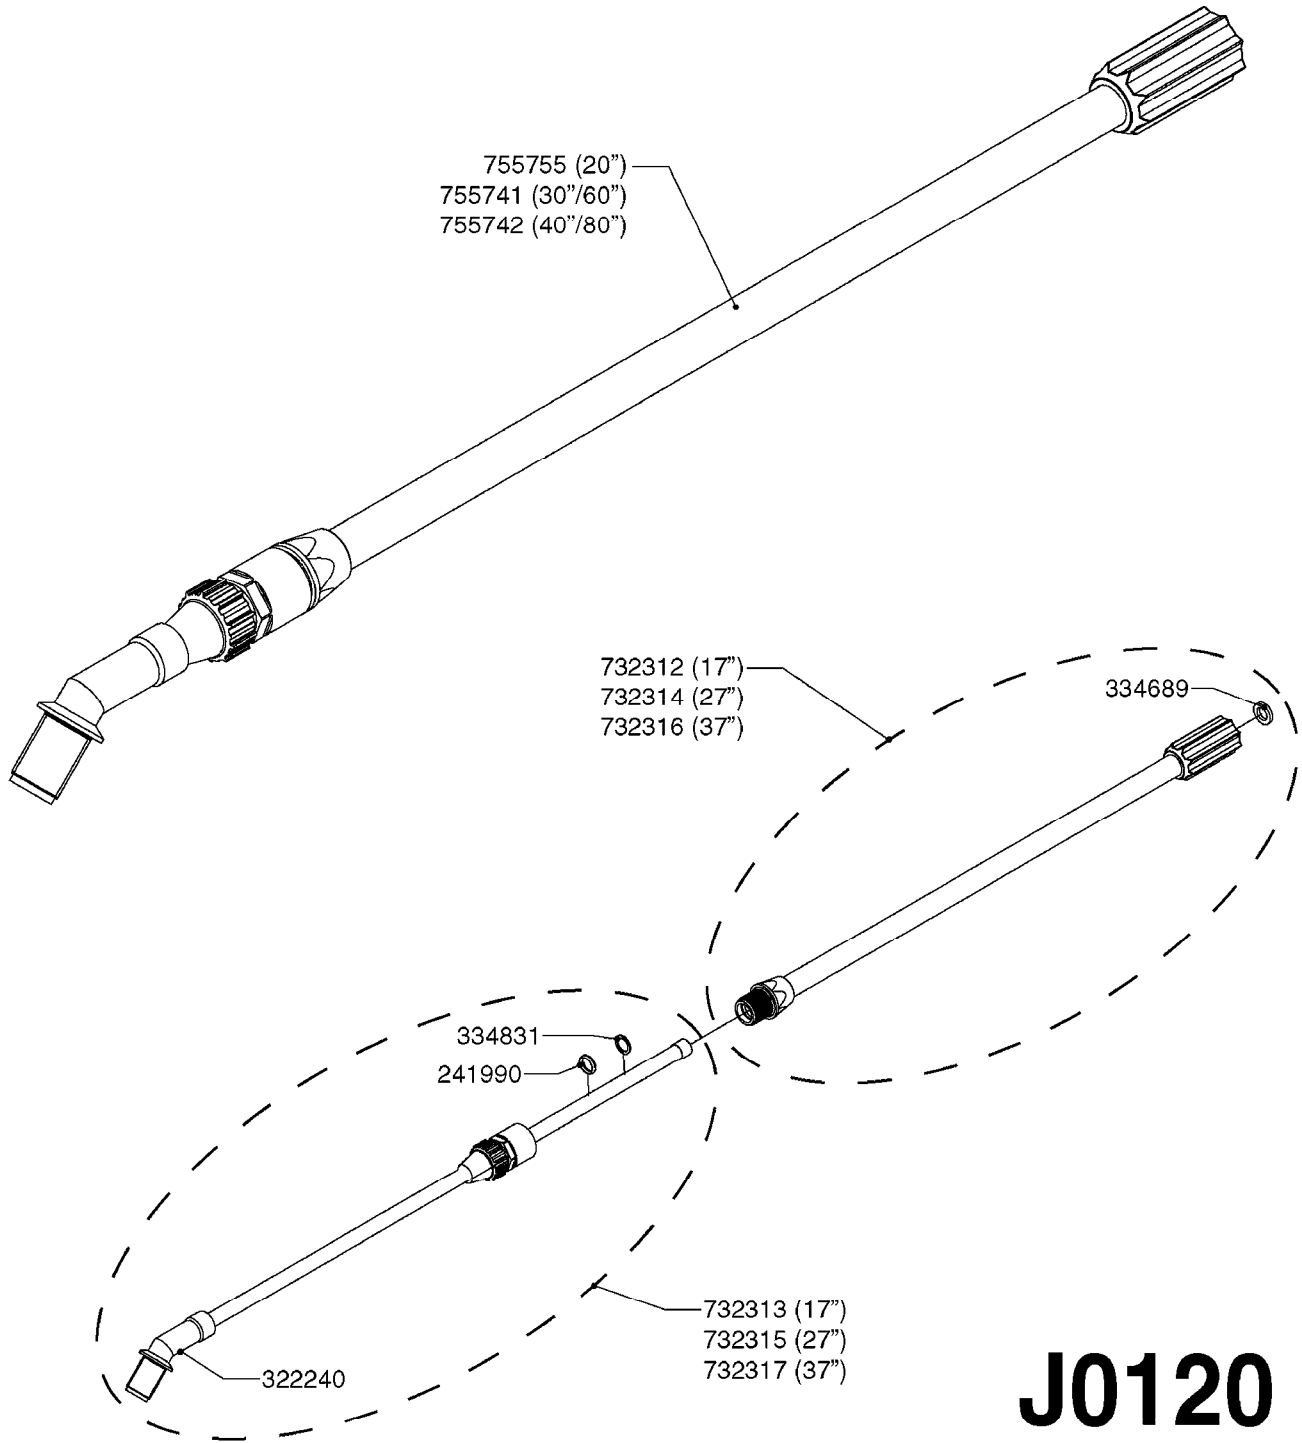

SPRAY BOOM 2,3,4 NOZZLES '01
J0110-HIN, 01:01:16

Page 1

Date 06.11.2017 10:47

parts-n°	order qty	description
284972	1	LANCE TUBE D10 - 490MM
322278	1	ELBOW
322282	1	OUTLET TEE
322287	1	CROSS
322343	1	NOZZLE CAP M18 X 1.5 - 1999
334727	1	GROMMET
334729	1	TEE PIECE
371708	1	NOZZLE ISO F-02-110 YELLOW
725043	1	SCREEN 50 MESH W.GASKET,BLUE
750642	1	SYNTAL ISO F-02-80 TIP YLW 12
755746	1	BOOM 2 NOZZLE F.BACKPACK SPRYS
755747	1	BOOM 3 NOZZLE F.BACKPACK SPRYS
755748	1	BOOM 4 NOZZLE F.BACKPACK SPRYS

TELESCOPIC SPRAY WAND
J0120-HIN, 01:01:16

Page 0

Date 06.11.2017 10:47

J0120

TELESCOPIC SPRAY WAND
J0120-HIN, 01:01:16

Page 1
Date 06.11.2017 10:47

parts-n°	order qty	description
241990	1	O-RING D9.3 X 2.4 VITON
322240	1	LANCE-END 45 DEG.
334689	1	GASKET Ø15.8/9.5X2.4 HYTREL
334831	1	DISC Ø 14.7/ 10.2X 1.0
732312	1	LANCE TUBE D15/D12 ASSM. L=430
732313	1	LANCE TUBE D10/D6 ASSM. L=490
732314	1	LANCE TUBE D15/D12 ASSM. L=690
732315	1	LANCE TUBE D10/D6 ASSM. L=750
732316	1	LANCE TUBE D15/D12 ASSM. L=940
732317	1	LANCE TUBE D10/D6 ASSM. L=1000
755741	1	LANCE TELESCOPING 29"-59"
755742	1	LANCE TELESCOPING 39"-79"
755755	1	LANCE TELESCOPING 20"-40"