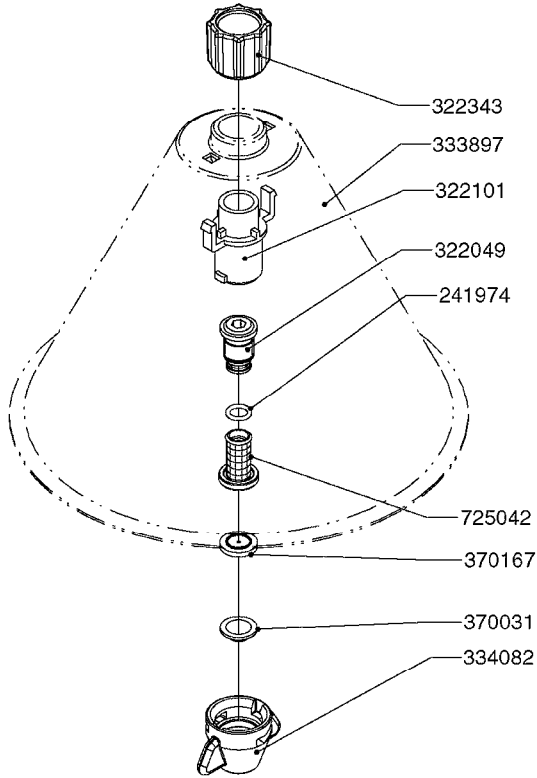

J0070

TRIGGER VALVE ASSEMBLY '00
J0070-HIN, 09:06:16

Page 1

Date 06.11.2017 10:46

parts-n°	order qty	description
285122	1	WIRE CLIP FOR TRIGGER LEVER
322279	1	TRIGGER CAP
322342	1	VALVE CASING FOR LANCE
334724	1	TRIGGER VALVE LEVER
334725	1	PLASTIC PIN
334731	1	FILTER W/HOSE BARB
755735	1	SERVICE PARTS PACK BP15/20
755736	1	TRIGGER VALVE PACK see72032500
32242500	1	NUT FOR LANCE GREY
72032500	1	PLAST.TRIGGER UNIT

SPRY SHIELDS FOR HND-HLD SPRYR
J0080-HIN, 01:01:16

Page 1

Date 06.11.2017 10:46

parts-n°	order qty	description
241974	1	O-RING D7.1 X 1.6
320187	1	FITT.DK CAP 3/8" BSP BLACK
322049	1	FITT.DK SOCKET F.3/8 UNION NUT
322101	1	INSERT UNION F.SPRAY SHIELD
333897	1	SPRAY SHIELD FOR CONE JET
334082	1	SNAP-FIT NOZZ.HOLD.CONE BLACK
334159	1	SPRAYING SCREEN 358 X 87
334373	1	SNAP-FIT NOZZLE HOLDER RED
370031	1	NOZZLE CONE JET 1553-12
370167	1	NOZZLE SWIRL 1554-1.3 WHITE
370801	1	SUBSTITUTE 371579
725042	1	SCREEN 80 MESH W.GASKET, RED
976157	1	DECAL COMPANY (4.4" X 4.6")

741721

J0090

SPRY SHIELDS F.HND-HLD SPRY 01
J0090-HIN, 01:01:16

Page 1
Date 06.11.2017 10:46

parts-n°	order qty	description
147282	1	CP3 LOCK NUT
241974	1	O-RING D7.1 X 1.6
322049	1	FITT.DK SOCKET F.3/8 UNION NUT
322101	1	INSERT UNION F.SPRAY SHIELD
322343	1	NOZZLE CAP M18 X 1.5 - 1999
333897	1	SPRAY SHIELD FOR CONE JET
334082	1	SNAP-FIT NOZZ.HOLD.CONE BLACK
334893	1	SPRAY SHIELD 15" W/O HRDWE.
370031	1	NOZZLE CONE JET 1553-12
370167	1	NOZZLE SWIRL 1554-1.3 WHITE
371709	1	NOZZLE ISO F-03-110 BLUE
725042	1	SCREEN 80 MESH W.GASKET, RED
725043	1	SCREEN 50 MESH W.GASKET,BLUE
741647	1	SPRAY SHIELD F.FAN NOZZLE
741721	1	SPRAY SHIELD CP F.CONE NOZZLE