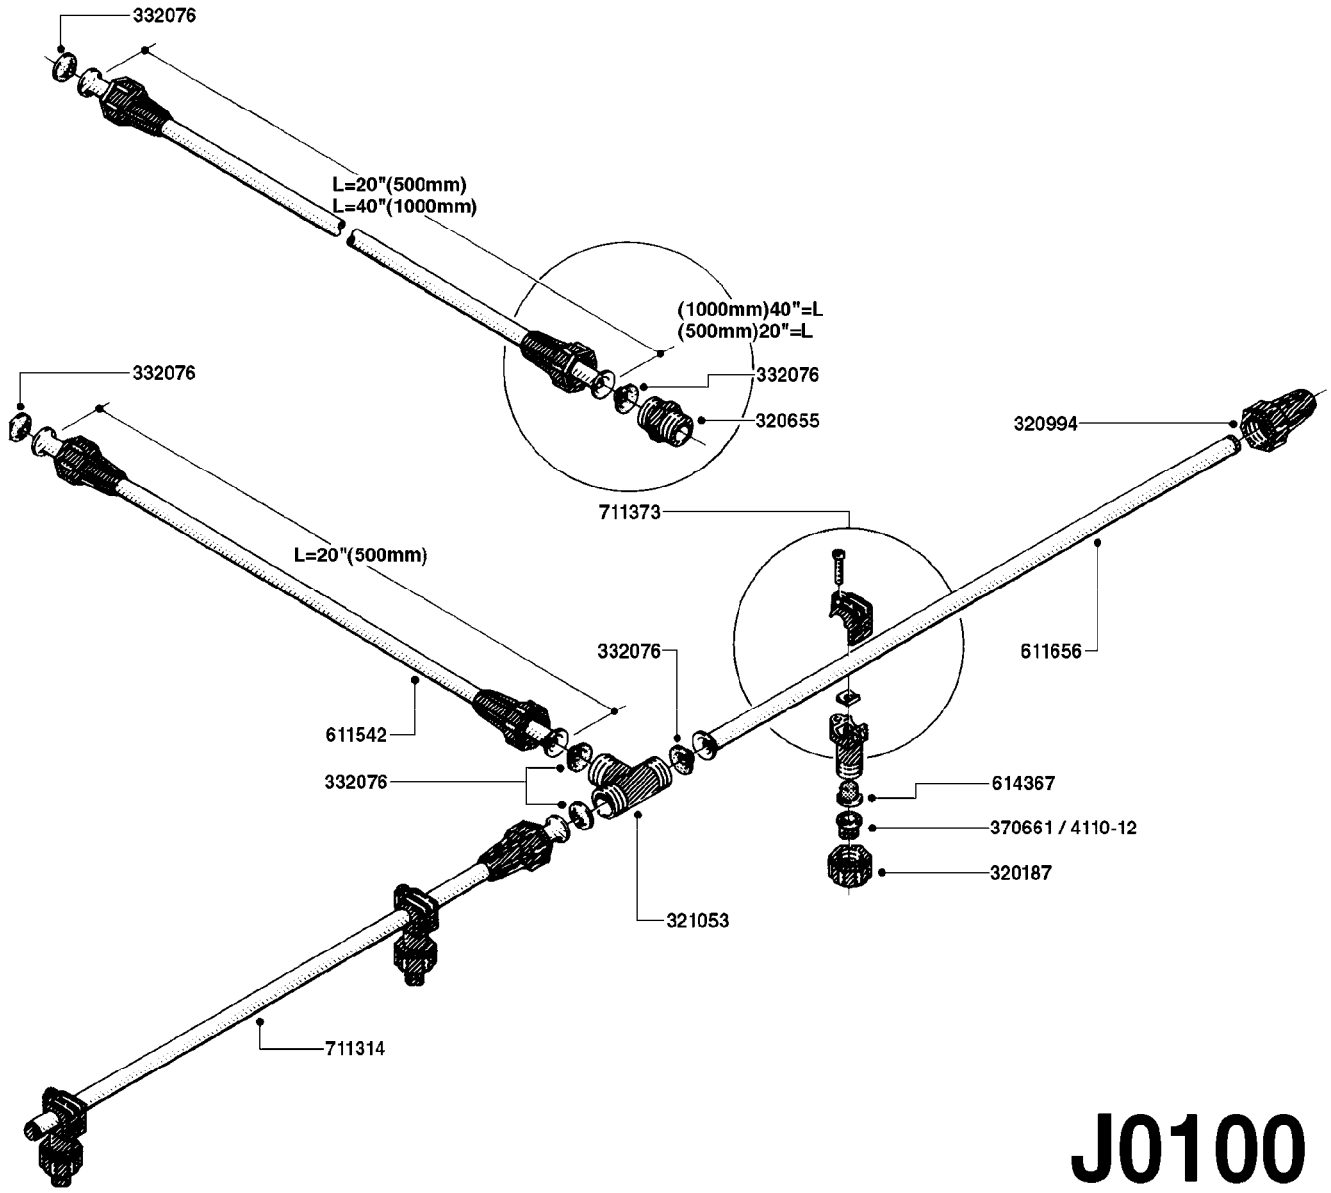

D1070

NOZZLES - HANDHELD SPRAYERS
D1070-HIN, 01:01:16

Page 1

Date 06.11.2017 10:46

Pos.	parts-n°	order qty	description
1	242370	1	BACKING WASHER
2	322343	1	NOZZLE CAP M18 X 1.5 - 1999
3	371682	1	HOLLOW CONE SPRAY TIP, RED
3	371694	1	HOLLOW CONE SPRAY TIP, YELLOW
3	371695	1	HOLLOW CONE SPRAY TIP, BROWN
3	371696	1	HOLLOW CONE SPRAY TIP, GREY
4	371706	1	NOZZLE ISO F-01-110 ORANGE
4	371707	1	NOZZLE ISO F-015-110 GREEN
4	371708	1	NOZZLE ISO F-02-110 YELLOW
4	371709	1	NOZZLE ISO F-03-110 BLUE
4	371710	1	NOZZLE ISO F-04-110 RED
4	371711	1	NOZZLE ISO F-05-110 BROWN
4	371712	1	NOZZLE ISO F-06-110 GREY
4	371713	1	NOZZLE ISO F-08-110 WHITE
4	371857	1	NOZZLE FAN JET 02E80 YELLOW
4	371946	1	NOZZLE ISO F-025-110 LILAC
4	371963	1	NOZZLE ISO F-075-110 PINK
4	371966	1	NOZZLE ISO F-10-110 LT BLUE
5	372020	1	NOZZLE REFLEX YELLOW AN 0.6
5	372021	1	NOZZLE REFLEX GREEN AN 1.2
5	372022	1	REFL.NOZZLE AN 1.8 BLUE
5	372023	1	NOZZLE FLOOD AN 2.4 RED
6	755835	1	ADJUSTABLE NOZZLE

741721

J0090

SPRY SHIELDS F.HND-HLD SPRY 01
J0090-HIN, 01:01:16

Page 1
Date 06.11.2017 10:46

parts-n°	order qty	description
147282	1	CP3 LOCK NUT
241974	1	O-RING D7.1 X 1.6
322049	1	FITT.DK SOCKET F.3/8 UNION NUT
322101	1	INSERT UNION F.SPRAY SHIELD
322343	1	NOZZLE CAP M18 X 1.5 - 1999
333897	1	SPRAY SHIELD FOR CONE JET
334082	1	SNAP-FIT NOZZ.HOLD.CONE BLACK
334893	1	SPRAY SHIELD 15" W/O HRDWE.
370031	1	NOZZLE CONE JET 1553-12
370167	1	NOZZLE SWIRL 1554-1.3 WHITE
371709	1	NOZZLE ISO F-03-110 BLUE
725042	1	SCREEN 80 MESH W.GASKET, RED
725043	1	SCREEN 50 MESH W.GASKET,BLUE
741647	1	SPRAY SHIELD F.FAN NOZZLE
741721	1	SPRAY SHIELD CP F.CONE NOZZLE