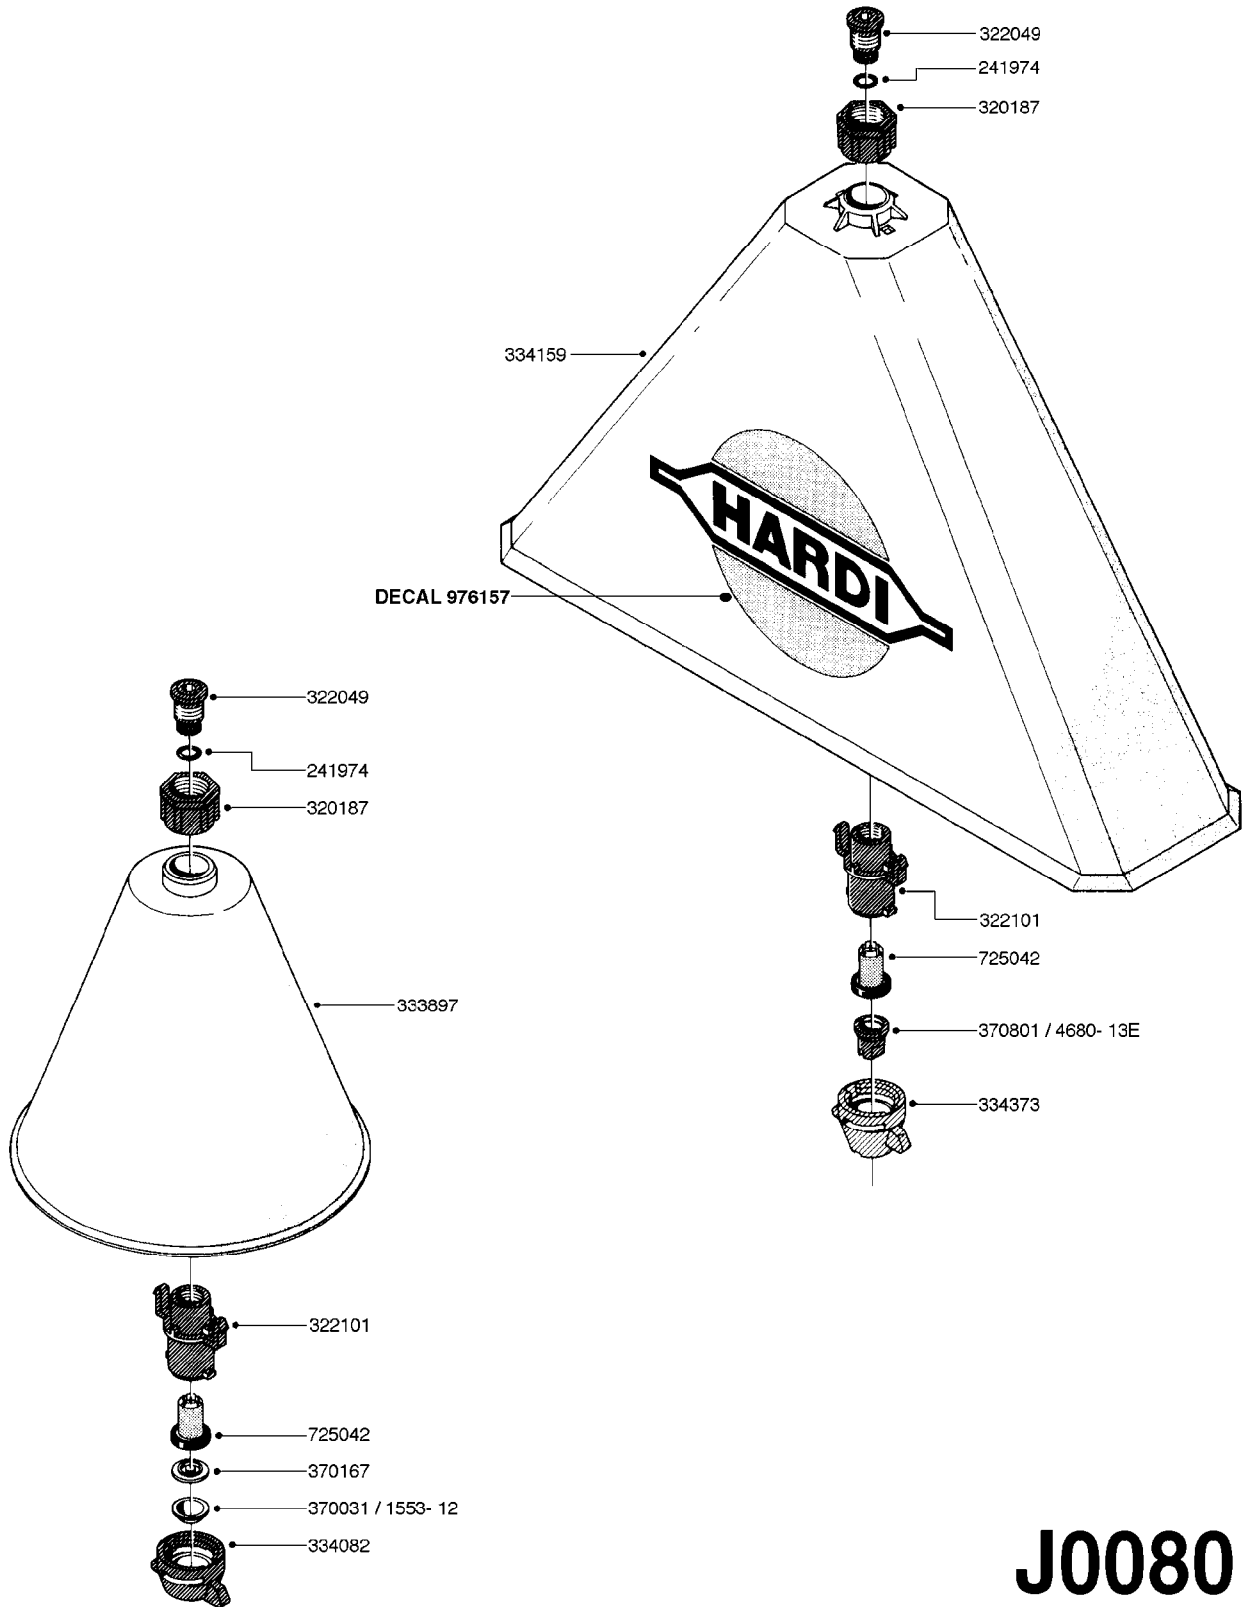

D1070

NOZZLES - HANDHELD SPRAYERS
D1070-HIN, 01:01:16

Page 1

Date 06.11.2017 10:46

Pos.	parts-n°	order qty	description
1	242370	1	BACKING WASHER
2	322343	1	NOZZLE CAP M18 X 1.5 - 1999
3	371682	1	HOLLOW CONE SPRAY TIP, RED
3	371694	1	HOLLOW CONE SPRAY TIP, YELLOW
3	371695	1	HOLLOW CONE SPRAY TIP, BROWN
3	371696	1	HOLLOW CONE SPRAY TIP, GREY
4	371706	1	NOZZLE ISO F-01-110 ORANGE
4	371707	1	NOZZLE ISO F-015-110 GREEN
4	371708	1	NOZZLE ISO F-02-110 YELLOW
4	371709	1	NOZZLE ISO F-03-110 BLUE
4	371710	1	NOZZLE ISO F-04-110 RED
4	371711	1	NOZZLE ISO F-05-110 BROWN
4	371712	1	NOZZLE ISO F-06-110 GREY
4	371713	1	NOZZLE ISO F-08-110 WHITE
4	371857	1	NOZZLE FAN JET 02E80 YELLOW
4	371946	1	NOZZLE ISO F-025-110 LILAC
4	371963	1	NOZZLE ISO F-075-110 PINK
4	371966	1	NOZZLE ISO F-10-110 LT BLUE
5	372020	1	NOZZLE REFLEX YELLOW AN 0.6
5	372021	1	NOZZLE REFLEX GREEN AN 1.2
5	372022	1	REFL.NOZZLE AN 1.8 BLUE
5	372023	1	NOZZLE FLOOD AN 2.4 RED
6	755835	1	ADJUSTABLE NOZZLE

J0070

TRIGGER VALVE ASSEMBLY '00
J0070-HIN, 09:06:16

Page 1

Date 06.11.2017 10:46

parts-n°	order qty	description
285122	1	WIRE CLIP FOR TRIGGER LEVER
322279	1	TRIGGER CAP
322342	1	VALVE CASING FOR LANCE
334724	1	TRIGGER VALVE LEVER
334725	1	PLASTIC PIN
334731	1	FILTER W/HOSE BARB
755735	1	SERVICE PARTS PACK BP15/20
755736	1	TRIGGER VALVE PACK see72032500
32242500	1	NUT FOR LANCE GREY
72032500	1	PLAST.TRIGGER UNIT

SPRY SHIELDS FOR HND-HLD SPRYR
J0080-HIN, 01:01:16

Page 1

Date 06.11.2017 10:46

parts-n°	order qty	description
241974	1	O-RING D7.1 X 1.6
320187	1	FITT.DK CAP 3/8" BSP BLACK
322049	1	FITT.DK SOCKET F.3/8 UNION NUT
322101	1	INSERT UNION F.SPRAY SHIELD
333897	1	SPRAY SHIELD FOR CONE JET
334082	1	SNAP-FIT NOZZ.HOLD.CONE BLACK
334159	1	SPRAYING SCREEN 358 X 87
334373	1	SNAP-FIT NOZZLE HOLDER RED
370031	1	NOZZLE CONE JET 1553-12
370167	1	NOZZLE SWIRL 1554-1.3 WHITE
370801	1	SUBSTITUTE 371579
725042	1	SCREEN 80 MESH W.GASKET, RED
976157	1	DECAL COMPANY (4.4" X 4.6")