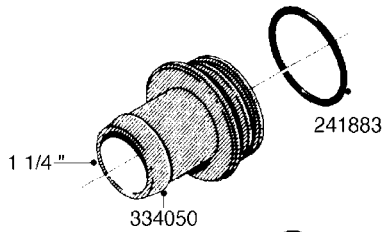

L0080

FITTINGS - S-53
L0080-HIN, 01:01:16

Page 1

Date 16.03.2016 13:20

parts-n°	order qty	description
145995	1	FITT.DK S-53 FORK
242353	1	O-RING D44.2X3.0 VITON F.S-67
242354	1	O-RING D32.2X3.0 VITON F.S-53
322103	1	FITT.DK S-53 BULKHEAD
322107	1	FITT.DK S-53 BULKHEAD NUT
322110	1	FITT.DK S-53 ELB. 1/2" BSP
322352	1	FITT.DK S-53 TEE
334227	1	FITT.DK S-53 STR.1/2'
334229	1	FITT.DK S-53 STR.3/4"
334230	1	FITT.DK S-53 STR.1"
334239	1	FITT.DK S-53 ELB.1/2"
334241	1	FITT.DK S-53 ELB.3/4"
334242	1	FITT.DK S-53 ELB.1"
334249	1	FITT.DK S-53 PLUG
334260	1	GASKET F. S-53 BULKHEAD
334564	1	FITT.DK S-67 TO S-53 ADAPTER
391100	1	FITT.DK S-53THREAD INS.1/2"BSP
726463	1	FITT.DK S53 BULKHEAD W/GASKET
726552	1	FIT.DK S-53X90 1/2" BSP,O-RING
726556	1	FITT.DK S-53 HB 1/2" W/O-RING
726558	1	FITT.DK S53 STR. 3/4" W.ORING
726559	1	FITT DK. S-53 HB 1" W/O-RING
726568	1	FITT.DK.S-53 HB 1/2"90 W/ORING
726570	1	FITT.DK S-53 ELB.3/4" W.ORING
726571	1	FITT.DK S-53 ELB.1", W ORING
726578	1	FITT.DK S53 PLUG WITH O-RING
728561	1	FITT.DK. S67M - S53F REDUCER