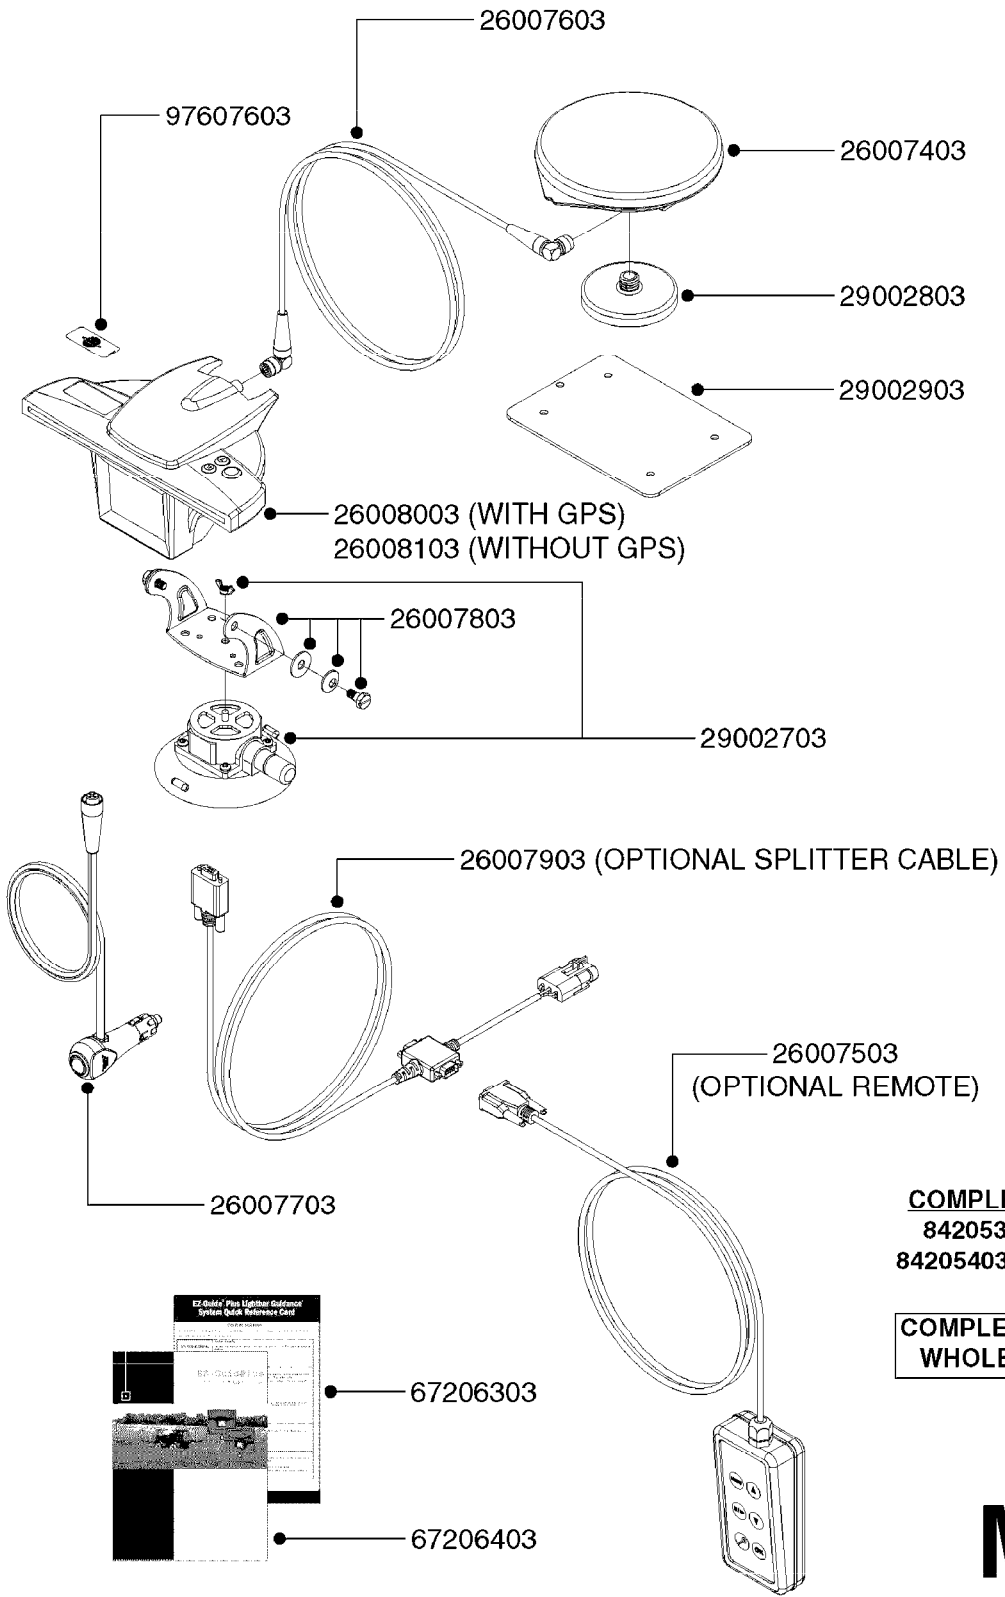

COMPLETE ASSEMBLY:
84205303 (WITH GPS)
84205403 (WITHOUT GPS)

**COMPLETE ASSEMBLIES
WHOLEGOODS ITEMS**

M0040

EZ-GUIDE PLUS LIGHT BAR
M0040-HIN, 01:01:16

Page 1
Date 16.03.2016 13:20

parts-n°	order qty	description
26007403	1	ANTENNA,HURRICANE F. EZGUIDEPL
26007503	1	REMOTE KEYPAD EZ-GUIDE PLUS
26007603	1	CABLE, ANTENNA, EZGUIDEPLUS
26007703	1	CABLE, POWER F. EZGUIDEPLUS
26007803	1	BRACKET KIT F. EZGUIDEPLUS
26007903	1	EZ-Guide 500 External Interfac
26008003	1	LIGHT BAR ASSM WITH GPS
26008103	1	LIGHT BAR ASSM WITHOUT GPS
29002703	1	VACUUM CUP 4 1/2" 1420I
29002803	1	MOUNT, MAG F. ANTENNA
29002903	1	PLATE, F. ANTENNA MOUNT
67206303	1	QUICK REFERENCE CARD EZ-GUIDE+
67206403	1	MANUAL EZ GUIDE PLUS
84205303	1	EZ GUIDE PLUS W GPS, NO LABLE
84205403	1	EZ GUIDE PLUS W/O GPS,NO LABLE
97607603	1	DECAL COMPANY 45MM X 20MM