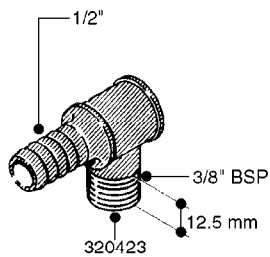

L0040

FITTINGS - NIPPLES & ELBOWS
L0040-HIN, 01:01:16

Page 1

Date 16.03.2016 13:20

parts-n°	order qty	description
10530803	1	FITT.PO.SE 2.00X2.00 45 DEG.
320191	1	FITT.DK ELB 3/8' BSP 45 DEGREE
320482	1	FITT.DK ELB. 1/2" BSP 60 DEG.
320596	1	FITT.DK ELB 3/8'-1/2'BSP 45DEG
320607	1	FITT.DK HN 3/8M X 3/8F BSP LNG
320633	1	FITT.DK HN 3/8"M X 3/8"F BSP
321451	1	FITT.DK ELB.1-1/2 X1-1/4 80DEG
321532	1	FITT.DK REDUC 3/4' X 1/2' BSP
390233	1	FITT.DK REDUC 1-1/2" X 1" BSP