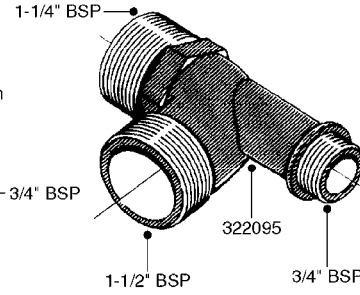

L0010

parts-n°	order qty	description
240085	1	O-RING D13,1/8,3X02,4 NITRIL
241441	1	O-RING D29.3X3
242594	1	O-RING D14 X 1.78 SCH.70-EPDM
320084	1	FITT.DK NUT 1/2" BSP
320095	1	FITT.DK NUT 1" BSP
320117	1	FITT.DK CONN.1/2"BSP F. 1" CAP
320187	1	FITT.DK CAP 3/8" BSP BLACK
320283	1	FITT.DK NUT 3/4"BSP
320821	1	FITT.DK NUT 1-1/2" BSP
321495	1	FITT.DK REDUC 1/4'BSP F.3/4'NT
321576	1	FITT.DK CONN 1/2"BSP F.3/4"NUT
330013	1	O-RING D15/D10X2.5 F.3/8"NUT
330212	1	O-RING D19/D14X2.4 F.1/2"NUT
330326	1	O-RING D30/D24X2 F.1"NUT
330341	1	FITT.DK HB 1" F. 1" NUT
330595	1	O-RING D24.6/D20X2.1 -3/4"
330665	1	3/4' HOSE TAIL F/1' CAP
330676	1	FITT.DK HB 3/8" F. 1/2" NUT
330687	1	FITT.DK HB 1/2" F. 1/2" NUT
330691	1	FITT.DK HB 3/4'F.3/4' NUT
330783	1	FITT.DK HB 3/8"F.3/8" NUT
331262	1	FITT.DK HB 1-1/2" F. 1-1/2"NUT
331273	1	O-RING D44/D38X2 F.1-1/2"
331446	1	FITT.DK HB 1" F.1-1/2" NUT
331807	1	FITT.DK HB 5/16" F.3/8" NUT
332286	1	FITT.DK HB 1/2" F. 3/4" NUT
332905	1	FITT.DK HB 1/2" F. 3/4" CAP
332927	1	PLUG F. NOZZLE TUBE 3/4'
333292	1	FITT.DK HB 1"O'RING F.1-1/2"
333664	1	FITT.DK HB 5/16' F. 1/2' NUT
334044	1	FITT.DK HB 3/4' F. 3/4' CAP
334059	1	FITT.DK EL 1" 110 DEG.F.1-1/2"
334123	1	FITT.DK HB 1-1/4"O-RNG F.1-1/2"
334150	1	FITT.DK HB 1-1/4" 110 F.1-1/2"
390542	1	PLUG WASHER FOR 3/4'CAP NUT
716236	1	FITT.DK HB 1/2" ASSY. F. 3/4"
716413	1	FITT.DK PLUG ASSY. F.NOZ TUBE
717426	1	FITT.DK REDUC 1/4"BSP F.3/4"N
720856	1	FITT.DK 1/2'BSP ASSY.F.3/4'NUT
724621	1	FITT.DK HB 3/4"ASSY F.3/4" NUT