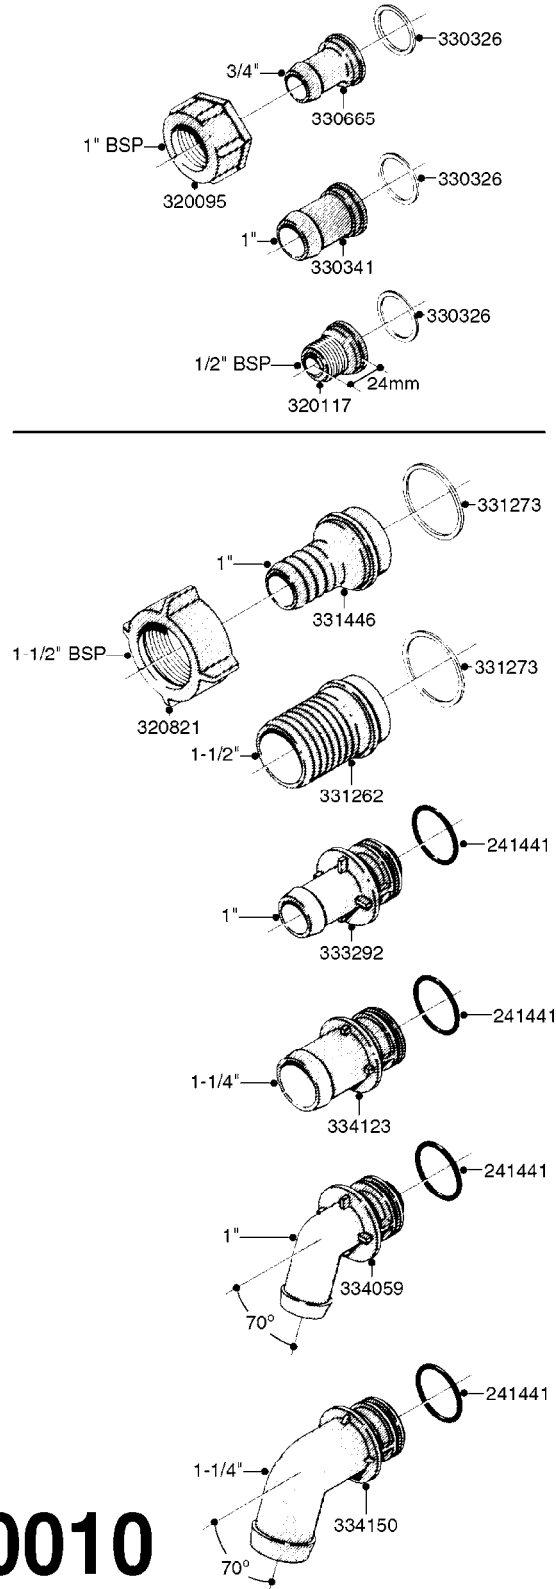

TURBOFILLER S25 MANIFOLD
K0820-HIN, 01:01:16

Page 1

Date 16.03.2016 13:20

Pos.	parts-n°	order qty	description
1	146643	1	PIN F.CYLINDER D3 X 15
2	240951	1	O-RING D21.2X3 NITRIL
3	270211	1	FITT.DK S25 FORK L=37.5
4	330304	1	VALVE CONE D14
5	461219	1	LOCKNUT M3 DIN 985 SS
6	14071400	1	FITT.DK S25 FORK L=45
7	14074100	1	FITT.DK S25 FORK L=45 + M3
8	16214100	1	PLATE MANIFOLD CHEMFILL
9	33512500	1	FITT.DK S-25 ELB.90° 5/16"HB
10	33512800	1	FITT.DK S-25 ELB.90° S-25 L38
11	33512900	1	FITT.DK S-25 ELB.90° S-25 L60
12	33513000	1	HANDLE /S25 HOUSING TURBOFILL
13	33513100	1	COVER VALVE TURBOFILL S25
14	33513400	1	VALVE CONE z21
15	33513500	1	FITT.DK S-25 STR. 1"
16	39122600	1	FITT.DK S-25 VALVE MANIFOLD
17	39129800	1	VALVE SEAT S25 Ø20/Ø18/Ø5
18	39129900	1	VALVE SEAT S25 Ø20/Ø18
19	39130000	1	VALVE SEAT S25 Ø13.5/Ø11
20	44076200	1	PT TORNILLO 50X16 WN5451 rsf t
21	72482100	1	VALVE ASSY. S25 Ø14 TURBOFILL
22	72482200	1	VALVE ASSY. S25 Ø21 TURBOFILL
23	97821400	1	DECAL CHEMFILL SUCTION 28Ø
24	97821500	1	DECAL CHEMFILL AGITATE 28Ø
25	97821600	1	DECAL CHEMFILL CLEAN 28Ø