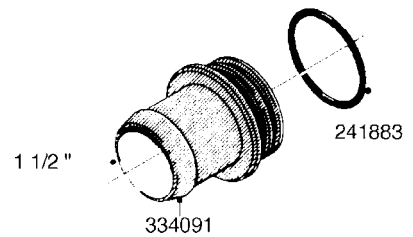

L0080

FITTINGS - S-53
L0080-HIN, 01:01:16

Page 1

Date 16.03.2016 13:20

parts-n°	order qty	description
145995	1	FITT.DK S-53 FORK
242353	1	O-RING D44.2X3.0 VITON F.S-67
242354	1	O-RING D32.2X3.0 VITON F.S-53
322103	1	FITT.DK S-53 BULKHEAD
322107	1	FITT.DK S-53 BULKHEAD NUT
322110	1	FITT.DK S-53 ELB. 1/2" BSP
322352	1	FITT.DK S-53 TEE
334227	1	FITT.DK S-53 STR.1/2'
334229	1	FITT.DK S-53 STR.3/4"
334230	1	FITT.DK S-53 STR.1"
334239	1	FITT.DK S-53 ELB.1/2"
334241	1	FITT.DK S-53 ELB.3/4"
334242	1	FITT.DK S-53 ELB.1"
334249	1	FITT.DK S-53 PLUG
334260	1	GASKET F. S-53 BULKHEAD
334564	1	FITT.DK S-67 TO S-53 ADAPTER
391100	1	FITT.DK S-53THREAD INS.1/2"BSP
726463	1	FITT.DK S53 BULKHEAD W/GASKET
726552	1	FIT.DK S-53X90 1/2" BSP,O-RING
726556	1	FITT.DK S-53 HB 1/2" W/O-RING
726558	1	FITT.DK S53 STR. 3/4" W.ORING
726559	1	FITT DK. S-53 HB 1" W/O-RING
726568	1	FITT.DK.S-53 HB 1/2"90 W/ORING
726570	1	FITT.DK S-53 ELB.3/4" W.ORING
726571	1	FITT.DK S-53 ELB.1", W ORING
726578	1	FITT.DK S53 PLUG WITH O-RING
728561	1	FITT.DK. S67M - S53F REDUCER