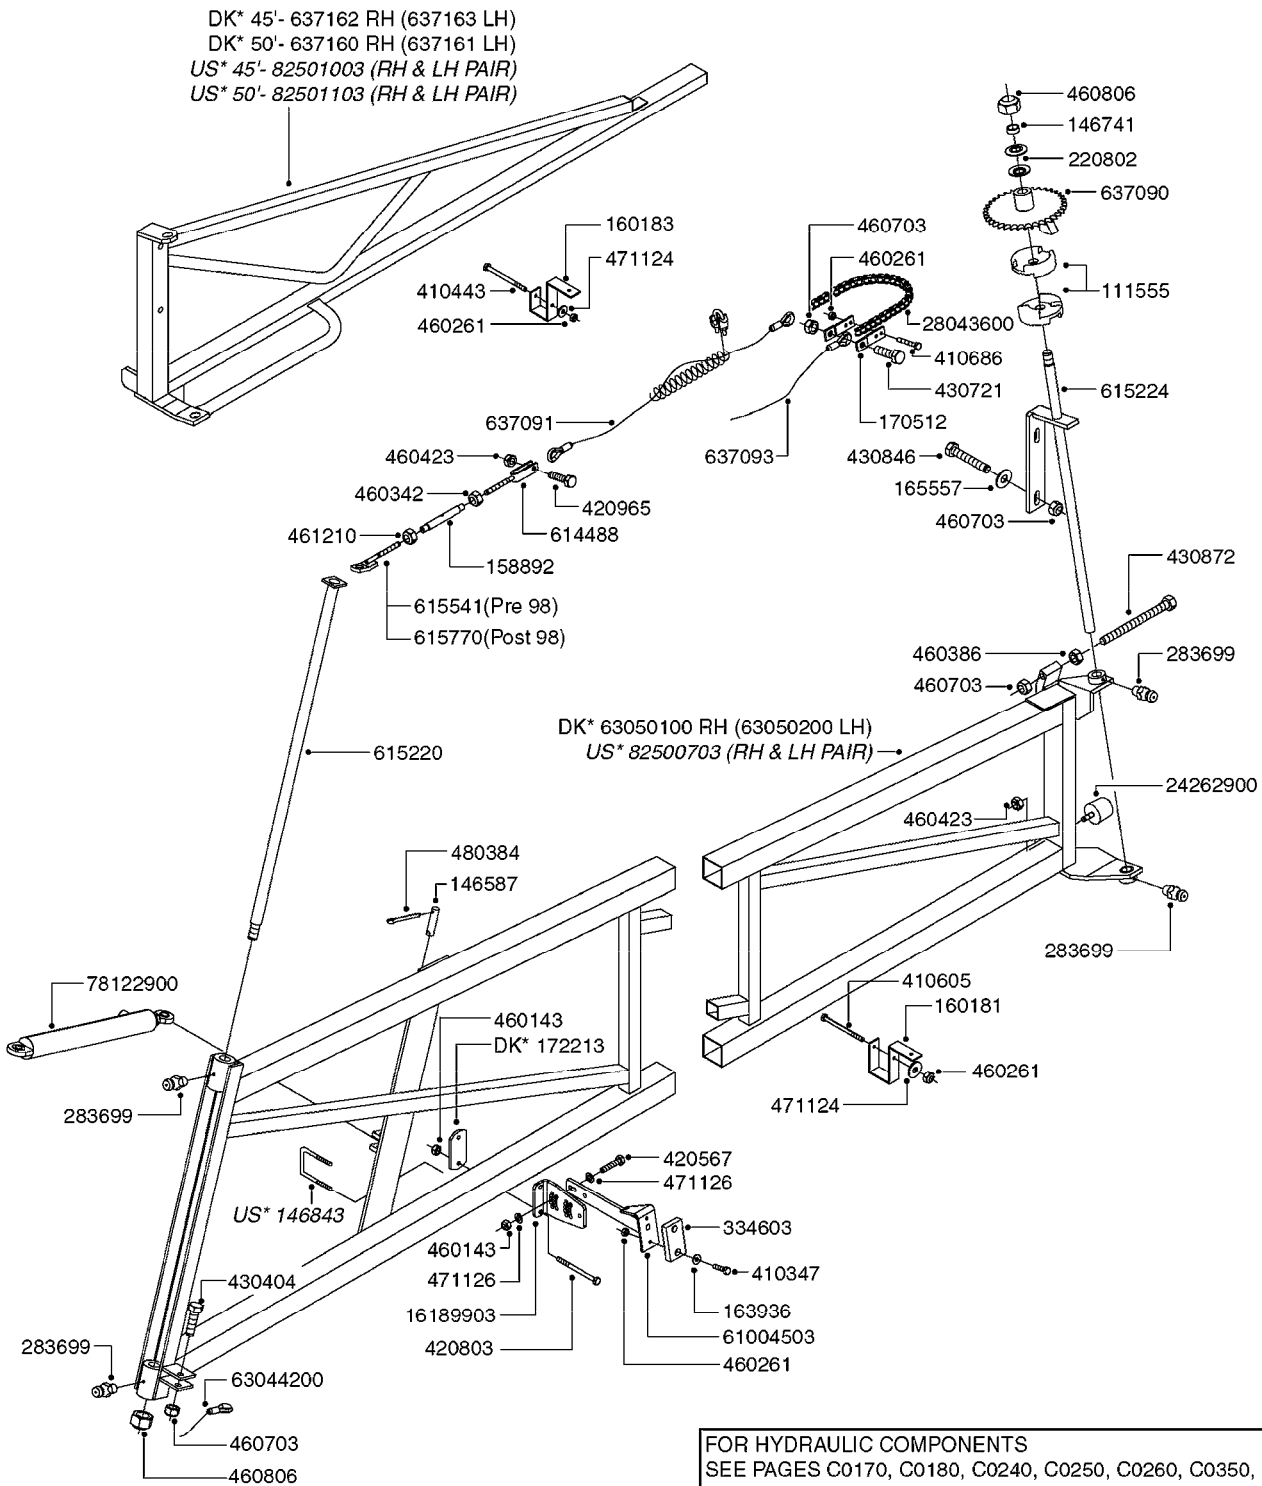

FOR HYDRAULIC COMPONENTS
SEE PAGES C0170, C0180, C0240, C0250, C0260, C0350, C0360

D0260

DK* = DENMARK STEEL PARTS
US* = NORTH AMERICAN STEEL PARTS

BOOM EAGLE WINGS 45' 50'
D0260-HIN, 01:01:16

Page 1
Date 16.03.2016 13:19

parts-n°	order qty	description
111555	1	BREAKAWAY CLUTCH EG. (23MM)
146587	1	PIN D16.8 X 65
146741	1	BUSHING D28/D22.2X10
146843	1	BOLT U M8 F.60 x 60
158892	1	TURN BUCKLE HOUS
160181	1	CLAMP NOZZLE TUBE 60X60
160183	1	CLAMP NOZZLE TUBE 50X30
163936	1	WASHER D15/D6.2X1
165557	1	WASHER D28.0/D12.2X2.0 SS
170512	1	ASSEMBLY BRACKET FOR CHAIN
172213	1	FLAT BAR F.Boom STRAP
220802	1	BELLVILLE WASHER D50/D22.4X2
283699	1	GREASE NIPPLE M6X1
334603	1	RUBBER STOP 86X48X15
410347	1	SCREW M6X20 8.8
410443	1	BOLT HEX 8.8 DEL M6X70
410605	1	BOLT HEX 8.8 DEL M6X80
410686	1	BOLT HEX 8.8 DEL M6X30
420567	1	BOLT HEX 8.8 DEL M8X30 FT
420803	1	BOLT HEX 8.8 DEL M8X90
420965	1	M10X40 MACHINE SCREW STAINLESS
430404	1	BOLT HEX 8.8 DEL M12X50
430721	1	BOLT HEX 8.8 DEL M12X40 FT
430846	1	BOLT HEX 8.8 DEL M12X80
430872	1	BOLT HEX 8.8 DEL M12X100 FT
460143	1	NUT HEX M8 LOCK A2 DIN985
460261	1	NUT HEX M6X1 LOCK A2 DIN985
460342	1	NUT HEX M10 DEL DIN934
460386	1	NUT HEX M12X1.75
460423	1	NUT HEX M10X1.5 LOCK
460703	1	NUT HEX M12X1.75 LOCK DIN985
460806	1	NUT HEX M20X2.5 LOCK
461210	1	NUT HEX M10X1.5 L.THREAD
471124	1	WASHER, M6, Ø18/ 6.4X 1.6, SS
471126	1	WASHER, M8, Ø16/ 8.4X 1.6, SS
480384	1	PIN COTTER 3/16 x 1-1/2"
614488	1	FORK/ R.THREAD 10mmX144mm
615220	1	PIN 25 X 910 FOR EAGLE
615224	1	BREAKAWAY SHAFT EAGLE
615541	1	ANCHOR PART TURNBUCKLE EAGLE
615770	1	ANCHOR F.EAGLE CABLE
637090	1	SPROCKET EAGLE
637091	1	CABLE FRONT EAGLE D7X2895
637093	1	CABLE REAR 5 X 3100MM EAGLE
637160	1	BOOM WING 50'OUTER R.EAGLE
637161	1	BOOM WING 50'OUTER L.EAGLE
637162	1	BOOM WING 45'OUTER R. EAGLE
637163	1	BOOM WING 45'OUTER LEFT EAGLE
16189903	1	PLATE F, EAGLE STOPARM
24262900	1	RUBBER STOP D50X40 M10X33
28043600	1	CHAIN 5/8X810MM (51 LINKS)
61004503	1	BOOM STOP SPB/SPC
63044200	1	CABLE CENTER EAG. 7mm x 1390mm
63050100	1	WING INNER SPB R.H. 05
63050200	1	WING INNER SPB L.H. 05
78122900	1	CYLINDER 40/22X300MM RED
82500703	1	WING INNER SET FPS SPB 45-66'
82501003	1	WING OUTER SET FPS 45' SPB
82501103	1	WING OUTER SET FPS 50' SPB