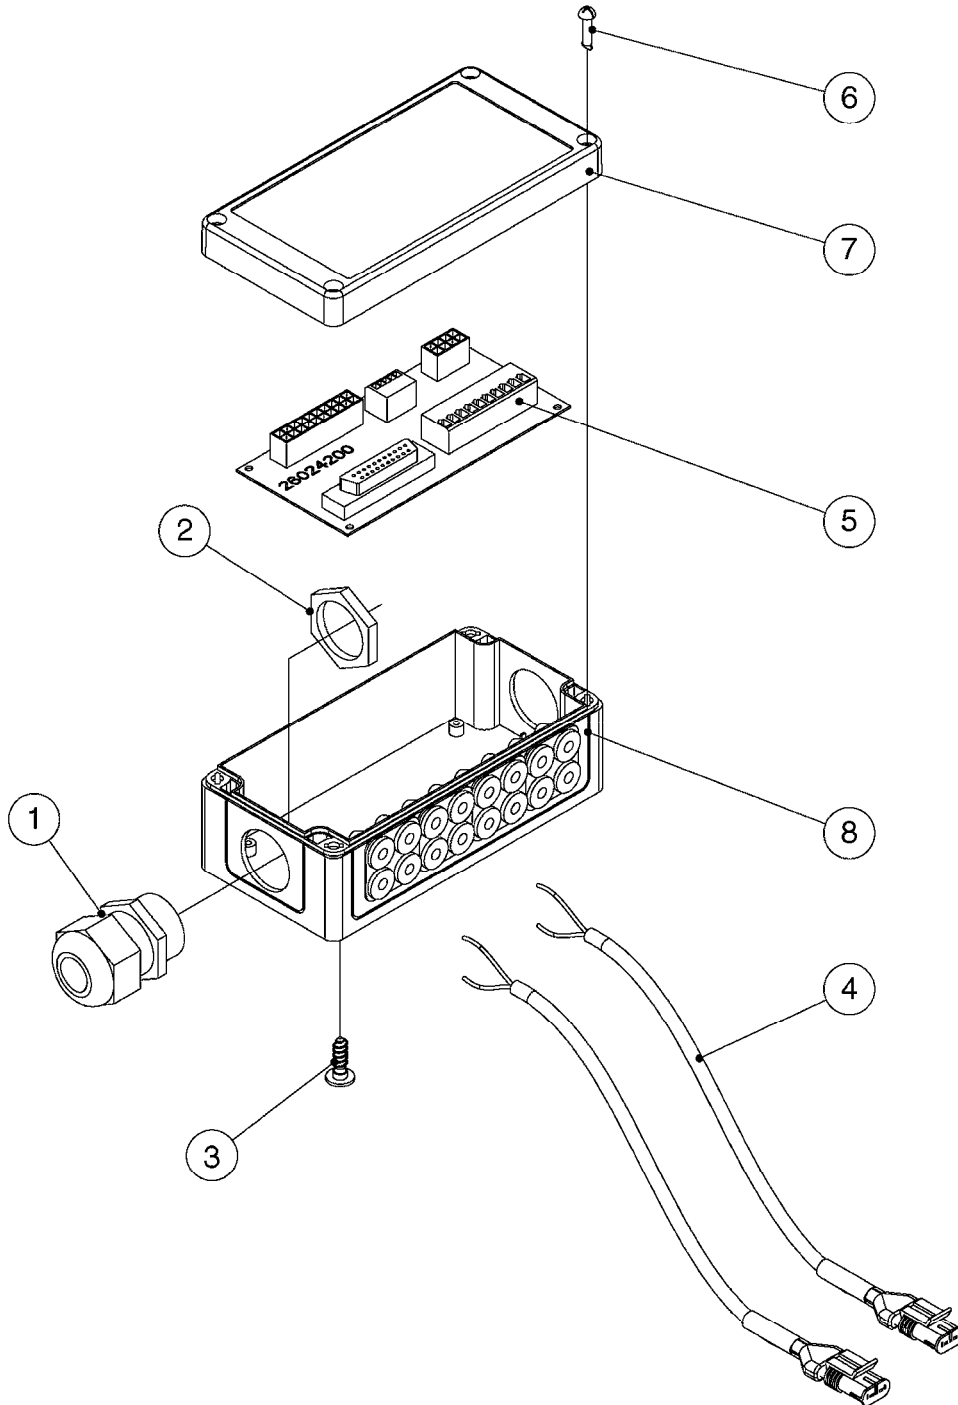

M0390

DHP BREAK OUT BOX 2007
M0390-HIN, 01:01:16

Page 1
Date 16.03.2016 13:20

Pos.	parts-n°	order qty	description
1	262106	1	BULKHEAD F. CABLE 6.5-14 BLACK
2	262107	1	NUT F. BULKHEAD CABLE BLACK
3	440675	1	SCREW F. PLASTIC 5X16 SS
4	26020100	1	CABLE L = 1.50M, AMP, EXT, 2P
5	26024200	1	BREAK OUT PCB FOR HYDRAULICS
6	28082100	1	SCREW F. BOX LID 1/4" L=20
7	33508800	1	LID 160X80X15 BLK W/SCREWS
8	33514300	1	BOX 160X80X40 BLACK 2-HOLE