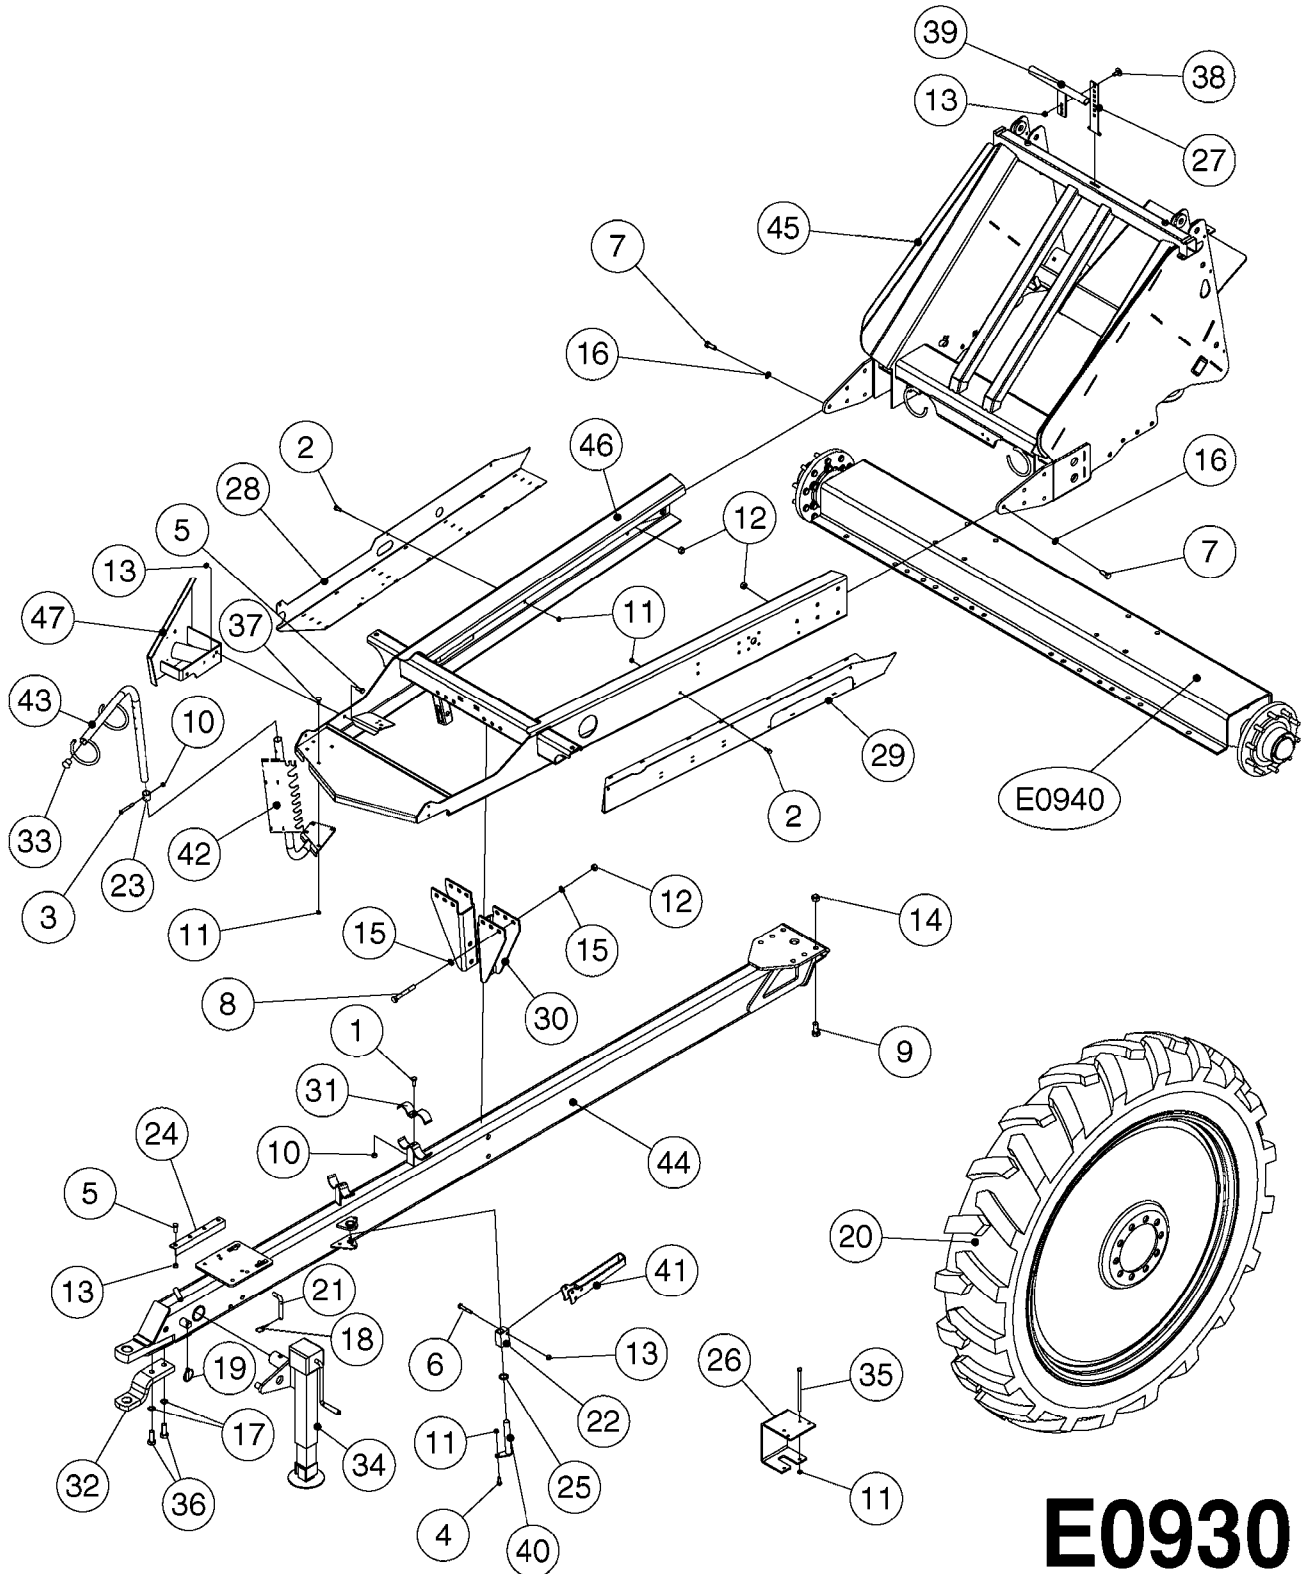

E0930

FRAME-NAVIGATOR 3000/3500/4000
E0930-HIN, 01:01:16

Page 1
Date 16.03.2016 13:19

Pos.	parts-n°	order qty	description
1	420567	1	BOLT HEX 8.8 DEL M8X30 FT
2	420604	1	BOLT HEX 8.8 DEL M10X25 FT DIN933
3	420766	1	BOLT HEX 8.8 DEL M8X45
4	421002	1	BOLT HEX 8.8 DEL M10X30 FT DIN933
5	430286	1	BOLT HEX 8.8 DEL M12X30 FT
6	430438	1	BOLT HEX 8.8 DEL M12X65
7	430581	1	BOLT HEX 8.8 DEL M16X40 FT
8	430864	1	BOLT HEX 8.8 DEL M16X120
9	430890	1	BOLT HEX 8.8 DEL M20X50
10	460143	1	NUT HEX M8 LOCK A2 DIN985
11	460423	1	NUT HEX M10X1.5 LOCK
12	460585	1	NUT HEX M16X2 LOCK
13	460703	1	NUT HEX M12X1.75 LOCK DIN985
14	460806	1	NUT HEX M20X2.5 LOCK
15	471128	1	WASHER, M16, Ø30/17.0X 3.0, SS
16	471168	1	WASHER SPECIAL M16 NORDLOCK
17	471180	1	LOCK WASHER NORDLOCK M20 ELZ
18	480244	1	PIN SNAP D4.5
19	480303	1	PIN 7/16 SNAP RING
20	10615703	1	TIRE 320 90R46' RAD.TL 357774
20	10621803	1	TIRE 12.4 X 42' 10 PLY R1
20	28019903	1	RIM 42X10 10B-11.25BC-8.71P
20	28021703	1	RIM 46"Ø-10"W 10B-11.25BC-5.19
20	28061403	1	RIM 46X13,11.25BC,8.7P,-5.19OS
20	28061803	1	TIRE, 380/90 R46 156A8 R1
20	70024003	1	WHEEL/TIRE 5 3/160S 320/46 LH
20	70024003	1	WHEEL/TIRE 5 3/160S 320/46 LH
20	70024103	1	WHEEL/TIRE 5 3/160S 320/46 RH
20	70027603	1	TIRE ASSY 12.4X42 10PLY 10B RH
20	70027703	1	TIRE ASSY 12.4X42 10PLY 10B LH
20	70092003	1	WHEEL/TIRE 5 3/160S 380/46 LH
20	70092103	1	WHEEL/TIRE 5 3/160S 380/46 RH
21	14071900	1	LOCKING PAWL D16 L=123
22	14073600	1	50X35X75 BRACKET F.STEP
23	15116700	1	BUSHING NAVIGATOR HOSE HOLDER
24	16116803	1	PLATE, PUMP MOUNT NAVIGATOR ONLY ON FRAMES BUILT BEFORE 9/2008
25	16127500	1	WASHER D40.0/27.0/2.0/RED
26	16159803	1	BRKT, ACE 650, US NAV ACE 650 BRACKET F.LONG DRAWBAR
26	16162103	1	BRKT, ACE 650, DK NAV ACE 650 BRACKET FOR STD. DRAWBAR
27	16198600	1	T FOR REAR NAV TANK MOUNT B
28	16212600	1	CABLE TRAY NAV LEFT
29	16212800	1	CABLE TRAY NAV LEFT
30	16214300	1	BRACKET ANGLE DRAWBAR TO FRAME
31	16216500	1	CLAMP, PUMP HOSES NAVIGATOR
32	16391700	1	FLATBAR F. CLEVIS, PAINTED
33	28046400	1	PIPE PLUG Ø25/1.0-2.0, BLACK
34	28082600	1	SUPPORT LEG F. NAV, CM+3000KG
35	42000103	1	BOLT HEX 8.8 DEL M10X230
36	43000803	1	BOLT HEX M20 X 70MM DEL - FT
37	44074300	1	BOLT CARRIAGE M10x30 SS
38	45001300	1	CARRIAGE BOLT M12X35 DIN603 A2
39	61044000	1	T FOR REAR NAV TANK MOUNT A
40	61045600	1	PIN D24.8 L=177
41	61050100	1	PAINTED STEP F.NAV
42	61053300	1	HOSE HOLDER LOWER NAVIGATOR
43	61053400	1	HOSE HOLDER UPPER NAVIGATOR