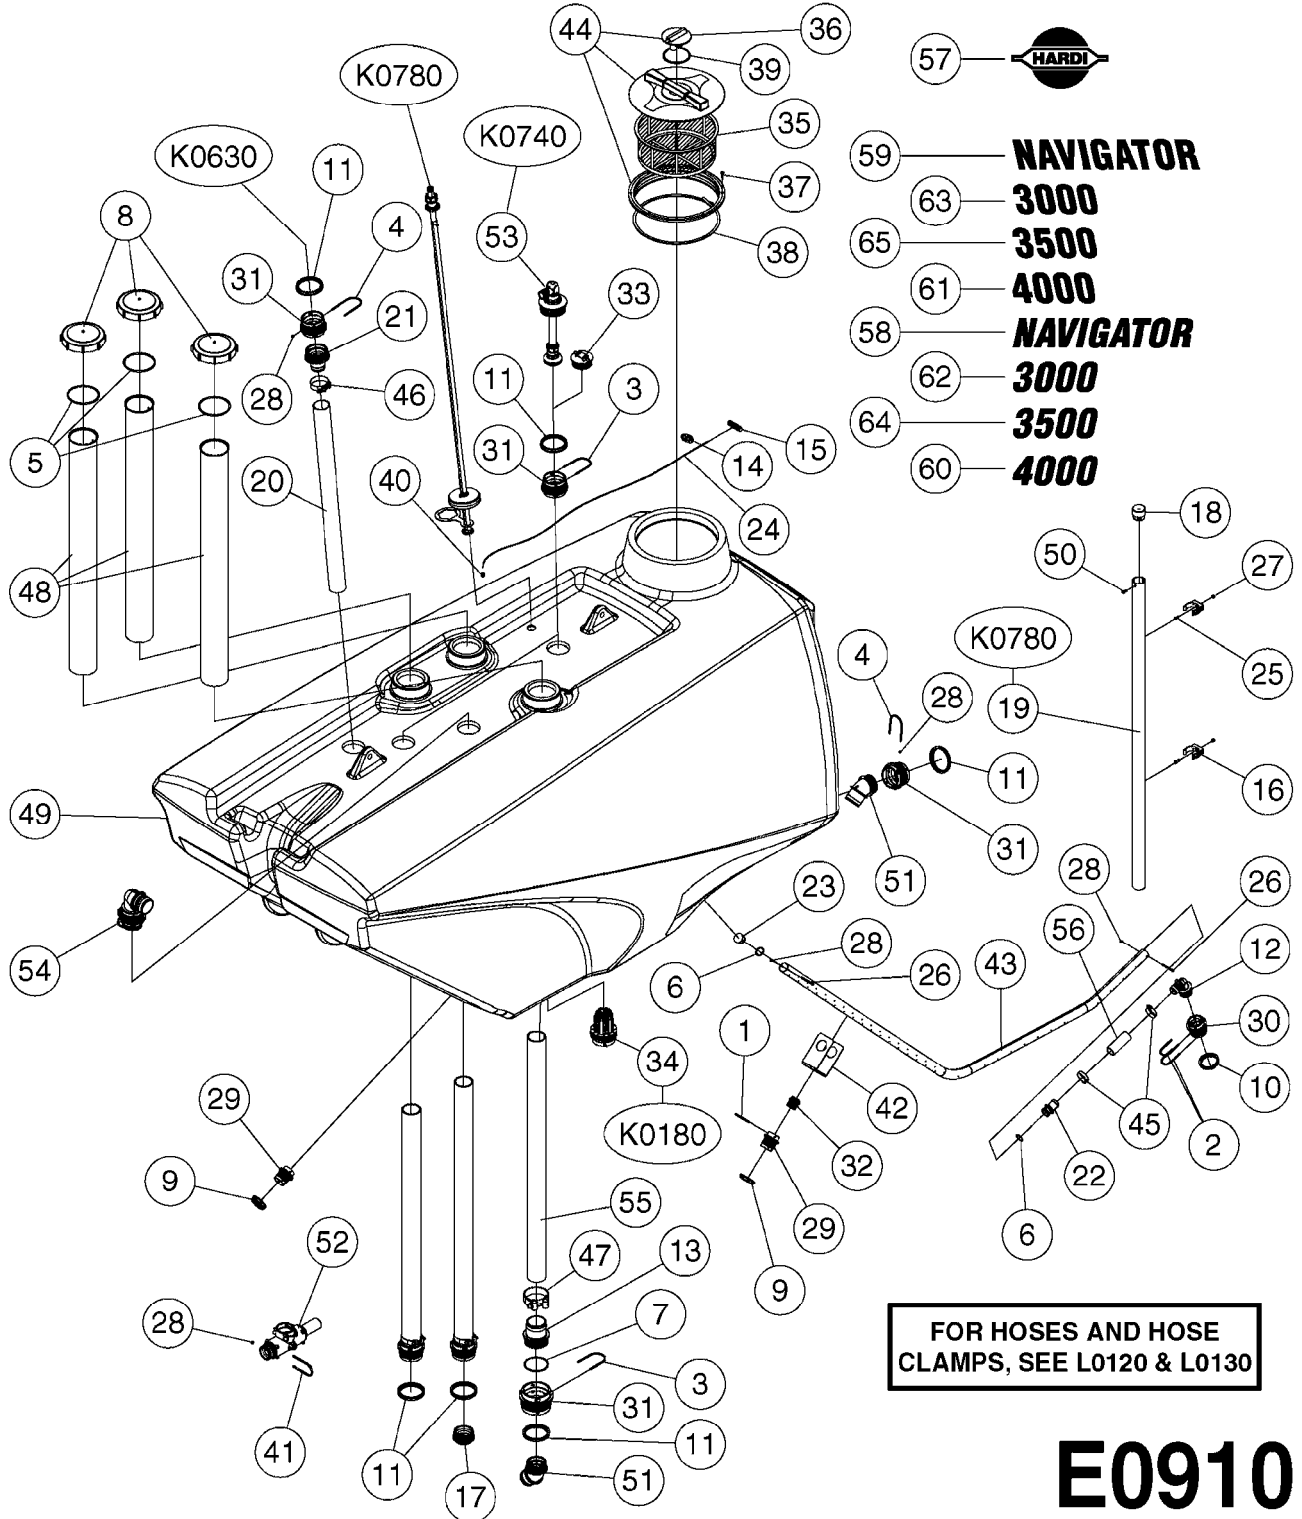

TANK - NAVIGATOR 3000/4000
E0910-HIN, 01:01:16

Page 1
Date 16.03.2016 13:19

Pos.	parts-n°	order qty	description
1	145995	1	FITT.DK S-53 FORK
2	145996	1	FITT.DK S-67 FORK
3	145997	1	FITT.DK S-93 FORK
4	147774	1	FITT.DK S-93 FORK W. M5 THREAD
5	241415	1	O-RING D117.5X5.33 NITRIL
6	241441	1	O-RING D29.3X3
7	242351	1	O-RING D69.5X3.0 VITON F.S-93
8	321591	1	LID 150MM NAV TK & FOAM MARKER
9	322107	1	FITT.DK S-53 BULKHEAD NUT
10	322108	1	FITT.DK S-67 BULKHEAD NUT
11	322109	1	FITT.DK S-93 BULKHEAD NUT
12	334244	1	FITT.DK S-67 ELB.1-1/4"
13	334443	1	HOSE PIPE BR.21/2'-EVEN S
14	334469	1	CLEVIS F.CORD TOP DRAIN ASSY.
15	334472	1	HANDLE FOR TOP DRAIN
16	334523	1	PIPE HOLDER D51.5
17	334601	1	FITT.DK S-93 TO S67 ADAPTOR
18	334850	1	GUIDE F. SIGHT GAUGE TUBE TOP
19	341204	1	SIGHT GAUGE TUBE L=59"
19	341283	1	TUBE F.SIGHT GAUGE L=72"
19	97610203	1	DECAL SIGHT GAUGE NAV 3000 GAL
19	97610403	1	DECAL SIGHT GAUGE NAV 4000 GAL
19	97611503	1	DECAL SIGHT GAUGE NAV 3500 GAL
20	341285	1	TUBE Ø57/Ø52 L=1500 YELLOW PE
21	390691	1	FITT.DK S-93 STR.2"PVC DRILLED
22	390902	1	SPARGE TUBE FITT FRONT
23	390903	1	CAP SPARGE TUBE
24	390982	1	CORD NYLON 4000MM
25	410185	1	BOLT HEX 8.8 DEL M6X16 A2
26	411078	1	BOLT HEX M5 X 60 SS
27	460261	1	NUT HEX M6X1 LOCK A2 DIN985
28	461217	1	NUT HEX M5 LOCK
29	726463	1	FITT.DK S53 BULKHEAD W/GASKET
30	726464	1	FITT.DK S-67 BULKHEAD W/GASKET
31	726465	1	FITT.DK S-93 BULKHEAD W/GASKET
32	726578	1	FITT.DK S53 PLUG WITH O-RING
33	726580	1	FITT. S93 PLUG W/O-RING
34	730084	1	BOTTOM VALVE S93 2"RG-3M
35	10045303	1	FILTER BASKET 16"
36	10052203	1	LID VENT ASSY
37	10054503	1	SCREW 3/4" SELF TAPPING
38	10064203	1	SET SEALING SPONGE 1 Ft BULK
39	10102203	1	GASKET F.16" LID BREATHER
40	14001500	1	GROMMET F.TOP DRAIN CORD
41	14012200	1	FITT.DK S-67 FORK W/M5 THREADS
42	15102300	1	SPARGE TUBE STAINLESS NAV '07
43	16008300	1	BRACKET SPARGE TUBE
44	28014203	1	LID ASSY. (3-PC.) 16" ARAG
45	28030103	1	CLAMP HOSE GEAR P5/4-S1.5"6724
46	28030203	1	CLAMP HOSE T-BOLT S2" 235-67
47	28030303	1	CLAMP HOSE T-BOLT S2.5" 235-76
48	28082200	1	DROP TUBE Ø110/L=1120 NAV3000
48	28082300	1	DROP TUBE Ø110/L=1270 NAV4000
49	35003603	1	TANK, MAIN 3000L NAVIGATOR
49	35003703	1	TANK, MAIN 4000L NAVIGATOR
49	35004403	1	TANK, MAIN 3500L NAVIGATOR
50	44075300	1	SCREW 3.5X9.5SS/X15 ISO 14585C
51	72072900	1	FITT.S93 2-1/2" 45°PVC W/ORING
52	72280300	1	SAFTY VALVE S67 15 BAR CM'05
53	72358000	1	TANK RINSE LOW MOD.ASSMBLY NCM
54	72374800	1	TANK VENT S93 2-1/2" NAV/NCM