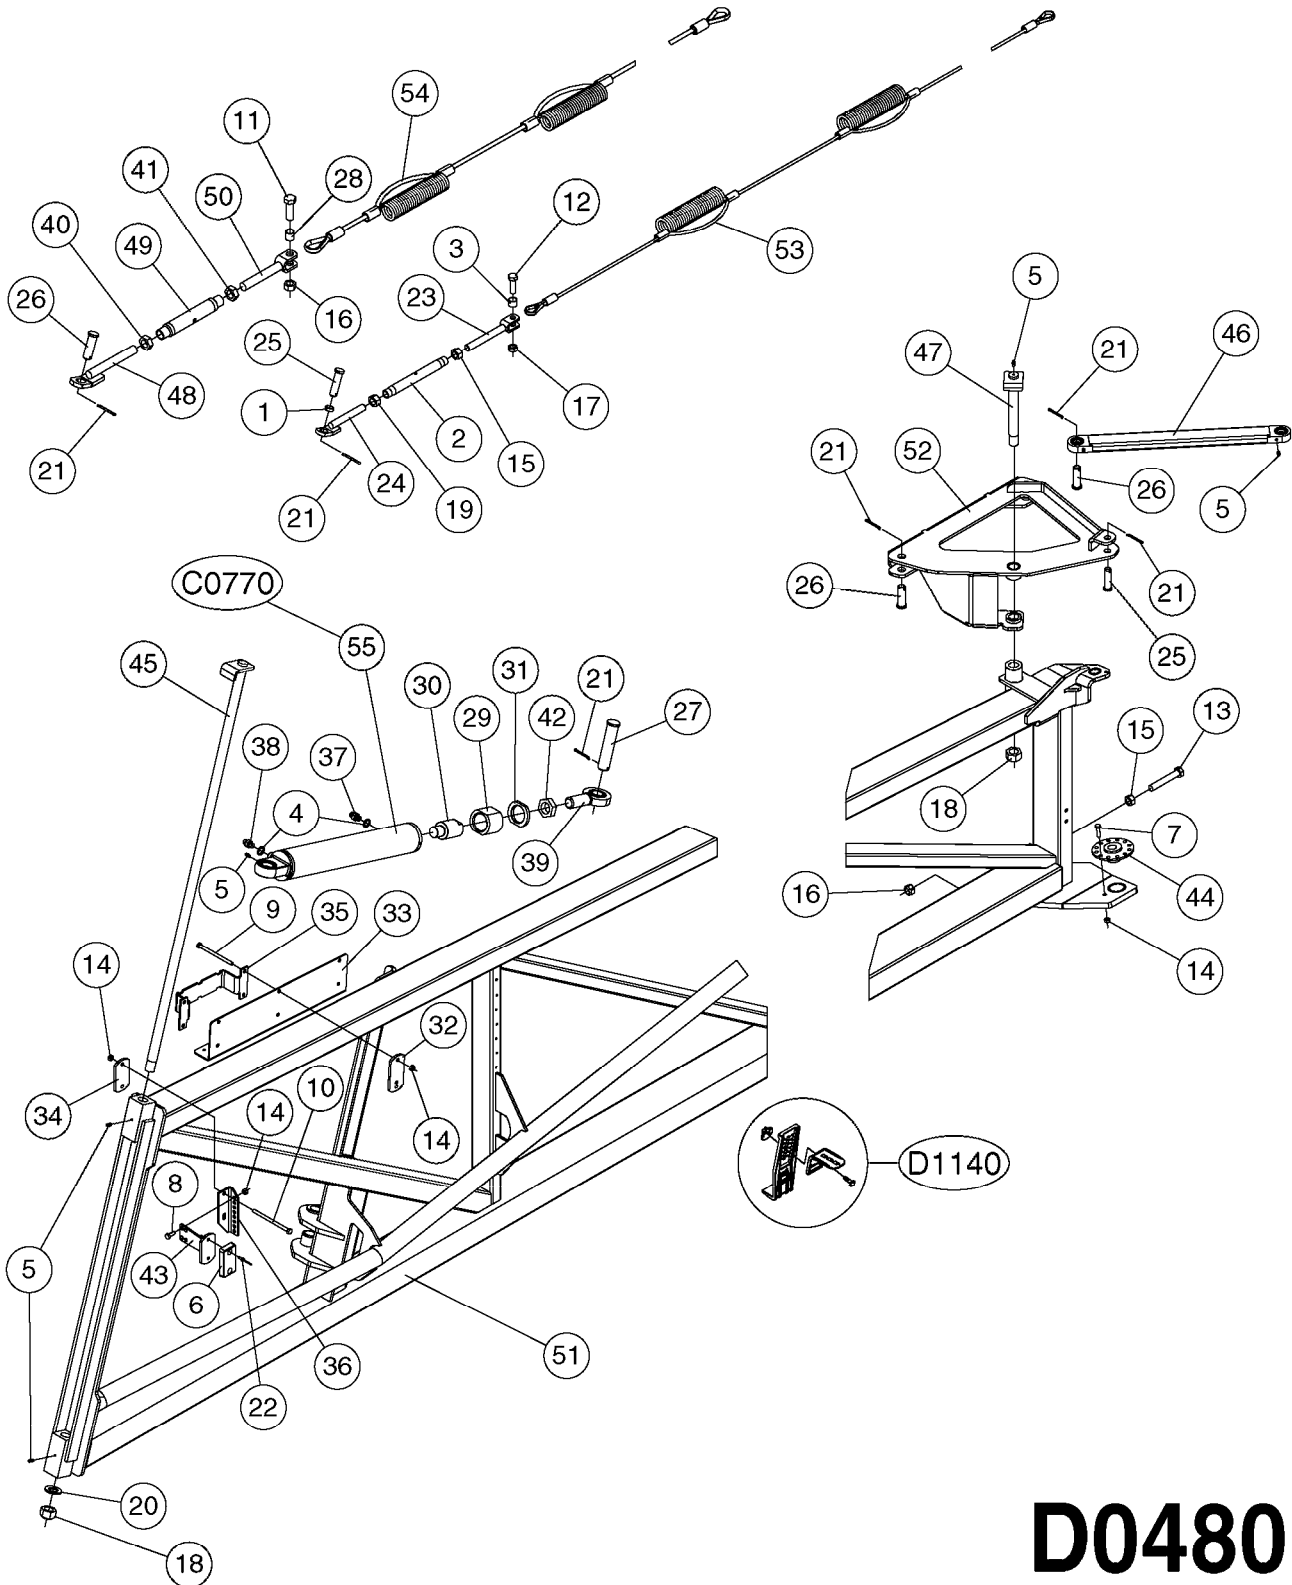

D0480

BOOM SPC INNER 120/90'DUALFOLD
D0480-HIN, 01:01:16

Page

1

Date

16.03.2016 13:19

Pos.	parts-n°	order qty	description
1	147562	1	BUSHING D19.8/17.0 L=15
2	151473	1	TURN BUCKLE HOUSING M16-200
3	159851	1	BUSHING Ø16.0/13.0 L=16 DEL
4	241404	1	DOWTY SEAL 1/4"
5	283699	1	GREASE NIPPLE M6X1
6	334603	1	RUBBER STOP 86X48X15
7	420567	1	BOLT HEX 8.8 DEL M8X30 FT
8	420582	1	BOLT HEX 8.8 DEL M8X20 FT A2
9	421229	1	BOLT HEX 8.8 DEL M8x120
10	421256	1	BOLT HEX 8.8 SS M8X130
11	430637	1	BOLT HEX 8.8 DEL M16X50 FT
12	430721	1	BOLT HEX 8.8 DEL M12X40 FT
13	430861	1	BOLT HEX 8.8 DEL M16X100 FT
14	460143	1	NUT HEX M8 LOCK A2 DIN985
15	460327	1	NUT HEX M16X2
16	460585	1	NUT HEX M16X2 LOCK
17	460703	1	NUT HEX M12X1.75 LOCK DIN985
18	460747	1	NUT HEX M24 LOCK
19	461230	1	NUT HEX M16X2 LH THREAD
20	471130	1	WASHER, M24, Ø44/25.0X 4.0, SS
21	480384	1	PIN COTTER 3/16 x 1-1/2"
22	480804	1	RIVET Ø4.8x14.5
23	615561	1	CLEVIS F.TURNUCKLE M16 RH
24	615774	1	ANCHOR LH F.M16 TURNUCKLE
25	14018703	1	PIN, Ø16.8, L=67
26	14018803	1	PIN, Ø19.8, L=67
27	14019003	1	PIN, Ø29.8, L=117
28	14019903	1	BUSHING D20/D17X20
29	14109600	1	BUSHING M48 X 2
30	14109700	1	ADAPTOR F. HYD. CYL.
31	14109800	1	NUT M48 X 2
32	16092803	1	PLATE F. TRANSPORT CM+
33	16155703	1	BRKT, 6 INLINE FILTERS
34	16164603	1	PLATE, FLAT, 1/4", 98X51
35	16165003	1	BRKT, SPC T25 FEED HOSE TIE-DOWN
36	16169603	1	BRKT MOUNT, BOOM STOP, 120' SPC
37	23234500	1	HEX NIPPLE 1/4" - 9/16"
38	23234700	1	HEX NIPPLE 1/4"-9/16" - 0.7mm
39	28113000	1	LINKEYE Ø30 M30 X 2
40	46001503	1	NUT, HEX M20 X 2.5, L.THREAD
41	46001603	1	NUT, HEX M20 X 2.5, R.THREAD
42	46133400	1	NUT HEX M30x2.0
43	61007003	1	BOOM STOP HPZ/FTZ L=95/75
44	61016403	1	FOLD CORRECTION CAM, 120/90' SPC
45	61017103	1	INNER WING PIN, 120/90' SPC
46	61017603	1	FOLDING ARM, 120/90' SPC
47	61017803	1	MECHANISM MAIN PIN, 120/90' SPC
48	61018303	1	ADJ SCREW M20, 120/90' SPC
49	61018403	1	HOUSE M20, 120/90' SPC
50	61018503	1	FORK, SCREW M20, 120/90' SPC
51	63035403	1	RIGHT INNER WING, 120/90' SPC
51	63036403	1	LEFT INNER WING, 120/90' SPC
52	63035703	1	RH FOLD MECHANISM, 120/90' SPC
52	63037703	1	LH FOLD MECHANISM, 120/90' SPC
53	63143100	1	CABLE, REAR, 120/90' SPC
54	63143200	1	CABLE, FRONT, 120/90' SPC
55	78131100	1	HY. CYLINDER, 70/40X400