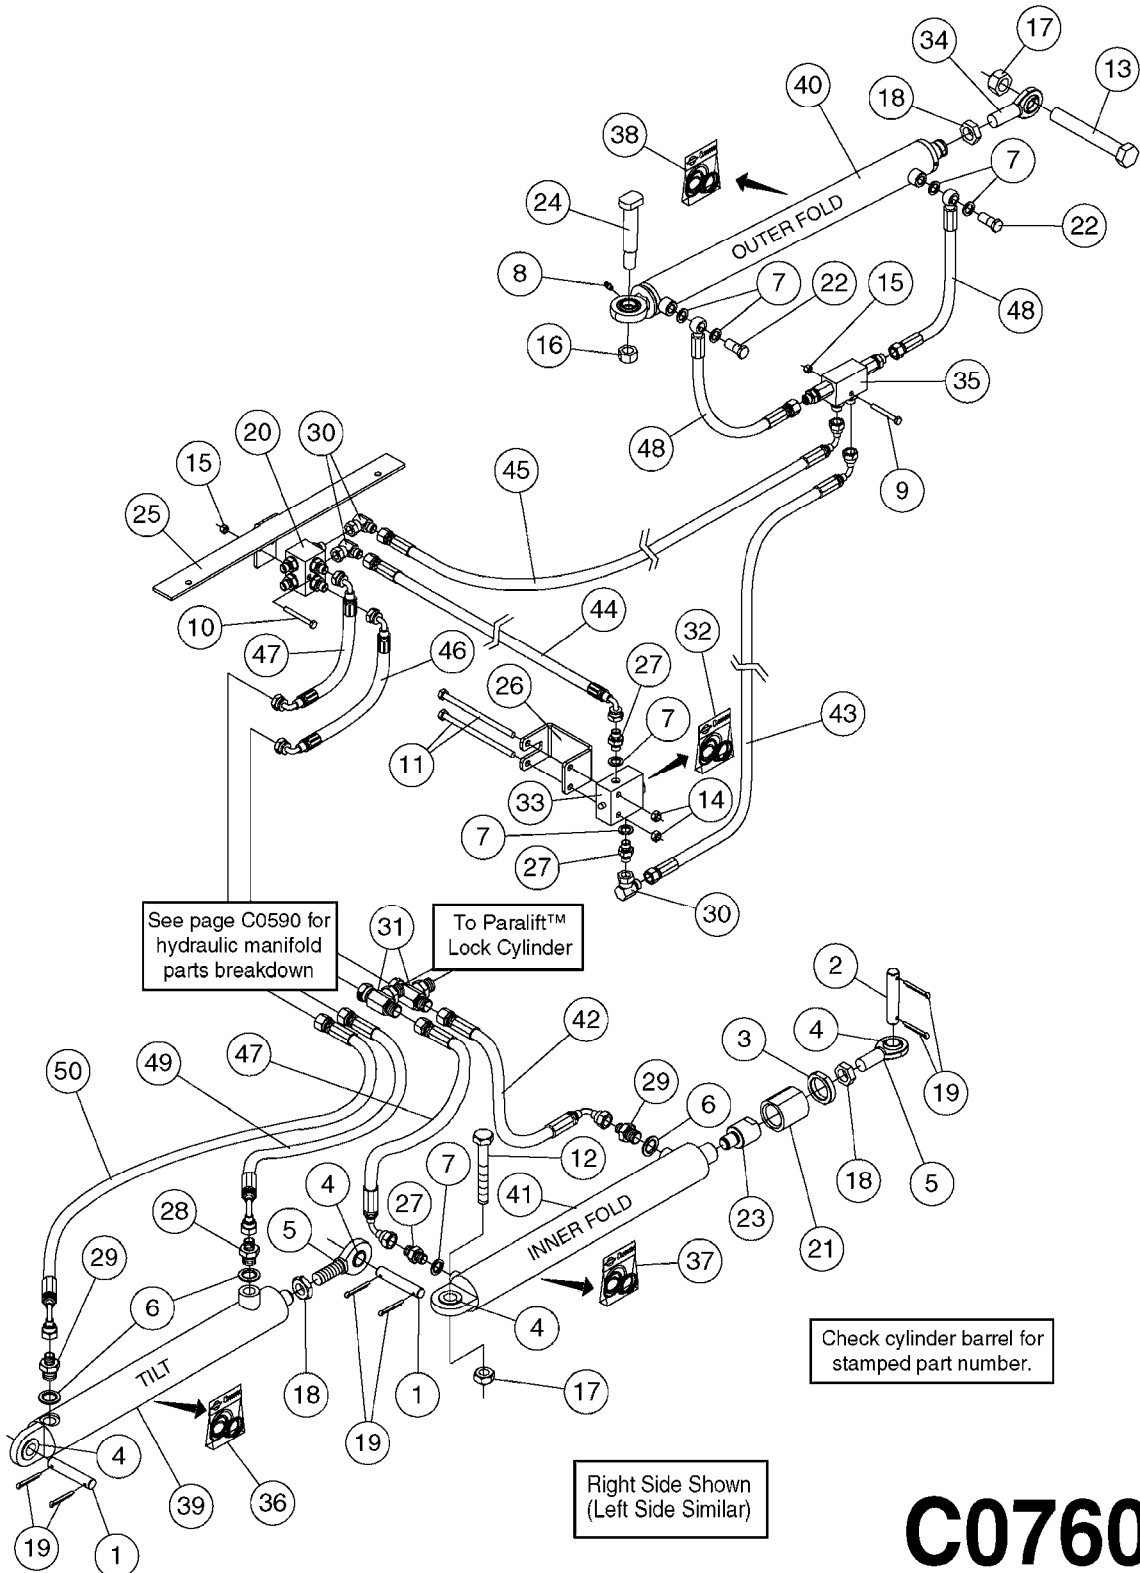

C0710

Agroparts: www.HARDI-INTERNATIONAL.com

HYD EAGLE HY SPC 80'-100'
C0710-HIN, 01:01:16

Page 1

Date 16.03.2016 13:19

Pos.	parts-n°	order qty	description
1	146589	1	PIN D19.8 X 65
2	146672	1	NUT HEX LOCK F.ADJUSTER
3	146839	1	HEX NIPPLE 1/4"X3/8" BSP 0.7MM
4	146845	1	HEX NIPPLE 1/4"X1/4"
5	163936	1	WASHER D15/D6.2X1
6	210730	1	BEARING F.LINK HEAD M20
7	210881	1	LINK HEAD GAR 20 DO
8	230963	1	TEE 1/4"M X 1/4"M X 1/4"M BSP
9	232109	1	FITT.HY TEE 1/4'BSP UNION
10	240866	1	DOWTYSEAL 3/8"
11	241404	1	DOWTY SEAL 1/4"
12	410362	1	BOLT HEX 8.8 SS M6X20 FT
13	410583	1	BOLT HEX 8.8 DEL M6X40
14	430910	1	BOLT HEX 8.8 DEL M20X110
15	460261	1	NUT HEX M6X1 LOCK A2 DIN985
16	460806	1	NUT HEX M20X2.5 LOCK
17	461200	1	NUT HEX M20X1.5 JAMB.
18	480384	1	PIN COTTER 3/16 x 1-1/2"
19	784008	1	HOSE HY X 1/4" X 98.4"STR+ELB
20	784025	1	HOSE HY X 1/4" x 86.6"STR+ELB
21	784076	1	HOSE, HY, 1/4" L=8.5" STR-ELB
22	14023000	1	BUSHING Ø50.0/36.0 L=52 DEL
23	14031800	1	ADAPTOR F.HY CYLINDER L=40
24	16100400	1	PLATE 3 X 60 X 91 HY BLOCK MT
25	72256500	1	DOUB.PILOT STEERED COUNT.VALVE
26	75074600	1	SEAL KIT 78120500/49
27	78128000	1	CYLINDER DOUB. D60/30 L=300 09