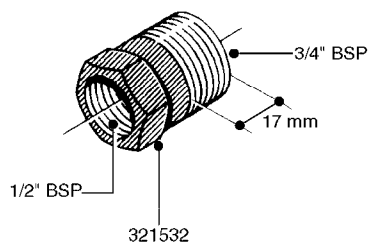

L0030

FITTINGS - HEXAGON NIPPLES
L0030-HIN, 01:01:16

Page 1

Date 16.03.2016 13:20

parts-n°	order qty	description
10015303	1	FITT.PO.HN 1.00X1.00 M1000
10425003	1	FITT.PO.HN 1.25X1.00 MCPHEE
320132	1	FITT.DK HN 1" BSP
320176	1	FITT.DK HN 3/8"X1/2" BSP
320445	1	FITT.DK HN 1/4"X3/8" BSP
320655	1	FITT.DK HN 1/2"-1/2" BSP
320692	1	FITT.DK HN 3/8'BSPX1/4'NPT
320703	1	FITT.DK HN 3/8BSP X1/2 &1/4NPT
320725	1	FITT.DK NIPPLE 3/8"-3/8" BSP
320902	1	FITT.DK HN 3/8'X 1/4' BSP
390232	1	FITT.DK HN 1-1/2' X 1-1/4' BSP
390276	1	FITT.DK HN 1'BSP