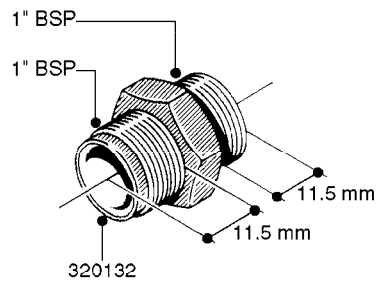

L0030

FITTINGS - HEXAGON NIPPLES
L0030-HIN, 01:01:16

Page 1

Date 16.03.2016 13:20

parts-n°	order qty	description
10015303	1	FITT.PO.HN 1.00X1.00 M1000
10425003	1	FITT.PO.HN 1.25X1.00 MCPHEE
320132	1	FITT.DK HN 1" BSP
320176	1	FITT.DK HN 3/8"X1/2" BSP
320445	1	FITT.DK HN 1/4"X3/8" BSP
320655	1	FITT.DK HN 1/2"-1/2" BSP
320692	1	FITT.DK HN 3/8'BSPX1/4'NPT
320703	1	FITT.DK HN 3/8BSP X1/2 &1/4NPT
320725	1	FITT.DK NIPPLE 3/8"-3/8" BSP
320902	1	FITT.DK HN 3/8'X 1/4' BSP
390232	1	FITT.DK HN 1-1/2' X 1-1/4' BSP
390276	1	FITT.DK HN 1'BSP