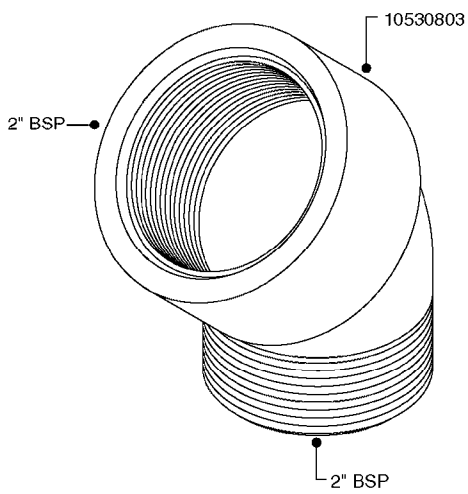

L0030

FITTINGS - HEXAGON NIPPLES
L0030-HIN, 01:01:16

Page 1

Date 16.03.2016 13:20

parts-n°	order qty	description
10015303	1	FITT.PO.HN 1.00X1.00 M1000
10425003	1	FITT.PO.HN 1.25X1.00 MCPHEE
320132	1	FITT.DK HN 1" BSP
320176	1	FITT.DK HN 3/8"X1/2" BSP
320445	1	FITT.DK HN 1/4"X3/8" BSP
320655	1	FITT.DK HN 1/2"-1/2" BSP
320692	1	FITT.DK HN 3/8'BSPX1/4'NPT
320703	1	FITT.DK HN 3/8BSP X1/2 &1/4NPT
320725	1	FITT.DK NIPPLE 3/8"-3/8" BSP
320902	1	FITT.DK HN 3/8'X 1/4' BSP
390232	1	FITT.DK HN 1-1/2' X 1-1/4' BSP
390276	1	FITT.DK HN 1'BSP