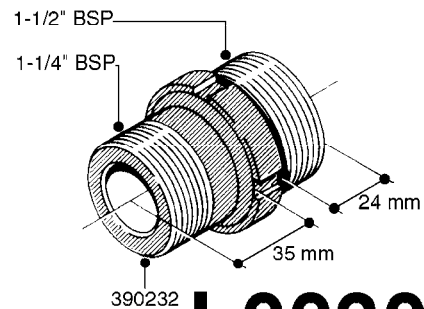

L0030

FITTINGS - HEXAGON NIPPLES
L0030-HIN, 01:01:16

Page 1

Date 16.03.2016 13:20

parts-n°	order qty	description
10015303	1	FITT.PO.HN 1.00X1.00 M1000
10425003	1	FITT.PO.HN 1.25X1.00 MCPHEE
320132	1	FITT.DK HN 1" BSP
320176	1	FITT.DK HN 3/8"X1/2" BSP
320445	1	FITT.DK HN 1/4"X3/8" BSP
320655	1	FITT.DK HN 1/2"-1/2" BSP
320692	1	FITT.DK HN 3/8'BSPX1/4'NPT
320703	1	FITT.DK HN 3/8BSP X1/2 &1/4NPT
320725	1	FITT.DK NIPPLE 3/8"-3/8" BSP
320902	1	FITT.DK HN 3/8'X 1/4' BSP
390232	1	FITT.DK HN 1-1/2' X 1-1/4' BSP
390276	1	FITT.DK HN 1'BSP