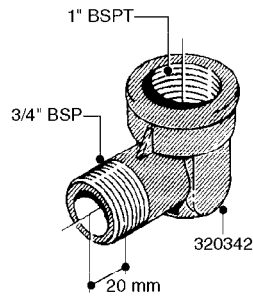

L0010

parts-n°	order qty	description
240085	1	O-RING D13,1/8,3X02,4 NITRIL
241441	1	O-RING D29.3X3
242594	1	O-RING D14 X 1.78 SCH.70-EPDM
320084	1	FITT.DK NUT 1/2" BSP
320095	1	FITT.DK NUT 1" BSP
320117	1	FITT.DK CONN.1/2"BSP F. 1" CAP
320187	1	FITT.DK CAP 3/8" BSP BLACK
320283	1	FITT.DK NUT 3/4"BSP
320821	1	FITT.DK NUT 1-1/2" BSP
321495	1	FITT.DK REDUC 1/4'BSP F.3/4'NT
321576	1	FITT.DK CONN 1/2"BSP F.3/4"NUT
330013	1	O-RING D15/D10X2.5 F.3/8"NUT
330212	1	O-RING D19/D14X2.4 F.1/2"NUT
330326	1	O-RING D30/D24X2 F.1"NUT
330341	1	FITT.DK HB 1" F. 1" NUT
330595	1	O-RING D24.6/D20X2.1 -3/4"
330665	1	3/4' HOSE TAIL F/1' CAP
330676	1	FITT.DK HB 3/8" F. 1/2" NUT
330687	1	FITT.DK HB 1/2" F. 1/2" NUT
330691	1	FITT.DK HB 3/4'F.3/4' NUT
330783	1	FITT.DK HB 3/8"F.3/8" NUT
331262	1	FITT.DK HB 1-1/2" F. 1-1/2"NUT
331273	1	O-RING D44/D38X2 F.1-1/2"
331446	1	FITT.DK HB 1" F.1-1/2" NUT
331807	1	FITT.DK HB 5/16" F.3/8" NUT
332286	1	FITT.DK HB 1/2" F. 3/4" NUT
332905	1	FITT.DK HB 1/2" F. 3/4" CAP
332927	1	PLUG F. NOZZLE TUBE 3/4'
333292	1	FITT.DK HB 1"O'RING F.1-1/2"
333664	1	FITT.DK HB 5/16' F. 1/2' NUT
334044	1	FITT.DK HB 3/4' F. 3/4' CAP
334059	1	FITT.DK EL 1" 110 DEG.F.1-1/2"
334123	1	FITT.DK HB 1-1/4"O-RNG F.1-1/2"
334150	1	FITT.DK HB 1-1/4" 110 F.1-1/2"
390542	1	PLUG WASHER FOR 3/4'CAP NUT
716236	1	FITT.DK HB 1/2" ASSY. F. 3/4"
716413	1	FITT.DK PLUG ASSY. F.NOZ TUBE
717426	1	FITT.DK REDUC 1/4"BSP F.3/4"N
720856	1	FITT.DK 1/2'BSP ASSY.F.3/4'NUT
724621	1	FITT.DK HB 3/4"ASSY F.3/4" NUT