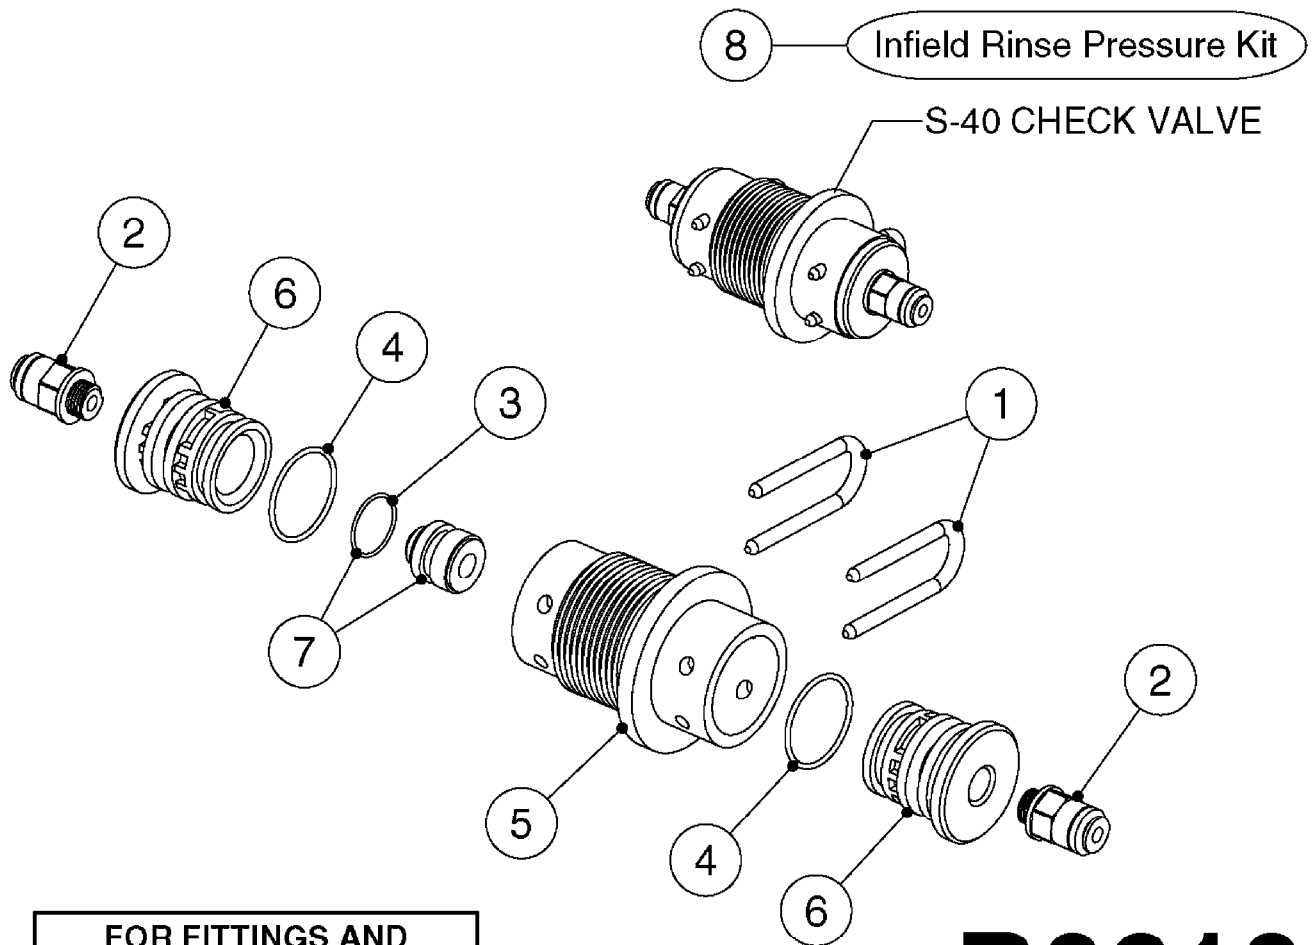

S93 (07)

FOR S93 FITTINGS
SEE PAGE L0110

B0550

MANIFOLD - S93 VALVE (07)
B0550-HIN, 01:01:16

Page 1

Date 16.03.2016 13:18

Pos.	parts-n°	order qty	description
1	145997	1	FITT.DK S-93 FORK
2	242047	1	O-RING 89.5 X 3.0 VITON
3	242449	1	O'RING D13.3 x 2.4 VITON
4	242450	1	O-RING D84.5X3.0 VITON
5	242475	1	O'RING D56.52x5.33 SH70-VITON
6	285791	1	HAIR PIN S93/S67
7	322327	1	HOUSING, VALVE, S93, 220 PSI
8	322328	1	END CAP F. VALVE S-93
9	322354	1	THRUST PLATE F.3-WAY VALVES-93
10	334579	1	SPINDLE F.3 WAY VALVE S-93
11	334594	1	PLUG F. VALVE HANDLE BLACK
12	390543	1	SEAT F. BALL 3-WAY VALVE S-93
13	390544	1	BALL F.3 WAY S93 VLVE/SUCT.MAN
13	391019	1	BALL F.2 WAY S93 SMART VALVE
14	440729	1	SCREW F. PLASTIC 4MM X40LG SS
15	741726	1	REPAIR KIT F.S93 VALVE VIT.'02
16	33514400	1	HANDLE FOR 2 ICONS 07
17	33514500	1	PLUG FOR HANDLE ,2 ICONS
18	72518800	1	QUICK FILL VALVE 2008 NAV
18	72518900	1	VALVE-S93-G.NAV