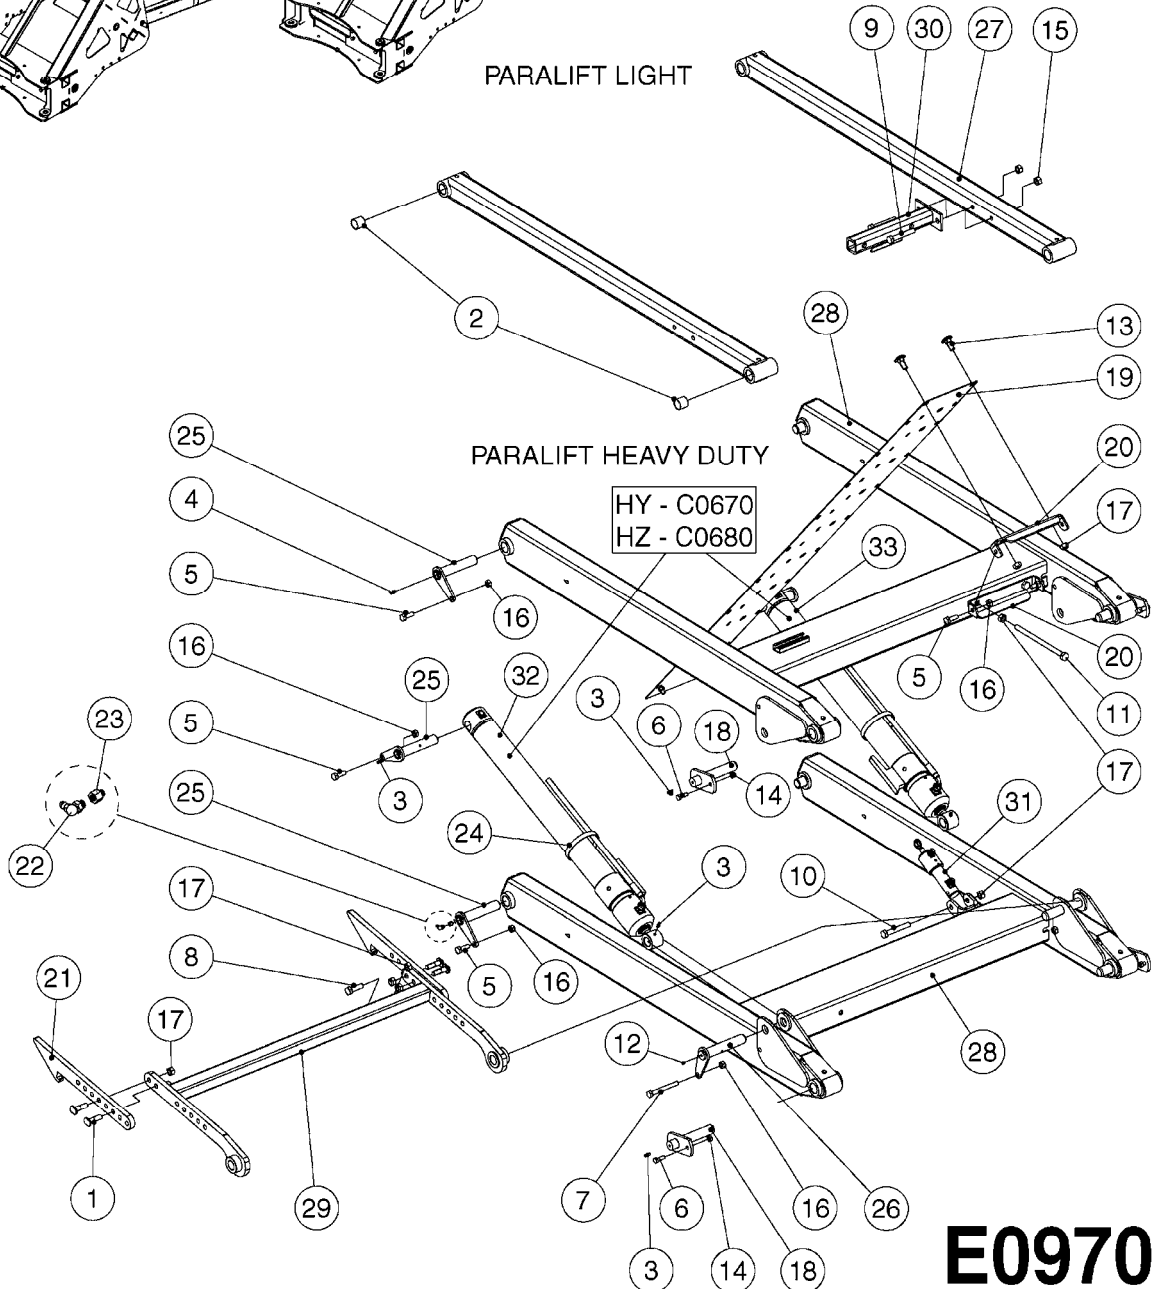

PARALIFT LIGHT

PARALIFT HEAVY DUTY

PARALIFT LIGHT

PARALIFT HEAVY DUTY

E0970

NAVIGATOR 3000/4000 PARALIFT
E0970-HIN, 01:01:16

Page 1
Date 16.03.2016 13:19

Pos.	parts-n°	order qty	description
1	140225	1	BOLT SPECIAL F.PARALIFT M12x50
2	210835	1	BUSHING D28/25 L=25
3	283699	1	GREASE NIPPLE M6X1
4	283772	1	GREASE NIPPLE H3 M6 X 4 90°
5	421002	1	BOLT HEX 8.8 DEL M10X30 FT DIN933
6	421046	1	BOLT HEX 8.8 DEL M8X25 FT A2 DIN933
7	421218	1	BOLT HEX 8.8 DEL M10X90
8	430721	1	BOLT HEX 8.8 DEL M12X40 FT
9	430802	1	BOLT HEX 8.8 DEL M12X75
10	430846	1	BOLT HEX 8.8 DEL M12X80
11	430908	1	BOLT HEX 8.8 DEL M12X200
12	450904	1	SCREW, SET M6X6 THREADED
13	451070	1	CARRIAGE BOLT M12X30
14	460143	1	NUT HEX M8 LOCK A2 DIN985
15	460386	1	NUT HEX M12X1.75
16	460423	1	NUT HEX M10X1.5 LOCK
17	460703	1	NUT HEX M12X1.75 LOCK DIN985
18	615654	1	PIN D25 X 123 F. PARALIFT
19	16121400	1	SHEET HOSE HOLDER PARALIFT NCM
20	16145100	1	SWIVEL FOR HOSE SUPPORT
21	16166200	1	HOOK F. TRANSP STOP W. HOLING
22	23002803	1	FITT, GREASE ZERK 90° 1/4-28
23	23002903	1	FITT, GREASE EXT. 6MM X1/4-28F
24	28025203	1	TIE STRAP L=23" x W=1/2"
25	61030700	1	PIN Ø25 L=117
26	61035700	1	PIN Ø25 L=125
27	63033900	1	PARALIFT ARM UPPER WWT
28	63034200	1	PARALIFT NCM 4400/6600
29	63037000	1	PARALIFT LOCK ARM NCM
30	63037500	1	HOLDER FOR CABLE SUPPORT
31	72531000	1	CYL. D25/12-50/78124200 W/FITT
32	78120600	1	CYLINDER 60/25 X 662 NAV PAR L
33	78125500	1	CYLINDER 60/25 X 662 NAV PAR R