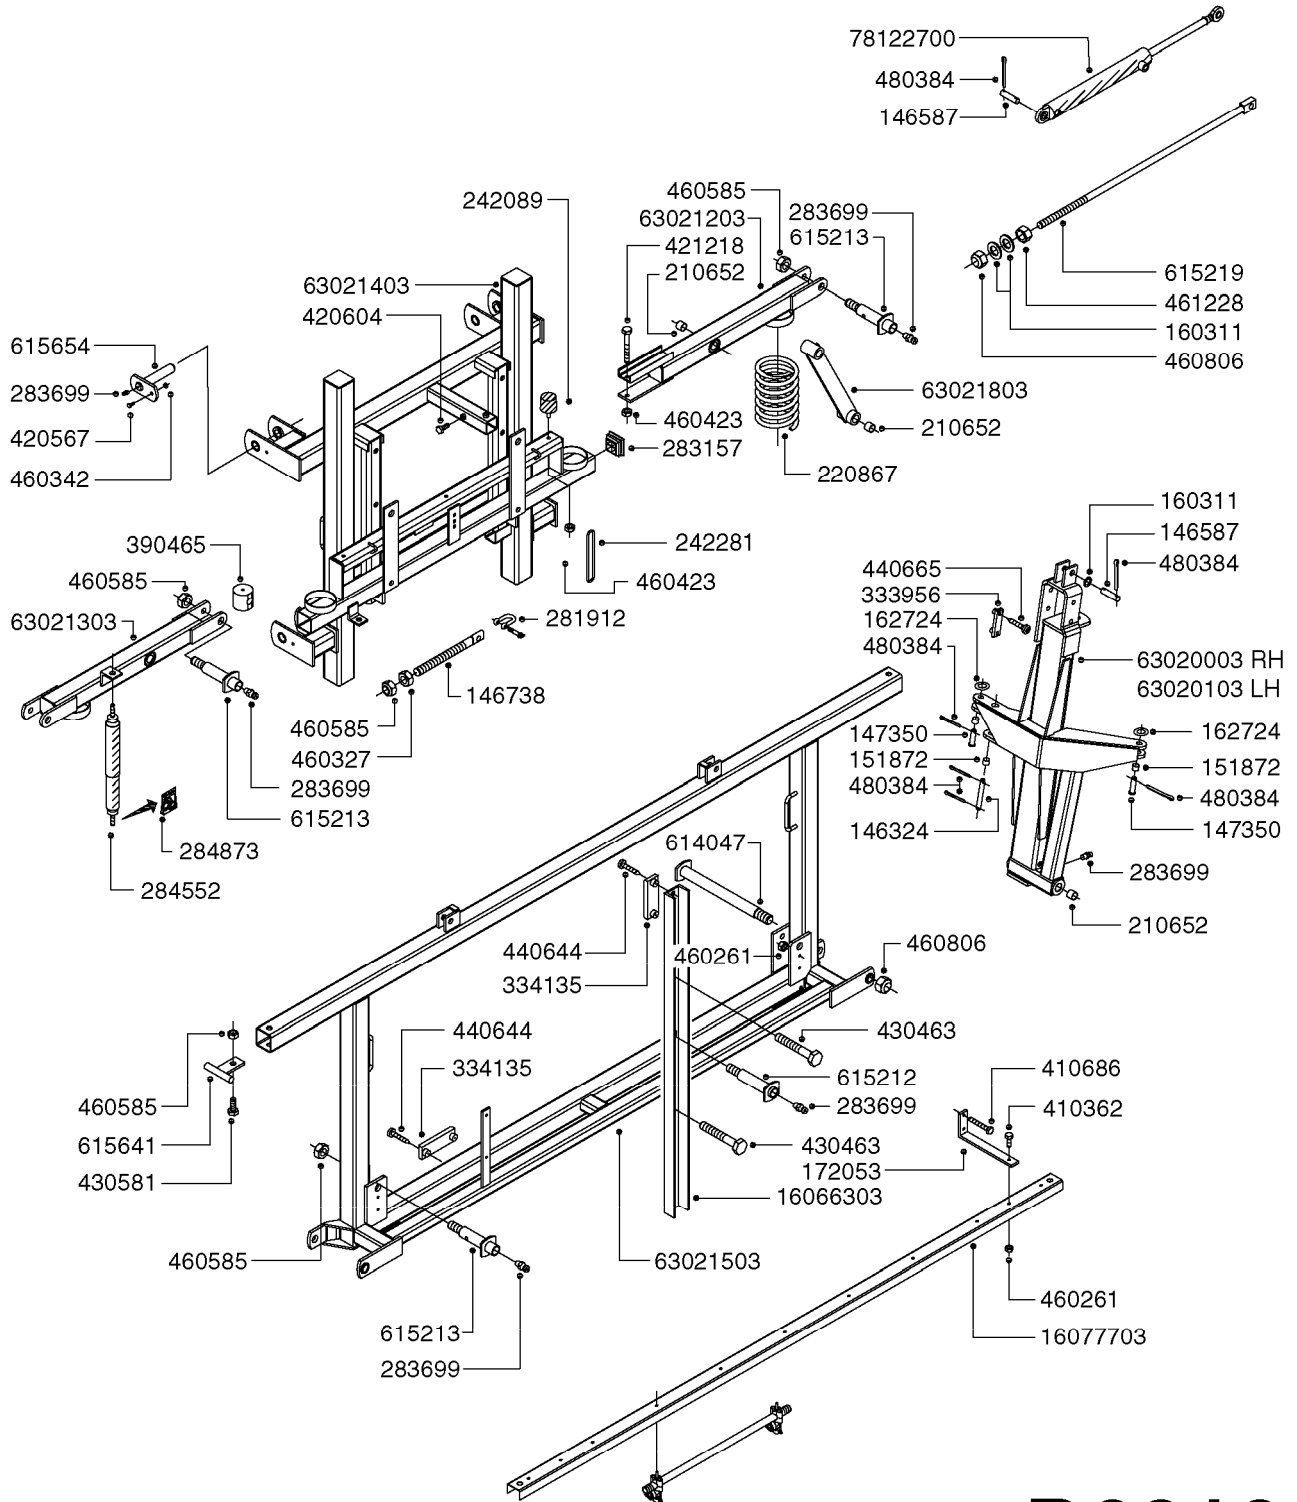

DENMARK STEEL PARTS SHOWN ON THIS PAGE
FOR NORTH AMERICAN STEEL PARTS, SEE PAGE D0310

D0300

BOOM COMMANDER CENTER 45-66'DK
D0300-HIN, 01:01:16

Page 1
Date 16.03.2016 13:19

parts-n°	order qty	description
146324	1	SHAFT D16.8 L102/2 X 5
146587	1	PIN D16.8 X 65
146738	1	PIN FOR CENTER CABLE EAGLE
147350	1	PIN D16.8 L60MM
151872	1	BUSHING D22.0/18.0 10MM
160196	1	NOZZLE TRACK EAGLE
160311	1	WASHER D30/D20.4X2
162724	1	WASHER D25/D18.1X1
172053	1	NOZZLE TRACK HOLDER
194418	1	U CHANNEL 65 X 1175 CENTER EAG
210652	1	BUSHING TEFLON D25/D22X20
220867	1	SPRING 134/14/320 EAGLE 60/66'
242089	1	RUBBER STOP D50X40 M10
242281	1	RUBBER BAND OVAL 180MM
281912	1	GRILLETE M-10 INOX.480 KG
283157	1	PLUG F.DRAIN 60X60X4
283699	1	GREASE NIPPLE M6X1
284552	1	SHOCK ABSORBER F.EAGLE BOOM
284873	1	KIT F.SHOCK ABSORBER HDW.EAG.
333956	1	SLIDE SHOE 91X25X10
334135	1	SLIDE SHOE 140X45X15
390465	1	JOINER BLOCK TRAPEEZE EAGLE
410362	1	BOLT HEX 8.8 SS M6X20 FT
410686	1	BOLT HEX 8.8 DEL M6X30
420567	1	BOLT HEX 8.8 DEL M8X30 FT
420604	1	BOLT HEX 8.8 DEL M10X25 FT DIN933
421218	1	BOLT HEX 8.8 DEL M10X90
430463	1	BOLT HEX 8.8 DEL M16X110
430581	1	BOLT HEX 8.8 DEL M16X40 FT
440644	1	SCREW NO.10 5/8"
440665	1	SCREW M4.2X16 STAINLESS
460261	1	NUT HEX M6X1 LOCK A2 DIN985
460327	1	NUT HEX M16X2
460342	1	NUT HEX M10 DEL DIN934
460423	1	NUT HEX M10X1.5 LOCK
460585	1	NUT HEX M16X2 LOCK
460806	1	NUT HEX M20X2.5 LOCK
461228	1	NUT HEX M20
480384	1	PIN COTTER 3/16 x 1-1/2"
614047	1	PIN D22 X 243 HINGE EAGLE
615212	1	PIN D22 X 84 LUBED F.EAGLE
615213	1	PIN D22 X 70 LUBED F.EAGLE
615219	1	TILT CYL.REPLACEMENT EAGLE
615256	1	PIN 22 X 70 SHORT THREA. EAGLE
615641	1	SAFETY BAR F.WNG TLT 45-66'
615654	1	PIN D25 X 123 F. PARALIFT
637048	1	SUSP.ARM RIGHT EAGLE
637049	1	SUSP.ARM LEFT EAGLE
637064	1	TRAPEEZE ARM EAGLE 45'-66'
637887	1	HINGE EAGLE LH 45'-66' '97
637888	1	HINGE EAGLE RH 45'-66' '97
637960	1	CENTER LIFT FRAME EAG CM45-66'
10606003	1	KIT F.TILT STOP 45'-66' EAGLE
63050500	1	CENTER FRAME SPB 05
78122700	1	CYLINDER 40/22X300MM RED