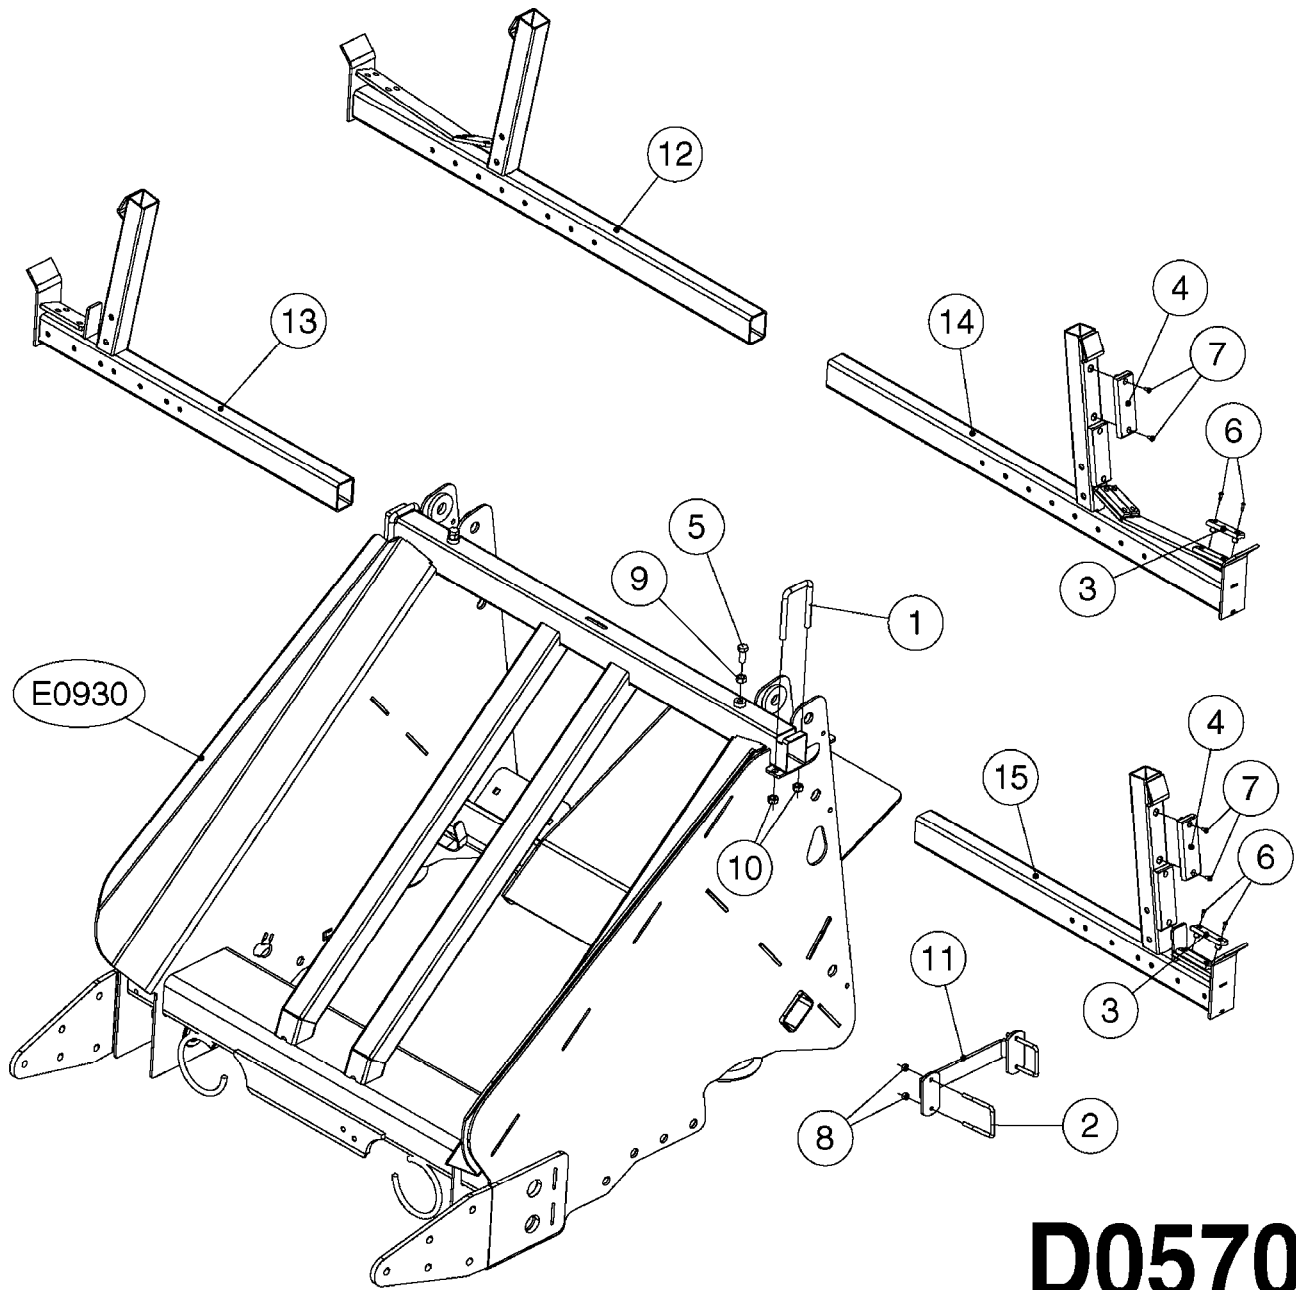

TRANSPORT BKTS - SPB NAVIGATOR
D0570-HIN, 01:01:16

Page 1

Date 16.03.2016 13:19

Pos.	parts-n°	order qty	description
1	146362	1	BOLT U 12 X 280MM
2	146843	1	BOLT U M8 F.60 x 60
3	333956	1	SLIDE SHOE 91X25X10
4	334135	1	SLIDE SHOE 140X45X15
5	430286	1	BOLT HEX 8.8 DEL M12X30 FT
6	440665	1	SCREW M4.2X16 STAINLESS
7	440708	1	SCREW M5.5X16 SELF TAPPING SS
8	460143	1	NUT HEX M8 LOCK A2 DIN985
9	460386	1	NUT HEX M12X1.75
10	460703	1	NUT HEX M12X1.75 LOCK DIN985
11	615884	1	HOOK BRACKET F.TNSPORT 45'-66'
12	63064800	1	TRANSPORT BRACKET SPB/Y R.NAV
13	63065000	1	TRANSPORT BRACKET SPB/Z R.NAV
14	63067000	1	TRANSPORT BRACKET SPB/Y L.NAV
15	63067200	1	TRANSPORT BRACKET SPB/Z L.NAV