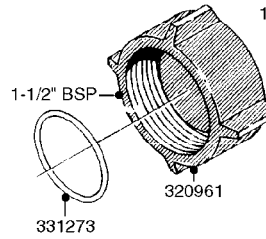

L0010

parts-n°	order qty	description
240085	1	O-RING D13,1/8,3X02,4 NITRIL
241441	1	O-RING D29.3X3
242594	1	O-RING D14 X 1.78 SCH.70-EPDM
320084	1	FITT.DK NUT 1/2" BSP
320095	1	FITT.DK NUT 1" BSP
320117	1	FITT.DK CONN.1/2"BSP F. 1" CAP
320187	1	FITT.DK CAP 3/8" BSP BLACK
320283	1	FITT.DK NUT 3/4"BSP
320821	1	FITT.DK NUT 1-1/2" BSP
321495	1	FITT.DK REDUC 1/4'BSP F.3/4'NT
321576	1	FITT.DK CONN 1/2"BSP F.3/4"NUT
330013	1	O-RING D15/D10X2.5 F.3/8"NUT
330212	1	O-RING D19/D14X2.4 F.1/2"NUT
330326	1	O-RING D30/D24X2 F.1"NUT
330341	1	FITT.DK HB 1" F. 1" NUT
330595	1	O-RING D24.6/D20X2.1 -3/4"
330665	1	3/4' HOSE TAIL F/1' CAP
330676	1	FITT.DK HB 3/8" F. 1/2" NUT
330687	1	FITT.DK HB 1/2" F. 1/2" NUT
330691	1	FITT.DK HB 3/4'F.3/4' NUT
330783	1	FITT.DK HB 3/8"F.3/8" NUT
331262	1	FITT.DK HB 1-1/2" F. 1-1/2"NUT
331273	1	O-RING D44/D38X2 F.1-1/2"
331446	1	FITT.DK HB 1" F.1-1/2" NUT
331807	1	FITT.DK HB 5/16" F.3/8" NUT
332286	1	FITT.DK HB 1/2" F. 3/4" NUT
332905	1	FITT.DK HB 1/2" F. 3/4" CAP
332927	1	PLUG F. NOZZLE TUBE 3/4'
333292	1	FITT.DK HB 1"O'RING F.1-1/2"
333664	1	FITT.DK HB 5/16' F. 1/2' NUT
334044	1	FITT.DK HB 3/4' F. 3/4' CAP
334059	1	FITT.DK EL 1" 110 DEG.F.1-1/2"
334123	1	FITT.DK HB 1-1/4"O-RNG F.1-1/2"
334150	1	FITT.DK HB 1-1/4" 110 F.1-1/2"
390542	1	PLUG WASHER FOR 3/4'CAP NUT
716236	1	FITT.DK HB 1/2" ASSY. F. 3/4"
716413	1	FITT.DK PLUG ASSY. F.NOZ TUBE
717426	1	FITT.DK REDUC 1/4"BSP F.3/4"N
720856	1	FITT.DK 1/2'BSP ASSY.F.3/4'NUT
724621	1	FITT.DK HB 3/4"ASSY F.3/4" NUT