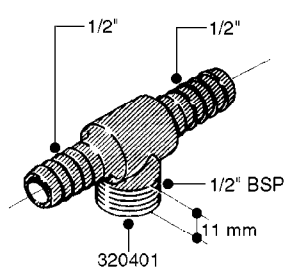

L0040

FITTINGS - NIPPLES & ELBOWS
L0040-HIN, 01:01:16

Page 1

Date 16.03.2016 13:20

parts-n°	order qty	description
10530803	1	FITT.PO.SE 2.00X2.00 45 DEG.
320191	1	FITT.DK ELB 3/8' BSP 45 DEGREE
320482	1	FITT.DK ELB. 1/2" BSP 60 DEG.
320596	1	FITT.DK ELB 3/8'-1/2'BSP 45DEG
320607	1	FITT.DK HN 3/8M X 3/8F BSP LNG
320633	1	FITT.DK HN 3/8"M X 3/8"F BSP
321451	1	FITT.DK ELB.1-1/2 X1-1/4 80DEG
321532	1	FITT.DK REDUC 3/4' X 1/2' BSP
390233	1	FITT.DK REDUC 1-1/2" X 1" BSP