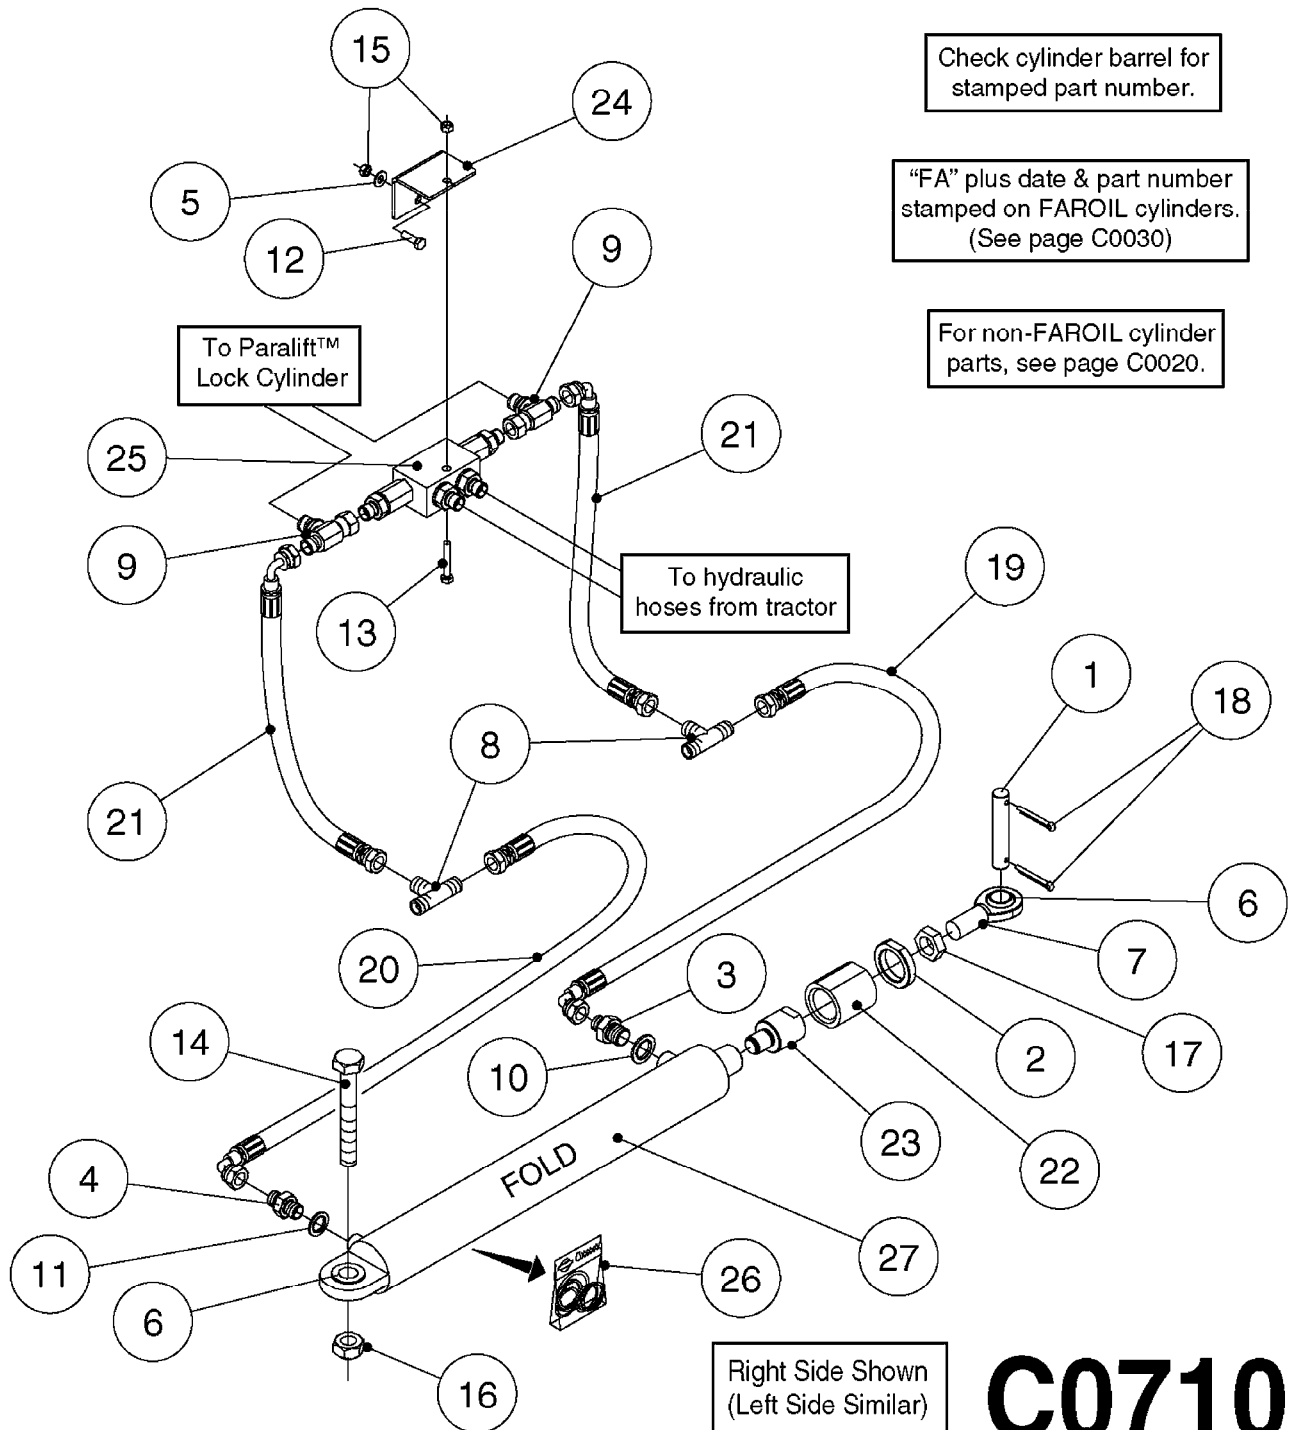

C0710

Agroparts: www.HARDI-INTERNATIONAL.com

HYD EAGLE HY SPC 80'-100'
C0710-HIN, 01:01:16

Page 1

Date 16.03.2016 13:19

Pos.	parts-n°	order qty	description
1	146589	1	PIN D19.8 X 65
2	146672	1	NUT HEX LOCK F.ADJUSTER
3	146839	1	HEX NIPPLE 1/4"X3/8" BSP 0.7MM
4	146845	1	HEX NIPPLE 1/4"X1/4"
5	163936	1	WASHER D15/D6.2X1
6	210730	1	BEARING F.LINK HEAD M20
7	210881	1	LINK HEAD GAR 20 DO
8	230963	1	TEE 1/4"M X 1/4"M X 1/4"M BSP
9	232109	1	FITT.HY TEE 1/4'BSP UNION
10	240866	1	DOWTYSEAL 3/8"
11	241404	1	DOWTY SEAL 1/4"
12	410362	1	BOLT HEX 8.8 SS M6X20 FT
13	410583	1	BOLT HEX 8.8 DEL M6X40
14	430910	1	BOLT HEX 8.8 DEL M20X110
15	460261	1	NUT HEX M6X1 LOCK A2 DIN985
16	460806	1	NUT HEX M20X2.5 LOCK
17	461200	1	NUT HEX M20X1.5 JAMB.
18	480384	1	PIN COTTER 3/16 x 1-1/2"
19	784008	1	HOSE HY X 1/4" X 98.4"STR+ELB
20	784025	1	HOSE HY X 1/4" x 86.6"STR+ELB
21	784076	1	HOSE, HY, 1/4" L=8.5" STR-ELB
22	14023000	1	BUSHING Ø50.0/36.0 L=52 DEL
23	14031800	1	ADAPTOR F.HY CYLINDER L=40
24	16100400	1	PLATE 3 X 60 X 91 HY BLOCK MT
25	72256500	1	DOUB.PILOT STEERED COUNT.VALVE
26	75074600	1	SEAL KIT 78120500/49
27	78128000	1	CYLINDER DOUB. D60/30 L=300 09