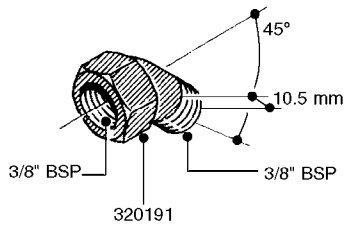

L0030

FITTINGS - HEXAGON NIPPLES
L0030-HIN, 01:01:16

Page 1

Date 16.03.2016 13:20

parts-n°	order qty	description
10015303	1	FITT.PO.HN 1.00X1.00 M1000
10425003	1	FITT.PO.HN 1.25X1.00 MCPHEE
320132	1	FITT.DK HN 1" BSP
320176	1	FITT.DK HN 3/8"X1/2" BSP
320445	1	FITT.DK HN 1/4"X3/8" BSP
320655	1	FITT.DK HN 1/2"-1/2" BSP
320692	1	FITT.DK HN 3/8'BSPX1/4'NPT
320703	1	FITT.DK HN 3/8BSP X1/2 &1/4NPT
320725	1	FITT.DK NIPPLE 3/8"-3/8" BSP
320902	1	FITT.DK HN 3/8'X 1/4' BSP
390232	1	FITT.DK HN 1-1/2' X 1-1/4' BSP
390276	1	FITT.DK HN 1'BSP