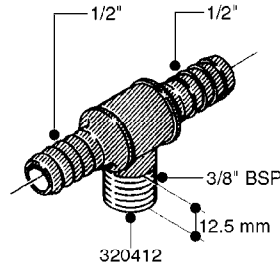

L0040

FITTINGS - NIPPLES & ELBOWS
L0040-HIN, 01:01:16

Page 1

Date 16.03.2016 13:20

parts-n°	order qty	description
10530803	1	FITT.PO.SE 2.00X2.00 45 DEG.
320191	1	FITT.DK ELB 3/8' BSP 45 DEGREE
320482	1	FITT.DK ELB. 1/2" BSP 60 DEG.
320596	1	FITT.DK ELB 3/8'-1/2'BSP 45DEG
320607	1	FITT.DK HN 3/8M X 3/8F BSP LNG
320633	1	FITT.DK HN 3/8"M X 3/8"F BSP
321451	1	FITT.DK ELB.1-1/2 X1-1/4 80DEG
321532	1	FITT.DK REDUC 3/4' X 1/2' BSP
390233	1	FITT.DK REDUC 1-1/2" X 1" BSP