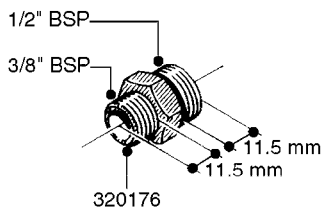

L0030

FITTINGS - HEXAGON NIPPLES
L0030-HIN, 01:01:16

Page 1

Date 16.03.2016 13:20

parts-n°	order qty	description
10015303	1	FITT.PO.HN 1.00X1.00 M1000
10425003	1	FITT.PO.HN 1.25X1.00 MCPHEE
320132	1	FITT.DK HN 1" BSP
320176	1	FITT.DK HN 3/8"X1/2" BSP
320445	1	FITT.DK HN 1/4"X3/8" BSP
320655	1	FITT.DK HN 1/2"-1/2" BSP
320692	1	FITT.DK HN 3/8'BSPX1/4'NPT
320703	1	FITT.DK HN 3/8BSP X1/2 &1/4NPT
320725	1	FITT.DK NIPPLE 3/8"-3/8" BSP
320902	1	FITT.DK HN 3/8'X 1/4' BSP
390232	1	FITT.DK HN 1-1/2' X 1-1/4' BSP
390276	1	FITT.DK HN 1'BSP