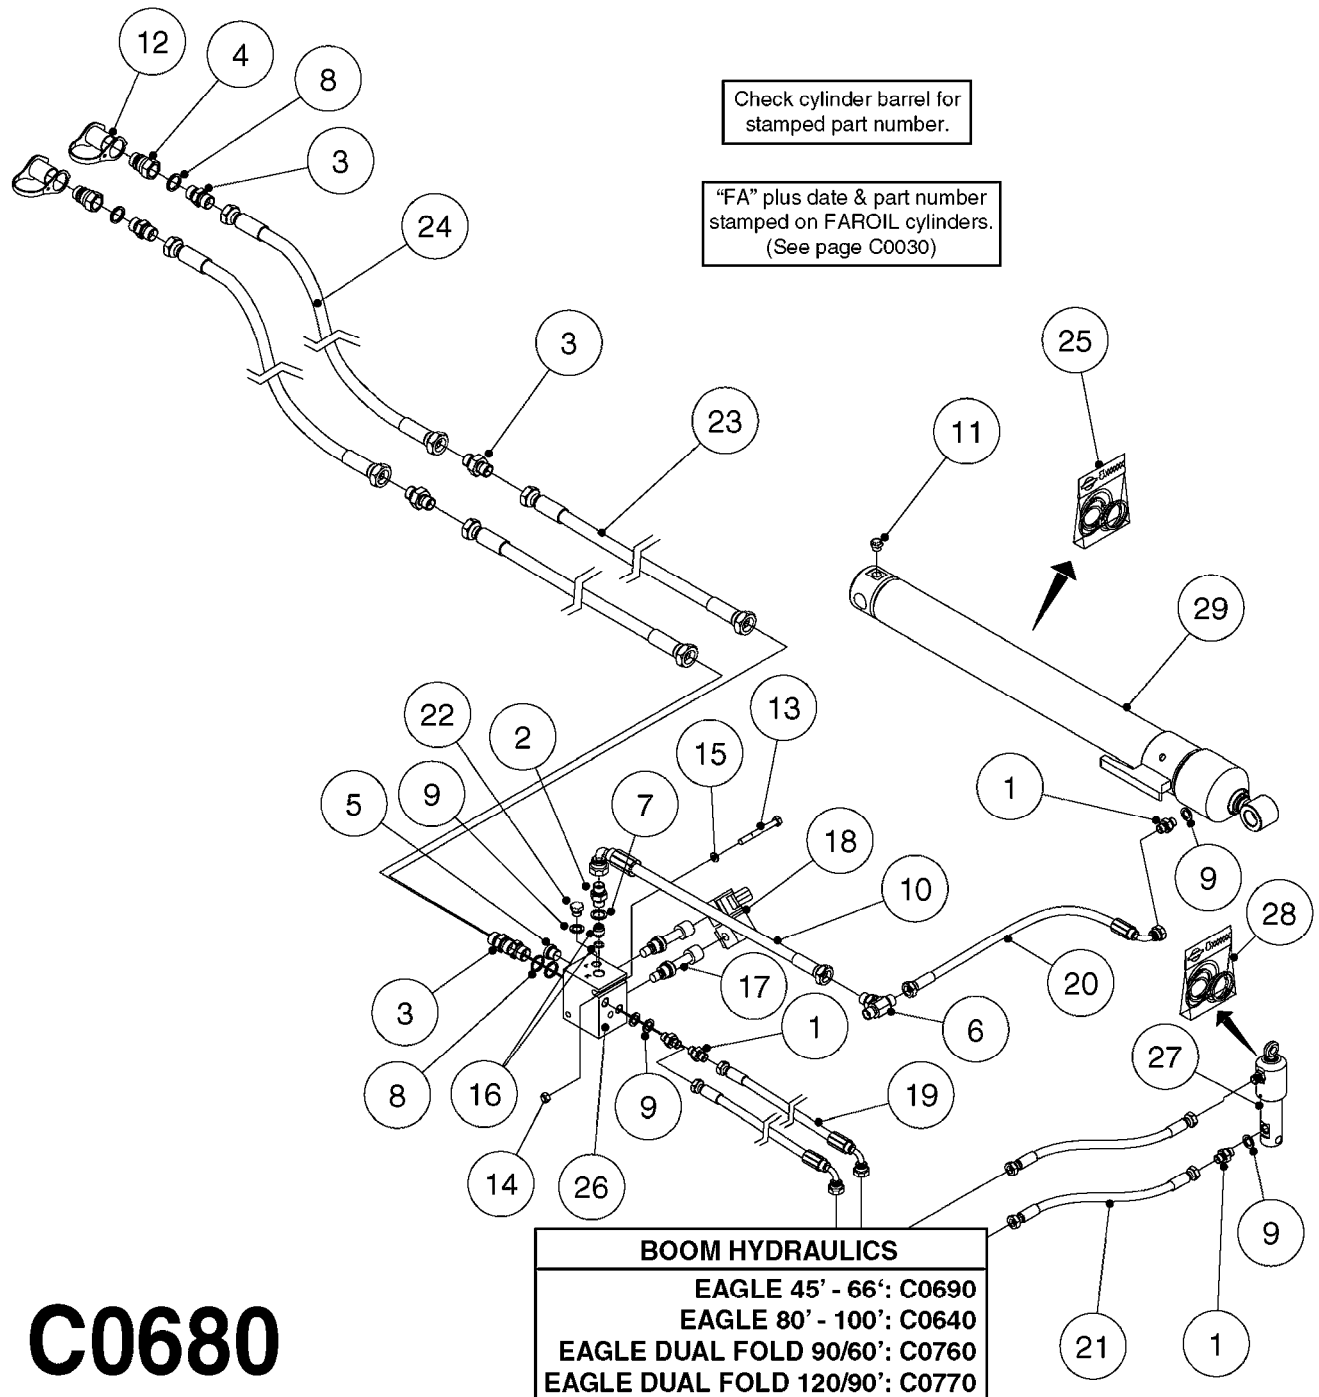

HYDRAULICS HZ - NAV 3000/4000
C0680-HIN, 01:01:16

Page 1

Date 16.03.2016 13:19

Pos.	parts-n°	order qty	description
1	146845	1	HEX NIPPLE 1/4"X1/4"
2	146850	1	HEX NIPPLE 3/8"x3/8" - 1.8mm
3	147132	1	HEX NIPPLE 1/2"X1/2" BSP DEL
4	230311	1	QUICK COUPLING 1/2"
5	231924	1	PLUG 3/8"
6	232057	1	T-PIECE 3/8" BSP HY.
7	240866	1	DOWTYSEAL 3/8"
8	241356	1	DOWTYSEAL 1/2"
9	241404	1	DOWTY SEAL 1/4"
10	284020	1	HYD.HOSE-3/8-L=900-STR/ELB
11	284265	1	PLUG BREATHER 1/4" F/CYLINDER
12	334206	1	DUST HOOD FOR HY-COUPLING
13	421255	1	BOLT HEX 8.8 SS M8X75
14	460143	1	NUT HEX M8 LOCK A2 DIN985
15	471126	1	WASHER, M8, Ø16/ 8.4X 1.6, SS
16	782062	1	NON-RETURN VALVE UTV 3/8"
17	782129	1	SOLENOID VALVE 25L, 3/4"NC
18	782135	1	SOLENOID W. AMP F.VALVE 782129
19	784068	1	HYD HOSE 1/4" L=4700 STR.+ELB
20	784151	1	HOSE HY 1/4 3/8 OML X 79" S+E HOSE FOR RIGHT SIDE
20	784152	1	HOSE HY 1/4 3/8 OML X 106" S+E HOSE FOR LEFT SIDE
21	784161	1	HOSE HY X 1/4 X 59" STR+STR
22	14010400	1	PLUG 1/4" BSP
23	28028300	1	HYD HOSE 1/2" L=1650 STR.+STR
24	28052100	1	HOSE HY X 1/2" X 122.0"STR+STR
25	28117300	1	SEAL KIT 78120600/07/43
26	70078103	1	HYD. BLOCK COMP. PARA-LIFT 1.8
27	72531000	1	CYL. D25/12-50/78124200 W/FITT
28	75074800	1	SEAL KIT 78123400/42
29	78120600	1	CYLINDER 60/25 X 662 NAV PAR L CYLINDER FOR LEFT SIDE
29	78125500	1	CYLINDER 60/25 X 662 NAV PAR R CYLINDER FOR RIGHT SIDE