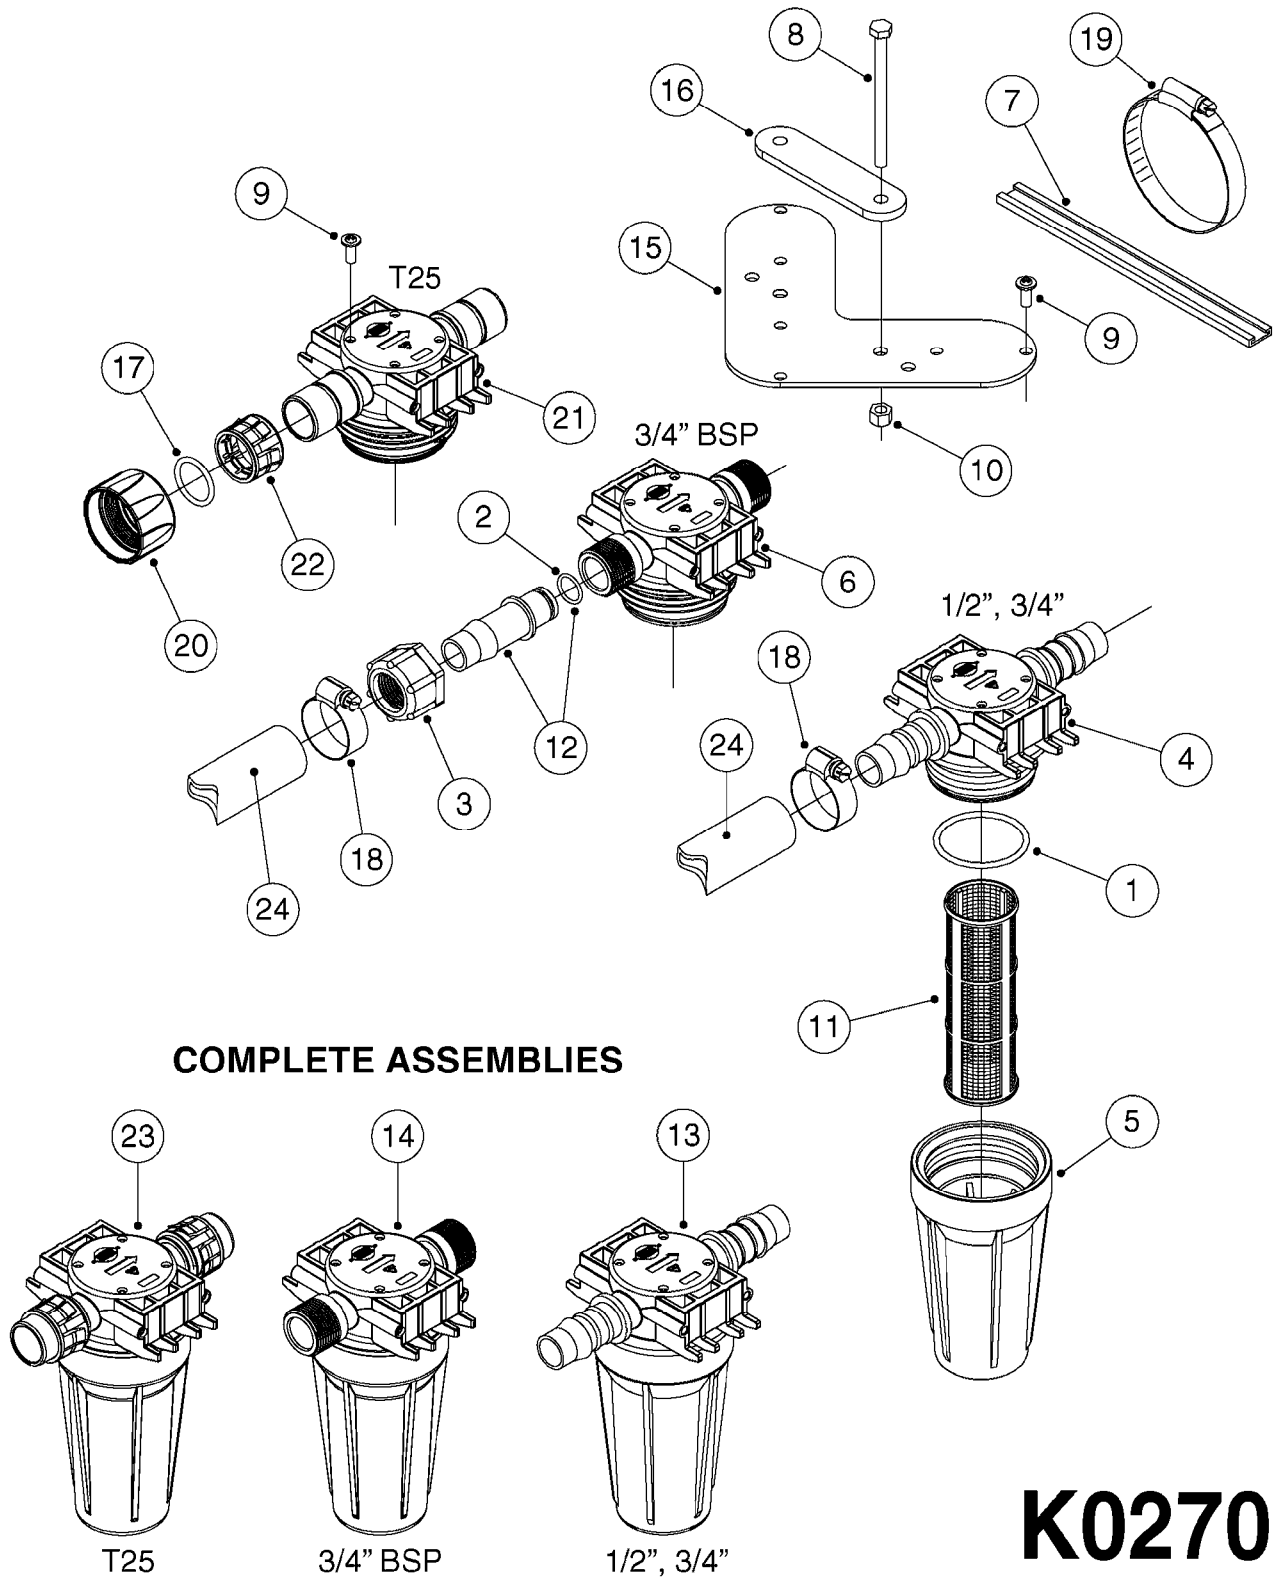

Page 1

Date 16.03.2016 13:19

Pos.	parts-n°	order qty	description
1	145994	1	FITT.DK S-40 FORK
2	145995	1	FITT.DK S-53 FORK
3	240177	1	O-RING D16.1/11.3 X 2.4
4	242354	1	O-RING D32.2X3.0 VITON F.S-53
5	242355	1	O-RING D19.2X3.0 VITON F.S-40
6	242594	1	O-RING D14 X 1.78 SCH.70-EPDM
7	261539	1	SPADE F.ELEC CONNec BLUE INSUL
8	262104	1	VALVE, SOLENOID, S53/S40
9	320084	1	FITT.DK NUT 1/2" BSP
10	320187	1	FITT.DK CAP 3/8" BSP BLACK
11	320283	1	FITT.DK NUT 3/4"BSP
12	320596	1	FITT.DK ELB 3/8'-1/2'BSP 45DEG
13	321307	1	FITT.DK NUT 1/2" BSP JAMB
14	321742	1	FITT.DK BULKHEAD 1/2' BSP
15	322103	1	FITT.DK S-53 BULKHEAD
16	322352	1	FITT.DK S-53 TEE
17	330212	1	O-RING D19/D14X2.4 F.1/2"NUT
18	330687	1	FITT.DK HB 1/2" F. 1/2" NUT
19	334965	1	COVER FOR S53 SOLENOID VALVE
20	370366	1	NOZZLE END FAN 1850-G 150
21	410185	1	BOLT HEX 8.8 DEL M6X16 A2
22	460261	1	NUT HEX M6X1 LOCK A2 DIN985
23	471125	1	WASHER, M6, Ø12/ 6.4X 1.6, SS
24	614366	1	FILTER 50 MESH F.NOZZLE BLUE
24	614367	1	FILTER 80 MESH F.NOZZLE RED
24	614368	1	FILTER 100 MESH F.NOZZLE YEL.
25	720856	1	FITT.DK 1/2'BSP ASSY.F.3/4'NUT
26	726558	1	FITT.DK S53 STR. 3/4" W.ORING
27	726567	1	FITT.DK S-40 ELB.1/2" W.ORING
28	726694	1	PLUG,S53,1/2"FBSP THD W.ORING
29	729610	1	NOZZLE ASSY. NON DRIP 3/8 THRD
30	750722	1	REPAIR KIT FOR 3S SC CONTROL
31	983087	1	ELEC. CABLE 2 WIRE X 0.75MM
32	16180100	1	PLATE, END ROW NOZZLE
33	28025203	1	TIE STRAP L=23" x W=1/2"
34	28029803	1	CLAMP HOSE GEAR P1/2" 6708
35	28029903	1	CLAMP HOSE GEAR P3/4"-S1" 6712
36	92702103	1	HOSE R X1/2" X300PSI WP X0012"