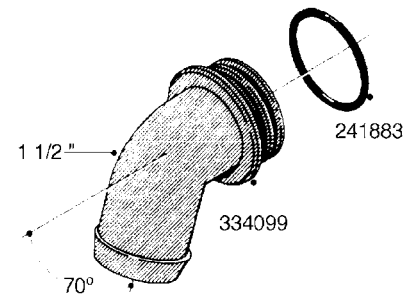

L0080

FITTINGS - S-53
L0080-HIN, 01:01:16

Page 1

Date 16.03.2016 13:20

parts-n°	order qty	description
145995	1	FITT.DK S-53 FORK
242353	1	O-RING D44.2X3.0 VITON F.S-67
242354	1	O-RING D32.2X3.0 VITON F.S-53
322103	1	FITT.DK S-53 BULKHEAD
322107	1	FITT.DK S-53 BULKHEAD NUT
322110	1	FITT.DK S-53 ELB. 1/2" BSP
322352	1	FITT.DK S-53 TEE
334227	1	FITT.DK S-53 STR.1/2'
334229	1	FITT.DK S-53 STR.3/4"
334230	1	FITT.DK S-53 STR.1"
334239	1	FITT.DK S-53 ELB.1/2"
334241	1	FITT.DK S-53 ELB.3/4"
334242	1	FITT.DK S-53 ELB.1"
334249	1	FITT.DK S-53 PLUG
334260	1	GASKET F. S-53 BULKHEAD
334564	1	FITT.DK S-67 TO S-53 ADAPTER
391100	1	FITT.DK S-53THREAD INS.1/2"BSP
726463	1	FITT.DK S53 BULKHEAD W/GASKET
726552	1	FIT.DK S-53X90 1/2" BSP,O-RING
726556	1	FITT.DK S-53 HB 1/2" W/O-RING
726558	1	FITT.DK S53 STR. 3/4" W.ORING
726559	1	FITT DK. S-53 HB 1" W/O-RING
726568	1	FITT.DK.S-53 HB 1/2"90 W/ORING
726570	1	FITT.DK S-53 ELB.3/4" W.ORING
726571	1	FITT.DK S-53 ELB.1", W ORING
726578	1	FITT.DK S53 PLUG WITH O-RING
728561	1	FITT.DK. S67M - S53F REDUCER