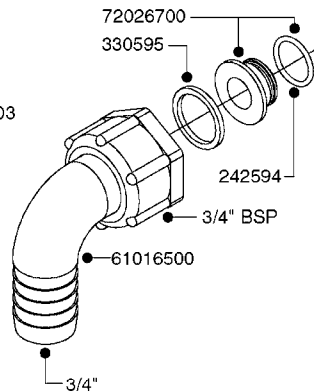

L0040

FITTINGS - NIPPLES & ELBOWS
L0040-HIN, 01:01:16

Page 1

Date 16.03.2016 13:20

parts-n°	order qty	description
10530803	1	FITT.PO.SE 2.00X2.00 45 DEG.
320191	1	FITT.DK ELB 3/8' BSP 45 DEGREE
320482	1	FITT.DK ELB. 1/2" BSP 60 DEG.
320596	1	FITT.DK ELB 3/8'-1/2'BSP 45DEG
320607	1	FITT.DK HN 3/8M X 3/8F BSP LNG
320633	1	FITT.DK HN 3/8"M X 3/8"F BSP
321451	1	FITT.DK ELB.1-1/2 X1-1/4 80DEG
321532	1	FITT.DK REDUC 3/4' X 1/2' BSP
390233	1	FITT.DK REDUC 1-1/2" X 1" BSP