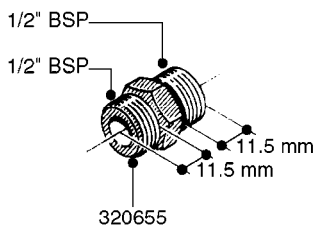

L0030

FITTINGS - HEXAGON NIPPLES
L0030-HIN, 01:01:16

Page 1

Date 16.03.2016 13:20

parts-n°	order qty	description
10015303	1	FITT.PO.HN 1.00X1.00 M1000
10425003	1	FITT.PO.HN 1.25X1.00 MCPHEE
320132	1	FITT.DK HN 1" BSP
320176	1	FITT.DK HN 3/8"X1/2" BSP
320445	1	FITT.DK HN 1/4"X3/8" BSP
320655	1	FITT.DK HN 1/2"-1/2" BSP
320692	1	FITT.DK HN 3/8'BSPX1/4'NPT
320703	1	FITT.DK HN 3/8BSP X1/2 &1/4NPT
320725	1	FITT.DK NIPPLE 3/8"-3/8" BSP
320902	1	FITT.DK HN 3/8'X 1/4' BSP
390232	1	FITT.DK HN 1-1/2' X 1-1/4' BSP
390276	1	FITT.DK HN 1'BSP