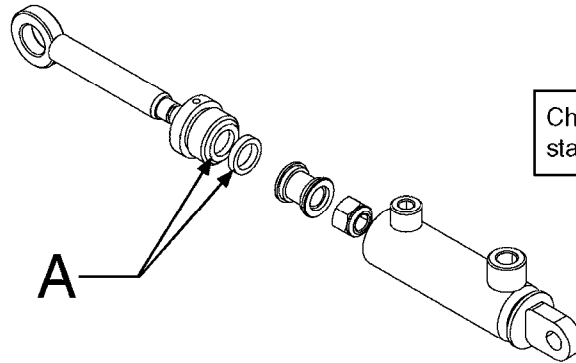

HYDRAULICS - FAROIL CYLINDERS
C0030-HIN, 01:01:16

Page 2

Date 16.03.2016 13:18

parts-n°	order qty	description
78122400	1	DOUBLE CYLINDER D 40/20-300
78122600	1	CYLINDER D40/22-300 BLACK
78122700	1	CYLINDER 40/22X300MM RED
78122800	1	CYLINDER D40/22-300 BLACK
78122900	1	CYLINDER 40/22X300MM RED
78123100	1	CYLINDER D40/20-120
78123200	1	CYLINDER D40/20-120
78123300	1	DBL CYL D70/40-320 AIR INLET L
78124100	1	CYL DOB.D70/40-265 AIR INLET R
78124200	1	CYLINDER D25/12-50
78124300	1	CYLINDER 60/25 X 635 DELTA L
78124600	1	CYLINDER DOUBLE Ø40/20-300 90°
78125100	1	DBL CYL D70/40-320 AIR INLET R
78125300	1	CYL DOB.D70/40-265 AIR INLET L
78125500	1	CYLINDER 60/25 X 662 NAV PAR R
78125600	1	CYLINDER 60/25 X 725 CM PAR R
78125700	1	CYLINDER 60/25 X 635 DELTA R
78126000	1	CYLINDER,DAMPNER,LOCKING
78126400	1	CYLINDER DBLE D32/16-200 W.STP
78128000	1	CYLINDER DOUB. D60/30 L=300 09
78128800	1	CYLINDER, D50/30-500