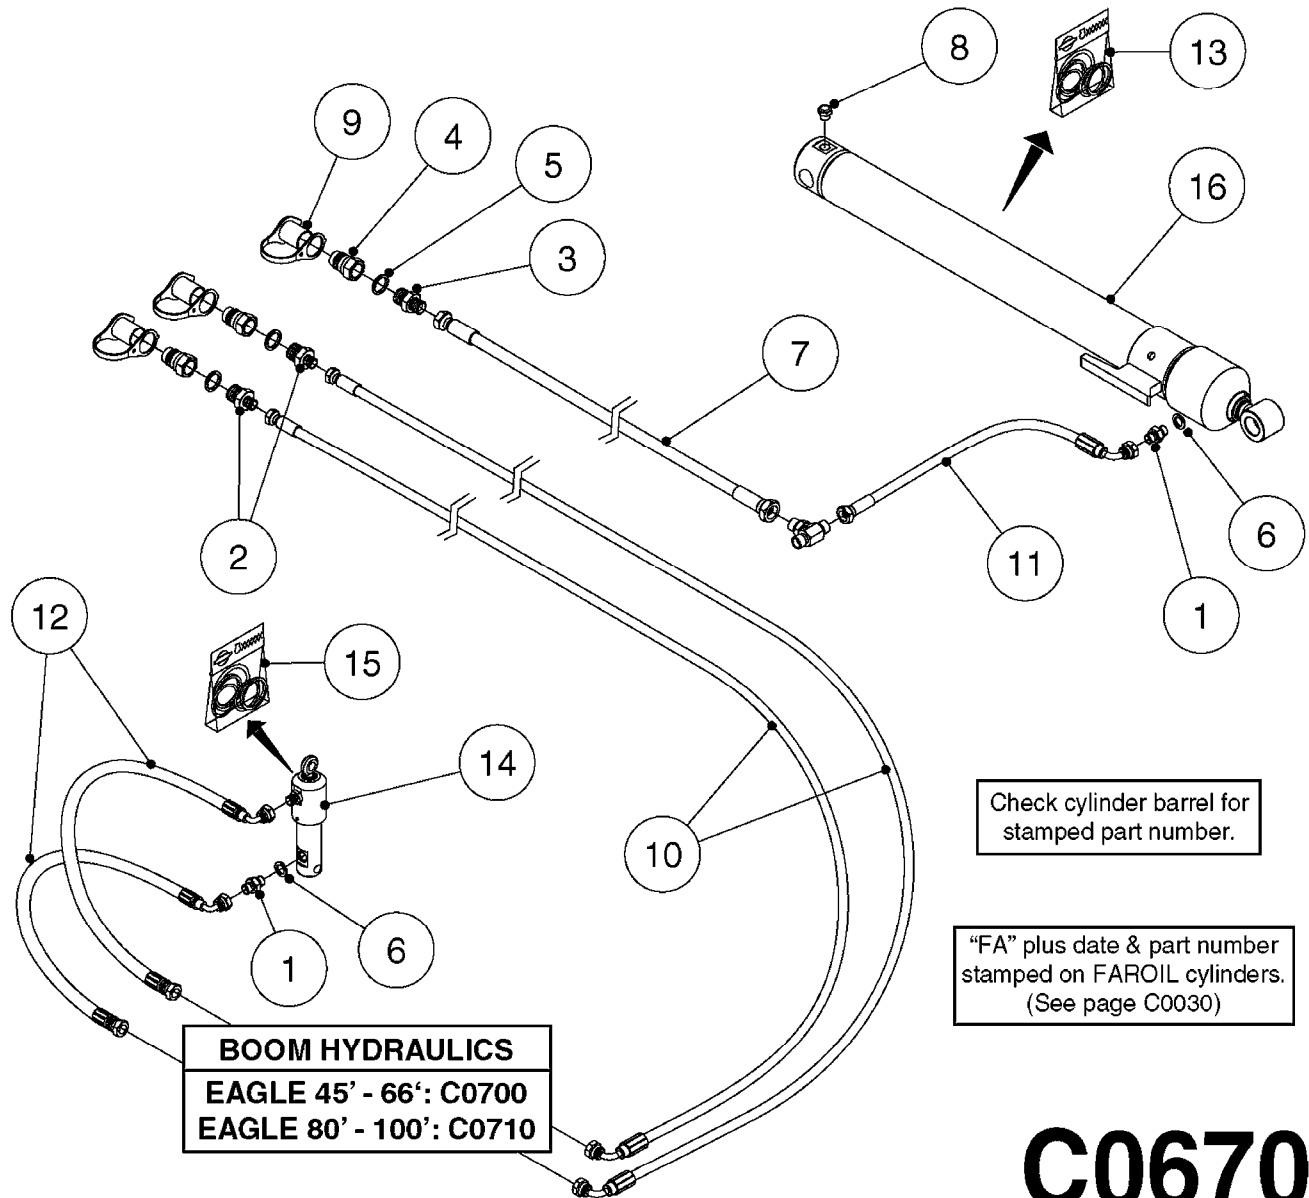

HYDRAULICS HY - NAV 3000/4000
C0670-HIN, 01:01:16

Page 1

Date 16.03.2016 13:19

Pos.	parts-n°	order qty	description
1	146845	1	HEX NIPPLE 1/4"X1/4"
2	146846	1	HEX NIPPLE 1/2" X 1/4"
3	146847	1	HEX NIPPLE 1/2"X3/8"
4	230311	1	QUICK COUPLING 1/2"
5	241356	1	DOWTYSEAL 1/2"
6	241404	1	DOWTY SEAL 1/4"
7	284141	1	HYD HOSE 3/8" L=6000 STR.+STR
8	284265	1	PLUG BREATHER 1/4" F/CYLINDER
9	334206	1	DUST HOOD FOR HY-COUPLING
10	784056	1	HOSE HY X 1/4 X 394.00'STR+ELB
11	784151	1	HOSE HY 1/4 3/8 OML X 79" S+E HOSE FOR RIGHT SIDE
11	784152	1	HOSE HY 1/4 3/8 OML X 106" S+E HOSE FOR LEFT SIDE
12	784161	1	HOSE HY X 1/4 X 59" STR+STR
13	28117300	1	SEAL KIT 78120600/07/43
14	72531000	1	CYL. D25/12-50/78124200 W/FITT
15	75074800	1	SEAL KIT 78123400/42
16	78120600	1	CYLINDER 60/25 X 662 NAV PAR L CYLINDER FOR LEFT SIDE
16	78125500	1	CYLINDER 60/25 X 662 NAV PAR R CYLINDER FOR RIGHT SIDE