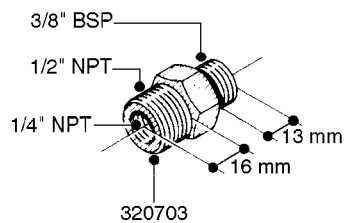

L0030

FITTINGS - HEXAGON NIPPLES
L0030-HIN, 01:01:16

Page 1

Date 16.03.2016 13:20

parts-n°	order qty	description
10015303	1	FITT.PO.HN 1.00X1.00 M1000
10425003	1	FITT.PO.HN 1.25X1.00 MCPHEE
320132	1	FITT.DK HN 1" BSP
320176	1	FITT.DK HN 3/8"X1/2" BSP
320445	1	FITT.DK HN 1/4"X3/8" BSP
320655	1	FITT.DK HN 1/2"-1/2" BSP
320692	1	FITT.DK HN 3/8'BSPX1/4'NPT
320703	1	FITT.DK HN 3/8BSP X1/2 &1/4NPT
320725	1	FITT.DK NIPPLE 3/8"-3/8" BSP
320902	1	FITT.DK HN 3/8'X 1/4' BSP
390232	1	FITT.DK HN 1-1/2' X 1-1/4' BSP
390276	1	FITT.DK HN 1'BSP