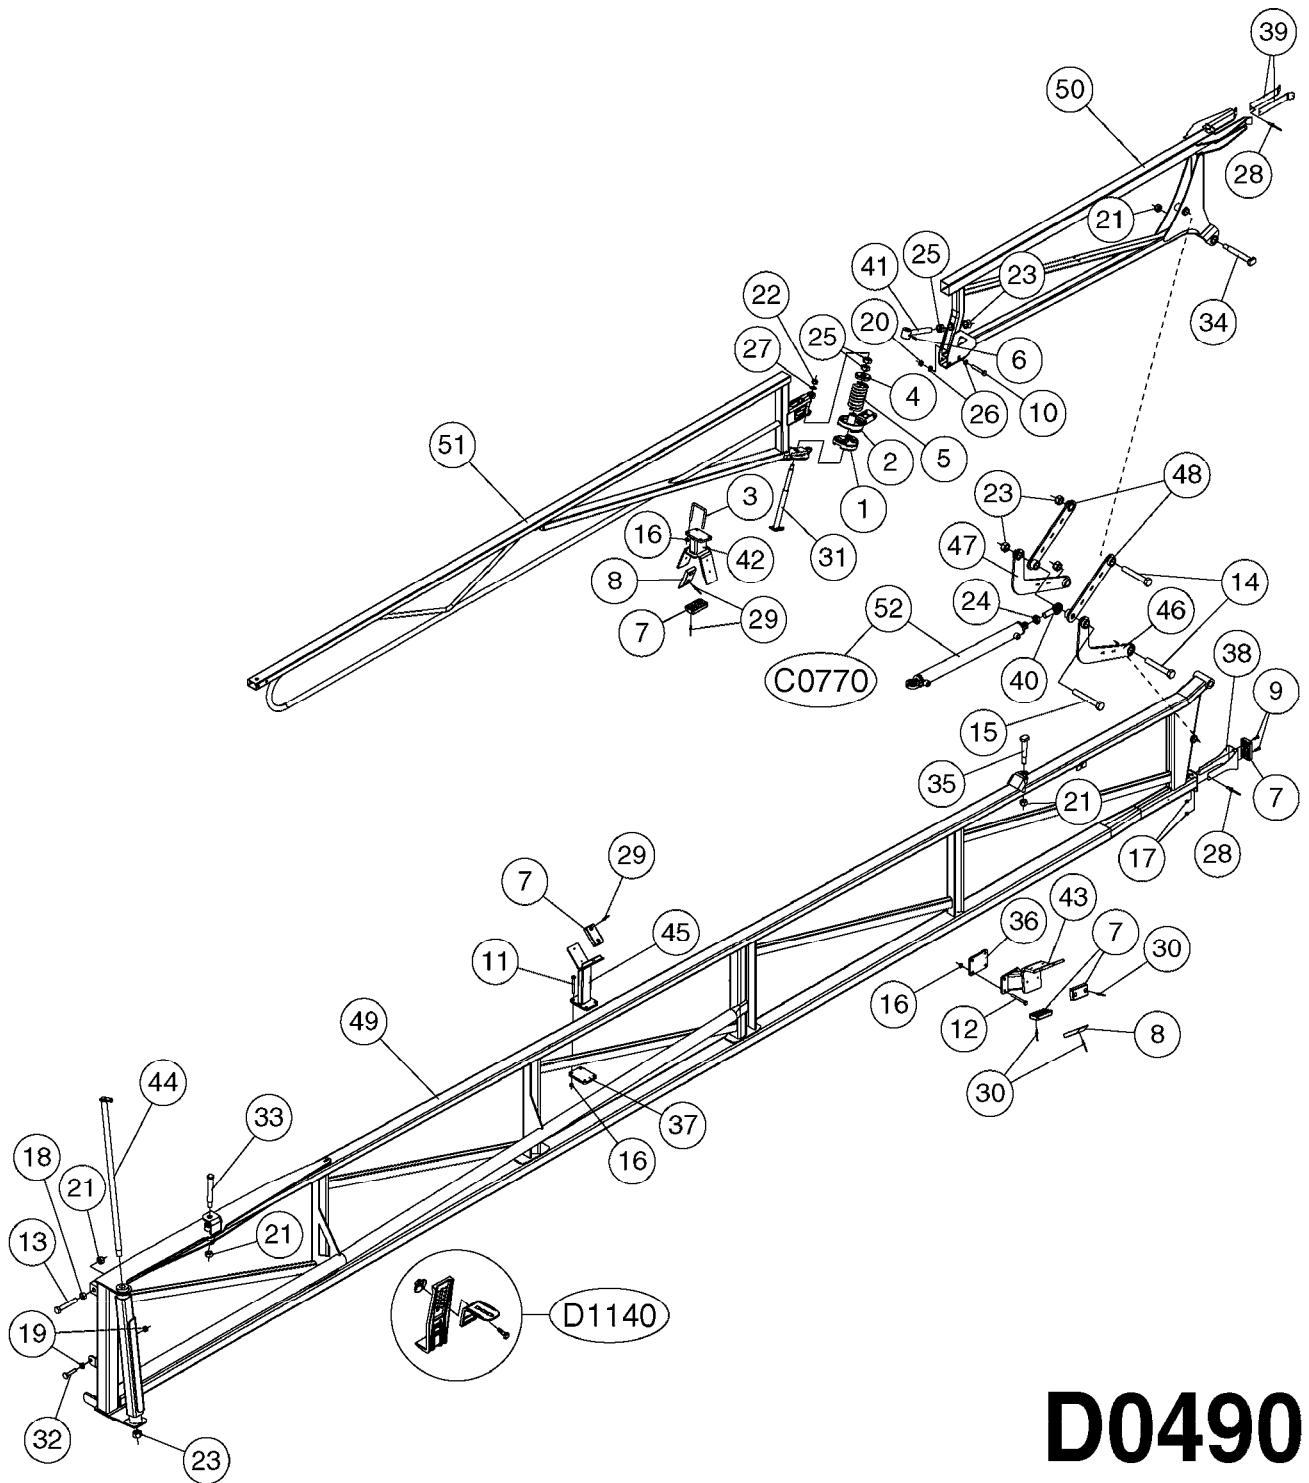

D0490

BOOM SPC OUTER 120/90'DUALFOLD
D0490-HIN, 01:01:16

Page

1

Date

16.03.2016 13:19

Pos.	parts-n°	order qty	description
1	111344	1	CLAW CLUTCH LOWER (21MM)
2	111640	1	CLAW CLUTCH MOVING PART D100
3	146629	1	BOLT U M8 F. 60 X 40
4	166246	1	WASHER CUP D53 F.SPRING
5	220771	1	SPRING D53/D43X100
6	283699	1	GREASE NIPPLE M6X1
7	334603	1	RUBBER STOP 86X48X15
8	390826	1	SLIDE PAD F.TRANSPORT BKT.CM/D
9	410362	1	BOLT HEX 8.8 SS M6X20 FT
10	421083	1	BOLT HEX 8.8 DEL M10X65
11	421201	1	BOLT HEX 8.8 DEL M8X70
12	421255	1	BOLT HEX 8.8 SS M8X75
13	430861	1	BOLT HEX 8.8 DEL M16X100 FT
14	430888	1	BOLT HEX 8.8 DEL M20X130
15	430979	1	BOLT HEX M20x140 8.8 DELTA
16	460143	1	NUT HEX M8 LOCK A2 DIN985
17	460261	1	NUT HEX M6X1 LOCK A2 DIN985
18	460327	1	NUT HEX M16X2
19	460342	1	NUT HEX M10 DEL DIN934
20	460423	1	NUT HEX M10X1.5 LOCK
21	460585	1	NUT HEX M16X2 LOCK
22	460703	1	NUT HEX M12X1.75 LOCK DIN985
23	460806	1	NUT HEX M20X2.5 LOCK
24	461200	1	NUT HEX M20X1.5 JAMB.
25	461251	1	NUT HEX M20 X 2.5 JAMB
26	471122	1	WASHER, M10, Ø20/10.5X 2.0, SS
27	471127	1	WASHER, M12, Ø24/13.0X 2.5, SS
28	480800	1	RIVET Ø3.2X10
29	480804	1	RIVET Ø4.8x14.5
30	480816	1	RIVET Ø4.8X19.0/Ø14
31	615819	1	PIN
32	14011800	1	BOLT HEX DEL M10X60 SPECIAL
33	14019203	1	PIN, Ø19.8, L=144
34	14107600	1	PIN, Ø20 F. 90/60 FOLD
35	14107700	1	PIN, Ø19.8 F. 90/60 CYLINDER
36	16155103	1	PLATE, 5/16", 100X81, FLAT
37	16157603	1	PLATE, 5/16", 94X70, FLAT
38	16339400	1	WEAR PLATE, SS, 1.OUTER, 90/60
39	16339500	1	WEAR PLATE, SS, 2.OUTER, 90/60
40	28088000	1	LINK HEAD M20 x D20 L=73
41	61006200	1	ADJ. ARM F.BREAKAWAY FTZ
42	61016503	1	2.OUTER BOOM REST, 120/90' SPC
43	61017003	1	RH 1.OUTER BM REST,120/90'SPC
44	61017303	1	OUTER PIN, 120/90' SPC
45	61017703	1	90/60 BREAKAWAY REST,120/90'
46	61066100	1	FOLDING ARM,90/60,1.OUT"A"
47	61066300	1	FOLDING ARM,90/60,1.OUT"B"
48	61066500	1	FOLDING ARM,90/60,2.OUTER
49	63035303	1	RT 1.OUTER WING, 120/90' SPC
49	63036303	1	LT 1.OUTER WING, 120/90' SPC
50	63107500	1	BOOM, 90/60, 2.OUTER
51	63825000	1	BREAKAWAY FTZ/SPC 3.0M, RED
52	78127200	1	CYLINDER DOUB. D40/25 L=455