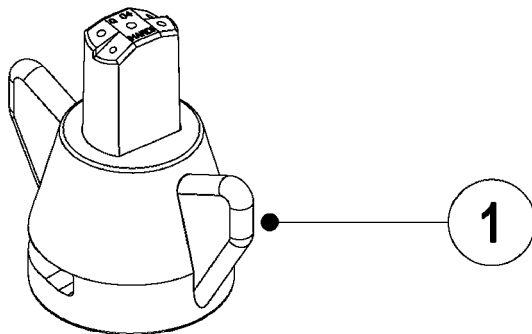

BOOM-NOZZLES QUINTASTREAM
D1060-HIN, 01:01:16

Page 0

Date 16.03.2016 13:19

D1060