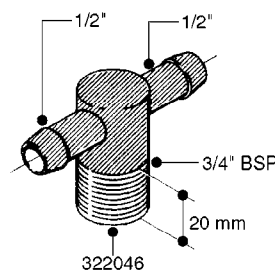

L0040

FITTINGS - NIPPLES & ELBOWS
L0040-HIN, 01:01:16

Page 1

Date 16.03.2016 13:20

parts-n°	order qty	description
10530803	1	FITT.PO.SE 2.00X2.00 45 DEG.
320191	1	FITT.DK ELB 3/8' BSP 45 DEGREE
320482	1	FITT.DK ELB. 1/2" BSP 60 DEG.
320596	1	FITT.DK ELB 3/8'-1/2'BSP 45DEG
320607	1	FITT.DK HN 3/8M X 3/8F BSP LNG
320633	1	FITT.DK HN 3/8"M X 3/8"F BSP
321451	1	FITT.DK ELB.1-1/2 X1-1/4 80DEG
321532	1	FITT.DK REDUC 3/4' X 1/2' BSP
390233	1	FITT.DK REDUC 1-1/2" X 1" BSP