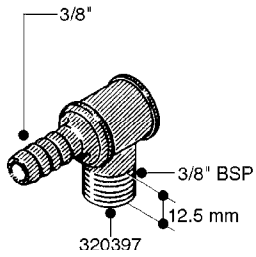

L0040

FITTINGS - NIPPLES & ELBOWS
L0040-HIN, 01:01:16

Page 1

Date 16.03.2016 13:20

parts-n°	order qty	description
10530803	1	FITT.PO.SE 2.00X2.00 45 DEG.
320191	1	FITT.DK ELB 3/8' BSP 45 DEGREE
320482	1	FITT.DK ELB. 1/2" BSP 60 DEG.
320596	1	FITT.DK ELB 3/8'-1/2'BSP 45DEG
320607	1	FITT.DK HN 3/8M X 3/8F BSP LNG
320633	1	FITT.DK HN 3/8"M X 3/8"F BSP
321451	1	FITT.DK ELB.1-1/2 X1-1/4 80DEG
321532	1	FITT.DK REDUC 3/4' X 1/2' BSP
390233	1	FITT.DK REDUC 1-1/2" X 1" BSP