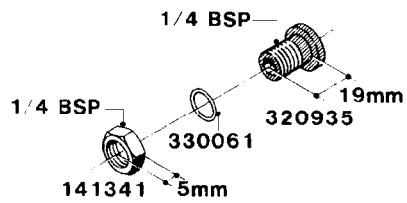

L0060

FITTINGS - BULKHEAD
L0060-HIN, 01:01:16

Page 1

Date 16.03.2016 13:20

parts-n°	order qty	description
141046	1	NUT 3/8" BSP
141341	1	NUT 1/4' BSP
240284	1	O-RING D82,5/75 X 3,5
320456	1	FITT.DK BULKHEAD 1"BSP DOUBLE
320467	1	FITT.DK BULKHEAD 1"BSP SINGLE
320471	1	FITT.DK NUT 1" BSP JAMB
320541	1	FITT.DK BULKHEAD 2-1/2'BSP SIN
320552	1	FITT.DK NUT 2-1/2' BSP JAMB
320644	1	FITT.DK ELB.3/4"HB X 1" BSP
320784	1	FITT.DK CAP 1-1/2" BSP
320795	1	FITT.DK NUT 1-1/2" BSP JAMB
320935	1	FITT.DK BULKHEAD 1/4' BSP SING
320946	1	FITT.DK BULKHEAD 3/8' BSP SING
321296	1	FITT.DK BULKHEAD 1/2" BSP SING
321307	1	FITT.DK NUT 1/2" BSP JAMB
321333	1	FITT.DK BULK 1-1/2" X 1"F BSP
330061	1	O-RING D16/D11X2,5
330072	1	O-RING D53.5/D45.5X4
330212	1	O-RING D19/D14X2.4 F.1/2"NUT
332577	1	O-RING D38/D30X4 F.1" PUR.
332592	1	O-RING D26/D20X3