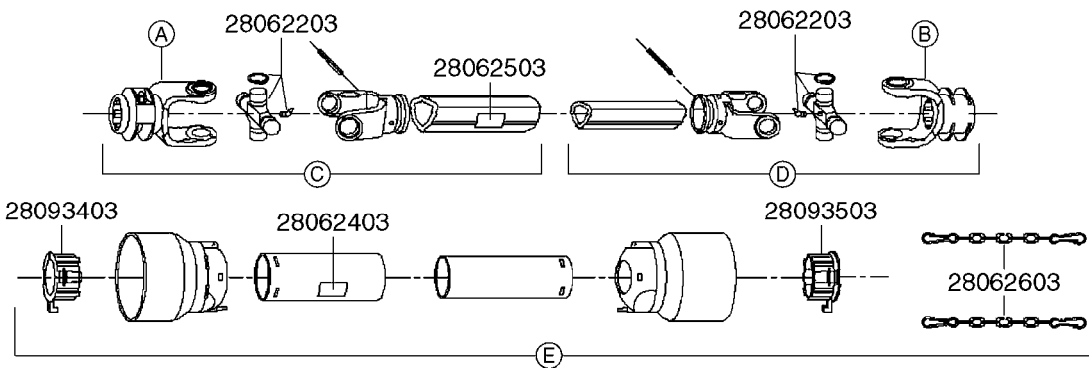

* Supplier changed in 2011 - see page A0580 for "AMA" PTO's (yellow and black shields).

A0510

PTO SHAFTS - BONDIOLI DIAPH.
A0510-HIN, 01:01:16

Page 1

Date 16.03.2016 13:18

parts-n°	order qty	description
284041	1	UNIV. JOINT 27x70mm
289040	1	PTO YOKE 1-3/8" X 6 SPLINE
289041	1	PTO YOKE 1-3/8" X 6 SPLINE
289042	1	UNIV. JOINT 22x54mm
289045	1	UNIV. JOINT 30.2x79.4mm
289049	1	PTO SHIELD COMPLETE F.829446
289050	1	PTO SHIELD COMPLETE F.829445
829445	1	PTO 1-3/8/6X1-3/8/6X810M AXIAL
829446	1	PTO SHAFT LE-SPV + LP ZE-P540
829480	1	PTO 1-3/8/21 x 1-3/8/21x1210MM
829482	1	PTO 1-3/8/6X25MM X 600MM 1202
829483	1	PTO 1-3/8/6X30MM x 610MM 1302
829484	1	PTO 1-3/8/6X1-3/8/6X575MM 361
829486	1	PTO 1-3/8/6X30MM X870MM 1302
829487	1	PTO 1-3/8/6X1-3/8/6X870MM 361
829490	1	PTO 1-3/8/6X30MM 1320MM 1302
829491	1	PTO 1-3/8/6X1' 610/913MM 9016
829502	1	PTO 1-3/8/6x1210/1745
28005200	1	PTO YOKE 1-3/8" X 21 SPLINE
28005400	1	PTO YOKE 1-3/8" X 6 SPLINE
28005800	1	PTO YOKE 1-3/8" X 21 SPLINE
28006000	1	PTO YOKE D25 CONE 3 DEG.
28006100	1	PTO YOKE D30 CONE 4 DEG.
28006200	1	PTO YOKE 1-3/8" X 6 SPLINE
28006300	1	PTO YOKE D1"
28006700	1	PTO HALF SHAFT - TRACTOR END
28006900	1	PTO HALF SHAFT - TRACTOR END
28007300	1	PTO INNER D1" (NO SHIELD)
28007500	1	PTO INNER D1" (NO SHIELD)
28007800	1	PTO INNER D1" (NO SHIELD)
28008100	1	PTO SHIELD COMPLETE
28008500	1	PTO HALF SHAFT - TRACTOR END
28008600	1	PTO SHIELD ASSY COMPLETE
28009403	1	UNIV. JOINT 27x74.6mm
28015103	1	PTO YOKE 1-3/8"X21 TWST OLD
28015203	1	UNIV. JOINT 23.8x61.3mm
28015303	1	PTO YOKE 1-3/8"X21 BALL COLLAR
28015403	1	PTO OUTER 1-3/8"X21 (NO SHIELD)
28015503	1	PTO INNER 1-3/8"X21 (NO SHIELD)
28015603	1	PTO SHIELD COMPLETE F.28020303
28015703	1	PTO YOKE 1-3/4"X20 SPL OUTER
28015803	1	PTO OUTER 1-3/4"X20 (NO SHIELD)
28015903	1	PTO INNER 1-3/8"X21 (NO SHIELD)
28016003	1	PTO SHIELD COMPLETE F.10465803
28016203	1	PTO OUTER 1-3/8"X6 (SHIELDED)
28016303	1	PTO INNER 1-3/8"X6 (NO SHIELD)
28016703	1	PTO OUTER 1-3/8"X6 (NO SHIELD)
28016803	1	PTO INNER 1-3/8"X6 (NO SHIELD)
28020203	1	PTO 1-3/4/20x1-3/8/21 BP L=860
28020303	1	PTO 1-3/8/21 x 1-3/8/21 B&P
28040603	1	PTO YOKE 1-3/8X21SPL BLACK
28040703	1	SAFETY CHAIN F.CV BLACK PTO
28068800	1	PTO YOKE 1-3/8" X 6 SPLINE
28069700	1	UNIV. JOINT STD1 SFT
28072800	1	PTO SHIELD COMPLETE L=1912 SFT
28073000	1	PTO YOKE 1-3/8" X 6 SPLINE