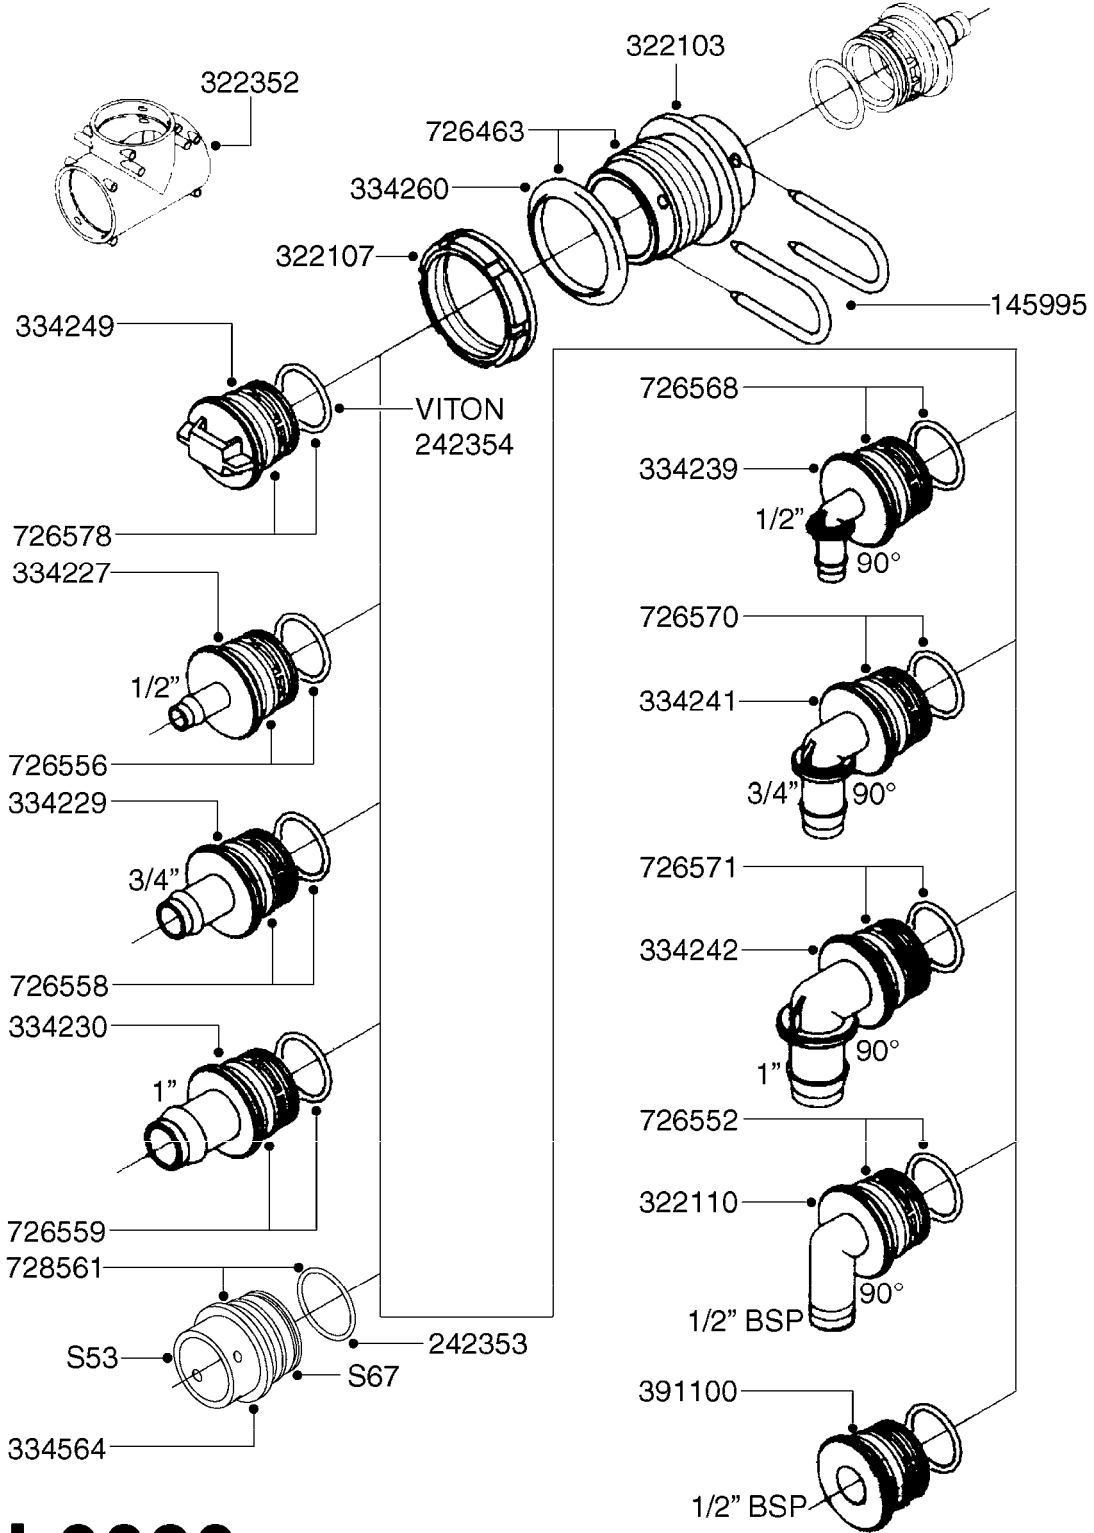

L0070

FITTINGS - S-40
L0070-HIN, 01:01:16

Page 1

Date 16.03.2016 13:20

parts-n°	order qty	description
145994	1	FITT.DK S-40 FORK
242355	1	O-RING D19.2X3.0 VITON F.S-40
322102	1	FITT.DK S-40 BULKHEAD
322106	1	FITT.DK S-40 BULKHEAD NUT
322133	1	FITT.DK S-40 PLUG W 1/8 THREAD
334225	1	FITT.DK S-40 STR.3/8'
334237	1	FITT.DK S-40 ELB.3/8'
334238	1	FITT.DK S-40 ELB.1/2'
334248	1	FITT.DK S-40 PLUG
334259	1	GASKET F. S-40 BULKHEAD
726462	1	FITT. S40 BULHEAD W. GASKET
726567	1	FITT.DK S-40 ELB.1/2" W.ORING
726693	1	FITT.DK S-40 PLUG 1/8BSP ORING