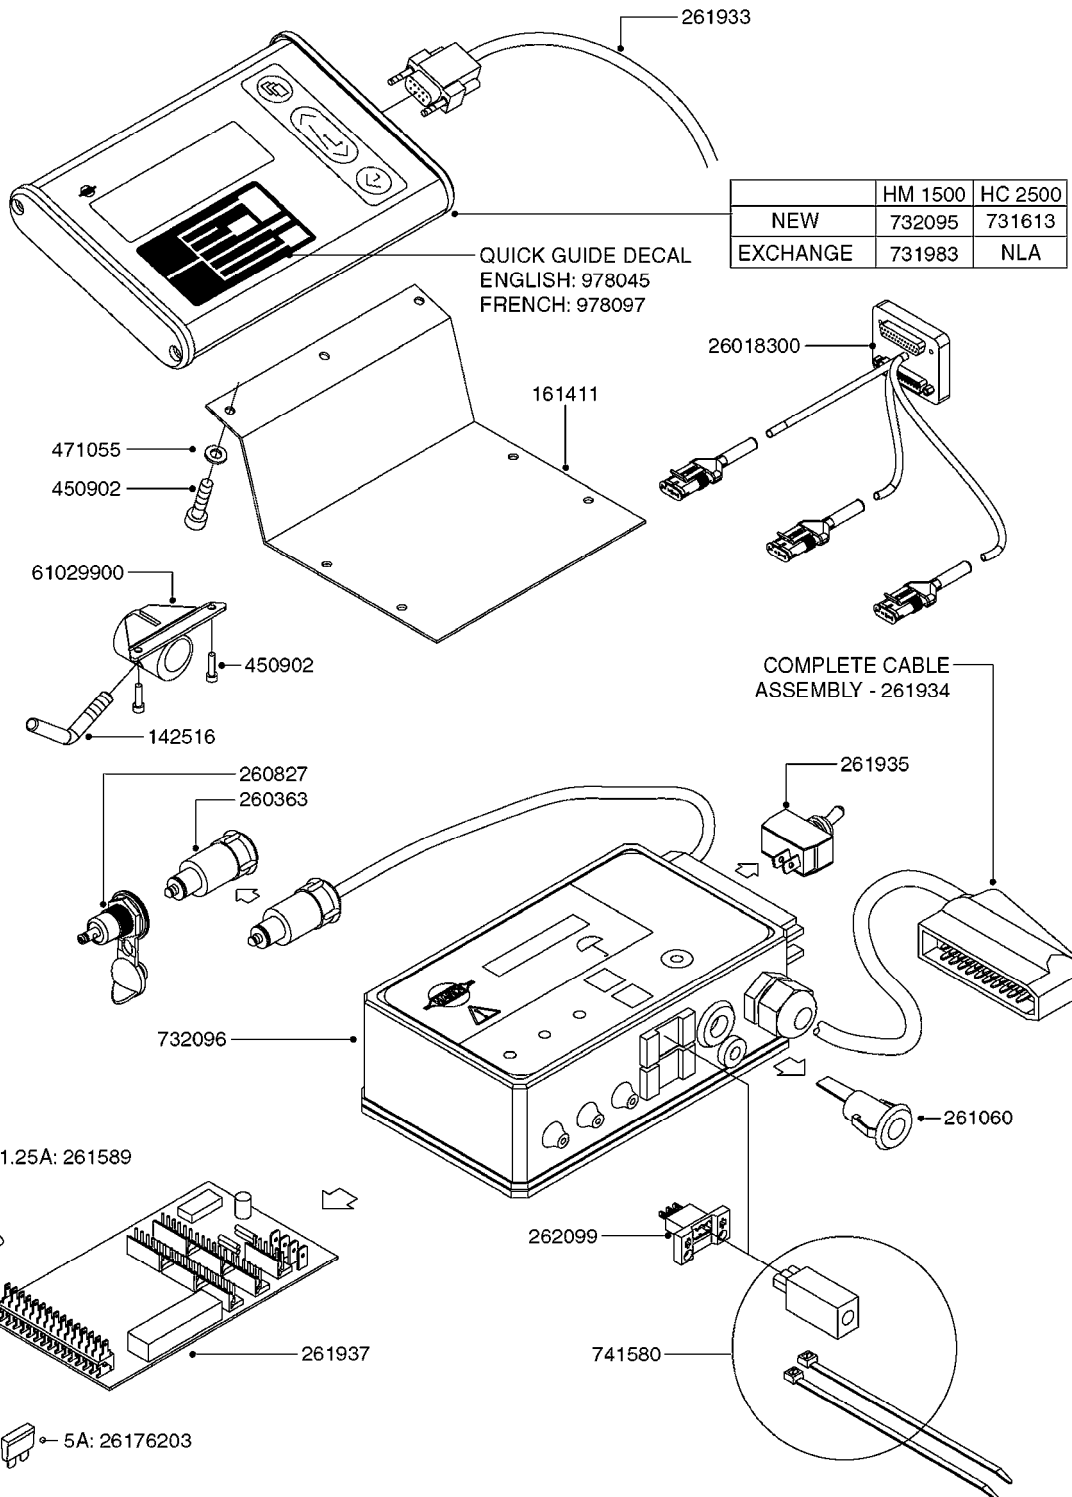

EZ-GUIDE 250 LIGHTBAR
M0080-HIN, 01:01:16

Page 1

Date 16.03.2016 13:20

Pos.	parts-n°	order qty	description
1	26007603	1	CABLE, ANTENNA, EZGUIDEPLUS
2	26015603	1	ANTENNA AG15 L1,EZ GDE 500/250
3	26016103	1	EZ-GUIDE 500 CABLE UNTERM.FUSE
4	26016203	1	EZ-GUIDE 500 POWER CONN.CABLE
5	26017303	1	EZ-GUIDE 250 ALL PORT CABLE
6	26017703	1	EZ-GUIDE 250 POWER CABLE
7	26017803	1	EZ-GUIDE 250 LIGHTBAR DISPLAY
8	26017903	1	EZ-GUIDE 250 PATCH ANTENNA
9	28048203	1	EZ-GUIDE 500 MOUNT F.AG15 ANT.
10	28048303	1	EZ-GUIDE 250/500 RAM MNT.1.5"
11	67217403	1	EZ-GUIDE 250 QUICK REF.CARD
12	84210603	1	EZ GUIDE 250 LIGHTBAR