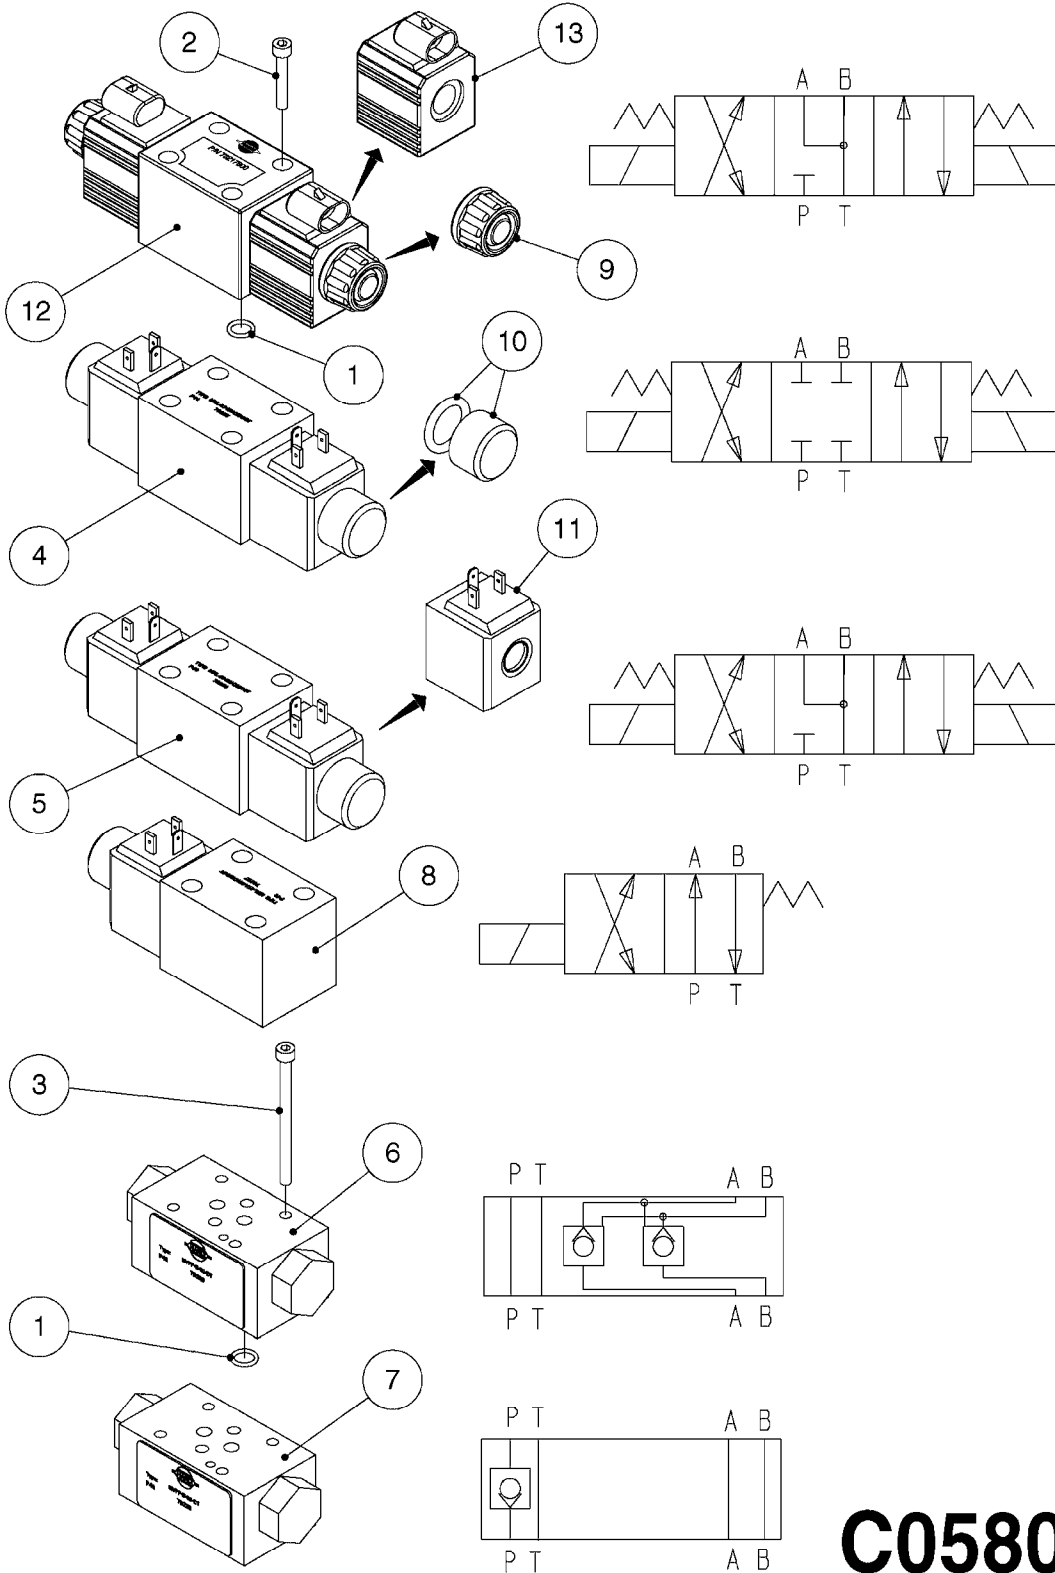

* FOR 2-PIN AMP VERSION, SEE C0590

C0570

HYD.BLOCK EAGLE/FORCE PRE 2012
C0570-HIN, 01:01:16

Page 1
Date 16.03.2016 13:19

Pos.	parts-n°	order qty	description
1	146845	1	HEX NIPPLE 1/4"x1/4"
1	146851	1	HEX NIPPLE 1/4"x1/4" 0.7MM
1	147498	1	HEX NIPPLE 1/4"-1/4" 1.2mm
2	231987	1	PLUG 1/8' BSP W/GASKET
3	241404	1	DOWTY SEAL 1/4"
4	242102	1	O-RING Ø9.25X1.78 NITRIL 90SH
5	420847	1	BOLT HEX 8.8 DEL M8X85
6	450964	1	SCREW M5X30 F.CYLINDER
7	460143	1	NUT HEX M8 LOCK A2 DIN985
8	782116	1	MAGNET VLV.MD1L-S3/10N-D12K1/P
9	782124	1	SWITCH VALVE OUTS.1/8" 5000PSI
10	782129	1	SOLENOID VALVE 25L, 3/4"NC
11	782131	1	BLIND PLUG F.3/4" CARTR.VALVE
12	782135	1	SOLENOID W. AMP F.VALVE 782129
13	14010400	1	PLUG 1/4" BSP
14	14098600	1	HYD. BLOCK SPC/FTZ 3/4" 2010
15	28047800	1	SEAL KIT F.782129
15	75083900	1	SEAL KIT F. 782129/78215500
16	72679100	1	HY.BLOCK BOOM HYDR. FTZ 2010
17	74191700	1	ADJ. FLOW VALVE REPAIR KIT DHP
18	78215500	1	HY SOLENOID VALVE 40L 3/4"NC
19	78602100	1	MAGNET M.AMP/DIODE KIT 08