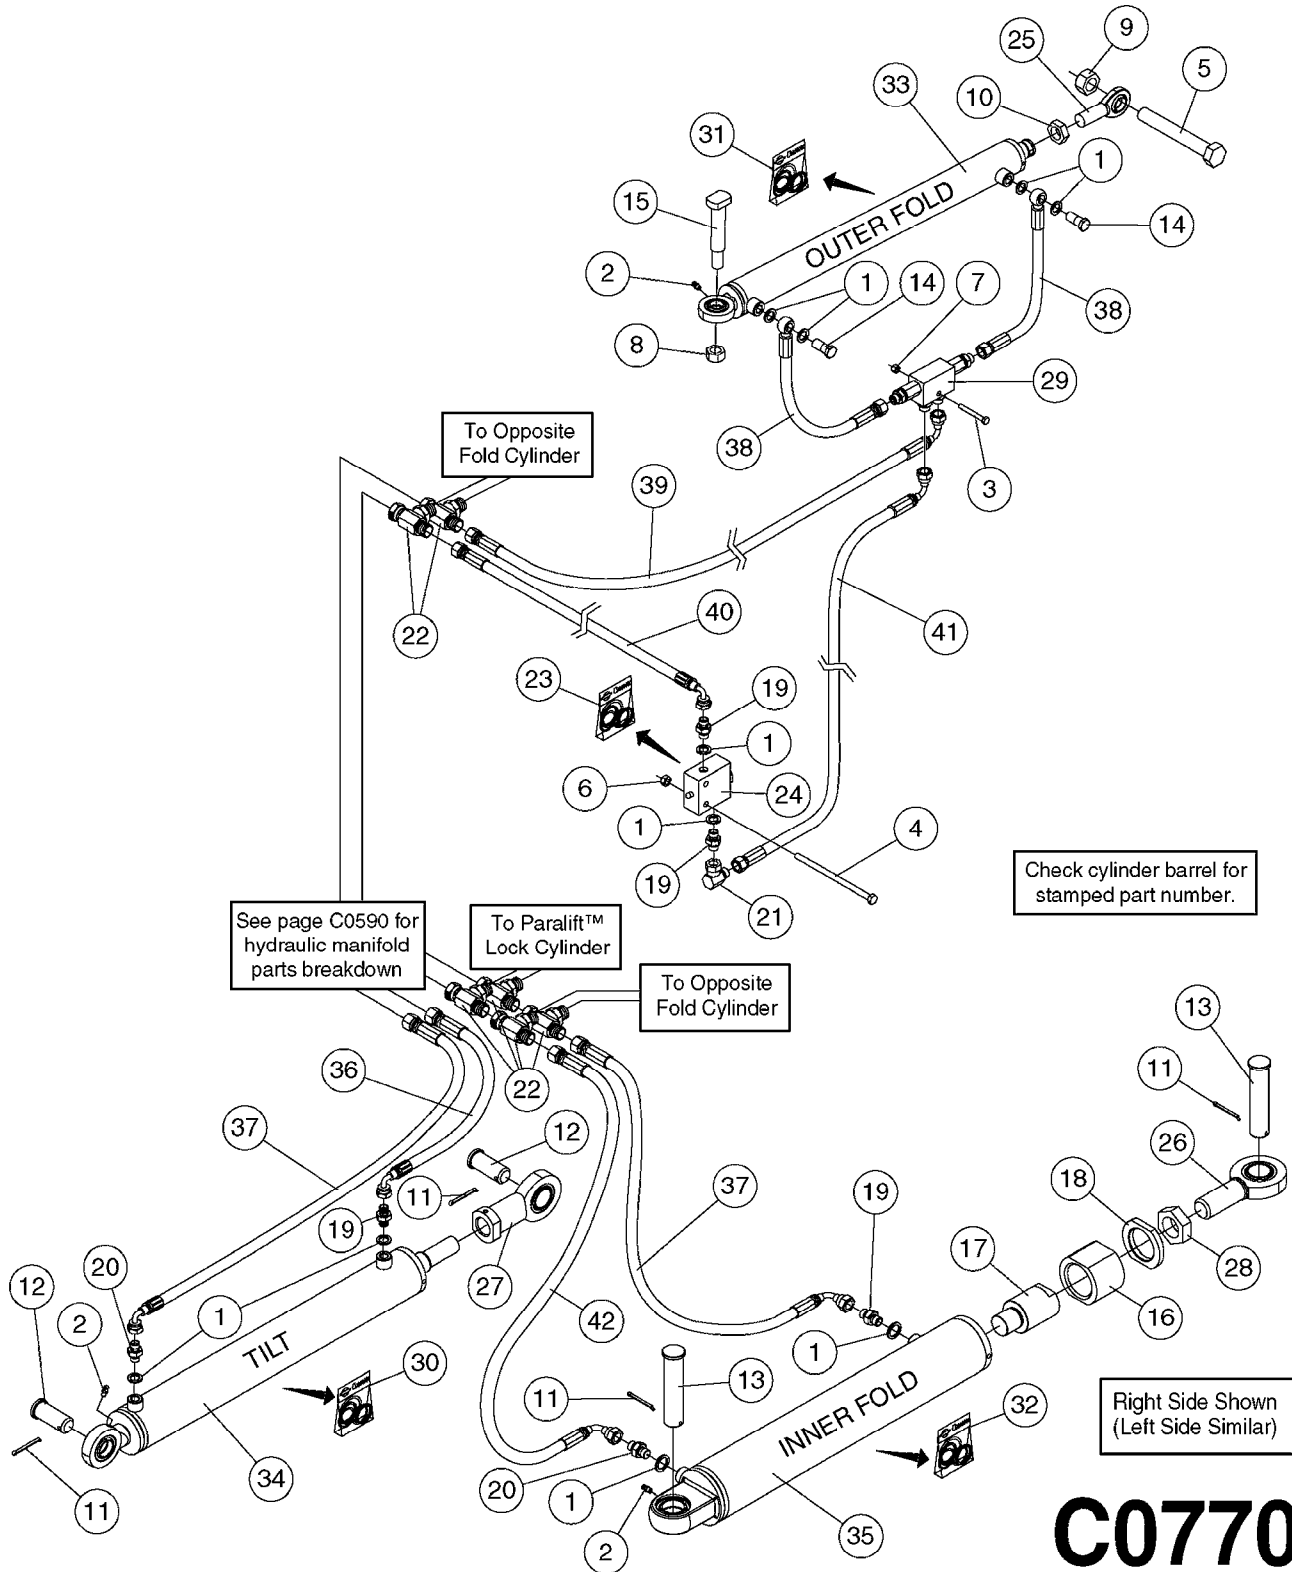

C0770

HYD EAG.HZ SPC 120/90'DUALFOLD
C0770-HIN, 01:01:16

Page

1

Date

16.03.2016 13:19

Pos.	parts-n°	order qty	description
1	241404	1	DOWTY SEAL 1/4"
2	283699	1	GREASE NIPPLE M6X1
3	410561	1	BOLT HEX 8.8 DEL M6X50 FT
4	421262	1	BOLT HEX M8X150 DIN931-A2 SS
5	430979	1	BOLT HEX M20x140 8.8 DELTA
6	460143	1	NUT HEX M8 LOCK A2 DIN985
7	460261	1	NUT HEX M6X1 LOCK A2 DIN985
8	460585	1	NUT HEX M16X2 LOCK
9	460806	1	NUT HEX M20X2.5 LOCK
10	461200	1	NUT HEX M20X1.5 JAMB.
11	480384	1	PIN COTTER 3/16 x 1-1/2"
12	14018903	1	PIN, Ø24.8, L=65
13	14019003	1	PIN, Ø29.8, L=117
14	14027000	1	BANJO BOLT, 1/4" BSP, 0.7MM
15	14107700	1	PIN, Ø19.8 F. 90/60 CYLINDER
16	14109600	1	BUSHING M48 X 2
17	14109700	1	ADAPTOR F. HYD. CYL.
18	14109800	1	NUT M48 X 2
19	23234500	1	HEX NIPPLE 1/4" - 9/16"
20	23234700	1	HEX NIPPLE 1/4"-9/16" - 0.7mm
21	23240900	1	HYD.FIT. M-F 90° 9/16"-9/16"
22	23241000	1	ORFS HYD T-PIECE 9/16X9/16X9/16
23	28001800	1	REPAIR KIT F.ENDSTOP 1/4"
24	28028600	1	END STOP 1/4"
25	28088000	1	LINK HEAD M20 x D20 L=73
26	28113000	1	LINKEYE Ø30 M30 X 2
27	28115000	1	LINK HEAD M24 X 2 X Ø25
28	46133400	1	NUT HEX M30x2.0
29	72256500	1	DOUB.PILOT STEERED COUNT.VALVE
30	75075400	1	SEAL KIT 78120800
31	75084400	1	SEAL KIT FOR 78127200/7500
32	75085500	1	SEAL KIT F.HY CYL. 78131100
33	78127200	1	CYLINDER DOUB. D40/25 L=455
34	78131000	1	CYLINDER, 60/30X462, 120' SPC
35	78131100	1	HY. CYLINDER, 70/40X400
36	78500400	1	HY.HO.1/4"L= 2700 STR-90°
37	78500800	1	HY.HO.1/4"L= 2500 STR-90°
38	78502203	1	HY.HO.1/4"L= 250 STR-BAN
39	78502303	1	HY.HO.1/4"L=14150 STR-90°
40	78502403	1	HY.HO.1/4"L= 8670 STR-90°
41	78502503	1	HY.HO.1/4"L= 6200 STR-90°
42	78502703	1	HY.HO.1/4"L= 3100 STR-90°