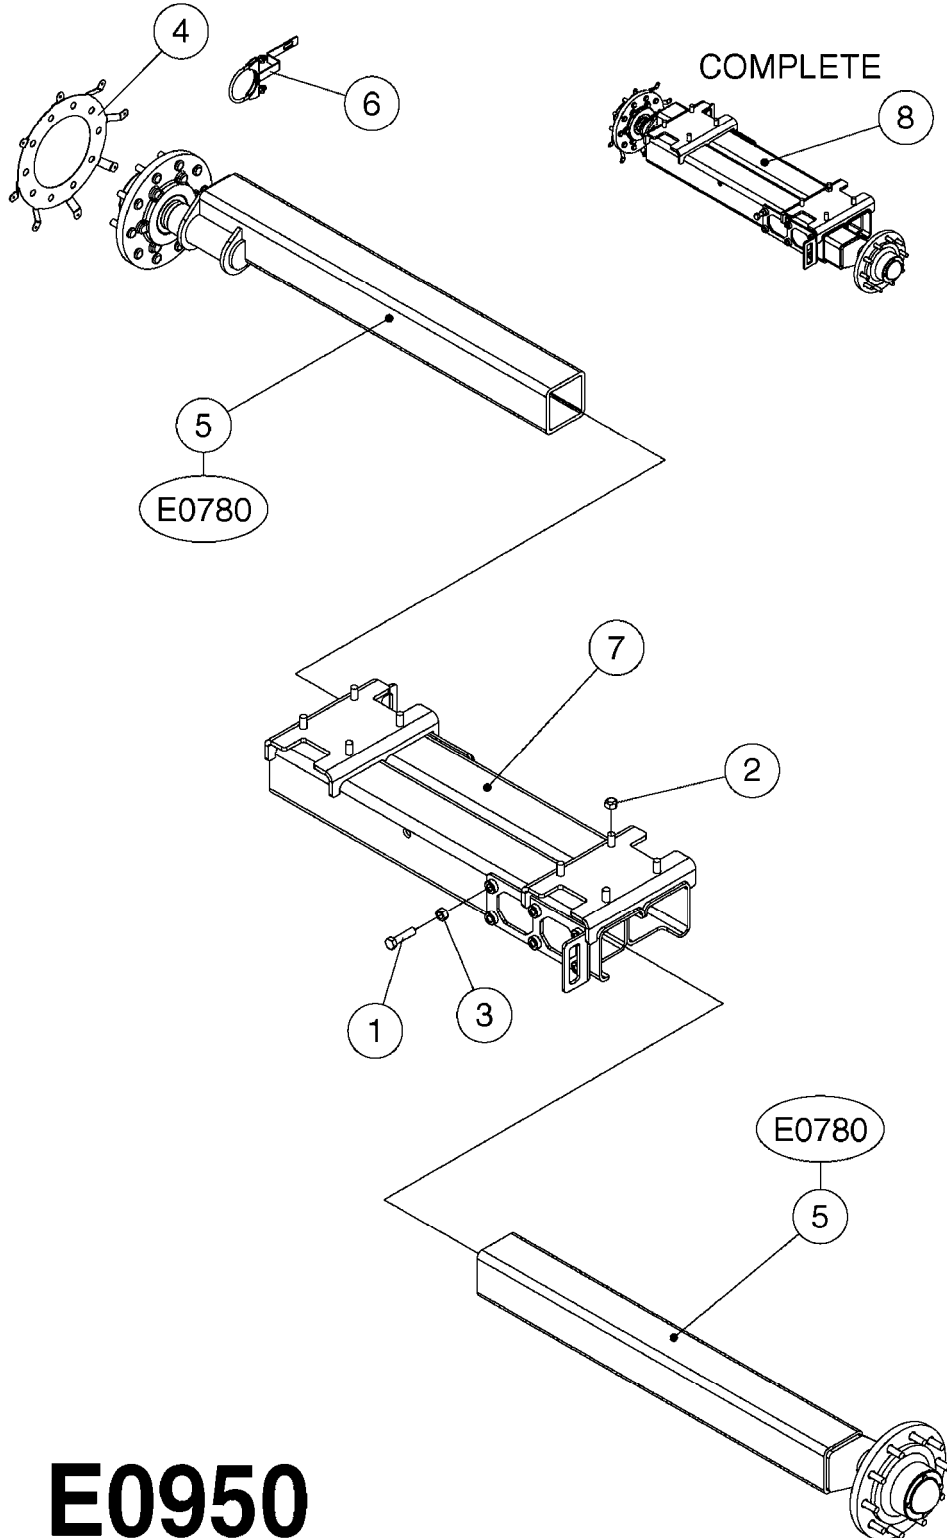

E0950

NAV. ADJUSTABLE AXLE 60"-120"
E0950-HIN, 01:01:16

Page 1

Date 16.03.2016 13:19

Pos.	parts-n°	order qty	description
1	430920	1	BOLT HEX M20x80MM
2	460806	1	NUT HEX M20X2.5 LOCK
3	461228	1	NUT HEX M20
4	16020203	1	WHEEL SENSOR MAGNET MNT 10BLT
5	28050003	1	HUB F 3.5" 873 15000# PACKAGE
5	63030203	1	AXLE ADJ 60-120 INSERT NAV DBL
6	61003603	1	SPEED SNS MNT CLAMP 3.5" SP
7	63030303	1	AXLE ADJ. 60-120 NAVIGATOR DBL
8	70074703	1	AXLE ADJUSTABLE 60-120 NV DBL