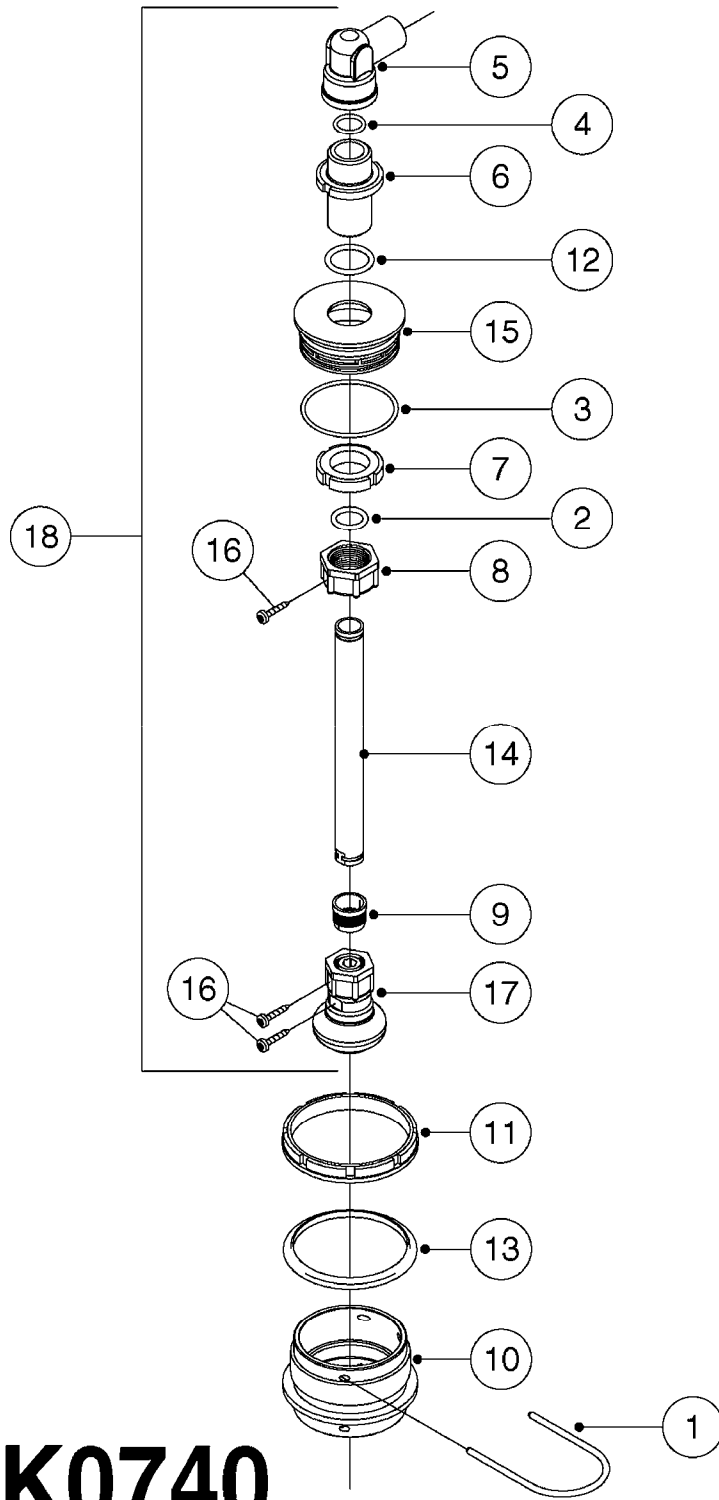

K0740

RINSE SYSTEM NOZZLE - LOW MOD.
K0740-HIN, 01:01:16

Page 1
Date 16.03.2016 13:20

Pos.	parts-n°	order qty	description
1	145997	1	FITT.DK S-93 FORK
2	240306	1	O-RING D29/D21X4
3	242351	1	O-RING D69.5X3.0 VITON F.S-93
4	242355	1	O-RING D19.2X3.0 VITON F.S-40
5	320342	1	FITT.DK EL 3/4" M X 1" F BSP
6	320456	1	FITT.DK BULKHEAD 1" BSP DOUBLE
7	320471	1	FITT.DK NUT 1" BSP JAMB
8	320574	1	FITT.DK NUT 1" BSP SPECIAL
9	321484	1	BUSHING THREADED F.NOZZ.TUBE
10	322105	1	FITT.DK S-93 BULKHEAD DOUBLE
11	322109	1	FITT.DK S-93 BULKHEAD NUT
12	332577	1	O-RING D38/D30X4 F.1" PUR.
13	334262	1	GASKET F.S-93 BULKHEAD
14	341106	1	TUBE F.RINSE NOZZLE L=220
15	390485	1	FITT.DK S-93 PLUG W D34 HOLE
16	440665	1	SCREW M4.2X16 STAINLESS
17	728014	1	RINSE NOZZLE MOUNTED
18	72358000	1	TANK RINSE LOW MOD.ASSMBLY NCM