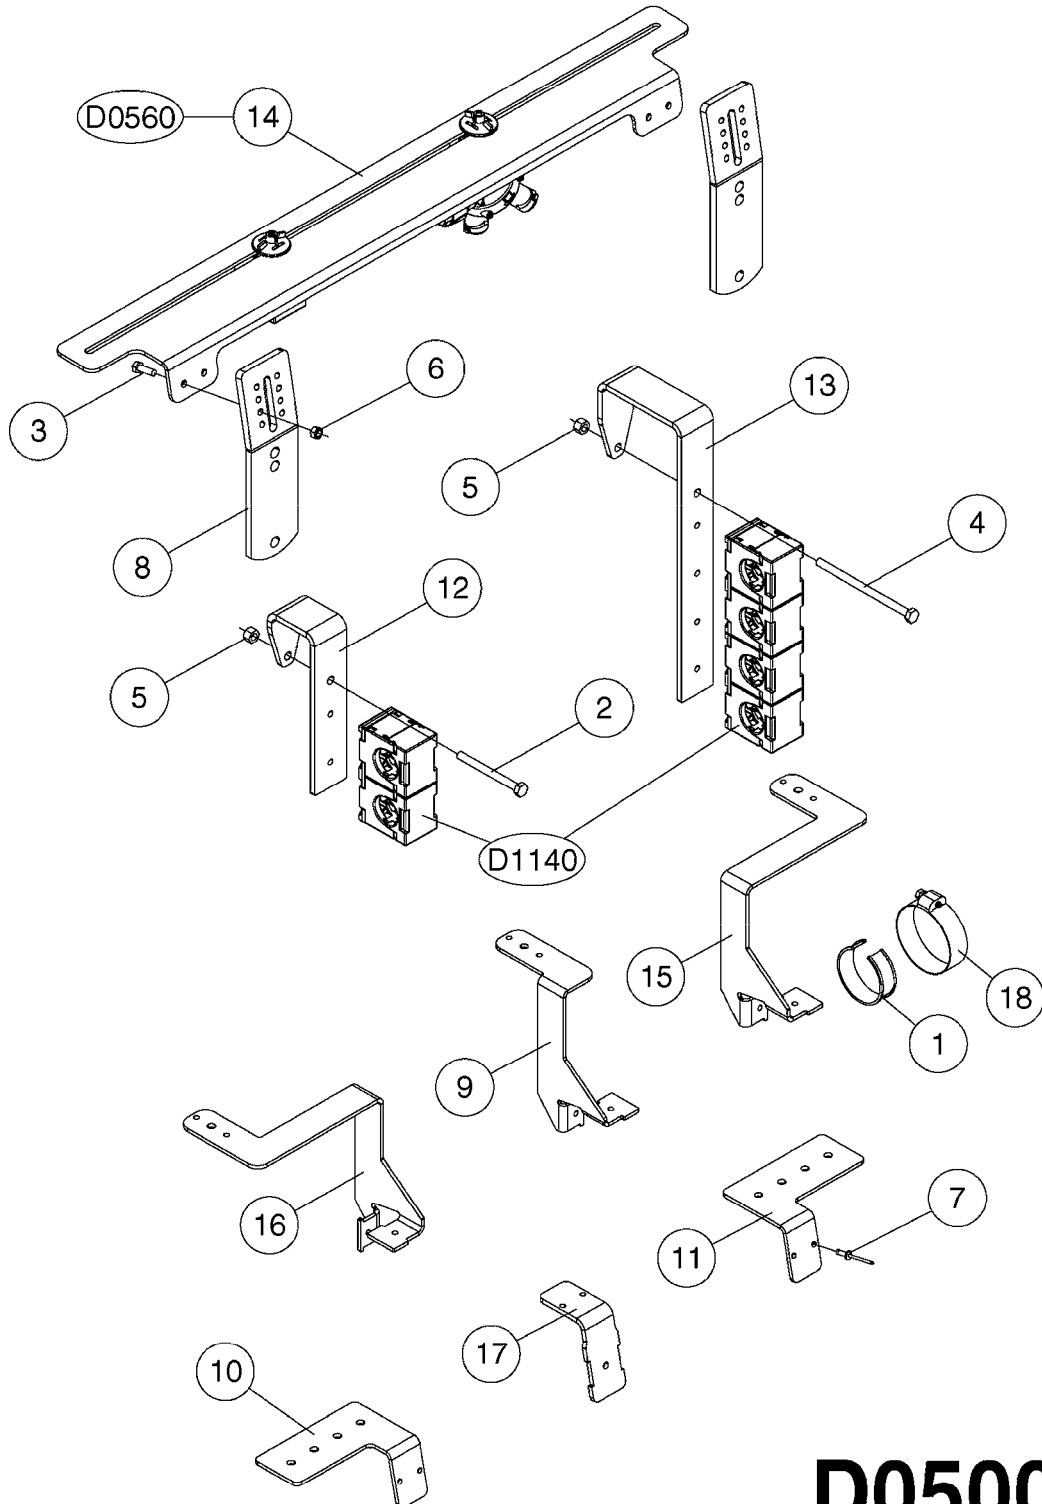

D0490

BOOM SPC OUTER 120/90'DUALFOLD
D0490-HIN, 01:01:16

Page

1

Date

16.03.2016 13:19

Pos.	parts-n°	order qty	description
1	111344	1	CLAW CLUTCH LOWER (21MM)
2	111640	1	CLAW CLUTCH MOVING PART D100
3	146629	1	BOLT U M8 F. 60 X 40
4	166246	1	WASHER CUP D53 F.SPRING
5	220771	1	SPRING D53/D43X100
6	283699	1	GREASE NIPPLE M6X1
7	334603	1	RUBBER STOP 86X48X15
8	390826	1	SLIDE PAD F.TRANSPORT BKT.CM/D
9	410362	1	BOLT HEX 8.8 SS M6X20 FT
10	421083	1	BOLT HEX 8.8 DEL M10X65
11	421201	1	BOLT HEX 8.8 DEL M8X70
12	421255	1	BOLT HEX 8.8 SS M8X75
13	430861	1	BOLT HEX 8.8 DEL M16X100 FT
14	430888	1	BOLT HEX 8.8 DEL M20X130
15	430979	1	BOLT HEX M20x140 8.8 DELTA
16	460143	1	NUT HEX M8 LOCK A2 DIN985
17	460261	1	NUT HEX M6X1 LOCK A2 DIN985
18	460327	1	NUT HEX M16X2
19	460342	1	NUT HEX M10 DEL DIN934
20	460423	1	NUT HEX M10X1.5 LOCK
21	460585	1	NUT HEX M16X2 LOCK
22	460703	1	NUT HEX M12X1.75 LOCK DIN985
23	460806	1	NUT HEX M20X2.5 LOCK
24	461200	1	NUT HEX M20X1.5 JAMB.
25	461251	1	NUT HEX M20 X 2.5 JAMB
26	471122	1	WASHER, M10, Ø20/10.5X 2.0, SS
27	471127	1	WASHER, M12, Ø24/13.0X 2.5, SS
28	480800	1	RIVET Ø3.2X10
29	480804	1	RIVET Ø4.8x14.5
30	480816	1	RIVET Ø4.8X19.0/Ø14
31	615819	1	PIN
32	14011800	1	BOLT HEX DEL M10X60 SPECIAL
33	14019203	1	PIN, Ø19.8, L=144
34	14107600	1	PIN, Ø20 F. 90/60 FOLD
35	14107700	1	PIN, Ø19.8 F. 90/60 CYLINDER
36	16155103	1	PLATE, 5/16", 100X81, FLAT
37	16157603	1	PLATE, 5/16", 94X70, FLAT
38	16339400	1	WEAR PLATE, SS, 1.OUTER, 90/60
39	16339500	1	WEAR PLATE, SS, 2.OUTER, 90/60
40	28088000	1	LINK HEAD M20 x D20 L=73
41	61006200	1	ADJ. ARM F.BREAKAWAY FTZ
42	61016503	1	2.OUTER BOOM REST, 120/90' SPC
43	61017003	1	RH 1.OUTER BM REST,120/90'SPC
44	61017303	1	OUTER PIN, 120/90' SPC
45	61017703	1	90/60 BREAKAWAY REST,120/90'
46	61066100	1	FOLDING ARM,90/60,1.OUT"A"
47	61066300	1	FOLDING ARM,90/60,1.OUT"B"
48	61066500	1	FOLDING ARM,90/60,2.OUTER
49	63035303	1	RT 1.OUTER WING, 120/90' SPC
49	63036303	1	LT 1.OUTER WING, 120/90' SPC
50	63107500	1	BOOM, 90/60, 2.OUTER
51	63825000	1	BREAKAWAY FTZ/SPC 3.0M, RED
52	78127200	1	CYLINDER DOUB. D40/25 L=455