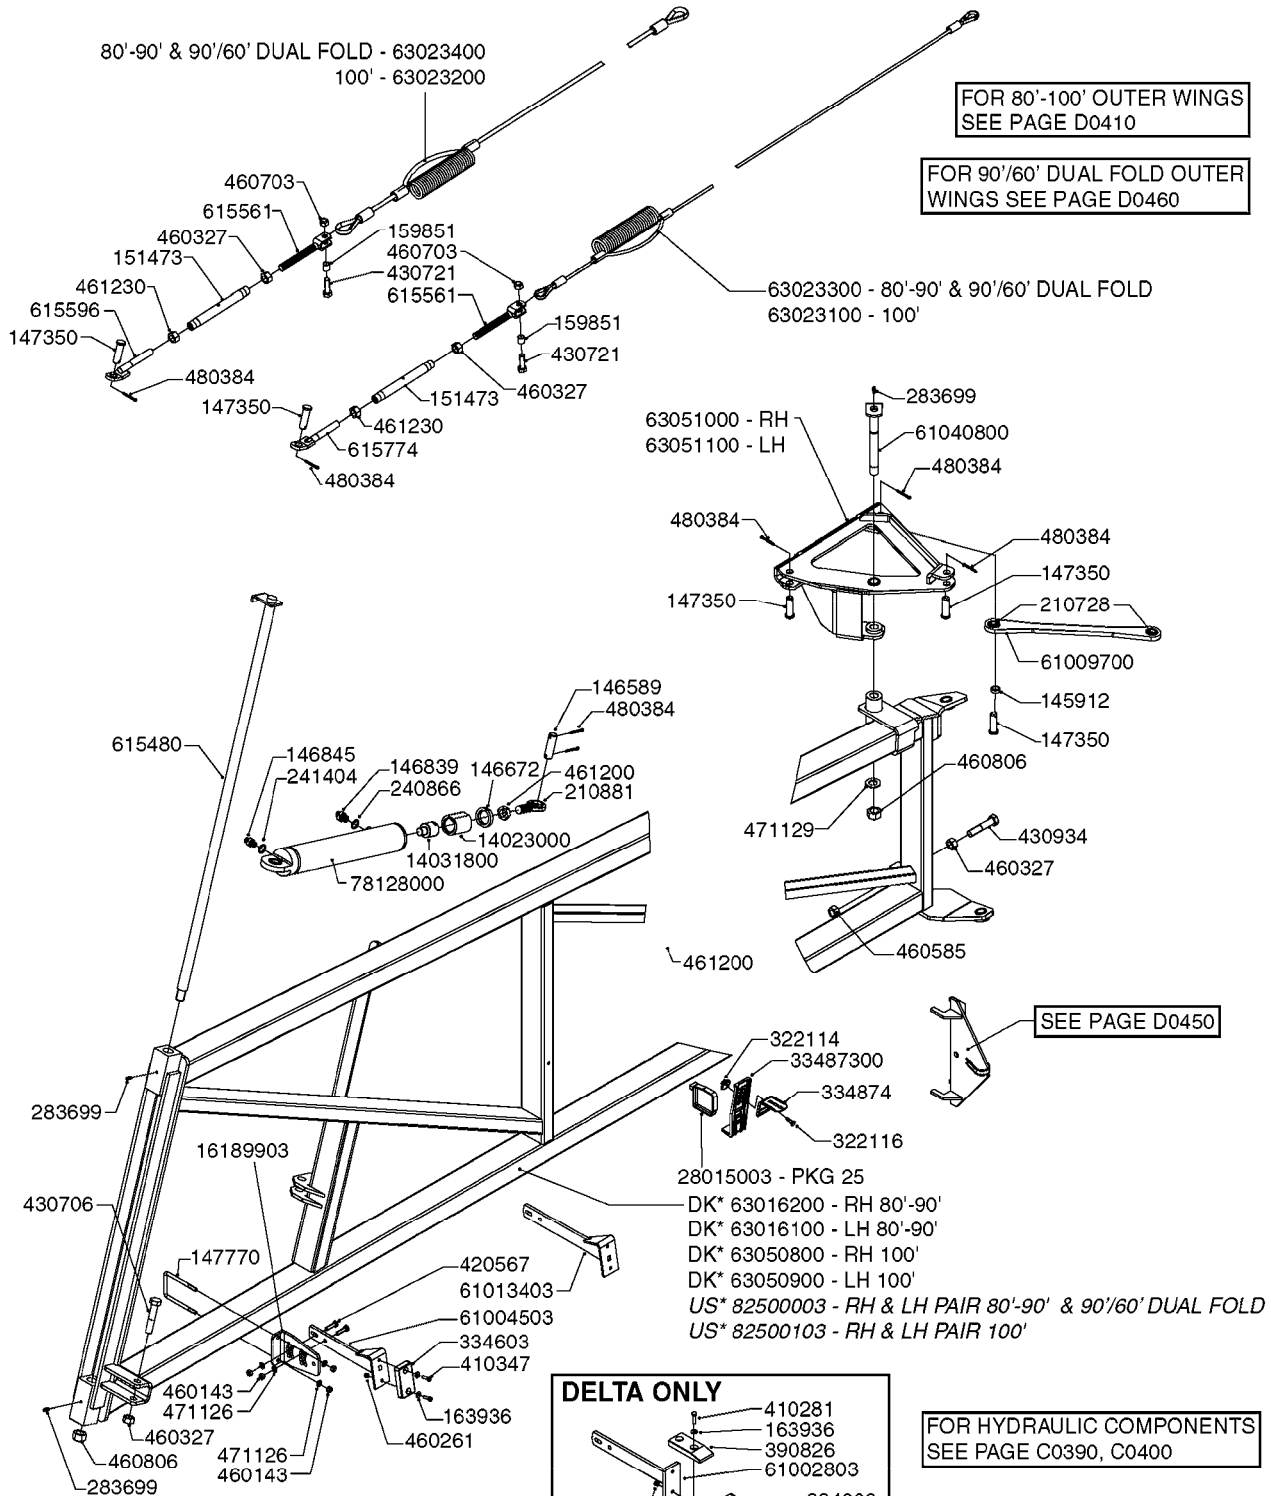

DENMARK STEEL PARTS SHOWN ON THIS PAGE
FOR NORTH AMERICAN STEEL PARTS, SEE PAGE D0440

D0390

BOOM SPC PARAL.CTR.80-100' DK
D0390-HIN, 01:01:16

Page 1
Date 16.03.2016 13:19

parts-n°	order qty	description
146450	1	PIN D19.8 X 75 WITH 2 X D5
146738	1	PIN FOR CENTER CABLE EAGLE
147099	1	CLEVIS F.TILT ARM
147100	1	ROD F.TILT 80/90'
147350	1	PIN D16.8 L60MM
160640	1	U CHANNEL 80/90'
160677	1	NOZZLE TRACK 80/90'
172729	1	BRACKET F.NOZ.TRACK 80/90'
210835	1	BUSHING D28/25 L=25
220859	1	SPRING COIL 80/90' EAGLE
242458	1	BUSHING RUBBER DAMPER SPC EAG.
281912	1	GRILLETE M-10 INOX.480 KG
283699	1	GREASE NIPPLE M6X1
284552	1	SHOCK ABSORBER F.EAGLE BOOM
284645	1	PLUG 60x60x2
334135	1	SLIDE SHOE 140X45X15
334561	1	PLUG 50x50x2 F.SQ.TUBE
390465	1	JOINER BLOCK TRAPEEZE EAGLE
410185	1	BOLT HEX 8.8 DEL M6X16 A2
410281	1	BOLT HEX 8.8 DEL M6X25 DIN933 A2
420567	1	BOLT HEX 8.8 DEL M8X30 FT
430323	1	BOLT HEX 8.8 DEL M12X60
430684	1	BOLT HEX 8.8 DEL M16X30 FT
430846	1	BOLT HEX 8.8 DEL M12X80
430884	1	BOLT HEX 8.8 DEL M16X160
430910	1	BOLT HEX 8.8 DEL M20X110
430935	1	BOLT HEX 8.8 DEL M16X130
440708	1	SCREW M5.5X16 SELF TAPPING SS
460261	1	NUT HEX M6X1 LOCK A2 DIN985
460423	1	NUT HEX M10X1.5 LOCK
460585	1	NUT HEX M16X2 LOCK
460703	1	NUT HEX M12X1.75 LOCK DIN985
460806	1	NUT HEX M20X2.5 LOCK
461249	1	NUT HEX M22X1.5
471127	1	WASHER, M12, Ø24/13.0X 2.5, SS
480384	1	PIN COTTER 3/16 x 1-1/2"
615213	1	PIN D22 X 70 LUBED F.EAGLE
615477	1	PIN F.HINGE 80/90'
615497	1	PIN D22 X 159 LUBED F.EAGLE
615654	1	PIN D25 X 123 F. PARALIFT
615662	1	SAFETY BAR F. TILT 80-90'
636012	1	CABLE,CENTER 80/90 7mm X 870mm
637461	1	CABLE CENTER 80/90' 7mm x935mm
16056900	1	PLATE SPC EAGLE 80-100
16169403	1	CENTER TRACK, SPC, 75-90' T25
22000403	1	SPRING SPC 100' CENTER SECTION
24262900	1	RUBBER STOP D50X40 M10X33
61010100	1	TRAPEZE ARM SPC 80-100
61010200	1	SPRING CAP SPC 80-100
63010700	1	LIFT FRAME SPC EAG 80-100
63021600	1	SUSPENSION ARM SPC 80-100
63021800	1	SUSPENSION ARM SPC 80-100
63051300	1	HINGE 80'-100' RH / SPC 05
63051400	1	HINGE 80'-100' LH / SPC 05
63051500	1	CENTER FRAME SPC 05