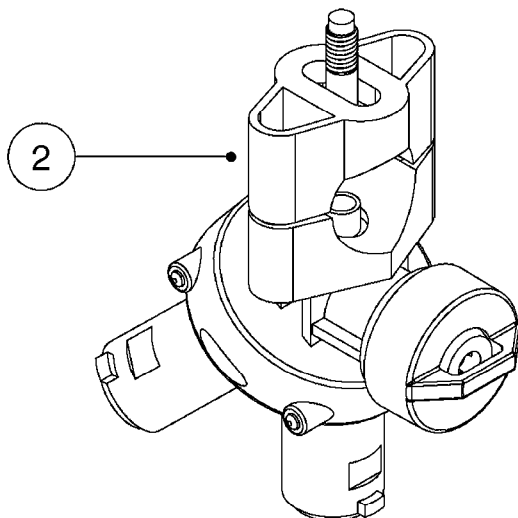

SINGLE NOZZLE BODY

TRIPLET NOZZLE BODY

D1090

*=REFER TO HARDI NOZZLE CATALOG

NOZZLE BODIES-SNAP FIT
D1090-HIN, 01:01:16

Page 1
Date 16.03.2016 13:19

parts-n°	order qty	description
143592	1	LOCK CLAMP FOR TRIPLET
241371	1	DIAPHRAGM, NO-DRIP alt 241371
241990	1	O-RING D9.3 X 2.4 VITON
242594	1	O-RING D14 X 1.78 SCH.70-EPDM
242598	1	O-RING D7.0 X 2.5 NITRIL
320187	1	FITT.DK CAP 3/8" BSP BLACK
320283	1	FITT.DK NUT 3/4"BSP
321462	1	CAP F.NO-DRIP ASSY.
322068	1	SNAP-FIT ADAPTER THREAD. HARDI
322114	1	NUT PLASTIC F.NOZZ.H
322116	1	BOLT PLASTIC F.NOZZ.H.
322258	1	HOUSING F.TRIPLET
322260	1	NOZZLE HOLDER LOWER PART
333012	1	NOZZLE HOLD. UPPER PART
334082	1	SNAP-FIT NOZZ.HOLD.CONE BLACK
334102	1	BLANK F.NOZZLE
334172	1	SNAP-FIT NOZZ.HOLD.CONE GREEN
334173	1	SNAP-FIT NOZZ.HOLD.CONE ORANGE
334220	1	YOKE, UPPER NOZZLE BODY
334371	1	SNAP-FIT NOZZLE HOLDER YELLOW
334373	1	SNAP-FIT NOZZLE HOLDER RED
334377	1	SNAP-FIT NOZZLE HOLDER BLUE
334926	1	SNAP-FIT TURN PLATE F TRIPLET
390639	1	O-RING F.NOZZLE FILTER
440665	1	SCREW M4.2X16 STAINLESS
716236	1	FITT.DK HB 1/2" ASSY. F. 3/4"
716413	1	FITT.DK PLUG ASSY. F.NOZ TUBE
724621	1	FITT.DK HB 3/4"ASSY F.3/4" NUT
725042	1	SCREEN 80 MESH W.GASKET, RED
725043	1	SCREEN 50 MESH W.GASKET,BLUE
725044	1	SCREEN 100 MESH W.GASKET,YELLO
725078	1	SNAP-FIT TRIPLET W/O NOZZ HOLD
725079	1	NOZZLE ASSY.SING.SNAP-FIT GREN
729645	1	NON-DRIP SPRING ASSY.GREEN 10