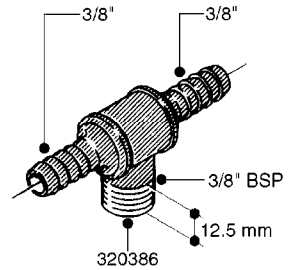

L0040

FITTINGS - NIPPLES & ELBOWS
L0040-HIN, 01:01:16

Page 1

Date 16.03.2016 13:20

parts-n°	order qty	description
10530803	1	FITT.PO.SE 2.00X2.00 45 DEG.
320191	1	FITT.DK ELB 3/8' BSP 45 DEGREE
320482	1	FITT.DK ELB. 1/2" BSP 60 DEG.
320596	1	FITT.DK ELB 3/8'-1/2'BSP 45DEG
320607	1	FITT.DK HN 3/8M X 3/8F BSP LNG
320633	1	FITT.DK HN 3/8"M X 3/8"F BSP
321451	1	FITT.DK ELB.1-1/2 X1-1/4 80DEG
321532	1	FITT.DK REDUC 3/4' X 1/2' BSP
390233	1	FITT.DK REDUC 1-1/2" X 1" BSP