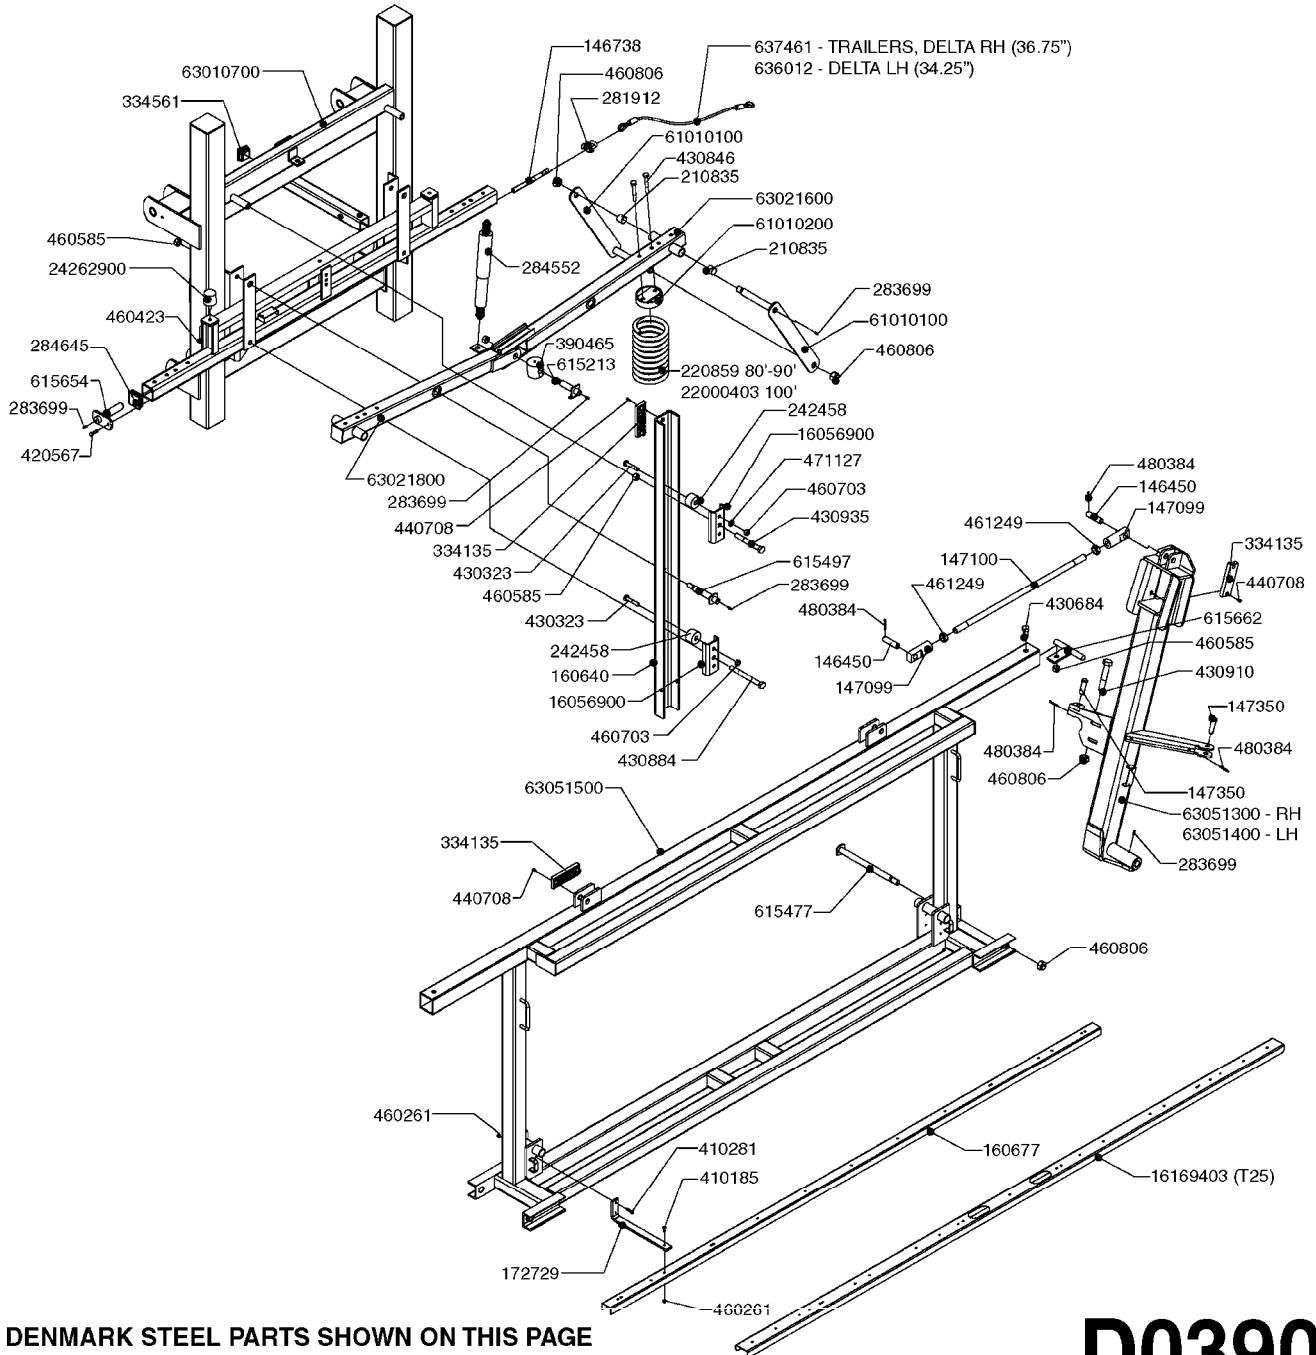

**NORTH AMERICAN STEEL PARTS SHOWN ON THIS PAGE
FOR DENMARK STEEL PARTS, SEE PAGE D0300**

D0310

BOOM COMMANDER CENTER 45-66'US
D0310-HIN, 01:01:16

Page 1
Date 16.03.2016 13:19

parts-n°	order qty	description
146324	1	SHAFT D16.8 L102/2 X 5
146587	1	PIN D16.8 X 65
146738	1	PIN FOR CENTER CABLE EAGLE
147350	1	PIN D16.8 L60MM
151872	1	BUSHING D22.0/18.0 10MM
160311	1	WASHER D30/D20.4X2
162724	1	WASHER D25/D18.1X1
172053	1	NOZZLE TRACK HOLDER
210652	1	BUSHING TEFLON D25/D22X20
220867	1	SPRING 134/14/320 EAGLE 60/66'
242089	1	RUBBER STOP D50X40 M10
242281	1	RUBBER BAND OVAL 180MM
281912	1	GRILLETE M-10 INOX.480 KG
283157	1	PLUG F.DRAIN 60X60X4
283699	1	GREASE NIPPLE M6X1
284552	1	SHOCK ABSORBER F.EAGLE BOOM
284873	1	KIT F.SHOCK ABSORBER HDW.EAG.
333956	1	SLIDE SHOE 91X25X10
334135	1	SLIDE SHOE 140X45X15
390465	1	JOINER BLOCK TRAPEEZE EAGLE
410362	1	BOLT HEX 8.8 SS M6X20 FT
410686	1	BOLT HEX 8.8 DEL M6X30
420567	1	BOLT HEX 8.8 DEL M8X30 FT
420604	1	BOLT HEX 8.8 DEL M10X25 FT DIN933
421218	1	BOLT HEX 8.8 DEL M10X90
430463	1	BOLT HEX 8.8 DEL M16X110
430581	1	BOLT HEX 8.8 DEL M16X40 FT
440644	1	SCREW NO.10 5/8"
440665	1	SCREW M4.2X16 STAINLESS
460261	1	NUT HEX M6X1 LOCK A2 DIN985
460327	1	NUT HEX M16X2
460342	1	NUT HEX M10 DEL DIN934
460423	1	NUT HEX M10X1.5 LOCK
460585	1	NUT HEX M16X2 LOCK
460806	1	NUT HEX M20X2.5 LOCK
461228	1	NUT HEX M20
480384	1	PIN COTTER 3/16 x 1-1/2"
614047	1	PIN D22 X 243 HINGE EAGLE
615212	1	PIN D22 X 84 LUBED F.EAGLE
615213	1	PIN D22 X 70 LUBED F.EAGLE
615219	1	TILT CYL.REPLACEMENT EAGLE
615641	1	SAFETY BAR F.WNG TLT 45-66'
615654	1	PIN D25 X 123 F. PARALIFT
16066303	1	U-CHANNEL F. CENTER SPB
16077703	1	CENTER TRACK SPB
63020003	1	HINGE 45'-66' RH / SPB
63020103	1	HINGE 45'-66' LH / SPB
63021203	1	TRAPEZE ARM R.H. SPB
63021303	1	TRAPEZE ARM L.H. SPB
63021403	1	PARA-LIFT LIFT CENTER SPB
63021503	1	CENTER FRAME SPB
63021803	1	TRAPEZE ARM SPB
78122700	1	CYLINDER 40/22X300MM RED