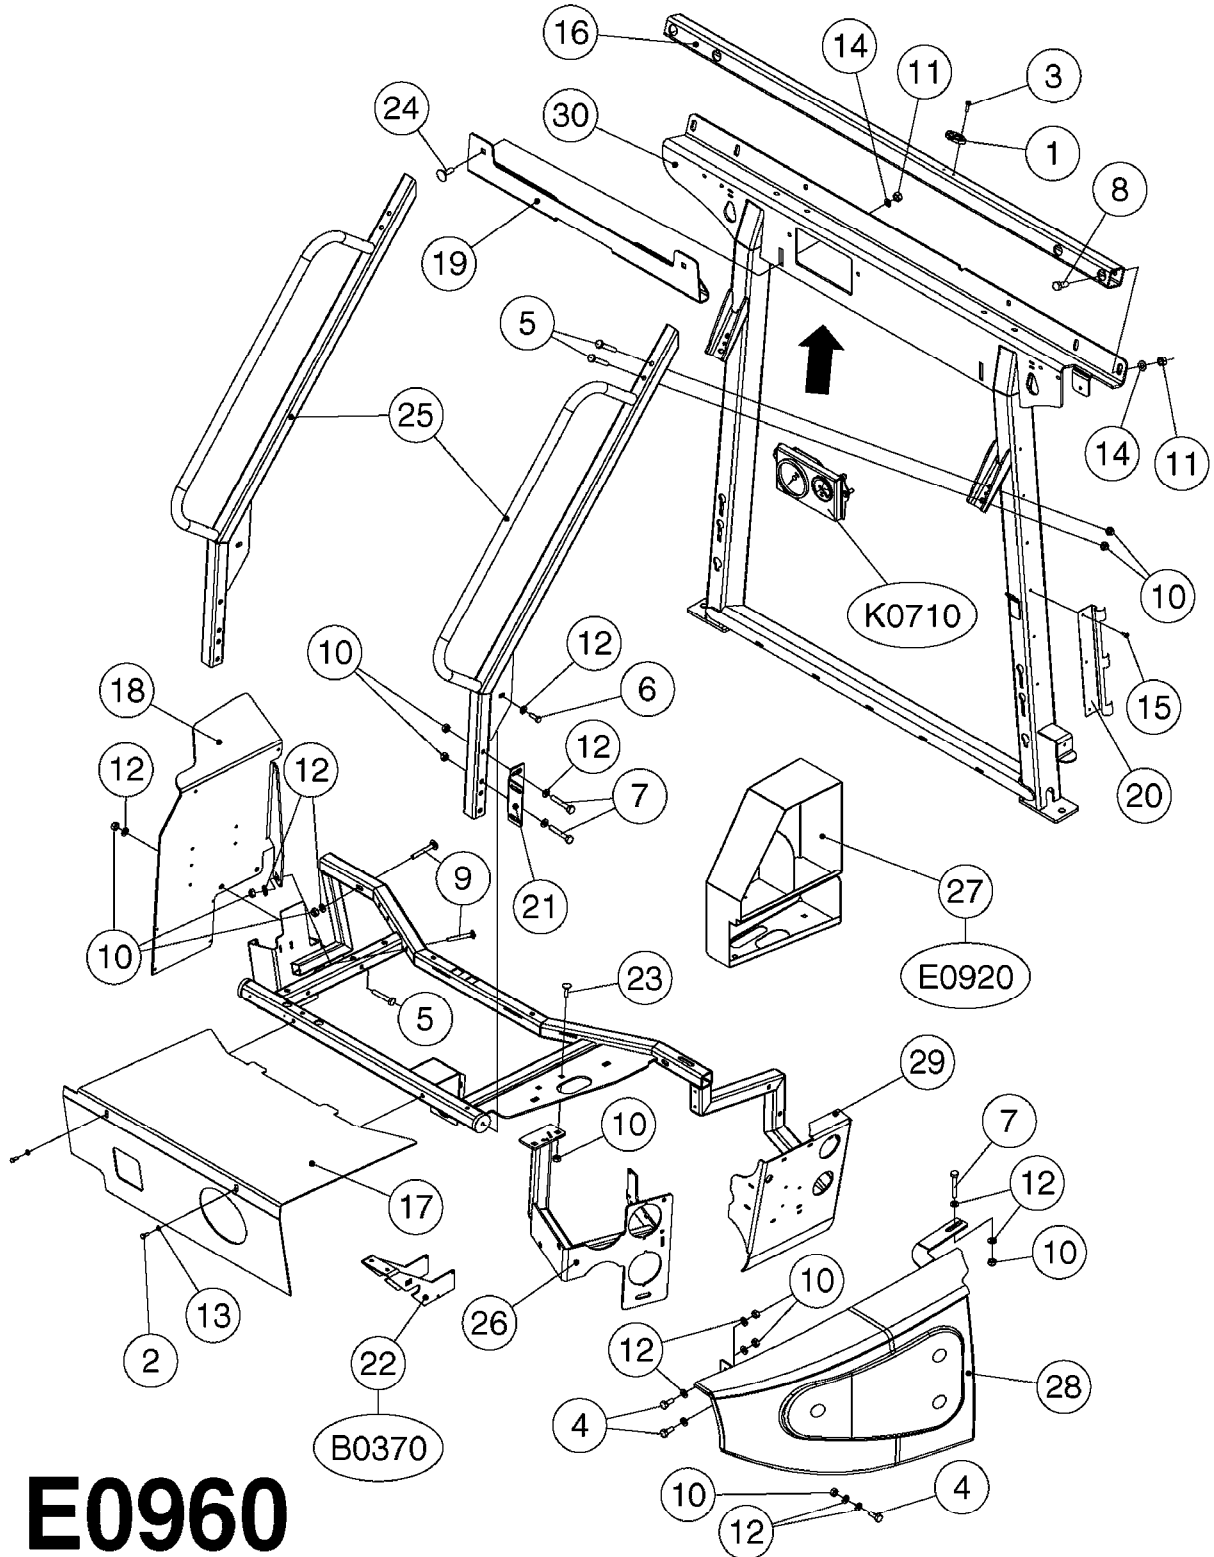

E0950

NAV. ADJUSTABLE AXLE 60"-120"
E0950-HIN, 01:01:16

Page 1

Date 16.03.2016 13:19

Pos.	parts-n°	order qty	description
1	430920	1	BOLT HEX M20x80MM
2	460806	1	NUT HEX M20X2.5 LOCK
3	461228	1	NUT HEX M20
4	16020203	1	WHEEL SENSOR MAGNET MNT 10BLT
5	28050003	1	HUB F 3.5" 873 15000# PACKAGE
5	63030203	1	AXLE ADJ 60-120 INSERT NAV DBL
6	61003603	1	SPEED SNS MNT CLAMP 3.5" SP
7	63030303	1	AXLE ADJ. 60-120 NAVIGATOR DBL
8	70074703	1	AXLE ADJUSTABLE 60-120 NV DBL