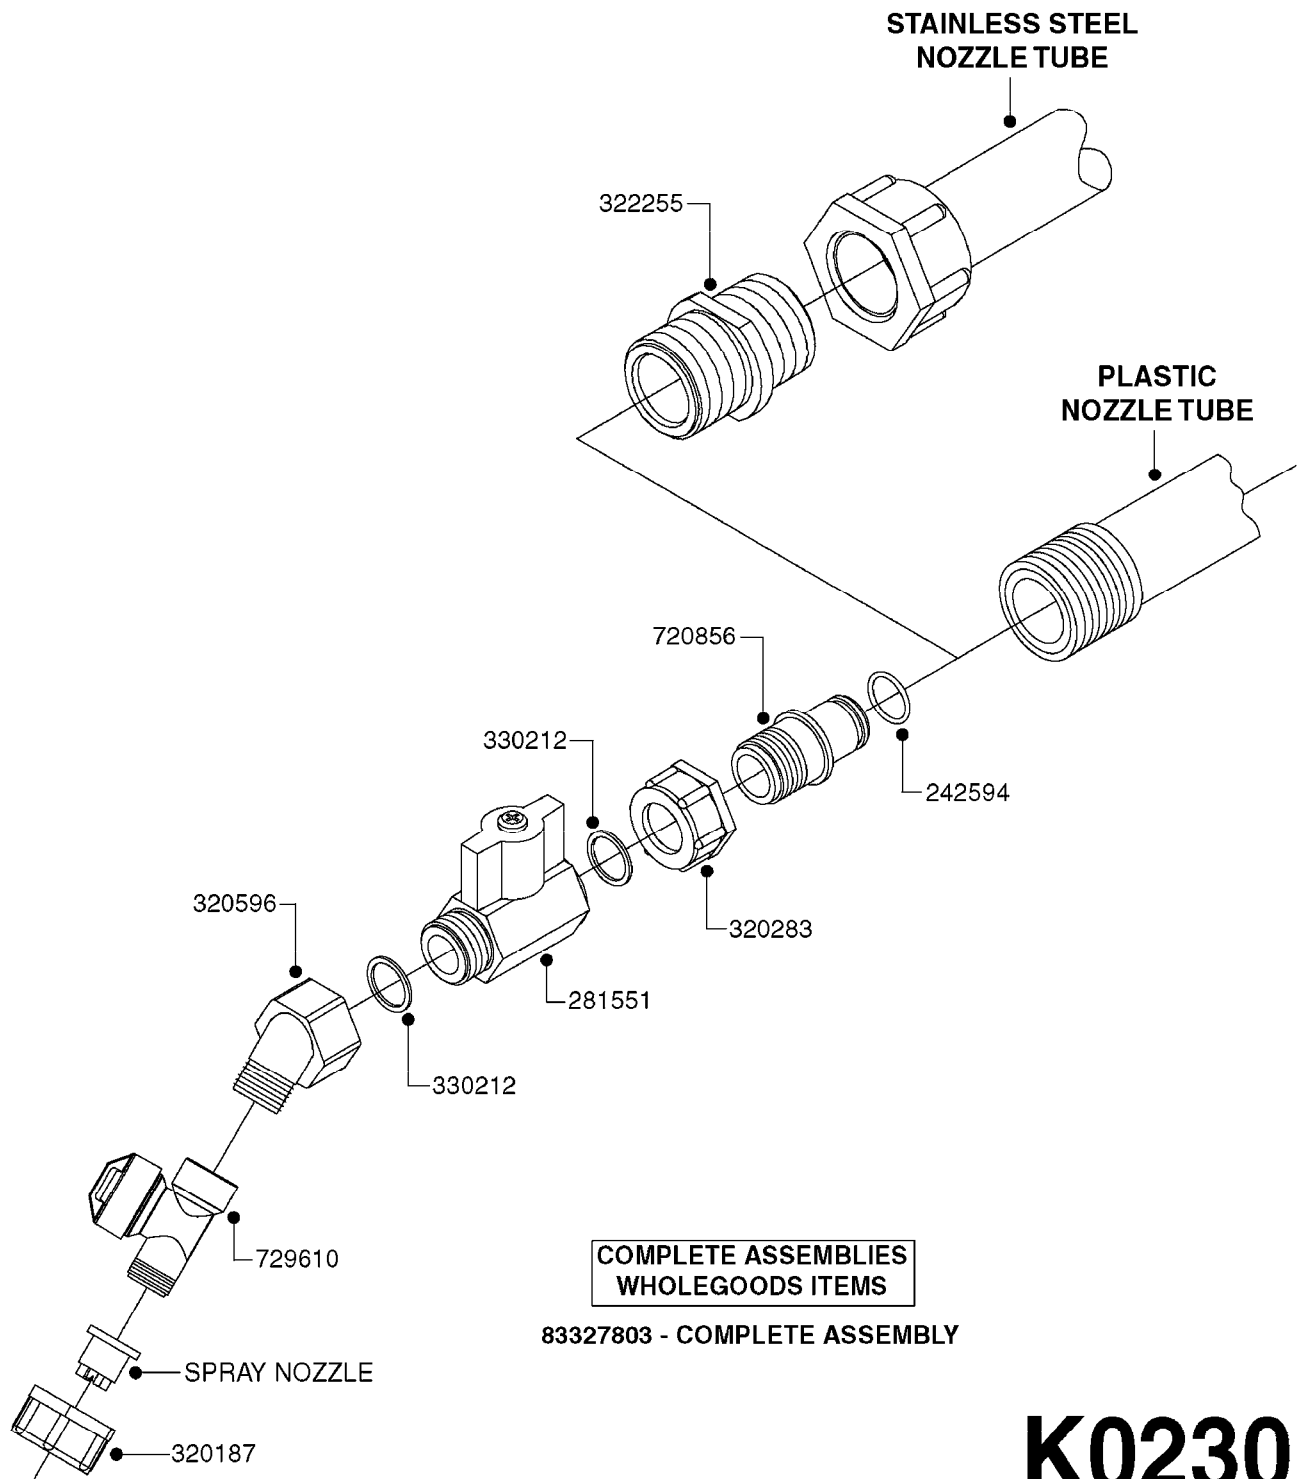

PARALIFT LIGHT

PARALIFT HEAVY DUTY

PARALIFT LIGHT

PARALIFT HEAVY DUTY

E0970

NAVIGATOR 3000/4000 PARALIFT
E0970-HIN, 01:01:16

Page 1
Date 16.03.2016 13:19

Pos.	parts-n°	order qty	description
1	140225	1	BOLT SPECIAL F.PARALIFT M12x50
2	210835	1	BUSHING D28/25 L=25
3	283699	1	GREASE NIPPLE M6X1
4	283772	1	GREASE NIPPLE H3 M6 X 4 90°
5	421002	1	BOLT HEX 8.8 DEL M10X30 FT DIN933
6	421046	1	BOLT HEX 8.8 DEL M8X25 FT A2 DIN933
7	421218	1	BOLT HEX 8.8 DEL M10X90
8	430721	1	BOLT HEX 8.8 DEL M12X40 FT
9	430802	1	BOLT HEX 8.8 DEL M12X75
10	430846	1	BOLT HEX 8.8 DEL M12X80
11	430908	1	BOLT HEX 8.8 DEL M12X200
12	450904	1	SCREW, SET M6X6 THREADED
13	451070	1	CARRIAGE BOLT M12X30
14	460143	1	NUT HEX M8 LOCK A2 DIN985
15	460386	1	NUT HEX M12X1.75
16	460423	1	NUT HEX M10X1.5 LOCK
17	460703	1	NUT HEX M12X1.75 LOCK DIN985
18	615654	1	PIN D25 X 123 F. PARALIFT
19	16121400	1	SHEET HOSE HOLDER PARALIFT NCM
20	16145100	1	SWIVEL FOR HOSE SUPPORT
21	16166200	1	HOOK F. TRANSP STOP W. HOLING
22	23002803	1	FITT, GREASE ZERK 90° 1/4-28
23	23002903	1	FITT, GREASE EXT. 6MM X1/4-28F
24	28025203	1	TIE STRAP L=23" x W=1/2"
25	61030700	1	PIN Ø25 L=117
26	61035700	1	PIN Ø25 L=125
27	63033900	1	PARALIFT ARM UPPER WWT
28	63034200	1	PARALIFT NCM 4400/6600
29	63037000	1	PARALIFT LOCK ARM NCM
30	63037500	1	HOLDER FOR CABLE SUPPORT
31	72531000	1	CYL. D25/12-50/78124200 W/FITT
32	78120600	1	CYLINDER 60/25 X 662 NAV PAR L
33	78125500	1	CYLINDER 60/25 X 662 NAV PAR R