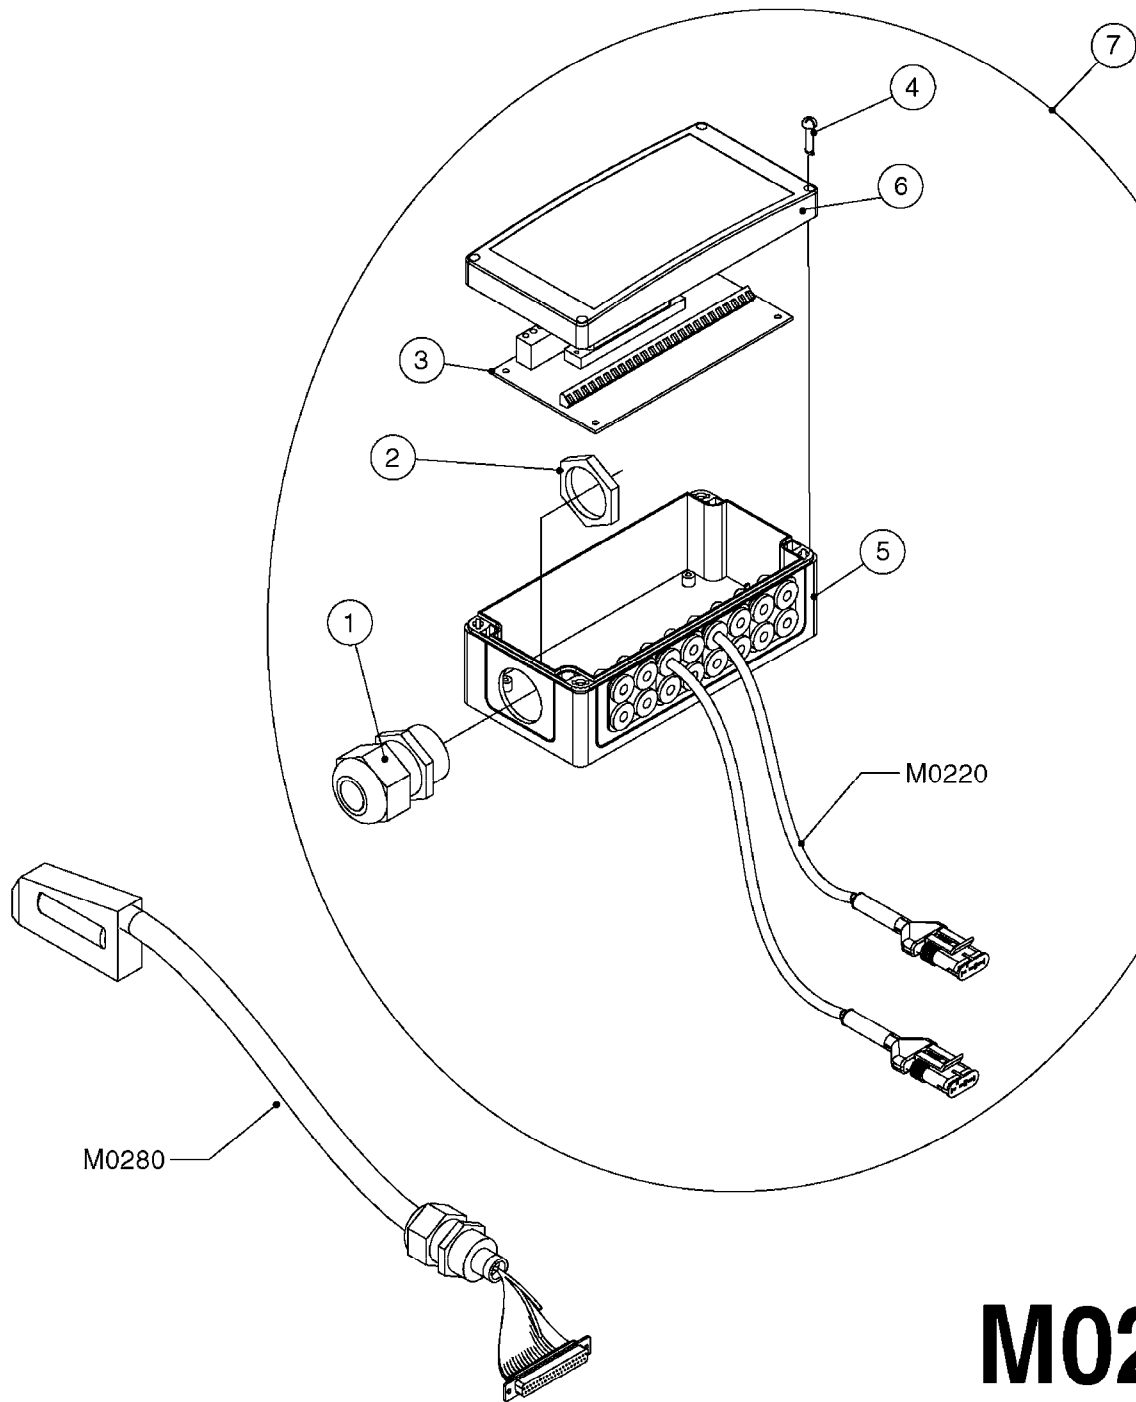

JUNCTION BOX - LIQUID
M0230-HIN, 01:01:16

Page 1
Date 16.03.2016 13:20

Pos.	parts-n°	order qty	description
1	262106	1	BULKHEAD F. CABLE 6.5-14 BLACK
2	262107	1	NUT F. BULKHEAD CABLE BLACK
3	26004800	1	CIRCUIT BD SEC VLV NCM 13SEC 13 SECTION
3	72173900	1	CIRCUIT BD SEC VLV 39PIN 9SEC 9 SECTION
4	28082100	1	SCREW F. BOX LID 1/4" L=20
5	33508700	1	BOX BOTTOM 160X80X40 BLACK 1-HOLE
6	33508800	1	LID 160X80X15 BLK W/SCREWS
7	72115400	1	CONNECTION BOX F. OP. UNIT SV9