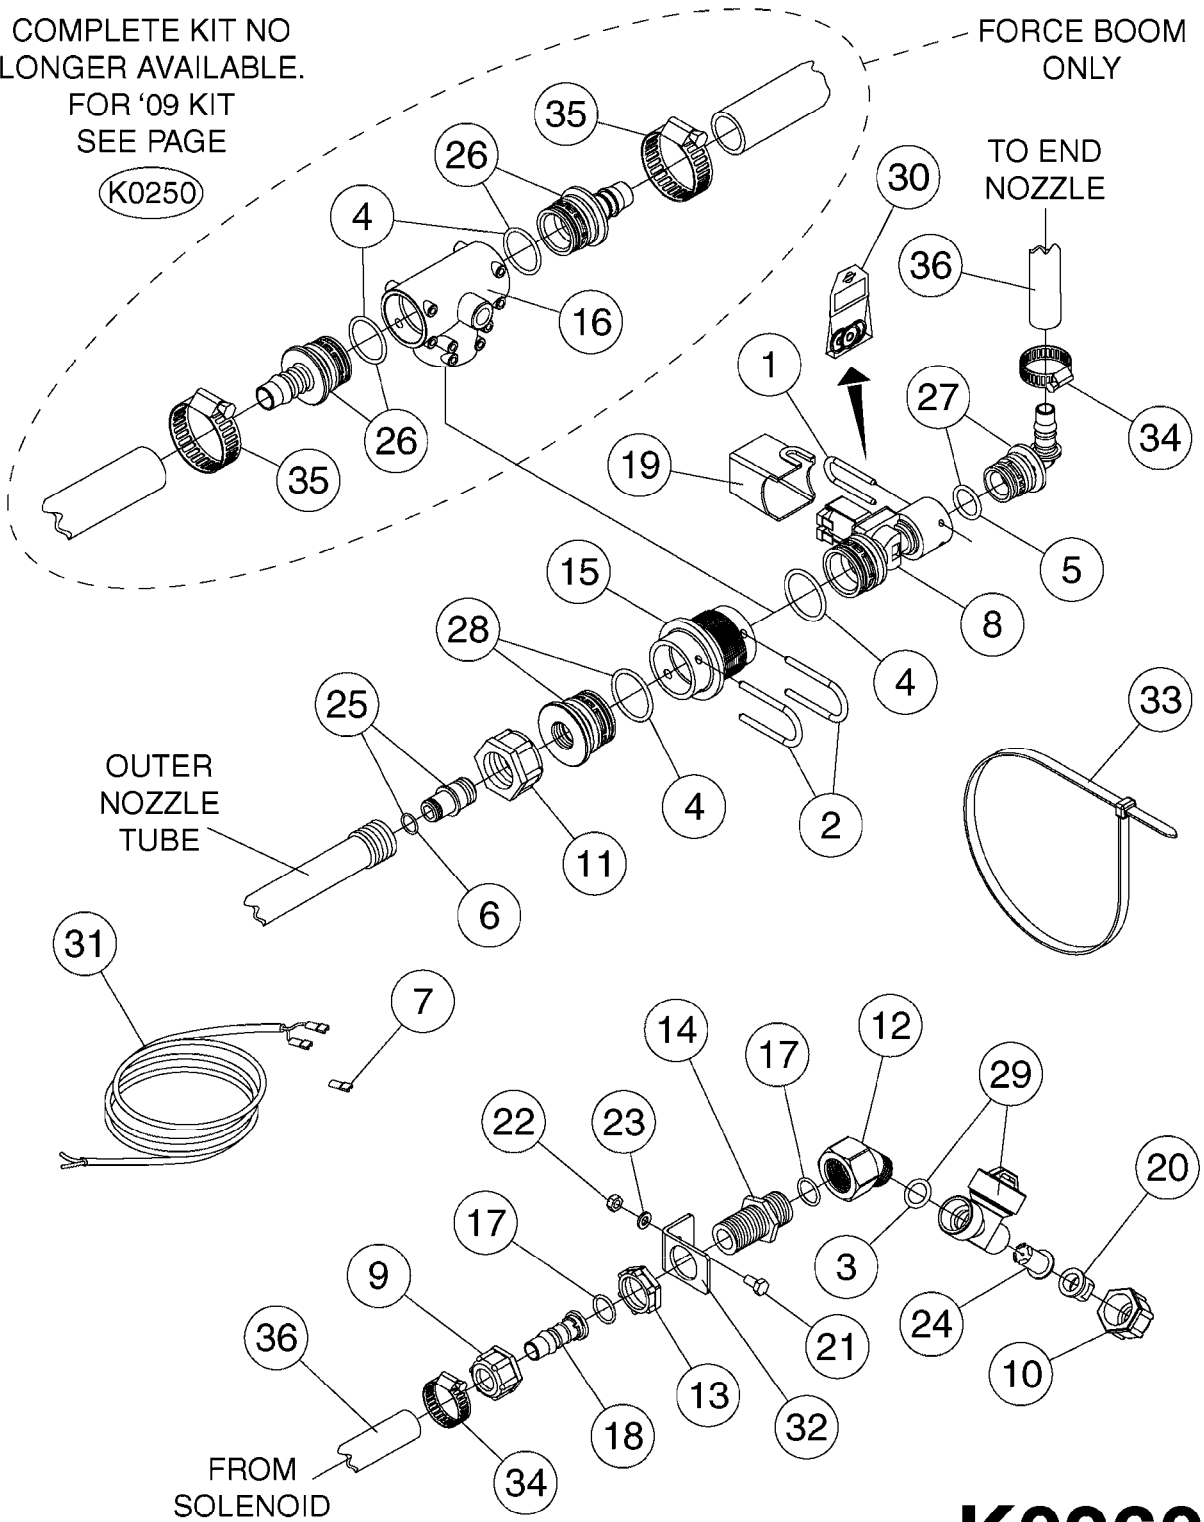

COMPLETE KIT NO
LONGER AVAILABLE.
FOR '09 KIT
SEE PAGE

(K0250)

FORCE BOOM
ONLY

TO END
NOZZLE

OUTER
NOZZLE
TUBE

FROM
SOLENOID
ASSEMBLY

ELECTRIC END NOZZLE KIT '12
K0260-HIN, 01:01:16

Page 1

Date 16.03.2016 13:19

Pos.	parts-n°	order qty	description
1	145994	1	FITT.DK S-40 FORK
2	145995	1	FITT.DK S-53 FORK
3	240177	1	O-RING D16.1/11.3 X 2.4
4	242354	1	O-RING D32.2X3.0 VITON F.S-53
5	242355	1	O-RING D19.2X3.0 VITON F.S-40
6	242594	1	O-RING D14 X 1.78 SCH.70-EPDM
7	261539	1	SPADE F.ELEC CONNec BLUE INSUL
8	262104	1	VALVE, SOLENOID, S53/S40
9	320084	1	FITT.DK NUT 1/2" BSP
10	320187	1	FITT.DK CAP 3/8" BSP BLACK
11	320283	1	FITT.DK NUT 3/4"BSP
12	320596	1	FITT.DK ELB 3/8'-1/2'BSP 45DEG
13	321307	1	FITT.DK NUT 1/2" BSP JAMB
14	321742	1	FITT.DK BULKHEAD 1/2' BSP
15	322103	1	FITT.DK S-53 BULKHEAD
16	322352	1	FITT.DK S-53 TEE
17	330212	1	O-RING D19/D14X2.4 F.1/2"NUT
18	330687	1	FITT.DK HB 1/2" F. 1/2" NUT
19	334965	1	COVER FOR S53 SOLENOID VALVE
20	370366	1	NOZZLE END FAN 1850-G 150
21	410185	1	BOLT HEX 8.8 DEL M6X16 A2
22	460261	1	NUT HEX M6X1 LOCK A2 DIN985
23	471125	1	WASHER, M6, Ø12/ 6.4X 1.6, SS
24	614366	1	FILTER 50 MESH F.NOZZLE BLUE
24	614367	1	FILTER 80 MESH F.NOZZLE RED
24	614368	1	FILTER 100 MESH F.NOZZLE YEL.
25	720856	1	FITT.DK 1/2'BSP ASSY.F.3/4'NUT
26	726558	1	FITT.DK S53 STR. 3/4" W.ORING
27	726567	1	FITT.DK S-40 ELB.1/2" W.ORING
28	726694	1	PLUG,S53,1/2"FBSP THD W.ORING
29	729610	1	NOZZLE ASSY. NON DRIP 3/8 THRD
30	750722	1	REPAIR KIT FOR 3S SC CONTROL
31	983087	1	ELEC. CABLE 2 WIRE X 0.75MM
32	16180100	1	PLATE, END ROW NOZZLE
33	28025203	1	TIE STRAP L=23" x W=1/2"
34	28029803	1	CLAMP HOSE GEAR P1/2" 6708
35	28029903	1	CLAMP HOSE GEAR P3/4"-S1" 6712
36	92702103	1	HOSE R X1/2" X300PSI WP X0012"