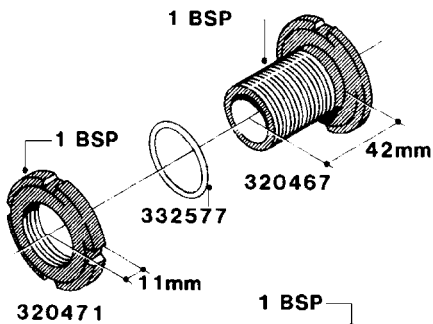

L0060

FITTINGS - BULKHEAD
L0060-HIN, 01:01:16

Page 1

Date 16.03.2016 13:20

parts-n°	order qty	description
141046	1	NUT 3/8" BSP
141341	1	NUT 1/4' BSP
240284	1	O-RING D82,5/75 X 3,5
320456	1	FITT.DK BULKHEAD 1"BSP DOUBLE
320467	1	FITT.DK BULKHEAD 1"BSP SINGLE
320471	1	FITT.DK NUT 1" BSP JAMB
320541	1	FITT.DK BULKHEAD 2-1/2'BSP SIN
320552	1	FITT.DK NUT 2-1/2' BSP JAMB
320644	1	FITT.DK ELB.3/4"HB X 1" BSP
320784	1	FITT.DK CAP 1-1/2" BSP
320795	1	FITT.DK NUT 1-1/2" BSP JAMB
320935	1	FITT.DK BULKHEAD 1/4' BSP SING
320946	1	FITT.DK BULKHEAD 3/8' BSP SING
321296	1	FITT.DK BULKHEAD 1/2" BSP SING
321307	1	FITT.DK NUT 1/2" BSP JAMB
321333	1	FITT.DK BULK 1-1/2" X 1"F BSP
330061	1	O-RING D16/D11X2,5
330072	1	O-RING D53.5/D45.5X4
330212	1	O-RING D19/D14X2.4 F.1/2"NUT
332577	1	O-RING D38/D30X4 F.1" PUR.
332592	1	O-RING D26/D20X3