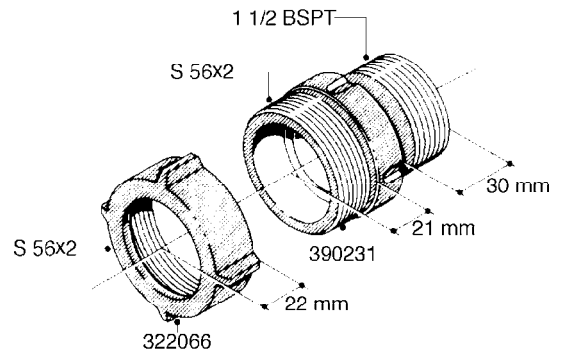

L0080

FITTINGS - S-53
L0080-HIN, 01:01:16

Page 1

Date 16.03.2016 13:20

parts-n°	order qty	description
145995	1	FITT.DK S-53 FORK
242353	1	O-RING D44.2X3.0 VITON F.S-67
242354	1	O-RING D32.2X3.0 VITON F.S-53
322103	1	FITT.DK S-53 BULKHEAD
322107	1	FITT.DK S-53 BULKHEAD NUT
322110	1	FITT.DK S-53 ELB. 1/2" BSP
322352	1	FITT.DK S-53 TEE
334227	1	FITT.DK S-53 STR.1/2'
334229	1	FITT.DK S-53 STR.3/4"
334230	1	FITT.DK S-53 STR.1"
334239	1	FITT.DK S-53 ELB.1/2"
334241	1	FITT.DK S-53 ELB.3/4"
334242	1	FITT.DK S-53 ELB.1"
334249	1	FITT.DK S-53 PLUG
334260	1	GASKET F. S-53 BULKHEAD
334564	1	FITT.DK S-67 TO S-53 ADAPTER
391100	1	FITT.DK S-53THREAD INS.1/2"BSP
726463	1	FITT.DK S53 BULKHEAD W/GASKET
726552	1	FIT.DK S-53X90 1/2" BSP,O-RING
726556	1	FITT.DK S-53 HB 1/2" W/O-RING
726558	1	FITT.DK S53 STR. 3/4" W.ORING
726559	1	FITT DK. S-53 HB 1" W/O-RING
726568	1	FITT.DK.S-53 HB 1/2"90 W/ORING
726570	1	FITT.DK S-53 ELB.3/4" W.ORING
726571	1	FITT.DK S-53 ELB.1", W ORING
726578	1	FITT.DK S53 PLUG WITH O-RING
728561	1	FITT.DK. S67M - S53F REDUCER