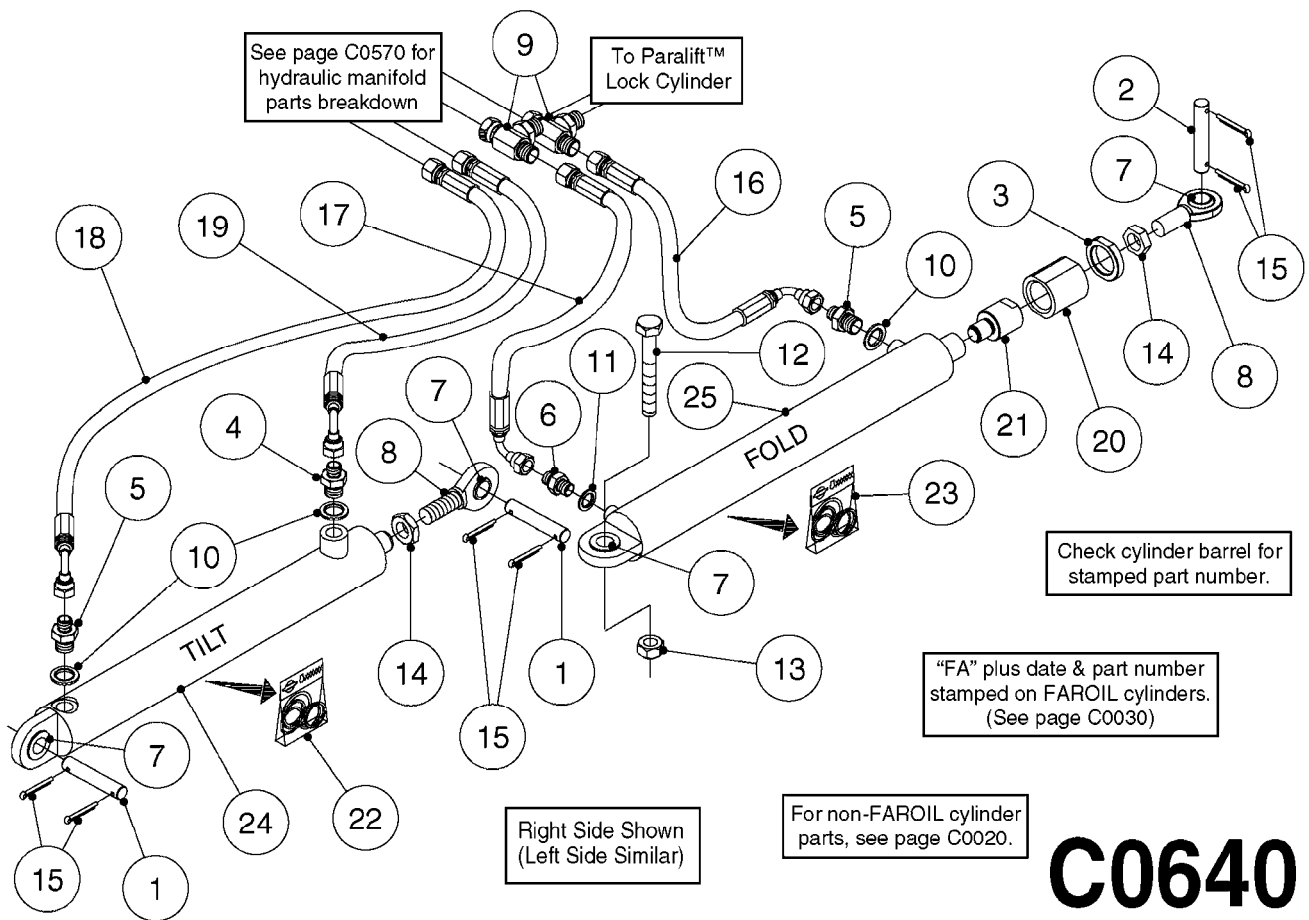

C0640

HYD EAGLE HZ SPC 80'-100'
C0640-HIN, 01:01:16

Page 1

Date 16.03.2016 13:19

Pos.	parts-n°	order qty	description
1	146450	1	PIN D19.8 X 75 WITH 2 X D5
2	146589	1	PIN D19.8 X 65
3	146672	1	NUT HEX LOCK F.ADJUSTER
4	146835	1	HEX NIPPLE 1/4" - 3/8" BSP
5	146839	1	HEX NIPPLE 1/4"X3/8" BSP 0.7MM
6	146845	1	HEX NIPPLE 1/4"X1/4"
7	210730	1	BEARING F.LINK HEAD M20
8	210881	1	LINK HEAD GAR 20 DO
9	232109	1	FITT.HY TEE 1/4'BSP UNION
10	240866	1	DOWTYSEAL 3/8"
11	241404	1	DOWTY SEAL 1/4"
12	430910	1	BOLT HEX 8.8 DEL M20X110
13	460806	1	NUT HEX M20X2.5 LOCK
14	461200	1	NUT HEX M20X1.5 JAMB.
15	480384	1	PIN COTTER 3/16 x 1-1/2"
16	784008	1	HOSE HY X 1/4" X 98.4"STR+ELB
17	784025	1	HOSE HY X 1/4" x 86.6"STR+ELB
18	784072	1	HOSE, HY. 1/4" L=2000 E-E A=270°
19	784073	1	HOSE, HY. 1/4" L=2300 E-E A=270°
20	14023000	1	BUSHING Ø50.0/36.0 L=52 DEL
21	14031800	1	ADAPTOR F.HY CYLINDER L=40
22	75074400	1	SEAL KIT 78121800/21/44
23	75074600	1	SEAL KIT 78120500/49
24	78122100	1	CYLINDER DOUBLE D50/25-298
25	78128000	1	CYLINDER DOUB. D60/30 L=300 09