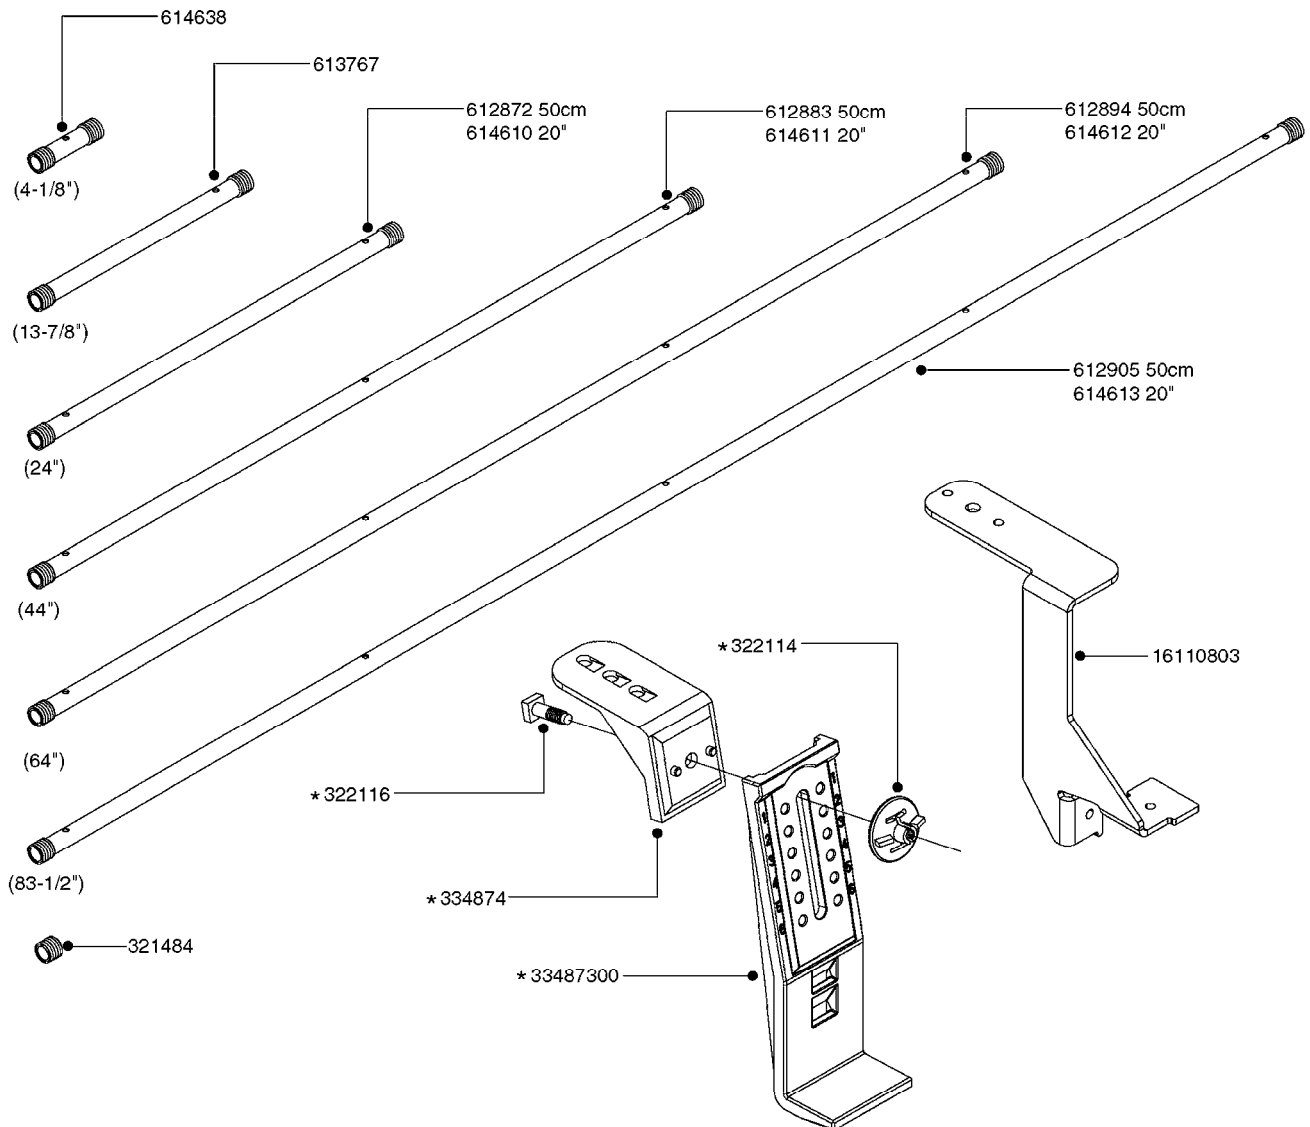

COMPLETE ASSEMBLY
WITH NOZZLES

REFER TO
HARDI® NOZZLE CATALOG

D1100

DOUBLE NOZZLE HOLDER-SNAP FIT
D1100-HIN, 01:01:16

Page 1

Date 16.03.2016 13:19

Pos.	parts-n°	order qty	description
1	372140	1	HARDI ISO BLIND CAP
2	725078	1	SNAP-FIT TRIPLET W/O NOZZ HOLD
3	28032503	1	DOUBLE NOZZLE HOLDER LD ISO
4	28040103	1	O-RING F.DOUBLE NOZZLE HOLDER
5	28089103	1	GASKET F.DOUBLE NOZZLE HOLDER
6	70056803	1	DOUBLE NOZZLE CAP ORANGE LD 01
6	70056903	1	DOUBLE NOZZLE CAP GREEN LD 015
6	70057003	1	DOUBLE NOZZLE CAP YELLOW LD 02
6	70057103	1	DOUBLE NOZZLE CAP LILAC LD 025
6	70057203	1	DOUBLE NOZZLE CAP BLUE LD 03
6	70057303	1	DOUBLE NOZZLE CAP RED LD 04
6	70057403	1	DOUBLE NOZZLE CAP BROWN LD 05