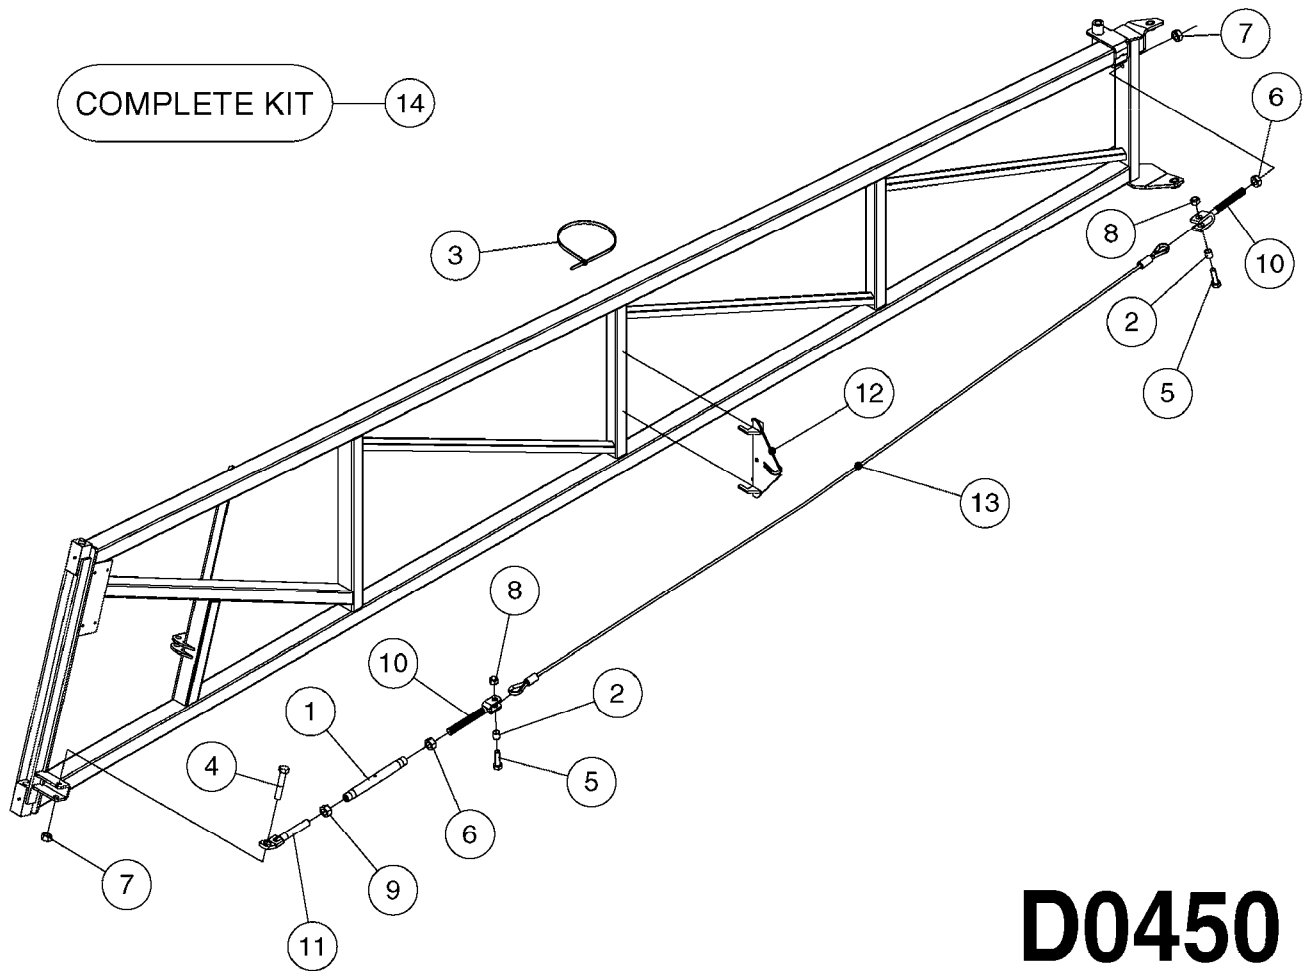

**NORTH AMERICAN STEEL PARTS SHOWN ON THIS PAGE
FOR DENMARK STEEL PARTS, SEE PAGE D0390**

D0440

BOOM SPC PARAL.CTR.80-100' US
D0440-HIN, 01:01:16

Page 1

Date 16.03.2016 13:19

parts-n°	order qty	description
146450	1	PIN D19.8 X 75 WITH 2 X D5
146738	1	PIN FOR CENTER CABLE EAGLE
147099	1	CLEVIS F.TILT ARM
147100	1	ROD F.TILT 80/90'
147350	1	PIN D16.8 L60MM
160640	1	U CHANNEL 80/90'
160677	1	NOZZLE TRACK 80/90'
172053	1	NOZZLE TRACK HOLDER
210835	1	BUSHING D28/25 L=25
220859	1	SPRING COIL 80/90' EAGLE
242458	1	BUSHING RUBBER DAMPER SPC EAG.
281912	1	GRILLETE M-10 INOX.480 KG
283699	1	GREASE NIPPLE M6X1
284552	1	SHOCK ABSORBER F.EAGLE BOOM
284645	1	PLUG 60x60x2
334135	1	SLIDE SHOE 140X45X15
334561	1	PLUG 50x50x2 F.SQ.TUBE
390465	1	JOINER BLOCK TRAPEEZE EAGLE
410185	1	BOLT HEX 8.8 DEL M6X16 A2
410281	1	BOLT HEX 8.8 DEL M6X25 DIN933 A2
420567	1	BOLT HEX 8.8 DEL M8X30 FT
430323	1	BOLT HEX 8.8 DEL M12X60
430684	1	BOLT HEX 8.8 DEL M16X30 FT
430846	1	BOLT HEX 8.8 DEL M12X80
430884	1	BOLT HEX 8.8 DEL M16X160
430910	1	BOLT HEX 8.8 DEL M20X110
430935	1	BOLT HEX 8.8 DEL M16X130
440708	1	SCREW M5.5X16 SELF TAPPING SS
460261	1	NUT HEX M6X1 LOCK A2 DIN985
460423	1	NUT HEX M10X1.5 LOCK
460585	1	NUT HEX M16X2 LOCK
460703	1	NUT HEX M12X1.75 LOCK DIN985
460806	1	NUT HEX M20X2.5 LOCK
461249	1	NUT HEX M22X1.5
471127	1	WASHER, M12, Ø24/13.0X 2.5, SS
480384	1	PIN COTTER 3/16 x 1-1/2"
615213	1	PIN D22 X 70 LUBED F.EAGLE
615477	1	PIN F.HINGE 80/90'
615497	1	PIN D22 X 159 LUBED F.EAGLE
615654	1	PIN D25 X 123 F. PARALIFT
615662	1	SAFETY BAR F.TILT 80-90'
636012	1	CABLE,CENTER 80/90 7mm X 870mm
637461	1	CABLE CENTER 80/90' 7mm x935mm
16056900	1	PLATE SPC EAGLE 80-100
16169403	1	CENTER TRACK, SPC, 75-90' T25
22000403	1	SPRING SPC 100' CENTER SECTION
24262900	1	RUBBER STOP D50X40 M10X33
61007803	1	TRAPEZE BAR SPC CENTER
61007903	1	SPRING BASE SPC CENTER
63018603	1	HINGE 80'-100' RH / SPC
63018703	1	HINGE 80'-100' LH / SPC
63019203	1	PARA-LIFT LIFT CENTER SPC
63019303	1	CENTER FRAME SPC
63021600	1	SUSPENSION ARM SPC 80-100
63021800	1	SUSPENSION ARM SPC 80-100