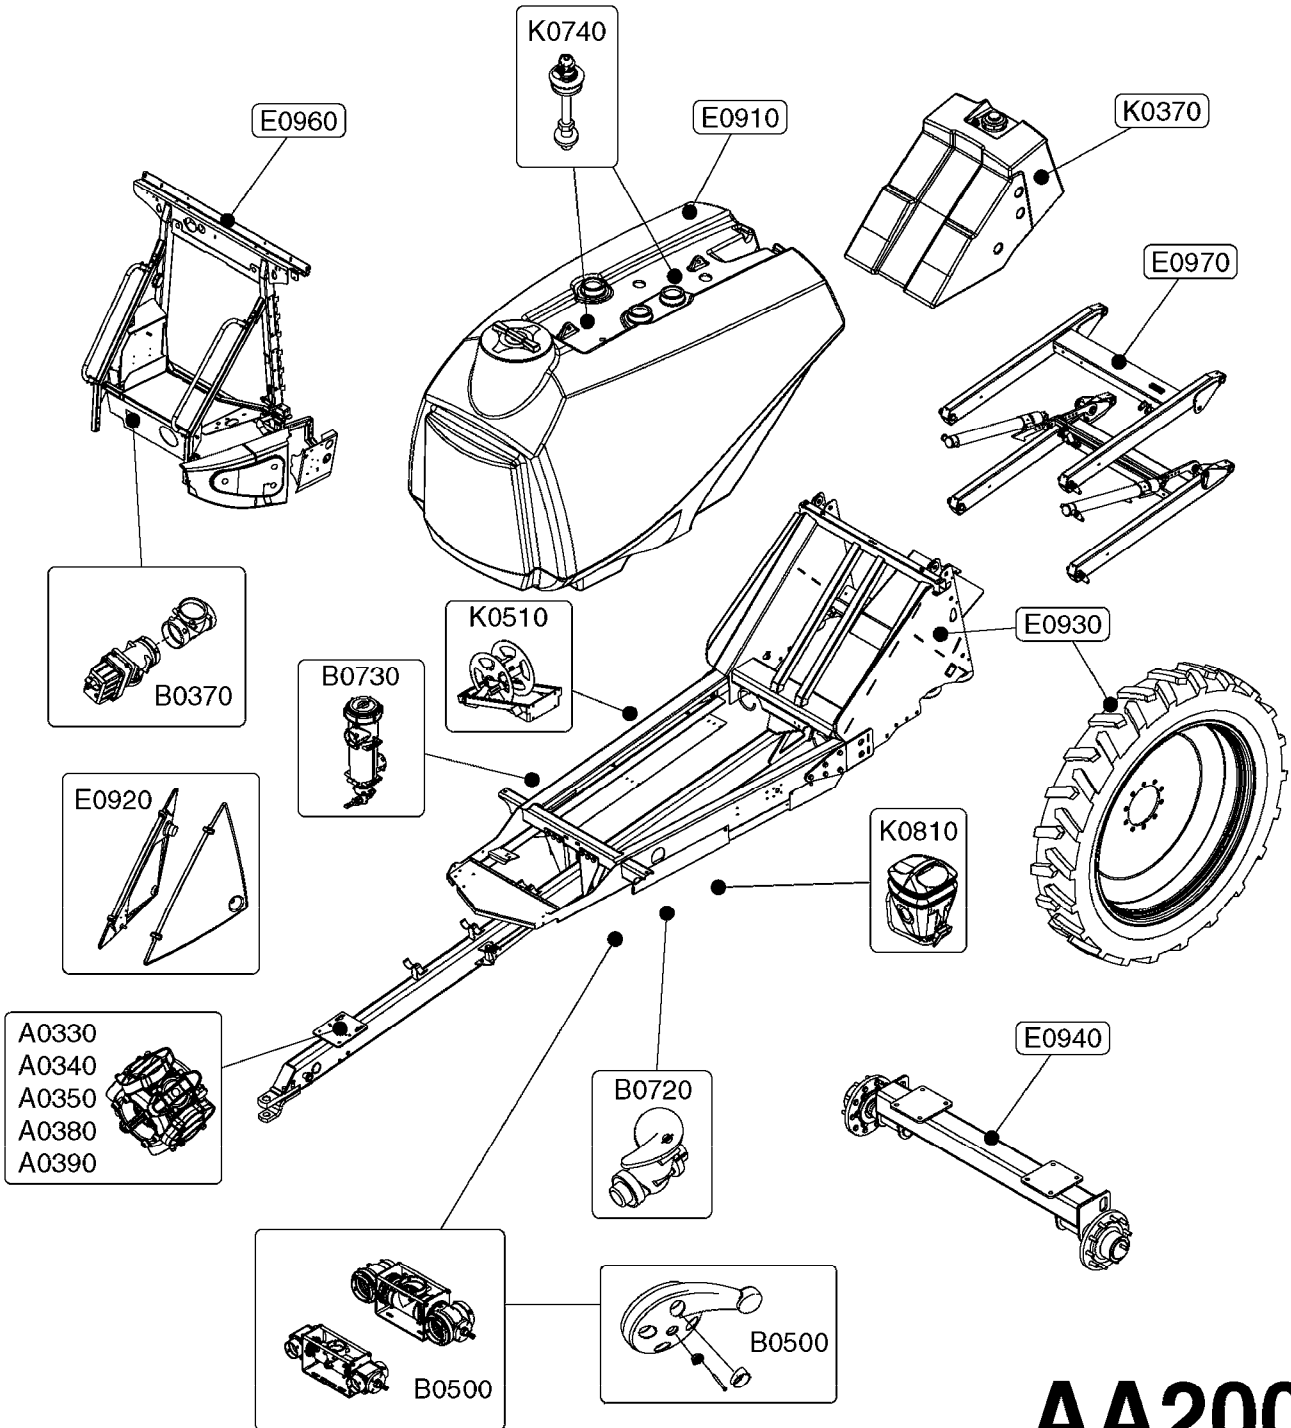

Note: For "Bondioli" PTO's (previous supplier) - see page A0510.

COMPLETE ASSEMBLIES
WHOLEGOOD ITEMS

A0580

PTO SHAFTS - AMA DIAPHRAGM
A0580-HIN, 01:01:16

Page 1

Date 16.03.2016 13:18

parts-n°	order qty	description
829482	1	PTO 1-3/8/6X25MM X 600MM 1202
829483	1	PTO 1-3/8/6X30MM x 610MM 1302
829484	1	PTO 1-3/8/6X1-3/8/6X575MM 361
829487	1	PTO 1-3/8/6X1-3/8/6X870MM 361
28062103	1	PTO YOKE 1-3/8X6 AMA
28062203	1	UNIV.JOINT CAT.1 AMA
28062303	1	PTO YOKE D25 AMA
28062403	1	DECAL - DANGER ROTATING SHAFT
28062503	1	DECAL - DANGER MISSING GUARD
28062603	1	SAFETY CHAIN F.PTO AMA
28062703	1	PTO OUTER 1-3/8X6 (NO SHIELD)
28062803	1	PTO INNER D25 (NO SHIELD)
28062903	1	PTO SHIELD COMPLETE
28063003	1	PTO YOKE D30 AMA
28063103	1	PTO INNER D30 (NO SHIELD)
28063203	1	PTO INNER 1-3/8X6 (NO SHIELD)
28063303	1	PTO SHIELD COMPLETE
28063403	1	PTO OUTER 1-3/8X6 (NO SHIELD)
28063503	1	PTO INNER 1-3/8X6 (NO SHIELD)
28093403	1	PTO OUTER TUBE BEARING AMA
28093503	1	PTO INNER TUBE BEARING AMA