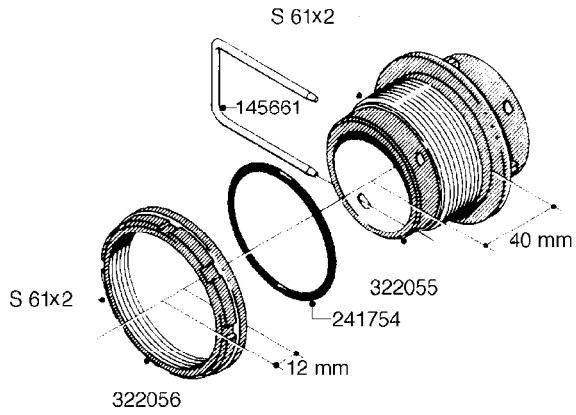

L0080

FITTINGS - S-53
L0080-HIN, 01:01:16

Page 1

Date 16.03.2016 13:20

parts-n°	order qty	description
145995	1	FITT.DK S-53 FORK
242353	1	O-RING D44.2X3.0 VITON F.S-67
242354	1	O-RING D32.2X3.0 VITON F.S-53
322103	1	FITT.DK S-53 BULKHEAD
322107	1	FITT.DK S-53 BULKHEAD NUT
322110	1	FITT.DK S-53 ELB. 1/2" BSP
322352	1	FITT.DK S-53 TEE
334227	1	FITT.DK S-53 STR.1/2'
334229	1	FITT.DK S-53 STR.3/4"
334230	1	FITT.DK S-53 STR.1"
334239	1	FITT.DK S-53 ELB.1/2"
334241	1	FITT.DK S-53 ELB.3/4"
334242	1	FITT.DK S-53 ELB.1"
334249	1	FITT.DK S-53 PLUG
334260	1	GASKET F. S-53 BULKHEAD
334564	1	FITT.DK S-67 TO S-53 ADAPTER
391100	1	FITT.DK S-53THREAD INS.1/2"BSP
726463	1	FITT.DK S53 BULKHEAD W/GASKET
726552	1	FIT.DK S-53X90 1/2" BSP,O-RING
726556	1	FITT.DK S-53 HB 1/2" W/O-RING
726558	1	FITT.DK S53 STR. 3/4" W.ORING
726559	1	FITT DK. S-53 HB 1" W/O-RING
726568	1	FITT.DK.S-53 HB 1/2"90 W/ORING
726570	1	FITT.DK S-53 ELB.3/4" W.ORING
726571	1	FITT.DK S-53 ELB.1", W ORING
726578	1	FITT.DK S53 PLUG WITH O-RING
728561	1	FITT.DK. S67M - S53F REDUCER