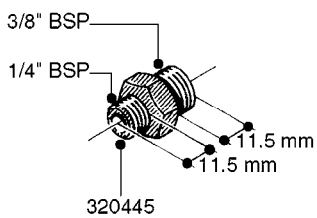

L0030

FITTINGS - HEXAGON NIPPLES
L0030-HIN, 01:01:16

Page 1

Date 16.03.2016 13:20

parts-n°	order qty	description
10015303	1	FITT.PO.HN 1.00X1.00 M1000
10425003	1	FITT.PO.HN 1.25X1.00 MCPHEE
320132	1	FITT.DK HN 1" BSP
320176	1	FITT.DK HN 3/8"X1/2" BSP
320445	1	FITT.DK HN 1/4"X3/8" BSP
320655	1	FITT.DK HN 1/2"-1/2" BSP
320692	1	FITT.DK HN 3/8'BSPX1/4'NPT
320703	1	FITT.DK HN 3/8BSP X1/2 &1/4NPT
320725	1	FITT.DK NIPPLE 3/8"-3/8" BSP
320902	1	FITT.DK HN 3/8'X 1/4' BSP
390232	1	FITT.DK HN 1-1/2' X 1-1/4' BSP
390276	1	FITT.DK HN 1'BSP