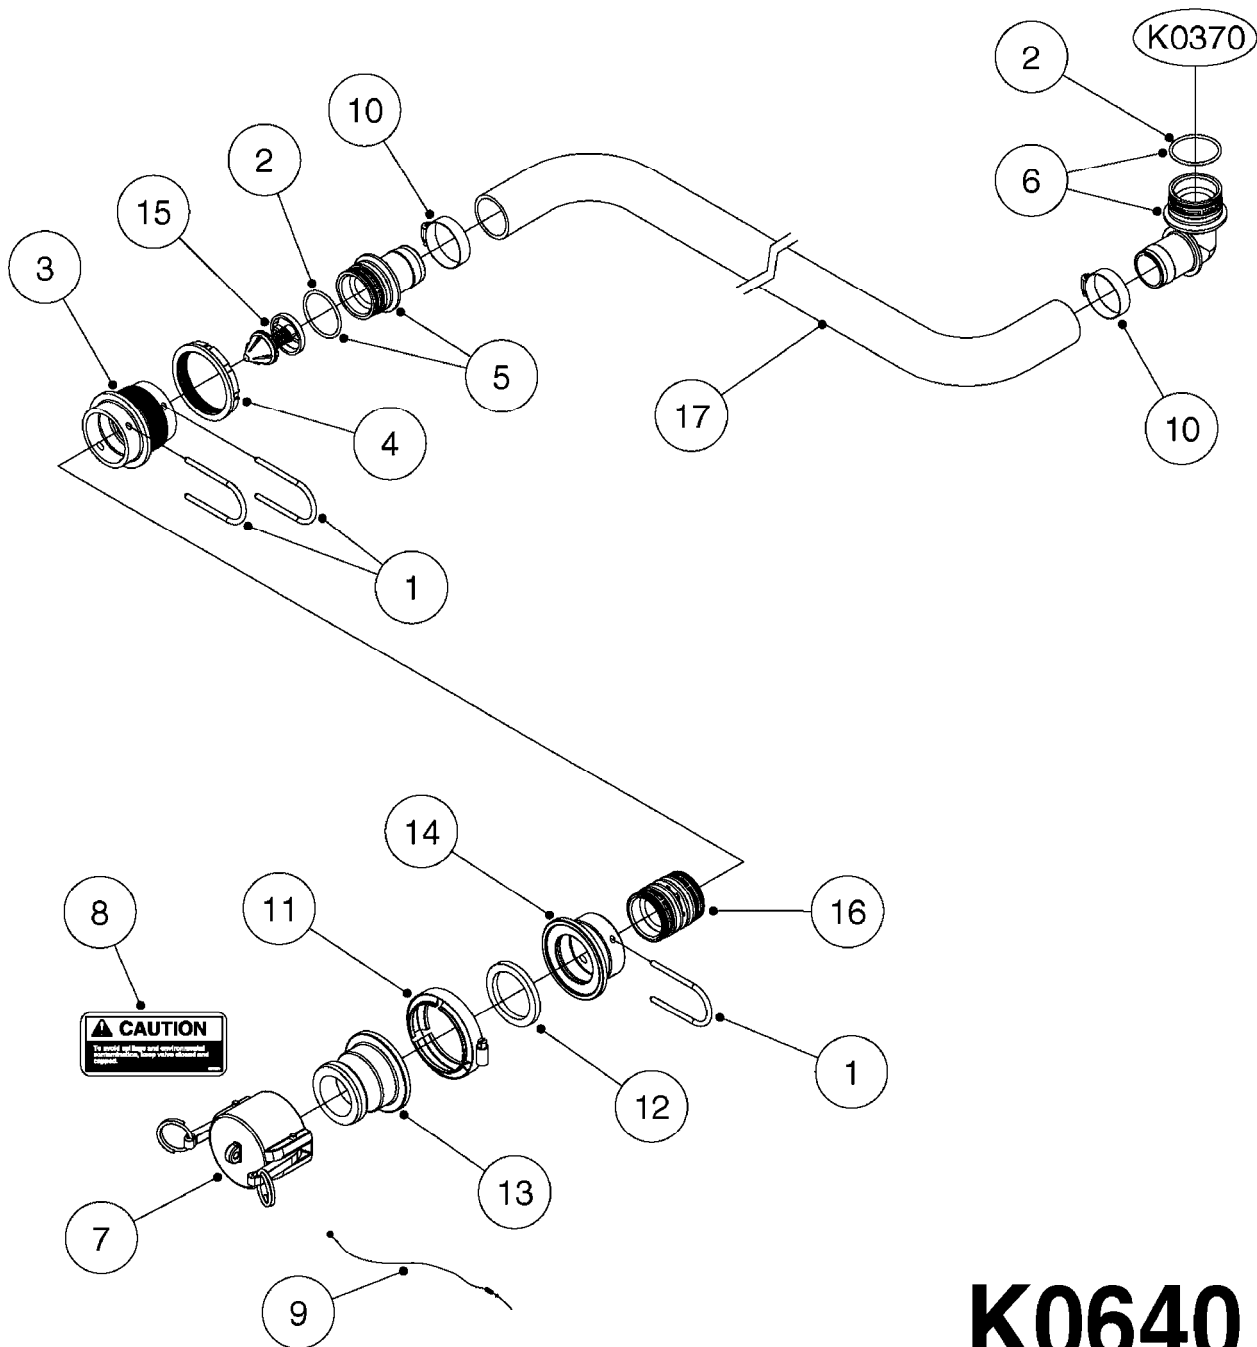

K0630

QUICKFILL - NAV3000/3500/4000
K0630-HIN, 01:01:16

Page 1

Date 16.03.2016 13:19

Pos.	parts-n°	order qty	description
1	145997	1	FITT.DK S-93 FORK
2	242351	1	O-RING D69.5X3.0 VITON F.S-93
3	285791	1	HAIR PIN S93/S67
4	334545	1	FITT.DK S-93 TEE
5	390721	1	FITT.DK S-93 PLUG W/2'NPT THRE
6	410362	1	BOLT HEX 8.8 SS M6X20 FT
7	460261	1	NUT HEX M6X1 LOCK A2 DIN985
8	471125	1	WASHER, M6, Ø12/ 6.4X 1.6, SS
9	726580	1	FITT. S93 PLUG W/O-RING
10	727226	1	FITT. S93 2-1/2" 90° S W/O-RIN
11	10530903	1	QUICK COUPLER MALE 2'
12	10531003	1	CAP F.MALE QUICK COUPLER 2"
13	10533303	1	DECAL CAUTION-LEAK Q.FILL ENG
14	16223600	1	BRACKET F. NAV. QUICKFILL
15	24001203	1	RBR LANYARD 11" F.QCK FILL CAP
16	28030303	1	CLAMP HOSE T-BOLT S2.5" 235-76
17	39121700	1	FITT.DK S93 ADAP LG MALE MALE
18	72518800	1	QUICK FILL VALVE 2008 NAV
19	92702803	1	HOSE PVC SUCT GRAY 2.5"
20	97822100	1	DECAL QUICK FILL NAV 3000/4000