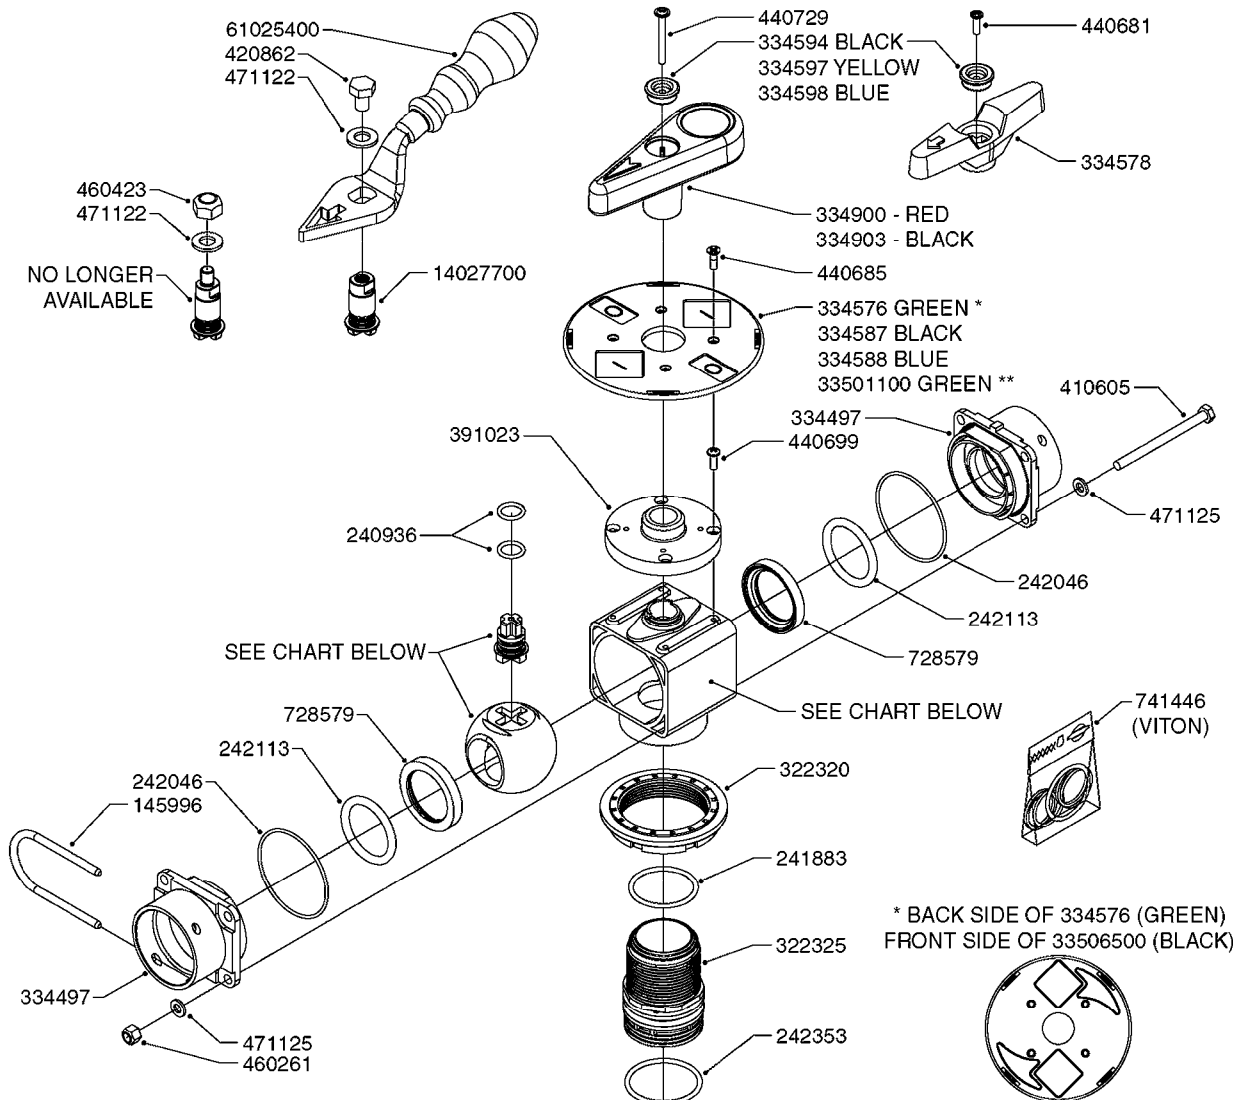

B0380

EVC, ECP, ECPC CONTROLS 39-PIN
B0380-HIN, 01:01:16

Page

1

Date

16.03.2016 13:18

Pos.	parts-n°	order qty	description
1	142214	1	STUD BOLT - M8X265, 3 SECTION 3 SECTION
1	145693	1	STUD BOLT - M8X330, 4 SECTION 4 SECTION
1	145928	1	STUD BOLT - M8X400, 5 SECTION 5 SECTION
1	146355	1	STUD BOLT - M8X540, 7 SECTION 7 SECTION
2	145996	1	FITT.DK S-67 FORK
3	167963	1	MOUNT BKT.F.EC BOOM SEC.
4	232230	1	QUICK COUPLER 1/4"BSP X 4 MM
5	232285	1	TEE 1/4"MALE RUN X 2 1/4"FEMAL
6	240947	1	O-RING D7.3X2.4 NITRIL
7	240951	1	O-RING D21.2X3 NITRIL
8	241323	1	O-RING D5.3X2.4 NITRIL
9	241441	1	O-RING D29.3X3
10	241673	1	O-RING D22.1X1.6
11	241861	1	O-RING D15.3X2.4 VITON
12	242594	1	O-RING D14 X 1.78 SCH.70-EPDM
13	270211	1	FITT.DK S25 FORK L=37.5
14	284269	1	GAUGE 2.5'BR BOTT.BAR16
15	320283	1	FITT.DK NUT 3/4"BSP
16	333583	1	END PIECE FOR BYPASS
17	333594	1	CONNECTING PIECE F. BYPASS
18	334044	1	FITT.DK HB 3/4' F. 3/4' CAP
19	334547	1	CONNECTING PIECE F. PRESSURE
20	334548	1	END COVER
21	334558	1	NUT HEX PLASTIC INSERT
22	334669	1	VALVE CONE D14/D7-SH 63 WHITE
23	334940	1	VALVE CONE D14/D6-SH 63 GREEN
24	440673	1	SCREW F.PLASTIC 5X12 SS
25	440675	1	SCREW F. PLASTIC 5X16 SS
26	440677	1	SCREW F. PLASTIC 5X20 SS
27	460817	1	NUT HEX M8 STAINLESS DIN 934
28	471126	1	WASHER, M8, Ø16/ 8.4X 1.6, SS
29	725257	1	SPINDLE SECT. F/EC DISTRIBUTOR
30	728010	1	DISTRIB HOUSING W/CONST PR GRN
31	731811	1	FITT.DK ADAPTOR S67 EC BOOM SE
32	750271	1	O-RING KIT F.EC/4 CONTROL UNIT
33	755726	1	O-RING KIT F.EC/ESC SEC.VALVE
34	755754	1	GASKET SET EVC DIST
35	72048000	1	MOTOR, DISTRIBUTION 1:300
36	72117600	1	SPINDLE EVC DIST
37	72137200	1	MCROSWCH ASSY F.BOOM VLV 300:1