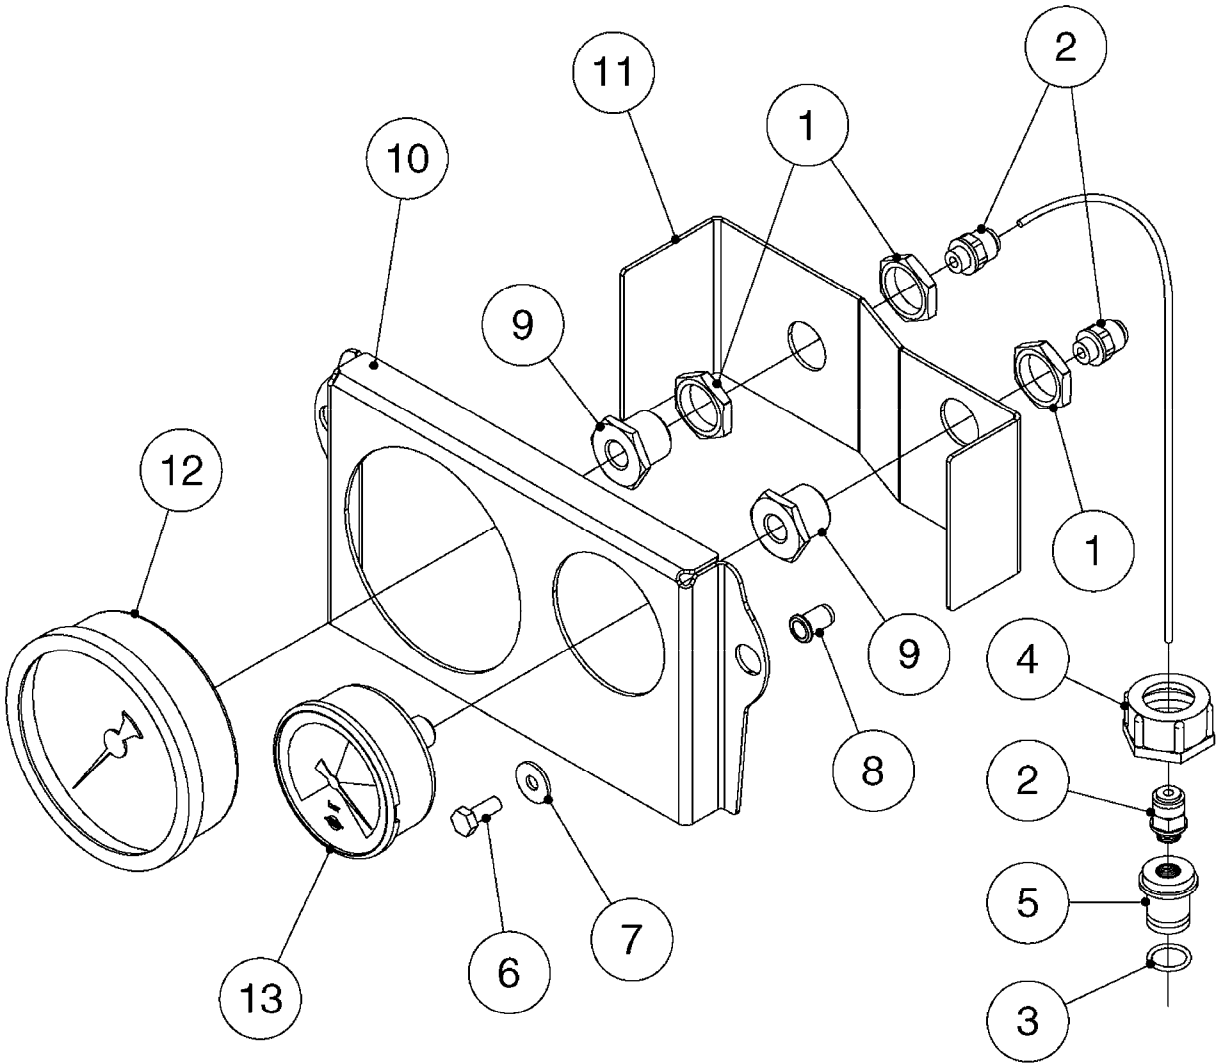

K0710

REMOTE GAUGES - NAVIGATOR
K0710-HIN, 01:01:16

Page 1

Date 16.03.2016 13:19

Pos.	parts-n°	order qty	description
1	140766	1	NUT 1/2" BSP
2	231346	1	QUICK COUPLER 1/8"BSP X 4 MM
3	242594	1	O-RING D14 X 1.78 SCH.70-EPDM
4	320283	1	FITT.DK NUT 3/4"BSP
5	321926	1	FITT.DK REDUC 1/8"BSP F.3/4"N
6	410185	1	BOLT HEX 8.8 DEL M6X16 A2
7	471124	1	WASHER, M6, Ø18/ 6.4X 1.6, SS
8	480811	1	BLIND FASTENER M6 STAINLESS
9	14055400	1	FITT.DK REDUC 1/2"x1/8"x1/4"BS
10	16421800	1	PLATE F. PRESS GAUGE FRONT, NAV 5/6000
11	16421900	1	PLATE F. PRESS GAUGE BACK, NAV 5/6000
12	28014403	1	GAUGE 4"BR REAR PSI200
13	28053400	1	GAUGE VACUUM SUCT. FILTER NCM