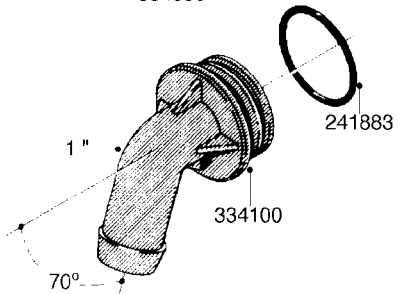

L0080

FITTINGS - S-53
L0080-HIN, 01:01:16

Page 1

Date 16.03.2016 13:20

parts-n°	order qty	description
145995	1	FITT.DK S-53 FORK
242353	1	O-RING D44.2X3.0 VITON F.S-67
242354	1	O-RING D32.2X3.0 VITON F.S-53
322103	1	FITT.DK S-53 BULKHEAD
322107	1	FITT.DK S-53 BULKHEAD NUT
322110	1	FITT.DK S-53 ELB. 1/2" BSP
322352	1	FITT.DK S-53 TEE
334227	1	FITT.DK S-53 STR.1/2'
334229	1	FITT.DK S-53 STR.3/4"
334230	1	FITT.DK S-53 STR.1"
334239	1	FITT.DK S-53 ELB.1/2"
334241	1	FITT.DK S-53 ELB.3/4"
334242	1	FITT.DK S-53 ELB.1"
334249	1	FITT.DK S-53 PLUG
334260	1	GASKET F. S-53 BULKHEAD
334564	1	FITT.DK S-67 TO S-53 ADAPTER
391100	1	FITT.DK S-53THREAD INS.1/2"BSP
726463	1	FITT.DK S53 BULKHEAD W/GASKET
726552	1	FIT.DK S-53X90 1/2" BSP,O-RING
726556	1	FITT.DK S-53 HB 1/2" W/O-RING
726558	1	FITT.DK S53 STR. 3/4" W.ORING
726559	1	FITT DK. S-53 HB 1" W/O-RING
726568	1	FITT.DK.S-53 HB 1/2"90 W/ORING
726570	1	FITT.DK S-53 ELB.3/4" W.ORING
726571	1	FITT.DK S-53 ELB.1", W ORING
726578	1	FITT.DK S53 PLUG WITH O-RING
728561	1	FITT.DK. S67M - S53F REDUCER