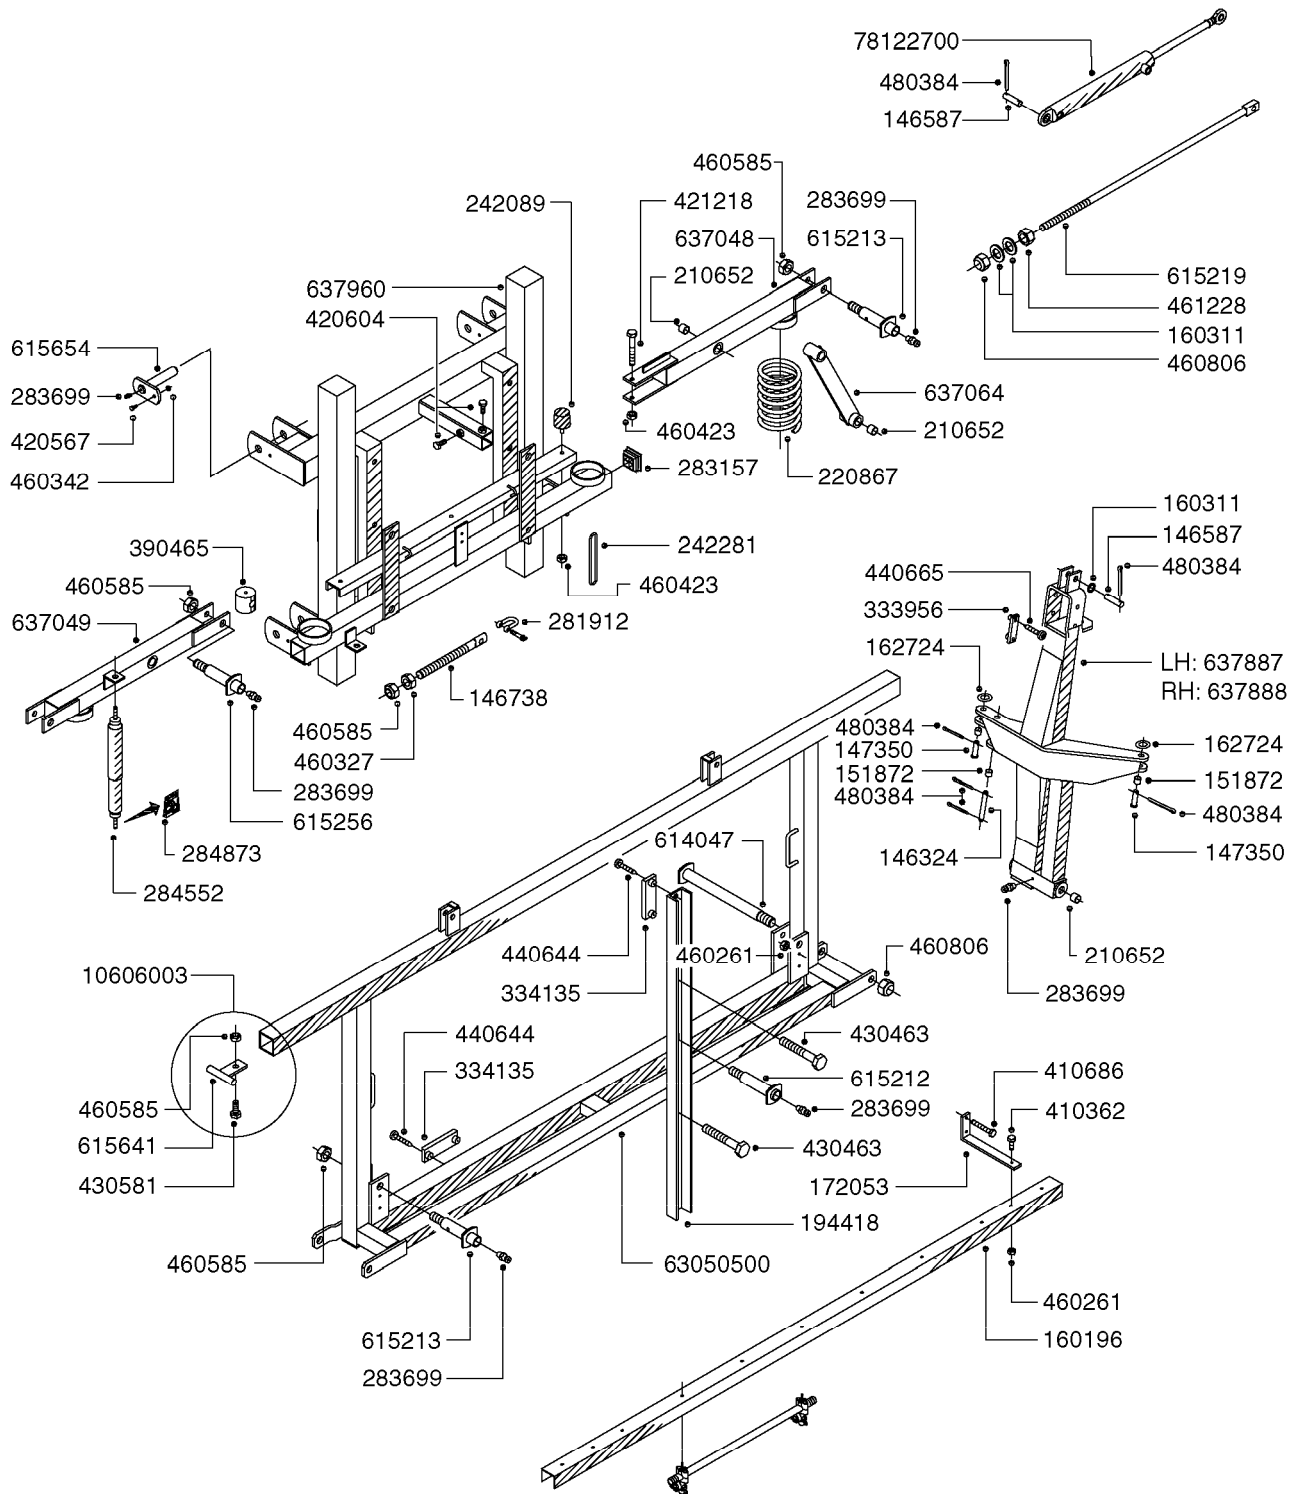

DENMARK STEEL PARTS SHOWN ON THIS PAGE
FOR NORTH AMERICAN STEEL PARTS, SEE PAGE D0310

D0300

BOOM COMMANDER CENTER 45-66'DK
D0300-HIN, 01:01:16

Page 1
Date 16.03.2016 13:19

parts-n°	order qty	description
146324	1	SHAFT D16.8 L102/2 X 5
146587	1	PIN D16.8 X 65
146738	1	PIN FOR CENTER CABLE EAGLE
147350	1	PIN D16.8 L60MM
151872	1	BUSHING D22.0/18.0 10MM
160196	1	NOZZLE TRACK EAGLE
160311	1	WASHER D30/D20.4X2
162724	1	WASHER D25/D18.1X1
172053	1	NOZZLE TRACK HOLDER
194418	1	U CHANNEL 65 X 1175 CENTER EAG
210652	1	BUSHING TEFLON D25/D22X20
220867	1	SPRING 134/14/320 EAGLE 60/66'
242089	1	RUBBER STOP D50X40 M10
242281	1	RUBBER BAND OVAL 180MM
281912	1	GRILLETE M-10 INOX.480 KG
283157	1	PLUG F.DRAIN 60X60X4
283699	1	GREASE NIPPLE M6X1
284552	1	SHOCK ABSORBER F.EAGLE BOOM
284873	1	KIT F.SHOCK ABSORBER HDW.EAG.
333956	1	SLIDE SHOE 91X25X10
334135	1	SLIDE SHOE 140X45X15
390465	1	JOINER BLOCK TRAPEEZE EAGLE
410362	1	BOLT HEX 8.8 SS M6X20 FT
410686	1	BOLT HEX 8.8 DEL M6X30
420567	1	BOLT HEX 8.8 DEL M8X30 FT
420604	1	BOLT HEX 8.8 DEL M10X25 FT DIN933
421218	1	BOLT HEX 8.8 DEL M10X90
430463	1	BOLT HEX 8.8 DEL M16X110
430581	1	BOLT HEX 8.8 DEL M16X40 FT
440644	1	SCREW NO.10 5/8"
440665	1	SCREW M4.2X16 STAINLESS
460261	1	NUT HEX M6X1 LOCK A2 DIN985
460327	1	NUT HEX M16X2
460342	1	NUT HEX M10 DEL DIN934
460423	1	NUT HEX M10X1.5 LOCK
460585	1	NUT HEX M16X2 LOCK
460806	1	NUT HEX M20X2.5 LOCK
461228	1	NUT HEX M20
480384	1	PIN COTTER 3/16 x 1-1/2"
614047	1	PIN D22 X 243 HINGE EAGLE
615212	1	PIN D22 X 84 LUBED F.EAGLE
615213	1	PIN D22 X 70 LUBED F.EAGLE
615219	1	TILT CYL.REPLACEMENT EAGLE
615256	1	PIN 22 X 70 SHORT THREA. EAGLE
615641	1	SAFETY BAR F.WNG TLT 45-66'
615654	1	PIN D25 X 123 F. PARALIFT
637048	1	SUSP.ARM RIGHT EAGLE
637049	1	SUSP.ARM LEFT EAGLE
637064	1	TRAPEEZE ARM EAGLE 45'-66'
637887	1	HINGE EAGLE LH 45'-66' '97
637888	1	HINGE EAGLE RH 45'-66' '97
637960	1	CENTER LIFT FRAME EAG CM45-66'
10606003	1	KIT F.TILT STOP 45'-66' EAGLE
63050500	1	CENTER FRAME SPB 05
78122700	1	CYLINDER 40/22X300MM RED