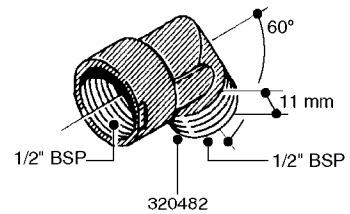

L0030

FITTINGS - HEXAGON NIPPLES
L0030-HIN, 01:01:16

Page 1

Date 16.03.2016 13:20

parts-n°	order qty	description
10015303	1	FITT.PO.HN 1.00X1.00 M1000
10425003	1	FITT.PO.HN 1.25X1.00 MCPHEE
320132	1	FITT.DK HN 1" BSP
320176	1	FITT.DK HN 3/8"X1/2" BSP
320445	1	FITT.DK HN 1/4"X3/8" BSP
320655	1	FITT.DK HN 1/2"-1/2" BSP
320692	1	FITT.DK HN 3/8'BSPX1/4'NPT
320703	1	FITT.DK HN 3/8BSP X1/2 &1/4NPT
320725	1	FITT.DK NIPPLE 3/8"-3/8" BSP
320902	1	FITT.DK HN 3/8'X 1/4' BSP
390232	1	FITT.DK HN 1-1/2' X 1-1/4' BSP
390276	1	FITT.DK HN 1'BSP