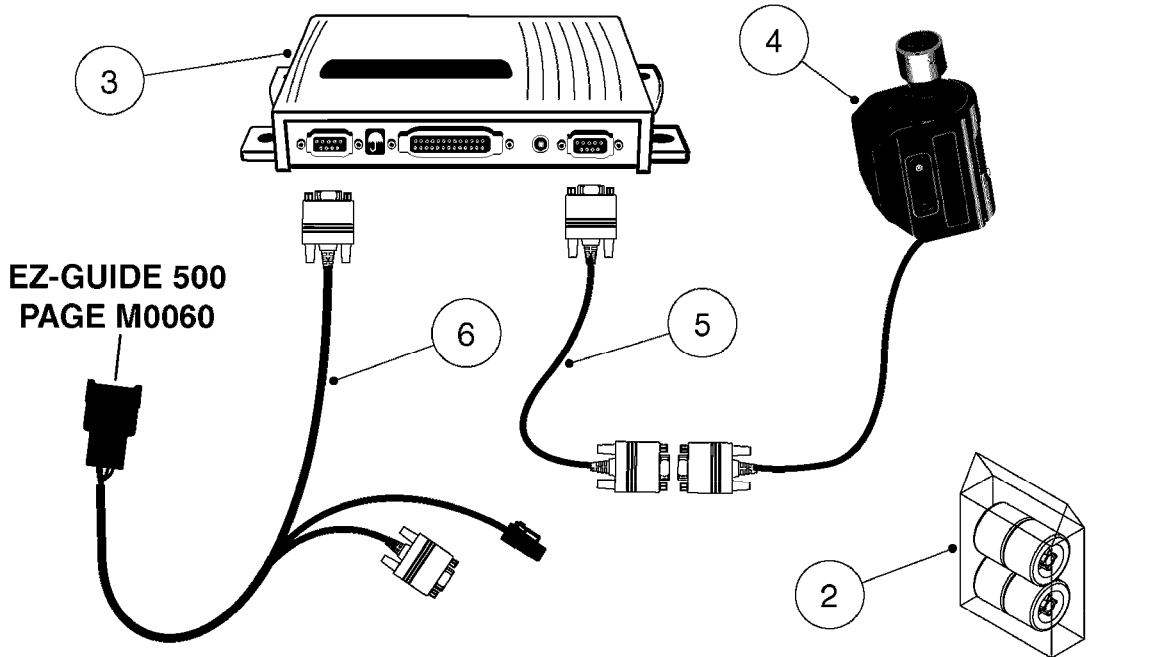

**EZ-STEER 500
PAGE M0070**

COMPLETE ASSEMBLY 13

COMPLETE ASSEMBLIES
WHOLEGOODS ITEMS

M0060

EZ-GUIDE 500 LIGHTBAR
M0060-HIN, 01:01:16

Page 1

Date 16.03.2016 13:20

Pos.	parts-n°	order qty	description
1	26007603	1	CABLE, ANTENNA, EZGUIDEPLUS
2	26012203	1	EZ-STEER/GUIDE 500 ADAPT.CABLE
3	26015303	1	REMOTE KEYPAD EZGUIDE 500/250
3	28048403	1	DECAL - REMOTE OVERLAY 500/250
4	26015403	1	EZ-GUIDE 500 CABLE POWER/CAN90
5	26015503	1	EZ-GUIDE 500 Z PLUS ANTENNA
5	26015603	1	ANTENNA AG15 L1,EZ GDE 500/250
6	26015703	1	EZ-GUIDE 500 DGPS DISPLAY
6	26015803	1	EZ-GUIDE 500 OMNISTAR DISPLAY
7	26016103	1	EZ-GUIDE 500 CABLE UNTERM.FUSE
8	26016203	1	EZ-GUIDE 500 POWER CONN.CABLE
9	28048203	1	EZ-GUIDE 500 MOUNT F.AG15 ANT.
10	28048303	1	EZ-GUIDE 250/500 RAM MNT.1.5"
11	29003803	1	EZ-GUIDE 500 CD,GET.STARTED V1
12	67215403	1	EZ-GUIDE 500 QUICK REF.CARD V1
13	84208303	1	EZ GUIDE 500 LIGHTBAR (DGPS)
13	84208403	1	EZ GUIDE 500 LIGHTBAR (XP/HP)
13	84208503	1	EZ GUIDE 500 LIGHTBAR (RTK)