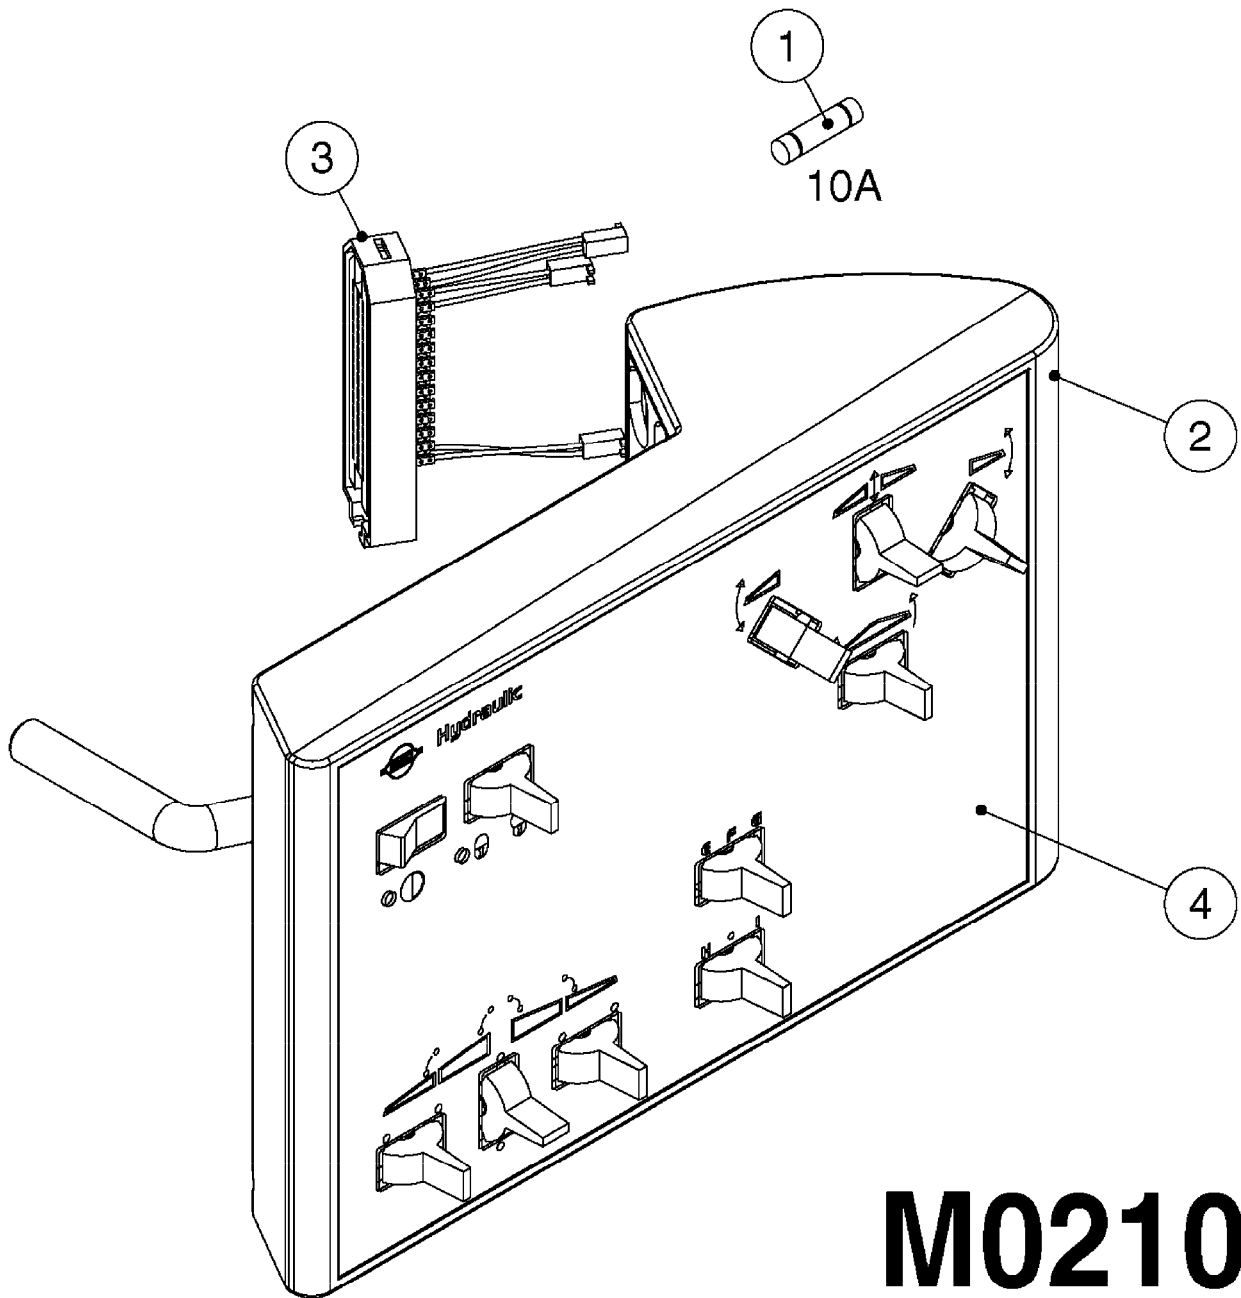

HYDRAULIC CONTROL BOX 39-PIN
M0210-HIN, 01:01:16

Page 1

Date 16.03.2016 13:20

Pos.	parts-n°	order qty	description
1	26000300	1	FUSE 10A D5X20 MM
2	26048000	1	HYD. CONTROL BOX WITHOUT DECAL (2012)
3	28031400	1	PLUG 39-POLE FEMALE HC5500
4	97611203	1	DECAL-FTZ SEQUENTIAL FOLD
4	97612603	1	DECAL HYD.CNTRL.BOX RANGER HZ
4	97612703	1	DECAL HYD.CNTRL.BOX RANGER HV
4	97614803	1	DECAL HYD.CNTRL.BOX 90/60
4	97614903	1	DECAL HYD.CNTRL.BOX 120/90
4	97615103	1	DECAL HYD.CNTRL.BOX SPB/SPC