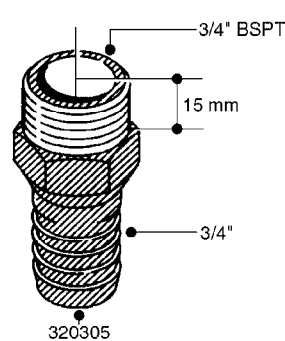

L0030

FITTINGS - HEXAGON NIPPLES
L0030-HIN, 01:01:16

Page 1

Date 16.03.2016 13:20

parts-n°	order qty	description
10015303	1	FITT.PO.HN 1.00X1.00 M1000
10425003	1	FITT.PO.HN 1.25X1.00 MCPHEE
320132	1	FITT.DK HN 1" BSP
320176	1	FITT.DK HN 3/8"X1/2" BSP
320445	1	FITT.DK HN 1/4"X3/8" BSP
320655	1	FITT.DK HN 1/2"-1/2" BSP
320692	1	FITT.DK HN 3/8'BSPX1/4'NPT
320703	1	FITT.DK HN 3/8BSP X1/2 &1/4NPT
320725	1	FITT.DK NIPPLE 3/8"-3/8" BSP
320902	1	FITT.DK HN 3/8'X 1/4' BSP
390232	1	FITT.DK HN 1-1/2' X 1-1/4' BSP
390276	1	FITT.DK HN 1'BSP

L0040

FITTINGS - NIPPLES & ELBOWS
L0040-HIN, 01:01:16

Page 1

Date 16.03.2016 13:20

parts-n°	order qty	description
10530803	1	FITT.PO.SE 2.00X2.00 45 DEG.
320191	1	FITT.DK ELB 3/8' BSP 45 DEGREE
320482	1	FITT.DK ELB. 1/2" BSP 60 DEG.
320596	1	FITT.DK ELB 3/8'-1/2'BSP 45DEG
320607	1	FITT.DK HN 3/8M X 3/8F BSP LNG
320633	1	FITT.DK HN 3/8"M X 3/8"F BSP
321451	1	FITT.DK ELB.1-1/2 X1-1/4 80DEG
321532	1	FITT.DK REDUC 3/4' X 1/2' BSP
390233	1	FITT.DK REDUC 1-1/2" X 1" BSP