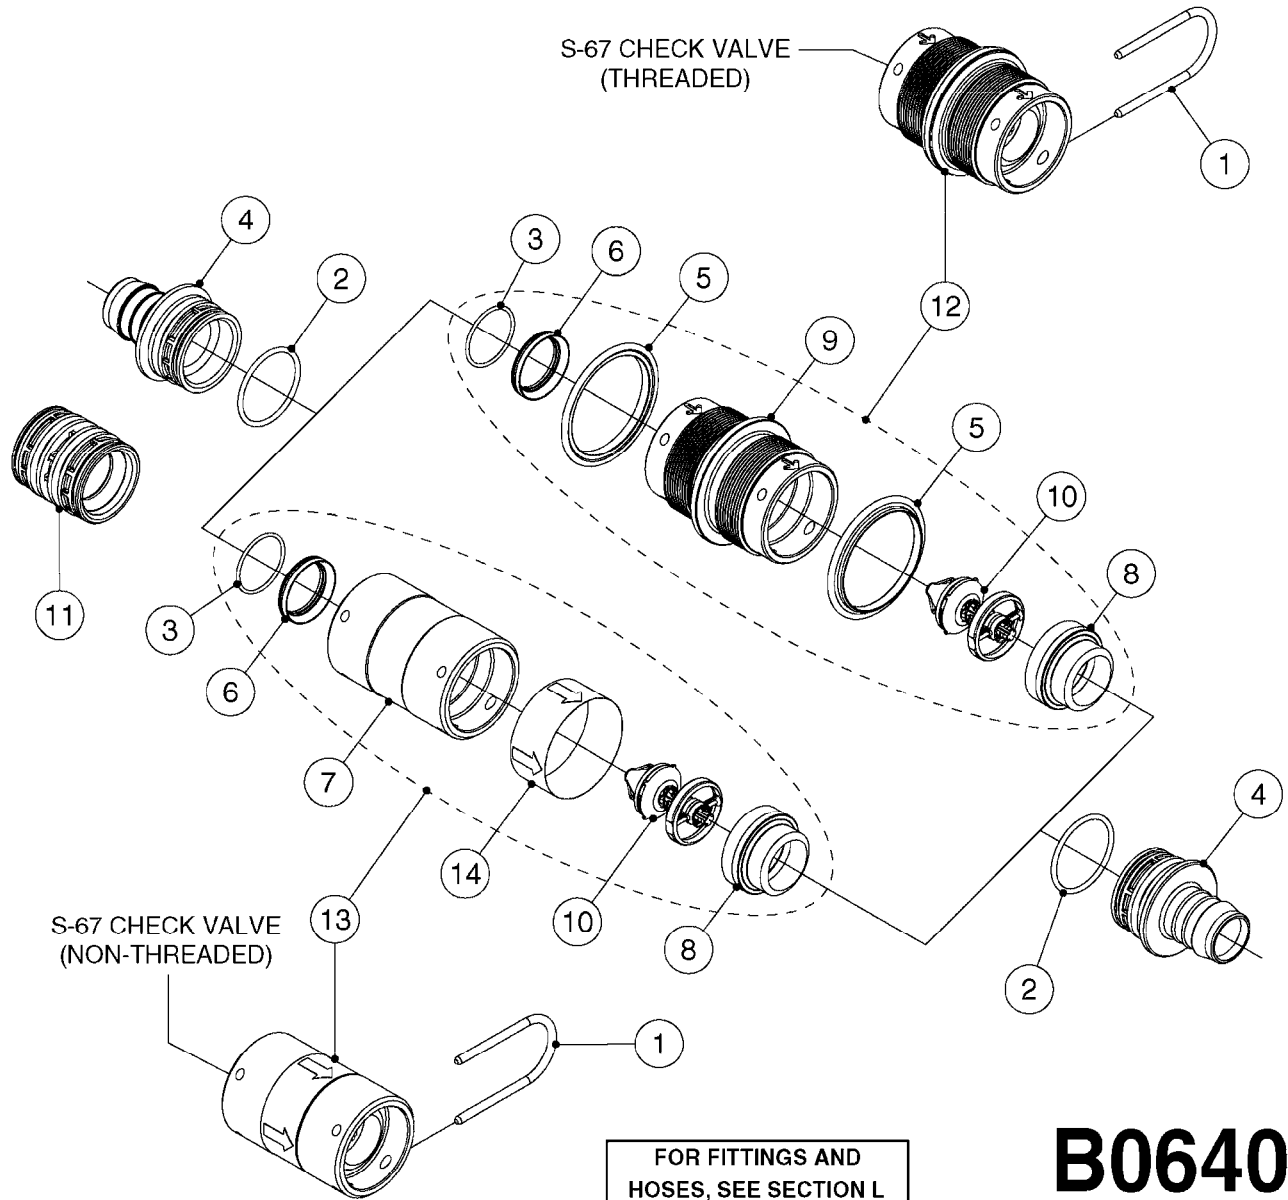

FOR FITTINGS AND
HOSES, SEE SECTION L

B0630

CHECK VALVES - S67
B0630-HIN, 01:01:16

Page 1

Date 16.03.2016 13:18

Pos.	parts-n°	order qty	description
1	145996	1	FITT.DK S-67 FORK
2	242353	1	O-RING D44.2X3.0 VITON F.S-67
3	242504	1	O-RING D35x2 NITRIL
4	322104	1	FITT.DK S-67 BULKHEAD
5	334231	1	FITT.DK S-67 STR.1'
5	334232	1	FITT.DK S-67 STR.1-1/4'
6	14103100	1	SEAT F.CHECK VALVE D40.8 2010
7	72001803	1	CHCK VLV,S67, 2 X 1" HB COMPLETE IN-LINE CHECK VALVE FOR 1" HOSE
7	72206600	1	CHCK VLV,S67, 2 X 1.25" HB COMPLETE IN-LINE CHECK VALVE FOR 1-1/4" HOSE
8	72089900	1	CHECK VALVE S67 SUBASMBLY.2001
9	97800500	1	DECAL 230X28 BLACK ARROW