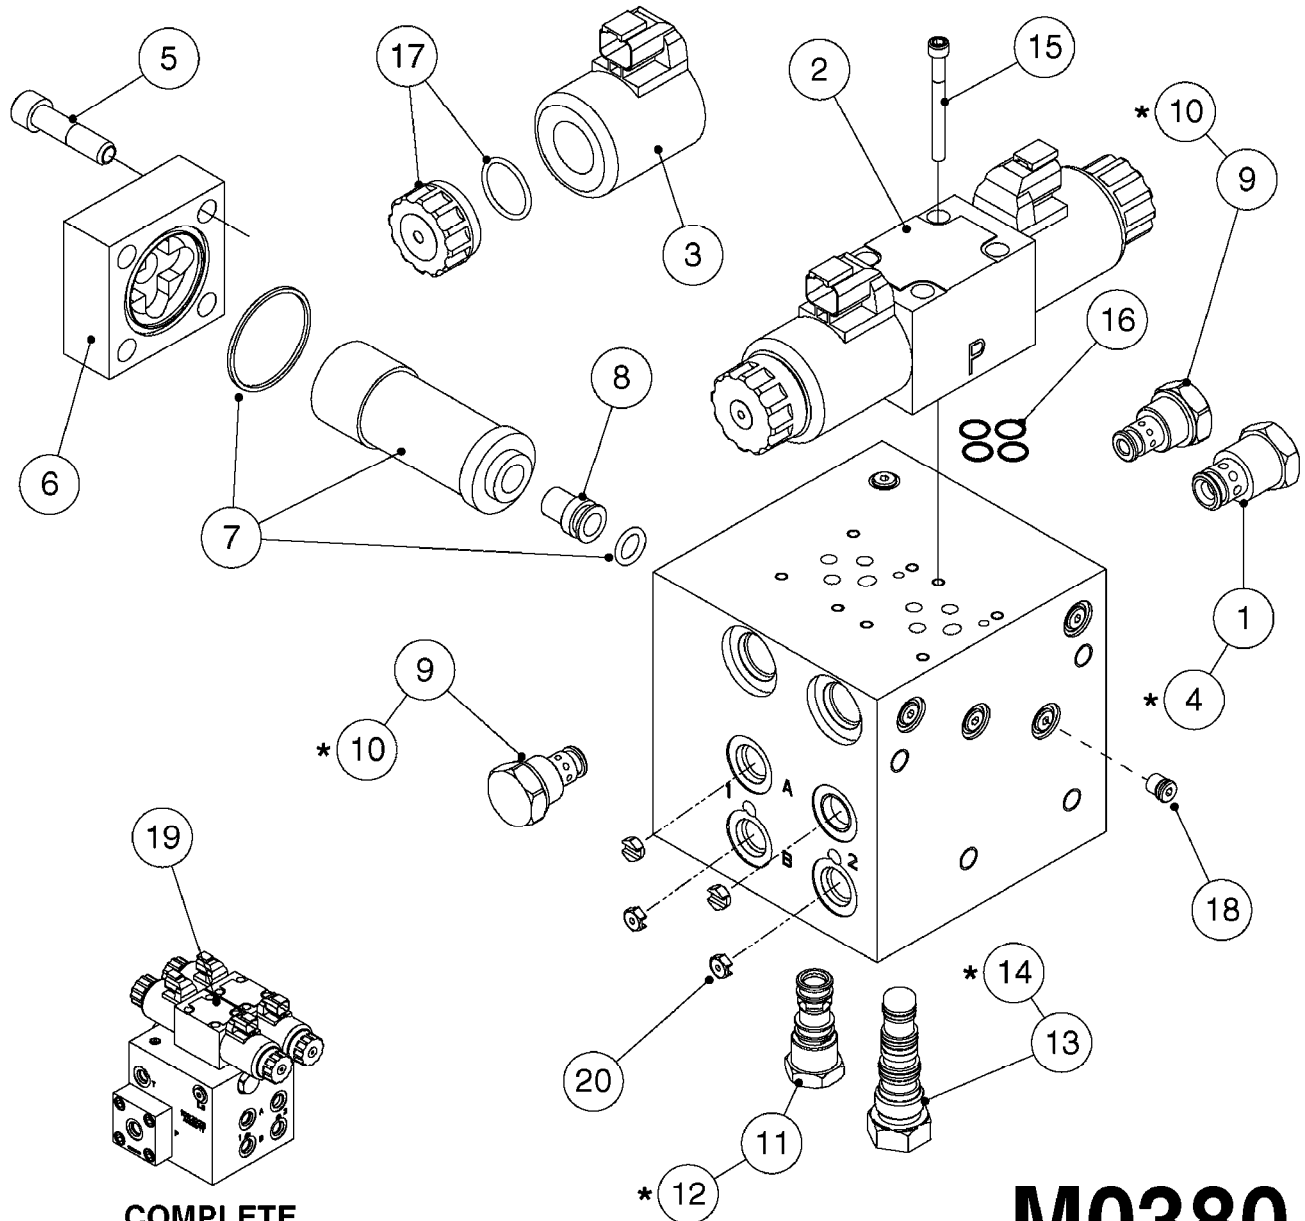

NORAC UC5 BOOM HEIGHT CONTROL
M0370-HIN, 01:01:16

Page 1

Date 16.03.2016 13:20

Pos.	parts-n°	order qty	description
1	410443	1	BOLT HEX 8.8 DEL M6X70 FORCE BOOM (FTZ)
1	410605	1	BOLT HEX 8.8 DEL M6X80 SPB/SPC BOOM
2	460261	1	NUT HEX M6X1 LOCK A2 DIN985
3	471124	1	WASHER, M6, Ø18/ 6.4X 1.6, SS
4	16128603	1	BRACKET F. SENSOR 60X60 TUBE SPB/SPC BOOM
4	16128703	1	BRACKET F. SENSOR 50x50 TUBE FORCE BOOM (FTZ)
5	26022703	1	CABLE, INTERFACE, TILT, NORAC UC5
6	26022903	1	CABLE UC5 NETWORK 14 AWG 10M
7	26023503	1	CABLE UC5 INTERFACE MAIN AMP
8	26024403	1	NORAC UC5 NETWORK 6-PIN PLUG
9	26043000	1	NORAC UC5 NETWORK 2 PIN PLUG
10	26043300	1	CABLE UC5 VALVE 2PIN/2PIN DT
11	26043400	1	NORAC UC5 CONTROLLER MODULE
12	26043500	1	NORAC UC5 VALVE MODULE
13	26043600	1	MODULE, INPUT, NORAC UC5
14	26043700	1	SENSOR, NORAC, UC5, ULTRASONIC
15	26043800	1	NORAC UC5 NETWORK COUPLER 2-WAY
16	26043900	1	NORAC UC5 NETWORK COUPLER 8-WAY
17	26044200	1	CABLE UC5 NETWORK 18 AWG 20M
18	26044300	1	NORAC UC5 ROLL SENSOR NEW STYLE NORAC P/N 43741
19	26044400	1	NORAC UC5 COUPLER 2-WAY/TERM.
20	26047100	1	CABLE UC5 NETWORK 14 AWG 1M
21	26049900	1	CABLE UC5 NETWORK 14 AWG 3M
22	26058000	1	NORAC UC5 NETWORK 12-PIN PLUG
23	28050303	1	NORAC RUBBER TOP&BOLT F.SENSOR
24	28055503	1	NORAC VALVE MOUNTING HARDWARE
25	28086500	1	UC4 SENSOR MOUNTING BKT. NORAC
26	28086600	1	FOAM DISC F. SENSOR NORAC
27	78216100	1	NORAC VALVE BLOCK COMP, DEUTSCH CON.