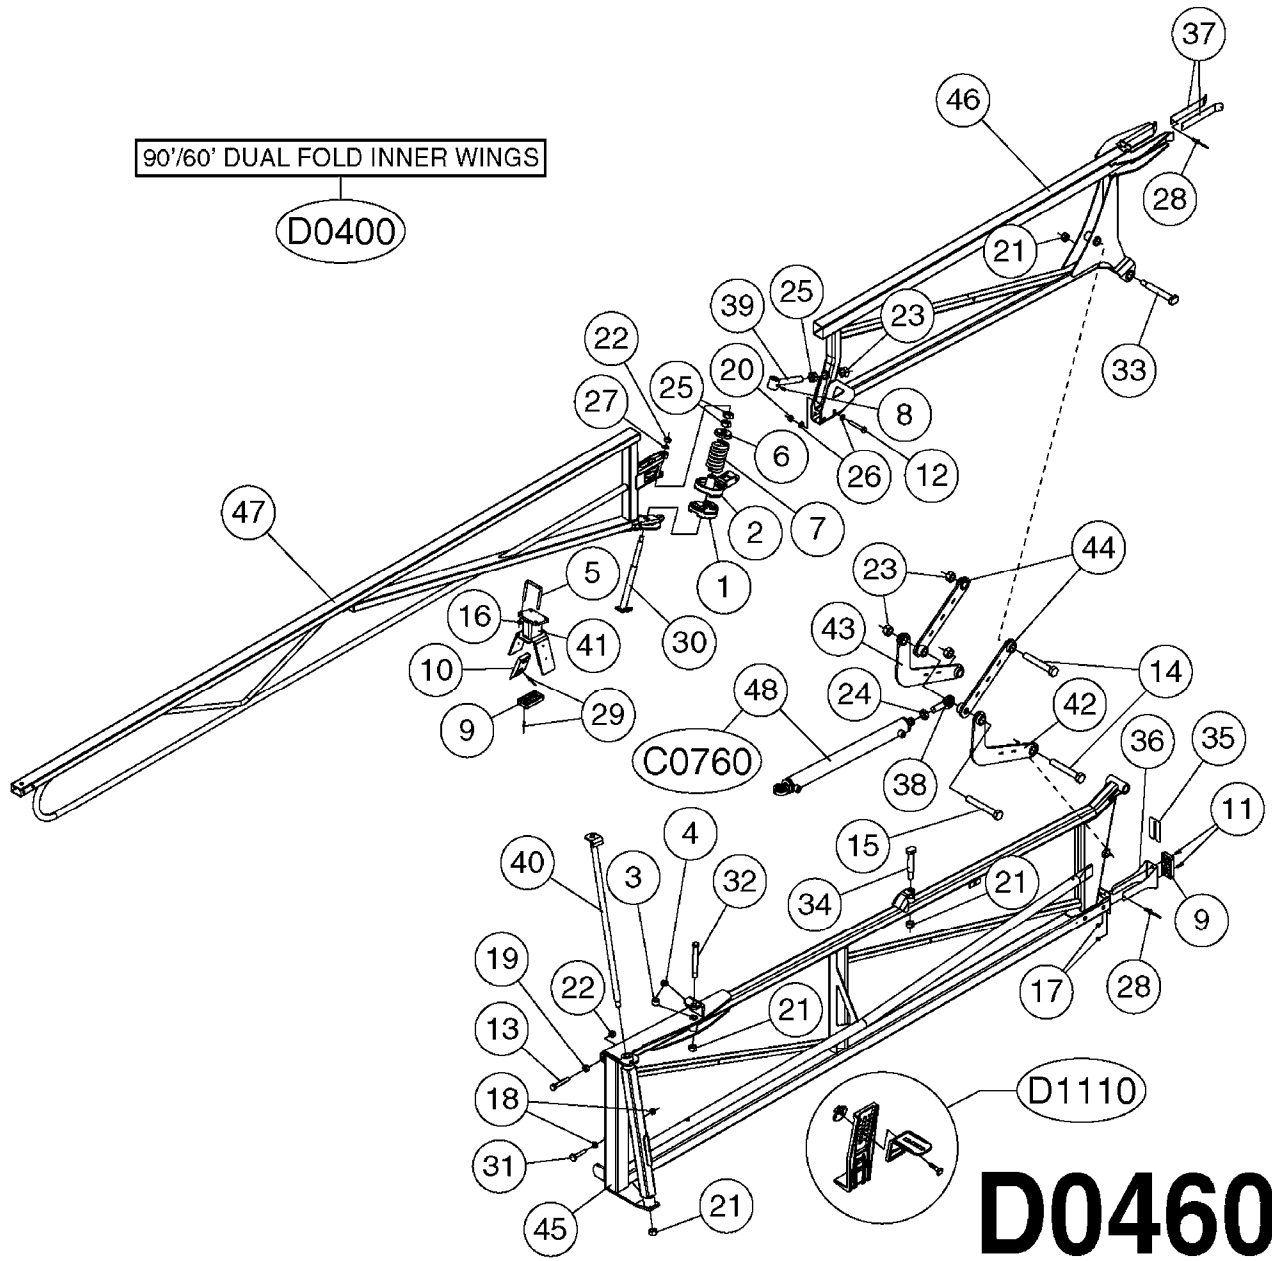

D0450

BOOM CABLE KIT SPC 80'-90'
D0450-HIN, 01:01:16

Page 1

Date 16.03.2016 13:19

Pos.	parts-n°	order qty	description
1	151473	1	TURN BUCKLE HOUSING M16-200
2	159851	1	BUSHING Ø16.0/13.0 L=16 DEL
3	28025203	1	TIE STRAP L=23" x W=1/2"
4	430706	1	BOLT HEX 8.8 DEL M16X90
5	430721	1	BOLT HEX 8.8 DEL M12X40 FT
6	460327	1	NUT HEX M16X2
7	460585	1	NUT HEX M16X2 LOCK
8	460703	1	NUT HEX M12X1.75 LOCK DIN985
9	461230	1	NUT HEX M16X2 LH THREAD
10	615561	1	CLEVIS F.TURNUCKLE M16 RH
11	615774	1	ANCHOR LH F.M16 TURNUCKLE
12	63028603	1	BRACE, CABLE INNER SPC
13	63028703	1	CABLE Ø10 X 4750 / SPC
14	83347603	1	SPC 80-90 CABLE KIT, IN-FIELD