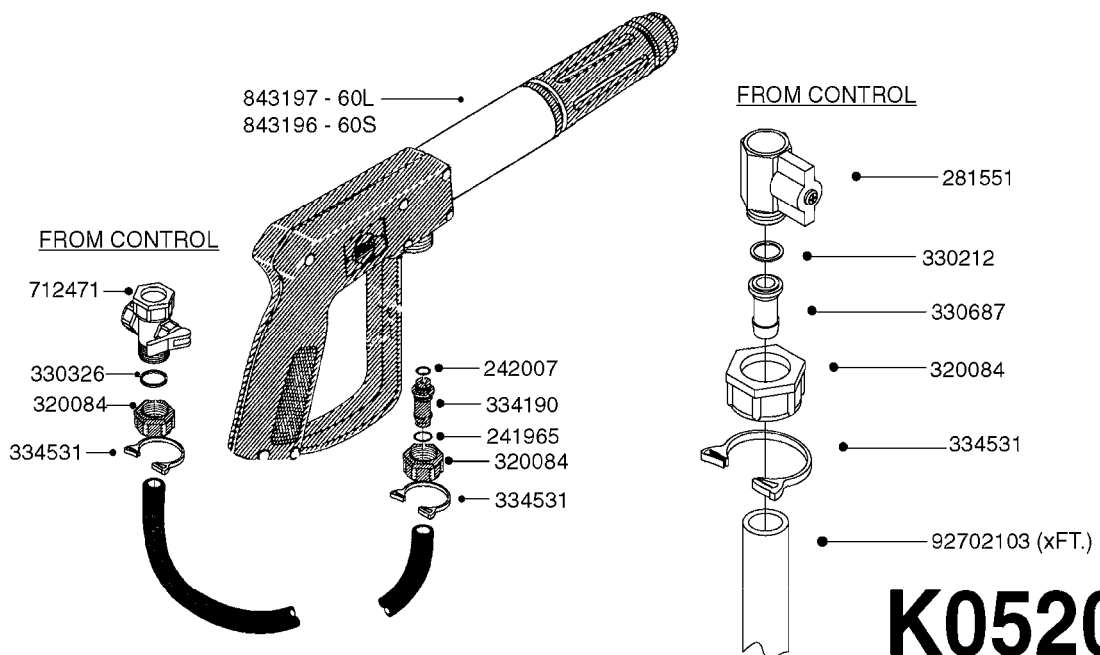

K0510

HOSE REEL - NAVIGATOR
K0510-HIN, 01:01:16

Page 1

Date 16.03.2016 13:19

Pos.	parts-n°	order qty	description
1	159912	1	BUSHING 12.0/10.2 - 45.5
2	165557	1	WASHER D28.0/D12.2X2.0 SS
3	242003	1	O-RING D14.1X1.6 VITON
4	281982	1	SNAP-RING OUTER 26X1.2 DIN4711
5	332905	1	FITT.DK HB 1/2" F. 3/4" CAP
6	333956	1	SLIDE SHOE 91X25X10
7	334104	1	GRIP
8	420604	1	BOLT HEX 8.8 DEL M10X25 FT DIN933
9	421083	1	BOLT HEX 8.8 DEL M10X65
10	421226	1	BOLT HEX 8.8 DEL M10X45
11	440665	1	SCREW M4.2X16 STAINLESS
12	460423	1	NUT HEX M10X1.5 LOCK
13	471140	1	WASHER D30/D10.5X2.5 STAINLESS
14	480804	1	RIVET Ø4.8x14.5
15	16118400	1	ARM FOR HANDLE ON HOSE REEL
16	16127500	1	WASHER D40.0/27.0/2.0/RED
17	61048300	1	AXLE LOCK F.HOSE REEL
18	61048700	1	HOSE REEL TILT ARM - NAVIGATOR
19	61048900	1	BRACKET FOR HOSE REEL NAV
20	61050300	1	AXLE LOCK F.HOSE REEL
21	63036500	1	HOSE REEL FOR HOSE