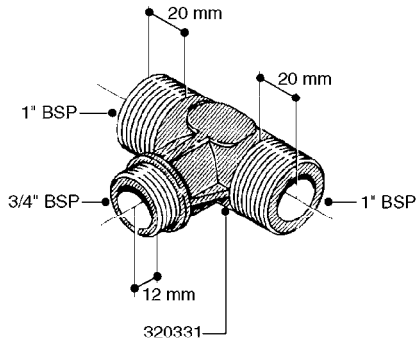

L0010

parts-n°	order qty	description
240085	1	O-RING D13,1/8,3X02,4 NITRIL
241441	1	O-RING D29.3X3
242594	1	O-RING D14 X 1.78 SCH.70-EPDM
320084	1	FITT.DK NUT 1/2" BSP
320095	1	FITT.DK NUT 1" BSP
320117	1	FITT.DK CONN.1/2"BSP F. 1" CAP
320187	1	FITT.DK CAP 3/8" BSP BLACK
320283	1	FITT.DK NUT 3/4"BSP
320821	1	FITT.DK NUT 1-1/2" BSP
321495	1	FITT.DK REDUC 1/4'BSP F.3/4'NT
321576	1	FITT.DK CONN 1/2"BSP F.3/4"NUT
330013	1	O-RING D15/D10X2.5 F.3/8"NUT
330212	1	O-RING D19/D14X2.4 F.1/2"NUT
330326	1	O-RING D30/D24X2 F.1"NUT
330341	1	FITT.DK HB 1" F. 1" NUT
330595	1	O-RING D24.6/D20X2.1 -3/4"
330665	1	3/4' HOSE TAIL F/1' CAP
330676	1	FITT.DK HB 3/8" F. 1/2" NUT
330687	1	FITT.DK HB 1/2" F. 1/2" NUT
330691	1	FITT.DK HB 3/4'F.3/4' NUT
330783	1	FITT.DK HB 3/8"F.3/8" NUT
331262	1	FITT.DK HB 1-1/2" F. 1-1/2"NUT
331273	1	O-RING D44/D38X2 F.1-1/2"
331446	1	FITT.DK HB 1" F.1-1/2" NUT
331807	1	FITT.DK HB 5/16" F.3/8" NUT
332286	1	FITT.DK HB 1/2" F. 3/4" NUT
332905	1	FITT.DK HB 1/2" F. 3/4" CAP
332927	1	PLUG F. NOZZLE TUBE 3/4'
333292	1	FITT.DK HB 1"O'RING F.1-1/2"
333664	1	FITT.DK HB 5/16' F. 1/2' NUT
334044	1	FITT.DK HB 3/4' F. 3/4' CAP
334059	1	FITT.DK EL 1" 110 DEG.F.1-1/2"
334123	1	FITT.DK HB 1-1/4"O-RNG F.1-1/2"
334150	1	FITT.DK HB 1-1/4" 110 F.1-1/2"
390542	1	PLUG WASHER FOR 3/4'CAP NUT
716236	1	FITT.DK HB 1/2" ASSY. F. 3/4"
716413	1	FITT.DK PLUG ASSY. F.NOZ TUBE
717426	1	FITT.DK REDUC 1/4"BSP F.3/4"N
720856	1	FITT.DK 1/2'BSP ASSY.F.3/4'NUT
724621	1	FITT.DK HB 3/4"ASSY F.3/4" NUT