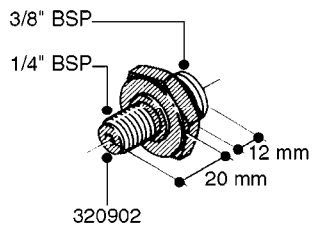

L0030

FITTINGS - HEXAGON NIPPLES
L0030-HIN, 01:01:16

Page 1

Date 16.03.2016 13:20

parts-n°	order qty	description
10015303	1	FITT.PO.HN 1.00X1.00 M1000
10425003	1	FITT.PO.HN 1.25X1.00 MCPHEE
320132	1	FITT.DK HN 1" BSP
320176	1	FITT.DK HN 3/8"X1/2" BSP
320445	1	FITT.DK HN 1/4"X3/8" BSP
320655	1	FITT.DK HN 1/2"-1/2" BSP
320692	1	FITT.DK HN 3/8'BSPX1/4'NPT
320703	1	FITT.DK HN 3/8BSP X1/2 &1/4NPT
320725	1	FITT.DK NIPPLE 3/8"-3/8" BSP
320902	1	FITT.DK HN 3/8'X 1/4' BSP
390232	1	FITT.DK HN 1-1/2' X 1-1/4' BSP
390276	1	FITT.DK HN 1'BSP