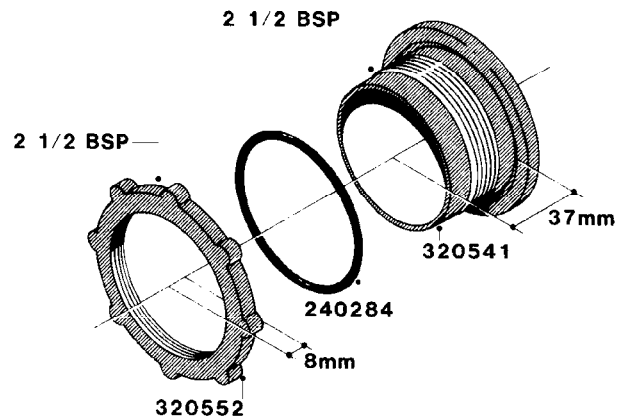

L0060

FITTINGS - BULKHEAD
L0060-HIN, 01:01:16

Page 1

Date 16.03.2016 13:20

parts-n°	order qty	description
141046	1	NUT 3/8" BSP
141341	1	NUT 1/4' BSP
240284	1	O-RING D82,5/75 X 3,5
320456	1	FITT.DK BULKHEAD 1"BSP DOUBLE
320467	1	FITT.DK BULKHEAD 1"BSP SINGLE
320471	1	FITT.DK NUT 1" BSP JAMB
320541	1	FITT.DK BULKHEAD 2-1/2'BSP SIN
320552	1	FITT.DK NUT 2-1/2' BSP JAMB
320644	1	FITT.DK ELB.3/4"HB X 1" BSP
320784	1	FITT.DK CAP 1-1/2" BSP
320795	1	FITT.DK NUT 1-1/2" BSP JAMB
320935	1	FITT.DK BULKHEAD 1/4' BSP SING
320946	1	FITT.DK BULKHEAD 3/8' BSP SING
321296	1	FITT.DK BULKHEAD 1/2" BSP SING
321307	1	FITT.DK NUT 1/2" BSP JAMB
321333	1	FITT.DK BULK 1-1/2" X 1"F BSP
330061	1	O-RING D16/D11X2,5
330072	1	O-RING D53.5/D45.5X4
330212	1	O-RING D19/D14X2.4 F.1/2"NUT
332577	1	O-RING D38/D30X4 F.1" PUR.
332592	1	O-RING D26/D20X3