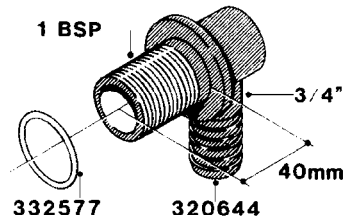

L0060

FITTINGS - BULKHEAD
L0060-HIN, 01:01:16

Page 1

Date 16.03.2016 13:20

parts-n°	order qty	description
141046	1	NUT 3/8" BSP
141341	1	NUT 1/4' BSP
240284	1	O-RING D82,5/75 X 3,5
320456	1	FITT.DK BULKHEAD 1"BSP DOUBLE
320467	1	FITT.DK BULKHEAD 1"BSP SINGLE
320471	1	FITT.DK NUT 1" BSP JAMB
320541	1	FITT.DK BULKHEAD 2-1/2'BSP SIN
320552	1	FITT.DK NUT 2-1/2' BSP JAMB
320644	1	FITT.DK ELB.3/4"HB X 1" BSP
320784	1	FITT.DK CAP 1-1/2" BSP
320795	1	FITT.DK NUT 1-1/2" BSP JAMB
320935	1	FITT.DK BULKHEAD 1/4' BSP SING
320946	1	FITT.DK BULKHEAD 3/8' BSP SING
321296	1	FITT.DK BULKHEAD 1/2" BSP SING
321307	1	FITT.DK NUT 1/2" BSP JAMB
321333	1	FITT.DK BULK 1-1/2" X 1"F BSP
330061	1	O-RING D16/D11X2,5
330072	1	O-RING D53.5/D45.5X4
330212	1	O-RING D19/D14X2.4 F.1/2"NUT
332577	1	O-RING D38/D30X4 F.1" PUR.
332592	1	O-RING D26/D20X3