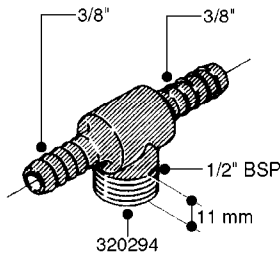

L0040

FITTINGS - NIPPLES & ELBOWS
L0040-HIN, 01:01:16

Page 1

Date 16.03.2016 13:20

parts-n°	order qty	description
10530803	1	FITT.PO.SE 2.00X2.00 45 DEG.
320191	1	FITT.DK ELB 3/8' BSP 45 DEGREE
320482	1	FITT.DK ELB. 1/2" BSP 60 DEG.
320596	1	FITT.DK ELB 3/8'-1/2'BSP 45DEG
320607	1	FITT.DK HN 3/8M X 3/8F BSP LNG
320633	1	FITT.DK HN 3/8"M X 3/8"F BSP
321451	1	FITT.DK ELB.1-1/2 X1-1/4 80DEG
321532	1	FITT.DK REDUC 3/4' X 1/2' BSP
390233	1	FITT.DK REDUC 1-1/2" X 1" BSP