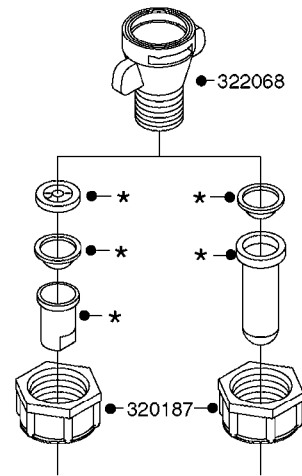

SINGLE NOZZLE BODY

TRIPLET NOZZLE BODY

D1090

*=REFER TO HARDI NOZZLE CATALOG

NOZZLE BODIES-SNAP FIT
D1090-HIN, 01:01:16

Page 1
Date 16.03.2016 13:19

parts-n°	order qty	description
143592	1	LOCK CLAMP FOR TRIPLET
241371	1	DIAPHRAGM, NO-DRIP alt 241371
241990	1	O-RING D9.3 X 2.4 VITON
242594	1	O-RING D14 X 1.78 SCH.70-EPDM
242598	1	O-RING D7.0 X 2.5 NITRIL
320187	1	FITT.DK CAP 3/8" BSP BLACK
320283	1	FITT.DK NUT 3/4"BSP
321462	1	CAP F.NO-DRIP ASSY.
322068	1	SNAP-FIT ADAPTER THREAD. HARDI
322114	1	NUT PLASTIC F.NOZZ.H
322116	1	BOLT PLASTIC F.NOZZ.H.
322258	1	HOUSING F.TRIPLET
322260	1	NOZZLE HOLDER LOWER PART
333012	1	NOZZLE HOLD. UPPER PART
334082	1	SNAP-FIT NOZZ.HOLD.CONE BLACK
334102	1	BLANK F.NOZZLE
334172	1	SNAP-FIT NOZZ.HOLD.CONE GREEN
334173	1	SNAP-FIT NOZZ.HOLD.CONE ORANGE
334220	1	YOKE, UPPER NOZZLE BODY
334371	1	SNAP-FIT NOZZLE HOLDER YELLOW
334373	1	SNAP-FIT NOZZLE HOLDER RED
334377	1	SNAP-FIT NOZZLE HOLDER BLUE
334926	1	SNAP-FIT TURN PLATE F TRIPLET
390639	1	O-RING F.NOZZLE FILTER
440665	1	SCREW M4.2X16 STAINLESS
716236	1	FITT.DK HB 1/2" ASSY. F. 3/4"
716413	1	FITT.DK PLUG ASSY. F.NOZ TUBE
724621	1	FITT.DK HB 3/4"ASSY F.3/4" NUT
725042	1	SCREEN 80 MESH W.GASKET, RED
725043	1	SCREEN 50 MESH W.GASKET,BLUE
725044	1	SCREEN 100 MESH W.GASKET,YELLO
725078	1	SNAP-FIT TRIPLET W/O NOZZ HOLD
725079	1	NOZZLE ASSY.SING.SNAP-FIT GREN
729645	1	NON-DRIP SPRING ASSY.GREEN 10