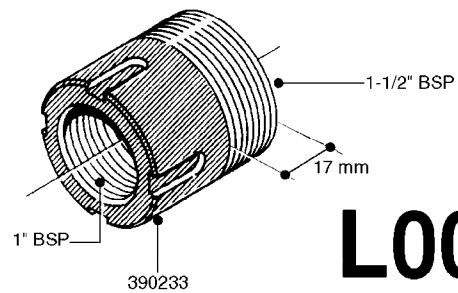

L0030

FITTINGS - HEXAGON NIPPLES
L0030-HIN, 01:01:16

Page 1

Date 16.03.2016 13:20

parts-n°	order qty	description
10015303	1	FITT.PO.HN 1.00X1.00 M1000
10425003	1	FITT.PO.HN 1.25X1.00 MCPHEE
320132	1	FITT.DK HN 1" BSP
320176	1	FITT.DK HN 3/8"X1/2" BSP
320445	1	FITT.DK HN 1/4"X3/8" BSP
320655	1	FITT.DK HN 1/2"-1/2" BSP
320692	1	FITT.DK HN 3/8'BSPX1/4'NPT
320703	1	FITT.DK HN 3/8BSP X1/2 &1/4NPT
320725	1	FITT.DK NIPPLE 3/8"-3/8" BSP
320902	1	FITT.DK HN 3/8'X 1/4' BSP
390232	1	FITT.DK HN 1-1/2' X 1-1/4' BSP
390276	1	FITT.DK HN 1'BSP