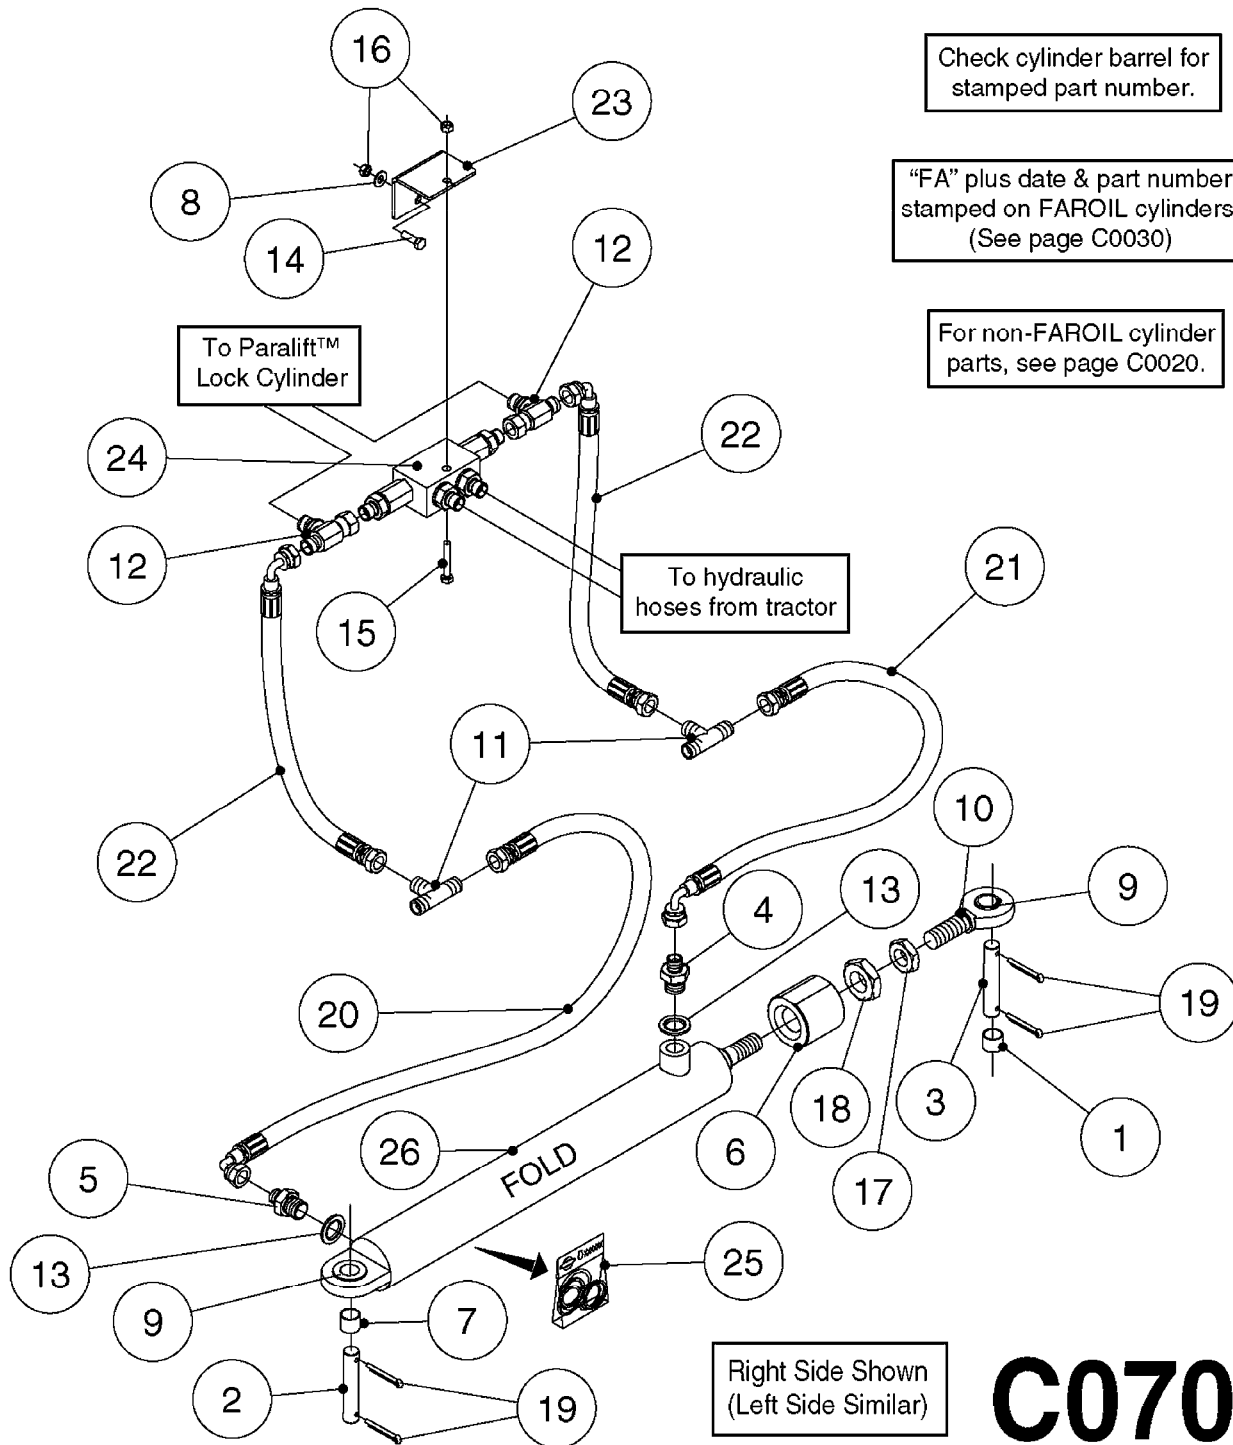

Agroparts: www.HARDI-INTERNATIONAL.com

HYD EAGLE HY SPB 45'-66'
C0700-HIN, 01:01:16

Page 1

Date 16.03.2016 13:19

Pos.	parts-n°	order qty	description
1	145912	1	BUSHING D19.8/D17.0X7MM
2	146324	1	SHAFT D16.8 L102/2 X 5
3	146587	1	PIN D16.8 X 65
4	146835	1	HEX NIPPLE 1/4" - 3/8" BSP
5	146839	1	HEX NIPPLE 1/4"X3/8" BSP 0.7MM
6	146992	1	BUSHING F.CYLINDER
7	151872	1	BUSHING D22.0/18.0 10MM
8	163936	1	WASHER D15/D6.2X1
9	210728	1	BEARING F.LINK HEAD M17
10	210879	1	LINK HEAD M16 x D17
11	230963	1	TEE 1/4"M X 1/4"M X 1/4"M BSP
12	232109	1	FITT.HY TEE 1/4' BSP UNION
13	240866	1	DOWTYSEAL 3/8"
14	410362	1	BOLT HEX 8.8 SS M6X20 FT
15	410583	1	BOLT HEX 8.8 DEL M6X40
16	460261	1	NUT HEX M6X1 LOCK A2 DIN985
17	461198	1	NUT HEX M16X2 JAMB
18	461249	1	NUT HEX M22X1.5
19	480384	1	PIN COTTER 3/16 x 1-1/2"
20	784001	1	HOSE HY X 1/4 X 067.00"STR+ELB
21	784019	1	HOSE HY X 1/4 X 078.75"STR+ELB
22	784076	1	HOSE, HY, 1/4" L=8.5" STR-ELB
23	16100400	1	PLATE 3 X 60 X 91 HY BLOCK MT
24	72256500	1	DOUB.PILOT STEERED COUNT.VALVE
25	75075000	1	SEAL KIT 78122600/27/28/29
26	78122900	1	CYLINDER 40/22X300MM RED