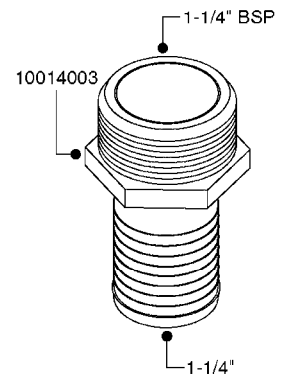

L0040

FITTINGS - NIPPLES & ELBOWS
L0040-HIN, 01:01:16

Page 1

Date 16.03.2016 13:20

parts-n°	order qty	description
10530803	1	FITT.PO.SE 2.00X2.00 45 DEG.
320191	1	FITT.DK ELB 3/8' BSP 45 DEGREE
320482	1	FITT.DK ELB. 1/2" BSP 60 DEG.
320596	1	FITT.DK ELB 3/8'-1/2'BSP 45DEG
320607	1	FITT.DK HN 3/8M X 3/8F BSP LNG
320633	1	FITT.DK HN 3/8"M X 3/8"F BSP
321451	1	FITT.DK ELB.1-1/2 X1-1/4 80DEG
321532	1	FITT.DK REDUC 3/4' X 1/2' BSP
390233	1	FITT.DK REDUC 1-1/2" X 1" BSP