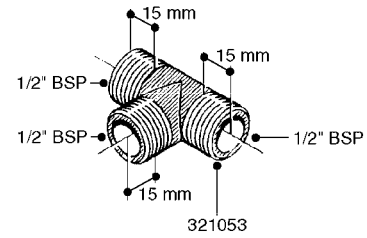

L0010

parts-n°	order qty	description
240085	1	O-RING D13,1/8,3X02,4 NITRIL
241441	1	O-RING D29.3X3
242594	1	O-RING D14 X 1.78 SCH.70-EPDM
320084	1	FITT.DK NUT 1/2" BSP
320095	1	FITT.DK NUT 1" BSP
320117	1	FITT.DK CONN.1/2"BSP F. 1" CAP
320187	1	FITT.DK CAP 3/8" BSP BLACK
320283	1	FITT.DK NUT 3/4"BSP
320821	1	FITT.DK NUT 1-1/2" BSP
321495	1	FITT.DK REDUC 1/4'BSP F.3/4'NT
321576	1	FITT.DK CONN 1/2"BSP F.3/4"NUT
330013	1	O-RING D15/D10X2.5 F.3/8"NUT
330212	1	O-RING D19/D14X2.4 F.1/2"NUT
330326	1	O-RING D30/D24X2 F.1"NUT
330341	1	FITT.DK HB 1" F. 1" NUT
330595	1	O-RING D24.6/D20X2.1 -3/4"
330665	1	3/4' HOSE TAIL F/1' CAP
330676	1	FITT.DK HB 3/8" F. 1/2" NUT
330687	1	FITT.DK HB 1/2" F. 1/2" NUT
330691	1	FITT.DK HB 3/4'F.3/4' NUT
330783	1	FITT.DK HB 3/8"F.3/8" NUT
331262	1	FITT.DK HB 1-1/2" F. 1-1/2"NUT
331273	1	O-RING D44/D38X2 F.1-1/2"
331446	1	FITT.DK HB 1" F.1-1/2" NUT
331807	1	FITT.DK HB 5/16" F.3/8" NUT
332286	1	FITT.DK HB 1/2" F. 3/4" NUT
332905	1	FITT.DK HB 1/2" F. 3/4" CAP
332927	1	PLUG F. NOZZLE TUBE 3/4'
333292	1	FITT.DK HB 1"O'RING F.1-1/2"
333664	1	FITT.DK HB 5/16' F. 1/2' NUT
334044	1	FITT.DK HB 3/4' F. 3/4' CAP
334059	1	FITT.DK EL 1" 110 DEG.F.1-1/2"
334123	1	FITT.DK HB 1-1/4"O-RNG F.1-1/2"
334150	1	FITT.DK HB 1-1/4" 110 F.1-1/2"
390542	1	PLUG WASHER FOR 3/4'CAP NUT
716236	1	FITT.DK HB 1/2" ASSY. F. 3/4"
716413	1	FITT.DK PLUG ASSY. F.NOZ TUBE
717426	1	FITT.DK REDUC 1/4"BSP F.3/4"N
720856	1	FITT.DK 1/2'BSP ASSY.F.3/4'NUT
724621	1	FITT.DK HB 3/4"ASSY F.3/4" NUT