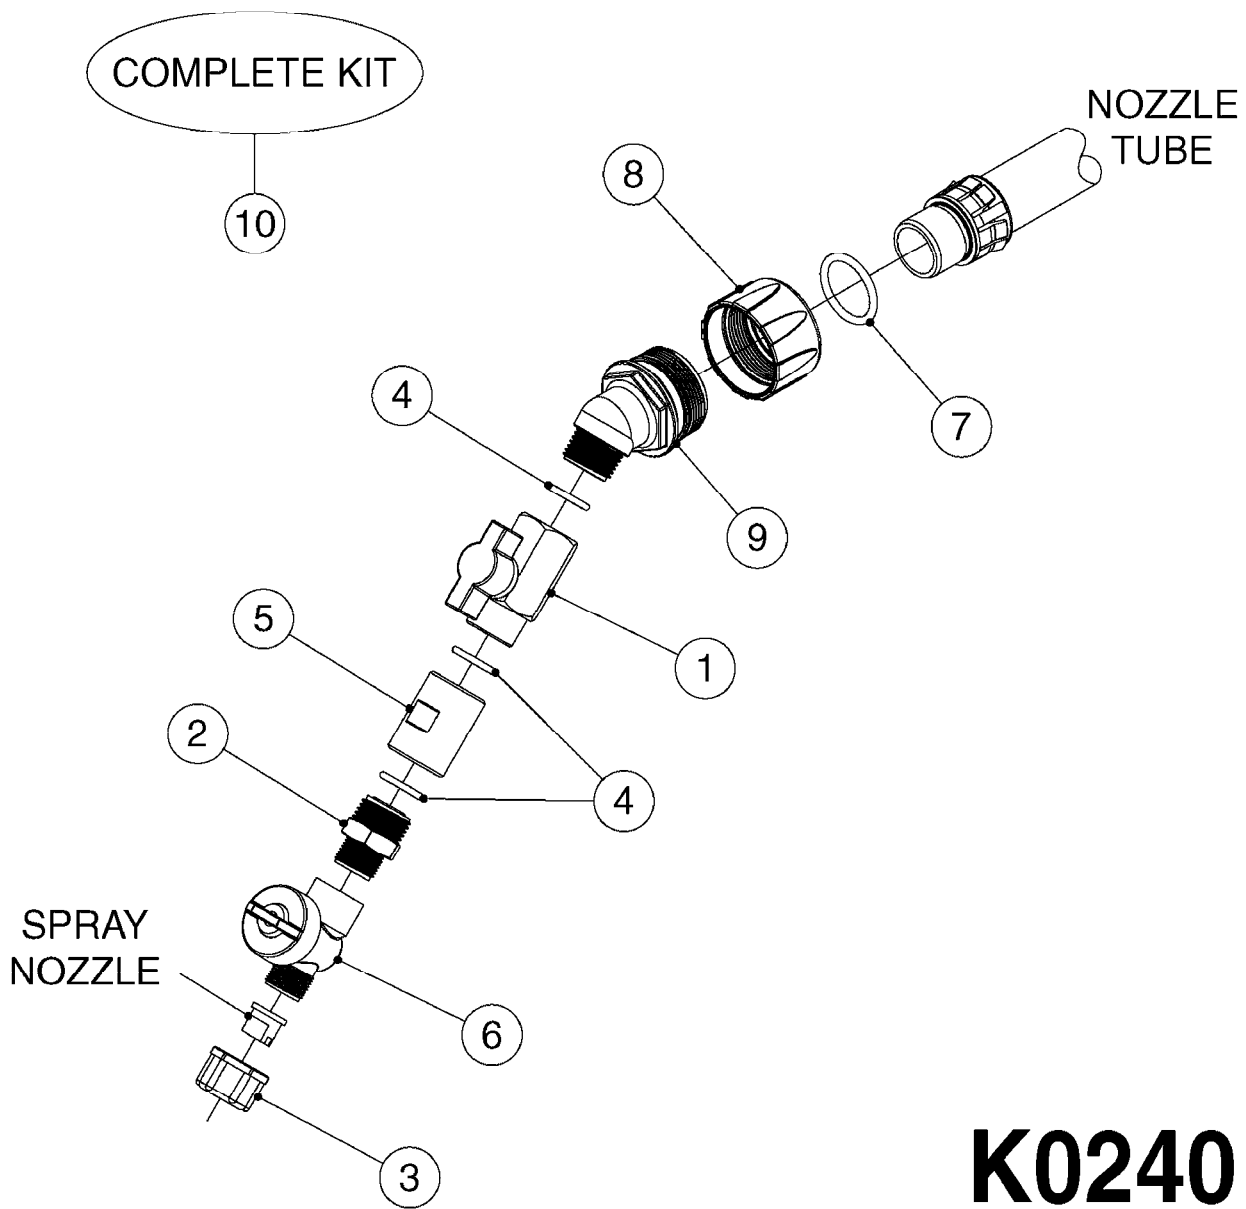

END NOZZLE KIT - T25
K0240-HIN, 01:01:16

Page 1

Date 16.03.2016 13:19

Pos.	parts-n°	order qty	description
1	281551	1	BALL VALVE 1/2"
2	320176	1	FITT.DK HN 3/8"X1/2" BSP
3	320187	1	FITT.DK CAP 3/8" BSP BLACK
4	330212	1	O-RING D19/D14X2.4 F.1/2"NUT
5	390400	1	FITT.DK BULKHEAD 1/2'X1/2'
6	729610	1	NOZZLE ASSY. NON DRIP 3/8 THRD
7	24263000	1	O-RING Ø24.4 X 3.1 NITRIL SH70
8	32239700	1	FITT.DK NUT T25
9	32240000	1	FITT.DK 1/2" RG 45° T25
10	83368303	1	END NOZZLE KIT, MANUAL, T25