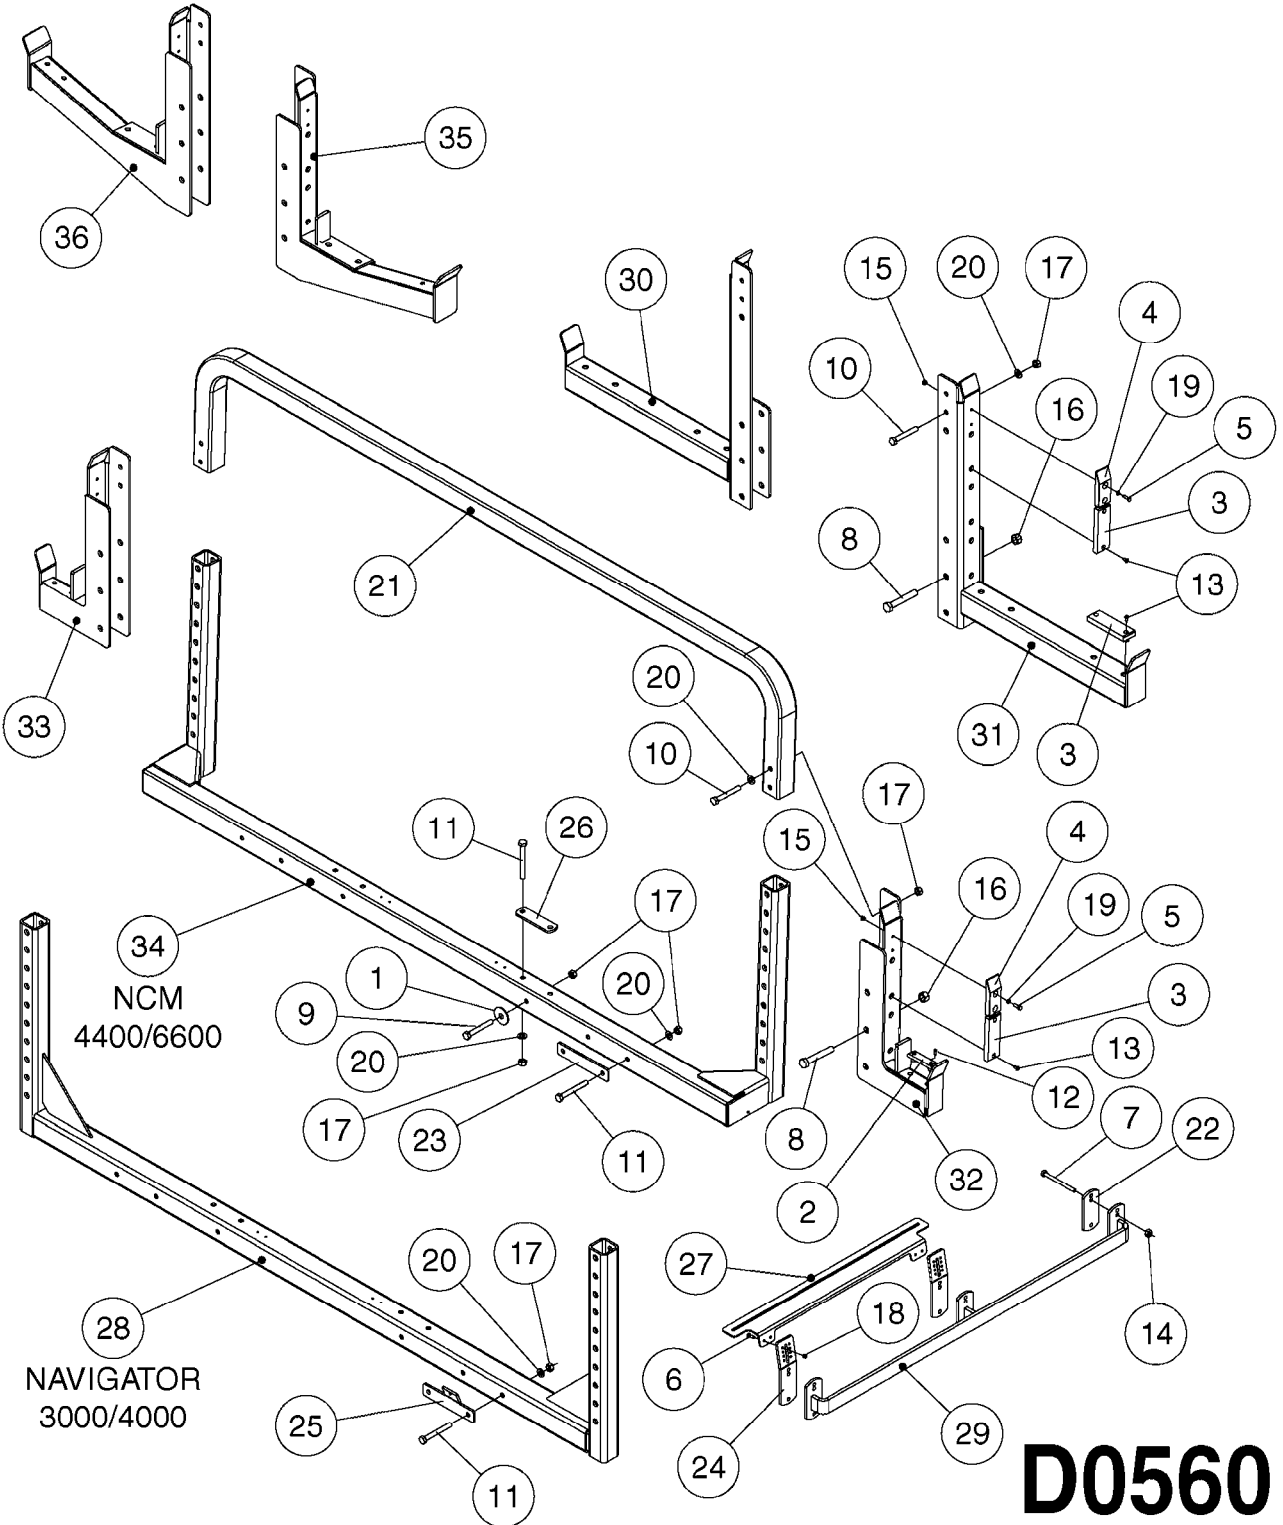

D0500

SPC PLUMB.BRACKETS - T25
D0500-HIN, 01:01:16

Page 1

Date 16.03.2016 13:19

Pos.	parts-n°	order qty	description
1	341291	1	RUBBER HOSE CLAMP COVER 130MM
2	410384	1	BOLT HEX 8.8 DEL M6X65
3	410406	1	BOLT HEX 8.8 DEL M5X16 FT
4	410524	1	BOLT HEX 8.8 DEL M6X100
5	460261	1	NUT HEX M6X1 LOCK A2 DIN985
6	461217	1	NUT HEX M5 LOCK
7	480804	1	RIVET Ø4.8x14.5
8	16109303	1	PLATE F. TRANSPORT REST CM
9	16110803	1	NOZZLE BRACKET VAR SPACINGS
10	16162503	1	BRACKET,NOZZLE OFFSET,R,BLACK
11	16163003	1	BRACKET,NOZZLE OFFSET,L,BLACK
12	16164803	1	BRACKET, T25 FEEDTUBE HANG
13	16166203	1	BRACKET, T25 FEED TUBE HANG 80X60
14	16183403	1	BRACKET, TRANSPORT BAR NOZ, RED
15	16183603	1	BRACKET, NOZZLE OFFSET, LH, RED
16	16183803	1	BRACKET, NOZZLE OFFSET, RH, RED
17	16380800	1	BRACKET, NOZZLE DUMMY, T25
18	28047003	1	CLAMP HOSE GEAR 30 X 50 6732