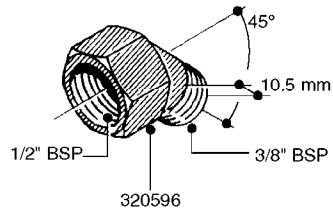

L0030

FITTINGS - HEXAGON NIPPLES
L0030-HIN, 01:01:16

Page 1

Date 16.03.2016 13:20

parts-n°	order qty	description
10015303	1	FITT.PO.HN 1.00X1.00 M1000
10425003	1	FITT.PO.HN 1.25X1.00 MCPHEE
320132	1	FITT.DK HN 1" BSP
320176	1	FITT.DK HN 3/8"X1/2" BSP
320445	1	FITT.DK HN 1/4"X3/8" BSP
320655	1	FITT.DK HN 1/2"-1/2" BSP
320692	1	FITT.DK HN 3/8'BSPX1/4'NPT
320703	1	FITT.DK HN 3/8BSP X1/2 &1/4NPT
320725	1	FITT.DK NIPPLE 3/8"-3/8" BSP
320902	1	FITT.DK HN 3/8'X 1/4' BSP
390232	1	FITT.DK HN 1-1/2' X 1-1/4' BSP
390276	1	FITT.DK HN 1'BSP