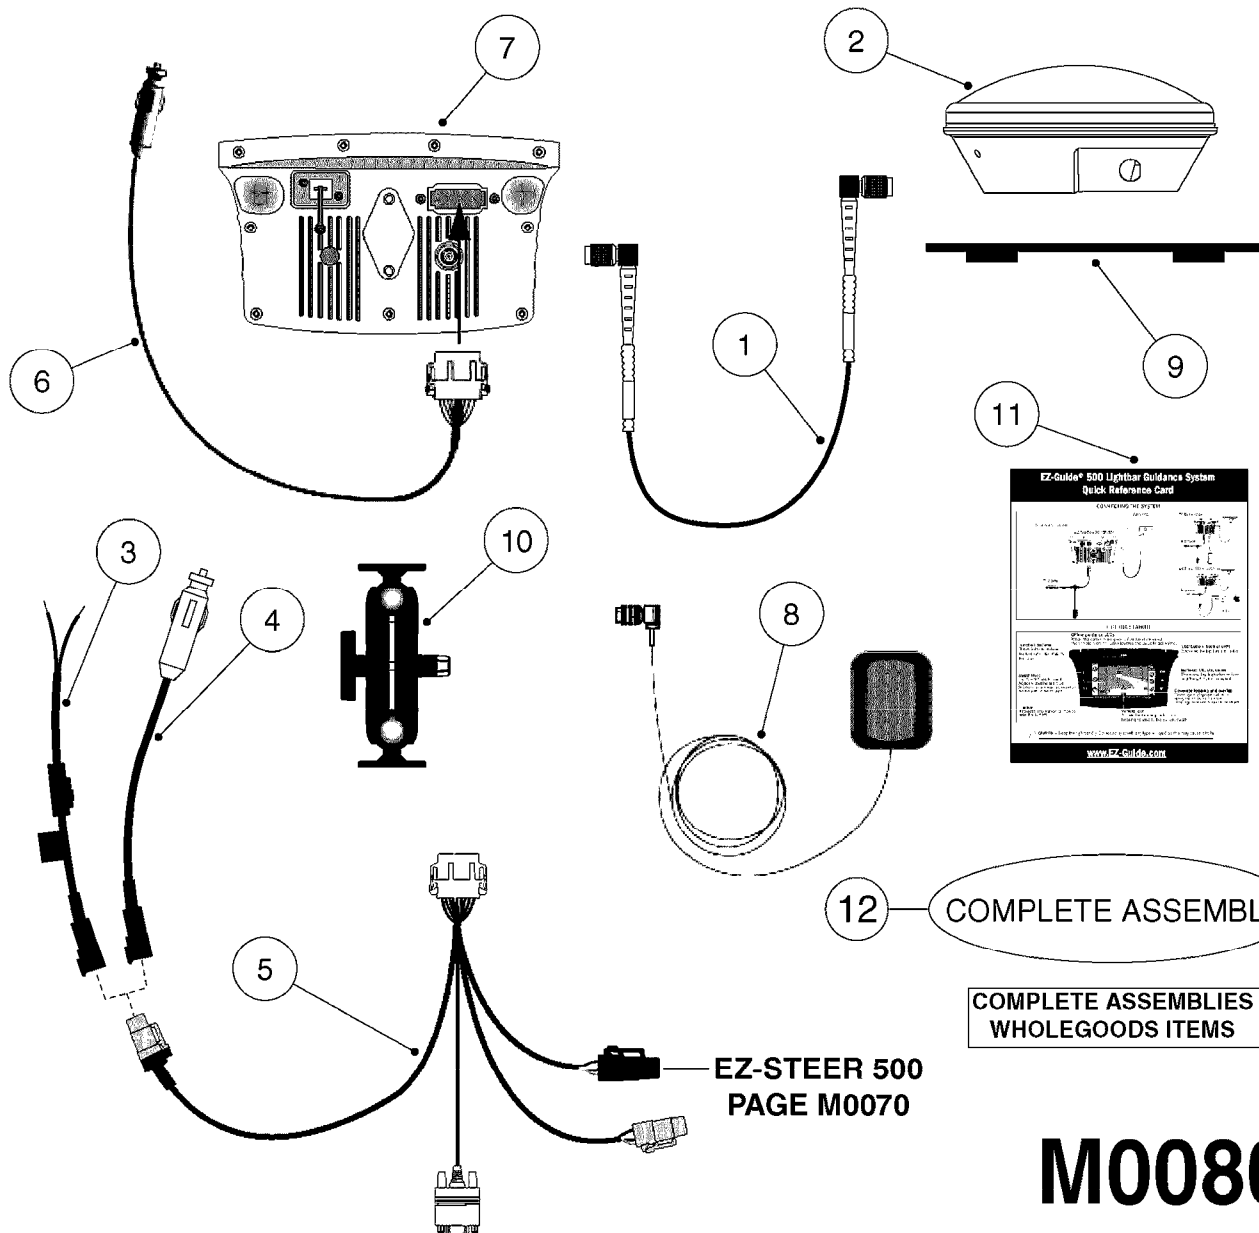

EZ-GUIDE 250 LIGHTBAR
M0080-HIN, 01:01:16

Page 1

Date 16.03.2016 13:20

Pos.	parts-n°	order qty	description
1	26007603	1	CABLE, ANTENNA, EZGUIDEPLUS
2	26015603	1	ANTENNA AG15 L1,EZ GDE 500/250
3	26016103	1	EZ-GUIDE 500 CABLE UNTERM.FUSE
4	26016203	1	EZ-GUIDE 500 POWER CONN.CABLE
5	26017303	1	EZ-GUIDE 250 ALL PORT CABLE
6	26017703	1	EZ-GUIDE 250 POWER CABLE
7	26017803	1	EZ-GUIDE 250 LIGHTBAR DISPLAY
8	26017903	1	EZ-GUIDE 250 PATCH ANTENNA
9	28048203	1	EZ-GUIDE 500 MOUNT F.AG15 ANT.
10	28048303	1	EZ-GUIDE 250/500 RAM MNT.1.5"
11	67217403	1	EZ-GUIDE 250 QUICK REF.CARD
12	84210603	1	EZ GUIDE 250 LIGHTBAR