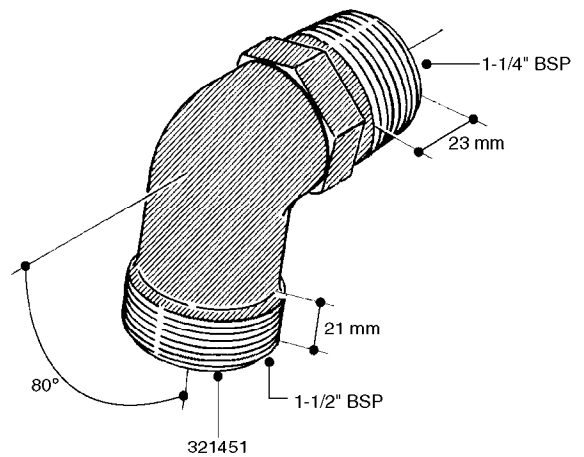

L0030

FITTINGS - HEXAGON NIPPLES
L0030-HIN, 01:01:16

Page 1

Date 16.03.2016 13:20

parts-n°	order qty	description
10015303	1	FITT.PO.HN 1.00X1.00 M1000
10425003	1	FITT.PO.HN 1.25X1.00 MCPHEE
320132	1	FITT.DK HN 1" BSP
320176	1	FITT.DK HN 3/8"X1/2" BSP
320445	1	FITT.DK HN 1/4"X3/8" BSP
320655	1	FITT.DK HN 1/2"-1/2" BSP
320692	1	FITT.DK HN 3/8'BSPX1/4'NPT
320703	1	FITT.DK HN 3/8BSP X1/2 &1/4NPT
320725	1	FITT.DK NIPPLE 3/8"-3/8" BSP
320902	1	FITT.DK HN 3/8'X 1/4' BSP
390232	1	FITT.DK HN 1-1/2' X 1-1/4' BSP
390276	1	FITT.DK HN 1'BSP