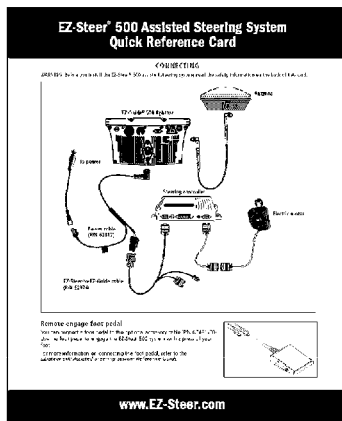

**EZ-STEER 500
PAGE M0070**

COMPLETE ASSEMBLY 13

COMPLETE ASSEMBLIES
WHOLEGOODS ITEMS

M0060

EZ-GUIDE 500 LIGHTBAR
M0060-HIN, 01:01:16

Page 1

Date 16.03.2016 13:20

Pos.	parts-n°	order qty	description
1	26007603	1	CABLE, ANTENNA, EZGUIDEPLUS
2	26012203	1	EZ-STEER/GUIDE 500 ADAPT.CABLE
3	26015303	1	REMOTE KEYPAD EZGUIDE 500/250
3	28048403	1	DECAL - REMOTE OVERLAY 500/250
4	26015403	1	EZ-GUIDE 500 CABLE POWER/CAN90
5	26015503	1	EZ-GUIDE 500 Z PLUS ANTENNA
5	26015603	1	ANTENNA AG15 L1,EZ GDE 500/250
6	26015703	1	EZ-GUIDE 500 DGPS DISPLAY
6	26015803	1	EZ-GUIDE 500 OMNISTAR DISPLAY
7	26016103	1	EZ-GUIDE 500 CABLE UNTERM.FUSE
8	26016203	1	EZ-GUIDE 500 POWER CONN.CABLE
9	28048203	1	EZ-GUIDE 500 MOUNT F.AG15 ANT.
10	28048303	1	EZ-GUIDE 250/500 RAM MNT.1.5"
11	29003803	1	EZ-GUIDE 500 CD,GET.STARTED V1
12	67215403	1	EZ-GUIDE 500 QUICK REF.CARD V1
13	84208303	1	EZ GUIDE 500 LIGHTBAR (DGPS)
13	84208403	1	EZ GUIDE 500 LIGHTBAR (XP/HP)
13	84208503	1	EZ GUIDE 500 LIGHTBAR (RTK)