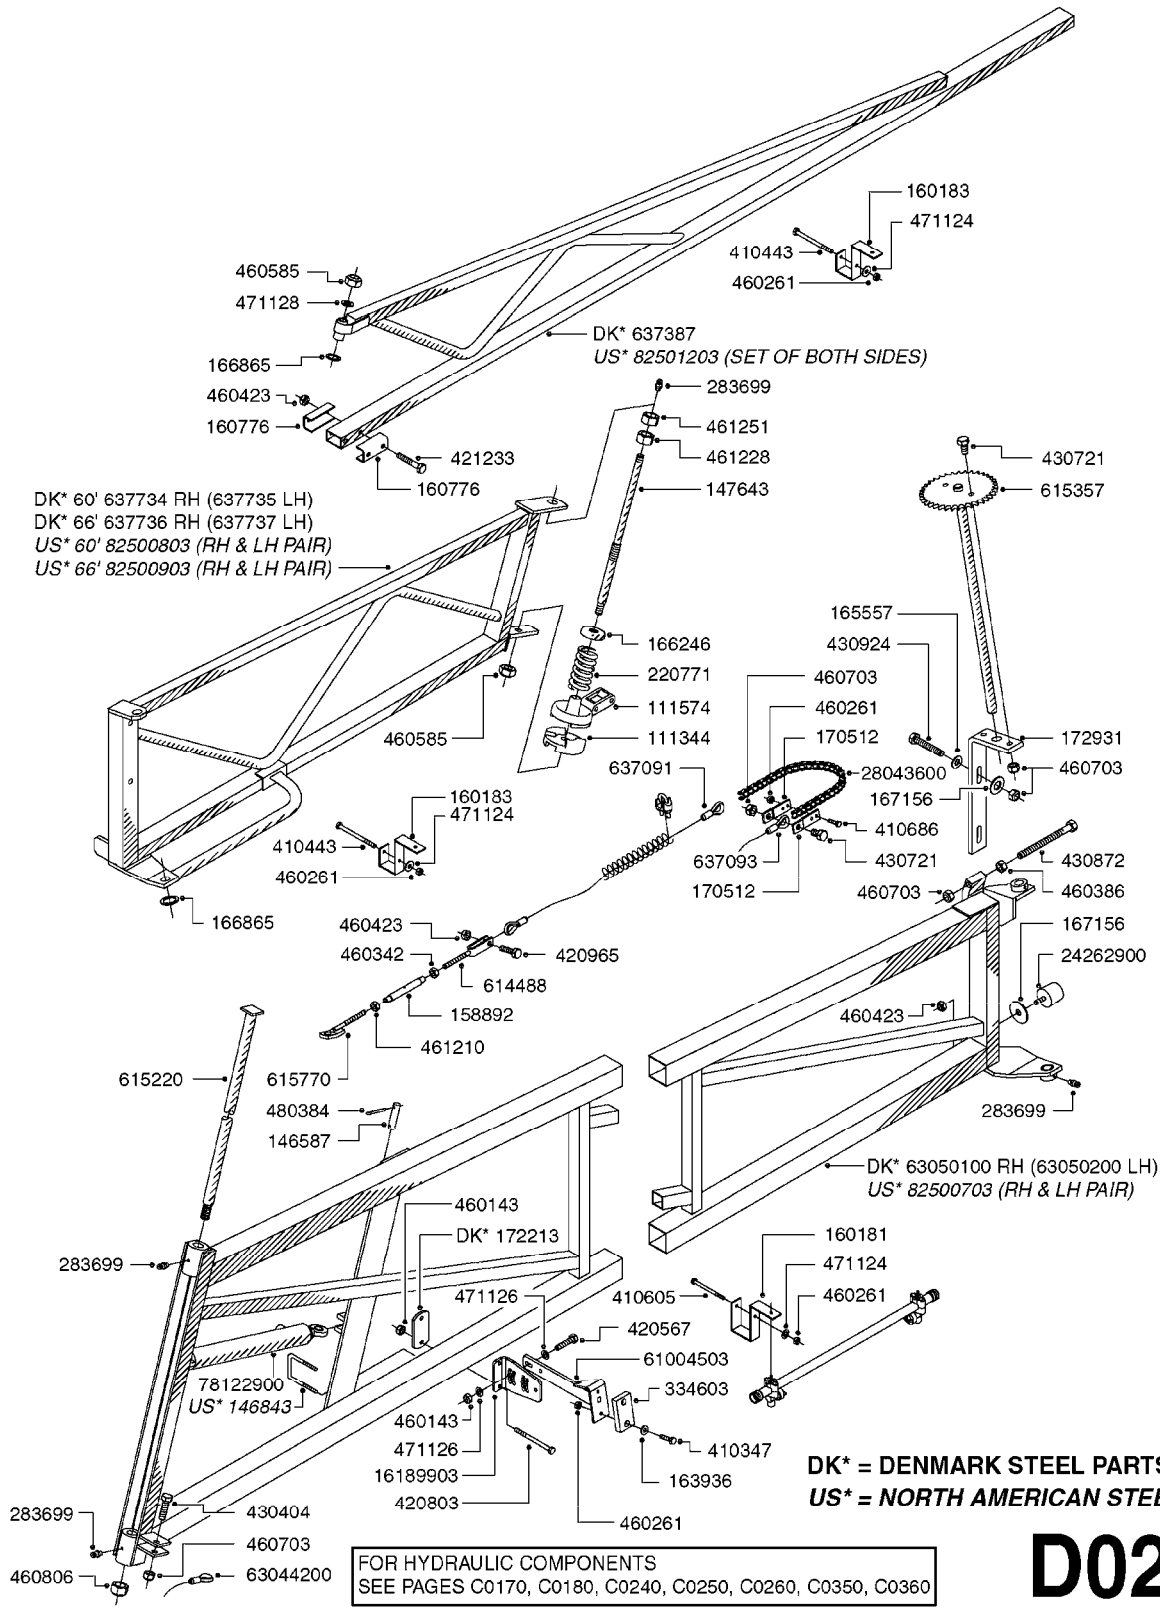

parts-n°	order qty	description
111555	1	BREAKAWAY CLUTCH EG. (23MM)
146587	1	PIN D16.8 X 65
146741	1	BUSHING D28/D22.2X10
146843	1	BOLT U M8 F.60 x 60
158892	1	TURN BUCKLE HOUS
160181	1	CLAMP NOZZLE TUBE 60X60
160183	1	CLAMP NOZZLE TUBE 50X30
163936	1	WASHER D15/D6.2X1
165557	1	WASHER D28.0/D12.2X2.0 SS
170512	1	ASSEMBLY BRACKET FOR CHAIN
172213	1	FLAT BAR F.Boom STRAP
220802	1	BELLVILLE WASHER D50/D22.4X2
283699	1	GREASE NIPPLE M6X1
334603	1	RUBBER STOP 86X48X15
410347	1	SCREW M6X20 8.8
410443	1	BOLT HEX 8.8 DEL M6X70
410605	1	BOLT HEX 8.8 DEL M6X80
410686	1	BOLT HEX 8.8 DEL M6X30
420567	1	BOLT HEX 8.8 DEL M8X30 FT
420803	1	BOLT HEX 8.8 DEL M8X90
420965	1	M10X40 MACHINE SCREW STAINLESS
430404	1	BOLT HEX 8.8 DEL M12X50
430721	1	BOLT HEX 8.8 DEL M12X40 FT
430846	1	BOLT HEX 8.8 DEL M12X80
430872	1	BOLT HEX 8.8 DEL M12X100 FT
460143	1	NUT HEX M8 LOCK A2 DIN985
460261	1	NUT HEX M6X1 LOCK A2 DIN985
460342	1	NUT HEX M10 DEL DIN934
460386	1	NUT HEX M12X1.75
460423	1	NUT HEX M10X1.5 LOCK
460703	1	NUT HEX M12X1.75 LOCK DIN985
460806	1	NUT HEX M20X2.5 LOCK
461210	1	NUT HEX M10X1.5 L.THREAD
471124	1	WASHER, M6, Ø18/ 6.4X 1.6, SS
471126	1	WASHER, M8, Ø16/ 8.4X 1.6, SS
480384	1	PIN COTTER 3/16 x 1-1/2"
614488	1	FORK/ R.THREAD 10mmX144mm
615220	1	PIN 25 X 910 FOR EAGLE
615224	1	BREAKAWAY SHAFT EAGLE
615541	1	ANCHOR PART TURNBUCKLE EAGLE
615770	1	ANCHOR F.EAGLE CABLE
637090	1	SPROCKET EAGLE
637091	1	CABLE FRONT EAGLE D7X2895
637093	1	CABLE REAR 5 X 3100MM EAGLE
637160	1	BOOM WING 50'OUTER R.EAGLE
637161	1	BOOM WING 50'OUTER L.EAGLE
637162	1	BOOM WING 45'OUTER R. EAGLE
637163	1	BOOM WING 45'OUTER LEFT EAGLE
16189903	1	PLATE F, EAGLE STOPARM
24262900	1	RUBBER STOP D50X40 M10X33
28043600	1	CHAIN 5/8X810MM (51 LINKS)
61004503	1	BOOM STOP SPB/SPC
63044200	1	CABLE CENTER EAG. 7mm x 1390mm
63050100	1	WING INNER SPB R.H. 05
63050200	1	WING INNER SPB L.H. 05
78122900	1	CYLINDER 40/22X300MM RED
82500703	1	WING INNER SET FPS SPB 45-66'
82501003	1	WING OUTER SET FPS 45' SPB
82501103	1	WING OUTER SET FPS 50' SPB