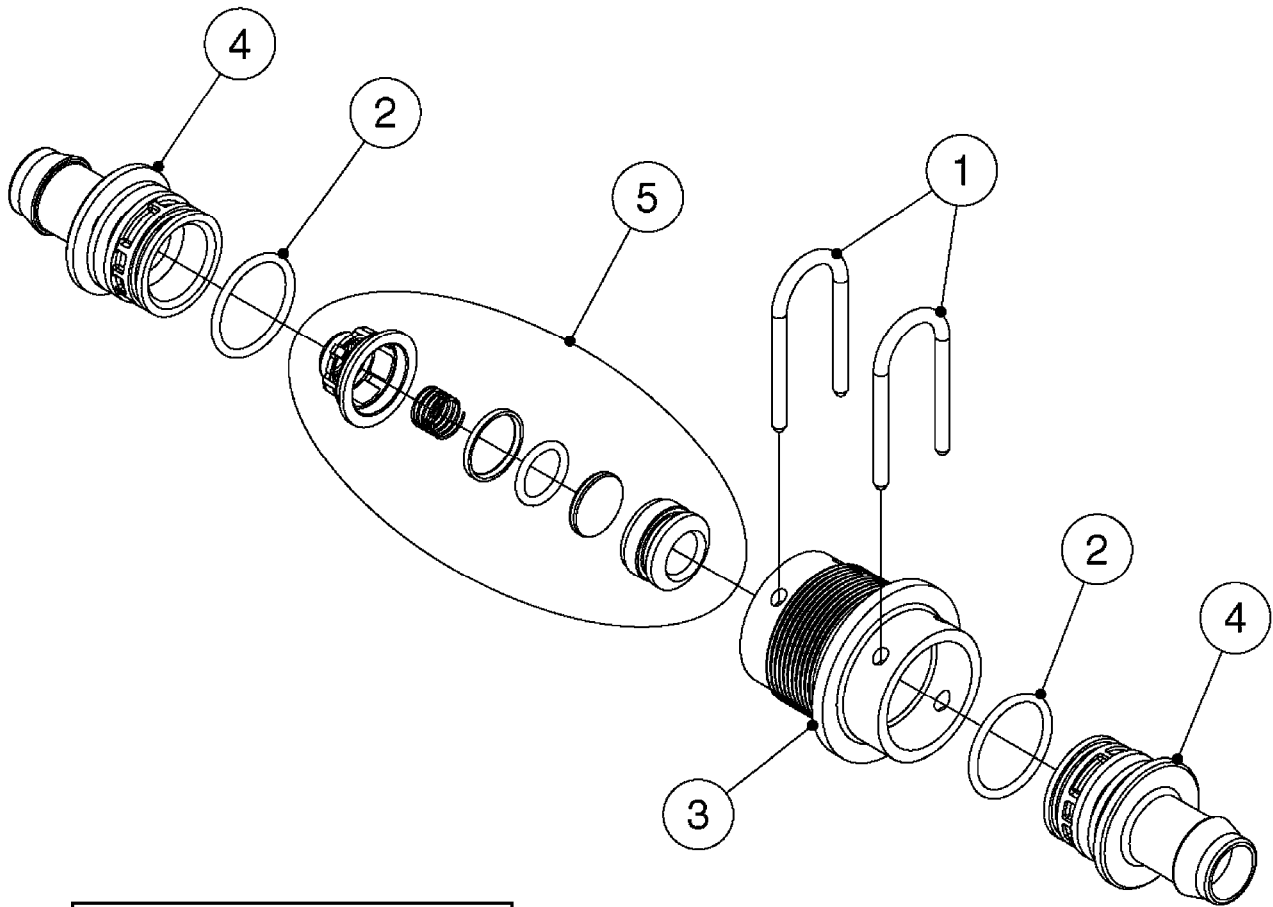

FOR FITTINGS AND
HOSES, SEE SECTION L

B0610

CHECK VALVES - S40
B0610-HIN, 01:01:16

Page 1

Date 16.03.2016 13:18

Pos.	parts-n°	order qty	description
1	145994	1	FITT.DK S-40 FORK
2	231346	1	QUICK COUPLER 1/8"BSP X 4 MM
3	241905	1	O-RING 12,3X2,4 VITON DKR.1,05
4	242355	1	O-RING D19.2X3.0 VITON F.S-40
5	322102	1	FITT.DK S-40 BULKHEAD
6	322133	1	FITT.DK S-40 PLUG W 1/8 THREAD
7	615522	1	CHECK VALVE F.FOAM MARKER
8	70036203	1	RINSE PRESSURE KIT