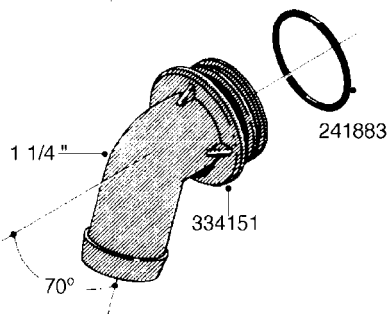

L0080

FITTINGS - S-53
L0080-HIN, 01:01:16

Page 1

Date 16.03.2016 13:20

parts-n°	order qty	description
145995	1	FITT.DK S-53 FORK
242353	1	O-RING D44.2X3.0 VITON F.S-67
242354	1	O-RING D32.2X3.0 VITON F.S-53
322103	1	FITT.DK S-53 BULKHEAD
322107	1	FITT.DK S-53 BULKHEAD NUT
322110	1	FITT.DK S-53 ELB. 1/2" BSP
322352	1	FITT.DK S-53 TEE
334227	1	FITT.DK S-53 STR.1/2'
334229	1	FITT.DK S-53 STR.3/4"
334230	1	FITT.DK S-53 STR.1"
334239	1	FITT.DK S-53 ELB.1/2"
334241	1	FITT.DK S-53 ELB.3/4"
334242	1	FITT.DK S-53 ELB.1"
334249	1	FITT.DK S-53 PLUG
334260	1	GASKET F. S-53 BULKHEAD
334564	1	FITT.DK S-67 TO S-53 ADAPTER
391100	1	FITT.DK S-53THREAD INS.1/2"BSP
726463	1	FITT.DK S53 BULKHEAD W/GASKET
726552	1	FIT.DK S-53X90 1/2" BSP,O-RING
726556	1	FITT.DK S-53 HB 1/2" W/O-RING
726558	1	FITT.DK S53 STR. 3/4" W.ORING
726559	1	FITT DK. S-53 HB 1" W/O-RING
726568	1	FITT.DK.S-53 HB 1/2"90 W/ORING
726570	1	FITT.DK S-53 ELB.3/4" W.ORING
726571	1	FITT.DK S-53 ELB.1", W ORING
726578	1	FITT.DK S53 PLUG WITH O-RING
728561	1	FITT.DK. S67M - S53F REDUCER