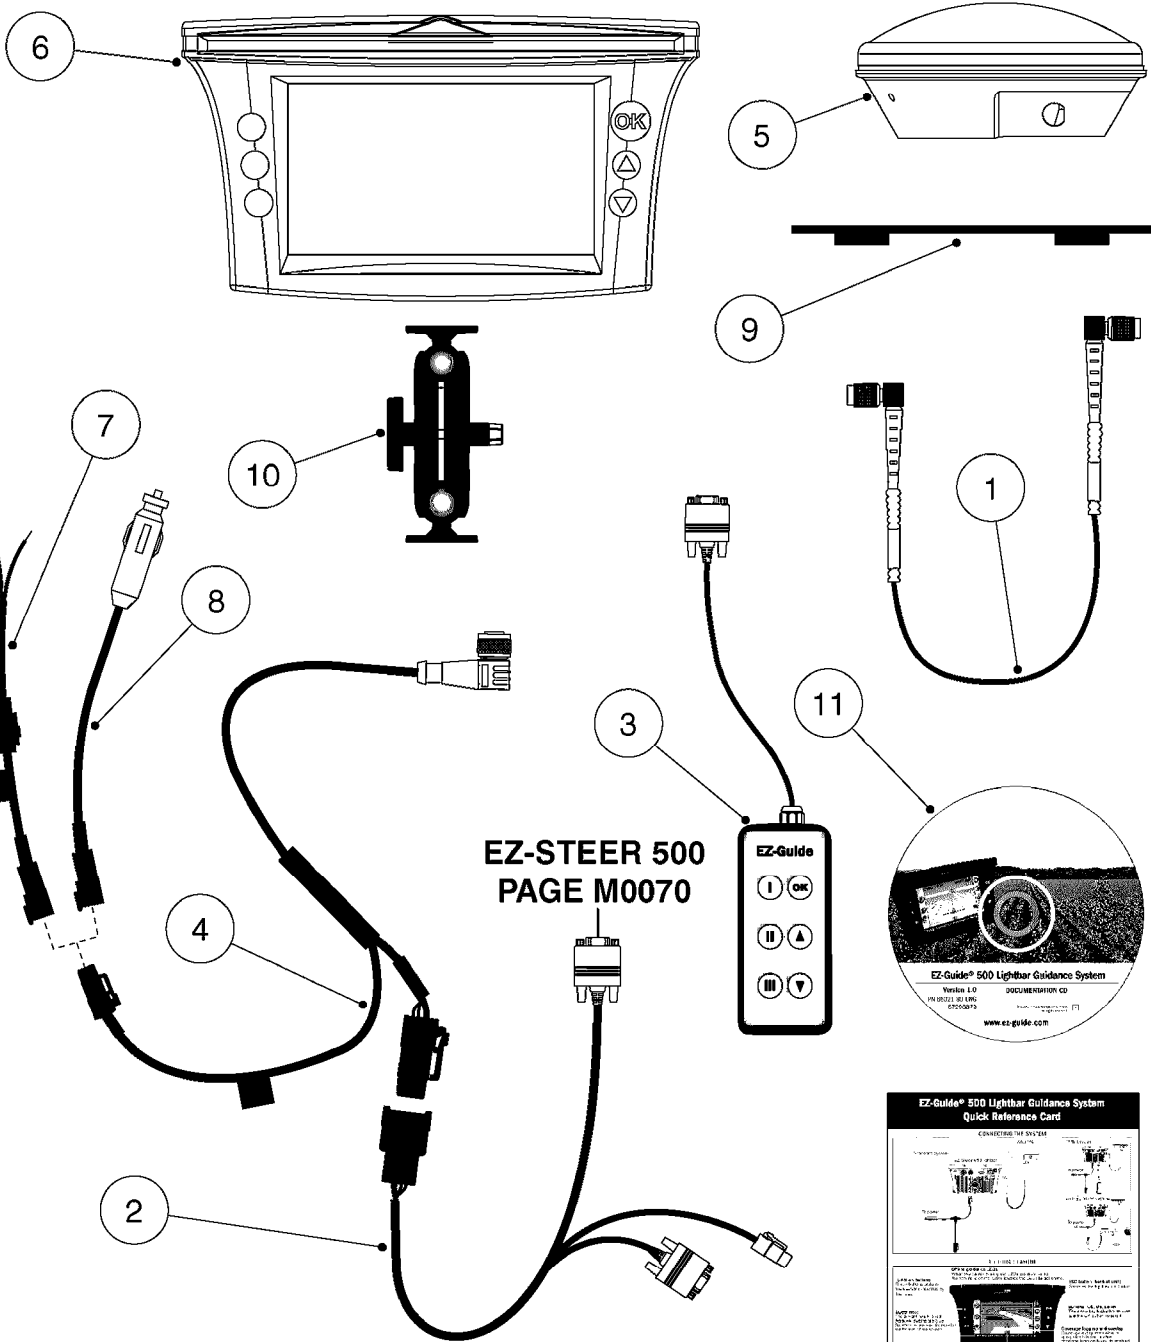

**EZ-STEER 500
PAGE M0070**

EZ-GUIDE 500 LIGHTBAR
M0060-HIN, 01:01:16

Page 1

Date 16.03.2016 13:20

Pos.	parts-n°	order qty	description
1	26007603	1	CABLE, ANTENNA, EZGUIDEPLUS
2	26012203	1	EZ-STEER/GUIDE 500 ADAPT.CABLE
3	26015303	1	REMOTE KEYPAD EZGUIDE 500/250
3	28048403	1	DECAL - REMOTE OVERLAY 500/250
4	26015403	1	EZ-GUIDE 500 CABLE POWER/CAN90
5	26015503	1	EZ-GUIDE 500 Z PLUS ANTENNA
5	26015603	1	ANTENNA AG15 L1,EZ GDE 500/250
6	26015703	1	EZ-GUIDE 500 DGPS DISPLAY
6	26015803	1	EZ-GUIDE 500 OMNISTAR DISPLAY
7	26016103	1	EZ-GUIDE 500 CABLE UNTERM.FUSE
8	26016203	1	EZ-GUIDE 500 POWER CONN.CABLE
9	28048203	1	EZ-GUIDE 500 MOUNT F.AG15 ANT.
10	28048303	1	EZ-GUIDE 250/500 RAM MNT.1.5"
11	29003803	1	EZ-GUIDE 500 CD,GET.STARTED V1
12	67215403	1	EZ-GUIDE 500 QUICK REF.CARD V1
13	84208303	1	EZ GUIDE 500 LIGHTBAR (DGPS)
13	84208403	1	EZ GUIDE 500 LIGHTBAR (XP/HP)
13	84208503	1	EZ GUIDE 500 LIGHTBAR (RTK)