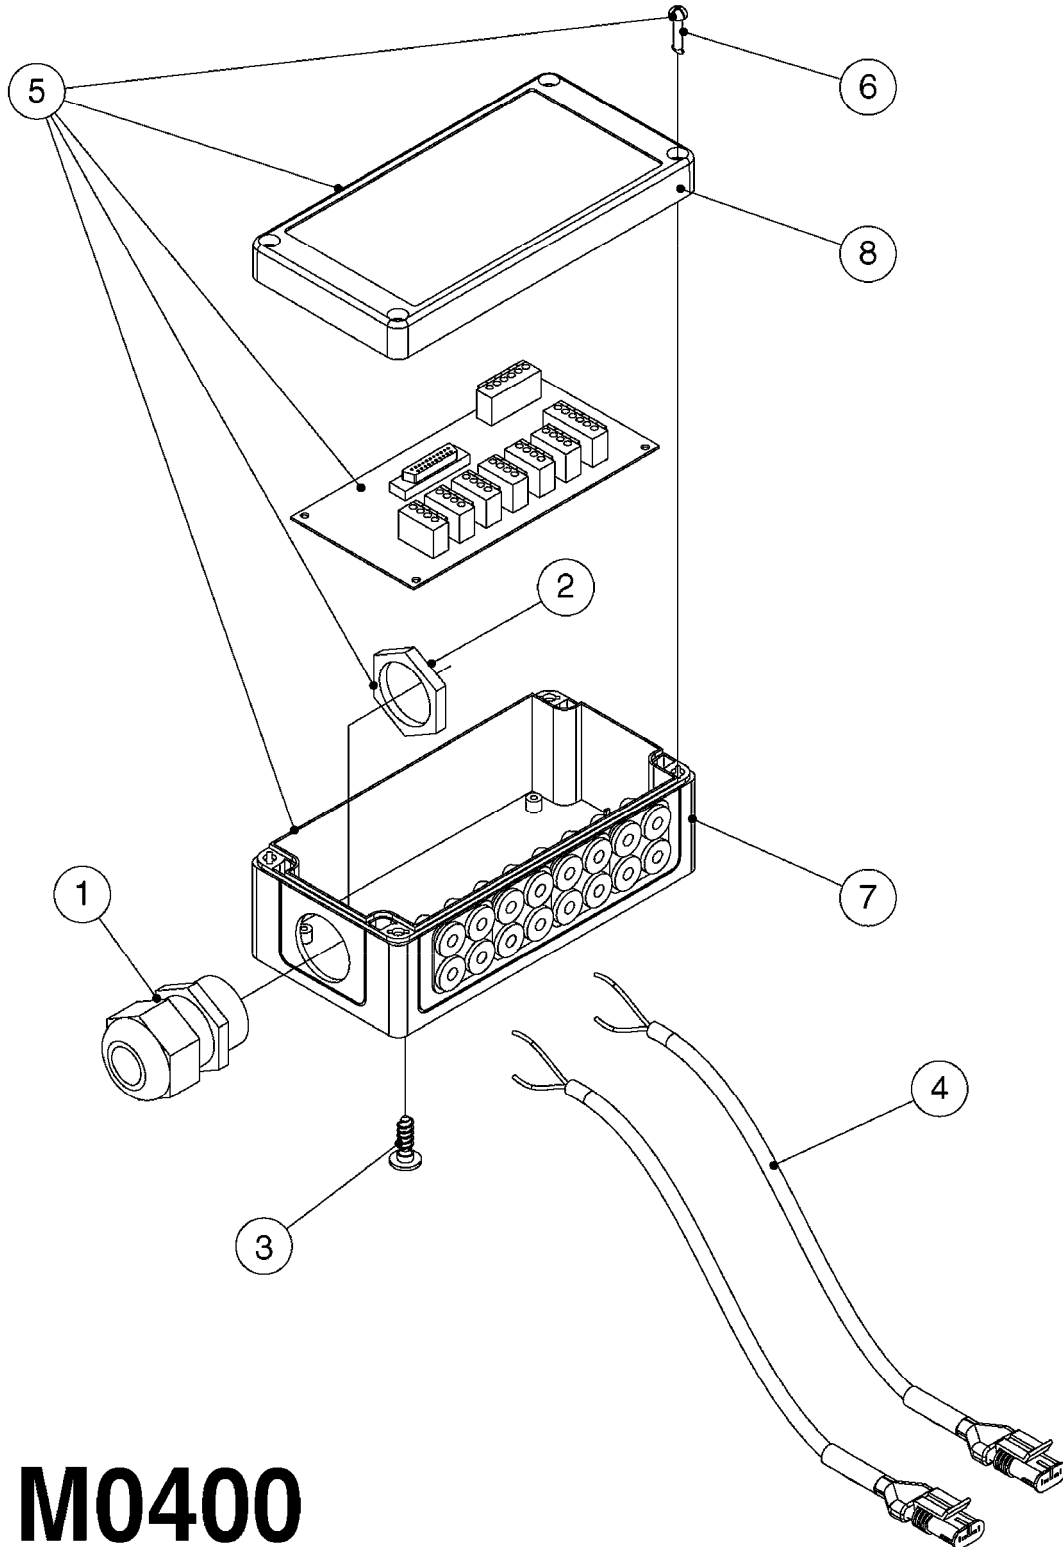

M0390

DHP BREAK OUT BOX 2007
M0390-HIN, 01:01:16

Page 1
Date 16.03.2016 13:20

Pos.	parts-n°	order qty	description
1	262106	1	BULKHEAD F. CABLE 6.5-14 BLACK
2	262107	1	NUT F. BULKHEAD CABLE BLACK
3	440675	1	SCREW F. PLASTIC 5X16 SS
4	26020100	1	CABLE L = 1.50M, AMP, EXT, 2P
5	26024200	1	BREAK OUT PCB FOR HYDRAULICS
6	28082100	1	SCREW F. BOX LID 1/4" L=20
7	33508800	1	LID 160X80X15 BLK W/SCREWS
8	33514300	1	BOX 160X80X40 BLACK 2-HOLE