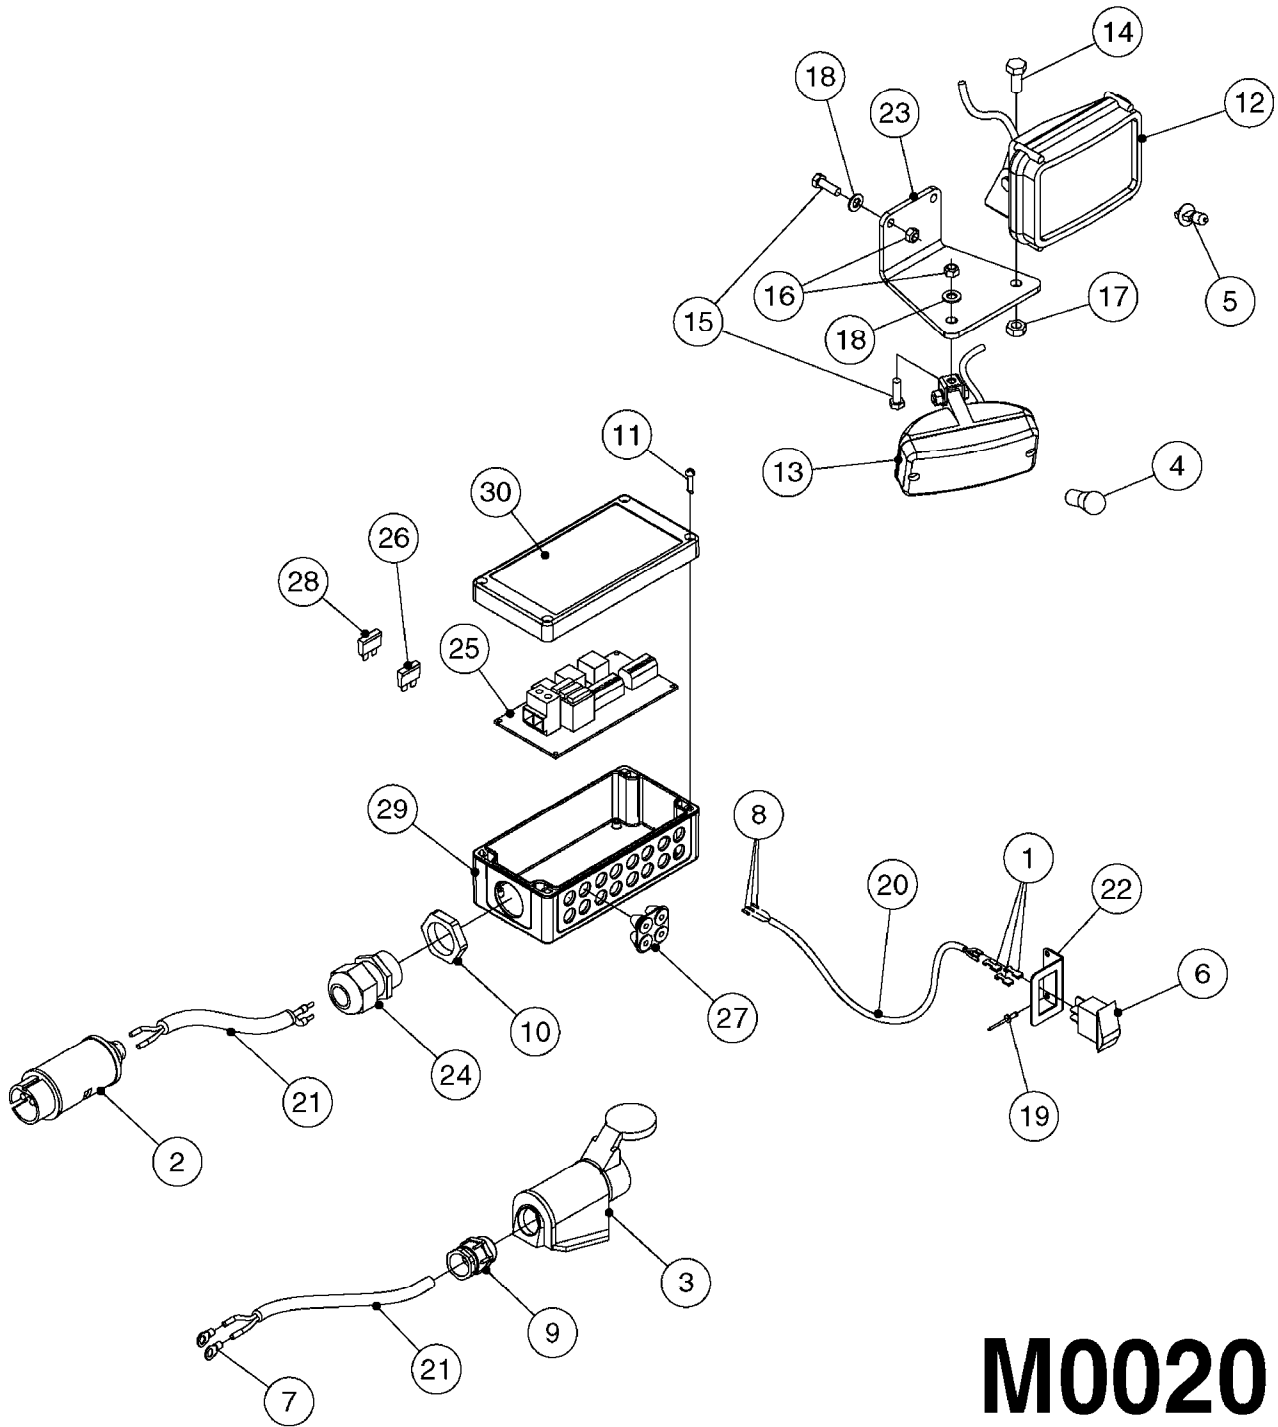

L0140

FITTINGS - T25
L0140-HIN, 01:01:16

Page 1

Date 16.03.2016 13:20

Pos.	parts-n°	order qty	description
1	24263000	1	O-RING Ø24.4 X 3.1 NITRIL SH70
2	32238700	1	FITT.DK HB 1/2" ST T25
3	32238800	1	FITT.DK HB 3/4" STR T25
4	32238900	1	FITT.DK HB 1" ST T25
5	32239000	1	FITT.DK HB 1/2" 90° T25
6	32239100	1	FITT.DK HB 3/4" 90° T25
7	32239200	1	FITT.DK HB 1" 90° T25
8	32239300	1	FITT.DK CAP T25
9	32239500	1	FITT.DK UNION CONNECTOR T25
10	32239600	1	FITT.DK HB ANGLE 90° T25
11	32239700	1	FITT.DK NUT T25
12	32239800	1	FITT.DK IN-LINE FILTER TOP T25
13	32239900	1	FITT.DK TEE 3/4" HB Ø25 T25
14	32240000	1	FITT.DK 1/2" RG 45° T25
15	32240100	1	FITT.DK HB 1/2" 45° T25
16	32240200	1	FITT.DK HB 3/4" 45° T25
17	32240300	1	FITT.DK HB 1" 45° T25
18	33515500	1	FITT.DK NUT LOCK RING T25
19	33516100	1	FITT.DK TEE 3 X Ø25 T25
20	33516200	1	FITT.DK TEE 3/4" HB-Ø25 T25
21	39125500	1	FITT.DK CAP 1/8" RG T25
22	39125600	1	FITT.DK CAP 1/4" RG T25
23	39128700	1	FITT.DK CONNECTOR 1/4" RG T25