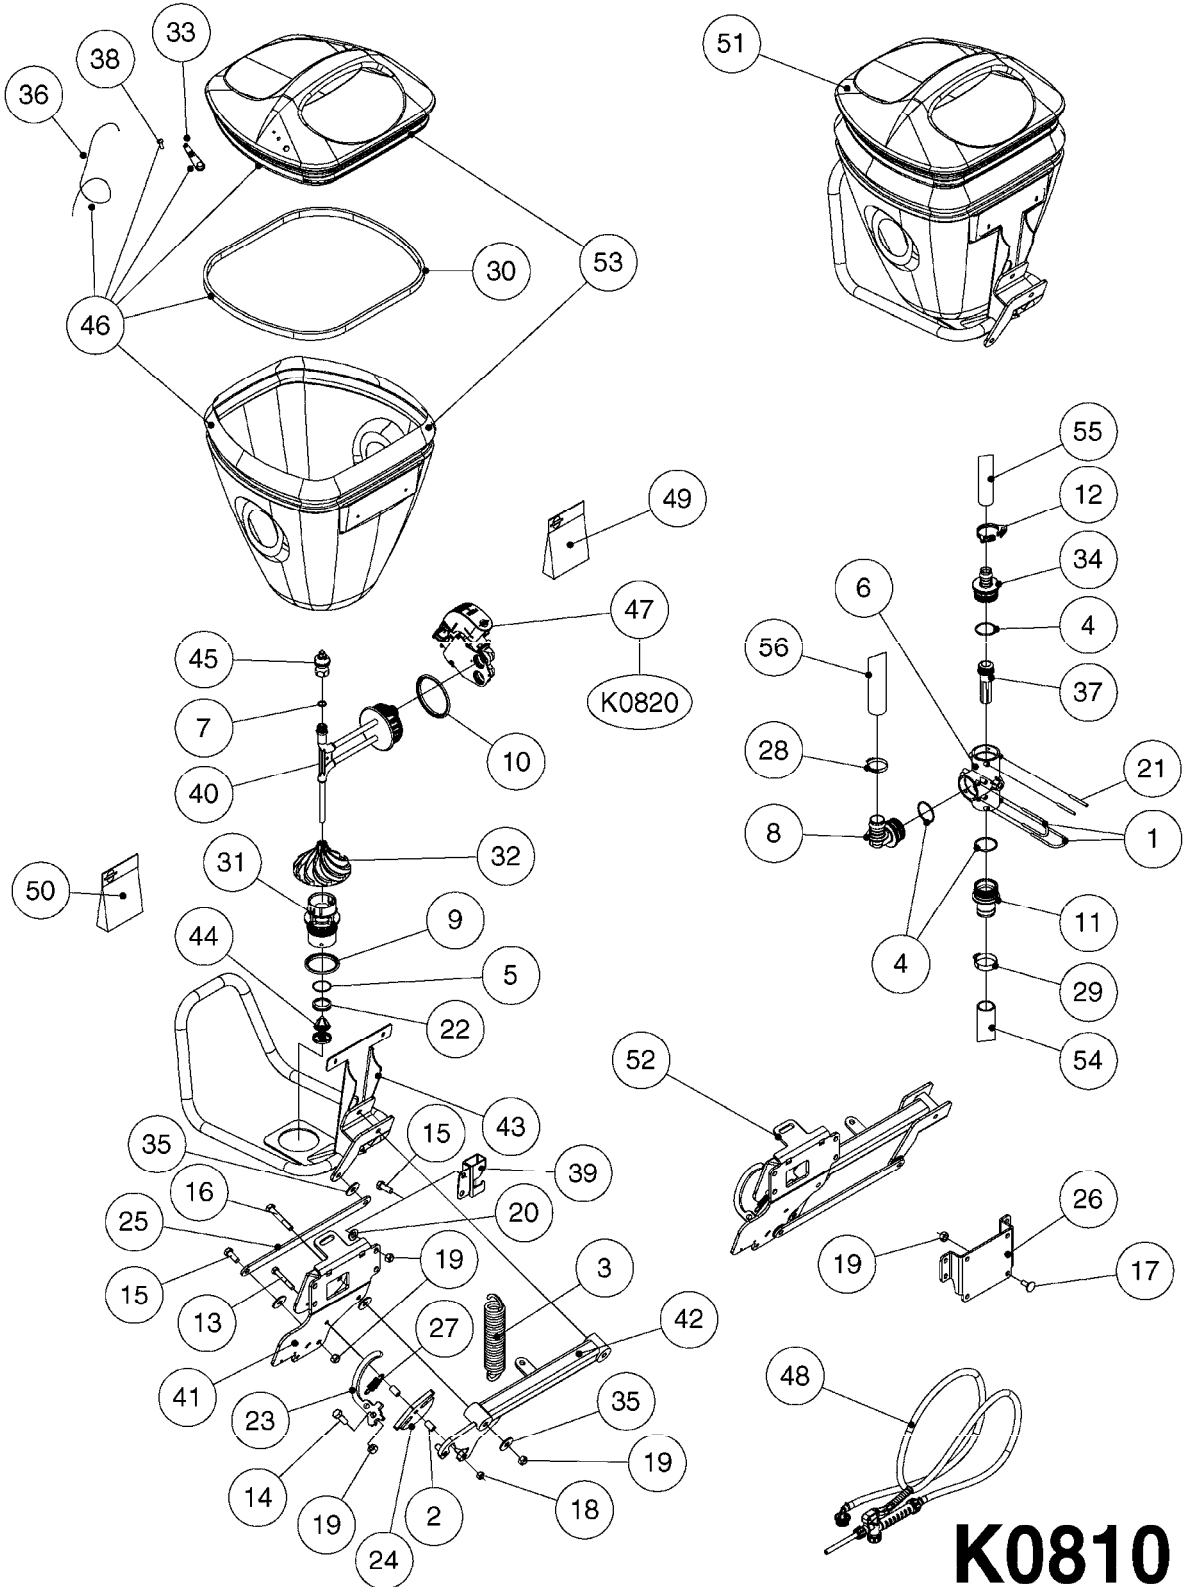

TURBOFILLER
K0810-HIN, 01:01:16

K0810

TURBOFILLER
K0810-HIN, 01:01:16

Page 1
Date 16.03.2016 13:20

Pos.	parts-n°	order qty	description
1	145996	1	FITT.DK S-67 FORK
2	146312	1	BUSHING D13.0/D10.0X22MM
3	220929	1	DRAW SPRING D45.0/7.0-240.0
4	242353	1	O-RING D44.2X3.0 VITON F.S-67
5	242504	1	O-RING D35x2 NITRIL
6	322224	1	FITT.DK S-67 TEE
7	330212	1	O-RING D19/D14X2.4 F.1/2"NUT
8	334244	1	FITT.DK S-67 ELB.1-1/4"
9	334261	1	GASKET F. S-67 BULKHEAD
10	334262	1	GASKET F.S-93 BULKHEAD
11	334444	1	FITT.DK S-67 STR.1-1/2" PVC
12	334680	1	CLAMP HOSE PLASTIC 1"
13	421222	1	BOLT HEX 8.8 DEL M10X75 FT
14	430286	1	BOLT HEX 8.8 DEL M12X30 FT
15	430323	1	BOLT HEX 8.8 DEL M12X60
16	430846	1	BOLT HEX 8.8 DEL M12X80
17	451070	1	CARRIAGE BOLT M12X30
18	460423	1	NUT HEX M10X1.5 LOCK
19	460703	1	NUT HEX M12X1.75 LOCK DIN985
20	471125	1	WASHER, M6, Ø12/ 6.4X 1.6, SS
21	480779	1	PIN D5X55 SPLIT
22	14103100	1	SEAT F.CHECK VALVE D40.8 2010
23	16205100	1	LOCK HANDLE 132.8 X 125.8
24	16206900	1	PLATE 117.8 X 74.1
25	16221900	1	GUIDE BAR F. CHEMFILL NAV
26	16290100	1	TURBOFILL BRACKET FOR RANGER
27	22096300	1	TENSION SPRING D15/1.5 L=60.75
28	28030003	1	CLAMP HOSE GEAR P1" 6716
29	28030103	1	CLAMP HOSE GEAR P5/4-S1.5"6724
30	28084800	1	GASKET D415 W=20 H=10 NEOPRENE
31	32237100	1	LEAD IN S67 CHECK VALVE
32	33512400	1	ROTATOR FLUID D 128
33	33514700	1	AIR VALVE F. TURBO FILL
34	39120900	1	FITT.DK S67 STR.1" 1RG INSIDE
35	39122500	1	DISC D36, HOLE D12.5 T=3
36	39124200	1	POLY STRING Ø 1.5 X 800
37	39131300	1	EJECTOR NOZZLE Ø8.0 TURBOFILL
37	39131400	1	EJECTOR NOZZLE Ø10.2 TURBOFILL
37	39131500	1	EJECTOR NOZZLE Ø12.2 TURBOFILL
38	44074500	1	PT SCREW 40X10 WN5451/TORX 20IP SS
39	61020700	1	BRACKET F.WAND NAV'07 PAINTED
40	63062200	1	RINSETUBE D12 SS TURBOFILL
41	63067400	1	CONSOLE F. CHEMFILL NAV
42	63067500	1	BRACKET F. CHEMFILL NAV
43	63067600	1	HEAD BRACE F. CHEMFILL NAV
44	72089900	1	CHECK VALVE S67 SUBASMBLY.2001
45	72317300	1	NOZZLE/FLUSH F. RINSE CF/NCM
46	72479600	1	TURBOFILL TANK+LID+ETC. COMPL NAVIGATOR HOPPER 9.25 GAL (35 L)
46	72950100	1	CHEMFILLER HOPPER W/LID 25L RANGER HOPPER 6.5 GAL (25 L)
47	72482000	1	MANIFOLD S25 CHEMFILL
48	72526700	1	PLAST.TRIGGER+HOSE+TUBE
49	72530700	1	REP.KIT F.MANIFOLD S25 TURBO
50	72530800	1	KIT LOCKING DEVICE F.TURBOFILL
51	72539900	1	TURBOFILL HOPPER W/BRKT 35L NAVIGATOR HOPPER 9.25 GAL (35 L)
51	72738800	1	TURBOFILL HOPPER W/BRKT 25L RANGER HOPPER 6.5 GAL (25 L)
52	72540100	1	TURBOFILL MOUNTING BRACKET
53	72593600	1	TURBOFILL TANK+LID 25L