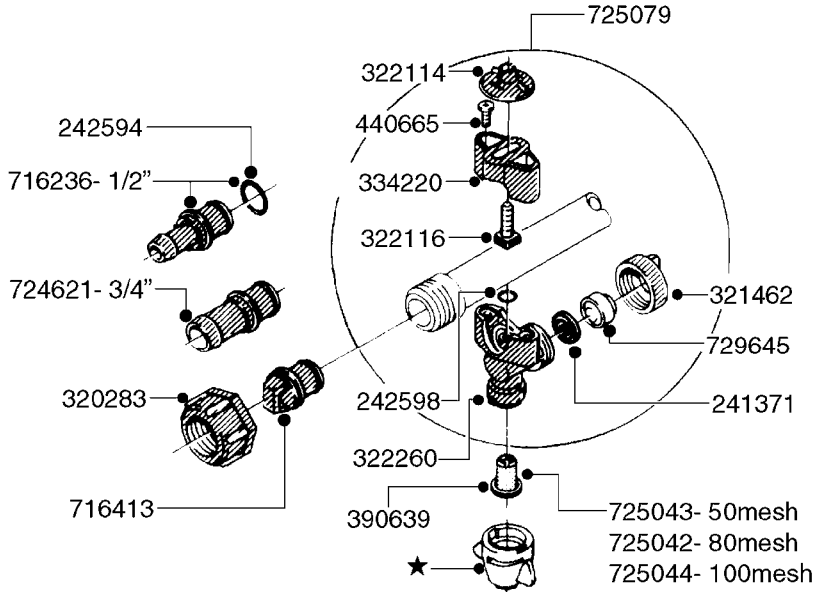

BOOM-NOZZLES QUINTASTREAM
D1060-HIN, 01:01:16

Page 0

Date 16.03.2016 13:19

D1060

BOOM-NOZZLES QUINTASTREAM
D1060-HIN, 01:01:16

Page 1

Date 16.03.2016 13:19

Pos.	parts-n°	order qty	description
1	372011	1	NOZZLE ISO QS-015-5H GREEN
1	372012	1	NOZZLE ISO QS-02-5H YELLOW
1	372013	1	NOZZLE ISO QS-03-5H BLUE
1	372014	1	NOZZLE ISO QS-04-5H RED
1	372015	1	NOZZLE ISO QS-05-5H BROWN
1	372016	1	NOZZLE ISO QS-06-5H GREY
1	372017	1	NOZZLE ISO QS-08-5H WHITE
1	372018	1	NOZZLE ISO QS-10-5H LT. BLUE
1	372019	1	NOZZLE ISO QS-15-5H LT. GREEN
2	372002	1	ISO QNTSTRM 015 S-GREEN
2	372003	1	ISO QNTSTRM 02 S-YELLOW
2	372004	1	ISO QNTSTRM 03 S-BLUE
2	372005	1	ISO QNTSTRM 04 S-RED
2	372006	1	ISO QNTSTRM 05 S-BROWN
2	372007	1	ISO QNTSTRM 06 S-GREY
2	372008	1	ISO QNTSTRM 08 S-WHITE
2	372009	1	ISO QNTSTRM 10 S-LT.BLU
2	372010	1	ISO QNTSTRM 15 S-LT.GRN