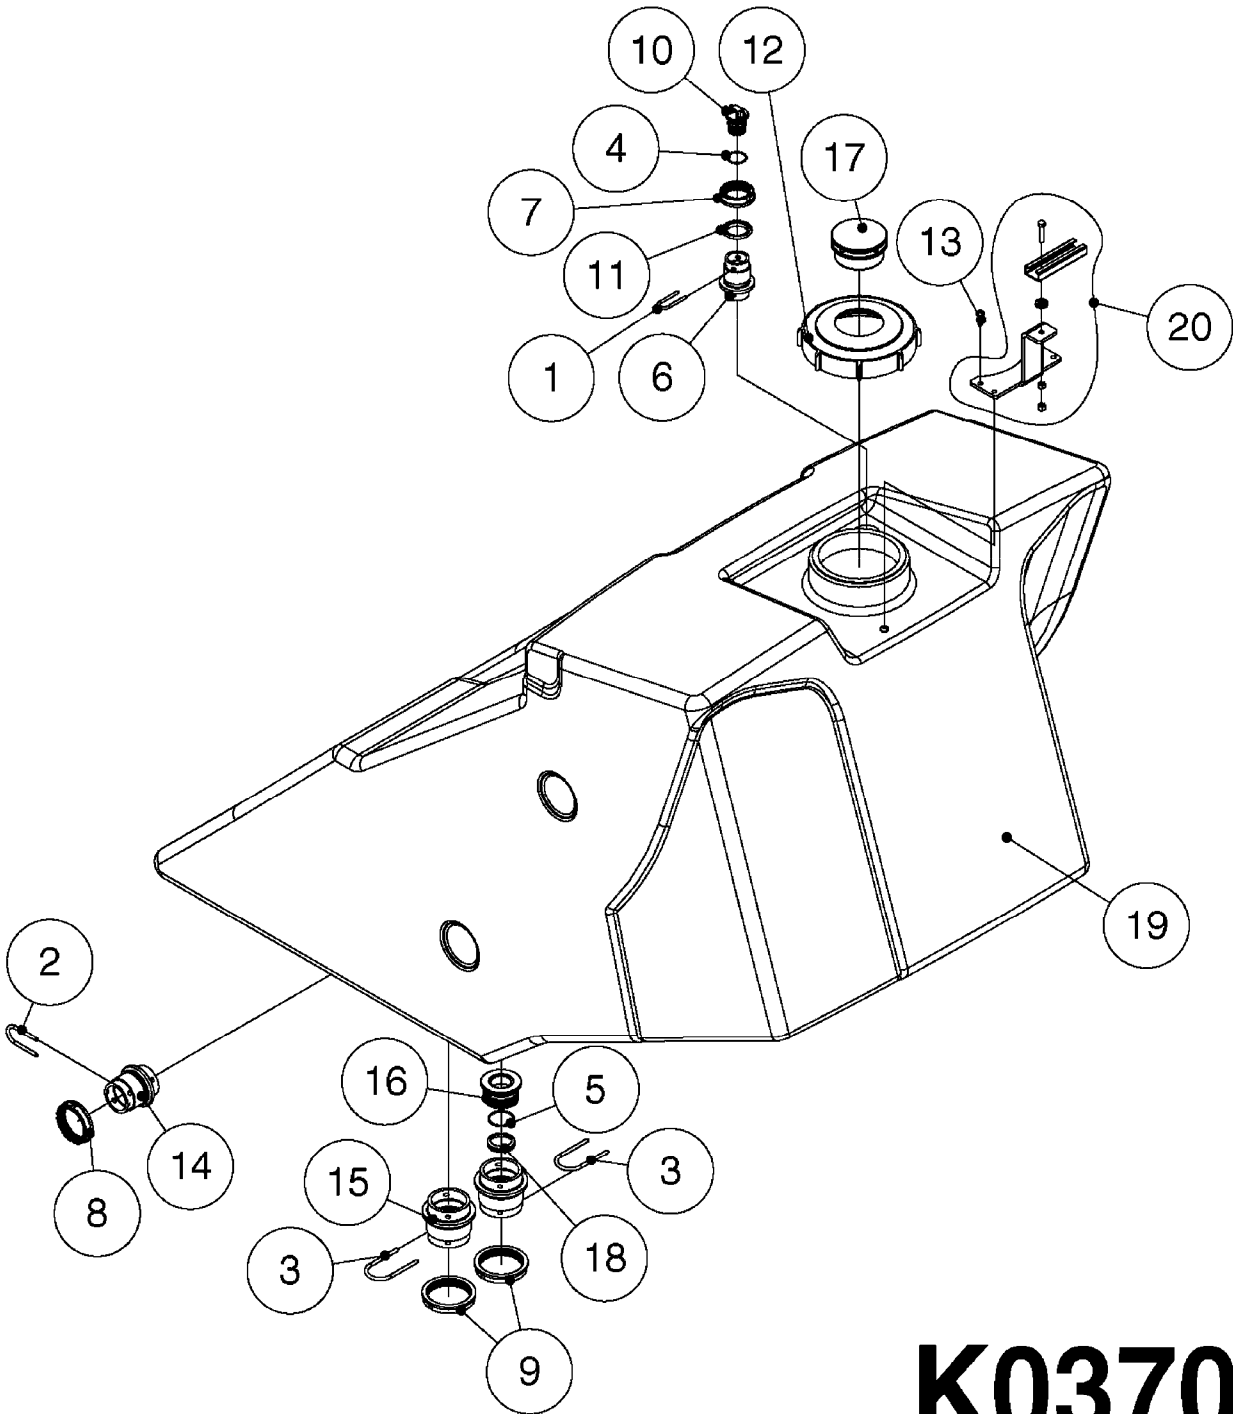

K0370

FLUSH SYSTEM - NCM/NAVIGATOR
K0370-HIN, 01:01:16

Page 1

Date 16.03.2016 13:19

Pos.	parts-n°	order qty	description
1	145994	1	FITT.DK S-40 FORK
2	145995	1	FITT.DK S-53 FORK
3	145996	1	FITT.DK S-67 FORK
4	242355	1	O-RING D19.2X3.0 VITON F.S-40
5	242504	1	O-RING D35x2 NITRIL
6	322102	1	FITT.DK S-40 BULKHEAD
7	322106	1	FITT.DK S-40 BULKHEAD NUT
8	322107	1	FITT.DK S-53 BULKHEAD NUT
9	322108	1	FITT.DK S-67 BULKHEAD NUT
10	334248	1	FITT.DK S-40 PLUG
11	334259	1	GASKET F. S-40 BULKHEAD
12	390847	1	LID F. RINSE TANK CM
13	440392	1	SCREW 6.3 X 25.0 DIN7981C TORX
14	726463	1	FITT.DK S53 BULKHEAD W/GASKET
15	726464	1	FITT.DK S-67 BULKHEAD W/GASKET
16	726695	1	FITT.DK S-67 X 1'BSP W. ORING
17	727038	1	VENT F.TANK (FAST FILL)
18	14014400	1	SEAT F.CHECK VALVE D41.8 S67
19	72285500	1	RINSE TANK W/FITTINGS NCM/NAV
20	72348600	1	HOSE MT. BKT NCM FLUSH TANK