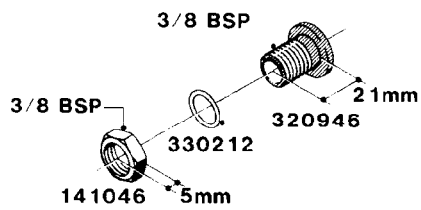

L0060

FITTINGS - BULKHEAD
L0060-HIN, 01:01:16

Page 1

Date 16.03.2016 13:20

parts-n°	order qty	description
141046	1	NUT 3/8" BSP
141341	1	NUT 1/4' BSP
240284	1	O-RING D82,5/75 X 3,5
320456	1	FITT.DK BULKHEAD 1"BSP DOUBLE
320467	1	FITT.DK BULKHEAD 1"BSP SINGLE
320471	1	FITT.DK NUT 1" BSP JAMB
320541	1	FITT.DK BULKHEAD 2-1/2'BSP SIN
320552	1	FITT.DK NUT 2-1/2' BSP JAMB
320644	1	FITT.DK ELB.3/4"HB X 1" BSP
320784	1	FITT.DK CAP 1-1/2" BSP
320795	1	FITT.DK NUT 1-1/2" BSP JAMB
320935	1	FITT.DK BULKHEAD 1/4' BSP SING
320946	1	FITT.DK BULKHEAD 3/8' BSP SING
321296	1	FITT.DK BULKHEAD 1/2" BSP SING
321307	1	FITT.DK NUT 1/2" BSP JAMB
321333	1	FITT.DK BULK 1-1/2" X 1"F BSP
330061	1	O-RING D16/D11X2,5
330072	1	O-RING D53.5/D45.5X4
330212	1	O-RING D19/D14X2.4 F.1/2"NUT
332577	1	O-RING D38/D30X4 F.1" PUR.
332592	1	O-RING D26/D20X3