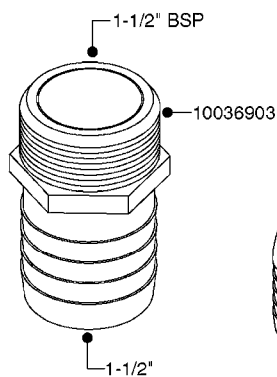

L0040

FITTINGS - NIPPLES & ELBOWS
L0040-HIN, 01:01:16

Page 1

Date 16.03.2016 13:20

parts-n°	order qty	description
10530803	1	FITT.PO.SE 2.00X2.00 45 DEG.
320191	1	FITT.DK ELB 3/8' BSP 45 DEGREE
320482	1	FITT.DK ELB. 1/2" BSP 60 DEG.
320596	1	FITT.DK ELB 3/8'-1/2'BSP 45DEG
320607	1	FITT.DK HN 3/8M X 3/8F BSP LNG
320633	1	FITT.DK HN 3/8"M X 3/8"F BSP
321451	1	FITT.DK ELB.1-1/2 X1-1/4 80DEG
321532	1	FITT.DK REDUC 3/4' X 1/2' BSP
390233	1	FITT.DK REDUC 1-1/2" X 1" BSP