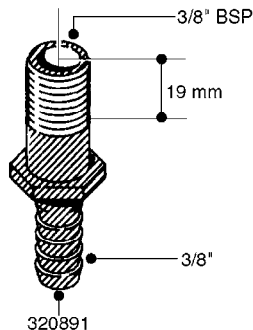

L0040

FITTINGS - NIPPLES & ELBOWS
L0040-HIN, 01:01:16

Page 1

Date 16.03.2016 13:20

parts-n°	order qty	description
10530803	1	FITT.PO.SE 2.00X2.00 45 DEG.
320191	1	FITT.DK ELB 3/8' BSP 45 DEGREE
320482	1	FITT.DK ELB. 1/2" BSP 60 DEG.
320596	1	FITT.DK ELB 3/8'-1/2'BSP 45DEG
320607	1	FITT.DK HN 3/8M X 3/8F BSP LNG
320633	1	FITT.DK HN 3/8"M X 3/8"F BSP
321451	1	FITT.DK ELB.1-1/2 X1-1/4 80DEG
321532	1	FITT.DK REDUC 3/4' X 1/2' BSP
390233	1	FITT.DK REDUC 1-1/2" X 1" BSP