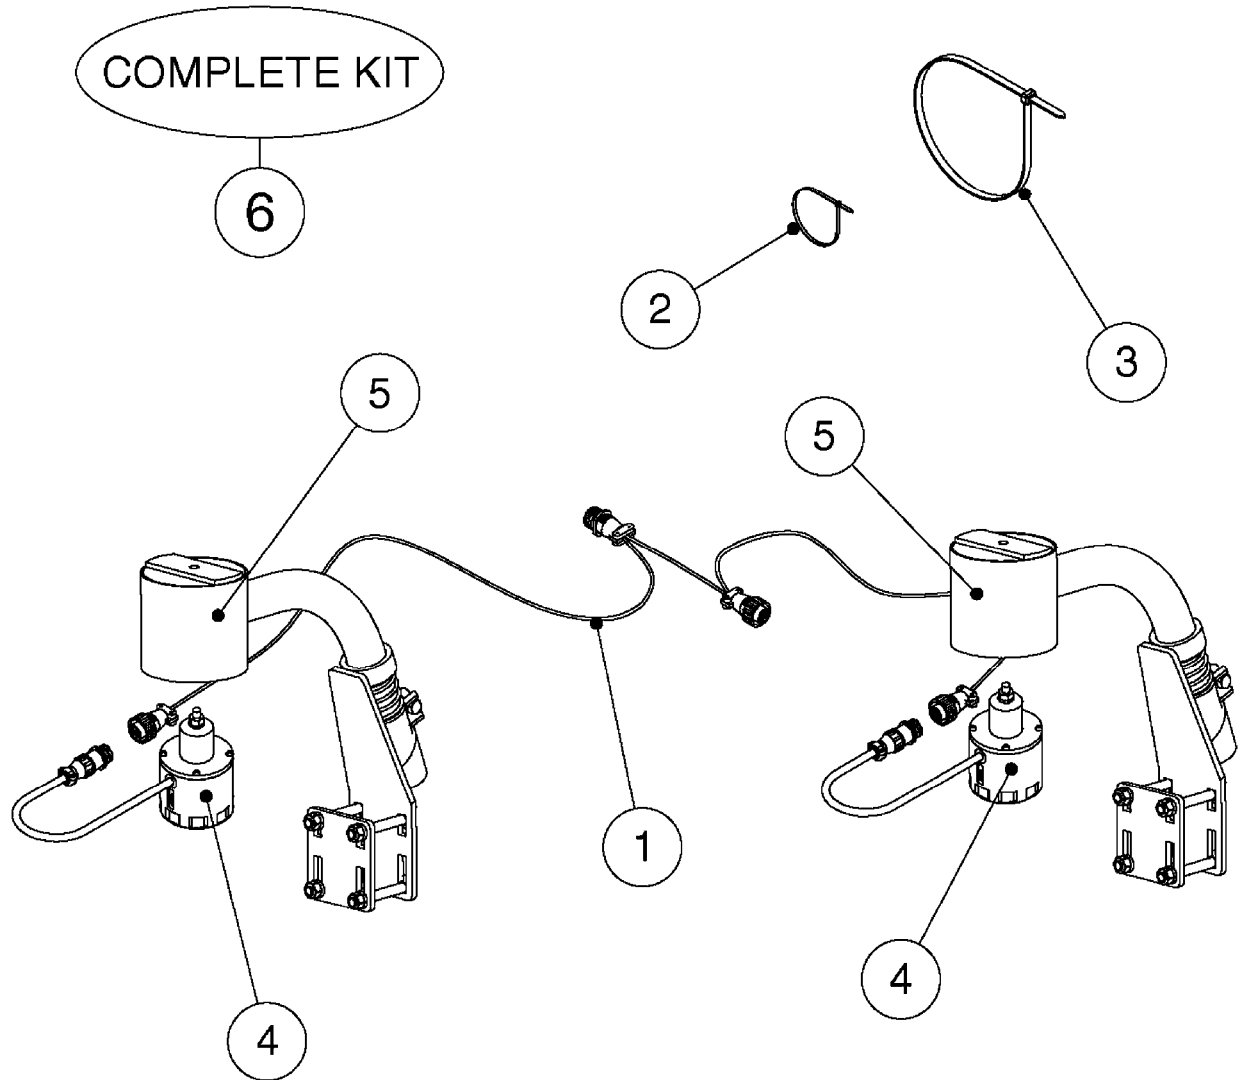

M0360

NORAC SEVERE TERRAIN KIT
M0360-HIN, 01:01:16

Page 1

Date 16.03.2016 13:20

Pos.	parts-n°	order qty	description
1	26030300	1	NORAC SEVERE TERRAIN CABLE
2	28024103	1	TIE STRAP L=8" x W=3/16"
3	28025203	1	TIE STRAP L=23" x W=1/2"
4	28086400	1	UC4 ULTRASOUND SENSOR NORAC
5	28086500	1	UC4 SENSOR MOUNTING BKT. NORAC
6	72591600	1	NORAC HC SEVERE TERRAIN KIT