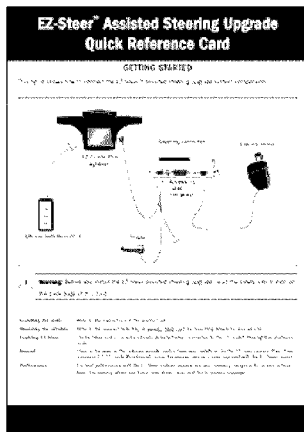

COMPLETE ASSEMBLY:
84205303 (WITH GPS)
84205403 (WITHOUT GPS)

**COMPLETE ASSEMBLIES
WHOLEGOODS ITEMS**

M0040

EZ-GUIDE PLUS LIGHT BAR
M0040-HIN, 01:01:16

Page 1
Date 16.03.2016 13:20

parts-n°	order qty	description
26007403	1	ANTENNA,HURRICANE F. EZGUIDEPL
26007503	1	REMOTE KEYPAD EZ-GUIDE PLUS
26007603	1	CABLE, ANTENNA, EZGUIDEPLUS
26007703	1	CABLE, POWER F. EZGUIDEPLUS
26007803	1	BRACKET KIT F. EZGUIDEPLUS
26007903	1	EZ-Guide 500 External Interfac
26008003	1	LIGHT BAR ASSM WITH GPS
26008103	1	LIGHT BAR ASSM WITHOUT GPS
29002703	1	VACUUM CUP 4 1/2" 1420I
29002803	1	MOUNT, MAG F. ANTENNA
29002903	1	PLATE, F. ANTENNA MOUNT
67206303	1	QUICK REFERENCE CARD EZ-GUIDE+
67206403	1	MANUAL EZ GUIDE PLUS
84205303	1	EZ GUIDE PLUS W GPS, NO LABLE
84205403	1	EZ GUIDE PLUS W/O GPS,NO LABLE
97607603	1	DECAL COMPANY 45MM X 20MM