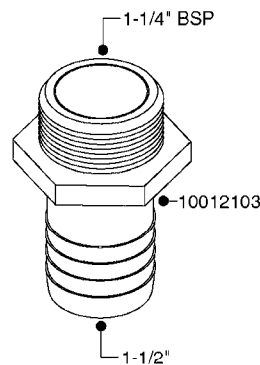

L0040

FITTINGS - NIPPLES & ELBOWS
L0040-HIN, 01:01:16

Page 1

Date 16.03.2016 13:20

parts-n°	order qty	description
10530803	1	FITT.PO.SE 2.00X2.00 45 DEG.
320191	1	FITT.DK ELB 3/8' BSP 45 DEGREE
320482	1	FITT.DK ELB. 1/2" BSP 60 DEG.
320596	1	FITT.DK ELB 3/8'-1/2'BSP 45DEG
320607	1	FITT.DK HN 3/8M X 3/8F BSP LNG
320633	1	FITT.DK HN 3/8"M X 3/8"F BSP
321451	1	FITT.DK ELB.1-1/2 X1-1/4 80DEG
321532	1	FITT.DK REDUC 3/4' X 1/2' BSP
390233	1	FITT.DK REDUC 1-1/2" X 1" BSP