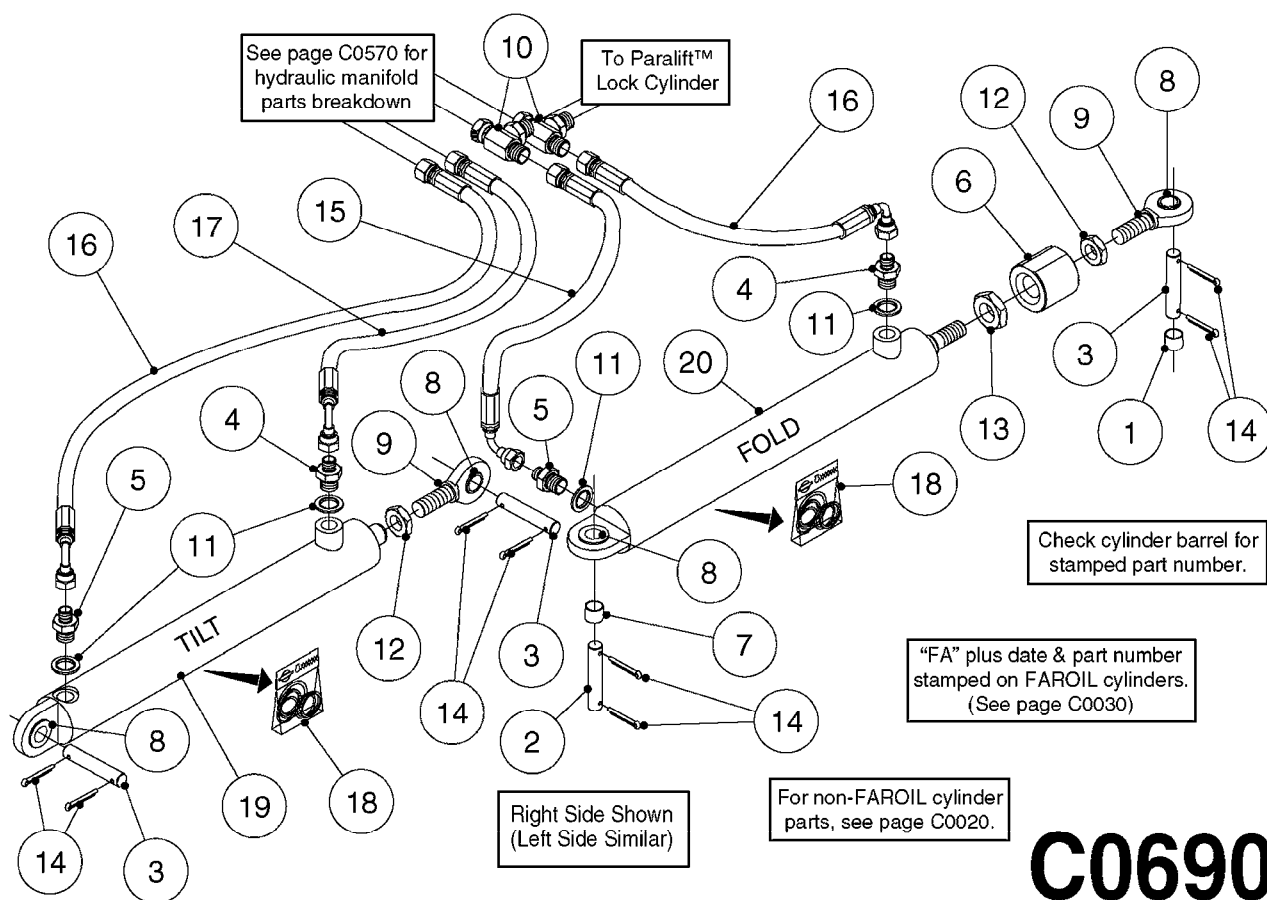

C0690

HYD EAGLE HZ SPB 45'-66'
C0690-HIN, 01:01:16

Page 1
Date 16.03.2016 13:19

Pos.	parts-n°	order qty	description
1	145912	1	BUSHING D19.8/D17.0X7MM
2	146324	1	SHAFT D16.8 L102/2 X 5
3	146587	1	PIN D16.8 X 65
4	146835	1	HEX NIPPLE 1/4" - 3/8" BSP
5	146839	1	HEX NIPPLE 1/4"X3/8" BSP 0.7MM
6	146992	1	BUSHING F.CYLINDER
7	151872	1	BUSHING D22.0/18.0 10MM
8	210728	1	BEARING F.LINK HEAD M17
9	210879	1	LINK HEAD M16 x D17
10	232109	1	FITT.HY TEE 1/4'BSP UNION
11	240866	1	DOWTYSEAL 3/8"
12	461198	1	NUT HEX M16X2 JAMB
13	461249	1	NUT HEX M22X1.5
14	480384	1	PIN COTTER 3/16 x 1-1/2"
15	784001	1	HOSE HY X 1/4 X 067.00"STR+ELB
16	784019	1	HOSE HY X 1/4 X 078.75"STR+ELB
17	784025	1	HOSE HY X 1/4" x 86.6"STR+ELB
18	75075000	1	SEAL KIT 78122600/27/28/29
19	78122700	1	CYLINDER 40/22X300MM RED
20	78122900	1	CYLINDER 40/22X300MM RED