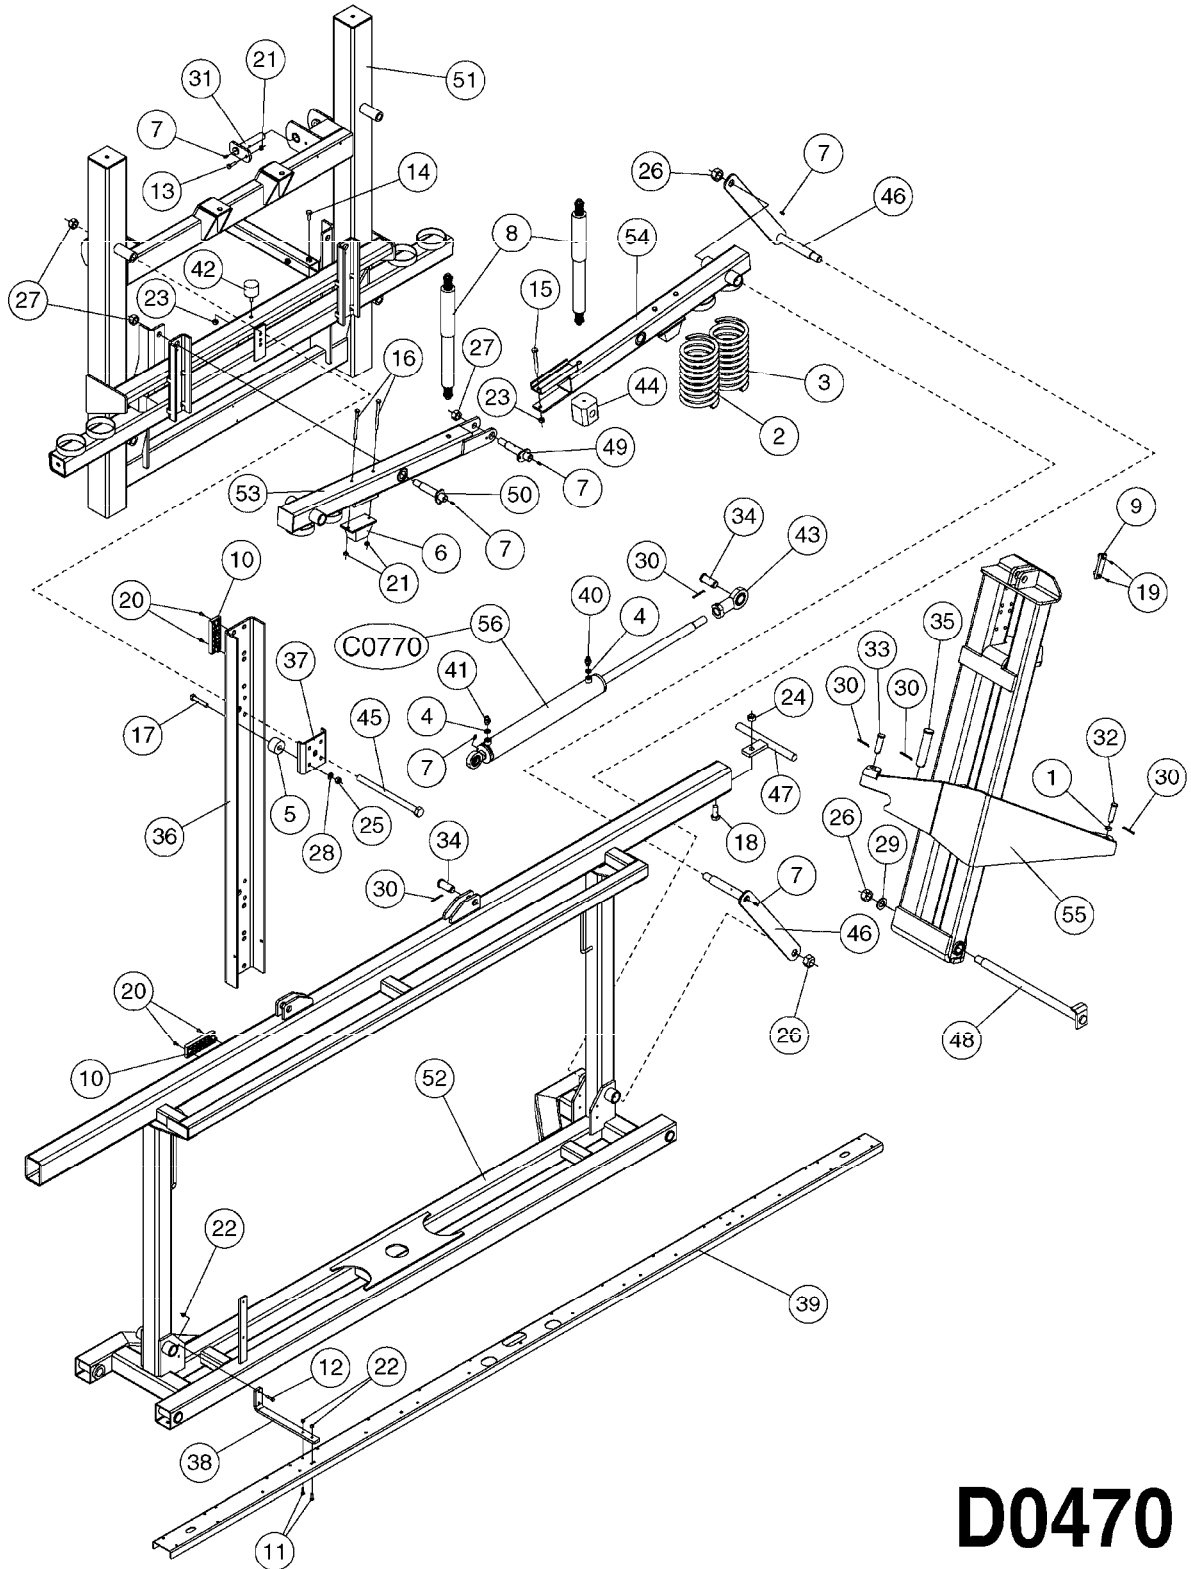

BOOM SPC OUTER 90/60' DUALFOLD
D0460-HIN, 01:01:16

Page

1

Date

16.03.2016 13:19

Pos.	parts-n°	order qty	description
1	111344	1	CLAW CLUTCH LOWER (21MM)
2	111640	1	CLAW CLUTCH MOVING PART D100
3	145911	1	BUSHING FOR HY CYL 21M LZ
4	145912	1	BUSHING D19.8/D17.0X7MM
5	146629	1	BOLT U M8 F. 60 X 40
6	166246	1	WASHER CUP D53 F.SPRING
7	220771	1	SPRING D53/D43X100
8	283699	1	GREASE NIPPLE M6X1
9	334603	1	RUBBER STOP 86X48X15
10	390826	1	SLIDE PAD F.TRANSPORT BKT.CM/D
11	410362	1	BOLT HEX 8.8 SS M6X20 FT
12	421083	1	BOLT HEX 8.8 DEL M10X65
13	430874	1	SCREW SET 8.8 DEL M12X70 FT
14	430888	1	BOLT HEX 8.8 DEL M20X130
15	430979	1	BOLT HEX M20x140 8.8 DELTA
16	460143	1	NUT HEX M8 LOCK A2 DIN985
17	460261	1	NUT HEX M6X1 LOCK A2 DIN985
18	460342	1	NUT HEX M10 DEL DIN934
19	460386	1	NUT HEX M12X1.75
20	460423	1	NUT HEX M10X1.5 LOCK
21	460585	1	NUT HEX M16X2 LOCK
22	460703	1	NUT HEX M12X1.75 LOCK DIN985
23	460806	1	NUT HEX M20X2.5 LOCK
24	461200	1	NUT HEX M20X1.5 JAMB.
25	461251	1	NUT HEX M20 X 2.5 JAMB
26	471122	1	WASHER, M10, Ø20/10.5X 2.0, SS
27	471127	1	WASHER, M12, Ø24/13.0X 2.5, SS
28	480800	1	RIVET Ø3.2X10
29	480804	1	RIVET Ø4.8x14.5
30	615819	1	PIN
31	14011800	1	BOLT HEX DEL M10X60 SPECIAL
32	14016600	1	PIN F. LINK ARM / SPC
33	14107600	1	PIN, Ø20 F. 90/60 FOLD
34	14107700	1	PIN, Ø19.8 F. 90/60 CYLINDER
35	16329900	1	SHIM, SS, LEVELING, 90/60 OPTIONAL (AS NEEDED)
36	16339400	1	WEAR PLATE, SS, 1.OUTER, 90/60
37	16339500	1	WEAR PLATE, SS, 2.OUTER, 90/60
38	28088000	1	LINK HEAD M20 x D20 L=73
39	61006200	1	ADJ. ARM F.BREAKAWAY FTZ
40	61010700	1	PIN F.HINGE 80-90'/SPC L=664
41	61016503	1	2.OUTER BOOM REST, 120/90' SPC
42	61066100	1	FOLDING ARM,90/60,1.OUT"A"
43	61066300	1	FOLDING ARM,90/60,1.OUT"B"
44	61066500	1	FOLDING ARM,90/60,2.OUTER
45	63107300	1	BOOM, 90/60, 1.OUTER, RH
45	63112700	1	BOOM, 90/60, 1.OUTER, LEFT
46	63107500	1	BOOM, 90/60, 2.OUTER
47	63825000	1	BREAKAWAY FTZ/SPC 3.0M, RED
48	78127200	1	CYLINDER DOUB. D40/25 L=455