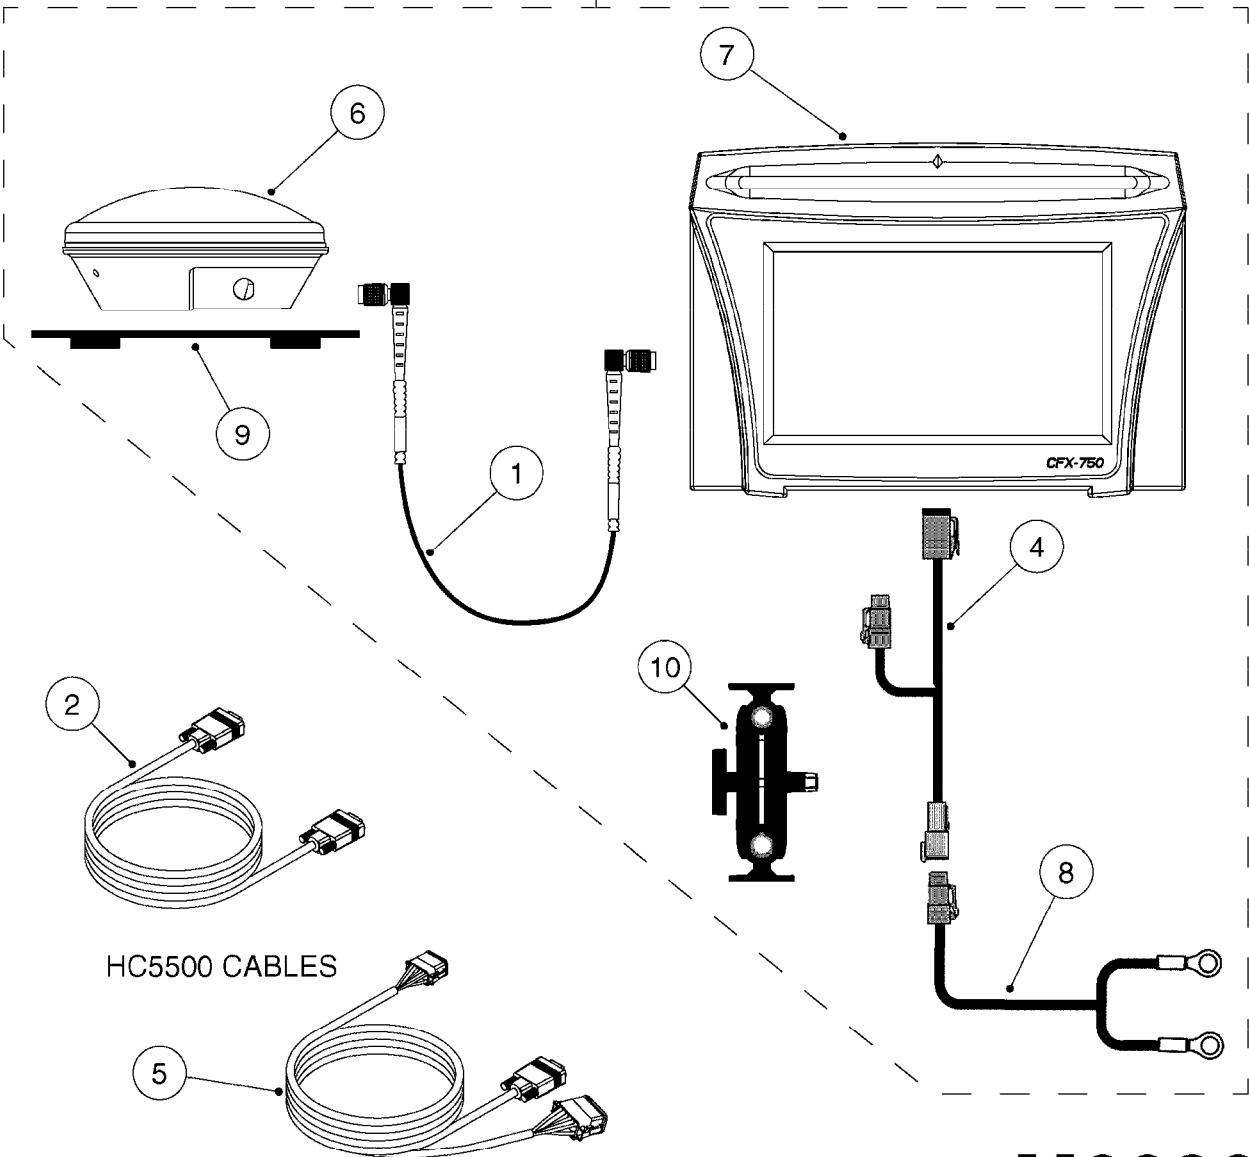

3 COMPLETE ASSEMBLY

CFX-750 DISPLAY, DGPS
M0030-HIN, 01:01:16

Page 1
Date 16.03.2016 13:20

Pos.	parts-n°	order qty	description
1	26007603	1	CABLE, ANTENNA, EZGUIDEPLUS
2	26012003	1	NULL MODEM CABLE
3	26021403	1	CFX-750 DISPLAY, DGPS
4	26021603	1	CABLE, POWER BUS, CAN CFX-750
5	26021703	1	CABLE, ASC INTERFACE, CFX-750
6	26021803	1	AG-25 ANTENNA L1/L2 GLN
7	26022103	1	CFX-750 DISPLAY ONLY
8	26022603	1	CFX-750 Basic Power Cable
9	28048203	1	EZ-GUIDE 500 MOUNT F.AG15 ANT.
10	28048303	1	EZ-GUIDE 250/500 RAM MNT.1.5"