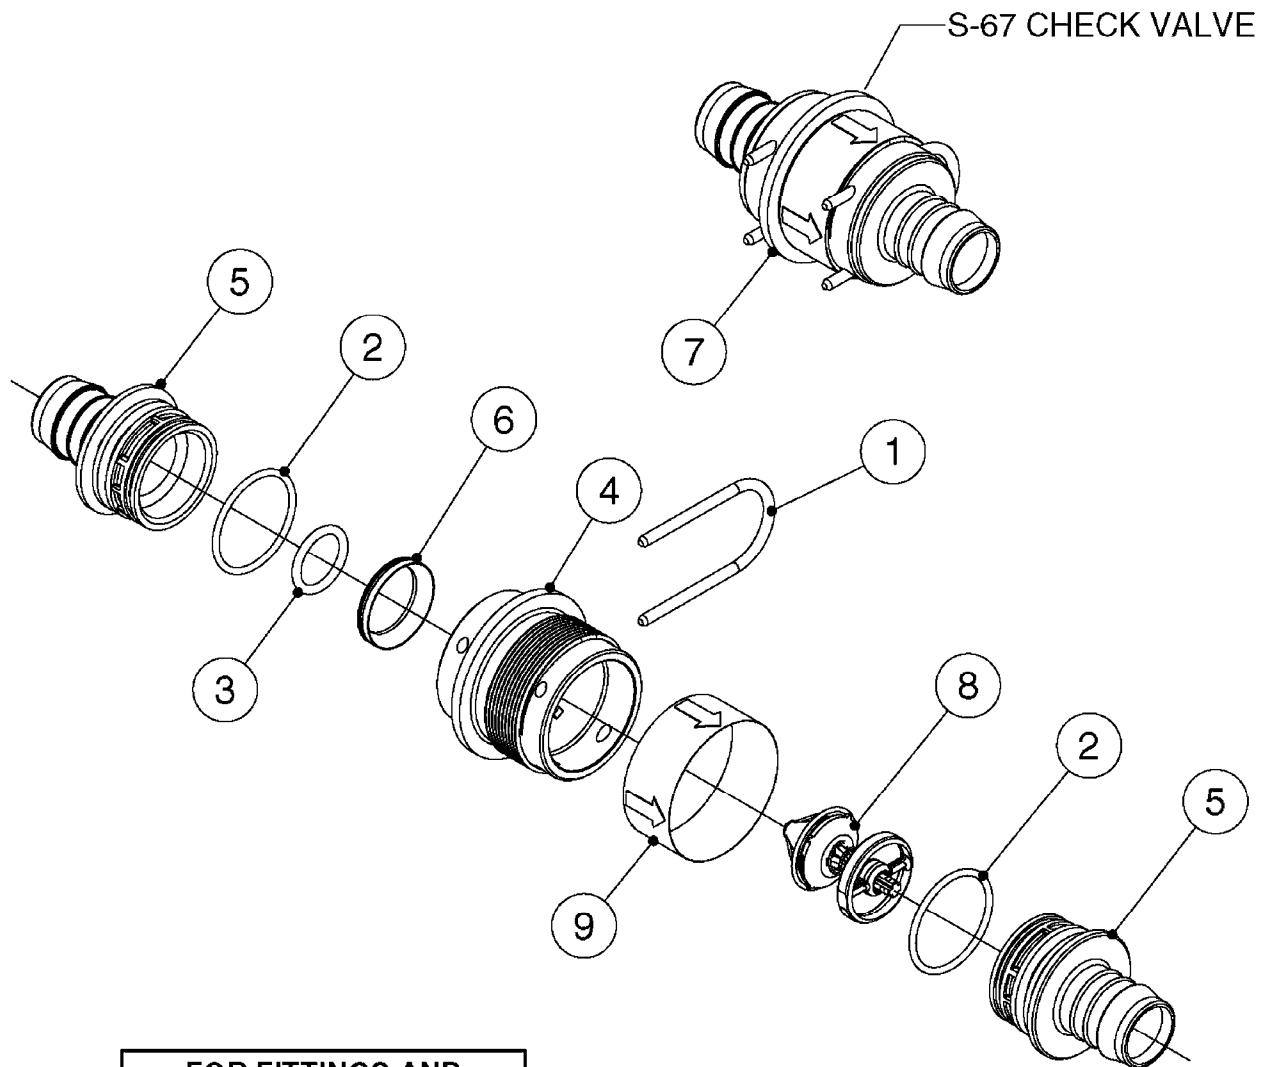

FOR FITTINGS AND
HOSES, SEE SECTION L

B0620

CHECK VALVES - S53
B0620-HIN, 01:01:16

Page 1

Date 16.03.2016 13:18

Pos.	parts-n°	order qty	description
1	145995	1	FITT.DK S-53 FORK
2	242354	1	O-RING D32.2X3.0 VITON F.S-53
3	322103	1	FITT.DK S-53 BULKHEAD
4	334230	1	FITT.DK S-53 STR.1"
5	72132600	1	CHECK VALVE SUBASSEMBLY S53