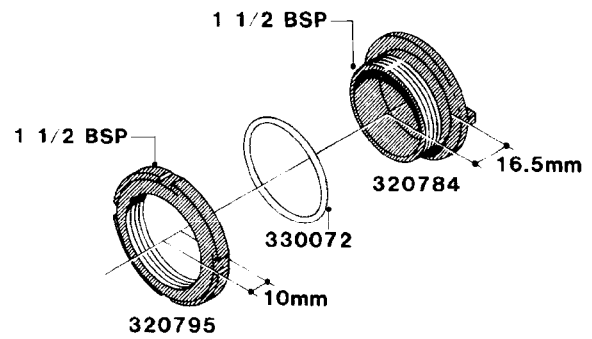

L0060

FITTINGS - BULKHEAD
L0060-HIN, 01:01:16

Page 1

Date 16.03.2016 13:20

parts-n°	order qty	description
141046	1	NUT 3/8" BSP
141341	1	NUT 1/4' BSP
240284	1	O-RING D82,5/75 X 3,5
320456	1	FITT.DK BULKHEAD 1"BSP DOUBLE
320467	1	FITT.DK BULKHEAD 1"BSP SINGLE
320471	1	FITT.DK NUT 1" BSP JAMB
320541	1	FITT.DK BULKHEAD 2-1/2'BSP SIN
320552	1	FITT.DK NUT 2-1/2' BSP JAMB
320644	1	FITT.DK ELB.3/4"HB X 1" BSP
320784	1	FITT.DK CAP 1-1/2" BSP
320795	1	FITT.DK NUT 1-1/2" BSP JAMB
320935	1	FITT.DK BULKHEAD 1/4' BSP SING
320946	1	FITT.DK BULKHEAD 3/8' BSP SING
321296	1	FITT.DK BULKHEAD 1/2" BSP SING
321307	1	FITT.DK NUT 1/2" BSP JAMB
321333	1	FITT.DK BULK 1-1/2" X 1"F BSP
330061	1	O-RING D16/D11X2,5
330072	1	O-RING D53.5/D45.5X4
330212	1	O-RING D19/D14X2.4 F.1/2"NUT
332577	1	O-RING D38/D30X4 F.1" PUR.
332592	1	O-RING D26/D20X3