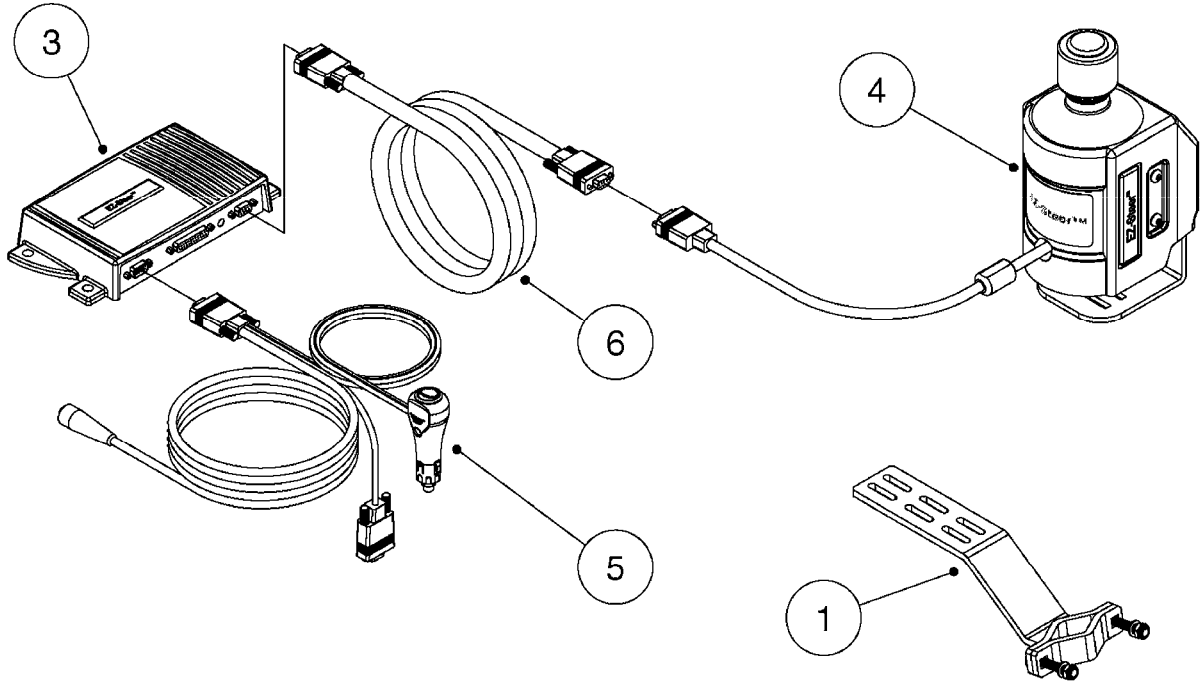

COMPLETE ASSEMBLY:
84205303 (WITH GPS)
84205403 (WITHOUT GPS)

**COMPLETE ASSEMBLIES
WHOLEGOODS ITEMS**

M0040

EZ-GUIDE PLUS LIGHT BAR
M0040-HIN, 01:01:16

Page 1
Date 16.03.2016 13:20

parts-n°	order qty	description
26007403	1	ANTENNA,HURRICANE F. EZGUIDEPL
26007503	1	REMOTE KEYPAD EZ-GUIDE PLUS
26007603	1	CABLE, ANTENNA, EZGUIDEPLUS
26007703	1	CABLE, POWER F. EZGUIDEPLUS
26007803	1	BRACKET KIT F. EZGUIDEPLUS
26007903	1	EZ-Guide 500 External Interfac
26008003	1	LIGHT BAR ASSM WITH GPS
26008103	1	LIGHT BAR ASSM WITHOUT GPS
29002703	1	VACUUM CUP 4 1/2" 1420I
29002803	1	MOUNT, MAG F. ANTENNA
29002903	1	PLATE, F. ANTENNA MOUNT
67206303	1	QUICK REFERENCE CARD EZ-GUIDE+
67206403	1	MANUAL EZ GUIDE PLUS
84205303	1	EZ GUIDE PLUS W GPS, NO LABLE
84205403	1	EZ GUIDE PLUS W/O GPS,NO LABLE
97607603	1	DECAL COMPANY 45MM X 20MM