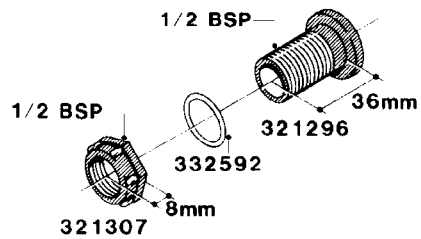

L0060

FITTINGS - BULKHEAD
L0060-HIN, 01:01:16

Page 1

Date 16.03.2016 13:20

parts-n°	order qty	description
141046	1	NUT 3/8" BSP
141341	1	NUT 1/4' BSP
240284	1	O-RING D82,5/75 X 3,5
320456	1	FITT.DK BULKHEAD 1"BSP DOUBLE
320467	1	FITT.DK BULKHEAD 1"BSP SINGLE
320471	1	FITT.DK NUT 1" BSP JAMB
320541	1	FITT.DK BULKHEAD 2-1/2'BSP SIN
320552	1	FITT.DK NUT 2-1/2' BSP JAMB
320644	1	FITT.DK ELB.3/4"HB X 1" BSP
320784	1	FITT.DK CAP 1-1/2" BSP
320795	1	FITT.DK NUT 1-1/2" BSP JAMB
320935	1	FITT.DK BULKHEAD 1/4' BSP SING
320946	1	FITT.DK BULKHEAD 3/8' BSP SING
321296	1	FITT.DK BULKHEAD 1/2" BSP SING
321307	1	FITT.DK NUT 1/2" BSP JAMB
321333	1	FITT.DK BULK 1-1/2" X 1"F BSP
330061	1	O-RING D16/D11X2,5
330072	1	O-RING D53.5/D45.5X4
330212	1	O-RING D19/D14X2.4 F.1/2"NUT
332577	1	O-RING D38/D30X4 F.1" PUR.
332592	1	O-RING D26/D20X3