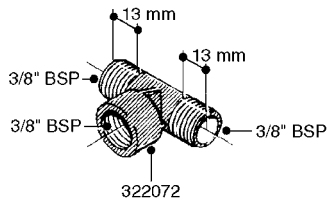

L0010

parts-n°	order qty	description
240085	1	O-RING D13,1/8,3X02,4 NITRIL
241441	1	O-RING D29.3X3
242594	1	O-RING D14 X 1.78 SCH.70-EPDM
320084	1	FITT.DK NUT 1/2" BSP
320095	1	FITT.DK NUT 1" BSP
320117	1	FITT.DK CONN.1/2"BSP F. 1" CAP
320187	1	FITT.DK CAP 3/8" BSP BLACK
320283	1	FITT.DK NUT 3/4"BSP
320821	1	FITT.DK NUT 1-1/2" BSP
321495	1	FITT.DK REDUC 1/4'BSP F.3/4'NT
321576	1	FITT.DK CONN 1/2"BSP F.3/4"NUT
330013	1	O-RING D15/D10X2.5 F.3/8"NUT
330212	1	O-RING D19/D14X2.4 F.1/2"NUT
330326	1	O-RING D30/D24X2 F.1"NUT
330341	1	FITT.DK HB 1" F. 1" NUT
330595	1	O-RING D24.6/D20X2.1 -3/4"
330665	1	3/4' HOSE TAIL F/1' CAP
330676	1	FITT.DK HB 3/8" F. 1/2" NUT
330687	1	FITT.DK HB 1/2" F. 1/2" NUT
330691	1	FITT.DK HB 3/4'F.3/4' NUT
330783	1	FITT.DK HB 3/8"F.3/8" NUT
331262	1	FITT.DK HB 1-1/2" F. 1-1/2"NUT
331273	1	O-RING D44/D38X2 F.1-1/2"
331446	1	FITT.DK HB 1" F.1-1/2" NUT
331807	1	FITT.DK HB 5/16" F.3/8" NUT
332286	1	FITT.DK HB 1/2" F. 3/4" NUT
332905	1	FITT.DK HB 1/2" F. 3/4" CAP
332927	1	PLUG F. NOZZLE TUBE 3/4'
333292	1	FITT.DK HB 1"O'RING F.1-1/2"
333664	1	FITT.DK HB 5/16' F. 1/2' NUT
334044	1	FITT.DK HB 3/4' F. 3/4' CAP
334059	1	FITT.DK EL 1" 110 DEG.F.1-1/2"
334123	1	FITT.DK HB 1-1/4"O-RNG F.1-1/2"
334150	1	FITT.DK HB 1-1/4" 110 F.1-1/2"
390542	1	PLUG WASHER FOR 3/4'CAP NUT
716236	1	FITT.DK HB 1/2" ASSY. F. 3/4"
716413	1	FITT.DK PLUG ASSY. F.NOZ TUBE
717426	1	FITT.DK REDUC 1/4"BSP F.3/4"N
720856	1	FITT.DK 1/2'BSP ASSY.F.3/4'NUT
724621	1	FITT.DK HB 3/4"ASSY F.3/4" NUT