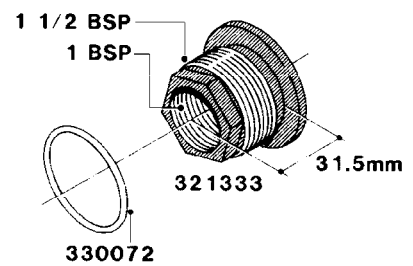

L0060

FITTINGS - BULKHEAD
L0060-HIN, 01:01:16

Page 1

Date 16.03.2016 13:20

parts-n°	order qty	description
141046	1	NUT 3/8" BSP
141341	1	NUT 1/4' BSP
240284	1	O-RING D82,5/75 X 3,5
320456	1	FITT.DK BULKHEAD 1"BSP DOUBLE
320467	1	FITT.DK BULKHEAD 1"BSP SINGLE
320471	1	FITT.DK NUT 1" BSP JAMB
320541	1	FITT.DK BULKHEAD 2-1/2'BSP SIN
320552	1	FITT.DK NUT 2-1/2' BSP JAMB
320644	1	FITT.DK ELB.3/4"HB X 1" BSP
320784	1	FITT.DK CAP 1-1/2" BSP
320795	1	FITT.DK NUT 1-1/2" BSP JAMB
320935	1	FITT.DK BULKHEAD 1/4' BSP SING
320946	1	FITT.DK BULKHEAD 3/8' BSP SING
321296	1	FITT.DK BULKHEAD 1/2" BSP SING
321307	1	FITT.DK NUT 1/2" BSP JAMB
321333	1	FITT.DK BULK 1-1/2" X 1"F BSP
330061	1	O-RING D16/D11X2,5
330072	1	O-RING D53.5/D45.5X4
330212	1	O-RING D19/D14X2.4 F.1/2"NUT
332577	1	O-RING D38/D30X4 F.1" PUR.
332592	1	O-RING D26/D20X3