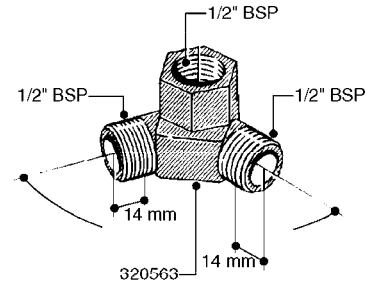

L0010

parts-n°	order qty	description
240085	1	O-RING D13,1/8,3X02,4 NITRIL
241441	1	O-RING D29.3X3
242594	1	O-RING D14 X 1.78 SCH.70-EPDM
320084	1	FITT.DK NUT 1/2" BSP
320095	1	FITT.DK NUT 1" BSP
320117	1	FITT.DK CONN.1/2"BSP F. 1" CAP
320187	1	FITT.DK CAP 3/8" BSP BLACK
320283	1	FITT.DK NUT 3/4"BSP
320821	1	FITT.DK NUT 1-1/2" BSP
321495	1	FITT.DK REDUC 1/4'BSP F.3/4'NT
321576	1	FITT.DK CONN 1/2"BSP F.3/4"NUT
330013	1	O-RING D15/D10X2.5 F.3/8"NUT
330212	1	O-RING D19/D14X2.4 F.1/2"NUT
330326	1	O-RING D30/D24X2 F.1"NUT
330341	1	FITT.DK HB 1" F. 1" NUT
330595	1	O-RING D24.6/D20X2.1 -3/4"
330665	1	3/4' HOSE TAIL F/1' CAP
330676	1	FITT.DK HB 3/8" F. 1/2" NUT
330687	1	FITT.DK HB 1/2" F. 1/2" NUT
330691	1	FITT.DK HB 3/4'F.3/4' NUT
330783	1	FITT.DK HB 3/8"F.3/8" NUT
331262	1	FITT.DK HB 1-1/2" F. 1-1/2"NUT
331273	1	O-RING D44/D38X2 F.1-1/2"
331446	1	FITT.DK HB 1" F.1-1/2" NUT
331807	1	FITT.DK HB 5/16" F.3/8" NUT
332286	1	FITT.DK HB 1/2" F. 3/4" NUT
332905	1	FITT.DK HB 1/2" F. 3/4" CAP
332927	1	PLUG F. NOZZLE TUBE 3/4'
333292	1	FITT.DK HB 1"O'RING F.1-1/2"
333664	1	FITT.DK HB 5/16' F. 1/2' NUT
334044	1	FITT.DK HB 3/4' F. 3/4' CAP
334059	1	FITT.DK EL 1" 110 DEG.F.1-1/2"
334123	1	FITT.DK HB 1-1/4"O-RNG F.1-1/2"
334150	1	FITT.DK HB 1-1/4" 110 F.1-1/2"
390542	1	PLUG WASHER FOR 3/4'CAP NUT
716236	1	FITT.DK HB 1/2" ASSY. F. 3/4"
716413	1	FITT.DK PLUG ASSY. F.NOZ TUBE
717426	1	FITT.DK REDUC 1/4"BSP F.3/4"N
720856	1	FITT.DK 1/2'BSP ASSY.F.3/4'NUT
724621	1	FITT.DK HB 3/4"ASSY F.3/4" NUT