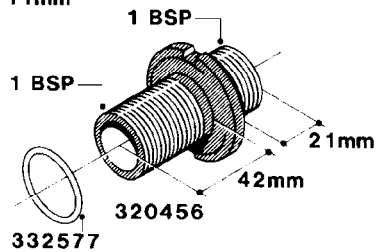

L0060

FITTINGS - BULKHEAD
L0060-HIN, 01:01:16

Page 1

Date 16.03.2016 13:20

parts-n°	order qty	description
141046	1	NUT 3/8" BSP
141341	1	NUT 1/4' BSP
240284	1	O-RING D82,5/75 X 3,5
320456	1	FITT.DK BULKHEAD 1"BSP DOUBLE
320467	1	FITT.DK BULKHEAD 1"BSP SINGLE
320471	1	FITT.DK NUT 1" BSP JAMB
320541	1	FITT.DK BULKHEAD 2-1/2'BSP SIN
320552	1	FITT.DK NUT 2-1/2' BSP JAMB
320644	1	FITT.DK ELB.3/4"HB X 1" BSP
320784	1	FITT.DK CAP 1-1/2" BSP
320795	1	FITT.DK NUT 1-1/2" BSP JAMB
320935	1	FITT.DK BULKHEAD 1/4' BSP SING
320946	1	FITT.DK BULKHEAD 3/8' BSP SING
321296	1	FITT.DK BULKHEAD 1/2" BSP SING
321307	1	FITT.DK NUT 1/2" BSP JAMB
321333	1	FITT.DK BULK 1-1/2" X 1"F BSP
330061	1	O-RING D16/D11X2,5
330072	1	O-RING D53.5/D45.5X4
330212	1	O-RING D19/D14X2.4 F.1/2"NUT
332577	1	O-RING D38/D30X4 F.1" PUR.
332592	1	O-RING D26/D20X3