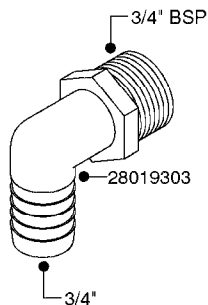

L0040

FITTINGS - NIPPLES & ELBOWS
L0040-HIN, 01:01:16

Page 1

Date 16.03.2016 13:20

parts-n°	order qty	description
10530803	1	FITT.PO.SE 2.00X2.00 45 DEG.
320191	1	FITT.DK ELB 3/8' BSP 45 DEGREE
320482	1	FITT.DK ELB. 1/2" BSP 60 DEG.
320596	1	FITT.DK ELB 3/8'-1/2'BSP 45DEG
320607	1	FITT.DK HN 3/8M X 3/8F BSP LNG
320633	1	FITT.DK HN 3/8"M X 3/8"F BSP
321451	1	FITT.DK ELB.1-1/2 X1-1/4 80DEG
321532	1	FITT.DK REDUC 3/4' X 1/2' BSP
390233	1	FITT.DK REDUC 1-1/2" X 1" BSP