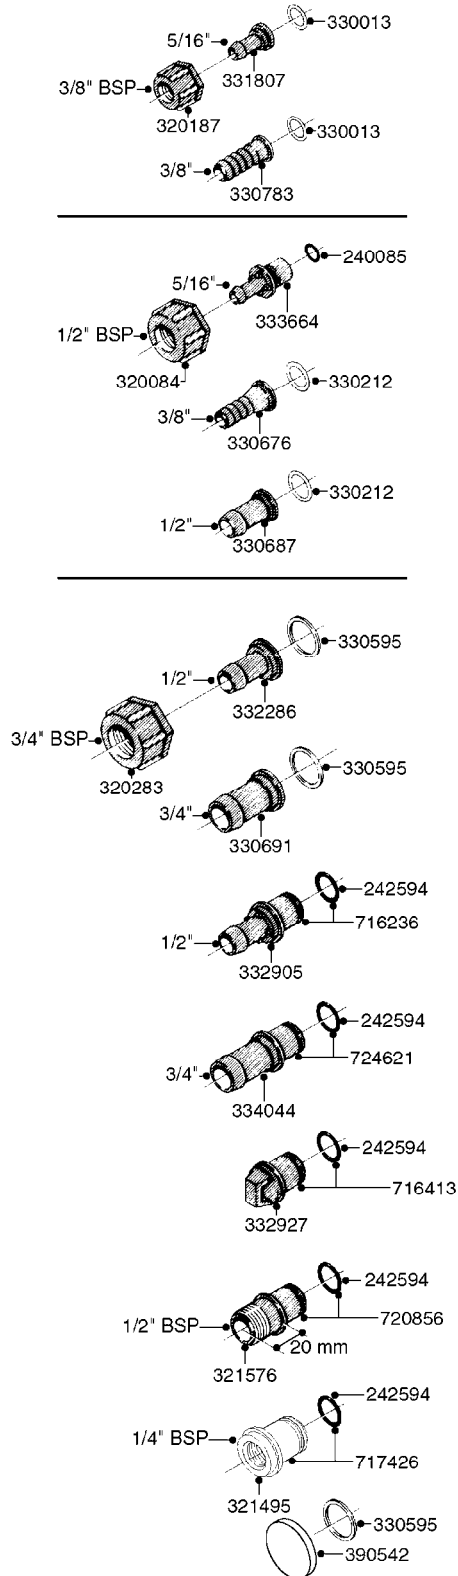

TURBOFILLER S25 MANIFOLD
K0820-HIN, 01:01:16

Page 1

Date 16.03.2016 13:20

Pos.	parts-n°	order qty	description
1	146643	1	PIN F.CYLINDER D3 X 15
2	240951	1	O-RING D21.2X3 NITRIL
3	270211	1	FITT.DK S25 FORK L=37.5
4	330304	1	VALVE CONE D14
5	461219	1	LOCKNUT M3 DIN 985 SS
6	14071400	1	FITT.DK S25 FORK L=45
7	14074100	1	FITT.DK S25 FORK L=45 + M3
8	16214100	1	PLATE MANIFOLD CHEMFILL
9	33512500	1	FITT.DK S-25 ELB.90° 5/16"HB
10	33512800	1	FITT.DK S-25 ELB.90° S-25 L38
11	33512900	1	FITT.DK S-25 ELB.90° S-25 L60
12	33513000	1	HANDLE /S25 HOUSING TURBOFILL
13	33513100	1	COVER VALVE TURBOFILL S25
14	33513400	1	VALVE CONE z21
15	33513500	1	FITT.DK S-25 STR. 1"
16	39122600	1	FITT.DK S-25 VALVE MANIFOLD
17	39129800	1	VALVE SEAT S25 Ø20/Ø18/Ø5
18	39129900	1	VALVE SEAT S25 Ø20/Ø18
19	39130000	1	VALVE SEAT S25 Ø13.5/Ø11
20	44076200	1	PT TORNILLO 50X16 WN5451 rsf t
21	72482100	1	VALVE ASSY. S25 Ø14 TURBOFILL
22	72482200	1	VALVE ASSY. S25 Ø21 TURBOFILL
23	97821400	1	DECAL CHEMFILL SUCTION 28Ø
24	97821500	1	DECAL CHEMFILL AGITATE 28Ø
25	97821600	1	DECAL CHEMFILL CLEAN 28Ø