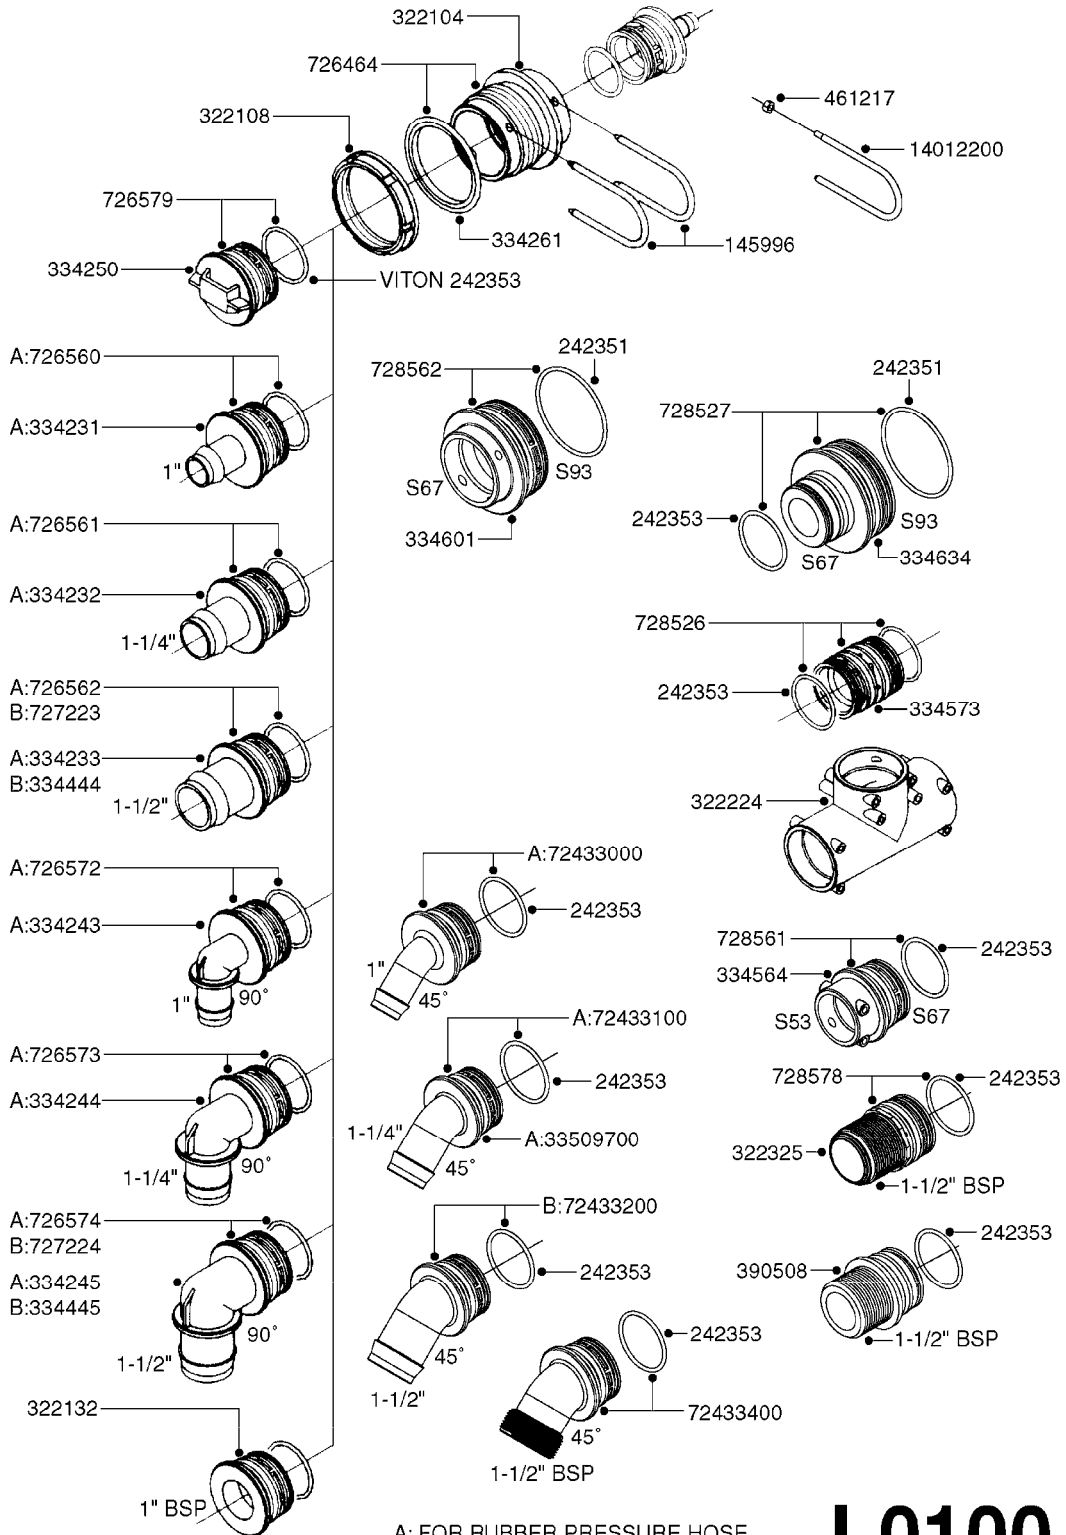

FITTINGS - S-67
L0100-HIN, 01:01:16

A: FOR RUBBER PRESSURE HOSE
B: FOR PVC SPIRAL HOSE

L0100

FITTINGS - S-67
L0100-HIN, 01:01:16

Page 1
Date 16.03.2016 13:20

parts-n°	order qty	description
145996	1	FITT.DK S-67 FORK
242351	1	O-RING D69.5X3.0 VITON F.S-93
242353	1	O-RING D44.2X3.0 VITON F.S-67
322104	1	FITT.DK S-67 BULKHEAD
322108	1	FITT.DK S-67 BULKHEAD NUT
322132	1	FITT.DK S-67 THREAD INS.1'BSP
322224	1	FITT.DK S-67 TEE
322325	1	FITT.DK S-67 X 1-1/2"BSP LONG
334231	1	FITT.DK S-67 STR.1'
334232	1	FITT.DK S-67 STR.1-1/4'
334233	1	FITT.DK S-67 STR.1-1/2' RUBBER
334243	1	FITT.DK S-67 ELB.1"
334244	1	FITT.DK S-67 ELB.1-1/4"
334245	1	FITT.DK S-67 ELB. 1-1/2'RUBBER
334250	1	FITT.DK S-67 PLUG
334261	1	GASKET F. S-67 BULKHEAD
334444	1	FITT.DK S-67 STR.1-1/2" PVC
334445	1	FITT.DK S-67 ELB.1-1/2"
334564	1	FITT.DK S-67 TO S-53 ADAPTER
334573	1	FITT.DK S-67 CONNECTOR
334601	1	FITT.DK S-93 TO S67 ADAPTOR
334634	1	FITT.DK ADAPTER S-93M S67M
390508	1	FITT DK S67X1.5M BSPalt322325
461217	1	NUT HEX M5 LOCK
726464	1	FITT.DK S-67 BULKHEAD W/GASKET
726560	1	FITT.DK S-67 STR.1" W.O'RING
726561	1	FITT.DK S-67 STR.1-1/4" O'RING
726562	1	FITT.DK.S-67 HB 1-1/2"W.O-RING
726572	1	FITT.DK S-67 1" ELBOW 90 ASSY.
726573	1	FITT. S67 5/4" 90° W/O-RING
726574	1	FITT.DK S67X90,1.5HB PRESSURE
726579	1	FITT. S67 PLUG W/O-RING
727223	1	FITT.S67 1.5" STRAIT S W/ORING
727224	1	FITT.DK S67X90,1.5HB SUCTION
728526	1	FITT.DK S-67 CONNECT W. ORINGS
728527	1	ADAPTER S67M TO S93M W/ORING
728561	1	FITT.DK. S67M - S53F REDUCER
728562	1	FITT.DK S-93 TO S67 ADAPTOR
728578	1	FITT.DK S-67X1-1/2"BSP LG W/OR
14012200	1	FITT.DK S-67 FORK W/M5 THREADS
33509700	1	FITT.DK S-67 45° 1-1/4"
72433000	1	FITT.S67 1" 45° W/ORING
72433100	1	FITT.DK S-67 45° 1-1/4"W/ORING
72433200	1	FITT.S67 1-1/2" 45°PVC W/ORING
72433400	1	FITT.S67 1-1/2" 45°BSP W/ORING