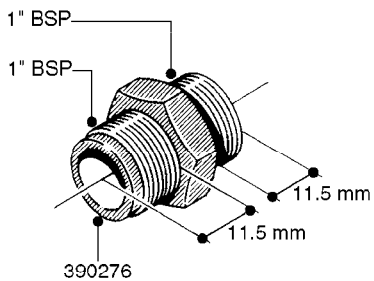

L0030

FITTINGS - HEXAGON NIPPLES
L0030-HIN, 01:01:16

Page 1

Date 16.03.2016 13:20

parts-n°	order qty	description
10015303	1	FITT.PO.HN 1.00X1.00 M1000
10425003	1	FITT.PO.HN 1.25X1.00 MCPHEE
320132	1	FITT.DK HN 1" BSP
320176	1	FITT.DK HN 3/8"X1/2" BSP
320445	1	FITT.DK HN 1/4"X3/8" BSP
320655	1	FITT.DK HN 1/2"-1/2" BSP
320692	1	FITT.DK HN 3/8'BSPX1/4'NPT
320703	1	FITT.DK HN 3/8BSP X1/2 &1/4NPT
320725	1	FITT.DK NIPPLE 3/8"-3/8" BSP
320902	1	FITT.DK HN 3/8'X 1/4' BSP
390232	1	FITT.DK HN 1-1/2' X 1-1/4' BSP
390276	1	FITT.DK HN 1'BSP