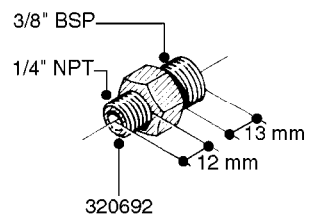

L0030

FITTINGS - HEXAGON NIPPLES
L0030-HIN, 01:01:16

Page 1

Date 16.03.2016 13:20

parts-n°	order qty	description
10015303	1	FITT.PO.HN 1.00X1.00 M1000
10425003	1	FITT.PO.HN 1.25X1.00 MCPHEE
320132	1	FITT.DK HN 1" BSP
320176	1	FITT.DK HN 3/8"X1/2" BSP
320445	1	FITT.DK HN 1/4"X3/8" BSP
320655	1	FITT.DK HN 1/2"-1/2" BSP
320692	1	FITT.DK HN 3/8'BSPX1/4'NPT
320703	1	FITT.DK HN 3/8BSP X1/2 &1/4NPT
320725	1	FITT.DK NIPPLE 3/8"-3/8" BSP
320902	1	FITT.DK HN 3/8'X 1/4' BSP
390232	1	FITT.DK HN 1-1/2' X 1-1/4' BSP
390276	1	FITT.DK HN 1'BSP