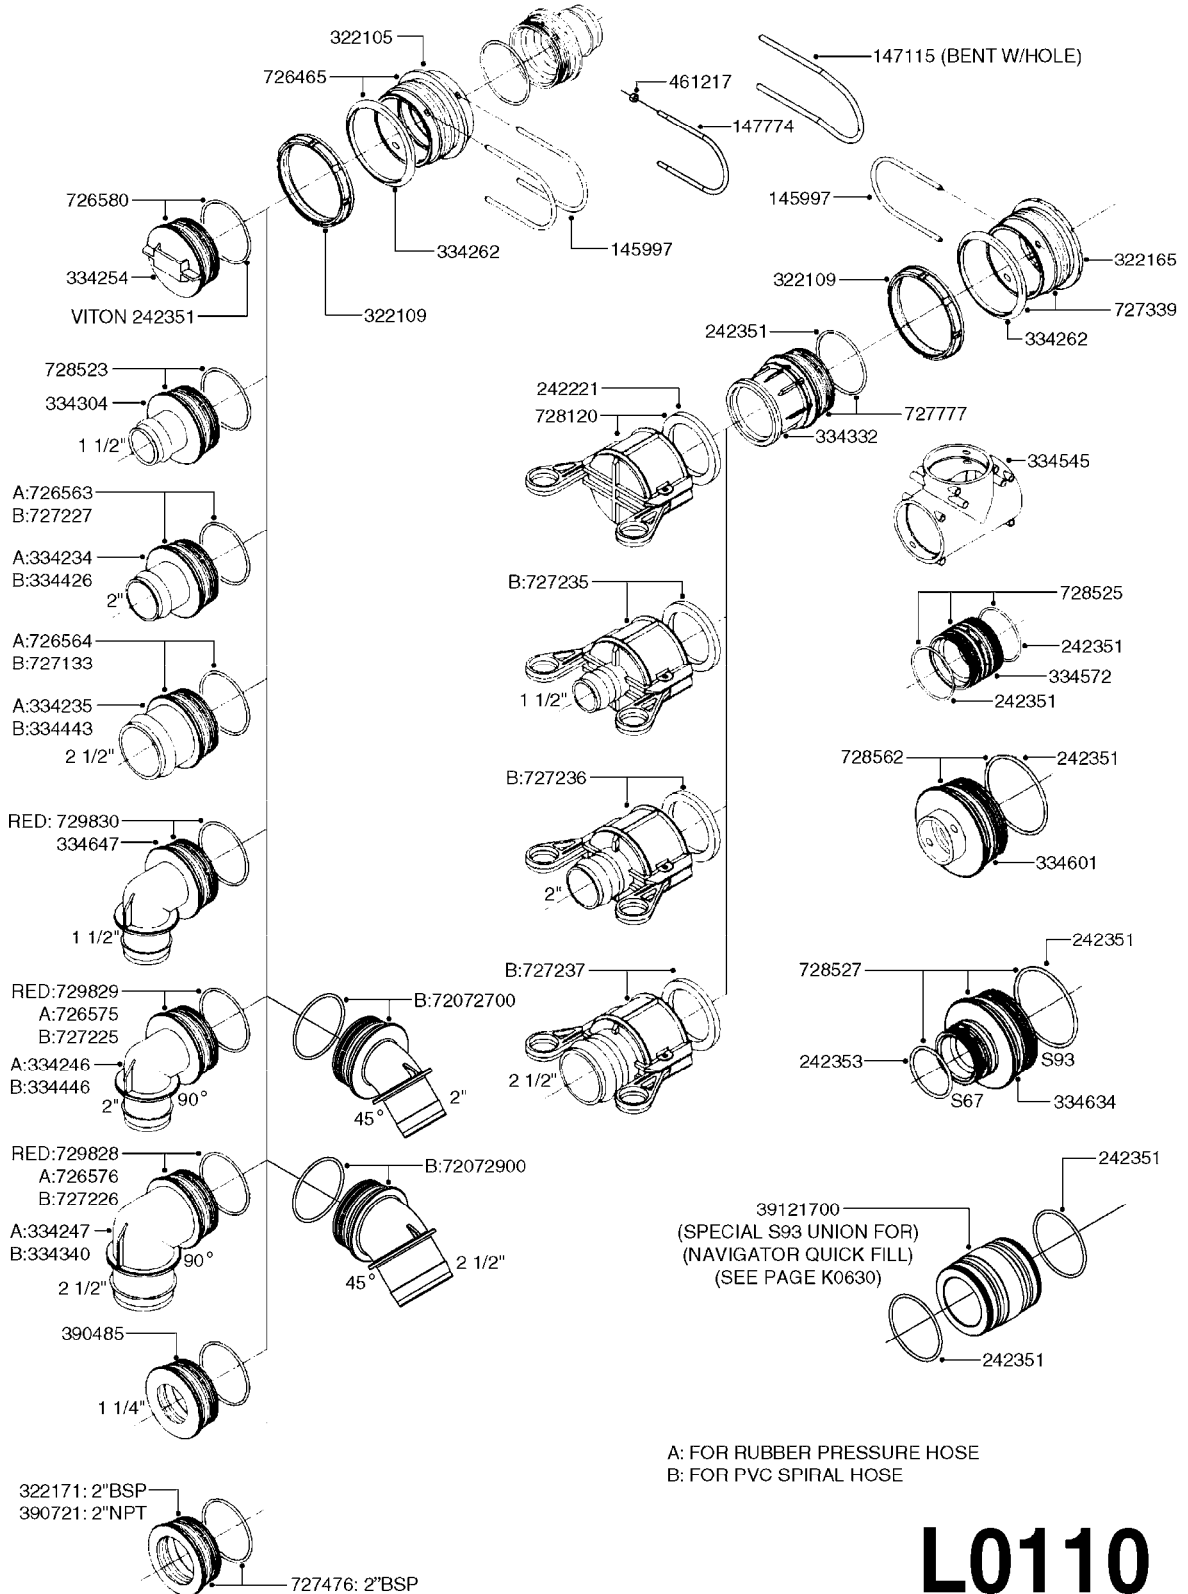

FITTINGS - S-67
L0100-HIN, 01:01:16

A: FOR RUBBER PRESSURE HOSE
B: FOR PVC SPIRAL HOSE

L0100

FITTINGS - S-67
L0100-HIN, 01:01:16

Page 1
Date 16.03.2016 13:20

parts-n°	order qty	description
145996	1	FITT.DK S-67 FORK
242351	1	O-RING D69.5X3.0 VITON F.S-93
242353	1	O-RING D44.2X3.0 VITON F.S-67
322104	1	FITT.DK S-67 BULKHEAD
322108	1	FITT.DK S-67 BULKHEAD NUT
322132	1	FITT.DK S-67 THREAD INS.1'BSP
322224	1	FITT.DK S-67 TEE
322325	1	FITT.DK S-67 X 1-1/2"BSP LONG
334231	1	FITT.DK S-67 STR.1'
334232	1	FITT.DK S-67 STR.1-1/4'
334233	1	FITT.DK S-67 STR.1-1/2' RUBBER
334243	1	FITT.DK S-67 ELB.1"
334244	1	FITT.DK S-67 ELB.1-1/4"
334245	1	FITT.DK S-67 ELB. 1-1/2'RUBBER
334250	1	FITT.DK S-67 PLUG
334261	1	GASKET F. S-67 BULKHEAD
334444	1	FITT.DK S-67 STR.1-1/2" PVC
334445	1	FITT.DK S-67 ELB.1-1/2"
334564	1	FITT.DK S-67 TO S-53 ADAPTER
334573	1	FITT.DK S-67 CONNECTOR
334601	1	FITT.DK S-93 TO S67 ADAPTOR
334634	1	FITT.DK ADAPTER S-93M S67M
390508	1	FITT DK S67X1.5M BSPalt322325
461217	1	NUT HEX M5 LOCK
726464	1	FITT.DK S-67 BULKHEAD W/GASKET
726560	1	FITT.DK S-67 STR.1" W.O'RING
726561	1	FITT.DK S-67 STR.1-1/4" O'RING
726562	1	FITT.DK.S-67 HB 1-1/2"W.O-RING
726572	1	FITT.DK S-67 1" ELBOW 90 ASSY.
726573	1	FITT. S67 5/4" 90° W/O-RING
726574	1	FITT.DK S67X90,1.5HB PRESSURE
726579	1	FITT. S67 PLUG W/O-RING
727223	1	FITT.S67 1.5" STRAIT S W/ORING
727224	1	FITT.DK S67X90,1.5HB SUCTION
728526	1	FITT.DK S-67 CONNECT W. ORINGS
728527	1	ADAPTER S67M TO S93M W/ORING
728561	1	FITT.DK. S67M - S53F REDUCER
728562	1	FITT.DK S-93 TO S67 ADAPTOR
728578	1	FITT.DK S-67X1-1/2"BSP LG W/OR
14012200	1	FITT.DK S-67 FORK W/M5 THREADS
33509700	1	FITT.DK S-67 45° 1-1/4"
72433000	1	FITT.S67 1" 45° W/ORING
72433100	1	FITT.DK S-67 45° 1-1/4"W/ORING
72433200	1	FITT.S67 1-1/2" 45°PVC W/ORING
72433400	1	FITT.S67 1-1/2" 45°BSP W/ORING