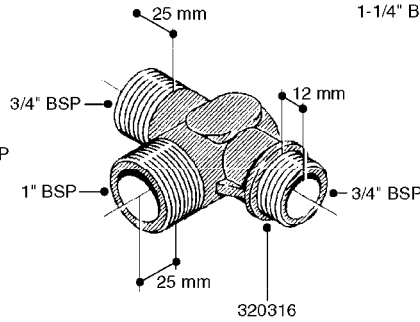

L0010

parts-n°	order qty	description
240085	1	O-RING D13,1/8,3X02,4 NITRIL
241441	1	O-RING D29.3X3
242594	1	O-RING D14 X 1.78 SCH.70-EPDM
320084	1	FITT.DK NUT 1/2" BSP
320095	1	FITT.DK NUT 1" BSP
320117	1	FITT.DK CONN.1/2"BSP F. 1" CAP
320187	1	FITT.DK CAP 3/8" BSP BLACK
320283	1	FITT.DK NUT 3/4"BSP
320821	1	FITT.DK NUT 1-1/2" BSP
321495	1	FITT.DK REDUC 1/4'BSP F.3/4'NT
321576	1	FITT.DK CONN 1/2"BSP F.3/4"NUT
330013	1	O-RING D15/D10X2.5 F.3/8"NUT
330212	1	O-RING D19/D14X2.4 F.1/2"NUT
330326	1	O-RING D30/D24X2 F.1"NUT
330341	1	FITT.DK HB 1" F. 1" NUT
330595	1	O-RING D24.6/D20X2.1 -3/4"
330665	1	3/4' HOSE TAIL F/1' CAP
330676	1	FITT.DK HB 3/8" F. 1/2" NUT
330687	1	FITT.DK HB 1/2" F. 1/2" NUT
330691	1	FITT.DK HB 3/4'F.3/4' NUT
330783	1	FITT.DK HB 3/8"F.3/8" NUT
331262	1	FITT.DK HB 1-1/2" F. 1-1/2"NUT
331273	1	O-RING D44/D38X2 F.1-1/2"
331446	1	FITT.DK HB 1" F.1-1/2" NUT
331807	1	FITT.DK HB 5/16" F.3/8" NUT
332286	1	FITT.DK HB 1/2" F. 3/4" NUT
332905	1	FITT.DK HB 1/2" F. 3/4" CAP
332927	1	PLUG F. NOZZLE TUBE 3/4'
333292	1	FITT.DK HB 1"O'RING F.1-1/2"
333664	1	FITT.DK HB 5/16' F. 1/2' NUT
334044	1	FITT.DK HB 3/4' F. 3/4' CAP
334059	1	FITT.DK EL 1" 110 DEG.F.1-1/2"
334123	1	FITT.DK HB 1-1/4"O-RNG F.1-1/2"
334150	1	FITT.DK HB 1-1/4" 110 F.1-1/2"
390542	1	PLUG WASHER FOR 3/4'CAP NUT
716236	1	FITT.DK HB 1/2" ASSY. F. 3/4"
716413	1	FITT.DK PLUG ASSY. F.NOZ TUBE
717426	1	FITT.DK REDUC 1/4"BSP F.3/4"N
720856	1	FITT.DK 1/2'BSP ASSY.F.3/4'NUT
724621	1	FITT.DK HB 3/4"ASSY F.3/4" NUT