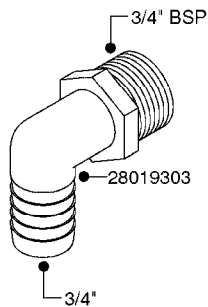

L0020

FITTINGS-T-PIECES, CAPS & ELBOWS
L0020-HIN, 01:01:16

Page 1
Date 12.08.2020 8:34

parts-n°	order qty	description
10053603	1	FITT. CAPNUT 2"BSP 5601
10194303	1	CAP BLANK 1 1/2 MCPHEE 210060
320047	1	FITT.DK CAPNUT 1/2" BSP
320106	1	FITT.DK CAPNUT 1" BSP
320272	1	FITT.DK CAPNUT 3/8" BSP
320316	1	FITT.DK TEE 3/4" X3/4" X1"BSP
320331	1	FITT.DK TEE 1" - 1" - 3/4" BSP
320342	1	FITT.DK EL 3/4"M X 1"F BSP
320563	1	FITT.DK 3 WAY 1/2" 110 DEG.
320677	1	NO LONGER AVAILABLE
320961	1	FITT.DK CAPNUT 1-1/2" BSP
321053	1	FITT.DK TEE 1/2 X1/2 X1/2" BSP
322072	1	FITT.DK TEE 3/8'X3/8'X3/8' BSP
322095	1	FITT.DK TEE 1-1/2 X1-1/4 X3/4" BSP
322138	1	FITT.DK ELB 1"M X 1"F BSP
330013	1	O-RING 2.5 X 10 PUR
330212	1	O-RING D19/D14X2.4 F.1/2"NUT
330326	1	O-RING D30/D24X2 F.1"NUT
331273	1	O-RING D44/D38X2 F.1-1/2"

L0030

FITTINGS - HEXAGON NIPPLES
L0030-HIN, 01:01:16

Page 1
Date 12.08.2020 8:34

parts-n°	order qty	description
10015303	1	FITT.PO.HN 1.00X1.00 M1000
10425003	1	FITT.PO.HN 1.25X1.00 MCPHEE
320132	1	FITT.DK HN 1" BSP
320176	1	FITT.DK HN 3/8"X1/2" BSP
320445	1	FITT.DK HN 1/4"X3/8" BSP
320655	1	FITT.DK HN 1/2"-1/2" BSP
320692	1	FITT.DK HN 3/8'BSPX1/4'NPT
320703	1	FITT.DK HN 3/8BSP X1/2 &1/4NPT
320725	1	FITT.DK NIPPLE 3/8"-3/8" BSP
320902	1	FITT.DK HN 3/8'X 1/4' BSP
390232	1	FITT.DK HN 1-1/2' X 1-1/4' BSP
390276	1	FITT.DK HN 1'BSP

L0040

FITTINGS - NIPPLES & ELBOWS
L0040-HIN, 01:01:16

Page 1
Date 12.08.2020 8:34

parts-n°	order qty	description
10530803	1	FITT.PO.SE 2.00X2.00 45 DEG.
320191	1	FITT.DK ELB 3/8' BSP 45 DEGREE
320482	1	FITT.DK ELB. 1/2" BSP 60 DEG.
320596	1	FITT.DK ELB 3/8'-1/2'BSP 45DEG
320607	1	FITT.DK HN 3/8M X 3/8F BSP LNG
320633	1	FITT.DK HN 3/8"M X 3/8"F BSP
321451	1	FITT.DK ELB.1-1/2 X1-1/4 80DEG
321532	1	FITT.DK REDUC 3/4' X 1/2' BSP
390233	1	FITT.DK REDUC 1-1/2" X 1" BSP