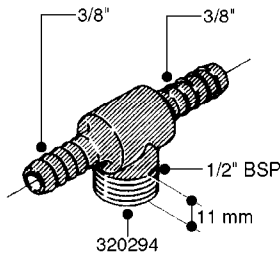

L0020

FITTINGS-T-PIECES, CAPS & ELBOWS
L0020-HIN, 01:01:16

Page 1
Date 12.08.2020 8:34

parts-n°	order qty	description
10053603	1	FITT. CAPNUT 2"BSP 5601
10194303	1	CAP BLANK 1 1/2 MCPHEE 210060
320047	1	FITT.DK CAPNUT 1/2" BSP
320106	1	FITT.DK CAPNUT 1" BSP
320272	1	FITT.DK CAPNUT 3/8" BSP
320316	1	FITT.DK TEE 3/4" X3/4" X1"BSP
320331	1	FITT.DK TEE 1" - 1" - 3/4" BSP
320342	1	FITT.DK EL 3/4"M X 1"F BSP
320563	1	FITT.DK 3 WAY 1/2" 110 DEG.
320677	1	NO LONGER AVAILABLE
320961	1	FITT.DK CAPNUT 1-1/2" BSP
321053	1	FITT.DK TEE 1/2 X1/2 X1/2" BSP
322072	1	FITT.DK TEE 3/8'X3/8'X3/8' BSP
322095	1	FITT.DK TEE 1-1/2 X1-1/4 X3/4" BSP
322138	1	FITT.DK ELB 1"M X 1"F BSP
330013	1	O-RING 2.5 X 10 PUR
330212	1	O-RING D19/D14X2.4 F.1/2"NUT
330326	1	O-RING D30/D24X2 F.1"NUT
331273	1	O-RING D44/D38X2 F.1-1/2"

L0030

FITTINGS - HEXAGON NIPPLES
L0030-HIN, 01:01:16

Page 1
Date 12.08.2020 8:34

parts-n°	order qty	description
10015303	1	FITT.PO.HN 1.00X1.00 M1000
10425003	1	FITT.PO.HN 1.25X1.00 MCPHEE
320132	1	FITT.DK HN 1" BSP
320176	1	FITT.DK HN 3/8"X1/2" BSP
320445	1	FITT.DK HN 1/4"X3/8" BSP
320655	1	FITT.DK HN 1/2"-1/2" BSP
320692	1	FITT.DK HN 3/8'BSPX1/4'NPT
320703	1	FITT.DK HN 3/8BSP X1/2 &1/4NPT
320725	1	FITT.DK NIPPLE 3/8"-3/8" BSP
320902	1	FITT.DK HN 3/8'X 1/4' BSP
390232	1	FITT.DK HN 1-1/2' X 1-1/4' BSP
390276	1	FITT.DK HN 1'BSP

L0040

FITTINGS - NIPPLES & ELBOWS
L0040-HIN, 01:01:16

Page 1
Date 12.08.2020 8:34

parts-n°	order qty	description
10530803	1	FITT.PO.SE 2.00X2.00 45 DEG.
320191	1	FITT.DK ELB 3/8' BSP 45 DEGREE
320482	1	FITT.DK ELB. 1/2" BSP 60 DEG.
320596	1	FITT.DK ELB 3/8'-1/2'BSP 45DEG
320607	1	FITT.DK HN 3/8M X 3/8F BSP LNG
320633	1	FITT.DK HN 3/8"M X 3/8"F BSP
321451	1	FITT.DK ELB.1-1/2 X1-1/4 80DEG
321532	1	FITT.DK REDUC 3/4' X 1/2' BSP
390233	1	FITT.DK REDUC 1-1/2" X 1" BSP