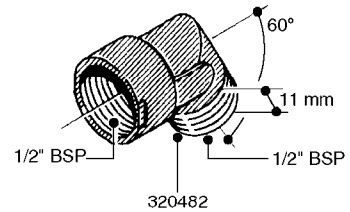

L0040

FITTINGS - NIPPLES & ELBOWS
L0040-HIN, 01:01:16

Page 1
Date 12.08.2020 8:34

parts-n°	order qty	description
10530803	1	FITT.PO.SE 2.00X2.00 45 DEG.
320191	1	FITT.DK ELB 3/8' BSP 45 DEGREE
320482	1	FITT.DK ELB. 1/2" BSP 60 DEG.
320596	1	FITT.DK ELB 3/8'-1/2'BSP 45DEG
320607	1	FITT.DK HN 3/8M X 3/8F BSP LNG
320633	1	FITT.DK HN 3/8"M X 3/8"F BSP
321451	1	FITT.DK ELB.1-1/2 X1-1/4 80DEG
321532	1	FITT.DK REDUC 3/4' X 1/2' BSP
390233	1	FITT.DK REDUC 1-1/2" X 1" BSP