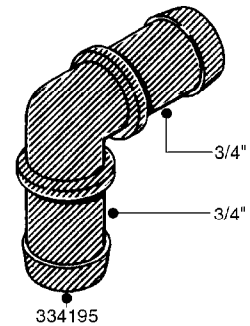

L0020

FITTINGS-T-PIECES, CAPS & ELBOWS
L0020-HIN, 01:01:16

Page 1
Date 12.08.2020 8:34

parts-n°	order qty	description
10053603	1	FITT. CAPNUT 2"BSP 5601
10194303	1	CAP BLANK 1 1/2 MCPHEE 210060
320047	1	FITT.DK CAPNUT 1/2" BSP
320106	1	FITT.DK CAPNUT 1" BSP
320272	1	FITT.DK CAPNUT 3/8" BSP
320316	1	FITT.DK TEE 3/4" X3/4" X1"BSP
320331	1	FITT.DK TEE 1" - 1" - 3/4" BSP
320342	1	FITT.DK EL 3/4"M X 1"F BSP
320563	1	FITT.DK 3 WAY 1/2" 110 DEG.
320677	1	NO LONGER AVAILABLE
320961	1	FITT.DK CAPNUT 1-1/2" BSP
321053	1	FITT.DK TEE 1/2 X1/2 X1/2" BSP
322072	1	FITT.DK TEE 3/8'X3/8'X3/8' BSP
322095	1	FITT.DK TEE 1-1/2 X1-1/4 X3/4" BSP
322138	1	FITT.DK ELB 1"M X 1"F BSP
330013	1	O-RING 2.5 X 10 PUR
330212	1	O-RING D19/D14X2.4 F.1/2"NUT
330326	1	O-RING D30/D24X2 F.1"NUT
331273	1	O-RING D44/D38X2 F.1-1/2"

L0030

FITTINGS - HEXAGON NIPPLES
L0030-HIN, 01:01:16

Page 1
Date 12.08.2020 8:34

parts-n°	order qty	description
10015303	1	FITT.PO.HN 1.00X1.00 M1000
10425003	1	FITT.PO.HN 1.25X1.00 MCPHEE
320132	1	FITT.DK HN 1" BSP
320176	1	FITT.DK HN 3/8"X1/2" BSP
320445	1	FITT.DK HN 1/4"X3/8" BSP
320655	1	FITT.DK HN 1/2"-1/2" BSP
320692	1	FITT.DK HN 3/8'BSPX1/4'NPT
320703	1	FITT.DK HN 3/8BSP X1/2 &1/4NPT
320725	1	FITT.DK NIPPLE 3/8"-3/8" BSP
320902	1	FITT.DK HN 3/8'X 1/4' BSP
390232	1	FITT.DK HN 1-1/2' X 1-1/4' BSP
390276	1	FITT.DK HN 1'BSP

L0040

FITTINGS - NIPPLES & ELBOWS
L0040-HIN, 01:01:16

Page 1
Date 12.08.2020 8:34

parts-n°	order qty	description
10530803	1	FITT.PO.SE 2.00X2.00 45 DEG.
320191	1	FITT.DK ELB 3/8' BSP 45 DEGREE
320482	1	FITT.DK ELB. 1/2" BSP 60 DEG.
320596	1	FITT.DK ELB 3/8'-1/2'BSP 45DEG
320607	1	FITT.DK HN 3/8M X 3/8F BSP LNG
320633	1	FITT.DK HN 3/8"M X 3/8"F BSP
321451	1	FITT.DK ELB.1-1/2 X1-1/4 80DEG
321532	1	FITT.DK REDUC 3/4' X 1/2' BSP
390233	1	FITT.DK REDUC 1-1/2" X 1" BSP