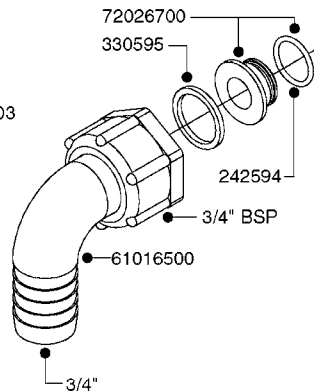

L0020

FITTINGS-T-PIECES, CAPS & ELBOWS
L0020-HIN, 01:01:16

Page 1
Date 12.08.2020 8:34

parts-n°	order qty	description
10053603	1	FITT. CAPNUT 2"BSP 5601
10194303	1	CAP BLANK 1 1/2 MCPHEE 210060
320047	1	FITT.DK CAPNUT 1/2" BSP
320106	1	FITT.DK CAPNUT 1" BSP
320272	1	FITT.DK CAPNUT 3/8" BSP
320316	1	FITT.DK TEE 3/4" X3/4" X1"BSP
320331	1	FITT.DK TEE 1" - 1" - 3/4" BSP
320342	1	FITT.DK EL 3/4"M X 1"F BSP
320563	1	FITT.DK 3 WAY 1/2" 110 DEG.
320677	1	NO LONGER AVAILABLE
320961	1	FITT.DK CAPNUT 1-1/2" BSP
321053	1	FITT.DK TEE 1/2 X1/2 X1/2" BSP
322072	1	FITT.DK TEE 3/8'X3/8'X3/8' BSP
322095	1	FITT.DK TEE 1-1/2 X1-1/4 X3/4" BSP
322138	1	FITT.DK ELB 1"M X 1"F BSP
330013	1	O-RING 2.5 X 10 PUR
330212	1	O-RING D19/D14X2.4 F.1/2"NUT
330326	1	O-RING D30/D24X2 F.1"NUT
331273	1	O-RING D44/D38X2 F.1-1/2"

L0030

FITTINGS - HEXAGON NIPPLES
L0030-HIN, 01:01:16

Page 1
Date 12.08.2020 8:34

parts-n°	order qty	description
10015303	1	FITT.PO.HN 1.00X1.00 M1000
10425003	1	FITT.PO.HN 1.25X1.00 MCPHEE
320132	1	FITT.DK HN 1" BSP
320176	1	FITT.DK HN 3/8"X1/2" BSP
320445	1	FITT.DK HN 1/4"X3/8" BSP
320655	1	FITT.DK HN 1/2"-1/2" BSP
320692	1	FITT.DK HN 3/8'BSPX1/4'NPT
320703	1	FITT.DK HN 3/8BSP X1/2 &1/4NPT
320725	1	FITT.DK NIPPLE 3/8"-3/8" BSP
320902	1	FITT.DK HN 3/8'X 1/4' BSP
390232	1	FITT.DK HN 1-1/2' X 1-1/4' BSP
390276	1	FITT.DK HN 1'BSP

L0040

FITTINGS - NIPPLES & ELBOWS
L0040-HIN, 01:01:16

Page 1
Date 12.08.2020 8:34

parts-n°	order qty	description
10530803	1	FITT.PO.SE 2.00X2.00 45 DEG.
320191	1	FITT.DK ELB 3/8' BSP 45 DEGREE
320482	1	FITT.DK ELB. 1/2" BSP 60 DEG.
320596	1	FITT.DK ELB 3/8'-1/2'BSP 45DEG
320607	1	FITT.DK HN 3/8M X 3/8F BSP LNG
320633	1	FITT.DK HN 3/8"M X 3/8"F BSP
321451	1	FITT.DK ELB.1-1/2 X1-1/4 80DEG
321532	1	FITT.DK REDUC 3/4' X 1/2' BSP
390233	1	FITT.DK REDUC 1-1/2" X 1" BSP