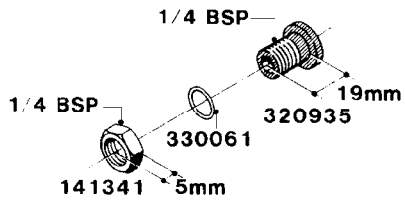

L0060

FITTINGS - BULKHEAD
L0060-HIN, 01:01:16

Page 1

Date 12.08.2020 8:34

parts-n°	order qty	description
141046	1	NUT 3/8" BSP
141341	1	NUT 1/4' BSP
240284	1	O-RING D82,5/75 X 3,5
320456	1	FITT.DK BULKHEAD 1"BSP DOUBLE
320467	1	FITT.DK BULKHEAD 1"BSP SINGLE
320471	1	FITT.DK NUT 1" BSP JAMB
320541	1	FITT.DK BULKHEAD 2-1/2'BSP SIN
320552	1	FITT.DK NUT 2-1/2' BSP JAMB
320644	1	FITT.DK ELB.3/4"HB X 1" BSP
320784	1	FITT.DK CAP 1-1/2" BSP
320795	1	FITT.DK NUT 1-1/2" BSP JAMB
320935	1	FITT.DK BULKHEAD 1/4' BSP SING
320946	1	FITT.DK BULKHEAD 3/8' BSP SING
321296	1	FITT.DK BULKHEAD 1/2" BSP SING
321307	1	FITT.DK NUT 1/2" BSP JAMB
321333	1	FITT.DK BULK 1-1/2" X 1"F BSP
330061	1	O-RING D16/D11X2,5
330072	1	O-RING D53.5/D45.5X4
330212	1	O-RING D19/D14X2.4 F.1/2"NUT
332577	1	O-RING D38/D30X4 F.1" PUR.
332592	1	O-RING D26/D20X3