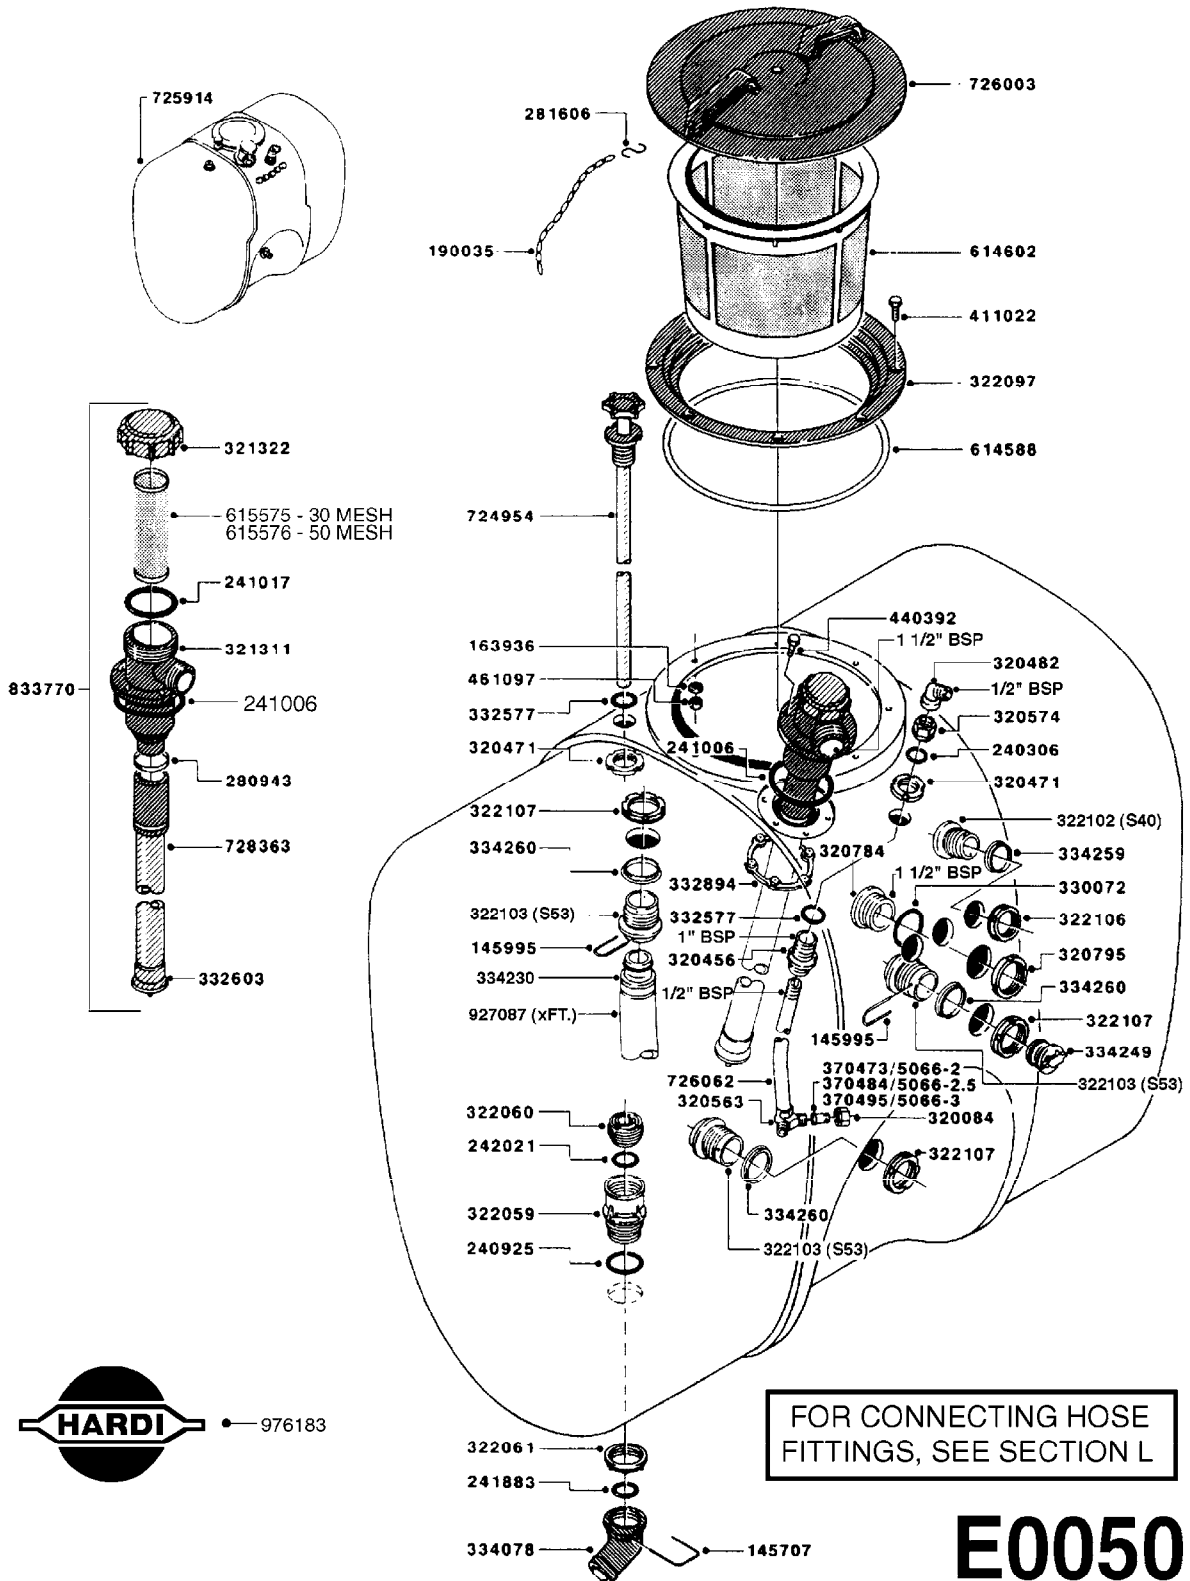

BLANK TUBES:
614647 - 23-3/4"
614648 - 43-1/4"
614649 - 63"
614650 - 82-1/2"

D1110

NOZZLE TUBES & HOLDER-PLASTIC
D1110-HIN, 08:04:19

Page 1

Date 12.08.2020 8:34

parts-n°	order qty	description
321484	1	BUSHING THREADED F.NOZZ.TUBE
322114	1	NUT PLASTIC F.NOZZ.H
322116	1	BOLT PLASTIC F.NOZZ.H.
334874	1	NOZZLE HOLDER - TOP HALF
612872	1	NOZZLE TUBE 2 HOLE L-24"/50CM
612883	1	NOZZLE TUBE 3 HOLE L-44"/50CM
612894	1	NOZZLE TUBE 4 HOLE L-64"/50CM
612905	1	NOZZLE TUBE 5 HOLE L-83.5"/50C
613767	1	NOZZLE TUBE 1 HOLE L-13.875"
614610	1	NOZZLE TUBE 2 HOLE L-24"/SP20"
614611	1	NOZZLE TUBE 3 HOLE L-44"/SP20"
614612	1	NOZZLE TUBE 4 HOLE L-64"/SP20"
614613	1	NOZZLE TUBE 5 HOLE L-83.5"/20"
614638	1	NOZZLE TUBE 1 HOLE L-4.125"
614647	1	NOZZLE TUBE L=600mm NO HOLES
614648	1	NOZZLE TUBE L=1100mm NO HOLES
614649	1	NOZZLE TUBE L=1600mm NO HOLES
614650	1	NOZZLE TUBE L=2100mm NO HOLES
16110803	1	NOZZLE BRACKET VAR SPACINGS
33487300	1	NOZZLE HOLDER - BOTTOM HALF
74008203	1	CLAMP & INSULATOR 100X60 (QTY.10)
74008303	1	CLAMP & INSULATOR 80X60 MM (QTY.10)
74008403	1	CLAMP & INSULATOR 80X60 MM (QTY.5)
74008503	1	CLAMP & INSULATOR 50X50 MM (QTY.10)
74008603	1	CLAMP & INSULATOR 50X50 MM (QTY.5)
74008703	1	CLAMP & INSULATOR 30X50 MM (QTY.10)
74008803	1	CLAMP & INSULATOR 30X50 MM (QTY.5)
74008903	1	NOZZLE HOLDER COMPLETE (QTY.10)
74009003	1	NOZZLE HOLDER COMPLETE (QTY.5)