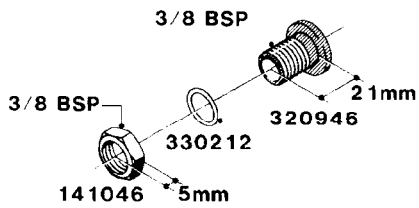

L0060

FITTINGS - BULKHEAD
L0060-HIN, 01:01:16

Page 1

Date 12.08.2020 8:34

parts-n°	order qty	description
141046	1	NUT 3/8" BSP
141341	1	NUT 1/4' BSP
240284	1	O-RING D82,5/75 X 3,5
320456	1	FITT.DK BULKHEAD 1"BSP DOUBLE
320467	1	FITT.DK BULKHEAD 1"BSP SINGLE
320471	1	FITT.DK NUT 1" BSP JAMB
320541	1	FITT.DK BULKHEAD 2-1/2'BSP SIN
320552	1	FITT.DK NUT 2-1/2' BSP JAMB
320644	1	FITT.DK ELB.3/4"HB X 1" BSP
320784	1	FITT.DK CAP 1-1/2" BSP
320795	1	FITT.DK NUT 1-1/2" BSP JAMB
320935	1	FITT.DK BULKHEAD 1/4' BSP SING
320946	1	FITT.DK BULKHEAD 3/8' BSP SING
321296	1	FITT.DK BULKHEAD 1/2" BSP SING
321307	1	FITT.DK NUT 1/2" BSP JAMB
321333	1	FITT.DK BULK 1-1/2" X 1"F BSP
330061	1	O-RING D16/D11X2,5
330072	1	O-RING D53.5/D45.5X4
330212	1	O-RING D19/D14X2.4 F.1/2"NUT
332577	1	O-RING D38/D30X4 F.1" PUR.
332592	1	O-RING D26/D20X3