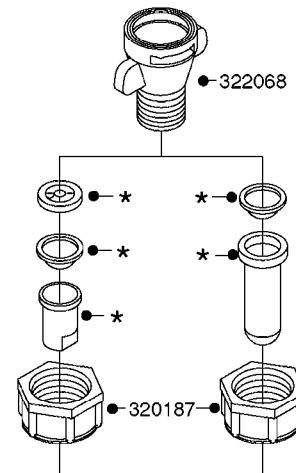

SINGLE NOZZLE BODY

TRIPLET NOZZLE BODY

D1090

*=REFER TO HARDI NOZZLE CATALOG

NOZZLE BODIES-SNAP FIT
D1090-HIN, 01:01:16

Page 1
Date 12.08.2020 8:34

parts-n°	order qty	description
143592	1	LOCK CLAMP FOR TRIPLET
241371	1	DIAPHRAGM F.NO-DRIP,VULC
241990	1	O-RING D9.3 X 2.4 VITON
242594	1	O-RING D14 X 1.78 SCH.70-EPDM
242598	1	O-RING D7.0 X 2.5 NITRIL
320187	1	FITT.DK CAP 3/8" BSP BLACK
320283	1	FITT.DK NUT 3/4"BSP
321462	1	CAP F.NO-DRIP ASSY.
322068	1	SNAP-FIT ADAPTER THREAD. HARDI
322114	1	NUT PLASTIC F.NOZZ.H
322116	1	BOLT PLASTIC F.NOZZ.H.
322258	1	HOUSING F.TRIPLET
322260	1	NOZZLE HOLDER LOWER PART
333012	1	NOZZLE HOLD. UPPER PART
334082	1	SNAP-FIT NOZZ.HOLD.CONE BLACK
334102	1	BLANK F.NOZZLE
334172	1	SNAP-FIT NOZZ.HOLD.CONE GREEN
334173	1	SNAP-FIT NOZZ.HOLD.CONE ORANGE
334220	1	YOKE, UPPER NOZZLE BODY
334371	1	SNAP-FIT NOZZLE HOLDER YELLOW
334373	1	SNAP-FIT NOZZLE HOLDER RED
334377	1	SNAP-FIT NOZZLE HOLDER BLUE
334926	1	SNAP-FIT TURN PLATE F TRIPLET
390639	1	O-RING F.NOZZLE FILTER
440665	1	SCREW M4.2X16 STAINLESS
716236	1	FITT.DK HB 1/2" ASSY. F. 3/4"
716413	1	FITT.DK PLUG ASSY. F.NOZ TUBE
724621	1	FITT.DK HB 3/4"ASSY F.3/4" NUT
725042	1	SCREEN 80 MESH W.GASKET, RED
725043	1	SCREEN 50 MESH W.GASKET,BLUE
725044	1	SCREEN 100 MESH W.GASKET,YELLO
725078	1	SNAP-FIT TRIPLET W/O NOZZ HOLD
725079	1	NOZZLE ASSY.SING.SNAP-FIT GREN
729645	1	NON-DRIP SPRING ASSY.GREEN 10