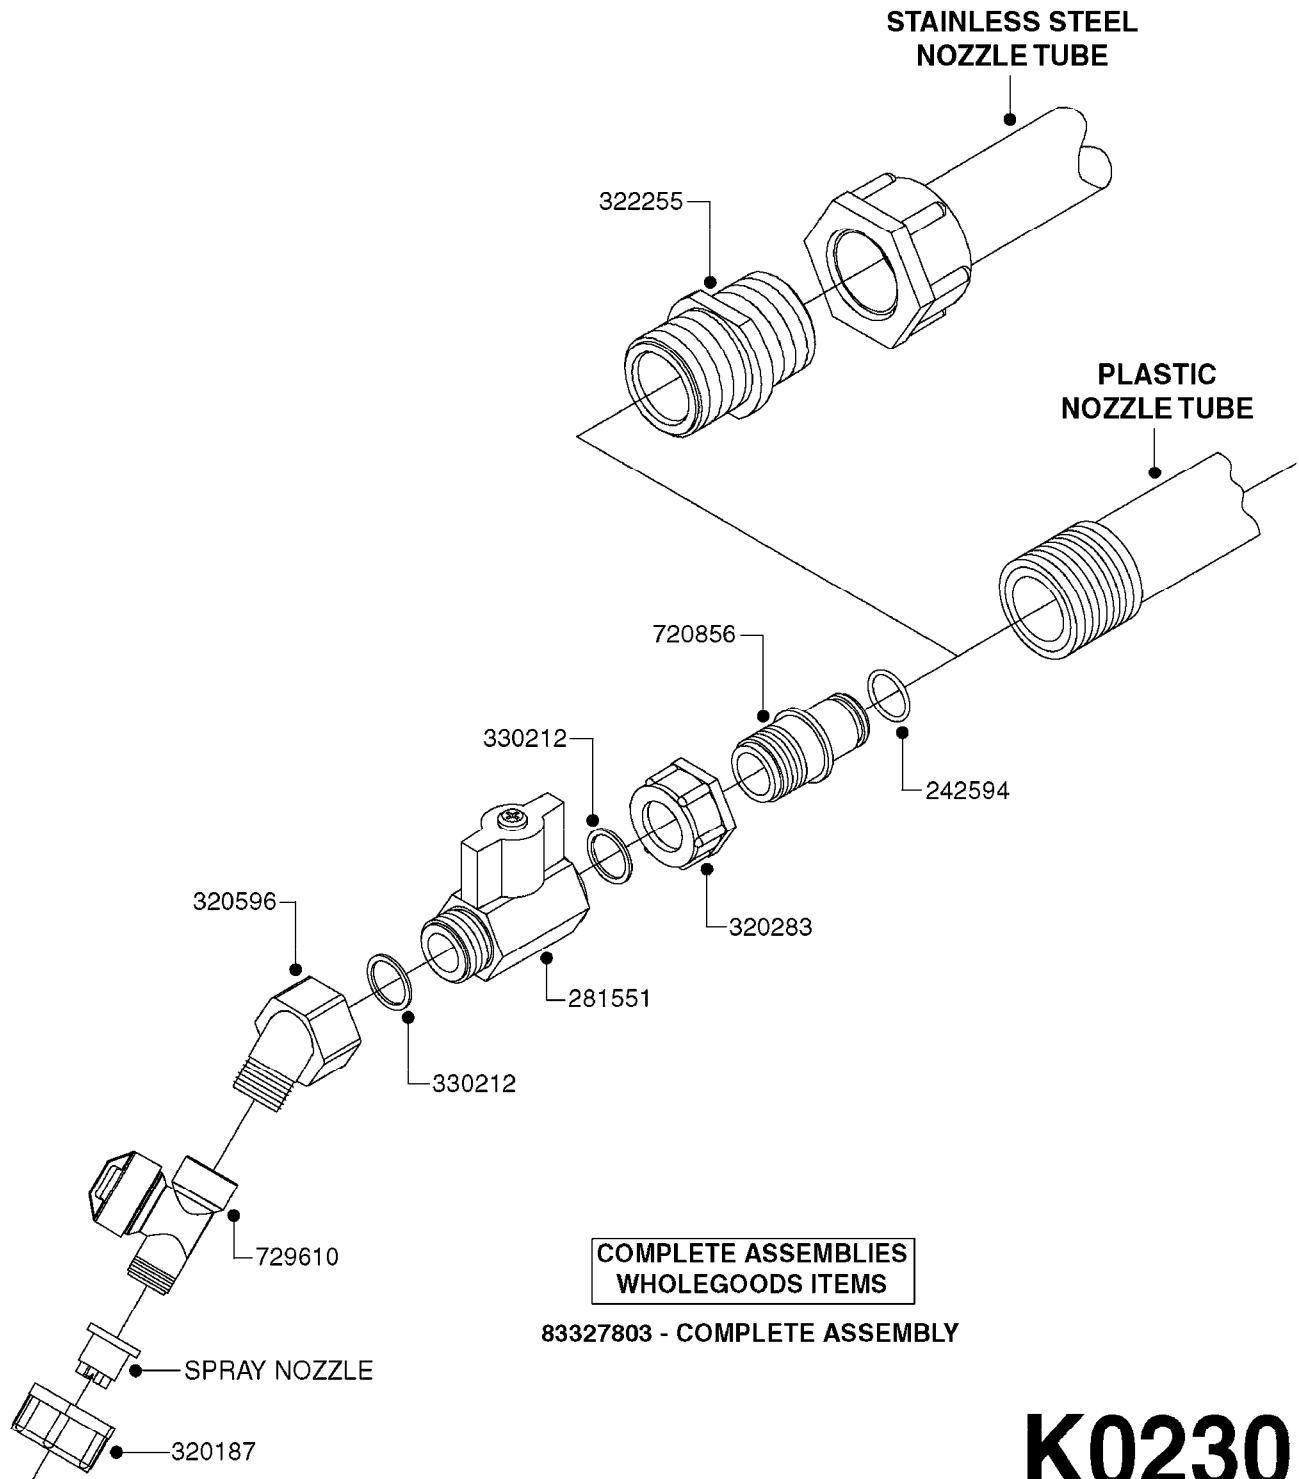

CLEAN WATER TANK
K0130-HIN, 01:01:16

COMPLETE TANK ASSY : 722072

K0130

CLEAN WATER TANK
K0130-HIN, 01:01:16

Page 1
Date 12.08.2020 8:34

parts-n°	order qty	description
161370	1	BKT.CLEAN WATER BOTT. VALVE
179989	1	BRKT. F. 3 GAL. TANK
281551	1	BALL VALVE 1/2"
320084	1	FITT.DK NUT 1/2" BSP
320482	1	FITT.DK ELB. 1/2" BSP 60 DEG.
321296	1	FITT.DK BULKHEAD 1/2" BSP SING
321307	1	FITT.DK NUT 1/2" BSP JAMB
321742	1	FITT.DK BULKHEAD 1/2' BSP
330212	1	O-RING D19/D14X2.4 F.1/2"NUT
330687	1	FITT.DK HB 1/2" F. 1/2" NUT
332592	1	O-RING D26/D20X3
334534	1	CLAMP HOSE PLASTIC 1/2"
420604	1	BOLT HEX 8.8 DEL M10X25 FT DIN933
420626	1	BOLT HEX 8.8 DEL M10X20 FT
421046	1	BOLT HEX M8X25/25 A2 SS DIN933
430721	1	BOLT HEX 8.8 DEL M12X40 FT
430802	1	BOLT HEX 8.8 DEL M12X75
430846	1	BOLT HEX 8.8 DEL M12X80
430870	1	BOLT HEX 8.8 DEL M12X55 FT
460364	1	NUT HU M8 A2 SS DIN934
460423	1	NUT HEX M10X1.50 LOCK DIN985A2 SS
460703	1	NUT HEX M12X1.75 LOCK DIN985A2 SS
471127	1	WASHER, M12, Ø24/13X24X2.5 SS
614396	1	CLEAN WATER BRACKET MB
614409	1	BRACKET FOR FOAM MARKER
717577	1	VALVE F.CLEAN WATER TANK
722072	1	CLEAN WATER TANK W FRAME & TAP
725901	1	LID F.WATER BOTTLE VENTED
927269	1	HOSE R X PVC X 1/2 X 0012"
10091103	1	BOLT HEX 3/8 NC GR.2 03.00'
10171703	1	BOLT HEX 3/8 NC GR.2 03.50"
10212903	1	NUT HEX NC (NYLON LOCK) 3/8"
10511303	1	FLATBAR L350/17DEG.CLEAN WATER
10511403	1	FLATBAR 104MM CLEAN WATER
10511503	1	BKT.CLEAN WATER MOUNT EAGLE
10598403	1	BOLT HEX HCS3/8-16 X 4 Z 5
63026303	1	CLEAN WATER TANK BRKT, ATV