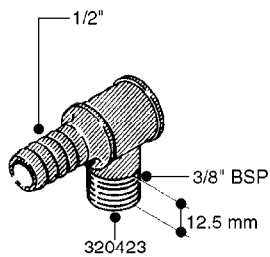

L0030

FITTINGS - HEXAGON NIPPLES
L0030-HIN, 01:01:16

Page 1
Date 12.08.2020 8:34

parts-n°	order qty	description
10015303	1	FITT.PO.HN 1.00X1.00 M1000
10425003	1	FITT.PO.HN 1.25X1.00 MCPHEE
320132	1	FITT.DK HN 1" BSP
320176	1	FITT.DK HN 3/8"X1/2" BSP
320445	1	FITT.DK HN 1/4"X3/8" BSP
320655	1	FITT.DK HN 1/2"-1/2" BSP
320692	1	FITT.DK HN 3/8'BSPX1/4'NPT
320703	1	FITT.DK HN 3/8BSP X1/2 &1/4NPT
320725	1	FITT.DK NIPPLE 3/8"-3/8" BSP
320902	1	FITT.DK HN 3/8'X 1/4' BSP
390232	1	FITT.DK HN 1-1/2' X 1-1/4' BSP
390276	1	FITT.DK HN 1'BSP

L0040

FITTINGS - NIPPLES & ELBOWS
L0040-HIN, 01:01:16

Page 1
Date 12.08.2020 8:34

parts-n°	order qty	description
10530803	1	FITT.PO.SE 2.00X2.00 45 DEG.
320191	1	FITT.DK ELB 3/8' BSP 45 DEGREE
320482	1	FITT.DK ELB. 1/2" BSP 60 DEG.
320596	1	FITT.DK ELB 3/8'-1/2'BSP 45DEG
320607	1	FITT.DK HN 3/8M X 3/8F BSP LNG
320633	1	FITT.DK HN 3/8"M X 3/8"F BSP
321451	1	FITT.DK ELB.1-1/2 X1-1/4 80DEG
321532	1	FITT.DK REDUC 3/4' X 1/2' BSP
390233	1	FITT.DK REDUC 1-1/2" X 1" BSP