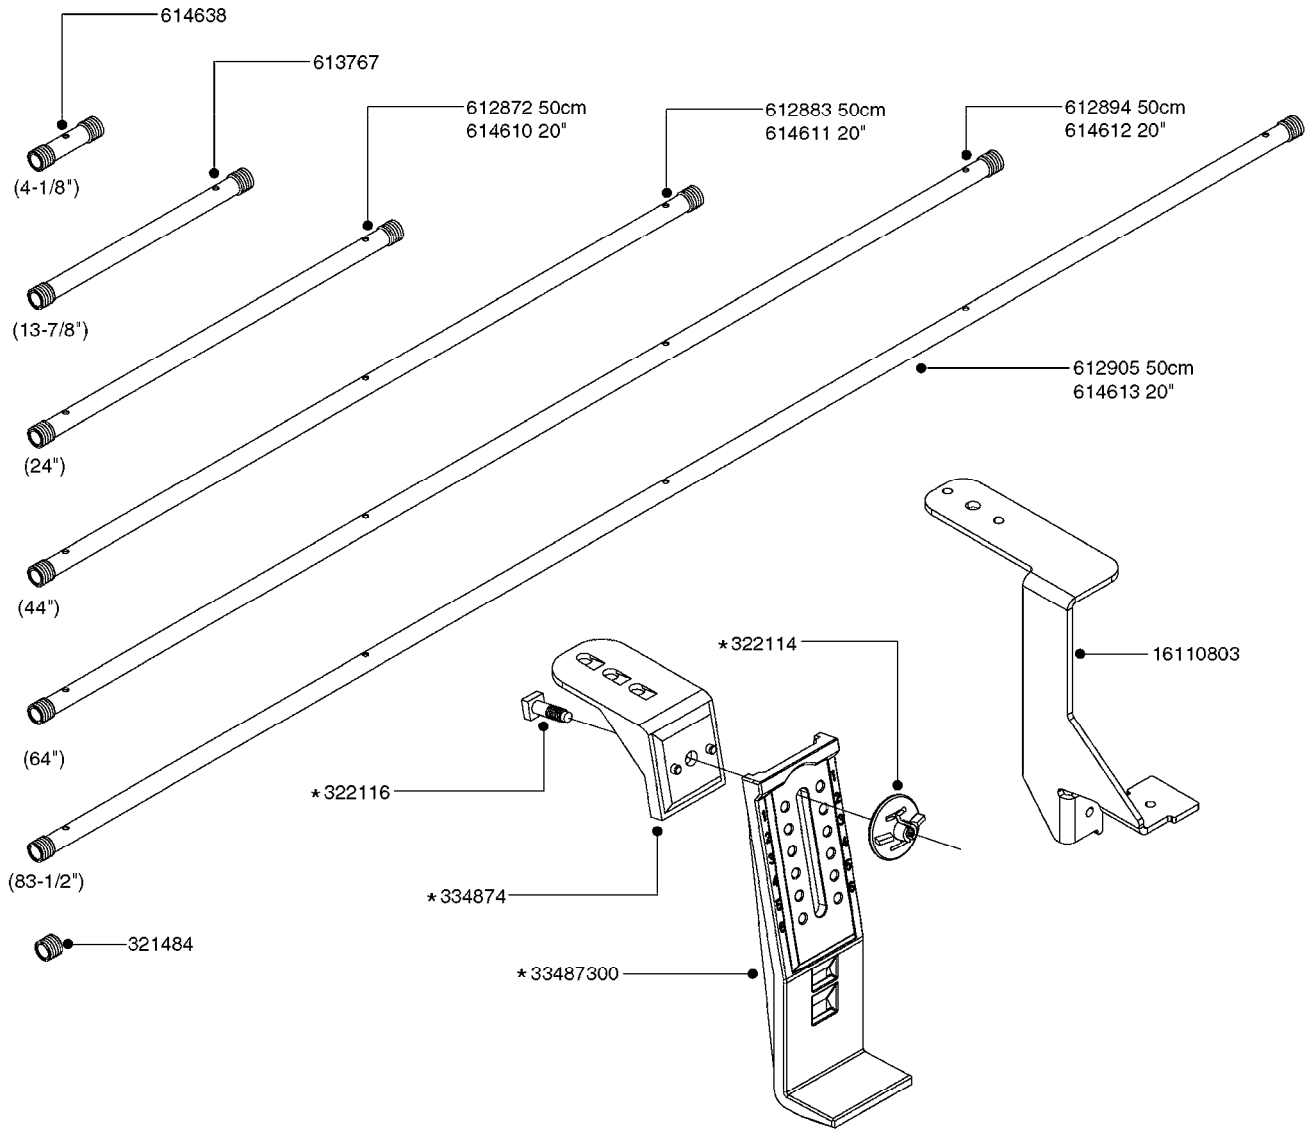

COMPLETE ASSEMBLY
WITH NOZZLES

REFER TO
HARDI® NOZZLE CATALOG

D1100

DOUBLE NOZZLE HOLDER-SNAP FIT
D1100-HIN, 01:01:16

Page 1

Date 12.08.2020 8:34

Pos.	parts-n°	order qty	description
1	372140	1	HARDI ISO BLIND CAP
2	725078	1	SNAP-FIT TRIPLET W/O NOZZ HOLD
3	28032503	1	DOUBLE NOZZLE HOLDER LD ISO
4	28040103	1	O-RING F.DOUBLE NOZZLE HOLDER
5	28089103	1	GASKET F.DOUBLE NOZZLE HOLDER
6	70056803	1	DOUBLE NOZZLE CAP ORANGE LD 01
6	70056903	1	DOUBLE NOZZLE CAP GREEN LD 015
6	70057003	1	DOUBLE NOZZLE CAP YELLOW LD 02
6	70057103	1	DOUBLE NOZZLE CAP LILAC LD 025
6	70057203	1	DOUBLE NOZZLE CAP BLUE LD 03
6	70057303	1	DOUBLE NOZZLE CAP RED LD 04
6	70057403	1	DOUBLE NOZZLE CAP BROWN LD 05