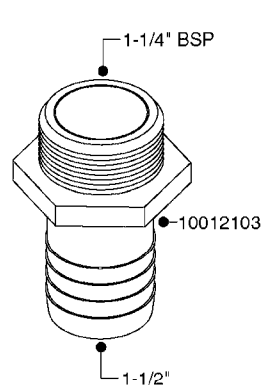

L0030

FITTINGS - HEXAGON NIPPLES
L0030-HIN, 01:01:16

Page 1
Date 12.08.2020 8:34

parts-n°	order qty	description
10015303	1	FITT.PO.HN 1.00X1.00 M1000
10425003	1	FITT.PO.HN 1.25X1.00 MCPHEE
320132	1	FITT.DK HN 1" BSP
320176	1	FITT.DK HN 3/8"X1/2" BSP
320445	1	FITT.DK HN 1/4"X3/8" BSP
320655	1	FITT.DK HN 1/2"-1/2" BSP
320692	1	FITT.DK HN 3/8'BSPX1/4'NPT
320703	1	FITT.DK HN 3/8BSP X1/2 &1/4NPT
320725	1	FITT.DK NIPPLE 3/8"-3/8" BSP
320902	1	FITT.DK HN 3/8'X 1/4' BSP
390232	1	FITT.DK HN 1-1/2' X 1-1/4' BSP
390276	1	FITT.DK HN 1'BSP

L0040

FITTINGS - NIPPLES & ELBOWS
L0040-HIN, 01:01:16

Page 1
Date 12.08.2020 8:34

parts-n°	order qty	description
10530803	1	FITT.PO.SE 2.00X2.00 45 DEG.
320191	1	FITT.DK ELB 3/8' BSP 45 DEGREE
320482	1	FITT.DK ELB. 1/2" BSP 60 DEG.
320596	1	FITT.DK ELB 3/8'-1/2'BSP 45DEG
320607	1	FITT.DK HN 3/8M X 3/8F BSP LNG
320633	1	FITT.DK HN 3/8"M X 3/8"F BSP
321451	1	FITT.DK ELB.1-1/2 X1-1/4 80DEG
321532	1	FITT.DK REDUC 3/4' X 1/2' BSP
390233	1	FITT.DK REDUC 1-1/2" X 1" BSP