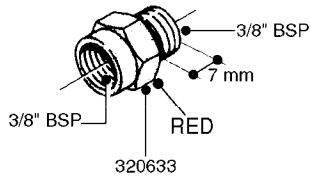

L0040

FITTINGS - NIPPLES & ELBOWS
L0040-HIN, 01:01:16

Page 1
Date 12.08.2020 8:34

parts-n°	order qty	description
10530803	1	FITT.PO.SE 2.00X2.00 45 DEG.
320191	1	FITT.DK ELB 3/8' BSP 45 DEGREE
320482	1	FITT.DK ELB. 1/2" BSP 60 DEG.
320596	1	FITT.DK ELB 3/8'-1/2'BSP 45DEG
320607	1	FITT.DK HN 3/8M X 3/8F BSP LNG
320633	1	FITT.DK HN 3/8"M X 3/8"F BSP
321451	1	FITT.DK ELB.1-1/2 X1-1/4 80DEG
321532	1	FITT.DK REDUC 3/4' X 1/2' BSP
390233	1	FITT.DK REDUC 1-1/2" X 1" BSP