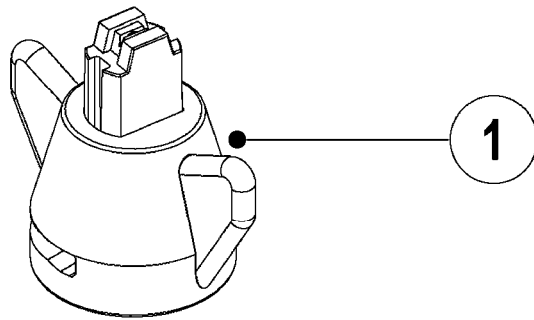

BOOM-NOZZLES MINIDRIFT
D1050-HIN, 01:01:16

Page 0

Date 12.08.2020 8:33

D1050