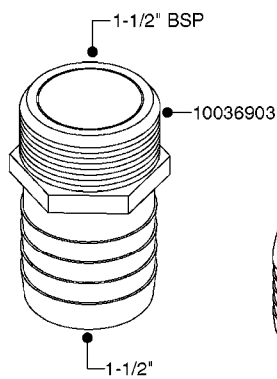

L0020

FITTINGS-T-PIECES, CAPS & ELBOWS
L0020-HIN, 01:01:16

Page 1
Date 12.08.2020 8:34

parts-n°	order qty	description
10053603	1	FITT. CAPNUT 2"BSP 5601
10194303	1	CAP BLANK 1 1/2 MCPHEE 210060
320047	1	FITT.DK CAPNUT 1/2" BSP
320106	1	FITT.DK CAPNUT 1" BSP
320272	1	FITT.DK CAPNUT 3/8" BSP
320316	1	FITT.DK TEE 3/4" X3/4" X1"BSP
320331	1	FITT.DK TEE 1" - 1" - 3/4" BSP
320342	1	FITT.DK EL 3/4"M X 1"F BSP
320563	1	FITT.DK 3 WAY 1/2" 110 DEG.
320677	1	NO LONGER AVAILABLE
320961	1	FITT.DK CAPNUT 1-1/2" BSP
321053	1	FITT.DK TEE 1/2 X1/2 X1/2" BSP
322072	1	FITT.DK TEE 3/8'X3/8'X3/8' BSP
322095	1	FITT.DK TEE 1-1/2 X1-1/4 X3/4" BSP
322138	1	FITT.DK ELB 1"M X 1"F BSP
330013	1	O-RING 2.5 X 10 PUR
330212	1	O-RING D19/D14X2.4 F.1/2"NUT
330326	1	O-RING D30/D24X2 F.1"NUT
331273	1	O-RING D44/D38X2 F.1-1/2"

L0030

FITTINGS - HEXAGON NIPPLES
L0030-HIN, 01:01:16

Page 1
Date 12.08.2020 8:34

parts-n°	order qty	description
10015303	1	FITT.PO.HN 1.00X1.00 M1000
10425003	1	FITT.PO.HN 1.25X1.00 MCPHEE
320132	1	FITT.DK HN 1" BSP
320176	1	FITT.DK HN 3/8"X1/2" BSP
320445	1	FITT.DK HN 1/4"X3/8" BSP
320655	1	FITT.DK HN 1/2"-1/2" BSP
320692	1	FITT.DK HN 3/8'BSPX1/4'NPT
320703	1	FITT.DK HN 3/8BSP X1/2 &1/4NPT
320725	1	FITT.DK NIPPLE 3/8"-3/8" BSP
320902	1	FITT.DK HN 3/8'X 1/4' BSP
390232	1	FITT.DK HN 1-1/2' X 1-1/4' BSP
390276	1	FITT.DK HN 1'BSP

L0040

FITTINGS - NIPPLES & ELBOWS
L0040-HIN, 01:01:16

Page 1
Date 12.08.2020 8:34

parts-n°	order qty	description
10530803	1	FITT.PO.SE 2.00X2.00 45 DEG.
320191	1	FITT.DK ELB 3/8' BSP 45 DEGREE
320482	1	FITT.DK ELB. 1/2" BSP 60 DEG.
320596	1	FITT.DK ELB 3/8'-1/2'BSP 45DEG
320607	1	FITT.DK HN 3/8M X 3/8F BSP LNG
320633	1	FITT.DK HN 3/8"M X 3/8"F BSP
321451	1	FITT.DK ELB.1-1/2 X1-1/4 80DEG
321532	1	FITT.DK REDUC 3/4' X 1/2' BSP
390233	1	FITT.DK REDUC 1-1/2" X 1" BSP