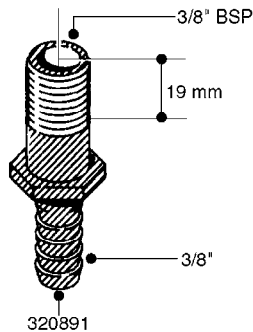

L0020

FITTINGS-T-PIECES, CAPS & ELBOWS
L0020-HIN, 01:01:16

Page 1
Date 12.08.2020 8:34

parts-n°	order qty	description
10053603	1	FITT. CAPNUT 2"BSP 5601
10194303	1	CAP BLANK 1 1/2 MCPHEE 210060
320047	1	FITT.DK CAPNUT 1/2" BSP
320106	1	FITT.DK CAPNUT 1" BSP
320272	1	FITT.DK CAPNUT 3/8" BSP
320316	1	FITT.DK TEE 3/4" X3/4" X1"BSP
320331	1	FITT.DK TEE 1" - 1" - 3/4" BSP
320342	1	FITT.DK EL 3/4"M X 1"F BSP
320563	1	FITT.DK 3 WAY 1/2" 110 DEG.
320677	1	NO LONGER AVAILABLE
320961	1	FITT.DK CAPNUT 1-1/2" BSP
321053	1	FITT.DK TEE 1/2 X1/2 X1/2" BSP
322072	1	FITT.DK TEE 3/8'X3/8'X3/8' BSP
322095	1	FITT.DK TEE 1-1/2 X1-1/4 X3/4" BSP
322138	1	FITT.DK ELB 1"M X 1"F BSP
330013	1	O-RING 2.5 X 10 PUR
330212	1	O-RING D19/D14X2.4 F.1/2"NUT
330326	1	O-RING D30/D24X2 F.1"NUT
331273	1	O-RING D44/D38X2 F.1-1/2"

L0030

FITTINGS - HEXAGON NIPPLES
L0030-HIN, 01:01:16

Page 1
Date 12.08.2020 8:34

parts-n°	order qty	description
10015303	1	FITT.PO.HN 1.00X1.00 M1000
10425003	1	FITT.PO.HN 1.25X1.00 MCPHEE
320132	1	FITT.DK HN 1" BSP
320176	1	FITT.DK HN 3/8"X1/2" BSP
320445	1	FITT.DK HN 1/4"X3/8" BSP
320655	1	FITT.DK HN 1/2"-1/2" BSP
320692	1	FITT.DK HN 3/8'BSPX1/4'NPT
320703	1	FITT.DK HN 3/8BSP X1/2 &1/4NPT
320725	1	FITT.DK NIPPLE 3/8"-3/8" BSP
320902	1	FITT.DK HN 3/8'X 1/4' BSP
390232	1	FITT.DK HN 1-1/2' X 1-1/4' BSP
390276	1	FITT.DK HN 1'BSP

L0040

FITTINGS - NIPPLES & ELBOWS
L0040-HIN, 01:01:16

Page 1
Date 12.08.2020 8:34

parts-n°	order qty	description
10530803	1	FITT.PO.SE 2.00X2.00 45 DEG.
320191	1	FITT.DK ELB 3/8' BSP 45 DEGREE
320482	1	FITT.DK ELB. 1/2" BSP 60 DEG.
320596	1	FITT.DK ELB 3/8'-1/2'BSP 45DEG
320607	1	FITT.DK HN 3/8M X 3/8F BSP LNG
320633	1	FITT.DK HN 3/8"M X 3/8"F BSP
321451	1	FITT.DK ELB.1-1/2 X1-1/4 80DEG
321532	1	FITT.DK REDUC 3/4' X 1/2' BSP
390233	1	FITT.DK REDUC 1-1/2" X 1" BSP