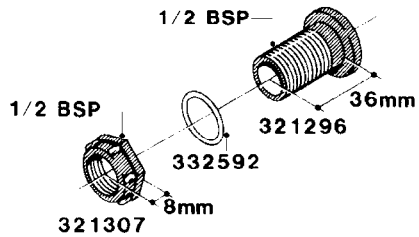

L0060

FITTINGS - BULKHEAD
L0060-HIN, 01:01:16

Page 1

Date 12.08.2020 8:34

parts-n°	order qty	description
141046	1	NUT 3/8" BSP
141341	1	NUT 1/4' BSP
240284	1	O-RING D82,5/75 X 3,5
320456	1	FITT.DK BULKHEAD 1"BSP DOUBLE
320467	1	FITT.DK BULKHEAD 1"BSP SINGLE
320471	1	FITT.DK NUT 1" BSP JAMB
320541	1	FITT.DK BULKHEAD 2-1/2'BSP SIN
320552	1	FITT.DK NUT 2-1/2' BSP JAMB
320644	1	FITT.DK ELB.3/4"HB X 1" BSP
320784	1	FITT.DK CAP 1-1/2" BSP
320795	1	FITT.DK NUT 1-1/2" BSP JAMB
320935	1	FITT.DK BULKHEAD 1/4' BSP SING
320946	1	FITT.DK BULKHEAD 3/8' BSP SING
321296	1	FITT.DK BULKHEAD 1/2" BSP SING
321307	1	FITT.DK NUT 1/2" BSP JAMB
321333	1	FITT.DK BULK 1-1/2" X 1"F BSP
330061	1	O-RING D16/D11X2,5
330072	1	O-RING D53.5/D45.5X4
330212	1	O-RING D19/D14X2.4 F.1/2"NUT
332577	1	O-RING D38/D30X4 F.1" PUR.
332592	1	O-RING D26/D20X3