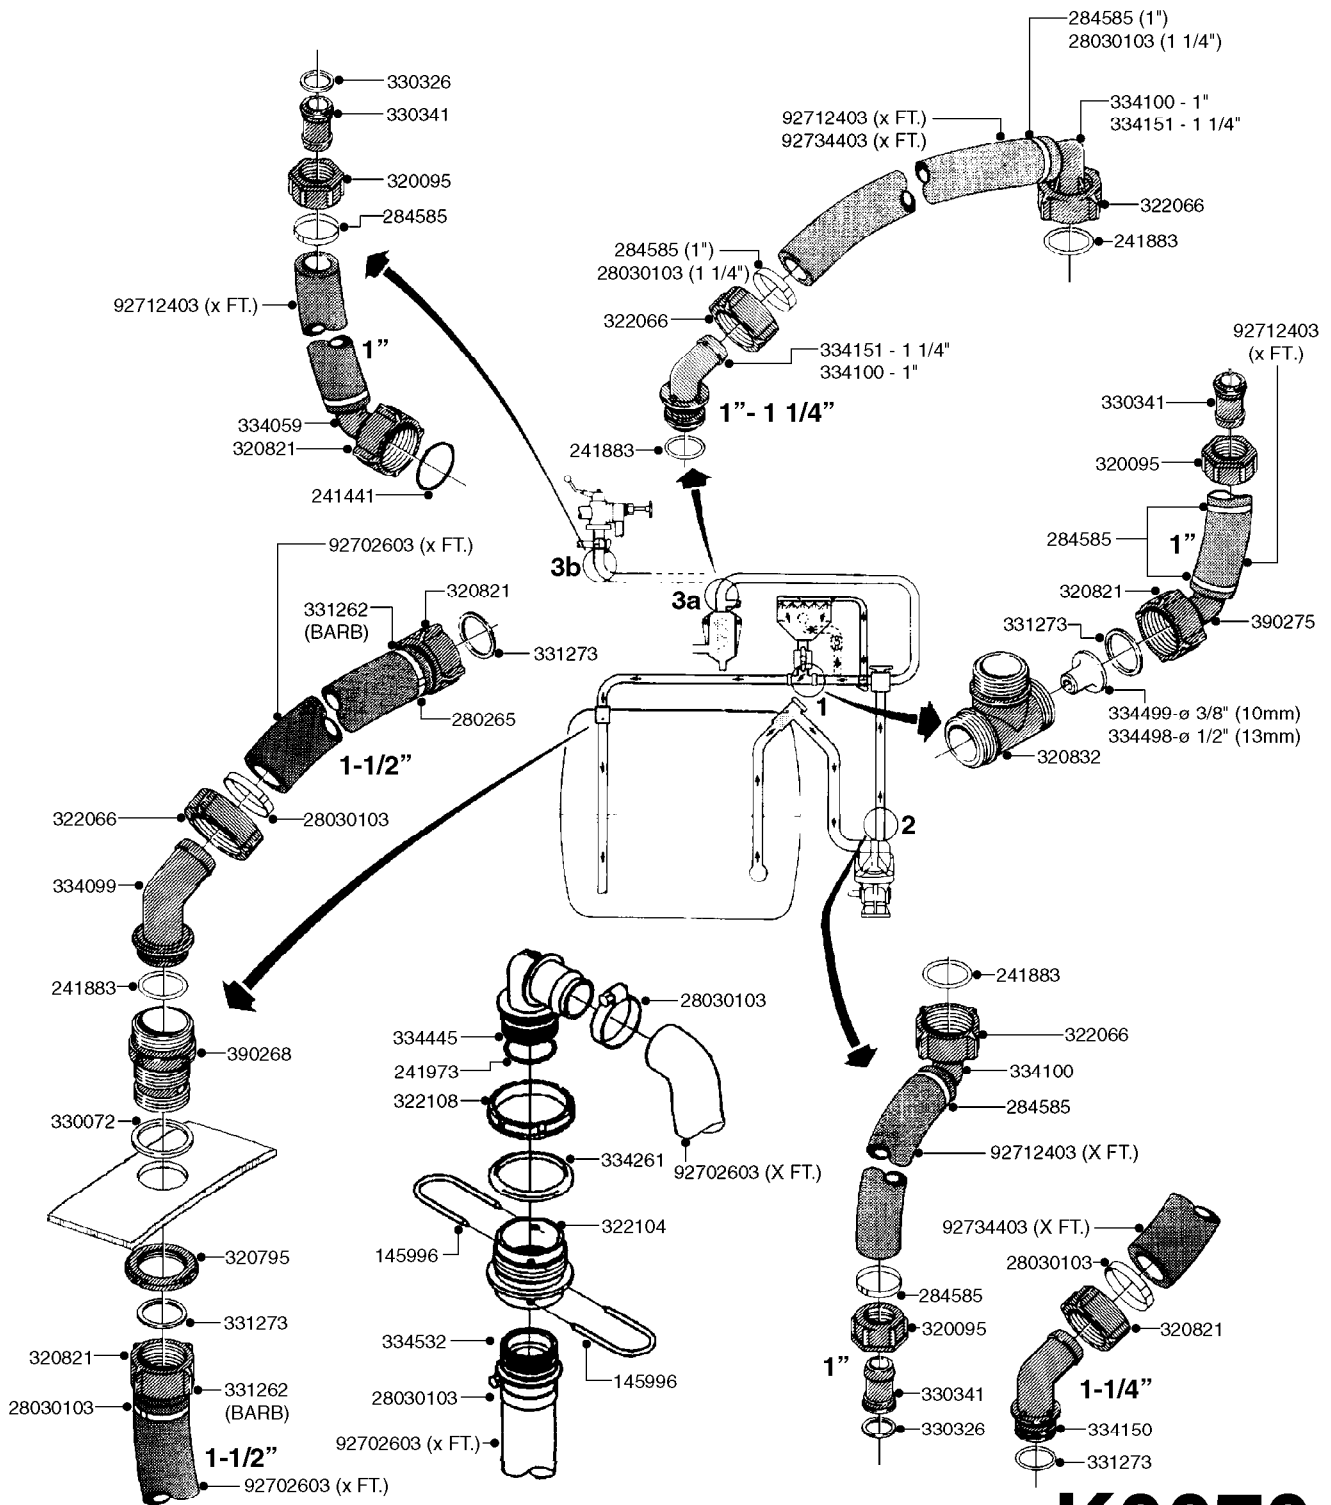

parts-n°	order qty	description
142516	1	SCREW SET M10 BENT F. LOCKING
165557	1	WASHER D28.0/D12.2X2.0 SS
168298	1	INTERM BRACKET
170594	1	170594
194075	1	MOUNT ARM F.CHEM.FILL BRACKET
220820	1	SPRING D20.5/2.0 0-50MM
281897	1	COVER PLUG
334571	1	PLUG 40x40x2 F.SQ.TUBE
420825	1	BOLT HEX 8.8 DEL M10X65
421002	1	BOLT HEX 8.8 DEL M10X30 FT DIN933
430323	1	BOLT HEX 8.8 DEL M12X60
430438	1	BOLT HEX 8.8 DEL M12X65
430721	1	BOLT HEX 8.8 DEL M12X40 FT
430802	1	BOLT HEX 8.8 DEL M12X75
430892	1	BOLT HEX 8.8 DEL M12X110
460423	1	NUT HEX M10X1.50 LOCK DIN985A2 SS
460703	1	NUT HEX M12X1.75 LOCK DIN985A2 SS
471128	1	WASHER, M16, Ø30/17.0X 3.0, SS
480384	1	PIN COTTER 3/16 x 1-1/2"
480502	1	PIN RETAINING M10X50 DIN 1481
614631	1	FOOT PEDAL FOR FILLER
614632	1	SOCKET FOR SUSPENSION LEFT
614633	1	SOCKET FOR SUSPENSION RIGHT
614634	1	MOUNT BRACKET F.ACCESS. RIGHT
614635	1	MOUNT BRACKET F. ACCESS. LEFT
615276	1	BRACKET F.CHEM.FILL MOUNT
615637	1	MNT. BRKT. MEGA CHEM. FILLER
615638	1	MOUNT BKT.F.CHEM FILLER MEGA
616048	1	HOSE HOLDER
636155	1	CENTER-PCS. F.SUSPENSION
636158	1	TELESCOPE HOLDER
636159	1	TELESCOPE PIPE F.HARDI FILLER
636750	1	636750
637176	1	CONSOLE F. CHEMFILL BRACKET