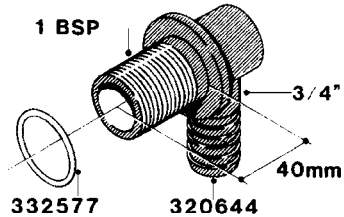

L0060

FITTINGS - BULKHEAD
L0060-HIN, 01:01:16

Page 1

Date 12.08.2020 8:34

parts-n°	order qty	description
141046	1	NUT 3/8" BSP
141341	1	NUT 1/4' BSP
240284	1	O-RING D82,5/75 X 3,5
320456	1	FITT.DK BULKHEAD 1"BSP DOUBLE
320467	1	FITT.DK BULKHEAD 1"BSP SINGLE
320471	1	FITT.DK NUT 1" BSP JAMB
320541	1	FITT.DK BULKHEAD 2-1/2'BSP SIN
320552	1	FITT.DK NUT 2-1/2' BSP JAMB
320644	1	FITT.DK ELB.3/4"HB X 1" BSP
320784	1	FITT.DK CAP 1-1/2" BSP
320795	1	FITT.DK NUT 1-1/2" BSP JAMB
320935	1	FITT.DK BULKHEAD 1/4' BSP SING
320946	1	FITT.DK BULKHEAD 3/8' BSP SING
321296	1	FITT.DK BULKHEAD 1/2" BSP SING
321307	1	FITT.DK NUT 1/2" BSP JAMB
321333	1	FITT.DK BULK 1-1/2" X 1"F BSP
330061	1	O-RING D16/D11X2,5
330072	1	O-RING D53.5/D45.5X4
330212	1	O-RING D19/D14X2.4 F.1/2"NUT
332577	1	O-RING D38/D30X4 F.1" PUR.
332592	1	O-RING D26/D20X3