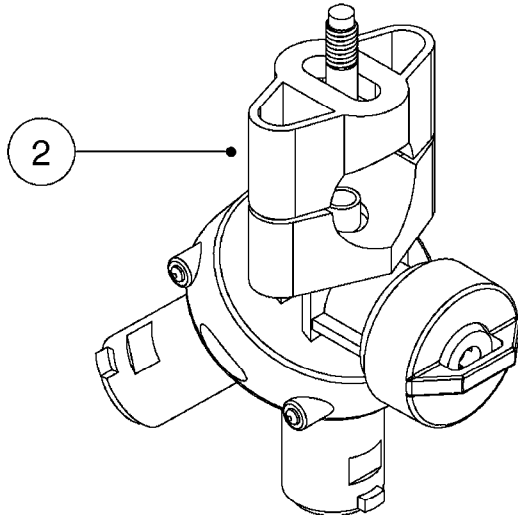

SINGLE NOZZLE BODY

TRIPLET NOZZLE BODY

D1090

*=REFER TO HARDI NOZZLE CATALOG

NOZZLE BODIES-SNAP FIT
D1090-HIN, 01:01:16

Page 1
Date 12.08.2020 8:34

parts-n°	order qty	description
143592	1	LOCK CLAMP FOR TRIPLET
241371	1	DIAPHRAGM F.NO-DRIP,VULC
241990	1	O-RING D9.3 X 2.4 VITON
242594	1	O-RING D14 X 1.78 SCH.70-EPDM
242598	1	O-RING D7.0 X 2.5 NITRIL
320187	1	FITT.DK CAP 3/8" BSP BLACK
320283	1	FITT.DK NUT 3/4"BSP
321462	1	CAP F.NO-DRIP ASSY.
322068	1	SNAP-FIT ADAPTER THREAD. HARDI
322114	1	NUT PLASTIC F.NOZZ.H
322116	1	BOLT PLASTIC F.NOZZ.H.
322258	1	HOUSING F.TRIPLET
322260	1	NOZZLE HOLDER LOWER PART
333012	1	NOZZLE HOLD. UPPER PART
334082	1	SNAP-FIT NOZZ.HOLD.CONE BLACK
334102	1	BLANK F.NOZZLE
334172	1	SNAP-FIT NOZZ.HOLD.CONE GREEN
334173	1	SNAP-FIT NOZZ.HOLD.CONE ORANGE
334220	1	YOKE, UPPER NOZZLE BODY
334371	1	SNAP-FIT NOZZLE HOLDER YELLOW
334373	1	SNAP-FIT NOZZLE HOLDER RED
334377	1	SNAP-FIT NOZZLE HOLDER BLUE
334926	1	SNAP-FIT TURN PLATE F TRIPLET
390639	1	O-RING F.NOZZLE FILTER
440665	1	SCREW M4.2X16 STAINLESS
716236	1	FITT.DK HB 1/2" ASSY. F. 3/4"
716413	1	FITT.DK PLUG ASSY. F.NOZ TUBE
724621	1	FITT.DK HB 3/4"ASSY F.3/4" NUT
725042	1	SCREEN 80 MESH W.GASKET, RED
725043	1	SCREEN 50 MESH W.GASKET,BLUE
725044	1	SCREEN 100 MESH W.GASKET,YELLO
725078	1	SNAP-FIT TRIPLET W/O NOZZ HOLD
725079	1	NOZZLE ASSY.SING.SNAP-FIT GREN
729645	1	NON-DRIP SPRING ASSY.GREEN 10