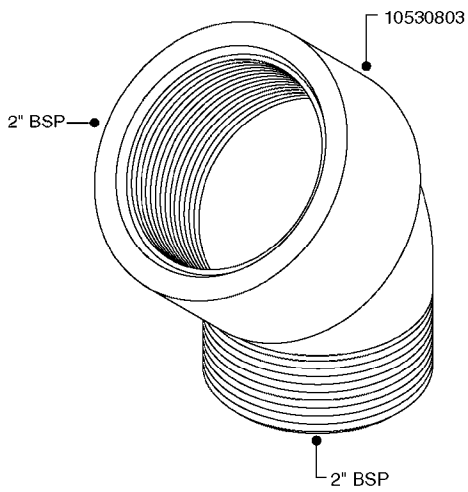

L0020

FITTINGS-T-PIECES, CAPS & ELBOWS
L0020-HIN, 01:01:16

Page 1
Date 12.08.2020 8:34

parts-n°	order qty	description
10053603	1	FITT. CAPNUT 2"BSP 5601
10194303	1	CAP BLANK 1 1/2 MCPHEE 210060
320047	1	FITT.DK CAPNUT 1/2" BSP
320106	1	FITT.DK CAPNUT 1" BSP
320272	1	FITT.DK CAPNUT 3/8" BSP
320316	1	FITT.DK TEE 3/4" X3/4" X1"BSP
320331	1	FITT.DK TEE 1" - 1" - 3/4" BSP
320342	1	FITT.DK EL 3/4"M X 1"F BSP
320563	1	FITT.DK 3 WAY 1/2" 110 DEG.
320677	1	NO LONGER AVAILABLE
320961	1	FITT.DK CAPNUT 1-1/2" BSP
321053	1	FITT.DK TEE 1/2 X1/2 X1/2" BSP
322072	1	FITT.DK TEE 3/8'X3/8'X3/8' BSP
322095	1	FITT.DK TEE 1-1/2 X1-1/4 X3/4" BSP
322138	1	FITT.DK ELB 1"M X 1"F BSP
330013	1	O-RING 2.5 X 10 PUR
330212	1	O-RING D19/D14X2.4 F.1/2"NUT
330326	1	O-RING D30/D24X2 F.1"NUT
331273	1	O-RING D44/D38X2 F.1-1/2"

L0030

FITTINGS - HEXAGON NIPPLES
L0030-HIN, 01:01:16

Page 1
Date 12.08.2020 8:34

parts-n°	order qty	description
10015303	1	FITT.PO.HN 1.00X1.00 M1000
10425003	1	FITT.PO.HN 1.25X1.00 MCPHEE
320132	1	FITT.DK HN 1" BSP
320176	1	FITT.DK HN 3/8"X1/2" BSP
320445	1	FITT.DK HN 1/4"X3/8" BSP
320655	1	FITT.DK HN 1/2"-1/2" BSP
320692	1	FITT.DK HN 3/8'BSPX1/4'NPT
320703	1	FITT.DK HN 3/8BSP X1/2 &1/4NPT
320725	1	FITT.DK NIPPLE 3/8"-3/8" BSP
320902	1	FITT.DK HN 3/8'X 1/4' BSP
390232	1	FITT.DK HN 1-1/2' X 1-1/4' BSP
390276	1	FITT.DK HN 1'BSP