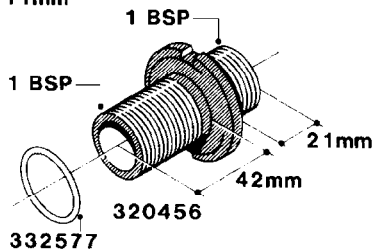

L0060

FITTINGS - BULKHEAD
L0060-HIN, 01:01:16

Page 1

Date 12.08.2020 8:34

parts-n°	order qty	description
141046	1	NUT 3/8" BSP
141341	1	NUT 1/4' BSP
240284	1	O-RING D82,5/75 X 3,5
320456	1	FITT.DK BULKHEAD 1"BSP DOUBLE
320467	1	FITT.DK BULKHEAD 1"BSP SINGLE
320471	1	FITT.DK NUT 1" BSP JAMB
320541	1	FITT.DK BULKHEAD 2-1/2'BSP SIN
320552	1	FITT.DK NUT 2-1/2' BSP JAMB
320644	1	FITT.DK ELB.3/4"HB X 1" BSP
320784	1	FITT.DK CAP 1-1/2" BSP
320795	1	FITT.DK NUT 1-1/2" BSP JAMB
320935	1	FITT.DK BULKHEAD 1/4' BSP SING
320946	1	FITT.DK BULKHEAD 3/8' BSP SING
321296	1	FITT.DK BULKHEAD 1/2" BSP SING
321307	1	FITT.DK NUT 1/2" BSP JAMB
321333	1	FITT.DK BULK 1-1/2" X 1"F BSP
330061	1	O-RING D16/D11X2,5
330072	1	O-RING D53.5/D45.5X4
330212	1	O-RING D19/D14X2.4 F.1/2"NUT
332577	1	O-RING D38/D30X4 F.1" PUR.
332592	1	O-RING D26/D20X3