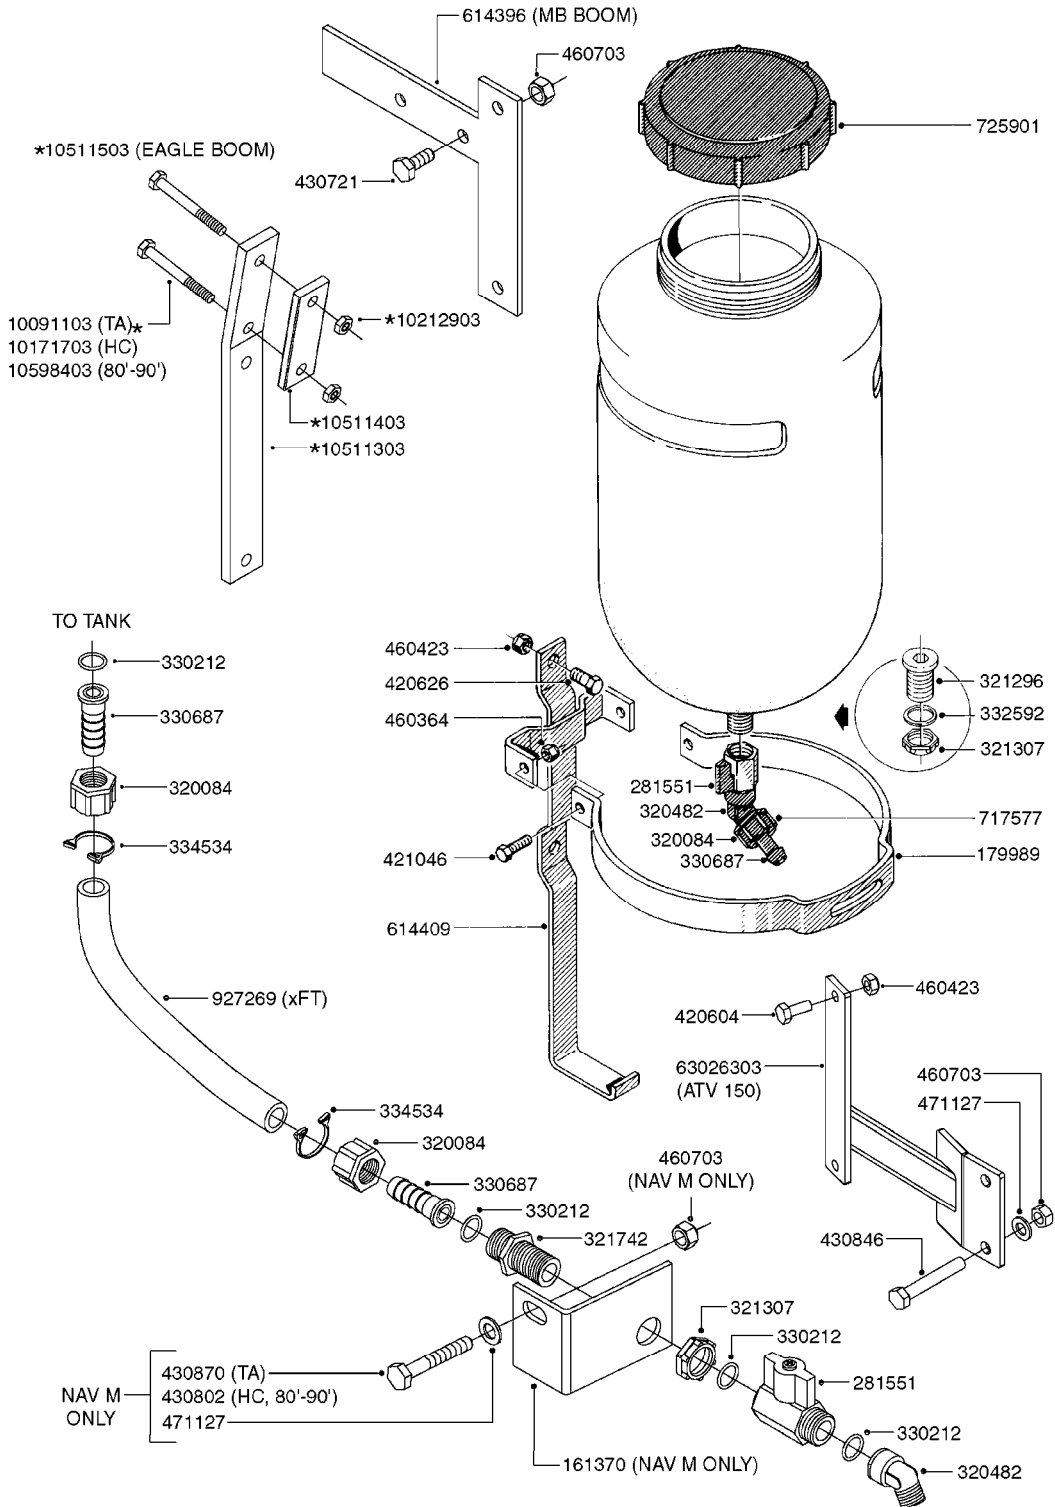

CLEAN WATER TANK
K0130-HIN, 01:01:16

COMPLETE TANK ASSY : 722072

K0130

CLEAN WATER TANK
K0130-HIN, 01:01:16

Page 1
Date 12.08.2020 8:34

parts-n°	order qty	description
161370	1	BKT.CLEAN WATER BOTT. VALVE
179989	1	BRKT. F. 3 GAL. TANK
281551	1	BALL VALVE 1/2"
320084	1	FITT.DK NUT 1/2" BSP
320482	1	FITT.DK ELB. 1/2" BSP 60 DEG.
321296	1	FITT.DK BULKHEAD 1/2" BSP SING
321307	1	FITT.DK NUT 1/2" BSP JAMB
321742	1	FITT.DK BULKHEAD 1/2' BSP
330212	1	O-RING D19/D14X2.4 F.1/2"NUT
330687	1	FITT.DK HB 1/2" F. 1/2" NUT
332592	1	O-RING D26/D20X3
334534	1	CLAMP HOSE PLASTIC 1/2"
420604	1	BOLT HEX 8.8 DEL M10X25 FT DIN933
420626	1	BOLT HEX 8.8 DEL M10X20 FT
421046	1	BOLT HEX M8X25/25 A2 SS DIN933
430721	1	BOLT HEX 8.8 DEL M12X40 FT
430802	1	BOLT HEX 8.8 DEL M12X75
430846	1	BOLT HEX 8.8 DEL M12X80
430870	1	BOLT HEX 8.8 DEL M12X55 FT
460364	1	NUT HU M8 A2 SS DIN934
460423	1	NUT HEX M10X1.50 LOCK DIN985A2 SS
460703	1	NUT HEX M12X1.75 LOCK DIN985A2 SS
471127	1	WASHER, M12, Ø24/13X24X2.5 SS
614396	1	CLEAN WATER BRACKET MB
614409	1	BRACKET FOR FOAM MARKER
717577	1	VALVE F.CLEAN WATER TANK
722072	1	CLEAN WATER TANK W FRAME & TAP
725901	1	LID F.WATER BOTTLE VENTED
927269	1	HOSE R X PVC X 1/2 X 0012"
10091103	1	BOLT HEX 3/8 NC GR.2 03.00'
10171703	1	BOLT HEX 3/8 NC GR.2 03.50"
10212903	1	NUT HEX NC (NYLON LOCK) 3/8"
10511303	1	FLATBAR L350/17DEG.CLEAN WATER
10511403	1	FLATBAR 104MM CLEAN WATER
10511503	1	BKT.CLEAN WATER MOUNT EAGLE
10598403	1	BOLT HEX HCS3/8-16 X 4 Z 5
63026303	1	CLEAN WATER TANK BRKT, ATV