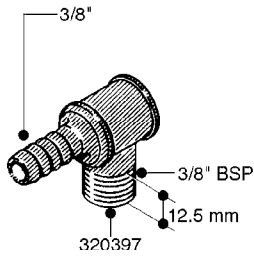

L0020

FITTINGS-T-PIECES, CAPS & ELBOWS
L0020-HIN, 01:01:16

Page 1
Date 12.08.2020 8:34

parts-n°	order qty	description
10053603	1	FITT. CAPNUT 2"BSP 5601
10194303	1	CAP BLANK 1 1/2 MCPHEE 210060
320047	1	FITT.DK CAPNUT 1/2" BSP
320106	1	FITT.DK CAPNUT 1" BSP
320272	1	FITT.DK CAPNUT 3/8" BSP
320316	1	FITT.DK TEE 3/4" X3/4" X1"BSP
320331	1	FITT.DK TEE 1" - 1" - 3/4" BSP
320342	1	FITT.DK EL 3/4"M X 1"F BSP
320563	1	FITT.DK 3 WAY 1/2" 110 DEG.
320677	1	NO LONGER AVAILABLE
320961	1	FITT.DK CAPNUT 1-1/2" BSP
321053	1	FITT.DK TEE 1/2 X1/2 X1/2" BSP
322072	1	FITT.DK TEE 3/8'X3/8'X3/8' BSP
322095	1	FITT.DK TEE 1-1/2 X1-1/4 X3/4" BSP
322138	1	FITT.DK ELB 1"M X 1"F BSP
330013	1	O-RING 2.5 X 10 PUR
330212	1	O-RING D19/D14X2.4 F.1/2"NUT
330326	1	O-RING D30/D24X2 F.1"NUT
331273	1	O-RING D44/D38X2 F.1-1/2"

L0030

FITTINGS - HEXAGON NIPPLES
L0030-HIN, 01:01:16

Page 1
Date 12.08.2020 8:34

parts-n°	order qty	description
10015303	1	FITT.PO.HN 1.00X1.00 M1000
10425003	1	FITT.PO.HN 1.25X1.00 MCPHEE
320132	1	FITT.DK HN 1" BSP
320176	1	FITT.DK HN 3/8"X1/2" BSP
320445	1	FITT.DK HN 1/4"X3/8" BSP
320655	1	FITT.DK HN 1/2"-1/2" BSP
320692	1	FITT.DK HN 3/8'BSPX1/4'NPT
320703	1	FITT.DK HN 3/8BSP X1/2 &1/4NPT
320725	1	FITT.DK NIPPLE 3/8"-3/8" BSP
320902	1	FITT.DK HN 3/8'X 1/4' BSP
390232	1	FITT.DK HN 1-1/2' X 1-1/4' BSP
390276	1	FITT.DK HN 1'BSP

L0040

FITTINGS - NIPPLES & ELBOWS
L0040-HIN, 01:01:16

Page 1
Date 12.08.2020 8:34

parts-n°	order qty	description
10530803	1	FITT.PO.SE 2.00X2.00 45 DEG.
320191	1	FITT.DK ELB 3/8' BSP 45 DEGREE
320482	1	FITT.DK ELB. 1/2" BSP 60 DEG.
320596	1	FITT.DK ELB 3/8'-1/2'BSP 45DEG
320607	1	FITT.DK HN 3/8M X 3/8F BSP LNG
320633	1	FITT.DK HN 3/8"M X 3/8"F BSP
321451	1	FITT.DK ELB.1-1/2 X1-1/4 80DEG
321532	1	FITT.DK REDUC 3/4' X 1/2' BSP
390233	1	FITT.DK REDUC 1-1/2" X 1" BSP