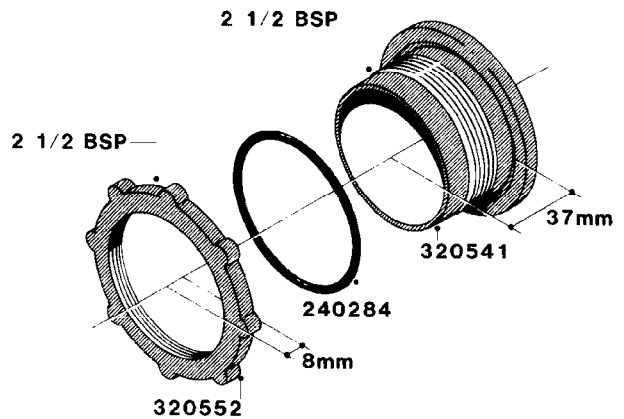

L0060

FITTINGS - BULKHEAD
L0060-HIN, 01:01:16

Page 1

Date 12.08.2020 8:34

parts-n°	order qty	description
141046	1	NUT 3/8" BSP
141341	1	NUT 1/4' BSP
240284	1	O-RING D82,5/75 X 3,5
320456	1	FITT.DK BULKHEAD 1"BSP DOUBLE
320467	1	FITT.DK BULKHEAD 1"BSP SINGLE
320471	1	FITT.DK NUT 1" BSP JAMB
320541	1	FITT.DK BULKHEAD 2-1/2'BSP SIN
320552	1	FITT.DK NUT 2-1/2' BSP JAMB
320644	1	FITT.DK ELB.3/4"HB X 1" BSP
320784	1	FITT.DK CAP 1-1/2" BSP
320795	1	FITT.DK NUT 1-1/2" BSP JAMB
320935	1	FITT.DK BULKHEAD 1/4' BSP SING
320946	1	FITT.DK BULKHEAD 3/8' BSP SING
321296	1	FITT.DK BULKHEAD 1/2" BSP SING
321307	1	FITT.DK NUT 1/2" BSP JAMB
321333	1	FITT.DK BULK 1-1/2" X 1"F BSP
330061	1	O-RING D16/D11X2,5
330072	1	O-RING D53.5/D45.5X4
330212	1	O-RING D19/D14X2.4 F.1/2"NUT
332577	1	O-RING D38/D30X4 F.1" PUR.
332592	1	O-RING D26/D20X3