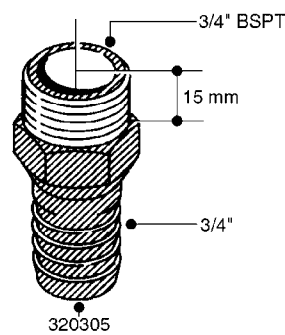

L0020

FITTINGS-T-PIECES, CAPS & ELBOWS
L0020-HIN, 01:01:16

Page 1
Date 12.08.2020 8:34

parts-n°	order qty	description
10053603	1	FITT. CAPNUT 2"BSP 5601
10194303	1	CAP BLANK 1 1/2 MCPHEE 210060
320047	1	FITT.DK CAPNUT 1/2" BSP
320106	1	FITT.DK CAPNUT 1" BSP
320272	1	FITT.DK CAPNUT 3/8" BSP
320316	1	FITT.DK TEE 3/4" X3/4" X1"BSP
320331	1	FITT.DK TEE 1" - 1" - 3/4" BSP
320342	1	FITT.DK EL 3/4"M X 1"F BSP
320563	1	FITT.DK 3 WAY 1/2" 110 DEG.
320677	1	NO LONGER AVAILABLE
320961	1	FITT.DK CAPNUT 1-1/2" BSP
321053	1	FITT.DK TEE 1/2 X1/2 X1/2" BSP
322072	1	FITT.DK TEE 3/8'X3/8'X3/8' BSP
322095	1	FITT.DK TEE 1-1/2 X1-1/4 X3/4" BSP
322138	1	FITT.DK ELB 1"M X 1"F BSP
330013	1	O-RING 2.5 X 10 PUR
330212	1	O-RING D19/D14X2.4 F.1/2"NUT
330326	1	O-RING D30/D24X2 F.1"NUT
331273	1	O-RING D44/D38X2 F.1-1/2"

L0030

FITTINGS - HEXAGON NIPPLES
L0030-HIN, 01:01:16

Page 1
Date 12.08.2020 8:34

parts-n°	order qty	description
10015303	1	FITT.PO.HN 1.00X1.00 M1000
10425003	1	FITT.PO.HN 1.25X1.00 MCPHEE
320132	1	FITT.DK HN 1" BSP
320176	1	FITT.DK HN 3/8"X1/2" BSP
320445	1	FITT.DK HN 1/4"X3/8" BSP
320655	1	FITT.DK HN 1/2"-1/2" BSP
320692	1	FITT.DK HN 3/8'BSPX1/4'NPT
320703	1	FITT.DK HN 3/8BSP X1/2 &1/4NPT
320725	1	FITT.DK NIPPLE 3/8"-3/8" BSP
320902	1	FITT.DK HN 3/8'X 1/4' BSP
390232	1	FITT.DK HN 1-1/2' X 1-1/4' BSP
390276	1	FITT.DK HN 1'BSP

L0040

FITTINGS - NIPPLES & ELBOWS
L0040-HIN, 01:01:16

Page 1
Date 12.08.2020 8:34

parts-n°	order qty	description
10530803	1	FITT.PO.SE 2.00X2.00 45 DEG.
320191	1	FITT.DK ELB 3/8' BSP 45 DEGREE
320482	1	FITT.DK ELB. 1/2" BSP 60 DEG.
320596	1	FITT.DK ELB 3/8'-1/2'BSP 45DEG
320607	1	FITT.DK HN 3/8M X 3/8F BSP LNG
320633	1	FITT.DK HN 3/8"M X 3/8"F BSP
321451	1	FITT.DK ELB.1-1/2 X1-1/4 80DEG
321532	1	FITT.DK REDUC 3/4' X 1/2' BSP
390233	1	FITT.DK REDUC 1-1/2" X 1" BSP