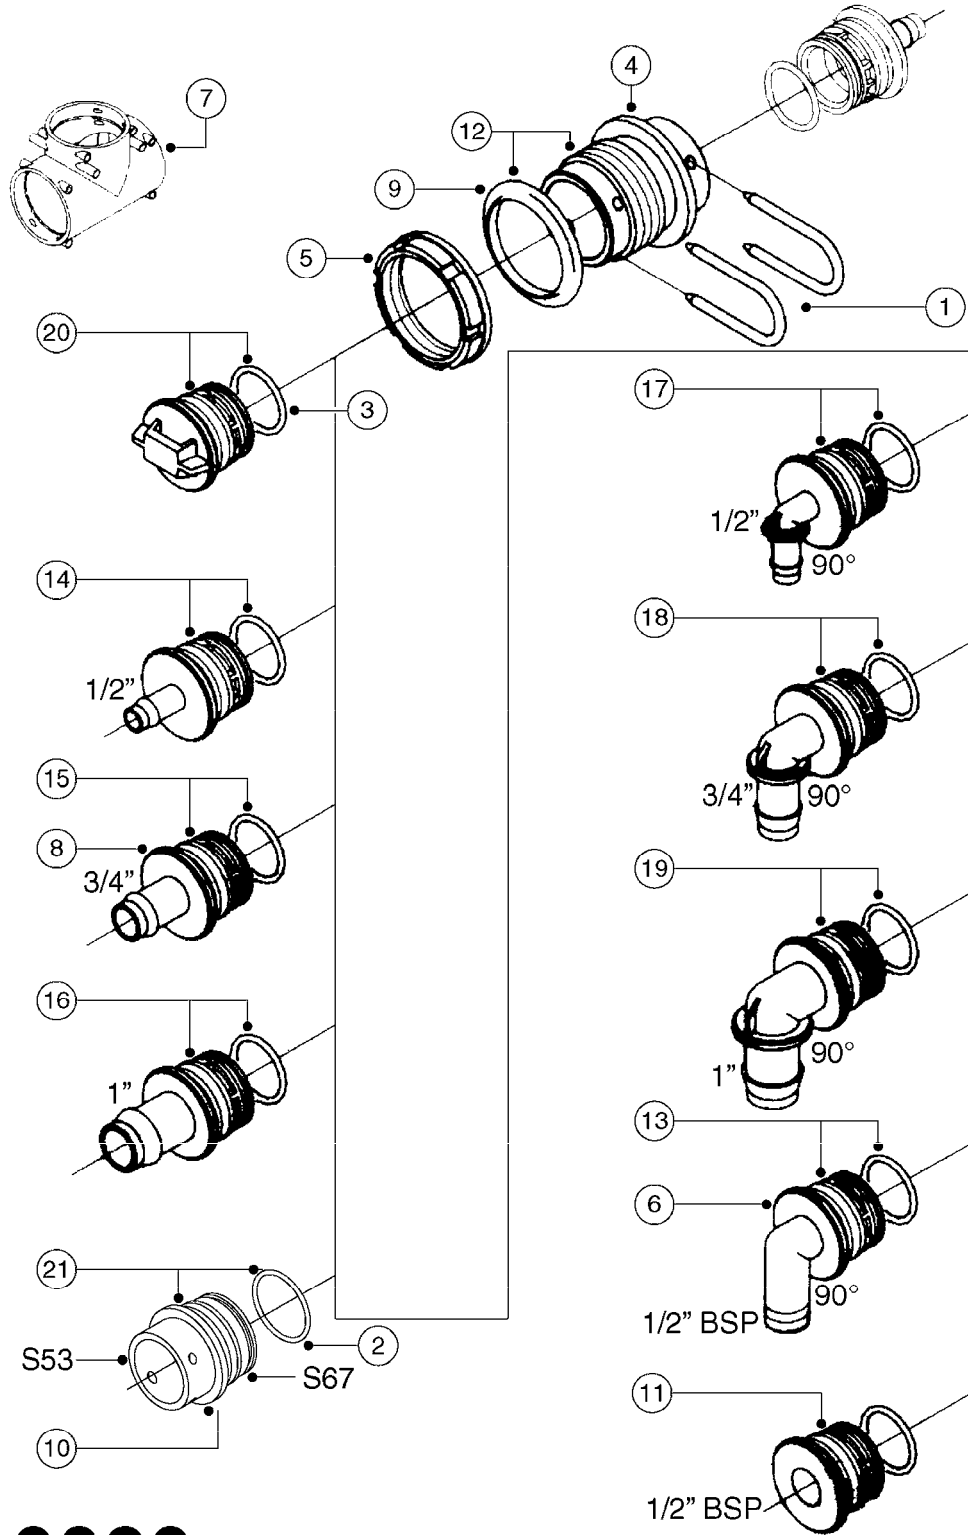

L0070

FITTINGS - S-40
L0070-HIN, 13:09:17

Page 1

Date 12.08.2020 8:34

Pos.	parts-n°	order qty	description
1	145994	1	FITT.DK S-40 FORK
2	242108	1	O-RING 3 X 19,2 70SH NITRIL NITRIL (BLACK)
2	242355	1	O-RING D19.2X3.0 VITON F.S-40 VITON (BROWN)
3	322102	1	FITT.DK S-40 BULKHEAD
4	322106	1	FITT.DK S-40 BULKHEAD NUT
5	334225	1	FITT.DK S-40 STR.3/8"
6	334237	1	FITT.DK S-40 ELB.3/8"
7	334238	1	FITT.DK S-40 ELB.1/2"
8	334248	1	FITT.DK S-40 PLUG
9	334259	1	GASKET F. S-40 BULKHEAD
10	726462	1	FITT. S40 BULKHEAD W.GASKET
11	726567	1	FITT.DK S-40 ELB.1/2" W.O-RING
12	726693	1	FITT.DK S-40 PLUG 1/8BSP ORING