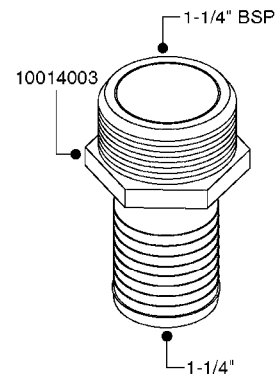

L0030

FITTINGS - HEXAGON NIPPLES
L0030-HIN, 01:01:16

Page 1
Date 12.08.2020 8:34

parts-n°	order qty	description
10015303	1	FITT.PO.HN 1.00X1.00 M1000
10425003	1	FITT.PO.HN 1.25X1.00 MCPHEE
320132	1	FITT.DK HN 1" BSP
320176	1	FITT.DK HN 3/8"X1/2" BSP
320445	1	FITT.DK HN 1/4"X3/8" BSP
320655	1	FITT.DK HN 1/2"-1/2" BSP
320692	1	FITT.DK HN 3/8'BSPX1/4'NPT
320703	1	FITT.DK HN 3/8BSP X1/2 &1/4NPT
320725	1	FITT.DK NIPPLE 3/8"-3/8" BSP
320902	1	FITT.DK HN 3/8'X 1/4' BSP
390232	1	FITT.DK HN 1-1/2' X 1-1/4' BSP
390276	1	FITT.DK HN 1'BSP

L0040

FITTINGS - NIPPLES & ELBOWS
L0040-HIN, 01:01:16

Page 1
Date 12.08.2020 8:34

parts-n°	order qty	description
10530803	1	FITT.PO.SE 2.00X2.00 45 DEG.
320191	1	FITT.DK ELB 3/8' BSP 45 DEGREE
320482	1	FITT.DK ELB. 1/2" BSP 60 DEG.
320596	1	FITT.DK ELB 3/8'-1/2'BSP 45DEG
320607	1	FITT.DK HN 3/8M X 3/8F BSP LNG
320633	1	FITT.DK HN 3/8"M X 3/8"F BSP
321451	1	FITT.DK ELB.1-1/2 X1-1/4 80DEG
321532	1	FITT.DK REDUC 3/4' X 1/2' BSP
390233	1	FITT.DK REDUC 1-1/2" X 1" BSP