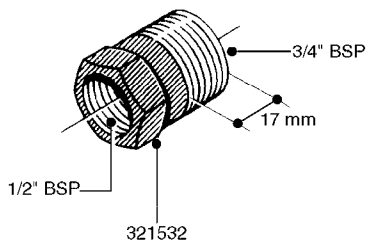

L0020

FITTINGS-T-PIECES, CAPS & ELBOWS
L0020-HIN, 01:01:16

Page 1
Date 12.08.2020 8:34

parts-n°	order qty	description
10053603	1	FITT. CAPNUT 2"BSP 5601
10194303	1	CAP BLANK 1 1/2 MCPHEE 210060
320047	1	FITT.DK CAPNUT 1/2" BSP
320106	1	FITT.DK CAPNUT 1" BSP
320272	1	FITT.DK CAPNUT 3/8" BSP
320316	1	FITT.DK TEE 3/4" X3/4" X1"BSP
320331	1	FITT.DK TEE 1" - 1" - 3/4" BSP
320342	1	FITT.DK EL 3/4"M X 1"F BSP
320563	1	FITT.DK 3 WAY 1/2" 110 DEG.
320677	1	NO LONGER AVAILABLE
320961	1	FITT.DK CAPNUT 1-1/2" BSP
321053	1	FITT.DK TEE 1/2 X1/2 X1/2" BSP
322072	1	FITT.DK TEE 3/8'X3/8'X3/8' BSP
322095	1	FITT.DK TEE 1-1/2 X1-1/4 X3/4" BSP
322138	1	FITT.DK ELB 1"M X 1"F BSP
330013	1	O-RING 2.5 X 10 PUR
330212	1	O-RING D19/D14X2.4 F.1/2"NUT
330326	1	O-RING D30/D24X2 F.1"NUT
331273	1	O-RING D44/D38X2 F.1-1/2"

L0030

FITTINGS - HEXAGON NIPPLES
L0030-HIN, 01:01:16

Page 1
Date 12.08.2020 8:34

parts-n°	order qty	description
10015303	1	FITT.PO.HN 1.00X1.00 M1000
10425003	1	FITT.PO.HN 1.25X1.00 MCPHEE
320132	1	FITT.DK HN 1" BSP
320176	1	FITT.DK HN 3/8"X1/2" BSP
320445	1	FITT.DK HN 1/4"X3/8" BSP
320655	1	FITT.DK HN 1/2"-1/2" BSP
320692	1	FITT.DK HN 3/8'BSPX1/4'NPT
320703	1	FITT.DK HN 3/8BSP X1/2 &1/4NPT
320725	1	FITT.DK NIPPLE 3/8"-3/8" BSP
320902	1	FITT.DK HN 3/8'X 1/4' BSP
390232	1	FITT.DK HN 1-1/2' X 1-1/4' BSP
390276	1	FITT.DK HN 1'BSP