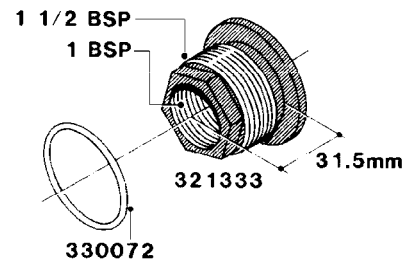

L0060

FITTINGS - BULKHEAD
L0060-HIN, 01:01:16

Page 1

Date 12.08.2020 8:34

parts-n°	order qty	description
141046	1	NUT 3/8" BSP
141341	1	NUT 1/4' BSP
240284	1	O-RING D82,5/75 X 3,5
320456	1	FITT.DK BULKHEAD 1"BSP DOUBLE
320467	1	FITT.DK BULKHEAD 1"BSP SINGLE
320471	1	FITT.DK NUT 1" BSP JAMB
320541	1	FITT.DK BULKHEAD 2-1/2'BSP SIN
320552	1	FITT.DK NUT 2-1/2' BSP JAMB
320644	1	FITT.DK ELB.3/4"HB X 1" BSP
320784	1	FITT.DK CAP 1-1/2" BSP
320795	1	FITT.DK NUT 1-1/2" BSP JAMB
320935	1	FITT.DK BULKHEAD 1/4' BSP SING
320946	1	FITT.DK BULKHEAD 3/8' BSP SING
321296	1	FITT.DK BULKHEAD 1/2" BSP SING
321307	1	FITT.DK NUT 1/2" BSP JAMB
321333	1	FITT.DK BULK 1-1/2" X 1"F BSP
330061	1	O-RING D16/D11X2,5
330072	1	O-RING D53.5/D45.5X4
330212	1	O-RING D19/D14X2.4 F.1/2"NUT
332577	1	O-RING D38/D30X4 F.1" PUR.
332592	1	O-RING D26/D20X3