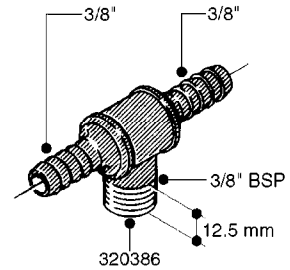

L0020

FITTINGS-T-PIECES, CAPS & ELBOWS
L0020-HIN, 01:01:16

Page 1
Date 12.08.2020 8:34

parts-n°	order qty	description
10053603	1	FITT. CAPNUT 2"BSP 5601
10194303	1	CAP BLANK 1 1/2 MCPHEE 210060
320047	1	FITT.DK CAPNUT 1/2" BSP
320106	1	FITT.DK CAPNUT 1" BSP
320272	1	FITT.DK CAPNUT 3/8" BSP
320316	1	FITT.DK TEE 3/4" X3/4" X1"BSP
320331	1	FITT.DK TEE 1" - 1" - 3/4" BSP
320342	1	FITT.DK EL 3/4"M X 1"F BSP
320563	1	FITT.DK 3 WAY 1/2" 110 DEG.
320677	1	NO LONGER AVAILABLE
320961	1	FITT.DK CAPNUT 1-1/2" BSP
321053	1	FITT.DK TEE 1/2 X1/2 X1/2" BSP
322072	1	FITT.DK TEE 3/8'X3/8'X3/8' BSP
322095	1	FITT.DK TEE 1-1/2 X1-1/4 X3/4" BSP
322138	1	FITT.DK ELB 1"M X 1"F BSP
330013	1	O-RING 2.5 X 10 PUR
330212	1	O-RING D19/D14X2.4 F.1/2"NUT
330326	1	O-RING D30/D24X2 F.1"NUT
331273	1	O-RING D44/D38X2 F.1-1/2"

L0030

FITTINGS - HEXAGON NIPPLES
L0030-HIN, 01:01:16

Page 1
Date 12.08.2020 8:34

parts-n°	order qty	description
10015303	1	FITT.PO.HN 1.00X1.00 M1000
10425003	1	FITT.PO.HN 1.25X1.00 MCPHEE
320132	1	FITT.DK HN 1" BSP
320176	1	FITT.DK HN 3/8"X1/2" BSP
320445	1	FITT.DK HN 1/4"X3/8" BSP
320655	1	FITT.DK HN 1/2"-1/2" BSP
320692	1	FITT.DK HN 3/8'BSPX1/4'NPT
320703	1	FITT.DK HN 3/8BSP X1/2 &1/4NPT
320725	1	FITT.DK NIPPLE 3/8"-3/8" BSP
320902	1	FITT.DK HN 3/8'X 1/4' BSP
390232	1	FITT.DK HN 1-1/2' X 1-1/4' BSP
390276	1	FITT.DK HN 1'BSP

L0040

FITTINGS - NIPPLES & ELBOWS
L0040-HIN, 01:01:16

Page 1
Date 12.08.2020 8:34

parts-n°	order qty	description
10530803	1	FITT.PO.SE 2.00X2.00 45 DEG.
320191	1	FITT.DK ELB 3/8' BSP 45 DEGREE
320482	1	FITT.DK ELB. 1/2" BSP 60 DEG.
320596	1	FITT.DK ELB 3/8'-1/2'BSP 45DEG
320607	1	FITT.DK HN 3/8M X 3/8F BSP LNG
320633	1	FITT.DK HN 3/8"M X 3/8"F BSP
321451	1	FITT.DK ELB.1-1/2 X1-1/4 80DEG
321532	1	FITT.DK REDUC 3/4' X 1/2' BSP
390233	1	FITT.DK REDUC 1-1/2" X 1" BSP