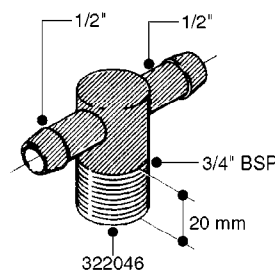

L0030

FITTINGS - HEXAGON NIPPLES
L0030-HIN, 01:01:16

Page 1
Date 12.08.2020 8:34

parts-n°	order qty	description
10015303	1	FITT.PO.HN 1.00X1.00 M1000
10425003	1	FITT.PO.HN 1.25X1.00 MCPHEE
320132	1	FITT.DK HN 1" BSP
320176	1	FITT.DK HN 3/8"X1/2" BSP
320445	1	FITT.DK HN 1/4"X3/8" BSP
320655	1	FITT.DK HN 1/2"-1/2" BSP
320692	1	FITT.DK HN 3/8'BSPX1/4'NPT
320703	1	FITT.DK HN 3/8BSP X1/2 &1/4NPT
320725	1	FITT.DK NIPPLE 3/8"-3/8" BSP
320902	1	FITT.DK HN 3/8'X 1/4' BSP
390232	1	FITT.DK HN 1-1/2' X 1-1/4' BSP
390276	1	FITT.DK HN 1'BSP

L0040

FITTINGS - NIPPLES & ELBOWS
L0040-HIN, 01:01:16

Page 1
Date 12.08.2020 8:34

parts-n°	order qty	description
10530803	1	FITT.PO.SE 2.00X2.00 45 DEG.
320191	1	FITT.DK ELB 3/8' BSP 45 DEGREE
320482	1	FITT.DK ELB. 1/2" BSP 60 DEG.
320596	1	FITT.DK ELB 3/8'-1/2'BSP 45DEG
320607	1	FITT.DK HN 3/8M X 3/8F BSP LNG
320633	1	FITT.DK HN 3/8"M X 3/8"F BSP
321451	1	FITT.DK ELB.1-1/2 X1-1/4 80DEG
321532	1	FITT.DK REDUC 3/4' X 1/2' BSP
390233	1	FITT.DK REDUC 1-1/2" X 1" BSP