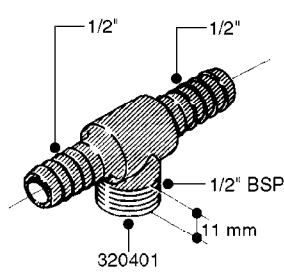

L0020

FITTINGS-T-PIECES, CAPS & ELBOWS
L0020-HIN, 01:01:16

Page 1
Date 12.08.2020 8:34

parts-n°	order qty	description
10053603	1	FITT. CAPNUT 2"BSP 5601
10194303	1	CAP BLANK 1 1/2 MCPHEE 210060
320047	1	FITT.DK CAPNUT 1/2" BSP
320106	1	FITT.DK CAPNUT 1" BSP
320272	1	FITT.DK CAPNUT 3/8" BSP
320316	1	FITT.DK TEE 3/4" X3/4" X1"BSP
320331	1	FITT.DK TEE 1" - 1" - 3/4" BSP
320342	1	FITT.DK EL 3/4"M X 1"F BSP
320563	1	FITT.DK 3 WAY 1/2" 110 DEG.
320677	1	NO LONGER AVAILABLE
320961	1	FITT.DK CAPNUT 1-1/2" BSP
321053	1	FITT.DK TEE 1/2 X1/2 X1/2" BSP
322072	1	FITT.DK TEE 3/8'X3/8'X3/8' BSP
322095	1	FITT.DK TEE 1-1/2 X1-1/4 X3/4" BSP
322138	1	FITT.DK ELB 1"M X 1"F BSP
330013	1	O-RING 2.5 X 10 PUR
330212	1	O-RING D19/D14X2.4 F.1/2"NUT
330326	1	O-RING D30/D24X2 F.1"NUT
331273	1	O-RING D44/D38X2 F.1-1/2"

L0030

FITTINGS - HEXAGON NIPPLES
L0030-HIN, 01:01:16

Page 1
Date 12.08.2020 8:34

parts-n°	order qty	description
10015303	1	FITT.PO.HN 1.00X1.00 M1000
10425003	1	FITT.PO.HN 1.25X1.00 MCPHEE
320132	1	FITT.DK HN 1" BSP
320176	1	FITT.DK HN 3/8"X1/2" BSP
320445	1	FITT.DK HN 1/4"X3/8" BSP
320655	1	FITT.DK HN 1/2"-1/2" BSP
320692	1	FITT.DK HN 3/8'BSPX1/4'NPT
320703	1	FITT.DK HN 3/8BSP X1/2 &1/4NPT
320725	1	FITT.DK NIPPLE 3/8"-3/8" BSP
320902	1	FITT.DK HN 3/8'X 1/4' BSP
390232	1	FITT.DK HN 1-1/2' X 1-1/4' BSP
390276	1	FITT.DK HN 1'BSP

L0040

FITTINGS - NIPPLES & ELBOWS
L0040-HIN, 01:01:16

Page 1
Date 12.08.2020 8:34

parts-n°	order qty	description
10530803	1	FITT.PO.SE 2.00X2.00 45 DEG.
320191	1	FITT.DK ELB 3/8' BSP 45 DEGREE
320482	1	FITT.DK ELB. 1/2" BSP 60 DEG.
320596	1	FITT.DK ELB 3/8'-1/2'BSP 45DEG
320607	1	FITT.DK HN 3/8M X 3/8F BSP LNG
320633	1	FITT.DK HN 3/8"M X 3/8"F BSP
321451	1	FITT.DK ELB.1-1/2 X1-1/4 80DEG
321532	1	FITT.DK REDUC 3/4' X 1/2' BSP
390233	1	FITT.DK REDUC 1-1/2" X 1" BSP