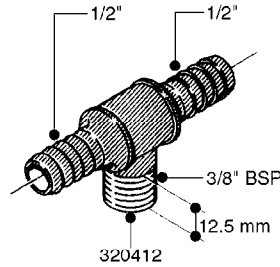

L0020

FITTINGS-T-PIECES, CAPS & ELBOWS
L0020-HIN, 01:01:16

Page 1
Date 12.08.2020 8:34

parts-n°	order qty	description
10053603	1	FITT. CAPNUT 2"BSP 5601
10194303	1	CAP BLANK 1 1/2 MCPHEE 210060
320047	1	FITT.DK CAPNUT 1/2" BSP
320106	1	FITT.DK CAPNUT 1" BSP
320272	1	FITT.DK CAPNUT 3/8" BSP
320316	1	FITT.DK TEE 3/4" X3/4" X1"BSP
320331	1	FITT.DK TEE 1" - 1" - 3/4" BSP
320342	1	FITT.DK EL 3/4"M X 1"F BSP
320563	1	FITT.DK 3 WAY 1/2" 110 DEG.
320677	1	NO LONGER AVAILABLE
320961	1	FITT.DK CAPNUT 1-1/2" BSP
321053	1	FITT.DK TEE 1/2 X1/2 X1/2" BSP
322072	1	FITT.DK TEE 3/8'X3/8'X3/8' BSP
322095	1	FITT.DK TEE 1-1/2 X1-1/4 X3/4" BSP
322138	1	FITT.DK ELB 1"M X 1"F BSP
330013	1	O-RING 2.5 X 10 PUR
330212	1	O-RING D19/D14X2.4 F.1/2"NUT
330326	1	O-RING D30/D24X2 F.1"NUT
331273	1	O-RING D44/D38X2 F.1-1/2"

L0030

FITTINGS - HEXAGON NIPPLES
L0030-HIN, 01:01:16

Page 1
Date 12.08.2020 8:34

parts-n°	order qty	description
10015303	1	FITT.PO.HN 1.00X1.00 M1000
10425003	1	FITT.PO.HN 1.25X1.00 MCPHEE
320132	1	FITT.DK HN 1" BSP
320176	1	FITT.DK HN 3/8"X1/2" BSP
320445	1	FITT.DK HN 1/4"X3/8" BSP
320655	1	FITT.DK HN 1/2"-1/2" BSP
320692	1	FITT.DK HN 3/8'BSPX1/4'NPT
320703	1	FITT.DK HN 3/8BSP X1/2 &1/4NPT
320725	1	FITT.DK NIPPLE 3/8"-3/8" BSP
320902	1	FITT.DK HN 3/8'X 1/4' BSP
390232	1	FITT.DK HN 1-1/2' X 1-1/4' BSP
390276	1	FITT.DK HN 1'BSP

L0040

FITTINGS - NIPPLES & ELBOWS
L0040-HIN, 01:01:16

Page 1
Date 12.08.2020 8:34

parts-n°	order qty	description
10530803	1	FITT.PO.SE 2.00X2.00 45 DEG.
320191	1	FITT.DK ELB 3/8' BSP 45 DEGREE
320482	1	FITT.DK ELB. 1/2" BSP 60 DEG.
320596	1	FITT.DK ELB 3/8'-1/2'BSP 45DEG
320607	1	FITT.DK HN 3/8M X 3/8F BSP LNG
320633	1	FITT.DK HN 3/8"M X 3/8"F BSP
321451	1	FITT.DK ELB.1-1/2 X1-1/4 80DEG
321532	1	FITT.DK REDUC 3/4' X 1/2' BSP
390233	1	FITT.DK REDUC 1-1/2" X 1" BSP