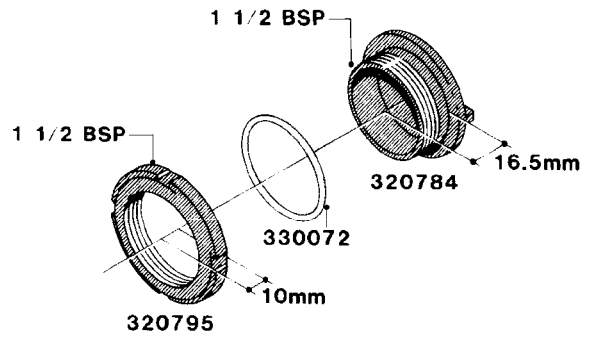

L0060

FITTINGS - BULKHEAD
L0060-HIN, 01:01:16

Page 1

Date 12.08.2020 8:34

parts-n°	order qty	description
141046	1	NUT 3/8" BSP
141341	1	NUT 1/4' BSP
240284	1	O-RING D82,5/75 X 3,5
320456	1	FITT.DK BULKHEAD 1"BSP DOUBLE
320467	1	FITT.DK BULKHEAD 1"BSP SINGLE
320471	1	FITT.DK NUT 1" BSP JAMB
320541	1	FITT.DK BULKHEAD 2-1/2'BSP SIN
320552	1	FITT.DK NUT 2-1/2' BSP JAMB
320644	1	FITT.DK ELB.3/4"HB X 1" BSP
320784	1	FITT.DK CAP 1-1/2" BSP
320795	1	FITT.DK NUT 1-1/2" BSP JAMB
320935	1	FITT.DK BULKHEAD 1/4' BSP SING
320946	1	FITT.DK BULKHEAD 3/8' BSP SING
321296	1	FITT.DK BULKHEAD 1/2" BSP SING
321307	1	FITT.DK NUT 1/2" BSP JAMB
321333	1	FITT.DK BULK 1-1/2" X 1"F BSP
330061	1	O-RING D16/D11X2,5
330072	1	O-RING D53.5/D45.5X4
330212	1	O-RING D19/D14X2.4 F.1/2"NUT
332577	1	O-RING D38/D30X4 F.1" PUR.
332592	1	O-RING D26/D20X3