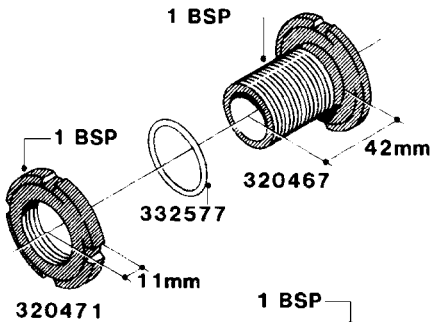

L0060

FITTINGS - BULKHEAD
L0060-HIN, 01:01:16

Page 1

Date 12.08.2020 8:34

parts-n°	order qty	description
141046	1	NUT 3/8" BSP
141341	1	NUT 1/4' BSP
240284	1	O-RING D82,5/75 X 3,5
320456	1	FITT.DK BULKHEAD 1"BSP DOUBLE
320467	1	FITT.DK BULKHEAD 1"BSP SINGLE
320471	1	FITT.DK NUT 1" BSP JAMB
320541	1	FITT.DK BULKHEAD 2-1/2'BSP SIN
320552	1	FITT.DK NUT 2-1/2' BSP JAMB
320644	1	FITT.DK ELB.3/4"HB X 1" BSP
320784	1	FITT.DK CAP 1-1/2" BSP
320795	1	FITT.DK NUT 1-1/2" BSP JAMB
320935	1	FITT.DK BULKHEAD 1/4' BSP SING
320946	1	FITT.DK BULKHEAD 3/8' BSP SING
321296	1	FITT.DK BULKHEAD 1/2" BSP SING
321307	1	FITT.DK NUT 1/2" BSP JAMB
321333	1	FITT.DK BULK 1-1/2" X 1"F BSP
330061	1	O-RING D16/D11X2,5
330072	1	O-RING D53.5/D45.5X4
330212	1	O-RING D19/D14X2.4 F.1/2"NUT
332577	1	O-RING D38/D30X4 F.1" PUR.
332592	1	O-RING D26/D20X3