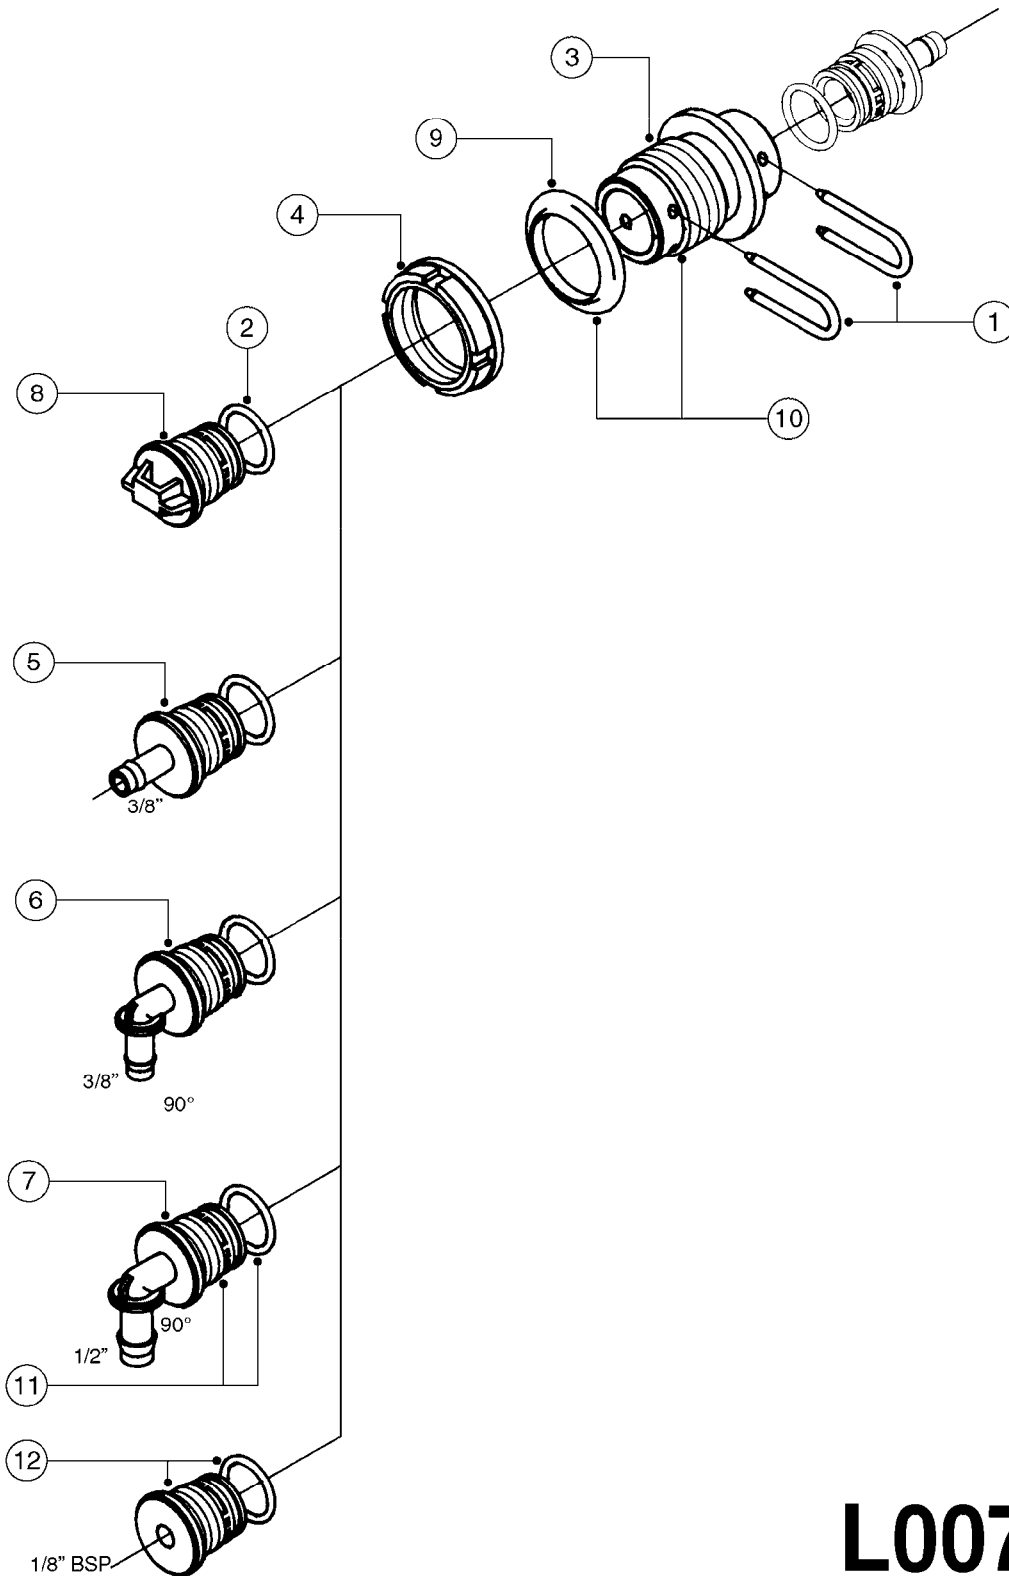

L0060

FITTINGS - BULKHEAD
L0060-HIN, 01:01:16

Page 1

Date 12.08.2020 8:34

parts-n°	order qty	description
141046	1	NUT 3/8" BSP
141341	1	NUT 1/4' BSP
240284	1	O-RING D82,5/75 X 3,5
320456	1	FITT.DK BULKHEAD 1"BSP DOUBLE
320467	1	FITT.DK BULKHEAD 1"BSP SINGLE
320471	1	FITT.DK NUT 1" BSP JAMB
320541	1	FITT.DK BULKHEAD 2-1/2'BSP SIN
320552	1	FITT.DK NUT 2-1/2' BSP JAMB
320644	1	FITT.DK ELB.3/4"HB X 1" BSP
320784	1	FITT.DK CAP 1-1/2" BSP
320795	1	FITT.DK NUT 1-1/2" BSP JAMB
320935	1	FITT.DK BULKHEAD 1/4' BSP SING
320946	1	FITT.DK BULKHEAD 3/8' BSP SING
321296	1	FITT.DK BULKHEAD 1/2" BSP SING
321307	1	FITT.DK NUT 1/2" BSP JAMB
321333	1	FITT.DK BULK 1-1/2" X 1"F BSP
330061	1	O-RING D16/D11X2,5
330072	1	O-RING D53.5/D45.5X4
330212	1	O-RING D19/D14X2.4 F.1/2"NUT
332577	1	O-RING D38/D30X4 F.1" PUR.
332592	1	O-RING D26/D20X3