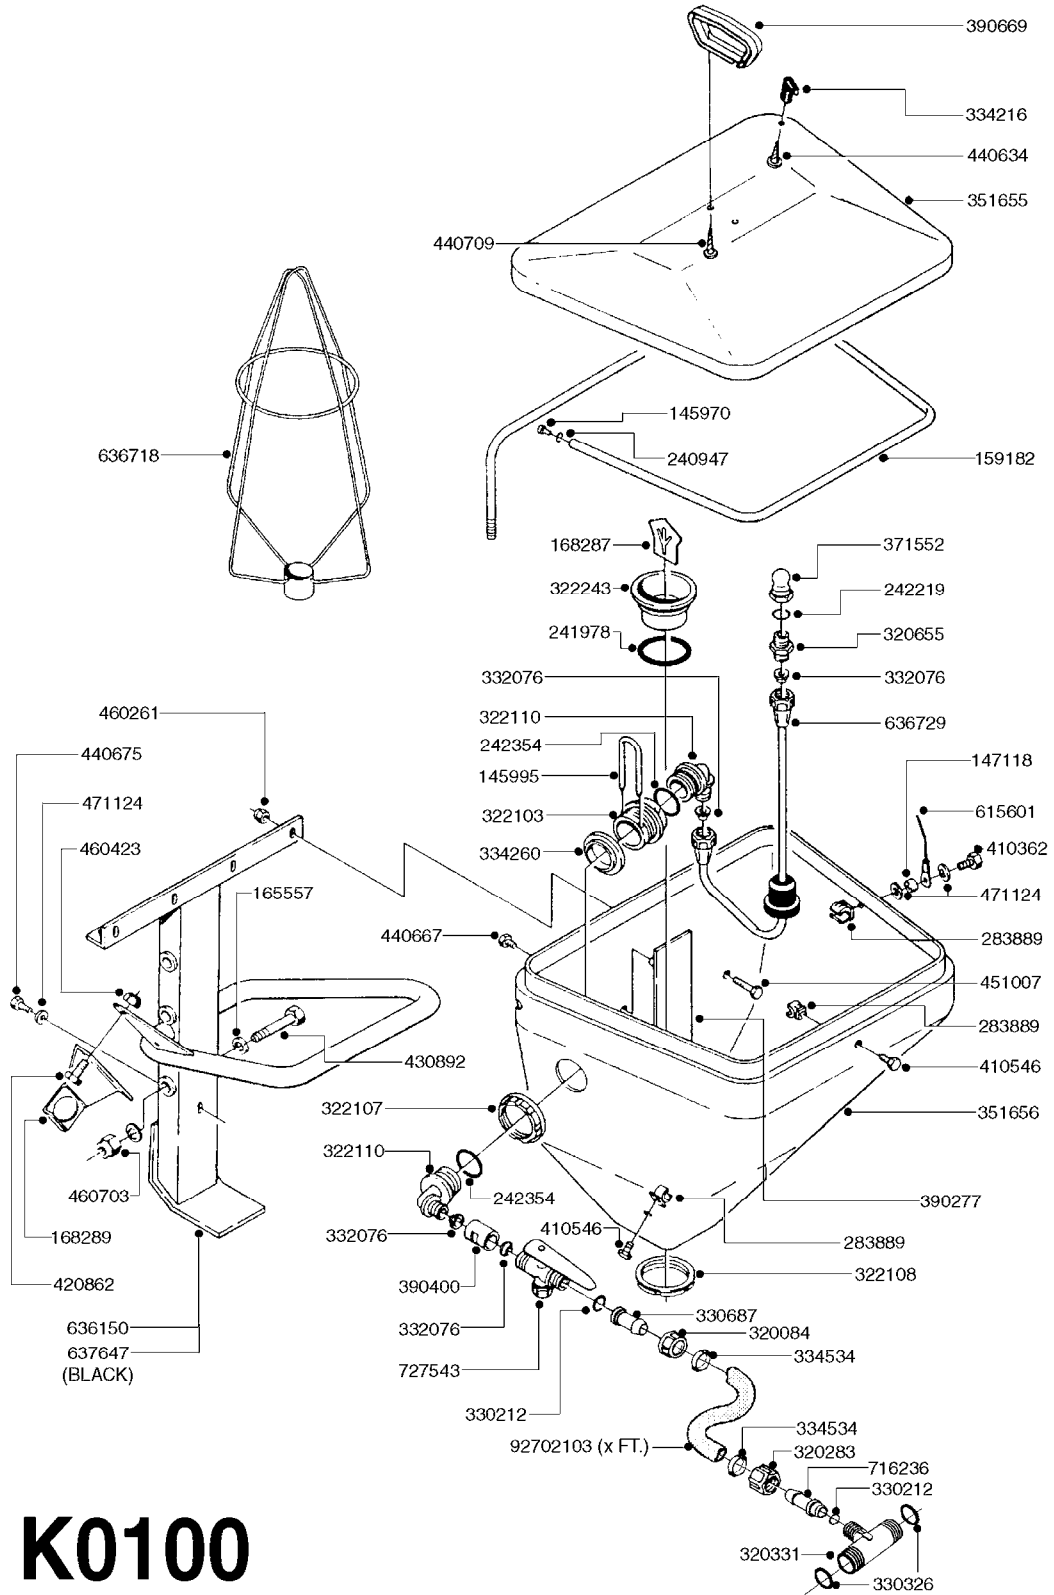

K0090

CHEMICAL FILLER-HOPPER (PRE95)
K0090-HIN, 01:01:16

Page 1

Date 12.08.2020 8:34

parts-n°	order qty	description
145970	1	PLUG MF 11 X 1
145995	1	FITT.DK S-53 FORK
159182	1	RINSING TUBE CHEM.FILL
168287	1	PLATE ANTI-VORTEX F.CHEM FILL
168289	1	BRACKET F. 3-WAY VALVE
240947	1	O-RING D7.3X2.4 NITRIL
241978	1	O-RING 64.5X3.0
242219	1	O-RING D16.3X2.4 VITON
242354	1	O-RING D32.2X3.0 VITON
242566	1	LATCH STRAP F. CHEM.FILL
283889	1	CLIP F.TUBE SUPPORT
320084	1	FITT.DK NUT 1/2" BSP
320283	1	FITT.DK NUT 3/4"BSP
320331	1	FITT.DK TEE 1" - 1" - 3/4" BSP
320655	1	FITT.DK HN 1/2"-1/2" BSP
322103	1	FITT.DK S-53 BULKHEAD
322107	1	FITT.DK S-53 BULKHEAD NUT
322108	1	FITT.DK S-67 BULKHEAD NUT
322110	1	FITT.DK S-53 ELB. 1/2" BSP
322243	1	DRAIN PIPE/CHEM FIL.S67/S56
330212	1	O-RING D19/D14X2.4 F.1/2"NUT
330326	1	O-RING D30/D24X2 F.1"NUT
330687	1	FITT.DK HB 1/2" F. 1/2" NUT
332076	1	CONE INSERT F. ALUMINUM LANCE
334215	1	RUBBER
334216	1	RUBBER LATCH FOR CHEM.FILL
334260	1	GASKET F. S-53 BULKHEAD
334534	1	CLAMP HOSE PLASTIC 1/2"
371552	1	NOZZLE F.RINSING
390277	1	SCALE PLATE FOR HARDI FILLER
390400	1	FITT.DK BULKHEAD 1/2'X1/2'
410546	1	BOLT HEX M6X12 A2 SS DIN933
420862	1	BOLT HEX 8.8 DEL M10X16 FT
440634	1	SCREW 5/8"
440667	1	SCREW M3.5X12 SLOT STAINLESS
440675	1	SCREW F. PLASTIC 5X16 SS
451007	1	SCREW M6X20 STAINLESS
460261	1	NUT HEX M6X1.00 LOCK DIN985 A2 SS
460423	1	NUT HEX M10X1.50 LOCK DIN985A2 SS
471124	1	WASHER, M6, Ø18/ 6.4X 1.6, SS
614728	1	LID FOR CHEM FILLER
614729	1	TANK HARDI FILLER
636150	1	FRAME FOR CHEM FILL TANK
636718	1	RINSE SUPPORT CHEM.FILL 25/35L
636729	1	TUBE F. RINSE CHEM FILL
716236	1	FITT.DK HB 1/2" ASSY. F. 3/4"
727543	1	VALVE F.CHEM FILL JUG RINSE
92702103	1	HOSE R X1/2" X300PSI WP X0012"