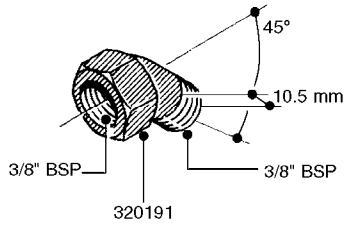

L0040

FITTINGS - NIPPLES & ELBOWS
L0040-HIN, 01:01:16

Page 1
Date 12.08.2020 8:34

parts-n°	order qty	description
10530803	1	FITT.PO.SE 2.00X2.00 45 DEG.
320191	1	FITT.DK ELB 3/8' BSP 45 DEGREE
320482	1	FITT.DK ELB. 1/2" BSP 60 DEG.
320596	1	FITT.DK ELB 3/8'-1/2'BSP 45DEG
320607	1	FITT.DK HN 3/8M X 3/8F BSP LNG
320633	1	FITT.DK HN 3/8"M X 3/8"F BSP
321451	1	FITT.DK ELB.1-1/2 X1-1/4 80DEG
321532	1	FITT.DK REDUC 3/4' X 1/2' BSP
390233	1	FITT.DK REDUC 1-1/2" X 1" BSP