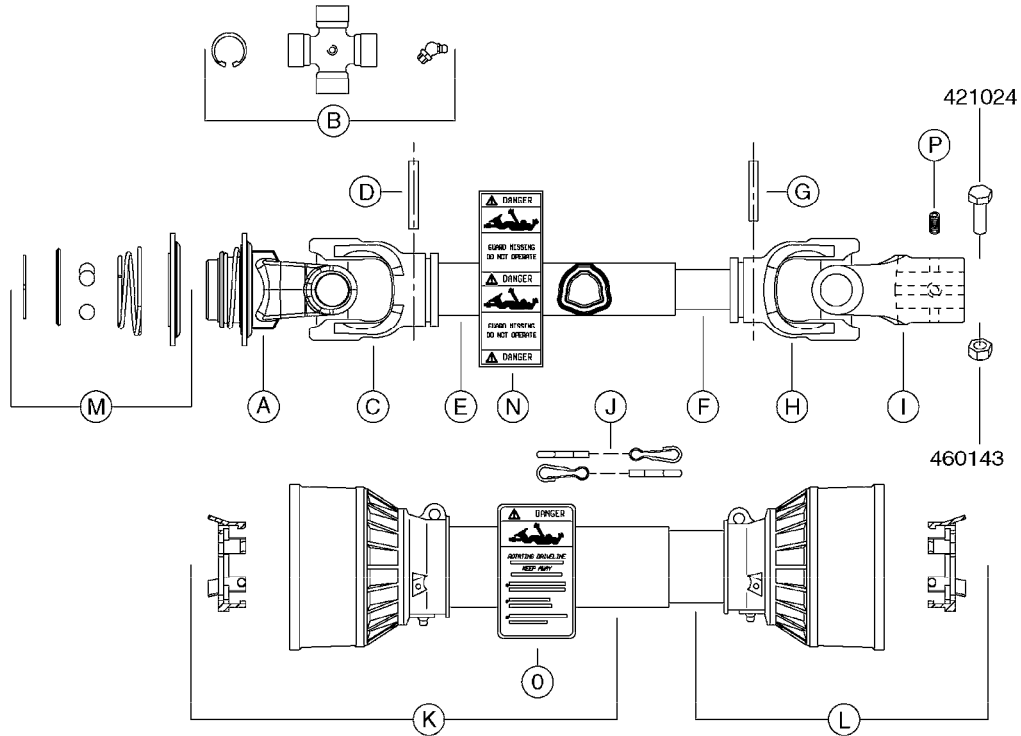

Page 1
Date 12.08.2020 8:33

parts-n°	order qty	description
284041	1	UNIV. JOINT 27x70mm
289040	1	PTO YOKE 1-3/8" X 6 SPLINE
289041	1	PTO YOKE 1-3/8" X 6 SPLINE
289042	1	UNIV. JOINT 22x54mm
289045	1	UNIV. JOINT 30.2x79.4mm
289049	1	PTO SHIELD COMPLETE F.829446
289050	1	PTO SHIELD COMPLETE F.829445
829445	1	PTO 1-3/8/6X1-3/8/6X810M AXIAL
829446	1	PTO SHAFT LE-SPV + LP ZE-P540
829480	1	PTO 1-3/8/21 x 1-3/8/21x1210MM
829482	1	PTO 1-3/8/6X25MM X 600MM 1202
829483	1	PTO 1-3/8/6X30MM x 610MM 1302
829484	1	PTO 1-3/8/6X1-3/8/6X575MM 361
829486	1	PTO 1-3/8/6X30MM X870MM 1302
829487	1	PTO 1-3/8/6X1-3/8/6X870MM 361
829490	1	PTO 1-3/8/6X30MM 1320MM 1302
829491	1	PTO 1-3/8/6X1' 610/913MM 9016
829502	1	PTO 1-3/8/6x1210/1745
28005200	1	PTO YOKE 1-3/8" X 21 SPLINE
28005400	1	PTO YOKE 1-3/8" X 6 SPLINE
28005800	1	PTO YOKE 1-3/8" X 21 SPLINE
28006000	1	PTO YOKE D25 CONE 3 DEG.
28006100	1	PTO YOKE D30 CONE 4 DEG.
28006200	1	PTO YOKE 1-3/8" X 6 SPLINE
28006300	1	PTO YOKE D1"
28006700	1	PTO OUTER 1-3/8"X21(NO SHIELD)
28006900	1	PTO OUTER 1-3/8"X6(NO SHIELD)
28007300	1	PTO INNER 1-3/8"X21(NO SHIELD)
28007500	1	PTO HALF SHAFT - PUMP END
28007800	1	PTO INNER D1" (NO SHIELD)
28008100	1	PTO SHIELD COMPLETE
28008500	1	PTO HALF SHAFT - TRACTOR END
28008600	1	PTO SHIELD ASSY COMPLETE
28009403	1	UNIV. JOINT 27x74.6mm
28015103	1	PTO YOKE 1-3/8"X21 TWST OLD
28015203	1	UNIV. JOINT 23.8x61.3mm
28015303	1	PTO YOKE 1-3/8"X21 BALL COLLAR
28015403	1	PTO OUTER 1-3/8"X21(SHIELDED)
28015503	1	PTO INNER 1-3/8"X21(NO SHIELD)
28015603	1	PTO SHIELD COMPLETE F.28020303
28015703	1	PTO YOKE 1-3/4"X20 SPL OUTER
28015803	1	PTO OUTER 1-3/4"X20(NO SHIELD)
28015903	1	PTO INNER 1-3/8"X21(NO SHIELD)
28016003	1	PTO SHIELD COMPLETE F.10465803
28016203	1	PTO OUTER 1-3/8"X6(SHIELDED)
28016303	1	PTO INNER 1-3/8"X6(NO SHIELD)
28016703	1	PTO OUTER 1-3/8"X6(NO SHIELD)
28016803	1	PTO INNER 1-3/8"X6(NO SHIELD)
28020203	1	PTO 1-3/4/20x1-3/8/21 BP L=860
28020303	1	PTO 1-3/8/21 x 1-3/8/21 B&P
28040603	1	PTO YOKE 1-3/8X21SPL BLACK
28040703	1	SAFETY CHAIN F.CV BLACK PTO
28068800	1	PTO YOKE 1-3/8" X 6 SPLINE
28069700	1	UNIV. JOINT STD1 SFT
28072800	1	PTO SHIELD COMPLETE L=1912 SFT
28073000	1	PTO YOKE 1-3/8" X 6 SPLINE