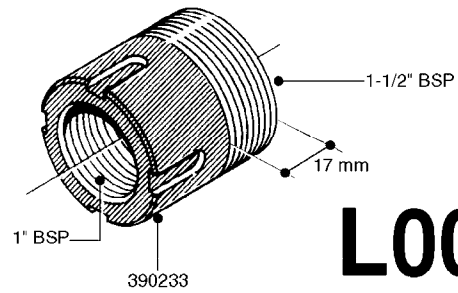

L0020

FITTINGS-T-PIECES, CAPS & ELBOWS
L0020-HIN, 01:01:16

Page 1
Date 12.08.2020 8:34

parts-n°	order qty	description
10053603	1	FITT. CAPNUT 2"BSP 5601
10194303	1	CAP BLANK 1 1/2 MCPHEE 210060
320047	1	FITT.DK CAPNUT 1/2" BSP
320106	1	FITT.DK CAPNUT 1" BSP
320272	1	FITT.DK CAPNUT 3/8" BSP
320316	1	FITT.DK TEE 3/4" X3/4" X1"BSP
320331	1	FITT.DK TEE 1" - 1" - 3/4" BSP
320342	1	FITT.DK EL 3/4"M X 1"F BSP
320563	1	FITT.DK 3 WAY 1/2" 110 DEG.
320677	1	NO LONGER AVAILABLE
320961	1	FITT.DK CAPNUT 1-1/2" BSP
321053	1	FITT.DK TEE 1/2 X1/2 X1/2" BSP
322072	1	FITT.DK TEE 3/8'X3/8'X3/8' BSP
322095	1	FITT.DK TEE 1-1/2 X1-1/4 X3/4" BSP
322138	1	FITT.DK ELB 1"M X 1"F BSP
330013	1	O-RING 2.5 X 10 PUR
330212	1	O-RING D19/D14X2.4 F.1/2"NUT
330326	1	O-RING D30/D24X2 F.1"NUT
331273	1	O-RING D44/D38X2 F.1-1/2"

L0030

FITTINGS - HEXAGON NIPPLES
L0030-HIN, 01:01:16

Page 1
Date 12.08.2020 8:34

parts-n°	order qty	description
10015303	1	FITT.PO.HN 1.00X1.00 M1000
10425003	1	FITT.PO.HN 1.25X1.00 MCPHEE
320132	1	FITT.DK HN 1" BSP
320176	1	FITT.DK HN 3/8"X1/2" BSP
320445	1	FITT.DK HN 1/4"X3/8" BSP
320655	1	FITT.DK HN 1/2"-1/2" BSP
320692	1	FITT.DK HN 3/8'BSPX1/4'NPT
320703	1	FITT.DK HN 3/8BSP X1/2 &1/4NPT
320725	1	FITT.DK NIPPLE 3/8"-3/8" BSP
320902	1	FITT.DK HN 3/8'X 1/4' BSP
390232	1	FITT.DK HN 1-1/2' X 1-1/4' BSP
390276	1	FITT.DK HN 1'BSP