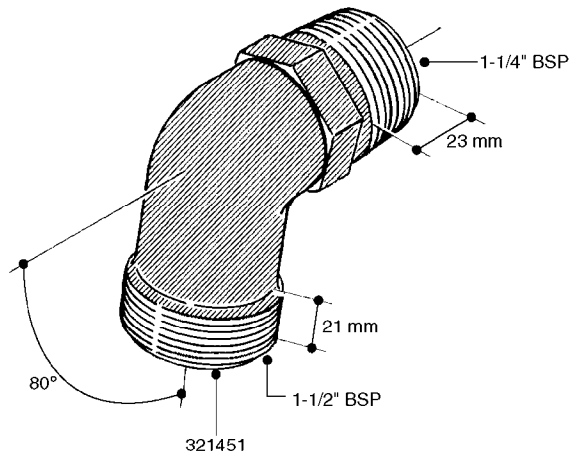

L0020

FITTINGS-T-PIECES, CAPS & ELBOWS
L0020-HIN, 01:01:16

Page 1
Date 12.08.2020 8:34

parts-n°	order qty	description
10053603	1	FITT. CAPNUT 2"BSP 5601
10194303	1	CAP BLANK 1 1/2 MCPHEE 210060
320047	1	FITT.DK CAPNUT 1/2" BSP
320106	1	FITT.DK CAPNUT 1" BSP
320272	1	FITT.DK CAPNUT 3/8" BSP
320316	1	FITT.DK TEE 3/4" X3/4" X1"BSP
320331	1	FITT.DK TEE 1" - 1" - 3/4" BSP
320342	1	FITT.DK EL 3/4"M X 1"F BSP
320563	1	FITT.DK 3 WAY 1/2" 110 DEG.
320677	1	NO LONGER AVAILABLE
320961	1	FITT.DK CAPNUT 1-1/2" BSP
321053	1	FITT.DK TEE 1/2 X1/2 X1/2" BSP
322072	1	FITT.DK TEE 3/8'X3/8'X3/8' BSP
322095	1	FITT.DK TEE 1-1/2 X1-1/4 X3/4" BSP
322138	1	FITT.DK ELB 1"M X 1"F BSP
330013	1	O-RING 2.5 X 10 PUR
330212	1	O-RING D19/D14X2.4 F.1/2"NUT
330326	1	O-RING D30/D24X2 F.1"NUT
331273	1	O-RING D44/D38X2 F.1-1/2"

L0030

FITTINGS - HEXAGON NIPPLES
L0030-HIN, 01:01:16

Page 1
Date 12.08.2020 8:34

parts-n°	order qty	description
10015303	1	FITT.PO.HN 1.00X1.00 M1000
10425003	1	FITT.PO.HN 1.25X1.00 MCPHEE
320132	1	FITT.DK HN 1" BSP
320176	1	FITT.DK HN 3/8"X1/2" BSP
320445	1	FITT.DK HN 1/4"X3/8" BSP
320655	1	FITT.DK HN 1/2"-1/2" BSP
320692	1	FITT.DK HN 3/8'BSPX1/4'NPT
320703	1	FITT.DK HN 3/8BSP X1/2 &1/4NPT
320725	1	FITT.DK NIPPLE 3/8"-3/8" BSP
320902	1	FITT.DK HN 3/8'X 1/4' BSP
390232	1	FITT.DK HN 1-1/2' X 1-1/4' BSP
390276	1	FITT.DK HN 1'BSP