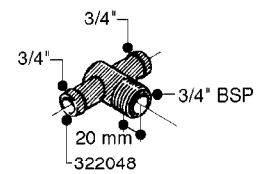

L0030

FITTINGS - HEXAGON NIPPLES
L0030-HIN, 01:01:16

Page 1
Date 12.08.2020 8:34

parts-n°	order qty	description
10015303	1	FITT.PO.HN 1.00X1.00 M1000
10425003	1	FITT.PO.HN 1.25X1.00 MCPHEE
320132	1	FITT.DK HN 1" BSP
320176	1	FITT.DK HN 3/8"X1/2" BSP
320445	1	FITT.DK HN 1/4"X3/8" BSP
320655	1	FITT.DK HN 1/2"-1/2" BSP
320692	1	FITT.DK HN 3/8'BSPX1/4'NPT
320703	1	FITT.DK HN 3/8BSP X1/2 &1/4NPT
320725	1	FITT.DK NIPPLE 3/8"-3/8" BSP
320902	1	FITT.DK HN 3/8'X 1/4' BSP
390232	1	FITT.DK HN 1-1/2' X 1-1/4' BSP
390276	1	FITT.DK HN 1'BSP

L0040

FITTINGS - NIPPLES & ELBOWS
L0040-HIN, 01:01:16

Page 1
Date 12.08.2020 8:34

parts-n°	order qty	description
10530803	1	FITT.PO.SE 2.00X2.00 45 DEG.
320191	1	FITT.DK ELB 3/8' BSP 45 DEGREE
320482	1	FITT.DK ELB. 1/2" BSP 60 DEG.
320596	1	FITT.DK ELB 3/8'-1/2'BSP 45DEG
320607	1	FITT.DK HN 3/8M X 3/8F BSP LNG
320633	1	FITT.DK HN 3/8"M X 3/8"F BSP
321451	1	FITT.DK ELB.1-1/2 X1-1/4 80DEG
321532	1	FITT.DK REDUC 3/4' X 1/2' BSP
390233	1	FITT.DK REDUC 1-1/2" X 1" BSP