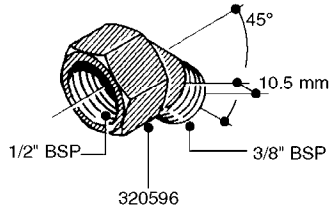

L0020

FITTINGS-T-PIECES, CAPS & ELBOWS
L0020-HIN, 01:01:16

Page 1
Date 12.08.2020 8:34

parts-n°	order qty	description
10053603	1	FITT. CAPNUT 2"BSP 5601
10194303	1	CAP BLANK 1 1/2 MCPHEE 210060
320047	1	FITT.DK CAPNUT 1/2" BSP
320106	1	FITT.DK CAPNUT 1" BSP
320272	1	FITT.DK CAPNUT 3/8" BSP
320316	1	FITT.DK TEE 3/4" X3/4" X1"BSP
320331	1	FITT.DK TEE 1" - 1" - 3/4" BSP
320342	1	FITT.DK EL 3/4"M X 1"F BSP
320563	1	FITT.DK 3 WAY 1/2" 110 DEG.
320677	1	NO LONGER AVAILABLE
320961	1	FITT.DK CAPNUT 1-1/2" BSP
321053	1	FITT.DK TEE 1/2 X1/2 X1/2" BSP
322072	1	FITT.DK TEE 3/8'X3/8'X3/8' BSP
322095	1	FITT.DK TEE 1-1/2 X1-1/4 X3/4" BSP
322138	1	FITT.DK ELB 1"M X 1"F BSP
330013	1	O-RING 2.5 X 10 PUR
330212	1	O-RING D19/D14X2.4 F.1/2"NUT
330326	1	O-RING D30/D24X2 F.1"NUT
331273	1	O-RING D44/D38X2 F.1-1/2"

L0030

FITTINGS - HEXAGON NIPPLES
L0030-HIN, 01:01:16

Page 1
Date 12.08.2020 8:34

parts-n°	order qty	description
10015303	1	FITT.PO.HN 1.00X1.00 M1000
10425003	1	FITT.PO.HN 1.25X1.00 MCPHEE
320132	1	FITT.DK HN 1" BSP
320176	1	FITT.DK HN 3/8"X1/2" BSP
320445	1	FITT.DK HN 1/4"X3/8" BSP
320655	1	FITT.DK HN 1/2"-1/2" BSP
320692	1	FITT.DK HN 3/8'BSPX1/4'NPT
320703	1	FITT.DK HN 3/8BSP X1/2 &1/4NPT
320725	1	FITT.DK NIPPLE 3/8"-3/8" BSP
320902	1	FITT.DK HN 3/8'X 1/4' BSP
390232	1	FITT.DK HN 1-1/2' X 1-1/4' BSP
390276	1	FITT.DK HN 1'BSP