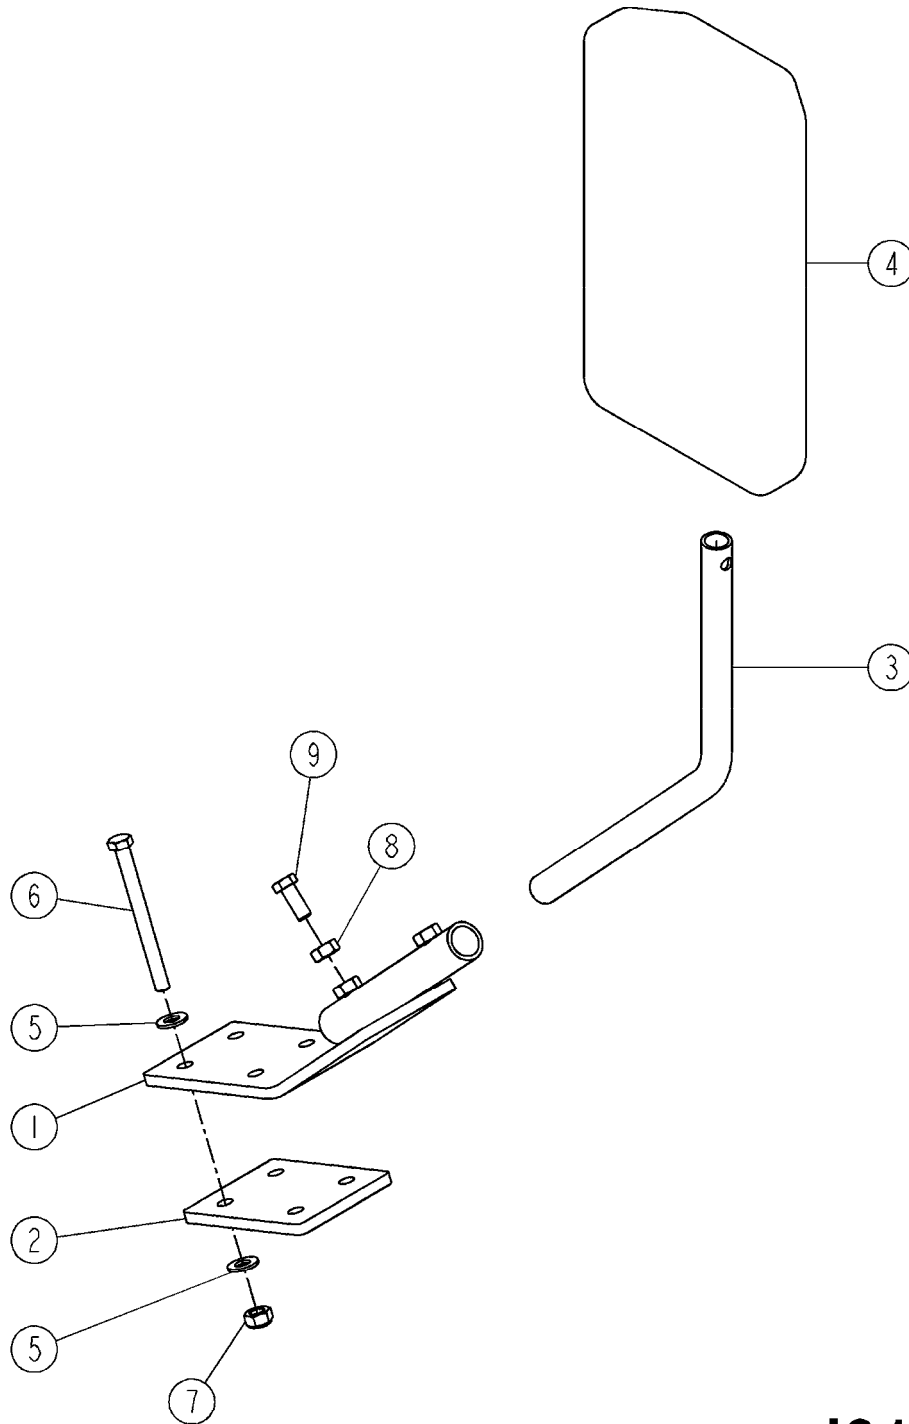

MIRRORS SARITOR  
J017A, 10:03:14

Page	0
Date	12.08.2020 8:25

**J017A**

MIRRORS SARITOR  
J017A, 10:03:14

Page 1

Date 12.08.2020 8:25

Pos.	parts-n°	order qty	description
1	63059701	1	BRACKET MIRROR BOOM SARITOR
2	16565201	1	PLATE F. BKT MIRROR, SARITOR
3	15069801	1	BRACKET PLATE F. MIRROR BOOM SARITOR
4	28031901	1	MIRROR, MANUAL, SARITOR
5	478043	1	WASHER M10N D11/D22X2 SS A2
6	428015	1	BOLT HEX M10X110/26 DAC DIN931
7	460423	1	NUT HEX M10X1.50 LOCK DIN985A2 SS
8	460342	1	NUT HEX M10 DEL DIN934
9	420604	1	BOLT HEX 8.8 DEL M10X25 FT DIN933