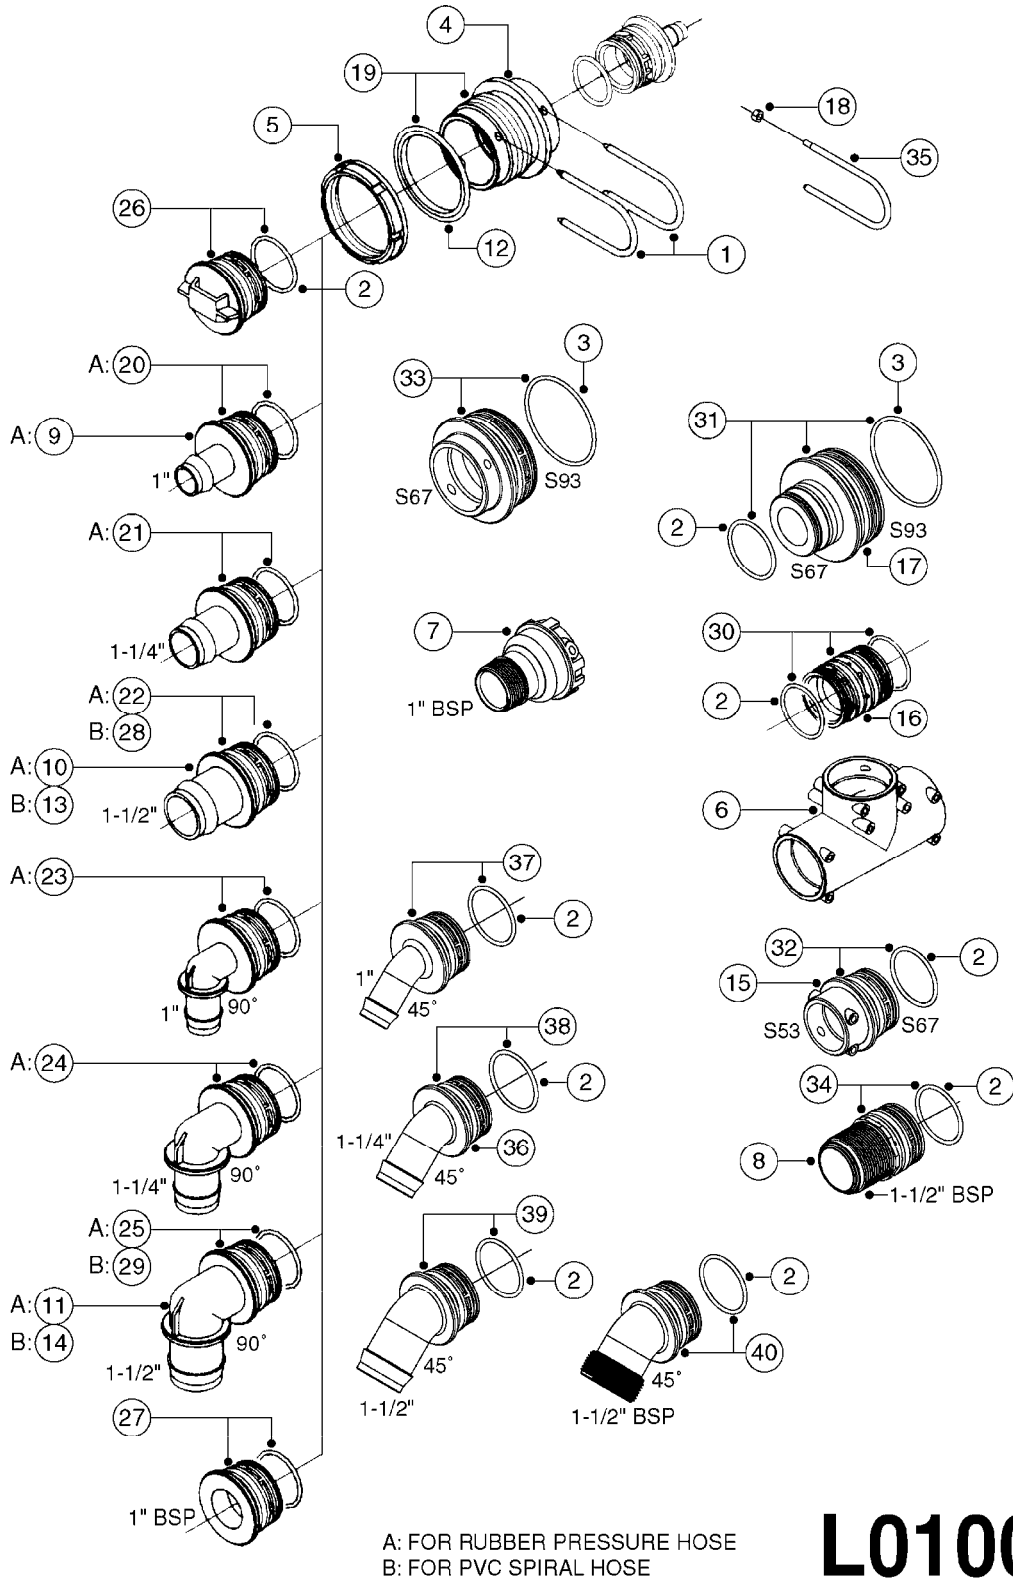

FITTINGS - S-67  
L0100-HIN, 21:06:18

Page 1  
Date 12.08.2020 8:25

Pos.	parts-n°	order qty	description
1	145996	1	FITT.DK S-67 FORK
2	241973	1	O-RING Ø3 X 44.2 70 SHORES NITRIL NITRIL (BLACK)
2	242353	1	O-RING 3 X 44.2 VITON VITON (BROWN)
3	242092	1	O-RING D69.5X3 NITRIL (BLACK)
3	242351	1	O-RING D69.5X3.0 VITON F.S-93 VITON (BROWN)
4	322104	1	FITT.DK S-67 BULKHEAD
5	322108	1	FITT.DK S-67 BULKHEAD NUT
6	322224	1	FITT.DK S-67 TEE
7	322321	1	FITT.DK S-67 X 1"BSP MALE
8	322325	1	FITT.DK S-67 X 1-1/2"BSP LONG
9	334231	1	FITT.DK S-67 STR.1"
10	334233	1	FITT.DK S-67 STR.1-1/2" RUBBER
11	334245	1	FITT.DK S-67 ELB. 1-1/2"RUBBER
12	334261	1	GASKET F. S-67 BULKHEAD
13	334444	1	FITT.DK S-67 STR.1-1/2" PVC
14	334445	1	FITT.DK S-67 ELB.1-1/2"
15	334564	1	FITT.DK S-67 TO S-53 ADAPTER
16	334573	1	FITT.DK S-67 CONNECTOR
17	334634	1	FITT.DK ADAPTER S-93M S67M
18	461217	1	NUT HEX M5 LOCK
19	726464	1	FITT.DK S-67 BULKHEAD W/GASKET
20	726560	1	FITT.DK S-67 STR.1" W.O'RING
21	726561	1	FITT.DK S-67 STR.1-1/4" O-RING
22	726562	1	FITT.DK.S-67 HB 1-1/2"W.O-RING
23	726572	1	FITT.DK S-67 1" ELBOW 90 ASSY.
24	726573	1	FITT. S67 5/4" 90° W/O-RING
25	726574	1	FITT.DK S67X90,1.5HB PRESSURE
26	726579	1	FITT. S67 PLUG W/O-RING
27	726695	1	FITTING S67 - BSP 1" + O-RING
28	727223	1	FITT.S67 1.5" STRAIT S W/ORING
29	727224	1	FITT.DK S67X90,1.5HB SUCTION
30	728526	1	FITT.DK S-67 CONNECT W/O-RINGS
31	728527	1	ADAPTER S67M TO S93M W/ORING
32	728561	1	FITT.DK. S67M - S53F REDUCER
33	728562	1	FITT.DK S-93 TO S67 ADAPTOR
34	728578	1	FITT.DK S-67X1-1/2"BSP LG W/O-RING
35	14012200	1	FITT.DK S-67 FORK W/M5 THREADS
36	33509700	1	FITT.DK S-67 45° 1-1/4"
37	72433000	1	FITT.S67 1" 45° W/O-RING
38	72433100	1	FITT.DK S-67 45° 1-1/4"W/ORING
39	72433200	1	FITT.S67 1-1/2" 45°PVC W/O-RING
40	72433400	1	FITT.S67 1-1/2" 45°BSP W/ORING