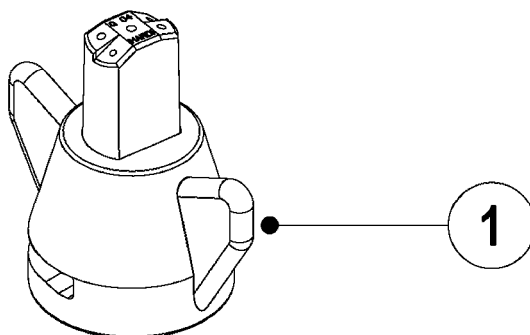

D1060

BOOM-NOZZLES QUINTASTREAM
D1060-HIN, 01:01:16

Page 1

Date 12.08.2020 8:24

Pos.	parts-n°	order qty	description
1	372011	1	NOZZLE ISO QS-015-5H GREEN
1	372012	1	NOZZLE ISO QS-02-5H YELLOW
1	372013	1	NOZZLE ISO QS-03-5H BLUE
1	372014	1	NOZZLE ISO QS-04-5H RED
1	372015	1	NOZZLE ISO QS-05-5H BROWN
1	372016	1	NOZZLE ISO QS-06-5H GREY
1	372017	1	NOZZLE ISO QS-08-5H WHITE
1	372018	1	NOZZLE ISO QS-10-5H LT. BLUE
1	372019	1	NOZZLE ISO QS-15-5H LT. GREEN
2	372002	1	ISO QNTSTRM 015 S-GREEN
2	372003	1	ISO QNTSTRM 02 S-YELLOW
2	372004	1	ISO QNTSTRM 03 S-BLUE
2	372005	1	ISO QNTSTRM 04 S-RED
2	372006	1	ISO QNTSTRM 05 S-BROWN
2	372007	1	ISO QNTSTRM 06 S-GREY
2	372008	1	ISO QNTSTRM 08 S-WHITE
2	372009	1	ISO QNTSTRM 10 S-LT.BLU
2	372010	1	ISO QNTSTRM 15 S-LT.GRN