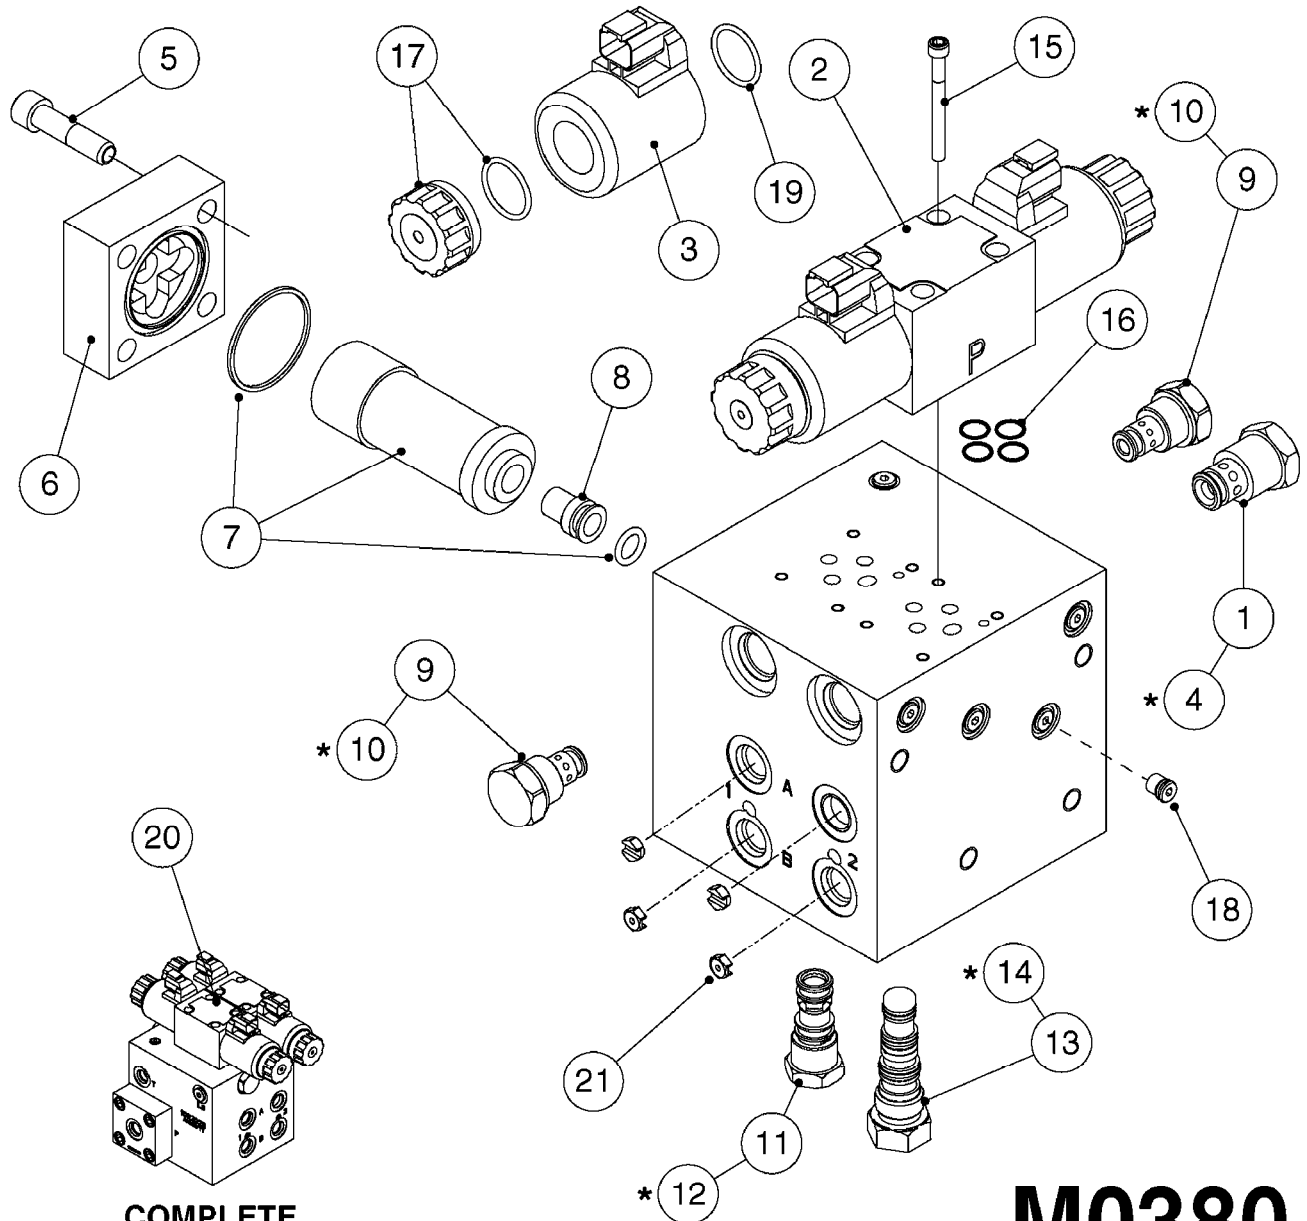

# C244-HAU

AUTOTERRAIN HYD  
C244-HAU, 11:01:16

Page 1

Date 12.08.2020 8:24

Pos.	parts-n°	order qty	description
1	78130700	1	CYLINDER 8IN LINEAR ROLL NORAC
2	78219200	1	VALVE BLOCK 3 STATION
3	78406604	1	HYD HOSE ORFS6E-6-6S L=1050
4	78406404	1	HYD HOSE ORFS6E-6-6S L=1250
5	78406704	1	HYD HOSE ORFS6E-6-6S L=1200
6	78406504	1	HYD HOSE ORFS6E-6-6E L=1050
7	23004104	1	HYD. TEE 11/16" ORFS M-M-F ORFS
8	23234300	1	HEX NIPPLE 3/8"-11/16"
9	23234400	1	HEX NIPPLE 1/4"-11/16" - 0.7mm