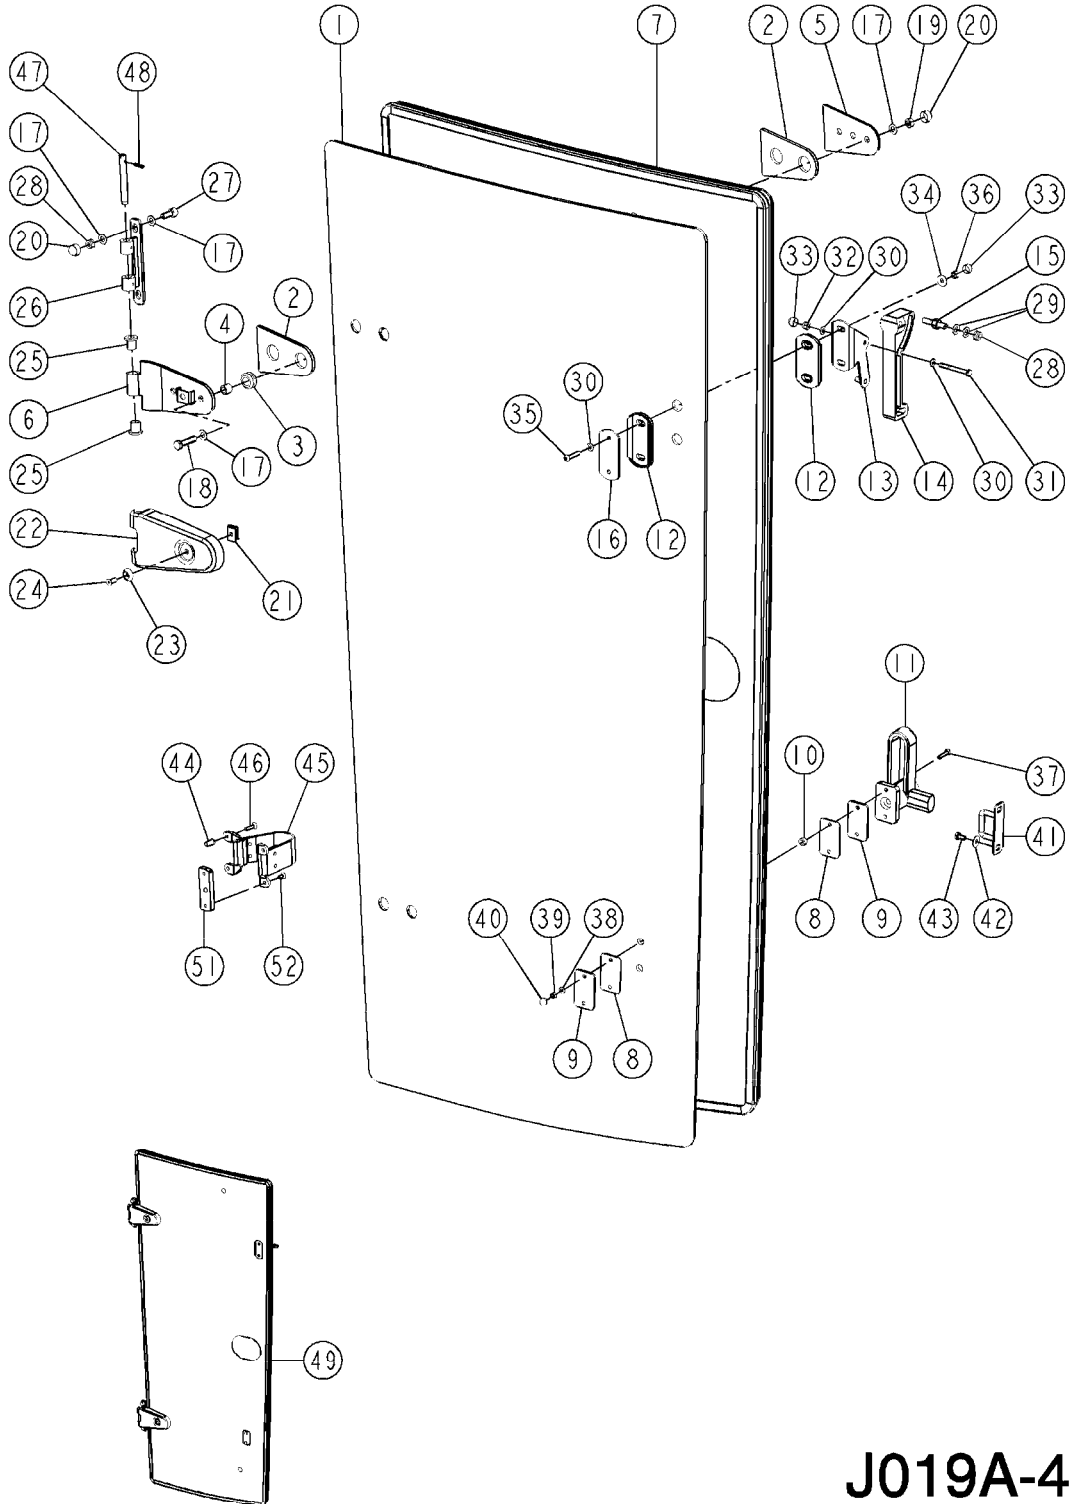

LEFT DOOR-SIAC WIDE CAB  
J019A-3, 21:07:16

Page 0  
Date 12.08.2020 8:25

J019A-3

LEFT DOOR-SIAC WIDE CAB  
J019A-3, 21:07:16

Page 1  
Date 12.08.2020 8:25

Pos.	parts-n°	order qty	description
1	27020301	1	CAB DOOR WINDOW 166347675
2	27023801	1	GROMMET 302784AA
3	27031301	1	SPACER 144312280
4	27018401	1	CAB DOOR SEAL 166347804
5	47000001	1	WASHER L8U 8,4x22x1,5 A2 SS
6	27023701	1	HINGE SEAL 166347740
7	27058701	1	DOOR FRAME
8	421046	1	BOLT HEX M8X25/25 A2 SS DIN933
9	288850	1	PLUG GPN 1000 M8-893
10	27023601	1	LOCK SEAL 166347957
11	478040	1	WASHER M8U 8.25X18X1.5 SS A2
12	27058801	1	DOOR HINGE FOR WIDE CAB
13	420641	1	BOLT HM 8X35/22 A2 SS DIN931
14	460364	1	NUT HU M8 A2 SS DIN934
15	27023301	1	CAB BUSH 302463AA
16	27024001	1	DOOR FIX HINGE 166425476
17	27024301	1	DOOR HINGE PIN 302812AA
18	GO20AI7021	1	PIN E 3X18
19	27025401	1	CLASP M6 101516AA
20	27023901	1	HINGE COVER166347738
22	458060	1	SCREW FBS M6-20 4.8 DIN964 DACRO
23	27023001	1	HANDLE 355424472
24	27023101	1	HANDLE SEAL 162335828
25	471125	1	WASHER M6U 6.4X14X1.2,A2 SS
26	410546	1	BOLT HEX M6X12 A2 SS DIN933
27	27023501	1	DOOR LOCK 153406928
29	410281	1	BOLT HEX 8.8 DEL M6X25 DIN933 A2
30	27024201	1	DOOR LATCH 147314284
31	27023401	1	LOCK COVER 166347739
35	27058601	1	DOOR DAMPER, CAB
37	458053	1	SCREW CHC M 8-20 8.8 DEL DIN912
38	460143	1	LOCK NUT M8 SST A2 DIN985
39	27067801	1	COMPLETE LEFT DOOR FOR WIDE CAB
40	27021201	1	IGNITION AND DOOR KEY