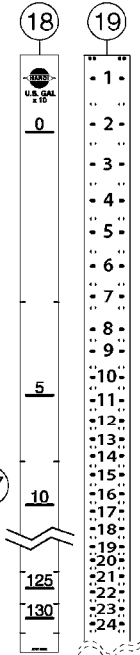

DECALS - SARITOR
K0158-HIN, 16:07:19