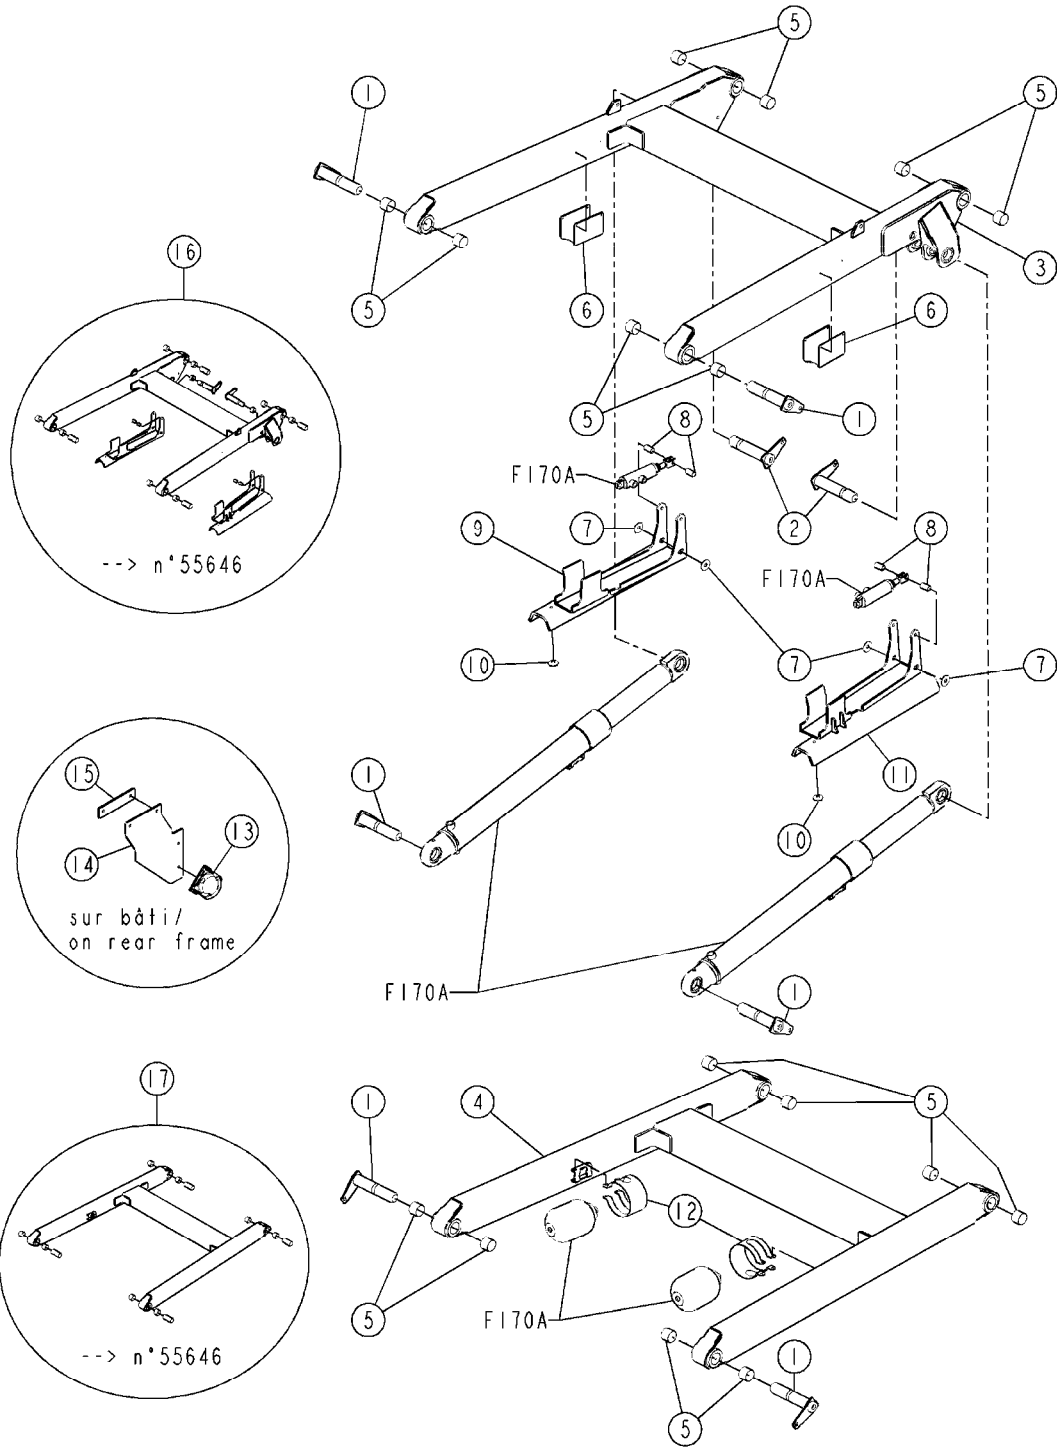

Assembly without Banjo pump

**C0890**

HYD.LEG WIDENING 2017  
C0890-HIN, 06:12:17

Page 1  
Date 12.08.2020 8:24

Pos.	parts-n°	order qty	description
1	146150	1	HYD. MANIFOLD BLOCK 6 STATIONS
2	240866	1	DOWTYSEAL 3/8"
3	418010	1	BOLT HEX M5X16 SS 8.8 DIN933
4	458037	1	BOLT CAP HEAD M5X20 SS A2
5	458038	1	BOLT CHC 8.8 DEL M5X30/22
6	458040	1	BOLT CAP HEAD M5X70/22 SS A4
7	478083	1	WASHER W5 DIN127B A2
8	782834	1	CLOSING PLATE F. HYD. MANIFOLD HIPF3
9	782866	1	CONTROLLED DOUBLE-VALVE
10	786776	1	FITTING EGE18PLREDA3C
11	786888	1	PLUG 3/8" BSP
12	14033001	1	FITTING G3/8"-11/16"UNF
13	16755501	1	DOOR FOR HTA AXLE ACCESS SARITOR
14	23007203	1	1" SWIVEL NUT RUN TEE
15	23241800	1	HYD.FIT. M-F 90° 11/16"-11/16"
16	24001401	1	O-RING 1.78 x 8.73
17	26038001	1	SOLENOID SDHE SP-COE-12DC/10
18	76009301	1	PLUG+CABLE L1.5M+2CONTAC
19	78106401	1	CYLINDER, 70/40, C550, RIGHT SARITOR AXLE
20	78106501	1	CYLINDER 70/40, 550, LEFT SARITOR AXLE
21	78201901	1	PRIORITY VALVE, OLS 80, DYNAMIC 7B, SARITOR
22	78202901	1	RELIEF VALVE, 180B, W/HOUSING, SARITOR
23	78203101	1	DIRECTIONAL CONTROL VALVE 4/3, SDHE 0713-x12DC
24	78203501	1	MANUAL OVERRIDE WITH DETENT FOR SDHE
25	78500901	1	HY.HO.1TA12 ORFS1" F90+F90 L4160
26	78501001	1	HY.HO.1TA12 ORFS1" F90+F90 L4230
27	78513701	1	HYDRAULIC HOSE 1TA12 ORFS1" F90+F90 L400
28	78513801	1	HY.HO.1TA12 ORFS1" F90+F90 L1105
29	78519701	1	HY.HO.1TA12 ORFS1" FD+F90 L1170
30	78523401	1	HOSE PUMP 19CC TO RELIEF VALVE L=530
31	78523501	1	HY.HO.1TA16+E24FD+E2F90 L=450
32	78530001	1	HY.HO.1TA16+E24FD+E24F90 L2750
33	78546101	1	HY.HO.1TA12 ORFS1" FD+F90 L1550
34	78564001	1	HY.HO.1TA8 ORFS11/16 FD+F90 L1305
35	78564801	1	HY.HO.1TA12 ORFS1" F90+F90 L1230
36	78564901	1	HY.HO.1TA12 ORFS1" F90+F90 L890
37	78565001	1	HY.HO.1TA12 ORFS1" F90+F90 L715
38	78565101	1	HY.HO.1TA12 ORFS1" F45+F90 L2285
39	78565301	1	HY.HO.1TA12 ORFS1" FD+FD L660
40	78580101	1	HY.HO.1TA8 ORFS 11/16FD L2630
41	78580201	1	HY.HO.1TA8 ORFS 11/16FD L2110
42	78580301	1	HY.HO.1TA8 ORFS 11/16FD L2580
43	78580401	1	HY.HO.1TA8 ORFS 11/16FD L2080
44	78580501	1	HY.HO.1TA8 ORFS 11/16FD L4680
45	78580601	1	HY.HO.1TA8 ORFS 11/16FD L4090
46	78580701	1	HY.HO.1TA8 ORFS 11/16FD L4640
47	78580801	1	HY.HOSE 1TA8 ORFS 11/16FD L4070
48	78606901	1	FITTING EW12L OMDA3C
49	78607001	1	TEST PRESSURE PORT M18X1.5 (12L)-M16X2.00
50	78610001	1	FITTING RED1812LA3C
51	78610301	1	FITTING K18LA3C
52	78615001	1	NIPPLE ORFS UNF11/16"-BSP3/8"
53	78615101	1	HEX NIPPLE 1/4" - 11/16"
54	78616901	1	HEX NIPPLE 3/8"-1"
55	78617001	1	HEX NIPPLE 1/2" - 1"
56	78620701	1	UNION MALE ORFS-DN12-15L/
57	78627001	1	PLUG-H-00