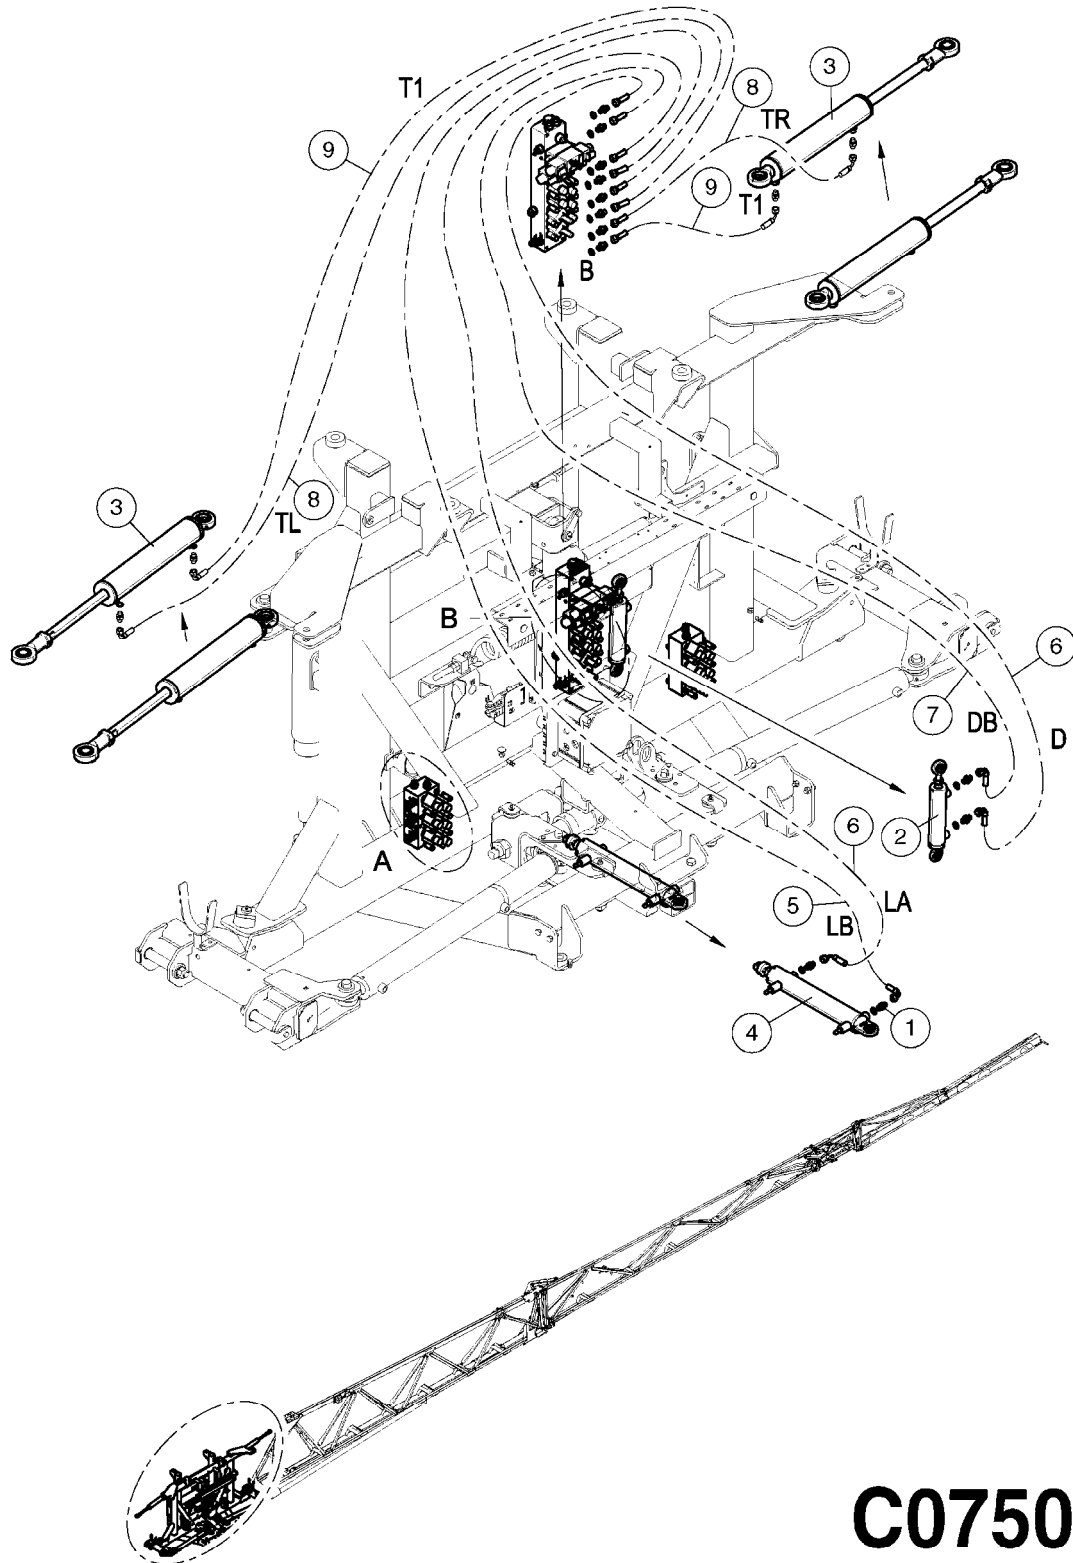

**C0740**

HYDRAULICS TDZ BOOM (B)  
C0740-HIN, 01:01:16

Page 1

Date 12.08.2020 8:24

Pos.	parts-n°	order qty	description
1	241404	1	DOWTY SEAL 1/4"
2	14090800	1	PLUG, 1/4" W/M8 HOLE
3	23234200	1	HEX NIPPLE 1/4"-11/16"
4	23234500	1	HEX NIPPLE 1/4" - 9/16"
5	23234700	1	HEX NIPPLE 1/4"-9/16" - 0.7mm
6	28076000	1	BLEED SCREW M8
7	78128500	1	CYLINDER DOUBLE PLUNGER D60X75
8	78501800	1	HY.HO.1/4"L= 650 STR-90°
9	78504800	1	HY.HO.1/4"L= 900 STR-STR
10	78506600	1	HY.HO.1/4"L= 400 STR-90°
11	78516100	1	HY.HO.1/4"L= 2000 STR-STR
12	78560600	1	HY.HO.3/8"L= 1200 STR-90°