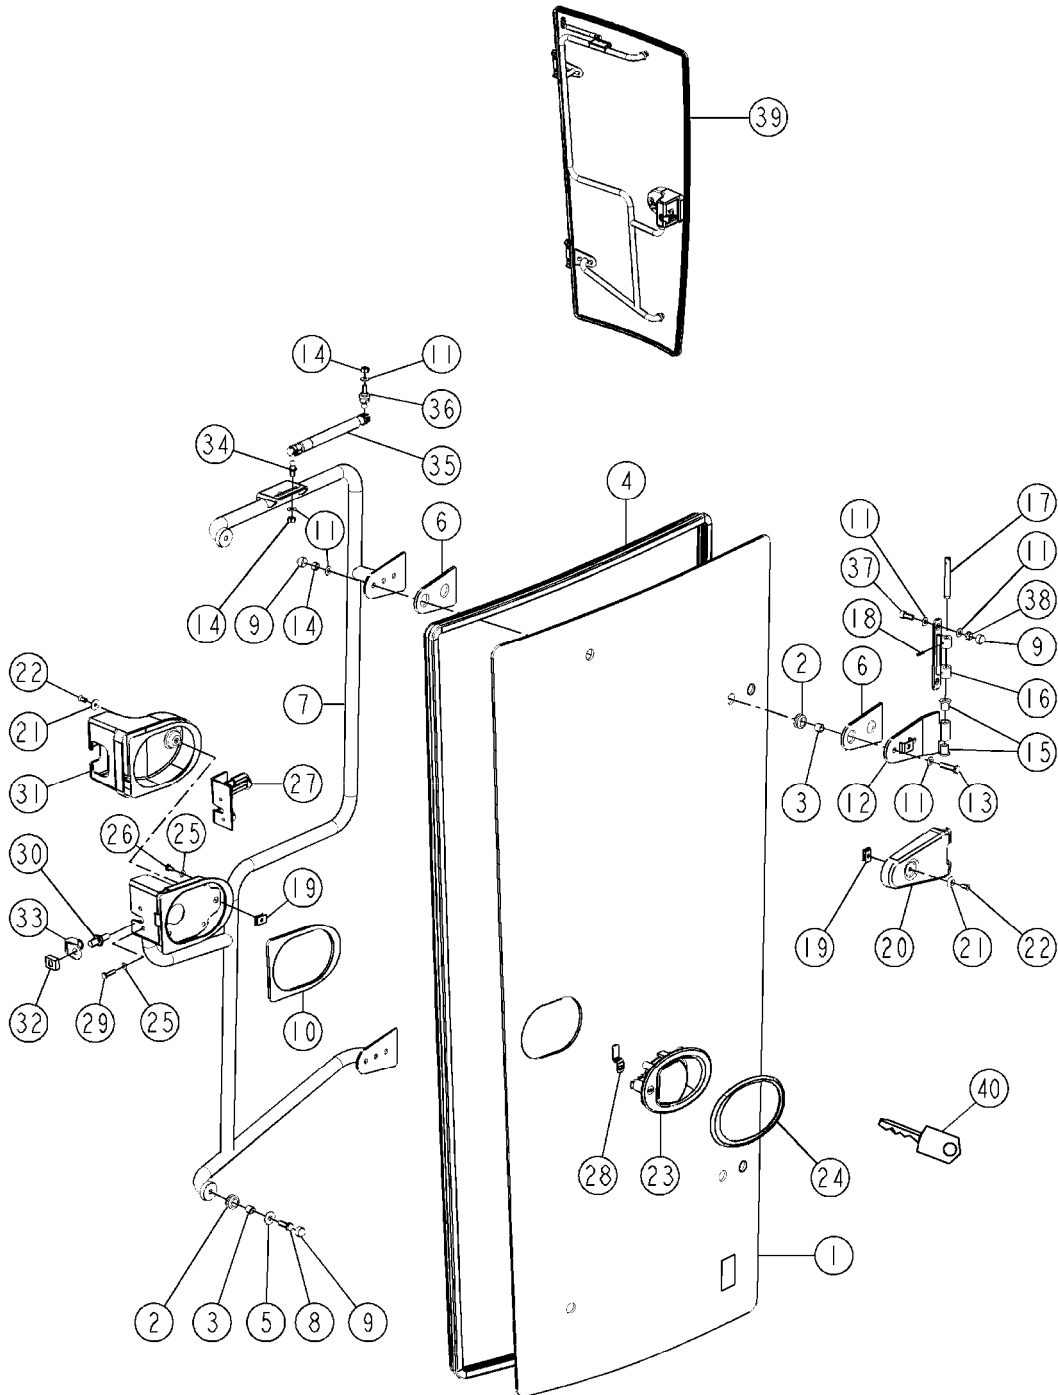

LEFT DOOR-SIAC WIDE CAB  
J019A-3, 21:07:16

Page 0  
Date 12.08.2020 8:25

J019A-3

LEFT DOOR-SIAC WIDE CAB  
J019A-3, 21:07:16

Page 1  
Date 12.08.2020 8:25

Pos.	parts-n°	order qty	description
1	27020301	1	CAB DOOR WINDOW 166347675
2	27023801	1	GROMMET 302784AA
3	27031301	1	SPACER 144312280
4	27018401	1	CAB DOOR SEAL 166347804
5	47000001	1	WASHER L8U 8,4x22x1,5 A2 SS
6	27023701	1	HINGE SEAL 166347740
7	27058701	1	DOOR FRAME
8	421046	1	BOLT HEX M8X25/25 A2 SS DIN933
9	288850	1	PLUG GPN 1000 M8-893
10	27023601	1	LOCK SEAL 166347957
11	478040	1	WASHER M8U 8.25X18X1.5 SS A2
12	27058801	1	DOOR HINGE FOR WIDE CAB
13	420641	1	BOLT HM 8X35/22 A2 SS DIN931
14	460364	1	NUT HU M8 A2 SS DIN934
15	27023301	1	CAB BUSH 302463AA
16	27024001	1	DOOR FIX HINGE 166425476
17	27024301	1	DOOR HINGE PIN 302812AA
18	GO20AI7021	1	PIN E 3X18
19	27025401	1	CLASP M6 101516AA
20	27023901	1	HINGE COVER166347738
22	458060	1	SCREW FBS M6-20 4.8 DIN964 DACRO
23	27023001	1	HANDLE 355424472
24	27023101	1	HANDLE SEAL 162335828
25	471125	1	WASHER M6U 6.4X14X1.2,A2 SS
26	410546	1	BOLT HEX M6X12 A2 SS DIN933
27	27023501	1	DOOR LOCK 153406928
29	410281	1	BOLT HEX 8.8 DEL M6X25 DIN933 A2
30	27024201	1	DOOR LATCH 147314284
31	27023401	1	LOCK COVER 166347739
35	27058601	1	DOOR DAMPER, CAB
37	458053	1	SCREW CHC M 8-20 8.8 DEL DIN912
38	460143	1	LOCK NUT M8 SST A2 DIN985
39	27067801	1	COMPLETE LEFT DOOR FOR WIDE CAB
40	27021201	1	IGNITION AND DOOR KEY