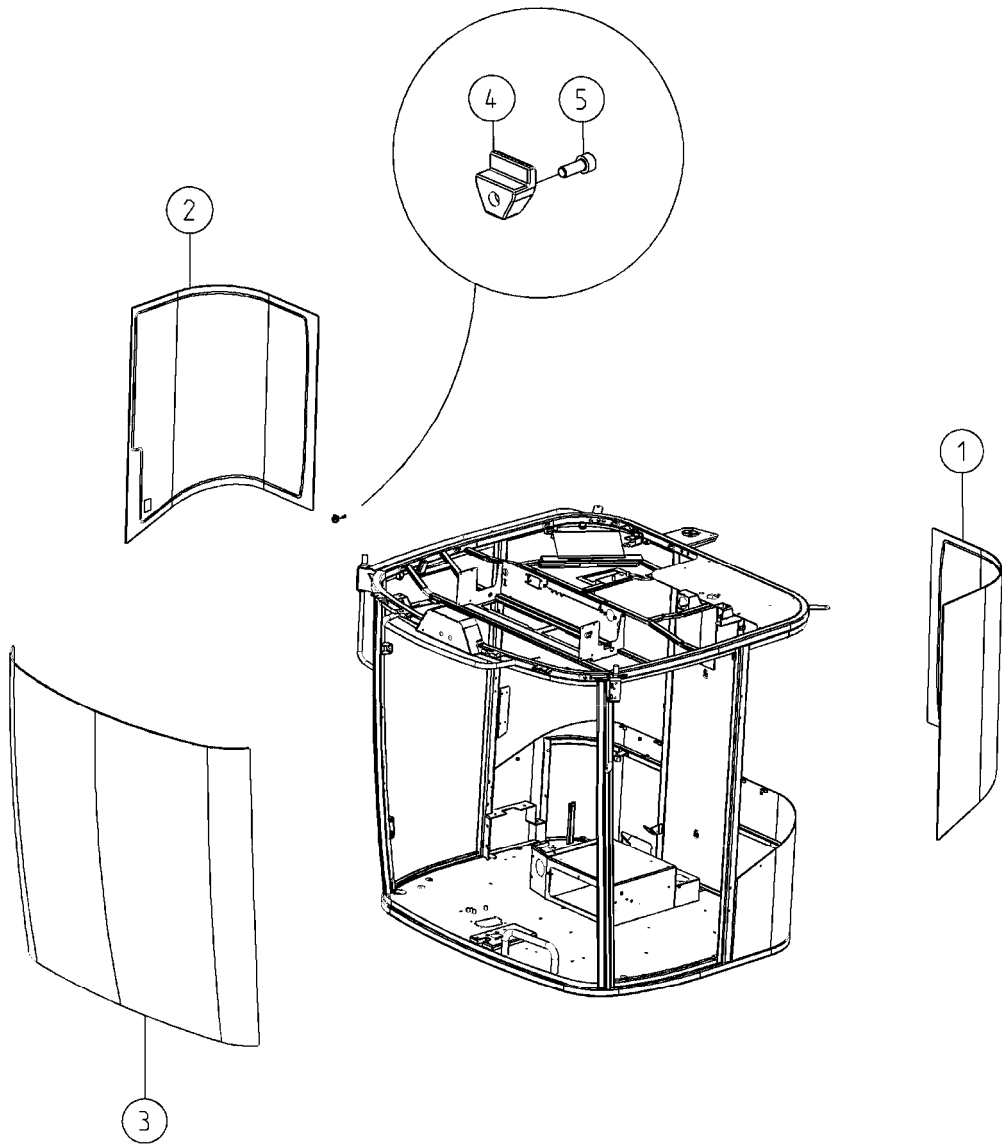

J019A-2

WINDOWS-WINDSCREEN-SIAC WIDE
CAB
J019A-2, 20:07:16

Page 1
Date 12.08.2020 8:25

Pos.	parts-n°	order qty	description
1	27020201	1	LEFT REAR WINDOW 166347672
2	27058401	1	RIGHT REAR WINDOW
3	27058501	1	WINDSHIELD
4	27020801	1	CAB WINDOW INSERT 741322944
5	45002001	1	SCREW CHC M 6-16 CL8.8 INOX A2 SS