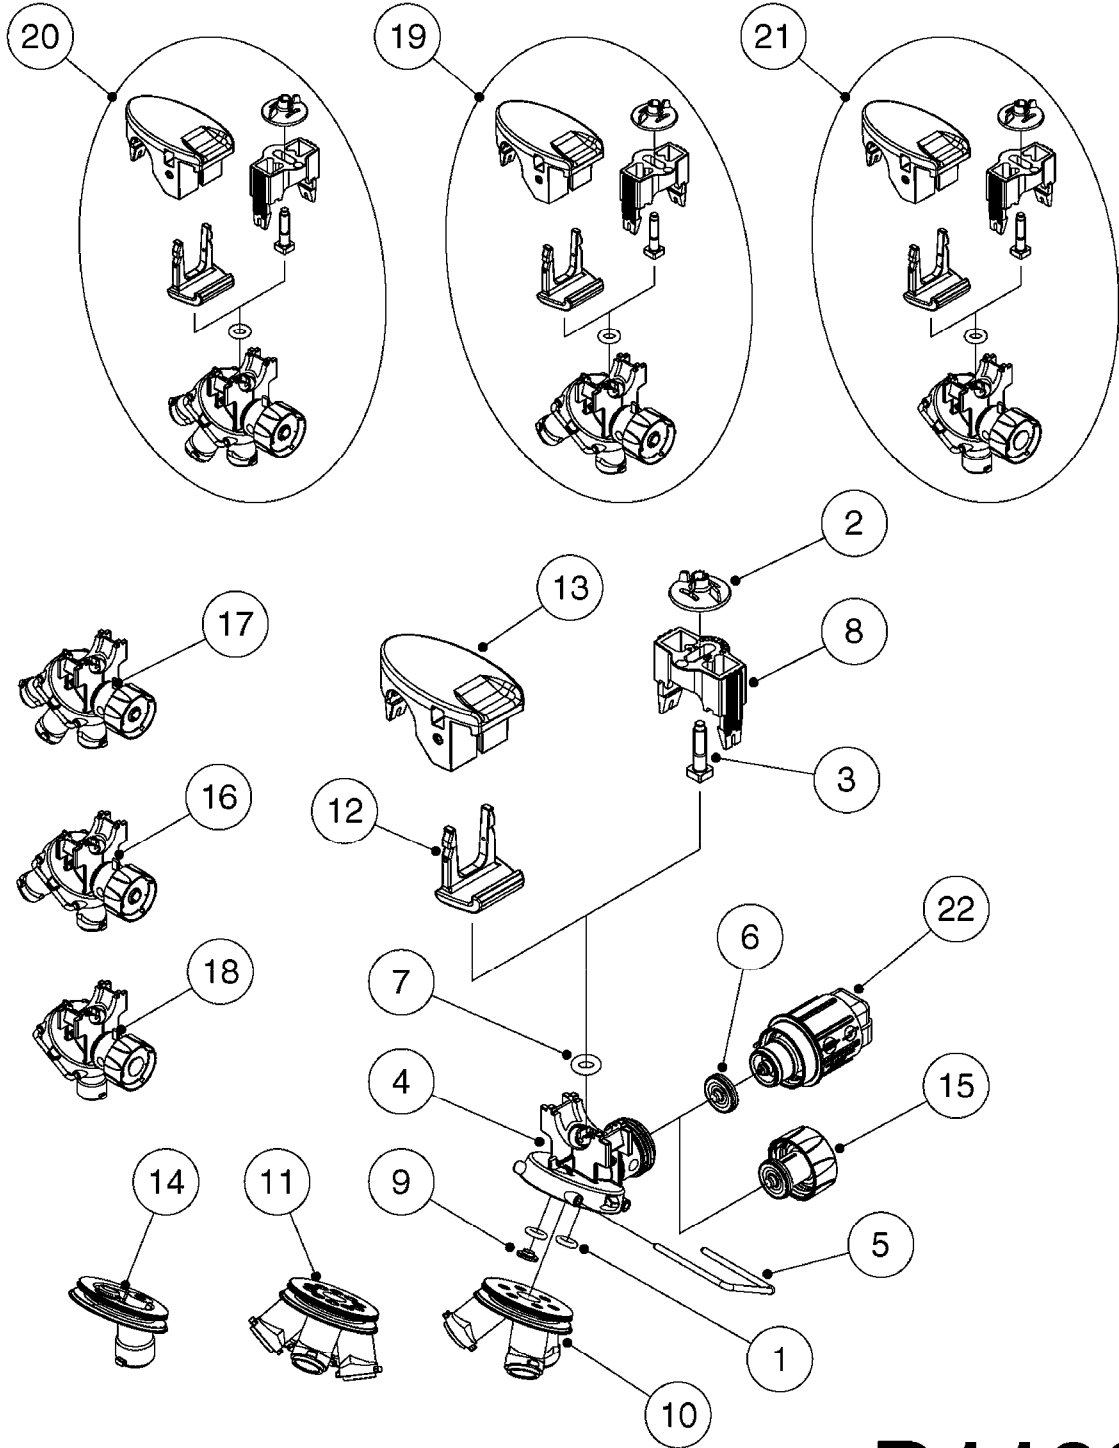

**D1130**

NOZZLE BODIES - T25  
D1130-HIN, 05:04:18

Page 1  
Date 12.08.2020 8:24

Pos.	parts-n°	order qty	description
1	242431	1	O-RING 6.3X2.4 VITON
2	322114	1	NUT PLASTIC F.NOZZ.H
3	322116	1	BOLT PLASTIC F.NOZZ.H.
3	45002100	1	SCREW M6X20 W.SQ.HEAD SS
4	322365	1	HOUSING F.Ø25 TUBE TRIP/PENT
5	14046100	1	CLAMP Ø3/38 L=51 TRIP/PENT T25
6	24261400	1	MEMBRANE F.NON-DRIP Ø19.8 BLACK EPDM
6	24265500	1	NON DRIP MEMBRANE Ø19,8 FPM/VITON BROWN 60A
7	24262800	1	O-RING Ø10.69 X 3.53 NITRIL
8	33507600	1	TOP,NOZZLE HOLDER T25,BOLT-ON
9	33517000	1	STOP F. ROTARY PLATE TRIP/PENT
10	33517100	1	ROTARY PLATE F. TRIPLET T25
11	33517200	1	ROTARY PLATE F. PENTALET T25
12	33520200	1	LOCK F. T25 BRACKET
13	33520300	1	TOP PLATE T25 NOZZLE '12 30x10
14	33526600	1	SINGLE NOZZLE PLATE, T25
15	72622200	1	NON-DRIP, 1-BAR TRIP/PENT T25 INCLUDES MEMBRANE (24261400)
16	72686400	1	TRIPLET Ø25 NON DRIP LOWER
17	72686500	1	PENTALET Ø25 NON DRIP LOWER
18	73376100	1	SINGLE Ø25 NON DRIP LOWER
19	75001403	1	NOZZLE BODY KIT, T25, TRIPLET
20	75001503	1	NOZZLE BODY KIT, T25, PENTALET
21	75001603	1	NOZZLE BODY KIT, T25, SINGLE
22	75085300	1	ACTUATOR PF '11 (SPARE PART)