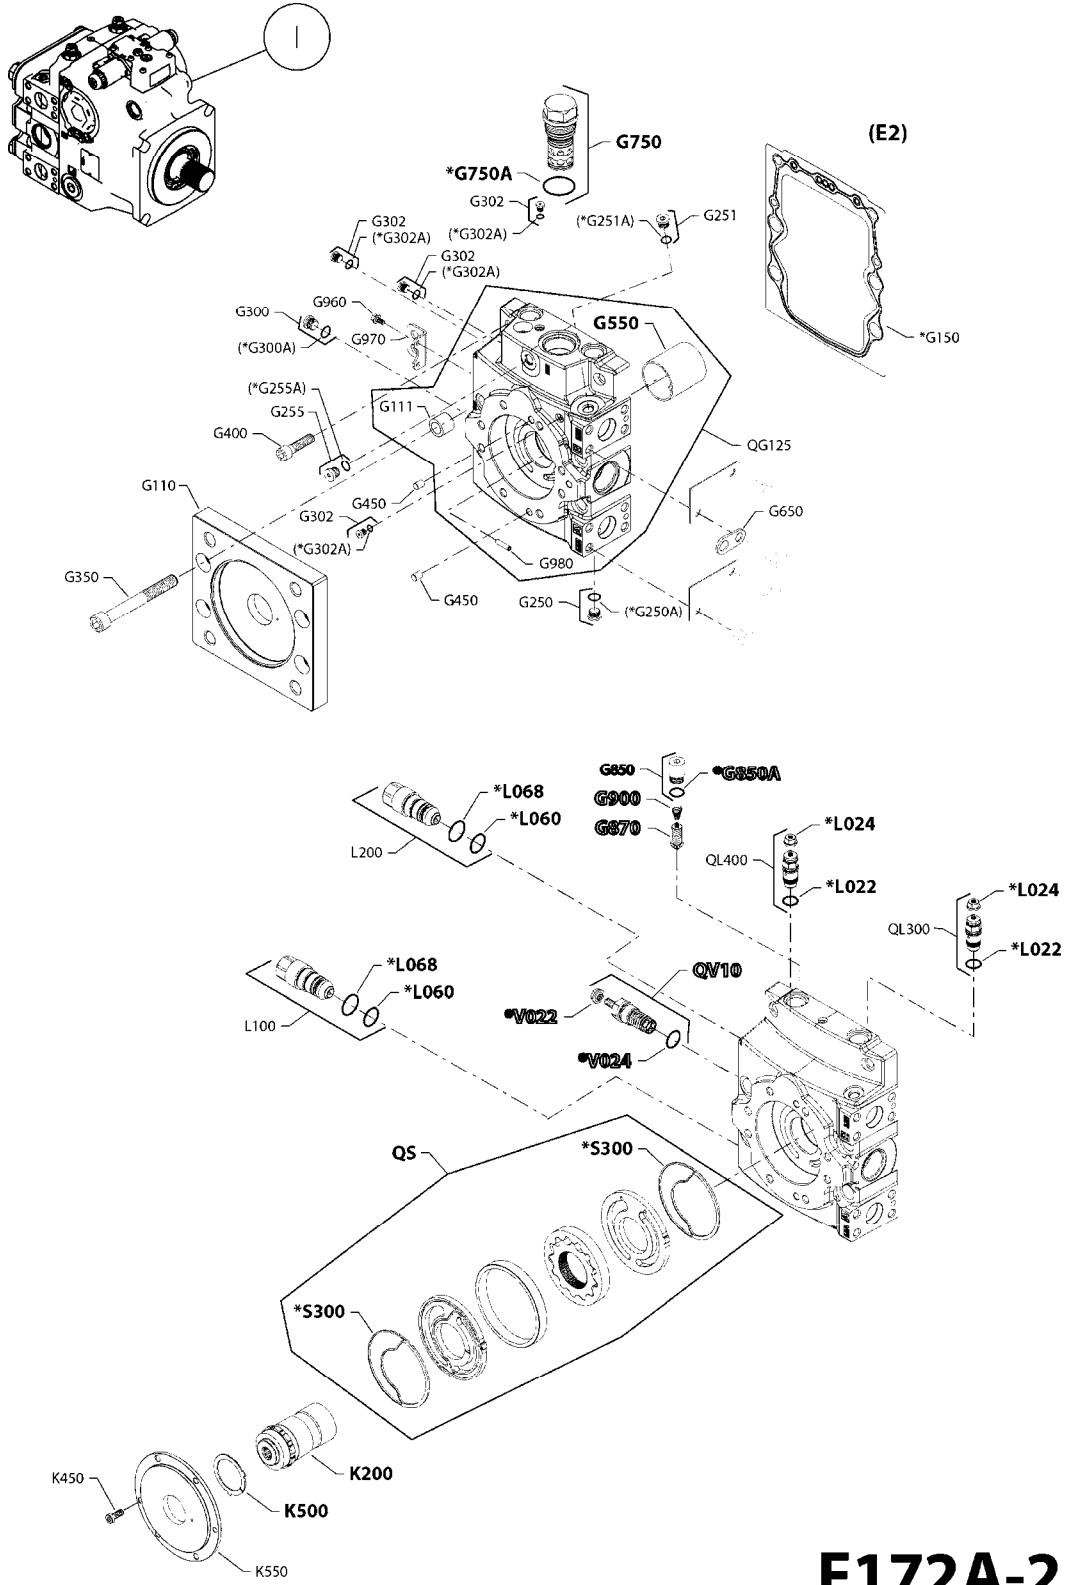

**F172A-1**

SECONDARY HYD.PUMP 115 CC H1  
F172A-1, 19:05:14

Page 1

Date 12.08.2020 8:24

Pos.	parts-n°	order qty	description
1	78307101	1	SECONDARY HYD PUMP H1, 115cm3, VALVE 210 BAR
1	76016201	1	SECONDARY HYD PUMP H1, 115cm3, RELIEF VALVE 140 BA Alpha 5000
D150	24006001	1	GASKET H1 6TRS 140876
QD100	26039101	1	SERVO CONTROL EDC H1P DT04