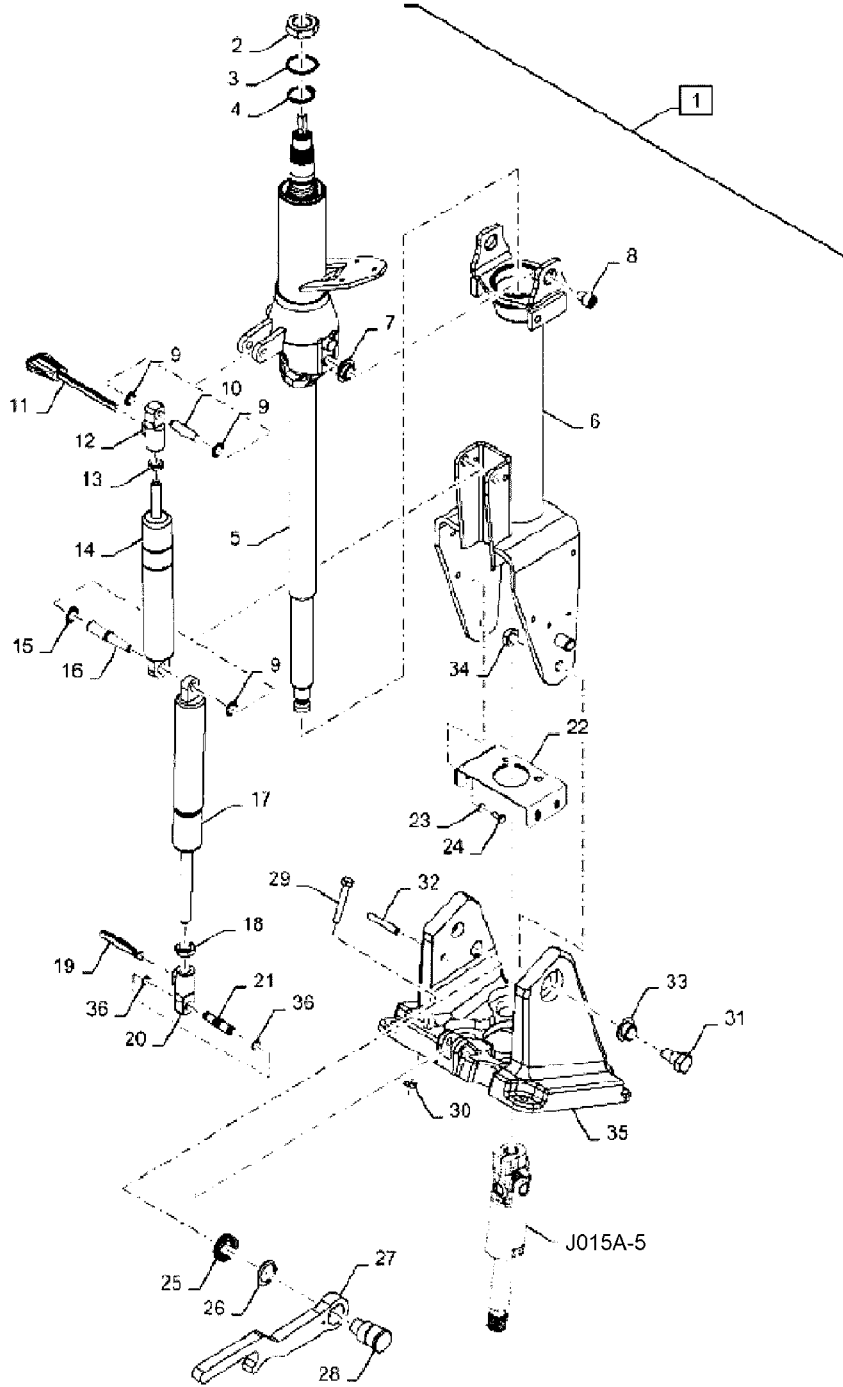

STEERING COLUMN-CNH CAB
SARITOR
J015A-10, 09:12:14

Page	0
Date	12.08.2020 8:25