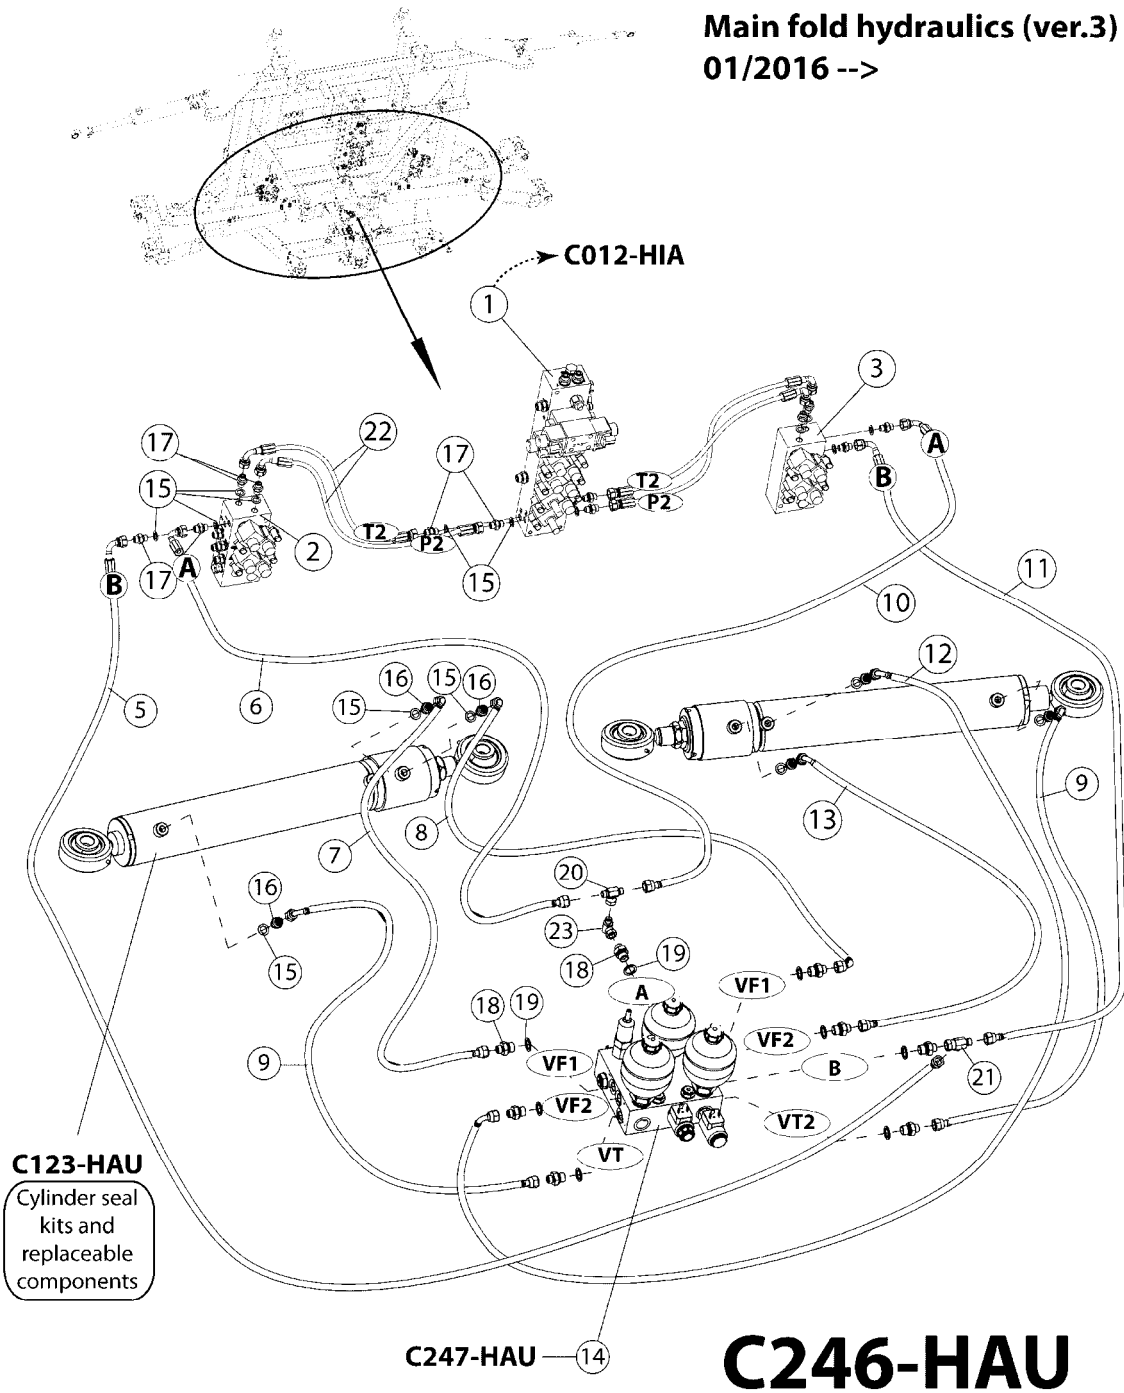

TR5-B3-TDZ
Main fold hydraulics (ver.3)
01/2016 -->

TR5-TDZ-B3 / MAIN FOLD HYD
C246-HAU, 13:04:16

Page 1

Date 12.08.2020 8:24

Pos.	parts-n°	order qty	description
1	72761900	1	HYD. BLOCK ASM TDZ D.C.
2	72762300	1	HYD.BLOCK ASSY. 3 FUNC.LEFT
3	72762200	1	HYD.BLOCK ASSY. 3 FUNC.RIGHT
5	78520304	1	HY.HO.ORFS 4E x 4 x 4E45L=1400
6	78520404	1	HY.HO.ORFS 4E x 4 x 4E L=900
7	78520404	1	HY.HO.ORFS 4E x 4 x 4E L=900
8	78520204	1	HY.HO.ORFS 4E x 4 x 4E L=1000
9	78420104	1	HY.HO.ORFS 4S-4-4E L=1000
10	78420204	1	HY.HO.ORFS 4S-4-4E L=780
11	78520504	1	HY.HO.ORFS 4E x 4 x 4S L=870
12	78520704	1	HY.HO.ORFS 4E x 4 x 4E L=1300
13	78520604	1	HY.HO.ORFS 4E x 4 x 4S L=700
14	78150804	1	HYDAC BLOCK WITH ACC 3 VALVE OPTION
15	241404	1	DOWTY SEAL 1/4"
16	23234100	1	HEX NIPPLE 1/4"-9/16" - 1.2mm
17	23234500	1	HEX NIPPLE 1/4" - 9/16"
18	23235700	1	HEX NIPPLE 3/8"-9/16"
19	240866	1	DOWTYSEAL 3/8"
20	23241300	1	TEE 9/16"M-9/16"F-9/16"M ORFS
21	23241000	1	TEE 9/16"M-9/16"M-9/16"F ORFS
22	78404804	1	HY.HO.ORFS 4S-4-4E L=650
23	23240900	1	HYD.FIT. M-F 90° 9/16"-9/16"