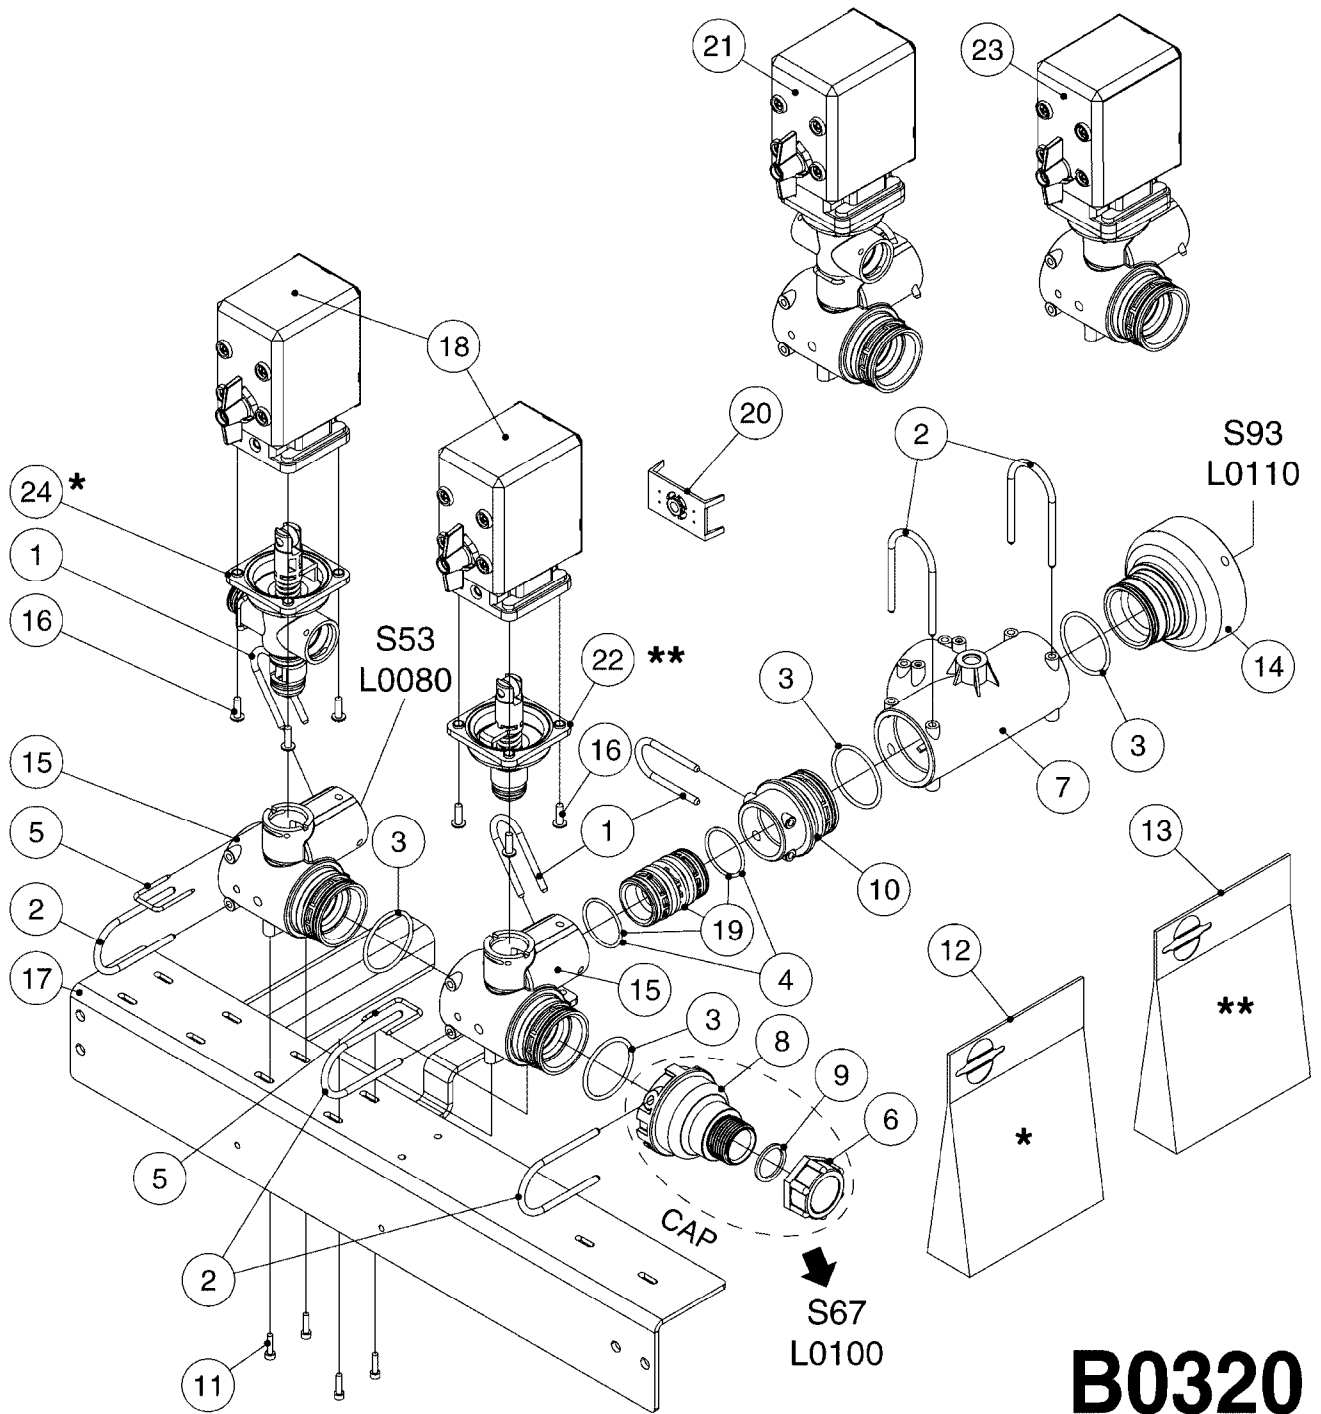

**B424**

AGITATION VALVE DF4  
B424-HIA, 29:09:16

Page 1

Date 12.08.2020 8:24

Pos.	parts-n°	order qty	description
1	33521000	1	REG.MOTOR COVER CERAMIC 2011
2	44075500	1	SCREW 25X10 WIN5451/TORX
3	24264300	1	O-RING Ø 148.0 X 3 SH70 VITON
4	72908500	1	REG.VALVE PCB ASSY FK
5	24265300	1	O-RING Ø 20.0 X 1.5 SH70 VITON
6	24264200	1	O-RING Ø 23.0 X 1.5 SH70 VITON
7	25197400	1	PE-HOSE Ø8/6 BLACK L = 0.6M
8	410605	1	BOLT HEX 8.8 DEL M6X80
9	471125	1	WASHER M6U 6.4X14X1.2,A2 SS
10	334497	1	END COVER 3 WAY VALVE S-67
11	39136000	1	BALL F.AGITATION VALVE A340
12	390623	1	HOUSING F.3 WAY VALVE
13	460261	1	NUT HEX M6X1.00 LOCK DIN985 A2 SS
14	322325	1	FITT.DK S-67 X 1-1/2"BSP LONG
15	242353	1	O-RING 3 X 44.2 VITON
15	241973	1	O-RING Ø3 X 44.2 70 SHORES NITRIL
16	145996	1	FITT.DK S-67 FORK
17	322104	1	FITT.DK S-67 BULKHEAD
18	74196100	1	BAG OF 10 PCS. 241973 O-RINGS
19	334250	1	FITT.DK S-67 PLUG
20	74193000	1	REPAIR KIT FOR S67 VALVE
21	72867700	1	S67 EL. AGITATION VALVE HALL SENSOR "11" HE