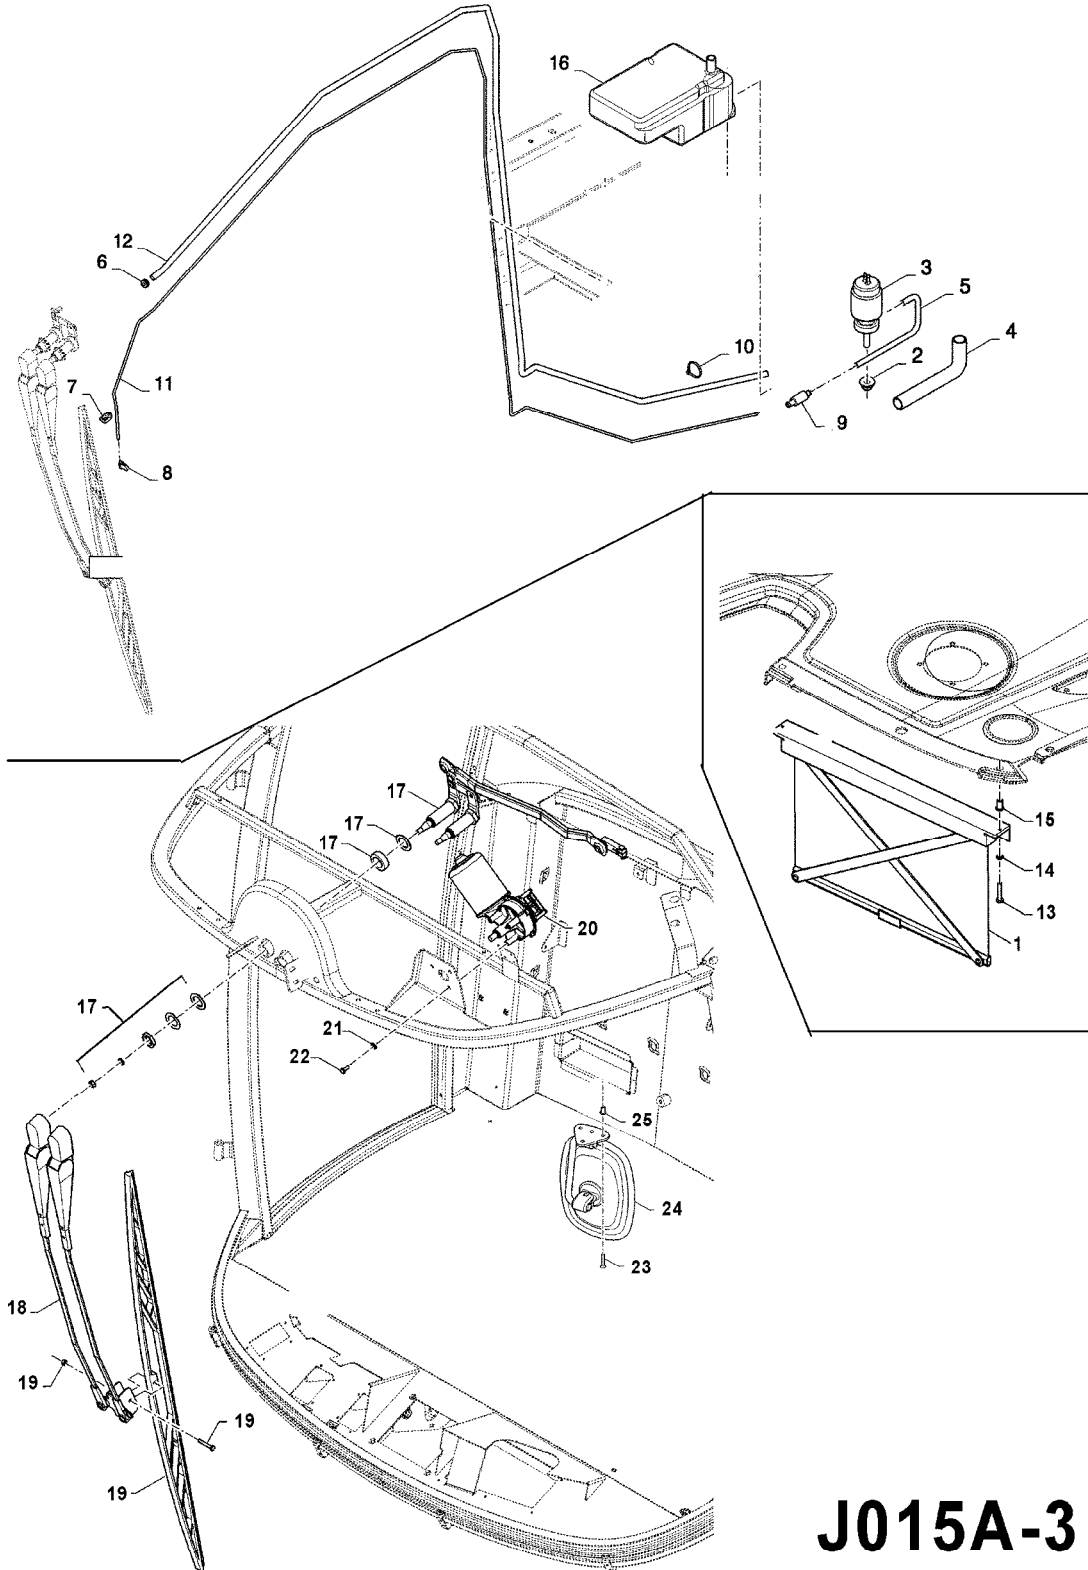

DOORS-CNH CAB SARITOR  
J015A-2, 14:01:14

**J015A-2**

DOORS-CNH CAB SARITOR  
J015A-2, 14:01:14

Page 1  
Date 12.08.2020 8:25

Pos.	parts-n°	order qty	description
1	27028701	1	CAB DOOR FRAME RH
2	27028501	1	RIGHT GLASS CAB
4	460364	1	NUT HU M8 A2 SS DIN934
9	421046	1	BOLT HEX M8X25/25 A2 SS DIN933
13	27035501	1	DOOR HANDLE RIGHT 9992366
16	27035701	1	INT. DOOR HANDLE LEFT 84989910
19	27028401	1	LEFT GLASS CAB
20	27028601	1	CAB DOOR FRAME LH
23	420744	1	BOLT HEX 8.8 DEL M8X40
24	27035601	1	EXT. DOOR HANDLE LEFT 9513970
33	#	1	# Provided with item 24