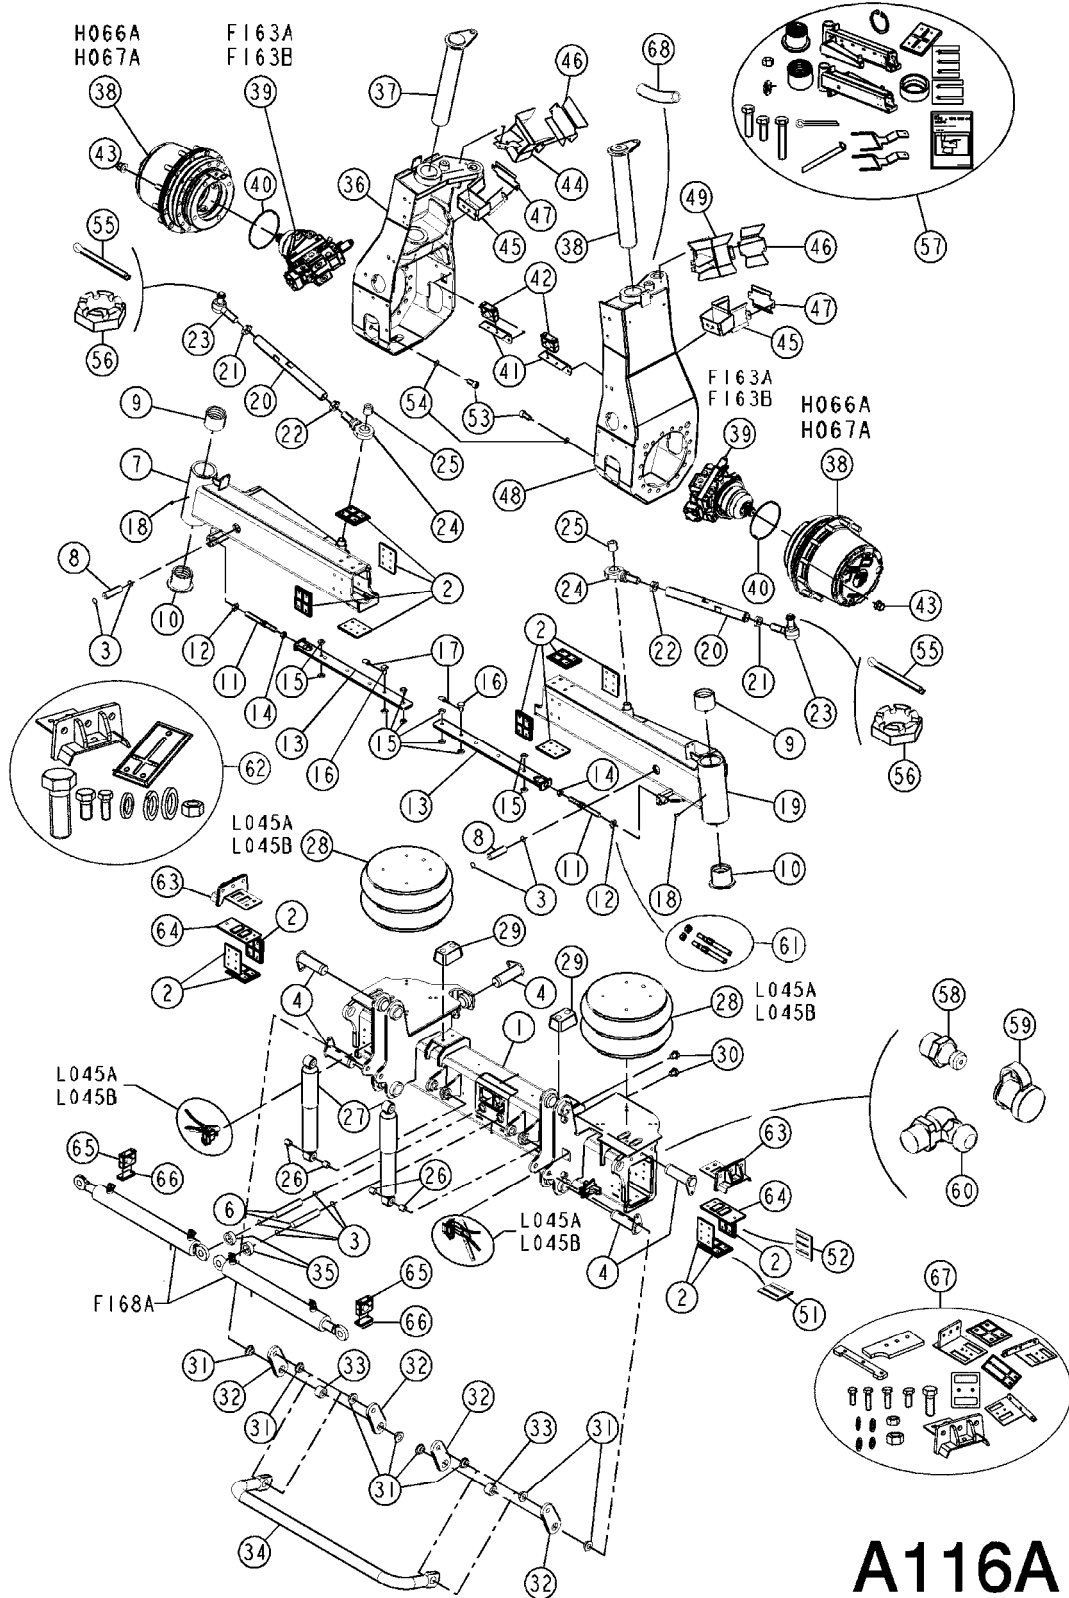

A116A

REAR AXLE SARITOR
A116A, 13:02:17

Page 1
Date 12.08.2020 8:24

Pos.	parts-n°	order qty	description
1	63051201	1	REAR AXLE HOUSING, SARITOR, V2
2	14023801	1	Ajout de trous pour graisseurs à partir du n°55952
3	28012001	1	BRONZE AXLE SLIDE M12 SARITOR
4	61012201	1	CIRCLIP, INNER, D30, INSERT, SARITOR
6	15050701	1	PIN Ø50 L156
7	63082801	1	PIN Ø29.8 L175
8	15050601	1	INSERT, RIGHT, SARITOR, REV.3 (10MM)
9	39000201	1	TRACK ROD 29.8 X 109MM (AXLE)
10	39000101	1	BUSHES UPPER WITHOUT BUMP STOP (KING PINS)
11	14011001	1	BUSHES LOWER WITH BUMP STOP (KING PINS)
12	468024	1	BOLT STUD M18-M20 L202
13	61025901	1	NUT HEX JAM M20 SS
13	61034501	1	TRACK US, SARITOR
14	460585	1	SETTING TRACKS AUS. SARITOR
14	468058	1	LOCKING NUT M16 DIN985 A2 SS Jusqu'au/until n°55923
15	14011101	1	NUT HEX M18 A2 LOCK DIN985
16	14011201	1	A partir de/from n°55924
17	480244	1	PIN, STOP TRACK, FEMALE PART, SARITOR
18	288589	1	PIN, STOP TRACK, SARITOR
19	63082901	1	PIN SNAP D4.5
20	14005601	1	GREASE NIPPLE M8X1.25 90°
21	148338	1	INSERT, LEFT, SARITOR, REV.3 (10MM)
22	468062	1	TIE ROD F.2WS D45 W/THREAD M30X1.5
23	288674	1	NUT HEX JAM M30X1.5 LEFT THREAD
24	61024301	1	NUT HEX JAM M30X1.5 DAC
25	15075001	1	BALL JOINT M30X1.5 OUTER ALPHA
26	14013601	1	BALL JOINT D40 TIE ROD END M30X1.5
27	28027901	1	BEARING, TIE ROD F.2WS, SARITOR
28	28028101	1	BUSHING D20X25 L=30MM
28	28035201	1	SHOCK ABSORBER Ø70/80 INTERAXIS 365/550
29	24020201	1	CONVOLUTED AIR SPRING, 2 BELLOWS W01-358-7271
30	43003701	1	Jusqu'au/until n°55943
31	39000001	1	CONVOLUTED AIR SPRING 16"X2 BELLOWS
32	16422401	1	A partir du/from n°55944
33	14007101	1	RUBBER BUFFER 125X80X55 SH92
34	22000001	1	BOLT HM 22-25 8.8 DIN933 GEO
35	14021501	1	BUSHING
35	14025501	1	ROD LINK-ANTI-ROLL AXLE
36	63031001	1	SPACER Ø50X25 L=35
37	63032501	1	ANTI YAW BAR SARITOR
38	28008001	1	CYLINDER SPACER (L=23MM)
39	78303701	1	A partir du/from n°55269
40	24003901	1	CYLINDER SPACER (L=50MM)
41	16633701	1	Jusqu'au/until n°55268
42	78629701	1	DROP LEG, RIGHT, SARITOR
43	461325	1	PIN, DROPLEG, SARITOR
44	63072901	1	GEARBOX 609W2VB
45	61039101	1	Jusqu'au/until n°55950
46	16606001	1	MOTOR H1B, 110CC
47	16605901	1	O-RING, 192.00 X 3.00, N-KKM80D
48	63031101	1	GUIDE, HYD.HOSES, INNER DROPLEG, SARITOR
49	63072801	1	GUIDE, HYD.HOSES, UPPER, REAR/R DROPLEG, SARITOR
51	16590701	1	GUIDE, HYD.HOSES, LOWER, REAR DROPLEG, SARITOR
			COVER FLEX HOSE GUIDE - UPPER, REAR
			COVER FLEX HOSE GUIDE - LOWER, REAR
			DROP LEG, LEFT, SARITOR
			GUIDE, HYD.HOSES, UPPER, REAR/L DROPLEG, SARITOR
			UPPER/LOWER AXLE SHIM 1.5