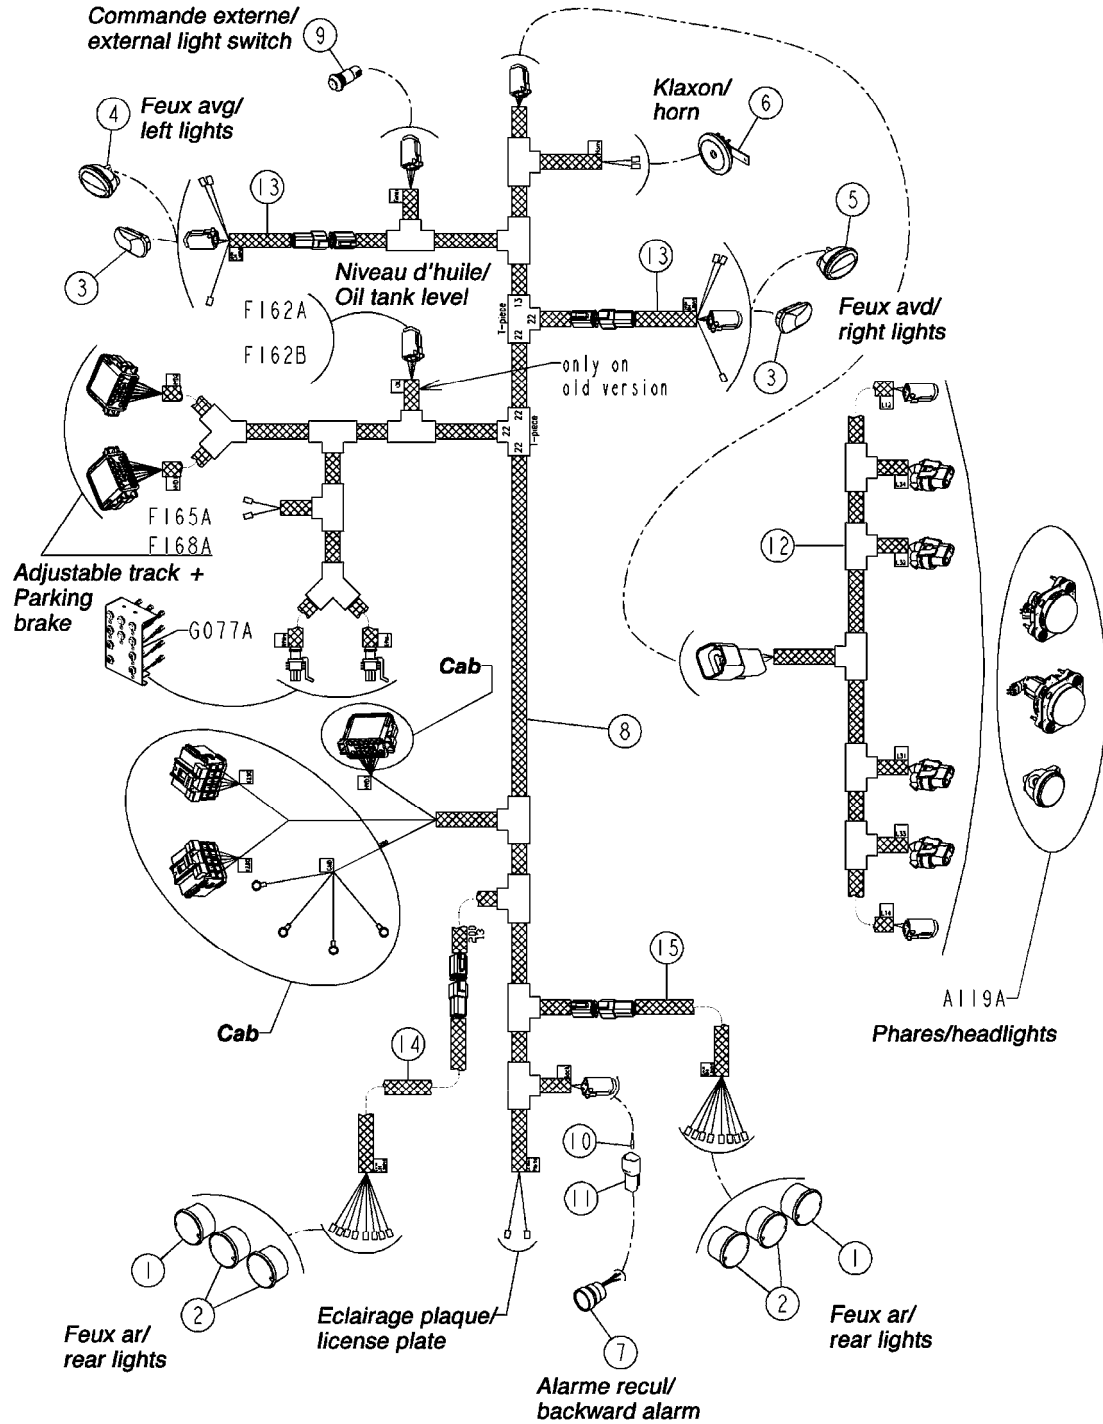

**L0140**

FITTINGS - T25  
L0140-HIN, 01:01:16

Page 1

Date 12.08.2020 8:25

Pos.	parts-n°	order qty	description
1	24263000	1	O-RING Ø24.4 X 3.1 NITRIL SH70
2	32238700	1	FITT.DK HB 1/2" ST T25
3	32238800	1	FITT.DK HB 3/4" STR T25
4	32238900	1	FITT.DK HB 1" ST T25
5	32239000	1	FITT.DK HB 1/2" 90° T25
6	32239100	1	FITT.DK HB 3/4" 90° T25
7	32239200	1	FITT.DK HB 1" 90° T25
8	32239300	1	FITT.DK CAP T25
9	32239500	1	FITT.DK UNION CONNECTOR T25
10	32239600	1	FITT.DK HB ANGLE 90° T25
11	32239700	1	FITT.DK NUT T25
12	32239800	1	FITT.DK IN-LINE FILTER TOP T25
13	32239900	1	FITT.DK TEE 3/4" HB Ø25 T25
14	32240000	1	FITT.DK 1/2" RG 45° T25
15	32240100	1	FITT.DK HB 1/2" 45° T25
16	32240200	1	FITT.DK HB 3/4" 45° T25
17	32240300	1	FITT.DK HB 1" 45° T25
18	33515500	1	FITT.DK NUT LOCK RING T25
19	33516100	1	FITT.DK TEE 3 X Ø25 T25
20	33516200	1	FITT.DK TEE 3/4" HB-Ø25 T25
21	39125500	1	FITT.DK CAP 1/8" RG T25
22	39125600	1	FITT.DK CAP 1/4" RG T25
23	39128700	1	FITT.DK CONNECTOR 1/4" RG T25