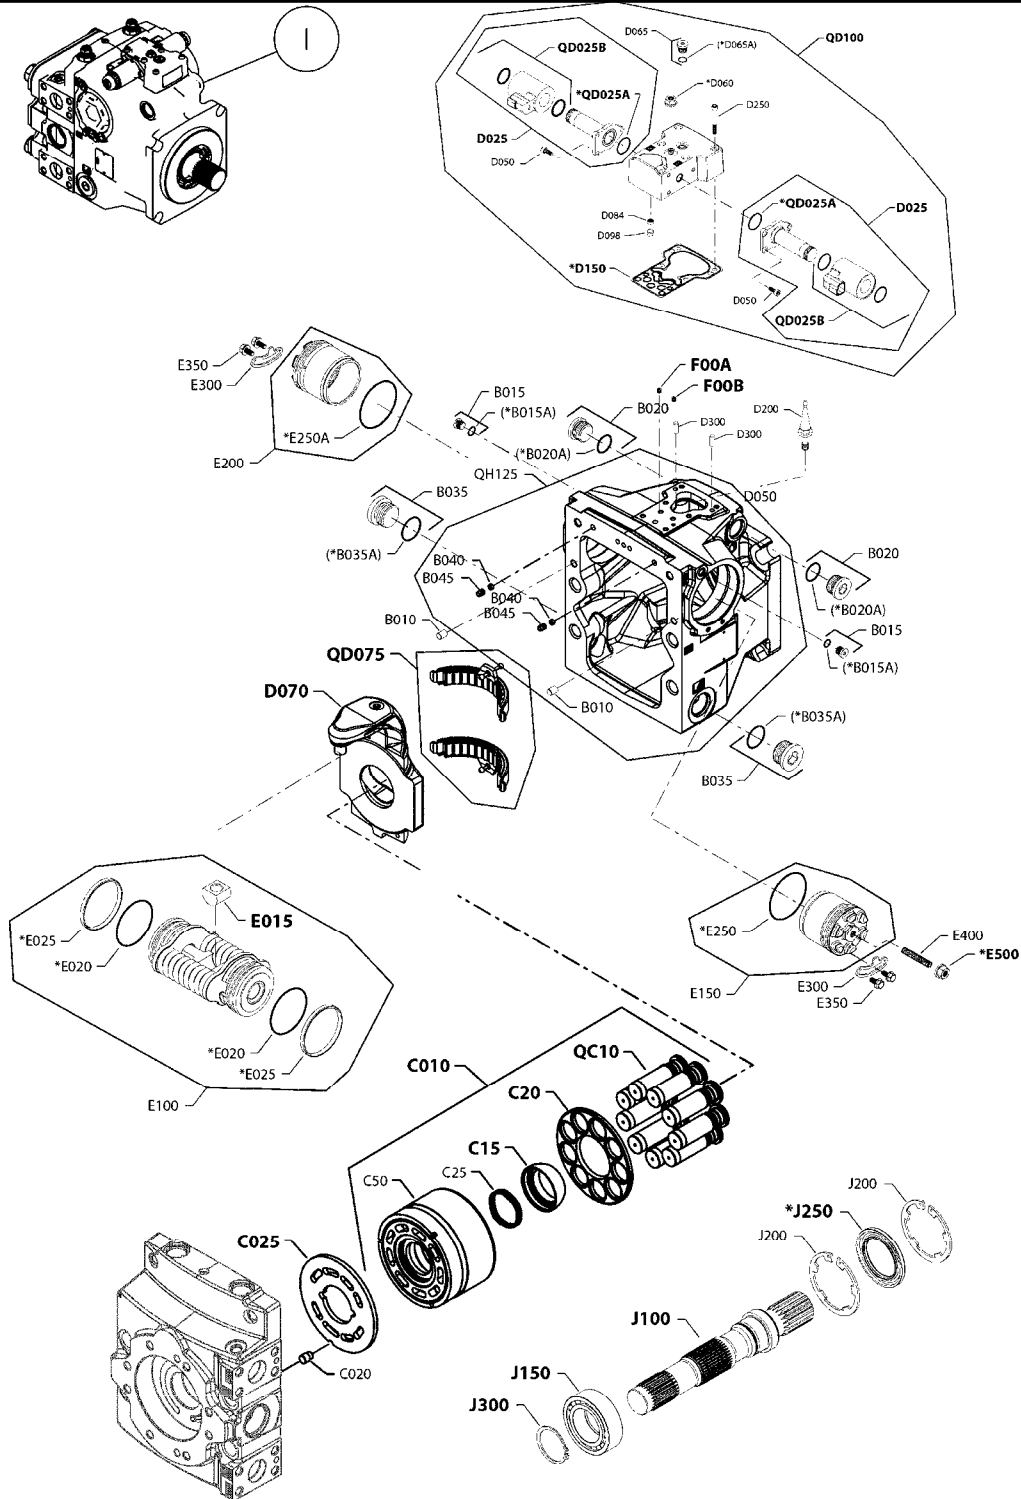

**F171A-2**

PRIMARY HYD.PUMP 115 CC H1  
F171A-2, 18:12:15

Page 1

Date 12.08.2020 8:24

Pos.	parts-n°	order qty	description
1	78307201	1	PRIMARY HYD PUMP H1, 115cm3, VALVE 210 BAR
1	76016101	1	PRIMARY HYD PUMP H1, 115cm3, RELIEF VALVE 140 BAR
L060	24006401	1	O-RING 1,78 X 23.52 VITON
L068	24006501	1	O-RING 2,4 X 25.3 VITON
QL300	27000601	1	PRESSURE LIMITER H1 11004709
QL400	27000601	1	PRESSURE LIMITER H1 11004709
G870	27060301	1	SCR VALVE 140 BAR Alpha 5000
G870	27012001	1	SCR VALVE 210 BAR
L100	288838	1	RELIEF VALVE HP RLF H1P115-250 450B
L200	288838	1	RELIEF VALVE HP RLF H1P115-250 450B