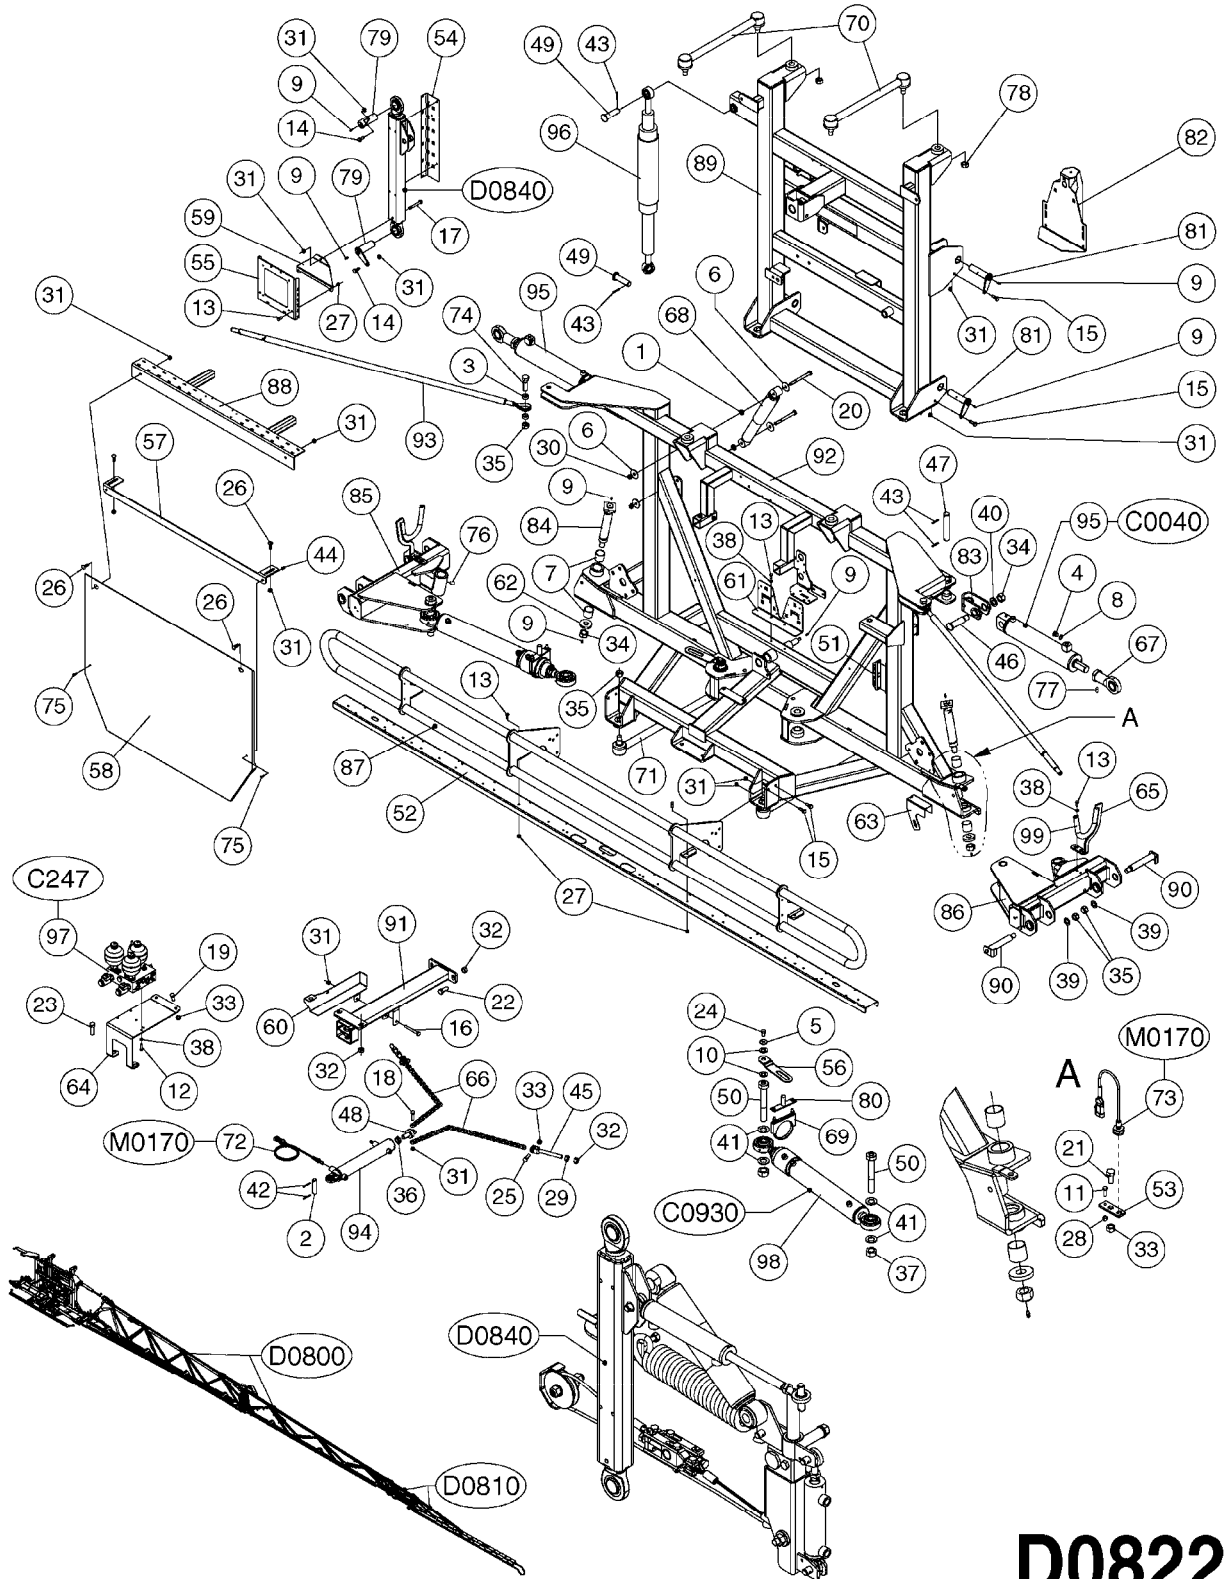

D0822

BOOM TERRA FORCE CENTER POM.
YAW
D0822-HIN, 22:08:19

Page 1
Date 12.08.2020 8:24

Pos.	parts-n°	order qty	description
1	146240	1	BUSHING D26.0/13.0 L=7MM
2	146390	1	PIN D19.8 X 95
3	146536	1	BUSHING
4	146790	1	PLUG 3/8" RG L=20 SS
5	160624	1	WASHER PLATE 6/13 X3
6	167156	1	WASHER D46.5/D12.4X2.5
7	210865	1	BUSHING 40mm40mm DU
8	240866	1	DOWTYSEAL 3/8"
9	283699	1	GREASE NIPPLE M6X1
10	390464	1	WASHER NYLON 40/21/3
11	410362	1	BOLT HEX 8.8 SS M6X20
12	420567	1	BOLT HEX 8.8 DEL M8X30 FT
13	420582	1	BOLT HEX 8.8 DEL M8X20 FT A2
14	420604	1	BOLT HEX 8.8 DEL M10X25 FT DIN933
15	421002	1	BOLT HEX 8.8 DEL M10X30 FT DIN933
16	421061	1	BOLT HEX 8.8 DEL M10X100 DIN931
17	421222	1	BOLT HEX 8.8 DEL M10X75 FT
18	421226	1	BOLT HEX 8.8 DEL M10X45
19	430286	1	BOLT HEX 8.8 DEL M12X30 FT
20	430426	1	BOLT HEX 8.8 DEL M12X130
21	430522	1	BOLT HEX 8.8 DEL M12X25 FT
22	430581	1	BOLT HEX 8.8 DEL M16X40 FT
23	430637	1	BOLT HEX 8.8 DEL M16X50 FT
24	430662	1	BOLT HEX 8.8 DEL M12X20 FT
25	430721	1	BOLT HEX 8.8 DEL M12X40 FT
26	440737	1	BOLT CARRIAGE M10x25 SS
27	460143	1	LOCK NUT M8 SST A2 DIN985
28	460261	1	NUT HEX M6X1.00 LOCK DIN985 A2 SS
29	460327	1	NUT HEX M16X2
30	460386	1	NUT HEX M12X1.75
31	460423	1	NUT HEX M10X1.50 LOCK DIN985A2 SS
32	460585	1	LOCKING NUT M16 DIN985 A2 SS
33	460703	1	NUT HEX M12X1.75 LOCK DIN985A2 SS
34	460747	1	NUT HEX M24 LOCK
35	460806	1	NUT HEX M20X2.50 LOCK DIN985A2 SS
36	461200	1	NUT HEX M20X1.5 JAMB.
37	461316	1	NUT HEX LOCK M30X3.5 DIN 985
38	471126	1	WASHER, M8, Ø16/ 8.4X 1.6, SS
39	471129	1	WASHER, M20, Ø37/21.0X 3.0, SS
40	471130	1	WASHER, M24, Ø44/25.0X 4.0, SS
41	471131	1	WASHER, M30, Ø56/31.0X 4.0, SS
42	480730	1	SPRING DOWEL PIN 5X30 SST
43	480733	1	PIN D6 X 40
44	480811	1	BLIND FASTENER M6 STAINLESS
45	615561	1	CLEVIS F.TURNBuckle M16 RH
46	14057100	1	PIN Ø30/M24 L=89 DELTA
47	14096400	1	PIN D30/6 L= 154
48	14098900	1	PIN D45/20/M20 L=80
49	14108600	1	AXLE Ø40/25.2 L=92
50	14707504	1	PIN M30 X 200 LONG
51	15125300	1	HOLLOW PROFILE 30X30X2/PUNCHED
52	16189703	1	CENTER TRACK 2014, TDZ/SPC
53	16213903	1	BOOM SENSOR EXT. BRKT, TDZ
54	16296700	1	PLATE 2.0 X 88 X 490
55	16299900	1	PLATE 3 X 190 X 200
56	16334004	1	PLATE 5X244X50
57	16339800	1	PLATE 4.0X133X01120/BEND, RED
58	16340000	1	SHIELD, TERRA FORCE, RED
59	16343000	1	PLADE 3,0X 139X 250/BUCKET
60	16345200	1	SENSOR COVER PEND.LOCK TDZ
61	16349400	1	PLATE 3.0X220X310/BEND RED