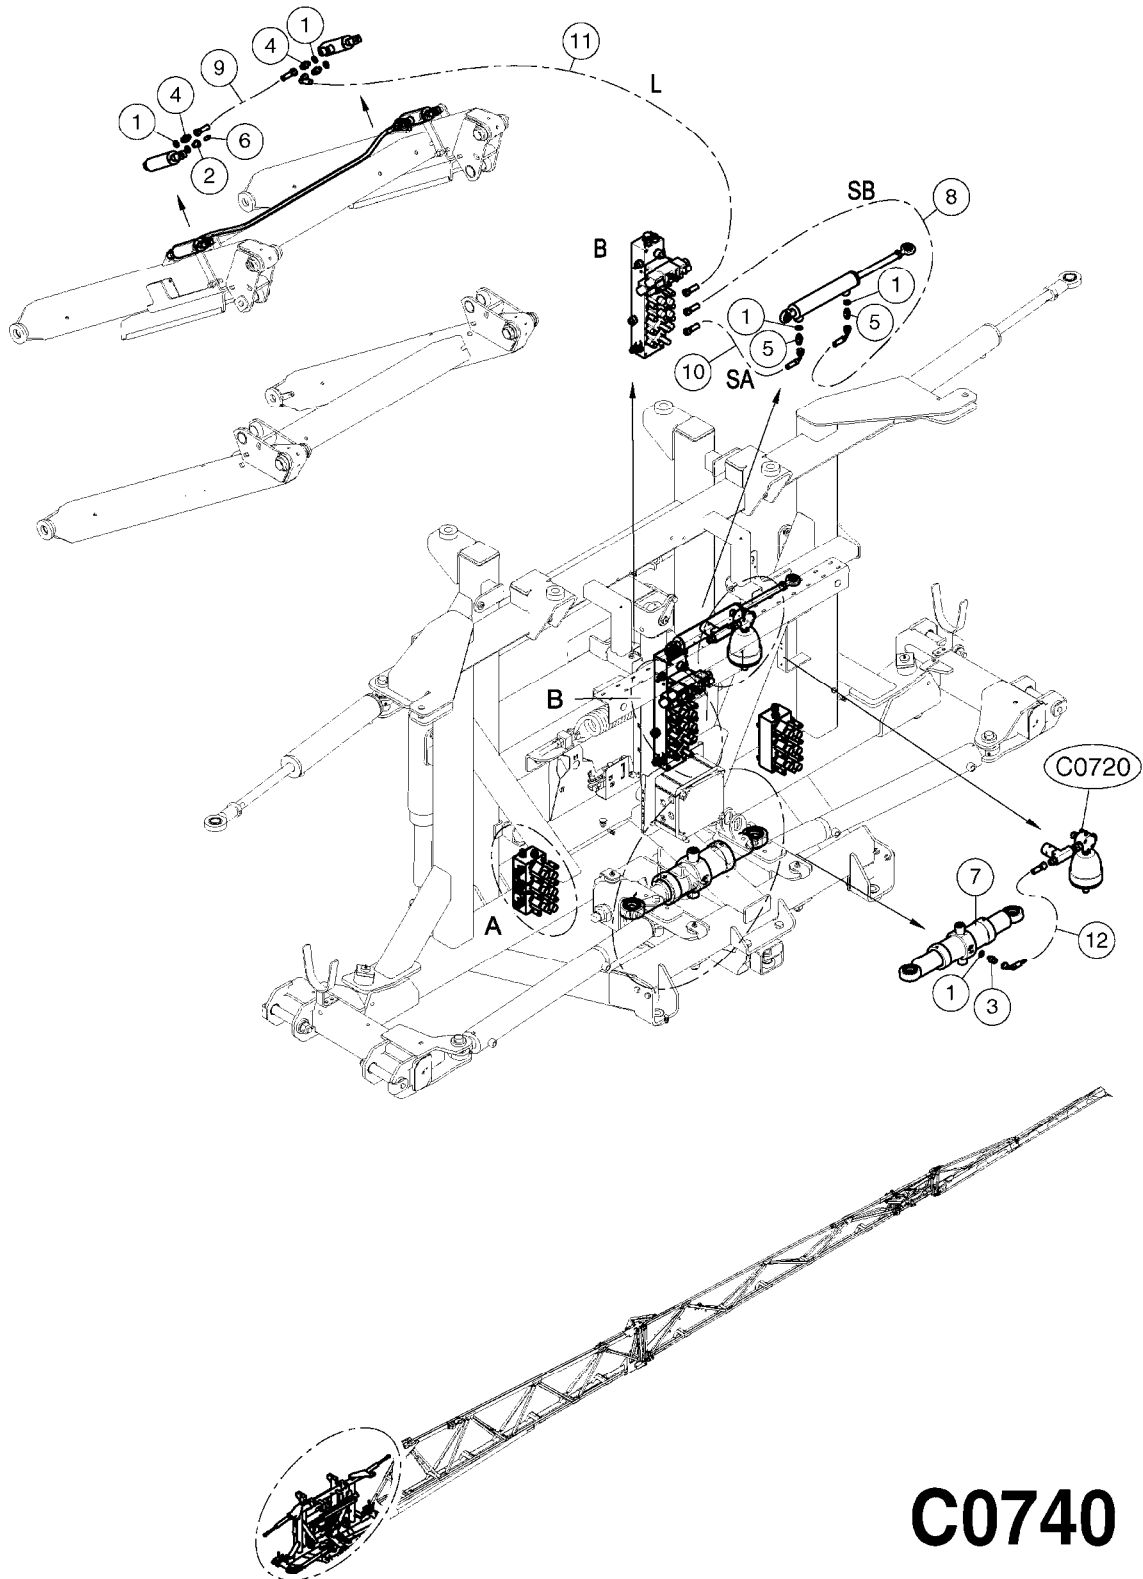

**C0730**

HYDRAULICS TDZ BOOM (A)  
C0730-HIN, 16:07:19

Page 1

Date 12.08.2020 8:24

Pos.	parts-n°	order qty	description
1	232169	1	BANJO BOLT 1/4" BSP DELTA
2	23234100	1	HEX NIPPLE 1/4"-9/16" - 1.2mm
3	23234500	1	HEX NIPPLE 1/4" - 9/16"
4	23242500	1	BANJO FITT. 9/16" X 1/4" W/AIR
5	28076000	1	BLEED SCREW M8
6	72762200	1	HYD.BLOCK ASSY. 3 FUNC.RIGHT
6	72762300	1	HYD.BLOCK ASSY. 3 FUNC.LEFT
7	78127200	1	CYLINDER DOUB. D40/25 L=455
8	78127800	1	HYDRAULIC CYLINDER 25-40
9	78128700	1	CYLINDER DOUBLE D50/30 500
10	78216200	1	SEQUENCE VALVE 80 BAR
11	78500300	1	HY.HO.1/4"L= 1200 STR-90°
12	78501300	1	HY.HO.1/4"L= 4200 STR-90°
13	78507400	1	HY.HO.1/4"L= 900 STR-90°
14	78514200	1	HY.HO.1/4"L= 9400 STR-90°
15	78514700	1	HY.HO.1/4"L=15200 STR-90°
16	78515600	1	HY.HO.1/4"L= 8250 STR-STR