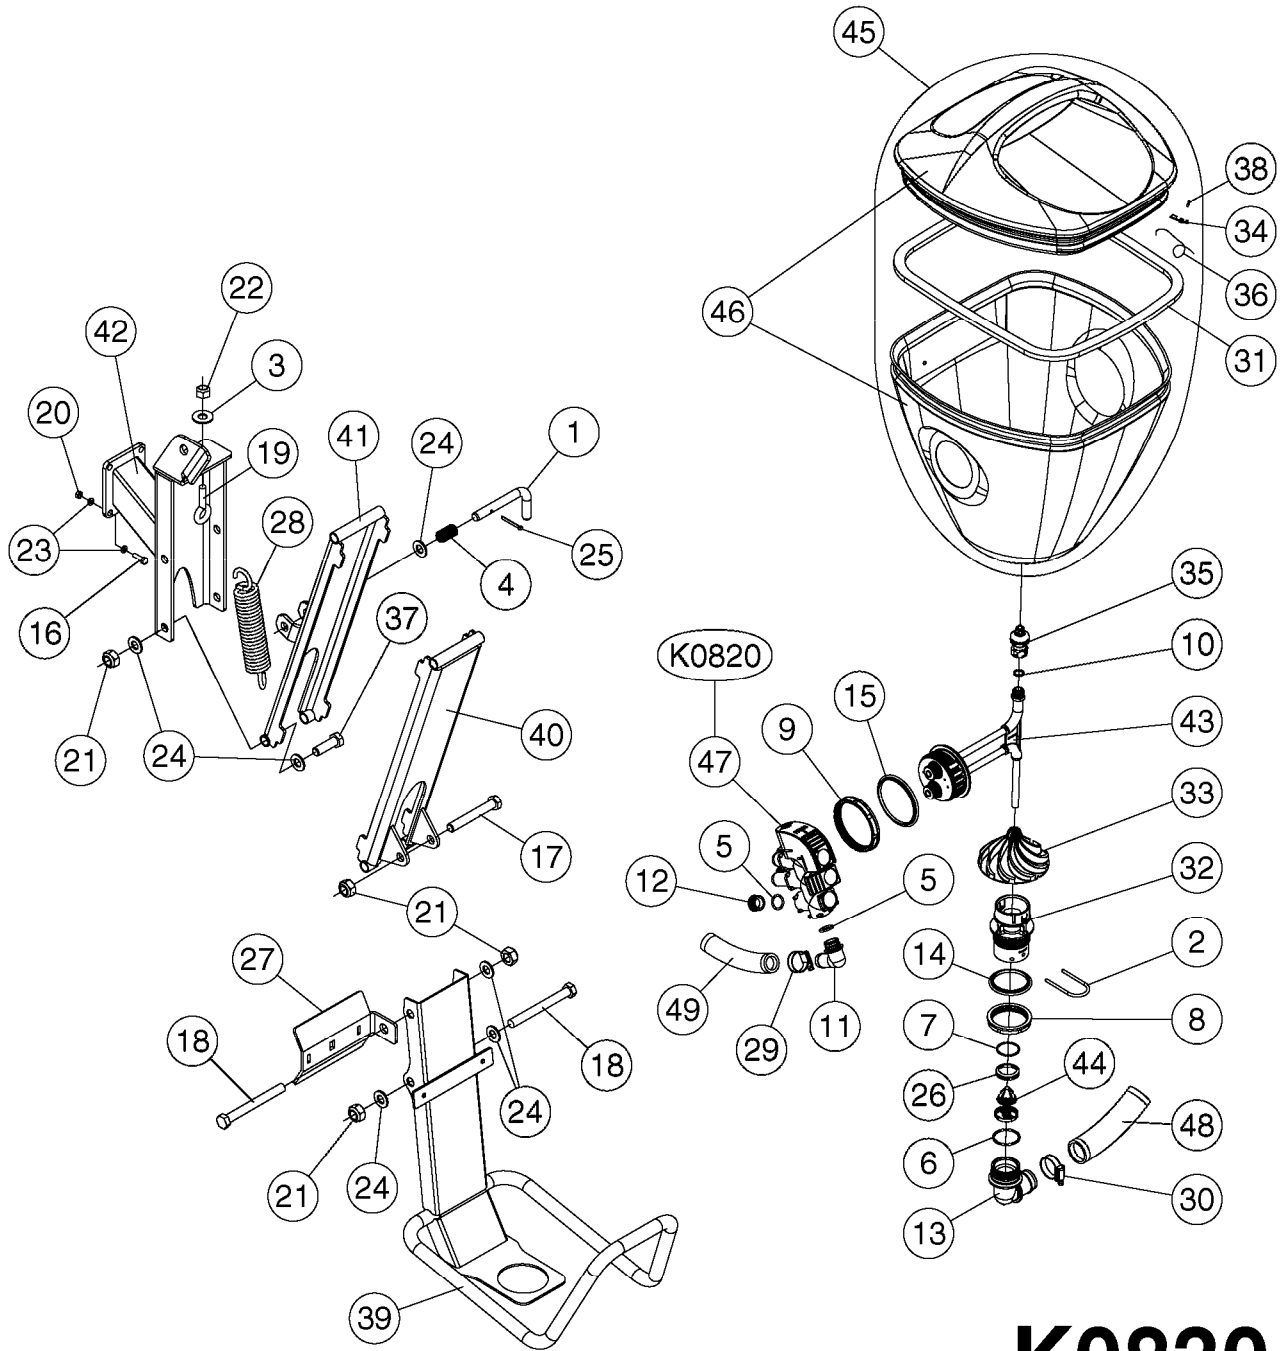

**K0785**

SMV/SPEED SIGNS & BRACKETS  
K0785-HIN, 16:01:18

Page 1  
Date 12.08.2020 8:25

Pos.	parts-n°	order qty	description
1	410185	1	BOLT HEX 8.8 DEL M6X16
2	410281	1	BOLT HEX 8.8 DEL M6X25 DIN933 A2
3	420582	1	BOLT HEX 8.8 DEL M8X20 FT A2
4	460261	1	NUT HEX M6X1.00 LOCK DIN985 A2 SS
5	470901	1	WASHER D11.8/D6.1X1.6 SS LOCK
6	10010803	1	NUT HEX NC (NYLON LOCK) 5/16
7	10497603	1	NUT HEX NC 1/4 NYLOCK Z
8	10601303	1	BOLT U 5/16'x 2'
9	10601403	1	SMV SIGN POLYSTYRENE
10	16170103	1	BRACKET, DECAL, SPEED LIMIT, PRESIDIO
11	17007203	1	MOUNT BKT. F. S.M.V. SIGN-03
12	45002203	1	SCREW TPH MS 1/4-20X1 ZNCLR
13	97616103	1	DECAL- SPEED 25 MPH
14	97617103	1	DECAL - SPEED 30 MPH