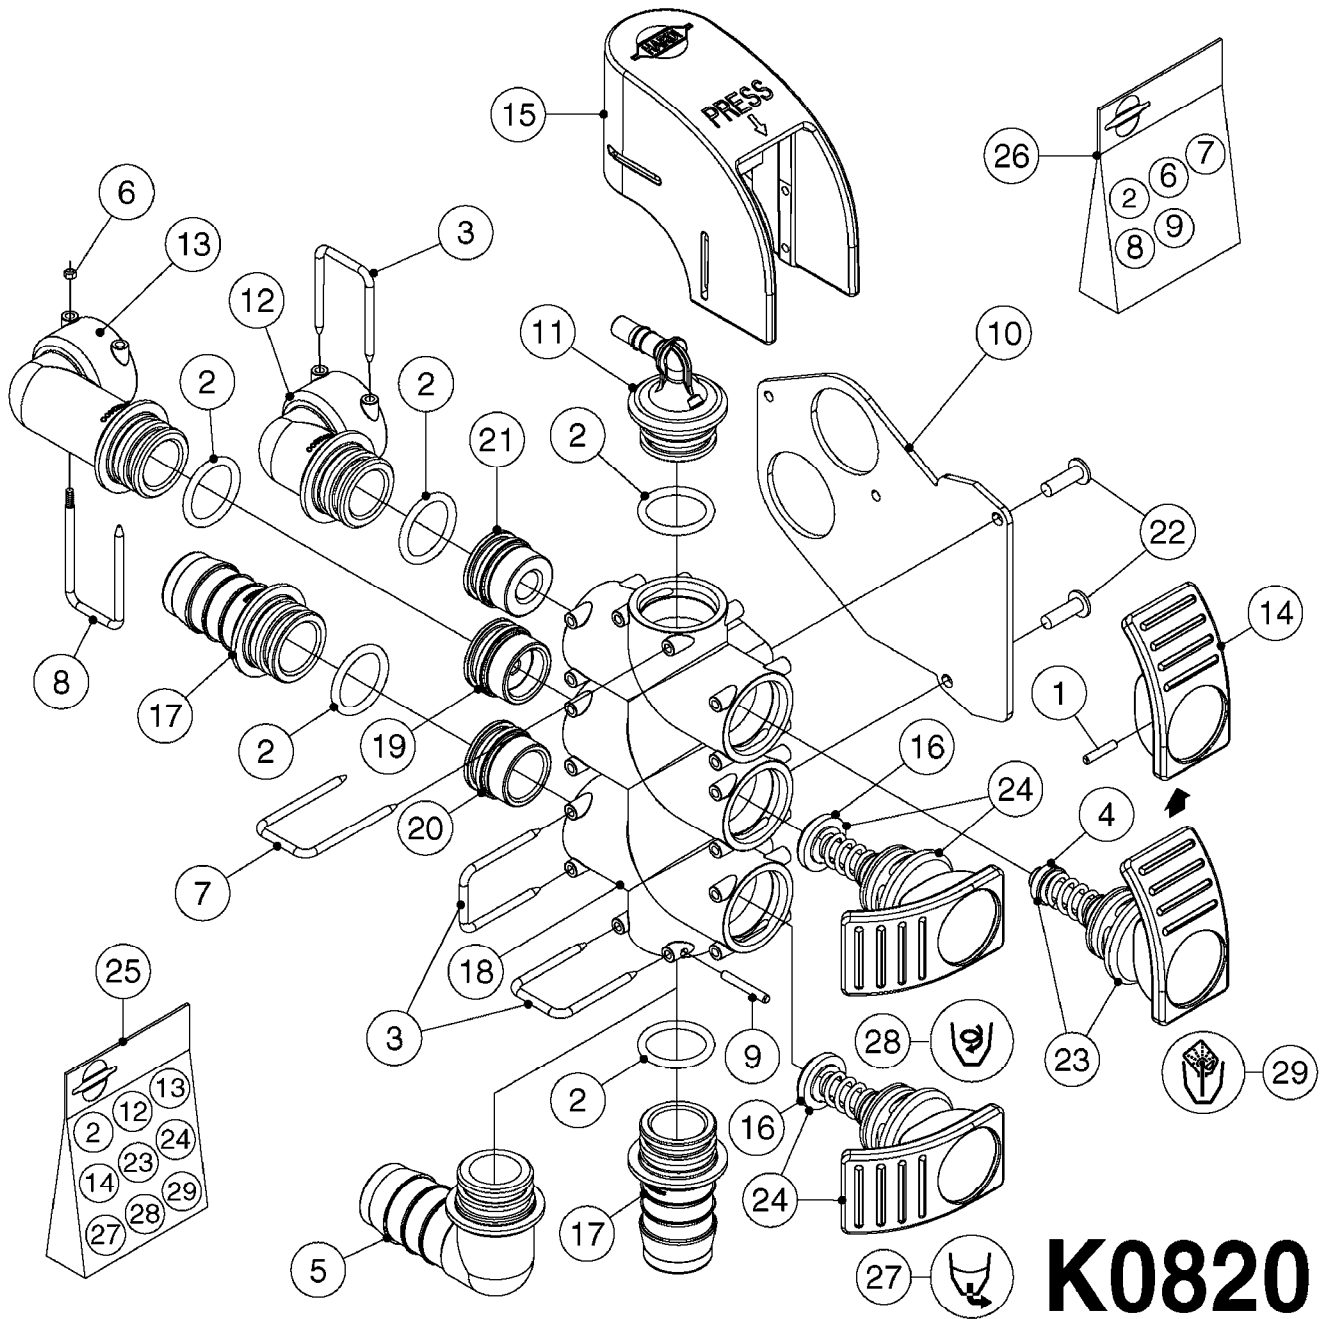

**K0830**

TURBOFILLER - SARITOR  
K0830-HIN, 27:05:16

Page 1

Date 12.08.2020 8:25

Pos.	parts-n°	order qty	description
1	145401	1	PAWL
2	145996	1	FITT.DK S-67 FORK
3	165557	1	WASHER D28.0/D12.2X2.0 SS
4	220820	1	SPRING D20.5/2.0 0-50MM
5	240951	1	O-RING D21.2X3 NITRIL
6	242353	1	O-RING 3 X 44.2 VITON
7	242504	1	O-RING D35x2 NITRIL
8	322108	1	FITT.DK S-67 BULKHEAD NUT
9	322109	1	FITT.DK S-93 BULKHEAD NUT
10	330212	1	O-RING D19/D14X2.4 F.1/2"NUT
11	333561	1	FITT.DK ELB.1" EC RETURN
12	333583	1	END PIECE FOR BYPASS
13	334245	1	FITT.DK S-67 ELB. 1-1/2"RUBBER
14	334261	1	GASKET F. S-67 BULKHEAD
15	334262	1	GASKET F.S-93 BULKHEAD
16	428010	1	BOLT HEX M10X35 DAC 8.8 DIN933
17	430463	1	BOLT HEX 8.8 DEL M16X110
18	438052	1	BOLT HEX 8.8 DEL M16X150
19	458065	1	EYEBOLT M12X45
20	460423	1	NUT HEX M10X1.50 LOCK DIN985A2 SS
21	460585	1	LOCKING NUT M16 DIN985 A2 SS
22	460703	1	NUT HEX M12X1.75 LOCK DIN985A2 SS
23	471122	1	WASHER, M10, Ø20/10.5X 2.0, SS
24	478039	1	WASHER M16U 16.5X32XX3 SST
25	480384	1	PIN COTTER 3/16 x 1-1/2"
26	14103100	1	SEAT F.CHECK VALVE D40.8 2010
27	16185303	1	HOSES HOLDER, CHEM.FILLER KIT, SARITOR
28	22001701	1	DRAW SPRING Ø EXT45 L235 Ø7 23.5 SPIRES
29	28030003	1	CLAMP HOSE GEAR P1" 6716
30	28030103	1	CLAMP HOSE GEAR P5/4-S1.5"6724
31	28084800	1	GASKET Ø415 W20 H10 NEOPRENE
32	32237100	1	LEAD IN S67 CHECK VALVE
33	33512400	1	FLUID ROTATOR D 128
34	33514700	1	AIR VALVE F. TURBO FILL
35	37219000	1	CLEANING NOZZLE, CHEMICAL FILLER
36	39124200	1	POLY STRING Ø 1.5 X 800
37	43001703	1	BOLT HEX 8.8 DEL M16X60
38	44074500	1	PT SCREW 40X10 WN5451/TORX 20IP SS
39	61021901	1	TURBOFILLER BRACKET SARITOR
40	61022001	1	LOWER PARAL.ARM TURBOFILLER
41	61022101	1	UPPER PARAL.ARM TURBOFILLER
42	63042001	1	MOUNT BRKT.TURBOFILLER SARITOR
43	63062200	1	RINSETUBE D12 SS TURBOFILL
44	72089900	1	CHECK VALVE S67 SUBASMBLY.2001
45	72479600	1	TURBOFILL TANK+LID+ETC. COMPL
46	72530500	1	TURBOFILL TANK+LID 35L
47	72879900	1	MANIFOLD TURBOFILL SARITOR
48	92702603	1	HOSE PVC SUCT GRAY 1-1/2"
49	92712403	1	HOSE R X1" X300PSI WP X0012"