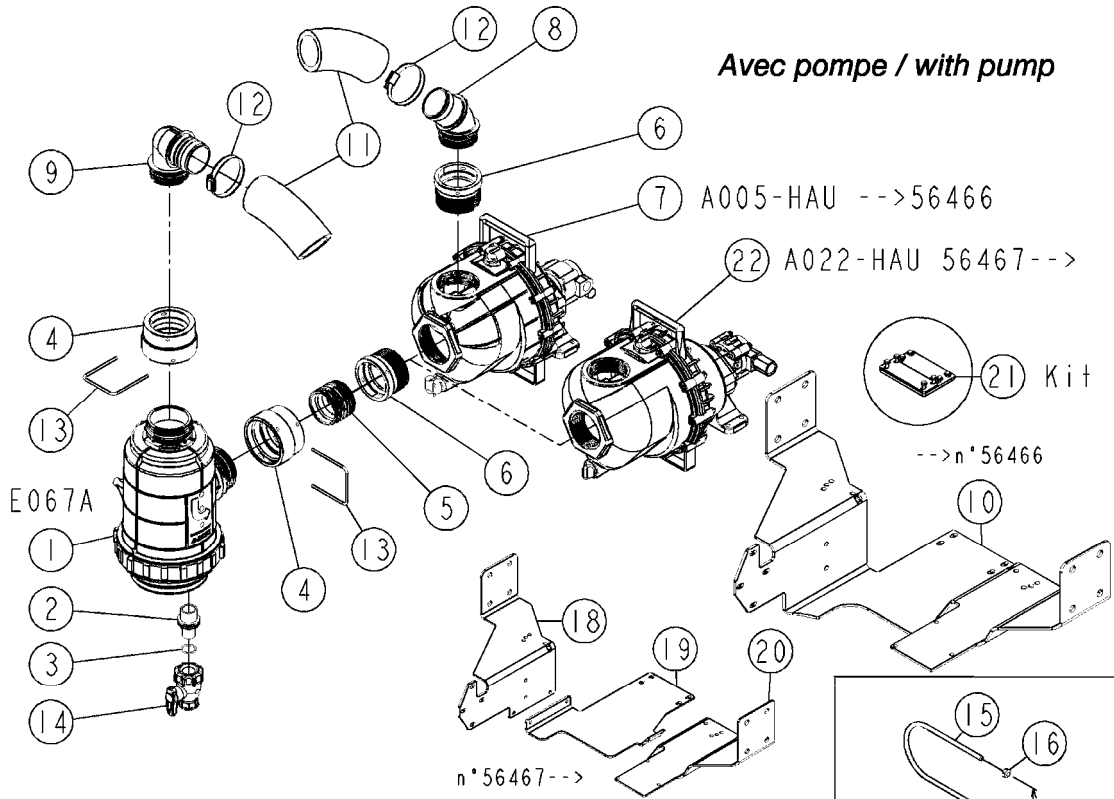

-->n°55731

**I077A**

SUCTION FILTER-PUMP SARITOR  
I077A, 27:03:15

Page 1

Date 12.08.2020 8:24

Pos.	parts-n°	order qty	description
1	28020301	1	SUCTION FILTER 32 MESH T9
2	39002201	1	FITTING T9 F - S93 F
3	334572	1	FITT.DK S-93 ADAPTOR MALE MALE
4	39001604	1	FITT S93/3" NPT BANJO
5	5905225	1	PUMP BANJO FAST FILL 3"
6	726576	1	FITT. DK S-93 2-1/2" 90°
7	28020601	1	U PIN T9 010009
8	927725	1	HOSE VACUPRESS SE Ø63 12 BAR
9	288192	1	COLLAR 70/92/16 C8W4
10	147774	1	FITT.DK S-93 FORK W. M5 THREAD
11	468035	1	NUT HEX M5 A2 LOCK DIN 985
12	24011701	1	O-RING R3.42x63.09 FKM70
13	16538101	1	BRACKET BANJO PUMP/FILTER & FLOW REG SARITOR