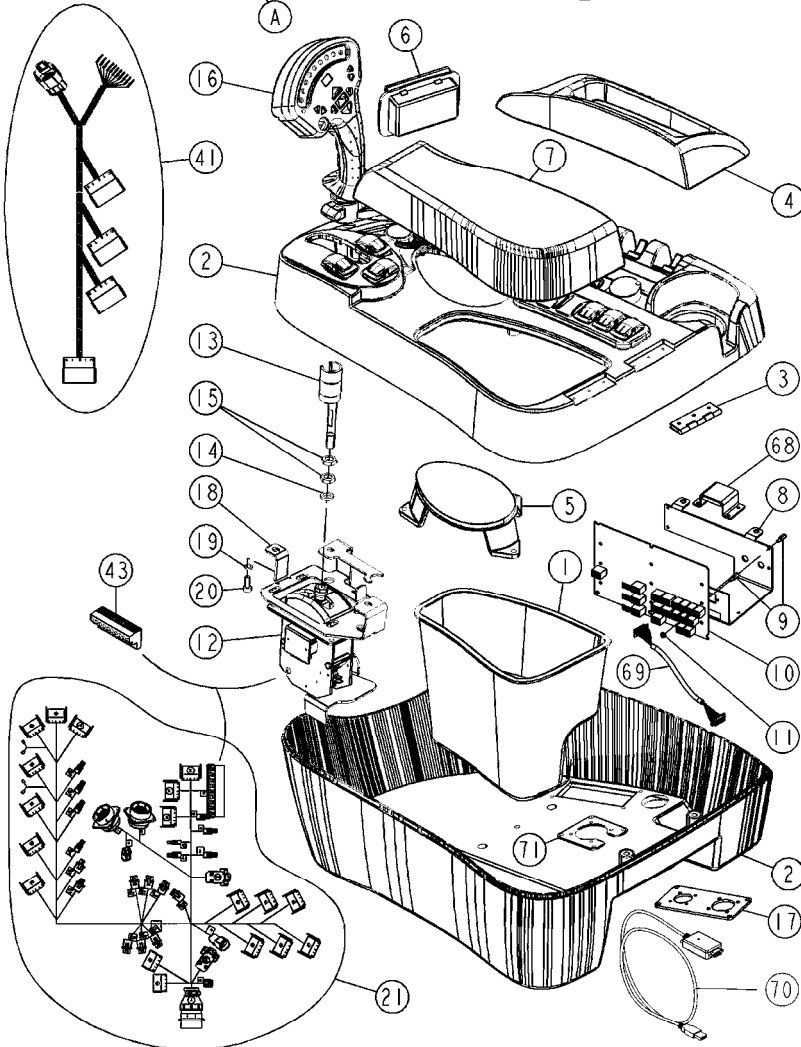

n°5555 -->

**J015B-8**

Pos.	parts-n°	order qty	description
2	61040701	1	DISPLAY BRACKET FOR CNH SARITOR
3	72802400	1	RAM MOUNT KIT W/5" ARM STD BASE
4	16616301	1	BRACKET DP250 & HC9500 SCREEN CAB SARITOR
5	26069600	1	DISPLAY KIT- HC 9600 HC9500 remplacé par/replaced by HC9600
5	28170200	1	SUITCASE HC8600/HC9600(DISPLAY)
6	26007001	1	DISPLAY, PLUS+1, TYPE DP250-04-01, W/USB
7	448000	1	SCREW CLS ST 2.9X13 A2 DIN7981CZ
8	63044001	1	BRACKET MAIN PCB CAB SARITOR
9	26032601	1	MAIN POWER PCB V2 CAB
10	16434801	1	CAB ECU RAIL, ALPHA
11	16435701	1	BRACKET ECU SAUER MC050 SARITOR
12	26007201	1	CONTROLLER, 50 PIN, TYPE MC050-10
13	16491801	1	BRACKET FLASHER UNIT CAB SARITOR
14	26011801	1	FLASHING UNIT
15	16491901	1	BRACKET SAM AGLEADER CAB SARITOR
16	26018101	1	CAB FLASHER HARNESS
17	39009201	1	HARNESS PROTECTOR SARITOR
18	26023801	1	CABIN DASHBOARD FEED HARNESS Jusqu'au/until n°56306
18	26051601	1	CABIN DASHBOARD FEED HARNESS V2 A partir du/from n°56307
19	26024201	1	HC9500 DISPLAY HARNESS L1000
19	26068401	1	HC9600 DISPLAY HARNESS L2500
20	26023901	1	HARNESS DP250-DASHBIOARD SARITOR Jusqu'au/until n°56306
20	26072301	1	HARNESS DP250-DASHBIOARD SARITOR V2 A partir du/from n°56307
21	26045601	1	HARNESS FOR AMS CAMERA HC9500
21	26072201	1	HARNESS FOR AMS CAMERA HC9600
22	26043401	1	CAMERA EXTENSION CABLE 15M
23	26042901	1	CAMERA VICAM-AMS-CAZM-PAL
24	16586401	1	BRACKET REVERSE CAMERA SARITOR
25	268027	1	FUSE 7.5A ATOF SERIES
25	268028	1	FUSE 15A, 257015AT
25	268160	1	FUSE, 10A, 257010AT
25	268330	1	FUSE AUTOFUSE 5A 257005
25	268417	1	FUSE AUTOFUSE 3A 257003
25	268418	1	FUSE AUTOFUSE 20A 257020
26	268786	1	FUSE 30A 299030
27	26044401	1	RELAY 20/10A 4RD.007.814.011
28	268493	1	RELAY 20A 4RD.007.794.041
29	26041601	1	TIME-DELAY RELAY 12V F80145
30	26006701	1	ACCELERATOR PEDAL KEPA 141161 791681N
31	16616101	1	DISPLAY BRACKET PLATE FOR CNH SARITOR
32	288850	1	PLUG GPN 1000 M8-893
33	63089701	1	DISPLAY BRACKET FOR CAB SIAC SARITOR
34	16695501	1	DISPLAY BRACKET PLATE FOR CAB SIAC SARITOR