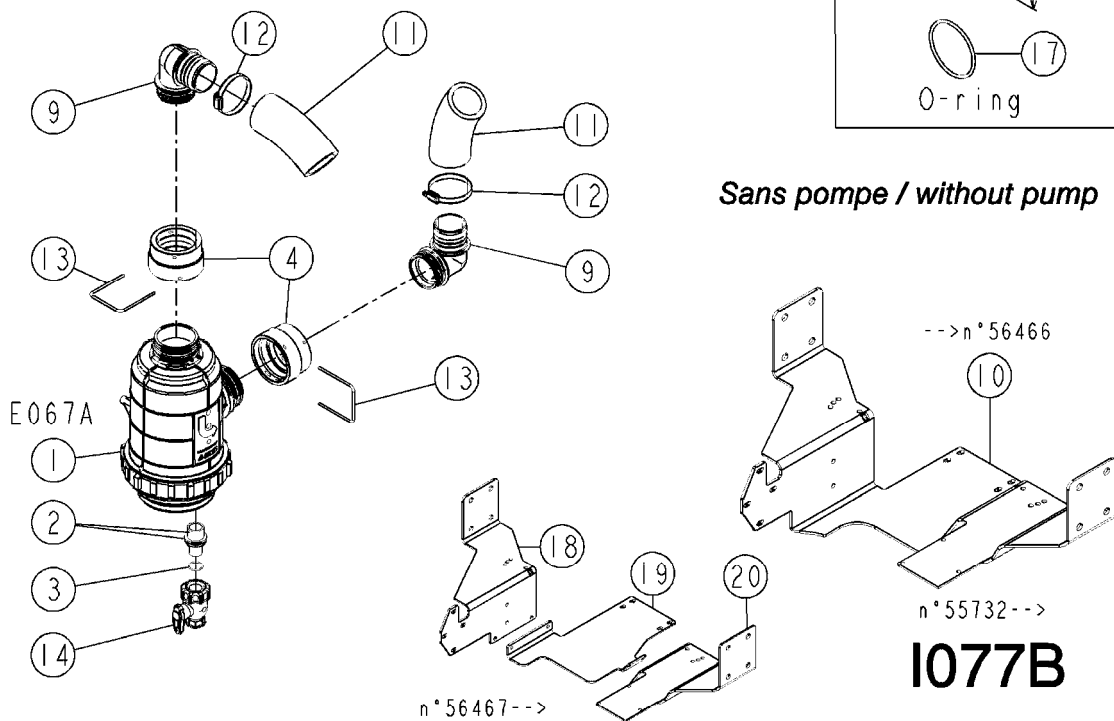

-->n°55731

**I077A**

SUCTION FILTER-PUMP SARITOR  
I077A, 27:03:15

Page 1

Date 12.08.2020 8:24

Pos.	parts-n°	order qty	description
1	28020301	1	SUCTION FILTER 32 MESH T9
2	39002201	1	FITTING T9 F - S93 F
3	334572	1	FITT.DK S-93 ADAPTOR MALE MALE
4	39001604	1	FITT S93/3" NPT BANJO
5	5905225	1	PUMP BANJO FAST FILL 3"
6	726576	1	FITT. DK S-93 2-1/2" 90°
7	28020601	1	U PIN T9 010009
8	927725	1	HOSE VACUPRESS SE Ø63 12 BAR
9	288192	1	COLLAR 70/92/16 C8W4
10	147774	1	FITT.DK S-93 FORK W. M5 THREAD
11	468035	1	NUT HEX M5 A2 LOCK DIN 985
12	24011701	1	O-RING R3.42x63.09 FKM70
13	16538101	1	BRACKET BANJO PUMP/FILTER & FLOW REG SARITOR