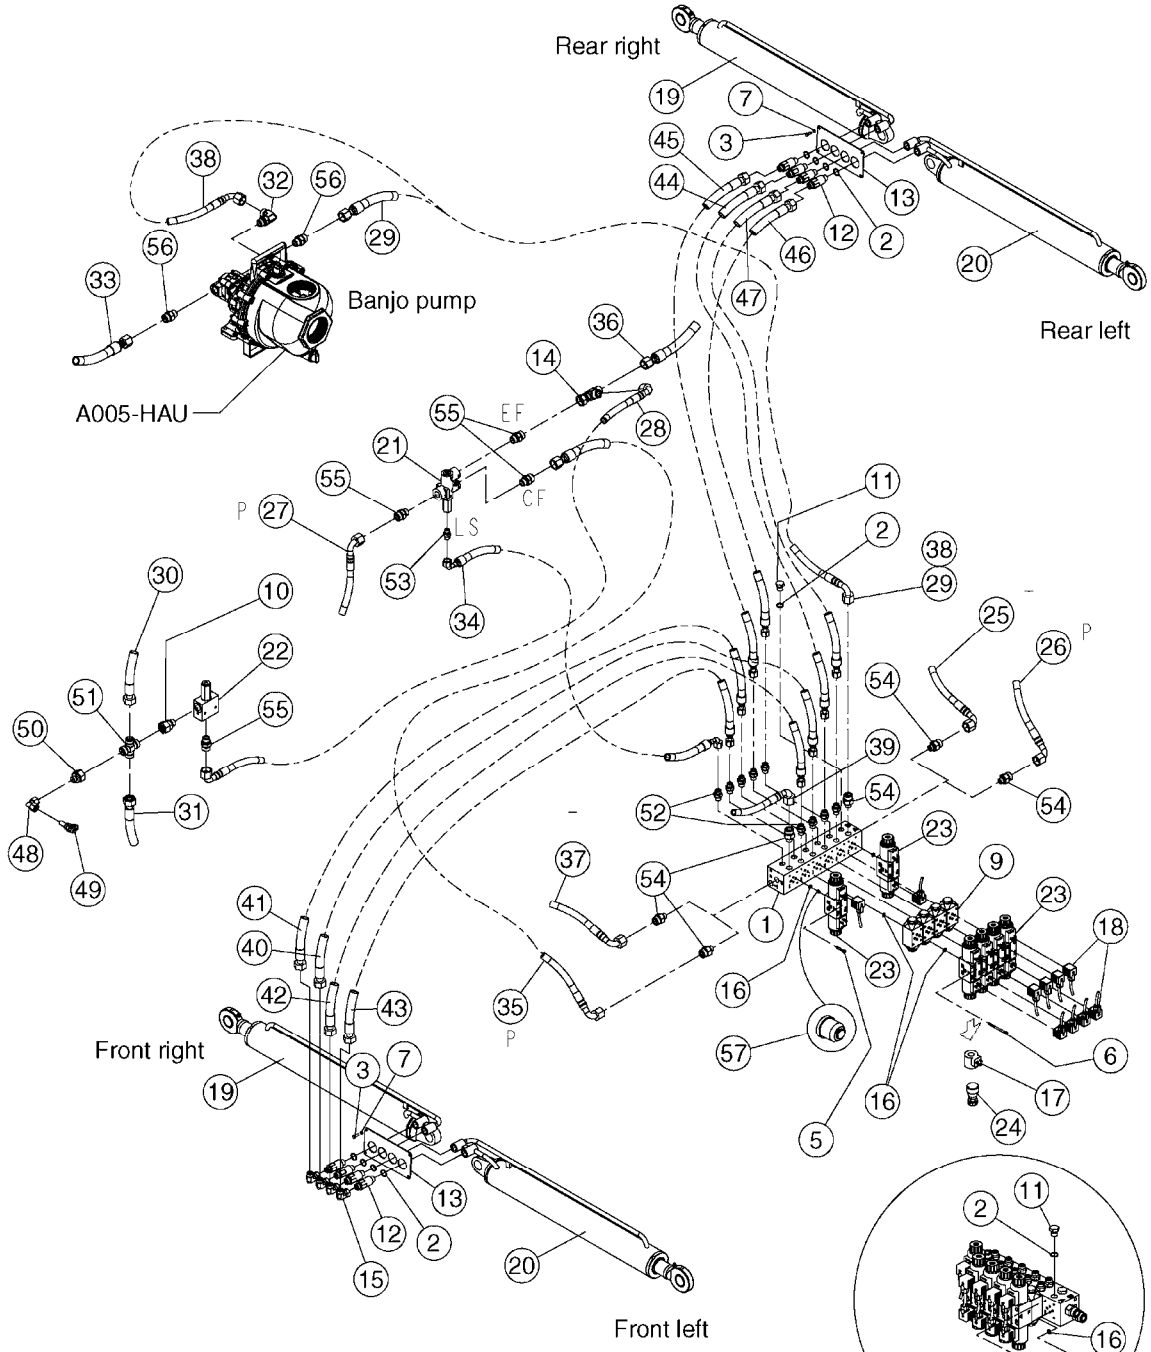

Assembly without Banjo pump

C0890

HYD.LEG WIDENING 2017
C0890-HIN, 06:12:17

Page 1
Date 12.08.2020 8:24

Pos.	parts-n°	order qty	description
1	146150	1	HYD. MANIFOLD BLOCK 6 STATIONS
2	240866	1	DOWTYSEAL 3/8"
3	418010	1	BOLT HEX M5X16 SS 8.8 DIN933
4	458037	1	BOLT CAP HEAD M5X20 SS A2
5	458038	1	BOLT CHC 8.8 DEL M5X30/22
6	458040	1	BOLT CAP HEAD M5X70/22 SS A4
7	478083	1	WASHER W5 DIN127B A2
8	782834	1	CLOSING PLATE F. HYD. MANIFOLD HIPF3
9	782866	1	CONTROLLED DOUBLE-VALVE
10	786776	1	FITTING EGE18PLREDA3C
11	786888	1	PLUG 3/8" BSP
12	14033001	1	FITTING G3/8"-11/16"UNF
13	16755501	1	DOOR FOR HTA AXLE ACCESS SARITOR
14	23007203	1	1" SWIVEL NUT RUN TEE
15	23241800	1	HYD.FIT. M-F 90° 11/16"-11/16"
16	24001401	1	O-RING 1.78 x 8.73
17	26038001	1	SOLENOID SDHE SP-COE-12DC/10
18	76009301	1	PLUG+CABLE L1.5M+2CONTAC
19	78106401	1	CYLINDER, 70/40, C550, RIGHT SARITOR AXLE
20	78106501	1	CYLINDER 70/40, 550, LEFT SARITOR AXLE
21	78201901	1	PRIORITY VALVE, OLS 80, DYNAMIC 7B, SARITOR
22	78202901	1	RELIEF VALVE, 180B, W/HOUSING, SARITOR
23	78203101	1	DIRECTIONAL CONTROL VALVE 4/3, SDHE 0713-x12DC
24	78203501	1	MANUAL OVERRIDE WITH DETENT FOR SDHE
25	78500901	1	HY.HO.1TA12 ORFS1" F90+F90 L4160
26	78501001	1	HY.HO.1TA12 ORFS1" F90+F90 L4230
27	78513701	1	HYDRAULIC HOSE 1TA12 ORFS1" F90+F90 L400
28	78513801	1	HY.HO.1TA12 ORFS1" F90+F90 L1105
29	78519701	1	HY.HO.1TA12 ORFS1" FD+F90 L1170
30	78523401	1	HOSE PUMP 19CC TO RELIEF VALVE L=530
31	78523501	1	HY.HO.1TA16+E24FD+E2F90 L=450
32	78530001	1	HY.HO.1TA16+E24FD+E24F90 L2750
33	78546101	1	HY.HO.1TA12 ORFS1" FD+F90 L1550
34	78564001	1	HY.HO.1TA8 ORFS11/16 FD+F90 L1305
35	78564801	1	HY.HO.1TA12 ORFS1" F90+F90 L1230
36	78564901	1	HY.HO.1TA12 ORFS1" F90+F90 L890
37	78565001	1	HY.HO.1TA12 ORFS1" F90+F90 L715
38	78565101	1	HY.HO.1TA12 ORFS1" F45+F90 L2285
39	78565301	1	HY.HO.1TA12 ORFS1" FD+FD L660
40	78580101	1	HY.HO.1TA8 ORFS 11/16FD L2630
41	78580201	1	HY.HO.1TA8 ORFS 11/16FD L2110
42	78580301	1	HY.HO.1TA8 ORFS 11/16FD L2580
43	78580401	1	HY.HO.1TA8 ORFS 11/16FD L2080
44	78580501	1	HY.HO.1TA8 ORFS 11/16FD L4680
45	78580601	1	HY.HO.1TA8 ORFS 11/16FD L4090
46	78580701	1	HY.HO.1TA8 ORFS 11/16FD L4640
47	78580801	1	HY.HOSE 1TA8 ORFS 11/16FD L4070
48	78606901	1	FITTING EW12L OMDA3C
49	78607001	1	TEST PRESSURE PORT M18X1.5 (12L)-M16X2.00
50	78610001	1	FITTING RED1812LA3C
51	78610301	1	FITTING K18LA3C
52	78615001	1	NIPPLE ORFS UNF11/16"-BSP3/8"
53	78615101	1	HEX NIPPLE 1/4" - 11/16"
54	78616901	1	HEX NIPPLE 3/8"-1"
55	78617001	1	HEX NIPPLE 1/2" - 1"
56	78620701	1	UNION MALE ORFS-DN12-15L/
57	78627001	1	PLUG-H-00