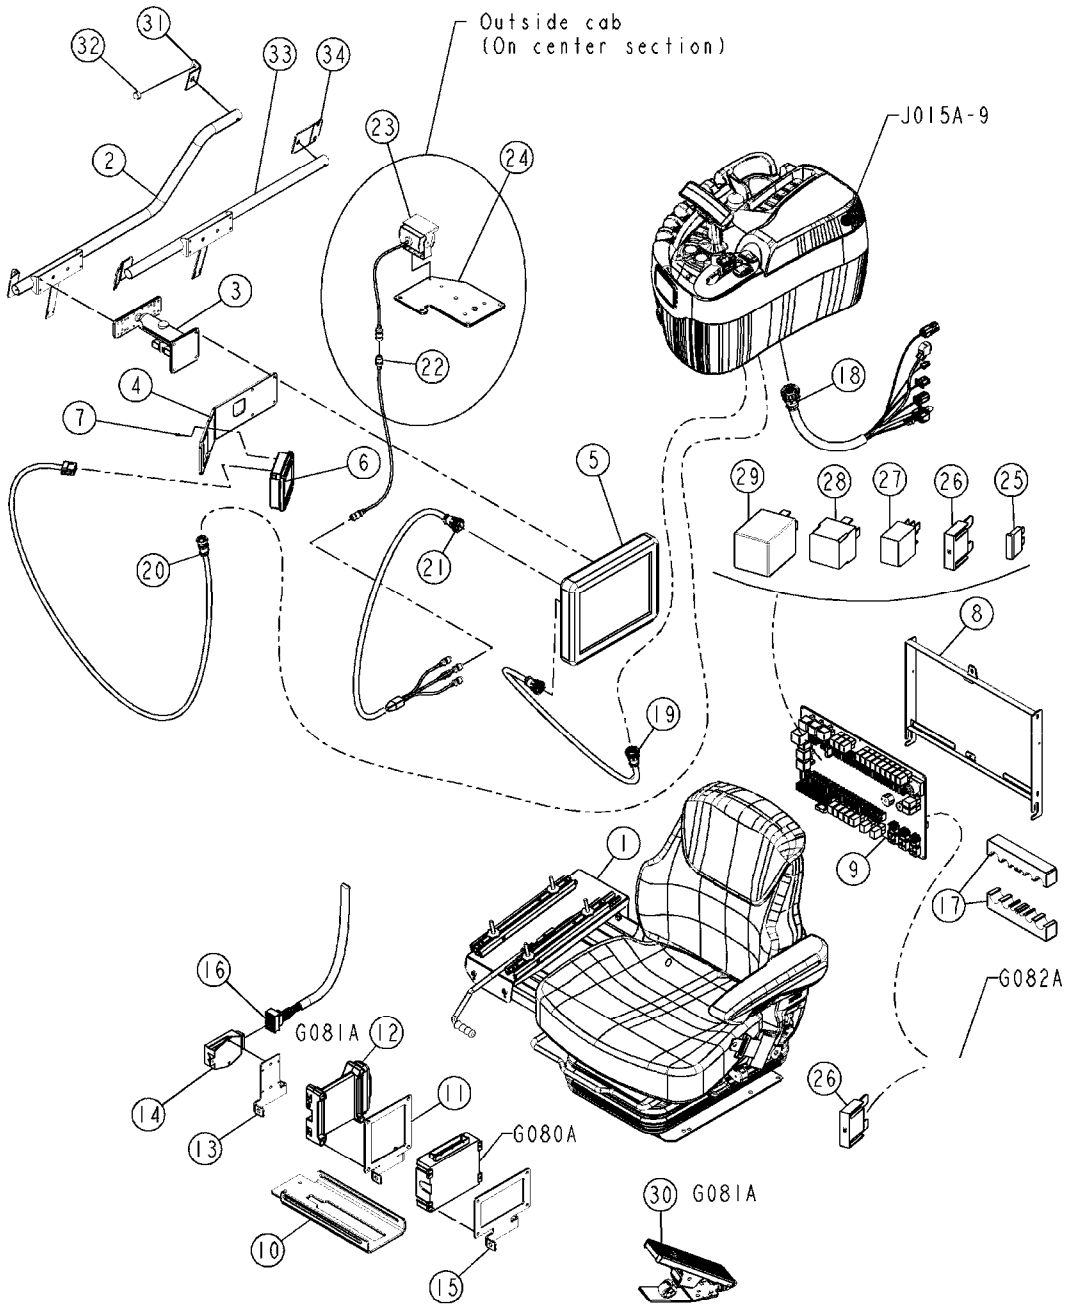

n°5555 -->

**J015B-8**

Pos.	parts-n°	order qty	description
2	61040701	1	DISPLAY BRACKET FOR CNH SARITOR
3	72802400	1	RAM MOUNT KIT W/5" ARM STD BASE
4	16616301	1	BRACKET DP250 & HC9500 SCREEN CAB SARITOR
5	26069600	1	DISPLAY KIT- HC 9600 HC9500 remplacé par/replaced by HC9600
5	28170200	1	SUITCASE HC8600/HC9600(DISPLAY)
6	26007001	1	DISPLAY, PLUS+1, TYPE DP250-04-01, W/USB
7	448000	1	SCREW CLS ST 2.9X13 A2 DIN7981CZ
8	63044001	1	BRACKET MAIN PCB CAB SARITOR
9	26032601	1	MAIN POWER PCB V2 CAB
10	16434801	1	CAB ECU RAIL, ALPHA
11	16435701	1	BRACKET ECU SAUER MC050 SARITOR
12	26007201	1	CONTROLLER, 50 PIN, TYPE MC050-10
13	16491801	1	BRACKET FLASHER UNIT CAB SARITOR
14	26011801	1	FLASHING UNIT
15	16491901	1	BRACKET SAM AGLEADER CAB SARITOR
16	26018101	1	CAB FLASHER HARNESS
17	39009201	1	HARNESS PROTECTOR SARITOR
18	26023801	1	CABIN DASHBOARD FEED HARNESS Jusqu'au/until n°56306
18	26051601	1	CABIN DASHBOARD FEED HARNESS V2 A partir du/from n°56307
19	26024201	1	HC9500 DISPLAY HARNESS L1000
19	26068401	1	HC9600 DISPLAY HARNESS L2500
20	26023901	1	HARNESS DP250-DASHBIOARD SARITOR Jusqu'au/until n°56306
20	26072301	1	HARNESS DP250-DASHBIOARD SARITOR V2 A partir du/from n°56307
21	26045601	1	HARNESS FOR AMS CAMERA HC9500
21	26072201	1	HARNESS FOR AMS CAMERA HC9600
22	26043401	1	CAMERA EXTENSION CABLE 15M
23	26042901	1	CAMERA VICAM-AMS-CAZM-PAL
24	16586401	1	BRACKET REVERSE CAMERA SARITOR
25	268027	1	FUSE 7.5A ATOF SERIES
25	268028	1	FUSE 15A, 257015AT
25	268160	1	FUSE, 10A, 257010AT
25	268330	1	FUSE AUTOFUSE 5A 257005
25	268417	1	FUSE AUTOFUSE 3A 257003
25	268418	1	FUSE AUTOFUSE 20A 257020
26	268786	1	FUSE 30A 299030
27	26044401	1	RELAY 20/10A 4RD.007.814.011
28	268493	1	RELAY 20A 4RD.007.794.041
29	26041601	1	TIME-DELAY RELAY 12V F80145
30	26006701	1	ACCELERATOR PEDAL KEPA 141161 791681N
31	16616101	1	DISPLAY BRACKET PLATE FOR CNH SARITOR
32	288850	1	PLUG GPN 1000 M8-893
33	63089701	1	DISPLAY BRACKET FOR CAB SIAC SARITOR
34	16695501	1	DISPLAY BRACKET PLATE FOR CAB SIAC SARITOR