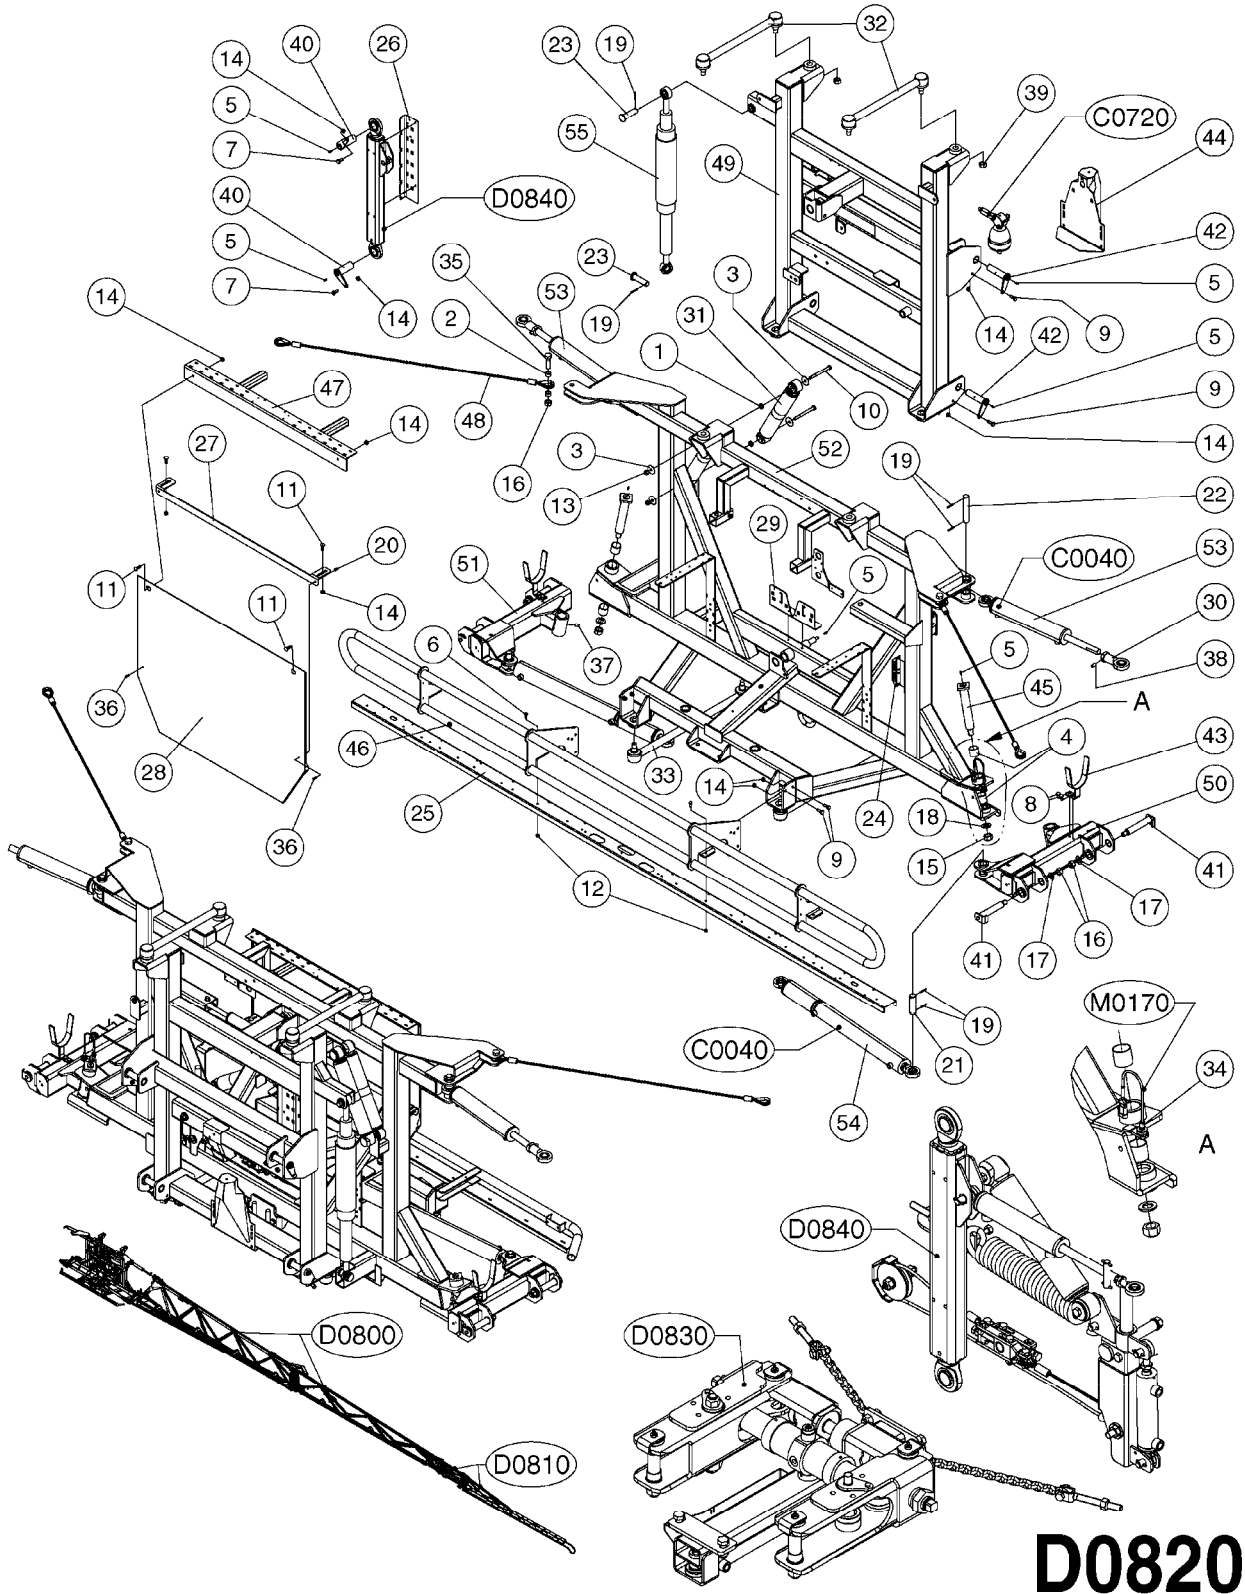

D0820

BOOM TERRA FORCE CENTER PRE
2014
D0820-HIN, 19:02:18

Page 1
Date 12.08.2020 8:24

Pos.	parts-n°	order qty	description
1	146240	1	BUSHING D26.0/13.0 L=7MM
2	146536	1	BUSHING
3	167156	1	WASHER D46.5/D12.4X2.5
4	210865	1	BUSHING 40mm40mm DU
5	283699	1	GREASE NIPPLE M6X1
6	420582	1	BOLT HEX 8.8 DEL M8X20 FT A2
7	420604	1	BOLT HEX 8.8 DEL M10X25 FT DIN933
8	420862	1	BOLT HEX 8.8 DEL M10X16 FT
9	421002	1	BOLT HEX 8.8 DEL M10X30 FT DIN933
10	430426	1	BOLT HEX 8.8 DEL M12X130
11	440737	1	BOLT CARRIAGE M10x25 SS
12	460143	1	LOCK NUT M8 SST A2 DIN985
13	460386	1	NUT HEX M12X1.75
14	460423	1	NUT HEX M10X1.50 LOCK DIN985A2 SS
15	460747	1	NUT HEX M24 LOCK
16	460806	1	NUT HEX M20X2.50 LOCK DIN985A2 SS
17	471129	1	WASHER, M20, Ø37/21.0X 3.0, SS
18	471130	1	WASHER, M24, Ø44/25.0X 4.0, SS
19	480733	1	PIN D6 X 40
20	480811	1	BLIND FASTENER M6 STAINLESS
21	14096300	1	PIN D30/6 L= 109
22	14096400	1	PIN D30/6 L= 154
23	14108600	1	AXLE Ø40/25.2 L=92
24	15125300	1	HOLLOW PROFILE 30X30X2/PUNCHED
25	16189703	1	CENTER TRACK 2014, TDZ/SPC
26	16296700	1	PLATE 2.0 X 88 X 490
27	16339800	1	PLATE 4.0X133X01120/BEND, RED
28	16340000	1	SHIELD, TERRA FORCE, RED
29	16349400	1	PLATE 3.0X220X310/BEND RED
30	21090300	1	LINK HEAD M30 X 2 X Ø30
31	28027400	1	SHOCK ABSORBER L=360/580 CM+
32	28066100	1	STEER.ARM COMPL.2XØ35 L=19.7"
33	28100900	1	STEERING ARM 2XØ35 L=745
34	28129300	1	INDUCTIVE SENSOR UNSHIELDED M12 L=1M SD=8MM
35	43000803	1	BOLT HEX M20 X 70MM DEL - FT
36	45001500	1	SCREW THUMB PLASTIC HEAD M6x20
37	45005100	1	SET SCREW M12X20 DIN 915
38	45006600	1	SET SCREW M12X25 SS DIN 913
39	46133500	1	NUT M20X1.5 DIN 980 V
40	61037600	1	PIN Ø34.8/L=94
41	61058000	1	PIN D30 L=158 M20
42	61061300	1	PIN, Ø30 L=122
43	61061800	1	HOSE HOLDER F.FEED HOSES
44	61068000	1	NORAC SENSOR BRACKET, CENTER
45	61093100	1	PINBOLT Ø40 L=223/M24
46	63038803	1	BUMPER, TDZ 2014
47	63100400	1	MOUNT BRACKET FOR EFC, TDZ
48	63108100	1	CABLE D12 L=1380 PRE 2014
49	63109200	1	LIFT FRAME TERRA FORCE, RED
50	63111200	1	HINGE TERRA FORCE RH, RED
51	63111300	1	HINGE TERRA FORCE LH, RED
52	63111400	1	CENTER SECTION WIDE TDZ, RED
53	78128100	1	CYLINDER 70/30-300/TILT TDZ
54	78130900	1	CYLINDER, D70/40-500 TDZ FOLD
55	78133500	1	ROLL POSITION CYLINDER NO INTERNAL SENSOR