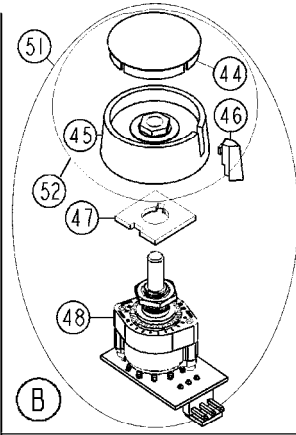

J015A-9

Pos.	parts-n°	order qty	description
2	28047701	1	DASHBOARD PLATFORM
5	27012801	1	COVER, SPRAY CENTER, BLANK
8	16772501	1	DASHBOARD PCB BRACKET, HARDI
9	268175	1	SPACER M3 10/6/6 606686
10	26035100	1	HC 6401 PCBA ISO HW 2.1
11	468056	1	NUT HEX M3-.5 DIN982 LOCK SS
12	26007901	1	OPERATING PART 10123-COM-A
13	61014101	1	LEVER FOR GRIP HANDLE SARITOR
14	478065	1	WASHER AZ10 EXTERNAL TEETH DELTA DIN6798A
15	468039	1	NUT H LOW M10CL04 DIN439B DAC
16	26032900	1	HC 6301 GRIP 4 ISO
16	26033000	1	HC 6301 GRIP 6 ISO
16	26033100	1	HC 6301 GRIP 7 ISO
16	26033200	1	HC 6301 GRIP 8 ISO
16	26033300	1	HC 6301 GRIP 9 ISO
16	26033400	1	HC 6301 GRIP 13 ISO
16	26034800	1	HC 6301 GRIP 10 ISO
16	26036300	1	HC 6301 GRIP 12 ISO
17	16483301	1	CONSOLE CONNECT.PLATE SAR
18	61047601	1	GRIP LEVER BRACKET V2
18	75008001	1	GRIP LEVER BRACKET KIT
19	478063	1	WASHER AZ6 EXTERNAL TEETH SS A2 DIN6798A
20	45003001	1	SCREW CHC M 6-16 CL8.8 DRIL-SP
21	26023401	1	EASYDRIVE DASHBOARD HARNESS Jusqu'au/until n°56306
21	76014301	1	DASHBOARD HARNESS SARITOR A partir du/from n°56307
22	26019201	1	TOGGLE SWITCH MOM-OFF-MOM
23	26023001	1	BLACK APEM KR SHUTTER
24	26017601	1	PUSH BUTTON - POWER JOBCOM
24	28023201	1	BLANKING PLUG Ø25,5X30,6 L11,5
25	76008901	1	LED, RED, ON JOBCOM, ASM, SARITOR
26	76006101	1	RED LED LIGHT + MOLEX CONN.
27	26017501	1	PUSH BUTTON CONTROL AUTO D10FP002_A9 A
27	28023201	1	BLANKING PLUG Ø25,5X30,6 L11,5
29	26015801	1	ROCKER SWITCH MOM-OFF-MOM GREEN-GREEN LED
29	26019501	1	ROCKER SWITCH MOM-OFF-MOM GREEN-RED LED
30	26014001	1	AGITATION SWITCH ACTUATOR
31	26014201	1	RINSING NOZZLE SWITCH ACTUATOR
32	26014301	1	RINSING TANK VALVE SWITCH ACTUATOR
33	26015001	1	RPM ENGINE SWITCH ACTUATOR
34	26017801	1	REGULATION PUMP +/- SWITCH ACTUATOR
35	26014901	1	LOCKING BOOM SWITCH ACTUATOR
36	26021301	1	3 FOLDS, 1ST RIGHT ARM SWITCH ACTUATOR
37	26021501	1	2ND ARM SWITCH ACTUATOR
38	26021701	1	3RD ARM SWITCH ACTUATOR
39	26017901	1	PUMP CONTROL SWITCH ACTUATOR
40	26014101	1	MAIN TANK SUCTION SWITCH ACTUATOR
41	26024301	1	ADJUSTABLE TRACK HARNESS SARITOR
42	26054401	1	CENTER SECTION SWITCH ACTUATOR
43	26066601	1	9 PT.CONNECTOR FEMALE 5.08
44	26074401	1	ROTARY SWITCH KNOB - CAP Se monte aussi sur les anciennes versions/can also be installed on old versions
45	26074201	1	ROTARY SWITCH KNOB - BODY Se monte aussi sur les anciennes versions/can also be installed on old versions
46	26074301	1	ROTARY SWITCH KNOB - INDICATOR Se monte aussi sur les anciennes versions/can also be installed on old versions