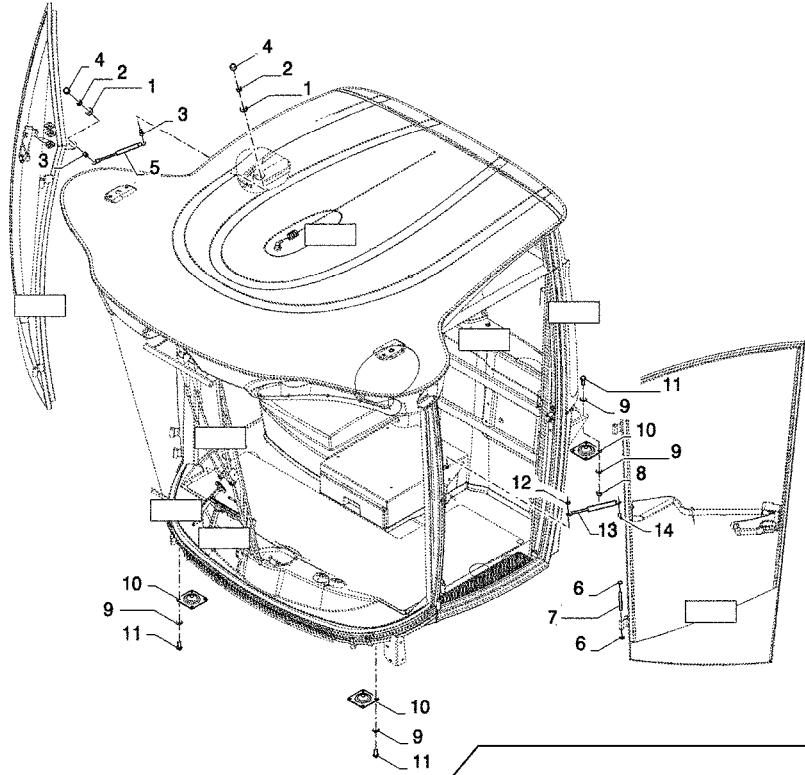

**J015A**

OVERVIEW- CNH CAB SARITOR  
J015A, 14:01:14

Page 1

Date 12.08.2020 8:25

parts-n°	order qty	description

CNH CAB WINDOWS-SUSPENSION  
SARITOR  
J015A-1, 19:06:15

Page	0
Date	12.08.2020 8:25

**J015A-1**