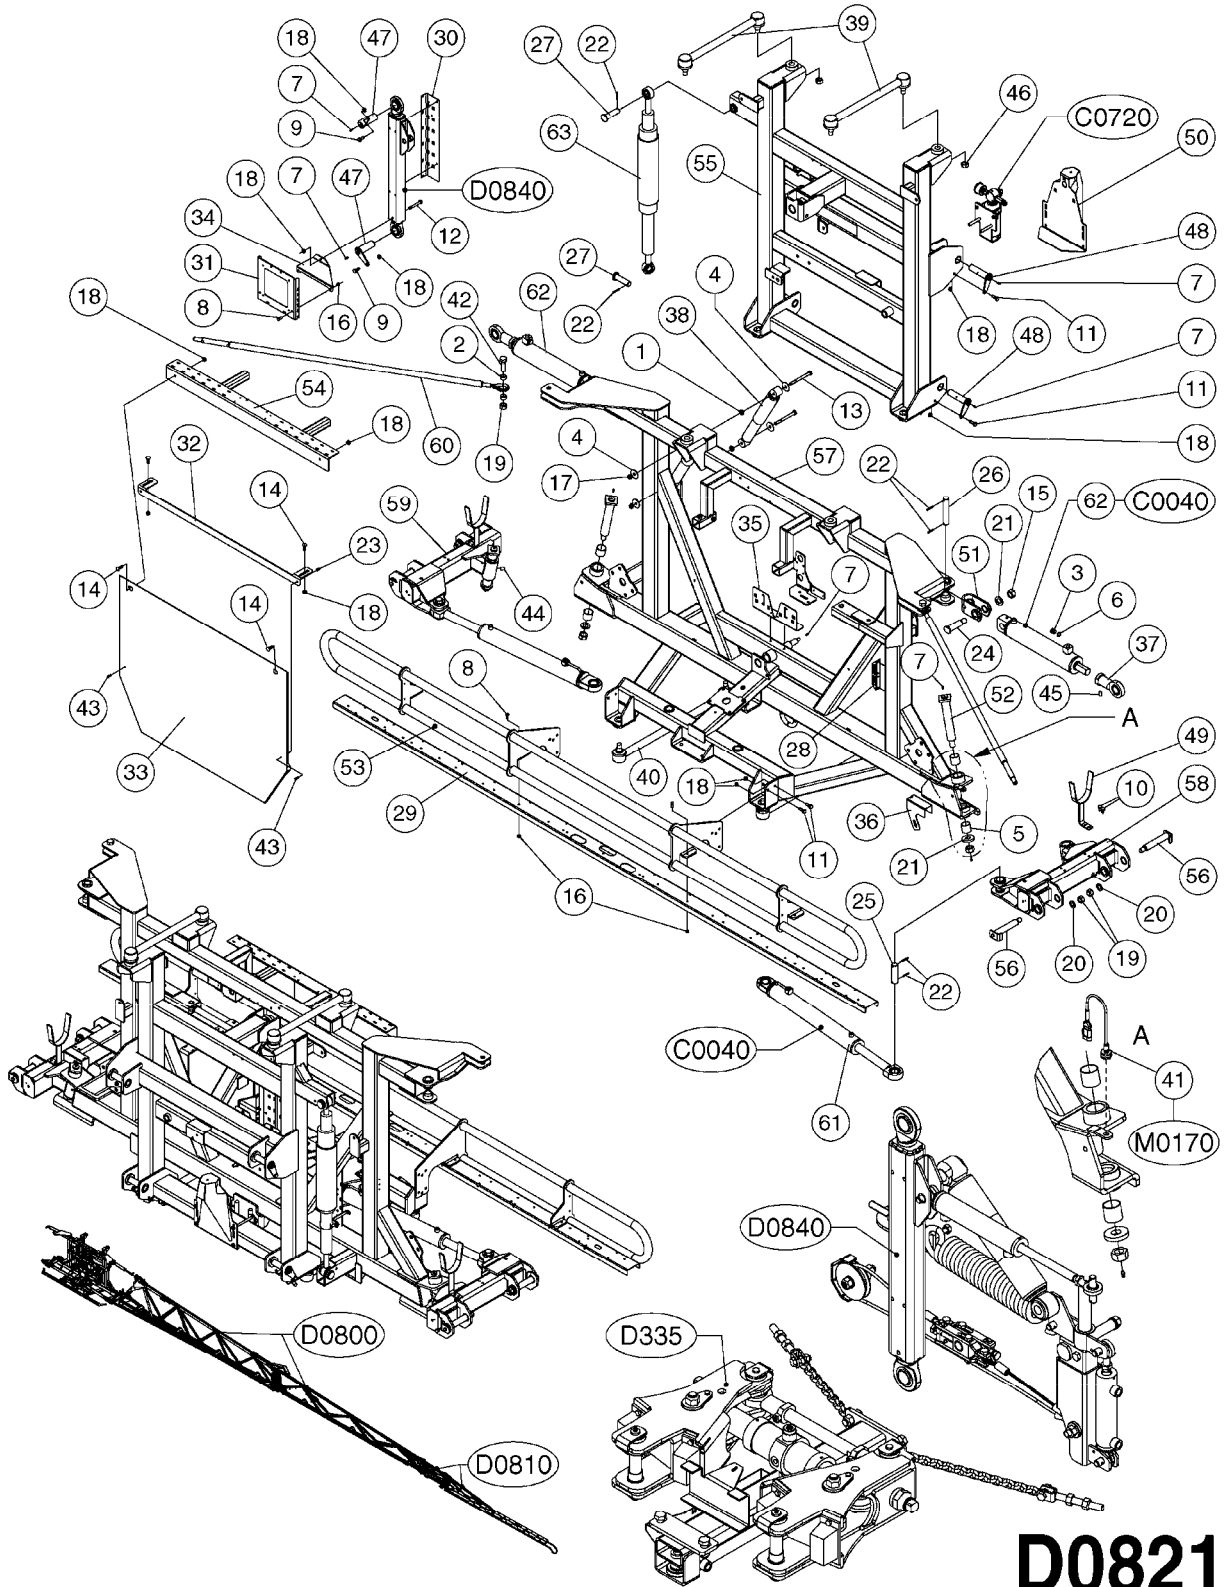

D0821

Pos.	parts-n°	order qty	description
1	146240	1	BUSHING D26.0/13.0 L=7MM
2	146536	1	BUSHING
3	146790	1	PLUG 3/8" RG L=20 SS
4	167156	1	WASHER D46.5/D12.4X2.5
5	210865	1	BUSHING 40mm40mm DU
6	240866	1	DOWTYSEAL 3/8"
7	283699	1	GREASE NIPPLE M6X1
8	420582	1	BOLT HEX 8.8 DEL M8X20 FT A2
9	420604	1	BOLT HEX 8.8 DEL M10X25 FT DIN933
10	420862	1	BOLT HEX 8.8 DEL M10X16 FT
11	421002	1	BOLT HEX 8.8 DEL M10X30 FT DIN933
12	421222	1	BOLT HEX 8.8 DEL M10X75 FT
13	430426	1	BOLT HEX 8.8 DEL M12X130
14	440737	1	BOLT CARRIAGE M10x25 SS
15	460747	1	NUT HEX M24 LOCK
16	460143	1	LOCK NUT M8 SST A2 DIN985
17	460386	1	NUT HEX M12X1.75
18	460423	1	NUT HEX M10X1.50 LOCK DIN985A2 SS
19	460806	1	NUT HEX M20X2.50 LOCK DIN985A2 SS
20	471129	1	WASHER, M20, Ø37/21.0X 3.0, SS
21	471130	1	WASHER, M24, Ø44/25.0X 4.0, SS
22	480733	1	PIN D6 X 40
23	480811	1	BLIND FASTENER M6 STAINLESS
24	14057100	1	PIN Ø30/M24 L=89 DELTA
25	14096300	1	PIN D30/6 L= 109
26	14096400	1	PIN D30/6 L= 154
27	14108600	1	AXLE Ø40/25.2 L=92
28	15125300	1	HOLLOW PROFILE 30X30X2/PUNCHED
29	16189703	1	CENTER TRACK 2014, TDZ/SPC
30	16296700	1	PLATE 2.0 X 88 X 490
31	16299900	1	PLATE 3 X 190 X 200
32	16339800	1	PLATE 4.0X133X01120/BEND, RED
33	16340000	1	SHIELD, TERRA FORCE, RED
34	16343000	1	PLADE 3,0X 139X 250/BUCKET
35	16349400	1	PLATE 3.0X220X310/BEND RED
36	16395000	1	FOLD SENSOR GAURD, TDZ, SS
37	21091000	1	LINK HEAD M36 X 2 X Ø35
38	28027400	1	SHOCK ABSORBER L=360/580 CM+
39	28066100	1	STEER.ARM COMPL.2XØ35 L=19.7"
40	28100900	1	STEERING ARM 2XØ35 L=745
41	28129300	1	INDUCTIVE SENSOR UNSHIELDED M12 L=1M SD=8MM
42	43000803	1	BOLT HEX M20 X 70MM DEL - FT
43	45001500	1	SCREW THUMB PLASTIC HEAD M6x20
44	45005100	1	SET SCREW M12X20 DIN 915
45	45006600	1	SET SCREW M12X25 SS DIN 913
46	46133500	1	NUT M20X1.5 DIN 980 V
47	61037600	1	PIN Ø34.8/L=94
48	61061300	1	PIN, Ø30 L=122
49	61061800	1	HOSE HOLDER F.FEED HOSES
50	61068000	1	NORAC SENSOR BRACKET, CENTER
51	61078300	1	SWIVEL PART F. TILT TDZ, RED
52	61093100	1	PINBOLT Ø40 L=223/M24
53	63038803	1	BUMPER, TDZ 2014
54	63100400	1	MOUNT BRACKET FOR EFC, TDZ
55	63109200	1	LIFT FRAME TERRA FORCE, RED
56	63111200	1	HINGE TERRA FORCE RH, RED
57	63111400	1	CENTER SECTION WIDE TDZ, RED
58	63118100	1	TDZ RIGHT HINGE (RED)
59	63118300	1	TDZ LEFT HINGE (RED)
60	63199800	1	Ø12 WIRE L= 1610/M24
61	78131300	1	CYLINDER, D70/40-500 TDZ FOLD