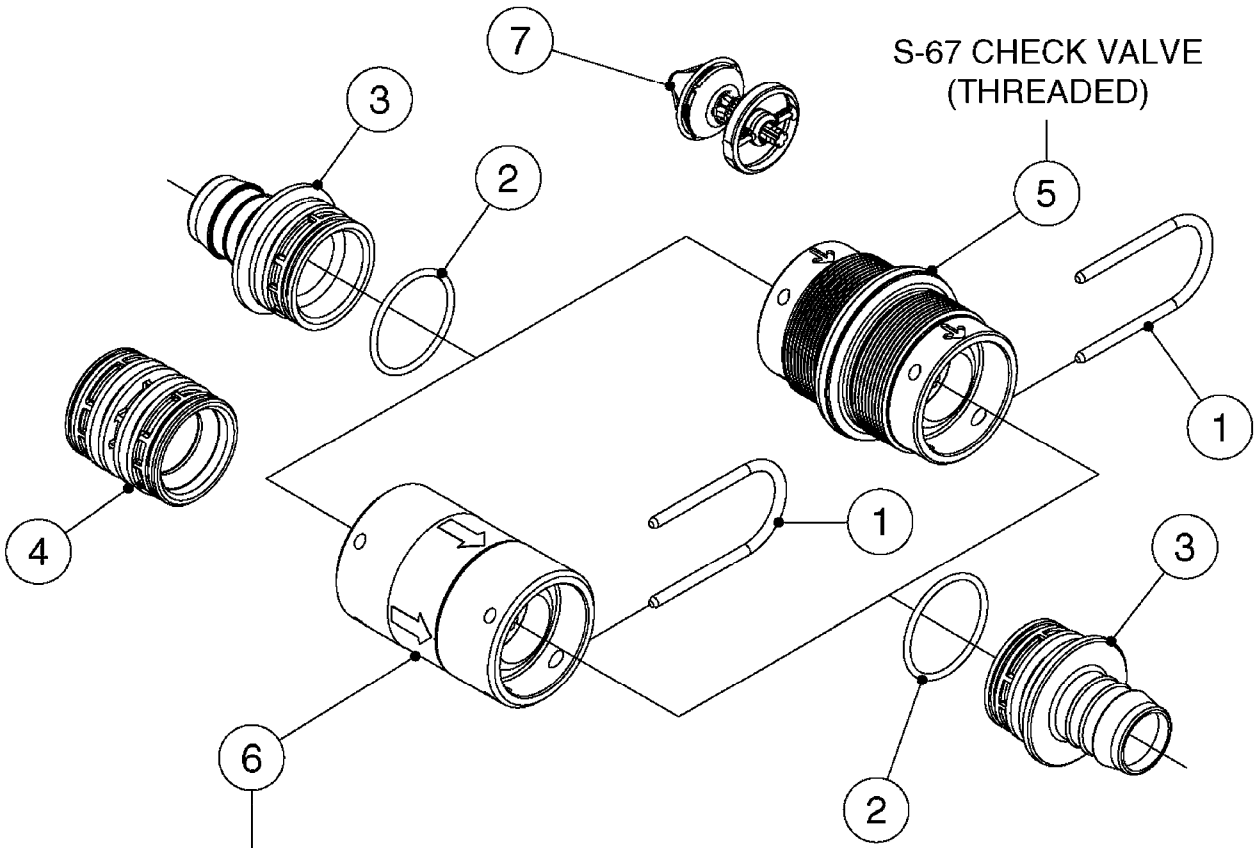

FOR S93 FITTINGS  
SEE PAGE L0110

**B0530**

MANIFOLD - S93 VALVE  
B0530-HIN, 28:01:19

Page 1

Date 12.08.2020 8:24

parts-n°	order qty	description
145997	1	FITT.DK S-93 FORK
240936	1	O-RING D13.3X2.4 NITRIL
242047	1	O-RING 89.5 X 3.0 VITON
242316	1	O-RING D84.5X3.0 NITRIL
242451	1	O'RING D56.0 x 3.0 VITON
242475	1	O'RING D56.52x5.33 SH70-VITON
322327	1	HOUSING, VALVE, S93, 220 PSI
322328	1	END CAP F.VALVE S-93
322354	1	THRUST PLATE F.3-WAY VALVES-93
334578	1	HANDLE FOR VALVE 'OLD' STYLE
334579	1	SPINDLE F.3 WAY VALVE S-93
334587	1	FACE PLATE F.BALL VALVE BLACK
334594	1	PLUG F.VALVE HANDLE BLACK
334597	1	PLUG F.VALVE HANDLE YELLOW
334900	1	HANDLE F.3 WAY VALVE TALL '00
390543	1	SEAT F.BALL 3-WAY VALVE S-93
390544	1	BALL FOR S93 VALVE, 3 HOLES
391019	1	BALL F.2 WAY S93 SMART VALVE
440681	1	SCREW F. PLASTIC 4MM X 14LG SS
440685	1	SCREW F.PLASTIC 4X14 SS C-SUNK
440729	1	SCREW F. PLASTIC 4MM X40LG SS
480487	1	PIN M5X60 SLOTTED GALV
741447	1	REPAIR KIT F.S93 VALVE - VITON
741726	1	REPAIR KIT F.S93 VALVE VIT.'02
14010100	1	SPINDLE F.SMART VALVE S-93
28168400	1	HAIRPIN Ø5 S67/S93
72082300	1	VALVE 2 WAY MANUAL Ø50 S93
72082400	1	VALVE 2"-S93 3 WAY