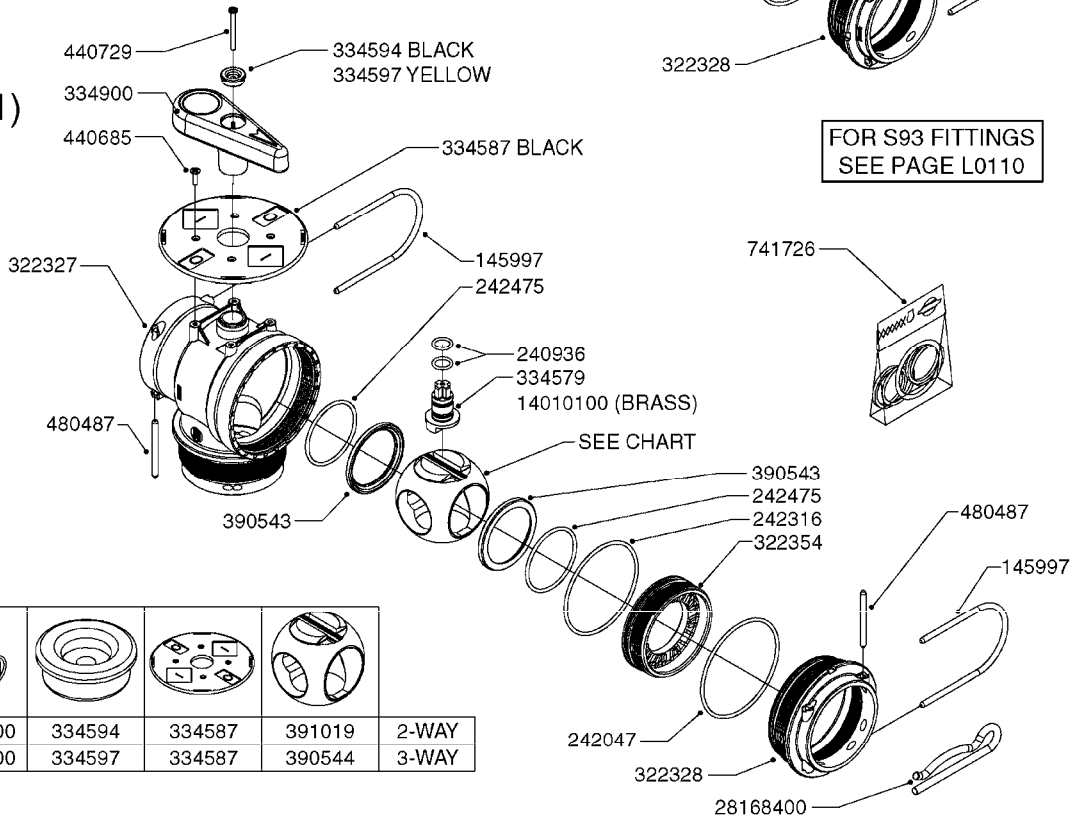

MANIFOLD - S93 VALVE  
B0530-HIN, 28:01:19

S93

				2-WAY
NLA	334594	334587	391019	2-WAY
				3-WAY
NLA	334597	334587	390544	3-WAY

S93 (01)

				2-WAY
72082300	334594	334587	391019	2-WAY
				3-WAY
72082400	334597	334587	390544	3-WAY