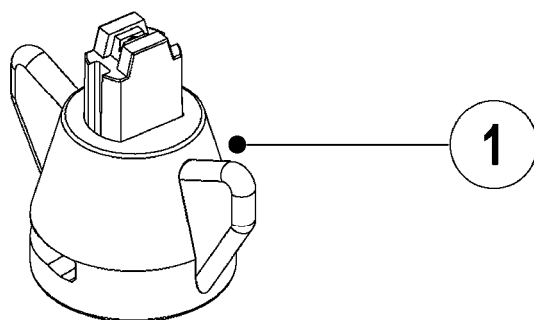

BOOM-NOZZLES MINIDRIFT
D1050-HIN, 01:01:16

Page 0

Date 12.08.2020 8:24

D1050