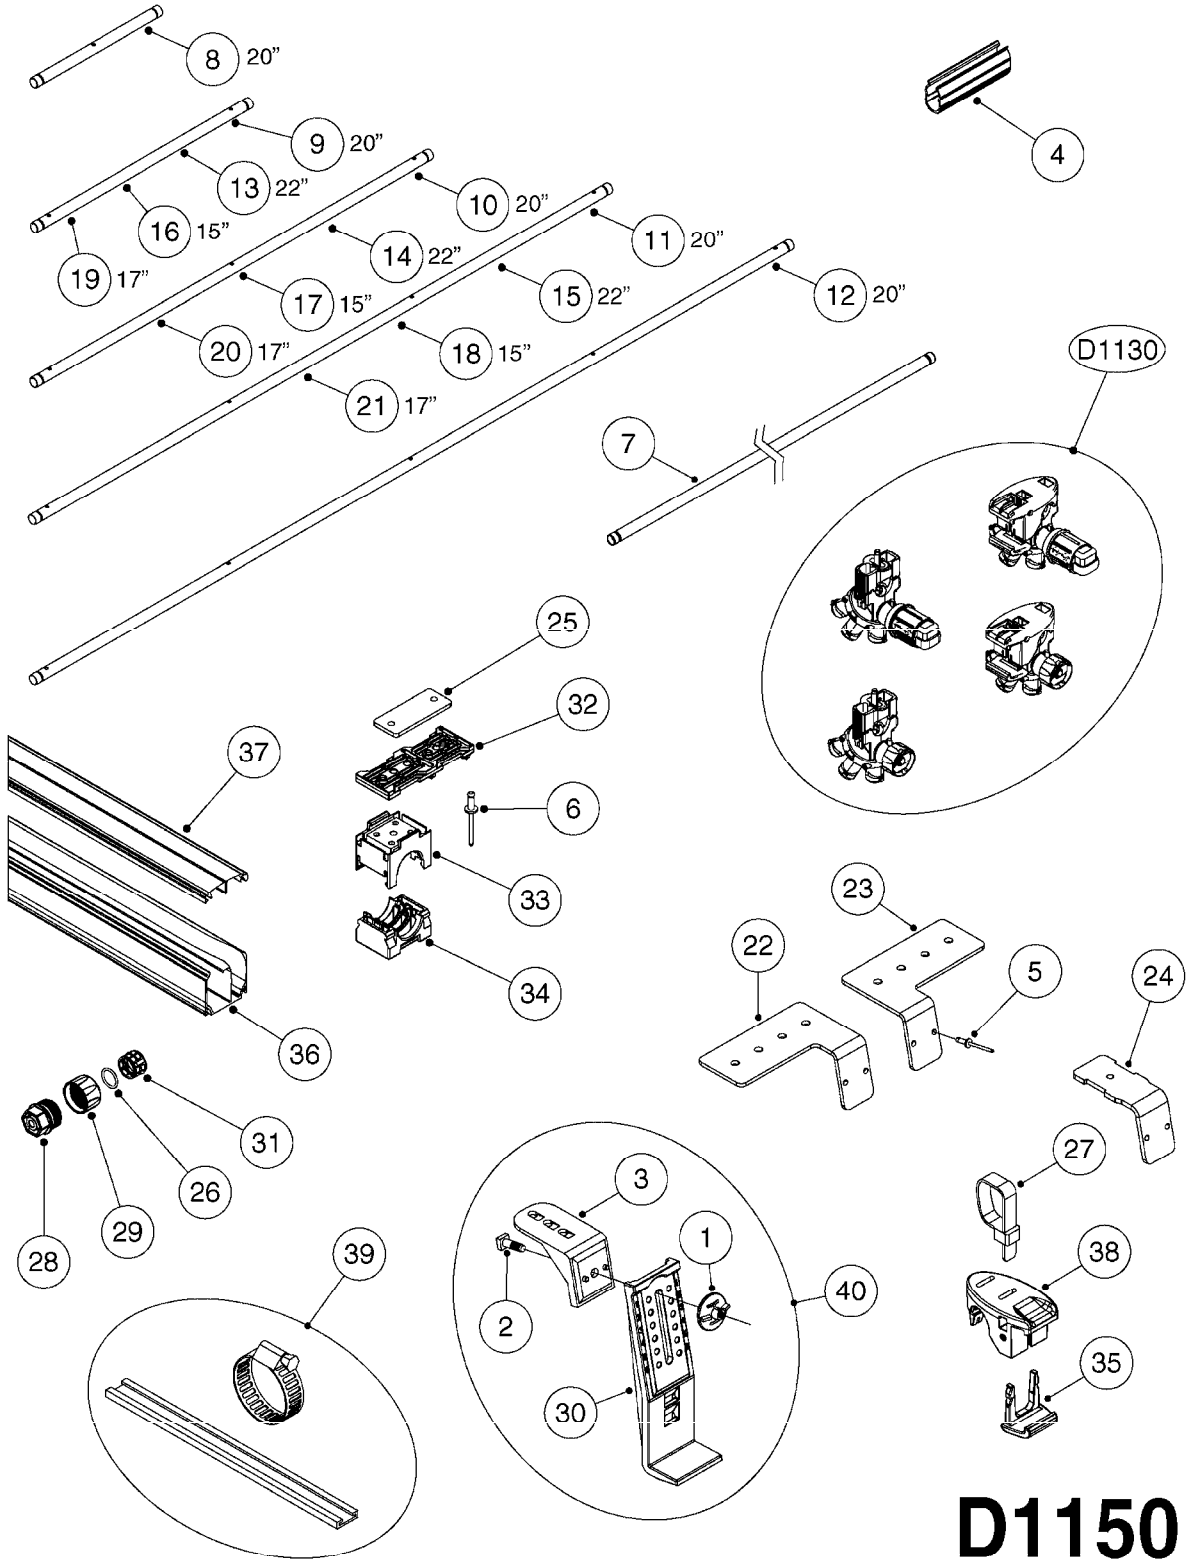

**D1130**

NOZZLE BODIES - T25  
D1130-HIN, 05:04:18

Page 1  
Date 12.08.2020 8:24

Pos.	parts-n°	order qty	description
1	242431	1	O-RING 6.3X2.4 VITON
2	322114	1	NUT PLASTIC F.NOZZ.H
3	322116	1	BOLT PLASTIC F.NOZZ.H.
3	45002100	1	SCREW M6X20 W.SQ.HEAD SS
4	322365	1	HOUSING F.Ø25 TUBE TRIP/PENT
5	14046100	1	CLAMP Ø3/38 L=51 TRIP/PENT T25
6	24261400	1	MEMBRANE F.NON-DRIP Ø19.8 BLACK EPDM
6	24265500	1	NON DRIP MEMBRANE Ø19,8 FPM/VITON BROWN 60A
7	24262800	1	O-RING Ø10.69 X 3.53 NITRIL
8	33507600	1	TOP,NOZZLE HOLDER T25,BOLT-ON
9	33517000	1	STOP F. ROTARY PLATE TRIP/PENT
10	33517100	1	ROTARY PLATE F. TRIPLET T25
11	33517200	1	ROTARY PLATE F. PENTALET T25
12	33520200	1	LOCK F. T25 BRACKET
13	33520300	1	TOP PLATE T25 NOZZLE '12 30x10
14	33526600	1	SINGLE NOZZLE PLATE, T25
15	72622200	1	NON-DRIP, 1-BAR TRIP/PENT T25 INCLUDES MEMBRANE (24261400)
16	72686400	1	TRIPLET Ø25 NON DRIP LOWER
17	72686500	1	PENTALET Ø25 NON DRIP LOWER
18	73376100	1	SINGLE Ø25 NON DRIP LOWER
19	75001403	1	NOZZLE BODY KIT, T25, TRIPLET
20	75001503	1	NOZZLE BODY KIT, T25, PENTALET
21	75001603	1	NOZZLE BODY KIT, T25, SINGLE
22	75085300	1	ACTUATOR PF '11 (SPARE PART)