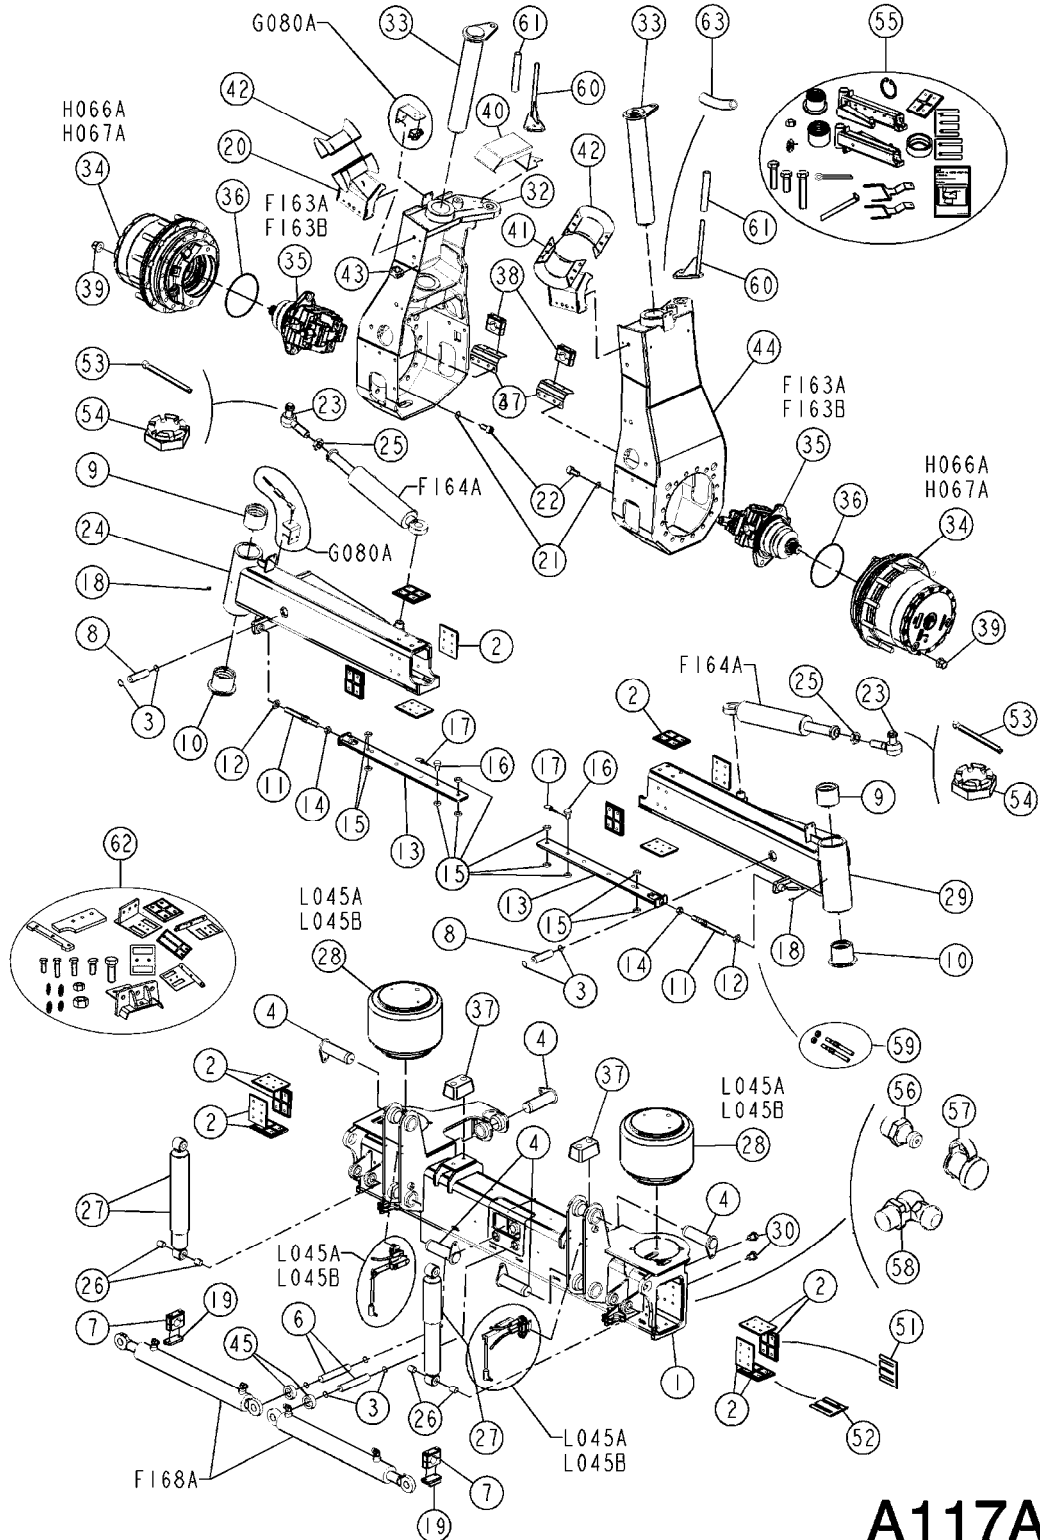

FRONT AXLE SARITOR
A117A, 13:02:17

FRONT AXLE SARITOR
A117A, 13:02:17

Page 1
Date 12.08.2020 8:24

Pos.	parts-n°	order qty	description
1	63051101	1	FRONT AXLE V2 SARITOR
2	14023801	1	Ajout de trous pour graisseurs à partir du n°55952
3	28012001	1	BRONZE AXLE SLIDE M12 SARITOR
4	61012201	1	CIRCLIP, INNER, D30, INSERT, SARITOR
6	15050701	1	PIN Ø50 L156
8	15050601	1	PIN Ø29.8 L175
9	39000201	1	TRACK ROD 29.8 X 109MM (AXLE)
10	39000101	1	BUSHES UPPER WITHOUT BUMP STOP (KING PINS)
11	14011001	1	BUSHES LOWER WITH BUMP STOP (KING PINS)
12	468024	1	BOLT STUD M18-M20 L202
13	61025901	1	NUT HEX JAM M20 SS
13	61034501	1	TRACK US, SARITOR
14	460585	1	SETTING TRACKS AUS. SARITOR
14	468058	1	LOCKING NUT M16 DIN985 A2 SS
15	14011101	1	Jusqu'au/until n°55923
16	14011201	1	NUT HEX M18 A2 LOCK DIN985
17	480244	1	A partir du/from n°55924
18	288589	1	PIN, STOP TRACK, FEMALE PART, SARITOR
20	63072201	1	PIN, STOP TRACK, SARITOR
21	47000301	1	PIN SNAP D4.5
22	458125	1	GREASE NIPPLE M8X1.25 90°
23	288674	1	GUIDE, HYD.HOSES, UPPER, FRONT/R DROPLEG, SARITOR
24	63082801	1	PAIR OF WASHERS M20 D21.4/D30.7X3.4
25	148338	1	BOLT CAP HEAD SOCKET M20X40 DAC 12.9
26	14013601	1	BOLT M20X40 DAC 12.9
27	28027901	1	BALL JOINT M30X1.5 OUTER ALPHA
28	28028201	1	INSERT, RIGHT, SARITOR, REV.3 (10MM)
29	63082901	1	NUT HEX JAM M30X1.5 LEFT THREAD
30	43003701	1	BUSHING D20X25 L=30MM
32	63031001	1	SHOCK ABSORBER Ø70/80 INTERAXIS 365/550
33	63032501	1	AIR BAG, FRONT, WO1-358-9062
34	28011101	1	Jusqu'au/until n°55951
35	28011101ES	1	CONVOLUTED AIR SPRING
36	78303701	1	A partir du/from n°55952
37	24003901	1	INSERT, LEFT, SARITOR, REV.3 (10MM)
38	78629701	1	BOLT HM 22-25 8.8 DIN933 GEO
39	461325	1	DROP LEG, RIGHT, SARITOR
40	16606401	1	PIN, DROPLEG, SARITOR
41	63072301	1	GEARBOX 609W2VB WITH DYNAMIC BRAKE
42	63072401	1	STD EXCHANGE, GEARBOX 609W2VB+ DYN BRAKE
43	786867	1	MOTOR H1B, 110CC
44	63031101	1	O-RING, 192.00 X 3.00, N-KKM80D
45	14021501	1	RUBBER BUFFER 125X80X55 SH92
47	16633701	1	PIPE CLAMP 5040 PP DPAL AS W5
51	16591001	1	NUT FLANGE M22X1.5 F.WHEEL
51	16591101	1	SHIELD, ANG.SENSOR, DROP LEG, SARITOR
51	16591201	1	GUIDE, HYD.HOSES, UPPER, FRONT/L DROPLEG, SARITOR
52	16590701	1	GUIDE, HYD.HOSES, TOP HALF, FRONT DROPLEG, SARITOR
52	16590801	1	PIPE CLAMP 322-PP BLACK
52	16590901	1	DROP LEG, LEFT, SARITOR
53	488010	1	CYLINDER SPACER (L=23MM)
54	468065	1	GUIDE, HYD.HOSES, INNER DROPLEG, SARITOR
55	75009701	1	SIDE AXLE SHIM 1.5
55	75012101	1	SIDE AXLE SHIM 0.8
		1	SIDE AXLE SHIM 0.5
		1	UPPER/LOWER AXLE SHIM 1.5
		1	UPPER/LOWER AXLE SHIM 0.8
		1	UPPER/LOWER AXLE SHIM 0.5
		1	COTTER PIN 5x50
		1	CASTLE NUT M24X1.5 E-1207
		1	HALF AXLE UPDATE KIT, SARITOR
		1	COMPLETE KIT, 1/2 AXLE SARITOR