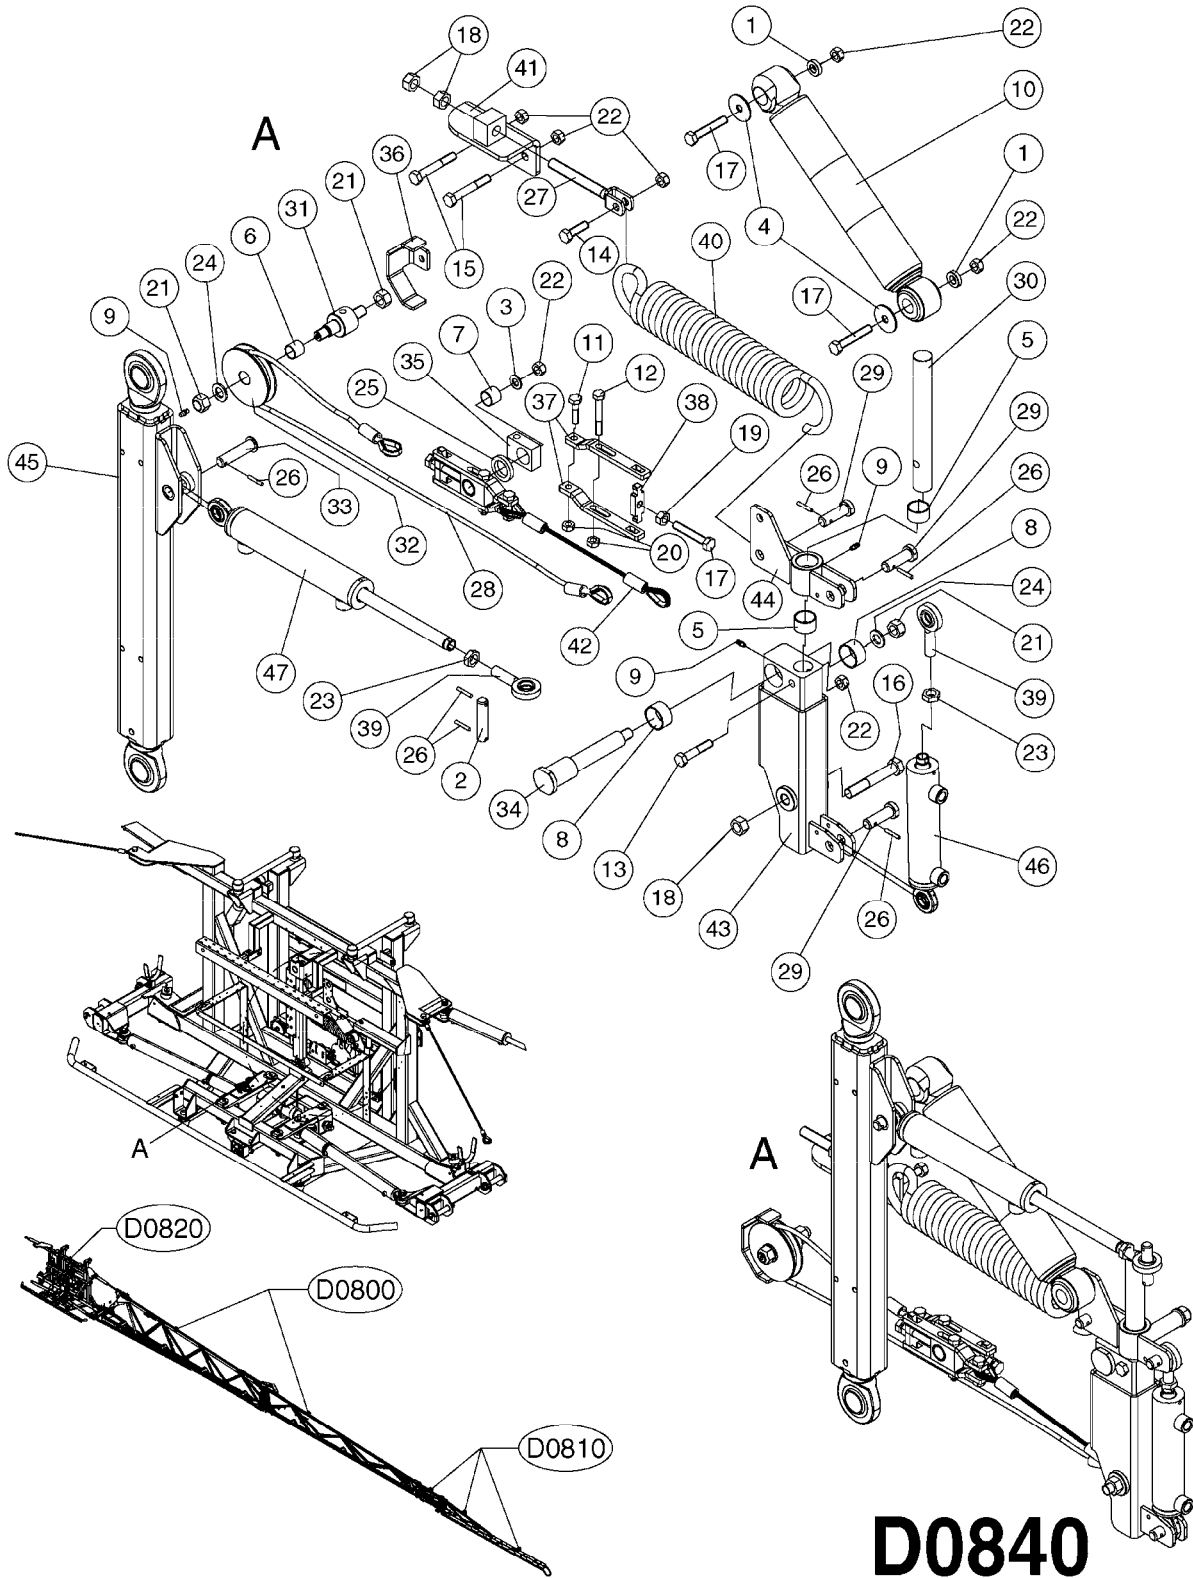

# D335-HIA

TDZ CENTER YAW 2014  
D335-HIA, 10:03:16

Page 1  
Date 12.08.2020 8:24

Pos.	parts-n°	order qty	description
1	146390	1	PIN D19.8 X 95
2	480730	1	SPRING DOWEL PIN 5X30 SST
3	78130600	1	DOB.CYL.Ø50/25-240/M. SENSOR
4	28102400	1	INDUCTIVE SENSOR M12 F. CYL.
5	461200	1	NUT HEX M20X1.5 JAMB.
6	14098900	1	PIN D45/20/M20 L=80
7	420965	1	M10X40 MACHINE SCREW STAINLESS
8	460423	1	NUT HEX M10X1.50 LOCK DIN985A2 SS
9	19487100	1	CHAIN D7X21 L=640
10	460703	1	NUT HEX M12X1.75 LOCK DIN985A2 SS
11	615561	1	CLEVIS F.TURNUCKLE M16 RH
12	460585	1	LOCKING NUT M16 DIN985 A2 SS
13	430721	1	BOLT HEX 8.8 DEL M12X40 FT
14	63111500	1	YAW LOWER CONSOLE, RED
15	430581	1	BOLT HEX 8.8 DEL M16X40 FT
16	210858	1	BUSHING 034/30 L=20
17	421218	1	BOLT HEX 8.8 DEL M10X90
18	16345700	1	COVER F.LOCK TDZ, RED
19	78128500	1	CYLINDER DOUBLE PLUNGER D60X75
20	242587	1	RUBBER SUS. ELEMENT 66 DRAWBAR
21	420582	1	BOLT HEX 8.8 DEL M8X20 FT A2
22	14055500	1	BUSHING, Ø55.0/30.5 L= 7.5
23	460806	1	NUT HEX M20X2.50 LOCK DIN985A2 SS
24	46132800	1	NUT, JAMB M36X3 DIN439 DEL
25	47118300	1	NORDLOCK WASHER M36 LIM ZNK
26	63161800	1	YAW ARM, TDZ, 2012, RED
27	61092500	1	BEARINGPIN Ø30x142/M20
28	14103300	1	YAW TAP Ø45/M36X3 DEL
29	14055600	1	BUSHING, Ø45.0/30.5 L= 20.5
30	63126500	1	YAW BRACKET TDZ, RED
31	61065800	1	PIN BOLT D19.8 L=80 M16 DEL
32	421046	1	BOLT HEX M8X25/25 A2 SS DIN933
33	61074400	1	TOP PLATE TDZ, YAW-SHAFT DELTA
34	14119300	1	PIN Ø35/M30 L= 215, DELTA
35	61092300	1	BEARING PIN Ø30x160/M20
36	283699	1	GREASE NIPPLE M6X1
37	471129	1	WASHER, M20, Ø37/21.0X 3.0, SS
38	45006600	1	SET SCREW M12X25 SS DIN 913
39	21090300	1	LINK HEAD M30 X 2 X Ø30
40	14119600	1	SHAFT Ø30.0 L=335 2XM30X2
41	16399400	1	PLATE 4.0X176X200, SS, TDZ YAW