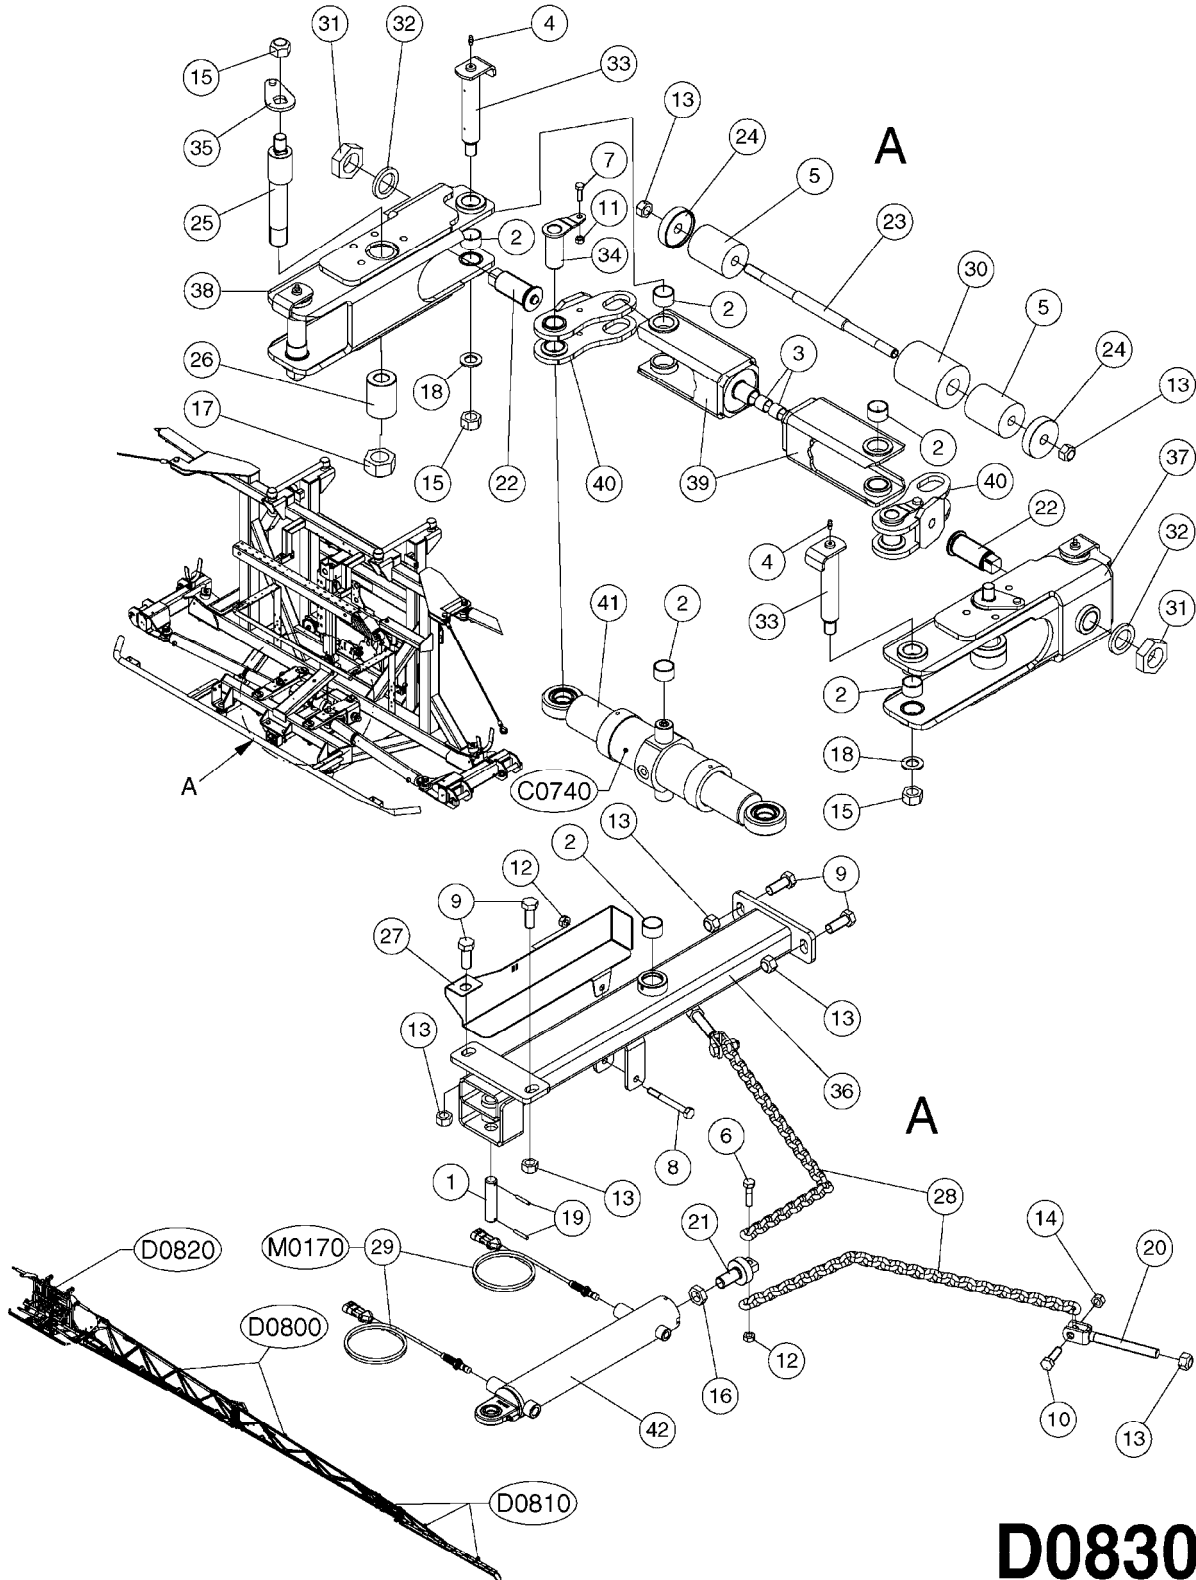

TERRA FORCE YAW/PEND.LOCK PRE
2014
D0830-HIN, 04:12:17

Page 1
Date 12.08.2020 8:24

Pos.	parts-n°	order qty	description
1	146390	1	PIN D19.8 X 95
2	210858	1	BUSHING 034/30 L=20
3	210859	1	BUSH Ø23X20 L20
4	283699	1	GREASE NIPPLE M6X1
5	390789	1	RUBBER DAMPENER D63/17 L=80
6	420965	1	M10X40 MACHINE SCREW STAINLESS
7	421046	1	BOLT HEX M8X25/25 A2 SS DIN933
8	421218	1	BOLT HEX 8.8 DEL M10X90
9	430581	1	BOLT HEX 8.8 DEL M16X40 FT
10	430721	1	BOLT HEX 8.8 DEL M12X40 FT
11	460143	1	LOCK NUT M8 SST A2 DIN985
12	460423	1	NUT HEX M10X1.50 LOCK DIN985A2 SS
13	460585	1	LOCKING NUT M16 DIN985 A2 SS
14	460703	1	NUT HEX M12X1.75 LOCK DIN985A2 SS
15	460806	1	NUT HEX M20X2.50 LOCK DIN985A2 SS
16	461200	1	NUT HEX M20X1.5 JAMB.
17	461316	1	NUT HEX LOCK M30X3.5 DIN 985
18	471129	1	WASHER, M20, Ø37/21.0X 3.0, SS
19	480730	1	SPRING DOWEL PIN 5X30 SST
20	615561	1	CLEVIS F.TURNBUCKLE M16 RH
21	14098900	1	PIN D45/20/M20 L=80
22	14103300	1	YAW TAP Ø45/M36X3 DEL
23	14103500	1	AXLE Ø20/M16 L=350 DEL TDZ
24	14103600	1	BUSHING D70/65/D17 DELTA
25	14112100	1	PIN D40/30/M30 L=206 DEL
26	14112200	1	BUSHING D40/30 L=70 ECCENTRIC
27	16345700	1	COVER F.LOCK TDZ, RED
28	19487100	1	CHAIN D7X21 L=640
29	28102400	1	INDUCTIVE SENSOR M12 F. CYL.
30	39131600	1	RUBBER BUMPER D80/30 L=1000 SH
31	46132800	1	NUT, JAMB M36X3 DIN439 DEL
32	47118300	1	NORDLOCK WASHER M36 LIM ZNK
33	61064000	1	PIN D30.0 L=142 M20 DEL
34	61065800	1	PIN BOLT D19.8 L=80 M16 DEL
35	61074400	1	TOP PLATE TDZ, YAW-SHAFT DELTA
36	63111500	1	YAW LOWER CONSOLE, RED
37	63126200	1	YAW BRACKET TDZ RIGHT, RED
38	63126300	1	YAW BRACKET TDZ LEFT, RED
39	63126400	1	BUFFER BRACKET TDZ, RED
40	63126500	1	YAW BRACKET TDZ, RED
41	78128500	1	CYLINDER DOUBLE PLUNGER D60X75
42	78130600	1	DOB.CYL.Ø50/25-240/M. SENSOR