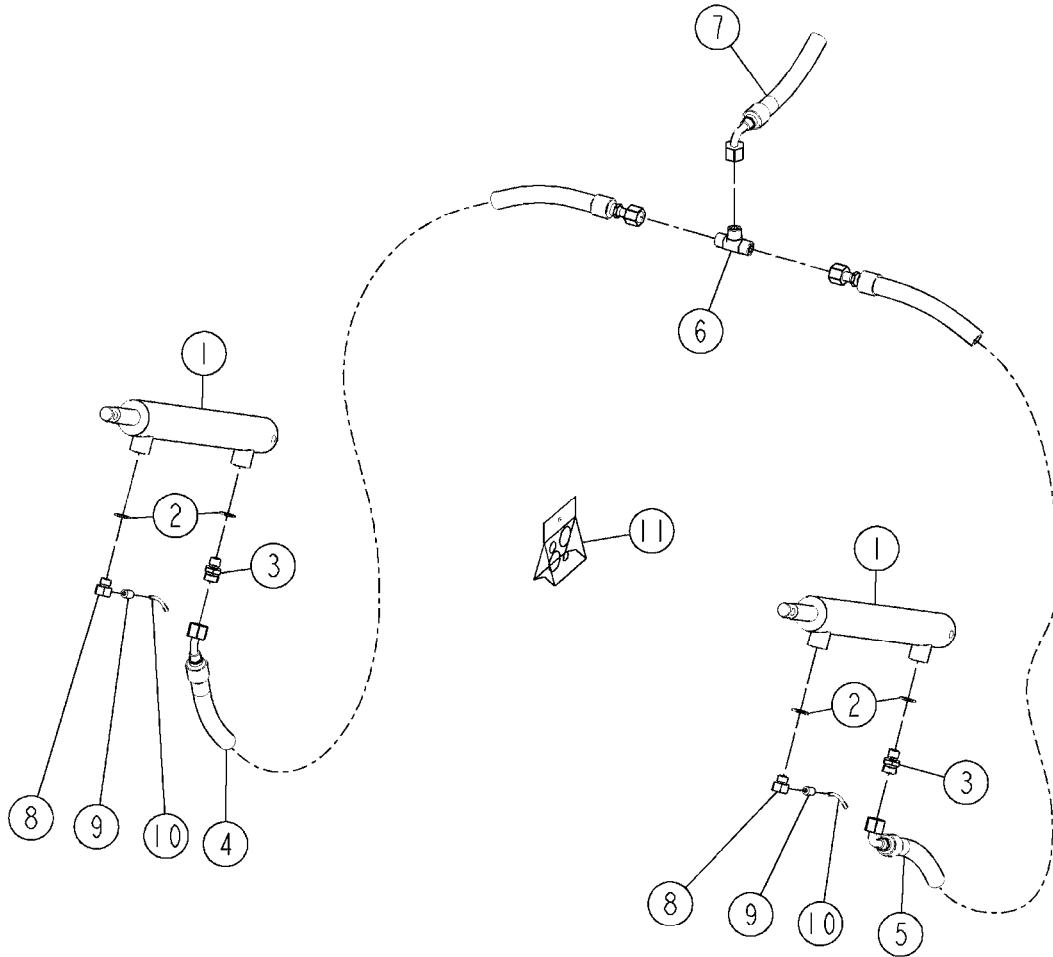

F167A

ENGINE HOOD HYDRAULIC SARITOR
F167A, 01:07:14

Page 1

Date 12.08.2020 8:24

Pos.	parts-n°	order qty	description
1	781832	1	CYLINDER 40/20 C250 FP/TP
2	218043	1	DOWTY SEAL BS BSP RB00-04 1/4
3	14008901	1	HEX NIPPLE 11/16" - 1/4" - 1MM
4	78504901	1	HY.HO.1TA8 ORFS 11/16FD+F45 L=350 Droit/right version 1
4	78564101	1	HY.HO.1TA8 ORFS11/16 FD+F90 L490 Droit/right version 2
5	78505301	1	HOSE Gauche/Left version 1
5	78564101	1	HY.HO.1TA8 ORFS11/16 FD+F90 L490 Gauche/left version 2
6	78616701	1	HYD. FIT. TEE M-M-M 11/16"
7	78528301	1	HY.HO.1TA8 ORFS11/16F90+F90 L=2360 Vers vanne capot/to bonnet valve version 1
7	78550001	1	HY.HO.1TA8 ORFS11/16F90+F90 L1920 Vers vanne capot/to bonnet valve version 2
8	148101	1	ADAPTOR G1/4 CYL-M5 FEMALE
9	288232	1	UINION SIMPLE MALE RM4M5N
10	981722	1	AIR HOSE, BLACK, D4X2.7
11	248243	1	SEAL KIT