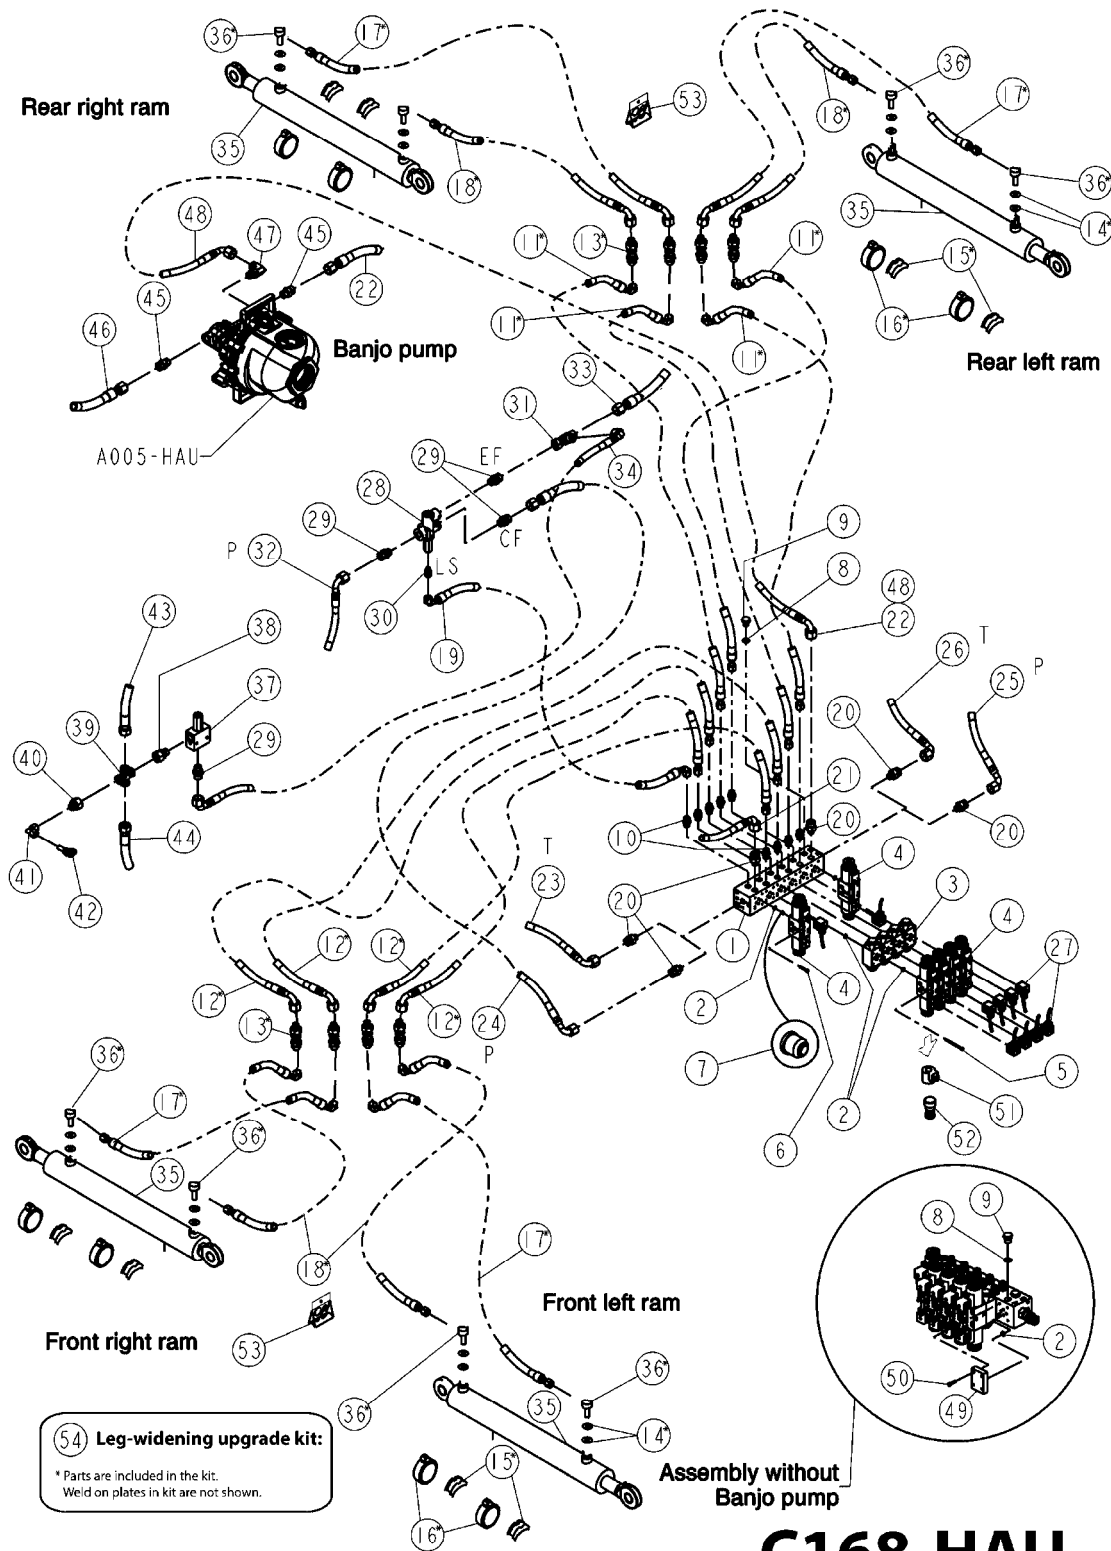

Pos.	parts-n°	order qty	description
1	146150	1	HYD. MANIFOLD BLOCK 6 STATIONS
2	24001401	1	O-RING 1.78 x 8.73
3	782866	1	CONTROLLED DOUBLE-VALVE
4	78203101	1	DIRECTIONAL CONTROL VALVE 4/3, SDHE 0713-x12DC
5	458040	1	BOLT CAP HEAD M5X70/22 SS A4
6	458038	1	BOLT CHC 8.8 DEL M5X30/22
7	78627001	1	PLUG-H-00
8	218044	1	DOWTY SEAL BS BSP RB00-06 3/8
9	786888	1	PLUG 3/8" BSP
10	78615001	1	NIPPLE ORFS UNF11/16"-BSP3/8"
11	78420804	1	HY.HO.ORFS 6E-6-6S L=4000
12	78522704	1	HY.HO.ORFS 6E-6-6S L=2000
13	23205104	1	HYD.FIT. BULKHEAD 11/16"
14	240866	1	DOWTYSEAL 3/8"
15	28304004	1	SADDLE CLAMP Ø80 ZR518
16	5914256	1	CLAMP 6756 S/S SIZE 56
17	78515504	1	HY.HO.ORFS 6BANJO-6-6E L=810
18	78515604	1	HY.HO.ORFS 6BANJO-6-6E L=200
19	78520501	1	HY.HO.ITA8 ORFS11/16"F90+ L1230
20	78616901	1	HEX NIPPLE 3/8"-1"
21	78505801	1	HY.HO.1 ",L= 560 STR-90°
22	78519701	1	HY.HO.1TA12 ORFS1" FD+F90 L1170
23	78524001	1	HY.HO.ITA12 ORFS1'' FD+F90 L770
24	78524101	1	HY.HO.ITA12 ORFS1" FD+F90 L1175
25	78501001	1	HY.HO.ITA12 ORFS1'' F90+F90 L4230
26	78500901	1	HY.HO.ITA12 ORFS1'' F90+F90 L4160
27	76009301	1	PLUG+CABLE L1.5M+2CONTAC
28	78201901	1	PRIORITY VALVE, OLS 80, DYNAMIC 7B, SARITOR
30	78615101	1	HEX NIPPLE 1/4" - 11/16"
31	78621601	1	HYD FIT. TEE M-M-F 1"
33	78524001	1	HY.HO.ITA12 ORFS1'' FD+F90 L770
35	78102701	1	CYLINDER, 70/40, C550, AXLE, SARITOR
36	23230400	1	BANJOBOLT 3/8 BSP
37	78202901	1	RELIEF VALVE, 180B, W/HOUSING, SARITOR
41	78606901	1	FITTING EW12L OMDA3C
42	78607001	1	TEST PRESSURE PORT M18X1.5 (12L)-M16X2.00
43	78523401	1	HOSE PUMP 19CC TO RELIEF VALVE L=530
44	78523501	1	HY.HO.ITA16+E24FD+E2F90 L=450
45	78620701	1	UNION MALE ORFS-DN12-15L/
46	78519801	1	HY.HO.1TA12 ORFS1" FD+F90 L1040
46	78546101	1	HY.HO.1TA12 ORFS1" FD+F90 L1550
47	78630001	1	ELBOW MALE SWIVEL UNF7/8"-1"ORFS
48	78546001	1	HY.HO.1TA12 ORFS1" F90+F90 L2050
49	782834	1	CLOSING PLATE F. HYD. MANIFOLD HIPF3
50	458037	1	BOLT CAP HEAD M5X20 SS A2
51	26038001	1	SOLENOID SDHE SP-COE-12DC/10
52	78203501	1	MANUAL OVERRIDE WITH DETENT FOR SDHE
53	248244	1	SEAL KIT, CYLINDER 70/40 J74SIMKO
54	83331204	1	SARITOR LEG WIDENING HYD HOSE KIT