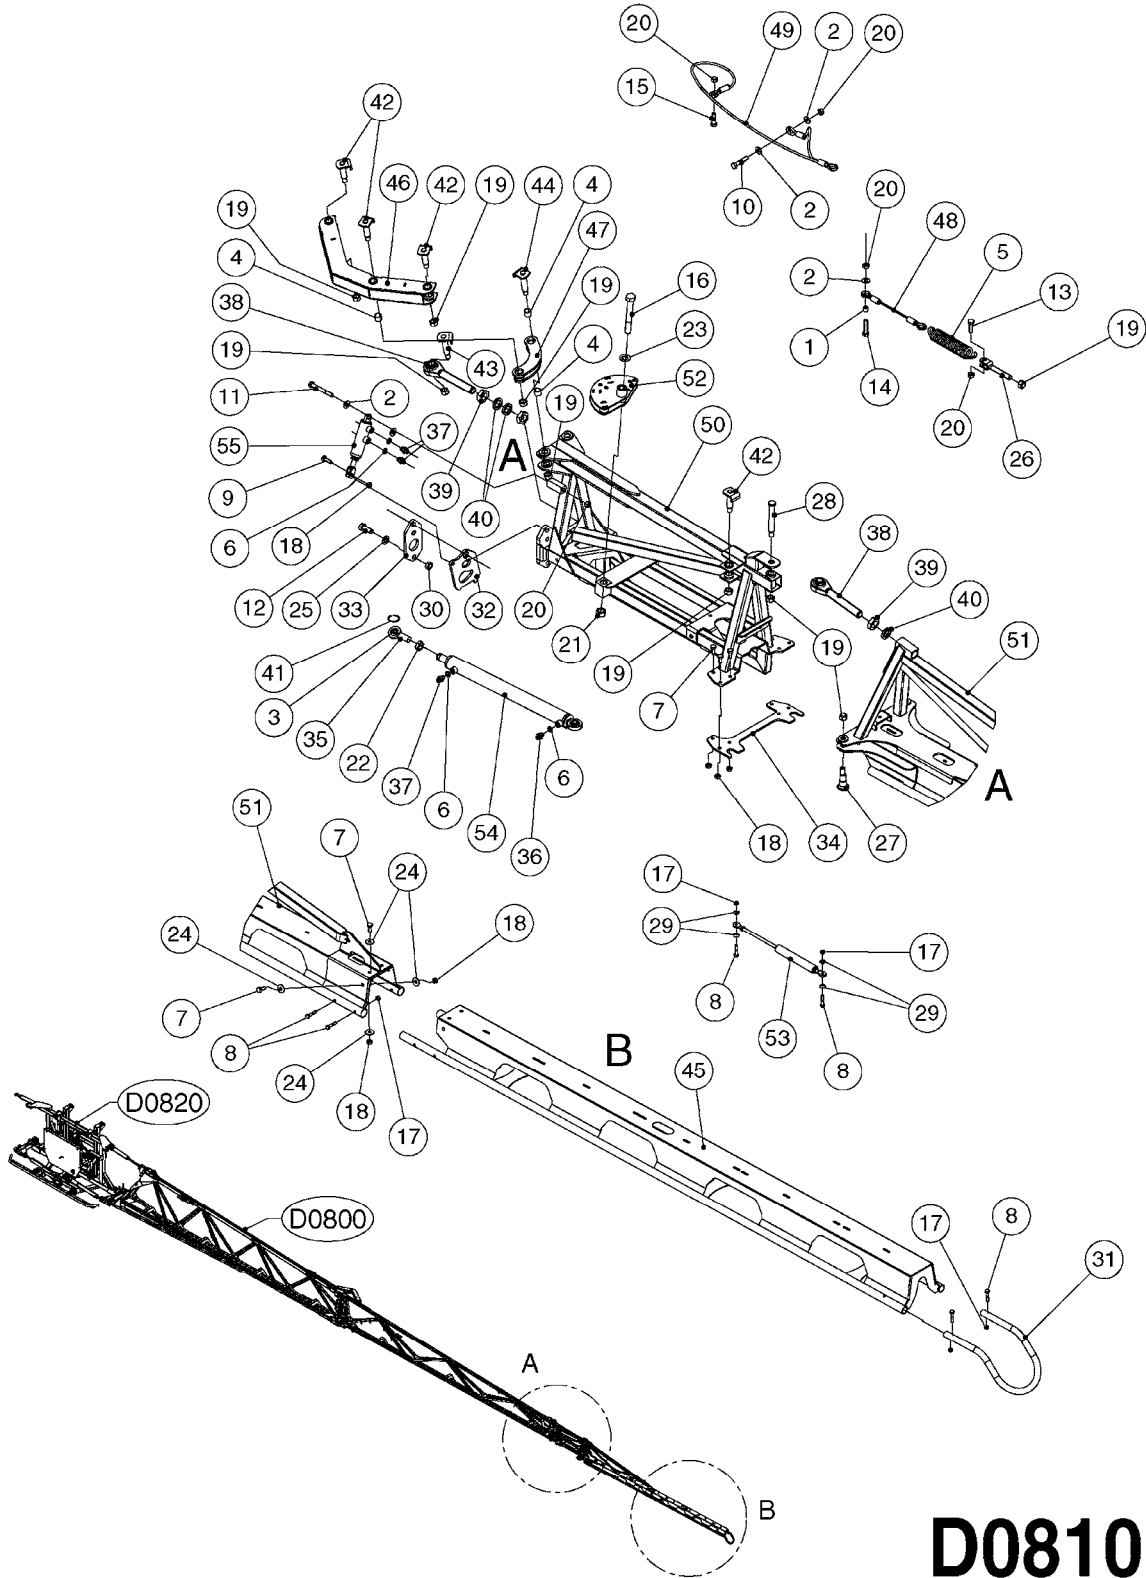

BOOM TERRA FORCE INNER  
D0800-HIN, 17:07:19

Page

2

Date

12.08.2020

8:24

Pos.	parts-n°	order qty	description
62	61068200	1	HOOK F.TRANSPORT LOCK, RED
63	61069100	1	PIN D29.8 L=90/M24 DEL
64	61071800	1	TRANSPORT BRACKET TDZ
65	63095000	1	FOLDARM, 1.OUTER, TDZ, PAINTED
66	63095400	1	BANANA ARM,1.OUTER,TDZ,RED, RH
67	63099000	1	TILT SUSPENSION ARM TDZ
68	63107600	1	TRANSPORT BRACKET TDZ
69	63108100	1	CABLE D12 L=1380
70	63109700	1	INNER, 7M TDZ RH, RED 88' - 132' BOOMS
70	63109800	1	INNER, 7M TDZ LH, RED 88' - 132' BOOMS
71	63110300	1	1.OUTER, 6M TDZ RH, RED 120' & 132' BOOMS
71	63110400	1	1.OUTER, 6M TDZ LH, RED 120' & 132' BOOMS
71	63155200	1	OUTER WING 2F, TDZ RH, RED 88' - 100' BOOMS
71	63155300	1	OUTER WING 2F, TDZ LH, RED 88' - 100' BOOMS
72	63162500	1	TILT WIRE BRKT 2013, TDZ, R, RED
72	63162700	1	TILT WIRE BRKT 2013, TDZ, L, RED
73	63199800	1	Ø12 WIRE L= 1610/M24
74	78127800	1	HYDRAULIC CYLINDER 25-40
75	78128700	1	CYLINDER DOUBLE D50/30 500
76	78216200	1	SEQUENCE VALVE 80 BAR