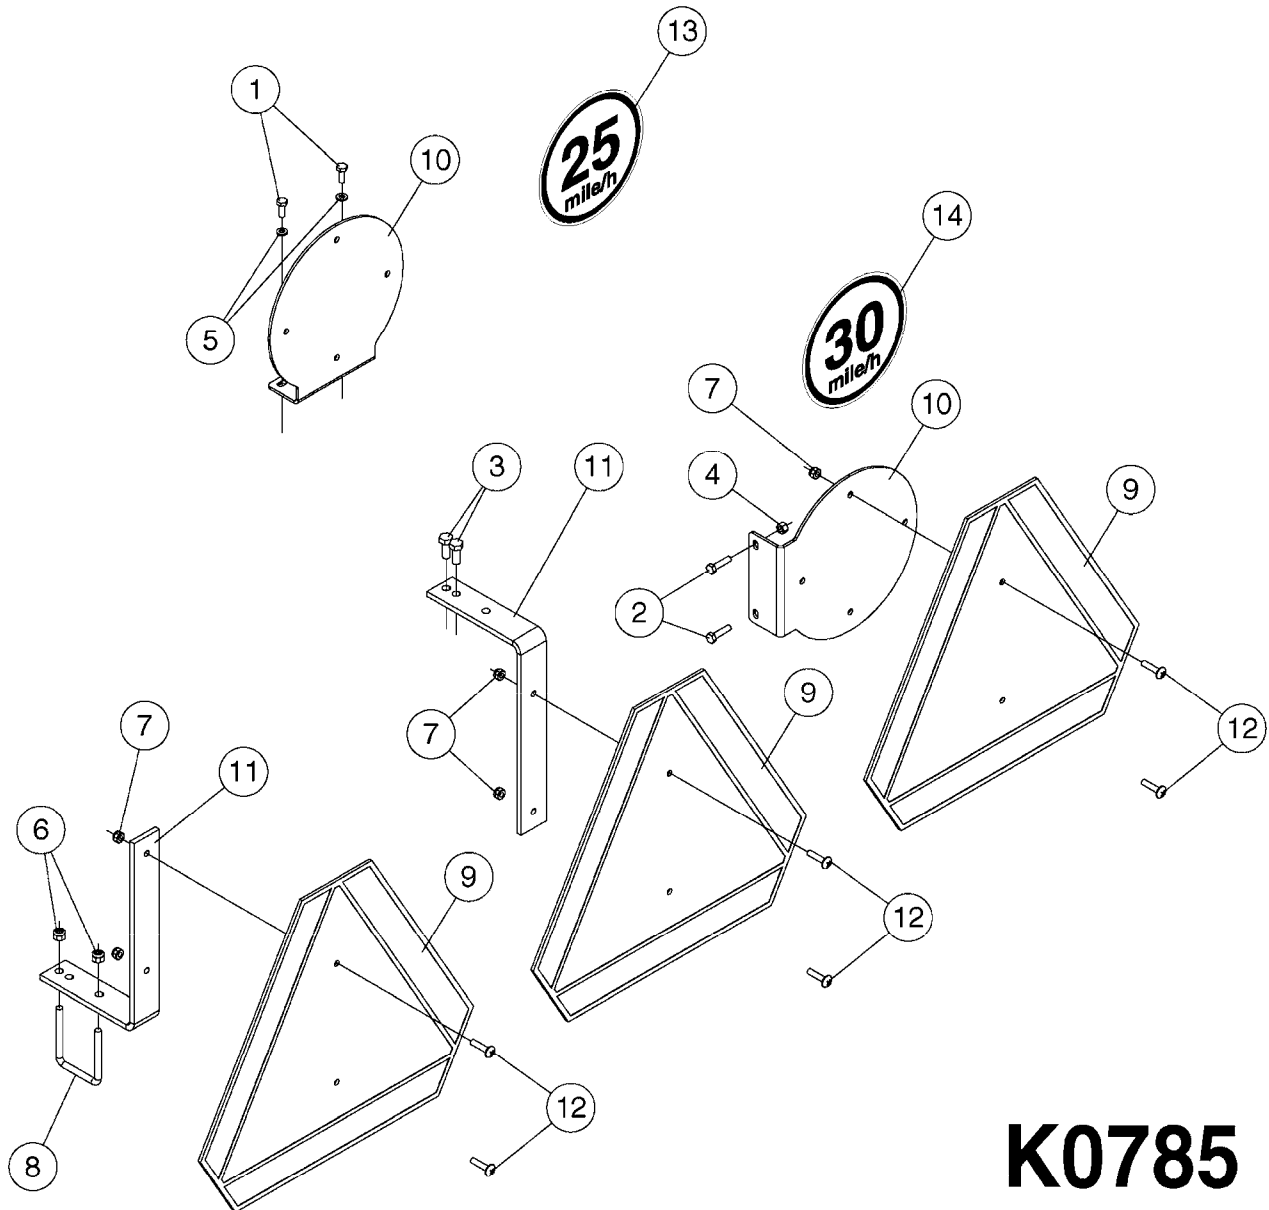

**K0785**

SMV/SPEED SIGNS & BRACKETS  
K0785-HIN, 16:01:18

Page 1  
Date 12.08.2020 8:25

Pos.	parts-n°	order qty	description
1	410185	1	BOLT HEX 8.8 DEL M6X16
2	410281	1	BOLT HEX 8.8 DEL M6X25 DIN933 A2
3	420582	1	BOLT HEX 8.8 DEL M8X20 FT A2
4	460261	1	NUT HEX M6X1.00 LOCK DIN985 A2 SS
5	470901	1	WASHER D11.8/D6.1X1.6 SS LOCK
6	10010803	1	NUT HEX NC (NYLON LOCK) 5/16
7	10497603	1	NUT HEX NC 1/4 NYLOCK Z
8	10601303	1	BOLT U 5/16'x 2'
9	10601403	1	SMV SIGN POLYSTYRENE
10	16170103	1	BRACKET, DECAL, SPEED LIMIT, PRESIDIO
11	17007203	1	MOUNT BKT. F. S.M.V. SIGN-03
12	45002203	1	SCREW TPH MS 1/4-20X1 ZNCLR
13	97616103	1	DECAL- SPEED 25 MPH
14	97617103	1	DECAL - SPEED 30 MPH