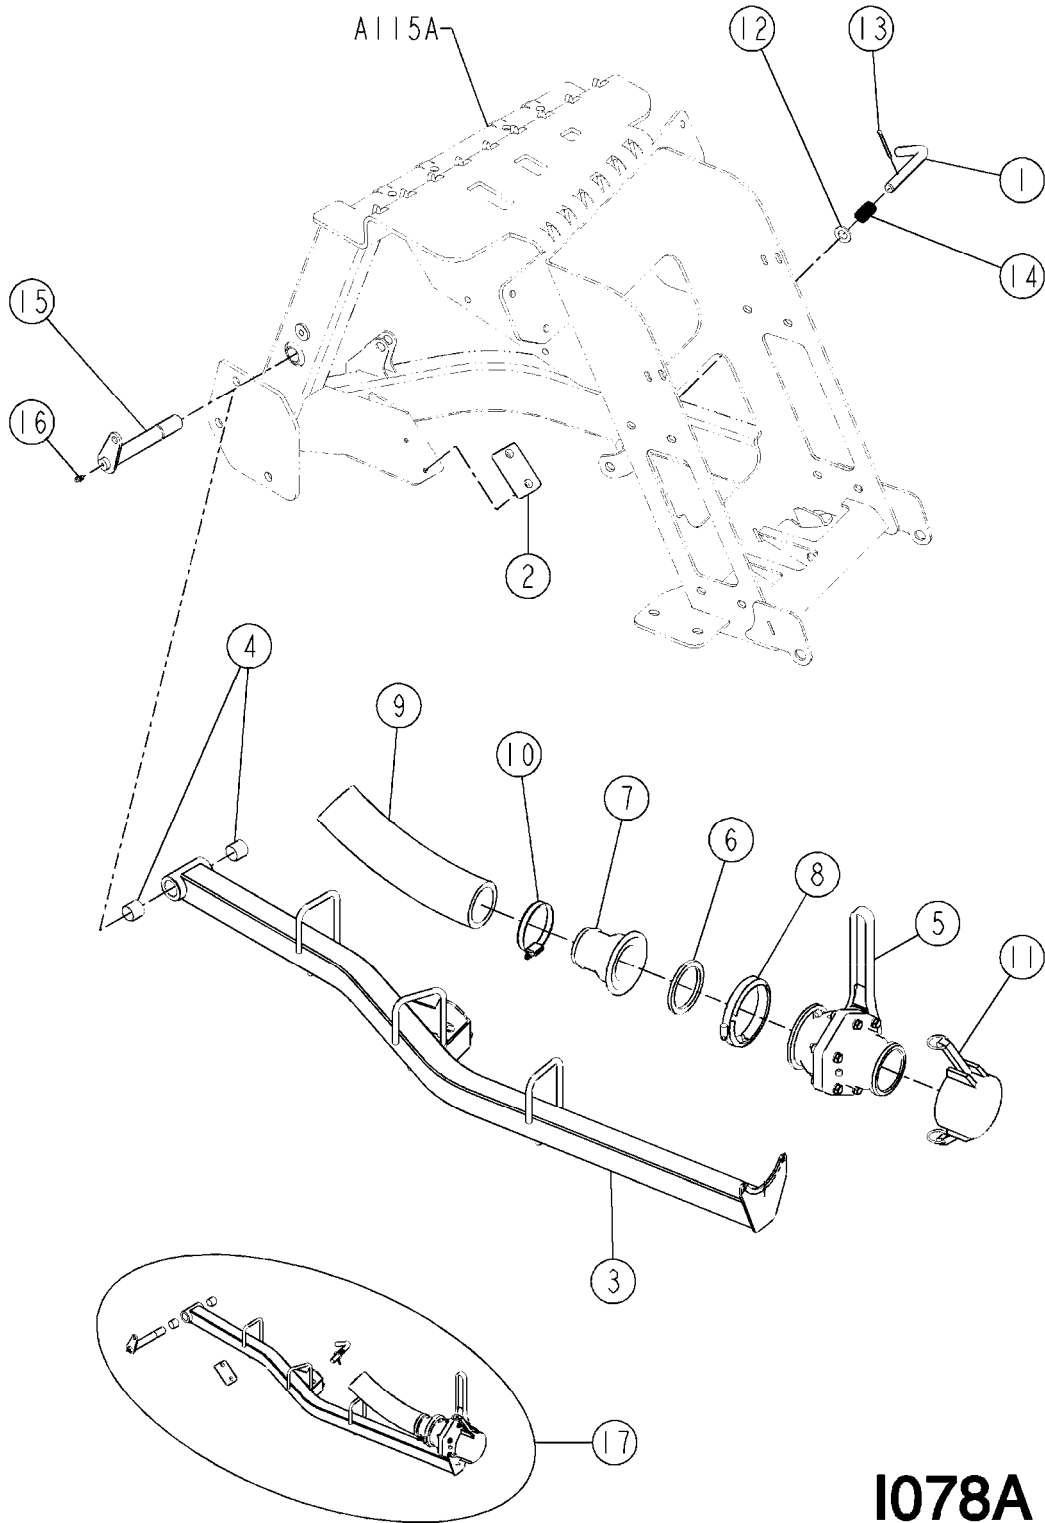

**K0820**

TURBOFILLER S25 MANIFOLD  
K0820-HIN, 04:12:19

Page 1  
Date 12.08.2020 8:25

Pos.	parts-n°	order qty	description
1	146643	1	PIN F.CYLINDER D3 X 15
2	240951	1	O-RING D21.2X3 NITRIL
3	270211	1	FITT.DK S25 FORK L=37.5
4	330304	1	VALVE CONE D14
5	333561	1	FITT.DK ELB.1" EC RETURN
6	461219	1	LOCKNUT M3 DIN 985 SS
7	14071400	1	FITT.DK S25 FORK L=45
8	14074100	1	FITT.DK S25 FORK L=45 + M3
9	14074200	1	PIN FOR S25 FITTING
10	16214100	1	PLATE MANIFOLD CHEMFILL
11	33512500	1	FITT.DK S-25 ELB.90° 5/16"HB
12	33512800	1	FITT.DK S-25 ELB.90° S-25 L38
13	33512900	1	FITT.DK S-25 ELB.90° S-25 L60
14	33513000	1	HANDLE /S25 HOUSING TURBOFILL
15	33513100	1	COVER VALVE TURBOFILL S25
16	33513400	1	VALVE CONE z21
17	33513500	1	FITT.DK S-25 STR. 1"
18	39122600	1	FITT.DK S-25 VALVE MANIFOLD
19	39129800	1	VALVE SEAT S25 Ø20/Ø18/Ø5
20	39129900	1	VALVE SEAT S25 Ø20/Ø18
21	39130000	1	VALVE SEAT S25 Ø13.5/Ø11
22	44076200	1	SCREW WN5451 5X16 SS TORX
23	72482100	1	VALVE ASSY. S25 Ø14 TURBOFILL
24	72482200	1	VALVE ASSY. S25 Ø21 TURBOFILL
25	72530700	1	REP. KIT F. MANIFOLD S25 TURB.
26	72924500	1	REP.KIT F.MANIFOLD S25 TURBO
27	97821400	1	DECAL CHEMFILL SUCTION 28Ø
28	97821500	1	DECAL CHEMFILL AGITATE 28Ø
29	97821600	1	DECAL CHEMFILL CLEAN 28Ø