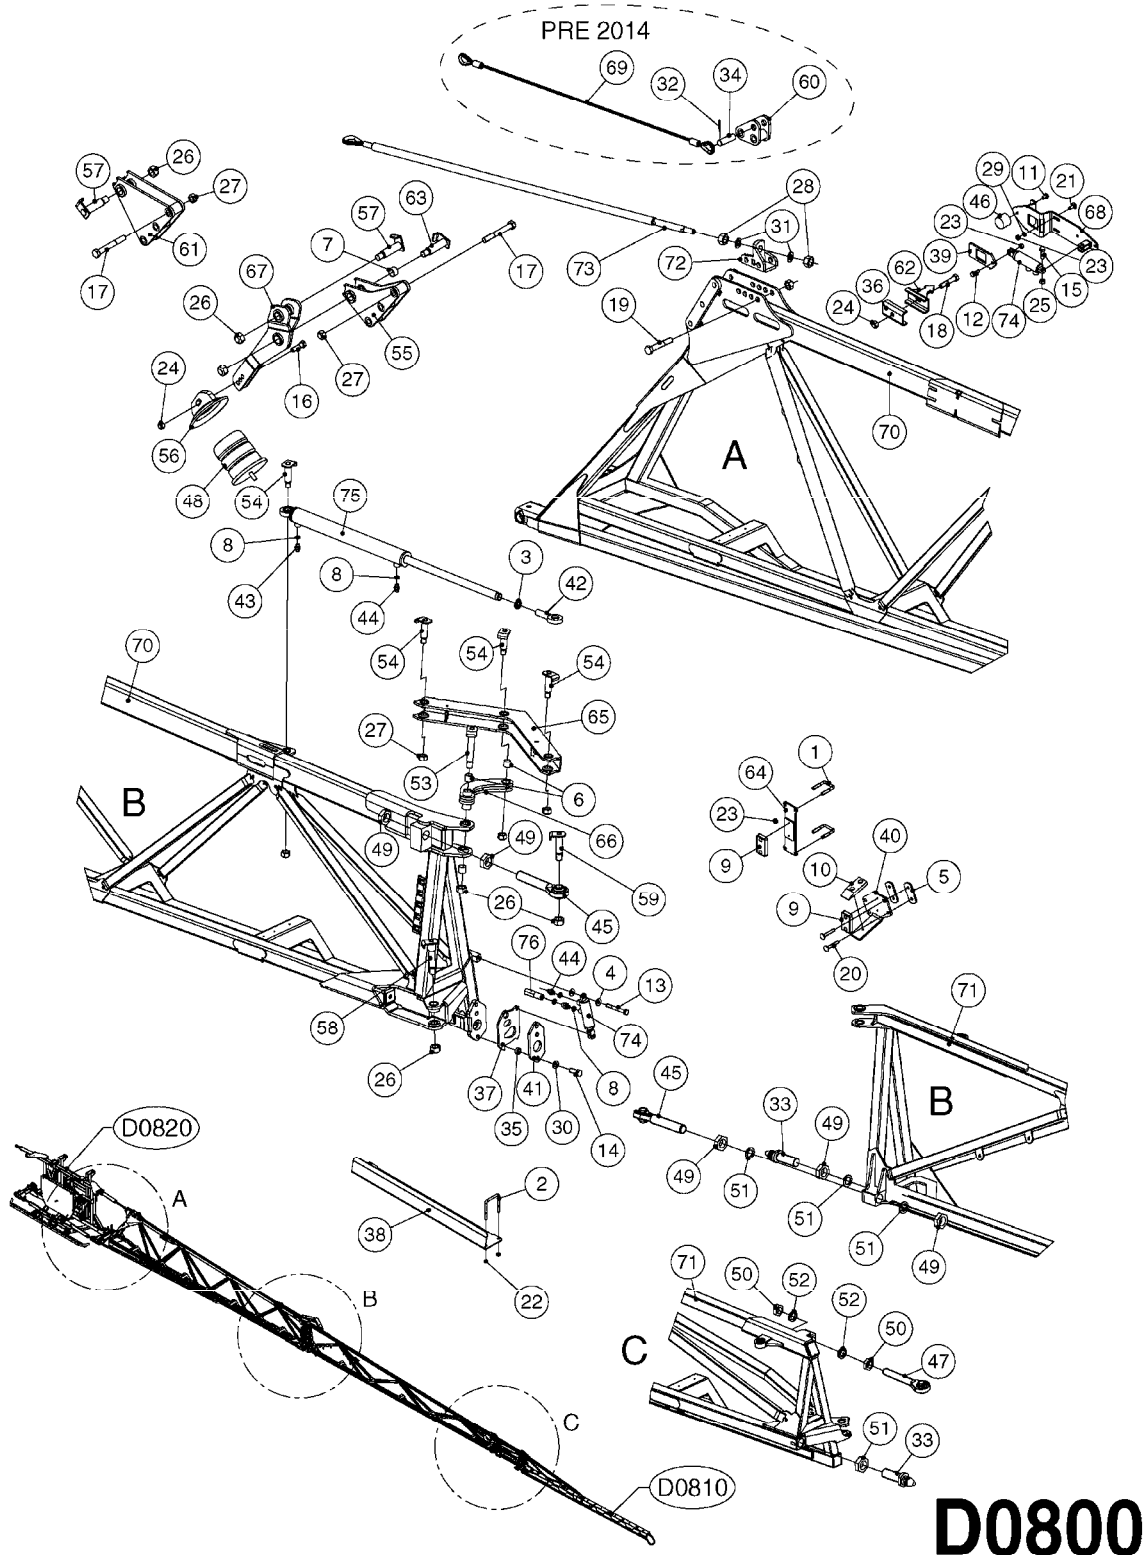

## D324-HAU

TDZ BOOM TILT/CENTER CONN.  
D324-HAU, 06:05:15

Page 1

Date 12.08.2020 8:24

Pos.	parts-n°	order qty	description
1	78131800	1	CYLINDER 80/40-300/ TILT TDZ
2	21091000	1	LINK HEAD M36 X 2 X Ø35
3	460747	1	NUT HEX M24 LOCK
4	45005100	1	SET SCREW M12X20 DIN 915
5	61078400	1	PIN Ø35/M24 L=92 DELTA
6	63120300	1	TILT CYL. CONSOLE NORAC, TDZ, RED
7	460806	1	NUT HEX M20X2.50 LOCK DIN985A2 SS
8	430902	1	BOLT HEX 8.8 M20X150
9	63065304	1	SWIVEL PART F. TILT TDZ, RAW, HAU
10	14057100	1	PIN Ø30/M24 L=89 DELTA
11	210858	1	BUSHING 034/30 L=20
12	480733	1	PIN D6 X 40
14	14096400	1	PIN D30/6 L= 154
15	146790	1	PLUG 3/8" RG L=20 SS
16	240866	1	DOWTYSEAL 3/8"