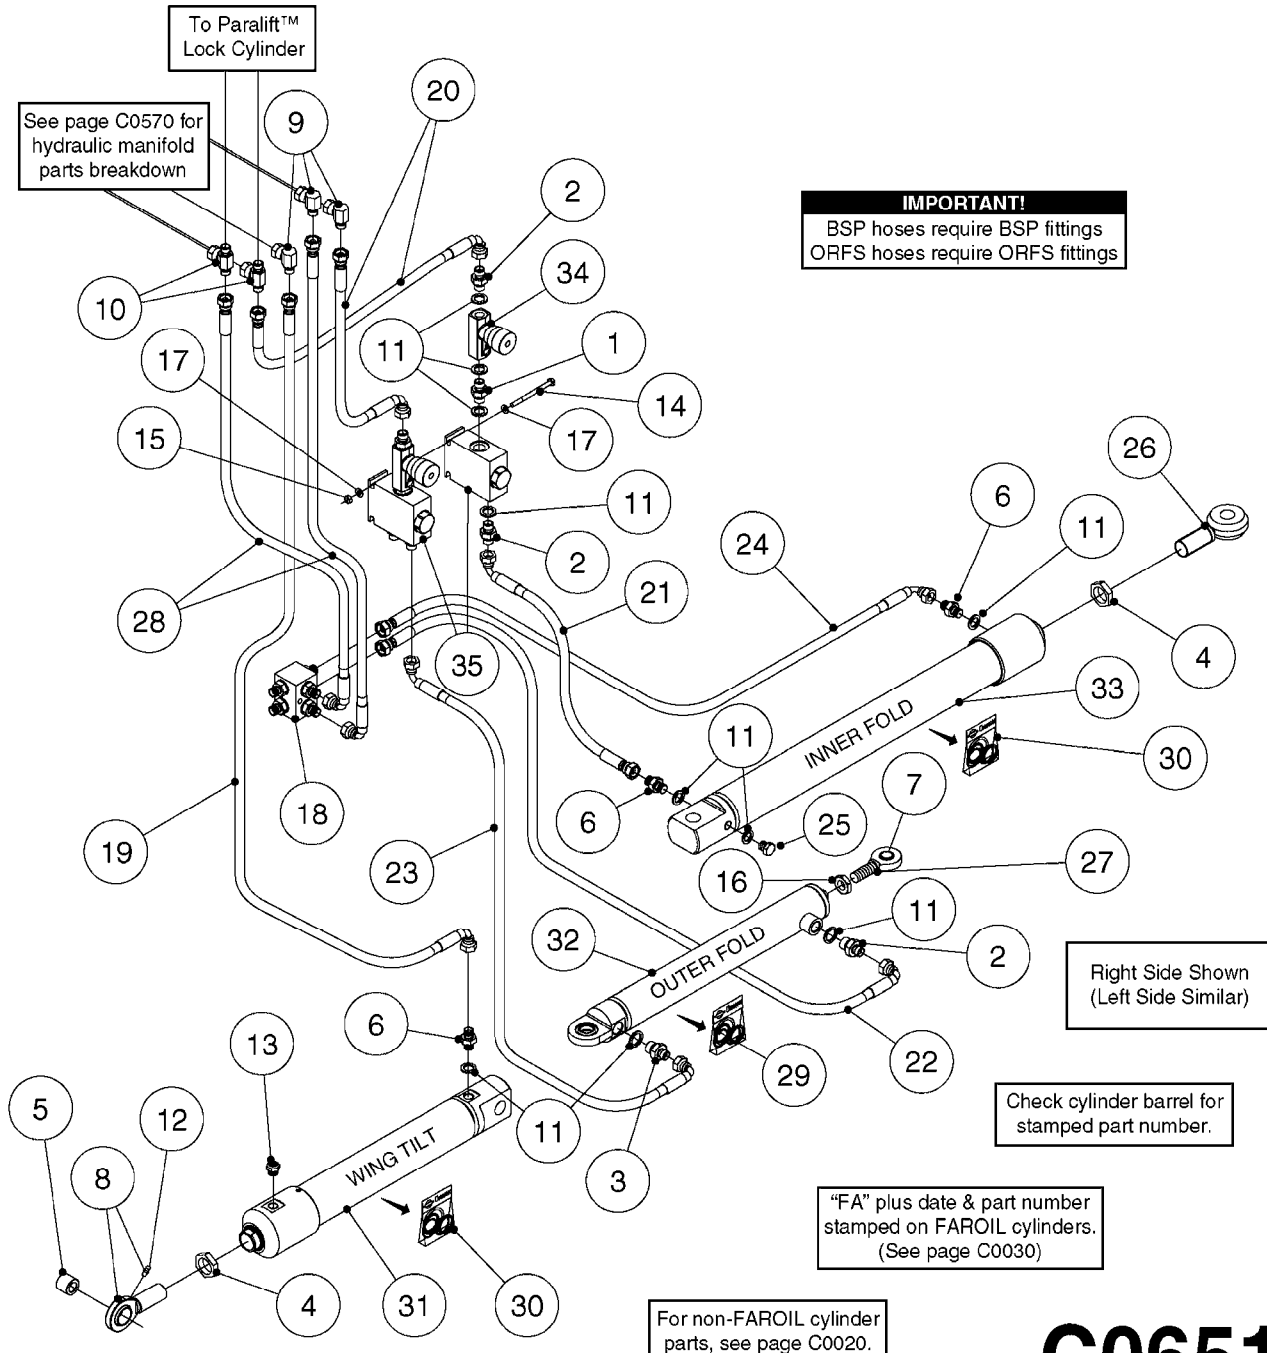

# C0650

**Agroparts: www.HARDI-INTERNATIONAL.com**

HYDRAULICS FORCE 80'-100'  
(PRE '06)  
C0650-HIN, 17:11:17

Page 1  
Date 12.08.2020 9:47

Pos.	parts-n°	order qty	description
1	146845	1	HEX NIPPLE 1/4"x1/4"
2	146851	1	HEX NIPPLE 1/4"x1/4" 0.7MM
3	147128	1	NUT M24X2 NV-32
4	147130	1	BUSHING D25/20 20MM
5	147498	1	HEX NIPPLE 1/4"-1/4" 1.2mm
6	210728	1	BEARING F.LINK HEAD M17
7	210878	1	LINK HEAD M24 x 55 W/ GREASE NIP. DELTA
8	232060	1	HY.ELBOW 1/4" BSP SWIVEL
9	232175	1	TEE 1/4"M X 1/4"F X 1/4"M BSP
10	241404	1	DOWTY SEAL 1/4"
11	283699	1	GREASE NIPPLE M6X1
12	284265	1	PLUG BREATHER 1/4" F/CYLINDER
13	410605	1	BOLT HEX 8.8 DEL M6X80
14	460261	1	NUT HEX M6X1.00 LOCK DIN985 A2 SS
15	461198	1	NUT HEX M16X2 JAMB
16	471125	1	WASHER M6U 6.4X14X1.2,A2 SS
17	731941	1	HYD. BLOCK MANIFOLD
18	784005	1	HOSE HY X 1/4 X 037.38"STR+ELB
19	784010	1	HOSE HY X 1/4 X 149.5"STR+ELB
20	784031	1	HYD.HOSE CM TF 1/4"x550MM
21	784094	1	HOSE HY X 1/4 X 248.0" ELB+ELB 80' BOOM
21	784127	1	HOSE HY X 1/4 X 285.5" ELB+ELB
22	784128	1	HOSE HY X 1/4 X 259.85"STR+ELB 80' BOOM
22	784129	1	HOSE HY X 1/4 X 299.21"STR+ELB 90' BOOM
23	14010400	1	PLUG 1/4" BSP
24	14082300	1	LINK EYE Ø20/M24X2 L=87.5
25	21091900	1	LINK HEAD M16 x D17 DELTA
26	28376503	1	HOSE HY X1/4X047.25"STR+ELB
27	75074300	1	SEALKIT78122000/23-25/30-32/46
28	75075200	1	SEAL KIT 78120900/14/50
29	78121400	1	DOUBLE CYLINDER D 50/30-300
30	78122400	1	DOUBLE CYLINDER D 40/20-300
31	78128800	1	CYLINDER, D50/30-500
32	78219600	1	FLOW DIVIDER FTZ '13