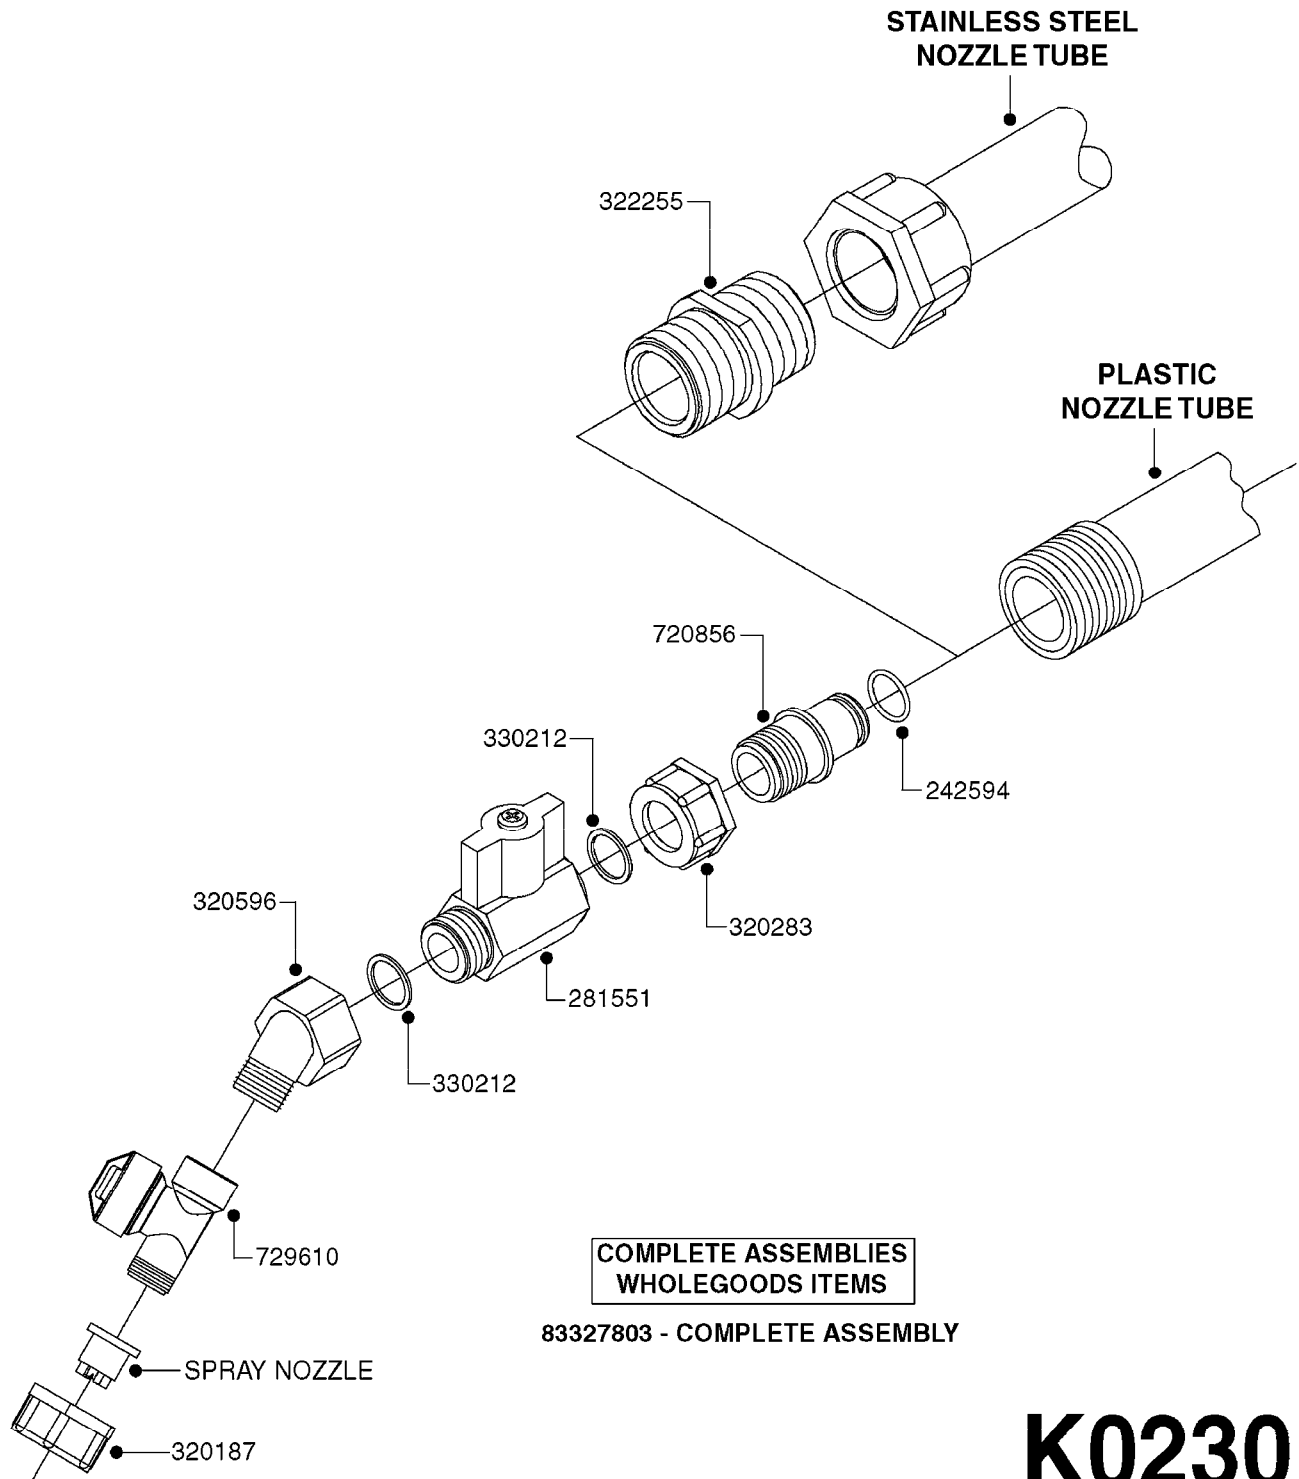

K0230

END NOZZLE KIT
K0230-HIN, 01:01:16

Page 1
Date 12.08.2020 9:47

parts-n°	order qty	description
242594	1	O-RING D14 X 1.78 SCH.70-EPDM
281551	1	BALL VALVE 1/2"
320187	1	FITT.DK CAP 3/8" BSP BLACK
320283	1	FITT.DK NUT 3/4"BSP
320596	1	FITT.DK ELB 3/8'-1/2'BSP 45DEG
322255	1	FITT.DK NIPPLE 3/4"X 3/4"
330212	1	O-RING D19/D14X2.4 F.1/2"NUT
720856	1	FITT.DK 1/2'BSP ASSY.F.3/4'NUT
729610	1	NOZZLE ASSY. NON DRIP 3/8 THRD
83327803	1	END NOZZLE KIT "04"