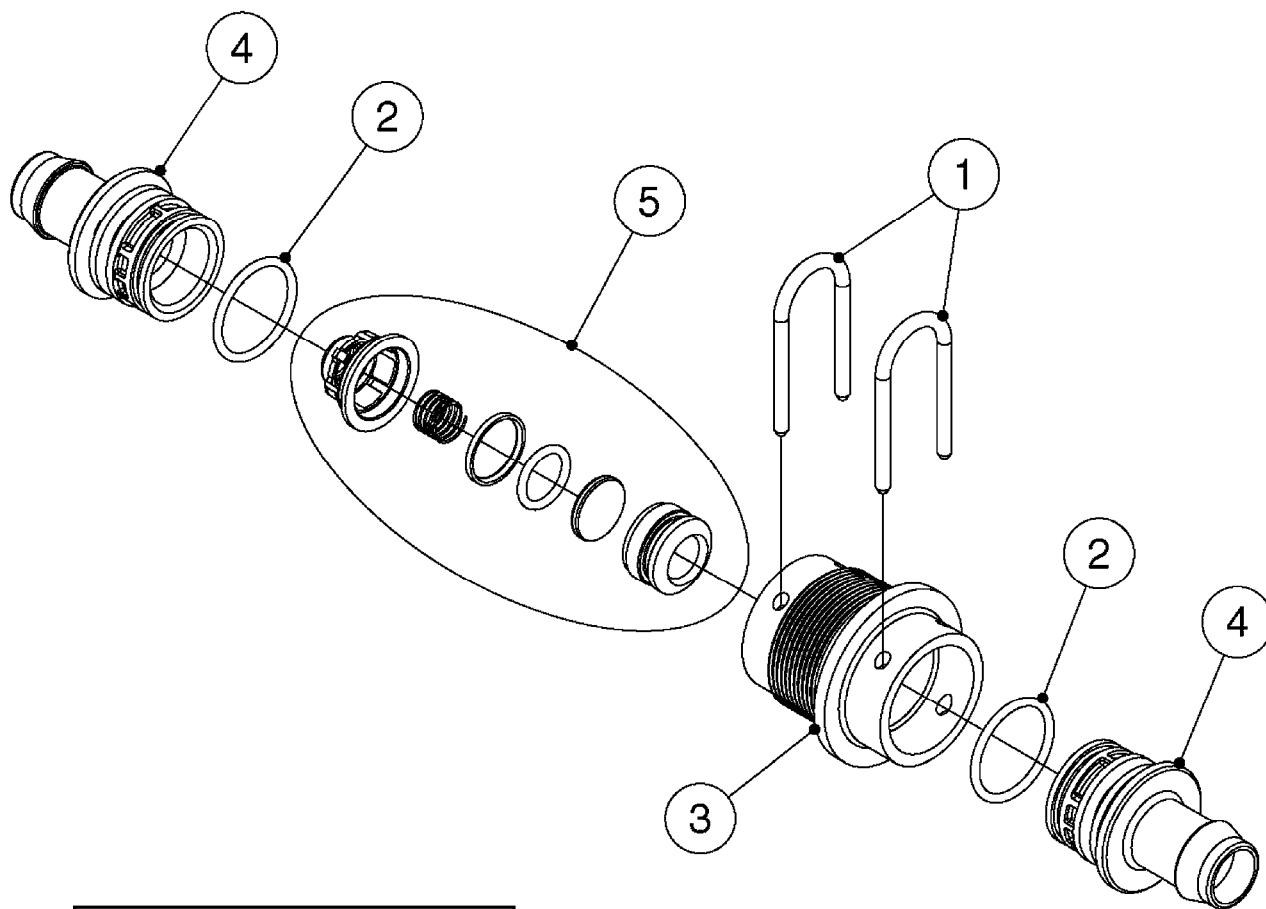

FOR FITTINGS AND  
HOSES, SEE SECTION L

**B0610**

CHECK VALVES - S40  
B0610-HIN, 04:01:18

Page 1

Date 12.08.2020 9:47

Pos.	parts-n°	order qty	description
1	145994	1	FITT.DK S-40 FORK
2	231346	1	QUICK COUPLER 1/8"BSP X 4 MM
3	241905	1	O-RING 12,3X2,4 VITON DKR.1,05
4	322102	1	FITT.DK S-40 BULKHEAD
5	615522	1	CHECK VALVE F.FOAM MARKER
6	726693	1	FITT.DK S-40 PLUG 1/8BSP ORING
7	70036203	1	RINSE PRESSURE KIT