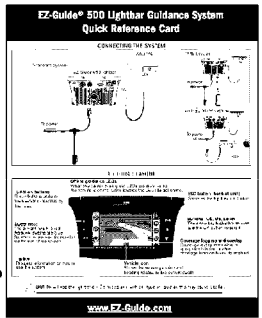

EZ-STEER 500  
PAGE M0070

COMPLETE ASSEMBLY 13

COMPLETE ASSEMBLIES  
WHOLEGOODS ITEMS

**M0060**

EZ-GUIDE 500 LIGHTBAR  
M0060-HIN, 01:01:16

Page 1  
Date 12.08.2020 9:48

Pos.	parts-n°	order qty	description
1	26007603	1	CABLE, ANTENNA, EZGUIDEPLUS
2	26012203	1	EZ-STEER/GUIDE 500 ADAPT.CABLE
3	26015303	1	REMOTE KEYPAD EZGUIDE 500/250
3	28048403	1	DECAL - REMOTE OVERLAY 500/250
4	26015403	1	EZ-GUIDE 500 CABLE POWER/CAN90
5	26015503	1	EZ-GUIDE 500 Z PLUS ANTENNA
5	26015603	1	ANTENNA AG15 L1,EZ GDE 500/250
6	26015703	1	EZ-GUIDE 500 DGPS DISPLAY
6	26015803	1	EZ-GUIDE 500 OMNISTAR DISPLAY
7	26016103	1	EZ-GUIDE 500 CABLE UNTERM.FUSE
8	26016203	1	EZ-GUIDE 500 POWER CONN.CABLE
9	28048203	1	EZ-GUIDE 500 MOUNT F.AG15 ANT.
10	28048303	1	EZ-GUIDE 250/500 RAM MNT.1.5"
11	29003803	1	EZ-GUIDE 500 CD,GET.STARTED V1
12	67215403	1	EZ-GUIDE 500 QUICK REF.CARD V1
13	84208303	1	EZ GUIDE 500 LIGHTBAR (DGPS)
13	84208403	1	EZ GUIDE 500 LIGHTBAR (XP/HP)
13	84208503	1	EZ GUIDE 500 LIGHTBAR (RTK)