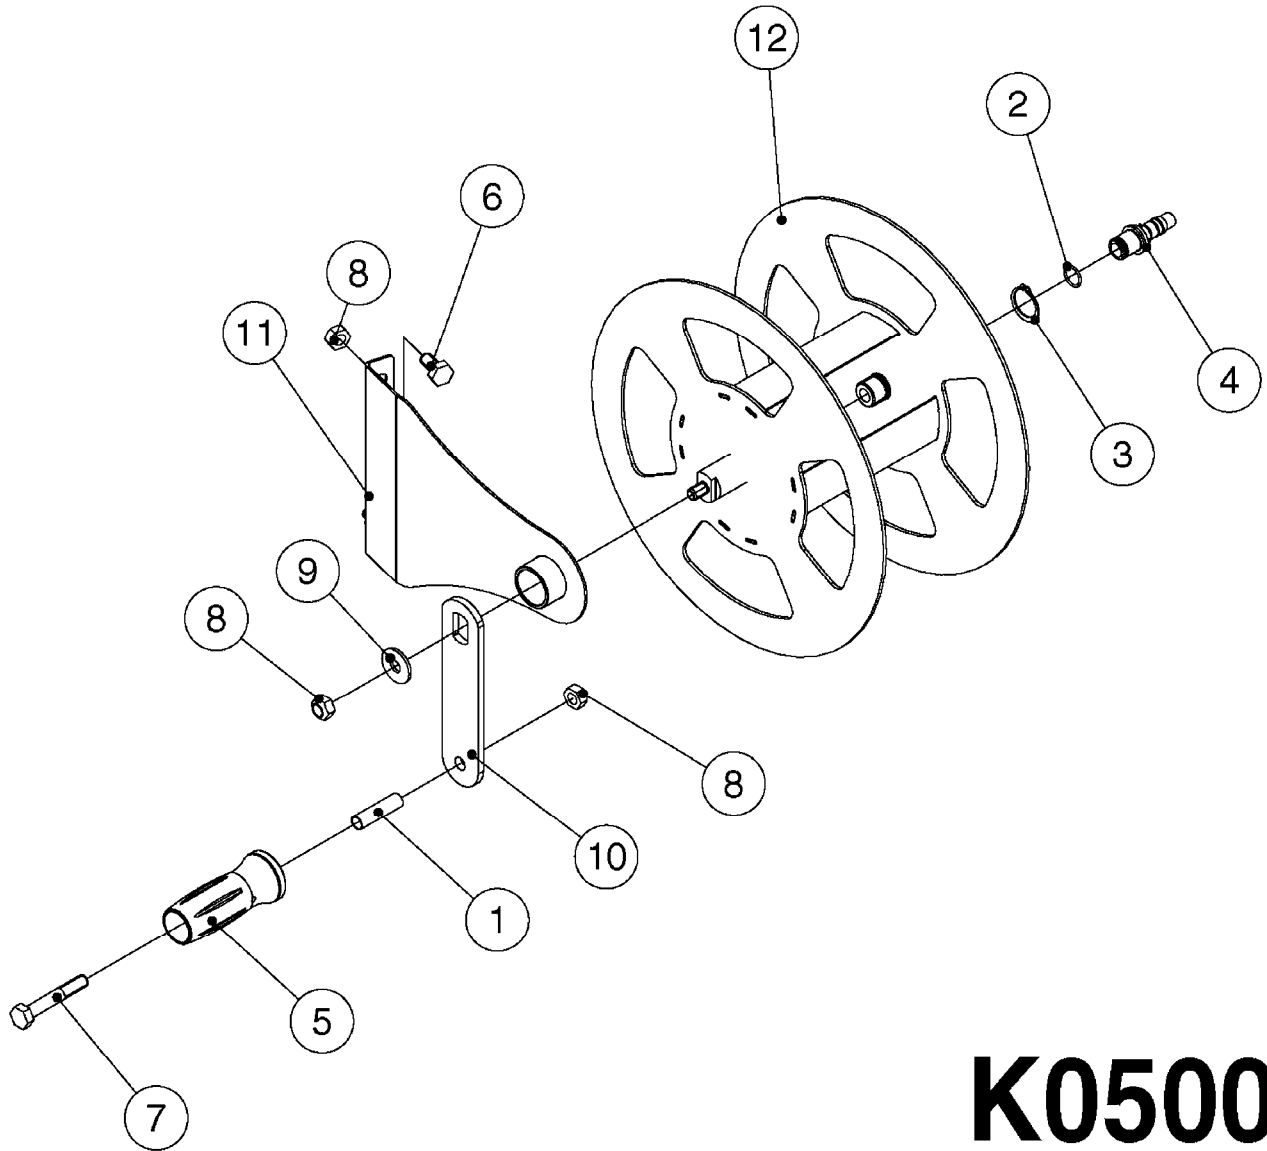

K0500

HOSE REEL - COMMANDER
K0500-HIN, 01:01:16

Page 1

Date 12.08.2020 9:47

Pos.	parts-n°	order qty	description
1	159912	1	BUSHING 12.0/10.2 - 45.5
2	242003	1	O-RING D14.1X1.6 VITON
3	281982	1	SNAP-RING OUTER 26X1.2 DIN4711
4	332905	1	FITT.DK HB 1/2" F. 3/4" CAP
5	334104	1	GRIP
6	420604	1	BOLT HEX 8.8 DEL M10X25 FT DIN933
7	420626	1	BOLT HEX 8.8 DEL M10X20 FT
8	460423	1	NUT HEX M10X1.50 LOCK DIN985A2 SS
9	471140	1	WASHER D30/D10.5X2.5 STAINLESS
10	16118400	1	ARM FOR HANDLE ON HOSE REEL
11	61032400	1	SIDE BRACKET F. HOSE REEL
12	63036500	1	HOSE REEL FOR HOSE