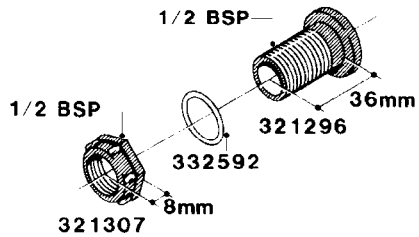

L0060

FITTINGS - BULKHEAD
L0060-HIN, 01:01:16

Page 1

Date 12.08.2020 9:47

parts-n°	order qty	description
141046	1	NUT 3/8" BSP
141341	1	NUT 1/4' BSP
240284	1	O-RING D82,5/75 X 3,5
320456	1	FITT.DK BULKHEAD 1"BSP DOUBLE
320467	1	FITT.DK BULKHEAD 1"BSP SINGLE
320471	1	FITT.DK NUT 1" BSP JAMB
320541	1	FITT.DK BULKHEAD 2-1/2'BSP SIN
320552	1	FITT.DK NUT 2-1/2' BSP JAMB
320644	1	FITT.DK ELB.3/4"HB X 1" BSP
320784	1	FITT.DK CAP 1-1/2" BSP
320795	1	FITT.DK NUT 1-1/2" BSP JAMB
320935	1	FITT.DK BULKHEAD 1/4' BSP SING
320946	1	FITT.DK BULKHEAD 3/8' BSP SING
321296	1	FITT.DK BULKHEAD 1/2" BSP SING
321307	1	FITT.DK NUT 1/2" BSP JAMB
321333	1	FITT.DK BULK 1-1/2" X 1"F BSP
330061	1	O-RING D16/D11X2,5
330072	1	O-RING D53.5/D45.5X4
330212	1	O-RING D19/D14X2.4 F.1/2"NUT
332577	1	O-RING D38/D30X4 F.1" PUR.
332592	1	O-RING D26/D20X3