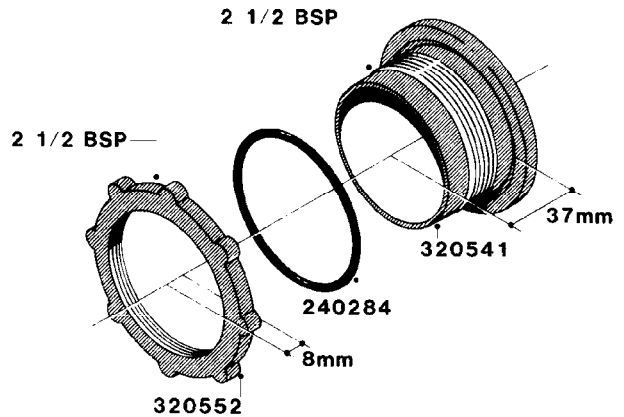

L0060

FITTINGS - BULKHEAD
L0060-HIN, 01:01:16

Page 1

Date 12.08.2020 9:47

parts-n°	order qty	description
141046	1	NUT 3/8" BSP
141341	1	NUT 1/4' BSP
240284	1	O-RING D82,5/75 X 3,5
320456	1	FITT.DK BULKHEAD 1"BSP DOUBLE
320467	1	FITT.DK BULKHEAD 1"BSP SINGLE
320471	1	FITT.DK NUT 1" BSP JAMB
320541	1	FITT.DK BULKHEAD 2-1/2'BSP SIN
320552	1	FITT.DK NUT 2-1/2' BSP JAMB
320644	1	FITT.DK ELB.3/4"HB X 1" BSP
320784	1	FITT.DK CAP 1-1/2" BSP
320795	1	FITT.DK NUT 1-1/2" BSP JAMB
320935	1	FITT.DK BULKHEAD 1/4' BSP SING
320946	1	FITT.DK BULKHEAD 3/8' BSP SING
321296	1	FITT.DK BULKHEAD 1/2" BSP SING
321307	1	FITT.DK NUT 1/2" BSP JAMB
321333	1	FITT.DK BULK 1-1/2" X 1"F BSP
330061	1	O-RING D16/D11X2,5
330072	1	O-RING D53.5/D45.5X4
330212	1	O-RING D19/D14X2.4 F.1/2"NUT
332577	1	O-RING D38/D30X4 F.1" PUR.
332592	1	O-RING D26/D20X3