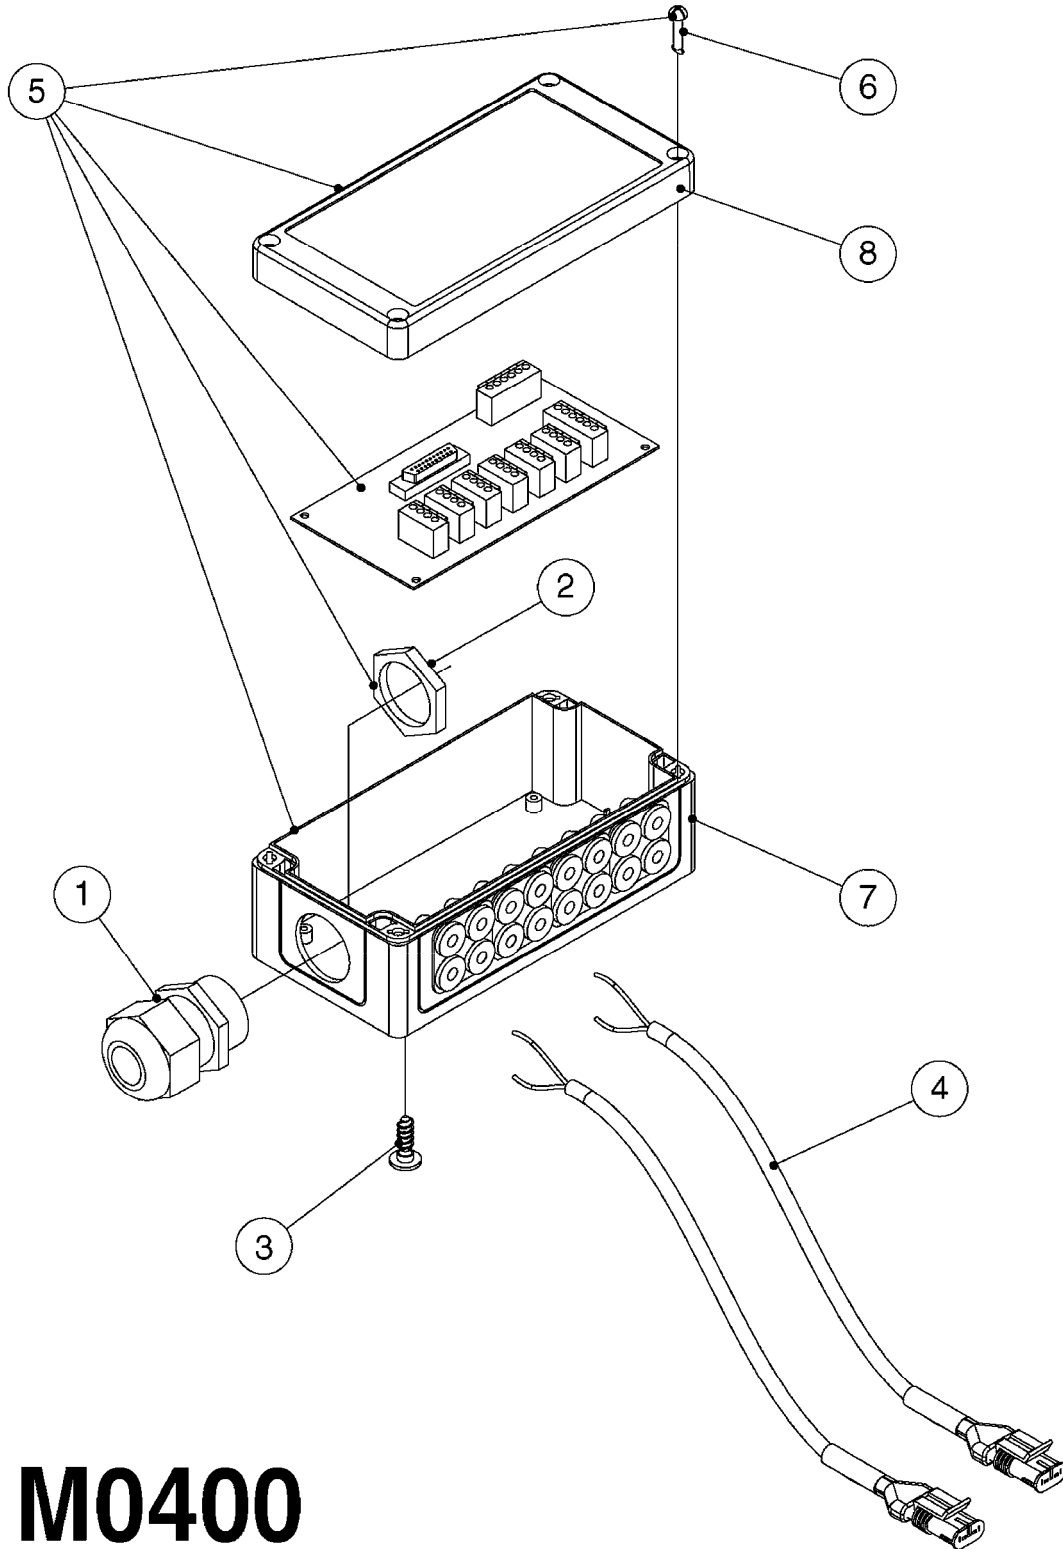

**M0400**

HYD. JUNCTION BOX 2012  
M0400-HIN, 01:01:16

Page 1

Date 12.08.2020 9:48

Pos.	parts-n°	order qty	description
1	262106	1	BULKHEAD F. CABLE 6.5-14 BLACK
2	262107	1	NUT F. BULKHEAD CABLE GRAY
3	440675	1	SCREW F. PLASTIC 5X16 SS
4	26006400	1	CABLE L = 0.75M, AMP, MALE, 2P
5	26018500	1	HYD. BOX BOOM PCB NO LEADS
6	28082100	1	SCREW F. BOX LID 1/4" L=20
7	33508700	1	BOX BOTTOM 160X80X40 BLACK 1-HOLE
8	33508800	1	LID 160X80X15 BLK W/SCREWS