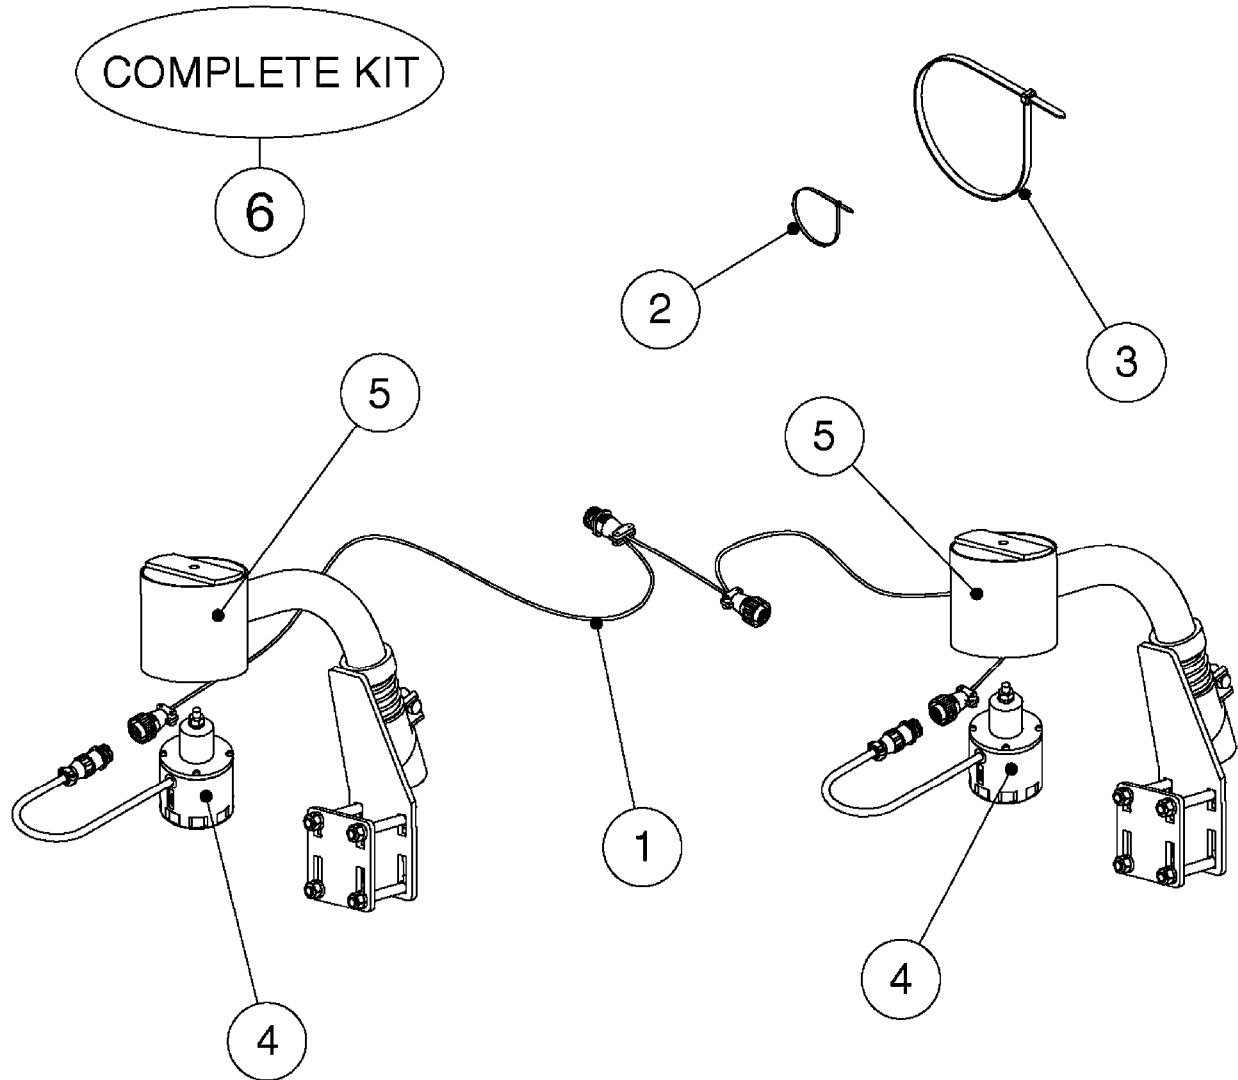

M0360

NORAC SEVERE TERRAIN KIT
M0360-HIN, 01:01:16

Page 1
Date 12.08.2020 9:48

Pos.	parts-n°	order qty	description
1	26030300	1	NORAC SEVERE TERRAIN CABLE
2	28024103	1	TIE STRAP L=8" x W=3/16"
3	28025203	1	TIE STRAP L=23" x W=1/2"
4	28086400	1	UC4 ULTRASONIC SENSOR
5	28086500	1	UC4 SENSOR MOUNTING BKT. NORAC
6	72591600	1	NORAC HC SEVERE TERRAIN KIT