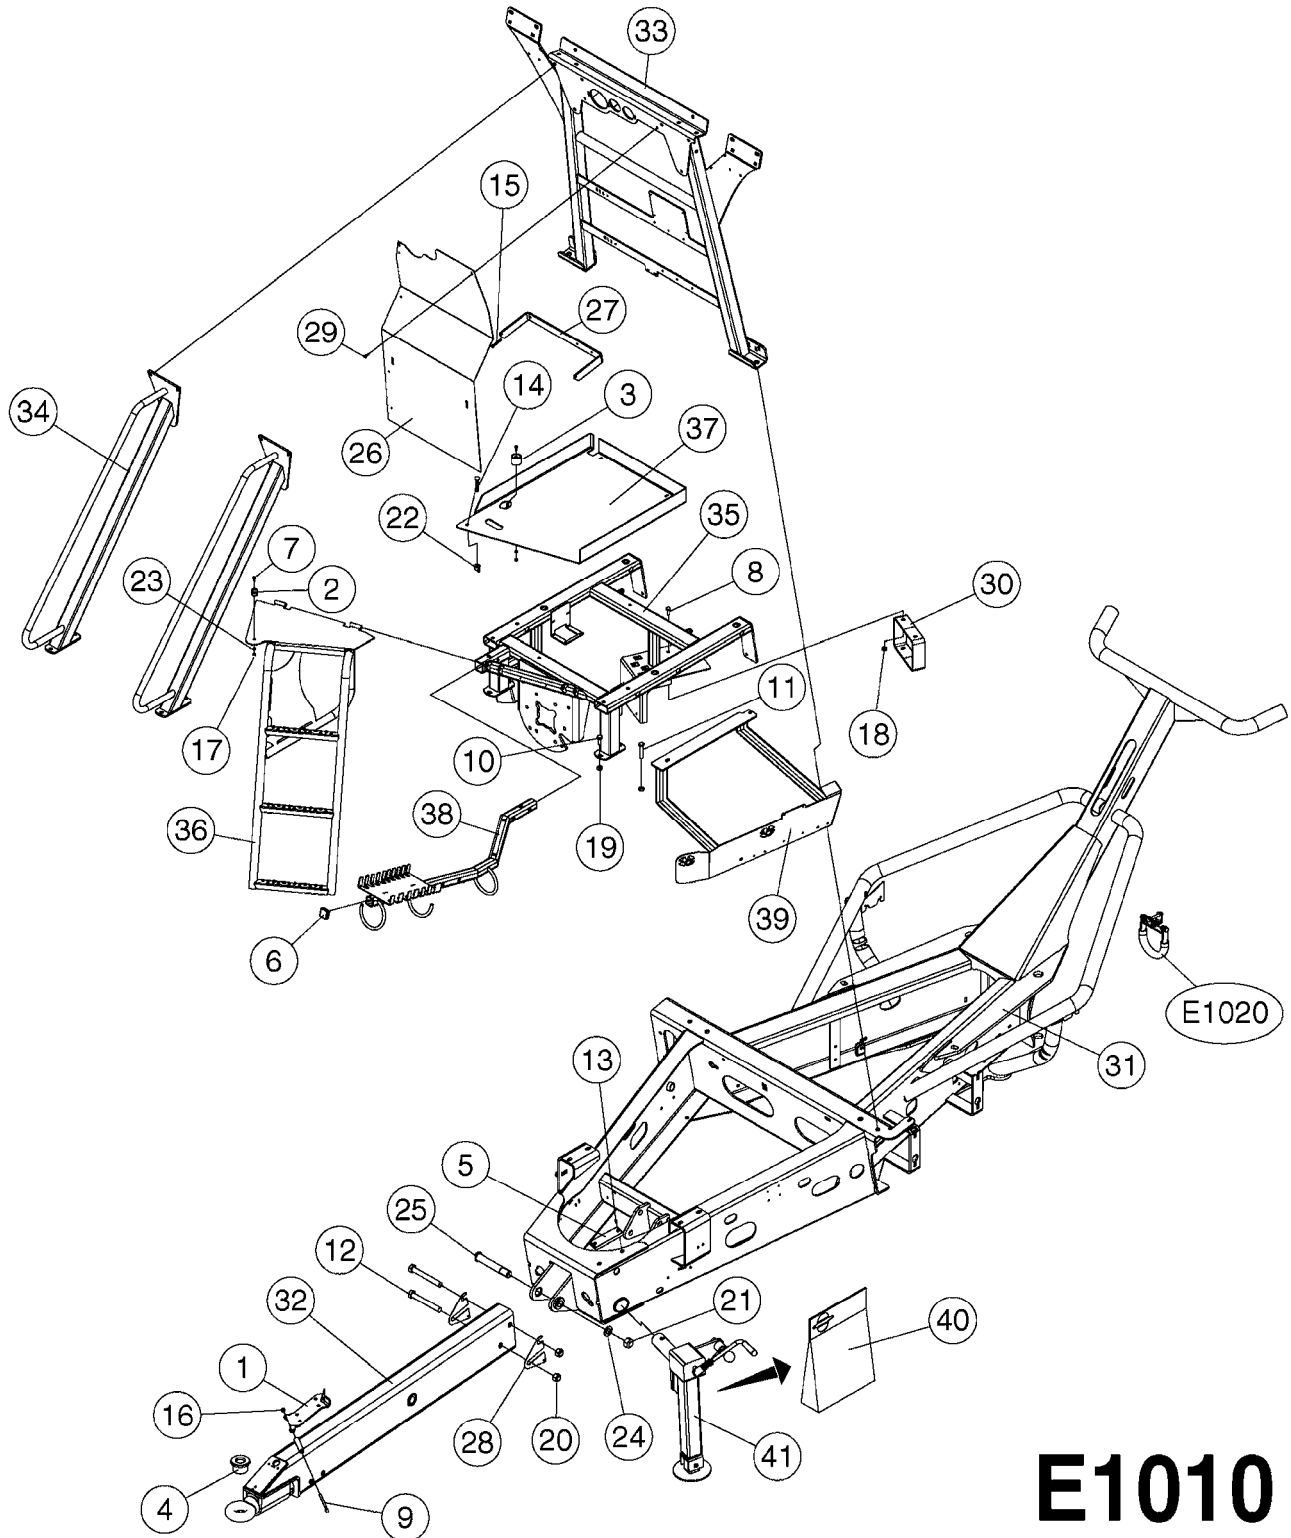

**E1010**

FRAME - NCM 4400/6600  
E1010-HIN, 20:01:20

Page 1

Date 12.08.2020 9:47

Pos.	parts-n°	order qty	description
1	161923	1	SUPPORT PLATE F. PTO CM+
2	242567	1	DOOR STOP, MALE
3	242568	1	DOOR STOP, FEMALE
4	14011603	1	BUSHING, DRAWBAR, 1.5"
4	270608	1	BUSHING F. DRAWBAR NCM Ø50/Ø33
5	334135	1	SLIDE SHOE 140X45X15
6	334571	1	PLUG 40x40x2 F.SQ.TUBE
7	410185	1	BOLT HEX 8.8 DEL M6X16
8	421002	1	BOLT HEX 8.8 DEL M10X30 FT DIN933
9	421232	1	BOLT HEX 8.8 DEL M8X110
10	430286	1	BOLT HEX 8.8 DEL M12X30 FT
11	430438	1	BOLT HEX 8.8 DEL M12X65
12	430886	1	BOLT HEX 8.8 DEL M20X160
13	440708	1	SCREW M5.5X16 SELF TAPPING SS
14	440718	1	BOLT CRG M10 X 65 DEL
15	450402	1	BOLT HEX M6X50
16	460143	1	LOCK NUT M8 SST A2 DIN985
17	460261	1	NUT HEX M6X1.00 LOCK DIN985 A2 SS
18	460423	1	NUT HEX M10X1.50 LOCK DIN985A2 SS
19	460703	1	NUT HEX M12X1.75 LOCK DIN985A2 SS
20	460806	1	NUT HEX M20X2.50 LOCK DIN985A2 SS
21	461316	1	NUT HEX LOCK M30X3.5 DIN 985
22	461324	1	NUT WING M10 STAINLESS STEEL
23	471125	1	WASHER M6U 6.4X14X1.2,A2 SS
24	471131	1	WASHER, M30, Ø56/31.0X 4.0, SS
25	14033300	1	PIN D30.0 F. DRAWBAR NCM
26	16128300	1	COVER F. EL-BOX. NCM 4400
26	16156000	1	COVER F. EL-BOX. NCM 6600
27	16128600	1	BRACKET F. COVER PLATE NCM
28	16144700	1	SHIM F. DRAWBAR NCM4400
29	45001500	1	SCREW THUMB PLASTIC HEAD M6x20
30	61018703	1	BRKT, ACE 650, COMMANDER MOUNT BRACKET FOR ACE 650 PUMP
31	63033300	1	FRAME NCM 4400 PAINTED
31	63043300	1	FRAME NCM 6600 PAINTED
32	63033500	1	DRAWBAR SWIVEL D50 NCM 4400
33	63033600	1	TRANSPORT FRAME NCM 4400
33	63043600	1	TRANSPORT FRAME NCM 6600
34	63033700	1	HANDRAIL FOR PLATFORM PAINTED
35	63034100	1	MOUNT PLATFORM NCM 4400
35	63043700	1	MOUNT PLATFORM NCM 6600
36	63035700	1	STEP FOR NCM 4400/6600
37	63035800	1	DECKPLATE F.PLATFORM NCM 4400
37	63043800	1	DECKPLATE F.PLATFORM NCM 6600
38	63038700	1	HOSE & CABLE SUPPORT NCM
39	63040500	1	VALVE CONSOLE PAINTED
40	72280700	1	REPAIR KIT F.JACK STAND
41	72280900	1	JACK STAND F. NCM4400 COMP.