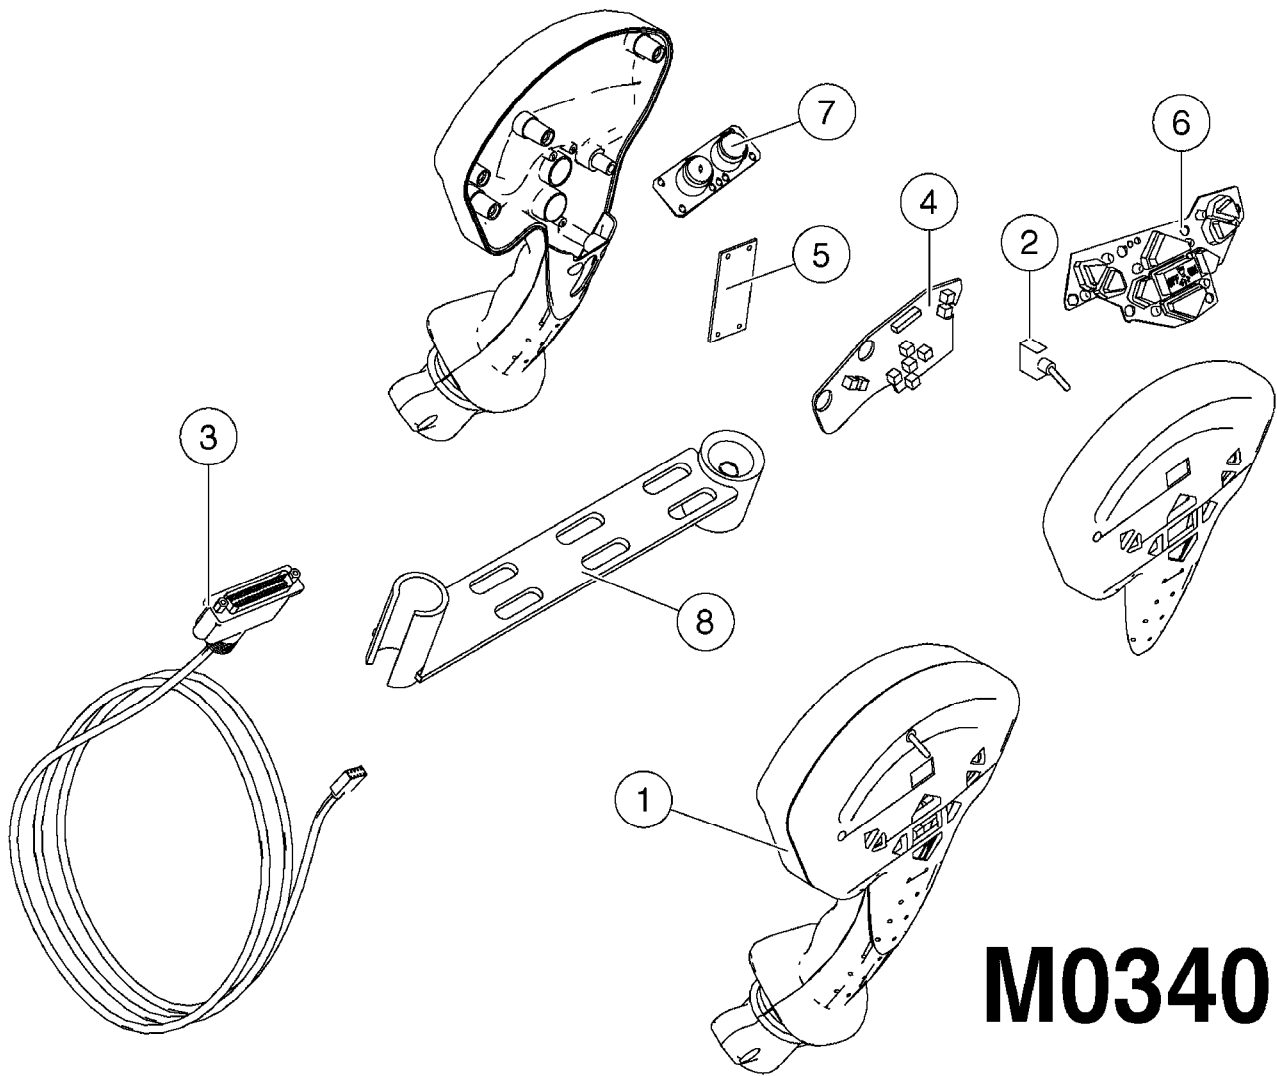

HC6300 GRIP  
M0340-HIN, 01:01:16

**M0340**

HC6300 GRIP  
M0340-HIN, 01:01:16

Page 1  
Date 12.08.2020 9:48

Pos.	parts-n°	order qty	description
1	842322	1	HC 6300 GRIP 4SEC
1	842323	1	HC 6300 GRIP 6SEC
1	842324	1	HC 6300 GRIP 7SEC
1	842325	1	HC 6300 GRIP 8SEC
1	842326	1	HC 6300 GRIP 9SEC
1	842327	1	HC 6300 GRIP 13SEC
2	26025400	1	SWITCH FOR HC6300 GRIP SECTION
3	26025500	1	CABLE DB25 FOR HC6300 GRIP
4	26025600	1	PRINT HY CTRL FOR HC6300 GRIP
5	26025700	1	PRINT TWIN FOR HC6300 GRIP
6	28030000	1	GRIP, 9 SILICONE BUTTONS YELLOW
7	28030200	1	GRIP, 2 SILICONE BUTTONS BLACK
8	63051800	1	HOLDER FOR HC6300 GRIP