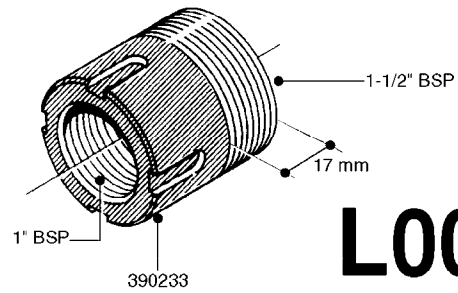

FITTINGS - HEXAGON NIPPLES  
L0030-HIN, 01:01:16

Page 0  
Date 12.08.2020 9:47

**L0030**

FITTINGS - HEXAGON NIPPLES  
L0030-HIN, 01:01:16

Page 1  
Date 12.08.2020 9:47

parts-n°	order qty	description
10015303	1	FITT.PO.HN 1.00X1.00 M1000
10425003	1	FITT.PO.HN 1.25X1.00 MCPHEE
320132	1	FITT.DK HN 1" BSP
320176	1	FITT.DK HN 3/8"X1/2" BSP
320445	1	FITT.DK HN 1/4"X3/8" BSP
320655	1	FITT.DK HN 1/2"-1/2" BSP
320692	1	FITT.DK HN 3/8'BSPX1/4'NPT
320703	1	FITT.DK HN 3/8BSP X1/2 &1/4NPT
320725	1	FITT.DK NIPPLE 3/8"-3/8" BSP
320902	1	FITT.DK HN 3/8'X 1/4' BSP
390232	1	FITT.DK HN 1-1/2' X 1-1/4' BSP
390276	1	FITT.DK HN 1'BSP

**L0040**

FITTINGS - NIPPLES & ELBOWS  
L0040-HIN, 01:01:16

Page 1  
Date 12.08.2020 9:47

parts-n°	order qty	description
10530803	1	FITT.PO.SE 2.00X2.00 45 DEG.
320191	1	FITT.DK ELB 3/8' BSP 45 DEGREE
320482	1	FITT.DK ELB. 1/2" BSP 60 DEG.
320596	1	FITT.DK ELB 3/8'-1/2'BSP 45DEG
320607	1	FITT.DK HN 3/8M X 3/8F BSP LNG
320633	1	FITT.DK HN 3/8"M X 3/8"F BSP
321451	1	FITT.DK ELB.1-1/2 X1-1/4 80DEG
321532	1	FITT.DK REDUC 3/4' X 1/2' BSP
390233	1	FITT.DK REDUC 1-1/2" X 1" BSP