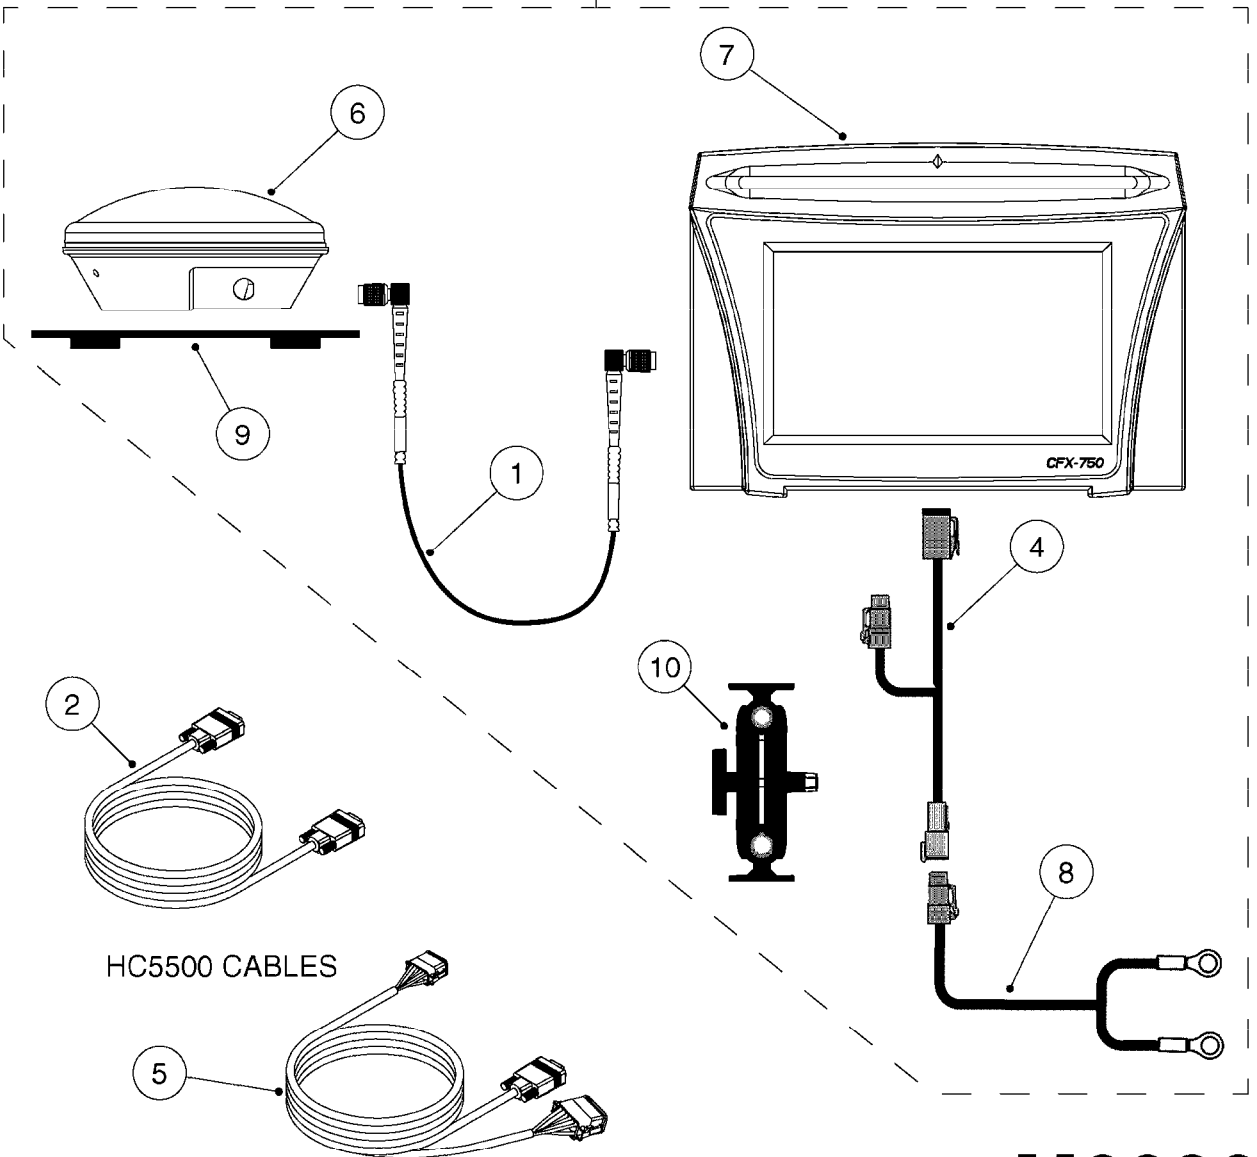

3 COMPLETE ASSEMBLY

CFX-750 DISPLAY, DGPS
M0030-HIN, 01:01:16

Page 1

Date 12.08.2020 9:48

Pos.	parts-n°	order qty	description
1	26007603	1	CABLE, ANTENNA, EZGUIDEPLUS
2	26012003	1	NULL MODEM CABLE
3	26021403	1	CFX-750 DISPLAY, DGPS
4	26021603	1	CABLE, POWER BUS, CAN CFX-750
5	26021703	1	CABLE, ASC INTERFACE, CFX-750
6	26021803	1	AG-25 ANTENNA L1/L2 GLN
7	26022103	1	CFX-750 DISPLAY ONLY
8	26022603	1	CFX-750 Basic Power Cable
9	28048203	1	EZ-GUIDE 500 MOUNT F.AG15 ANT.
10	28048303	1	EZ-GUIDE 250/500 RAM MNT.1.5"