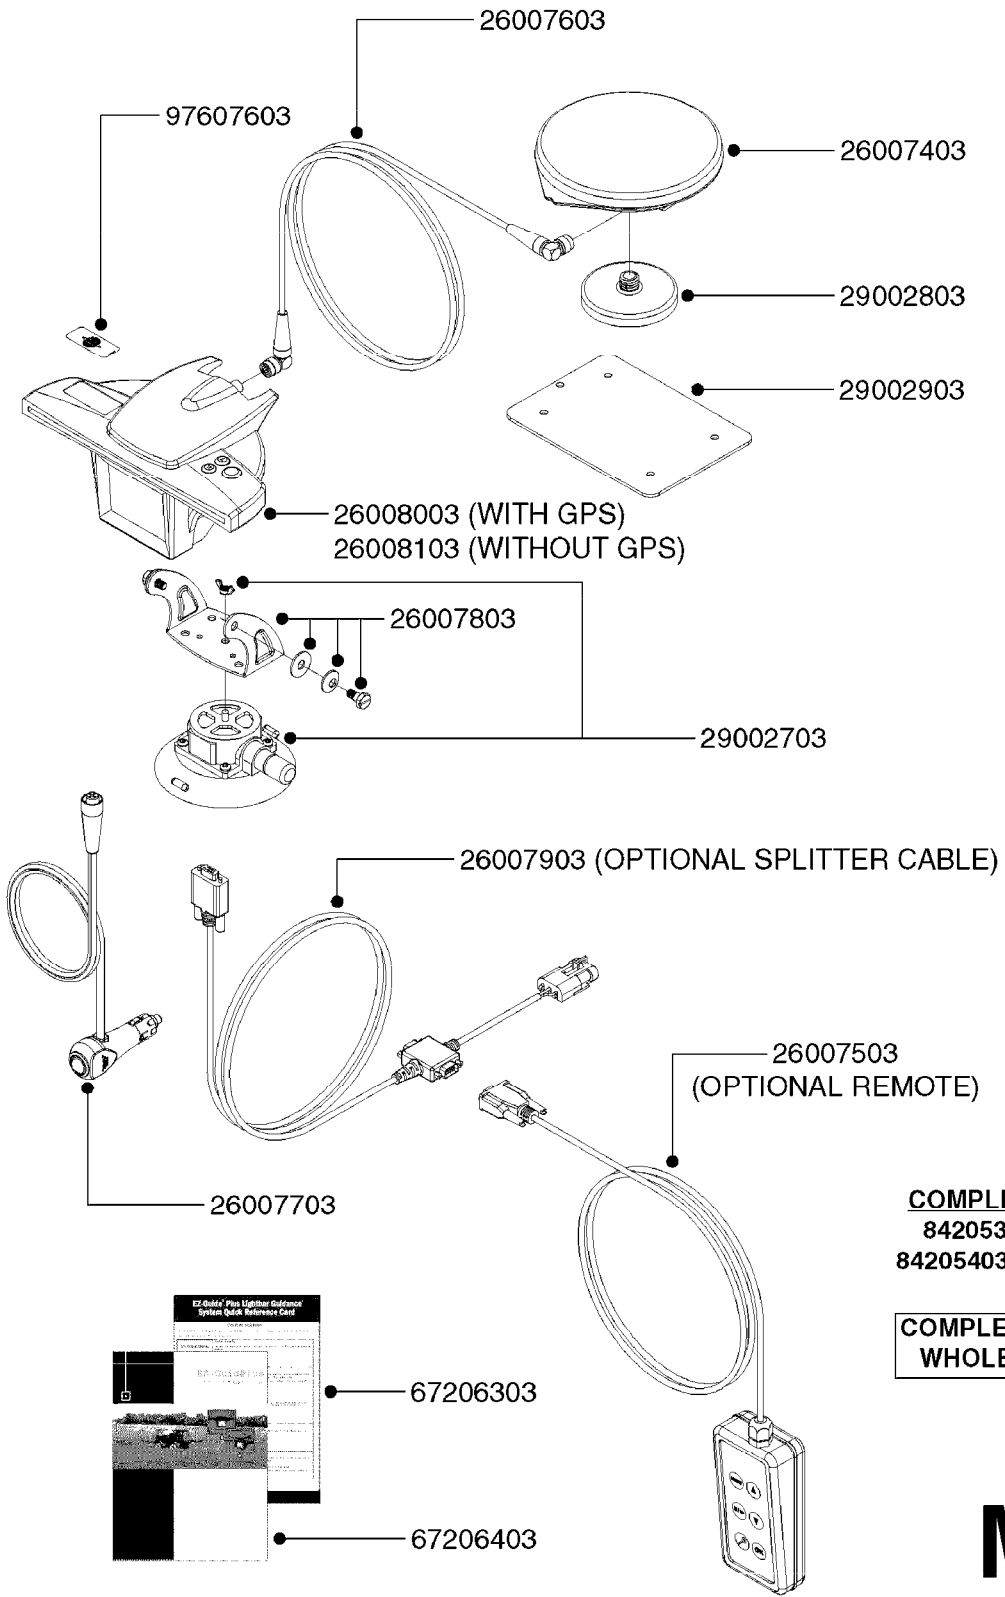

3 COMPLETE ASSEMBLY

HC5500 CABLES

**M0030**

CFX-750 DISPLAY, DGPS  
M0030-HIN, 01:01:16

Page 1

Date 12.08.2020 9:48

Pos.	parts-n°	order qty	description
1	26007603	1	CABLE, ANTENNA, EZGUIDEPLUS
2	26012003	1	NULL MODEM CABLE
3	26021403	1	CFX-750 DISPLAY, DGPS
4	26021603	1	CABLE, POWER BUS, CAN CFX-750
5	26021703	1	CABLE, ASC INTERFACE, CFX-750
6	26021803	1	AG-25 ANTENNA L1/L2 GLN
7	26022103	1	CFX-750 DISPLAY ONLY
8	26022603	1	CFX-750 Basic Power Cable
9	28048203	1	EZ-GUIDE 500 MOUNT F.AG15 ANT.
10	28048303	1	EZ-GUIDE 250/500 RAM MNT.1.5"