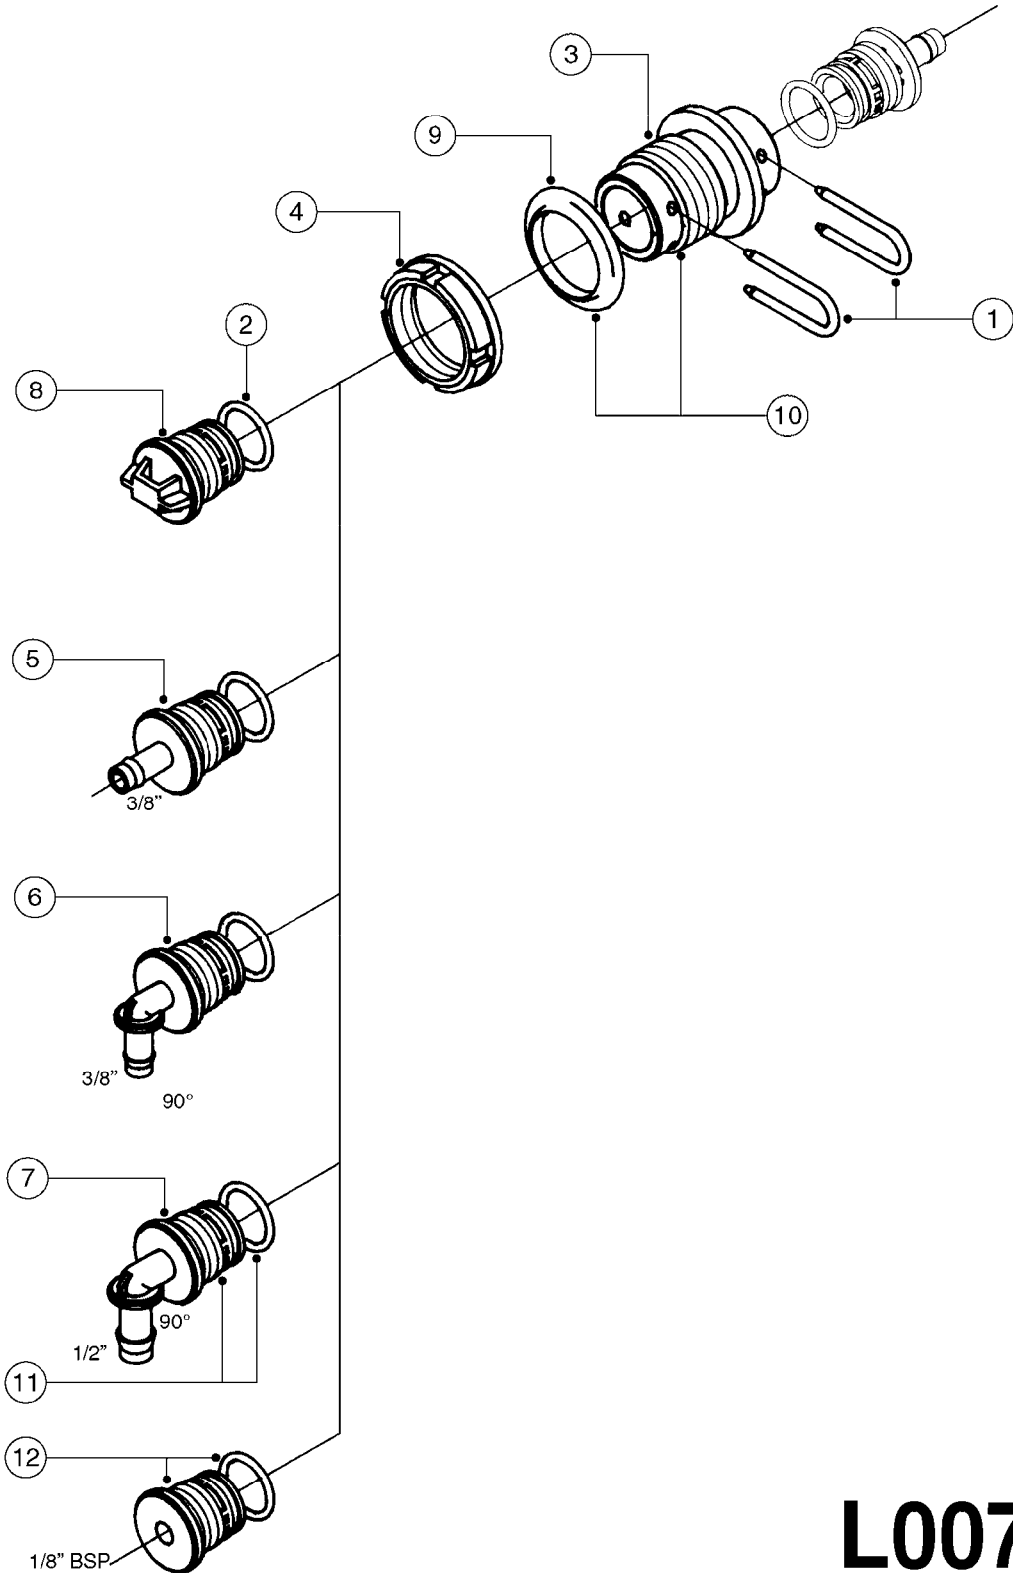

**L0060**

FITTINGS - BULKHEAD  
L0060-HIN, 01:01:16

Page 1

Date 12.08.2020 9:47

parts-n°	order qty	description
141046	1	NUT 3/8" BSP
141341	1	NUT 1/4' BSP
240284	1	O-RING D82,5/75 X 3,5
320456	1	FITT.DK BULKHEAD 1"BSP DOUBLE
320467	1	FITT.DK BULKHEAD 1"BSP SINGLE
320471	1	FITT.DK NUT 1" BSP JAMB
320541	1	FITT.DK BULKHEAD 2-1/2'BSP SIN
320552	1	FITT.DK NUT 2-1/2' BSP JAMB
320644	1	FITT.DK ELB.3/4"HB X 1" BSP
320784	1	FITT.DK CAP 1-1/2" BSP
320795	1	FITT.DK NUT 1-1/2" BSP JAMB
320935	1	FITT.DK BULKHEAD 1/4' BSP SING
320946	1	FITT.DK BULKHEAD 3/8' BSP SING
321296	1	FITT.DK BULKHEAD 1/2" BSP SING
321307	1	FITT.DK NUT 1/2" BSP JAMB
321333	1	FITT.DK BULK 1-1/2" X 1"F BSP
330061	1	O-RING D16/D11X2,5
330072	1	O-RING D53.5/D45.5X4
330212	1	O-RING D19/D14X2.4 F.1/2"NUT
332577	1	O-RING D38/D30X4 F.1" PUR.
332592	1	O-RING D26/D20X3