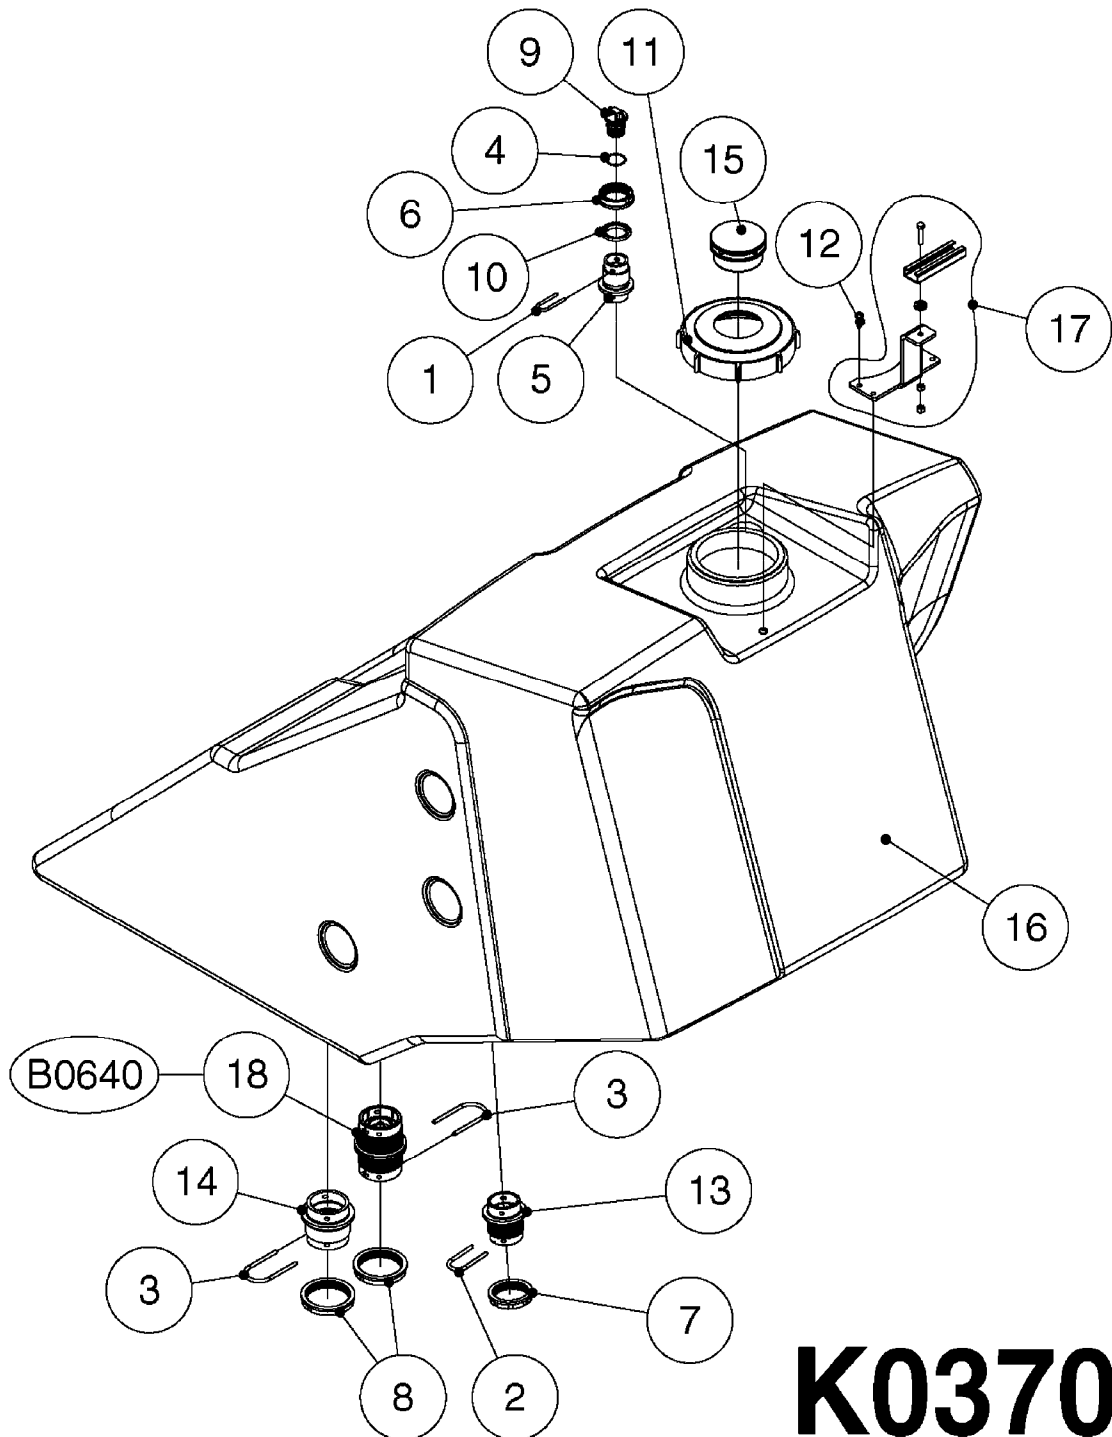

K0370

FLUSH SYSTEM - NCM/NAVIGATOR
K0370-HIN, 09:01:20

Page 1

Date 12.08.2020 9:47

Pos.	parts-n°	order qty	description
1	145994	1	FITT.DK S-40 FORK
2	145995	1	FITT.DK S-53 FORK
3	145996	1	FITT.DK S-67 FORK
4	242355	1	O-RING D19.2X3.0 VITON F.S-40
5	322102	1	FITT.DK S-40 BULKHEAD
6	322106	1	FITT.DK S-40 BULKHEAD NUT
7	322107	1	FITT.DK S-53 BULKHEAD NUT
8	322108	1	FITT.DK S-67 BULKHEAD NUT
9	334248	1	FITT.DK S-40 PLUG
10	334259	1	GASKET F. S-40 BULKHEAD
11	390847	1	LID F. RINSE TANK CM
12	440392	1	SCREW 6.3 X 25.0 DIN7981C TORX
13	726463	1	FITT.DK S53 BULKHEAD W/GASKET
14	726464	1	FITT.DK S-67 BULKHEAD W/GASKET
15	727038	1	VENT F.TANK (FAST FILL)
16	72285500	1	RINSE TANK 120G. W/FITTINGS NCM/NAV
17	72348600	1	HOSE MT. BKT NCM FLUSH TANK
18	72819200	1	CHECK VALVE S67 2012 THREADED