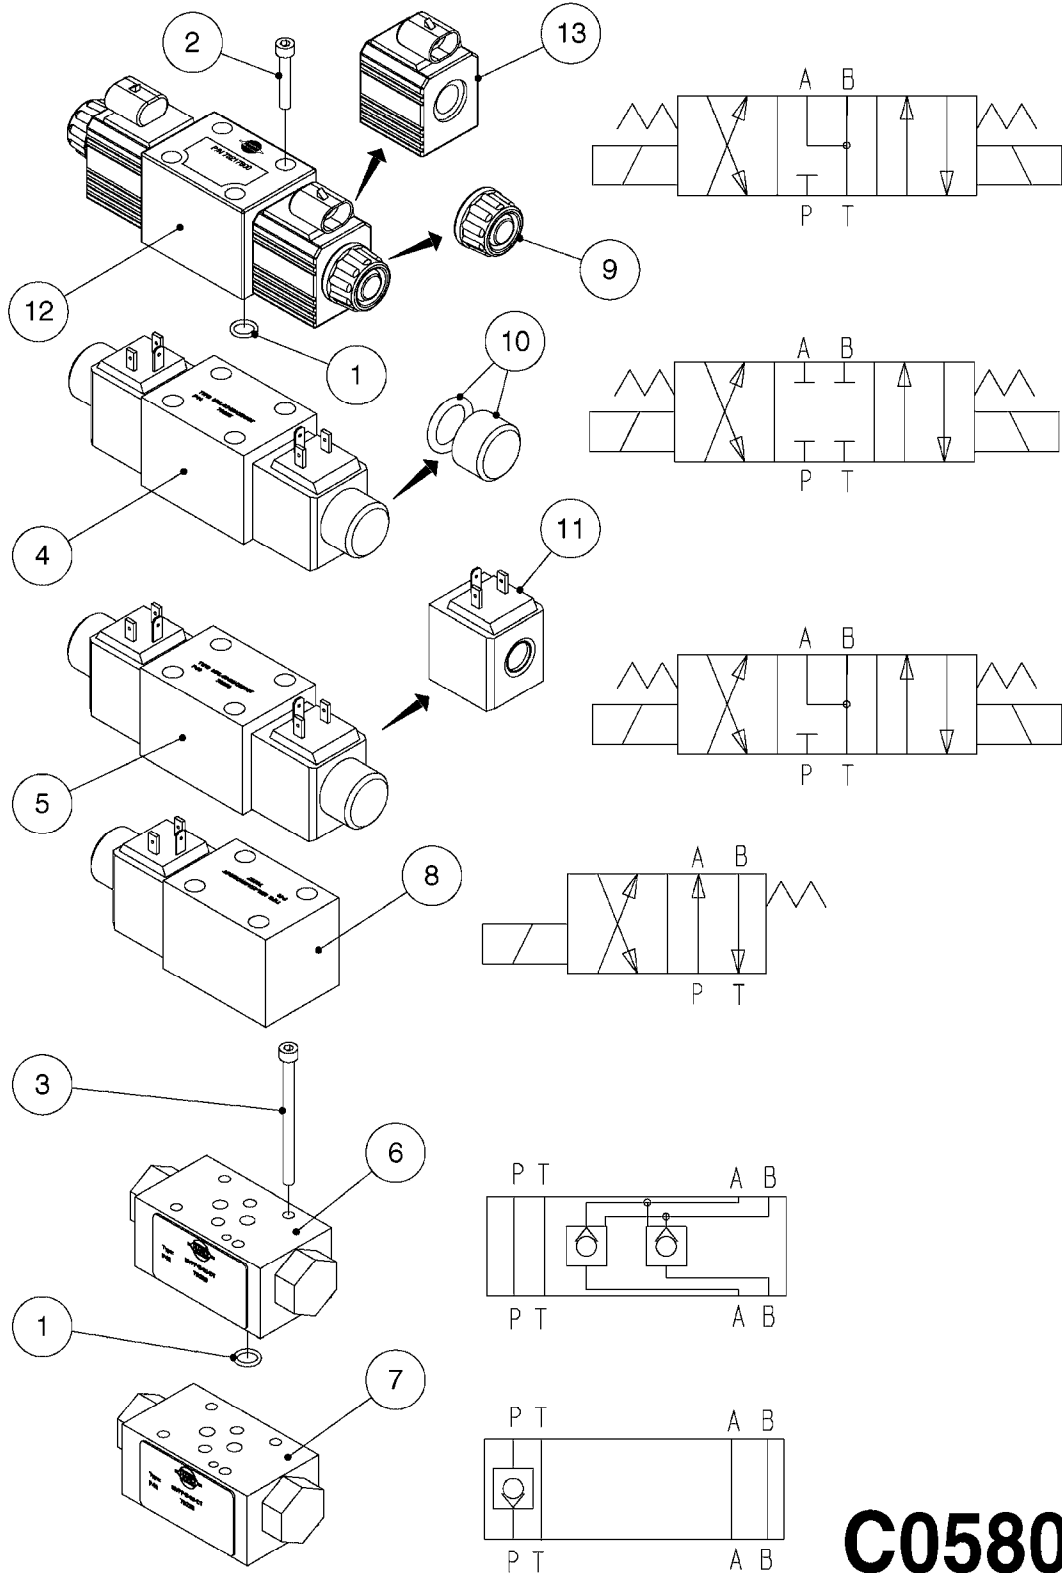

CETOP VALVES
C0580-HIN, 01:01:16

CETOP VALVES
C0580-HIN, 01:01:16

Page 1
Date 12.08.2020 9:47

Pos.	parts-n°	order qty	description
1	242102	1	O-RING Ø9.25X1.78 NITRIL 90SH
2	450964	1	SCREW M5X30 F.CYLINDER
3	450965	1	SCREW ROUND M5X70
4	782115	1	HY SOLENOID VALVE DH HYD
5	782116	1	HY SOLENOID VALVE MD1L-S3/10N-D12K1/P
6	782118	1	LOCK VALVE MVPP-D
7	782146	1	HYD. CHECK VALVE 1 WAY
8	782829	1	SOLENOID MD1L-TA/10N-D12K1/DT
9	28123700	1	CAP F.SOLENOID - MD1L
10	74187700	1	CAP + O-RING F.CETOP - MD1L
11	78216000	1	SOLENOID F.CETOP VALVE - MD1L
12	78217800	1	MAGNET VLV.MD1L-S3/10N-D12K8DT
13	78218200	1	SOLENOID W/AMP F.MD1L