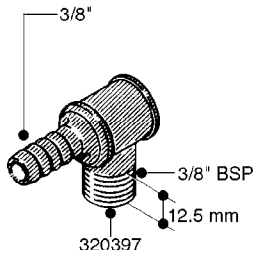

FITTINGS - HEXAGON NIPPLES  
L0030-HIN, 01:01:16

Page 0  
Date 12.08.2020 9:47

**L0030**

FITTINGS - HEXAGON NIPPLES  
L0030-HIN, 01:01:16

Page 1  
Date 12.08.2020 9:47

parts-n°	order qty	description
10015303	1	FITT.PO.HN 1.00X1.00 M1000
10425003	1	FITT.PO.HN 1.25X1.00 MCPHEE
320132	1	FITT.DK HN 1" BSP
320176	1	FITT.DK HN 3/8"X1/2" BSP
320445	1	FITT.DK HN 1/4"X3/8" BSP
320655	1	FITT.DK HN 1/2"-1/2" BSP
320692	1	FITT.DK HN 3/8'BSPX1/4'NPT
320703	1	FITT.DK HN 3/8BSP X1/2 &1/4NPT
320725	1	FITT.DK NIPPLE 3/8"-3/8" BSP
320902	1	FITT.DK HN 3/8'X 1/4' BSP
390232	1	FITT.DK HN 1-1/2' X 1-1/4' BSP
390276	1	FITT.DK HN 1'BSP

**L0040**

FITTINGS - NIPPLES & ELBOWS  
L0040-HIN, 01:01:16

Page 1  
Date 12.08.2020 9:47

parts-n°	order qty	description
10530803	1	FITT.PO.SE 2.00X2.00 45 DEG.
320191	1	FITT.DK ELB 3/8' BSP 45 DEGREE
320482	1	FITT.DK ELB. 1/2" BSP 60 DEG.
320596	1	FITT.DK ELB 3/8'-1/2'BSP 45DEG
320607	1	FITT.DK HN 3/8M X 3/8F BSP LNG
320633	1	FITT.DK HN 3/8"M X 3/8"F BSP
321451	1	FITT.DK ELB.1-1/2 X1-1/4 80DEG
321532	1	FITT.DK REDUC 3/4' X 1/2' BSP
390233	1	FITT.DK REDUC 1-1/2" X 1" BSP