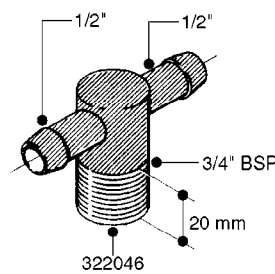

FITTINGS - HEXAGON NIPPLES  
L0030-HIN, 01:01:16

Page 0  
Date 12.08.2020 9:47

**L0030**

FITTINGS - HEXAGON NIPPLES  
L0030-HIN, 01:01:16

Page 1  
Date 12.08.2020 9:47

parts-n°	order qty	description
10015303	1	FITT.PO.HN 1.00X1.00 M1000
10425003	1	FITT.PO.HN 1.25X1.00 MCPHEE
320132	1	FITT.DK HN 1" BSP
320176	1	FITT.DK HN 3/8"X1/2" BSP
320445	1	FITT.DK HN 1/4"X3/8" BSP
320655	1	FITT.DK HN 1/2"-1/2" BSP
320692	1	FITT.DK HN 3/8'BSPX1/4'NPT
320703	1	FITT.DK HN 3/8BSP X1/2 &1/4NPT
320725	1	FITT.DK NIPPLE 3/8"-3/8" BSP
320902	1	FITT.DK HN 3/8'X 1/4' BSP
390232	1	FITT.DK HN 1-1/2' X 1-1/4' BSP
390276	1	FITT.DK HN 1'BSP

**L0040**

FITTINGS - NIPPLES & ELBOWS  
L0040-HIN, 01:01:16

Page 1  
Date 12.08.2020 9:47

parts-n°	order qty	description
10530803	1	FITT.PO.SE 2.00X2.00 45 DEG.
320191	1	FITT.DK ELB 3/8' BSP 45 DEGREE
320482	1	FITT.DK ELB. 1/2" BSP 60 DEG.
320596	1	FITT.DK ELB 3/8'-1/2'BSP 45DEG
320607	1	FITT.DK HN 3/8M X 3/8F BSP LNG
320633	1	FITT.DK HN 3/8"M X 3/8"F BSP
321451	1	FITT.DK ELB.1-1/2 X1-1/4 80DEG
321532	1	FITT.DK REDUC 3/4' X 1/2' BSP
390233	1	FITT.DK REDUC 1-1/2" X 1" BSP