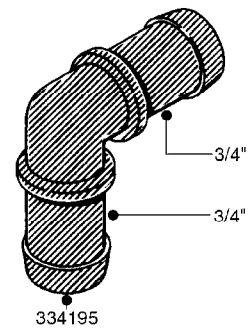

FITTINGS - HEXAGON NIPPLES  
L0030-HIN, 01:01:16

Page 0  
Date 12.08.2020 9:47

**L0030**

FITTINGS - HEXAGON NIPPLES  
L0030-HIN, 01:01:16

Page 1  
Date 12.08.2020 9:47

parts-n°	order qty	description
10015303	1	FITT.PO.HN 1.00X1.00 M1000
10425003	1	FITT.PO.HN 1.25X1.00 MCPHEE
320132	1	FITT.DK HN 1" BSP
320176	1	FITT.DK HN 3/8"X1/2" BSP
320445	1	FITT.DK HN 1/4"X3/8" BSP
320655	1	FITT.DK HN 1/2"-1/2" BSP
320692	1	FITT.DK HN 3/8'BSPX1/4'NPT
320703	1	FITT.DK HN 3/8BSP X1/2 &1/4NPT
320725	1	FITT.DK NIPPLE 3/8"-3/8" BSP
320902	1	FITT.DK HN 3/8'X 1/4' BSP
390232	1	FITT.DK HN 1-1/2' X 1-1/4' BSP
390276	1	FITT.DK HN 1'BSP

**L0040**

FITTINGS - NIPPLES & ELBOWS  
L0040-HIN, 01:01:16

Page 1  
Date 12.08.2020 9:47

parts-n°	order qty	description
10530803	1	FITT.PO.SE 2.00X2.00 45 DEG.
320191	1	FITT.DK ELB 3/8' BSP 45 DEGREE
320482	1	FITT.DK ELB. 1/2" BSP 60 DEG.
320596	1	FITT.DK ELB 3/8'-1/2'BSP 45DEG
320607	1	FITT.DK HN 3/8M X 3/8F BSP LNG
320633	1	FITT.DK HN 3/8"M X 3/8"F BSP
321451	1	FITT.DK ELB.1-1/2 X1-1/4 80DEG
321532	1	FITT.DK REDUC 3/4' X 1/2' BSP
390233	1	FITT.DK REDUC 1-1/2" X 1" BSP