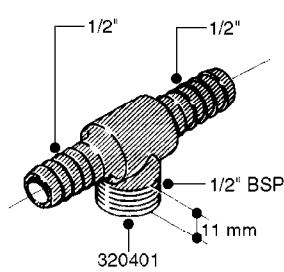

FITTINGS - HEXAGON NIPPLES  
L0030-HIN, 01:01:16

Page 0  
Date 12.08.2020 9:47

**L0030**

FITTINGS - HEXAGON NIPPLES  
L0030-HIN, 01:01:16

Page 1  
Date 12.08.2020 9:47

parts-n°	order qty	description
10015303	1	FITT.PO.HN 1.00X1.00 M1000
10425003	1	FITT.PO.HN 1.25X1.00 MCPHEE
320132	1	FITT.DK HN 1" BSP
320176	1	FITT.DK HN 3/8"X1/2" BSP
320445	1	FITT.DK HN 1/4"X3/8" BSP
320655	1	FITT.DK HN 1/2"-1/2" BSP
320692	1	FITT.DK HN 3/8'BSPX1/4'NPT
320703	1	FITT.DK HN 3/8BSP X1/2 &1/4NPT
320725	1	FITT.DK NIPPLE 3/8"-3/8" BSP
320902	1	FITT.DK HN 3/8'X 1/4' BSP
390232	1	FITT.DK HN 1-1/2' X 1-1/4' BSP
390276	1	FITT.DK HN 1'BSP

**L0040**

FITTINGS - NIPPLES & ELBOWS  
L0040-HIN, 01:01:16

Page 1  
Date 12.08.2020 9:47

parts-n°	order qty	description
10530803	1	FITT.PO.SE 2.00X2.00 45 DEG.
320191	1	FITT.DK ELB 3/8' BSP 45 DEGREE
320482	1	FITT.DK ELB. 1/2" BSP 60 DEG.
320596	1	FITT.DK ELB 3/8'-1/2'BSP 45DEG
320607	1	FITT.DK HN 3/8M X 3/8F BSP LNG
320633	1	FITT.DK HN 3/8"M X 3/8"F BSP
321451	1	FITT.DK ELB.1-1/2 X1-1/4 80DEG
321532	1	FITT.DK REDUC 3/4' X 1/2' BSP
390233	1	FITT.DK REDUC 1-1/2" X 1" BSP