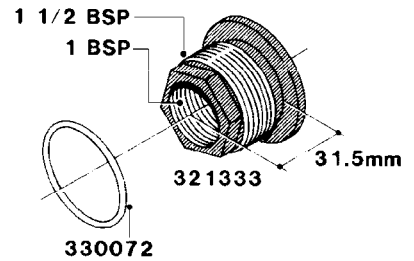

L0060

FITTINGS - BULKHEAD
L0060-HIN, 01:01:16

Page 1

Date 12.08.2020 9:47

parts-n°	order qty	description
141046	1	NUT 3/8" BSP
141341	1	NUT 1/4' BSP
240284	1	O-RING D82,5/75 X 3,5
320456	1	FITT.DK BULKHEAD 1"BSP DOUBLE
320467	1	FITT.DK BULKHEAD 1"BSP SINGLE
320471	1	FITT.DK NUT 1" BSP JAMB
320541	1	FITT.DK BULKHEAD 2-1/2'BSP SIN
320552	1	FITT.DK NUT 2-1/2' BSP JAMB
320644	1	FITT.DK ELB.3/4"HB X 1" BSP
320784	1	FITT.DK CAP 1-1/2" BSP
320795	1	FITT.DK NUT 1-1/2" BSP JAMB
320935	1	FITT.DK BULKHEAD 1/4' BSP SING
320946	1	FITT.DK BULKHEAD 3/8' BSP SING
321296	1	FITT.DK BULKHEAD 1/2" BSP SING
321307	1	FITT.DK NUT 1/2" BSP JAMB
321333	1	FITT.DK BULK 1-1/2" X 1"F BSP
330061	1	O-RING D16/D11X2,5
330072	1	O-RING D53.5/D45.5X4
330212	1	O-RING D19/D14X2.4 F.1/2"NUT
332577	1	O-RING D38/D30X4 F.1" PUR.
332592	1	O-RING D26/D20X3