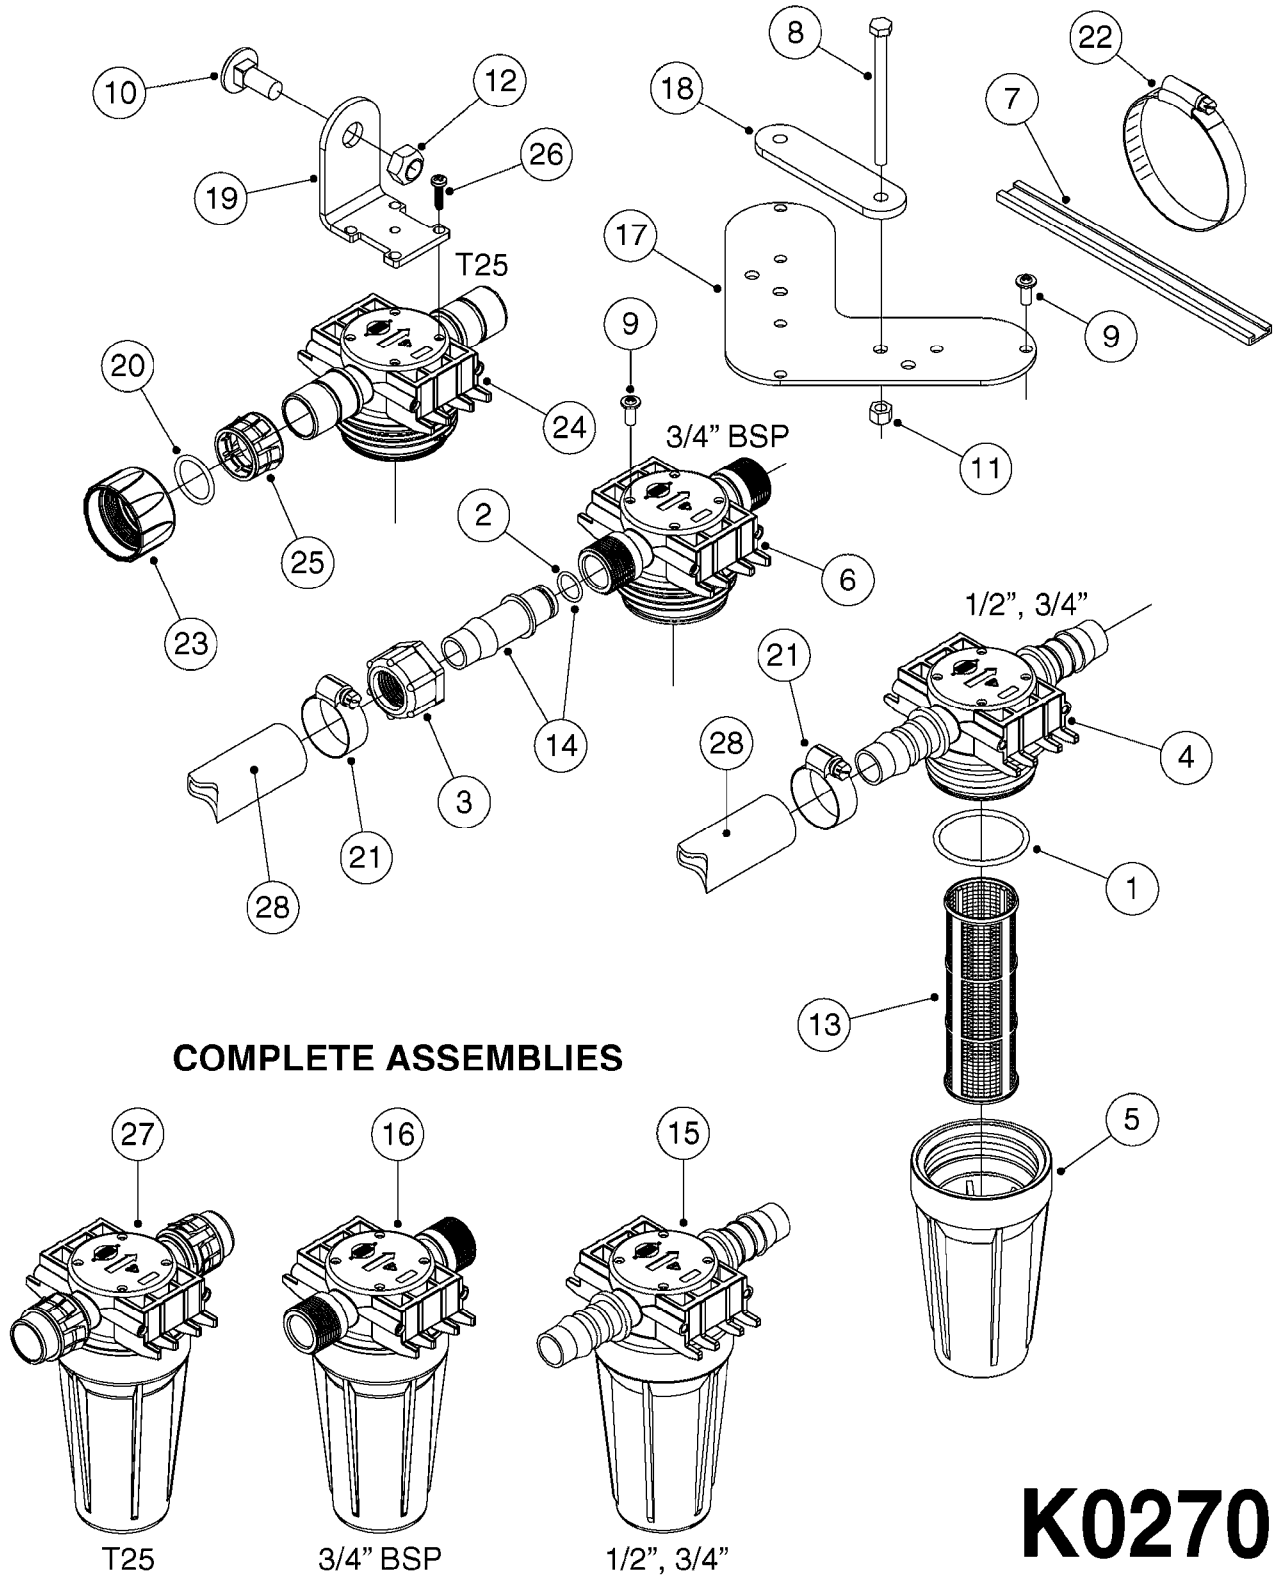

Page 1  
Date 12.08.2020 9:47

Pos.	parts-n°	order qty	description
1	145994	1	FITT.DK S-40 FORK
2	145995	1	FITT.DK S-53 FORK
3	240177	1	O-RING D16.1/11.3 X 2.4
4	242354	1	O-RING D32.2X3.0 VITON
5	242355	1	O-RING D19.2X3.0 VITON F.S-40
6	242594	1	O-RING D14 X 1.78 SCH.70-EPDM
7	261539	1	SPADE F.ELEC CONNec BLUE INSUL
8	262104	1	VALVE, SOLENOID, S53/S40
9	320084	1	FITT.DK NUT 1/2" BSP
10	320187	1	FITT.DK CAP 3/8" BSP BLACK
11	320283	1	FITT.DK NUT 3/4"BSP
12	320596	1	FITT.DK ELB 3/8'-1/2'BSP 45DEG
13	321307	1	FITT.DK NUT 1/2" BSP JAMB
14	321742	1	FITT.DK BULKHEAD 1/2' BSP
15	322103	1	FITT.DK S-53 BULKHEAD
16	322352	1	FITT.DK S-53 TEE
17	330212	1	O-RING D19/D14X2.4 F.1/2"NUT
18	330687	1	FITT.DK HB 1/2" F. 1/2" NUT
19	334965	1	COVER FOR S53 SOLENOID VALVE
20	370366	1	OFF-CENTER FLAT SPRAY NOZZLE, 1850 - G150
21	410185	1	BOLT HEX 8.8 DEL M6X16
22	460261	1	NUT HEX M6X1.00 LOCK DIN985 A2 SS
23	471125	1	WASHER M6U 6.4X14X1.2,A2 SS
24	614366	1	FILTER 50 MESH F.NOZZLE BLUE
24	614367	1	FILTER 80 MESH F.NOZZLE RED
24	614368	1	FILTER 100 MESH F.NOZZLE YEL.
25	720856	1	FITT.DK 1/2'BSP ASSY.F.3/4'NUT
26	726558	1	FITT.DK S53 STR. 3/4" W.ORING
27	726567	1	FITT.DK S-40 ELB.1/2" W.O-RING
28	726694	1	PLUG,S53,1/2"FBSP THD W.ORING
29	729610	1	NOZZLE ASSY. NON DRIP 3/8 THRD
30	750722	1	REPAIR KIT FOR 3S SC CONTROL
31	983087	1	ELEC. CABLE 2 WIRE X 0.75MM
32	16180100	1	PLATE, END ROW NOZZLE
33	28025203	1	TIE STRAP L=23" x W=1/2"
34	28029803	1	CLAMP HOSE GEAR P1/2" 6708
35	28029903	1	CLAMP HOSE GEAR P3/4"-S1" 6712
36	92702103	1	HOSE R X1/2" X300PSI WP X0012"