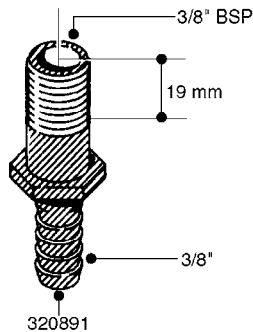

FITTINGS - HEXAGON NIPPLES  
L0030-HIN, 01:01:16

Page 0  
Date 12.08.2020 9:47

**L0030**

FITTINGS - HEXAGON NIPPLES  
L0030-HIN, 01:01:16

Page 1  
Date 12.08.2020 9:47

parts-n°	order qty	description
10015303	1	FITT.PO.HN 1.00X1.00 M1000
10425003	1	FITT.PO.HN 1.25X1.00 MCPHEE
320132	1	FITT.DK HN 1" BSP
320176	1	FITT.DK HN 3/8"X1/2" BSP
320445	1	FITT.DK HN 1/4"X3/8" BSP
320655	1	FITT.DK HN 1/2"-1/2" BSP
320692	1	FITT.DK HN 3/8'BSPX1/4'NPT
320703	1	FITT.DK HN 3/8BSP X1/2 &1/4NPT
320725	1	FITT.DK NIPPLE 3/8"-3/8" BSP
320902	1	FITT.DK HN 3/8'X 1/4' BSP
390232	1	FITT.DK HN 1-1/2' X 1-1/4' BSP
390276	1	FITT.DK HN 1'BSP

**L0040**

FITTINGS - NIPPLES & ELBOWS  
L0040-HIN, 01:01:16

Page 1  
Date 12.08.2020 9:47

parts-n°	order qty	description
10530803	1	FITT.PO.SE 2.00X2.00 45 DEG.
320191	1	FITT.DK ELB 3/8' BSP 45 DEGREE
320482	1	FITT.DK ELB. 1/2" BSP 60 DEG.
320596	1	FITT.DK ELB 3/8'-1/2'BSP 45DEG
320607	1	FITT.DK HN 3/8M X 3/8F BSP LNG
320633	1	FITT.DK HN 3/8"M X 3/8"F BSP
321451	1	FITT.DK ELB.1-1/2 X1-1/4 80DEG
321532	1	FITT.DK REDUC 3/4' X 1/2' BSP
390233	1	FITT.DK REDUC 1-1/2" X 1" BSP