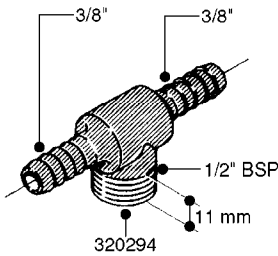

FITTINGS - HEXAGON NIPPLES  
L0030-HIN, 01:01:16

Page 0  
Date 12.08.2020 9:47

**L0030**

FITTINGS - HEXAGON NIPPLES  
L0030-HIN, 01:01:16

Page 1  
Date 12.08.2020 9:47

parts-n°	order qty	description
10015303	1	FITT.PO.HN 1.00X1.00 M1000
10425003	1	FITT.PO.HN 1.25X1.00 MCPHEE
320132	1	FITT.DK HN 1" BSP
320176	1	FITT.DK HN 3/8"X1/2" BSP
320445	1	FITT.DK HN 1/4"X3/8" BSP
320655	1	FITT.DK HN 1/2"-1/2" BSP
320692	1	FITT.DK HN 3/8'BSPX1/4'NPT
320703	1	FITT.DK HN 3/8BSP X1/2 &1/4NPT
320725	1	FITT.DK NIPPLE 3/8"-3/8" BSP
320902	1	FITT.DK HN 3/8'X 1/4' BSP
390232	1	FITT.DK HN 1-1/2' X 1-1/4' BSP
390276	1	FITT.DK HN 1'BSP

**L0040**

FITTINGS - NIPPLES & ELBOWS  
L0040-HIN, 01:01:16

Page 1  
Date 12.08.2020 9:47

parts-n°	order qty	description
10530803	1	FITT.PO.SE 2.00X2.00 45 DEG.
320191	1	FITT.DK ELB 3/8' BSP 45 DEGREE
320482	1	FITT.DK ELB. 1/2" BSP 60 DEG.
320596	1	FITT.DK ELB 3/8'-1/2'BSP 45DEG
320607	1	FITT.DK HN 3/8M X 3/8F BSP LNG
320633	1	FITT.DK HN 3/8"M X 3/8"F BSP
321451	1	FITT.DK ELB.1-1/2 X1-1/4 80DEG
321532	1	FITT.DK REDUC 3/4' X 1/2' BSP
390233	1	FITT.DK REDUC 1-1/2" X 1" BSP