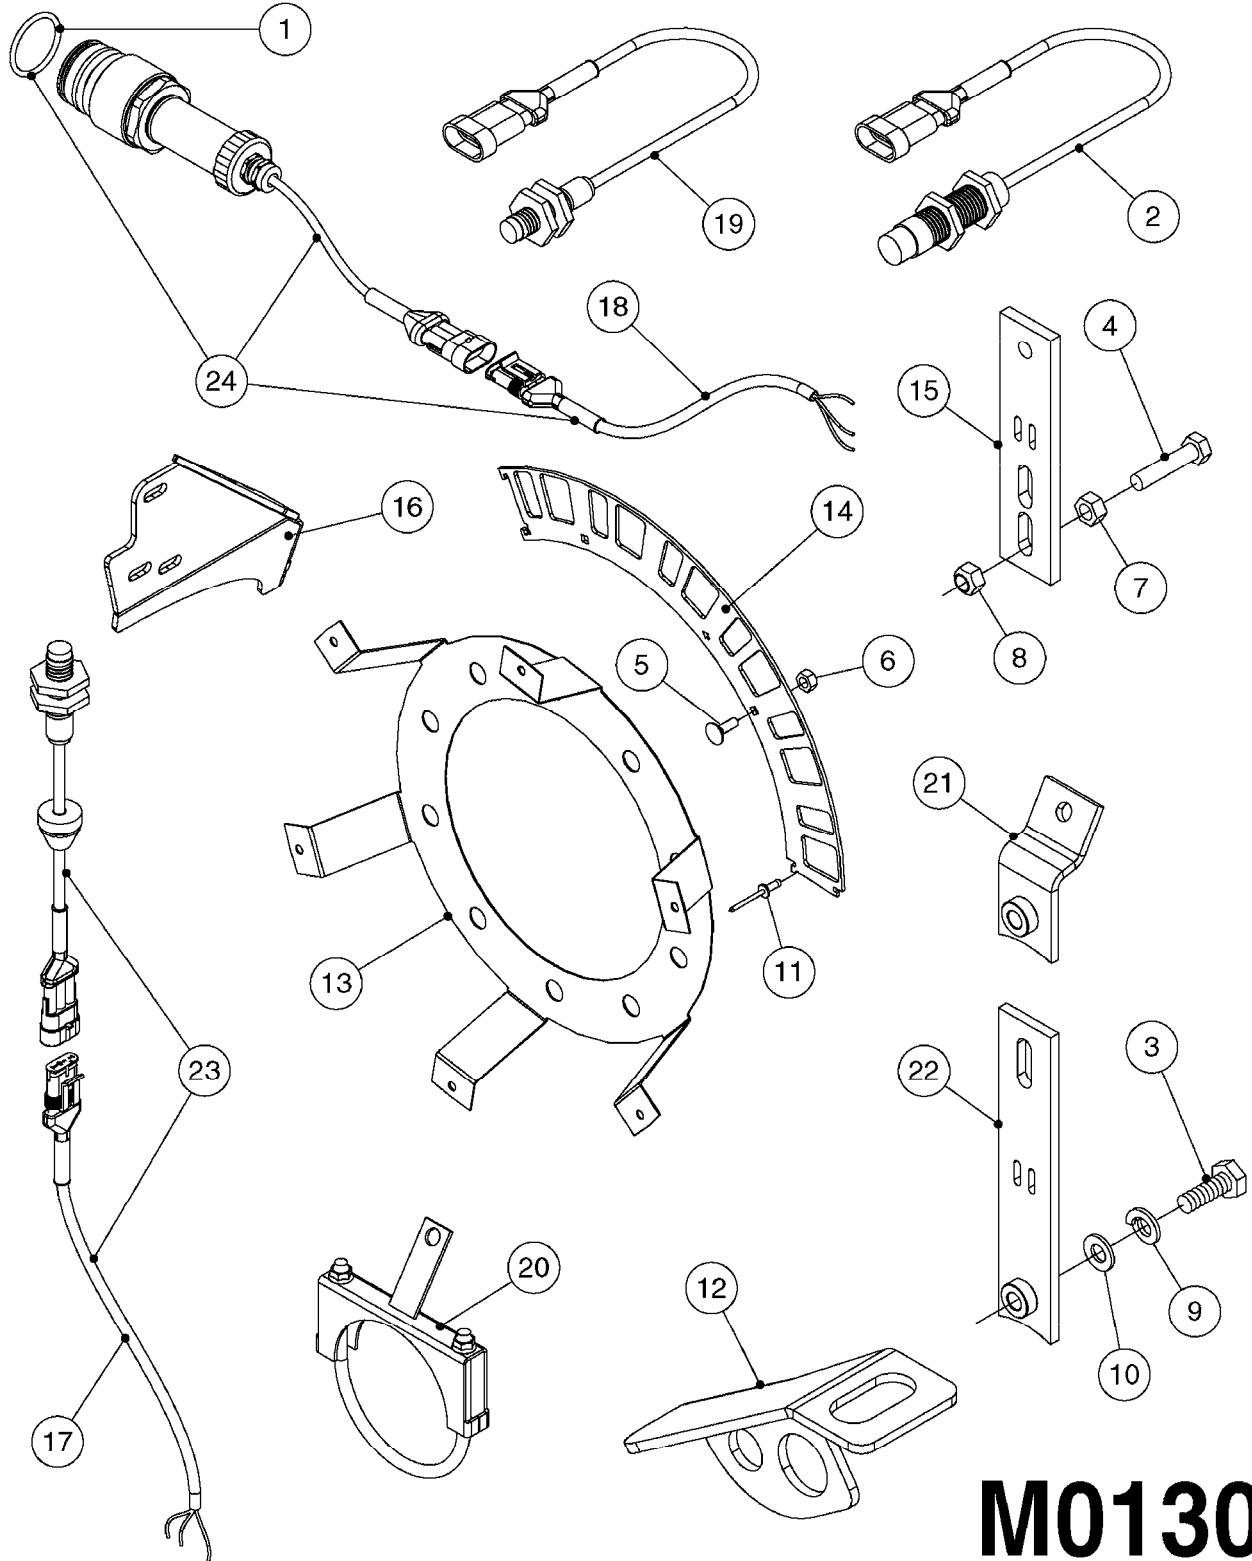

EZ-GUIDE 250 LIGHTBAR  
M0080-HIN, 01:01:16

Page 1  
Date 12.08.2020 9:48

Pos.	parts-n°	order qty	description
1	26007603	1	CABLE, ANTENNA, EZGUIDEPLUS
2	26015603	1	ANTENNA AG15 L1,EZ GDE 500/250
3	26016103	1	EZ-GUIDE 500 CABLE UNTERM.FUSE
4	26016203	1	EZ-GUIDE 500 POWER CONN.CABLE
5	26017303	1	EZ-GUIDE 250 ALL PORT CABLE
6	26017703	1	EZ-GUIDE 250 POWER CABLE
7	26017803	1	EZ-GUIDE 250 LIGHTBAR DISPLAY
8	26017903	1	EZ-GUIDE 250 PATCH ANTENNA
9	28048203	1	EZ-GUIDE 500 MOUNT F.AG15 ANT.
10	28048303	1	EZ-GUIDE 250/500 RAM MNT.1.5"
11	67217403	1	EZ-GUIDE 250 QUICK REF.CARD
12	84210603	1	EZ GUIDE 250 LIGHTBAR