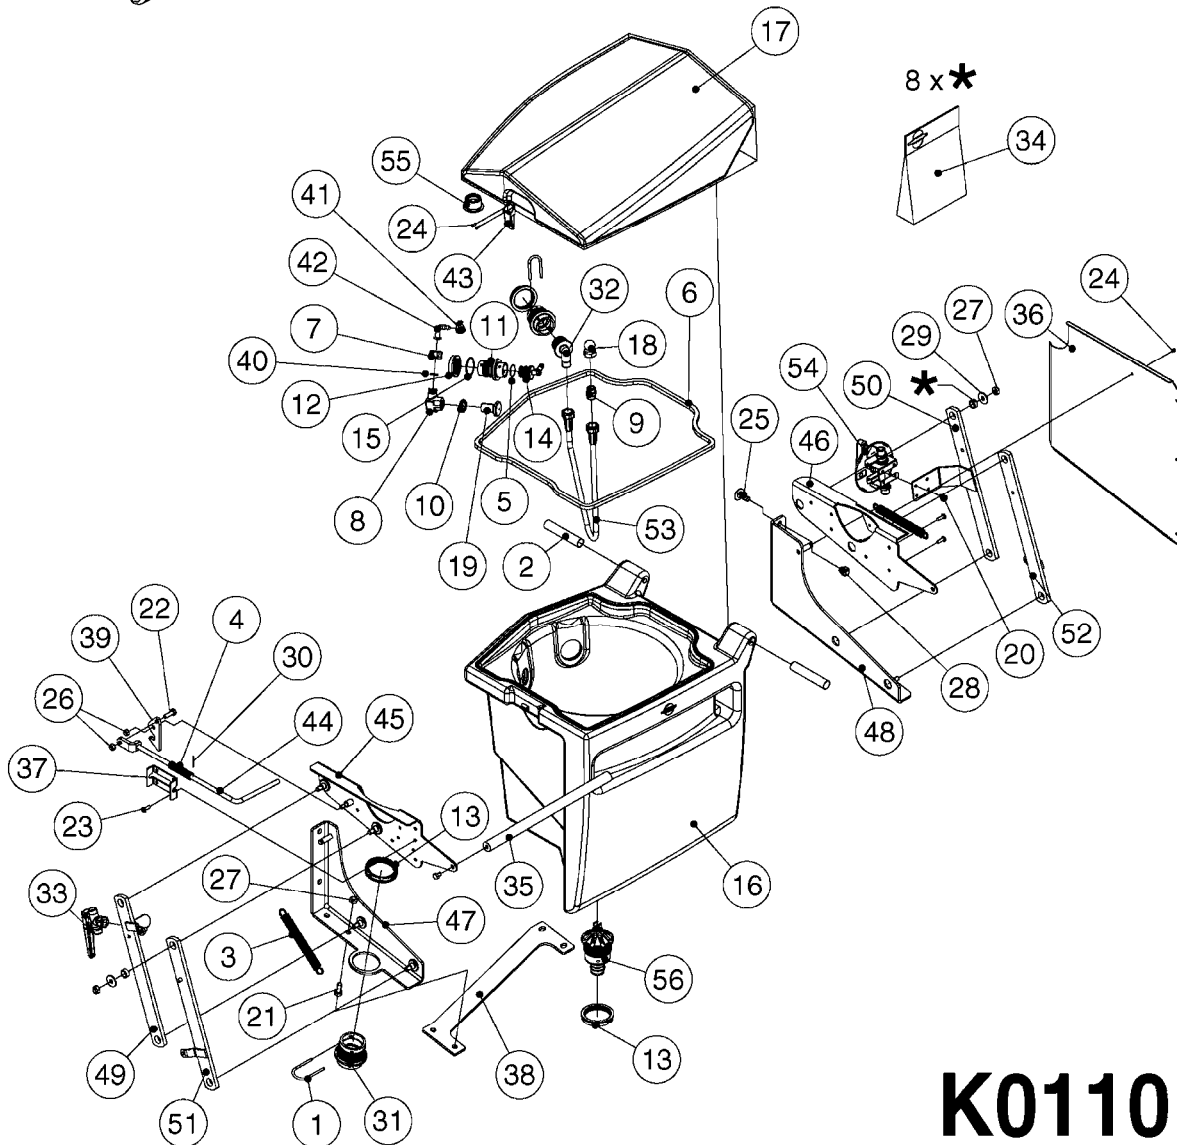

K0110

CHEMICAL FILLER-HOPPER NCM
K0110-HIN, 28:11:17

Page 1
Date 12.08.2020 9:47

Pos.	parts-n°	order qty	description
1	145996	1	FITT.DK S-67 FORK
2	151162	1	PIN F. LID HINGE CHEM-FILLER
3	220949	1	SPRING Ø20.0/3.0 L=240 BLACK
4	220951	1	SPRING D15/1.5 L=90 20V
5	242355	1	O-RING D19.2X3.0 VITON F.S-40
6	242563	1	NEOPRENE SEAL 10X10
7	320084	1	FITT.DK NUT 1/2" BSP
8	320563	1	FITT.DK 3 WAY 1/2" 110 DEG.
9	320655	1	FITT.DK HN 1/2"-1/2" BSP
10	321307	1	FITT.DK NUT 1/2" BSP JAMB
11	322102	1	FITT.DK S-40 BULKHEAD
12	322106	1	FITT.DK S-40 BULKHEAD NUT
13	322108	1	FITT.DK S-67 BULKHEAD NUT
14	334237	1	FITT.DK S-40 ELB.3/8"
15	334259	1	GASKET F. S-40 BULKHEAD
16	351769	1	HOPPER FOR CHEMFILLER
17	351770	1	LID F. TURBO FILL NCM
18	371552	1	NOZZLE F.RINSING
19	372044	1	NOZZLE FOR CHEMFILLER
20	410185	1	BOLT HEX 8.8 DEL M6X16
21	420604	1	BOLT HEX 8.8 DEL M10X25 FT DIN933
22	421046	1	BOLT HEX M8X25/25 A2 SS DIN933
23	440392	1	SCREW 6.3 X 25.0 DIN7981C TORX
24	440632	1	SCREW M4X13
25	451070	1	CARRIAGE BOLT M12X30
26	460143	1	LOCK NUT M8 SST A2 DIN985
27	460423	1	NUT HEX M10X1.50 LOCK DIN985A2 SS
28	460703	1	NUT HEX M12X1.75 LOCK DIN985A2 SS
29	471140	1	WASHER D30/D10.5X2.5 STAINLESS
30	480798	1	ROLL PIN D3X30 DIN1481 RST
31	726464	1	FITT.DK S-67 BULKHEAD W/GASKET
32	726552	1	FIT.DK S-53X90 1/2" BSP,O-RING
33	727543	1	VALVE F.CHEM FILL JUG RINSE
34	741830	1	BUSHINGS F.PARALLELARMS
35	14036900	1	HAND GRIP FOR CHEMFILLER
36	16137400	1	PLATE BACK F. CHEM-FILL NCM
37	16137700	1	GUIDE BRACKET F.CHEMFILL LOCK
38	16138100	1	SUPPORT FOR CONSOLE
39	16149500	1	HOOK LATCH F.CHEMFILL'05
40	24022901	1	GASKET D10X19 EP 3.2
41	28029803	1	CLAMP HOSE GEAR P1/2" 6708
42	28054500	1	ANGLE HOSE BARB 90 1/2 10MM
43	28055800	1	LOCK (SNAP CLIP) SS
44	61038200	1	HANDLE F.CHEMFILL LOCK '05
45	63035000	1	MOUNT.BRACKET F.CHEMFILL RIGHT
46	63035100	1	MOUNT.BRACKET F.CHEMFILL LEFT
47	63035200	1	MT.BRACKET F.PARALLELARMS LEFT
48	63035300	1	MT.BRACKET F.PARALLELARMS RIGHT
49	63040700	1	INNER ARM F.CHEMFILL LEFT
50	63040800	1	INNER ARM F.CHEMFILL RIGHT
51	63040900	1	OUTER ARM F.CHEMFILL LEFT
52	63041000	1	OUTER ARM F.CHEMFILL RIGHT
53	63041300	1	RINSE PIPE F. CHEM-FILLER
54	72246800	1	VALVE 1/2" 2 POSITION
55	72339500	1	AIR VALVE F.CHEMFILLER
56	72726900	1	CHECK VALVE F.CHEMFILLER