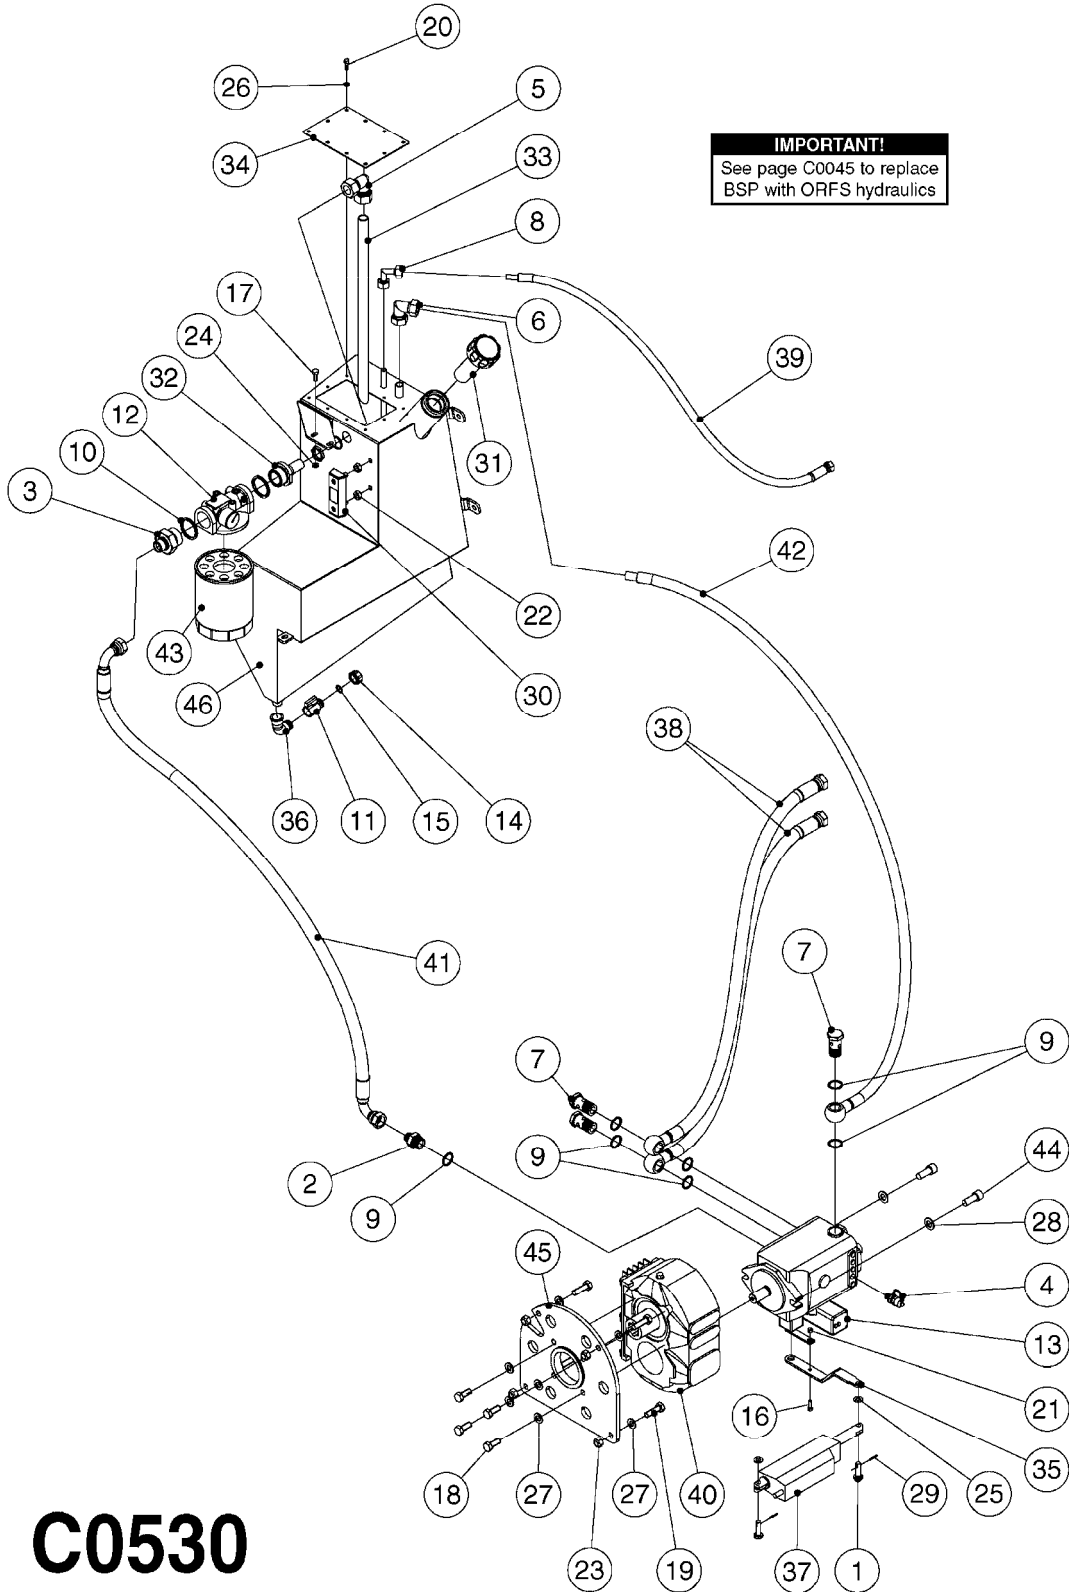

HYD TWIN FORCE PUMP/TANK - NCM
C0530-HIN, 30:03:16

Page 1

Date 12.08.2020 9:47

Pos.	parts-n°	order qty	description
1	146023	1	PIN FOR COGWHEEL
2	146849	1	HEX. NIPPLE 3/4"BSP X 1/2"BSP
3	231923	1	HEX NIPPLE 1 1/4"X3/4" BSP
4	231955	1	NIPPLE F. PRESS GAUGE 1/4" BSP
5	232083	1	HY HOSE CONN. D22 90 DEG.
6	232084	1	HY HOSE CONN. D18 90 DEG.
7	232205	1	BANJO BOLT 3/4" DELTA
8	232229	1	HY HOSE CONN. D12 90 DEG.
9	241367	1	DOWTYSEAL 28.5x22
10	242099	1	DOWTYSEAL 1-1/4"
11	281551	1	BALL VALVE 1/2"
12	283972	1	FILTER COMPLETE F. TWIN
13	284648	1	PUMP, HYD, HAC 462, M4PV58
14	320047	1	FITT.DK CAPNUT 1/2" BSP
15	330212	1	O-RING D19/D14X2.4 F.1/2"NUT
16	410362	1	BOLT HEX 8.8 SS M6X20
17	420582	1	BOLT HEX 8.8 DEL M8X20 FT A2
18	430286	1	BOLT HEX 8.8 DEL M12X30 FT
19	430721	1	BOLT HEX 8.8 DEL M12X40 FT
20	440182	1	SCREW NO.14 3/4" STAINLESS
21	460261	1	NUT HEX M6X1.00 LOCK DIN985 A2 SS
22	460423	1	NUT HEX M10X1.50 LOCK DIN985A2 SS
23	460703	1	NUT HEX M12X1.75 LOCK DIN985A2 SS
24	470407	1	WASHER D14.8D8.1X2 LOCK SS
25	471122	1	WASHER, M10, Ø20/10.5X 2.0, SS
26	471125	1	WASHER M6U 6.4X14X1.2,A2 SS
27	471127	1	WASHER, M12, Ø24/13X24X2.5 SS
28	471173	1	WASHER D28.0/15.0 X 2.5
29	480728	1	PIN D3.2X20 SPLIT
30	782019	1	OIL LEVEL GLASS 76 MM
31	786016	1	CAP FOR HYDRAULIC TANK, TWIN
32	14037800	1	NIPPLE 1-1/4"-3/4"-D22 BSP HY
33	15051200	1	PIPE D22.0 X 2.0 L=19.9"
34	16115500	1	COVER F.HYDRAULIC TANK NCM
35	16140900	1	TWIN PUMP ACTUATOR ARM NCM
36	23222000	1	90 DEGREE ELBOW 1/2" GALV.
37	26047400	1	ACTUATOR 0-130MM L=0,5M/4WIREAMP
38	28031600	1	HYD. HOSE 3/4" L=7700/BANJO 6600
38	28060700	1	HYD. HOSE 3/4" L=281.5"/BANJO 4400
39	28031800	1	HOSE HY X 3/8" L=311.0" 6600
39	28060800	1	HOSE HY X 3/8" L=299.2"OML-D12 4400
40	28046300	1	GEAR M7 28102300 PAINT.RED 540 4400
41	28063400	1	HOSE HYX1/2" L=39"OML90° BANJO
42	28063500	1	HOSE HYX1/2" L=58.3"OML90°-D18
43	28402503	1	FILTER ELEMENT TWIN
44	45002000	1	BOLT M14X60 DIN 916 DELTA
45	61033400	1	BRACKET FOR TWIN GEARBOX NCM
46	63035900	1	HYDRAULIC OIL TANK NCM