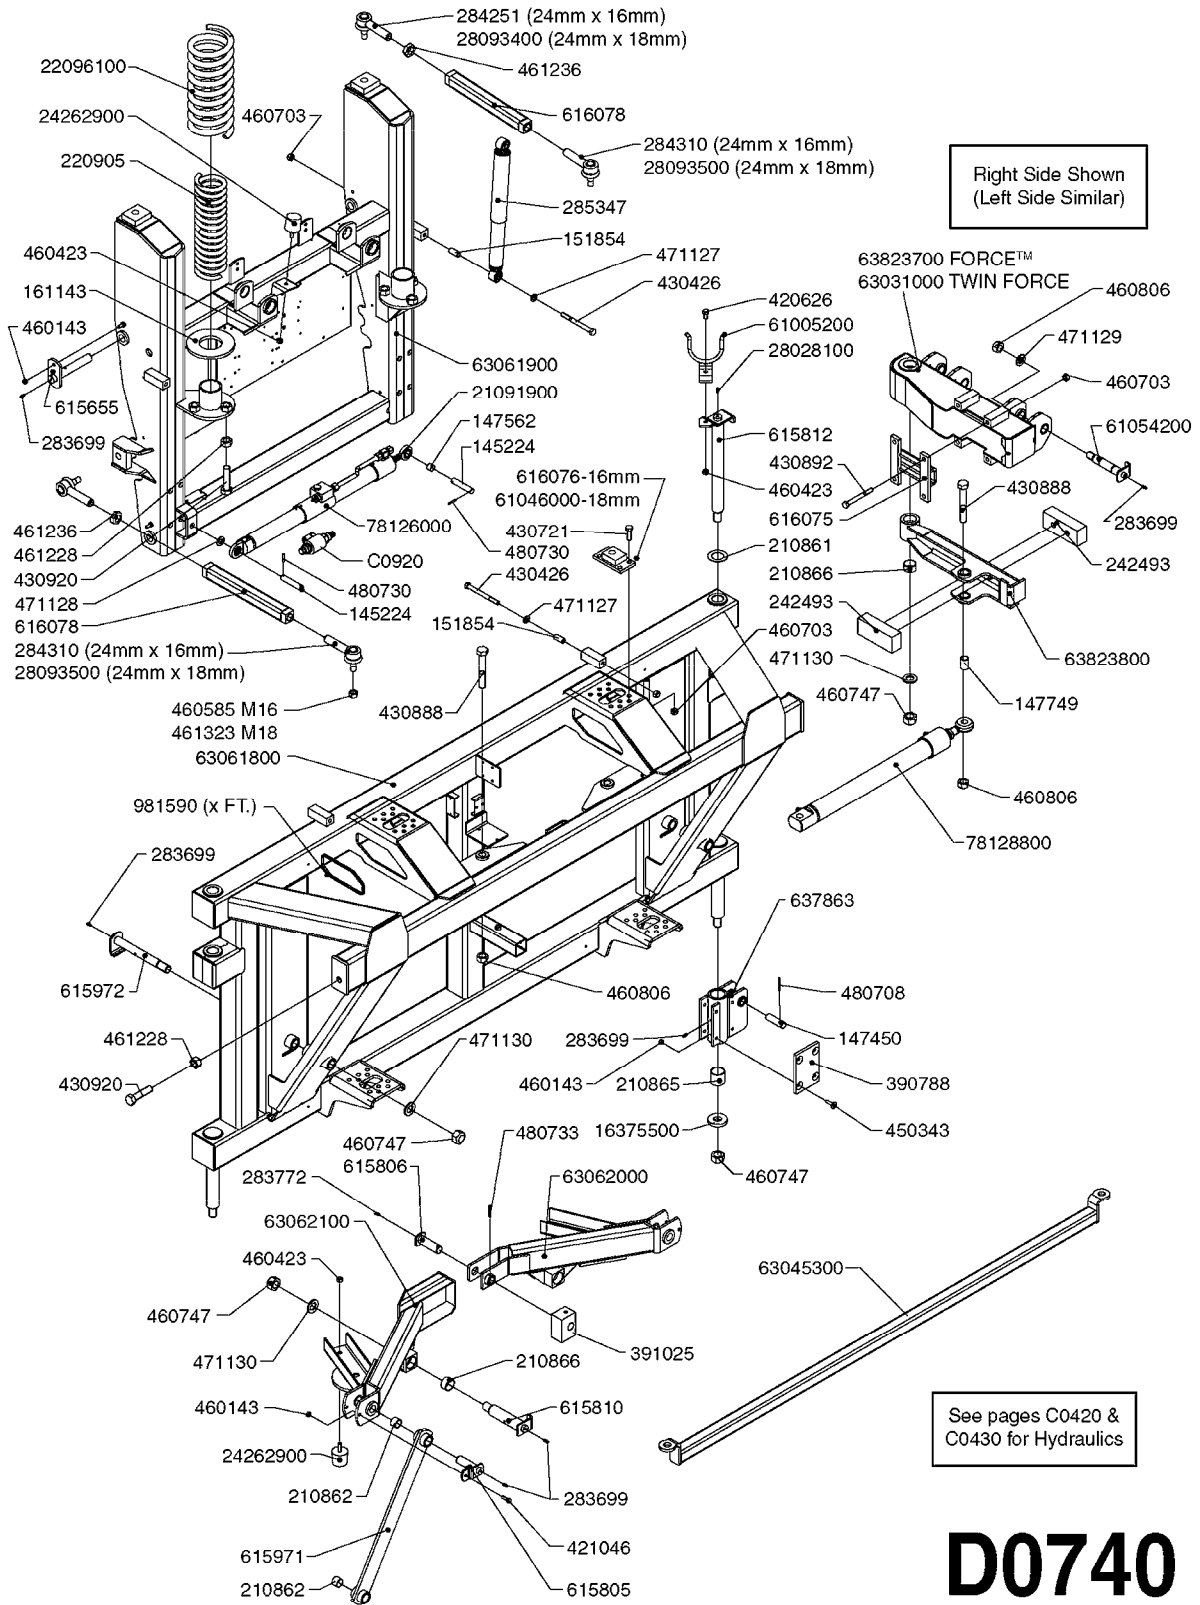

Right Side Shown
(Left Side Similar)

See pages C0420 & C0430 for Hydraulics

D0740

WIDE CENTER FRAME-FORCE/TF
D0740-HIN, 05:06:19

Page 1
Date 12.08.2020 9:47

parts-n°	order qty	description
145224	1	SHAFT FOR HY CYLINDER
147450	1	PIN D20 X 70
147562	1	BUSHING D19.8/17.0 L=15
147749	1	BUSHING D25.0/20.2 L=38
151854	1	BUSHING F.SHOCK
161143	1	PLATE F SPRING
210861	1	BUSHING
210862	1	BUSHING 28X25X20
210865	1	BUSHING 40mm40mm DU
210866	1	BUSHING D39/35 L=20
220905	1	SPRING D101/14 BLACK
242493	1	RUBBER BUMPER 60X40X150
283699	1	GREASE NIPPLE M6X1
283772	1	GREASE NIPPLE M6X1 90°
284251	1	ROD END 25Ø (24mm x 16mm) RH
284310	1	ROD END 25Ø (24mm x 16mm) LH
285347	1	SHOCK TF
390788	1	TEFLON WARE PAD
391025	1	JOINER BLOCK - FORCE
420626	1	BOLT HEX 8.8 DEL M10X20 FT
421046	1	BOLT HEX M8X25/25 A2 SS DIN933
430426	1	BOLT HEX 8.8 DEL M12X130
430721	1	BOLT HEX 8.8 DEL M12X40 FT
430888	1	BOLT HEX 8.8 DEL M20X130
430892	1	BOLT HEX 8.8 DEL M12X110
430920	1	BOLT HEX M20x80MM
450343	1	SCREW M8X30 ALLEN HEAD C/S SS
460143	1	LOCK NUT M8 SST A2 DIN985
460423	1	NUT HEX M10X1.50 LOCK DIN985A2 SS
460585	1	LOCKING NUT M16 DIN985 A2 SS
460703	1	NUT HEX M12X1.75 LOCK DIN985A2 SS
460747	1	NUT HEX M24 LOCK
460806	1	NUT HEX M20X2.50 LOCK DIN985A2 SS
461228	1	NUT HEX M20
461236	1	NUT HEX M24X1.5
461323	1	NUT HEX M18X1.5 LOCK
471127	1	WASHER, M12, Ø24/13X24X2.5 SS
471128	1	WASHER, M16, Ø30/17.0X 3.0, SS
471129	1	WASHER, M20, Ø37/21.0X 3.0, SS
471130	1	WASHER, M24, Ø44/25.0X 4.0, SS
480708	1	PIN D4 X 45
480730	1	SPRING DOWEL PIN 5X30 SST
480733	1	PIN D6 X 40
615655	1	PIN D25 X 156 F. PARALIFT
615805	1	PIN
615806	1	PIN
615810	1	PIN
615812	1	PIN
615971	1	TRAPEZE ARM FORCE 110'
615972	1	PIN D25X185 M24
616075	1	FLANGE F. FORCE HINGE
616076	1	LINK ARM MOUNT BRACKET
616078	1	LINK ARM
637863	1	HINGE F.TF LOWER
981590	1	EDGE GUARD 6-8MM X 12"
16375500	1	WASHER 10.0X60X25 RED
21091900	1	LINK HEAD M16 x D17 DELTA
22096100	1	SPRING D146/20 BLACK
24262900	1	RUBBER STOP D50X40 M10X33
28028100	1	GREASE NIPPLE 1/8'RG 90°
28093400	1	ROD END 35Ø (24mm x 18mm) RH