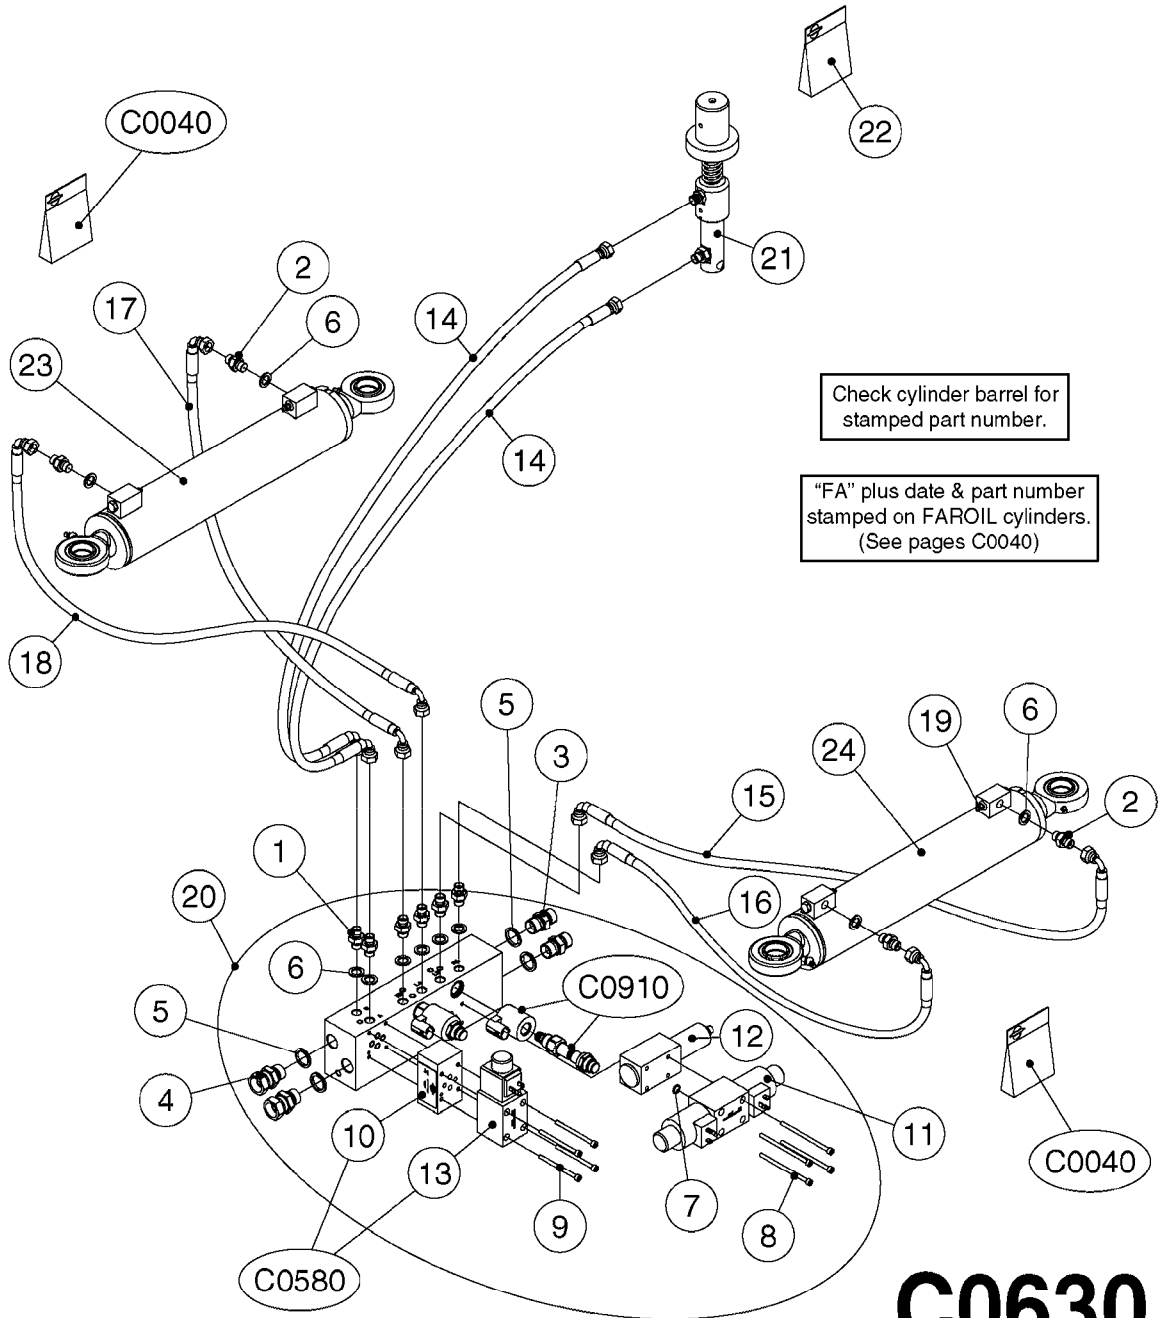

Pos.	parts-n°	order qty	description
		1	BSP
1	146845	1	HEX NIPPLE 1/4"X1/4"
1	23234500	1	HEX NIPPLE 1/4" - 9/16"
			ORFS
2	146851	1	HEX NIPPLE 1/4"x1/4" 0.7MM
			BSP
2	23234700	1	HEX NIPPLE 1/4"-9/16" - 0.7mm
			ORFS
3	147132	1	HEX NIPPLE 1/2"X1/2" BSP DEL
			BSP
3	23235300	1	HEX NIPPLE 1/2"-13/16"
			ORFS
4	232289	1	NIPPLE 1/2" W. 1/2" UNION DEL
			BSP
4	23242000	1	HYD NIPPLE 1/2 X 13/16 SWIVEL
			ORFS
5	241356	1	DOWTYSEAL 1/2"
6	241404	1	DOWTY SEAL 1/4"
7	242102	1	O-RING Ø9.25X1.78 NITRIL 90SH
8	450952	1	SCREW M5 X 90 10.9
9	450965	1	SCREW ROUND M5X70
10	782146	1	HYD. CHECK VALVE 1 WAY
11	782151	1	MAGNET V PLUG DSE3-C26/10N-D12
12	782152	1	2 WAY MODULAR COMPENSATOR
13	782829	1	SOLENOID MD1L-TA/10N-D12K1/DT
14	784005	1	HOSE HY X 1/4 X 037.38"STR+ELB
			BSP
14	78515500	1	HY.HO.1/4"L= 950
			90°-45° A=180
			ORFS
15	784155	1	HOSE HY 1/4 X 17" ELB+ELB 90°
			BSP
15	78509300	1	HYD HOSE ORFS 4E-4-4E L=425 90 DEG
			ORFS
16	784156	1	HOSE HY 1/4 X 17" ELB+ELB 270°
			BSP
16	78509400	1	HYD HOSE ORFS 4E-4-4E L=455 270 DEG
			ORFS
17	784157	1	HOSE HY 1/4 X 32" ELB+ELB 90°
			BSP
17	78509500	1	HYD HOSE ORFS 4E-4-4E L=825 90 DEG
			ORFS
18	784158	1	HOSE HY 1/4 X 32" ELB+ELB 270°
			BSP
18	78509600	1	HY.HO.1/4"L= 825
			90°-90°A=270
			ORFS
19	28076000	1	BLEED SCREW M8
20	72290400	1	HYD. BLK COMP STEERING CM "05
21	72320300	1	HYD. CYL. STEERING LOCK CM "05
22	75074800	1	SEAL KIT 78123400/42
			SEAL KIT FOR 72320300 CYLINDER
23	78133900	1	DOB.CYL.Ø70/40-322 TRACK RIGHT '15
			CM4400 (REPLACES 78125100)
23	78134100	1	DOB.CYL.D70/40-270 TRACK RIGHT CM
			CM66/55/7000 (REPLACES 78124100)
24	78134000	1	DOB.CYL.Ø70/40-322 TRACK LEFT '15
			CM4400 (REPLACES 78123300)
24	78134200	1	DOB.CYL.D70/40-270 TRACK LEFT CM
			CM66/55/7000 (REPLACES 78125300)