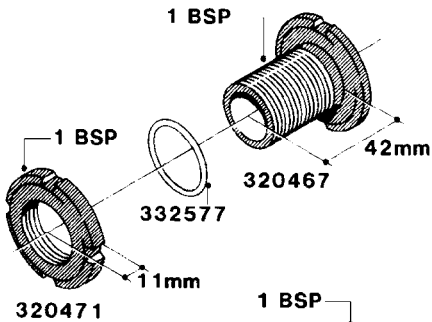

L0060

FITTINGS - BULKHEAD
L0060-HIN, 01:01:16

Page 1

Date 12.08.2020 9:47

parts-n°	order qty	description
141046	1	NUT 3/8" BSP
141341	1	NUT 1/4' BSP
240284	1	O-RING D82,5/75 X 3,5
320456	1	FITT.DK BULKHEAD 1"BSP DOUBLE
320467	1	FITT.DK BULKHEAD 1"BSP SINGLE
320471	1	FITT.DK NUT 1" BSP JAMB
320541	1	FITT.DK BULKHEAD 2-1/2'BSP SIN
320552	1	FITT.DK NUT 2-1/2' BSP JAMB
320644	1	FITT.DK ELB.3/4"HB X 1" BSP
320784	1	FITT.DK CAP 1-1/2" BSP
320795	1	FITT.DK NUT 1-1/2" BSP JAMB
320935	1	FITT.DK BULKHEAD 1/4' BSP SING
320946	1	FITT.DK BULKHEAD 3/8' BSP SING
321296	1	FITT.DK BULKHEAD 1/2" BSP SING
321307	1	FITT.DK NUT 1/2" BSP JAMB
321333	1	FITT.DK BULK 1-1/2" X 1"F BSP
330061	1	O-RING D16/D11X2,5
330072	1	O-RING D53.5/D45.5X4
330212	1	O-RING D19/D14X2.4 F.1/2"NUT
332577	1	O-RING D38/D30X4 F.1" PUR.
332592	1	O-RING D26/D20X3