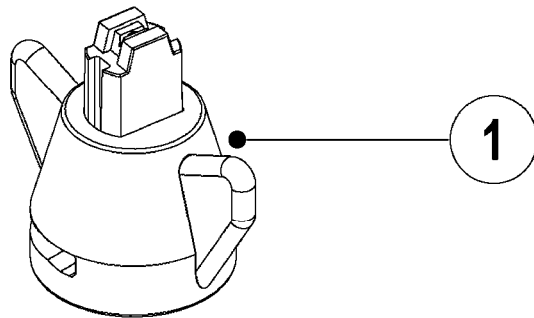

BOOM-NOZZLES MINIDRIFT
D1050-HIN, 01:01:16

Page 0

Date 12.08.2020 9:47

D1050