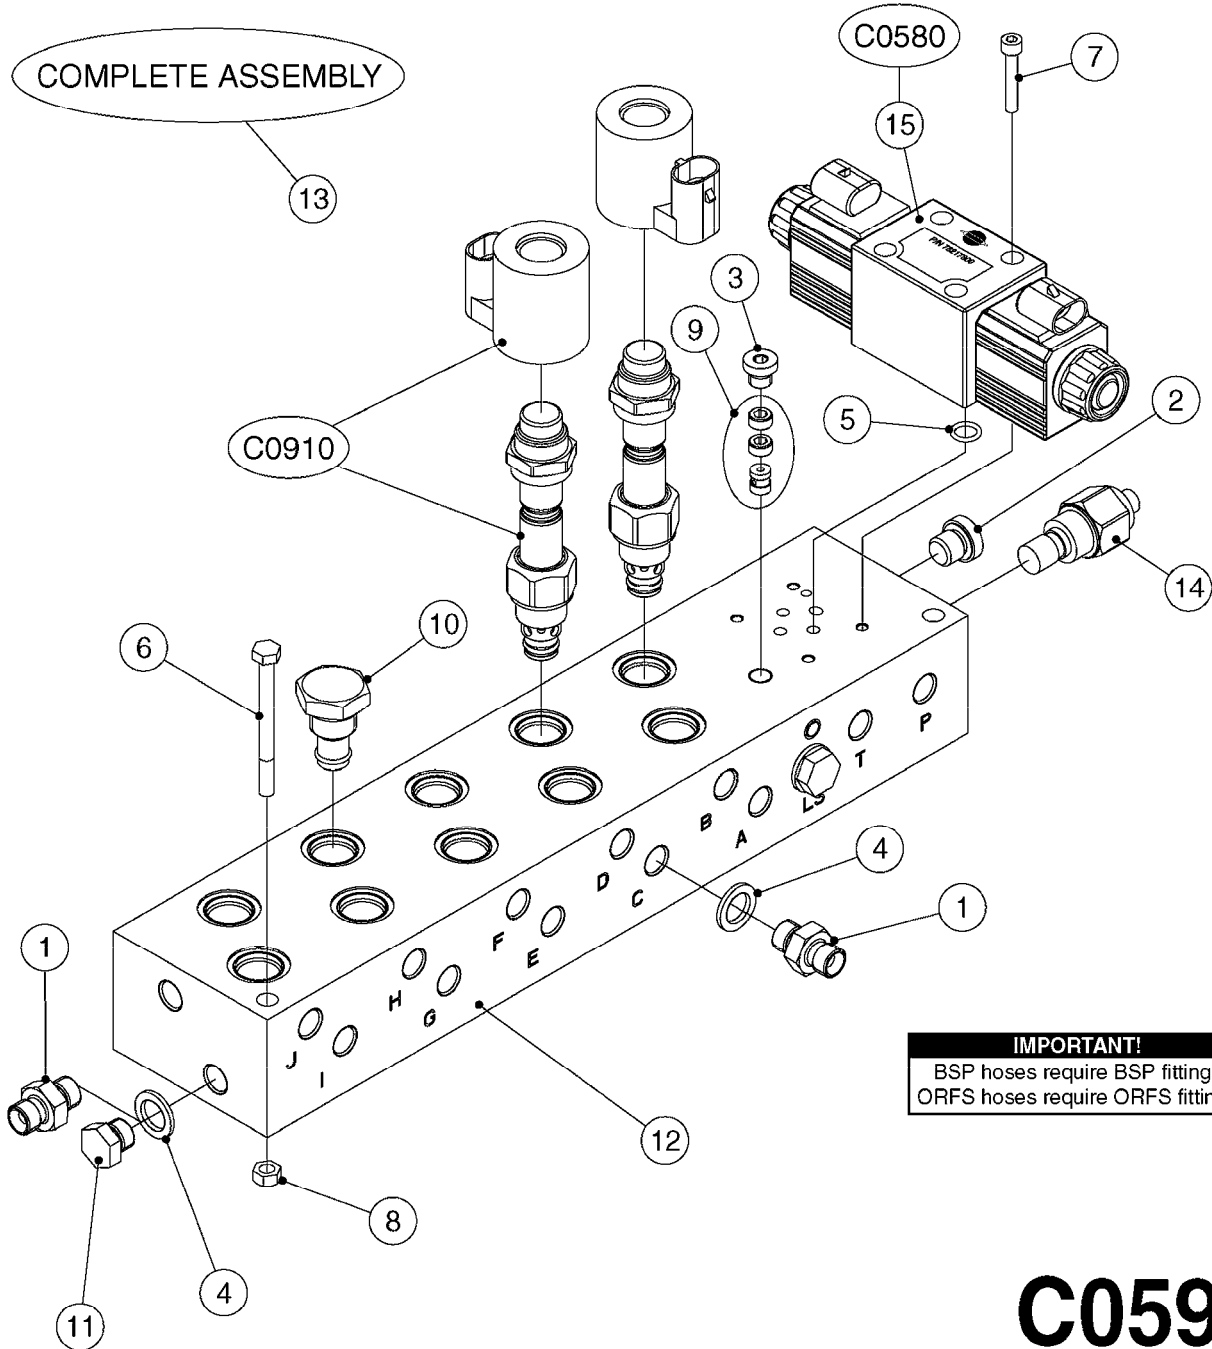

CETOP VALVES  
C0580-HIN, 01:01:16

**C0580**

CETOP VALVES  
C0580-HIN, 01:01:16

Page 1  
Date 12.08.2020 9:47

Pos.	parts-n°	order qty	description
1	242102	1	O-RING Ø9.25X1.78 NITRIL 90SH
2	450964	1	SCREW M5X30 F.CYLINDER
3	450965	1	SCREW ROUND M5X70
4	782115	1	HY SOLENOID VALVE DH HYD
5	782116	1	HY SOLENOID VALVE MD1L-S3/10N-D12K1/P
6	782118	1	LOCK VALVE MVPP-D
7	782146	1	HYD. CHECK VALVE 1 WAY
8	782829	1	SOLENOID MD1L-TA/10N-D12K1/DT
9	28123700	1	CAP F.SOLENOID - MD1L
10	74187700	1	CAP + O-RING F.CETOP - MD1L
11	78216000	1	SOLENOID F.CETOP VALVE - MD1L
12	78217800	1	MAGNET VLV.MD1L-S3/10N-D12K8DT
13	78218200	1	SOLENOID W/AMP F.MD1L