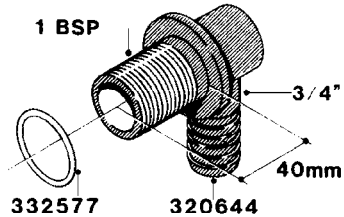

L0060

FITTINGS - BULKHEAD
L0060-HIN, 01:01:16

Page 1

Date 12.08.2020 9:47

parts-n°	order qty	description
141046	1	NUT 3/8" BSP
141341	1	NUT 1/4' BSP
240284	1	O-RING D82,5/75 X 3,5
320456	1	FITT.DK BULKHEAD 1"BSP DOUBLE
320467	1	FITT.DK BULKHEAD 1"BSP SINGLE
320471	1	FITT.DK NUT 1" BSP JAMB
320541	1	FITT.DK BULKHEAD 2-1/2'BSP SIN
320552	1	FITT.DK NUT 2-1/2' BSP JAMB
320644	1	FITT.DK ELB.3/4"HB X 1" BSP
320784	1	FITT.DK CAP 1-1/2" BSP
320795	1	FITT.DK NUT 1-1/2" BSP JAMB
320935	1	FITT.DK BULKHEAD 1/4' BSP SING
320946	1	FITT.DK BULKHEAD 3/8' BSP SING
321296	1	FITT.DK BULKHEAD 1/2" BSP SING
321307	1	FITT.DK NUT 1/2" BSP JAMB
321333	1	FITT.DK BULK 1-1/2" X 1"F BSP
330061	1	O-RING D16/D11X2,5
330072	1	O-RING D53.5/D45.5X4
330212	1	O-RING D19/D14X2.4 F.1/2"NUT
332577	1	O-RING D38/D30X4 F.1" PUR.
332592	1	O-RING D26/D20X3