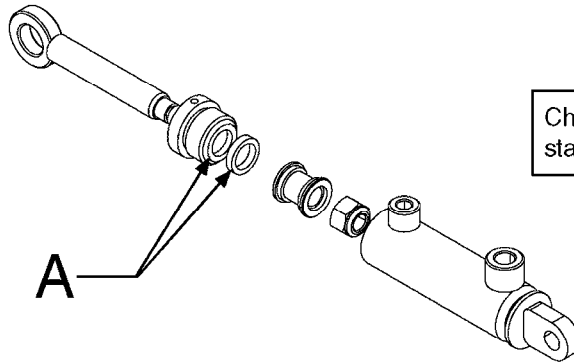

HYDRAULICS - FAROIL CYLINDERS  
C0030-HIN, 01:01:16

Page 2

Date 12.08.2020 9:47

parts-n°	order qty	description
78122400	1	DOUBLE CYLINDER D 40/20-300
78122600	1	CYLINDER D40/22-300 BLACK
78122700	1	CYLINDER D40/22X300MM RED
78122800	1	CYLINDER D40/22-300 BLACK
78122900	1	CYLINDER 40/22X300MM RED
78123100	1	CYLINDER DOUBLE D40/20-120
78123200	1	CYLINDER D40/20-120
78123300	1	DBL CYL D70/40-320 AIR INLET L
78124100	1	CYL DOB.D70/40-265 AIR INLET R
78124200	1	CYLINDER D25/12-50
78124300	1	CYLINDER 60/25 X 635 DELTA L
78124600	1	CYLINDER DOUBLE Ø40/20-300 90°
78125100	1	DBL CYL D70/40-320 AIR INLET R
78125300	1	CYL DOB.D70/40-265 AIR INLET L
78125500	1	CYLINDER 60/25 X 662 NAV PAR R
78125600	1	SIN.CYL.Ø60/25_725_2XØ25 RIGHT
78125700	1	CYLINDER 60/25 X 635 DELTA R
78126000	1	CYLINDER,DAMPNER, LOCKING
78126400	1	CYLINDER DBLE D32/16-200 W.STP
78128000	1	CYLINDER DOUB. D60/30 L=300 09
78128800	1	CYLINDER, D50/30-500