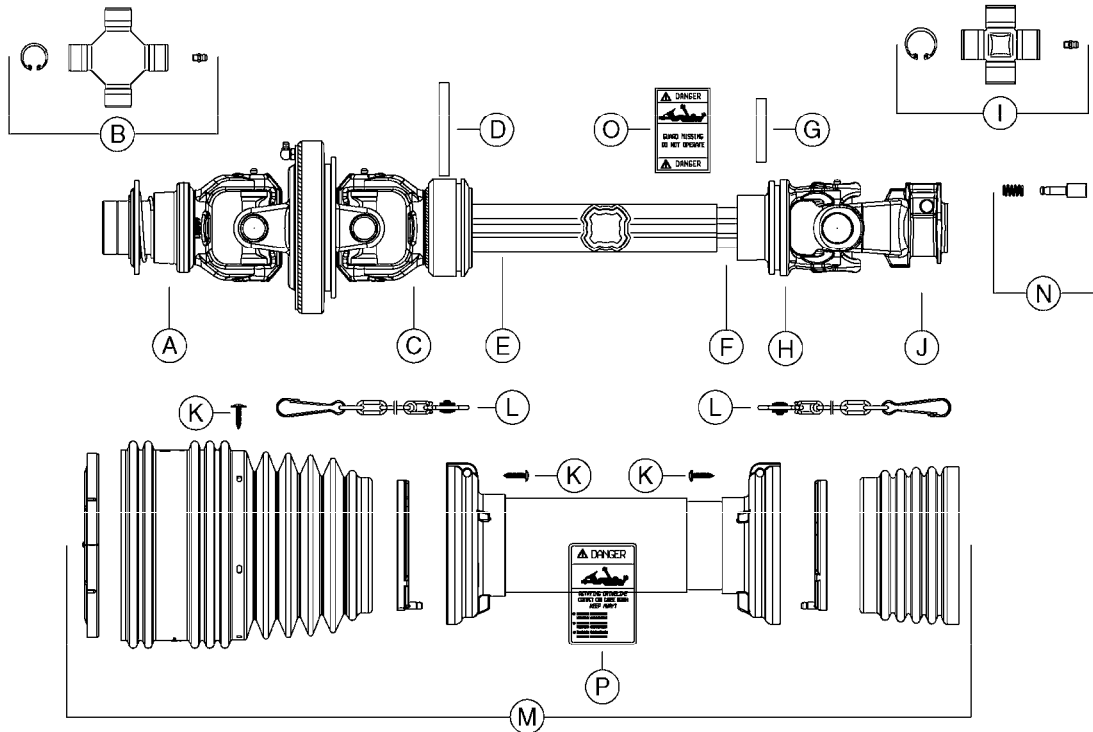

**COMPLETE ASSEMBLIES  
WHOLEGOODS ITEMS**

PTO #	28035203	28035303	28035403	28035503
TRACTOR	1-3/4" 20 SPLINE	1-3/8" 6 SPLINE	1-3/8" 21 SPLINE	1-3/8" 6 SPLINE
IMPLEMENT	1-3/8" 21 SPLINE	1-3/8" 6 SPLINE	1-3/8" 21-SPLINE	1-3/8" 6 SPLINE
LENGTH	1210/1890	1210/1890	1210/1890	810/1220
A	28042003	28043303	28111503	28043303
B	28042103	28089203	28042103	28089203
C	28042203	28042203	28042203	28042203
D	28042303	28042303	28042303	28042303
E	28042403	28042403	28042403	28089303
F	28042503	28111403	28111403	28089403
G	28100003	28100003	28100003	28100003
H	28042603	28042603	28042603	28042603
I	28042803	28042803	28042803	28042803
J	28042703	28089503	28042703	28089503
K	28040903	28099803	28099803	28040903
L	28042903	28042903	28042903	28042903
M	28111303	28111303	28111303	28110503
N	28043003	10627703	10627703	10627703
O	28041803	28041803	28041803	28041803
P	28041903	28041903	28041903	28041903