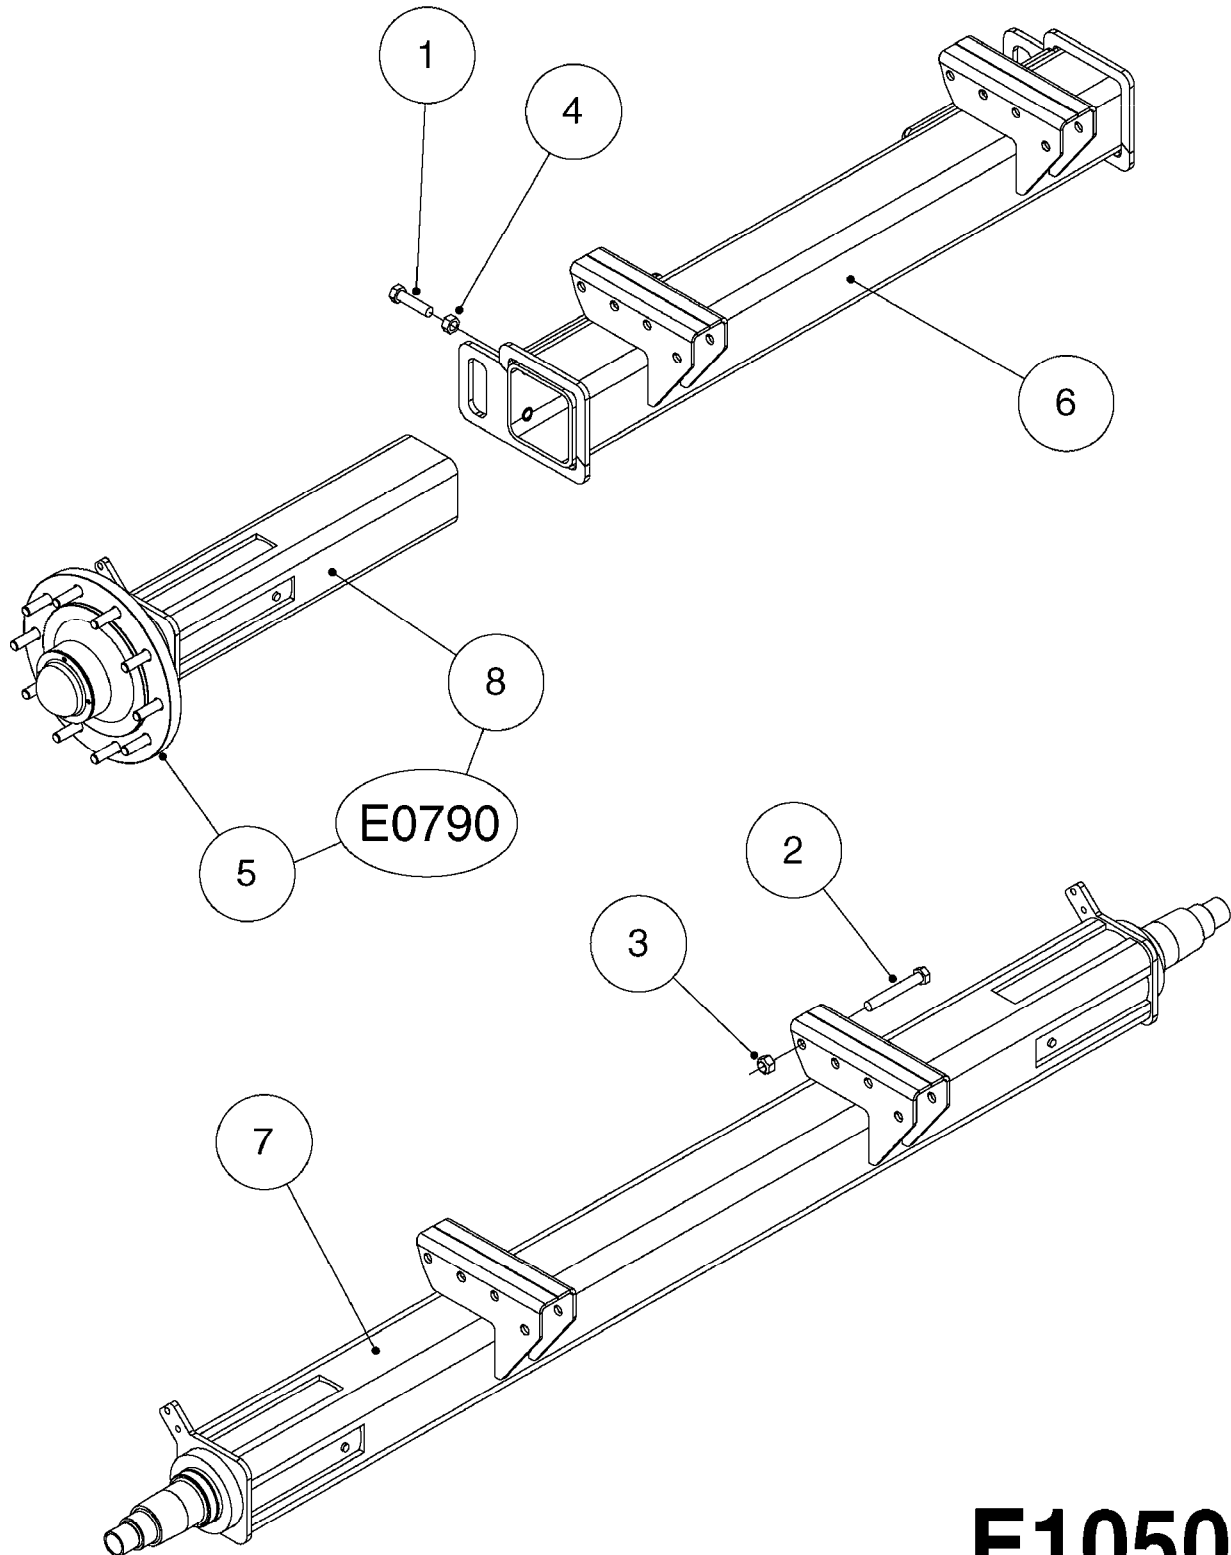

COMMANDER 4400-7000
NON-SUSPEND.AXLE
E1050-HIN, 01:01:16

Page	0
Date	12.08.2020 9:47

Agroparts: www.HARDI-INTERNATIONAL.com

COMMANDER 4400-7000
NON-SUSPEND.AXLE
E1050-HIN, 01:01:16

Page 1
Date 12.08.2020 9:47

Pos.	parts-n°	order qty	description
1	430920	1	BOLT HEX M20x80MM
2	430979	1	BOLT HEX M20x140 8.8 DELTA
3	460806	1	NUT HEX M20X2.50 LOCK DIN985A2 SS
4	461228	1	NUT HEX M20
5	28045703	1	HUB ASSY 10-13.19-11.02 25000#
6	63024303	1	AXLE W/M NON SUSP. ADJ. CM"05"
7	63033603	1	AXLE NON-SUSPENDEED NCM 44 120"
8	63033703	1	AXLE INSERT NCM 44/66/9000