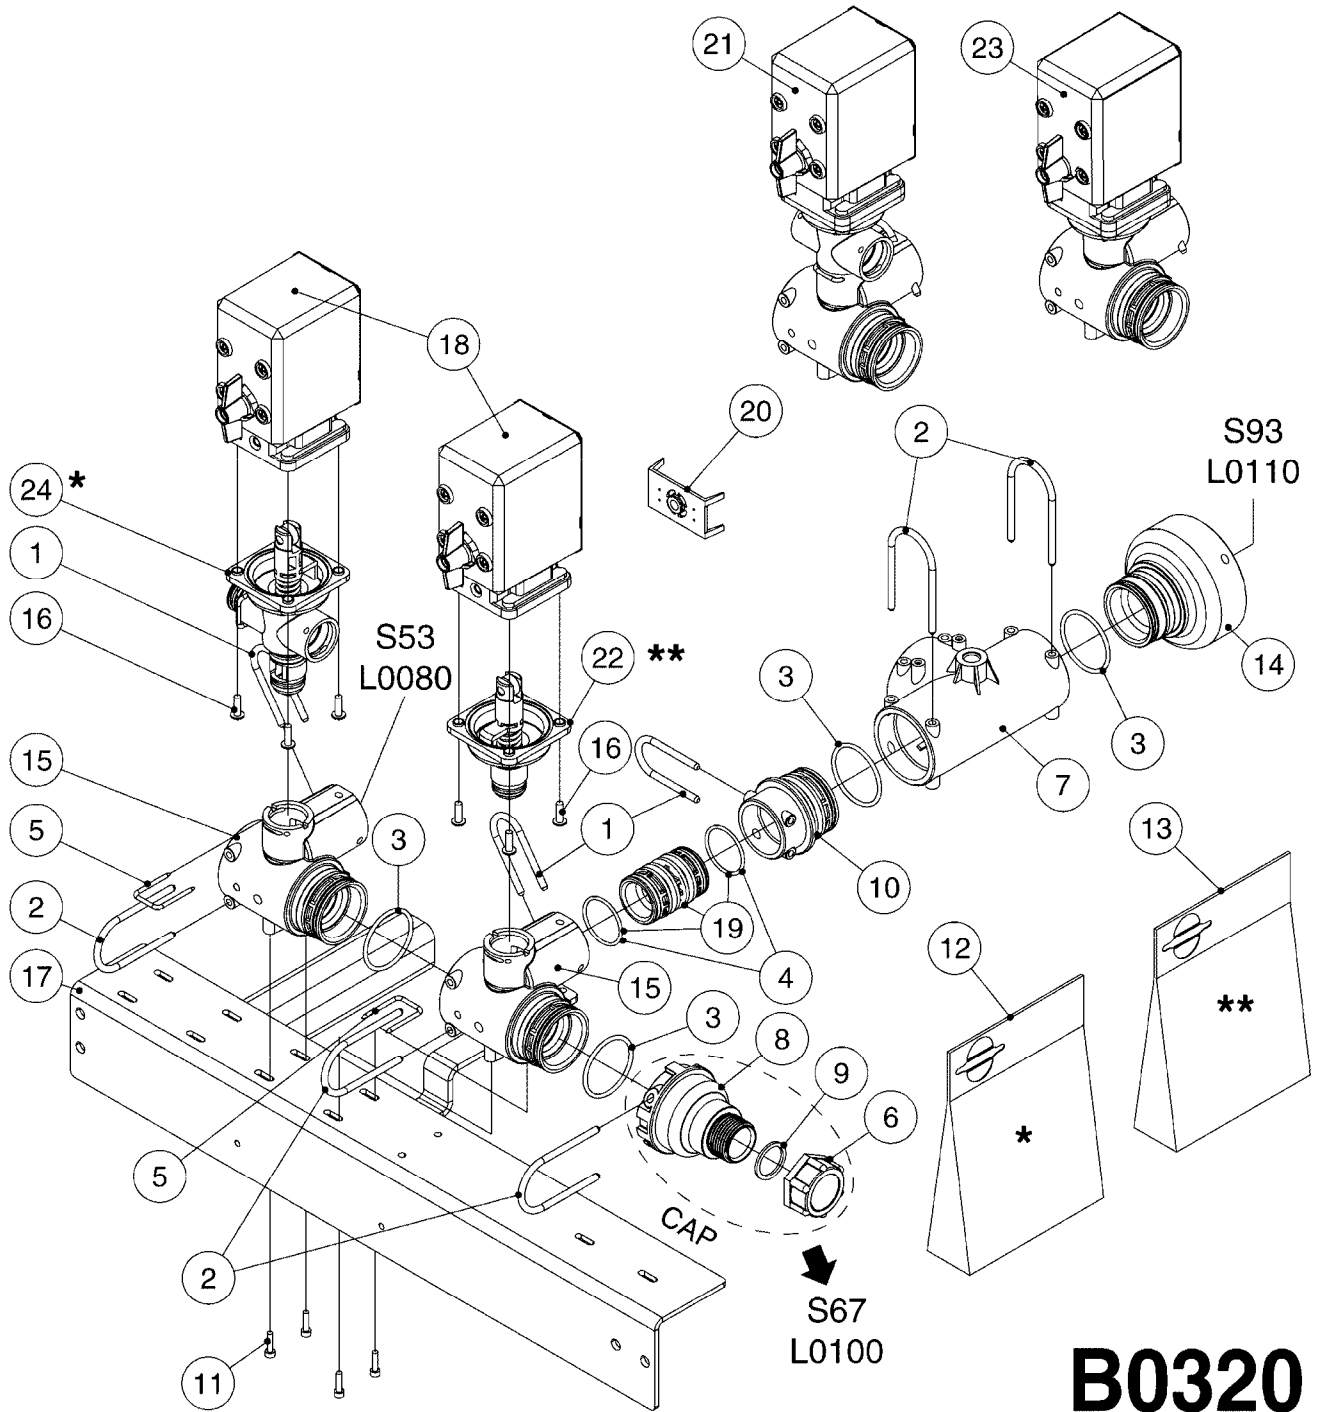

**A0570**

\* Changed in 2016 from 100 series to G-Series (see page A0610).

C.V.PTO-BLACK SQUARE (POST'05)  
A0570-HIN, 23:08:19

Page 1

Date 12.08.2020 9:47

parts-n°	order qty	description
10627703	1	PTO PIN KIT F. CV PTO SHAFT
28035203	1	PTO 1-3/4/20X1-3/8/21X1210 CVH
28035303	1	PTO 1-3/8/6 X1-3/8/6 X1210 CVH
28035403	1	PTO 1-3/8/21X1-3/8/21X1210 CVH
28035503	1	PTO 1-3/8/6 X1-3/8/6 X 810 CVH
28040903	1	SELF TAPPING SHIELDING SCREW
28041803	1	DECAL DANGER GUARD MISSING
28041903	1	DECAL DANGER ROT.DRIVELINE
28042003	1	PTO YOKE 1-3/4X20SPL SLIP F.CV
28042103	1	UNIV. JOINT 27x100mm F.CV BLK.
28042203	1	PTO YOKE INNER F.CV PTO SHAFT
28042303	1	ROLL PIN
28042403	1	PTO TUBE OUTER F.CV PTO SHAFT
28042503	1	PTO TUBE INNER F.CV PTO SHAFT
28042603	1	PTO YOKE F.INNER TUBE CV PTO
28042703	1	PTO YOKE 1-3/8X21SPL BLACK
28042803	1	UNIV. JOINT 30.2x79.4mm F/BLK.
28042903	1	SAFETY CHAIN F.CV BLACK PTO
28043003	1	PTO REPAIR KIT F.PUSH YOKE CV
28043303	1	PTO YOKE 1-3/8X6 SPL SLIP F.CV
28089203	1	UNIV.JOINT 27X100MM F.CV
28089303	1	PTO TUBE OUTER 655X53.9 OD
28089403	1	PTO TUBE INNER 670X47.4 OD
28089503	1	PTO YOKE 1-3/8X6 SPL SLIP F.CV
28099803	1	SELF TAPPING SCREW 4.8X22
28100003	1	ROLL PIN 10X65
28110503	1	PTO SHIELD COMPLETE F.28035503
28111303	1	PTO SHIELD COMPLETE F.28035203-28035403
28111403	1	PTO TUBE INNER F.CV PTO SHAFT
28111503	1	PTO YOKE 1-3/8"X21 RT F.CV