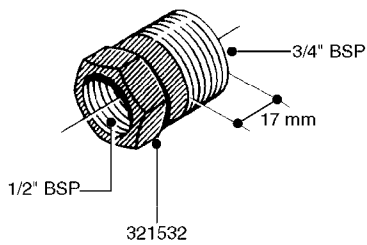

FITTINGS - HEXAGON NIPPLES  
L0030-HIN, 01:01:16

Page 0  
Date 12.08.2020 9:47

**L0030**

FITTINGS - HEXAGON NIPPLES  
L0030-HIN, 01:01:16

Page 1  
Date 12.08.2020 9:47

parts-n°	order qty	description
10015303	1	FITT.PO.HN 1.00X1.00 M1000
10425003	1	FITT.PO.HN 1.25X1.00 MCPHEE
320132	1	FITT.DK HN 1" BSP
320176	1	FITT.DK HN 3/8"X1/2" BSP
320445	1	FITT.DK HN 1/4"X3/8" BSP
320655	1	FITT.DK HN 1/2"-1/2" BSP
320692	1	FITT.DK HN 3/8'BSPX1/4'NPT
320703	1	FITT.DK HN 3/8BSP X1/2 &1/4NPT
320725	1	FITT.DK NIPPLE 3/8"-3/8" BSP
320902	1	FITT.DK HN 3/8'X 1/4' BSP
390232	1	FITT.DK HN 1-1/2' X 1-1/4' BSP
390276	1	FITT.DK HN 1'BSP

**L0040**

FITTINGS - NIPPLES & ELBOWS  
L0040-HIN, 01:01:16

Page 1  
Date 12.08.2020 9:47

parts-n°	order qty	description
10530803	1	FITT.PO.SE 2.00X2.00 45 DEG.
320191	1	FITT.DK ELB 3/8' BSP 45 DEGREE
320482	1	FITT.DK ELB. 1/2" BSP 60 DEG.
320596	1	FITT.DK ELB 3/8'-1/2'BSP 45DEG
320607	1	FITT.DK HN 3/8M X 3/8F BSP LNG
320633	1	FITT.DK HN 3/8"M X 3/8"F BSP
321451	1	FITT.DK ELB.1-1/2 X1-1/4 80DEG
321532	1	FITT.DK REDUC 3/4' X 1/2' BSP
390233	1	FITT.DK REDUC 1-1/2" X 1" BSP