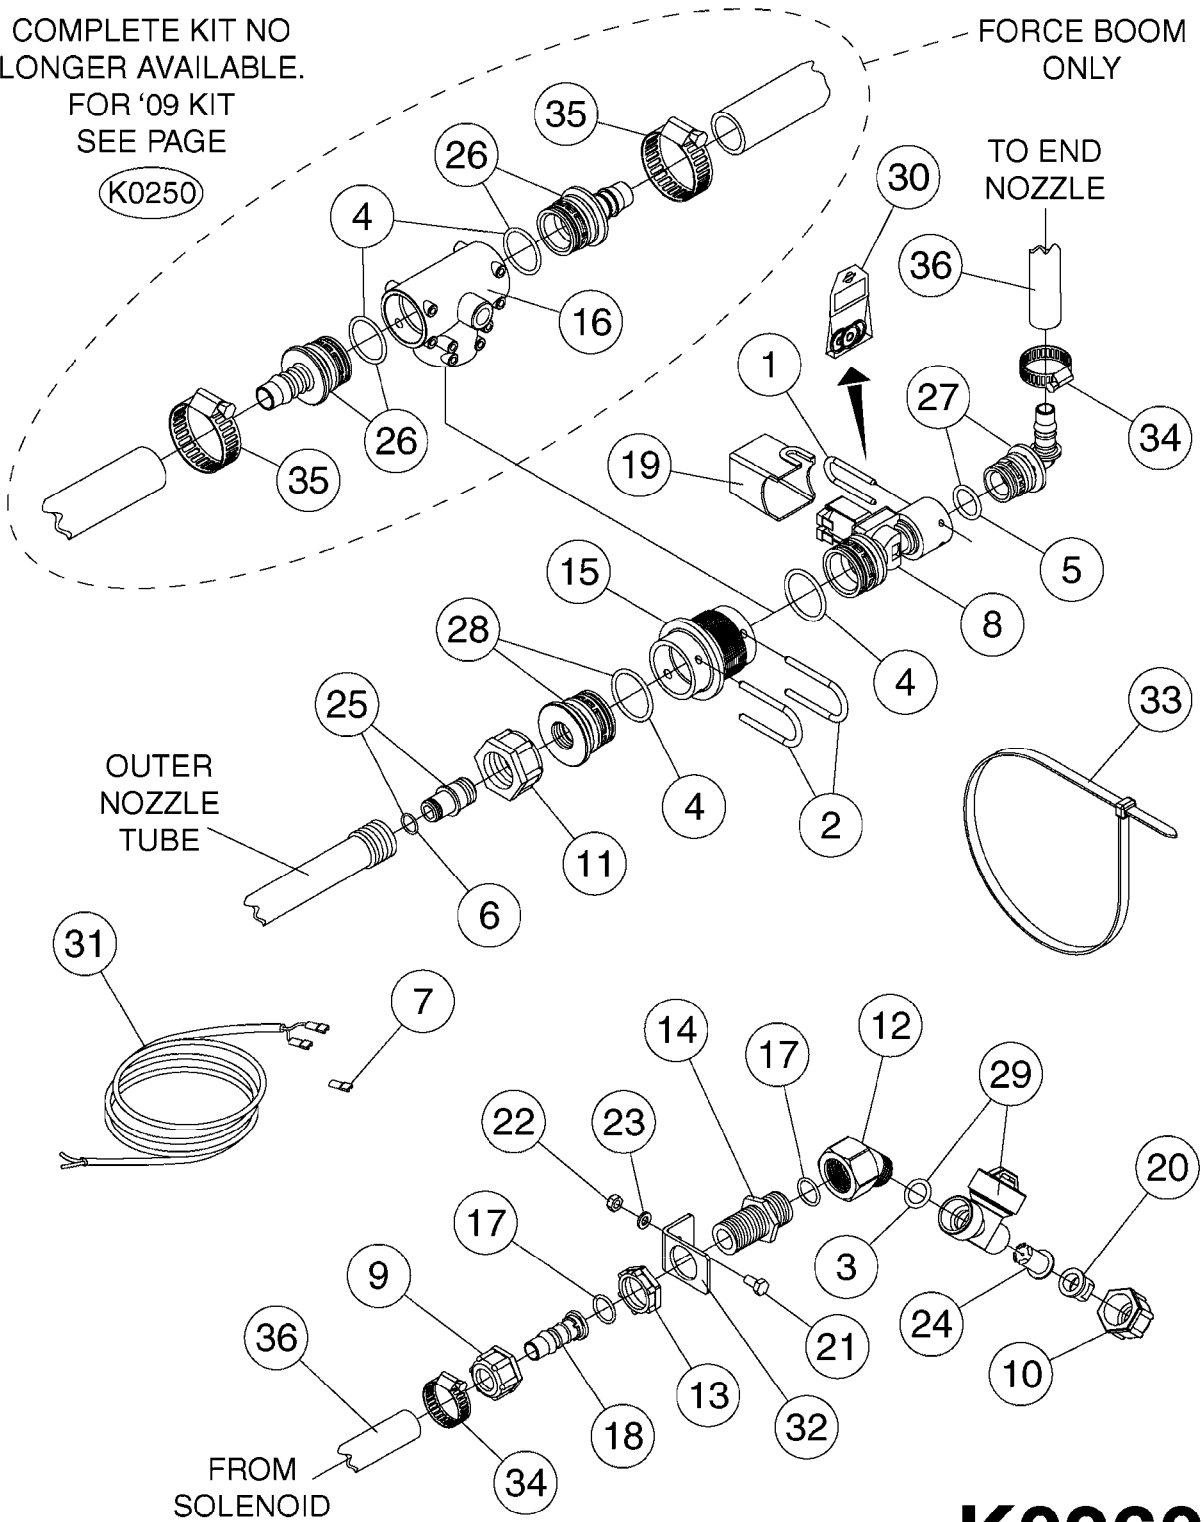

COMPLETE KIT NO
LONGER AVAILABLE.
FOR '09 KIT
SEE PAGE

(K0250)

FORCE BOOM
ONLY

TO END
NOZZLE

OUTER
NOZZLE
TUBE

FROM
SOLENOID
ASSEMBLY

ELECTRIC END NOZZLE KIT '12
K0260-HIN, 01:01:16

Page 1
Date 12.08.2020 9:47

Pos.	parts-n°	order qty	description
1	145994	1	FITT.DK S-40 FORK
2	145995	1	FITT.DK S-53 FORK
3	240177	1	O-RING D16.1/11.3 X 2.4
4	242354	1	O-RING D32.2X3.0 VITON
5	242355	1	O-RING D19.2X3.0 VITON F.S-40
6	242594	1	O-RING D14 X 1.78 SCH.70-EPDM
7	261539	1	SPADE F.ELEC CONNec BLUE INSUL
8	262104	1	VALVE, SOLENOID, S53/S40
9	320084	1	FITT.DK NUT 1/2" BSP
10	320187	1	FITT.DK CAP 3/8" BSP BLACK
11	320283	1	FITT.DK NUT 3/4"BSP
12	320596	1	FITT.DK ELB 3/8'-1/2'BSP 45DEG
13	321307	1	FITT.DK NUT 1/2" BSP JAMB
14	321742	1	FITT.DK BULKHEAD 1/2' BSP
15	322103	1	FITT.DK S-53 BULKHEAD
16	322352	1	FITT.DK S-53 TEE
17	330212	1	O-RING D19/D14X2.4 F.1/2"NUT
18	330687	1	FITT.DK HB 1/2" F. 1/2" NUT
19	334965	1	COVER FOR S53 SOLENOID VALVE
20	370366	1	OFF-CENTER FLAT SPRAY NOZZLE, 1850 - G150
21	410185	1	BOLT HEX 8.8 DEL M6X16
22	460261	1	NUT HEX M6X1.00 LOCK DIN985 A2 SS
23	471125	1	WASHER M6U 6.4X14X1.2,A2 SS
24	614366	1	FILTER 50 MESH F.NOZZLE BLUE
24	614367	1	FILTER 80 MESH F.NOZZLE RED
24	614368	1	FILTER 100 MESH F.NOZZLE YEL.
25	720856	1	FITT.DK 1/2'BSP ASSY.F.3/4'NUT
26	726558	1	FITT.DK S53 STR. 3/4" W.ORING
27	726567	1	FITT.DK S-40 ELB.1/2" W.O-RING
28	726694	1	PLUG,S53,1/2"FBSP THD W.ORING
29	729610	1	NOZZLE ASSY. NON DRIP 3/8 THRD
30	750722	1	REPAIR KIT FOR 3S SC CONTROL
31	983087	1	ELEC. CABLE 2 WIRE X 0.75MM
32	16180100	1	PLATE, END ROW NOZZLE
33	28025203	1	TIE STRAP L=23" x W=1/2"
34	28029803	1	CLAMP HOSE GEAR P1/2" 6708
35	28029903	1	CLAMP HOSE GEAR P3/4"-S1" 6712
36	92702103	1	HOSE R X1/2" X300PSI WP X0012"