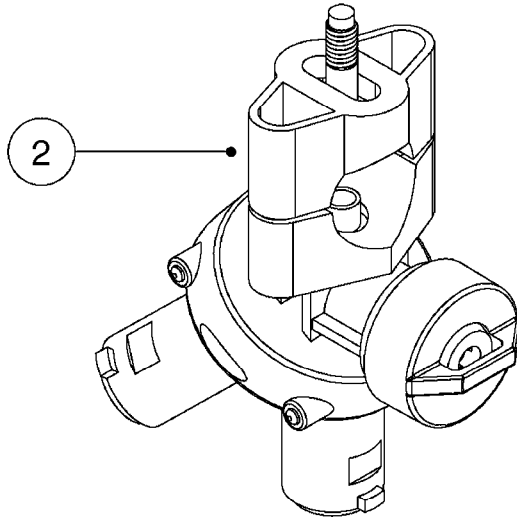

**D1060**

BOOM-NOZZLES QUINTASTREAM  
D1060-HIN, 01:01:16

Page 1

Date 12.08.2020 9:47

Pos.	parts-n°	order qty	description
1	372011	1	NOZZLE ISO QS-015-5H GREEN
1	372012	1	NOZZLE ISO QS-02-5H YELLOW
1	372013	1	NOZZLE ISO QS-03-5H BLUE
1	372014	1	NOZZLE ISO QS-04-5H RED
1	372015	1	NOZZLE ISO QS-05-5H BROWN
1	372016	1	NOZZLE ISO QS-06-5H GREY
1	372017	1	NOZZLE ISO QS-08-5H WHITE
1	372018	1	NOZZLE ISO QS-10-5H LT. BLUE
1	372019	1	NOZZLE ISO QS-15-5H LT. GREEN
2	372002	1	ISO QNTSTRM 015 S-GREEN
2	372003	1	ISO QNTSTRM 02 S-YELLOW
2	372004	1	ISO QNTSTRM 03 S-BLUE
2	372005	1	ISO QNTSTRM 04 S-RED
2	372006	1	ISO QNTSTRM 05 S-BROWN
2	372007	1	ISO QNTSTRM 06 S-GREY
2	372008	1	ISO QNTSTRM 08 S-WHITE
2	372009	1	ISO QNTSTRM 10 S-LT.BLU
2	372010	1	ISO QNTSTRM 15 S-LT.GRN