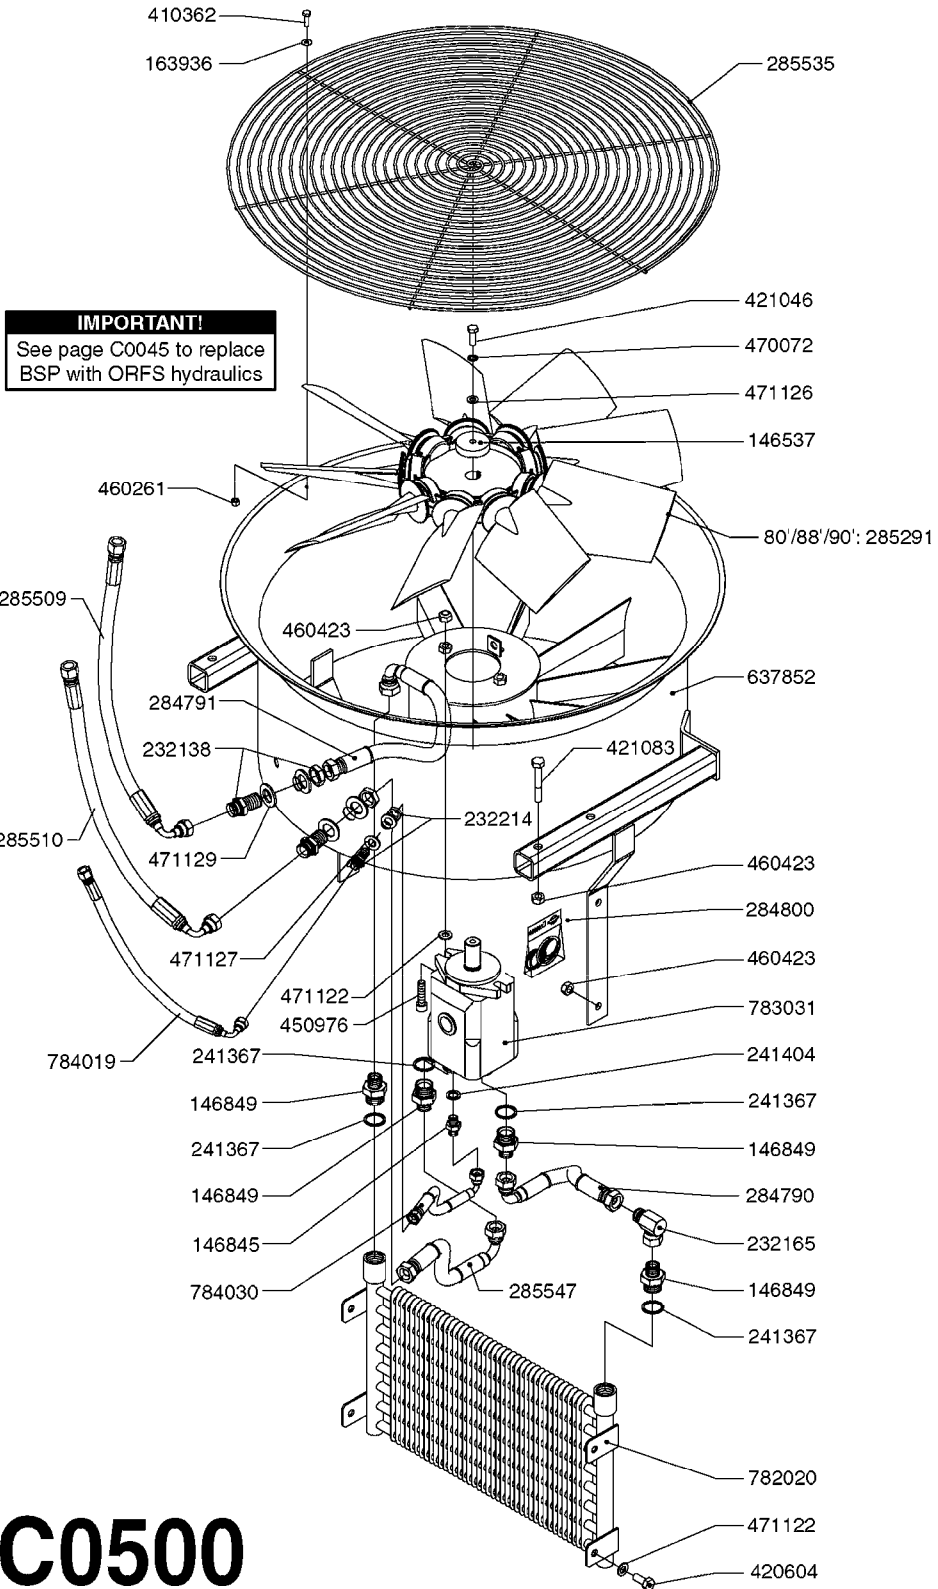

HYD TWIN FORCE FAN HAZ
C0500-HIN, 30:03:16

Page 0
Date 12.08.2020 9:47

HYD TWIN FORCE FAN HAZ
C0500-HIN, 30:03:16

Page 1
Date 12.08.2020 9:47

parts-n°	order qty	description
146537	1	BUSHING D50/D40X12MM
146845	1	HEX NIPPLE 1/4"X1/4"
146849	1	HEX. NIPPLE 3/4"BSP X 1/2"BSP
163936	1	WASHER D15/D6.2X1
232138	1	HEX NIPPLE W/NUT 1/2"
232165	1	HY.ELBOW 1/2" BSP SWIVEL
232214	1	NIPPLE 1/4" W.U. NUT DEL
241367	1	DOWTYSEAL 28.5x22
241404	1	DOWTY SEAL 1/4"
284790	1	HOSE HY X 1/2 X 15.75"STR+ELB
284791	1	HOSE HY X 1/2 X 21.5"STR+ELB
284800	1	GASKET SET F.HYMOTOR M4MF11-28
285291	1	FAN BLADE F.TWIN FORCE 80'-90'
285509	1	HOSE HY X 1/2 X 78.75"STR+ELB
285510	1	HOSE HY X 1/2 X 82.5"STR+ELB
285535	1	GUARD FOR TWIN FORCE FAN HAZ
285547	1	HOSE HY X 1/2" X 15" STR+ELB
410362	1	BOLT HEX 8.8 SS M6X20
420604	1	BOLT HEX 8.8 DEL M10X25 FT DIN933
421046	1	BOLT HEX M8X25/25 A2 SS DIN933
421083	1	BOLT HEX 8.8 DEL M10X65
450976	1	BOLT M10X50 F.TWIN ARM YOKE
460261	1	NUT HEX M6X1.00 LOCK DIN985 A2 SS
460423	1	NUT HEX M10X1.50 LOCK DIN985A2 SS
470072	1	WASHER D15/D8X.5 LOCK
471122	1	WASHER, M10, Ø20/10.5X 2.0, SS
471126	1	WASHER, M8, Ø16/ 8.4X 1.6, SS
471127	1	WASHER, M12, Ø24/13X24X2.5 SS
471129	1	WASHER, M20, Ø37/21.0X 3.0, SS
637852	1	FAN HOUSING F.TWIN FORCE
782020	1	RADIATOR ELEMENT 2KW TYPE R6
783031	1	HYDRAULIC MOTOR FAN HAZ
784019	1	HOSE HY X 1/4 X 078.75"STR+ELB
784030	1	HOSE HY X 1/4" X 13.75"STR+ELB