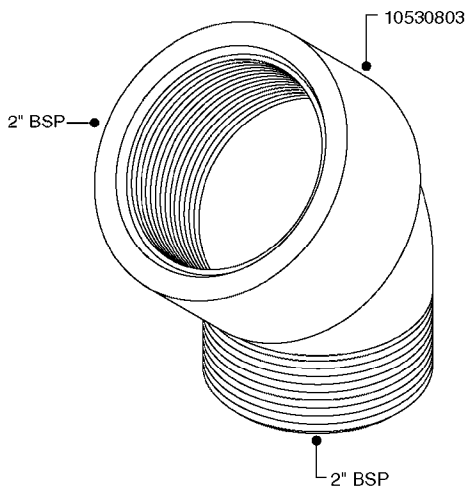

FITTINGS - HEXAGON NIPPLES  
L0030-HIN, 01:01:16

Page 0  
Date 12.08.2020 9:47

**L0030**

FITTINGS - HEXAGON NIPPLES  
L0030-HIN, 01:01:16

Page 1  
Date 12.08.2020 9:47

parts-n°	order qty	description
10015303	1	FITT.PO.HN 1.00X1.00 M1000
10425003	1	FITT.PO.HN 1.25X1.00 MCPHEE
320132	1	FITT.DK HN 1" BSP
320176	1	FITT.DK HN 3/8"X1/2" BSP
320445	1	FITT.DK HN 1/4"X3/8" BSP
320655	1	FITT.DK HN 1/2"-1/2" BSP
320692	1	FITT.DK HN 3/8'BSPX1/4'NPT
320703	1	FITT.DK HN 3/8BSP X1/2 &1/4NPT
320725	1	FITT.DK NIPPLE 3/8"-3/8" BSP
320902	1	FITT.DK HN 3/8'X 1/4' BSP
390232	1	FITT.DK HN 1-1/2' X 1-1/4' BSP
390276	1	FITT.DK HN 1'BSP

**L0040**

FITTINGS - NIPPLES & ELBOWS  
L0040-HIN, 01:01:16

Page 1  
Date 12.08.2020 9:47

parts-n°	order qty	description
10530803	1	FITT.PO.SE 2.00X2.00 45 DEG.
320191	1	FITT.DK ELB 3/8' BSP 45 DEGREE
320482	1	FITT.DK ELB. 1/2" BSP 60 DEG.
320596	1	FITT.DK ELB 3/8'-1/2'BSP 45DEG
320607	1	FITT.DK HN 3/8M X 3/8F BSP LNG
320633	1	FITT.DK HN 3/8"M X 3/8"F BSP
321451	1	FITT.DK ELB.1-1/2 X1-1/4 80DEG
321532	1	FITT.DK REDUC 3/4' X 1/2' BSP
390233	1	FITT.DK REDUC 1-1/2" X 1" BSP