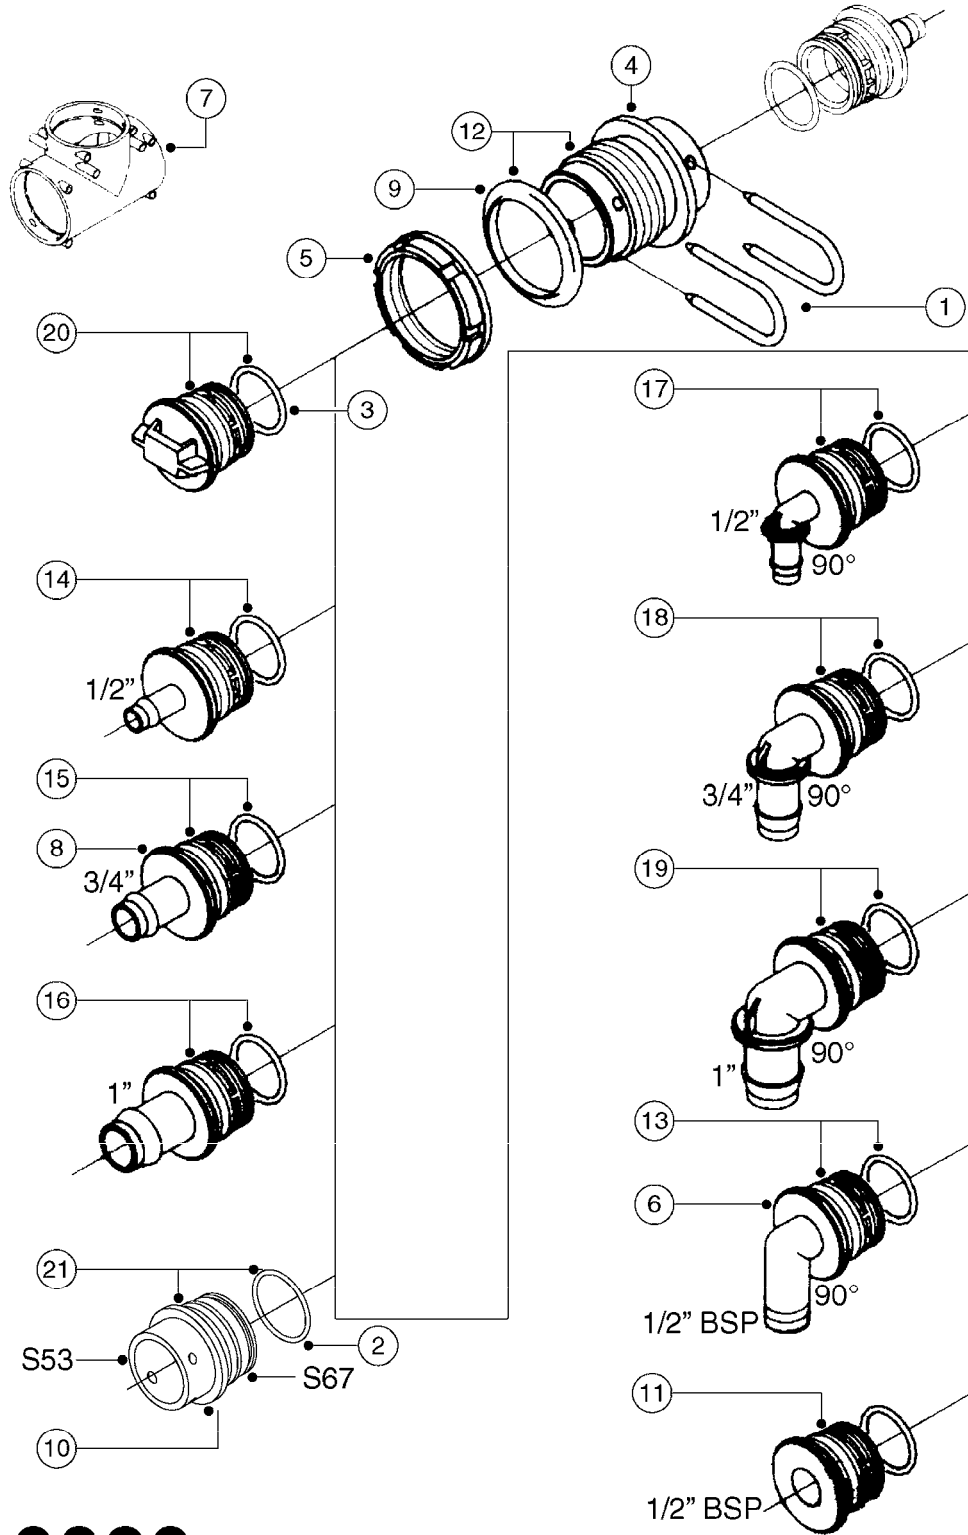

**L0070**

FITTINGS - S-40  
L0070-HIN, 13:09:17

Page 1

Date 12.08.2020 9:47

Pos.	parts-n°	order qty	description
1	145994	1	FITT.DK S-40 FORK
2	242108	1	O-RING 3 X 19,2 70SH NITRIL NITRIL (BLACK)
2	242355	1	O-RING D19.2X3.0 VITON F.S-40 VITON (BROWN)
3	322102	1	FITT.DK S-40 BULKHEAD
4	322106	1	FITT.DK S-40 BULKHEAD NUT
5	334225	1	FITT.DK S-40 STR.3/8"
6	334237	1	FITT.DK S-40 ELB.3/8"
7	334238	1	FITT.DK S-40 ELB.1/2"
8	334248	1	FITT.DK S-40 PLUG
9	334259	1	GASKET F. S-40 BULKHEAD
10	726462	1	FITT. S40 BULKHEAD W.GASKET
11	726567	1	FITT.DK S-40 ELB.1/2" W.O-RING
12	726693	1	FITT.DK S-40 PLUG 1/8BSP ORING