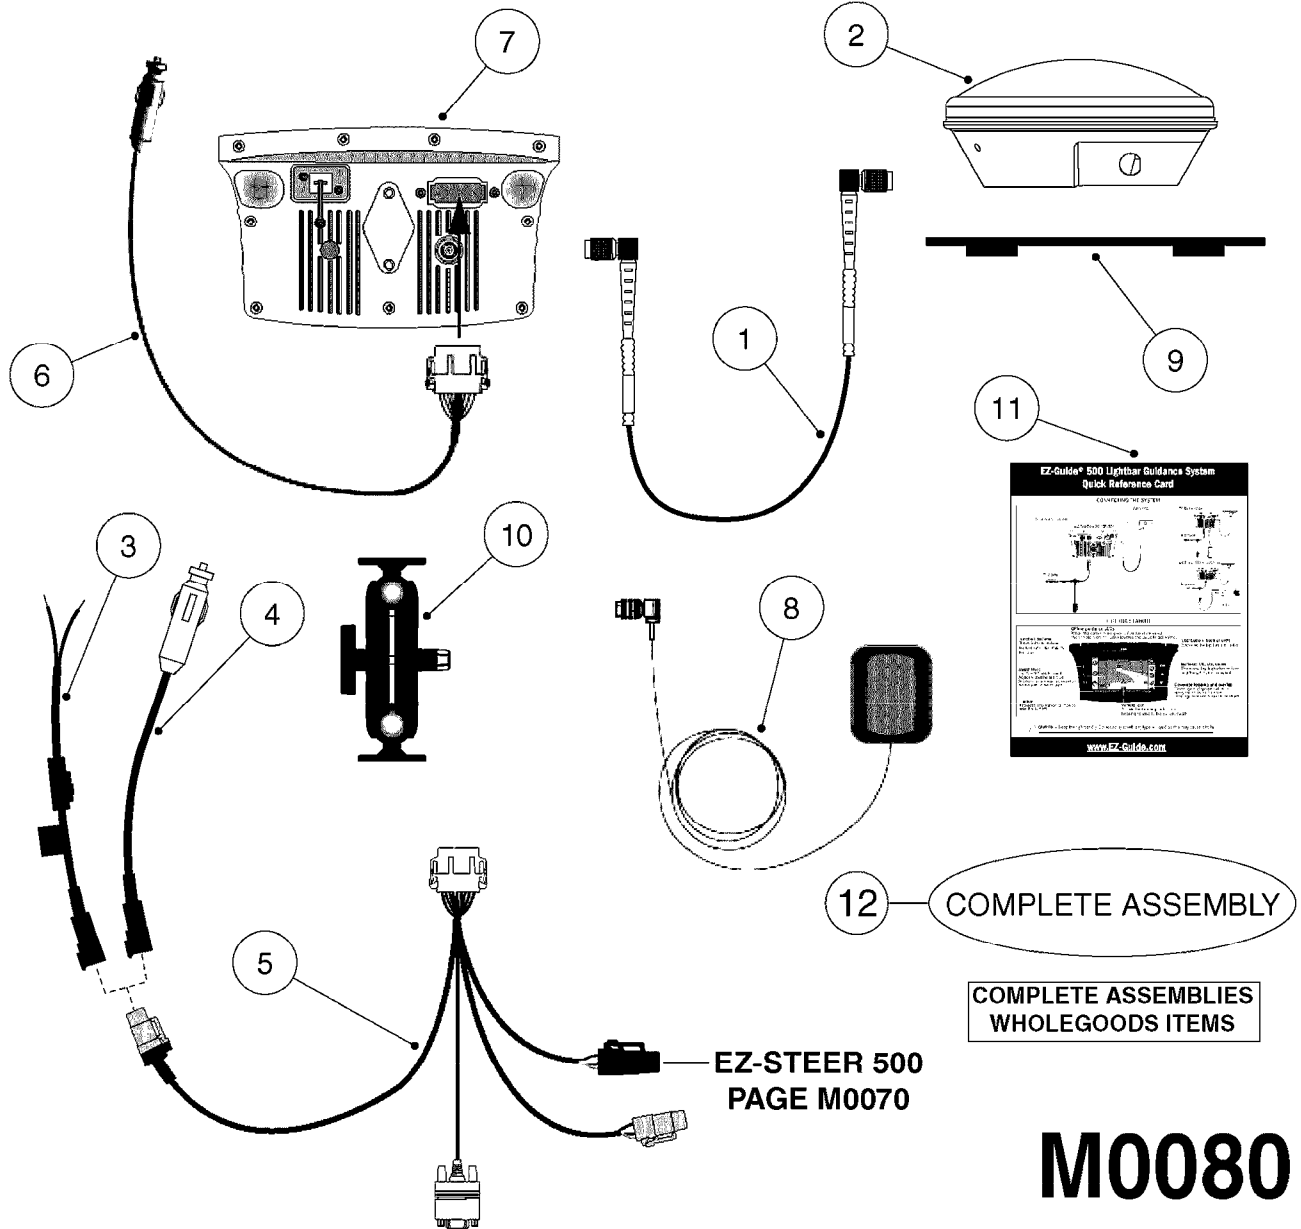

EZ-GUIDE 250 LIGHTBAR
M0080-HIN, 01:01:16

Page 1
Date 12.08.2020 9:48

Pos.	parts-n°	order qty	description
1	26007603	1	CABLE, ANTENNA, EZGUIDEPLUS
2	26015603	1	ANTENNA AG15 L1,EZ GDE 500/250
3	26016103	1	EZ-GUIDE 500 CABLE UNTERM.FUSE
4	26016203	1	EZ-GUIDE 500 POWER CONN.CABLE
5	26017303	1	EZ-GUIDE 250 ALL PORT CABLE
6	26017703	1	EZ-GUIDE 250 POWER CABLE
7	26017803	1	EZ-GUIDE 250 LIGHTBAR DISPLAY
8	26017903	1	EZ-GUIDE 250 PATCH ANTENNA
9	28048203	1	EZ-GUIDE 500 MOUNT F.AG15 ANT.
10	28048303	1	EZ-GUIDE 250/500 RAM MNT.1.5"
11	67217403	1	EZ-GUIDE 250 QUICK REF.CARD
12	84210603	1	EZ GUIDE 250 LIGHTBAR