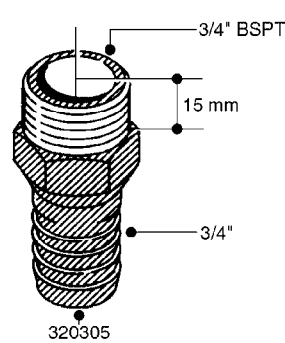

FITTINGS - HEXAGON NIPPLES  
L0030-HIN, 01:01:16

Page 0  
Date 12.08.2020 9:47

**L0030**

FITTINGS - HEXAGON NIPPLES  
L0030-HIN, 01:01:16

Page 1  
Date 12.08.2020 9:47

parts-n°	order qty	description
10015303	1	FITT.PO.HN 1.00X1.00 M1000
10425003	1	FITT.PO.HN 1.25X1.00 MCPHEE
320132	1	FITT.DK HN 1" BSP
320176	1	FITT.DK HN 3/8"X1/2" BSP
320445	1	FITT.DK HN 1/4"X3/8" BSP
320655	1	FITT.DK HN 1/2"-1/2" BSP
320692	1	FITT.DK HN 3/8'BSPX1/4'NPT
320703	1	FITT.DK HN 3/8BSP X1/2 &1/4NPT
320725	1	FITT.DK NIPPLE 3/8"-3/8" BSP
320902	1	FITT.DK HN 3/8'X 1/4' BSP
390232	1	FITT.DK HN 1-1/2' X 1-1/4' BSP
390276	1	FITT.DK HN 1'BSP

**L0040**

FITTINGS - NIPPLES & ELBOWS  
L0040-HIN, 01:01:16

Page 1  
Date 12.08.2020 9:47

parts-n°	order qty	description
10530803	1	FITT.PO.SE 2.00X2.00 45 DEG.
320191	1	FITT.DK ELB 3/8' BSP 45 DEGREE
320482	1	FITT.DK ELB. 1/2" BSP 60 DEG.
320596	1	FITT.DK ELB 3/8'-1/2'BSP 45DEG
320607	1	FITT.DK HN 3/8M X 3/8F BSP LNG
320633	1	FITT.DK HN 3/8"M X 3/8"F BSP
321451	1	FITT.DK ELB.1-1/2 X1-1/4 80DEG
321532	1	FITT.DK REDUC 3/4' X 1/2' BSP
390233	1	FITT.DK REDUC 1-1/2" X 1" BSP