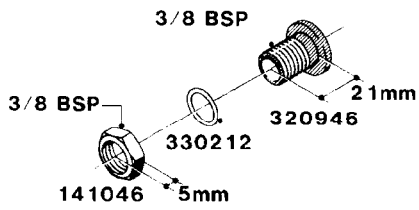

L0060

FITTINGS - BULKHEAD
L0060-HIN, 01:01:16

Page 1

Date 12.08.2020 9:47

parts-n°	order qty	description
141046	1	NUT 3/8" BSP
141341	1	NUT 1/4' BSP
240284	1	O-RING D82,5/75 X 3,5
320456	1	FITT.DK BULKHEAD 1"BSP DOUBLE
320467	1	FITT.DK BULKHEAD 1"BSP SINGLE
320471	1	FITT.DK NUT 1" BSP JAMB
320541	1	FITT.DK BULKHEAD 2-1/2'BSP SIN
320552	1	FITT.DK NUT 2-1/2' BSP JAMB
320644	1	FITT.DK ELB.3/4"HB X 1" BSP
320784	1	FITT.DK CAP 1-1/2" BSP
320795	1	FITT.DK NUT 1-1/2" BSP JAMB
320935	1	FITT.DK BULKHEAD 1/4' BSP SING
320946	1	FITT.DK BULKHEAD 3/8' BSP SING
321296	1	FITT.DK BULKHEAD 1/2" BSP SING
321307	1	FITT.DK NUT 1/2" BSP JAMB
321333	1	FITT.DK BULK 1-1/2" X 1"F BSP
330061	1	O-RING D16/D11X2,5
330072	1	O-RING D53.5/D45.5X4
330212	1	O-RING D19/D14X2.4 F.1/2"NUT
332577	1	O-RING D38/D30X4 F.1" PUR.
332592	1	O-RING D26/D20X3