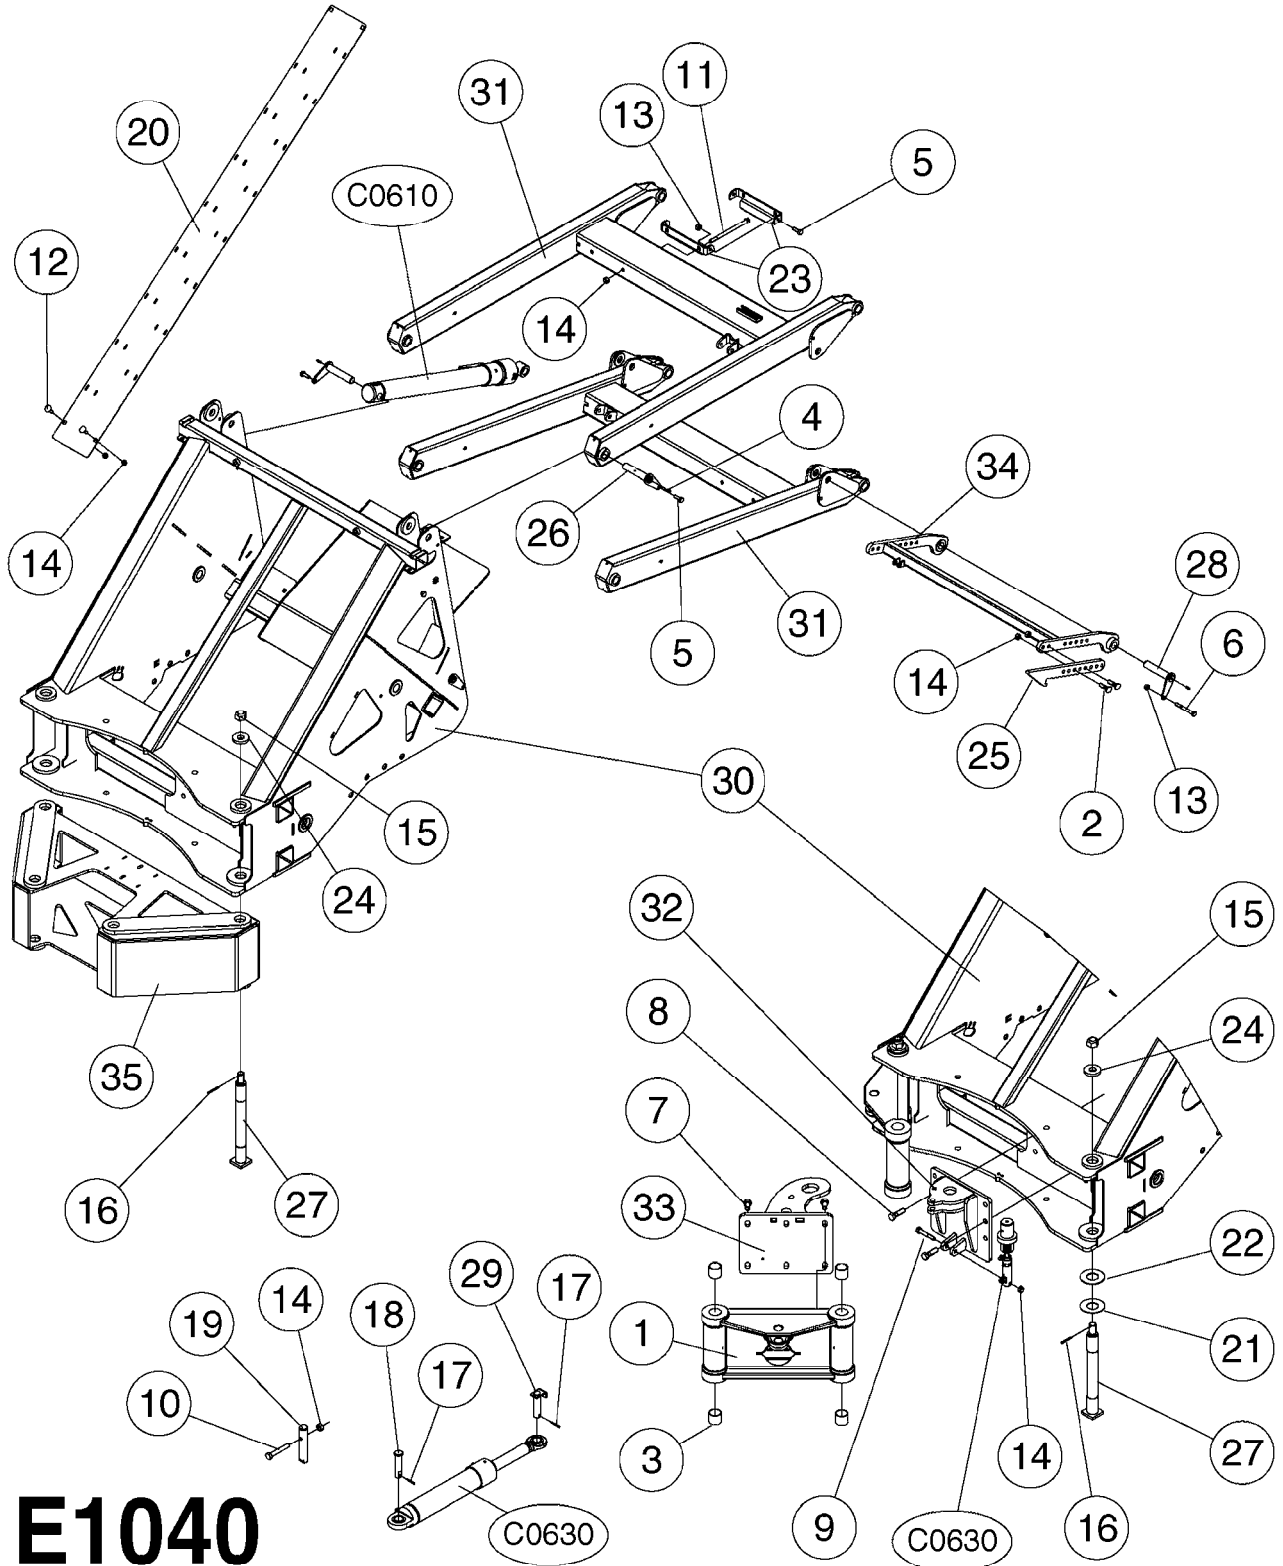

**IMPORTANT!**  
See page C0045 to replace  
BSP with ORFS hydraulics

**E1030**

HYD. DRAWBAR - NCM 6600  
E1030-HIN, 07:02:19

Page 1

Date 12.08.2020 9:47

Pos.	parts-n°	order qty	description
1	146846	1	HEX NIPPLE 1/2" X 1/4"
2	146851	1	HEX NIPPLE 1/4"x1/4" 0.7MM
3	161923	1	SUPPORT PLATE F. PTO CM+
4	230311	1	QUICK COUPLING 1/2"
5	232294	1	HYD.FITTING 1/4"X1/4"
6	241356	1	DOWTYSEAL 1/2"
7	241404	1	DOWTY SEAL 1/4"
8	270608	1	BUSHING F. DRAWBAR NCM Ø50/Ø33
9	334206	1	DUST HOOD FOR HY-COUPLING
10	421142	1	BOLT HEX 8.8 DEL M5X40
11	421224	1	BOLT HEX 8.8 DEL M10X55
12	421232	1	BOLT HEX 8.8 DEL M8X110
13	430581	1	BOLT HEX 8.8 DEL M16X40 FT
14	460143	1	LOCK NUT M8 SST A2 DIN985
15	460423	1	NUT HEX M10X1.50 LOCK DIN985A2 SS
16	460585	1	LOCKING NUT M16 DIN985 A2 SS
17	461217	1	NUT HEX M5 LOCK
18	461316	1	NUT HEX LOCK M30X3.5 DIN 985
19	471180	1	LOCK WASHER NORDLOCK M20 ELZ
20	480733	1	PIN D6 X 40
21	781049	1	HYD. BALL VALVE
22	784001	1	HOSE HY X 1/4 X 067.00"STR+ELB
23	784143	1	HOSE HY X 1/4 X 138" STR+STR
24	784161	1	HOSE HY X 1/4 X 59" STR+STR
25	978436	1	DECAL - WARNING! SERVICE
26	14047100	1	PIN D30.0 L= 132 /D6.0
27	14047200	1	PIN D30.0 L= 223 /D6.0
28	14047300	1	PIN D30.0 L= 161 /D6.0
29	14047400	1	PIN D30.0 L= 104 /D6.0
30	15073000	1	THREADED PIPE 1-1/4" L=20
31	16155900	1	DISC D70.0/ 31.0X10.0/RED
32	16160000	1	PLATE F. HYD. VALVE CM66/9000
33	24267600	1	RUBBERSTOP 15/238 T=56 SS
34	28164100	1	SWIVEL HITCH D50/8 BOLT
35	43000803	1	BOLT HEX M20 X 70MM DEL - FT
36	61037800	1	PIN F. STEERING 6600
37	61038500	1	BRACKET FOR DRAWBAR NCM 6600
38	61039700	1	FOOT F. HYD. JACK NCM6600
39	63043900	1	DRAWBAR ADJUSTABLE CM6600
40	63045400	1	SUPPORT LEG HYD. JACK 6600
41	78134000	1	DOB.CYL.Ø70/40-322 TRACK LEFT '15
42	97814500	1	DECAL JACK STAND LOCK VALVE