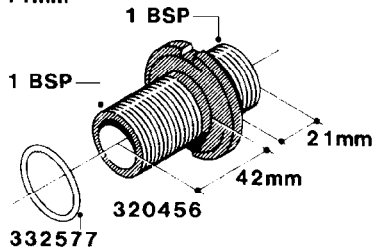

L0060

FITTINGS - BULKHEAD
L0060-HIN, 01:01:16

Page 1

Date 12.08.2020 9:47

parts-n°	order qty	description
141046	1	NUT 3/8" BSP
141341	1	NUT 1/4' BSP
240284	1	O-RING D82,5/75 X 3,5
320456	1	FITT.DK BULKHEAD 1"BSP DOUBLE
320467	1	FITT.DK BULKHEAD 1"BSP SINGLE
320471	1	FITT.DK NUT 1" BSP JAMB
320541	1	FITT.DK BULKHEAD 2-1/2'BSP SIN
320552	1	FITT.DK NUT 2-1/2' BSP JAMB
320644	1	FITT.DK ELB.3/4"HB X 1" BSP
320784	1	FITT.DK CAP 1-1/2" BSP
320795	1	FITT.DK NUT 1-1/2" BSP JAMB
320935	1	FITT.DK BULKHEAD 1/4' BSP SING
320946	1	FITT.DK BULKHEAD 3/8' BSP SING
321296	1	FITT.DK BULKHEAD 1/2" BSP SING
321307	1	FITT.DK NUT 1/2" BSP JAMB
321333	1	FITT.DK BULK 1-1/2" X 1"F BSP
330061	1	O-RING D16/D11X2,5
330072	1	O-RING D53.5/D45.5X4
330212	1	O-RING D19/D14X2.4 F.1/2"NUT
332577	1	O-RING D38/D30X4 F.1" PUR.
332592	1	O-RING D26/D20X3