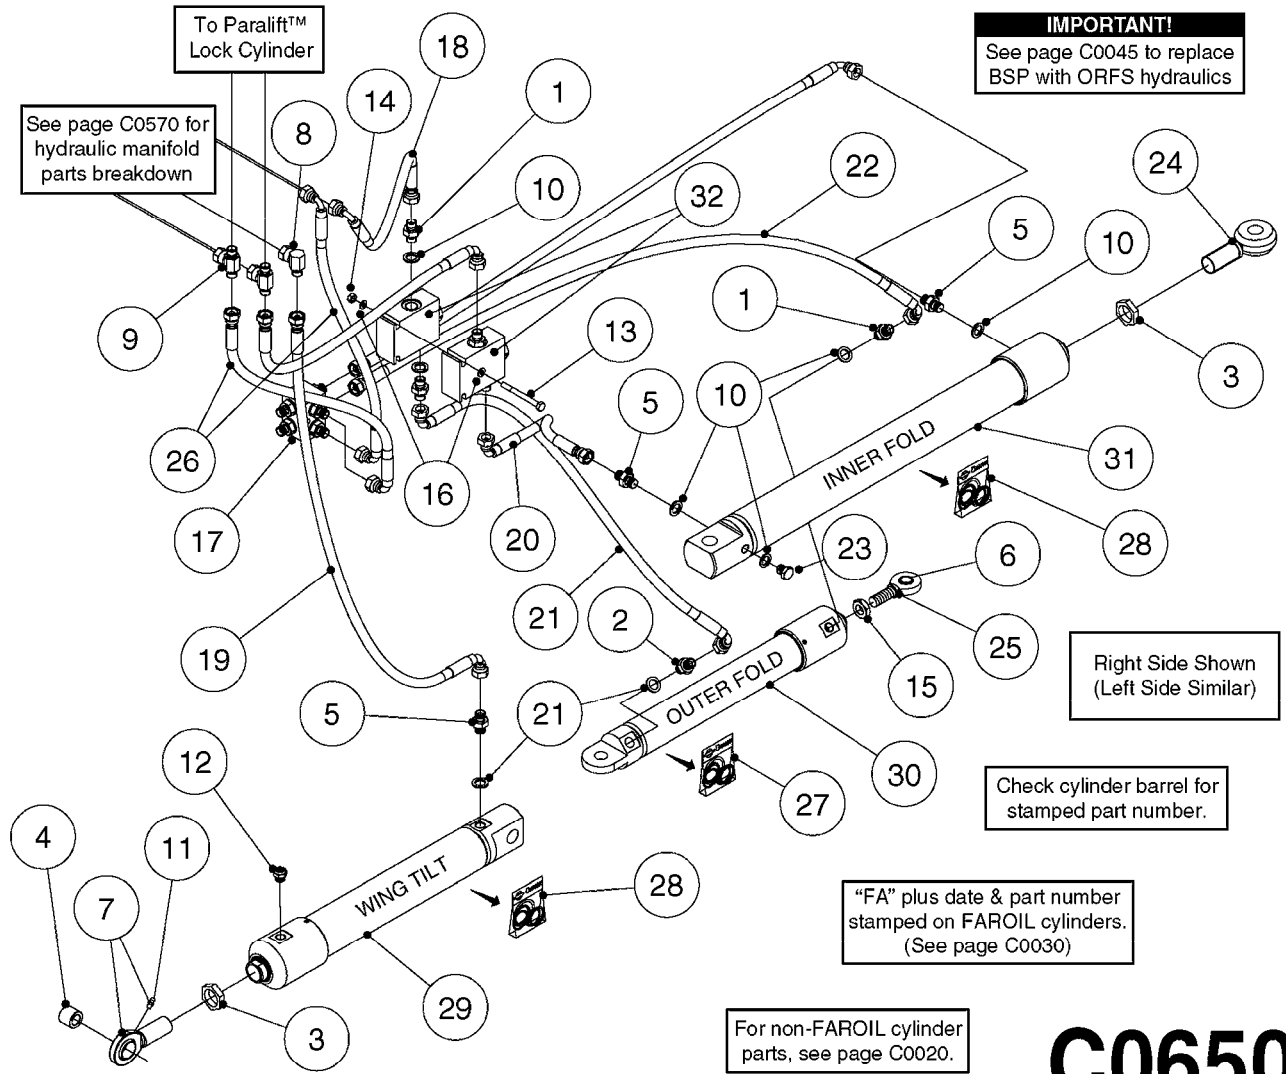

C0650

Agroparts: www.HARDI-INTERNATIONAL.com

HYDRAULICS FORCE 80'-100'
(PRE '06)
C0650-HIN, 17:11:17

Page 1
Date 12.08.2020 9:47

Pos.	parts-n°	order qty	description
1	146845	1	HEX NIPPLE 1/4"x1/4"
2	146851	1	HEX NIPPLE 1/4"x1/4" 0.7MM
3	147128	1	NUT M24X2 NV-32
4	147130	1	BUSHING D25/20 20MM
5	147498	1	HEX NIPPLE 1/4"-1/4" 1.2mm
6	210728	1	BEARING F.LINK HEAD M17
7	210878	1	LINK HEAD M24 x 55 W/ GREASE NIP. DELTA
8	232060	1	HY.ELBOW 1/4" BSP SWIVEL
9	232175	1	TEE 1/4"M X 1/4"F X 1/4"M BSP
10	241404	1	DOWTY SEAL 1/4"
11	283699	1	GREASE NIPPLE M6X1
12	284265	1	PLUG BREATHER 1/4" F/CYLINDER
13	410605	1	BOLT HEX 8.8 DEL M6X80
14	460261	1	NUT HEX M6X1.00 LOCK DIN985 A2 SS
15	461198	1	NUT HEX M16X2 JAMB
16	471125	1	WASHER M6U 6.4X14X1.2,A2 SS
17	731941	1	HYD. BLOCK MANIFOLD
18	784005	1	HOSE HY X 1/4 X 037.38"STR+ELB
19	784010	1	HOSE HY X 1/4 X 149.5"STR+ELB
20	784031	1	HYD.HOSE CM TF 1/4"x550MM
21	784094	1	HOSE HY X 1/4 X 248.0" ELB+ELB 80' BOOM
21	784127	1	HOSE HY X 1/4 X 285.5" ELB+ELB
22	784128	1	HOSE HY X 1/4 X 259.85"STR+ELB 80' BOOM
22	784129	1	HOSE HY X 1/4 X 299.21"STR+ELB 90' BOOM
23	14010400	1	PLUG 1/4" BSP
24	14082300	1	LINK EYE Ø20/M24X2 L=87.5
25	21091900	1	LINK HEAD M16 x D17 DELTA
26	28376503	1	HOSE HY X1/4X047.25"STR+ELB
27	75074300	1	SEALKIT78122000/23-25/30-32/46
28	75075200	1	SEAL KIT 78120900/14/50
29	78121400	1	DOUBLE CYLINDER D 50/30-300
30	78122400	1	DOUBLE CYLINDER D 40/20-300
31	78128800	1	CYLINDER, D50/30-500
32	78219600	1	FLOW DIVIDER FTZ '13