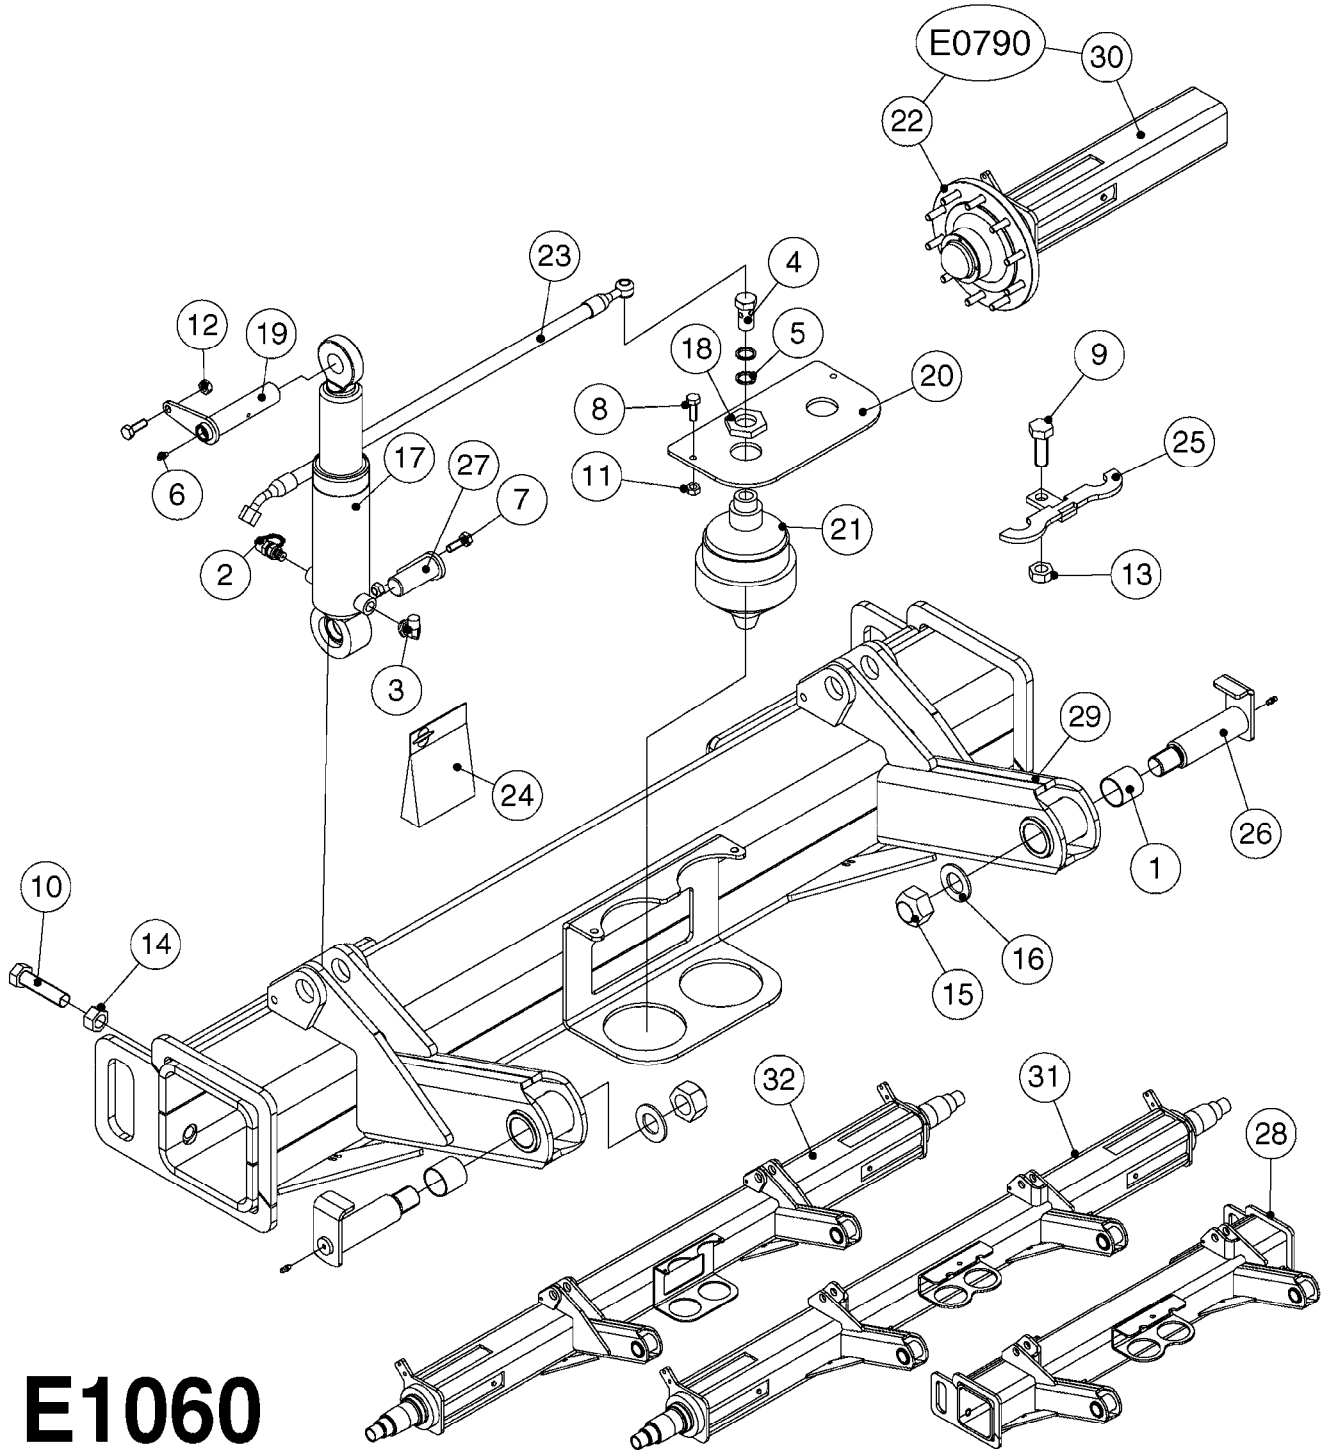

E1060

COMMANDER 4400-7000 SUSPENDED
AXLE
E1060-HIN, 02:04:19

Page 1
Date 12.08.2020 9:47

Pos.	parts-n°	order qty	description
1	210863	1	BUSHING DU FLNG. D40/44 L=26 4400 & 4500
1	210865	1	BUSHING 40mm40mm DU 5500, 6600 & 7000
2	231955	1	NIPPLE F. PRESS GAUGE 1/4" BSP
3	232278	1	NIPPLE 3/8"/90° W. UNION NUT 4400 & 4500 BSP
3	232293	1	ELBOW 90° 1/2"x1/2" 5500, 6600 & 7000 BSP
3	23232500	1	HYD.FIT. M-M 90° 3/8"-11/16" 4400 & 4500 ORFS
3	23242100	1	HYD.FIT. M-M 90° 1/2"-13/16" 5500, 6600 & 7000 ORFS
4	232291	1	BANJO BOLT 1/2" BSP
5	241356	1	DOWTYSEAL 1/2"
6	283699	1	GREASE NIPPLE M6X1
7	421002	1	BOLT HEX 8.8 DEL M10X30 FT DIN933 4400 & 4500
7	421105	1	M10X45 MACHINE SCREW STAINLESS 5500, 6600 & 7000
8	421046	1	BOLT HEX M8X25/25 A2 SS DIN933 5500, 6600 & 7000
9	430581	1	BOLT HEX 8.8 DEL M16X40 FT 4400 & 4500
10	430920	1	BOLT HEX M20x80MM
11	460143	1	LOCK NUT M8 SST A2 DIN985 5500, 6600 & 7000
12	460423	1	NUT HEX M10X1.50 LOCK DIN985A2 SS
13	460585	1	LOCKING NUT M16 DIN985 A2 SS 4400 & 4500
14	461228	1	NUT HEX M20
15	461316	1	NUT HEX LOCK M30X3.5 DIN 985
16	471131	1	WASHER, M30, Ø56/31.0X 4.0, SS
17	781136	1	HYDRAULIC SHOCK NCM4400 SUSP. 4400 & 4500
17	781137	1	HYDRAULIC SHOCK NCM6600 SUSP. 5500, 6600 & 7000
18	14022800	1	NUT M33-1.5/NV=55/L=8
19	14044000	1	PIN Ø35 L=165 DELTA 5500, 6600 & 7000
19	61030800	1	PIN Ø30/L=127 4400 & 4500
20	16155600	1	ACCUMULATOR MT. PLATE 6600 5500, 6600 & 7000
21	28023900	1	ACCUMULATOR 0.75L/70 BAR CM"05 4400 & 4500
21	28059400	1	ACCUMULATOR NCM6600 SUSPENSION 5500, 6600 & 7000
22	28045703	1	HUB ASSY 10-13.19-11.02 25000#
23	28051600	1	HYD. HOSE 3/8" L=745 OML45°/BA 4400 & 4500 BSP
23	28060300	1	HYD. HOSE 1/2" L=710 OML45°/BA 5500, 6600 & 7000 BSP
23	78561500	1	HY.HO.3/8"L= 745 45°-1/2BAN 4400 & 4500 ORFS
23	78570700	1	HY.HO.1/2"L= 795 BAN-45° 5500, 6600 & 7000 ORFS
24	28064100	1	GASKET SET FOR CYL. 781136 4400 & 4500