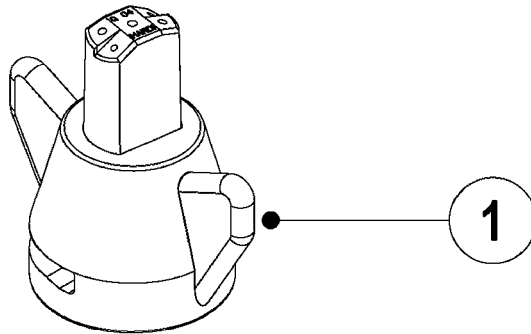

D1060

BOOM-NOZZLES QUINTASTREAM
D1060-HIN, 01:01:16

Page 1

Date 12.08.2020 9:47

Pos.	parts-n°	order qty	description
1	372011	1	NOZZLE ISO QS-015-5H GREEN
1	372012	1	NOZZLE ISO QS-02-5H YELLOW
1	372013	1	NOZZLE ISO QS-03-5H BLUE
1	372014	1	NOZZLE ISO QS-04-5H RED
1	372015	1	NOZZLE ISO QS-05-5H BROWN
1	372016	1	NOZZLE ISO QS-06-5H GREY
1	372017	1	NOZZLE ISO QS-08-5H WHITE
1	372018	1	NOZZLE ISO QS-10-5H LT. BLUE
1	372019	1	NOZZLE ISO QS-15-5H LT. GREEN
2	372002	1	ISO QNTSTRM 015 S-GREEN
2	372003	1	ISO QNTSTRM 02 S-YELLOW
2	372004	1	ISO QNTSTRM 03 S-BLUE
2	372005	1	ISO QNTSTRM 04 S-RED
2	372006	1	ISO QNTSTRM 05 S-BROWN
2	372007	1	ISO QNTSTRM 06 S-GREY
2	372008	1	ISO QNTSTRM 08 S-WHITE
2	372009	1	ISO QNTSTRM 10 S-LT.BLU
2	372010	1	ISO QNTSTRM 15 S-LT.GRN