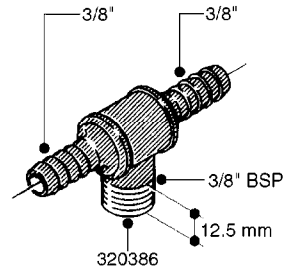

FITTINGS - HEXAGON NIPPLES  
L0030-HIN, 01:01:16

Page 0  
Date 12.08.2020 9:47

**L0030**

FITTINGS - HEXAGON NIPPLES  
L0030-HIN, 01:01:16

Page 1  
Date 12.08.2020 9:47

parts-n°	order qty	description
10015303	1	FITT.PO.HN 1.00X1.00 M1000
10425003	1	FITT.PO.HN 1.25X1.00 MCPHEE
320132	1	FITT.DK HN 1" BSP
320176	1	FITT.DK HN 3/8"X1/2" BSP
320445	1	FITT.DK HN 1/4"X3/8" BSP
320655	1	FITT.DK HN 1/2"-1/2" BSP
320692	1	FITT.DK HN 3/8'BSPX1/4'NPT
320703	1	FITT.DK HN 3/8BSP X1/2 &1/4NPT
320725	1	FITT.DK NIPPLE 3/8"-3/8" BSP
320902	1	FITT.DK HN 3/8'X 1/4' BSP
390232	1	FITT.DK HN 1-1/2' X 1-1/4' BSP
390276	1	FITT.DK HN 1'BSP

**L0040**

FITTINGS - NIPPLES & ELBOWS  
L0040-HIN, 01:01:16

Page 1  
Date 12.08.2020 9:47

parts-n°	order qty	description
10530803	1	FITT.PO.SE 2.00X2.00 45 DEG.
320191	1	FITT.DK ELB 3/8' BSP 45 DEGREE
320482	1	FITT.DK ELB. 1/2" BSP 60 DEG.
320596	1	FITT.DK ELB 3/8'-1/2'BSP 45DEG
320607	1	FITT.DK HN 3/8M X 3/8F BSP LNG
320633	1	FITT.DK HN 3/8"M X 3/8"F BSP
321451	1	FITT.DK ELB.1-1/2 X1-1/4 80DEG
321532	1	FITT.DK REDUC 3/4' X 1/2' BSP
390233	1	FITT.DK REDUC 1-1/2" X 1" BSP