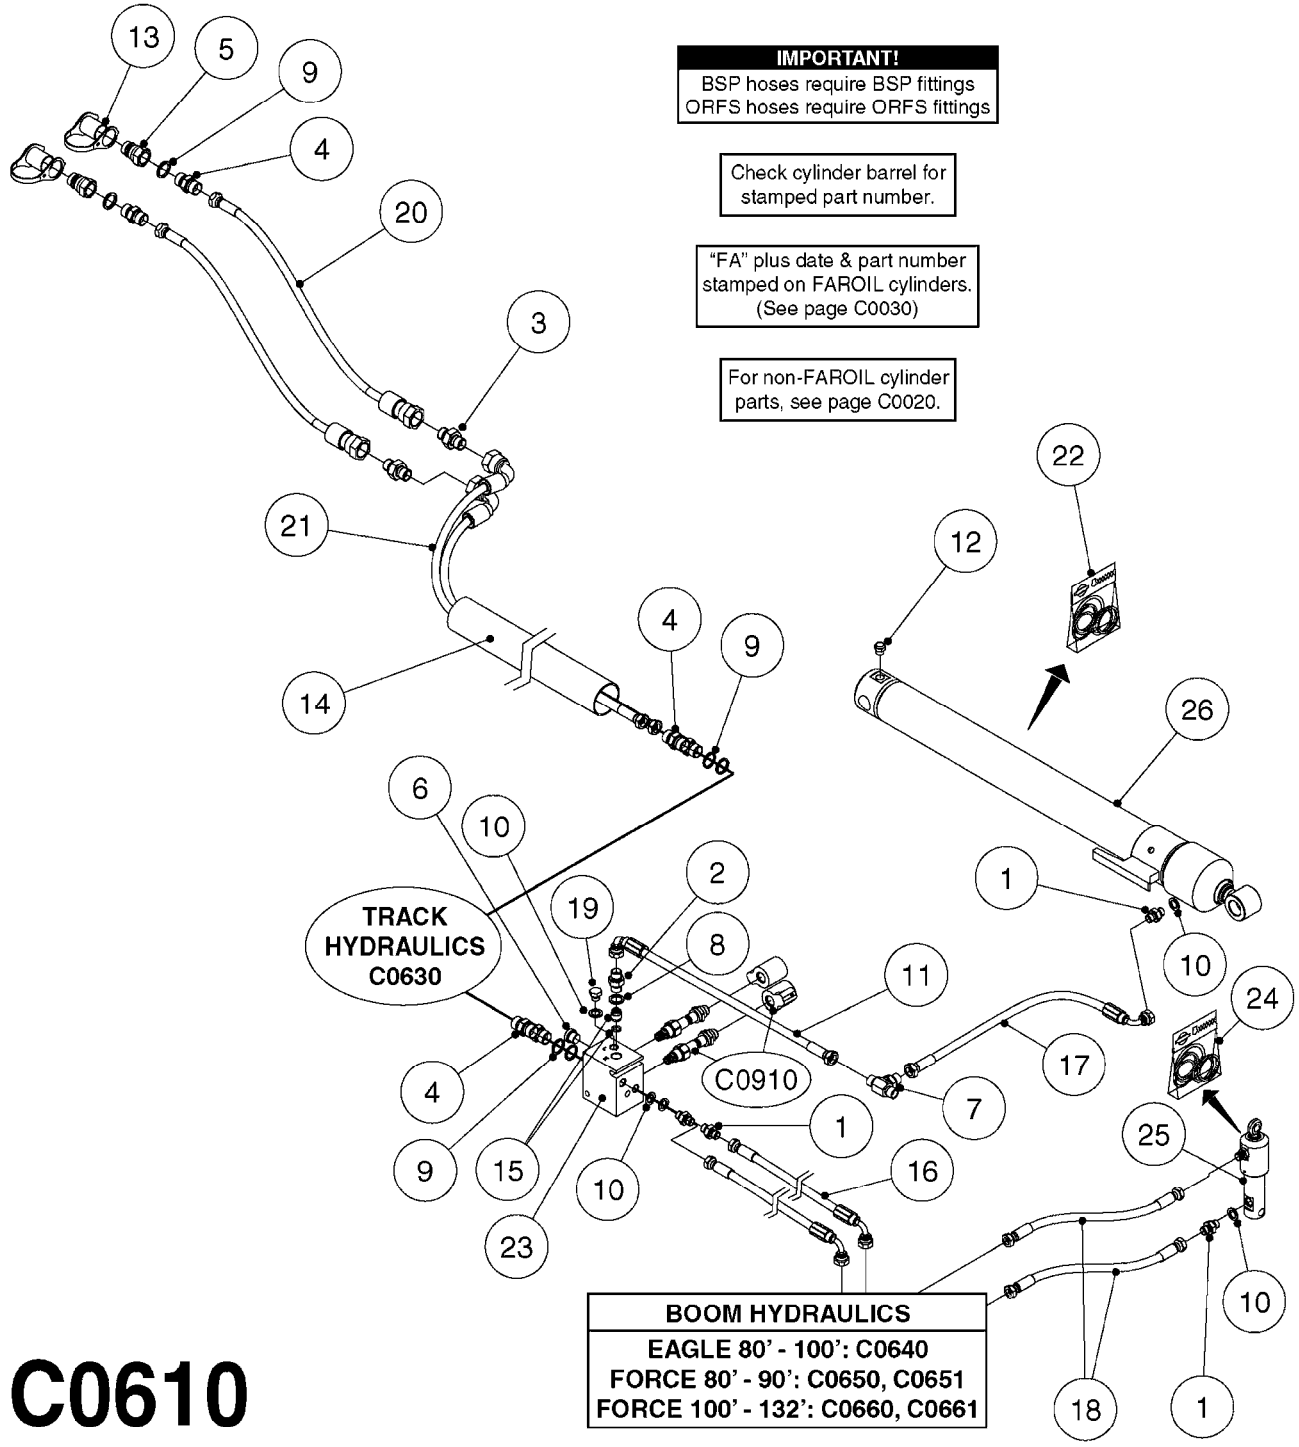

C0610

BASIC HYDRAULICS NCM 4400/6600
C0610-HIN, 13:05:19

Page 1

Date 12.08.2020 9:47

Pos.	parts-n°	order qty	description
1	146845	1	HEX NIPPLE 1/4"X1/4" BSP
1	23234500	1	HEX NIPPLE 1/4" - 9/16" ORFS
2	146850	1	HEX NIPPLE 3/8"x3/8" - 1.8mm BSP
2	23234600	1	HEX NIPPLE 3/8"-11/16" - 1.8mm ORFS
3	147132	1	HEX NIPPLE 1/2"X1/2" BSP DEL BSP
3	23232400	1	HEX NIPPLE 13/16"-13/16" ORFS
4	147132	1	HEX NIPPLE 1/2"X1/2" BSP DEL BSP
4	23235300	1	HEX NIPPLE 1/2"-13/16" ORFS
5	230311	1	QUICK COUPLING 1/2"
6	231924	1	PLUG 3/8"
7	232057	1	T-PIECE 3/8" BSP HY. BSP
7	23240800	1	TEE 11/16"-11/16"-11/16" ORFS ORFS
8	240866	1	DOWTYSEAL 3/8"
9	241356	1	DOWTYSEAL 1/2"
10	241404	1	DOWTY SEAL 1/4"
11	284020	1	HOSE HY X 3/8" X 35.4" STR+ELB BSP
11	78560100	1	HY.HO.3/8"L= 900 STR-90° ORFS
12	284265	1	PLUG BREATHER 1/4" F/CYLINDER
13	334206	1	DUST HOOD FOR HY-COUPLING
14	341333	1	TUBE Ø57/Ø52 L=1500 BLACK PE
15	782062	1	NON-RETURN VALVE UTV 3/8"
16	784039	1	HOSE HY X 1/4 X 183.00"STR+ELB BSP
16	78503100	1	HY.HO.1/4"L= 4650 STR-90° ORFS
17	784151	1	HOSE HY 1/4 3/8 OML X 79" S+E HOSE FOR LEFT SIDE (BSP)
17	78508900	1	HY.HO.1/4"L= 2000 3/8STR-90° HOSE FOR LEFT SIDE (ORFS)
17	784152	1	HOSE HY 1/4 3/8 OML X 106" S+E HOSE FOR RIGHT SIDE (BSP)
17	78509000	1	HY.HO.1/4"L= 2700 3/8STR-90° HOSE FOR RIGHT SIDE (ORFS)
18	784161	1	HOSE HY X 1/4 X 59" STR+STR BSP
18	78509900	1	HY.HO.1/4"L= 1500 STR-STR ORFS
19	14010400	1	PLUG 1/4" BSP
20	28052100	1	HOSE HY X 1/2" X 122.0"STR+STR BSP