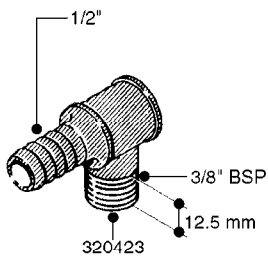

FITTINGS - HEXAGON NIPPLES  
L0030-HIN, 01:01:16

Page 0  
Date 12.08.2020 9:47

**L0030**

FITTINGS - HEXAGON NIPPLES  
L0030-HIN, 01:01:16

Page 1  
Date 12.08.2020 9:47

parts-n°	order qty	description
10015303	1	FITT.PO.HN 1.00X1.00 M1000
10425003	1	FITT.PO.HN 1.25X1.00 MCPHEE
320132	1	FITT.DK HN 1" BSP
320176	1	FITT.DK HN 3/8"X1/2" BSP
320445	1	FITT.DK HN 1/4"X3/8" BSP
320655	1	FITT.DK HN 1/2"-1/2" BSP
320692	1	FITT.DK HN 3/8'BSPX1/4'NPT
320703	1	FITT.DK HN 3/8BSP X1/2 &1/4NPT
320725	1	FITT.DK NIPPLE 3/8"-3/8" BSP
320902	1	FITT.DK HN 3/8'X 1/4' BSP
390232	1	FITT.DK HN 1-1/2' X 1-1/4' BSP
390276	1	FITT.DK HN 1'BSP

**L0040**

FITTINGS - NIPPLES & ELBOWS  
L0040-HIN, 01:01:16

Page 1  
Date 12.08.2020 9:47

parts-n°	order qty	description
10530803	1	FITT.PO.SE 2.00X2.00 45 DEG.
320191	1	FITT.DK ELB 3/8' BSP 45 DEGREE
320482	1	FITT.DK ELB. 1/2" BSP 60 DEG.
320596	1	FITT.DK ELB 3/8'-1/2'BSP 45DEG
320607	1	FITT.DK HN 3/8M X 3/8F BSP LNG
320633	1	FITT.DK HN 3/8"M X 3/8"F BSP
321451	1	FITT.DK ELB.1-1/2 X1-1/4 80DEG
321532	1	FITT.DK REDUC 3/4' X 1/2' BSP
390233	1	FITT.DK REDUC 1-1/2" X 1" BSP