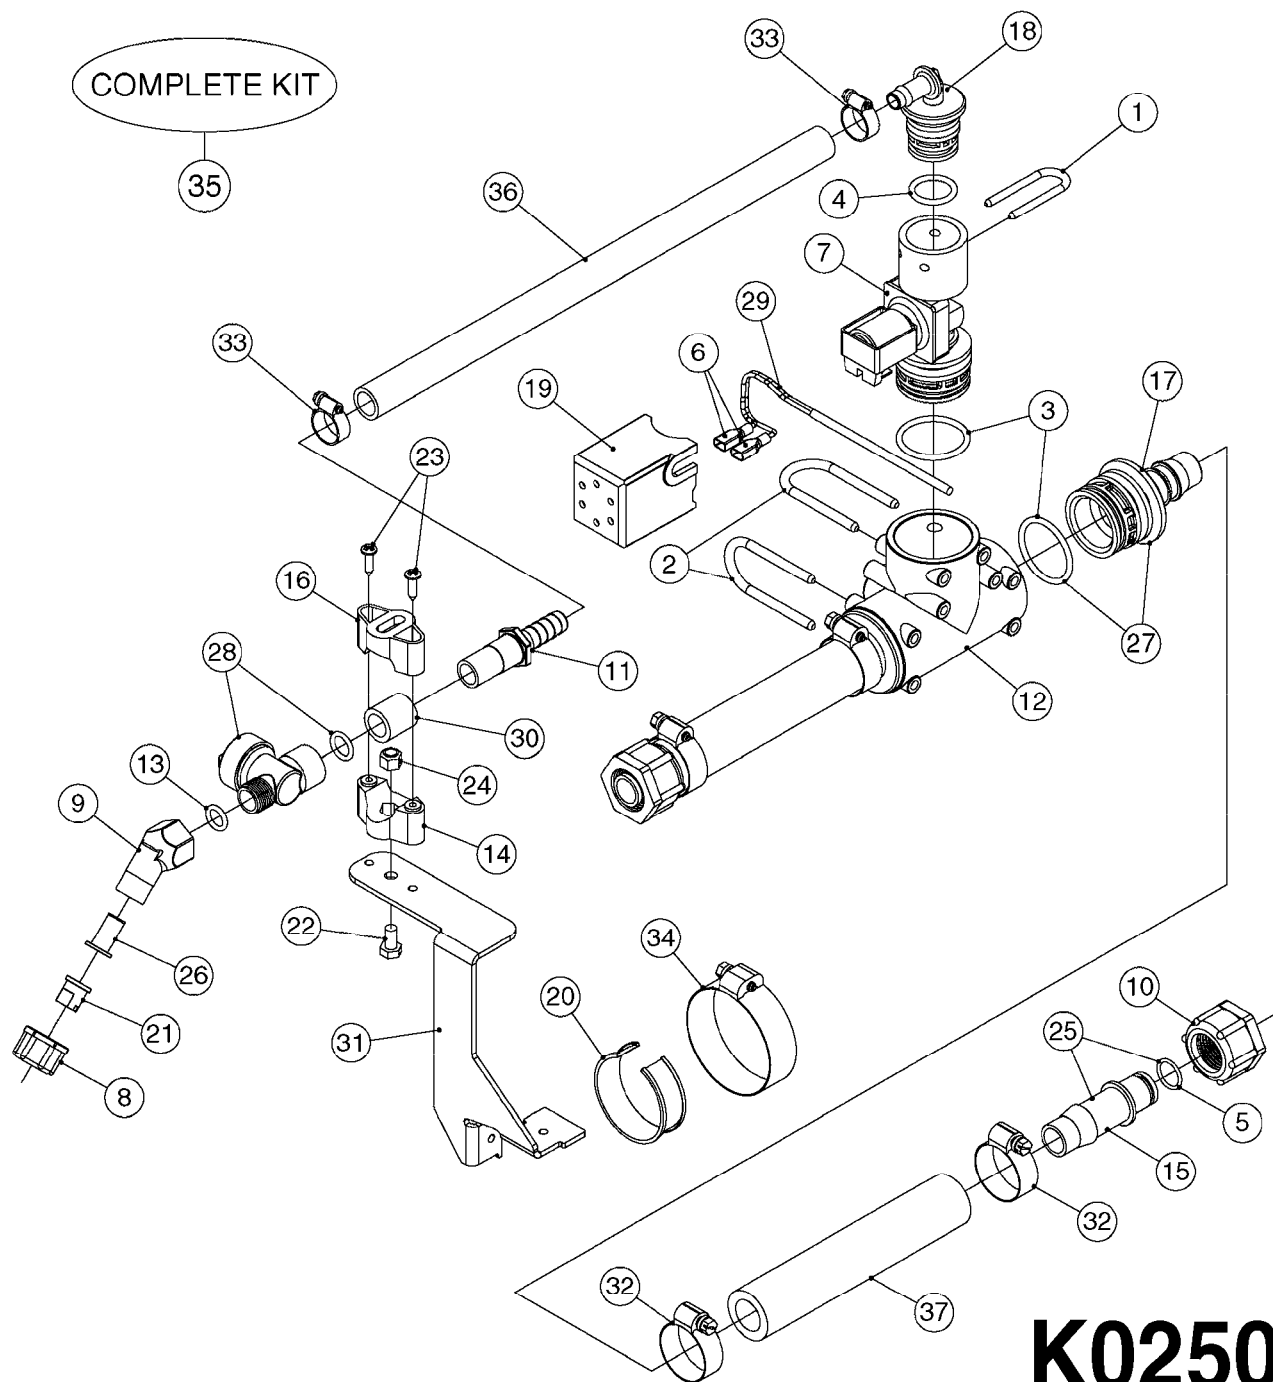

# K0230

END NOZZLE KIT  
K0230-HIN, 01:01:16

Page 1  
Date 12.08.2020 9:47

parts-n°	order qty	description
242594	1	O-RING D14 X 1.78 SCH.70-EPDM
281551	1	BALL VALVE 1/2"
320187	1	FITT.DK CAP 3/8" BSP BLACK
320283	1	FITT.DK NUT 3/4"BSP
320596	1	FITT.DK ELB 3/8'-1/2'BSP 45DEG
322255	1	FITT.DK NIPPLE 3/4"X 3/4"
330212	1	O-RING D19/D14X2.4 F.1/2"NUT
720856	1	FITT.DK 1/2'BSP ASSY.F.3/4'NUT
729610	1	NOZZLE ASSY. NON DRIP 3/8 THRD
83327803	1	END NOZZLE KIT "04"