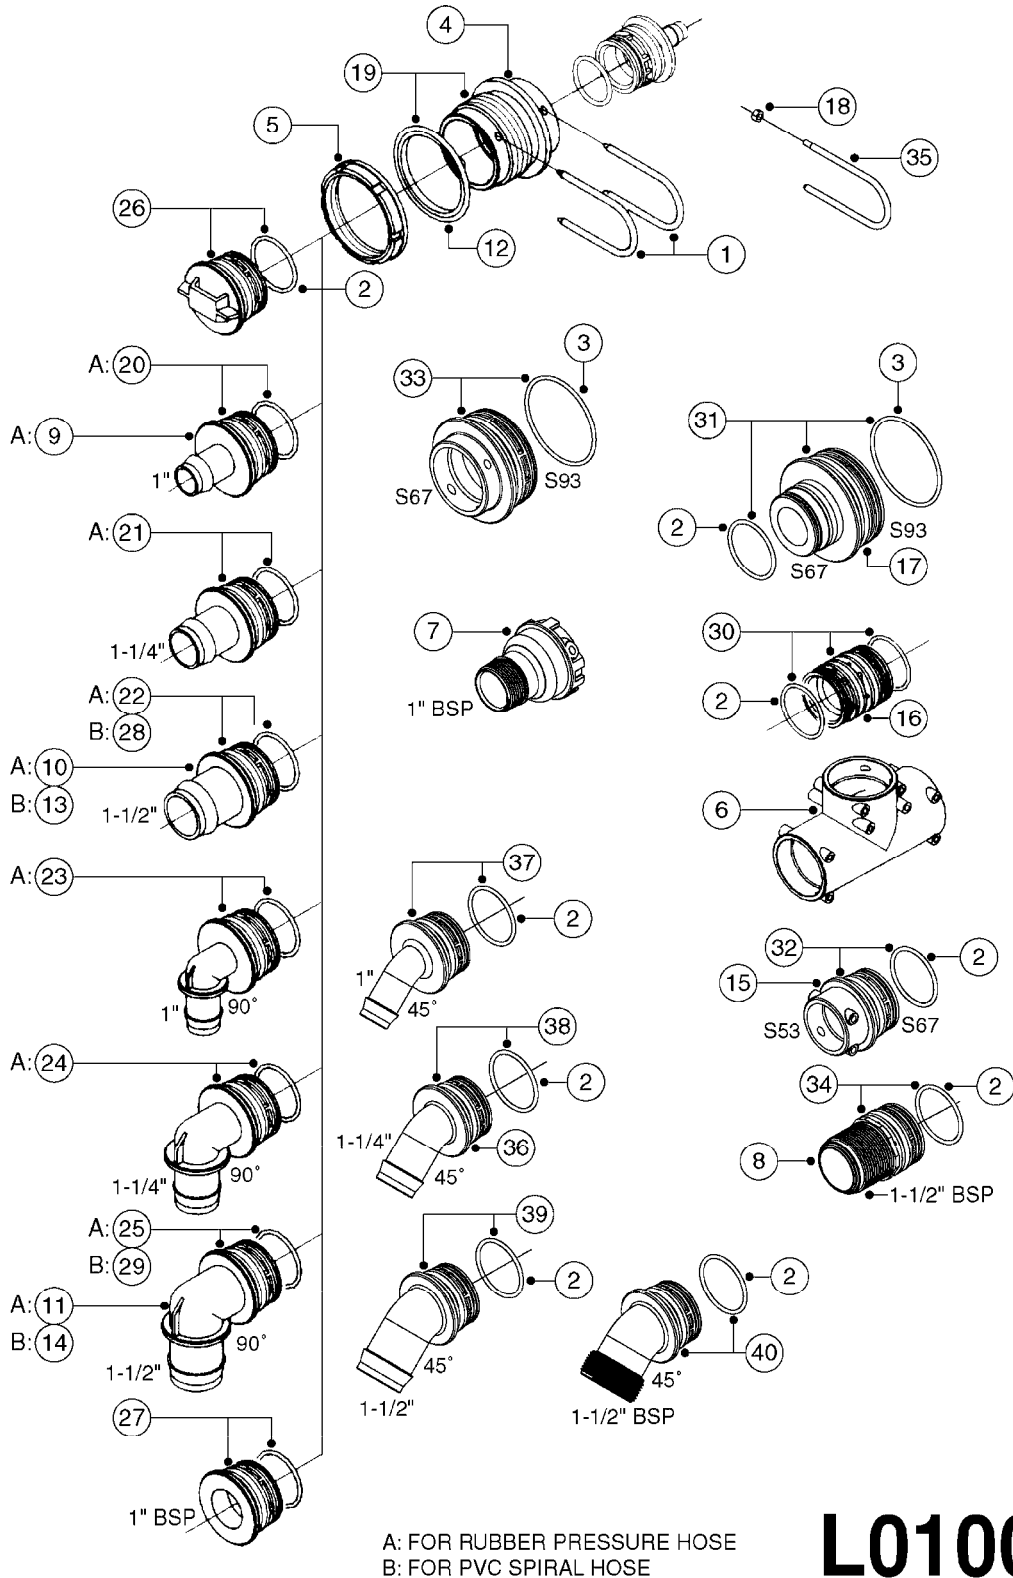

FITTINGS - S-67  
L0100-HIN, 21:06:18

Page 1  
Date 12.08.2020 9:47

Pos.	parts-n°	order qty	description
1	145996	1	FITT.DK S-67 FORK
2	241973	1	O-RING Ø3 X 44.2 70 SHORES NITRIL NITRIL (BLACK)
2	242353	1	O-RING 3 X 44.2 VITON VITON (BROWN)
3	242092	1	O-RING D69.5X3 NITRIL (BLACK)
3	242351	1	O-RING D69.5X3.0 VITON F.S-93 VITON (BROWN)
4	322104	1	FITT.DK S-67 BULKHEAD
5	322108	1	FITT.DK S-67 BULKHEAD NUT
6	322224	1	FITT.DK S-67 TEE
7	322321	1	FITT.DK S-67 X 1"BSP MALE
8	322325	1	FITT.DK S-67 X 1-1/2"BSP LONG
9	334231	1	FITT.DK S-67 STR.1"
10	334233	1	FITT.DK S-67 STR.1-1/2" RUBBER
11	334245	1	FITT.DK S-67 ELB. 1-1/2"RUBBER
12	334261	1	GASKET F. S-67 BULKHEAD
13	334444	1	FITT.DK S-67 STR.1-1/2" PVC
14	334445	1	FITT.DK S-67 ELB.1-1/2"
15	334564	1	FITT.DK S-67 TO S-53 ADAPTER
16	334573	1	FITT.DK S-67 CONNECTOR
17	334634	1	FITT.DK ADAPTER S-93M S67M
18	461217	1	NUT HEX M5 LOCK
19	726464	1	FITT.DK S-67 BULKHEAD W/GASKET
20	726560	1	FITT.DK S-67 STR.1" W.O'RING
21	726561	1	FITT.DK S-67 STR.1-1/4" O-RING
22	726562	1	FITT.DK.S-67 HB 1-1/2"W.O-RING
23	726572	1	FITT.DK S-67 1" ELBOW 90 ASSY.
24	726573	1	FITT. S67 5/4" 90° W/O-RING
25	726574	1	FITT.DK S67X90,1.5HB PRESSURE
26	726579	1	FITT. S67 PLUG W/O-RING
27	726695	1	FITTING S67 - BSP 1" + O-RING
28	727223	1	FITT.S67 1.5" STRAIT S W/ORING
29	727224	1	FITT.DK S67X90,1.5HB SUCTION
30	728526	1	FITT.DK S-67 CONNECT W/O-RINGS
31	728527	1	ADAPTER S67M TO S93M W/ORING
32	728561	1	FITT.DK. S67M - S53F REDUCER
33	728562	1	FITT.DK S-93 TO S67 ADAPTOR
34	728578	1	FITT.DK S-67X1-1/2"BSP LG W/O-RING
35	14012200	1	FITT.DK S-67 FORK W/M5 THREADS
36	33509700	1	FITT.DK S-67 45° 1-1/4"
37	72433000	1	FITT.S67 1" 45° W/O-RING
38	72433100	1	FITT.DK S-67 45° 1-1/4"W/ORING
39	72433200	1	FITT.S67 1-1/2" 45°PVC W/O-RING
40	72433400	1	FITT.S67 1-1/2" 45°BSP W/ORING