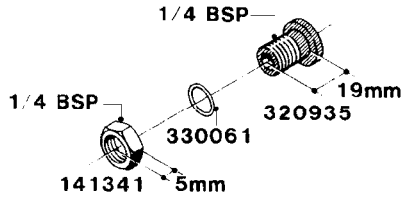

L0060

FITTINGS - BULKHEAD
L0060-HIN, 01:01:16

Page 1

Date 12.08.2020 9:47

parts-n°	order qty	description
141046	1	NUT 3/8" BSP
141341	1	NUT 1/4' BSP
240284	1	O-RING D82,5/75 X 3,5
320456	1	FITT.DK BULKHEAD 1"BSP DOUBLE
320467	1	FITT.DK BULKHEAD 1"BSP SINGLE
320471	1	FITT.DK NUT 1" BSP JAMB
320541	1	FITT.DK BULKHEAD 2-1/2'BSP SIN
320552	1	FITT.DK NUT 2-1/2' BSP JAMB
320644	1	FITT.DK ELB.3/4"HB X 1" BSP
320784	1	FITT.DK CAP 1-1/2" BSP
320795	1	FITT.DK NUT 1-1/2" BSP JAMB
320935	1	FITT.DK BULKHEAD 1/4' BSP SING
320946	1	FITT.DK BULKHEAD 3/8' BSP SING
321296	1	FITT.DK BULKHEAD 1/2" BSP SING
321307	1	FITT.DK NUT 1/2" BSP JAMB
321333	1	FITT.DK BULK 1-1/2" X 1"F BSP
330061	1	O-RING D16/D11X2,5
330072	1	O-RING D53.5/D45.5X4
330212	1	O-RING D19/D14X2.4 F.1/2"NUT
332577	1	O-RING D38/D30X4 F.1" PUR.
332592	1	O-RING D26/D20X3