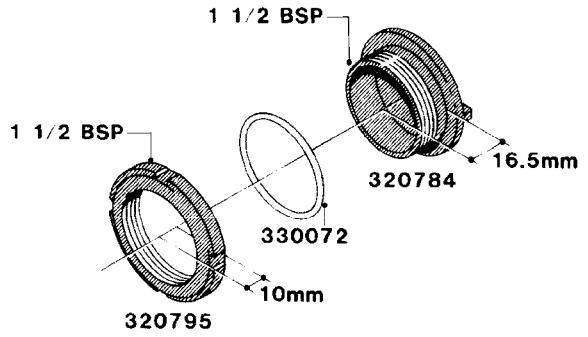

L0060

FITTINGS - BULKHEAD
L0060-HIN, 01:01:16

Page 1

Date 12.08.2020 9:47

parts-n°	order qty	description
141046	1	NUT 3/8" BSP
141341	1	NUT 1/4' BSP
240284	1	O-RING D82,5/75 X 3,5
320456	1	FITT.DK BULKHEAD 1"BSP DOUBLE
320467	1	FITT.DK BULKHEAD 1"BSP SINGLE
320471	1	FITT.DK NUT 1" BSP JAMB
320541	1	FITT.DK BULKHEAD 2-1/2'BSP SIN
320552	1	FITT.DK NUT 2-1/2' BSP JAMB
320644	1	FITT.DK ELB.3/4"HB X 1" BSP
320784	1	FITT.DK CAP 1-1/2" BSP
320795	1	FITT.DK NUT 1-1/2" BSP JAMB
320935	1	FITT.DK BULKHEAD 1/4' BSP SING
320946	1	FITT.DK BULKHEAD 3/8' BSP SING
321296	1	FITT.DK BULKHEAD 1/2" BSP SING
321307	1	FITT.DK NUT 1/2" BSP JAMB
321333	1	FITT.DK BULK 1-1/2" X 1"F BSP
330061	1	O-RING D16/D11X2,5
330072	1	O-RING D53.5/D45.5X4
330212	1	O-RING D19/D14X2.4 F.1/2"NUT
332577	1	O-RING D38/D30X4 F.1" PUR.
332592	1	O-RING D26/D20X3