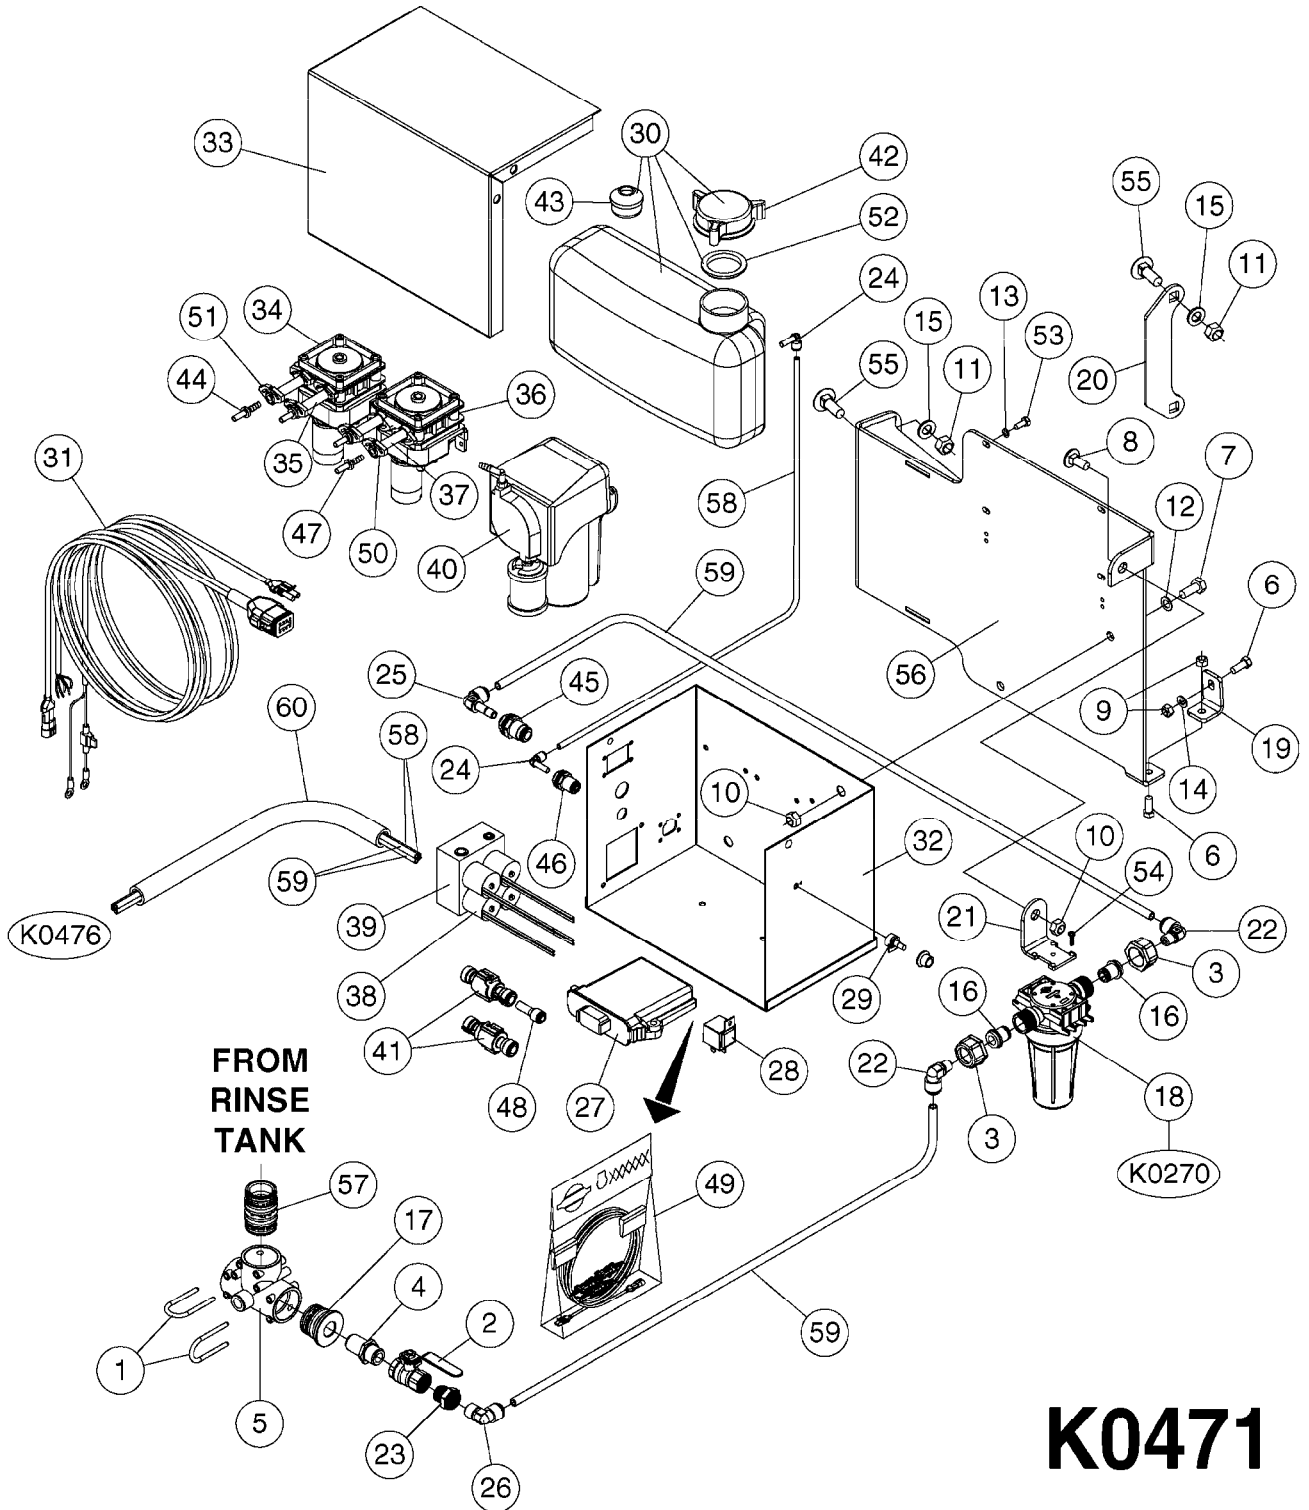

**\*\* RICHWAY FOAM MARKER FITTINGS**

**K0470**

FOAM MARKER TANK - NCM/NAV  
K0470-HIN, 07:08:19

Page 1  
Date 12.08.2020 9:47

Pos.	parts-n°	order qty	description
1	145994	1	FITT.DK S-40 FORK
2	232150	1	HOSE CONN. 90DEG. 1/8'X8MM PE
3	242043	1	O-RING 49.2 X 5.7
4	242355	1	O-RING D19.2X3.0 VITON F.S-40
5	284353	1	SPONGE FOR FOAM MARKER
6	321307	1	FITT.DK NUT 1/2" BSP JAMB
7	321322	1	SCREW CAP F. S80 X 4
8	321742	1	FITT.DK BULKHEAD 1/2' BSP
9	322102	1	FITT.DK S-40 BULKHEAD
10	322106	1	FITT.DK S-40 BULKHEAD NUT
11	322133	1	FITT.DK S-40 PLUG W 1/8 THREAD
12	322170	1	FITT.DK NUT 1/2"x 1/8"F BSP
13	330212	1	O-RING D19/D14X2.4 F.1/2"NUT
14	332592	1	O-RING D26/D20X3
15	334259	1	GASKET F. S-40 BULKHEAD
16	430286	1	BOLT HEX 8.8 DEL M12X30 FT
17	460703	1	NUT HEX M12X1.75 LOCK DIN985A2 SS
18	471127	1	WASHER, M12, Ø24/13X24X2.5 SS
19	728323	1	VALVE NON-RETURN
20	16137100	1	COVER PLATE F.CHEMLOCKER NCM
21	23005003	1	FITT, 3/8"PLUG-IN-3/8"90-PTC
22	23005503	1	FITT, 1/8"NPT-3/8"TUBE-PTC
23	45001300	1	CARRIAGE BOLT M12X35 DIN603 A2
24	63039400	1	CHEMLOCKER FOR NCM BLACK
24	63061400	1	CHEMLOCKER FOR NAVIGATOR RED
25	63068200	1	FOAM TANK STRAP RED 451 WIDE
26	63068400	1	FOAM TANK STRAP RED 403 WIDE
27	72437700	1	FM TANK 25 GAL W/FTGS. CM/NAV