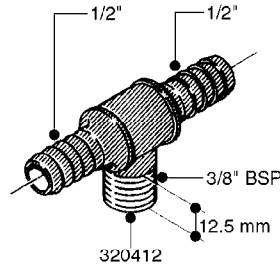

FITTINGS - HEXAGON NIPPLES  
L0030-HIN, 01:01:16

Page 0  
Date 12.08.2020 9:47

**L0030**

FITTINGS - HEXAGON NIPPLES  
L0030-HIN, 01:01:16

Page 1  
Date 12.08.2020 9:47

parts-n°	order qty	description
10015303	1	FITT.PO.HN 1.00X1.00 M1000
10425003	1	FITT.PO.HN 1.25X1.00 MCPHEE
320132	1	FITT.DK HN 1" BSP
320176	1	FITT.DK HN 3/8"X1/2" BSP
320445	1	FITT.DK HN 1/4"X3/8" BSP
320655	1	FITT.DK HN 1/2"-1/2" BSP
320692	1	FITT.DK HN 3/8'BSPX1/4'NPT
320703	1	FITT.DK HN 3/8BSP X1/2 &1/4NPT
320725	1	FITT.DK NIPPLE 3/8"-3/8" BSP
320902	1	FITT.DK HN 3/8'X 1/4' BSP
390232	1	FITT.DK HN 1-1/2' X 1-1/4' BSP
390276	1	FITT.DK HN 1'BSP

**L0040**

FITTINGS - NIPPLES & ELBOWS  
L0040-HIN, 01:01:16

Page 1  
Date 12.08.2020 9:47

parts-n°	order qty	description
10530803	1	FITT.PO.SE 2.00X2.00 45 DEG.
320191	1	FITT.DK ELB 3/8' BSP 45 DEGREE
320482	1	FITT.DK ELB. 1/2" BSP 60 DEG.
320596	1	FITT.DK ELB 3/8'-1/2'BSP 45DEG
320607	1	FITT.DK HN 3/8M X 3/8F BSP LNG
320633	1	FITT.DK HN 3/8"M X 3/8"F BSP
321451	1	FITT.DK ELB.1-1/2 X1-1/4 80DEG
321532	1	FITT.DK REDUC 3/4' X 1/2' BSP
390233	1	FITT.DK REDUC 1-1/2" X 1" BSP