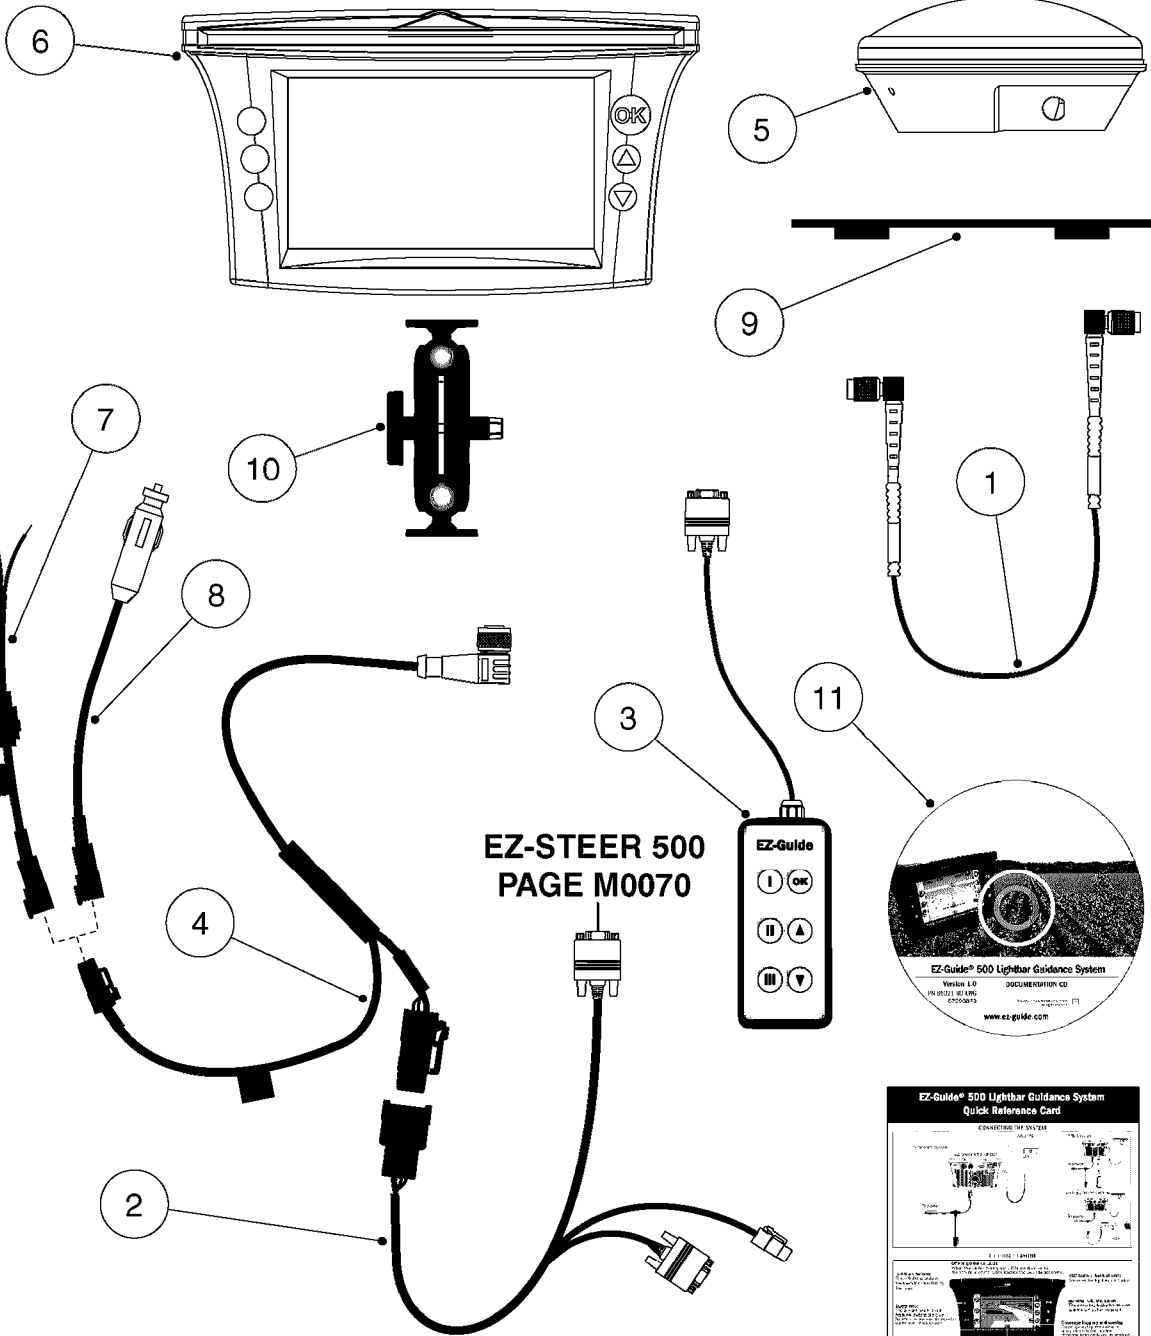

EZ-STEER 500  
PAGE M0070

COMPLETE ASSEMBLY 13

COMPLETE ASSEMBLIES  
WHOLEGOODS ITEMS

**M0060**

EZ-GUIDE 500 LIGHTBAR  
M0060-HIN, 01:01:16

Page 1  
Date 12.08.2020 9:48

Pos.	parts-n°	order qty	description
1	26007603	1	CABLE, ANTENNA, EZGUIDEPLUS
2	26012203	1	EZ-STEER/GUIDE 500 ADAPT.CABLE
3	26015303	1	REMOTE KEYPAD EZGUIDE 500/250
3	28048403	1	DECAL - REMOTE OVERLAY 500/250
4	26015403	1	EZ-GUIDE 500 CABLE POWER/CAN90
5	26015503	1	EZ-GUIDE 500 Z PLUS ANTENNA
5	26015603	1	ANTENNA AG15 L1,EZ GDE 500/250
6	26015703	1	EZ-GUIDE 500 DGPS DISPLAY
6	26015803	1	EZ-GUIDE 500 OMNISTAR DISPLAY
7	26016103	1	EZ-GUIDE 500 CABLE UNTERM.FUSE
8	26016203	1	EZ-GUIDE 500 POWER CONN.CABLE
9	28048203	1	EZ-GUIDE 500 MOUNT F.AG15 ANT.
10	28048303	1	EZ-GUIDE 250/500 RAM MNT.1.5"
11	29003803	1	EZ-GUIDE 500 CD,GET.STARTED V1
12	67215403	1	EZ-GUIDE 500 QUICK REF.CARD V1
13	84208303	1	EZ GUIDE 500 LIGHTBAR (DGPS)
13	84208403	1	EZ GUIDE 500 LIGHTBAR (XP/HP)
13	84208503	1	EZ GUIDE 500 LIGHTBAR (RTK)