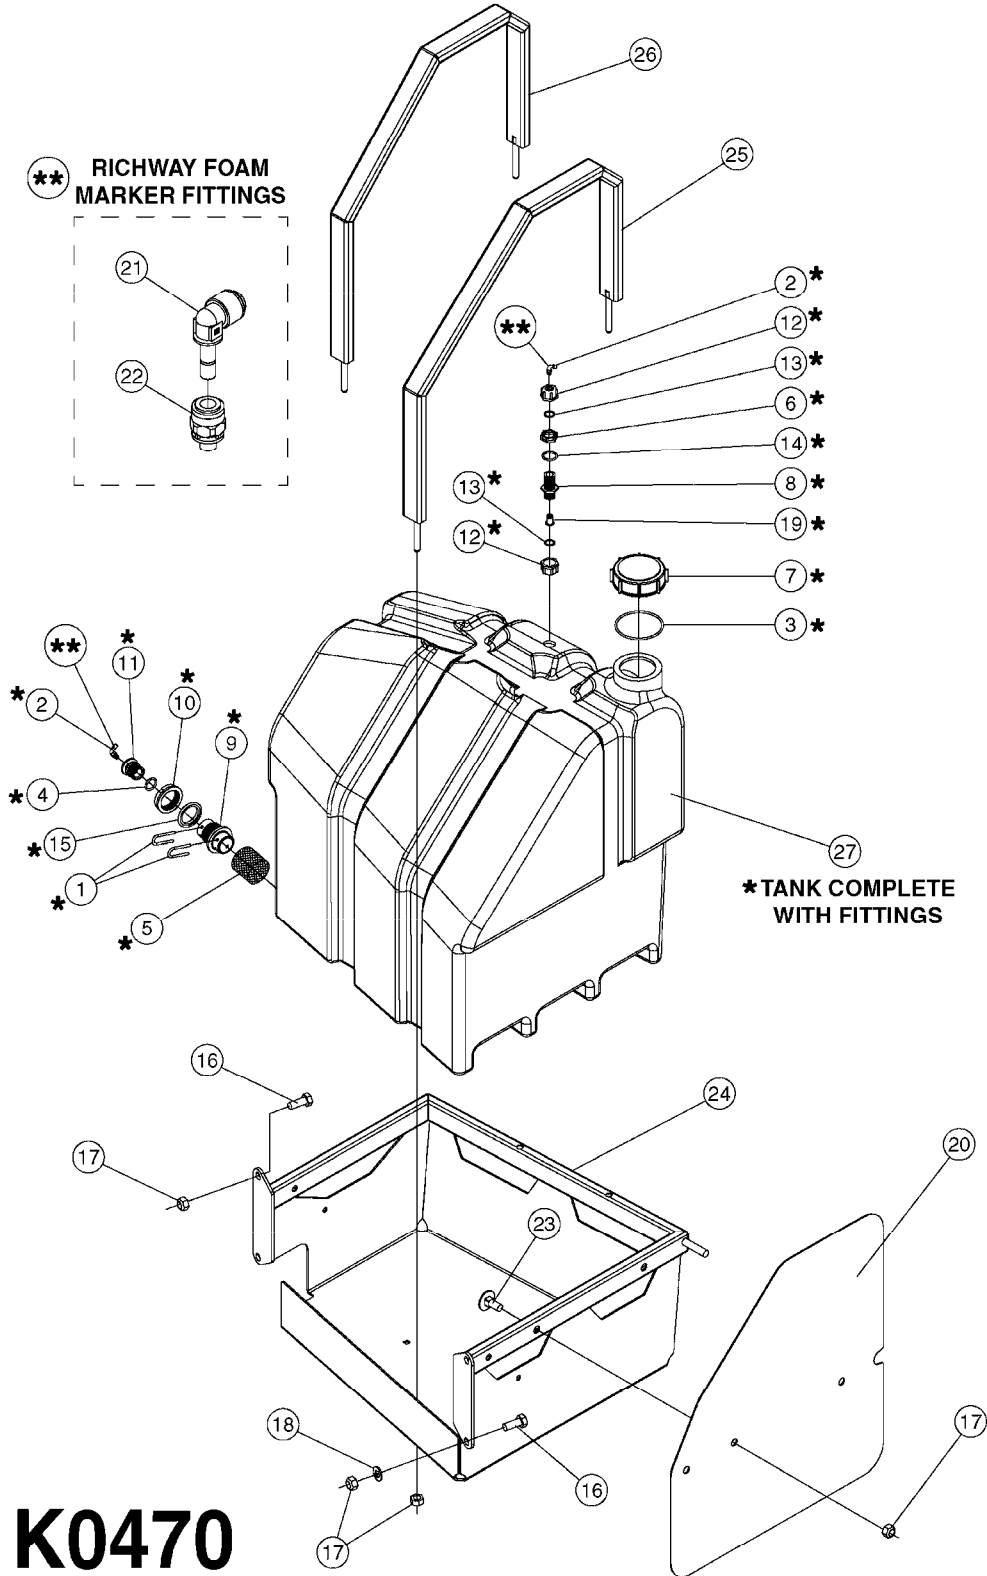

** RICHWAY FOAM MARKER FITTINGS

FOAM MARKER TANK - NCM/NAV
K0470-HIN, 07:08:19

Page 1
Date 12.08.2020 9:47

Pos.	parts-n°	order qty	description
1	145994	1	FITT.DK S-40 FORK
2	232150	1	HOSE CONN. 90DEG. 1/8'X8MM PE
3	242043	1	O-RING 49.2 X 5.7
4	242355	1	O-RING D19.2X3.0 VITON F.S-40
5	284353	1	SPONGE FOR FOAM MARKER
6	321307	1	FITT.DK NUT 1/2" BSP JAMB
7	321322	1	SCREW CAP F. S80 X 4
8	321742	1	FITT.DK BULKHEAD 1/2' BSP
9	322102	1	FITT.DK S-40 BULKHEAD
10	322106	1	FITT.DK S-40 BULKHEAD NUT
11	322133	1	FITT.DK S-40 PLUG W 1/8 THREAD
12	322170	1	FITT.DK NUT 1/2"x 1/8"F BSP
13	330212	1	O-RING D19/D14X2.4 F.1/2"NUT
14	332592	1	O-RING D26/D20X3
15	334259	1	GASKET F. S-40 BULKHEAD
16	430286	1	BOLT HEX 8.8 DEL M12X30 FT
17	460703	1	NUT HEX M12X1.75 LOCK DIN985A2 SS
18	471127	1	WASHER, M12, Ø24/13X24X2.5 SS
19	728323	1	VALVE NON-RETURN
20	16137100	1	COVER PLATE F.CHEMLOCKER NCM
21	23005003	1	FITT, 3/8"PLUG-IN-3/8"90-PTC
22	23005503	1	FITT, 1/8"NPT-3/8"TUBE-PTC
23	45001300	1	CARRIAGE BOLT M12X35 DIN603 A2
24	63039400	1	CHEMLOCKER FOR NCM BLACK
24	63061400	1	CHEMLOCKER FOR NAVIGATOR RED
25	63068200	1	FOAM TANK STRAP RED 451 WIDE
26	63068400	1	FOAM TANK STRAP RED 403 WIDE
27	72437700	1	FM TANK 25 GAL W/FTGS. CM/NAV