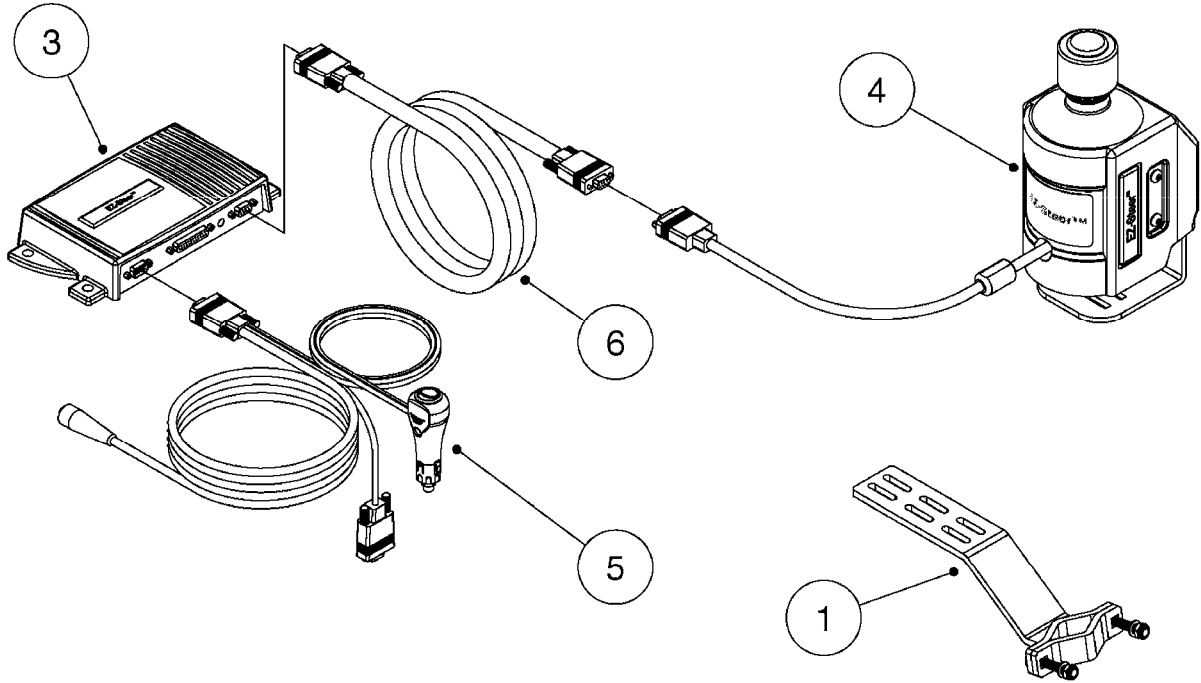

COMPLETE ASSEMBLY:
84205303 (WITH GPS)
84205403 (WITHOUT GPS)

**COMPLETE ASSEMBLIES
WHOLEGOODS ITEMS**

M0040

EZ-GUIDE PLUS LIGHT BAR
M0040-HIN, 01:01:16

Page 1
Date 12.08.2020 9:38

parts-n°	order qty	description
26007403	1	ANTENNA,HURRICANE F. EZGUIDEPL
26007503	1	REMOTE KEYPAD EZ-GUIDE PLUS
26007603	1	CABLE, ANTENNA, EZGUIDEPLUS
26007703	1	CABLE, POWER F. EZGUIDEPLUS
26007803	1	BRACKET KIT F. EZGUIDEPLUS
26007903	1	EZ-Guide 500 External Interfac
26008003	1	LIGHT BAR ASSM WITH GPS
26008103	1	LIGHT BAR ASSM WITHOUT GPS
29002703	1	VACUUM CUP 4 1/2" 1420I
29002803	1	MOUNT, MAG F. ANTENNA
29002903	1	PLATE, F. ANTENNA MOUNT
67206303	1	QUICK REFERENCE CARD EZ-GUIDE+
67206403	1	MANUAL EZ GUIDE PLUS
84205303	1	EZ GUIDE PLUS W GPS, NO LABLE
84205403	1	EZ GUIDE PLUS W/O GPS,NO LABLE
97607603	1	DECAL COMPANY 45MM X 20MM