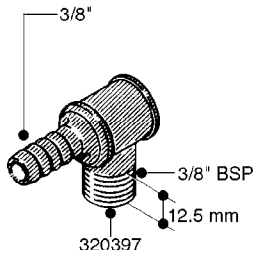

L0040

FITTINGS - NIPPLES & ELBOWS
L0040-HIN, 01:01:16

Page 1

Date 12.08.2020 9:38

parts-n°	order qty	description
10530803	1	FITT.PO.SE 2.00X2.00 45 DEG.
320191	1	FITT.DK ELB 3/8' BSP 45 DEGREE
320482	1	FITT.DK ELB. 1/2" BSP 60 DEG.
320596	1	FITT.DK ELB 3/8'-1/2'BSP 45DEG
320607	1	FITT.DK HN 3/8M X 3/8F BSP LNG
320633	1	FITT.DK HN 3/8"M X 3/8"F BSP
321451	1	FITT.DK ELB.1-1/2 X1-1/4 80DEG
321532	1	FITT.DK REDUC 3/4' X 1/2' BSP
390233	1	FITT.DK REDUC 1-1/2" X 1" BSP