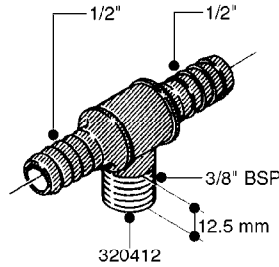

L0040

FITTINGS - NIPPLES & ELBOWS
L0040-HIN, 01:01:16

Page 1

Date 12.08.2020 9:38

parts-n°	order qty	description
10530803	1	FITT.PO.SE 2.00X2.00 45 DEG.
320191	1	FITT.DK ELB 3/8' BSP 45 DEGREE
320482	1	FITT.DK ELB. 1/2" BSP 60 DEG.
320596	1	FITT.DK ELB 3/8'-1/2'BSP 45DEG
320607	1	FITT.DK HN 3/8M X 3/8F BSP LNG
320633	1	FITT.DK HN 3/8"M X 3/8"F BSP
321451	1	FITT.DK ELB.1-1/2 X1-1/4 80DEG
321532	1	FITT.DK REDUC 3/4' X 1/2' BSP
390233	1	FITT.DK REDUC 1-1/2" X 1" BSP