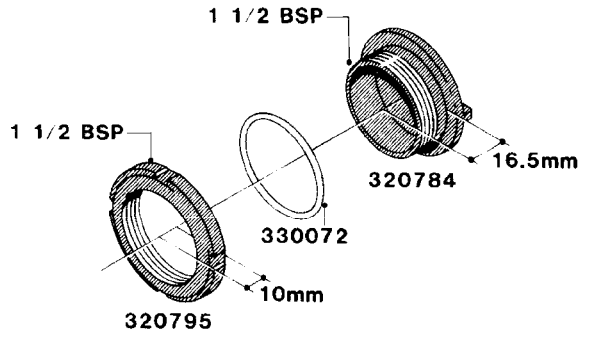

L0060

FITTINGS - BULKHEAD
L0060-HIN, 01:01:16

Page 1

Date 12.08.2020 9:38

parts-n°	order qty	description
141046	1	NUT 3/8" BSP
141341	1	NUT 1/4' BSP
240284	1	O-RING D82,5/75 X 3,5
320456	1	FITT.DK BULKHEAD 1"BSP DOUBLE
320467	1	FITT.DK BULKHEAD 1"BSP SINGLE
320471	1	FITT.DK NUT 1" BSP JAMB
320541	1	FITT.DK BULKHEAD 2-1/2'BSP SIN
320552	1	FITT.DK NUT 2-1/2' BSP JAMB
320644	1	FITT.DK ELB.3/4"HB X 1" BSP
320784	1	FITT.DK CAP 1-1/2" BSP
320795	1	FITT.DK NUT 1-1/2" BSP JAMB
320935	1	FITT.DK BULKHEAD 1/4' BSP SING
320946	1	FITT.DK BULKHEAD 3/8' BSP SING
321296	1	FITT.DK BULKHEAD 1/2" BSP SING
321307	1	FITT.DK NUT 1/2" BSP JAMB
321333	1	FITT.DK BULK 1-1/2" X 1"F BSP
330061	1	O-RING D16/D11X2,5
330072	1	O-RING D53.5/D45.5X4
330212	1	O-RING D19/D14X2.4 F.1/2"NUT
332577	1	O-RING D38/D30X4 F.1" PUR.
332592	1	O-RING D26/D20X3