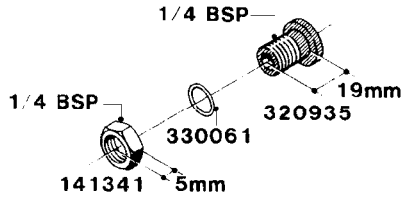

L0060

FITTINGS - BULKHEAD
L0060-HIN, 01:01:16

Page 1

Date 12.08.2020 9:38

parts-n°	order qty	description
141046	1	NUT 3/8" BSP
141341	1	NUT 1/4' BSP
240284	1	O-RING D82,5/75 X 3,5
320456	1	FITT.DK BULKHEAD 1"BSP DOUBLE
320467	1	FITT.DK BULKHEAD 1"BSP SINGLE
320471	1	FITT.DK NUT 1" BSP JAMB
320541	1	FITT.DK BULKHEAD 2-1/2'BSP SIN
320552	1	FITT.DK NUT 2-1/2' BSP JAMB
320644	1	FITT.DK ELB.3/4"HB X 1" BSP
320784	1	FITT.DK CAP 1-1/2" BSP
320795	1	FITT.DK NUT 1-1/2" BSP JAMB
320935	1	FITT.DK BULKHEAD 1/4' BSP SING
320946	1	FITT.DK BULKHEAD 3/8' BSP SING
321296	1	FITT.DK BULKHEAD 1/2" BSP SING
321307	1	FITT.DK NUT 1/2" BSP JAMB
321333	1	FITT.DK BULK 1-1/2" X 1"F BSP
330061	1	O-RING D16/D11X2,5
330072	1	O-RING D53.5/D45.5X4
330212	1	O-RING D19/D14X2.4 F.1/2"NUT
332577	1	O-RING D38/D30X4 F.1" PUR.
332592	1	O-RING D26/D20X3