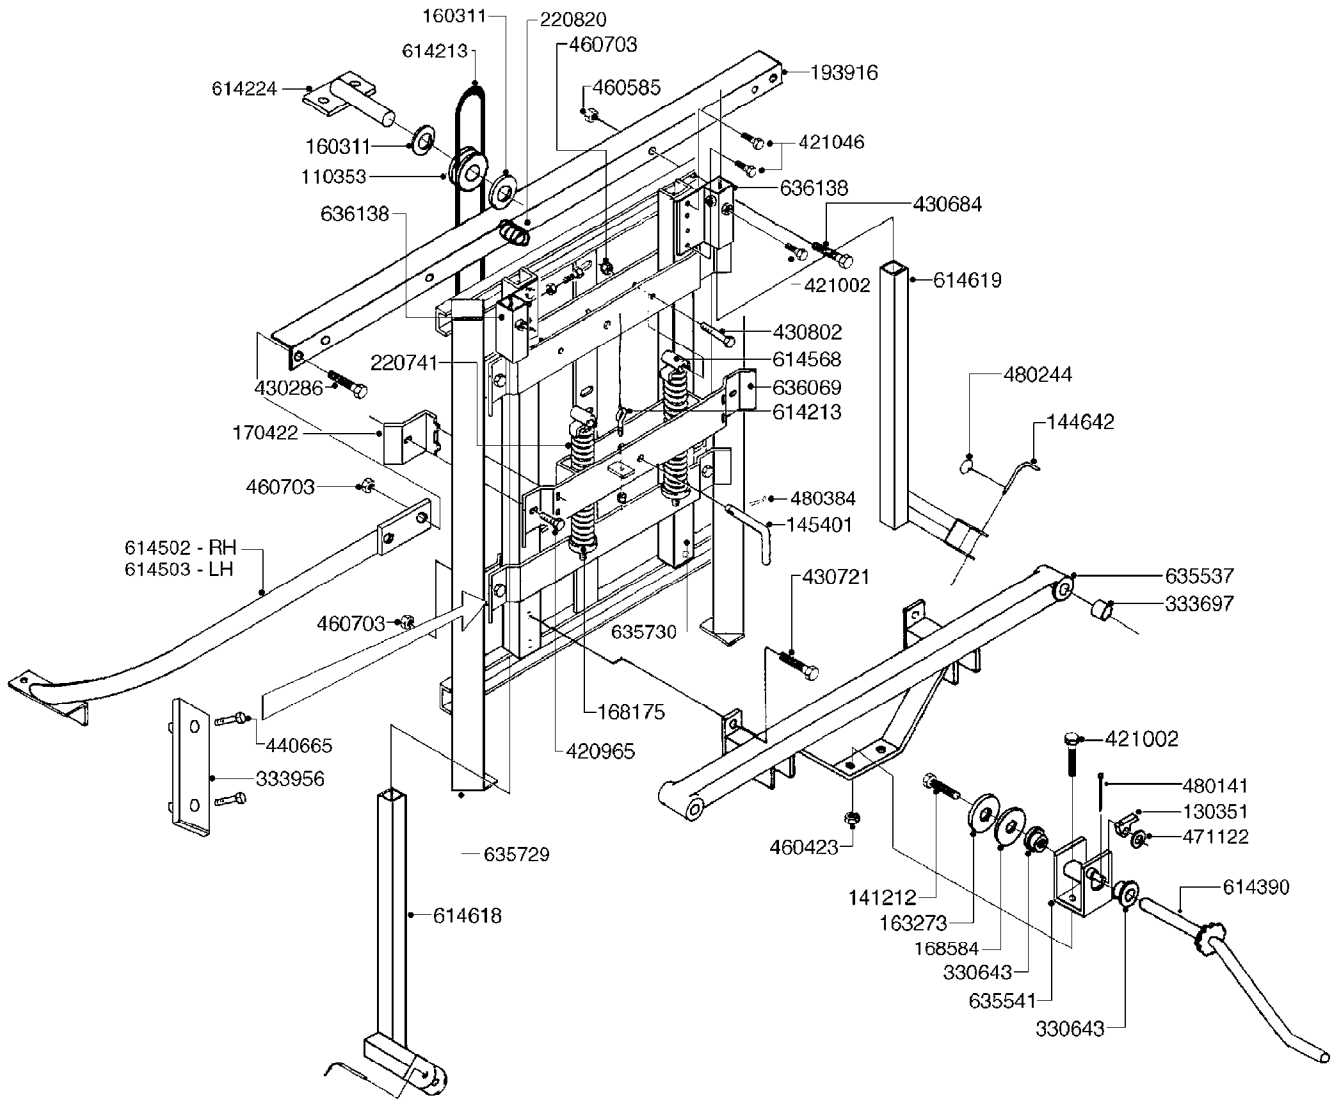

COMPLETE ASSEMBLIES
WHOLEGOODS ITEMS

831239: COMPLETE WINCH KIT

D0170

BOOM-MB H-FRM 45' 50' WL TRLR
D0170-HIN, 01:01:16

Page 1

Date 12.08.2020 9:37

parts-n°	order qty	description
110353	1	PULLEY S 63-1 FOR BOOM LIFT
130351	1	PAWL FOR BOOM LIFT
141212	1	BOLT FOR CABLE LOCK
144642	1	LOCKING PAWL D10X65MM
145401	1	PAWL
160311	1	WASHER D30/D20.4X2
163273	1	WASHER FOR WINCH W. D14 RED
168175	1	WASHER FOR SUSPENSION DEL
168584	1	WASHER F.SPRING D59 RED
170422	1	BRACKET F.WINCH SPRING KIT
193916	1	ANGLE IRON FOR MB BOOM BKTS.
220741	1	SPRING D46 X 150
220820	1	SPRING D20.5/2.0 0-50MM
330643	1	NYLON BUSH D28/D20/19
333697	1	BUSHING D22/D16x25
333956	1	SLIDE SHOE 91X25X10
420965	1	M10X40 MACHINE SCREW STAINLESS
421002	1	BOLT HEX 8.8 DEL M10X30 FT DIN933
421046	1	BOLT HEX M8X25/25 A2 SS DIN933
430286	1	BOLT HEX 8.8 DEL M12X30 FT
430684	1	BOLT HEX 8.8 DEL M16X30 FT
430721	1	BOLT HEX 8.8 DEL M12X40 FT
430802	1	BOLT HEX 8.8 DEL M12X75
440665	1	SCREW M4.2X16 STAINLESS
460423	1	NUT HEX M10X1.50 LOCK DIN985A2 SS
460585	1	LOCKING NUT M16 DIN985 A2 SS
460703	1	NUT HEX M12X1.75 LOCK DIN985A2 SS
471122	1	WASHER, M10, Ø20/10.5X 2.0, SS
480141	1	PIN COTTER M4X20
480244	1	PIN SNAP D4.5
480384	1	PIN COTTER 3/16 x 1-1/2"
614213	1	WIRE W EYE BOLT TR/MB CAN.
614224	1	BRACKET FOR WHEEL
614390	1	HANDLE FOR WINCH
614502	1	INCLINED BRACE RIGHT CAN
614503	1	INCLINED BRACE LEFT CAN
614568	1	BOLT
614618	1	TRANS BRKT. F/MB BOOM (SHORT)
614619	1	TRANS BRKT. F/MB BOOM (LONG)
635537	1	TRAPEZE FRAME
635541	1	BRACKET
635729	1	OUTER FRAME OFF H-FRAME
635730	1	FRAME INNER F.MB WINCH LIFT
636069	1	BKT. FOR MB WINCH SPRING KIT
636138	1	BRACKET
831239	1	WINCH CTN.FOR SM/ESC LIFT