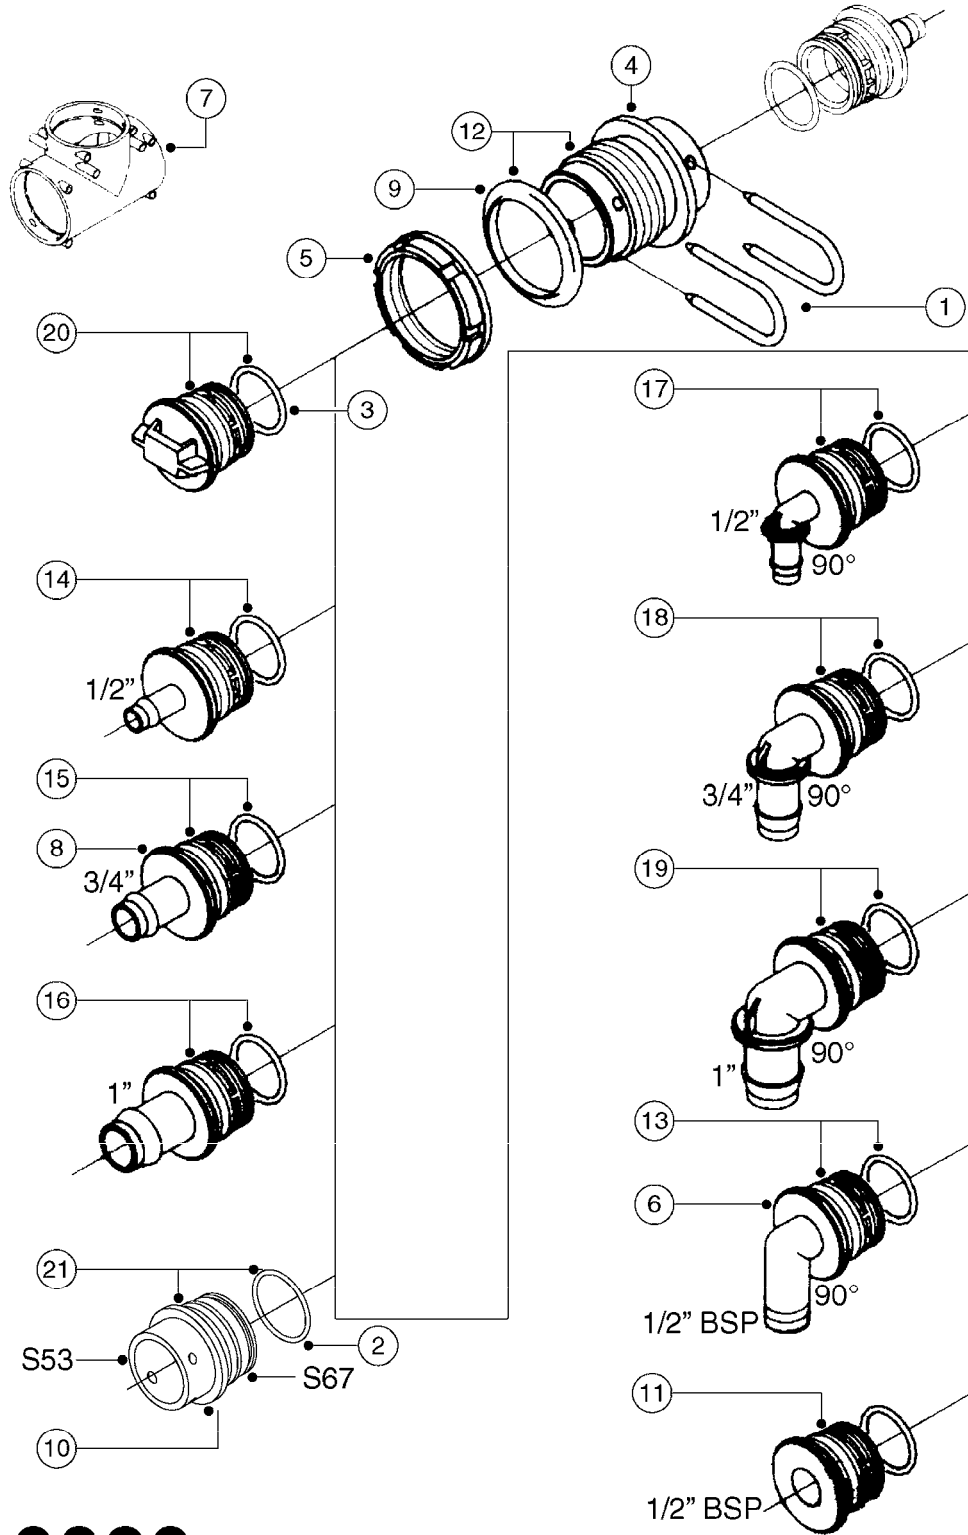

L0070

FITTINGS - S-40
L0070-HIN, 13:09:17

Page 1

Date 12.08.2020 9:38

Pos.	parts-n°	order qty	description
1	145994	1	FITT.DK S-40 FORK
2	242108	1	O-RING 3 X 19,2 70SH NITRIL NITRIL (BLACK)
2	242355	1	O-RING D19.2X3.0 VITON F.S-40 VITON (BROWN)
3	322102	1	FITT.DK S-40 BULKHEAD
4	322106	1	FITT.DK S-40 BULKHEAD NUT
5	334225	1	FITT.DK S-40 STR.3/8"
6	334237	1	FITT.DK S-40 ELB.3/8"
7	334238	1	FITT.DK S-40 ELB.1/2"
8	334248	1	FITT.DK S-40 PLUG
9	334259	1	GASKET F. S-40 BULKHEAD
10	726462	1	FITT. S40 BULKHEAD W.GASKET
11	726567	1	FITT.DK S-40 ELB.1/2" W.O-RING
12	726693	1	FITT.DK S-40 PLUG 1/8BSP ORING