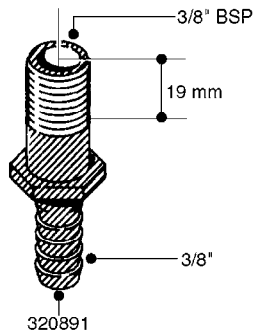

L0040

FITTINGS - NIPPLES & ELBOWS
L0040-HIN, 01:01:16

Page 1

Date 12.08.2020 9:38

parts-n°	order qty	description
10530803	1	FITT.PO.SE 2.00X2.00 45 DEG.
320191	1	FITT.DK ELB 3/8' BSP 45 DEGREE
320482	1	FITT.DK ELB. 1/2" BSP 60 DEG.
320596	1	FITT.DK ELB 3/8'-1/2'BSP 45DEG
320607	1	FITT.DK HN 3/8M X 3/8F BSP LNG
320633	1	FITT.DK HN 3/8"M X 3/8"F BSP
321451	1	FITT.DK ELB.1-1/2 X1-1/4 80DEG
321532	1	FITT.DK REDUC 3/4' X 1/2' BSP
390233	1	FITT.DK REDUC 1-1/2" X 1" BSP