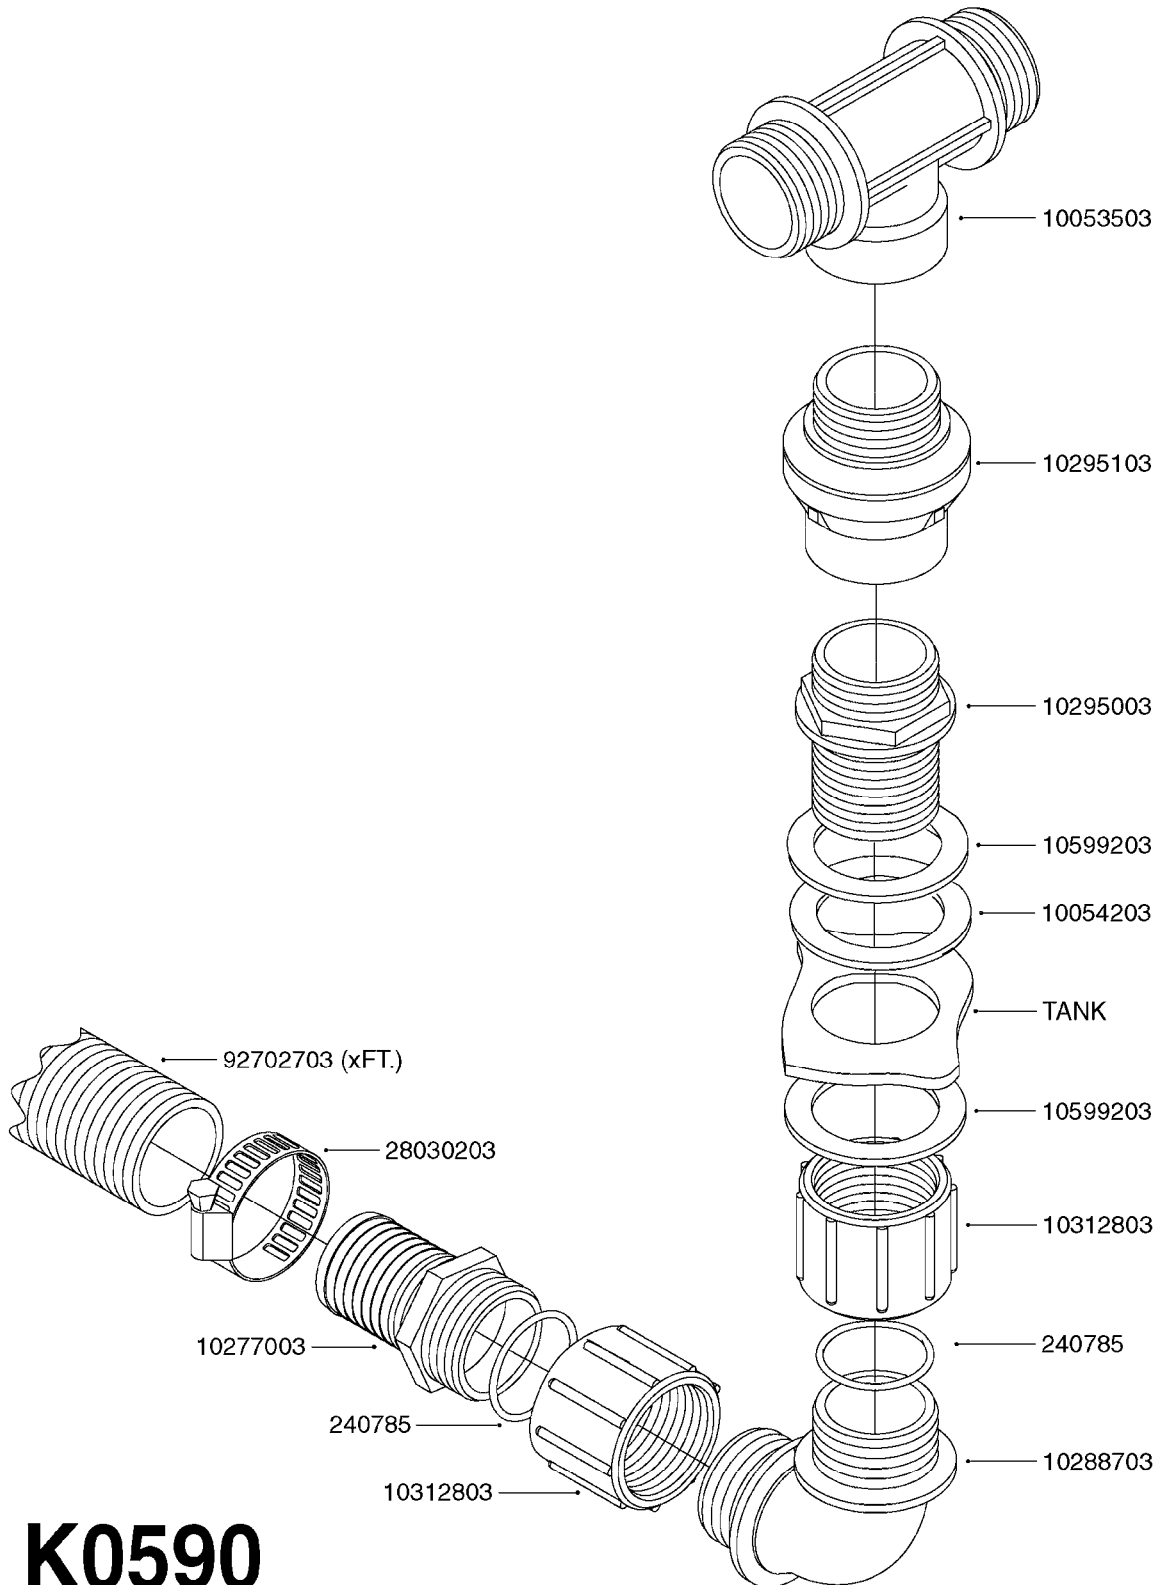

K0580

COMPLETE ASSEMBLIES
WHOLEGOODS ITEMS

QUICKFILL-PLMBNG SYS-TRLR SPYR
K0580-HIN, 01:01:16

Page 1
Date 12.08.2020 9:38

parts-n°	order qty	description
10053503	1	FITT.PO.TEE 2"MX2"FX2"M BSP
10053703	1	FITT.PO.HB STR. 2"BSP #4411
10054103	1	FITT.PO.NUT 2" BSP JAMB MCPHEE
10054203	1	GASKET F. 2" FITTINGS RUBBER
10275703	1	*QUICK FILL KIT 650/950M
10277003	1	FITT.PO.HB 2.00X2.00 MCPHEE
10288703	1	FITT.PO.EL 2MX2M 90 DEG MCPHEE
10295003	1	FITT.PO.HN 2' 250071
10295103	1	FOOT VALVE 2"
10312803	1	FITT.PO.BU 2' X 2'
10491303	1	ANGLE FOR HC950 QUICK FILL
10512303	1	QUICK FILL KIT NAV. (DON'T ORD)
28030203	1	CLAMP HOSE T-BOLT S2" 235-67
92702703	1	HOSE PVC SUCT GRAY 2"