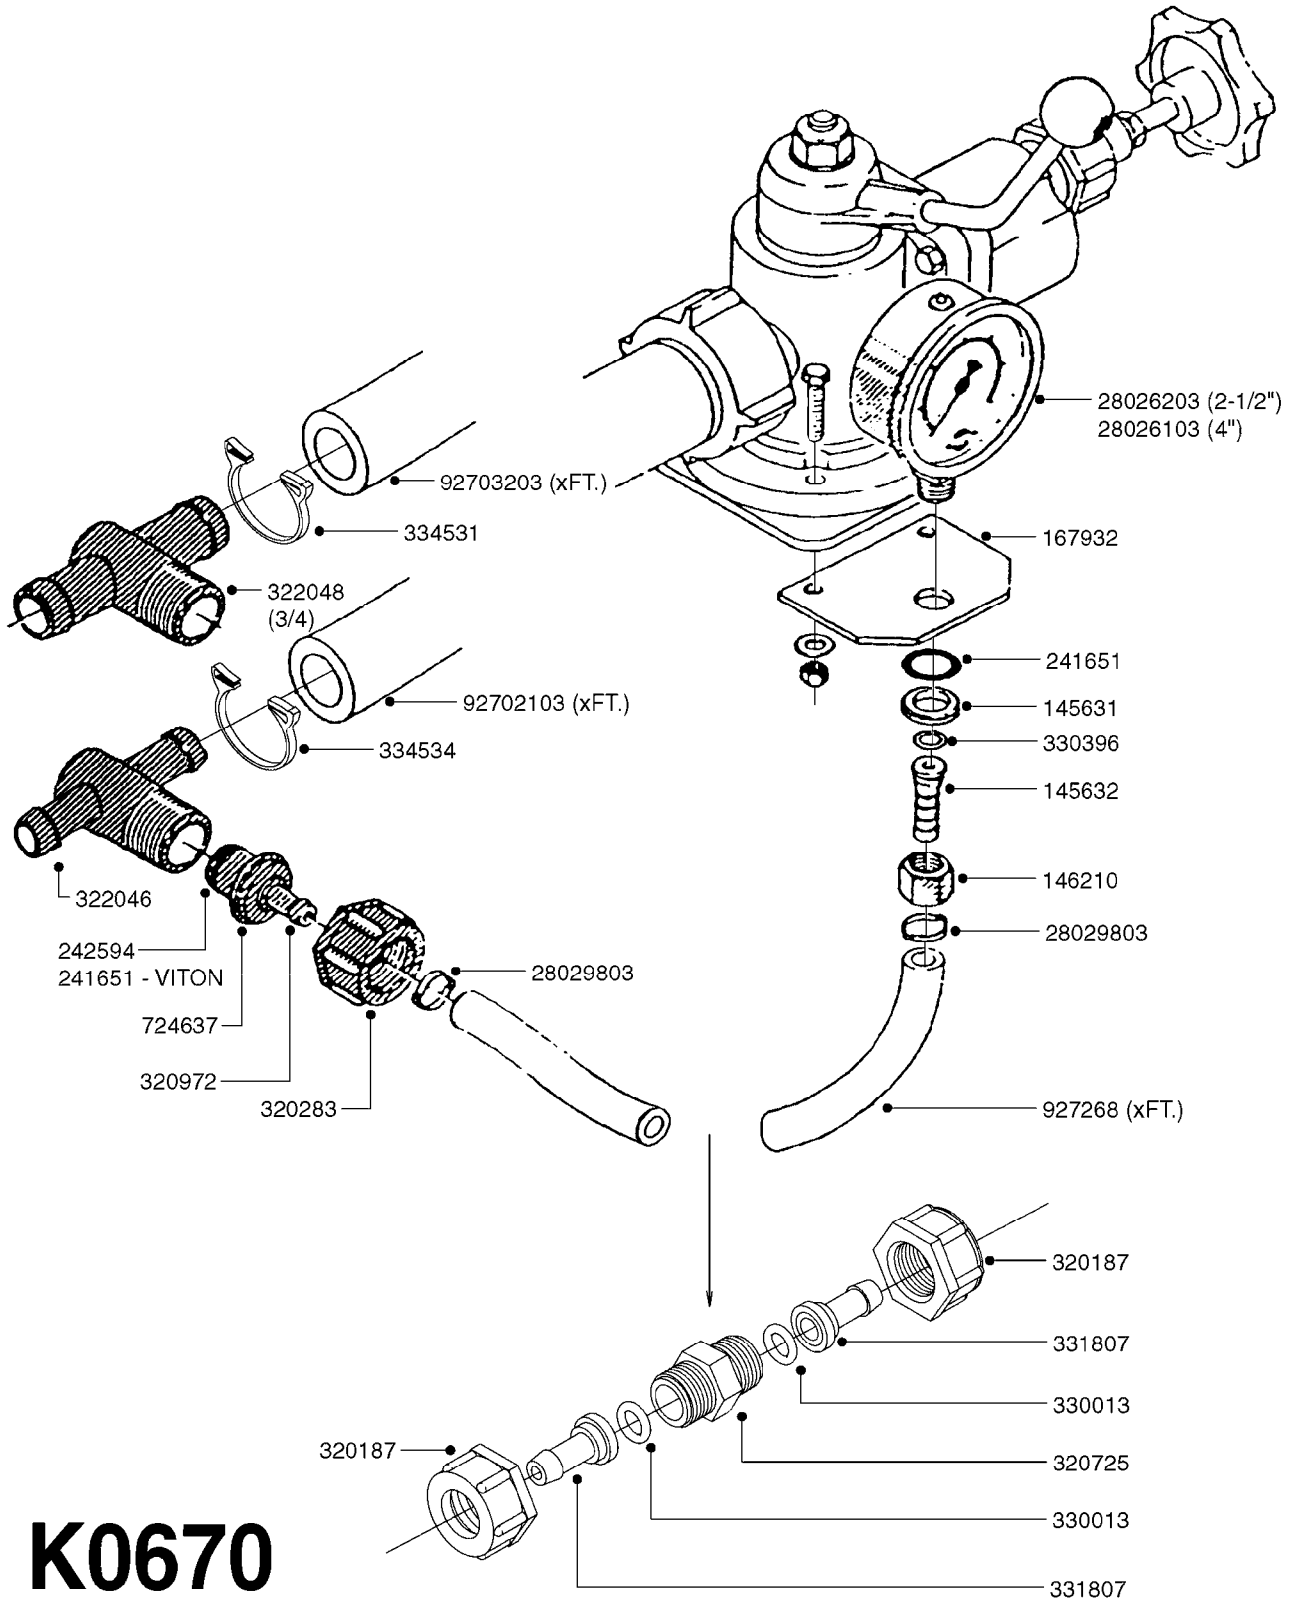

K0590

QUICKFILL-UPDATE 97-TRAILER
K0590-HIN, 01:01:16

Page 1

Date 12.08.2020 9:38

parts-n°	order qty	description
240785	1	O-RING D46,99X5,33 NITRIL
10053503	1	FITT.PO.TEE 2"MX2"FX2"M BSP
10054203	1	GASKET F. 2" FITTINGS RUBBER
10277003	1	FITT.PO.HB 2.00X2.00 MCPHEE
10288703	1	FITT.PO.EL 2MX2M 90 DEG MCPHEE
10295003	1	FITT.PO.HN 2' 250071
10295103	1	FOOT VALVE 2"
10312803	1	FITT.PO.BU 2' X 2'
10599203	1	WASHER-390664 MACHINE ID2-3/8'
28030203	1	CLAMP HOSE T-BOLT S2" 235-67
92702703	1	HOSE PVC SUCT GRAY 2"