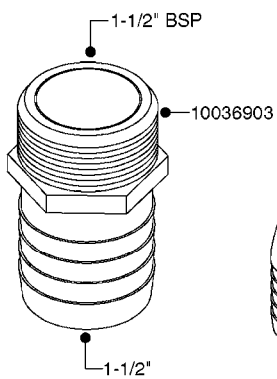

L0040

FITTINGS - NIPPLES & ELBOWS
L0040-HIN, 01:01:16

Page 1

Date 12.08.2020 9:38

parts-n°	order qty	description
10530803	1	FITT.PO.SE 2.00X2.00 45 DEG.
320191	1	FITT.DK ELB 3/8' BSP 45 DEGREE
320482	1	FITT.DK ELB. 1/2" BSP 60 DEG.
320596	1	FITT.DK ELB 3/8'-1/2'BSP 45DEG
320607	1	FITT.DK HN 3/8M X 3/8F BSP LNG
320633	1	FITT.DK HN 3/8"M X 3/8"F BSP
321451	1	FITT.DK ELB.1-1/2 X1-1/4 80DEG
321532	1	FITT.DK REDUC 3/4' X 1/2' BSP
390233	1	FITT.DK REDUC 1-1/2" X 1" BSP