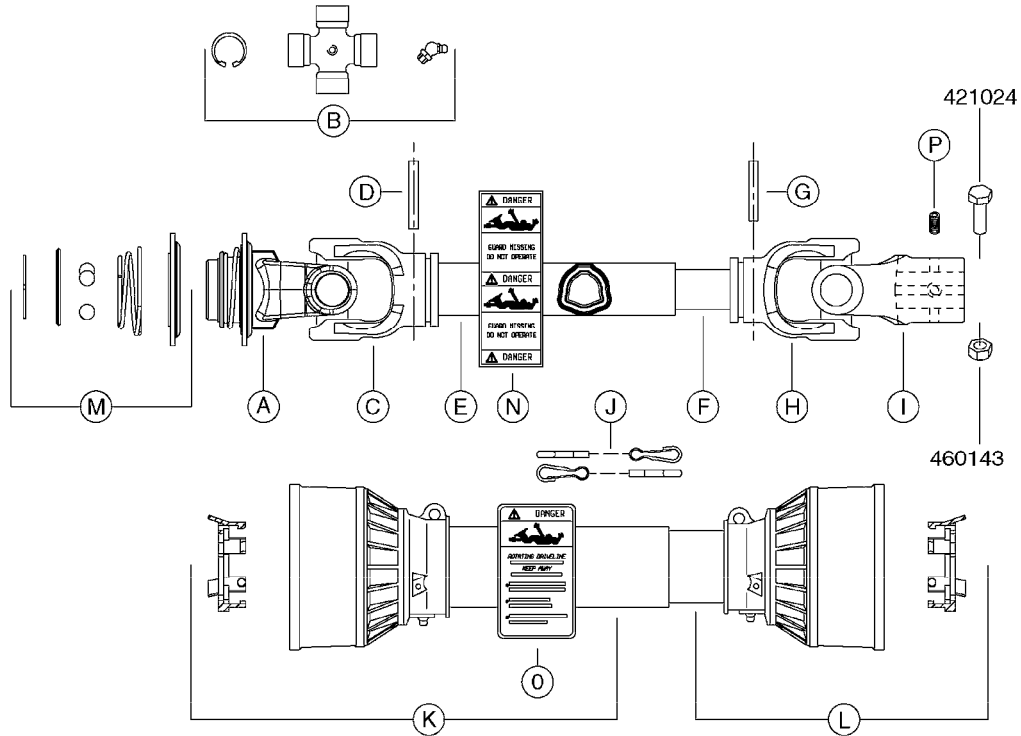

Page 1

Date 12.08.2020 9:37

parts-n°	order qty	description
284041	1	UNIV. JOINT 27x70mm
289040	1	PTO YOKE 1-3/8" X 6 SPLINE
289041	1	PTO YOKE 1-3/8" X 6 SPLINE
289042	1	UNIV. JOINT 22x54mm
289045	1	UNIV. JOINT 30.2x79.4mm
289049	1	PTO SHIELD COMPLETE F.829446
289050	1	PTO SHIELD COMPLETE F.829445
829445	1	PTO 1-3/8/6X1-3/8/6X810M AXIAL
829446	1	PTO SHAFT LE-SPV + LP ZE-P540
829480	1	PTO 1-3/8/21 x 1-3/8/21x1210MM
829482	1	PTO 1-3/8/6X25MM X 600MM 1202
829483	1	PTO 1-3/8/6X30MM x 610MM 1302
829484	1	PTO 1-3/8/6X1-3/8/6X575MM 361
829486	1	PTO 1-3/8/6X30MM X870MM 1302
829487	1	PTO 1-3/8/6X1-3/8/6X870MM 361
829490	1	PTO 1-3/8/6X30MM 1320MM 1302
829491	1	PTO 1-3/8/6X1' 610/913MM 9016
829502	1	PTO 1-3/8/6x1210/1745
28005200	1	PTO YOKE 1-3/8" X 21 SPLINE
28005400	1	PTO YOKE 1-3/8" X 6 SPLINE
28005800	1	PTO YOKE 1-3/8" X 21 SPLINE
28006000	1	PTO YOKE D25 CONE 3 DEG.
28006100	1	PTO YOKE D30 CONE 4 DEG.
28006200	1	PTO YOKE 1-3/8" X 6 SPLINE
28006300	1	PTO YOKE D1"
28006700	1	PTO OUTER 1-3/8"X21(NO SHIELD)
28006900	1	PTO OUTER 1-3/8"X6(NO SHIELD)
28007300	1	PTO INNER 1-3/8"X21(NO SHIELD)
28007500	1	PTO HALF SHAFT - PUMP END
28007800	1	PTO INNER D1" (NO SHIELD)
28008100	1	PTO SHIELD COMPLETE
28008500	1	PTO HALF SHAFT - TRACTOR END
28008600	1	PTO SHIELD ASSY COMPLETE
28009403	1	UNIV. JOINT 27x74.6mm
28015103	1	PTO YOKE 1-3/8"X21 TWST OLD
28015203	1	UNIV. JOINT 23.8x61.3mm
28015303	1	PTO YOKE 1-3/8"X21 BALL COLLAR
28015403	1	PTO OUTER 1-3/8"X21(SHIELDED)
28015503	1	PTO INNER 1-3/8"X21(NO SHIELD)
28015603	1	PTO SHIELD COMPLETE F.28020303
28015703	1	PTO YOKE 1-3/4"X20 SPL OUTER
28015803	1	PTO OUTER 1-3/4"X20(NO SHIELD)
28015903	1	PTO INNER 1-3/8"X21(NO SHIELD)
28016003	1	PTO SHIELD COMPLETE F.10465803
28016203	1	PTO OUTER 1-3/8"X6(SHIELDED)
28016303	1	PTO INNER 1-3/8"X6(NO SHIELD)
28016703	1	PTO OUTER 1-3/8"X6(NO SHIELD)
28016803	1	PTO INNER 1-3/8"X6(NO SHIELD)
28020203	1	PTO 1-3/4/20x1-3/8/21 BP L=860
28020303	1	PTO 1-3/8/21 x 1-3/8/21 B&P
28040603	1	PTO YOKE 1-3/8X21SPL BLACK
28040703	1	SAFETY CHAIN F.CV BLACK PTO
28068800	1	PTO YOKE 1-3/8" X 6 SPLINE
28069700	1	UNIV. JOINT STD1 SFT
28072800	1	PTO SHIELD COMPLETE L=1912 SFT
28073000	1	PTO YOKE 1-3/8" X 6 SPLINE