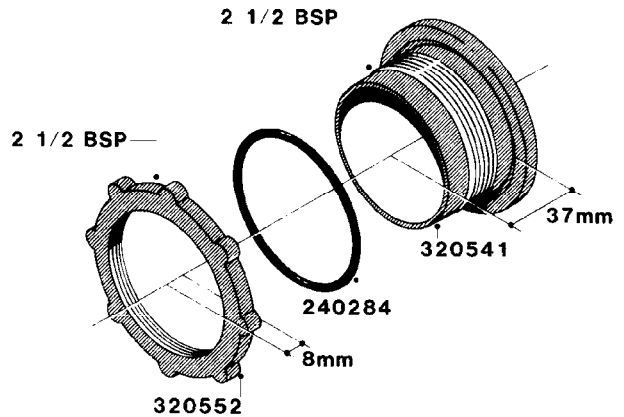

L0060

FITTINGS - BULKHEAD
L0060-HIN, 01:01:16

Page 1

Date 12.08.2020 9:38

parts-n°	order qty	description
141046	1	NUT 3/8" BSP
141341	1	NUT 1/4' BSP
240284	1	O-RING D82,5/75 X 3,5
320456	1	FITT.DK BULKHEAD 1"BSP DOUBLE
320467	1	FITT.DK BULKHEAD 1"BSP SINGLE
320471	1	FITT.DK NUT 1" BSP JAMB
320541	1	FITT.DK BULKHEAD 2-1/2'BSP SIN
320552	1	FITT.DK NUT 2-1/2' BSP JAMB
320644	1	FITT.DK ELB.3/4"HB X 1" BSP
320784	1	FITT.DK CAP 1-1/2" BSP
320795	1	FITT.DK NUT 1-1/2" BSP JAMB
320935	1	FITT.DK BULKHEAD 1/4' BSP SING
320946	1	FITT.DK BULKHEAD 3/8' BSP SING
321296	1	FITT.DK BULKHEAD 1/2" BSP SING
321307	1	FITT.DK NUT 1/2" BSP JAMB
321333	1	FITT.DK BULK 1-1/2" X 1"F BSP
330061	1	O-RING D16/D11X2,5
330072	1	O-RING D53.5/D45.5X4
330212	1	O-RING D19/D14X2.4 F.1/2"NUT
332577	1	O-RING D38/D30X4 F.1" PUR.
332592	1	O-RING D26/D20X3