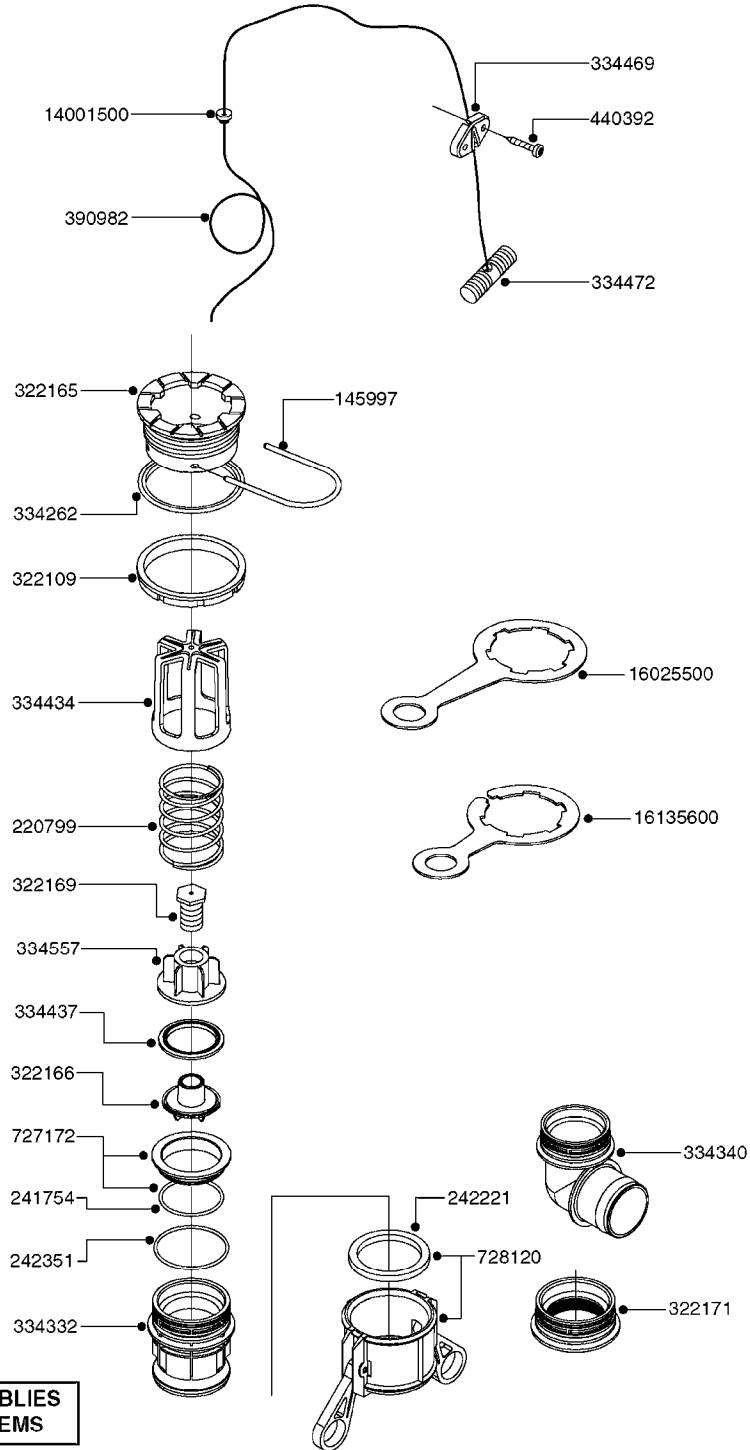

CLEAN WATER TANK
K0130-HIN, 01:01:16

COMPLETE TANK ASSY : 722072

K0130

CLEAN WATER TANK
K0130-HIN, 01:01:16

Page 1
Date 12.08.2020 9:38

parts-n°	order qty	description
161370	1	BKT.CLEAN WATER BOTT. VALVE
179989	1	BRKT. F. 3 GAL. TANK
281551	1	BALL VALVE 1/2"
320084	1	FITT.DK NUT 1/2" BSP
320482	1	FITT.DK ELB. 1/2" BSP 60 DEG.
321296	1	FITT.DK BULKHEAD 1/2" BSP SING
321307	1	FITT.DK NUT 1/2" BSP JAMB
321742	1	FITT.DK BULKHEAD 1/2' BSP
330212	1	O-RING D19/D14X2.4 F.1/2"NUT
330687	1	FITT.DK HB 1/2" F. 1/2" NUT
332592	1	O-RING D26/D20X3
334534	1	CLAMP HOSE PLASTIC 1/2"
420604	1	BOLT HEX 8.8 DEL M10X25 FT DIN933
420626	1	BOLT HEX 8.8 DEL M10X20 FT
421046	1	BOLT HEX M8X25/25 A2 SS DIN933
430721	1	BOLT HEX 8.8 DEL M12X40 FT
430802	1	BOLT HEX 8.8 DEL M12X75
430846	1	BOLT HEX 8.8 DEL M12X80
430870	1	BOLT HEX 8.8 DEL M12X55 FT
460364	1	NUT HU M8 A2 SS DIN934
460423	1	NUT HEX M10X1.50 LOCK DIN985A2 SS
460703	1	NUT HEX M12X1.75 LOCK DIN985A2 SS
471127	1	WASHER, M12, Ø24/13X24X2.5 SS
614396	1	CLEAN WATER BRACKET MB
614409	1	BRACKET FOR FOAM MARKER
717577	1	VALVE F.CLEAN WATER TANK
722072	1	CLEAN WATER TANK W FRAME & TAP
725901	1	LID F.WATER BOTTLE VENTED
927269	1	HOSE R X PVC X 1/2 X 0012"
10091103	1	BOLT HEX 3/8 NC GR.2 03.00'
10171703	1	BOLT HEX 3/8 NC GR.2 03.50"
10212903	1	NUT HEX NC (NYLON LOCK) 3/8"
10511303	1	FLATBAR L350/17DEG.CLEAN WATER
10511403	1	FLATBAR 104MM CLEAN WATER
10511503	1	BKT.CLEAN WATER MOUNT EAGLE
10598403	1	BOLT HEX HCS3/8-16 X 4 Z 5
63026303	1	CLEAN WATER TANK BRKT, ATV