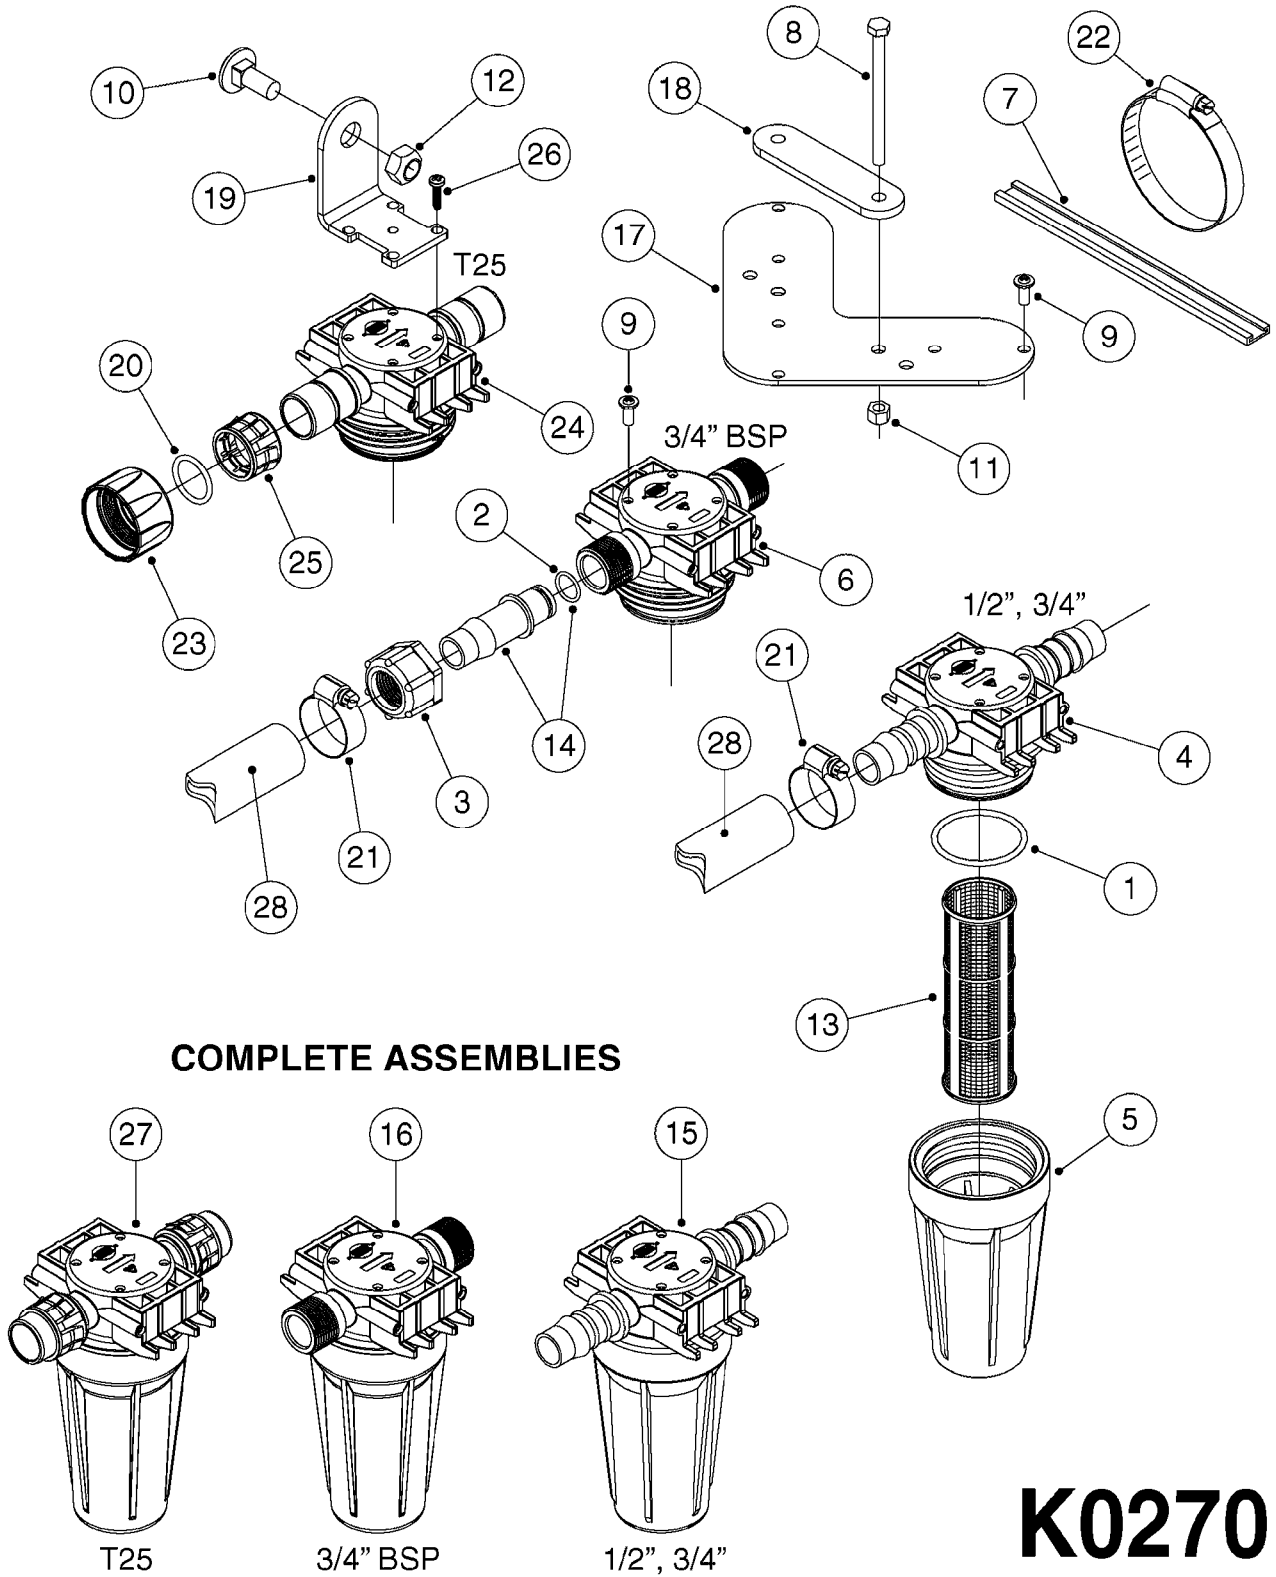

Page 1

Date 12.08.2020 9:38

Pos.	parts-n°	order qty	description
1	145994	1	FITT.DK S-40 FORK
2	145995	1	FITT.DK S-53 FORK
3	240177	1	O-RING D16.1/11.3 X 2.4
4	242354	1	O-RING D32.2X3.0 VITON
5	242355	1	O-RING D19.2X3.0 VITON F.S-40
6	242594	1	O-RING D14 X 1.78 SCH.70-EPDM
7	261539	1	SPADE F.ELEC CONNec BLUE INSUL
8	262104	1	VALVE, SOLENOID, S53/S40
9	320084	1	FITT.DK NUT 1/2" BSP
10	320187	1	FITT.DK CAP 3/8" BSP BLACK
11	320283	1	FITT.DK NUT 3/4"BSP
12	320596	1	FITT.DK ELB 3/8'-1/2'BSP 45DEG
13	321307	1	FITT.DK NUT 1/2" BSP JAMB
14	321742	1	FITT.DK BULKHEAD 1/2' BSP
15	322103	1	FITT.DK S-53 BULKHEAD
16	322352	1	FITT.DK S-53 TEE
17	330212	1	O-RING D19/D14X2.4 F.1/2"NUT
18	330687	1	FITT.DK HB 1/2" F. 1/2" NUT
19	334965	1	COVER FOR S53 SOLENOID VALVE
20	370366	1	OFF-CENTER FLAT SPRAY NOZZLE, 1850 - G150
21	410185	1	BOLT HEX 8.8 DEL M6X16
22	460261	1	NUT HEX M6X1.00 LOCK DIN985 A2 SS
23	471125	1	WASHER M6U 6.4X14X1.2,A2 SS
24	614366	1	FILTER 50 MESH F.NOZZLE BLUE
24	614367	1	FILTER 80 MESH F.NOZZLE RED
24	614368	1	FILTER 100 MESH F.NOZZLE YEL.
25	720856	1	FITT.DK 1/2'BSP ASSY.F.3/4'NUT
26	726558	1	FITT.DK S53 STR. 3/4" W.ORING
27	726567	1	FITT.DK S-40 ELB.1/2" W.O-RING
28	726694	1	PLUG,S53,1/2"FBSP THD W.ORING
29	729610	1	NOZZLE ASSY. NON DRIP 3/8 THRD
30	750722	1	REPAIR KIT FOR 3S SC CONTROL
31	983087	1	ELEC. CABLE 2 WIRE X 0.75MM
32	16180100	1	PLATE, END ROW NOZZLE
33	28025203	1	TIE STRAP L=23" x W=1/2"
34	28029803	1	CLAMP HOSE GEAR P1/2" 6708
35	28029903	1	CLAMP HOSE GEAR P3/4"-S1" 6712
36	92702103	1	HOSE R X1/2" X300PSI WP X0012"