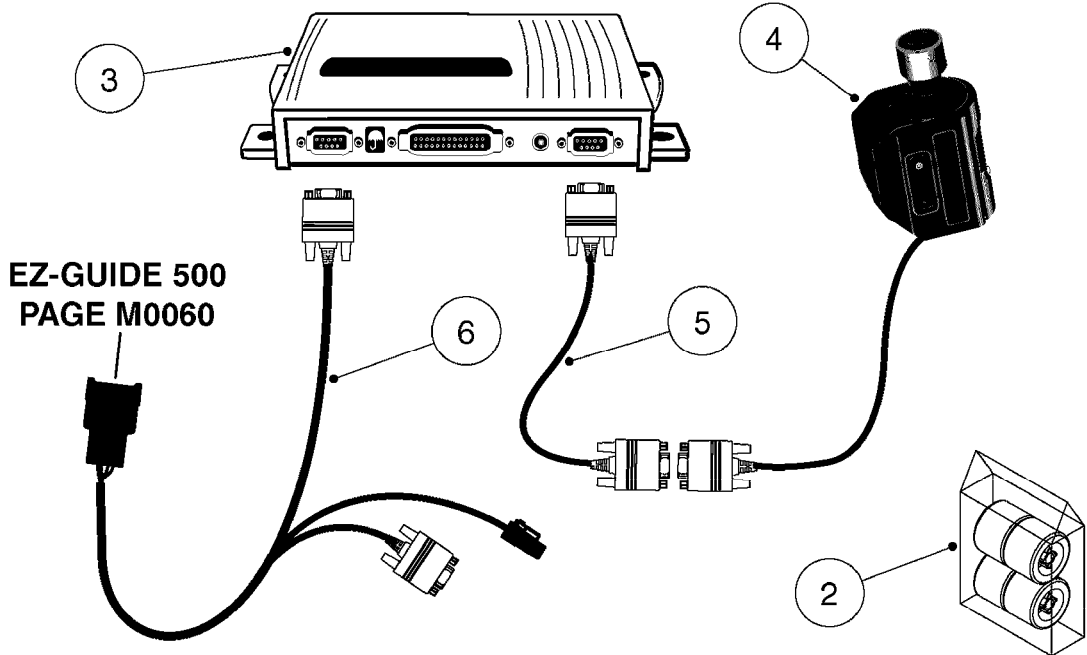

EZ-STEER 500
PAGE M0070

COMPLETE ASSEMBLY 13

COMPLETE ASSEMBLIES
WHOLEGOODS ITEMS

M0060

EZ-GUIDE 500 LIGHTBAR
M0060-HIN, 01:01:16

Page 1
Date 12.08.2020 9:38

Pos.	parts-n°	order qty	description
1	26007603	1	CABLE, ANTENNA, EZGUIDEPLUS
2	26012203	1	EZ-STEER/GUIDE 500 ADAPT.CABLE
3	26015303	1	REMOTE KEYPAD EZGUIDE 500/250
3	28048403	1	DECAL - REMOTE OVERLAY 500/250
4	26015403	1	EZ-GUIDE 500 CABLE POWER/CAN90
5	26015503	1	EZ-GUIDE 500 Z PLUS ANTENNA
5	26015603	1	ANTENNA AG15 L1,EZ GDE 500/250
6	26015703	1	EZ-GUIDE 500 DGPS DISPLAY
6	26015803	1	EZ-GUIDE 500 OMNISTAR DISPLAY
7	26016103	1	EZ-GUIDE 500 CABLE UNTERM.FUSE
8	26016203	1	EZ-GUIDE 500 POWER CONN.CABLE
9	28048203	1	EZ-GUIDE 500 MOUNT F.AG15 ANT.
10	28048303	1	EZ-GUIDE 250/500 RAM MNT.1.5"
11	29003803	1	EZ-GUIDE 500 CD,GET.STARTED V1
12	67215403	1	EZ-GUIDE 500 QUICK REF.CARD V1
13	84208303	1	EZ GUIDE 500 LIGHTBAR (DGPS)
13	84208403	1	EZ GUIDE 500 LIGHTBAR (XP/HP)
13	84208503	1	EZ GUIDE 500 LIGHTBAR (RTK)