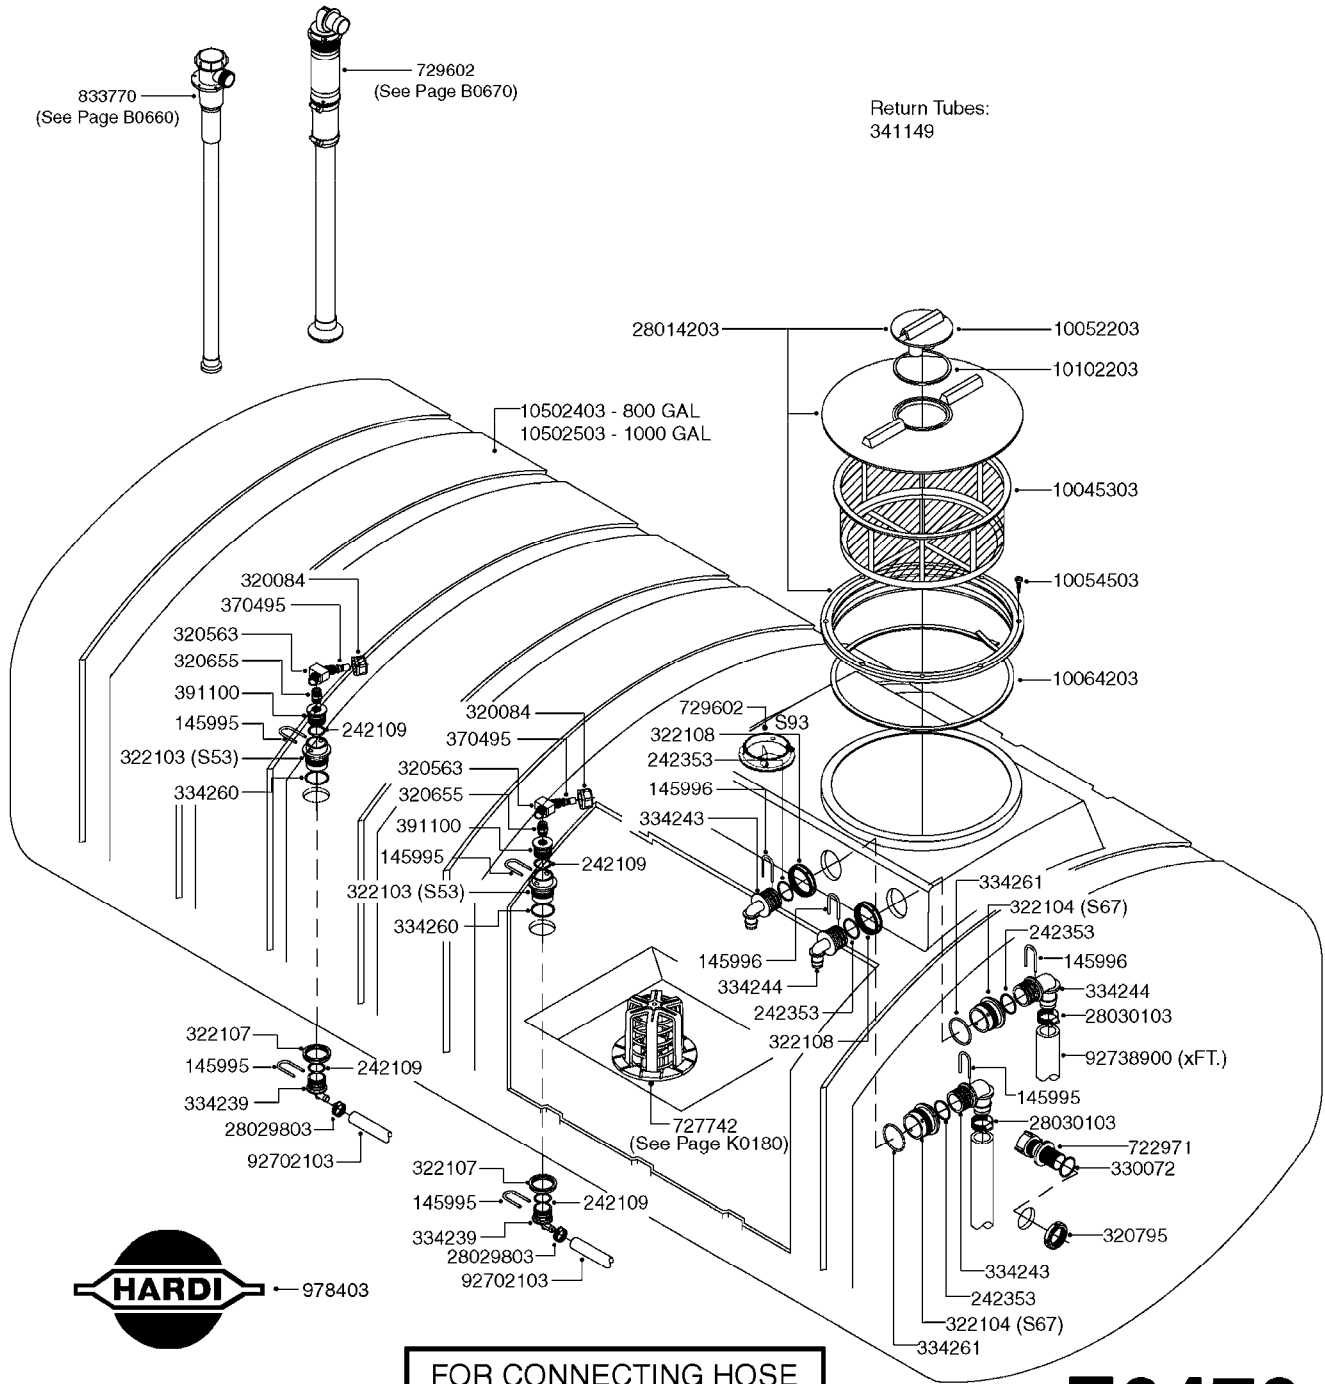

←978403

FOR CONNECTING HOSE
FITTINGS, SEE SECTION L

E0460

TANK-800/1000 NAV&NAV M-CENT.
E0460-HIN, 01:01:16

Page 1
Date 12.08.2020 9:38

parts-n°	order qty	description
145995	1	FITT.DK S-53 FORK
145996	1	FITT.DK S-67 FORK
241973	1	O-RING Ø3 X 44.2 70 SHORES NITRIL
242109	1	O-RING D32.2x3.0
320084	1	FITT.DK NUT 1/2" BSP
320563	1	FITT.DK 3 WAY 1/2" 110 DEG.
320655	1	FITT.DK HN 1/2"-1/2" BSP
322103	1	FITT.DK S-53 BULKHEAD
322104	1	FITT.DK S-67 BULKHEAD
322107	1	FITT.DK S-53 BULKHEAD NUT
322108	1	FITT.DK S-67 BULKHEAD NUT
322325	1	FITT.DK S-67 X 1-1/2"BSP LONG
334239	1	FITT.DK S-53 ELB.1/2"
334243	1	FITT.DK S-67 ELB.1"
334244	1	FITT.DK S-67 ELB.1-1/4"
334260	1	GASKET F. S-53 BULKHEAD
334261	1	GASKET F. S-67 BULKHEAD
334445	1	FITT.DK S-67 ELB.1-1/2"
370495	1	NOZZLE INJECTOR 5066-3.0
391100	1	FITT.DK S-53THREAD INS.1/2"BSP
978403	1	DECAL COMPANY 280 X 450
10036903	1	FITT.PO.HB 1.50X1.50 IMB1212
10045303	1	FILTER BASKET 16"
10052203	1	LID VENT ASSY
10054503	1	SCREW 3/4" SELF TAPPING
10064203	1	SET SEALING SPONGE 1 Ft BULK
10102203	1	GASKET F.16" LID BREATHER
10407903	1	BALL VALVE 1-1/2" MCPHEE
10502403	1	TANK RAW NAV.800 GAL.
10502503	1	TANK RAW NAV.1000 GAL.
10513403	1	DECAL SCALE 800 GAL.
10513503	1	DECAL SCALE 1000 GAL
28014203	1	LID ASSY. (3-PC.) 16" ARAG
28029803	1	CLAMP HOSE GEAR P1/2" 6708
28030103	1	CLAMP HOSE GEAR P5/4-S1.5"6724
92702103	1	HOSE R X1/2" X300PSI WP X0012"
92702603	1	HOSE PVC SUCT GRAY 1-1/2"
92738900	1	HOSE R X PVC X 1-1/4" 0012"