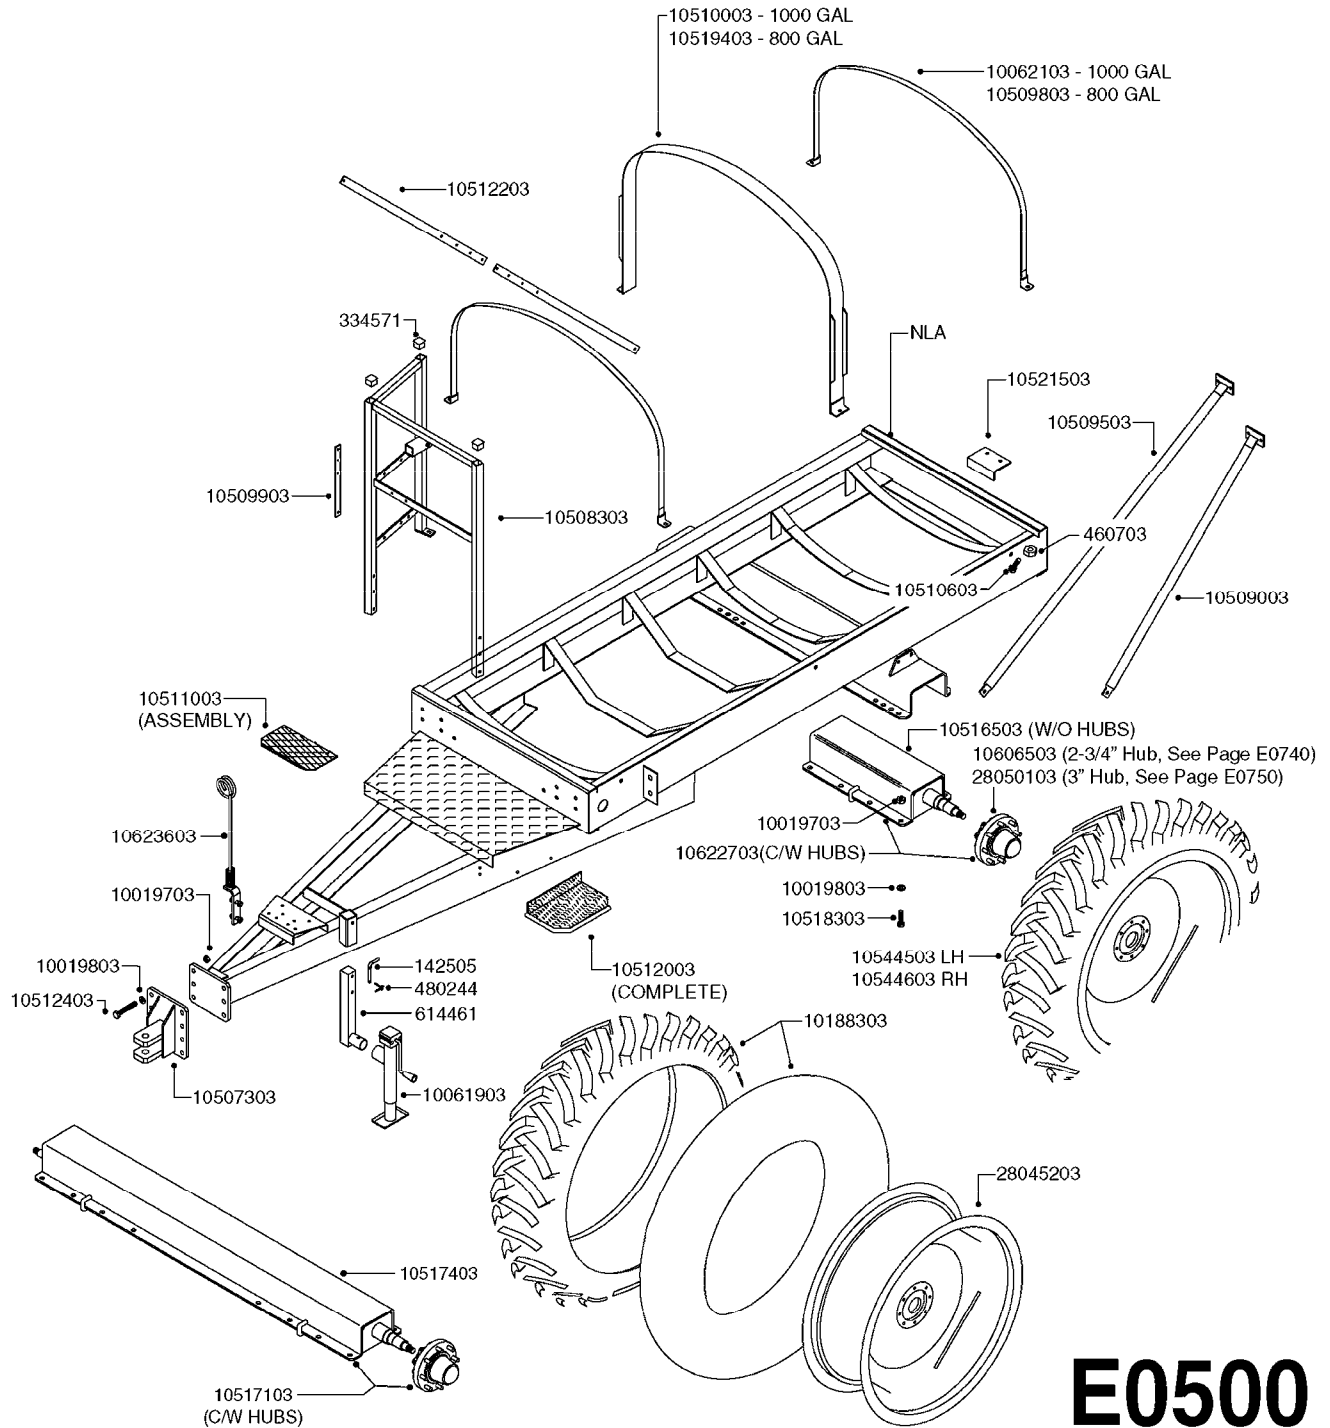

FOR CONNECTING HOSE FITTINGS, SEE SECTION L

E0470

TANK-800/1000 NAV&NAV M-DIAPH.
E0470-HIN, 01:01:16

Page 1
Date 12.08.2020 9:38

parts-n°	order qty	description
145995	1	FITT.DK S-53 FORK
145996	1	FITT.DK S-67 FORK
242109	1	O-RING D32.2x3.0
242353	1	O-RING 3 X 44.2 VITON
320084	1	FITT.DK NUT 1/2" BSP
320563	1	FITT.DK 3 WAY 1/2" 110 DEG.
320655	1	FITT.DK HN 1/2"-1/2" BSP
320795	1	FITT.DK NUT 1-1/2" BSP JAMB
322103	1	FITT.DK S-53 BULKHEAD
322104	1	FITT.DK S-67 BULKHEAD
322107	1	FITT.DK S-53 BULKHEAD NUT
322108	1	FITT.DK S-67 BULKHEAD NUT
330072	1	O-RING D53.5/D45.5X4
334239	1	FITT.DK S-53 ELB.1/2"
334243	1	FITT.DK S-67 ELB.1"
334244	1	FITT.DK S-67 ELB.1-1/4"
334260	1	GASKET F. S-53 BULKHEAD
334261	1	GASKET F. S-67 BULKHEAD
341149	1	RETURN TUBE Ø40 L=2000
370495	1	NOZZLE INJECTOR 5066-3.0
391100	1	FITT.DK S-53THREAD INS.1/2"BSP
722971	1	SAFETY VALVE SCF 217PSI(15BAR)
727742	1	TOP DRAIN CORD TYPE
729602	1	TOP SUCTION KIT NAV 2"
833770	1	TOP SUCTION KIT 300/500
978403	1	DECAL COMPANY 280 X 450
10045303	1	FILTER BASKET 16"
10052203	1	LID VENT ASSY
10054503	1	SCREW 3/4" SELF TAPPING
10064203	1	SET SEALING SPONGE 1 Ft BULK
10102203	1	GASKET F.16" LID BREATHER
10502403	1	TANK RAW NAV.800 GAL.
10502503	1	TANK RAW NAV.1000 GAL.
28014203	1	LID ASSY. (3-PC.) 16" ARAG
28029803	1	CLAMP HOSE GEAR P1/2" 6708
28030103	1	CLAMP HOSE GEAR P5/4-S1.5"6724
92702103	1	HOSE R X1/2" X300PSI WP X0012"
92738900	1	HOSE R X PVC X 1-1/4" 0012"