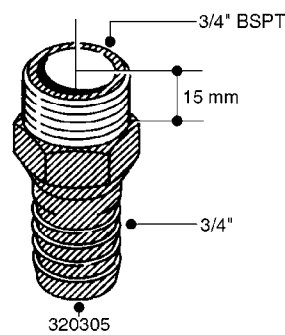

FITTINGS - HEXAGON NIPPLES
L0030-HIN, 01:01:16

L0030

FITTINGS - HEXAGON NIPPLES
L0030-HIN, 01:01:16

Page 1
Date 12.08.2020 9:38

parts-n°	order qty	description
10015303	1	FITT.PO.HN 1.00X1.00 M1000
10425003	1	FITT.PO.HN 1.25X1.00 MCPHEE
320132	1	FITT.DK HN 1" BSP
320176	1	FITT.DK HN 3/8"X1/2" BSP
320445	1	FITT.DK HN 1/4"X3/8" BSP
320655	1	FITT.DK HN 1/2"-1/2" BSP
320692	1	FITT.DK HN 3/8'BSPX1/4'NPT
320703	1	FITT.DK HN 3/8BSP X1/2 &1/4NPT
320725	1	FITT.DK NIPPLE 3/8"-3/8" BSP
320902	1	FITT.DK HN 3/8'X 1/4' BSP
390232	1	FITT.DK HN 1-1/2' X 1-1/4' BSP
390276	1	FITT.DK HN 1'BSP

L0040

FITTINGS - NIPPLES & ELBOWS
L0040-HIN, 01:01:16

Page 1

Date 12.08.2020 9:38

parts-n°	order qty	description
10530803	1	FITT.PO.SE 2.00X2.00 45 DEG.
320191	1	FITT.DK ELB 3/8' BSP 45 DEGREE
320482	1	FITT.DK ELB. 1/2" BSP 60 DEG.
320596	1	FITT.DK ELB 3/8'-1/2'BSP 45DEG
320607	1	FITT.DK HN 3/8M X 3/8F BSP LNG
320633	1	FITT.DK HN 3/8"M X 3/8"F BSP
321451	1	FITT.DK ELB.1-1/2 X1-1/4 80DEG
321532	1	FITT.DK REDUC 3/4' X 1/2' BSP
390233	1	FITT.DK REDUC 1-1/2" X 1" BSP