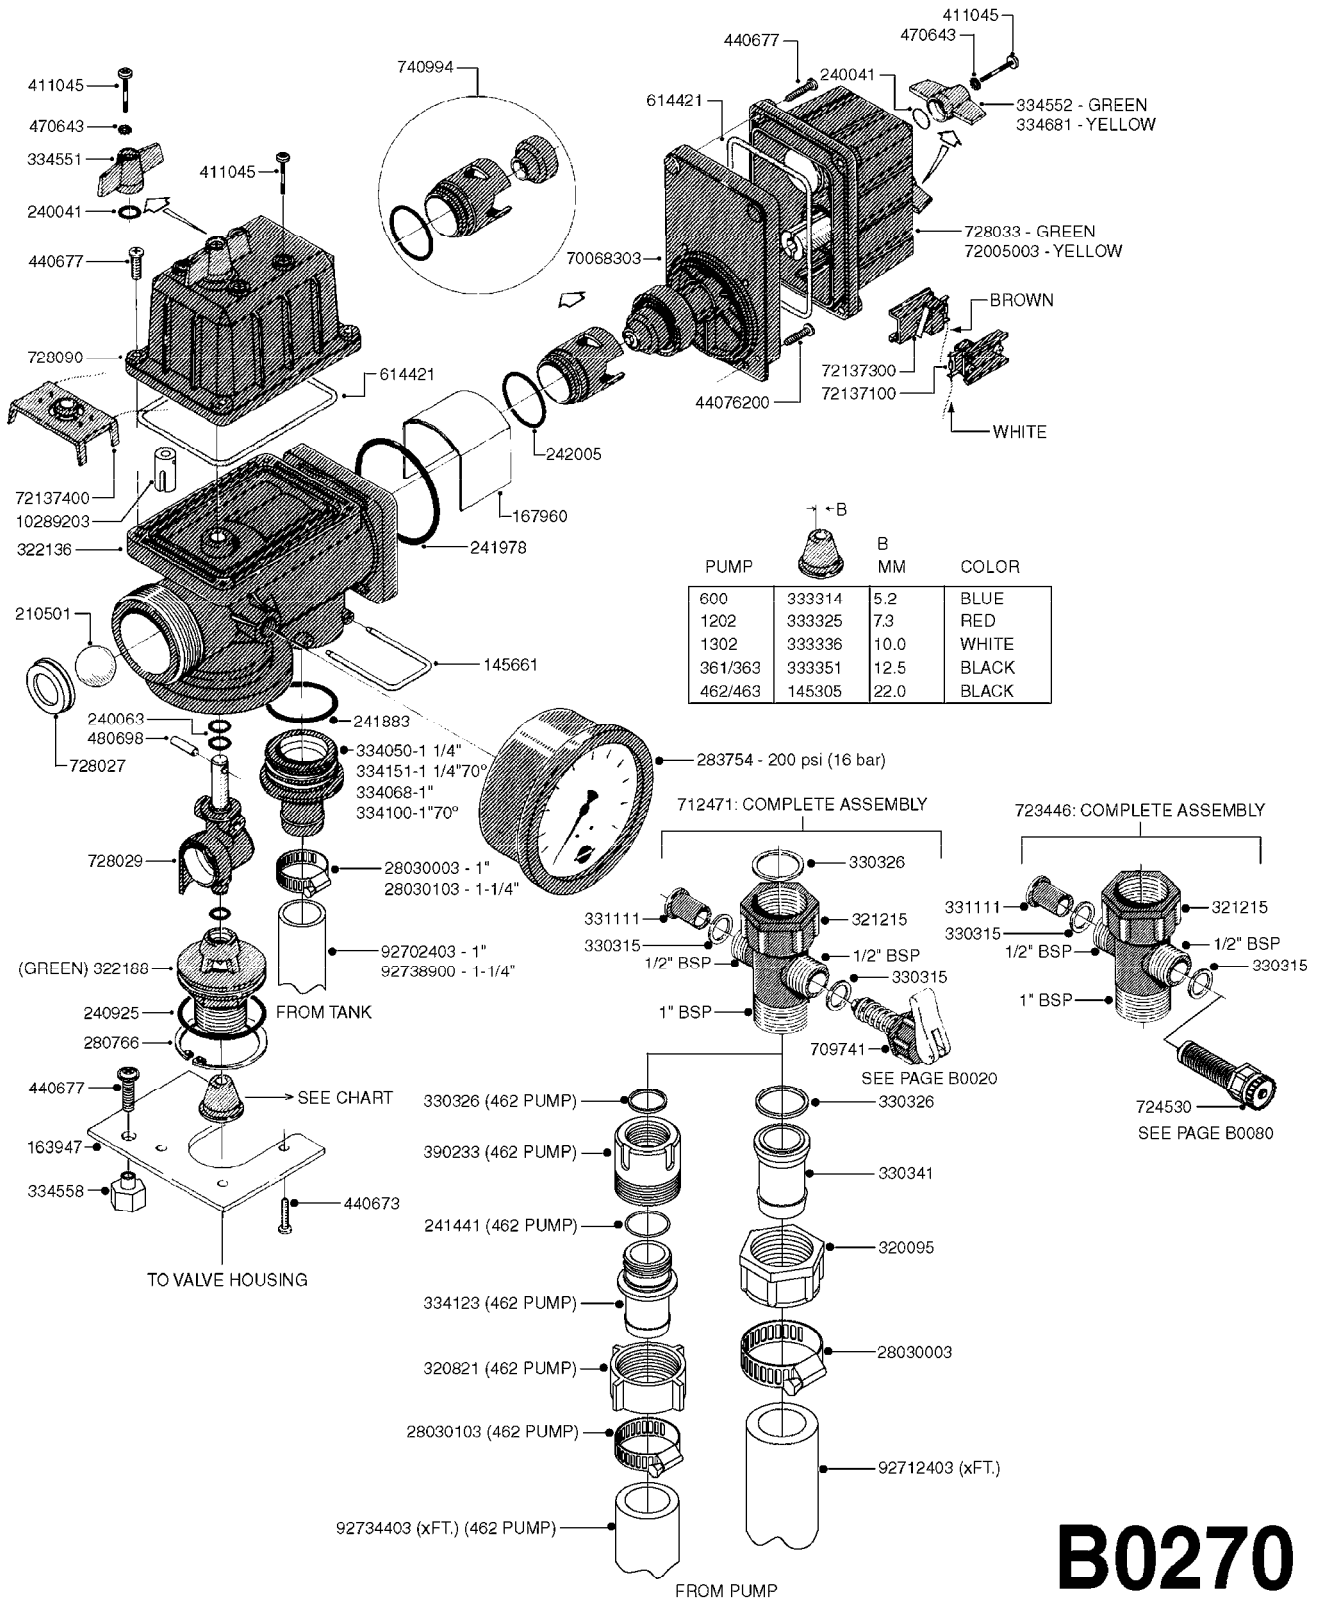

B0270

EC MASTER VALVE-ELEC. (GRN GRP)
B0270-HIN, 05:10:17

Page 1
Date 12.08.2020 9:37

parts-n°	order qty	description
145305	1	NOZZLE F.OP.UNIT PUMP 462
145661	1	FITT.DK S-61 FORK
163947	1	FITTING FOR BK 180
167960	1	WEAR SHIELD EC CONTROL
210501	1	BALL PLASTIC D25
240041	1	O-RING D15.1/10.3 X 2.4
240063	1	O-RING D14.1/9.3 X 2.4
240925	1	O-RING D49.5X3 NITRIL
241441	1	O-RING D29.3X3
241883	1	O-RING 3 X 39.2 NITRIL
241978	1	O-RING 64.5X3.0
242005	1	O-RING D32.1X1.6 NITRIL
280766	1	SNAP-RING INNER 55X2 DIN 472
283754	1	GAUGE 2.5'BR REAR PSI200 BAR16
320095	1	FITT.DK NUT 1" BSP
320821	1	FITT.DK NUT 1-1/2" BSP
321215	1	FITT.DK HOUSING F. AGITATION
322136	1	HOUSING F.OPERATING UNIT EC
322188	1	BOTTOM PIECE F.BALL EC
330315	1	O-RING D18.4/D13X.6
330326	1	O-RING D30/D24X2 F.1"NUT
330341	1	FITT.DK HB 1" F. 1" NUT
331111	1	VALVE SEAT FOR 1/2" DISTRIBUT.
333314	1	NOZZ.RESTRICTOR 600 BLUE
333325	1	NOZZ.RESTRICTOR 1202 RED
333336	1	NOZZ.RESTRICTOR 1302 WHITE
333351	1	NOZZ.RESTRICTOR 361 BLACK
334050	1	FITT.DK S-61 STR.1-1/4"
334068	1	FITT.DK S-61 STR.1"
334100	1	FITT.DK S-61 ELB.1" 110 DEG.
334123	1	FITT.DK HB 1-1/4"O-RNG F.1-1/2
334151	1	FITT.DK S-61 ELB.1-1/4"110 DEG
334551	1	GRIP F.MAN.OP.EC ON/OFF GREEN
334552	1	GRIP F.MAN.OP.EC PRES.REG.GREE
334558	1	NUT HEX PLASTIC INSERT
334681	1	GRIP F.MAN.OP.EC PRES.REG.YELL
390233	1	FITT.DK REDUC 1-1/2" X 1" BSP
411045	1	SCREW M4 X 16MM STAINLESS
440673	1	SCREW F.PLASTIC 5X12 SS
440677	1	SCREW F. PLASTIC 5X20 SS
470643	1	WASHER LOCK
480698	1	PIN M5X16 SLOTTED
614421	1	GASKET F/MOTOR HOUSE-ON/OFF TR
709741	1	VALVE ASSY. 1/2" FLIP LEVER
712471	1	AGITATION VALVE ASSY. ON/OFF
723446	1	AGITATION VALVE ASSY. ADJUST.
724530	1	THUMB WHEEL FOR AGITATION
728027	1	BUSHING WITH SEAT
728029	1	HOUSING F.BALL MOUNT EC
728033	1	MOTOR UNIT F.PRES.REG.EC GREEN
728090	1	MOTOR UNIT F.ON/OFF EC GREEN
740994	1	PRESS REG.CONE&CYL. STD RATE
10289203	1	COUPLER FOR EC ELEC.CONTROL
28030003	1	CLAMP HOSE GEAR P1" 6716
28030103	1	CLAMP HOSE GEAR P5/4-S1.5"6724
44076200	1	SCREW WN5451 5X16 SS TORX
70068303	1	BRKT. PLATE F/PRES. CONT.2XNUT
72005003	1	REGULATOR MOTOR SUBST.
72137100	1	MCROSWCH ASSY F.PRSR REG WHT W
72137300	1	MCROSWCH ASSY F.PRSR REG BRN W
72137400	1	MCROSWCH ASSY F. ON/OFF VLV