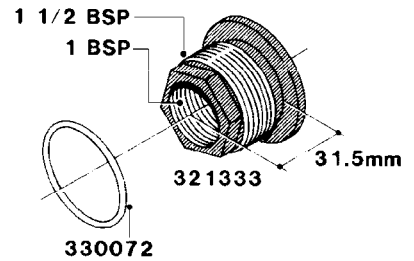

L0060

FITTINGS - BULKHEAD
L0060-HIN, 01:01:16

Page 1

Date 12.08.2020 9:38

parts-n°	order qty	description
141046	1	NUT 3/8" BSP
141341	1	NUT 1/4' BSP
240284	1	O-RING D82,5/75 X 3,5
320456	1	FITT.DK BULKHEAD 1"BSP DOUBLE
320467	1	FITT.DK BULKHEAD 1"BSP SINGLE
320471	1	FITT.DK NUT 1" BSP JAMB
320541	1	FITT.DK BULKHEAD 2-1/2'BSP SIN
320552	1	FITT.DK NUT 2-1/2' BSP JAMB
320644	1	FITT.DK ELB.3/4"HB X 1" BSP
320784	1	FITT.DK CAP 1-1/2" BSP
320795	1	FITT.DK NUT 1-1/2" BSP JAMB
320935	1	FITT.DK BULKHEAD 1/4' BSP SING
320946	1	FITT.DK BULKHEAD 3/8' BSP SING
321296	1	FITT.DK BULKHEAD 1/2" BSP SING
321307	1	FITT.DK NUT 1/2" BSP JAMB
321333	1	FITT.DK BULK 1-1/2" X 1"F BSP
330061	1	O-RING D16/D11X2,5
330072	1	O-RING D53.5/D45.5X4
330212	1	O-RING D19/D14X2.4 F.1/2"NUT
332577	1	O-RING D38/D30X4 F.1" PUR.
332592	1	O-RING D26/D20X3