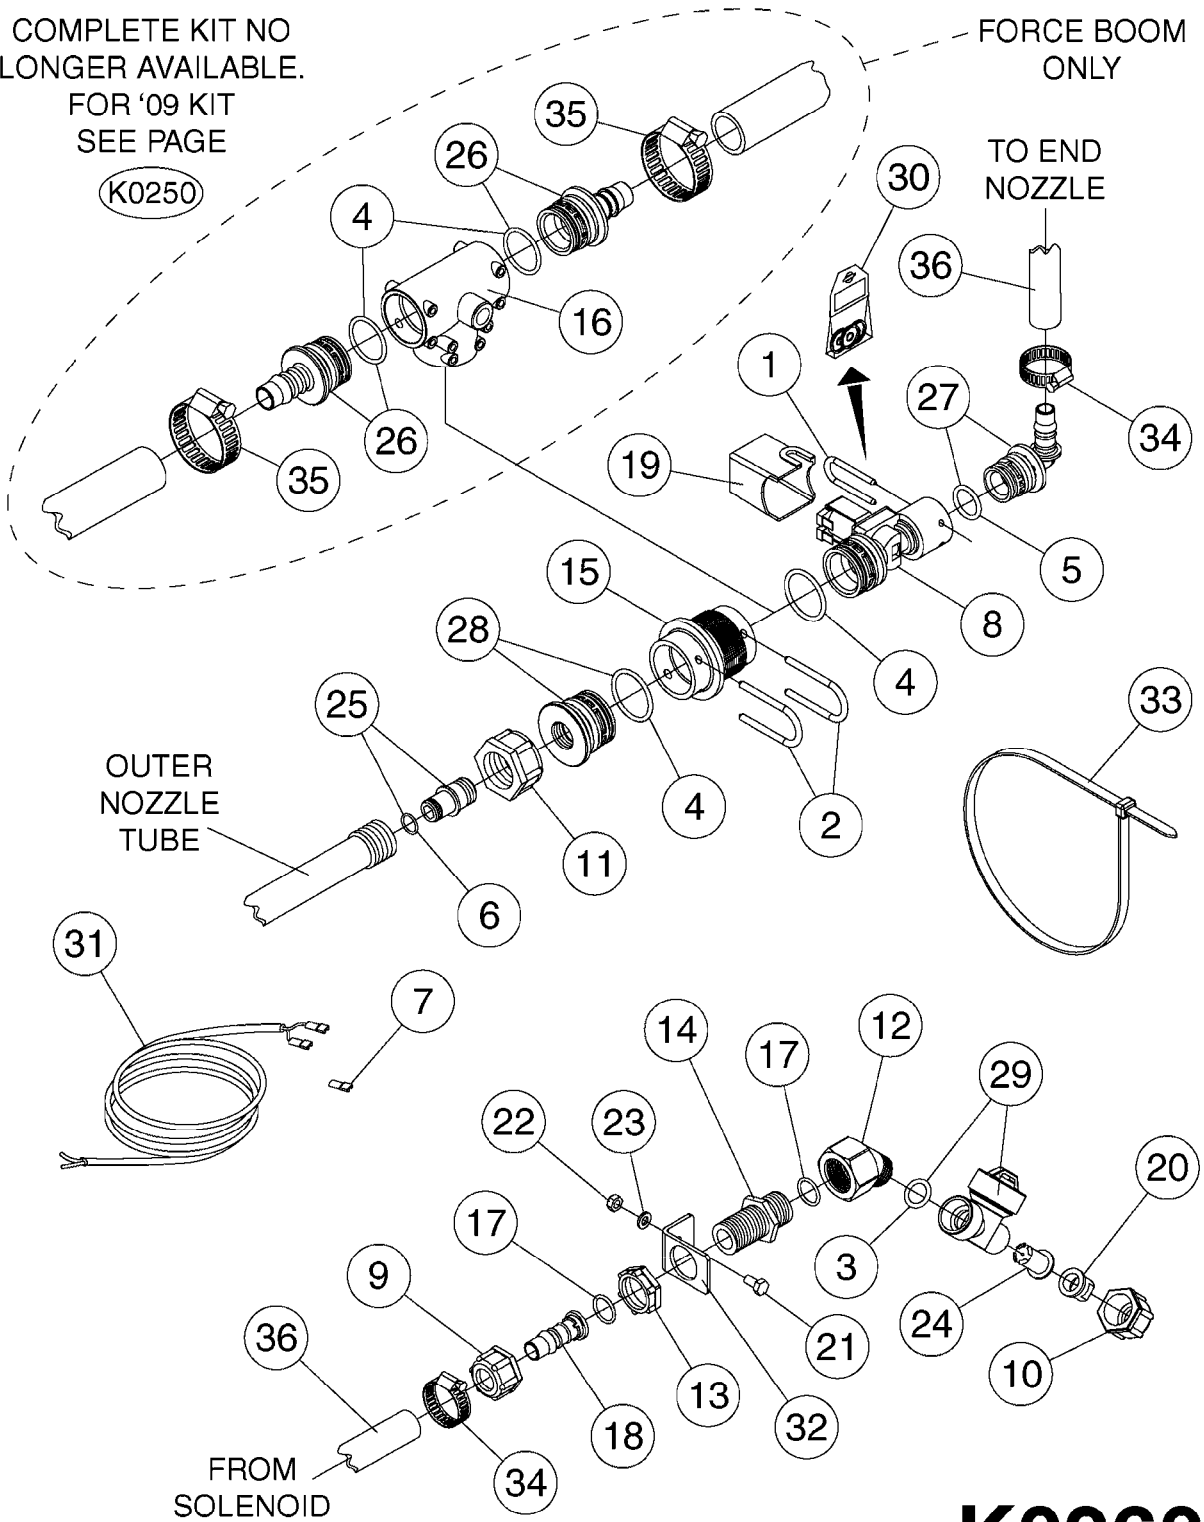

COMPLETE KIT NO
LONGER AVAILABLE.
FOR '09 KIT
SEE PAGE

(K0250)

FORCE BOOM
ONLY

TO END
NOZZLE

OUTER
NOZZLE
TUBE

FROM
SOLENOID
ASSEMBLY

ELECTRIC END NOZZLE KIT '12
K0260-HIN, 01:01:16

Page 1

Date 12.08.2020 9:38

Pos.	parts-n°	order qty	description
1	145994	1	FITT.DK S-40 FORK
2	145995	1	FITT.DK S-53 FORK
3	240177	1	O-RING D16.1/11.3 X 2.4
4	242354	1	O-RING D32.2X3.0 VITON
5	242355	1	O-RING D19.2X3.0 VITON F.S-40
6	242594	1	O-RING D14 X 1.78 SCH.70-EPDM
7	261539	1	SPADE F.ELEC CONNec BLUE INSUL
8	262104	1	VALVE, SOLENOID, S53/S40
9	320084	1	FITT.DK NUT 1/2" BSP
10	320187	1	FITT.DK CAP 3/8" BSP BLACK
11	320283	1	FITT.DK NUT 3/4"BSP
12	320596	1	FITT.DK ELB 3/8'-1/2'BSP 45DEG
13	321307	1	FITT.DK NUT 1/2" BSP JAMB
14	321742	1	FITT.DK BULKHEAD 1/2' BSP
15	322103	1	FITT.DK S-53 BULKHEAD
16	322352	1	FITT.DK S-53 TEE
17	330212	1	O-RING D19/D14X2.4 F.1/2"NUT
18	330687	1	FITT.DK HB 1/2" F. 1/2" NUT
19	334965	1	COVER FOR S53 SOLENOID VALVE
20	370366	1	OFF-CENTER FLAT SPRAY NOZZLE, 1850 - G150
21	410185	1	BOLT HEX 8.8 DEL M6X16
22	460261	1	NUT HEX M6X1.00 LOCK DIN985 A2 SS
23	471125	1	WASHER M6U 6.4X14X1.2,A2 SS
24	614366	1	FILTER 50 MESH F.NOZZLE BLUE
24	614367	1	FILTER 80 MESH F.NOZZLE RED
24	614368	1	FILTER 100 MESH F.NOZZLE YEL.
25	720856	1	FITT.DK 1/2'BSP ASSY.F.3/4'NUT
26	726558	1	FITT.DK S53 STR. 3/4" W.ORING
27	726567	1	FITT.DK S-40 ELB.1/2" W.O-RING
28	726694	1	PLUG,S53,1/2"FBSP THD W.ORING
29	729610	1	NOZZLE ASSY. NON DRIP 3/8 THRD
30	750722	1	REPAIR KIT FOR 3S SC CONTROL
31	983087	1	ELEC. CABLE 2 WIRE X 0.75MM
32	16180100	1	PLATE, END ROW NOZZLE
33	28025203	1	TIE STRAP L=23" x W=1/2"
34	28029803	1	CLAMP HOSE GEAR P1/2" 6708
35	28029903	1	CLAMP HOSE GEAR P3/4"-S1" 6712
36	92702103	1	HOSE R X1/2" X300PSI WP X0012"