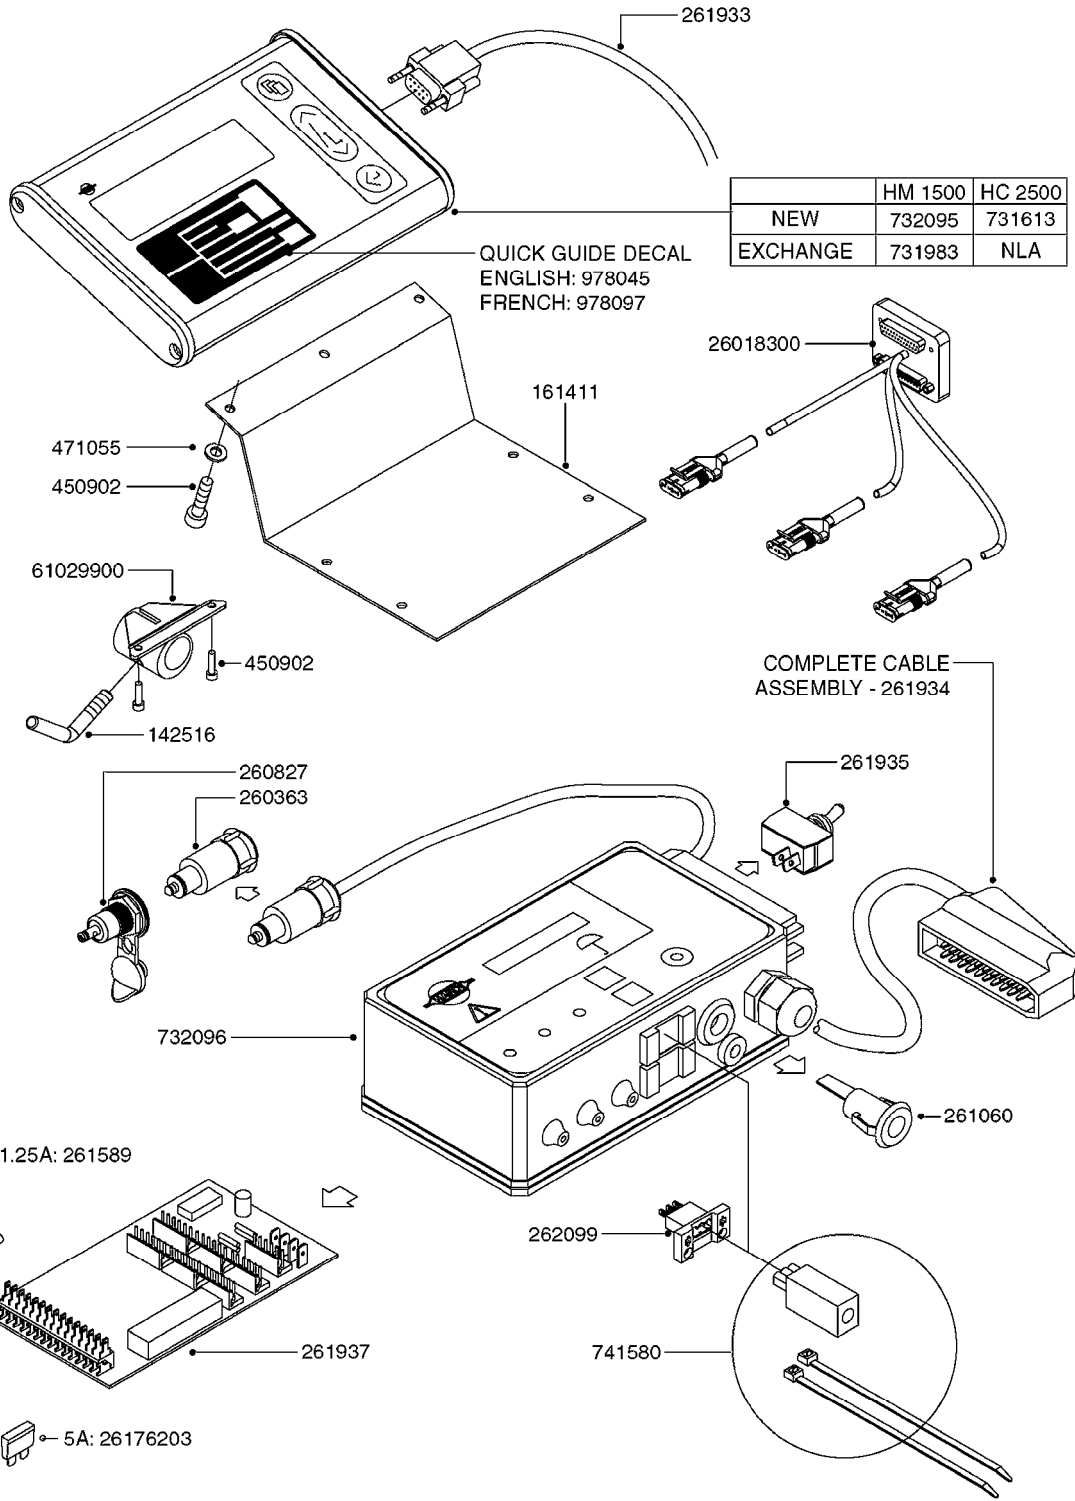

EZ-GUIDE 250 LIGHTBAR
M0080-HIN, 01:01:16

Page 1
Date 12.08.2020 9:38

Pos.	parts-n°	order qty	description
1	26007603	1	CABLE, ANTENNA, EZGUIDEPLUS
2	26015603	1	ANTENNA AG15 L1,EZ GDE 500/250
3	26016103	1	EZ-GUIDE 500 CABLE UNTERM.FUSE
4	26016203	1	EZ-GUIDE 500 POWER CONN.CABLE
5	26017303	1	EZ-GUIDE 250 ALL PORT CABLE
6	26017703	1	EZ-GUIDE 250 POWER CABLE
7	26017803	1	EZ-GUIDE 250 LIGHTBAR DISPLAY
8	26017903	1	EZ-GUIDE 250 PATCH ANTENNA
9	28048203	1	EZ-GUIDE 500 MOUNT F.AG15 ANT.
10	28048303	1	EZ-GUIDE 250/500 RAM MNT.1.5"
11	67217403	1	EZ-GUIDE 250 QUICK REF.CARD
12	84210603	1	EZ GUIDE 250 LIGHTBAR