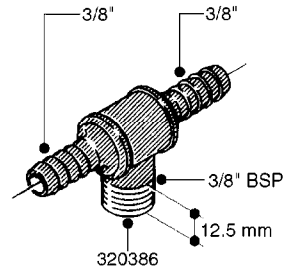

L0040

FITTINGS - NIPPLES & ELBOWS
L0040-HIN, 01:01:16

Page 1

Date 12.08.2020 9:38

parts-n°	order qty	description
10530803	1	FITT.PO.SE 2.00X2.00 45 DEG.
320191	1	FITT.DK ELB 3/8' BSP 45 DEGREE
320482	1	FITT.DK ELB. 1/2" BSP 60 DEG.
320596	1	FITT.DK ELB 3/8'-1/2'BSP 45DEG
320607	1	FITT.DK HN 3/8M X 3/8F BSP LNG
320633	1	FITT.DK HN 3/8"M X 3/8"F BSP
321451	1	FITT.DK ELB.1-1/2 X1-1/4 80DEG
321532	1	FITT.DK REDUC 3/4' X 1/2' BSP
390233	1	FITT.DK REDUC 1-1/2" X 1" BSP