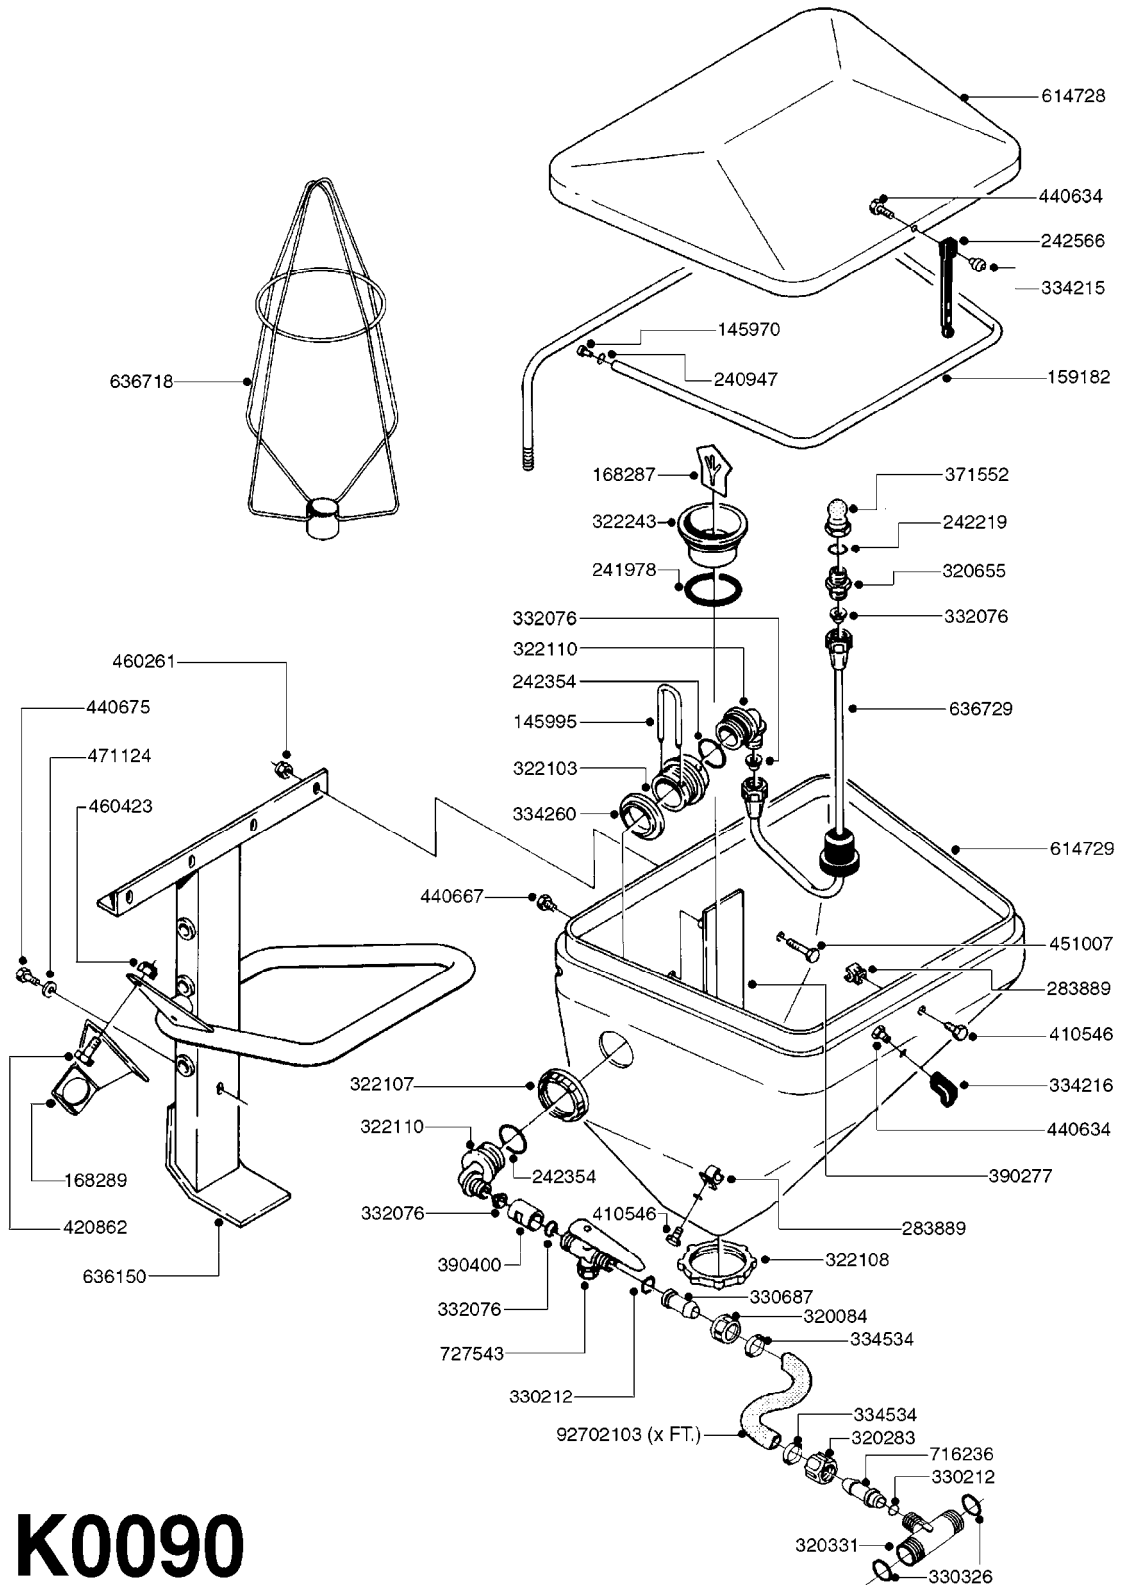

K0090

CHEMICAL FILLER-HOPPER (PRE95)
K0090-HIN, 01:01:16

Page 1

Date 12.08.2020 9:38

parts-n°	order qty	description
145970	1	PLUG MF 11 X 1
145995	1	FITT.DK S-53 FORK
159182	1	RINSING TUBE CHEM.FILL
168287	1	PLATE ANTI-VORTEX F.CHEM FILL
168289	1	BRACKET F. 3-WAY VALVE
240947	1	O-RING D7.3X2.4 NITRIL
241978	1	O-RING 64.5X3.0
242219	1	O-RING D16.3X2.4 VITON
242354	1	O-RING D32.2X3.0 VITON
242566	1	LATCH STRAP F. CHEM.FILL
283889	1	CLIP F.TUBE SUPPORT
320084	1	FITT.DK NUT 1/2" BSP
320283	1	FITT.DK NUT 3/4"BSP
320331	1	FITT.DK TEE 1" - 1" - 3/4" BSP
320655	1	FITT.DK HN 1/2"-1/2" BSP
322103	1	FITT.DK S-53 BULKHEAD
322107	1	FITT.DK S-53 BULKHEAD NUT
322108	1	FITT.DK S-67 BULKHEAD NUT
322110	1	FITT.DK S-53 ELB. 1/2" BSP
322243	1	DRAIN PIPE/CHEM FIL.S67/S56
330212	1	O-RING D19/D14X2.4 F.1/2"NUT
330326	1	O-RING D30/D24X2 F.1"NUT
330687	1	FITT.DK HB 1/2" F. 1/2" NUT
332076	1	CONE INSERT F. ALUMINUM LANCE
334215	1	RUBBER
334216	1	RUBBER LATCH FOR CHEM.FILL
334260	1	GASKET F. S-53 BULKHEAD
334534	1	CLAMP HOSE PLASTIC 1/2"
371552	1	NOZZLE F.RINSING
390277	1	SCALE PLATE FOR HARDI FILLER
390400	1	FITT.DK BULKHEAD 1/2'X1/2'
410546	1	BOLT HEX M6X12 A2 SS DIN933
420862	1	BOLT HEX 8.8 DEL M10X16 FT
440634	1	SCREW 5/8"
440667	1	SCREW M3.5X12 SLOT STAINLESS
440675	1	SCREW F. PLASTIC 5X16 SS
451007	1	SCREW M6X20 STAINLESS
460261	1	NUT HEX M6X1.00 LOCK DIN985 A2 SS
460423	1	NUT HEX M10X1.50 LOCK DIN985A2 SS
471124	1	WASHER, M6, Ø18/ 6.4X 1.6, SS
614728	1	LID FOR CHEM FILLER
614729	1	TANK HARDI FILLER
636150	1	FRAME FOR CHEM FILL TANK
636718	1	RINSE SUPPORT CHEM.FILL 25/35L
636729	1	TUBE F. RINSE CHEM FILL
716236	1	FITT.DK HB 1/2" ASSY. F. 3/4"
727543	1	VALVE F.CHEM FILL JUG RINSE
92702103	1	HOSE R X1/2" X300PSI WP X0012"