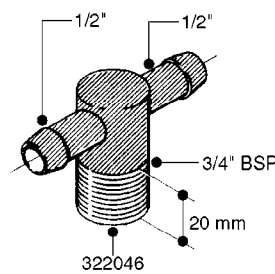

L0040

FITTINGS - NIPPLES & ELBOWS
L0040-HIN, 01:01:16

Page 1

Date 12.08.2020 9:38

parts-n°	order qty	description
10530803	1	FITT.PO.SE 2.00X2.00 45 DEG.
320191	1	FITT.DK ELB 3/8' BSP 45 DEGREE
320482	1	FITT.DK ELB. 1/2" BSP 60 DEG.
320596	1	FITT.DK ELB 3/8'-1/2'BSP 45DEG
320607	1	FITT.DK HN 3/8M X 3/8F BSP LNG
320633	1	FITT.DK HN 3/8"M X 3/8"F BSP
321451	1	FITT.DK ELB.1-1/2 X1-1/4 80DEG
321532	1	FITT.DK REDUC 3/4' X 1/2' BSP
390233	1	FITT.DK REDUC 1-1/2" X 1" BSP