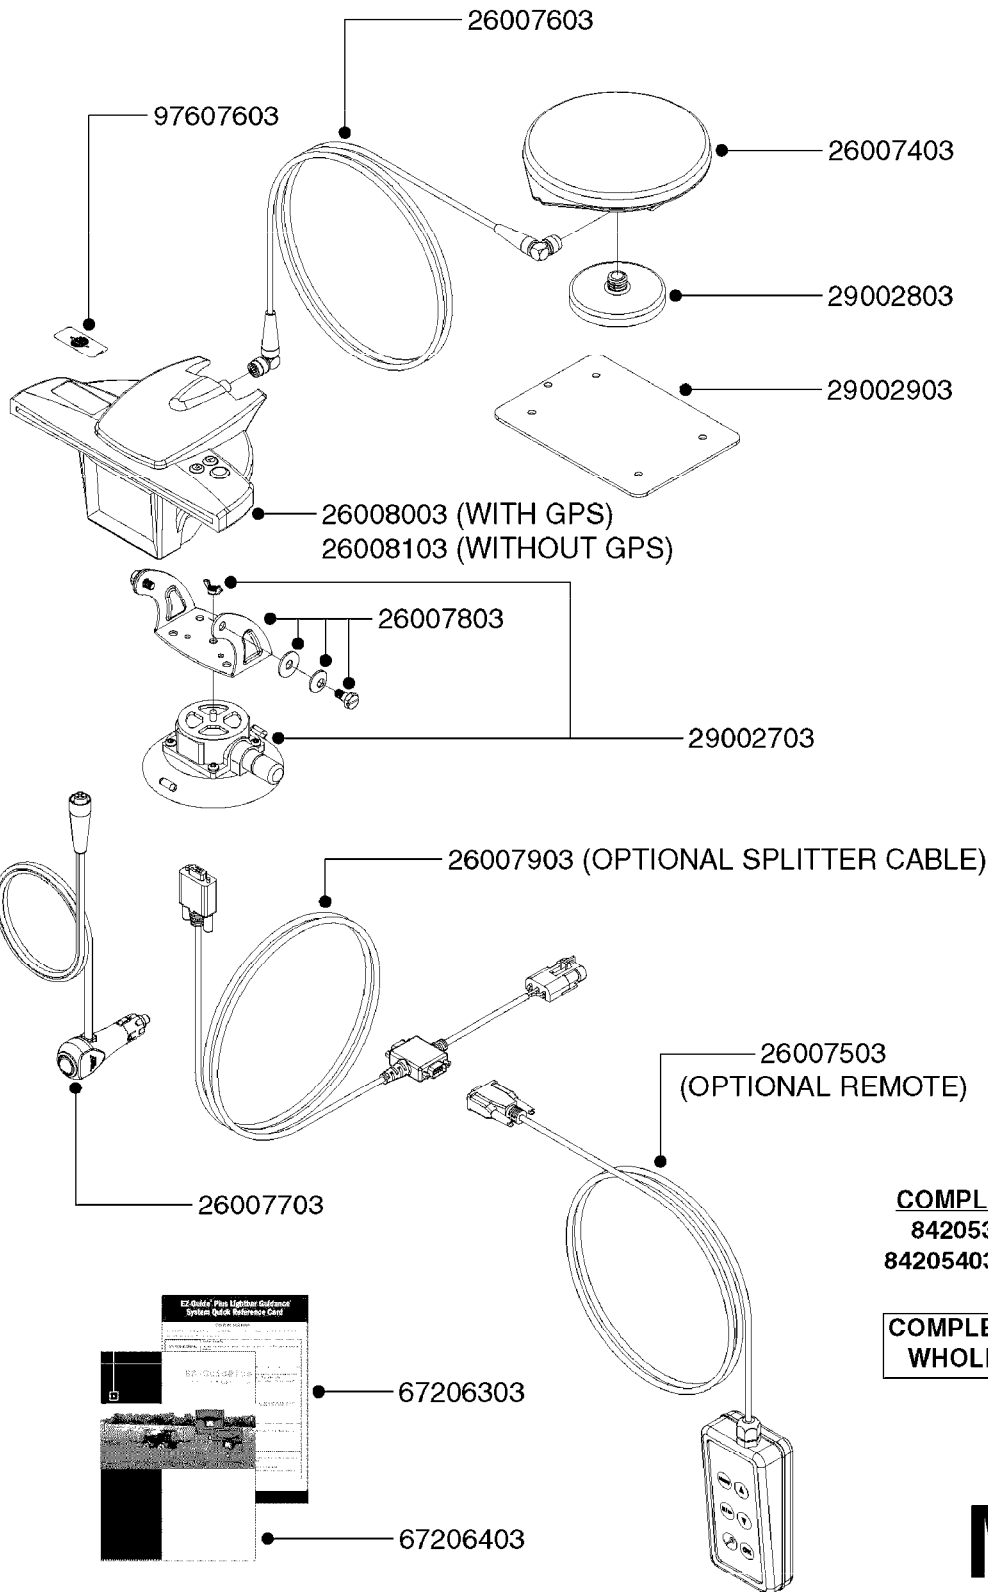

COMPLETE ASSEMBLY:
84205303 (WITH GPS)
84205403 (WITHOUT GPS)

**COMPLETE ASSEMBLIES
WHOLEGOODS ITEMS**

M0040

EZ-GUIDE PLUS LIGHT BAR
M0040-HIN, 01:01:16

Page 1
Date 12.08.2020 9:38

parts-n°	order qty	description
26007403	1	ANTENNA,HURRICANE F. EZGUIDEPL
26007503	1	REMOTE KEYPAD EZ-GUIDE PLUS
26007603	1	CABLE, ANTENNA, EZGUIDEPLUS
26007703	1	CABLE, POWER F. EZGUIDEPLUS
26007803	1	BRACKET KIT F. EZGUIDEPLUS
26007903	1	EZ-Guide 500 External Interfac
26008003	1	LIGHT BAR ASSM WITH GPS
26008103	1	LIGHT BAR ASSM WITHOUT GPS
29002703	1	VACUUM CUP 4 1/2" 1420I
29002803	1	MOUNT, MAG F. ANTENNA
29002903	1	PLATE, F. ANTENNA MOUNT
67206303	1	QUICK REFERENCE CARD EZ-GUIDE+
67206403	1	MANUAL EZ GUIDE PLUS
84205303	1	EZ GUIDE PLUS W GPS, NO LABLE
84205403	1	EZ GUIDE PLUS W/O GPS,NO LABLE
97607603	1	DECAL COMPANY 45MM X 20MM