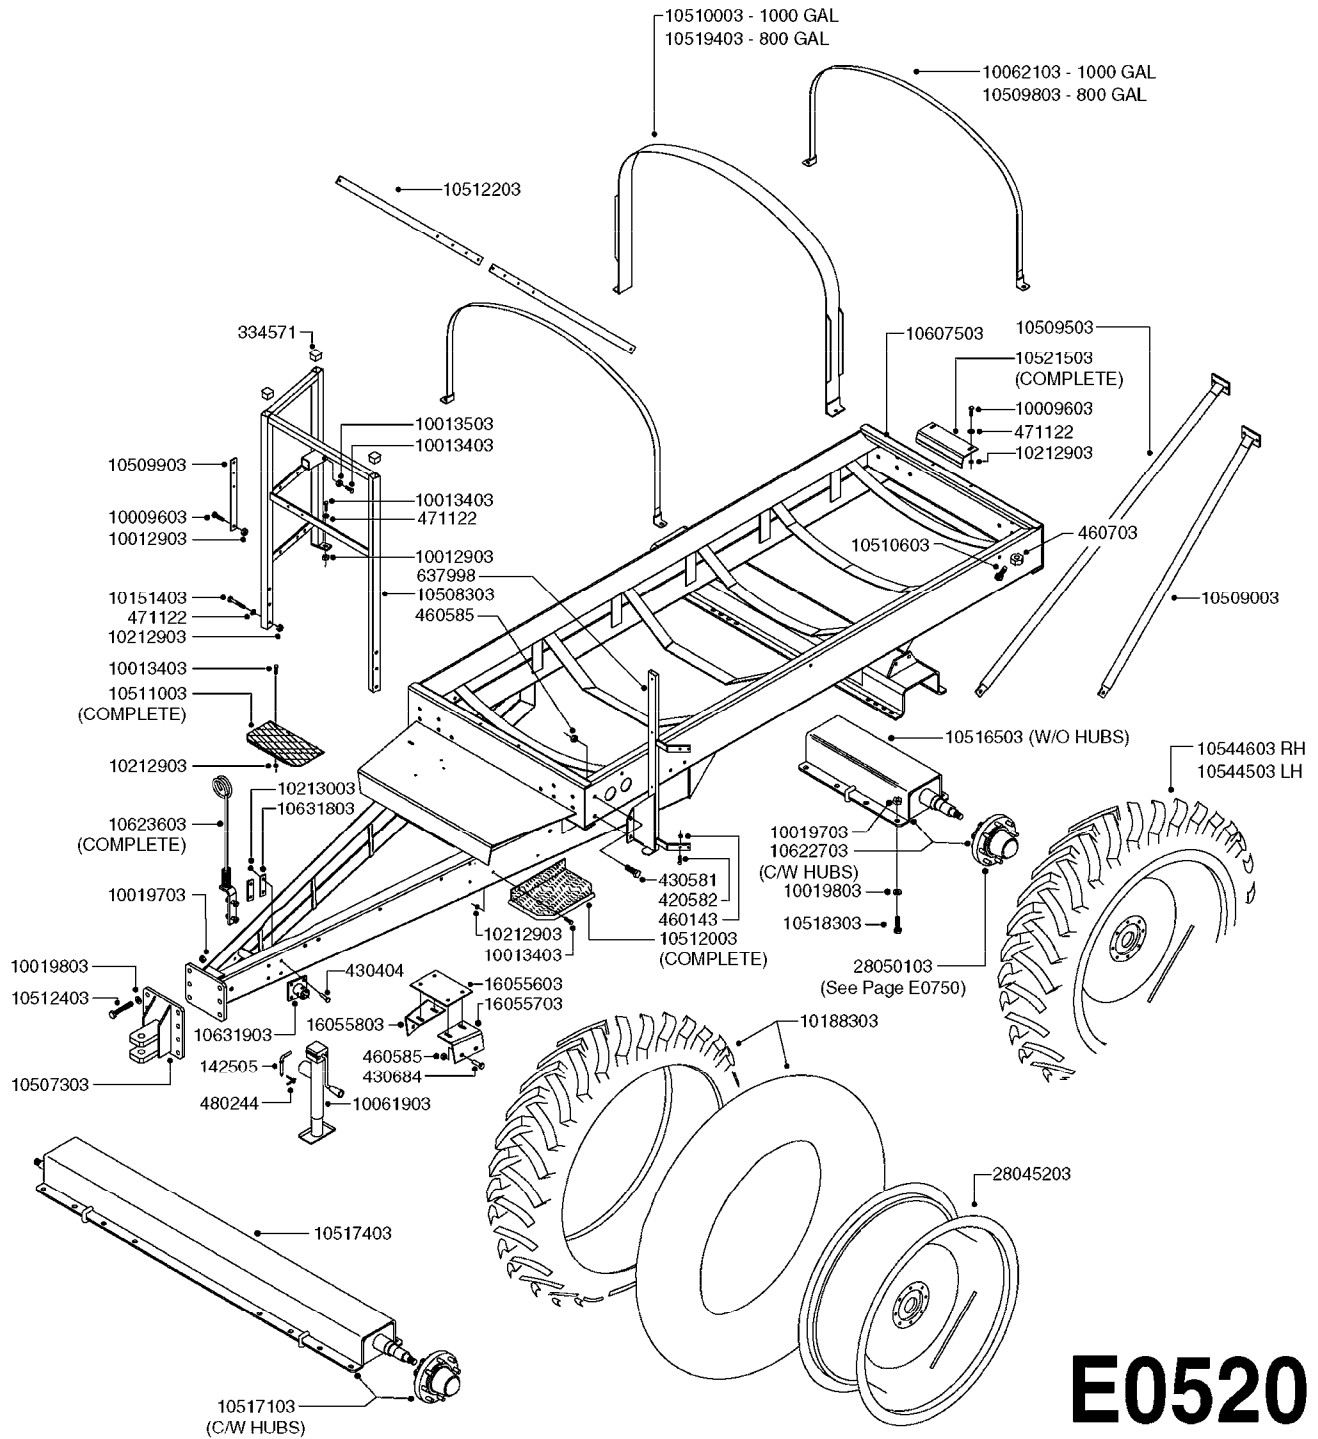

E0510

FRAME-NAV.M HC800/1000 PRE'05
E0510-HIN, 01:01:16

Page 1

Date 12.08.2020 9:38

parts-n°	order qty	description
142505	1	LOCKING PAWL 12 X 70MM
334571	1	PLUG 40x40x2 F.SQ.TUBE
420582	1	BOLT HEX 8.8 DEL M8X20 FT A2
430581	1	BOLT HEX 8.8 DEL M16X40 FT
460143	1	LOCK NUT M8 SST A2 DIN985
460585	1	LOCKING NUT M16 DIN985 A2 SS
460703	1	NUT HEX M12X1.75 LOCK DIN985A2 SS
471122	1	WASHER, M10, Ø20/10.5X 2.0, SS
480244	1	PIN SNAP D4.5
637998	1	MANIFOLD BKT. NAVIGATOR
10006103	1	WASHER PLATE 5/8
10009603	1	BOLT HEX 3/8 NC GR.2 01.00"
10012903	1	PUMP HYPRO C9016 540 RPM 90023
10013403	1	BOLT HEX 3/8-16X1 1/4 HCS Z5
10013503	1	NUT HEX NC 3/8"
10019703	1	NUT HEX NC FHN 3/4-10 Z 5
10043603	1	BOLT HEX 7/16 NC GR.5 01.25"
10061903	1	JACK F300/500/575 5000LB
10062103	1	STRAP F. NAV M TNK 1000 110"LG
10151403	1	BOLT HEX 3/8 NC GR.2 02.50"
10188303	1	TIRE 13.6" X 38"
10212903	1	NUT HEX NC (NYLON LOCK) 3/8"
10213003	1	NUT HEX NC (NYLON LOCK) 7/16"
10248803	1	BOLT HEX 7/16 NC GR.2 02.00"
10258203	1	BOLT HEX 5/8 NC GR.2 02.00"
10507303	1	CLEVIS NAV.550/800/1000 GAL.
10508303	1	HANDRAIL NAV 800/1000 GAL.
10509003	1	SIDE BRACE NAV8/1000 45-66'EAG
10509503	1	SIDE BRACE NAV8/1000 80-90'EAG
10509803	1	STRAP F.NAV TANK 800 GAL.
10509903	1	FLATBAR F.FILTER
10510003	1	STRAP F.TANK REINFOR.1000 NAV
10510603	1	BOLT F.ANCHOR STRAP
10511003	1	FRONT STEP ASSY.550/800/1000
10512003	1	SIDE STEP ASSY.550/800/1000
10512203	1	FLATBAR SIDE STRAP F.NAV8/1000
10512403	1	BOLT HEX 3/4 NC GR.8 02.25"
10516503	1	INSERT W/M NAV HC W/SPINDLE
10517103	1	AXLE ASSY NAV M 1000 HC 120"
10517403	1	AXLE W/M NAV.HC 120"W/SPINDLES
10518303	1	BOLT HEX 2&3/4 NC GR.8 3.00"
10519403	1	STRAP F.TANK REINFOR.800 NAV
10521503	1	NAV TANK STOP BKT.KIT
10544503	1	TIRE ASSY 13.6 X 38 LH 8BLT HD
10544603	1	TIRE ASSY 13.6 X 38 RH 8BLT HD
10622703	1	AXLE ASSY NAV M 1000 HC 72-88"
10623603	1	CABLE & HOSE HOLDER NAV.
10631803	1	FLATBAR 1/4" x 110MM F.JACK
10631903	1	JACK MOUNT NAV550/1000 W/MOUNT
28045203	1	RIM 38X12 8/8/6 1.06-OS GRAY
28050103	1	HUB F 3" 758 7500# PACKAGE
46001003	1	NUT HEX 5/8"-11 NYLOCK