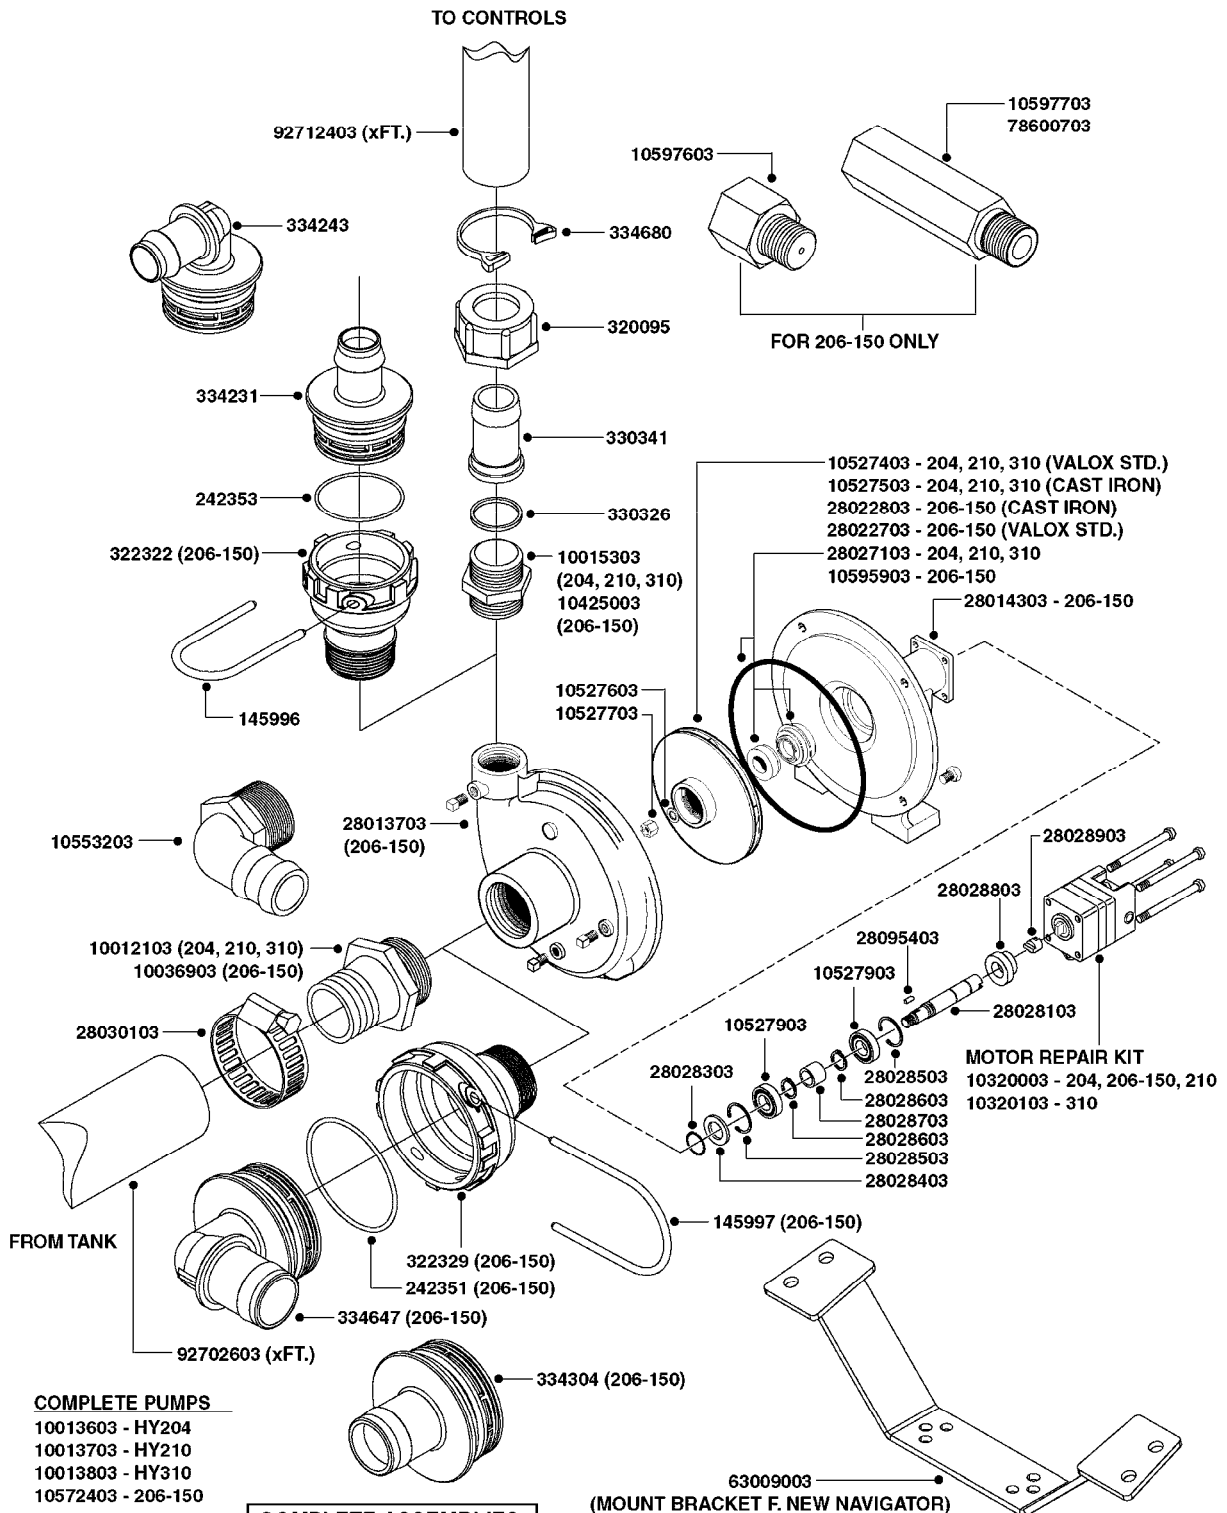

Page 1

Date 12.08.2020 9:37

parts-n°	order qty	description
145997	1	FITT.DK S-93 FORK
232115	1	FITT HEX NIPPLE 2'-2' BSP
241441	1	O-RING D29.3X3
242020	1	O-RING 39.2 X 3 VITON
242351	1	O-RING D69.5X3.0 VITON F.S-93
242353	1	O-RING 3 X 44.2 VITON
320821	1	FITT.DK NUT 1-1/2" BSP
322066	1	FITT.DK S-56 NUT
322322	1	FITT.DK S-67 X 1-1/4"BSP MALE
322323	1	FITT.DK S-93 X 1-1/2"BSP MALE
322324	1	FITTING S93 FEMALE - BSP 2" MALE
333292	1	FITT.DK HB 1"O'RING F.1-1/2"
334099	1	FITT.DK S-61 ELB.1-1/2"110 DEG
334150	1	FITT.DK HB 1-1/4" 110 F.1-1/2"
334244	1	FITT.DK S-67 ELB.1-1/4"
334647	1	FITT.DK S93 ELB 1-1/2" 90 PVC
390231	1	FITT.DK NIPPLE 1-1/2 X S56
390232	1	FITT.DK HN 1-1/2' X 1-1/4' BSP
420917	1	BOLT HEX 8.8 RAW M8X12 FT
461217	1	NUT HEX M5 LOCK
471132	1	WASHER D24/D8.4 X 2 SS
727225	1	FITT.DK S-93 ELB.2'PVC W/ORING
727226	1	HOSETAIL S93 2"1/2 90°+O-RING
10277003	1	FITT.PO.HB 2.00X2.00 MCPHEE
10530803	1	FITT.PO.SE 2.00X2.00 45 DEG.
10531103	1	FITT.PO.HB 2.00"NPT X 1.50"HOS
10592303	1	FITT.PO.HB 2.00X 2.00BSP 90DEG
14012200	1	FITT.DK S-67 FORK W/M5 THREADS
28030103	1	CLAMP HOSE GEAR P5/4-S1.5"6724
28030203	1	CLAMP HOSE T-BOLT S2" 235-67
28030303	1	CLAMP HOSE T-BOLT S2.5" 235-76
39145300	1	PTO SHIELD Ø203 4-POLET MACHINED
92702603	1	HOSE PVC SUCT GRAY 1-1/2"
92702703	1	HOSE PVC SUCT GRAY 2"
92702803	1	HOSE PVC SUCT GRAY 2.5"
92734403	1	HOSE R X5/4" X200PSI WP X0012"