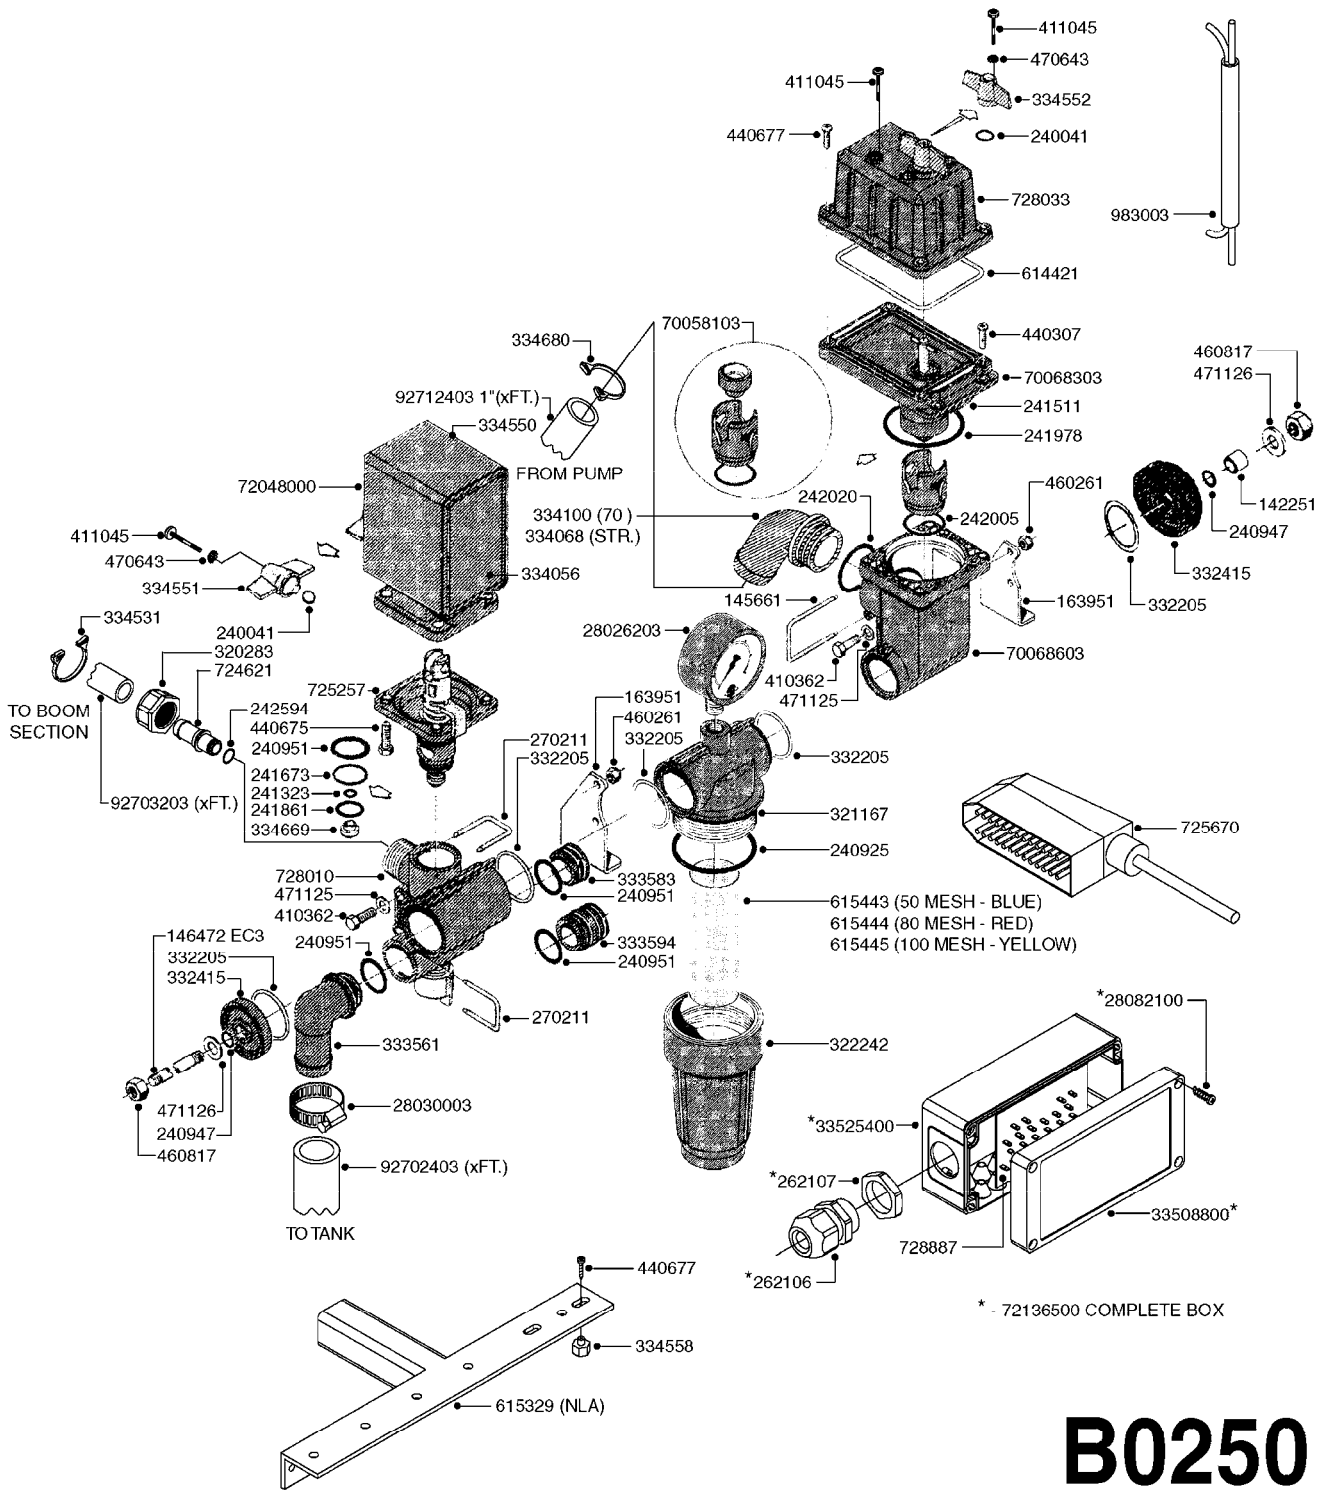

Note: For "Bondioli" PTO's (previous supplier) - see page A0510.

COMPLETE ASSEMBLIES
WHOLEGOOD ITEMS

A0580

PTO SHAFTS - AMA DIAPHRAGM
A0580-HIN, 01:01:16

Page 1

Date 12.08.2020 9:37

parts-n°	order qty	description
829482	1	PTO 1-3/8/6X25MM X 600MM 1202
829483	1	PTO 1-3/8/6X30MM x 610MM 1302
829484	1	PTO 1-3/8/6X1-3/8/6X575MM 361
829487	1	PTO 1-3/8/6X1-3/8/6X870MM 361
28062103	1	PTO YOKE 1-3/8X6 AMA
28062203	1	UNIV.JOINT CAT.1 AMA
28062303	1	PTO YOKE D25 AMA
28062403	1	DECAL - DANGER ROTATING SHAFT
28062503	1	DECAL - DANGER MISSING GUARD
28062603	1	SAFETY CHAIN F.PTO AMA
28062703	1	PTO OUTER 1-3/8X6 (NO SHIELD)
28062803	1	PTO INNER D25 (NO SHIELD)
28062903	1	PTO SHIELD COMPLETE
28063003	1	PTO YOKE D30 AMA
28063103	1	PTO INNER D30 (NO SHIELD)
28063203	1	PTO INNER 1-3/8X6 (NO SHIELD)
28063303	1	PTO SHIELD COMPLETE
28063403	1	PTO OUTER 1-3/8X6 (NO SHIELD)
28063503	1	PTO INNER 1-3/8X6 (NO SHIELD)
28093403	1	PTO OUTER TUBE BEARING AMA
28093503	1	PTO INNER TUBE BEARING AMA