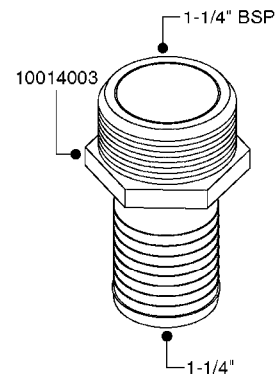

L0040

FITTINGS - NIPPLES & ELBOWS
L0040-HIN, 01:01:16

Page 1

Date 12.08.2020 9:38

parts-n°	order qty	description
10530803	1	FITT.PO.SE 2.00X2.00 45 DEG.
320191	1	FITT.DK ELB 3/8' BSP 45 DEGREE
320482	1	FITT.DK ELB. 1/2" BSP 60 DEG.
320596	1	FITT.DK ELB 3/8'-1/2'BSP 45DEG
320607	1	FITT.DK HN 3/8M X 3/8F BSP LNG
320633	1	FITT.DK HN 3/8"M X 3/8"F BSP
321451	1	FITT.DK ELB.1-1/2 X1-1/4 80DEG
321532	1	FITT.DK REDUC 3/4' X 1/2' BSP
390233	1	FITT.DK REDUC 1-1/2" X 1" BSP