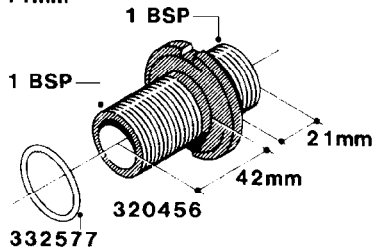

L0060

FITTINGS - BULKHEAD
L0060-HIN, 01:01:16

Page 1

Date 12.08.2020 9:38

parts-n°	order qty	description
141046	1	NUT 3/8" BSP
141341	1	NUT 1/4' BSP
240284	1	O-RING D82,5/75 X 3,5
320456	1	FITT.DK BULKHEAD 1"BSP DOUBLE
320467	1	FITT.DK BULKHEAD 1"BSP SINGLE
320471	1	FITT.DK NUT 1" BSP JAMB
320541	1	FITT.DK BULKHEAD 2-1/2'BSP SIN
320552	1	FITT.DK NUT 2-1/2' BSP JAMB
320644	1	FITT.DK ELB.3/4"HB X 1" BSP
320784	1	FITT.DK CAP 1-1/2" BSP
320795	1	FITT.DK NUT 1-1/2" BSP JAMB
320935	1	FITT.DK BULKHEAD 1/4' BSP SING
320946	1	FITT.DK BULKHEAD 3/8' BSP SING
321296	1	FITT.DK BULKHEAD 1/2" BSP SING
321307	1	FITT.DK NUT 1/2" BSP JAMB
321333	1	FITT.DK BULK 1-1/2" X 1"F BSP
330061	1	O-RING D16/D11X2,5
330072	1	O-RING D53.5/D45.5X4
330212	1	O-RING D19/D14X2.4 F.1/2"NUT
332577	1	O-RING D38/D30X4 F.1" PUR.
332592	1	O-RING D26/D20X3