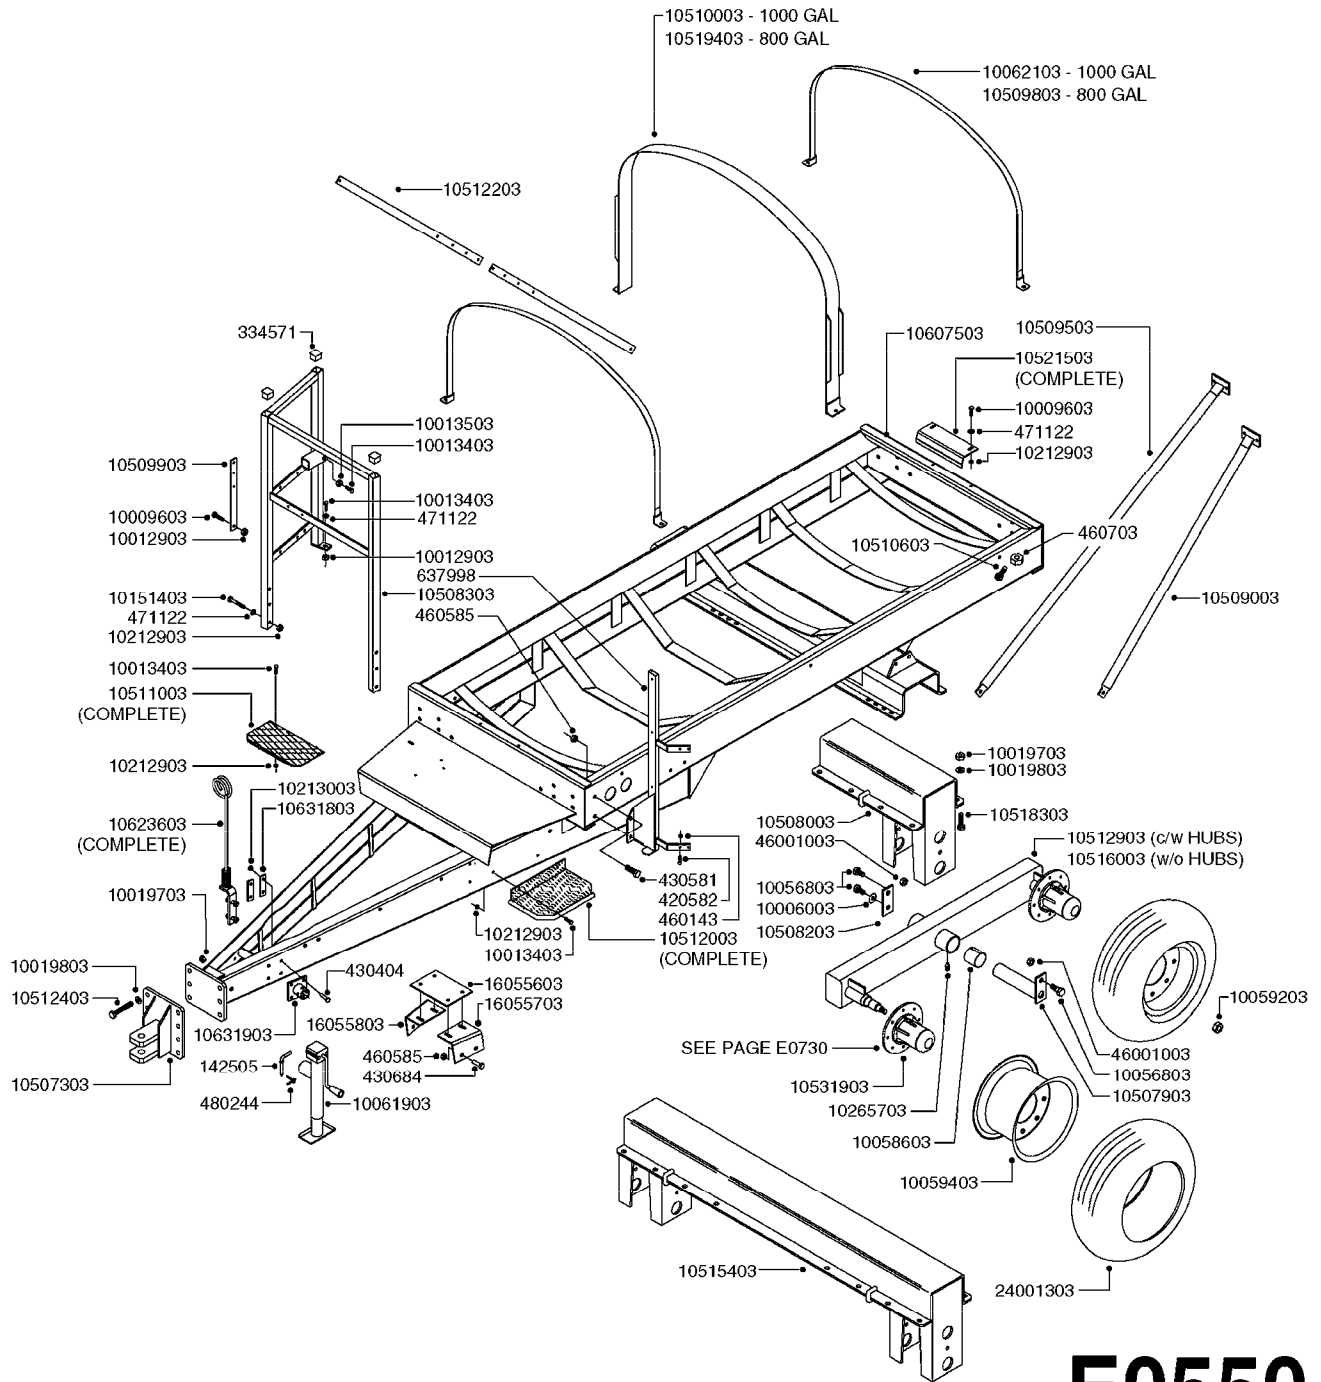

E0550

FRAME-NAV.M TA800/1000 POST'05
E0550-HIN, 15:08:16

Page 1

Date 12.08.2020 9:38

parts-n°	order qty	description
142505	1	LOCKING PAWL 12 X 70MM
334571	1	PLUG 40x40x2 F.SQ.TUBE
420582	1	BOLT HEX 8.8 DEL M8X20 FT A2
430404	1	BOLT HEX 8.8 DEL M12X50
430581	1	BOLT HEX 8.8 DEL M16X40 FT
430684	1	BOLT HEX 8.8 DEL M16X30 FT
460143	1	LOCK NUT M8 SST A2 DIN985
460585	1	LOCKING NUT M16 DIN985 A2 SS
460703	1	NUT HEX M12X1.75 LOCK DIN985A2 SS
471122	1	WASHER, M10, Ø20/10.5X 2.0, SS
480244	1	PIN SNAP D4.5
637998	1	MANIFOLD BKT. NAVIGATOR
10006003	1	WASHER LOCK 5/8"
10009603	1	BOLT HEX 3/8 NC GR.2 01.00"
10012903	1	PUMP HYPRO C9016 540 RPM 90023
10013403	1	BOLT HEX 3/8-16X1 1/4 HCS Z5
10013503	1	NUT HEX NC 3/8"
10019703	1	NUT HEX NC FHN 3/4-10 Z 5
10019803	1	WASHER LOCK L/W Z 3/4"
10056803	1	BOLT HEX 5/8 NC GR.5 01.50"
10058603	1	GARLOCK 2.5"DU 2.5" TA800/1000
10059203	1	BOLT WHEEL 9/16"x1-1/4"UNF 90D
10059403	1	RIM 15X10 X 8-8-6 +1.062OFFSET
10061903	1	JACK F300/500/575 5000LB
10062103	1	STRAP F. NAV M TNK 1000 110"LG
10151403	1	BOLT HEX 3/8 NC GR.2 02.50"
10212903	1	NUT HEX NC (NYLON LOCK) 3/8"
10213003	1	NUT HEX NC (NYLON LOCK) 7/16"
10265703	1	GREASE ZERK 5MM PRESS FIT
10507303	1	CLEVIS NAV.550/800/1000 GAL.
10507903	1	PIN F.PIVOT NAV800/1000
10508003	1	UPRIGHT W/M 800/1000 TANDEM
10508203	1	FLATBAR TANDEM NAV800/1000
10508303	1	HANDRAIL NAV 800/1000 GAL.
10509003	1	SIDE BRACE NAV8/1000 45-66'EAG
10509503	1	SIDE BRACE NAV8/1000 80-90'EAG
10509803	1	STRAP F.NAV TANK 800 GAL.
10509903	1	FLATBAR F.FILTER
10510003	1	STRAP F.TANK REINFOR.1000 NAV
10510603	1	BOLT F.ANCHOR STRAP
10511003	1	FRONT STEP ASSY.550/800/1000
10512003	1	SIDE STEP ASSY.550/800/1000
10512203	1	FLATBAR SIDE STRAP F.NAV8/1000
10512403	1	BOLT HEX 3/4 NC GR.8 02.25"
10512903	1	TANDEM BEAM ASSY.800/1000
10515403	1	AXLE W/M NAV.TA 800/1000 120"
10516003	1	TANDEM BEAM W/M NAV W/SPINDLE
10518303	1	BOLT HEX 2&3/4 NC GR.8 3.00"
10519403	1	STRAP F.TANK REINFOR.800 NAV
10521503	1	NAV TANK STOP BKT.KIT
10531903	1	HUB ASSY.COMP.F.2-1/8" SPINDLE
10607503	1	FRAME NAVIGATOR 800/1000-98
10623603	1	CABLE & HOSE HOLDER NAV.
10631803	1	FLATBAR 1/4" x 110MM F.JACK
10631903	1	JACK MOUNT NAV550/1000 W/MOUNT
16055603	1	PUMP MT. PLATE DIA. NAV. M
16055703	1	PUMP MT. PLATE L.H. DIA. NAV.M
16055803	1	PUMP MT. PLATE R.H. DIA. NAV.M
24001303	1	TIRE 12.5L-15SL 12 PLY
46001003	1	NUT HEX 5/8"-11 NYLOCK