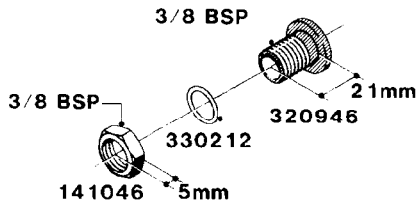

L0060

FITTINGS - BULKHEAD
L0060-HIN, 01:01:16

Page 1

Date 12.08.2020 9:38

parts-n°	order qty	description
141046	1	NUT 3/8" BSP
141341	1	NUT 1/4' BSP
240284	1	O-RING D82,5/75 X 3,5
320456	1	FITT.DK BULKHEAD 1"BSP DOUBLE
320467	1	FITT.DK BULKHEAD 1"BSP SINGLE
320471	1	FITT.DK NUT 1" BSP JAMB
320541	1	FITT.DK BULKHEAD 2-1/2'BSP SIN
320552	1	FITT.DK NUT 2-1/2' BSP JAMB
320644	1	FITT.DK ELB.3/4"HB X 1" BSP
320784	1	FITT.DK CAP 1-1/2" BSP
320795	1	FITT.DK NUT 1-1/2" BSP JAMB
320935	1	FITT.DK BULKHEAD 1/4' BSP SING
320946	1	FITT.DK BULKHEAD 3/8' BSP SING
321296	1	FITT.DK BULKHEAD 1/2" BSP SING
321307	1	FITT.DK NUT 1/2" BSP JAMB
321333	1	FITT.DK BULK 1-1/2" X 1"F BSP
330061	1	O-RING D16/D11X2,5
330072	1	O-RING D53.5/D45.5X4
330212	1	O-RING D19/D14X2.4 F.1/2"NUT
332577	1	O-RING D38/D30X4 F.1" PUR.
332592	1	O-RING D26/D20X3