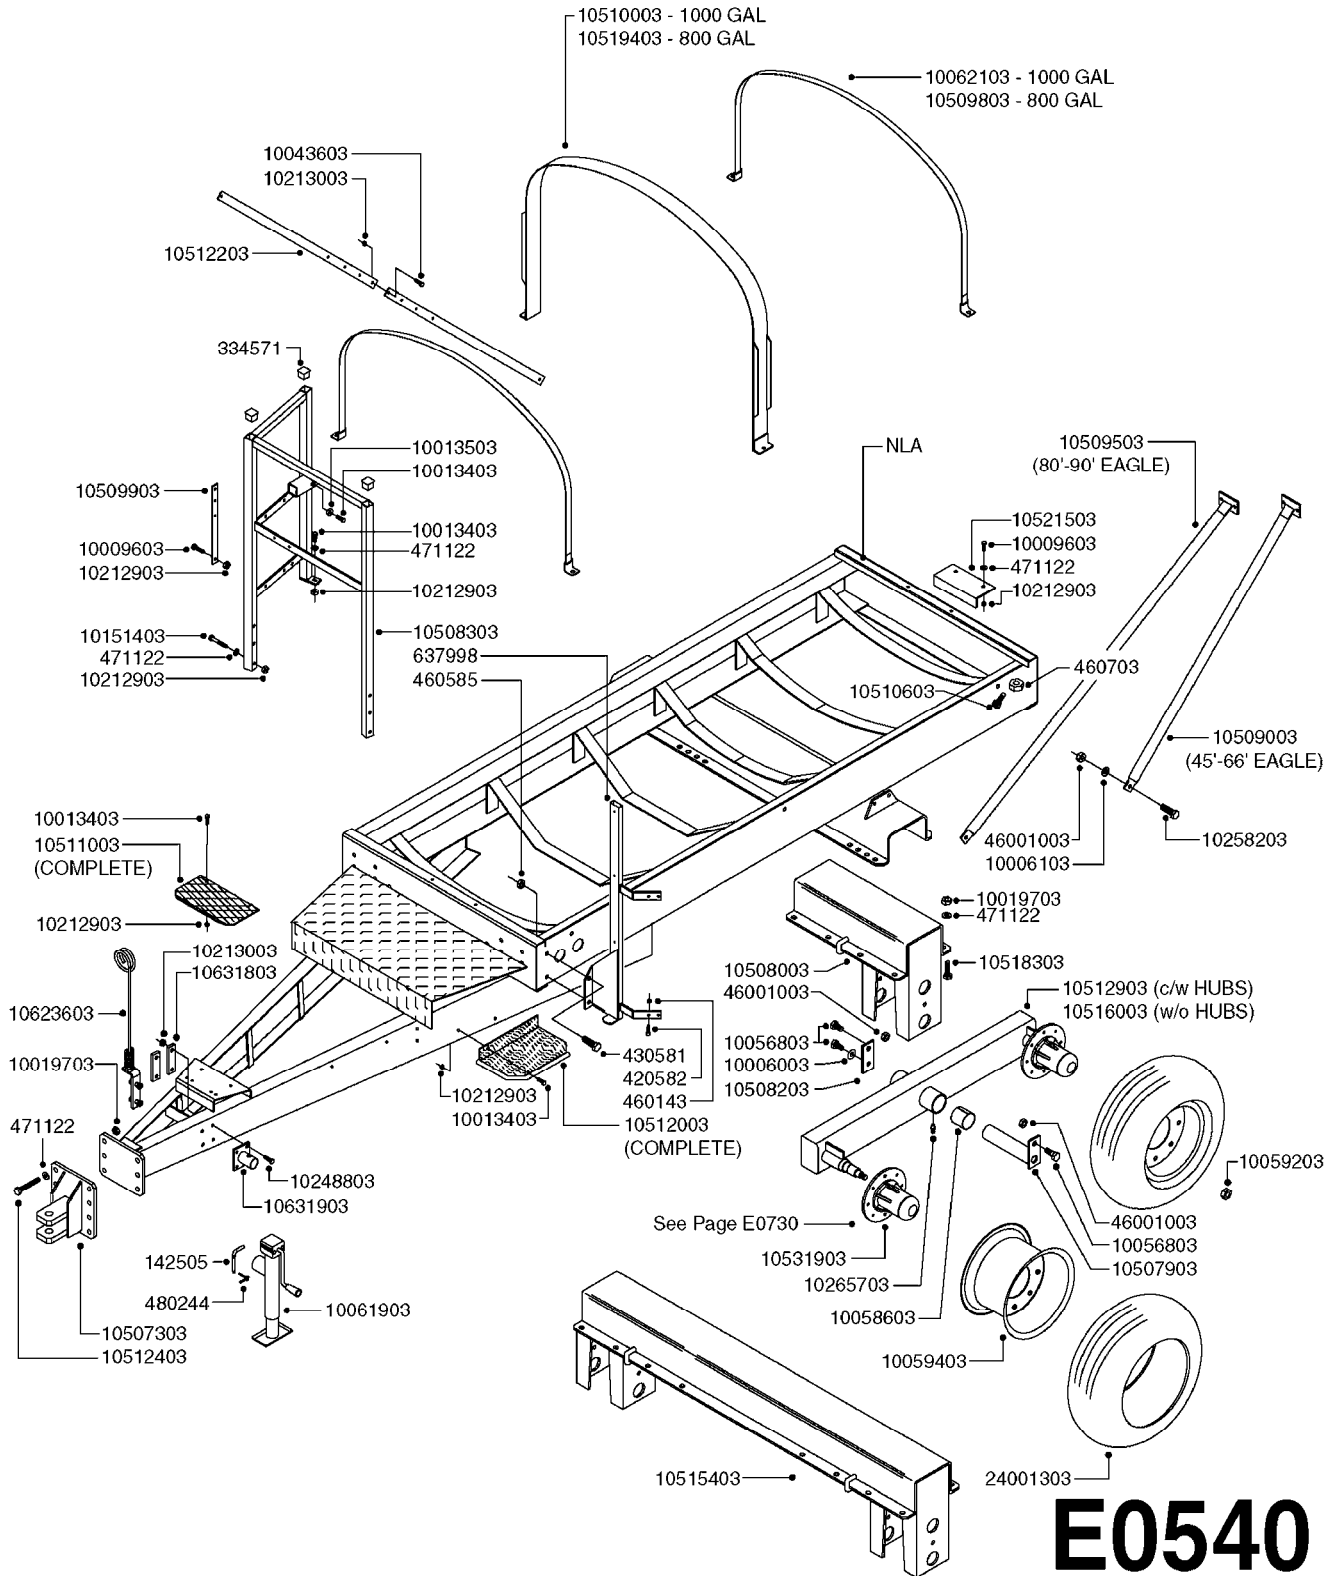

E0530

FRAME - NAVIGATOR TA 800/1000
E0530-HIN, 01:01:16

Page 1

Date 12.08.2020 9:38

parts-n°	order qty	description
142505	1	LOCKING PAWL 12 X 70MM
334571	1	PLUG 40x40x2 F.SQ.TUBE
460703	1	NUT HEX M12X1.75 LOCK DIN985A2 SS
480244	1	PIN SNAP D4.5
614461	1	JACK STAND ATTACHMENT
10006003	1	WASHER LOCK 5/8"
10019703	1	NUT HEX NC FHN 3/4-10 Z 5
10019803	1	WASHER LOCK L/W Z 3/4"
10056803	1	BOLT HEX 5/8 NC GR.5 01.50"
10058603	1	GARLOCK 2.5"DU 2.5" TA800/1000
10059203	1	BOLT WHEEL 9/16"x1-1/4"UNF 90D
10059403	1	RIM 15X10 X 8-8-6 +1.062OFFSET
10061903	1	JACK F300/500/575 5000LB
10062103	1	STRAP F. NAV M TNK 1000 110"LG
10265703	1	GREASE ZERK 5MM PRESS FIT
10507303	1	CLEVIS NAV.550/800/1000 GAL.
10507903	1	PIN F.PIVOT NAV800/1000
10508003	1	UPRIGHT W/M 800/1000 TANDEM
10508203	1	FLATBAR TANDEM NAV800/1000
10508303	1	HANDRAIL NAV 800/1000 GAL.
10509003	1	SIDE BRACE NAV8/1000 45-66'EAG
10509503	1	SIDE BRACE NAV8/1000 80-90'EAG
10509803	1	STRAP F.NAV TANK 800 GAL.
10509903	1	FLATBAR F.FILTER
10510003	1	STRAP F.TANK REINFOR.1000 NAV
10510603	1	BOLT F.ANCHOR STRAP
10511003	1	FRONT STEP ASSY.550/800/1000
10512003	1	SIDE STEP ASSY.550/800/1000
10512203	1	FLATBAR SIDE STRAP F.NAV8/1000
10512403	1	BOLT HEX 3/4 NC GR.8 02.25"
10512903	1	TANDEM BEAM ASSY.800/1000
10515403	1	AXLE W/M NAV.TA 800/1000 120"
10516003	1	TANDEM BEAM W/M NAV W/SPINDLE
10518303	1	BOLT HEX 2&3/4 NC GR.8 3.00"
10519403	1	STRAP F.TANK REINFOR.800 NAV
10521503	1	NAV TANK STOP BKT.KIT
10531903	1	HUB ASSY.COMP.F.2-1/8" SPINDLE
10623603	1	CABLE & HOSE HOLDER NAV.
24001303	1	TIRE 12.5L-15SL 12 PLY