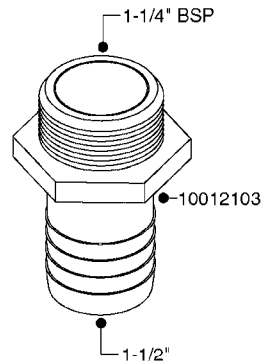

L0040

FITTINGS - NIPPLES & ELBOWS
L0040-HIN, 01:01:16

Page 1

Date 12.08.2020 9:38

parts-n°	order qty	description
10530803	1	FITT.PO.SE 2.00X2.00 45 DEG.
320191	1	FITT.DK ELB 3/8' BSP 45 DEGREE
320482	1	FITT.DK ELB. 1/2" BSP 60 DEG.
320596	1	FITT.DK ELB 3/8'-1/2'BSP 45DEG
320607	1	FITT.DK HN 3/8M X 3/8F BSP LNG
320633	1	FITT.DK HN 3/8"M X 3/8"F BSP
321451	1	FITT.DK ELB.1-1/2 X1-1/4 80DEG
321532	1	FITT.DK REDUC 3/4' X 1/2' BSP
390233	1	FITT.DK REDUC 1-1/2" X 1" BSP