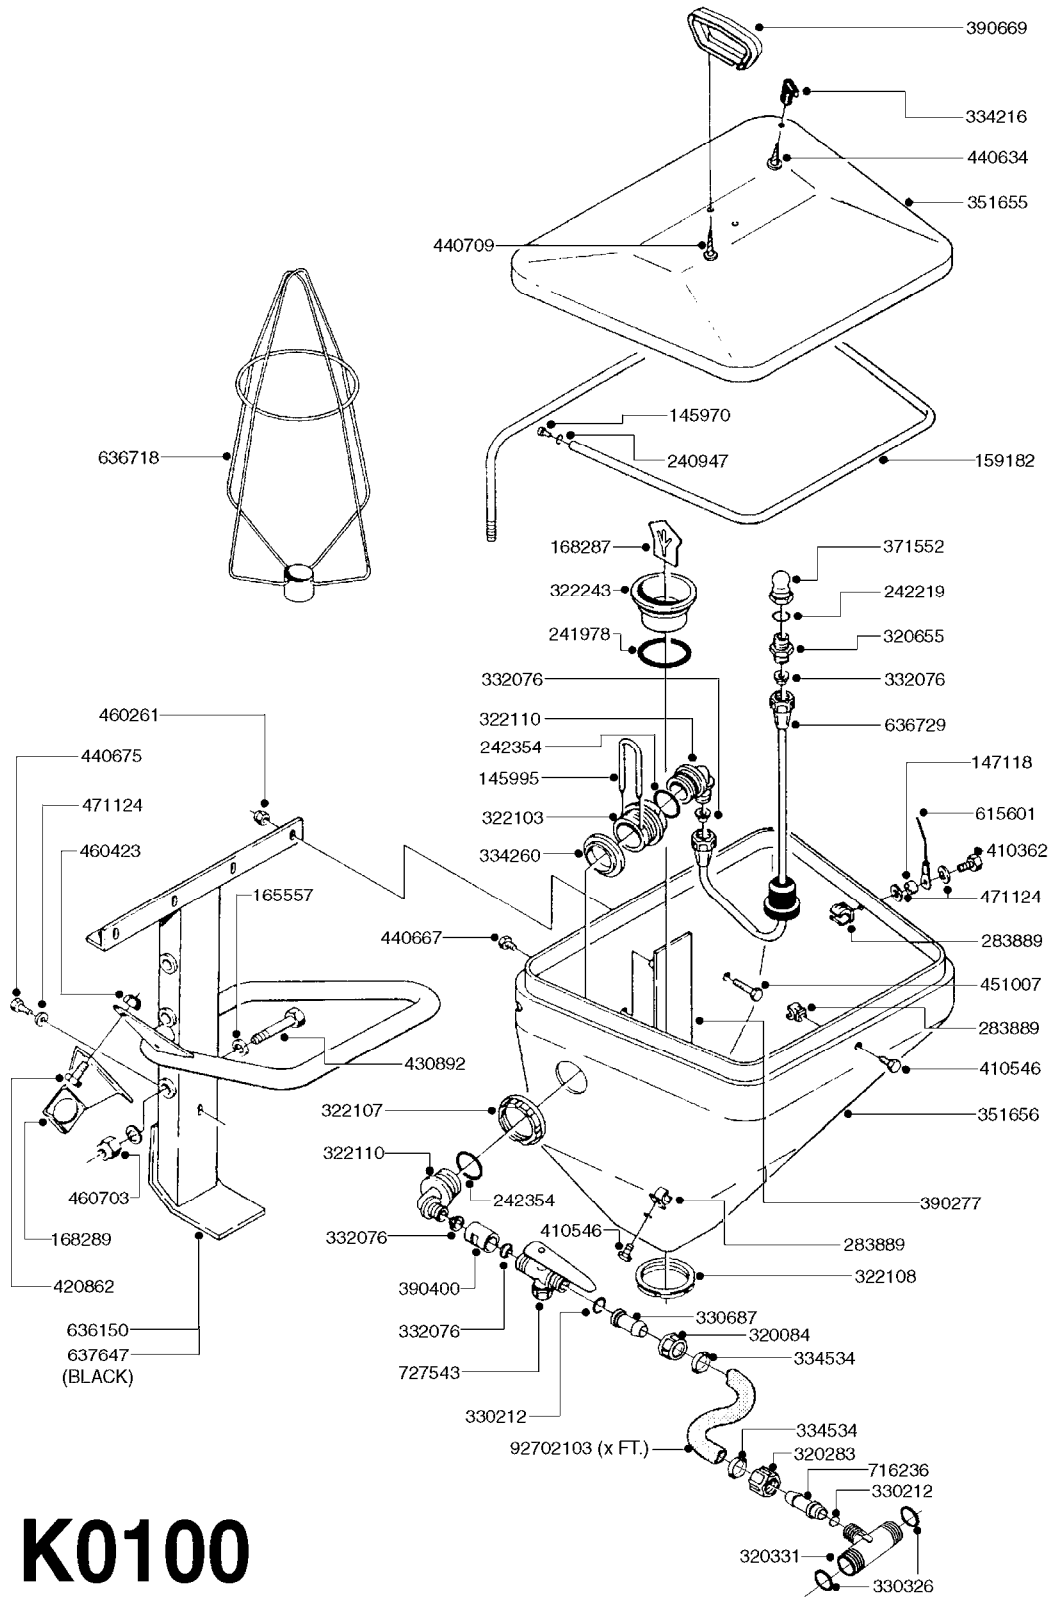

K0090

CHEMICAL FILLER-HOPPER (PRE95)
K0090-HIN, 01:01:16

Page 1

Date 12.08.2020 9:38

parts-n°	order qty	description
145970	1	PLUG MF 11 X 1
145995	1	FITT.DK S-53 FORK
159182	1	RINSING TUBE CHEM.FILL
168287	1	PLATE ANTI-VORTEX F.CHEM FILL
168289	1	BRACKET F. 3-WAY VALVE
240947	1	O-RING D7.3X2.4 NITRIL
241978	1	O-RING 64.5X3.0
242219	1	O-RING D16.3X2.4 VITON
242354	1	O-RING D32.2X3.0 VITON
242566	1	LATCH STRAP F. CHEM.FILL
283889	1	CLIP F.TUBE SUPPORT
320084	1	FITT.DK NUT 1/2" BSP
320283	1	FITT.DK NUT 3/4"BSP
320331	1	FITT.DK TEE 1" - 1" - 3/4" BSP
320655	1	FITT.DK HN 1/2"-1/2" BSP
322103	1	FITT.DK S-53 BULKHEAD
322107	1	FITT.DK S-53 BULKHEAD NUT
322108	1	FITT.DK S-67 BULKHEAD NUT
322110	1	FITT.DK S-53 ELB. 1/2" BSP
322243	1	DRAIN PIPE/CHEM FIL.S67/S56
330212	1	O-RING D19/D14X2.4 F.1/2"NUT
330326	1	O-RING D30/D24X2 F.1"NUT
330687	1	FITT.DK HB 1/2" F. 1/2" NUT
332076	1	CONE INSERT F. ALUMINUM LANCE
334215	1	RUBBER
334216	1	RUBBER LATCH FOR CHEM.FILL
334260	1	GASKET F. S-53 BULKHEAD
334534	1	CLAMP HOSE PLASTIC 1/2"
371552	1	NOZZLE F.RINSING
390277	1	SCALE PLATE FOR HARDI FILLER
390400	1	FITT.DK BULKHEAD 1/2'X1/2'
410546	1	BOLT HEX M6X12 A2 SS DIN933
420862	1	BOLT HEX 8.8 DEL M10X16 FT
440634	1	SCREW 5/8"
440667	1	SCREW M3.5X12 SLOT STAINLESS
440675	1	SCREW F. PLASTIC 5X16 SS
451007	1	SCREW M6X20 STAINLESS
460261	1	NUT HEX M6X1.00 LOCK DIN985 A2 SS
460423	1	NUT HEX M10X1.50 LOCK DIN985A2 SS
471124	1	WASHER, M6, Ø18/ 6.4X 1.6, SS
614728	1	LID FOR CHEM FILLER
614729	1	TANK HARDI FILLER
636150	1	FRAME FOR CHEM FILL TANK
636718	1	RINSE SUPPORT CHEM.FILL 25/35L
636729	1	TUBE F. RINSE CHEM FILL
716236	1	FITT.DK HB 1/2" ASSY. F. 3/4"
727543	1	VALVE F.CHEM FILL JUG RINSE
92702103	1	HOSE R X1/2" X300PSI WP X0012"