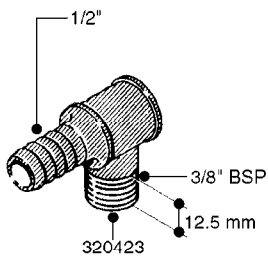

L0040

FITTINGS - NIPPLES & ELBOWS
L0040-HIN, 01:01:16

Page 1

Date 12.08.2020 9:38

parts-n°	order qty	description
10530803	1	FITT.PO.SE 2.00X2.00 45 DEG.
320191	1	FITT.DK ELB 3/8' BSP 45 DEGREE
320482	1	FITT.DK ELB. 1/2" BSP 60 DEG.
320596	1	FITT.DK ELB 3/8'-1/2'BSP 45DEG
320607	1	FITT.DK HN 3/8M X 3/8F BSP LNG
320633	1	FITT.DK HN 3/8"M X 3/8"F BSP
321451	1	FITT.DK ELB.1-1/2 X1-1/4 80DEG
321532	1	FITT.DK REDUC 3/4' X 1/2' BSP
390233	1	FITT.DK REDUC 1-1/2" X 1" BSP