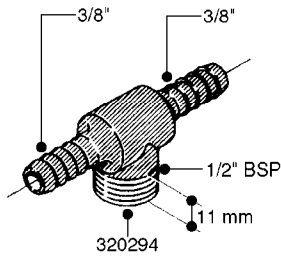

L0040

FITTINGS - NIPPLES & ELBOWS
L0040-HIN, 01:01:16

Page 1

Date 12.08.2020 9:38

parts-n°	order qty	description
10530803	1	FITT.PO.SE 2.00X2.00 45 DEG.
320191	1	FITT.DK ELB 3/8' BSP 45 DEGREE
320482	1	FITT.DK ELB. 1/2" BSP 60 DEG.
320596	1	FITT.DK ELB 3/8'-1/2'BSP 45DEG
320607	1	FITT.DK HN 3/8M X 3/8F BSP LNG
320633	1	FITT.DK HN 3/8"M X 3/8"F BSP
321451	1	FITT.DK ELB.1-1/2 X1-1/4 80DEG
321532	1	FITT.DK REDUC 3/4' X 1/2' BSP
390233	1	FITT.DK REDUC 1-1/2" X 1" BSP