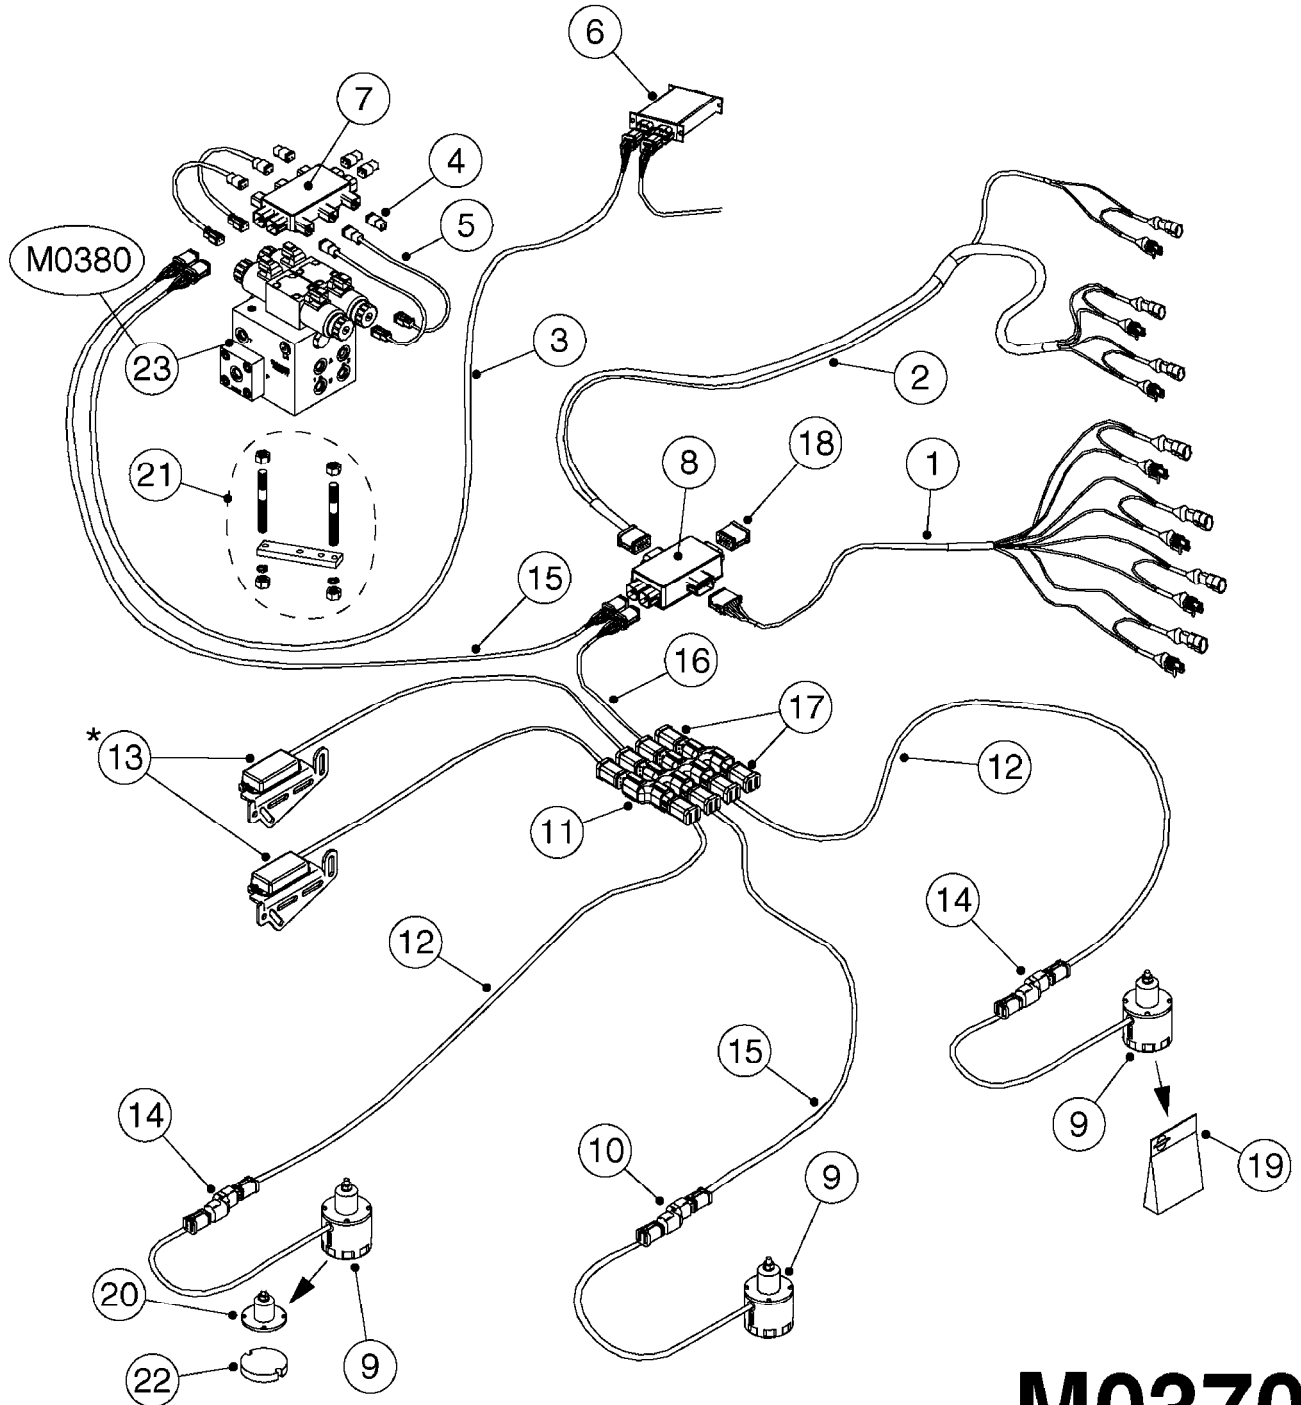

M0360

NORAC SEVERE TERRAIN KIT
M0360-HIN, 01:01:16

Page 1

Date 12.08.2020 9:38

Pos.	parts-n°	order qty	description
1	26030300	1	NORAC SEVERE TERRAIN CABLE
2	28024103	1	TIE STRAP L=8" x W=3/16"
3	28025203	1	TIE STRAP L=23" x W=1/2"
4	28086400	1	UC4 ULTRASONIC SENSOR
5	28086500	1	UC4 SENSOR MOUNTING BKT. NORAC
6	72591600	1	NORAC HC SEVERE TERRAIN KIT