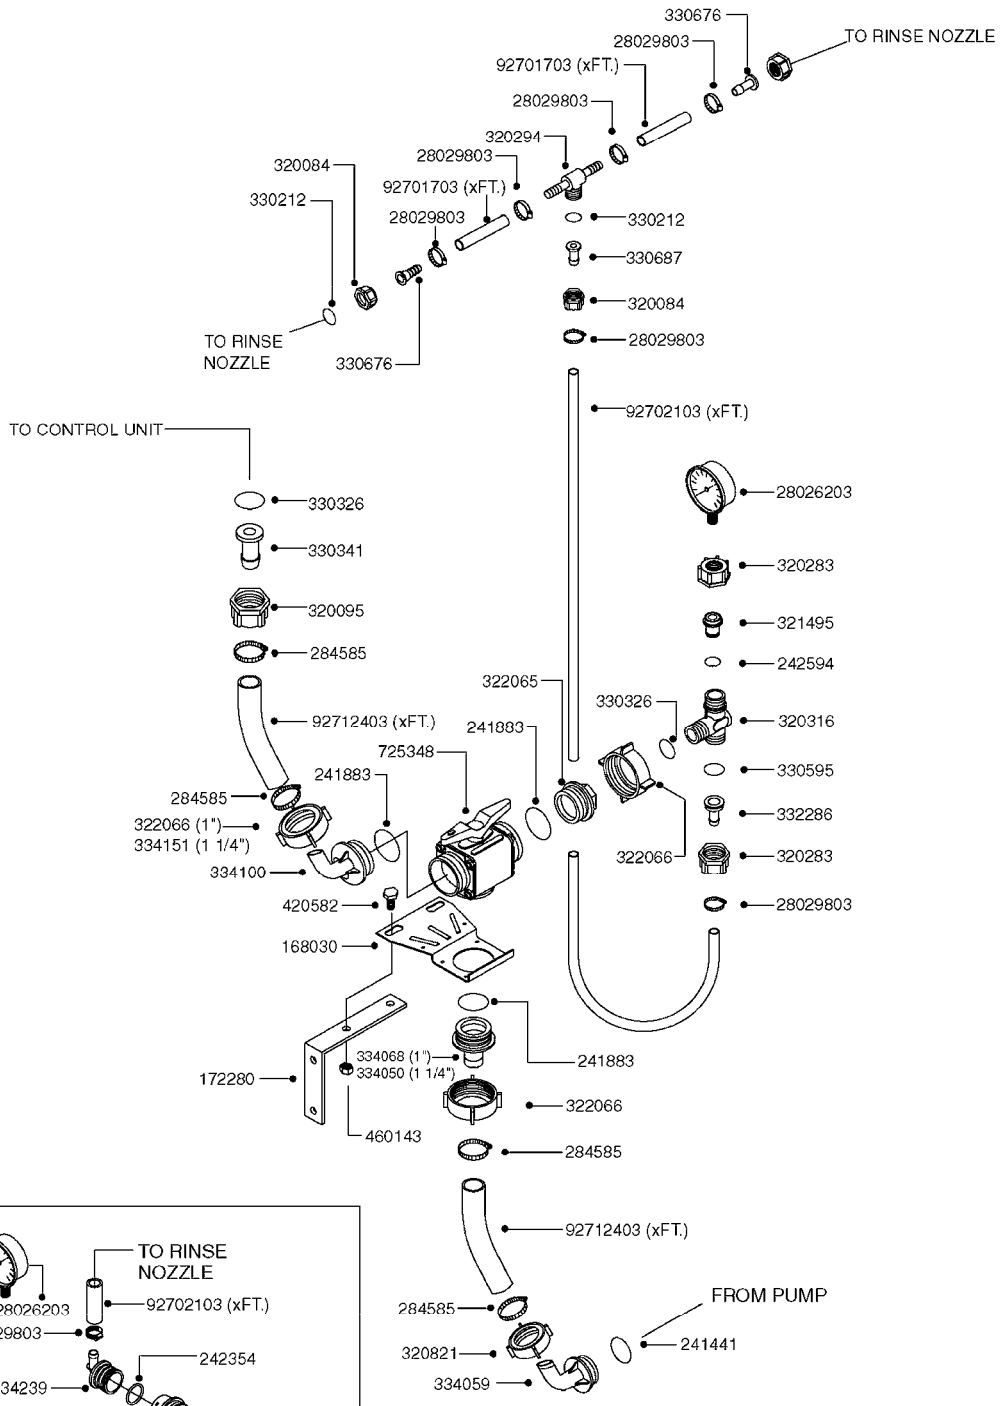

RINSE SYSTEM PLUMBING
K0750-HIN, 01:01:16

Page 0
Date 12.08.2020 9:38

RINSE SYSTEM- MANIFOLD SYSTEM

K0750

RINSE SYSTEM PLUMBING
K0750-HIN, 01:01:16

Page 1
Date 12.08.2020 9:38

parts-n°	order qty	description
168030	1	BRACKET F/3 WAY VALVE
172280	1	FLATBAR 30X5 L=270 4XD9 90DEG.
241441	1	O-RING D29.3X3
241883	1	O-RING 3 X 39.2 NITRIL
242353	1	O-RING 3 X 44.2 VITON
242354	1	O-RING D32.2X3.0 VITON
242594	1	O-RING D14 X 1.78 SCH.70-EPDM
284585	1	CLAMP HOSE GEAR 1" MINI 020
320084	1	FITT.DK NUT 1/2" BSP
320095	1	FITT.DK NUT 1" BSP
320283	1	FITT.DK NUT 3/4"BSP
320294	1	FITT.DK TEE 3/8X3/8HB X1/2"BSP
320316	1	FITT.DK TEE 3/4" X3/4" X1"BSP
320821	1	FITT.DK NUT 1-1/2" BSP
321495	1	FITT.DK REDUC 1/4'BSP F.3/4'NT
322065	1	FITT.DK UNION 1' BSP/S-56
322066	1	FITT.DK S-56 NUT
330212	1	O-RING D19/D14X2.4 F.1/2"NUT
330326	1	O-RING D30/D24X2 F.1"NUT
330341	1	FITT.DK HB 1" F. 1" NUT
330595	1	O-RING D24.6/D20X2.1 -3/4"
330676	1	FITT.DK HB 3/8" F. 1/2" NUT
330687	1	FITT.DK HB 1/2" F. 1/2" NUT
332286	1	FITT.DK HB 1/2" F. 3/4" NUT
334050	1	FITT.DK S-61 STR.1-1/4"
334059	1	FITT.DK EL 1" 110 DEG.F.1-1/2"
334068	1	FITT.DK S-61 STR.1"
334100	1	FITT.DK S-61 ELB.1" 110 DEG.
334151	1	FITT.DK S-61 ELB.1-1/4"110 DEG
334239	1	FITT.DK S-53 ELB.1/2"
334564	1	FITT.DK S-67 TO S-53 ADAPTER
420582	1	BOLT HEX 8.8 DEL M8X20 FT A2
460143	1	LOCK NUT M8 SST A2 DIN985
725348	1	VALVE 3 WAY BLUE
978338	1	DECAL MANIFOLD SYS.RINSE NOZ
28026203	1	GAUGE 200PSI/BR,2.5"1/4BSP-BTM
28029803	1	CLAMP HOSE GEAR P1/2" 6708
92701703	1	HOSE R X3/8" X300PSI WP X0012"
92702103	1	HOSE R X1/2" X300PSI WP X0012"
92712403	1	HOSE R X1" X300PSI WP X0012"