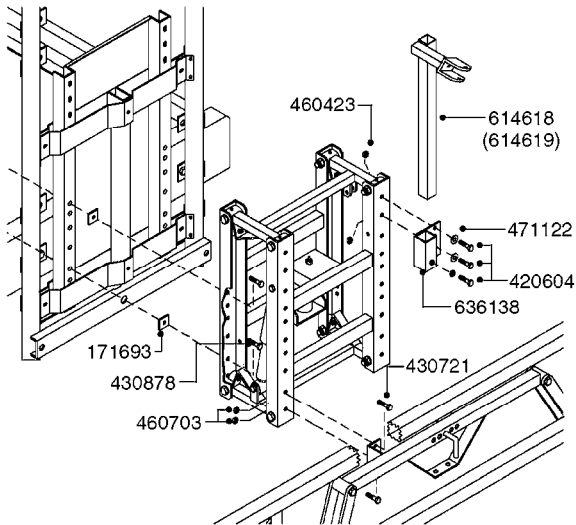

BOOM - MB H-FRAME HL
D0180-HIN, 31:03:16

Page 0

Date 12.08.2020 9:38

D0180

BOOM - MB H-FRAME HL
D0180-HIN, 31:03:16

Page 1
Date 12.08.2020 9:38

parts-n°	order qty	description
143426	1	PIN 20x160mm F/HYD/CYL.
144631	1	LOCKING PAWL
144642	1	LOCKING PAWL D10X65MM
146847	1	HEX NIPPLE 1/2"X3/8"
146850	1	HEX NIPPLE 3/8"x3/8" - 1.8mm
193916	1	ANGLE IRON FOR MB BOOM BKTS.
240866	1	DOWTYSEAL 3/8"
283699	1	GREASE NIPPLE M6X1
284412	1	HOSE HY 3/8" X 315" STR+STR
333697	1	BUSHING D22/D16x25
333956	1	SLIDE SHOE 91X25X10
420582	1	BOLT HEX 8.8 DEL M8X20 FT A2
420604	1	BOLT HEX 8.8 DEL M10X25 FT DIN933
420965	1	M10X40 MACHINE SCREW STAINLESS
430286	1	BOLT HEX 8.8 DEL M12X30 FT
430581	1	BOLT HEX 8.8 DEL M16X40 FT
440665	1	SCREW M4.2X16 STAINLESS
460342	1	NUT HEX M10 DEL DIN934
460423	1	NUT HEX M10X1.50 LOCK DIN985A2 SS
460585	1	LOCKING NUT M16 DIN985 A2 SS
480244	1	PIN SNAP D4.5
480384	1	PIN COTTER 3/16 x 1-1/2"
614618	1	TRANS BRKT. F/MB BOOM (SHORT)
614619	1	TRANS BRKT. F/MB BOOM (LONG)
615225	1	SIDE BRACE LEFT 500 EAGLE
615226	1	SIDE BRACE RIGHT 500 EAGLE
635272	1	SLIDE
636138	1	BRACKET
636139	1	H FRAME HY LIFT 300/500 MB
726166	1	TRAPEZE FRAME
10002503	1	NUT HEX NC 1/2"
10217303	1	SPRING FOR 45/50 MB HY LIFT
10221403	1	BOX W/M F.SPRING 45/50 MB HY
10221903	1	SLEEVE W/M F.45/50 MB HY
10225803	1	SPRING KIT FOR MB HYDRAULIC
10226003	1	BOLT HEX 3/8 NC GR.5 00.75"
10226103	1	BOLT HEX 1/2 NC GR.2 01.00"
10227303	1	PIN ROLL 3/16 X 1.25
78120000	1	CYL.TELESCOPING Ø50/40/25_1100