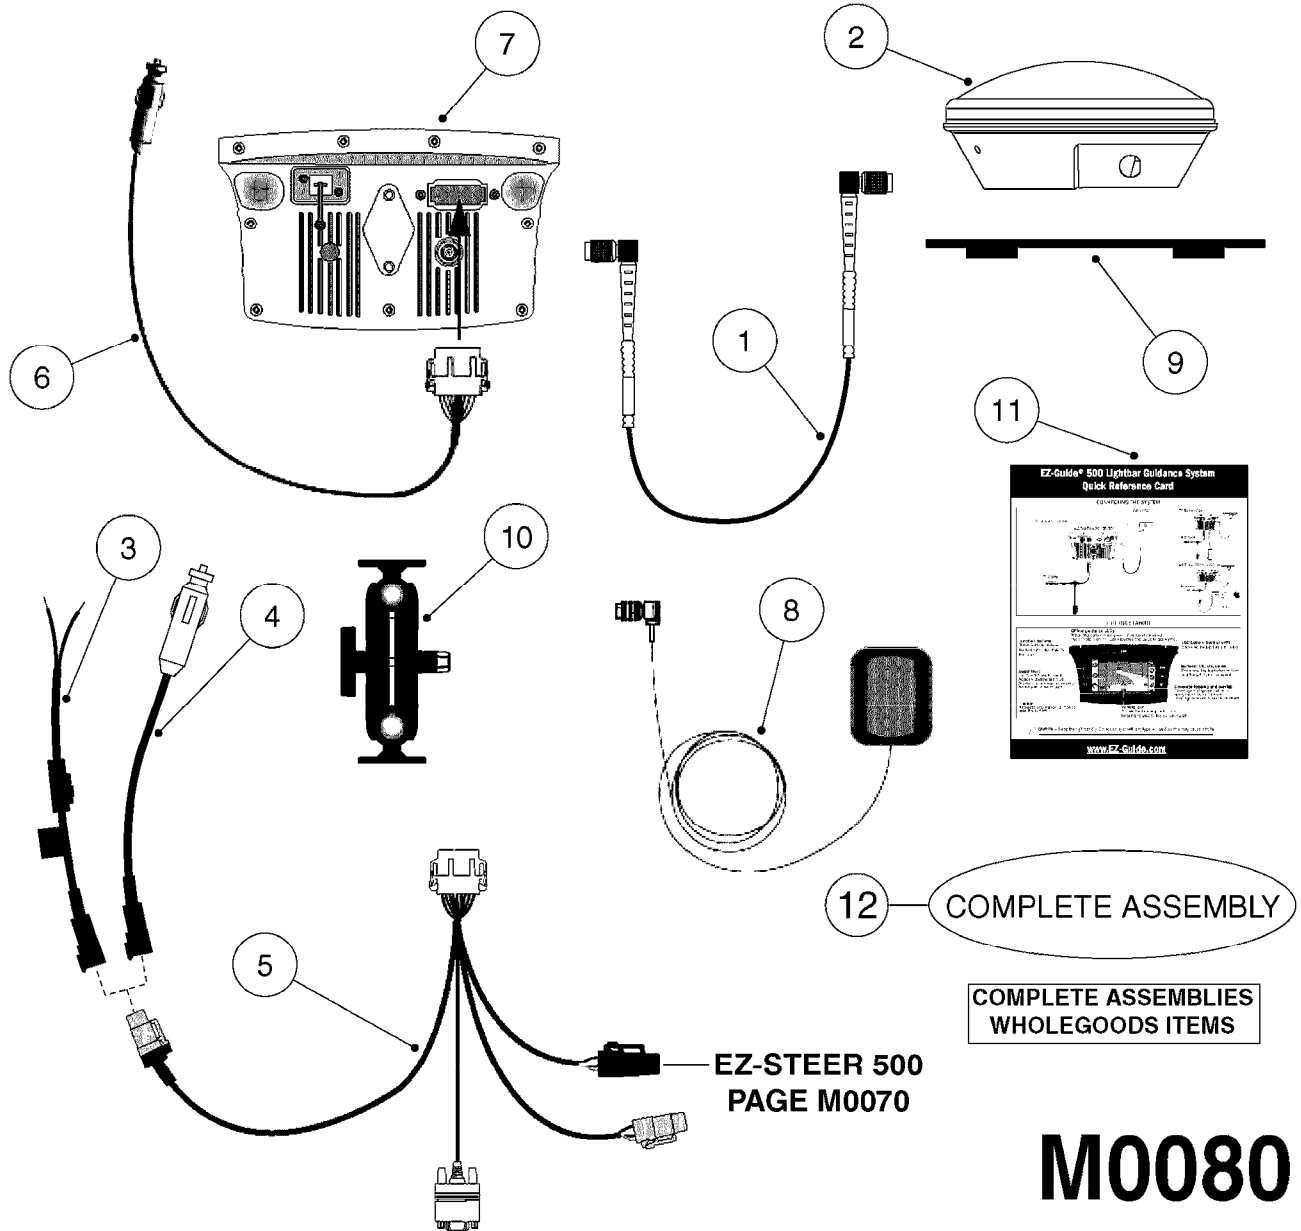

EZ-GUIDE 250 LIGHTBAR
M0080-HIN, 01:01:16

Page 1
Date 12.08.2020 9:38

Pos.	parts-n°	order qty	description
1	26007603	1	CABLE, ANTENNA, EZGUIDEPLUS
2	26015603	1	ANTENNA AG15 L1,EZ GDE 500/250
3	26016103	1	EZ-GUIDE 500 CABLE UNTERM.FUSE
4	26016203	1	EZ-GUIDE 500 POWER CONN.CABLE
5	26017303	1	EZ-GUIDE 250 ALL PORT CABLE
6	26017703	1	EZ-GUIDE 250 POWER CABLE
7	26017803	1	EZ-GUIDE 250 LIGHTBAR DISPLAY
8	26017903	1	EZ-GUIDE 250 PATCH ANTENNA
9	28048203	1	EZ-GUIDE 500 MOUNT F.AG15 ANT.
10	28048303	1	EZ-GUIDE 250/500 RAM MNT.1.5"
11	67217403	1	EZ-GUIDE 250 QUICK REF.CARD
12	84210603	1	EZ GUIDE 250 LIGHTBAR