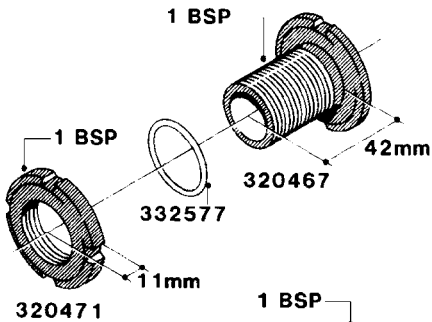

L0060

FITTINGS - BULKHEAD
L0060-HIN, 01:01:16

Page 1

Date 12.08.2020 9:38

parts-n°	order qty	description
141046	1	NUT 3/8" BSP
141341	1	NUT 1/4' BSP
240284	1	O-RING D82,5/75 X 3,5
320456	1	FITT.DK BULKHEAD 1"BSP DOUBLE
320467	1	FITT.DK BULKHEAD 1"BSP SINGLE
320471	1	FITT.DK NUT 1" BSP JAMB
320541	1	FITT.DK BULKHEAD 2-1/2'BSP SIN
320552	1	FITT.DK NUT 2-1/2' BSP JAMB
320644	1	FITT.DK ELB.3/4"HB X 1" BSP
320784	1	FITT.DK CAP 1-1/2" BSP
320795	1	FITT.DK NUT 1-1/2" BSP JAMB
320935	1	FITT.DK BULKHEAD 1/4' BSP SING
320946	1	FITT.DK BULKHEAD 3/8' BSP SING
321296	1	FITT.DK BULKHEAD 1/2" BSP SING
321307	1	FITT.DK NUT 1/2" BSP JAMB
321333	1	FITT.DK BULK 1-1/2" X 1"F BSP
330061	1	O-RING D16/D11X2,5
330072	1	O-RING D53.5/D45.5X4
330212	1	O-RING D19/D14X2.4 F.1/2"NUT
332577	1	O-RING D38/D30X4 F.1" PUR.
332592	1	O-RING D26/D20X3