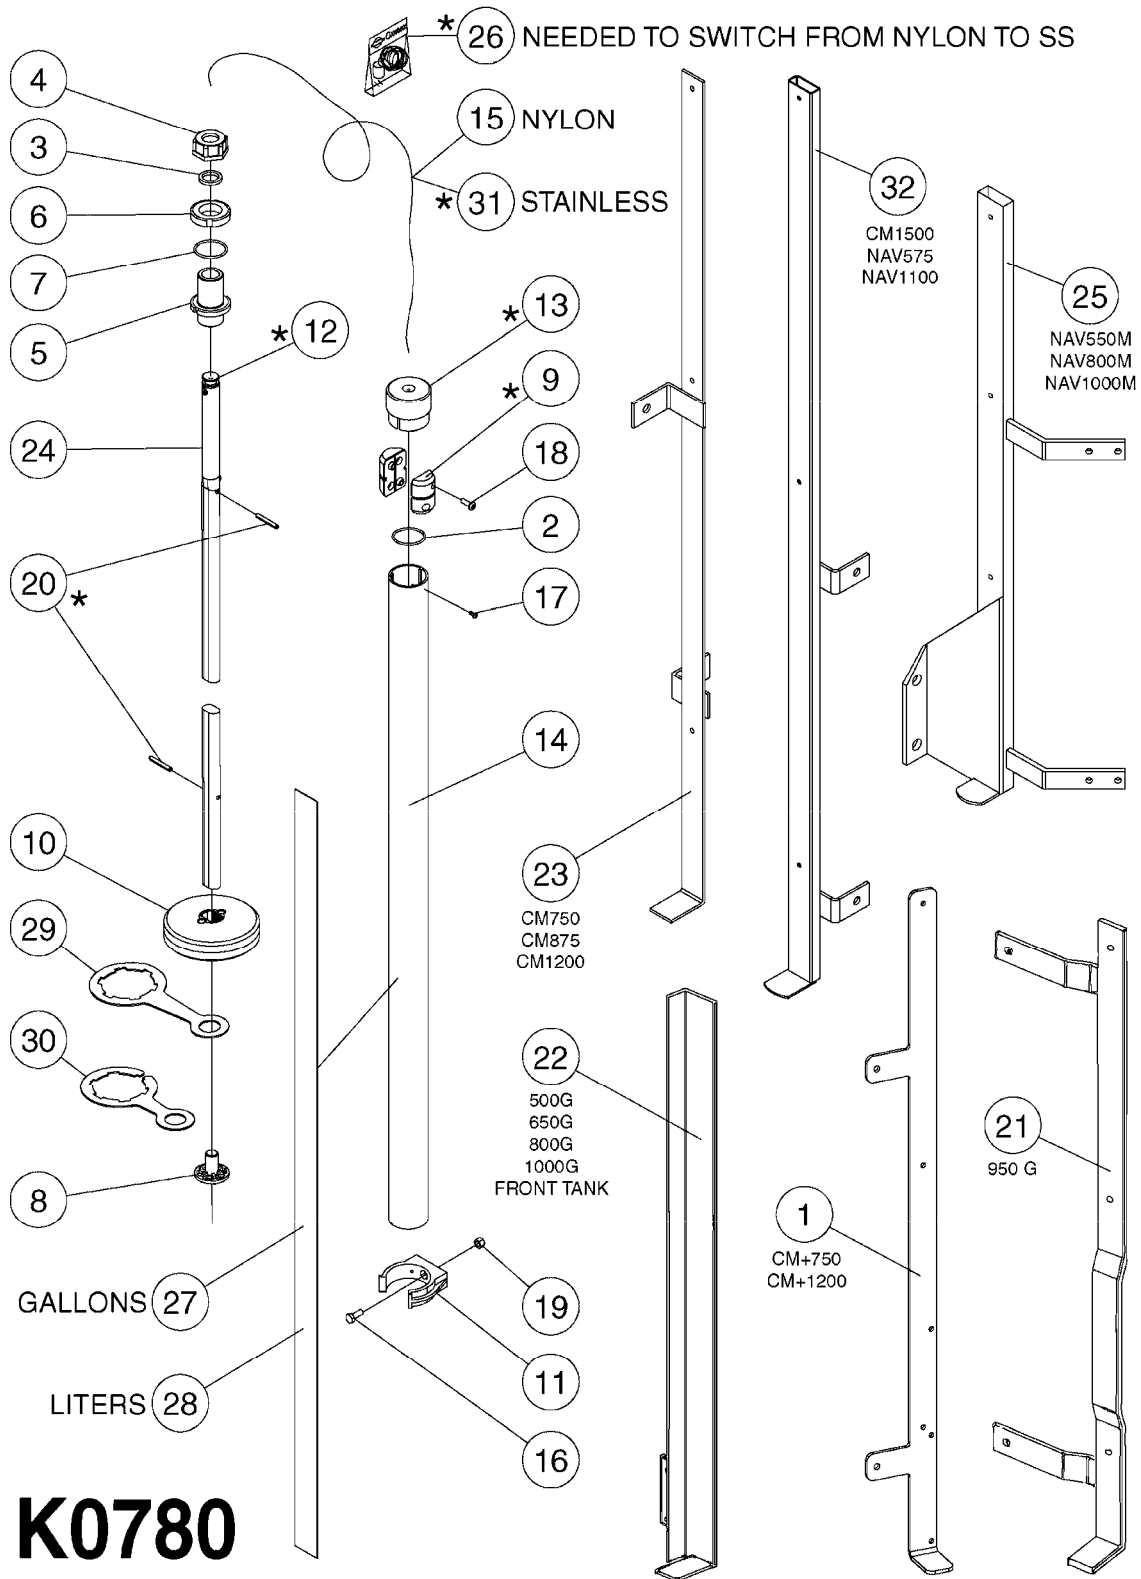

K0780

SIGHT GAUGE - REMOTE
K0780-HIN, 25:09:19

Page 1

Date 12.08.2020 9:38

Pos.	parts-n°	order qty	description
1	161950	1	SIGHT GAUGE MT BKT CM+ 750/120
2	242262	1	O-RING D31X3 VITON
3	242309	1	SEAL Ø22 ID Ø30 OD X 4 HIGH
4	320095	1	FITT.DK NUT 1" BSP
5	320456	1	FITT.DK BULKHEAD 1"BSP DOUBLE
6	320471	1	FITT.DK NUT 1" BSP JAMB
7	332577	1	O-RING D38/D30X4 F.1" PUR.
8	333864	1	GUIDE F. SAFETY VALVE SPRING
9	334513	1	MARKER HALF SIGHT GAUGE
10	334515	1	FLOATER FOR LIQUID LEVEL
11	334523	1	PIPE HOLDER Ø51.5
12	334849	1	SIGHT GAUGE GUIDE F. SS TUBE
13	334850	1	GUIDE F. SIGHT GAUGE TUBE TOP
14	341202	1	TUBE F.SIGHT GAUGE L=40"
14	341204	1	SIGHT GAUGE TUBE L=59"
14	341283	1	TUBE F.SIGHT GAUGE L=72"
14	341307	1	TUBE F.SIGHT GAUGE L=75" NCM 4400
14	341339	1	TUBE F.SIGHT GAUGE L=82" NCM 6600
14	341340	1	TUBE F.SIGHT GAUGE L=94" (2382) NCM 9000
14	34000703	1	TUBE F. DRY GAUGE L=1200 BENT RANGER 2000 & 2200
15	390487	1	CORD NYLON/SIGHT GAUGE 4500mm OLDER MODELS ONLY
16	410185	1	BOLT HEX 8.8 DEL M6X16
16	410362	1	BOLT HEX 8.8 SS M6X20
17	440663	1	SCREW 3/8" NR4 STAINLESS
18	440677	1	SCREW F. PLASTIC 5X20 SS
19	460261	1	NUT HEX M6X1.00 LOCK DIN985 A2 SS
20	480717	1	PIN E 5X40 SST
20	480730	1	SPRING DOWEL PIN 5X30 SST
21	615197	1	BKT.SIGHT GAUGE HC950
22	615308	1	BRACKET FOR SIGHT TUBE
23	615941	1	SIGHT GAUGE MOUNT BRACKET CM
24	615942	1	GUIDE TUBE F.FLOATER CM1200G
24	615943	1	GUIDE TUBE F.FLOATER CM875G
24	615944	1	GUIDE TUBE F.FLOATER, L=1680 HC 950, NAV 575, NAV 3500, CM 750
24	615945	1	GUIDE TUBE F.FLOATER, L=1610, NV3000 NAV 3000 & HC650
24	615947	1	GUIDE TUBE F.FLOATER TR 500G
24	615948	1	GUIDE TUBE F.FLOATER MA 1000-1200-1500 L
24	615949	1	GUIDE TUBE F.FLOATER MEGA 230G
24	615951	1	GUIDE TUBE F.FLOATER NAV800G
24	615952	1	GUIDE TUBE F.FLOATER NAV1000G
24	615954	1	GUIDE TUBE F. FLOATER F.T.250G
24	615955	1	GUIDE TUBE F.FLOATER FT.350G
24	615957	1	GUIDE TUBE F.FLOATER NAV.550G
24	61022100	1	GUIDE TUBE F NP1100/CM1500
24	61022600	1	GUIDE TUBE F.FLOATER RANGER RANGER 2000 & 2200
24	61036700	1	GUIDE TUBE F.FLOATER, L=1850, NV4000/CM4400 NCM 4400 & NAV 4000
24	61038600	1	GUIDE TUBE F.FLOAT NCM 9000
24	61038700	1	GUIDE TUBE F.FLOAT NCM 6600
25	637998	1	MANIFOLD BKT. NAVIGATOR
26	741527	1	SIGHT GAUGE KIT SS WIRE '98 SS CABLE & PARTS NEEDED
27	978056	1	DECAL S/G TUBE 500GAL-99