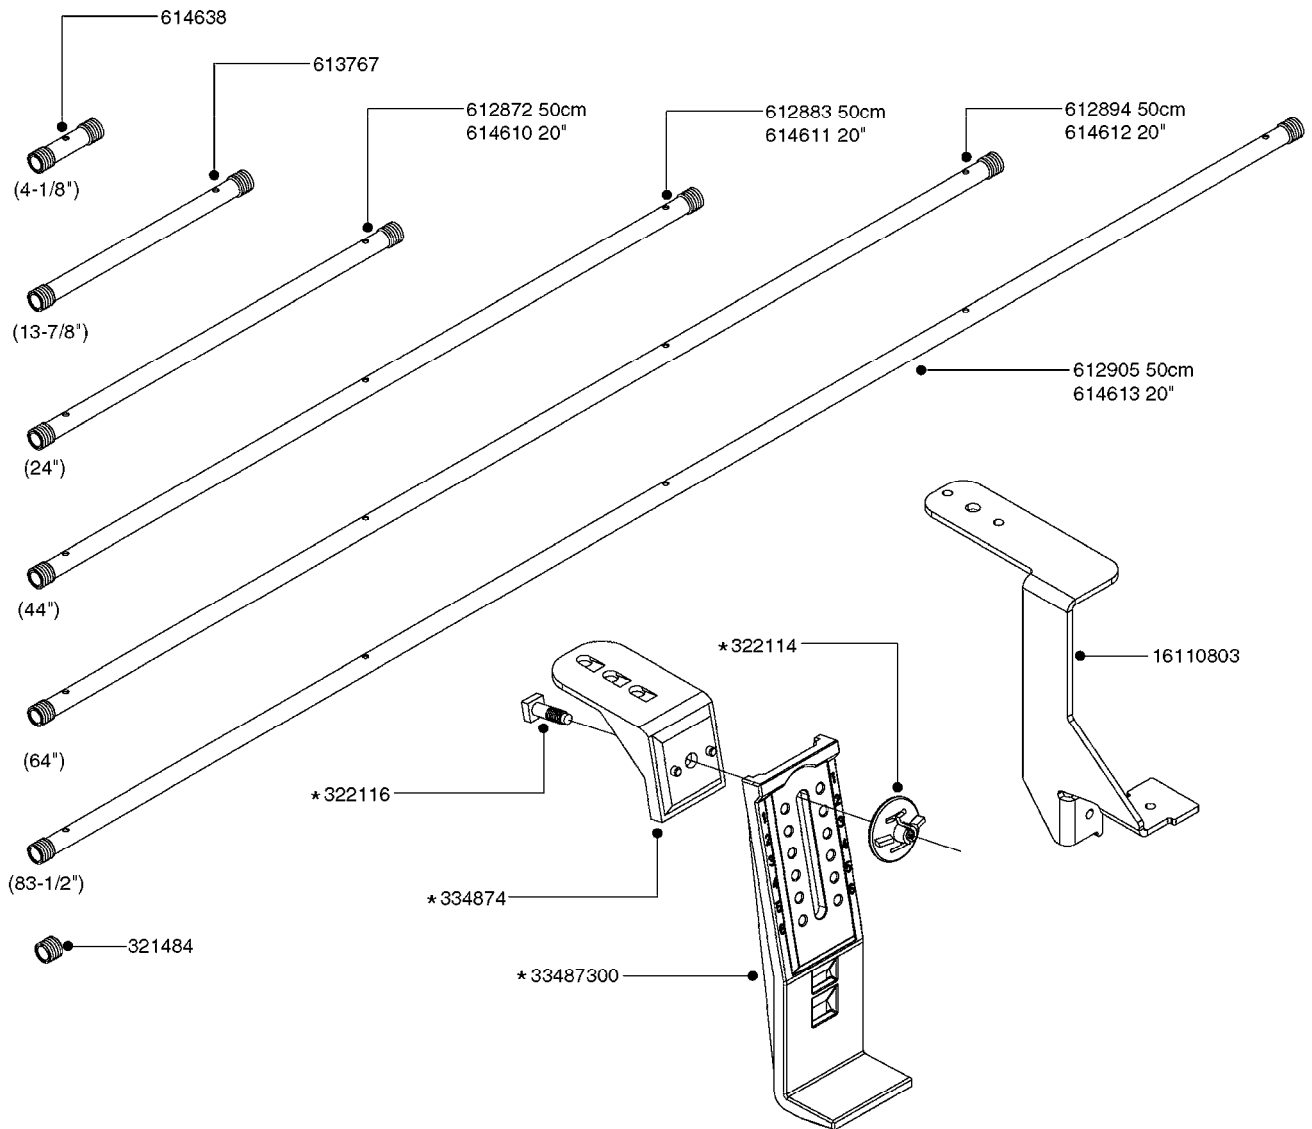

COMPLETE ASSEMBLY
WITH NOZZLES

REFER TO
HARDI® NOZZLE CATALOG

D1100

DOUBLE NOZZLE HOLDER-SNAP FIT
D1100-HIN, 01:01:16

Page 1

Date 12.08.2020 9:38

Pos.	parts-n°	order qty	description
1	372140	1	HARDI ISO BLIND CAP
2	725078	1	SNAP-FIT TRIPLET W/O NOZZ HOLD
3	28032503	1	DOUBLE NOZZLE HOLDER LD ISO
4	28040103	1	O-RING F.DOUBLE NOZZLE HOLDER
5	28089103	1	GASKET F.DOUBLE NOZZLE HOLDER
6	70056803	1	DOUBLE NOZZLE CAP ORANGE LD 01
6	70056903	1	DOUBLE NOZZLE CAP GREEN LD 015
6	70057003	1	DOUBLE NOZZLE CAP YELLOW LD 02
6	70057103	1	DOUBLE NOZZLE CAP LILAC LD 025
6	70057203	1	DOUBLE NOZZLE CAP BLUE LD 03
6	70057303	1	DOUBLE NOZZLE CAP RED LD 04
6	70057403	1	DOUBLE NOZZLE CAP BROWN LD 05