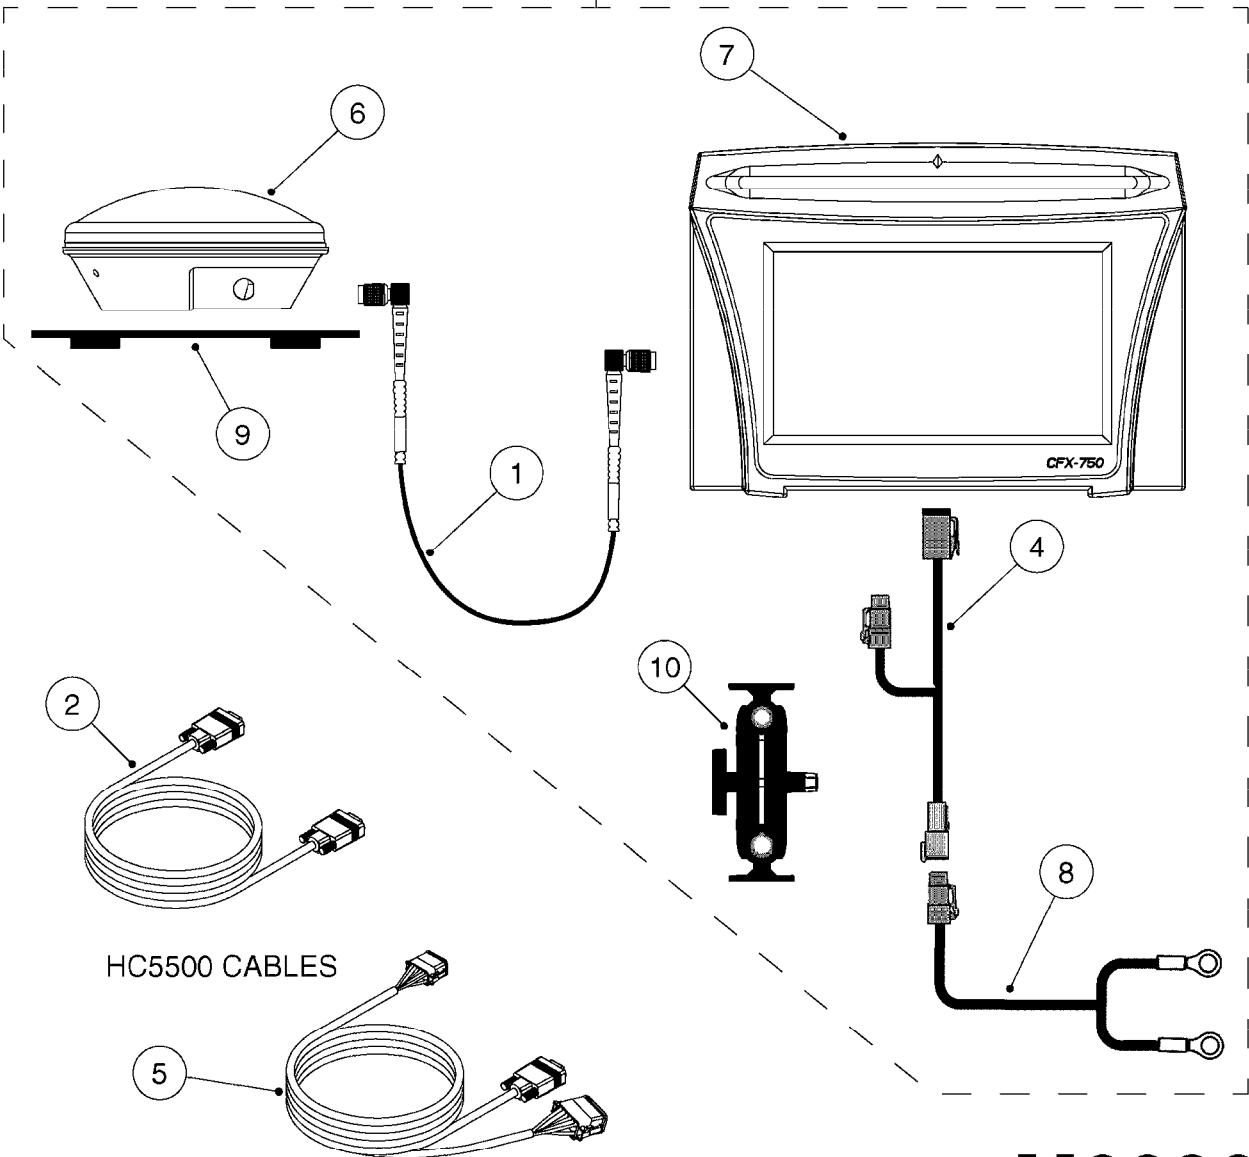

3 COMPLETE ASSEMBLY

CFX-750 DISPLAY, DGPS
M0030-HIN, 01:01:16

Page 1

Date 12.08.2020 9:38

Pos.	parts-n°	order qty	description
1	26007603	1	CABLE, ANTENNA, EZGUIDEPLUS
2	26012003	1	NULL MODEM CABLE
3	26021403	1	CFX-750 DISPLAY, DGPS
4	26021603	1	CABLE, POWER BUS, CAN CFX-750
5	26021703	1	CABLE, ASC INTERFACE, CFX-750
6	26021803	1	AG-25 ANTENNA L1/L2 GLN
7	26022103	1	CFX-750 DISPLAY ONLY
8	26022603	1	CFX-750 Basic Power Cable
9	28048203	1	EZ-GUIDE 500 MOUNT F.AG15 ANT.
10	28048303	1	EZ-GUIDE 250/500 RAM MNT.1.5"