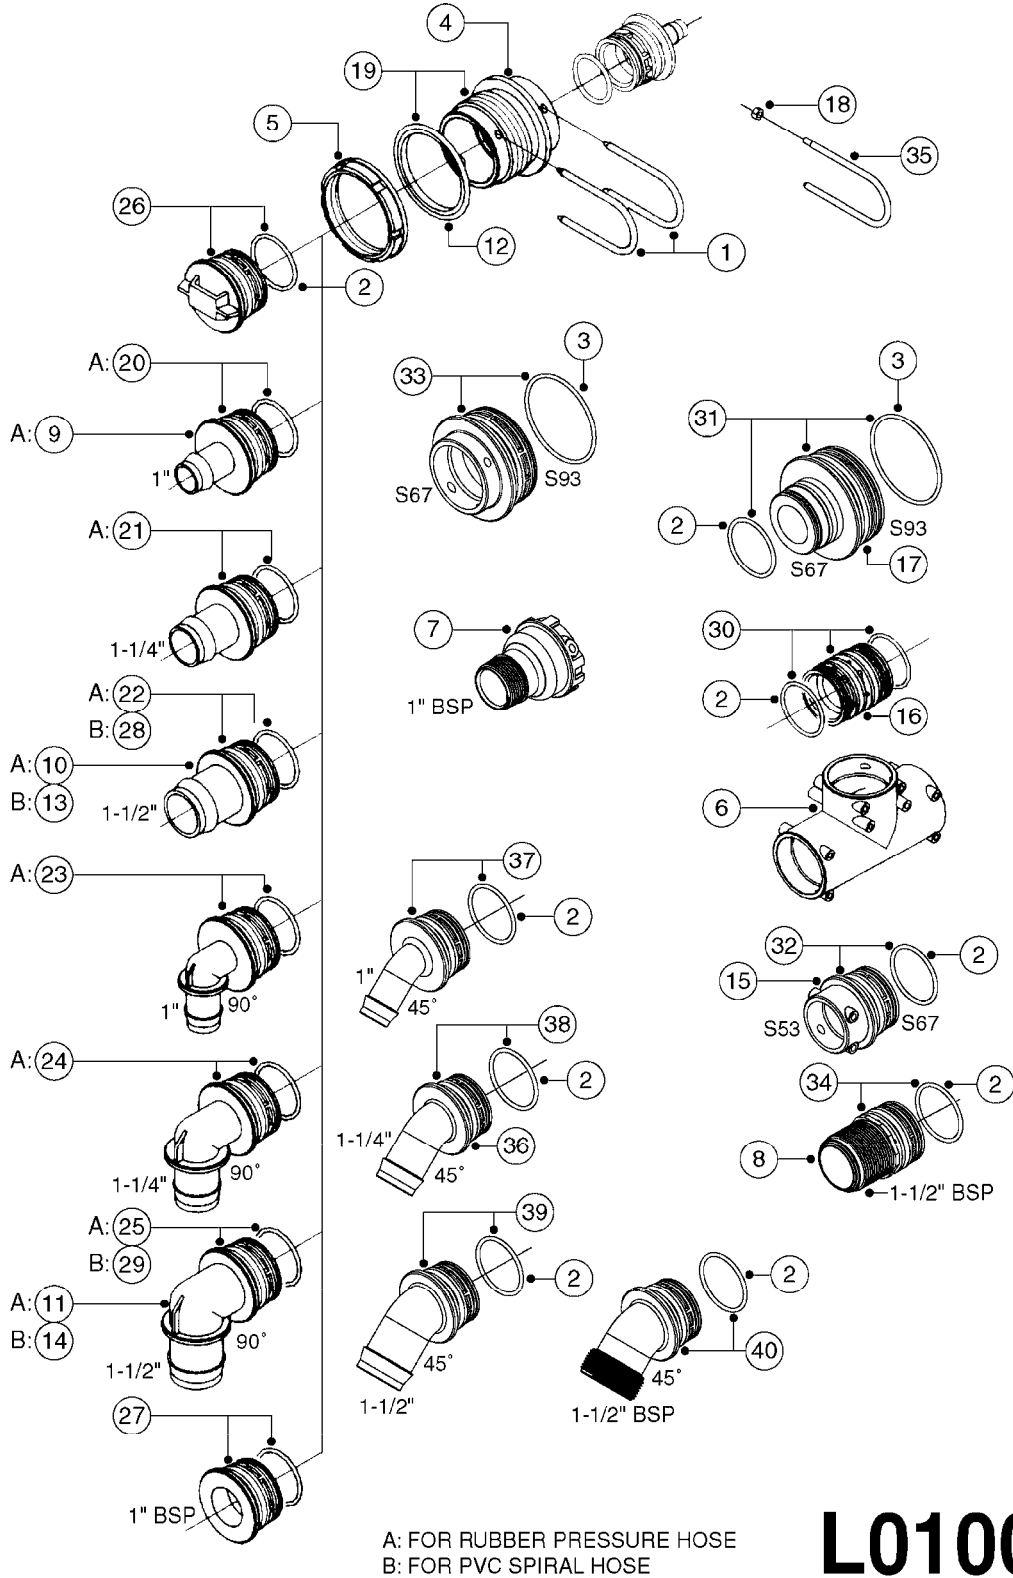

FITTINGS - S-67
L0100-HIN, 21:06:18

Page 1

Date 12.08.2020 9:38

Pos.	parts-n°	order qty	description
1	145996	1	FITT.DK S-67 FORK
2	241973	1	O-RING Ø3 X 44.2 70 SHORES NITRIL NITRIL (BLACK)
2	242353	1	O-RING 3 X 44.2 VITON VITON (BROWN)
3	242092	1	O-RING D69.5X3 NITRIL (BLACK)
3	242351	1	O-RING D69.5X3.0 VITON F.S-93 VITON (BROWN)
4	322104	1	FITT.DK S-67 BULKHEAD
5	322108	1	FITT.DK S-67 BULKHEAD NUT
6	322224	1	FITT.DK S-67 TEE
7	322321	1	FITT.DK S-67 X 1"BSP MALE
8	322325	1	FITT.DK S-67 X 1-1/2"BSP LONG
9	334231	1	FITT.DK S-67 STR.1"
10	334233	1	FITT.DK S-67 STR.1-1/2" RUBBER
11	334245	1	FITT.DK S-67 ELB. 1-1/2"RUBBER
12	334261	1	GASKET F. S-67 BULKHEAD
13	334444	1	FITT.DK S-67 STR.1-1/2" PVC
14	334445	1	FITT.DK S-67 ELB.1-1/2"
15	334564	1	FITT.DK S-67 TO S-53 ADAPTER
16	334573	1	FITT.DK S-67 CONNECTOR
17	334634	1	FITT.DK ADAPTER S-93M S67M
18	461217	1	NUT HEX M5 LOCK
19	726464	1	FITT.DK S-67 BULKHEAD W/GASKET
20	726560	1	FITT.DK S-67 STR.1" W.O'RING
21	726561	1	FITT.DK S-67 STR.1-1/4" O-RING
22	726562	1	FITT.DK.S-67 HB 1-1/2"W.O-RING
23	726572	1	FITT.DK S-67 1" ELBOW 90 ASSY.
24	726573	1	FITT. S67 5/4" 90° W/O-RING
25	726574	1	FITT.DK S67X90,1.5HB PRESSURE
26	726579	1	FITT. S67 PLUG W/O-RING
27	726695	1	FITTING S67 - BSP 1" + O-RING
28	727223	1	FITT.S67 1.5" STRAIT S W/ORING
29	727224	1	FITT.DK S67X90,1.5HB SUCTION
30	728526	1	FITT.DK S-67 CONNECT W/O-RINGS
31	728527	1	ADAPTER S67M TO S93M W/ORING
32	728561	1	FITT.DK. S67M - S53F REDUCER
33	728562	1	FITT.DK S-93 TO S67 ADAPTOR
34	728578	1	FITT.DK S-67X1-1/2"BSP LG W/O-RING
35	14012200	1	FITT.DK S-67 FORK W/M5 THREADS
36	33509700	1	FITT.DK S-67 45° 1-1/4"
37	72433000	1	FITT.S67 1" 45° W/O-RING
38	72433100	1	FITT.DK S-67 45° 1-1/4"W/ORING
39	72433200	1	FITT.S67 1-1/2" 45°PVC W/O-RING
40	72433400	1	FITT.S67 1-1/2" 45°BSP W/ORING