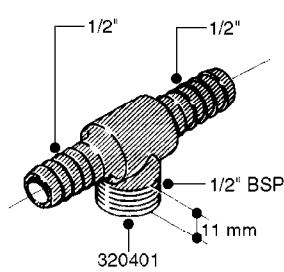

L0040

FITTINGS - NIPPLES & ELBOWS
L0040-HIN, 01:01:16

Page 1

Date 12.08.2020 9:38

parts-n°	order qty	description
10530803	1	FITT.PO.SE 2.00X2.00 45 DEG.
320191	1	FITT.DK ELB 3/8' BSP 45 DEGREE
320482	1	FITT.DK ELB. 1/2" BSP 60 DEG.
320596	1	FITT.DK ELB 3/8'-1/2'BSP 45DEG
320607	1	FITT.DK HN 3/8M X 3/8F BSP LNG
320633	1	FITT.DK HN 3/8"M X 3/8"F BSP
321451	1	FITT.DK ELB.1-1/2 X1-1/4 80DEG
321532	1	FITT.DK REDUC 3/4' X 1/2' BSP
390233	1	FITT.DK REDUC 1-1/2" X 1" BSP