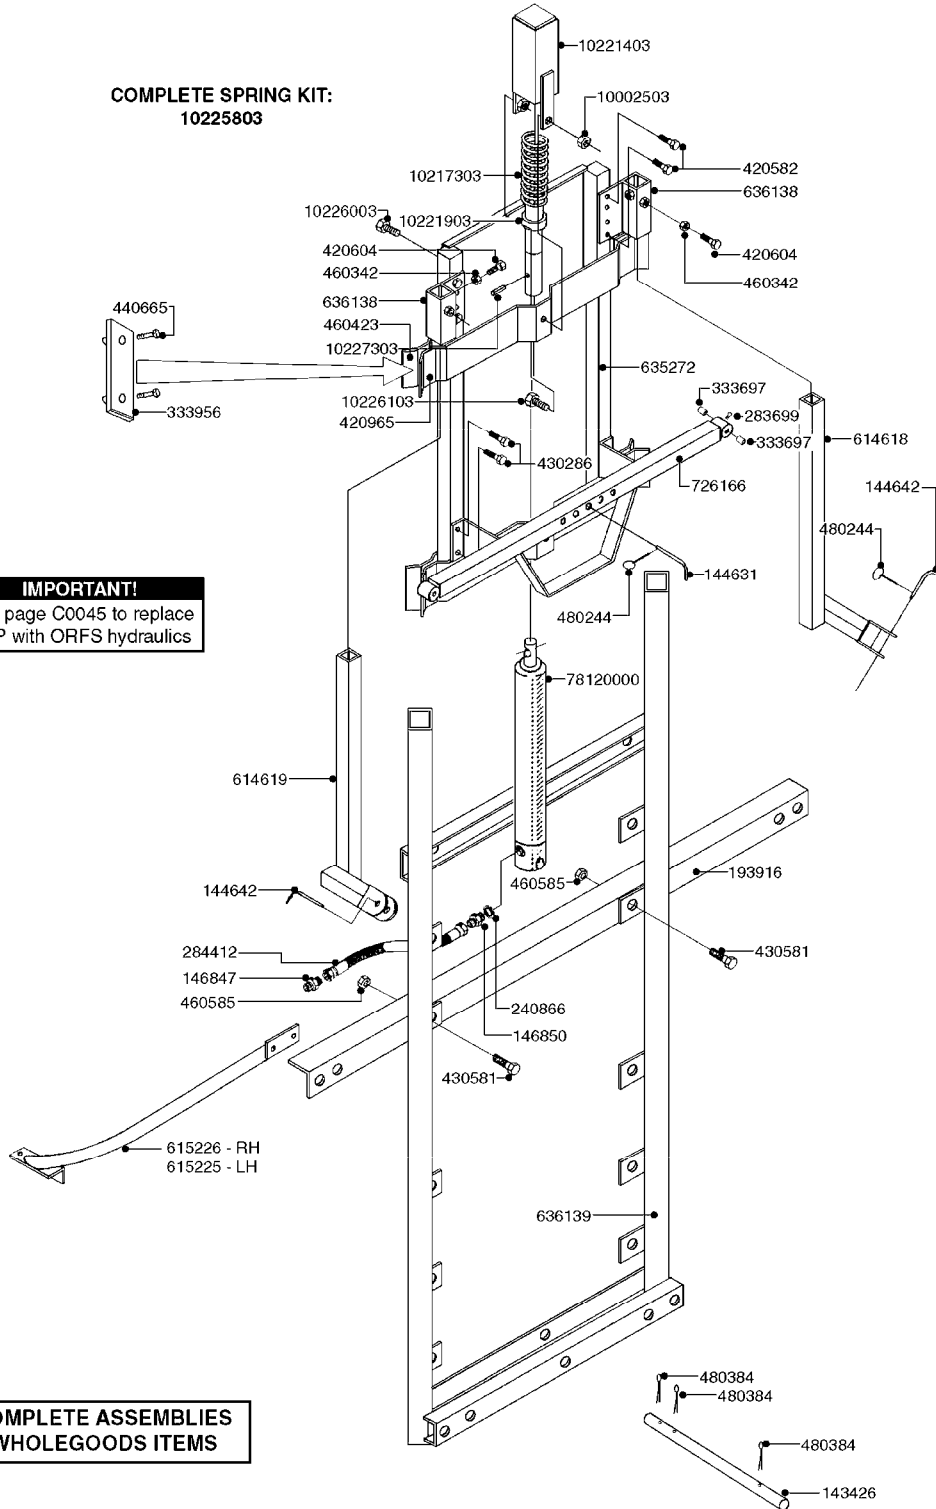

BOOM - MB H-FRAME HL
D0180-HIN, 31:03:16

Page 0

Date 12.08.2020 9:38

BOOM - MB H-FRAME HL
D0180-HIN, 31:03:16

Page 1
Date 12.08.2020 9:38

parts-n°	order qty	description
143426	1	PIN 20x160mm F/HYD/CYL.
144631	1	LOCKING PAWL
144642	1	LOCKING PAWL D10X65MM
146847	1	HEX NIPPLE 1/2"X3/8"
146850	1	HEX NIPPLE 3/8"x3/8" - 1.8mm
193916	1	ANGLE IRON FOR MB BOOM BKTS.
240866	1	DOWTYSEAL 3/8"
283699	1	GREASE NIPPLE M6X1
284412	1	HOSE HY 3/8" X 315" STR+STR
333697	1	BUSHING D22/D16x25
333956	1	SLIDE SHOE 91X25X10
420582	1	BOLT HEX 8.8 DEL M8X20 FT A2
420604	1	BOLT HEX 8.8 DEL M10X25 FT DIN933
420965	1	M10X40 MACHINE SCREW STAINLESS
430286	1	BOLT HEX 8.8 DEL M12X30 FT
430581	1	BOLT HEX 8.8 DEL M16X40 FT
440665	1	SCREW M4.2X16 STAINLESS
460342	1	NUT HEX M10 DEL DIN934
460423	1	NUT HEX M10X1.50 LOCK DIN985A2 SS
460585	1	LOCKING NUT M16 DIN985 A2 SS
480244	1	PIN SNAP D4.5
480384	1	PIN COTTER 3/16 x 1-1/2"
614618	1	TRANS BRKT. F/MB BOOM (SHORT)
614619	1	TRANS BRKT. F/MB BOOM (LONG)
615225	1	SIDE BRACE LEFT 500 EAGLE
615226	1	SIDE BRACE RIGHT 500 EAGLE
635272	1	SLIDE
636138	1	BRACKET
636139	1	H FRAME HY LIFT 300/500 MB
726166	1	TRAPEZE FRAME
10002503	1	NUT HEX NC 1/2"
10217303	1	SPRING FOR 45/50 MB HY LIFT
10221403	1	BOX W/M F.SPRING 45/50 MB HY
10221903	1	SLEEVE W/M F.45/50 MB HY
10225803	1	SPRING KIT FOR MB HYDRAULIC
10226003	1	BOLT HEX 3/8 NC GR.5 00.75"
10226103	1	BOLT HEX 1/2 NC GR.2 01.00"
10227303	1	PIN ROLL 3/16 X 1.25
78120000	1	CYL.TELESCOPING Ø50/40/25_1100