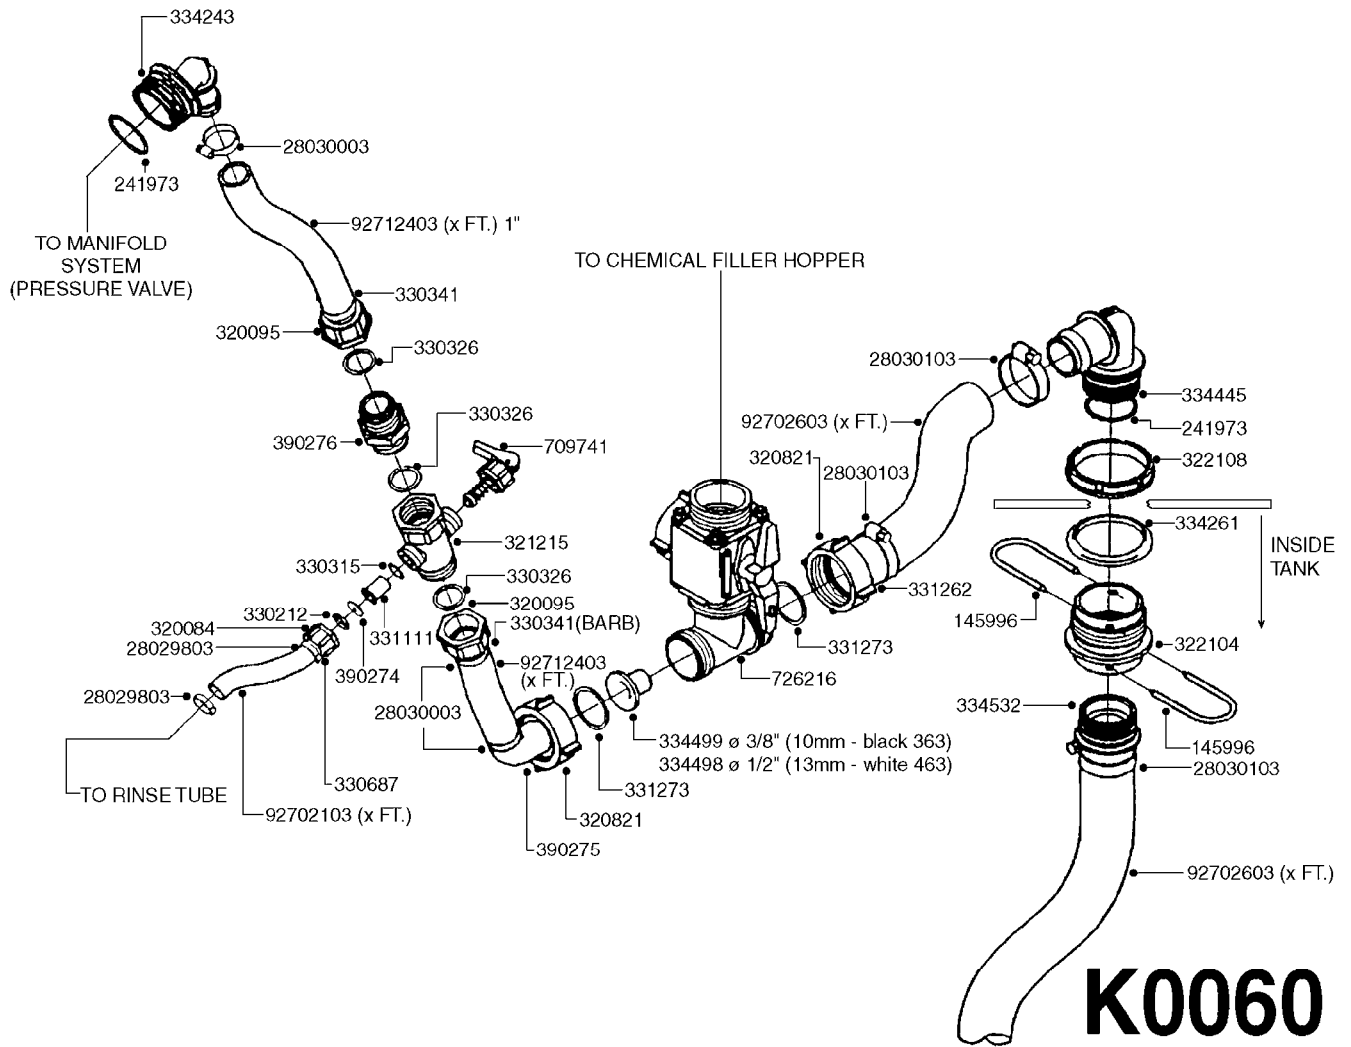

Date 12.08.2020 9:38

parts-n°	order qty	description
142516	1	SCREW SET M10 BENT F. LOCKING
165557	1	WASHER D28.0/D12.2X2.0 SS
168298	1	INTERM BRACKET
170594	1	170594
194075	1	MOUNT ARM F.CHEM.FILL BRACKET
220820	1	SPRING D20.5/2.0 0-50MM
281897	1	COVER PLUG
334571	1	PLUG 40x40x2 F.SQ.TUBE
420825	1	BOLT HEX 8.8 DEL M10X65
421002	1	BOLT HEX 8.8 DEL M10X30 FT DIN933
430323	1	BOLT HEX 8.8 DEL M12X60
430438	1	BOLT HEX 8.8 DEL M12X65
430721	1	BOLT HEX 8.8 DEL M12X40 FT
430802	1	BOLT HEX 8.8 DEL M12X75
430892	1	BOLT HEX 8.8 DEL M12X110
460423	1	NUT HEX M10X1.50 LOCK DIN985A2 SS
460703	1	NUT HEX M12X1.75 LOCK DIN985A2 SS
471128	1	WASHER, M16, Ø30/17.0X 3.0, SS
480384	1	PIN COTTER 3/16 x 1-1/2"
480502	1	PIN RETAINING M10X50 DIN 1481
614631	1	FOOT PEDAL FOR FILLER
614632	1	SOCKET FOR SUSPENSION LEFT
614633	1	SOCKET FOR SUSPENSION RIGHT
614634	1	MOUNT BRACKET F.ACCESS. RIGHT
614635	1	MOUNT BRACKET F. ACCESS. LEFT
615276	1	BRACKET F.CHEM.FILL MOUNT
615637	1	MNT. BRKT. MEGA CHEM. FILLER
615638	1	MOUNT BKT.F.CHEM FILLER MEGA
616048	1	HOSE HOLDER
636155	1	CENTER-PCS. F.SUSPENSION
636158	1	TELESCOPE HOLDER
636159	1	TELESCOPE PIPE F.HARDI FILLER
636750	1	636750
637176	1	CONSOLE F. CHEMFILL BRACKET