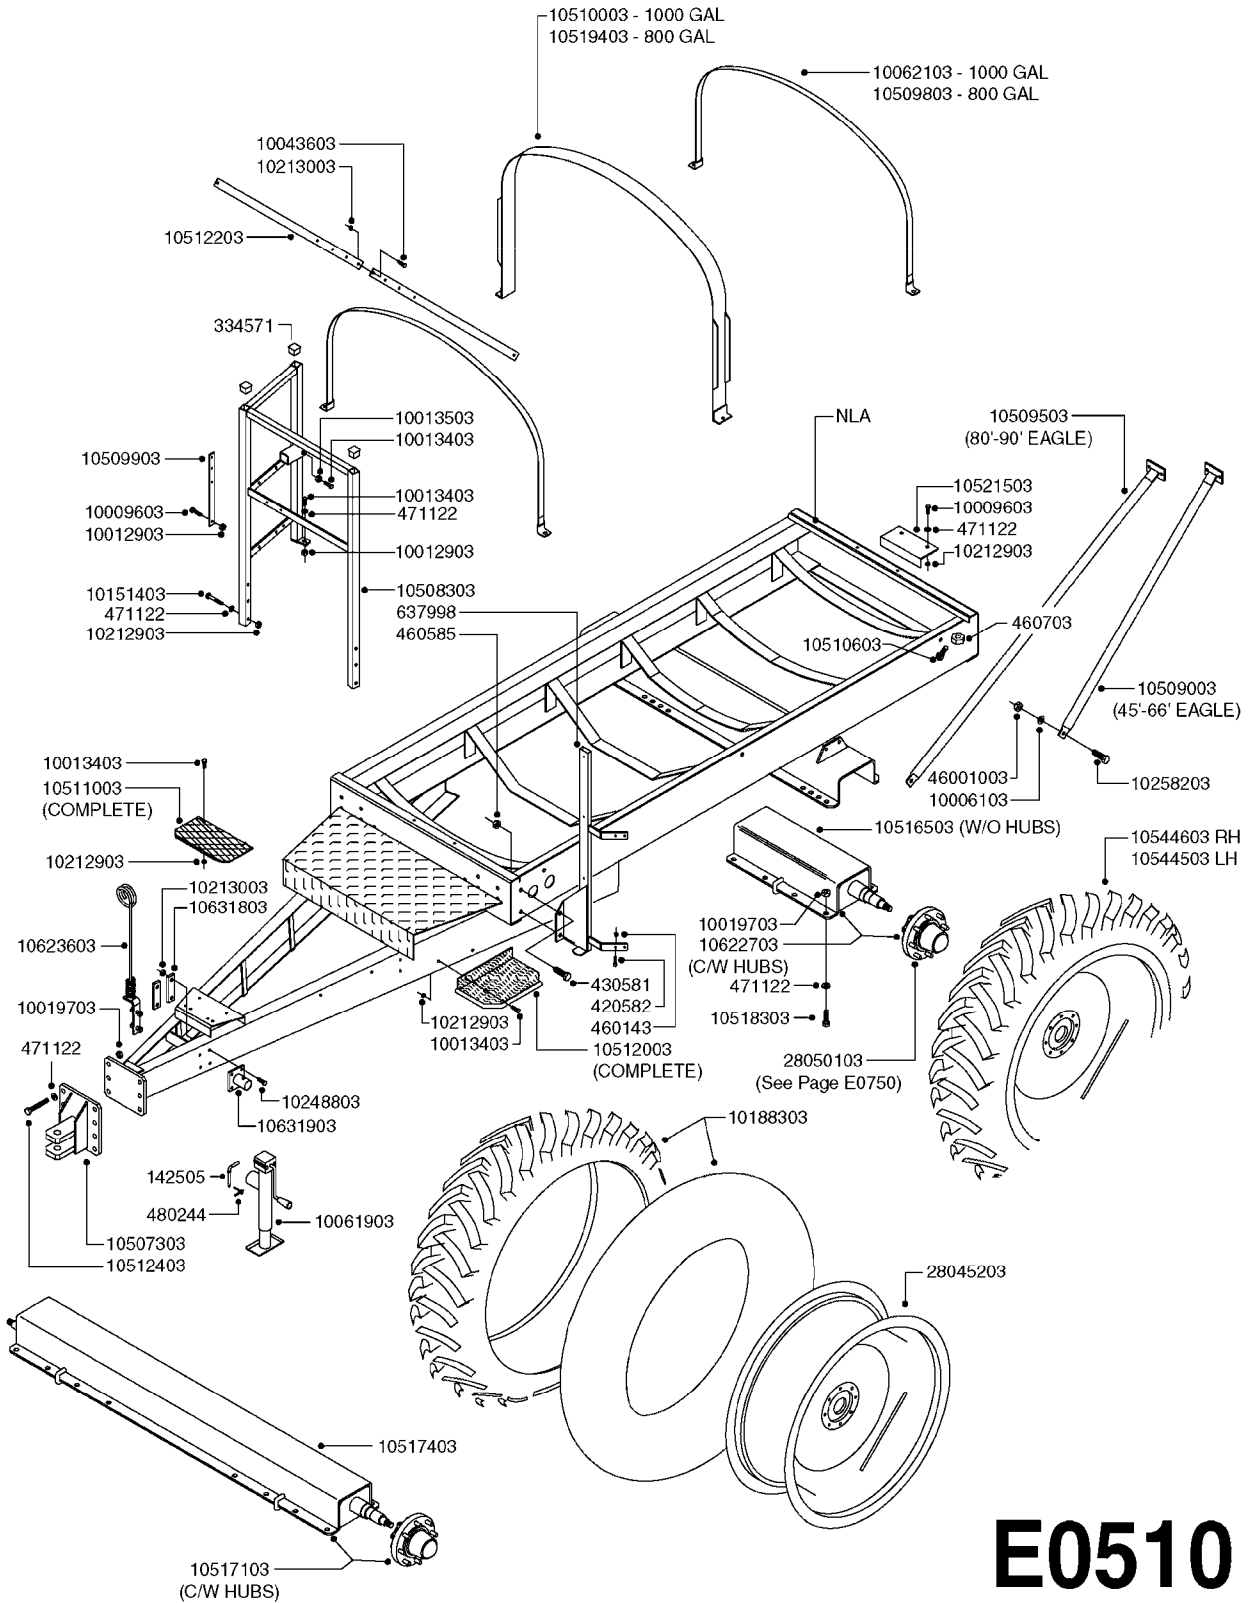

E0510

FRAME-NAV.M HC800/1000 PRE'05
E0510-HIN, 01:01:16

Page 1

Date 12.08.2020 9:38

parts-n°	order qty	description
142505	1	LOCKING PAWL 12 X 70MM
334571	1	PLUG 40x40x2 F.SQ.TUBE
420582	1	BOLT HEX 8.8 DEL M8X20 FT A2
430581	1	BOLT HEX 8.8 DEL M16X40 FT
460143	1	LOCK NUT M8 SST A2 DIN985
460585	1	LOCKING NUT M16 DIN985 A2 SS
460703	1	NUT HEX M12X1.75 LOCK DIN985A2 SS
471122	1	WASHER, M10, Ø20/10.5X 2.0, SS
480244	1	PIN SNAP D4.5
637998	1	MANIFOLD BKT. NAVIGATOR
10006103	1	WASHER PLATE 5/8
10009603	1	BOLT HEX 3/8 NC GR.2 01.00"
10012903	1	PUMP HYPRO C9016 540 RPM 90023
10013403	1	BOLT HEX 3/8-16X1 1/4 HCS Z5
10013503	1	NUT HEX NC 3/8"
10019703	1	NUT HEX NC FHN 3/4-10 Z 5
10043603	1	BOLT HEX 7/16 NC GR.5 01.25"
10061903	1	JACK F300/500/575 5000LB
10062103	1	STRAP F. NAV M TNK 1000 110"LG
10151403	1	BOLT HEX 3/8 NC GR.2 02.50"
10188303	1	TIRE 13.6" X 38"
10212903	1	NUT HEX NC (NYLON LOCK) 3/8"
10213003	1	NUT HEX NC (NYLON LOCK) 7/16"
10248803	1	BOLT HEX 7/16 NC GR.2 02.00"
10258203	1	BOLT HEX 5/8 NC GR.2 02.00"
10507303	1	CLEVIS NAV.550/800/1000 GAL.
10508303	1	HANDRAIL NAV 800/1000 GAL.
10509003	1	SIDE BRACE NAV8/1000 45-66'EAG
10509503	1	SIDE BRACE NAV8/1000 80-90'EAG
10509803	1	STRAP F.NAV TANK 800 GAL.
10509903	1	FLATBAR F.FILTER
10510003	1	STRAP F.TANK REINFOR.1000 NAV
10510603	1	BOLT F.ANCHOR STRAP
10511003	1	FRONT STEP ASSY.550/800/1000
10512003	1	SIDE STEP ASSY.550/800/1000
10512203	1	FLATBAR SIDE STRAP F.NAV8/1000
10512403	1	BOLT HEX 3/4 NC GR.8 02.25"
10516503	1	INSERT W/M NAV HC W/SPINDLE
10517103	1	AXLE ASSY NAV M 1000 HC 120"
10517403	1	AXLE W/M NAV.HC 120"W/SPINDLES
10518303	1	BOLT HEX 2&3/4 NC GR.8 3.00"
10519403	1	STRAP F.TANK REINFOR.800 NAV
10521503	1	NAV TANK STOP BKT.KIT
10544503	1	TIRE ASSY 13.6 X 38 LH 8BLT HD
10544603	1	TIRE ASSY 13.6 X 38 RH 8BLT HD
10622703	1	AXLE ASSY NAV M 1000 HC 72-88"
10623603	1	CABLE & HOSE HOLDER NAV.
10631803	1	FLATBAR 1/4" x 110MM F.JACK
10631903	1	JACK MOUNT NAV550/1000 W/MOUNT
28045203	1	RIM 38X12 8/8/6 1.06-OS GRAY
28050103	1	HUB F 3" 758 7500# PACKAGE
46001003	1	NUT HEX 5/8"-11 NYLOCK