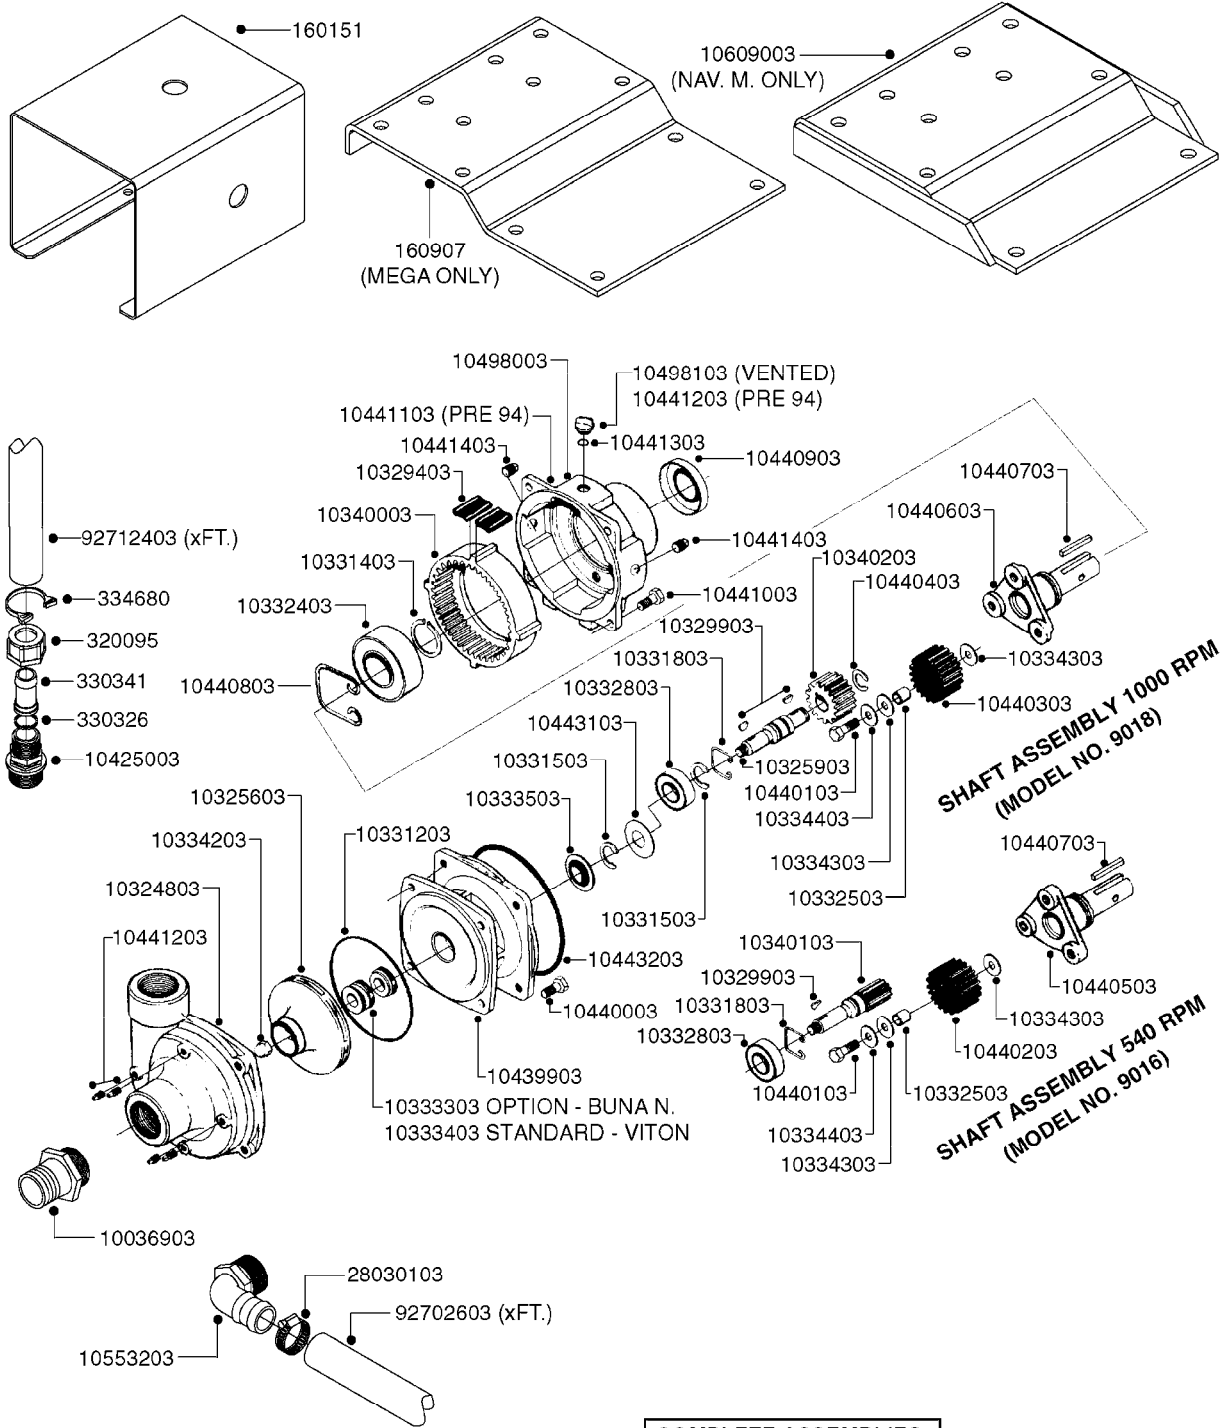

A0420

PUMP-204,206-150,210,310 ACE
A0420-HIN, 02:05:16

Page 1

Date 12.08.2020 9:37

parts-n°	order qty	description
145996	1	FITT.DK S-67 FORK
145997	1	FITT.DK S-93 FORK
242351	1	O-RING D69.5X3.0 VITON F.S-93
242353	1	O-RING 3 X 44.2 VITON
320095	1	FITT.DK NUT 1" BSP
322322	1	FITT.DK S-67 X 1-1/4"BSP MALE
322329	1	FITT.DK S-93 X 1-1/2"BSP MALE2
330326	1	O-RING D30/D24X2 F.1"NUT
330341	1	FITT.DK HB 1" F. 1" NUT
334231	1	FITT.DK S-67 STR.1"
334243	1	FITT.DK S-67 ELB.1"
334304	1	FITT.DK S-93 STR.1-1/2" PVC
334647	1	FITT.DK S93 ELB 1-1/2" 90 PVC
334680	1	CLAMP HOSE PLASTIC 1"
10012103	1	FITT.PO.HB 1.25X1.50 IMB1012
10013603	1	PUMP ACE HY 204
10013703	1	PUMP ACE HY 210
10013803	1	PUMP ACE HY 310
10015303	1	FITT.PO.HN 1.00X1.00 M1000
10036903	1	FITT.PO.HB 1.50X1.50 IMB1212
10320003	1	MOTOR REPAIRKIT ACE204,206,210
10320103	1	MOTOR REPAIR KIT ACE 304,310
10425003	1	FITT.PO.HN 1.25X1.00 MCPHEE
10527403	1	IMPELLER VALOX F.ACE PUMP
10527503	1	IMPELLER CASTIRON F.ACE PUMP
10527603	1	WASHER 3/8' F.ACE PUMP
10527703	1	NUT HEX NF 3/8 F.ACE PUMP
10527903	1	BEARING F.ACE PUMP (#40870)
10553203	1	FITT.PO.EL 1.5X1.5 HB BLACK
10572403	1	PUMP ACE HY 206 SERIES 150
10595903	1	REPAIR KIT ACE 206-150
10597603	1	ORIFACE RESTRICTOR F. ACE 206
10597703	1	FITT, HYD FLOW FUSE ACE 206OLD
28013703	1	PUMP HOUSING FRONT ACE 206-150
28014303	1	PUMP HOUSING W.FEET 206-150
28022703	1	IMPELLER THERMOPLASTIC
28022803	1	IMPELLER CAST IRON
28027103	1	REPAIR KIT ACE 204,210,304,310
28028103	1	SHAFT 5/8"DIA.1/2"KEYWAY SS
28028303	1	O-RING, SHAFT SEAL
28028403	1	SLINGER
28028503	1	SNAP RING - INTERNAL
28028603	1	SNAP RING - EXTERNAL
28028703	1	SPACER FOR SHAFT
28028803	1	SEAL SUPPORT SPACER 200 SERIES
28028903	1	COUPLING FOR HYDRAULIC MOTOR
28030103	1	CLAMP HOSE GEAR P5/4-S1.5"6724
28095403	1	KEY F.IMPELLER 1/8"X1/8"X1/2"
63009003	1	CENTRIFUGAL PUMP BRACKET
78600703	1	FITT, HYD FLOW FUSE ACE 206N
92702603	1	HOSE PVC SUCT GRAY 1-1/2"
92712403	1	HOSE R X1" X300PSI WP X0012"