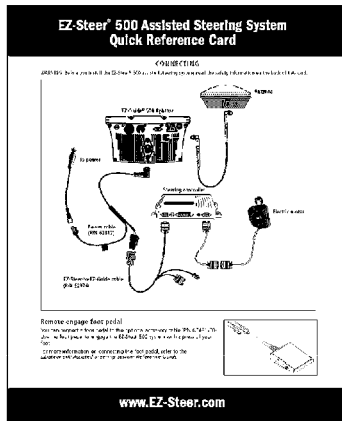

EZ-STEER 500
PAGE M0070

COMPLETE ASSEMBLY 13

COMPLETE ASSEMBLIES
WHOLEGOODS ITEMS

M0060

EZ-GUIDE 500 LIGHTBAR
M0060-HIN, 01:01:16

Page 1
Date 12.08.2020 9:38

Pos.	parts-n°	order qty	description
1	26007603	1	CABLE, ANTENNA, EZGUIDEPLUS
2	26012203	1	EZ-STEER/GUIDE 500 ADAPT.CABLE
3	26015303	1	REMOTE KEYPAD EZGUIDE 500/250
3	28048403	1	DECAL - REMOTE OVERLAY 500/250
4	26015403	1	EZ-GUIDE 500 CABLE POWER/CAN90
5	26015503	1	EZ-GUIDE 500 Z PLUS ANTENNA
5	26015603	1	ANTENNA AG15 L1,EZ GDE 500/250
6	26015703	1	EZ-GUIDE 500 DGPS DISPLAY
6	26015803	1	EZ-GUIDE 500 OMNISTAR DISPLAY
7	26016103	1	EZ-GUIDE 500 CABLE UNTERM.FUSE
8	26016203	1	EZ-GUIDE 500 POWER CONN.CABLE
9	28048203	1	EZ-GUIDE 500 MOUNT F.AG15 ANT.
10	28048303	1	EZ-GUIDE 250/500 RAM MNT.1.5"
11	29003803	1	EZ-GUIDE 500 CD,GET.STARTED V1
12	67215403	1	EZ-GUIDE 500 QUICK REF.CARD V1
13	84208303	1	EZ GUIDE 500 LIGHTBAR (DGPS)
13	84208403	1	EZ GUIDE 500 LIGHTBAR (XP/HP)
13	84208503	1	EZ GUIDE 500 LIGHTBAR (RTK)