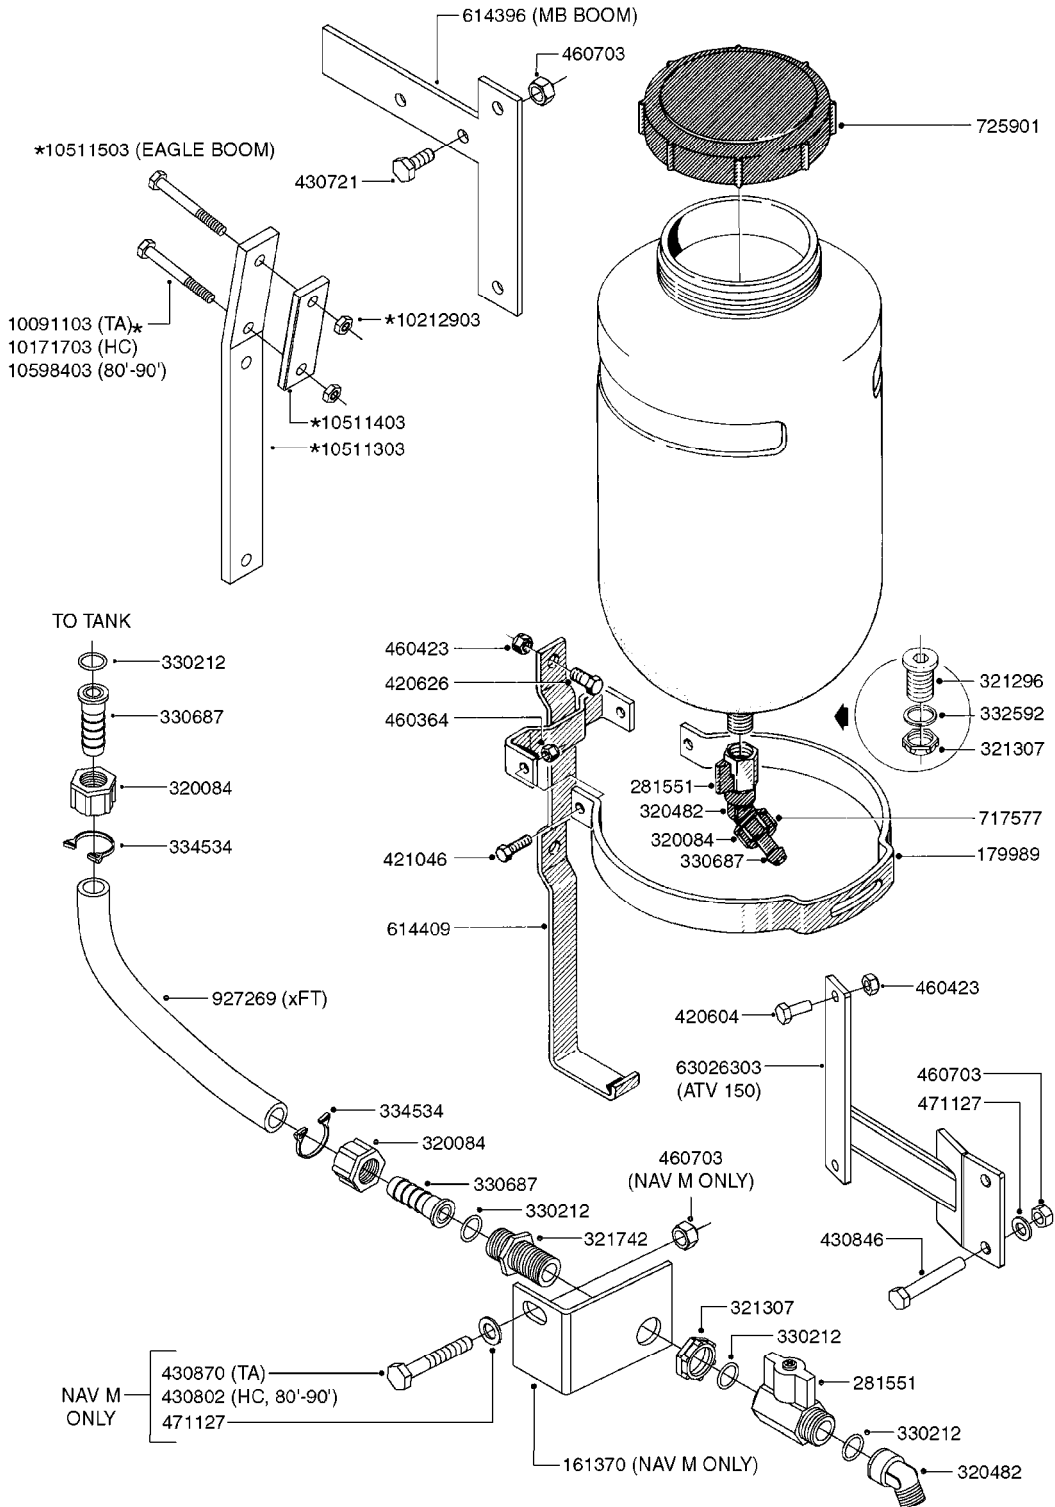

CLEAN WATER TANK
K0130-HIN, 01:01:16

COMPLETE TANK ASSY : 722072

K0130

CLEAN WATER TANK
K0130-HIN, 01:01:16

Page 1
Date 12.08.2020 9:38

parts-n°	order qty	description
161370	1	BKT.CLEAN WATER BOTT. VALVE
179989	1	BRKT. F. 3 GAL. TANK
281551	1	BALL VALVE 1/2"
320084	1	FITT.DK NUT 1/2" BSP
320482	1	FITT.DK ELB. 1/2" BSP 60 DEG.
321296	1	FITT.DK BULKHEAD 1/2" BSP SING
321307	1	FITT.DK NUT 1/2" BSP JAMB
321742	1	FITT.DK BULKHEAD 1/2' BSP
330212	1	O-RING D19/D14X2.4 F.1/2"NUT
330687	1	FITT.DK HB 1/2" F. 1/2" NUT
332592	1	O-RING D26/D20X3
334534	1	CLAMP HOSE PLASTIC 1/2"
420604	1	BOLT HEX 8.8 DEL M10X25 FT DIN933
420626	1	BOLT HEX 8.8 DEL M10X20 FT
421046	1	BOLT HEX M8X25/25 A2 SS DIN933
430721	1	BOLT HEX 8.8 DEL M12X40 FT
430802	1	BOLT HEX 8.8 DEL M12X75
430846	1	BOLT HEX 8.8 DEL M12X80
430870	1	BOLT HEX 8.8 DEL M12X55 FT
460364	1	NUT HU M8 A2 SS DIN934
460423	1	NUT HEX M10X1.50 LOCK DIN985A2 SS
460703	1	NUT HEX M12X1.75 LOCK DIN985A2 SS
471127	1	WASHER, M12, Ø24/13X24X2.5 SS
614396	1	CLEAN WATER BRACKET MB
614409	1	BRACKET FOR FOAM MARKER
717577	1	VALVE F.CLEAN WATER TANK
722072	1	CLEAN WATER TANK W FRAME & TAP
725901	1	LID F.WATER BOTTLE VENTED
927269	1	HOSE R X PVC X 1/2 X 0012"
10091103	1	BOLT HEX 3/8 NC GR.2 03.00'
10171703	1	BOLT HEX 3/8 NC GR.2 03.50"
10212903	1	NUT HEX NC (NYLON LOCK) 3/8"
10511303	1	FLATBAR L350/17DEG.CLEAN WATER
10511403	1	FLATBAR 104MM CLEAN WATER
10511503	1	BKT.CLEAN WATER MOUNT EAGLE
10598403	1	BOLT HEX HCS3/8-16 X 4 Z 5
63026303	1	CLEAN WATER TANK BRKT, ATV