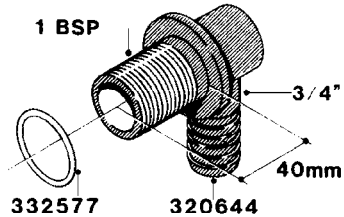

L0060

FITTINGS - BULKHEAD
L0060-HIN, 01:01:16

Page 1

Date 12.08.2020 9:38

parts-n°	order qty	description
141046	1	NUT 3/8" BSP
141341	1	NUT 1/4' BSP
240284	1	O-RING D82,5/75 X 3,5
320456	1	FITT.DK BULKHEAD 1"BSP DOUBLE
320467	1	FITT.DK BULKHEAD 1"BSP SINGLE
320471	1	FITT.DK NUT 1" BSP JAMB
320541	1	FITT.DK BULKHEAD 2-1/2'BSP SIN
320552	1	FITT.DK NUT 2-1/2' BSP JAMB
320644	1	FITT.DK ELB.3/4"HB X 1" BSP
320784	1	FITT.DK CAP 1-1/2" BSP
320795	1	FITT.DK NUT 1-1/2" BSP JAMB
320935	1	FITT.DK BULKHEAD 1/4' BSP SING
320946	1	FITT.DK BULKHEAD 3/8' BSP SING
321296	1	FITT.DK BULKHEAD 1/2" BSP SING
321307	1	FITT.DK NUT 1/2" BSP JAMB
321333	1	FITT.DK BULK 1-1/2" X 1"F BSP
330061	1	O-RING D16/D11X2,5
330072	1	O-RING D53.5/D45.5X4
330212	1	O-RING D19/D14X2.4 F.1/2"NUT
332577	1	O-RING D38/D30X4 F.1" PUR.
332592	1	O-RING D26/D20X3