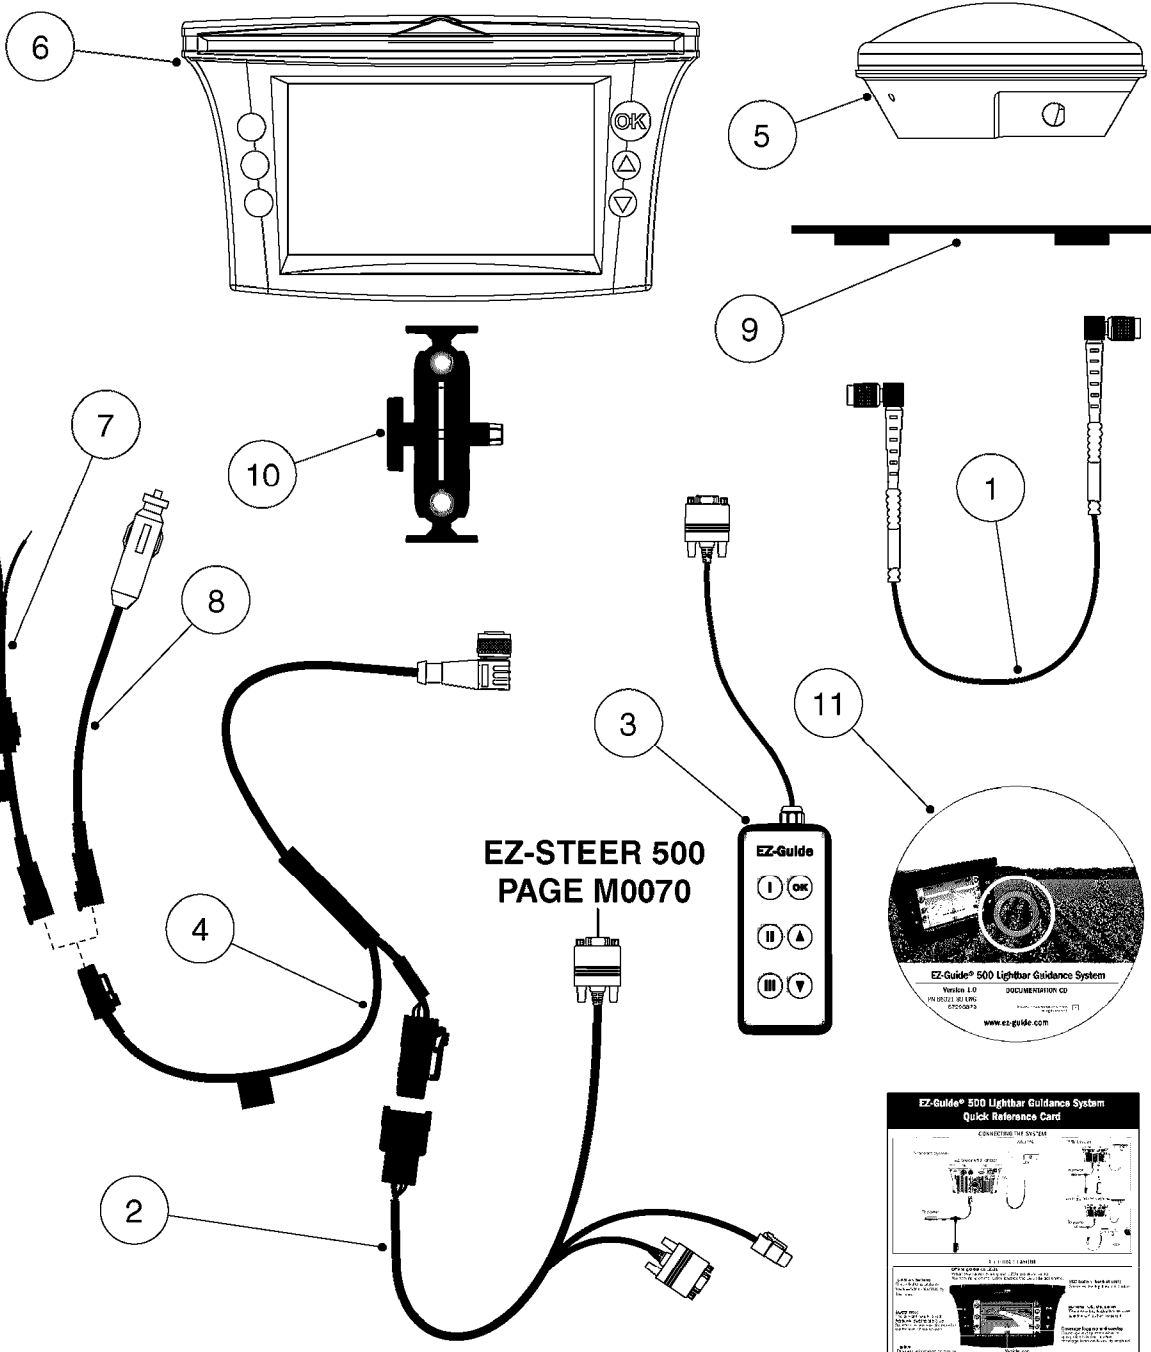

EZ-STEER 500
PAGE M0070

EZ-GUIDE 500 LIGHTBAR
M0060-HIN, 01:01:16

Page 1
Date 12.08.2020 9:38

Pos.	parts-n°	order qty	description
1	26007603	1	CABLE, ANTENNA, EZGUIDEPLUS
2	26012203	1	EZ-STEER/GUIDE 500 ADAPT.CABLE
3	26015303	1	REMOTE KEYPAD EZGUIDE 500/250
3	28048403	1	DECAL - REMOTE OVERLAY 500/250
4	26015403	1	EZ-GUIDE 500 CABLE POWER/CAN90
5	26015503	1	EZ-GUIDE 500 Z PLUS ANTENNA
5	26015603	1	ANTENNA AG15 L1,EZ GDE 500/250
6	26015703	1	EZ-GUIDE 500 DGPS DISPLAY
6	26015803	1	EZ-GUIDE 500 OMNISTAR DISPLAY
7	26016103	1	EZ-GUIDE 500 CABLE UNTERM.FUSE
8	26016203	1	EZ-GUIDE 500 POWER CONN.CABLE
9	28048203	1	EZ-GUIDE 500 MOUNT F.AG15 ANT.
10	28048303	1	EZ-GUIDE 250/500 RAM MNT.1.5"
11	29003803	1	EZ-GUIDE 500 CD,GET.STARTED V1
12	67215403	1	EZ-GUIDE 500 QUICK REF.CARD V1
13	84208303	1	EZ GUIDE 500 LIGHTBAR (DGPS)
13	84208403	1	EZ GUIDE 500 LIGHTBAR (XP/HP)
13	84208503	1	EZ GUIDE 500 LIGHTBAR (RTK)