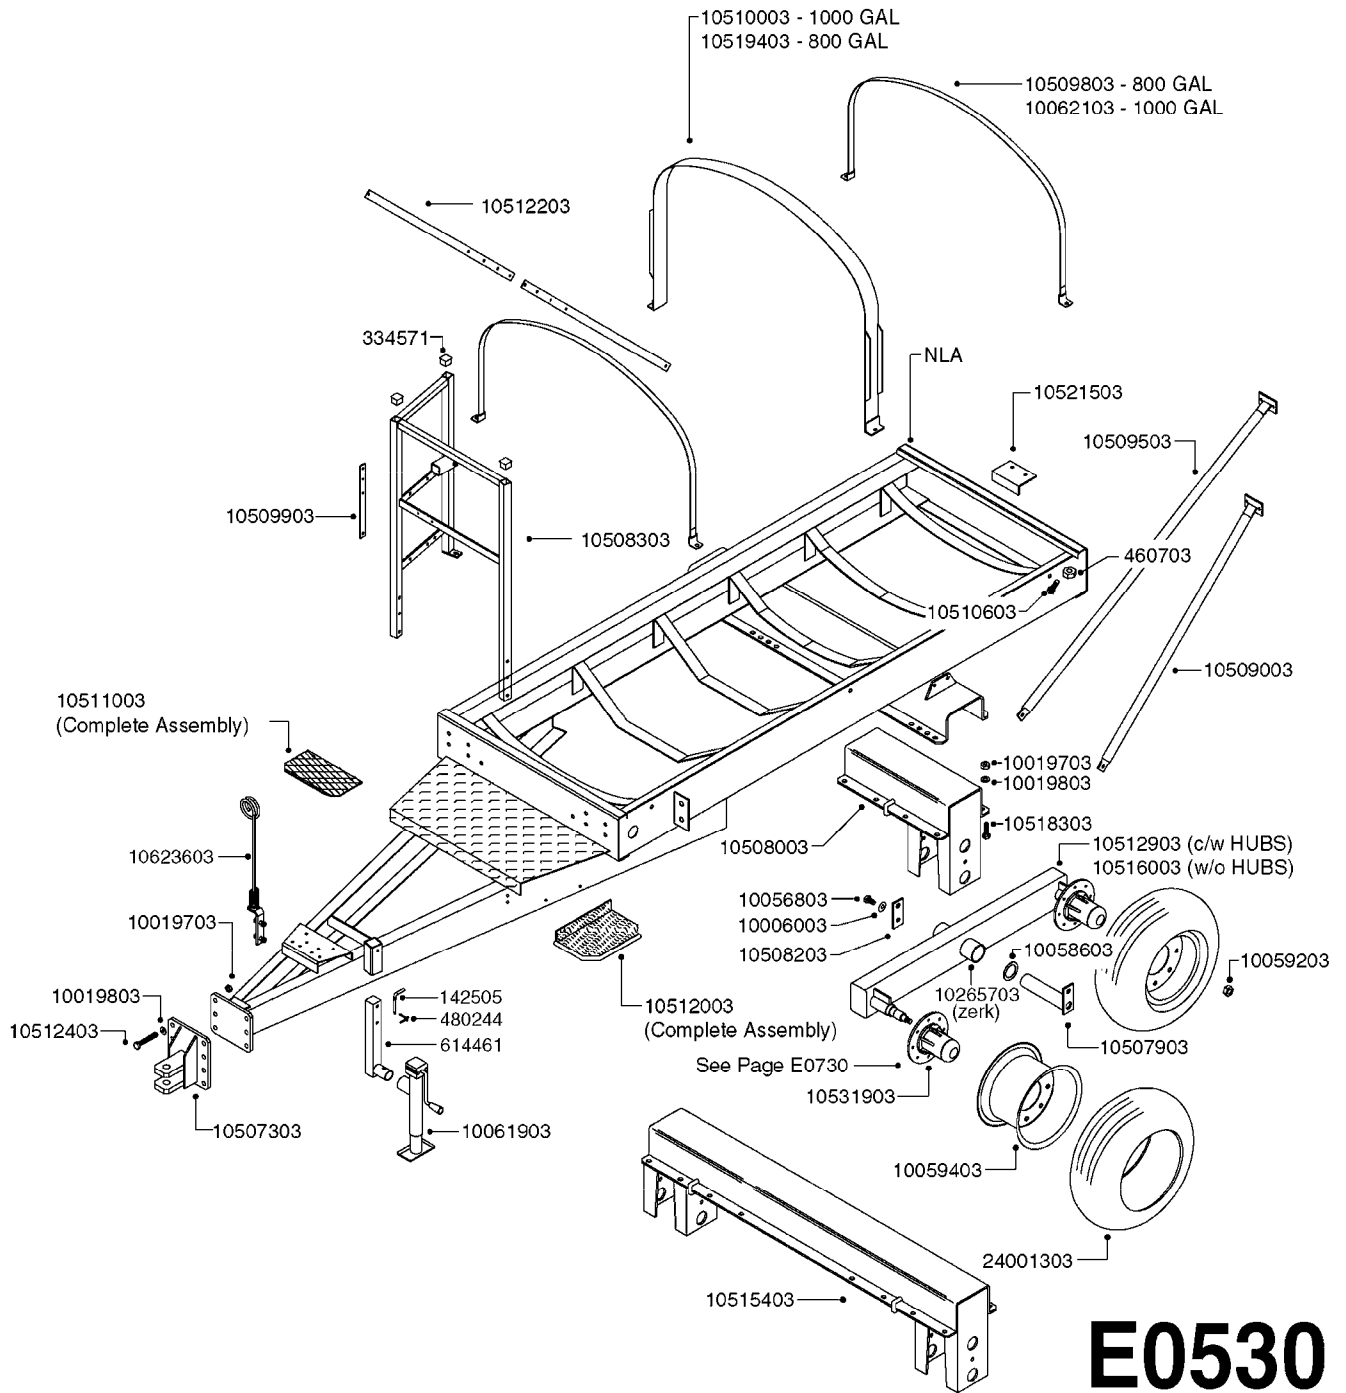

E0530

FRAME - NAVIGATOR TA 800/1000
E0530-HIN, 01:01:16

Page 1

Date 12.08.2020 9:38

parts-n°	order qty	description
142505	1	LOCKING PAWL 12 X 70MM
334571	1	PLUG 40x40x2 F.SQ.TUBE
460703	1	NUT HEX M12X1.75 LOCK DIN985A2 SS
480244	1	PIN SNAP D4.5
614461	1	JACK STAND ATTACHMENT
10006003	1	WASHER LOCK 5/8"
10019703	1	NUT HEX NC FHN 3/4-10 Z 5
10019803	1	WASHER LOCK L/W Z 3/4"
10056803	1	BOLT HEX 5/8 NC GR.5 01.50"
10058603	1	GARLOCK 2.5"DU 2.5" TA800/1000
10059203	1	BOLT WHEEL 9/16"x1-1/4"UNF 90D
10059403	1	RIM 15X10 X 8-8-6 +1.062OFFSET
10061903	1	JACK F300/500/575 5000LB
10062103	1	STRAP F. NAV M TNK 1000 110"LG
10265703	1	GREASE ZERK 5MM PRESS FIT
10507303	1	CLEVIS NAV.550/800/1000 GAL.
10507903	1	PIN F.PIVOT NAV800/1000
10508003	1	UPRIGHT W/M 800/1000 TANDEM
10508203	1	FLATBAR TANDEM NAV800/1000
10508303	1	HANDRAIL NAV 800/1000 GAL.
10509003	1	SIDE BRACE NAV8/1000 45-66'EAG
10509503	1	SIDE BRACE NAV8/1000 80-90'EAG
10509803	1	STRAP F.NAV TANK 800 GAL.
10509903	1	FLATBAR F.FILTER
10510003	1	STRAP F.TANK REINFOR.1000 NAV
10510603	1	BOLT F.ANCHOR STRAP
10511003	1	FRONT STEP ASSY.550/800/1000
10512003	1	SIDE STEP ASSY.550/800/1000
10512203	1	FLATBAR SIDE STRAP F.NAV8/1000
10512403	1	BOLT HEX 3/4 NC GR.8 02.25"
10512903	1	TANDEM BEAM ASSY.800/1000
10515403	1	AXLE W/M NAV.TA 800/1000 120"
10516003	1	TANDEM BEAM W/M NAV W/SPINDLE
10518303	1	BOLT HEX 2&3/4 NC GR.8 3.00"
10519403	1	STRAP F.TANK REINFOR.800 NAV
10521503	1	NAV TANK STOP BKT.KIT
10531903	1	HUB ASSY.COMP.F.2-1/8" SPINDLE
10623603	1	CABLE & HOSE HOLDER NAV.
24001303	1	TIRE 12.5L-15SL 12 PLY