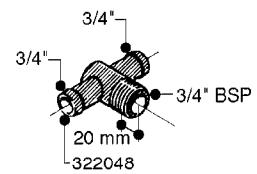

L0040

FITTINGS - NIPPLES & ELBOWS
L0040-HIN, 01:01:16

Page 1

Date 12.08.2020 9:38

parts-n°	order qty	description
10530803	1	FITT.PO.SE 2.00X2.00 45 DEG.
320191	1	FITT.DK ELB 3/8' BSP 45 DEGREE
320482	1	FITT.DK ELB. 1/2" BSP 60 DEG.
320596	1	FITT.DK ELB 3/8'-1/2'BSP 45DEG
320607	1	FITT.DK HN 3/8M X 3/8F BSP LNG
320633	1	FITT.DK HN 3/8"M X 3/8"F BSP
321451	1	FITT.DK ELB.1-1/2 X1-1/4 80DEG
321532	1	FITT.DK REDUC 3/4' X 1/2' BSP
390233	1	FITT.DK REDUC 1-1/2" X 1" BSP