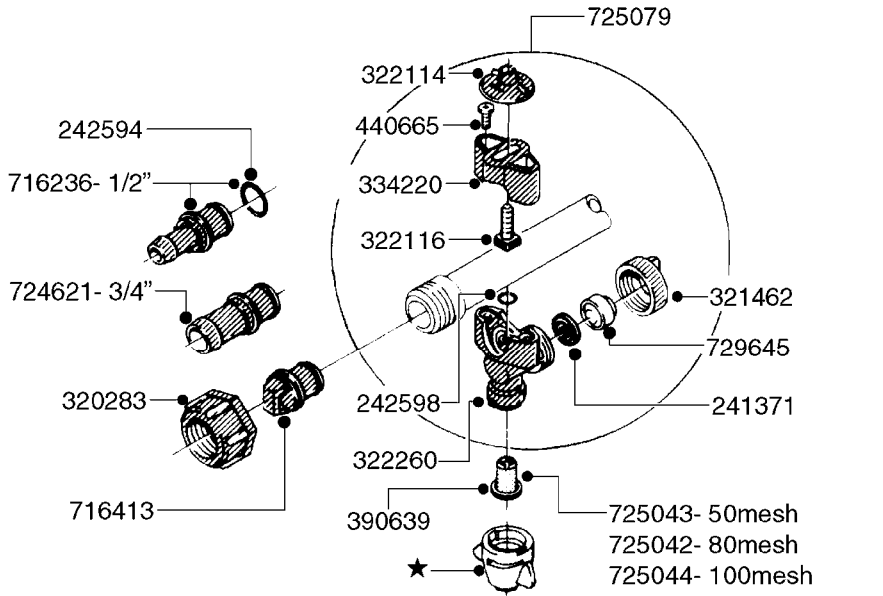

D1060

BOOM-NOZZLES QUINTASTREAM
D1060-HIN, 01:01:16

Page 1

Date 12.08.2020 9:38

Pos.	parts-n°	order qty	description
1	372011	1	NOZZLE ISO QS-015-5H GREEN
1	372012	1	NOZZLE ISO QS-02-5H YELLOW
1	372013	1	NOZZLE ISO QS-03-5H BLUE
1	372014	1	NOZZLE ISO QS-04-5H RED
1	372015	1	NOZZLE ISO QS-05-5H BROWN
1	372016	1	NOZZLE ISO QS-06-5H GREY
1	372017	1	NOZZLE ISO QS-08-5H WHITE
1	372018	1	NOZZLE ISO QS-10-5H LT. BLUE
1	372019	1	NOZZLE ISO QS-15-5H LT. GREEN
2	372002	1	ISO QNTSTRM 015 S-GREEN
2	372003	1	ISO QNTSTRM 02 S-YELLOW
2	372004	1	ISO QNTSTRM 03 S-BLUE
2	372005	1	ISO QNTSTRM 04 S-RED
2	372006	1	ISO QNTSTRM 05 S-BROWN
2	372007	1	ISO QNTSTRM 06 S-GREY
2	372008	1	ISO QNTSTRM 08 S-WHITE
2	372009	1	ISO QNTSTRM 10 S-LT.BLU
2	372010	1	ISO QNTSTRM 15 S-LT.GRN