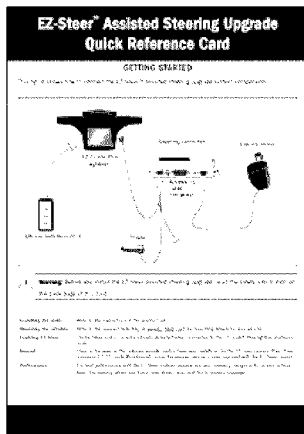

COMPLETE ASSEMBLY:
84205303 (WITH GPS)
84205403 (WITHOUT GPS)

**COMPLETE ASSEMBLIES
WHOLEGOODS ITEMS**

M0040

EZ-GUIDE PLUS LIGHT BAR
M0040-HIN, 01:01:16

Page 1
Date 12.08.2020 9:38

parts-n°	order qty	description
26007403	1	ANTENNA,HURRICANE F. EZGUIDEPL
26007503	1	REMOTE KEYPAD EZ-GUIDE PLUS
26007603	1	CABLE, ANTENNA, EZGUIDEPLUS
26007703	1	CABLE, POWER F. EZGUIDEPLUS
26007803	1	BRACKET KIT F. EZGUIDEPLUS
26007903	1	EZ-Guide 500 External Interfac
26008003	1	LIGHT BAR ASSM WITH GPS
26008103	1	LIGHT BAR ASSM WITHOUT GPS
29002703	1	VACUUM CUP 4 1/2" 1420I
29002803	1	MOUNT, MAG F. ANTENNA
29002903	1	PLATE, F. ANTENNA MOUNT
67206303	1	QUICK REFERENCE CARD EZ-GUIDE+
67206403	1	MANUAL EZ GUIDE PLUS
84205303	1	EZ GUIDE PLUS W GPS, NO LABLE
84205403	1	EZ GUIDE PLUS W/O GPS,NO LABLE
97607603	1	DECAL COMPANY 45MM X 20MM