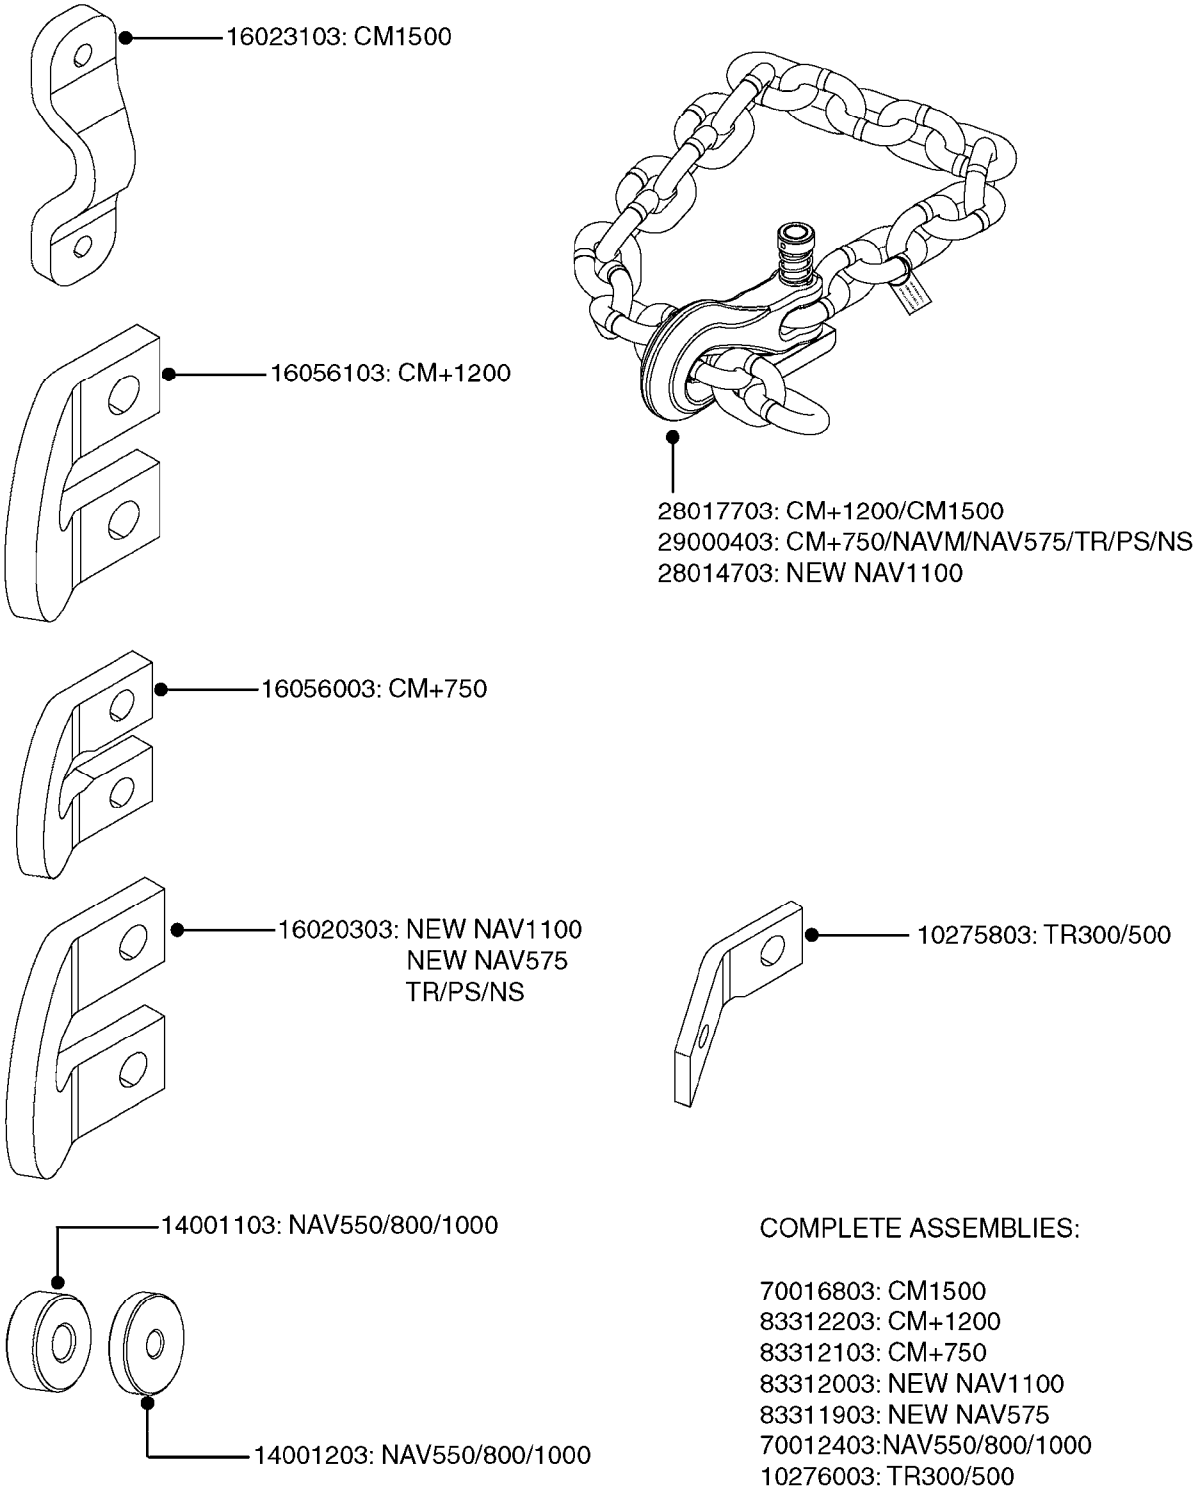

RINSE SYSTEM PLUMBING
K0750-HIN, 01:01:16

Page 0
Date 12.08.2020 9:38

RINSE SYSTEM- MANIFOLD SYSTEM

K0750

RINSE SYSTEM PLUMBING
K0750-HIN, 01:01:16

Page 1
Date 12.08.2020 9:38

parts-n°	order qty	description
168030	1	BRACKET F/3 WAY VALVE
172280	1	FLATBAR 30X5 L=270 4XD9 90DEG.
241441	1	O-RING D29.3X3
241883	1	O-RING 3 X 39.2 NITRIL
242353	1	O-RING 3 X 44.2 VITON
242354	1	O-RING D32.2X3.0 VITON
242594	1	O-RING D14 X 1.78 SCH.70-EPDM
284585	1	CLAMP HOSE GEAR 1" MINI 020
320084	1	FITT.DK NUT 1/2" BSP
320095	1	FITT.DK NUT 1" BSP
320283	1	FITT.DK NUT 3/4"BSP
320294	1	FITT.DK TEE 3/8X3/8HB X1/2"BSP
320316	1	FITT.DK TEE 3/4" X3/4" X1"BSP
320821	1	FITT.DK NUT 1-1/2" BSP
321495	1	FITT.DK REDUC 1/4'BSP F.3/4'NT
322065	1	FITT.DK UNION 1' BSP/S-56
322066	1	FITT.DK S-56 NUT
330212	1	O-RING D19/D14X2.4 F.1/2"NUT
330326	1	O-RING D30/D24X2 F.1"NUT
330341	1	FITT.DK HB 1" F. 1" NUT
330595	1	O-RING D24.6/D20X2.1 -3/4"
330676	1	FITT.DK HB 3/8" F. 1/2" NUT
330687	1	FITT.DK HB 1/2" F. 1/2" NUT
332286	1	FITT.DK HB 1/2" F. 3/4" NUT
334050	1	FITT.DK S-61 STR.1-1/4"
334059	1	FITT.DK EL 1" 110 DEG.F.1-1/2"
334068	1	FITT.DK S-61 STR.1"
334100	1	FITT.DK S-61 ELB.1" 110 DEG.
334151	1	FITT.DK S-61 ELB.1-1/4"110 DEG
334239	1	FITT.DK S-53 ELB.1/2"
334564	1	FITT.DK S-67 TO S-53 ADAPTER
420582	1	BOLT HEX 8.8 DEL M8X20 FT A2
460143	1	LOCK NUT M8 SST A2 DIN985
725348	1	VALVE 3 WAY BLUE
978338	1	DECAL MANIFOLD SYS.RINSE NOZ
28026203	1	GAUGE 200PSI/BR,2.5"1/4BSP-BTM
28029803	1	CLAMP HOSE GEAR P1/2" 6708
92701703	1	HOSE R X3/8" X300PSI WP X0012"
92702103	1	HOSE R X1/2" X300PSI WP X0012"
92712403	1	HOSE R X1" X300PSI WP X0012"