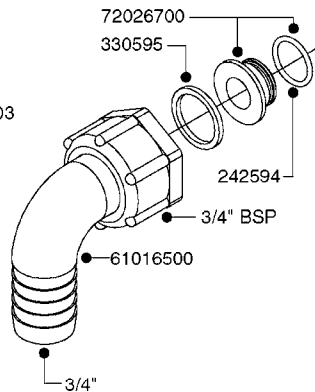

L0040

FITTINGS - NIPPLES & ELBOWS
L0040-HIN, 01:01:16

Page 1

Date 12.08.2020 9:38

parts-n°	order qty	description
10530803	1	FITT.PO.SE 2.00X2.00 45 DEG.
320191	1	FITT.DK ELB 3/8' BSP 45 DEGREE
320482	1	FITT.DK ELB. 1/2" BSP 60 DEG.
320596	1	FITT.DK ELB 3/8'-1/2'BSP 45DEG
320607	1	FITT.DK HN 3/8M X 3/8F BSP LNG
320633	1	FITT.DK HN 3/8"M X 3/8"F BSP
321451	1	FITT.DK ELB.1-1/2 X1-1/4 80DEG
321532	1	FITT.DK REDUC 3/4' X 1/2' BSP
390233	1	FITT.DK REDUC 1-1/2" X 1" BSP