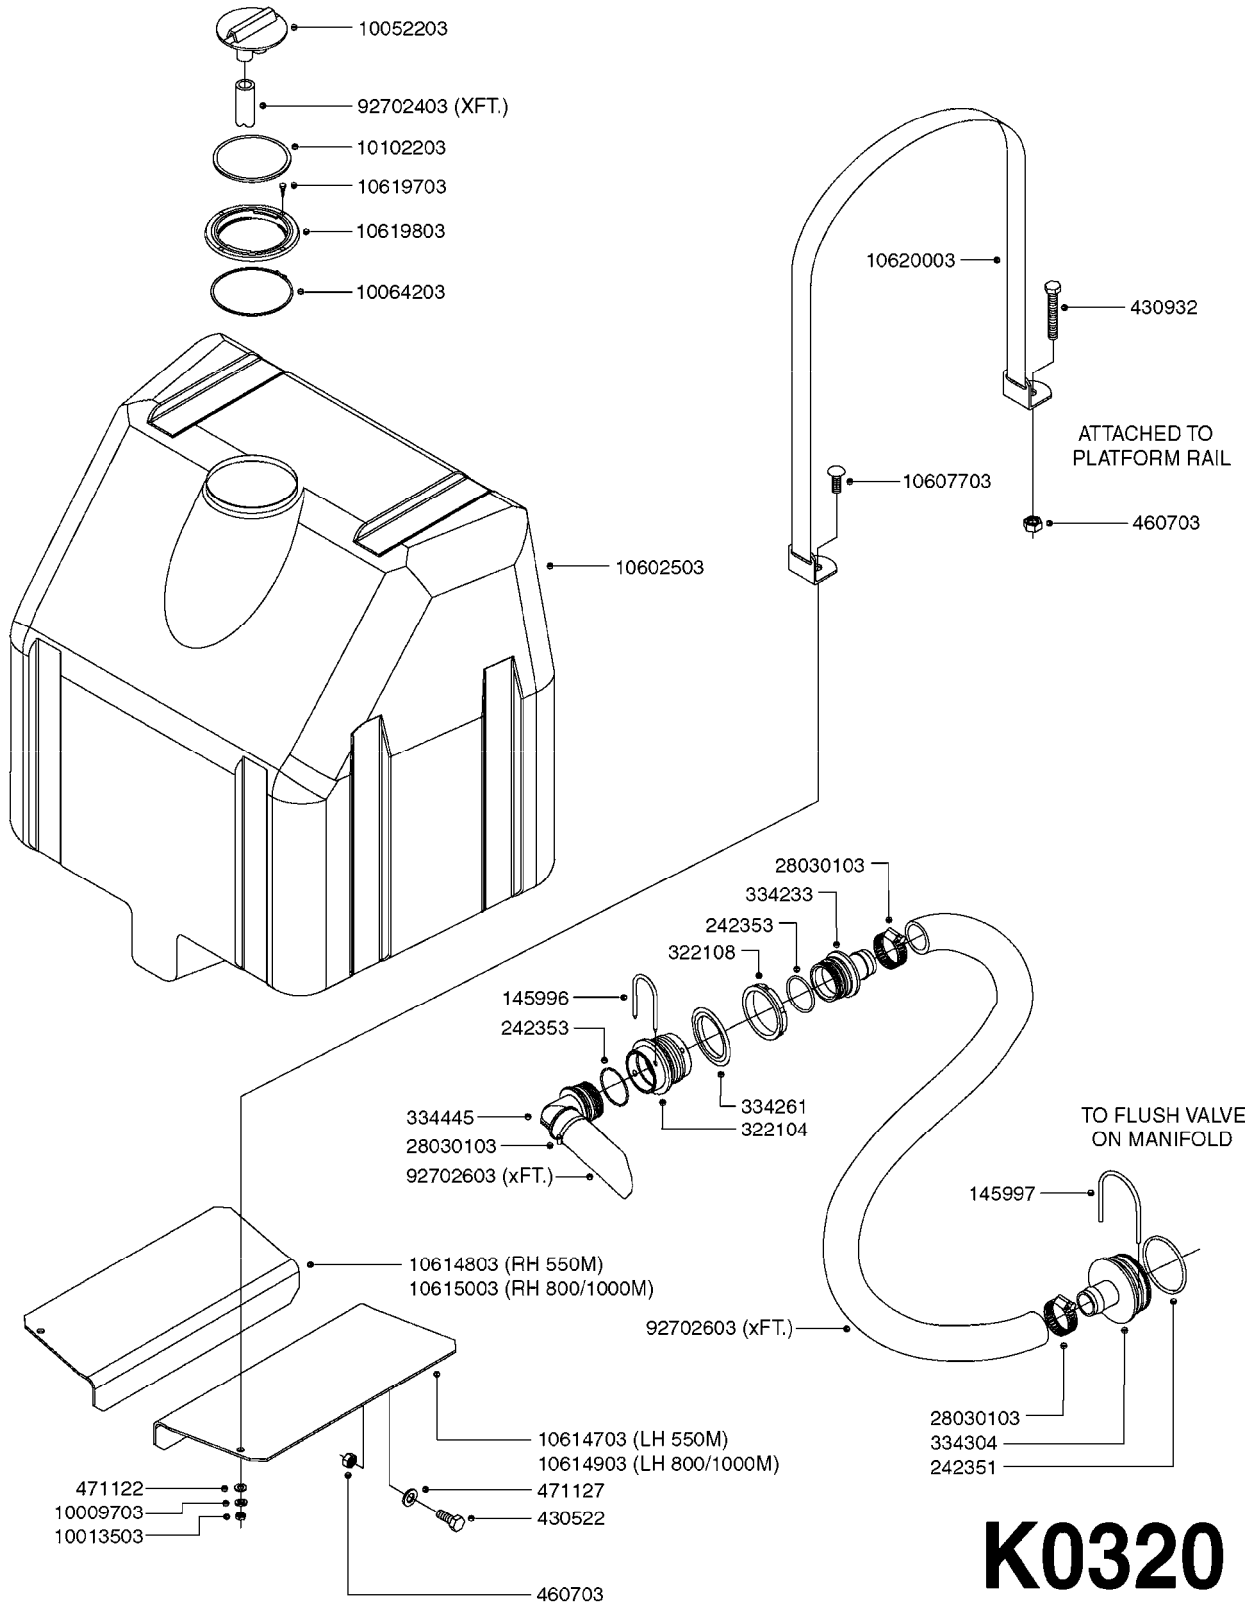

FLUSH SYSTEM TANK MOUNT NAV-M
K0320-HIN, 01:01:16

Page 1

Date 12.08.2020 9:38

parts-n°	order qty	description
145996	1	FITT.DK S-67 FORK
145997	1	FITT.DK S-93 FORK
242351	1	O-RING D69.5X3.0 VITON F.S-93
242353	1	O-RING 3 X 44.2 VITON
322104	1	FITT.DK S-67 BULKHEAD
322108	1	FITT.DK S-67 BULKHEAD NUT
334233	1	FITT.DK S-67 STR.1-1/2" RUBBER
334261	1	GASKET F. S-67 BULKHEAD
334304	1	FITT.DK S-93 STR.1-1/2" PVC
334445	1	FITT.DK S-67 ELB.1-1/2"
430522	1	BOLT HEX 8.8 DEL M12X25 FT
430932	1	BOLT HEX 8.8 DEL M12X130 FT
460703	1	NUT HEX M12X1.75 LOCK DIN985A2 SS
471122	1	WASHER, M10, Ø20/10.5X 2.0, SS
471127	1	WASHER, M12, Ø24/13X24X2.5 SS
10009703	1	WASHER LOCK L/W Z 3/8"
10013503	1	NUT HEX NC 3/8"
10052203	1	LID VENT ASSY
10064203	1	SET SEALING SPONGE 1 Ft BULK
10102203	1	GASKET F.16" LID BREATHER
10602503	1	TANK F. FLUSH SYS. 90G NAV.M.
10607703	1	BOLT CARRIAGE 3/8'x1' ZINC
10614703	1	FLUSH TANK BKT. LH NAV550
10614803	1	FLUSH TANK BKT. RH NAV550
10614903	1	FLUSH TANK BKT. LH NAV8/1000
10615003	1	FLUSH TANK BKT. RH NAV8/1000
10619703	1	SCREW SS #6x3/4' SELF TAPPING
10619803	1	LID HOUSING TREADED F. 6'
10620003	1	STRAP F.90GAL FL.TK. NAV 58.2"
28030103	1	CLAMP HOSE GEAR P5/4-S1.5"6724
92702403	1	HOSE PVC SUCT GRAY 1"
92702603	1	HOSE PVC SUCT GRAY 1-1/2"