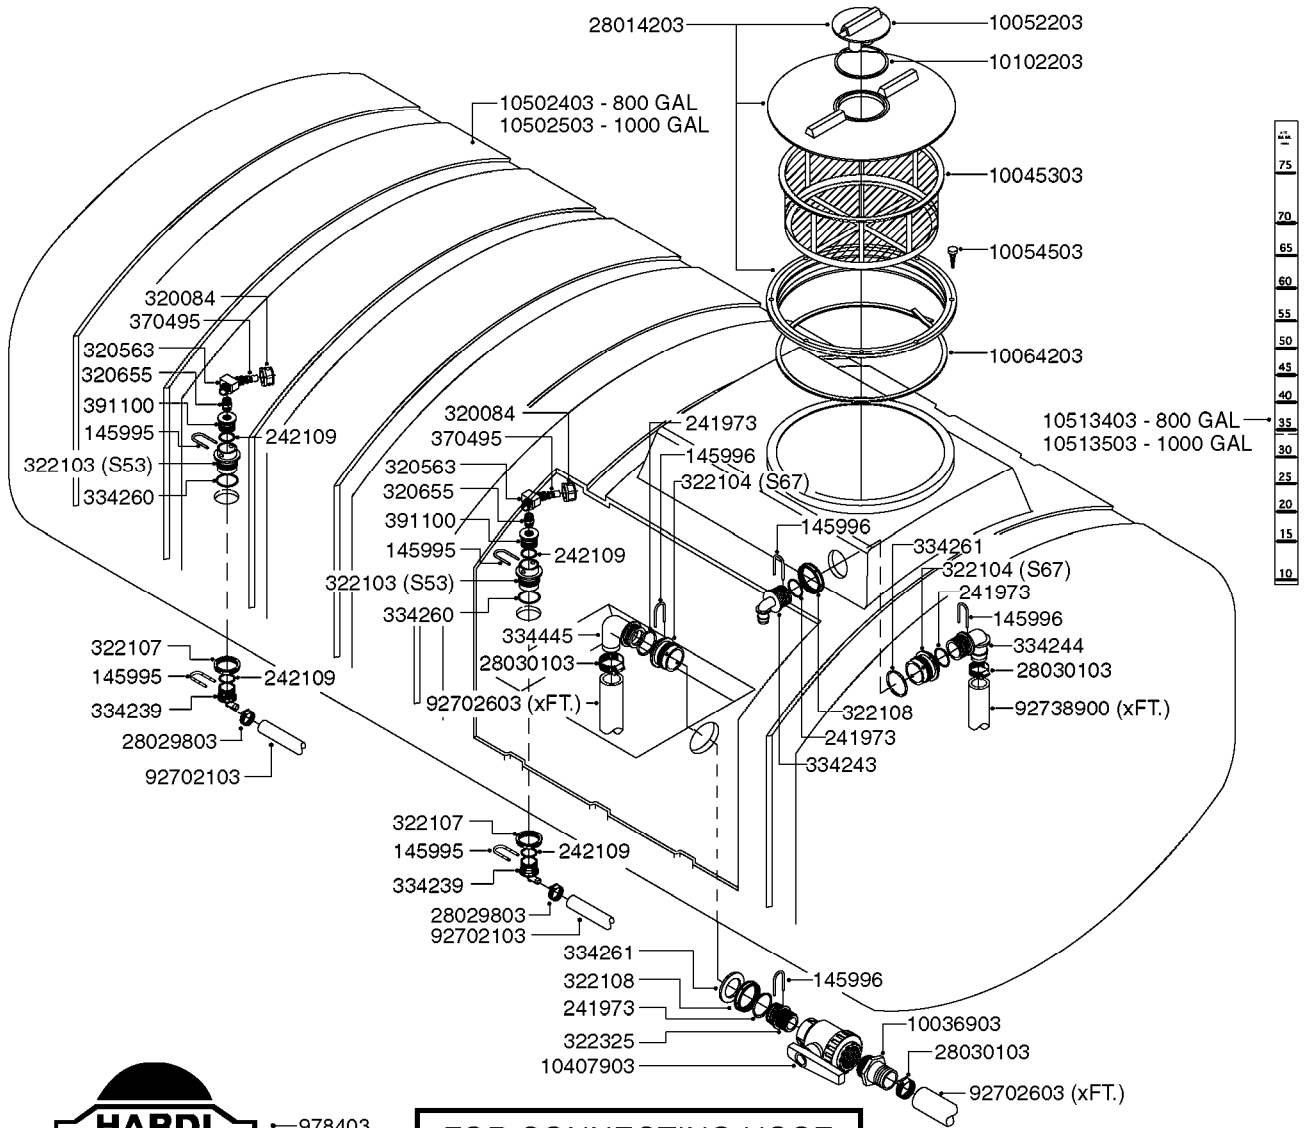

BLANK TUBES:
614647 - 23-3/4"
614648 - 43-1/4"
614649 - 63"
614650 - 82-1/2"

D1110

NOZZLE TUBES & HOLDER-PLASTIC
D1110-HIN, 08:04:19

Page 1

Date 12.08.2020 9:38

parts-n°	order qty	description
321484	1	BUSHING THREADED F.NOZZ.TUBE
322114	1	NUT PLASTIC F.NOZZ.H
322116	1	BOLT PLASTIC F.NOZZ.H.
334874	1	NOZZLE HOLDER - TOP HALF
612872	1	NOZZLE TUBE 2 HOLE L-24"/50CM
612883	1	NOZZLE TUBE 3 HOLE L-44"/50CM
612894	1	NOZZLE TUBE 4 HOLE L-64"/50CM
612905	1	NOZZLE TUBE 5 HOLE L-83.5"/50C
613767	1	NOZZLE TUBE 1 HOLE L-13.875"
614610	1	NOZZLE TUBE 2 HOLE L-24"/SP20"
614611	1	NOZZLE TUBE 3 HOLE L-44"/SP20"
614612	1	NOZZLE TUBE 4 HOLE L-64"/SP20"
614613	1	NOZZLE TUBE 5 HOLE L-83.5"/20"
614638	1	NOZZLE TUBE 1 HOLE L-4.125"
614647	1	NOZZLE TUBE L=600mm NO HOLES
614648	1	NOZZLE TUBE L=1100mm NO HOLES
614649	1	NOZZLE TUBE L=1600mm NO HOLES
614650	1	NOZZLE TUBE L=2100mm NO HOLES
16110803	1	NOZZLE BRACKET VAR SPACINGS
33487300	1	NOZZLE HOLDER - BOTTOM HALF
74008203	1	CLAMP & INSULATOR 100X60 (QTY.10)
74008303	1	CLAMP & INSULATOR 80X60 MM (QTY.10)
74008403	1	CLAMP & INSULATOR 80X60 MM (QTY.5)
74008503	1	CLAMP & INSULATOR 50X50 MM (QTY.10)
74008603	1	CLAMP & INSULATOR 50X50 MM (QTY.5)
74008703	1	CLAMP & INSULATOR 30X50 MM (QTY.10)
74008803	1	CLAMP & INSULATOR 30X50 MM (QTY.5)
74008903	1	NOZZLE HOLDER COMPLETE (QTY.10)
74009003	1	NOZZLE HOLDER COMPLETE (QTY.5)