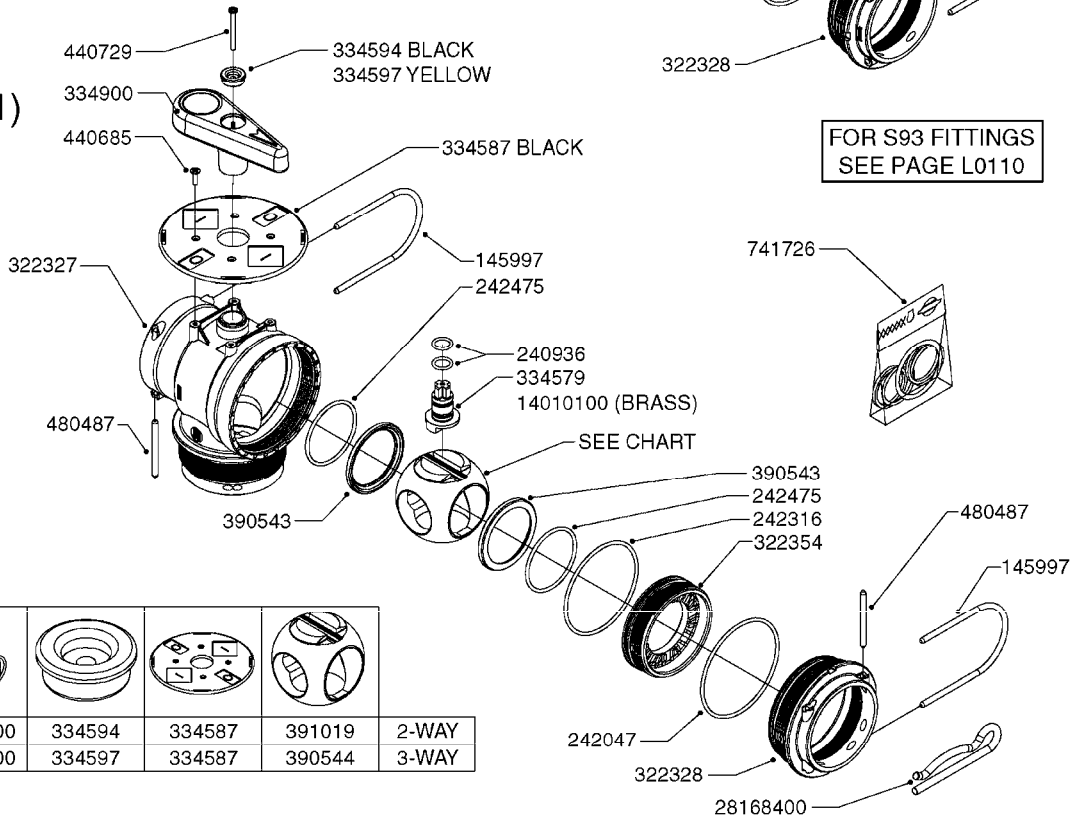

S93 (01)

				2-WAY
72082300	334594	334587	391019	2-WAY
				3-WAY
72082400	334597	334587	390544	3-WAY

FOR S93 FITTINGS
SEE PAGE L0110

B0530