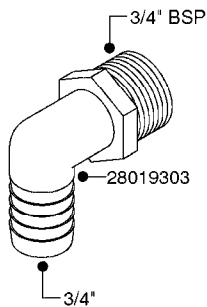

L0040

FITTINGS - NIPPLES & ELBOWS
L0040-HIN, 01:01:16

Page 1

Date 12.08.2020 9:38

parts-n°	order qty	description
10530803	1	FITT.PO.SE 2.00X2.00 45 DEG.
320191	1	FITT.DK ELB 3/8' BSP 45 DEGREE
320482	1	FITT.DK ELB. 1/2" BSP 60 DEG.
320596	1	FITT.DK ELB 3/8'-1/2'BSP 45DEG
320607	1	FITT.DK HN 3/8M X 3/8F BSP LNG
320633	1	FITT.DK HN 3/8"M X 3/8"F BSP
321451	1	FITT.DK ELB.1-1/2 X1-1/4 80DEG
321532	1	FITT.DK REDUC 3/4' X 1/2' BSP
390233	1	FITT.DK REDUC 1-1/2" X 1" BSP