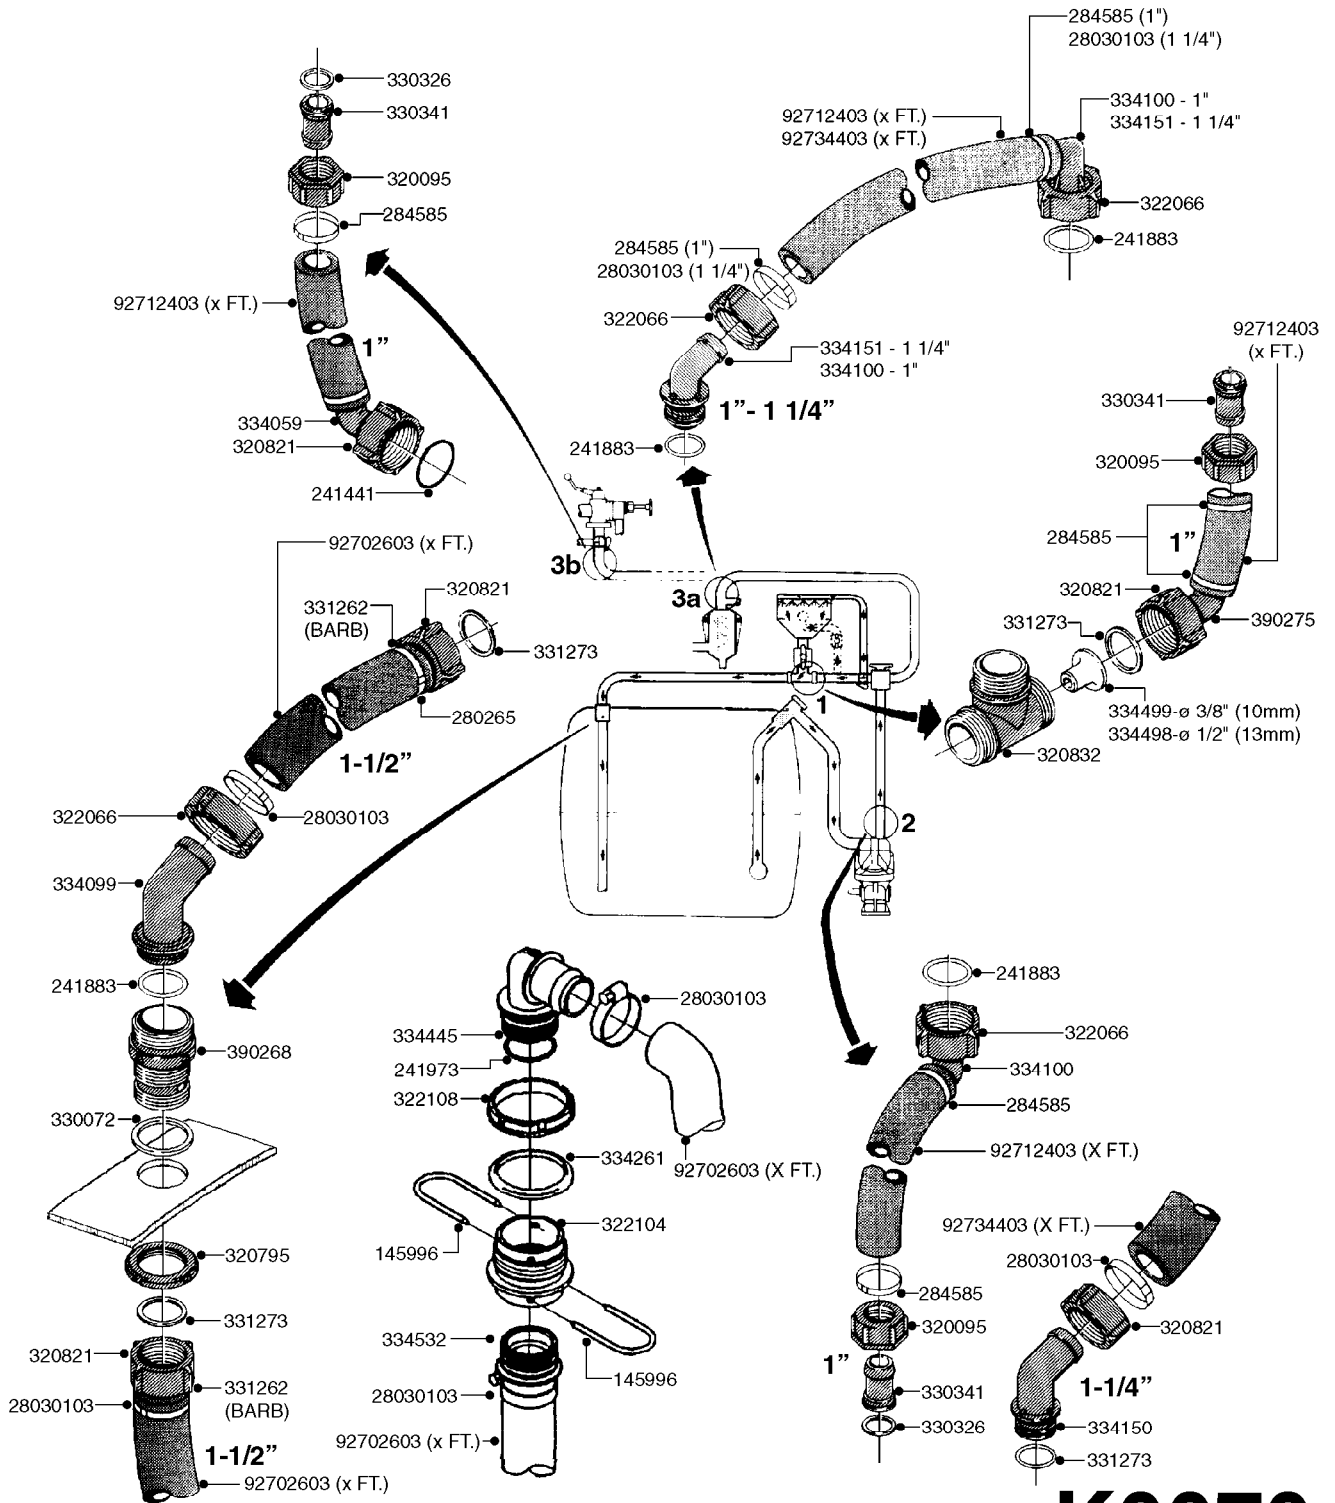

K0070

CHEM. FILLER-PLUMBING-STANDARD
K0070-HIN, 01:01:16

Page 1

Date 12.08.2020 9:38

parts-n°	order qty	description
145996	1	FITT.DK S-67 FORK
241441	1	O-RING D29.3X3
241883	1	O-RING 3 X 39.2 NITRIL
241973	1	O-RING Ø3 X 44.2 70 SHORES NITRIL
280265	1	CLMP HS GEAR1-1/2" alt28030103
284585	1	CLAMP HOSE GEAR 1" MINI 020
320095	1	FITT.DK NUT 1" BSP
320795	1	FITT.DK NUT 1-1/2" BSP JAMB
320821	1	FITT.DK NUT 1-1/2" BSP
320832	1	FITT.DK TEE 1-1/2x1-1/2x1-1/2
322066	1	FITT.DK S-56 NUT
322104	1	FITT.DK S-67 BULKHEAD
322108	1	FITT.DK S-67 BULKHEAD NUT
330072	1	O-RING D53.5/D45.5X4
330326	1	O-RING D30/D24X2 F.1"NUT
330341	1	FITT.DK HB 1" F. 1" NUT
331262	1	FITT.DK HB 1-1/2" F. 1-1/2"NUT
331273	1	O-RING D44/D38X2 F.1-1/2"
334059	1	FITT.DK EL 1" 110 DEG.F.1-1/2"
334099	1	FITT.DK S-61 ELB.1-1/2"110 DEG
334100	1	FITT.DK S-61 ELB.1" 110 DEG.
334150	1	FITT.DK HB 1-1/4" 110 F.1-1/2"
334151	1	FITT.DK S-61 ELB.1-1/4"110 DEG
334261	1	GASKET F. S-67 BULKHEAD
334445	1	FITT.DK S-67 ELB.1-1/2"
334498	1	NOZZLE INJECTOR 13MM/462 WHITE
334499	1	NOZZLE INJECTOR 10MM/361 BLACK
334532	1	FITT.DK S-67 STR.1-1/2' W/HOLE
390268	1	FITT.DK BULKHEAD 1-1/2' SPEC.
390275	1	FITT.DK ELB 1' SPECIAL F.CHEMF
28030103	1	CLAMP HOSE GEAR P5/4-S1.5"6724
92702603	1	HOSE PVC SUCT GRAY 1-1/2"
92712403	1	HOSE R X1" X300PSI WP X0012"
92734403	1	HOSE R X5/4" X200PSI WP X0012"