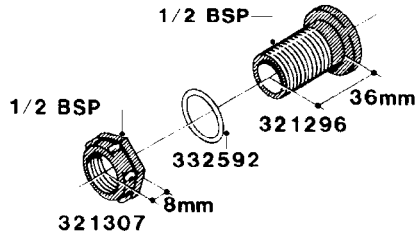

L0060

FITTINGS - BULKHEAD
L0060-HIN, 01:01:16

Page 1

Date 12.08.2020 9:38

parts-n°	order qty	description
141046	1	NUT 3/8" BSP
141341	1	NUT 1/4' BSP
240284	1	O-RING D82,5/75 X 3,5
320456	1	FITT.DK BULKHEAD 1"BSP DOUBLE
320467	1	FITT.DK BULKHEAD 1"BSP SINGLE
320471	1	FITT.DK NUT 1" BSP JAMB
320541	1	FITT.DK BULKHEAD 2-1/2'BSP SIN
320552	1	FITT.DK NUT 2-1/2' BSP JAMB
320644	1	FITT.DK ELB.3/4"HB X 1" BSP
320784	1	FITT.DK CAP 1-1/2" BSP
320795	1	FITT.DK NUT 1-1/2" BSP JAMB
320935	1	FITT.DK BULKHEAD 1/4' BSP SING
320946	1	FITT.DK BULKHEAD 3/8' BSP SING
321296	1	FITT.DK BULKHEAD 1/2" BSP SING
321307	1	FITT.DK NUT 1/2" BSP JAMB
321333	1	FITT.DK BULK 1-1/2" X 1"F BSP
330061	1	O-RING D16/D11X2,5
330072	1	O-RING D53.5/D45.5X4
330212	1	O-RING D19/D14X2.4 F.1/2"NUT
332577	1	O-RING D38/D30X4 F.1" PUR.
332592	1	O-RING D26/D20X3