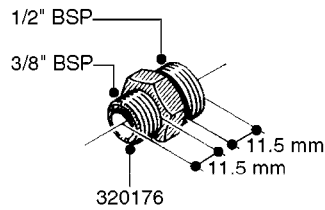

L0030

FITTINGS - HEXAGON NIPPLES
L0030-HIN, 01:01:16

Page 1
Date 16.03.2016 11:38

parts-n°	order qty	description
10015303	1	FITT.PO.HN 1.00X1.00 M1000
10425003	1	FITT.PO.HN 1.25X1.00 MCPHEE
320132	1	FITT.DK HN 1" BSP
320176	1	FITT.DK HN 3/8"X1/2" BSP
320445	1	FITT.DK HN 1/4"X3/8" BSP
320655	1	FITT.DK HN 1/2"-1/2" BSP
320692	1	FITT.DK HN 3/8'BSPX1/4'NPT
320703	1	FITT.DK HN 3/8BSP X1/2 &1/4NPT
320725	1	FITT.DK NIPPLE 3/8"-3/8" BSP
320902	1	FITT.DK HN 3/8'X 1/4' BSP
390232	1	FITT.DK HN 1-1/2' X 1-1/4' BSP
390276	1	FITT.DK HN 1'BSP