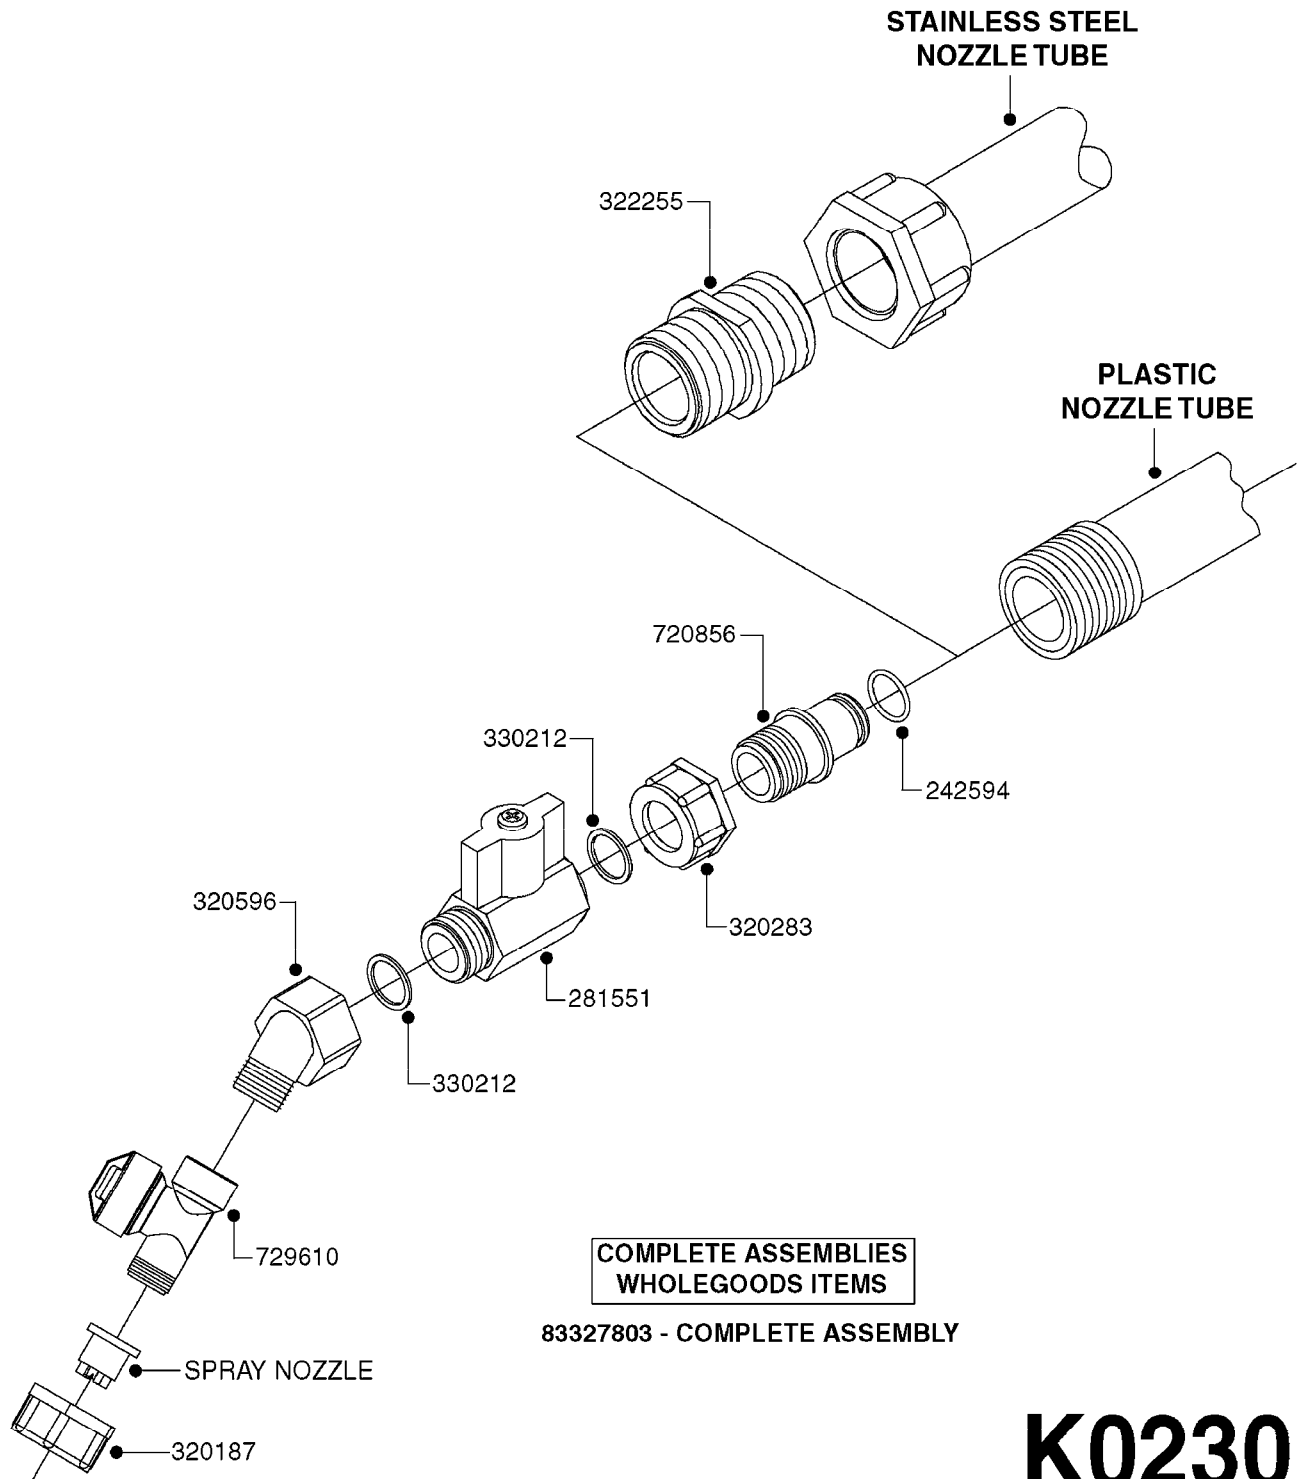

CLEAN WATER TANK
K0130-HIN, 01:01:16

COMPLETE TANK ASSY : 722072

K0130

CLEAN WATER TANK
K0130-HIN, 01:01:16

Page 1

Date 16.03.2016 11:38

parts-n°	order qty	description
161370	1	BKT.CLEAN WATER BOTT. VALVE
179989	1	BRKT. F. 3 GAL. TANK
281551	1	BALL VALVE 1/2"
320084	1	FITT.DK NUT 1/2" BSP
320482	1	FITT.DK ELB. 1/2" BSP 60 DEG.
321296	1	FITT.DK BULKHEAD 1/2" BSP SING
321307	1	FITT.DK NUT 1/2" BSP JAMB
321742	1	FITT.DK BULKHEAD 1/2' BSP
330212	1	O-RING D19/D14X2.4 F.1/2"NUT
330687	1	FITT.DK HB 1/2" F. 1/2" NUT
332592	1	O-RING D26/D20X3
334534	1	CLAMP HOSE PLASTIC 1/2"
420604	1	BOLT HEX 8.8 DEL M10X25 FT DIN933
420626	1	BOLT HEX 8.8 DEL M10X20 FT
421046	1	BOLT HEX 8.8 DEL M8X25 FT A2 DIN933
430721	1	BOLT HEX 8.8 DEL M12X40 FT
430802	1	BOLT HEX 8.8 DEL M12X75
430846	1	BOLT HEX 8.8 DEL M12X80
430870	1	BOLT HEX 8.8 DEL M12X55 FT
460364	1	NUT HEX M8 GALV.
460423	1	NUT HEX M10X1.5 LOCK
460703	1	NUT HEX M12X1.75 LOCK DIN985
471127	1	WASHER, M12, Ø24/13.0X 2.5, SS
614396	1	CLEAN WATER BRACKET MB
614409	1	BRACKET FOR FOAM MARKER
717577	1	VALVE F.CLEAN WATER TANK
722072	1	CLEAN WATER TANK W FRAME & TAP
725901	1	LID F.WATER BOTTLE VENTED
927269	1	HOSE R X PVC X 1/2 X 0012"
10091103	1	BOLT HEX 3/8 NC GR.2 03.00'
10171703	1	BOLT HEX 3/8 NC GR.2 03.50"
10212903	1	NUT HEX NC (NYLON LOCK) 3/8"
10511303	1	FLATBAR L350/17DEG.CLEAN WATER
10511403	1	FLATBAR 104MM CLEAN WATER
10511503	1	BKT.CLEAN WATER MOUNT EAGLE
10598403	1	BOLT HEX HCS3/8-16 X 4 Z 5
63026303	1	CLEAN WATER TANK BRKT, ATV