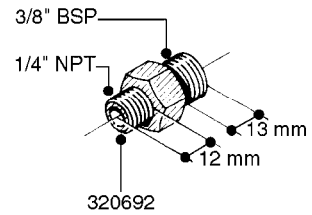

L0030

FITTINGS - HEXAGON NIPPLES
L0030-HIN, 01:01:16

Page 1
Date 16.03.2016 11:38

parts-n°	order qty	description
10015303	1	FITT.PO.HN 1.00X1.00 M1000
10425003	1	FITT.PO.HN 1.25X1.00 MCPHEE
320132	1	FITT.DK HN 1" BSP
320176	1	FITT.DK HN 3/8"X1/2" BSP
320445	1	FITT.DK HN 1/4"X3/8" BSP
320655	1	FITT.DK HN 1/2"-1/2" BSP
320692	1	FITT.DK HN 3/8'BSPX1/4'NPT
320703	1	FITT.DK HN 3/8BSP X1/2 &1/4NPT
320725	1	FITT.DK NIPPLE 3/8"-3/8" BSP
320902	1	FITT.DK HN 3/8'X 1/4' BSP
390232	1	FITT.DK HN 1-1/2' X 1-1/4' BSP
390276	1	FITT.DK HN 1'BSP