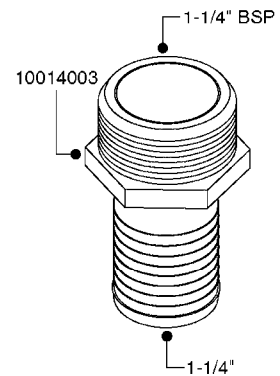

L0020

FITTINGS-T-PIECES, CAPS & ELBOWS
L0020-HIN, 01:01:16

Page 1
Date 16.03.2016 11:38

parts-n°	order qty	description
10053603	1	FITT. CAPNUT 2"BSP 5601
10194303	1	CAP BLANK 1 1/2 MCPHEE 210060
320047	1	FITT.DK CAPNUT 1/2" BSP
320106	1	FITT.DK CAPNUT 1" BSP
320272	1	FITT.DK CAPNUT 3/8" BSP
320316	1	FITT.DK TEE 3/4" X3/4" X1"BSP
320331	1	FITT.DK TEE 1" - 1" - 3/4" BSP
320342	1	FITT.DK EL 3/4"M X 1"F BSP
320563	1	FITT.DK 3 WAY 1/2" 110 DEG.
320677	1	NO LONGER AVAILABLE
320961	1	FITT.DK CAPNUT 1-1/2" BSP
321053	1	FITT.DK TEE 1/2 X1/2 X1/2" BSP
322072	1	FITT.DK TEE 3/8'X3/8'X3/8' BSP
322095	1	FITT.DK TEE 1-1/2 X1-1/4 X3/4" BSP
322138	1	FITT.DK ELB 1"M X 1"F BSP
330013	1	O-RING D15/D10X2.5 F.3/8"NUT
330212	1	O-RING D19/D14X2.4 F.1/2"NUT
330326	1	O-RING D30/D24X2 F.1"NUT
331273	1	O-RING D44/D38X2 F.1-1/2"

L0030

FITTINGS - HEXAGON NIPPLES
L0030-HIN, 01:01:16

Page 1
Date 16.03.2016 11:38

parts-n°	order qty	description
10015303	1	FITT.PO.HN 1.00X1.00 M1000
10425003	1	FITT.PO.HN 1.25X1.00 MCPHEE
320132	1	FITT.DK HN 1" BSP
320176	1	FITT.DK HN 3/8"X1/2" BSP
320445	1	FITT.DK HN 1/4"X3/8" BSP
320655	1	FITT.DK HN 1/2"-1/2" BSP
320692	1	FITT.DK HN 3/8'BSPX1/4'NPT
320703	1	FITT.DK HN 3/8BSP X1/2 &1/4NPT
320725	1	FITT.DK NIPPLE 3/8"-3/8" BSP
320902	1	FITT.DK HN 3/8'X 1/4' BSP
390232	1	FITT.DK HN 1-1/2' X 1-1/4' BSP
390276	1	FITT.DK HN 1'BSP

L0040

FITTINGS - NIPPLES & ELBOWS
L0040-HIN, 01:01:16

Page 1
Date 16.03.2016 11:38

parts-n°	order qty	description
10530803	1	FITT.PO.SE 2.00X2.00 45 DEG.
320191	1	FITT.DK ELB 3/8' BSP 45 DEGREE
320482	1	FITT.DK ELB. 1/2" BSP 60 DEG.
320596	1	FITT.DK ELB 3/8'-1/2'BSP 45DEG
320607	1	FITT.DK HN 3/8M X 3/8F BSP LNG
320633	1	FITT.DK HN 3/8"M X 3/8"F BSP
321451	1	FITT.DK ELB.1-1/2 X1-1/4 80DEG
321532	1	FITT.DK REDUC 3/4' X 1/2' BSP
390233	1	FITT.DK REDUC 1-1/2" X 1" BSP