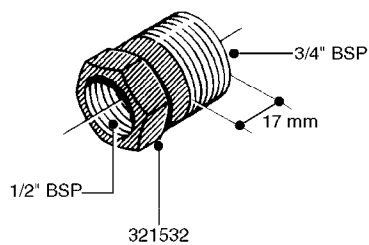

L0020

FITTINGS-T-PIECES, CAPS & ELBOWS
L0020-HIN, 01:01:16

Page 1
Date 16.03.2016 11:38

parts-n°	order qty	description
10053603	1	FITT. CAPNUT 2"BSP 5601
10194303	1	CAP BLANK 1 1/2 MCPHEE 210060
320047	1	FITT.DK CAPNUT 1/2" BSP
320106	1	FITT.DK CAPNUT 1" BSP
320272	1	FITT.DK CAPNUT 3/8" BSP
320316	1	FITT.DK TEE 3/4" X3/4" X1"BSP
320331	1	FITT.DK TEE 1" - 1" - 3/4" BSP
320342	1	FITT.DK EL 3/4"M X 1"F BSP
320563	1	FITT.DK 3 WAY 1/2" 110 DEG.
320677	1	NO LONGER AVAILABLE
320961	1	FITT.DK CAPNUT 1-1/2" BSP
321053	1	FITT.DK TEE 1/2 X1/2 X1/2" BSP
322072	1	FITT.DK TEE 3/8'X3/8'X3/8' BSP
322095	1	FITT.DK TEE 1-1/2 X1-1/4 X3/4" BSP
322138	1	FITT.DK ELB 1"M X 1"F BSP
330013	1	O-RING D15/D10X2.5 F.3/8"NUT
330212	1	O-RING D19/D14X2.4 F.1/2"NUT
330326	1	O-RING D30/D24X2 F.1"NUT
331273	1	O-RING D44/D38X2 F.1-1/2"

L0030

FITTINGS - HEXAGON NIPPLES
L0030-HIN, 01:01:16

Page 1
Date 16.03.2016 11:38

parts-n°	order qty	description
10015303	1	FITT.PO.HN 1.00X1.00 M1000
10425003	1	FITT.PO.HN 1.25X1.00 MCPHEE
320132	1	FITT.DK HN 1" BSP
320176	1	FITT.DK HN 3/8"X1/2" BSP
320445	1	FITT.DK HN 1/4"X3/8" BSP
320655	1	FITT.DK HN 1/2"-1/2" BSP
320692	1	FITT.DK HN 3/8'BSPX1/4'NPT
320703	1	FITT.DK HN 3/8BSP X1/2 &1/4NPT
320725	1	FITT.DK NIPPLE 3/8"-3/8" BSP
320902	1	FITT.DK HN 3/8'X 1/4' BSP
390232	1	FITT.DK HN 1-1/2' X 1-1/4' BSP
390276	1	FITT.DK HN 1'BSP