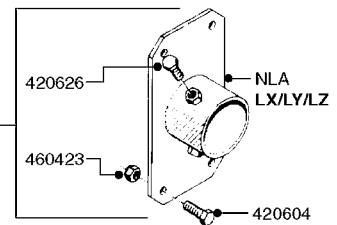

Page 1
Date 16.03.2016 11:38

Pos.	parts-n°	order qty	description
1	145994	1	FITT.DK S-40 FORK
2	145995	1	FITT.DK S-53 FORK
3	240177	1	O-RING D16.1/11.3 X 2.4
4	242354	1	O-RING D32.2X3.0 VITON F.S-53
5	242355	1	O-RING D19.2X3.0 VITON F.S-40
6	242594	1	O-RING D14 X 1.78 SCH.70-EPDM
7	261539	1	SPADE F.ELEC CONNec BLUE INSUL
8	262104	1	VALVE, SOLENOID, S53/S40
9	320084	1	FITT.DK NUT 1/2" BSP
10	320187	1	FITT.DK CAP 3/8" BSP BLACK
11	320283	1	FITT.DK NUT 3/4"BSP
12	320596	1	FITT.DK ELB 3/8'-1/2'BSP 45DEG
13	321307	1	FITT.DK NUT 1/2" BSP JAMB
14	321742	1	FITT.DK BULKHEAD 1/2' BSP
15	322103	1	FITT.DK S-53 BULKHEAD
16	322352	1	FITT.DK S-53 TEE
17	330212	1	O-RING D19/D14X2.4 F.1/2"NUT
18	330687	1	FITT.DK HB 1/2" F. 1/2" NUT
19	334965	1	COVER FOR S53 SOLENOID VALVE
20	370366	1	NOZZLE END FAN 1850-G 150
21	410185	1	BOLT HEX 8.8 DEL M6X16 A2
22	460261	1	NUT HEX M6X1 LOCK A2 DIN985
23	471125	1	WASHER, M6, Ø12/ 6.4X 1.6, SS
24	614366	1	FILTER 50 MESH F.NOZZLE BLUE
24	614367	1	FILTER 80 MESH F.NOZZLE RED
24	614368	1	FILTER 100 MESH F.NOZZLE YEL.
25	720856	1	FITT.DK 1/2'BSP ASSY.F.3/4'NUT
26	726558	1	FITT.DK S53 STR. 3/4" W.ORING
27	726567	1	FITT.DK S-40 ELB.1/2" W.ORING
28	726694	1	PLUG,S53,1/2"FBSP THD W.ORING
29	729610	1	NOZZLE ASSY. NON DRIP 3/8 THRD
30	750722	1	REPAIR KIT FOR 3S SC CONTROL
31	983087	1	ELEC. CABLE 2 WIRE X 0.75MM
32	16180100	1	PLATE, END ROW NOZZLE
33	28025203	1	TIE STRAP L=23" x W=1/2"
34	28029803	1	CLAMP HOSE GEAR P1/2" 6708
35	28029903	1	CLAMP HOSE GEAR P3/4"-S1" 6712
36	92702103	1	HOSE R X1/2" X300PSI WP X0012"

**COMPLETE ASSEMBLIES
WHOLEGOODS ITEMS**

COMPLETE ASSEMBLY
833768

COMPLETE ASSEMBLY:
818377 - 160' x 3/8" (50m) HOSE REEL
818381 - 320' X 3/8" (100m) HOSE REEL

K0490

HOSE REEL ASSEMBLIES
K0490-HIN, 01:01:16