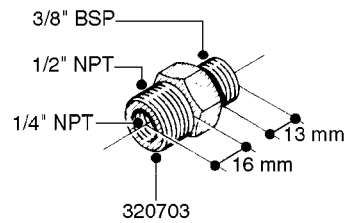

L0030

FITTINGS - HEXAGON NIPPLES
L0030-HIN, 01:01:16

Page 1
Date 16.03.2016 11:38

parts-n°	order qty	description
10015303	1	FITT.PO.HN 1.00X1.00 M1000
10425003	1	FITT.PO.HN 1.25X1.00 MCPHEE
320132	1	FITT.DK HN 1" BSP
320176	1	FITT.DK HN 3/8"X1/2" BSP
320445	1	FITT.DK HN 1/4"X3/8" BSP
320655	1	FITT.DK HN 1/2"-1/2" BSP
320692	1	FITT.DK HN 3/8'BSPX1/4'NPT
320703	1	FITT.DK HN 3/8BSP X1/2 &1/4NPT
320725	1	FITT.DK NIPPLE 3/8"-3/8" BSP
320902	1	FITT.DK HN 3/8'X 1/4' BSP
390232	1	FITT.DK HN 1-1/2' X 1-1/4' BSP
390276	1	FITT.DK HN 1'BSP