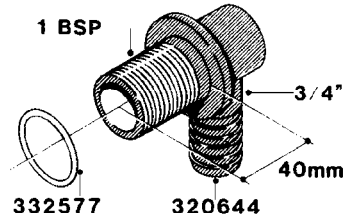

L0030

FITTINGS - HEXAGON NIPPLES
L0030-HIN, 01:01:16

Page 1
Date 16.03.2016 11:38

parts-n°	order qty	description
10015303	1	FITT.PO.HN 1.00X1.00 M1000
10425003	1	FITT.PO.HN 1.25X1.00 MCPHEE
320132	1	FITT.DK HN 1" BSP
320176	1	FITT.DK HN 3/8"X1/2" BSP
320445	1	FITT.DK HN 1/4"X3/8" BSP
320655	1	FITT.DK HN 1/2"-1/2" BSP
320692	1	FITT.DK HN 3/8'BSPX1/4'NPT
320703	1	FITT.DK HN 3/8BSP X1/2 &1/4NPT
320725	1	FITT.DK NIPPLE 3/8"-3/8" BSP
320902	1	FITT.DK HN 3/8'X 1/4' BSP
390232	1	FITT.DK HN 1-1/2' X 1-1/4' BSP
390276	1	FITT.DK HN 1'BSP

L0040

FITTINGS - NIPPLES & ELBOWS
L0040-HIN, 01:01:16

Page 1
Date 16.03.2016 11:38

parts-n°	order qty	description
10530803	1	FITT.PO.SE 2.00X2.00 45 DEG.
320191	1	FITT.DK ELB 3/8' BSP 45 DEGREE
320482	1	FITT.DK ELB. 1/2" BSP 60 DEG.
320596	1	FITT.DK ELB 3/8'-1/2'BSP 45DEG
320607	1	FITT.DK HN 3/8M X 3/8F BSP LNG
320633	1	FITT.DK HN 3/8"M X 3/8"F BSP
321451	1	FITT.DK ELB.1-1/2 X1-1/4 80DEG
321532	1	FITT.DK REDUC 3/4' X 1/2' BSP
390233	1	FITT.DK REDUC 1-1/2" X 1" BSP

L0050

parts-n°	order qty	description
242594	1	O-RING D14 X 1.78 SCH.70-EPDM
320294	1	FITT.DK TEE 3/8X3/8HB X1/2"BSP
320305	1	FITT.DK HB 3/4'- 3/4' BSP
320386	1	FITT.DK TEE 3/8X3/8HB X3/8"BSP
320397	1	FITT.DK ELB 3/8"HB X 3/8" BSP
320401	1	FITT.DK TEE 1/2X1/2HB X1/2"BSP
320412	1	FITT.DK TEE 1/2X1/2HB X3/8'BSP
320423	1	FITT.DK ELB 1/2'HB X 3/8' BSP
320891	1	FITT.DK HB 3/8'- 3/8' BSP
320972	1	FITT.DK HB 5/16'- 1/4' BSP
322046	1	FITT.DK TEE 1/2X1/2HB X3/4'BSP
322048	1	FITT.DK TEE 3/4X3/4HB X3/4'BSP
330595	1	O-RING D24.6/D20X2.1 -3/4"
333137	1	FITT.DK CONN.1/2" F.NOZZ. DOUB
333141	1	FITT.DK CONN.1/2" F.NOZZ.SING
334041	1	FITT.DK CONN.3/4' F.NOZZ. SING
334042	1	FITT.DK CONN.3/4' F.NOZZ. DOUB
334195	1	FITT.DK ELB. 3/4"HB X 3/4"HB
10012103	1	FITT.PO.HB 1.25X1.50 IMB1012
10014003	1	FITT.PO.HB 1.25X1.25 IMB1010
10036903	1	FITT.PO.HB 1.50X1.50 IMB1212
28019303	1	FITTING HB ELB 3/4NPT-3/4HOSE
61016500	1	HOSE TAIL 3/4" 90°+RG CAP 3/4"
72026700	1	NOZZLE TUBE ADAPTER W/O-RING