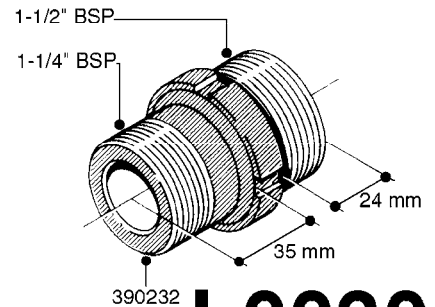

L0030

FITTINGS - HEXAGON NIPPLES
L0030-HIN, 01:01:16

Page 1
Date 16.03.2016 11:38

parts-n°	order qty	description
10015303	1	FITT.PO.HN 1.00X1.00 M1000
10425003	1	FITT.PO.HN 1.25X1.00 MCPHEE
320132	1	FITT.DK HN 1" BSP
320176	1	FITT.DK HN 3/8"X1/2" BSP
320445	1	FITT.DK HN 1/4"X3/8" BSP
320655	1	FITT.DK HN 1/2"-1/2" BSP
320692	1	FITT.DK HN 3/8'BSPX1/4'NPT
320703	1	FITT.DK HN 3/8BSP X1/2 &1/4NPT
320725	1	FITT.DK NIPPLE 3/8"-3/8" BSP
320902	1	FITT.DK HN 3/8'X 1/4' BSP
390232	1	FITT.DK HN 1-1/2' X 1-1/4' BSP
390276	1	FITT.DK HN 1'BSP