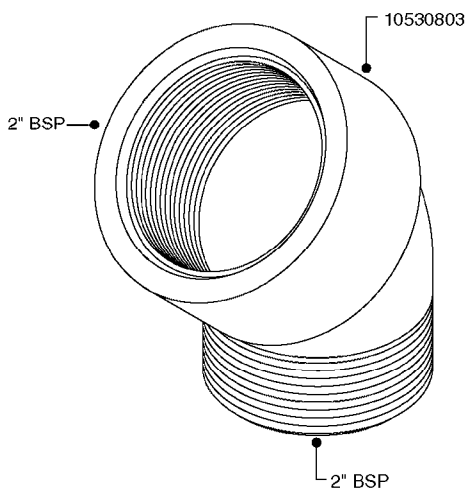

L0020

FITTINGS-T-PIECES, CAPS & ELBOWS
L0020-HIN, 01:01:16

Page 1
Date 16.03.2016 11:38

parts-n°	order qty	description
10053603	1	FITT. CAPNUT 2"BSP 5601
10194303	1	CAP BLANK 1 1/2 MCPHEE 210060
320047	1	FITT.DK CAPNUT 1/2" BSP
320106	1	FITT.DK CAPNUT 1" BSP
320272	1	FITT.DK CAPNUT 3/8" BSP
320316	1	FITT.DK TEE 3/4" X3/4" X1"BSP
320331	1	FITT.DK TEE 1" - 1" - 3/4" BSP
320342	1	FITT.DK EL 3/4"M X 1"F BSP
320563	1	FITT.DK 3 WAY 1/2" 110 DEG.
320677	1	NO LONGER AVAILABLE
320961	1	FITT.DK CAPNUT 1-1/2" BSP
321053	1	FITT.DK TEE 1/2 X1/2 X1/2" BSP
322072	1	FITT.DK TEE 3/8'X3/8'X3/8' BSP
322095	1	FITT.DK TEE 1-1/2 X1-1/4 X3/4" BSP
322138	1	FITT.DK ELB 1"M X 1"F BSP
330013	1	O-RING D15/D10X2.5 F.3/8"NUT
330212	1	O-RING D19/D14X2.4 F.1/2"NUT
330326	1	O-RING D30/D24X2 F.1"NUT
331273	1	O-RING D44/D38X2 F.1-1/2"

L0030

FITTINGS - HEXAGON NIPPLES
L0030-HIN, 01:01:16

Page 1
Date 16.03.2016 11:38

parts-n°	order qty	description
10015303	1	FITT.PO.HN 1.00X1.00 M1000
10425003	1	FITT.PO.HN 1.25X1.00 MCPHEE
320132	1	FITT.DK HN 1" BSP
320176	1	FITT.DK HN 3/8"X1/2" BSP
320445	1	FITT.DK HN 1/4"X3/8" BSP
320655	1	FITT.DK HN 1/2"-1/2" BSP
320692	1	FITT.DK HN 3/8'BSPX1/4'NPT
320703	1	FITT.DK HN 3/8BSP X1/2 &1/4NPT
320725	1	FITT.DK NIPPLE 3/8"-3/8" BSP
320902	1	FITT.DK HN 3/8'X 1/4' BSP
390232	1	FITT.DK HN 1-1/2' X 1-1/4' BSP
390276	1	FITT.DK HN 1'BSP