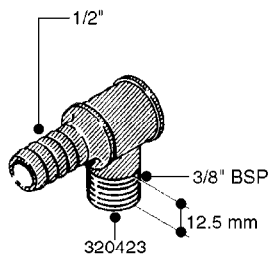

L0020

FITTINGS-T-PIECES, CAPS & ELBOWS
L0020-HIN, 01:01:16

Page 1
Date 16.03.2016 11:38

parts-n°	order qty	description
10053603	1	FITT. CAPNUT 2"BSP 5601
10194303	1	CAP BLANK 1 1/2 MCPHEE 210060
320047	1	FITT.DK CAPNUT 1/2" BSP
320106	1	FITT.DK CAPNUT 1" BSP
320272	1	FITT.DK CAPNUT 3/8" BSP
320316	1	FITT.DK TEE 3/4" X3/4" X1"BSP
320331	1	FITT.DK TEE 1" - 1" - 3/4" BSP
320342	1	FITT.DK EL 3/4"M X 1"F BSP
320563	1	FITT.DK 3 WAY 1/2" 110 DEG.
320677	1	NO LONGER AVAILABLE
320961	1	FITT.DK CAPNUT 1-1/2" BSP
321053	1	FITT.DK TEE 1/2 X1/2 X1/2" BSP
322072	1	FITT.DK TEE 3/8'X3/8'X3/8' BSP
322095	1	FITT.DK TEE 1-1/2 X1-1/4 X3/4" BSP
322138	1	FITT.DK ELB 1"M X 1"F BSP
330013	1	O-RING D15/D10X2.5 F.3/8"NUT
330212	1	O-RING D19/D14X2.4 F.1/2"NUT
330326	1	O-RING D30/D24X2 F.1"NUT
331273	1	O-RING D44/D38X2 F.1-1/2"

L0030

FITTINGS - HEXAGON NIPPLES
L0030-HIN, 01:01:16

Page 1
Date 16.03.2016 11:38

parts-n°	order qty	description
10015303	1	FITT.PO.HN 1.00X1.00 M1000
10425003	1	FITT.PO.HN 1.25X1.00 MCPHEE
320132	1	FITT.DK HN 1" BSP
320176	1	FITT.DK HN 3/8"X1/2" BSP
320445	1	FITT.DK HN 1/4"X3/8" BSP
320655	1	FITT.DK HN 1/2"-1/2" BSP
320692	1	FITT.DK HN 3/8'BSPX1/4'NPT
320703	1	FITT.DK HN 3/8BSP X1/2 &1/4NPT
320725	1	FITT.DK NIPPLE 3/8"-3/8" BSP
320902	1	FITT.DK HN 3/8'X 1/4' BSP
390232	1	FITT.DK HN 1-1/2' X 1-1/4' BSP
390276	1	FITT.DK HN 1'BSP

L0040

FITTINGS - NIPPLES & ELBOWS
L0040-HIN, 01:01:16

Page 1
Date 16.03.2016 11:38

parts-n°	order qty	description
10530803	1	FITT.PO.SE 2.00X2.00 45 DEG.
320191	1	FITT.DK ELB 3/8' BSP 45 DEGREE
320482	1	FITT.DK ELB. 1/2" BSP 60 DEG.
320596	1	FITT.DK ELB 3/8'-1/2'BSP 45DEG
320607	1	FITT.DK HN 3/8M X 3/8F BSP LNG
320633	1	FITT.DK HN 3/8"M X 3/8"F BSP
321451	1	FITT.DK ELB.1-1/2 X1-1/4 80DEG
321532	1	FITT.DK REDUC 3/4' X 1/2' BSP
390233	1	FITT.DK REDUC 1-1/2" X 1" BSP