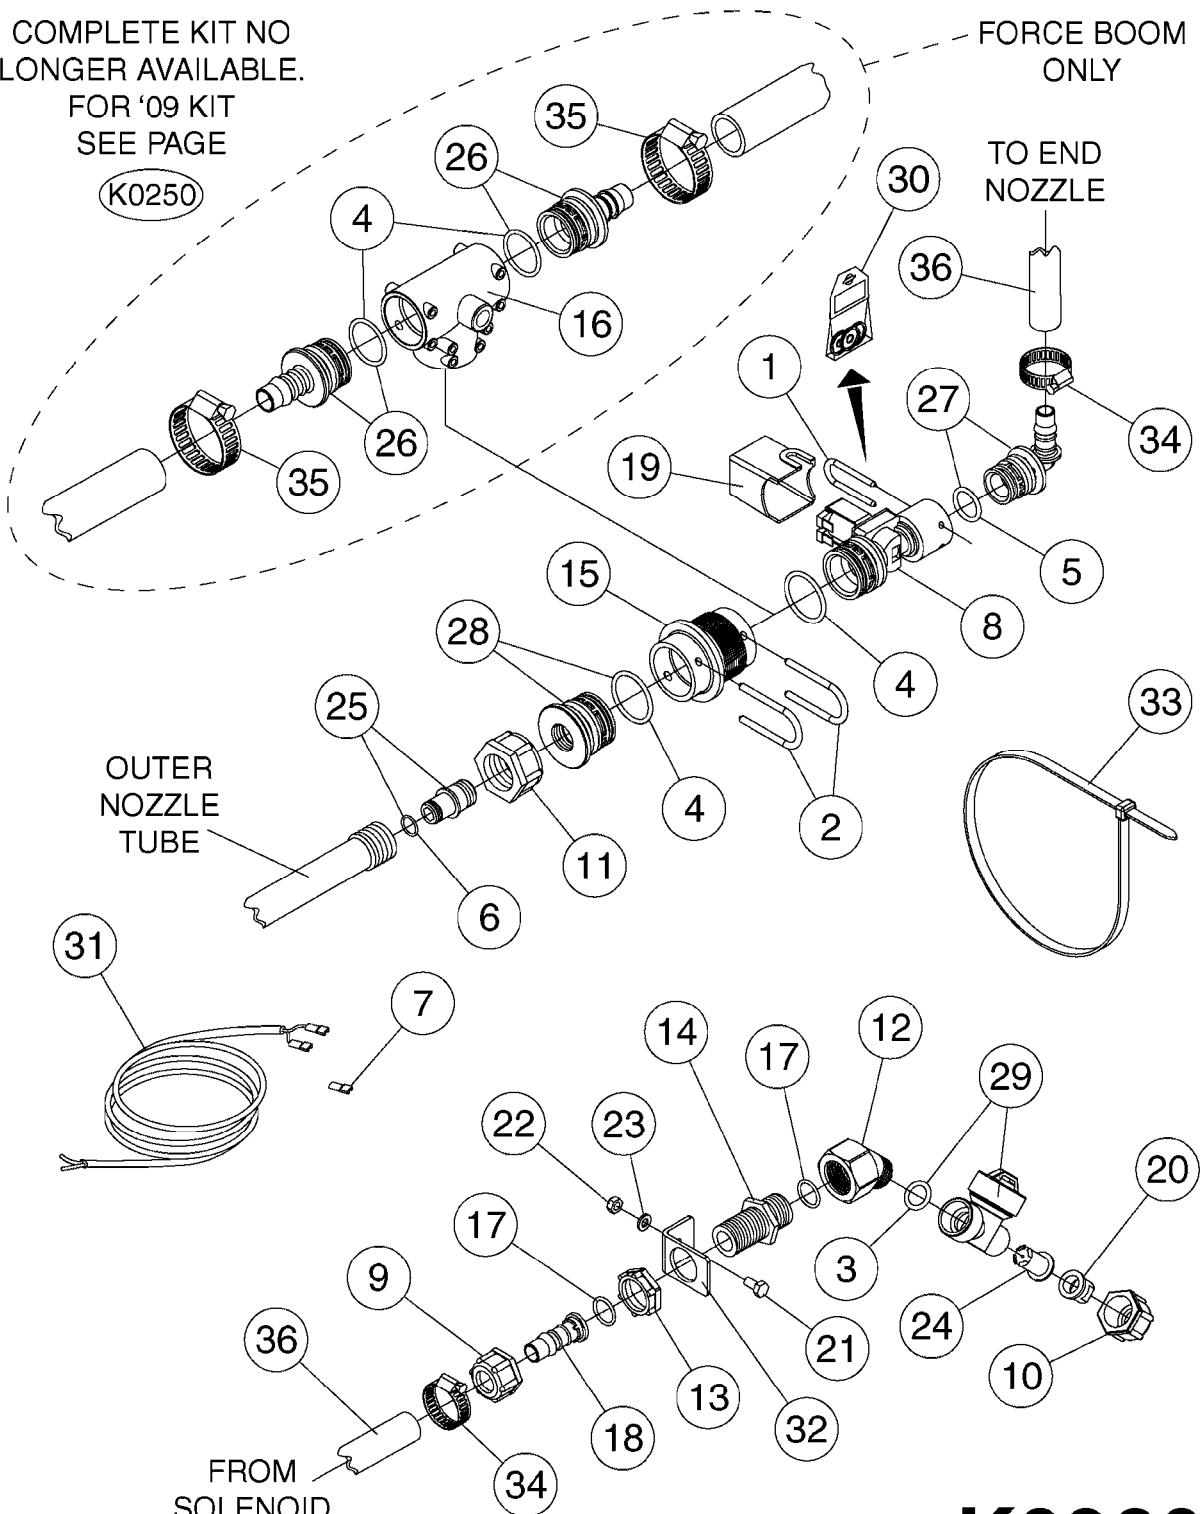

COMPLETE KIT NO
LONGER AVAILABLE.
FOR '09 KIT
SEE PAGE

(K0250)

FORCE BOOM
ONLY

TO END
NOZZLE

OUTER
NOZZLE
TUBE

FROM
SOLENOID
ASSEMBLY

ELECTRIC END NOZZLE KIT '12
K0260-HIN, 01:01:16

Page 1
Date 16.03.2016 11:38

Pos.	parts-n°	order qty	description
1	145994	1	FITT.DK S-40 FORK
2	145995	1	FITT.DK S-53 FORK
3	240177	1	O-RING D16.1/11.3 X 2.4
4	242354	1	O-RING D32.2X3.0 VITON F.S-53
5	242355	1	O-RING D19.2X3.0 VITON F.S-40
6	242594	1	O-RING D14 X 1.78 SCH.70-EPDM
7	261539	1	SPADE F.ELEC CONNec BLUE INSUL
8	262104	1	VALVE, SOLENOID, S53/S40
9	320084	1	FITT.DK NUT 1/2" BSP
10	320187	1	FITT.DK CAP 3/8" BSP BLACK
11	320283	1	FITT.DK NUT 3/4"BSP
12	320596	1	FITT.DK ELB 3/8'-1/2'BSP 45DEG
13	321307	1	FITT.DK NUT 1/2" BSP JAMB
14	321742	1	FITT.DK BULKHEAD 1/2' BSP
15	322103	1	FITT.DK S-53 BULKHEAD
16	322352	1	FITT.DK S-53 TEE
17	330212	1	O-RING D19/D14X2.4 F.1/2"NUT
18	330687	1	FITT.DK HB 1/2" F. 1/2" NUT
19	334965	1	COVER FOR S53 SOLENOID VALVE
20	370366	1	NOZZLE END FAN 1850-G 150
21	410185	1	BOLT HEX 8.8 DEL M6X16 A2
22	460261	1	NUT HEX M6X1 LOCK A2 DIN985
23	471125	1	WASHER, M6, Ø12/ 6.4X 1.6, SS
24	614366	1	FILTER 50 MESH F.NOZZLE BLUE
24	614367	1	FILTER 80 MESH F.NOZZLE RED
24	614368	1	FILTER 100 MESH F.NOZZLE YEL.
25	720856	1	FITT.DK 1/2'BSP ASSY.F.3/4'NUT
26	726558	1	FITT.DK S53 STR. 3/4" W.ORING
27	726567	1	FITT.DK S-40 ELB.1/2" W.ORING
28	726694	1	PLUG,S53,1/2"FBSP THD W.ORING
29	729610	1	NOZZLE ASSY. NON DRIP 3/8 THRD
30	750722	1	REPAIR KIT FOR 3S SC CONTROL
31	983087	1	ELEC. CABLE 2 WIRE X 0.75MM
32	16180100	1	PLATE, END ROW NOZZLE
33	28025203	1	TIE STRAP L=23" x W=1/2"
34	28029803	1	CLAMP HOSE GEAR P1/2" 6708
35	28029903	1	CLAMP HOSE GEAR P3/4"-S1" 6712
36	92702103	1	HOSE R X1/2" X300PSI WP X0012"