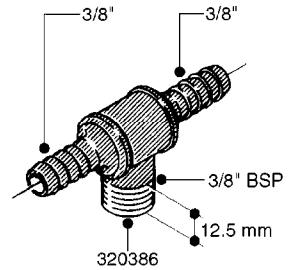

L0020

FITTINGS-T-PIECES, CAPS & ELBOWS
L0020-HIN, 01:01:16

Page 1
Date 16.03.2016 11:38

parts-n°	order qty	description
10053603	1	FITT. CAPNUT 2"BSP 5601
10194303	1	CAP BLANK 1 1/2 MCPHEE 210060
320047	1	FITT.DK CAPNUT 1/2" BSP
320106	1	FITT.DK CAPNUT 1" BSP
320272	1	FITT.DK CAPNUT 3/8" BSP
320316	1	FITT.DK TEE 3/4" X3/4" X1"BSP
320331	1	FITT.DK TEE 1" - 1" - 3/4" BSP
320342	1	FITT.DK EL 3/4"M X 1"F BSP
320563	1	FITT.DK 3 WAY 1/2" 110 DEG.
320677	1	NO LONGER AVAILABLE
320961	1	FITT.DK CAPNUT 1-1/2" BSP
321053	1	FITT.DK TEE 1/2 X1/2 X1/2" BSP
322072	1	FITT.DK TEE 3/8'X3/8'X3/8' BSP
322095	1	FITT.DK TEE 1-1/2 X1-1/4 X3/4" BSP
322138	1	FITT.DK ELB 1"M X 1"F BSP
330013	1	O-RING D15/D10X2.5 F.3/8"NUT
330212	1	O-RING D19/D14X2.4 F.1/2"NUT
330326	1	O-RING D30/D24X2 F.1"NUT
331273	1	O-RING D44/D38X2 F.1-1/2"

L0030

FITTINGS - HEXAGON NIPPLES
L0030-HIN, 01:01:16

Page 1
Date 16.03.2016 11:38

parts-n°	order qty	description
10015303	1	FITT.PO.HN 1.00X1.00 M1000
10425003	1	FITT.PO.HN 1.25X1.00 MCPHEE
320132	1	FITT.DK HN 1" BSP
320176	1	FITT.DK HN 3/8"X1/2" BSP
320445	1	FITT.DK HN 1/4"X3/8" BSP
320655	1	FITT.DK HN 1/2"-1/2" BSP
320692	1	FITT.DK HN 3/8'BSPX1/4'NPT
320703	1	FITT.DK HN 3/8BSP X1/2 &1/4NPT
320725	1	FITT.DK NIPPLE 3/8"-3/8" BSP
320902	1	FITT.DK HN 3/8'X 1/4' BSP
390232	1	FITT.DK HN 1-1/2' X 1-1/4' BSP
390276	1	FITT.DK HN 1'BSP

L0040

FITTINGS - NIPPLES & ELBOWS
L0040-HIN, 01:01:16

Page 1
Date 16.03.2016 11:38

parts-n°	order qty	description
10530803	1	FITT.PO.SE 2.00X2.00 45 DEG.
320191	1	FITT.DK ELB 3/8' BSP 45 DEGREE
320482	1	FITT.DK ELB. 1/2" BSP 60 DEG.
320596	1	FITT.DK ELB 3/8'-1/2'BSP 45DEG
320607	1	FITT.DK HN 3/8M X 3/8F BSP LNG
320633	1	FITT.DK HN 3/8"M X 3/8"F BSP
321451	1	FITT.DK ELB.1-1/2 X1-1/4 80DEG
321532	1	FITT.DK REDUC 3/4' X 1/2' BSP
390233	1	FITT.DK REDUC 1-1/2" X 1" BSP