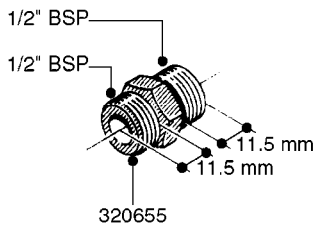

L0030

FITTINGS - HEXAGON NIPPLES
L0030-HIN, 01:01:16

Page 1
Date 16.03.2016 11:38

parts-n°	order qty	description
10015303	1	FITT.PO.HN 1.00X1.00 M1000
10425003	1	FITT.PO.HN 1.25X1.00 MCPHEE
320132	1	FITT.DK HN 1" BSP
320176	1	FITT.DK HN 3/8"X1/2" BSP
320445	1	FITT.DK HN 1/4"X3/8" BSP
320655	1	FITT.DK HN 1/2"-1/2" BSP
320692	1	FITT.DK HN 3/8'BSPX1/4'NPT
320703	1	FITT.DK HN 3/8BSP X1/2 &1/4NPT
320725	1	FITT.DK NIPPLE 3/8"-3/8" BSP
320902	1	FITT.DK HN 3/8'X 1/4' BSP
390232	1	FITT.DK HN 1-1/2' X 1-1/4' BSP
390276	1	FITT.DK HN 1'BSP