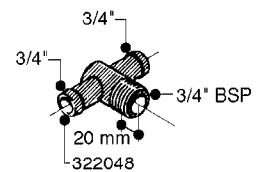

L0030

FITTINGS - HEXAGON NIPPLES
L0030-HIN, 01:01:16

Page 1
Date 16.03.2016 11:38

parts-n°	order qty	description
10015303	1	FITT.PO.HN 1.00X1.00 M1000
10425003	1	FITT.PO.HN 1.25X1.00 MCPHEE
320132	1	FITT.DK HN 1" BSP
320176	1	FITT.DK HN 3/8"X1/2" BSP
320445	1	FITT.DK HN 1/4"X3/8" BSP
320655	1	FITT.DK HN 1/2"-1/2" BSP
320692	1	FITT.DK HN 3/8'BSPX1/4'NPT
320703	1	FITT.DK HN 3/8BSP X1/2 &1/4NPT
320725	1	FITT.DK NIPPLE 3/8"-3/8" BSP
320902	1	FITT.DK HN 3/8'X 1/4' BSP
390232	1	FITT.DK HN 1-1/2' X 1-1/4' BSP
390276	1	FITT.DK HN 1'BSP

L0040

FITTINGS - NIPPLES & ELBOWS
L0040-HIN, 01:01:16

Page 1
Date 16.03.2016 11:38

parts-n°	order qty	description
10530803	1	FITT.PO.SE 2.00X2.00 45 DEG.
320191	1	FITT.DK ELB 3/8' BSP 45 DEGREE
320482	1	FITT.DK ELB. 1/2" BSP 60 DEG.
320596	1	FITT.DK ELB 3/8'-1/2'BSP 45DEG
320607	1	FITT.DK HN 3/8M X 3/8F BSP LNG
320633	1	FITT.DK HN 3/8"M X 3/8"F BSP
321451	1	FITT.DK ELB.1-1/2 X1-1/4 80DEG
321532	1	FITT.DK REDUC 3/4' X 1/2' BSP
390233	1	FITT.DK REDUC 1-1/2" X 1" BSP