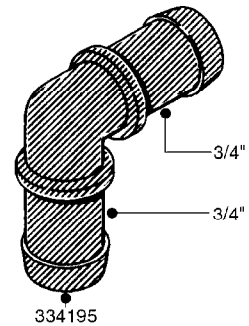

L0020

FITTINGS-T-PIECES, CAPS & ELBOWS
L0020-HIN, 01:01:16

Page 1
Date 16.03.2016 11:38

parts-n°	order qty	description
10053603	1	FITT. CAPNUT 2"BSP 5601
10194303	1	CAP BLANK 1 1/2 MCPHEE 210060
320047	1	FITT.DK CAPNUT 1/2" BSP
320106	1	FITT.DK CAPNUT 1" BSP
320272	1	FITT.DK CAPNUT 3/8" BSP
320316	1	FITT.DK TEE 3/4" X3/4" X1"BSP
320331	1	FITT.DK TEE 1" - 1" - 3/4" BSP
320342	1	FITT.DK EL 3/4"M X 1"F BSP
320563	1	FITT.DK 3 WAY 1/2" 110 DEG.
320677	1	NO LONGER AVAILABLE
320961	1	FITT.DK CAPNUT 1-1/2" BSP
321053	1	FITT.DK TEE 1/2 X1/2 X1/2" BSP
322072	1	FITT.DK TEE 3/8'X3/8'X3/8' BSP
322095	1	FITT.DK TEE 1-1/2 X1-1/4 X3/4" BSP
322138	1	FITT.DK ELB 1"M X 1"F BSP
330013	1	O-RING D15/D10X2.5 F.3/8"NUT
330212	1	O-RING D19/D14X2.4 F.1/2"NUT
330326	1	O-RING D30/D24X2 F.1"NUT
331273	1	O-RING D44/D38X2 F.1-1/2"

L0030

FITTINGS - HEXAGON NIPPLES
L0030-HIN, 01:01:16

Page 1
Date 16.03.2016 11:38

parts-n°	order qty	description
10015303	1	FITT.PO.HN 1.00X1.00 M1000
10425003	1	FITT.PO.HN 1.25X1.00 MCPHEE
320132	1	FITT.DK HN 1" BSP
320176	1	FITT.DK HN 3/8"X1/2" BSP
320445	1	FITT.DK HN 1/4"X3/8" BSP
320655	1	FITT.DK HN 1/2"-1/2" BSP
320692	1	FITT.DK HN 3/8'BSPX1/4'NPT
320703	1	FITT.DK HN 3/8BSP X1/2 &1/4NPT
320725	1	FITT.DK NIPPLE 3/8"-3/8" BSP
320902	1	FITT.DK HN 3/8'X 1/4' BSP
390232	1	FITT.DK HN 1-1/2' X 1-1/4' BSP
390276	1	FITT.DK HN 1'BSP

L0040

FITTINGS - NIPPLES & ELBOWS
L0040-HIN, 01:01:16

Page 1
Date 16.03.2016 11:38

parts-n°	order qty	description
10530803	1	FITT.PO.SE 2.00X2.00 45 DEG.
320191	1	FITT.DK ELB 3/8' BSP 45 DEGREE
320482	1	FITT.DK ELB. 1/2" BSP 60 DEG.
320596	1	FITT.DK ELB 3/8'-1/2'BSP 45DEG
320607	1	FITT.DK HN 3/8M X 3/8F BSP LNG
320633	1	FITT.DK HN 3/8"M X 3/8"F BSP
321451	1	FITT.DK ELB.1-1/2 X1-1/4 80DEG
321532	1	FITT.DK REDUC 3/4' X 1/2' BSP
390233	1	FITT.DK REDUC 1-1/2" X 1" BSP