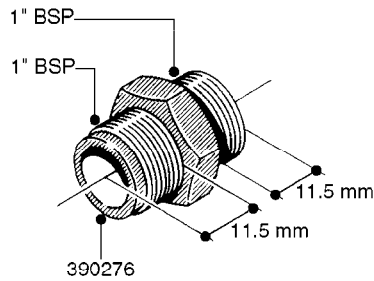

L0030

FITTINGS - HEXAGON NIPPLES
L0030-HIN, 01:01:16

Page 1
Date 16.03.2016 11:38

parts-n°	order qty	description
10015303	1	FITT.PO.HN 1.00X1.00 M1000
10425003	1	FITT.PO.HN 1.25X1.00 MCPHEE
320132	1	FITT.DK HN 1" BSP
320176	1	FITT.DK HN 3/8"X1/2" BSP
320445	1	FITT.DK HN 1/4"X3/8" BSP
320655	1	FITT.DK HN 1/2"-1/2" BSP
320692	1	FITT.DK HN 3/8'BSPX1/4'NPT
320703	1	FITT.DK HN 3/8BSP X1/2 &1/4NPT
320725	1	FITT.DK NIPPLE 3/8"-3/8" BSP
320902	1	FITT.DK HN 3/8'X 1/4' BSP
390232	1	FITT.DK HN 1-1/2' X 1-1/4' BSP
390276	1	FITT.DK HN 1'BSP