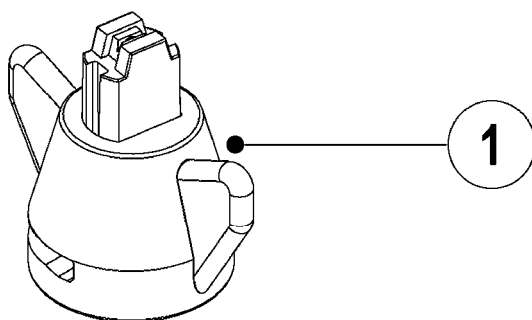

BOOM-NOZZLES MINIDRIFT
D1050-HIN, 01:01:16

Page 0

Date 16.03.2016 11:38

D1050