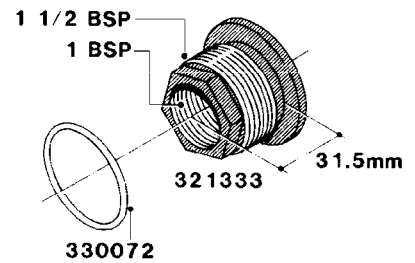

L0030

FITTINGS - HEXAGON NIPPLES
L0030-HIN, 01:01:16

Page 1
Date 16.03.2016 11:38

parts-n°	order qty	description
10015303	1	FITT.PO.HN 1.00X1.00 M1000
10425003	1	FITT.PO.HN 1.25X1.00 MCPHEE
320132	1	FITT.DK HN 1" BSP
320176	1	FITT.DK HN 3/8"X1/2" BSP
320445	1	FITT.DK HN 1/4"X3/8" BSP
320655	1	FITT.DK HN 1/2"-1/2" BSP
320692	1	FITT.DK HN 3/8'BSPX1/4'NPT
320703	1	FITT.DK HN 3/8BSP X1/2 &1/4NPT
320725	1	FITT.DK NIPPLE 3/8"-3/8" BSP
320902	1	FITT.DK HN 3/8'X 1/4' BSP
390232	1	FITT.DK HN 1-1/2' X 1-1/4' BSP
390276	1	FITT.DK HN 1'BSP

L0040

FITTINGS - NIPPLES & ELBOWS
L0040-HIN, 01:01:16

Page 1
Date 16.03.2016 11:38

parts-n°	order qty	description
10530803	1	FITT.PO.SE 2.00X2.00 45 DEG.
320191	1	FITT.DK ELB 3/8' BSP 45 DEGREE
320482	1	FITT.DK ELB. 1/2" BSP 60 DEG.
320596	1	FITT.DK ELB 3/8'-1/2'BSP 45DEG
320607	1	FITT.DK HN 3/8M X 3/8F BSP LNG
320633	1	FITT.DK HN 3/8"M X 3/8"F BSP
321451	1	FITT.DK ELB.1-1/2 X1-1/4 80DEG
321532	1	FITT.DK REDUC 3/4' X 1/2' BSP
390233	1	FITT.DK REDUC 1-1/2" X 1" BSP

L0050

parts-n°	order qty	description
242594	1	O-RING D14 X 1.78 SCH.70-EPDM
320294	1	FITT.DK TEE 3/8X3/8HB X1/2"BSP
320305	1	FITT.DK HB 3/4'- 3/4' BSP
320386	1	FITT.DK TEE 3/8X3/8HB X3/8"BSP
320397	1	FITT.DK ELB 3/8"HB X 3/8" BSP
320401	1	FITT.DK TEE 1/2X1/2HB X1/2"BSP
320412	1	FITT.DK TEE 1/2X1/2HB X3/8'BSP
320423	1	FITT.DK ELB 1/2'HB X 3/8' BSP
320891	1	FITT.DK HB 3/8'- 3/8' BSP
320972	1	FITT.DK HB 5/16'- 1/4' BSP
322046	1	FITT.DK TEE 1/2X1/2HB X3/4'BSP
322048	1	FITT.DK TEE 3/4X3/4HB X3/4'BSP
330595	1	O-RING D24.6/D20X2.1 -3/4"
333137	1	FITT.DK CONN.1/2" F.NOZZ. DOUB
333141	1	FITT.DK CONN.1/2" F.NOZZ.SING
334041	1	FITT.DK CONN.3/4' F.NOZZ. SING
334042	1	FITT.DK CONN.3/4' F.NOZZ. DOUB
334195	1	FITT.DK ELB. 3/4"HB X 3/4"HB
10012103	1	FITT.PO.HB 1.25X1.50 IMB1012
10014003	1	FITT.PO.HB 1.25X1.25 IMB1010
10036903	1	FITT.PO.HB 1.50X1.50 IMB1212
28019303	1	FITTING HB ELB 3/4NPT-3/4HOSE
61016500	1	HOSE TAIL 3/4" 90°+RG CAP 3/4"
72026700	1	NOZZLE TUBE ADAPTER W/O-RING