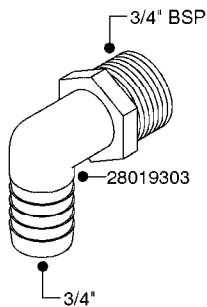

L0020

FITTINGS-T-PIECES, CAPS & ELBOWS
L0020-HIN, 01:01:16

Page 1
Date 16.03.2016 11:38

parts-n°	order qty	description
10053603	1	FITT. CAPNUT 2"BSP 5601
10194303	1	CAP BLANK 1 1/2 MCPHEE 210060
320047	1	FITT.DK CAPNUT 1/2" BSP
320106	1	FITT.DK CAPNUT 1" BSP
320272	1	FITT.DK CAPNUT 3/8" BSP
320316	1	FITT.DK TEE 3/4" X3/4" X1"BSP
320331	1	FITT.DK TEE 1" - 1" - 3/4" BSP
320342	1	FITT.DK EL 3/4"M X 1"F BSP
320563	1	FITT.DK 3 WAY 1/2" 110 DEG.
320677	1	NO LONGER AVAILABLE
320961	1	FITT.DK CAPNUT 1-1/2" BSP
321053	1	FITT.DK TEE 1/2 X1/2 X1/2" BSP
322072	1	FITT.DK TEE 3/8'X3/8'X3/8' BSP
322095	1	FITT.DK TEE 1-1/2 X1-1/4 X3/4" BSP
322138	1	FITT.DK ELB 1"M X 1"F BSP
330013	1	O-RING D15/D10X2.5 F.3/8"NUT
330212	1	O-RING D19/D14X2.4 F.1/2"NUT
330326	1	O-RING D30/D24X2 F.1"NUT
331273	1	O-RING D44/D38X2 F.1-1/2"

L0030

FITTINGS - HEXAGON NIPPLES
L0030-HIN, 01:01:16

Page 1
Date 16.03.2016 11:38

parts-n°	order qty	description
10015303	1	FITT.PO.HN 1.00X1.00 M1000
10425003	1	FITT.PO.HN 1.25X1.00 MCPHEE
320132	1	FITT.DK HN 1" BSP
320176	1	FITT.DK HN 3/8"X1/2" BSP
320445	1	FITT.DK HN 1/4"X3/8" BSP
320655	1	FITT.DK HN 1/2"-1/2" BSP
320692	1	FITT.DK HN 3/8'BSPX1/4'NPT
320703	1	FITT.DK HN 3/8BSP X1/2 &1/4NPT
320725	1	FITT.DK NIPPLE 3/8"-3/8" BSP
320902	1	FITT.DK HN 3/8'X 1/4' BSP
390232	1	FITT.DK HN 1-1/2' X 1-1/4' BSP
390276	1	FITT.DK HN 1'BSP

L0040

FITTINGS - NIPPLES & ELBOWS
L0040-HIN, 01:01:16

Page 1
Date 16.03.2016 11:38

parts-n°	order qty	description
10530803	1	FITT.PO.SE 2.00X2.00 45 DEG.
320191	1	FITT.DK ELB 3/8' BSP 45 DEGREE
320482	1	FITT.DK ELB. 1/2" BSP 60 DEG.
320596	1	FITT.DK ELB 3/8'-1/2'BSP 45DEG
320607	1	FITT.DK HN 3/8M X 3/8F BSP LNG
320633	1	FITT.DK HN 3/8"M X 3/8"F BSP
321451	1	FITT.DK ELB.1-1/2 X1-1/4 80DEG
321532	1	FITT.DK REDUC 3/4' X 1/2' BSP
390233	1	FITT.DK REDUC 1-1/2" X 1" BSP