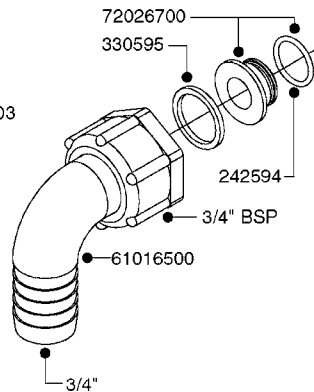

L0020

FITTINGS-T-PIECES, CAPS & ELBOWS
L0020-HIN, 01:01:16

Page 1
Date 16.03.2016 11:38

parts-n°	order qty	description
10053603	1	FITT. CAPNUT 2"BSP 5601
10194303	1	CAP BLANK 1 1/2 MCPHEE 210060
320047	1	FITT.DK CAPNUT 1/2" BSP
320106	1	FITT.DK CAPNUT 1" BSP
320272	1	FITT.DK CAPNUT 3/8" BSP
320316	1	FITT.DK TEE 3/4" X3/4" X1"BSP
320331	1	FITT.DK TEE 1" - 1" - 3/4" BSP
320342	1	FITT.DK EL 3/4"M X 1"F BSP
320563	1	FITT.DK 3 WAY 1/2" 110 DEG.
320677	1	NO LONGER AVAILABLE
320961	1	FITT.DK CAPNUT 1-1/2" BSP
321053	1	FITT.DK TEE 1/2 X1/2 X1/2" BSP
322072	1	FITT.DK TEE 3/8'X3/8'X3/8' BSP
322095	1	FITT.DK TEE 1-1/2 X1-1/4 X3/4" BSP
322138	1	FITT.DK ELB 1"M X 1"F BSP
330013	1	O-RING D15/D10X2.5 F.3/8"NUT
330212	1	O-RING D19/D14X2.4 F.1/2"NUT
330326	1	O-RING D30/D24X2 F.1"NUT
331273	1	O-RING D44/D38X2 F.1-1/2"

L0030

FITTINGS - HEXAGON NIPPLES
L0030-HIN, 01:01:16

Page 1
Date 16.03.2016 11:38

parts-n°	order qty	description
10015303	1	FITT.PO.HN 1.00X1.00 M1000
10425003	1	FITT.PO.HN 1.25X1.00 MCPHEE
320132	1	FITT.DK HN 1" BSP
320176	1	FITT.DK HN 3/8"X1/2" BSP
320445	1	FITT.DK HN 1/4"X3/8" BSP
320655	1	FITT.DK HN 1/2"-1/2" BSP
320692	1	FITT.DK HN 3/8'BSPX1/4'NPT
320703	1	FITT.DK HN 3/8BSP X1/2 &1/4NPT
320725	1	FITT.DK NIPPLE 3/8"-3/8" BSP
320902	1	FITT.DK HN 3/8'X 1/4' BSP
390232	1	FITT.DK HN 1-1/2' X 1-1/4' BSP
390276	1	FITT.DK HN 1'BSP

L0040

FITTINGS - NIPPLES & ELBOWS
L0040-HIN, 01:01:16

Page 1
Date 16.03.2016 11:38

parts-n°	order qty	description
10530803	1	FITT.PO.SE 2.00X2.00 45 DEG.
320191	1	FITT.DK ELB 3/8' BSP 45 DEGREE
320482	1	FITT.DK ELB. 1/2" BSP 60 DEG.
320596	1	FITT.DK ELB 3/8'-1/2'BSP 45DEG
320607	1	FITT.DK HN 3/8M X 3/8F BSP LNG
320633	1	FITT.DK HN 3/8"M X 3/8"F BSP
321451	1	FITT.DK ELB.1-1/2 X1-1/4 80DEG
321532	1	FITT.DK REDUC 3/4' X 1/2' BSP
390233	1	FITT.DK REDUC 1-1/2" X 1" BSP