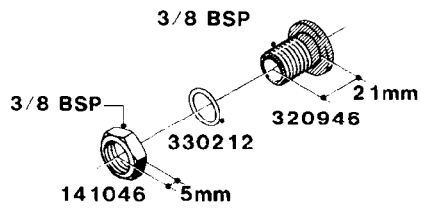

L0060

FITTINGS - BULKHEAD
L0060-HIN, 01:01:16

Page 1

Date 16.03.2016 11:38

parts-n°	order qty	description
141046	1	NUT 3/8" BSP
141341	1	NUT 1/4' BSP
240284	1	O-RING D82,5/75 X 3,5
320456	1	FITT.DK BULKHEAD 1"BSP DOUBLE
320467	1	FITT.DK BULKHEAD 1"BSP SINGLE
320471	1	FITT.DK NUT 1" BSP JAMB
320541	1	FITT.DK BULKHEAD 2-1/2'BSP SIN
320552	1	FITT.DK NUT 2-1/2' BSP JAMB
320644	1	FITT.DK ELB.3/4"HB X 1" BSP
320784	1	FITT.DK CAP 1-1/2" BSP
320795	1	FITT.DK NUT 1-1/2" BSP JAMB
320935	1	FITT.DK BULKHEAD 1/4' BSP SING
320946	1	FITT.DK BULKHEAD 3/8' BSP SING
321296	1	FITT.DK BULKHEAD 1/2" BSP SING
321307	1	FITT.DK NUT 1/2" BSP JAMB
321333	1	FITT.DK BULK 1-1/2" X 1"F BSP
330061	1	O-RING D16/D11X2,5
330072	1	O-RING D53.5/D45.5X4
330212	1	O-RING D19/D14X2.4 F.1/2"NUT
332577	1	O-RING D38/D30X4 F.1" PUR.
332592	1	O-RING D26/D20X3