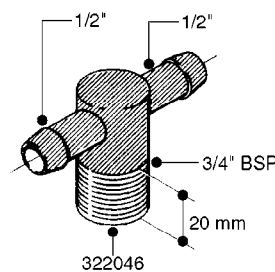

L0020

FITTINGS-T-PIECES, CAPS & ELBOWS
L0020-HIN, 01:01:16

Page 1
Date 16.03.2016 11:38

parts-n°	order qty	description
10053603	1	FITT. CAPNUT 2"BSP 5601
10194303	1	CAP BLANK 1 1/2 MCPHEE 210060
320047	1	FITT.DK CAPNUT 1/2" BSP
320106	1	FITT.DK CAPNUT 1" BSP
320272	1	FITT.DK CAPNUT 3/8" BSP
320316	1	FITT.DK TEE 3/4" X3/4" X1"BSP
320331	1	FITT.DK TEE 1" - 1" - 3/4" BSP
320342	1	FITT.DK EL 3/4"M X 1"F BSP
320563	1	FITT.DK 3 WAY 1/2" 110 DEG.
320677	1	NO LONGER AVAILABLE
320961	1	FITT.DK CAPNUT 1-1/2" BSP
321053	1	FITT.DK TEE 1/2 X1/2 X1/2" BSP
322072	1	FITT.DK TEE 3/8'X3/8'X3/8' BSP
322095	1	FITT.DK TEE 1-1/2 X1-1/4 X3/4" BSP
322138	1	FITT.DK ELB 1"M X 1"F BSP
330013	1	O-RING D15/D10X2.5 F.3/8"NUT
330212	1	O-RING D19/D14X2.4 F.1/2"NUT
330326	1	O-RING D30/D24X2 F.1"NUT
331273	1	O-RING D44/D38X2 F.1-1/2"

L0030

FITTINGS - HEXAGON NIPPLES
L0030-HIN, 01:01:16

Page 1
Date 16.03.2016 11:38

parts-n°	order qty	description
10015303	1	FITT.PO.HN 1.00X1.00 M1000
10425003	1	FITT.PO.HN 1.25X1.00 MCPHEE
320132	1	FITT.DK HN 1" BSP
320176	1	FITT.DK HN 3/8"X1/2" BSP
320445	1	FITT.DK HN 1/4"X3/8" BSP
320655	1	FITT.DK HN 1/2"-1/2" BSP
320692	1	FITT.DK HN 3/8'BSPX1/4'NPT
320703	1	FITT.DK HN 3/8BSP X1/2 &1/4NPT
320725	1	FITT.DK NIPPLE 3/8"-3/8" BSP
320902	1	FITT.DK HN 3/8'X 1/4' BSP
390232	1	FITT.DK HN 1-1/2' X 1-1/4' BSP
390276	1	FITT.DK HN 1'BSP

L0040

FITTINGS - NIPPLES & ELBOWS
L0040-HIN, 01:01:16

Page 1
Date 16.03.2016 11:38

parts-n°	order qty	description
10530803	1	FITT.PO.SE 2.00X2.00 45 DEG.
320191	1	FITT.DK ELB 3/8' BSP 45 DEGREE
320482	1	FITT.DK ELB. 1/2" BSP 60 DEG.
320596	1	FITT.DK ELB 3/8'-1/2'BSP 45DEG
320607	1	FITT.DK HN 3/8M X 3/8F BSP LNG
320633	1	FITT.DK HN 3/8"M X 3/8"F BSP
321451	1	FITT.DK ELB.1-1/2 X1-1/4 80DEG
321532	1	FITT.DK REDUC 3/4' X 1/2' BSP
390233	1	FITT.DK REDUC 1-1/2" X 1" BSP