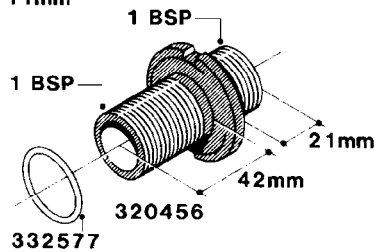

L0030

FITTINGS - HEXAGON NIPPLES
L0030-HIN, 01:01:16

Page 1
Date 16.03.2016 11:38

parts-n°	order qty	description
10015303	1	FITT.PO.HN 1.00X1.00 M1000
10425003	1	FITT.PO.HN 1.25X1.00 MCPHEE
320132	1	FITT.DK HN 1" BSP
320176	1	FITT.DK HN 3/8"X1/2" BSP
320445	1	FITT.DK HN 1/4"X3/8" BSP
320655	1	FITT.DK HN 1/2"-1/2" BSP
320692	1	FITT.DK HN 3/8'BSPX1/4'NPT
320703	1	FITT.DK HN 3/8BSP X1/2 &1/4NPT
320725	1	FITT.DK NIPPLE 3/8"-3/8" BSP
320902	1	FITT.DK HN 3/8'X 1/4' BSP
390232	1	FITT.DK HN 1-1/2' X 1-1/4' BSP
390276	1	FITT.DK HN 1'BSP

L0040

FITTINGS - NIPPLES & ELBOWS
L0040-HIN, 01:01:16

Page 1
Date 16.03.2016 11:38

parts-n°	order qty	description
10530803	1	FITT.PO.SE 2.00X2.00 45 DEG.
320191	1	FITT.DK ELB 3/8' BSP 45 DEGREE
320482	1	FITT.DK ELB. 1/2" BSP 60 DEG.
320596	1	FITT.DK ELB 3/8'-1/2'BSP 45DEG
320607	1	FITT.DK HN 3/8M X 3/8F BSP LNG
320633	1	FITT.DK HN 3/8"M X 3/8"F BSP
321451	1	FITT.DK ELB.1-1/2 X1-1/4 80DEG
321532	1	FITT.DK REDUC 3/4' X 1/2' BSP
390233	1	FITT.DK REDUC 1-1/2" X 1" BSP

L0050

parts-n°	order qty	description
242594	1	O-RING D14 X 1.78 SCH.70-EPDM
320294	1	FITT.DK TEE 3/8X3/8HB X1/2"BSP
320305	1	FITT.DK HB 3/4'- 3/4' BSP
320386	1	FITT.DK TEE 3/8X3/8HB X3/8"BSP
320397	1	FITT.DK ELB 3/8"HB X 3/8" BSP
320401	1	FITT.DK TEE 1/2X1/2HB X1/2"BSP
320412	1	FITT.DK TEE 1/2X1/2HB X3/8'BSP
320423	1	FITT.DK ELB 1/2'HB X 3/8' BSP
320891	1	FITT.DK HB 3/8'- 3/8' BSP
320972	1	FITT.DK HB 5/16'- 1/4' BSP
322046	1	FITT.DK TEE 1/2X1/2HB X3/4'BSP
322048	1	FITT.DK TEE 3/4X3/4HB X3/4'BSP
330595	1	O-RING D24.6/D20X2.1 -3/4"
333137	1	FITT.DK CONN.1/2" F.NOZZ. DOUB
333141	1	FITT.DK CONN.1/2" F.NOZZ.SING
334041	1	FITT.DK CONN.3/4' F.NOZZ. SING
334042	1	FITT.DK CONN.3/4' F.NOZZ. DOUB
334195	1	FITT.DK ELB. 3/4"HB X 3/4"HB
10012103	1	FITT.PO.HB 1.25X1.50 IMB1012
10014003	1	FITT.PO.HB 1.25X1.25 IMB1010
10036903	1	FITT.PO.HB 1.50X1.50 IMB1212
28019303	1	FITTING HB ELB 3/4NPT-3/4HOSE
61016500	1	HOSE TAIL 3/4" 90°+RG CAP 3/4"
72026700	1	NOZZLE TUBE ADAPTER W/O-RING