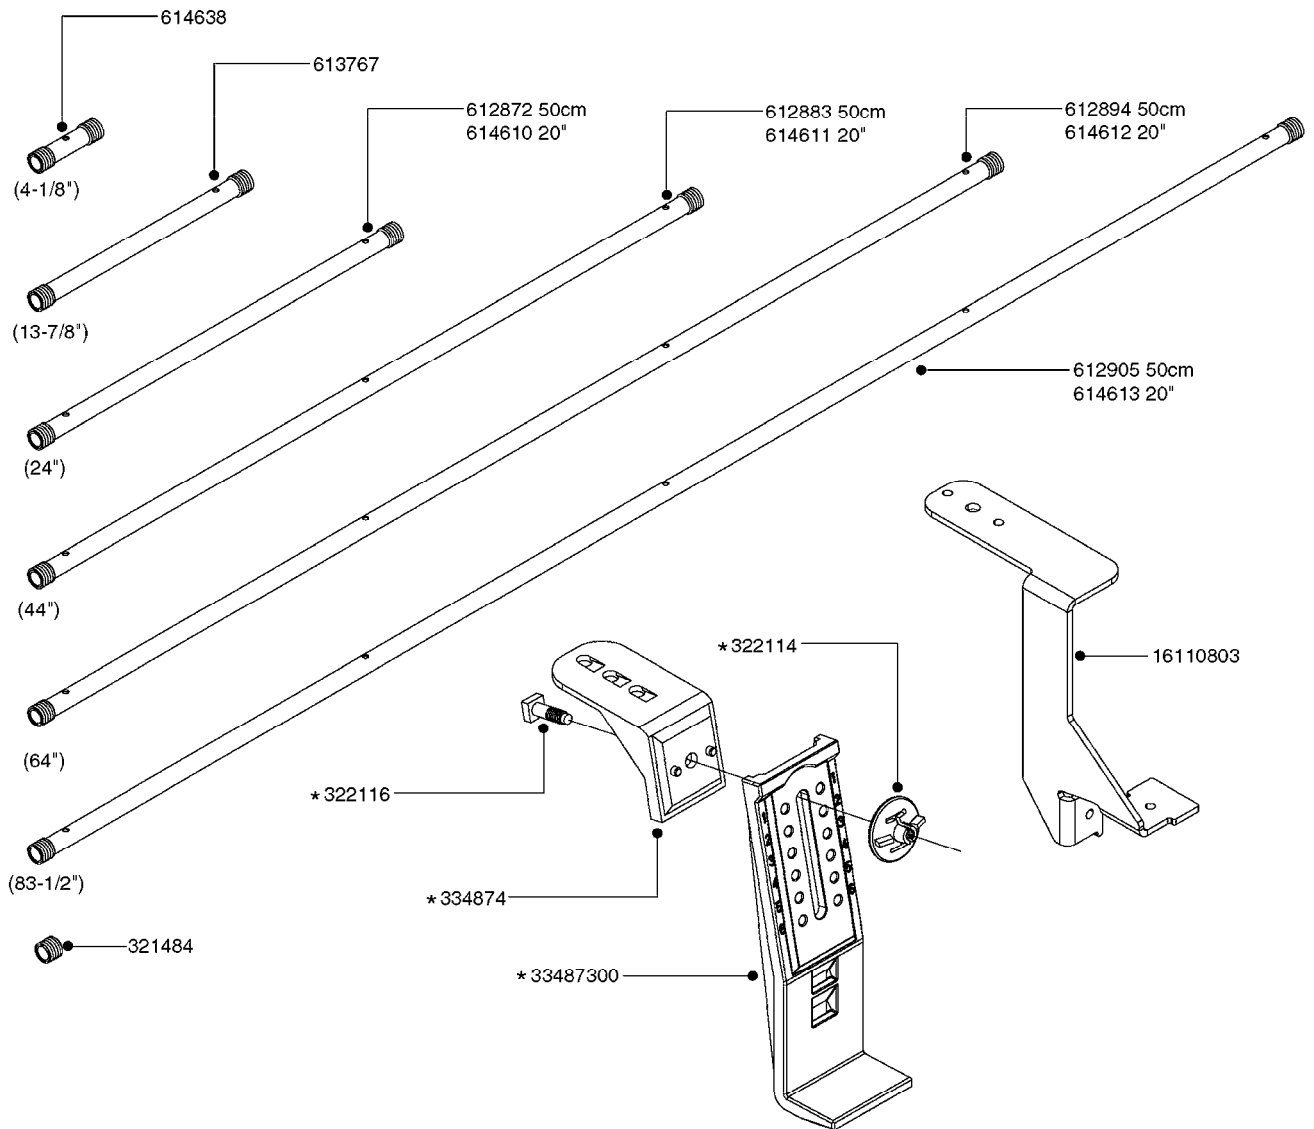

COMPLETE ASSEMBLY
WITH NOZZLES

REFER TO
HARDI® NOZZLE CATALOG

D1100

DOUBLE NOZZLE HOLDER-SNAP FIT
D1100-HIN, 01:01:16

Page 1

Date 16.03.2016 11:38

Pos.	parts-n°	order qty	description
1	372140	1	HARDI ISO BLIND CAP
2	725078	1	SNAP-FIT TRIPLET W/O NOZZ HOLD
3	28032503	1	DOUBLE NOZZLE HOLDER LD ISO
4	28040103	1	O-RING F.DOUBLE NOZZLE HOLDER
5	28089103	1	GASKET F.DOUBLE NOZZLE HOLDER
6	70056803	1	DOUBLE NOZZLE CAP ORANGE LD 01
6	70056903	1	DOUBLE NOZZLE CAP GREEN LD 015
6	70057003	1	DOUBLE NOZZLE CAP YELLOW LD 02
6	70057103	1	DOUBLE NOZZLE CAP LILAC LD 025
6	70057203	1	DOUBLE NOZZLE CAP BLUE LD 03
6	70057303	1	DOUBLE NOZZLE CAP RED LD 04
6	70057403	1	DOUBLE NOZZLE CAP BROWN LD 05