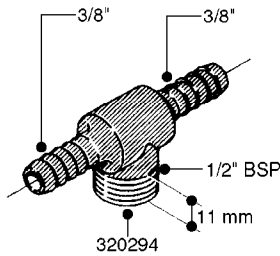

L0020

FITTINGS-T-PIECES, CAPS & ELBOWS
L0020-HIN, 01:01:16

Page 1
Date 16.03.2016 11:38

parts-n°	order qty	description
10053603	1	FITT. CAPNUT 2"BSP 5601
10194303	1	CAP BLANK 1 1/2 MCPHEE 210060
320047	1	FITT.DK CAPNUT 1/2" BSP
320106	1	FITT.DK CAPNUT 1" BSP
320272	1	FITT.DK CAPNUT 3/8" BSP
320316	1	FITT.DK TEE 3/4" X3/4" X1"BSP
320331	1	FITT.DK TEE 1" - 1" - 3/4" BSP
320342	1	FITT.DK EL 3/4"M X 1"F BSP
320563	1	FITT.DK 3 WAY 1/2" 110 DEG.
320677	1	NO LONGER AVAILABLE
320961	1	FITT.DK CAPNUT 1-1/2" BSP
321053	1	FITT.DK TEE 1/2 X1/2 X1/2" BSP
322072	1	FITT.DK TEE 3/8'X3/8'X3/8' BSP
322095	1	FITT.DK TEE 1-1/2 X1-1/4 X3/4" BSP
322138	1	FITT.DK ELB 1"M X 1"F BSP
330013	1	O-RING D15/D10X2.5 F.3/8"NUT
330212	1	O-RING D19/D14X2.4 F.1/2"NUT
330326	1	O-RING D30/D24X2 F.1"NUT
331273	1	O-RING D44/D38X2 F.1-1/2"

L0030

FITTINGS - HEXAGON NIPPLES
L0030-HIN, 01:01:16

Page 1
Date 16.03.2016 11:38

parts-n°	order qty	description
10015303	1	FITT.PO.HN 1.00X1.00 M1000
10425003	1	FITT.PO.HN 1.25X1.00 MCPHEE
320132	1	FITT.DK HN 1" BSP
320176	1	FITT.DK HN 3/8"X1/2" BSP
320445	1	FITT.DK HN 1/4"X3/8" BSP
320655	1	FITT.DK HN 1/2"-1/2" BSP
320692	1	FITT.DK HN 3/8'BSPX1/4'NPT
320703	1	FITT.DK HN 3/8BSP X1/2 &1/4NPT
320725	1	FITT.DK NIPPLE 3/8"-3/8" BSP
320902	1	FITT.DK HN 3/8'X 1/4' BSP
390232	1	FITT.DK HN 1-1/2' X 1-1/4' BSP
390276	1	FITT.DK HN 1'BSP

L0040

FITTINGS - NIPPLES & ELBOWS
L0040-HIN, 01:01:16

Page 1
Date 16.03.2016 11:38

parts-n°	order qty	description
10530803	1	FITT.PO.SE 2.00X2.00 45 DEG.
320191	1	FITT.DK ELB 3/8' BSP 45 DEGREE
320482	1	FITT.DK ELB. 1/2" BSP 60 DEG.
320596	1	FITT.DK ELB 3/8'-1/2'BSP 45DEG
320607	1	FITT.DK HN 3/8M X 3/8F BSP LNG
320633	1	FITT.DK HN 3/8"M X 3/8"F BSP
321451	1	FITT.DK ELB.1-1/2 X1-1/4 80DEG
321532	1	FITT.DK REDUC 3/4' X 1/2' BSP
390233	1	FITT.DK REDUC 1-1/2" X 1" BSP