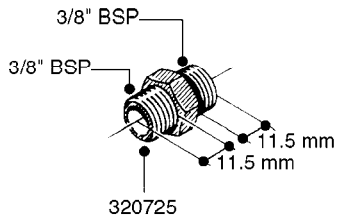

L0030

FITTINGS - HEXAGON NIPPLES
L0030-HIN, 01:01:16

Page 1
Date 16.03.2016 11:38

parts-n°	order qty	description
10015303	1	FITT.PO.HN 1.00X1.00 M1000
10425003	1	FITT.PO.HN 1.25X1.00 MCPHEE
320132	1	FITT.DK HN 1" BSP
320176	1	FITT.DK HN 3/8"X1/2" BSP
320445	1	FITT.DK HN 1/4"X3/8" BSP
320655	1	FITT.DK HN 1/2"-1/2" BSP
320692	1	FITT.DK HN 3/8'BSPX1/4'NPT
320703	1	FITT.DK HN 3/8BSP X1/2 &1/4NPT
320725	1	FITT.DK NIPPLE 3/8"-3/8" BSP
320902	1	FITT.DK HN 3/8'X 1/4' BSP
390232	1	FITT.DK HN 1-1/2' X 1-1/4' BSP
390276	1	FITT.DK HN 1'BSP