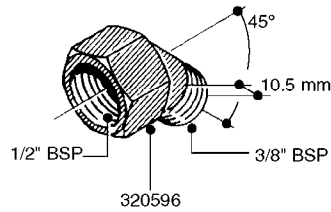

L0020

FITTINGS-T-PIECES, CAPS & ELBOWS
L0020-HIN, 01:01:16

Page 1
Date 16.03.2016 11:38

parts-n°	order qty	description
10053603	1	FITT. CAPNUT 2"BSP 5601
10194303	1	CAP BLANK 1 1/2 MCPHEE 210060
320047	1	FITT.DK CAPNUT 1/2" BSP
320106	1	FITT.DK CAPNUT 1" BSP
320272	1	FITT.DK CAPNUT 3/8" BSP
320316	1	FITT.DK TEE 3/4" X3/4" X1"BSP
320331	1	FITT.DK TEE 1" - 1" - 3/4" BSP
320342	1	FITT.DK EL 3/4"M X 1"F BSP
320563	1	FITT.DK 3 WAY 1/2" 110 DEG.
320677	1	NO LONGER AVAILABLE
320961	1	FITT.DK CAPNUT 1-1/2" BSP
321053	1	FITT.DK TEE 1/2 X1/2 X1/2" BSP
322072	1	FITT.DK TEE 3/8'X3/8'X3/8' BSP
322095	1	FITT.DK TEE 1-1/2 X1-1/4 X3/4" BSP
322138	1	FITT.DK ELB 1"M X 1"F BSP
330013	1	O-RING D15/D10X2.5 F.3/8"NUT
330212	1	O-RING D19/D14X2.4 F.1/2"NUT
330326	1	O-RING D30/D24X2 F.1"NUT
331273	1	O-RING D44/D38X2 F.1-1/2"

L0030

FITTINGS - HEXAGON NIPPLES
L0030-HIN, 01:01:16

Page 1
Date 16.03.2016 11:38

parts-n°	order qty	description
10015303	1	FITT.PO.HN 1.00X1.00 M1000
10425003	1	FITT.PO.HN 1.25X1.00 MCPHEE
320132	1	FITT.DK HN 1" BSP
320176	1	FITT.DK HN 3/8"X1/2" BSP
320445	1	FITT.DK HN 1/4"X3/8" BSP
320655	1	FITT.DK HN 1/2"-1/2" BSP
320692	1	FITT.DK HN 3/8'BSPX1/4'NPT
320703	1	FITT.DK HN 3/8BSP X1/2 &1/4NPT
320725	1	FITT.DK NIPPLE 3/8"-3/8" BSP
320902	1	FITT.DK HN 3/8'X 1/4' BSP
390232	1	FITT.DK HN 1-1/2' X 1-1/4' BSP
390276	1	FITT.DK HN 1'BSP

L0040

FITTINGS - NIPPLES & ELBOWS
L0040-HIN, 01:01:16

Page 1
Date 16.03.2016 11:38

parts-n°	order qty	description
10530803	1	FITT.PO.SE 2.00X2.00 45 DEG.
320191	1	FITT.DK ELB 3/8' BSP 45 DEGREE
320482	1	FITT.DK ELB. 1/2" BSP 60 DEG.
320596	1	FITT.DK ELB 3/8'-1/2'BSP 45DEG
320607	1	FITT.DK HN 3/8M X 3/8F BSP LNG
320633	1	FITT.DK HN 3/8"M X 3/8"F BSP
321451	1	FITT.DK ELB.1-1/2 X1-1/4 80DEG
321532	1	FITT.DK REDUC 3/4' X 1/2' BSP
390233	1	FITT.DK REDUC 1-1/2" X 1" BSP