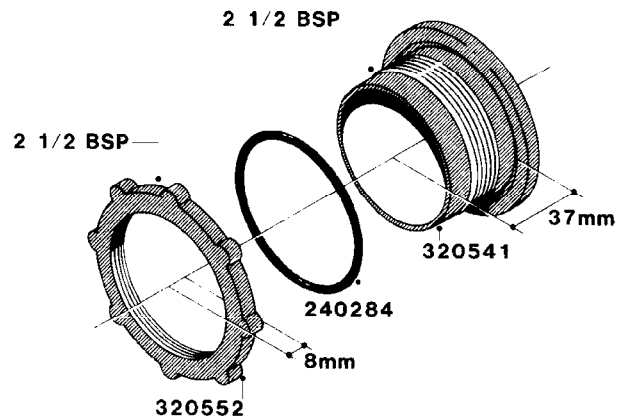

L0030

FITTINGS - HEXAGON NIPPLES
L0030-HIN, 01:01:16

Page 1
Date 16.03.2016 11:38

parts-n°	order qty	description
10015303	1	FITT.PO.HN 1.00X1.00 M1000
10425003	1	FITT.PO.HN 1.25X1.00 MCPHEE
320132	1	FITT.DK HN 1" BSP
320176	1	FITT.DK HN 3/8"X1/2" BSP
320445	1	FITT.DK HN 1/4"X3/8" BSP
320655	1	FITT.DK HN 1/2"-1/2" BSP
320692	1	FITT.DK HN 3/8'BSPX1/4'NPT
320703	1	FITT.DK HN 3/8BSP X1/2 &1/4NPT
320725	1	FITT.DK NIPPLE 3/8"-3/8" BSP
320902	1	FITT.DK HN 3/8'X 1/4' BSP
390232	1	FITT.DK HN 1-1/2' X 1-1/4' BSP
390276	1	FITT.DK HN 1'BSP

L0040

FITTINGS - NIPPLES & ELBOWS
L0040-HIN, 01:01:16

Page 1
Date 16.03.2016 11:38

parts-n°	order qty	description
10530803	1	FITT.PO.SE 2.00X2.00 45 DEG.
320191	1	FITT.DK ELB 3/8' BSP 45 DEGREE
320482	1	FITT.DK ELB. 1/2" BSP 60 DEG.
320596	1	FITT.DK ELB 3/8'-1/2'BSP 45DEG
320607	1	FITT.DK HN 3/8M X 3/8F BSP LNG
320633	1	FITT.DK HN 3/8"M X 3/8"F BSP
321451	1	FITT.DK ELB.1-1/2 X1-1/4 80DEG
321532	1	FITT.DK REDUC 3/4' X 1/2' BSP
390233	1	FITT.DK REDUC 1-1/2" X 1" BSP

L0050

parts-n°	order qty	description
242594	1	O-RING D14 X 1.78 SCH.70-EPDM
320294	1	FITT.DK TEE 3/8X3/8HB X1/2"BSP
320305	1	FITT.DK HB 3/4'- 3/4' BSP
320386	1	FITT.DK TEE 3/8X3/8HB X3/8"BSP
320397	1	FITT.DK ELB 3/8"HB X 3/8" BSP
320401	1	FITT.DK TEE 1/2X1/2HB X1/2"BSP
320412	1	FITT.DK TEE 1/2X1/2HB X3/8'BSP
320423	1	FITT.DK ELB 1/2'HB X 3/8' BSP
320891	1	FITT.DK HB 3/8'- 3/8' BSP
320972	1	FITT.DK HB 5/16'- 1/4' BSP
322046	1	FITT.DK TEE 1/2X1/2HB X3/4'BSP
322048	1	FITT.DK TEE 3/4X3/4HB X3/4'BSP
330595	1	O-RING D24.6/D20X2.1 -3/4"
333137	1	FITT.DK CONN.1/2" F.NOZZ. DOUB
333141	1	FITT.DK CONN.1/2" F.NOZZ.SING
334041	1	FITT.DK CONN.3/4' F.NOZZ. SING
334042	1	FITT.DK CONN.3/4' F.NOZZ. DOUB
334195	1	FITT.DK ELB. 3/4"HB X 3/4"HB
10012103	1	FITT.PO.HB 1.25X1.50 IMB1012
10014003	1	FITT.PO.HB 1.25X1.25 IMB1010
10036903	1	FITT.PO.HB 1.50X1.50 IMB1212
28019303	1	FITTING HB ELB 3/4NPT-3/4HOSE
61016500	1	HOSE TAIL 3/4" 90°+RG CAP 3/4"
72026700	1	NOZZLE TUBE ADAPTER W/O-RING