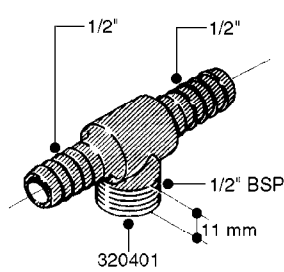

L0020

FITTINGS-T-PIECES, CAPS & ELBOWS
L0020-HIN, 01:01:16

Page 1
Date 16.03.2016 11:38

parts-n°	order qty	description
10053603	1	FITT. CAPNUT 2"BSP 5601
10194303	1	CAP BLANK 1 1/2 MCPHEE 210060
320047	1	FITT.DK CAPNUT 1/2" BSP
320106	1	FITT.DK CAPNUT 1" BSP
320272	1	FITT.DK CAPNUT 3/8" BSP
320316	1	FITT.DK TEE 3/4" X3/4" X1"BSP
320331	1	FITT.DK TEE 1" - 1" - 3/4" BSP
320342	1	FITT.DK EL 3/4"M X 1"F BSP
320563	1	FITT.DK 3 WAY 1/2" 110 DEG.
320677	1	NO LONGER AVAILABLE
320961	1	FITT.DK CAPNUT 1-1/2" BSP
321053	1	FITT.DK TEE 1/2 X1/2 X1/2" BSP
322072	1	FITT.DK TEE 3/8'X3/8'X3/8' BSP
322095	1	FITT.DK TEE 1-1/2 X1-1/4 X3/4" BSP
322138	1	FITT.DK ELB 1"M X 1"F BSP
330013	1	O-RING D15/D10X2.5 F.3/8"NUT
330212	1	O-RING D19/D14X2.4 F.1/2"NUT
330326	1	O-RING D30/D24X2 F.1"NUT
331273	1	O-RING D44/D38X2 F.1-1/2"

L0030

FITTINGS - HEXAGON NIPPLES
L0030-HIN, 01:01:16

Page 1
Date 16.03.2016 11:38

parts-n°	order qty	description
10015303	1	FITT.PO.HN 1.00X1.00 M1000
10425003	1	FITT.PO.HN 1.25X1.00 MCPHEE
320132	1	FITT.DK HN 1" BSP
320176	1	FITT.DK HN 3/8"X1/2" BSP
320445	1	FITT.DK HN 1/4"X3/8" BSP
320655	1	FITT.DK HN 1/2"-1/2" BSP
320692	1	FITT.DK HN 3/8'BSPX1/4'NPT
320703	1	FITT.DK HN 3/8BSP X1/2 &1/4NPT
320725	1	FITT.DK NIPPLE 3/8"-3/8" BSP
320902	1	FITT.DK HN 3/8'X 1/4' BSP
390232	1	FITT.DK HN 1-1/2' X 1-1/4' BSP
390276	1	FITT.DK HN 1'BSP

L0040

FITTINGS - NIPPLES & ELBOWS
L0040-HIN, 01:01:16

Page 1
Date 16.03.2016 11:38

parts-n°	order qty	description
10530803	1	FITT.PO.SE 2.00X2.00 45 DEG.
320191	1	FITT.DK ELB 3/8' BSP 45 DEGREE
320482	1	FITT.DK ELB. 1/2" BSP 60 DEG.
320596	1	FITT.DK ELB 3/8'-1/2'BSP 45DEG
320607	1	FITT.DK HN 3/8M X 3/8F BSP LNG
320633	1	FITT.DK HN 3/8"M X 3/8"F BSP
321451	1	FITT.DK ELB.1-1/2 X1-1/4 80DEG
321532	1	FITT.DK REDUC 3/4' X 1/2' BSP
390233	1	FITT.DK REDUC 1-1/2" X 1" BSP