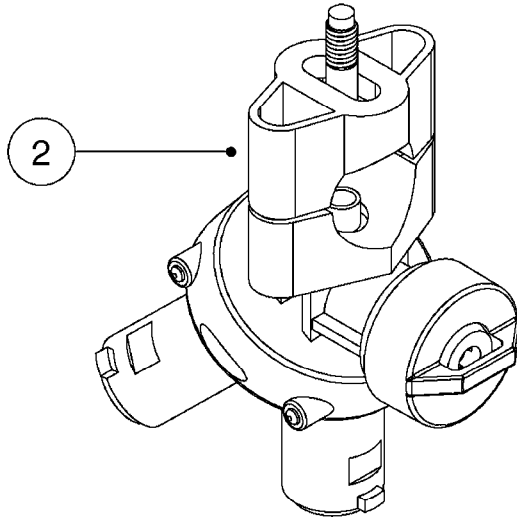

SINGLE NOZZLE BODY

TRIPLET NOZZLE BODY

D1090

*=REFER TO HARDI NOZZLE CATALOG

NOZZLE BODIES-SNAP FIT
D1090-HIN, 01:01:16

Page 1

Date 16.03.2016 11:38

parts-n°	order qty	description
143592	1	LOCK CLAMP FOR TRIPLET
241371	1	DIAPHRAGM, NO-DRIP alt 241371
241990	1	O-RING D9.3 X 2.4 VITON
242594	1	O-RING D14 X 1.78 SCH.70-EPDM
242598	1	O-RING D7.0 X 2.5 NITRIL
320187	1	FITT.DK CAP 3/8" BSP BLACK
320283	1	FITT.DK NUT 3/4"BSP
321462	1	CAP F.NO-DRIP ASSY.
322068	1	SNAP-FIT ADAPTER THREAD. HARDI
322114	1	NUT PLASTIC F.NOZZ.H
322116	1	BOLT PLASTIC F.NOZZ.H.
322258	1	HOUSING F.TRIPLET
322260	1	NOZZLE HOLDER LOWER PART
333012	1	NOZZLE HOLD. UPPER PART
334082	1	SNAP-FIT NOZZ.HOLD.CONE BLACK
334102	1	BLANK F.NOZZLE
334172	1	SNAP-FIT NOZZ.HOLD.CONE GREEN
334173	1	SNAP-FIT NOZZ.HOLD.CONE ORANGE
334220	1	YOKE, UPPER NOZZLE BODY
334371	1	SNAP-FIT NOZZLE HOLDER YELLOW
334373	1	SNAP-FIT NOZZLE HOLDER RED
334377	1	SNAP-FIT NOZZLE HOLDER BLUE
334926	1	SNAP-FIT TURN PLATE F TRIPLET
390639	1	O-RING F.NOZZLE FILTER
440665	1	SCREW M4.2X16 STAINLESS
716236	1	FITT.DK HB 1/2" ASSY. F. 3/4"
716413	1	FITT.DK PLUG ASSY. F.NOZ TUBE
724621	1	FITT.DK HB 3/4"ASSY F.3/4" NUT
725042	1	SCREEN 80 MESH W.GASKET, RED
725043	1	SCREEN 50 MESH W.GASKET,BLUE
725044	1	SCREEN 100 MESH W.GASKET,YELLO
725078	1	SNAP-FIT TRIPLET W/O NOZZ HOLD
725079	1	NOZZLE ASSY.SING.SNAP-FIT GREN
729645	1	NON-DRIP SPRING ASSY.GREEN 10