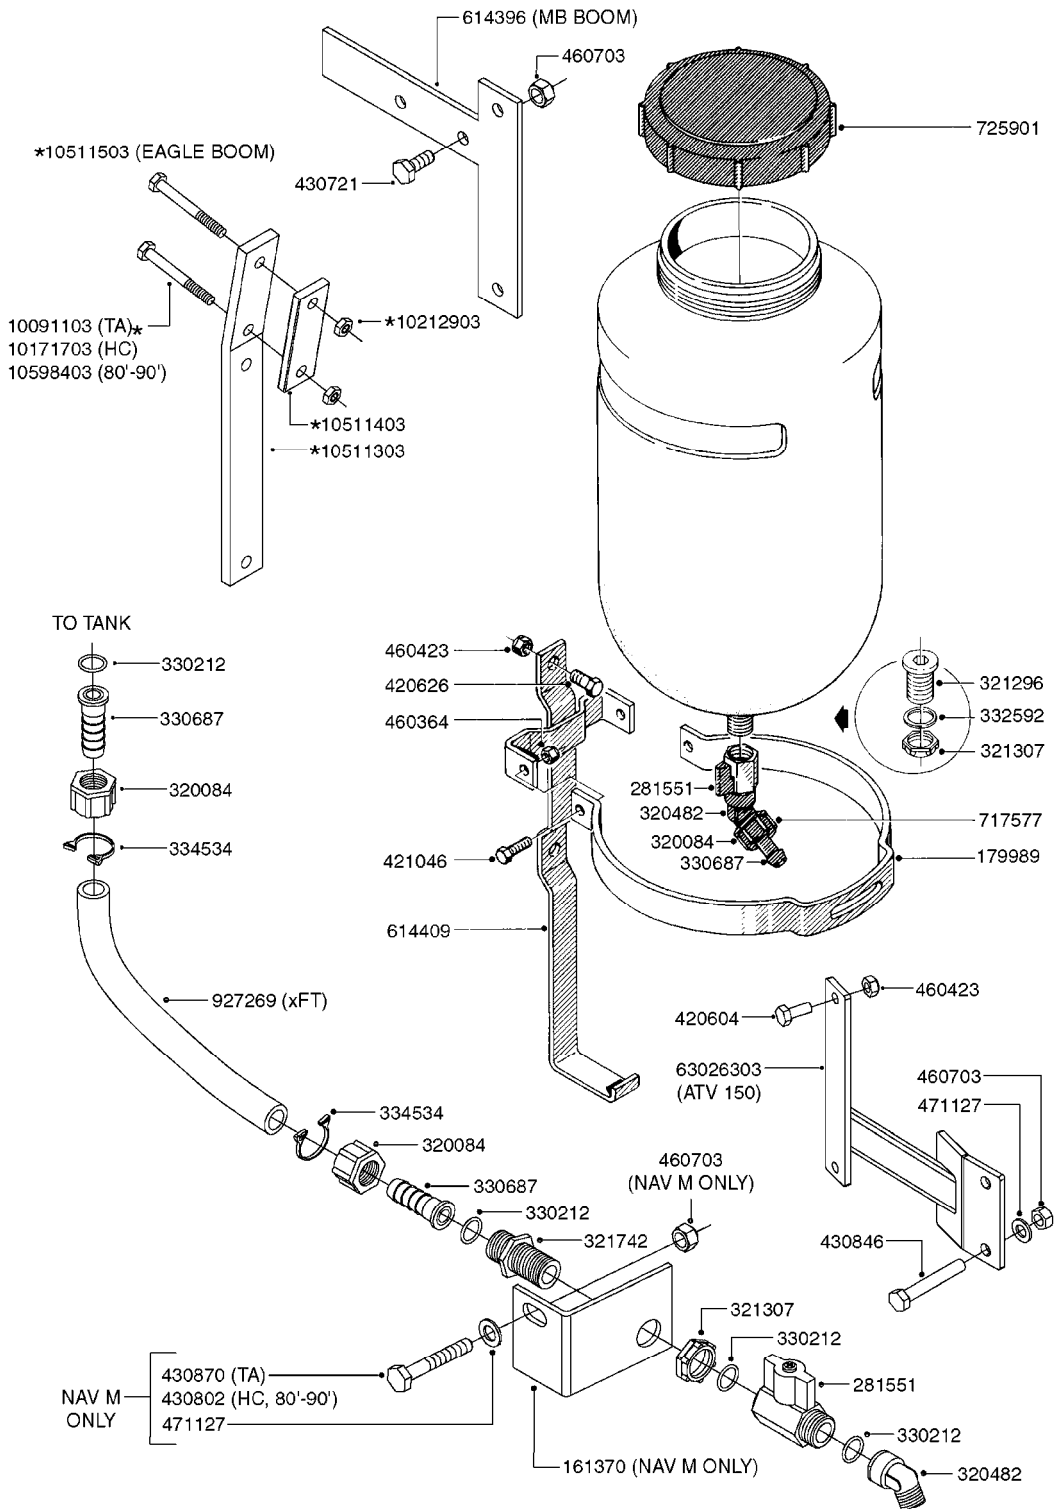

CLEAN WATER TANK
K0130-HIN, 01:01:16

COMPLETE TANK ASSY : 722072

K0130

CLEAN WATER TANK
K0130-HIN, 01:01:16

Page 1

Date 16.03.2016 11:38

parts-n°	order qty	description
161370	1	BKT.CLEAN WATER BOTT. VALVE
179989	1	BRKT. F. 3 GAL. TANK
281551	1	BALL VALVE 1/2"
320084	1	FITT.DK NUT 1/2" BSP
320482	1	FITT.DK ELB. 1/2" BSP 60 DEG.
321296	1	FITT.DK BULKHEAD 1/2" BSP SING
321307	1	FITT.DK NUT 1/2" BSP JAMB
321742	1	FITT.DK BULKHEAD 1/2' BSP
330212	1	O-RING D19/D14X2.4 F.1/2"NUT
330687	1	FITT.DK HB 1/2" F. 1/2" NUT
332592	1	O-RING D26/D20X3
334534	1	CLAMP HOSE PLASTIC 1/2"
420604	1	BOLT HEX 8.8 DEL M10X25 FT DIN933
420626	1	BOLT HEX 8.8 DEL M10X20 FT
421046	1	BOLT HEX 8.8 DEL M8X25 FT A2 DIN933
430721	1	BOLT HEX 8.8 DEL M12X40 FT
430802	1	BOLT HEX 8.8 DEL M12X75
430846	1	BOLT HEX 8.8 DEL M12X80
430870	1	BOLT HEX 8.8 DEL M12X55 FT
460364	1	NUT HEX M8 GALV.
460423	1	NUT HEX M10X1.5 LOCK
460703	1	NUT HEX M12X1.75 LOCK DIN985
471127	1	WASHER, M12, Ø24/13.0X 2.5, SS
614396	1	CLEAN WATER BRACKET MB
614409	1	BRACKET FOR FOAM MARKER
717577	1	VALVE F.CLEAN WATER TANK
722072	1	CLEAN WATER TANK W FRAME & TAP
725901	1	LID F.WATER BOTTLE VENTED
927269	1	HOSE R X PVC X 1/2 X 0012"
10091103	1	BOLT HEX 3/8 NC GR.2 03.00'
10171703	1	BOLT HEX 3/8 NC GR.2 03.50"
10212903	1	NUT HEX NC (NYLON LOCK) 3/8"
10511303	1	FLATBAR L350/17DEG.CLEAN WATER
10511403	1	FLATBAR 104MM CLEAN WATER
10511503	1	BKT.CLEAN WATER MOUNT EAGLE
10598403	1	BOLT HEX HCS3/8-16 X 4 Z 5
63026303	1	CLEAN WATER TANK BRKT, ATV