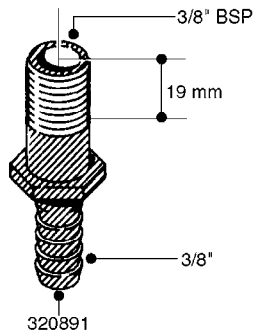

L0020

FITTINGS-T-PIECES, CAPS & ELBOWS
L0020-HIN, 01:01:16

Page 1
Date 16.03.2016 11:38

parts-n°	order qty	description
10053603	1	FITT. CAPNUT 2"BSP 5601
10194303	1	CAP BLANK 1 1/2 MCPHEE 210060
320047	1	FITT.DK CAPNUT 1/2" BSP
320106	1	FITT.DK CAPNUT 1" BSP
320272	1	FITT.DK CAPNUT 3/8" BSP
320316	1	FITT.DK TEE 3/4" X3/4" X1"BSP
320331	1	FITT.DK TEE 1" - 1" - 3/4" BSP
320342	1	FITT.DK EL 3/4"M X 1"F BSP
320563	1	FITT.DK 3 WAY 1/2" 110 DEG.
320677	1	NO LONGER AVAILABLE
320961	1	FITT.DK CAPNUT 1-1/2" BSP
321053	1	FITT.DK TEE 1/2 X1/2 X1/2" BSP
322072	1	FITT.DK TEE 3/8'X3/8'X3/8' BSP
322095	1	FITT.DK TEE 1-1/2 X1-1/4 X3/4" BSP
322138	1	FITT.DK ELB 1"M X 1"F BSP
330013	1	O-RING D15/D10X2.5 F.3/8"NUT
330212	1	O-RING D19/D14X2.4 F.1/2"NUT
330326	1	O-RING D30/D24X2 F.1"NUT
331273	1	O-RING D44/D38X2 F.1-1/2"

L0030

FITTINGS - HEXAGON NIPPLES
L0030-HIN, 01:01:16

Page 1
Date 16.03.2016 11:38

parts-n°	order qty	description
10015303	1	FITT.PO.HN 1.00X1.00 M1000
10425003	1	FITT.PO.HN 1.25X1.00 MCPHEE
320132	1	FITT.DK HN 1" BSP
320176	1	FITT.DK HN 3/8"X1/2" BSP
320445	1	FITT.DK HN 1/4"X3/8" BSP
320655	1	FITT.DK HN 1/2"-1/2" BSP
320692	1	FITT.DK HN 3/8'BSPX1/4'NPT
320703	1	FITT.DK HN 3/8BSP X1/2 &1/4NPT
320725	1	FITT.DK NIPPLE 3/8"-3/8" BSP
320902	1	FITT.DK HN 3/8'X 1/4' BSP
390232	1	FITT.DK HN 1-1/2' X 1-1/4' BSP
390276	1	FITT.DK HN 1'BSP

L0040

FITTINGS - NIPPLES & ELBOWS
L0040-HIN, 01:01:16

Page 1
Date 16.03.2016 11:38

parts-n°	order qty	description
10530803	1	FITT.PO.SE 2.00X2.00 45 DEG.
320191	1	FITT.DK ELB 3/8' BSP 45 DEGREE
320482	1	FITT.DK ELB. 1/2" BSP 60 DEG.
320596	1	FITT.DK ELB 3/8'-1/2'BSP 45DEG
320607	1	FITT.DK HN 3/8M X 3/8F BSP LNG
320633	1	FITT.DK HN 3/8"M X 3/8"F BSP
321451	1	FITT.DK ELB.1-1/2 X1-1/4 80DEG
321532	1	FITT.DK REDUC 3/4' X 1/2' BSP
390233	1	FITT.DK REDUC 1-1/2" X 1" BSP