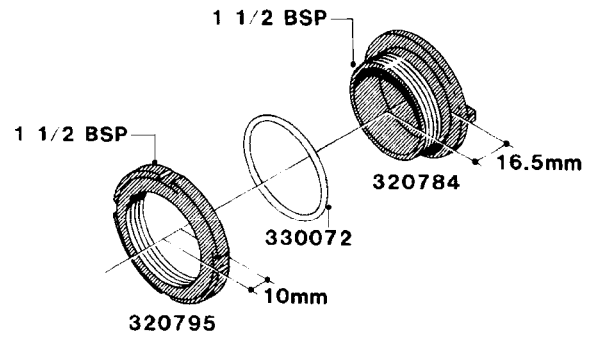

L0030

FITTINGS - HEXAGON NIPPLES
L0030-HIN, 01:01:16

Page 1
Date 16.03.2016 11:38

parts-n°	order qty	description
10015303	1	FITT.PO.HN 1.00X1.00 M1000
10425003	1	FITT.PO.HN 1.25X1.00 MCPHEE
320132	1	FITT.DK HN 1" BSP
320176	1	FITT.DK HN 3/8"X1/2" BSP
320445	1	FITT.DK HN 1/4"X3/8" BSP
320655	1	FITT.DK HN 1/2"-1/2" BSP
320692	1	FITT.DK HN 3/8'BSPX1/4'NPT
320703	1	FITT.DK HN 3/8BSP X1/2 &1/4NPT
320725	1	FITT.DK NIPPLE 3/8"-3/8" BSP
320902	1	FITT.DK HN 3/8'X 1/4' BSP
390232	1	FITT.DK HN 1-1/2' X 1-1/4' BSP
390276	1	FITT.DK HN 1'BSP

L0040

FITTINGS - NIPPLES & ELBOWS
L0040-HIN, 01:01:16

Page 1
Date 16.03.2016 11:38

parts-n°	order qty	description
10530803	1	FITT.PO.SE 2.00X2.00 45 DEG.
320191	1	FITT.DK ELB 3/8' BSP 45 DEGREE
320482	1	FITT.DK ELB. 1/2" BSP 60 DEG.
320596	1	FITT.DK ELB 3/8'-1/2'BSP 45DEG
320607	1	FITT.DK HN 3/8M X 3/8F BSP LNG
320633	1	FITT.DK HN 3/8"M X 3/8"F BSP
321451	1	FITT.DK ELB.1-1/2 X1-1/4 80DEG
321532	1	FITT.DK REDUC 3/4' X 1/2' BSP
390233	1	FITT.DK REDUC 1-1/2" X 1" BSP

L0050

parts-n°	order qty	description
242594	1	O-RING D14 X 1.78 SCH.70-EPDM
320294	1	FITT.DK TEE 3/8X3/8HB X1/2"BSP
320305	1	FITT.DK HB 3/4'- 3/4' BSP
320386	1	FITT.DK TEE 3/8X3/8HB X3/8"BSP
320397	1	FITT.DK ELB 3/8"HB X 3/8" BSP
320401	1	FITT.DK TEE 1/2X1/2HB X1/2"BSP
320412	1	FITT.DK TEE 1/2X1/2HB X3/8'BSP
320423	1	FITT.DK ELB 1/2'HB X 3/8' BSP
320891	1	FITT.DK HB 3/8'- 3/8' BSP
320972	1	FITT.DK HB 5/16'- 1/4' BSP
322046	1	FITT.DK TEE 1/2X1/2HB X3/4'BSP
322048	1	FITT.DK TEE 3/4X3/4HB X3/4'BSP
330595	1	O-RING D24.6/D20X2.1 -3/4"
333137	1	FITT.DK CONN.1/2" F.NOZZ. DOUB
333141	1	FITT.DK CONN.1/2" F.NOZZ.SING
334041	1	FITT.DK CONN.3/4' F.NOZZ. SING
334042	1	FITT.DK CONN.3/4' F.NOZZ. DOUB
334195	1	FITT.DK ELB. 3/4"HB X 3/4"HB
10012103	1	FITT.PO.HB 1.25X1.50 IMB1012
10014003	1	FITT.PO.HB 1.25X1.25 IMB1010
10036903	1	FITT.PO.HB 1.50X1.50 IMB1212
28019303	1	FITTING HB ELB 3/4NPT-3/4HOSE
61016500	1	HOSE TAIL 3/4" 90°+RG CAP 3/4"
72026700	1	NOZZLE TUBE ADAPTER W/O-RING