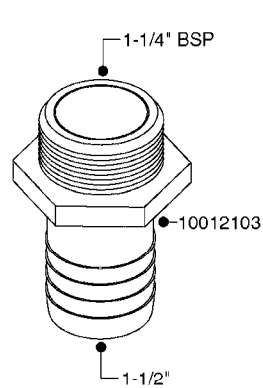

L0020

FITTINGS-T-PIECES, CAPS & ELBOWS
L0020-HIN, 01:01:16

Page 1
Date 16.03.2016 11:38

parts-n°	order qty	description
10053603	1	FITT. CAPNUT 2"BSP 5601
10194303	1	CAP BLANK 1 1/2 MCPHEE 210060
320047	1	FITT.DK CAPNUT 1/2" BSP
320106	1	FITT.DK CAPNUT 1" BSP
320272	1	FITT.DK CAPNUT 3/8" BSP
320316	1	FITT.DK TEE 3/4" X3/4" X1"BSP
320331	1	FITT.DK TEE 1" - 1" - 3/4" BSP
320342	1	FITT.DK EL 3/4"M X 1"F BSP
320563	1	FITT.DK 3 WAY 1/2" 110 DEG.
320677	1	NO LONGER AVAILABLE
320961	1	FITT.DK CAPNUT 1-1/2" BSP
321053	1	FITT.DK TEE 1/2 X1/2 X1/2" BSP
322072	1	FITT.DK TEE 3/8'X3/8'X3/8' BSP
322095	1	FITT.DK TEE 1-1/2 X1-1/4 X3/4" BSP
322138	1	FITT.DK ELB 1"M X 1"F BSP
330013	1	O-RING D15/D10X2.5 F.3/8"NUT
330212	1	O-RING D19/D14X2.4 F.1/2"NUT
330326	1	O-RING D30/D24X2 F.1"NUT
331273	1	O-RING D44/D38X2 F.1-1/2"

L0030

FITTINGS - HEXAGON NIPPLES
L0030-HIN, 01:01:16

Page 1
Date 16.03.2016 11:38

parts-n°	order qty	description
10015303	1	FITT.PO.HN 1.00X1.00 M1000
10425003	1	FITT.PO.HN 1.25X1.00 MCPHEE
320132	1	FITT.DK HN 1" BSP
320176	1	FITT.DK HN 3/8"X1/2" BSP
320445	1	FITT.DK HN 1/4"X3/8" BSP
320655	1	FITT.DK HN 1/2"-1/2" BSP
320692	1	FITT.DK HN 3/8'BSPX1/4'NPT
320703	1	FITT.DK HN 3/8BSP X1/2 &1/4NPT
320725	1	FITT.DK NIPPLE 3/8"-3/8" BSP
320902	1	FITT.DK HN 3/8'X 1/4' BSP
390232	1	FITT.DK HN 1-1/2' X 1-1/4' BSP
390276	1	FITT.DK HN 1'BSP

L0040

FITTINGS - NIPPLES & ELBOWS
L0040-HIN, 01:01:16

Page 1
Date 16.03.2016 11:38

parts-n°	order qty	description
10530803	1	FITT.PO.SE 2.00X2.00 45 DEG.
320191	1	FITT.DK ELB 3/8' BSP 45 DEGREE
320482	1	FITT.DK ELB. 1/2" BSP 60 DEG.
320596	1	FITT.DK ELB 3/8'-1/2'BSP 45DEG
320607	1	FITT.DK HN 3/8M X 3/8F BSP LNG
320633	1	FITT.DK HN 3/8"M X 3/8"F BSP
321451	1	FITT.DK ELB.1-1/2 X1-1/4 80DEG
321532	1	FITT.DK REDUC 3/4' X 1/2' BSP
390233	1	FITT.DK REDUC 1-1/2" X 1" BSP