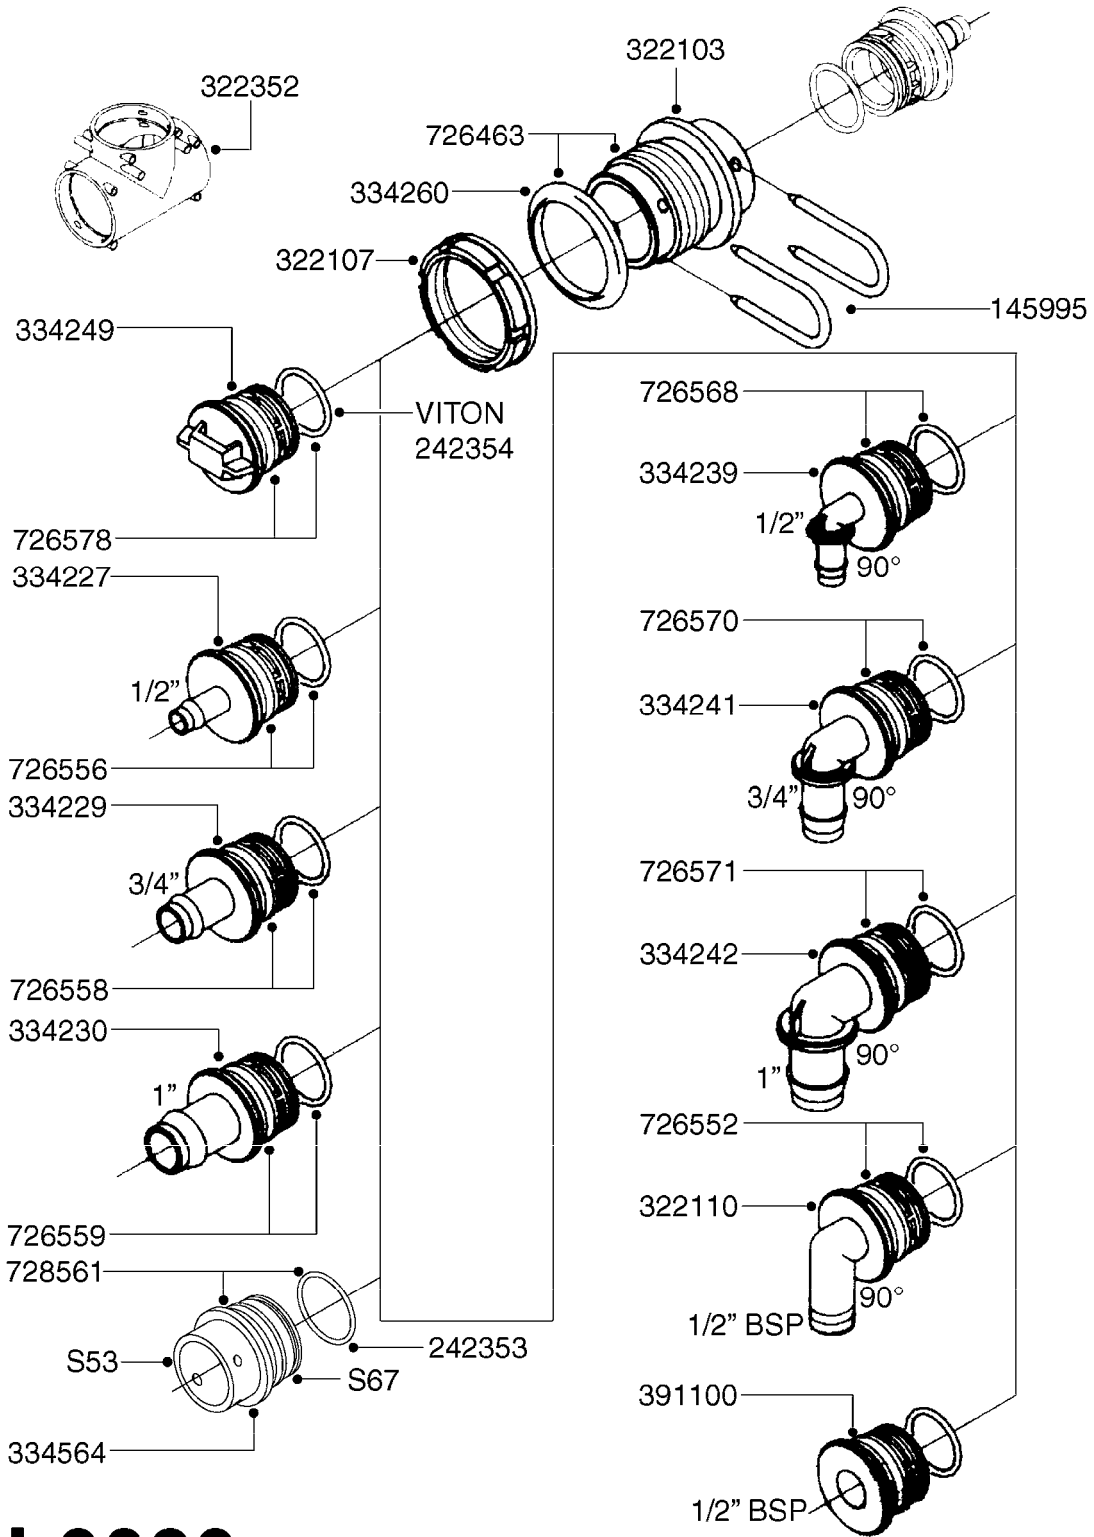

L0040

FITTINGS - NIPPLES & ELBOWS
L0040-HIN, 01:01:16

Page 1
Date 16.03.2016 11:38

parts-n°	order qty	description
10530803	1	FITT.PO.SE 2.00X2.00 45 DEG.
320191	1	FITT.DK ELB 3/8' BSP 45 DEGREE
320482	1	FITT.DK ELB. 1/2" BSP 60 DEG.
320596	1	FITT.DK ELB 3/8'-1/2'BSP 45DEG
320607	1	FITT.DK HN 3/8M X 3/8F BSP LNG
320633	1	FITT.DK HN 3/8"M X 3/8"F BSP
321451	1	FITT.DK ELB.1-1/2 X1-1/4 80DEG
321532	1	FITT.DK REDUC 3/4' X 1/2' BSP
390233	1	FITT.DK REDUC 1-1/2" X 1" BSP

L0060

FITTINGS - BULKHEAD
L0060-HIN, 01:01:16

Page 1

Date 16.03.2016 11:38

parts-n°	order qty	description
141046	1	NUT 3/8" BSP
141341	1	NUT 1/4' BSP
240284	1	O-RING D82,5/75 X 3,5
320456	1	FITT.DK BULKHEAD 1"BSP DOUBLE
320467	1	FITT.DK BULKHEAD 1"BSP SINGLE
320471	1	FITT.DK NUT 1" BSP JAMB
320541	1	FITT.DK BULKHEAD 2-1/2'BSP SIN
320552	1	FITT.DK NUT 2-1/2' BSP JAMB
320644	1	FITT.DK ELB.3/4"HB X 1" BSP
320784	1	FITT.DK CAP 1-1/2" BSP
320795	1	FITT.DK NUT 1-1/2" BSP JAMB
320935	1	FITT.DK BULKHEAD 1/4' BSP SING
320946	1	FITT.DK BULKHEAD 3/8' BSP SING
321296	1	FITT.DK BULKHEAD 1/2" BSP SING
321307	1	FITT.DK NUT 1/2" BSP JAMB
321333	1	FITT.DK BULK 1-1/2" X 1"F BSP
330061	1	O-RING D16/D11X2,5
330072	1	O-RING D53.5/D45.5X4
330212	1	O-RING D19/D14X2.4 F.1/2"NUT
332577	1	O-RING D38/D30X4 F.1" PUR.
332592	1	O-RING D26/D20X3