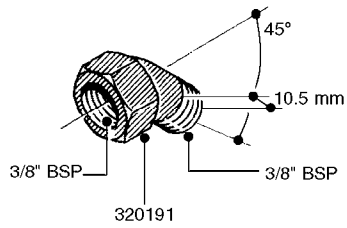

L0020

FITTINGS-T-PIECES, CAPS & ELBOWS
L0020-HIN, 01:01:16

Page 1
Date 16.03.2016 11:38

parts-n°	order qty	description
10053603	1	FITT. CAPNUT 2"BSP 5601
10194303	1	CAP BLANK 1 1/2 MCPHEE 210060
320047	1	FITT.DK CAPNUT 1/2" BSP
320106	1	FITT.DK CAPNUT 1" BSP
320272	1	FITT.DK CAPNUT 3/8" BSP
320316	1	FITT.DK TEE 3/4" X3/4" X1"BSP
320331	1	FITT.DK TEE 1" - 1" - 3/4" BSP
320342	1	FITT.DK EL 3/4"M X 1"F BSP
320563	1	FITT.DK 3 WAY 1/2" 110 DEG.
320677	1	NO LONGER AVAILABLE
320961	1	FITT.DK CAPNUT 1-1/2" BSP
321053	1	FITT.DK TEE 1/2 X1/2 X1/2" BSP
322072	1	FITT.DK TEE 3/8'X3/8'X3/8' BSP
322095	1	FITT.DK TEE 1-1/2 X1-1/4 X3/4" BSP
322138	1	FITT.DK ELB 1"M X 1"F BSP
330013	1	O-RING D15/D10X2.5 F.3/8"NUT
330212	1	O-RING D19/D14X2.4 F.1/2"NUT
330326	1	O-RING D30/D24X2 F.1"NUT
331273	1	O-RING D44/D38X2 F.1-1/2"

L0030

FITTINGS - HEXAGON NIPPLES
L0030-HIN, 01:01:16

Page 1
Date 16.03.2016 11:38

parts-n°	order qty	description
10015303	1	FITT.PO.HN 1.00X1.00 M1000
10425003	1	FITT.PO.HN 1.25X1.00 MCPHEE
320132	1	FITT.DK HN 1" BSP
320176	1	FITT.DK HN 3/8"X1/2" BSP
320445	1	FITT.DK HN 1/4"X3/8" BSP
320655	1	FITT.DK HN 1/2"-1/2" BSP
320692	1	FITT.DK HN 3/8'BSPX1/4'NPT
320703	1	FITT.DK HN 3/8BSP X1/2 &1/4NPT
320725	1	FITT.DK NIPPLE 3/8"-3/8" BSP
320902	1	FITT.DK HN 3/8'X 1/4' BSP
390232	1	FITT.DK HN 1-1/2' X 1-1/4' BSP
390276	1	FITT.DK HN 1'BSP