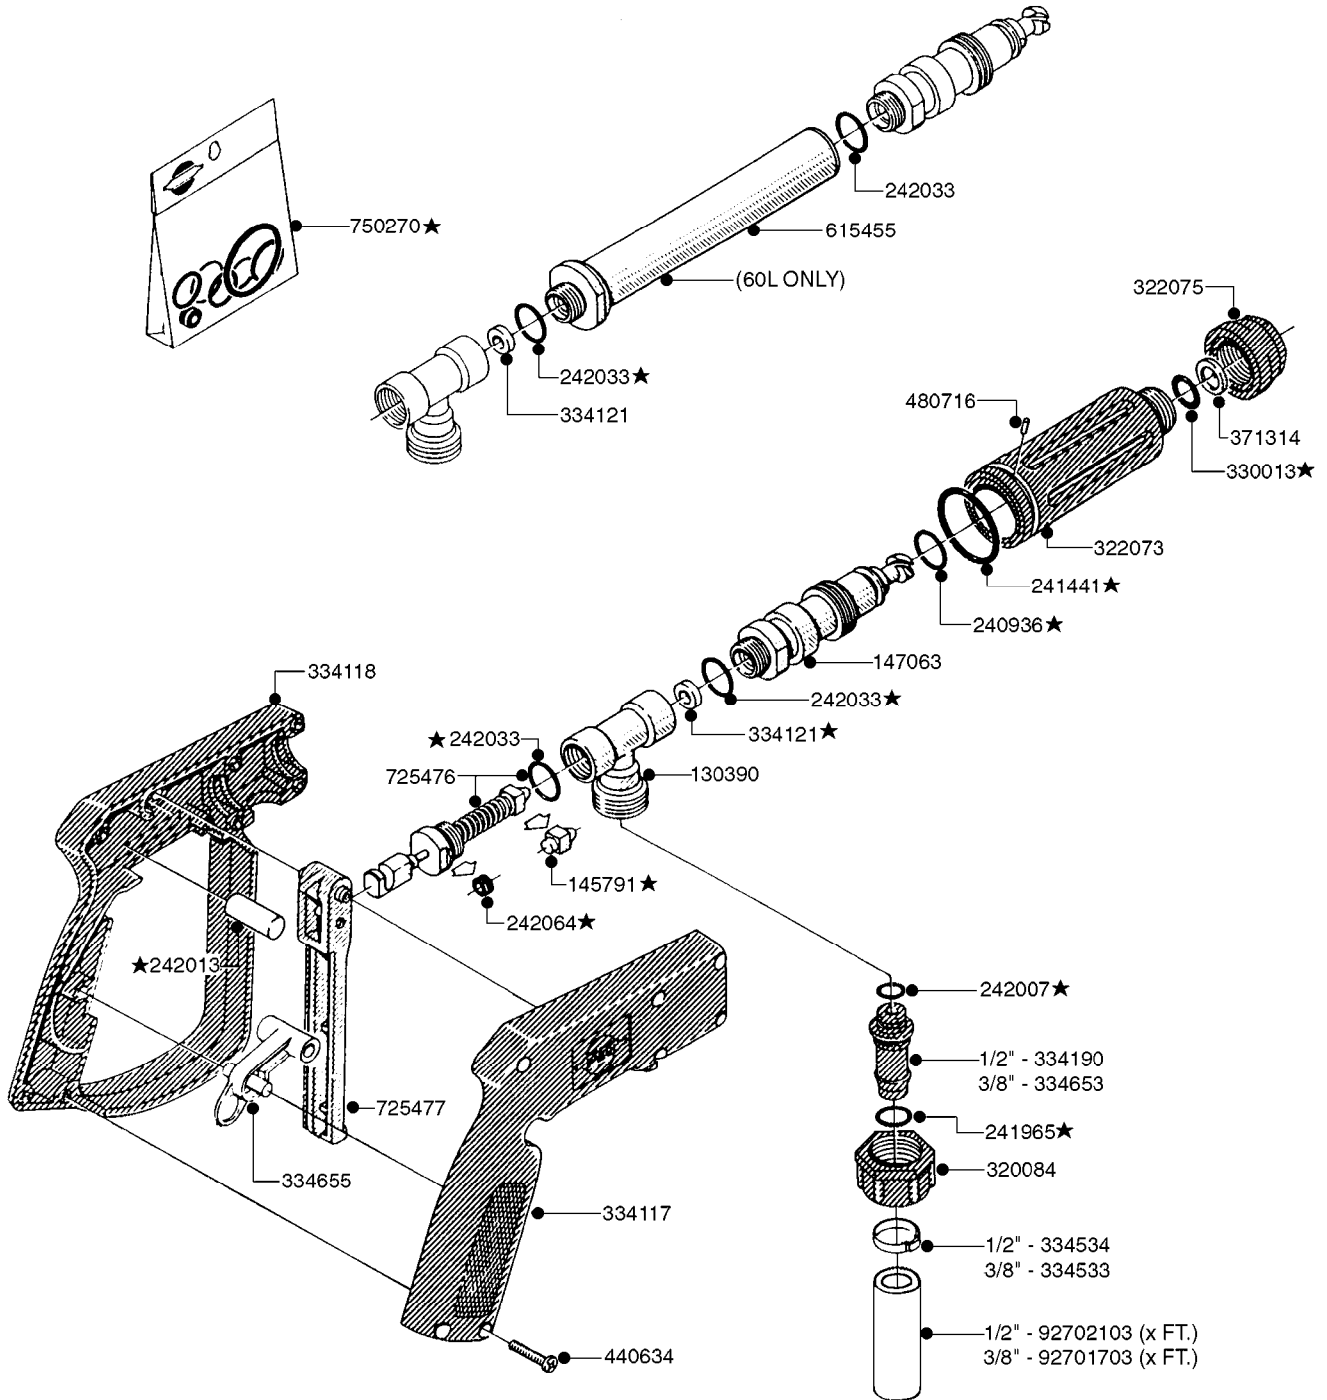

Page 1
Date 16.03.2016 11:38

Pos.	parts-n°	order qty	description
1	145994	1	FITT.DK S-40 FORK
2	145995	1	FITT.DK S-53 FORK
3	240177	1	O-RING D16.1/11.3 X 2.4
4	242354	1	O-RING D32.2X3.0 VITON F.S-53
5	242355	1	O-RING D19.2X3.0 VITON F.S-40
6	242594	1	O-RING D14 X 1.78 SCH.70-EPDM
7	261539	1	SPADE F.ELEC CONNec BLUE INSUL
8	262104	1	VALVE, SOLENOID, S53/S40
9	320084	1	FITT.DK NUT 1/2" BSP
10	320187	1	FITT.DK CAP 3/8" BSP BLACK
11	320283	1	FITT.DK NUT 3/4"BSP
12	320596	1	FITT.DK ELB 3/8'-1/2'BSP 45DEG
13	321307	1	FITT.DK NUT 1/2" BSP JAMB
14	321742	1	FITT.DK BULKHEAD 1/2' BSP
15	322103	1	FITT.DK S-53 BULKHEAD
16	322352	1	FITT.DK S-53 TEE
17	330212	1	O-RING D19/D14X2.4 F.1/2"NUT
18	330687	1	FITT.DK HB 1/2" F. 1/2" NUT
19	334965	1	COVER FOR S53 SOLENOID VALVE
20	370366	1	NOZZLE END FAN 1850-G 150
21	410185	1	BOLT HEX 8.8 DEL M6X16 A2
22	460261	1	NUT HEX M6X1 LOCK A2 DIN985
23	471125	1	WASHER, M6, Ø12/ 6.4X 1.6, SS
24	614366	1	FILTER 50 MESH F.NOZZLE BLUE
24	614367	1	FILTER 80 MESH F.NOZZLE RED
24	614368	1	FILTER 100 MESH F.NOZZLE YEL.
25	720856	1	FITT.DK 1/2'BSP ASSY.F.3/4'NUT
26	726558	1	FITT.DK S53 STR. 3/4" W.ORING
27	726567	1	FITT.DK S-40 ELB.1/2" W.ORING
28	726694	1	PLUG,S53,1/2"FBSP THD W.ORING
29	729610	1	NOZZLE ASSY. NON DRIP 3/8 THRD
30	750722	1	REPAIR KIT FOR 3S SC CONTROL
31	983087	1	ELEC. CABLE 2 WIRE X 0.75MM
32	16180100	1	PLATE, END ROW NOZZLE
33	28025203	1	TIE STRAP L=23" x W=1/2"
34	28029803	1	CLAMP HOSE GEAR P1/2" 6708
35	28029903	1	CLAMP HOSE GEAR P3/4"-S1" 6712
36	92702103	1	HOSE R X1/2" X300PSI WP X0012"