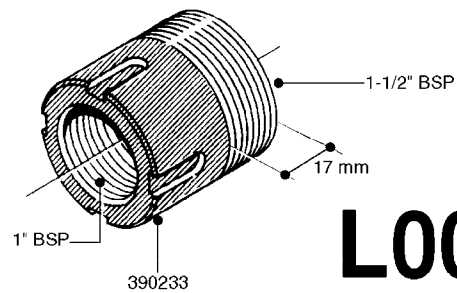

L0020

FITTINGS-T-PIECES, CAPS & ELBOWS
L0020-HIN, 01:01:16

Page 1
Date 16.03.2016 11:38

parts-n°	order qty	description
10053603	1	FITT. CAPNUT 2"BSP 5601
10194303	1	CAP BLANK 1 1/2 MCPHEE 210060
320047	1	FITT.DK CAPNUT 1/2" BSP
320106	1	FITT.DK CAPNUT 1" BSP
320272	1	FITT.DK CAPNUT 3/8" BSP
320316	1	FITT.DK TEE 3/4" X3/4" X1"BSP
320331	1	FITT.DK TEE 1" - 1" - 3/4" BSP
320342	1	FITT.DK EL 3/4"M X 1"F BSP
320563	1	FITT.DK 3 WAY 1/2" 110 DEG.
320677	1	NO LONGER AVAILABLE
320961	1	FITT.DK CAPNUT 1-1/2" BSP
321053	1	FITT.DK TEE 1/2 X1/2 X1/2" BSP
322072	1	FITT.DK TEE 3/8'X3/8'X3/8' BSP
322095	1	FITT.DK TEE 1-1/2 X1-1/4 X3/4" BSP
322138	1	FITT.DK ELB 1"M X 1"F BSP
330013	1	O-RING D15/D10X2.5 F.3/8"NUT
330212	1	O-RING D19/D14X2.4 F.1/2"NUT
330326	1	O-RING D30/D24X2 F.1"NUT
331273	1	O-RING D44/D38X2 F.1-1/2"

L0030

FITTINGS - HEXAGON NIPPLES
L0030-HIN, 01:01:16

Page 1
Date 16.03.2016 11:38

parts-n°	order qty	description
10015303	1	FITT.PO.HN 1.00X1.00 M1000
10425003	1	FITT.PO.HN 1.25X1.00 MCPHEE
320132	1	FITT.DK HN 1" BSP
320176	1	FITT.DK HN 3/8"X1/2" BSP
320445	1	FITT.DK HN 1/4"X3/8" BSP
320655	1	FITT.DK HN 1/2"-1/2" BSP
320692	1	FITT.DK HN 3/8'BSPX1/4'NPT
320703	1	FITT.DK HN 3/8BSP X1/2 &1/4NPT
320725	1	FITT.DK NIPPLE 3/8"-3/8" BSP
320902	1	FITT.DK HN 3/8'X 1/4' BSP
390232	1	FITT.DK HN 1-1/2' X 1-1/4' BSP
390276	1	FITT.DK HN 1'BSP