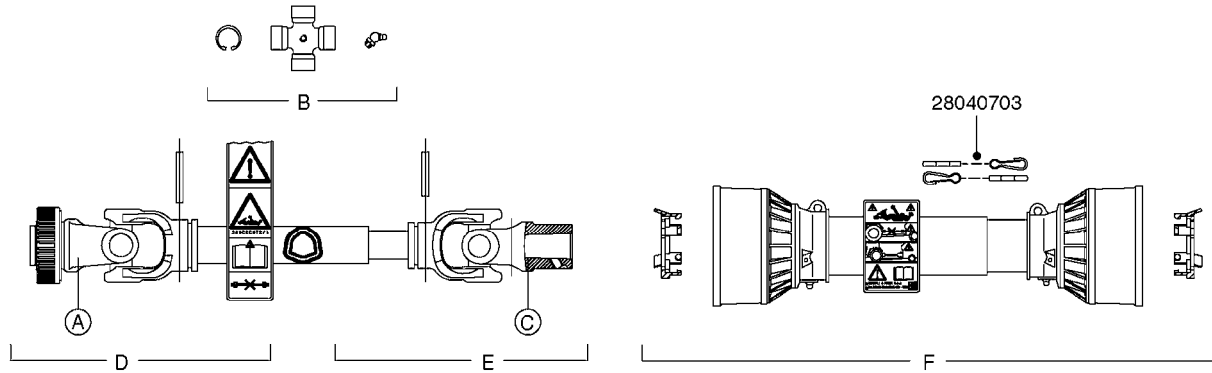

PTO	TRACTOR	IMPLEMENT	LENGTH	A	B	C	D	E	F
28020203	1-3/4" 20-SPLINE	1-3/8" 21-SPLINE	860/1313	28015703	28009403	28040603	28015803	28015903	28016003
28020303	1-3/8" 21-SPLINE	1-3/8" 21-SPLINE	860/1328	28015103	28015203	28015303	28015403	28015503	28015603
829445	1-3/8" 6-SPLINE	1-3/8" 6-SPLINE	810/1219	284041	289045	289041	28016703	28016803	289050
829446	1-3/8" 6-SPLINE	1-3/8" 6-SPLINE	810/1230	289040	284041	289040	28016203	28016303	289049
829480	1-3/8" 21-SPLINE	1-3/8" 21-SPLINE	1210/1912	28005200	289042	28005800	28006700	28007300	28008100
829482 *	1-3/8" 6-SPLINE	Ø25 CONE 3	610/912	28005400	289042	28006000	28008500	28007500	28008600
829483 *	1-3/8" 6-SPLINE	Ø30 CONE 4	610/912	28005400	289042	28006100	28008500	-	28008600
829484 *	1-3/8" 6-SPLINE	1-3/8" 6-SPLINE	610/912	28005400	289042	28006200	28008500	-	28008600
829486	1-3/8" 6-SPLINE	Ø30 CONE 4	860/1328	28005400	289042	28006100	28006900	-	28008100
829487 *	1-3/8" 6-SPLINE	1-3/8" 6-SPLINE	860/1328	28005400	289042	28006200	28006900	-	28008100
829490	1-3/8" 6-SPLINE	Ø30 CONE 4	1210/1912	28005400	289042	28006100	28006900	-	28008100
829491	1-3/8" 6-SPLINE	Ø1"	610/912	28005400	289042	28006300	28008500	28007800	28008600
829502 *	1-3/8" 6-SPLINE	1-3/8" 6-SPLINE	1210/1912	28068800	28069700	28073000	-	-	28072800