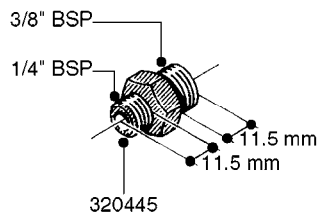

L0030

FITTINGS - HEXAGON NIPPLES
L0030-HIN, 01:01:16

Page 1
Date 16.03.2016 11:38

parts-n°	order qty	description
10015303	1	FITT.PO.HN 1.00X1.00 M1000
10425003	1	FITT.PO.HN 1.25X1.00 MCPHEE
320132	1	FITT.DK HN 1" BSP
320176	1	FITT.DK HN 3/8"X1/2" BSP
320445	1	FITT.DK HN 1/4"X3/8" BSP
320655	1	FITT.DK HN 1/2"-1/2" BSP
320692	1	FITT.DK HN 3/8'BSPX1/4'NPT
320703	1	FITT.DK HN 3/8BSP X1/2 &1/4NPT
320725	1	FITT.DK NIPPLE 3/8"-3/8" BSP
320902	1	FITT.DK HN 3/8'X 1/4' BSP
390232	1	FITT.DK HN 1-1/2' X 1-1/4' BSP
390276	1	FITT.DK HN 1'BSP