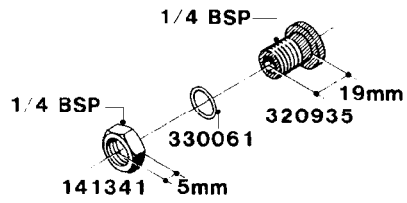

L0060

FITTINGS - BULKHEAD
L0060-HIN, 01:01:16

Page 1

Date 16.03.2016 11:38

parts-n°	order qty	description
141046	1	NUT 3/8" BSP
141341	1	NUT 1/4' BSP
240284	1	O-RING D82,5/75 X 3,5
320456	1	FITT.DK BULKHEAD 1"BSP DOUBLE
320467	1	FITT.DK BULKHEAD 1"BSP SINGLE
320471	1	FITT.DK NUT 1" BSP JAMB
320541	1	FITT.DK BULKHEAD 2-1/2'BSP SIN
320552	1	FITT.DK NUT 2-1/2' BSP JAMB
320644	1	FITT.DK ELB.3/4"HB X 1" BSP
320784	1	FITT.DK CAP 1-1/2" BSP
320795	1	FITT.DK NUT 1-1/2" BSP JAMB
320935	1	FITT.DK BULKHEAD 1/4' BSP SING
320946	1	FITT.DK BULKHEAD 3/8' BSP SING
321296	1	FITT.DK BULKHEAD 1/2" BSP SING
321307	1	FITT.DK NUT 1/2" BSP JAMB
321333	1	FITT.DK BULK 1-1/2" X 1"F BSP
330061	1	O-RING D16/D11X2,5
330072	1	O-RING D53.5/D45.5X4
330212	1	O-RING D19/D14X2.4 F.1/2"NUT
332577	1	O-RING D38/D30X4 F.1" PUR.
332592	1	O-RING D26/D20X3