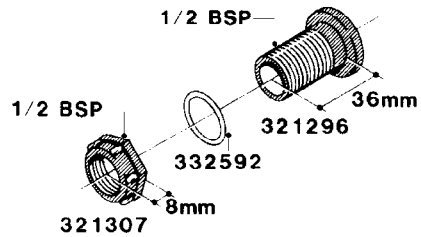

L0030

FITTINGS - HEXAGON NIPPLES
L0030-HIN, 01:01:16

Page 1
Date 16.03.2016 11:38

parts-n°	order qty	description
10015303	1	FITT.PO.HN 1.00X1.00 M1000
10425003	1	FITT.PO.HN 1.25X1.00 MCPHEE
320132	1	FITT.DK HN 1" BSP
320176	1	FITT.DK HN 3/8"X1/2" BSP
320445	1	FITT.DK HN 1/4"X3/8" BSP
320655	1	FITT.DK HN 1/2"-1/2" BSP
320692	1	FITT.DK HN 3/8'BSPX1/4'NPT
320703	1	FITT.DK HN 3/8BSP X1/2 &1/4NPT
320725	1	FITT.DK NIPPLE 3/8"-3/8" BSP
320902	1	FITT.DK HN 3/8'X 1/4' BSP
390232	1	FITT.DK HN 1-1/2' X 1-1/4' BSP
390276	1	FITT.DK HN 1'BSP

L0040

FITTINGS - NIPPLES & ELBOWS
L0040-HIN, 01:01:16

Page 1
Date 16.03.2016 11:38

parts-n°	order qty	description
10530803	1	FITT.PO.SE 2.00X2.00 45 DEG.
320191	1	FITT.DK ELB 3/8' BSP 45 DEGREE
320482	1	FITT.DK ELB. 1/2" BSP 60 DEG.
320596	1	FITT.DK ELB 3/8'-1/2'BSP 45DEG
320607	1	FITT.DK HN 3/8M X 3/8F BSP LNG
320633	1	FITT.DK HN 3/8"M X 3/8"F BSP
321451	1	FITT.DK ELB.1-1/2 X1-1/4 80DEG
321532	1	FITT.DK REDUC 3/4' X 1/2' BSP
390233	1	FITT.DK REDUC 1-1/2" X 1" BSP

L0050

parts-n°	order qty	description
242594	1	O-RING D14 X 1.78 SCH.70-EPDM
320294	1	FITT.DK TEE 3/8X3/8HB X1/2"BSP
320305	1	FITT.DK HB 3/4'- 3/4' BSP
320386	1	FITT.DK TEE 3/8X3/8HB X3/8"BSP
320397	1	FITT.DK ELB 3/8"HB X 3/8" BSP
320401	1	FITT.DK TEE 1/2X1/2HB X1/2"BSP
320412	1	FITT.DK TEE 1/2X1/2HB X3/8'BSP
320423	1	FITT.DK ELB 1/2'HB X 3/8' BSP
320891	1	FITT.DK HB 3/8'- 3/8' BSP
320972	1	FITT.DK HB 5/16'- 1/4' BSP
322046	1	FITT.DK TEE 1/2X1/2HB X3/4'BSP
322048	1	FITT.DK TEE 3/4X3/4HB X3/4'BSP
330595	1	O-RING D24.6/D20X2.1 -3/4"
333137	1	FITT.DK CONN.1/2" F.NOZZ. DOUB
333141	1	FITT.DK CONN.1/2" F.NOZZ.SING
334041	1	FITT.DK CONN.3/4' F.NOZZ. SING
334042	1	FITT.DK CONN.3/4' F.NOZZ. DOUB
334195	1	FITT.DK ELB. 3/4"HB X 3/4"HB
10012103	1	FITT.PO.HB 1.25X1.50 IMB1012
10014003	1	FITT.PO.HB 1.25X1.25 IMB1010
10036903	1	FITT.PO.HB 1.50X1.50 IMB1212
28019303	1	FITTING HB ELB 3/4NPT-3/4HOSE
61016500	1	HOSE TAIL 3/4" 90°+RG CAP 3/4"
72026700	1	NOZZLE TUBE ADAPTER W/O-RING