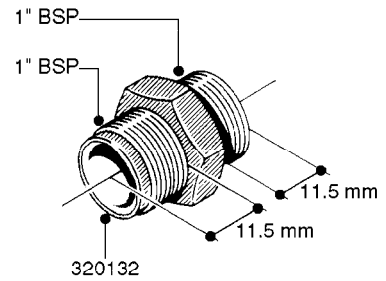

L0030

FITTINGS - HEXAGON NIPPLES
L0030-HIN, 01:01:16

Page 1
Date 16.03.2016 11:38

parts-n°	order qty	description
10015303	1	FITT.PO.HN 1.00X1.00 M1000
10425003	1	FITT.PO.HN 1.25X1.00 MCPHEE
320132	1	FITT.DK HN 1" BSP
320176	1	FITT.DK HN 3/8"X1/2" BSP
320445	1	FITT.DK HN 1/4"X3/8" BSP
320655	1	FITT.DK HN 1/2"-1/2" BSP
320692	1	FITT.DK HN 3/8'BSPX1/4'NPT
320703	1	FITT.DK HN 3/8BSP X1/2 &1/4NPT
320725	1	FITT.DK NIPPLE 3/8"-3/8" BSP
320902	1	FITT.DK HN 3/8'X 1/4' BSP
390232	1	FITT.DK HN 1-1/2' X 1-1/4' BSP
390276	1	FITT.DK HN 1'BSP