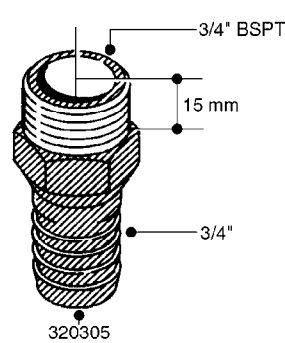

L0020

FITTINGS-T-PIECES, CAPS & ELBOWS
L0020-HIN, 01:01:16

Page 1
Date 16.03.2016 11:38

parts-n°	order qty	description
10053603	1	FITT. CAPNUT 2"BSP 5601
10194303	1	CAP BLANK 1 1/2 MCPHEE 210060
320047	1	FITT.DK CAPNUT 1/2" BSP
320106	1	FITT.DK CAPNUT 1" BSP
320272	1	FITT.DK CAPNUT 3/8" BSP
320316	1	FITT.DK TEE 3/4" X3/4" X1"BSP
320331	1	FITT.DK TEE 1" - 1" - 3/4" BSP
320342	1	FITT.DK EL 3/4"M X 1"F BSP
320563	1	FITT.DK 3 WAY 1/2" 110 DEG.
320677	1	NO LONGER AVAILABLE
320961	1	FITT.DK CAPNUT 1-1/2" BSP
321053	1	FITT.DK TEE 1/2 X1/2 X1/2" BSP
322072	1	FITT.DK TEE 3/8'X3/8'X3/8' BSP
322095	1	FITT.DK TEE 1-1/2 X1-1/4 X3/4" BSP
322138	1	FITT.DK ELB 1"M X 1"F BSP
330013	1	O-RING D15/D10X2.5 F.3/8"NUT
330212	1	O-RING D19/D14X2.4 F.1/2"NUT
330326	1	O-RING D30/D24X2 F.1"NUT
331273	1	O-RING D44/D38X2 F.1-1/2"

L0030

FITTINGS - HEXAGON NIPPLES
L0030-HIN, 01:01:16

Page 1
Date 16.03.2016 11:38

parts-n°	order qty	description
10015303	1	FITT.PO.HN 1.00X1.00 M1000
10425003	1	FITT.PO.HN 1.25X1.00 MCPHEE
320132	1	FITT.DK HN 1" BSP
320176	1	FITT.DK HN 3/8"X1/2" BSP
320445	1	FITT.DK HN 1/4"X3/8" BSP
320655	1	FITT.DK HN 1/2"-1/2" BSP
320692	1	FITT.DK HN 3/8'BSPX1/4'NPT
320703	1	FITT.DK HN 3/8BSP X1/2 &1/4NPT
320725	1	FITT.DK NIPPLE 3/8"-3/8" BSP
320902	1	FITT.DK HN 3/8'X 1/4' BSP
390232	1	FITT.DK HN 1-1/2' X 1-1/4' BSP
390276	1	FITT.DK HN 1'BSP

L0040

FITTINGS - NIPPLES & ELBOWS
L0040-HIN, 01:01:16

Page 1
Date 16.03.2016 11:38

parts-n°	order qty	description
10530803	1	FITT.PO.SE 2.00X2.00 45 DEG.
320191	1	FITT.DK ELB 3/8' BSP 45 DEGREE
320482	1	FITT.DK ELB. 1/2" BSP 60 DEG.
320596	1	FITT.DK ELB 3/8'-1/2'BSP 45DEG
320607	1	FITT.DK HN 3/8M X 3/8F BSP LNG
320633	1	FITT.DK HN 3/8"M X 3/8"F BSP
321451	1	FITT.DK ELB.1-1/2 X1-1/4 80DEG
321532	1	FITT.DK REDUC 3/4' X 1/2' BSP
390233	1	FITT.DK REDUC 1-1/2" X 1" BSP