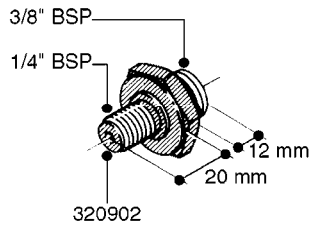

L0030

FITTINGS - HEXAGON NIPPLES
L0030-HIN, 01:01:16

Page 1
Date 16.03.2016 11:38

parts-n°	order qty	description
10015303	1	FITT.PO.HN 1.00X1.00 M1000
10425003	1	FITT.PO.HN 1.25X1.00 MCPHEE
320132	1	FITT.DK HN 1" BSP
320176	1	FITT.DK HN 3/8"X1/2" BSP
320445	1	FITT.DK HN 1/4"X3/8" BSP
320655	1	FITT.DK HN 1/2"-1/2" BSP
320692	1	FITT.DK HN 3/8'BSPX1/4'NPT
320703	1	FITT.DK HN 3/8BSP X1/2 &1/4NPT
320725	1	FITT.DK NIPPLE 3/8"-3/8" BSP
320902	1	FITT.DK HN 3/8'X 1/4' BSP
390232	1	FITT.DK HN 1-1/2' X 1-1/4' BSP
390276	1	FITT.DK HN 1'BSP