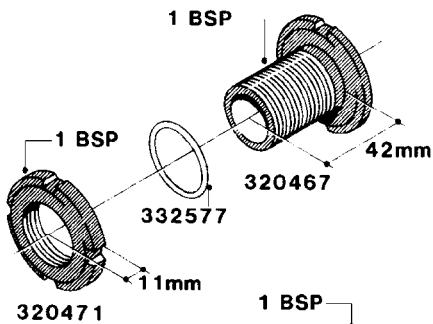

L0030

FITTINGS - HEXAGON NIPPLES
L0030-HIN, 01:01:16

Page 1
Date 16.03.2016 11:38

parts-n°	order qty	description
10015303	1	FITT.PO.HN 1.00X1.00 M1000
10425003	1	FITT.PO.HN 1.25X1.00 MCPHEE
320132	1	FITT.DK HN 1" BSP
320176	1	FITT.DK HN 3/8"X1/2" BSP
320445	1	FITT.DK HN 1/4"X3/8" BSP
320655	1	FITT.DK HN 1/2"-1/2" BSP
320692	1	FITT.DK HN 3/8'BSPX1/4'NPT
320703	1	FITT.DK HN 3/8BSP X1/2 &1/4NPT
320725	1	FITT.DK NIPPLE 3/8"-3/8" BSP
320902	1	FITT.DK HN 3/8'X 1/4' BSP
390232	1	FITT.DK HN 1-1/2' X 1-1/4' BSP
390276	1	FITT.DK HN 1'BSP

L0040

FITTINGS - NIPPLES & ELBOWS
L0040-HIN, 01:01:16

Page 1
Date 16.03.2016 11:38

parts-n°	order qty	description
10530803	1	FITT.PO.SE 2.00X2.00 45 DEG.
320191	1	FITT.DK ELB 3/8' BSP 45 DEGREE
320482	1	FITT.DK ELB. 1/2" BSP 60 DEG.
320596	1	FITT.DK ELB 3/8'-1/2'BSP 45DEG
320607	1	FITT.DK HN 3/8M X 3/8F BSP LNG
320633	1	FITT.DK HN 3/8"M X 3/8"F BSP
321451	1	FITT.DK ELB.1-1/2 X1-1/4 80DEG
321532	1	FITT.DK REDUC 3/4' X 1/2' BSP
390233	1	FITT.DK REDUC 1-1/2" X 1" BSP

L0050

parts-n°	order qty	description
242594	1	O-RING D14 X 1.78 SCH.70-EPDM
320294	1	FITT.DK TEE 3/8X3/8HB X1/2"BSP
320305	1	FITT.DK HB 3/4'- 3/4' BSP
320386	1	FITT.DK TEE 3/8X3/8HB X3/8"BSP
320397	1	FITT.DK ELB 3/8"HB X 3/8" BSP
320401	1	FITT.DK TEE 1/2X1/2HB X1/2"BSP
320412	1	FITT.DK TEE 1/2X1/2HB X3/8'BSP
320423	1	FITT.DK ELB 1/2'HB X 3/8' BSP
320891	1	FITT.DK HB 3/8'- 3/8' BSP
320972	1	FITT.DK HB 5/16'- 1/4' BSP
322046	1	FITT.DK TEE 1/2X1/2HB X3/4'BSP
322048	1	FITT.DK TEE 3/4X3/4HB X3/4'BSP
330595	1	O-RING D24.6/D20X2.1 -3/4"
333137	1	FITT.DK CONN.1/2" F.NOZZ. DOUB
333141	1	FITT.DK CONN.1/2" F.NOZZ.SING
334041	1	FITT.DK CONN.3/4' F.NOZZ. SING
334042	1	FITT.DK CONN.3/4' F.NOZZ. DOUB
334195	1	FITT.DK ELB. 3/4"HB X 3/4"HB
10012103	1	FITT.PO.HB 1.25X1.50 IMB1012
10014003	1	FITT.PO.HB 1.25X1.25 IMB1010
10036903	1	FITT.PO.HB 1.50X1.50 IMB1212
28019303	1	FITTING HB ELB 3/4NPT-3/4HOSE
61016500	1	HOSE TAIL 3/4" 90°+RG CAP 3/4"
72026700	1	NOZZLE TUBE ADAPTER W/O-RING