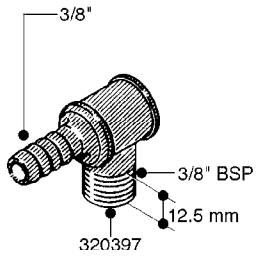

L0020

FITTINGS-T-PIECES, CAPS & ELBOWS
L0020-HIN, 01:01:16

Page 1
Date 16.03.2016 11:38

parts-n°	order qty	description
10053603	1	FITT. CAPNUT 2"BSP 5601
10194303	1	CAP BLANK 1 1/2 MCPHEE 210060
320047	1	FITT.DK CAPNUT 1/2" BSP
320106	1	FITT.DK CAPNUT 1" BSP
320272	1	FITT.DK CAPNUT 3/8" BSP
320316	1	FITT.DK TEE 3/4" X3/4" X1"BSP
320331	1	FITT.DK TEE 1" - 1" - 3/4" BSP
320342	1	FITT.DK EL 3/4"M X 1"F BSP
320563	1	FITT.DK 3 WAY 1/2" 110 DEG.
320677	1	NO LONGER AVAILABLE
320961	1	FITT.DK CAPNUT 1-1/2" BSP
321053	1	FITT.DK TEE 1/2 X1/2 X1/2" BSP
322072	1	FITT.DK TEE 3/8'X3/8'X3/8' BSP
322095	1	FITT.DK TEE 1-1/2 X1-1/4 X3/4" BSP
322138	1	FITT.DK ELB 1"M X 1"F BSP
330013	1	O-RING D15/D10X2.5 F.3/8"NUT
330212	1	O-RING D19/D14X2.4 F.1/2"NUT
330326	1	O-RING D30/D24X2 F.1"NUT
331273	1	O-RING D44/D38X2 F.1-1/2"

L0030

FITTINGS - HEXAGON NIPPLES
L0030-HIN, 01:01:16

Page 1
Date 16.03.2016 11:38

parts-n°	order qty	description
10015303	1	FITT.PO.HN 1.00X1.00 M1000
10425003	1	FITT.PO.HN 1.25X1.00 MCPHEE
320132	1	FITT.DK HN 1" BSP
320176	1	FITT.DK HN 3/8"X1/2" BSP
320445	1	FITT.DK HN 1/4"X3/8" BSP
320655	1	FITT.DK HN 1/2"-1/2" BSP
320692	1	FITT.DK HN 3/8'BSPX1/4'NPT
320703	1	FITT.DK HN 3/8BSP X1/2 &1/4NPT
320725	1	FITT.DK NIPPLE 3/8"-3/8" BSP
320902	1	FITT.DK HN 3/8'X 1/4' BSP
390232	1	FITT.DK HN 1-1/2' X 1-1/4' BSP
390276	1	FITT.DK HN 1'BSP

L0040

FITTINGS - NIPPLES & ELBOWS
L0040-HIN, 01:01:16

Page 1
Date 16.03.2016 11:38

parts-n°	order qty	description
10530803	1	FITT.PO.SE 2.00X2.00 45 DEG.
320191	1	FITT.DK ELB 3/8' BSP 45 DEGREE
320482	1	FITT.DK ELB. 1/2" BSP 60 DEG.
320596	1	FITT.DK ELB 3/8'-1/2'BSP 45DEG
320607	1	FITT.DK HN 3/8M X 3/8F BSP LNG
320633	1	FITT.DK HN 3/8"M X 3/8"F BSP
321451	1	FITT.DK ELB.1-1/2 X1-1/4 80DEG
321532	1	FITT.DK REDUC 3/4' X 1/2' BSP
390233	1	FITT.DK REDUC 1-1/2" X 1" BSP