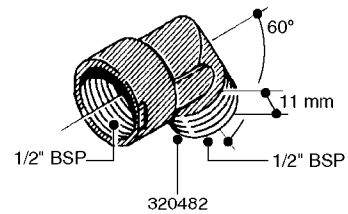

L0020

FITTINGS-T-PIECES, CAPS & ELBOWS
L0020-HIN, 01:01:16

Page 1
Date 16.03.2016 11:38

parts-n°	order qty	description
10053603	1	FITT. CAPNUT 2"BSP 5601
10194303	1	CAP BLANK 1 1/2 MCPHEE 210060
320047	1	FITT.DK CAPNUT 1/2" BSP
320106	1	FITT.DK CAPNUT 1" BSP
320272	1	FITT.DK CAPNUT 3/8" BSP
320316	1	FITT.DK TEE 3/4" X3/4" X1"BSP
320331	1	FITT.DK TEE 1" - 1" - 3/4" BSP
320342	1	FITT.DK EL 3/4"M X 1"F BSP
320563	1	FITT.DK 3 WAY 1/2" 110 DEG.
320677	1	NO LONGER AVAILABLE
320961	1	FITT.DK CAPNUT 1-1/2" BSP
321053	1	FITT.DK TEE 1/2 X1/2 X1/2" BSP
322072	1	FITT.DK TEE 3/8'X3/8'X3/8' BSP
322095	1	FITT.DK TEE 1-1/2 X1-1/4 X3/4" BSP
322138	1	FITT.DK ELB 1"M X 1"F BSP
330013	1	O-RING D15/D10X2.5 F.3/8"NUT
330212	1	O-RING D19/D14X2.4 F.1/2"NUT
330326	1	O-RING D30/D24X2 F.1"NUT
331273	1	O-RING D44/D38X2 F.1-1/2"

L0030

FITTINGS - HEXAGON NIPPLES
L0030-HIN, 01:01:16

Page 1
Date 16.03.2016 11:38

parts-n°	order qty	description
10015303	1	FITT.PO.HN 1.00X1.00 M1000
10425003	1	FITT.PO.HN 1.25X1.00 MCPHEE
320132	1	FITT.DK HN 1" BSP
320176	1	FITT.DK HN 3/8"X1/2" BSP
320445	1	FITT.DK HN 1/4"X3/8" BSP
320655	1	FITT.DK HN 1/2"-1/2" BSP
320692	1	FITT.DK HN 3/8'BSPX1/4'NPT
320703	1	FITT.DK HN 3/8BSP X1/2 &1/4NPT
320725	1	FITT.DK NIPPLE 3/8"-3/8" BSP
320902	1	FITT.DK HN 3/8'X 1/4' BSP
390232	1	FITT.DK HN 1-1/2' X 1-1/4' BSP
390276	1	FITT.DK HN 1'BSP