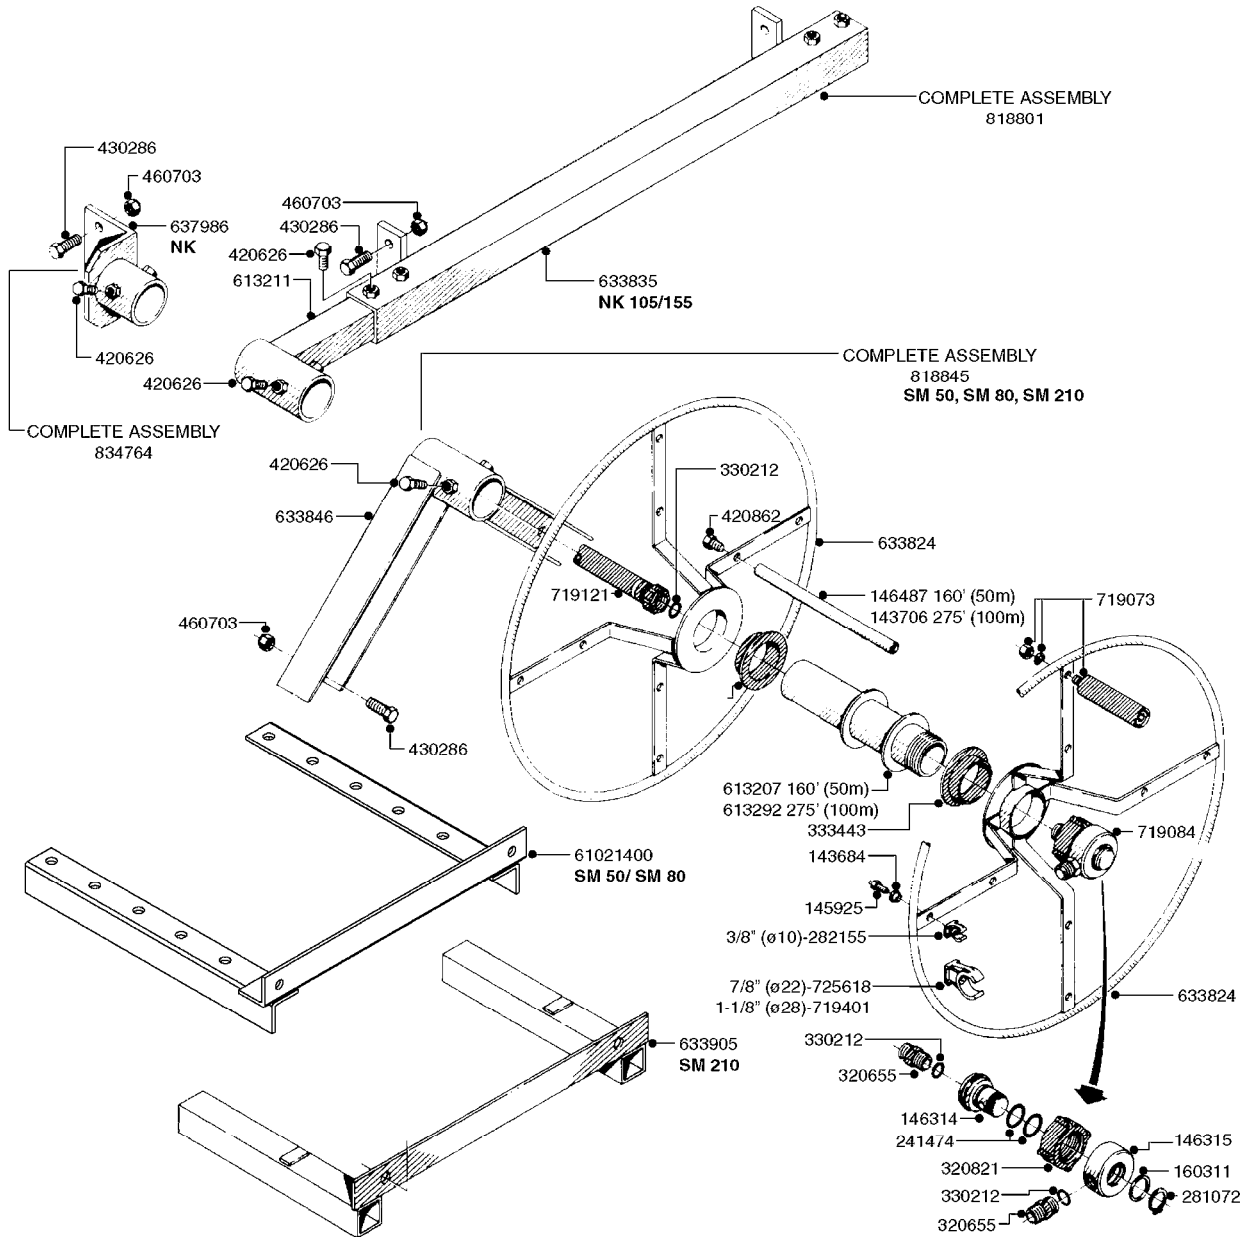

Page 1
Date 16.03.2016 11:38

Pos.	parts-n°	order qty	description
1	145994	1	FITT.DK S-40 FORK
2	145995	1	FITT.DK S-53 FORK
3	240177	1	O-RING D16.1/11.3 X 2.4
4	242354	1	O-RING D32.2X3.0 VITON F.S-53
5	242355	1	O-RING D19.2X3.0 VITON F.S-40
6	242594	1	O-RING D14 X 1.78 SCH.70-EPDM
7	261539	1	SPADE F.ELEC CONNec BLUE INSUL
8	262104	1	VALVE, SOLENOID, S53/S40
9	320084	1	FITT.DK NUT 1/2" BSP
10	320187	1	FITT.DK CAP 3/8" BSP BLACK
11	320283	1	FITT.DK NUT 3/4"BSP
12	320596	1	FITT.DK ELB 3/8'-1/2'BSP 45DEG
13	321307	1	FITT.DK NUT 1/2" BSP JAMB
14	321742	1	FITT.DK BULKHEAD 1/2' BSP
15	322103	1	FITT.DK S-53 BULKHEAD
16	322352	1	FITT.DK S-53 TEE
17	330212	1	O-RING D19/D14X2.4 F.1/2"NUT
18	330687	1	FITT.DK HB 1/2" F. 1/2" NUT
19	334965	1	COVER FOR S53 SOLENOID VALVE
20	370366	1	NOZZLE END FAN 1850-G 150
21	410185	1	BOLT HEX 8.8 DEL M6X16 A2
22	460261	1	NUT HEX M6X1 LOCK A2 DIN985
23	471125	1	WASHER, M6, Ø12/ 6.4X 1.6, SS
24	614366	1	FILTER 50 MESH F.NOZZLE BLUE
24	614367	1	FILTER 80 MESH F.NOZZLE RED
24	614368	1	FILTER 100 MESH F.NOZZLE YEL.
25	720856	1	FITT.DK 1/2'BSP ASSY.F.3/4'NUT
26	726558	1	FITT.DK S53 STR. 3/4" W.ORING
27	726567	1	FITT.DK S-40 ELB.1/2" W.ORING
28	726694	1	PLUG,S53,1/2"FBSP THD W.ORING
29	729610	1	NOZZLE ASSY. NON DRIP 3/8 THRD
30	750722	1	REPAIR KIT FOR 3S SC CONTROL
31	983087	1	ELEC. CABLE 2 WIRE X 0.75MM
32	16180100	1	PLATE, END ROW NOZZLE
33	28025203	1	TIE STRAP L=23" x W=1/2"
34	28029803	1	CLAMP HOSE GEAR P1/2" 6708
35	28029903	1	CLAMP HOSE GEAR P3/4"-S1" 6712
36	92702103	1	HOSE R X1/2" X300PSI WP X0012"

**COMPLETE ASSEMBLIES
WHOLEGOODS ITEMS**

COMPLETE ASSEMBLY
833768

COMPLETE ASSEMBLY:
818377 - 160' x 3/8" (50m) HOSE REEL
818381 - 320' X 3/8" (100m) HOSE REEL

K0490

HOSE REEL ASSEMBLIES
K0490-HIN, 01:01:16