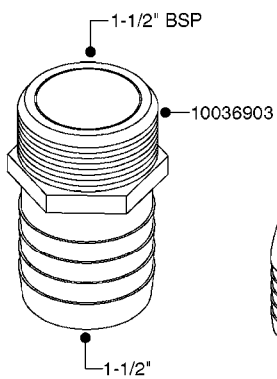

L0020

FITTINGS-T-PIECES, CAPS & ELBOWS
L0020-HIN, 01:01:16

Page 1
Date 16.03.2016 11:38

parts-n°	order qty	description
10053603	1	FITT. CAPNUT 2"BSP 5601
10194303	1	CAP BLANK 1 1/2 MCPHEE 210060
320047	1	FITT.DK CAPNUT 1/2" BSP
320106	1	FITT.DK CAPNUT 1" BSP
320272	1	FITT.DK CAPNUT 3/8" BSP
320316	1	FITT.DK TEE 3/4" X3/4" X1"BSP
320331	1	FITT.DK TEE 1" - 1" - 3/4" BSP
320342	1	FITT.DK EL 3/4"M X 1"F BSP
320563	1	FITT.DK 3 WAY 1/2" 110 DEG.
320677	1	NO LONGER AVAILABLE
320961	1	FITT.DK CAPNUT 1-1/2" BSP
321053	1	FITT.DK TEE 1/2 X1/2 X1/2" BSP
322072	1	FITT.DK TEE 3/8'X3/8'X3/8' BSP
322095	1	FITT.DK TEE 1-1/2 X1-1/4 X3/4" BSP
322138	1	FITT.DK ELB 1"M X 1"F BSP
330013	1	O-RING D15/D10X2.5 F.3/8"NUT
330212	1	O-RING D19/D14X2.4 F.1/2"NUT
330326	1	O-RING D30/D24X2 F.1"NUT
331273	1	O-RING D44/D38X2 F.1-1/2"

L0030

FITTINGS - HEXAGON NIPPLES
L0030-HIN, 01:01:16

Page 1
Date 16.03.2016 11:38

parts-n°	order qty	description
10015303	1	FITT.PO.HN 1.00X1.00 M1000
10425003	1	FITT.PO.HN 1.25X1.00 MCPHEE
320132	1	FITT.DK HN 1" BSP
320176	1	FITT.DK HN 3/8"X1/2" BSP
320445	1	FITT.DK HN 1/4"X3/8" BSP
320655	1	FITT.DK HN 1/2"-1/2" BSP
320692	1	FITT.DK HN 3/8'BSPX1/4'NPT
320703	1	FITT.DK HN 3/8BSP X1/2 &1/4NPT
320725	1	FITT.DK NIPPLE 3/8"-3/8" BSP
320902	1	FITT.DK HN 3/8'X 1/4' BSP
390232	1	FITT.DK HN 1-1/2' X 1-1/4' BSP
390276	1	FITT.DK HN 1'BSP

L0040

FITTINGS - NIPPLES & ELBOWS
L0040-HIN, 01:01:16

Page 1
Date 16.03.2016 11:38

parts-n°	order qty	description
10530803	1	FITT.PO.SE 2.00X2.00 45 DEG.
320191	1	FITT.DK ELB 3/8' BSP 45 DEGREE
320482	1	FITT.DK ELB. 1/2" BSP 60 DEG.
320596	1	FITT.DK ELB 3/8'-1/2'BSP 45DEG
320607	1	FITT.DK HN 3/8M X 3/8F BSP LNG
320633	1	FITT.DK HN 3/8"M X 3/8"F BSP
321451	1	FITT.DK ELB.1-1/2 X1-1/4 80DEG
321532	1	FITT.DK REDUC 3/4' X 1/2' BSP
390233	1	FITT.DK REDUC 1-1/2" X 1" BSP