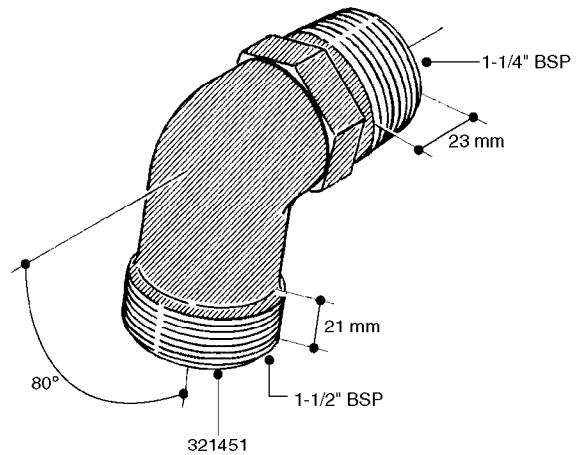

L0020

FITTINGS-T-PIECES, CAPS & ELBOWS
L0020-HIN, 01:01:16

Page 1
Date 16.03.2016 11:38

parts-n°	order qty	description
10053603	1	FITT. CAPNUT 2"BSP 5601
10194303	1	CAP BLANK 1 1/2 MCPHEE 210060
320047	1	FITT.DK CAPNUT 1/2" BSP
320106	1	FITT.DK CAPNUT 1" BSP
320272	1	FITT.DK CAPNUT 3/8" BSP
320316	1	FITT.DK TEE 3/4" X3/4" X1"BSP
320331	1	FITT.DK TEE 1" - 1" - 3/4" BSP
320342	1	FITT.DK EL 3/4"M X 1"F BSP
320563	1	FITT.DK 3 WAY 1/2" 110 DEG.
320677	1	NO LONGER AVAILABLE
320961	1	FITT.DK CAPNUT 1-1/2" BSP
321053	1	FITT.DK TEE 1/2 X1/2 X1/2" BSP
322072	1	FITT.DK TEE 3/8'X3/8'X3/8' BSP
322095	1	FITT.DK TEE 1-1/2 X1-1/4 X3/4" BSP
322138	1	FITT.DK ELB 1"M X 1"F BSP
330013	1	O-RING D15/D10X2.5 F.3/8"NUT
330212	1	O-RING D19/D14X2.4 F.1/2"NUT
330326	1	O-RING D30/D24X2 F.1"NUT
331273	1	O-RING D44/D38X2 F.1-1/2"

L0030

FITTINGS - HEXAGON NIPPLES
L0030-HIN, 01:01:16

Page 1
Date 16.03.2016 11:38

parts-n°	order qty	description
10015303	1	FITT.PO.HN 1.00X1.00 M1000
10425003	1	FITT.PO.HN 1.25X1.00 MCPHEE
320132	1	FITT.DK HN 1" BSP
320176	1	FITT.DK HN 3/8"X1/2" BSP
320445	1	FITT.DK HN 1/4"X3/8" BSP
320655	1	FITT.DK HN 1/2"-1/2" BSP
320692	1	FITT.DK HN 3/8'BSPX1/4'NPT
320703	1	FITT.DK HN 3/8BSP X1/2 &1/4NPT
320725	1	FITT.DK NIPPLE 3/8"-3/8" BSP
320902	1	FITT.DK HN 3/8'X 1/4' BSP
390232	1	FITT.DK HN 1-1/2' X 1-1/4' BSP
390276	1	FITT.DK HN 1'BSP