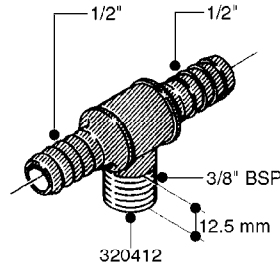

L0020

FITTINGS-T-PIECES, CAPS & ELBOWS
L0020-HIN, 01:01:16

Page 1
Date 16.03.2016 11:38

parts-n°	order qty	description
10053603	1	FITT. CAPNUT 2"BSP 5601
10194303	1	CAP BLANK 1 1/2 MCPHEE 210060
320047	1	FITT.DK CAPNUT 1/2" BSP
320106	1	FITT.DK CAPNUT 1" BSP
320272	1	FITT.DK CAPNUT 3/8" BSP
320316	1	FITT.DK TEE 3/4" X3/4" X1"BSP
320331	1	FITT.DK TEE 1" - 1" - 3/4" BSP
320342	1	FITT.DK EL 3/4"M X 1"F BSP
320563	1	FITT.DK 3 WAY 1/2" 110 DEG.
320677	1	NO LONGER AVAILABLE
320961	1	FITT.DK CAPNUT 1-1/2" BSP
321053	1	FITT.DK TEE 1/2 X1/2 X1/2" BSP
322072	1	FITT.DK TEE 3/8'X3/8'X3/8' BSP
322095	1	FITT.DK TEE 1-1/2 X1-1/4 X3/4" BSP
322138	1	FITT.DK ELB 1"M X 1"F BSP
330013	1	O-RING D15/D10X2.5 F.3/8"NUT
330212	1	O-RING D19/D14X2.4 F.1/2"NUT
330326	1	O-RING D30/D24X2 F.1"NUT
331273	1	O-RING D44/D38X2 F.1-1/2"

L0030

FITTINGS - HEXAGON NIPPLES
L0030-HIN, 01:01:16

Page 1
Date 16.03.2016 11:38

parts-n°	order qty	description
10015303	1	FITT.PO.HN 1.00X1.00 M1000
10425003	1	FITT.PO.HN 1.25X1.00 MCPHEE
320132	1	FITT.DK HN 1" BSP
320176	1	FITT.DK HN 3/8"X1/2" BSP
320445	1	FITT.DK HN 1/4"X3/8" BSP
320655	1	FITT.DK HN 1/2"-1/2" BSP
320692	1	FITT.DK HN 3/8'BSPX1/4'NPT
320703	1	FITT.DK HN 3/8BSP X1/2 &1/4NPT
320725	1	FITT.DK NIPPLE 3/8"-3/8" BSP
320902	1	FITT.DK HN 3/8'X 1/4' BSP
390232	1	FITT.DK HN 1-1/2' X 1-1/4' BSP
390276	1	FITT.DK HN 1'BSP

L0040

FITTINGS - NIPPLES & ELBOWS
L0040-HIN, 01:01:16

Page 1
Date 16.03.2016 11:38

parts-n°	order qty	description
10530803	1	FITT.PO.SE 2.00X2.00 45 DEG.
320191	1	FITT.DK ELB 3/8' BSP 45 DEGREE
320482	1	FITT.DK ELB. 1/2" BSP 60 DEG.
320596	1	FITT.DK ELB 3/8'-1/2'BSP 45DEG
320607	1	FITT.DK HN 3/8M X 3/8F BSP LNG
320633	1	FITT.DK HN 3/8"M X 3/8"F BSP
321451	1	FITT.DK ELB.1-1/2 X1-1/4 80DEG
321532	1	FITT.DK REDUC 3/4' X 1/2' BSP
390233	1	FITT.DK REDUC 1-1/2" X 1" BSP