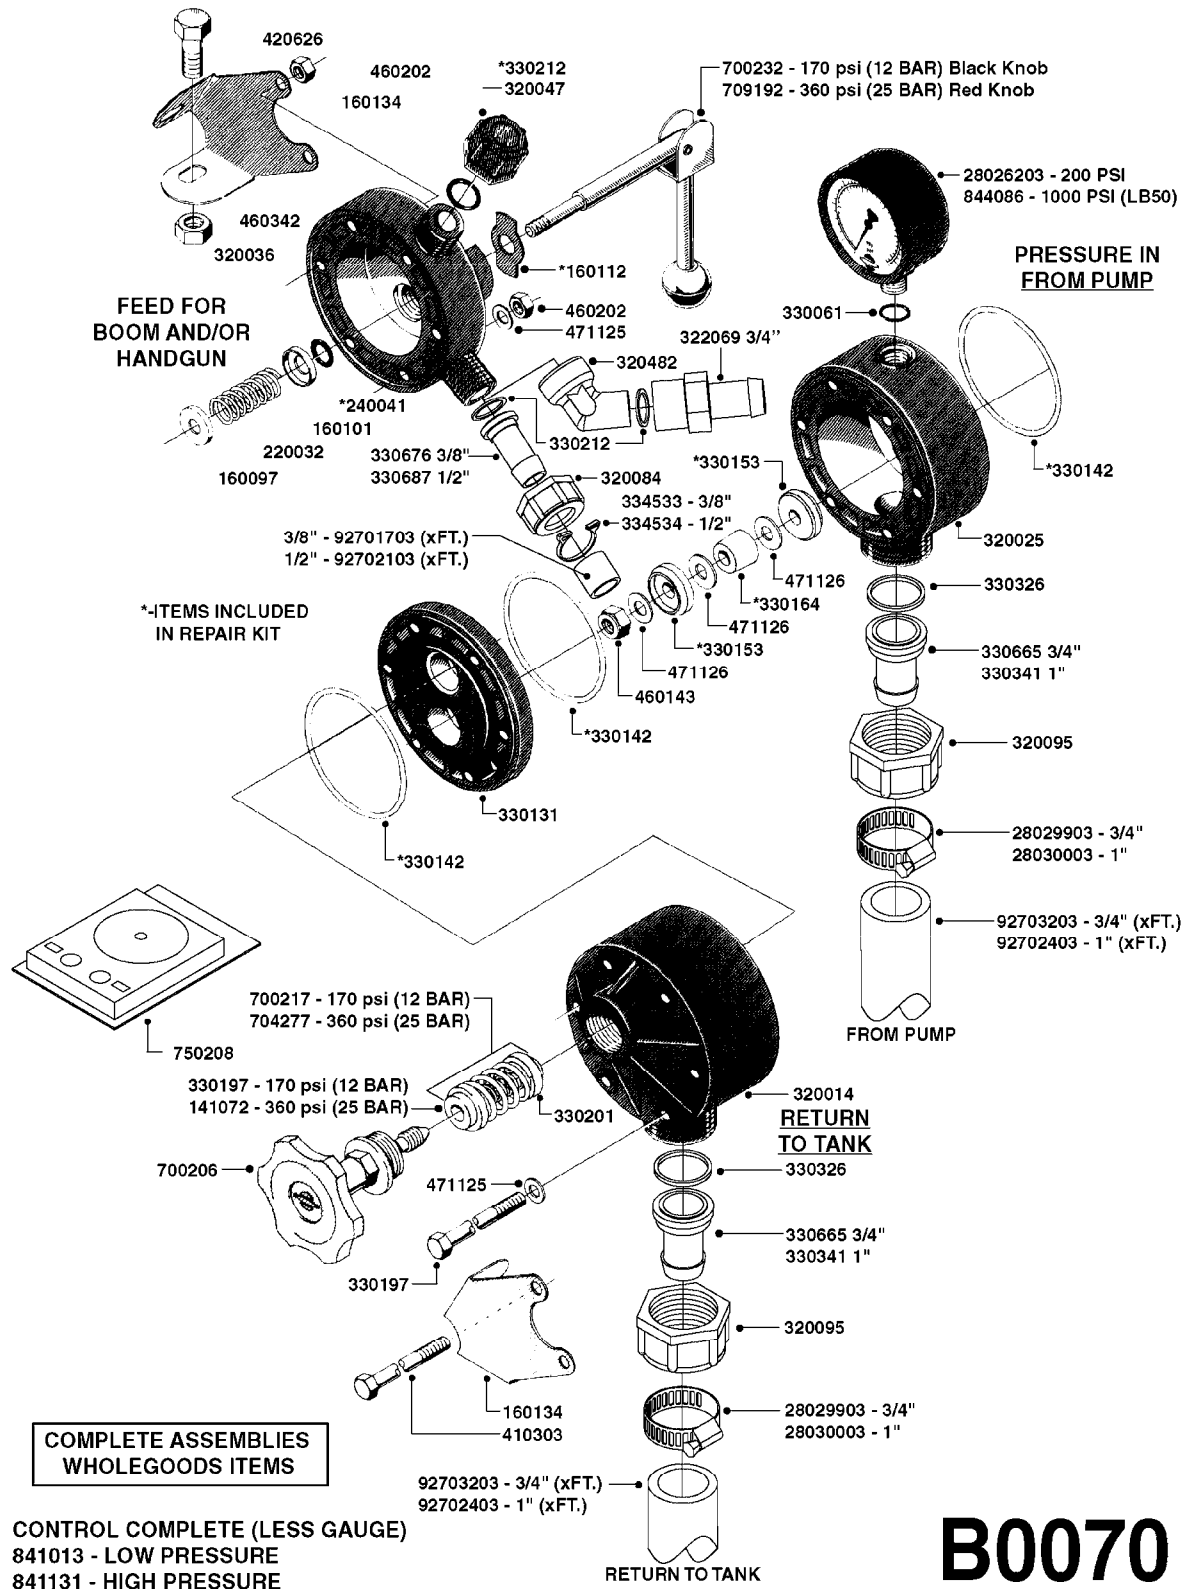

Note: For "Bondioli" PTO's (previous supplier) - see page A0510.

COMPLETE ASSEMBLIES
WHOLEGOOD ITEMS

A0580

PTO SHAFTS - AMA DIAPHRAGM
A0580-HIN, 01:01:16

Page 1
Date 16.03.2016 11:38

parts-n°	order qty	description
829482	1	PTO 1-3/8/6X25MM X 600MM 1202
829483	1	PTO 1-3/8/6X30MM x 610MM 1302
829484	1	PTO 1-3/8/6X1-3/8/6X575MM 361
829487	1	PTO 1-3/8/6X1-3/8/6X870MM 361
28062103	1	PTO YOKE 1-3/8X6 AMA
28062203	1	UNIV.JOINT CAT.1 AMA
28062303	1	PTO YOKE D25 AMA
28062403	1	DECAL - DANGER ROTATING SHAFT
28062503	1	DECAL - DANGER MISSING GUARD
28062603	1	SAFETY CHAIN F.PTO AMA
28062703	1	PTO OUTER 1-3/8X6 (NO SHIELD)
28062803	1	PTO INNER D25 (NO SHIELD)
28062903	1	PTO SHIELD COMPLETE
28063003	1	PTO YOKE D30 AMA
28063103	1	PTO INNER D30 (NO SHIELD)
28063203	1	PTO INNER 1-3/8X6 (NO SHIELD)
28063303	1	PTO SHIELD COMPLETE
28063403	1	PTO OUTER 1-3/8X6 (NO SHIELD)
28063503	1	PTO INNER 1-3/8X6 (NO SHIELD)
28093403	1	PTO OUTER TUBE BEARING AMA
28093503	1	PTO INNER TUBE BEARING AMA