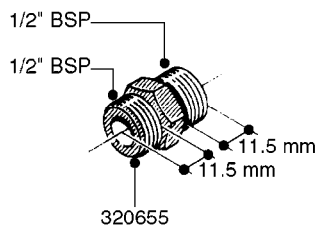

L0030

FITTINGS - HEXAGON NIPPLES
L0030-HIN, 01:01:16

Page 1
Date 16.03.2016 14:11

parts-n°	order qty	description
10015303	1	FITT.PO.HN 1.00X1.00 M1000
10425003	1	FITT.PO.HN 1.25X1.00 MCPHEE
320132	1	FITT.DK HN 1" BSP
320176	1	FITT.DK HN 3/8"X1/2" BSP
320445	1	FITT.DK HN 1/4"X3/8" BSP
320655	1	FITT.DK HN 1/2"-1/2" BSP
320692	1	FITT.DK HN 3/8'BSPX1/4'NPT
320703	1	FITT.DK HN 3/8BSP X1/2 &1/4NPT
320725	1	FITT.DK NIPPLE 3/8"-3/8" BSP
320902	1	FITT.DK HN 3/8'X 1/4' BSP
390232	1	FITT.DK HN 1-1/2' X 1-1/4' BSP
390276	1	FITT.DK HN 1'BSP