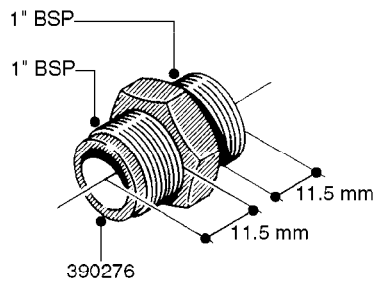

L0030

FITTINGS - HEXAGON NIPPLES
L0030-HIN, 01:01:16

Page 1
Date 16.03.2016 14:11

parts-n°	order qty	description
10015303	1	FITT.PO.HN 1.00X1.00 M1000
10425003	1	FITT.PO.HN 1.25X1.00 MCPHEE
320132	1	FITT.DK HN 1" BSP
320176	1	FITT.DK HN 3/8"X1/2" BSP
320445	1	FITT.DK HN 1/4"X3/8" BSP
320655	1	FITT.DK HN 1/2"-1/2" BSP
320692	1	FITT.DK HN 3/8'BSPX1/4'NPT
320703	1	FITT.DK HN 3/8BSP X1/2 &1/4NPT
320725	1	FITT.DK NIPPLE 3/8"-3/8" BSP
320902	1	FITT.DK HN 3/8'X 1/4' BSP
390232	1	FITT.DK HN 1-1/2' X 1-1/4' BSP
390276	1	FITT.DK HN 1'BSP