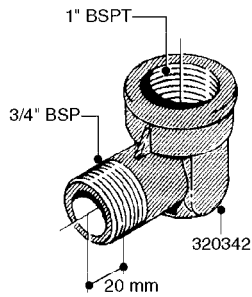

**L0010**

parts-n°	order qty	description
240085	1	O-RING D13,1/8,3X02,4 NITRIL
241441	1	O-RING D29.3X3
242594	1	O-RING D14 X 1.78 SCH.70-EPDM
320084	1	FITT.DK NUT 1/2" BSP
320095	1	FITT.DK NUT 1" BSP
320117	1	FITT.DK CONN.1/2"BSP F. 1" CAP
320187	1	FITT.DK CAP 3/8" BSP BLACK
320283	1	FITT.DK NUT 3/4"BSP
320821	1	FITT.DK NUT 1-1/2" BSP
321495	1	FITT.DK REDUC 1/4'BSP F.3/4'NT
321576	1	FITT.DK CONN 1/2"BSP F.3/4"NUT
330013	1	O-RING D15/D10X2.5 F.3/8"NUT
330212	1	O-RING D19/D14X2.4 F.1/2"NUT
330326	1	O-RING D30/D24X2 F.1"NUT
330341	1	FITT.DK HB 1" F. 1" NUT
330595	1	O-RING D24.6/D20X2.1 -3/4"
330665	1	3/4' HOSE TAIL F/1' CAP
330676	1	FITT.DK HB 3/8" F. 1/2" NUT
330687	1	FITT.DK HB 1/2" F. 1/2" NUT
330691	1	FITT.DK HB 3/4'F.3/4' NUT
330783	1	FITT.DK HB 3/8" F.3/8" NUT
331262	1	FITT.DK HB 1-1/2" F. 1-1/2"NUT
331273	1	O-RING D44/D38X2 F.1-1/2"
331446	1	FITT.DK HB 1" F.1-1/2" NUT
331807	1	FITT.DK HB 5/16" F.3/8" NUT
332286	1	FITT.DK HB 1/2" F. 3/4" NUT
332905	1	FITT.DK HB 1/2" F. 3/4" CAP
332927	1	PLUG F. NOZZLE TUBE 3/4'
333292	1	FITT.DK HB 1"O'RING F.1-1/2"
333664	1	FITT.DK HB 5/16' F. 1/2' NUT
334044	1	FITT.DK HB 3/4' F. 3/4' CAP
334059	1	FITT.DK EL 1" 110 DEG.F.1-1/2"
334123	1	FITT.DK HB 1-1/4"O-RNG F.1-1/2"
334150	1	FITT.DK HB 1-1/4" 110 F.1-1/2"
390542	1	PLUG WASHER FOR 3/4'CAP NUT
716236	1	FITT.DK HB 1/2" ASSY. F. 3/4"
716413	1	FITT.DK PLUG ASSY. F.NOZ TUBE
717426	1	FITT.DK REDUC 1/4"BSP F.3/4"N
720856	1	FITT.DK 1/2'BSP ASSY.F.3/4'NUT
724621	1	FITT.DK HB 3/4"ASSY F.3/4" NUT