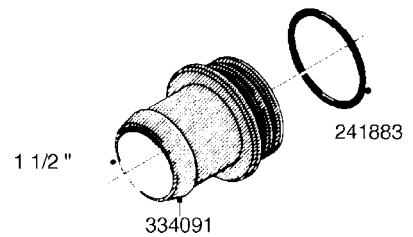

FITTINGS - S-40  
L0070-HIN, 01:01:16

Page 0  
Date 16.03.2016 14:11

**L0070**

FITTINGS - S-40  
L0070-HIN, 01:01:16

Page 1

Date 16.03.2016 14:11

parts-n°	order qty	description
145994	1	FITT.DK S-40 FORK
242355	1	O-RING D19.2X3.0 VITON F.S-40
322102	1	FITT.DK S-40 BULKHEAD
322106	1	FITT.DK S-40 BULKHEAD NUT
322133	1	FITT.DK S-40 PLUG W 1/8 THREAD
334225	1	FITT.DK S-40 STR.3/8'
334237	1	FITT.DK S-40 ELB.3/8'
334238	1	FITT.DK S-40 ELB.1/2'
334248	1	FITT.DK S-40 PLUG
334259	1	GASKET F. S-40 BULKHEAD
726462	1	FITT. S40 BULHEAD W. GASKET
726567	1	FITT.DK S-40 ELB.1/2" W.ORING
726693	1	FITT.DK S-40 PLUG 1/8BSP ORING

**L0080**

FITTINGS - S-53  
L0080-HIN, 01:01:16

Page 1

Date 16.03.2016 14:11

parts-n°	order qty	description
145995	1	FITT.DK S-53 FORK
242353	1	O-RING D44.2X3.0 VITON F.S-67
242354	1	O-RING D32.2X3.0 VITON F.S-53
322103	1	FITT.DK S-53 BULKHEAD
322107	1	FITT.DK S-53 BULKHEAD NUT
322110	1	FITT.DK S-53 ELB. 1/2" BSP
322352	1	FITT.DK S-53 TEE
334227	1	FITT.DK S-53 STR.1/2'
334229	1	FITT.DK S-53 STR.3/4"
334230	1	FITT.DK S-53 STR.1"
334239	1	FITT.DK S-53 ELB.1/2"
334241	1	FITT.DK S-53 ELB.3/4"
334242	1	FITT.DK S-53 ELB.1"
334249	1	FITT.DK S-53 PLUG
334260	1	GASKET F. S-53 BULKHEAD
334564	1	FITT.DK S-67 TO S-53 ADAPTER
391100	1	FITT.DK S-53THREAD INS.1/2"BSP
726463	1	FITT.DK S53 BULKHEAD W/GASKET
726552	1	FIT.DK S-53X90 1/2" BSP,O-RING
726556	1	FITT.DK S-53 HB 1/2" W/O-RING
726558	1	FITT.DK S53 STR. 3/4" W.ORING
726559	1	FITT DK. S-53 HB 1" W/O-RING
726568	1	FITT.DK.S-53 HB 1/2"90 W/ORING
726570	1	FITT.DK S-53 ELB.3/4" W.ORING
726571	1	FITT.DK S-53 ELB.1", W ORING
726578	1	FITT.DK S53 PLUG WITH O-RING
728561	1	FITT.DK. S67M - S53F REDUCER