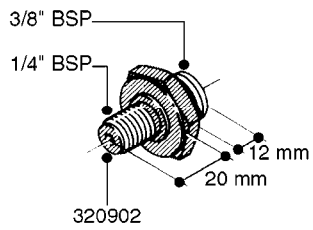

L0030

FITTINGS - HEXAGON NIPPLES
L0030-HIN, 01:01:16

Page 1
Date 16.03.2016 14:11

parts-n°	order qty	description
10015303	1	FITT.PO.HN 1.00X1.00 M1000
10425003	1	FITT.PO.HN 1.25X1.00 MCPHEE
320132	1	FITT.DK HN 1" BSP
320176	1	FITT.DK HN 3/8"X1/2" BSP
320445	1	FITT.DK HN 1/4"X3/8" BSP
320655	1	FITT.DK HN 1/2"-1/2" BSP
320692	1	FITT.DK HN 3/8'BSPX1/4'NPT
320703	1	FITT.DK HN 3/8BSP X1/2 &1/4NPT
320725	1	FITT.DK NIPPLE 3/8"-3/8" BSP
320902	1	FITT.DK HN 3/8'X 1/4' BSP
390232	1	FITT.DK HN 1-1/2' X 1-1/4' BSP
390276	1	FITT.DK HN 1'BSP