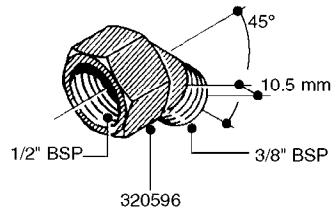

**L0020**

FITTINGS-T-PIECES, CAPS & ELBOWS  
L0020-HIN, 01:01:16

Page 1  
Date 16.03.2016 14:11

parts-n°	order qty	description
10053603	1	FITT. CAPNUT 2"BSP 5601
10194303	1	CAP BLANK 1 1/2 MCPHEE 210060
320047	1	FITT.DK CAPNUT 1/2" BSP
320106	1	FITT.DK CAPNUT 1" BSP
320272	1	FITT.DK CAPNUT 3/8" BSP
320316	1	FITT.DK TEE 3/4" X3/4" X1"BSP
320331	1	FITT.DK TEE 1" - 1" - 3/4" BSP
320342	1	FITT.DK EL 3/4"M X 1"F BSP
320563	1	FITT.DK 3 WAY 1/2" 110 DEG.
320677	1	NO LONGER AVAILABLE
320961	1	FITT.DK CAPNUT 1-1/2" BSP
321053	1	FITT.DK TEE 1/2 X1/2 X1/2" BSP
322072	1	FITT.DK TEE 3/8'X3/8'X3/8' BSP
322095	1	FITT.DK TEE 1-1/2 X1-1/4 X3/4" BSP
322138	1	FITT.DK ELB 1"M X 1"F BSP
330013	1	O-RING D15/D10X2.5 F.3/8"NUT
330212	1	O-RING D19/D14X2.4 F.1/2"NUT
330326	1	O-RING D30/D24X2 F.1"NUT
331273	1	O-RING D44/D38X2 F.1-1/2"

**L0030**

FITTINGS - HEXAGON NIPPLES  
L0030-HIN, 01:01:16

Page 1  
Date 16.03.2016 14:11

parts-n°	order qty	description
10015303	1	FITT.PO.HN 1.00X1.00 M1000
10425003	1	FITT.PO.HN 1.25X1.00 MCPHEE
320132	1	FITT.DK HN 1" BSP
320176	1	FITT.DK HN 3/8"X1/2" BSP
320445	1	FITT.DK HN 1/4"X3/8" BSP
320655	1	FITT.DK HN 1/2"-1/2" BSP
320692	1	FITT.DK HN 3/8'BSPX1/4'NPT
320703	1	FITT.DK HN 3/8BSP X1/2 &1/4NPT
320725	1	FITT.DK NIPPLE 3/8"-3/8" BSP
320902	1	FITT.DK HN 3/8'X 1/4' BSP
390232	1	FITT.DK HN 1-1/2' X 1-1/4' BSP
390276	1	FITT.DK HN 1'BSP

**L0040**

FITTINGS - NIPPLES & ELBOWS  
L0040-HIN, 01:01:16

Page 1  
Date 16.03.2016 14:11

parts-n°	order qty	description
10530803	1	FITT.PO.SE 2.00X2.00 45 DEG.
320191	1	FITT.DK ELB 3/8' BSP 45 DEGREE
320482	1	FITT.DK ELB. 1/2" BSP 60 DEG.
320596	1	FITT.DK ELB 3/8'-1/2'BSP 45DEG
320607	1	FITT.DK HN 3/8M X 3/8F BSP LNG
320633	1	FITT.DK HN 3/8"M X 3/8"F BSP
321451	1	FITT.DK ELB.1-1/2 X1-1/4 80DEG
321532	1	FITT.DK REDUC 3/4' X 1/2' BSP
390233	1	FITT.DK REDUC 1-1/2" X 1" BSP