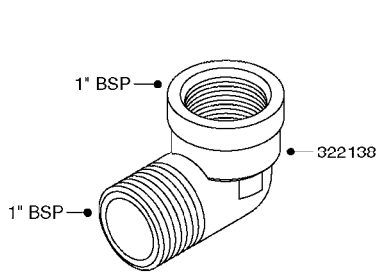

L0020

FITTINGS-T-PIECES, CAPS & ELBOWS
L0020-HIN, 01:01:16

Page 1
Date 16.03.2016 14:11

parts-n°	order qty	description
10053603	1	FITT. CAPNUT 2"BSP 5601
10194303	1	CAP BLANK 1 1/2 MCPHEE 210060
320047	1	FITT.DK CAPNUT 1/2" BSP
320106	1	FITT.DK CAPNUT 1" BSP
320272	1	FITT.DK CAPNUT 3/8" BSP
320316	1	FITT.DK TEE 3/4" X3/4" X1"BSP
320331	1	FITT.DK TEE 1" - 1" - 3/4" BSP
320342	1	FITT.DK EL 3/4"M X 1"F BSP
320563	1	FITT.DK 3 WAY 1/2" 110 DEG.
320677	1	NO LONGER AVAILABLE
320961	1	FITT.DK CAPNUT 1-1/2" BSP
321053	1	FITT.DK TEE 1/2 X1/2 X1/2" BSP
322072	1	FITT.DK TEE 3/8'X3/8'X3/8' BSP
322095	1	FITT.DK TEE 1-1/2 X1-1/4 X3/4" BSP
322138	1	FITT.DK ELB 1"M X 1"F BSP
330013	1	O-RING D15/D10X2.5 F.3/8"NUT
330212	1	O-RING D19/D14X2.4 F.1/2"NUT
330326	1	O-RING D30/D24X2 F.1"NUT
331273	1	O-RING D44/D38X2 F.1-1/2"