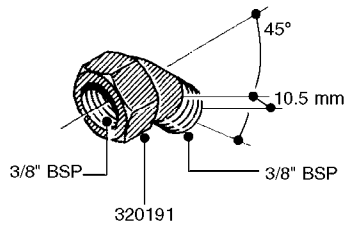

**L0020**

FITTINGS-T-PIECES, CAPS & ELBOWS  
L0020-HIN, 01:01:16

Page 1  
Date 16.03.2016 14:11

parts-n°	order qty	description
10053603	1	FITT. CAPNUT 2"BSP 5601
10194303	1	CAP BLANK 1 1/2 MCPHEE 210060
320047	1	FITT.DK CAPNUT 1/2" BSP
320106	1	FITT.DK CAPNUT 1" BSP
320272	1	FITT.DK CAPNUT 3/8" BSP
320316	1	FITT.DK TEE 3/4" X3/4" X1"BSP
320331	1	FITT.DK TEE 1" - 1" - 3/4" BSP
320342	1	FITT.DK EL 3/4"M X 1"F BSP
320563	1	FITT.DK 3 WAY 1/2" 110 DEG.
320677	1	NO LONGER AVAILABLE
320961	1	FITT.DK CAPNUT 1-1/2" BSP
321053	1	FITT.DK TEE 1/2 X1/2 X1/2" BSP
322072	1	FITT.DK TEE 3/8'X3/8'X3/8' BSP
322095	1	FITT.DK TEE 1-1/2 X1-1/4 X3/4" BSP
322138	1	FITT.DK ELB 1"M X 1"F BSP
330013	1	O-RING D15/D10X2.5 F.3/8"NUT
330212	1	O-RING D19/D14X2.4 F.1/2"NUT
330326	1	O-RING D30/D24X2 F.1"NUT
331273	1	O-RING D44/D38X2 F.1-1/2"

**L0030**

FITTINGS - HEXAGON NIPPLES  
L0030-HIN, 01:01:16

Page 1  
Date 16.03.2016 14:11

parts-n°	order qty	description
10015303	1	FITT.PO.HN 1.00X1.00 M1000
10425003	1	FITT.PO.HN 1.25X1.00 MCPHEE
320132	1	FITT.DK HN 1" BSP
320176	1	FITT.DK HN 3/8"X1/2" BSP
320445	1	FITT.DK HN 1/4"X3/8" BSP
320655	1	FITT.DK HN 1/2"-1/2" BSP
320692	1	FITT.DK HN 3/8'BSPX1/4'NPT
320703	1	FITT.DK HN 3/8BSP X1/2 &1/4NPT
320725	1	FITT.DK NIPPLE 3/8"-3/8" BSP
320902	1	FITT.DK HN 3/8'X 1/4' BSP
390232	1	FITT.DK HN 1-1/2' X 1-1/4' BSP
390276	1	FITT.DK HN 1'BSP