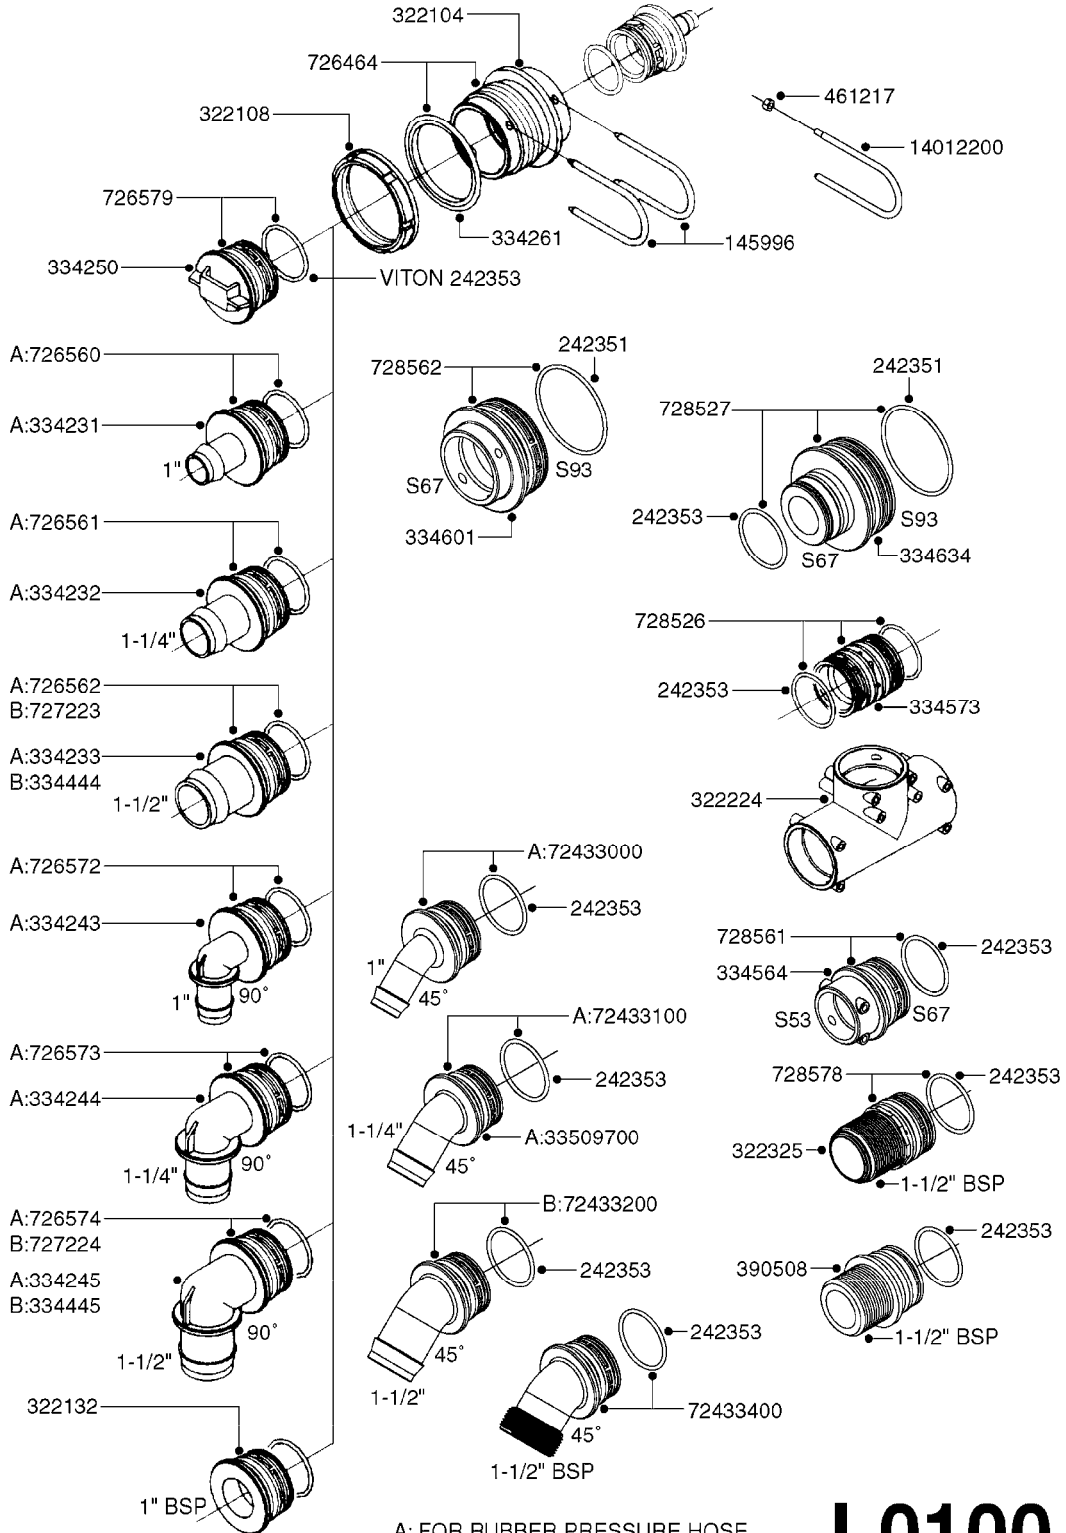

**L0040**

FITTINGS - NIPPLES & ELBOWS  
L0040-HIN, 01:01:16

Page 1  
Date 16.03.2016 14:11

parts-n°	order qty	description
10530803	1	FITT.PO.SE 2.00X2.00 45 DEG.
320191	1	FITT.DK ELB 3/8' BSP 45 DEGREE
320482	1	FITT.DK ELB. 1/2" BSP 60 DEG.
320596	1	FITT.DK ELB 3/8'-1/2'BSP 45DEG
320607	1	FITT.DK HN 3/8M X 3/8F BSP LNG
320633	1	FITT.DK HN 3/8"M X 3/8"F BSP
321451	1	FITT.DK ELB.1-1/2 X1-1/4 80DEG
321532	1	FITT.DK REDUC 3/4' X 1/2' BSP
390233	1	FITT.DK REDUC 1-1/2" X 1" BSP

FITTINGS - S-40  
L0070-HIN, 01:01:16

Page 0  
Date 16.03.2016 14:11

**L0070**

FITTINGS - S-40  
L0070-HIN, 01:01:16

Page 1

Date 16.03.2016 14:11

parts-n°	order qty	description
145994	1	FITT.DK S-40 FORK
242355	1	O-RING D19.2X3.0 VITON F.S-40
322102	1	FITT.DK S-40 BULKHEAD
322106	1	FITT.DK S-40 BULKHEAD NUT
322133	1	FITT.DK S-40 PLUG W 1/8 THREAD
334225	1	FITT.DK S-40 STR.3/8'
334237	1	FITT.DK S-40 ELB.3/8'
334238	1	FITT.DK S-40 ELB.1/2'
334248	1	FITT.DK S-40 PLUG
334259	1	GASKET F. S-40 BULKHEAD
726462	1	FITT. S40 BULHEAD W. GASKET
726567	1	FITT.DK S-40 ELB.1/2" W.ORING
726693	1	FITT.DK S-40 PLUG 1/8BSP ORING

**L0090**

FITTINGS - S-56 & S-61  
L0090-HIN, 01:01:16

Page 1

Date 16.03.2016 14:11

parts-n°	order qty	description
145661	1	FITT.DK S-61 FORK
241754	1	O-RING D59.5X3
241883	1	O-RING D39.2X3 NITRIL 242020
322055	1	FITT.DK S-61 BULKHEAD
322056	1	FITT.DK S-61 BULKHEAD NUT
322066	1	FITT.DK S-56 NUT
334050	1	FITT.DK S-61 STR.1-1/4"
334068	1	FITT.DK S-61 STR.1"
334091	1	FITT.DK S-61 STR.1-1/2'
334099	1	FITT.DK S-61 ELB.1-1/2"110 DEG
334100	1	FITT.DK S-61 ELB.1" 110 DEG.
334151	1	FITT.DK S-61 ELB.1-1/4"110 DEG
390231	1	FITT.DK NIPPLE 1-1/2 X S56