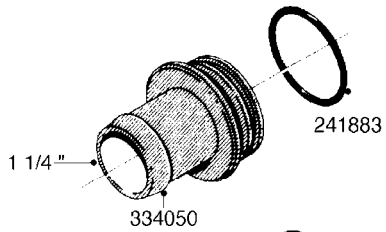

FITTINGS - S-40  
L0070-HIN, 01:01:16

Page 0  
Date 16.03.2016 14:11

**L0070**

FITTINGS - S-40  
L0070-HIN, 01:01:16

Page 1

Date 16.03.2016 14:11

parts-n°	order qty	description
145994	1	FITT.DK S-40 FORK
242355	1	O-RING D19.2X3.0 VITON F.S-40
322102	1	FITT.DK S-40 BULKHEAD
322106	1	FITT.DK S-40 BULKHEAD NUT
322133	1	FITT.DK S-40 PLUG W 1/8 THREAD
334225	1	FITT.DK S-40 STR.3/8'
334237	1	FITT.DK S-40 ELB.3/8'
334238	1	FITT.DK S-40 ELB.1/2'
334248	1	FITT.DK S-40 PLUG
334259	1	GASKET F. S-40 BULKHEAD
726462	1	FITT. S40 BULHEAD W. GASKET
726567	1	FITT.DK S-40 ELB.1/2" W.ORING
726693	1	FITT.DK S-40 PLUG 1/8BSP ORING

**L0080**

FITTINGS - S-53  
L0080-HIN, 01:01:16

Page 1

Date 16.03.2016 14:11

parts-n°	order qty	description
145995	1	FITT.DK S-53 FORK
242353	1	O-RING D44.2X3.0 VITON F.S-67
242354	1	O-RING D32.2X3.0 VITON F.S-53
322103	1	FITT.DK S-53 BULKHEAD
322107	1	FITT.DK S-53 BULKHEAD NUT
322110	1	FITT.DK S-53 ELB. 1/2" BSP
322352	1	FITT.DK S-53 TEE
334227	1	FITT.DK S-53 STR.1/2'
334229	1	FITT.DK S-53 STR.3/4"
334230	1	FITT.DK S-53 STR.1"
334239	1	FITT.DK S-53 ELB.1/2"
334241	1	FITT.DK S-53 ELB.3/4"
334242	1	FITT.DK S-53 ELB.1"
334249	1	FITT.DK S-53 PLUG
334260	1	GASKET F. S-53 BULKHEAD
334564	1	FITT.DK S-67 TO S-53 ADAPTER
391100	1	FITT.DK S-53THREAD INS.1/2"BSP
726463	1	FITT.DK S53 BULKHEAD W/GASKET
726552	1	FIT.DK S-53X90 1/2" BSP,O-RING
726556	1	FITT.DK S-53 HB 1/2" W/O-RING
726558	1	FITT.DK S53 STR. 3/4" W.ORING
726559	1	FITT DK. S-53 HB 1" W/O-RING
726568	1	FITT.DK.S-53 HB 1/2"90 W/ORING
726570	1	FITT.DK S-53 ELB.3/4" W.ORING
726571	1	FITT.DK S-53 ELB.1", W ORING
726578	1	FITT.DK S53 PLUG WITH O-RING
728561	1	FITT.DK. S67M - S53F REDUCER