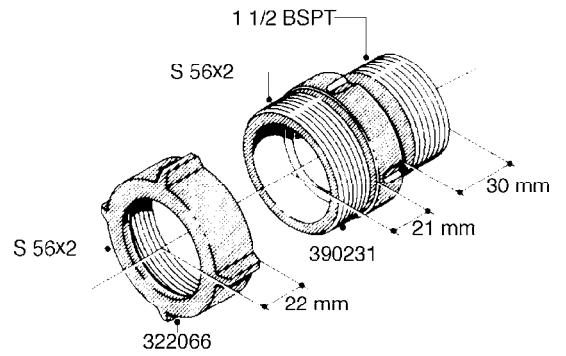

FITTINGS - S-40  
L0070-HIN, 01:01:16

Page 0  
Date 16.03.2016 14:11

**L0070**

FITTINGS - S-40  
L0070-HIN, 01:01:16

Page 1

Date 16.03.2016 14:11

parts-n°	order qty	description
145994	1	FITT.DK S-40 FORK
242355	1	O-RING D19.2X3.0 VITON F.S-40
322102	1	FITT.DK S-40 BULKHEAD
322106	1	FITT.DK S-40 BULKHEAD NUT
322133	1	FITT.DK S-40 PLUG W 1/8 THREAD
334225	1	FITT.DK S-40 STR.3/8'
334237	1	FITT.DK S-40 ELB.3/8'
334238	1	FITT.DK S-40 ELB.1/2'
334248	1	FITT.DK S-40 PLUG
334259	1	GASKET F. S-40 BULKHEAD
726462	1	FITT. S40 BULHEAD W. GASKET
726567	1	FITT.DK S-40 ELB.1/2" W.ORING
726693	1	FITT.DK S-40 PLUG 1/8BSP ORING

**L0080**

FITTINGS - S-53  
L0080-HIN, 01:01:16

Page 1

Date 16.03.2016 14:11

parts-n°	order qty	description
145995	1	FITT.DK S-53 FORK
242353	1	O-RING D44.2X3.0 VITON F.S-67
242354	1	O-RING D32.2X3.0 VITON F.S-53
322103	1	FITT.DK S-53 BULKHEAD
322107	1	FITT.DK S-53 BULKHEAD NUT
322110	1	FITT.DK S-53 ELB. 1/2" BSP
322352	1	FITT.DK S-53 TEE
334227	1	FITT.DK S-53 STR.1/2'
334229	1	FITT.DK S-53 STR.3/4"
334230	1	FITT.DK S-53 STR.1"
334239	1	FITT.DK S-53 ELB.1/2"
334241	1	FITT.DK S-53 ELB.3/4"
334242	1	FITT.DK S-53 ELB.1"
334249	1	FITT.DK S-53 PLUG
334260	1	GASKET F. S-53 BULKHEAD
334564	1	FITT.DK S-67 TO S-53 ADAPTER
391100	1	FITT.DK S-53THREAD INS.1/2"BSP
726463	1	FITT.DK S53 BULKHEAD W/GASKET
726552	1	FIT.DK S-53X90 1/2" BSP,O-RING
726556	1	FITT.DK S-53 HB 1/2" W/O-RING
726558	1	FITT.DK S53 STR. 3/4" W.ORING
726559	1	FITT DK. S-53 HB 1" W/O-RING
726568	1	FITT.DK.S-53 HB 1/2"90 W/ORING
726570	1	FITT.DK S-53 ELB.3/4" W.ORING
726571	1	FITT.DK S-53 ELB.1", W ORING
726578	1	FITT.DK S53 PLUG WITH O-RING
728561	1	FITT.DK. S67M - S53F REDUCER