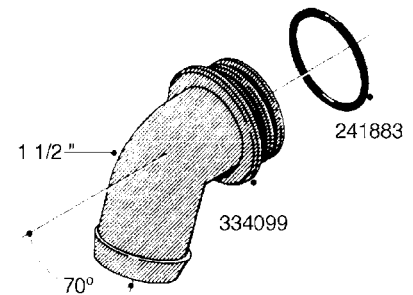

FITTINGS - S-40  
L0070-HIN, 01:01:16

Page 0  
Date 16.03.2016 14:11

**L0070**

FITTINGS - S-40  
L0070-HIN, 01:01:16

Page 1

Date 16.03.2016 14:11

parts-n°	order qty	description
145994	1	FITT.DK S-40 FORK
242355	1	O-RING D19.2X3.0 VITON F.S-40
322102	1	FITT.DK S-40 BULKHEAD
322106	1	FITT.DK S-40 BULKHEAD NUT
322133	1	FITT.DK S-40 PLUG W 1/8 THREAD
334225	1	FITT.DK S-40 STR.3/8'
334237	1	FITT.DK S-40 ELB.3/8'
334238	1	FITT.DK S-40 ELB.1/2'
334248	1	FITT.DK S-40 PLUG
334259	1	GASKET F. S-40 BULKHEAD
726462	1	FITT. S40 BULHEAD W. GASKET
726567	1	FITT.DK S-40 ELB.1/2" W.ORING
726693	1	FITT.DK S-40 PLUG 1/8BSP ORING

**L0080**

FITTINGS - S-53  
L0080-HIN, 01:01:16

Page 1

Date 16.03.2016 14:11

parts-n°	order qty	description
145995	1	FITT.DK S-53 FORK
242353	1	O-RING D44.2X3.0 VITON F.S-67
242354	1	O-RING D32.2X3.0 VITON F.S-53
322103	1	FITT.DK S-53 BULKHEAD
322107	1	FITT.DK S-53 BULKHEAD NUT
322110	1	FITT.DK S-53 ELB. 1/2" BSP
322352	1	FITT.DK S-53 TEE
334227	1	FITT.DK S-53 STR.1/2'
334229	1	FITT.DK S-53 STR.3/4"
334230	1	FITT.DK S-53 STR.1"
334239	1	FITT.DK S-53 ELB.1/2"
334241	1	FITT.DK S-53 ELB.3/4"
334242	1	FITT.DK S-53 ELB.1"
334249	1	FITT.DK S-53 PLUG
334260	1	GASKET F. S-53 BULKHEAD
334564	1	FITT.DK S-67 TO S-53 ADAPTER
391100	1	FITT.DK S-53THREAD INS.1/2"BSP
726463	1	FITT.DK S53 BULKHEAD W/GASKET
726552	1	FIT.DK S-53X90 1/2" BSP,O-RING
726556	1	FITT.DK S-53 HB 1/2" W/O-RING
726558	1	FITT.DK S53 STR. 3/4" W.ORING
726559	1	FITT DK. S-53 HB 1" W/O-RING
726568	1	FITT.DK.S-53 HB 1/2"90 W/ORING
726570	1	FITT.DK S-53 ELB.3/4" W.ORING
726571	1	FITT.DK S-53 ELB.1", W ORING
726578	1	FITT.DK S53 PLUG WITH O-RING
728561	1	FITT.DK. S67M - S53F REDUCER