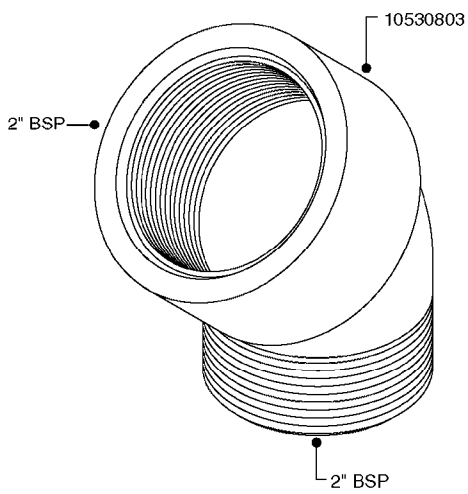

**L0020**

FITTINGS-T-PIECES, CAPS & ELBOWS  
L0020-HIN, 01:01:16

Page 1  
Date 16.03.2016 14:11

parts-n°	order qty	description
10053603	1	FITT. CAPNUT 2"BSP 5601
10194303	1	CAP BLANK 1 1/2 MCPHEE 210060
320047	1	FITT.DK CAPNUT 1/2" BSP
320106	1	FITT.DK CAPNUT 1" BSP
320272	1	FITT.DK CAPNUT 3/8" BSP
320316	1	FITT.DK TEE 3/4" X3/4" X1"BSP
320331	1	FITT.DK TEE 1" - 1" - 3/4" BSP
320342	1	FITT.DK EL 3/4"M X 1"F BSP
320563	1	FITT.DK 3 WAY 1/2" 110 DEG.
320677	1	NO LONGER AVAILABLE
320961	1	FITT.DK CAPNUT 1-1/2" BSP
321053	1	FITT.DK TEE 1/2 X1/2 X1/2" BSP
322072	1	FITT.DK TEE 3/8'X3/8'X3/8' BSP
322095	1	FITT.DK TEE 1-1/2 X1-1/4 X3/4" BSP
322138	1	FITT.DK ELB 1"M X 1"F BSP
330013	1	O-RING D15/D10X2.5 F.3/8"NUT
330212	1	O-RING D19/D14X2.4 F.1/2"NUT
330326	1	O-RING D30/D24X2 F.1"NUT
331273	1	O-RING D44/D38X2 F.1-1/2"

**L0030**

FITTINGS - HEXAGON NIPPLES  
L0030-HIN, 01:01:16

Page 1  
Date 16.03.2016 14:11

parts-n°	order qty	description
10015303	1	FITT.PO.HN 1.00X1.00 M1000
10425003	1	FITT.PO.HN 1.25X1.00 MCPHEE
320132	1	FITT.DK HN 1" BSP
320176	1	FITT.DK HN 3/8"X1/2" BSP
320445	1	FITT.DK HN 1/4"X3/8" BSP
320655	1	FITT.DK HN 1/2"-1/2" BSP
320692	1	FITT.DK HN 3/8'BSPX1/4'NPT
320703	1	FITT.DK HN 3/8BSP X1/2 &1/4NPT
320725	1	FITT.DK NIPPLE 3/8"-3/8" BSP
320902	1	FITT.DK HN 3/8'X 1/4' BSP
390232	1	FITT.DK HN 1-1/2' X 1-1/4' BSP
390276	1	FITT.DK HN 1'BSP