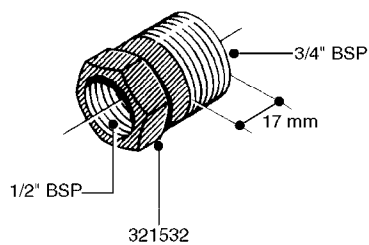

**L0020**

FITTINGS-T-PIECES, CAPS & ELBOWS  
L0020-HIN, 01:01:16

Page 1  
Date 16.03.2016 14:11

parts-n°	order qty	description
10053603	1	FITT. CAPNUT 2"BSP 5601
10194303	1	CAP BLANK 1 1/2 MCPHEE 210060
320047	1	FITT.DK CAPNUT 1/2" BSP
320106	1	FITT.DK CAPNUT 1" BSP
320272	1	FITT.DK CAPNUT 3/8" BSP
320316	1	FITT.DK TEE 3/4" X3/4" X1"BSP
320331	1	FITT.DK TEE 1" - 1" - 3/4" BSP
320342	1	FITT.DK EL 3/4"M X 1"F BSP
320563	1	FITT.DK 3 WAY 1/2" 110 DEG.
320677	1	NO LONGER AVAILABLE
320961	1	FITT.DK CAPNUT 1-1/2" BSP
321053	1	FITT.DK TEE 1/2 X1/2 X1/2" BSP
322072	1	FITT.DK TEE 3/8'X3/8'X3/8' BSP
322095	1	FITT.DK TEE 1-1/2 X1-1/4 X3/4" BSP
322138	1	FITT.DK ELB 1"M X 1"F BSP
330013	1	O-RING D15/D10X2.5 F.3/8"NUT
330212	1	O-RING D19/D14X2.4 F.1/2"NUT
330326	1	O-RING D30/D24X2 F.1"NUT
331273	1	O-RING D44/D38X2 F.1-1/2"

**L0030**

FITTINGS - HEXAGON NIPPLES  
L0030-HIN, 01:01:16

Page 1  
Date 16.03.2016 14:11

parts-n°	order qty	description
10015303	1	FITT.PO.HN 1.00X1.00 M1000
10425003	1	FITT.PO.HN 1.25X1.00 MCPHEE
320132	1	FITT.DK HN 1" BSP
320176	1	FITT.DK HN 3/8"X1/2" BSP
320445	1	FITT.DK HN 1/4"X3/8" BSP
320655	1	FITT.DK HN 1/2"-1/2" BSP
320692	1	FITT.DK HN 3/8'BSPX1/4'NPT
320703	1	FITT.DK HN 3/8BSP X1/2 &1/4NPT
320725	1	FITT.DK NIPPLE 3/8"-3/8" BSP
320902	1	FITT.DK HN 3/8'X 1/4' BSP
390232	1	FITT.DK HN 1-1/2' X 1-1/4' BSP
390276	1	FITT.DK HN 1'BSP

**L0040**

FITTINGS - NIPPLES & ELBOWS  
L0040-HIN, 01:01:16

Page 1  
Date 16.03.2016 14:11

parts-n°	order qty	description
10530803	1	FITT.PO.SE 2.00X2.00 45 DEG.
320191	1	FITT.DK ELB 3/8' BSP 45 DEGREE
320482	1	FITT.DK ELB. 1/2" BSP 60 DEG.
320596	1	FITT.DK ELB 3/8'-1/2'BSP 45DEG
320607	1	FITT.DK HN 3/8M X 3/8F BSP LNG
320633	1	FITT.DK HN 3/8"M X 3/8"F BSP
321451	1	FITT.DK ELB.1-1/2 X1-1/4 80DEG
321532	1	FITT.DK REDUC 3/4' X 1/2' BSP
390233	1	FITT.DK REDUC 1-1/2" X 1" BSP