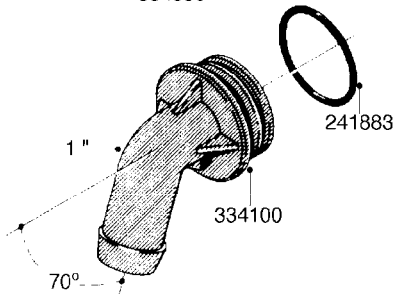

FITTINGS - S-40  
L0070-HIN, 01:01:16

Page 0  
Date 16.03.2016 14:11

**L0070**

FITTINGS - S-40  
L0070-HIN, 01:01:16

Page 1

Date 16.03.2016 14:11

parts-n°	order qty	description
145994	1	FITT.DK S-40 FORK
242355	1	O-RING D19.2X3.0 VITON F.S-40
322102	1	FITT.DK S-40 BULKHEAD
322106	1	FITT.DK S-40 BULKHEAD NUT
322133	1	FITT.DK S-40 PLUG W 1/8 THREAD
334225	1	FITT.DK S-40 STR.3/8'
334237	1	FITT.DK S-40 ELB.3/8'
334238	1	FITT.DK S-40 ELB.1/2'
334248	1	FITT.DK S-40 PLUG
334259	1	GASKET F. S-40 BULKHEAD
726462	1	FITT. S40 BULHEAD W. GASKET
726567	1	FITT.DK S-40 ELB.1/2" W.ORING
726693	1	FITT.DK S-40 PLUG 1/8BSP ORING

**L0080**

FITTINGS - S-53  
L0080-HIN, 01:01:16

Page 1

Date 16.03.2016 14:11

parts-n°	order qty	description
145995	1	FITT.DK S-53 FORK
242353	1	O-RING D44.2X3.0 VITON F.S-67
242354	1	O-RING D32.2X3.0 VITON F.S-53
322103	1	FITT.DK S-53 BULKHEAD
322107	1	FITT.DK S-53 BULKHEAD NUT
322110	1	FITT.DK S-53 ELB. 1/2" BSP
322352	1	FITT.DK S-53 TEE
334227	1	FITT.DK S-53 STR.1/2'
334229	1	FITT.DK S-53 STR.3/4"
334230	1	FITT.DK S-53 STR.1"
334239	1	FITT.DK S-53 ELB.1/2"
334241	1	FITT.DK S-53 ELB.3/4"
334242	1	FITT.DK S-53 ELB.1"
334249	1	FITT.DK S-53 PLUG
334260	1	GASKET F. S-53 BULKHEAD
334564	1	FITT.DK S-67 TO S-53 ADAPTER
391100	1	FITT.DK S-53THREAD INS.1/2"BSP
726463	1	FITT.DK S53 BULKHEAD W/GASKET
726552	1	FIT.DK S-53X90 1/2" BSP,O-RING
726556	1	FITT.DK S-53 HB 1/2" W/O-RING
726558	1	FITT.DK S53 STR. 3/4" W.ORING
726559	1	FITT DK. S-53 HB 1" W/O-RING
726568	1	FITT.DK.S-53 HB 1/2"90 W/ORING
726570	1	FITT.DK S-53 ELB.3/4" W.ORING
726571	1	FITT.DK S-53 ELB.1", W ORING
726578	1	FITT.DK S53 PLUG WITH O-RING
728561	1	FITT.DK. S67M - S53F REDUCER