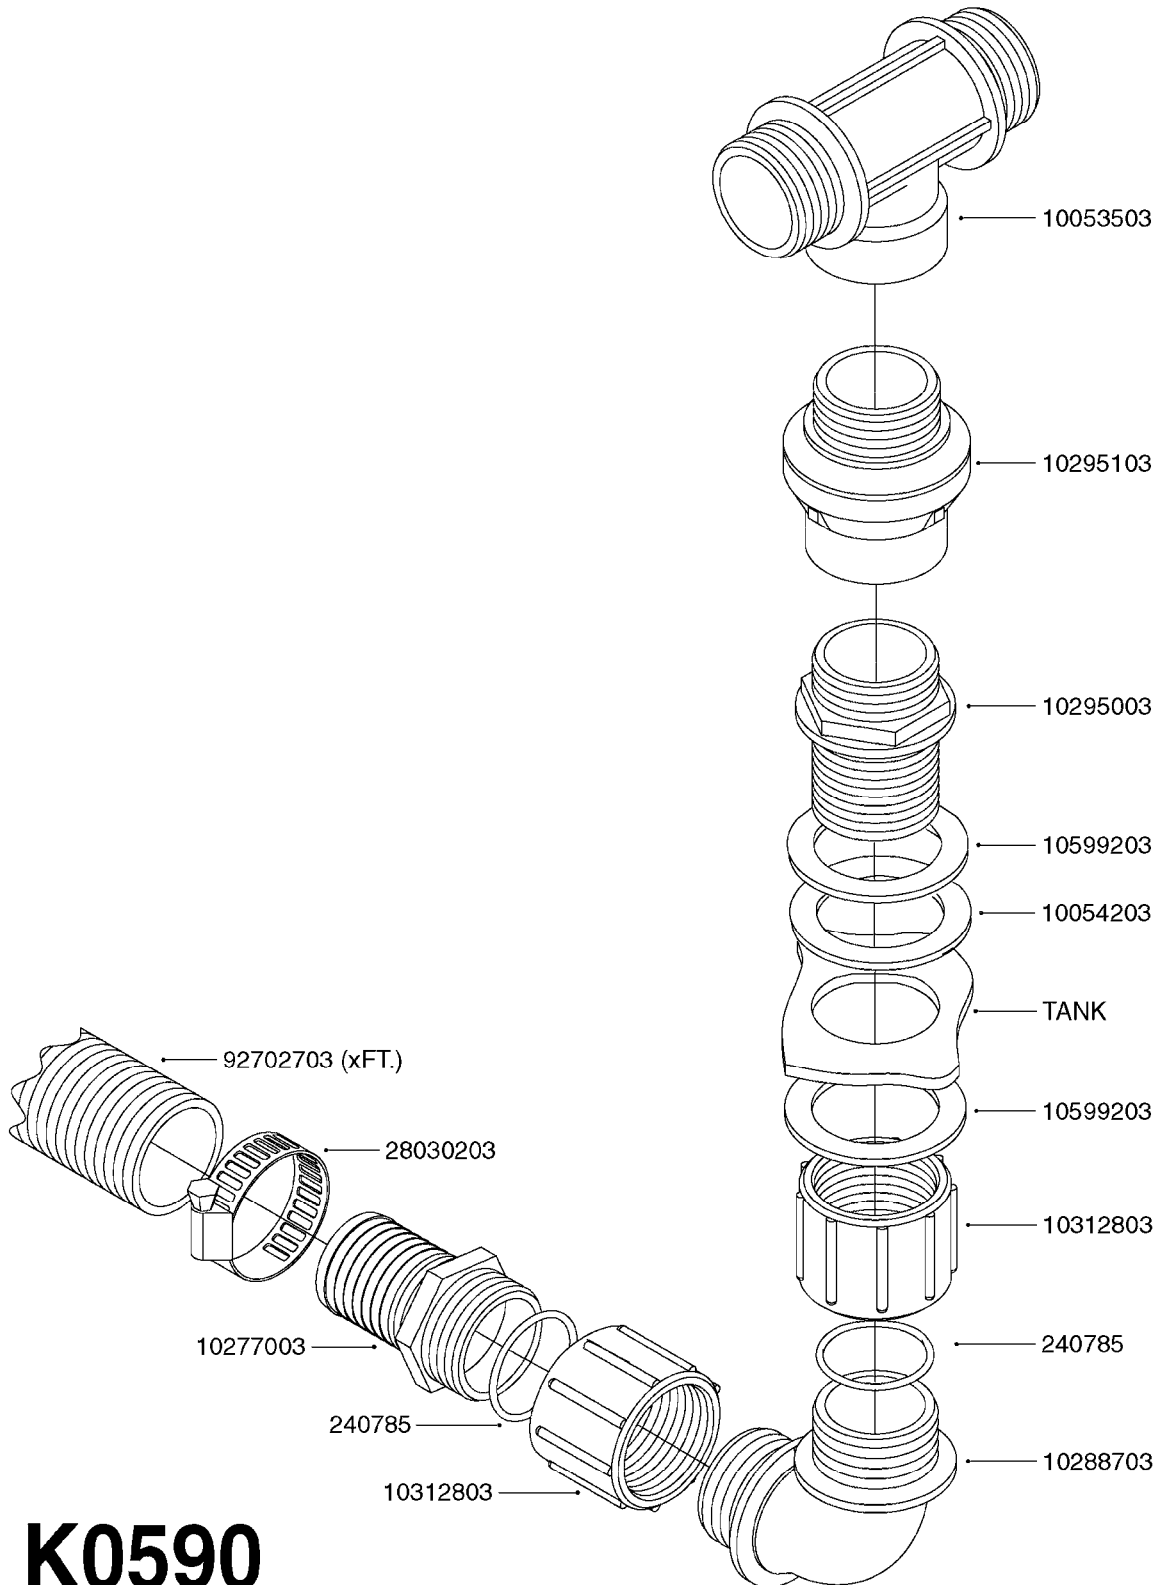

# A0430

PUMP - ACE 150 BELT DRIVE  
A0430-HIN, 01:01:16

Page 1  
Date 16.03.2016 14:10

parts-n°	order qty	description
420641	1	BOLT HEX 8.8 DEL M8X35
450015	1	SCREW ALLAN 3/8'X5/8' BLACK
460143	1	NUT HEX M8 LOCK A2 DIN985
10527803	1	KEY 1/8x1/8x1/2'F.ACE PUMP
21002203	1	BEARING, SEALED ACE BELT DRIVE
28022303	1	SHIELD KIT
28022403	1	OUTPUT SHAFT ACE BELT DR PUMP
28022503	1	BELT 600 RPM ACE PUMP
28022603	1	BELT 1000 RPM ACE PUMP
28022703	1	IMPELLER THERMOPLASTIC
28022803	1	IMPELLER CAST IRON
28022903	1	REPAIR KIT 600 RPM
28023003	1	REPAIR KIT 1000 RPM
28029203	1	11.6"P.D.X2"BORE PULLEY 600RPM
28029303	1	7.9"P.D.X2"BORE PULLEY 1000RPM

# K0580

COMPLETE ASSEMBLIES  
WHOLEGOODS ITEMS

QUICKFILL-PLMBNG SYS-TRLR SPYR  
K0580-HIN, 01:01:16

Page 1  
Date 16.03.2016 14:11

parts-n°	order qty	description
10053503	1	FITT.PO.TEE 2"MX2"FX2"M BSP
10053703	1	FITT.PO.HB STR. 2"BSP #4411
10054103	1	FITT.PO.NUT 2" BSP JAMB MCPHEE
10054203	1	GASKET F. 2" FITTINGS RUBBER
10275703	1	*QUICK FILL KIT 650/950M
10277003	1	FITT.PO.HB 2.00X2.00 MCPHEE
10288703	1	FITT.PO.EL 2MX2M 90 DEG MCPHEE
10295003	1	FITT.PO.HN 2' 250071
10295103	1	FOOT VALVE 2" 504019
10312803	1	FITT.PO.BU 2' X 2'
10491303	1	ANGLE FOR HC950 QUICK FILL
10512303	1	QUICK FILL KIT NAV. (DON'T ORD)
28030203	1	CLAMP HOSE T-BOLT S2" 235-67
92702703	1	HOSE PVC SUCT GRAY 2"

**K0590**

QUICKFILL-UPDATE 97-TRAILER  
K0590-HIN, 01:01:16

Page 1  
Date 16.03.2016 14:11

parts-n°	order qty	description
240785	1	O-RING D46,99X5,33 NITRIL
10053503	1	FITT.PO.TEE 2"MX2"FX2"M BSP
10054203	1	GASKET F. 2" FITTINGS RUBBER
10277003	1	FITT.PO.HB 2.00X2.00 MCPHEE
10288703	1	FITT.PO.EL 2MX2M 90 DEG MCPHEE
10295003	1	FITT.PO.HN 2' 250071
10295103	1	FOOT VALVE 2" 504019
10312803	1	FITT.PO.BU 2' X 2'
10599203	1	WASHER-390664 MACHINE ID2-3/8'
28030203	1	CLAMP HOSE T-BOLT S2" 235-67
92702703	1	HOSE PVC SUCT GRAY 2"