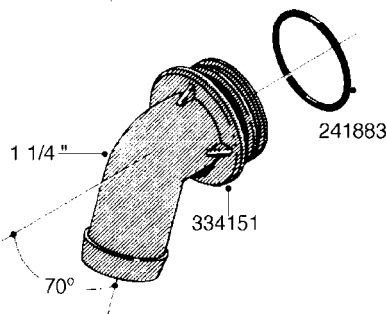

FITTINGS - S-40  
L0070-HIN, 01:01:16

Page 0  
Date 16.03.2016 14:11

**L0070**

FITTINGS - S-40  
L0070-HIN, 01:01:16

Page 1

Date 16.03.2016 14:11

parts-n°	order qty	description
145994	1	FITT.DK S-40 FORK
242355	1	O-RING D19.2X3.0 VITON F.S-40
322102	1	FITT.DK S-40 BULKHEAD
322106	1	FITT.DK S-40 BULKHEAD NUT
322133	1	FITT.DK S-40 PLUG W 1/8 THREAD
334225	1	FITT.DK S-40 STR.3/8'
334237	1	FITT.DK S-40 ELB.3/8'
334238	1	FITT.DK S-40 ELB.1/2'
334248	1	FITT.DK S-40 PLUG
334259	1	GASKET F. S-40 BULKHEAD
726462	1	FITT. S40 BULHEAD W. GASKET
726567	1	FITT.DK S-40 ELB.1/2" W.ORING
726693	1	FITT.DK S-40 PLUG 1/8BSP ORING

**L0080**

FITTINGS - S-53  
L0080-HIN, 01:01:16

Page 1

Date 16.03.2016 14:11

parts-n°	order qty	description
145995	1	FITT.DK S-53 FORK
242353	1	O-RING D44.2X3.0 VITON F.S-67
242354	1	O-RING D32.2X3.0 VITON F.S-53
322103	1	FITT.DK S-53 BULKHEAD
322107	1	FITT.DK S-53 BULKHEAD NUT
322110	1	FITT.DK S-53 ELB. 1/2" BSP
322352	1	FITT.DK S-53 TEE
334227	1	FITT.DK S-53 STR.1/2'
334229	1	FITT.DK S-53 STR.3/4"
334230	1	FITT.DK S-53 STR.1"
334239	1	FITT.DK S-53 ELB.1/2"
334241	1	FITT.DK S-53 ELB.3/4"
334242	1	FITT.DK S-53 ELB.1"
334249	1	FITT.DK S-53 PLUG
334260	1	GASKET F. S-53 BULKHEAD
334564	1	FITT.DK S-67 TO S-53 ADAPTER
391100	1	FITT.DK S-53THREAD INS.1/2"BSP
726463	1	FITT.DK S53 BULKHEAD W/GASKET
726552	1	FIT.DK S-53X90 1/2" BSP,O-RING
726556	1	FITT.DK S-53 HB 1/2" W/O-RING
726558	1	FITT.DK S53 STR. 3/4" W.ORING
726559	1	FITT DK. S-53 HB 1" W/O-RING
726568	1	FITT.DK.S-53 HB 1/2"90 W/ORING
726570	1	FITT.DK S-53 ELB.3/4" W.ORING
726571	1	FITT.DK S-53 ELB.1", W ORING
726578	1	FITT.DK S53 PLUG WITH O-RING
728561	1	FITT.DK. S67M - S53F REDUCER