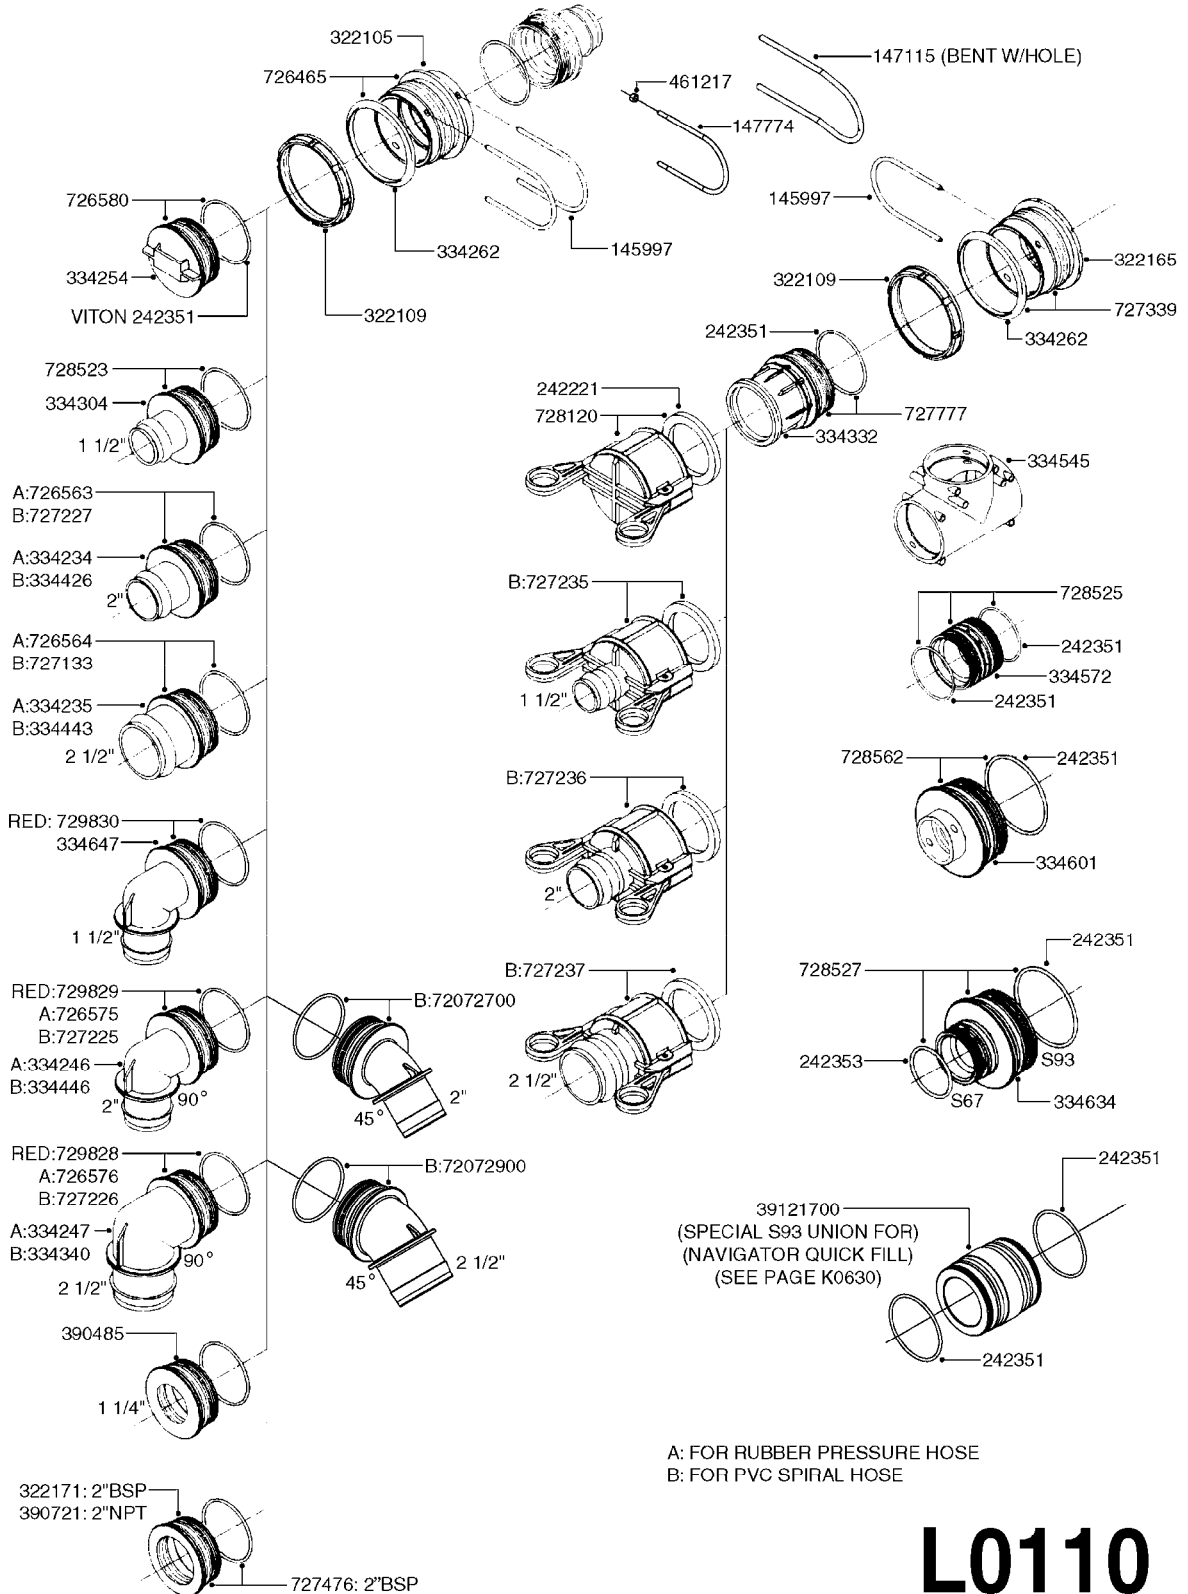

A: FOR RUBBER PRESSURE HOSE  
B: FOR PVC SPIRAL HOSE

**L0100**

FITTINGS - S-67  
L0100-HIN, 01:01:16

Page 1

Date 16.03.2016 14:11

parts-n°	order qty	description
145996	1	FITT.DK S-67 FORK
242351	1	O-RING D69.5X3.0 VITON F.S-93
242353	1	O-RING D44.2X3.0 VITON F.S-67
322104	1	FITT.DK S-67 BULKHEAD
322108	1	FITT.DK S-67 BULKHEAD NUT
322132	1	FITT.DK S-67 THREAD INS.1'BSP
322224	1	FITT.DK S-67 TEE
322325	1	FITT.DK S-67 X 1-1/2"BSP LONG
334231	1	FITT.DK S-67 STR.1'
334232	1	FITT.DK S-67 STR.1-1/4'
334233	1	FITT.DK S-67 STR.1-1/2' RUBBER
334243	1	FITT.DK S-67 ELB.1"
334244	1	FITT.DK S-67 ELB.1-1/4"
334245	1	FITT.DK S-67 ELB. 1-1/2'RUBBER
334250	1	FITT.DK S-67 PLUG
334261	1	GASKET F. S-67 BULKHEAD
334444	1	FITT.DK S-67 STR.1-1/2" PVC
334445	1	FITT.DK S-67 ELB.1-1/2"
334564	1	FITT.DK S-67 TO S-53 ADAPTER
334573	1	FITT.DK S-67 CONNECTOR
334601	1	FITT.DK S-93 TO S67 ADAPTOR
334634	1	FITT.DK ADAPTER S-93M S67M
390508	1	FITT DK S67X1.5M BSPalt322325
461217	1	NUT HEX M5 LOCK
726464	1	FITT.DK S-67 BULKHEAD W/GASKET
726560	1	FITT.DK S-67 STR.1" W.O'RING
726561	1	FITT.DK S-67 STR.1-1/4" O'RING
726562	1	FITT.DK.S-67 HB 1-1/2"W.O-RING
726572	1	FITT.DK S-67 1" ELBOW 90 ASSY.
726573	1	FITT. S67 5/4" 90° W/O-RING
726574	1	FITT.DK S67X90,1.5HB PRESSURE
726579	1	FITT. S67 PLUG W/O-RING
727223	1	FITT.S67 1.5" STRAIT S W/ORING
727224	1	FITT.DK S67X90,1.5HB SUCTION
728526	1	FITT.DK S-67 CONNECT W. ORINGS
728527	1	ADAPTER S67M TO S93M W/ORING
728561	1	FITT.DK. S67M - S53F REDUCER
728562	1	FITT.DK S-93 TO S67 ADAPTOR
728578	1	FITT.DK S-67X1-1/2"BSP LG W/OR
14012200	1	FITT.DK S-67 FORK W/M5 THREADS
33509700	1	FITT.DK S-67 45° 1-1/4"
72433000	1	FITT.S67 1" 45° W/ORING
72433100	1	FITT.DK S-67 45° 1-1/4"W/ORING
72433200	1	FITT.S67 1-1/2" 45°PVC W/ORING
72433400	1	FITT.S67 1-1/2" 45°BSP W/ORING