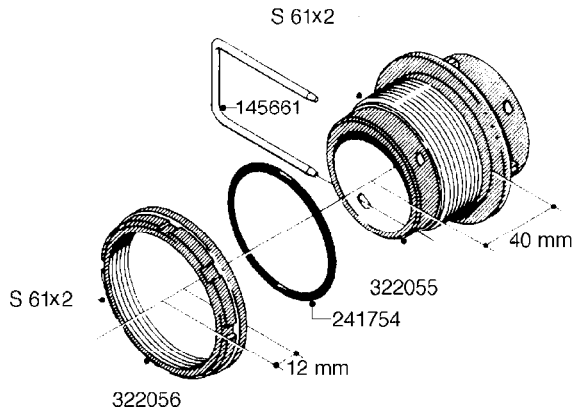

FITTINGS - S-40  
L0070-HIN, 01:01:16

Page 0  
Date 16.03.2016 14:11

**L0070**

FITTINGS - S-40  
L0070-HIN, 01:01:16

Page 1

Date 16.03.2016 14:11

parts-n°	order qty	description
145994	1	FITT.DK S-40 FORK
242355	1	O-RING D19.2X3.0 VITON F.S-40
322102	1	FITT.DK S-40 BULKHEAD
322106	1	FITT.DK S-40 BULKHEAD NUT
322133	1	FITT.DK S-40 PLUG W 1/8 THREAD
334225	1	FITT.DK S-40 STR.3/8'
334237	1	FITT.DK S-40 ELB.3/8'
334238	1	FITT.DK S-40 ELB.1/2'
334248	1	FITT.DK S-40 PLUG
334259	1	GASKET F. S-40 BULKHEAD
726462	1	FITT. S40 BULHEAD W. GASKET
726567	1	FITT.DK S-40 ELB.1/2" W.ORING
726693	1	FITT.DK S-40 PLUG 1/8BSP ORING

**L0080**

FITTINGS - S-53  
L0080-HIN, 01:01:16

Page 1

Date 16.03.2016 14:11

parts-n°	order qty	description
145995	1	FITT.DK S-53 FORK
242353	1	O-RING D44.2X3.0 VITON F.S-67
242354	1	O-RING D32.2X3.0 VITON F.S-53
322103	1	FITT.DK S-53 BULKHEAD
322107	1	FITT.DK S-53 BULKHEAD NUT
322110	1	FITT.DK S-53 ELB. 1/2" BSP
322352	1	FITT.DK S-53 TEE
334227	1	FITT.DK S-53 STR.1/2'
334229	1	FITT.DK S-53 STR.3/4"
334230	1	FITT.DK S-53 STR.1"
334239	1	FITT.DK S-53 ELB.1/2"
334241	1	FITT.DK S-53 ELB.3/4"
334242	1	FITT.DK S-53 ELB.1"
334249	1	FITT.DK S-53 PLUG
334260	1	GASKET F. S-53 BULKHEAD
334564	1	FITT.DK S-67 TO S-53 ADAPTER
391100	1	FITT.DK S-53THREAD INS.1/2"BSP
726463	1	FITT.DK S53 BULKHEAD W/GASKET
726552	1	FIT.DK S-53X90 1/2" BSP,O-RING
726556	1	FITT.DK S-53 HB 1/2" W/O-RING
726558	1	FITT.DK S53 STR. 3/4" W.ORING
726559	1	FITT DK. S-53 HB 1" W/O-RING
726568	1	FITT.DK.S-53 HB 1/2"90 W/ORING
726570	1	FITT.DK S-53 ELB.3/4" W.ORING
726571	1	FITT.DK S-53 ELB.1", W ORING
726578	1	FITT.DK S53 PLUG WITH O-RING
728561	1	FITT.DK. S67M - S53F REDUCER