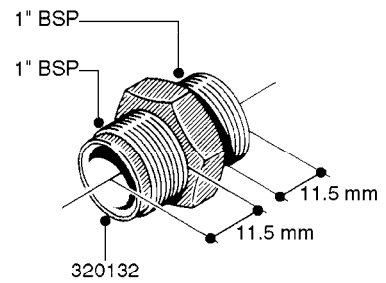

L0030

FITTINGS - HEXAGON NIPPLES
L0030-HIN, 01:01:16

Page 1
Date 16.03.2016 14:11

parts-n°	order qty	description
10015303	1	FITT.PO.HN 1.00X1.00 M1000
10425003	1	FITT.PO.HN 1.25X1.00 MCPHEE
320132	1	FITT.DK HN 1" BSP
320176	1	FITT.DK HN 3/8"X1/2" BSP
320445	1	FITT.DK HN 1/4"X3/8" BSP
320655	1	FITT.DK HN 1/2"-1/2" BSP
320692	1	FITT.DK HN 3/8'BSPX1/4'NPT
320703	1	FITT.DK HN 3/8BSP X1/2 &1/4NPT
320725	1	FITT.DK NIPPLE 3/8"-3/8" BSP
320902	1	FITT.DK HN 3/8'X 1/4' BSP
390232	1	FITT.DK HN 1-1/2' X 1-1/4' BSP
390276	1	FITT.DK HN 1'BSP