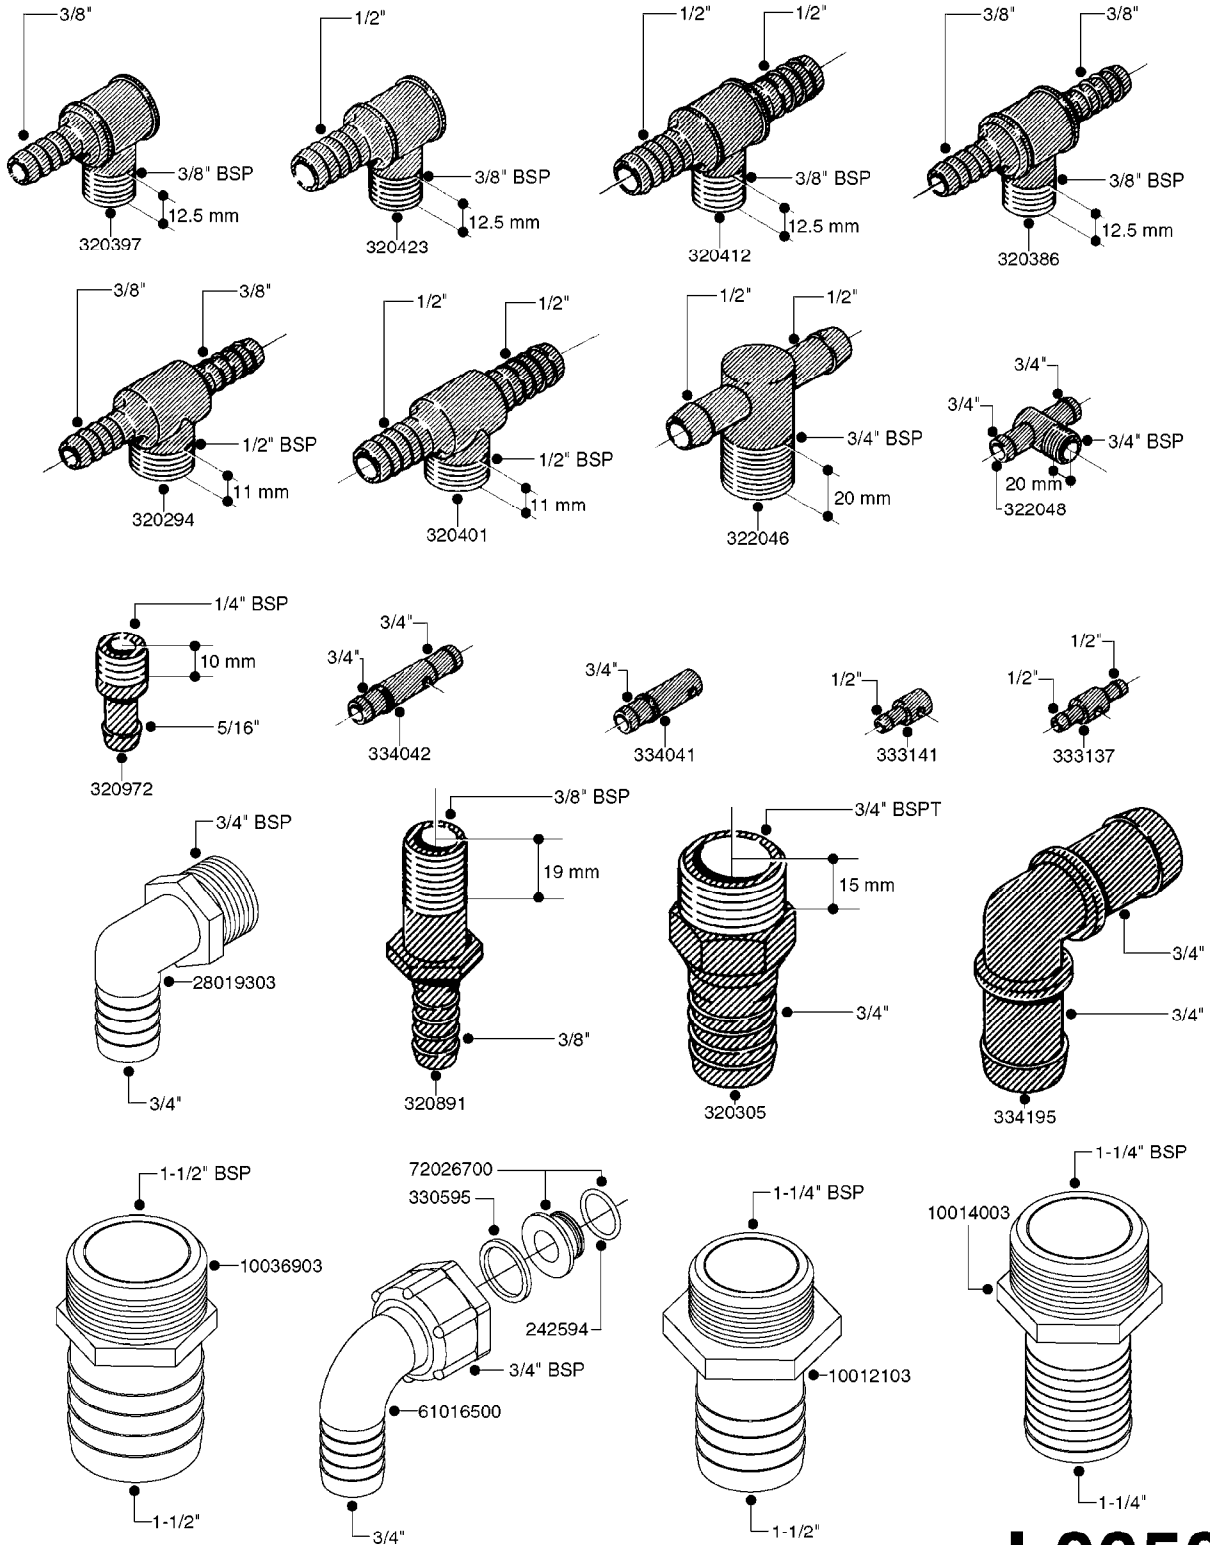

**L0030**

FITTINGS - HEXAGON NIPPLES  
L0030-HIN, 01:01:16

Page 1  
Date 16.03.2016 14:11

parts-n°	order qty	description
10015303	1	FITT.PO.HN 1.00X1.00 M1000
10425003	1	FITT.PO.HN 1.25X1.00 MCPHEE
320132	1	FITT.DK HN 1" BSP
320176	1	FITT.DK HN 3/8"X1/2" BSP
320445	1	FITT.DK HN 1/4"X3/8" BSP
320655	1	FITT.DK HN 1/2"-1/2" BSP
320692	1	FITT.DK HN 3/8'BSPX1/4'NPT
320703	1	FITT.DK HN 3/8BSP X1/2 &1/4NPT
320725	1	FITT.DK NIPPLE 3/8"-3/8" BSP
320902	1	FITT.DK HN 3/8'X 1/4' BSP
390232	1	FITT.DK HN 1-1/2' X 1-1/4' BSP
390276	1	FITT.DK HN 1'BSP

**L0040**

FITTINGS - NIPPLES & ELBOWS  
L0040-HIN, 01:01:16

Page 1  
Date 16.03.2016 14:11

parts-n°	order qty	description
10530803	1	FITT.PO.SE 2.00X2.00 45 DEG.
320191	1	FITT.DK ELB 3/8' BSP 45 DEGREE
320482	1	FITT.DK ELB. 1/2" BSP 60 DEG.
320596	1	FITT.DK ELB 3/8'-1/2'BSP 45DEG
320607	1	FITT.DK HN 3/8M X 3/8F BSP LNG
320633	1	FITT.DK HN 3/8"M X 3/8"F BSP
321451	1	FITT.DK ELB.1-1/2 X1-1/4 80DEG
321532	1	FITT.DK REDUC 3/4' X 1/2' BSP
390233	1	FITT.DK REDUC 1-1/2" X 1" BSP