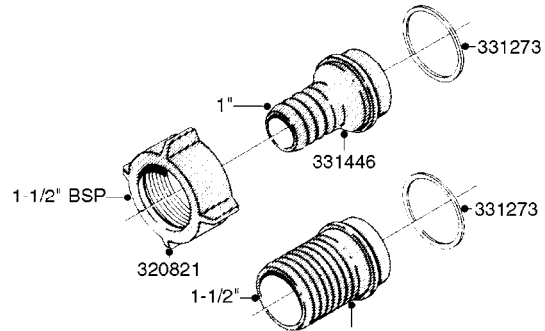

L0010

parts-n°	order qty	description
240085	1	O-RING D13,1/8,3X02,4 NITRIL
241441	1	O-RING D29.3X3
242594	1	O-RING D14 X 1.78 SCH.70-EPDM
320084	1	FITT.DK NUT 1/2" BSP
320095	1	FITT.DK NUT 1" BSP
320117	1	FITT.DK CONN.1/2"BSP F. 1" CAP
320187	1	FITT.DK CAP 3/8" BSP BLACK
320283	1	FITT.DK NUT 3/4"BSP
320821	1	FITT.DK NUT 1-1/2" BSP
321495	1	FITT.DK REDUC 1/4'BSP F.3/4'NT
321576	1	FITT.DK CONN 1/2"BSP F.3/4"NUT
330013	1	O-RING D15/D10X2.5 F.3/8"NUT
330212	1	O-RING D19/D14X2.4 F.1/2"NUT
330326	1	O-RING D30/D24X2 F.1"NUT
330341	1	FITT.DK HB 1" F. 1" NUT
330595	1	O-RING D24.6/D20X2.1 -3/4"
330665	1	3/4' HOSE TAIL F/1' CAP
330676	1	FITT.DK HB 3/8" F. 1/2" NUT
330687	1	FITT.DK HB 1/2" F. 1/2" NUT
330691	1	FITT.DK HB 3/4'F.3/4' NUT
330783	1	FITT.DK HB 3/8" F.3/8" NUT
331262	1	FITT.DK HB 1-1/2" F. 1-1/2"NUT
331273	1	O-RING D44/D38X2 F.1-1/2"
331446	1	FITT.DK HB 1" F.1-1/2" NUT
331807	1	FITT.DK HB 5/16" F.3/8" NUT
332286	1	FITT.DK HB 1/2" F. 3/4" NUT
332905	1	FITT.DK HB 1/2" F. 3/4" CAP
332927	1	PLUG F. NOZZLE TUBE 3/4'
333292	1	FITT.DK HB 1"O'RING F.1-1/2"
333664	1	FITT.DK HB 5/16' F. 1/2' NUT
334044	1	FITT.DK HB 3/4' F. 3/4' CAP
334059	1	FITT.DK EL 1" 110 DEG.F.1-1/2"
334123	1	FITT.DK HB 1-1/4"O-RNG F.1-1/2"
334150	1	FITT.DK HB 1-1/4" 110 F.1-1/2"
390542	1	PLUG WASHER FOR 3/4'CAP NUT
716236	1	FITT.DK HB 1/2" ASSY. F. 3/4"
716413	1	FITT.DK PLUG ASSY. F.NOZ TUBE
717426	1	FITT.DK REDUC 1/4"BSP F.3/4"N
720856	1	FITT.DK 1/2'BSP ASSY.F.3/4'NUT
724621	1	FITT.DK HB 3/4"ASSY F.3/4" NUT