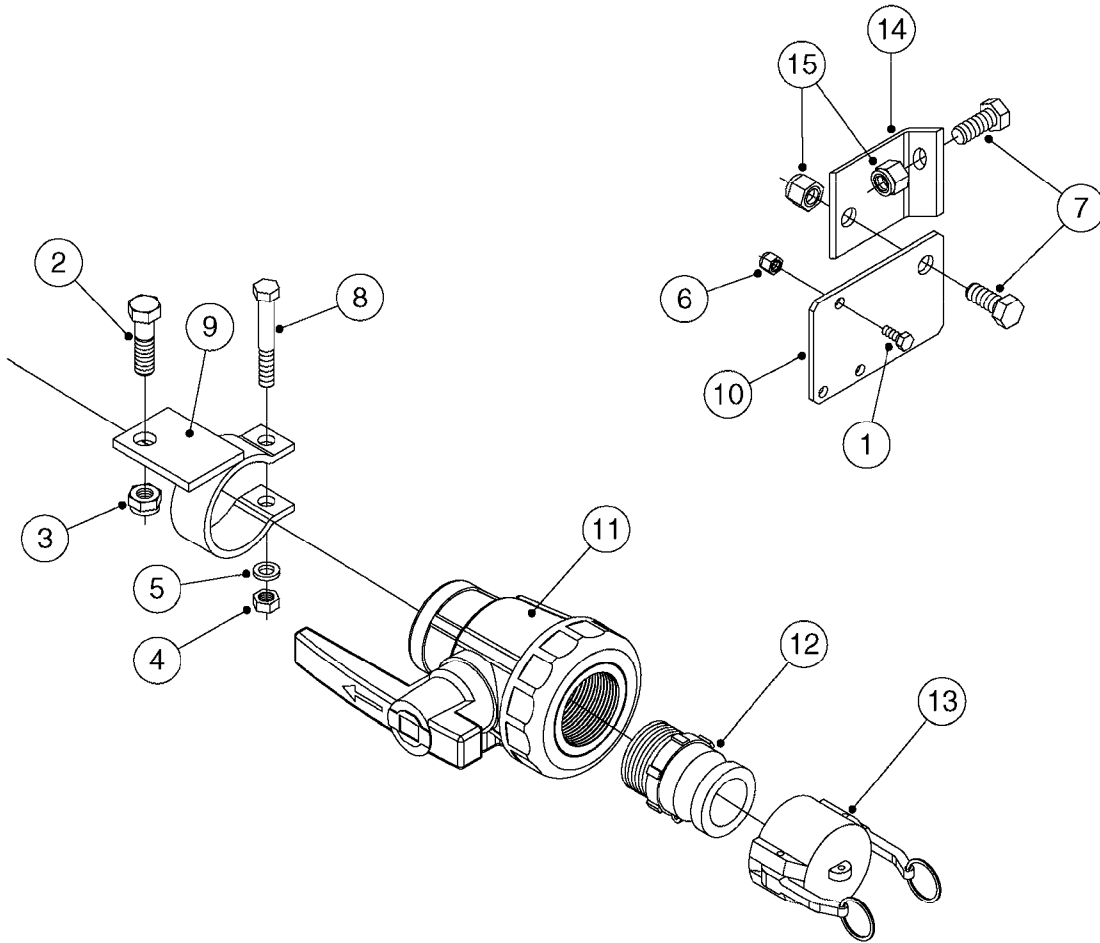

# A0430

PUMP - ACE 150 BELT DRIVE  
A0430-HIN, 01:01:16

Page 1  
Date 16.03.2016 14:10

parts-n°	order qty	description
420641	1	BOLT HEX 8.8 DEL M8X35
450015	1	SCREW ALLAN 3/8'X5/8' BLACK
460143	1	NUT HEX M8 LOCK A2 DIN985
10527803	1	KEY 1/8x1/8x1/2'F.ACE PUMP
21002203	1	BEARING, SEALED ACE BELT DRIVE
28022303	1	SHIELD KIT
28022403	1	OUTPUT SHAFT ACE BELT DR PUMP
28022503	1	BELT 600 RPM ACE PUMP
28022603	1	BELT 1000 RPM ACE PUMP
28022703	1	IMPELLER THERMOPLASTIC
28022803	1	IMPELLER CAST IRON
28022903	1	REPAIR KIT 600 RPM
28023003	1	REPAIR KIT 1000 RPM
28029203	1	11.6"P.D.X2"BORE PULLEY 600RPM
28029303	1	7.9"P.D.X2"BORE PULLEY 1000RPM

# K0580

COMPLETE ASSEMBLIES  
WHOLEGOODS ITEMS

QUICKFILL-PLMBNG SYS-TRLR SPYR  
K0580-HIN, 01:01:16

Page 1  
Date 16.03.2016 14:11

parts-n°	order qty	description
10053503	1	FITT.PO.TEE 2"MX2"FX2"M BSP
10053703	1	FITT.PO.HB STR. 2"BSP #4411
10054103	1	FITT.PO.NUT 2" BSP JAMB MCPHEE
10054203	1	GASKET F. 2" FITTINGS RUBBER
10275703	1	*QUICK FILL KIT 650/950M
10277003	1	FITT.PO.HB 2.00X2.00 MCPHEE
10288703	1	FITT.PO.EL 2MX2M 90 DEG MCPHEE
10295003	1	FITT.PO.HN 2' 250071
10295103	1	FOOT VALVE 2" 504019
10312803	1	FITT.PO.BU 2' X 2'
10491303	1	ANGLE FOR HC950 QUICK FILL
10512303	1	QUICK FILL KIT NAV. (DON'T ORD)
28030203	1	CLAMP HOSE T-BOLT S2" 235-67
92702703	1	HOSE PVC SUCT GRAY 2"

**K0590**

QUICKFILL-UPDATE 97-TRAILER  
K0590-HIN, 01:01:16

Page 1  
Date 16.03.2016 14:11

parts-n°	order qty	description
240785	1	O-RING D46,99X5,33 NITRIL
10053503	1	FITT.PO.TEE 2"MX2"FX2"M BSP
10054203	1	GASKET F. 2" FITTINGS RUBBER
10277003	1	FITT.PO.HB 2.00X2.00 MCPHEE
10288703	1	FITT.PO.EL 2MX2M 90 DEG MCPHEE
10295003	1	FITT.PO.HN 2' 250071
10295103	1	FOOT VALVE 2" 504019
10312803	1	FITT.PO.BU 2' X 2'
10599203	1	WASHER-390664 MACHINE ID2-3/8'
28030203	1	CLAMP HOSE T-BOLT S2" 235-67
92702703	1	HOSE PVC SUCT GRAY 2"