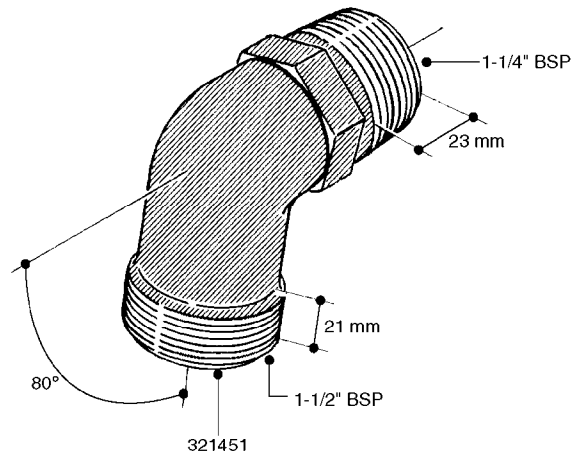

**L0020**

FITTINGS-T-PIECES, CAPS & ELBOWS  
L0020-HIN, 01:01:16

Page 1  
Date 16.03.2016 14:11

parts-n°	order qty	description
10053603	1	FITT. CAPNUT 2"BSP 5601
10194303	1	CAP BLANK 1 1/2 MCPHEE 210060
320047	1	FITT.DK CAPNUT 1/2" BSP
320106	1	FITT.DK CAPNUT 1" BSP
320272	1	FITT.DK CAPNUT 3/8" BSP
320316	1	FITT.DK TEE 3/4" X3/4" X1"BSP
320331	1	FITT.DK TEE 1" - 1" - 3/4" BSP
320342	1	FITT.DK EL 3/4"M X 1"F BSP
320563	1	FITT.DK 3 WAY 1/2" 110 DEG.
320677	1	NO LONGER AVAILABLE
320961	1	FITT.DK CAPNUT 1-1/2" BSP
321053	1	FITT.DK TEE 1/2 X1/2 X1/2" BSP
322072	1	FITT.DK TEE 3/8'X3/8'X3/8' BSP
322095	1	FITT.DK TEE 1-1/2 X1-1/4 X3/4" BSP
322138	1	FITT.DK ELB 1"M X 1"F BSP
330013	1	O-RING D15/D10X2.5 F.3/8"NUT
330212	1	O-RING D19/D14X2.4 F.1/2"NUT
330326	1	O-RING D30/D24X2 F.1"NUT
331273	1	O-RING D44/D38X2 F.1-1/2"

**L0030**

FITTINGS - HEXAGON NIPPLES  
L0030-HIN, 01:01:16

Page 1  
Date 16.03.2016 14:11

parts-n°	order qty	description
10015303	1	FITT.PO.HN 1.00X1.00 M1000
10425003	1	FITT.PO.HN 1.25X1.00 MCPHEE
320132	1	FITT.DK HN 1" BSP
320176	1	FITT.DK HN 3/8"X1/2" BSP
320445	1	FITT.DK HN 1/4"X3/8" BSP
320655	1	FITT.DK HN 1/2"-1/2" BSP
320692	1	FITT.DK HN 3/8'BSPX1/4'NPT
320703	1	FITT.DK HN 3/8BSP X1/2 &1/4NPT
320725	1	FITT.DK NIPPLE 3/8"-3/8" BSP
320902	1	FITT.DK HN 3/8'X 1/4' BSP
390232	1	FITT.DK HN 1-1/2' X 1-1/4' BSP
390276	1	FITT.DK HN 1'BSP