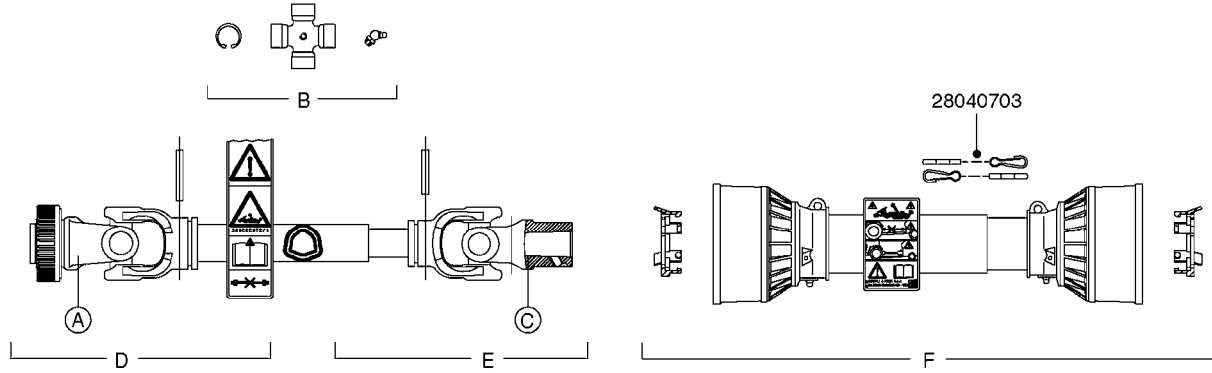

# A0430

PUMP - ACE 150 BELT DRIVE  
A0430-HIN, 01:01:16

Page 1  
Date 16.03.2016 14:10

parts-n°	order qty	description
420641	1	BOLT HEX 8.8 DEL M8X35
450015	1	SCREW ALLAN 3/8'X5/8' BLACK
460143	1	NUT HEX M8 LOCK A2 DIN985
10527803	1	KEY 1/8x1/8x1/2'F.ACE PUMP
21002203	1	BEARING, SEALED ACE BELT DRIVE
28022303	1	SHIELD KIT
28022403	1	OUTPUT SHAFT ACE BELT DR PUMP
28022503	1	BELT 600 RPM ACE PUMP
28022603	1	BELT 1000 RPM ACE PUMP
28022703	1	IMPELLER THERMOPLASTIC
28022803	1	IMPELLER CAST IRON
28022903	1	REPAIR KIT 600 RPM
28023003	1	REPAIR KIT 1000 RPM
28029203	1	11.6"P.D.X2"BORE PULLEY 600RPM
28029303	1	7.9"P.D.X2"BORE PULLEY 1000RPM

PTO	TRACTOR	IMPLEMENT	LENGTH	A	B	C	D	E	F
28020203	1-3/4" 20-SPLINE	1-3/8" 21-SPLINE	860/1313	28015703	28009403	28040603	28015803	28015903	28016003
28020303	1-3/8" 21-SPLINE	1-3/8" 21-SPLINE	860/1328	28015103	28015203	28015303	28015403	28015503	28015603
829445	1-3/8" 6-SPLINE	1-3/8" 6-SPLINE	810/1219	284041	289045	289041	28016703	28016803	289050
829446	1-3/8" 6-SPLINE	1-3/8" 6-SPLINE	810/1230	289040	284041	289040	28016203	28016303	289049
829480	1-3/8" 21-SPLINE	1-3/8" 21-SPLINE	1210/1912	28005200	289042	28005800	28006700	28007300	28008100
829482 *	1-3/8" 6-SPLINE	Ø25 CONE 3	610/912	28005400	289042	28006000	28008500	28007500	28008600
829483 *	1-3/8" 6-SPLINE	Ø30 CONE 4	610/912	28005400	289042	28006100	28008500	-	28008600
829484 *	1-3/8" 6-SPLINE	1-3/8" 6-SPLINE	610/912	28005400	289042	28006200	28008500	-	28008600
829486	1-3/8" 6-SPLINE	Ø30 CONE 4	860/1328	28005400	289042	28006100	28006900	-	28008100
829487 *	1-3/8" 6-SPLINE	1-3/8" 6-SPLINE	860/1328	28005400	289042	28006200	28006900	-	28008100
829490	1-3/8" 6-SPLINE	Ø30 CONE 4	1210/1912	28005400	289042	28006100	28006900	-	28008100
829491	1-3/8" 6-SPLINE	Ø1"	610/912	28005400	289042	28006300	28008500	28007800	28008600
829502 *	1-3/8" 6-SPLINE	1-3/8" 6-SPLINE	1210/1912	28068800	28069700	28073000	-	-	28072800