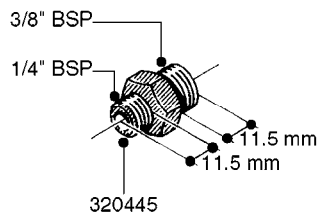

L0030

FITTINGS - HEXAGON NIPPLES
L0030-HIN, 01:01:16

Page 1
Date 16.03.2016 14:11

parts-n°	order qty	description
10015303	1	FITT.PO.HN 1.00X1.00 M1000
10425003	1	FITT.PO.HN 1.25X1.00 MCPHEE
320132	1	FITT.DK HN 1" BSP
320176	1	FITT.DK HN 3/8"X1/2" BSP
320445	1	FITT.DK HN 1/4"X3/8" BSP
320655	1	FITT.DK HN 1/2"-1/2" BSP
320692	1	FITT.DK HN 3/8'BSPX1/4'NPT
320703	1	FITT.DK HN 3/8BSP X1/2 &1/4NPT
320725	1	FITT.DK NIPPLE 3/8"-3/8" BSP
320902	1	FITT.DK HN 3/8'X 1/4' BSP
390232	1	FITT.DK HN 1-1/2' X 1-1/4' BSP
390276	1	FITT.DK HN 1'BSP