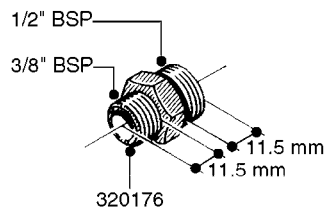

L0030

FITTINGS - HEXAGON NIPPLES
L0030-HIN, 01:01:16

Page 1
Date 16.03.2016 14:11

parts-n°	order qty	description
10015303	1	FITT.PO.HN 1.00X1.00 M1000
10425003	1	FITT.PO.HN 1.25X1.00 MCPHEE
320132	1	FITT.DK HN 1" BSP
320176	1	FITT.DK HN 3/8"X1/2" BSP
320445	1	FITT.DK HN 1/4"X3/8" BSP
320655	1	FITT.DK HN 1/2"-1/2" BSP
320692	1	FITT.DK HN 3/8'BSPX1/4'NPT
320703	1	FITT.DK HN 3/8BSP X1/2 &1/4NPT
320725	1	FITT.DK NIPPLE 3/8"-3/8" BSP
320902	1	FITT.DK HN 3/8'X 1/4' BSP
390232	1	FITT.DK HN 1-1/2' X 1-1/4' BSP
390276	1	FITT.DK HN 1'BSP