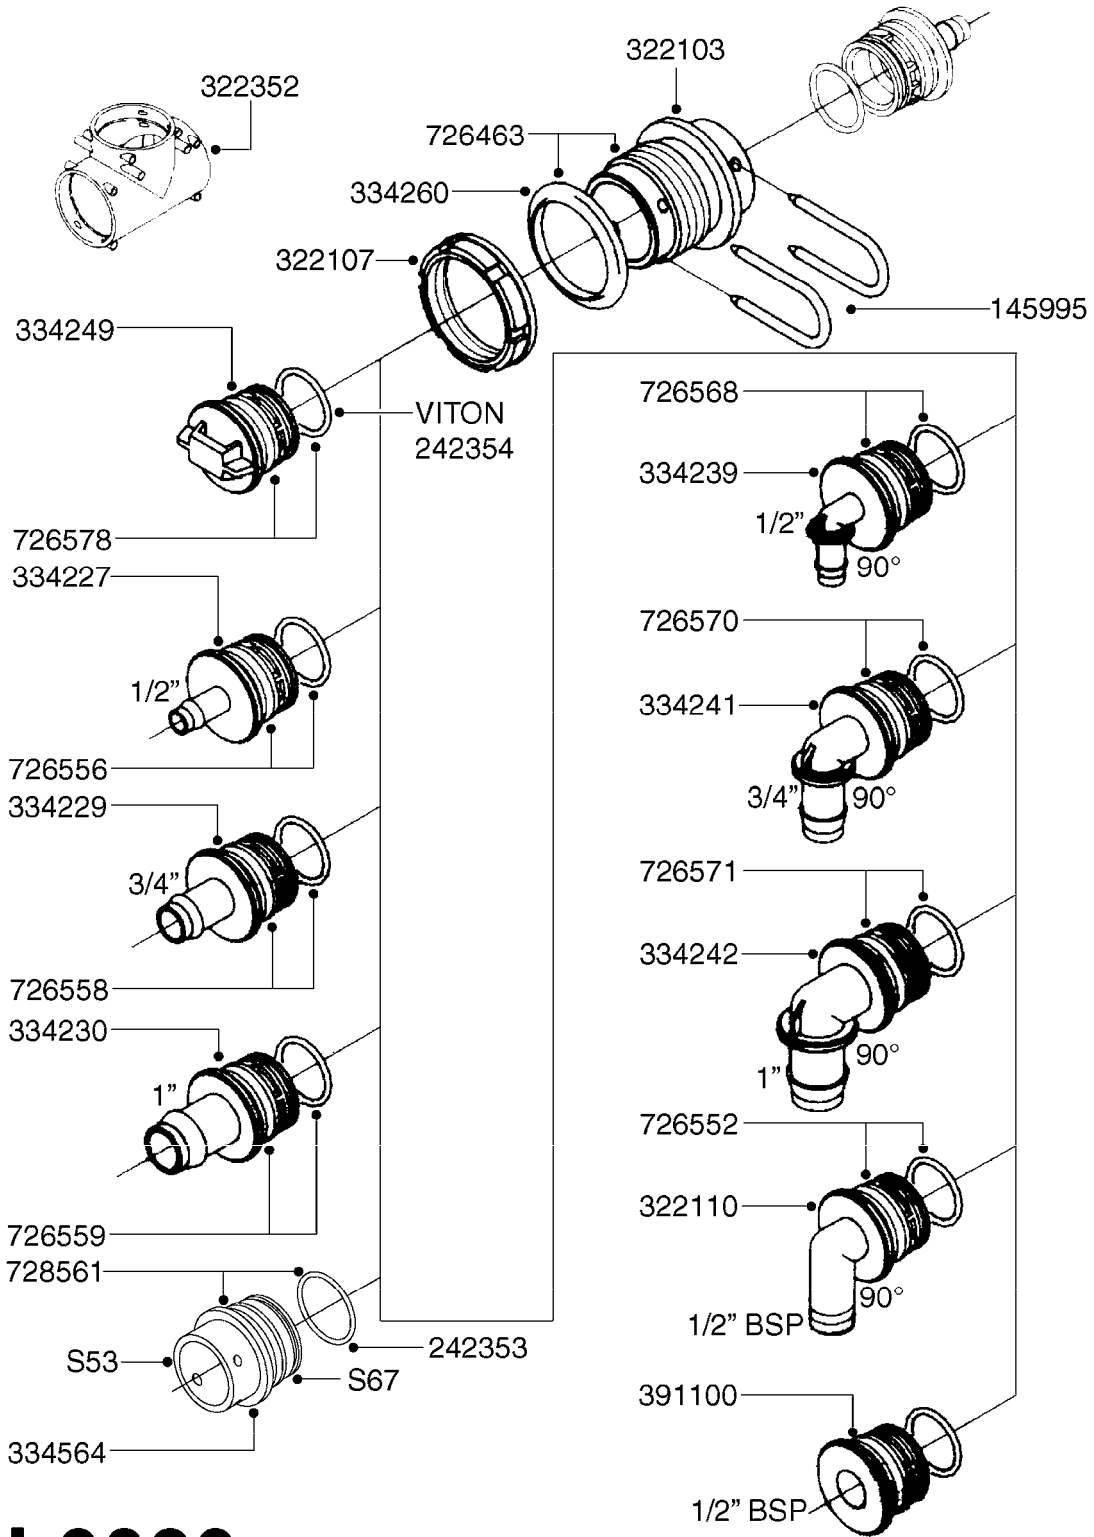

**L0040**

FITTINGS - NIPPLES & ELBOWS  
L0040-HIN, 01:01:16

Page 1  
Date 16.03.2016 14:11

parts-n°	order qty	description
10530803	1	FITT.PO.SE 2.00X2.00 45 DEG.
320191	1	FITT.DK ELB 3/8' BSP 45 DEGREE
320482	1	FITT.DK ELB. 1/2" BSP 60 DEG.
320596	1	FITT.DK ELB 3/8'-1/2'BSP 45DEG
320607	1	FITT.DK HN 3/8M X 3/8F BSP LNG
320633	1	FITT.DK HN 3/8"M X 3/8"F BSP
321451	1	FITT.DK ELB.1-1/2 X1-1/4 80DEG
321532	1	FITT.DK REDUC 3/4' X 1/2' BSP
390233	1	FITT.DK REDUC 1-1/2" X 1" BSP

FITTINGS - S-40  
L0070-HIN, 01:01:16

Page 0  
Date 16.03.2016 14:11

**L0070**

FITTINGS - S-40  
L0070-HIN, 01:01:16

Page 1

Date 16.03.2016 14:11

parts-n°	order qty	description
145994	1	FITT.DK S-40 FORK
242355	1	O-RING D19.2X3.0 VITON F.S-40
322102	1	FITT.DK S-40 BULKHEAD
322106	1	FITT.DK S-40 BULKHEAD NUT
322133	1	FITT.DK S-40 PLUG W 1/8 THREAD
334225	1	FITT.DK S-40 STR.3/8'
334237	1	FITT.DK S-40 ELB.3/8'
334238	1	FITT.DK S-40 ELB.1/2'
334248	1	FITT.DK S-40 PLUG
334259	1	GASKET F. S-40 BULKHEAD
726462	1	FITT. S40 BULHEAD W. GASKET
726567	1	FITT.DK S-40 ELB.1/2" W.ORING
726693	1	FITT.DK S-40 PLUG 1/8BSP ORING