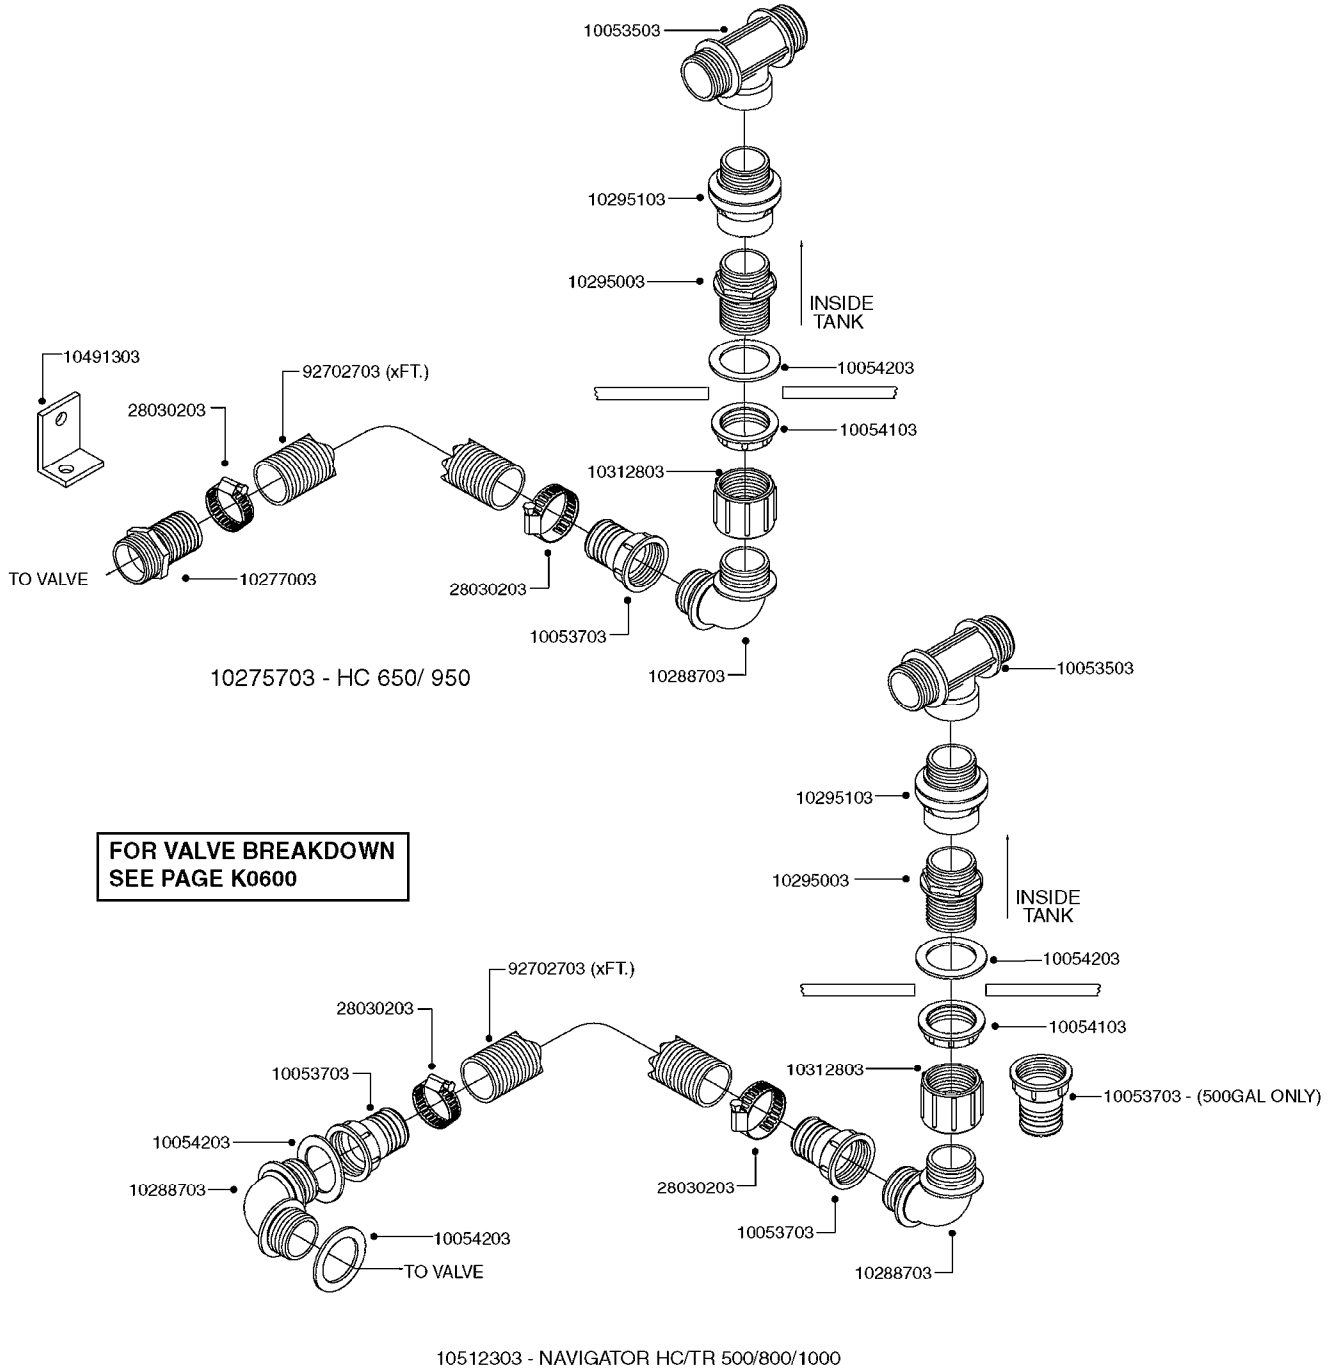

# A0430

PUMP - ACE 150 BELT DRIVE  
A0430-HIN, 01:01:16

Page 1  
Date 16.03.2016 14:10

parts-n°	order qty	description
420641	1	BOLT HEX 8.8 DEL M8X35
450015	1	SCREW ALLAN 3/8'X5/8' BLACK
460143	1	NUT HEX M8 LOCK A2 DIN985
10527803	1	KEY 1/8x1/8x1/2'F.ACE PUMP
21002203	1	BEARING, SEALED ACE BELT DRIVE
28022303	1	SHIELD KIT
28022403	1	OUTPUT SHAFT ACE BELT DR PUMP
28022503	1	BELT 600 RPM ACE PUMP
28022603	1	BELT 1000 RPM ACE PUMP
28022703	1	IMPELLER THERMOPLASTIC
28022803	1	IMPELLER CAST IRON
28022903	1	REPAIR KIT 600 RPM
28023003	1	REPAIR KIT 1000 RPM
28029203	1	11.6"P.D.X2"BORE PULLEY 600RPM
28029303	1	7.9"P.D.X2"BORE PULLEY 1000RPM

# K0580

COMPLETE ASSEMBLIES  
WHOLEGOODS ITEMS

QUICKFILL-PLMBNG SYS-TRLR SPYR  
K0580-HIN, 01:01:16

Page 1  
Date 16.03.2016 14:11

parts-n°	order qty	description
10053503	1	FITT.PO.TEE 2"MX2"FX2"M BSP
10053703	1	FITT.PO.HB STR. 2"BSP #4411
10054103	1	FITT.PO.NUT 2" BSP JAMB MCPHEE
10054203	1	GASKET F. 2" FITTINGS RUBBER
10275703	1	*QUICK FILL KIT 650/950M
10277003	1	FITT.PO.HB 2.00X2.00 MCPHEE
10288703	1	FITT.PO.EL 2MX2M 90 DEG MCPHEE
10295003	1	FITT.PO.HN 2' 250071
10295103	1	FOOT VALVE 2" 504019
10312803	1	FITT.PO.BU 2' X 2'
10491303	1	ANGLE FOR HC950 QUICK FILL
10512303	1	QUICK FILL KIT NAV. (DON'T ORD)
28030203	1	CLAMP HOSE T-BOLT S2" 235-67
92702703	1	HOSE PVC SUCT GRAY 2"