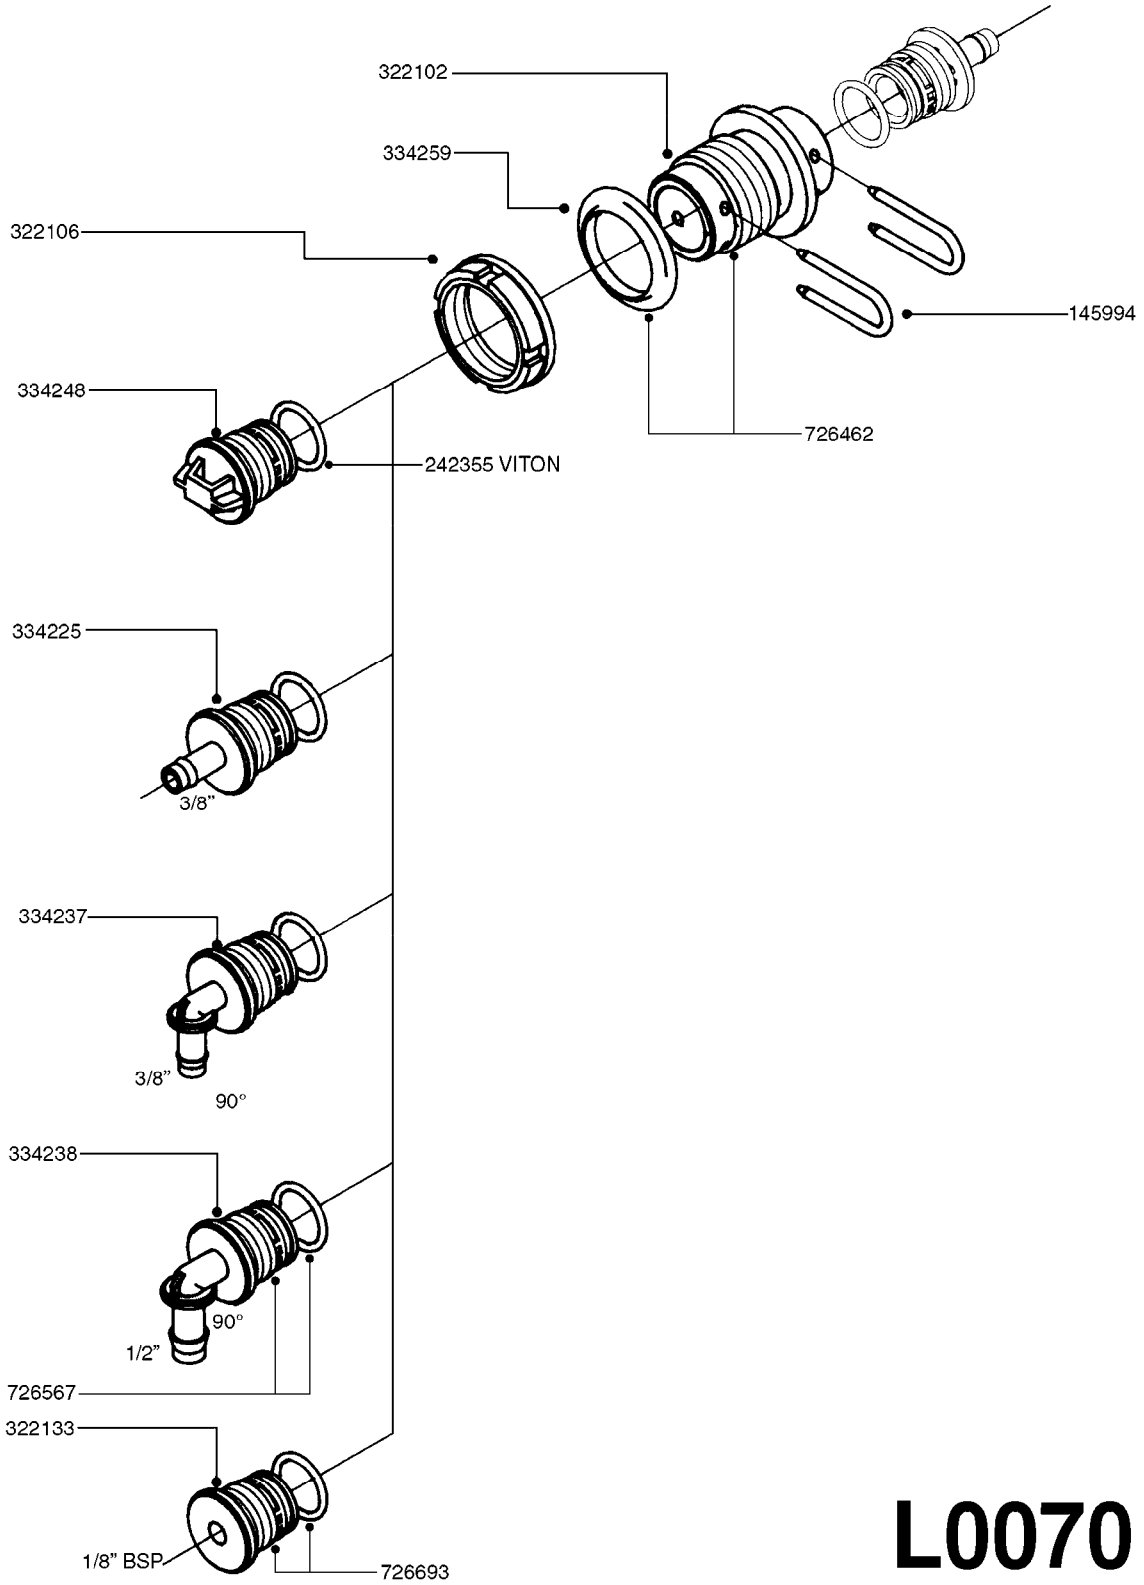

**L0040**

FITTINGS - NIPPLES & ELBOWS  
L0040-HIN, 01:01:16

Page 1  
Date 16.03.2016 14:11

parts-n°	order qty	description
10530803	1	FITT.PO.SE 2.00X2.00 45 DEG.
320191	1	FITT.DK ELB 3/8' BSP 45 DEGREE
320482	1	FITT.DK ELB. 1/2" BSP 60 DEG.
320596	1	FITT.DK ELB 3/8'-1/2'BSP 45DEG
320607	1	FITT.DK HN 3/8M X 3/8F BSP LNG
320633	1	FITT.DK HN 3/8"M X 3/8"F BSP
321451	1	FITT.DK ELB.1-1/2 X1-1/4 80DEG
321532	1	FITT.DK REDUC 3/4' X 1/2' BSP
390233	1	FITT.DK REDUC 1-1/2" X 1" BSP

**L0060**

FITTINGS - BULKHEAD  
L0060-HIN, 01:01:16

Page 1

Date 16.03.2016 14:11

parts-n°	order qty	description
141046	1	NUT 3/8" BSP
141341	1	NUT 1/4' BSP
240284	1	O-RING D82,5/75 X 3,5
320456	1	FITT.DK BULKHEAD 1"BSP DOUBLE
320467	1	FITT.DK BULKHEAD 1"BSP SINGLE
320471	1	FITT.DK NUT 1" BSP JAMB
320541	1	FITT.DK BULKHEAD 2-1/2'BSP SIN
320552	1	FITT.DK NUT 2-1/2' BSP JAMB
320644	1	FITT.DK ELB.3/4"HB X 1" BSP
320784	1	FITT.DK CAP 1-1/2" BSP
320795	1	FITT.DK NUT 1-1/2" BSP JAMB
320935	1	FITT.DK BULKHEAD 1/4' BSP SING
320946	1	FITT.DK BULKHEAD 3/8' BSP SING
321296	1	FITT.DK BULKHEAD 1/2" BSP SING
321307	1	FITT.DK NUT 1/2" BSP JAMB
321333	1	FITT.DK BULK 1-1/2" X 1"F BSP
330061	1	O-RING D16/D11X2,5
330072	1	O-RING D53.5/D45.5X4
330212	1	O-RING D19/D14X2.4 F.1/2"NUT
332577	1	O-RING D38/D30X4 F.1" PUR.
332592	1	O-RING D26/D20X3

FITTINGS - S-40  
L0070-HIN, 01:01:16

Page 0  
Date 16.03.2016 14:11

**L0070**

FITTINGS - S-40  
L0070-HIN, 01:01:16

Page 1

Date 16.03.2016 14:11

parts-n°	order qty	description
145994	1	FITT.DK S-40 FORK
242355	1	O-RING D19.2X3.0 VITON F.S-40
322102	1	FITT.DK S-40 BULKHEAD
322106	1	FITT.DK S-40 BULKHEAD NUT
322133	1	FITT.DK S-40 PLUG W 1/8 THREAD
334225	1	FITT.DK S-40 STR.3/8'
334237	1	FITT.DK S-40 ELB.3/8'
334238	1	FITT.DK S-40 ELB.1/2'
334248	1	FITT.DK S-40 PLUG
334259	1	GASKET F. S-40 BULKHEAD
726462	1	FITT. S40 BULHEAD W. GASKET
726567	1	FITT.DK S-40 ELB.1/2" W.ORING
726693	1	FITT.DK S-40 PLUG 1/8BSP ORING