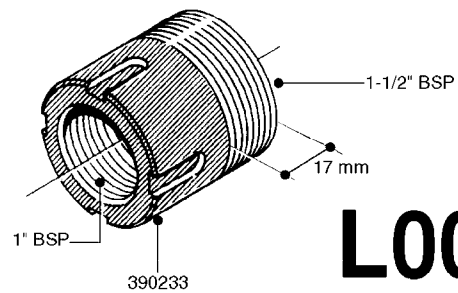

**L0020**

FITTINGS-T-PIECES, CAPS & ELBOWS  
L0020-HIN, 01:01:16

Page 1  
Date 16.03.2016 14:11

parts-n°	order qty	description
10053603	1	FITT. CAPNUT 2"BSP 5601
10194303	1	CAP BLANK 1 1/2 MCPHEE 210060
320047	1	FITT.DK CAPNUT 1/2" BSP
320106	1	FITT.DK CAPNUT 1" BSP
320272	1	FITT.DK CAPNUT 3/8" BSP
320316	1	FITT.DK TEE 3/4" X3/4" X1"BSP
320331	1	FITT.DK TEE 1" - 1" - 3/4" BSP
320342	1	FITT.DK EL 3/4"M X 1"F BSP
320563	1	FITT.DK 3 WAY 1/2" 110 DEG.
320677	1	NO LONGER AVAILABLE
320961	1	FITT.DK CAPNUT 1-1/2" BSP
321053	1	FITT.DK TEE 1/2 X1/2 X1/2" BSP
322072	1	FITT.DK TEE 3/8'X3/8'X3/8' BSP
322095	1	FITT.DK TEE 1-1/2 X1-1/4 X3/4" BSP
322138	1	FITT.DK ELB 1"M X 1"F BSP
330013	1	O-RING D15/D10X2.5 F.3/8"NUT
330212	1	O-RING D19/D14X2.4 F.1/2"NUT
330326	1	O-RING D30/D24X2 F.1"NUT
331273	1	O-RING D44/D38X2 F.1-1/2"

**L0030**

FITTINGS - HEXAGON NIPPLES  
L0030-HIN, 01:01:16

Page 1  
Date 16.03.2016 14:11

parts-n°	order qty	description
10015303	1	FITT.PO.HN 1.00X1.00 M1000
10425003	1	FITT.PO.HN 1.25X1.00 MCPHEE
320132	1	FITT.DK HN 1" BSP
320176	1	FITT.DK HN 3/8"X1/2" BSP
320445	1	FITT.DK HN 1/4"X3/8" BSP
320655	1	FITT.DK HN 1/2"-1/2" BSP
320692	1	FITT.DK HN 3/8'BSPX1/4'NPT
320703	1	FITT.DK HN 3/8BSP X1/2 &1/4NPT
320725	1	FITT.DK NIPPLE 3/8"-3/8" BSP
320902	1	FITT.DK HN 3/8'X 1/4' BSP
390232	1	FITT.DK HN 1-1/2' X 1-1/4' BSP
390276	1	FITT.DK HN 1'BSP