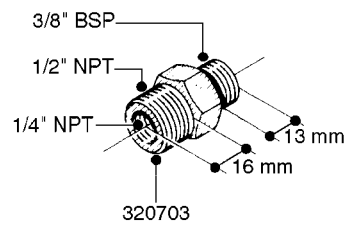

L0030

FITTINGS - HEXAGON NIPPLES
L0030-HIN, 01:01:16

Page 1
Date 16.03.2016 14:11

parts-n°	order qty	description
10015303	1	FITT.PO.HN 1.00X1.00 M1000
10425003	1	FITT.PO.HN 1.25X1.00 MCPHEE
320132	1	FITT.DK HN 1" BSP
320176	1	FITT.DK HN 3/8"X1/2" BSP
320445	1	FITT.DK HN 1/4"X3/8" BSP
320655	1	FITT.DK HN 1/2"-1/2" BSP
320692	1	FITT.DK HN 3/8'BSPX1/4'NPT
320703	1	FITT.DK HN 3/8BSP X1/2 &1/4NPT
320725	1	FITT.DK NIPPLE 3/8"-3/8" BSP
320902	1	FITT.DK HN 3/8'X 1/4' BSP
390232	1	FITT.DK HN 1-1/2' X 1-1/4' BSP
390276	1	FITT.DK HN 1'BSP