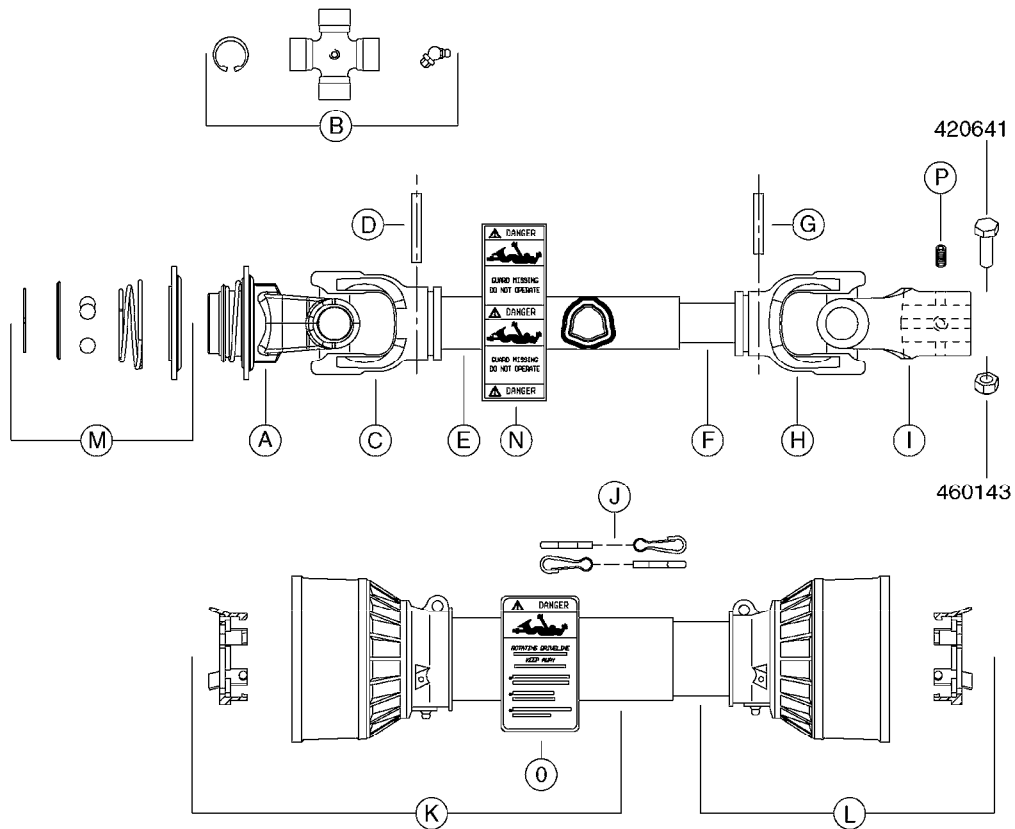

# A0510

PTO SHAFTS - BONDIOLI DIAPH.  
A0510-HIN, 01:01:16

Page 1

Date 16.03.2016 14:10

parts-n°	order qty	description
284041	1	UNIV. JOINT 27x70mm
289040	1	PTO YOKE 1-3/8" X 6 SPLINE
289041	1	PTO YOKE 1-3/8" X 6 SPLINE
289042	1	UNIV. JOINT 22x54mm
289045	1	UNIV. JOINT 30.2x79.4mm
289049	1	PTO SHIELD COMPLETE F.829446
289050	1	PTO SHIELD COMPLETE F.829445
829445	1	PTO 1-3/8/6X1-3/8/6X810M AXIAL
829446	1	PTO SHAFT LE-SPV + LP ZE-P540
829480	1	PTO 1-3/8/21 x 1-3/8/21x1210MM
829482	1	PTO 1-3/8/6X25MM X 600MM 1202
829483	1	PTO 1-3/8/6X30MM x 610MM 1302
829484	1	PTO 1-3/8/6X1-3/8/6X575MM 361
829486	1	PTO 1-3/8/6X30MM X870MM 1302
829487	1	PTO 1-3/8/6X1-3/8/6X870MM 361
829490	1	PTO 1-3/8/6X30MM 1320MM 1302
829491	1	PTO 1-3/8/6X1' 610/913MM 9016
829502	1	PTO 1-3/8/6x1210/1745
28005200	1	PTO YOKE 1-3/8" X 21 SPLINE
28005400	1	PTO YOKE 1-3/8" X 6 SPLINE
28005800	1	PTO YOKE 1-3/8" X 21 SPLINE
28006000	1	PTO YOKE D25 CONE 3 DEG.
28006100	1	PTO YOKE D30 CONE 4 DEG.
28006200	1	PTO YOKE 1-3/8" X 6 SPLINE
28006300	1	PTO YOKE D1"
28006700	1	PTO HALF SHAFT - TRACTOR END
28006900	1	PTO HALF SHAFT - TRACTOR END
28007300	1	PTO INNER D1" (NO SHIELD)
28007500	1	PTO INNER D1" (NO SHIELD)
28007800	1	PTO INNER D1" (NO SHIELD)
28008100	1	PTO SHIELD COMPLETE
28008500	1	PTO HALF SHAFT - TRACTOR END
28008600	1	PTO SHIELD ASSY COMPLETE
28009403	1	UNIV. JOINT 27x74.6mm
28015103	1	PTO YOKE 1-3/8"X21 TWST OLD
28015203	1	UNIV. JOINT 23.8x61.3mm
28015303	1	PTO YOKE 1-3/8"X21 BALL COLLAR
28015403	1	PTO OUTER 1-3/8"X21 (NO SHIELD)
28015503	1	PTO INNER 1-3/8"X21 (NO SHIELD)
28015603	1	PTO SHIELD COMPLETE F.28020303
28015703	1	PTO YOKE 1-3/4"X20 SPL OUTER
28015803	1	PTO OUTER 1-3/4"X20 (NO SHIELD)
28015903	1	PTO INNER 1-3/8"X21 (NO SHIELD)
28016003	1	PTO SHIELD COMPLETE F.10465803
28016203	1	PTO OUTER 1-3/8"X6 (SHIELDED)
28016303	1	PTO INNER 1-3/8"X6 (NO SHIELD)
28016703	1	PTO OUTER 1-3/8"X6 (NO SHIELD)
28016803	1	PTO INNER 1-3/8"X6 (NO SHIELD)
28020203	1	PTO 1-3/4/20x1-3/8/21 BP L=860
28020303	1	PTO 1-3/8/21 x 1-3/8/21 B&P
28040603	1	PTO YOKE 1-3/8X21SPL BLACK
28040703	1	SAFETY CHAIN F.CV BLACK PTO
28068800	1	PTO YOKE 1-3/8" X 6 SPLINE
28069700	1	UNIV. JOINT STD1 SFT
28072800	1	PTO SHIELD COMPLETE L=1912 SFT
28073000	1	PTO YOKE 1-3/8" X 6 SPLINE