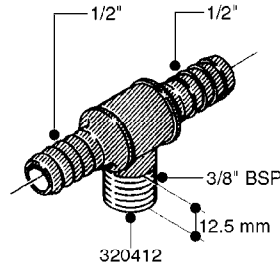

**L0030**

FITTINGS - HEXAGON NIPPLES  
L0030-HIN, 01:01:16

Page 1  
Date 16.03.2016 14:22

parts-n°	order qty	description
10015303	1	FITT.PO.HN 1.00X1.00 M1000
10425003	1	FITT.PO.HN 1.25X1.00 MCPHEE
320132	1	FITT.DK HN 1" BSP
320176	1	FITT.DK HN 3/8"X1/2" BSP
320445	1	FITT.DK HN 1/4"X3/8" BSP
320655	1	FITT.DK HN 1/2"-1/2" BSP
320692	1	FITT.DK HN 3/8'BSPX1/4'NPT
320703	1	FITT.DK HN 3/8BSP X1/2 &1/4NPT
320725	1	FITT.DK NIPPLE 3/8"-3/8" BSP
320902	1	FITT.DK HN 3/8'X 1/4' BSP
390232	1	FITT.DK HN 1-1/2' X 1-1/4' BSP
390276	1	FITT.DK HN 1'BSP

**L0040**

FITTINGS - NIPPLES & ELBOWS  
L0040-HIN, 01:01:16

Page 1

Date 16.03.2016 14:22

parts-n°	order qty	description
10530803	1	FITT.PO.SE 2.00X2.00 45 DEG.
320191	1	FITT.DK ELB 3/8' BSP 45 DEGREE
320482	1	FITT.DK ELB. 1/2" BSP 60 DEG.
320596	1	FITT.DK ELB 3/8'-1/2'BSP 45DEG
320607	1	FITT.DK HN 3/8M X 3/8F BSP LNG
320633	1	FITT.DK HN 3/8"M X 3/8"F BSP
321451	1	FITT.DK ELB.1-1/2 X1-1/4 80DEG
321532	1	FITT.DK REDUC 3/4' X 1/2' BSP
390233	1	FITT.DK REDUC 1-1/2" X 1" BSP