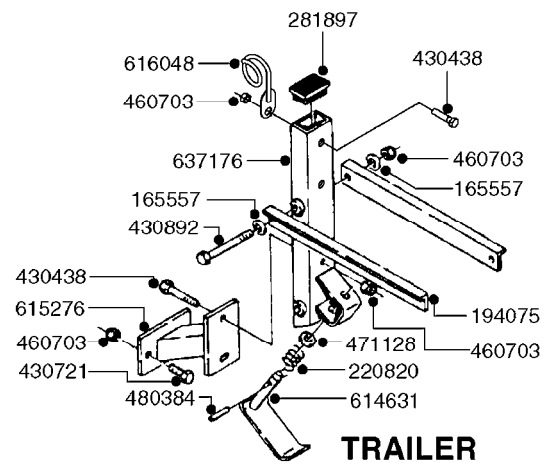

NK/LX/LY PRE-86