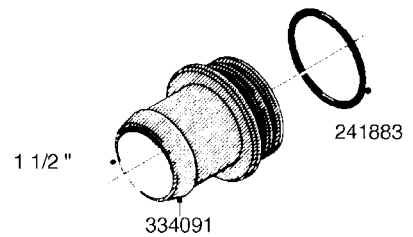

L0090

FITTINGS - S-56 & S-61
L0090-HIN, 01:01:16

Page 1

Date 16.03.2016 14:22

parts-n°	order qty	description
145661	1	FITT.DK S-61 FORK
241754	1	O-RING D59.5X3
241883	1	O-RING D39.2X3 NITRIL 242020
322055	1	FITT.DK S-61 BULKHEAD
322056	1	FITT.DK S-61 BULKHEAD NUT
322066	1	FITT.DK S-56 NUT
334050	1	FITT.DK S-61 STR.1-1/4"
334068	1	FITT.DK S-61 STR.1"
334091	1	FITT.DK S-61 STR.1-1/2'
334099	1	FITT.DK S-61 ELB.1-1/2"110 DEG
334100	1	FITT.DK S-61 ELB.1" 110 DEG.
334151	1	FITT.DK S-61 ELB.1-1/4"110 DEG
390231	1	FITT.DK NIPPLE 1-1/2 X S56