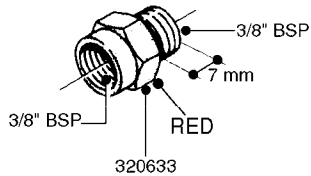

L0040

FITTINGS - NIPPLES & ELBOWS
L0040-HIN, 01:01:16

Page 1

Date 16.03.2016 14:22

parts-n°	order qty	description
10530803	1	FITT.PO.SE 2.00X2.00 45 DEG.
320191	1	FITT.DK ELB 3/8' BSP 45 DEGREE
320482	1	FITT.DK ELB. 1/2" BSP 60 DEG.
320596	1	FITT.DK ELB 3/8'-1/2'BSP 45DEG
320607	1	FITT.DK HN 3/8M X 3/8F BSP LNG
320633	1	FITT.DK HN 3/8"M X 3/8"F BSP
321451	1	FITT.DK ELB.1-1/2 X1-1/4 80DEG
321532	1	FITT.DK REDUC 3/4' X 1/2' BSP
390233	1	FITT.DK REDUC 1-1/2" X 1" BSP