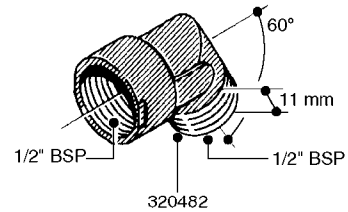

**L0030**

FITTINGS - HEXAGON NIPPLES  
L0030-HIN, 01:01:16

Page 1  
Date 16.03.2016 14:22

parts-n°	order qty	description
10015303	1	FITT.PO.HN 1.00X1.00 M1000
10425003	1	FITT.PO.HN 1.25X1.00 MCPHEE
320132	1	FITT.DK HN 1" BSP
320176	1	FITT.DK HN 3/8"X1/2" BSP
320445	1	FITT.DK HN 1/4"X3/8" BSP
320655	1	FITT.DK HN 1/2"-1/2" BSP
320692	1	FITT.DK HN 3/8'BSPX1/4'NPT
320703	1	FITT.DK HN 3/8BSP X1/2 &1/4NPT
320725	1	FITT.DK NIPPLE 3/8"-3/8" BSP
320902	1	FITT.DK HN 3/8'X 1/4' BSP
390232	1	FITT.DK HN 1-1/2' X 1-1/4' BSP
390276	1	FITT.DK HN 1'BSP