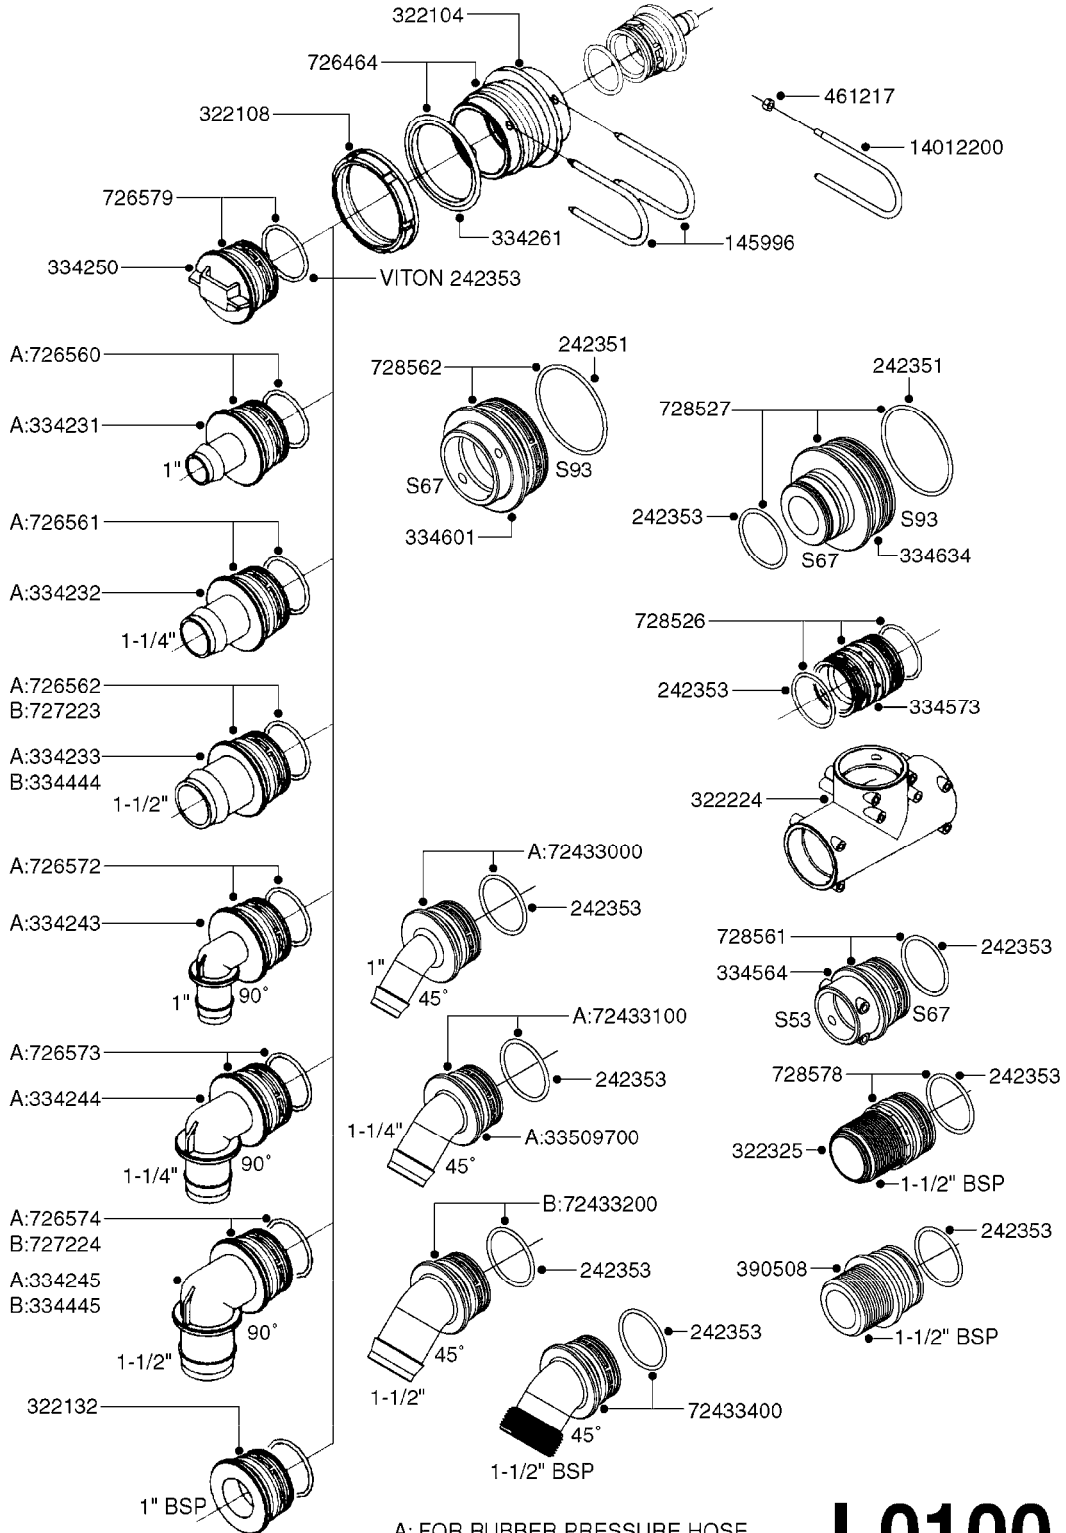

**L0090**

FITTINGS - S-56 & S-61  
L0090-HIN, 01:01:16

Page 1

Date 16.03.2016 14:22

parts-n°	order qty	description
145661	1	FITT.DK S-61 FORK
241754	1	O-RING D59.5X3
241883	1	O-RING D39.2X3 NITRIL 242020
322055	1	FITT.DK S-61 BULKHEAD
322056	1	FITT.DK S-61 BULKHEAD NUT
322066	1	FITT.DK S-56 NUT
334050	1	FITT.DK S-61 STR.1-1/4"
334068	1	FITT.DK S-61 STR.1"
334091	1	FITT.DK S-61 STR.1-1/2'
334099	1	FITT.DK S-61 ELB.1-1/2"110 DEG
334100	1	FITT.DK S-61 ELB.1" 110 DEG.
334151	1	FITT.DK S-61 ELB.1-1/4"110 DEG
390231	1	FITT.DK NIPPLE 1-1/2 X S56