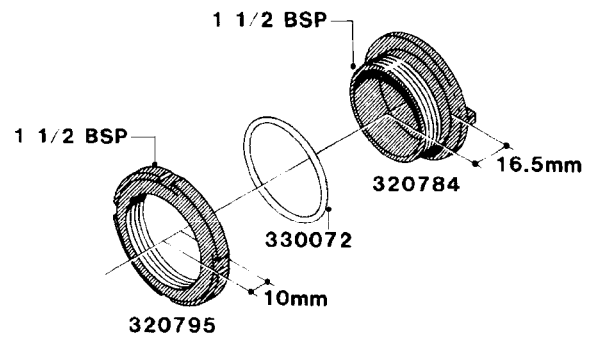

L0060

FITTINGS - BULKHEAD
L0060-HIN, 01:01:16

Page 1

Date 16.03.2016 14:22

parts-n°	order qty	description
141046	1	NUT 3/8" BSP
141341	1	NUT 1/4' BSP
240284	1	O-RING D82,5/75 X 3,5
320456	1	FITT.DK BULKHEAD 1"BSP DOUBLE
320467	1	FITT.DK BULKHEAD 1"BSP SINGLE
320471	1	FITT.DK NUT 1" BSP JAMB
320541	1	FITT.DK BULKHEAD 2-1/2'BSP SIN
320552	1	FITT.DK NUT 2-1/2' BSP JAMB
320644	1	FITT.DK ELB.3/4"HB X 1" BSP
320784	1	FITT.DK CAP 1-1/2" BSP
320795	1	FITT.DK NUT 1-1/2" BSP JAMB
320935	1	FITT.DK BULKHEAD 1/4' BSP SING
320946	1	FITT.DK BULKHEAD 3/8' BSP SING
321296	1	FITT.DK BULKHEAD 1/2" BSP SING
321307	1	FITT.DK NUT 1/2" BSP JAMB
321333	1	FITT.DK BULK 1-1/2" X 1"F BSP
330061	1	O-RING D16/D11X2,5
330072	1	O-RING D53.5/D45.5X4
330212	1	O-RING D19/D14X2.4 F.1/2"NUT
332577	1	O-RING D38/D30X4 F.1" PUR.
332592	1	O-RING D26/D20X3