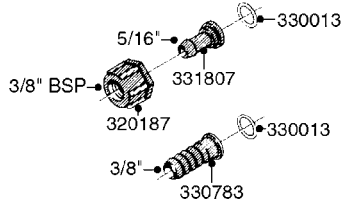

**L0010**

parts-n°	order qty	description
240085	1	O-RING D13,1/8,3X02,4 NITRIL
241441	1	O-RING D29.3X3
242594	1	O-RING D14 X 1.78 SCH.70-EPDM
320084	1	FITT.DK NUT 1/2" BSP
320095	1	FITT.DK NUT 1" BSP
320117	1	FITT.DK CONN.1/2"BSP F. 1" CAP
320187	1	FITT.DK CAP 3/8" BSP BLACK
320283	1	FITT.DK NUT 3/4"BSP
320821	1	FITT.DK NUT 1-1/2" BSP
321495	1	FITT.DK REDUC 1/4'BSP F.3/4'NT
321576	1	FITT.DK CONN 1/2"BSP F.3/4"NUT
330013	1	O-RING D15/D10X2.5 F.3/8"NUT
330212	1	O-RING D19/D14X2.4 F.1/2"NUT
330326	1	O-RING D30/D24X2 F.1"NUT
330341	1	FITT.DK HB 1" F. 1" NUT
330595	1	O-RING D24.6/D20X2.1 -3/4"
330665	1	3/4' HOSE TAIL F/1' CAP
330676	1	FITT.DK HB 3/8" F. 1/2" NUT
330687	1	FITT.DK HB 1/2" F. 1/2" NUT
330691	1	FITT.DK HB 3/4'F.3/4' NUT
330783	1	FITT.DK HB 3/8" F.3/8" NUT
331262	1	FITT.DK HB 1-1/2" F. 1-1/2"NUT
331273	1	O-RING D44/D38X2 F.1-1/2"
331446	1	FITT.DK HB 1" F.1-1/2" NUT
331807	1	FITT.DK HB 5/16" F.3/8" NUT
332286	1	FITT.DK HB 1/2" F. 3/4" NUT
332905	1	FITT.DK HB 1/2" F. 3/4" CAP
332927	1	PLUG F. NOZZLE TUBE 3/4'
333292	1	FITT.DK HB 1"O'RING F.1-1/2"
333664	1	FITT.DK HB 5/16' F. 1/2' NUT
334044	1	FITT.DK HB 3/4' F. 3/4' CAP
334059	1	FITT.DK EL 1" 110 DEG.F.1-1/2"
334123	1	FITT.DK HB 1-1/4"O-RNG F.1-1/2"
334150	1	FITT.DK HB 1-1/4" 110 F.1-1/2"
390542	1	PLUG WASHER FOR 3/4'CAP NUT
716236	1	FITT.DK HB 1/2" ASSY. F. 3/4"
716413	1	FITT.DK PLUG ASSY. F.NOZ TUBE
717426	1	FITT.DK REDUC 1/4"BSP F.3/4"N
720856	1	FITT.DK 1/2'BSP ASSY.F.3/4'NUT
724621	1	FITT.DK HB 3/4"ASSY F.3/4" NUT