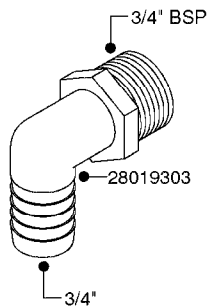

**L0040**

FITTINGS - NIPPLES & ELBOWS  
L0040-HIN, 01:01:16

Page 1

Date 16.03.2016 14:22

parts-n°	order qty	description
10530803	1	FITT.PO.SE 2.00X2.00 45 DEG.
320191	1	FITT.DK ELB 3/8' BSP 45 DEGREE
320482	1	FITT.DK ELB. 1/2" BSP 60 DEG.
320596	1	FITT.DK ELB 3/8'-1/2'BSP 45DEG
320607	1	FITT.DK HN 3/8M X 3/8F BSP LNG
320633	1	FITT.DK HN 3/8"M X 3/8"F BSP
321451	1	FITT.DK ELB.1-1/2 X1-1/4 80DEG
321532	1	FITT.DK REDUC 3/4' X 1/2' BSP
390233	1	FITT.DK REDUC 1-1/2" X 1" BSP