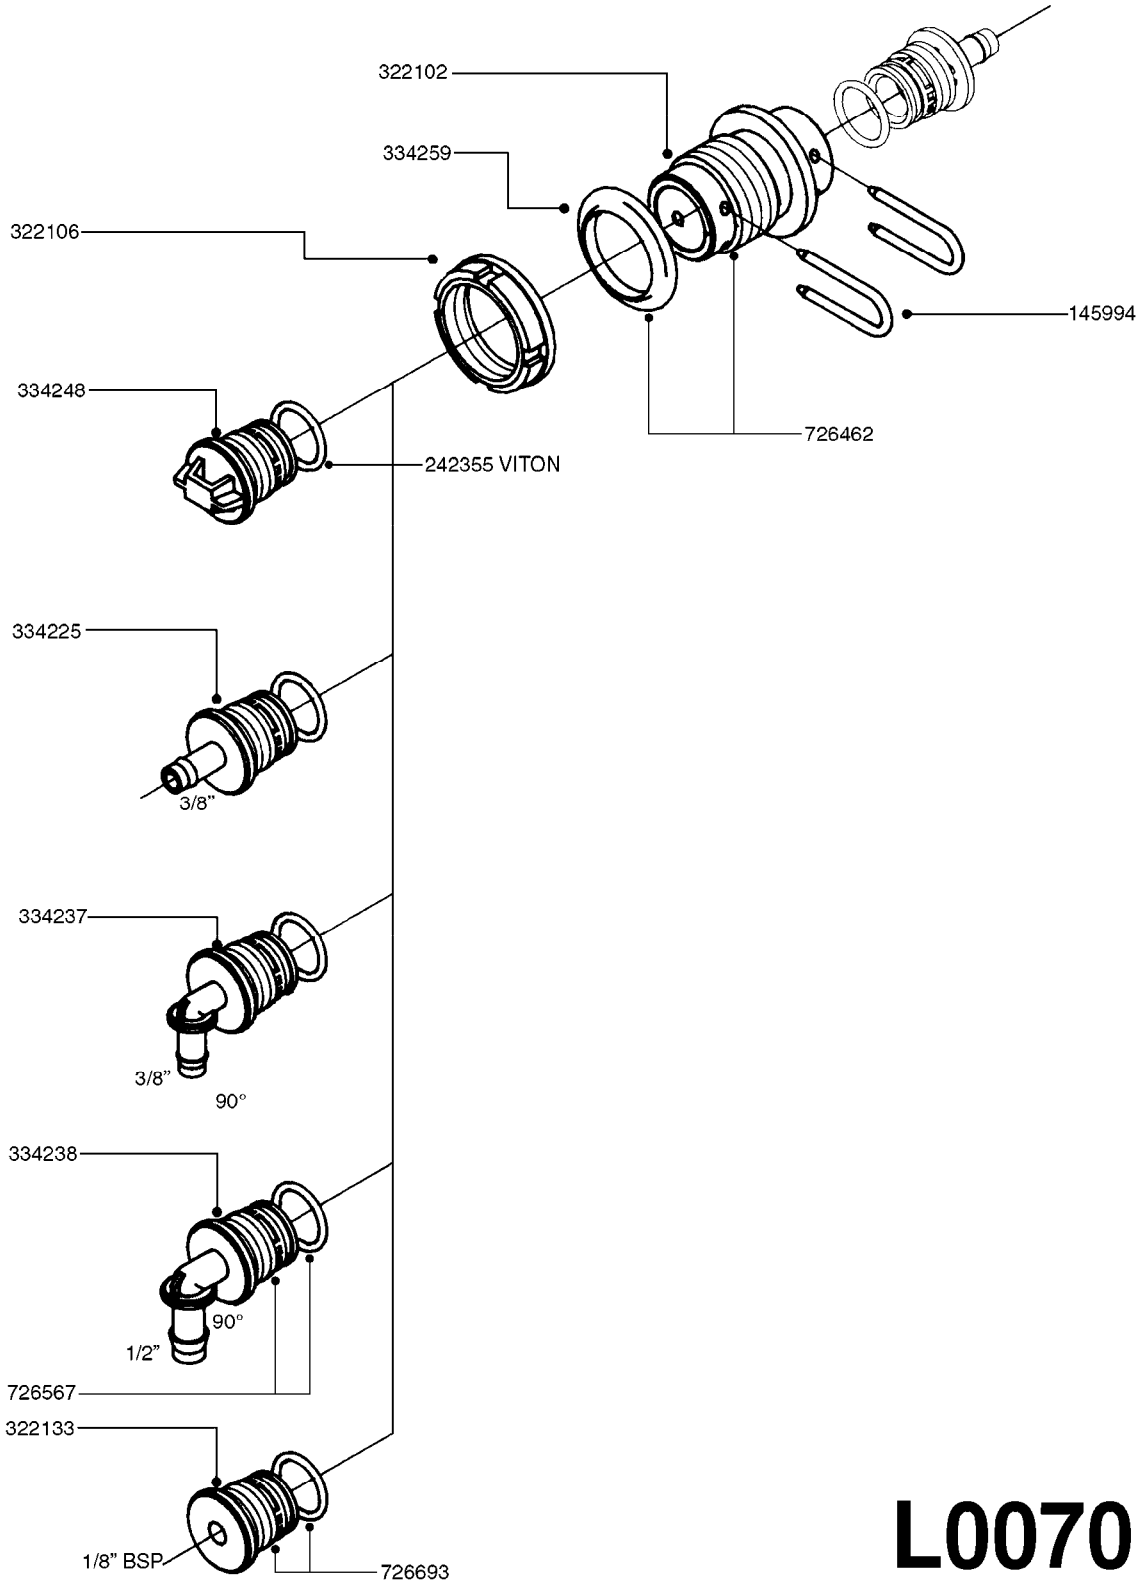

**L0060**

FITTINGS - BULKHEAD  
L0060-HIN, 01:01:16

Page 1

Date 16.03.2016 14:22

parts-n°	order qty	description
141046	1	NUT 3/8" BSP
141341	1	NUT 1/4' BSP
240284	1	O-RING D82,5/75 X 3,5
320456	1	FITT.DK BULKHEAD 1"BSP DOUBLE
320467	1	FITT.DK BULKHEAD 1"BSP SINGLE
320471	1	FITT.DK NUT 1" BSP JAMB
320541	1	FITT.DK BULKHEAD 2-1/2'BSP SIN
320552	1	FITT.DK NUT 2-1/2' BSP JAMB
320644	1	FITT.DK ELB.3/4"HB X 1" BSP
320784	1	FITT.DK CAP 1-1/2" BSP
320795	1	FITT.DK NUT 1-1/2" BSP JAMB
320935	1	FITT.DK BULKHEAD 1/4' BSP SING
320946	1	FITT.DK BULKHEAD 3/8' BSP SING
321296	1	FITT.DK BULKHEAD 1/2" BSP SING
321307	1	FITT.DK NUT 1/2" BSP JAMB
321333	1	FITT.DK BULK 1-1/2" X 1"F BSP
330061	1	O-RING D16/D11X2,5
330072	1	O-RING D53.5/D45.5X4
330212	1	O-RING D19/D14X2.4 F.1/2"NUT
332577	1	O-RING D38/D30X4 F.1" PUR.
332592	1	O-RING D26/D20X3