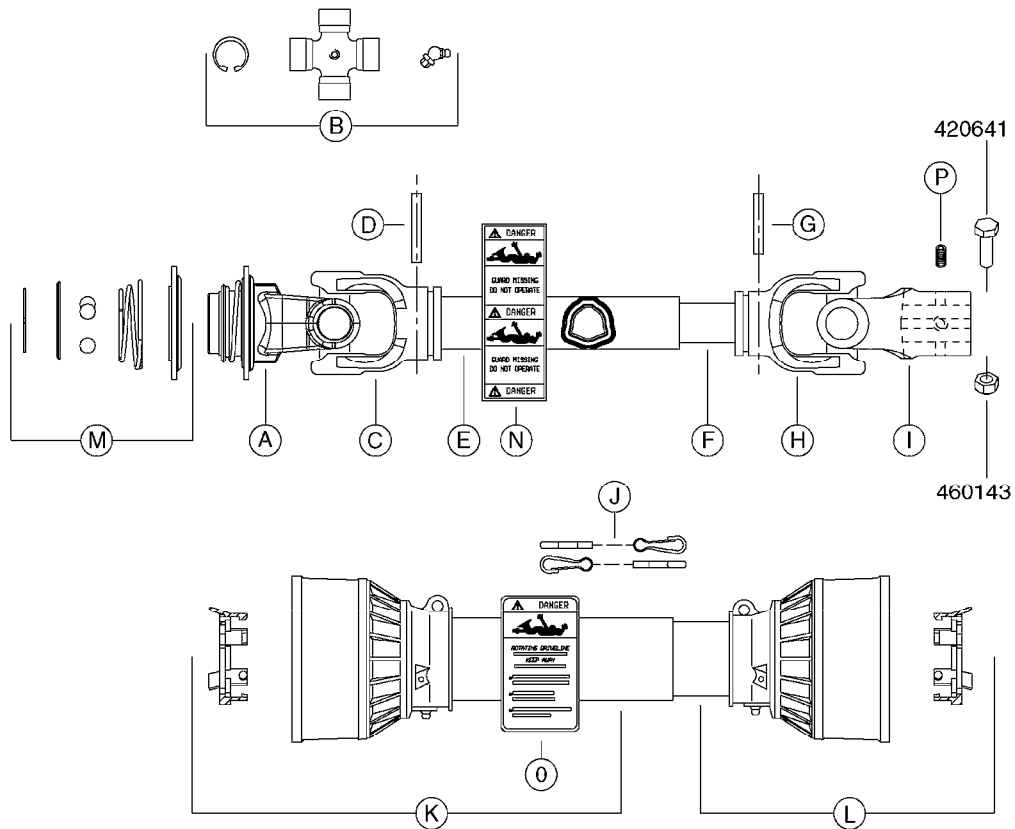

# A0510

PTO SHAFTS - BONDIOLI DIAPH.  
A0510-HIN, 01:01:16

Page 1

Date 16.03.2016 14:21

parts-n°	order qty	description
284041	1	UNIV. JOINT 27x70mm
289040	1	PTO YOKE 1-3/8" X 6 SPLINE
289041	1	PTO YOKE 1-3/8" X 6 SPLINE
289042	1	UNIV. JOINT 22x54mm
289045	1	UNIV. JOINT 30.2x79.4mm
289049	1	PTO SHIELD COMPLETE F.829446
289050	1	PTO SHIELD COMPLETE F.829445
829445	1	PTO 1-3/8/6X1-3/8/6X810M AXIAL
829446	1	PTO SHAFT LE-SPV + LP ZE-P540
829480	1	PTO 1-3/8/21 x 1-3/8/21x1210MM
829482	1	PTO 1-3/8/6X25MM X 600MM 1202
829483	1	PTO 1-3/8/6X30MM x 610MM 1302
829484	1	PTO 1-3/8/6X1-3/8/6X575MM 361
829486	1	PTO 1-3/8/6X30MM X870MM 1302
829487	1	PTO 1-3/8/6X1-3/8/6X870MM 361
829490	1	PTO 1-3/8/6X30MM 1320MM 1302
829491	1	PTO 1-3/8/6X1' 610/913MM 9016
829502	1	PTO 1-3/8/6x1210/1745
28005200	1	PTO YOKE 1-3/8" X 21 SPLINE
28005400	1	PTO YOKE 1-3/8" X 6 SPLINE
28005800	1	PTO YOKE 1-3/8" X 21 SPLINE
28006000	1	PTO YOKE D25 CONE 3 DEG.
28006100	1	PTO YOKE D30 CONE 4 DEG.
28006200	1	PTO YOKE 1-3/8" X 6 SPLINE
28006300	1	PTO YOKE D1"
28006700	1	PTO HALF SHAFT - TRACTOR END
28006900	1	PTO HALF SHAFT - TRACTOR END
28007300	1	PTO INNER D1" (NO SHIELD)
28007500	1	PTO INNER D1" (NO SHIELD)
28007800	1	PTO INNER D1" (NO SHIELD)
28008100	1	PTO SHIELD COMPLETE
28008500	1	PTO HALF SHAFT - TRACTOR END
28008600	1	PTO SHIELD ASSY COMPLETE
28009403	1	UNIV. JOINT 27x74.6mm
28015103	1	PTO YOKE 1-3/8"X21 TWST OLD
28015203	1	UNIV. JOINT 23.8x61.3mm
28015303	1	PTO YOKE 1-3/8"X21 BALL COLLAR
28015403	1	PTO OUTER 1-3/8"X21 (NO SHIELD)
28015503	1	PTO INNER 1-3/8"X21 (NO SHIELD)
28015603	1	PTO SHIELD COMPLETE F.28020303
28015703	1	PTO YOKE 1-3/4"X20 SPL OUTER
28015803	1	PTO OUTER 1-3/4"X20 (NO SHIELD)
28015903	1	PTO INNER 1-3/8"X21 (NO SHIELD)
28016003	1	PTO SHIELD COMPLETE F.10465803
28016203	1	PTO OUTER 1-3/8"X6 (SHIELDED)
28016303	1	PTO INNER 1-3/8"X6 (NO SHIELD)
28016703	1	PTO OUTER 1-3/8"X6 (NO SHIELD)
28016803	1	PTO INNER 1-3/8"X6 (NO SHIELD)
28020203	1	PTO 1-3/4/20x1-3/8/21 BP L=860
28020303	1	PTO 1-3/8/21 x 1-3/8/21 B&P
28040603	1	PTO YOKE 1-3/8X21SPL BLACK
28040703	1	SAFETY CHAIN F.CV BLACK PTO
28068800	1	PTO YOKE 1-3/8" X 6 SPLINE
28069700	1	UNIV. JOINT STD1 SFT
28072800	1	PTO SHIELD COMPLETE L=1912 SFT
28073000	1	PTO YOKE 1-3/8" X 6 SPLINE