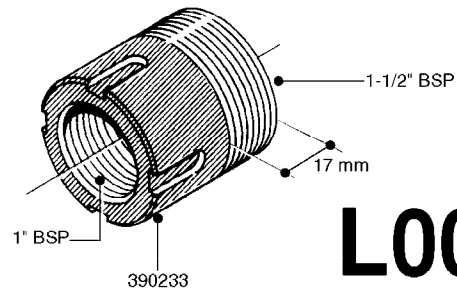

L0040

FITTINGS - NIPPLES & ELBOWS
L0040-HIN, 01:01:16

Page 1

Date 16.03.2016 14:22

parts-n°	order qty	description
10530803	1	FITT.PO.SE 2.00X2.00 45 DEG.
320191	1	FITT.DK ELB 3/8' BSP 45 DEGREE
320482	1	FITT.DK ELB. 1/2" BSP 60 DEG.
320596	1	FITT.DK ELB 3/8'-1/2'BSP 45DEG
320607	1	FITT.DK HN 3/8M X 3/8F BSP LNG
320633	1	FITT.DK HN 3/8"M X 3/8"F BSP
321451	1	FITT.DK ELB.1-1/2 X1-1/4 80DEG
321532	1	FITT.DK REDUC 3/4' X 1/2' BSP
390233	1	FITT.DK REDUC 1-1/2" X 1" BSP