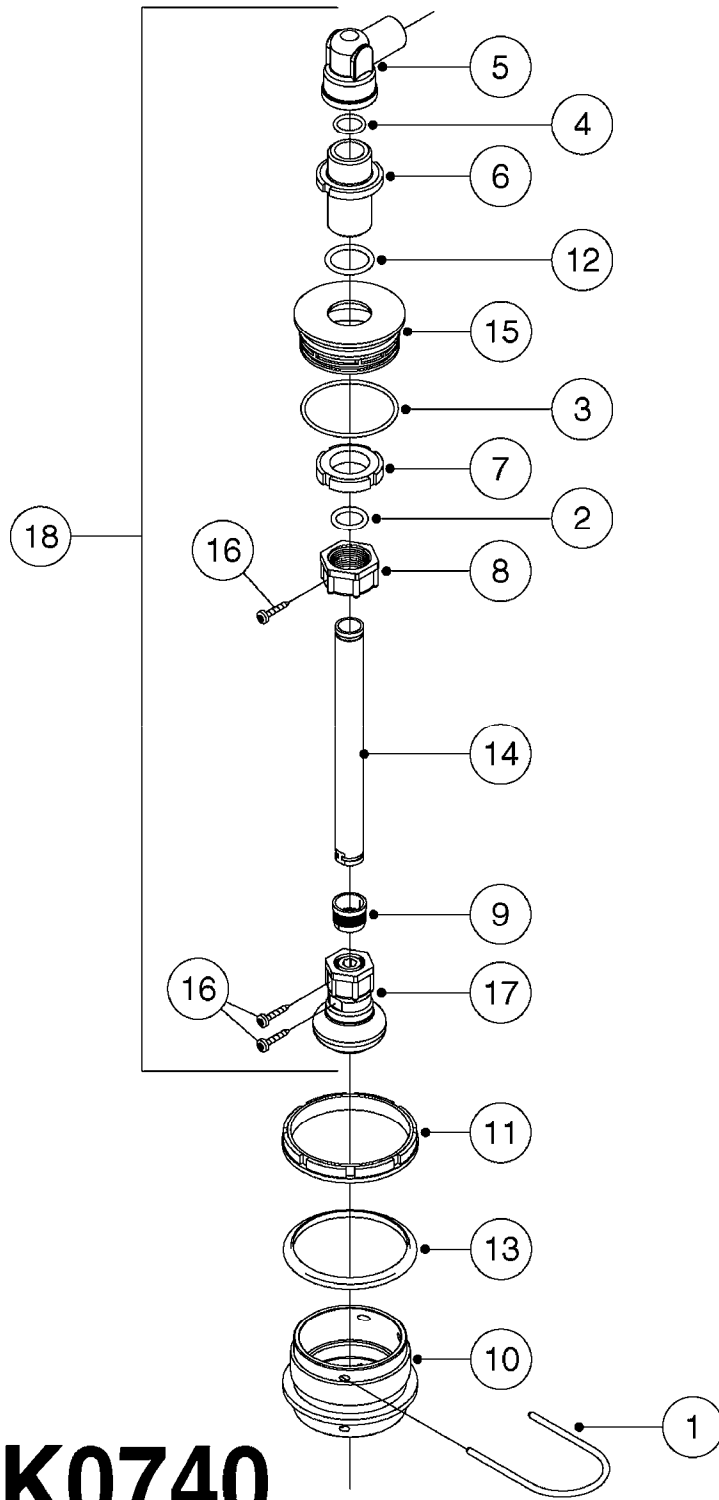

K0740

RINSE SYSTEM NOZZLE - LOW MOD.
K0740-HIN, 01:01:16

Page 1

Date 16.03.2016 14:22

Pos.	parts-n°	order qty	description
1	145997	1	FITT.DK S-93 FORK
2	240306	1	O-RING D29/D21X4
3	242351	1	O-RING D69.5X3.0 VITON F.S-93
4	242355	1	O-RING D19.2X3.0 VITON F.S-40
5	320342	1	FITT.DK EL 3/4" M X 1" F BSP
6	320456	1	FITT.DK BULKHEAD 1" BSP DOUBLE
7	320471	1	FITT.DK NUT 1" BSP JAMB
8	320574	1	FITT.DK NUT 1" BSP SPECIAL
9	321484	1	BUSHING THREADED F.NOZZ.TUBE
10	322105	1	FITT.DK S-93 BULKHEAD DOUBLE
11	322109	1	FITT.DK S-93 BULKHEAD NUT
12	332577	1	O-RING D38/D30X4 F.1" PUR.
13	334262	1	GASKET F.S-93 BULKHEAD
14	341106	1	TUBE F.RINSE NOZZLE L=220
15	390485	1	FITT.DK S-93 PLUG W D34 HOLE
16	440665	1	SCREW M4.2X16 STAINLESS
17	728014	1	RINSE NOZZLE MOUNTED
18	72358000	1	TANK RINSE LOW MOD.ASSMBLY NCM