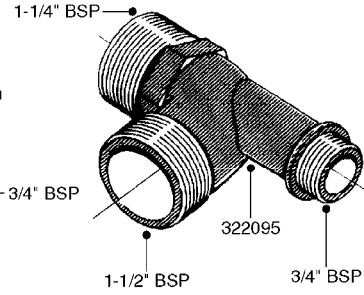

**L0010**

parts-n°	order qty	description
240085	1	O-RING D13,1/8,3X02,4 NITRIL
241441	1	O-RING D29.3X3
242594	1	O-RING D14 X 1.78 SCH.70-EPDM
320084	1	FITT.DK NUT 1/2" BSP
320095	1	FITT.DK NUT 1" BSP
320117	1	FITT.DK CONN.1/2"BSP F. 1" CAP
320187	1	FITT.DK CAP 3/8" BSP BLACK
320283	1	FITT.DK NUT 3/4"BSP
320821	1	FITT.DK NUT 1-1/2" BSP
321495	1	FITT.DK REDUC 1/4'BSP F.3/4'NT
321576	1	FITT.DK CONN 1/2"BSP F.3/4"NUT
330013	1	O-RING D15/D10X2.5 F.3/8"NUT
330212	1	O-RING D19/D14X2.4 F.1/2"NUT
330326	1	O-RING D30/D24X2 F.1"NUT
330341	1	FITT.DK HB 1" F. 1" NUT
330595	1	O-RING D24.6/D20X2.1 -3/4"
330665	1	3/4' HOSE TAIL F/1' CAP
330676	1	FITT.DK HB 3/8" F. 1/2" NUT
330687	1	FITT.DK HB 1/2" F. 1/2" NUT
330691	1	FITT.DK HB 3/4'F.3/4' NUT
330783	1	FITT.DK HB 3/8" F.3/8" NUT
331262	1	FITT.DK HB 1-1/2" F. 1-1/2"NUT
331273	1	O-RING D44/D38X2 F.1-1/2"
331446	1	FITT.DK HB 1" F.1-1/2" NUT
331807	1	FITT.DK HB 5/16" F.3/8" NUT
332286	1	FITT.DK HB 1/2" F. 3/4" NUT
332905	1	FITT.DK HB 1/2" F. 3/4" CAP
332927	1	PLUG F. NOZZLE TUBE 3/4'
333292	1	FITT.DK HB 1"O'RING F.1-1/2"
333664	1	FITT.DK HB 5/16' F. 1/2' NUT
334044	1	FITT.DK HB 3/4' F. 3/4' CAP
334059	1	FITT.DK EL 1" 110 DEG.F.1-1/2"
334123	1	FITT.DK HB 1-1/4"O-RNG F.1-1/2"
334150	1	FITT.DK HB 1-1/4" 110 F.1-1/2"
390542	1	PLUG WASHER FOR 3/4'CAP NUT
716236	1	FITT.DK HB 1/2" ASSY. F. 3/4"
716413	1	FITT.DK PLUG ASSY. F.NOZ TUBE
717426	1	FITT.DK REDUC 1/4"BSP F.3/4"N
720856	1	FITT.DK 1/2'BSP ASSY.F.3/4'NUT
724621	1	FITT.DK HB 3/4"ASSY F.3/4" NUT