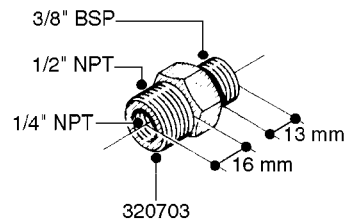

**L0030**

FITTINGS - HEXAGON NIPPLES  
L0030-HIN, 01:01:16

Page 1  
Date 16.03.2016 14:22

parts-n°	order qty	description
10015303	1	FITT.PO.HN 1.00X1.00 M1000
10425003	1	FITT.PO.HN 1.25X1.00 MCPHEE
320132	1	FITT.DK HN 1" BSP
320176	1	FITT.DK HN 3/8"X1/2" BSP
320445	1	FITT.DK HN 1/4"X3/8" BSP
320655	1	FITT.DK HN 1/2"-1/2" BSP
320692	1	FITT.DK HN 3/8'BSPX1/4'NPT
320703	1	FITT.DK HN 3/8BSP X1/2 &1/4NPT
320725	1	FITT.DK NIPPLE 3/8"-3/8" BSP
320902	1	FITT.DK HN 3/8'X 1/4' BSP
390232	1	FITT.DK HN 1-1/2' X 1-1/4' BSP
390276	1	FITT.DK HN 1'BSP