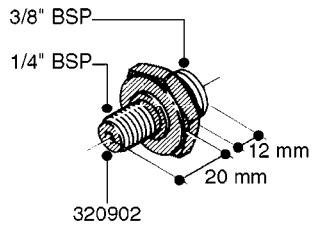

**L0030**

FITTINGS - HEXAGON NIPPLES  
L0030-HIN, 01:01:16

Page 1  
Date 16.03.2016 14:22

parts-n°	order qty	description
10015303	1	FITT.PO.HN 1.00X1.00 M1000
10425003	1	FITT.PO.HN 1.25X1.00 MCPHEE
320132	1	FITT.DK HN 1" BSP
320176	1	FITT.DK HN 3/8"X1/2" BSP
320445	1	FITT.DK HN 1/4"X3/8" BSP
320655	1	FITT.DK HN 1/2"-1/2" BSP
320692	1	FITT.DK HN 3/8'BSPX1/4'NPT
320703	1	FITT.DK HN 3/8BSP X1/2 &1/4NPT
320725	1	FITT.DK NIPPLE 3/8"-3/8" BSP
320902	1	FITT.DK HN 3/8'X 1/4' BSP
390232	1	FITT.DK HN 1-1/2' X 1-1/4' BSP
390276	1	FITT.DK HN 1'BSP