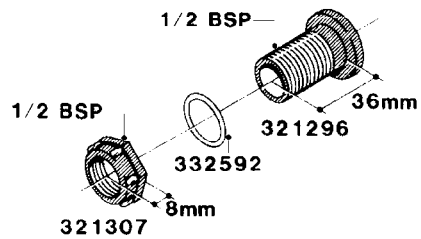

L0060

FITTINGS - BULKHEAD
L0060-HIN, 01:01:16

Page 1

Date 16.03.2016 14:22

parts-n°	order qty	description
141046	1	NUT 3/8" BSP
141341	1	NUT 1/4' BSP
240284	1	O-RING D82,5/75 X 3,5
320456	1	FITT.DK BULKHEAD 1"BSP DOUBLE
320467	1	FITT.DK BULKHEAD 1"BSP SINGLE
320471	1	FITT.DK NUT 1" BSP JAMB
320541	1	FITT.DK BULKHEAD 2-1/2'BSP SIN
320552	1	FITT.DK NUT 2-1/2' BSP JAMB
320644	1	FITT.DK ELB.3/4"HB X 1" BSP
320784	1	FITT.DK CAP 1-1/2" BSP
320795	1	FITT.DK NUT 1-1/2" BSP JAMB
320935	1	FITT.DK BULKHEAD 1/4' BSP SING
320946	1	FITT.DK BULKHEAD 3/8' BSP SING
321296	1	FITT.DK BULKHEAD 1/2" BSP SING
321307	1	FITT.DK NUT 1/2" BSP JAMB
321333	1	FITT.DK BULK 1-1/2" X 1"F BSP
330061	1	O-RING D16/D11X2,5
330072	1	O-RING D53.5/D45.5X4
330212	1	O-RING D19/D14X2.4 F.1/2"NUT
332577	1	O-RING D38/D30X4 F.1" PUR.
332592	1	O-RING D26/D20X3