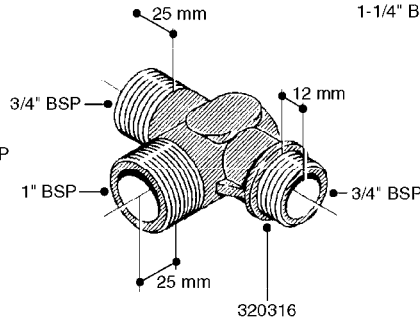

**L0010**

parts-n°	order qty	description
240085	1	O-RING D13,1/8,3X02,4 NITRIL
241441	1	O-RING D29.3X3
242594	1	O-RING D14 X 1.78 SCH.70-EPDM
320084	1	FITT.DK NUT 1/2" BSP
320095	1	FITT.DK NUT 1" BSP
320117	1	FITT.DK CONN.1/2"BSP F. 1" CAP
320187	1	FITT.DK CAP 3/8" BSP BLACK
320283	1	FITT.DK NUT 3/4"BSP
320821	1	FITT.DK NUT 1-1/2" BSP
321495	1	FITT.DK REDUC 1/4'BSP F.3/4'NT
321576	1	FITT.DK CONN 1/2"BSP F.3/4"NUT
330013	1	O-RING D15/D10X2.5 F.3/8"NUT
330212	1	O-RING D19/D14X2.4 F.1/2"NUT
330326	1	O-RING D30/D24X2 F.1"NUT
330341	1	FITT.DK HB 1" F. 1" NUT
330595	1	O-RING D24.6/D20X2.1 -3/4"
330665	1	3/4' HOSE TAIL F/1' CAP
330676	1	FITT.DK HB 3/8" F. 1/2" NUT
330687	1	FITT.DK HB 1/2" F. 1/2" NUT
330691	1	FITT.DK HB 3/4'F.3/4' NUT
330783	1	FITT.DK HB 3/8" F.3/8" NUT
331262	1	FITT.DK HB 1-1/2" F. 1-1/2"NUT
331273	1	O-RING D44/D38X2 F.1-1/2"
331446	1	FITT.DK HB 1" F.1-1/2" NUT
331807	1	FITT.DK HB 5/16" F.3/8" NUT
332286	1	FITT.DK HB 1/2" F. 3/4" NUT
332905	1	FITT.DK HB 1/2" F. 3/4" CAP
332927	1	PLUG F. NOZZLE TUBE 3/4'
333292	1	FITT.DK HB 1"O'RING F.1-1/2"
333664	1	FITT.DK HB 5/16' F. 1/2' NUT
334044	1	FITT.DK HB 3/4' F. 3/4' CAP
334059	1	FITT.DK EL 1" 110 DEG.F.1-1/2"
334123	1	FITT.DK HB 1-1/4"O-RNG F.1-1/2"
334150	1	FITT.DK HB 1-1/4" 110 F.1-1/2"
390542	1	PLUG WASHER FOR 3/4'CAP NUT
716236	1	FITT.DK HB 1/2" ASSY. F. 3/4"
716413	1	FITT.DK PLUG ASSY. F.NOZ TUBE
717426	1	FITT.DK REDUC 1/4"BSP F.3/4"N
720856	1	FITT.DK 1/2'BSP ASSY.F.3/4'NUT
724621	1	FITT.DK HB 3/4"ASSY F.3/4" NUT