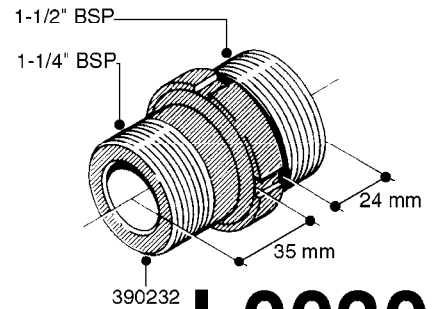

**L0020**

FITTINGS-T-PIECES, CAPS & ELBOWS  
L0020-HIN, 01:01:16

Page 1  
Date 16.03.2016 14:22

parts-n°	order qty	description
10053603	1	FITT. CAPNUT 2"BSP 5601
10194303	1	CAP BLANK 1 1/2 MCPHEE 210060
320047	1	FITT.DK CAPNUT 1/2" BSP
320106	1	FITT.DK CAPNUT 1" BSP
320272	1	FITT.DK CAPNUT 3/8" BSP
320316	1	FITT.DK TEE 3/4" X3/4" X1"BSP
320331	1	FITT.DK TEE 1" - 1" - 3/4" BSP
320342	1	FITT.DK EL 3/4"M X 1"F BSP
320563	1	FITT.DK 3 WAY 1/2" 110 DEG.
320677	1	NO LONGER AVAILABLE
320961	1	FITT.DK CAPNUT 1-1/2" BSP
321053	1	FITT.DK TEE 1/2 X1/2 X1/2" BSP
322072	1	FITT.DK TEE 3/8'X3/8'X3/8' BSP
322095	1	FITT.DK TEE 1-1/2 X1-1/4 X3/4" BSP
322138	1	FITT.DK ELB 1"M X 1"F BSP
330013	1	O-RING D15/D10X2.5 F.3/8"NUT
330212	1	O-RING D19/D14X2.4 F.1/2"NUT
330326	1	O-RING D30/D24X2 F.1"NUT
331273	1	O-RING D44/D38X2 F.1-1/2"