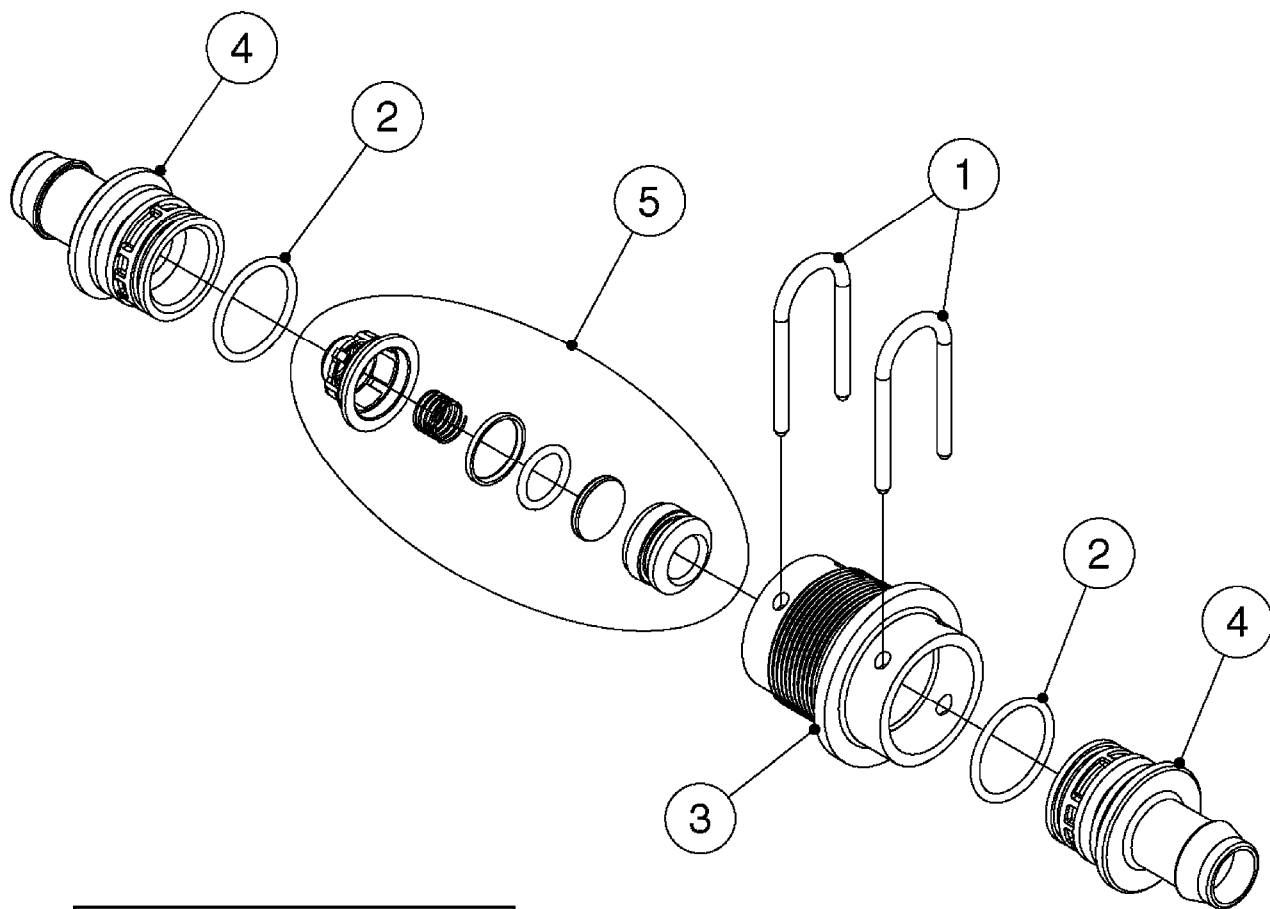

FOR FITTINGS AND  
HOSES, SEE SECTION L

**B0610**

CHECK VALVES - S40  
B0610-HIN, 01:01:16

Page 1

Date 16.03.2016 14:21

Pos.	parts-n°	order qty	description
1	145994	1	FITT.DK S-40 FORK
2	231346	1	QUICK COUPLER 1/8"BSP X 4 MM
3	241905	1	O-RING 12,3X2,4 VITON DKR.1,05
4	242355	1	O-RING D19.2X3.0 VITON F.S-40
5	322102	1	FITT.DK S-40 BULKHEAD
6	322133	1	FITT.DK S-40 PLUG W 1/8 THREAD
7	615522	1	CHECK VALVE F.FOAM MARKER
8	70036203	1	RINSE PRESSURE KIT