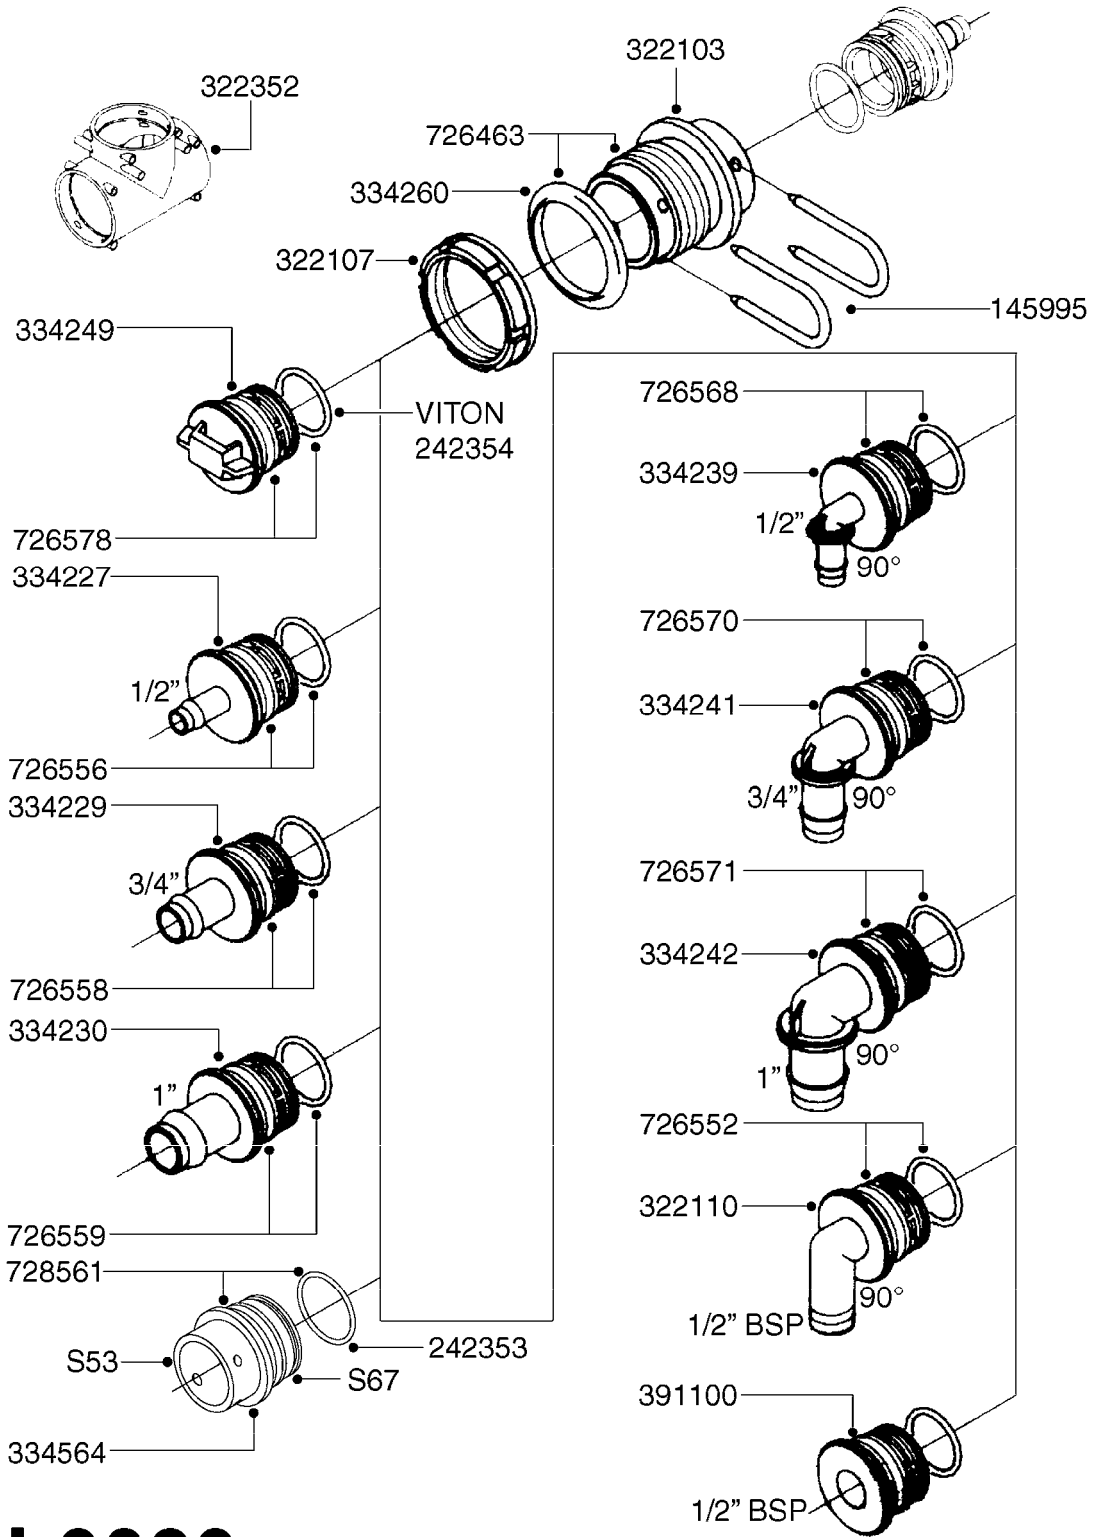

**L0070**

FITTINGS - S-40  
L0070-HIN, 01:01:16

Page 1

Date 16.03.2016 14:22

parts-n°	order qty	description
145994	1	FITT.DK S-40 FORK
242355	1	O-RING D19.2X3.0 VITON F.S-40
322102	1	FITT.DK S-40 BULKHEAD
322106	1	FITT.DK S-40 BULKHEAD NUT
322133	1	FITT.DK S-40 PLUG W 1/8 THREAD
334225	1	FITT.DK S-40 STR.3/8'
334237	1	FITT.DK S-40 ELB.3/8'
334238	1	FITT.DK S-40 ELB.1/2'
334248	1	FITT.DK S-40 PLUG
334259	1	GASKET F. S-40 BULKHEAD
726462	1	FITT. S40 BULHEAD W. GASKET
726567	1	FITT.DK S-40 ELB.1/2" W.ORING
726693	1	FITT.DK S-40 PLUG 1/8BSP ORING