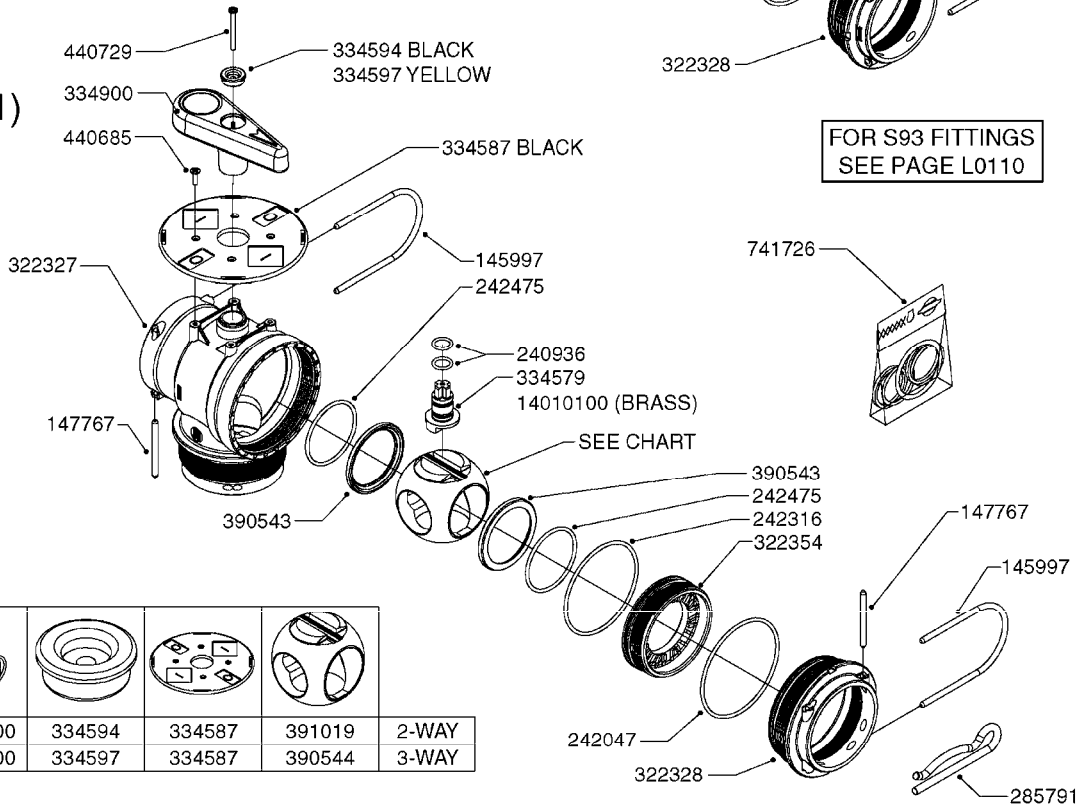

S93 (01)

				2-WAY
72082300	334594	334587	391019	2-WAY
				3-WAY
72082400	334597	334587	390544	3-WAY

FOR S93 FITTINGS
SEE PAGE L0110

B0530