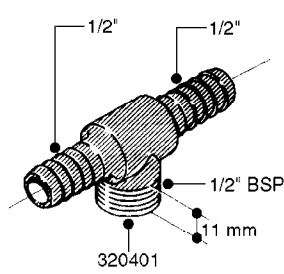

**L0040**

FITTINGS - NIPPLES & ELBOWS  
L0040-HIN, 01:01:16

Page 1

Date 16.03.2016 14:22

parts-n°	order qty	description
10530803	1	FITT.PO.SE 2.00X2.00 45 DEG.
320191	1	FITT.DK ELB 3/8' BSP 45 DEGREE
320482	1	FITT.DK ELB. 1/2" BSP 60 DEG.
320596	1	FITT.DK ELB 3/8'-1/2'BSP 45DEG
320607	1	FITT.DK HN 3/8M X 3/8F BSP LNG
320633	1	FITT.DK HN 3/8"M X 3/8"F BSP
321451	1	FITT.DK ELB.1-1/2 X1-1/4 80DEG
321532	1	FITT.DK REDUC 3/4' X 1/2' BSP
390233	1	FITT.DK REDUC 1-1/2" X 1" BSP