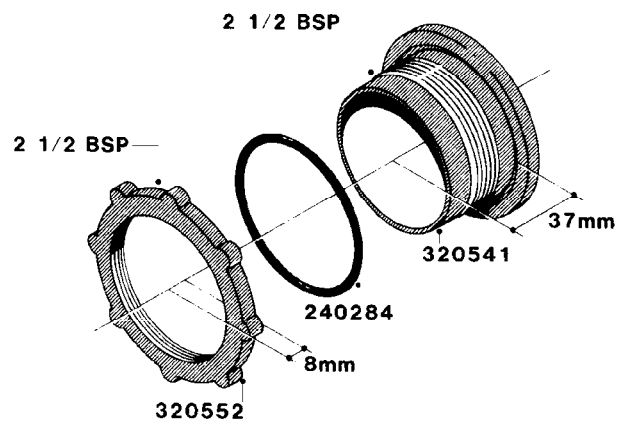

L0060

FITTINGS - BULKHEAD
L0060-HIN, 01:01:16

Page 1

Date 16.03.2016 14:22

parts-n°	order qty	description
141046	1	NUT 3/8" BSP
141341	1	NUT 1/4' BSP
240284	1	O-RING D82,5/75 X 3,5
320456	1	FITT.DK BULKHEAD 1"BSP DOUBLE
320467	1	FITT.DK BULKHEAD 1"BSP SINGLE
320471	1	FITT.DK NUT 1" BSP JAMB
320541	1	FITT.DK BULKHEAD 2-1/2'BSP SIN
320552	1	FITT.DK NUT 2-1/2' BSP JAMB
320644	1	FITT.DK ELB.3/4"HB X 1" BSP
320784	1	FITT.DK CAP 1-1/2" BSP
320795	1	FITT.DK NUT 1-1/2" BSP JAMB
320935	1	FITT.DK BULKHEAD 1/4' BSP SING
320946	1	FITT.DK BULKHEAD 3/8' BSP SING
321296	1	FITT.DK BULKHEAD 1/2" BSP SING
321307	1	FITT.DK NUT 1/2" BSP JAMB
321333	1	FITT.DK BULK 1-1/2" X 1"F BSP
330061	1	O-RING D16/D11X2,5
330072	1	O-RING D53.5/D45.5X4
330212	1	O-RING D19/D14X2.4 F.1/2"NUT
332577	1	O-RING D38/D30X4 F.1" PUR.
332592	1	O-RING D26/D20X3