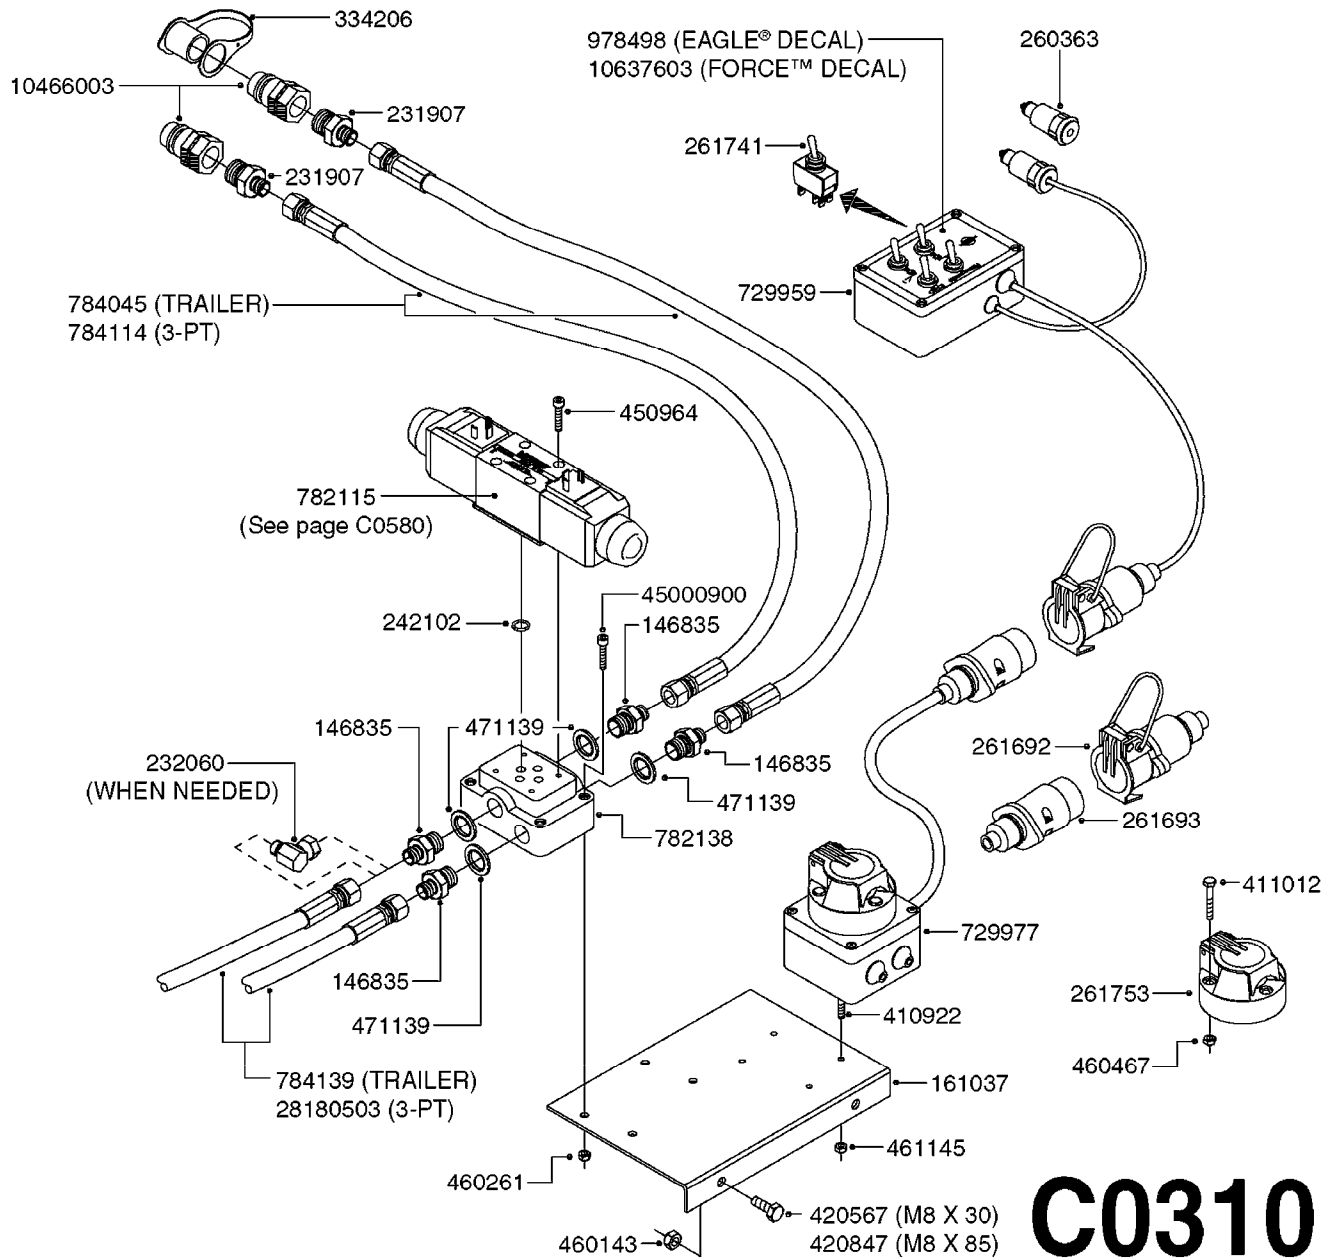

**C0190**

HYDRAULICS-EAG.HY 45-66'RANGER  
C0190-HIN, 01:01:16

Page

1

Date

16.03.2016 14:21

Pos.	parts-n°	order qty	description
1	145912	1	BUSHING D19.8/D17.0X7MM
2	146324	1	SHAFT D16.8 L102/2 X 5
3	146587	1	PIN D16.8 X 65
4	146835	1	HEX NIPPLE 1/4" - 3/8" BSP
5	146839	1	HEX NIPPLE 1/4"X3/8" BSP 0.7MM
6	146845	1	HEX NIPPLE 1/4"X1/4"
7	146846	1	HEX NIPPLE 1/2" X 1/4"
8	146847	1	HEX NIPPLE 1/2"X3/8"
9	146992	1	BUSHING F.CYLINDER
10	151872	1	BUSHING D22.0/18.0 10MM
11	163936	1	WASHER D15/D6.2X1
12	210728	1	BEARING F.LINK HEAD M17
13	210879	1	LINK HEAD M16 x D17
14	230311	1	QUICK COUPLING 1/2"
15	230963	1	TEE 1/4"M X 1/4"M X 1/4"M BSP
16	232109	1	FITT.HY TEE 1/4'BSP UNION
17	240866	1	DOWTYSEAL 3/8"
18	241356	1	DOWTYSEAL 1/2"
19	241404	1	DOWTY SEAL 1/4"
20	283699	1	GREASE NIPPLE M6X1
21	284257	1	HYDRAULIC HOSE 3/8"L=6150
22	284265	1	PLUG BREATHER 1/4" F/CYLINDER
23	334206	1	DUST HOOD FOR HY-COUPLING
24	410362	1	BOLT HEX 8.8 SS M6X20 FT
25	410583	1	BOLT HEX 8.8 DEL M6X40
26	420567	1	BOLT HEX 8.8 DEL M8X30 FT
27	430918	1	M20X100 DIN 931-8.8 DEL
28	460143	1	NUT HEX M8 LOCK A2 DIN985
29	460261	1	NUT HEX M6X1 LOCK A2 DIN985
30	460806	1	NUT HEX M20X2.5 LOCK
31	461198	1	NUT HEX M16X2 JAMB
32	461249	1	NUT HEX M22X1.5
33	480384	1	PIN COTTER 3/16 x 1-1/2"
34	615654	1	PIN D25 X 123 F. PARALIFT
35	784001	1	HOSE HY X 1/4 X 067.00"STR+ELB
36	784019	1	HOSE HY X 1/4 X 078.75"STR+ELB
37	784037	1	HOSE HY X 1/4" x 130"STR+ELB
38	784069	1	HOSE HY X 1/4 X 90.5" STR+ELB
39	784076	1	HOSE, HY, 1/4" L=8.5" STR-ELB
40	784078	1	HOSE HY X 1/4 X 417.33"STR+ELB
41	14010400	1	PLUG 1/4" BSP
42	16100400	1	PLATE 3 X 60 X 91 HY BLOCK MT
43	28449403	1	HOSE HY X1/4X057.08"STR+ELB
44	61011803	1	EYE BOLT
45	72256500	1	DOUB.PILOT STEERED COUNT.VALVE
46	75075000	1	SEAL KIT 78122600/27/28/29
47	75075200	1	SEAL KIT 78120900/14/50
48	78122900	1	CYLINDER 40/22X300MM RED
49	78128800	1	CYLINDER, D50/30-500