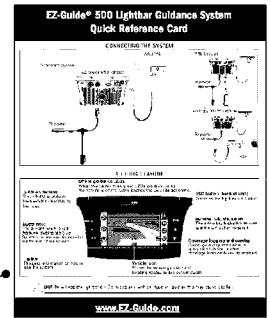

**EZ-STEER 500  
PAGE M0070**

COMPLETE ASSEMBLY 13

COMPLETE ASSEMBLIES  
WHOLEGOODS ITEMS

**M0060**

EZ-GUIDE 500 LIGHTBAR  
M0060-HIN, 01:01:16

Page 1

Date 16.03.2016 14:22

Pos.	parts-n°	order qty	description
1	26007603	1	CABLE, ANTENNA, EZGUIDEPLUS
2	26012203	1	EZ-STEER/GUIDE 500 ADAPT.CABLE
3	26015303	1	REMOTE KEYPAD EZGUIDE 500/250
3	28048403	1	DECAL - REMOTE OVERLAY 500/250
4	26015403	1	EZ-GUIDE 500 CABLE POWER/CAN90
5	26015503	1	EZ-GUIDE 500 Z PLUS ANTENNA
5	26015603	1	ANTENNA AG15 L1,EZ GDE 500/250
6	26015703	1	EZ-GUIDE 500 DGPS DISPLAY
6	26015803	1	EZ-GUIDE 500 OMNISTAR DISPLAY
7	26016103	1	EZ-GUIDE 500 CABLE UNTERM.FUSE
8	26016203	1	EZ-GUIDE 500 POWER CONN.CABLE
9	28048203	1	EZ-GUIDE 500 MOUNT F.AG15 ANT.
10	28048303	1	EZ-GUIDE 250/500 RAM MNT.1.5"
11	29003803	1	EZ-GUIDE 500 CD,GET.STARTED V1
12	67215403	1	EZ-GUIDE 500 QUICK REF.CARD V1
13	84208303	1	EZ GUIDE 500 LIGHTBAR (DGPS)
13	84208403	1	EZ GUIDE 500 LIGHTBAR (XP/HP)
13	84208503	1	EZ GUIDE 500 LIGHTBAR (RTK)