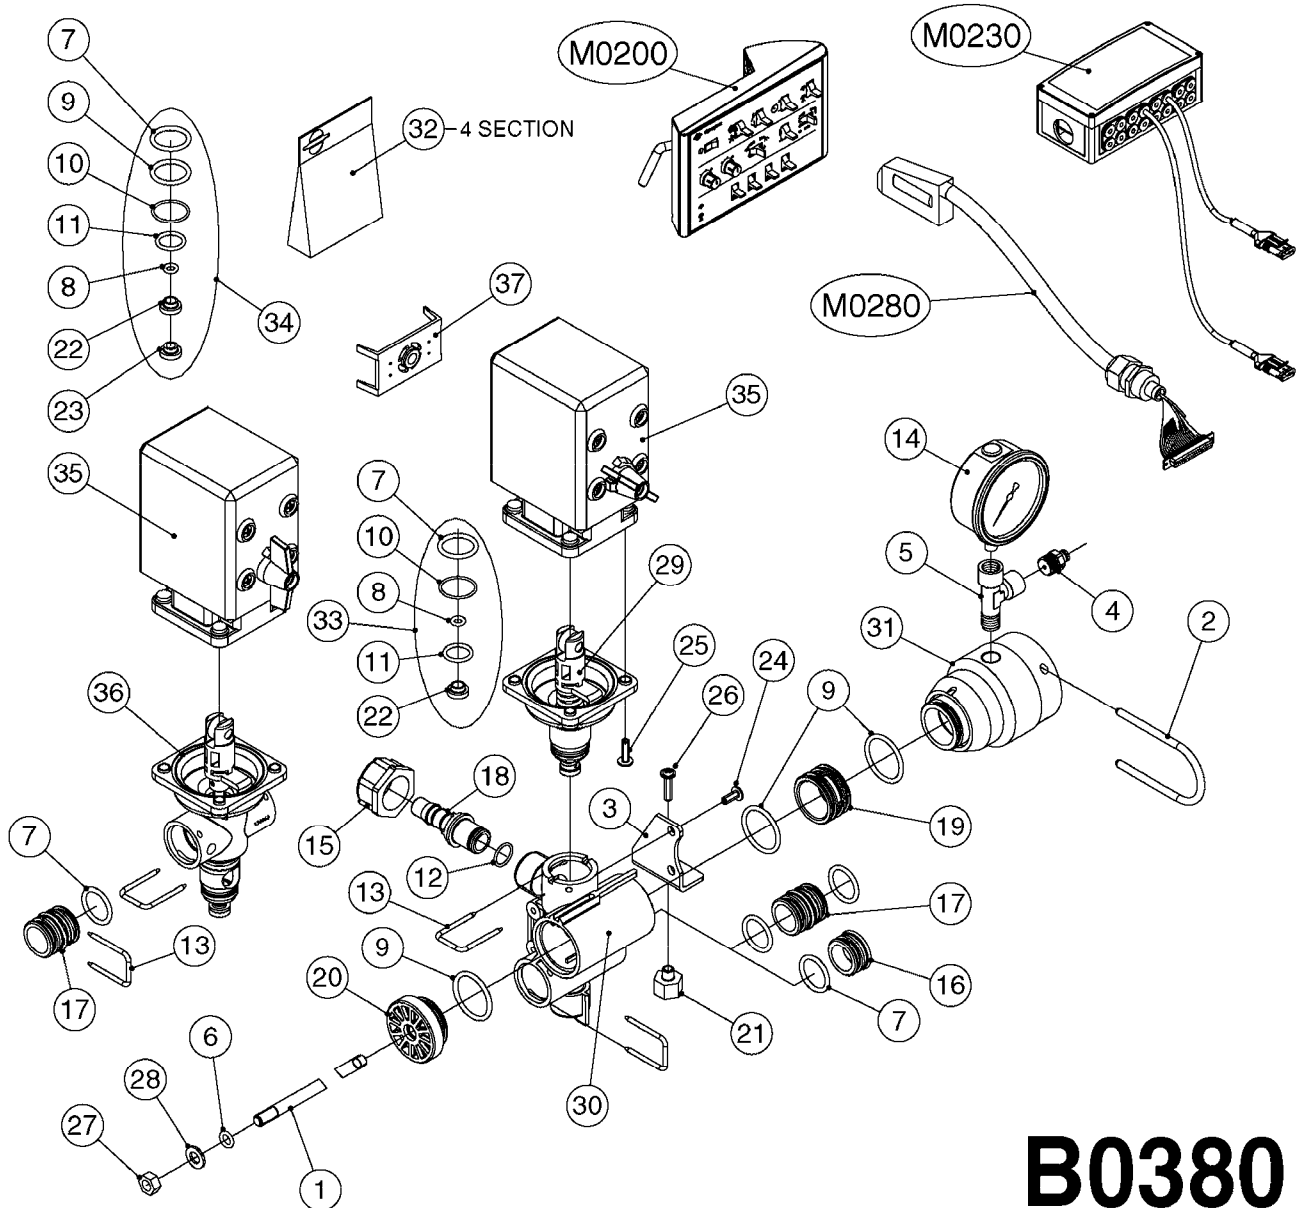

B0380

EVC, ECP, ECPC CONTROLS 39-PIN
B0380-HIN, 01:01:16

Page

1

Date

16.03.2016 14:21

Pos.	parts-n°	order qty	description
1	142214	1	STUD BOLT - M8X265, 3 SECTION 3 SECTION
1	145693	1	STUD BOLT - M8X330, 4 SECTION 4 SECTION
1	145928	1	STUD BOLT - M8X400, 5 SECTION 5 SECTION
1	146355	1	STUD BOLT - M8X540, 7 SECTION 7 SECTION
2	145996	1	FITT.DK S-67 FORK
3	167963	1	MOUNT BKT.F.EC BOOM SEC.
4	232230	1	QUICK COUPLER 1/4"BSP X 4 MM
5	232285	1	TEE 1/4"MALE RUN X 2 1/4"FEMAL
6	240947	1	O-RING D7.3X2.4 NITRIL
7	240951	1	O-RING D21.2X3 NITRIL
8	241323	1	O-RING D5.3X2.4 NITRIL
9	241441	1	O-RING D29.3X3
10	241673	1	O-RING D22.1X1.6
11	241861	1	O-RING D15.3X2.4 VITON
12	242594	1	O-RING D14 X 1.78 SCH.70-EPDM
13	270211	1	FITT.DK S25 FORK L=37.5
14	284269	1	GAUGE 2.5'BR BOTT.BAR16
15	320283	1	FITT.DK NUT 3/4"BSP
16	333583	1	END PIECE FOR BYPASS
17	333594	1	CONNECTING PIECE F. BYPASS
18	334044	1	FITT.DK HB 3/4' F. 3/4' CAP
19	334547	1	CONNECTING PIECE F. PRESSURE
20	334548	1	END COVER
21	334558	1	NUT HEX PLASTIC INSERT
22	334669	1	VALVE CONE D14/D7-SH 63 WHITE
23	334940	1	VALVE CONE D14/D6-SH 63 GREEN
24	440673	1	SCREW F.PLASTIC 5X12 SS
25	440675	1	SCREW F. PLASTIC 5X16 SS
26	440677	1	SCREW F. PLASTIC 5X20 SS
27	460817	1	NUT HEX M8 STAINLESS DIN 934
28	471126	1	WASHER, M8, Ø16/ 8.4X 1.6, SS
29	725257	1	SPINDLE SECT. F/EC DISTRIBUTOR
30	728010	1	DISTRIB HOUSING W/CONST PR GRN
31	731811	1	FITT.DK ADAPTOR S67 EC BOOM SE
32	750271	1	O-RING KIT F.EC/4 CONTROL UNIT
33	755726	1	O-RING KIT F.EC/ESC SEC.VALVE
34	755754	1	GASKET SET EVC DIST
35	72048000	1	MOTOR, DISTRIBUTION 1:300
36	72117600	1	SPINDLE EVC DIST
37	72137200	1	MCROSWCH ASSY F.BOOM VLV 300:1