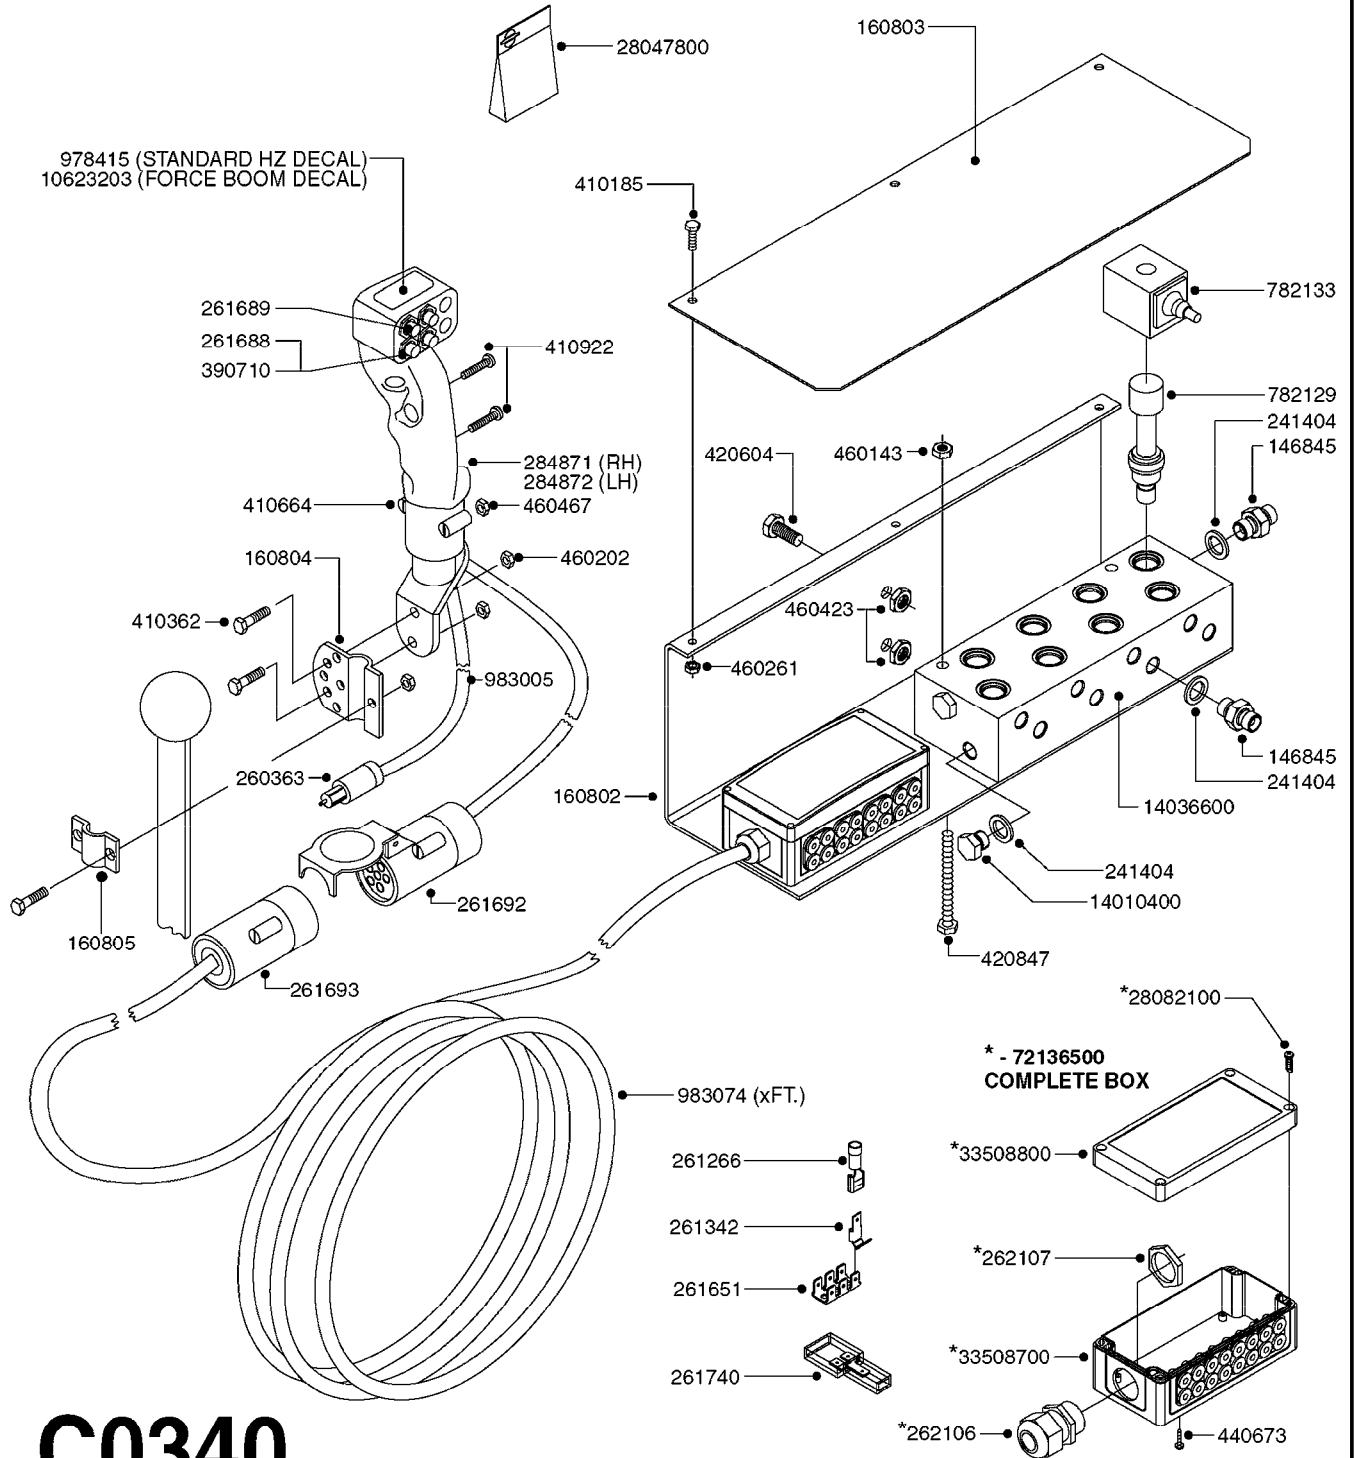

C0340

HYD EAGLE HZ JOYSTICK 2005
C0340-HIN, 01:01:16

Page 1

Date 16.03.2016 14:21

parts-n°	order qty	description
146845	1	HEX NIPPLE 1/4"X1/4"
160802	1	MOUNT PLATE F.HYD SOLENOID'HZ'
160803	1	COVER PLATE F.HYD SOLENOID'HZ'
160804	1	MOUNT BRACKET F.HANDLE
160805	1	MOUNT STRAP F.HANDLE
241404	1	DOWTY SEAL 1/4"
260363	1	PLUG 2 POLE 12V
261266	1	CONNECTOR END F.CABLE HP
261342	1	SPADE F.ELEC.3 WAY CONNECTOR
261651	1	SPADE F.ELEC.6 POLE CONNECTOR
261688	1	SWITCH F. HANDLE WHITE
261689	1	CAP RUBBER F. SWITCH JOYSTICK
261692	1	PLUG ELEC.7 POLE FEMALE F.CABL
261693	1	PLUG ELEC. 7 POLE MALE
261740	1	SPADE F.ELEC.3 POLE CONN.INSUL
262106	1	BULKHEAD F. CABLE 6.5-14 BLACK
262107	1	NUT F. BULKHEAD CABLE BLACK
284871	1	CONTROL HANDLE RIGHT HALF
284872	1	CONTROL HANDLE LEFT HALF
390710	1	SWITCH F.HANDLE GREY MACHINED
410185	1	BOLT HEX 8.8 DEL M6X16 A2
410362	1	BOLT HEX 8.8 SS M6X20 FT
410664	1	BOLT HEX M5 X 20
410922	1	CYL.SKR 8.8 DEL M4X20 RST
420604	1	BOLT HEX 8.8 DEL M10X25 FT DIN933
420847	1	BOLT HEX 8.8 DEL M8X85
440673	1	SCREW F.PLASTIC 5X12 SS
460143	1	NUT HEX M8 LOCK A2 DIN985
460202	1	NUT HEX M6
460261	1	NUT HEX M6X1 LOCK A2 DIN985
460423	1	NUT HEX M10X1.5 LOCK
460467	1	NUT HEX M5 GALV.
782129	1	SOLENOID VALVE 25L, 3/4"NC
782133	1	SOLENOID W.CABLE F.VALVE782129
978415	1	DECAL CONTROL HANDLE
983005	1	ELEC. CABLE 2 WIRE X 1.5MM
983074	1	ELEC. CABLE 5 WIRE X 1.5MM
10623203	1	DECAL F.JOYSTICK - FORCE
14010400	1	PLUG 1/4" BSP
14036600	1	MANIFOLD 4-FUNCTION SPC 2004
28047800	1	SEAL KIT F.782129
28082100	1	SCREW F. BOX LID 1/4" L=20
33508700	1	BOX BOTTOM 160X80X40 BLACK 1-HOLE
33508800	1	LID 160X80X15 BLK W/SCREWS
72136500	1	UNIV. CONNECTION BOX F. EC