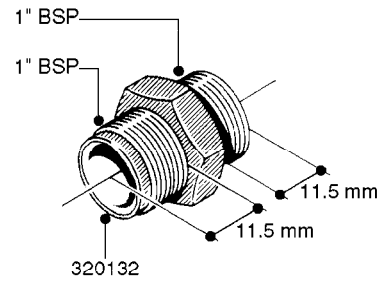

**L0030**

FITTINGS - HEXAGON NIPPLES  
L0030-HIN, 01:01:16

Page 1  
Date 16.03.2016 14:22

parts-n°	order qty	description
10015303	1	FITT.PO.HN 1.00X1.00 M1000
10425003	1	FITT.PO.HN 1.25X1.00 MCPHEE
320132	1	FITT.DK HN 1" BSP
320176	1	FITT.DK HN 3/8"X1/2" BSP
320445	1	FITT.DK HN 1/4"X3/8" BSP
320655	1	FITT.DK HN 1/2"-1/2" BSP
320692	1	FITT.DK HN 3/8'BSPX1/4'NPT
320703	1	FITT.DK HN 3/8BSP X1/2 &1/4NPT
320725	1	FITT.DK NIPPLE 3/8"-3/8" BSP
320902	1	FITT.DK HN 3/8'X 1/4' BSP
390232	1	FITT.DK HN 1-1/2' X 1-1/4' BSP
390276	1	FITT.DK HN 1'BSP