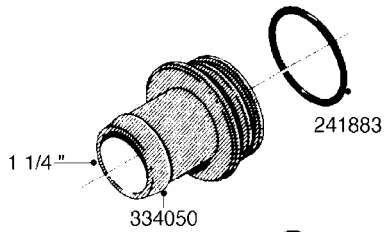

L0090

FITTINGS - S-56 & S-61
L0090-HIN, 01:01:16

Page 1

Date 16.03.2016 14:22

parts-n°	order qty	description
145661	1	FITT.DK S-61 FORK
241754	1	O-RING D59.5X3
241883	1	O-RING D39.2X3 NITRIL 242020
322055	1	FITT.DK S-61 BULKHEAD
322056	1	FITT.DK S-61 BULKHEAD NUT
322066	1	FITT.DK S-56 NUT
334050	1	FITT.DK S-61 STR.1-1/4"
334068	1	FITT.DK S-61 STR.1"
334091	1	FITT.DK S-61 STR.1-1/2'
334099	1	FITT.DK S-61 ELB.1-1/2"110 DEG
334100	1	FITT.DK S-61 ELB.1" 110 DEG.
334151	1	FITT.DK S-61 ELB.1-1/4"110 DEG
390231	1	FITT.DK NIPPLE 1-1/2 X S56