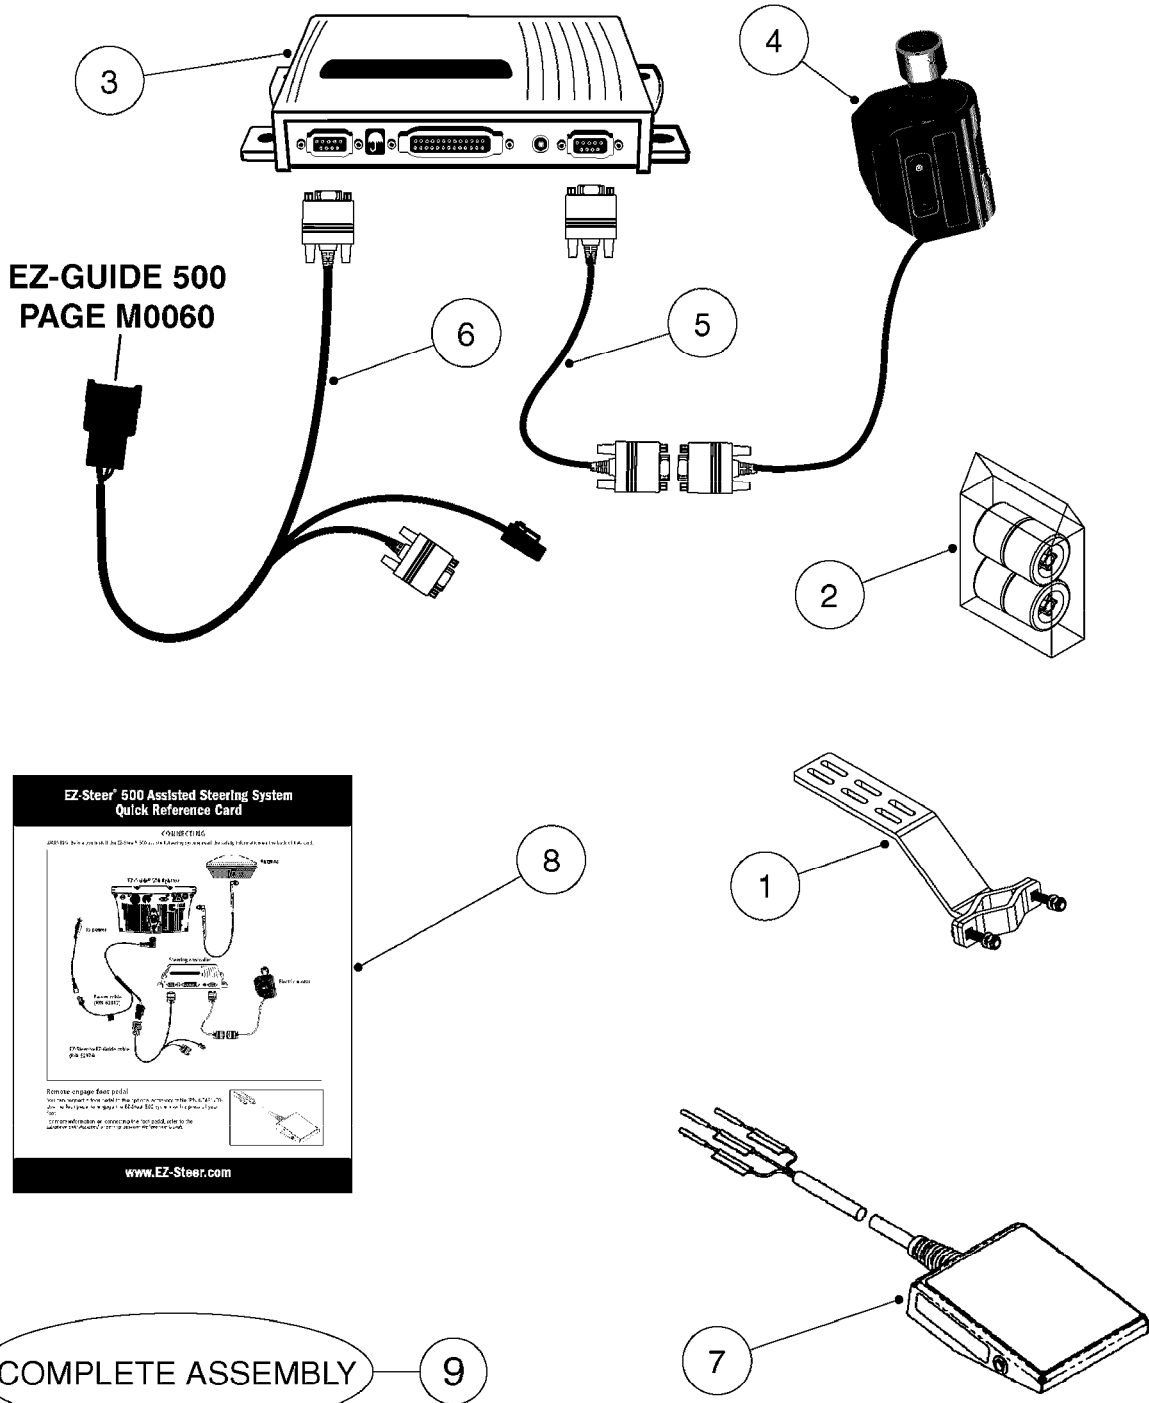

**EZ-STEER 500  
PAGE M0070**

COMPLETE ASSEMBLY 13

COMPLETE ASSEMBLIES  
WHOLEGOODS ITEMS

**M0060**

EZ-GUIDE 500 LIGHTBAR  
M0060-HIN, 01:01:16

Page 1

Date 16.03.2016 14:22

Pos.	parts-n°	order qty	description
1	26007603	1	CABLE, ANTENNA, EZGUIDEPLUS
2	26012203	1	EZ-STEER/GUIDE 500 ADAPT.CABLE
3	26015303	1	REMOTE KEYPAD EZGUIDE 500/250
3	28048403	1	DECAL - REMOTE OVERLAY 500/250
4	26015403	1	EZ-GUIDE 500 CABLE POWER/CAN90
5	26015503	1	EZ-GUIDE 500 Z PLUS ANTENNA
5	26015603	1	ANTENNA AG15 L1,EZ GDE 500/250
6	26015703	1	EZ-GUIDE 500 DGPS DISPLAY
6	26015803	1	EZ-GUIDE 500 OMNISTAR DISPLAY
7	26016103	1	EZ-GUIDE 500 CABLE UNTERM.FUSE
8	26016203	1	EZ-GUIDE 500 POWER CONN.CABLE
9	28048203	1	EZ-GUIDE 500 MOUNT F.AG15 ANT.
10	28048303	1	EZ-GUIDE 250/500 RAM MNT.1.5"
11	29003803	1	EZ-GUIDE 500 CD,GET.STARTED V1
12	67215403	1	EZ-GUIDE 500 QUICK REF.CARD V1
13	84208303	1	EZ GUIDE 500 LIGHTBAR (DGPS)
13	84208403	1	EZ GUIDE 500 LIGHTBAR (XP/HP)
13	84208503	1	EZ GUIDE 500 LIGHTBAR (RTK)