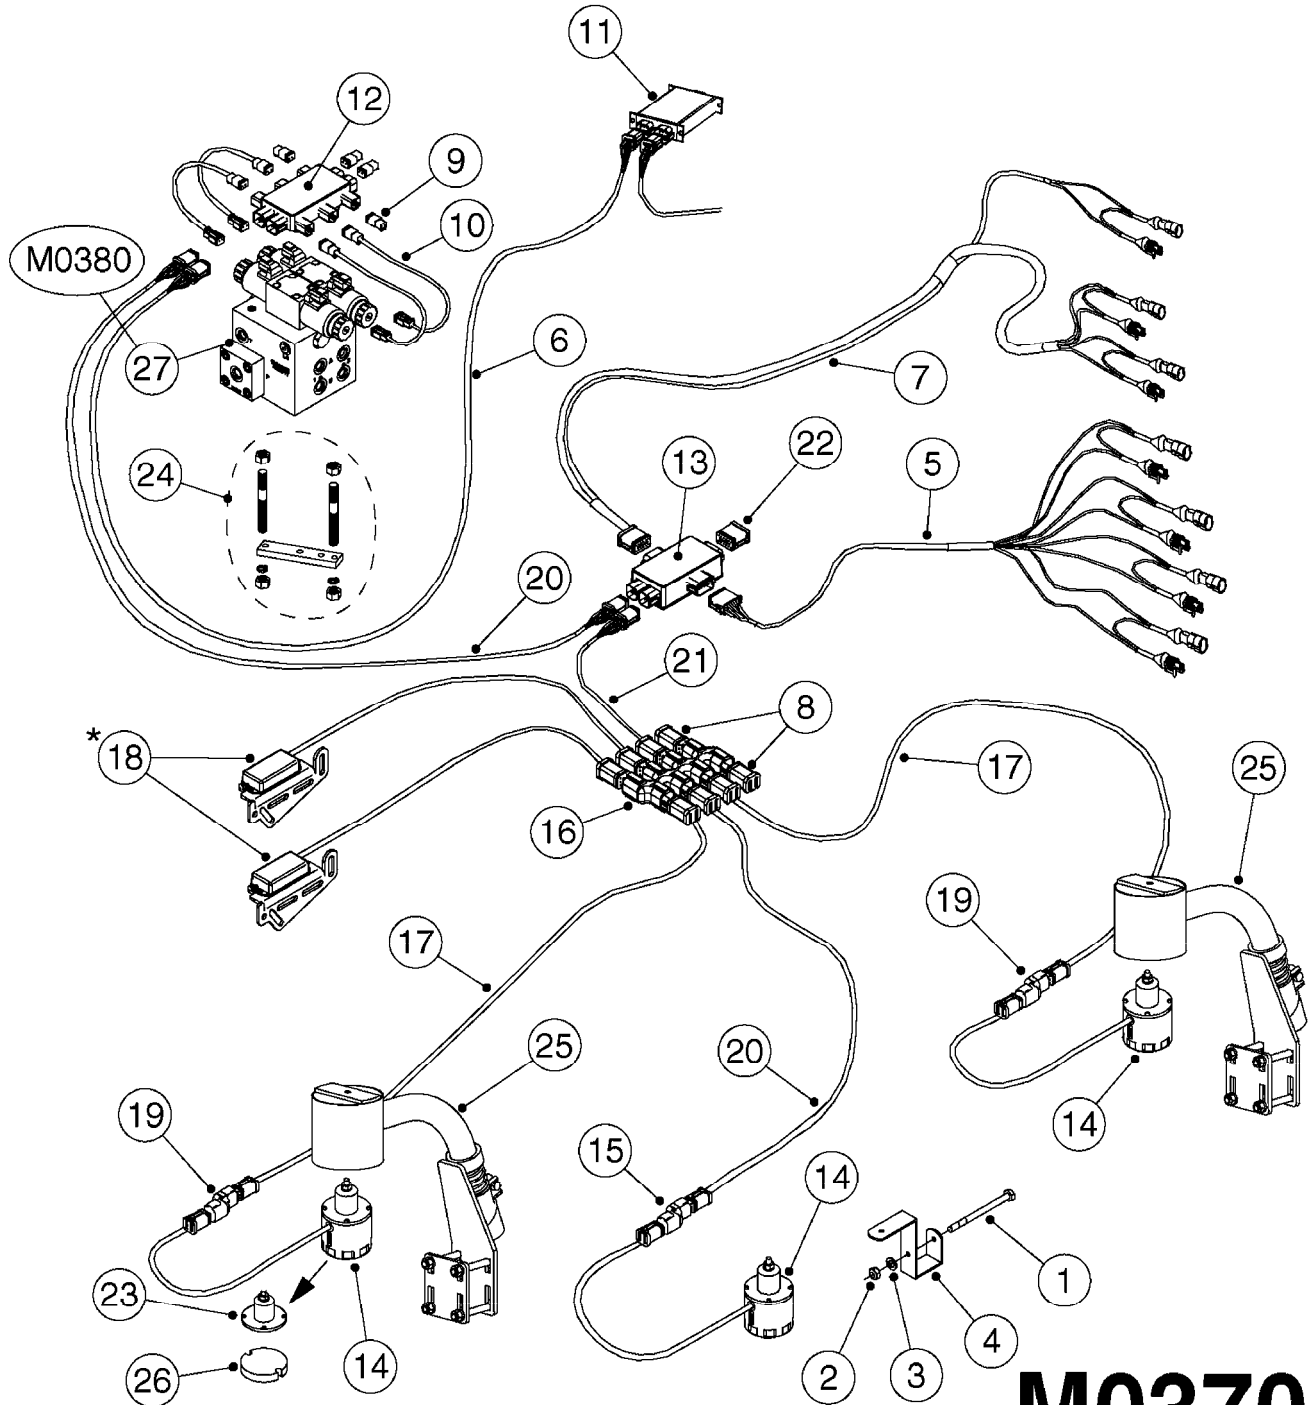

# M0360

NORAC SEVERE TERRAIN KIT  
M0360-HIN, 01:01:16

Page 1

Date 16.03.2016 14:22

Pos.	parts-n°	order qty	description
1	26030300	1	NORAC SEVERE TERRAIN CABLE
2	28024103	1	TIE STRAP L=8" x W=3/16"
3	28025203	1	TIE STRAP L=23" x W=1/2"
4	28086400	1	UC4 ULTRASOUND SENSOR NORAC
5	28086500	1	UC4 SENSOR MOUNTING BKT. NORAC
6	72591600	1	NORAC HC SEVERE TERRAIN KIT