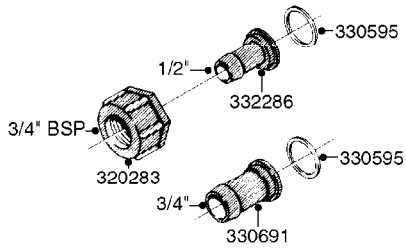

**L0010**

parts-n°	order qty	description
240085	1	O-RING D13,1/8,3X02,4 NITRIL
241441	1	O-RING D29.3X3
242594	1	O-RING D14 X 1.78 SCH.70-EPDM
320084	1	FITT.DK NUT 1/2" BSP
320095	1	FITT.DK NUT 1" BSP
320117	1	FITT.DK CONN.1/2"BSP F. 1" CAP
320187	1	FITT.DK CAP 3/8" BSP BLACK
320283	1	FITT.DK NUT 3/4"BSP
320821	1	FITT.DK NUT 1-1/2" BSP
321495	1	FITT.DK REDUC 1/4'BSP F.3/4'NT
321576	1	FITT.DK CONN 1/2"BSP F.3/4"NUT
330013	1	O-RING D15/D10X2.5 F.3/8"NUT
330212	1	O-RING D19/D14X2.4 F.1/2"NUT
330326	1	O-RING D30/D24X2 F.1"NUT
330341	1	FITT.DK HB 1" F. 1" NUT
330595	1	O-RING D24.6/D20X2.1 -3/4"
330665	1	3/4' HOSE TAIL F/1' CAP
330676	1	FITT.DK HB 3/8" F. 1/2" NUT
330687	1	FITT.DK HB 1/2" F. 1/2" NUT
330691	1	FITT.DK HB 3/4'F.3/4' NUT
330783	1	FITT.DK HB 3/8" F.3/8" NUT
331262	1	FITT.DK HB 1-1/2" F. 1-1/2"NUT
331273	1	O-RING D44/D38X2 F.1-1/2"
331446	1	FITT.DK HB 1" F.1-1/2" NUT
331807	1	FITT.DK HB 5/16" F.3/8" NUT
332286	1	FITT.DK HB 1/2" F. 3/4" NUT
332905	1	FITT.DK HB 1/2" F. 3/4" CAP
332927	1	PLUG F. NOZZLE TUBE 3/4'
333292	1	FITT.DK HB 1"O'RING F.1-1/2"
333664	1	FITT.DK HB 5/16' F. 1/2' NUT
334044	1	FITT.DK HB 3/4' F. 3/4' CAP
334059	1	FITT.DK EL 1" 110 DEG.F.1-1/2"
334123	1	FITT.DK HB 1-1/4"O-RNG F.1-1/2"
334150	1	FITT.DK HB 1-1/4" 110 F.1-1/2"
390542	1	PLUG WASHER FOR 3/4'CAP NUT
716236	1	FITT.DK HB 1/2" ASSY. F. 3/4"
716413	1	FITT.DK PLUG ASSY. F.NOZ TUBE
717426	1	FITT.DK REDUC 1/4"BSP F.3/4"N
720856	1	FITT.DK 1/2'BSP ASSY.F.3/4'NUT
724621	1	FITT.DK HB 3/4"ASSY F.3/4" NUT