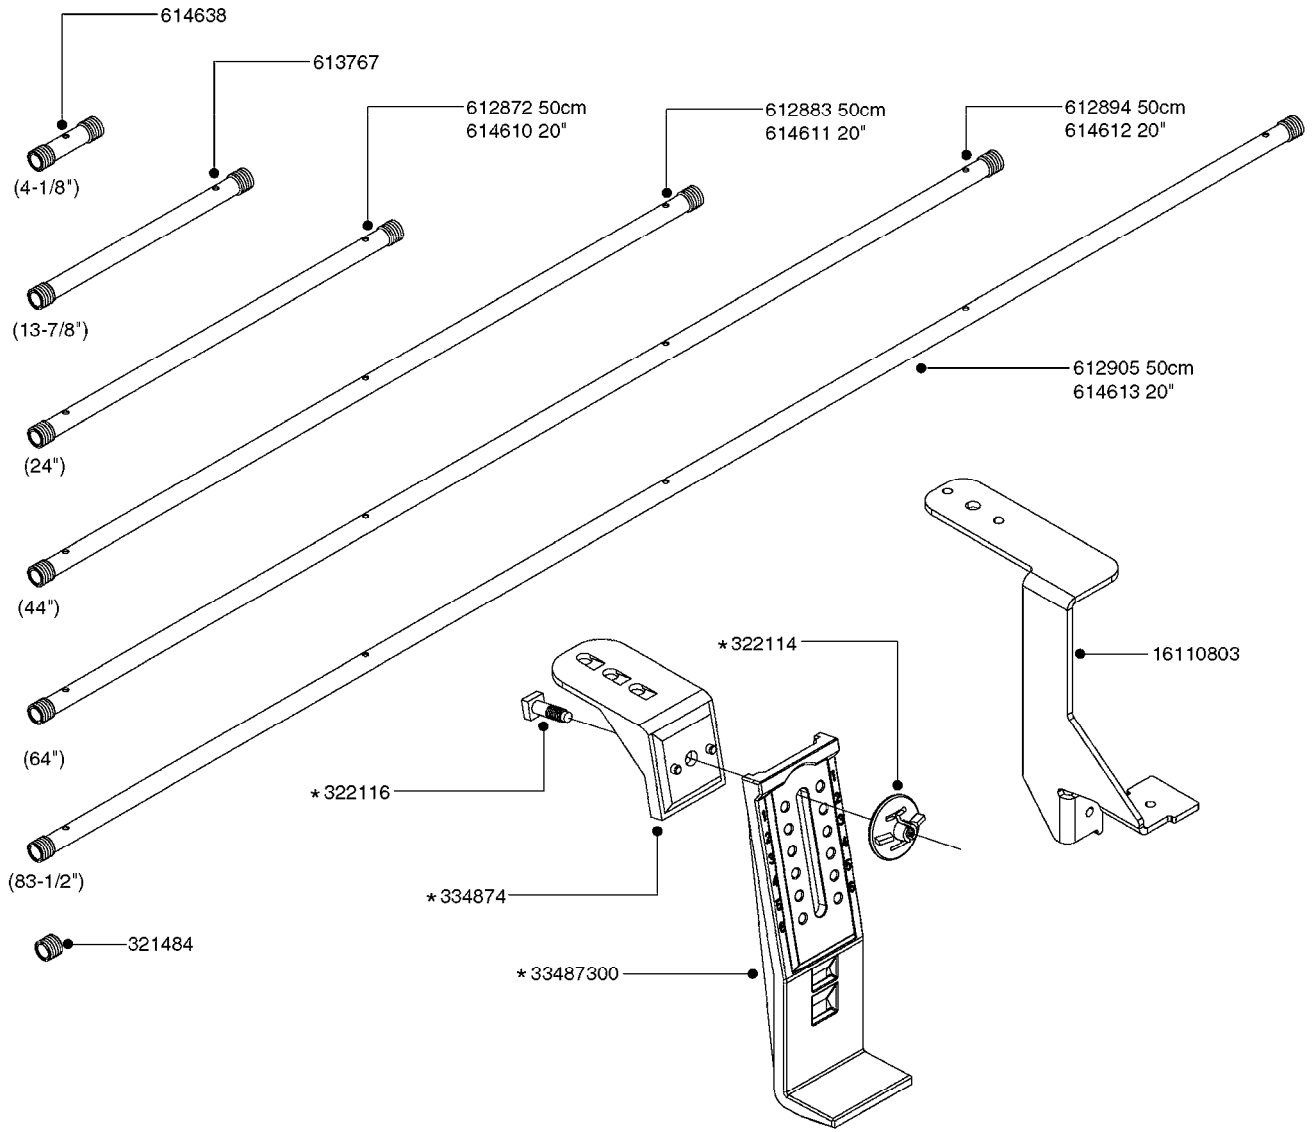

COMPLETE ASSEMBLY  
WITH NOZZLES

REFER TO  
HARDI® NOZZLE CATALOG

**D1100**

DOUBLE NOZZLE HOLDER-SNAP FIT  
D1100-HIN, 01:01:16

Page 1

Date 16.03.2016 14:21

Pos.	parts-n°	order qty	description
1	372140	1	HARDI ISO BLIND CAP
2	725078	1	SNAP-FIT TRIPLET W/O NOZZ HOLD
3	28032503	1	DOUBLE NOZZLE HOLDER LD ISO
4	28040103	1	O-RING F.DOUBLE NOZZLE HOLDER
5	28089103	1	GASKET F.DOUBLE NOZZLE HOLDER
6	70056803	1	DOUBLE NOZZLE CAP ORANGE LD 01
6	70056903	1	DOUBLE NOZZLE CAP GREEN LD 015
6	70057003	1	DOUBLE NOZZLE CAP YELLOW LD 02
6	70057103	1	DOUBLE NOZZLE CAP LILAC LD 025
6	70057203	1	DOUBLE NOZZLE CAP BLUE LD 03
6	70057303	1	DOUBLE NOZZLE CAP RED LD 04
6	70057403	1	DOUBLE NOZZLE CAP BROWN LD 05