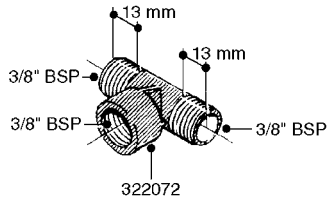

**L0010**

parts-n°	order qty	description
240085	1	O-RING D13,1/8,3X02,4 NITRIL
241441	1	O-RING D29.3X3
242594	1	O-RING D14 X 1.78 SCH.70-EPDM
320084	1	FITT.DK NUT 1/2" BSP
320095	1	FITT.DK NUT 1" BSP
320117	1	FITT.DK CONN.1/2"BSP F. 1" CAP
320187	1	FITT.DK CAP 3/8" BSP BLACK
320283	1	FITT.DK NUT 3/4"BSP
320821	1	FITT.DK NUT 1-1/2" BSP
321495	1	FITT.DK REDUC 1/4'BSP F.3/4'NT
321576	1	FITT.DK CONN 1/2"BSP F.3/4"NUT
330013	1	O-RING D15/D10X2.5 F.3/8"NUT
330212	1	O-RING D19/D14X2.4 F.1/2"NUT
330326	1	O-RING D30/D24X2 F.1"NUT
330341	1	FITT.DK HB 1" F. 1" NUT
330595	1	O-RING D24.6/D20X2.1 -3/4"
330665	1	3/4' HOSE TAIL F/1' CAP
330676	1	FITT.DK HB 3/8" F. 1/2" NUT
330687	1	FITT.DK HB 1/2" F. 1/2" NUT
330691	1	FITT.DK HB 3/4'F.3/4' NUT
330783	1	FITT.DK HB 3/8" F.3/8" NUT
331262	1	FITT.DK HB 1-1/2" F. 1-1/2"NUT
331273	1	O-RING D44/D38X2 F.1-1/2"
331446	1	FITT.DK HB 1" F.1-1/2" NUT
331807	1	FITT.DK HB 5/16" F.3/8" NUT
332286	1	FITT.DK HB 1/2" F. 3/4" NUT
332905	1	FITT.DK HB 1/2" F. 3/4" CAP
332927	1	PLUG F. NOZZLE TUBE 3/4'
333292	1	FITT.DK HB 1"O'RING F.1-1/2"
333664	1	FITT.DK HB 5/16' F. 1/2' NUT
334044	1	FITT.DK HB 3/4' F. 3/4' CAP
334059	1	FITT.DK EL 1" 110 DEG.F.1-1/2"
334123	1	FITT.DK HB 1-1/4"O-RNG F.1-1/2"
334150	1	FITT.DK HB 1-1/4" 110 F.1-1/2"
390542	1	PLUG WASHER FOR 3/4'CAP NUT
716236	1	FITT.DK HB 1/2" ASSY. F. 3/4"
716413	1	FITT.DK PLUG ASSY. F.NOZ TUBE
717426	1	FITT.DK REDUC 1/4"BSP F.3/4"N
720856	1	FITT.DK 1/2'BSP ASSY.F.3/4'NUT
724621	1	FITT.DK HB 3/4"ASSY F.3/4" NUT