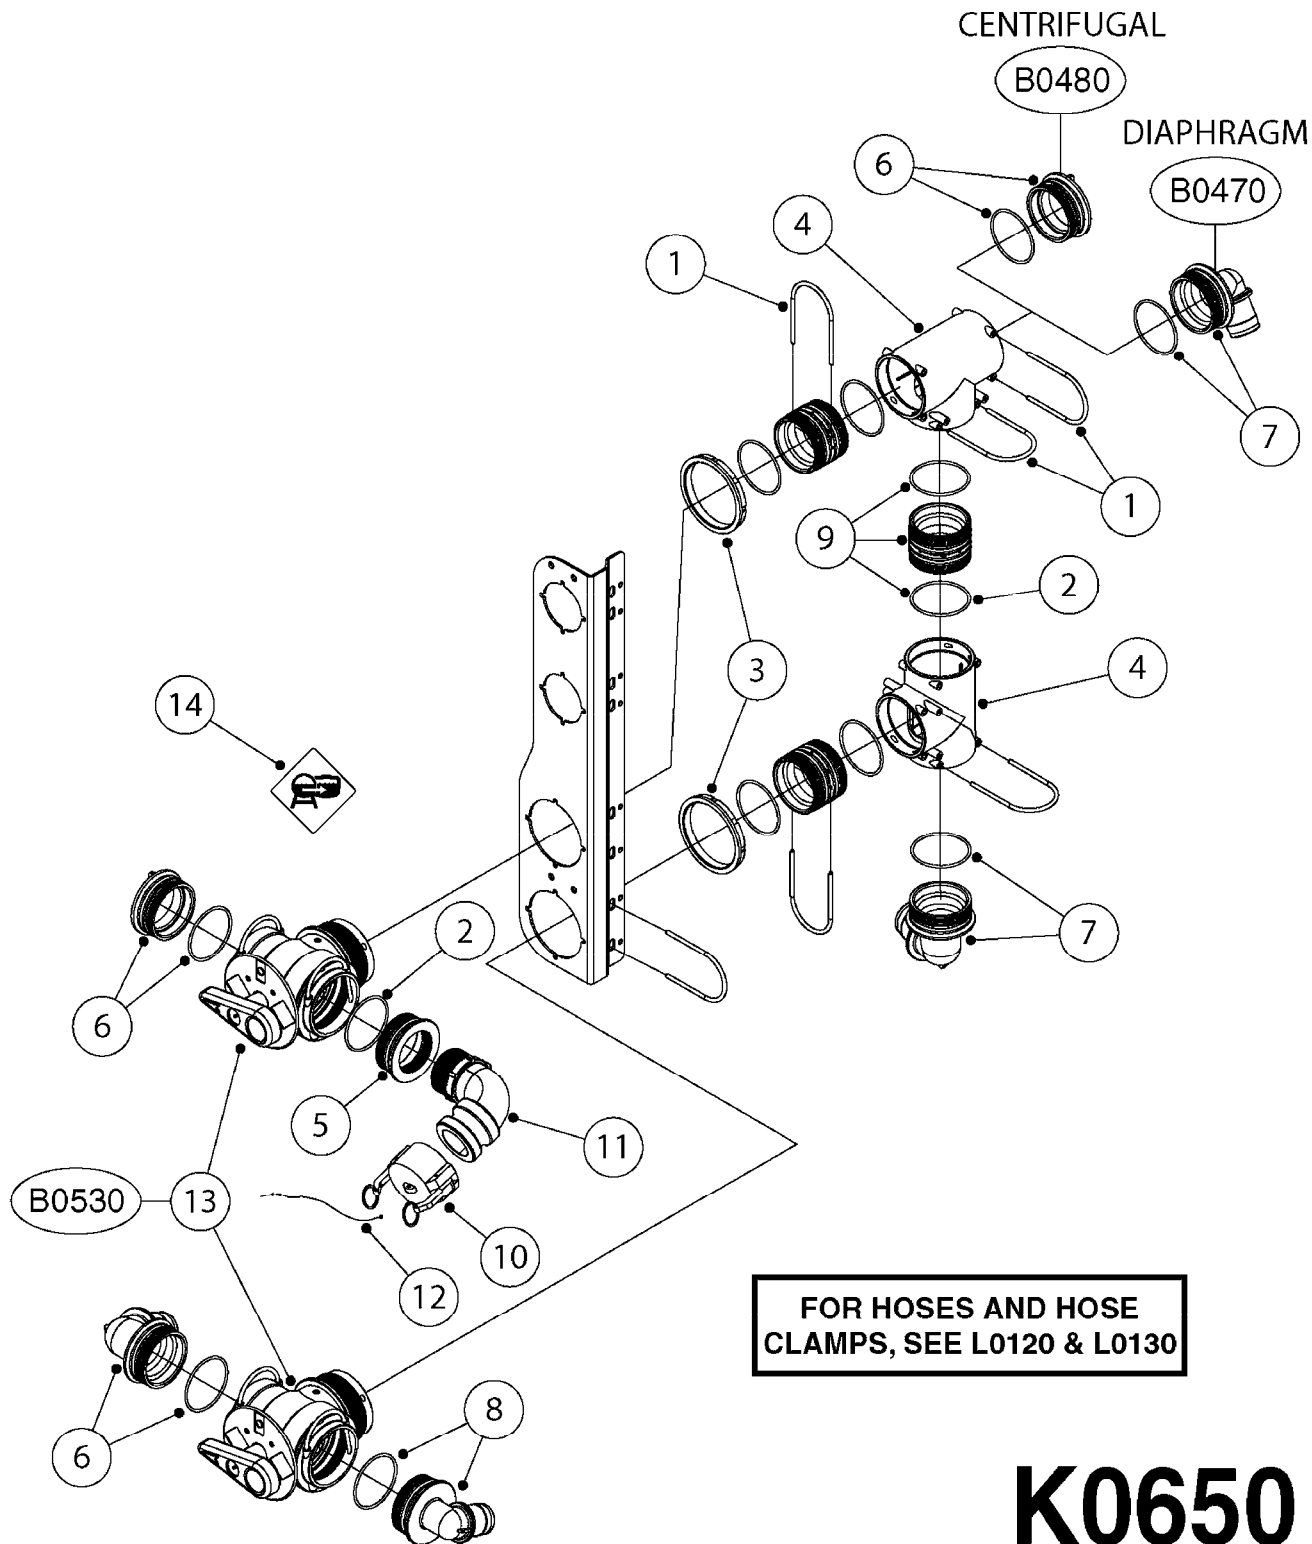

QUICKFILL - RANGER 2200  
K0650-HIN, 01:01:16

Page 1

Date 16.03.2016 14:22

Pos.	parts-n°	order qty	description
1	145997	1	FITT.DK S-93 FORK
2	242351	1	O-RING D69.5X3.0 VITON F.S-93
3	322109	1	FITT.DK S-93 BULKHEAD NUT
4	334545	1	FITT.DK S-93 TEE
5	390721	1	FITT.DK S-93 PLUG W/2'NPT THRE
6	726580	1	FITT. S93 PLUG W/O-RING
7	727225	1	FITT.DK S-93 ELB.2'PVC W/ORING
8	728395	1	FITT.DK S-93 ELB.1-1/2" 90 DEG
9	728525	1	FITT. S93 CONNECTOR W/O-RINGS
10	10531003	1	CAP F.MALE QUICK COUPLER 2"
11	10604903	1	QUICK COUPLER MALE 2' 90DEG
12	24001203	1	RBR LANYARD 11" F.QCK FILL CAP
13	72082300	1	VALVE SUC.S-93 MAN.02 2 WAY
14	97816300	1	DECAL MANIFOLD QUICK-FILL