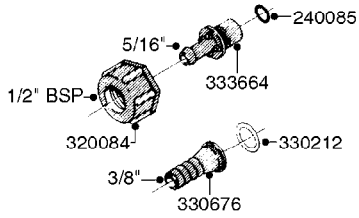

**L0010**

parts-n°	order qty	description
240085	1	O-RING D13,1/8,3X02,4 NITRIL
241441	1	O-RING D29.3X3
242594	1	O-RING D14 X 1.78 SCH.70-EPDM
320084	1	FITT.DK NUT 1/2" BSP
320095	1	FITT.DK NUT 1" BSP
320117	1	FITT.DK CONN.1/2"BSP F. 1" CAP
320187	1	FITT.DK CAP 3/8" BSP BLACK
320283	1	FITT.DK NUT 3/4"BSP
320821	1	FITT.DK NUT 1-1/2" BSP
321495	1	FITT.DK REDUC 1/4'BSP F.3/4'NT
321576	1	FITT.DK CONN 1/2"BSP F.3/4"NUT
330013	1	O-RING D15/D10X2.5 F.3/8"NUT
330212	1	O-RING D19/D14X2.4 F.1/2"NUT
330326	1	O-RING D30/D24X2 F.1"NUT
330341	1	FITT.DK HB 1" F. 1" NUT
330595	1	O-RING D24.6/D20X2.1 -3/4"
330665	1	3/4' HOSE TAIL F/1' CAP
330676	1	FITT.DK HB 3/8" F. 1/2" NUT
330687	1	FITT.DK HB 1/2" F. 1/2" NUT
330691	1	FITT.DK HB 3/4'F.3/4' NUT
330783	1	FITT.DK HB 3/8" F.3/8" NUT
331262	1	FITT.DK HB 1-1/2" F. 1-1/2"NUT
331273	1	O-RING D44/D38X2 F.1-1/2"
331446	1	FITT.DK HB 1" F.1-1/2" NUT
331807	1	FITT.DK HB 5/16" F.3/8" NUT
332286	1	FITT.DK HB 1/2" F. 3/4" NUT
332905	1	FITT.DK HB 1/2" F. 3/4" CAP
332927	1	PLUG F. NOZZLE TUBE 3/4'
333292	1	FITT.DK HB 1"O'RING F.1-1/2"
333664	1	FITT.DK HB 5/16' F. 1/2' NUT
334044	1	FITT.DK HB 3/4' F. 3/4' CAP
334059	1	FITT.DK EL 1" 110 DEG.F.1-1/2"
334123	1	FITT.DK HB 1-1/4"O-RNG F.1-1/2"
334150	1	FITT.DK HB 1-1/4" 110 F.1-1/2"
390542	1	PLUG WASHER FOR 3/4'CAP NUT
716236	1	FITT.DK HB 1/2" ASSY. F. 3/4"
716413	1	FITT.DK PLUG ASSY. F.NOZ TUBE
717426	1	FITT.DK REDUC 1/4"BSP F.3/4"N
720856	1	FITT.DK 1/2'BSP ASSY.F.3/4'NUT
724621	1	FITT.DK HB 3/4"ASSY F.3/4" NUT