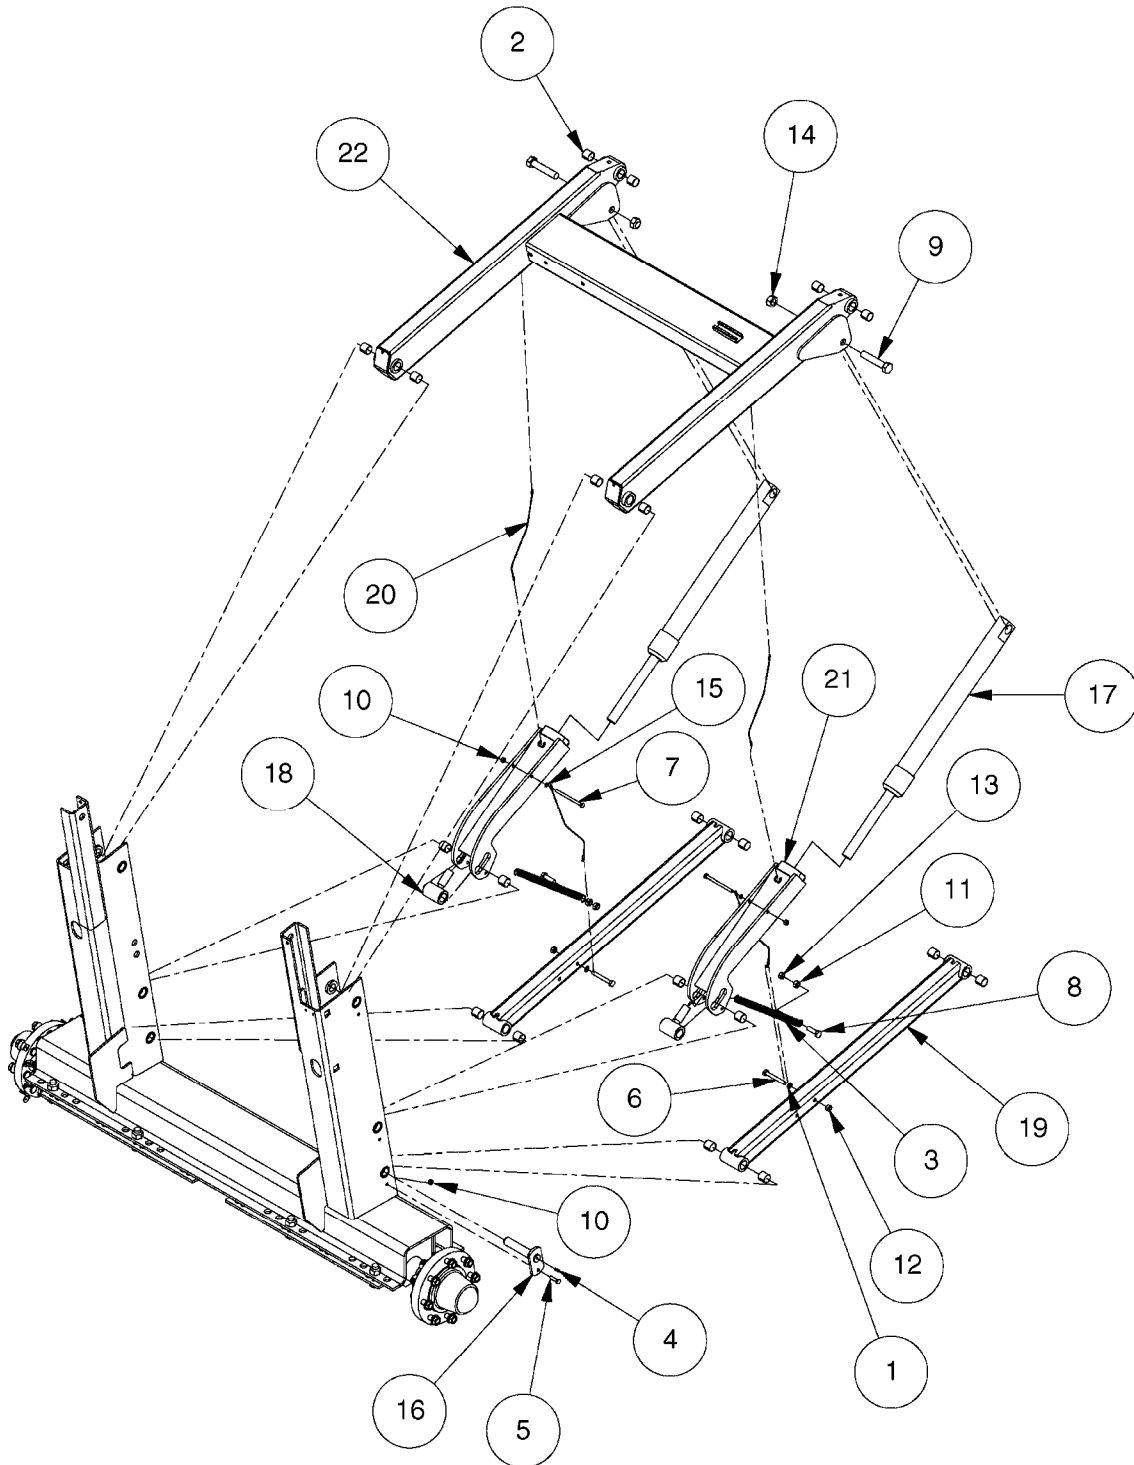

E0370

PARALIFT - RANGER
E0370-HIN, 01:01:16

Page 1
Date 16.03.2016 14:21

Pos.	parts-n°	order qty	description
1	163737	1	WASHER D15.5/D10.5X1
2	210835	1	BUSHING D28/25 L=25
3	220949	1	SPRING Ø20.0/3.0 L=240 BLACK
4	283699	1	GREASE NIPPLE M6X1
5	420567	1	BOLT HEX 8.8 DEL M8X30 FT
6	420884	1	BOLT HEX 8.8 DEL M10X80 FT
7	421232	1	BOLT HEX 8.8 DEL M8X110
8	430721	1	BOLT HEX 8.8 DEL M12X40 FT
9	430918	1	M20X100 DIN 931-8.8 DEL
10	460143	1	NUT HEX M8 LOCK A2 DIN985
11	460386	1	NUT HEX M12X1.75
12	460423	1	NUT HEX M10X1.5 LOCK
13	460703	1	NUT HEX M12X1.75 LOCK DIN985
14	460806	1	NUT HEX M20X2.5 LOCK
15	471126	1	WASHER, M8, Ø16/ 8.4X 1.6, SS
16	615654	1	PIN D25 X 123 F. PARALIFT
17	781107	1	DOBCYL50/30-500/M24X2 78121200 NLA - ORDER 78128800 AND 63029803
17	78121200	1	CYLINDER, D50/30-500 NLA - REPLACED BY 78128800
17	78128800	1	CYLINDER, D50/30-500 ONLY USE WITH 63029803 LOCKING ARM
18	61011803	1	EYE BOLT
19	61011903	1	PAIRLIFT LINK ARM
20	61012003	1	WIRE Ø2 L"=457 +/-2MM
21	63027903	1	LOCKING ARM, PAIRLIFT RANGER ONLY USE WITH OBSOLETE CYLINDER 781107
21	63029803	1	LOCKING ARM, PARALIFT RG 2008 ONLY USE WITH CYLINDER 78121200 OR 78128800
22	63028003	1	PAIRLIFT LIFT ARM