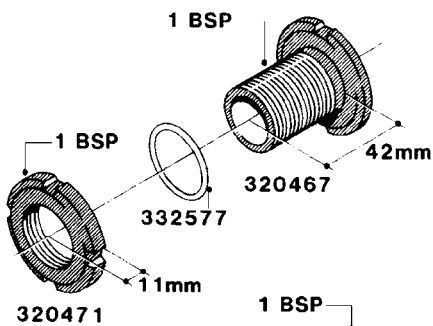

L0060

FITTINGS - BULKHEAD
L0060-HIN, 01:01:16

Page 1

Date 16.03.2016 14:22

parts-n°	order qty	description
141046	1	NUT 3/8" BSP
141341	1	NUT 1/4' BSP
240284	1	O-RING D82,5/75 X 3,5
320456	1	FITT.DK BULKHEAD 1"BSP DOUBLE
320467	1	FITT.DK BULKHEAD 1"BSP SINGLE
320471	1	FITT.DK NUT 1" BSP JAMB
320541	1	FITT.DK BULKHEAD 2-1/2'BSP SIN
320552	1	FITT.DK NUT 2-1/2' BSP JAMB
320644	1	FITT.DK ELB.3/4"HB X 1" BSP
320784	1	FITT.DK CAP 1-1/2" BSP
320795	1	FITT.DK NUT 1-1/2" BSP JAMB
320935	1	FITT.DK BULKHEAD 1/4' BSP SING
320946	1	FITT.DK BULKHEAD 3/8' BSP SING
321296	1	FITT.DK BULKHEAD 1/2" BSP SING
321307	1	FITT.DK NUT 1/2" BSP JAMB
321333	1	FITT.DK BULK 1-1/2" X 1"F BSP
330061	1	O-RING D16/D11X2,5
330072	1	O-RING D53.5/D45.5X4
330212	1	O-RING D19/D14X2.4 F.1/2"NUT
332577	1	O-RING D38/D30X4 F.1" PUR.
332592	1	O-RING D26/D20X3