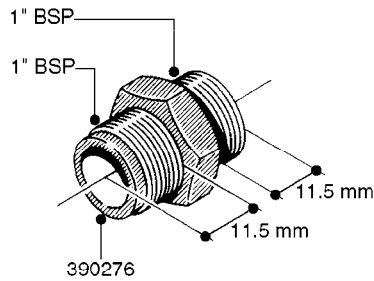

**L0030**

FITTINGS - HEXAGON NIPPLES  
L0030-HIN, 01:01:16

Page 1  
Date 16.03.2016 14:22

parts-n°	order qty	description
10015303	1	FITT.PO.HN 1.00X1.00 M1000
10425003	1	FITT.PO.HN 1.25X1.00 MCPHEE
320132	1	FITT.DK HN 1" BSP
320176	1	FITT.DK HN 3/8"X1/2" BSP
320445	1	FITT.DK HN 1/4"X3/8" BSP
320655	1	FITT.DK HN 1/2"-1/2" BSP
320692	1	FITT.DK HN 3/8'BSPX1/4'NPT
320703	1	FITT.DK HN 3/8BSP X1/2 &1/4NPT
320725	1	FITT.DK NIPPLE 3/8"-3/8" BSP
320902	1	FITT.DK HN 3/8'X 1/4' BSP
390232	1	FITT.DK HN 1-1/2' X 1-1/4' BSP
390276	1	FITT.DK HN 1'BSP