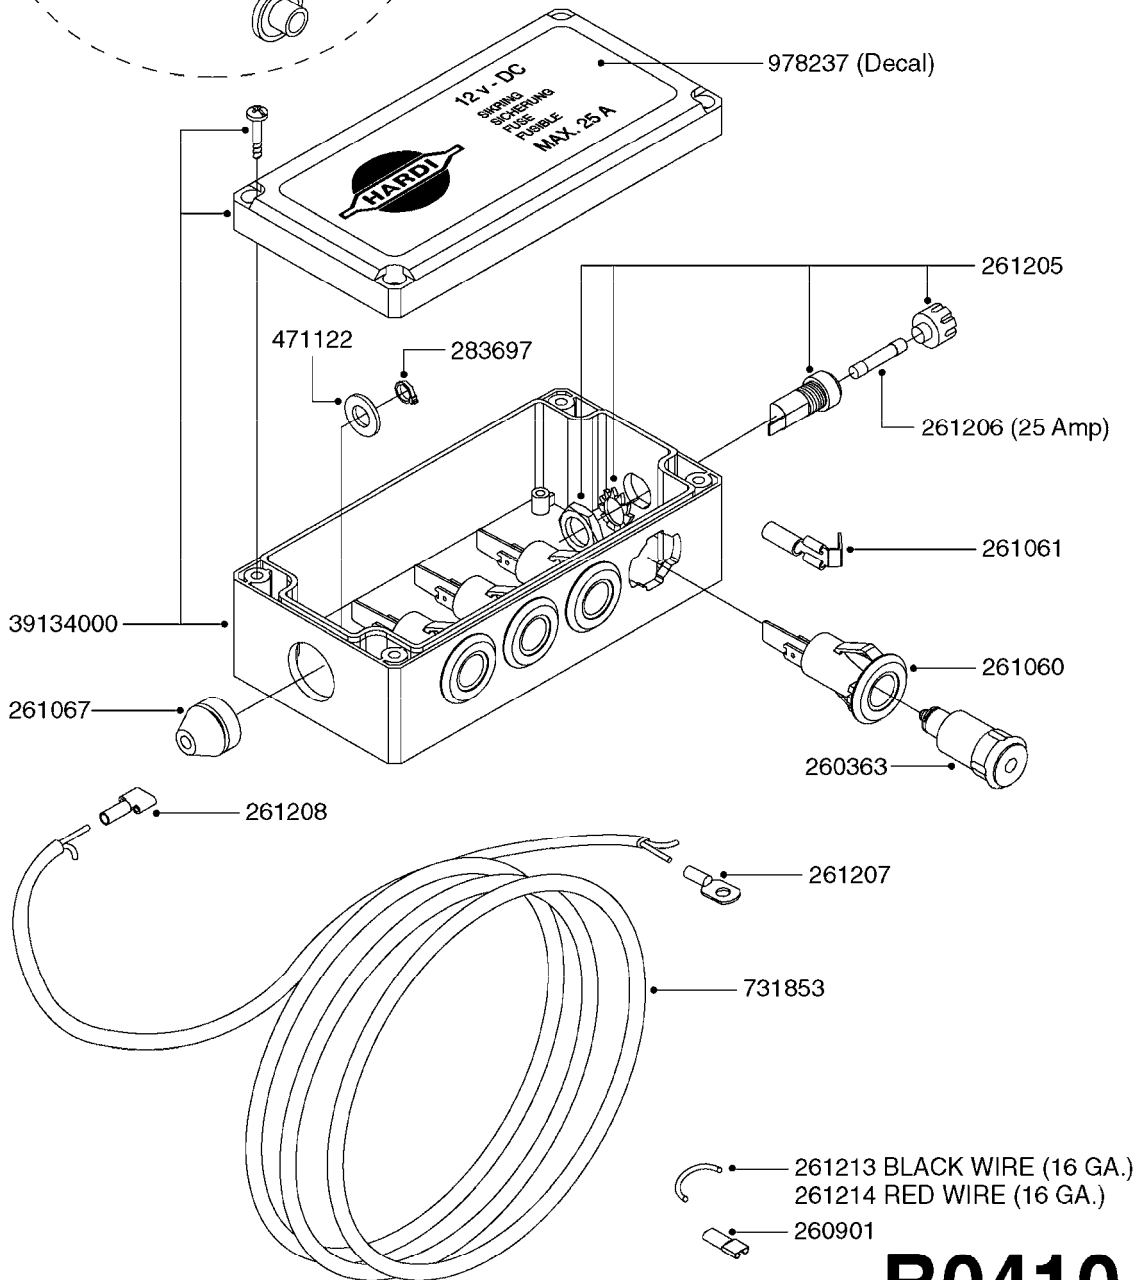

COMPLETE ASSEMBLIES
WHOLEGOODS ITEMS

817925 COMPLETE ASSEMBLY

12 VOLT OUTLET BOX
B0410-HIN, 01:01:16

Page 1

Date 16.03.2016 14:21

parts-n°	order qty	description
260363	1	PLUG 2 POLE 12V
260827	1	PLUG F.EC ATTACHMENTS
260901	1	SPADE F.ELEC CONN.1.5MM BLUE
261060	1	PLUG F.EC ATTACHMENTS
261061	1	SPADE F.ELEC.2 WAY CONNECTOR
261067	1	GROMMET 10-14 GREY
261205	1	FUSE HOLDER
261206	1	FUSE 25 A
261207	1	ELECTRIC CONNECTOR 4MM
261208	1	SPADE F.ELEC.CONNECTOR 4MM
261213	1	WIRE 6.4MM BLACK
261214	1	WIRE 6.4MM RED
283697	1	TIESTRAP 200MM
471122	1	WASHER, M10, Ø20/10.5X 2.0, SS
731853	1	CABLE 2X4MM L=138"
817925	1	OUTLET BOX 12 VOLT ELEC.
978237	1	DECAL OUTLET BOX
39134000	1	BOX, COMPLETE, 12V POWER BOX