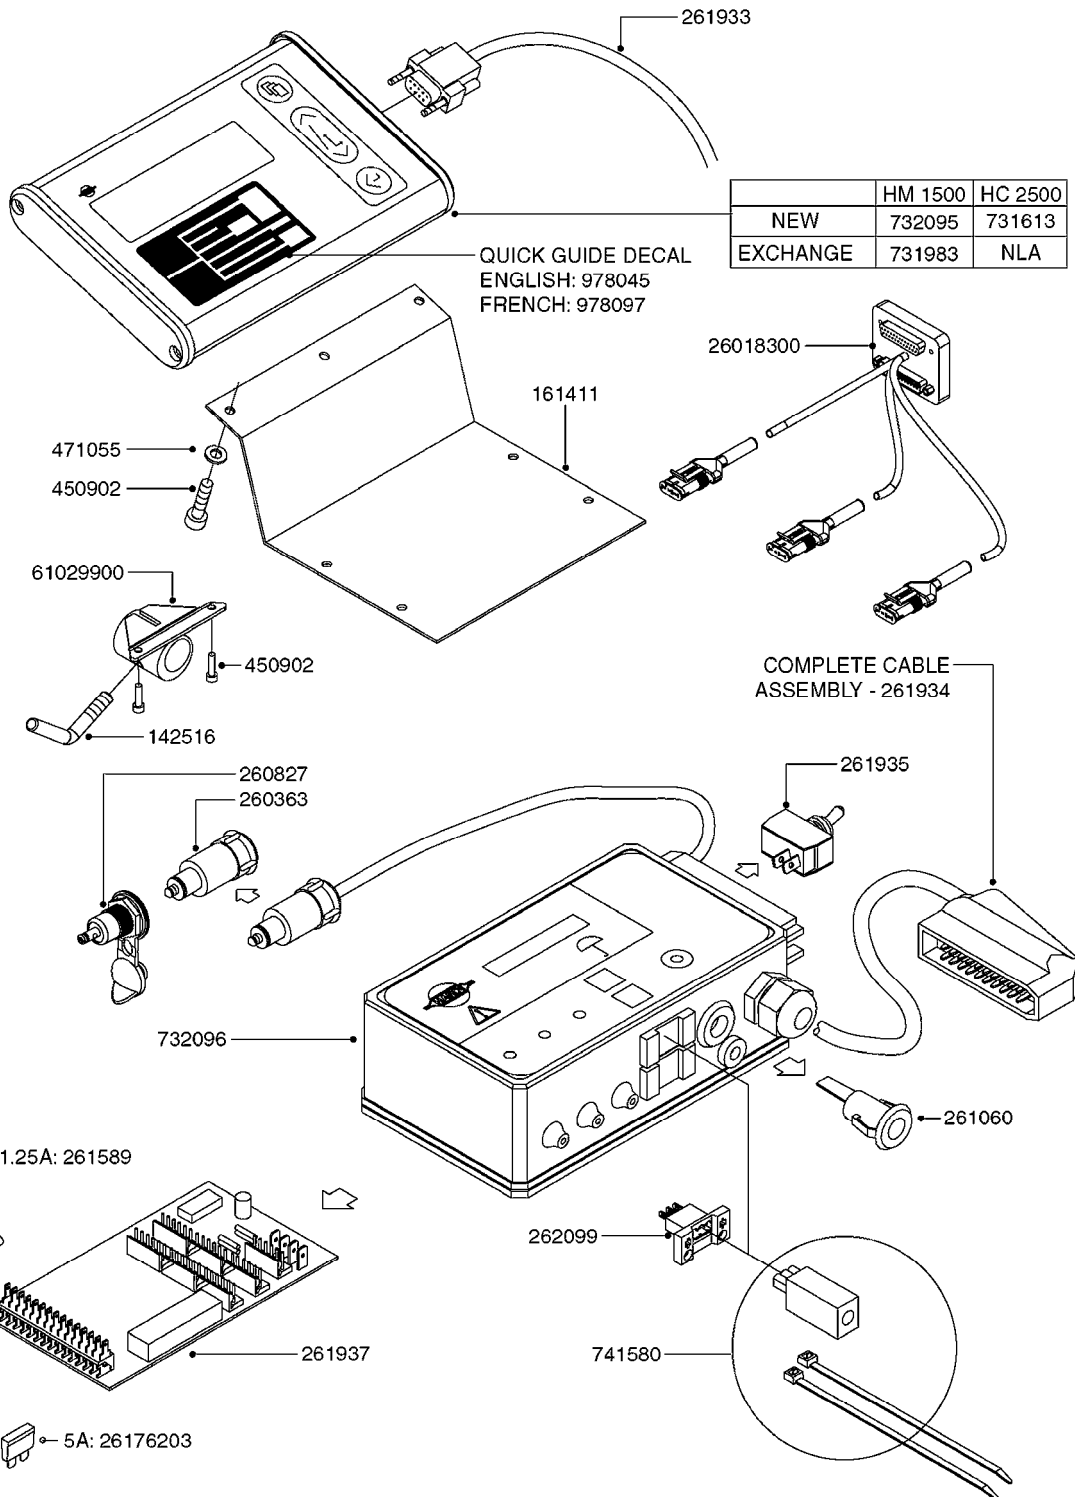

EZ-GUIDE 250 LIGHTBAR  
M0080-HIN, 01:01:16

Page 1

Date 16.03.2016 14:22

Pos.	parts-n°	order qty	description
1	26007603	1	CABLE, ANTENNA, EZGUIDEPLUS
2	26015603	1	ANTENNA AG15 L1,EZ GDE 500/250
3	26016103	1	EZ-GUIDE 500 CABLE UNTERM.FUSE
4	26016203	1	EZ-GUIDE 500 POWER CONN.CABLE
5	26017303	1	EZ-GUIDE 250 ALL PORT CABLE
6	26017703	1	EZ-GUIDE 250 POWER CABLE
7	26017803	1	EZ-GUIDE 250 LIGHTBAR DISPLAY
8	26017903	1	EZ-GUIDE 250 PATCH ANTENNA
9	28048203	1	EZ-GUIDE 500 MOUNT F.AG15 ANT.
10	28048303	1	EZ-GUIDE 250/500 RAM MNT.1.5"
11	67217403	1	EZ-GUIDE 250 QUICK REF.CARD
12	84210603	1	EZ GUIDE 250 LIGHTBAR