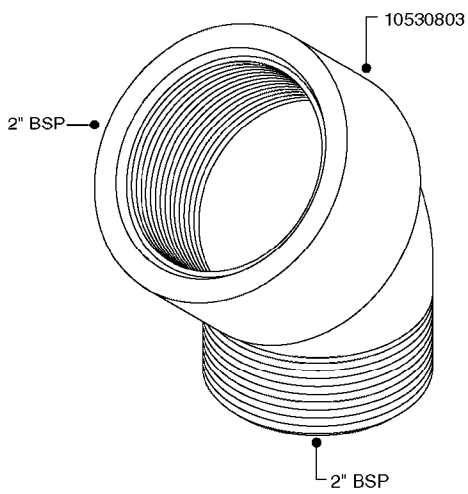

**L0030**

FITTINGS - HEXAGON NIPPLES  
L0030-HIN, 01:01:16

Page 1  
Date 16.03.2016 14:22

parts-n°	order qty	description
10015303	1	FITT.PO.HN 1.00X1.00 M1000
10425003	1	FITT.PO.HN 1.25X1.00 MCPHEE
320132	1	FITT.DK HN 1" BSP
320176	1	FITT.DK HN 3/8"X1/2" BSP
320445	1	FITT.DK HN 1/4"X3/8" BSP
320655	1	FITT.DK HN 1/2"-1/2" BSP
320692	1	FITT.DK HN 3/8'BSPX1/4'NPT
320703	1	FITT.DK HN 3/8BSP X1/2 &1/4NPT
320725	1	FITT.DK NIPPLE 3/8"-3/8" BSP
320902	1	FITT.DK HN 3/8'X 1/4' BSP
390232	1	FITT.DK HN 1-1/2' X 1-1/4' BSP
390276	1	FITT.DK HN 1'BSP