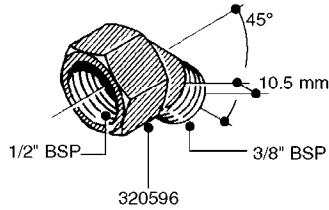

**L0030**

FITTINGS - HEXAGON NIPPLES  
L0030-HIN, 01:01:16

Page 1  
Date 16.03.2016 14:22

parts-n°	order qty	description
10015303	1	FITT.PO.HN 1.00X1.00 M1000
10425003	1	FITT.PO.HN 1.25X1.00 MCPHEE
320132	1	FITT.DK HN 1" BSP
320176	1	FITT.DK HN 3/8"X1/2" BSP
320445	1	FITT.DK HN 1/4"X3/8" BSP
320655	1	FITT.DK HN 1/2"-1/2" BSP
320692	1	FITT.DK HN 3/8'BSPX1/4'NPT
320703	1	FITT.DK HN 3/8BSP X1/2 &1/4NPT
320725	1	FITT.DK NIPPLE 3/8"-3/8" BSP
320902	1	FITT.DK HN 3/8'X 1/4' BSP
390232	1	FITT.DK HN 1-1/2' X 1-1/4' BSP
390276	1	FITT.DK HN 1'BSP