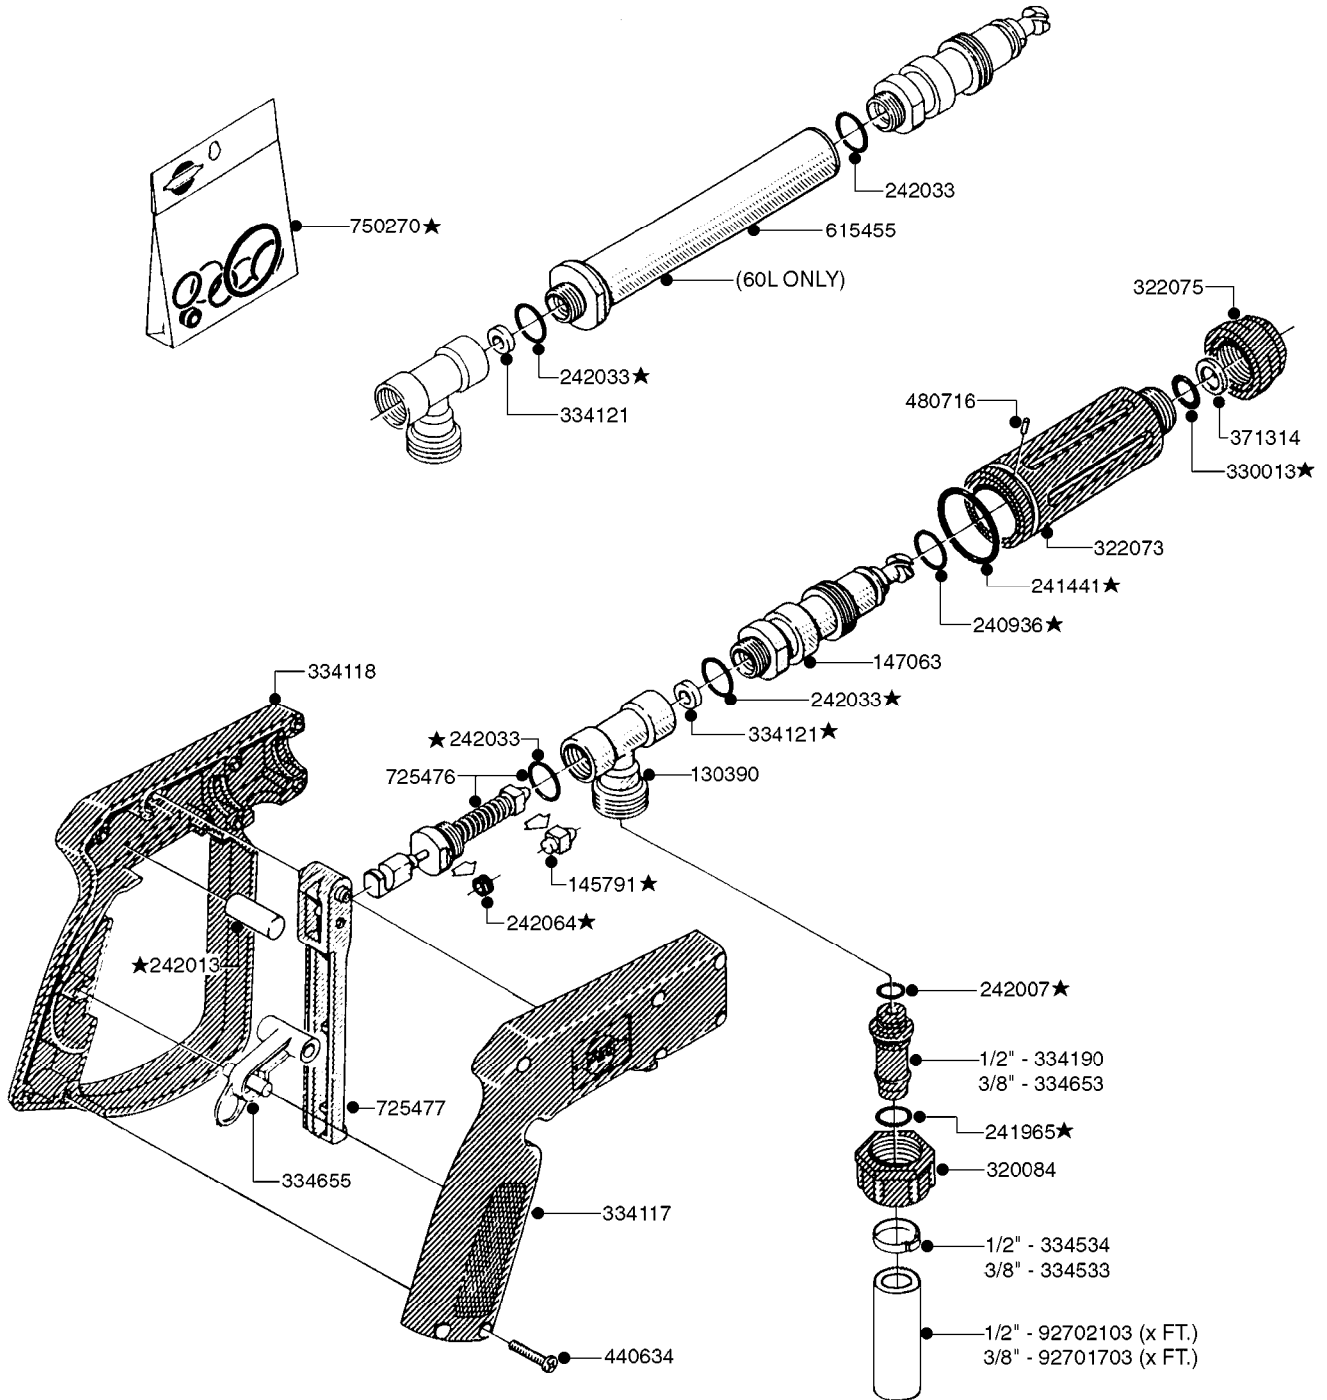

# K0430

parts-n°	order qty	description
145995	1	FITT.DK S-53 FORK
160775	1	WASHER F. FRICTION PLATE
161116	1	FLATBAR PLATE 3 X 25 X 110
161130	1	FILTER SCREEN F/FOAM DROPPER
172664	1	FLATBAR BACKING PLATE
232114	1	COUPLER 1/8" THREADX8MM HOSE
232199	1	COUPLER 3/8' BSP-90/10MM HOSE
242109	1	O-RING D32.2x3.0 (USE 242354)
320095	1	FITT.DK NUT 1" BSP
320176	1	FITT.DK HN 3/8"X1/2" BSP
320456	1	FITT.DK BULKHEAD 1"BSP DOUBLE
320471	1	FITT.DK NUT 1" BSP JAMB
322138	1	FITT.DK ELB 1"M X 1"F BSP
330326	1	O-RING D30/D24X2 F.1"NUT
330341	1	FITT.DK HB 1" F. 1" NUT
330665	1	3/4' HOSE TAIL F/1' CAP
330831	1	FRICTION PLATE
334241	1	FITT.DK S-53 ELB.3/4"
334523	1	PIPE HOLDER D51.5
390639	1	O-RING F.NOZZLE FILTER
390925	1	FITTING F.FOAM MIX.CHAMB. STD
390926	1	TUBE,MIX CHAMB. FOAM MARK STD
410701	1	SCREW M6X16 GALV.
421024	1	BOLT HEX 8.8 DEL M8X60
421201	1	BOLT HEX 8.8 DEL M8X70
430323	1	BOLT HEX 8.8 DEL M12X60
430367	1	BOLT HEX 8.8 DEL M12X100 DIN931
440333	1	SCREW 3.5 X 9.5 SS
460143	1	NUT HEX M8 LOCK A2 DIN985
460261	1	NUT HEX M6X1 LOCK A2 DIN985
460703	1	NUT HEX M12X1.75 LOCK DIN985
471127	1	WASHER, M12, Ø24/13.0X 2.5, SS
611671	1	BREAK AWAY HOLDER F-MARKER
614432	1	BREAK AWAY ARM F. FOAM MARKER
615786	1	MOUNT BKT. F.FOAM DROPPER 98
728323	1	VALVE NON-RETURN
730697	1	FOAM DROPPER COMP. BLACK '97
741526	1	FOAM DROPPER MT. KIT MB-SPL
927231	1	HOSE R X PVCX3/4 CLR/BRD 0012"
927306	1	HOSE R X PE D8/D6 X 0012"BLACK
927330	1	HOSE R X PE D10/D8 X 012"BLACK
981561	1	SPONGE MAT. MIX.CHAMBER-x0012"
28029903	1	CLAMP HOSE GEAR P3/4"-S1" 6712
28030103	1	CLAMP HOSE GEAR P5/4-S1.5"6724
72048700	1	MIXING CHAMBER,FOAM MARK. STD
92712403	1	HOSE R X1" X300PSI WP X0012"