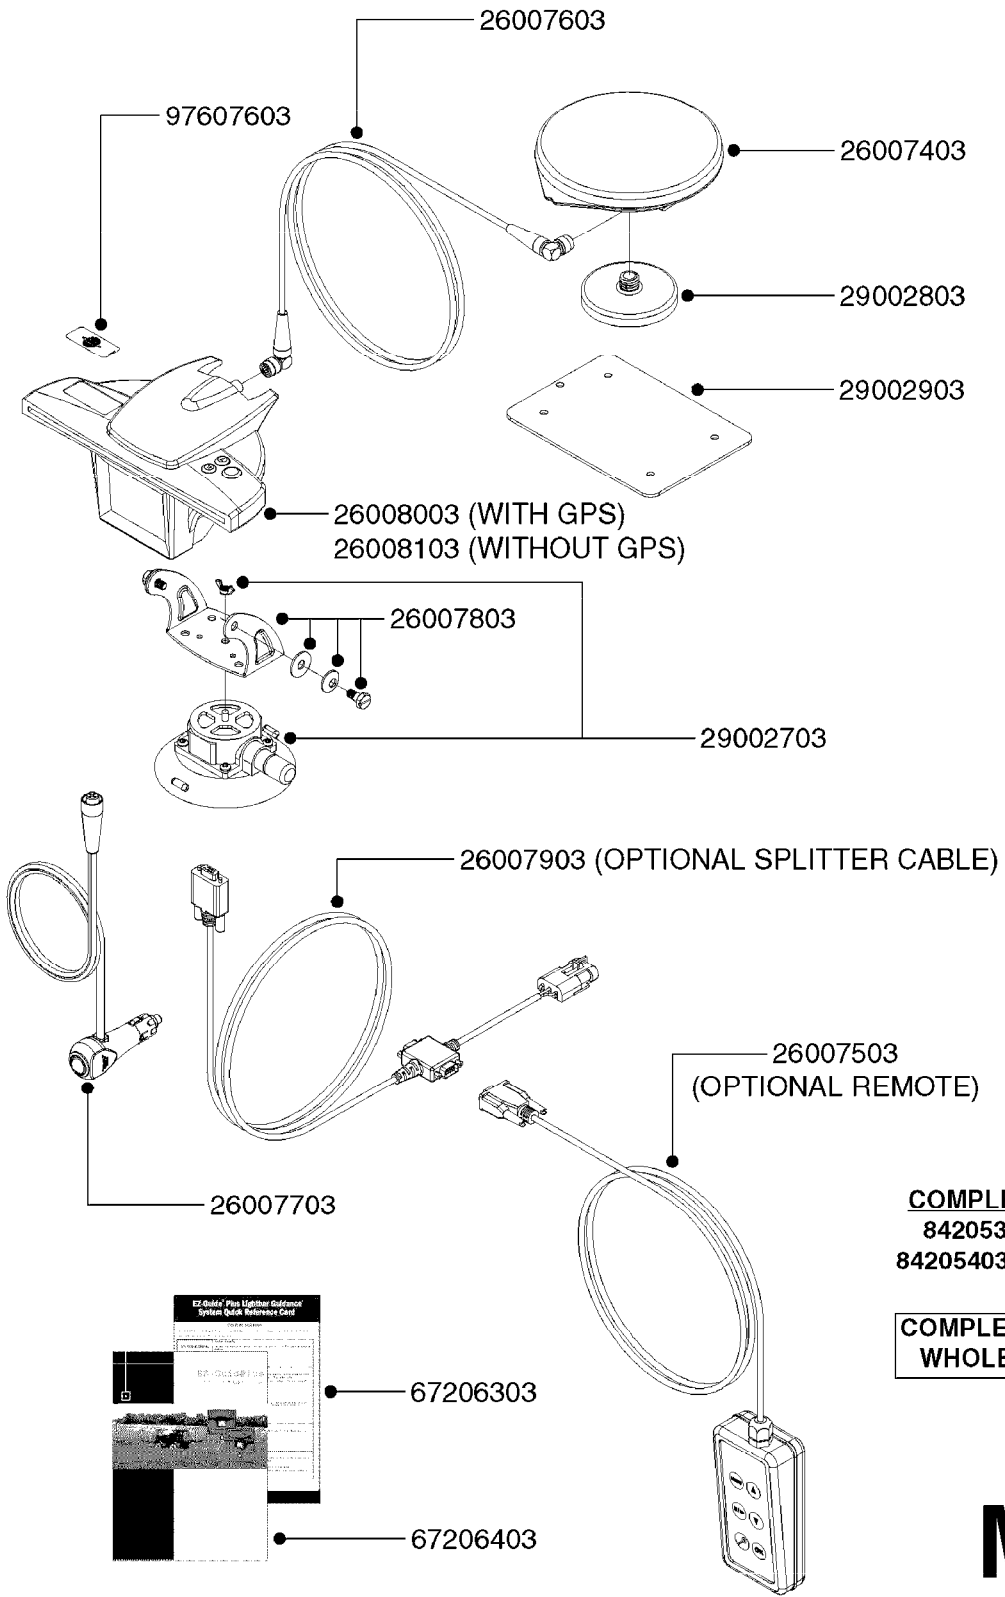

3 COMPLETE ASSEMBLY

HC5500 CABLES

**M0030**

CFX-750 DISPLAY, DGPS  
M0030-HIN, 01:01:16

Page 1  
Date 16.03.2016 14:22

Pos.	parts-n°	order qty	description
1	26007603	1	CABLE, ANTENNA, EZGUIDEPLUS
2	26012003	1	NULL MODEM CABLE
3	26021403	1	CFX-750 DISPLAY, DGPS
4	26021603	1	CABLE, POWER BUS, CAN CFX-750
5	26021703	1	CABLE, ASC INTERFACE, CFX-750
6	26021803	1	AG-25 ANTENNA L1/L2 GLN
7	26022103	1	CFX-750 DISPLAY ONLY
8	26022603	1	CFX-750 Basic Power Cable
9	28048203	1	EZ-GUIDE 500 MOUNT F.AG15 ANT.
10	28048303	1	EZ-GUIDE 250/500 RAM MNT.1.5"