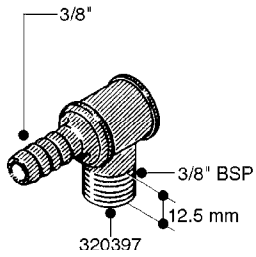

**L0040**

FITTINGS - NIPPLES & ELBOWS  
L0040-HIN, 01:01:16

Page 1

Date 16.03.2016 14:22

parts-n°	order qty	description
10530803	1	FITT.PO.SE 2.00X2.00 45 DEG.
320191	1	FITT.DK ELB 3/8' BSP 45 DEGREE
320482	1	FITT.DK ELB. 1/2" BSP 60 DEG.
320596	1	FITT.DK ELB 3/8'-1/2'BSP 45DEG
320607	1	FITT.DK HN 3/8M X 3/8F BSP LNG
320633	1	FITT.DK HN 3/8"M X 3/8"F BSP
321451	1	FITT.DK ELB.1-1/2 X1-1/4 80DEG
321532	1	FITT.DK REDUC 3/4' X 1/2' BSP
390233	1	FITT.DK REDUC 1-1/2" X 1" BSP