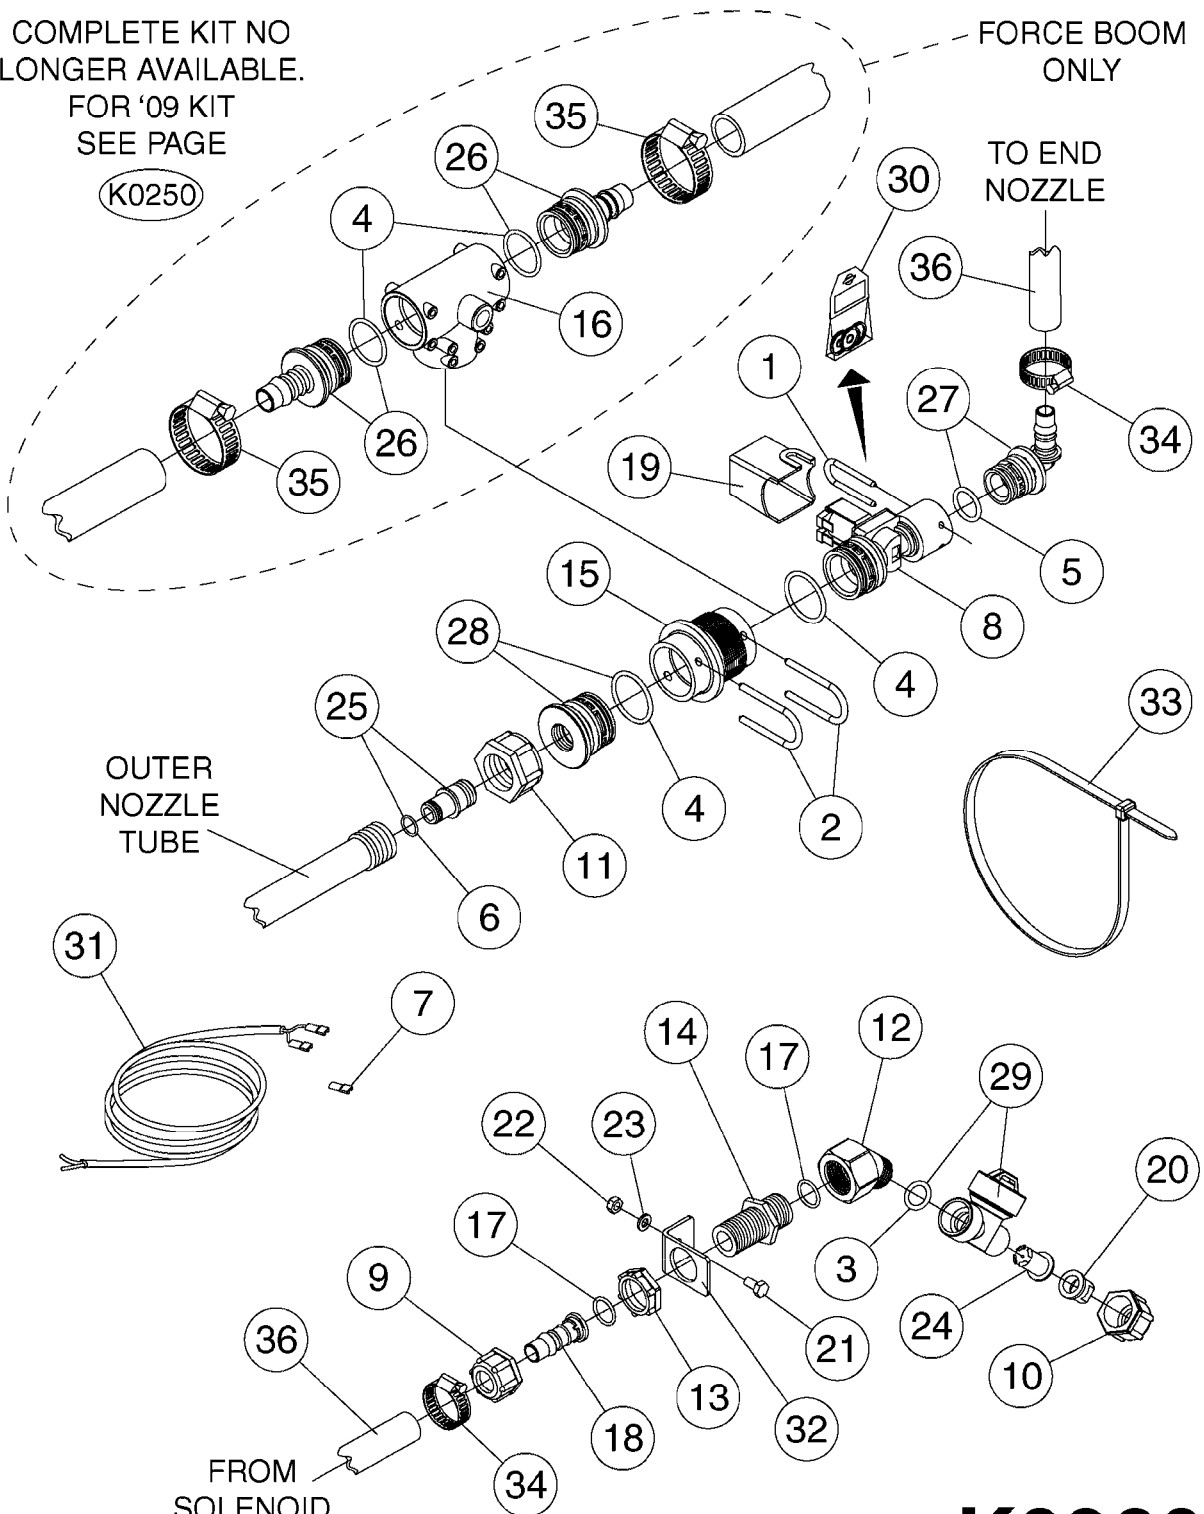

COMPLETE KIT NO
LONGER AVAILABLE.
FOR '09 KIT
SEE PAGE

(K0250)

FORCE BOOM
ONLY

TO END
NOZZLE

OUTER
NOZZLE
TUBE

FROM
SOLENOID
ASSEMBLY

ELECTRIC END NOZZLE KIT '12
K0260-HIN, 01:01:16

Page 1
Date 16.03.2016 14:21

Pos.	parts-n°	order qty	description
1	145994	1	FITT.DK S-40 FORK
2	145995	1	FITT.DK S-53 FORK
3	240177	1	O-RING D16.1/11.3 X 2.4
4	242354	1	O-RING D32.2X3.0 VITON F.S-53
5	242355	1	O-RING D19.2X3.0 VITON F.S-40
6	242594	1	O-RING D14 X 1.78 SCH.70-EPDM
7	261539	1	SPADE F.ELEC CONNec BLUE INSUL
8	262104	1	VALVE, SOLENOID, S53/S40
9	320084	1	FITT.DK NUT 1/2" BSP
10	320187	1	FITT.DK CAP 3/8" BSP BLACK
11	320283	1	FITT.DK NUT 3/4"BSP
12	320596	1	FITT.DK ELB 3/8'-1/2'BSP 45DEG
13	321307	1	FITT.DK NUT 1/2" BSP JAMB
14	321742	1	FITT.DK BULKHEAD 1/2' BSP
15	322103	1	FITT.DK S-53 BULKHEAD
16	322352	1	FITT.DK S-53 TEE
17	330212	1	O-RING D19/D14X2.4 F.1/2"NUT
18	330687	1	FITT.DK HB 1/2" F. 1/2" NUT
19	334965	1	COVER FOR S53 SOLENOID VALVE
20	370366	1	NOZZLE END FAN 1850-G 150
21	410185	1	BOLT HEX 8.8 DEL M6X16 A2
22	460261	1	NUT HEX M6X1 LOCK A2 DIN985
23	471125	1	WASHER, M6, Ø12/ 6.4X 1.6, SS
24	614366	1	FILTER 50 MESH F.NOZZLE BLUE
24	614367	1	FILTER 80 MESH F.NOZZLE RED
24	614368	1	FILTER 100 MESH F.NOZZLE YEL.
25	720856	1	FITT.DK 1/2'BSP ASSY.F.3/4'NUT
26	726558	1	FITT.DK S53 STR. 3/4" W.ORING
27	726567	1	FITT.DK S-40 ELB.1/2" W.ORING
28	726694	1	PLUG,S53,1/2"FBSP THD W.ORING
29	729610	1	NOZZLE ASSY. NON DRIP 3/8 THRD
30	750722	1	REPAIR KIT FOR 3S SC CONTROL
31	983087	1	ELEC. CABLE 2 WIRE X 0.75MM
32	16180100	1	PLATE, END ROW NOZZLE
33	28025203	1	TIE STRAP L=23" x W=1/2"
34	28029803	1	CLAMP HOSE GEAR P1/2" 6708
35	28029903	1	CLAMP HOSE GEAR P3/4"-S1" 6712
36	92702103	1	HOSE R X1/2" X300PSI WP X0012"