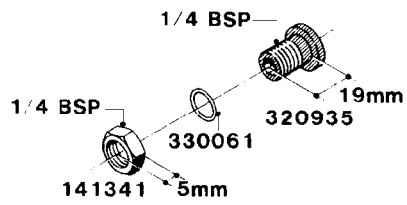

L0060

FITTINGS - BULKHEAD
L0060-HIN, 01:01:16

Page 1

Date 16.03.2016 14:22

parts-n°	order qty	description
141046	1	NUT 3/8" BSP
141341	1	NUT 1/4' BSP
240284	1	O-RING D82,5/75 X 3,5
320456	1	FITT.DK BULKHEAD 1"BSP DOUBLE
320467	1	FITT.DK BULKHEAD 1"BSP SINGLE
320471	1	FITT.DK NUT 1" BSP JAMB
320541	1	FITT.DK BULKHEAD 2-1/2'BSP SIN
320552	1	FITT.DK NUT 2-1/2' BSP JAMB
320644	1	FITT.DK ELB.3/4"HB X 1" BSP
320784	1	FITT.DK CAP 1-1/2" BSP
320795	1	FITT.DK NUT 1-1/2" BSP JAMB
320935	1	FITT.DK BULKHEAD 1/4' BSP SING
320946	1	FITT.DK BULKHEAD 3/8' BSP SING
321296	1	FITT.DK BULKHEAD 1/2" BSP SING
321307	1	FITT.DK NUT 1/2" BSP JAMB
321333	1	FITT.DK BULK 1-1/2" X 1"F BSP
330061	1	O-RING D16/D11X2,5
330072	1	O-RING D53.5/D45.5X4
330212	1	O-RING D19/D14X2.4 F.1/2"NUT
332577	1	O-RING D38/D30X4 F.1" PUR.
332592	1	O-RING D26/D20X3