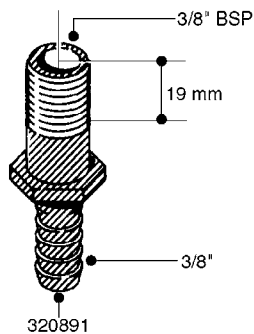

**L0030**

FITTINGS - HEXAGON NIPPLES  
L0030-HIN, 01:01:16

Page 1  
Date 16.03.2016 14:22

parts-n°	order qty	description
10015303	1	FITT.PO.HN 1.00X1.00 M1000
10425003	1	FITT.PO.HN 1.25X1.00 MCPHEE
320132	1	FITT.DK HN 1" BSP
320176	1	FITT.DK HN 3/8"X1/2" BSP
320445	1	FITT.DK HN 1/4"X3/8" BSP
320655	1	FITT.DK HN 1/2"-1/2" BSP
320692	1	FITT.DK HN 3/8'BSPX1/4'NPT
320703	1	FITT.DK HN 3/8BSP X1/2 &1/4NPT
320725	1	FITT.DK NIPPLE 3/8"-3/8" BSP
320902	1	FITT.DK HN 3/8'X 1/4' BSP
390232	1	FITT.DK HN 1-1/2' X 1-1/4' BSP
390276	1	FITT.DK HN 1'BSP

**L0040**

FITTINGS - NIPPLES & ELBOWS  
L0040-HIN, 01:01:16

Page 1

Date 16.03.2016 14:22

parts-n°	order qty	description
10530803	1	FITT.PO.SE 2.00X2.00 45 DEG.
320191	1	FITT.DK ELB 3/8' BSP 45 DEGREE
320482	1	FITT.DK ELB. 1/2" BSP 60 DEG.
320596	1	FITT.DK ELB 3/8'-1/2'BSP 45DEG
320607	1	FITT.DK HN 3/8M X 3/8F BSP LNG
320633	1	FITT.DK HN 3/8"M X 3/8"F BSP
321451	1	FITT.DK ELB.1-1/2 X1-1/4 80DEG
321532	1	FITT.DK REDUC 3/4' X 1/2' BSP
390233	1	FITT.DK REDUC 1-1/2" X 1" BSP