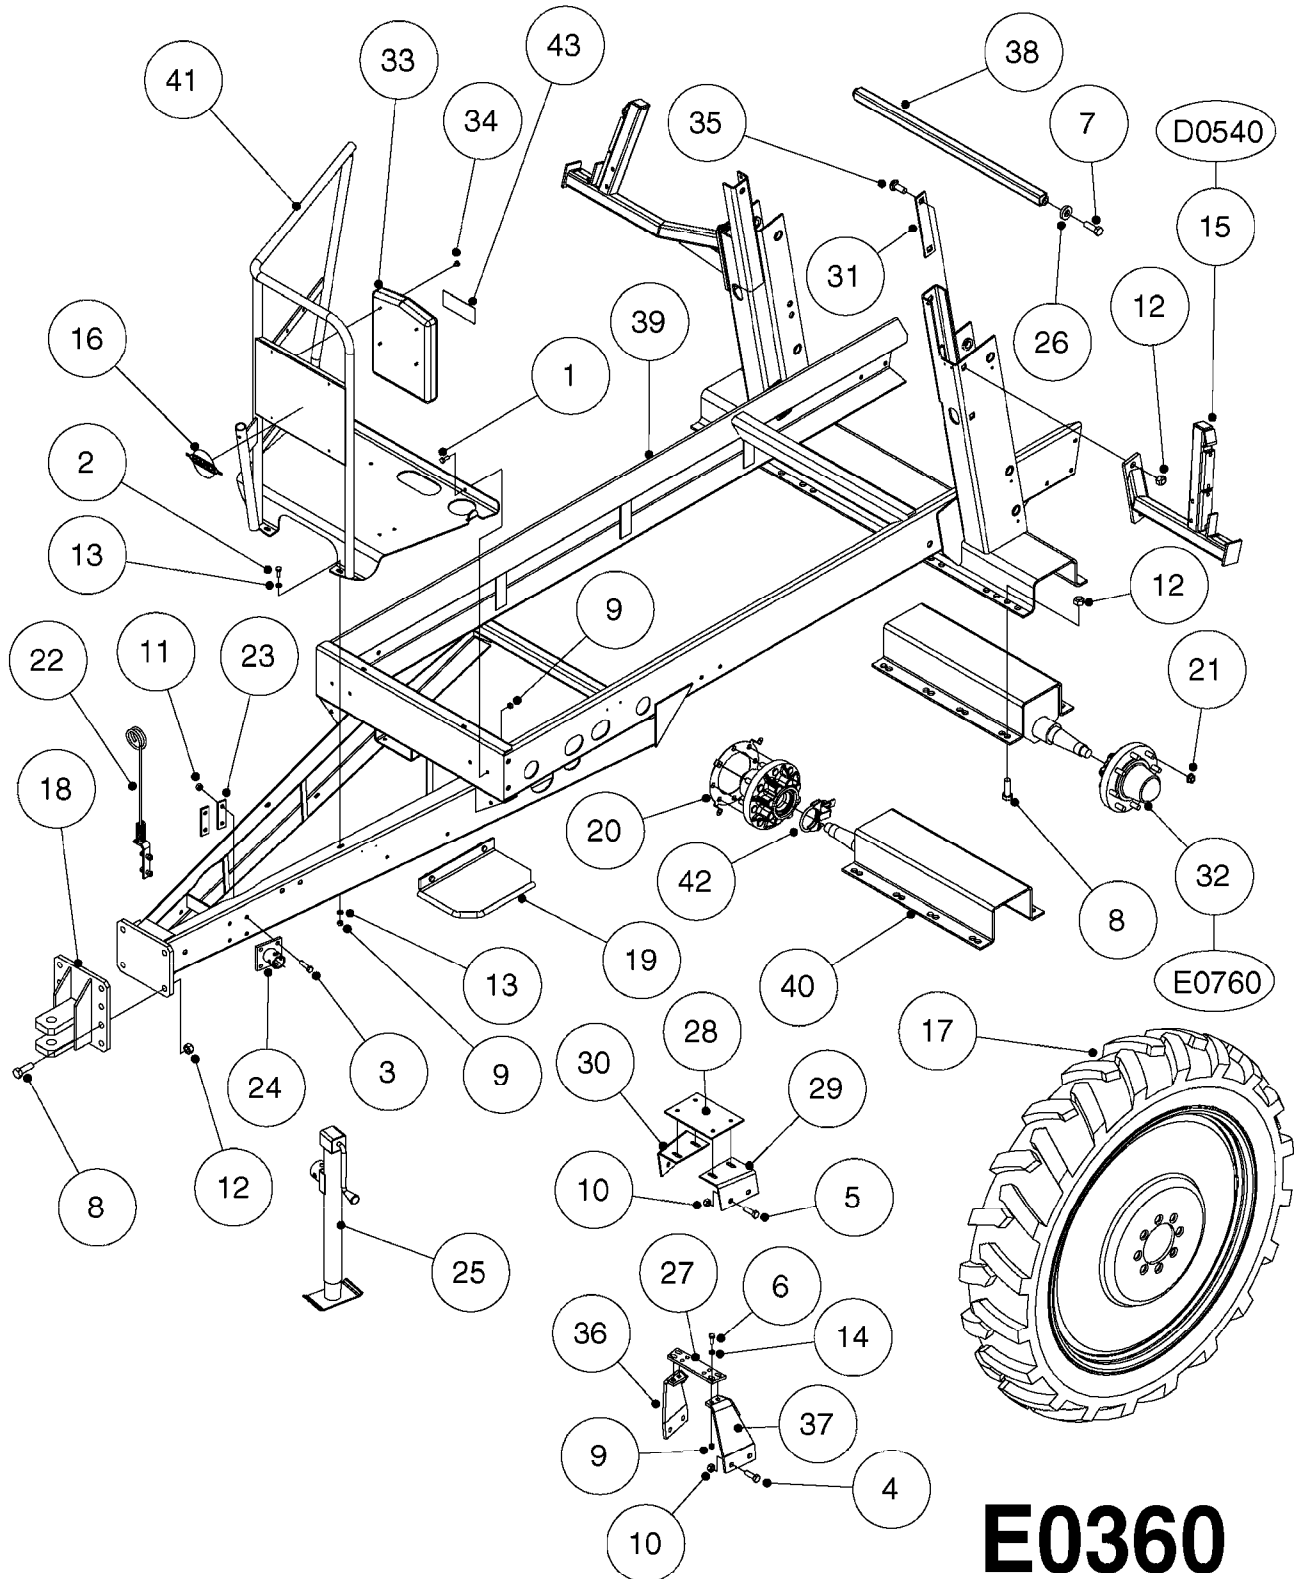

TANK - RANGER 2200 (POST '08)  
E0330-HIN, 01:01:16

Page 1

Date 16.03.2016 14:21

Pos.	parts-n°	order qty	description
1	145995	1	FITT.DK S-53 FORK
2	145996	1	FITT.DK S-67 FORK
3	145997	1	FITT.DK S-93 FORK
4	147774	1	FITT.DK S-93 FORK W. M5 THREAD
5	242351	1	O-RING D69.5X3.0 VITON F.S-93
6	242354	1	O-RING D32.2X3.0 VITON F.S-53
7	320084	1	FITT.DK NUT 1/2" BSP
8	320563	1	FITT.DK 3 WAY 1/2" 110 DEG.
9	320655	1	FITT.DK HN 1/2"-1/2" BSP
10	322097	1	THREADED RING F. LID
11	322107	1	FITT.DK S-53 BULKHEAD NUT
12	322108	1	FITT.DK S-67 BULKHEAD NUT
13	322109	1	FITT.DK S-93 BULKHEAD NUT
14	322224	1	FITT.DK S-67 TEE
15	334235	1	FITT.DK S-93 STR.2-1/2'RUBBER
16	341149	1	RETURN TUBE Ø40 L=2000
17	370495	1	NOZZLE INJECTOR 5066-3.0
18	391100	1	FITT.DK S-53THREAD INS.1/2"BSP
19	440392	1	SCREW 6.3 X 25.0 DIN7981C TORX
20	461217	1	NUT HEX M5 LOCK
21	614588	1	SEAL F. LID
22	614602	1	FILTER BASKET
23	726003	1	LID F. TANK
24	726463	1	FITT.DK S53 BULKHEAD W/GASKET
25	726464	1	FITT.DK S-67 BULKHEAD W/GASKET
26	726465	1	FITT.DK S-93 BULKHEAD W/GASKET
27	726561	1	FITT.DK S-67 STR.1-1/4" O'RING
28	726568	1	FITT.DK.S-53 HB 1/2"90 W/ORING
29	726572	1	FITT.DK S-67 1" ELBOW 90 ASSY.
30	726580	1	FITT. S93 PLUG W/O-RING
31	727223	1	FITT.S67 1.5" STRAIT S W/ORING
32	727224	1	FITT.DK S67X90,1.5HB SUCTION
33	727225	1	FITT.DK S-93 ELB.2'PVC W/ORING
34	727742	1	TOP DRAIN CORD TYPE
35	728526	1	FITT.DK S-67 CONNECT W. ORINGS
36	14001500	1	GROMMET F.TOP DRAIN CORD
37	14012200	1	FITT.DK S-67 FORK W/M5 THREADS
38	28030303	1	CLAMP HOSE T-BOLT S2.5" 235-76
39	35003803	1	TANK, MAIN 2200L RANGER DK PIG
40	72072700	1	FITT.DK S-93 45D 2" PVC
41	72374800	1	TANK VENT S93 2-1/2" NAV/NCM
42	92702803	1	HOSE PVC SUCT GRAY 2.5"
43	97811600	1	DECAL COMPANY 335MM X 210MM
44	97817500	1	DECAL RANGER LEFT
45	97817600	1	DECAL RANGER RIGHT
46	97817700	1	DECAL 2200 LEFT
47	97817800	1	DECAL 2200 RIGHT