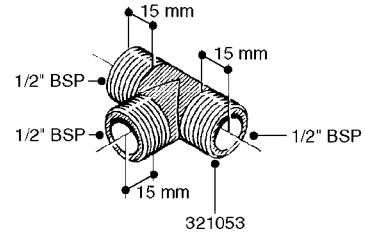

**L0010**

parts-n°	order qty	description
240085	1	O-RING D13,1/8,3X02,4 NITRIL
241441	1	O-RING D29.3X3
242594	1	O-RING D14 X 1.78 SCH.70-EPDM
320084	1	FITT.DK NUT 1/2" BSP
320095	1	FITT.DK NUT 1" BSP
320117	1	FITT.DK CONN.1/2"BSP F. 1" CAP
320187	1	FITT.DK CAP 3/8" BSP BLACK
320283	1	FITT.DK NUT 3/4"BSP
320821	1	FITT.DK NUT 1-1/2" BSP
321495	1	FITT.DK REDUC 1/4'BSP F.3/4'NT
321576	1	FITT.DK CONN 1/2"BSP F.3/4"NUT
330013	1	O-RING D15/D10X2.5 F.3/8"NUT
330212	1	O-RING D19/D14X2.4 F.1/2"NUT
330326	1	O-RING D30/D24X2 F.1"NUT
330341	1	FITT.DK HB 1" F. 1" NUT
330595	1	O-RING D24.6/D20X2.1 -3/4"
330665	1	3/4' HOSE TAIL F/1' CAP
330676	1	FITT.DK HB 3/8" F. 1/2" NUT
330687	1	FITT.DK HB 1/2" F. 1/2" NUT
330691	1	FITT.DK HB 3/4'F.3/4' NUT
330783	1	FITT.DK HB 3/8" F.3/8" NUT
331262	1	FITT.DK HB 1-1/2" F. 1-1/2"NUT
331273	1	O-RING D44/D38X2 F.1-1/2"
331446	1	FITT.DK HB 1" F.1-1/2" NUT
331807	1	FITT.DK HB 5/16" F.3/8" NUT
332286	1	FITT.DK HB 1/2" F. 3/4" NUT
332905	1	FITT.DK HB 1/2" F. 3/4" CAP
332927	1	PLUG F. NOZZLE TUBE 3/4'
333292	1	FITT.DK HB 1"O'RING F.1-1/2"
333664	1	FITT.DK HB 5/16' F. 1/2' NUT
334044	1	FITT.DK HB 3/4' F. 3/4' CAP
334059	1	FITT.DK EL 1" 110 DEG.F.1-1/2"
334123	1	FITT.DK HB 1-1/4"O-RNG F.1-1/2"
334150	1	FITT.DK HB 1-1/4" 110 F.1-1/2"
390542	1	PLUG WASHER FOR 3/4'CAP NUT
716236	1	FITT.DK HB 1/2" ASSY. F. 3/4"
716413	1	FITT.DK PLUG ASSY. F.NOZ TUBE
717426	1	FITT.DK REDUC 1/4"BSP F.3/4"N
720856	1	FITT.DK 1/2'BSP ASSY.F.3/4'NUT
724621	1	FITT.DK HB 3/4"ASSY F.3/4" NUT