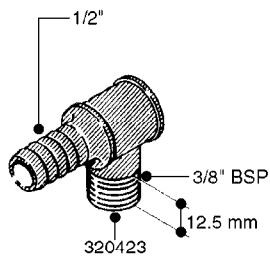

**L0040**

FITTINGS - NIPPLES & ELBOWS  
L0040-HIN, 01:01:16

Page 1

Date 16.03.2016 14:22

parts-n°	order qty	description
10530803	1	FITT.PO.SE 2.00X2.00 45 DEG.
320191	1	FITT.DK ELB 3/8' BSP 45 DEGREE
320482	1	FITT.DK ELB. 1/2" BSP 60 DEG.
320596	1	FITT.DK ELB 3/8'-1/2'BSP 45DEG
320607	1	FITT.DK HN 3/8M X 3/8F BSP LNG
320633	1	FITT.DK HN 3/8"M X 3/8"F BSP
321451	1	FITT.DK ELB.1-1/2 X1-1/4 80DEG
321532	1	FITT.DK REDUC 3/4' X 1/2' BSP
390233	1	FITT.DK REDUC 1-1/2" X 1" BSP