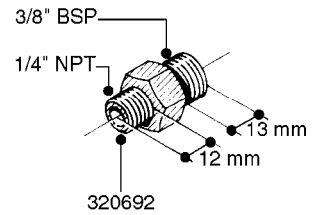

**L0030**

FITTINGS - HEXAGON NIPPLES  
L0030-HIN, 01:01:16

Page 1  
Date 16.03.2016 14:22

parts-n°	order qty	description
10015303	1	FITT.PO.HN 1.00X1.00 M1000
10425003	1	FITT.PO.HN 1.25X1.00 MCPHEE
320132	1	FITT.DK HN 1" BSP
320176	1	FITT.DK HN 3/8"X1/2" BSP
320445	1	FITT.DK HN 1/4"X3/8" BSP
320655	1	FITT.DK HN 1/2"-1/2" BSP
320692	1	FITT.DK HN 3/8'BSPX1/4'NPT
320703	1	FITT.DK HN 3/8BSP X1/2 &1/4NPT
320725	1	FITT.DK NIPPLE 3/8"-3/8" BSP
320902	1	FITT.DK HN 3/8'X 1/4' BSP
390232	1	FITT.DK HN 1-1/2' X 1-1/4' BSP
390276	1	FITT.DK HN 1'BSP