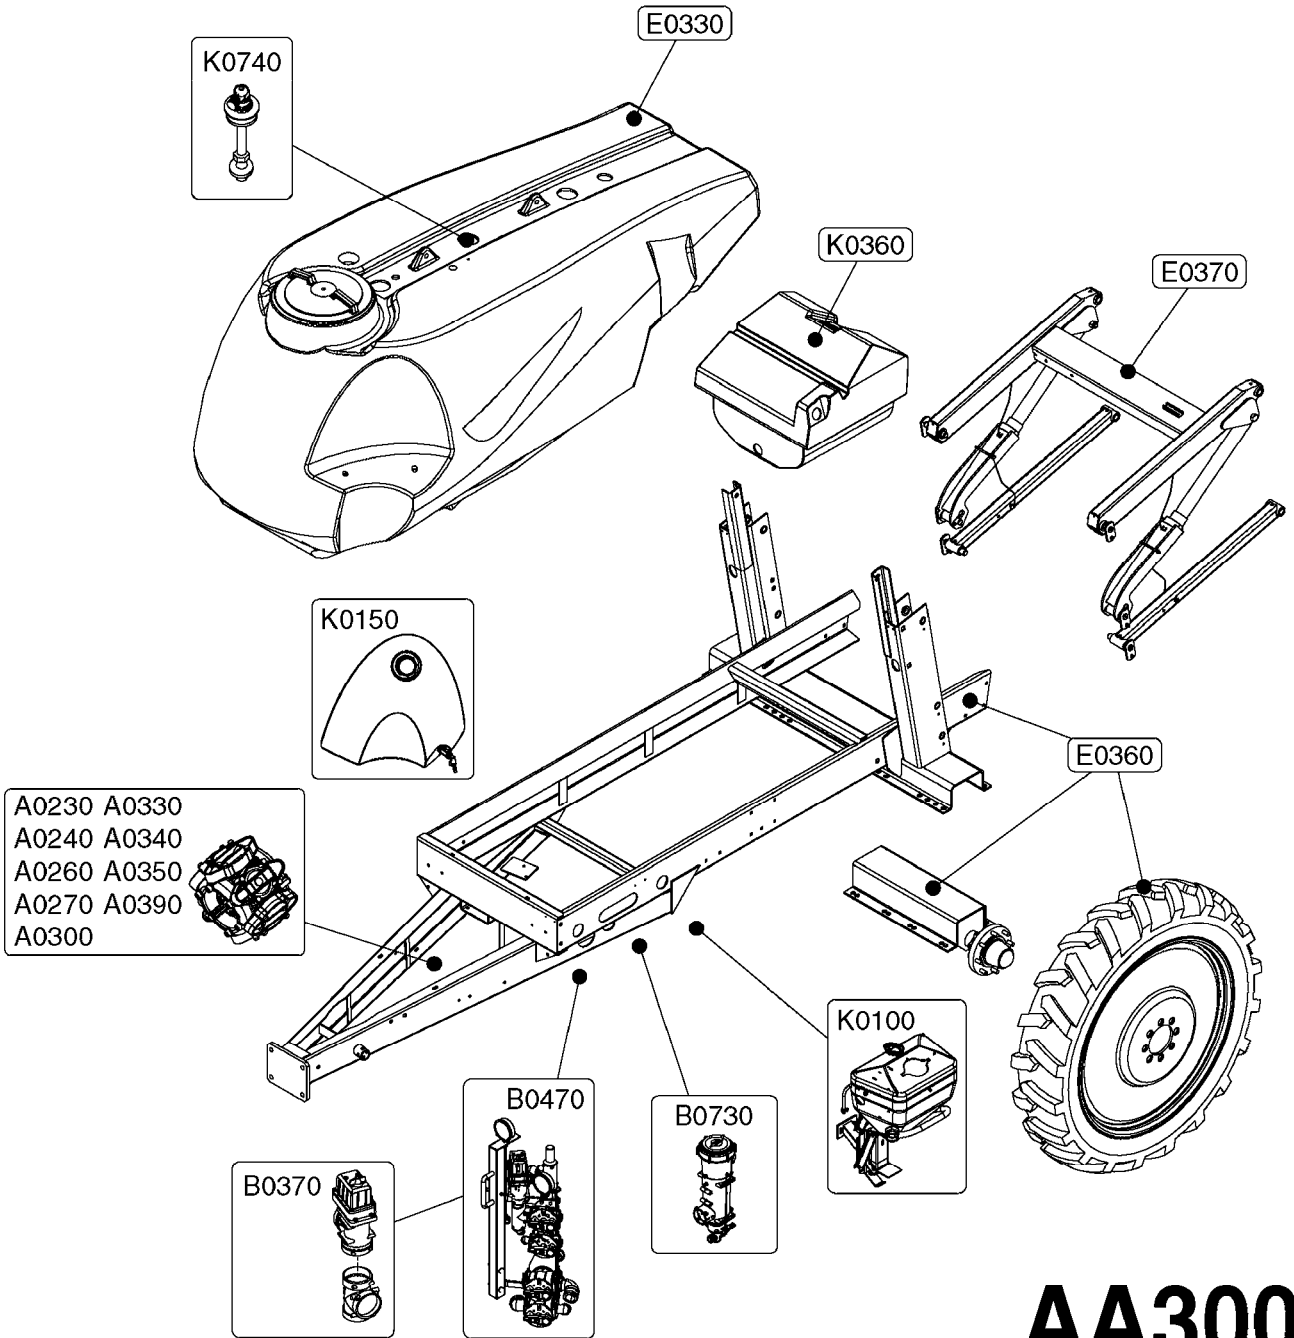

Note: For "Bondioli" PTO's (previous supplier) - see page A0510.

COMPLETE ASSEMBLIES  
WHOLEGOOD ITEMS

**A0580**

PTO SHAFTS - AMA DIAPHRAGM  
A0580-HIN, 01:01:16

Page 1  
Date 16.03.2016 14:21

parts-n°	order qty	description
829482	1	PTO 1-3/8/6X25MM X 600MM 1202
829483	1	PTO 1-3/8/6X30MM x 610MM 1302
829484	1	PTO 1-3/8/6X1-3/8/6X575MM 361
829487	1	PTO 1-3/8/6X1-3/8/6X870MM 361
28062103	1	PTO YOKE 1-3/8X6 AMA
28062203	1	UNIV.JOINT CAT.1 AMA
28062303	1	PTO YOKE D25 AMA
28062403	1	DECAL - DANGER ROTATING SHAFT
28062503	1	DECAL - DANGER MISSING GUARD
28062603	1	SAFETY CHAIN F.PTO AMA
28062703	1	PTO OUTER 1-3/8X6 (NO SHIELD)
28062803	1	PTO INNER D25 (NO SHIELD)
28062903	1	PTO SHIELD COMPLETE
28063003	1	PTO YOKE D30 AMA
28063103	1	PTO INNER D30 (NO SHIELD)
28063203	1	PTO INNER 1-3/8X6 (NO SHIELD)
28063303	1	PTO SHIELD COMPLETE
28063403	1	PTO OUTER 1-3/8X6 (NO SHIELD)
28063503	1	PTO INNER 1-3/8X6 (NO SHIELD)
28093403	1	PTO OUTER TUBE BEARING AMA
28093503	1	PTO INNER TUBE BEARING AMA