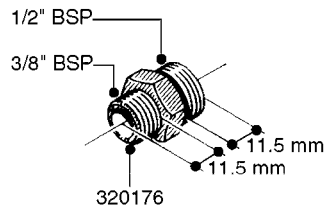

**L0030**

FITTINGS - HEXAGON NIPPLES  
L0030-HIN, 01:01:16

Page 1  
Date 16.03.2016 14:22

parts-n°	order qty	description
10015303	1	FITT.PO.HN 1.00X1.00 M1000
10425003	1	FITT.PO.HN 1.25X1.00 MCPHEE
320132	1	FITT.DK HN 1" BSP
320176	1	FITT.DK HN 3/8"X1/2" BSP
320445	1	FITT.DK HN 1/4"X3/8" BSP
320655	1	FITT.DK HN 1/2"-1/2" BSP
320692	1	FITT.DK HN 3/8'BSPX1/4'NPT
320703	1	FITT.DK HN 3/8BSP X1/2 &1/4NPT
320725	1	FITT.DK NIPPLE 3/8"-3/8" BSP
320902	1	FITT.DK HN 3/8'X 1/4' BSP
390232	1	FITT.DK HN 1-1/2' X 1-1/4' BSP
390276	1	FITT.DK HN 1'BSP