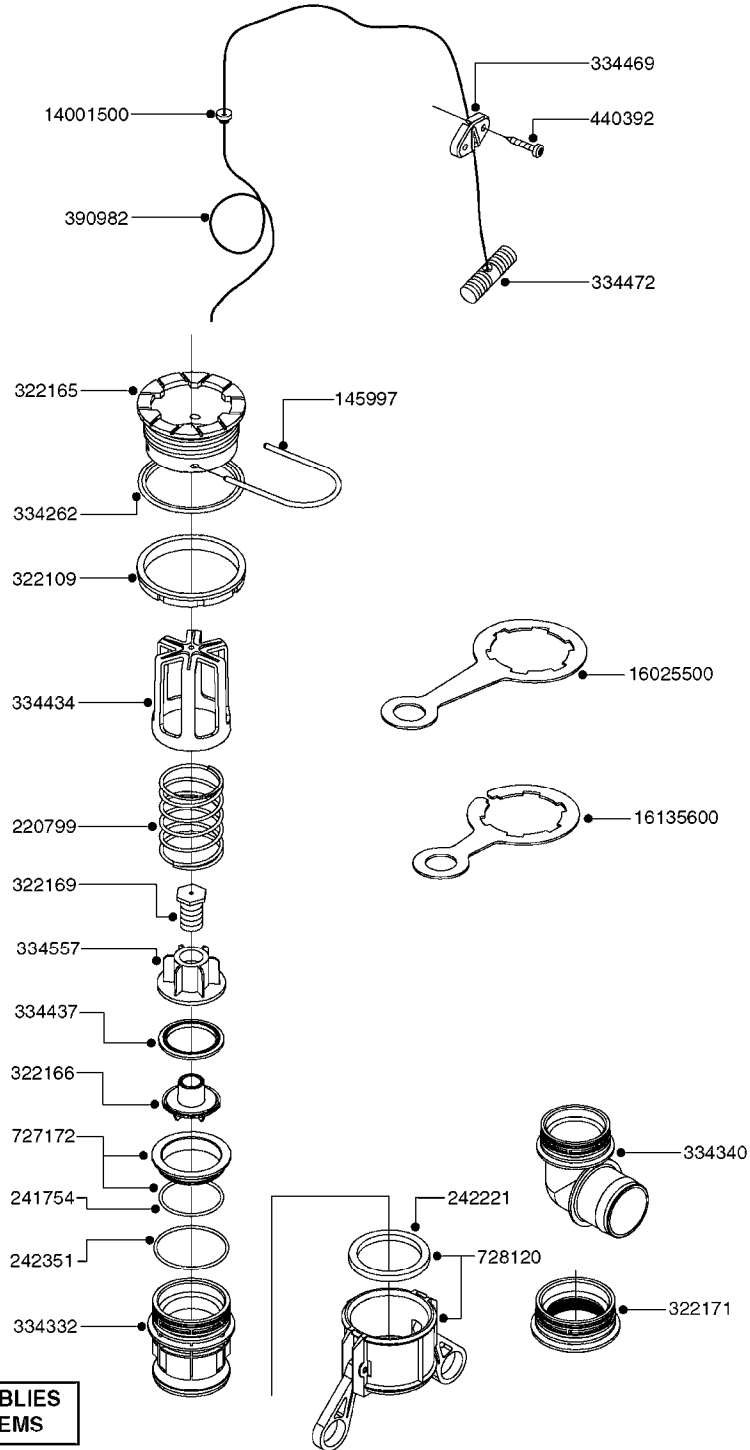

**K0150**

CLEAN WATER TANK - RANGER  
K0150-HIN, 01:01:16

Page 1

Date 16.03.2016 14:21

Pos.	parts-n°	order qty	description
1	240947	1	O-RING D7.3X2.4 NITRIL
2	281551	1	BALL VALVE 1/2"
3	320084	1	FITT.DK NUT 1/2" BSP
4	320482	1	FITT.DK ELB. 1/2" BSP 60 DEG.
5	321296	1	FITT.DK BULKHEAD 1/2" BSP SING
6	321307	1	FITT.DK NUT 1/2" BSP JAMB
7	321322	1	SCREW CAP F. S80 X 4
8	330212	1	O-RING D19/D14X2.4 F.1/2"NUT
9	330687	1	FITT.DK HB 1/2" F. 1/2" NUT
10	332592	1	O-RING D26/D20X3
11	333137	1	FITT.DK CONN.1/2" F.NOZZ. DOUB
12	420641	1	BOLT HEX 8.8 DEL M8X35
13	460143	1	NUT HEX M8 LOCK A2 DIN985
14	35003503	1	TANK, HAND WASH 20L RG PRE 08