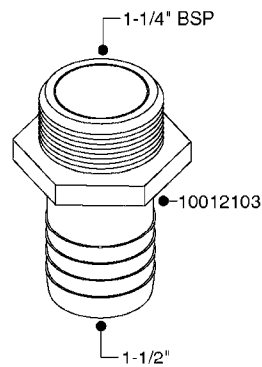

**L0040**

FITTINGS - NIPPLES & ELBOWS  
L0040-HIN, 01:01:16

Page 1

Date 16.03.2016 14:22

parts-n°	order qty	description
10530803	1	FITT.PO.SE 2.00X2.00 45 DEG.
320191	1	FITT.DK ELB 3/8' BSP 45 DEGREE
320482	1	FITT.DK ELB. 1/2" BSP 60 DEG.
320596	1	FITT.DK ELB 3/8'-1/2'BSP 45DEG
320607	1	FITT.DK HN 3/8M X 3/8F BSP LNG
320633	1	FITT.DK HN 3/8"M X 3/8"F BSP
321451	1	FITT.DK ELB.1-1/2 X1-1/4 80DEG
321532	1	FITT.DK REDUC 3/4' X 1/2' BSP
390233	1	FITT.DK REDUC 1-1/2" X 1" BSP