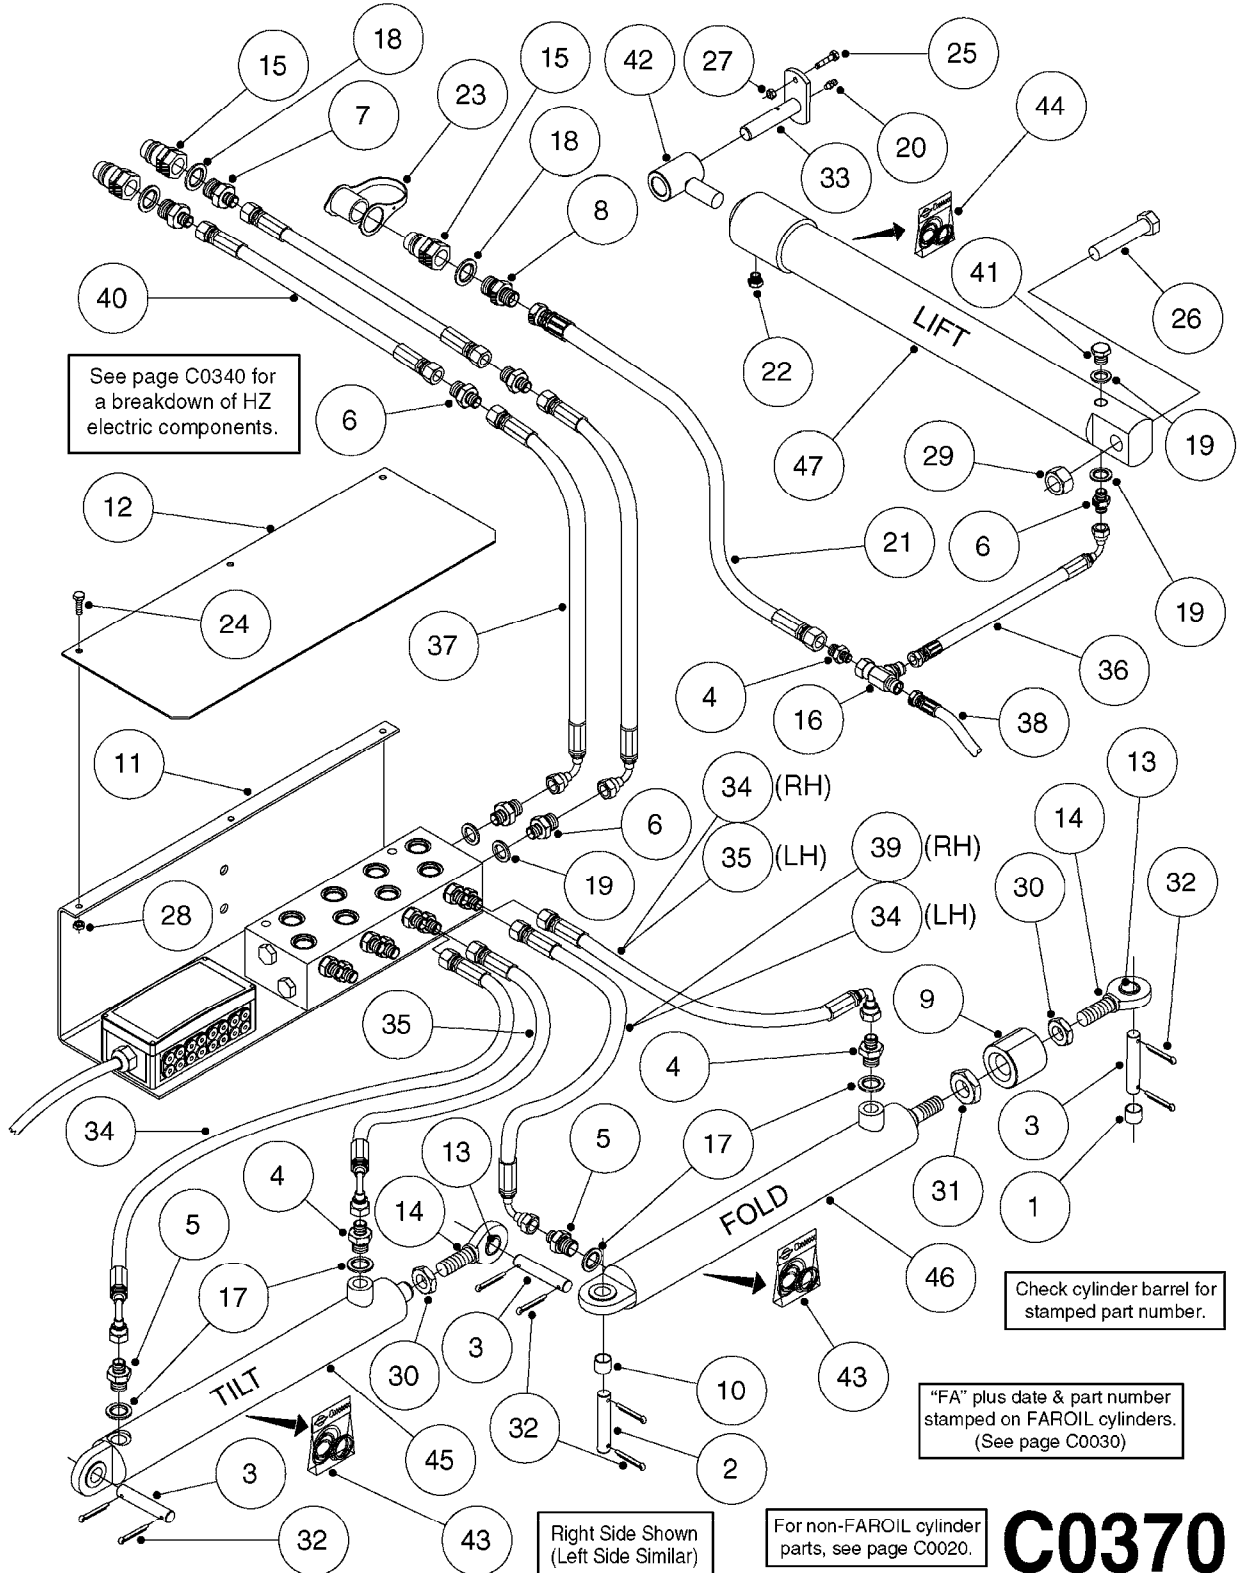

# C0340

HYD EAGLE HZ JOYSTICK 2005  
C0340-HIN, 01:01:16

Page 1

Date 16.03.2016 14:21

parts-n°	order qty	description
146845	1	HEX NIPPLE 1/4"X1/4"
160802	1	MOUNT PLATE F.HYD SOLENOID'HZ'
160803	1	COVER PLATE F.HYD SOLENOID'HZ'
160804	1	MOUNT BRACKET F.HANDLE
160805	1	MOUNT STRAP F.HANDLE
241404	1	DOWTY SEAL 1/4"
260363	1	PLUG 2 POLE 12V
261266	1	CONNECTOR END F.CABLE HP
261342	1	SPADE F.ELEC.3 WAY CONNECTOR
261651	1	SPADE F.ELEC.6 POLE CONNECTOR
261688	1	SWITCH F. HANDLE WHITE
261689	1	CAP RUBBER F. SWITCH JOYSTICK
261692	1	PLUG ELEC.7 POLE FEMALE F.CABL
261693	1	PLUG ELEC. 7 POLE MALE
261740	1	SPADE F.ELEC.3 POLE CONN.INSUL
262106	1	BULKHEAD F. CABLE 6.5-14 BLACK
262107	1	NUT F. BULKHEAD CABLE BLACK
284871	1	CONTROL HANDLE RIGHT HALF
284872	1	CONTROL HANDLE LEFT HALF
390710	1	SWITCH F.HANDLE GREY MACHINED
410185	1	BOLT HEX 8.8 DEL M6X16 A2
410362	1	BOLT HEX 8.8 SS M6X20 FT
410664	1	BOLT HEX M5 X 20
410922	1	CYL.SKR 8.8 DEL M4X20 RST
420604	1	BOLT HEX 8.8 DEL M10X25 FT DIN933
420847	1	BOLT HEX 8.8 DEL M8X85
440673	1	SCREW F.PLASTIC 5X12 SS
460143	1	NUT HEX M8 LOCK A2 DIN985
460202	1	NUT HEX M6
460261	1	NUT HEX M6X1 LOCK A2 DIN985
460423	1	NUT HEX M10X1.5 LOCK
460467	1	NUT HEX M5 GALV.
782129	1	SOLENOID VALVE 25L, 3/4"NC
782133	1	SOLENOID W.CABLE F.VALVE782129
978415	1	DECAL CONTROL HANDLE
983005	1	ELEC. CABLE 2 WIRE X 1.5MM
983074	1	ELEC. CABLE 5 WIRE X 1.5MM
10623203	1	DECAL F.JOYSTICK - FORCE
14010400	1	PLUG 1/4" BSP
14036600	1	MANIFOLD 4-FUNCTION SPC 2004
28047800	1	SEAL KIT F.782129
28082100	1	SCREW F. BOX LID 1/4" L=20
33508700	1	BOX BOTTOM 160X80X40 BLACK 1-HOLE
33508800	1	LID 160X80X15 BLK W/SCREWS
72136500	1	UNIV. CONNECTION BOX F. EC