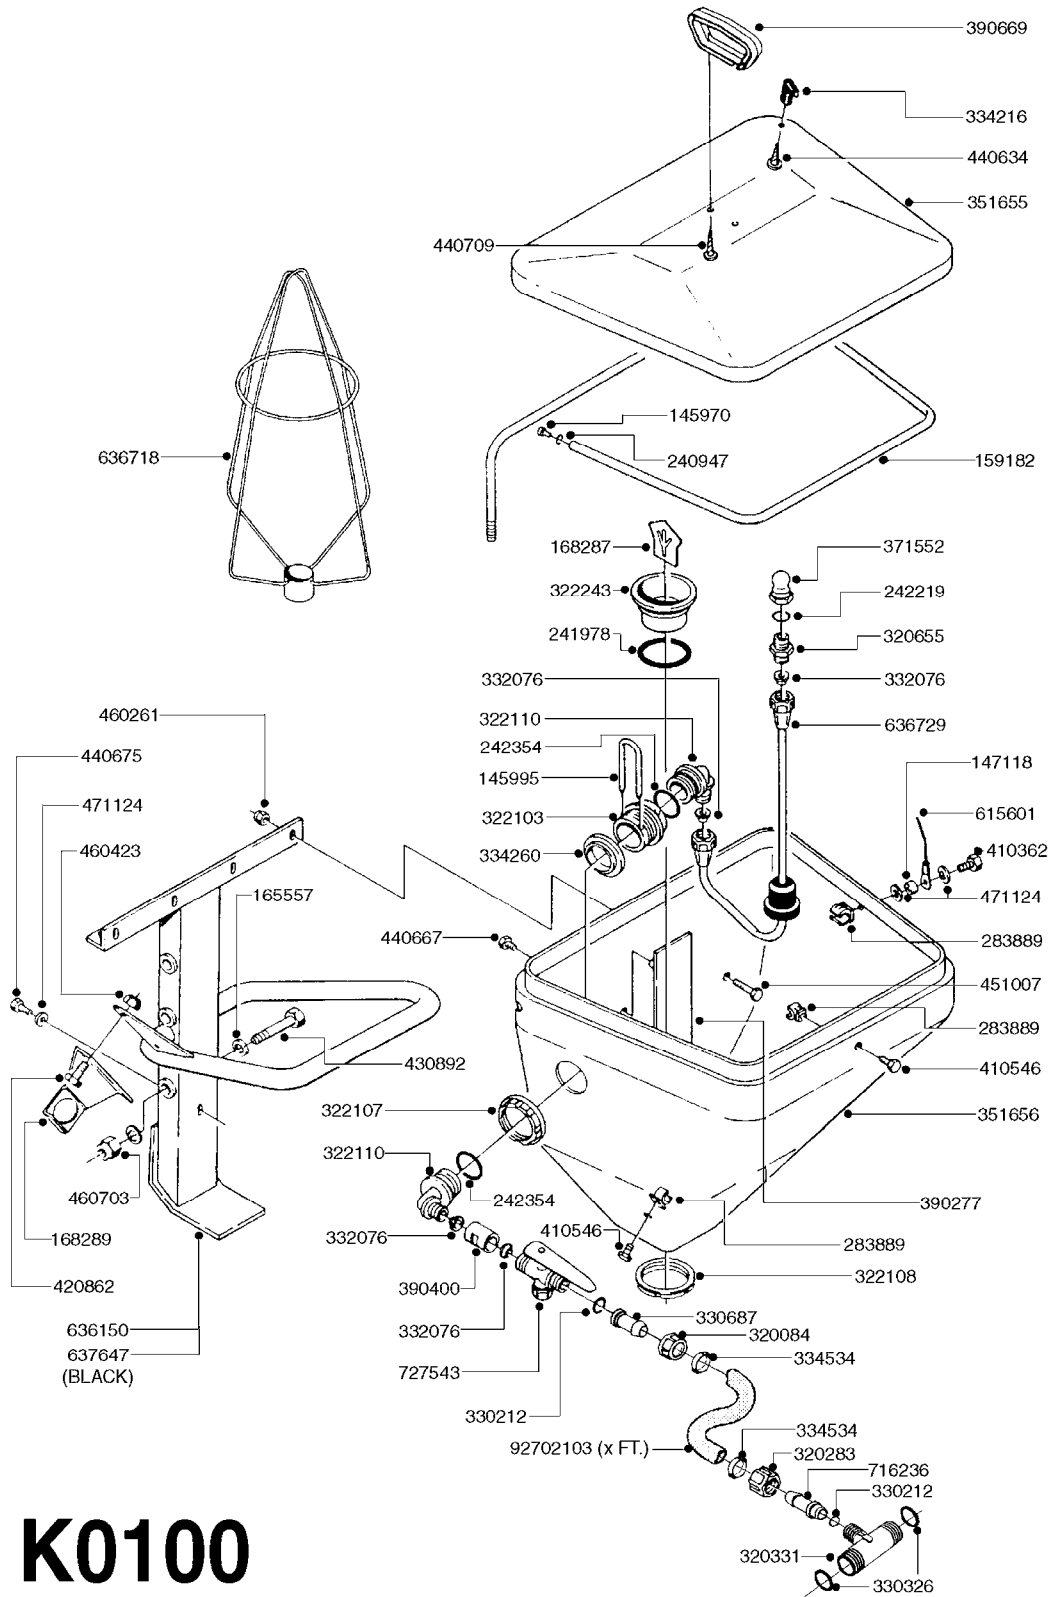

K0100

CHEMICAL FILLER-HOPPER (POST95)
K0100-HIN, 01:01:16

Page 1

Date 16.03.2016 14:21

parts-n°	order qty	description
145970	1	PLUG MF 11 X 1
145995	1	FITT.DK S-53 FORK
147118	1	BUSHING 10,0/6,2 L=5 CHEM FILL
159182	1	RINSING TUBE CHEM.FILL
165557	1	WASHER D28.0/D12.2X2.0 SS
168287	1	PLATE ANTI-VORTEX F.CHEM FILL
168289	1	BRACKET F. 3-WAY VALVE
240947	1	O-RING D7.3X2.4 NITRIL
241978	1	O-RING 64.5X3.0
242219	1	O-RING D16.3X2.4 VITON
242354	1	O-RING D32.2X3.0 VITON F.S-53
283889	1	CLIP F.TUBE SUPPORT
320084	1	FITT.DK NUT 1/2" BSP
320283	1	FITT.DK NUT 3/4"BSP
320331	1	FITT.DK TEE 1" - 1" - 3/4" BSP
320655	1	FITT.DK HN 1/2"-1/2" BSP
322103	1	FITT.DK S-53 BULKHEAD
322107	1	FITT.DK S-53 BULKHEAD NUT
322108	1	FITT.DK S-67 BULKHEAD NUT
322110	1	FITT.DK S-53 ELB. 1/2" BSP
322243	1	DRAIN PIPE/CHEM FIL.S67/S56
330212	1	O-RING D19/D14X2.4 F.1/2"NUT
330326	1	O-RING D30/D24X2 F.1"NUT
330687	1	FITT.DK HB 1/2" F. 1/2" NUT
332076	1	CONE INSERT F. ALUMINUM LANCE
334216	1	RUBBER LATCH FOR CHEM.FILL
334260	1	GASKET F. S-53 BULKHEAD
334534	1	CLAMP HOSE PLASTIC 1/2"
351655	1	LID CHEM FILL.25L POST 95
351656	1	HOPPER F.CHEM FILL 25L POST'96
371552	1	NOZZLE F.RINSING
390277	1	SCALE PLATE FOR HARDI FILLER
390400	1	FITT.DK BULKHEAD 1/2'X1/2'
390669	1	HANDLE F.CHEM FILLER
410362	1	BOLT HEX 8.8 SS M6X20 FT
410546	1	BOLT HEX SS M6X12 FT
420862	1	BOLT HEX 8.8 DEL M10X16 FT
430892	1	BOLT HEX 8.8 DEL M12X110
440634	1	SCREW 5/8"
440667	1	SCREW M3.5X12 SLOT STAINLESS
440675	1	SCREW F. PLASTIC 5X16 SS
440709	1	SCREW 60X12 CHEM.FILL HANDLE
451007	1	SCREW M6X20 STAINLESS
460261	1	NUT HEX M6X1 LOCK A2 DIN985
460423	1	NUT HEX M10X1.5 LOCK
460703	1	NUT HEX M12X1.75 LOCK DIN985
471124	1	WASHER, M6, Ø18/ 6.4X 1.6, SS
615601	1	BUNGEE CORD 21-1/4"
636150	1	FRAME FOR CHEM FILL TANK
636718	1	RINSE SUPPORT CHEM.FILL 25/35L
636729	1	TUBE F. RINSE CHEM FILL
637647	1	BRACKET F.CHEMFILL
716236	1	FITT.DK HB 1/2" ASSY. F. 3/4"
727543	1	VALVE F.CHEM FILL JUG RINSE
92702103	1	HOSE R X1/2" X300PSI WP X0012"