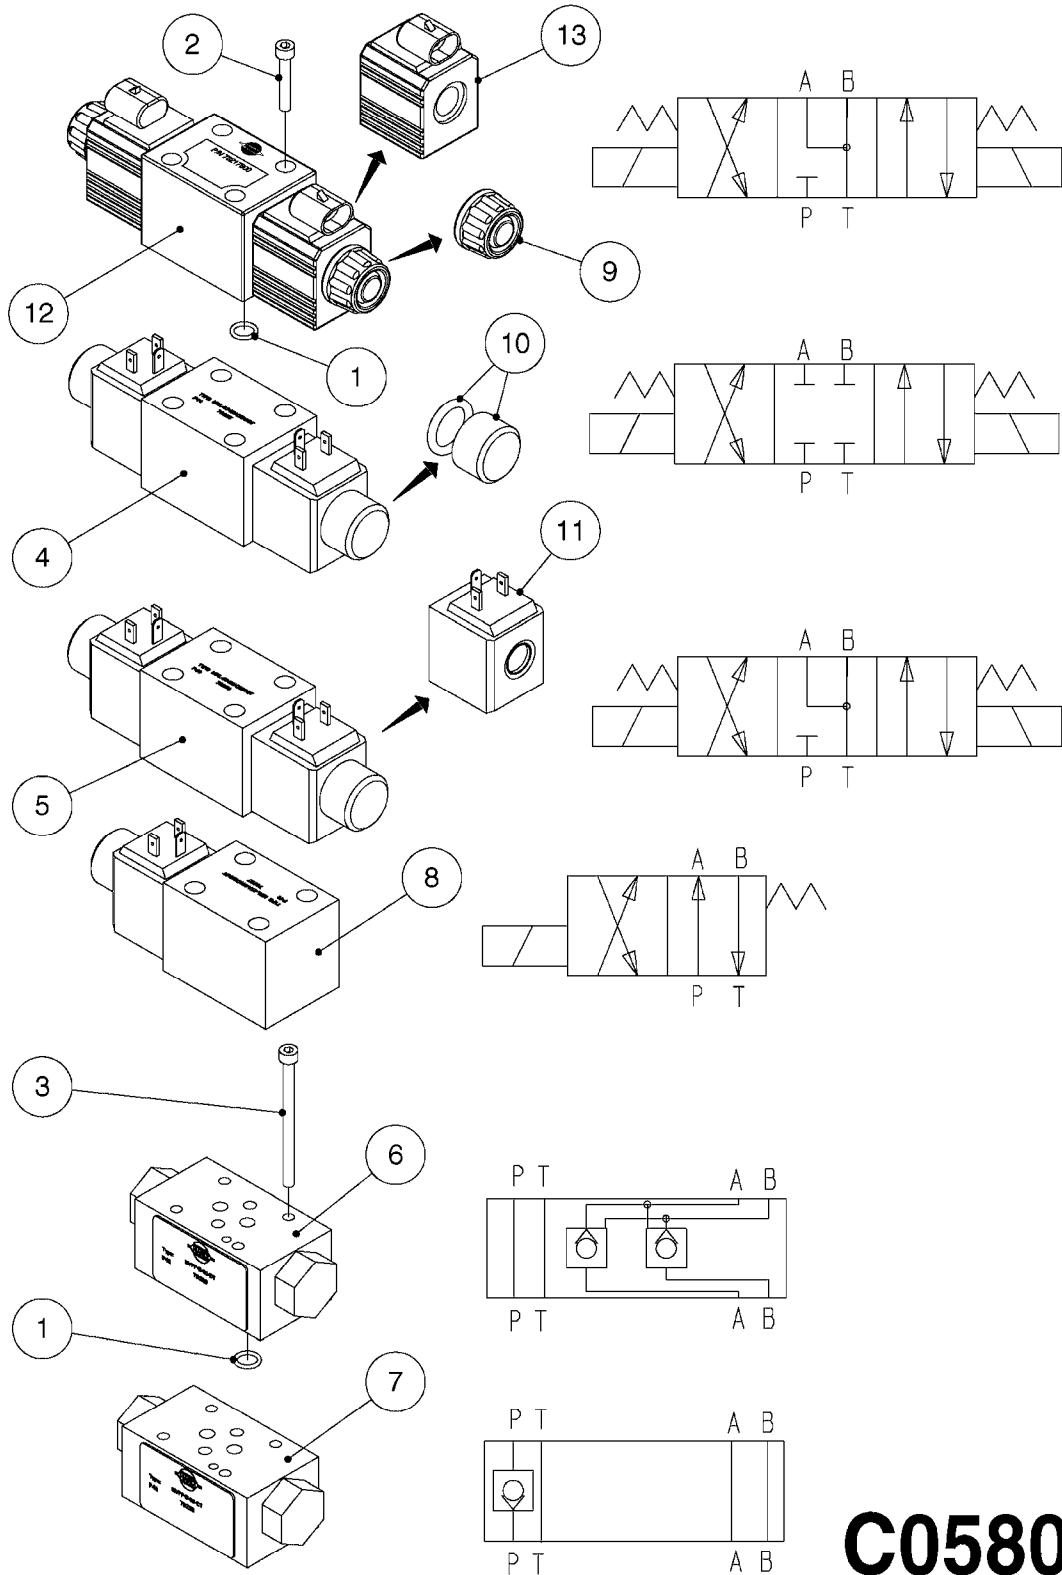

HYD EAGLE HZ SPB 45-66' RANGER  
C0370-HIN, 01:01:16

Page

1

Date

16.03.2016 14:21

Pos.	parts-n°	order qty	description
1	145912	1	BUSHING D19.8/D17.0X7MM
2	146324	1	SHAFT D16.8 L102/2 X 5
3	146587	1	PIN D16.8 X 65
4	146835	1	HEX NIPPLE 1/4" - 3/8" BSP
5	146839	1	HEX NIPPLE 1/4"X3/8" BSP 0.7MM
6	146845	1	HEX NIPPLE 1/4"X1/4"
7	146846	1	HEX NIPPLE 1/2" X 1/4"
8	146847	1	HEX NIPPLE 1/2"X3/8"
9	146992	1	BUSHING F.CYLINDER
10	151872	1	BUSHING D22.0/18.0 10MM
11	160802	1	MOUNT PLATE F.HYD SOLENOID'HZ'
12	160803	1	COVER PLATE F.HYD SOLENOID'HZ'
13	210728	1	BEARING F.LINK HEAD M17
14	210879	1	LINK HEAD M16 x D17
15	230311	1	QUICK COUPLING 1/2"
16	232109	1	FITT.HY TEE 1/4'BSP UNION
17	240866	1	DOWTYSEAL 3/8"
18	241356	1	DOWTYSEAL 1/2"
19	241404	1	DOWTY SEAL 1/4"
20	283699	1	GREASE NIPPLE M6X1
21	284257	1	HYDRAULIC HOSE 3/8"L=6150
22	284265	1	PLUG BREATHER 1/4" F/CYLINDER
23	334206	1	DUST HOOD FOR HY-COUPLING
24	410185	1	BOLT HEX 8.8 DEL M6X16 A2
25	420567	1	BOLT HEX 8.8 DEL M8X30 FT
26	430918	1	M20X100 DIN 931-8.8 DEL
27	460143	1	NUT HEX M8 LOCK A2 DIN985
28	460261	1	NUT HEX M6X1 LOCK A2 DIN985
29	460806	1	NUT HEX M20X2.5 LOCK
30	461198	1	NUT HEX M16X2 JAMB
31	461249	1	NUT HEX M22X1.5
32	480384	1	PIN COTTER 3/16 x 1-1/2"
33	615654	1	PIN D25 X 123 F. PARALIFT
34	784001	1	HOSE HY X 1/4 X 067.00"STR+ELB
35	784019	1	HOSE HY X 1/4 X 078.75"STR+ELB
36	784037	1	HOSE HY X 1/4" x 130"STR+ELB
37	784049	1	HOSE HY X 1/4" X 240"STR+ELB
38	784069	1	HOSE HY X 1/4 X 90.5" STR+ELB
39	784075	1	HOSE HY X 1/4 X 057.00"
40	784087	1	HOSE HY X 1/4 X 126.00"STR+STR
41	14010400	1	PLUG 1/4" BSP
42	61011803	1	EYE BOLT
43	75075000	1	SEAL KIT 78122600/27/28/29
44	75075200	1	SEAL KIT 78120900/14/50
45	78122700	1	CYLINDER 40/22X300MM RED
46	78122900	1	CYLINDER 40/22X300MM RED
47	78128800	1	CYLINDER, D50/30-500