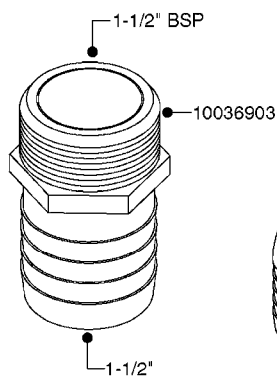

**L0040**

FITTINGS - NIPPLES & ELBOWS  
L0040-HIN, 01:01:16

Page 1

Date 16.03.2016 14:22

parts-n°	order qty	description
10530803	1	FITT.PO.SE 2.00X2.00 45 DEG.
320191	1	FITT.DK ELB 3/8' BSP 45 DEGREE
320482	1	FITT.DK ELB. 1/2" BSP 60 DEG.
320596	1	FITT.DK ELB 3/8'-1/2'BSP 45DEG
320607	1	FITT.DK HN 3/8M X 3/8F BSP LNG
320633	1	FITT.DK HN 3/8"M X 3/8"F BSP
321451	1	FITT.DK ELB.1-1/2 X1-1/4 80DEG
321532	1	FITT.DK REDUC 3/4' X 1/2' BSP
390233	1	FITT.DK REDUC 1-1/2" X 1" BSP