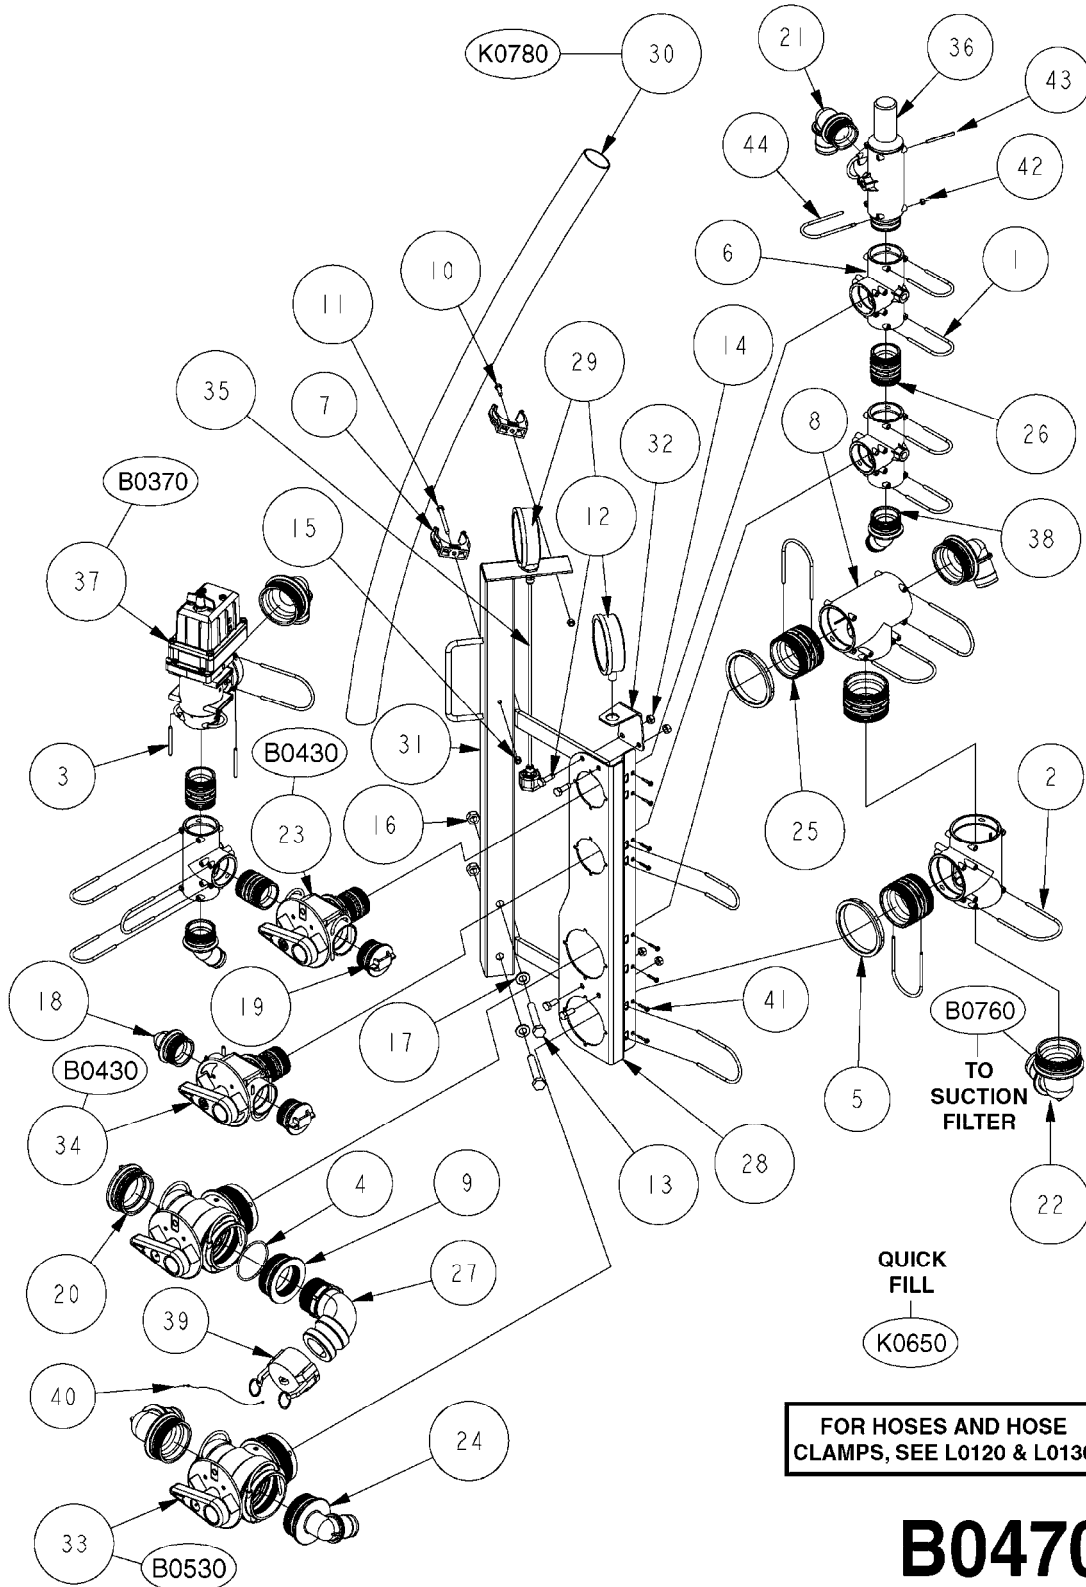

B0470

RANGER MANIFOLD - DIAPHRAGM
B0470-HIN, 01:01:16

Page

1

Date

16.03.2016 14:21

Pos.	parts-n°	order qty	description
1	145996	1	FITT.DK S-67 FORK
2	145997	1	FITT.DK S-93 FORK
3	147767	1	PIN 5Ø X 60 S-93 DOUBLE CLAMP
4	242351	1	O-RING D69.5X3.0 VITON F.S-93
5	322109	1	FITT.DK S-93 BULKHEAD NUT
6	322224	1	FITT.DK S-67 TEE
7	334523	1	PIPE HOLDER D51.5
8	334545	1	FITT.DK S-93 TEE
9	390721	1	FITT.DK S-93 PLUG W/2'NPT THRE
10	410362	1	BOLT HEX 8.8 SS M6X20 FT
11	410443	1	BOLT HEX 8.8 DEL M6X70
12	420582	1	BOLT HEX 8.8 DEL M8X20 FT A2 USE WITHOUT GAUGE BRACKET
12	421046	1	BOLT HEX 8.8 DEL M8X25 FT A2 DIN933 USE WITH GAUGE BRACKET
13	430802	1	BOLT HEX 8.8 DEL M12X75
14	460143	1	NUT HEX M8 LOCK A2 DIN985
15	460261	1	NUT HEX M6X1 LOCK A2 DIN985
16	460703	1	NUT HEX M12X1.75 LOCK DIN985
17	471127	1	WASHER, M12, Ø24/13.0X 2.5, SS
18	726572	1	FITT.DK S-67 1" ELBOW 90 ASSY.
19	726579	1	FITT. S67 PLUG W/O-RING
20	726580	1	FITT. S93 PLUG W/O-RING
21	727224	1	FITT.DK S67X90,1.5HB SUCTION
22	727225	1	FITT.DK S-93 ELB.2'PVC W/ORING
23	728391	1	VALVE S67 PRESSURE MANIFOLD
24	728395	1	FITT.DK S-93 ELB.1-1/2" 90 DEG
25	728525	1	FITT. S93 CONNECTOR W/O-RINGS
26	728526	1	FITT.DK S-67 CONNECT W. ORINGS
27	10604903	1	QUICK COUPLER MALE 2' 90DEG
28	16105803	1	MANIFOLD PLATE RANGER
29	28026103	1	GAUGE 200PSI/BR,4",1/4"BSP-BTM
30	34000703	1	TUBE F. DRY GAUGE L=1200 BENT
30	97609703	1	DECAL S/G RANGER 2200 (600 G)
30	97609903	1	DECAL S/G RANGER 2200 LITERS
31	63028103	1	MANIFOLD STAND RANGER
32	16108303	1	BRACKET, MAINFOLD GAUGE RG BRACKET ONLY
32	70066203	1	GAUGE KIT, MANIFOLD 4" 200PSI COMPLETE ASSEMBLY
33	72082300	1	VALVE SUC.S-93 MAN.02 2 WAY
34	72113700	1	VALVE, VARIABLE AGITATION
35	72144000	1	BOOM GAUGE KIT
36	72280300	1	SAFTY VALVE S67 15 BAR CM'05
37	72425500	1	REGULATOR S67/S93 CROSS-DRILL
38	72433100	1	FITT.DK S-67 45° 1-1/4"W/ORING
39	10531003	1	CAP F.MALE QUICK COUPLER 2"
40	24001203	1	RBR LANYARD 11" F.QCK FILL CAP
41	440675	1	SCREW F. PLASTIC 5X16 SS
42	461217	1	NUT HEX M5 LOCK
43	480779	1	PIN D5X55 SPLIT
44	14012200	1	FITT.DK S-67 FORK W/M5 THREADS