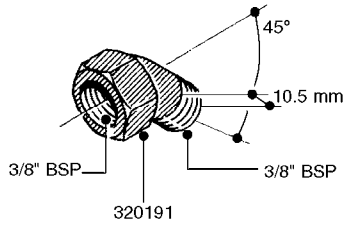

**L0030**

FITTINGS - HEXAGON NIPPLES  
L0030-HIN, 01:01:16

Page 1  
Date 16.03.2016 14:22

parts-n°	order qty	description
10015303	1	FITT.PO.HN 1.00X1.00 M1000
10425003	1	FITT.PO.HN 1.25X1.00 MCPHEE
320132	1	FITT.DK HN 1" BSP
320176	1	FITT.DK HN 3/8"X1/2" BSP
320445	1	FITT.DK HN 1/4"X3/8" BSP
320655	1	FITT.DK HN 1/2"-1/2" BSP
320692	1	FITT.DK HN 3/8'BSPX1/4'NPT
320703	1	FITT.DK HN 3/8BSP X1/2 &1/4NPT
320725	1	FITT.DK NIPPLE 3/8"-3/8" BSP
320902	1	FITT.DK HN 3/8'X 1/4' BSP
390232	1	FITT.DK HN 1-1/2' X 1-1/4' BSP
390276	1	FITT.DK HN 1'BSP