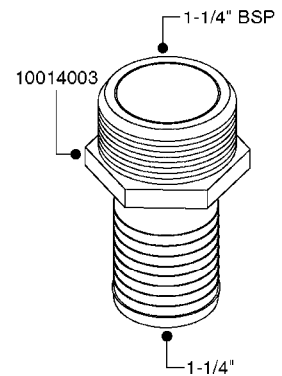

**L0040**

FITTINGS - NIPPLES & ELBOWS  
L0040-HIN, 01:01:16

Page 1

Date 16.03.2016 14:22

parts-n°	order qty	description
10530803	1	FITT.PO.SE 2.00X2.00 45 DEG.
320191	1	FITT.DK ELB 3/8' BSP 45 DEGREE
320482	1	FITT.DK ELB. 1/2" BSP 60 DEG.
320596	1	FITT.DK ELB 3/8'-1/2'BSP 45DEG
320607	1	FITT.DK HN 3/8M X 3/8F BSP LNG
320633	1	FITT.DK HN 3/8"M X 3/8"F BSP
321451	1	FITT.DK ELB.1-1/2 X1-1/4 80DEG
321532	1	FITT.DK REDUC 3/4' X 1/2' BSP
390233	1	FITT.DK REDUC 1-1/2" X 1" BSP