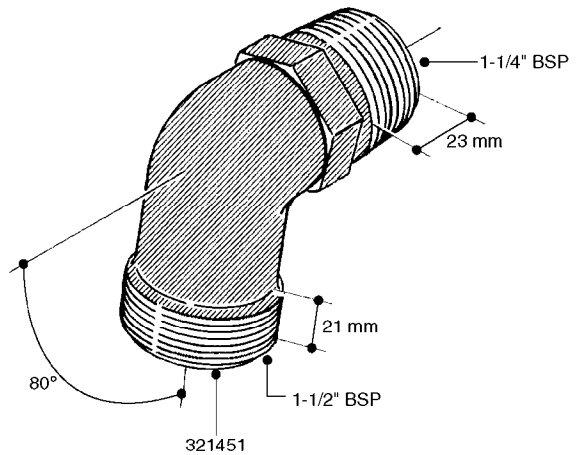

L0040

FITTINGS - NIPPLES & ELBOWS
L0040-HIN, 01:01:16

Page 1

Date 16.03.2016 14:22

parts-n°	order qty	description
10530803	1	FITT.PO.SE 2.00X2.00 45 DEG.
320191	1	FITT.DK ELB 3/8' BSP 45 DEGREE
320482	1	FITT.DK ELB. 1/2" BSP 60 DEG.
320596	1	FITT.DK ELB 3/8'-1/2'BSP 45DEG
320607	1	FITT.DK HN 3/8M X 3/8F BSP LNG
320633	1	FITT.DK HN 3/8"M X 3/8"F BSP
321451	1	FITT.DK ELB.1-1/2 X1-1/4 80DEG
321532	1	FITT.DK REDUC 3/4' X 1/2' BSP
390233	1	FITT.DK REDUC 1-1/2" X 1" BSP