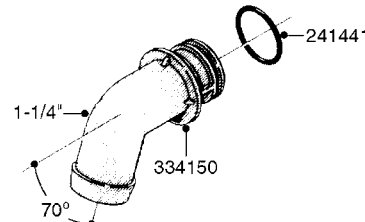

L0010

parts-n°	order qty	description
240085	1	O-RING D13,1/8,3X02,4 NITRIL
241441	1	O-RING D29.3X3
242594	1	O-RING D14 X 1.78 SCH.70-EPDM
320084	1	FITT.DK NUT 1/2" BSP
320095	1	FITT.DK NUT 1" BSP
320117	1	FITT.DK CONN.1/2"BSP F. 1" CAP
320187	1	FITT.DK CAP 3/8" BSP BLACK
320283	1	FITT.DK NUT 3/4"BSP
320821	1	FITT.DK NUT 1-1/2" BSP
321495	1	FITT.DK REDUC 1/4'BSP F.3/4'NT
321576	1	FITT.DK CONN 1/2"BSP F.3/4"NUT
330013	1	O-RING D15/D10X2.5 F.3/8"NUT
330212	1	O-RING D19/D14X2.4 F.1/2"NUT
330326	1	O-RING D30/D24X2 F.1"NUT
330341	1	FITT.DK HB 1" F. 1" NUT
330595	1	O-RING D24.6/D20X2.1 -3/4"
330665	1	3/4' HOSE TAIL F/1' CAP
330676	1	FITT.DK HB 3/8" F. 1/2" NUT
330687	1	FITT.DK HB 1/2" F. 1/2" NUT
330691	1	FITT.DK HB 3/4'F.3/4' NUT
330783	1	FITT.DK HB 3/8" F.3/8" NUT
331262	1	FITT.DK HB 1-1/2" F. 1-1/2"NUT
331273	1	O-RING D44/D38X2 F.1-1/2"
331446	1	FITT.DK HB 1" F.1-1/2" NUT
331807	1	FITT.DK HB 5/16" F.3/8" NUT
332286	1	FITT.DK HB 1/2" F. 3/4" NUT
332905	1	FITT.DK HB 1/2" F. 3/4" CAP
332927	1	PLUG F. NOZZLE TUBE 3/4'
333292	1	FITT.DK HB 1"O'RING F.1-1/2"
333664	1	FITT.DK HB 5/16' F. 1/2' NUT
334044	1	FITT.DK HB 3/4' F. 3/4' CAP
334059	1	FITT.DK EL 1" 110 DEG.F.1-1/2"
334123	1	FITT.DK HB 1-1/4"O-RNG F.1-1/2"
334150	1	FITT.DK HB 1-1/4" 110 F.1-1/2"
390542	1	PLUG WASHER FOR 3/4'CAP NUT
716236	1	FITT.DK HB 1/2" ASSY. F. 3/4"
716413	1	FITT.DK PLUG ASSY. F.NOZ TUBE
717426	1	FITT.DK REDUC 1/4"BSP F.3/4"N
720856	1	FITT.DK 1/2'BSP ASSY.F.3/4'NUT
724621	1	FITT.DK HB 3/4"ASSY F.3/4" NUT