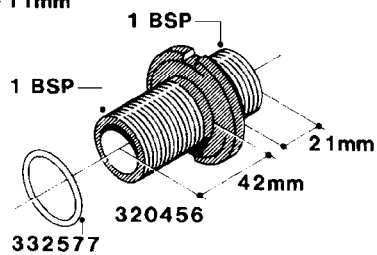

L0060

FITTINGS - BULKHEAD
L0060-HIN, 01:01:16

Page 1

Date 16.03.2016 14:22

parts-n°	order qty	description
141046	1	NUT 3/8" BSP
141341	1	NUT 1/4' BSP
240284	1	O-RING D82,5/75 X 3,5
320456	1	FITT.DK BULKHEAD 1"BSP DOUBLE
320467	1	FITT.DK BULKHEAD 1"BSP SINGLE
320471	1	FITT.DK NUT 1" BSP JAMB
320541	1	FITT.DK BULKHEAD 2-1/2'BSP SIN
320552	1	FITT.DK NUT 2-1/2' BSP JAMB
320644	1	FITT.DK ELB.3/4"HB X 1" BSP
320784	1	FITT.DK CAP 1-1/2" BSP
320795	1	FITT.DK NUT 1-1/2" BSP JAMB
320935	1	FITT.DK BULKHEAD 1/4' BSP SING
320946	1	FITT.DK BULKHEAD 3/8' BSP SING
321296	1	FITT.DK BULKHEAD 1/2" BSP SING
321307	1	FITT.DK NUT 1/2" BSP JAMB
321333	1	FITT.DK BULK 1-1/2" X 1"F BSP
330061	1	O-RING D16/D11X2,5
330072	1	O-RING D53.5/D45.5X4
330212	1	O-RING D19/D14X2.4 F.1/2"NUT
332577	1	O-RING D38/D30X4 F.1" PUR.
332592	1	O-RING D26/D20X3