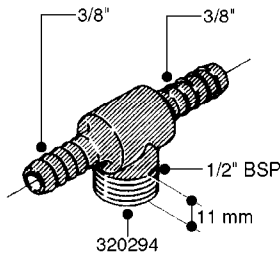

**L0040**

FITTINGS - NIPPLES & ELBOWS  
L0040-HIN, 01:01:16

Page 1

Date 16.03.2016 14:22

parts-n°	order qty	description
10530803	1	FITT.PO.SE 2.00X2.00 45 DEG.
320191	1	FITT.DK ELB 3/8' BSP 45 DEGREE
320482	1	FITT.DK ELB. 1/2" BSP 60 DEG.
320596	1	FITT.DK ELB 3/8'-1/2'BSP 45DEG
320607	1	FITT.DK HN 3/8M X 3/8F BSP LNG
320633	1	FITT.DK HN 3/8"M X 3/8"F BSP
321451	1	FITT.DK ELB.1-1/2 X1-1/4 80DEG
321532	1	FITT.DK REDUC 3/4' X 1/2' BSP
390233	1	FITT.DK REDUC 1-1/2" X 1" BSP