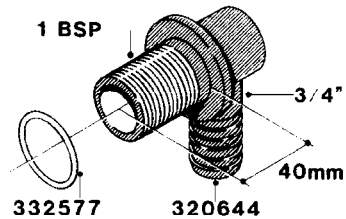

L0060

FITTINGS - BULKHEAD
L0060-HIN, 01:01:16

Page 1

Date 16.03.2016 14:22

parts-n°	order qty	description
141046	1	NUT 3/8" BSP
141341	1	NUT 1/4' BSP
240284	1	O-RING D82,5/75 X 3,5
320456	1	FITT.DK BULKHEAD 1"BSP DOUBLE
320467	1	FITT.DK BULKHEAD 1"BSP SINGLE
320471	1	FITT.DK NUT 1" BSP JAMB
320541	1	FITT.DK BULKHEAD 2-1/2'BSP SIN
320552	1	FITT.DK NUT 2-1/2' BSP JAMB
320644	1	FITT.DK ELB.3/4"HB X 1" BSP
320784	1	FITT.DK CAP 1-1/2" BSP
320795	1	FITT.DK NUT 1-1/2" BSP JAMB
320935	1	FITT.DK BULKHEAD 1/4' BSP SING
320946	1	FITT.DK BULKHEAD 3/8' BSP SING
321296	1	FITT.DK BULKHEAD 1/2" BSP SING
321307	1	FITT.DK NUT 1/2" BSP JAMB
321333	1	FITT.DK BULK 1-1/2" X 1"F BSP
330061	1	O-RING D16/D11X2,5
330072	1	O-RING D53.5/D45.5X4
330212	1	O-RING D19/D14X2.4 F.1/2"NUT
332577	1	O-RING D38/D30X4 F.1" PUR.
332592	1	O-RING D26/D20X3