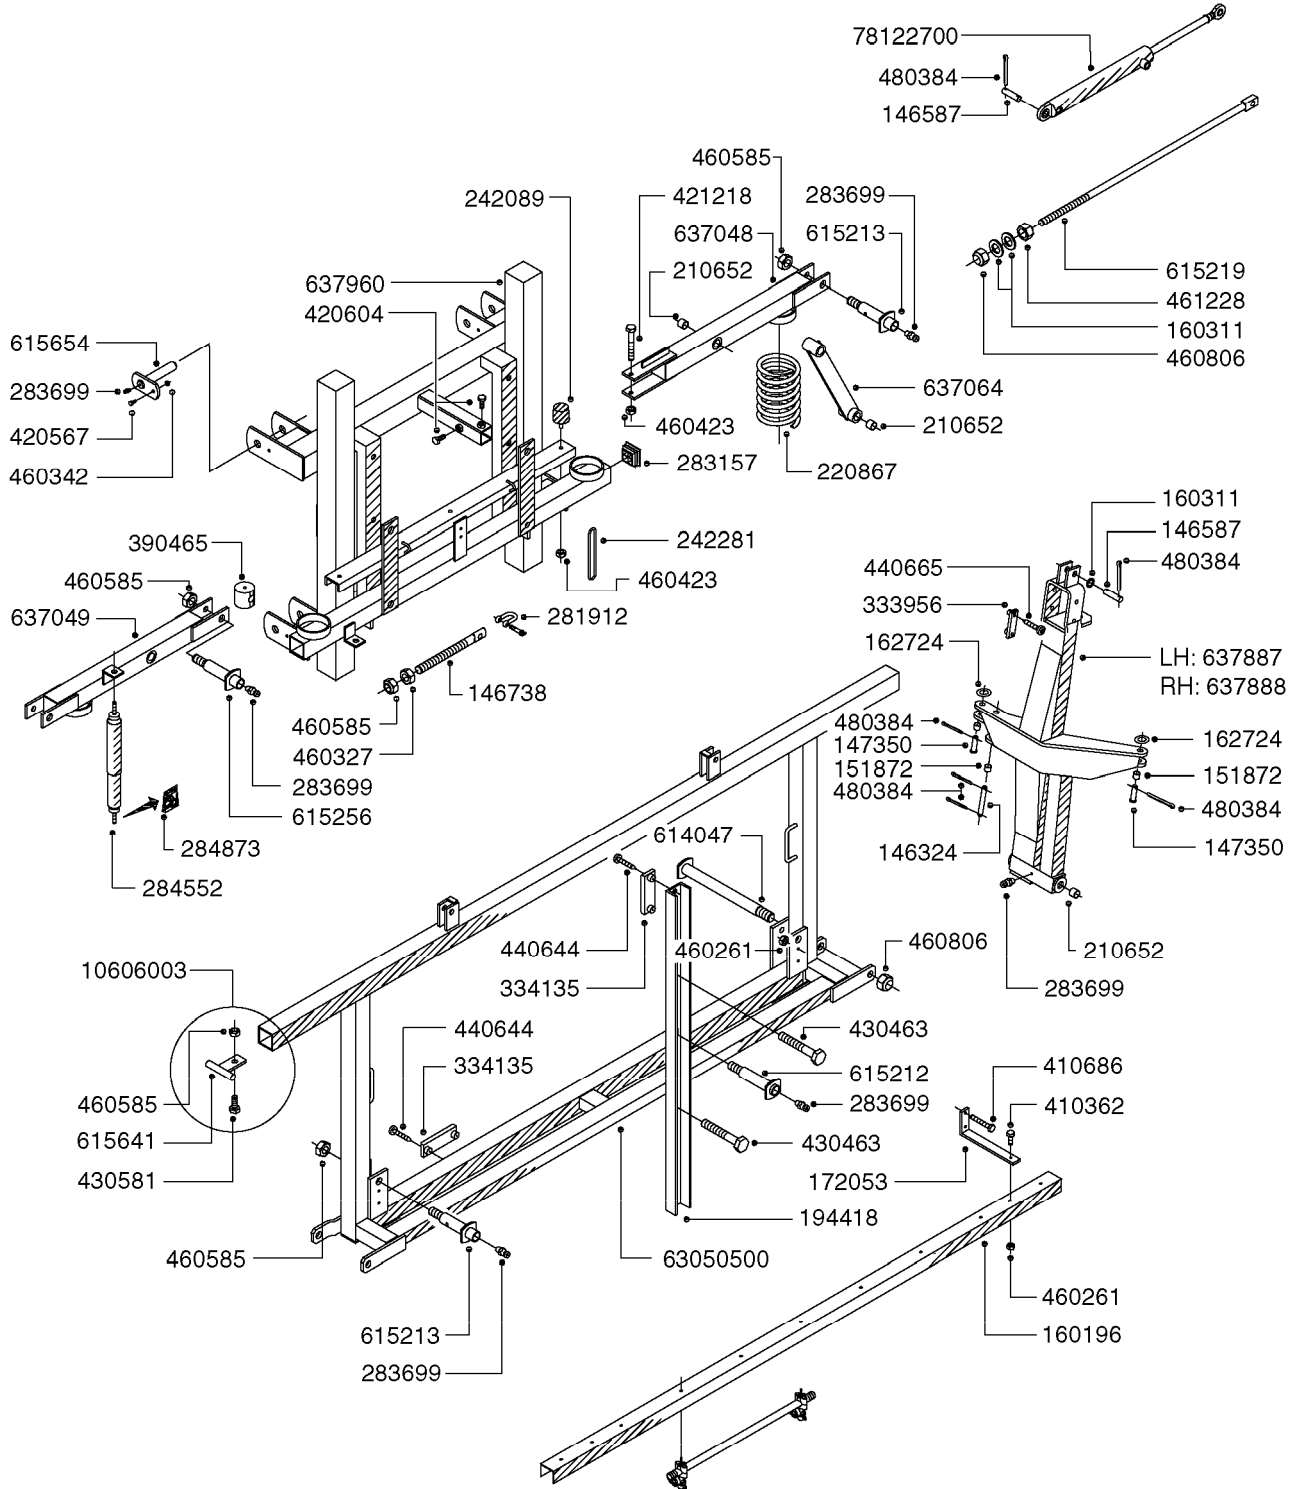

DENMARK STEEL PARTS SHOWN ON THIS PAGE
FOR NORTH AMERICAN STEEL PARTS, SEE PAGE D0310

D0300

BOOM COMMANDER CENTER 45-66'DK
D0300-HIN, 01:01:16

Page 1
Date 16.03.2016 14:21

parts-n°	order qty	description
146324	1	SHAFT D16.8 L102/2 X 5
146587	1	PIN D16.8 X 65
146738	1	PIN FOR CENTER CABLE EAGLE
147350	1	PIN D16.8 L60MM
151872	1	BUSHING D22.0/18.0 10MM
160196	1	NOZZLE TRACK EAGLE
160311	1	WASHER D30/D20.4X2
162724	1	WASHER D25/D18.1X1
172053	1	NOZZLE TRACK HOLDER
194418	1	U CHANNEL 65 X 1175 CENTER EAG
210652	1	BUSHING TEFLON D25/D22X20
220867	1	SPRING 134/14/320 EAGLE 60/66'
242089	1	RUBBER STOP D50X40 M10
242281	1	RUBBER BAND OVAL 180MM
281912	1	GRILLETE M-10 INOX.480 KG
283157	1	PLUG F.DRAIN 60X60X4
283699	1	GREASE NIPPLE M6X1
284552	1	SHOCK ABSORBER F.EAGLE BOOM
284873	1	KIT F.SHOCK ABSORBER HDW.EAG.
333956	1	SLIDE SHOE 91X25X10
334135	1	SLIDE SHOE 140X45X15
390465	1	JOINER BLOCK TRAPEEZE EAGLE
410362	1	BOLT HEX 8.8 SS M6X20 FT
410686	1	BOLT HEX 8.8 DEL M6X30
420567	1	BOLT HEX 8.8 DEL M8X30 FT
420604	1	BOLT HEX 8.8 DEL M10X25 FT DIN933
421218	1	BOLT HEX 8.8 DEL M10X90
430463	1	BOLT HEX 8.8 DEL M16X110
430581	1	BOLT HEX 8.8 DEL M16X40 FT
440644	1	SCREW NO.10 5/8"
440665	1	SCREW M4.2X16 STAINLESS
460261	1	NUT HEX M6X1 LOCK A2 DIN985
460327	1	NUT HEX M16X2
460342	1	NUT HEX M10 DEL DIN934
460423	1	NUT HEX M10X1.5 LOCK
460585	1	NUT HEX M16X2 LOCK
460806	1	NUT HEX M20X2.5 LOCK
461228	1	NUT HEX M20
480384	1	PIN COTTER 3/16 x 1-1/2"
614047	1	PIN D22 X 243 HINGE EAGLE
615212	1	PIN D22 X 84 LUBED F.EAGLE
615213	1	PIN D22 X 70 LUBED F.EAGLE
615219	1	TILT CYL.REPLACEMENT EAGLE
615256	1	PIN 22 X 70 SHORT THREA. EAGLE
615641	1	SAFETY BAR F.WNG TLT 45-66'
615654	1	PIN D25 X 123 F. PARALIFT
637048	1	SUSP.ARM RIGHT EAGLE
637049	1	SUSP.ARM LEFT EAGLE
637064	1	TRAPEEZE ARM EAGLE 45'-66'
637887	1	HINGE EAGLE LH 45'-66' '97
637888	1	HINGE EAGLE RH 45'-66' '97
637960	1	CENTER LIFT FRAME EAG CM45-66'
10606003	1	KIT F.TILT STOP 45'-66' EAGLE
63050500	1	CENTER FRAME SPB 05
78122700	1	CYLINDER 40/22X300MM RED