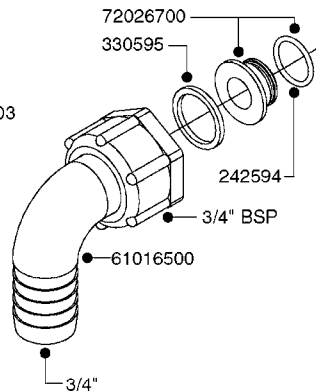

**L0040**

FITTINGS - NIPPLES & ELBOWS  
L0040-HIN, 01:01:16

Page 1

Date 16.03.2016 14:22

parts-n°	order qty	description
10530803	1	FITT.PO.SE 2.00X2.00 45 DEG.
320191	1	FITT.DK ELB 3/8' BSP 45 DEGREE
320482	1	FITT.DK ELB. 1/2" BSP 60 DEG.
320596	1	FITT.DK ELB 3/8'-1/2'BSP 45DEG
320607	1	FITT.DK HN 3/8M X 3/8F BSP LNG
320633	1	FITT.DK HN 3/8"M X 3/8"F BSP
321451	1	FITT.DK ELB.1-1/2 X1-1/4 80DEG
321532	1	FITT.DK REDUC 3/4' X 1/2' BSP
390233	1	FITT.DK REDUC 1-1/2" X 1" BSP

**L0050**

parts-n°	order qty	description
242594	1	O-RING D14 X 1.78 SCH.70-EPDM
320294	1	FITT.DK TEE 3/8X3/8HB X1/2"BSP
320305	1	FITT.DK HB 3/4'- 3/4' BSP
320386	1	FITT.DK TEE 3/8X3/8HB X3/8"BSP
320397	1	FITT.DK ELB 3/8"HB X 3/8" BSP
320401	1	FITT.DK TEE 1/2X1/2HB X1/2"BSP
320412	1	FITT.DK TEE 1/2X1/2HB X3/8'BSP
320423	1	FITT.DK ELB 1/2'HB X 3/8' BSP
320891	1	FITT.DK HB 3/8'- 3/8' BSP
320972	1	FITT.DK HB 5/16'- 1/4' BSP
322046	1	FITT.DK TEE 1/2X1/2HB X3/4'BSP
322048	1	FITT.DK TEE 3/4X3/4HB X3/4'BSP
330595	1	O-RING D24.6/D20X2.1 -3/4"
333137	1	FITT.DK CONN.1/2" F.NOZZ. DOUB
333141	1	FITT.DK CONN.1/2" F.NOZZ.SING
334041	1	FITT.DK CONN.3/4' F.NOZZ. SING
334042	1	FITT.DK CONN.3/4' F.NOZZ. DOUB
334195	1	FITT.DK ELB. 3/4"HB X 3/4"HB
10012103	1	FITT.PO.HB 1.25X1.50 IMB1012
10014003	1	FITT.PO.HB 1.25X1.25 IMB1010
10036903	1	FITT.PO.HB 1.50X1.50 IMB1212
28019303	1	FITTING HB ELB 3/4NPT-3/4HOSE
61016500	1	HOSE TAIL 3/4" 90°+RG CAP 3/4"
72026700	1	NOZZLE TUBE ADAPTER W/O-RING