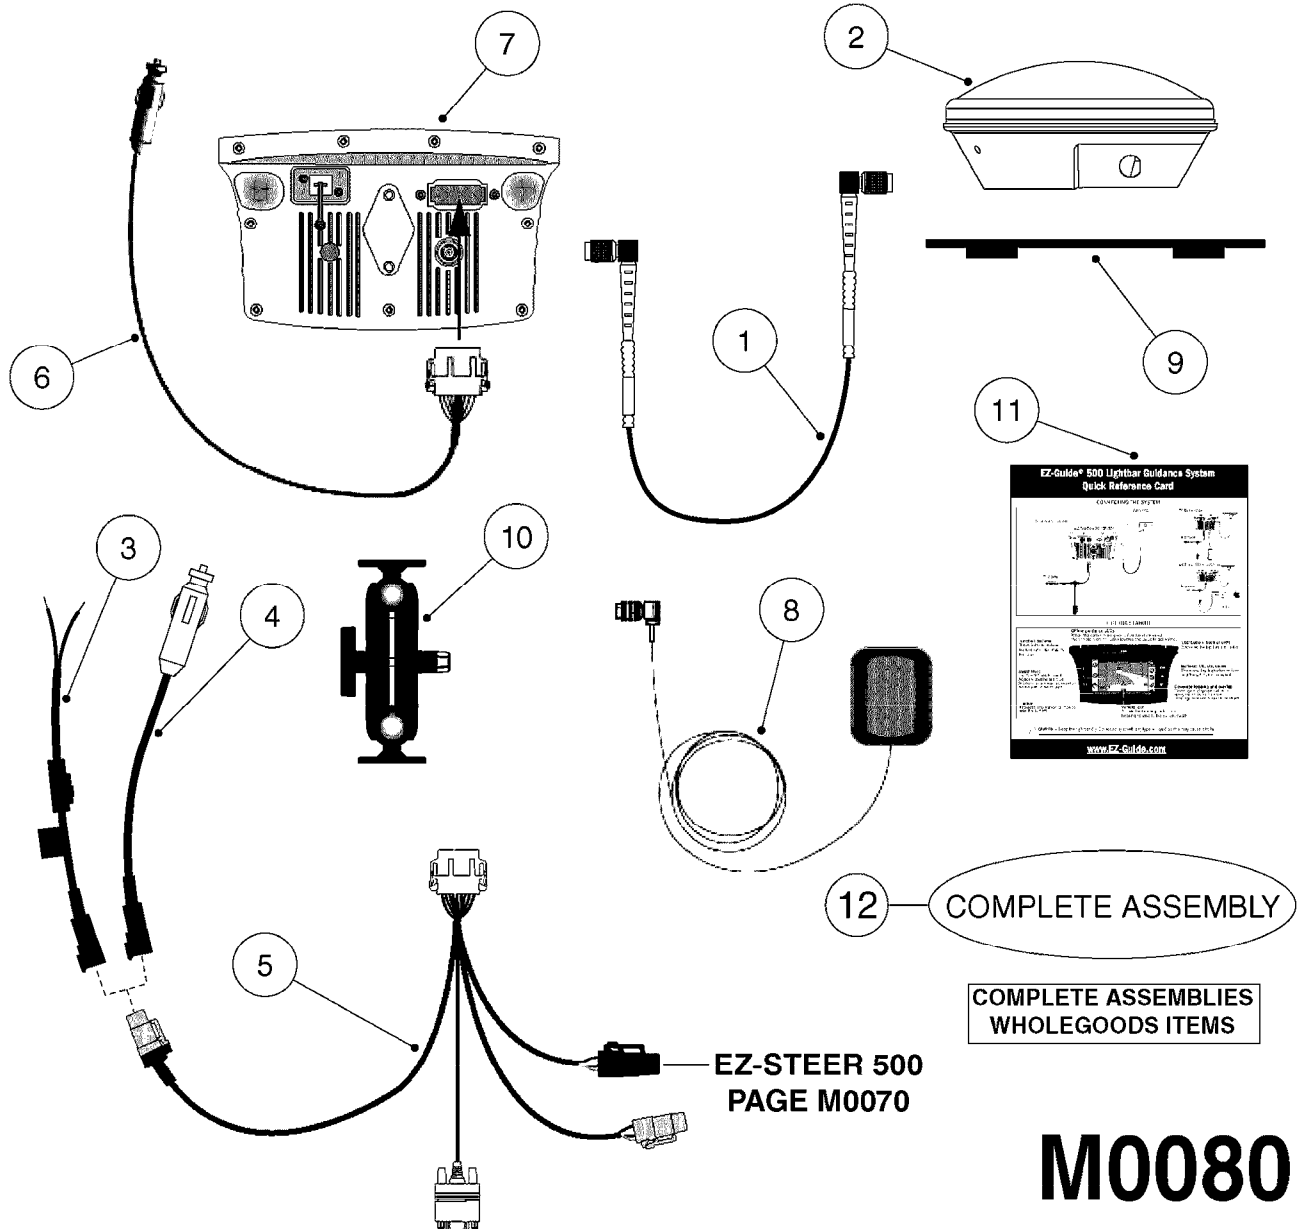

EZ-GUIDE 250 LIGHTBAR
M0080-HIN, 01:01:16

Page 1

Date 16.03.2016 14:22

Pos.	parts-n°	order qty	description
1	26007603	1	CABLE, ANTENNA, EZGUIDEPLUS
2	26015603	1	ANTENNA AG15 L1,EZ GDE 500/250
3	26016103	1	EZ-GUIDE 500 CABLE UNTERM.FUSE
4	26016203	1	EZ-GUIDE 500 POWER CONN.CABLE
5	26017303	1	EZ-GUIDE 250 ALL PORT CABLE
6	26017703	1	EZ-GUIDE 250 POWER CABLE
7	26017803	1	EZ-GUIDE 250 LIGHTBAR DISPLAY
8	26017903	1	EZ-GUIDE 250 PATCH ANTENNA
9	28048203	1	EZ-GUIDE 500 MOUNT F.AG15 ANT.
10	28048303	1	EZ-GUIDE 250/500 RAM MNT.1.5"
11	67217403	1	EZ-GUIDE 250 QUICK REF.CARD
12	84210603	1	EZ GUIDE 250 LIGHTBAR