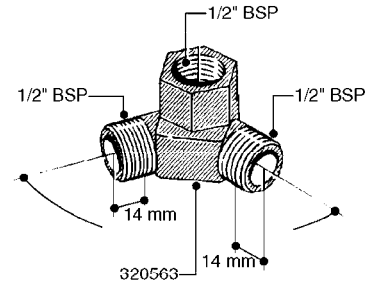

**L0010**

parts-n°	order qty	description
240085	1	O-RING D13,1/8,3X02,4 NITRIL
241441	1	O-RING D29.3X3
242594	1	O-RING D14 X 1.78 SCH.70-EPDM
320084	1	FITT.DK NUT 1/2" BSP
320095	1	FITT.DK NUT 1" BSP
320117	1	FITT.DK CONN.1/2"BSP F. 1" CAP
320187	1	FITT.DK CAP 3/8" BSP BLACK
320283	1	FITT.DK NUT 3/4"BSP
320821	1	FITT.DK NUT 1-1/2" BSP
321495	1	FITT.DK REDUC 1/4'BSP F.3/4'NT
321576	1	FITT.DK CONN 1/2"BSP F.3/4"NUT
330013	1	O-RING D15/D10X2.5 F.3/8"NUT
330212	1	O-RING D19/D14X2.4 F.1/2"NUT
330326	1	O-RING D30/D24X2 F.1"NUT
330341	1	FITT.DK HB 1" F. 1" NUT
330595	1	O-RING D24.6/D20X2.1 -3/4"
330665	1	3/4' HOSE TAIL F/1' CAP
330676	1	FITT.DK HB 3/8" F. 1/2" NUT
330687	1	FITT.DK HB 1/2" F. 1/2" NUT
330691	1	FITT.DK HB 3/4'F.3/4' NUT
330783	1	FITT.DK HB 3/8" F.3/8" NUT
331262	1	FITT.DK HB 1-1/2" F. 1-1/2"NUT
331273	1	O-RING D44/D38X2 F.1-1/2"
331446	1	FITT.DK HB 1" F.1-1/2" NUT
331807	1	FITT.DK HB 5/16" F.3/8" NUT
332286	1	FITT.DK HB 1/2" F. 3/4" NUT
332905	1	FITT.DK HB 1/2" F. 3/4" CAP
332927	1	PLUG F. NOZZLE TUBE 3/4'
333292	1	FITT.DK HB 1"O'RING F.1-1/2"
333664	1	FITT.DK HB 5/16' F. 1/2' NUT
334044	1	FITT.DK HB 3/4' F. 3/4' CAP
334059	1	FITT.DK EL 1" 110 DEG.F.1-1/2"
334123	1	FITT.DK HB 1-1/4"O-RNG F.1-1/2"
334150	1	FITT.DK HB 1-1/4" 110 F.1-1/2"
390542	1	PLUG WASHER FOR 3/4'CAP NUT
716236	1	FITT.DK HB 1/2" ASSY. F. 3/4"
716413	1	FITT.DK PLUG ASSY. F.NOZ TUBE
717426	1	FITT.DK REDUC 1/4"BSP F.3/4"N
720856	1	FITT.DK 1/2'BSP ASSY.F.3/4'NUT
724621	1	FITT.DK HB 3/4"ASSY F.3/4" NUT