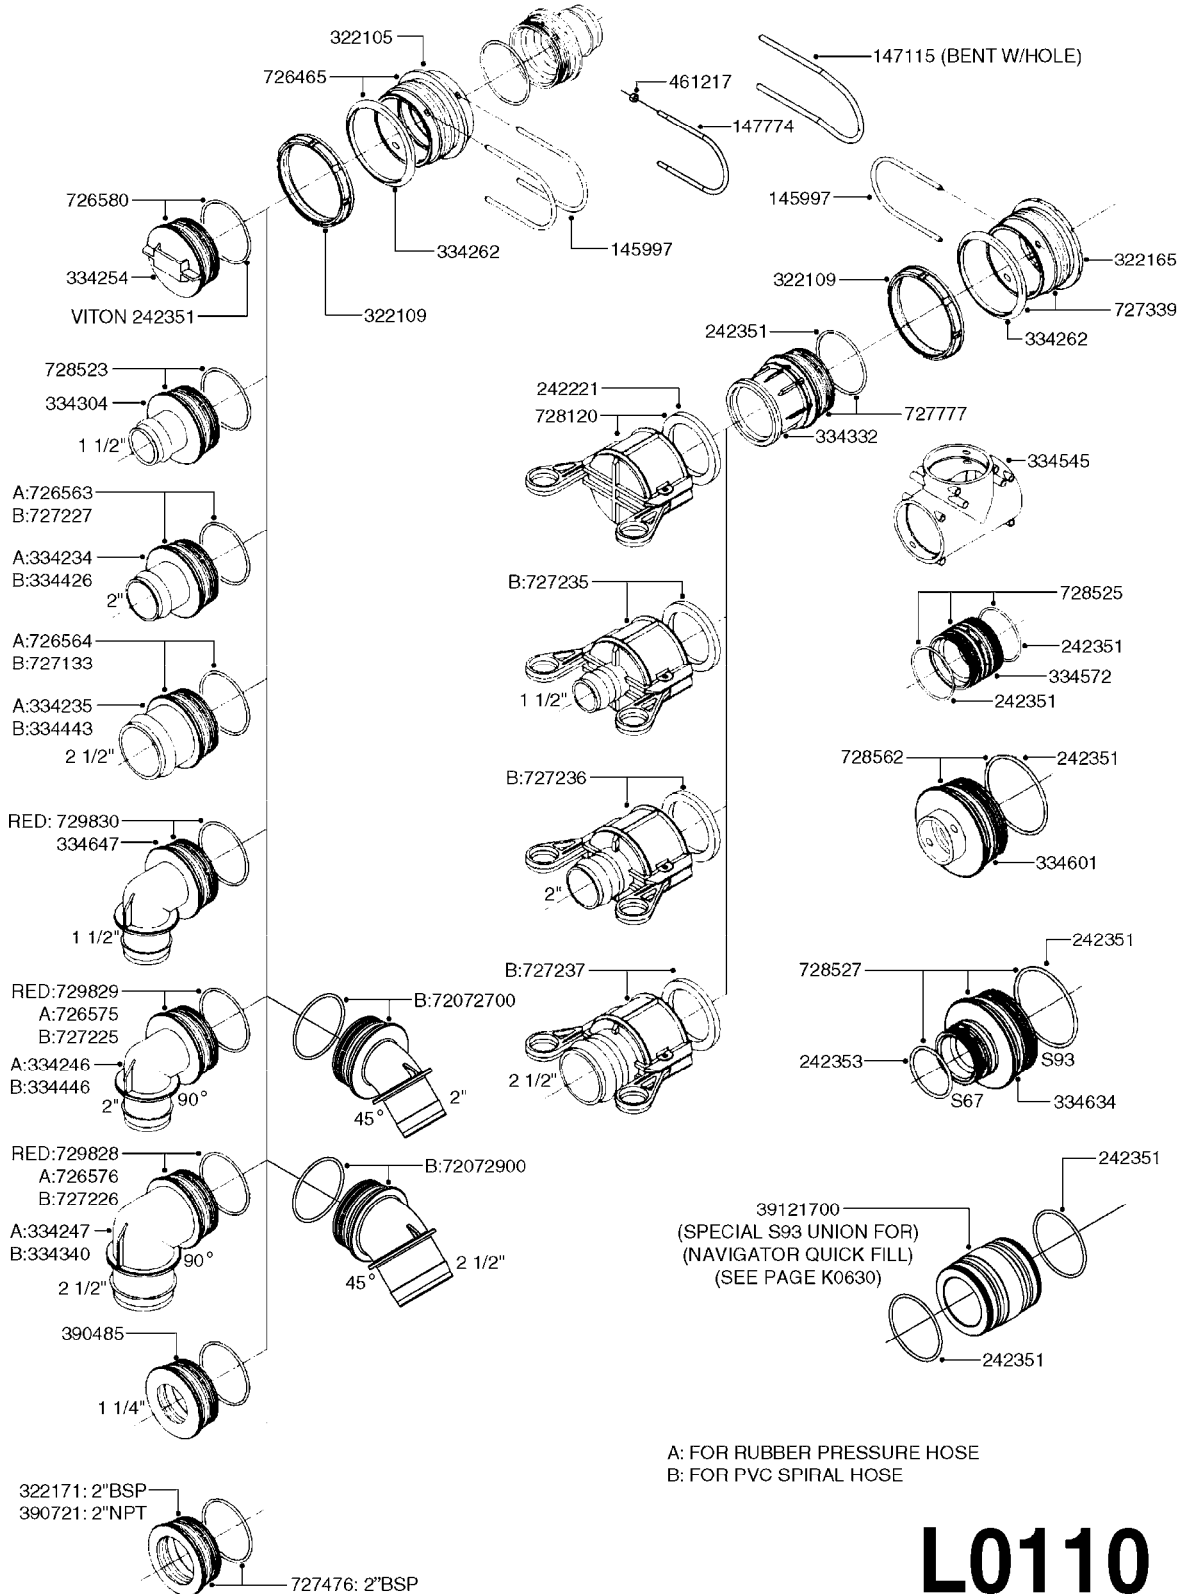

A: FOR RUBBER PRESSURE HOSE  
B: FOR PVC SPIRAL HOSE

**L0100**

FITTINGS - S-67  
L0100-HIN, 01:01:16

Page 1  
Date 16.03.2016 14:22

parts-n°	order qty	description
145996	1	FITT.DK S-67 FORK
242351	1	O-RING D69.5X3.0 VITON F.S-93
242353	1	O-RING D44.2X3.0 VITON F.S-67
322104	1	FITT.DK S-67 BULKHEAD
322108	1	FITT.DK S-67 BULKHEAD NUT
322132	1	FITT.DK S-67 THREAD INS.1'BSP
322224	1	FITT.DK S-67 TEE
322325	1	FITT.DK S-67 X 1-1/2"BSP LONG
334231	1	FITT.DK S-67 STR.1'
334232	1	FITT.DK S-67 STR.1-1/4'
334233	1	FITT.DK S-67 STR.1-1/2' RUBBER
334243	1	FITT.DK S-67 ELB.1"
334244	1	FITT.DK S-67 ELB.1-1/4"
334245	1	FITT.DK S-67 ELB. 1-1/2'RUBBER
334250	1	FITT.DK S-67 PLUG
334261	1	GASKET F. S-67 BULKHEAD
334444	1	FITT.DK S-67 STR.1-1/2" PVC
334445	1	FITT.DK S-67 ELB.1-1/2"
334564	1	FITT.DK S-67 TO S-53 ADAPTER
334573	1	FITT.DK S-67 CONNECTOR
334601	1	FITT.DK S-93 TO S67 ADAPTOR
334634	1	FITT.DK ADAPTER S-93M S67M
390508	1	FITT DK S67X1.5M BSPalt322325
461217	1	NUT HEX M5 LOCK
726464	1	FITT.DK S-67 BULKHEAD W/GASKET
726560	1	FITT.DK S-67 STR.1" W.O'RING
726561	1	FITT.DK S-67 STR.1-1/4" O'RING
726562	1	FITT.DK.S-67 HB 1-1/2"W.O-RING
726572	1	FITT.DK S-67 1" ELBOW 90 ASSY.
726573	1	FITT. S67 5/4" 90° W/O-RING
726574	1	FITT.DK S67X90,1.5HB PRESSURE
726579	1	FITT. S67 PLUG W/O-RING
727223	1	FITT.S67 1.5" STRAIT S W/ORING
727224	1	FITT.DK S67X90,1.5HB SUCTION
728526	1	FITT.DK S-67 CONNECT W. ORINGS
728527	1	ADAPTER S67M TO S93M W/ORING
728561	1	FITT.DK. S67M - S53F REDUCER
728562	1	FITT.DK S-93 TO S67 ADAPTOR
728578	1	FITT.DK S-67X1-1/2"BSP LG W/OR
14012200	1	FITT.DK S-67 FORK W/M5 THREADS
33509700	1	FITT.DK S-67 45° 1-1/4"
72433000	1	FITT.S67 1" 45° W/ORING
72433100	1	FITT.DK S-67 45° 1-1/4"W/ORING
72433200	1	FITT.S67 1-1/2" 45°PVC W/ORING
72433400	1	FITT.S67 1-1/2" 45°BSP W/ORING