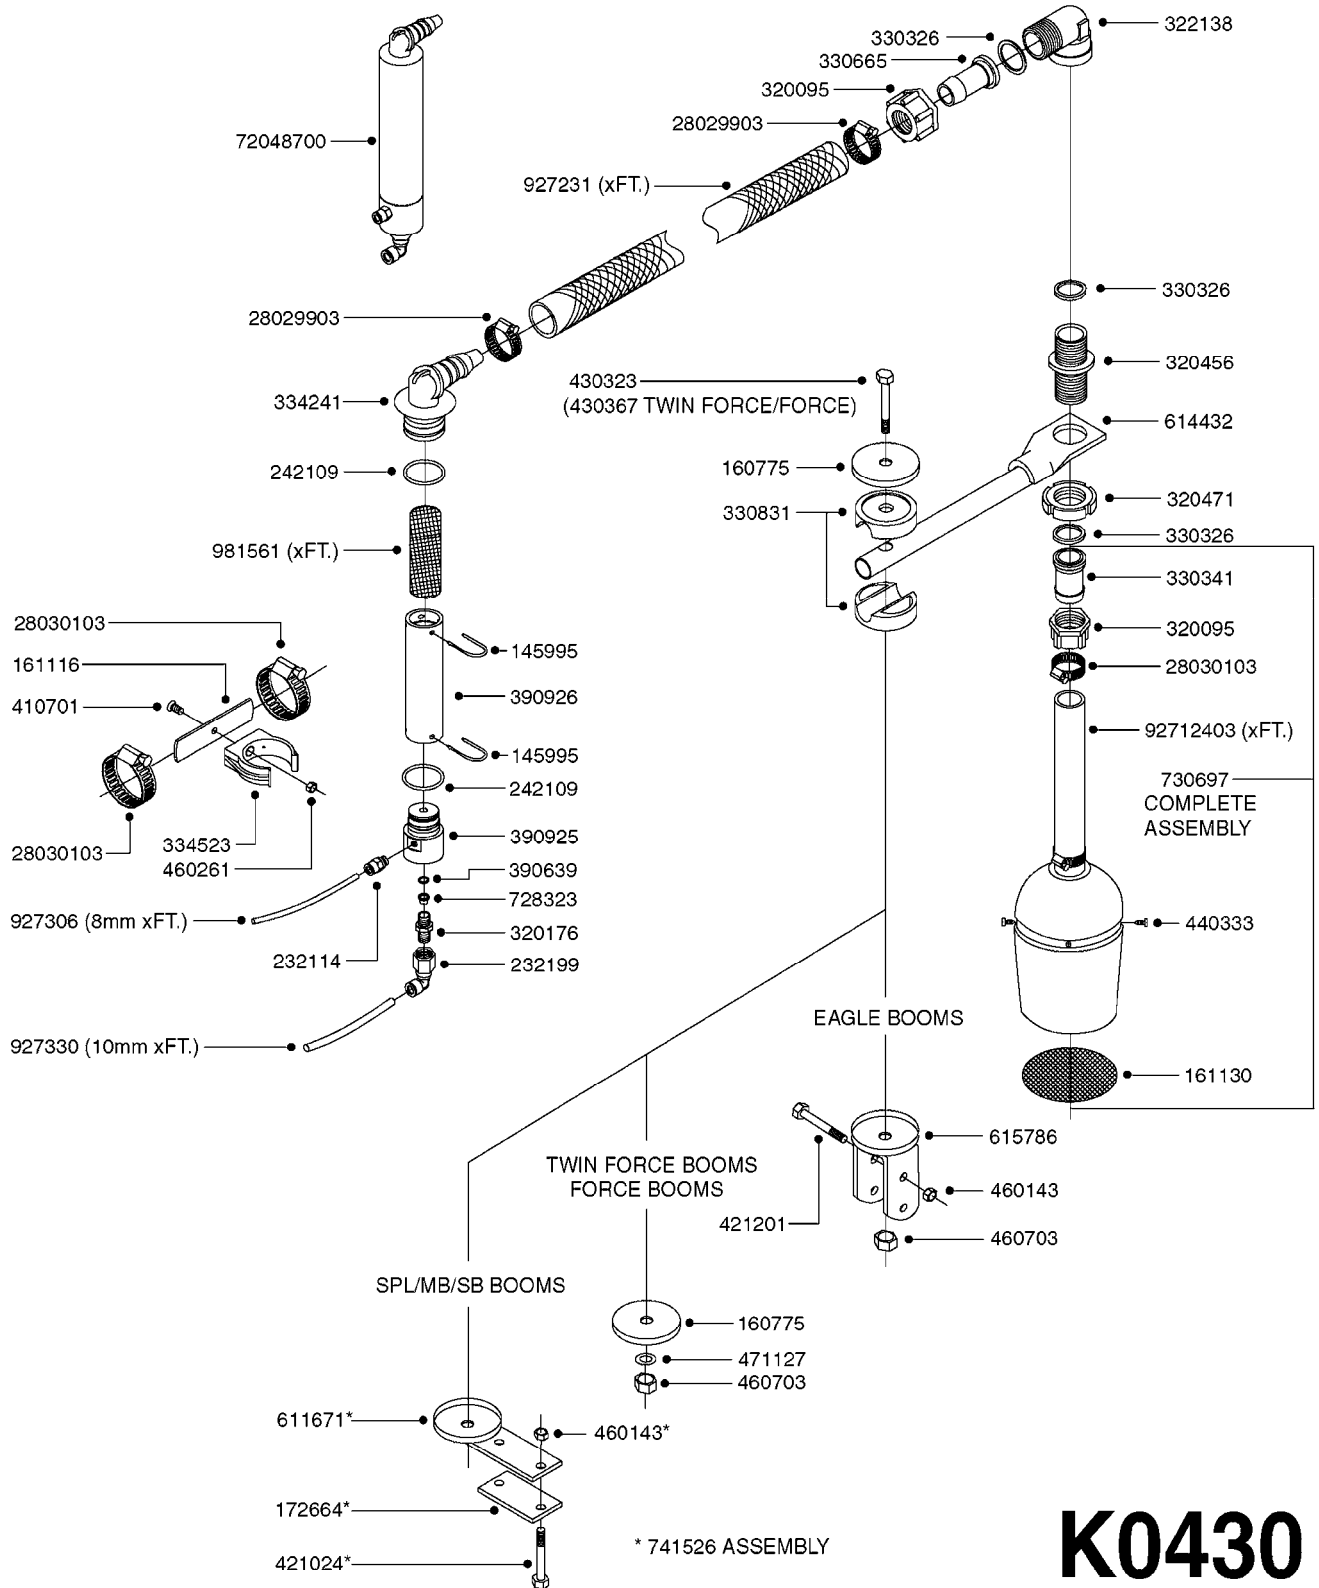

# K0430

parts-n°	order qty	description
145995	1	FITT.DK S-53 FORK
160775	1	WASHER F. FRICTION PLATE
161116	1	FLATBAR PLATE 3 X 25 X 110
161130	1	FILTER SCREEN F/FOAM DROPPER
172664	1	FLATBAR BACKING PLATE
232114	1	COUPLER 1/8" THREADX8MM HOSE
232199	1	COUPLER 3/8' BSP-90/10MM HOSE
242109	1	O-RING D32.2x3.0 (USE 242354)
320095	1	FITT.DK NUT 1" BSP
320176	1	FITT.DK HN 3/8"X1/2" BSP
320456	1	FITT.DK BULKHEAD 1"BSP DOUBLE
320471	1	FITT.DK NUT 1" BSP JAMB
322138	1	FITT.DK ELB 1"M X 1"F BSP
330326	1	O-RING D30/D24X2 F.1"NUT
330341	1	FITT.DK HB 1" F. 1" NUT
330665	1	3/4' HOSE TAIL F/1' CAP
330831	1	FRICTION PLATE
334241	1	FITT.DK S-53 ELB.3/4"
334523	1	PIPE HOLDER D51.5
390639	1	O-RING F.NOZZLE FILTER
390925	1	FITTING F.FOAM MIX.CHAMB. STD
390926	1	TUBE,MIX CHAMB. FOAM MARK STD
410701	1	SCREW M6X16 GALV.
421024	1	BOLT HEX 8.8 DEL M8X60
421201	1	BOLT HEX 8.8 DEL M8X70
430323	1	BOLT HEX 8.8 DEL M12X60
430367	1	BOLT HEX 8.8 DEL M12X100 DIN931
440333	1	SCREW 3.5 X 9.5 SS
460143	1	NUT HEX M8 LOCK A2 DIN985
460261	1	NUT HEX M6X1 LOCK A2 DIN985
460703	1	NUT HEX M12X1.75 LOCK DIN985
471127	1	WASHER, M12, Ø24/13.0X 2.5, SS
611671	1	BREAK AWAY HOLDER F-MARKER
614432	1	BREAK AWAY ARM F. FOAM MARKER
615786	1	MOUNT BKT. F.FOAM DROPPER 98
728323	1	VALVE NON-RETURN
730697	1	FOAM DROPPER COMP. BLACK '97
741526	1	FOAM DROPPER MT. KIT MB-SPL
927231	1	HOSE R X PVCX3/4 CLR/BRD 0012"
927306	1	HOSE R X PE D8/D6 X 0012"BLACK
927330	1	HOSE R X PE D10/D8 X 012"BLACK
981561	1	SPONGE MAT. MIX.CHAMBER-x0012"
28029903	1	CLAMP HOSE GEAR P3/4"-S1" 6712
28030103	1	CLAMP HOSE GEAR P5/4-S1.5"6724
72048700	1	MIXING CHAMBER,FOAM MARK. STD
92712403	1	HOSE R X1" X300PSI WP X0012"