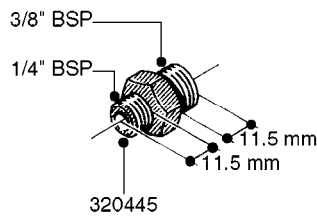

**L0030**

FITTINGS - HEXAGON NIPPLES  
L0030-HIN, 01:01:16

Page 1  
Date 16.03.2016 14:22

parts-n°	order qty	description
10015303	1	FITT.PO.HN 1.00X1.00 M1000
10425003	1	FITT.PO.HN 1.25X1.00 MCPHEE
320132	1	FITT.DK HN 1" BSP
320176	1	FITT.DK HN 3/8"X1/2" BSP
320445	1	FITT.DK HN 1/4"X3/8" BSP
320655	1	FITT.DK HN 1/2"-1/2" BSP
320692	1	FITT.DK HN 3/8'BSPX1/4'NPT
320703	1	FITT.DK HN 3/8BSP X1/2 &1/4NPT
320725	1	FITT.DK NIPPLE 3/8"-3/8" BSP
320902	1	FITT.DK HN 3/8'X 1/4' BSP
390232	1	FITT.DK HN 1-1/2' X 1-1/4' BSP
390276	1	FITT.DK HN 1'BSP