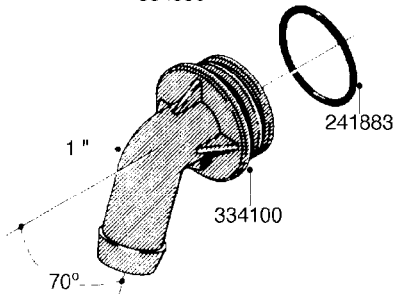

L0090

FITTINGS - S-56 & S-61
L0090-HIN, 01:01:16

Page 1

Date 16.03.2016 14:22

parts-n°	order qty	description
145661	1	FITT.DK S-61 FORK
241754	1	O-RING D59.5X3
241883	1	O-RING D39.2X3 NITRIL 242020
322055	1	FITT.DK S-61 BULKHEAD
322056	1	FITT.DK S-61 BULKHEAD NUT
322066	1	FITT.DK S-56 NUT
334050	1	FITT.DK S-61 STR.1-1/4"
334068	1	FITT.DK S-61 STR.1"
334091	1	FITT.DK S-61 STR.1-1/2'
334099	1	FITT.DK S-61 ELB.1-1/2"110 DEG
334100	1	FITT.DK S-61 ELB.1" 110 DEG.
334151	1	FITT.DK S-61 ELB.1-1/4"110 DEG
390231	1	FITT.DK NIPPLE 1-1/2 X S56