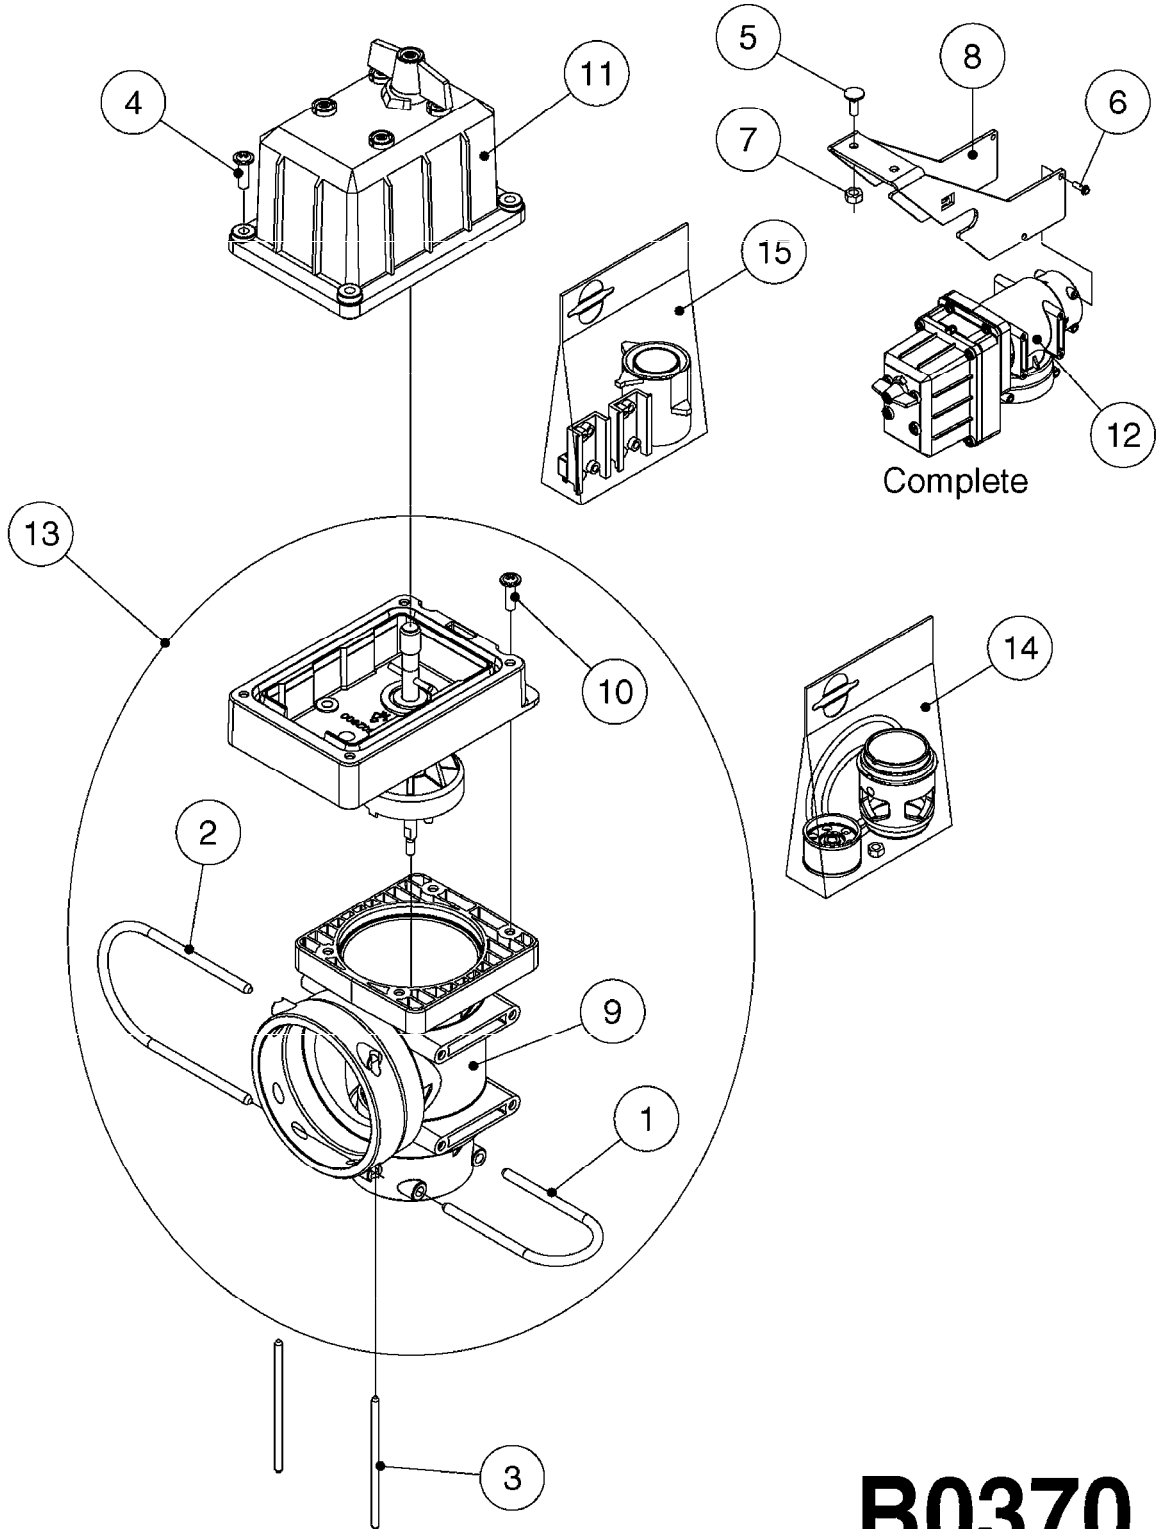

**AA300**

RANGER 2200 DIAPH. OVERVIEW  
AA300-HIN, 01:01:16

Page 1

Date 16.03.2016 14:21

parts-n°	order qty	description

**B0370**

PRESSURE REGULATOR - S93 06  
B0370-HIN, 01:01:16

Page 1