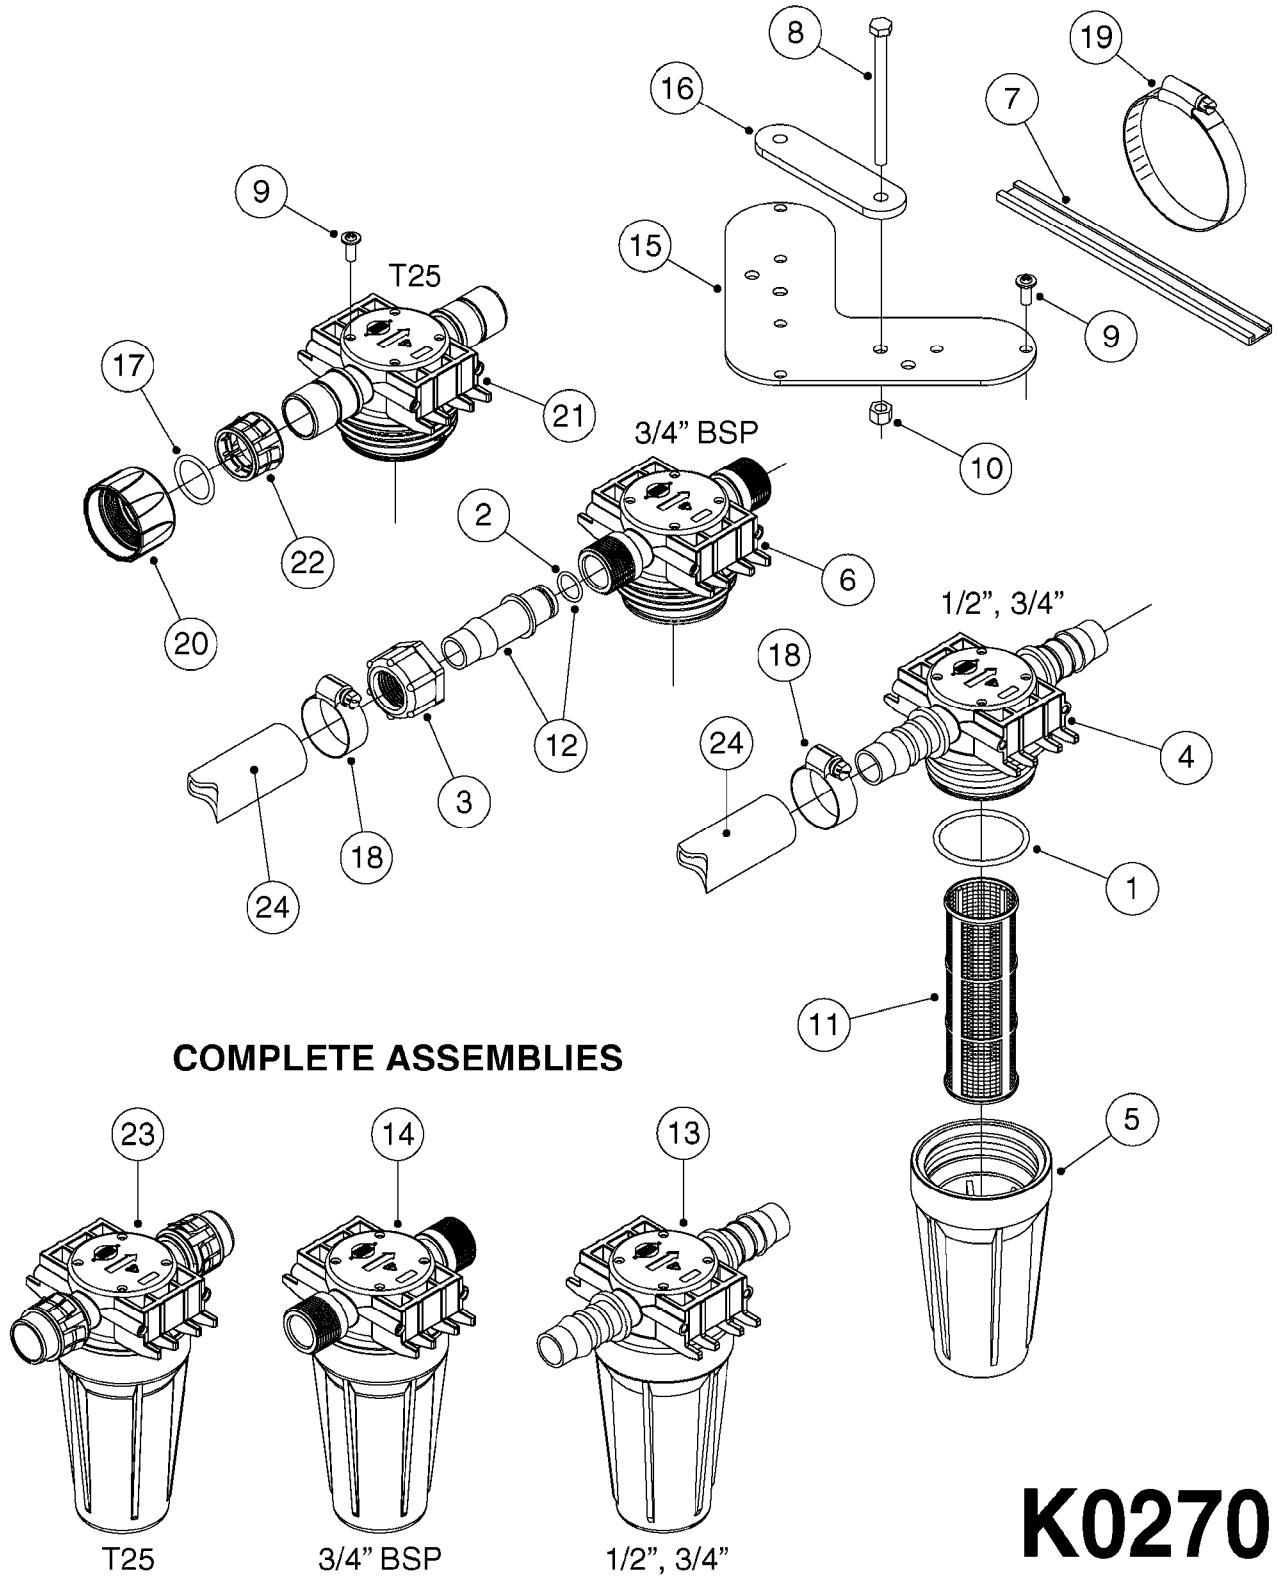

Page 1  
Date 16.03.2016 14:21

Pos.	parts-n°	order qty	description
1	145994	1	FITT.DK S-40 FORK
2	145995	1	FITT.DK S-53 FORK
3	240177	1	O-RING D16.1/11.3 X 2.4
4	242354	1	O-RING D32.2X3.0 VITON F.S-53
5	242355	1	O-RING D19.2X3.0 VITON F.S-40
6	242594	1	O-RING D14 X 1.78 SCH.70-EPDM
7	261539	1	SPADE F.ELEC CONNec BLUE INSUL
8	262104	1	VALVE, SOLENOID, S53/S40
9	320084	1	FITT.DK NUT 1/2" BSP
10	320187	1	FITT.DK CAP 3/8" BSP BLACK
11	320283	1	FITT.DK NUT 3/4"BSP
12	320596	1	FITT.DK ELB 3/8'-1/2'BSP 45DEG
13	321307	1	FITT.DK NUT 1/2" BSP JAMB
14	321742	1	FITT.DK BULKHEAD 1/2' BSP
15	322103	1	FITT.DK S-53 BULKHEAD
16	322352	1	FITT.DK S-53 TEE
17	330212	1	O-RING D19/D14X2.4 F.1/2"NUT
18	330687	1	FITT.DK HB 1/2" F. 1/2" NUT
19	334965	1	COVER FOR S53 SOLENOID VALVE
20	370366	1	NOZZLE END FAN 1850-G 150
21	410185	1	BOLT HEX 8.8 DEL M6X16 A2
22	460261	1	NUT HEX M6X1 LOCK A2 DIN985
23	471125	1	WASHER, M6, Ø12/ 6.4X 1.6, SS
24	614366	1	FILTER 50 MESH F.NOZZLE BLUE
24	614367	1	FILTER 80 MESH F.NOZZLE RED
24	614368	1	FILTER 100 MESH F.NOZZLE YEL.
25	720856	1	FITT.DK 1/2'BSP ASSY.F.3/4'NUT
26	726558	1	FITT.DK S53 STR. 3/4" W.ORING
27	726567	1	FITT.DK S-40 ELB.1/2" W.ORING
28	726694	1	PLUG,S53,1/2"FBSP THD W.ORING
29	729610	1	NOZZLE ASSY. NON DRIP 3/8 THRD
30	750722	1	REPAIR KIT FOR 3S SC CONTROL
31	983087	1	ELEC. CABLE 2 WIRE X 0.75MM
32	16180100	1	PLATE, END ROW NOZZLE
33	28025203	1	TIE STRAP L=23" x W=1/2"
34	28029803	1	CLAMP HOSE GEAR P1/2" 6708
35	28029903	1	CLAMP HOSE GEAR P3/4"-S1" 6712
36	92702103	1	HOSE R X1/2" X300PSI WP X0012"