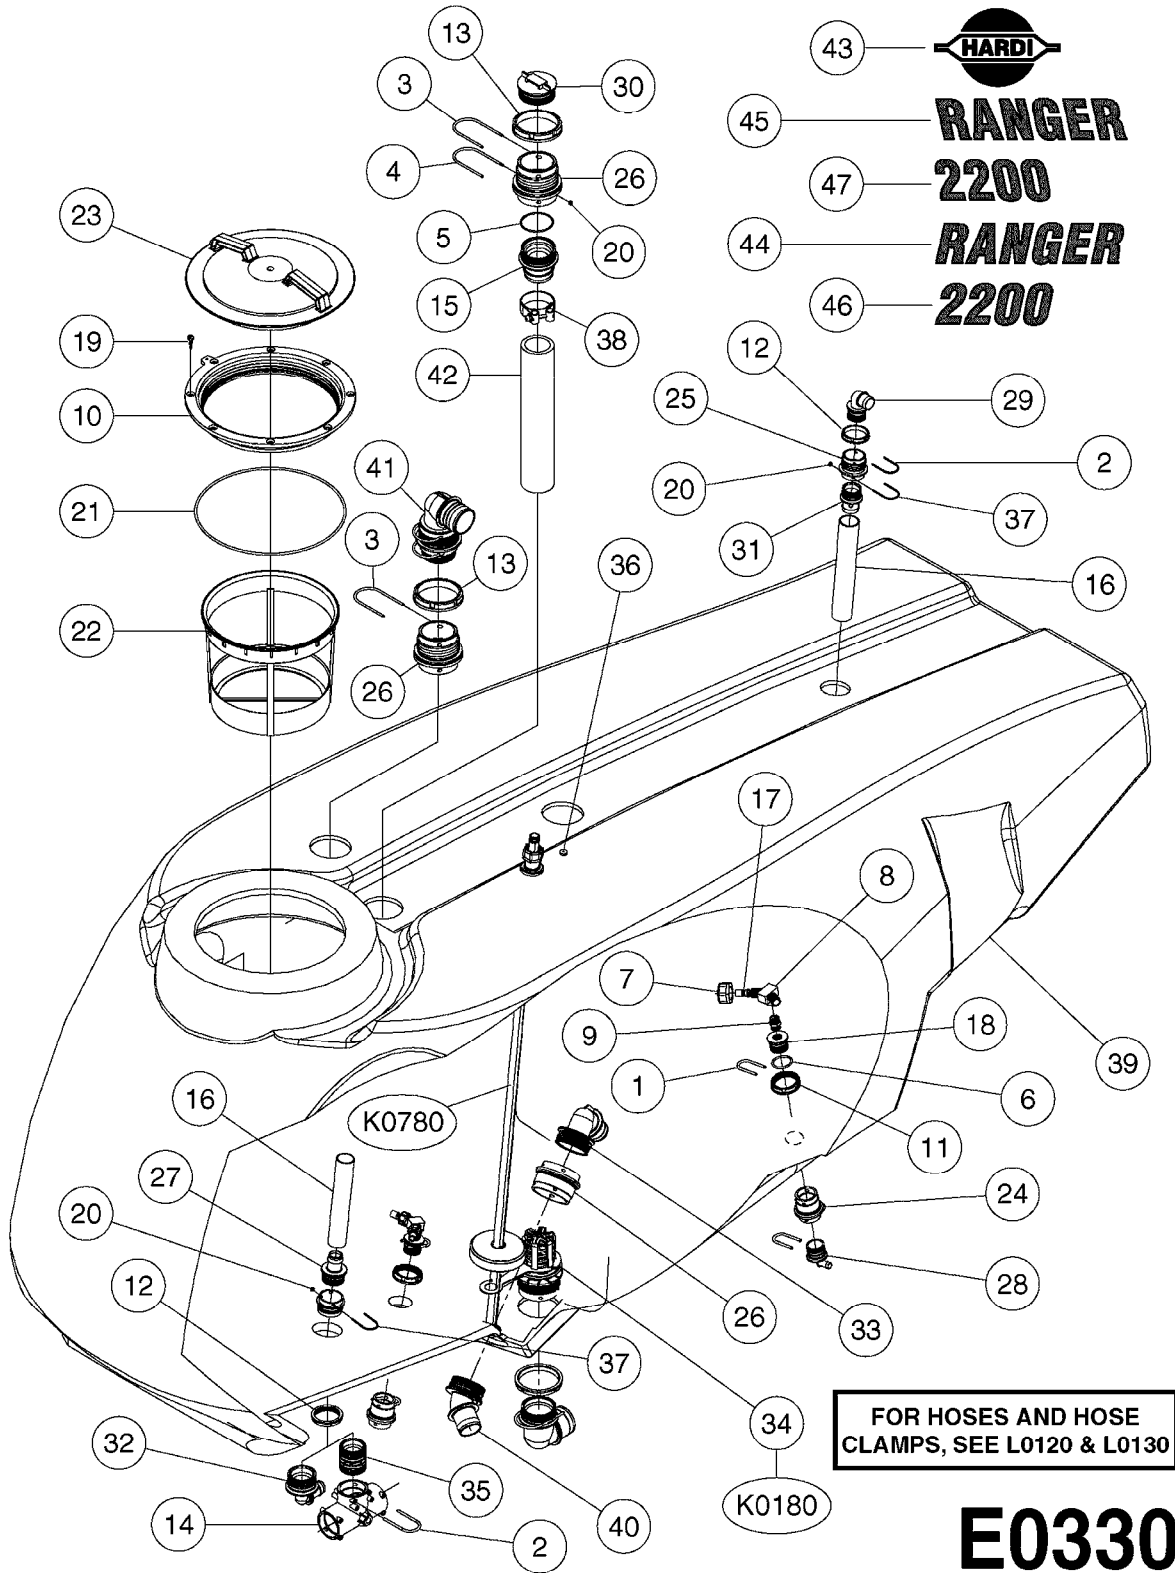

TANK - RANGER 2200 (POST '08)
E0330-HIN, 01:01:16

Page 1

Date 16.03.2016 14:21

Pos.	parts-n°	order qty	description
1	145995	1	FITT.DK S-53 FORK
2	145996	1	FITT.DK S-67 FORK
3	145997	1	FITT.DK S-93 FORK
4	147774	1	FITT.DK S-93 FORK W. M5 THREAD
5	242351	1	O-RING D69.5X3.0 VITON F.S-93
6	242354	1	O-RING D32.2X3.0 VITON F.S-53
7	320084	1	FITT.DK NUT 1/2" BSP
8	320563	1	FITT.DK 3 WAY 1/2" 110 DEG.
9	320655	1	FITT.DK HN 1/2"-1/2" BSP
10	322097	1	THREADED RING F. LID
11	322107	1	FITT.DK S-53 BULKHEAD NUT
12	322108	1	FITT.DK S-67 BULKHEAD NUT
13	322109	1	FITT.DK S-93 BULKHEAD NUT
14	322224	1	FITT.DK S-67 TEE
15	334235	1	FITT.DK S-93 STR.2-1/2'RUBBER
16	341149	1	RETURN TUBE Ø40 L=2000
17	370495	1	NOZZLE INJECTOR 5066-3.0
18	391100	1	FITT.DK S-53THREAD INS.1/2"BSP
19	440392	1	SCREW 6.3 X 25.0 DIN7981C TORX
20	461217	1	NUT HEX M5 LOCK
21	614588	1	SEAL F. LID
22	614602	1	FILTER BASKET
23	726003	1	LID F. TANK
24	726463	1	FITT.DK S53 BULKHEAD W/GASKET
25	726464	1	FITT.DK S-67 BULKHEAD W/GASKET
26	726465	1	FITT.DK S-93 BULKHEAD W/GASKET
27	726561	1	FITT.DK S-67 STR.1-1/4" O'RING
28	726568	1	FITT.DK.S-53 HB 1/2"90 W/ORING
29	726572	1	FITT.DK S-67 1" ELBOW 90 ASSY.
30	726580	1	FITT. S93 PLUG W/O-RING
31	727223	1	FITT.S67 1.5" STRAIT S W/ORING
32	727224	1	FITT.DK S67X90,1.5HB SUCTION
33	727225	1	FITT.DK S-93 ELB.2'PVC W/ORING
34	727742	1	TOP DRAIN CORD TYPE
35	728526	1	FITT.DK S-67 CONNECT W. ORINGS
36	14001500	1	GROMMET F.TOP DRAIN CORD
37	14012200	1	FITT.DK S-67 FORK W/M5 THREADS
38	28030303	1	CLAMP HOSE T-BOLT S2.5" 235-76
39	35003803	1	TANK, MAIN 2200L RANGER DK PIG
40	72072700	1	FITT.DK S-93 45D 2" PVC
41	72374800	1	TANK VENT S93 2-1/2" NAV/NCM
42	92702803	1	HOSE PVC SUCT GRAY 2.5"
43	97811600	1	DECAL COMPANY 335MM X 210MM
44	97817500	1	DECAL RANGER LEFT
45	97817600	1	DECAL RANGER RIGHT
46	97817700	1	DECAL 2200 LEFT
47	97817800	1	DECAL 2200 RIGHT