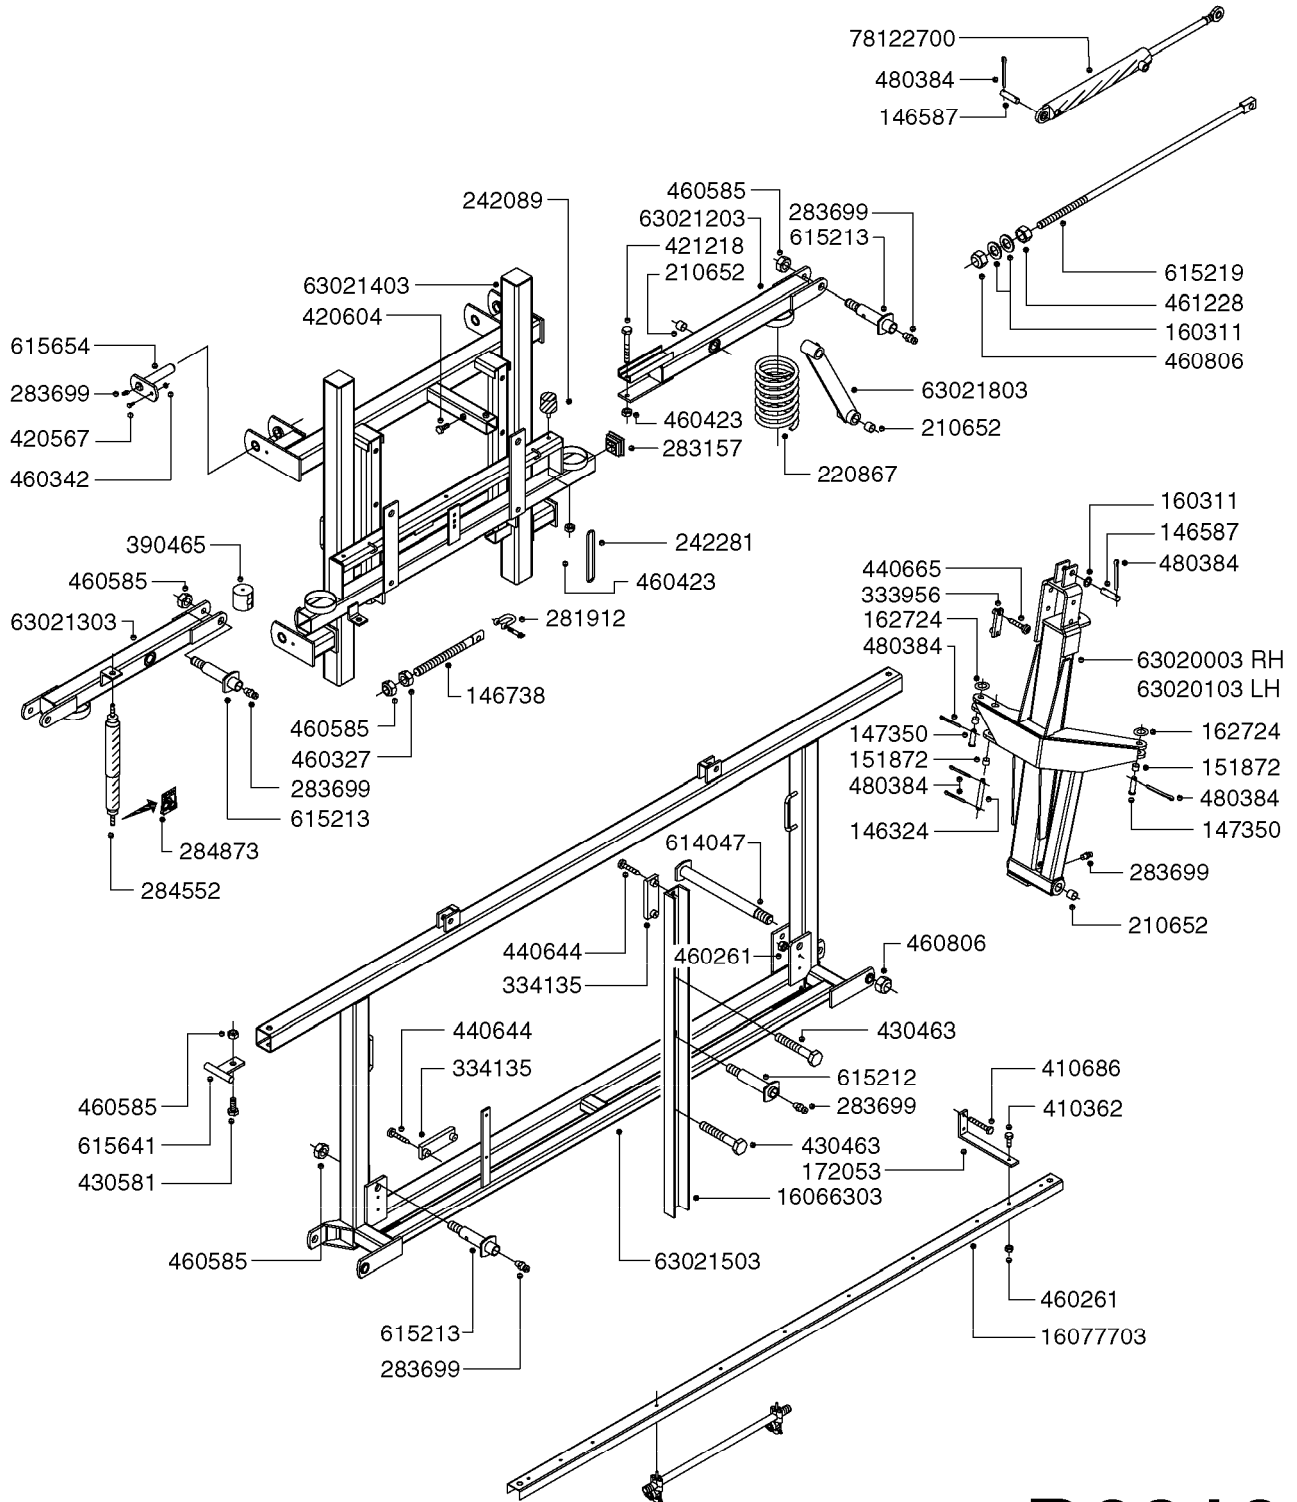

DENMARK STEEL PARTS SHOWN ON THIS PAGE  
FOR NORTH AMERICAN STEEL PARTS, SEE PAGE D0310

**D0300**

BOOM COMMANDER CENTER 45-66'DK  
D0300-HIN, 01:01:16

Page 1  
Date 16.03.2016 14:21

parts-n°	order qty	description
146324	1	SHAFT D16.8 L102/2 X 5
146587	1	PIN D16.8 X 65
146738	1	PIN FOR CENTER CABLE EAGLE
147350	1	PIN D16.8 L60MM
151872	1	BUSHING D22.0/18.0 10MM
160196	1	NOZZLE TRACK EAGLE
160311	1	WASHER D30/D20.4X2
162724	1	WASHER D25/D18.1X1
172053	1	NOZZLE TRACK HOLDER
194418	1	U CHANNEL 65 X 1175 CENTER EAG
210652	1	BUSHING TEFLON D25/D22X20
220867	1	SPRING 134/14/320 EAGLE 60/66'
242089	1	RUBBER STOP D50X40 M10
242281	1	RUBBER BAND OVAL 180MM
281912	1	GRILLETE M-10 INOX.480 KG
283157	1	PLUG F.DRAIN 60X60X4
283699	1	GREASE NIPPLE M6X1
284552	1	SHOCK ABSORBER F.EAGLE BOOM
284873	1	KIT F.SHOCK ABSORBER HDW.EAG.
333956	1	SLIDE SHOE 91X25X10
334135	1	SLIDE SHOE 140X45X15
390465	1	JOINER BLOCK TRAPEEZE EAGLE
410362	1	BOLT HEX 8.8 SS M6X20 FT
410686	1	BOLT HEX 8.8 DEL M6X30
420567	1	BOLT HEX 8.8 DEL M8X30 FT
420604	1	BOLT HEX 8.8 DEL M10X25 FT DIN933
421218	1	BOLT HEX 8.8 DEL M10X90
430463	1	BOLT HEX 8.8 DEL M16X110
430581	1	BOLT HEX 8.8 DEL M16X40 FT
440644	1	SCREW NO.10 5/8"
440665	1	SCREW M4.2X16 STAINLESS
460261	1	NUT HEX M6X1 LOCK A2 DIN985
460327	1	NUT HEX M16X2
460342	1	NUT HEX M10 DEL DIN934
460423	1	NUT HEX M10X1.5 LOCK
460585	1	NUT HEX M16X2 LOCK
460806	1	NUT HEX M20X2.5 LOCK
461228	1	NUT HEX M20
480384	1	PIN COTTER 3/16 x 1-1/2"
614047	1	PIN D22 X 243 HINGE EAGLE
615212	1	PIN D22 X 84 LUBED F.EAGLE
615213	1	PIN D22 X 70 LUBED F.EAGLE
615219	1	TILT CYL.REPLACEMENT EAGLE
615256	1	PIN 22 X 70 SHORT THREA. EAGLE
615641	1	SAFETY BAR F.WNG TLT 45-66'
615654	1	PIN D25 X 123 F. PARALIFT
637048	1	SUSP.ARM RIGHT EAGLE
637049	1	SUSP.ARM LEFT EAGLE
637064	1	TRAPEEZE ARM EAGLE 45'-66'
637887	1	HINGE EAGLE LH 45'-66' '97
637888	1	HINGE EAGLE RH 45'-66' '97
637960	1	CENTER LIFT FRAME EAG CM45-66'
10606003	1	KIT F.TILT STOP 45'-66' EAGLE
63050500	1	CENTER FRAME SPB 05
78122700	1	CYLINDER 40/22X300MM RED