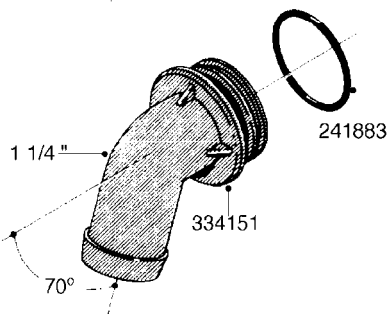

L0090

FITTINGS - S-56 & S-61
L0090-HIN, 01:01:16

Page 1

Date 16.03.2016 14:22

parts-n°	order qty	description
145661	1	FITT.DK S-61 FORK
241754	1	O-RING D59.5X3
241883	1	O-RING D39.2X3 NITRIL 242020
322055	1	FITT.DK S-61 BULKHEAD
322056	1	FITT.DK S-61 BULKHEAD NUT
322066	1	FITT.DK S-56 NUT
334050	1	FITT.DK S-61 STR.1-1/4"
334068	1	FITT.DK S-61 STR.1"
334091	1	FITT.DK S-61 STR.1-1/2'
334099	1	FITT.DK S-61 ELB.1-1/2"110 DEG
334100	1	FITT.DK S-61 ELB.1" 110 DEG.
334151	1	FITT.DK S-61 ELB.1-1/4"110 DEG
390231	1	FITT.DK NIPPLE 1-1/2 X S56