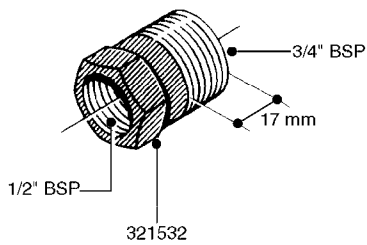

L0040

FITTINGS - NIPPLES & ELBOWS
L0040-HIN, 01:01:16

Page 1

Date 16.03.2016 14:22

parts-n°	order qty	description
10530803	1	FITT.PO.SE 2.00X2.00 45 DEG.
320191	1	FITT.DK ELB 3/8' BSP 45 DEGREE
320482	1	FITT.DK ELB. 1/2" BSP 60 DEG.
320596	1	FITT.DK ELB 3/8'-1/2'BSP 45DEG
320607	1	FITT.DK HN 3/8M X 3/8F BSP LNG
320633	1	FITT.DK HN 3/8"M X 3/8"F BSP
321451	1	FITT.DK ELB.1-1/2 X1-1/4 80DEG
321532	1	FITT.DK REDUC 3/4' X 1/2' BSP
390233	1	FITT.DK REDUC 1-1/2" X 1" BSP