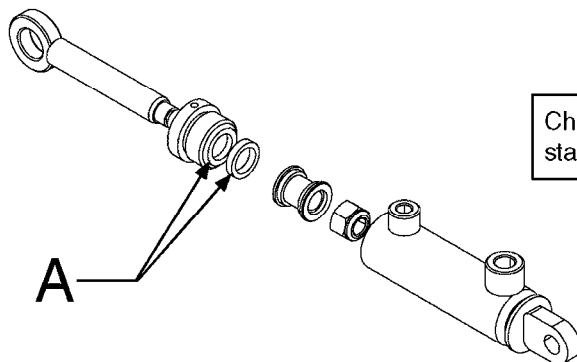

HYDRAULICS - FAROIL CYLINDERS  
C0030-HIN, 01:01:16

Page 2

Date 16.03.2016 14:21

parts-n°	order qty	description
78122400	1	DOUBLE CYLINDER D 40/20-300
78122600	1	CYLINDER D40/22-300 BLACK
78122700	1	CYLINDER 40/22X300MM RED
78122800	1	CYLINDER D40/22-300 BLACK
78122900	1	CYLINDER 40/22X300MM RED
78123100	1	CYLINDER D40/20-120
78123200	1	CYLINDER D40/20-120
78123300	1	DBL CYL D70/40-320 AIR INLET L
78124100	1	CYL DOB.D70/40-265 AIR INLET R
78124200	1	CYLINDER D25/12-50
78124300	1	CYLINDER 60/25 X 635 DELTA L
78124600	1	CYLINDER DOUBLE Ø40/20-300 90°
78125100	1	DBL CYL D70/40-320 AIR INLET R
78125300	1	CYL DOB.D70/40-265 AIR INLET L
78125500	1	CYLINDER 60/25 X 662 NAV PAR R
78125600	1	CYLINDER 60/25 X 725 CM PAR R
78125700	1	CYLINDER 60/25 X 635 DELTA R
78126000	1	CYLINDER,DAMPNER, LOCKING
78126400	1	CYLINDER DBLE D32/16-200 W.STP
78128000	1	CYLINDER DOUB. D60/30 L=300 09
78128800	1	CYLINDER, D50/30-500