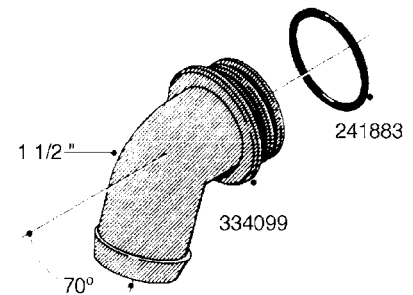

L0090

FITTINGS - S-56 & S-61
L0090-HIN, 01:01:16

Page 1

Date 16.03.2016 14:22

parts-n°	order qty	description
145661	1	FITT.DK S-61 FORK
241754	1	O-RING D59.5X3
241883	1	O-RING D39.2X3 NITRIL 242020
322055	1	FITT.DK S-61 BULKHEAD
322056	1	FITT.DK S-61 BULKHEAD NUT
322066	1	FITT.DK S-56 NUT
334050	1	FITT.DK S-61 STR.1-1/4"
334068	1	FITT.DK S-61 STR.1"
334091	1	FITT.DK S-61 STR.1-1/2'
334099	1	FITT.DK S-61 ELB.1-1/2"110 DEG
334100	1	FITT.DK S-61 ELB.1" 110 DEG.
334151	1	FITT.DK S-61 ELB.1-1/4"110 DEG
390231	1	FITT.DK NIPPLE 1-1/2 X S56