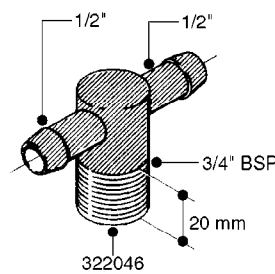

**L0040**

FITTINGS - NIPPLES & ELBOWS  
L0040-HIN, 01:01:16

Page 1

Date 16.03.2016 14:22

parts-n°	order qty	description
10530803	1	FITT.PO.SE 2.00X2.00 45 DEG.
320191	1	FITT.DK ELB 3/8' BSP 45 DEGREE
320482	1	FITT.DK ELB. 1/2" BSP 60 DEG.
320596	1	FITT.DK ELB 3/8'-1/2'BSP 45DEG
320607	1	FITT.DK HN 3/8M X 3/8F BSP LNG
320633	1	FITT.DK HN 3/8"M X 3/8"F BSP
321451	1	FITT.DK ELB.1-1/2 X1-1/4 80DEG
321532	1	FITT.DK REDUC 3/4' X 1/2' BSP
390233	1	FITT.DK REDUC 1-1/2" X 1" BSP