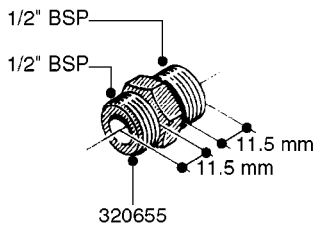

**L0030**

FITTINGS - HEXAGON NIPPLES  
L0030-HIN, 01:01:16

Page 1  
Date 16.03.2016 14:22

parts-n°	order qty	description
10015303	1	FITT.PO.HN 1.00X1.00 M1000
10425003	1	FITT.PO.HN 1.25X1.00 MCPHEE
320132	1	FITT.DK HN 1" BSP
320176	1	FITT.DK HN 3/8"X1/2" BSP
320445	1	FITT.DK HN 1/4"X3/8" BSP
320655	1	FITT.DK HN 1/2"-1/2" BSP
320692	1	FITT.DK HN 3/8'BSPX1/4'NPT
320703	1	FITT.DK HN 3/8BSP X1/2 &1/4NPT
320725	1	FITT.DK NIPPLE 3/8"-3/8" BSP
320902	1	FITT.DK HN 3/8'X 1/4' BSP
390232	1	FITT.DK HN 1-1/2' X 1-1/4' BSP
390276	1	FITT.DK HN 1'BSP