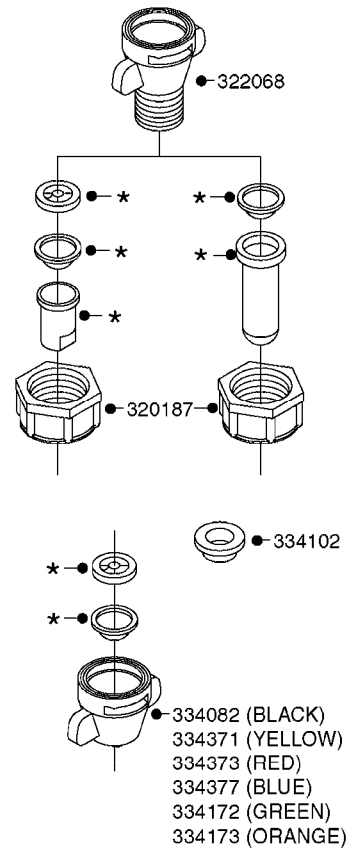

**SINGLE NOZZLE BODY**

**TRIPLET NOZZLE BODY**

**D1090**

\*=REFER TO HARDI NOZZLE CATALOG

NOZZLE BODIES-SNAP FIT  
D1090-HIN, 01:01:16

Page 1  
Date 16.03.2016 14:21

parts-n°	order qty	description
143592	1	LOCK CLAMP FOR TRIPLET
241371	1	DIAPHRAGM, NO-DRIP alt 241371
241990	1	O-RING D9.3 X 2.4 VITON
242594	1	O-RING D14 X 1.78 SCH.70-EPDM
242598	1	O-RING D7.0 X 2.5 NITRIL
320187	1	FITT.DK CAP 3/8" BSP BLACK
320283	1	FITT.DK NUT 3/4"BSP
321462	1	CAP F.NO-DRIP ASSY.
322068	1	SNAP-FIT ADAPTER THREAD. HARDI
322114	1	NUT PLASTIC F.NOZZ.H
322116	1	BOLT PLASTIC F.NOZZ.H.
322258	1	HOUSING F.TRIPLET
322260	1	NOZZLE HOLDER LOWER PART
333012	1	NOZZLE HOLD. UPPER PART
334082	1	SNAP-FIT NOZZ.HOLD.CONE BLACK
334102	1	BLANK F.NOZZLE
334172	1	SNAP-FIT NOZZ.HOLD.CONE GREEN
334173	1	SNAP-FIT NOZZ.HOLD.CONE ORANGE
334220	1	YOKE, UPPER NOZZLE BODY
334371	1	SNAP-FIT NOZZLE HOLDER YELLOW
334373	1	SNAP-FIT NOZZLE HOLDER RED
334377	1	SNAP-FIT NOZZLE HOLDER BLUE
334926	1	SNAP-FIT TURN PLATE F TRIPLET
390639	1	O-RING F.NOZZLE FILTER
440665	1	SCREW M4.2X16 STAINLESS
716236	1	FITT.DK HB 1/2" ASSY. F. 3/4"
716413	1	FITT.DK PLUG ASSY. F.NOZ TUBE
724621	1	FITT.DK HB 3/4"ASSY F.3/4" NUT
725042	1	SCREEN 80 MESH W.GASKET, RED
725043	1	SCREEN 50 MESH W.GASKET,BLUE
725044	1	SCREEN 100 MESH W.GASKET,YELLO
725078	1	SNAP-FIT TRIPLET W/O NOZZ HOLD
725079	1	NOZZLE ASSY.SING.SNAP-FIT GREN
729645	1	NON-DRIP SPRING ASSY.GREEN 10