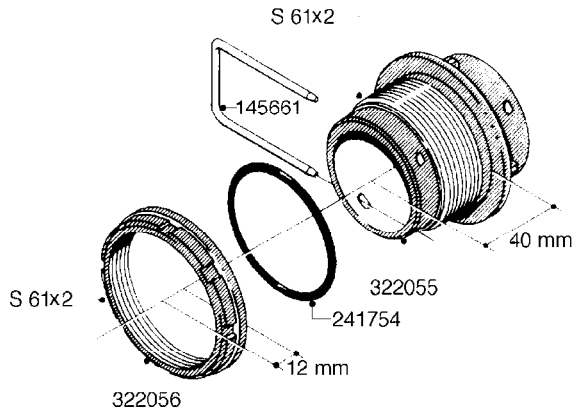

L0090

FITTINGS - S-56 & S-61
L0090-HIN, 01:01:16

Page 1

Date 16.03.2016 14:22

parts-n°	order qty	description
145661	1	FITT.DK S-61 FORK
241754	1	O-RING D59.5X3
241883	1	O-RING D39.2X3 NITRIL 242020
322055	1	FITT.DK S-61 BULKHEAD
322056	1	FITT.DK S-61 BULKHEAD NUT
322066	1	FITT.DK S-56 NUT
334050	1	FITT.DK S-61 STR.1-1/4"
334068	1	FITT.DK S-61 STR.1"
334091	1	FITT.DK S-61 STR.1-1/2'
334099	1	FITT.DK S-61 ELB.1-1/2"110 DEG
334100	1	FITT.DK S-61 ELB.1" 110 DEG.
334151	1	FITT.DK S-61 ELB.1-1/4"110 DEG
390231	1	FITT.DK NIPPLE 1-1/2 X S56