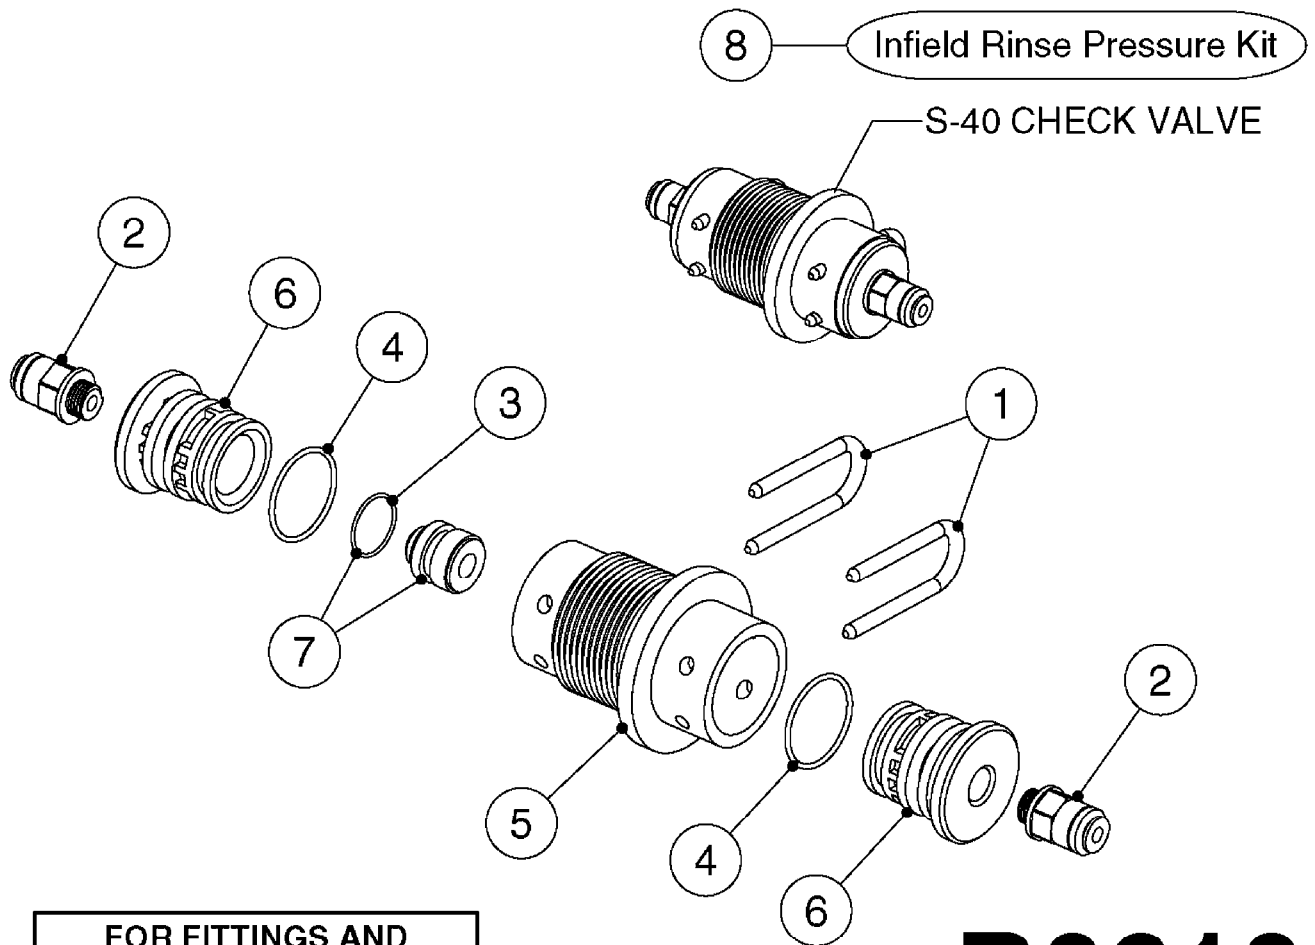

FOR S93 FITTINGS  
SEE PAGE L0110

**B0530**

MANIFOLD - S93 VALVE  
B0530-HIN, 01:01:16

Page 1

Date 16.03.2016 14:21

parts-n°	order qty	description
145997	1	FITT.DK S-93 FORK
147767	1	PIN 5Ø X 60 S-93 DOUBLE CLAMP
240936	1	O-RING D13.3X2.4 NITRIL
242047	1	O-RING 89.5 X 3.0 VITON
242316	1	O-RING D84.5X3.0 NITRIL
242451	1	O'RING D56.0 x 3.0 VITON
242475	1	O'RING D56.52x5.33 SH70-VITON
285791	1	HAIR PIN S93/S67
322327	1	HOUSING, VALVE, S93, 220 PSI
322328	1	END CAP F.VALVE S-93
322354	1	THRUST PLATE F.3-WAY VALVES-93
334578	1	HANDLE FOR VALVE 'OLD' STYLE
334579	1	SPINDLE F.3 WAY VALVE S-93
334587	1	FACE PLATE F.BALL VALVE BLACK
334594	1	PLUG F.VALVE HANDLE BLACK
334597	1	PLUG F.VALVE HANDLE YELLOW
334900	1	HANDLE F.3 WAY VALVE TALL '00
390543	1	SEAT F.BALL 3-WAY VALVE S-93
390544	1	BALL F.3 WAY S93 VLVE/SUCT.MAN
391019	1	BALL F.2 WAY S93 SMART VALVE
440681	1	SCREW F. PLASTIC 4MM X 14LG SS
440685	1	SCREW F.PLASTIC 4X14 SS C-SUNK
440729	1	SCREW F. PLASTIC 4MM X40LG SS
741447	1	REPAIR KIT F.S93 VALVE - VITON
741726	1	REPAIR KIT F.S93 VALVE VIT.'02
14010100	1	SPINDLE F.SMART VALVE S-93
72082300	1	VALVE SUC.S-93 MAN.02 2 WAY
72082400	1	VALVE 2"-S93 3 WAY