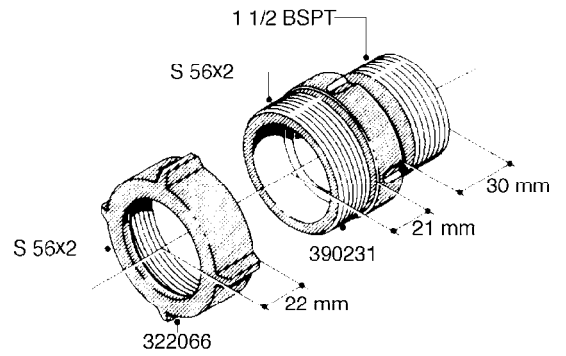

L0090

FITTINGS - S-56 & S-61
L0090-HIN, 01:01:16

Page 1

Date 16.03.2016 14:22

parts-n°	order qty	description
145661	1	FITT.DK S-61 FORK
241754	1	O-RING D59.5X3
241883	1	O-RING D39.2X3 NITRIL 242020
322055	1	FITT.DK S-61 BULKHEAD
322056	1	FITT.DK S-61 BULKHEAD NUT
322066	1	FITT.DK S-56 NUT
334050	1	FITT.DK S-61 STR.1-1/4"
334068	1	FITT.DK S-61 STR.1"
334091	1	FITT.DK S-61 STR.1-1/2'
334099	1	FITT.DK S-61 ELB.1-1/2"110 DEG
334100	1	FITT.DK S-61 ELB.1" 110 DEG.
334151	1	FITT.DK S-61 ELB.1-1/4"110 DEG
390231	1	FITT.DK NIPPLE 1-1/2 X S56