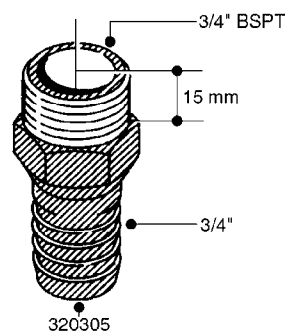

**L0030**

FITTINGS - HEXAGON NIPPLES  
L0030-HIN, 01:01:16

Page 1  
Date 16.03.2016 14:22

parts-n°	order qty	description
10015303	1	FITT.PO.HN 1.00X1.00 M1000
10425003	1	FITT.PO.HN 1.25X1.00 MCPHEE
320132	1	FITT.DK HN 1" BSP
320176	1	FITT.DK HN 3/8"X1/2" BSP
320445	1	FITT.DK HN 1/4"X3/8" BSP
320655	1	FITT.DK HN 1/2"-1/2" BSP
320692	1	FITT.DK HN 3/8'BSPX1/4'NPT
320703	1	FITT.DK HN 3/8BSP X1/2 &1/4NPT
320725	1	FITT.DK NIPPLE 3/8"-3/8" BSP
320902	1	FITT.DK HN 3/8'X 1/4' BSP
390232	1	FITT.DK HN 1-1/2' X 1-1/4' BSP
390276	1	FITT.DK HN 1'BSP

**L0040**

FITTINGS - NIPPLES & ELBOWS  
L0040-HIN, 01:01:16

Page 1

Date 16.03.2016 14:22

parts-n°	order qty	description
10530803	1	FITT.PO.SE 2.00X2.00 45 DEG.
320191	1	FITT.DK ELB 3/8' BSP 45 DEGREE
320482	1	FITT.DK ELB. 1/2" BSP 60 DEG.
320596	1	FITT.DK ELB 3/8'-1/2'BSP 45DEG
320607	1	FITT.DK HN 3/8M X 3/8F BSP LNG
320633	1	FITT.DK HN 3/8"M X 3/8"F BSP
321451	1	FITT.DK ELB.1-1/2 X1-1/4 80DEG
321532	1	FITT.DK REDUC 3/4' X 1/2' BSP
390233	1	FITT.DK REDUC 1-1/2" X 1" BSP