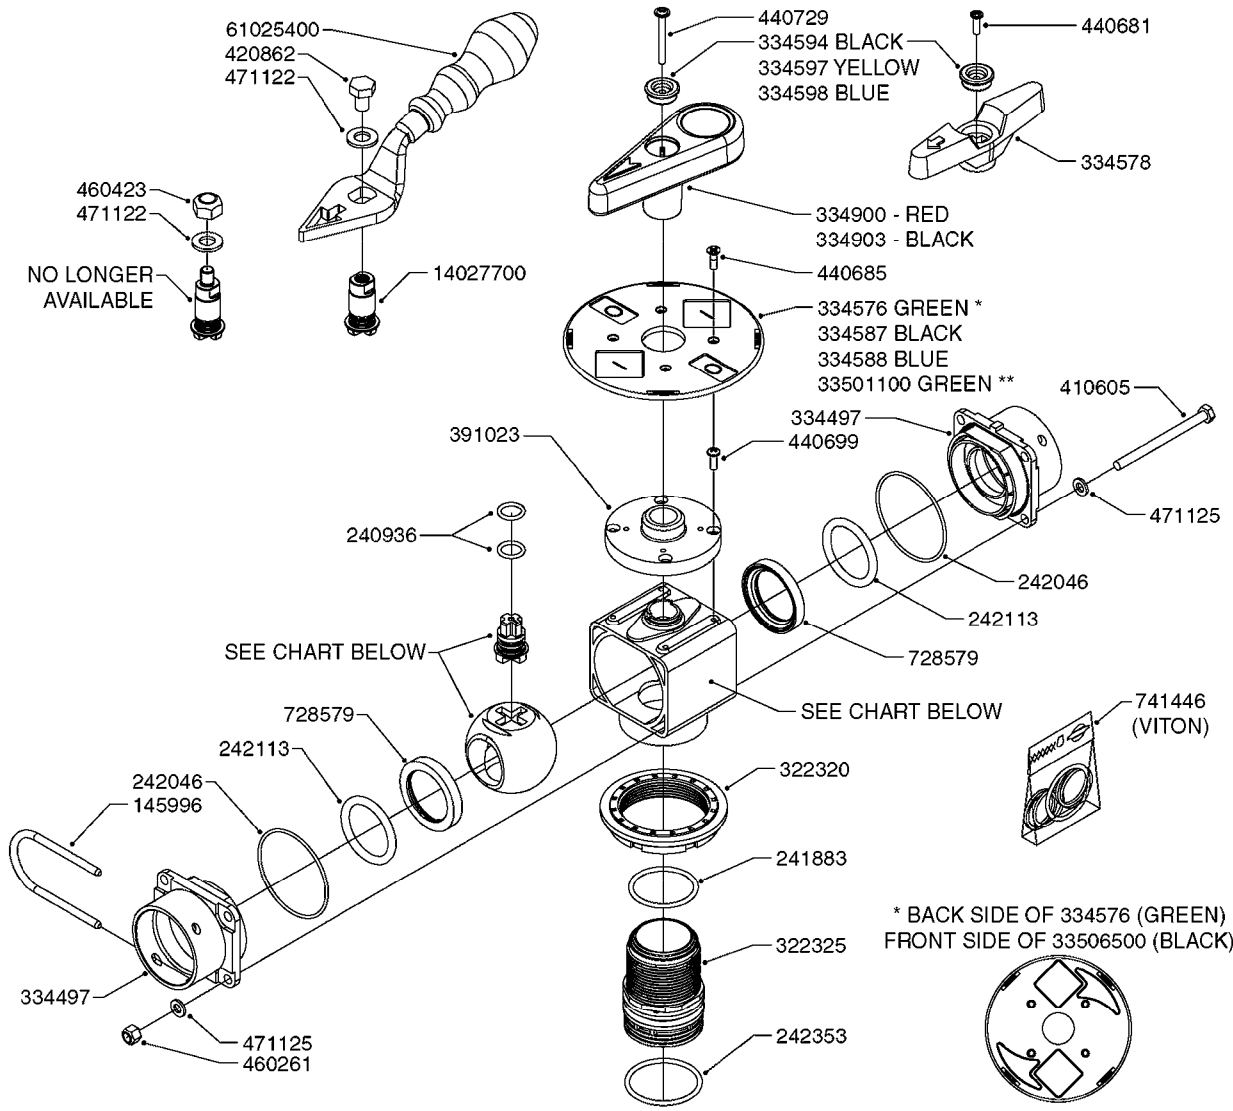

# B0410

12 VOLT OUTLET BOX  
B0410-HIN, 01:01:16

Page 1

Date 16.03.2016 14:21

parts-n°	order qty	description
260363	1	PLUG 2 POLE 12V
260827	1	PLUG F.EC ATTACHMENTS
260901	1	SPADE F.ELEC CONN.1.5MM BLUE
261060	1	PLUG F.EC ATTACHMENTS
261061	1	SPADE F.ELEC.2 WAY CONNECTOR
261067	1	GROMMET 10-14 GREY
261205	1	FUSE HOLDER
261206	1	FUSE 25 A
261207	1	ELECTRIC CONNECTOR 4MM
261208	1	SPADE F.ELEC.CONNECTOR 4MM
261213	1	WIRE 6.4MM BLACK
261214	1	WIRE 6.4MM RED
283697	1	TIESTRAP 200MM
471122	1	WASHER, M10, Ø20/10.5X 2.0, SS
731853	1	CABLE 2X4MM L=138"
817925	1	OUTLET BOX 12 VOLT ELEC.
978237	1	DECAL OUTLET BOX
39134000	1	BOX, COMPLETE, 12V POWER BOX