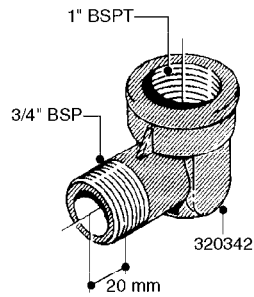

**L0010**

parts-n°	order qty	description
240085	1	O-RING D13,1/8,3X02,4 NITRIL
241441	1	O-RING D29.3X3
242594	1	O-RING D14 X 1.78 SCH.70-EPDM
320084	1	FITT.DK NUT 1/2" BSP
320095	1	FITT.DK NUT 1" BSP
320117	1	FITT.DK CONN.1/2"BSP F. 1" CAP
320187	1	FITT.DK CAP 3/8" BSP BLACK
320283	1	FITT.DK NUT 3/4"BSP
320821	1	FITT.DK NUT 1-1/2" BSP
321495	1	FITT.DK REDUC 1/4'BSP F.3/4'NT
321576	1	FITT.DK CONN 1/2"BSP F.3/4"NUT
330013	1	O-RING D15/D10X2.5 F.3/8"NUT
330212	1	O-RING D19/D14X2.4 F.1/2"NUT
330326	1	O-RING D30/D24X2 F.1"NUT
330341	1	FITT.DK HB 1" F. 1" NUT
330595	1	O-RING D24.6/D20X2.1 -3/4"
330665	1	3/4' HOSE TAIL F/1' CAP
330676	1	FITT.DK HB 3/8" F. 1/2" NUT
330687	1	FITT.DK HB 1/2" F. 1/2" NUT
330691	1	FITT.DK HB 3/4'F.3/4' NUT
330783	1	FITT.DK HB 3/8" F.3/8" NUT
331262	1	FITT.DK HB 1-1/2" F. 1-1/2"NUT
331273	1	O-RING D44/D38X2 F.1-1/2"
331446	1	FITT.DK HB 1" F.1-1/2" NUT
331807	1	FITT.DK HB 5/16" F.3/8" NUT
332286	1	FITT.DK HB 1/2" F. 3/4" NUT
332905	1	FITT.DK HB 1/2" F. 3/4" CAP
332927	1	PLUG F. NOZZLE TUBE 3/4'
333292	1	FITT.DK HB 1"O'RING F.1-1/2"
333664	1	FITT.DK HB 5/16' F. 1/2' NUT
334044	1	FITT.DK HB 3/4' F. 3/4' CAP
334059	1	FITT.DK EL 1" 110 DEG.F.1-1/2"
334123	1	FITT.DK HB 1-1/4"O-RNG F.1-1/2"
334150	1	FITT.DK HB 1-1/4" 110 F.1-1/2"
390542	1	PLUG WASHER FOR 3/4'CAP NUT
716236	1	FITT.DK HB 1/2" ASSY. F. 3/4"
716413	1	FITT.DK PLUG ASSY. F.NOZ TUBE
717426	1	FITT.DK REDUC 1/4"BSP F.3/4"N
720856	1	FITT.DK 1/2'BSP ASSY.F.3/4'NUT
724621	1	FITT.DK HB 3/4"ASSY F.3/4" NUT