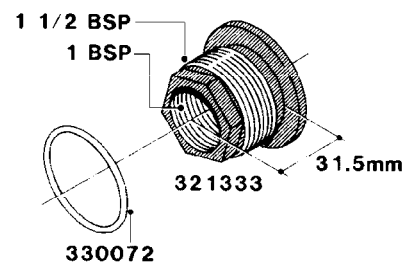

L0060

FITTINGS - BULKHEAD
L0060-HIN, 01:01:16

Page 1

Date 16.03.2016 14:22

parts-n°	order qty	description
141046	1	NUT 3/8" BSP
141341	1	NUT 1/4' BSP
240284	1	O-RING D82,5/75 X 3,5
320456	1	FITT.DK BULKHEAD 1"BSP DOUBLE
320467	1	FITT.DK BULKHEAD 1"BSP SINGLE
320471	1	FITT.DK NUT 1" BSP JAMB
320541	1	FITT.DK BULKHEAD 2-1/2'BSP SIN
320552	1	FITT.DK NUT 2-1/2' BSP JAMB
320644	1	FITT.DK ELB.3/4"HB X 1" BSP
320784	1	FITT.DK CAP 1-1/2" BSP
320795	1	FITT.DK NUT 1-1/2" BSP JAMB
320935	1	FITT.DK BULKHEAD 1/4' BSP SING
320946	1	FITT.DK BULKHEAD 3/8' BSP SING
321296	1	FITT.DK BULKHEAD 1/2" BSP SING
321307	1	FITT.DK NUT 1/2" BSP JAMB
321333	1	FITT.DK BULK 1-1/2" X 1"F BSP
330061	1	O-RING D16/D11X2,5
330072	1	O-RING D53.5/D45.5X4
330212	1	O-RING D19/D14X2.4 F.1/2"NUT
332577	1	O-RING D38/D30X4 F.1" PUR.
332592	1	O-RING D26/D20X3