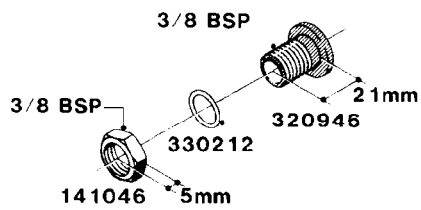

L0060

FITTINGS - BULKHEAD
L0060-HIN, 01:01:16

Page 1

Date 16.03.2016 14:22

parts-n°	order qty	description
141046	1	NUT 3/8" BSP
141341	1	NUT 1/4' BSP
240284	1	O-RING D82,5/75 X 3,5
320456	1	FITT.DK BULKHEAD 1"BSP DOUBLE
320467	1	FITT.DK BULKHEAD 1"BSP SINGLE
320471	1	FITT.DK NUT 1" BSP JAMB
320541	1	FITT.DK BULKHEAD 2-1/2'BSP SIN
320552	1	FITT.DK NUT 2-1/2' BSP JAMB
320644	1	FITT.DK ELB.3/4"HB X 1" BSP
320784	1	FITT.DK CAP 1-1/2" BSP
320795	1	FITT.DK NUT 1-1/2" BSP JAMB
320935	1	FITT.DK BULKHEAD 1/4' BSP SING
320946	1	FITT.DK BULKHEAD 3/8' BSP SING
321296	1	FITT.DK BULKHEAD 1/2" BSP SING
321307	1	FITT.DK NUT 1/2" BSP JAMB
321333	1	FITT.DK BULK 1-1/2" X 1"F BSP
330061	1	O-RING D16/D11X2,5
330072	1	O-RING D53.5/D45.5X4
330212	1	O-RING D19/D14X2.4 F.1/2"NUT
332577	1	O-RING D38/D30X4 F.1" PUR.
332592	1	O-RING D26/D20X3