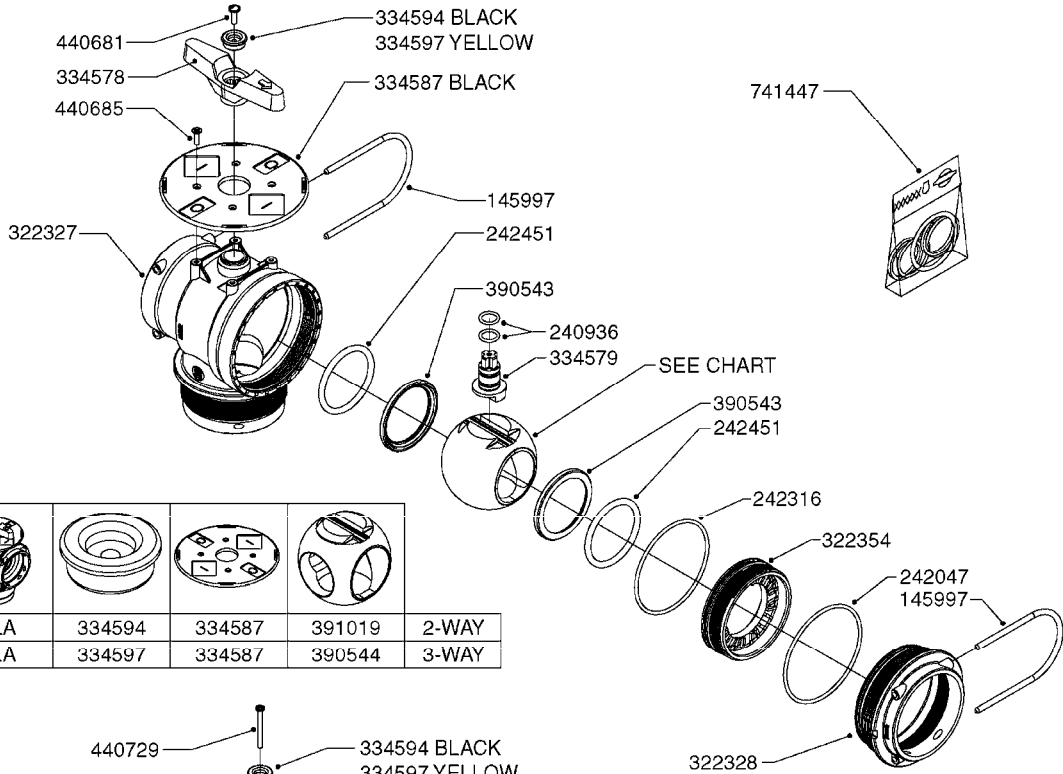

MANIFOLD - S93 VALVE
B0530-HIN, 01:01:16

S93

				2-WAY
NLA	334594	334587	391019	2-WAY
				3-WAY
NLA	334597	334587	390544	3-WAY