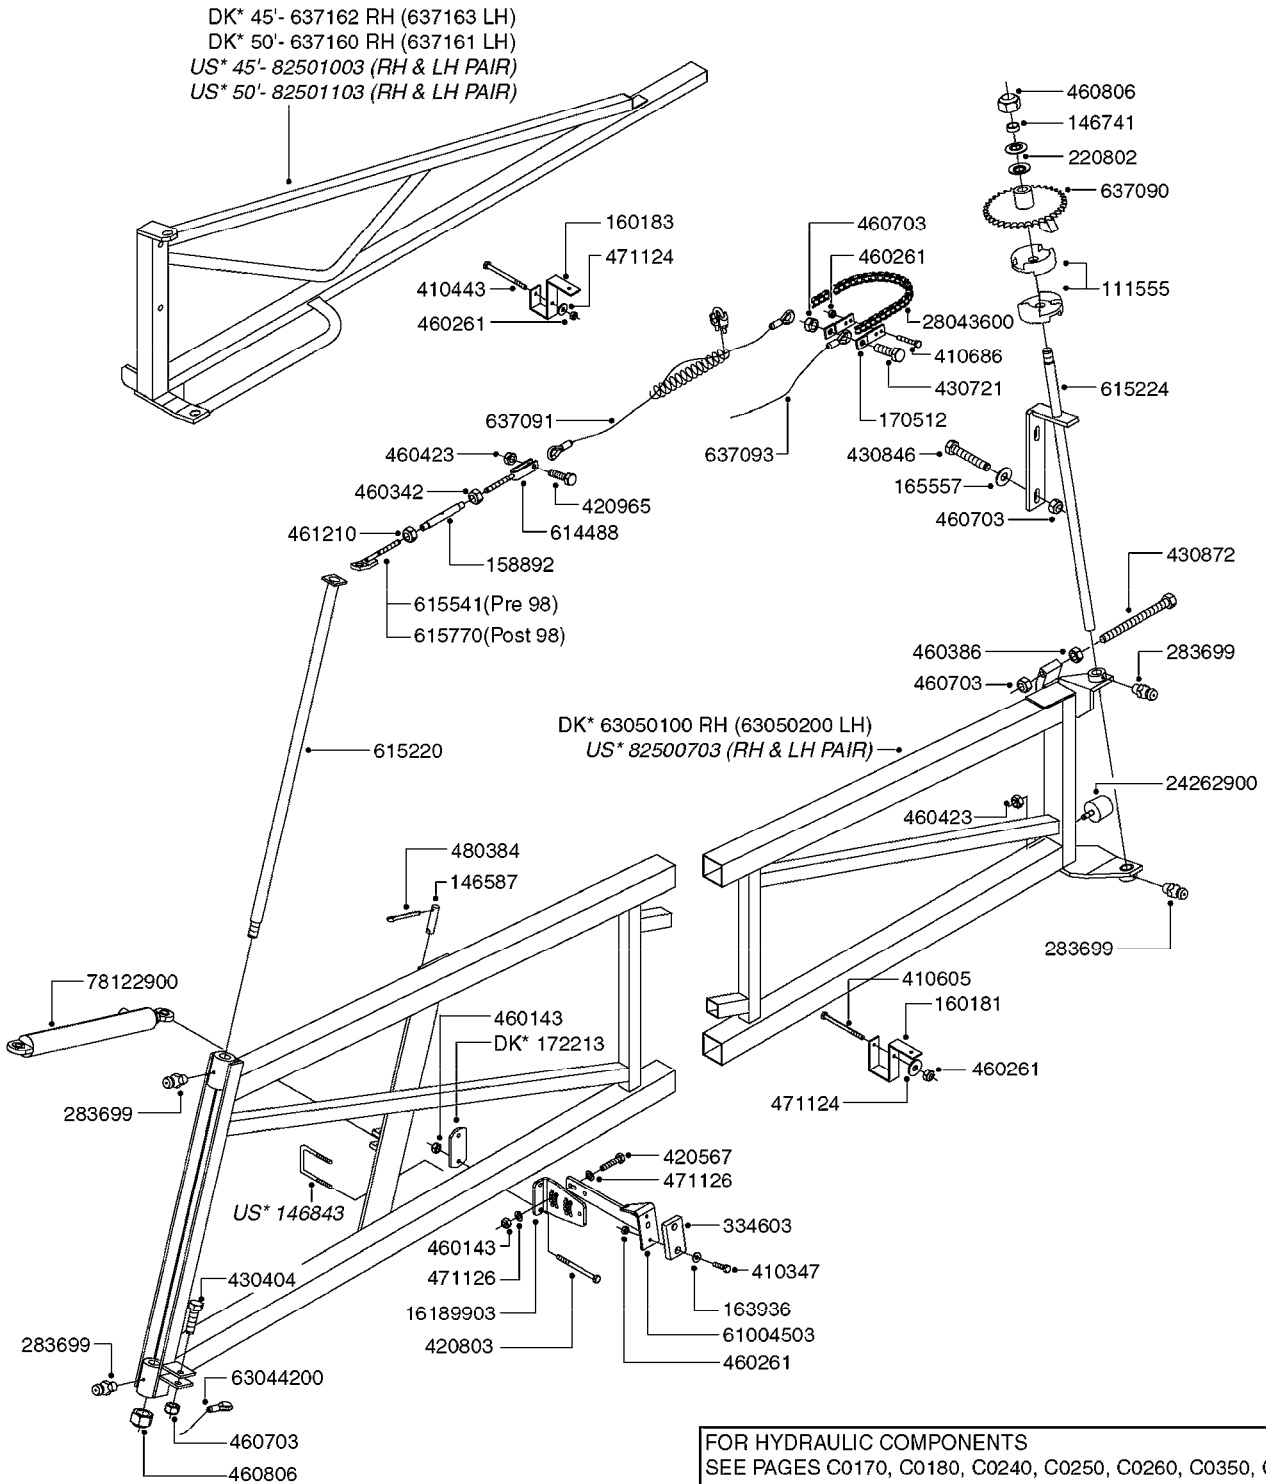

**C0580**

CETOP VALVES  
C0580-HIN, 01:01:16

Page 1

Date 16.03.2016 14:21

Pos.	parts-n°	order qty	description
1	242102	1	O-RING Ø9.25X1.78 NITRIL 90SH
2	450964	1	SCREW M5X30 F.CYLINDER
3	450965	1	SCREW ROUND M5X70
4	782115	1	HY SOLENOID VALVE DH HYD
5	782116	1	MAGNET VLV.MD1L-S3/10N-D12K1/P
6	782118	1	LOCK VALVE MVPP-D
7	782146	1	HYD. CHECK VALVE 1 WAY
8	782829	1	SOLENOID MD1L-TA/10N-D12K1/DT
9	28123700	1	CAP F.SOLENOID - MD1L
10	74187700	1	CAP + O-RING F.CETOP - MD1L
11	78216000	1	SOLENOID F.CETOP VALVE - MD1L
12	78217800	1	MAGNET VLV.MD1L-S3/10N-D12K8DT
13	78218200	1	SOLENOID W/AMP F.MD1L