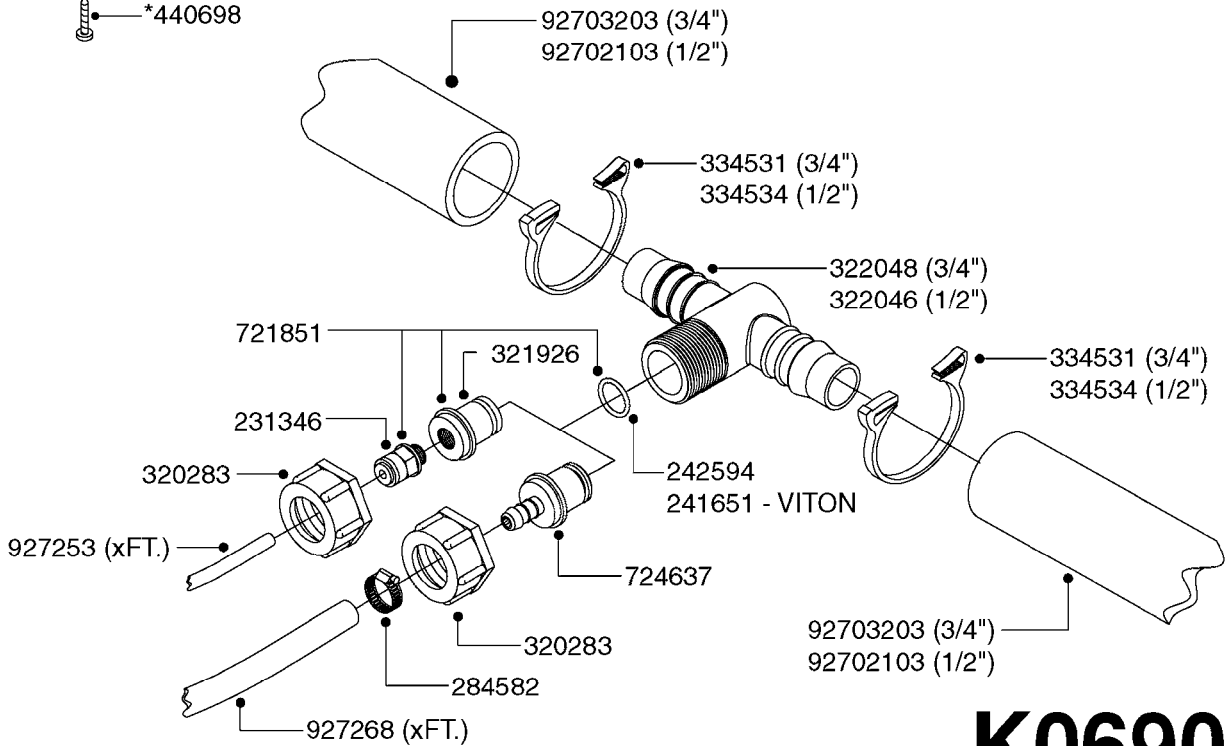

QUICKFILL - RANGER 2200  
K0650-HIN, 01:01:16

Page 1

Date 16.03.2016 14:22

Pos.	parts-n°	order qty	description
1	145997	1	FITT.DK S-93 FORK
2	242351	1	O-RING D69.5X3.0 VITON F.S-93
3	322109	1	FITT.DK S-93 BULKHEAD NUT
4	334545	1	FITT.DK S-93 TEE
5	390721	1	FITT.DK S-93 PLUG W/2'NPT THRE
6	726580	1	FITT. S93 PLUG W/O-RING
7	727225	1	FITT.DK S-93 ELB.2'PVC W/ORING
8	728395	1	FITT.DK S-93 ELB.1-1/2" 90 DEG
9	728525	1	FITT. S93 CONNECTOR W/O-RINGS
10	10531003	1	CAP F.MALE QUICK COUPLER 2"
11	10604903	1	QUICK COUPLER MALE 2' 90DEG
12	24001203	1	RBR LANYARD 11" F.QCK FILL CAP
13	72082300	1	VALVE SUC.S-93 MAN.02 2 WAY
14	97816300	1	DECAL MANIFOLD QUICK-FILL