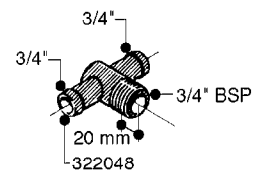

**L0040**

FITTINGS - NIPPLES & ELBOWS  
L0040-HIN, 01:01:16

Page 1

Date 16.03.2016 14:22

parts-n°	order qty	description
10530803	1	FITT.PO.SE 2.00X2.00 45 DEG.
320191	1	FITT.DK ELB 3/8' BSP 45 DEGREE
320482	1	FITT.DK ELB. 1/2" BSP 60 DEG.
320596	1	FITT.DK ELB 3/8'-1/2'BSP 45DEG
320607	1	FITT.DK HN 3/8M X 3/8F BSP LNG
320633	1	FITT.DK HN 3/8"M X 3/8"F BSP
321451	1	FITT.DK ELB.1-1/2 X1-1/4 80DEG
321532	1	FITT.DK REDUC 3/4' X 1/2' BSP
390233	1	FITT.DK REDUC 1-1/2" X 1" BSP