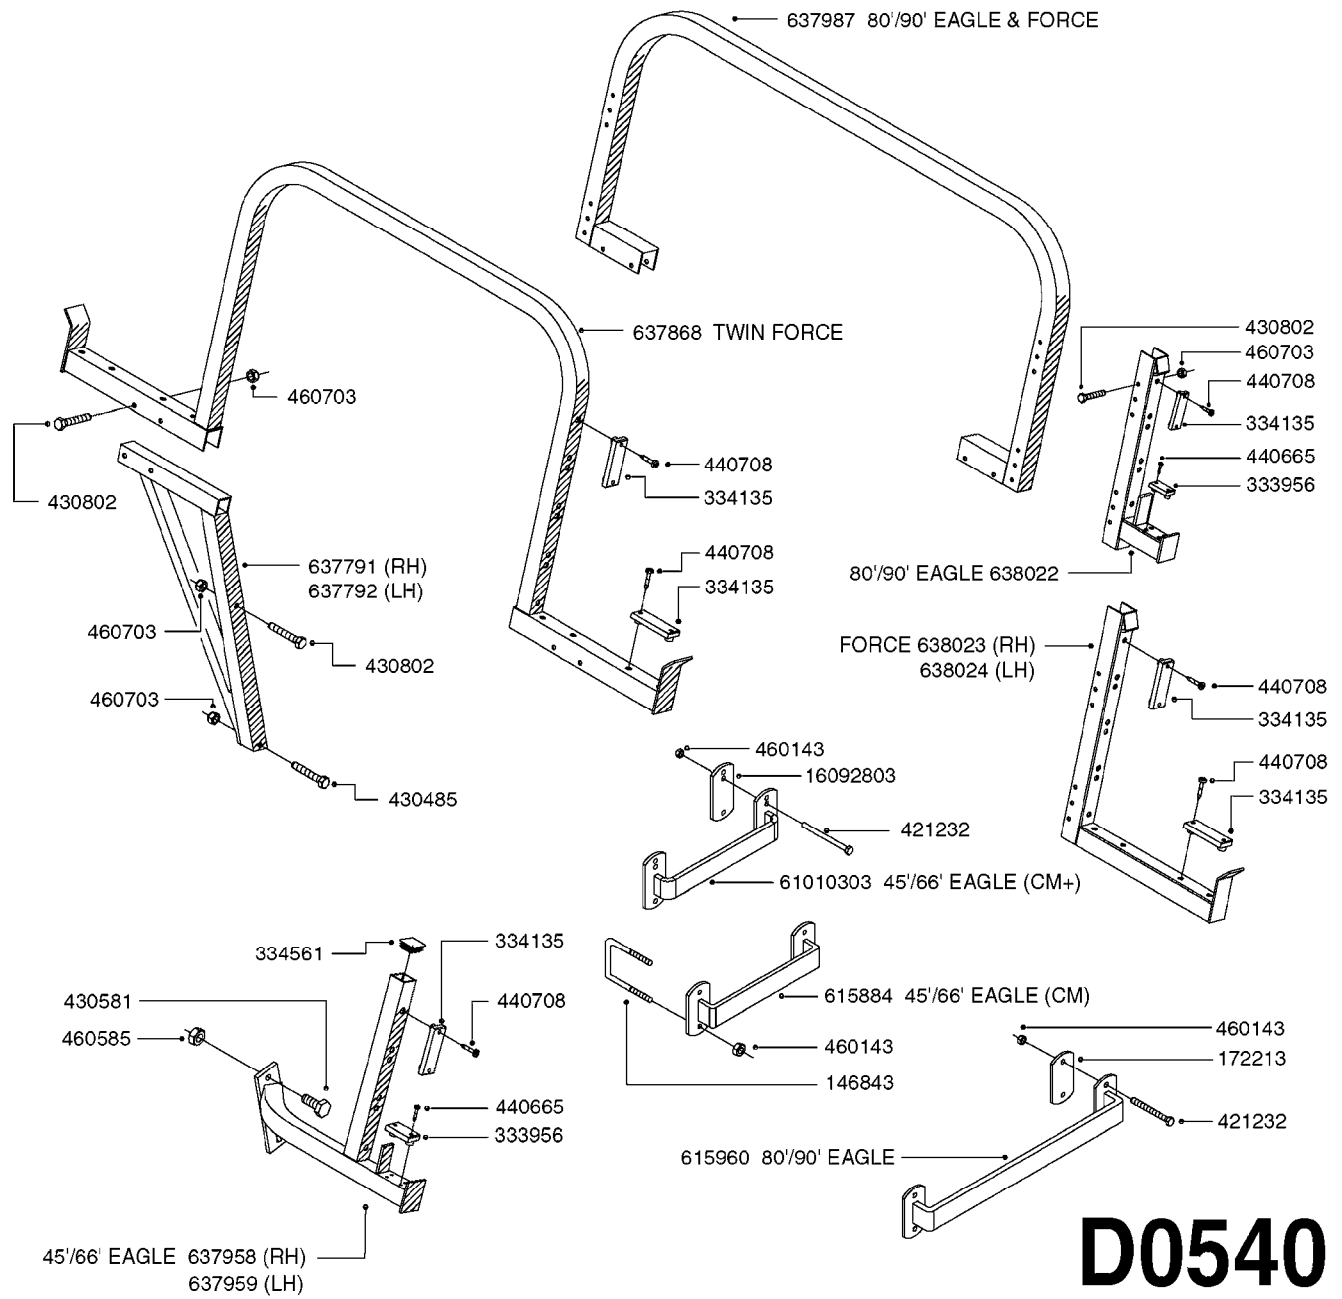

**NORTH AMERICAN STEEL PARTS SHOWN ON THIS PAGE  
FOR DENMARK STEEL PARTS, SEE PAGE D0300**

**D0310**

BOOM COMMANDER CENTER 45-66'US  
D0310-HIN, 01:01:16

Page 1  
Date 16.03.2016 14:21

parts-n°	order qty	description
146324	1	SHAFT D16.8 L102/2 X 5
146587	1	PIN D16.8 X 65
146738	1	PIN FOR CENTER CABLE EAGLE
147350	1	PIN D16.8 L60MM
151872	1	BUSHING D22.0/18.0 10MM
160311	1	WASHER D30/D20.4X2
162724	1	WASHER D25/D18.1X1
172053	1	NOZZLE TRACK HOLDER
210652	1	BUSHING TEFLON D25/D22X20
220867	1	SPRING 134/14/320 EAGLE 60/66'
242089	1	RUBBER STOP D50X40 M10
242281	1	RUBBER BAND OVAL 180MM
281912	1	GRILLETE M-10 INOX.480 KG
283157	1	PLUG F.DRAIN 60X60X4
283699	1	GREASE NIPPLE M6X1
284552	1	SHOCK ABSORBER F.EAGLE BOOM
284873	1	KIT F.SHOCK ABSORBER HDW.EAG.
333956	1	SLIDE SHOE 91X25X10
334135	1	SLIDE SHOE 140X45X15
390465	1	JOINER BLOCK TRAPEEZE EAGLE
410362	1	BOLT HEX 8.8 SS M6X20 FT
410686	1	BOLT HEX 8.8 DEL M6X30
420567	1	BOLT HEX 8.8 DEL M8X30 FT
420604	1	BOLT HEX 8.8 DEL M10X25 FT DIN933
421218	1	BOLT HEX 8.8 DEL M10X90
430463	1	BOLT HEX 8.8 DEL M16X110
430581	1	BOLT HEX 8.8 DEL M16X40 FT
440644	1	SCREW NO.10 5/8"
440665	1	SCREW M4.2X16 STAINLESS
460261	1	NUT HEX M6X1 LOCK A2 DIN985
460327	1	NUT HEX M16X2
460342	1	NUT HEX M10 DEL DIN934
460423	1	NUT HEX M10X1.5 LOCK
460585	1	NUT HEX M16X2 LOCK
460806	1	NUT HEX M20X2.5 LOCK
461228	1	NUT HEX M20
480384	1	PIN COTTER 3/16 x 1-1/2"
614047	1	PIN D22 X 243 HINGE EAGLE
615212	1	PIN D22 X 84 LUBED F.EAGLE
615213	1	PIN D22 X 70 LUBED F.EAGLE
615219	1	TILT CYL.REPLACEMENT EAGLE
615641	1	SAFETY BAR F.WNG TLT 45-66'
615654	1	PIN D25 X 123 F. PARALIFT
16066303	1	U-CHANNEL F. CENTER SPB
16077703	1	CENTER TRACK SPB
63020003	1	HINGE 45'-66' RH / SPB
63020103	1	HINGE 45'-66' LH / SPB
63021203	1	TRAPEZE ARM R.H. SPB
63021303	1	TRAPEZE ARM L.H. SPB
63021403	1	PARA-LIFT LIFT CENTER SPB
63021503	1	CENTER FRAME SPB
63021803	1	TRAPEZE ARM SPB
78122700	1	CYLINDER 40/22X300MM RED