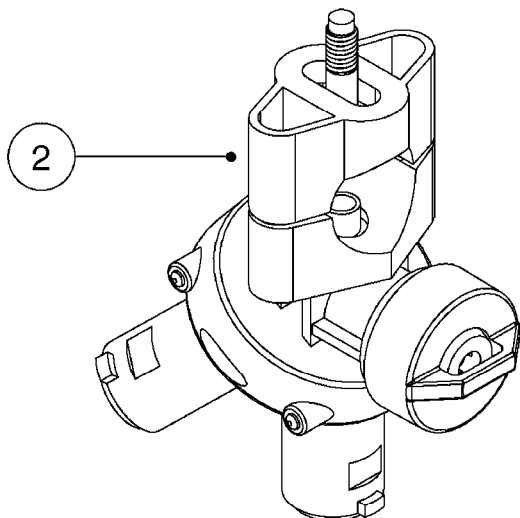

**SINGLE NOZZLE BODY**

**TRIPLET NOZZLE BODY**

**D1090**

\*=REFER TO HARDI NOZZLE CATALOG

NOZZLE BODIES-SNAP FIT  
D1090-HIN, 01:01:16

Page 1  
Date 16.03.2016 14:21

parts-n°	order qty	description
143592	1	LOCK CLAMP FOR TRIPLET
241371	1	DIAPHRAGM, NO-DRIP alt 241371
241990	1	O-RING D9.3 X 2.4 VITON
242594	1	O-RING D14 X 1.78 SCH.70-EPDM
242598	1	O-RING D7.0 X 2.5 NITRIL
320187	1	FITT.DK CAP 3/8" BSP BLACK
320283	1	FITT.DK NUT 3/4"BSP
321462	1	CAP F.NO-DRIP ASSY.
322068	1	SNAP-FIT ADAPTER THREAD. HARDI
322114	1	NUT PLASTIC F.NOZZ.H
322116	1	BOLT PLASTIC F.NOZZ.H.
322258	1	HOUSING F.TRIPLET
322260	1	NOZZLE HOLDER LOWER PART
333012	1	NOZZLE HOLD. UPPER PART
334082	1	SNAP-FIT NOZZ.HOLD.CONE BLACK
334102	1	BLANK F.NOZZLE
334172	1	SNAP-FIT NOZZ.HOLD.CONE GREEN
334173	1	SNAP-FIT NOZZ.HOLD.CONE ORANGE
334220	1	YOKE, UPPER NOZZLE BODY
334371	1	SNAP-FIT NOZZLE HOLDER YELLOW
334373	1	SNAP-FIT NOZZLE HOLDER RED
334377	1	SNAP-FIT NOZZLE HOLDER BLUE
334926	1	SNAP-FIT TURN PLATE F TRIPLET
390639	1	O-RING F.NOZZLE FILTER
440665	1	SCREW M4.2X16 STAINLESS
716236	1	FITT.DK HB 1/2" ASSY. F. 3/4"
716413	1	FITT.DK PLUG ASSY. F.NOZ TUBE
724621	1	FITT.DK HB 3/4"ASSY F.3/4" NUT
725042	1	SCREEN 80 MESH W.GASKET, RED
725043	1	SCREEN 50 MESH W.GASKET,BLUE
725044	1	SCREEN 100 MESH W.GASKET,YELLO
725078	1	SNAP-FIT TRIPLET W/O NOZZ HOLD
725079	1	NOZZLE ASSY.SING.SNAP-FIT GREN
729645	1	NON-DRIP SPRING ASSY.GREEN 10