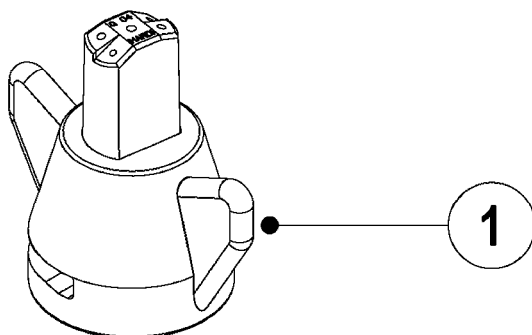

D1060

BOOM-NOZZLES QUINTASTREAM
D1060-HIN, 01:01:16

Page 1

Date 16.03.2016 14:21

Pos.	parts-n°	order qty	description
1	372011	1	NOZZLE ISO QS-015-5H GREEN
1	372012	1	NOZZLE ISO QS-02-5H YELLOW
1	372013	1	NOZZLE ISO QS-03-5H BLUE
1	372014	1	NOZZLE ISO QS-04-5H RED
1	372015	1	NOZZLE ISO QS-05-5H BROWN
1	372016	1	NOZZLE ISO QS-06-5H GREY
1	372017	1	NOZZLE ISO QS-08-5H WHITE
1	372018	1	NOZZLE ISO QS-10-5H LT. BLUE
1	372019	1	NOZZLE ISO QS-15-5H LT. GREEN
2	372002	1	ISO QNTSTRM 015 S-GREEN
2	372003	1	ISO QNTSTRM 02 S-YELLOW
2	372004	1	ISO QNTSTRM 03 S-BLUE
2	372005	1	ISO QNTSTRM 04 S-RED
2	372006	1	ISO QNTSTRM 05 S-BROWN
2	372007	1	ISO QNTSTRM 06 S-GREY
2	372008	1	ISO QNTSTRM 08 S-WHITE
2	372009	1	ISO QNTSTRM 10 S-LT.BLU
2	372010	1	ISO QNTSTRM 15 S-LT.GRN