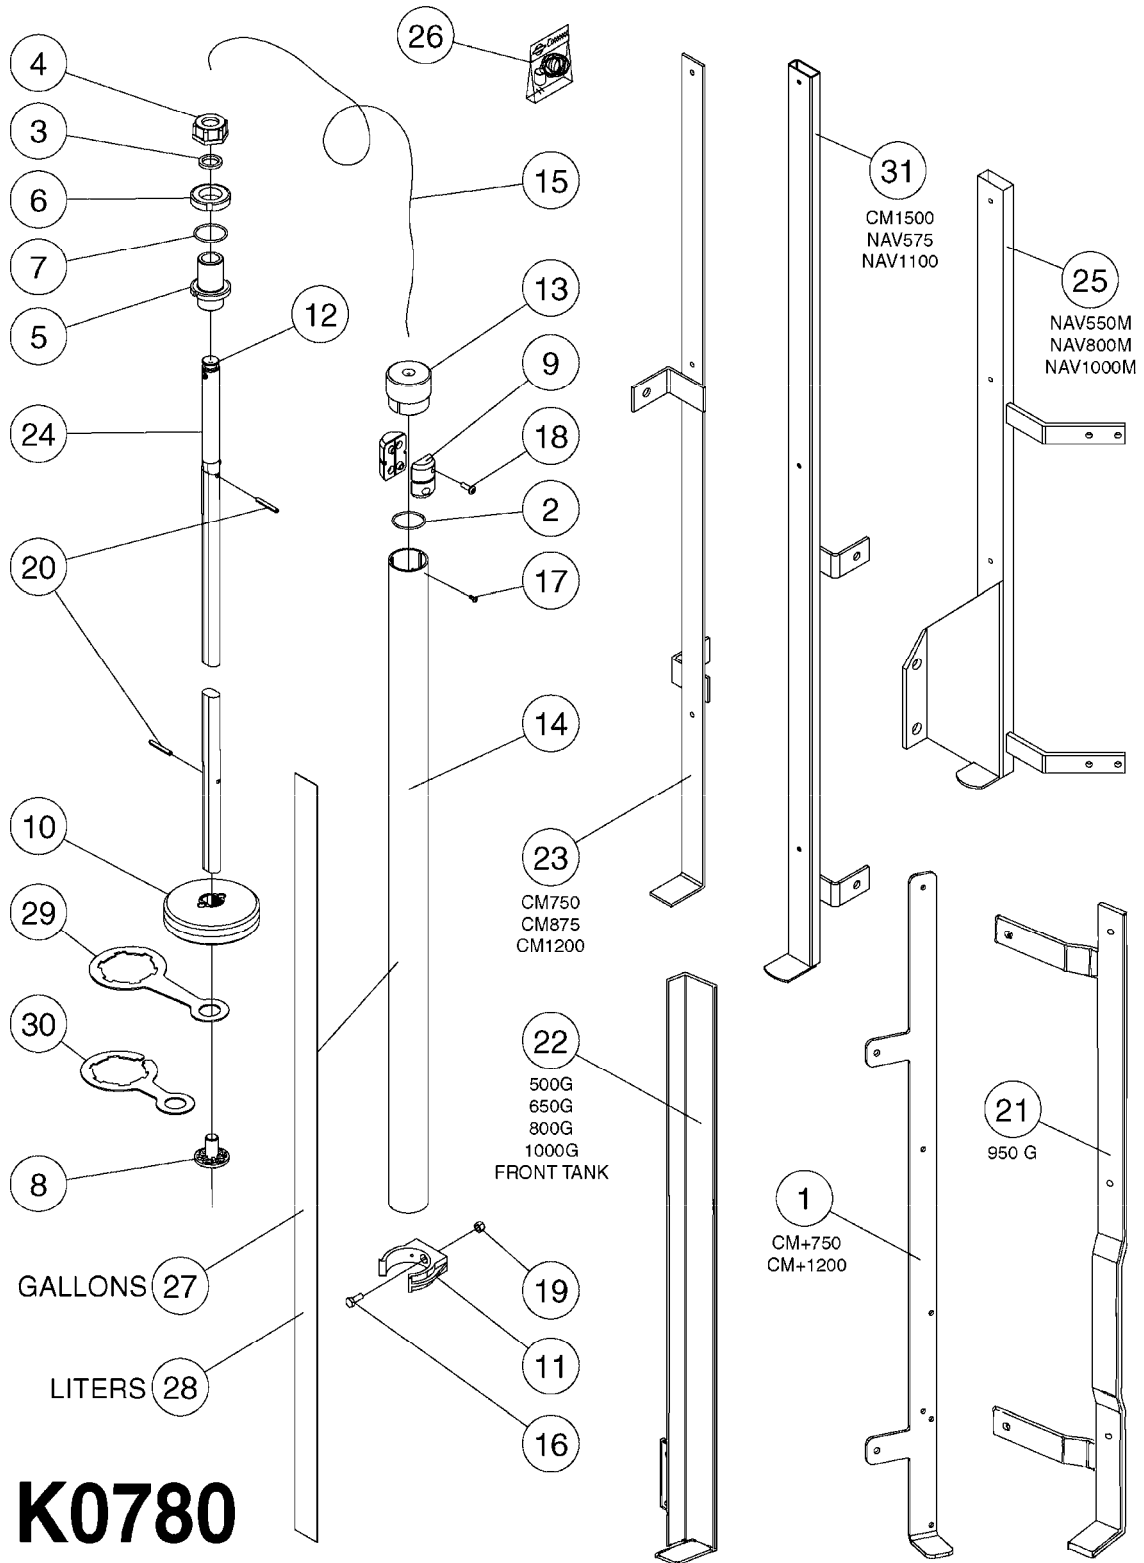

SIGHT GAUGE - REMOTE
K0780-HIN, 01:01:16

Page

0

Date

16.03.2016 14:22

SIGHT GAUGE - REMOTE
K0780-HIN, 01:01:16

Page 1
Date 16.03.2016 14:22

Pos.	parts-n°	order qty	description
1	161950	1	SIGHT GAUGE MT BKT CM+ 750/120
2	242262	1	O-RING D31X3 VITON
3	242309	1	SEAL Ø22 ID Ø30 OD X 4 HIGH
4	320095	1	FITT.DK NUT 1" BSP
5	320456	1	FITT.DK BULKHEAD 1"BSP DOUBLE
6	320471	1	FITT.DK NUT 1" BSP JAMB
7	332577	1	O-RING D38/D30X4 F.1" PUR.
8	333864	1	GUIDE F. SAFETY VALVE SPRING
9	334513	1	MARKER HALF SIGHT GAUGE
10	334515	1	FLOATER FOR LIQUID LEVEL
11	334523	1	PIPE HOLDER D51.5
12	334849	1	SIGHT GAUGE GUIDE F. SS TUBE
13	334850	1	GUIDE F. SIGHT GAUGE TUBE TOP
14	34000703	1	TUBE F. DRY GAUGE L=1200 BENT RANGER 2200
14	341202	1	TUBE F.SIGHT GAUGE L=40"
14	341204	1	SIGHT GAUGE TUBE L=59"
14	341273	1	TUBE F.SIGHT GAUGE L=65"
14	341283	1	TUBE F.SIGHT GAUGE L=72"
14	341307	1	TUBE F.SIGHT GAUGE L=75" NCM 4400
14	341339	1	TUBE F.SIGHT GAUGE L=82" NCM 6600
14	341340	1	TUBE F.SIGHT GAUGE L=94" (2382) NCM 9000
15	28034100	1	CABLE F.LIQUID LEVEL IND.L=5M
15	390487	1	CORD NYLON/SIGHT GAUGE 4500mm
16	410185	1	BOLT HEX 8.8 DEL M6X16 A2
16	410362	1	BOLT HEX 8.8 SS M6X20 FT
17	440663	1	SCREW 3/8" NR4 STAINLESS
18	440677	1	SCREW F. PLASTIC 5X20 SS
19	460261	1	NUT HEX M6X1 LOCK A2 DIN985
20	480717	1	PIN D5 X 40 STAINLESS
20	480730	1	PIN ROLL 5X30 STAINLESS STEEL
21	615197	1	BKT.SIGHT GAUGE HC950
22	615308	1	BRACKET FOR SIGHT TUBE
23	615941	1	SIGHT GAUGE MOUNT BRACKET CM
24	61022100	1	GUIDE TUBE F NP1100/CM1500
24	61022600	1	GUIDE TUBE F.FLOATER NAV 575G NAV 575 & RANGER 2200
24	61036700	1	GUIDE TUBE F.FLOAT NCM 4400 NCM 4400 & NAV 4000
24	61038600	1	GUIDE TUBE F.FLOAT NCM 9000
24	61038700	1	GUIDE TUBE F.FLOAT NCM 6600
24	615942	1	GUIDE TUBE F.FLOATER CM1200G
24	615943	1	GUIDE TUBE F.FLOATER CM875G
24	615944	1	GUIDE TUBE F.FLOTR 750G 1695mm
24	615945	1	GUIDE TUBE F.FLOATER NAV 3000 NAV 3000 & HC650
24	615947	1	GUIDE TUBE F.FLOATER TR 500G NAV 3000 & HC650
24	615948	1	GUIDE TUBE F.FLOATER MEGA 350G
24	615949	1	GUIDE TUBE F.FLOATER MEGA 230G
24	615951	1	GUIDE TUBE F.FLOATER NAV800G
24	615952	1	GUIDE TUBE F.FLOATER NAV1000G
24	615954	1	GUIDE TUBE F. FLOATER F.T.250G
24	615955	1	GUIDE TUBE F.FLOATER FT.350G
24	615957	1	GUIDE TUBE F.FLOATER NAV.550G
25	637998	1	MANIFOLD BKT. NAVIGATOR
26	741527	1	SIGHT GAUGE KIT SS WIRE '98
27	10637303	1	DECAL SCALE F.270G MISTBLOWER