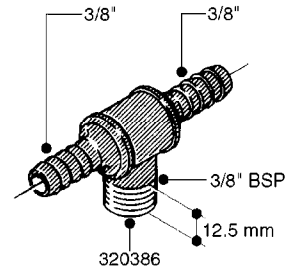

**L0030**

FITTINGS - HEXAGON NIPPLES  
L0030-HIN, 01:01:16

Page 1  
Date 16.03.2016 14:22

parts-n°	order qty	description
10015303	1	FITT.PO.HN 1.00X1.00 M1000
10425003	1	FITT.PO.HN 1.25X1.00 MCPHEE
320132	1	FITT.DK HN 1" BSP
320176	1	FITT.DK HN 3/8"X1/2" BSP
320445	1	FITT.DK HN 1/4"X3/8" BSP
320655	1	FITT.DK HN 1/2"-1/2" BSP
320692	1	FITT.DK HN 3/8'BSPX1/4'NPT
320703	1	FITT.DK HN 3/8BSP X1/2 &1/4NPT
320725	1	FITT.DK NIPPLE 3/8"-3/8" BSP
320902	1	FITT.DK HN 3/8'X 1/4' BSP
390232	1	FITT.DK HN 1-1/2' X 1-1/4' BSP
390276	1	FITT.DK HN 1'BSP

**L0040**

FITTINGS - NIPPLES & ELBOWS  
L0040-HIN, 01:01:16

Page 1

Date 16.03.2016 14:22

parts-n°	order qty	description
10530803	1	FITT.PO.SE 2.00X2.00 45 DEG.
320191	1	FITT.DK ELB 3/8' BSP 45 DEGREE
320482	1	FITT.DK ELB. 1/2" BSP 60 DEG.
320596	1	FITT.DK ELB 3/8'-1/2'BSP 45DEG
320607	1	FITT.DK HN 3/8M X 3/8F BSP LNG
320633	1	FITT.DK HN 3/8"M X 3/8"F BSP
321451	1	FITT.DK ELB.1-1/2 X1-1/4 80DEG
321532	1	FITT.DK REDUC 3/4' X 1/2' BSP
390233	1	FITT.DK REDUC 1-1/2" X 1" BSP