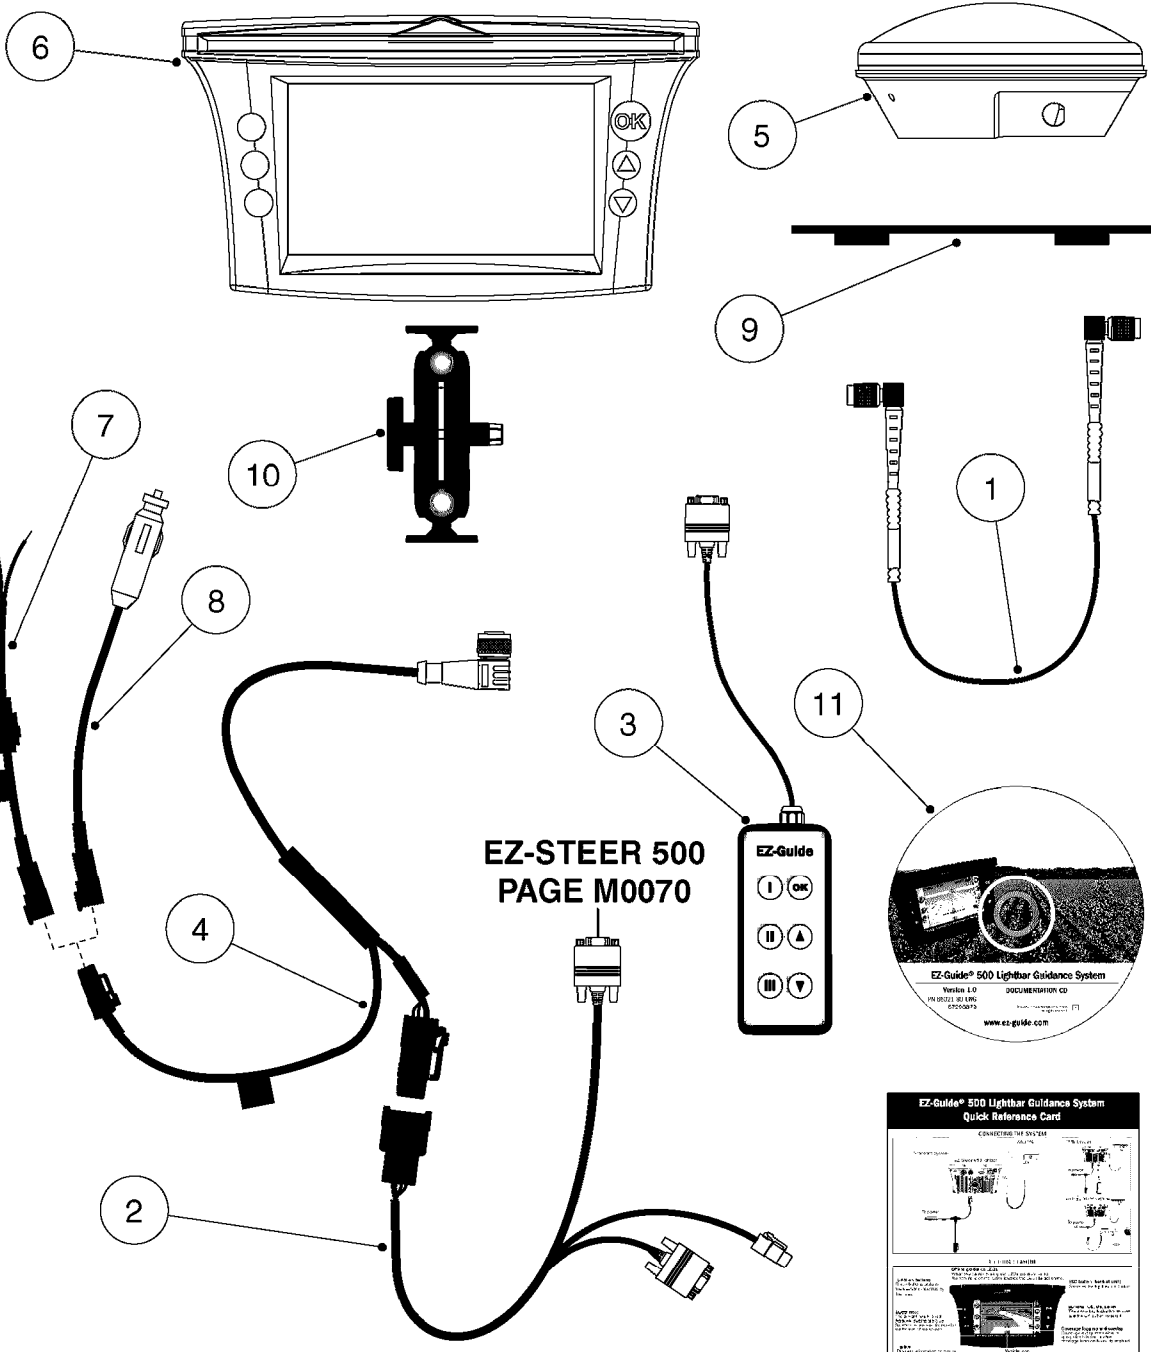

**EZ-STEER 500  
PAGE M0070**

COMPLETE ASSEMBLY 13

COMPLETE ASSEMBLIES  
WHOLEGOODS ITEMS

**M0060**

EZ-GUIDE 500 LIGHTBAR  
M0060-HIN, 01:01:16

Page 1

Date 16.03.2016 14:22

Pos.	parts-n°	order qty	description
1	26007603	1	CABLE, ANTENNA, EZGUIDEPLUS
2	26012203	1	EZ-STEER/GUIDE 500 ADAPT.CABLE
3	26015303	1	REMOTE KEYPAD EZGUIDE 500/250
3	28048403	1	DECAL - REMOTE OVERLAY 500/250
4	26015403	1	EZ-GUIDE 500 CABLE POWER/CAN90
5	26015503	1	EZ-GUIDE 500 Z PLUS ANTENNA
5	26015603	1	ANTENNA AG15 L1,EZ GDE 500/250
6	26015703	1	EZ-GUIDE 500 DGPS DISPLAY
6	26015803	1	EZ-GUIDE 500 OMNISTAR DISPLAY
7	26016103	1	EZ-GUIDE 500 CABLE UNTERM.FUSE
8	26016203	1	EZ-GUIDE 500 POWER CONN.CABLE
9	28048203	1	EZ-GUIDE 500 MOUNT F.AG15 ANT.
10	28048303	1	EZ-GUIDE 250/500 RAM MNT.1.5"
11	29003803	1	EZ-GUIDE 500 CD,GET.STARTED V1
12	67215403	1	EZ-GUIDE 500 QUICK REF.CARD V1
13	84208303	1	EZ GUIDE 500 LIGHTBAR (DGPS)
13	84208403	1	EZ GUIDE 500 LIGHTBAR (XP/HP)
13	84208503	1	EZ GUIDE 500 LIGHTBAR (RTK)