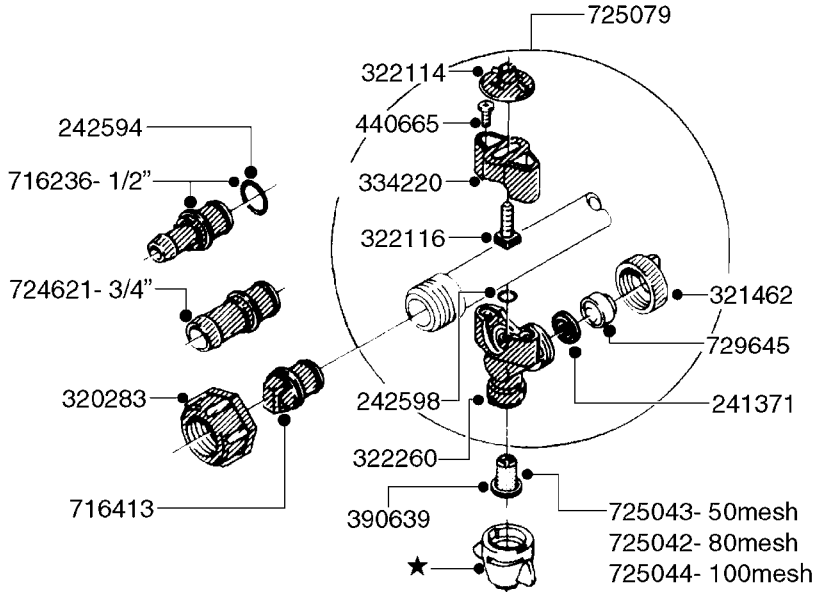

**D1060**

BOOM-NOZZLES QUINTASTREAM  
D1060-HIN, 01:01:16

Page 1

Date 16.03.2016 14:21

Pos.	parts-n°	order qty	description
1	372011	1	NOZZLE ISO QS-015-5H GREEN
1	372012	1	NOZZLE ISO QS-02-5H YELLOW
1	372013	1	NOZZLE ISO QS-03-5H BLUE
1	372014	1	NOZZLE ISO QS-04-5H RED
1	372015	1	NOZZLE ISO QS-05-5H BROWN
1	372016	1	NOZZLE ISO QS-06-5H GREY
1	372017	1	NOZZLE ISO QS-08-5H WHITE
1	372018	1	NOZZLE ISO QS-10-5H LT. BLUE
1	372019	1	NOZZLE ISO QS-15-5H LT. GREEN
2	372002	1	ISO QNTSTRM 015 S-GREEN
2	372003	1	ISO QNTSTRM 02 S-YELLOW
2	372004	1	ISO QNTSTRM 03 S-BLUE
2	372005	1	ISO QNTSTRM 04 S-RED
2	372006	1	ISO QNTSTRM 05 S-BROWN
2	372007	1	ISO QNTSTRM 06 S-GREY
2	372008	1	ISO QNTSTRM 08 S-WHITE
2	372009	1	ISO QNTSTRM 10 S-LT.BLU
2	372010	1	ISO QNTSTRM 15 S-LT.GRN