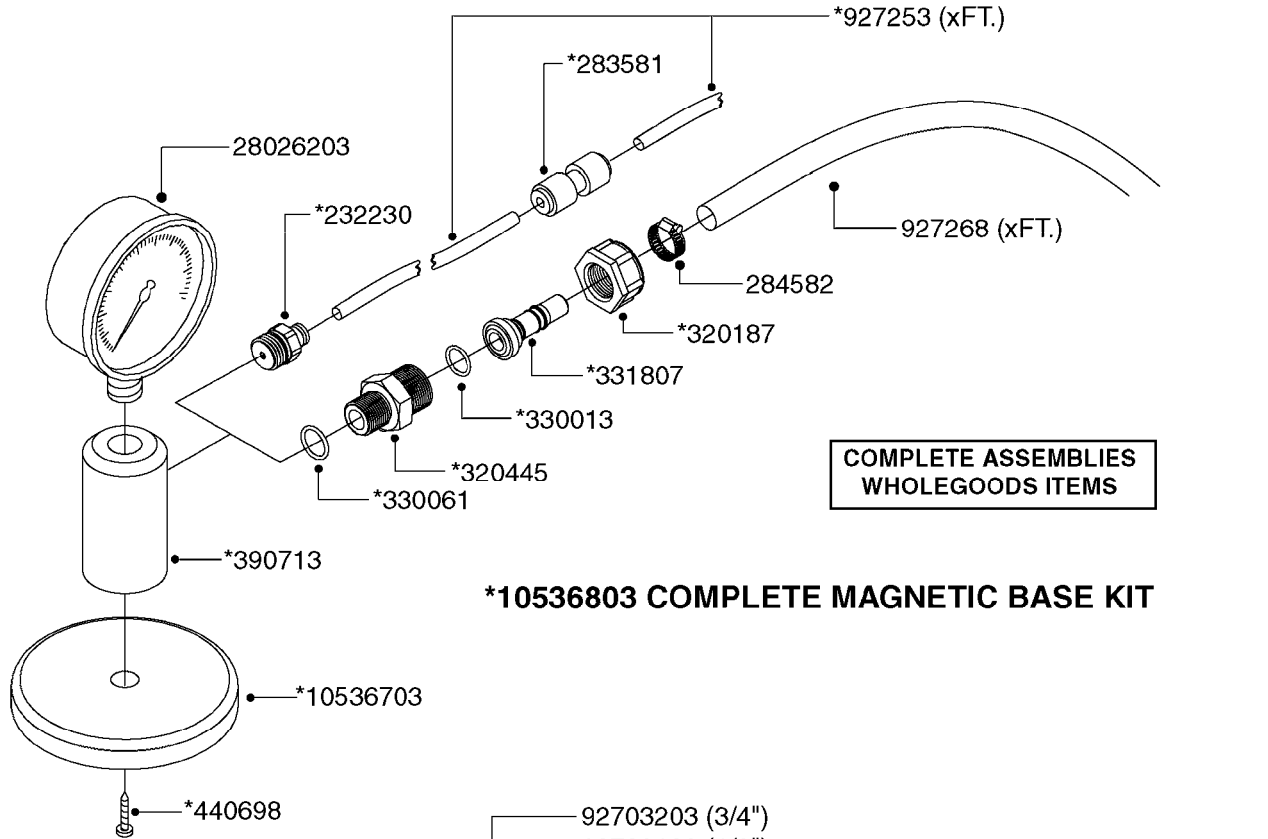

QUICKFILL - RANGER 2200  
K0650-HIN, 01:01:16

Page 1

Date 16.03.2016 14:22

Pos.	parts-n°	order qty	description
1	145997	1	FITT.DK S-93 FORK
2	242351	1	O-RING D69.5X3.0 VITON F.S-93
3	322109	1	FITT.DK S-93 BULKHEAD NUT
4	334545	1	FITT.DK S-93 TEE
5	390721	1	FITT.DK S-93 PLUG W/2'NPT THRE
6	726580	1	FITT. S93 PLUG W/O-RING
7	727225	1	FITT.DK S-93 ELB.2'PVC W/ORING
8	728395	1	FITT.DK S-93 ELB.1-1/2" 90 DEG
9	728525	1	FITT. S93 CONNECTOR W/O-RINGS
10	10531003	1	CAP F.MALE QUICK COUPLER 2"
11	10604903	1	QUICK COUPLER MALE 2' 90DEG
12	24001203	1	RBR LANYARD 11" F.QCK FILL CAP
13	72082300	1	VALVE SUC.S-93 MAN.02 2 WAY
14	97816300	1	DECAL MANIFOLD QUICK-FILL