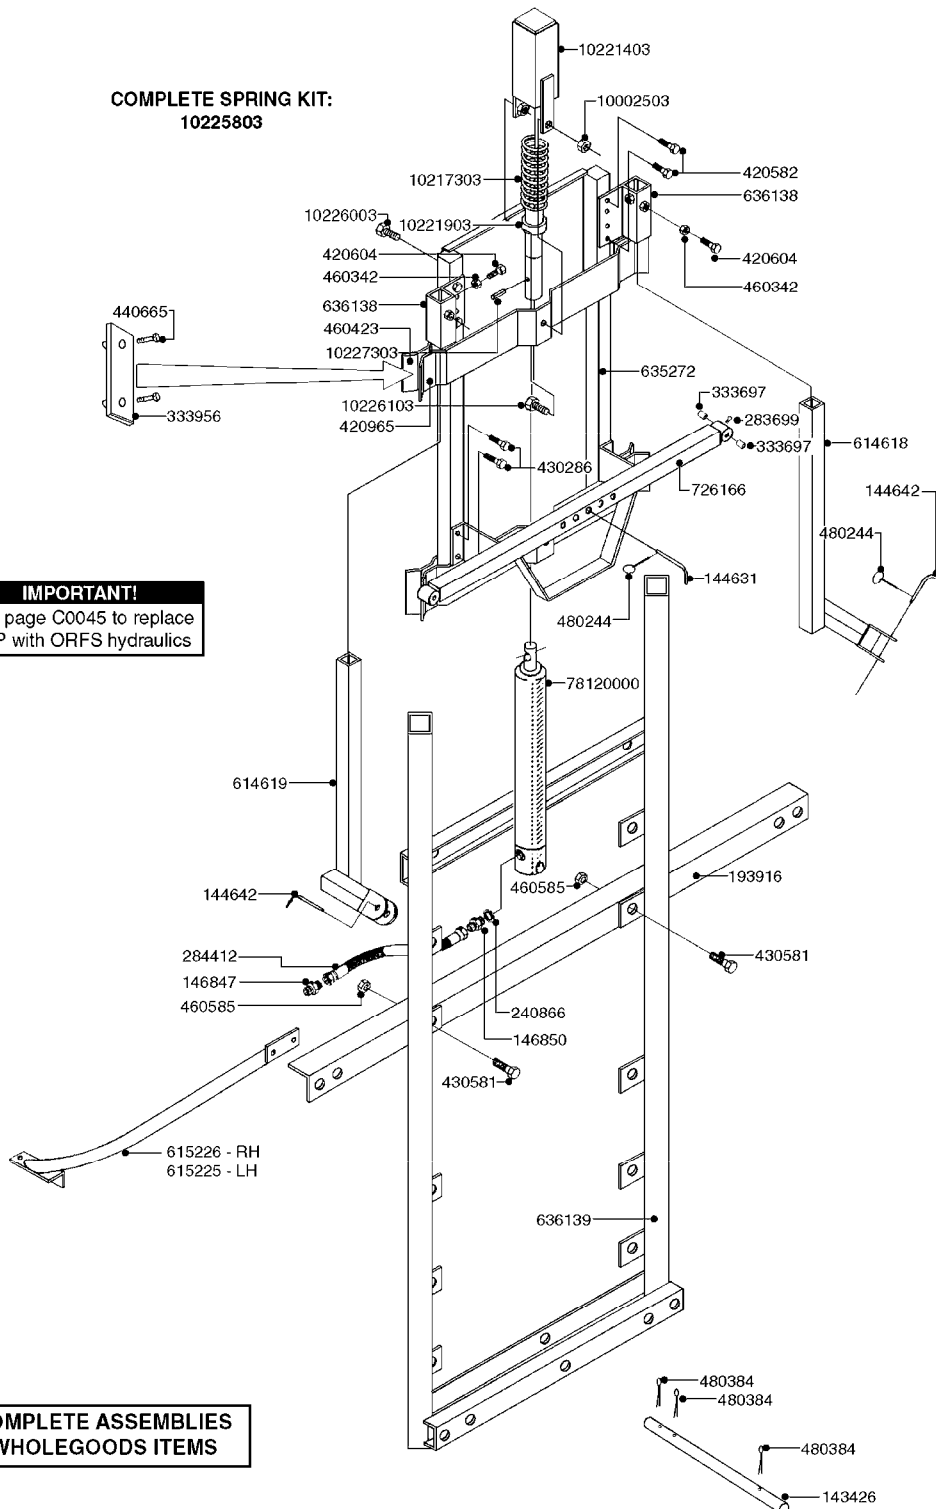

BOOM - MB H-FRAME HL
D0180-HIN, 31:03:16

Page

0

Date

12.08.2020

8:41

BOOM - MB H-FRAME HL
D0180-HIN, 31:03:16

Page 1
Date 12.08.2020 8:41

parts-n°	order qty	description
143426	1	PIN 20x160mm F/HYD/CYL.
144631	1	LOCKING PAWL
144642	1	LOCKING PAWL D10X65MM
146847	1	HEX NIPPLE 1/2"X3/8"
146850	1	HEX NIPPLE 3/8"x3/8" - 1.8mm
193916	1	ANGLE IRON FOR MB BOOM BKTS.
240866	1	DOWTYSEAL 3/8"
283699	1	GREASE NIPPLE M6X1
284412	1	HOSE HY 3/8" X 315" STR+STR
333697	1	BUSHING D22/D16x25
333956	1	SLIDE SHOE 91X25X10
420582	1	BOLT HEX 8.8 DEL M8X20 FT A2
420604	1	BOLT HEX 8.8 DEL M10X25 FT DIN933
420965	1	M10X40 MACHINE SCREW STAINLESS
430286	1	BOLT HEX 8.8 DEL M12X30 FT
430581	1	BOLT HEX 8.8 DEL M16X40 FT
440665	1	SCREW M4.2X16 STAINLESS
460342	1	NUT HEX M10 DEL DIN934
460423	1	NUT HEX M10X1.50 LOCK DIN985A2 SS
460585	1	LOCKING NUT M16 DIN985 A2 SS
480244	1	PIN SNAP D4.5
480384	1	PIN COTTER 3/16 x 1-1/2"
614618	1	TRANS BRKT. F/MB BOOM (SHORT)
614619	1	TRANS BRKT. F/MB BOOM (LONG)
615225	1	SIDE BRACE LEFT 500 EAGLE
615226	1	SIDE BRACE RIGHT 500 EAGLE
635272	1	SLIDE
636138	1	BRACKET
636139	1	H FRAME HY LIFT 300/500 MB
726166	1	TRAPEZE FRAME
10002503	1	NUT HEX NC 1/2"
10217303	1	SPRING FOR 45/50 MB HY LIFT
10221403	1	BOX W/M F.SPRING 45/50 MB HY
10221903	1	SLEEVE W/M F.45/50 MB HY
10225803	1	SPRING KIT FOR MB HYDRAULIC
10226003	1	BOLT HEX 3/8 NC GR.5 00.75"
10226103	1	BOLT HEX 1/2 NC GR.2 01.00"
10227303	1	PIN ROLL 3/16 X 1.25
78120000	1	CYL.TELESCOPING Ø50/40/25_1100