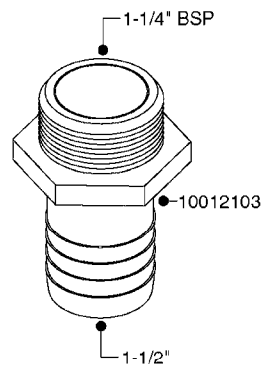

L0030

FITTINGS - HEXAGON NIPPLES
L0030-HIN, 01:01:16

Page 1
Date 12.08.2020 8:42

parts-n°	order qty	description
10015303	1	FITT.PO.HN 1.00X1.00 M1000
10425003	1	FITT.PO.HN 1.25X1.00 MCPHEE
320132	1	FITT.DK HN 1" BSP
320176	1	FITT.DK HN 3/8"X1/2" BSP
320445	1	FITT.DK HN 1/4"X3/8" BSP
320655	1	FITT.DK HN 1/2"-1/2" BSP
320692	1	FITT.DK HN 3/8'BSPX1/4'NPT
320703	1	FITT.DK HN 3/8BSP X1/2 &1/4NPT
320725	1	FITT.DK NIPPLE 3/8"-3/8" BSP
320902	1	FITT.DK HN 3/8'X 1/4' BSP
390232	1	FITT.DK HN 1-1/2' X 1-1/4' BSP
390276	1	FITT.DK HN 1'BSP

L0040

FITTINGS - NIPPLES & ELBOWS
L0040-HIN, 01:01:16

Page 1
Date 12.08.2020 8:42

parts-n°	order qty	description
10530803	1	FITT.PO.SE 2.00X2.00 45 DEG.
320191	1	FITT.DK ELB 3/8' BSP 45 DEGREE
320482	1	FITT.DK ELB. 1/2" BSP 60 DEG.
320596	1	FITT.DK ELB 3/8'-1/2'BSP 45DEG
320607	1	FITT.DK HN 3/8M X 3/8F BSP LNG
320633	1	FITT.DK HN 3/8"M X 3/8"F BSP
321451	1	FITT.DK ELB.1-1/2 X1-1/4 80DEG
321532	1	FITT.DK REDUC 3/4' X 1/2' BSP
390233	1	FITT.DK REDUC 1-1/2" X 1" BSP