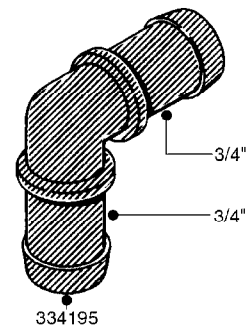

L0030

FITTINGS - HEXAGON NIPPLES
L0030-HIN, 01:01:16

Page 1
Date 12.08.2020 8:42

parts-n°	order qty	description
10015303	1	FITT.PO.HN 1.00X1.00 M1000
10425003	1	FITT.PO.HN 1.25X1.00 MCPHEE
320132	1	FITT.DK HN 1" BSP
320176	1	FITT.DK HN 3/8"X1/2" BSP
320445	1	FITT.DK HN 1/4"X3/8" BSP
320655	1	FITT.DK HN 1/2"-1/2" BSP
320692	1	FITT.DK HN 3/8'BSPX1/4'NPT
320703	1	FITT.DK HN 3/8BSP X1/2 &1/4NPT
320725	1	FITT.DK NIPPLE 3/8"-3/8" BSP
320902	1	FITT.DK HN 3/8'X 1/4' BSP
390232	1	FITT.DK HN 1-1/2' X 1-1/4' BSP
390276	1	FITT.DK HN 1'BSP

L0040

FITTINGS - NIPPLES & ELBOWS
L0040-HIN, 01:01:16

Page 1
Date 12.08.2020 8:42

parts-n°	order qty	description
10530803	1	FITT.PO.SE 2.00X2.00 45 DEG.
320191	1	FITT.DK ELB 3/8' BSP 45 DEGREE
320482	1	FITT.DK ELB. 1/2" BSP 60 DEG.
320596	1	FITT.DK ELB 3/8'-1/2'BSP 45DEG
320607	1	FITT.DK HN 3/8M X 3/8F BSP LNG
320633	1	FITT.DK HN 3/8"M X 3/8"F BSP
321451	1	FITT.DK ELB.1-1/2 X1-1/4 80DEG
321532	1	FITT.DK REDUC 3/4' X 1/2' BSP
390233	1	FITT.DK REDUC 1-1/2" X 1" BSP