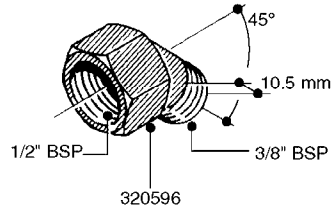

L0040

FITTINGS - NIPPLES & ELBOWS
L0040-HIN, 01:01:16

Page 1
Date 12.08.2020 8:42

parts-n°	order qty	description
10530803	1	FITT.PO.SE 2.00X2.00 45 DEG.
320191	1	FITT.DK ELB 3/8' BSP 45 DEGREE
320482	1	FITT.DK ELB. 1/2" BSP 60 DEG.
320596	1	FITT.DK ELB 3/8'-1/2'BSP 45DEG
320607	1	FITT.DK HN 3/8M X 3/8F BSP LNG
320633	1	FITT.DK HN 3/8"M X 3/8"F BSP
321451	1	FITT.DK ELB.1-1/2 X1-1/4 80DEG
321532	1	FITT.DK REDUC 3/4' X 1/2' BSP
390233	1	FITT.DK REDUC 1-1/2" X 1" BSP