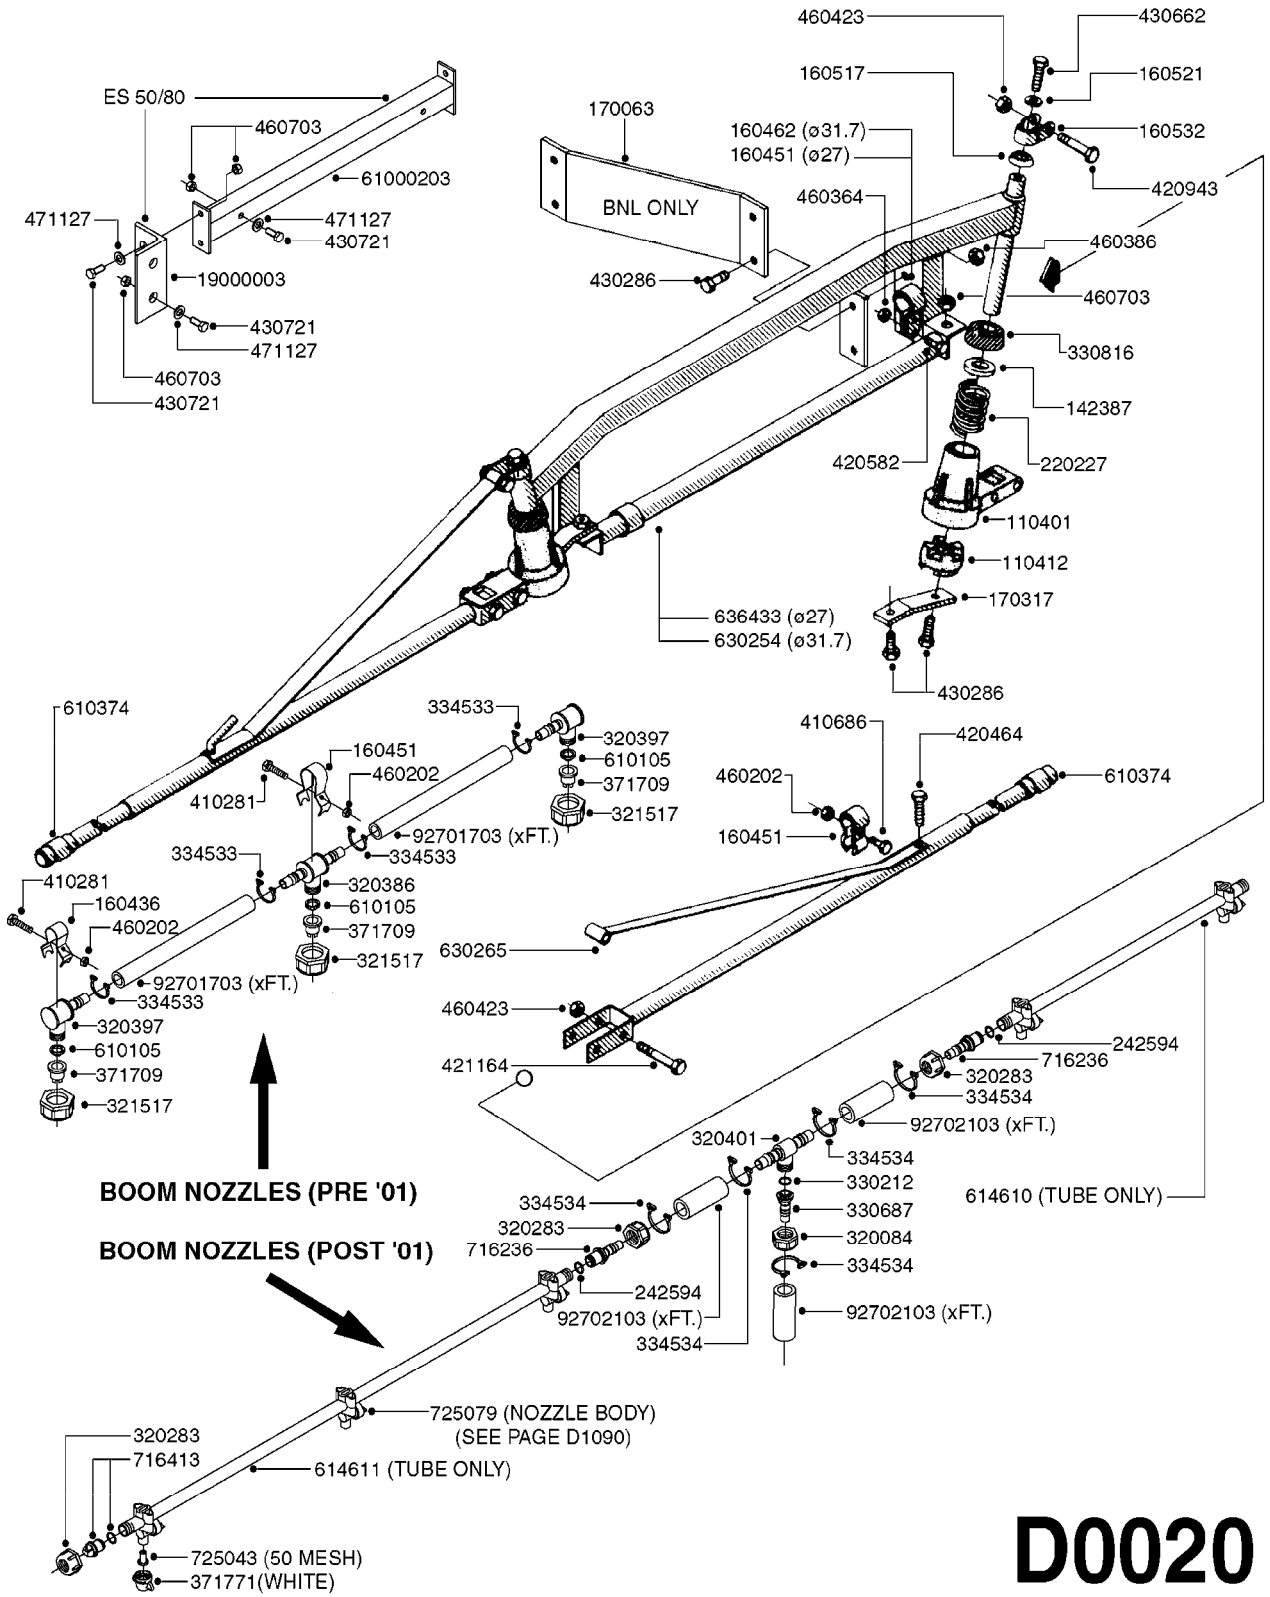

D0020

BOOM - 14' HD
D0020-HIN, 19:08:19

Page 1
Date 12.08.2020 8:41

parts-n°	order qty	description
110401	1	SPRING HOUSING STD BOOM
110412	1	CLUTCH STANDARD BOOM
142387	1	WASHER D40D23X5
160436	1	PIPE BRANCH HOLDER D22,2
160451	1	PIPE BRANCH HOLDER D25,4
160462	1	PIPE BRANCH HOLDER D31,7
160517	1	SPACER COLLAR, STANDARD BOM
160521	1	WASHER D30.5/D13X2
160532	1	CLAMP SWIVEL F. BOOM 14'H.D.
170063	1	SUPPORT BRKT.(USE-#725434 kit)
170317	1	CROSSBAR FOR BOOM WINE II
220227	1	SPRING FOR PIVOT
242594	1	O-RING D14 X 1.78 SCH.70-EPDM
320084	1	FITT.DK NUT 1/2" BSP
320283	1	FITT.DK NUT 3/4"BSP
320386	1	FITT.DK TEE 3/8X3/8HB X3/8"BSP
320397	1	FITT.DK ELB 3/8"HB X 3/8" BSP
320401	1	FITT.DK TEE 1/2X1/2HB X1/2"BSP
321517	1	FITT.DK CAP 3/8" BSP WHITE
330212	1	O-RING D19/D14X2.4 F.1/2"NUT
330687	1	FITT.DK HB 1/2" F. 1/2" NUT
330816	1	DUST COVER PLASTIC/STD.BOOM
334533	1	CLAMP HOSE PLASTIC 3/8"
334534	1	CLAMP HOSE PLASTIC 1/2"
371709	1	NOZZLE ISO F-03-110 BLUE
371771	1	NOZZLE ISO CT F-08-110 WHITE
410281	1	BOLT HEX 8.8 DEL M6X25 DIN933 A2
410686	1	BOLT HEX 8.8 DEL M6X30
420464	1	BOLT HEX 8.8 DEL 3/8'X20MM
420582	1	BOLT HEX 8.8 DEL M8X20 FT A2
420943	1	BOLT HEX 8.8 DEL M10X50
421164	1	BOLT HEX 8.8 DEL M10X70
430286	1	BOLT HEX 8.8 DEL M12X30 FT
430662	1	BOLT HEX 8.8 DEL M12X20 FT
430721	1	BOLT HEX 8.8 DEL M12X40 FT
460202	1	NUT HEX M6
460364	1	NUT HU M8 A2 SS DIN934
460386	1	NUT HEX M12X1.75
460423	1	NUT HEX M10X1.50 LOCK DIN985A2 SS
460703	1	NUT HEX M12X1.75 LOCK DIN985A2 SS
471127	1	WASHER, M12, Ø24/13X24X2.5 SS
610105	1	NOZZLE FILTER
610374	1	BOOM WING OUT.SECTION (WINE11)
614610	1	NOZZLE TUBE 2 HOLE L-24"/SP20"
614611	1	NOZZLE TUBE 3 HOLE L-44"/SP20"
630265	1	BOOM WING 14' BOOM
636433	1	CENTER SECTION 14' BOOM D27.0
716236	1	FITT.DK HB 1/2" ASSY. F. 3/4"
716413	1	FITT.DK PLUG ASSY. F.NOZ TUBE
725043	1	SCREEN 50 MESH W.GASKET,BLUE
725079	1	NOZZLE ASSY.SING.SNAP-FIT GREN
19000003	1	MOUNT ANGLE BRACKET ES50/80
61000203	1	MOUNT BRACKET F.14' BOOM
92701703	1	HOSE R X3/8" X300PSI WP X0012"
92702103	1	HOSE R X1/2" X300PSI WP X0012"