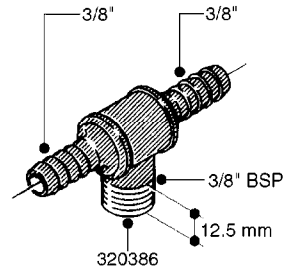

L0030

FITTINGS - HEXAGON NIPPLES
L0030-HIN, 01:01:16

Page 1
Date 12.08.2020 8:42

parts-n°	order qty	description
10015303	1	FITT.PO.HN 1.00X1.00 M1000
10425003	1	FITT.PO.HN 1.25X1.00 MCPHEE
320132	1	FITT.DK HN 1" BSP
320176	1	FITT.DK HN 3/8"X1/2" BSP
320445	1	FITT.DK HN 1/4"X3/8" BSP
320655	1	FITT.DK HN 1/2"-1/2" BSP
320692	1	FITT.DK HN 3/8'BSPX1/4'NPT
320703	1	FITT.DK HN 3/8BSP X1/2 &1/4NPT
320725	1	FITT.DK NIPPLE 3/8"-3/8" BSP
320902	1	FITT.DK HN 3/8'X 1/4' BSP
390232	1	FITT.DK HN 1-1/2' X 1-1/4' BSP
390276	1	FITT.DK HN 1'BSP

L0040

FITTINGS - NIPPLES & ELBOWS
L0040-HIN, 01:01:16

Page 1
Date 12.08.2020 8:42

parts-n°	order qty	description
10530803	1	FITT.PO.SE 2.00X2.00 45 DEG.
320191	1	FITT.DK ELB 3/8' BSP 45 DEGREE
320482	1	FITT.DK ELB. 1/2" BSP 60 DEG.
320596	1	FITT.DK ELB 3/8'-1/2'BSP 45DEG
320607	1	FITT.DK HN 3/8M X 3/8F BSP LNG
320633	1	FITT.DK HN 3/8"M X 3/8"F BSP
321451	1	FITT.DK ELB.1-1/2 X1-1/4 80DEG
321532	1	FITT.DK REDUC 3/4' X 1/2' BSP
390233	1	FITT.DK REDUC 1-1/2" X 1" BSP