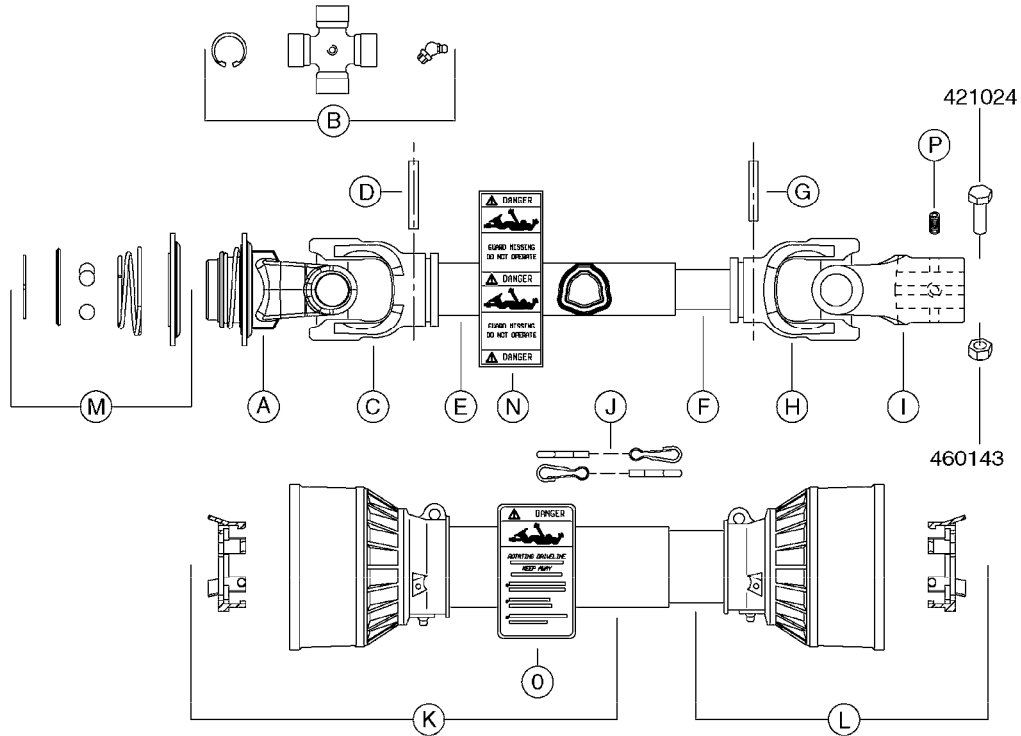

Page 1
Date 12.08.2020 8:41

parts-n°	order qty	description
284041	1	UNIV. JOINT 27x70mm
289040	1	PTO YOKE 1-3/8" X 6 SPLINE
289041	1	PTO YOKE 1-3/8" X 6 SPLINE
289042	1	UNIV. JOINT 22x54mm
289045	1	UNIV. JOINT 30.2x79.4mm
289049	1	PTO SHIELD COMPLETE F.829446
289050	1	PTO SHIELD COMPLETE F.829445
829445	1	PTO 1-3/8/6X1-3/8/6X810M AXIAL
829446	1	PTO SHAFT LE-SPV + LP ZE-P540
829480	1	PTO 1-3/8/21 x 1-3/8/21x1210MM
829482	1	PTO 1-3/8/6X25MM X 600MM 1202
829483	1	PTO 1-3/8/6X30MM x 610MM 1302
829484	1	PTO 1-3/8/6X1-3/8/6X575MM 361
829486	1	PTO 1-3/8/6X30MM X870MM 1302
829487	1	PTO 1-3/8/6X1-3/8/6X870MM 361
829490	1	PTO 1-3/8/6X30MM 1320MM 1302
829491	1	PTO 1-3/8/6X1' 610/913MM 9016
829502	1	PTO 1-3/8/6x1210/1745
28005200	1	PTO YOKE 1-3/8" X 21 SPLINE
28005400	1	PTO YOKE 1-3/8" X 6 SPLINE
28005800	1	PTO YOKE 1-3/8" X 21 SPLINE
28006000	1	PTO YOKE D25 CONE 3 DEG.
28006100	1	PTO YOKE D30 CONE 4 DEG.
28006200	1	PTO YOKE 1-3/8" X 6 SPLINE
28006300	1	PTO YOKE D1"
28006700	1	PTO OUTER 1-3/8"X21(NO SHIELD)
28006900	1	PTO OUTER 1-3/8"X6(NO SHIELD)
28007300	1	PTO INNER 1-3/8"X21(NO SHIELD)
28007500	1	PTO HALF SHAFT - PUMP END
28007800	1	PTO INNER D1" (NO SHIELD)
28008100	1	PTO SHIELD COMPLETE
28008500	1	PTO HALF SHAFT - TRACTOR END
28008600	1	PTO SHIELD ASSY COMPLETE
28009403	1	UNIV. JOINT 27x74.6mm
28015103	1	PTO YOKE 1-3/8"X21 TWST OLD
28015203	1	UNIV. JOINT 23.8x61.3mm
28015303	1	PTO YOKE 1-3/8"X21 BALL COLLAR
28015403	1	PTO OUTER 1-3/8"X21(SHIELDED)
28015503	1	PTO INNER 1-3/8"X21(NO SHIELD)
28015603	1	PTO SHIELD COMPLETE F.28020303
28015703	1	PTO YOKE 1-3/4"X20 SPL OUTER
28015803	1	PTO OUTER 1-3/4"X20(NO SHIELD)
28015903	1	PTO INNER 1-3/8"X21(NO SHIELD)
28016003	1	PTO SHIELD COMPLETE F.10465803
28016203	1	PTO OUTER 1-3/8"X6(SHIELDED)
28016303	1	PTO INNER 1-3/8"X6(NO SHIELD)
28016703	1	PTO OUTER 1-3/8"X6(NO SHIELD)
28016803	1	PTO INNER 1-3/8"X6(NO SHIELD)
28020203	1	PTO 1-3/4/20x1-3/8/21 BP L=860
28020303	1	PTO 1-3/8/21 x 1-3/8/21 B&P
28040603	1	PTO YOKE 1-3/8X21SPL BLACK
28040703	1	SAFETY CHAIN F.CV BLACK PTO
28068800	1	PTO YOKE 1-3/8" X 6 SPLINE
28069700	1	UNIV. JOINT STD1 SFT
28072800	1	PTO SHIELD COMPLETE L=1912 SFT
28073000	1	PTO YOKE 1-3/8" X 6 SPLINE