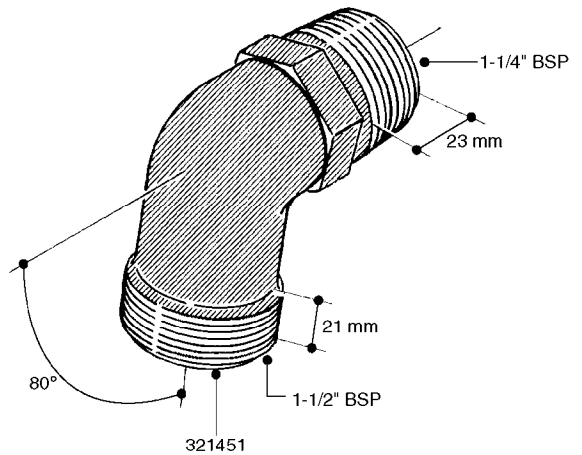

L0020

FITTINGS-T-PIECES, CAPS & ELBOWS
L0020-HIN, 01:01:16

Page 1
Date 12.08.2020 8:42

parts-n°	order qty	description
10053603	1	FITT. CAPNUT 2"BSP 5601
10194303	1	CAP BLANK 1 1/2 MCPHEE 210060
320047	1	FITT.DK CAPNUT 1/2" BSP
320106	1	FITT.DK CAPNUT 1" BSP
320272	1	FITT.DK CAPNUT 3/8" BSP
320316	1	FITT.DK TEE 3/4" X3/4" X1"BSP
320331	1	FITT.DK TEE 1" - 1" - 3/4" BSP
320342	1	FITT.DK EL 3/4"M X 1"F BSP
320563	1	FITT.DK 3 WAY 1/2" 110 DEG.
320677	1	NO LONGER AVAILABLE
320961	1	FITT.DK CAPNUT 1-1/2" BSP
321053	1	FITT.DK TEE 1/2 X1/2 X1/2" BSP
322072	1	FITT.DK TEE 3/8'X3/8'X3/8' BSP
322095	1	FITT.DK TEE 1-1/2 X1-1/4 X3/4" BSP
322138	1	FITT.DK ELB 1"M X 1"F BSP
330013	1	O-RING 2.5 X 10 PUR
330212	1	O-RING D19/D14X2.4 F.1/2"NUT
330326	1	O-RING D30/D24X2 F.1"NUT
331273	1	O-RING D44/D38X2 F.1-1/2"

L0030

FITTINGS - HEXAGON NIPPLES
L0030-HIN, 01:01:16

Page 1
Date 12.08.2020 8:42

parts-n°	order qty	description
10015303	1	FITT.PO.HN 1.00X1.00 M1000
10425003	1	FITT.PO.HN 1.25X1.00 MCPHEE
320132	1	FITT.DK HN 1" BSP
320176	1	FITT.DK HN 3/8"X1/2" BSP
320445	1	FITT.DK HN 1/4"X3/8" BSP
320655	1	FITT.DK HN 1/2"-1/2" BSP
320692	1	FITT.DK HN 3/8'BSPX1/4'NPT
320703	1	FITT.DK HN 3/8BSP X1/2 &1/4NPT
320725	1	FITT.DK NIPPLE 3/8"-3/8" BSP
320902	1	FITT.DK HN 3/8'X 1/4' BSP
390232	1	FITT.DK HN 1-1/2' X 1-1/4' BSP
390276	1	FITT.DK HN 1'BSP