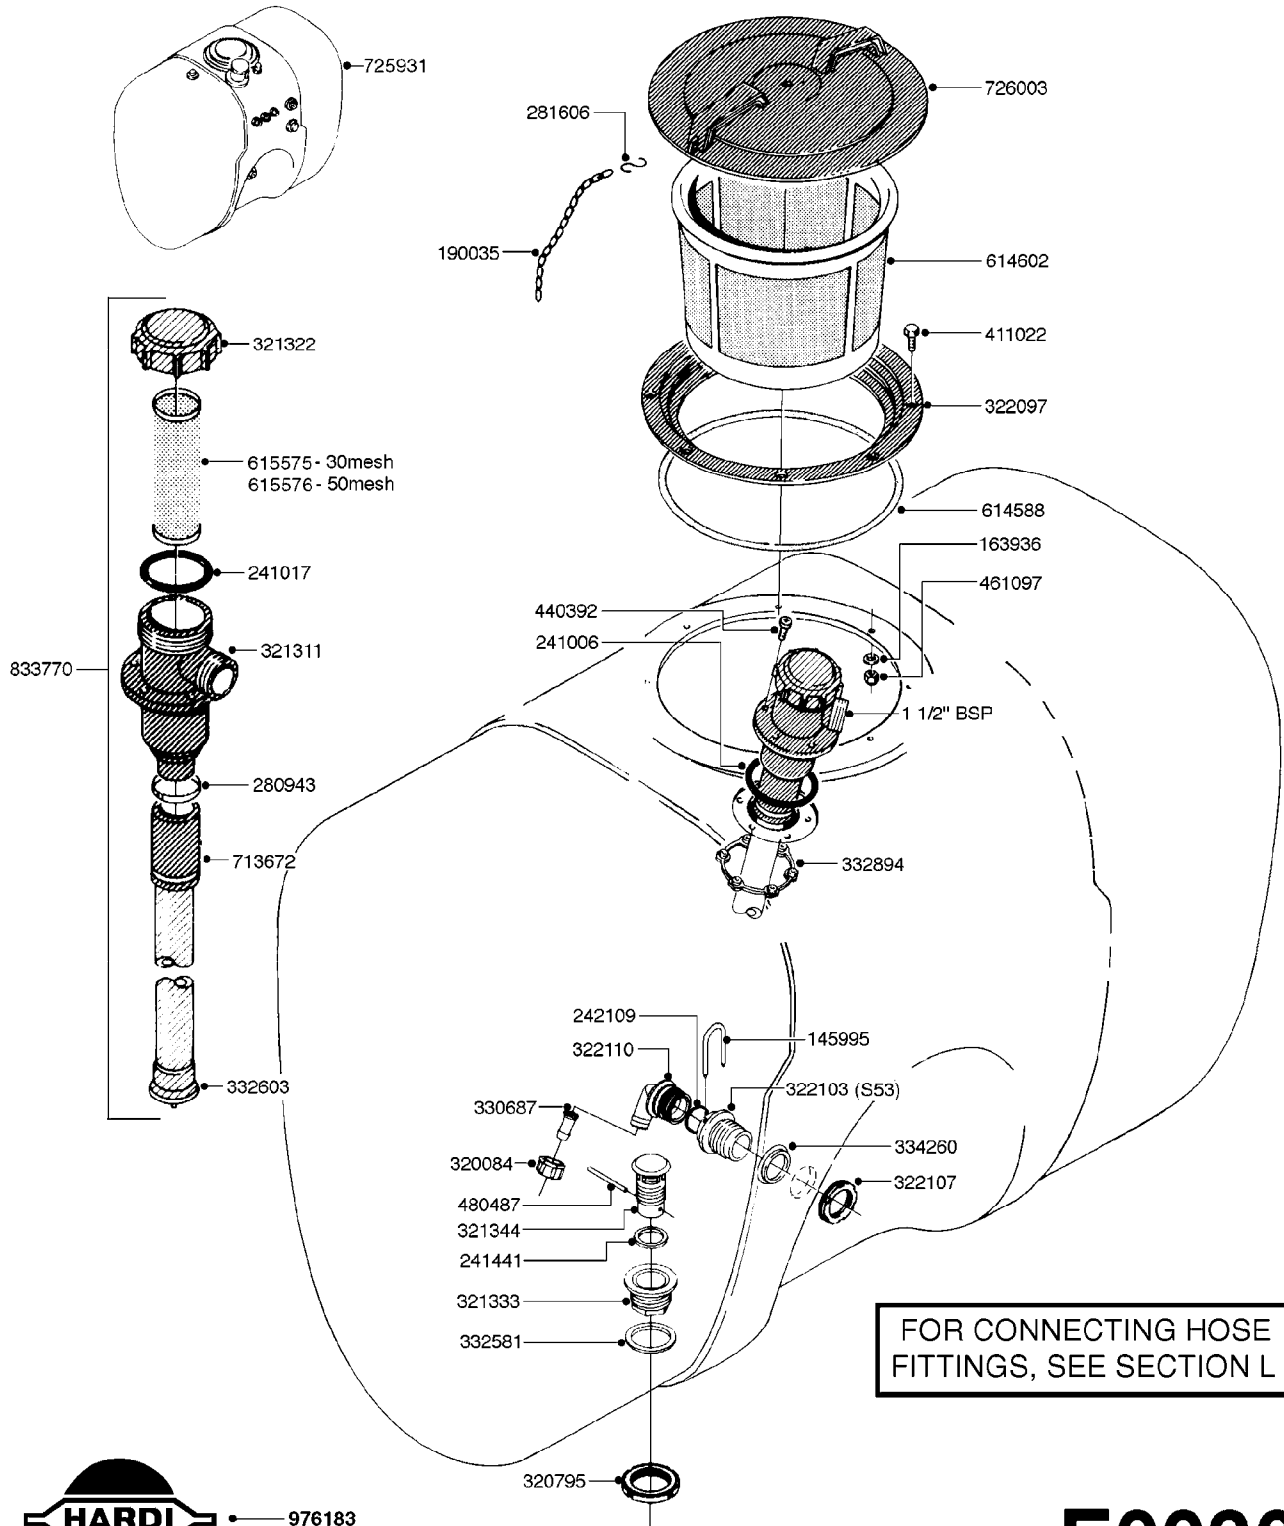

BLANK TUBES:
614647 - 23-3/4"
614648 - 43-1/4"
614649 - 63"
614650 - 82-1/2"

D1110

NOZZLE TUBES & HOLDER-PLASTIC
D1110-HIN, 08:04:19

Page 1
Date 12.08.2020 8:41

parts-n°	order qty	description
321484	1	BUSHING THREADED F.NOZZ.TUBE
322114	1	NUT PLASTIC F.NOZZ.H
322116	1	BOLT PLASTIC F.NOZZ.H.
334874	1	NOZZLE HOLDER - TOP HALF
612872	1	NOZZLE TUBE 2 HOLE L-24"/50CM
612883	1	NOZZLE TUBE 3 HOLE L-44"/50CM
612894	1	NOZZLE TUBE 4 HOLE L-64"/50CM
612905	1	NOZZLE TUBE 5 HOLE L-83.5"/50C
613767	1	NOZZLE TUBE 1 HOLE L-13.875"
614610	1	NOZZLE TUBE 2 HOLE L-24"/SP20"
614611	1	NOZZLE TUBE 3 HOLE L-44"/SP20"
614612	1	NOZZLE TUBE 4 HOLE L-64"/SP20"
614613	1	NOZZLE TUBE 5 HOLE L-83.5"/20"
614638	1	NOZZLE TUBE 1 HOLE L-4.125"
614647	1	NOZZLE TUBE L=600mm NO HOLES
614648	1	NOZZLE TUBE L=1100mm NO HOLES
614649	1	NOZZLE TUBE L=1600mm NO HOLES
614650	1	NOZZLE TUBE L=2100mm NO HOLES
16110803	1	NOZZLE BRACKET VAR SPACINGS
33487300	1	NOZZLE HOLDER - BOTTOM HALF
74008203	1	CLAMP & INSULATOR 100X60 (QTY.10)
74008303	1	CLAMP & INSULATOR 80X60 MM (QTY.10)
74008403	1	CLAMP & INSULATOR 80X60 MM (QTY.5)
74008503	1	CLAMP & INSULATOR 50X50 MM (QTY.10)
74008603	1	CLAMP & INSULATOR 50X50 MM (QTY.5)
74008703	1	CLAMP & INSULATOR 30X50 MM (QTY.10)
74008803	1	CLAMP & INSULATOR 30X50 MM (QTY.5)
74008903	1	NOZZLE HOLDER COMPLETE (QTY.10)
74009003	1	NOZZLE HOLDER COMPLETE (QTY.5)