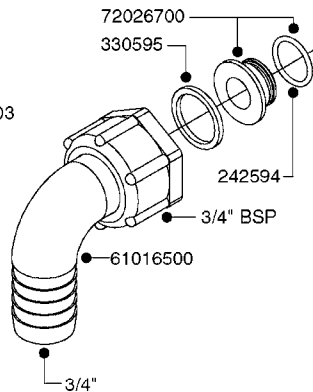

L0030

FITTINGS - HEXAGON NIPPLES
L0030-HIN, 01:01:16

Page 1
Date 12.08.2020 8:42

parts-n°	order qty	description
10015303	1	FITT.PO.HN 1.00X1.00 M1000
10425003	1	FITT.PO.HN 1.25X1.00 MCPHEE
320132	1	FITT.DK HN 1" BSP
320176	1	FITT.DK HN 3/8"X1/2" BSP
320445	1	FITT.DK HN 1/4"X3/8" BSP
320655	1	FITT.DK HN 1/2"-1/2" BSP
320692	1	FITT.DK HN 3/8'BSPX1/4'NPT
320703	1	FITT.DK HN 3/8BSP X1/2 &1/4NPT
320725	1	FITT.DK NIPPLE 3/8"-3/8" BSP
320902	1	FITT.DK HN 3/8'X 1/4' BSP
390232	1	FITT.DK HN 1-1/2' X 1-1/4' BSP
390276	1	FITT.DK HN 1'BSP

L0040

FITTINGS - NIPPLES & ELBOWS
L0040-HIN, 01:01:16

Page 1
Date 12.08.2020 8:42

parts-n°	order qty	description
10530803	1	FITT.PO.SE 2.00X2.00 45 DEG.
320191	1	FITT.DK ELB 3/8' BSP 45 DEGREE
320482	1	FITT.DK ELB. 1/2" BSP 60 DEG.
320596	1	FITT.DK ELB 3/8'-1/2'BSP 45DEG
320607	1	FITT.DK HN 3/8M X 3/8F BSP LNG
320633	1	FITT.DK HN 3/8"M X 3/8"F BSP
321451	1	FITT.DK ELB.1-1/2 X1-1/4 80DEG
321532	1	FITT.DK REDUC 3/4' X 1/2' BSP
390233	1	FITT.DK REDUC 1-1/2" X 1" BSP