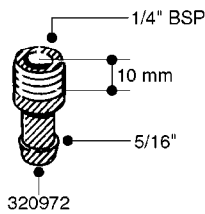

L0030

FITTINGS - HEXAGON NIPPLES
L0030-HIN, 01:01:16

Page 1
Date 12.08.2020 8:42

parts-n°	order qty	description
10015303	1	FITT.PO.HN 1.00X1.00 M1000
10425003	1	FITT.PO.HN 1.25X1.00 MCPHEE
320132	1	FITT.DK HN 1" BSP
320176	1	FITT.DK HN 3/8"X1/2" BSP
320445	1	FITT.DK HN 1/4"X3/8" BSP
320655	1	FITT.DK HN 1/2"-1/2" BSP
320692	1	FITT.DK HN 3/8'BSPX1/4'NPT
320703	1	FITT.DK HN 3/8BSP X1/2 &1/4NPT
320725	1	FITT.DK NIPPLE 3/8"-3/8" BSP
320902	1	FITT.DK HN 3/8'X 1/4' BSP
390232	1	FITT.DK HN 1-1/2' X 1-1/4' BSP
390276	1	FITT.DK HN 1'BSP

L0040

FITTINGS - NIPPLES & ELBOWS
L0040-HIN, 01:01:16

Page 1
Date 12.08.2020 8:42

parts-n°	order qty	description
10530803	1	FITT.PO.SE 2.00X2.00 45 DEG.
320191	1	FITT.DK ELB 3/8' BSP 45 DEGREE
320482	1	FITT.DK ELB. 1/2" BSP 60 DEG.
320596	1	FITT.DK ELB 3/8'-1/2'BSP 45DEG
320607	1	FITT.DK HN 3/8M X 3/8F BSP LNG
320633	1	FITT.DK HN 3/8"M X 3/8"F BSP
321451	1	FITT.DK ELB.1-1/2 X1-1/4 80DEG
321532	1	FITT.DK REDUC 3/4' X 1/2' BSP
390233	1	FITT.DK REDUC 1-1/2" X 1" BSP