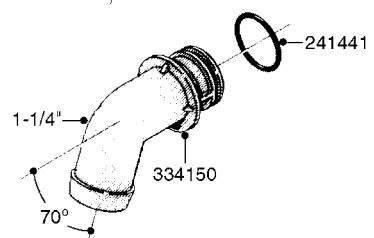

L0010

parts-n°	order qty	description
240085	1	O-RING D13,1/8,3X02,4 NITRIL
241441	1	O-RING D29.3X3
242594	1	O-RING D14 X 1.78 SCH.70-EPDM
320084	1	FITT.DK NUT 1/2" BSP
320095	1	FITT.DK NUT 1" BSP
320117	1	FITT.DK CONN.1/2"BSP F. 1" CAP
320187	1	FITT.DK CAP 3/8" BSP BLACK
320283	1	FITT.DK NUT 3/4"BSP
320821	1	FITT.DK NUT 1-1/2" BSP
321495	1	FITT.DK REDUC 1/4'BSP F.3/4'NT
321576	1	FITT.DK CONN 1/2"BSP F.3/4"NUT
330013	1	O-RING 2.5 X 10 PUR
330212	1	O-RING D19/D14X2.4 F.1/2"NUT
330326	1	O-RING D30/D24X2 F.1"NUT
330341	1	FITT.DK HB 1" F. 1" NUT
330595	1	O-RING D24.6/D20X2.1 -3/4"
330665	1	FITT.DK HB 3/4"F.1" NUT
330676	1	FITT.DK HB 3/8" F. 1/2" NUT
330687	1	FITT.DK HB 1/2" F. 1/2" NUT
330691	1	FITT.DK HB 3/4'F.3/4' NUT
330783	1	FITT.DK HB 3/8"F.3/8" NUT
331262	1	FITT.DK HB 1-1/2" F. 1-1/2"NUT
331273	1	O-RING D44/D38X2 F.1-1/2"
331446	1	FITT.DK HB 1" F.1-1/2" NUT
331807	1	FITT.DK HB 5/16" F.3/8" NUT
332286	1	FITT.DK HB 1/2" F. 3/4" NUT
332905	1	FITT.DK HB 1/2" F. 3/4" CAP
332927	1	FITT.DK PLUG F. NOZZLE TUBE
333292	1	FITT.DK HB 1"O'RING F.1-1/2"
333664	1	FITT.DK HB 5/16' F. 1/2' NUT
334044	1	FITT.DK HB 3/4' F. 3/4' CAP
334059	1	FITT.DK EL 1" 110 DEG.F.1-1/2"
334123	1	FITT.DK HB 1-1/4"O-RNG F.1-1/2"
334150	1	FITT.DK HB 1-1/4" 110 F.1-1/2"
390542	1	PLUG WASHER FOR 3/4'CAP NUT
716236	1	FITT.DK HB 1/2" ASSY. F. 3/4"
716413	1	FITT.DK PLUG ASSY. F.NOZ TUBE
717426	1	FITT.DK REDUC 1/4"BSP F.3/4"N
720856	1	FITT.DK 1/2'BSP ASSY.F.3/4'NUT
724621	1	FITT.DK HB 3/4"ASSY F.3/4" NUT