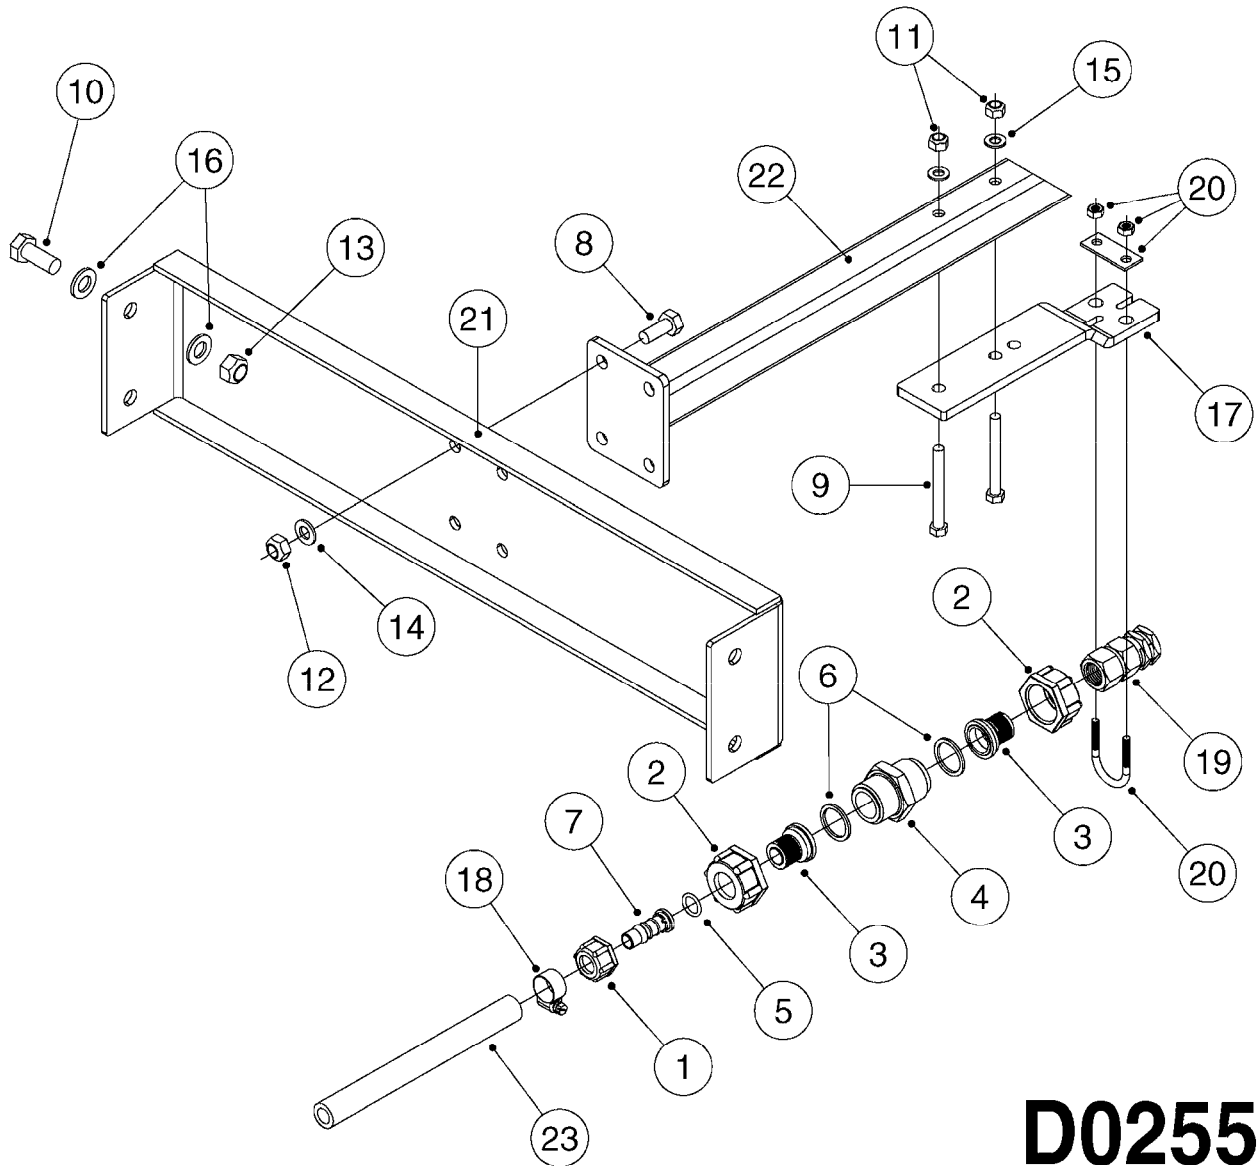

PASTURE BOOM DUAL NOZZLE
BRACKET
D0250-HIN, 01:01:16

Page 0
Date 12.08.2020 8:41

D0250

PASTURE BOOM DUAL NOZZLE
BRACKET
D0250-HIN, 01:01:16

Page 1
Date 12.08.2020 8:41

Pos.	parts-n°	order qty	description
1	143161	1	BOLT U M10 40X40
2	320095	1	FITT.DK NUT 1" BSP
3	320456	1	FITT.DK BULKHEAD 1"BSP DOUBLE
4	322138	1	FITT.DK ELB 1"M X 1"F BSP
5	330326	1	O-RING D30/D24X2 F.1"NUT
6	330665	1	FITT.DK HB 3/4"F.1" NUT
7	331483	1	WASHER RY-2
8	420604	1	BOLT HEX 8.8 DEL M10X25 FT DIN933
9	430286	1	BOLT HEX 8.8 DEL M12X30 FT
10	460423	1	NUT HEX M10X1.50 LOCK DIN985A2 SS
11	460703	1	NUT HEX M12X1.75 LOCK DIN985A2 SS
12	471122	1	WASHER, M10, Ø20/10.5X 2.0, SS
13	471127	1	WASHER, M12, Ø24/13X24X2.5 SS
14	724144	1	VALVE F/BIII X/L, 29mmx35mm
15	28029903	1	CLAMP HOSE GEAR P3/4"-S1" 6712
16	61006603	1	BOOM SUPPORT BRACKET PS105/155
17	63015303	1	NZL.BRKT.F.PASTURE SPRAYER
18	92703203	1	HOSE R X3/4" X300PSI WP X0012"