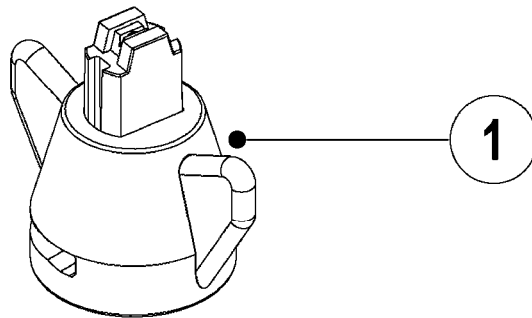

INJET Nozzle SYNTAL

B-JET Nozzle SYNTAL

D1040

BOOM-NOZZLES INJET
D1040-HIN, 01:01:16

Page 1

Date 12.08.2020 8:41

Pos.	parts-n°	order qty	description
1	334083	1	SNAP-FIT NOZZLE HOLDER SS BLCK
2	371872	1	NOZZLE INJET 015 GREEN SINGLE
2	371873	1	NOZZLE INJET 02 YELLOW SINGLE
2	371874	1	NOZZLE INJET 025 LILAC SINGLE
2	371875	1	NOZZLE INJET 03 BLUE SINGLE
2	371876	1	NOZZLE INJET 04 RED SINGLE
2	371926	1	NOZZLE INJET 01 ORANGE SINGLE
2	371927	1	NOZZLE INJET 05 BROWN SINGLE
2	371928	1	NOZZLE INJET 06 GREY SINGLE
2	371929	1	NOZZLE INJET 08 WHITE SINGLE
3	371870	1	NOZZLE B-JET 03 BLUE
3	371871	1	NOZZLE B-JET 04 RED
3	371877	1	NOZZLE B-JET 025 LILAC
3	371930	1	NOZZLE B-JET 02 YELLOW