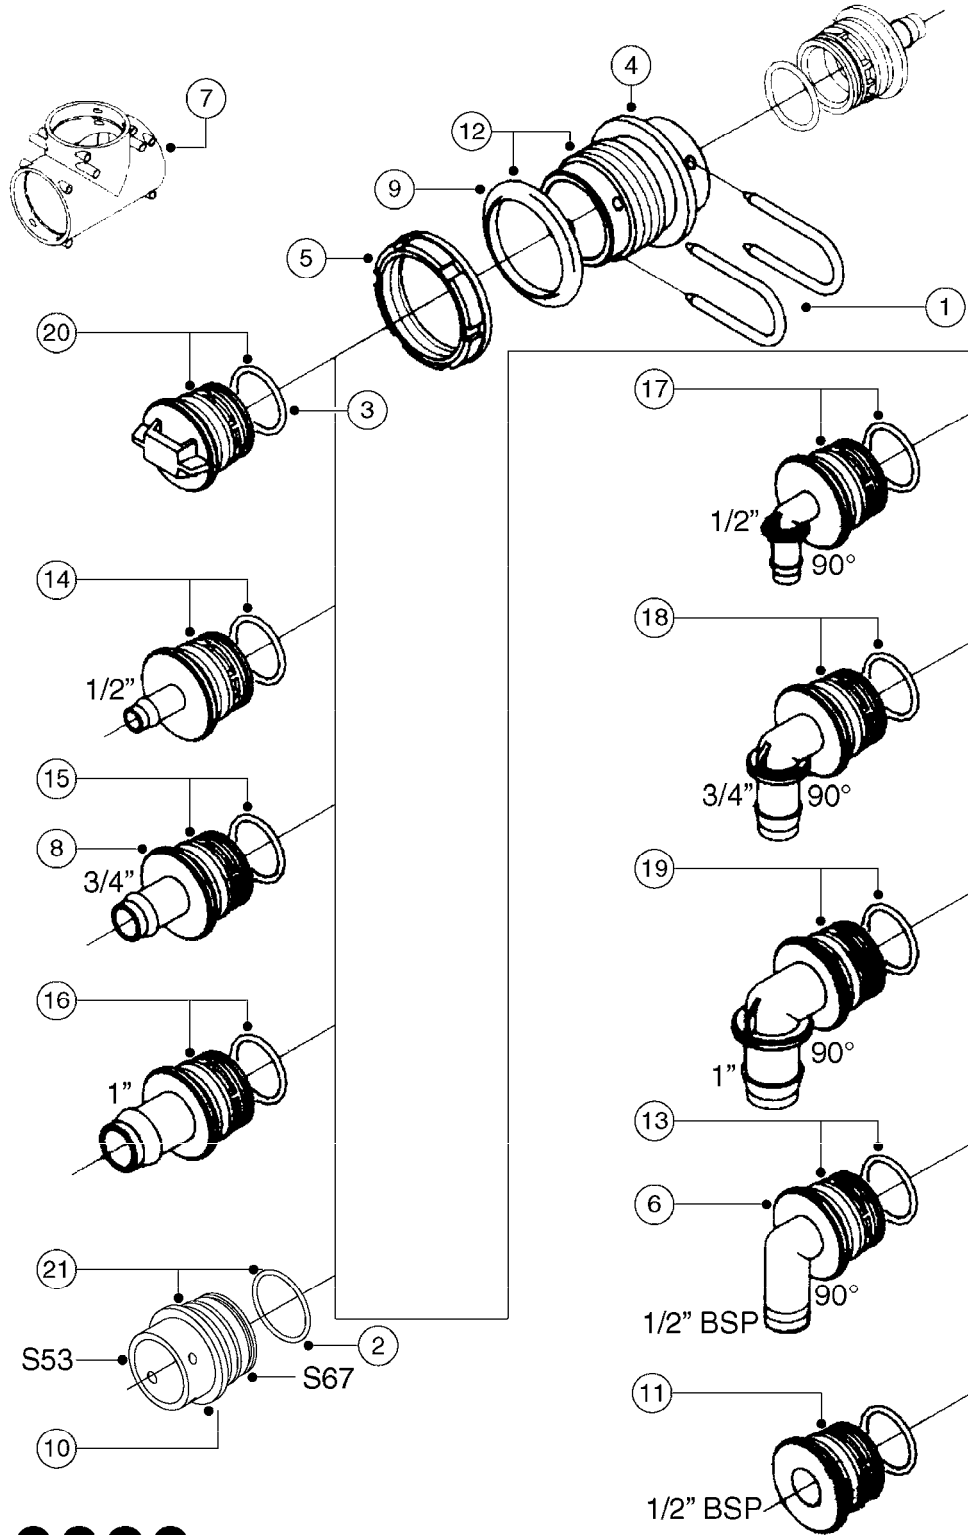

L0070

FITTINGS - S-40
L0070-HIN, 13:09:17

Page 1

Date 12.08.2020 8:42

Pos.	parts-n°	order qty	description
1	145994	1	FITT.DK S-40 FORK
2	242108	1	O-RING 3 X 19,2 70SH NITRIL NITRIL (BLACK)
2	242355	1	O-RING D19.2X3.0 VITON F.S-40 VITON (BROWN)
3	322102	1	FITT.DK S-40 BULKHEAD
4	322106	1	FITT.DK S-40 BULKHEAD NUT
5	334225	1	FITT.DK S-40 STR.3/8"
6	334237	1	FITT.DK S-40 ELB.3/8"
7	334238	1	FITT.DK S-40 ELB.1/2"
8	334248	1	FITT.DK S-40 PLUG
9	334259	1	GASKET F. S-40 BULKHEAD
10	726462	1	FITT. S40 BULKHEAD W.GASKET
11	726567	1	FITT.DK S-40 ELB.1/2" W.O-RING
12	726693	1	FITT.DK S-40 PLUG 1/8BSP ORING