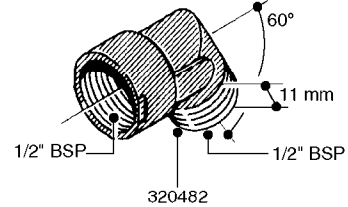

L0040

FITTINGS - NIPPLES & ELBOWS
L0040-HIN, 01:01:16

Page 1
Date 12.08.2020 8:42

parts-n°	order qty	description
10530803	1	FITT.PO.SE 2.00X2.00 45 DEG.
320191	1	FITT.DK ELB 3/8' BSP 45 DEGREE
320482	1	FITT.DK ELB. 1/2" BSP 60 DEG.
320596	1	FITT.DK ELB 3/8'-1/2'BSP 45DEG
320607	1	FITT.DK HN 3/8M X 3/8F BSP LNG
320633	1	FITT.DK HN 3/8"M X 3/8"F BSP
321451	1	FITT.DK ELB.1-1/2 X1-1/4 80DEG
321532	1	FITT.DK REDUC 3/4' X 1/2' BSP
390233	1	FITT.DK REDUC 1-1/2" X 1" BSP