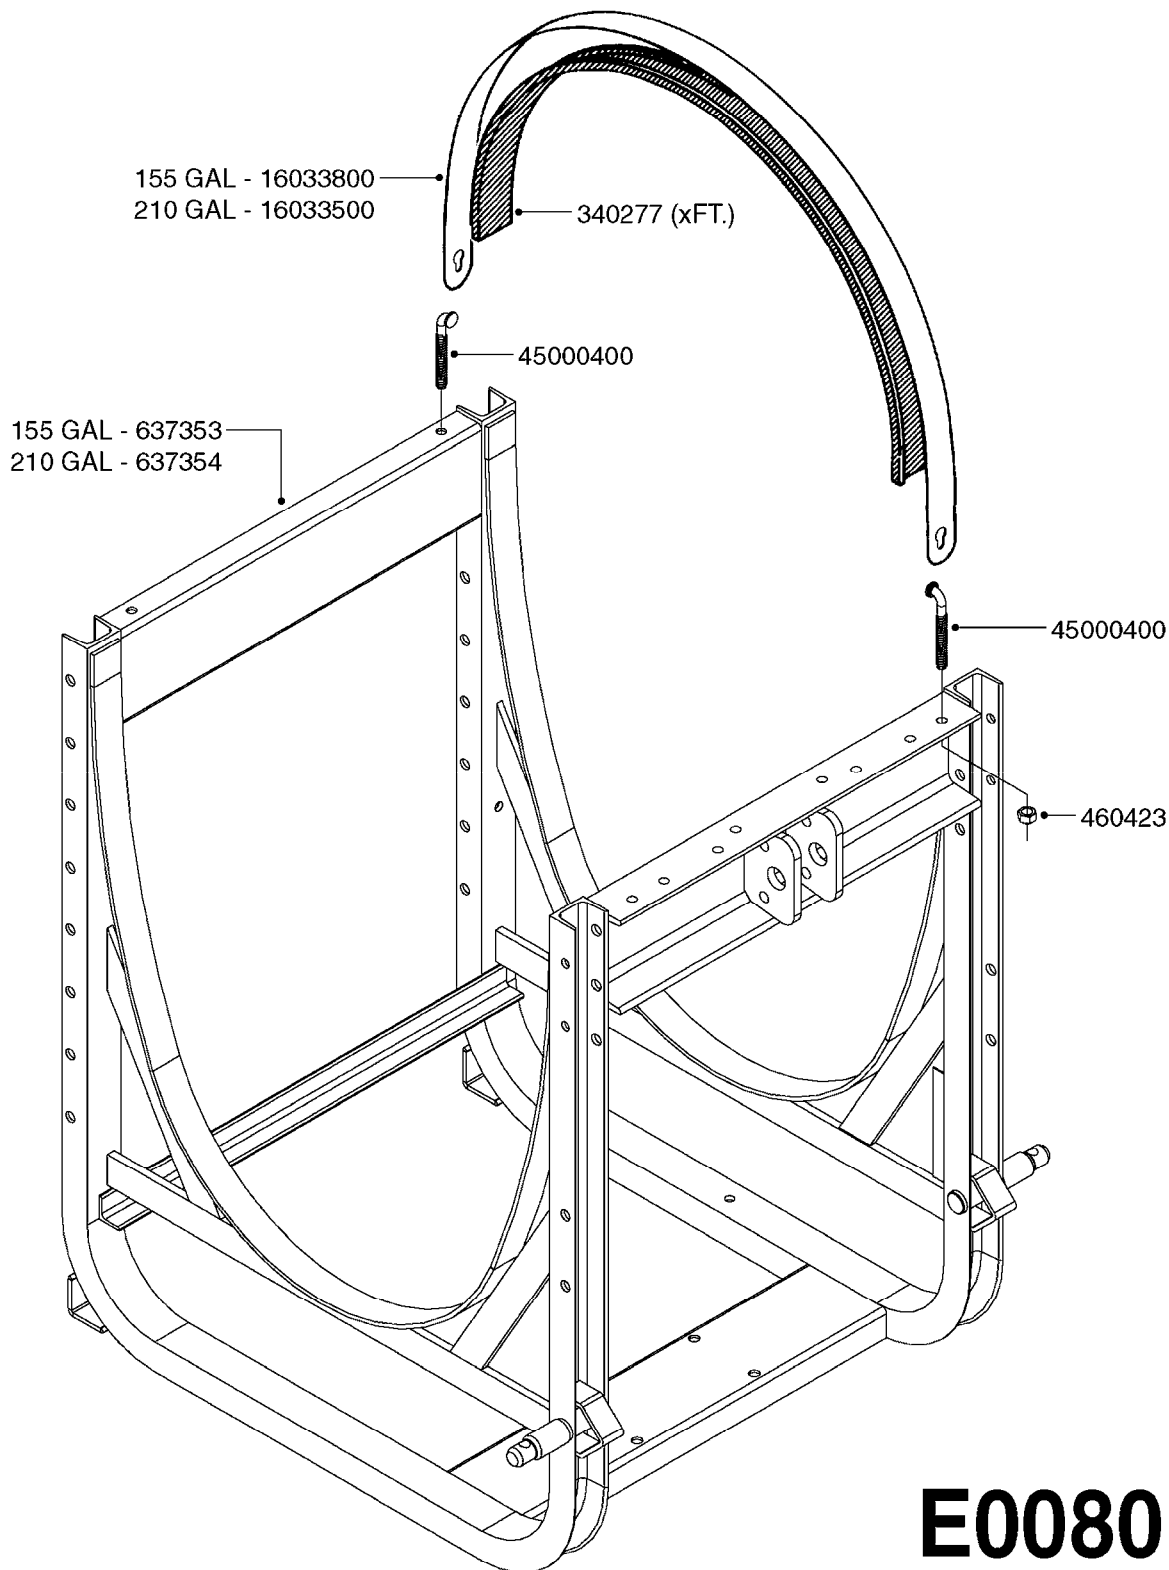

FRAME - N-SERIES 155/210
E0080-HIN, 01:01:16

Page 1

Date 12.08.2020 8:41

parts-n°	order qty	description
340277	1	TANK PACKING - 40mm WIDE x 12"
460423	1	NUT HEX M10X1.50 LOCK DIN985A2 SS
637353	1	FRAME NK600
637354	1	FRAME NK800
16033500	1	TANK STRAP 40X2.0 L=1270MM
16033800	1	TANK STRAP NL155 L=1380MM '01
45000400	1	T-BOLT SPECIAL F.TANK STRAP ES