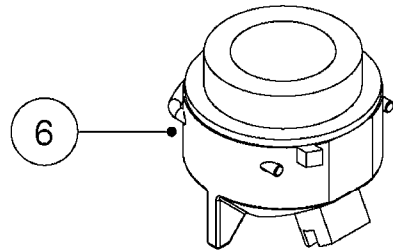

SINGLE NOZZLE BODY

TRIPLET NOZZLE BODY

D1090

*=REFER TO HARDI NOZZLE CATALOG

NOZZLE BODIES-SNAP FIT
D1090-HIN, 01:01:16

Page 1
Date 12.08.2020 8:41

parts-n°	order qty	description
143592	1	LOCK CLAMP FOR TRIPLET
241371	1	DIAPHRAGM F.NO-DRIP,VULC
241990	1	O-RING D9.3 X 2.4 VITON
242594	1	O-RING D14 X 1.78 SCH.70-EPDM
242598	1	O-RING D7.0 X 2.5 NITRIL
320187	1	FITT.DK CAP 3/8" BSP BLACK
320283	1	FITT.DK NUT 3/4"BSP
321462	1	CAP F.NO-DRIP ASSY.
322068	1	SNAP-FIT ADAPTER THREAD. HARDI
322114	1	NUT PLASTIC F.NOZZ.H
322116	1	BOLT PLASTIC F.NOZZ.H.
322258	1	HOUSING F.TRIPLET
322260	1	NOZZLE HOLDER LOWER PART
333012	1	NOZZLE HOLD. UPPER PART
334082	1	SNAP-FIT NOZZ.HOLD.CONE BLACK
334102	1	BLANK F.NOZZLE
334172	1	SNAP-FIT NOZZ.HOLD.CONE GREEN
334173	1	SNAP-FIT NOZZ.HOLD.CONE ORANGE
334220	1	YOKE, UPPER NOZZLE BODY
334371	1	SNAP-FIT NOZZLE HOLDER YELLOW
334373	1	SNAP-FIT NOZZLE HOLDER RED
334377	1	SNAP-FIT NOZZLE HOLDER BLUE
334926	1	SNAP-FIT TURN PLATE F TRIPLET
390639	1	O-RING F.NOZZLE FILTER
440665	1	SCREW M4.2X16 STAINLESS
716236	1	FITT.DK HB 1/2" ASSY. F. 3/4"
716413	1	FITT.DK PLUG ASSY. F.NOZ TUBE
724621	1	FITT.DK HB 3/4"ASSY F.3/4" NUT
725042	1	SCREEN 80 MESH W.GASKET, RED
725043	1	SCREEN 50 MESH W.GASKET,BLUE
725044	1	SCREEN 100 MESH W.GASKET,YELLO
725078	1	SNAP-FIT TRIPLET W/O NOZZ HOLD
725079	1	NOZZLE ASSY.SING.SNAP-FIT GREN
729645	1	NON-DRIP SPRING ASSY.GREEN 10