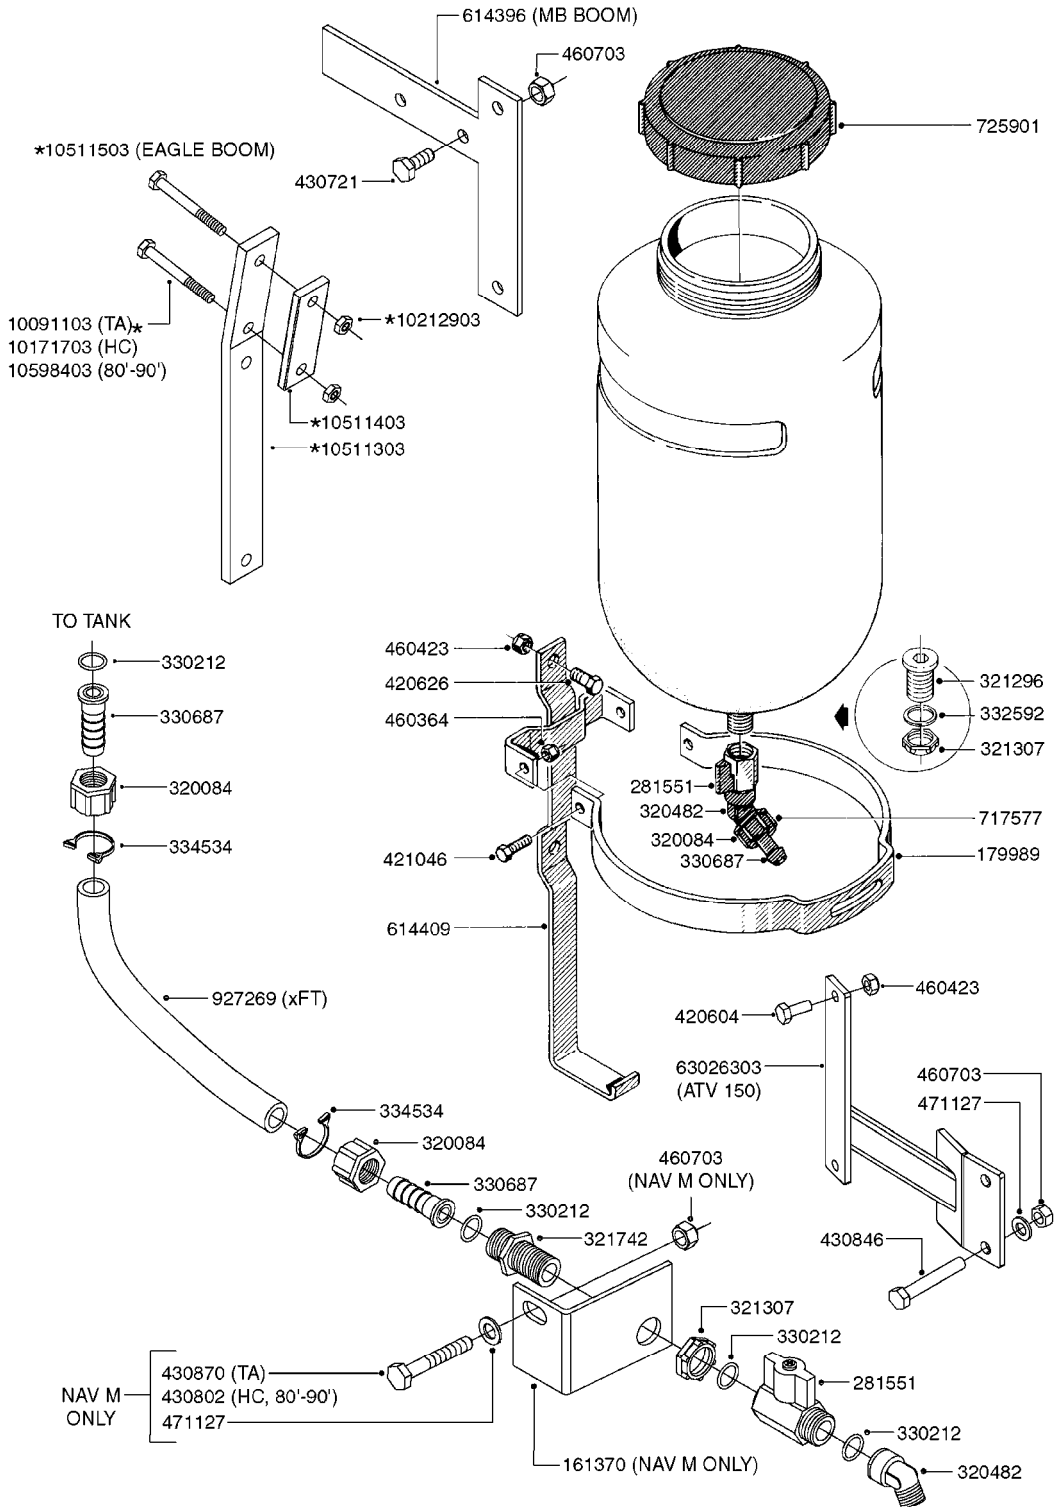

CLEAN WATER TANK
K0130-HIN, 01:01:16

COMPLETE TANK ASSY : 722072

K0130

CLEAN WATER TANK
K0130-HIN, 01:01:16

Page 1
Date 12.08.2020 8:42

parts-n°	order qty	description
161370	1	BKT.CLEAN WATER BOTT. VALVE
179989	1	BRKT. F. 3 GAL. TANK
281551	1	BALL VALVE 1/2"
320084	1	FITT.DK NUT 1/2" BSP
320482	1	FITT.DK ELB. 1/2" BSP 60 DEG.
321296	1	FITT.DK BULKHEAD 1/2" BSP SING
321307	1	FITT.DK NUT 1/2" BSP JAMB
321742	1	FITT.DK BULKHEAD 1/2' BSP
330212	1	O-RING D19/D14X2.4 F.1/2"NUT
330687	1	FITT.DK HB 1/2" F. 1/2" NUT
332592	1	O-RING D26/D20X3
334534	1	CLAMP HOSE PLASTIC 1/2"
420604	1	BOLT HEX 8.8 DEL M10X25 FT DIN933
420626	1	BOLT HEX 8.8 DEL M10X20 FT
421046	1	BOLT HEX M8X25/25 A2 SS DIN933
430721	1	BOLT HEX 8.8 DEL M12X40 FT
430802	1	BOLT HEX 8.8 DEL M12X75
430846	1	BOLT HEX 8.8 DEL M12X80
430870	1	BOLT HEX 8.8 DEL M12X55 FT
460364	1	NUT HU M8 A2 SS DIN934
460423	1	NUT HEX M10X1.50 LOCK DIN985A2 SS
460703	1	NUT HEX M12X1.75 LOCK DIN985A2 SS
471127	1	WASHER, M12, Ø24/13X24X2.5 SS
614396	1	CLEAN WATER BRACKET MB
614409	1	BRACKET FOR FOAM MARKER
717577	1	VALVE F.CLEAN WATER TANK
722072	1	CLEAN WATER TANK W FRAME & TAP
725901	1	LID F.WATER BOTTLE VENTED
927269	1	HOSE R X PVC X 1/2 X 0012"
10091103	1	BOLT HEX 3/8 NC GR.2 03.00'
10171703	1	BOLT HEX 3/8 NC GR.2 03.50"
10212903	1	NUT HEX NC (NYLON LOCK) 3/8"
10511303	1	FLATBAR L350/17DEG.CLEAN WATER
10511403	1	FLATBAR 104MM CLEAN WATER
10511503	1	BKT.CLEAN WATER MOUNT EAGLE
10598403	1	BOLT HEX HCS3/8-16 X 4 Z 5
63026303	1	CLEAN WATER TANK BRKT, ATV