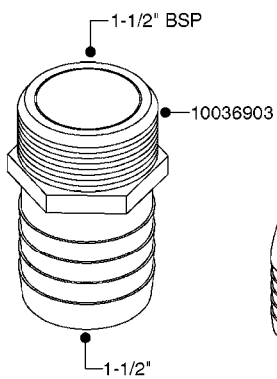

L0030

FITTINGS - HEXAGON NIPPLES
L0030-HIN, 01:01:16

Page 1
Date 12.08.2020 8:42

parts-n°	order qty	description
10015303	1	FITT.PO.HN 1.00X1.00 M1000
10425003	1	FITT.PO.HN 1.25X1.00 MCPHEE
320132	1	FITT.DK HN 1" BSP
320176	1	FITT.DK HN 3/8"X1/2" BSP
320445	1	FITT.DK HN 1/4"X3/8" BSP
320655	1	FITT.DK HN 1/2"-1/2" BSP
320692	1	FITT.DK HN 3/8'BSPX1/4'NPT
320703	1	FITT.DK HN 3/8BSP X1/2 &1/4NPT
320725	1	FITT.DK NIPPLE 3/8"-3/8" BSP
320902	1	FITT.DK HN 3/8'X 1/4' BSP
390232	1	FITT.DK HN 1-1/2' X 1-1/4' BSP
390276	1	FITT.DK HN 1'BSP

L0040

FITTINGS - NIPPLES & ELBOWS
L0040-HIN, 01:01:16

Page 1
Date 12.08.2020 8:42

parts-n°	order qty	description
10530803	1	FITT.PO.SE 2.00X2.00 45 DEG.
320191	1	FITT.DK ELB 3/8' BSP 45 DEGREE
320482	1	FITT.DK ELB. 1/2" BSP 60 DEG.
320596	1	FITT.DK ELB 3/8'-1/2'BSP 45DEG
320607	1	FITT.DK HN 3/8M X 3/8F BSP LNG
320633	1	FITT.DK HN 3/8"M X 3/8"F BSP
321451	1	FITT.DK ELB.1-1/2 X1-1/4 80DEG
321532	1	FITT.DK REDUC 3/4' X 1/2' BSP
390233	1	FITT.DK REDUC 1-1/2" X 1" BSP