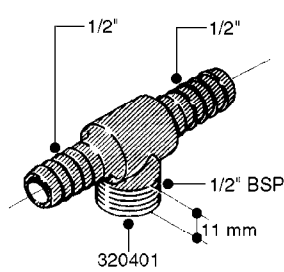

L0030

FITTINGS - HEXAGON NIPPLES
L0030-HIN, 01:01:16

Page 1
Date 12.08.2020 8:42

parts-n°	order qty	description
10015303	1	FITT.PO.HN 1.00X1.00 M1000
10425003	1	FITT.PO.HN 1.25X1.00 MCPHEE
320132	1	FITT.DK HN 1" BSP
320176	1	FITT.DK HN 3/8"X1/2" BSP
320445	1	FITT.DK HN 1/4"X3/8" BSP
320655	1	FITT.DK HN 1/2"-1/2" BSP
320692	1	FITT.DK HN 3/8'BSPX1/4'NPT
320703	1	FITT.DK HN 3/8BSP X1/2 &1/4NPT
320725	1	FITT.DK NIPPLE 3/8"-3/8" BSP
320902	1	FITT.DK HN 3/8'X 1/4' BSP
390232	1	FITT.DK HN 1-1/2' X 1-1/4' BSP
390276	1	FITT.DK HN 1'BSP

L0040

FITTINGS - NIPPLES & ELBOWS
L0040-HIN, 01:01:16

Page 1
Date 12.08.2020 8:42

parts-n°	order qty	description
10530803	1	FITT.PO.SE 2.00X2.00 45 DEG.
320191	1	FITT.DK ELB 3/8' BSP 45 DEGREE
320482	1	FITT.DK ELB. 1/2" BSP 60 DEG.
320596	1	FITT.DK ELB 3/8'-1/2'BSP 45DEG
320607	1	FITT.DK HN 3/8M X 3/8F BSP LNG
320633	1	FITT.DK HN 3/8"M X 3/8"F BSP
321451	1	FITT.DK ELB.1-1/2 X1-1/4 80DEG
321532	1	FITT.DK REDUC 3/4' X 1/2' BSP
390233	1	FITT.DK REDUC 1-1/2" X 1" BSP