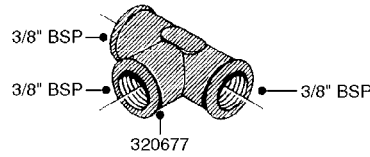

L0010

parts-n°	order qty	description
240085	1	O-RING D13,1/8,3X02,4 NITRIL
241441	1	O-RING D29.3X3
242594	1	O-RING D14 X 1.78 SCH.70-EPDM
320084	1	FITT.DK NUT 1/2" BSP
320095	1	FITT.DK NUT 1" BSP
320117	1	FITT.DK CONN.1/2"BSP F. 1" CAP
320187	1	FITT.DK CAP 3/8" BSP BLACK
320283	1	FITT.DK NUT 3/4"BSP
320821	1	FITT.DK NUT 1-1/2" BSP
321495	1	FITT.DK REDUC 1/4'BSP F.3/4'NT
321576	1	FITT.DK CONN 1/2"BSP F.3/4"NUT
330013	1	O-RING 2.5 X 10 PUR
330212	1	O-RING D19/D14X2.4 F.1/2"NUT
330326	1	O-RING D30/D24X2 F.1"NUT
330341	1	FITT.DK HB 1" F. 1" NUT
330595	1	O-RING D24.6/D20X2.1 -3/4"
330665	1	FITT.DK HB 3/4"F.1" NUT
330676	1	FITT.DK HB 3/8" F. 1/2" NUT
330687	1	FITT.DK HB 1/2" F. 1/2" NUT
330691	1	FITT.DK HB 3/4'F.3/4' NUT
330783	1	FITT.DK HB 3/8"F.3/8" NUT
331262	1	FITT.DK HB 1-1/2" F. 1-1/2"NUT
331273	1	O-RING D44/D38X2 F.1-1/2"
331446	1	FITT.DK HB 1" F.1-1/2" NUT
331807	1	FITT.DK HB 5/16" F.3/8" NUT
332286	1	FITT.DK HB 1/2" F. 3/4" NUT
332905	1	FITT.DK HB 1/2" F. 3/4" CAP
332927	1	FITT.DK PLUG F. NOZZLE TUBE
333292	1	FITT.DK HB 1"O'RING F.1-1/2"
333664	1	FITT.DK HB 5/16' F. 1/2' NUT
334044	1	FITT.DK HB 3/4' F. 3/4' CAP
334059	1	FITT.DK EL 1" 110 DEG.F.1-1/2"
334123	1	FITT.DK HB 1-1/4"O-RNG F.1-1/2"
334150	1	FITT.DK HB 1-1/4" 110 F.1-1/2"
390542	1	PLUG WASHER FOR 3/4'CAP NUT
716236	1	FITT.DK HB 1/2" ASSY. F. 3/4"
716413	1	FITT.DK PLUG ASSY. F.NOZ TUBE
717426	1	FITT.DK REDUC 1/4"BSP F.3/4"N
720856	1	FITT.DK 1/2'BSP ASSY.F.3/4'NUT
724621	1	FITT.DK HB 3/4"ASSY F.3/4" NUT