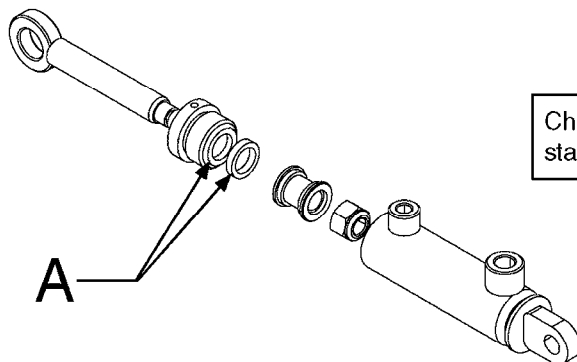

HYDRAULICS - FAROIL CYLINDERS
C0030-HIN, 01:01:16

Page 2

Date 12.08.2020 8:41

parts-n°	order qty	description
78122400	1	DOUBLE CYLINDER D 40/20-300
78122600	1	CYLINDER D40/22-300 BLACK
78122700	1	CYLINDER D40/22X300MM RED
78122800	1	CYLINDER D40/22-300 BLACK
78122900	1	CYLINDER 40/22X300MM RED
78123100	1	CYLINDER DOUBLE D40/20-120
78123200	1	CYLINDER D40/20-120
78123300	1	DBL CYL D70/40-320 AIR INLET L
78124100	1	CYL DOB.D70/40-265 AIR INLET R
78124200	1	CYLINDER D25/12-50
78124300	1	CYLINDER 60/25 X 635 DELTA L
78124600	1	CYLINDER DOUBLE Ø40/20-300 90°
78125100	1	DBL CYL D70/40-320 AIR INLET R
78125300	1	CYL DOB.D70/40-265 AIR INLET L
78125500	1	CYLINDER 60/25 X 662 NAV PAR R
78125600	1	SIN.CYL.Ø60/25_725_2XØ25 RIGHT
78125700	1	CYLINDER 60/25 X 635 DELTA R
78126000	1	CYLINDER,DAMPNER, LOCKING
78126400	1	CYLINDER DBLE D32/16-200 W.STP
78128000	1	CYLINDER DOUB. D60/30 L=300 09
78128800	1	CYLINDER, D50/30-500