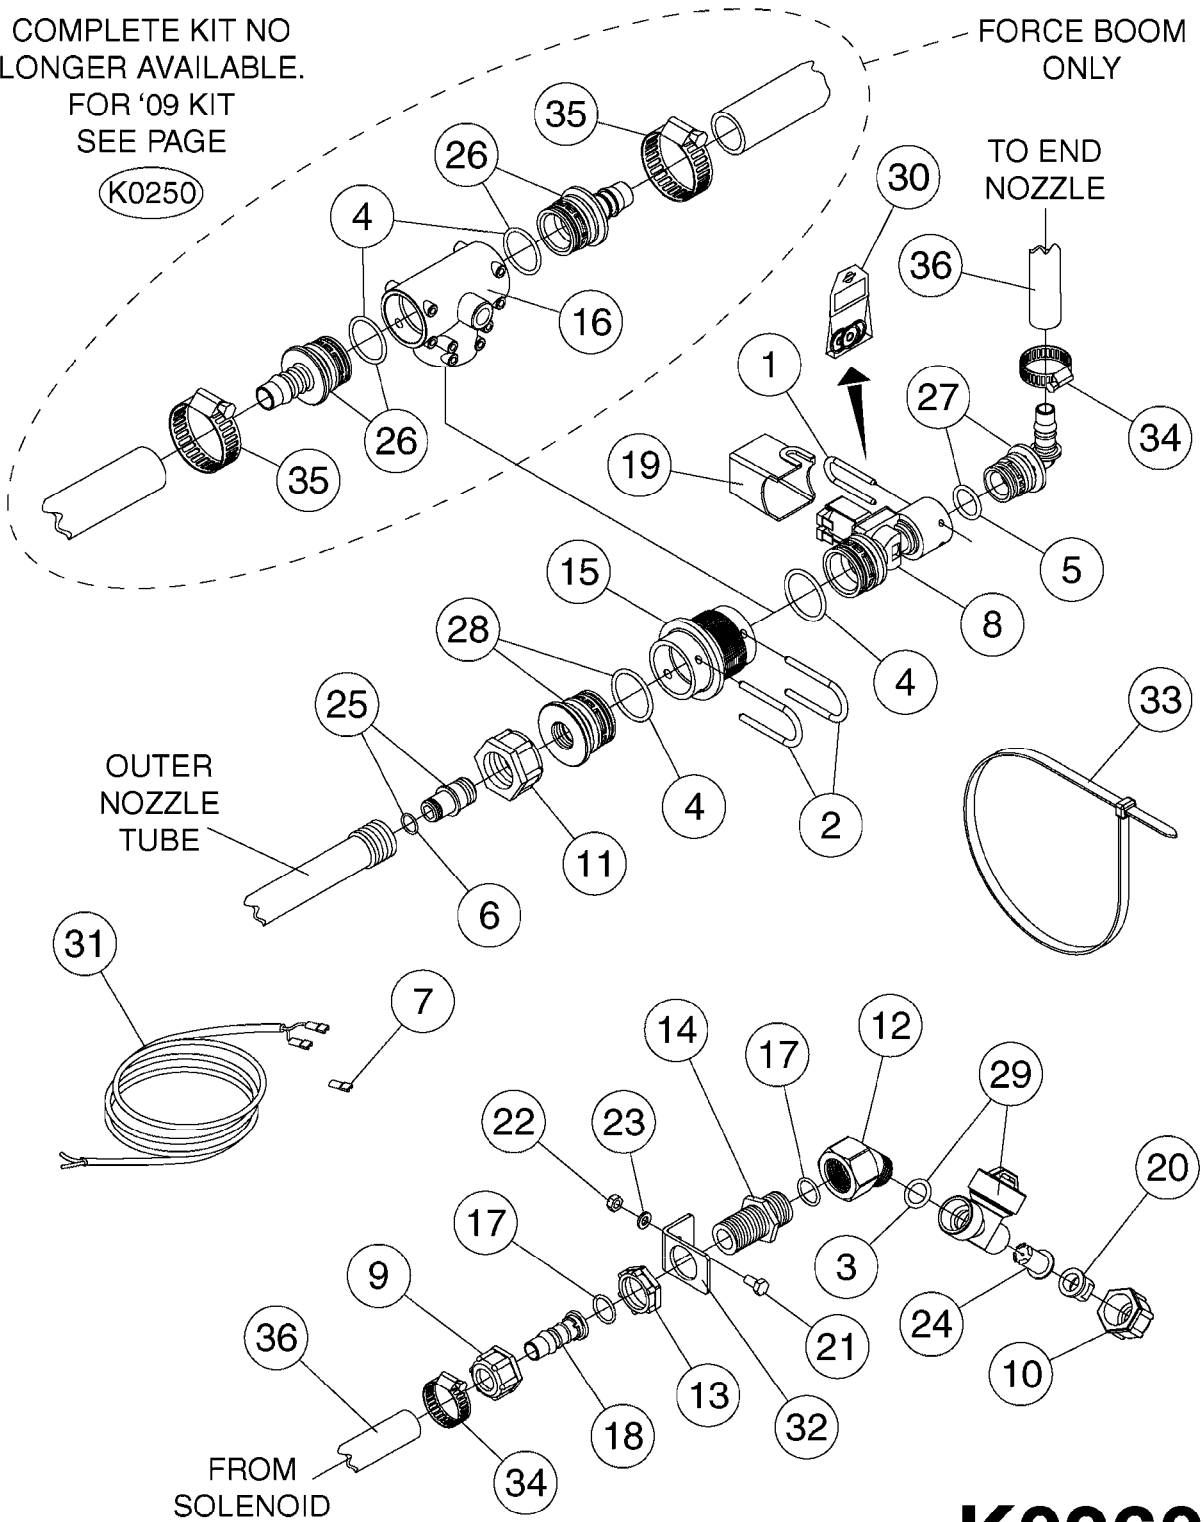

COMPLETE KIT NO
LONGER AVAILABLE.
FOR '09 KIT
SEE PAGE

(K0250)

FORCE BOOM
ONLY

TO END
NOZZLE

OUTER
NOZZLE
TUBE

FROM
SOLENOID
ASSEMBLY

ELECTRIC END NOZZLE KIT '12
K0260-HIN, 01:01:16

Page 1
Date 12.08.2020 8:42

Pos.	parts-n°	order qty	description
1	145994	1	FITT.DK S-40 FORK
2	145995	1	FITT.DK S-53 FORK
3	240177	1	O-RING D16.1/11.3 X 2.4
4	242354	1	O-RING D32.2X3.0 VITON
5	242355	1	O-RING D19.2X3.0 VITON F.S-40
6	242594	1	O-RING D14 X 1.78 SCH.70-EPDM
7	261539	1	SPADE F.ELEC CONNec BLUE INSUL
8	262104	1	VALVE, SOLENOID, S53/S40
9	320084	1	FITT.DK NUT 1/2" BSP
10	320187	1	FITT.DK CAP 3/8" BSP BLACK
11	320283	1	FITT.DK NUT 3/4"BSP
12	320596	1	FITT.DK ELB 3/8'-1/2'BSP 45DEG
13	321307	1	FITT.DK NUT 1/2" BSP JAMB
14	321742	1	FITT.DK BULKHEAD 1/2' BSP
15	322103	1	FITT.DK S-53 BULKHEAD
16	322352	1	FITT.DK S-53 TEE
17	330212	1	O-RING D19/D14X2.4 F.1/2"NUT
18	330687	1	FITT.DK HB 1/2" F. 1/2" NUT
19	334965	1	COVER FOR S53 SOLENOID VALVE
20	370366	1	OFF-CENTER FLAT SPRAY NOZZLE, 1850 - G150
21	410185	1	BOLT HEX 8.8 DEL M6X16
22	460261	1	NUT HEX M6X1.00 LOCK DIN985 A2 SS
23	471125	1	WASHER M6U 6.4X14X1.2,A2 SS
24	614366	1	FILTER 50 MESH F.NOZZLE BLUE
24	614367	1	FILTER 80 MESH F.NOZZLE RED
24	614368	1	FILTER 100 MESH F.NOZZLE YEL.
25	720856	1	FITT.DK 1/2'BSP ASSY.F.3/4'NUT
26	726558	1	FITT.DK S53 STR. 3/4" W.ORING
27	726567	1	FITT.DK S-40 ELB.1/2" W.O-RING
28	726694	1	PLUG,S53,1/2"FBSP THD W.ORING
29	729610	1	NOZZLE ASSY. NON DRIP 3/8 THRD
30	750722	1	REPAIR KIT FOR 3S SC CONTROL
31	983087	1	ELEC. CABLE 2 WIRE X 0.75MM
32	16180100	1	PLATE, END ROW NOZZLE
33	28025203	1	TIE STRAP L=23" x W=1/2"
34	28029803	1	CLAMP HOSE GEAR P1/2" 6708
35	28029903	1	CLAMP HOSE GEAR P3/4"-S1" 6712
36	92702103	1	HOSE R X1/2" X300PSI WP X0012"