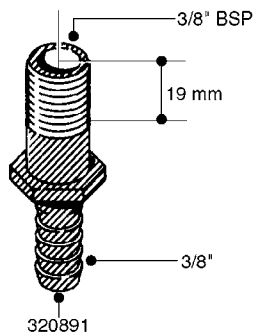

L0030

FITTINGS - HEXAGON NIPPLES
L0030-HIN, 01:01:16

Page 1
Date 12.08.2020 8:42

parts-n°	order qty	description
10015303	1	FITT.PO.HN 1.00X1.00 M1000
10425003	1	FITT.PO.HN 1.25X1.00 MCPHEE
320132	1	FITT.DK HN 1" BSP
320176	1	FITT.DK HN 3/8"X1/2" BSP
320445	1	FITT.DK HN 1/4"X3/8" BSP
320655	1	FITT.DK HN 1/2"-1/2" BSP
320692	1	FITT.DK HN 3/8'BSPX1/4'NPT
320703	1	FITT.DK HN 3/8BSP X1/2 &1/4NPT
320725	1	FITT.DK NIPPLE 3/8"-3/8" BSP
320902	1	FITT.DK HN 3/8'X 1/4' BSP
390232	1	FITT.DK HN 1-1/2' X 1-1/4' BSP
390276	1	FITT.DK HN 1'BSP

L0040

FITTINGS - NIPPLES & ELBOWS
L0040-HIN, 01:01:16

Page 1
Date 12.08.2020 8:42

parts-n°	order qty	description
10530803	1	FITT.PO.SE 2.00X2.00 45 DEG.
320191	1	FITT.DK ELB 3/8' BSP 45 DEGREE
320482	1	FITT.DK ELB. 1/2" BSP 60 DEG.
320596	1	FITT.DK ELB 3/8'-1/2'BSP 45DEG
320607	1	FITT.DK HN 3/8M X 3/8F BSP LNG
320633	1	FITT.DK HN 3/8"M X 3/8"F BSP
321451	1	FITT.DK ELB.1-1/2 X1-1/4 80DEG
321532	1	FITT.DK REDUC 3/4' X 1/2' BSP
390233	1	FITT.DK REDUC 1-1/2" X 1" BSP