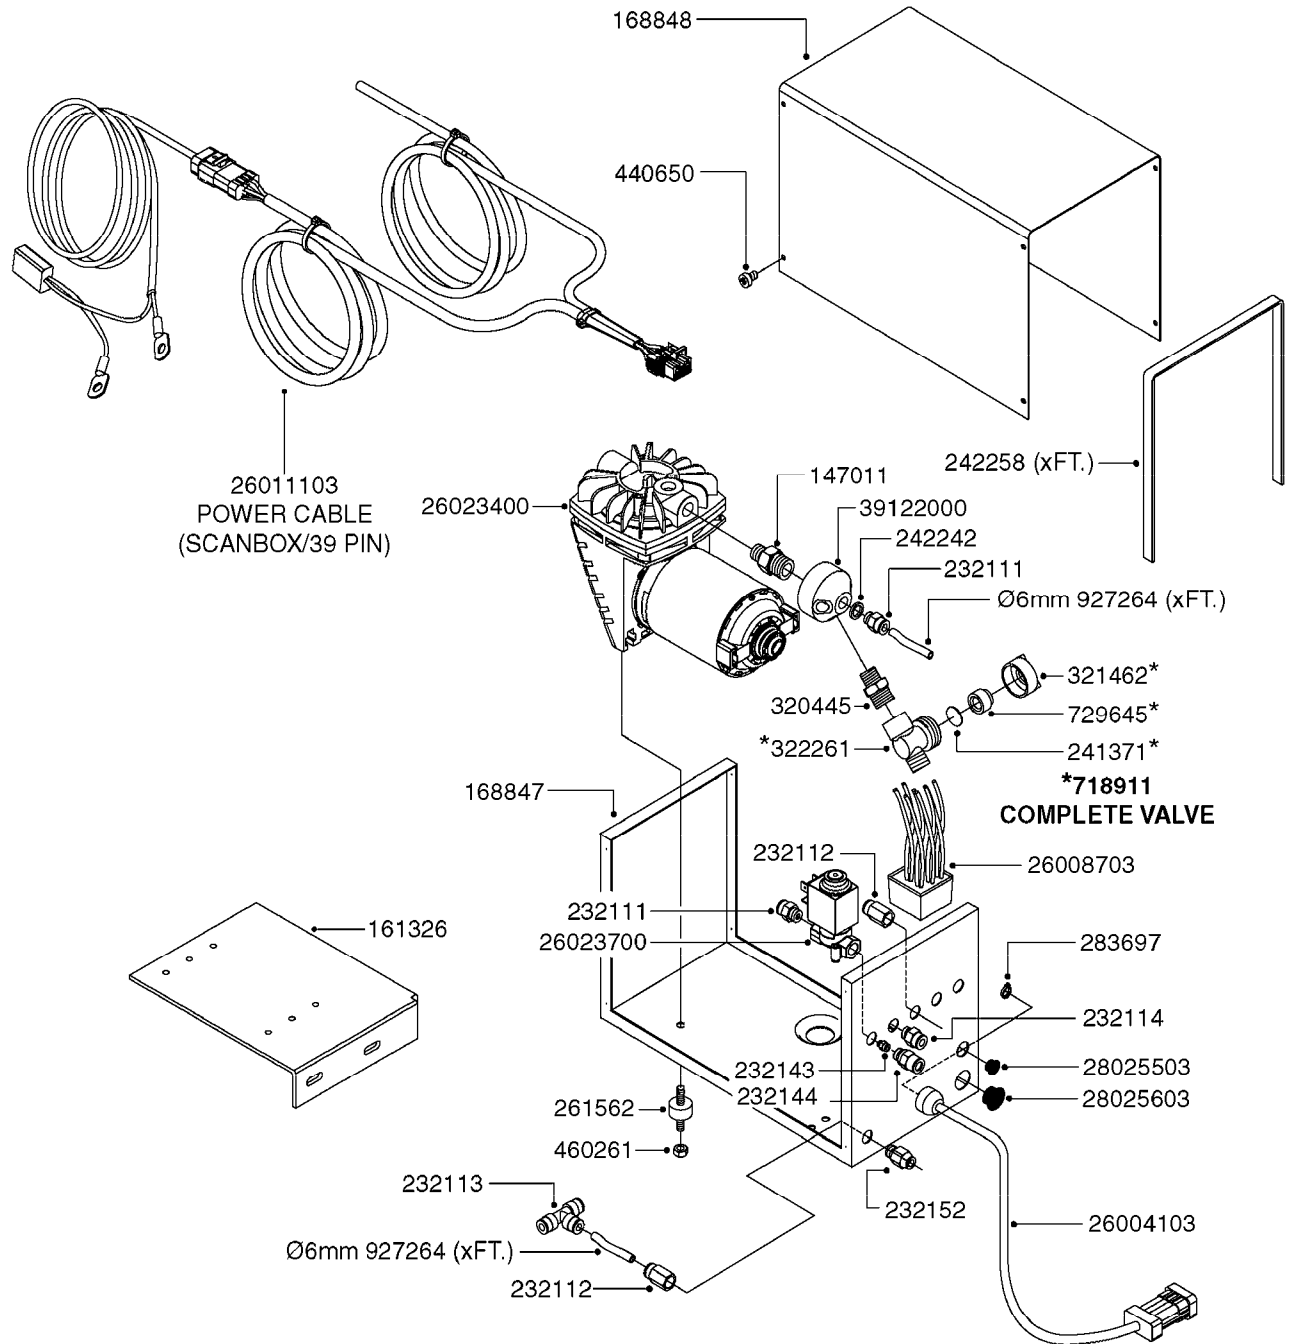

Page 1
Date 12.08.2020 8:42

Pos.	parts-n°	order qty	description
1	145994	1	FITT.DK S-40 FORK
2	145995	1	FITT.DK S-53 FORK
3	240177	1	O-RING D16.1/11.3 X 2.4
4	242354	1	O-RING D32.2X3.0 VITON
5	242355	1	O-RING D19.2X3.0 VITON F.S-40
6	242594	1	O-RING D14 X 1.78 SCH.70-EPDM
7	261539	1	SPADE F.ELEC CONNec BLUE INSUL
8	262104	1	VALVE, SOLENOID, S53/S40
9	320084	1	FITT.DK NUT 1/2" BSP
10	320187	1	FITT.DK CAP 3/8" BSP BLACK
11	320283	1	FITT.DK NUT 3/4"BSP
12	320596	1	FITT.DK ELB 3/8'-1/2'BSP 45DEG
13	321307	1	FITT.DK NUT 1/2" BSP JAMB
14	321742	1	FITT.DK BULKHEAD 1/2' BSP
15	322103	1	FITT.DK S-53 BULKHEAD
16	322352	1	FITT.DK S-53 TEE
17	330212	1	O-RING D19/D14X2.4 F.1/2"NUT
18	330687	1	FITT.DK HB 1/2" F. 1/2" NUT
19	334965	1	COVER FOR S53 SOLENOID VALVE
20	370366	1	OFF-CENTER FLAT SPRAY NOZZLE, 1850 - G150
21	410185	1	BOLT HEX 8.8 DEL M6X16
22	460261	1	NUT HEX M6X1.00 LOCK DIN985 A2 SS
23	471125	1	WASHER M6U 6.4X14X1.2,A2 SS
24	614366	1	FILTER 50 MESH F.NOZZLE BLUE
24	614367	1	FILTER 80 MESH F.NOZZLE RED
24	614368	1	FILTER 100 MESH F.NOZZLE YEL.
25	720856	1	FITT.DK 1/2'BSP ASSY.F.3/4'NUT
26	726558	1	FITT.DK S53 STR. 3/4" W.ORING
27	726567	1	FITT.DK S-40 ELB.1/2" W.O-RING
28	726694	1	PLUG,S53,1/2"FBSP THD W.ORING
29	729610	1	NOZZLE ASSY. NON DRIP 3/8 THRD
30	750722	1	REPAIR KIT FOR 3S SC CONTROL
31	983087	1	ELEC. CABLE 2 WIRE X 0.75MM
32	16180100	1	PLATE, END ROW NOZZLE
33	28025203	1	TIE STRAP L=23" x W=1/2"
34	28029803	1	CLAMP HOSE GEAR P1/2" 6708
35	28029903	1	CLAMP HOSE GEAR P3/4"-S1" 6712
36	92702103	1	HOSE R X1/2" X300PSI WP X0012"