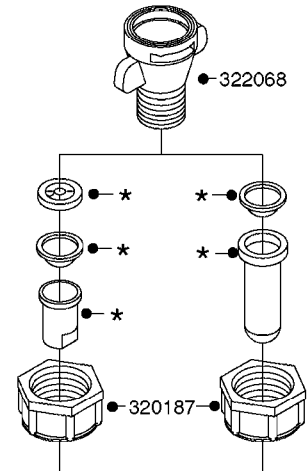

SINGLE NOZZLE BODY

TRIPLET NOZZLE BODY

D1090

*=REFER TO HARDI NOZZLE CATALOG

NOZZLE BODIES-SNAP FIT
D1090-HIN, 01:01:16

Page 1
Date 12.08.2020 8:41

parts-n°	order qty	description
143592	1	LOCK CLAMP FOR TRIPLET
241371	1	DIAPHRAGM F.NO-DRIP,VULC
241990	1	O-RING D9.3 X 2.4 VITON
242594	1	O-RING D14 X 1.78 SCH.70-EPDM
242598	1	O-RING D7.0 X 2.5 NITRIL
320187	1	FITT.DK CAP 3/8" BSP BLACK
320283	1	FITT.DK NUT 3/4"BSP
321462	1	CAP F.NO-DRIP ASSY.
322068	1	SNAP-FIT ADAPTER THREAD. HARDI
322114	1	NUT PLASTIC F.NOZZ.H
322116	1	BOLT PLASTIC F.NOZZ.H.
322258	1	HOUSING F.TRIPLET
322260	1	NOZZLE HOLDER LOWER PART
333012	1	NOZZLE HOLD. UPPER PART
334082	1	SNAP-FIT NOZZ.HOLD.CONE BLACK
334102	1	BLANK F.NOZZLE
334172	1	SNAP-FIT NOZZ.HOLD.CONE GREEN
334173	1	SNAP-FIT NOZZ.HOLD.CONE ORANGE
334220	1	YOKE, UPPER NOZZLE BODY
334371	1	SNAP-FIT NOZZLE HOLDER YELLOW
334373	1	SNAP-FIT NOZZLE HOLDER RED
334377	1	SNAP-FIT NOZZLE HOLDER BLUE
334926	1	SNAP-FIT TURN PLATE F TRIPLET
390639	1	O-RING F.NOZZLE FILTER
440665	1	SCREW M4.2X16 STAINLESS
716236	1	FITT.DK HB 1/2" ASSY. F. 3/4"
716413	1	FITT.DK PLUG ASSY. F.NOZ TUBE
724621	1	FITT.DK HB 3/4"ASSY F.3/4" NUT
725042	1	SCREEN 80 MESH W.GASKET, RED
725043	1	SCREEN 50 MESH W.GASKET,BLUE
725044	1	SCREEN 100 MESH W.GASKET,YELLO
725078	1	SNAP-FIT TRIPLET W/O NOZZ HOLD
725079	1	NOZZLE ASSY.SING.SNAP-FIT GREN
729645	1	NON-DRIP SPRING ASSY.GREEN 10