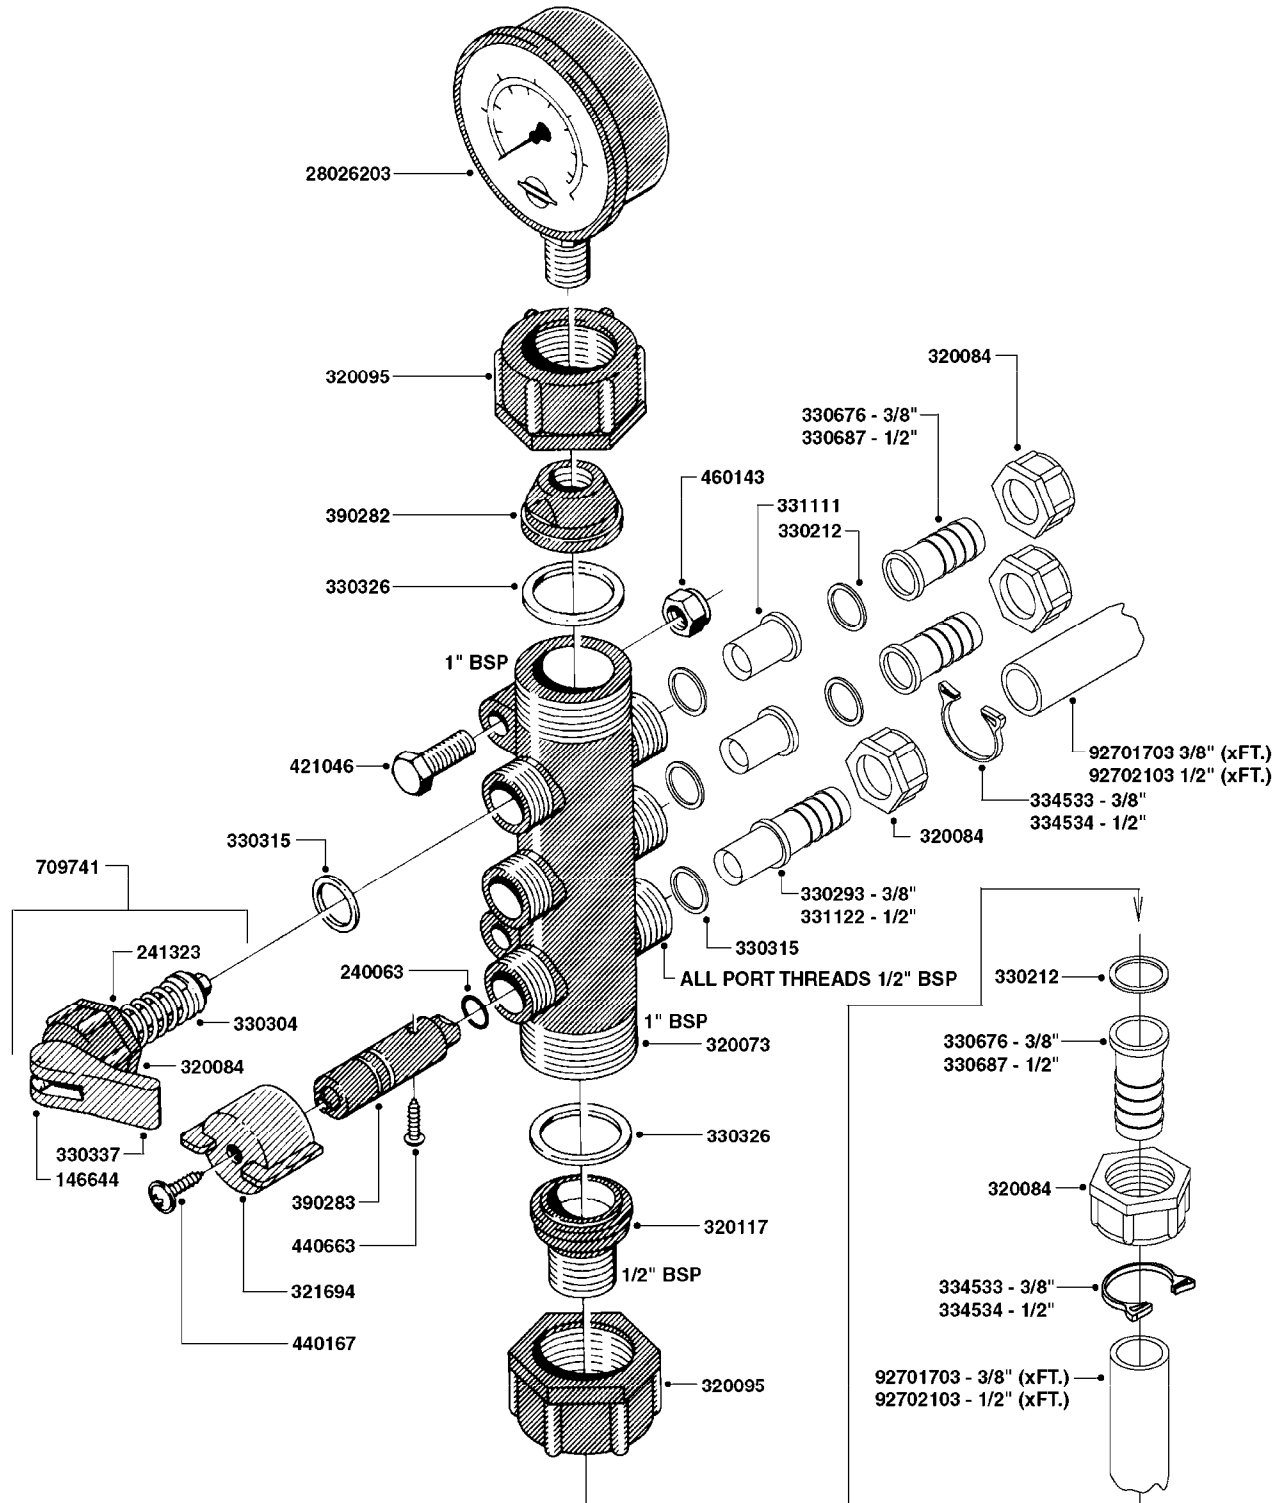

Note: For "Bondioli" PTO's (previous supplier) - see page A0510.

COMPLETE ASSEMBLIES
WHOLEGOOD ITEMS

A0580

PTO SHAFTS - AMA DIAPHRAGM
A0580-HIN, 01:01:16

Page 1

Date 12.08.2020 8:41

parts-n°	order qty	description
829482	1	PTO 1-3/8/6X25MM X 600MM 1202
829483	1	PTO 1-3/8/6X30MM x 610MM 1302
829484	1	PTO 1-3/8/6X1-3/8/6X575MM 361
829487	1	PTO 1-3/8/6X1-3/8/6X870MM 361
28062103	1	PTO YOKE 1-3/8X6 AMA
28062203	1	UNIV.JOINT CAT.1 AMA
28062303	1	PTO YOKE D25 AMA
28062403	1	DECAL - DANGER ROTATING SHAFT
28062503	1	DECAL - DANGER MISSING GUARD
28062603	1	SAFETY CHAIN F.PTO AMA
28062703	1	PTO OUTER 1-3/8X6 (NO SHIELD)
28062803	1	PTO INNER D25 (NO SHIELD)
28062903	1	PTO SHIELD COMPLETE
28063003	1	PTO YOKE D30 AMA
28063103	1	PTO INNER D30 (NO SHIELD)
28063203	1	PTO INNER 1-3/8X6 (NO SHIELD)
28063303	1	PTO SHIELD COMPLETE
28063403	1	PTO OUTER 1-3/8X6 (NO SHIELD)
28063503	1	PTO INNER 1-3/8X6 (NO SHIELD)
28093403	1	PTO OUTER TUBE BEARING AMA
28093503	1	PTO INNER TUBE BEARING AMA