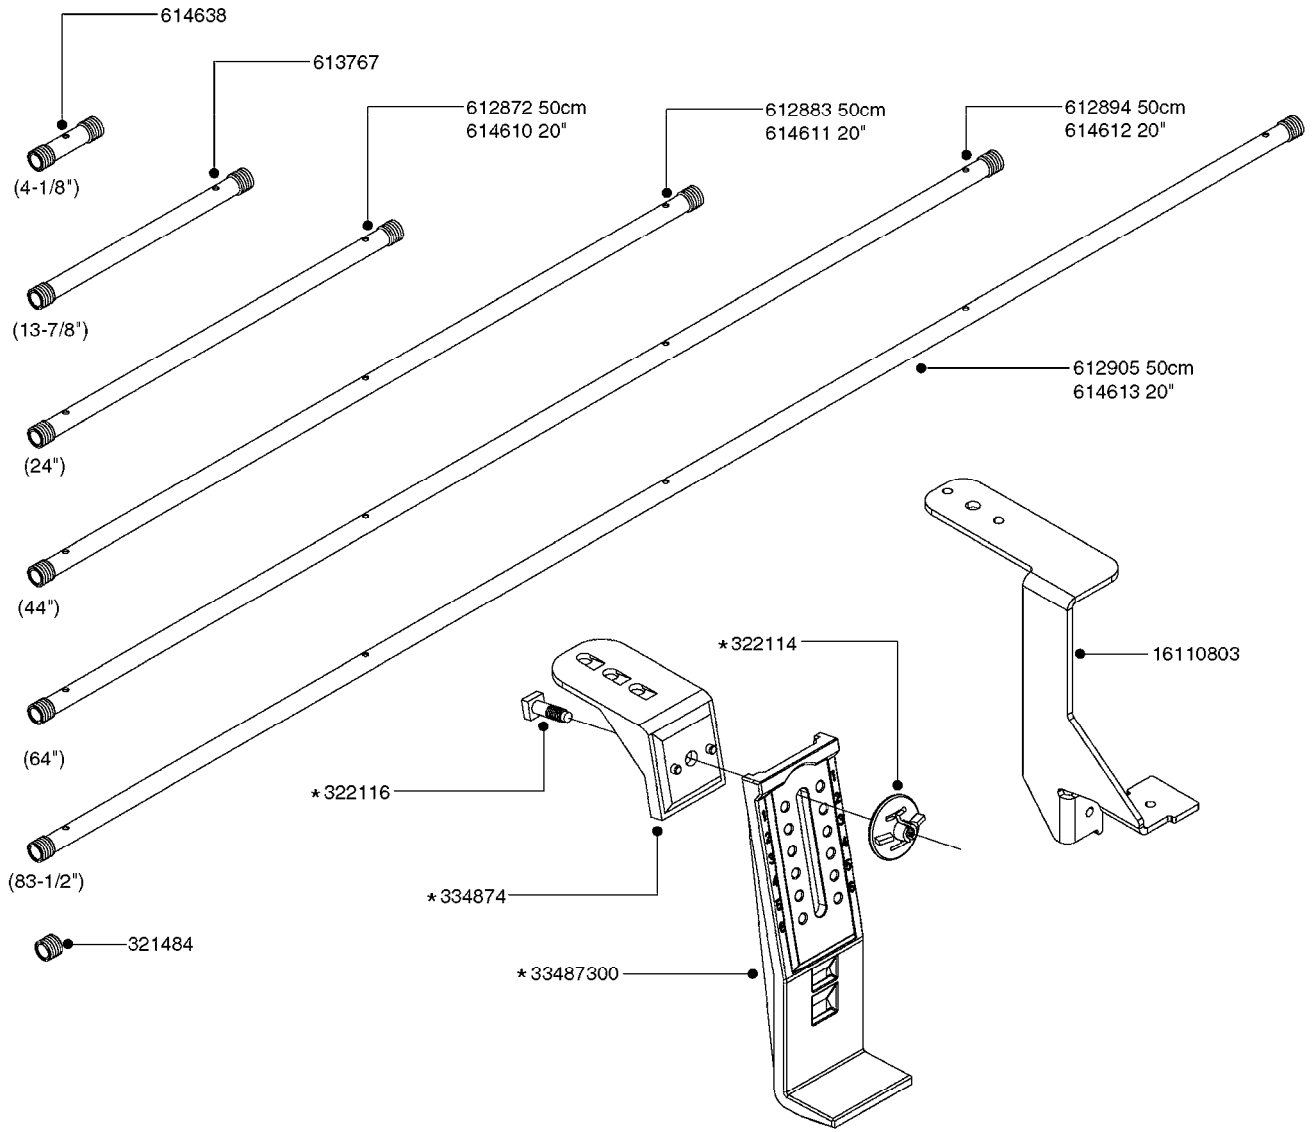

COMPLETE ASSEMBLY
WITH NOZZLES

REFER TO
HARDI® NOZZLE CATALOG

D1100

DOUBLE NOZZLE HOLDER-SNAP FIT
D1100-HIN, 01:01:16

Page 1

Date 12.08.2020 8:41

Pos.	parts-n°	order qty	description
1	372140	1	HARDI ISO BLIND CAP
2	725078	1	SNAP-FIT TRIPLET W/O NOZZ HOLD
3	28032503	1	DOUBLE NOZZLE HOLDER LD ISO
4	28040103	1	O-RING F.DOUBLE NOZZLE HOLDER
5	28089103	1	GASKET F.DOUBLE NOZZLE HOLDER
6	70056803	1	DOUBLE NOZZLE CAP ORANGE LD 01
6	70056903	1	DOUBLE NOZZLE CAP GREEN LD 015
6	70057003	1	DOUBLE NOZZLE CAP YELLOW LD 02
6	70057103	1	DOUBLE NOZZLE CAP LILAC LD 025
6	70057203	1	DOUBLE NOZZLE CAP BLUE LD 03
6	70057303	1	DOUBLE NOZZLE CAP RED LD 04
6	70057403	1	DOUBLE NOZZLE CAP BROWN LD 05