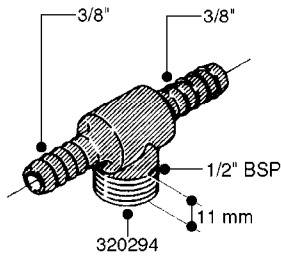

L0030

FITTINGS - HEXAGON NIPPLES
L0030-HIN, 01:01:16

Page 1
Date 12.08.2020 8:42

parts-n°	order qty	description
10015303	1	FITT.PO.HN 1.00X1.00 M1000
10425003	1	FITT.PO.HN 1.25X1.00 MCPHEE
320132	1	FITT.DK HN 1" BSP
320176	1	FITT.DK HN 3/8"X1/2" BSP
320445	1	FITT.DK HN 1/4"X3/8" BSP
320655	1	FITT.DK HN 1/2"-1/2" BSP
320692	1	FITT.DK HN 3/8'BSPX1/4'NPT
320703	1	FITT.DK HN 3/8BSP X1/2 &1/4NPT
320725	1	FITT.DK NIPPLE 3/8"-3/8" BSP
320902	1	FITT.DK HN 3/8'X 1/4' BSP
390232	1	FITT.DK HN 1-1/2' X 1-1/4' BSP
390276	1	FITT.DK HN 1'BSP

L0040

FITTINGS - NIPPLES & ELBOWS
L0040-HIN, 01:01:16

Page 1
Date 12.08.2020 8:42

parts-n°	order qty	description
10530803	1	FITT.PO.SE 2.00X2.00 45 DEG.
320191	1	FITT.DK ELB 3/8' BSP 45 DEGREE
320482	1	FITT.DK ELB. 1/2" BSP 60 DEG.
320596	1	FITT.DK ELB 3/8'-1/2'BSP 45DEG
320607	1	FITT.DK HN 3/8M X 3/8F BSP LNG
320633	1	FITT.DK HN 3/8"M X 3/8"F BSP
321451	1	FITT.DK ELB.1-1/2 X1-1/4 80DEG
321532	1	FITT.DK REDUC 3/4' X 1/2' BSP
390233	1	FITT.DK REDUC 1-1/2" X 1" BSP