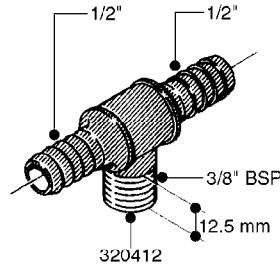

L0030

FITTINGS - HEXAGON NIPPLES
L0030-HIN, 01:01:16

Page 1
Date 12.08.2020 8:42

parts-n°	order qty	description
10015303	1	FITT.PO.HN 1.00X1.00 M1000
10425003	1	FITT.PO.HN 1.25X1.00 MCPHEE
320132	1	FITT.DK HN 1" BSP
320176	1	FITT.DK HN 3/8"X1/2" BSP
320445	1	FITT.DK HN 1/4"X3/8" BSP
320655	1	FITT.DK HN 1/2"-1/2" BSP
320692	1	FITT.DK HN 3/8'BSPX1/4'NPT
320703	1	FITT.DK HN 3/8BSP X1/2 &1/4NPT
320725	1	FITT.DK NIPPLE 3/8"-3/8" BSP
320902	1	FITT.DK HN 3/8'X 1/4' BSP
390232	1	FITT.DK HN 1-1/2' X 1-1/4' BSP
390276	1	FITT.DK HN 1'BSP

L0040

FITTINGS - NIPPLES & ELBOWS
L0040-HIN, 01:01:16

Page 1
Date 12.08.2020 8:42

parts-n°	order qty	description
10530803	1	FITT.PO.SE 2.00X2.00 45 DEG.
320191	1	FITT.DK ELB 3/8' BSP 45 DEGREE
320482	1	FITT.DK ELB. 1/2" BSP 60 DEG.
320596	1	FITT.DK ELB 3/8'-1/2'BSP 45DEG
320607	1	FITT.DK HN 3/8M X 3/8F BSP LNG
320633	1	FITT.DK HN 3/8"M X 3/8"F BSP
321451	1	FITT.DK ELB.1-1/2 X1-1/4 80DEG
321532	1	FITT.DK REDUC 3/4' X 1/2' BSP
390233	1	FITT.DK REDUC 1-1/2" X 1" BSP