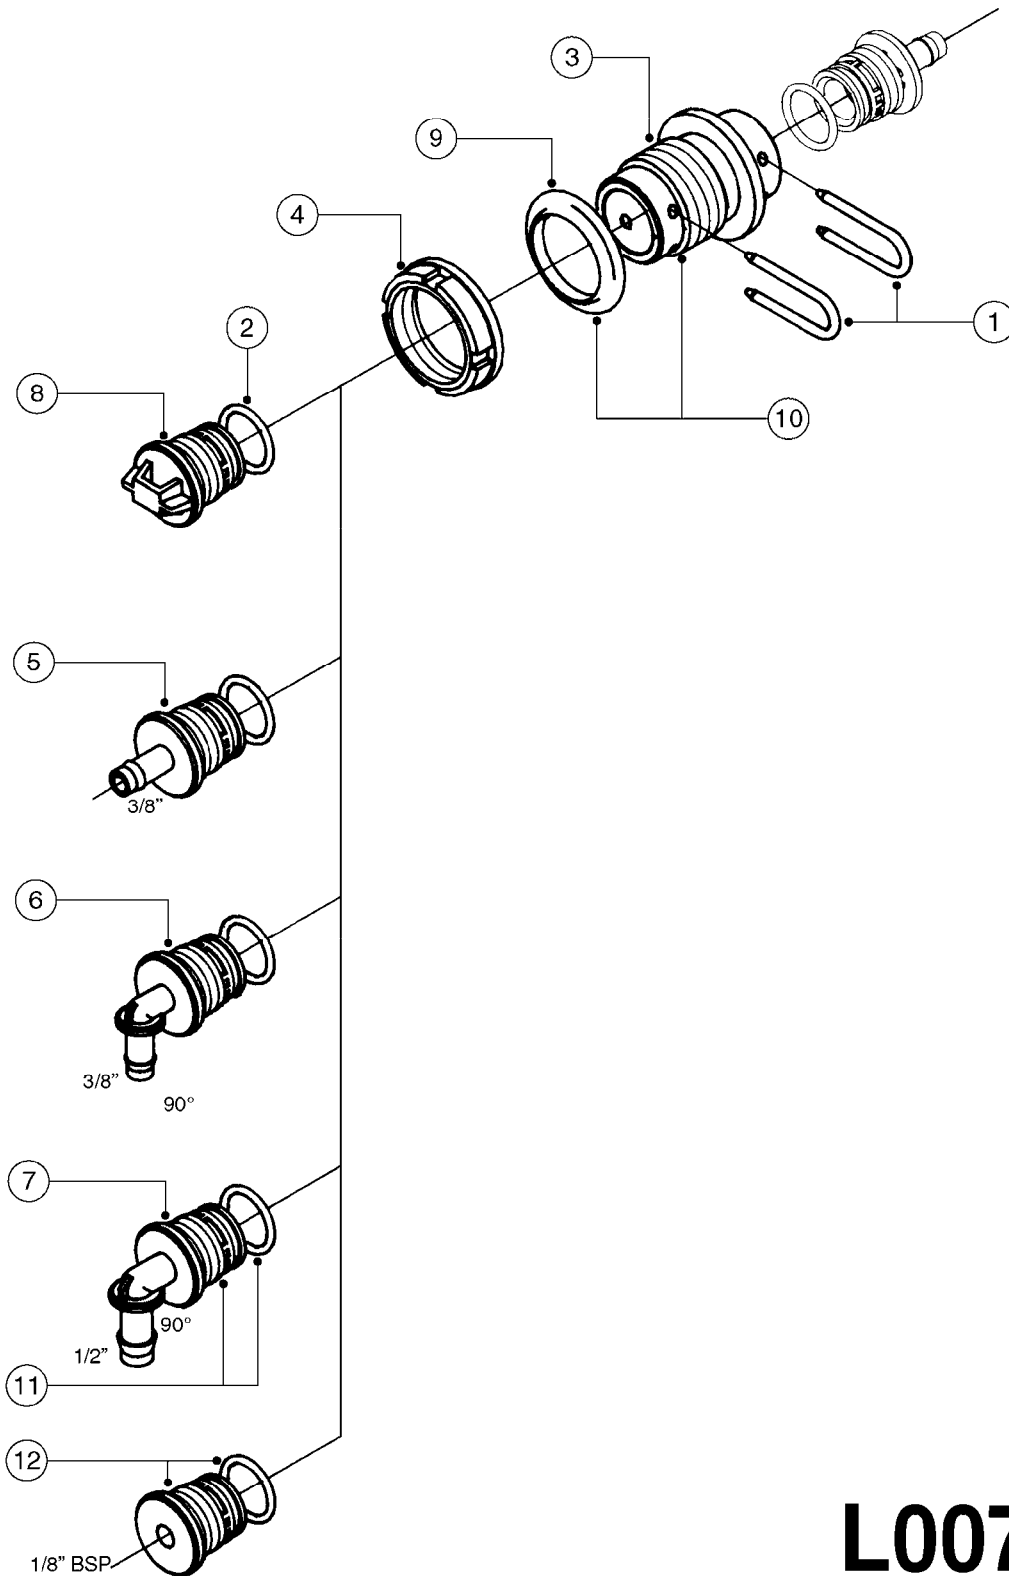

L0070

FITTINGS - S-40
L0070-HIN, 13:09:17

Page 1

Date 12.08.2020 8:42

Pos.	parts-n°	order qty	description
1	145994	1	FITT.DK S-40 FORK
2	242108	1	O-RING 3 X 19,2 70SH NITRIL NITRIL (BLACK)
2	242355	1	O-RING D19.2X3.0 VITON F.S-40 VITON (BROWN)
3	322102	1	FITT.DK S-40 BULKHEAD
4	322106	1	FITT.DK S-40 BULKHEAD NUT
5	334225	1	FITT.DK S-40 STR.3/8"
6	334237	1	FITT.DK S-40 ELB.3/8"
7	334238	1	FITT.DK S-40 ELB.1/2"
8	334248	1	FITT.DK S-40 PLUG
9	334259	1	GASKET F. S-40 BULKHEAD
10	726462	1	FITT. S40 BULKHEAD W.GASKET
11	726567	1	FITT.DK S-40 ELB.1/2" W.O-RING
12	726693	1	FITT.DK S-40 PLUG 1/8BSP ORING