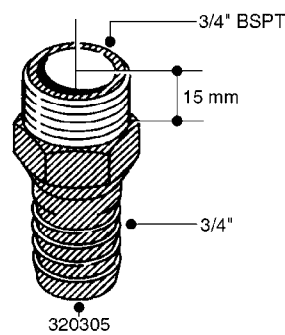

L0020

FITTINGS-T-PIECES, CAPS & ELBOWS
L0020-HIN, 01:01:16

Page 1
Date 12.08.2020 8:42

parts-n°	order qty	description
10053603	1	FITT. CAPNUT 2"BSP 5601
10194303	1	CAP BLANK 1 1/2 MCPHEE 210060
320047	1	FITT.DK CAPNUT 1/2" BSP
320106	1	FITT.DK CAPNUT 1" BSP
320272	1	FITT.DK CAPNUT 3/8" BSP
320316	1	FITT.DK TEE 3/4" X3/4" X1"BSP
320331	1	FITT.DK TEE 1" - 1" - 3/4" BSP
320342	1	FITT.DK EL 3/4"M X 1"F BSP
320563	1	FITT.DK 3 WAY 1/2" 110 DEG.
320677	1	NO LONGER AVAILABLE
320961	1	FITT.DK CAPNUT 1-1/2" BSP
321053	1	FITT.DK TEE 1/2 X1/2 X1/2" BSP
322072	1	FITT.DK TEE 3/8'X3/8'X3/8' BSP
322095	1	FITT.DK TEE 1-1/2 X1-1/4 X3/4" BSP
322138	1	FITT.DK ELB 1"M X 1"F BSP
330013	1	O-RING 2.5 X 10 PUR
330212	1	O-RING D19/D14X2.4 F.1/2"NUT
330326	1	O-RING D30/D24X2 F.1"NUT
331273	1	O-RING D44/D38X2 F.1-1/2"

L0030

FITTINGS - HEXAGON NIPPLES
L0030-HIN, 01:01:16

Page 1
Date 12.08.2020 8:42

parts-n°	order qty	description
10015303	1	FITT.PO.HN 1.00X1.00 M1000
10425003	1	FITT.PO.HN 1.25X1.00 MCPHEE
320132	1	FITT.DK HN 1" BSP
320176	1	FITT.DK HN 3/8"X1/2" BSP
320445	1	FITT.DK HN 1/4"X3/8" BSP
320655	1	FITT.DK HN 1/2"-1/2" BSP
320692	1	FITT.DK HN 3/8'BSPX1/4'NPT
320703	1	FITT.DK HN 3/8BSP X1/2 &1/4NPT
320725	1	FITT.DK NIPPLE 3/8"-3/8" BSP
320902	1	FITT.DK HN 3/8'X 1/4' BSP
390232	1	FITT.DK HN 1-1/2' X 1-1/4' BSP
390276	1	FITT.DK HN 1'BSP

L0040

FITTINGS - NIPPLES & ELBOWS
L0040-HIN, 01:01:16

Page 1
Date 12.08.2020 8:42

parts-n°	order qty	description
10530803	1	FITT.PO.SE 2.00X2.00 45 DEG.
320191	1	FITT.DK ELB 3/8' BSP 45 DEGREE
320482	1	FITT.DK ELB. 1/2" BSP 60 DEG.
320596	1	FITT.DK ELB 3/8'-1/2'BSP 45DEG
320607	1	FITT.DK HN 3/8M X 3/8F BSP LNG
320633	1	FITT.DK HN 3/8"M X 3/8"F BSP
321451	1	FITT.DK ELB.1-1/2 X1-1/4 80DEG
321532	1	FITT.DK REDUC 3/4' X 1/2' BSP
390233	1	FITT.DK REDUC 1-1/2" X 1" BSP