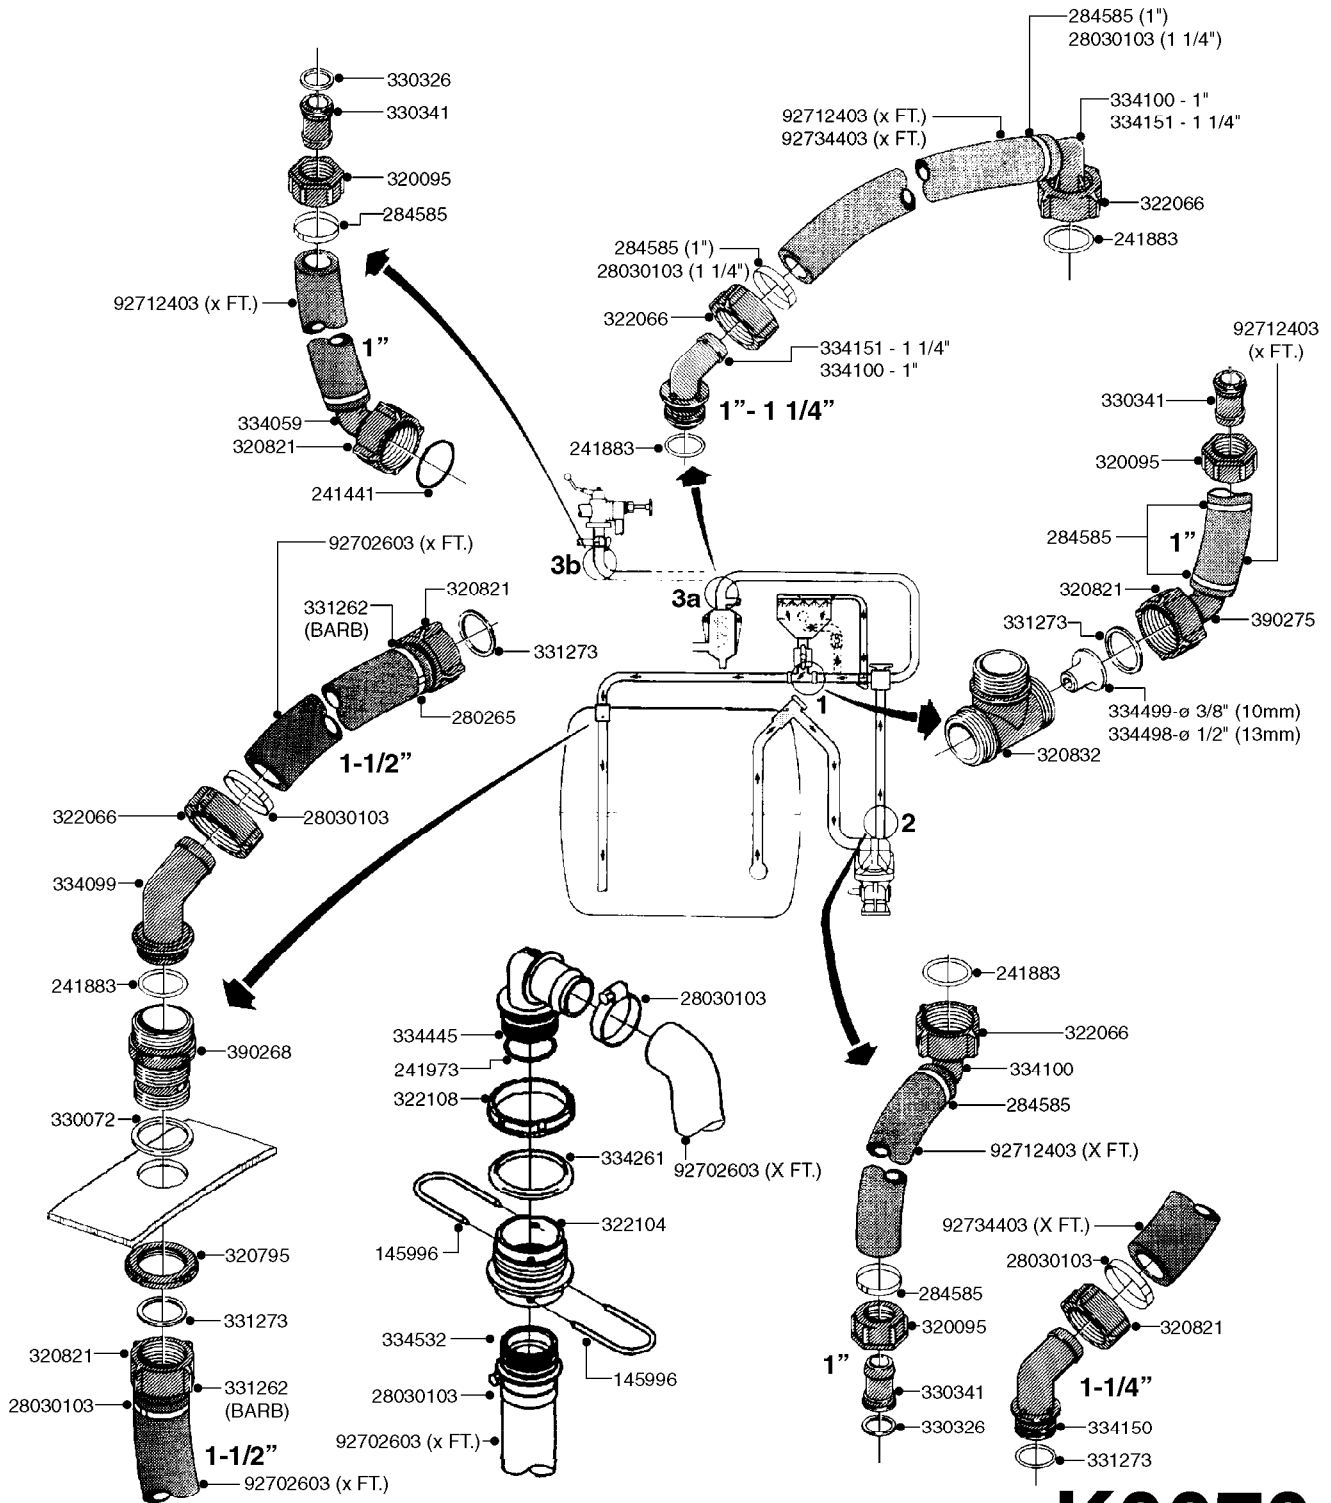

parts-n°	order qty	description
142516	1	SCREW SET M10 BENT F. LOCKING
165557	1	WASHER D28.0/D12.2X2.0 SS
168298	1	INTERM BRACKET
170594	1	170594
194075	1	MOUNT ARM F.CHEM.FILL BRACKET
220820	1	SPRING D20.5/2.0 0-50MM
281897	1	COVER PLUG
334571	1	PLUG 40x40x2 F.SQ.TUBE
420825	1	BOLT HEX 8.8 DEL M10X65
421002	1	BOLT HEX 8.8 DEL M10X30 FT DIN933
430323	1	BOLT HEX 8.8 DEL M12X60
430438	1	BOLT HEX 8.8 DEL M12X65
430721	1	BOLT HEX 8.8 DEL M12X40 FT
430802	1	BOLT HEX 8.8 DEL M12X75
430892	1	BOLT HEX 8.8 DEL M12X110
460423	1	NUT HEX M10X1.50 LOCK DIN985A2 SS
460703	1	NUT HEX M12X1.75 LOCK DIN985A2 SS
471128	1	WASHER, M16, Ø30/17.0X 3.0, SS
480384	1	PIN COTTER 3/16 x 1-1/2"
480502	1	PIN RETAINING M10X50 DIN 1481
614631	1	FOOT PEDAL FOR FILLER
614632	1	SOCKET FOR SUSPENSION LEFT
614633	1	SOCKET FOR SUSPENSION RIGHT
614634	1	MOUNT BRACKET F.ACCESS. RIGHT
614635	1	MOUNT BRACKET F. ACCESS. LEFT
615276	1	BRACKET F.CHEM.FILL MOUNT
615637	1	MNT. BRKT. MEGA CHEM. FILLER
615638	1	MOUNT BKT.F.CHEM FILLER MEGA
616048	1	HOSE HOLDER
636155	1	CENTER-PCS. F.SUSPENSION
636158	1	TELESCOPE HOLDER
636159	1	TELESCOPE PIPE F.HARDI FILLER
636750	1	636750
637176	1	CONSOLE F. CHEMFILL BRACKET