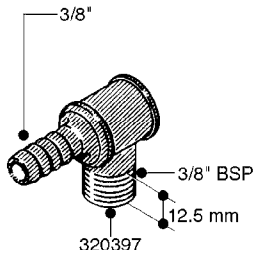

L0030

FITTINGS - HEXAGON NIPPLES
L0030-HIN, 01:01:16

Page 1
Date 12.08.2020 8:42

parts-n°	order qty	description
10015303	1	FITT.PO.HN 1.00X1.00 M1000
10425003	1	FITT.PO.HN 1.25X1.00 MCPHEE
320132	1	FITT.DK HN 1" BSP
320176	1	FITT.DK HN 3/8"X1/2" BSP
320445	1	FITT.DK HN 1/4"X3/8" BSP
320655	1	FITT.DK HN 1/2"-1/2" BSP
320692	1	FITT.DK HN 3/8'BSPX1/4'NPT
320703	1	FITT.DK HN 3/8BSP X1/2 &1/4NPT
320725	1	FITT.DK NIPPLE 3/8"-3/8" BSP
320902	1	FITT.DK HN 3/8'X 1/4' BSP
390232	1	FITT.DK HN 1-1/2' X 1-1/4' BSP
390276	1	FITT.DK HN 1'BSP

L0040

FITTINGS - NIPPLES & ELBOWS
L0040-HIN, 01:01:16

Page 1
Date 12.08.2020 8:42

parts-n°	order qty	description
10530803	1	FITT.PO.SE 2.00X2.00 45 DEG.
320191	1	FITT.DK ELB 3/8' BSP 45 DEGREE
320482	1	FITT.DK ELB. 1/2" BSP 60 DEG.
320596	1	FITT.DK ELB 3/8'-1/2'BSP 45DEG
320607	1	FITT.DK HN 3/8M X 3/8F BSP LNG
320633	1	FITT.DK HN 3/8"M X 3/8"F BSP
321451	1	FITT.DK ELB.1-1/2 X1-1/4 80DEG
321532	1	FITT.DK REDUC 3/4' X 1/2' BSP
390233	1	FITT.DK REDUC 1-1/2" X 1" BSP