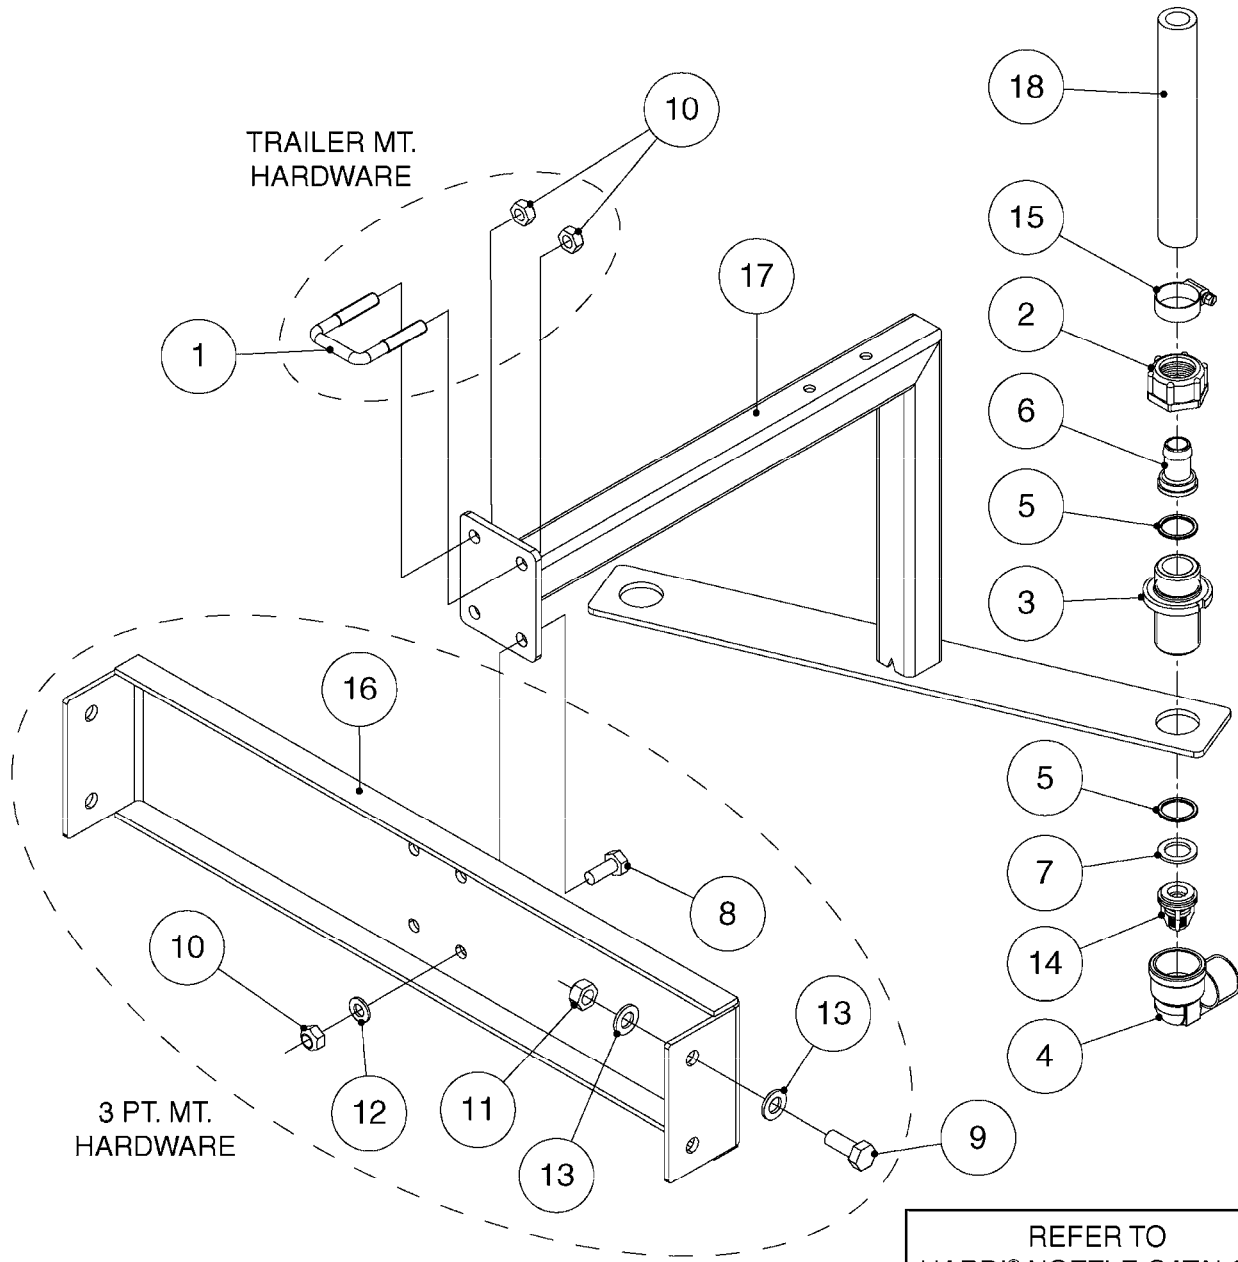

D0250

PASTURE BOOM DUAL NOZZLE
BRACKET
D0250-HIN, 01:01:16

Page 1
Date 12.08.2020 8:41

Pos.	parts-n°	order qty	description
1	143161	1	BOLT U M10 40X40
2	320095	1	FITT.DK NUT 1" BSP
3	320456	1	FITT.DK BULKHEAD 1"BSP DOUBLE
4	322138	1	FITT.DK ELB 1"M X 1"F BSP
5	330326	1	O-RING D30/D24X2 F.1"NUT
6	330665	1	FITT.DK HB 3/4"F.1" NUT
7	331483	1	WASHER RY-2
8	420604	1	BOLT HEX 8.8 DEL M10X25 FT DIN933
9	430286	1	BOLT HEX 8.8 DEL M12X30 FT
10	460423	1	NUT HEX M10X1.50 LOCK DIN985A2 SS
11	460703	1	NUT HEX M12X1.75 LOCK DIN985A2 SS
12	471122	1	WASHER, M10, Ø20/10.5X 2.0, SS
13	471127	1	WASHER, M12, Ø24/13X24X2.5 SS
14	724144	1	VALVE F/BIII X/L, 29mmx35mm
15	28029903	1	CLAMP HOSE GEAR P3/4"-S1" 6712
16	61006603	1	BOOM SUPPORT BRACKET PS105/155
17	63015303	1	NZL.BRKT.F.PASTURE SPRAYER
18	92703203	1	HOSE R X3/4" X300PSI WP X0012"