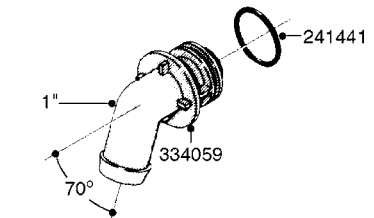

L0010

parts-n°	order qty	description
240085	1	O-RING D13,1/8,3X02,4 NITRIL
241441	1	O-RING D29.3X3
242594	1	O-RING D14 X 1.78 SCH.70-EPDM
320084	1	FITT.DK NUT 1/2" BSP
320095	1	FITT.DK NUT 1" BSP
320117	1	FITT.DK CONN.1/2"BSP F. 1" CAP
320187	1	FITT.DK CAP 3/8" BSP BLACK
320283	1	FITT.DK NUT 3/4"BSP
320821	1	FITT.DK NUT 1-1/2" BSP
321495	1	FITT.DK REDUC 1/4'BSP F.3/4'NT
321576	1	FITT.DK CONN 1/2"BSP F.3/4"NUT
330013	1	O-RING 2.5 X 10 PUR
330212	1	O-RING D19/D14X2.4 F.1/2"NUT
330326	1	O-RING D30/D24X2 F.1"NUT
330341	1	FITT.DK HB 1" F. 1" NUT
330595	1	O-RING D24.6/D20X2.1 -3/4"
330665	1	FITT.DK HB 3/4"F.1" NUT
330676	1	FITT.DK HB 3/8" F. 1/2" NUT
330687	1	FITT.DK HB 1/2" F. 1/2" NUT
330691	1	FITT.DK HB 3/4'F.3/4' NUT
330783	1	FITT.DK HB 3/8"F.3/8" NUT
331262	1	FITT.DK HB 1-1/2" F. 1-1/2"NUT
331273	1	O-RING D44/D38X2 F.1-1/2"
331446	1	FITT.DK HB 1" F.1-1/2" NUT
331807	1	FITT.DK HB 5/16" F.3/8" NUT
332286	1	FITT.DK HB 1/2" F. 3/4" NUT
332905	1	FITT.DK HB 1/2" F. 3/4" CAP
332927	1	FITT.DK PLUG F. NOZZLE TUBE
333292	1	FITT.DK HB 1"O'RING F.1-1/2"
333664	1	FITT.DK HB 5/16' F. 1/2' NUT
334044	1	FITT.DK HB 3/4' F. 3/4' CAP
334059	1	FITT.DK EL 1" 110 DEG.F.1-1/2"
334123	1	FITT.DK HB 1-1/4"O-RNG F.1-1/2"
334150	1	FITT.DK HB 1-1/4" 110 F.1-1/2"
390542	1	PLUG WASHER FOR 3/4'CAP NUT
716236	1	FITT.DK HB 1/2" ASSY. F. 3/4"
716413	1	FITT.DK PLUG ASSY. F.NOZ TUBE
717426	1	FITT.DK REDUC 1/4"BSP F.3/4"N
720856	1	FITT.DK 1/2'BSP ASSY.F.3/4'NUT
724621	1	FITT.DK HB 3/4"ASSY F.3/4" NUT