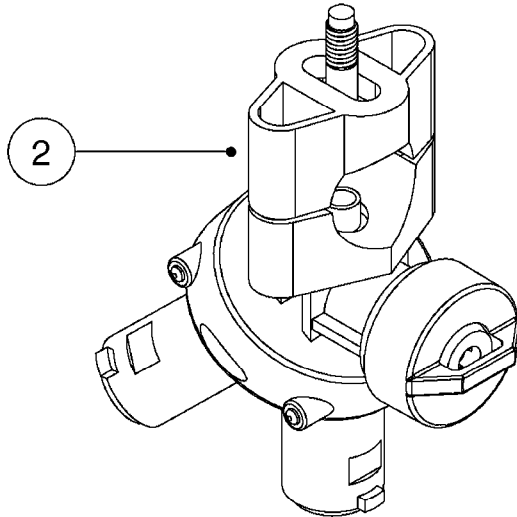

SINGLE NOZZLE BODY

TRIPLET NOZZLE BODY

D1090

*=REFER TO HARDI NOZZLE CATALOG

NOZZLE BODIES-SNAP FIT
D1090-HIN, 01:01:16

Page 1
Date 12.08.2020 8:41

parts-n°	order qty	description
143592	1	LOCK CLAMP FOR TRIPLET
241371	1	DIAPHRAGM F.NO-DRIP,VULC
241990	1	O-RING D9.3 X 2.4 VITON
242594	1	O-RING D14 X 1.78 SCH.70-EPDM
242598	1	O-RING D7.0 X 2.5 NITRIL
320187	1	FITT.DK CAP 3/8" BSP BLACK
320283	1	FITT.DK NUT 3/4"BSP
321462	1	CAP F.NO-DRIP ASSY.
322068	1	SNAP-FIT ADAPTER THREAD. HARDI
322114	1	NUT PLASTIC F.NOZZ.H
322116	1	BOLT PLASTIC F.NOZZ.H.
322258	1	HOUSING F.TRIPLET
322260	1	NOZZLE HOLDER LOWER PART
333012	1	NOZZLE HOLD. UPPER PART
334082	1	SNAP-FIT NOZZ.HOLD.CONE BLACK
334102	1	BLANK F.NOZZLE
334172	1	SNAP-FIT NOZZ.HOLD.CONE GREEN
334173	1	SNAP-FIT NOZZ.HOLD.CONE ORANGE
334220	1	YOKE, UPPER NOZZLE BODY
334371	1	SNAP-FIT NOZZLE HOLDER YELLOW
334373	1	SNAP-FIT NOZZLE HOLDER RED
334377	1	SNAP-FIT NOZZLE HOLDER BLUE
334926	1	SNAP-FIT TURN PLATE F TRIPLET
390639	1	O-RING F.NOZZLE FILTER
440665	1	SCREW M4.2X16 STAINLESS
716236	1	FITT.DK HB 1/2" ASSY. F. 3/4"
716413	1	FITT.DK PLUG ASSY. F.NOZ TUBE
724621	1	FITT.DK HB 3/4"ASSY F.3/4" NUT
725042	1	SCREEN 80 MESH W.GASKET, RED
725043	1	SCREEN 50 MESH W.GASKET,BLUE
725044	1	SCREEN 100 MESH W.GASKET,YELLO
725078	1	SNAP-FIT TRIPLET W/O NOZZ HOLD
725079	1	NOZZLE ASSY.SING.SNAP-FIT GREN
729645	1	NON-DRIP SPRING ASSY.GREEN 10