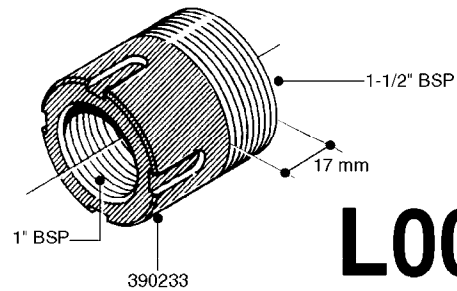

L0020

FITTINGS-T-PIECES, CAPS & ELBOWS
L0020-HIN, 01:01:16

Page 1
Date 12.08.2020 8:42

parts-n°	order qty	description
10053603	1	FITT. CAPNUT 2"BSP 5601
10194303	1	CAP BLANK 1 1/2 MCPHEE 210060
320047	1	FITT.DK CAPNUT 1/2" BSP
320106	1	FITT.DK CAPNUT 1" BSP
320272	1	FITT.DK CAPNUT 3/8" BSP
320316	1	FITT.DK TEE 3/4" X3/4" X1"BSP
320331	1	FITT.DK TEE 1" - 1" - 3/4" BSP
320342	1	FITT.DK EL 3/4"M X 1"F BSP
320563	1	FITT.DK 3 WAY 1/2" 110 DEG.
320677	1	NO LONGER AVAILABLE
320961	1	FITT.DK CAPNUT 1-1/2" BSP
321053	1	FITT.DK TEE 1/2 X1/2 X1/2" BSP
322072	1	FITT.DK TEE 3/8'X3/8'X3/8' BSP
322095	1	FITT.DK TEE 1-1/2 X1-1/4 X3/4" BSP
322138	1	FITT.DK ELB 1"M X 1"F BSP
330013	1	O-RING 2.5 X 10 PUR
330212	1	O-RING D19/D14X2.4 F.1/2"NUT
330326	1	O-RING D30/D24X2 F.1"NUT
331273	1	O-RING D44/D38X2 F.1-1/2"

L0030

FITTINGS - HEXAGON NIPPLES
L0030-HIN, 01:01:16

Page 1
Date 12.08.2020 8:42

parts-n°	order qty	description
10015303	1	FITT.PO.HN 1.00X1.00 M1000
10425003	1	FITT.PO.HN 1.25X1.00 MCPHEE
320132	1	FITT.DK HN 1" BSP
320176	1	FITT.DK HN 3/8"X1/2" BSP
320445	1	FITT.DK HN 1/4"X3/8" BSP
320655	1	FITT.DK HN 1/2"-1/2" BSP
320692	1	FITT.DK HN 3/8'BSPX1/4'NPT
320703	1	FITT.DK HN 3/8BSP X1/2 &1/4NPT
320725	1	FITT.DK NIPPLE 3/8"-3/8" BSP
320902	1	FITT.DK HN 3/8'X 1/4' BSP
390232	1	FITT.DK HN 1-1/2' X 1-1/4' BSP
390276	1	FITT.DK HN 1'BSP