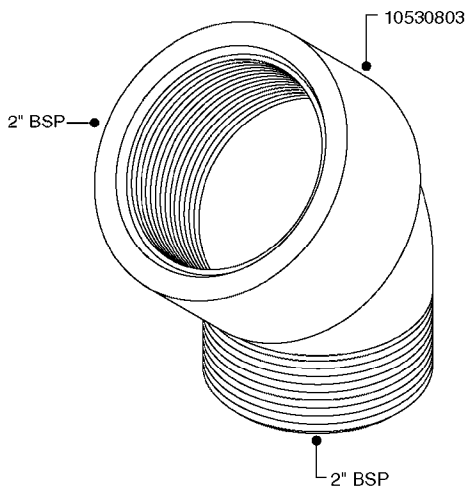

L0020

FITTINGS-T-PIECES, CAPS & ELBOWS
L0020-HIN, 01:01:16

Page 1
Date 12.08.2020 8:42

parts-n°	order qty	description
10053603	1	FITT. CAPNUT 2"BSP 5601
10194303	1	CAP BLANK 1 1/2 MCPHEE 210060
320047	1	FITT.DK CAPNUT 1/2" BSP
320106	1	FITT.DK CAPNUT 1" BSP
320272	1	FITT.DK CAPNUT 3/8" BSP
320316	1	FITT.DK TEE 3/4" X3/4" X1"BSP
320331	1	FITT.DK TEE 1" - 1" - 3/4" BSP
320342	1	FITT.DK EL 3/4"M X 1"F BSP
320563	1	FITT.DK 3 WAY 1/2" 110 DEG.
320677	1	NO LONGER AVAILABLE
320961	1	FITT.DK CAPNUT 1-1/2" BSP
321053	1	FITT.DK TEE 1/2 X1/2 X1/2" BSP
322072	1	FITT.DK TEE 3/8'X3/8'X3/8' BSP
322095	1	FITT.DK TEE 1-1/2 X1-1/4 X3/4" BSP
322138	1	FITT.DK ELB 1"M X 1"F BSP
330013	1	O-RING 2.5 X 10 PUR
330212	1	O-RING D19/D14X2.4 F.1/2"NUT
330326	1	O-RING D30/D24X2 F.1"NUT
331273	1	O-RING D44/D38X2 F.1-1/2"

L0030

FITTINGS - HEXAGON NIPPLES
L0030-HIN, 01:01:16

Page 1
Date 12.08.2020 8:42

parts-n°	order qty	description
10015303	1	FITT.PO.HN 1.00X1.00 M1000
10425003	1	FITT.PO.HN 1.25X1.00 MCPHEE
320132	1	FITT.DK HN 1" BSP
320176	1	FITT.DK HN 3/8"X1/2" BSP
320445	1	FITT.DK HN 1/4"X3/8" BSP
320655	1	FITT.DK HN 1/2"-1/2" BSP
320692	1	FITT.DK HN 3/8'BSPX1/4'NPT
320703	1	FITT.DK HN 3/8BSP X1/2 &1/4NPT
320725	1	FITT.DK NIPPLE 3/8"-3/8" BSP
320902	1	FITT.DK HN 3/8'X 1/4' BSP
390232	1	FITT.DK HN 1-1/2' X 1-1/4' BSP
390276	1	FITT.DK HN 1'BSP