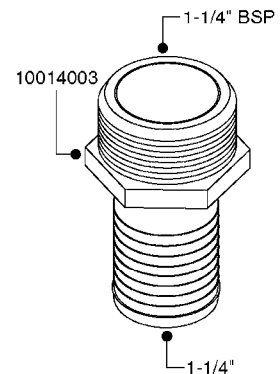

L0030

FITTINGS - HEXAGON NIPPLES
L0030-HIN, 01:01:16

Page 1
Date 12.08.2020 8:42

parts-n°	order qty	description
10015303	1	FITT.PO.HN 1.00X1.00 M1000
10425003	1	FITT.PO.HN 1.25X1.00 MCPHEE
320132	1	FITT.DK HN 1" BSP
320176	1	FITT.DK HN 3/8"X1/2" BSP
320445	1	FITT.DK HN 1/4"X3/8" BSP
320655	1	FITT.DK HN 1/2"-1/2" BSP
320692	1	FITT.DK HN 3/8'BSPX1/4'NPT
320703	1	FITT.DK HN 3/8BSP X1/2 &1/4NPT
320725	1	FITT.DK NIPPLE 3/8"-3/8" BSP
320902	1	FITT.DK HN 3/8'X 1/4' BSP
390232	1	FITT.DK HN 1-1/2' X 1-1/4' BSP
390276	1	FITT.DK HN 1'BSP

L0040

FITTINGS - NIPPLES & ELBOWS
L0040-HIN, 01:01:16

Page 1
Date 12.08.2020 8:42

parts-n°	order qty	description
10530803	1	FITT.PO.SE 2.00X2.00 45 DEG.
320191	1	FITT.DK ELB 3/8' BSP 45 DEGREE
320482	1	FITT.DK ELB. 1/2" BSP 60 DEG.
320596	1	FITT.DK ELB 3/8'-1/2'BSP 45DEG
320607	1	FITT.DK HN 3/8M X 3/8F BSP LNG
320633	1	FITT.DK HN 3/8"M X 3/8"F BSP
321451	1	FITT.DK ELB.1-1/2 X1-1/4 80DEG
321532	1	FITT.DK REDUC 3/4' X 1/2' BSP
390233	1	FITT.DK REDUC 1-1/2" X 1" BSP