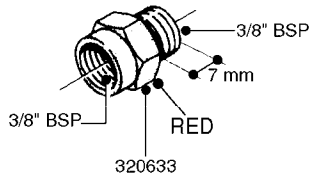

L0040

FITTINGS - NIPPLES & ELBOWS
L0040-HIN, 01:01:16

Page 1
Date 12.08.2020 8:42

parts-n°	order qty	description
10530803	1	FITT.PO.SE 2.00X2.00 45 DEG.
320191	1	FITT.DK ELB 3/8' BSP 45 DEGREE
320482	1	FITT.DK ELB. 1/2" BSP 60 DEG.
320596	1	FITT.DK ELB 3/8'-1/2'BSP 45DEG
320607	1	FITT.DK HN 3/8M X 3/8F BSP LNG
320633	1	FITT.DK HN 3/8"M X 3/8"F BSP
321451	1	FITT.DK ELB.1-1/2 X1-1/4 80DEG
321532	1	FITT.DK REDUC 3/4' X 1/2' BSP
390233	1	FITT.DK REDUC 1-1/2" X 1" BSP