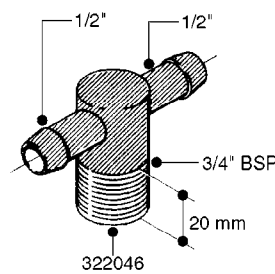

L0030

FITTINGS - HEXAGON NIPPLES
L0030-HIN, 01:01:16

Page 1
Date 12.08.2020 8:42

parts-n°	order qty	description
10015303	1	FITT.PO.HN 1.00X1.00 M1000
10425003	1	FITT.PO.HN 1.25X1.00 MCPHEE
320132	1	FITT.DK HN 1" BSP
320176	1	FITT.DK HN 3/8"X1/2" BSP
320445	1	FITT.DK HN 1/4"X3/8" BSP
320655	1	FITT.DK HN 1/2"-1/2" BSP
320692	1	FITT.DK HN 3/8'BSPX1/4'NPT
320703	1	FITT.DK HN 3/8BSP X1/2 &1/4NPT
320725	1	FITT.DK NIPPLE 3/8"-3/8" BSP
320902	1	FITT.DK HN 3/8'X 1/4' BSP
390232	1	FITT.DK HN 1-1/2' X 1-1/4' BSP
390276	1	FITT.DK HN 1'BSP

L0040

FITTINGS - NIPPLES & ELBOWS
L0040-HIN, 01:01:16

Page 1
Date 12.08.2020 8:42

parts-n°	order qty	description
10530803	1	FITT.PO.SE 2.00X2.00 45 DEG.
320191	1	FITT.DK ELB 3/8' BSP 45 DEGREE
320482	1	FITT.DK ELB. 1/2" BSP 60 DEG.
320596	1	FITT.DK ELB 3/8'-1/2'BSP 45DEG
320607	1	FITT.DK HN 3/8M X 3/8F BSP LNG
320633	1	FITT.DK HN 3/8"M X 3/8"F BSP
321451	1	FITT.DK ELB.1-1/2 X1-1/4 80DEG
321532	1	FITT.DK REDUC 3/4' X 1/2' BSP
390233	1	FITT.DK REDUC 1-1/2" X 1" BSP