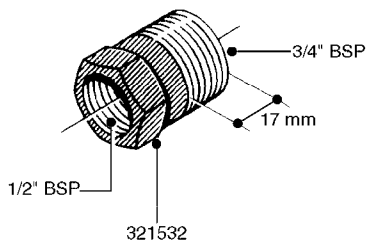

L0020

FITTINGS-T-PIECES, CAPS & ELBOWS
L0020-HIN, 01:01:16

Page 1
Date 12.08.2020 8:42

parts-n°	order qty	description
10053603	1	FITT. CAPNUT 2"BSP 5601
10194303	1	CAP BLANK 1 1/2 MCPHEE 210060
320047	1	FITT.DK CAPNUT 1/2" BSP
320106	1	FITT.DK CAPNUT 1" BSP
320272	1	FITT.DK CAPNUT 3/8" BSP
320316	1	FITT.DK TEE 3/4" X3/4" X1"BSP
320331	1	FITT.DK TEE 1" - 1" - 3/4" BSP
320342	1	FITT.DK EL 3/4"M X 1"F BSP
320563	1	FITT.DK 3 WAY 1/2" 110 DEG.
320677	1	NO LONGER AVAILABLE
320961	1	FITT.DK CAPNUT 1-1/2" BSP
321053	1	FITT.DK TEE 1/2 X1/2 X1/2" BSP
322072	1	FITT.DK TEE 3/8'X3/8'X3/8' BSP
322095	1	FITT.DK TEE 1-1/2 X1-1/4 X3/4" BSP
322138	1	FITT.DK ELB 1"M X 1"F BSP
330013	1	O-RING 2.5 X 10 PUR
330212	1	O-RING D19/D14X2.4 F.1/2"NUT
330326	1	O-RING D30/D24X2 F.1"NUT
331273	1	O-RING D44/D38X2 F.1-1/2"

L0030

FITTINGS - HEXAGON NIPPLES
L0030-HIN, 01:01:16

Page 1
Date 12.08.2020 8:42

parts-n°	order qty	description
10015303	1	FITT.PO.HN 1.00X1.00 M1000
10425003	1	FITT.PO.HN 1.25X1.00 MCPHEE
320132	1	FITT.DK HN 1" BSP
320176	1	FITT.DK HN 3/8"X1/2" BSP
320445	1	FITT.DK HN 1/4"X3/8" BSP
320655	1	FITT.DK HN 1/2"-1/2" BSP
320692	1	FITT.DK HN 3/8'BSPX1/4'NPT
320703	1	FITT.DK HN 3/8BSP X1/2 &1/4NPT
320725	1	FITT.DK NIPPLE 3/8"-3/8" BSP
320902	1	FITT.DK HN 3/8'X 1/4' BSP
390232	1	FITT.DK HN 1-1/2' X 1-1/4' BSP
390276	1	FITT.DK HN 1'BSP