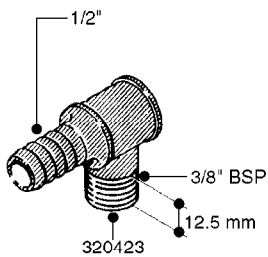

L0030

FITTINGS - HEXAGON NIPPLES
L0030-HIN, 01:01:16

Page 1
Date 12.08.2020 8:42

parts-n°	order qty	description
10015303	1	FITT.PO.HN 1.00X1.00 M1000
10425003	1	FITT.PO.HN 1.25X1.00 MCPHEE
320132	1	FITT.DK HN 1" BSP
320176	1	FITT.DK HN 3/8"X1/2" BSP
320445	1	FITT.DK HN 1/4"X3/8" BSP
320655	1	FITT.DK HN 1/2"-1/2" BSP
320692	1	FITT.DK HN 3/8'BSPX1/4'NPT
320703	1	FITT.DK HN 3/8BSP X1/2 &1/4NPT
320725	1	FITT.DK NIPPLE 3/8"-3/8" BSP
320902	1	FITT.DK HN 3/8'X 1/4' BSP
390232	1	FITT.DK HN 1-1/2' X 1-1/4' BSP
390276	1	FITT.DK HN 1'BSP

L0040

FITTINGS - NIPPLES & ELBOWS
L0040-HIN, 01:01:16

Page 1
Date 12.08.2020 8:42

parts-n°	order qty	description
10530803	1	FITT.PO.SE 2.00X2.00 45 DEG.
320191	1	FITT.DK ELB 3/8' BSP 45 DEGREE
320482	1	FITT.DK ELB. 1/2" BSP 60 DEG.
320596	1	FITT.DK ELB 3/8'-1/2'BSP 45DEG
320607	1	FITT.DK HN 3/8M X 3/8F BSP LNG
320633	1	FITT.DK HN 3/8"M X 3/8"F BSP
321451	1	FITT.DK ELB.1-1/2 X1-1/4 80DEG
321532	1	FITT.DK REDUC 3/4' X 1/2' BSP
390233	1	FITT.DK REDUC 1-1/2" X 1" BSP