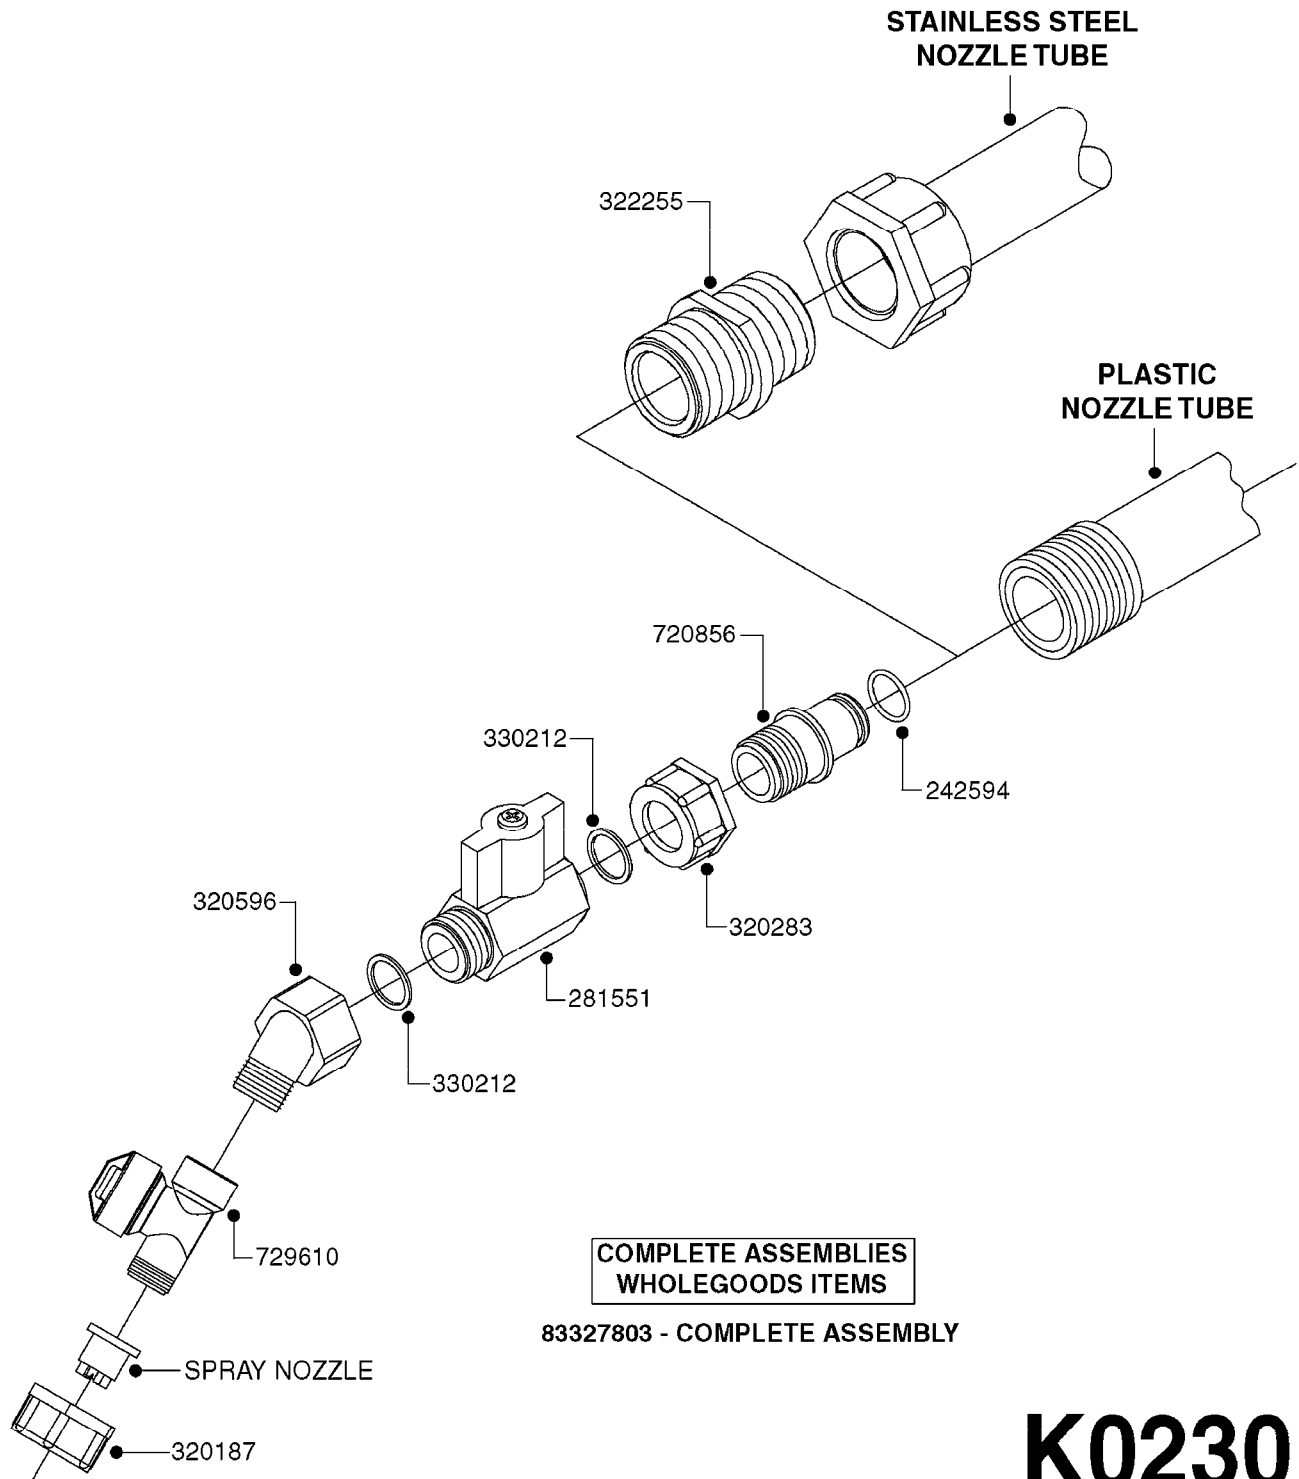

CLEAN WATER TANK
K0130-HIN, 01:01:16

COMPLETE TANK ASSY : 722072

K0130

CLEAN WATER TANK
K0130-HIN, 01:01:16

Page 1
Date 12.08.2020 8:42

parts-n°	order qty	description
161370	1	BKT.CLEAN WATER BOTT. VALVE
179989	1	BRKT. F. 3 GAL. TANK
281551	1	BALL VALVE 1/2"
320084	1	FITT.DK NUT 1/2" BSP
320482	1	FITT.DK ELB. 1/2" BSP 60 DEG.
321296	1	FITT.DK BULKHEAD 1/2" BSP SING
321307	1	FITT.DK NUT 1/2" BSP JAMB
321742	1	FITT.DK BULKHEAD 1/2' BSP
330212	1	O-RING D19/D14X2.4 F.1/2"NUT
330687	1	FITT.DK HB 1/2" F. 1/2" NUT
332592	1	O-RING D26/D20X3
334534	1	CLAMP HOSE PLASTIC 1/2"
420604	1	BOLT HEX 8.8 DEL M10X25 FT DIN933
420626	1	BOLT HEX 8.8 DEL M10X20 FT
421046	1	BOLT HEX M8X25/25 A2 SS DIN933
430721	1	BOLT HEX 8.8 DEL M12X40 FT
430802	1	BOLT HEX 8.8 DEL M12X75
430846	1	BOLT HEX 8.8 DEL M12X80
430870	1	BOLT HEX 8.8 DEL M12X55 FT
460364	1	NUT HU M8 A2 SS DIN934
460423	1	NUT HEX M10X1.50 LOCK DIN985A2 SS
460703	1	NUT HEX M12X1.75 LOCK DIN985A2 SS
471127	1	WASHER, M12, Ø24/13X24X2.5 SS
614396	1	CLEAN WATER BRACKET MB
614409	1	BRACKET FOR FOAM MARKER
717577	1	VALVE F.CLEAN WATER TANK
722072	1	CLEAN WATER TANK W FRAME & TAP
725901	1	LID F.WATER BOTTLE VENTED
927269	1	HOSE R X PVC X 1/2 X 0012"
10091103	1	BOLT HEX 3/8 NC GR.2 03.00'
10171703	1	BOLT HEX 3/8 NC GR.2 03.50"
10212903	1	NUT HEX NC (NYLON LOCK) 3/8"
10511303	1	FLATBAR L350/17DEG.CLEAN WATER
10511403	1	FLATBAR 104MM CLEAN WATER
10511503	1	BKT.CLEAN WATER MOUNT EAGLE
10598403	1	BOLT HEX HCS3/8-16 X 4 Z 5
63026303	1	CLEAN WATER TANK BRKT, ATV