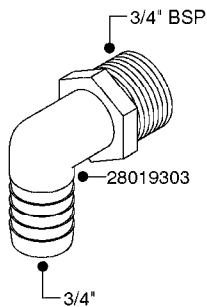

L0030

FITTINGS - HEXAGON NIPPLES
L0030-HIN, 01:01:16

Page 1
Date 12.08.2020 8:42

parts-n°	order qty	description
10015303	1	FITT.PO.HN 1.00X1.00 M1000
10425003	1	FITT.PO.HN 1.25X1.00 MCPHEE
320132	1	FITT.DK HN 1" BSP
320176	1	FITT.DK HN 3/8"X1/2" BSP
320445	1	FITT.DK HN 1/4"X3/8" BSP
320655	1	FITT.DK HN 1/2"-1/2" BSP
320692	1	FITT.DK HN 3/8'BSPX1/4'NPT
320703	1	FITT.DK HN 3/8BSP X1/2 &1/4NPT
320725	1	FITT.DK NIPPLE 3/8"-3/8" BSP
320902	1	FITT.DK HN 3/8'X 1/4' BSP
390232	1	FITT.DK HN 1-1/2' X 1-1/4' BSP
390276	1	FITT.DK HN 1'BSP

L0040

FITTINGS - NIPPLES & ELBOWS
L0040-HIN, 01:01:16

Page 1
Date 12.08.2020 8:42

parts-n°	order qty	description
10530803	1	FITT.PO.SE 2.00X2.00 45 DEG.
320191	1	FITT.DK ELB 3/8' BSP 45 DEGREE
320482	1	FITT.DK ELB. 1/2" BSP 60 DEG.
320596	1	FITT.DK ELB 3/8'-1/2'BSP 45DEG
320607	1	FITT.DK HN 3/8M X 3/8F BSP LNG
320633	1	FITT.DK HN 3/8"M X 3/8"F BSP
321451	1	FITT.DK ELB.1-1/2 X1-1/4 80DEG
321532	1	FITT.DK REDUC 3/4' X 1/2' BSP
390233	1	FITT.DK REDUC 1-1/2" X 1" BSP