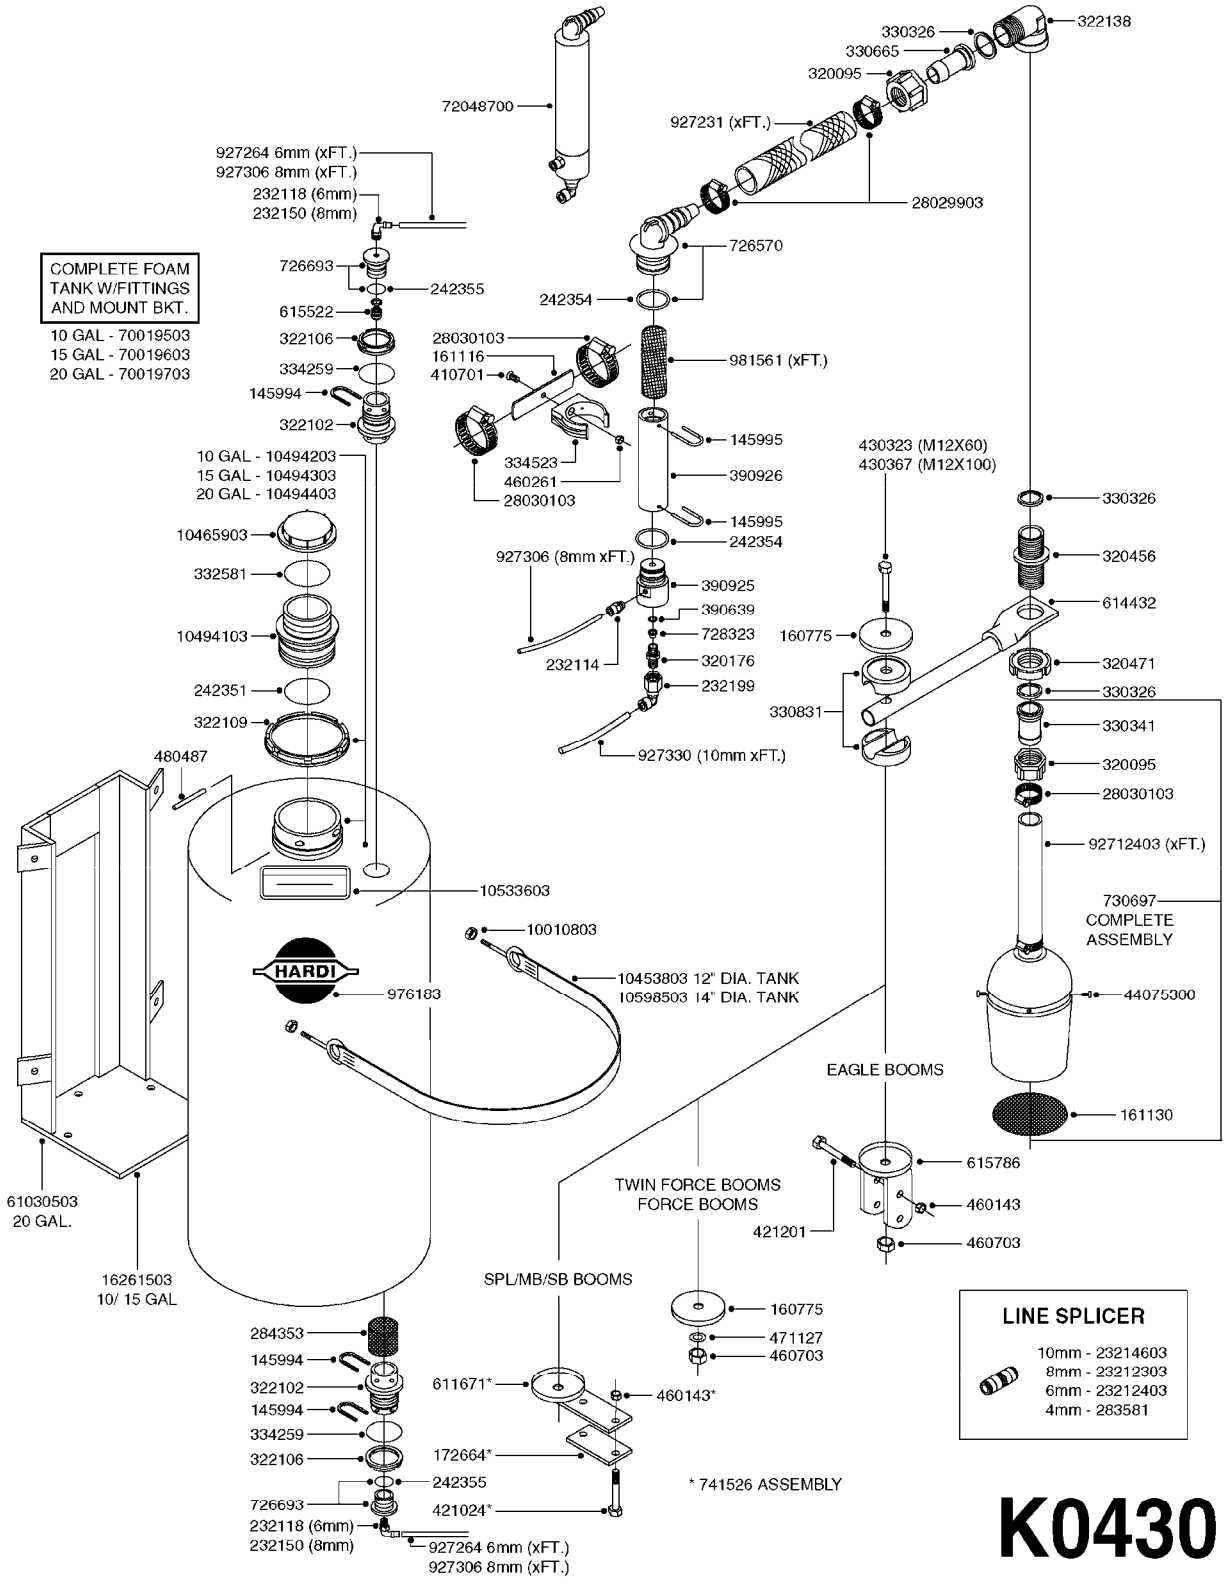

COMPLETE FOAM TANK W/FITTINGS AND MOUNT BKT.
10 GAL - 70019503
15 GAL - 70019603
20 GAL - 70019703

FOAMMARKER TANK/DROPPER 2000
K0430-HIN, 05:12:19

Page 1
Date 12.08.2020 8:42

parts-n°	order qty	description
145994	1	FITT.DK S-40 FORK
145995	1	FITT.DK S-53 FORK
160775	1	WASHER F. FRICTION PLATE
161116	1	FLATBAR PLATE 3 X 25 X 110
161130	1	FILTER SCREEN F/FOAM DROPPER
172664	1	FLATBAR BACKING PLATE
232114	1	COUPLER 1/8" THREADX8MM HOSE
232118	1	HOSE CONN. 90DEG 1/8'X 6MM PE
232150	1	HOSE CONN. 90DEG. 1/8'X8MM PE
232199	1	COUPLER 3/8' BSP-90/10MM HOSE
242351	1	O-RING D69.5X3.0 VITON F.S-93
242354	1	O-RING D32.2X3.0 VITON
242355	1	O-RING D19.2X3.0 VITON F.S-40
283581	1	HOSE CONNECTOR STR. F.4MM PE
284353	1	SPONGE FOR FOAM MARKER
320095	1	FITT.DK NUT 1" BSP
320176	1	FITT.DK HN 3/8"X1/2" BSP
320456	1	FITT.DK BULKHEAD 1"BSP DOUBLE
320471	1	FITT.DK NUT 1" BSP JAMB
322102	1	FITT.DK S-40 BULKHEAD
322106	1	FITT.DK S-40 BULKHEAD NUT
322109	1	FITT.DK S-93 BULKHEAD NUT
322138	1	FITT.DK ELB 1"M X 1"F BSP
330326	1	O-RING D30/D24X2 F.1"NUT
330341	1	FITT.DK HB 1" F. 1" NUT
330665	1	FITT.DK HB 3/4"F.1" NUT
330831	1	FRICTION PLATE
332581	1	GASKET F. 1-1/2" BSP CAPNUT.
334259	1	GASKET F. S-40 BULKHEAD
334523	1	PIPE HOLDER Ø51.5
390639	1	O-RING F.NOZZLE FILTER
390925	1	FITTING F.FOAM MIX.CHAMB. STD
390926	1	TUBE,MIX CHAMB. FOAM MARK STD
410701	1	SCREW M6X16 GALV.
421024	1	BOLT HEX 8.8 DEL M8X60
421201	1	BOLT HEX 8.8 DEL M8X70
430323	1	BOLT HEX 8.8 DEL M12X60
430367	1	BOLT HEX 8.8 DEL M12X100 DIN931
460143	1	LOCK NUT M8 SST A2 DIN985
460261	1	NUT HEX M6X1.00 LOCK DIN985 A2 SS
460703	1	NUT HEX M12X1.75 LOCK DIN985A2 SS
471127	1	WASHER, M12, Ø24/13X24X2.5 SS
480487	1	PIN M5X60 SLOTTED GALV
611671	1	BREAK AWAY HOLDER F-MARKER
614432	1	BREAK AWAY ARM F. FOAM MARKER
615522	1	CHECK VALVE F.FOAM MARKER
615786	1	MOUNT BKT. F.FOAM DROPPER 98
726570	1	FITT.DK S-53 ELB.3/4" W.ORING
726693	1	FITT.DK S-40 PLUG 1/8BSP ORING
728323	1	VALVE NON-RETURN
730697	1	FOAM DROPPER COMP. BLACK '97
741526	1	FOAM DROPPER MT. KIT MB-SPL
927231	1	HOSE R X PVCX3/4 CLR/BRD 0012"
927264	1	HOSE R X PE D6/D4 X 0012"
927306	1	HOSE R X PE D8/D6 X 0012"BLACK
927330	1	HOSE R X PE D10/D8 X 012"BLACK
976183	1	DECAL COMPANY D.18,2 X 29,6
981561	1	SPONGE MAT. MIX.CHAMBER-x0012"
10010803	1	NUT HEX NC (NYLON LOCK) 5/16
10453803	1	STRAP F.FOAMER TANK (755mm)
10465903	1	*LID F.FOAM MARKER, DRILLED