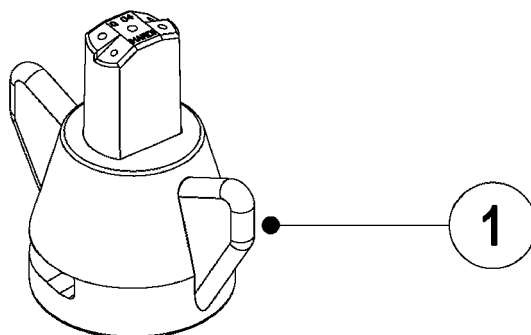

D1060

BOOM-NOZZLES QUINTASTREAM
D1060-HIN, 01:01:16

Page 1
Date 12.08.2020 8:41

Pos.	parts-n°	order qty	description
1	372011	1	NOZZLE ISO QS-015-5H GREEN
1	372012	1	NOZZLE ISO QS-02-5H YELLOW
1	372013	1	NOZZLE ISO QS-03-5H BLUE
1	372014	1	NOZZLE ISO QS-04-5H RED
1	372015	1	NOZZLE ISO QS-05-5H BROWN
1	372016	1	NOZZLE ISO QS-06-5H GREY
1	372017	1	NOZZLE ISO QS-08-5H WHITE
1	372018	1	NOZZLE ISO QS-10-5H LT. BLUE
1	372019	1	NOZZLE ISO QS-15-5H LT. GREEN
2	372002	1	ISO QNTSTRM 015 S-GREEN
2	372003	1	ISO QNTSTRM 02 S-YELLOW
2	372004	1	ISO QNTSTRM 03 S-BLUE
2	372005	1	ISO QNTSTRM 04 S-RED
2	372006	1	ISO QNTSTRM 05 S-BROWN
2	372007	1	ISO QNTSTRM 06 S-GREY
2	372008	1	ISO QNTSTRM 08 S-WHITE
2	372009	1	ISO QNTSTRM 10 S-LT.BLU
2	372010	1	ISO QNTSTRM 15 S-LT.GRN